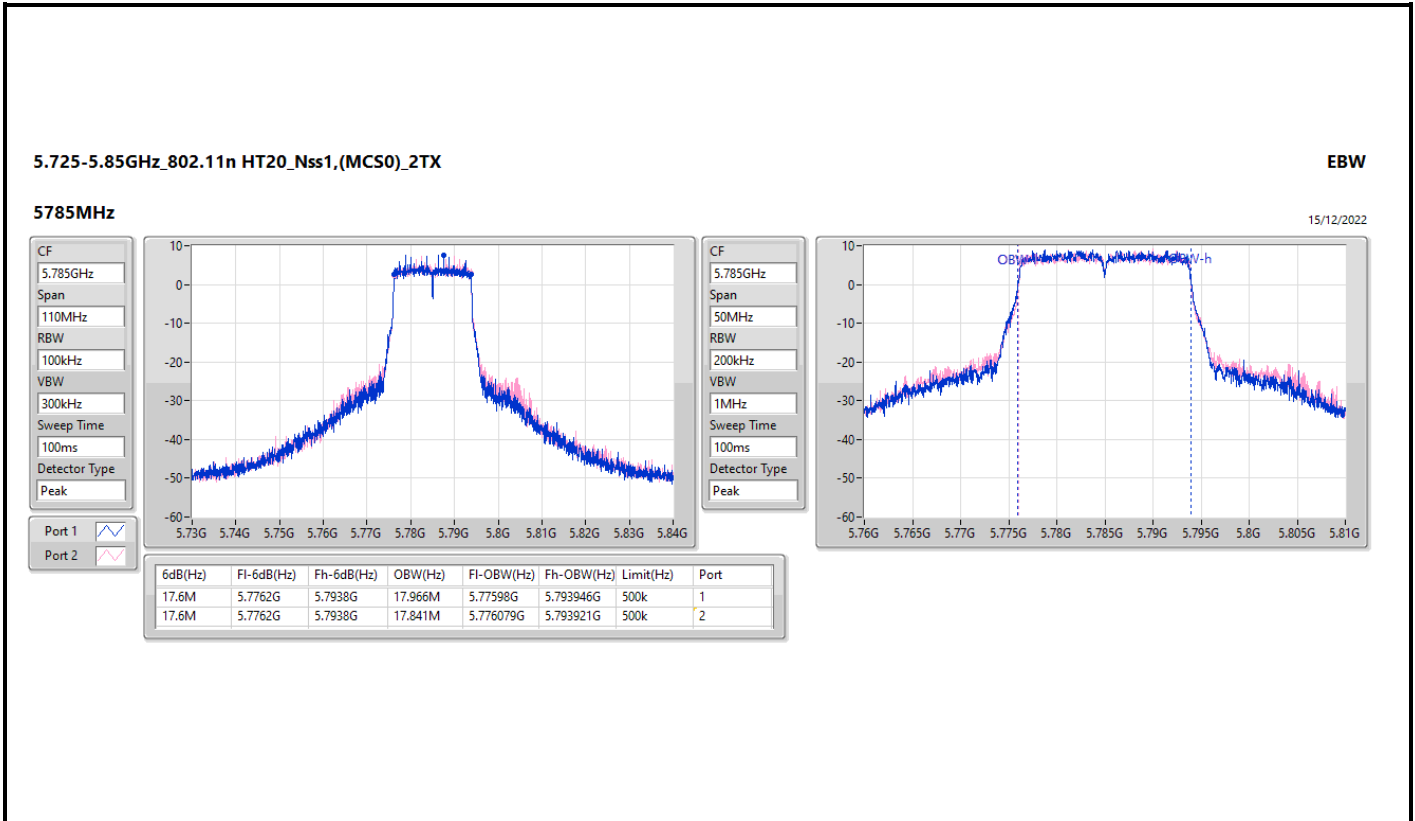

EBW

5700MHz

15/12/2022

5.47-5.725GHz\_802.11n\_HT20\_Nss1,(MCS0)\_2TX

EBW

5720MHz Straddle 5.47-5.725GHz

15/12/2022

5.15-5.25GHz\_802.11n\_HT40\_Nss1,(MCS0)\_2TX

EBW

5190MHz

15/12/2022

CF: 5.19GHz  
 Span: 220MHz  
 RBW: 500kHz  
 VBW: 2MHz  
 Sweep Time: 100ms  
 Detector Type: Peak

CF: 5.19GHz  
 Span: 100MHz  
 RBW: 500kHz  
 VBW: 2MHz  
 Sweep Time: 100ms  
 Detector Type: Peak