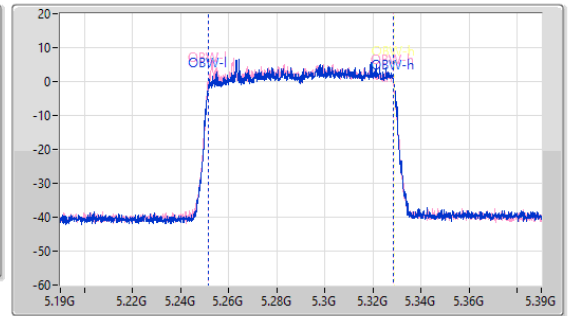

5.25-5.35GHz_802.11ax_HEW80-BF_Nss1,(MCS0)_2TX

EBW

5290MHz

18/12/2022