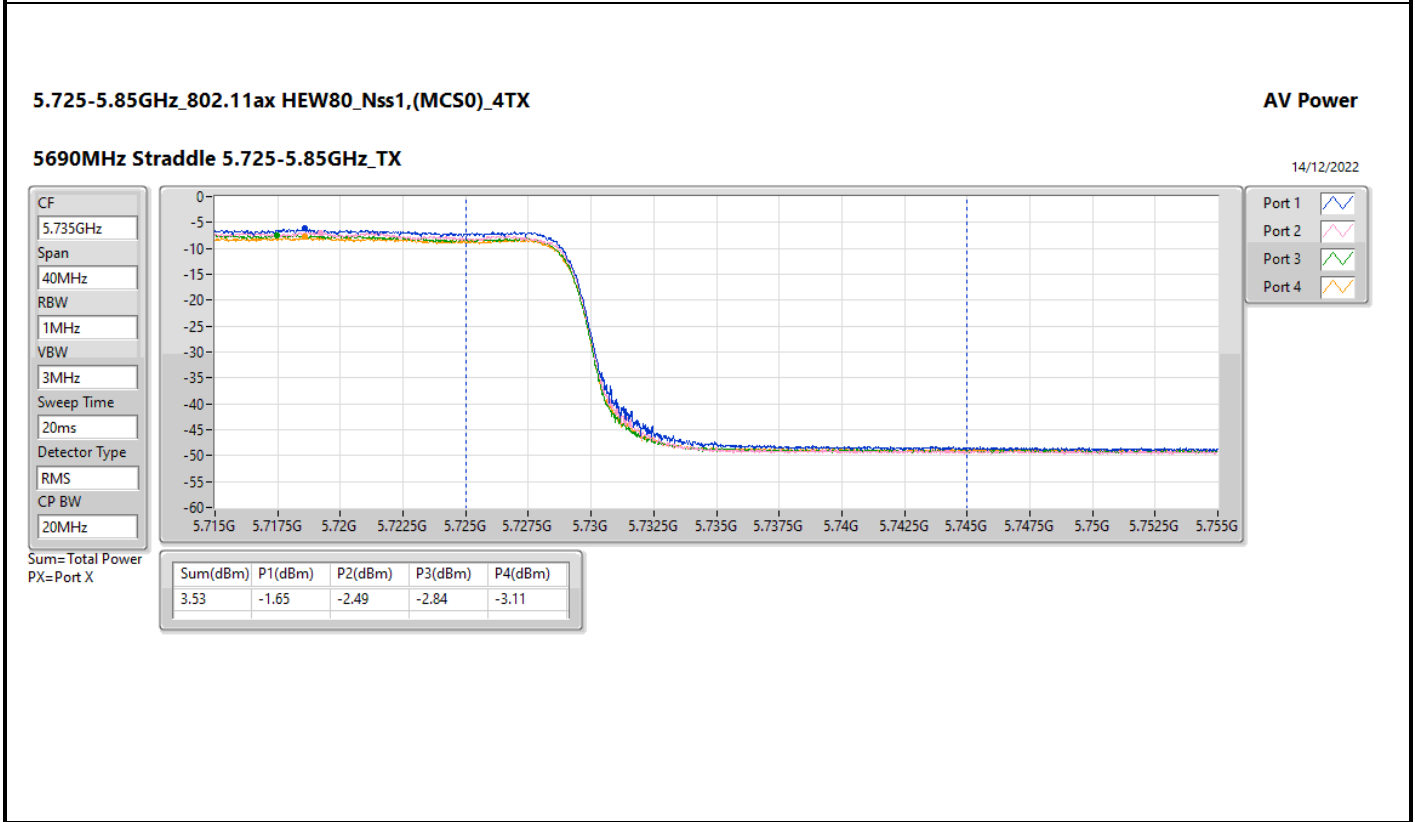

Average Power_Non-Beamforming_Radio 2

Appendix C.2

Summary

Mode	Total Power (dBm)	Total Power (W)	EIRP (dBm)	EIRP (W)
5.15-5.25GHz	-	-	-	-
802.11a_Nss1,(6Mbps)_4TX	17.11	0.05140	30.11	1.02565
802.11n HT20_Nss1,(MCS0)_4TX	17.16	0.05200	30.16	1.03753
802.11n HT40_Nss1,(MCS0)_4TX	19.97	0.09931	32.97	1.98153
802.11ac VHT20_Nss1,(MCS0)_4TX	17.20	0.05248	30.20	1.04713
802.11ac VHT40_Nss1,(MCS0)_4TX	20.22	0.10520	33.22	2.09894
802.11ac VHT80_Nss1,(MCS0)_4TX	14.71	0.02958	27.71	0.59020
802.11ac VHT160_Nss1,(MCS0)_4TX	9.23	0.00838	22.23	0.16711
802.11ax HEW20_Nss1,(MCS0)_4TX	17.52	0.05649	30.52	1.12720
802.11ax HEW40_Nss1,(MCS0)_4TX	20.29	0.10691	33.29	2.13304
802.11ax HEW80_Nss1,(MCS0)_4TX	15.16	0.03281	28.16	0.65464
802.11ax HEW160_Nss1,(MCS0)_4TX	9.76	0.00946	22.76	0.18880
5.25-5.35GHz	-	-	-	-
802.11a_Nss1,(6Mbps)_4TX	11.15	0.01303	24.15	0.26002
802.11n HT20_Nss1,(MCS0)_4TX	10.91	0.01233	23.91	0.24604
802.11n HT40_Nss1,(MCS0)_4TX	13.82	0.02410	26.82	0.48084
802.11ac VHT20_Nss1,(MCS0)_4TX	11.05	0.01274	24.05	0.25410
802.11ac VHT40_Nss1,(MCS0)_4TX	13.98	0.02500	26.98	0.49888
802.11ac VHT80_Nss1,(MCS0)_4TX	14.06	0.02547	27.06	0.50816
802.11ac VHT160_Nss1,(MCS0)_4TX	9.01	0.00796	22.01	0.15885
802.11ax HEW20_Nss1,(MCS0)_4TX	11.45	0.01396	24.45	0.27861
802.11ax HEW40_Nss1,(MCS0)_4TX	14.42	0.02767	27.42	0.55208
802.11ax HEW80_Nss1,(MCS0)_4TX	14.77	0.02999	27.77	0.59841
802.11ax HEW160_Nss1,(MCS0)_4TX	9.81	0.00957	22.81	0.19099
5.47-5.725GHz	-	-	-	-
802.11a_Nss1,(6Mbps)_4TX	10.93	0.01239	23.93	0.24717
802.11n HT20_Nss1,(MCS0)_4TX	10.99	0.01256	23.99	0.25061
802.11n HT40_Nss1,(MCS0)_4TX	14.02	0.02523	27.02	0.50350
802.11ac VHT20_Nss1,(MCS0)_4TX	11.06	0.01276	24.06	0.25468
802.11ac VHT40_Nss1,(MCS0)_4TX	14.32	0.02704	27.32	0.53951
802.11ac VHT80_Nss1,(MCS0)_4TX	16.63	0.04603	29.63	0.91833
802.11ac VHT160_Nss1,(MCS0)_4TX	11.85	0.01531	24.85	0.30549
802.11ax HEW20_Nss1,(MCS0)_4TX	11.20	0.01318	24.20	0.26303
802.11ax HEW40_Nss1,(MCS0)_4TX	14.53	0.02838	27.53	0.56624
802.11ax HEW80_Nss1,(MCS0)_4TX	16.93	0.04932	29.93	0.98401
802.11ax HEW160_Nss1,(MCS0)_4TX	12.43	0.01750	25.43	0.34914
5.725-5.85GHz	-	-	-	-
802.11a_Nss1,(6Mbps)_4TX	22.98	0.19861	35.98	3.96278
802.11n HT20_Nss1,(MCS0)_4TX	22.57	0.18072	35.57	3.60579
802.11n HT40_Nss1,(MCS0)_4TX	22.75	0.18836	35.75	3.75837
802.11ac VHT20_Nss1,(MCS0)_4TX	22.66	0.18450	35.66	3.68129
802.11ac VHT40_Nss1,(MCS0)_4TX	22.80	0.19055	35.80	3.80189
802.11ac VHT80_Nss1,(MCS0)_4TX	21.53	0.14223	34.53	2.83792
802.11ax HEW20_Nss1,(MCS0)_4TX	22.89	0.19454	35.89	3.88150
802.11ax HEW40_Nss1,(MCS0)_4TX	22.85	0.19275	35.85	3.84592
802.11ax HEW80_Nss1,(MCS0)_4TX	21.88	0.15417	34.88	3.07610