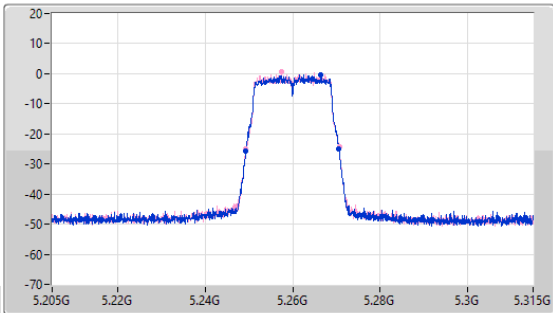

26dB(Hz)	Fl-26dB(Hz)	Fh-26dB(Hz)	OBW(Hz)	Fl-OBW(Hz)	Fh-OBW(Hz)	Limit(Hz)	Port
21.56M	5.229165G	5.250725G	17.891M	5.231054G	5.248946G	Inf	1
21.34M	5.22933G	5.25067G	17.766M	5.231129G	5.248896G	Inf	2

5.25-5.35GHz\_802.11n HT20\_Nss1,(MCS0)\_2TX

EBW

5260MHz

15/12/2022

CF  
5.26GHz  
Span  
110MHz  
RBW  
200kHz  
VBW  
1MHz  
Sweep Time  
100ms  
Detector Type  
Peak

CF  
5.26GHz  
Span  
50MHz  
RBW  
200kHz  
VBW  
1MHz  
Sweep Time  
100ms  
Detector Type  
Peak