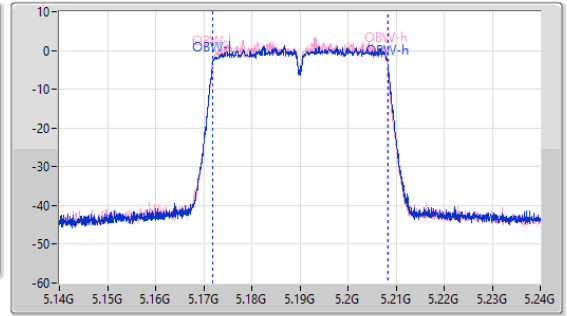

EBW

5700MHz

15/12/2022

5.47-5.725GHz\_802.11n\_HT20\_Nss1,(MCS0)\_2TX

EBW

5720MHz Straddle 5.47-5.725GHz

15/12/2022

5.15-5.25GHz\_802.11n\_HT40\_Nss1,(MCS0)\_2TX

EBW

5190MHz

15/12/2022

CF: 5.19GHz  
 Span: 220MHz  
 RBW: 500kHz  
 VBW: 2MHz  
 Sweep Time: 100ms  
 Detector Type: Peak

CF: 5.19GHz  
 Span: 100MHz  
 RBW: 500kHz  
 VBW: 2MHz  
 Sweep Time: 100ms  
 Detector Type: Peak