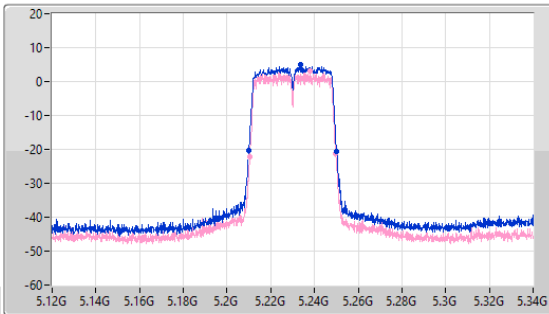

26dB(Hz)	Fl-26dB(Hz)	Fh-26dB(Hz)	OBW(Hz)	Fl-OBW(Hz)	Fh-OBW(Hz)	Limit(Hz)	Port
40.26M	5.16998G	5.21024G	36.432M	5.171859G	5.208291G	Inf	1
39.16M	5.17042G	5.20958G	36.282M	5.171909G	5.208191G	Inf	2

5.15-5.25GHz\_802.11ac\_VHT40\_Nss1,(MCS0)\_2TX

EBW

5230MHz

15/12/2022

CF  
5.23GHz  
Span  
220MHz  
RBW  
500kHz  
VBW  
2MHz  
Sweep Time  
100ms  
Detector Type  
Peak

CF  
5.23GHz  
Span  
100MHz  
RBW  
500kHz  
VBW  
2MHz  
Sweep Time  
100ms  
Detector Type  
Peak