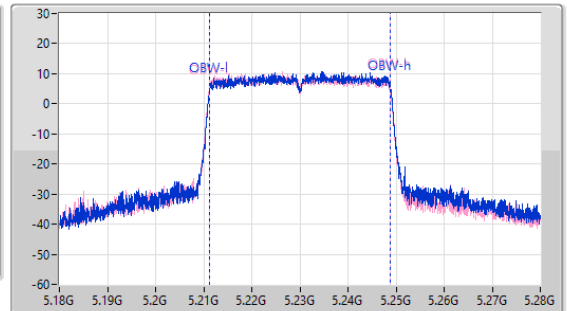

EBW

5230MHz

18/12/2022

CF: 5.23GHz  
 Span: 220MHz  
 RBW: 300kHz  
 VBW: 1MHz  
 Sweep Time: 100ms  
 Detector Type: Peak

CF: 5.23GHz  
 Span: 100MHz  
 RBW: 500kHz  
 VBW: 2MHz  
 Sweep Time: 100ms  
 Detector Type: Peak