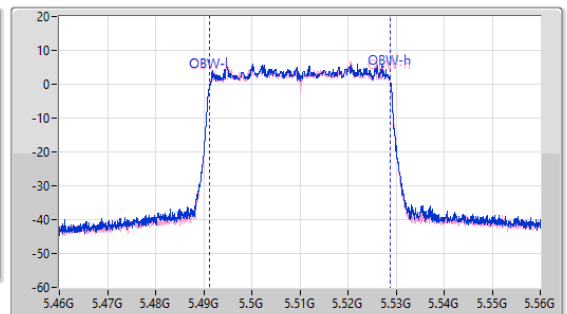

EBW

5510MHz

15/12/2022

CF  
5.51GHz  
Span  
220MHz  
RBW  
300kHz  
VBW  
1MHz  
Sweep Time  
100ms  
Detector Type  
Peak

CF  
5.51GHz  
Span  
100MHz  
RBW  
500kHz  
VBW  
2MHz  
Sweep Time  
100ms  
Detector Type  
Peak