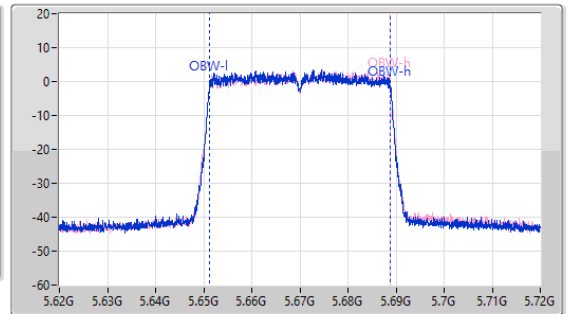

EBW

5670MHz

18/12/2022

CF: 5.67GHz  
 Span: 220MHz  
 RBW: 300kHz  
 VBW: 1MHz  
 Sweep Time: 100ms  
 Detector Type: Peak

CF: 5.67GHz  
 Span: 100MHz  
 RBW: 500kHz  
 VBW: 2MHz  
 Sweep Time: 100ms  
 Detector Type: Peak