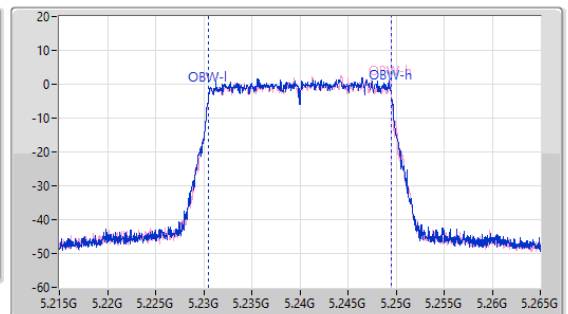

Detector Type  
Peak

CF  
5.24GHz

Span  
50MHz

RBW  
200kHz

VBW  
1MHz

Sweep Time  
100ms

Detector Type  
Peak

26dB(Hz)	Fl-26dB(Hz)	Fh-26dB(Hz)	OBW(Hz)	Fl-OBW(Hz)	Fh-OBW(Hz)	Limit(Hz)	Port
21.505M	5.229275G	5.25078G	19.015M	5.230505G	5.24952G	Inf	1
21.34M	5.22944G	5.25078G	19.015M	5.230505G	5.24952G	Inf	2