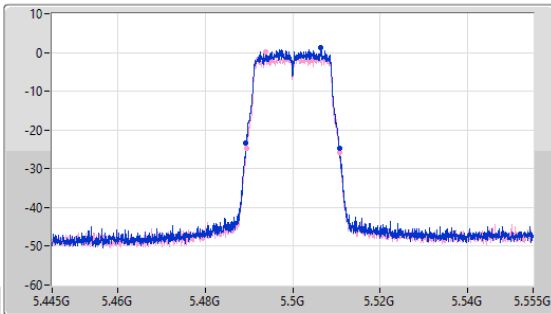

EBW

5260MHz

15/12/2022

CF  
5.26GHz  
Span  
110MHz  
RBW  
200kHz  
VBW  
1MHz  
Sweep Time  
100ms  
Detector Type  
Peak

CF  
5.26GHz  
Span  
50MHz  
RBW  
200kHz  
VBW  
1MHz  
Sweep Time  
100ms  
Detector Type  
Peak

26dB(Hz)	Fl-26dB(Hz)	Fh-26dB(Hz)	OBW(Hz)	Fl-OBW(Hz)	Fh-OBW(Hz)	Limit(Hz)	Port
21.395M	5.24922G	5.270615G	17.916M	5.251029G	5.268946G	Inf	1
21.34M	5.24933G	5.27067G	17.766M	5.251129G	5.268896G	Inf	2

5.47-5.725GHz\_802.11n\_HT20\_Nss1,(MCS0)\_2TX

EBW

5500MHz

15/12/2022

CF: 5.5GHz  
 Span: 110MHz  
 RBW: 200kHz  
 VBW: 1MHz  
 Sweep Time: 100ms  
 Detector Type: Peak

CF: 5.5GHz  
 Span: 50MHz  
 RBW: 200kHz  
 VBW: 1MHz  
 Sweep Time: 100ms  
 Detector Type: Peak