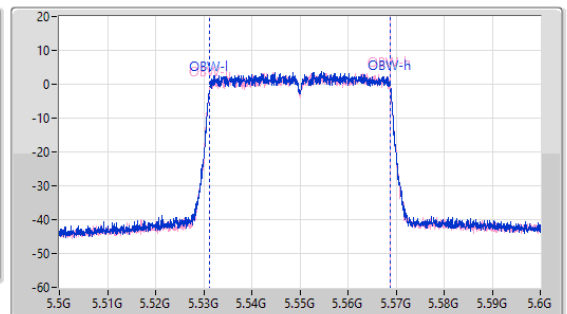

EBW

5550MHz

18/12/2022

CF: 5.55GHz  
 Span: 220MHz  
 RBW: 300kHz  
 VBW: 1MHz  
 Sweep Time: 100ms  
 Detector Type: Peak

CF: 5.55GHz  
 Span: 100MHz  
 RBW: 500kHz  
 VBW: 2MHz  
 Sweep Time: 100ms  
 Detector Type: Peak