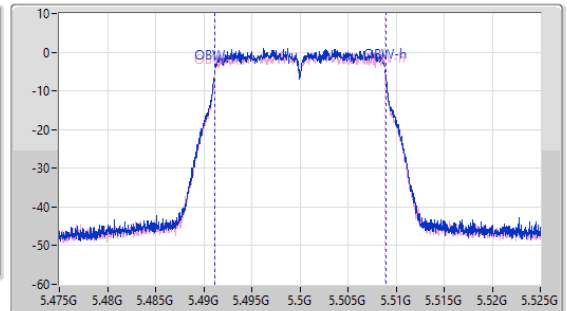

EBW

5500MHz

15/12/2022

CF  
5.5GHz  
Span  
110MHz  
RBW  
200kHz  
VBW  
1MHz  
Sweep Time  
100ms  
Detector Type  
Peak

CF  
5.5GHz  
Span  
50MHz  
RBW  
200kHz  
VBW  
1MHz  
Sweep Time  
100ms  
Detector Type  
Peak