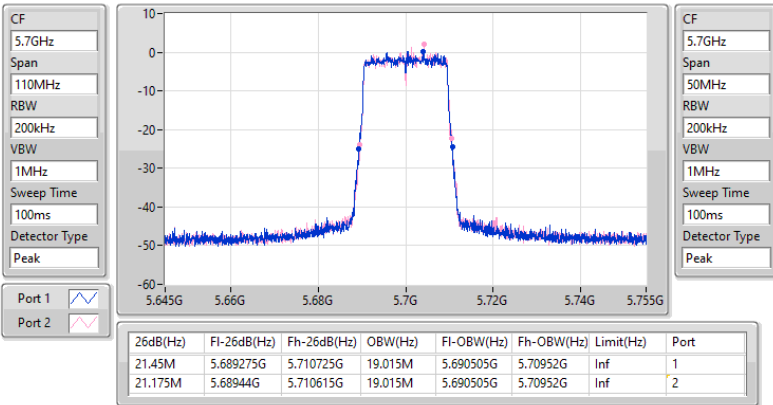

EBW

5580MHz

15/12/2022

5.47-5.725GHz\_802.11ax HEW20\_Nss1,(MCS0)\_2TX

EBW

5700MHz

15/12/2022

5.47-5.725GHz\_802.11ax HEW20\_Nss1,(MCS0)\_2TX