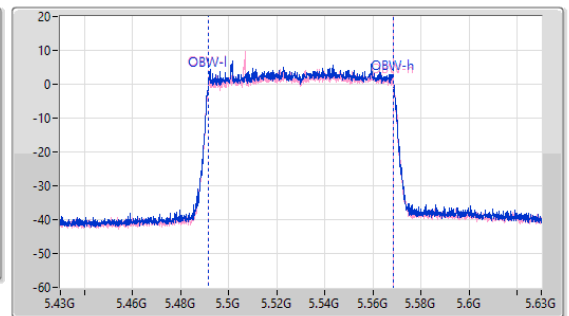

EBW

5290MHz

18/12/2022

5.47-5.725GHz\_802.11ax\_HEW80-BF\_Nss1,(MCS0)\_2TX

EBW

5530MHz

18/12/2022

5.47-5.725GHz\_802.11ax HEW80-BF\_Nss1,(MCS0)\_2TX