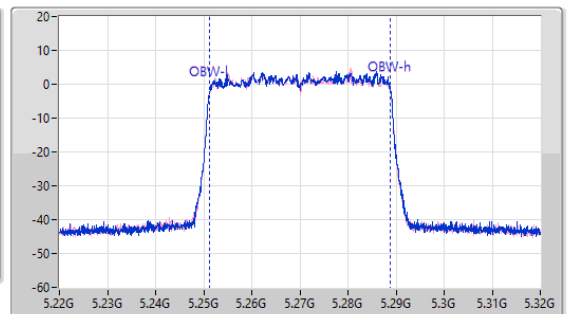

5.25-5.35GHz\_802.11ax\_HEW40\_Nss1,(MCS0)\_2TX

EBW

5270MHz

15/12/2022

CF  
5.27GHz  
Span  
220MHz  
RBW  
500kHz  
VBW  
2MHz  
Sweep Time  
100ms  
Detector Type  
Peak

CF  
5.27GHz  
Span  
100MHz  
RBW  
500kHz  
VBW  
2MHz  
Sweep Time  
100ms  
Detector Type  
Peak