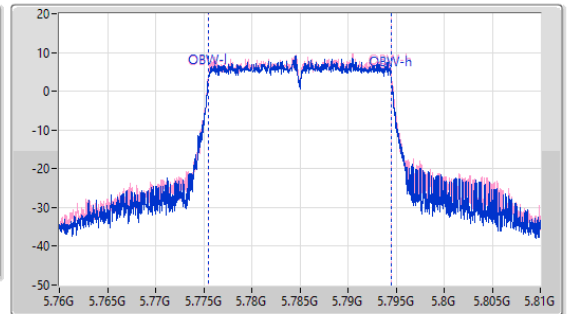

EBW

5785MHz

18/12/2022

CF  
5.785GHz  
Span  
110MHz  
RBW  
100kHz  
VBW  
300kHz  
Sweep Time  
100ms  
Detector Type  
Peak

CF  
5.785GHz  
Span  
50MHz  
RBW  
200kHz  
VBW  
1MHz  
Sweep Time  
100ms  
Detector Type  
Peak