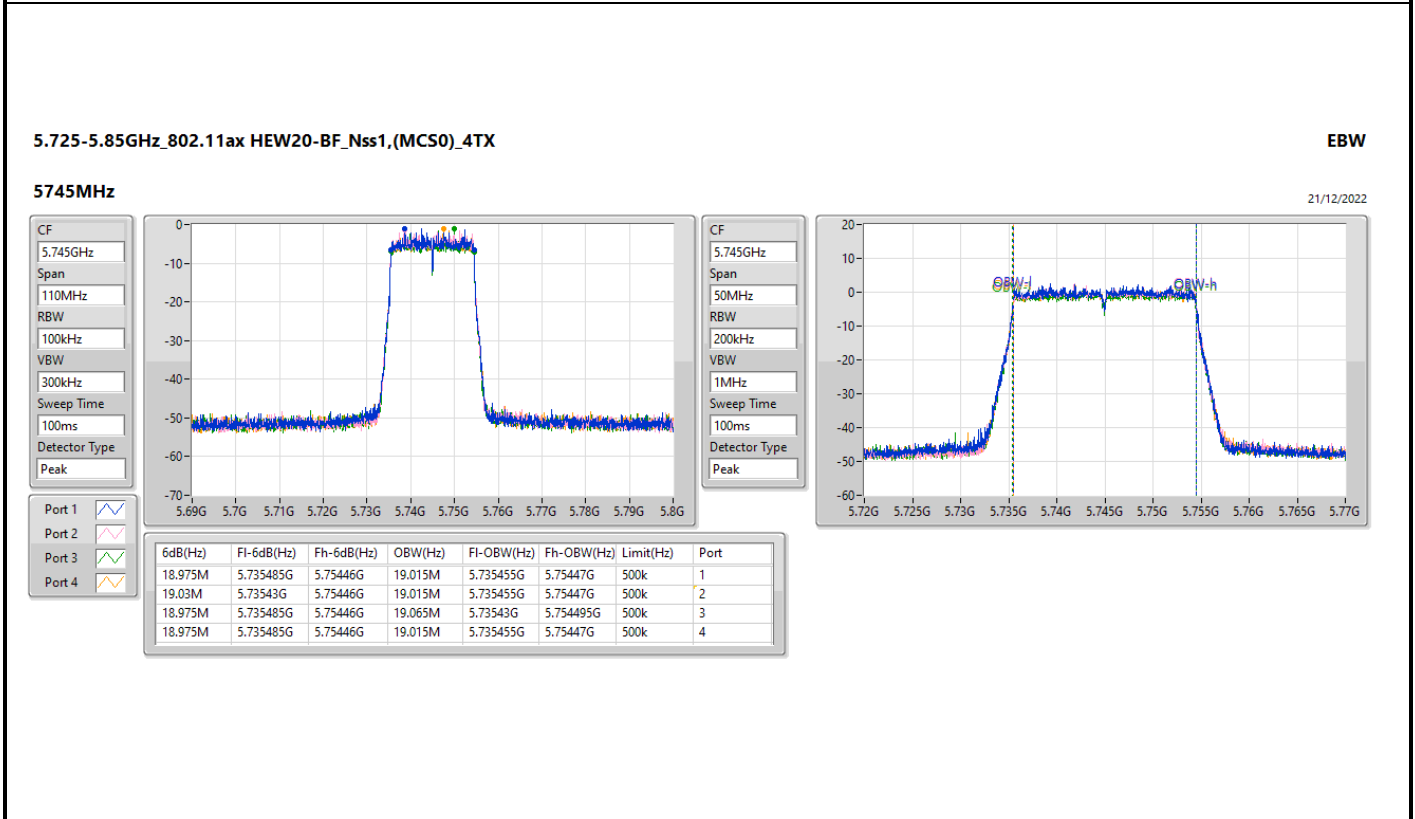

21/12/2022

5.25-5.35GHz\_802.11ax\_HEW20-BF\_Nss1,(MCS0)\_4TX

EBW

5320MHz

21/12/2022

5.15-5.25GHz\_802.11ax HEW40-BF\_Nss1,(MCS0)\_4TX

EBW

5190MHz