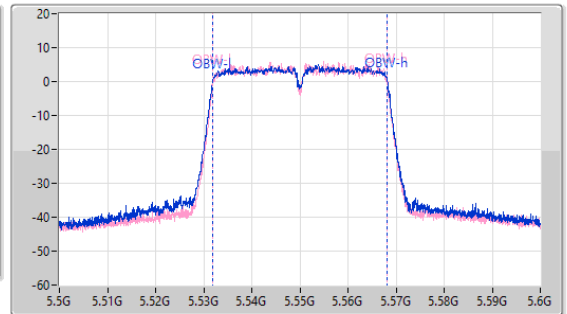

EBW

5550MHz

15/12/2022

CF  
5.55GHz  
Span  
220MHz  
RBW  
500kHz  
VBW  
2MHz  
Sweep Time  
100ms  
Detector Type  
Peak

CF  
5.55GHz  
Span  
100MHz  
RBW  
500kHz  
VBW  
2MHz  
Sweep Time  
100ms  
Detector Type  
Peak