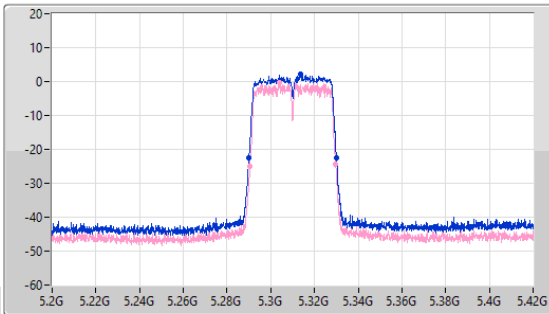

EBW

5270MHz

15/12/2022

CF  
5.27GHz  
Span  
220MHz  
RBW  
500kHz  
VBW  
2MHz  
Sweep Time  
100ms  
Detector Type  
Peak

CF  
5.27GHz  
Span  
100MHz  
RBW  
500kHz  
VBW  
2MHz  
Sweep Time  
100ms  
Detector Type  
Peak

26dB(Hz)	Fl-26dB(Hz)	Fh-26dB(Hz)	OBW(Hz)	Fl-OBW(Hz)	Fh-OBW(Hz)	Limit(Hz)	Port
40.26M	5.24998G	5.29024G	36.382M	5.251859G	5.288241G	Inf	1
39.49M	5.25031G	5.2898G	36.282M	5.251909G	5.288191G	Inf	2

5.25-5.35GHz\_802.11ac\_VHT40\_Nss1,(MCS0)\_2TX

EBW

5310MHz

15/12/2022

CF: 5.31GHz  
 Span: 220MHz  
 RBW: 500kHz  
 VBW: 2MHz  
 Sweep Time: 100ms  
 Detector Type: Peak

CF: 5.31GHz  
 Span: 100MHz  
 RBW: 500kHz  
 VBW: 2MHz  
 Sweep Time: 100ms  
 Detector Type: Peak