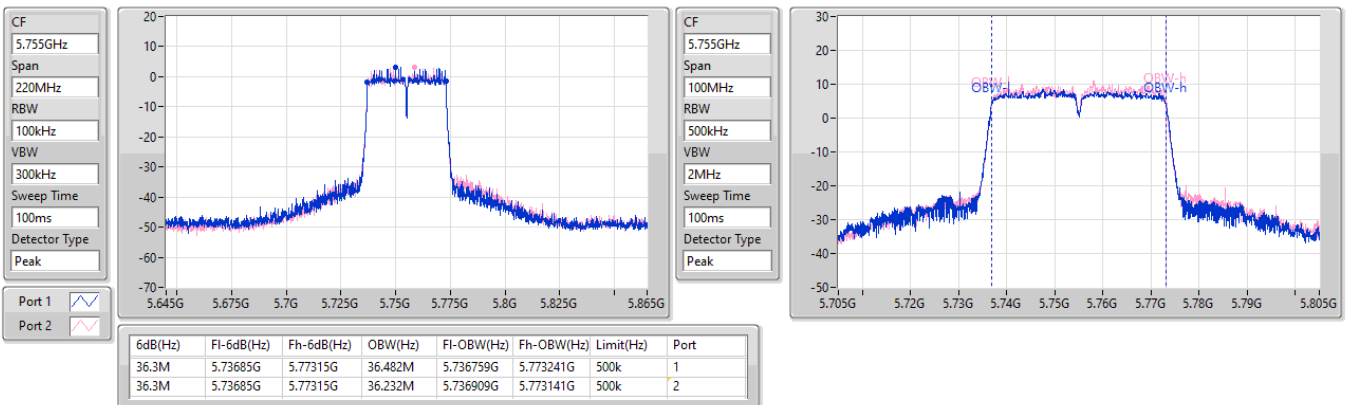

EBW

5670MHz

15/12/2022

5.47-5.725GHz\_802.11n HT40\_Nss1,(MCS0)\_2TX

EBW

5710MHz Straddle 5.47-5.725GHz

15/12/2022

5.725-5.85GHz\_802.11n HT40\_Nss1,(MCS0)\_2TX

EBW

5710MHz Straddle 5.725-5.85GHz

15/12/2022

5.725-5.85GHz\_802.11n HT40\_Nss1,(MCS0)\_2TX

EBW

5755MHz

15/12/2022

5.725-5.85GHz\_802.11n HT40\_Nss1,(MCS0)\_2TX

EBW

5795MHz

15/12/2022

CF  
5.795GHz  
Span  
220MHz  
RBW  
100kHz  
VBW  
300kHz  
Sweep Time  
100ms  
Detector Type  
Peak

CF  
5.795GHz  
Span  
100MHz  
RBW  
500kHz  
VBW  
2MHz  
Sweep Time  
100ms  
Detector Type  
Peak