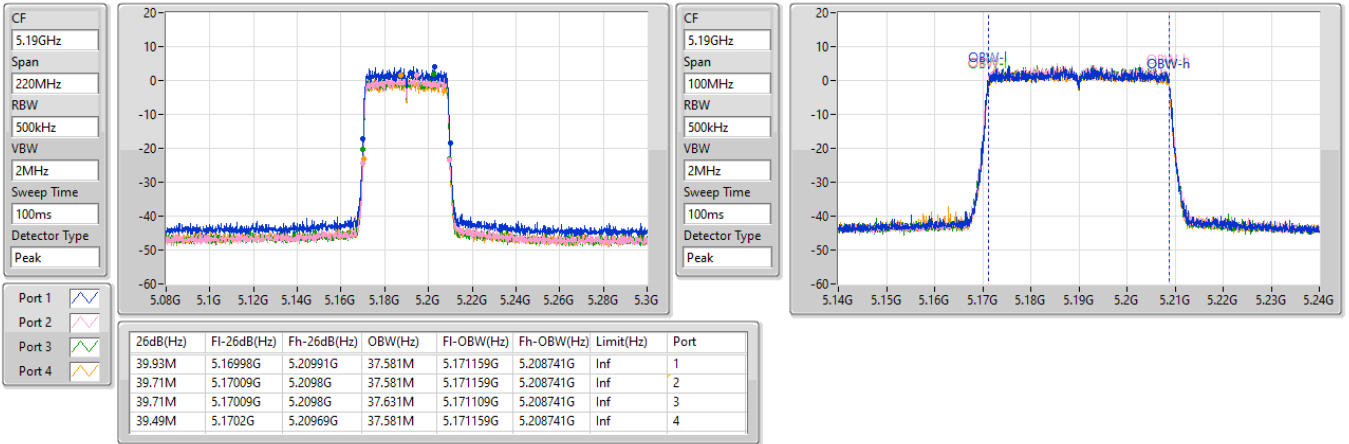

5.15-5.25GHz_802.11ax HEW40-BF_Nss1,(MCS0)_4TX

EBW

5190MHz

21/12/2022