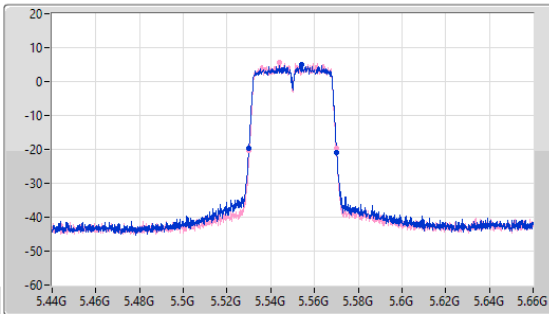

EBW

5510MHz

15/12/2022

CF: 5.51GHz  
 Span: 220MHz  
 RBW: 500kHz  
 VBW: 2MHz  
 Sweep Time: 100ms  
 Detector Type: Peak

CF: 5.51GHz  
 Span: 100MHz  
 RBW: 500kHz  
 VBW: 2MHz  
 Sweep Time: 100ms  
 Detector Type: Peak

EBW

5550MHz

15/12/2022

CF  
5.55GHz  
Span  
220MHz  
RBW  
500kHz  
VBW  
2MHz  
Sweep Time  
100ms  
Detector Type  
Peak

CF  
5.55GHz  
Span  
100MHz  
RBW  
500kHz  
VBW  
2MHz  
Sweep Time  
100ms  
Detector Type  
Peak