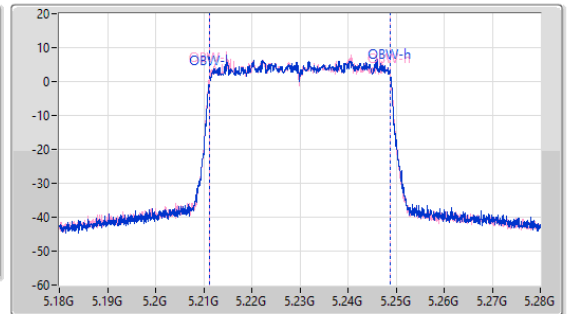

EBW

5230MHz

15/12/2022

CF  
5.23GHz  
Span  
220MHz  
RBW  
500kHz  
VBW  
2MHz  
Sweep Time  
100ms  
Detector Type  
Peak

CF  
5.23GHz  
Span  
100MHz  
RBW  
500kHz  
VBW  
2MHz  
Sweep Time  
100ms  
Detector Type  
Peak