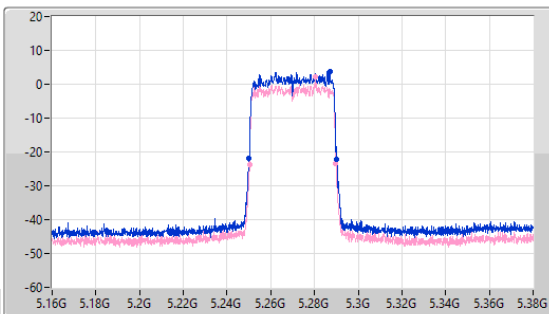

5.25-5.35GHz_802.11ax_HEW40_Nss1,(MCS0)_2TX

EBW

5270MHz

15/12/2022

CF
5.27GHz
Span
220MHz
RBW
500kHz
VBW
2MHz
Sweep Time
100ms
Detector Type
Peak

CF
5.27GHz
Span
100MHz
RBW
500kHz
VBW
2MHz
Sweep Time
100ms
Detector Type
Peak