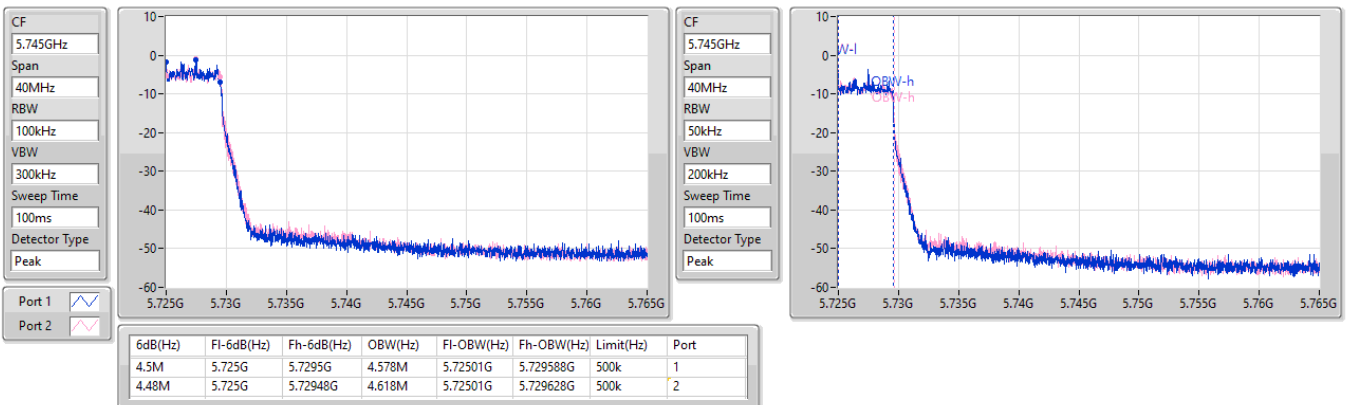

EBW

5720MHz Straddle 5.47-5.725GHz

15/12/2022

5.725-5.85GHz\_802.11ax HEW20\_Nss1,(MCS0)\_2TX

EBW

5720MHz Straddle 5.725-5.85GHz

15/12/2022

5.725-5.85GHz\_802.11ax HEW20\_Nss1,(MCS0)\_2TX