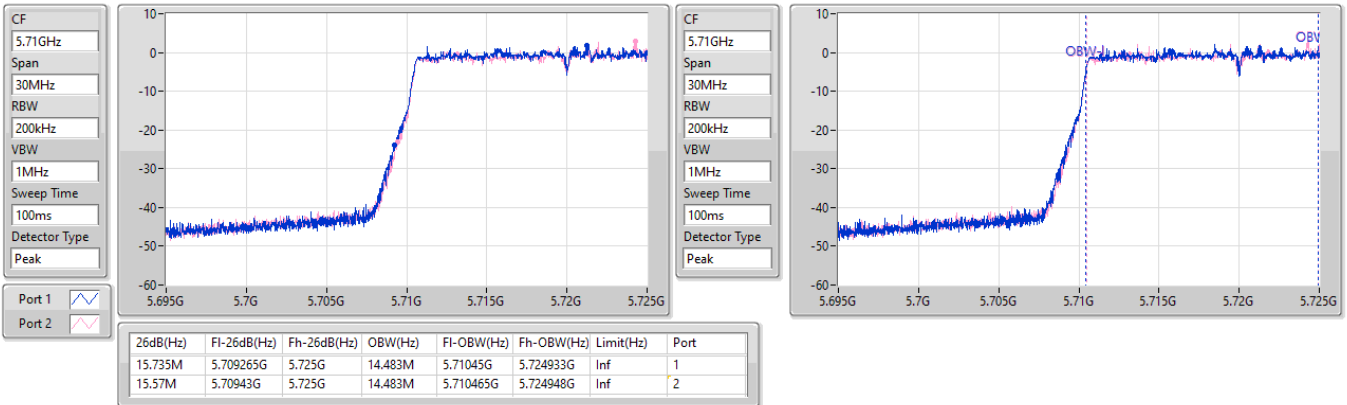

5.47-5.725GHz_802.11ax HEW20_Nss1,(MCS0)_2TX

EBW

5720MHz Straddle 5.47-5.725GHz

15/12/2022