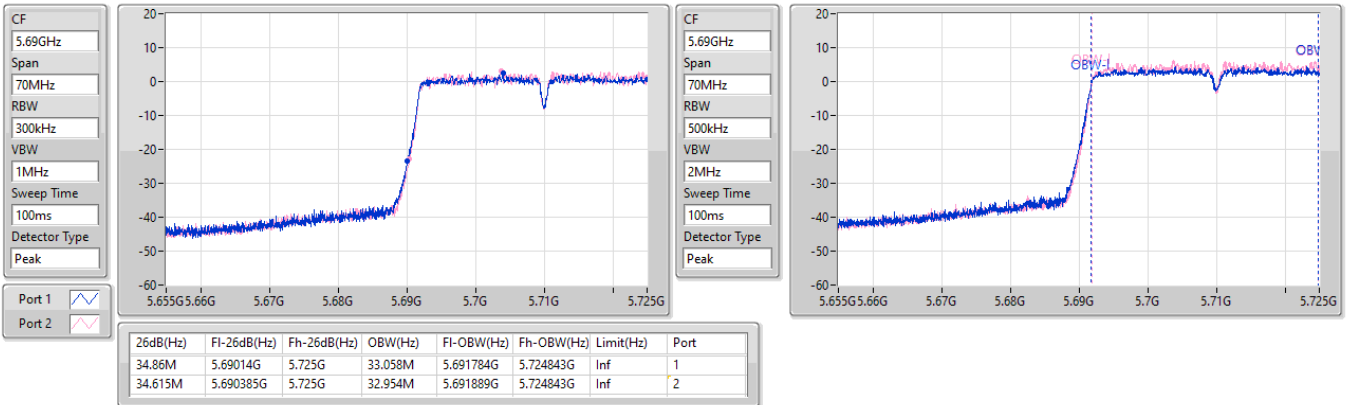

5.47-5.725GHz_802.11ac VHT40_Nss1,(MCS0)_2TX

EBW

5710MHz Straddle 5.47-5.725GHz

15/12/2022