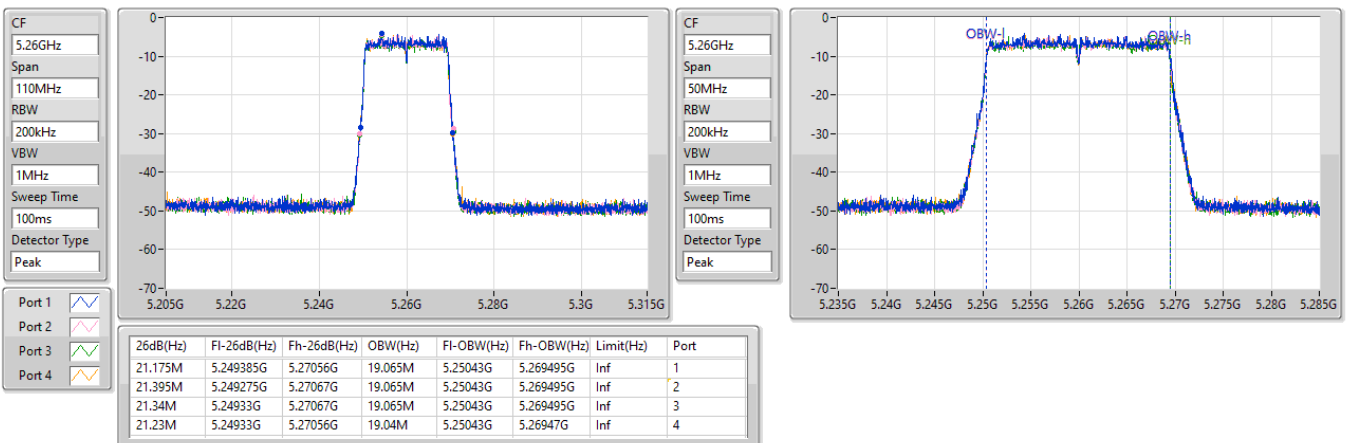

21/12/2022

5.25-5.35GHz\_802.11ax HEW20-BF\_Nss1,(MCS0)\_4TX

EBW

5260MHz

21/12/2022

5.25-5.35GHz\_802.11ax\_HEW20-BF\_Nss1,(MCS0)\_4TX

EBW

5300MHz