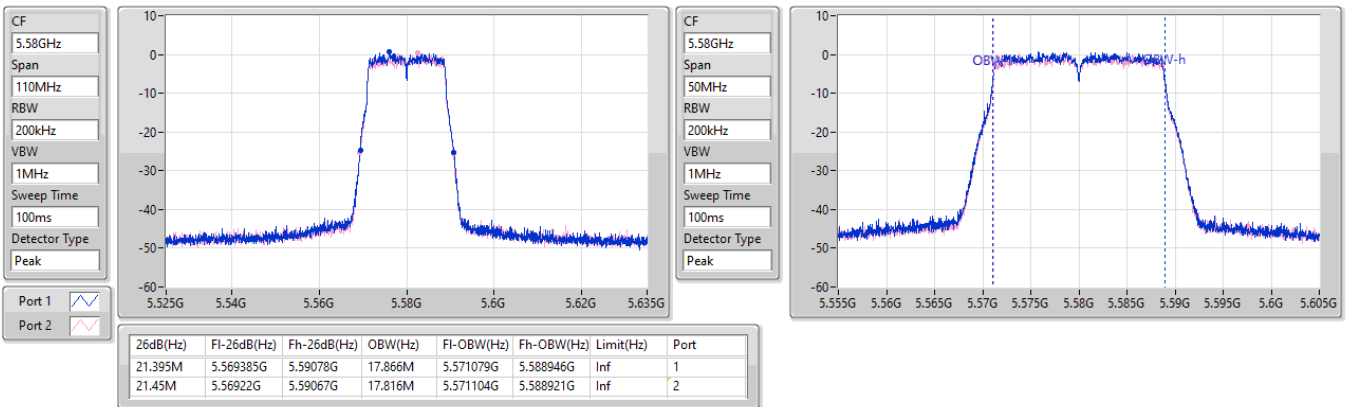

5.47-5.725GHz_802.11ac VHT20_Nss1,(MCS0)_2TX

EBW

5580MHz

15/12/2022