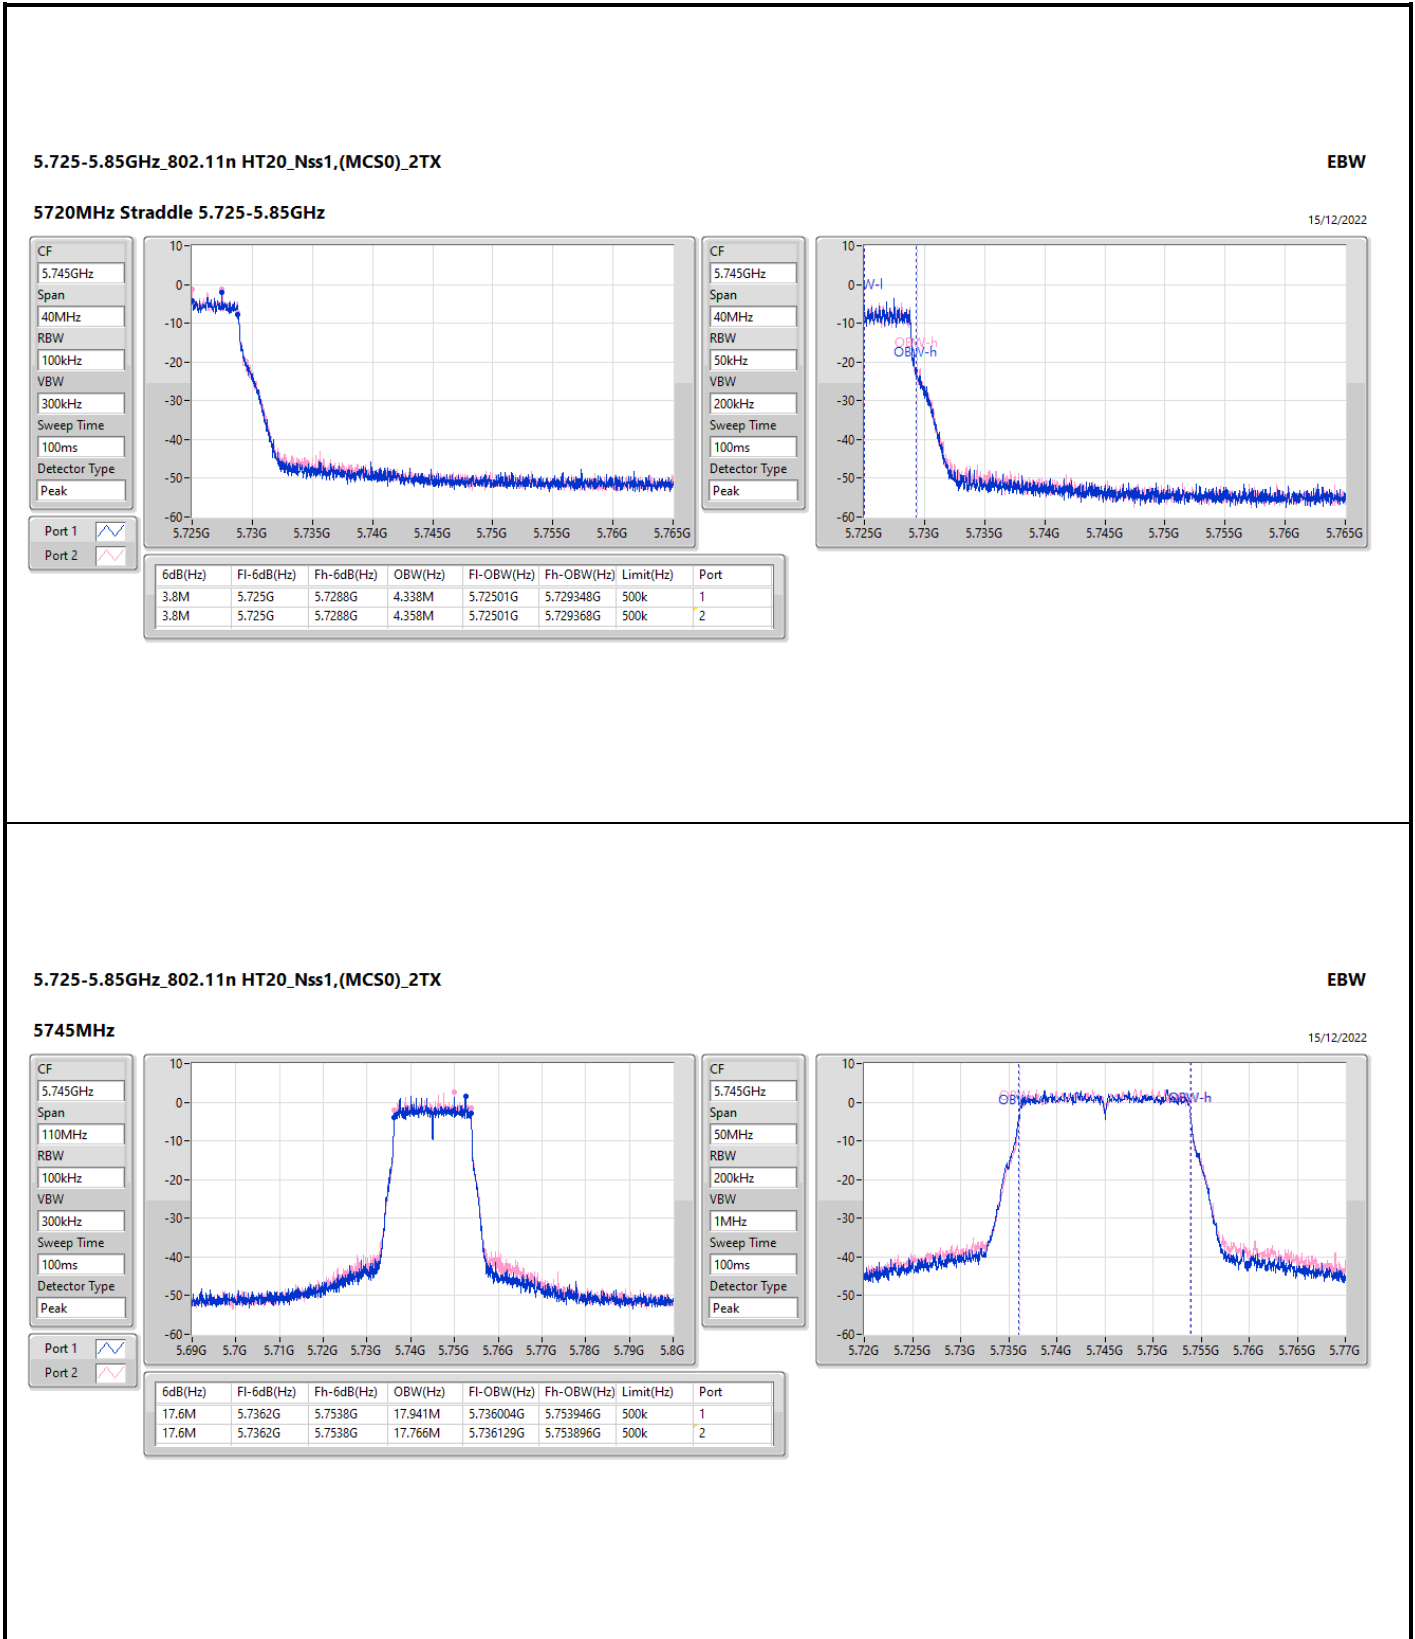

EBW

5700MHz

15/12/2022

5.47-5.725GHz\_802.11n\_HT20\_Nss1,(MCS0)\_2TX

EBW

5720MHz Straddle 5.47-5.725GHz

15/12/2022

5.15-5.25GHz\_802.11n\_HT40\_Nss1,(MCS0)\_2TX