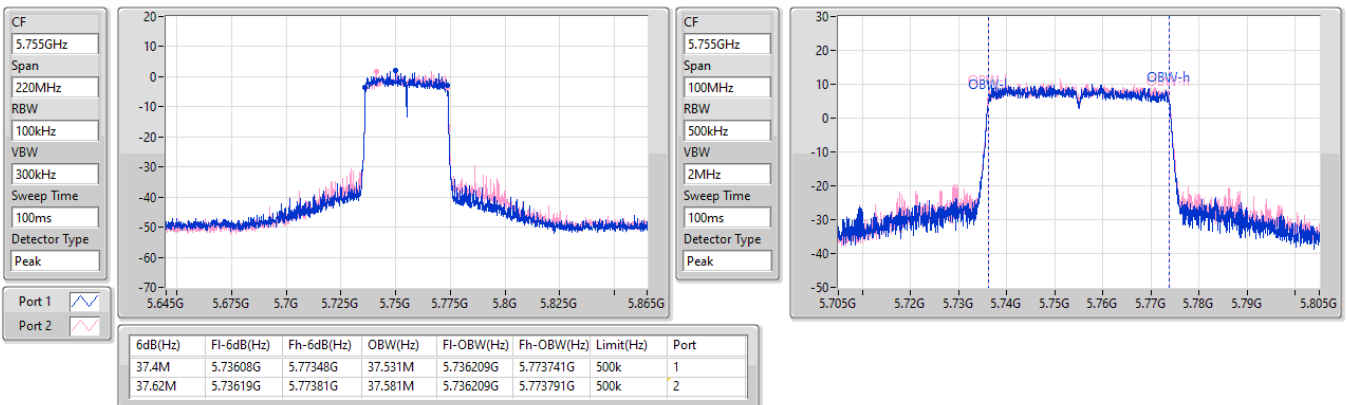

EBW

5710MHz Straddle 5.725-5.85GHz

18/12/2022

5.725-5.85GHz\_802.11ax HEW40-BF\_Nss1,(MCS0)\_2TX

EBW

5755MHz

18/12/2022

5.725-5.85GHz\_802.11ax HEW40-BF\_Nss1,(MCS0)\_2TX