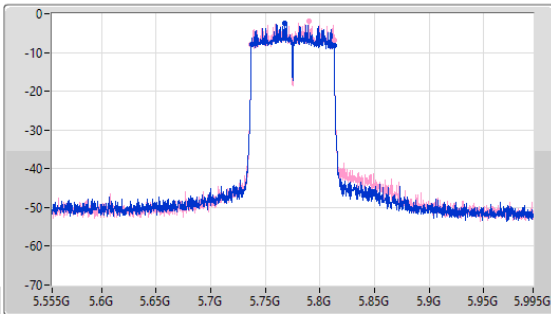

5.725-5.85GHz_802.11ac VHT80_Nss1,(MCS0)_2TX

EBW

5775MHz

15/12/2022

CF
5.775GHz
Span
440MHz
RBW
100kHz
VBW
300kHz
Sweep Time
100ms
Detector Type
Peak

CF
5.775GHz
Span
200MHz
RBW
1MHz
VBW
3MHz
Sweep Time
100ms
Detector Type
Peak