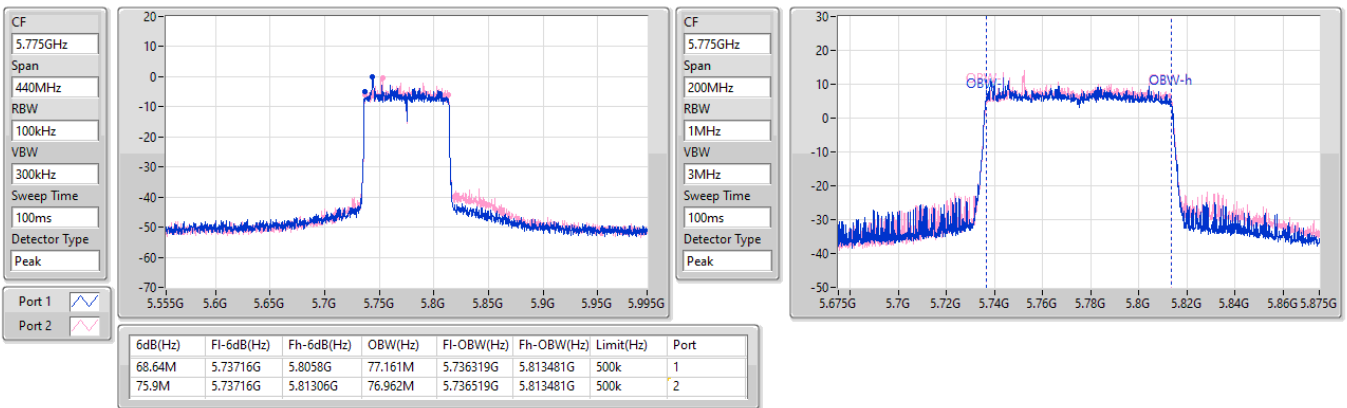

EBW

5690MHz Straddle 5.725-5.85GHz

18/12/2022

5.725-5.85GHz\_802.11ax HEW80-BF\_Nss1,(MCS0)\_2TX

EBW

5775MHz

18/12/2022

Summary