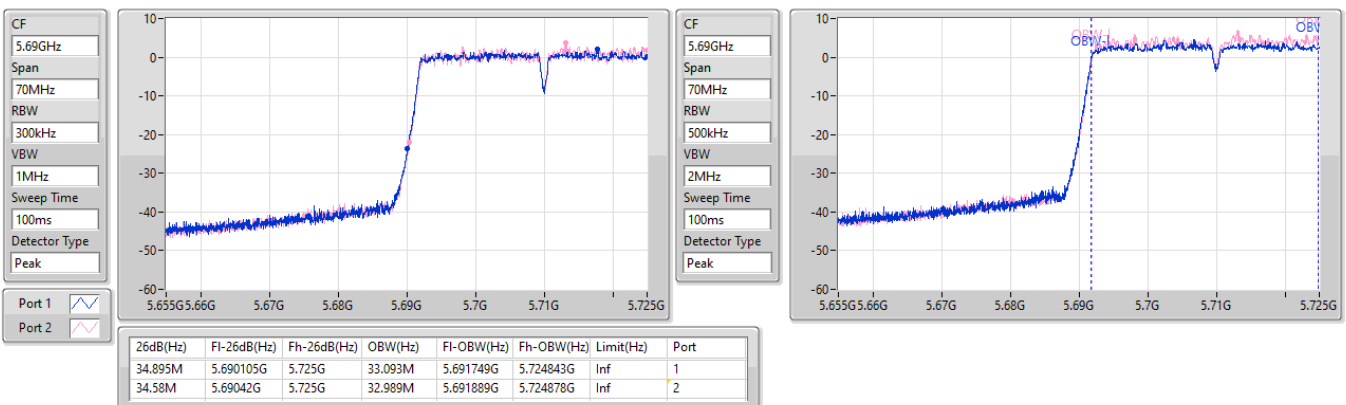

EBW

5670MHz

15/12/2022

5.47-5.725GHz\_802.11n HT40\_Nss1,(MCS0)\_2TX

EBW

5710MHz Straddle 5.47-5.725GHz

15/12/2022

5.725-5.85GHz\_802.11n HT40\_Nss1,(MCS0)\_2TX

EBW

5710MHz Straddle 5.725-5.85GHz

15/12/2022

5.725-5.85GHz\_802.11n HT40\_Nss1,(MCS0)\_2TX

EBW

5755MHz

15/12/2022

5.725-5.85GHz\_802.11n HT40\_Nss1,(MCS0)\_2TX