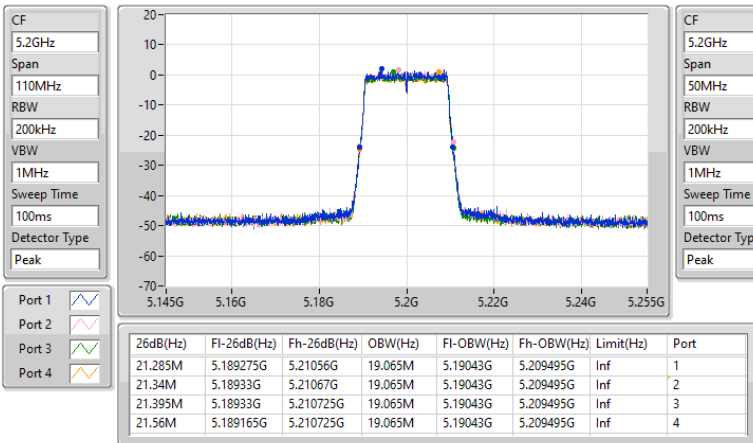

21/12/2022

5.15-5.25GHz\_802.11ax HEW20-BF\_Nss1,(MCS0)\_4TX

EBW

5200MHz

21/12/2022

5.15-5.25GHz\_802.11ax HEW20-BF\_Nss1,(MCS0)\_4TX

EBW

5240MHz