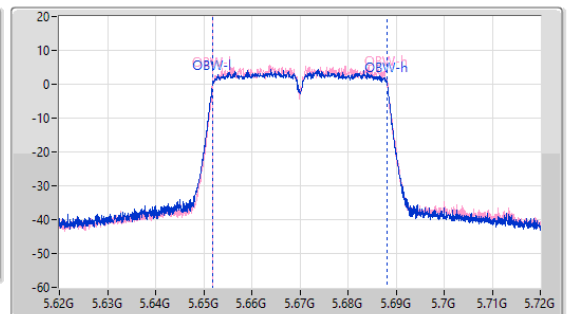

EBW

5670MHz

15/12/2022

CF  
5.67GHz  
Span  
220MHz  
RBW  
500kHz  
VBW  
2MHz  
Sweep Time  
100ms  
Detector Type  
Peak

CF  
5.67GHz  
Span  
100MHz  
RBW  
500kHz  
VBW  
2MHz  
Sweep Time  
100ms  
Detector Type  
Peak