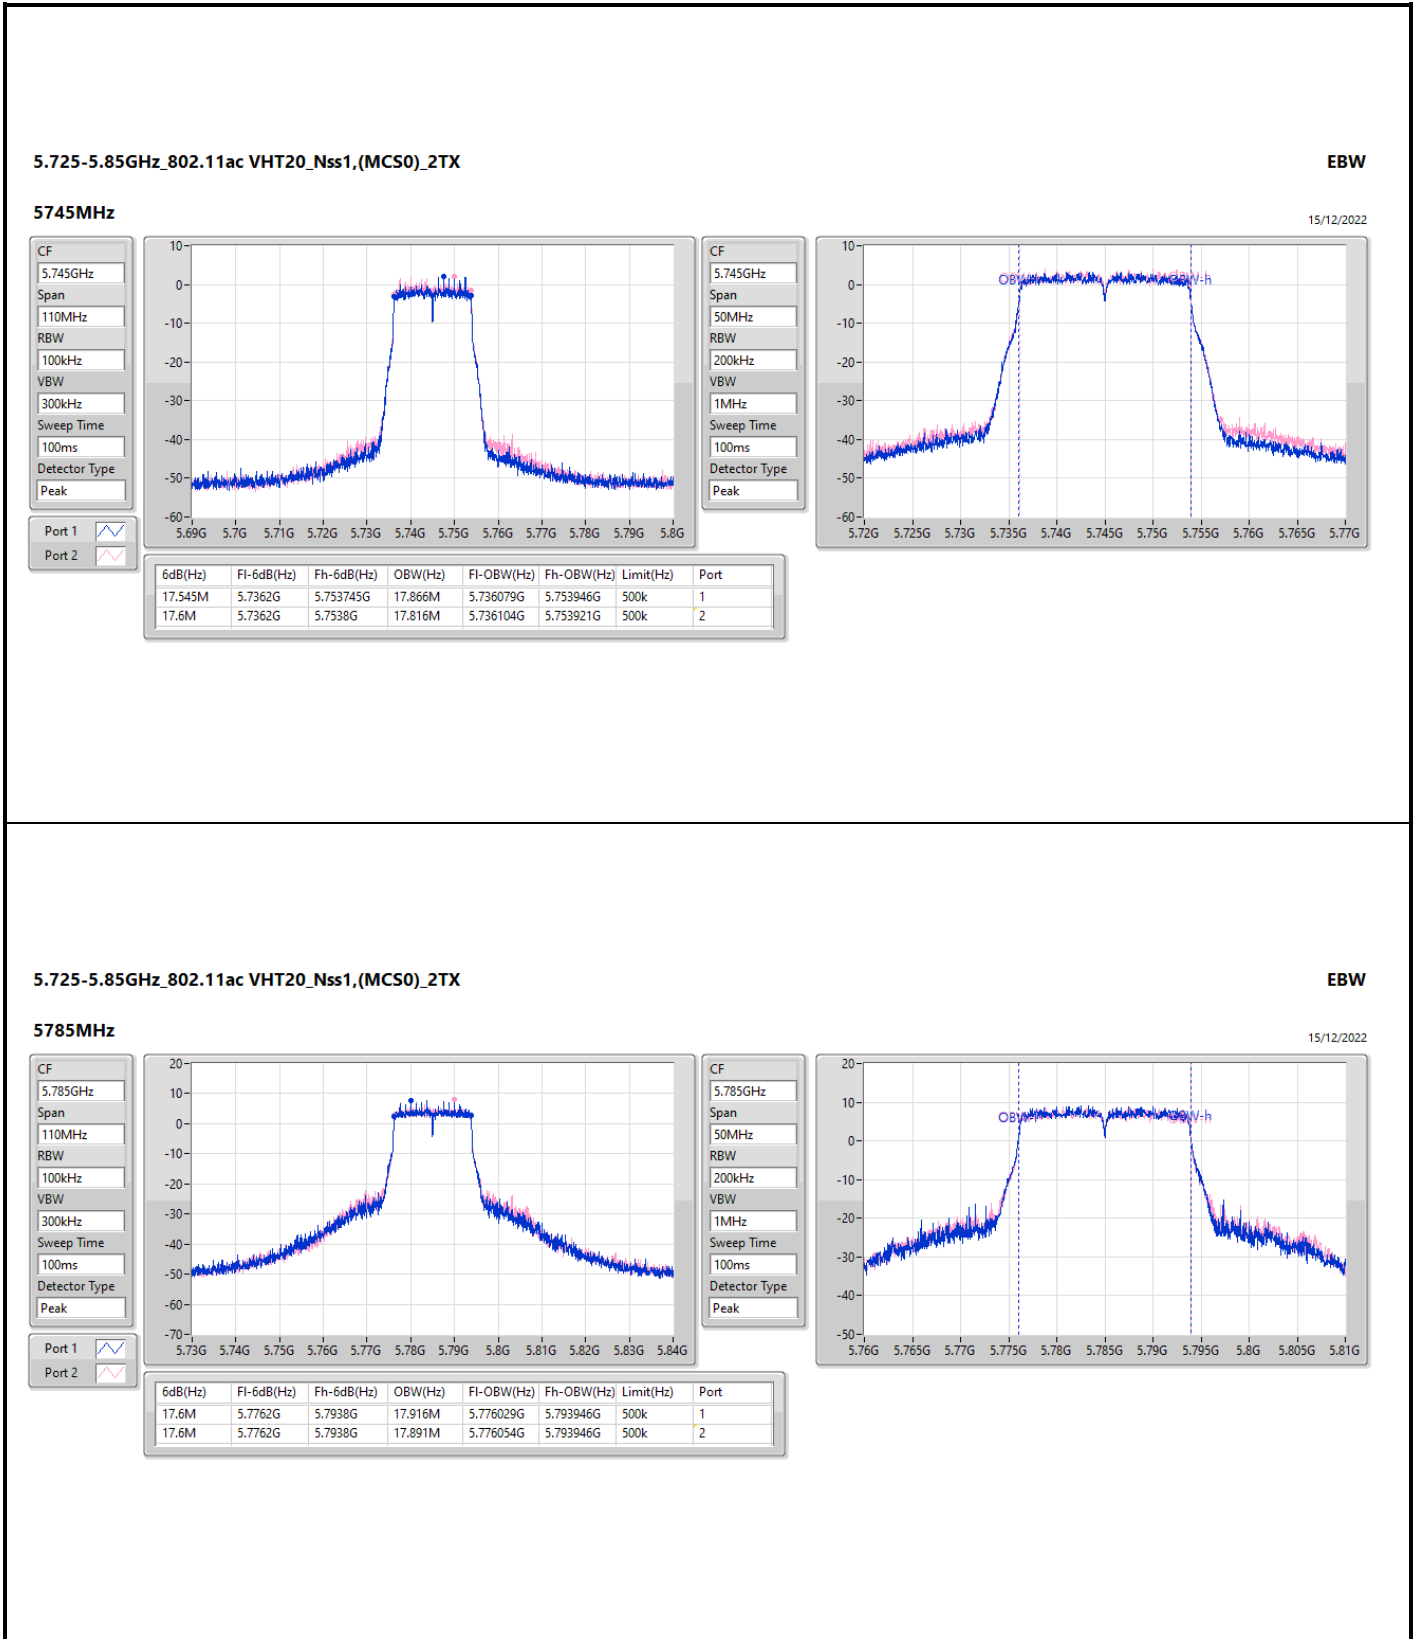

EBW

5720MHz Straddle 5.47-5.725GHz

15/12/2022

5.725-5.85GHz\_802.11ac VHT20\_Nss1,(MCS0)\_2TX

EBW

5720MHz Straddle 5.725-5.85GHz

15/12/2022

5.725-5.85GHz\_802.11ac VHT20\_Nss1,(MCS0)\_2TX