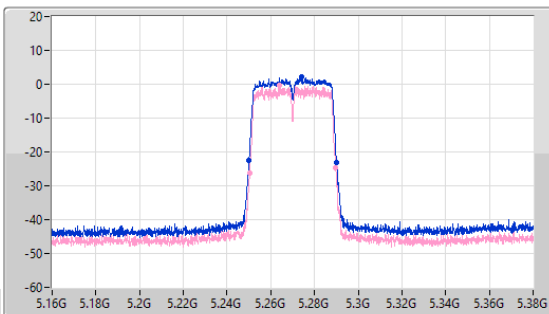

EBW

5230MHz

15/12/2022

CF  
5.23GHz  
Span  
220MHz  
RBW  
500kHz  
VBW  
2MHz  
Sweep Time  
100ms  
Detector Type  
Peak

CF  
5.23GHz  
Span  
100MHz  
RBW  
500kHz  
VBW  
2MHz  
Sweep Time  
100ms  
Detector Type  
Peak

EBW

5270MHz

15/12/2022

CF  
5.27GHz  
Span  
220MHz  
RBW  
500kHz  
VBW  
2MHz  
Sweep Time  
100ms  
Detector Type  
Peak

CF  
5.27GHz  
Span  
100MHz  
RBW  
500kHz  
VBW  
2MHz  
Sweep Time  
100ms  
Detector Type  
Peak