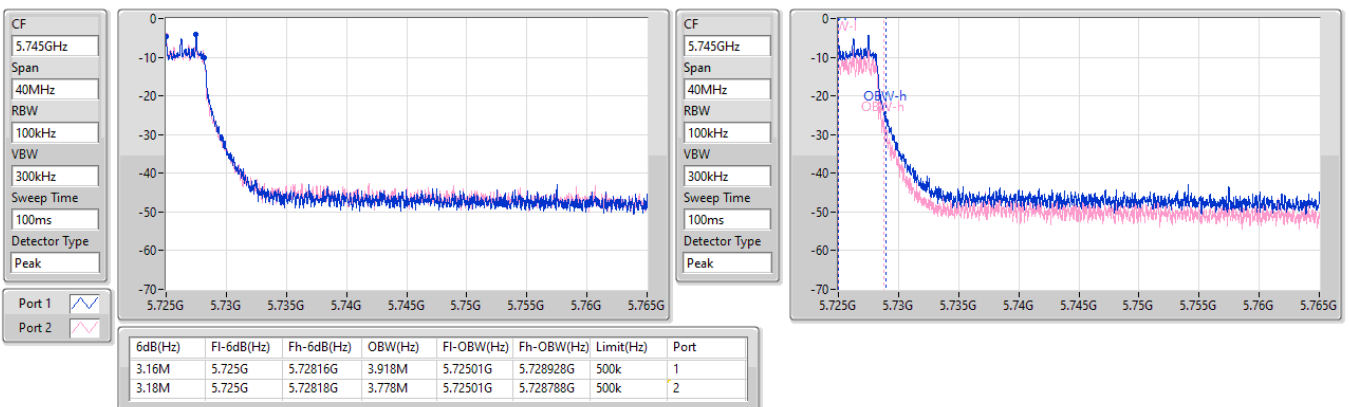

EBW

5690MHz Straddle 5.47-5.725GHz

15/12/2022

5.725-5.85GHz\_802.11ac VHT80\_Nss1,(MCS0)\_2TX

EBW

5690MHz Straddle 5.725-5.85GHz

15/12/2022

5.725-5.85GHz\_802.11ac VHT80\_Nss1,(MCS0)\_2TX