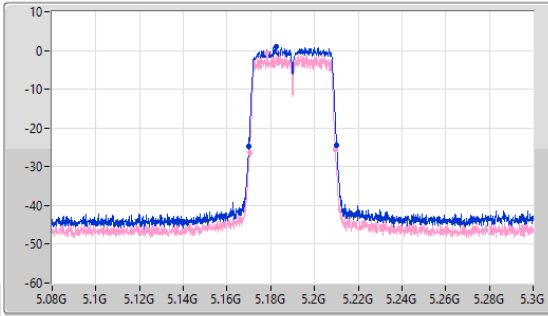

EBW

5700MHz

15/12/2022

5.47-5.725GHz\_802.11n\_HT20\_Nss1,(MCS0)\_2TX

EBW

5720MHz Straddle 5.47-5.725GHz

15/12/2022

5.15-5.25GHz\_802.11n\_HT40\_Nss1,(MCS0)\_2TX

EBW

5190MHz

15/12/2022

CF: 5.19GHz  
 Span: 220MHz  
 RBW: 500kHz  
 VBW: 2MHz  
 Sweep Time: 100ms  
 Detector Type: Peak

CF: 5.19GHz  
 Span: 100MHz  
 RBW: 500kHz  
 VBW: 2MHz  
 Sweep Time: 100ms  
 Detector Type: Peak