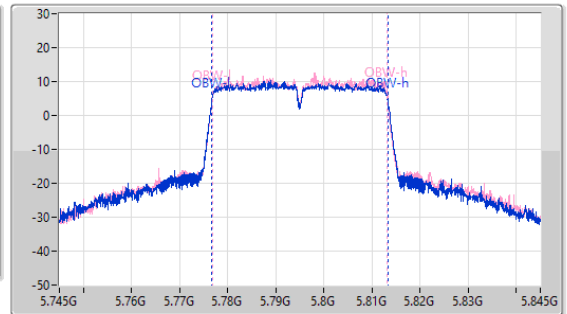

EBW

5710MHz Straddle 5.725-5.85GHz

15/12/2022

5.725-5.85GHz\_802.11n HT40\_Nss1,(MCS0)\_2TX

EBW

5755MHz

15/12/2022

5.725-5.85GHz\_802.11n HT40\_Nss1,(MCS0)\_2TX

EBW

5795MHz

15/12/2022

CF  
5.795GHz  
Span  
220MHz  
RBW  
100kHz  
VBW  
300kHz  
Sweep Time  
100ms  
Detector Type  
Peak

CF  
5.795GHz  
Span  
100MHz  
RBW  
500kHz  
VBW  
2MHz  
Sweep Time  
100ms  
Detector Type  
Peak