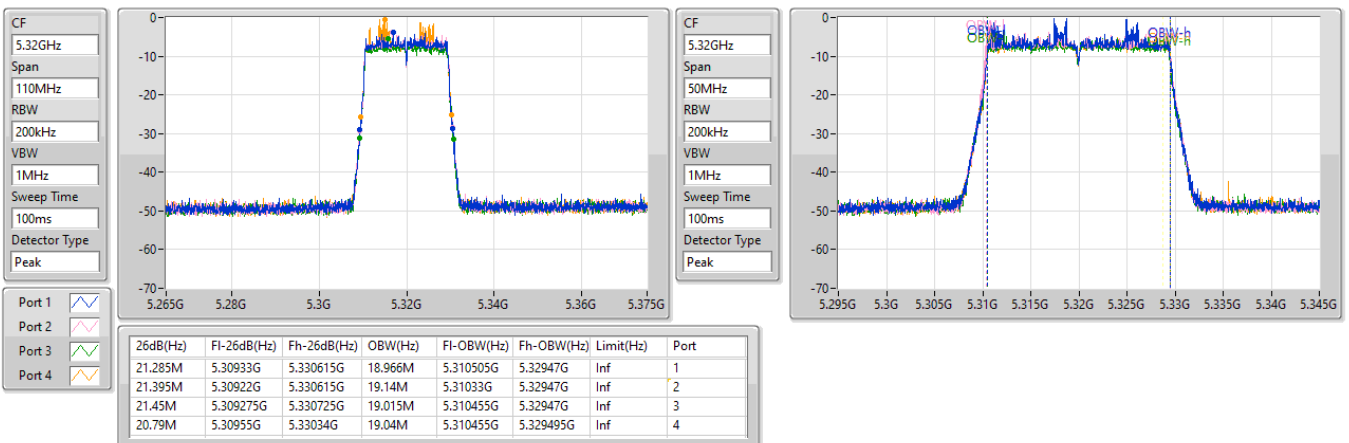

21/12/2022

5.25-5.35GHz\_802.11ax\_HEW20-BF\_Nss1,(MCS0)\_4TX

EBW

5320MHz

21/12/2022

5.15-5.25GHz\_802.11ax HEW40-BF\_Nss1,(MCS0)\_4TX

EBW

5190MHz