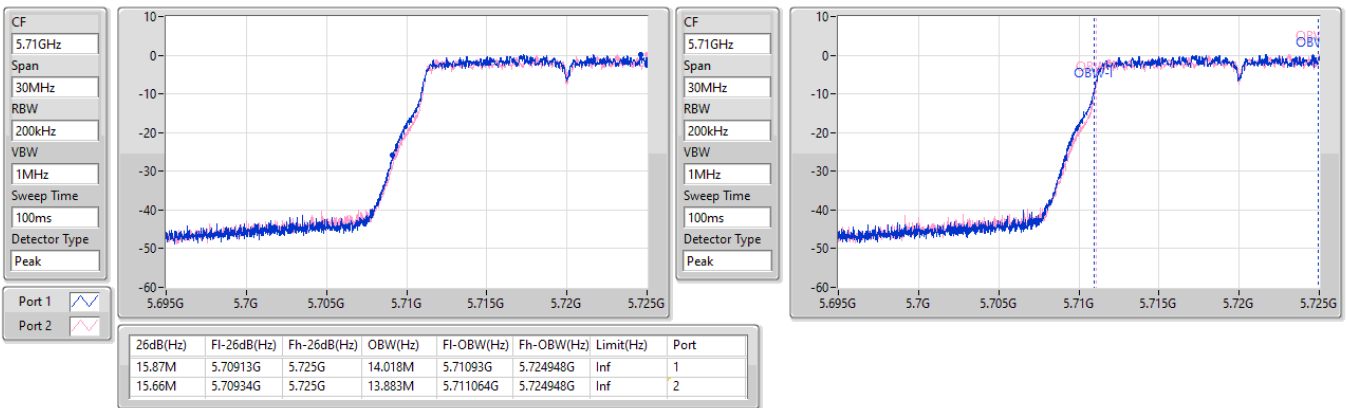

EBW

5700MHz

15/12/2022

5.47-5.725GHz\_802.11n\_HT20\_Nss1,(MCS0)\_2TX

EBW

5720MHz Straddle 5.47-5.725GHz

15/12/2022

5.15-5.25GHz\_802.11n\_HT40\_Nss1,(MCS0)\_2TX

EBW

5190MHz

15/12/2022

CF: 5.19GHz  
 Span: 220MHz  
 RBW: 500kHz  
 VBW: 2MHz  
 Sweep Time: 100ms  
 Detector Type: Peak

CF: 5.19GHz  
 Span: 100MHz  
 RBW: 500kHz  
 VBW: 2MHz  
 Sweep Time: 100ms  
 Detector Type: Peak