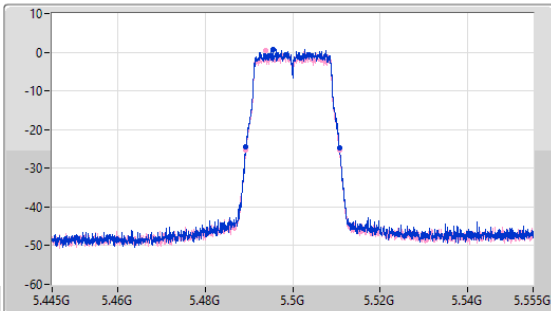

EBW

5500MHz

15/12/2022

CF  
5.5GHz  
Span  
110MHz  
RBW  
200kHz  
VBW  
1MHz  
Sweep Time  
100ms  
Detector Type  
Peak

CF  
5.5GHz  
Span  
50MHz  
RBW  
200kHz  
VBW  
1MHz  
Sweep Time  
100ms  
Detector Type  
Peak