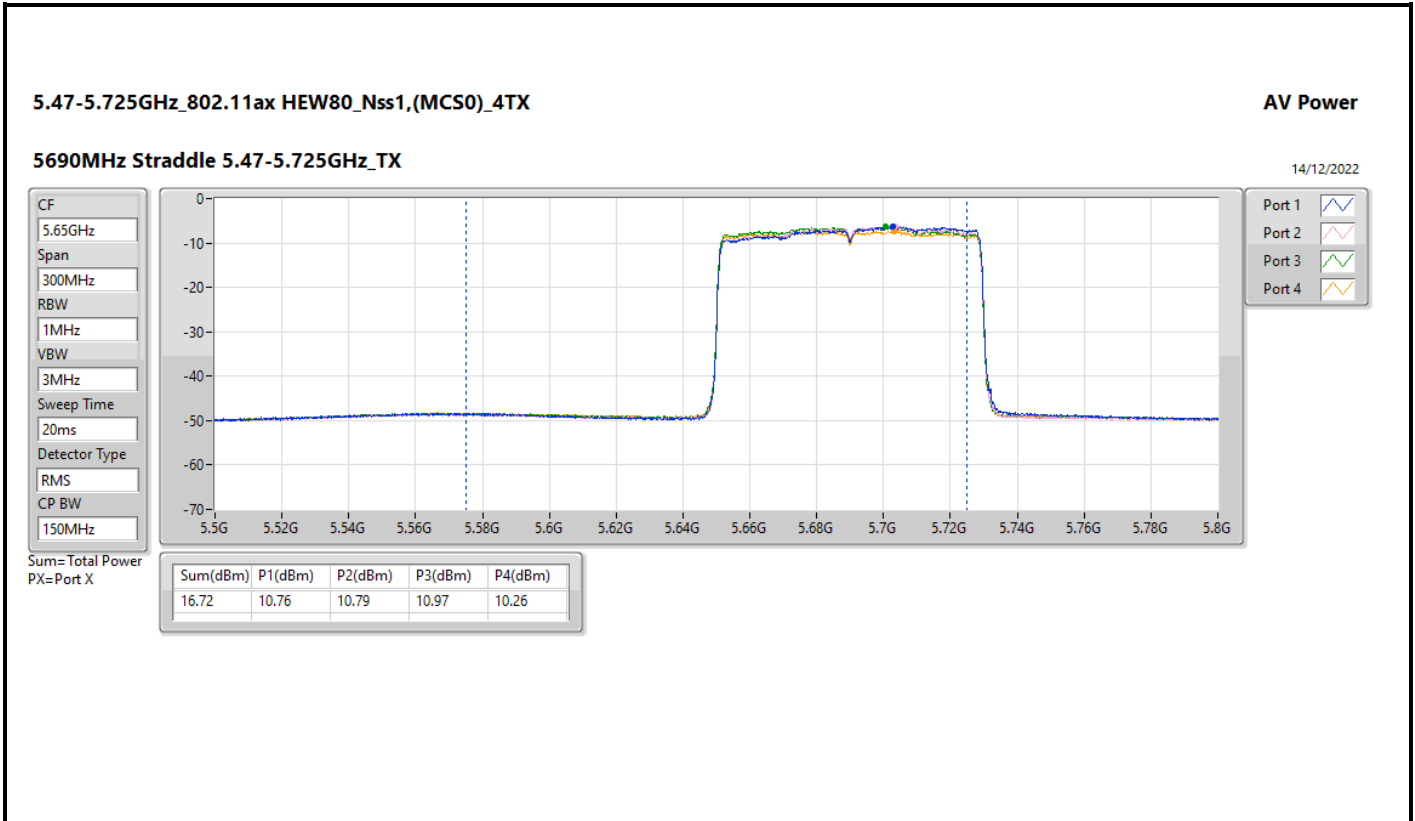

Average Power_Non-Beamforming_Radio 2

Appendix C.2

Summary

Mode	Total Power (dBm)	Total Power (W)	EIRP (dBm)	EIRP (W)
5.15-5.25GHz	-	-	-	-
802.11a_Nss1,(6Mbps)_4TX	17.11	0.05140	30.11	1.02565
802.11n HT20_Nss1,(MCS0)_4TX	17.16	0.05200	30.16	1.03753
802.11n HT40_Nss1,(MCS0)_4TX	19.97	0.09931	32.97	1.98153
802.11ac VHT20_Nss1,(MCS0)_4TX	17.20	0.05248	30.20	1.04713
802.11ac VHT40_Nss1,(MCS0)_4TX	20.22	0.10520	33.22	2.09894
802.11ac VHT80_Nss1,(MCS0)_4TX	14.71	0.02958	27.71	0.59020
802.11ac VHT160_Nss1,(MCS0)_4TX	9.23	0.00838	22.23	0.16711
802.11ax HEW20_Nss1,(MCS0)_4TX	17.52	0.05649	30.52	1.12720
802.11ax HEW40_Nss1,(MCS0)_4TX	20.29	0.10691	33.29	2.13304
802.11ax HEW80_Nss1,(MCS0)_4TX	15.16	0.03281	28.16	0.65464
802.11ax HEW160_Nss1,(MCS0)_4TX	9.76	0.00946	22.76	0.18880
5.25-5.35GHz	-	-	-	-
802.11a_Nss1,(6Mbps)_4TX	11.15	0.01303	24.15	0.26002
802.11n HT20_Nss1,(MCS0)_4TX	10.91	0.01233	23.91	0.24604
802.11n HT40_Nss1,(MCS0)_4TX	13.82	0.02410	26.82	0.48084
802.11ac VHT20_Nss1,(MCS0)_4TX	11.05	0.01274	24.05	0.25410
802.11ac VHT40_Nss1,(MCS0)_4TX	13.98	0.02500	26.98	0.49888
802.11ac VHT80_Nss1,(MCS0)_4TX	14.06	0.02547	27.06	0.50816
802.11ac VHT160_Nss1,(MCS0)_4TX	9.01	0.00796	22.01	0.15885
802.11ax HEW20_Nss1,(MCS0)_4TX	11.45	0.01396	24.45	0.27861
802.11ax HEW40_Nss1,(MCS0)_4TX	14.42	0.02767	27.42	0.55208
802.11ax HEW80_Nss1,(MCS0)_4TX	14.77	0.02999	27.77	0.59841
802.11ax HEW160_Nss1,(MCS0)_4TX	9.81	0.00957	22.81	0.19099
5.47-5.725GHz	-	-	-	-
802.11a_Nss1,(6Mbps)_4TX	10.93	0.01239	23.93	0.24717
802.11n HT20_Nss1,(MCS0)_4TX	10.99	0.01256	23.99	0.25061
802.11n HT40_Nss1,(MCS0)_4TX	14.02	0.02523	27.02	0.50350
802.11ac VHT20_Nss1,(MCS0)_4TX	11.06	0.01276	24.06	0.25468
802.11ac VHT40_Nss1,(MCS0)_4TX	14.32	0.02704	27.32	0.53951
802.11ac VHT80_Nss1,(MCS0)_4TX	16.63	0.04603	29.63	0.91833
802.11ac VHT160_Nss1,(MCS0)_4TX	11.85	0.01531	24.85	0.30549
802.11ax HEW20_Nss1,(MCS0)_4TX	11.20	0.01318	24.20	0.26303
802.11ax HEW40_Nss1,(MCS0)_4TX	14.53	0.02838	27.53	0.56624
802.11ax HEW80_Nss1,(MCS0)_4TX	16.93	0.04932	29.93	0.98401
802.11ax HEW160_Nss1,(MCS0)_4TX	12.43	0.01750	25.43	0.34914
5.725-5.85GHz	-	-	-	-
802.11a_Nss1,(6Mbps)_4TX	22.98	0.19861	35.98	3.96278
802.11n HT20_Nss1,(MCS0)_4TX	22.57	0.18072	35.57	3.60579
802.11n HT40_Nss1,(MCS0)_4TX	22.75	0.18836	35.75	3.75837
802.11ac VHT20_Nss1,(MCS0)_4TX	22.66	0.18450	35.66	3.68129
802.11ac VHT40_Nss1,(MCS0)_4TX	22.80	0.19055	35.80	3.80189
802.11ac VHT80_Nss1,(MCS0)_4TX	21.53	0.14223	34.53	2.83792
802.11ax HEW20_Nss1,(MCS0)_4TX	22.89	0.19454	35.89	3.88150
802.11ax HEW40_Nss1,(MCS0)_4TX	22.85	0.19275	35.85	3.84592
802.11ax HEW80_Nss1,(MCS0)_4TX	21.88	0.15417	34.88	3.07610