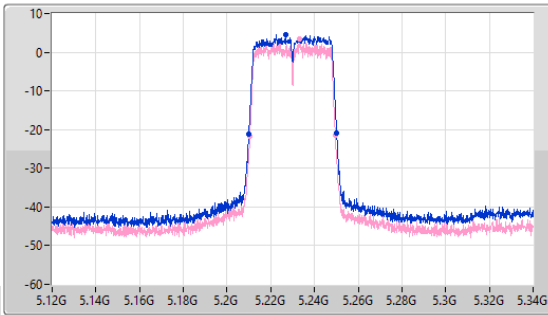

EBW

5190MHz

15/12/2022

CF: 5.19GHz  
 Span: 220MHz  
 RBW: 500kHz  
 VBW: 2MHz  
 Sweep Time: 100ms  
 Detector Type: Peak

CF: 5.19GHz  
 Span: 100MHz  
 RBW: 500kHz  
 VBW: 2MHz  
 Sweep Time: 100ms  
 Detector Type: Peak

26dB(Hz)	Fl-26dB(Hz)	Fh-26dB(Hz)	OBW(Hz)	Fl-OBW(Hz)	Fh-OBW(Hz)	Limit(Hz)	Port
40.26M	5.16987G	5.21013G	36.482M	5.171809G	5.208291G	Inf	1
39.27M	5.17031G	5.20958G	36.282M	5.171859G	5.208141G	Inf	2

5.15-5.25GHz\_802.11n\_HT40\_Nss1,(MCS0)\_2TX

EBW

5230MHz

15/12/2022

CF: 5.23GHz  
 Span: 220MHz  
 RBW: 500kHz  
 VBW: 2MHz  
 Sweep Time: 100ms  
 Detector Type: Peak

CF: 5.23GHz  
 Span: 100MHz  
 RBW: 500kHz  
 VBW: 2MHz  
 Sweep Time: 100ms  
 Detector Type: Peak