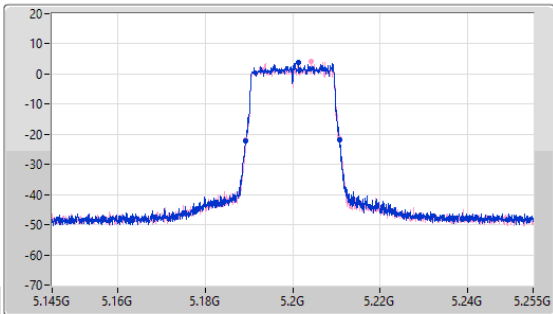

5.15-5.25GHz_802.11ax_HEW20_Nss1,(MCS0)_2TX

EBW

5200MHz

15/12/2022

CF
5.2GHz

Span
110MHz

RBW
200kHz

VBW
1MHz

Sweep Time
100ms

Detector Type
Peak

CF
5.2GHz

Span
50MHz

RBW
200kHz

VBW
1MHz

Sweep Time
100ms

Detector Type
Peak