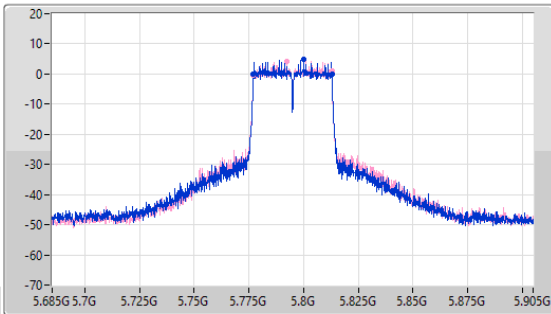

EBW

5670MHz

15/12/2022

5.47-5.725GHz\_802.11n HT40\_Nss1,(MCS0)\_2TX

EBW

5710MHz Straddle 5.47-5.725GHz

15/12/2022

5.725-5.85GHz\_802.11n HT40\_Nss1,(MCS0)\_2TX

EBW

5710MHz Straddle 5.725-5.85GHz

15/12/2022

5.725-5.85GHz\_802.11n HT40\_Nss1,(MCS0)\_2TX

EBW

5755MHz

15/12/2022

5.725-5.85GHz\_802.11n HT40\_Nss1,(MCS0)\_2TX

EBW

5795MHz

15/12/2022

CF  
5.795GHz  
Span  
220MHz  
RBW  
100kHz  
VBW  
300kHz  
Sweep Time  
100ms  
Detector Type  
Peak

CF  
5.795GHz  
Span  
100MHz  
RBW  
500kHz  
VBW  
2MHz  
Sweep Time  
100ms  
Detector Type  
Peak