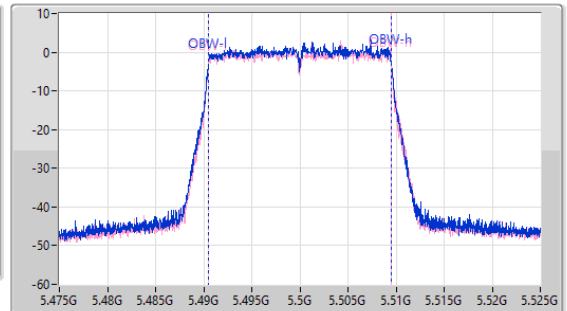

EBW

5500MHz

15/12/2022

CF  
5.5GHz  
Span  
110MHz  
RBW  
200kHz  
VBW  
1MHz  
Sweep Time  
100ms  
Detector Type  
Peak

CF  
5.5GHz  
Span  
50MHz  
RBW  
200kHz  
VBW  
1MHz  
Sweep Time  
100ms  
Detector Type  
Peak