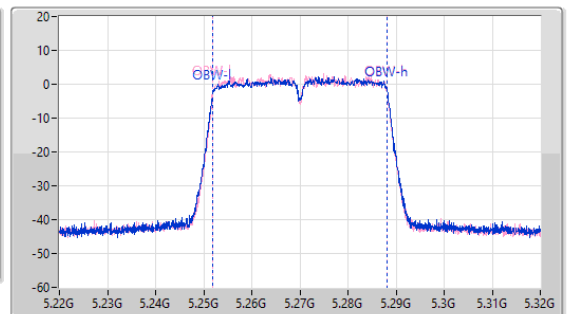

EBW

5270MHz

15/12/2022

CF  
5.27GHz  
Span  
220MHz  
RBW  
500kHz  
VBW  
2MHz  
Sweep Time  
100ms  
Detector Type  
Peak

CF  
5.27GHz  
Span  
100MHz  
RBW  
500kHz  
VBW  
2MHz  
Sweep Time  
100ms  
Detector Type  
Peak