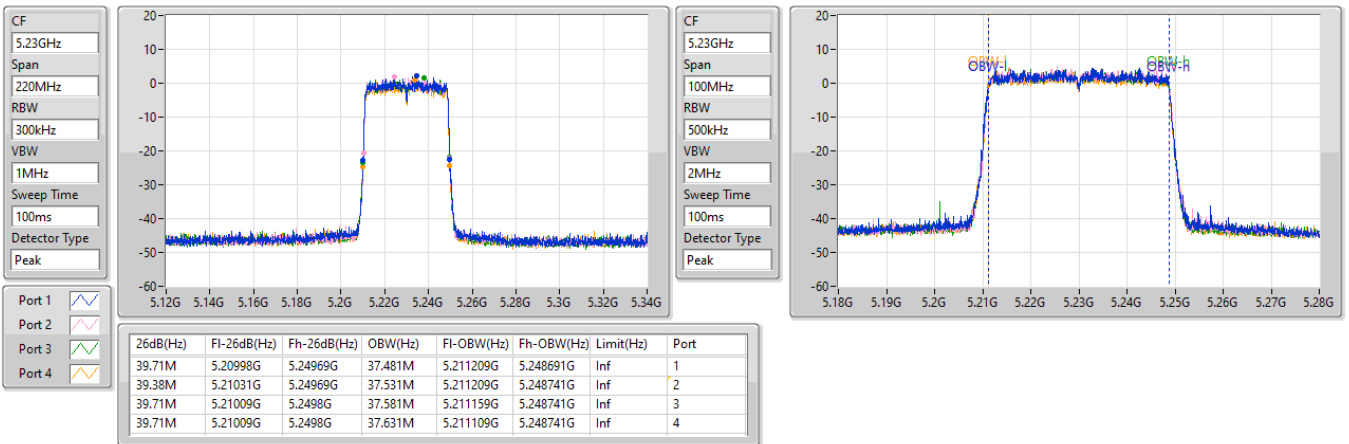

21/12/2022

5.15-5.25GHz\_802.11ax HEW40-BF\_Nss1,(MCS0)\_4TX

EBW

5230MHz

21/12/2022

5.25-5.35GHz\_802.11ax\_HEW40-BF\_Nss1,(MCS0)\_4TX

EBW

5270MHz