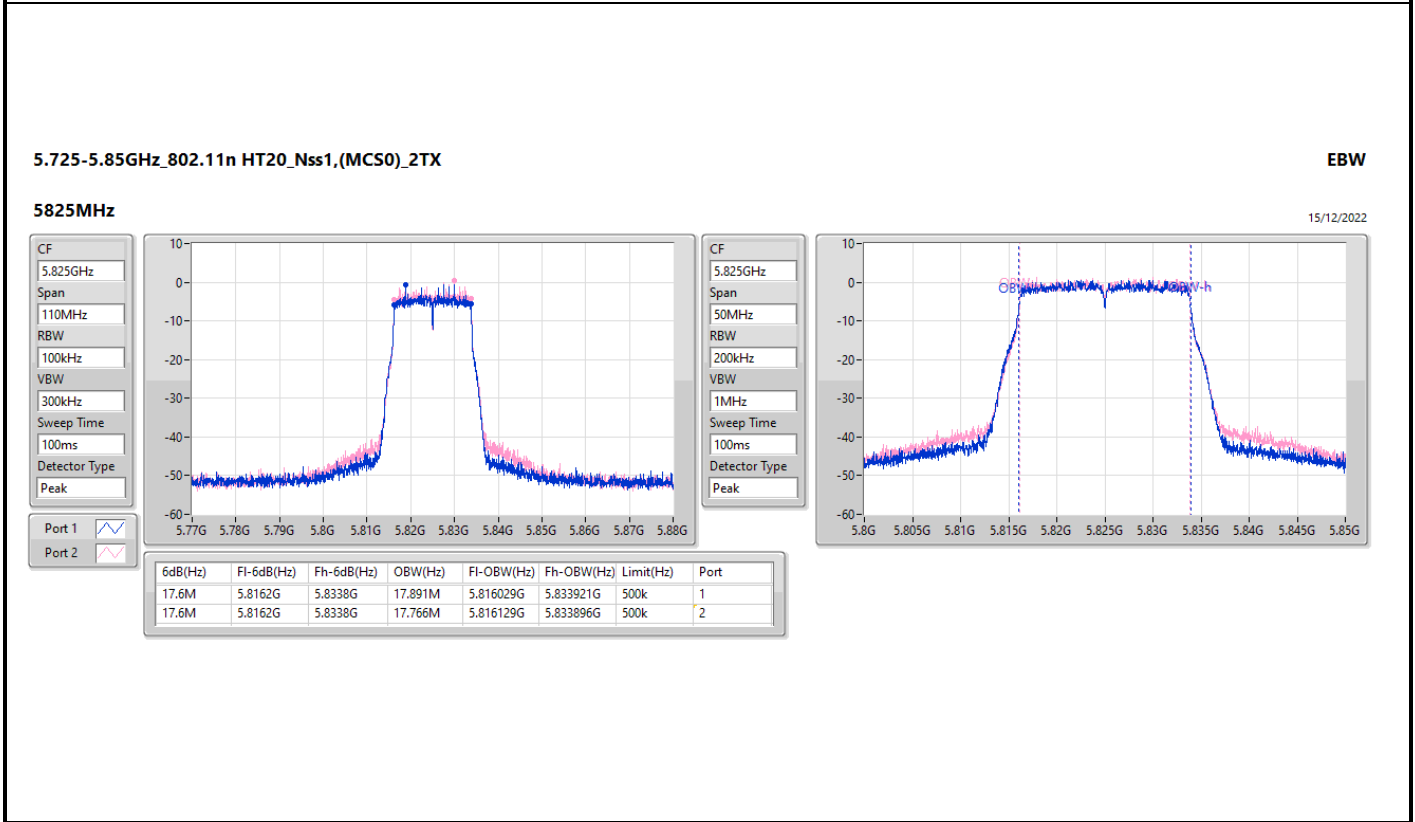

EBW

5700MHz

15/12/2022

5.47-5.725GHz\_802.11n\_HT20\_Nss1,(MCS0)\_2TX

EBW

5720MHz Straddle 5.47-5.725GHz

15/12/2022

5.15-5.25GHz\_802.11n\_HT40\_Nss1,(MCS0)\_2TX

EBW

5190MHz

15/12/2022

CF: 5.19GHz  
 Span: 220MHz  
 RBW: 500kHz  
 VBW: 2MHz  
 Sweep Time: 100ms  
 Detector Type: Peak

CF: 5.19GHz  
 Span: 100MHz  
 RBW: 500kHz  
 VBW: 2MHz  
 Sweep Time: 100ms  
 Detector Type: Peak