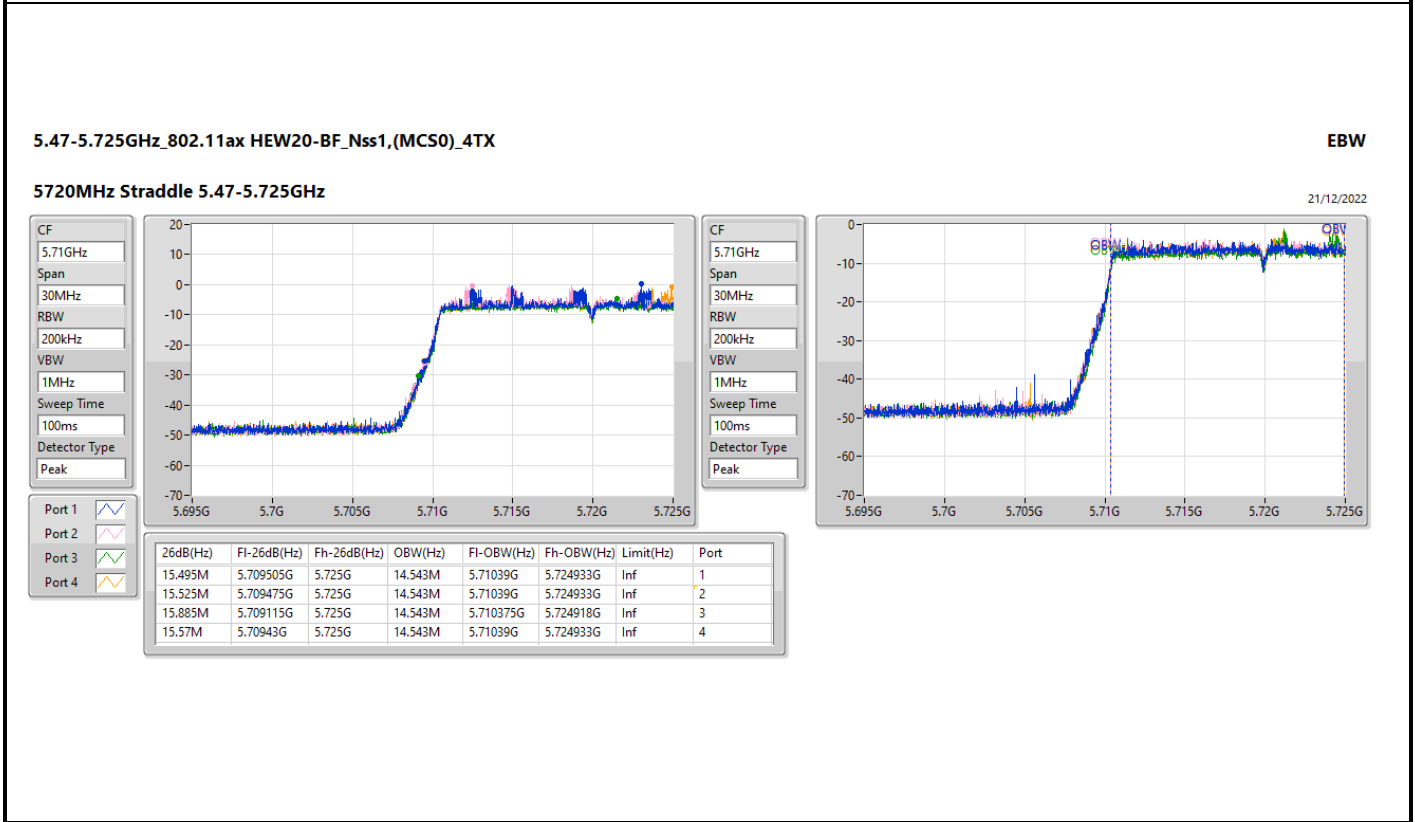

21/12/2022

5.25-5.35GHz\_802.11ax\_HEW20-BF\_Nss1,(MCS0)\_4TX

EBW

5320MHz

21/12/2022

5.15-5.25GHz\_802.11ax HEW40-BF\_Nss1,(MCS0)\_4TX

EBW

5190MHz