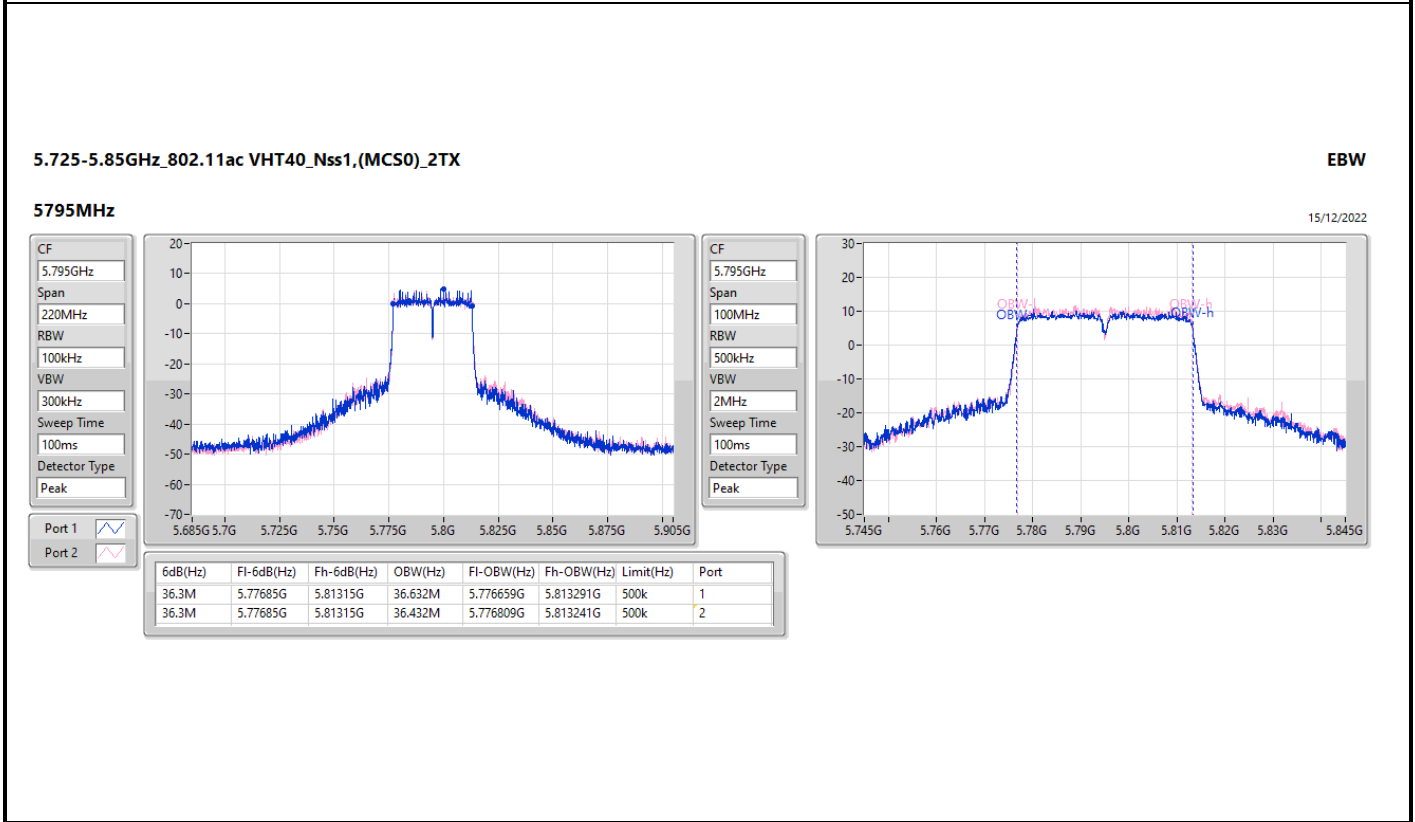

EBW

5710MHz Straddle 5.47-5.725GHz

15/12/2022

5.725-5.85GHz\_802.11ac VHT40\_Nss1,(MCS0)\_2TX

EBW

5710MHz Straddle 5.725-5.85GHz

15/12/2022

5.15-5.25GHz\_802.11ac\_VHT80\_Nss1,(MCS0)\_2TX