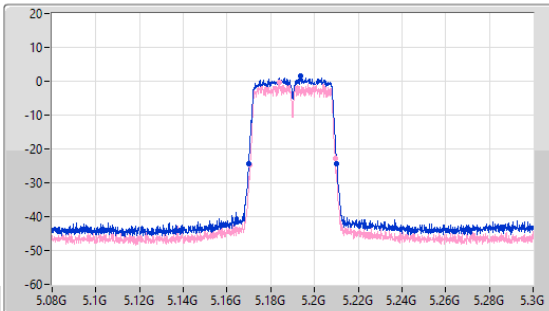

CF
5.19GHz
Span
100MHz
RBW
500kHz
VBW
2MHz
Sweep Time
100ms
Detector Type
Peak