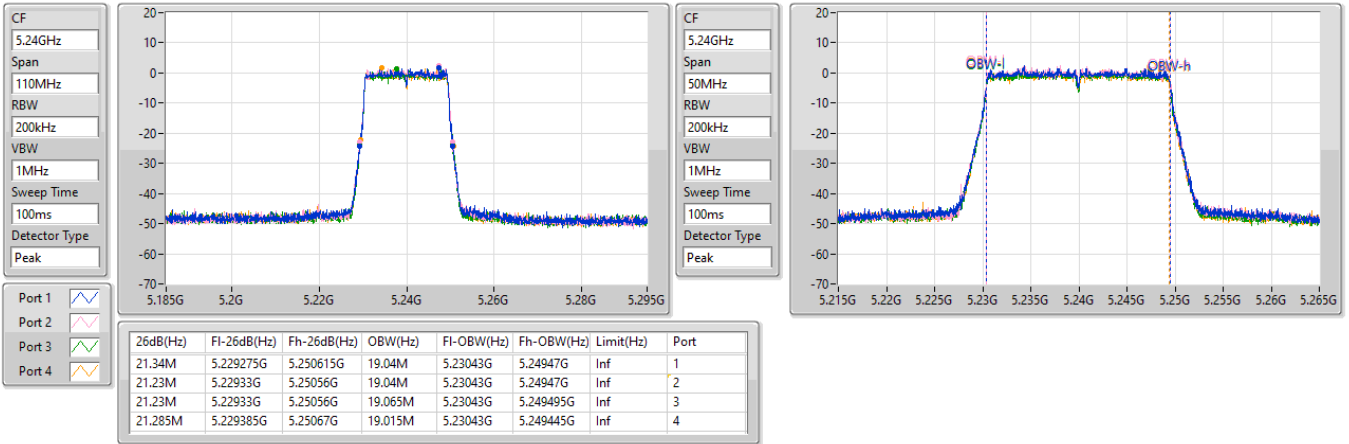

5.15-5.25GHz_802.11ax HEW20-BF_Nss1,(MCS0)_4TX

EBW

5240MHz

21/12/2022