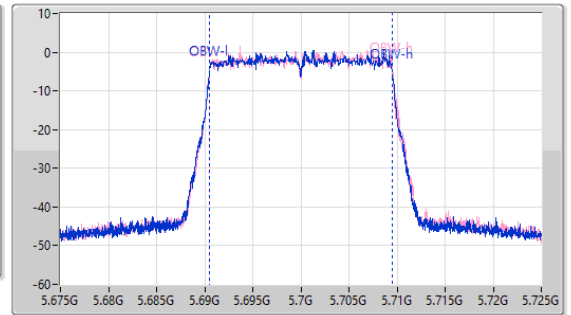

EBW

5580MHz

15/12/2022

5.47-5.725GHz\_802.11ax HEW20\_Nss1,(MCS0)\_2TX

EBW

5700MHz

15/12/2022

5.47-5.725GHz\_802.11ax HEW20\_Nss1,(MCS0)\_2TX