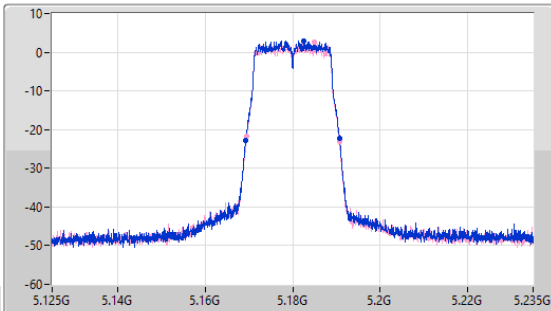

EBW

5795MHz

15/12/2022

CF  
5.795GHz  
Span  
220MHz  
RBW  
100kHz  
VBW  
300kHz  
Sweep Time  
100ms  
Detector Type  
Peak

CF  
5.795GHz  
Span  
100MHz  
RBW  
500kHz  
VBW  
2MHz  
Sweep Time  
100ms  
Detector Type  
Peak

6dB(Hz)	Fl-6dB(Hz)	Fh-6dB(Hz)	OBW(Hz)	Fl-OBW(Hz)	Fh-OBW(Hz)	Limit(Hz)	Port
36.3M	5.77685G	5.81315G	36.582M	5.776709G	5.813291G	500k	1
36.3M	5.77685G	5.81315G	36.382M	5.776809G	5.813191G	500k	2

5.15-5.25GHz\_802.11ac VHT20\_Nss1,(MCS0)\_2TX

EBW

5180MHz

15/12/2022

CF  
5.18GHz  
Span  
110MHz  
RBW  
200kHz  
VBW  
1MHz  
Sweep Time  
100ms  
Detector Type  
Peak

CF  
5.18GHz  
Span  
50MHz  
RBW  
200kHz  
VBW  
1MHz  
Sweep Time  
100ms  
Detector Type  
Peak