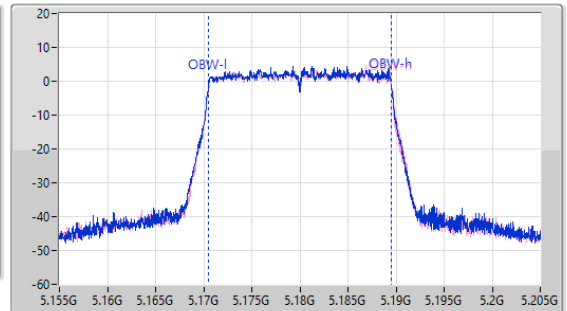

5.15-5.25GHz\_802.11ax HEW20\_Nss1,(MCS0)\_2TX

EBW

5180MHz

15/12/2022

CF  
5.18GHz  
Span  
110MHz  
RBW  
200kHz  
VBW  
1MHz  
Sweep Time  
100ms  
Detector Type  
Peak

CF  
5.18GHz  
Span  
50MHz  
RBW  
200kHz  
VBW  
1MHz  
Sweep Time  
100ms  
Detector Type  
Peak