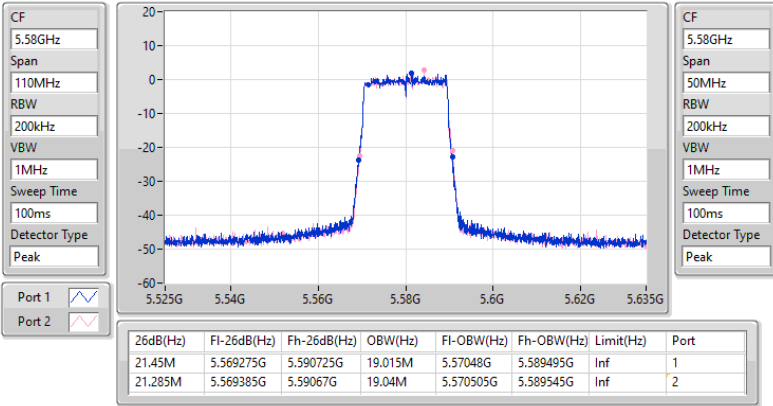

5.47-5.725GHz_802.11ax HEW20_Nss1,(MCS0)_2TX

EBW

5580MHz

15/12/2022