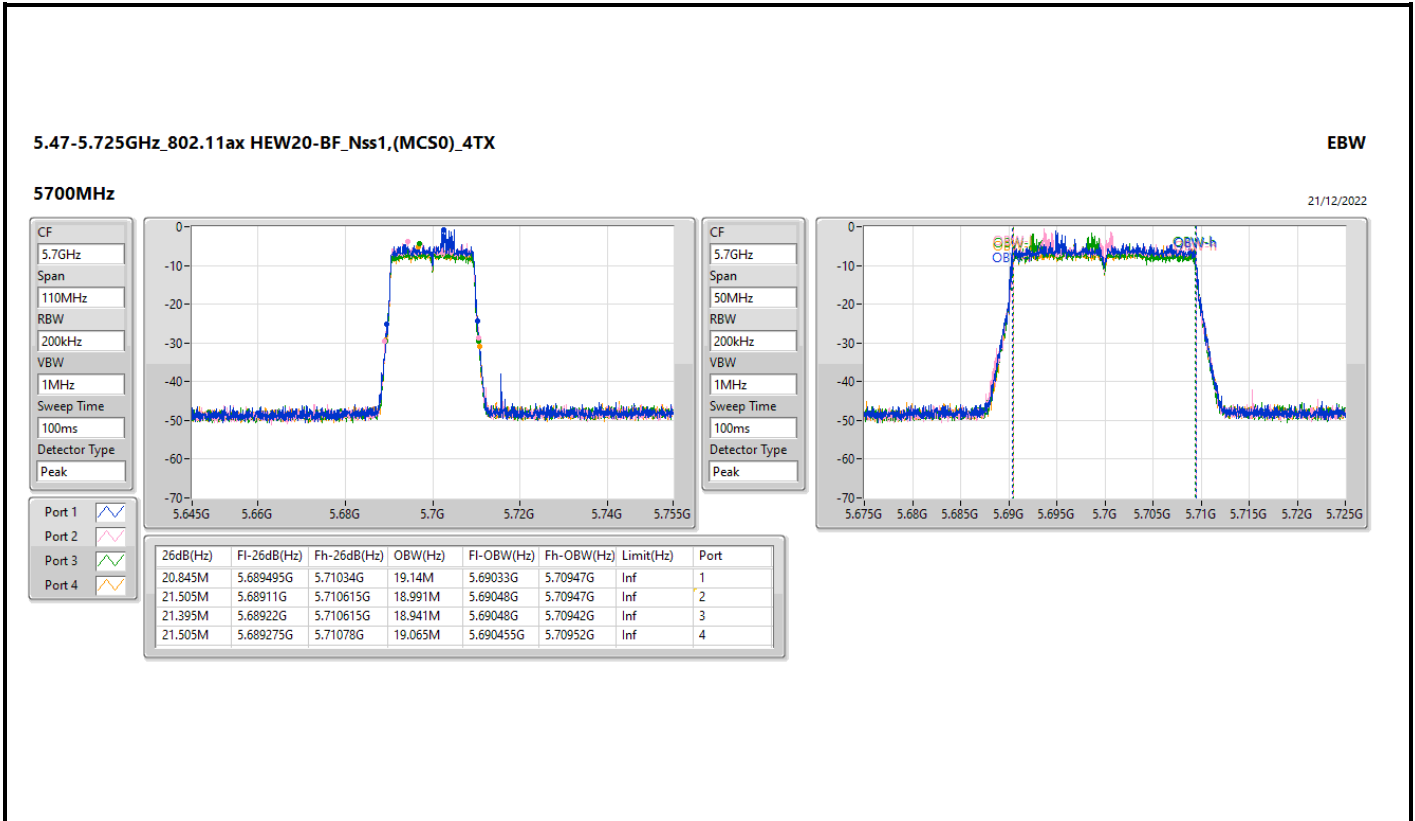

21/12/2022

5.25-5.35GHz\_802.11ax\_HEW20-BF\_Nss1,(MCS0)\_4TX

EBW

5320MHz

21/12/2022

5.15-5.25GHz\_802.11ax HEW40-BF\_Nss1,(MCS0)\_4TX

EBW

5190MHz