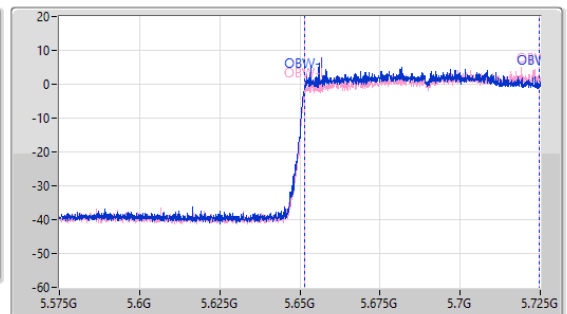

26dB(Hz)	Fl-26dB(Hz)	Fh-26dB(Hz)	OBW(Hz)	Fl-OBW(Hz)	Fh-OBW(Hz)	Limit(Hz)	Port
75.675M	5.649325G	5.725G	73.013M	5.651499G	5.724513G	Inf	1
75.375M	5.649625G	5.725G	73.088M	5.651574G	5.724663G	Inf	2

5.725-5.85GHz\_802.11ax HEW80-BF\_Nss1,(MCS0)\_2TX