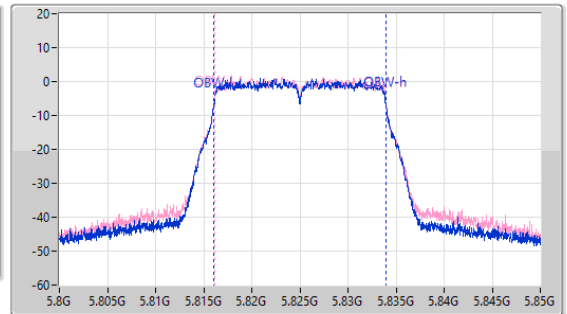

EBW

5720MHz Straddle 5.47-5.725GHz

15/12/2022

5.725-5.85GHz\_802.11ac VHT20\_Nss1,(MCS0)\_2TX

EBW

5720MHz Straddle 5.725-5.85GHz

15/12/2022

5.725-5.85GHz\_802.11ac VHT20\_Nss1,(MCS0)\_2TX

EBW

5825MHz

15/12/2022

CF  
5.825GHz  
Span  
110MHz  
RBW  
100kHz  
VBW  
300kHz  
Sweep Time  
100ms  
Detector Type  
Peak

CF  
5.825GHz  
Span  
50MHz  
RBW  
200kHz  
VBW  
1MHz  
Sweep Time  
100ms  
Detector Type  
Peak