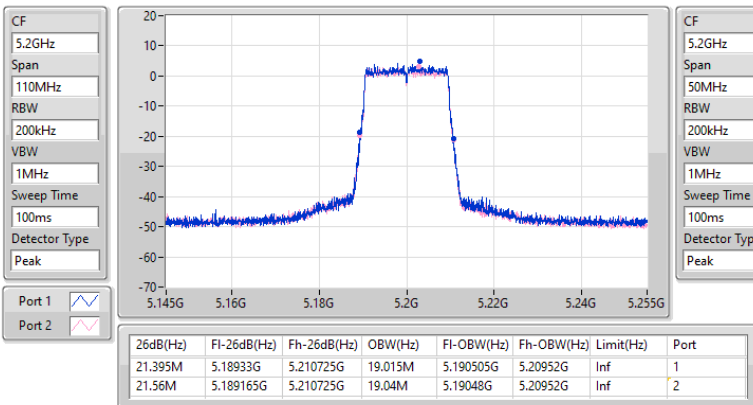

18/12/2022

5.15-5.25GHz\_802.11ax HEW20-BF\_Nss1,(MCS0)\_2TX

EBW

5200MHz

18/12/2022

5.15-5.25GHz\_802.11ax\_HEW20-BF\_Nss1,(MCS0)\_2TX

EBW

5240MHz