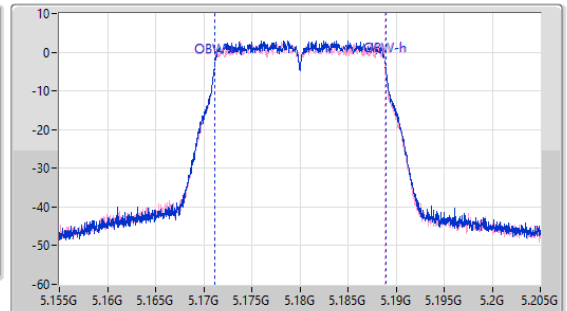

EBW

5180MHz

15/12/2022

CF  
5.18GHz  
Span  
110MHz  
RBW  
200kHz  
VBW  
1MHz  
Sweep Time  
100ms  
Detector Type  
Peak

CF  
5.18GHz  
Span  
50MHz  
RBW  
200kHz  
VBW  
1MHz  
Sweep Time  
100ms  
Detector Type  
Peak