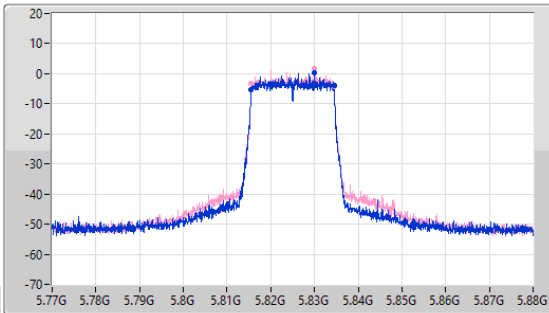

5.725-5.85GHz_802.11ax HEW20-BF_Nss1,(MCS0)_2TX

EBW

5825MHz

18/12/2022

CF
5.825GHz
Span
110MHz
RBW
100kHz
VBW
300kHz
Sweep Time
100ms
Detector Type
Peak

CF
5.825GHz
Span
50MHz
RBW
200kHz
VBW
1MHz
Sweep Time
100ms
Detector Type
Peak