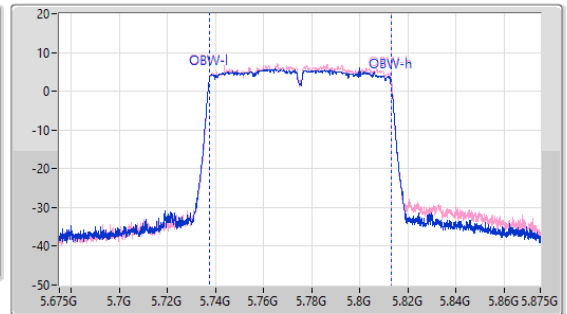

EBW

5690MHz Straddle 5.47-5.725GHz

15/12/2022

5.725-5.85GHz\_802.11ac VHT80\_Nss1,(MCS0)\_2TX

EBW

5690MHz Straddle 5.725-5.85GHz

15/12/2022

5.725-5.85GHz\_802.11ac VHT80\_Nss1,(MCS0)\_2TX

EBW

5775MHz

15/12/2022

CF  
5.775GHz  
Span  
440MHz  
RBW  
100kHz  
VBW  
300kHz  
Sweep Time  
100ms  
Detector Type  
Peak

CF  
5.775GHz  
Span  
200MHz  
RBW  
1MHz  
VBW  
3MHz  
Sweep Time  
100ms  
Detector Type  
Peak