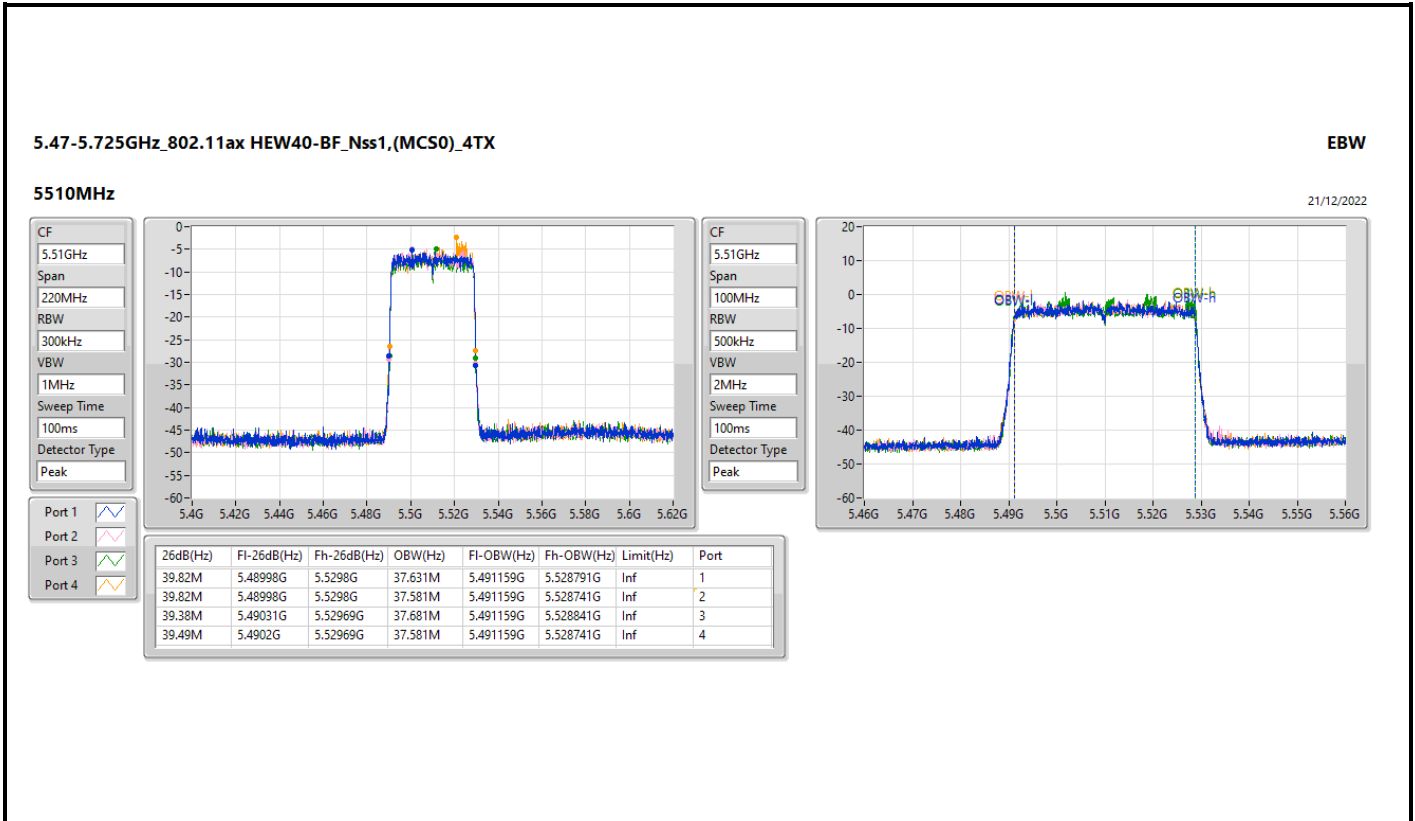

21/12/2022

5.25-5.35GHz\_802.11ax\_HEW40-BF\_Nss1,(MCS0)\_4TX

EBW

5310MHz

21/12/2022

5.725-5.85GHz\_802.11ax HEW40-BF\_Nss1,(MCS0)\_4TX

EBW

5795MHz