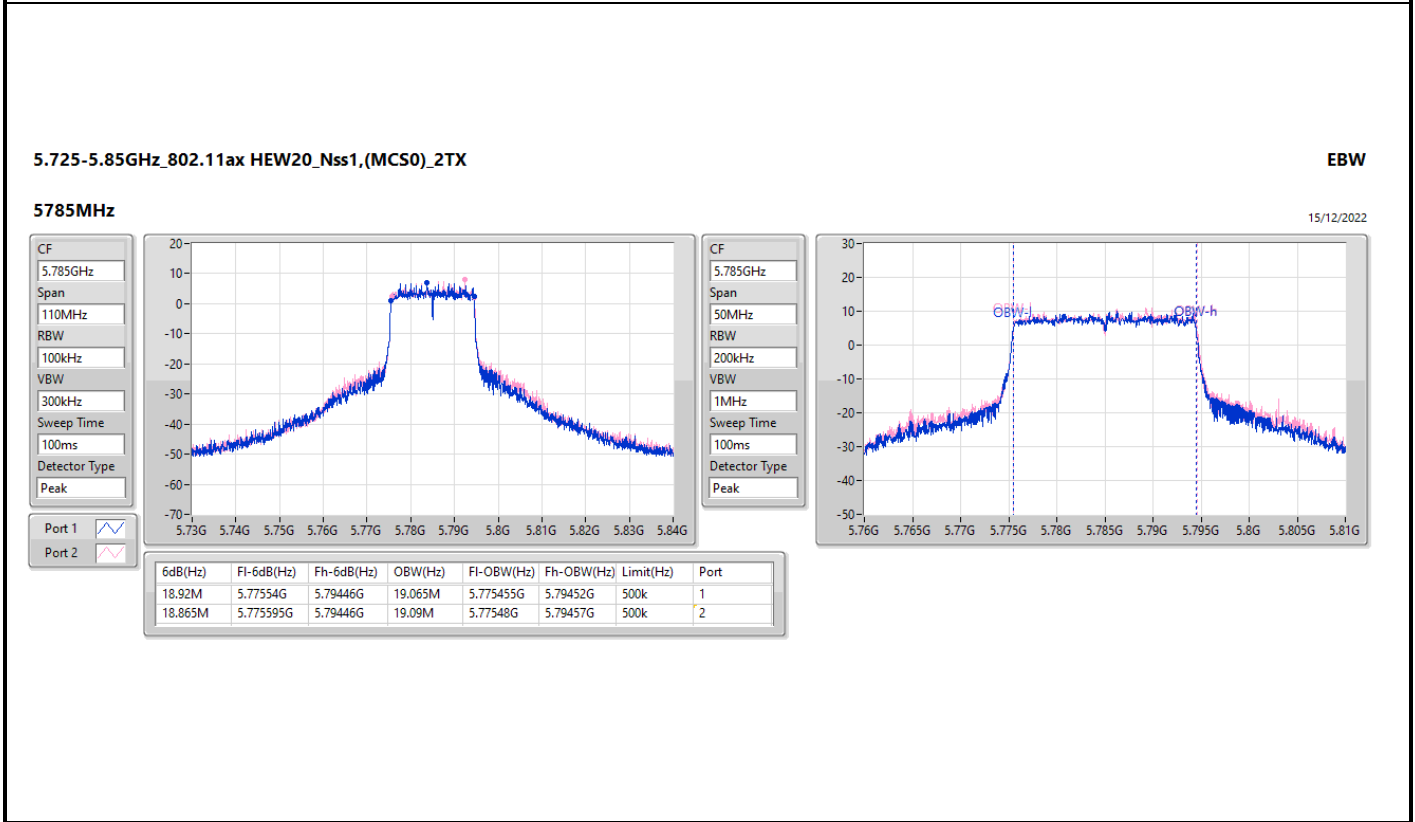

EBW

5720MHz Straddle 5.47-5.725GHz

15/12/2022

5.725-5.85GHz\_802.11ax HEW20\_Nss1,(MCS0)\_2TX

EBW

5720MHz Straddle 5.725-5.85GHz

15/12/2022

5.725-5.85GHz\_802.11ax HEW20\_Nss1,(MCS0)\_2TX