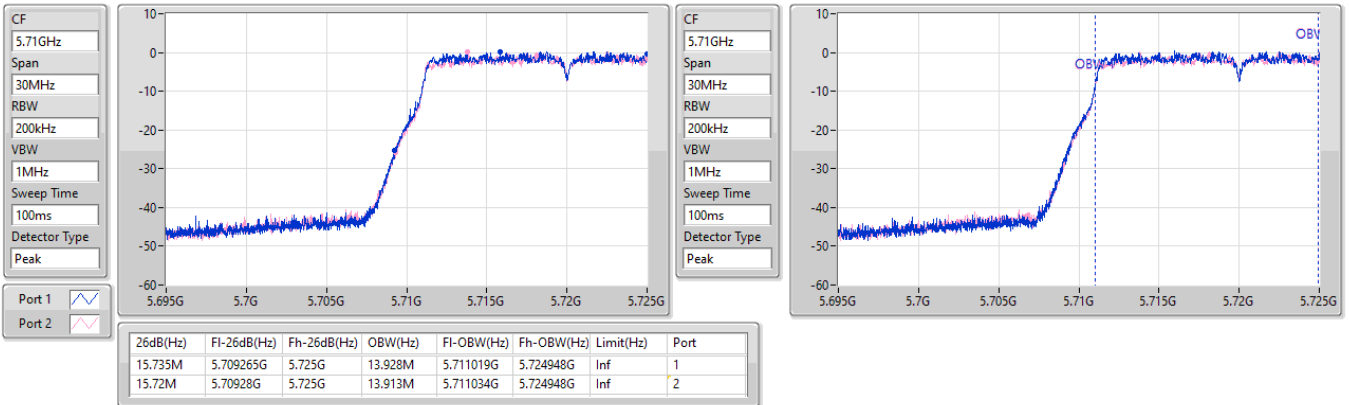

EBW

5580MHz

15/12/2022

5.47-5.725GHz\_802.11ac VHT20\_Nss1,(MCS0)\_2TX

EBW

5700MHz

15/12/2022

5.47-5.725GHz\_802.11ac VHT20\_Nss1,(MCS0)\_2TX

EBW

5720MHz Straddle 5.47-5.725GHz

15/12/2022

5.725-5.85GHz\_802.11ac VHT20\_Nss1,(MCS0)\_2TX

EBW

5720MHz Straddle 5.725-5.85GHz

15/12/2022

5.725-5.85GHz\_802.11ac VHT20\_Nss1,(MCS0)\_2TX