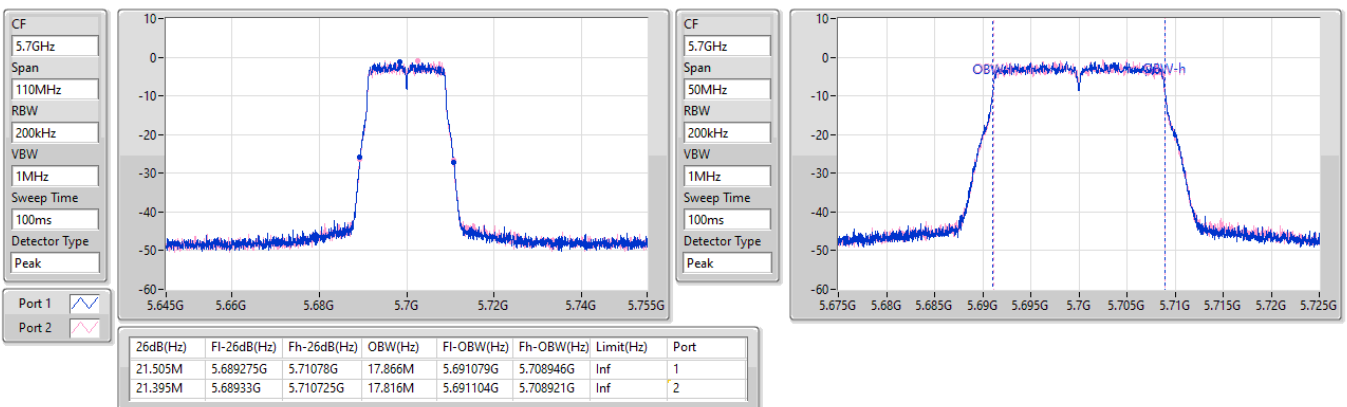

EBW

5580MHz

15/12/2022

5.47-5.725GHz\_802.11ac VHT20\_Nss1,(MCS0)\_2TX

EBW

5700MHz

15/12/2022

5.47-5.725GHz\_802.11ac VHT20\_Nss1,(MCS0)\_2TX

EBW

5720MHz Straddle 5.47-5.725GHz

15/12/2022

5.725-5.85GHz\_802.11ac VHT20\_Nss1,(MCS0)\_2TX

EBW

5720MHz Straddle 5.725-5.85GHz

15/12/2022

5.725-5.85GHz\_802.11ac VHT20\_Nss1,(MCS0)\_2TX