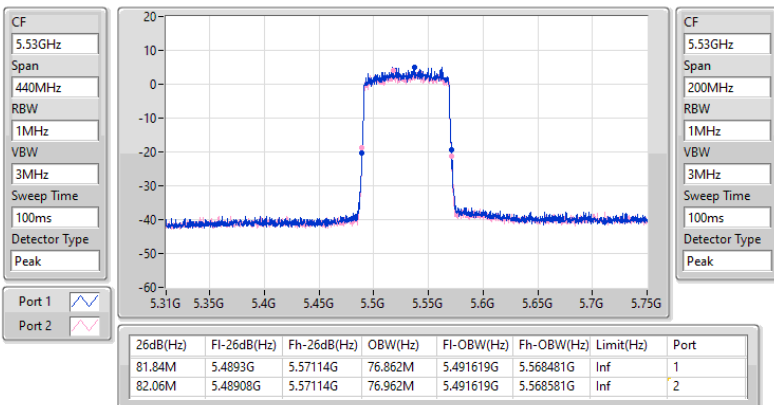

EBW

5290MHz

18/12/2022

5.47-5.725GHz\_802.11ax\_HEW80-BF\_Nss1,(MCS0)\_2TX

EBW

5530MHz

18/12/2022

5.47-5.725GHz\_802.11ax HEW80-BF\_Nss1,(MCS0)\_2TX