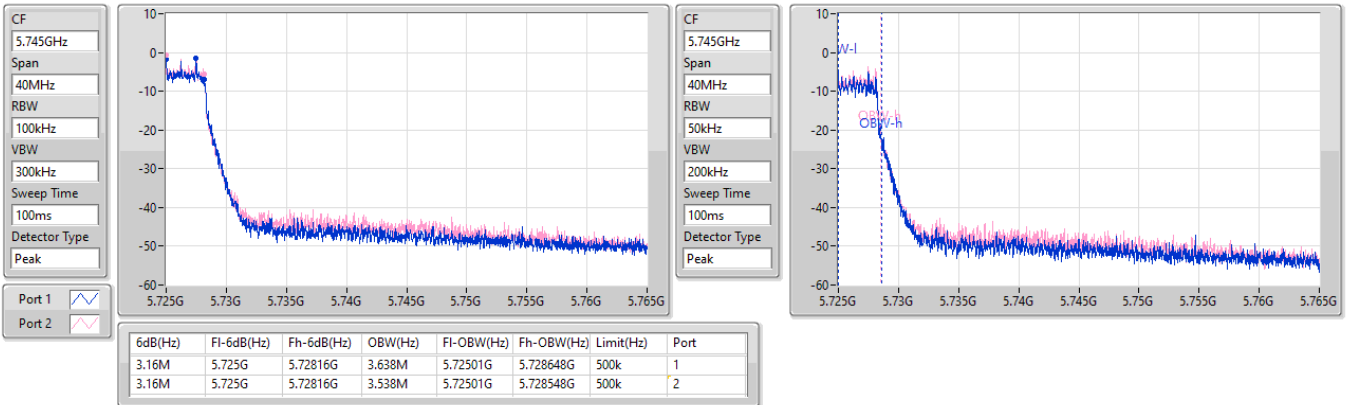

EBW

5670MHz

15/12/2022

5.47-5.725GHz\_802.11n HT40\_Nss1,(MCS0)\_2TX

EBW

5710MHz Straddle 5.47-5.725GHz

15/12/2022

5.725-5.85GHz\_802.11n HT40\_Nss1,(MCS0)\_2TX

EBW

5710MHz Straddle 5.725-5.85GHz

15/12/2022

5.725-5.85GHz\_802.11n HT40\_Nss1,(MCS0)\_2TX

EBW

5755MHz

15/12/2022

5.725-5.85GHz\_802.11n HT40\_Nss1,(MCS0)\_2TX