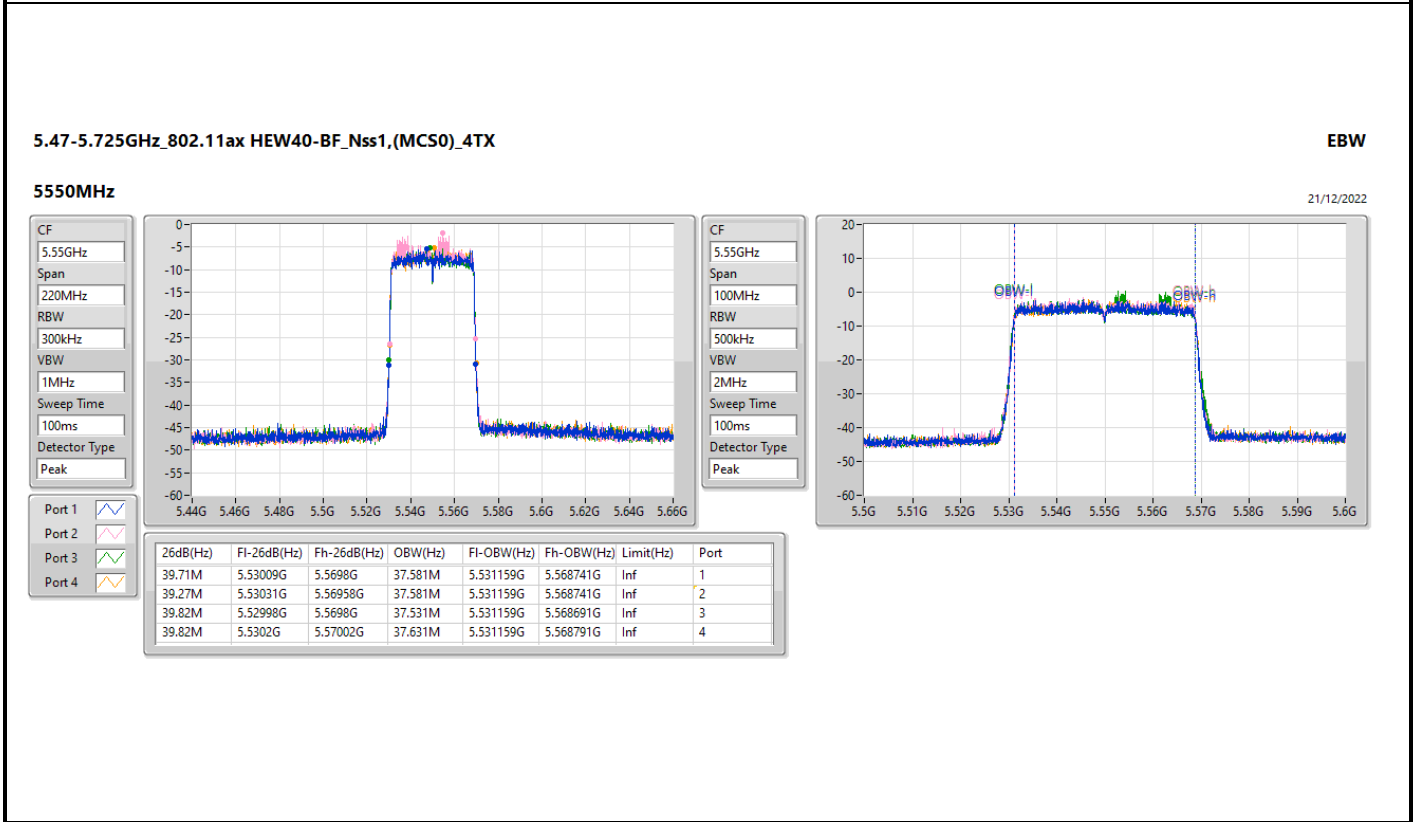

21/12/2022

5.25-5.35GHz\_802.11ax\_HEW40-BF\_Nss1,(MCS0)\_4TX

EBW

5310MHz

21/12/2022

5.725-5.85GHz\_802.11ax HEW40-BF\_Nss1,(MCS0)\_4TX

EBW

5795MHz