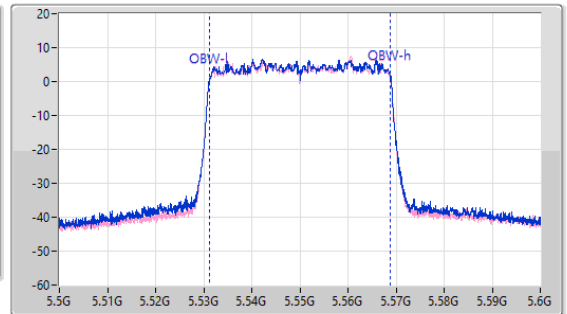

EBW

5550MHz

15/12/2022

CF  
5.55GHz  
Span  
220MHz  
RBW  
300kHz  
VBW  
1MHz  
Sweep Time  
100ms  
Detector Type  
Peak

CF  
5.55GHz  
Span  
100MHz  
RBW  
500kHz  
VBW  
2MHz  
Sweep Time  
100ms  
Detector Type  
Peak