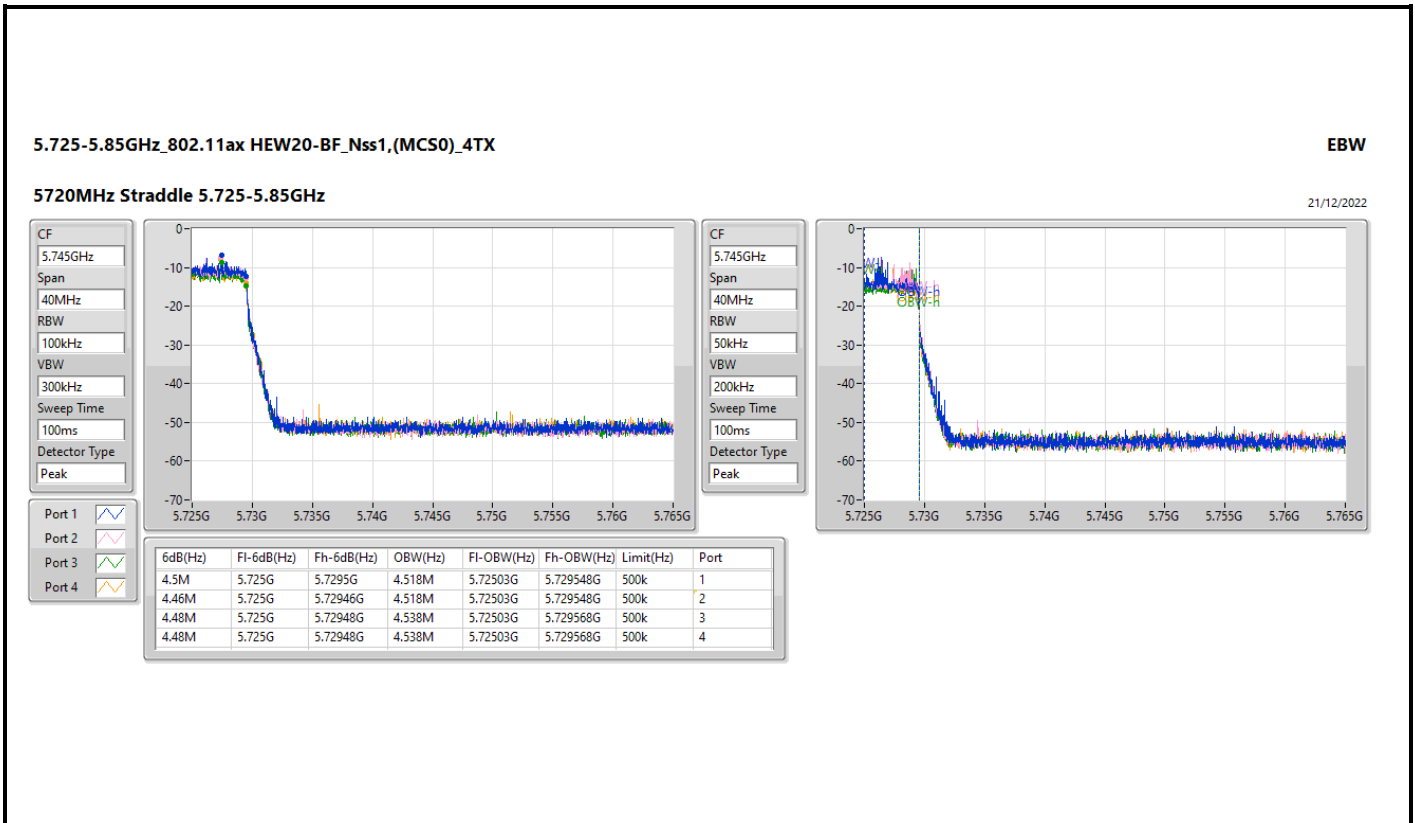

21/12/2022

5.25-5.35GHz\_802.11ax\_HEW20-BF\_Nss1,(MCS0)\_4TX

EBW

5320MHz

21/12/2022

5.15-5.25GHz\_802.11ax HEW40-BF\_Nss1,(MCS0)\_4TX

EBW

5190MHz