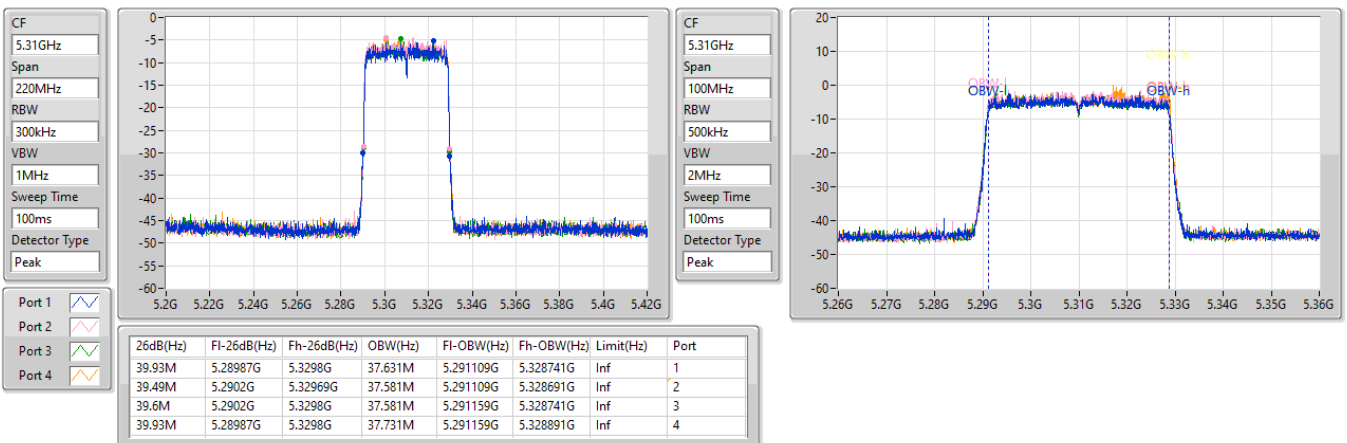

21/12/2022

5.25-5.35GHz\_802.11ax\_HEW40-BF\_Nss1,(MCS0)\_4TX

EBW

5310MHz

21/12/2022

5.725-5.85GHz\_802.11ax HEW40-BF\_Nss1,(MCS0)\_4TX

EBW

5795MHz