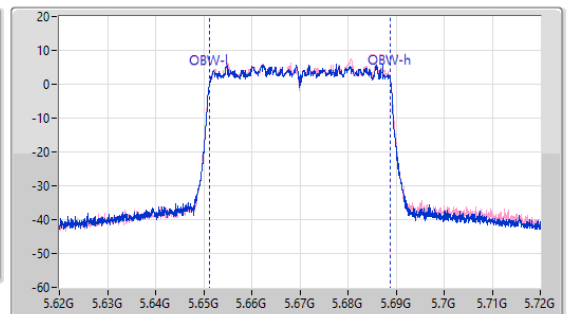

EBW

5670MHz

15/12/2022

CF  
5.67GHz  
Span  
220MHz  
RBW  
500kHz  
VBW  
2MHz  
Sweep Time  
100ms  
Detector Type  
Peak

CF  
5.67GHz  
Span  
100MHz  
RBW  
500kHz  
VBW  
2MHz  
Sweep Time  
100ms  
Detector Type  
Peak