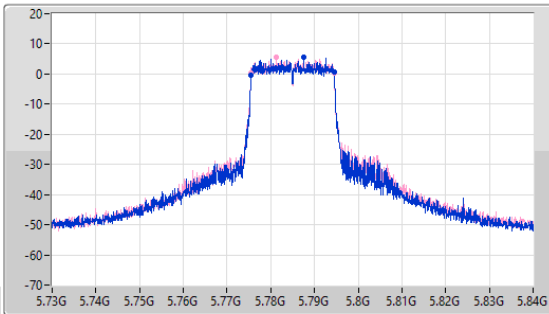

5.725-5.85GHz_802.11ax HEW20-BF_Nss1,(MCS0)_2TX

EBW

5785MHz

18/12/2022

CF
5.785GHz
Span
110MHz
RBW
100kHz
VBW
300kHz
Sweep Time
100ms
Detector Type
Peak

CF
5.785GHz
Span
50MHz
RBW
200kHz
VBW
1MHz
Sweep Time
100ms
Detector Type
Peak