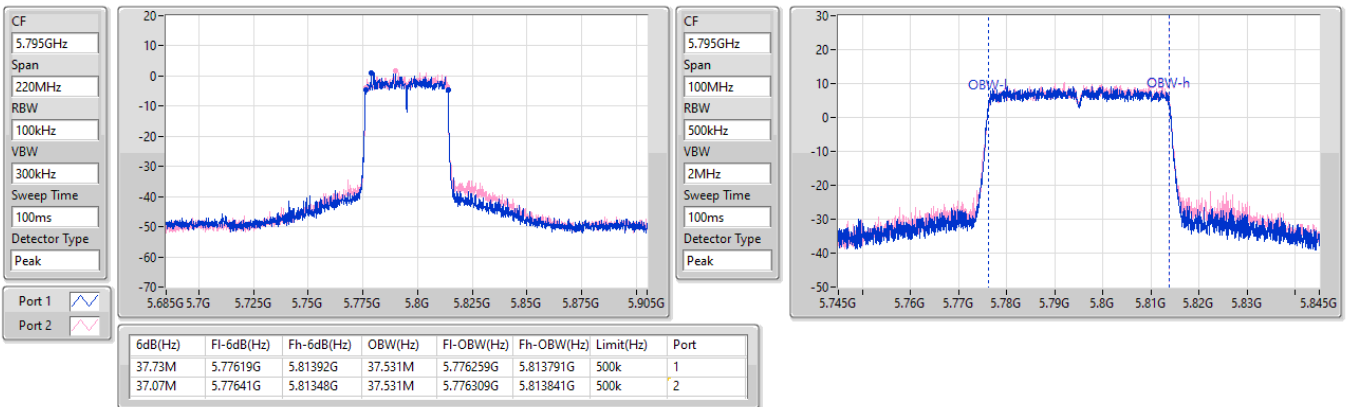

5.725-5.85GHz_802.11ax HEW40-BF_Nss1,(MCS0)_2TX

EBW

5795MHz

18/12/2022