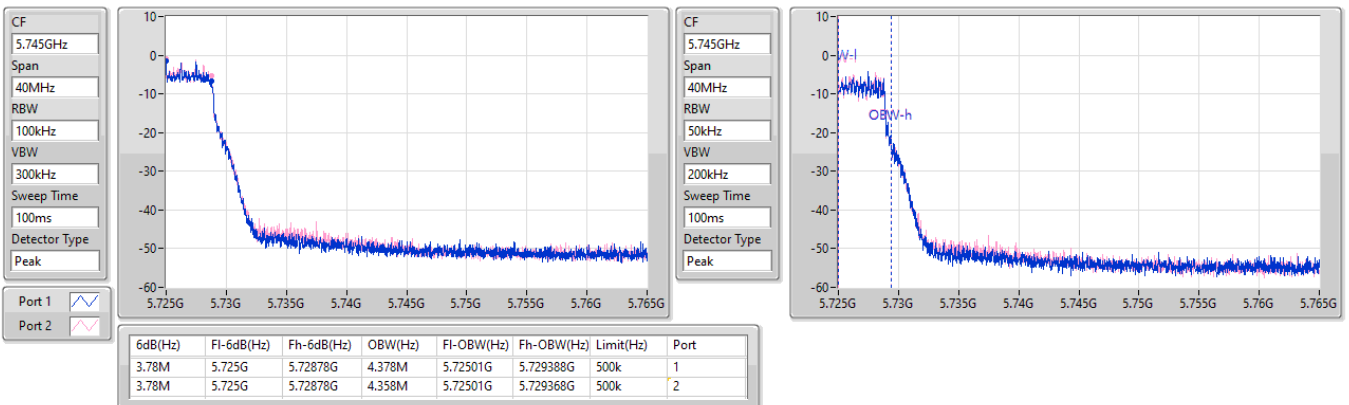

EBW

5580MHz

15/12/2022

5.47-5.725GHz\_802.11ac VHT20\_Nss1,(MCS0)\_2TX

EBW

5700MHz

15/12/2022

5.47-5.725GHz\_802.11ac VHT20\_Nss1,(MCS0)\_2TX

EBW

5720MHz Straddle 5.47-5.725GHz

15/12/2022

5.725-5.85GHz\_802.11ac VHT20\_Nss1,(MCS0)\_2TX

EBW

5720MHz Straddle 5.725-5.85GHz

15/12/2022

5.725-5.85GHz\_802.11ac VHT20\_Nss1,(MCS0)\_2TX

EBW

5825MHz

15/12/2022

CF  
5.825GHz  
Span  
110MHz  
RBW  
100kHz  
VBW  
300kHz  
Sweep Time  
100ms  
Detector Type  
Peak

CF  
5.825GHz  
Span  
50MHz  
RBW  
200kHz  
VBW  
1MHz  
Sweep Time  
100ms  
Detector Type  
Peak