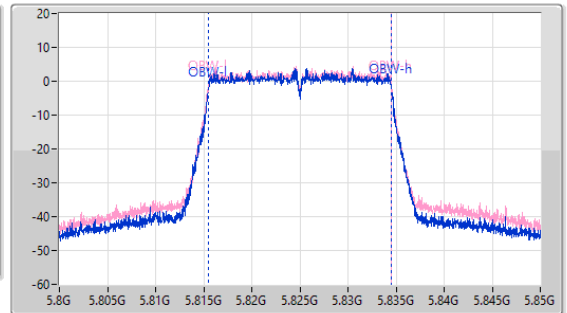

5.725-5.85GHz\_802.11ax HEW20-BF\_Nss1,(MCS0)\_2TX

EBW

5825MHz

18/12/2022

CF  
5.825GHz  
Span  
110MHz  
RBW  
100kHz  
VBW  
300kHz  
Sweep Time  
100ms  
Detector Type  
Peak

CF  
5.825GHz  
Span  
50MHz  
RBW  
200kHz  
VBW  
1MHz  
Sweep Time  
100ms  
Detector Type  
Peak