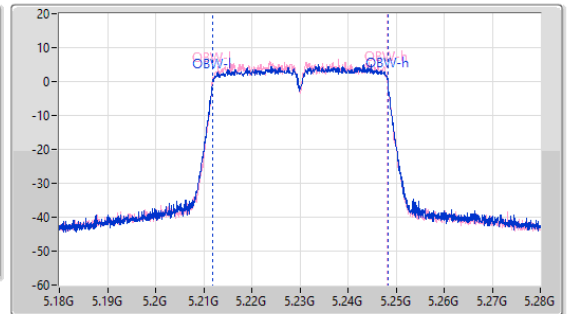

EBW

5230MHz

15/12/2022

CF  
5.23GHz  
Span  
220MHz  
RBW  
500kHz  
VBW  
2MHz  
Sweep Time  
100ms  
Detector Type  
Peak

CF  
5.23GHz  
Span  
100MHz  
RBW  
500kHz  
VBW  
2MHz  
Sweep Time  
100ms  
Detector Type  
Peak