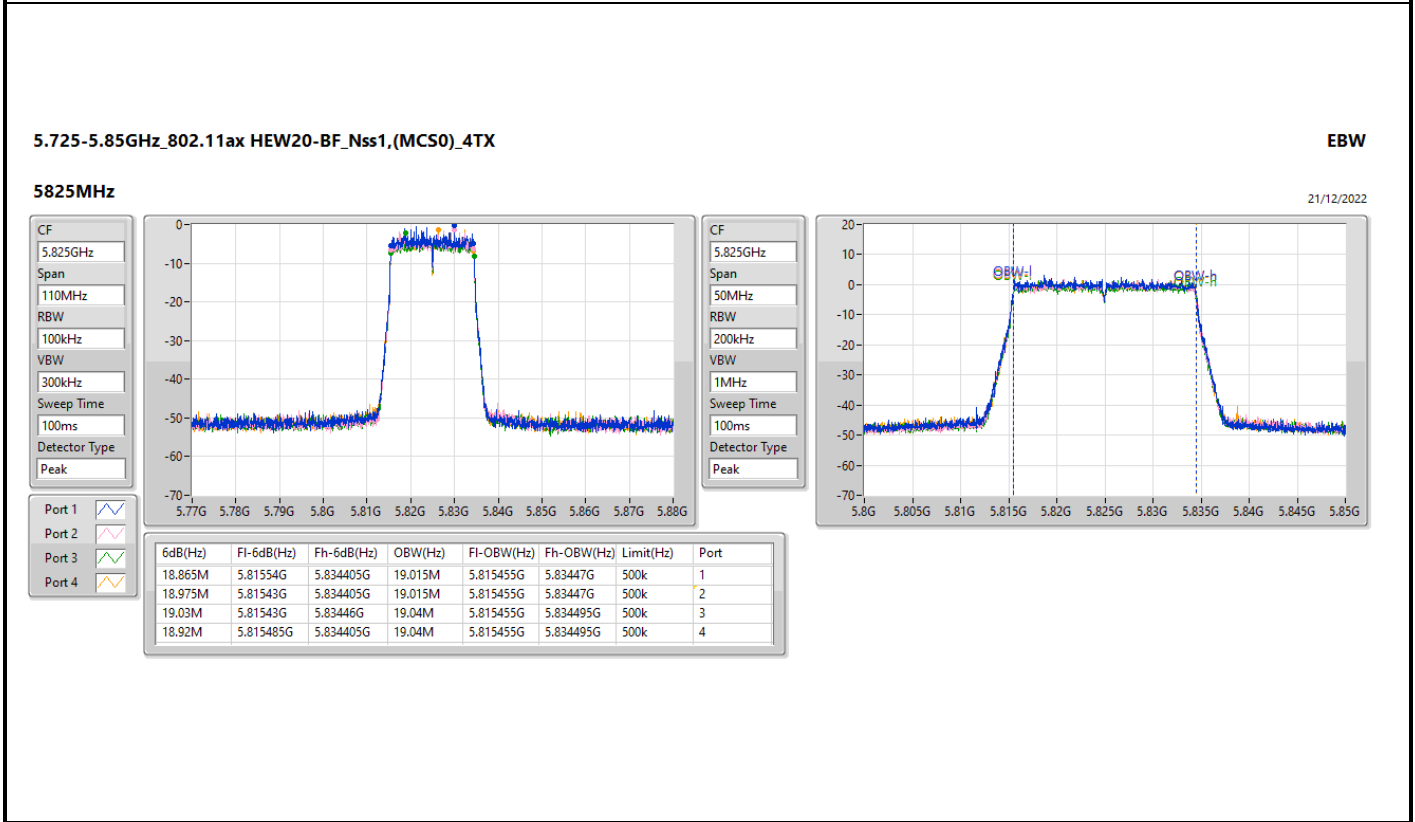

21/12/2022

5.25-5.35GHz\_802.11ax\_HEW20-BF\_Nss1,(MCS0)\_4TX

EBW

5320MHz

21/12/2022

5.15-5.25GHz\_802.11ax HEW40-BF\_Nss1,(MCS0)\_4TX

EBW

5190MHz