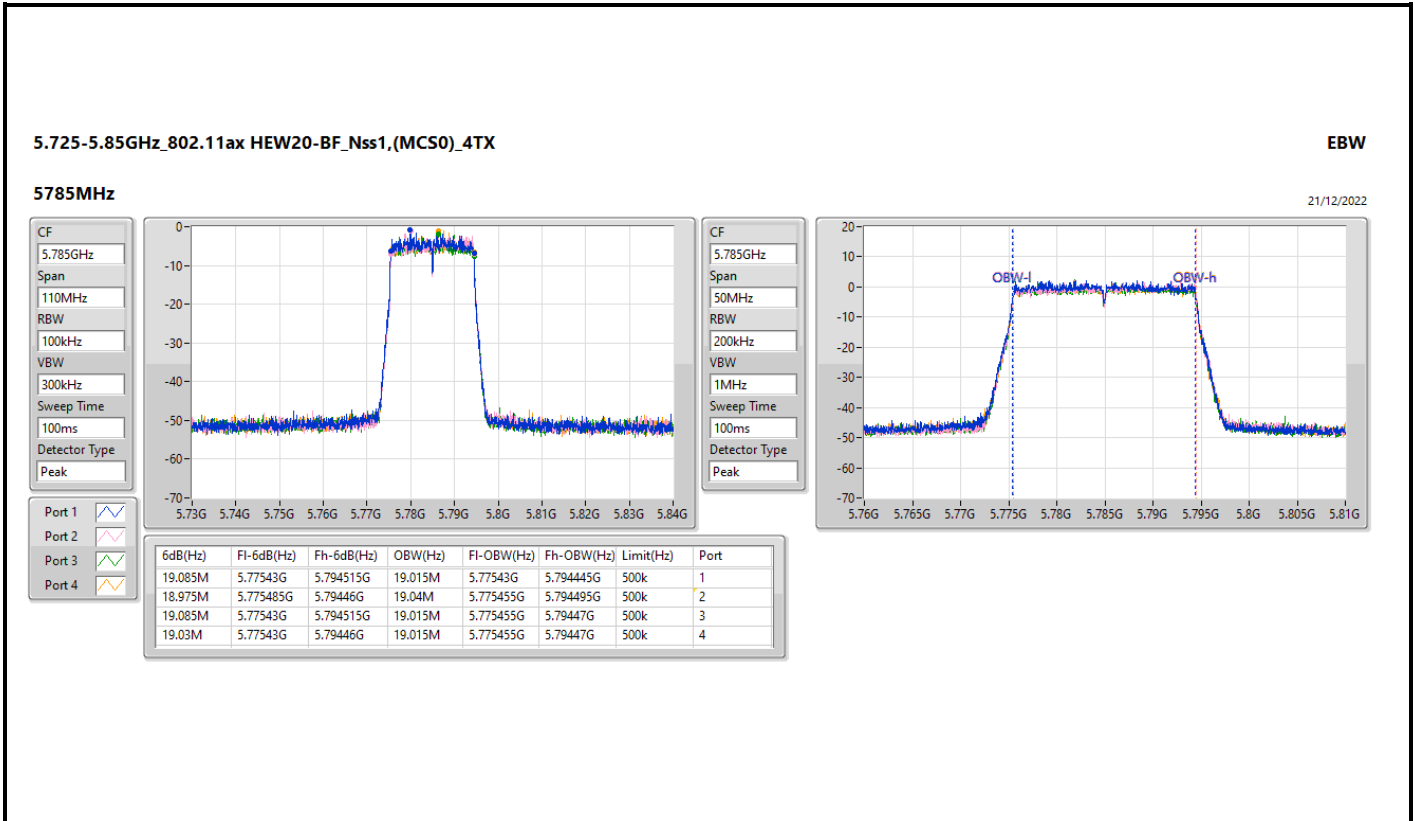

21/12/2022

5.25-5.35GHz\_802.11ax\_HEW20-BF\_Nss1,(MCS0)\_4TX

EBW

5320MHz

21/12/2022

5.15-5.25GHz\_802.11ax HEW40-BF\_Nss1,(MCS0)\_4TX

EBW

5190MHz