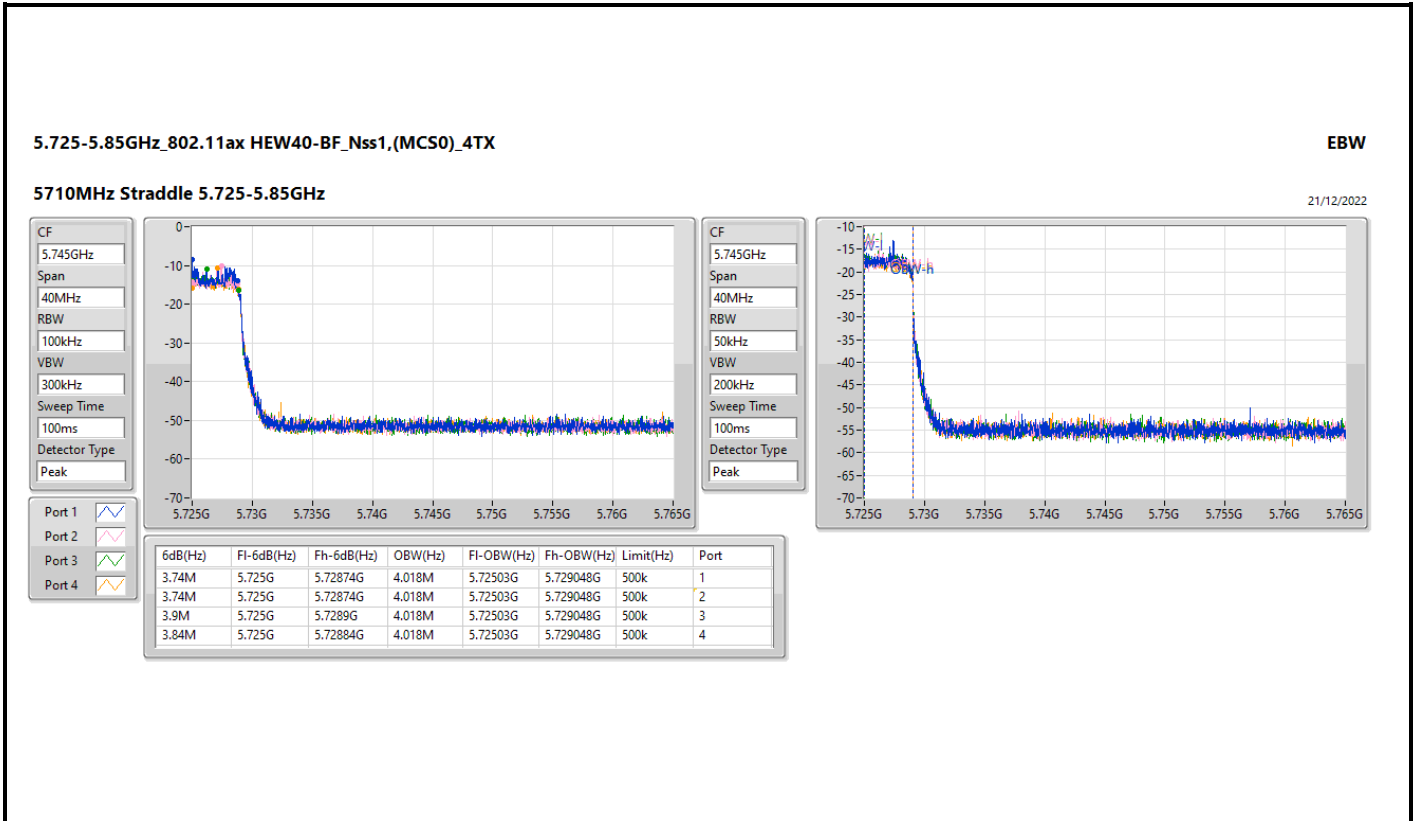

21/12/2022

5.25-5.35GHz\_802.11ax\_HEW40-BF\_Nss1,(MCS0)\_4TX

EBW

5310MHz

21/12/2022

5.725-5.85GHz\_802.11ax HEW40-BF\_Nss1,(MCS0)\_4TX

EBW

5795MHz