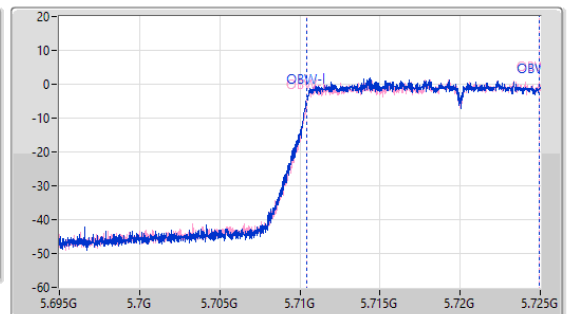

26dB(Hz)	Fl-26dB(Hz)	Fh-26dB(Hz)	OBW(Hz)	Fl-OBW(Hz)	Fh-OBW(Hz)	Limit(Hz)	Port
15.735M	5.709265G	5.725G	14.513M	5.710405G	5.724918G	Inf	1
15.645M	5.709355G	5.725G	14.498M	5.710435G	5.724933G	Inf	2