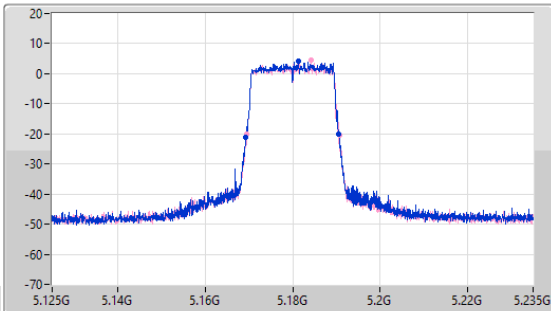

5.15-5.25GHz_802.11ax HEW20_Nss1,(MCS0)_2TX

EBW

5180MHz

15/12/2022

CF
5.18GHz
Span
110MHz
RBW
200kHz
VBW
1MHz
Sweep Time
100ms
Detector Type
Peak

CF
5.18GHz
Span
50MHz
RBW
200kHz
VBW
1MHz
Sweep Time
100ms
Detector Type
Peak