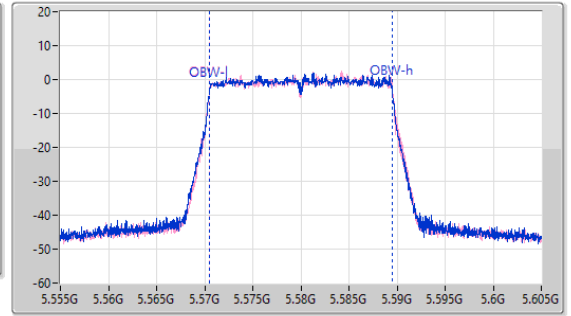

5.47-5.725GHz_802.11ax HEW20_Nss1,(MCS0)_2TX

EBW

5580MHz

15/12/2022