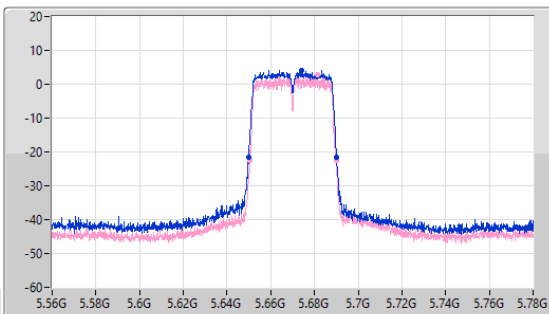

EBW

5550MHz

15/12/2022

CF  
5.55GHz  
Span  
220MHz  
RBW  
500kHz  
VBW  
2MHz  
Sweep Time  
100ms  
Detector Type  
Peak

CF  
5.55GHz  
Span  
100MHz  
RBW  
500kHz  
VBW  
2MHz  
Sweep Time  
100ms  
Detector Type  
Peak

EBW

5670MHz

15/12/2022

CF  
5.67GHz  
Span  
220MHz  
RBW  
500kHz  
VBW  
2MHz  
Sweep Time  
100ms  
Detector Type  
Peak

CF  
5.67GHz  
Span  
100MHz  
RBW  
500kHz  
VBW  
2MHz  
Sweep Time  
100ms  
Detector Type  
Peak