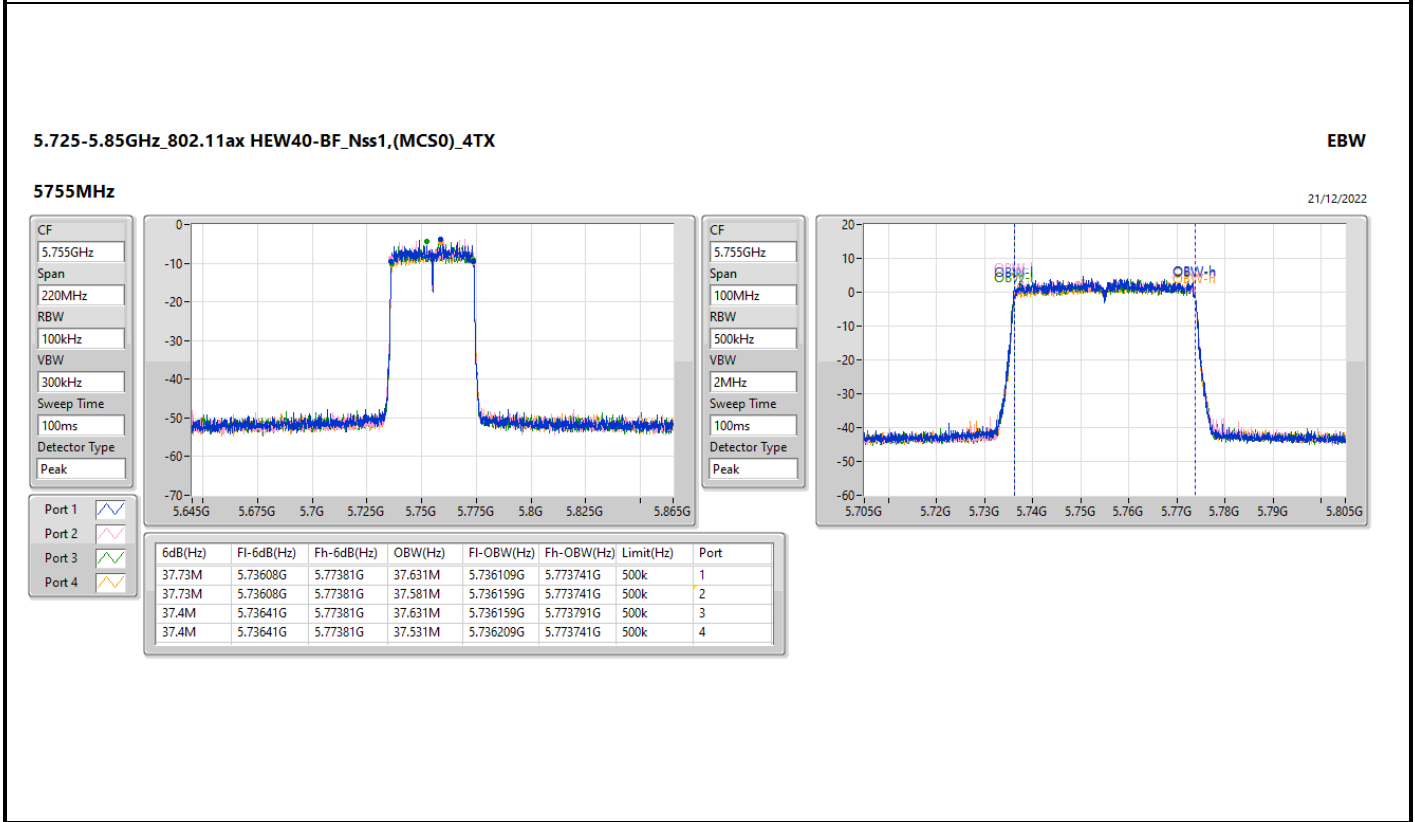

21/12/2022

5.25-5.35GHz\_802.11ax\_HEW40-BF\_Nss1,(MCS0)\_4TX

EBW

5310MHz

21/12/2022

5.725-5.85GHz\_802.11ax HEW40-BF\_Nss1,(MCS0)\_4TX

EBW

5795MHz