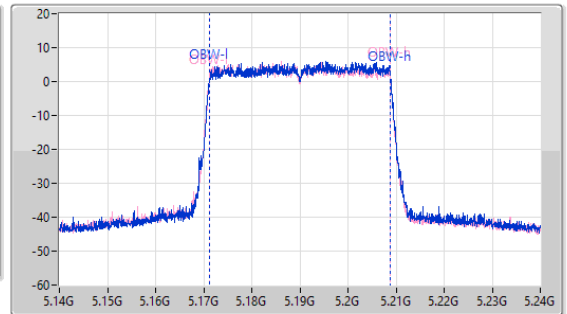

5.15-5.25GHz\_802.11ax\_HEW40-BF\_Nss1,(MCS0)\_2TX

EBW

5190MHz

18/12/2022

CF: 5.19GHz  
 Span: 220MHz  
 RBW: 500kHz  
 VBW: 2MHz  
 Sweep Time: 100ms  
 Detector Type: Peak

CF: 5.19GHz  
 Span: 100MHz  
 RBW: 500kHz  
 VBW: 2MHz  
 Sweep Time: 100ms  
 Detector Type: Peak