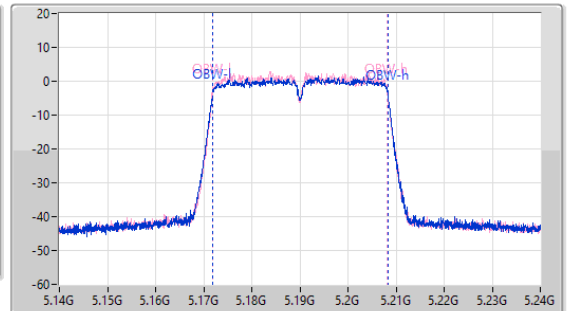

EBW

5190MHz

15/12/2022

CF  
5.19GHz  
Span  
220MHz  
RBW  
500kHz  
VBW  
2MHz  
Sweep Time  
100ms  
Detector Type  
Peak

CF  
5.19GHz  
Span  
100MHz  
RBW  
500kHz  
VBW  
2MHz  
Sweep Time  
100ms  
Detector Type  
Peak