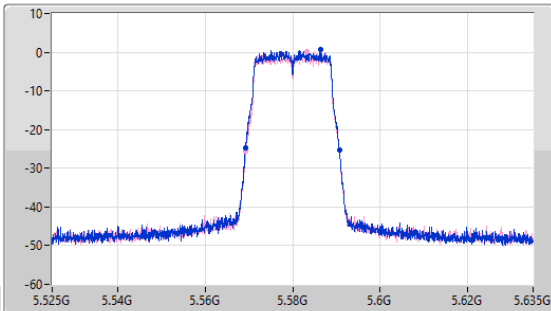

EBW

5500MHz

15/12/2022

CF: 5.5GHz  
 Span: 110MHz  
 RBW: 200kHz  
 VBW: 1MHz  
 Sweep Time: 100ms  
 Detector Type: Peak

CF: 5.5GHz  
 Span: 50MHz  
 RBW: 200kHz  
 VBW: 1MHz  
 Sweep Time: 100ms  
 Detector Type: Peak

26dB(Hz)	Fl-26dB(Hz)	Fh-26dB(Hz)	OBW(Hz)	Fl-OBW(Hz)	Fh-OBW(Hz)	Limit(Hz)	Port
21.395M	5.489275G	5.51067G	17.891M	5.491054G	5.508946G	Inf	1
21.34M	5.489385G	5.510725G	17.766M	5.491129G	5.508896G	Inf	2

5.47-5.725GHz\_802.11n\_HT20\_Nss1,(MCS0)\_2TX

EBW

5580MHz

15/12/2022

CF: 5.58GHz  
 Span: 110MHz  
 RBW: 200kHz  
 VBW: 1MHz  
 Sweep Time: 100ms  
 Detector Type: Peak

CF: 5.58GHz  
 Span: 50MHz  
 RBW: 200kHz  
 VBW: 1MHz  
 Sweep Time: 100ms  
 Detector Type: Peak