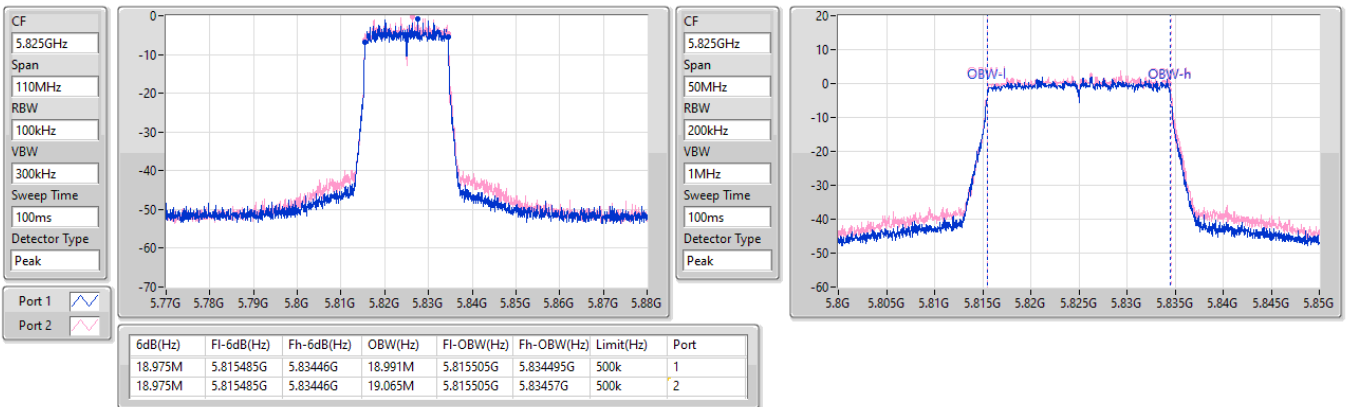

5.725-5.85GHz_802.11ax HEW20_Nss1,(MCS0)_2TX

EBW

5825MHz

15/12/2022