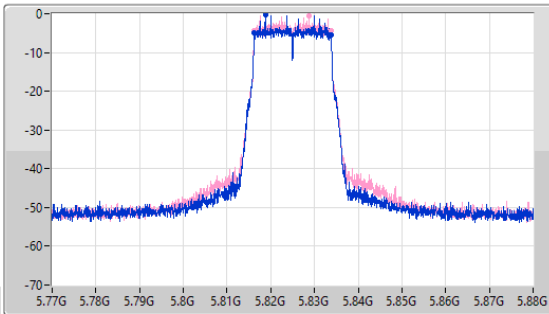

EBW

5580MHz

15/12/2022

5.47-5.725GHz\_802.11ac VHT20\_Nss1,(MCS0)\_2TX

EBW

5700MHz

15/12/2022

5.47-5.725GHz\_802.11ac VHT20\_Nss1,(MCS0)\_2TX

EBW

5720MHz Straddle 5.47-5.725GHz

15/12/2022

5.725-5.85GHz\_802.11ac VHT20\_Nss1,(MCS0)\_2TX

EBW

5720MHz Straddle 5.725-5.85GHz

15/12/2022

5.725-5.85GHz\_802.11ac VHT20\_Nss1,(MCS0)\_2TX

EBW

5825MHz

15/12/2022

CF  
5.825GHz  
Span  
110MHz  
RBW  
100kHz  
VBW  
300kHz  
Sweep Time  
100ms  
Detector Type  
Peak

CF  
5.825GHz  
Span  
50MHz  
RBW  
200kHz  
VBW  
1MHz  
Sweep Time  
100ms  
Detector Type  
Peak