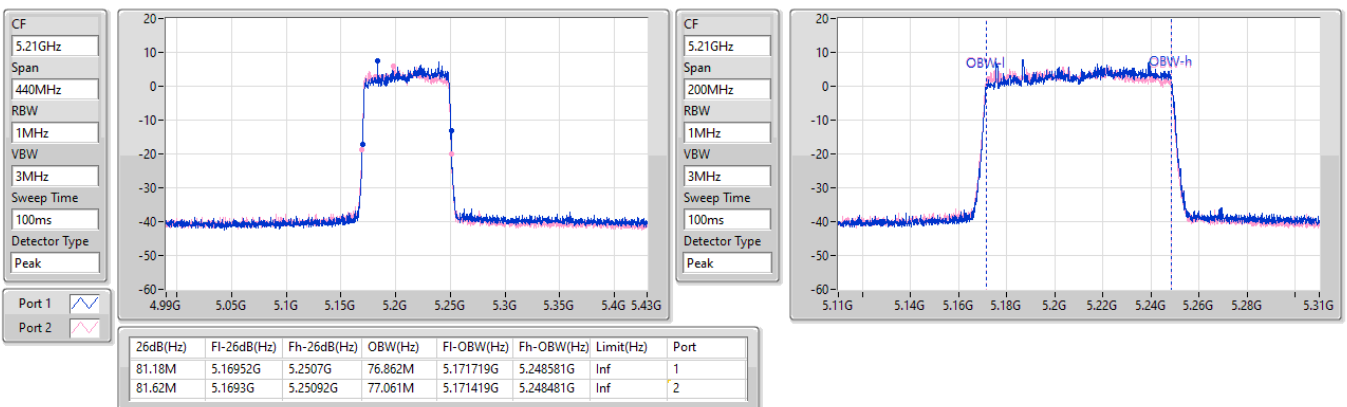

EBW

5795MHz

18/12/2022

5.15-5.25GHz\_802.11ax HEW80-BF\_Nss1,(MCS0)\_2TX

EBW

5210MHz

18/12/2022

5.25-5.35GHz\_802.11ax\_HEW80-BF\_Nss1,(MCS0)\_2TX