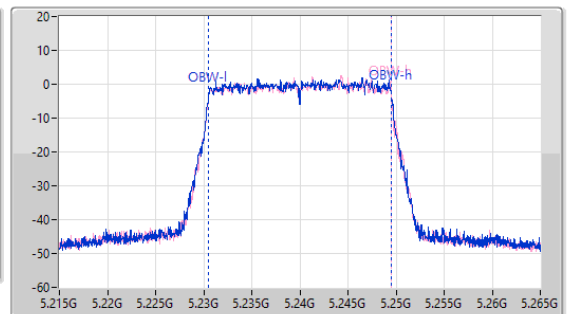

EBW

5240MHz

15/12/2022

CF
5.24GHz
Span
110MHz
RBW
200kHz
VBW
1MHz
Sweep Time
100ms
Detector Type
Peak

CF
5.24GHz
Span
50MHz
RBW
200kHz
VBW
1MHz
Sweep Time
100ms
Detector Type
Peak

26dB(Hz)	Fl-26dB(Hz)	Fh-26dB(Hz)	OBW(Hz)	Fl-OBW(Hz)	Fh-OBW(Hz)	Limit(Hz)	Port
21.505M	5.229275G	5.25078G	19.015M	5.230505G	5.24952G	Inf	1
21.34M	5.22944G	5.25078G	19.015M	5.230505G	5.24952G	Inf	2