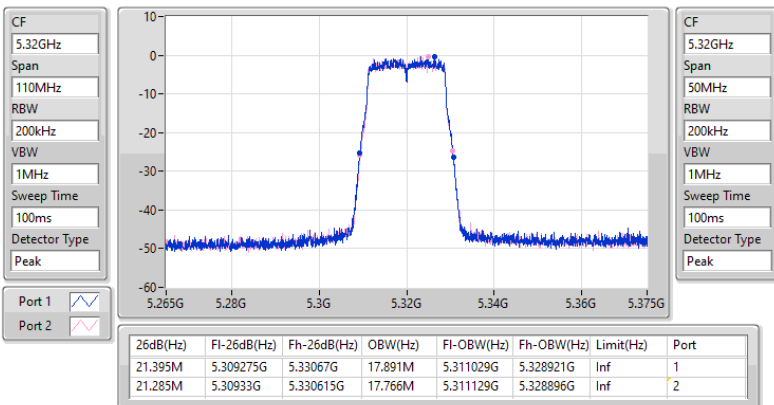

5.25-5.35GHz_802.11n_HT20_Nss1,(MCS0)_2TX

EBW

5300MHz

15/12/2022

5.25-5.35GHz_802.11n_HT20_Nss1,(MCS0)_2TX

EBW

5320MHz

15/12/2022