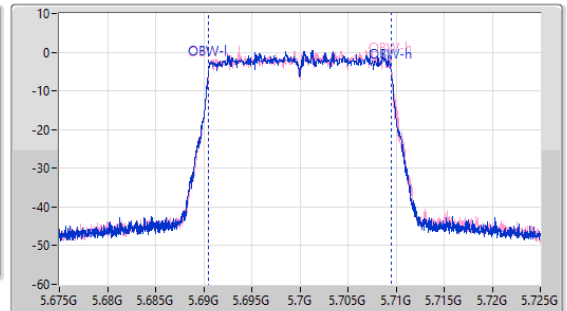

EBW

5700MHz

15/12/2022

CF
5.7GHz
Span
110MHz
RBW
200kHz
VBW
1MHz
Sweep Time
100ms
Detector Type
Peak

CF
5.7GHz
Span
50MHz
RBW
200kHz
VBW
1MHz
Sweep Time
100ms
Detector Type
Peak

26dB(Hz)	Fl-26dB(Hz)	Fh-26dB(Hz)	OBW(Hz)	Fl-OBW(Hz)	Fh-OBW(Hz)	Limit(Hz)	Port
21.45M	5.689275G	5.710725G	19.015M	5.690505G	5.70952G	Inf	1
21.175M	5.68944G	5.710615G	19.015M	5.690505G	5.70952G	Inf	2