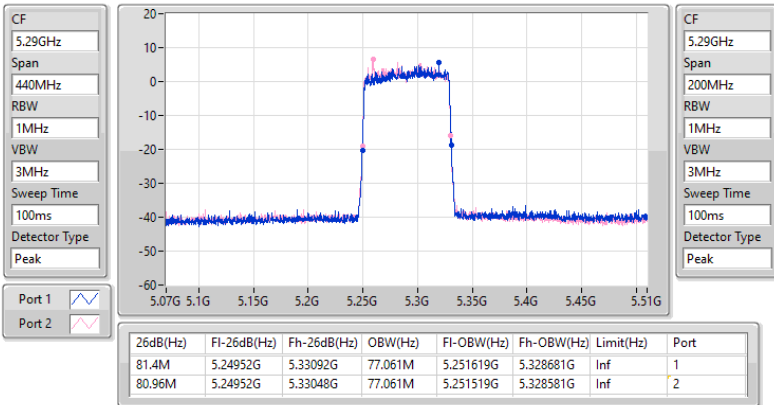

5.25-5.35GHz_802.11ax_HEW80-BF_Nss1,(MCS0)_2TX

EBW

5290MHz

18/12/2022