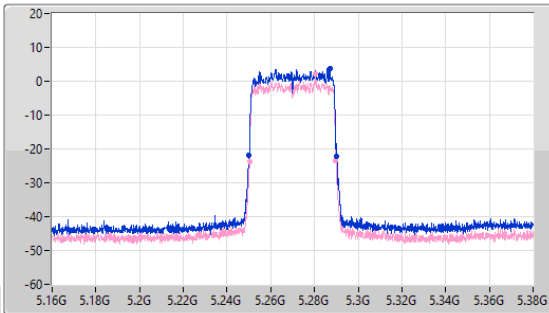

CF
5.27GHz
Span
100MHz
RBW
500kHz
VBW
2MHz
Sweep Time
100ms
Detector Type
Peak