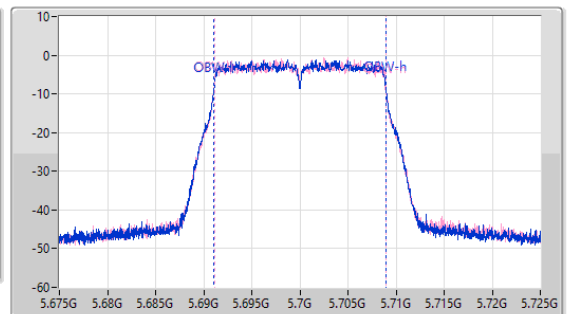

EBW

5700MHz

15/12/2022

CF: 5.7GHz
 Span: 110MHz
 RBW: 200kHz
 VBW: 1MHz
 Sweep Time: 100ms
 Detector Type: Peak

CF: 5.7GHz
 Span: 50MHz
 RBW: 200kHz
 VBW: 1MHz
 Sweep Time: 100ms
 Detector Type: Peak

26dB(Hz)	Fl-26dB(Hz)	Fh-26dB(Hz)	OBW(Hz)	Fl-OBW(Hz)	Fh-OBW(Hz)	Limit(Hz)	Port
21.505M	5.689275G	5.71078G	17.866M	5.691079G	5.708946G	Inf	1
21.395M	5.68933G	5.710725G	17.816M	5.691104G	5.708921G	Inf	2

5.47-5.725GHz_802.11ac VHT20_Nss1,(MCS0)_2TX

EBW

5720MHz Straddle 5.47-5.725GHz

15/12/2022

5.725-5.85GHz_802.11ac VHT20_Nss1,(MCS0)_2TX

EBW

5720MHz Straddle 5.725-5.85GHz

15/12/2022