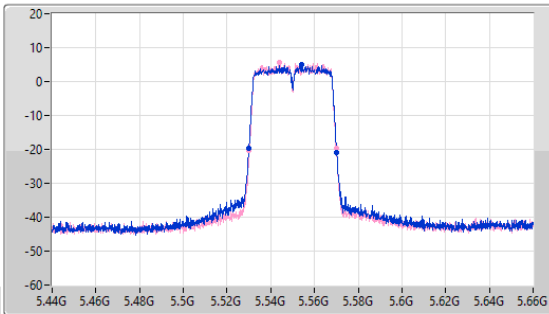

5.47-5.725GHz_802.11ac_VHT40_Nss1,(MCS0)_2TX

EBW

5550MHz

15/12/2022

CF
5.55GHz
Span
220MHz
RBW
500kHz
VBW
2MHz
Sweep Time
100ms
Detector Type
Peak

CF
5.55GHz
Span
100MHz
RBW
500kHz
VBW
2MHz
Sweep Time
100ms
Detector Type
Peak