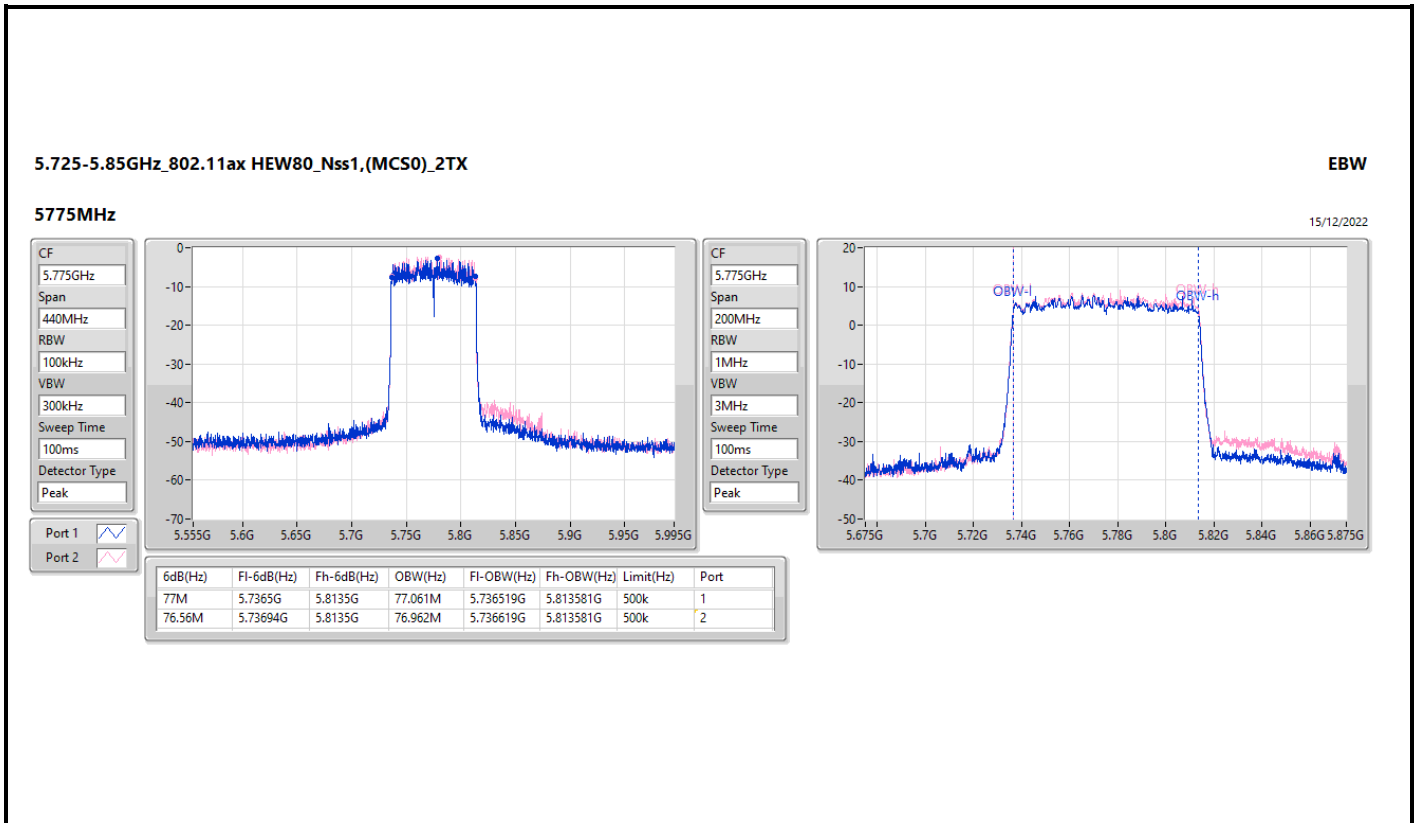

5.47-5.725GHz_802.11ax HEW80_Nss1,(MCS0)_2TX

EBW

5690MHz Straddle 5.47-5.725GHz

15/12/2022

5.725-5.85GHz_802.11ax HEW80_Nss1,(MCS0)_2TX

EBW

5690MHz Straddle 5.725-5.85GHz

15/12/2022