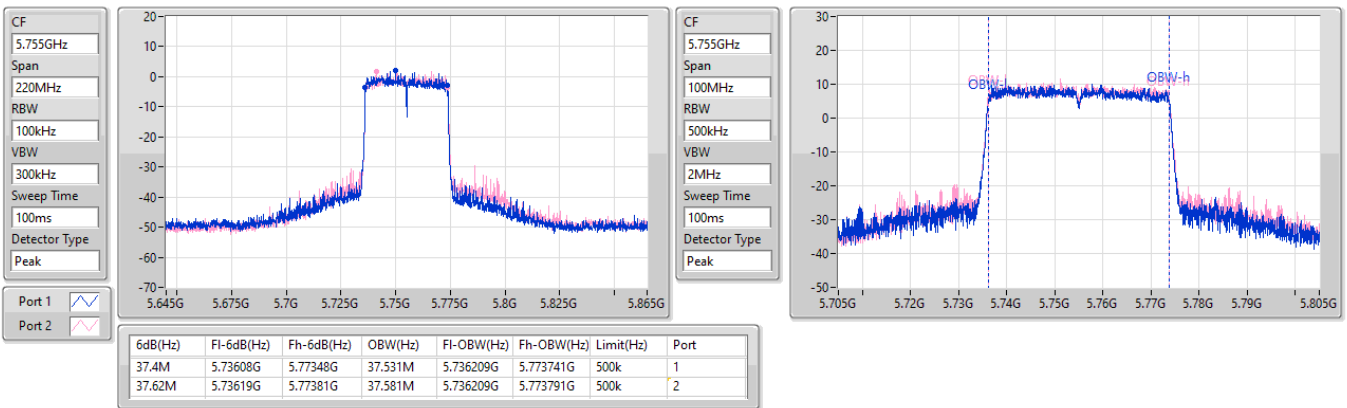

EBW

5710MHz Straddle 5.725-5.85GHz

18/12/2022

5.725-5.85GHz_802.11ax HEW40-BF_Nss1,(MCS0)_2TX

EBW

5755MHz

18/12/2022

5.725-5.85GHz_802.11ax HEW40-BF_Nss1,(MCS0)_2TX