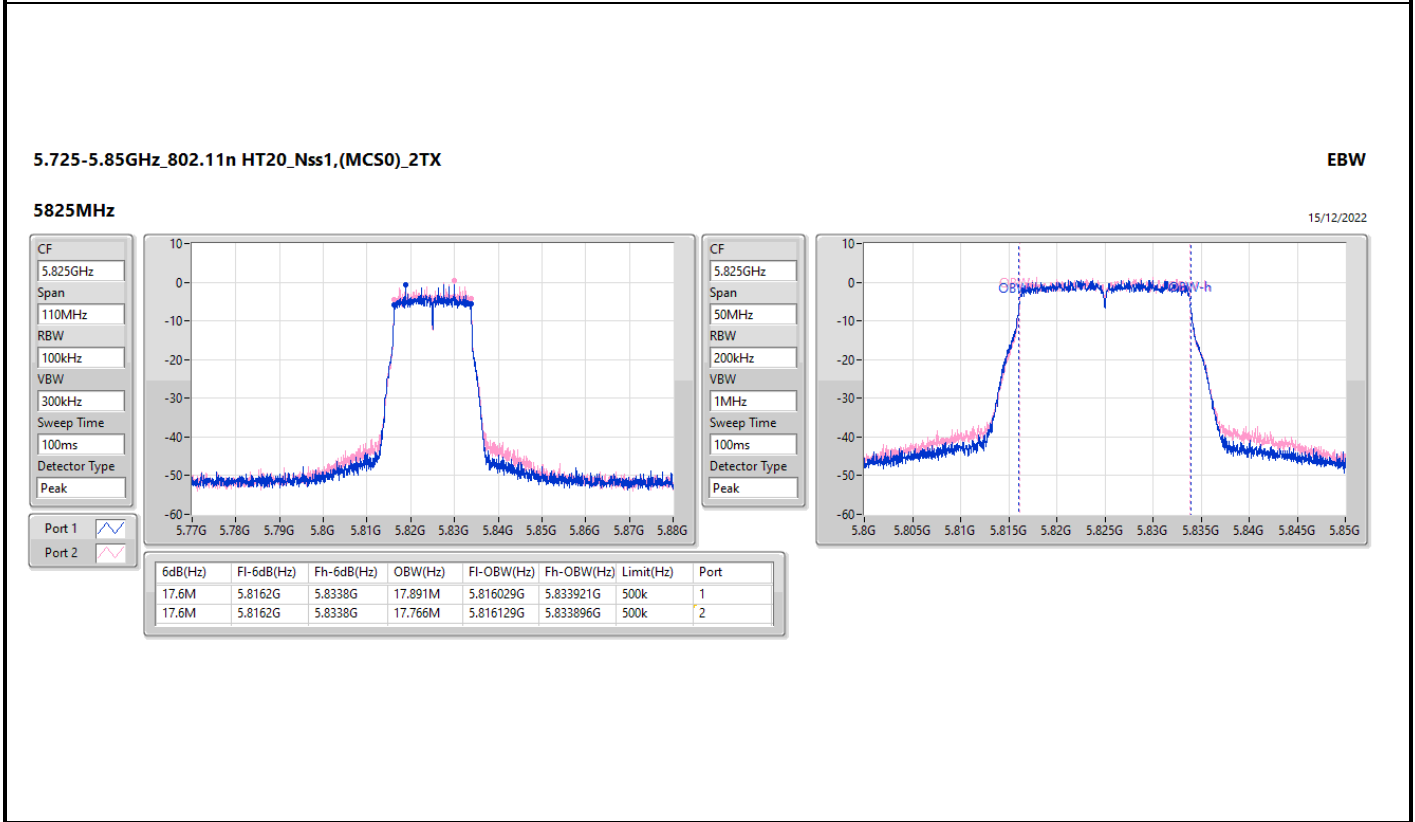

EBW

5580MHz

15/12/2022

CF
5.58GHz
Span
110MHz
RBW
200kHz
VBW
1MHz
Sweep Time
100ms
Detector Type
Peak

CF
5.58GHz
Span
50MHz
RBW
200kHz
VBW
1MHz
Sweep Time
100ms
Detector Type
Peak

26dB(Hz)	Fl-26dB(Hz)	Fh-26dB(Hz)	OBW(Hz)	Fl-OBW(Hz)	Fh-OBW(Hz)	Limit(Hz)	Port
21.505M	5.56922G	5.590725G	17.891M	5.571029G	5.588921G	Inf	1
21.45M	5.569275G	5.590725G	17.766M	5.571129G	5.588896G	Inf	2

5.47-5.725GHz_802.11n_HT20_Nss1,(MCS0)_2TX

EBW

5700MHz

15/12/2022

5.47-5.725GHz_802.11n_HT20_Nss1,(MCS0)_2TX

EBW

5720MHz Straddle 5.47-5.725GHz

15/12/2022