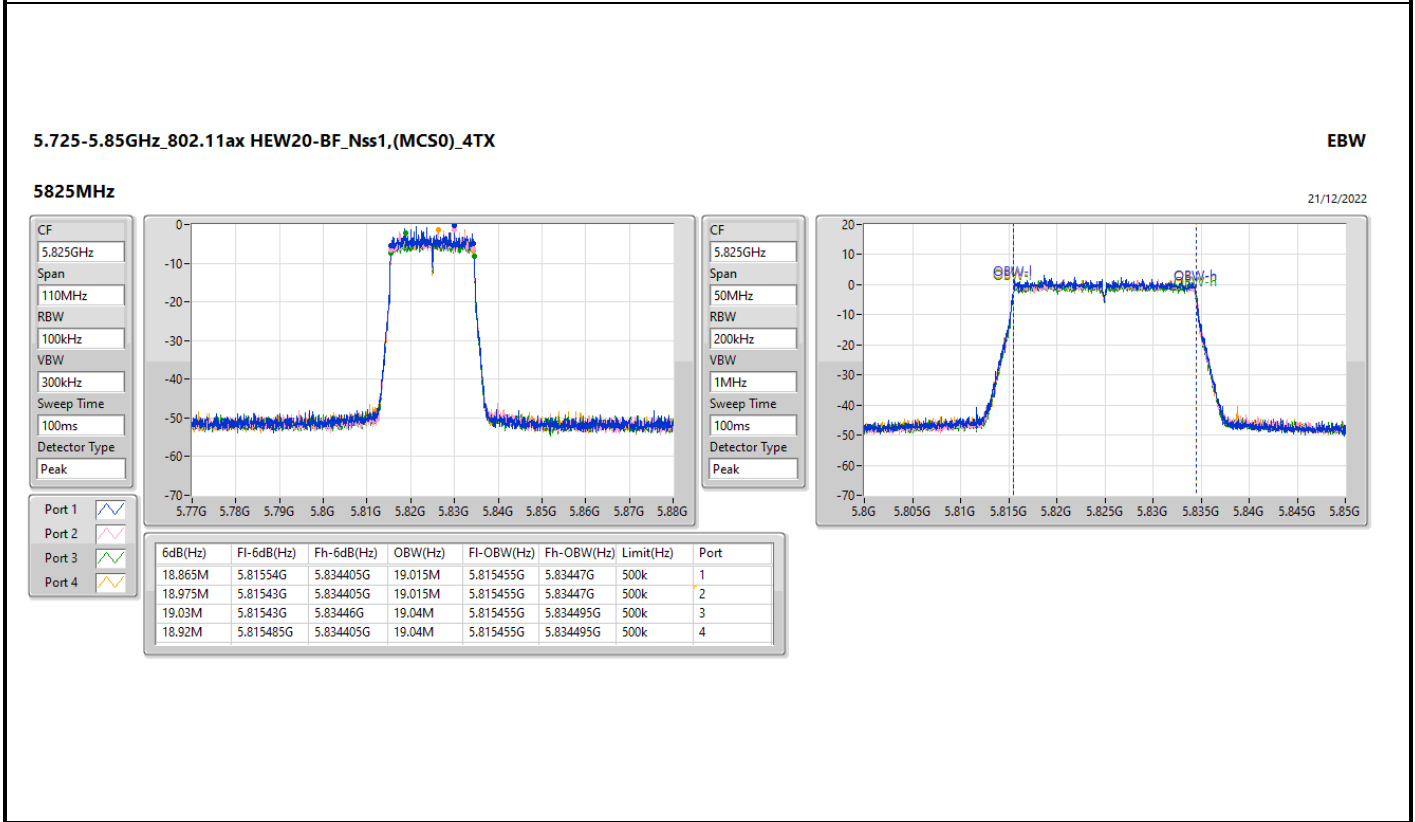

5.47-5.725GHz_802.11ax HEW20-BF_Nss1,(MCS0)_4TX

EBW

5700MHz

21/12/2022

5.47-5.725GHz_802.11ax HEW20-BF_Nss1,(MCS0)_4TX

EBW

5720MHz Straddle 5.47-5.725GHz

21/12/2022