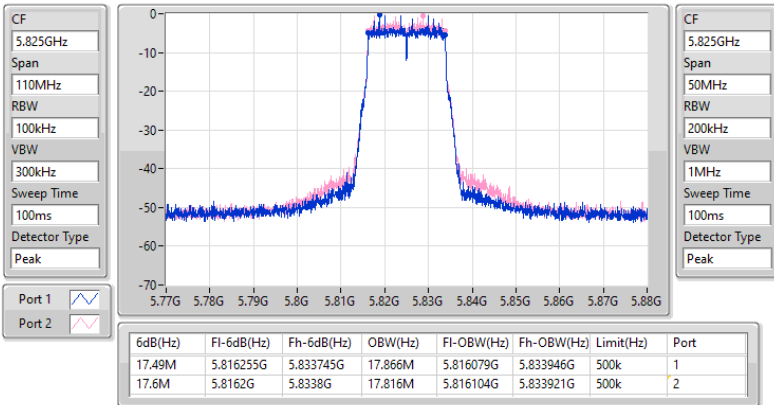

5.725-5.85GHz_802.11ac VHT20_Nss1,(MCS0)_2TX

EBW

5825MHz

15/12/2022