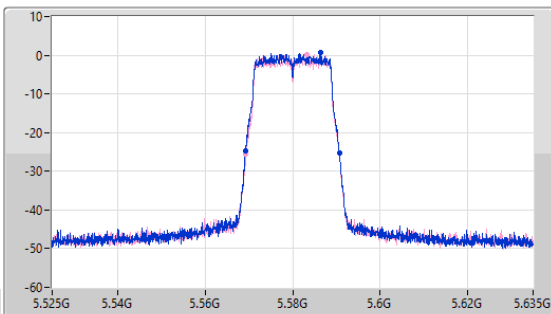

5.47-5.725GHz_802.11n_HT20_Nss1,(MCS0)_2TX

EBW

5500MHz

15/12/2022

CF
5.5GHz
Span
110MHz
RBW
200kHz
VBW
1MHz
Sweep Time
100ms
Detector Type
Peak

CF
5.5GHz
Span
50MHz
RBW
200kHz
VBW
1MHz
Sweep Time
100ms
Detector Type
Peak

26dB(Hz)	Fl-26dB(Hz)	Fh-26dB(Hz)	OBW(Hz)	Fl-OBW(Hz)	Fh-OBW(Hz)	Limit(Hz)	Port
21.395M	5.489275G	5.51067G	17.891M	5.491054G	5.508946G	Inf	1
21.34M	5.489385G	5.510725G	17.766M	5.491129G	5.508896G	Inf	2

5.47-5.725GHz_802.11n_HT20_Nss1,(MCS0)_2TX

EBW

5580MHz

15/12/2022

CF
5.58GHz
Span
110MHz
RBW
200kHz
VBW
1MHz
Sweep Time
100ms
Detector Type
Peak

CF
5.58GHz
Span
50MHz
RBW
200kHz
VBW
1MHz
Sweep Time
100ms
Detector Type
Peak

26dB(Hz)	Fl-26dB(Hz)	Fh-26dB(Hz)	OBW(Hz)	Fl-OBW(Hz)	Fh-OBW(Hz)	Limit(Hz)	Port
21.505M	5.56922G	5.590725G	17.891M	5.571029G	5.588921G	Inf	1
21.45M	5.569275G	5.590725G	17.766M	5.571129G	5.588896G	Inf	2