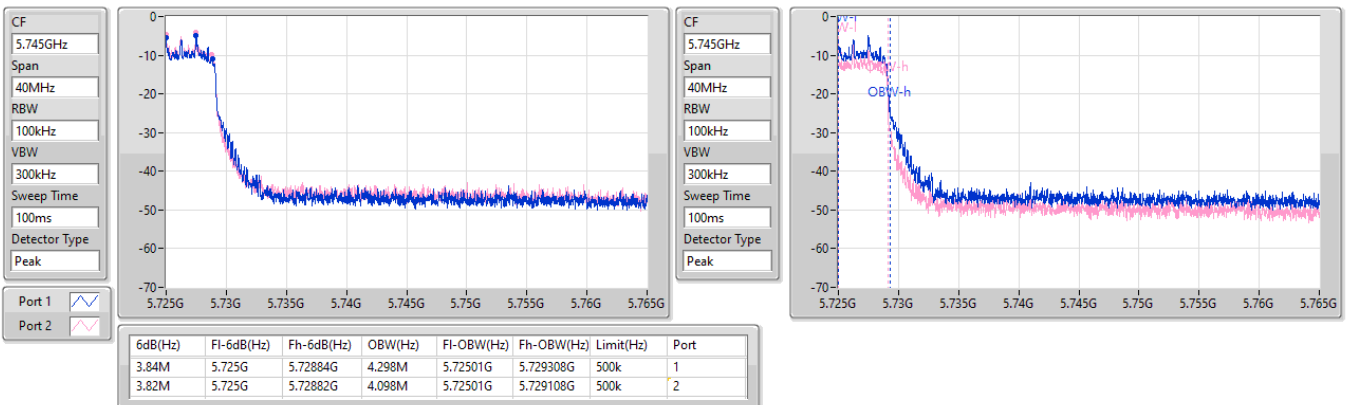

5.47-5.725GHz_802.11ax HEW80_Nss1,(MCS0)_2TX

EBW

5690MHz Straddle 5.47-5.725GHz

15/12/2022

5.725-5.85GHz_802.11ax HEW80_Nss1,(MCS0)_2TX

EBW

5690MHz Straddle 5.725-5.85GHz

15/12/2022