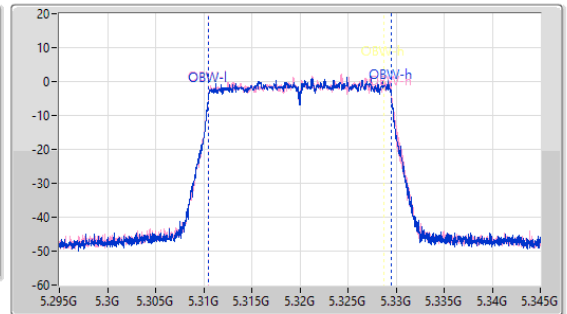

EBW

5300MHz

15/12/2022

CF
5.3GHz
Span
110MHz
RBW
200kHz
VBW
1MHz
Sweep Time
100ms
Detector Type
Peak

CF
5.3GHz
Span
50MHz
RBW
200kHz
VBW
1MHz
Sweep Time
100ms
Detector Type
Peak

26dB(Hz)	Fl-26dB(Hz)	Fh-26dB(Hz)	OBW(Hz)	Fl-OBW(Hz)	Fh-OBW(Hz)	Limit(Hz)	Port
21.34M	5.28933G	5.31067G	19.015M	5.290505G	5.30952G	Inf	1
21.285M	5.28944G	5.310725G	19.015M	5.290505G	5.30952G	Inf	2

5.25-5.35GHz_802.11ax HEW20_Nss1,(MCS0)_2TX

EBW

5320MHz

15/12/2022

CF
5.32GHz
Span
110MHz
RBW
200kHz
VBW
1MHz
Sweep Time
100ms
Detector Type
Peak

CF
5.32GHz
Span
50MHz
RBW
200kHz
VBW
1MHz
Sweep Time
100ms
Detector Type
Peak