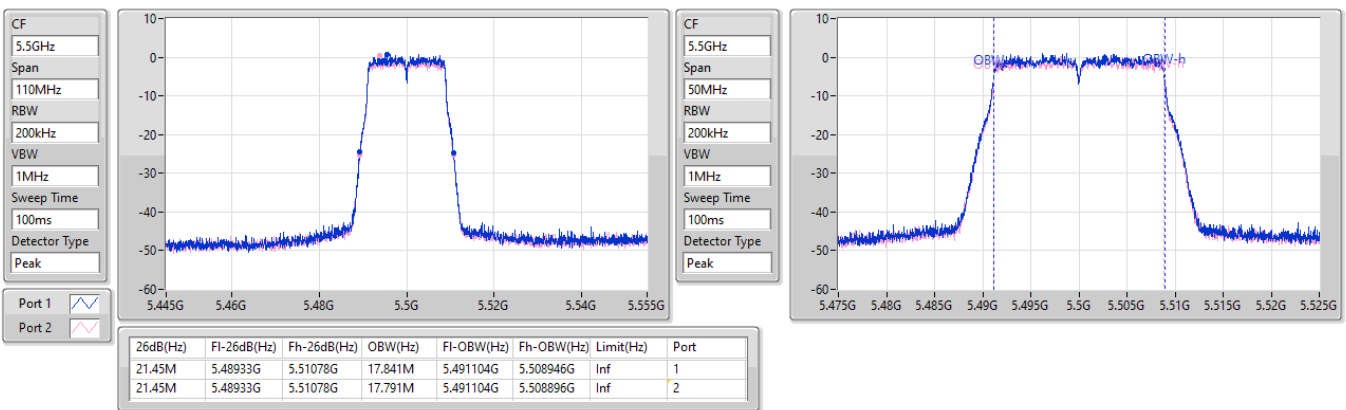

EBW

5300MHz

15/12/2022

CF: 5.3GHz
 Span: 110MHz
 RBW: 200kHz
 VBW: 1MHz
 Sweep Time: 100ms
 Detector Type: Peak

CF: 5.3GHz
 Span: 50MHz
 RBW: 200kHz
 VBW: 1MHz
 Sweep Time: 100ms
 Detector Type: Peak

26dB(Hz)	Fl-26dB(Hz)	Fh-26dB(Hz)	OBW(Hz)	Fl-OBW(Hz)	Fh-OBW(Hz)	Limit(Hz)	Port
21.395M	5.289275G	5.31067G	17.841M	5.291104G	5.308946G	Inf	1
21.285M	5.289385G	5.31067G	17.816M	5.291104G	5.308921G	Inf	2

5.25-5.35GHz_802.11ac_VHT20_Nss1,(MCS0)_2TX

EBW

5320MHz

15/12/2022

5.47-5.725GHz_802.11ac_VHT20_Nss1,(MCS0)_2TX

EBW

5500MHz

15/12/2022

5.47-5.725GHz_802.11ac VHT20_Nss1,(MCS0)_2TX

EBW

5580MHz

15/12/2022

CF: 5.58GHz
 Span: 110MHz
 RBW: 200kHz
 VBW: 1MHz
 Sweep Time: 100ms
 Detector Type: Peak

CF: 5.58GHz
 Span: 50MHz
 RBW: 200kHz
 VBW: 1MHz
 Sweep Time: 100ms
 Detector Type: Peak