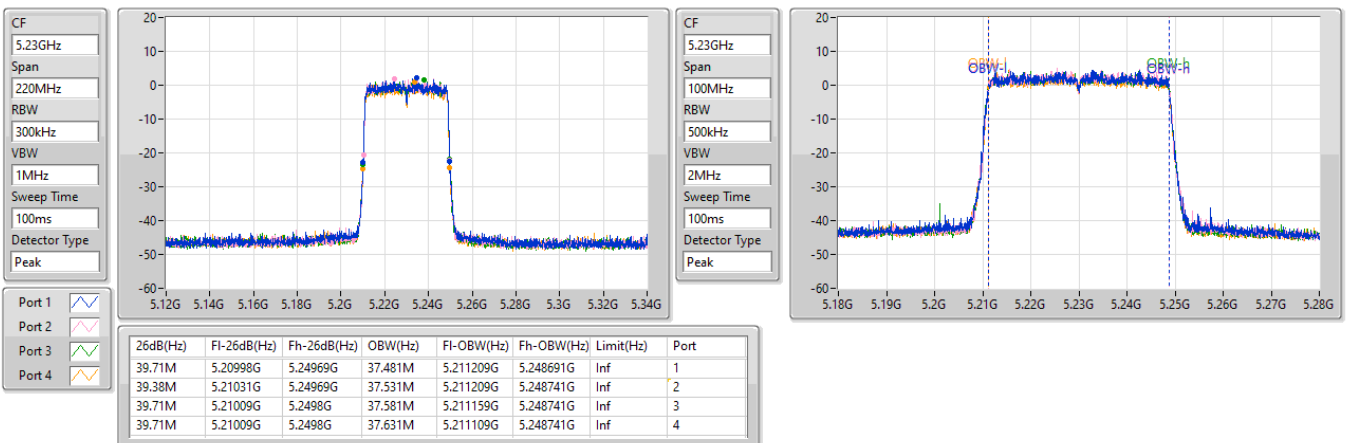

5.15-5.25GHz_802.11ax HEW40-BF_Nss1,(MCS0)_4TX

EBW

5190MHz

21/12/2022

5.15-5.25GHz_802.11ax HEW40-BF_Nss1,(MCS0)_4TX

EBW

5230MHz

21/12/2022