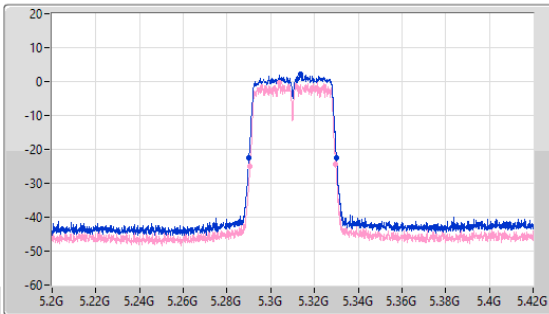

Port 1
Port 2

26dB(Hz)	Fl-26dB(Hz)	Fh-26dB(Hz)	OBW(Hz)	Fl-OBW(Hz)	Fh-OBW(Hz)	Limit(Hz)	Port
40.26M	5.24998G	5.29024G	36.382M	5.251859G	5.288241G	Inf	1
39.49M	5.25031G	5.2898G	36.282M	5.251909G	5.288191G	Inf	2

5.25-5.35GHz_802.11ac_VHT40_Nss1,(MCS0)_2TX

EBW

5310MHz

15/12/2022

CF: 5.31GHz
 Span: 220MHz
 RBW: 500kHz
 VBW: 2MHz
 Sweep Time: 100ms
 Detector Type: Peak

CF: 5.31GHz
 Span: 100MHz
 RBW: 500kHz
 VBW: 2MHz
 Sweep Time: 100ms
 Detector Type: Peak