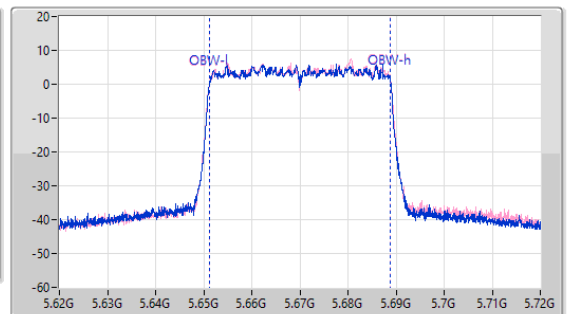

EBW

5670MHz

15/12/2022

CF
5.67GHz
Span
220MHz
RBW
500kHz
VBW
2MHz
Sweep Time
100ms
Detector Type
Peak

CF
5.67GHz
Span
100MHz
RBW
500kHz
VBW
2MHz
Sweep Time
100ms
Detector Type
Peak

26dB(Hz)	Fl-26dB(Hz)	Fh-26dB(Hz)	OBW(Hz)	Fl-OBW(Hz)	Fh-OBW(Hz)	Limit(Hz)	Port
40.04M	5.65009G	5.69013G	37.531M	5.651259G	5.688791G	Inf	1
39.49M	5.65031G	5.6898G	37.481M	5.651309G	5.688791G	Inf	2