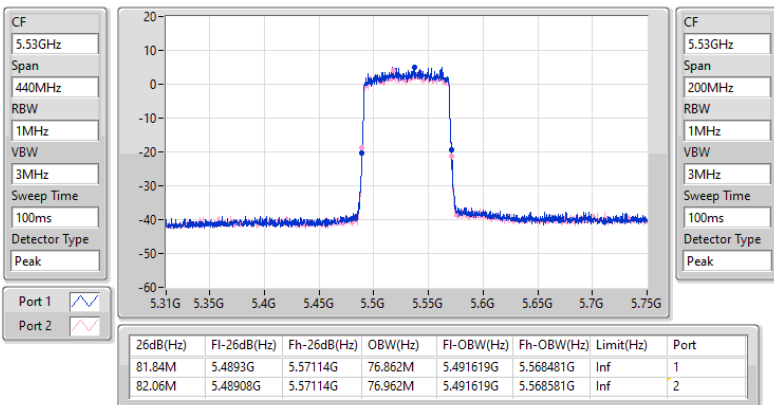

5.25-5.35GHz_802.11ax_HEW80-BF_Nss1,(MCS0)_2TX

EBW

5290MHz

18/12/2022

5.47-5.725GHz_802.11ax_HEW80-BF_Nss1,(MCS0)_2TX

EBW

5530MHz

18/12/2022