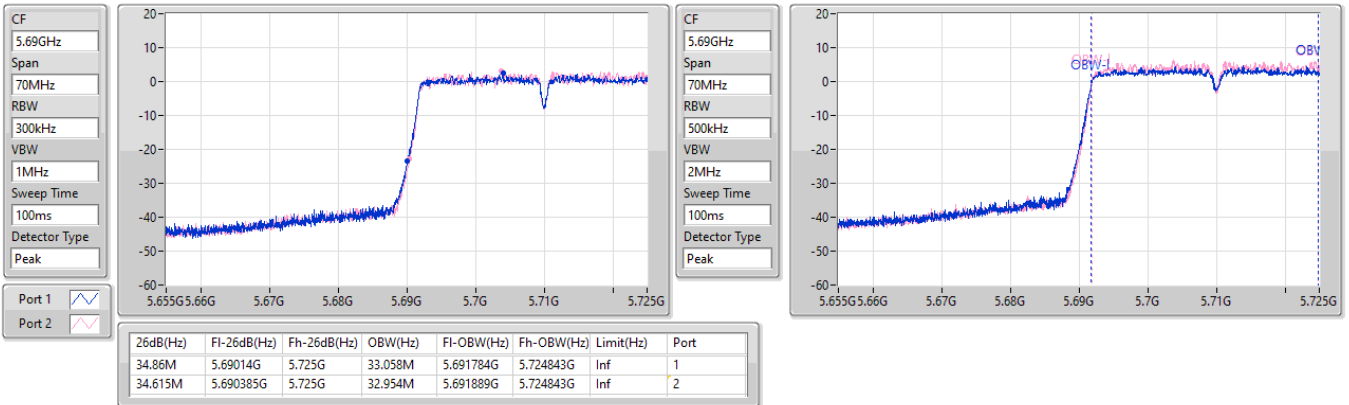

EBW

5670MHz

15/12/2022

CF
5.67GHz
Span
220MHz
RBW
500kHz
VBW
2MHz
Sweep Time
100ms
Detector Type
Peak

CF
5.67GHz
Span
100MHz
RBW
500kHz
VBW
2MHz
Sweep Time
100ms
Detector Type
Peak

26dB(Hz)	Fl-26dB(Hz)	Fh-26dB(Hz)	OBW(Hz)	Fl-OBW(Hz)	Fh-OBW(Hz)	Limit(Hz)	Port
40.26M	5.64987G	5.69013G	36.432M	5.651809G	5.688241G	Inf	1
39.49M	5.65042G	5.68991G	36.282M	5.651909G	5.688191G	Inf	2

5.47-5.725GHz_802.11ac VHT40_Nss1,(MCS0)_2TX

EBW

5710MHz Straddle 5.47-5.725GHz

15/12/2022

5.725-5.85GHz_802.11ac VHT40_Nss1,(MCS0)_2TX

EBW

5710MHz Straddle 5.725-5.85GHz

15/12/2022