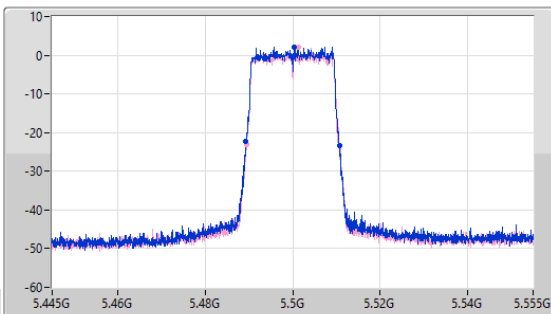

26dB(Hz)	Fl-26dB(Hz)	Fh-26dB(Hz)	OBW(Hz)	Fl-OBW(Hz)	Fh-OBW(Hz)	Limit(Hz)	Port
21.395M	5.30933G	5.330725G	18.991M	5.310505G	5.329495G	Inf	1
21.56M	5.30933G	5.33089G	19.04M	5.310505G	5.329545G	Inf	2

5.47-5.725GHz_802.11ax HEW20_Nss1,(MCS0)_2TX

EBW

5500MHz

15/12/2022

CF
5.5GHz
Span
110MHz
RBW
200kHz
VBW
1MHz
Sweep Time
100ms
Detector Type
Peak

CF
5.5GHz
Span
50MHz
RBW
200kHz
VBW
1MHz
Sweep Time
100ms
Detector Type
Peak

26dB(Hz)	Fl-26dB(Hz)	Fh-26dB(Hz)	OBW(Hz)	Fl-OBW(Hz)	Fh-OBW(Hz)	Limit(Hz)	Port
21.395M	5.489275G	5.51067G	18.991M	5.490505G	5.509495G	Inf	1
21.45M	5.489385G	5.510835G	19.04M	5.490505G	5.509545G	Inf	2