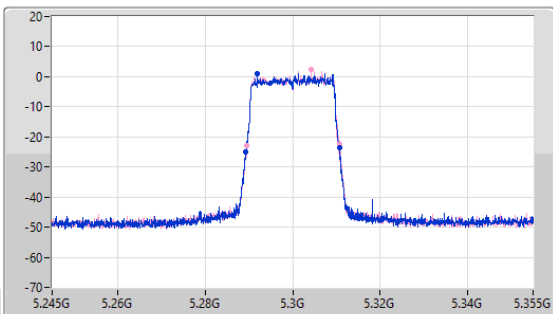

26dB(Hz)	Fl-26dB(Hz)	Fh-26dB(Hz)	OBW(Hz)	Fl-OBW(Hz)	Fh-OBW(Hz)	Limit(Hz)	Port
21.45M	5.24922G	5.27067G	18.991M	5.250505G	5.269495G	Inf	1
21.395M	5.249385G	5.27078G	19.065M	5.250505G	5.26957G	Inf	2

5.25-5.35GHz_802.11ax_HEW20_Nss1,(MCS0)_2TX

EBW

5300MHz

15/12/2022

CF
5.3GHz
Span
110MHz
RBW
200kHz
VBW
1MHz
Sweep Time
100ms
Detector Type
Peak

CF
5.3GHz
Span
50MHz
RBW
200kHz
VBW
1MHz
Sweep Time
100ms
Detector Type
Peak

26dB(Hz)	Fl-26dB(Hz)	Fh-26dB(Hz)	OBW(Hz)	Fl-OBW(Hz)	Fh-OBW(Hz)	Limit(Hz)	Port
21.34M	5.28933G	5.31067G	19.015M	5.290505G	5.30952G	Inf	1
21.285M	5.28944G	5.310725G	19.015M	5.290505G	5.30952G	Inf	2