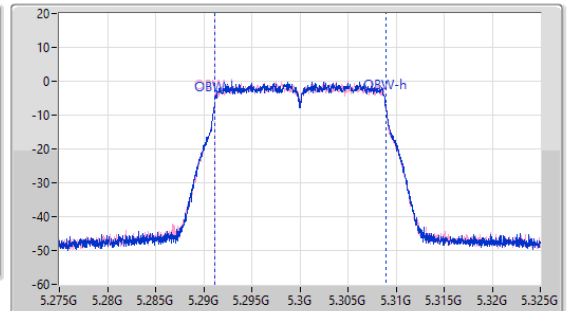

EBW

5300MHz

15/12/2022

CF: 5.3GHz
 Span: 110MHz
 RBW: 200kHz
 VBW: 1MHz
 Sweep Time: 100ms
 Detector Type: Peak

CF: 5.3GHz
 Span: 50MHz
 RBW: 200kHz
 VBW: 1MHz
 Sweep Time: 100ms
 Detector Type: Peak

26dB(Hz)	Fl-26dB(Hz)	Fh-26dB(Hz)	OBW(Hz)	Fl-OBW(Hz)	Fh-OBW(Hz)	Limit(Hz)	Port
21.395M	5.289275G	5.31067G	17.841M	5.291104G	5.308946G	Inf	1
21.285M	5.289385G	5.31067G	17.816M	5.291104G	5.308921G	Inf	2

5.25-5.35GHz_802.11ac_VHT20_Nss1,(MCS0)_2TX

EBW

5320MHz

15/12/2022

5.47-5.725GHz_802.11ac_VHT20_Nss1,(MCS0)_2TX

EBW

5500MHz

15/12/2022