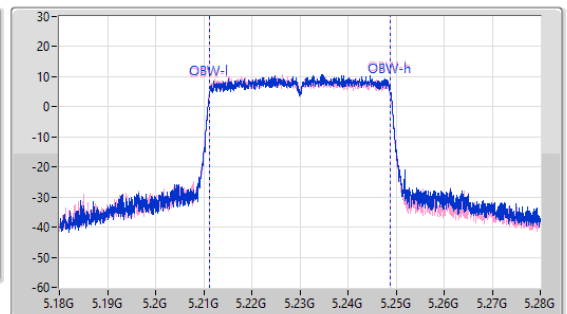

5.15-5.25GHz_802.11ax_HEW40-BF_Nss1,(MCS0)_2TX

EBW

5230MHz

18/12/2022

CF: 5.23GHz
 Span: 220MHz
 RBW: 300kHz
 VBW: 1MHz
 Sweep Time: 100ms
 Detector Type: Peak

CF: 5.23GHz
 Span: 100MHz
 RBW: 500kHz
 VBW: 2MHz
 Sweep Time: 100ms
 Detector Type: Peak