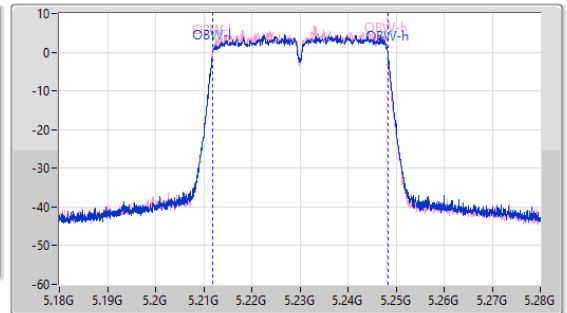

EBW

5230MHz

15/12/2022

CF
5.23GHz
Span
220MHz
RBW
500kHz
VBW
2MHz
Sweep Time
100ms
Detector Type
Peak

CF
5.23GHz
Span
100MHz
RBW
500kHz
VBW
2MHz
Sweep Time
100ms
Detector Type
Peak

26dB(Hz)	Fl-26dB(Hz)	Fh-26dB(Hz)	OBW(Hz)	Fl-OBW(Hz)	Fh-OBW(Hz)	Limit(Hz)	Port
40.26M	5.20987G	5.25013G	36.482M	5.211809G	5.248291G	Inf	1
39.16M	5.21042G	5.24958G	36.232M	5.211909G	5.248141G	Inf	2