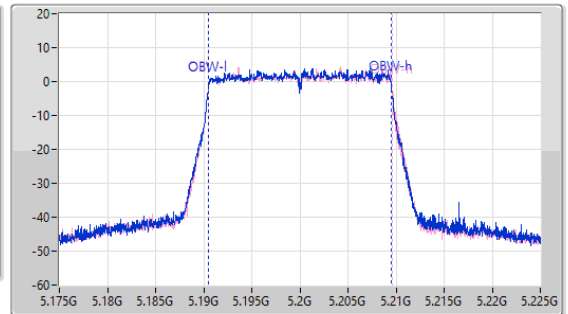

5.15-5.25GHz_802.11ax_HEW20_Nss1,(MCS0)_2TX

EBW

5200MHz

15/12/2022

CF
5.2GHz
Span
110MHz
RBW
200kHz
VBW
1MHz
Sweep Time
100ms
Detector Type
Peak

CF
5.2GHz
Span
50MHz
RBW
200kHz
VBW
1MHz
Sweep Time
100ms
Detector Type
Peak