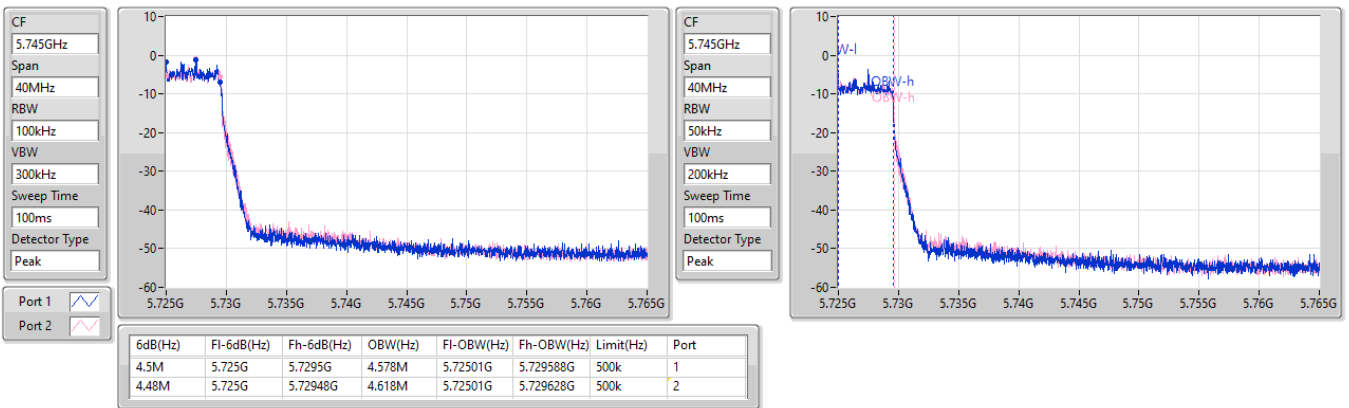

EBW

5700MHz

15/12/2022

CF
5.7GHz
Span
110MHz
RBW
200kHz
VBW
1MHz
Sweep Time
100ms
Detector Type
Peak

CF
5.7GHz
Span
50MHz
RBW
200kHz
VBW
1MHz
Sweep Time
100ms
Detector Type
Peak

26dB(Hz)	Fl-26dB(Hz)	Fh-26dB(Hz)	OBW(Hz)	Fl-OBW(Hz)	Fh-OBW(Hz)	Limit(Hz)	Port
21.45M	5.689275G	5.710725G	19.015M	5.690505G	5.70952G	Inf	1
21.175M	5.68944G	5.710615G	19.015M	5.690505G	5.70952G	Inf	2

5.47-5.725GHz_802.11ax HEW20_Nss1,(MCS0)_2TX

EBW

5720MHz Straddle 5.47-5.725GHz

15/12/2022

5.725-5.85GHz_802.11ax HEW20_Nss1,(MCS0)_2TX

EBW

5720MHz Straddle 5.725-5.85GHz

15/12/2022