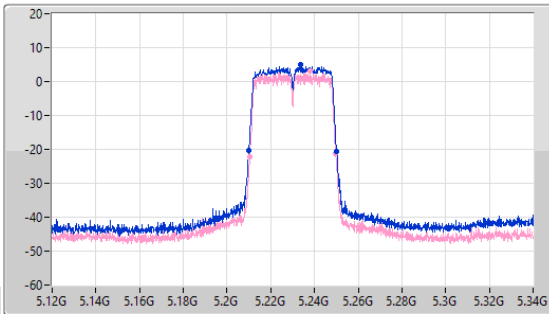

5.47-5.725GHz_802.11ac VHT20_Nss1,(MCS0)_2TX

EBW

5720MHz Straddle 5.47-5.725GHz

15/12/2022

5.725-5.85GHz_802.11ac VHT20_Nss1,(MCS0)_2TX

EBW

5720MHz Straddle 5.725-5.85GHz

15/12/2022

5.725-5.85GHz_802.11ac VHT20_Nss1,(MCS0)_2TX

EBW

5825MHz

15/12/2022

5.15-5.25GHz_802.11ac VHT40_Nss1,(MCS0)_2TX

EBW

5190MHz

15/12/2022

5.15-5.25GHz_802.11ac_VHT40_Nss1,(MCS0)_2TX

EBW

5230MHz

15/12/2022

CF
5.23GHz
Span
220MHz
RBW
500kHz
VBW
2MHz
Sweep Time
100ms
Detector Type
Peak

CF
5.23GHz
Span
100MHz
RBW
500kHz
VBW
2MHz
Sweep Time
100ms
Detector Type
Peak