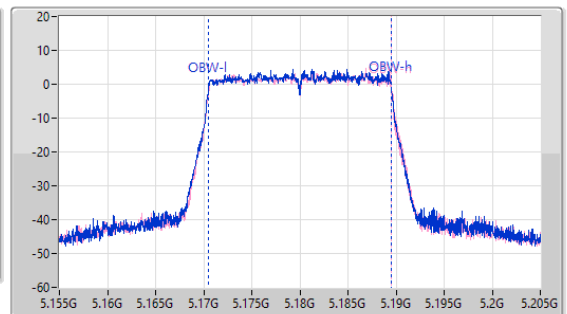

5.15-5.25GHz_802.11ax HEW20_Nss1,(MCS0)_2TX

EBW

5180MHz

15/12/2022

CF
5.18GHz
Span
110MHz
RBW
200kHz
VBW
1MHz
Sweep Time
100ms
Detector Type
Peak

CF
5.18GHz
Span
50MHz
RBW
200kHz
VBW
1MHz
Sweep Time
100ms
Detector Type
Peak