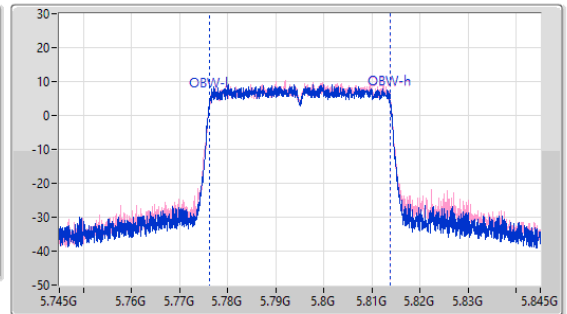

EBW

5795MHz

18/12/2022

CF
5.795GHz
Span
220MHz
RBW
100kHz
VBW
300kHz
Sweep Time
100ms
Detector Type
Peak

CF
5.795GHz
Span
100MHz
RBW
500kHz
VBW
2MHz
Sweep Time
100ms
Detector Type
Peak

Port 1
Port 2

6dB(Hz)	Fl-6dB(Hz)	Fh-6dB(Hz)	OBW(Hz)	Fl-OBW(Hz)	Fh-OBW(Hz)	Limit(Hz)	Port
37.73M	5.77619G	5.81392G	37.531M	5.776259G	5.813791G	500k	1
37.07M	5.77641G	5.81348G	37.531M	5.776309G	5.813841G	500k	2