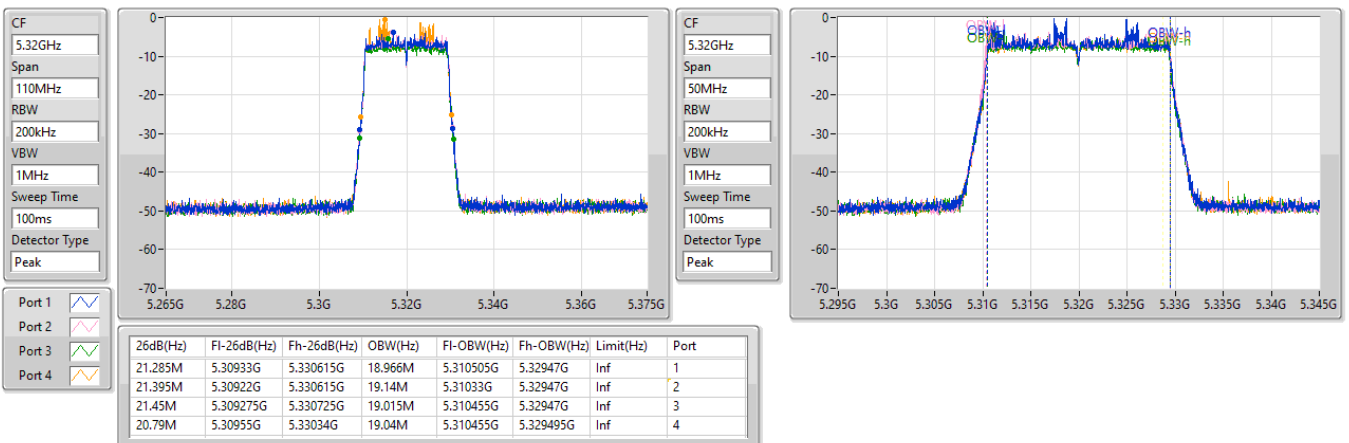

5.25-5.35GHz_802.11ax_HEW20-BF_Nss1,(MCS0)_4TX

EBW

5300MHz

21/12/2022

5.25-5.35GHz_802.11ax_HEW20-BF_Nss1,(MCS0)_4TX

EBW

5320MHz

21/12/2022