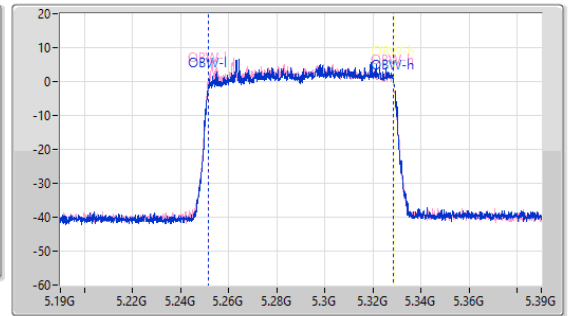

5.25-5.35GHz_802.11ax_HEW80-BF_Nss1,(MCS0)_2TX

EBW

5290MHz

18/12/2022