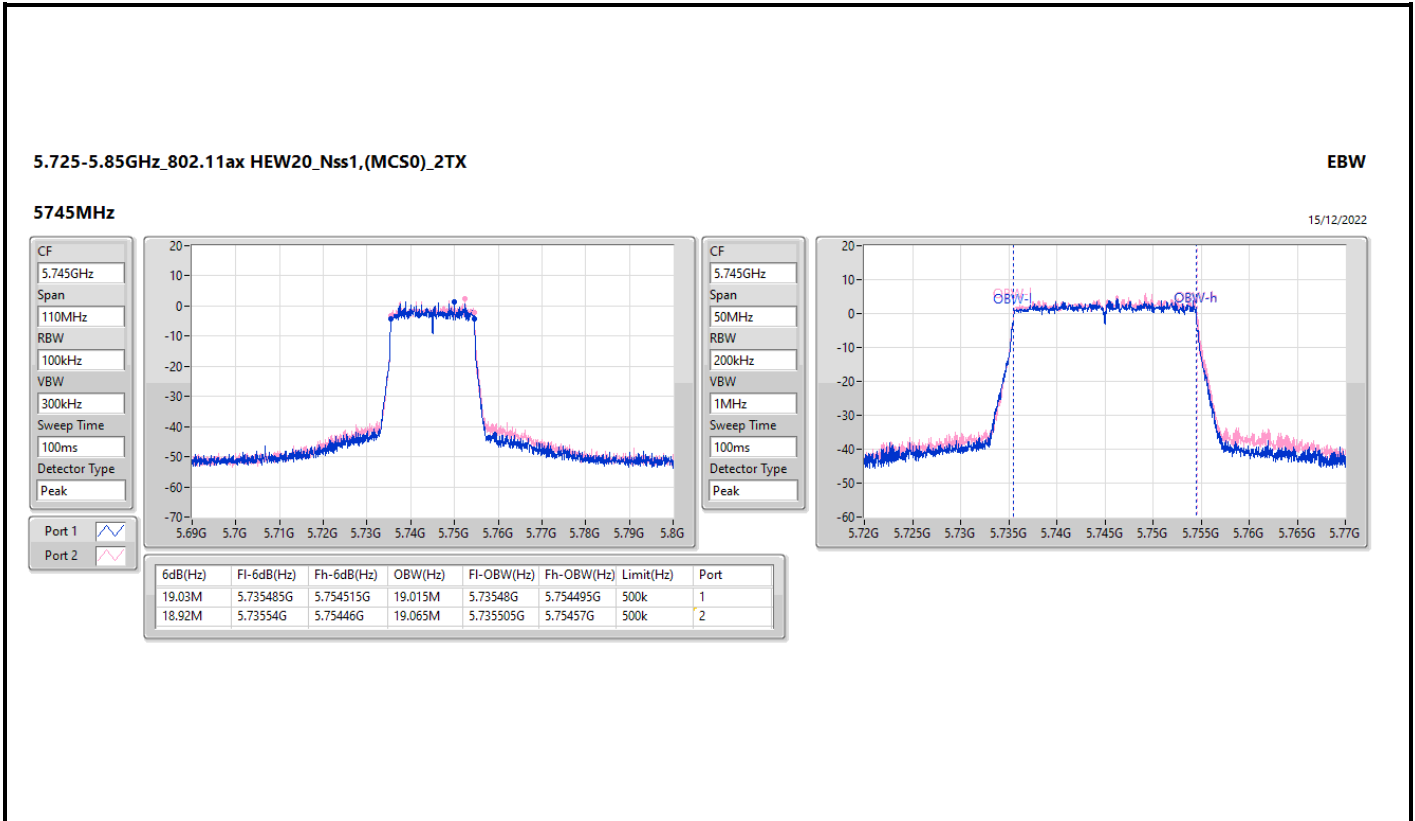

EBW

5700MHz

15/12/2022

CF
5.7GHz
Span
110MHz
RBW
200kHz
VBW
1MHz
Sweep Time
100ms
Detector Type
Peak

CF
5.7GHz
Span
50MHz
RBW
200kHz
VBW
1MHz
Sweep Time
100ms
Detector Type
Peak

26dB(Hz)	Fl-26dB(Hz)	Fh-26dB(Hz)	OBW(Hz)	Fl-OBW(Hz)	Fh-OBW(Hz)	Limit(Hz)	Port
21.45M	5.689275G	5.710725G	19.015M	5.690505G	5.70952G	Inf	1
21.175M	5.68944G	5.710615G	19.015M	5.690505G	5.70952G	Inf	2

5.47-5.725GHz_802.11ax HEW20_Nss1,(MCS0)_2TX

EBW

5720MHz Straddle 5.47-5.725GHz

15/12/2022

5.725-5.85GHz_802.11ax HEW20_Nss1,(MCS0)_2TX

EBW

5720MHz Straddle 5.725-5.85GHz

15/12/2022