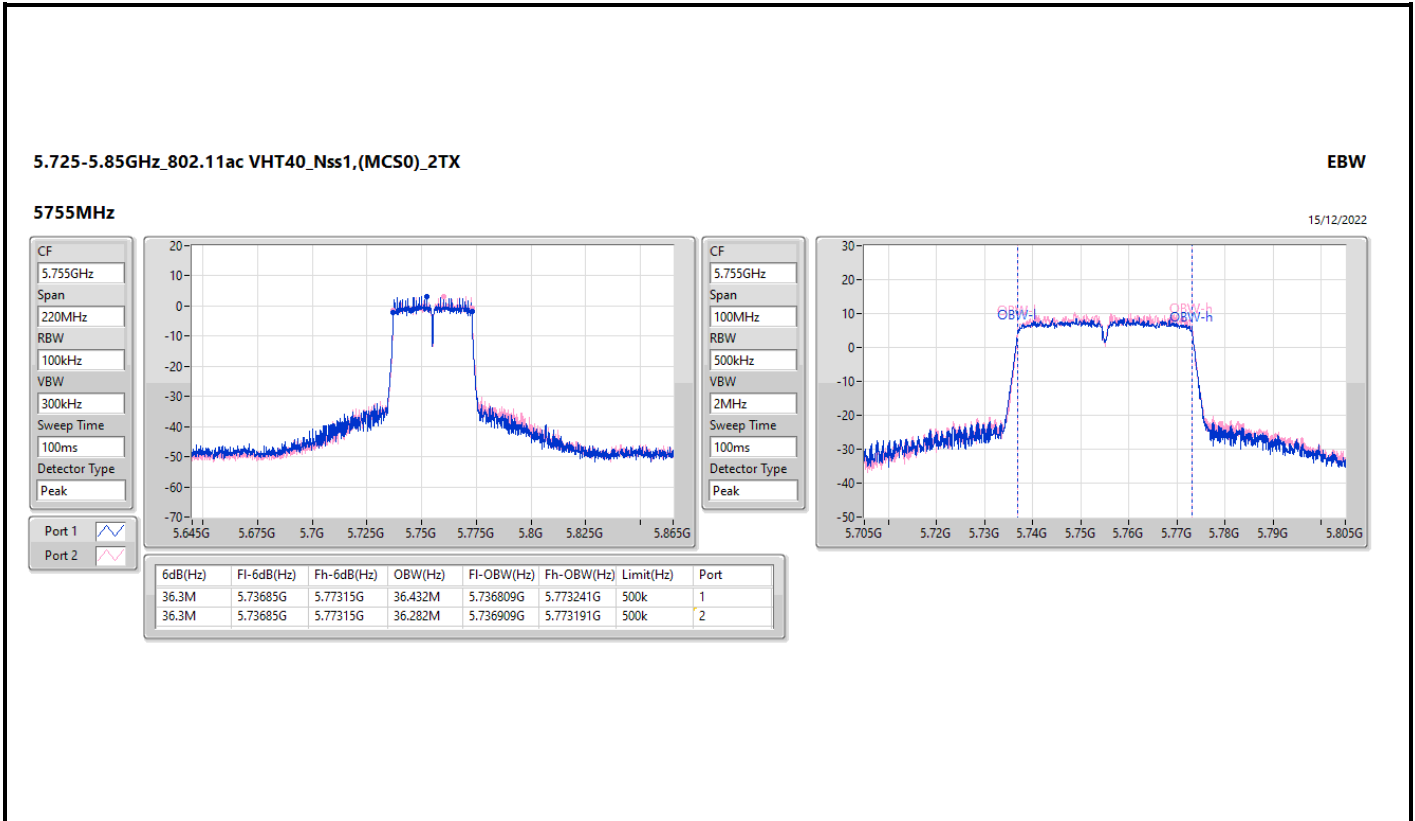

EBW

5670MHz

15/12/2022

CF
5.67GHz
Span
220MHz
RBW
500kHz
VBW
2MHz
Sweep Time
100ms
Detector Type
Peak

CF
5.67GHz
Span
100MHz
RBW
500kHz
VBW
2MHz
Sweep Time
100ms
Detector Type
Peak

26dB(Hz)	Fl-26dB(Hz)	Fh-26dB(Hz)	OBW(Hz)	Fl-OBW(Hz)	Fh-OBW(Hz)	Limit(Hz)	Port
40.26M	5.64987G	5.69013G	36.432M	5.651809G	5.688241G	Inf	1
39.49M	5.65042G	5.68991G	36.282M	5.651909G	5.688191G	Inf	2

5.47-5.725GHz_802.11ac VHT40_Nss1,(MCS0)_2TX

EBW

5710MHz Straddle 5.47-5.725GHz

15/12/2022

5.725-5.85GHz_802.11ac VHT40_Nss1,(MCS0)_2TX

EBW

5710MHz Straddle 5.725-5.85GHz

15/12/2022