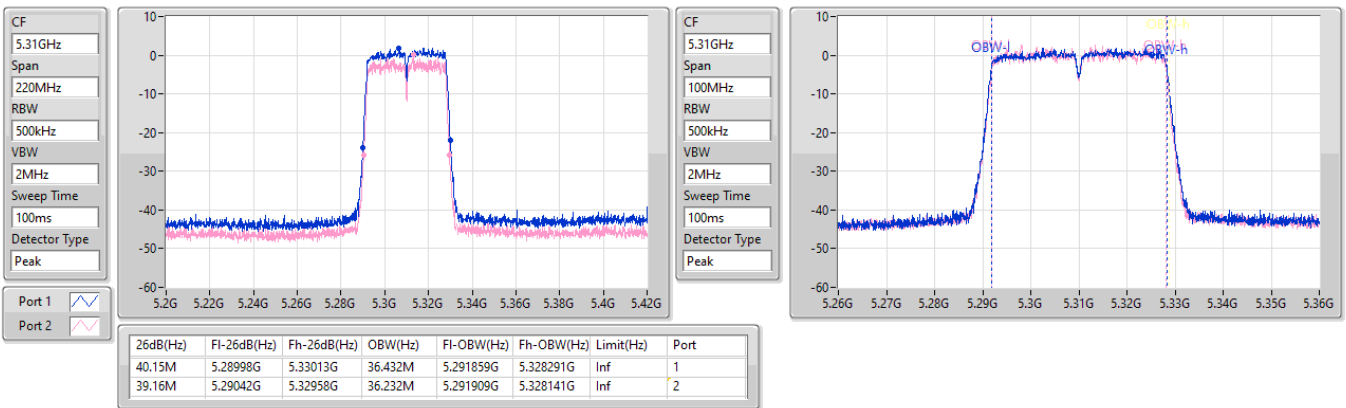

5.25-5.35GHz_802.11n HT40_Nss1,(MCS0)_2TX

EBW

5310MHz

15/12/2022