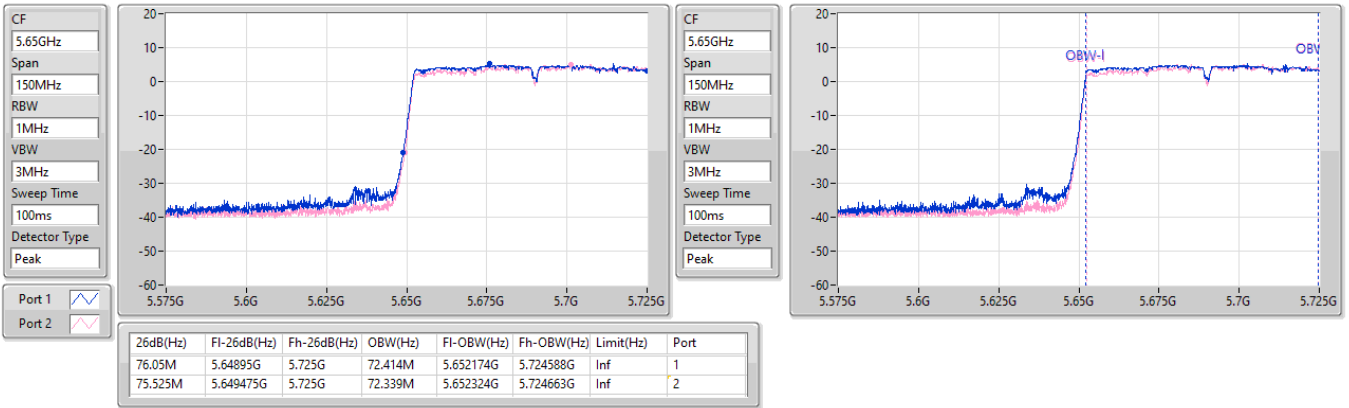

EBW

5610MHz

15/12/2022

CF: 5.61GHz
 Span: 440MHz
 RBW: 1MHz
 VBW: 3MHz
 Sweep Time: 100ms
 Detector Type: Peak

CF: 5.61GHz
 Span: 200MHz
 RBW: 1MHz
 VBW: 3MHz
 Sweep Time: 100ms
 Detector Type: Peak

26dB(Hz)	Fl-26dB(Hz)	Fh-26dB(Hz)	OBW(Hz)	Fl-OBW(Hz)	Fh-OBW(Hz)	Limit(Hz)	Port
82.28M	5.56886G	5.65114G	75.662M	5.572219G	5.647881G	Inf	1
81.18M	5.56952G	5.6507G	75.662M	5.572319G	5.647981G	Inf	2

5.47-5.725GHz_802.11ac VHT80_Nss1,(MCS0)_2TX

EBW

5690MHz Straddle 5.47-5.725GHz

15/12/2022

5.725-5.85GHz_802.11ac VHT80_Nss1,(MCS0)_2TX

EBW

5690MHz Straddle 5.725-5.85GHz

15/12/2022