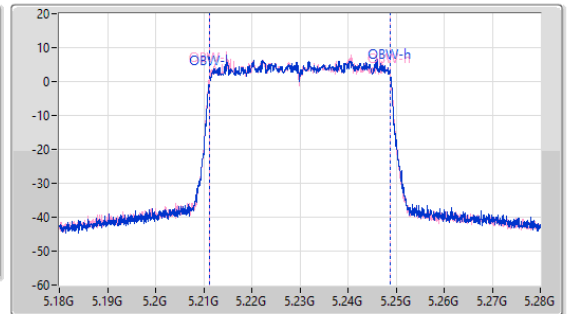

5.15-5.25GHz_802.11ax_HEW40_Nss1,(MCS0)_2TX

EBW

5230MHz

15/12/2022

CF
5.23GHz
Span
220MHz
RBW
500kHz
VBW
2MHz
Sweep Time
100ms
Detector Type
Peak

CF
5.23GHz
Span
100MHz
RBW
500kHz
VBW
2MHz
Sweep Time
100ms
Detector Type
Peak