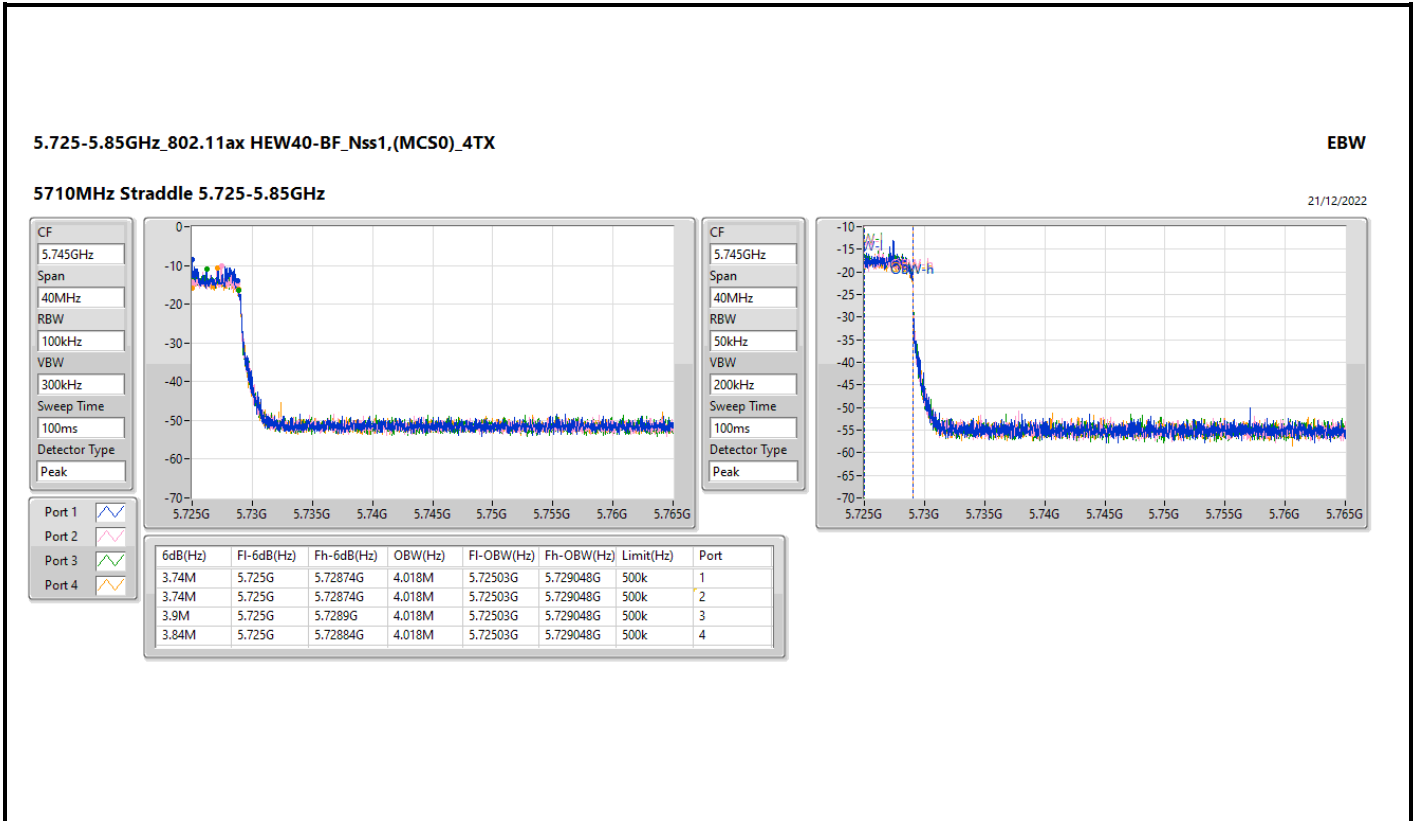

5.25-5.35GHz_802.11ax_HEW40-BF_Nss1,(MCS0)_4TX

EBW

5270MHz

21/12/2022

5.25-5.35GHz_802.11ax_HEW40-BF_Nss1,(MCS0)_4TX

EBW

5310MHz

21/12/2022