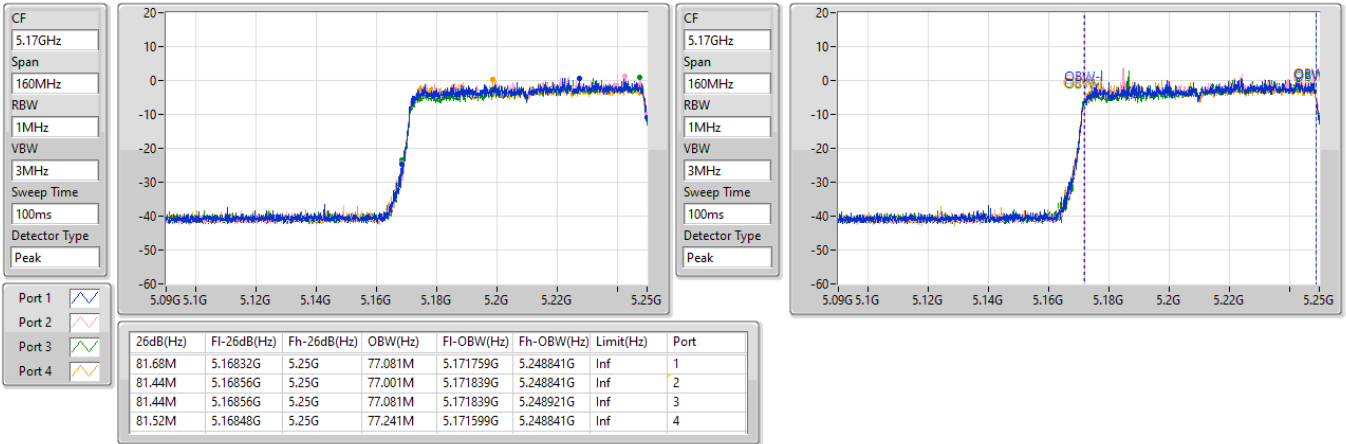

5.15-5.25GHz_802.11ax HEW160-BF_Nss1,(MCS0)_4TX

EBW

5250MHz Straddle 5.15-5.25GHz

21/12/2022