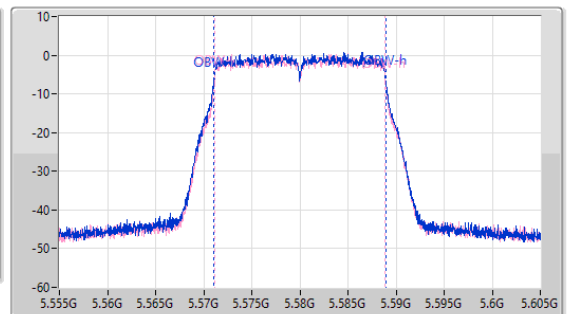

EBW

5580MHz

15/12/2022

CF
5.58GHz
Span
110MHz
RBW
200kHz
VBW
1MHz
Sweep Time
100ms
Detector Type
Peak

CF
5.58GHz
Span
50MHz
RBW
200kHz
VBW
1MHz
Sweep Time
100ms
Detector Type
Peak

26dB(Hz)	Fl-26dB(Hz)	Fh-26dB(Hz)	OBW(Hz)	Fl-OBW(Hz)	Fh-OBW(Hz)	Limit(Hz)	Port
21.505M	5.56922G	5.590725G	17.891M	5.571029G	5.588921G	Inf	1
21.45M	5.569275G	5.590725G	17.766M	5.571129G	5.588896G	Inf	2

5.47-5.725GHz_802.11n_HT20_Nss1,(MCS0)_2TX

EBW

5700MHz

15/12/2022

5.47-5.725GHz_802.11n_HT20_Nss1,(MCS0)_2TX

EBW

5720MHz Straddle 5.47-5.725GHz

15/12/2022