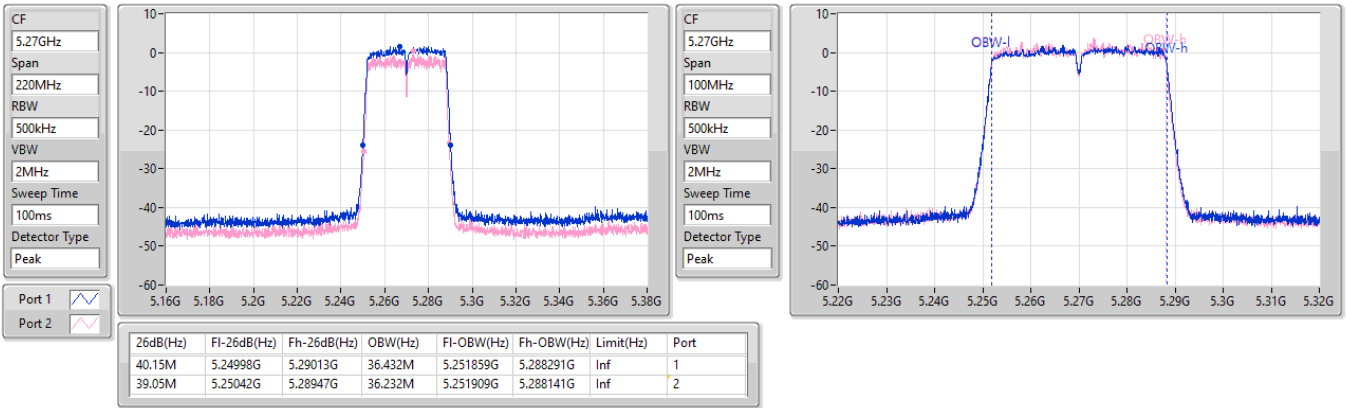

5.25-5.35GHz_802.11n HT40_Nss1,(MCS0)_2TX

EBW

5270MHz

15/12/2022