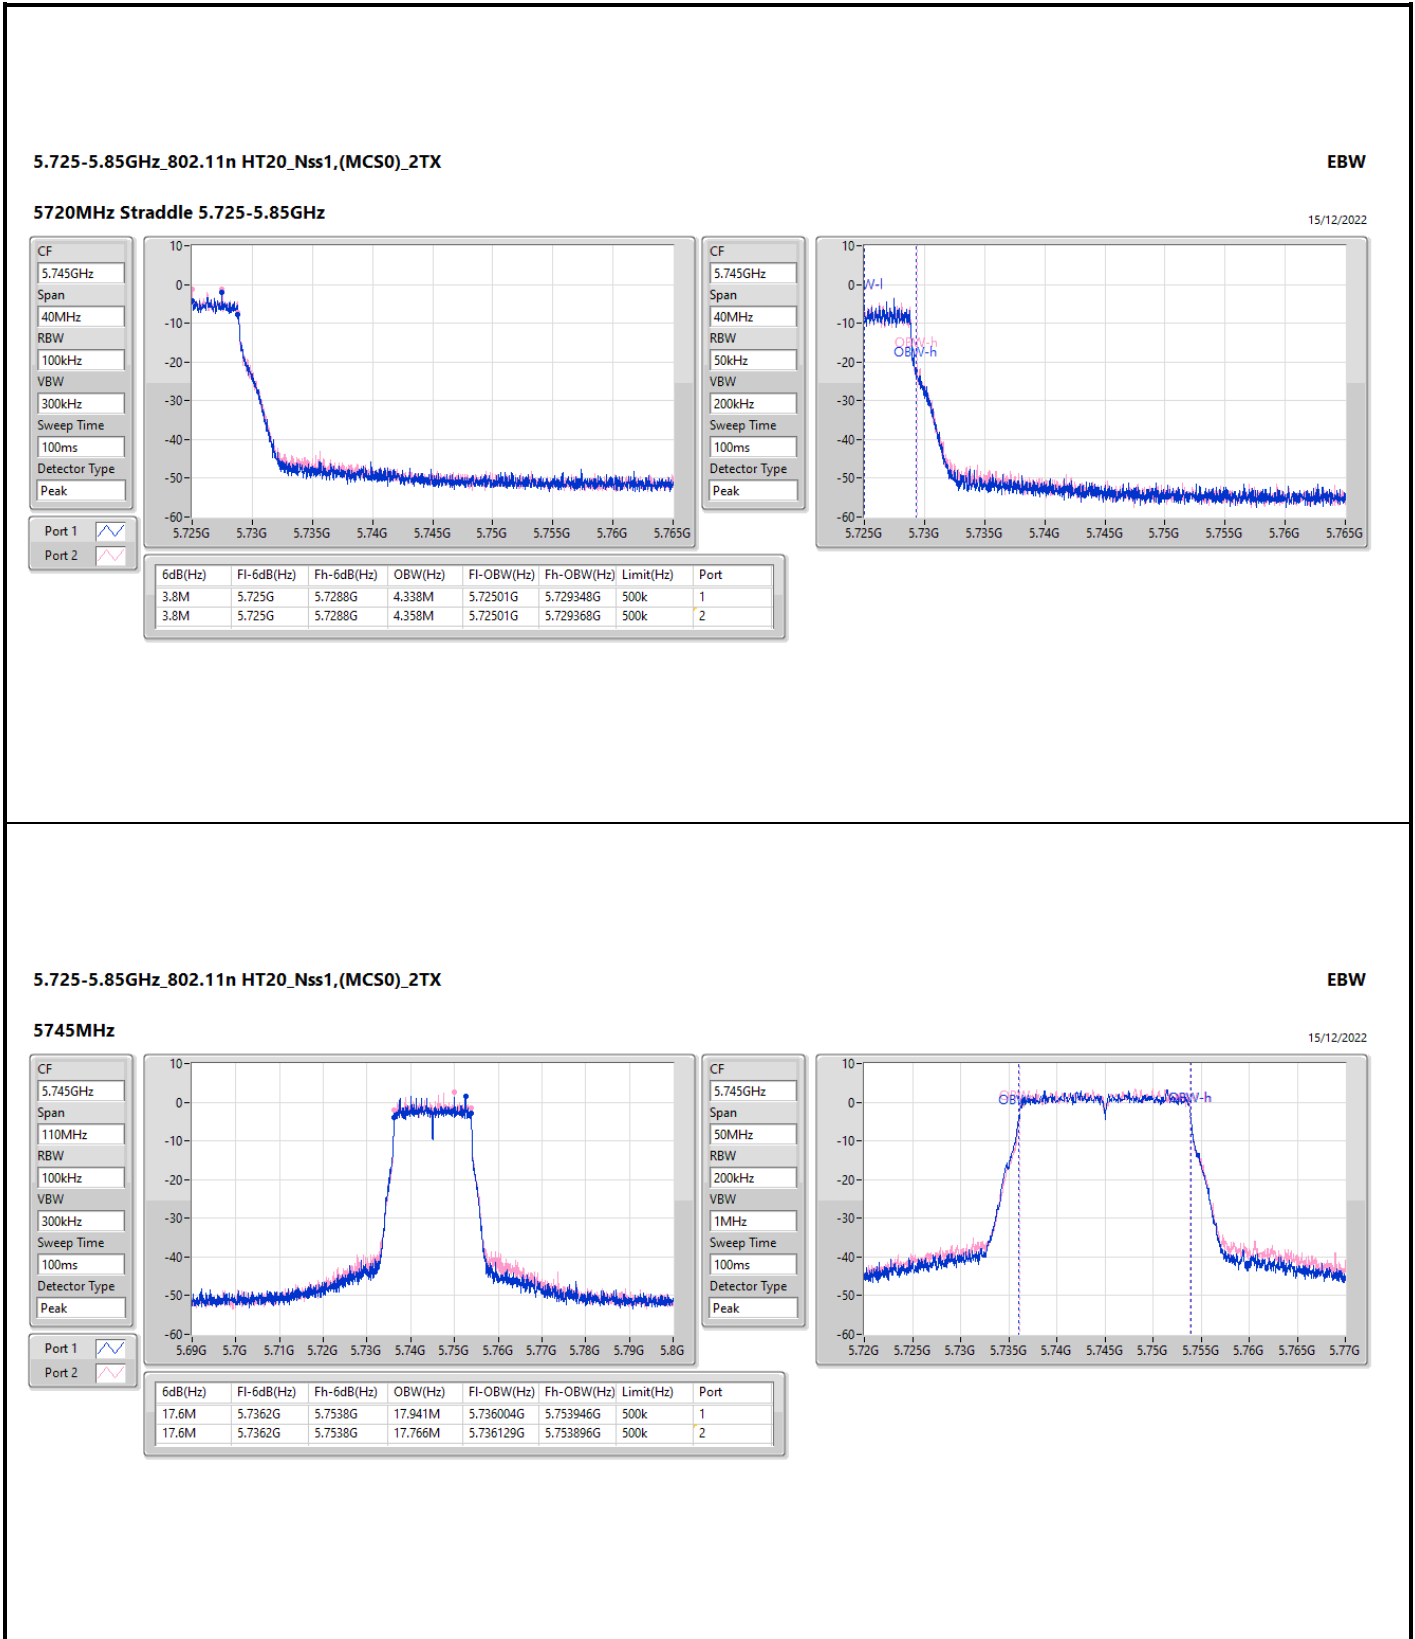

5.47-5.725GHz_802.11n_HT20_Nss1,(MCS0)_2TX

EBW

5700MHz

15/12/2022

5.47-5.725GHz_802.11n_HT20_Nss1,(MCS0)_2TX

EBW

5720MHz Straddle 5.47-5.725GHz

15/12/2022