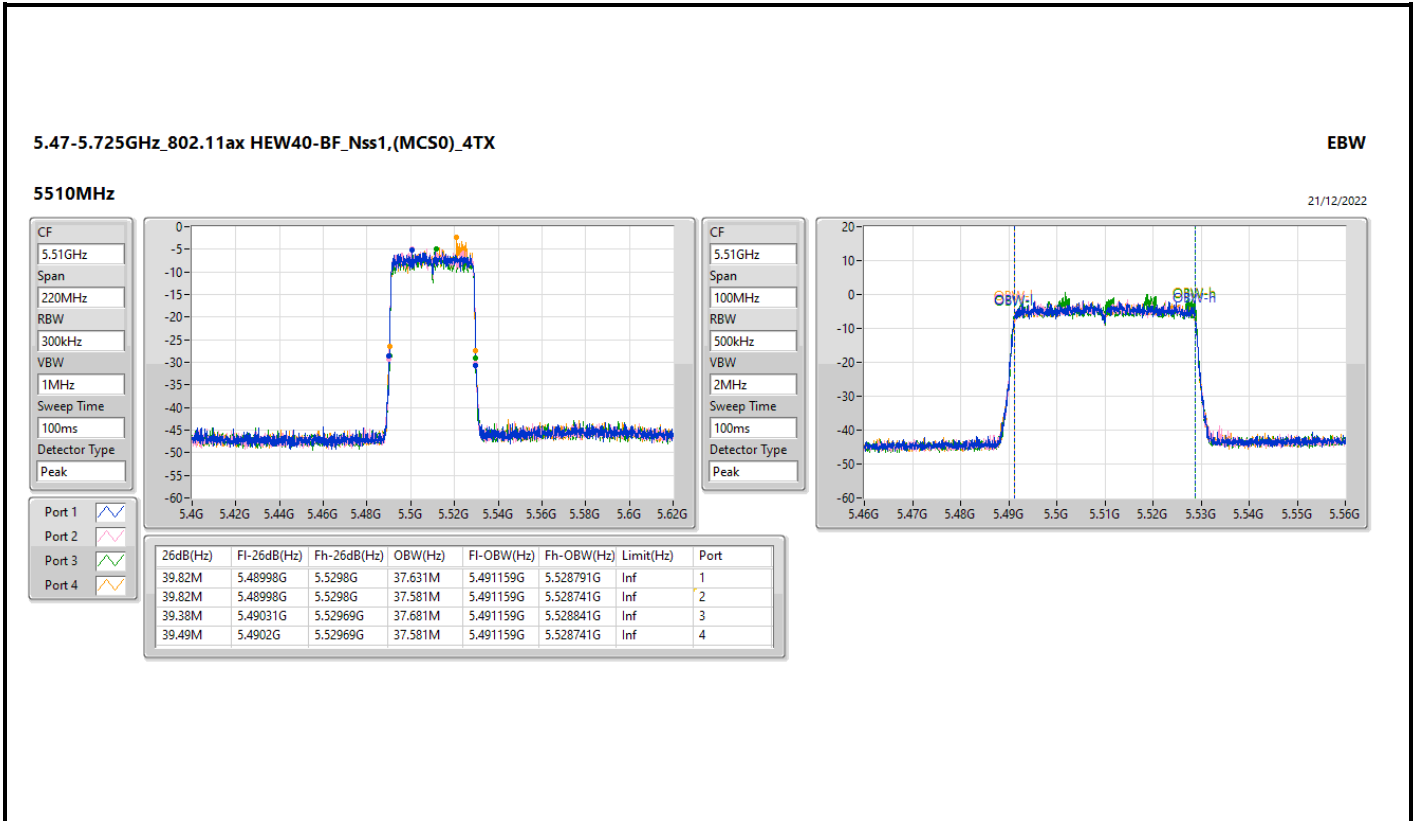

5.25-5.35GHz_802.11ax_HEW40-BF_Nss1,(MCS0)_4TX

EBW

5270MHz

21/12/2022

5.25-5.35GHz_802.11ax_HEW40-BF_Nss1,(MCS0)_4TX

EBW

5310MHz

21/12/2022