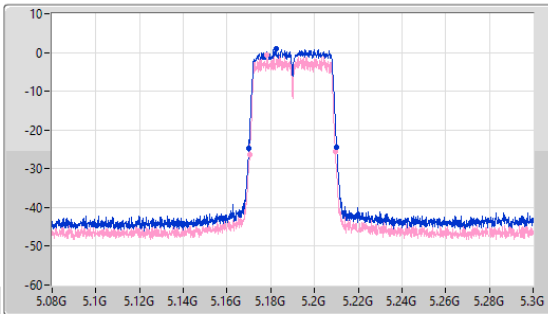

5.15-5.25GHz_802.11n_HT40_Nss1,(MCS0)_2TX

EBW

5190MHz

15/12/2022

CF
5.19GHz
Span
220MHz
RBW
500kHz
VBW
2MHz
Sweep Time
100ms
Detector Type
Peak

CF
5.19GHz
Span
100MHz
RBW
500kHz
VBW
2MHz
Sweep Time
100ms
Detector Type
Peak