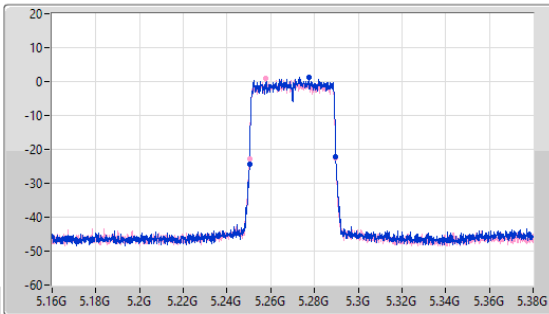

5.25-5.35GHz_802.11ax_HEW40-BF_Nss1,(MCS0)_2TX

EBW

5270MHz

18/12/2022

CF
5.27GHz
Span
220MHz
RBW
300kHz
VBW
1MHz
Sweep Time
100ms
Detector Type
Peak

CF
5.27GHz
Span
100MHz
RBW
500kHz
VBW
2MHz
Sweep Time
100ms
Detector Type
Peak