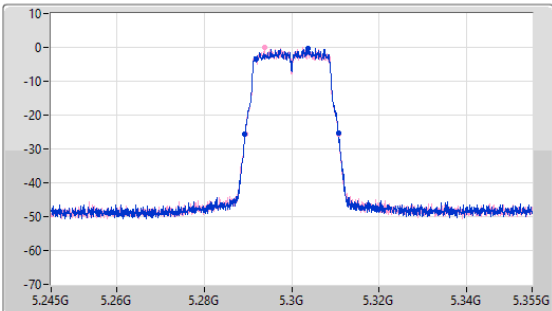

5.25-5.35GHz_802.11ac_VHT20_Nss1,(MCS0)_2TX

EBW

5260MHz

15/12/2022

CF: 5.26GHz
 Span: 110MHz
 RBW: 200kHz
 VBW: 1MHz
 Sweep Time: 100ms
 Detector Type: Peak

CF: 5.26GHz
 Span: 50MHz
 RBW: 200kHz
 VBW: 1MHz
 Sweep Time: 100ms
 Detector Type: Peak

26dB(Hz)	Fl-26dB(Hz)	Fh-26dB(Hz)	OBW(Hz)	Fl-OBW(Hz)	Fh-OBW(Hz)	Limit(Hz)	Port
21.505M	5.249275G	5.27078G	17.841M	5.251104G	5.268946G	Inf	1
21.45M	5.249275G	5.270725G	17.816M	5.251104G	5.268921G	Inf	2

5.25-5.35GHz_802.11ac_VHT20_Nss1,(MCS0)_2TX

EBW

5300MHz

15/12/2022

CF: 5.3GHz
 Span: 110MHz
 RBW: 200kHz
 VBW: 1MHz
 Sweep Time: 100ms
 Detector Type: Peak

CF: 5.3GHz
 Span: 50MHz
 RBW: 200kHz
 VBW: 1MHz
 Sweep Time: 100ms
 Detector Type: Peak

26dB(Hz)	Fl-26dB(Hz)	Fh-26dB(Hz)	OBW(Hz)	Fl-OBW(Hz)	Fh-OBW(Hz)	Limit(Hz)	Port
21.395M	5.289275G	5.31067G	17.841M	5.291104G	5.308946G	Inf	1
21.285M	5.289385G	5.31067G	17.816M	5.291104G	5.308921G	Inf	2