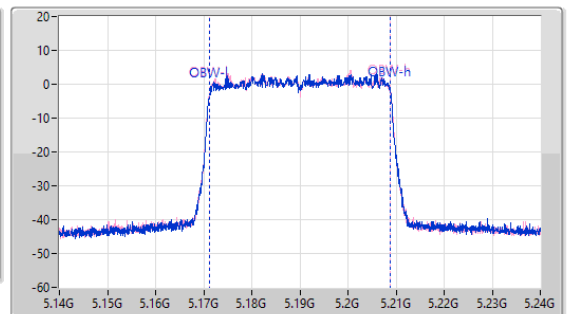

EBW

5190MHz

15/12/2022

CF
5.19GHz
Span
220MHz
RBW
500kHz
VBW
2MHz
Sweep Time
100ms
Detector Type
Peak

CF
5.19GHz
Span
100MHz
RBW
500kHz
VBW
2MHz
Sweep Time
100ms
Detector Type
Peak

26dB(Hz)	Fl-26dB(Hz)	Fh-26dB(Hz)	OBW(Hz)	Fl-OBW(Hz)	Fh-OBW(Hz)	Limit(Hz)	Port
40.04M	5.17009G	5.21013G	37.481M	5.171309G	5.208791G	Inf	1
39.38M	5.17031G	5.20969G	37.531M	5.171259G	5.208791G	Inf	2