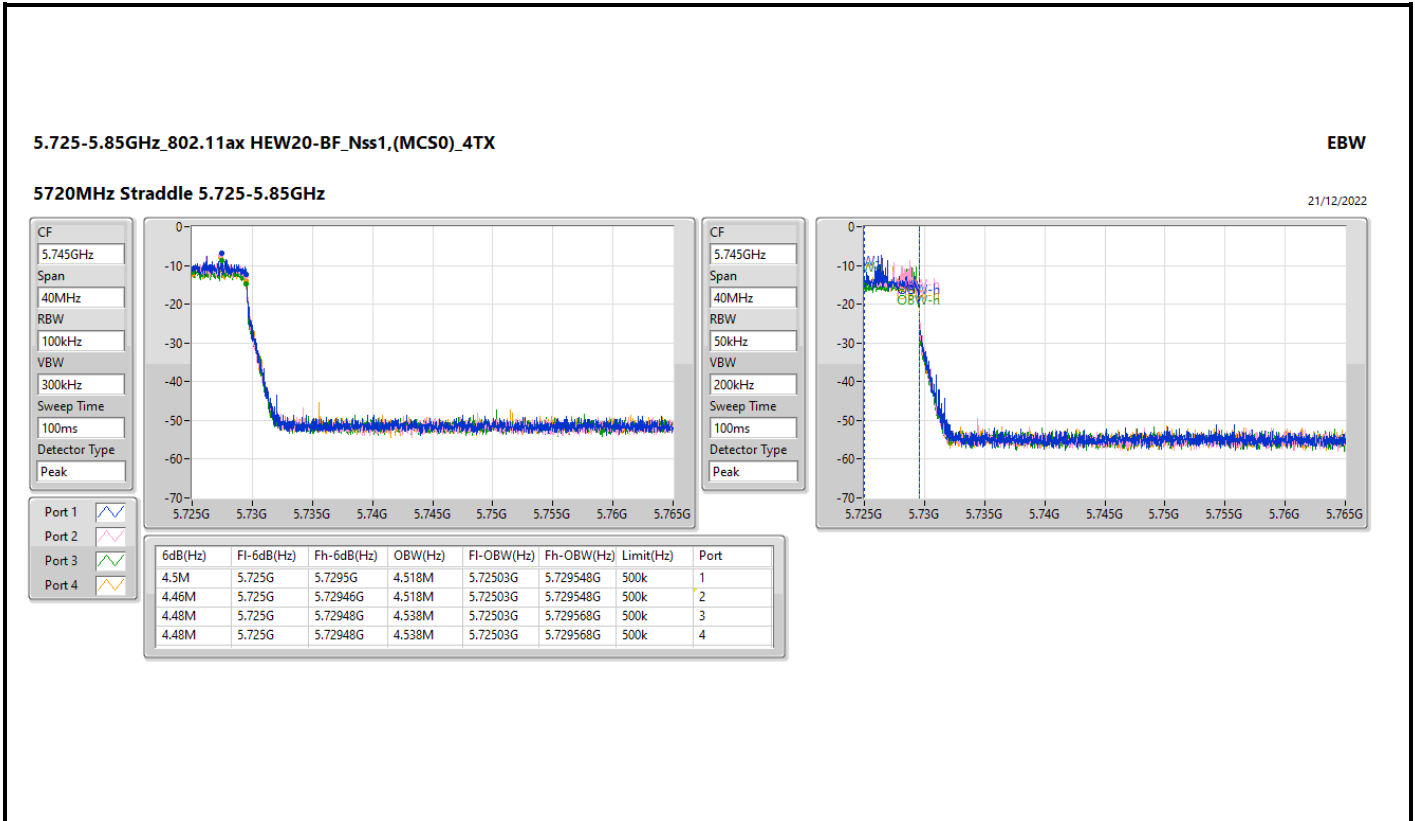

5.47-5.725GHz_802.11ax HEW20-BF_Nss1,(MCS0)_4TX

EBW

5700MHz

21/12/2022

5.47-5.725GHz_802.11ax HEW20-BF_Nss1,(MCS0)_4TX

EBW

5720MHz Straddle 5.47-5.725GHz

21/12/2022