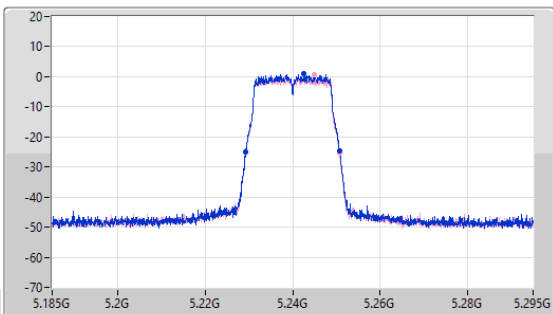

5.15-5.25GHz_802.11ac_VHT20_Nss1,(MCS0)_2TX

EBW

5200MHz

15/12/2022

CF: 5.2GHz
 Span: 110MHz
 RBW: 200kHz
 VBW: 1MHz
 Sweep Time: 100ms
 Detector Type: Peak

CF: 5.2GHz
 Span: 50MHz
 RBW: 200kHz
 VBW: 1MHz
 Sweep Time: 100ms
 Detector Type: Peak

26dB(Hz)	Fl-26dB(Hz)	Fh-26dB(Hz)	OBW(Hz)	Fl-OBW(Hz)	Fh-OBW(Hz)	Limit(Hz)	Port
21.56M	5.18922G	5.21078G	17.841M	5.191104G	5.208946G	Inf	1
21.395M	5.189275G	5.21067G	17.791M	5.191104G	5.208896G	Inf	2

5.15-5.25GHz_802.11ac_VHT20_Nss1,(MCS0)_2TX

EBW

5240MHz

15/12/2022

CF: 5.24GHz
 Span: 110MHz
 RBW: 200kHz
 VBW: 1MHz
 Sweep Time: 100ms
 Detector Type: Peak

CF: 5.24GHz
 Span: 50MHz
 RBW: 200kHz
 VBW: 1MHz
 Sweep Time: 100ms
 Detector Type: Peak

26dB(Hz)	Fl-26dB(Hz)	Fh-26dB(Hz)	OBW(Hz)	Fl-OBW(Hz)	Fh-OBW(Hz)	Limit(Hz)	Port
21.615M	5.22922G	5.250835G	17.841M	5.231104G	5.248946G	Inf	1
21.45M	5.22933G	5.25078G	17.791M	5.231104G	5.248896G	Inf	2