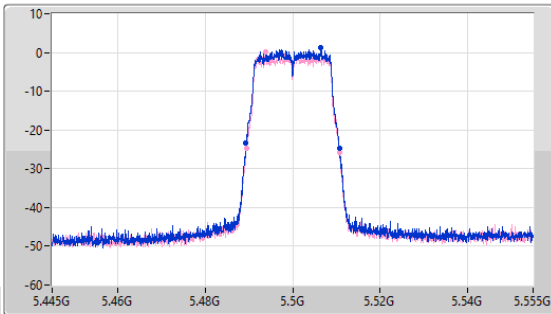

5.25-5.35GHz_802.11n_HT20_Nss1,(MCS0)_2TX

EBW

5300MHz

15/12/2022

5.25-5.35GHz_802.11n_HT20_Nss1,(MCS0)_2TX

EBW

5320MHz

15/12/2022

5.47-5.725GHz_802.11n_HT20_Nss1,(MCS0)_2TX

EBW

5500MHz

15/12/2022

CF
5.5GHz
Span
110MHz
RBW
200kHz
VBW
1MHz
Sweep Time
100ms
Detector Type
Peak

CF
5.5GHz
Span
50MHz
RBW
200kHz
VBW
1MHz
Sweep Time
100ms
Detector Type
Peak