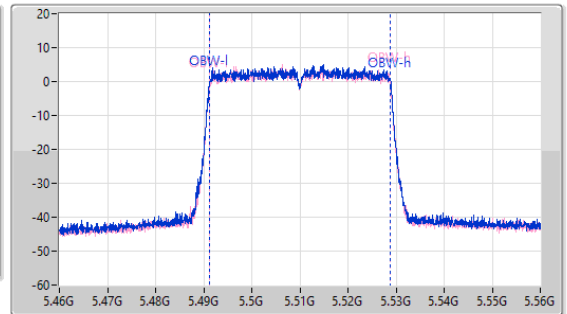

EBW

5510MHz

18/12/2022

CF: 5.51GHz
 Span: 220MHz
 RBW: 300kHz
 VBW: 1MHz
 Sweep Time: 100ms
 Detector Type: Peak

CF: 5.51GHz
 Span: 100MHz
 RBW: 500kHz
 VBW: 2MHz
 Sweep Time: 100ms
 Detector Type: Peak

26dB(Hz)	Fl-26dB(Hz)	Fh-26dB(Hz)	OBW(Hz)	Fl-OBW(Hz)	Fh-OBW(Hz)	Limit(Hz)	Port
39.71M	5.48998G	5.52969G	37.581M	5.491259G	5.528841G	Inf	1
39.82M	5.49009G	5.52991G	37.531M	5.491259G	5.528791G	Inf	2