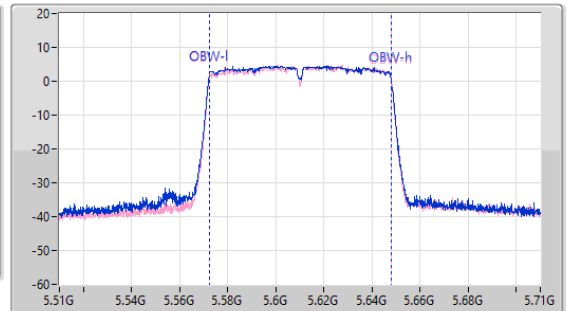

EBW

5610MHz

15/12/2022

CF: 5.61GHz
 Span: 440MHz
 RBW: 1MHz
 VBW: 3MHz
 Sweep Time: 100ms
 Detector Type: Peak

CF: 5.61GHz
 Span: 200MHz
 RBW: 1MHz
 VBW: 3MHz
 Sweep Time: 100ms
 Detector Type: Peak

26dB(Hz)	Fl-26dB(Hz)	Fh-26dB(Hz)	OBW(Hz)	Fl-OBW(Hz)	Fh-OBW(Hz)	Limit(Hz)	Port
82.28M	5.56886G	5.65114G	75.662M	5.572219G	5.647881G	Inf	1
81.18M	5.56952G	5.6507G	75.662M	5.572319G	5.647981G	Inf	2

5.47-5.725GHz_802.11ac VHT80_Nss1,(MCS0)_2TX

EBW

5690MHz Straddle 5.47-5.725GHz

15/12/2022

5.725-5.85GHz_802.11ac VHT80_Nss1,(MCS0)_2TX

EBW

5690MHz Straddle 5.725-5.85GHz

15/12/2022