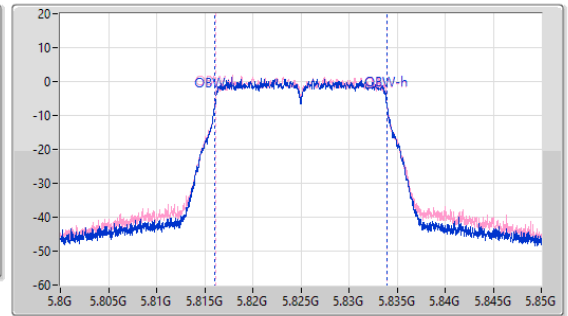

5.725-5.85GHz_802.11ac VHT20_Nss1,(MCS0)_2TX

EBW

5825MHz

15/12/2022