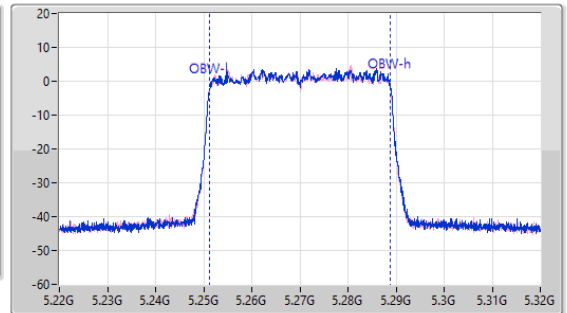

EBW

5270MHz

15/12/2022

CF
5.27GHz
Span
220MHz
RBW
500kHz
VBW
2MHz
Sweep Time
100ms
Detector Type
Peak

CF
5.27GHz
Span
100MHz
RBW
500kHz
VBW
2MHz
Sweep Time
100ms
Detector Type
Peak

26dB(Hz)	Fl-26dB(Hz)	Fh-26dB(Hz)	OBW(Hz)	Fl-OBW(Hz)	Fh-OBW(Hz)	Limit(Hz)	Port
40.04M	5.25009G	5.29013G	37.481M	5.251309G	5.288791G	Inf	1
39.49M	5.25031G	5.2898G	37.481M	5.251309G	5.288791G	Inf	2