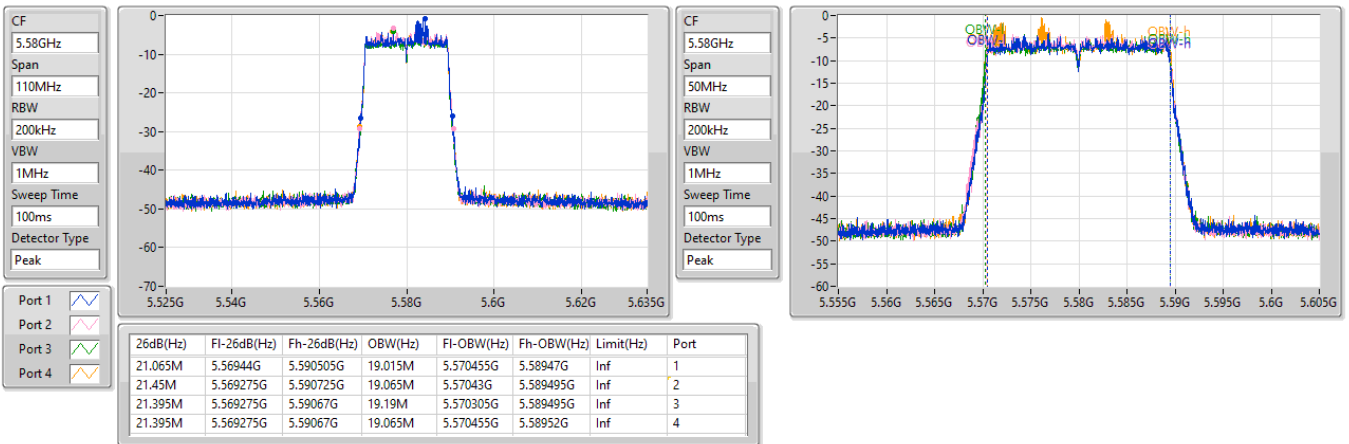

5.47-5.725GHz_802.11ax HEW20-BF_Nss1,(MCS0)_4TX

EBW

5500MHz

21/12/2022

5.47-5.725GHz_802.11ax HEW20-BF_Nss1,(MCS0)_4TX

EBW

5580MHz

21/12/2022