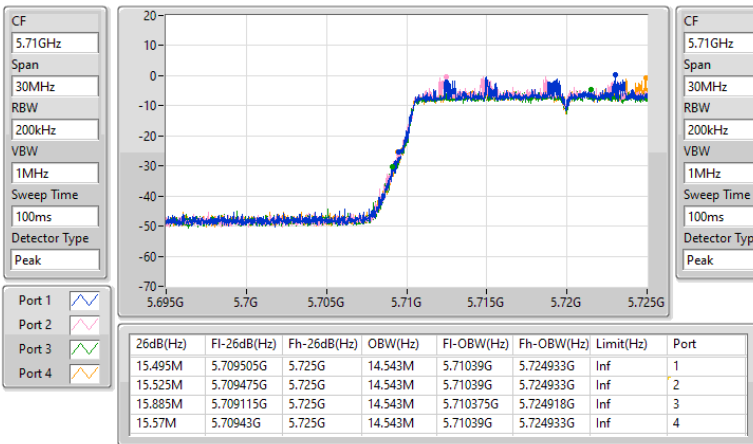

5.47-5.725GHz_802.11ax HEW20-BF_Nss1,(MCS0)_4TX

EBW

5700MHz

21/12/2022

5.47-5.725GHz_802.11ax HEW20-BF_Nss1,(MCS0)_4TX

EBW

5720MHz Straddle 5.47-5.725GHz

21/12/2022