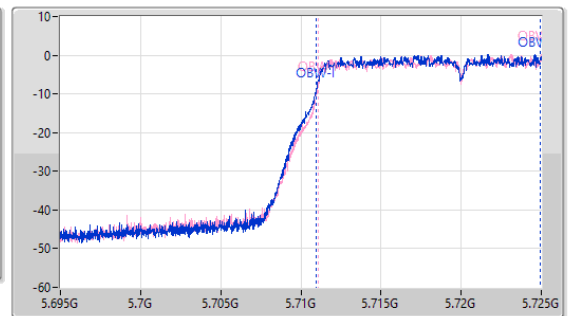

EBW

5580MHz

15/12/2022

CF
5.58GHz
Span
110MHz
RBW
200kHz
VBW
1MHz
Sweep Time
100ms
Detector Type
Peak

CF
5.58GHz
Span
50MHz
RBW
200kHz
VBW
1MHz
Sweep Time
100ms
Detector Type
Peak

26dB(Hz)	Fl-26dB(Hz)	Fh-26dB(Hz)	OBW(Hz)	Fl-OBW(Hz)	Fh-OBW(Hz)	Limit(Hz)	Port
21.505M	5.56922G	5.590725G	17.891M	5.571029G	5.588921G	Inf	1
21.45M	5.569275G	5.590725G	17.766M	5.571129G	5.588896G	Inf	2

5.47-5.725GHz_802.11n_HT20_Nss1,(MCS0)_2TX

EBW

5700MHz

15/12/2022

5.47-5.725GHz_802.11n_HT20_Nss1,(MCS0)_2TX

EBW

5720MHz Straddle 5.47-5.725GHz

15/12/2022

5.15-5.25GHz_802.11n_HT40_Nss1,(MCS0)_2TX

EBW

5190MHz

15/12/2022

CF
5.19GHz
Span
220MHz
RBW
500kHz
VBW
2MHz
Sweep Time
100ms
Detector Type
Peak

CF
5.19GHz
Span
100MHz
RBW
500kHz
VBW
2MHz
Sweep Time
100ms
Detector Type
Peak