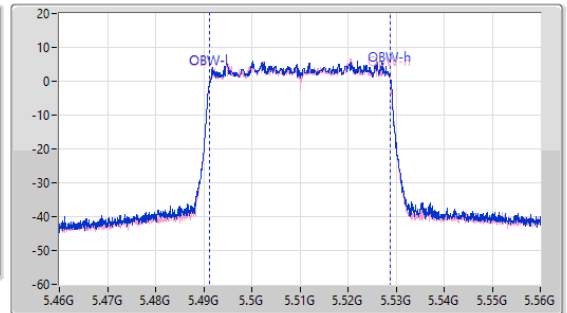

EBW

5510MHz

15/12/2022

CF
5.51GHz
Span
220MHz
RBW
300kHz
VBW
1MHz
Sweep Time
100ms
Detector Type
Peak

CF
5.51GHz
Span
100MHz
RBW
500kHz
VBW
2MHz
Sweep Time
100ms
Detector Type
Peak

26dB(Hz)	Fl-26dB(Hz)	Fh-26dB(Hz)	OBW(Hz)	Fl-OBW(Hz)	Fh-OBW(Hz)	Limit(Hz)	Port
39.6M	5.49031G	5.52991G	37.481M	5.491309G	5.528791G	Inf	1
39.49M	5.49031G	5.5298G	37.481M	5.491309G	5.528791G	Inf	2