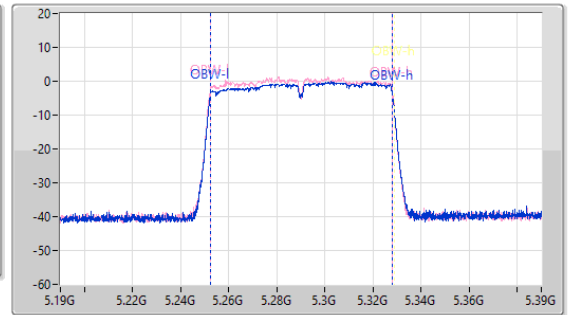

5.47-5.725GHz_802.11ac VHT40_Nss1,(MCS0)_2TX

EBW

5710MHz Straddle 5.47-5.725GHz

15/12/2022

5.725-5.85GHz_802.11ac VHT40_Nss1,(MCS0)_2TX

EBW

5710MHz Straddle 5.725-5.85GHz

15/12/2022

5.15-5.25GHz_802.11ac_VHT80_Nss1,(MCS0)_2TX

EBW

5210MHz

15/12/2022

5.25-5.35GHz_802.11ac_VHT80_Nss1,(MCS0)_2TX

EBW

5290MHz

15/12/2022

5.47-5.725GHz_802.11ac_VHT80_Nss1,(MCS0)_2TX

EBW

5530MHz

15/12/2022

CF: 5.53GHz
 Span: 440MHz
 RBW: 1MHz
 VBW: 3MHz
 Sweep Time: 100ms
 Detector Type: Peak

CF: 5.53GHz
 Span: 200MHz
 RBW: 1MHz
 VBW: 3MHz
 Sweep Time: 100ms
 Detector Type: Peak