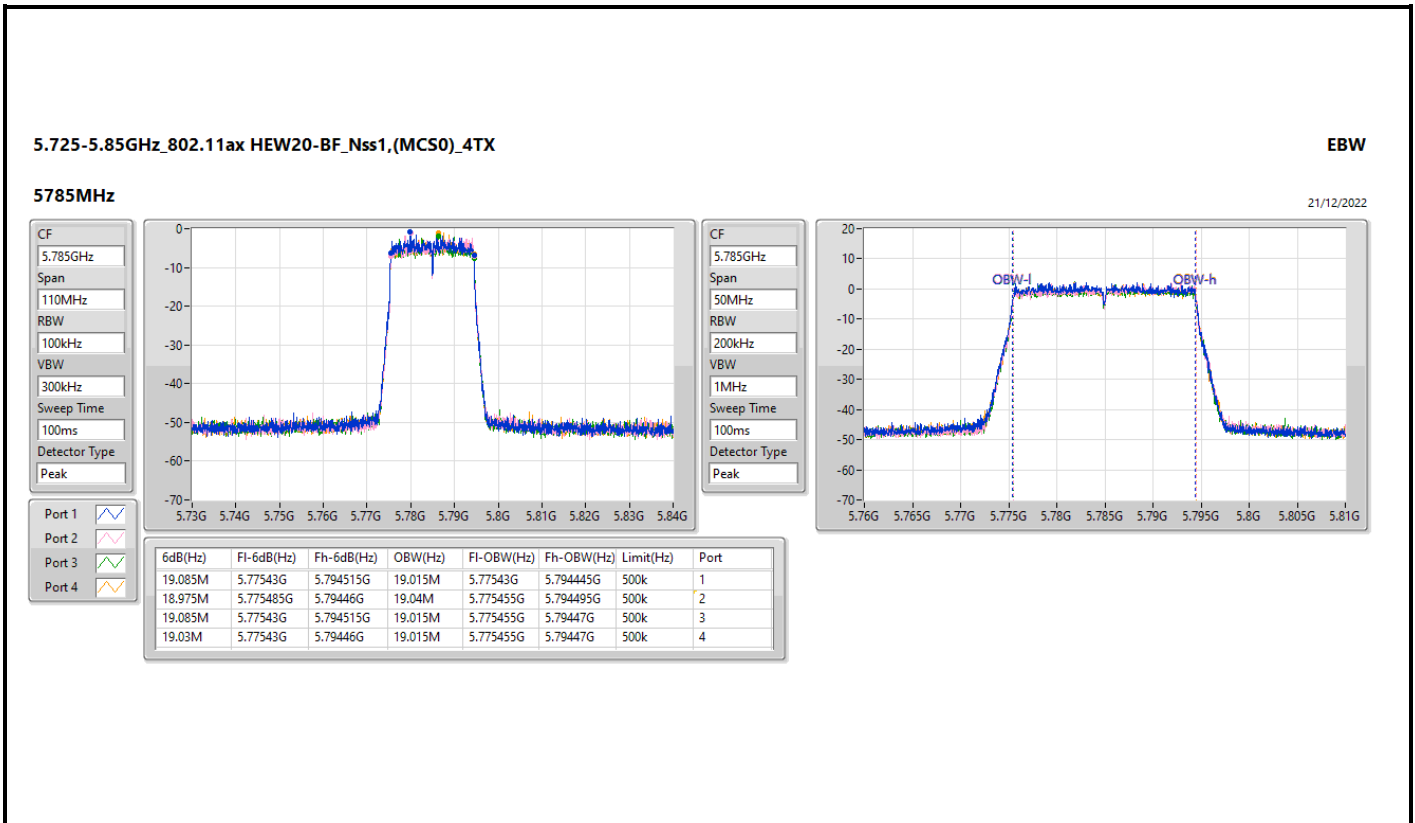

5.47-5.725GHz_802.11ax HEW20-BF_Nss1,(MCS0)_4TX

EBW

5700MHz

21/12/2022

5.47-5.725GHz_802.11ax HEW20-BF_Nss1,(MCS0)_4TX

EBW

5720MHz Straddle 5.47-5.725GHz

21/12/2022