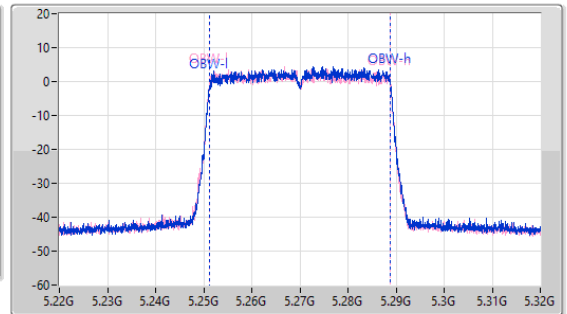

EBW

5270MHz

18/12/2022

CF
5.27GHz
Span
220MHz
RBW
300kHz
VBW
1MHz
Sweep Time
100ms
Detector Type
Peak

CF
5.27GHz
Span
100MHz
RBW
500kHz
VBW
2MHz
Sweep Time
100ms
Detector Type
Peak

26dB(Hz)	Fl-26dB(Hz)	Fh-26dB(Hz)	OBW(Hz)	Fl-OBW(Hz)	Fh-OBW(Hz)	Limit(Hz)	Port
39.49M	5.25031G	5.2898G	37.581M	5.251259G	5.288841G	Inf	1
39.6M	5.2502G	5.2898G	37.631M	5.251209G	5.288841G	Inf	2