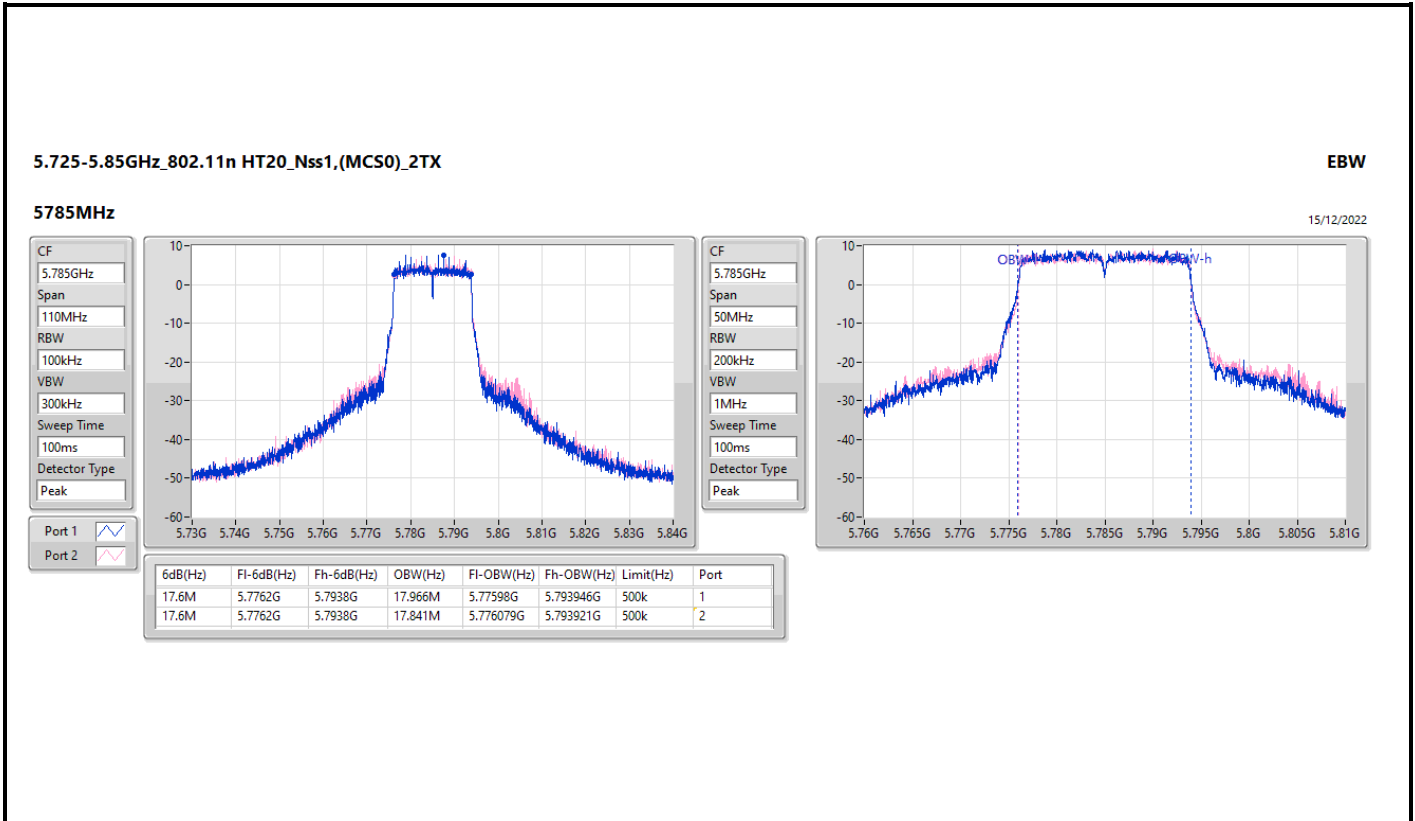

EBW

5580MHz

15/12/2022

CF
5.58GHz
Span
110MHz
RBW
200kHz
VBW
1MHz
Sweep Time
100ms
Detector Type
Peak

CF
5.58GHz
Span
50MHz
RBW
200kHz
VBW
1MHz
Sweep Time
100ms
Detector Type
Peak

26dB(Hz)	Fl-26dB(Hz)	Fh-26dB(Hz)	OBW(Hz)	Fl-OBW(Hz)	Fh-OBW(Hz)	Limit(Hz)	Port
21.505M	5.56922G	5.590725G	17.891M	5.571029G	5.588921G	Inf	1
21.45M	5.569275G	5.590725G	17.766M	5.571129G	5.588896G	Inf	2

5.47-5.725GHz_802.11n_HT20_Nss1,(MCS0)_2TX

EBW

5700MHz

15/12/2022

5.47-5.725GHz_802.11n_HT20_Nss1,(MCS0)_2TX

EBW

5720MHz Straddle 5.47-5.725GHz

15/12/2022