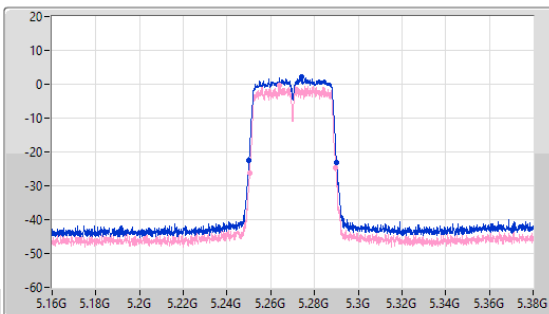

5.25-5.35GHz_802.11ac_VHT40_Nss1,(MCS0)_2TX

EBW

5270MHz

15/12/2022

CF
5.27GHz
Span
220MHz
RBW
500kHz
VBW
2MHz
Sweep Time
100ms
Detector Type
Peak

CF
5.27GHz
Span
100MHz
RBW
500kHz
VBW
2MHz
Sweep Time
100ms
Detector Type
Peak