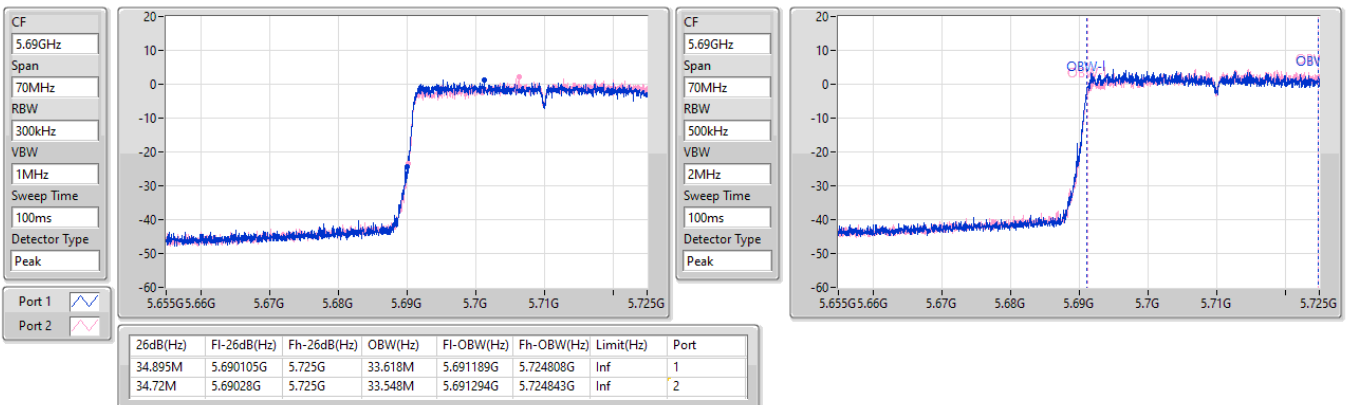

EBW

5670MHz

18/12/2022

5.47-5.725GHz_802.11ax HEW40-BF_Nss1,(MCS0)_2TX

EBW

5710MHz Straddle 5.47-5.725GHz

18/12/2022

5.725-5.85GHz_802.11ax HEW40-BF_Nss1,(MCS0)_2TX