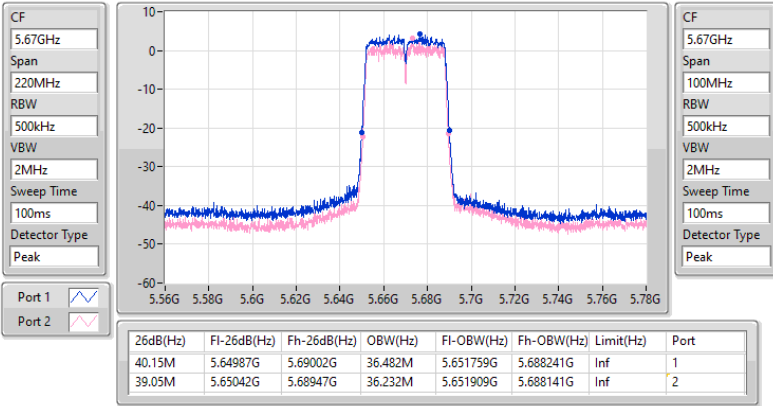

5.47-5.725GHz_802.11n HT40_Nss1,(MCS0)_2TX

EBW

5670MHz

15/12/2022