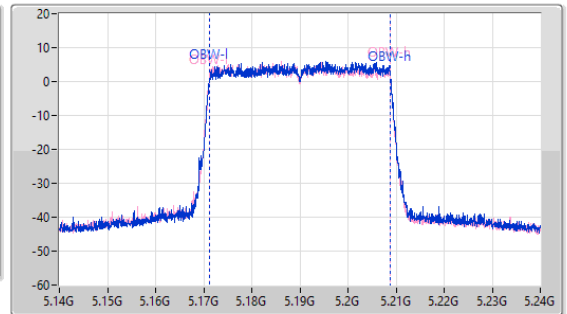

26dB(Hz)	Fl-26dB(Hz)	Fh-26dB(Hz)	OBW(Hz)	Fl-OBW(Hz)	Fh-OBW(Hz)	Limit(Hz)	Port
40.15M	5.16998G	5.21013G	37.581M	5.171209G	5.208791G	Inf	1
40.04M	5.16998G	5.21002G	37.581M	5.171209G	5.208791G	Inf	2

5.15-5.25GHz_802.11ax_HEW40-BF_Nss1,(MCS0)_2TX

EBW

5230MHz

18/12/2022

CF: 5.23GHz
Span: 220MHz
RBW: 300kHz
VBW: 1MHz
Sweep Time: 100ms
Detector Type: Peak