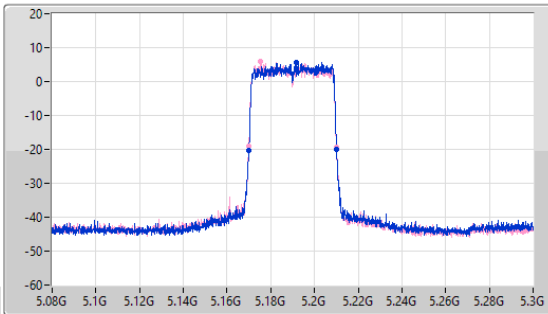

5.15-5.25GHz_802.11ax_HEW40-BF_Nss1,(MCS0)_2TX

EBW

5190MHz

18/12/2022

CF: 5.19GHz
Span: 220MHz
RBW: 500kHz
VBW: 2MHz
Sweep Time: 100ms
Detector Type: Peak

CF: 5.19GHz
Span: 100MHz
RBW: 500kHz
VBW: 2MHz
Sweep Time: 100ms
Detector Type: Peak