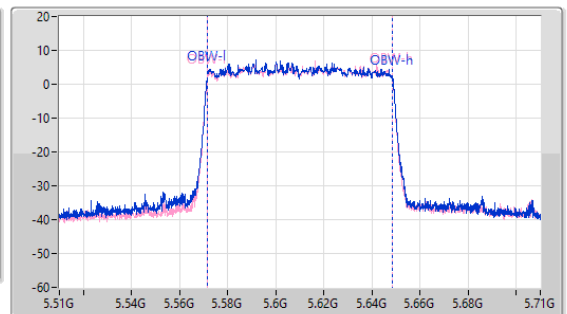

EBW

5610MHz

15/12/2022

CF
5.61GHz
Span
440MHz
RBW
1MHz
VBW
3MHz
Sweep Time
100ms
Detector Type
Peak

CF
5.61GHz
Span
200MHz
RBW
1MHz
VBW
3MHz
Sweep Time
100ms
Detector Type
Peak

26dB(Hz)	Fl-26dB(Hz)	Fh-26dB(Hz)	OBW(Hz)	Fl-OBW(Hz)	Fh-OBW(Hz)	Limit(Hz)	Port
82.06M	5.56908G	5.65114G	77.061M	5.571519G	5.648581G	Inf	1
81.84M	5.5693G	5.65114G	77.061M	5.571519G	5.648581G	Inf	2