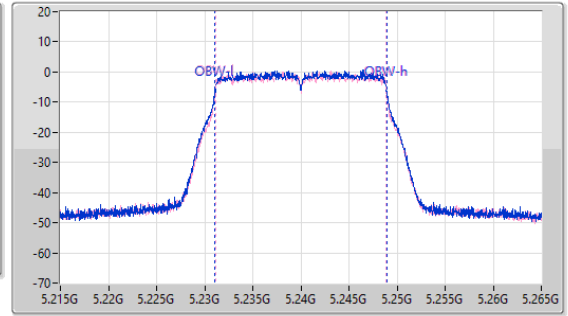

5.15-5.25GHz_802.11n HT20_Nss1,(MCS0)_2TX

EBW

5240MHz

15/12/2022

5.25-5.35GHz_802.11n HT20_Nss1,(MCS0)_2TX

EBW

5260MHz

15/12/2022