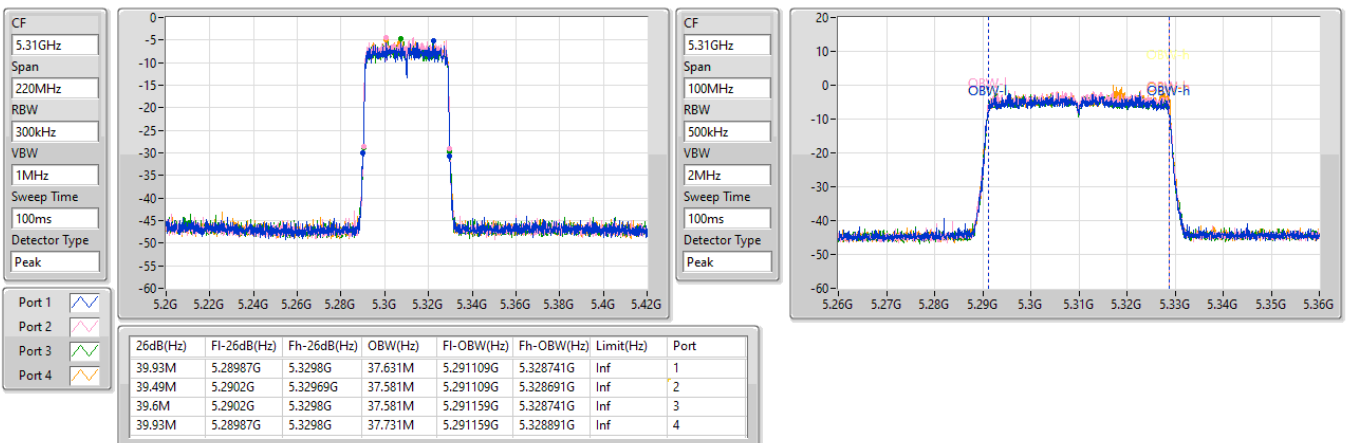

5.25-5.35GHz_802.11ax_HEW40-BF_Nss1,(MCS0)_4TX

EBW

5270MHz

21/12/2022

5.25-5.35GHz_802.11ax_HEW40-BF_Nss1,(MCS0)_4TX

EBW

5310MHz

21/12/2022