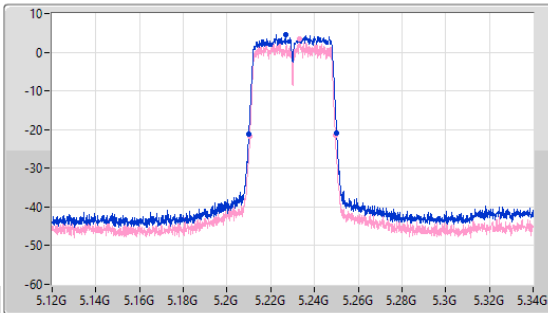

26dB(Hz)	Fl-26dB(Hz)	Fh-26dB(Hz)	OBW(Hz)	Fl-OBW(Hz)	Fh-OBW(Hz)	Limit(Hz)	Port
40.26M	5.16987G	5.21013G	36.482M	5.171809G	5.208291G	Inf	1
39.27M	5.17031G	5.20958G	36.282M	5.171859G	5.208141G	Inf	2

5.15-5.25GHz_802.11n_HT40_Nss1,(MCS0)_2TX

EBW

5230MHz

15/12/2022

CF
5.23GHz
Span
220MHz
RBW
500kHz
VBW
2MHz
Sweep Time
100ms
Detector Type
Peak

CF
5.23GHz
Span
100MHz
RBW
500kHz
VBW
2MHz
Sweep Time
100ms
Detector Type
Peak

26dB(Hz)	Fl-26dB(Hz)	Fh-26dB(Hz)	OBW(Hz)	Fl-OBW(Hz)	Fh-OBW(Hz)	Limit(Hz)	Port
40.26M	5.20987G	5.25013G	36.482M	5.211809G	5.248291G	Inf	1
39.16M	5.21042G	5.24958G	36.232M	5.211909G	5.248141G	Inf	2