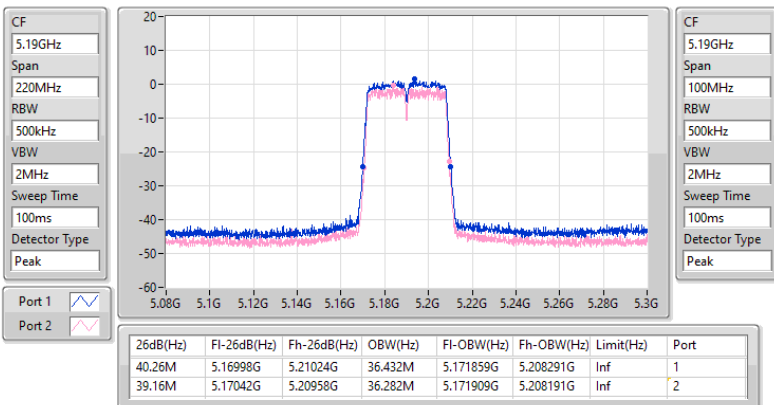

5.47-5.725GHz_802.11ac VHT20_Nss1,(MCS0)_2TX

EBW

5720MHz Straddle 5.47-5.725GHz

15/12/2022

5.725-5.85GHz_802.11ac VHT20_Nss1,(MCS0)_2TX

EBW

5720MHz Straddle 5.725-5.85GHz

15/12/2022

5.725-5.85GHz_802.11ac VHT20_Nss1,(MCS0)_2TX

EBW

5825MHz

15/12/2022

5.15-5.25GHz_802.11ac VHT40_Nss1,(MCS0)_2TX

EBW

5190MHz

15/12/2022