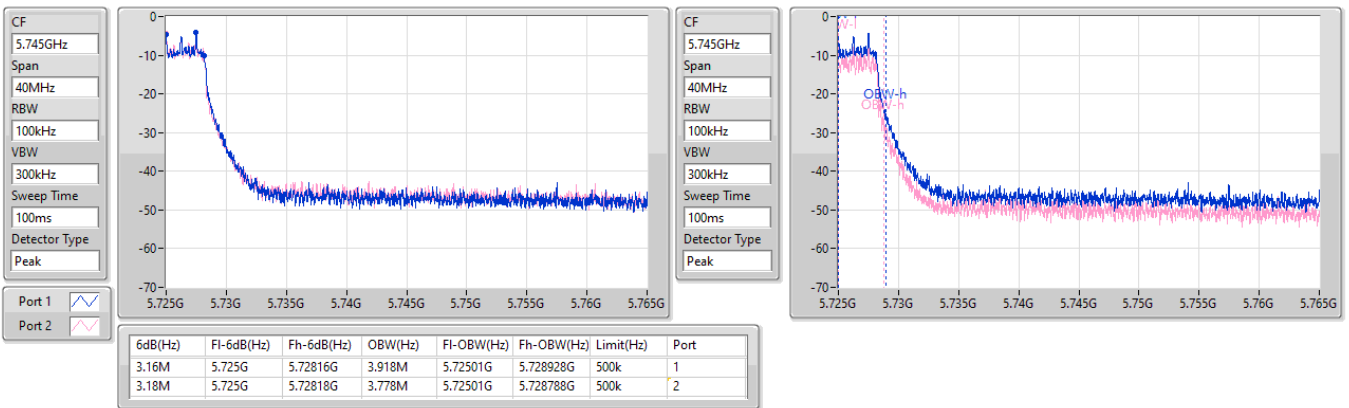

EBW

5610MHz

15/12/2022

CF: 5.61GHz
 Span: 440MHz
 RBW: 1MHz
 VBW: 3MHz
 Sweep Time: 100ms
 Detector Type: Peak

CF: 5.61GHz
 Span: 200MHz
 RBW: 1MHz
 VBW: 3MHz
 Sweep Time: 100ms
 Detector Type: Peak

26dB(Hz)	Fl-26dB(Hz)	Fh-26dB(Hz)	OBW(Hz)	Fl-OBW(Hz)	Fh-OBW(Hz)	Limit(Hz)	Port
82.28M	5.56886G	5.65114G	75.662M	5.572219G	5.647881G	Inf	1
81.18M	5.56952G	5.6507G	75.662M	5.572319G	5.647981G	Inf	2

5.47-5.725GHz_802.11ac VHT80_Nss1,(MCS0)_2TX

EBW

5690MHz Straddle 5.47-5.725GHz

15/12/2022

5.725-5.85GHz_802.11ac VHT80_Nss1,(MCS0)_2TX

EBW

5690MHz Straddle 5.725-5.85GHz

15/12/2022