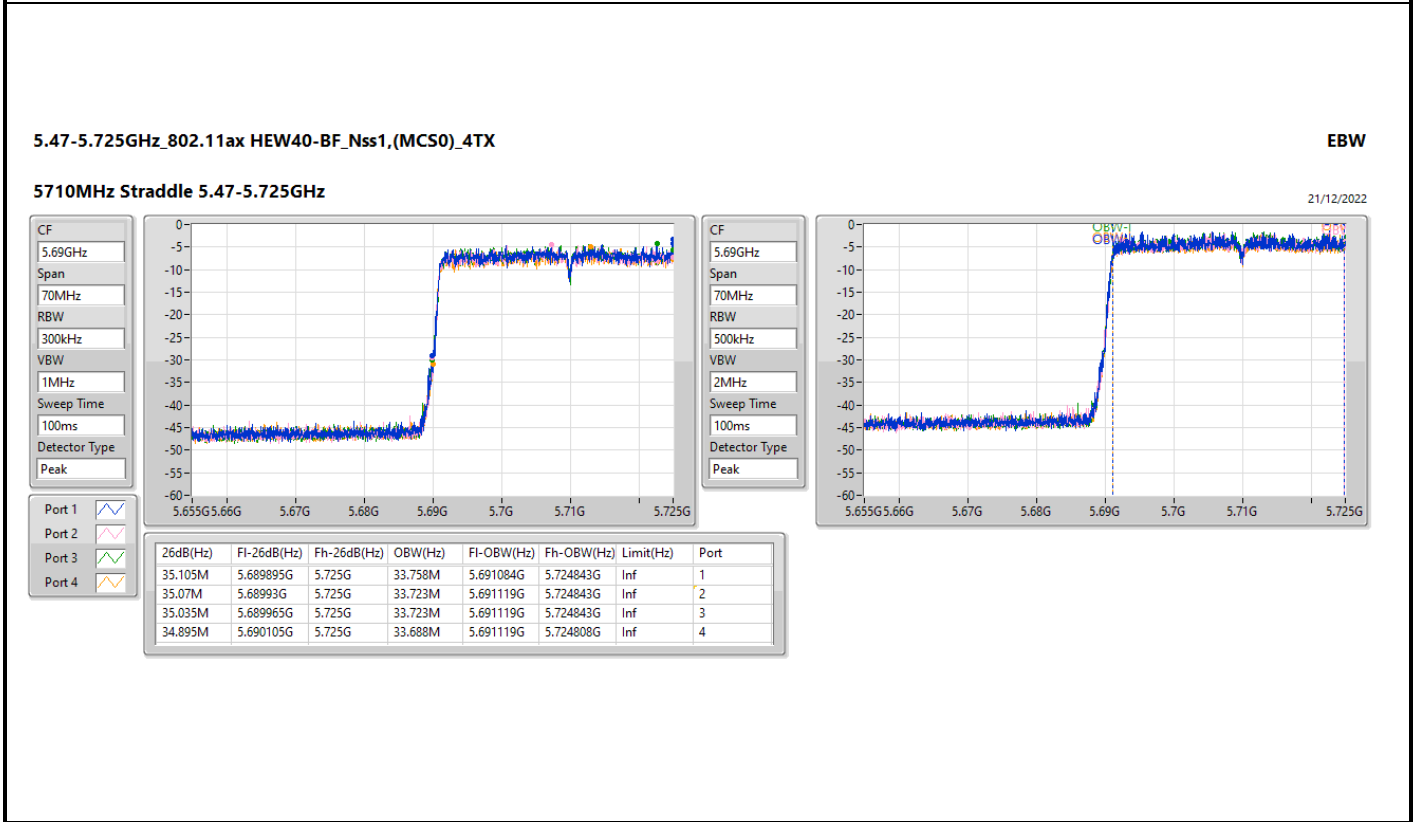

5.25-5.35GHz_802.11ax_HEW40-BF_Nss1,(MCS0)_4TX

EBW

5270MHz

21/12/2022

5.25-5.35GHz_802.11ax_HEW40-BF_Nss1,(MCS0)_4TX

EBW

5310MHz

21/12/2022