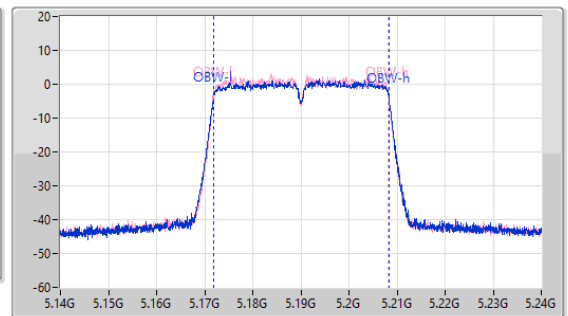

5.47-5.725GHz_802.11ac VHT20_Nss1,(MCS0)_2TX

EBW

5720MHz Straddle 5.47-5.725GHz

15/12/2022

5.725-5.85GHz_802.11ac VHT20_Nss1,(MCS0)_2TX

EBW

5720MHz Straddle 5.725-5.85GHz

15/12/2022

5.725-5.85GHz_802.11ac VHT20_Nss1,(MCS0)_2TX

EBW

5825MHz

15/12/2022

5.15-5.25GHz_802.11ac VHT40_Nss1,(MCS0)_2TX

EBW

5190MHz

15/12/2022

5.15-5.25GHz_802.11ac_VHT40_Nss1,(MCS0)_2TX

EBW

5230MHz

15/12/2022

CF
5.23GHz
Span
220MHz
RBW
500kHz
VBW
2MHz
Sweep Time
100ms
Detector Type
Peak

CF
5.23GHz
Span
100MHz
RBW
500kHz
VBW
2MHz
Sweep Time
100ms
Detector Type
Peak