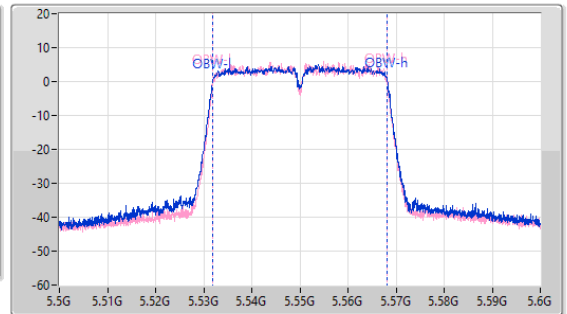

EBW

5510MHz

15/12/2022

CF: 5.51GHz
 Span: 220MHz
 RBW: 500kHz
 VBW: 2MHz
 Sweep Time: 100ms
 Detector Type: Peak

CF: 5.51GHz
 Span: 100MHz
 RBW: 500kHz
 VBW: 2MHz
 Sweep Time: 100ms
 Detector Type: Peak

26dB(Hz)	Fl-26dB(Hz)	Fh-26dB(Hz)	OBW(Hz)	Fl-OBW(Hz)	Fh-OBW(Hz)	Limit(Hz)	Port
40.04M	5.48998G	5.53002G	36.382M	5.491859G	5.528241G	Inf	1
39.38M	5.49042G	5.5298G	36.282M	5.491909G	5.528191G	Inf	2

5.47-5.725GHz_802.11ac_VHT40_Nss1,(MCS0)_2TX

EBW

5550MHz

15/12/2022

CF
5.55GHz
Span
220MHz
RBW
500kHz
VBW
2MHz
Sweep Time
100ms
Detector Type
Peak

CF
5.55GHz
Span
100MHz
RBW
500kHz
VBW
2MHz
Sweep Time
100ms
Detector Type
Peak