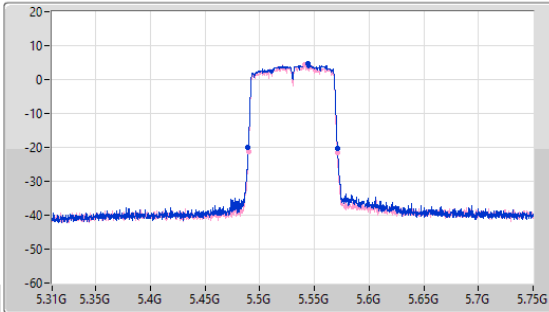

5.15-5.25GHz_802.11ac_VHT80_Nss1,(MCS0)_2TX

EBW

5210MHz

15/12/2022

5.25-5.35GHz_802.11ac_VHT80_Nss1,(MCS0)_2TX

EBW

5290MHz

15/12/2022

5.47-5.725GHz_802.11ac_VHT80_Nss1,(MCS0)_2TX

EBW

5530MHz

15/12/2022

CF: 5.53GHz
 Span: 440MHz
 RBW: 1MHz
 VBW: 3MHz
 Sweep Time: 100ms
 Detector Type: Peak

CF: 5.53GHz
 Span: 200MHz
 RBW: 1MHz
 VBW: 3MHz
 Sweep Time: 100ms
 Detector Type: Peak