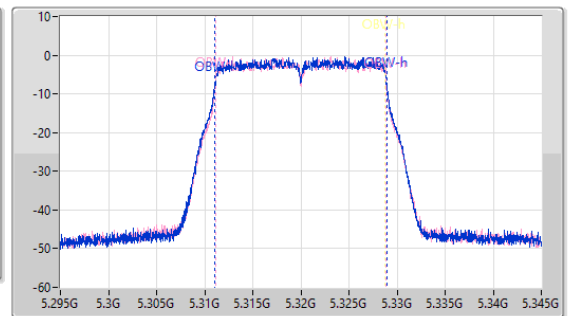

5.25-5.35GHz_802.11n_HT20_Nss1,(MCS0)_2TX

EBW

5300MHz

15/12/2022

5.25-5.35GHz_802.11n_HT20_Nss1,(MCS0)_2TX

EBW

5320MHz

15/12/2022

5.47-5.725GHz_802.11n_HT20_Nss1,(MCS0)_2TX

EBW

5500MHz

15/12/2022

CF
5.5GHz
Span
110MHz
RBW
200kHz
VBW
1MHz
Sweep Time
100ms
Detector Type
Peak

CF
5.5GHz
Span
50MHz
RBW
200kHz
VBW
1MHz
Sweep Time
100ms
Detector Type
Peak