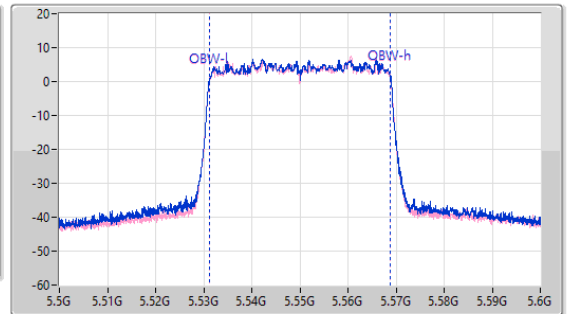

5.47-5.725GHz_802.11ax HEW40_Nss1,(MCS0)_2TX

EBW

5550MHz

15/12/2022

CF
5.55GHz
Span
220MHz
RBW
300kHz
VBW
1MHz
Sweep Time
100ms
Detector Type
Peak

CF
5.55GHz
Span
100MHz
RBW
500kHz
VBW
2MHz
Sweep Time
100ms
Detector Type
Peak