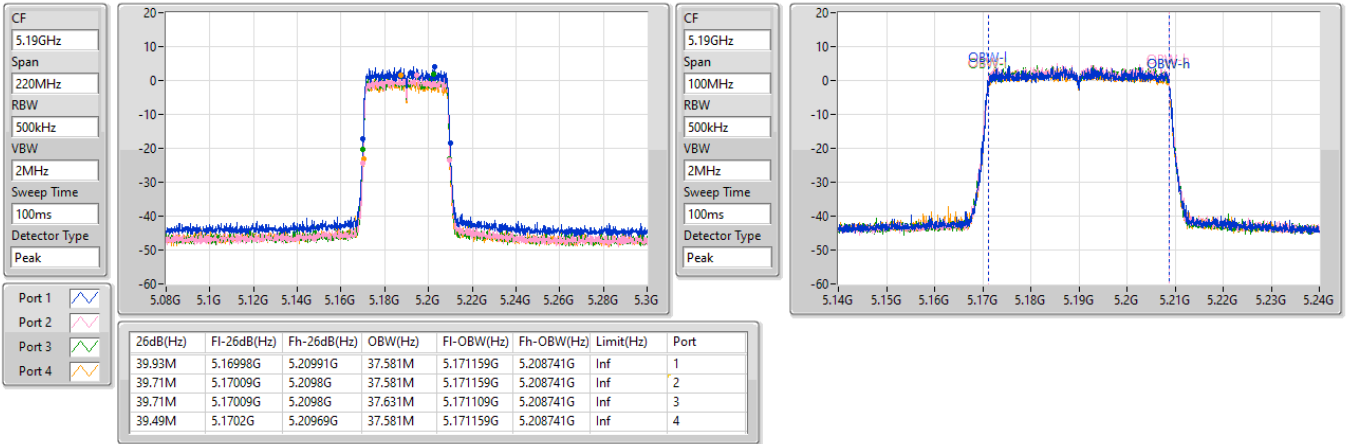

5.15-5.25GHz_802.11ax HEW40-BF_Nss1,(MCS0)_4TX

EBW

5190MHz

21/12/2022