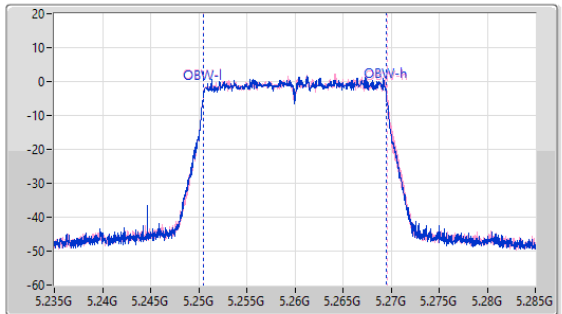

EBW

5240MHz

15/12/2022

CF
5.24GHz
Span
110MHz
RBW
200kHz
VBW
1MHz
Sweep Time
100ms
Detector Type
Peak

CF
5.24GHz
Span
50MHz
RBW
200kHz
VBW
1MHz
Sweep Time
100ms
Detector Type
Peak

26dB(Hz)	Fl-26dB(Hz)	Fh-26dB(Hz)	OBW(Hz)	Fl-OBW(Hz)	Fh-OBW(Hz)	Limit(Hz)	Port
21.505M	5.229275G	5.25078G	19.015M	5.230505G	5.24952G	Inf	1
21.34M	5.22944G	5.25078G	19.015M	5.230505G	5.24952G	Inf	2

5.25-5.35GHz_802.11ax_HEW20_Nss1,(MCS0)_2TX

EBW

5260MHz

15/12/2022

CF
5.26GHz
Span
110MHz
RBW
200kHz
VBW
1MHz
Sweep Time
100ms
Detector Type
Peak

CF
5.26GHz
Span
50MHz
RBW
200kHz
VBW
1MHz
Sweep Time
100ms
Detector Type
Peak