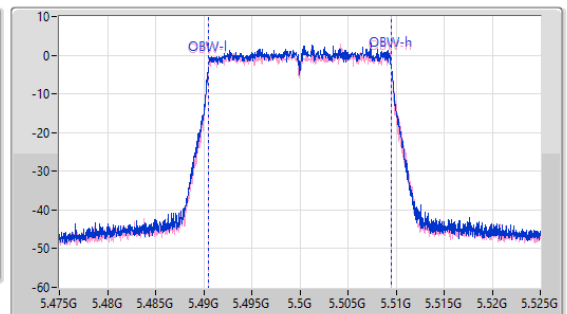

EBW

5500MHz

15/12/2022

CF
5.5GHz
Span
110MHz
RBW
200kHz
VBW
1MHz
Sweep Time
100ms
Detector Type
Peak

CF
5.5GHz
Span
50MHz
RBW
200kHz
VBW
1MHz
Sweep Time
100ms
Detector Type
Peak

26dB(Hz)	Fl-26dB(Hz)	Fh-26dB(Hz)	OBW(Hz)	Fl-OBW(Hz)	Fh-OBW(Hz)	Limit(Hz)	Port
21.395M	5.489275G	5.51067G	18.991M	5.490505G	5.509495G	Inf	1
21.45M	5.489385G	5.510835G	19.04M	5.490505G	5.509545G	Inf	2