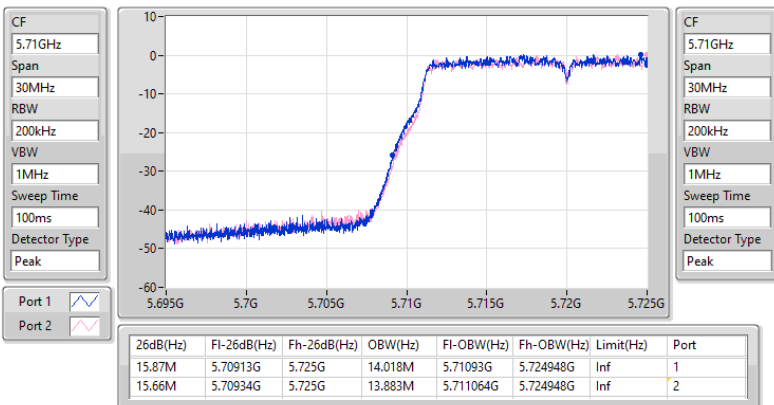

EBW

5580MHz

15/12/2022

CF
5.58GHz
Span
110MHz
RBW
200kHz
VBW
1MHz
Sweep Time
100ms
Detector Type
Peak

CF
5.58GHz
Span
50MHz
RBW
200kHz
VBW
1MHz
Sweep Time
100ms
Detector Type
Peak

26dB(Hz)	Fl-26dB(Hz)	Fh-26dB(Hz)	OBW(Hz)	Fl-OBW(Hz)	Fh-OBW(Hz)	Limit(Hz)	Port
21.505M	5.56922G	5.590725G	17.891M	5.571029G	5.588921G	Inf	1
21.45M	5.569275G	5.590725G	17.766M	5.571129G	5.588896G	Inf	2

5.47-5.725GHz_802.11n_HT20_Nss1,(MCS0)_2TX

EBW

5700MHz

15/12/2022

5.47-5.725GHz_802.11n_HT20_Nss1,(MCS0)_2TX

EBW

5720MHz Straddle 5.47-5.725GHz

15/12/2022