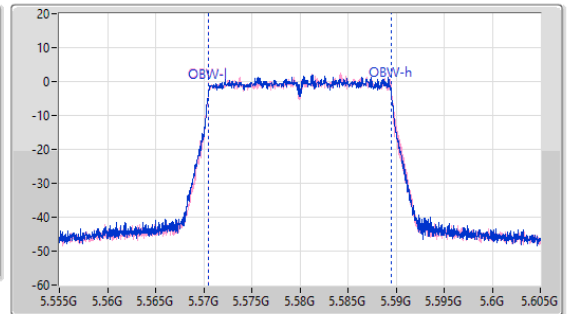

EBW

5500MHz

15/12/2022

CF
5.5GHz
Span
110MHz
RBW
200kHz
VBW
1MHz
Sweep Time
100ms
Detector Type
Peak

CF
5.5GHz
Span
50MHz
RBW
200kHz
VBW
1MHz
Sweep Time
100ms
Detector Type
Peak

26dB(Hz)	Fl-26dB(Hz)	Fh-26dB(Hz)	OBW(Hz)	Fl-OBW(Hz)	Fh-OBW(Hz)	Limit(Hz)	Port
21.395M	5.489275G	5.51067G	18.991M	5.490505G	5.509495G	Inf	1
21.45M	5.489385G	5.510835G	19.04M	5.490505G	5.509545G	Inf	2

5.47-5.725GHz_802.11ax HEW20_Nss1,(MCS0)_2TX

EBW

5580MHz

15/12/2022

CF
5.58GHz
Span
110MHz
RBW
200kHz
VBW
1MHz
Sweep Time
100ms
Detector Type
Peak

CF
5.58GHz
Span
50MHz
RBW
200kHz
VBW
1MHz
Sweep Time
100ms
Detector Type
Peak