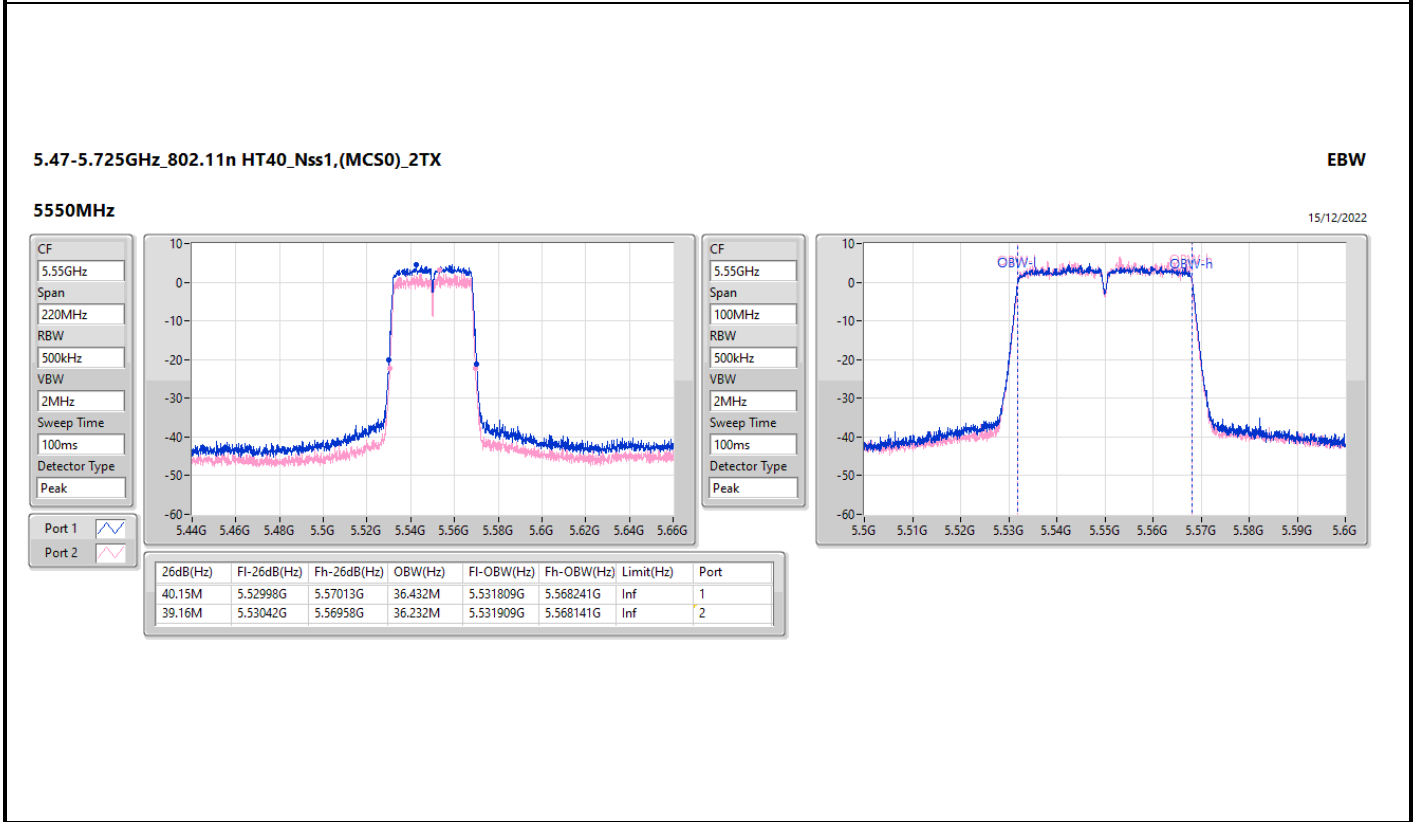

EBW

5230MHz

15/12/2022

CF
5.23GHz
Span
220MHz
RBW
500kHz
VBW
2MHz
Sweep Time
100ms
Detector Type
Peak

CF
5.23GHz
Span
100MHz
RBW
500kHz
VBW
2MHz
Sweep Time
100ms
Detector Type
Peak

26dB(Hz)	Fl-26dB(Hz)	Fh-26dB(Hz)	OBW(Hz)	Fl-OBW(Hz)	Fh-OBW(Hz)	Limit(Hz)	Port
40.26M	5.20987G	5.25013G	36.482M	5.211809G	5.248291G	Inf	1
39.16M	5.21042G	5.24958G	36.232M	5.211909G	5.248141G	Inf	2

5.25-5.35GHz_802.11n HT40_Nss1,(MCS0)_2TX

EBW

5270MHz

15/12/2022

5.25-5.35GHz_802.11n HT40_Nss1,(MCS0)_2TX

EBW

5310MHz

15/12/2022

5.47-5.725GHz_802.11n HT40_Nss1,(MCS0)_2TX

EBW

5670MHz

15/12/2022

5.47-5.725GHz_802.11n HT40_Nss1,(MCS0)_2TX

EBW

5710MHz Straddle 5.47-5.725GHz

15/12/2022