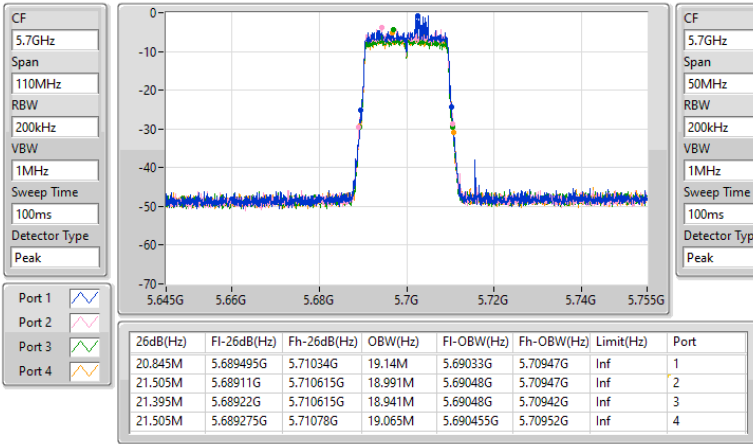

5.47-5.725GHz_802.11ax HEW20-BF_Nss1,(MCS0)_4TX

EBW

5700MHz

21/12/2022