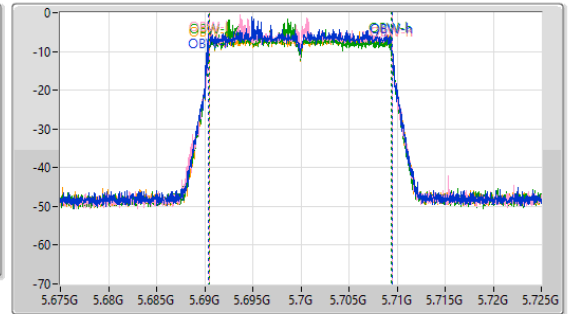

5.47-5.725GHz_802.11ax HEW20-BF_Nss1,(MCS0)_4TX

EBW

5700MHz

21/12/2022