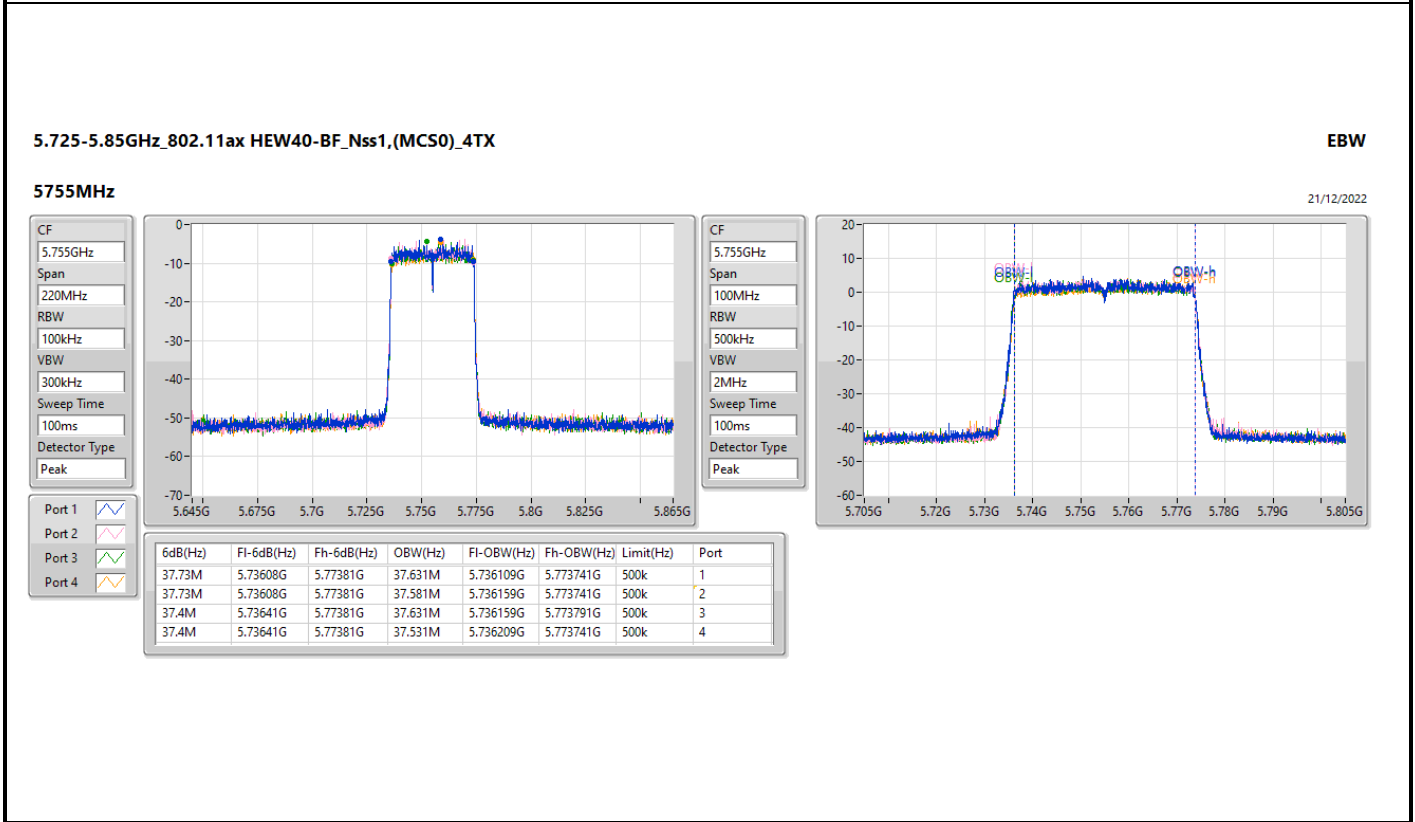

5.25-5.35GHz_802.11ax_HEW40-BF_Nss1,(MCS0)_4TX

EBW

5270MHz

21/12/2022

5.25-5.35GHz_802.11ax_HEW40-BF_Nss1,(MCS0)_4TX

EBW

5310MHz

21/12/2022