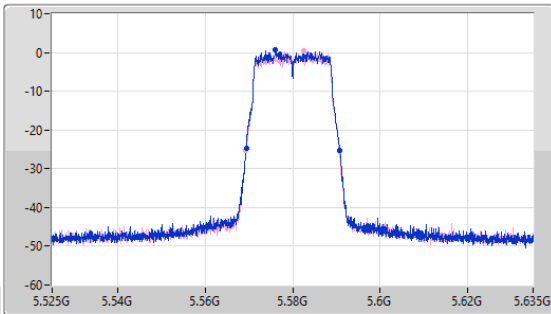

EBW

5300MHz

15/12/2022

CF: 5.3GHz
 Span: 110MHz
 RBW: 200kHz
 VBW: 1MHz
 Sweep Time: 100ms
 Detector Type: Peak

CF: 5.3GHz
 Span: 50MHz
 RBW: 200kHz
 VBW: 1MHz
 Sweep Time: 100ms
 Detector Type: Peak

26dB(Hz)	Fl-26dB(Hz)	Fh-26dB(Hz)	OBW(Hz)	Fl-OBW(Hz)	Fh-OBW(Hz)	Limit(Hz)	Port
21.395M	5.289275G	5.31067G	17.841M	5.291104G	5.308946G	Inf	1
21.285M	5.289385G	5.31067G	17.816M	5.291104G	5.308921G	Inf	2

5.25-5.35GHz_802.11ac_VHT20_Nss1,(MCS0)_2TX

EBW

5320MHz

15/12/2022

5.47-5.725GHz_802.11ac_VHT20_Nss1,(MCS0)_2TX

EBW

5500MHz

15/12/2022

5.47-5.725GHz_802.11ac VHT20_Nss1,(MCS0)_2TX

EBW

5580MHz

15/12/2022

CF: 5.58GHz
 Span: 110MHz
 RBW: 200kHz
 VBW: 1MHz
 Sweep Time: 100ms
 Detector Type: Peak

CF: 5.58GHz
 Span: 50MHz
 RBW: 200kHz
 VBW: 1MHz
 Sweep Time: 100ms
 Detector Type: Peak