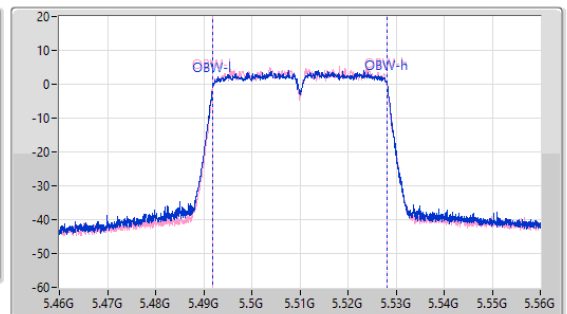

EBW

5510MHz

15/12/2022

CF: 5.51GHz
 Span: 220MHz
 RBW: 500kHz
 VBW: 2MHz
 Sweep Time: 100ms
 Detector Type: Peak

CF: 5.51GHz
 Span: 100MHz
 RBW: 500kHz
 VBW: 2MHz
 Sweep Time: 100ms
 Detector Type: Peak

26dB(Hz)	Fl-26dB(Hz)	Fh-26dB(Hz)	OBW(Hz)	Fl-OBW(Hz)	Fh-OBW(Hz)	Limit(Hz)	Port
40.04M	5.48998G	5.53002G	36.382M	5.491859G	5.528241G	Inf	1
39.38M	5.49042G	5.5298G	36.282M	5.491909G	5.528191G	Inf	2