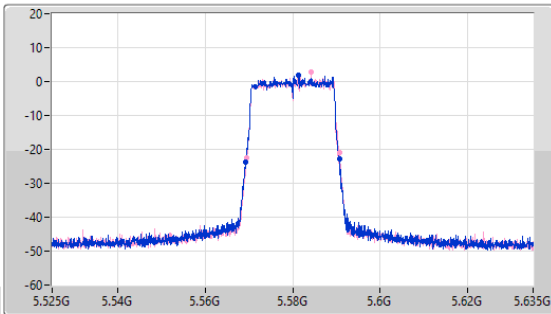

5.47-5.725GHz_802.11ax HEW20_Nss1,(MCS0)_2TX

EBW

5580MHz

15/12/2022

CF
5.58GHz
Span
110MHz
RBW
200kHz
VBW
1MHz
Sweep Time
100ms
Detector Type
Peak

CF
5.58GHz
Span
50MHz
RBW
200kHz
VBW
1MHz
Sweep Time
100ms
Detector Type
Peak