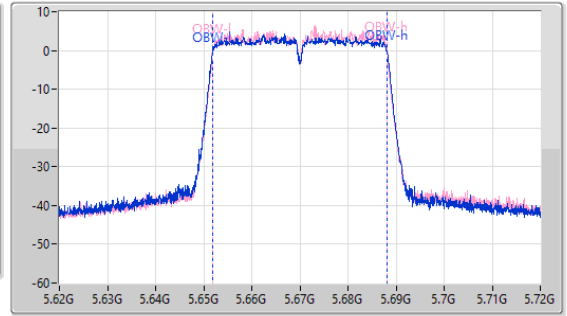

EBW

5230MHz

15/12/2022

CF
5.23GHz
Span
220MHz
RBW
500kHz
VBW
2MHz
Sweep Time
100ms
Detector Type
Peak

CF
5.23GHz
Span
100MHz
RBW
500kHz
VBW
2MHz
Sweep Time
100ms
Detector Type
Peak

26dB(Hz)	Fl-26dB(Hz)	Fh-26dB(Hz)	OBW(Hz)	Fl-OBW(Hz)	Fh-OBW(Hz)	Limit(Hz)	Port
40.26M	5.20987G	5.25013G	36.482M	5.211809G	5.248291G	Inf	1
39.16M	5.21042G	5.24958G	36.232M	5.211909G	5.248141G	Inf	2

5.25-5.35GHz_802.11n HT40_Nss1,(MCS0)_2TX

EBW

5270MHz

15/12/2022

5.25-5.35GHz_802.11n HT40_Nss1,(MCS0)_2TX

EBW

5310MHz

15/12/2022

5.47-5.725GHz_802.11n HT40_Nss1,(MCS0)_2TX

EBW

5670MHz

15/12/2022

5.47-5.725GHz_802.11n HT40_Nss1,(MCS0)_2TX

EBW

5710MHz Straddle 5.47-5.725GHz

15/12/2022