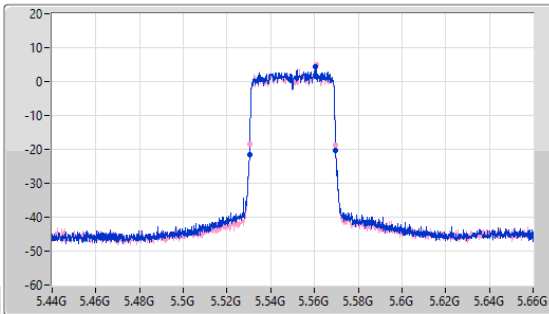

5.47-5.725GHz_802.11ax HEW40_Nss1,(MCS0)_2TX

EBW

5550MHz

15/12/2022

CF
5.55GHz
Span
220MHz
RBW
300kHz
VBW
1MHz
Sweep Time
100ms
Detector Type
Peak

CF
5.55GHz
Span
100MHz
RBW
500kHz
VBW
2MHz
Sweep Time
100ms
Detector Type
Peak