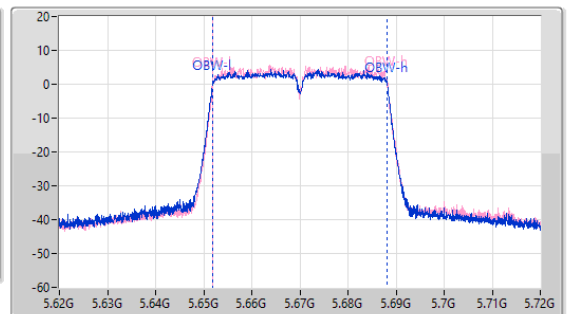

EBW

5670MHz

15/12/2022

CF
5.67GHz
Span
220MHz
RBW
500kHz
VBW
2MHz
Sweep Time
100ms
Detector Type
Peak

CF
5.67GHz
Span
100MHz
RBW
500kHz
VBW
2MHz
Sweep Time
100ms
Detector Type
Peak

26dB(Hz)	Fl-26dB(Hz)	Fh-26dB(Hz)	OBW(Hz)	Fl-OBW(Hz)	Fh-OBW(Hz)	Limit(Hz)	Port
40.26M	5.64987G	5.69013G	36.432M	5.651809G	5.688241G	Inf	1
39.49M	5.65042G	5.68991G	36.282M	5.651909G	5.688191G	Inf	2

5.47-5.725GHz_802.11ac VHT40_Nss1,(MCS0)_2TX

EBW

5710MHz Straddle 5.47-5.725GHz

15/12/2022

5.725-5.85GHz_802.11ac VHT40_Nss1,(MCS0)_2TX

EBW

5710MHz Straddle 5.725-5.85GHz

15/12/2022