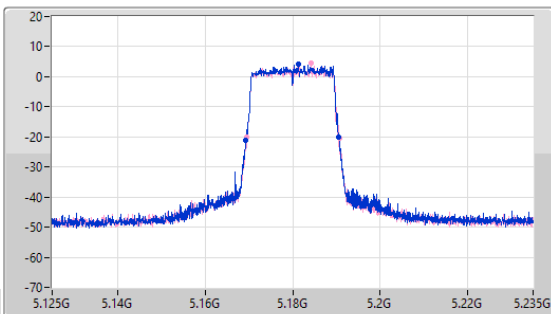

5.15-5.25GHz_802.11ax HEW20_Nss1,(MCS0)_2TX

EBW

5180MHz

15/12/2022

CF
5.18GHz
Span
110MHz
RBW
200kHz
VBW
1MHz
Sweep Time
100ms
Detector Type
Peak

CF
5.18GHz
Span
50MHz
RBW
200kHz
VBW
1MHz
Sweep Time
100ms
Detector Type
Peak