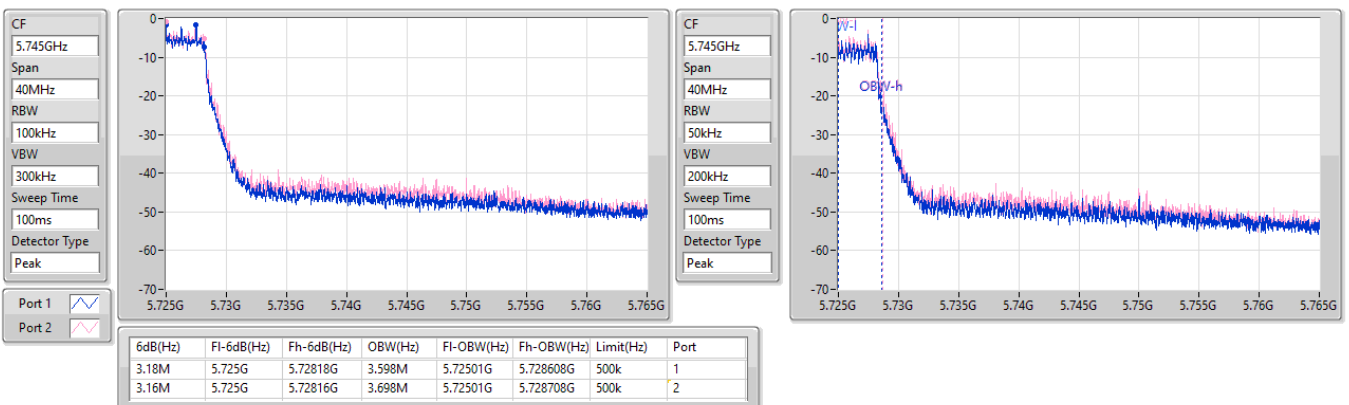

EBW

5670MHz

15/12/2022

CF
5.67GHz
Span
220MHz
RBW
500kHz
VBW
2MHz
Sweep Time
100ms
Detector Type
Peak

CF
5.67GHz
Span
100MHz
RBW
500kHz
VBW
2MHz
Sweep Time
100ms
Detector Type
Peak

26dB(Hz)	Fl-26dB(Hz)	Fh-26dB(Hz)	OBW(Hz)	Fl-OBW(Hz)	Fh-OBW(Hz)	Limit(Hz)	Port
40.26M	5.64987G	5.69013G	36.432M	5.651809G	5.688241G	Inf	1
39.49M	5.65042G	5.68991G	36.282M	5.651909G	5.688191G	Inf	2

5.47-5.725GHz_802.11ac VHT40_Nss1,(MCS0)_2TX

EBW

5710MHz Straddle 5.47-5.725GHz

15/12/2022

5.725-5.85GHz_802.11ac VHT40_Nss1,(MCS0)_2TX

EBW

5710MHz Straddle 5.725-5.85GHz

15/12/2022