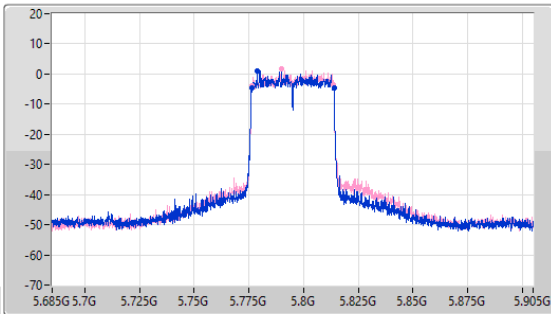

5.725-5.85GHz_802.11ax HEW40-BF_Nss1,(MCS0)_2TX

EBW

5795MHz

18/12/2022

CF
5.795GHz
Span
220MHz
RBW
100kHz
VBW
300kHz
Sweep Time
100ms
Detector Type
Peak

CF
5.795GHz
Span
100MHz
RBW
500kHz
VBW
2MHz
Sweep Time
100ms
Detector Type
Peak