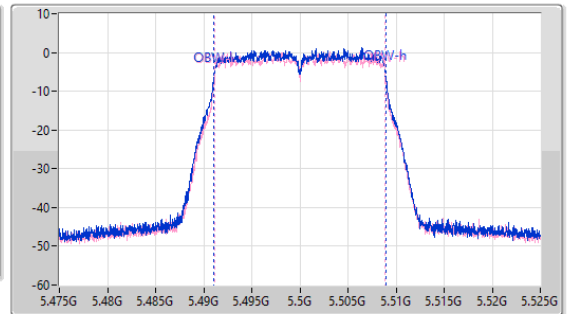

5.25-5.35GHz_802.11n_HT20_Nss1,(MCS0)_2TX

EBW

5300MHz

15/12/2022

5.25-5.35GHz_802.11n_HT20_Nss1,(MCS0)_2TX

EBW

5320MHz

15/12/2022

5.47-5.725GHz_802.11n_HT20_Nss1,(MCS0)_2TX

EBW

5500MHz

15/12/2022

CF
5.5GHz
Span
110MHz
RBW
200kHz
VBW
1MHz
Sweep Time
100ms
Detector Type
Peak

CF
5.5GHz
Span
50MHz
RBW
200kHz
VBW
1MHz
Sweep Time
100ms
Detector Type
Peak

EBW

5580MHz

15/12/2022

CF
5.58GHz
Span
110MHz
RBW
200kHz
VBW
1MHz
Sweep Time
100ms
Detector Type
Peak

CF
5.58GHz
Span
50MHz
RBW
200kHz
VBW
1MHz
Sweep Time
100ms
Detector Type
Peak

26dB(Hz)	Fl-26dB(Hz)	Fh-26dB(Hz)	OBW(Hz)	Fl-OBW(Hz)	Fh-OBW(Hz)	Limit(Hz)	Port
21.505M	5.56922G	5.590725G	17.891M	5.571029G	5.588921G	Inf	1
21.45M	5.569275G	5.590725G	17.766M	5.571129G	5.588896G	Inf	2