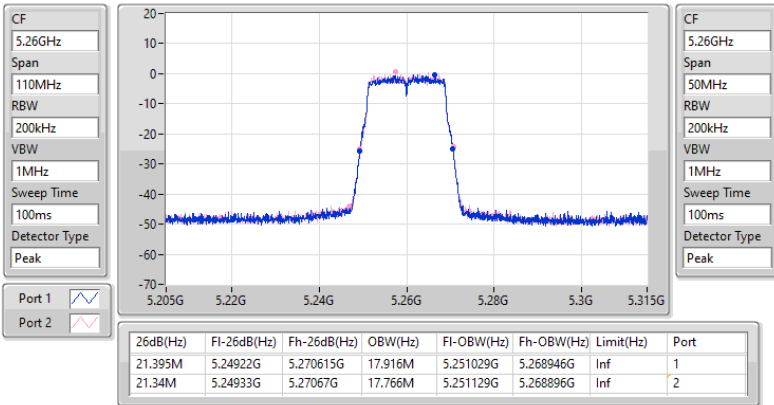

5.15-5.25GHz_802.11n HT20_Nss1,(MCS0)_2TX

EBW

5240MHz

15/12/2022

5.25-5.35GHz_802.11n HT20_Nss1,(MCS0)_2TX

EBW

5260MHz

15/12/2022