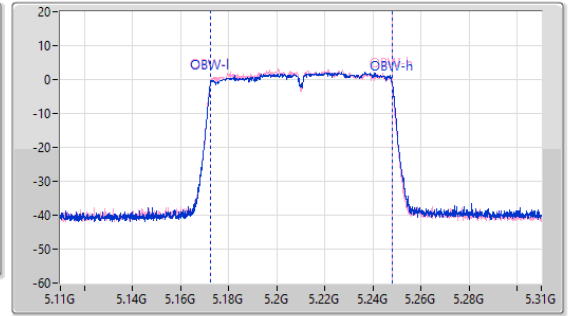

5.15-5.25GHz_802.11ac_VHT80_Nss1,(MCS0)_2TX

EBW

5210MHz

15/12/2022