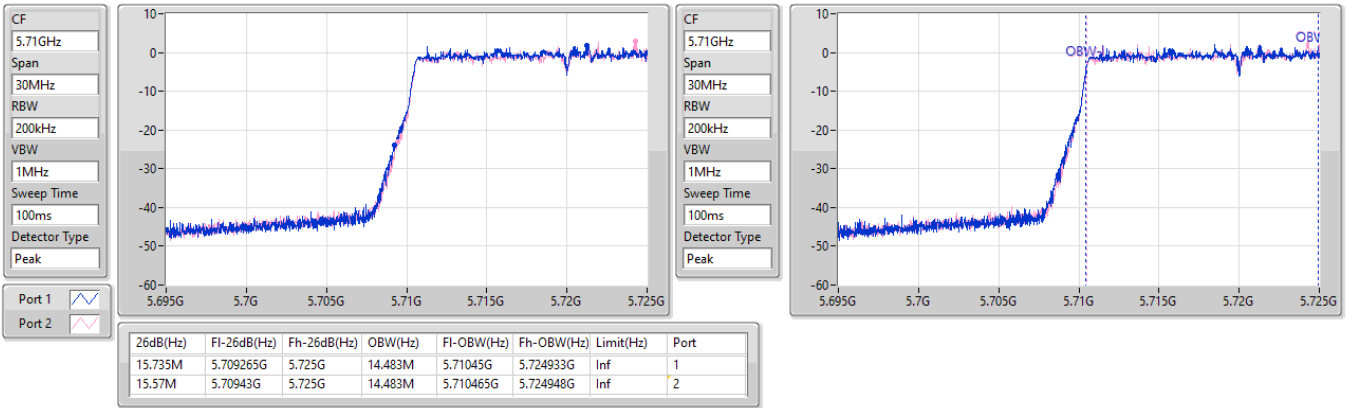

EBW

5700MHz

15/12/2022

CF
5.7GHz
Span
110MHz
RBW
200kHz
VBW
1MHz
Sweep Time
100ms
Detector Type
Peak

CF
5.7GHz
Span
50MHz
RBW
200kHz
VBW
1MHz
Sweep Time
100ms
Detector Type
Peak

26dB(Hz)	Fl-26dB(Hz)	Fh-26dB(Hz)	OBW(Hz)	Fl-OBW(Hz)	Fh-OBW(Hz)	Limit(Hz)	Port
21.45M	5.689275G	5.710725G	19.015M	5.690505G	5.70952G	Inf	1
21.175M	5.68944G	5.710615G	19.015M	5.690505G	5.70952G	Inf	2

5.47-5.725GHz_802.11ax HEW20_Nss1,(MCS0)_2TX

EBW

5720MHz Straddle 5.47-5.725GHz

15/12/2022

5.725-5.85GHz_802.11ax HEW20_Nss1,(MCS0)_2TX

EBW

5720MHz Straddle 5.725-5.85GHz

15/12/2022