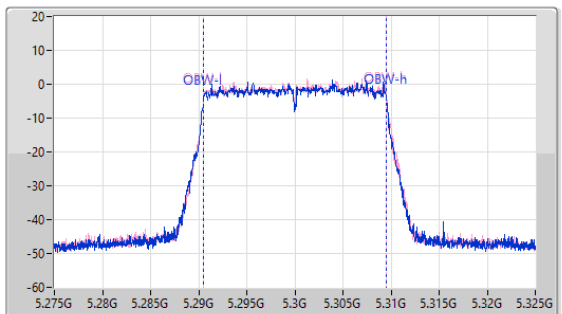

EBW

5300MHz

15/12/2022

CF
5.3GHz
Span
110MHz
RBW
200kHz
VBW
1MHz
Sweep Time
100ms
Detector Type
Peak

CF
5.3GHz
Span
50MHz
RBW
200kHz
VBW
1MHz
Sweep Time
100ms
Detector Type
Peak

26dB(Hz)	Fl-26dB(Hz)	Fh-26dB(Hz)	OBW(Hz)	Fl-OBW(Hz)	Fh-OBW(Hz)	Limit(Hz)	Port
21.34M	5.28933G	5.31067G	19.015M	5.290505G	5.30952G	Inf	1
21.285M	5.28944G	5.310725G	19.015M	5.290505G	5.30952G	Inf	2