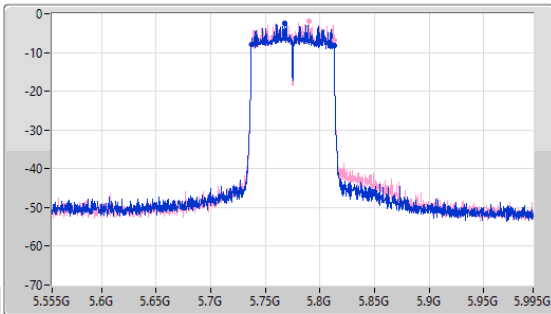

EBW

5610MHz

15/12/2022

CF: 5.61GHz
 Span: 440MHz
 RBW: 1MHz
 VBW: 3MHz
 Sweep Time: 100ms
 Detector Type: Peak

CF: 5.61GHz
 Span: 200MHz
 RBW: 1MHz
 VBW: 3MHz
 Sweep Time: 100ms
 Detector Type: Peak

26dB(Hz)	Fl-26dB(Hz)	Fh-26dB(Hz)	OBW(Hz)	Fl-OBW(Hz)	Fh-OBW(Hz)	Limit(Hz)	Port
82.28M	5.56886G	5.65114G	75.662M	5.572219G	5.647881G	Inf	1
81.18M	5.56952G	5.6507G	75.662M	5.572319G	5.647981G	Inf	2

5.47-5.725GHz_802.11ac VHT80_Nss1,(MCS0)_2TX

EBW

5690MHz Straddle 5.47-5.725GHz

15/12/2022

5.725-5.85GHz_802.11ac VHT80_Nss1,(MCS0)_2TX

EBW

5690MHz Straddle 5.725-5.85GHz

15/12/2022

5.725-5.85GHz_802.11ac VHT80_Nss1,(MCS0)_2TX

EBW

5775MHz

15/12/2022

CF
5.775GHz
Span
440MHz
RBW
100kHz
VBW
300kHz
Sweep Time
100ms
Detector Type
Peak

CF
5.775GHz
Span
200MHz
RBW
1MHz
VBW
3MHz
Sweep Time
100ms
Detector Type
Peak