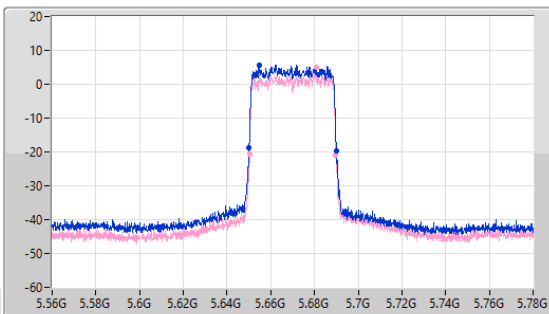

CF
5.67GHz
Span
100MHz
RBW
500kHz
VBW
2MHz
Sweep Time
100ms
Detector Type
Peak