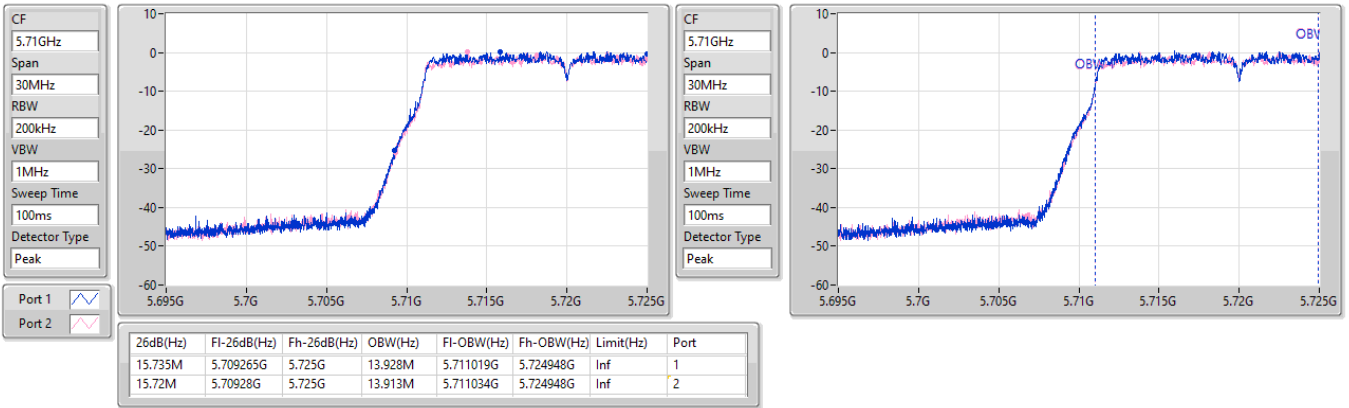

EBW

5700MHz

15/12/2022

CF: 5.7GHz
 Span: 110MHz
 RBW: 200kHz
 VBW: 1MHz
 Sweep Time: 100ms
 Detector Type: Peak

CF: 5.7GHz
 Span: 50MHz
 RBW: 200kHz
 VBW: 1MHz
 Sweep Time: 100ms
 Detector Type: Peak

26dB(Hz)	Fl-26dB(Hz)	Fh-26dB(Hz)	OBW(Hz)	Fl-OBW(Hz)	Fh-OBW(Hz)	Limit(Hz)	Port
21.505M	5.689275G	5.71078G	17.866M	5.691079G	5.708946G	Inf	1
21.395M	5.68933G	5.710725G	17.816M	5.691104G	5.708921G	Inf	2

5.47-5.725GHz_802.11ac VHT20_Nss1,(MCS0)_2TX

EBW

5720MHz Straddle 5.47-5.725GHz

15/12/2022

5.725-5.85GHz_802.11ac VHT20_Nss1,(MCS0)_2TX

EBW

5720MHz Straddle 5.725-5.85GHz

15/12/2022