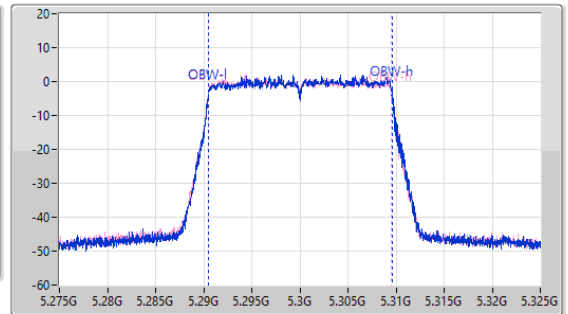

EBW

5300MHz

18/12/2022

CF: 5.3GHz
 Span: 110MHz
 RBW: 200kHz
 VBW: 1MHz
 Sweep Time: 100ms
 Detector Type: Peak

CF: 5.3GHz
 Span: 50MHz
 RBW: 200kHz
 VBW: 1MHz
 Sweep Time: 100ms
 Detector Type: Peak

26dB(Hz)	Fl-26dB(Hz)	Fh-26dB(Hz)	OBW(Hz)	Fl-OBW(Hz)	Fh-OBW(Hz)	Limit(Hz)	Port
21.45M	5.28944G	5.31089G	19.09M	5.290505G	5.309595G	Inf	1
21.67M	5.289275G	5.310945G	19.09M	5.290455G	5.309545G	Inf	2