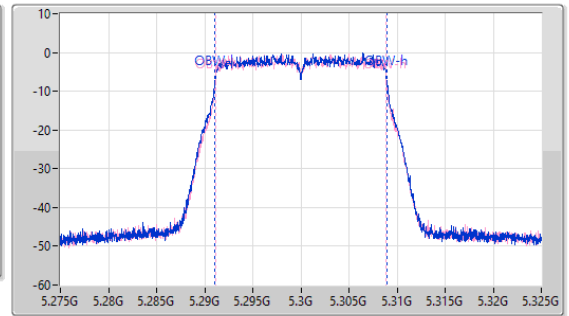

5.25-5.35GHz_802.11n_HT20_Nss1,(MCS0)_2TX

EBW

5300MHz

15/12/2022