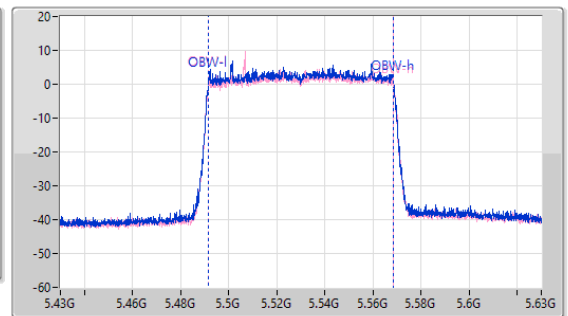

5.25-5.35GHz_802.11ax_HEW80-BF_Nss1,(MCS0)_2TX

EBW

5290MHz

18/12/2022

5.47-5.725GHz_802.11ax_HEW80-BF_Nss1,(MCS0)_2TX

EBW

5530MHz

18/12/2022