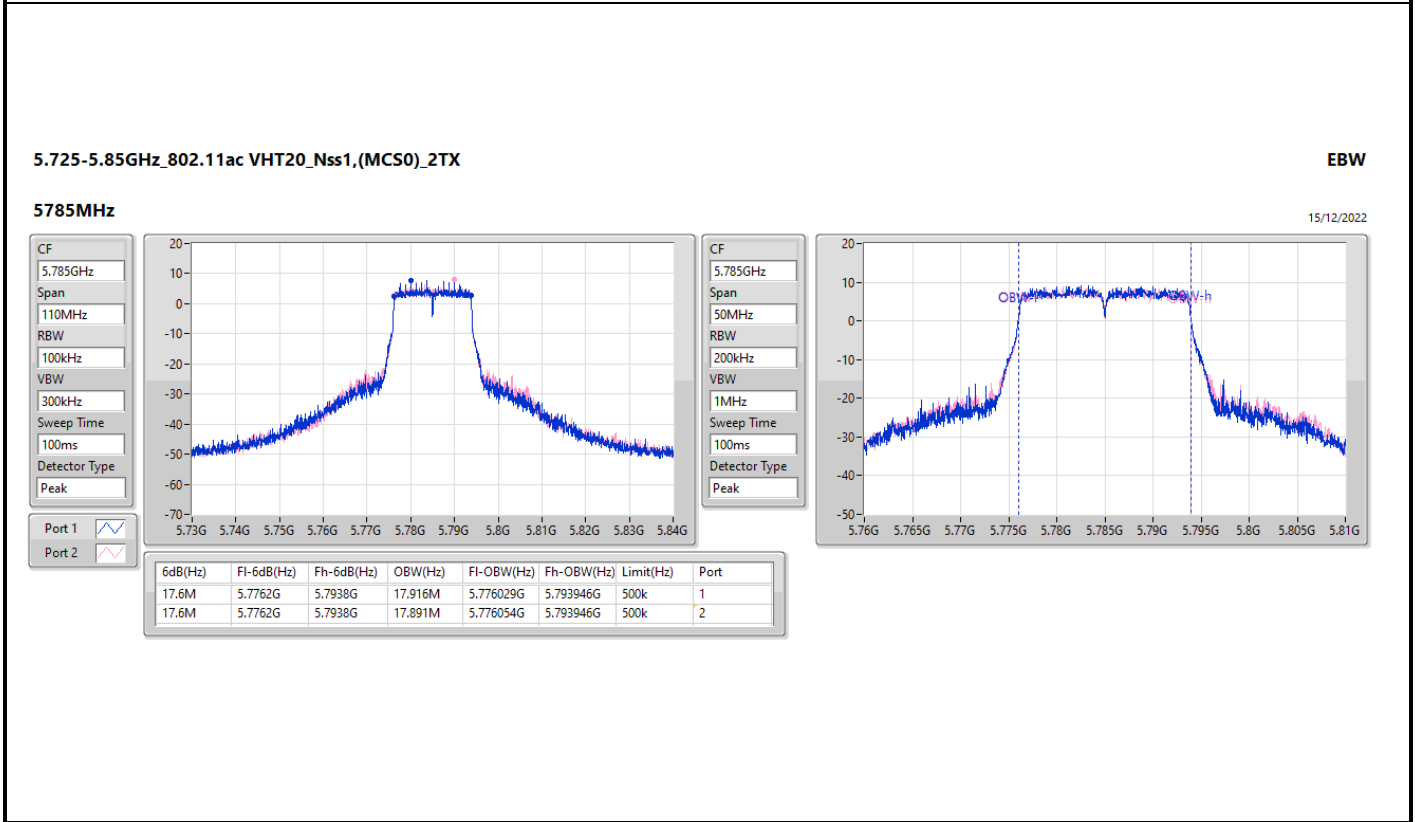

EBW

5700MHz

15/12/2022

CF: 5.7GHz
 Span: 110MHz
 RBW: 200kHz
 VBW: 1MHz
 Sweep Time: 100ms
 Detector Type: Peak

CF: 5.7GHz
 Span: 50MHz
 RBW: 200kHz
 VBW: 1MHz
 Sweep Time: 100ms
 Detector Type: Peak

26dB(Hz)	Fl-26dB(Hz)	Fh-26dB(Hz)	OBW(Hz)	Fl-OBW(Hz)	Fh-OBW(Hz)	Limit(Hz)	Port
21.505M	5.689275G	5.71078G	17.866M	5.691079G	5.708946G	Inf	1
21.395M	5.68933G	5.710725G	17.816M	5.691104G	5.708921G	Inf	2

5.47-5.725GHz_802.11ac VHT20_Nss1,(MCS0)_2TX

EBW

5720MHz Straddle 5.47-5.725GHz

15/12/2022

5.725-5.85GHz_802.11ac VHT20_Nss1,(MCS0)_2TX

EBW

5720MHz Straddle 5.725-5.85GHz

15/12/2022