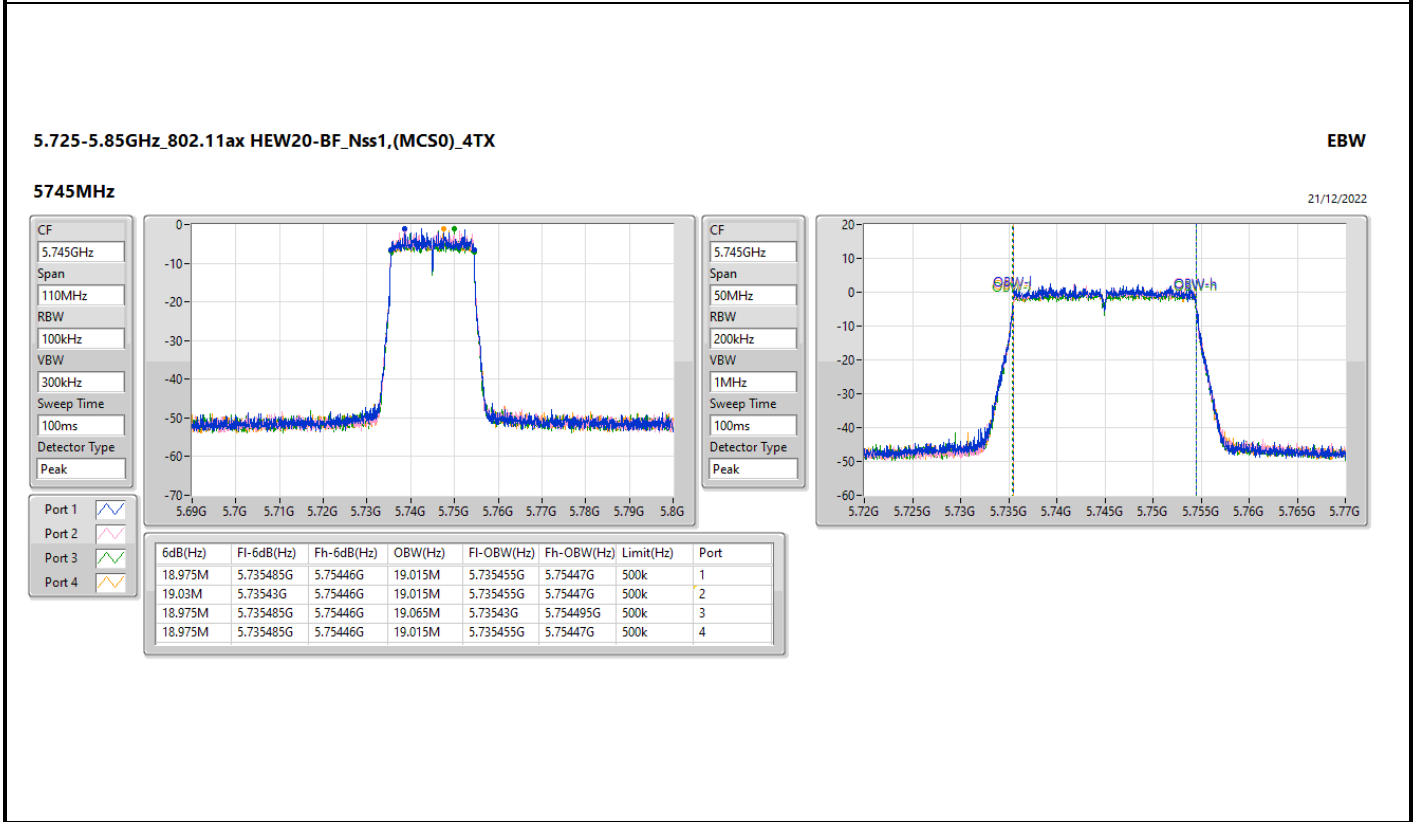

5.47-5.725GHz_802.11ax HEW20-BF_Nss1,(MCS0)_4TX

EBW

5700MHz

21/12/2022

5.47-5.725GHz_802.11ax HEW20-BF_Nss1,(MCS0)_4TX

EBW

5720MHz Straddle 5.47-5.725GHz

21/12/2022