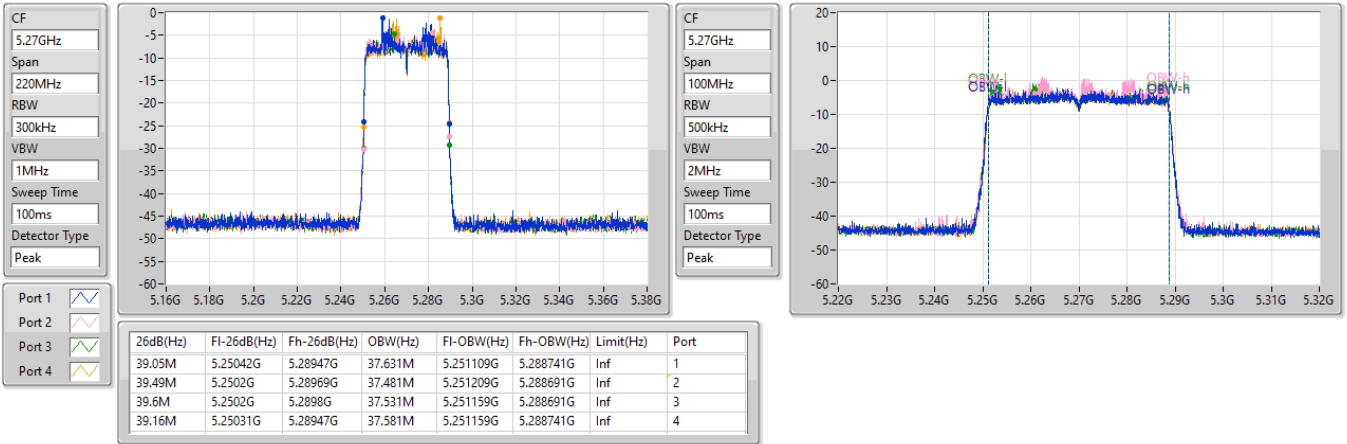

5.25-5.35GHz_802.11ax_HEW40-BF_Nss1,(MCS0)_4TX

EBW

5270MHz

21/12/2022