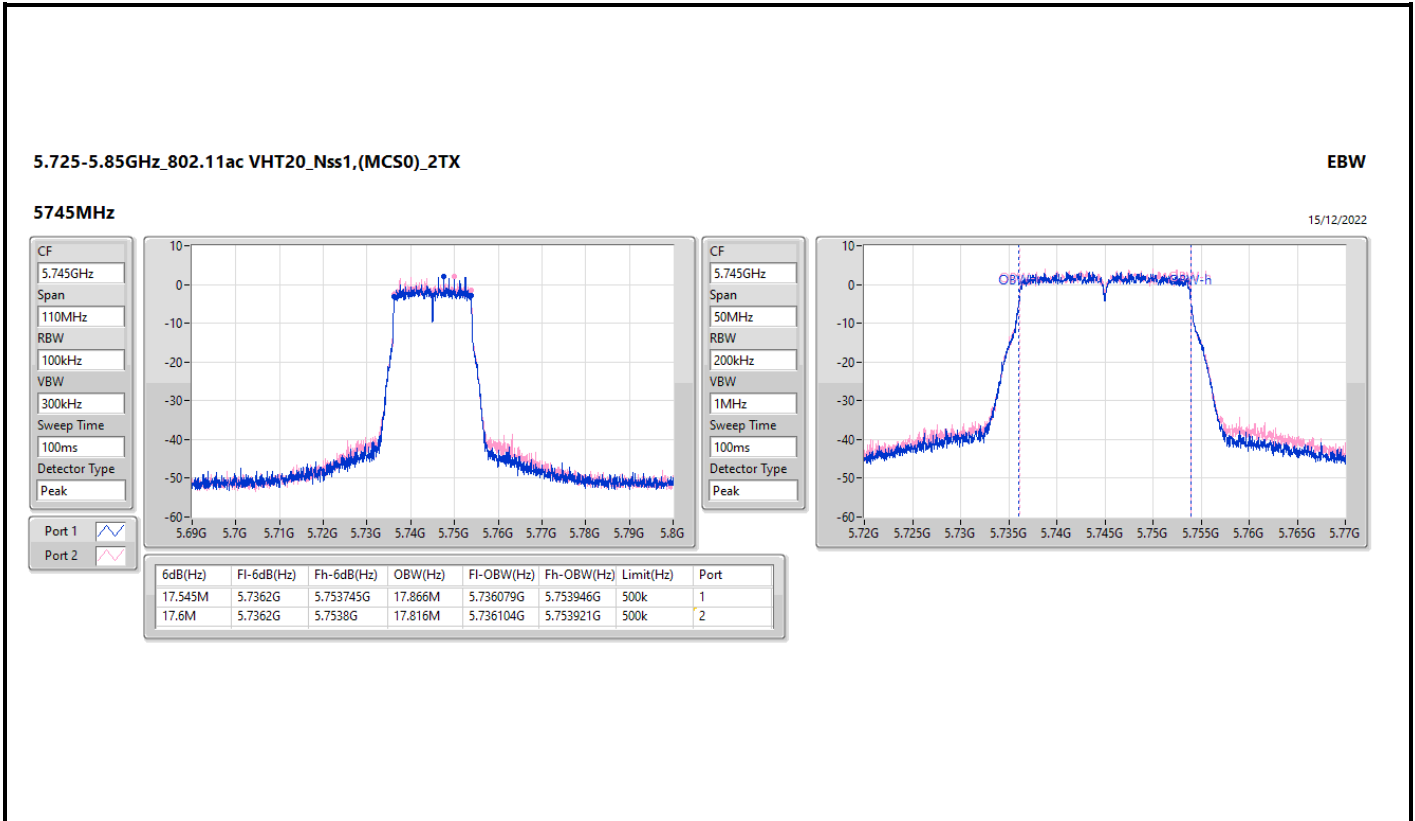

EBW

5700MHz

15/12/2022

CF: 5.7GHz
 Span: 110MHz
 RBW: 200kHz
 VBW: 1MHz
 Sweep Time: 100ms
 Detector Type: Peak

CF: 5.7GHz
 Span: 50MHz
 RBW: 200kHz
 VBW: 1MHz
 Sweep Time: 100ms
 Detector Type: Peak

26dB(Hz)	Fl-26dB(Hz)	Fh-26dB(Hz)	OBW(Hz)	Fl-OBW(Hz)	Fh-OBW(Hz)	Limit(Hz)	Port
21.505M	5.689275G	5.71078G	17.866M	5.691079G	5.708946G	Inf	1
21.395M	5.68933G	5.710725G	17.816M	5.691104G	5.708921G	Inf	2

5.47-5.725GHz_802.11ac VHT20_Nss1,(MCS0)_2TX

EBW

5720MHz Straddle 5.47-5.725GHz

15/12/2022

5.725-5.85GHz_802.11ac VHT20_Nss1,(MCS0)_2TX

EBW

5720MHz Straddle 5.725-5.85GHz

15/12/2022