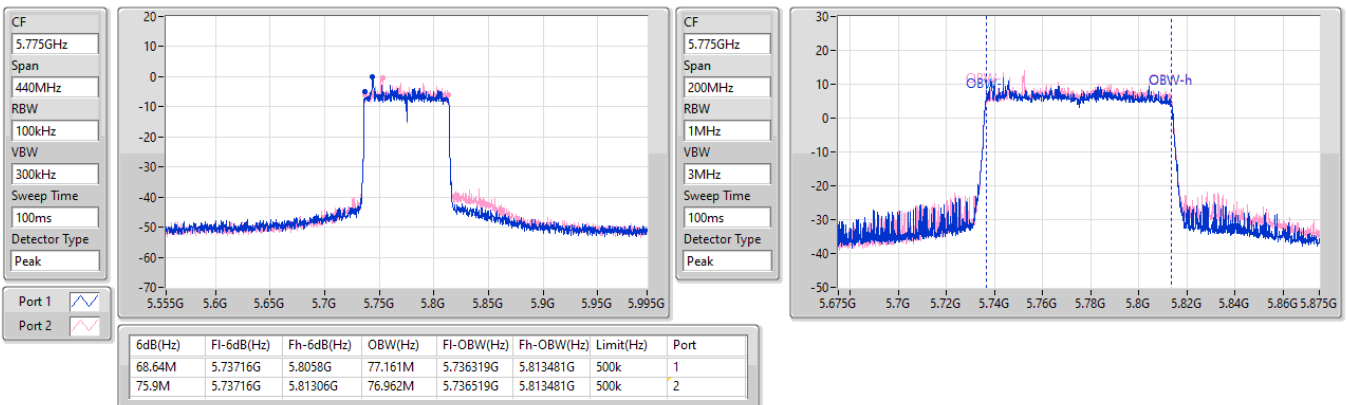

EBW

5690MHz Straddle 5.725-5.85GHz

18/12/2022

5.725-5.85GHz_802.11ax HEW80-BF_Nss1,(MCS0)_2TX

EBW

5775MHz

18/12/2022

Summary