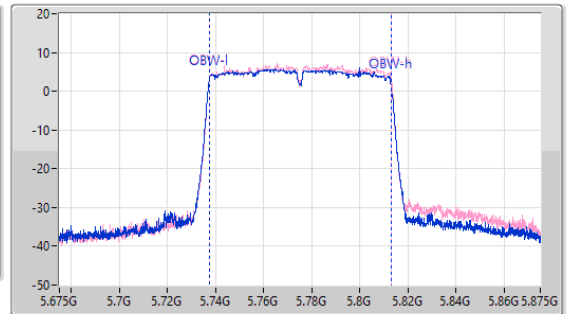

5.47-5.725GHz_802.11ac VHT80_Nss1,(MCS0)_2TX

EBW

5690MHz Straddle 5.47-5.725GHz

15/12/2022

5.725-5.85GHz_802.11ac VHT80_Nss1,(MCS0)_2TX

EBW

5690MHz Straddle 5.725-5.85GHz

15/12/2022

5.725-5.85GHz_802.11ac VHT80_Nss1,(MCS0)_2TX

EBW

5775MHz

15/12/2022

CF
5.775GHz
Span
440MHz
RBW
100kHz
VBW
300kHz
Sweep Time
100ms
Detector Type
Peak

CF
5.775GHz
Span
200MHz
RBW
1MHz
VBW
3MHz
Sweep Time
100ms
Detector Type
Peak