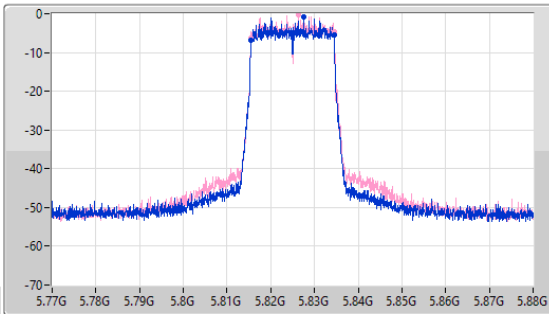

5.47-5.725GHz_802.11ax HEW20_Nss1,(MCS0)_2TX

EBW

5720MHz Straddle 5.47-5.725GHz

15/12/2022

5.725-5.85GHz_802.11ax HEW20_Nss1,(MCS0)_2TX

EBW

5720MHz Straddle 5.725-5.85GHz

15/12/2022

5.725-5.85GHz_802.11ax HEW20_Nss1,(MCS0)_2TX

EBW

5825MHz

15/12/2022

CF
5.825GHz
Span
110MHz
RBW
100kHz
VBW
300kHz
Sweep Time
100ms
Detector Type
Peak

CF
5.825GHz
Span
50MHz
RBW
200kHz
VBW
1MHz
Sweep Time
100ms
Detector Type
Peak