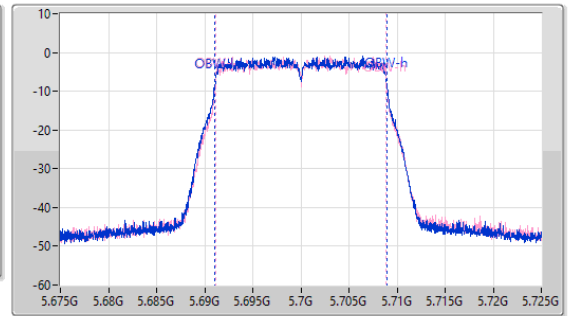

EBW

5580MHz

15/12/2022

CF
5.58GHz
Span
110MHz
RBW
200kHz
VBW
1MHz
Sweep Time
100ms
Detector Type
Peak

CF
5.58GHz
Span
50MHz
RBW
200kHz
VBW
1MHz
Sweep Time
100ms
Detector Type
Peak

26dB(Hz)	Fl-26dB(Hz)	Fh-26dB(Hz)	OBW(Hz)	Fl-OBW(Hz)	Fh-OBW(Hz)	Limit(Hz)	Port
21.505M	5.56922G	5.590725G	17.891M	5.571029G	5.588921G	Inf	1
21.45M	5.569275G	5.590725G	17.766M	5.571129G	5.588896G	Inf	2

5.47-5.725GHz_802.11n_HT20_Nss1,(MCS0)_2TX

EBW

5700MHz

15/12/2022

5.47-5.725GHz_802.11n_HT20_Nss1,(MCS0)_2TX

EBW

5720MHz Straddle 5.47-5.725GHz

15/12/2022