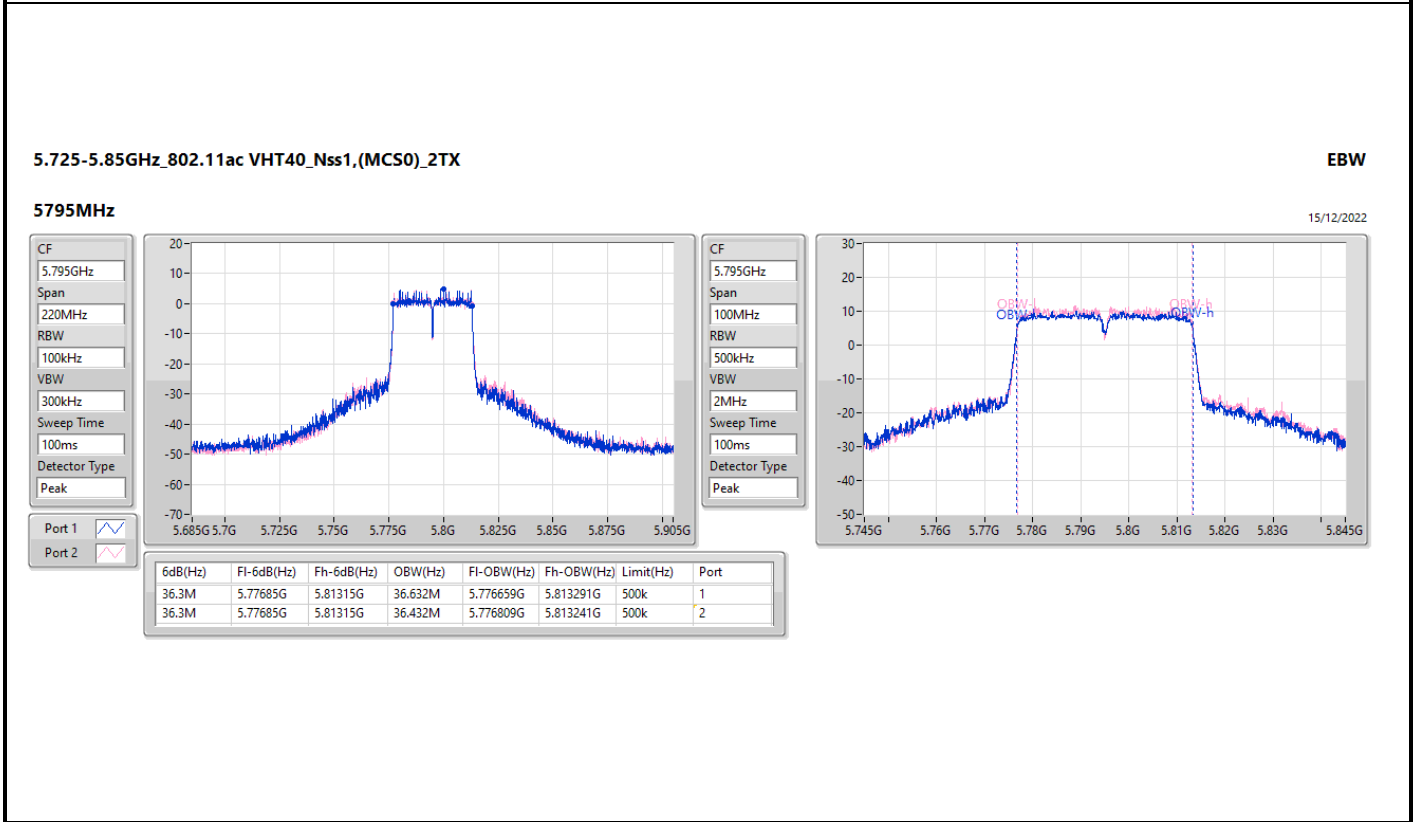

EBW

5670MHz

15/12/2022

CF
5.67GHz
Span
220MHz
RBW
500kHz
VBW
2MHz
Sweep Time
100ms
Detector Type
Peak

CF
5.67GHz
Span
100MHz
RBW
500kHz
VBW
2MHz
Sweep Time
100ms
Detector Type
Peak

26dB(Hz)	Fl-26dB(Hz)	Fh-26dB(Hz)	OBW(Hz)	Fl-OBW(Hz)	Fh-OBW(Hz)	Limit(Hz)	Port
40.26M	5.64987G	5.69013G	36.432M	5.651809G	5.688241G	Inf	1
39.49M	5.65042G	5.68991G	36.282M	5.651909G	5.688191G	Inf	2

5.47-5.725GHz_802.11ac VHT40_Nss1,(MCS0)_2TX

EBW

5710MHz Straddle 5.47-5.725GHz

15/12/2022

5.725-5.85GHz_802.11ac VHT40_Nss1,(MCS0)_2TX

EBW

5710MHz Straddle 5.725-5.85GHz

15/12/2022