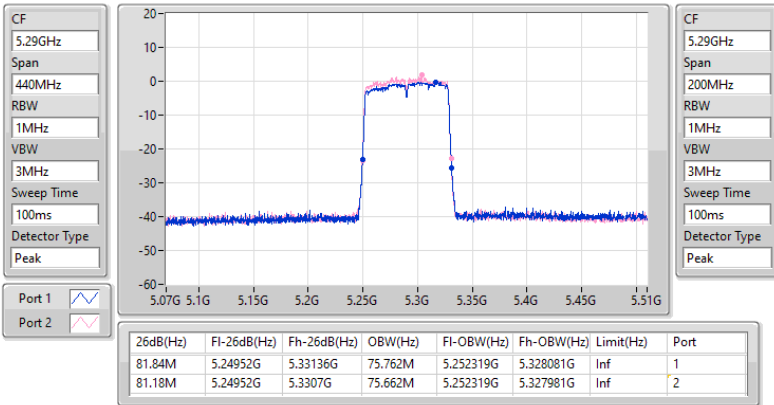

5.15-5.25GHz_802.11ac_VHT80_Nss1,(MCS0)_2TX

EBW

5210MHz

15/12/2022

5.25-5.35GHz_802.11ac_VHT80_Nss1,(MCS0)_2TX

EBW

5290MHz

15/12/2022

5.47-5.725GHz_802.11ac_VHT80_Nss1,(MCS0)_2TX

EBW

5530MHz

15/12/2022

CF: 5.53GHz
 Span: 440MHz
 RBW: 1MHz
 VBW: 3MHz
 Sweep Time: 100ms
 Detector Type: Peak

CF: 5.53GHz
 Span: 200MHz
 RBW: 1MHz
 VBW: 3MHz
 Sweep Time: 100ms
 Detector Type: Peak