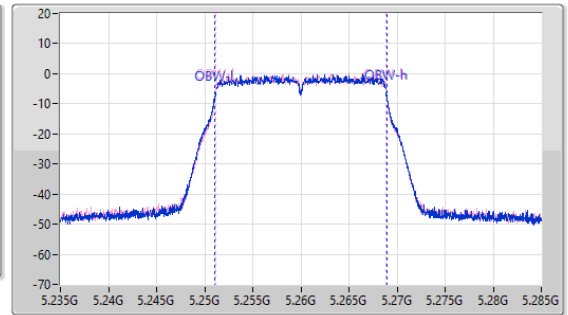

5.15-5.25GHz_802.11n HT20_Nss1,(MCS0)_2TX

EBW

5240MHz

15/12/2022

5.25-5.35GHz_802.11n HT20_Nss1,(MCS0)_2TX

EBW

5260MHz

15/12/2022

5.25-5.35GHz_802.11n_HT20_Nss1,(MCS0)_2TX

EBW

5300MHz

15/12/2022

5.25-5.35GHz_802.11n_HT20_Nss1,(MCS0)_2TX

EBW

5320MHz

15/12/2022