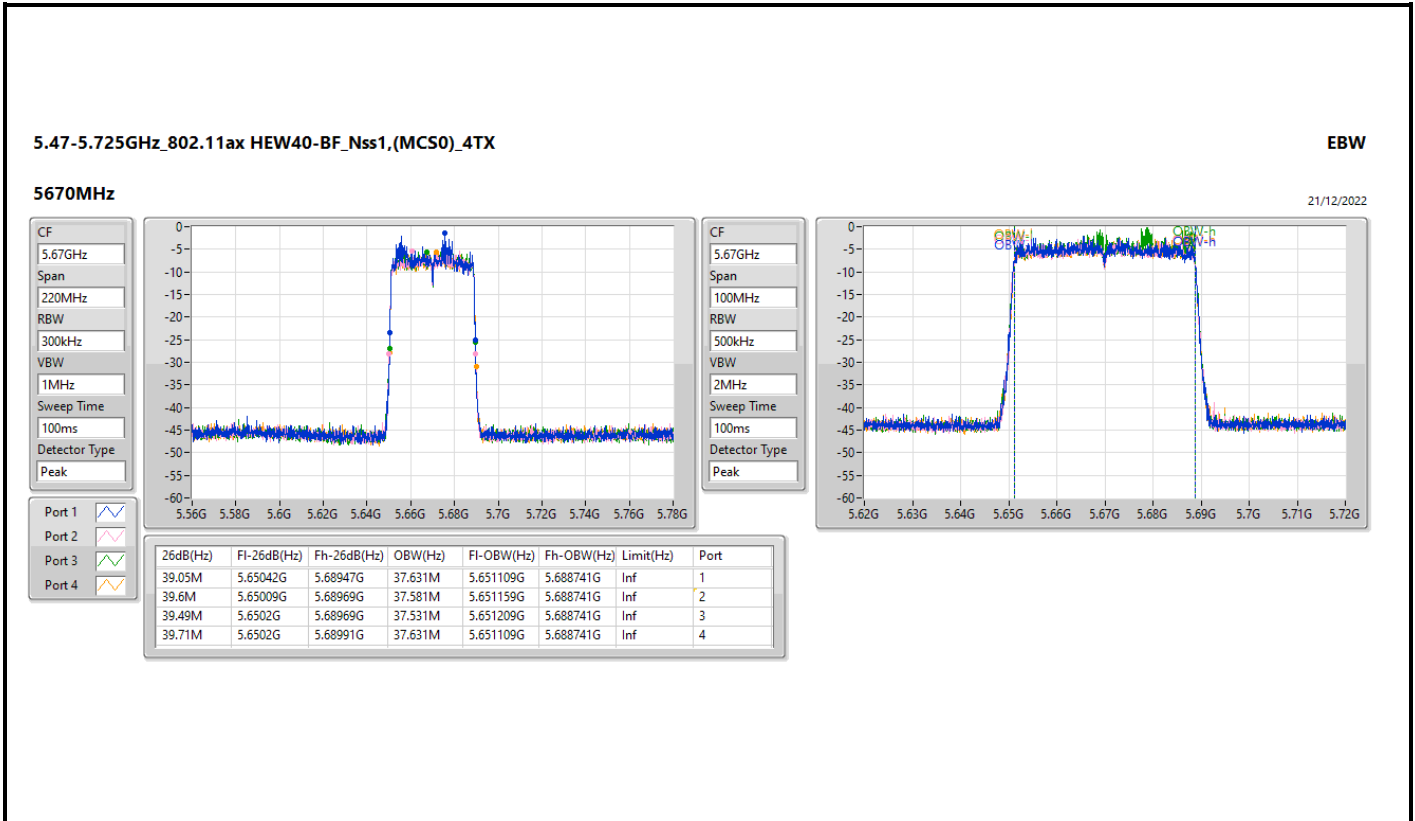

5.25-5.35GHz_802.11ax_HEW40-BF_Nss1,(MCS0)_4TX

EBW

5270MHz

21/12/2022

5.25-5.35GHz_802.11ax_HEW40-BF_Nss1,(MCS0)_4TX

EBW

5310MHz

21/12/2022