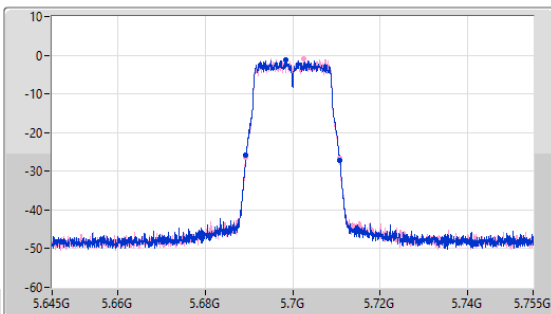

5.47-5.725GHz_802.11ac VHT20_Nss1,(MCS0)_2TX

EBW

5580MHz

15/12/2022

CF: 5.58GHz
 Span: 110MHz
 RBW: 200kHz
 VBW: 1MHz
 Sweep Time: 100ms
 Detector Type: Peak

CF: 5.58GHz
 Span: 50MHz
 RBW: 200kHz
 VBW: 1MHz
 Sweep Time: 100ms
 Detector Type: Peak

26dB(Hz)	Fl-26dB(Hz)	Fh-26dB(Hz)	OBW(Hz)	Fl-OBW(Hz)	Fh-OBW(Hz)	Limit(Hz)	Port
21.395M	5.569385G	5.59078G	17.866M	5.571079G	5.588946G	Inf	1
21.45M	5.56922G	5.59067G	17.816M	5.571104G	5.588921G	Inf	2

5.47-5.725GHz_802.11ac VHT20_Nss1,(MCS0)_2TX

EBW

5700MHz

15/12/2022

CF: 5.7GHz
 Span: 110MHz
 RBW: 200kHz
 VBW: 1MHz
 Sweep Time: 100ms
 Detector Type: Peak

CF: 5.7GHz
 Span: 50MHz
 RBW: 200kHz
 VBW: 1MHz
 Sweep Time: 100ms
 Detector Type: Peak

26dB(Hz)	Fl-26dB(Hz)	Fh-26dB(Hz)	OBW(Hz)	Fl-OBW(Hz)	Fh-OBW(Hz)	Limit(Hz)	Port
21.505M	5.689275G	5.71078G	17.866M	5.691079G	5.708946G	Inf	1
21.395M	5.68933G	5.710725G	17.816M	5.691104G	5.708921G	Inf	2