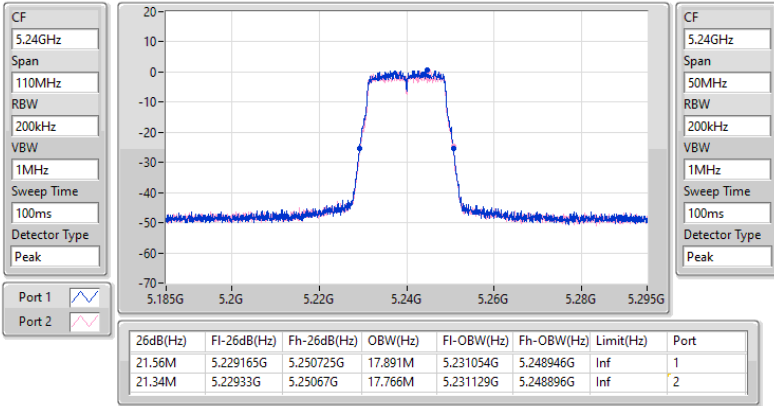

5.15-5.25GHz_802.11n HT20_Nss1,(MCS0)_2TX

EBW

5240MHz

15/12/2022

5.25-5.35GHz_802.11n HT20_Nss1,(MCS0)_2TX

EBW

5260MHz

15/12/2022