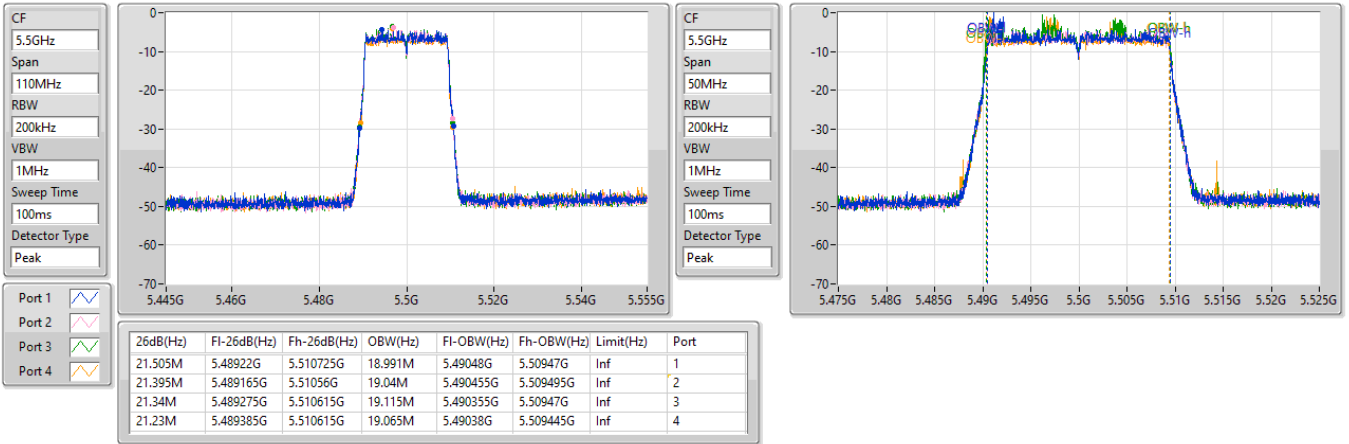

5.47-5.725GHz_802.11ax HEW20-BF_Nss1,(MCS0)_4TX

EBW

5500MHz

21/12/2022