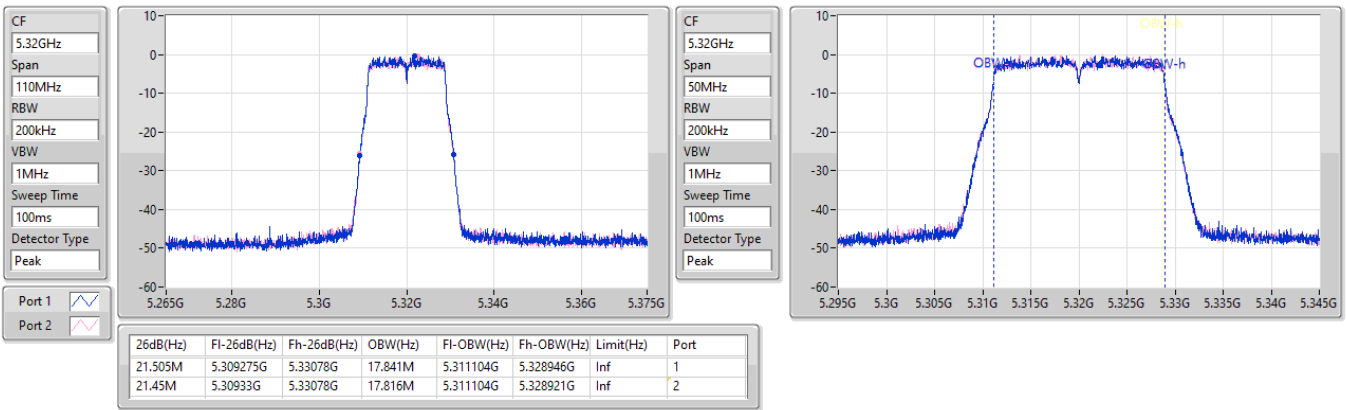

5.25-5.35GHz_802.11ac_VHT20_Nss1,(MCS0)_2TX

EBW

5320MHz

15/12/2022