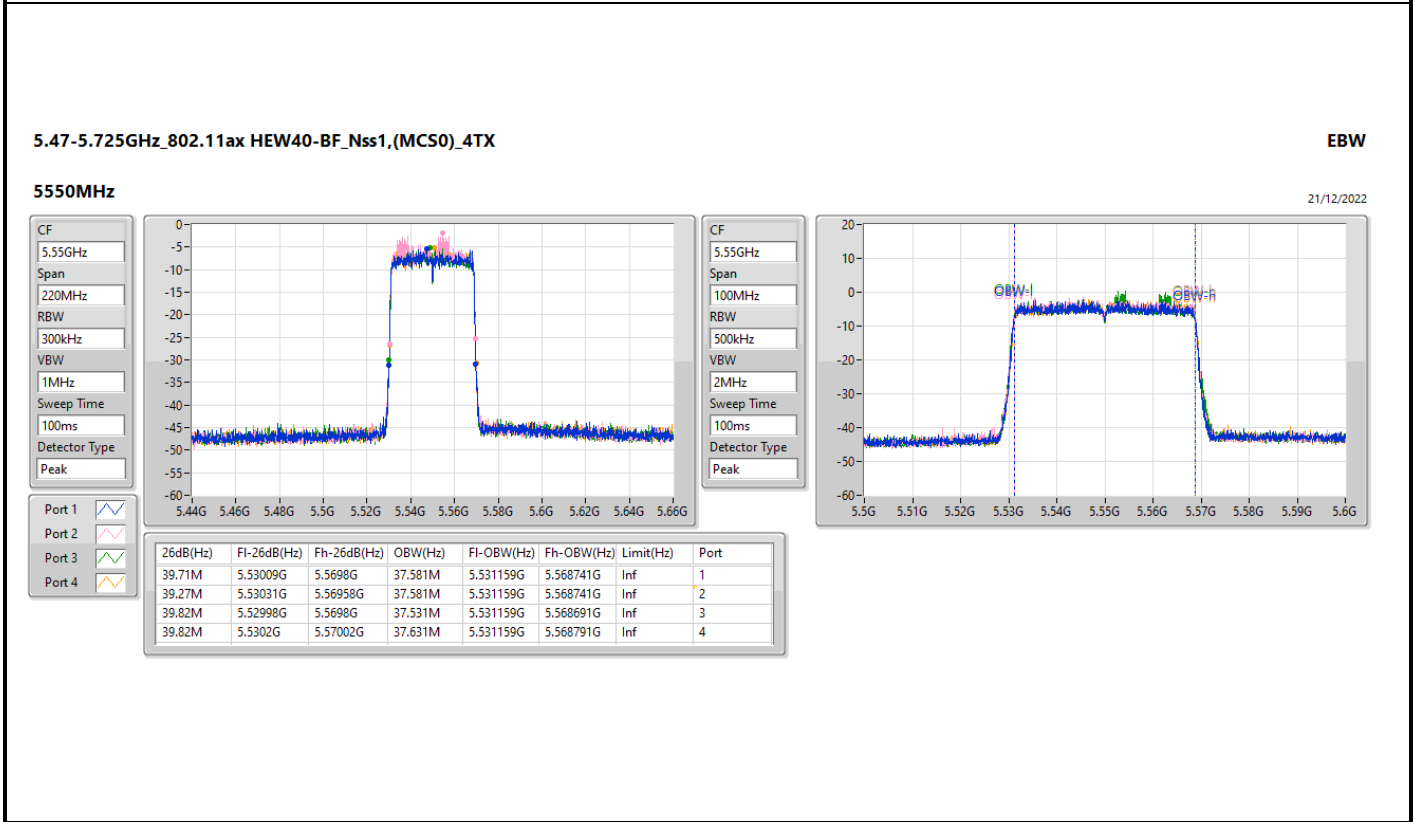

5.25-5.35GHz_802.11ax_HEW40-BF_Nss1,(MCS0)_4TX

EBW

5270MHz

21/12/2022

5.25-5.35GHz_802.11ax_HEW40-BF_Nss1,(MCS0)_4TX

EBW

5310MHz

21/12/2022