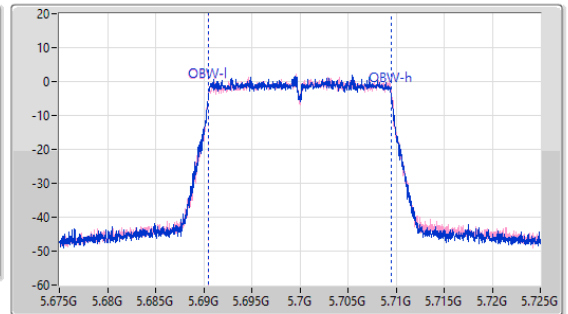

EBW

5700MHz

18/12/2022

CF: 5.7GHz
 Span: 110MHz
 RBW: 200kHz
 VBW: 1MHz
 Sweep Time: 100ms
 Detector Type: Peak

CF: 5.7GHz
 Span: 50MHz
 RBW: 200kHz
 VBW: 1MHz
 Sweep Time: 100ms
 Detector Type: Peak

26dB(Hz)	Fl-26dB(Hz)	Fh-26dB(Hz)	OBW(Hz)	Fl-OBW(Hz)	Fh-OBW(Hz)	Limit(Hz)	Port
21.45M	5.689275G	5.710725G	19.04M	5.69048G	5.70952G	Inf	1
21.23M	5.689385G	5.710615G	19.04M	5.690505G	5.709545G	Inf	2