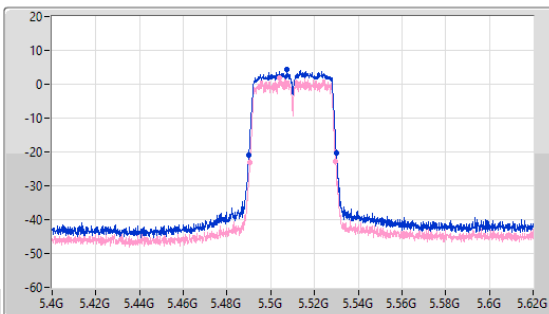

5.25-5.35GHz_802.11ac_VHT40_Nss1,(MCS0)_2TX

EBW

5310MHz

15/12/2022

CF: 5.31GHz
 Span: 220MHz
 RBW: 500kHz
 VBW: 2MHz
 Sweep Time: 100ms
 Detector Type: Peak

CF: 5.31GHz
 Span: 100MHz
 RBW: 500kHz
 VBW: 2MHz
 Sweep Time: 100ms
 Detector Type: Peak

26dB(Hz)	Fl-26dB(Hz)	Fh-26dB(Hz)	OBW(Hz)	Fl-OBW(Hz)	Fh-OBW(Hz)	Limit(Hz)	Port
40.15M	5.28998G	5.33013G	36.382M	5.291859G	5.328241G	Inf	1
39.38M	5.29042G	5.3298G	36.282M	5.291909G	5.328191G	Inf	2

5.47-5.725GHz_802.11ac_VHT40_Nss1,(MCS0)_2TX

EBW

5510MHz

15/12/2022

CF: 5.51GHz
 Span: 220MHz
 RBW: 500kHz
 VBW: 2MHz
 Sweep Time: 100ms
 Detector Type: Peak

CF: 5.51GHz
 Span: 100MHz
 RBW: 500kHz
 VBW: 2MHz
 Sweep Time: 100ms
 Detector Type: Peak

26dB(Hz)	Fl-26dB(Hz)	Fh-26dB(Hz)	OBW(Hz)	Fl-OBW(Hz)	Fh-OBW(Hz)	Limit(Hz)	Port
40.04M	5.48998G	5.53002G	36.382M	5.491859G	5.528241G	Inf	1
39.38M	5.49042G	5.5298G	36.282M	5.491909G	5.528191G	Inf	2