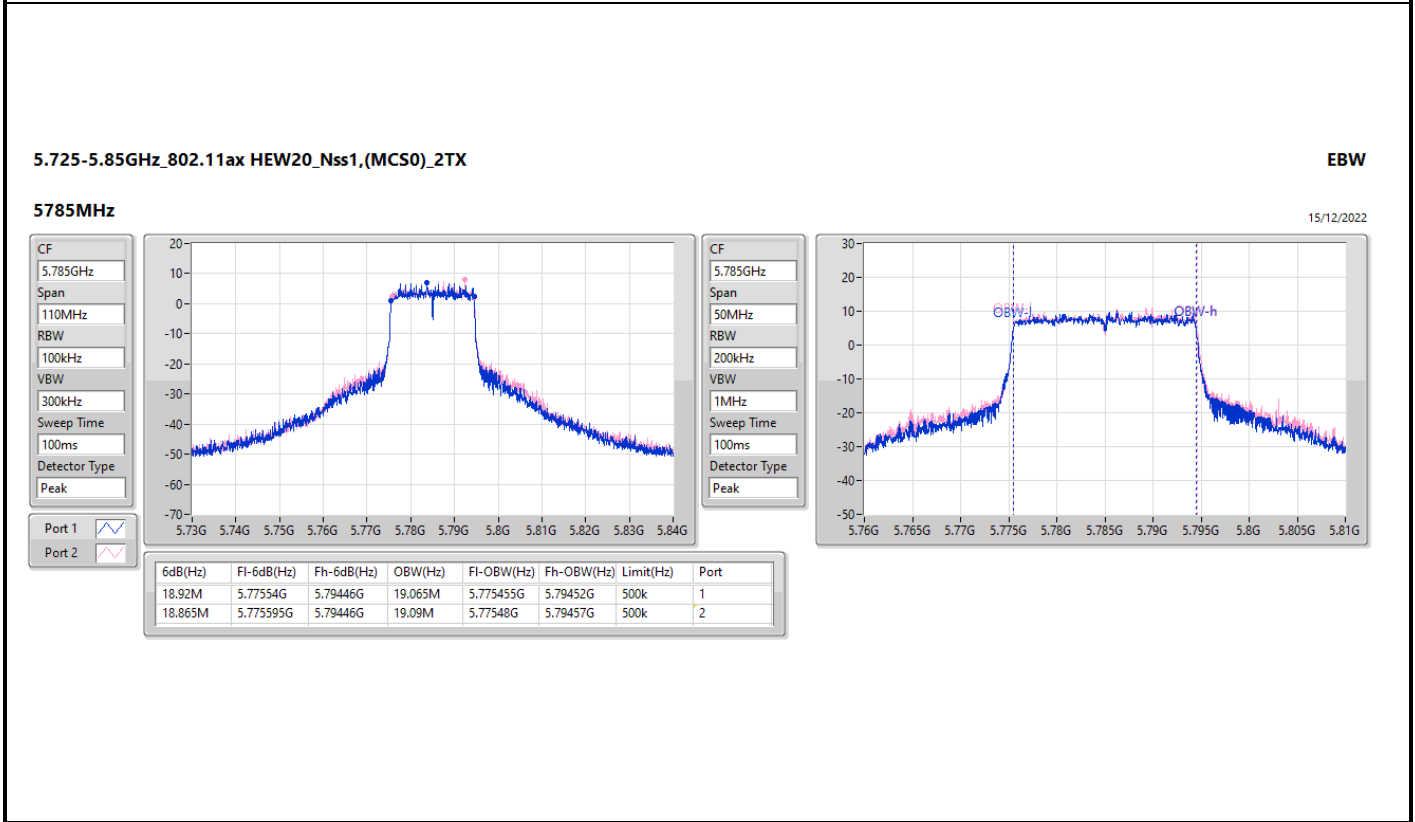

EBW

5700MHz

15/12/2022

CF
5.7GHz
Span
110MHz
RBW
200kHz
VBW
1MHz
Sweep Time
100ms
Detector Type
Peak

CF
5.7GHz
Span
50MHz
RBW
200kHz
VBW
1MHz
Sweep Time
100ms
Detector Type
Peak

26dB(Hz)	Fl-26dB(Hz)	Fh-26dB(Hz)	OBW(Hz)	Fl-OBW(Hz)	Fh-OBW(Hz)	Limit(Hz)	Port
21.45M	5.689275G	5.710725G	19.015M	5.690505G	5.70952G	Inf	1
21.175M	5.68944G	5.710615G	19.015M	5.690505G	5.70952G	Inf	2

5.47-5.725GHz_802.11ax HEW20_Nss1,(MCS0)_2TX

EBW

5720MHz Straddle 5.47-5.725GHz

15/12/2022

5.725-5.85GHz_802.11ax HEW20_Nss1,(MCS0)_2TX

EBW

5720MHz Straddle 5.725-5.85GHz

15/12/2022