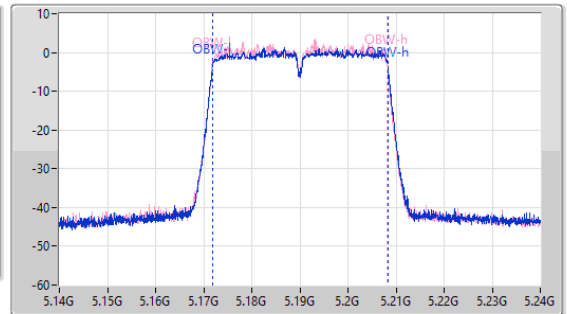

5.47-5.725GHz_802.11n_HT20_Nss1,(MCS0)_2TX

EBW

5700MHz

15/12/2022

5.47-5.725GHz_802.11n_HT20_Nss1,(MCS0)_2TX

EBW

5720MHz Straddle 5.47-5.725GHz

15/12/2022

5.15-5.25GHz_802.11n_HT40_Nss1,(MCS0)_2TX

EBW

5190MHz

15/12/2022

CF
5.19GHz
Span
220MHz
RBW
500kHz
VBW
2MHz
Sweep Time
100ms
Detector Type
Peak

CF
5.19GHz
Span
100MHz
RBW
500kHz
VBW
2MHz
Sweep Time
100ms
Detector Type
Peak