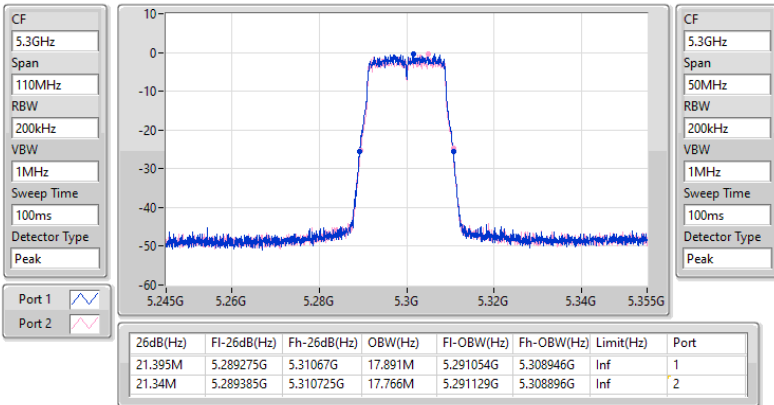

5.25-5.35GHz_802.11n_HT20_Nss1,(MCS0)_2TX

EBW

5300MHz

15/12/2022