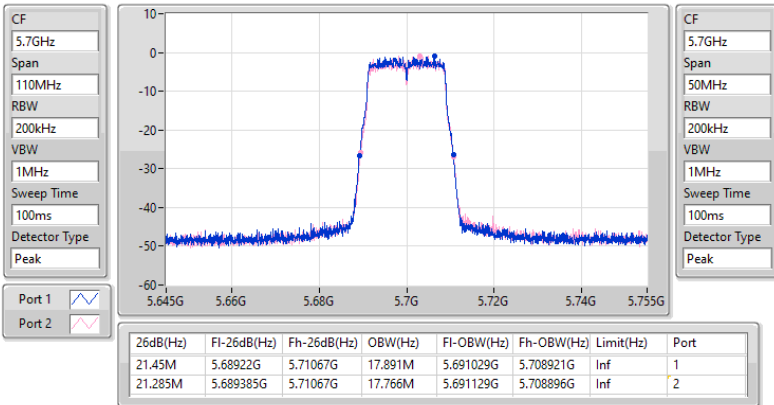

EBW

5580MHz

15/12/2022

CF
5.58GHz
Span
110MHz
RBW
200kHz
VBW
1MHz
Sweep Time
100ms
Detector Type
Peak

CF
5.58GHz
Span
50MHz
RBW
200kHz
VBW
1MHz
Sweep Time
100ms
Detector Type
Peak

26dB(Hz)	Fl-26dB(Hz)	Fh-26dB(Hz)	OBW(Hz)	Fl-OBW(Hz)	Fh-OBW(Hz)	Limit(Hz)	Port
21.505M	5.56922G	5.590725G	17.891M	5.571029G	5.588921G	Inf	1
21.45M	5.569275G	5.590725G	17.766M	5.571129G	5.588896G	Inf	2

5.47-5.725GHz_802.11n_HT20_Nss1,(MCS0)_2TX

EBW

5700MHz

15/12/2022

5.47-5.725GHz_802.11n_HT20_Nss1,(MCS0)_2TX

EBW

5720MHz Straddle 5.47-5.725GHz

15/12/2022