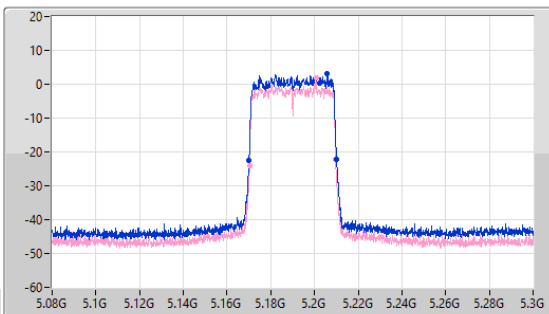

CF
5.19GHz
Span
100MHz
RBW
500kHz
VBW
2MHz
Sweep Time
100ms
Detector Type
Peak