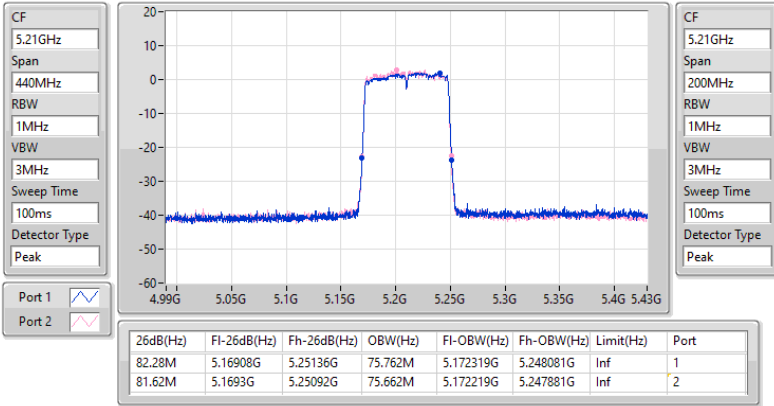

5.15-5.25GHz_802.11ac_VHT80_Nss1,(MCS0)_2TX

EBW

5210MHz

15/12/2022