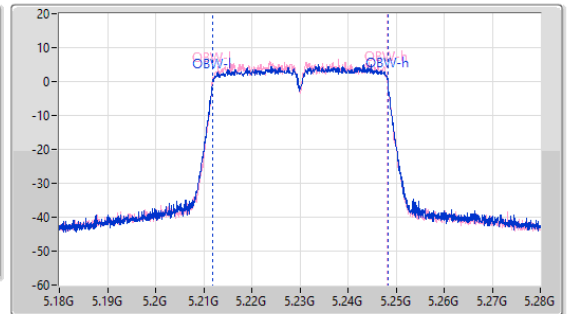

5.15-5.25GHz_802.11ac_VHT40_Nss1,(MCS0)_2TX

EBW

5230MHz

15/12/2022

CF
5.23GHz
Span
220MHz
RBW
500kHz
VBW
2MHz
Sweep Time
100ms
Detector Type
Peak

CF
5.23GHz
Span
100MHz
RBW
500kHz
VBW
2MHz
Sweep Time
100ms
Detector Type
Peak