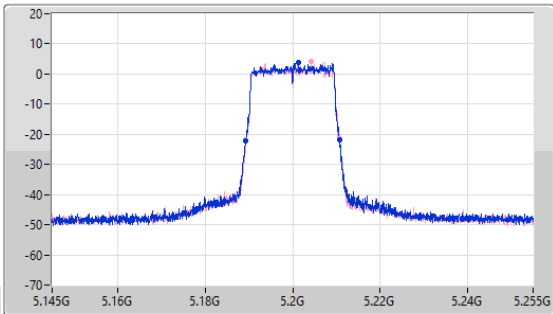

5.15-5.25GHz_802.11ax_HEW20_Nss1,(MCS0)_2TX

EBW

5200MHz

15/12/2022

CF
5.2GHz
Span
110MHz
RBW
200kHz
VBW
1MHz
Sweep Time
100ms
Detector Type
Peak

CF
5.2GHz
Span
50MHz
RBW
200kHz
VBW
1MHz
Sweep Time
100ms
Detector Type
Peak