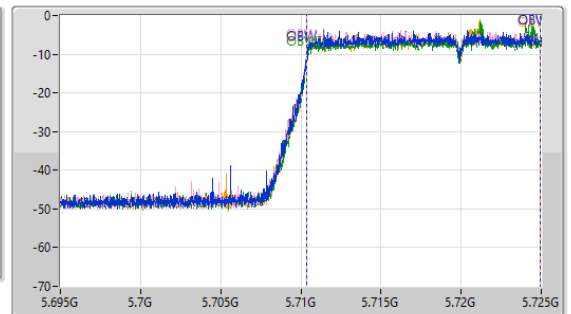

5.47-5.725GHz_802.11ax HEW20-BF_Nss1,(MCS0)_4TX

EBW

5700MHz

21/12/2022

5.47-5.725GHz_802.11ax HEW20-BF_Nss1,(MCS0)_4TX

EBW

5720MHz Straddle 5.47-5.725GHz

21/12/2022