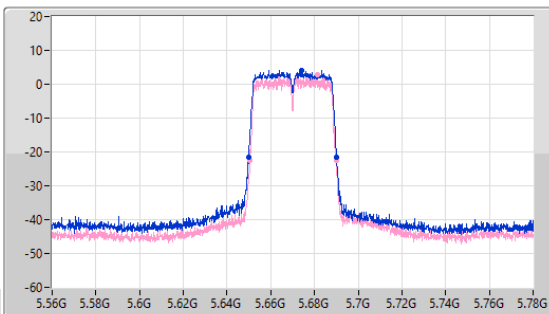

26dB(Hz)	Fl-26dB(Hz)	Fh-26dB(Hz)	OBW(Hz)	Fl-OBW(Hz)	Fh-OBW(Hz)	Limit(Hz)	Port
40.15M	5.52998G	5.57013G	36.432M	5.531809G	5.568241G	Inf	1
40.04M	5.53009G	5.57013G	36.282M	5.531909G	5.568191G	Inf	2

5.47-5.725GHz_802.11ac_VHT40_Nss1,(MCS0)_2TX

EBW

5670MHz

15/12/2022

CF
5.67GHz
Span
220MHz
RBW
500kHz
VBW
2MHz
Sweep Time
100ms
Detector Type
Peak

CF
5.67GHz
Span
100MHz
RBW
500kHz
VBW
2MHz
Sweep Time
100ms
Detector Type
Peak

26dB(Hz)	Fl-26dB(Hz)	Fh-26dB(Hz)	OBW(Hz)	Fl-OBW(Hz)	Fh-OBW(Hz)	Limit(Hz)	Port
40.26M	5.64987G	5.69013G	36.432M	5.651809G	5.688241G	Inf	1
39.49M	5.65042G	5.68991G	36.282M	5.651909G	5.688191G	Inf	2