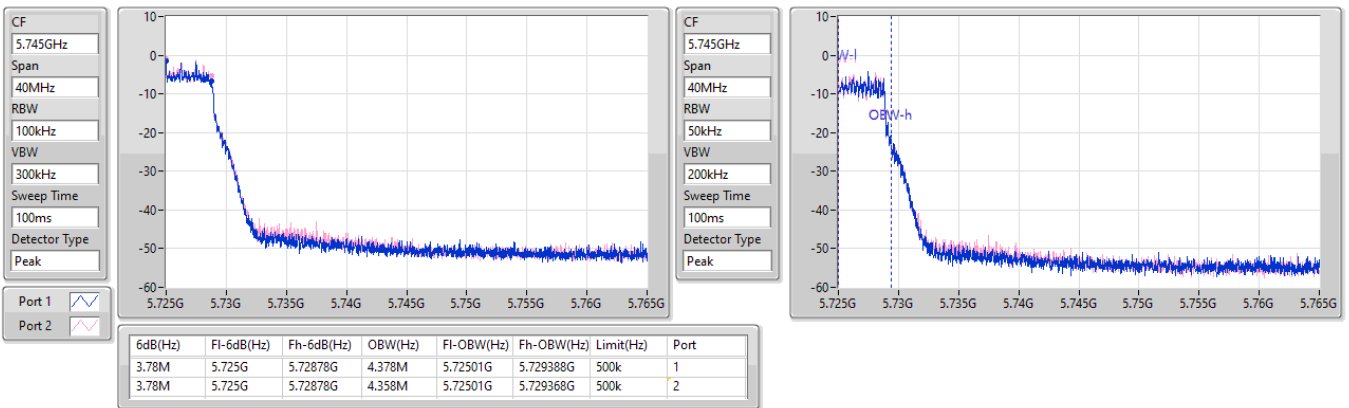

EBW

5700MHz

15/12/2022

CF: 5.7GHz
 Span: 110MHz
 RBW: 200kHz
 VBW: 1MHz
 Sweep Time: 100ms
 Detector Type: Peak

CF: 5.7GHz
 Span: 50MHz
 RBW: 200kHz
 VBW: 1MHz
 Sweep Time: 100ms
 Detector Type: Peak

26dB(Hz)	Fl-26dB(Hz)	Fh-26dB(Hz)	OBW(Hz)	Fl-OBW(Hz)	Fh-OBW(Hz)	Limit(Hz)	Port
21.505M	5.689275G	5.71078G	17.866M	5.691079G	5.708946G	Inf	1
21.395M	5.68933G	5.710725G	17.816M	5.691104G	5.708921G	Inf	2

5.47-5.725GHz_802.11ac VHT20_Nss1,(MCS0)_2TX

EBW

5720MHz Straddle 5.47-5.725GHz

15/12/2022

5.725-5.85GHz_802.11ac VHT20_Nss1,(MCS0)_2TX

EBW

5720MHz Straddle 5.725-5.85GHz

15/12/2022