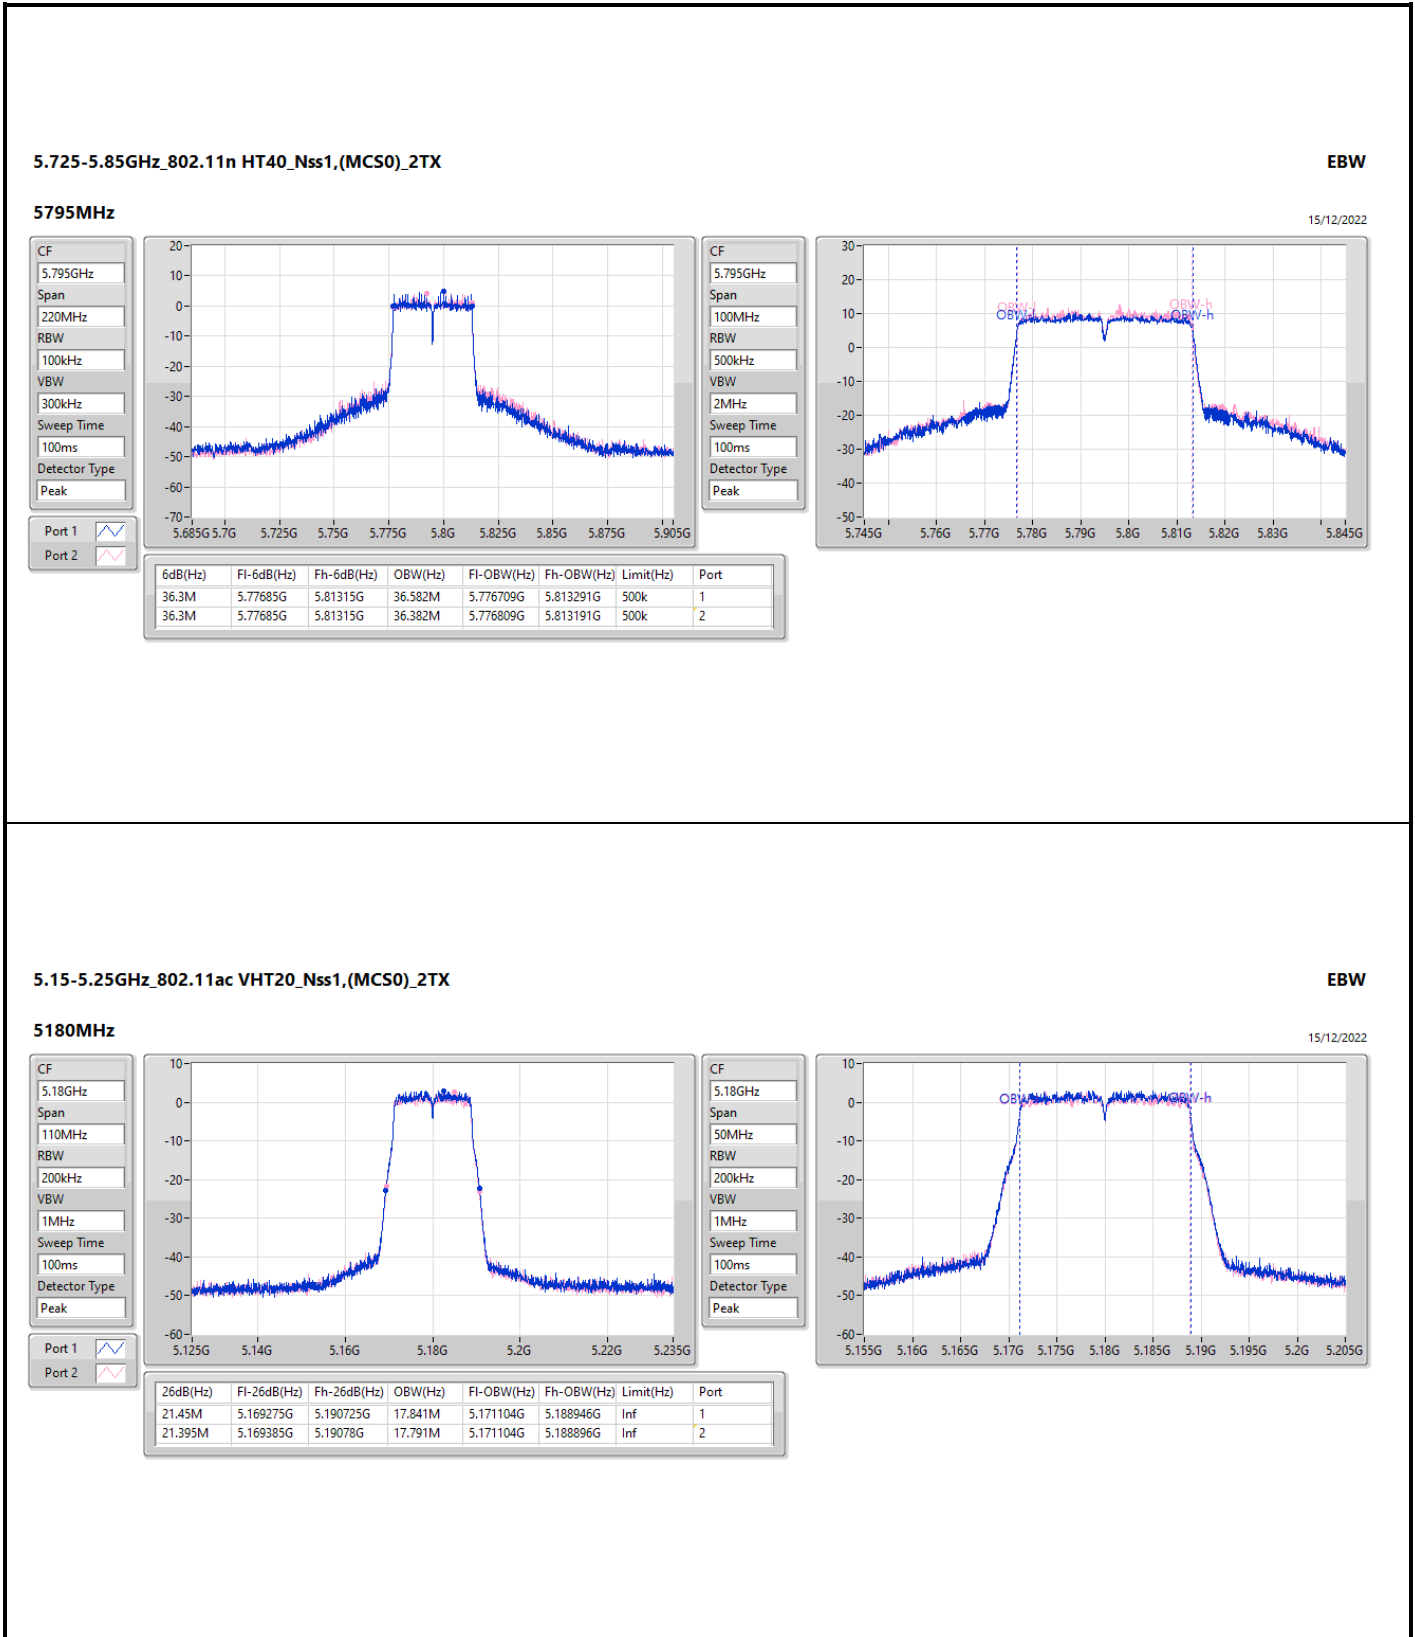

5.47-5.725GHz_802.11n HT40_Nss1,(MCS0)_2TX

EBW

5670MHz

15/12/2022

5.47-5.725GHz_802.11n HT40_Nss1,(MCS0)_2TX

EBW

5710MHz Straddle 5.47-5.725GHz

15/12/2022