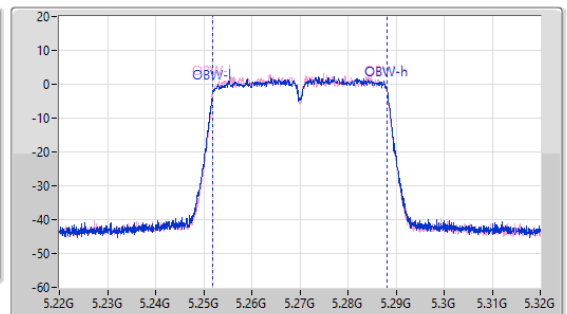

5.25-5.35GHz_802.11ac_VHT40_Nss1,(MCS0)_2TX

EBW

5270MHz

15/12/2022

CF
5.27GHz
Span
220MHz
RBW
500kHz
VBW
2MHz
Sweep Time
100ms
Detector Type
Peak

CF
5.27GHz
Span
100MHz
RBW
500kHz
VBW
2MHz
Sweep Time
100ms
Detector Type
Peak