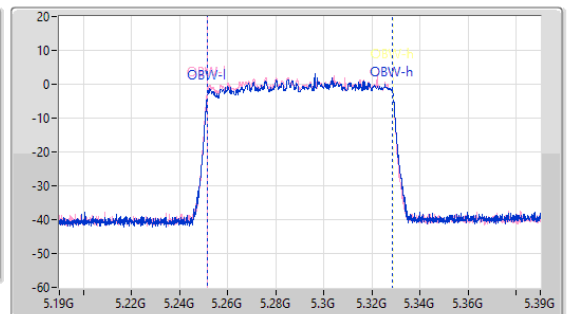

EBW

5290MHz

15/12/2022

CF: 5.29GHz
 Span: 440MHz
 RBW: 1MHz
 VBW: 3MHz
 Sweep Time: 100ms
 Detector Type: Peak

CF: 5.29GHz
 Span: 200MHz
 RBW: 1MHz
 VBW: 3MHz
 Sweep Time: 100ms
 Detector Type: Peak

26dB(Hz)	Fl-26dB(Hz)	Fh-26dB(Hz)	OBW(Hz)	Fl-OBW(Hz)	Fh-OBW(Hz)	Limit(Hz)	Port
82.06M	5.2493G	5.33136G	77.061M	5.251619G	5.328681G	Inf	1
81.84M	5.24908G	5.33092G	77.061M	5.251519G	5.328581G	Inf	2