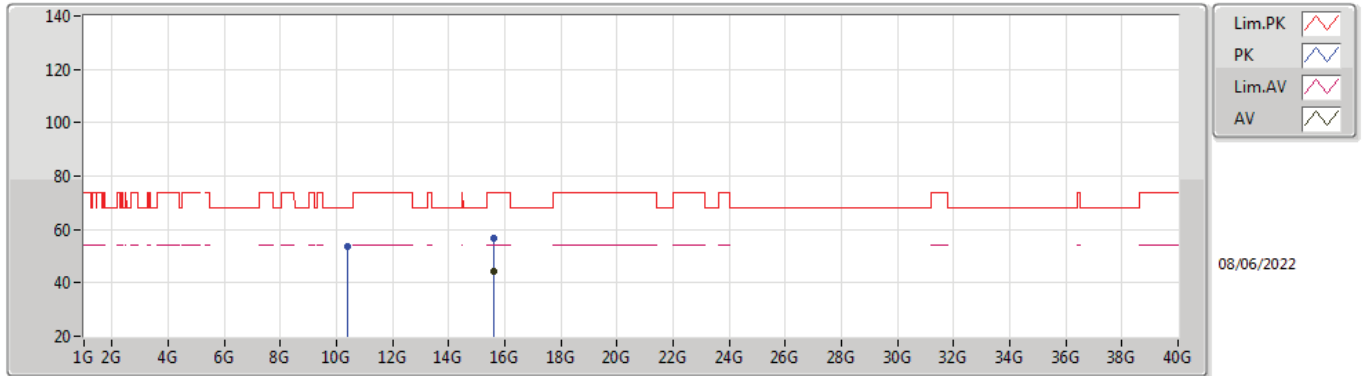

802.11a_Nss1,(6Mbps)_2TX

5200MHz_TX

Type	Freq (Hz)	Level (dBuV/m)	Limit (dBuV/m)	Margin (dB)	Factor (dB)	Dist (m)	Condition	Azimuth (°)	Height (m)	Comment	Raw (dBuV)	AF (dB)	CL (dB)	PA (dB)
AV	15.5889G	44.46	54.00	-9.54	15.77	3	Horizontal	280	1.50	-	28.69	38.62	11.66	34.51
PK	10.3889G	53.79	68.20	-14.41	13.56	3	Horizontal	157	1.50	-	40.23	38.69	9.52	34.65
PK	15.58626G	56.93	74.00	-17.07	15.77	3	Horizontal	280	1.50	-	41.16	38.63	11.65	34.51