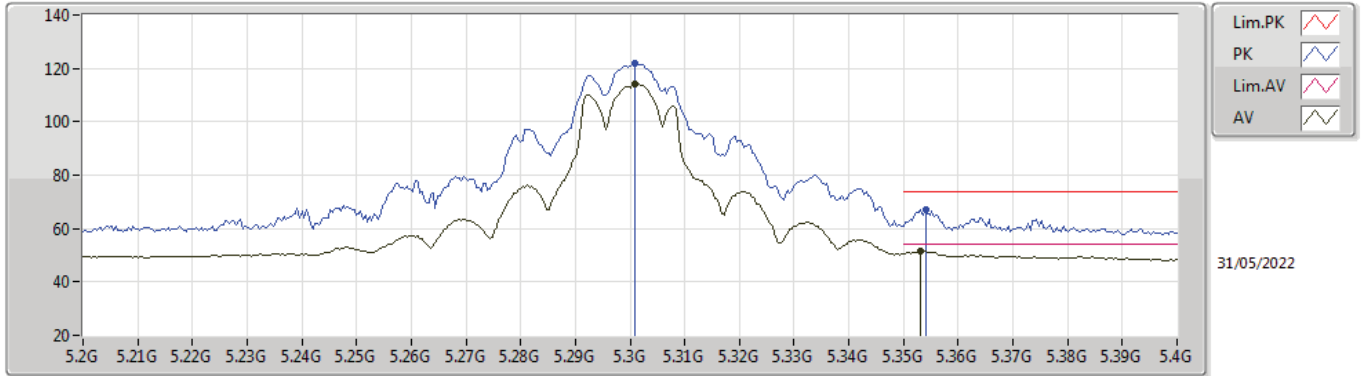

802.11a_Nss1,(6Mbps)_4TX

5300MHz_TX

Type	Freq (Hz)	Level (dBuV/m)	Limit (dBuV/m)	Margin (dB)	Factor (dB)	Dist (m)	Condition	Azimuth (°)	Height (m)	Comment	Raw (dBuV)	AF (dB)	CL (dB)	PA (dB)
AV	5.3008G	114.31	Inf	-Inf	5.30	3	Vertical	0	1.84	-	109.01	33.10	6.65	34.45
AV	5.3532G	51.47	54.00	-2.53	5.17	3	Vertical	0	1.84	-	46.30	32.91	6.71	34.45
PK	5.3008G	122.12	Inf	-Inf	5.30	3	Vertical	0	1.84	-	116.82	33.10	6.65	34.45
PK	5.354G	67.30	74.00	-6.70	5.17	3	Vertical	0	1.84	-	62.13	32.91	6.71	34.45