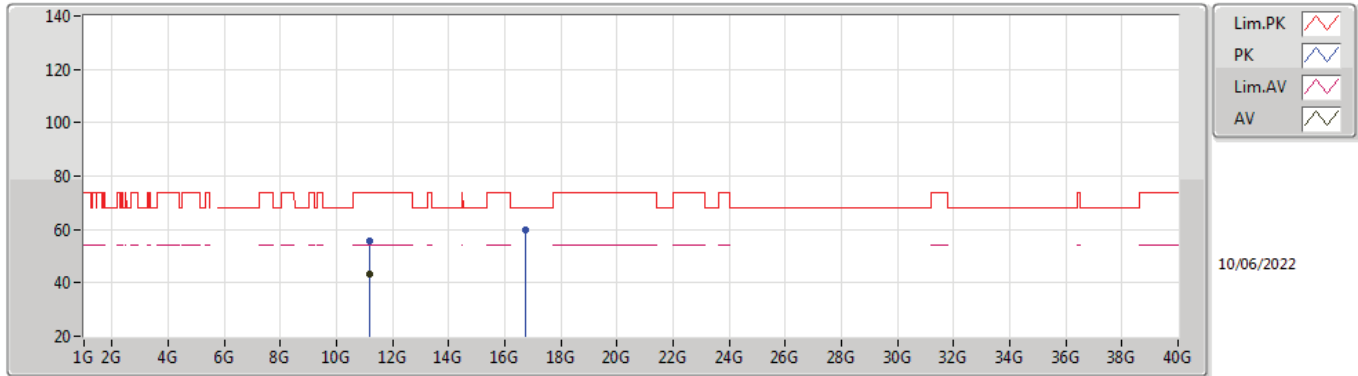

802.11ax HEW20_Nss1,(MCS0)_2TX

5580MHz_TX

Type	Freq (Hz)	Level (dBuV/m)	Limit (dBuV/m)	Margin (dB)	Factor (dB)	Dist (m)	Condition	Azimuth (°)	Height (m)	Comment	Raw (dBuV)	AF (dB)	CL (dB)	PA (dB)
AV	11.16008G	43.46	54.00	-10.54	14.62	3	Vertical	39	1.64	-	28.84	39.02	9.79	34.19
PK	11.16132G	55.69	74.00	-18.31	14.62	3	Vertical	39	1.64	-	41.07	39.02	9.79	34.19
PK	16.74056G	60.05	68.20	-8.15	16.56	3	Vertical	43	1.50	-	43.49	38.72	12.13	34.29