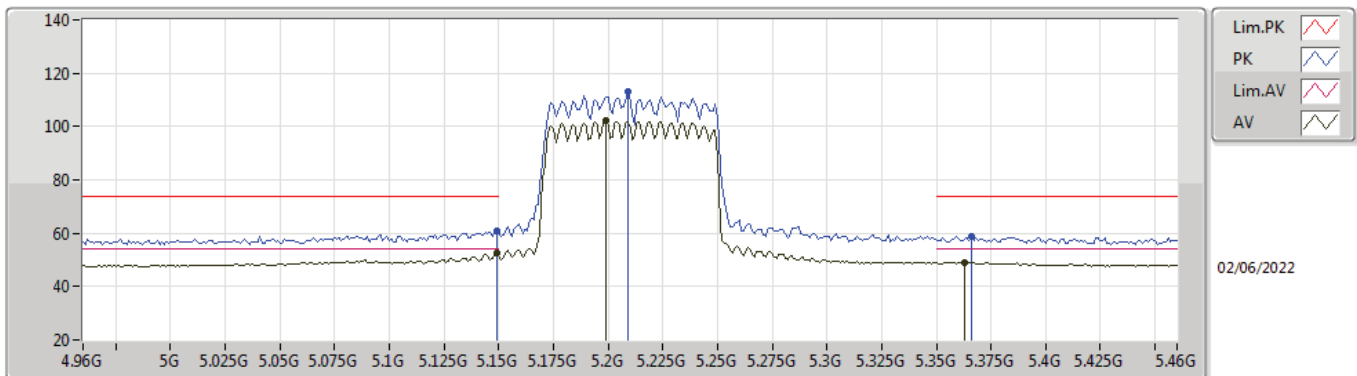

802.11ax HEW80_Nss1,(MCS0)_4TX

5210MHz_TX

Type	Freq (Hz)	Level (dBuV/m)	Limit (dBuV/m)	Margin (dB)	Factor (dB)	Dist (m)	Condition	Azimuth (°)	Height (m)	Comment	Raw (dBuV)	AF (dB)	CL (dB)	PA (dB)
AV	5.149G	52.75	54.00	-1.25	5.15	3	Horizontal	356	1.46	-	47.60	33.10	6.49	34.44
AV	5.199G	102.21	Inf	-Inf	5.09	3	Horizontal	356	1.46	-	97.12	33.00	6.53	34.44
AV	5.363G	48.90	54.00	-5.10	5.20	3	Horizontal	356	1.46	-	43.70	32.93	6.72	34.45
PK	5.149G	60.81	74.00	-13.19	5.15	3	Horizontal	356	1.46	-	55.66	33.10	6.49	34.44
PK	5.209G	113.27	Inf	-Inf	5.08	3	Horizontal	356	1.46	-	108.19	32.98	6.54	34.44
PK	5.366G	59.01	74.00	-14.99	5.20	3	Horizontal	356	1.46	-	53.81	32.93	6.72	34.45