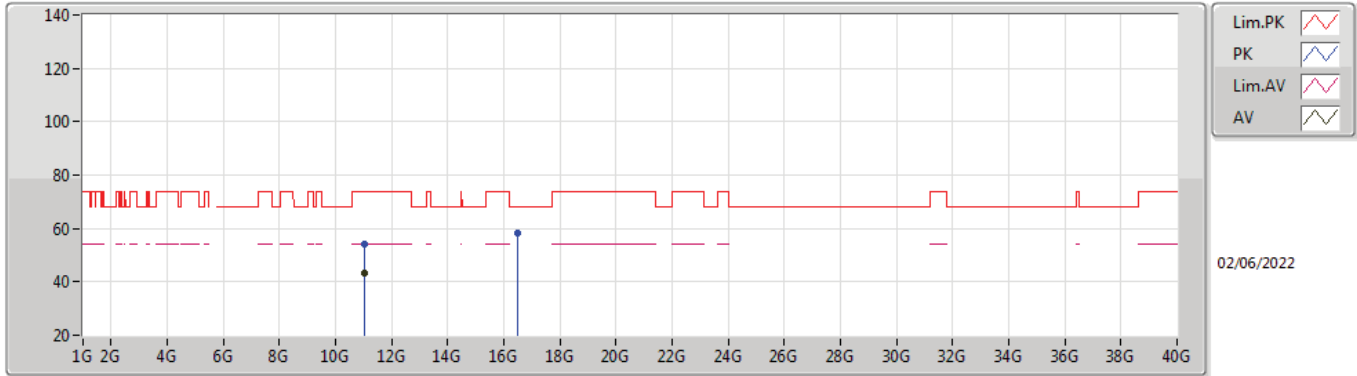

**802.11ax HEW40_Nss1,(MCS0)_4TX
5510MHz_TX**

Type	Freq (Hz)	Level (dBuV/m)	Limit (dBuV/m)	Margin (dB)	Factor (dB)	Dist (m)	Condition	Azimuth (°)	Height (m)	Comment	Raw (dBuV)	AF (dB)	CL (dB)	PA (dB)
AV	11.0368G	43.11	54.00	-10.89	14.32	3	Vertical	340	1.00	-	28.79	38.84	9.75	34.27
PK	11.01616G	54.23	74.00	-19.77	14.27	3	Vertical	340	1.00	-	39.96	38.82	9.74	34.29
PK	16.51512G	58.05	68.20	-10.15	16.25	3	Vertical	150	1.50	-	41.80	38.87	12.04	34.66