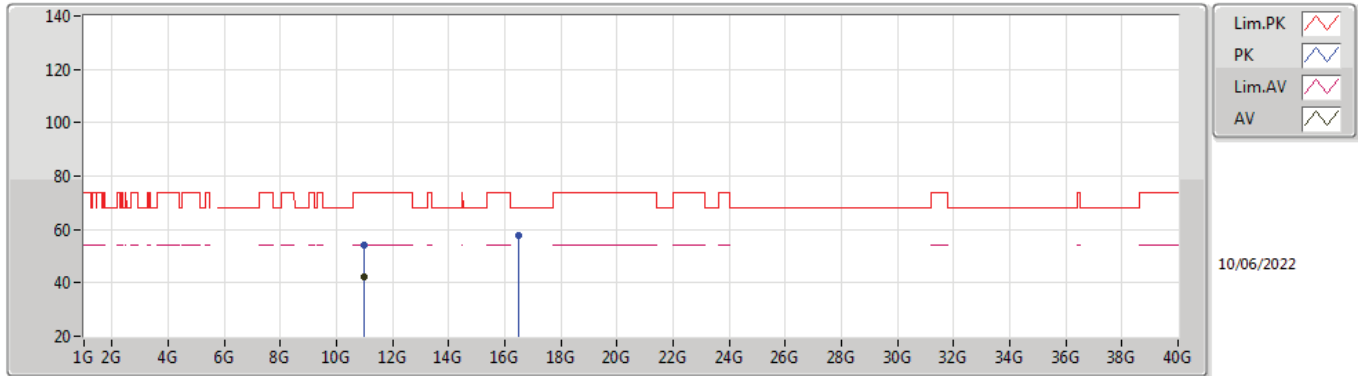

802.11ax HEW20_Nss1,(MCS0)_2TX

5500MHz_TX

Type	Freq (Hz)	Level (dBuV/m)	Limit (dBuV/m)	Margin (dB)	Factor (dB)	Dist (m)	Condition	Azimuth (°)	Height (m)	Comment	Raw (dBuV)	AF (dB)	CL (dB)	PA (dB)
AV	10.99456G	42.19	54.00	-11.81	14.22	3	Vertical	0	1.83	-	27.97	38.79	9.73	34.30
PK	10.99664G	54.08	74.00	-19.92	14.23	3	Vertical	0	1.83	-	39.85	38.80	9.73	34.30
PK	16.49568G	57.86	68.20	-10.34	16.22	3	Vertical	360	1.50	-	41.64	38.88	12.03	34.69