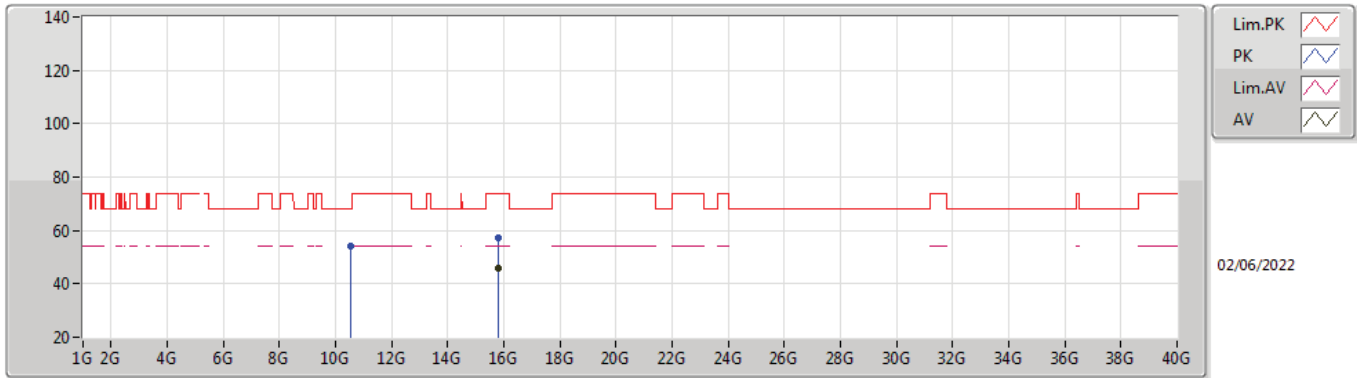

**802.11ax HEW40_Nss1,(MCS0)_4TX
5270MHz_TX**

Type	Freq (Hz)	Level (dBuV/m)	Limit (dBuV/m)	Margin (dB)	Factor (dB)	Dist (m)	Condition	Azimuth (°)	Height (m)	Comment	Raw (dBuV)	AF (dB)	CL (dB)	PA (dB)
AV	15.82712G	45.86	54.00	-8.14	15.57	3	Vertical	39	1.50	-	30.29	38.47	11.76	34.66
PK	10.55792G	53.89	68.20	-14.31	14.01	3	Vertical	4	1.50	-	39.88	38.89	9.58	34.46
PK	15.79712G	57.21	74.00	-16.79	15.60	3	Vertical	39	1.50	-	41.61	38.50	11.74	34.64