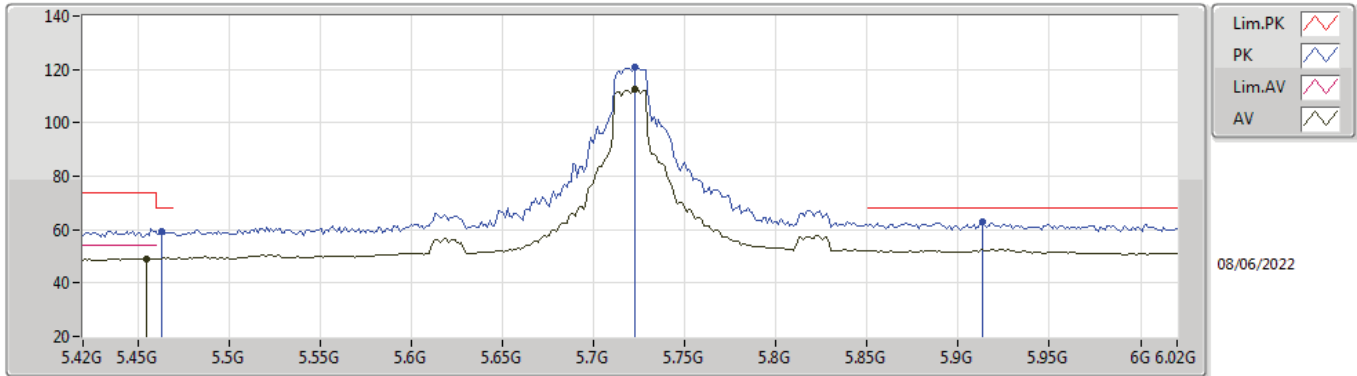

802.11a_Nss1,(6Mbps)_2TX
5720MHz Straddle 5.47-5.725GHz_TX

Type	Freq (Hz)	Level (dBuV/m)	Limit (dBuV/m)	Margin (dB)	Factor (dB)	Dist (m)	Condition	Azimuth (°)	Height (m)	Comment	Raw (dBuV)	AF (dB)	CL (dB)	PA (dB)
AV	5.4548G	49.04	54.00	-4.96	5.44	3	Vertical	360	1.83	-	43.60	33.11	6.79	34.46
AV	5.7224G	112.65	Inf	-Inf	5.99	3	Vertical	360	1.83	-	106.66	33.58	6.90	34.49
PK	5.4632G	59.39	68.20	-8.81	5.46	3	Vertical	360	1.83	-	53.93	33.13	6.79	34.46
PK	5.7224G	120.79	Inf	-Inf	5.99	3	Vertical	360	1.83	-	114.80	33.58	6.90	34.49
PK	5.9132G	62.72	68.20	-5.48	6.70	3	Vertical	360	1.83	-	56.02	34.18	7.03	34.51