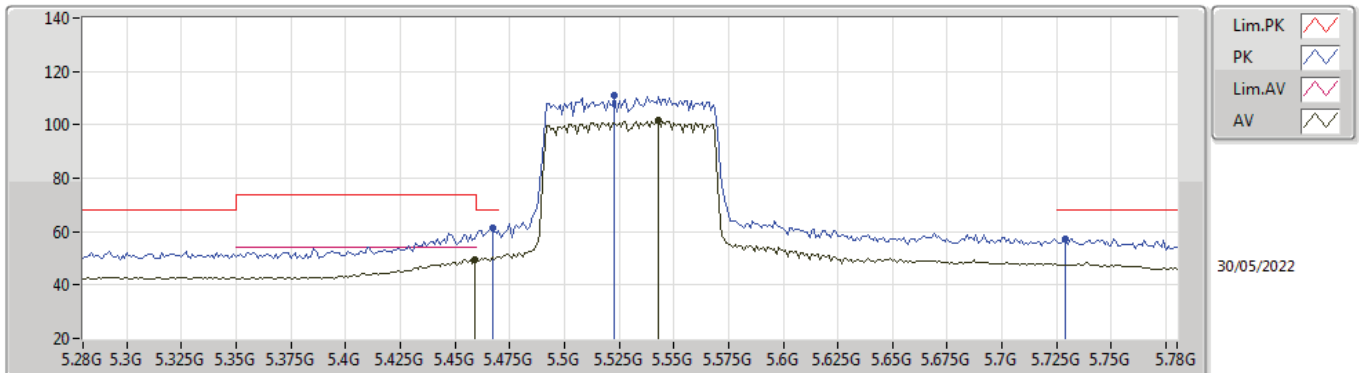

802.11ax HEW80_Nss1,(MCS0)_4TX

5530MHz_TX

Type	Freq (Hz)	Level (dBuV/m)	Limit (dBuV/m)	Margin (dB)	Factor (dB)	Dist (m)	Condition	Azimuth (°)	Height (m)	Comment	Raw (dBuV)	AF (dB)	CL (dB)	PA (dB)
AV	5.459G	49.49	54.00	-4.51	5.45	3	Horizontal	0	1.42	-	44.04	33.12	6.79	34.46
AV	5.543G	101.73	Inf	-Inf	5.39	3	Horizontal	0	1.42	-	96.34	33.03	6.83	34.47
PK	5.467G	61.53	68.20	-6.67	5.46	3	Horizontal	0	1.42	-	56.07	33.13	6.79	34.46
PK	5.523G	110.87	Inf	-Inf	5.47	3	Horizontal	0	1.42	-	105.40	33.11	6.82	34.46
PK	5.729G	57.40	68.20	-10.80	6.05	3	Horizontal	0	1.42	-	51.35	33.63	6.91	34.49