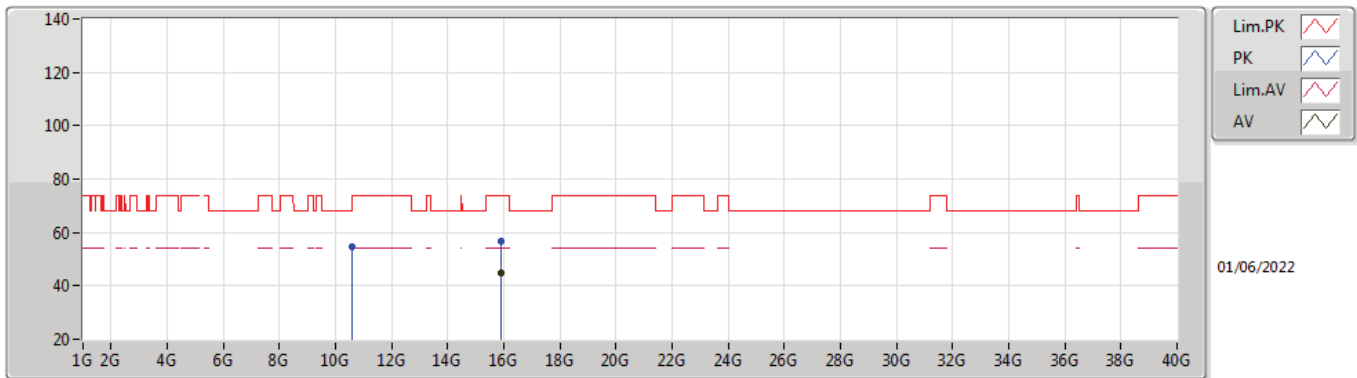

**802.11ax HEW20_Nss1,(MCS0)_4TX
5300MHz_TX**

Type	Freq (Hz)	Level (dBuV/m)	Limit (dBuV/m)	Margin (dB)	Factor (dB)	Dist (m)	Condition	Azimuth (°)	Height (m)	Comment	Raw (dBuV)	AF (dB)	CL (dB)	PA (dB)
AV	15.90612G	44.87	54.00	-9.13	15.47	3	Horizontal	348	1.50	-	29.40	38.39	11.79	34.71
PK	10.59754G	54.80	68.20	-13.40	14.24	3	Horizontal	311	1.48	-	40.56	39.09	9.59	34.44
PK	15.89814G	56.50	74.00	-17.50	15.49	3	Horizontal	348	1.50	-	41.01	38.40	11.79	34.70