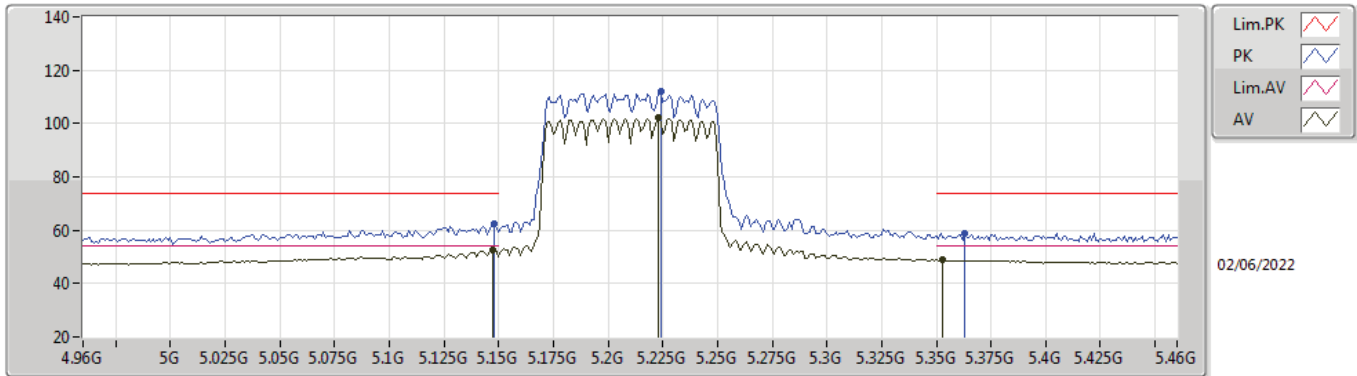

802.11ax HEW80_Nss1,(MCS0)_4TX

5210MHz_TX

Type	Freq (Hz)	Level (dBuV/m)	Limit (dBuV/m)	Margin (dB)	Factor (dB)	Dist (m)	Condition	Azimuth (°)	Height (m)	Comment	Raw (dBuV)	AF (dB)	CL (dB)	PA (dB)
AV	5.147G	52.65	54.00	-1.35	5.16	3	Vertical	360	1.50	-	47.49	33.11	6.49	34.44
AV	5.223G	102.01	Inf	-Inf	5.07	3	Vertical	360	1.50	-	96.94	32.95	6.56	34.44
AV	5.353G	49.12	54.00	-4.88	5.17	3	Vertical	360	1.50	-	43.95	32.91	6.71	34.45
PK	5.148G	62.36	74.00	-11.64	5.15	3	Vertical	360	1.50	-	57.21	33.10	6.49	34.44
PK	5.224G	112.17	Inf	-Inf	5.07	3	Vertical	360	1.50	-	107.10	32.95	6.56	34.44
PK	5.363G	59.00	74.00	-15.00	5.20	3	Vertical	360	1.50	-	53.80	32.93	6.72	34.45