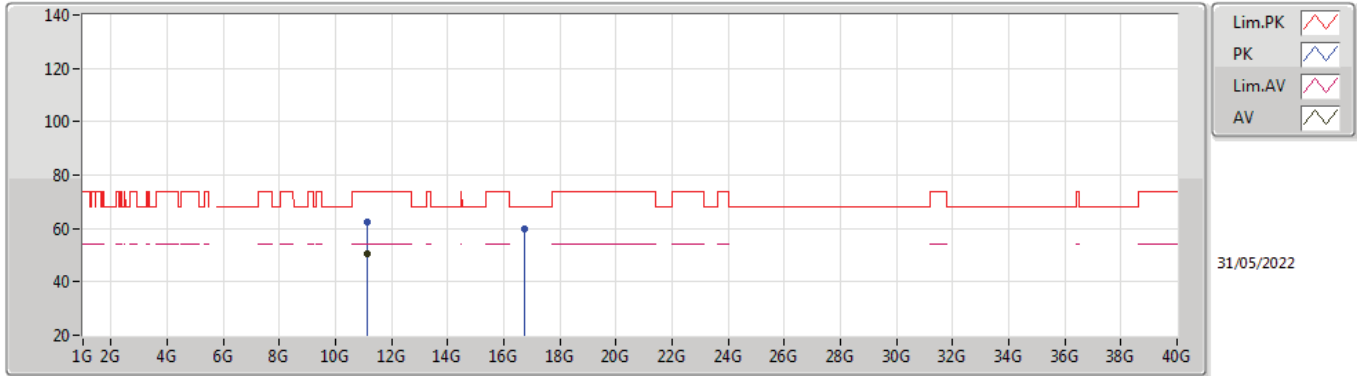

802.11a_Nss1,(6Mbps)_4TX

5580MHz_TX

Type	Freq (Hz)	Level (dBuV/m)	Limit (dBuV/m)	Margin (dB)	Factor (dB)	Dist (m)	Condition	Azimuth (°)	Height (m)	Comment	Raw (dBuV)	AF (dB)	CL (dB)	PA (dB)
AV	11.15442G	50.67	54.00	-3.33	14.61	3	Vertical	11	1.51	-	36.06	39.01	9.79	34.19
PK	11.15394G	62.63	74.00	-11.37	14.61	3	Vertical	11	1.51	-	48.02	39.01	9.79	34.19
PK	16.7343G	59.57	68.20	-8.63	16.56	3	Vertical	0	2.29	-	43.01	38.73	12.13	34.30