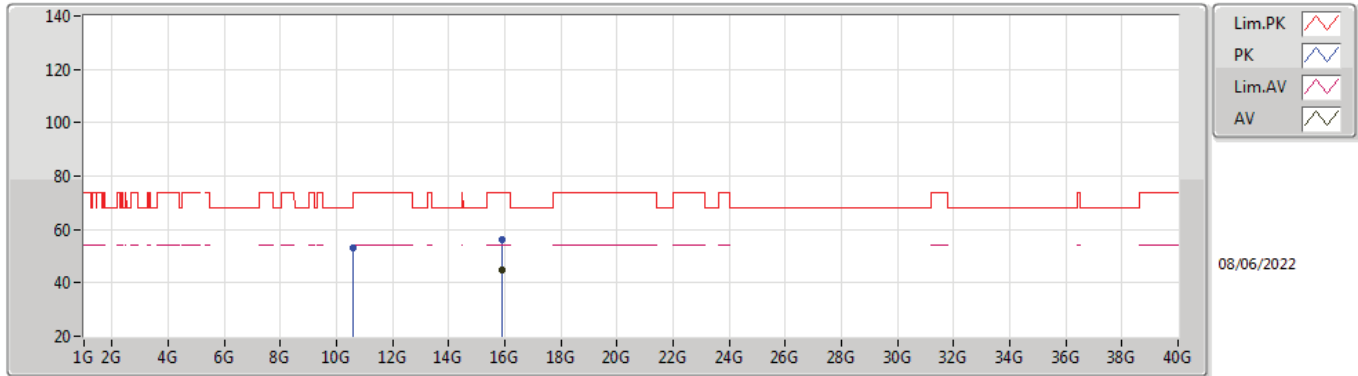

802.11a_Nss1,(6Mbps)_2TX

5300MHz_TX

Type	Freq (Hz)	Level (dBuV/m)	Limit (dBuV/m)	Margin (dB)	Factor (dB)	Dist (m)	Condition	Azimuth (°)	Height (m)	Comment	Raw (dBuV)	AF (dB)	CL (dB)	PA (dB)
AV	15.91044G	44.83	54.00	-9.17	15.47	3	Vertical	154	1.68	-	29.36	38.39	11.79	34.71
PK	10.59274G	53.23	68.20	-14.97	14.20	3	Vertical	194	1.57	-	39.03	39.06	9.59	34.45
PK	15.89652G	56.17	74.00	-17.83	15.49	3	Vertical	154	1.68	-	40.68	38.40	11.79	34.70