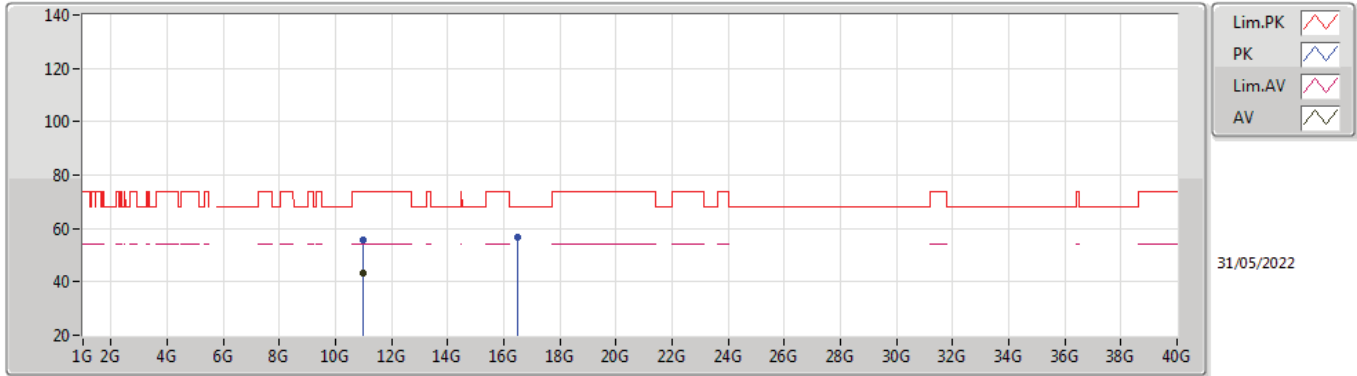

802.11a_Nss1,(6Mbps)_4TX

5500MHz_TX

Type	Freq (Hz)	Level (dBuV/m)	Limit (dBuV/m)	Margin (dB)	Factor (dB)	Dist (m)	Condition	Azimuth (°)	Height (m)	Comment	Raw (dBuV)	AF (dB)	CL (dB)	PA (dB)
AV	11.00006G	43.47	54.00	-10.53	14.24	3	Vertical	319	2.15	-	29.23	38.80	9.74	34.30
PK	11.00066G	55.72	74.00	-18.28	14.24	3	Vertical	319	2.15	-	41.48	38.80	9.74	34.30
PK	16.50726G	56.85	68.20	-11.35	16.25	3	Vertical	172	1.50	-	40.60	38.89	12.04	34.68