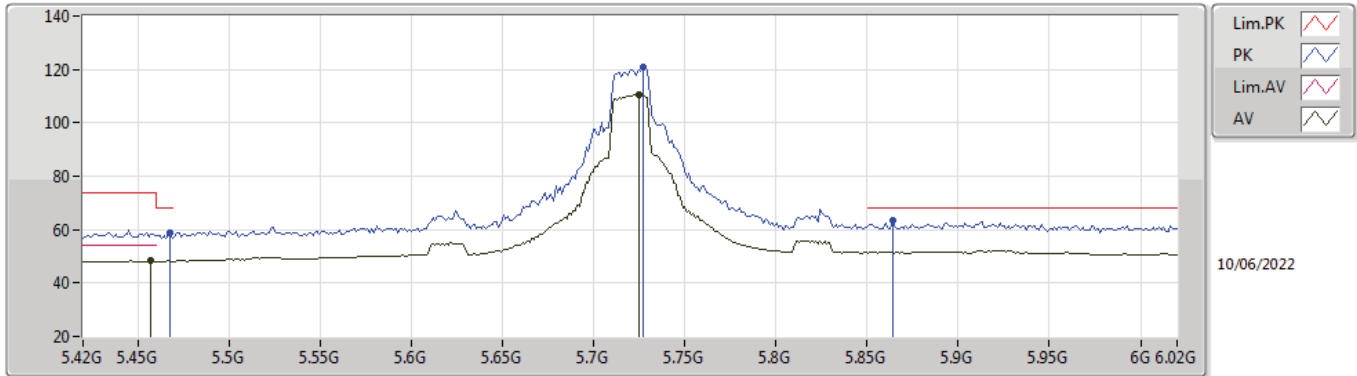

802.11ax HEW20_Nss1,(MCS0)_2TX
5720MHz Straddle 5.47-5.725GHz_TX

Type	Freq (Hz)	Level (dBuV/m)	Limit (dBuV/m)	Margin (dB)	Factor (dB)	Dist (m)	Condition	Azimuth (°)	Height (m)	Comment	Raw (dBuV)	AF (dB)	CL (dB)	PA (dB)
AV	5.4572G	48.43	54.00	-5.57	5.44	3	Vertical	0	2.00	-	42.99	33.11	6.79	34.46
AV	5.7248G	110.59	Inf	-Inf	6.01	3	Vertical	0	2.00	-	104.58	33.60	6.90	34.49
PK	5.468G	58.95	68.20	-9.25	5.47	3	Vertical	0	2.00	-	53.48	33.14	6.79	34.46
PK	5.7272G	120.88	Inf	-Inf	6.03	3	Vertical	0	2.00	-	114.85	33.62	6.90	34.49
PK	5.864G	63.49	68.20	-4.71	6.66	3	Vertical	0	2.00	-	56.83	34.17	6.99	34.50