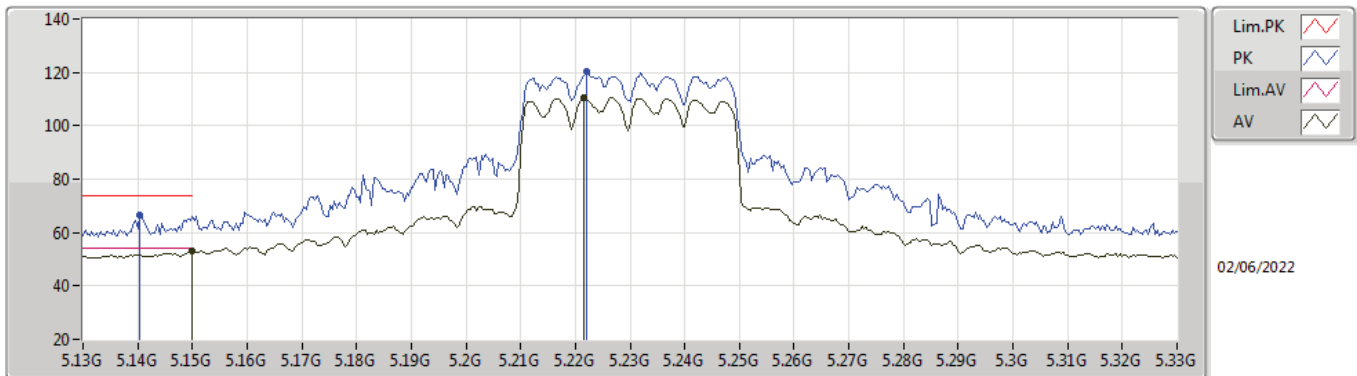

802.11ax HEW40_Nss1,(MCS0)_4TX

5230MHz_TX

Type	Freq (Hz)	Level (dBuV/m)	Limit (dBuV/m)	Margin (dB)	Factor (dB)	Dist (m)	Condition	Azimuth (°)	Height (m)	Comment	Raw (dBuV)	AF (dB)	CL (dB)	PA (dB)
AV	5.15G	52.92	54.00	-1.08	5.15	3	Horizontal	360	1.80	-	47.77	33.10	6.49	34.44
AV	5.2216G	110.62	Inf	-Inf	5.07	3	Horizontal	360	1.80	-	105.55	32.96	6.55	34.44
PK	5.1404G	66.47	74.00	-7.53	5.17	3	Horizontal	360	1.80	-	61.30	33.12	6.49	34.44
PK	5.222G	120.32	Inf	-Inf	5.08	3	Horizontal	360	1.80	-	115.24	32.96	6.56	34.44