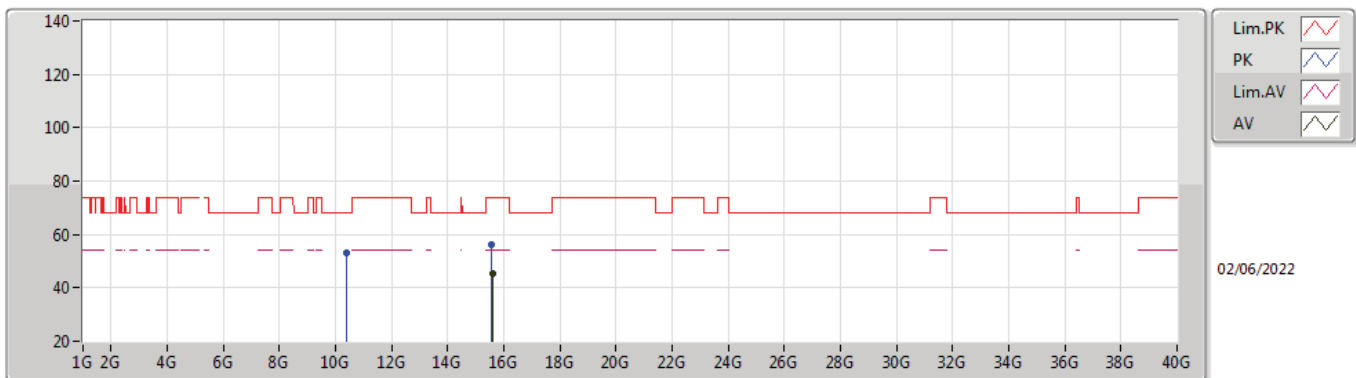

**802.11ax HEW40_Nss1,(MCS0)_4TX
5190MHz_TX**

Type	Freq (Hz)	Level (dBuV/m)	Limit (dBuV/m)	Margin (dB)	Factor (dB)	Dist (m)	Condition	Azimuth (°)	Height (m)	Comment	Raw (dBuV)	AF (dB)	CL (dB)	PA (dB)
AV	15.58464G	45.35	54.00	-8.65	15.78	3	Horizontal	161	1.50	-	29.57	38.63	11.65	34.50
PK	10.37604G	53.35	68.20	-14.85	13.52	3	Horizontal	73	2.01	-	39.83	38.68	9.51	34.67
PK	15.57744G	56.00	74.00	-18.00	15.80	3	Horizontal	161	1.50	-	40.20	38.65	11.65	34.50