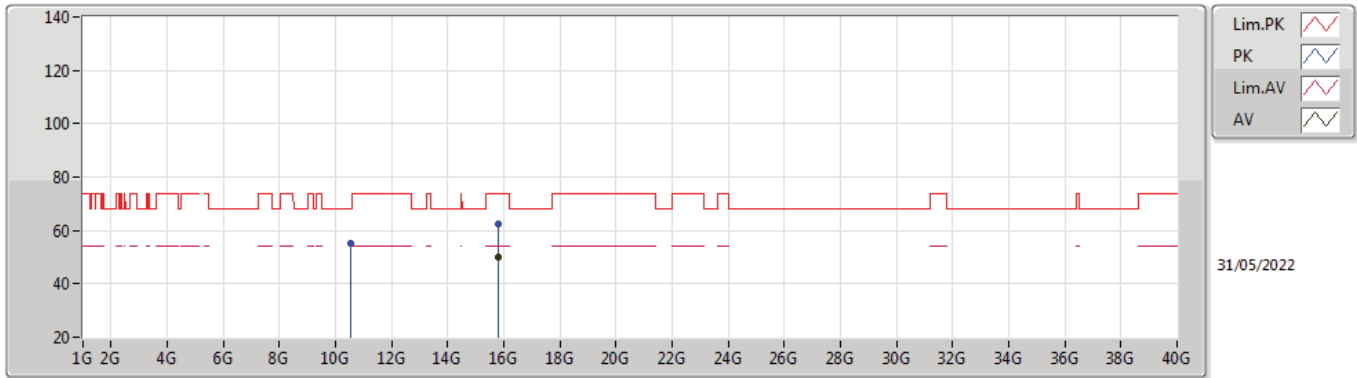

802.11a_Nss1,(6Mbps)_4TX
5260MHz_TX

Type	Freq (Hz)	Level (dBuV/m)	Limit (dBuV/m)	Margin (dB)	Factor (dB)	Dist (m)	Condition	Azimuth (°)	Height (m)	Comment	Raw (dBuV)	AF (dB)	CL (dB)	PA (dB)
AV	15.78336G	50.02	54.00	-3.98	15.59	3	Vertical	6	1.50	-	34.43	38.48	11.74	34.63
PK	10.51784G	55.00	68.20	-13.20	13.78	3	Vertical	0	1.50	-	41.22	38.69	9.56	34.47
PK	15.78378G	62.17	74.00	-11.83	15.59	3	Vertical	6	1.50	-	46.58	38.48	11.74	34.63