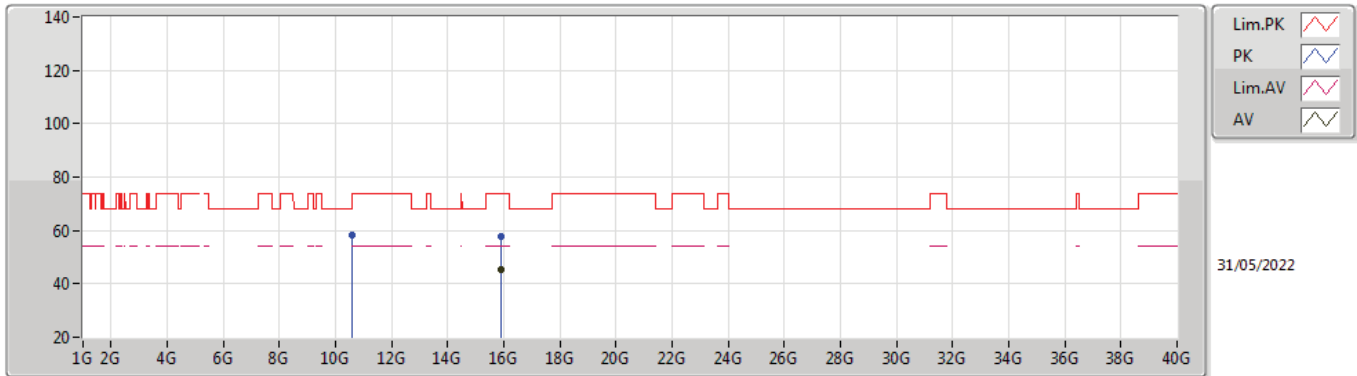

802.11a_Nss1,(6Mbps)_4TX

5300MHz_TX

Type	Freq (Hz)	Level (dBuV/m)	Limit (dBuV/m)	Margin (dB)	Factor (dB)	Dist (m)	Condition	Azimuth (°)	Height (m)	Comment	Raw (dBuV)	AF (dB)	CL (dB)	PA (dB)
AV	15.90004G	45.30	54.00	-8.70	15.48	3	Vertical	0	1.83	-	29.82	38.40	11.79	34.71
PK	10.59392G	58.22	68.20	-9.98	14.21	3	Vertical	320	1.70	-	44.01	39.07	9.59	34.45
PK	15.90124G	57.60	74.00	-16.40	15.48	3	Vertical	0	1.83	-	42.12	38.40	11.79	34.71