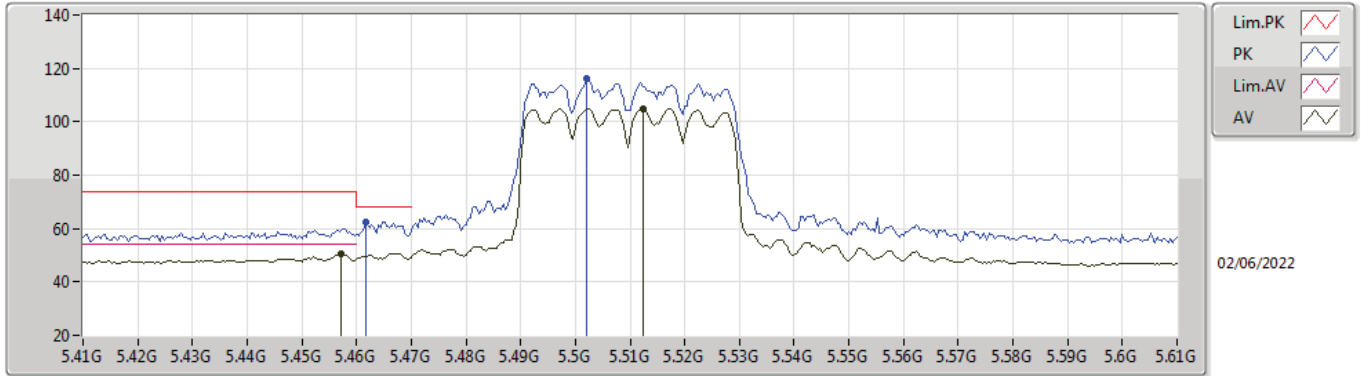

802.11ax HEW40_Nss1,(MCS0)_4TX

5510MHz_TX

Type	Freq (Hz)	Level (dBuV/m)	Limit (dBuV/m)	Margin (dB)	Factor (dB)	Dist (m)	Condition	Azimuth (°)	Height (m)	Comment	Raw (dBuV)	AF (dB)	CL (dB)	PA (dB)
AV	5.4572G	50.32	54.00	-3.68	5.44	3	Vertical	9	1.50	-	44.88	33.11	6.79	34.46
AV	5.5124G	104.75	Inf	-Inf	5.51	3	Vertical	9	1.50	-	99.24	33.15	6.82	34.46
PK	5.4616G	62.64	68.20	-5.56	5.45	3	Vertical	9	1.50	-	57.19	33.12	6.79	34.46
PK	5.502G	116.31	Inf	-Inf	5.54	3	Vertical	9	1.50	-	110.77	33.19	6.81	34.46