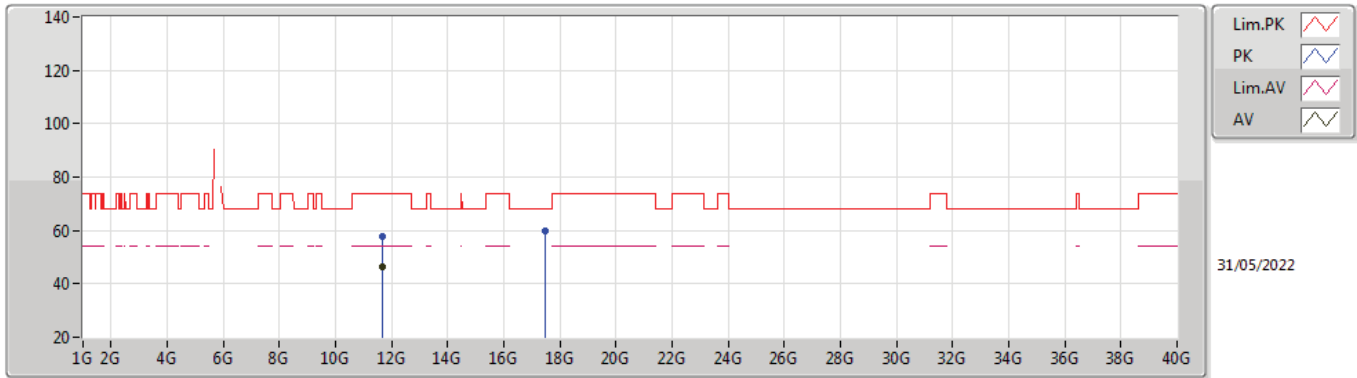

802.11a_Nss1,(6Mbps)_4TX
5825MHz_TX

Type	Freq (Hz)	Level (dBuV/m)	Limit (dBuV/m)	Margin (dB)	Factor (dB)	Dist (m)	Condition	Azimuth (°)	Height (m)	Comment	Raw (dBuV)	AF (dB)	CL (dB)	PA (dB)
AV	11.65152G	46.15	54.00	-7.85	14.78	3	Vertical	4	1.46	-	31.37	38.85	9.97	34.04
PK	11.65316G	57.95	74.00	-16.05	14.78	3	Vertical	4	1.46	-	43.17	38.85	9.97	34.04
PK	17.47416G	60.04	68.20	-8.16	17.07	3	Vertical	23	1.57	-	42.97	38.87	12.43	34.23