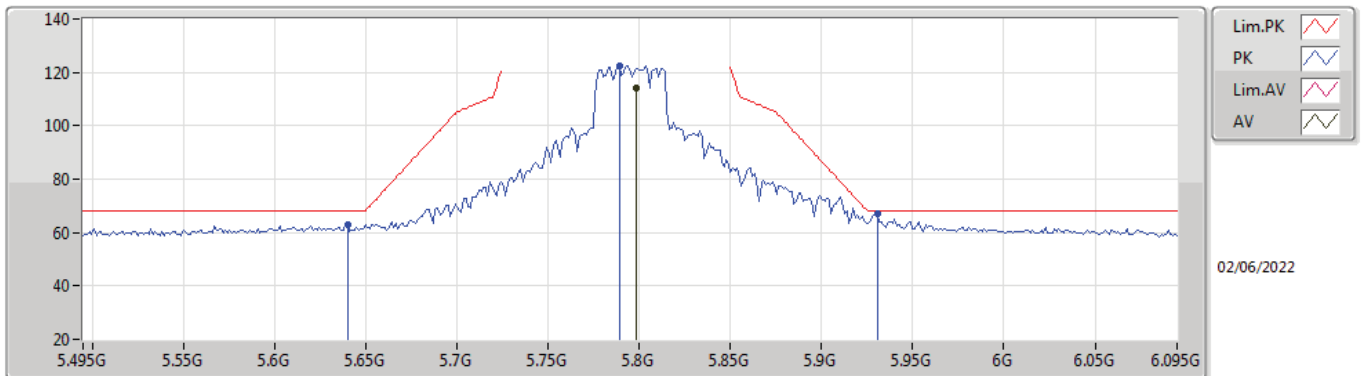

802.11ax HEW40_Nss1,(MCS0)_4TX

5795MHz_TX

Type	Freq (Hz)	Level (dBuV/m)	Limit (dBuV/m)	Margin (dB)	Factor (dB)	Dist (m)	Condition	Azimuth (°)	Height (m)	Comment	Raw (dBuV)	AF (dB)	CL (dB)	PA (dB)
AV	5.7986G	114.05	Inf	-Inf	6.33	3	Horizontal	9	1.50	-	107.72	33.90	6.93	34.50
PK	5.6402G	63.07	68.20	-5.13	5.67	3	Horizontal	9	1.50	-	57.40	33.28	6.87	34.48
PK	5.789G	122.49	Inf	-Inf	6.32	3	Horizontal	9	1.50	-	116.17	33.88	6.93	34.49
PK	5.9306G	66.92	68.20	-1.28	6.82	3	Horizontal	9	1.50	-	60.10	34.28	7.05	34.51