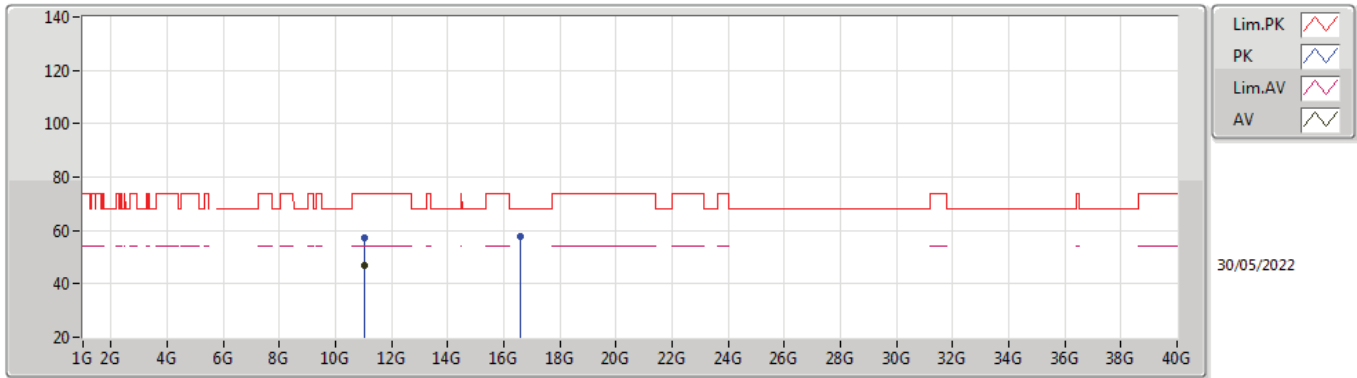

**802.11ax HEW80_Nss1,(MCS0)_4TX
5530MHz_TX**

Type	Freq (Hz)	Level (dBuV/m)	Limit (dBuV/m)	Margin (dB)	Factor (dB)	Dist (m)	Condition	Azimuth (°)	Height (m)	Comment	Raw (dBuV)	AF (dB)	CL (dB)	PA (dB)
AV	11.0572G	46.82	54.00	-7.18	14.36	3	Vertical	297	1.50	-	32.46	38.86	9.76	34.26
PK	11.0422G	57.18	74.00	-16.82	14.32	3	Vertical	297	1.50	-	42.86	38.84	9.75	34.27
PK	16.5824G	57.73	68.20	-10.47	16.26	3	Vertical	320	1.50	-	41.47	38.74	12.07	34.55