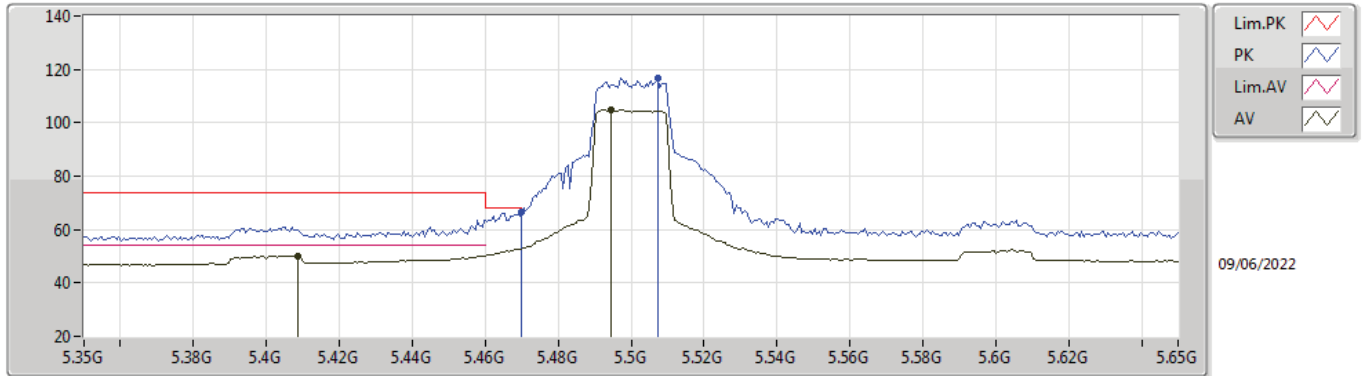

802.11ax HEW20_Nss1,(MCS0)_2TX

5500MHz_TX

Type	Freq (Hz)	Level (dBuV/m)	Limit (dBuV/m)	Margin (dB)	Factor (dB)	Dist (m)	Condition	Azimuth (°)	Height (m)	Comment	Raw (dBuV)	AF (dB)	CL (dB)	PA (dB)
AV	5.4088G	50.18	54.00	-3.82	5.33	3	Horizontal	0	1.95	-	44.85	33.02	6.76	34.45
AV	5.4946G	104.66	Inf	-Inf	5.54	3	Horizontal	0	1.95	-	99.12	33.19	6.81	34.46
PK	5.47G	66.42	68.20	-1.78	5.47	3	Horizontal	0	1.95	-	60.95	33.14	6.79	34.46
PK	5.5072G	111.32	Inf	-Inf	5.52	3	Horizontal	0	1.95	-	111.32	33.17	6.81	34.46