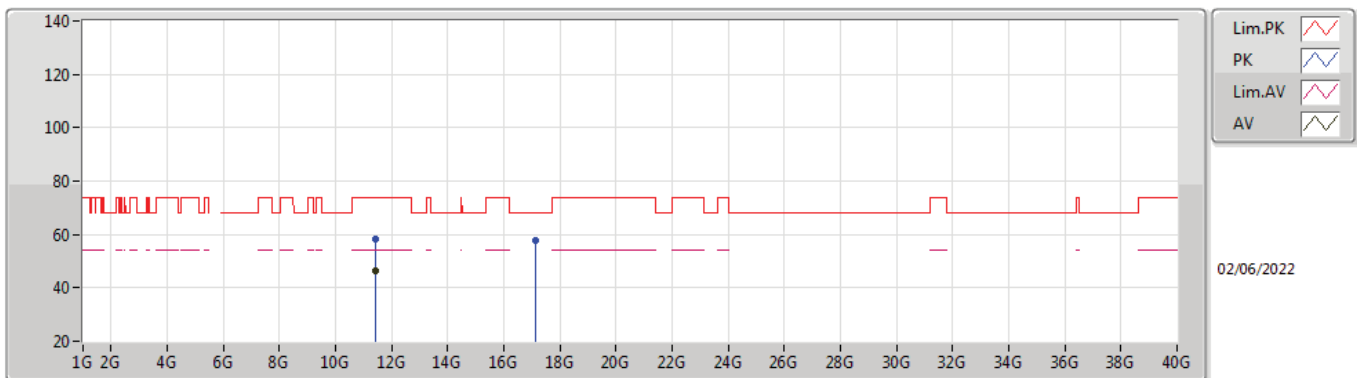

802.11ax HEW40_Nss1,(MCS0)_4TX
5710MHz Straddle 5.47-5.725GHz_TX

Type	Freq (Hz)	Level (dBuV/m)	Limit (dBuV/m)	Margin (dB)	Factor (dB)	Dist (m)	Condition	Azimuth (°)	Height (m)	Comment	Raw (dBuV)	AF (dB)	CL (dB)	PA (dB)
AV	11.42232G	46.41	54.00	-7.59	14.88	3	Horizontal	310	1.50	-	31.53	39.00	9.88	34.00
PK	11.42352G	58.30	74.00	-15.70	14.89	3	Horizontal	310	1.50	-	43.41	39.00	9.89	34.00
PK	17.14976G	57.63	68.20	-10.57	16.72	3	Horizontal	297	1.50	-	40.91	38.40	12.30	33.98