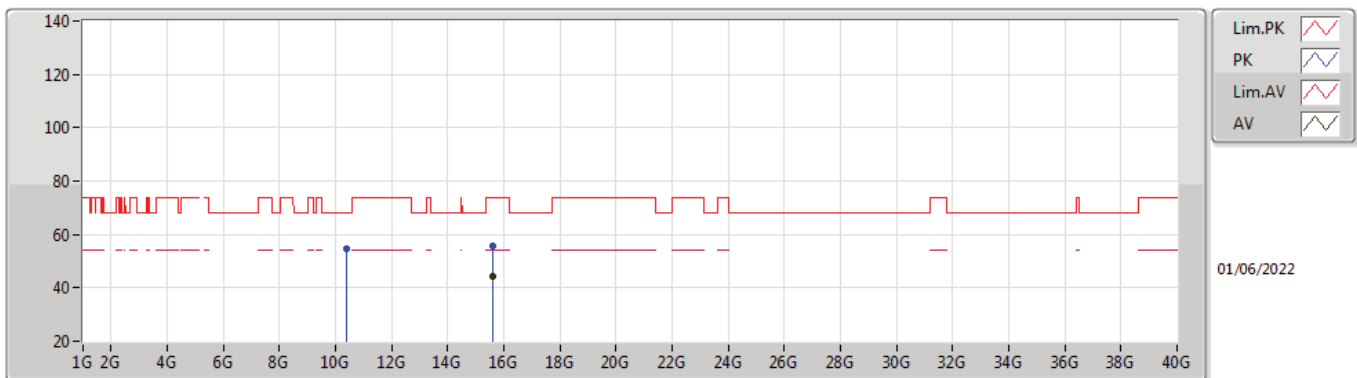

**802.11ax HEW20_Nss1,(MCS0)_4TX
5200MHz_TX**

Type	Freq (Hz)	Level (dBuV/m)	Limit (dBuV/m)	Margin (dB)	Factor (dB)	Dist (m)	Condition	Azimuth (°)	Height (m)	Comment	Raw (dBuV)	AF (dB)	CL (dB)	PA (dB)
AV	15.59552G	44.26	54.00	-9.74	15.76	3	Horizontal	276	1.50	-	28.50	38.61	11.66	34.51
PK	10.40196G	54.86	68.20	-13.34	13.59	3	Horizontal	312	1.50	-	41.27	38.70	9.52	34.63
PK	15.60448G	55.70	74.00	-18.30	15.73	3	Horizontal	276	1.50	-	39.97	38.59	11.66	34.52