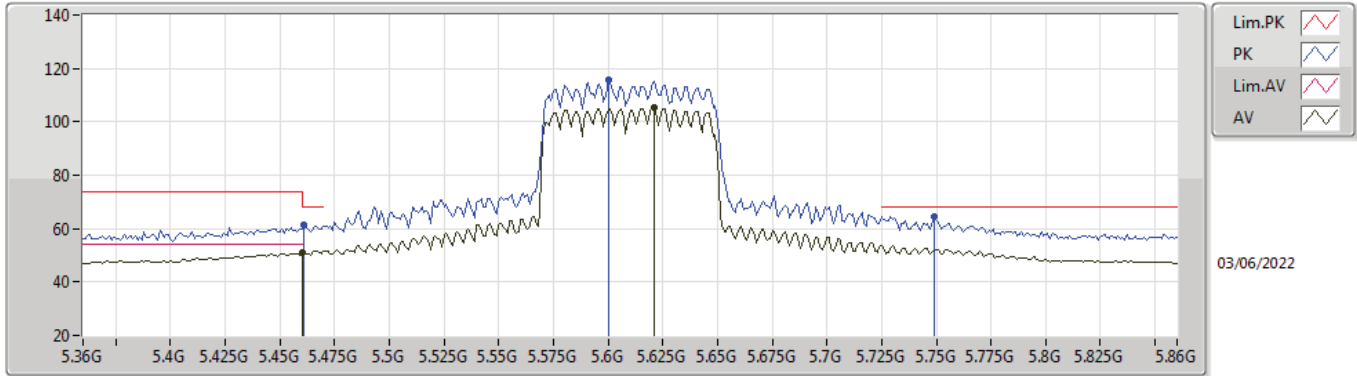

802.11ax HEW80_Nss1,(MCS0)_4TX

5610MHz_TX

Type	Freq (Hz)	Level (dBuV/m)	Limit (dBuV/m)	Margin (dB)	Factor (dB)	Dist (m)	Condition	Azimuth (°)	Height (m)	Comment	Raw (dBuV)	AF (dB)	CL (dB)	PA (dB)
AV	5.46G	50.78	54.00	-3.22	5.45	3	Vertical	0	1.82	-	45.33	33.12	6.79	34.46
AV	5.621G	105.48	Inf	-Inf	5.64	3	Vertical	0	1.82	-	99.84	33.24	6.87	34.47
PK	5.461G	61.29	68.20	-6.91	5.45	3	Vertical	0	1.82	-	55.84	33.12	6.79	34.46
PK	5.6G	115.44	Inf	-Inf	5.59	3	Vertical	0	1.82	-	109.85	33.20	6.86	34.47
PK	5.749G	64.63	68.20	-3.57	6.21	3	Vertical	0	1.82	-	58.42	33.79	6.91	34.49