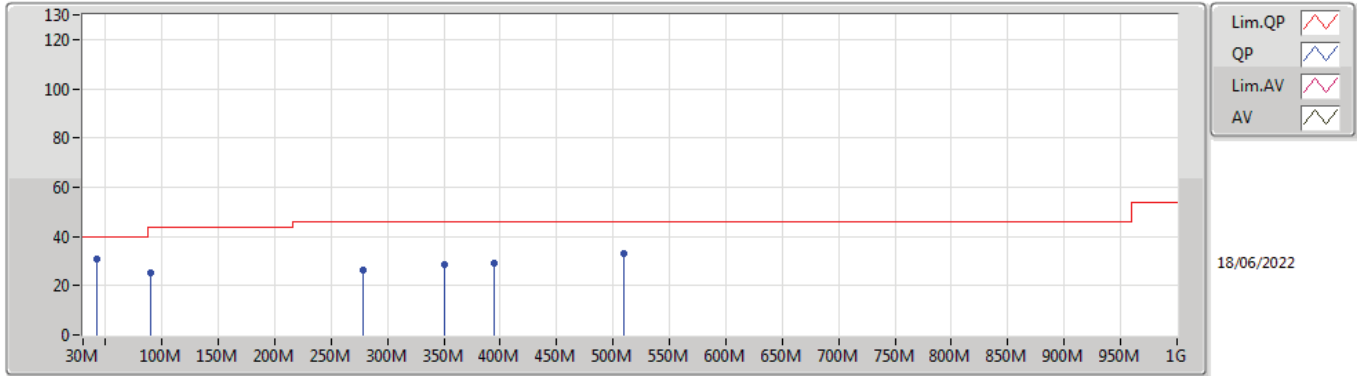

802.11ax HEW80_Nss1,(MCS0)_2TX

5775MHz_PoE

Type	Freq (Hz)	Level (dBuV/m)	Limit (dBuV/m)	Margin (dB)	Factor (dB)	Dist (m)	Condition	Azimuth (°)	Height (m)	Comment	Raw (dBuV)	AF (dB)	CL (dB)	PA (dB)
PK	41.64M	30.98	40.00	-9.02	-9.54	3	Vertical	360	1.00	-	40.52	16.95	1.04	27.53
PK	90.14M	25.35	43.50	-18.15	-11.83	3	Vertical	360	1.00	-	37.18	14.03	1.54	27.40
PK	278.32M	26.35	46.00	-19.65	-6.02	3	Vertical	360	1.00	-	32.37	17.83	2.79	26.64
PK	350.1M	28.53	46.00	-17.47	-4.23	3	Vertical	360	1.00	-	32.76	19.49	3.14	26.86
PK	394.72M	29.34	46.00	-16.66	-3.10	3	Vertical	360	1.00	-	32.44	20.71	3.35	27.16
PK	509.18M	33.26	46.00	-12.74	-1.18	3	Vertical	360	1.00	-	34.44	22.79	3.84	27.81