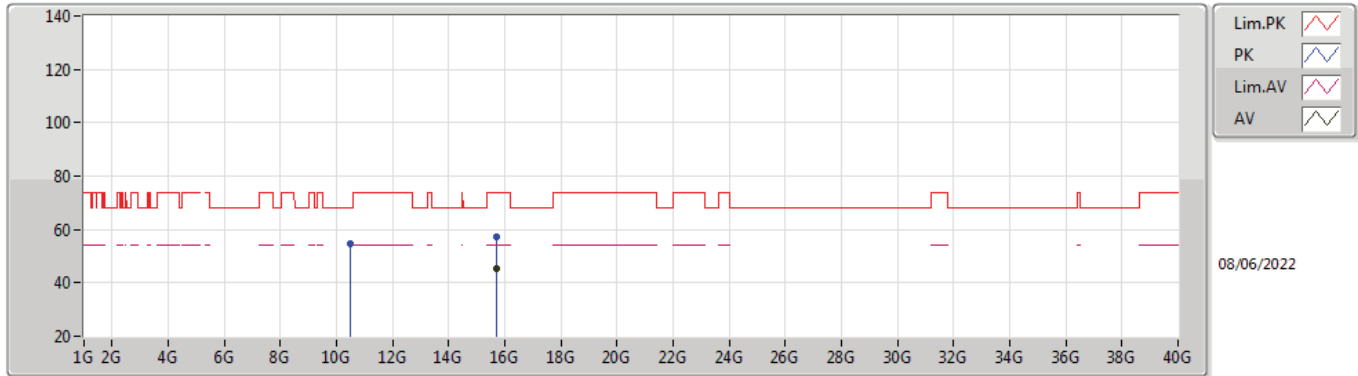

802.11a_Nss1,(6Mbps)_2TX

5240MHz_TX

Type	Freq (Hz)	Level (dBuV/m)	Limit (dBuV/m)	Margin (dB)	Factor (dB)	Dist (m)	Condition	Azimuth (°)	Height (m)	Comment	Raw (dBuV)	AF (dB)	CL (dB)	PA (dB)
AV	15.71532G	45.35	54.00	-8.65	15.54	3	Horizontal	217	1.69	-	29.81	38.42	11.71	34.59
PK	10.48216G	54.57	68.20	-13.63	13.66	3	Horizontal	309	1.45	-	40.91	38.62	9.55	34.51
PK	15.71684G	57.37	74.00	-16.63	15.54	3	Horizontal	217	1.69	-	41.83	38.42	11.71	34.59