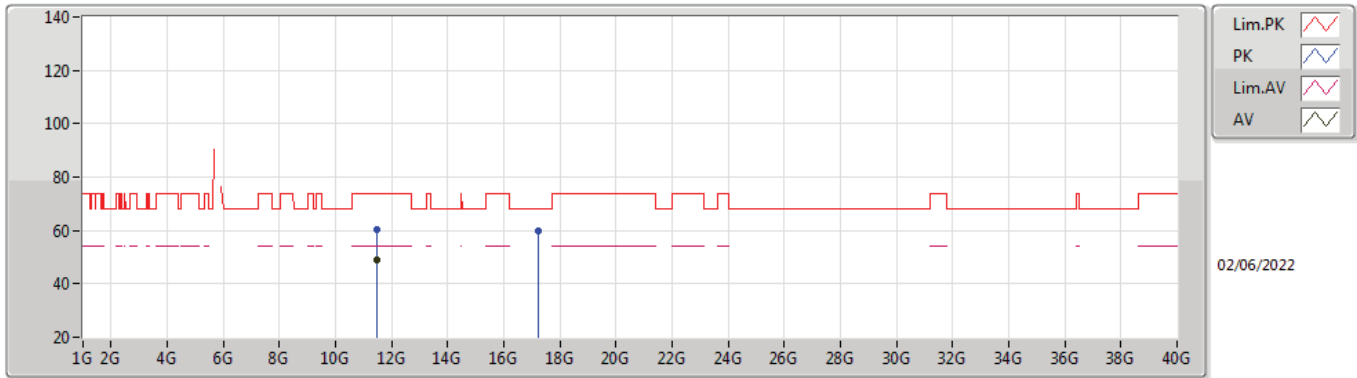

**802.11ax HEW20_Nss1,(MCS0)_4TX
5745MHz_TX**

Type	Freq (Hz)	Level (dBuV/m)	Limit (dBuV/m)	Margin (dB)	Factor (dB)	Dist (m)	Condition	Azimuth (°)	Height (m)	Comment	Raw (dBuV)	AF (dB)	CL (dB)	PA (dB)
AV	11.48872G	48.77	54.00	-5.23	14.95	3	Vertical	10	1.50	-	33.82	39.00	9.91	33.96
PK	11.4972G	60.29	74.00	-13.71	14.96	3	Vertical	10	1.50	-	45.33	39.00	9.91	33.95
PK	17.23576G	59.81	68.20	-8.39	16.73	3	Vertical	337	1.80	-	43.08	38.44	12.33	34.04