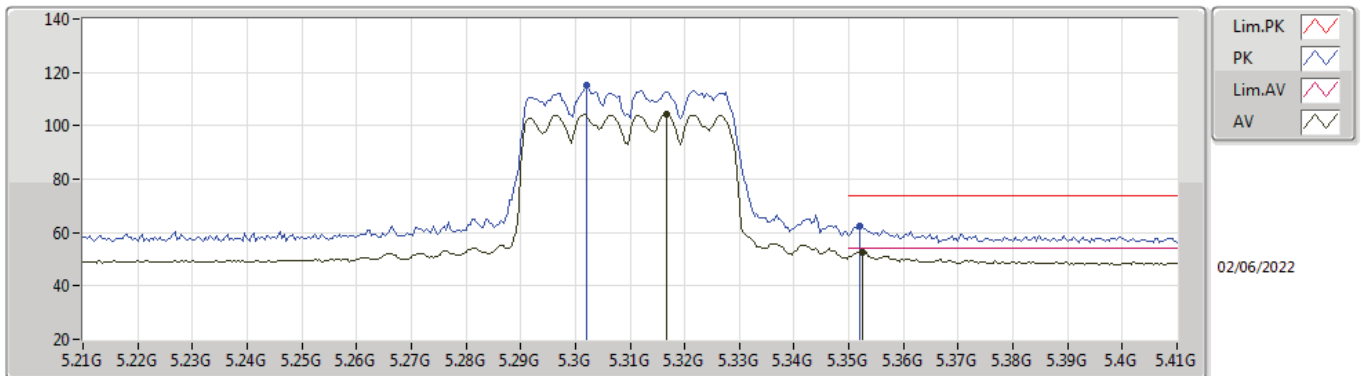

802.11ax HEW40_Nss1,(MCS0)_4TX

5310MHz_TX

Type	Freq (Hz)	Level (dBuV/m)	Limit (dBuV/m)	Margin (dB)	Factor (dB)	Dist (m)	Condition	Azimuth (°)	Height (m)	Comment	Raw (dBuV)	AF (dB)	CL (dB)	PA (dB)
AV	5.3168G	104.39	Inf	-Inf	5.24	3	Horizontal	0	1.75	-	99.15	33.03	6.66	34.45
AV	5.3524G	52.76	54.00	-1.24	5.16	3	Horizontal	0	1.75	-	47.60	32.90	6.71	34.45
PK	5.302G	115.09	Inf	-Inf	5.29	3	Horizontal	0	1.75	-	109.80	33.09	6.65	34.45
PK	5.352G	62.53	74.00	-11.47	5.15	3	Horizontal	0	1.75	-	57.38	32.90	6.70	34.45