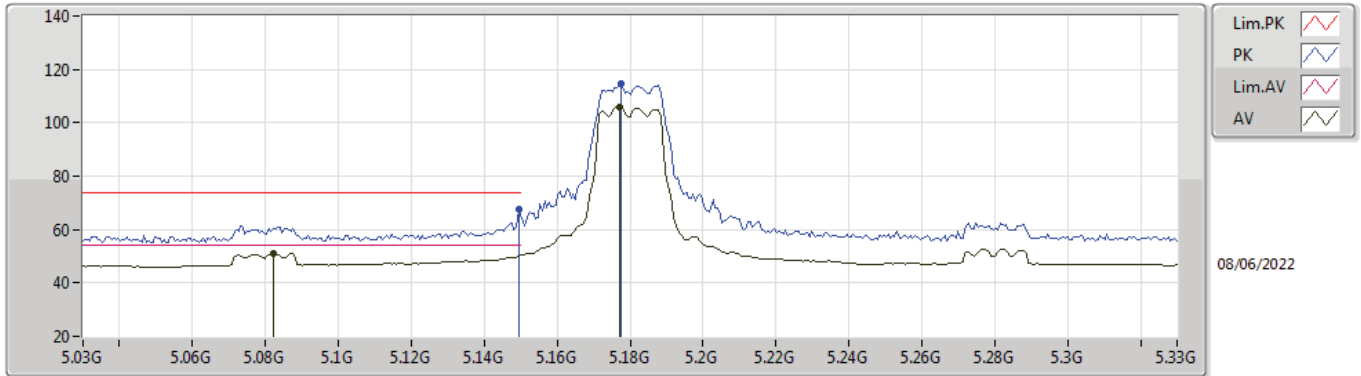

802.11a_Nss1,(6Mbps)_2TX

5180MHz_TX

Type	Freq (Hz)	Level (dBuV/m)	Limit (dBuV/m)	Margin (dB)	Factor (dB)	Dist (m)	Condition	Azimuth (°)	Height (m)	Comment	Raw (dBuV)	AF (dB)	CL (dB)	PA (dB)
AV	5.0822G	50.93	54.00	-3.07	5.14	3	Vertical	360	2.24	-	45.79	33.13	6.44	34.43
AV	5.177G	105.79	Inf	-Inf	5.12	3	Vertical	360	2.24	-	100.67	33.05	6.51	34.44
PK	5.1494G	67.48	74.00	-6.52	5.15	3	Vertical	360	2.24	-	62.33	33.10	6.49	34.44
PK	5.1776G	114.72	Inf	-Inf	5.11	3	Vertical	360	2.24	-	109.61	33.04	6.51	34.44