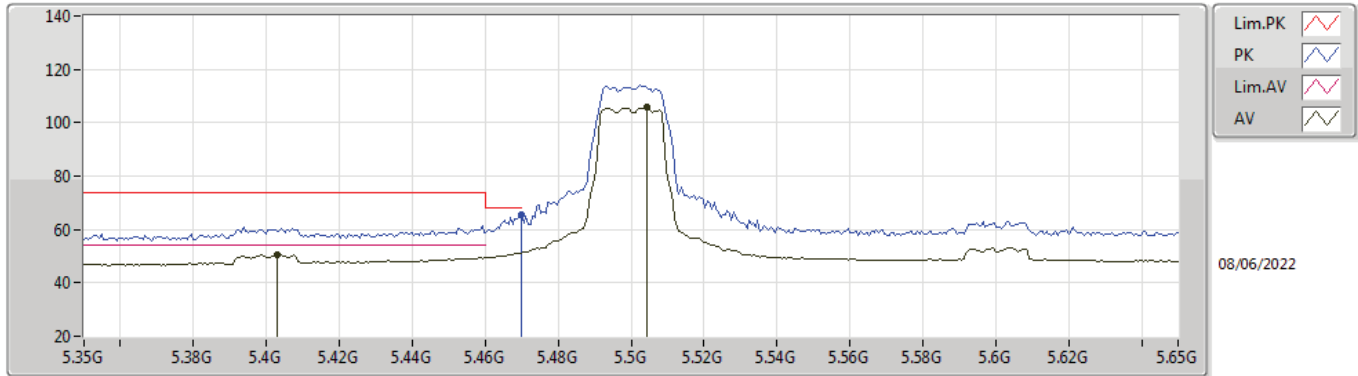

802.11a_Nss1,(6Mbps)_2TX

5500MHz_TX

Type	Freq (Hz)	Level (dBuV/m)	Limit (dBuV/m)	Margin (dB)	Factor (dB)	Dist (m)	Condition	Azimuth (°)	Height (m)	Comment	Raw (dBuV)	AF (dB)	CL (dB)	PA (dB)
AV	5.4028G	50.69	54.00	-3.31	5.32	3	Horizontal	5	1.87	-	45.37	33.01	6.76	34.45
AV	5.5042G	105.61	Inf	-Inf	5.53	3	Horizontal	5	1.87	-	100.08	33.18	6.81	34.46
PK	5.47G	65.50	68.20	-2.70	5.47	3	Horizontal	5	1.87	-	60.03	33.14	6.79	34.46