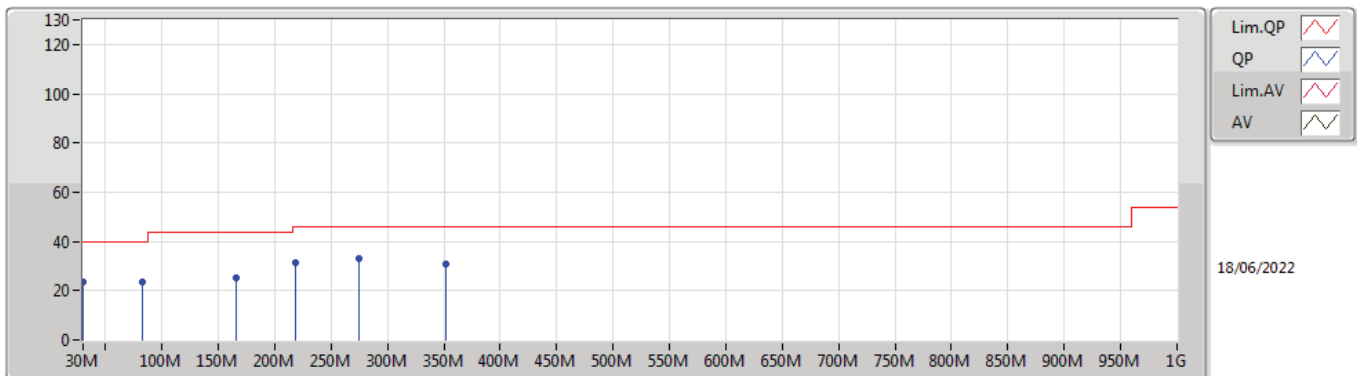

802.11ax HEW80_Nss1,(MCS0)_2TX

5775MHz_PoE

Type	Freq (Hz)	Level (dBuV/m)	Limit (dBuV/m)	Margin (dB)	Factor (dB)	Dist (m)	Condition	Azimuth (°)	Height (m)	Comment	Raw (dBuV)	AF (dB)	CL (dB)	PA (dB)
PK	30M	23.52	40.00	-16.48	-2.94	3	Horizontal	0	1.00	-	26.46	23.76	0.88	27.58
PK	82.38M	23.36	40.00	-16.64	-13.82	3	Horizontal	0	1.00	-	37.18	12.14	1.47	27.43
PK	165.8M	25.17	43.50	-18.33	-10.08	3	Horizontal	0	1.00	-	35.25	14.88	2.12	27.08
PK	218.18M	31.30	46.00	-14.70	-10.25	3	Horizontal	0	1.00	-	41.55	14.11	2.45	26.81
PK	274.44M	32.98	46.00	-13.02	-6.10	3	Horizontal	0	1.00	-	39.08	17.78	2.77	26.65
PK	352.04M	30.57	46.00	-15.43	-4.15	3	Horizontal	0	1.00	-	34.72	19.57	3.15	26.87