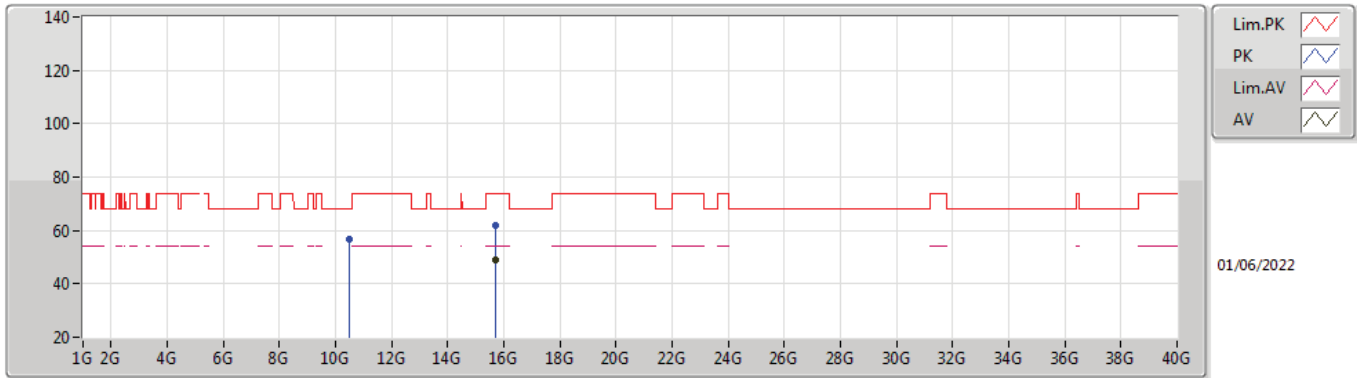

**802.11ax HEW20_Nss1,(MCS0)_4TX
5240MHz_TX**

Type	Freq (Hz)	Level (dBuV/m)	Limit (dBuV/m)	Margin (dB)	Factor (dB)	Dist (m)	Condition	Azimuth (°)	Height (m)	Comment	Raw (dBuV)	AF (dB)	CL (dB)	PA (dB)
AV	15.71956G	48.82	54.00	-5.18	15.54	3	Vertical	345	1.78	-	33.28	38.42	11.71	34.59
PK	10.4762G	56.49	68.20	-11.71	13.65	3	Vertical	40	1.40	-	42.84	38.62	9.55	34.52
PK	15.72456G	61.97	74.00	-12.03	15.54	3	Vertical	345	1.78	-	46.43	38.42	11.71	34.59