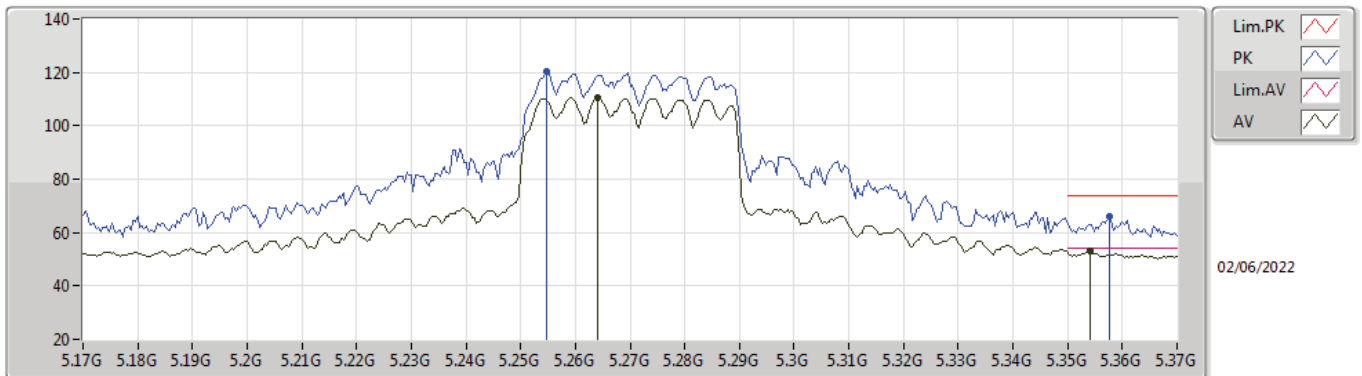

802.11ax HEW40_Nss1,(MCS0)_4TX

5270MHz_TX

Type	Freq (Hz)	Level (dBuV/m)	Limit (dBuV/m)	Margin (dB)	Factor (dB)	Dist (m)	Condition	Azimuth (°)	Height (m)	Comment	Raw (dBuV)	AF (dB)	CL (dB)	PA (dB)
AV	5.264G	110.48	Inf	-Inf	5.11	3	Horizontal	3	2.02	-	105.37	32.96	6.60	34.45
AV	5.354G	52.85	54.00	-1.15	5.17	3	Horizontal	3	2.02	-	47.68	32.91	6.71	34.45
PK	5.2548G	120.41	Inf	-Inf	5.06	3	Horizontal	3	2.02	-	115.35	32.92	6.59	34.45
PK	5.3576G	66.20	74.00	-7.80	5.18	3	Horizontal	3	2.02	-	61.02	32.92	6.71	34.45