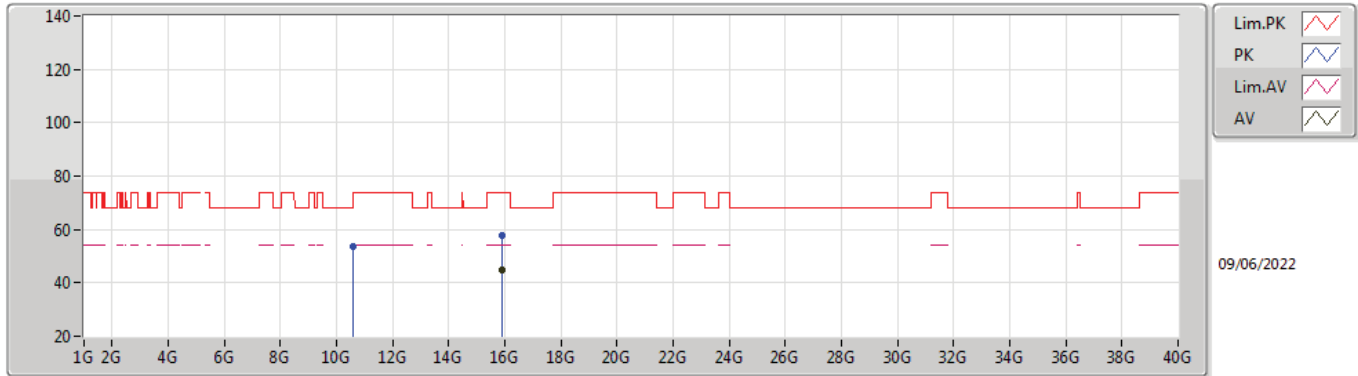

802.11ax HEW20_Nss1,(MCS0)_2TX

5300MHz_TX

Type	Freq (Hz)	Level (dBuV/m)	Limit (dBuV/m)	Margin (dB)	Factor (dB)	Dist (m)	Condition	Azimuth (°)	Height (m)	Comment	Raw (dBuV)	AF (dB)	CL (dB)	PA (dB)
AV	15.89816G	44.82	54.00	-9.18	15.49	3	Vertical	240	2.21	-	29.33	38.40	11.79	34.70
PK	10.6028G	53.47	74.00	-20.53	14.25	3	Vertical	0	1.50	-	39.22	39.10	9.59	34.44
PK	15.89508G	57.61	74.00	-16.39	15.49	3	Vertical	240	2.21	-	42.12	38.40	11.79	34.70