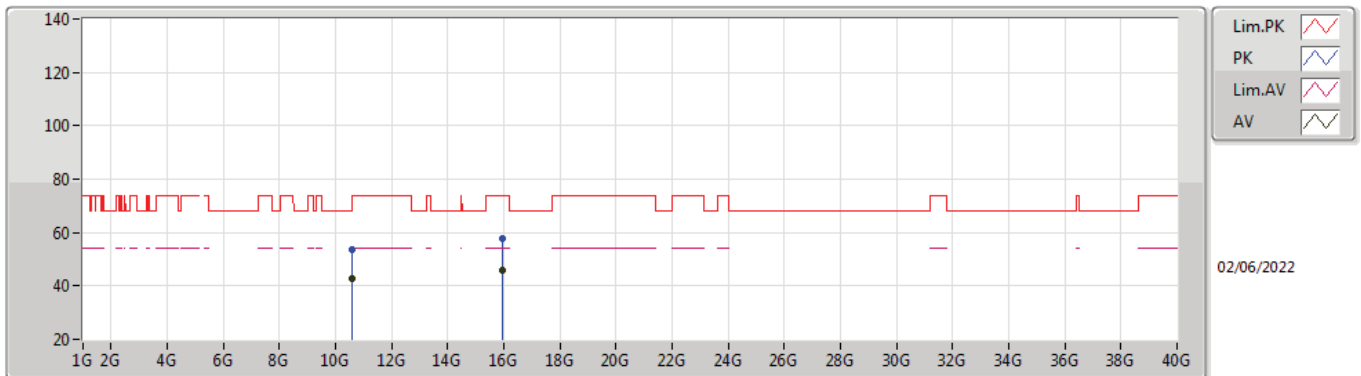

802.11ax HEW40_Nss1,(MCS0)_4TX

5310MHz_TX

Type	Freq (Hz)	Level (dBuV/m)	Limit (dBuV/m)	Margin (dB)	Factor (dB)	Dist (m)	Condition	Azimuth (°)	Height (m)	Comment	Raw (dBuV)	AF (dB)	CL (dB)	PA (dB)
AV	10.60568G	42.71	54.00	-11.29	14.25	3	Horizontal	149	2.96	-	28.46	39.09	9.60	34.44
AV	15.93712G	45.89	54.00	-8.11	15.43	3	Horizontal	328	1.50	-	30.46	38.36	11.80	34.73
PK	10.60816G	53.51	74.00	-20.49	14.25	3	Horizontal	149	2.96	-	39.26	39.09	9.60	34.44
PK	15.94744G	57.57	74.00	-16.43	15.42	3	Horizontal	328	1.50	-	42.15	38.35	11.81	34.74