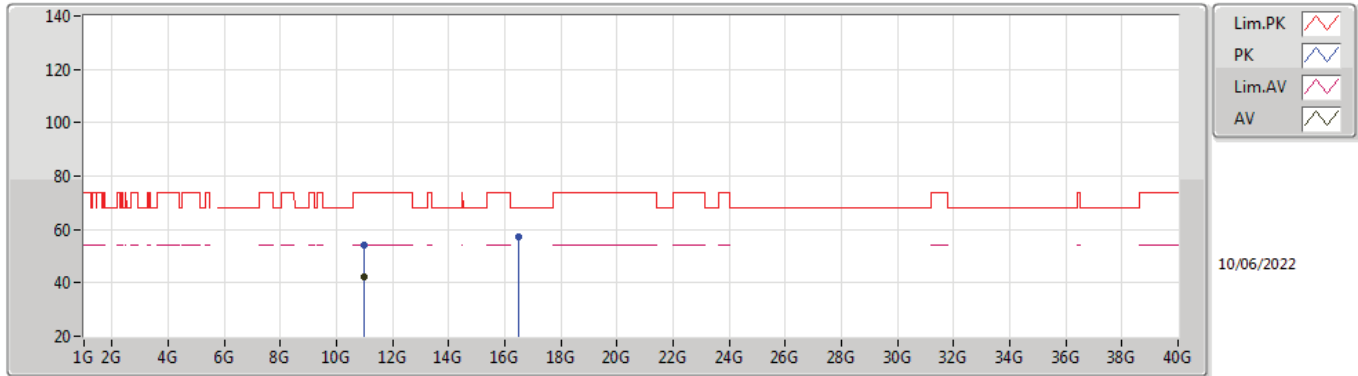

802.11ax HEW20_Nss1,(MCS0)_2TX

5500MHz_TX

Type	Freq (Hz)	Level (dBuV/m)	Limit (dBuV/m)	Margin (dB)	Factor (dB)	Dist (m)	Condition	Azimuth (°)	Height (m)	Comment	Raw (dBuV)	AF (dB)	CL (dB)	PA (dB)
AV	11.00104G	42.11	54.00	-11.89	14.24	3	Horizontal	357	1.94	-	27.87	38.80	9.74	34.30
PK	10.992G	54.25	74.00	-19.75	14.22	3	Horizontal	357	1.94	-	40.03	38.79	9.73	34.30
PK	16.49536G	57.25	68.20	-10.95	16.22	3	Horizontal	25	1.50	-	41.03	38.88	12.03	34.69