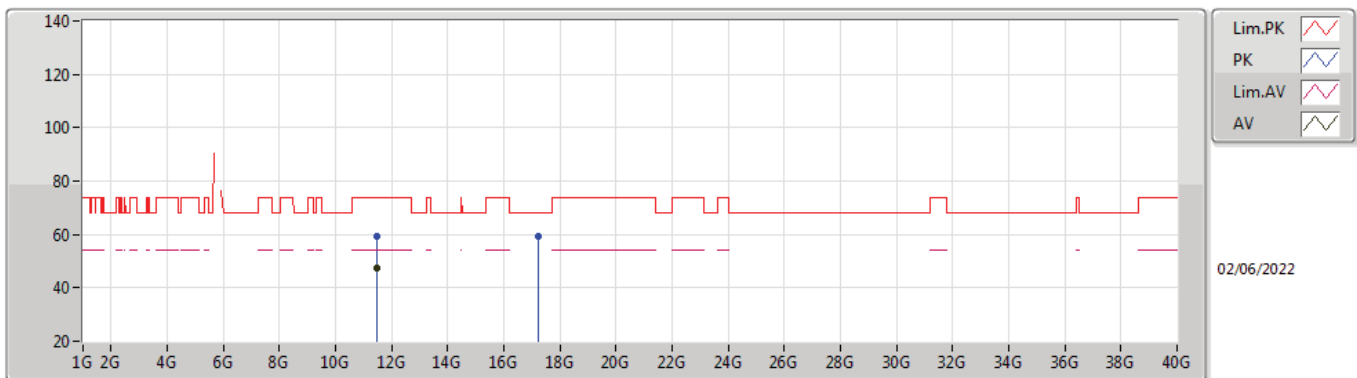

**802.11ax HEW20_Nss1,(MCS0)_4TX
5745MHz_TX**

Type	Freq (Hz)	Level (dBuV/m)	Limit (dBuV/m)	Margin (dB)	Factor (dB)	Dist (m)	Condition	Azimuth (°)	Height (m)	Comment	Raw (dBuV)	AF (dB)	CL (dB)	PA (dB)
AV	11.49308G	47.44	54.00	-6.56	14.96	3	Horizontal	305	1.49	-	32.48	39.00	9.91	33.95
PK	11.49284G	59.13	74.00	-14.87	14.95	3	Horizontal	305	1.49	-	44.18	39.00	9.91	33.96
PK	17.23556G	59.11	68.20	-9.09	16.73	3	Horizontal	310	1.50	-	42.38	38.44	12.33	34.04