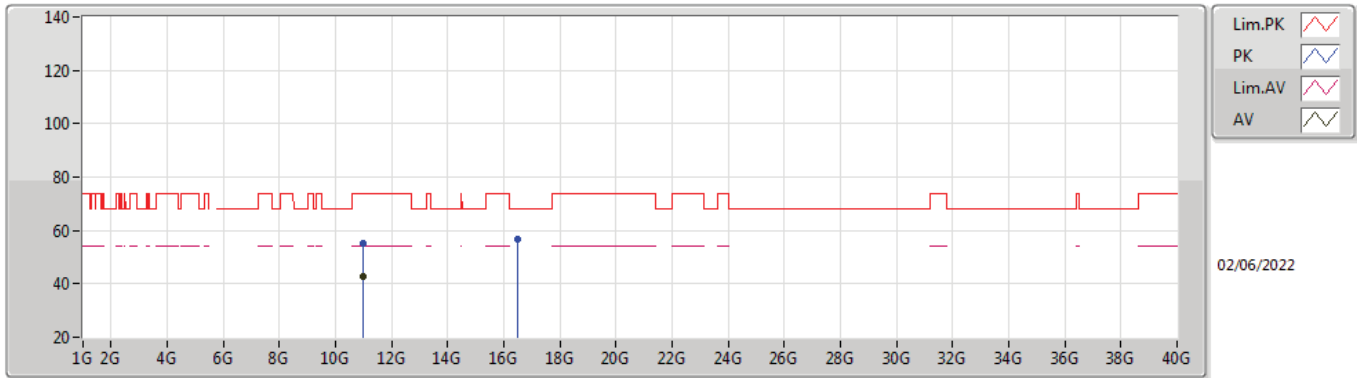

**802.11ax HEW20_Nss1,(MCS0)_4TX
5500MHz_TX**

Type	Freq (Hz)	Level (dBuV/m)	Limit (dBuV/m)	Margin (dB)	Factor (dB)	Dist (m)	Condition	Azimuth (°)	Height (m)	Comment	Raw (dBuV)	AF (dB)	CL (dB)	PA (dB)
AV	11.0054G	42.61	54.00	-11.39	14.25	3	Vertical	11	1.50	-	28.36	38.81	9.74	34.30
PK	11.00048G	55.09	74.00	-18.91	14.24	3	Vertical	11	1.50	-	40.85	38.80	9.74	34.30
PK	16.5004G	56.88	68.20	-11.32	16.24	3	Vertical	124	1.69	-	40.64	38.90	12.03	34.69