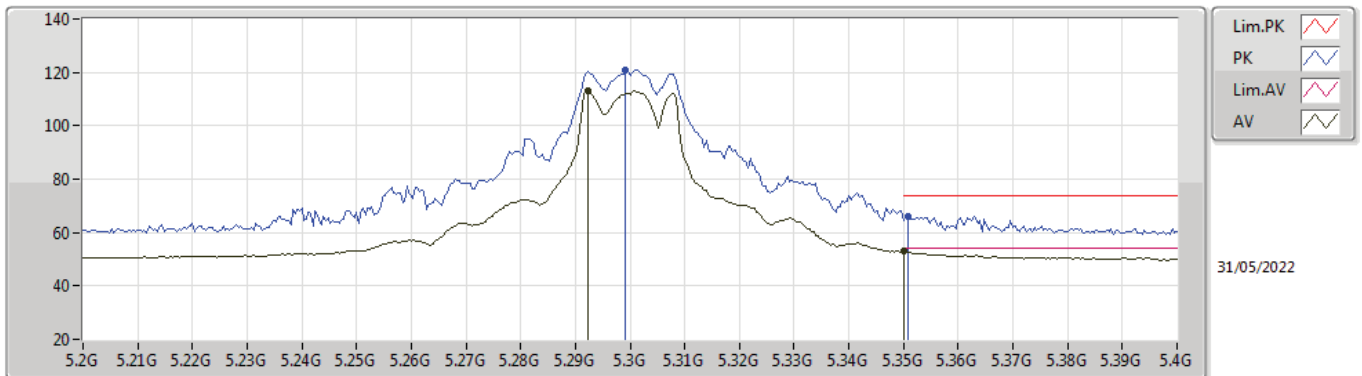

802.11a_Nss1,(6Mbps)_4TX

5300MHz_TX

Type	Freq (Hz)	Level (dBuV/m)	Limit (dBuV/m)	Margin (dB)	Factor (dB)	Dist (m)	Condition	Azimuth (°)	Height (m)	Comment	Raw (dBuV)	AF (dB)	CL (dB)	PA (dB)
AV	5.2924G	113.06	Inf	-Inf	5.26	3	Horizontal	0	1.50	-	107.80	33.07	6.64	34.45
AV	5.35G	52.91	54.00	-1.09	5.15	3	Horizontal	0	1.50	-	47.76	32.90	6.70	34.45
PK	5.2992G	120.74	Inf	-Inf	5.29	3	Horizontal	0	1.50	-	115.45	33.10	6.64	34.45
PK	5.3508G	66.15	74.00	-7.85	5.15	3	Horizontal	0	1.50	-	61.00	32.90	6.70	34.45