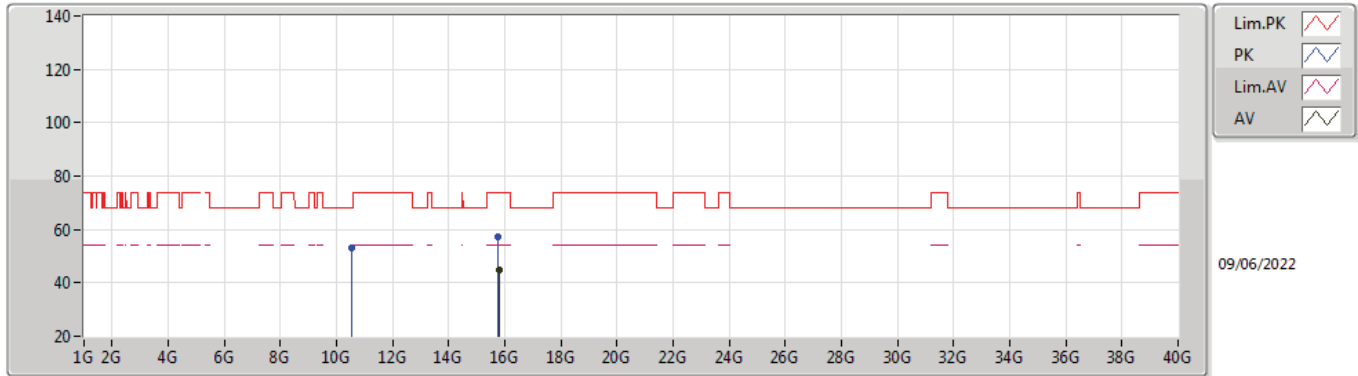

802.11ax HEW20_Nss1,(MCS0)_2TX

5260MHz_TX

Type	Freq (Hz)	Level (dBuV/m)	Limit (dBuV/m)	Margin (dB)	Factor (dB)	Dist (m)	Condition	Azimuth (°)	Height (m)	Comment	Raw (dBuV)	AF (dB)	CL (dB)	PA (dB)
AV	15.77976G	44.81	54.00	-9.19	15.59	3	Vertical	125	1.40	-	29.22	38.48	11.74	34.63
PK	10.5198G	53.05	68.20	-15.15	13.79	3	Vertical	329	2.82	-	39.26	38.70	9.56	34.47
PK	15.77452G	57.49	74.00	-16.51	15.57	3	Vertical	125	1.40	-	41.92	38.47	11.73	34.63