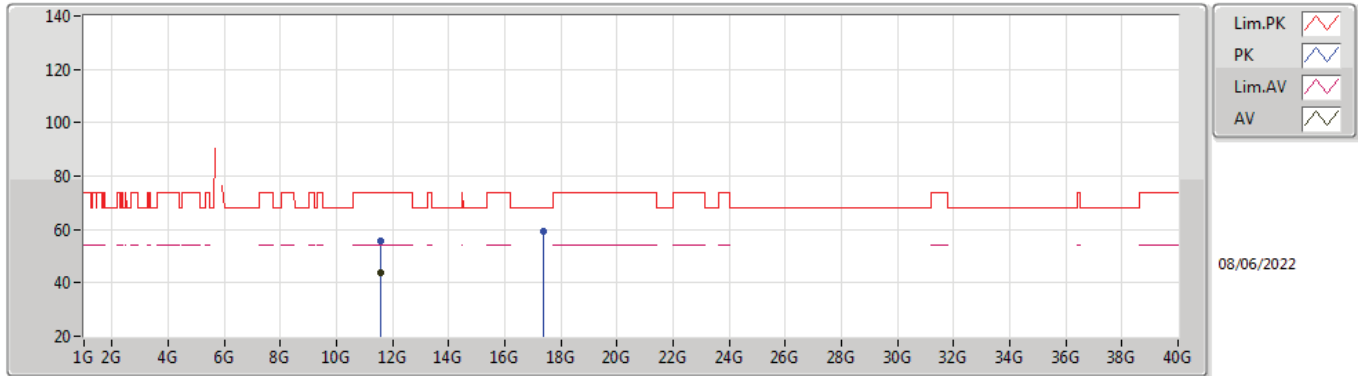

802.11a_Nss1,(6Mbps)_2TX

5785MHz_TX

Type	Freq (Hz)	Level (dBuV/m)	Limit (dBuV/m)	Margin (dB)	Factor (dB)	Dist (m)	Condition	Azimuth (°)	Height (m)	Comment	Raw (dBuV)	AF (dB)	CL (dB)	PA (dB)
AV	11.56856G	43.61	54.00	-10.39	14.88	3	Horizontal	59	1.45	-	28.73	38.93	9.94	33.99
PK	11.56784G	55.60	74.00	-18.40	14.88	3	Horizontal	59	1.45	-	40.72	38.93	9.94	33.99
PK	17.35688G	59.54	68.20	-8.66	16.91	3	Horizontal	60	1.44	-	42.63	38.67	12.38	34.14