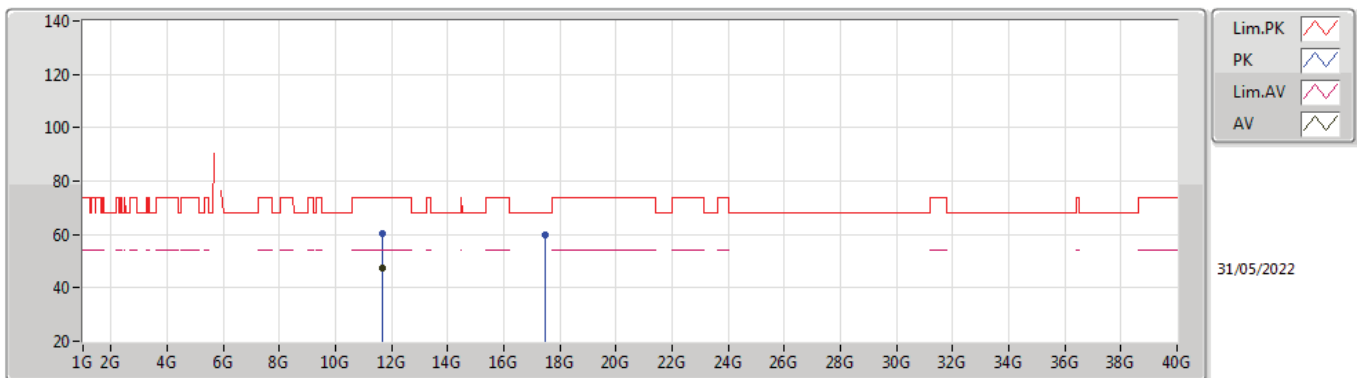

802.11a_Nss1,(6Mbps)_4TX
5825MHz_TX

Type	Freq (Hz)	Level (dBuV/m)	Limit (dBuV/m)	Margin (dB)	Factor (dB)	Dist (m)	Condition	Azimuth (°)	Height (m)	Comment	Raw (dBuV)	AF (dB)	CL (dB)	PA (dB)
AV	11.64776G	47.62	54.00	-6.38	14.77	3	Horizontal	306	1.40	-	32.85	38.85	9.96	34.04
PK	11.64768G	60.59	74.00	-13.41	14.77	3	Horizontal	306	1.40	-	45.82	38.85	9.96	34.04
PK	17.47472G	60.06	68.20	-8.14	17.07	3	Horizontal	25	1.49	-	42.99	38.87	12.43	34.23