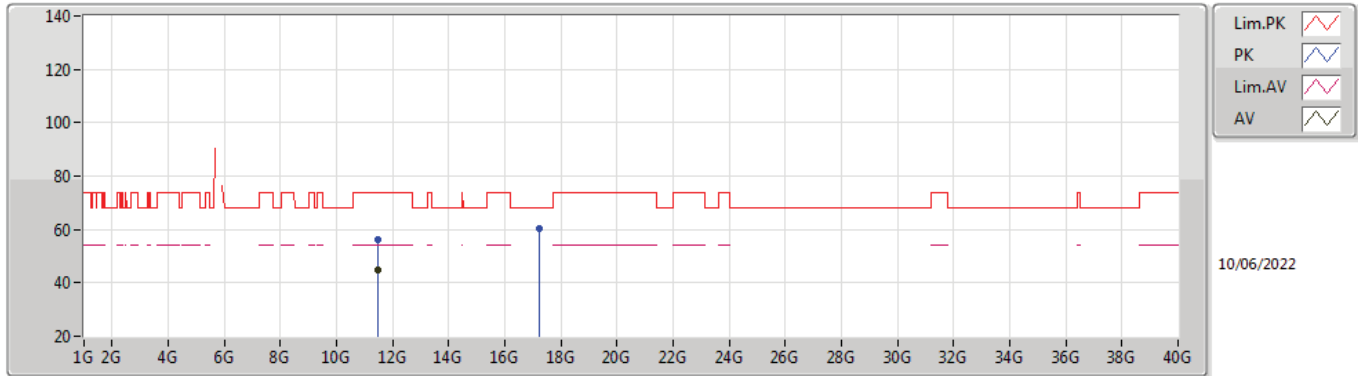

802.11ax HEW20_Nss1,(MCS0)_2TX

5745MHz_TX

Type	Freq (Hz)	Level (dBuV/m)	Limit (dBuV/m)	Margin (dB)	Factor (dB)	Dist (m)	Condition	Azimuth (°)	Height (m)	Comment	Raw (dBuV)	AF (dB)	CL (dB)	PA (dB)
AV	11.49104G	44.93	54.00	-9.07	14.95	3	Vertical	39	1.66	-	29.98	39.00	9.91	33.96
PK	11.49308G	56.33	74.00	-17.67	14.96	3	Vertical	39	1.66	-	41.37	39.00	9.91	33.95
PK	17.23696G	60.46	68.20	-7.74	16.73	3	Vertical	289	1.37	-	43.73	38.44	12.33	34.04