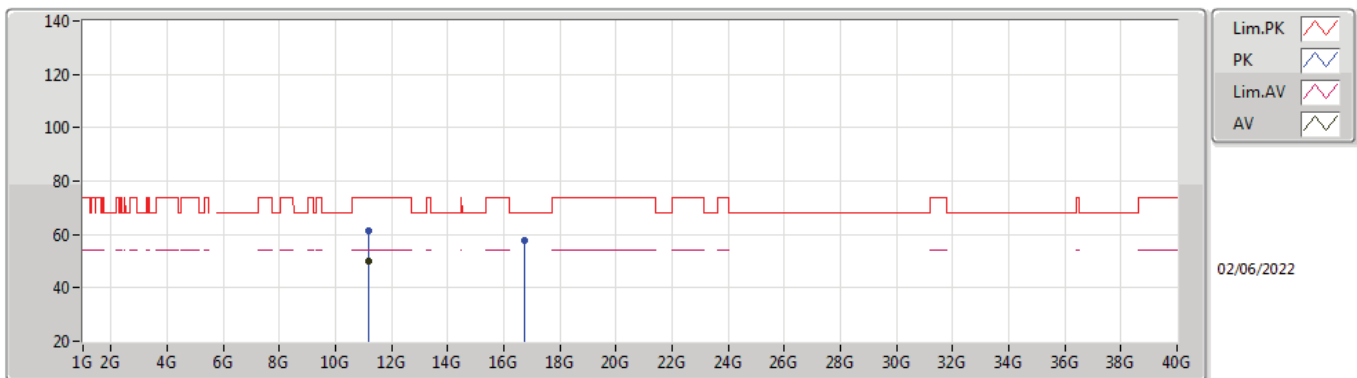

**802.11ax HEW20_Nss1,(MCS0)_4TX
5580MHz_TX**

Type	Freq (Hz)	Level (dBuV/m)	Limit (dBuV/m)	Margin (dB)	Factor (dB)	Dist (m)	Condition	Azimuth (°)	Height (m)	Comment	Raw (dBuV)	AF (dB)	CL (dB)	PA (dB)
AV	11.16236G	50.16	54.00	-3.84	14.62	3	Horizontal	309	1.50	-	35.54	39.02	9.79	34.19
PK	11.1604G	61.47	74.00	-12.53	14.62	3	Horizontal	309	1.50	-	46.85	39.02	9.79	34.19
PK	16.7472G	57.67	68.20	-10.53	16.56	3	Horizontal	311	1.50	-	41.11	38.71	12.13	34.28