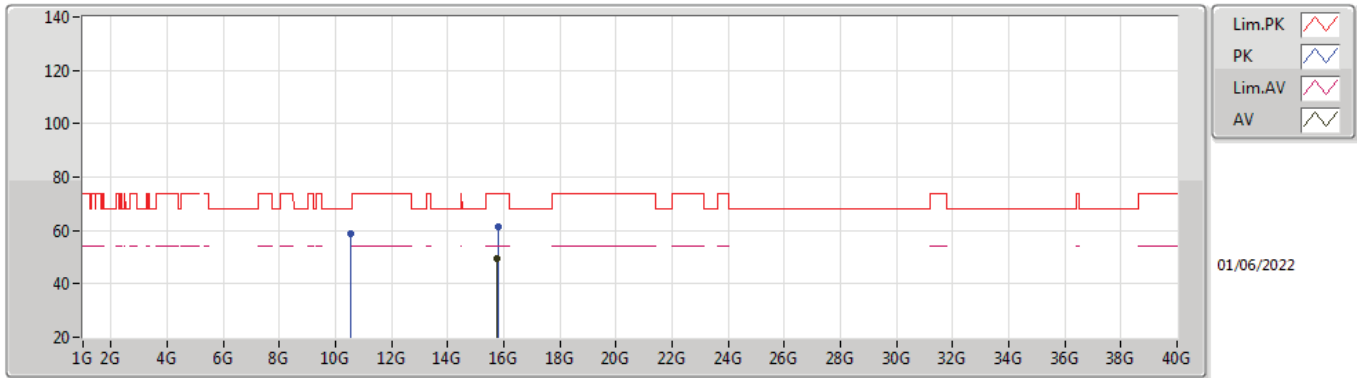

**802.11ax HEW20_Nss1,(MCS0)_4TX
5260MHz_TX**

Type	Freq (Hz)	Level (dBuV/m)	Limit (dBuV/m)	Margin (dB)	Factor (dB)	Dist (m)	Condition	Azimuth (°)	Height (m)	Comment	Raw (dBuV)	AF (dB)	CL (dB)	PA (dB)
AV	15.77742G	49.26	54.00	-4.74	15.59	3	Vertical	341	1.52	-	33.67	38.48	11.74	34.63
PK	10.5191G	58.55	68.20	-9.65	13.79	3	Vertical	313	1.84	-	44.76	38.70	9.56	34.47
PK	15.78726G	61.45	74.00	-12.55	15.60	3	Vertical	341	1.52	-	45.85	38.49	11.74	34.63