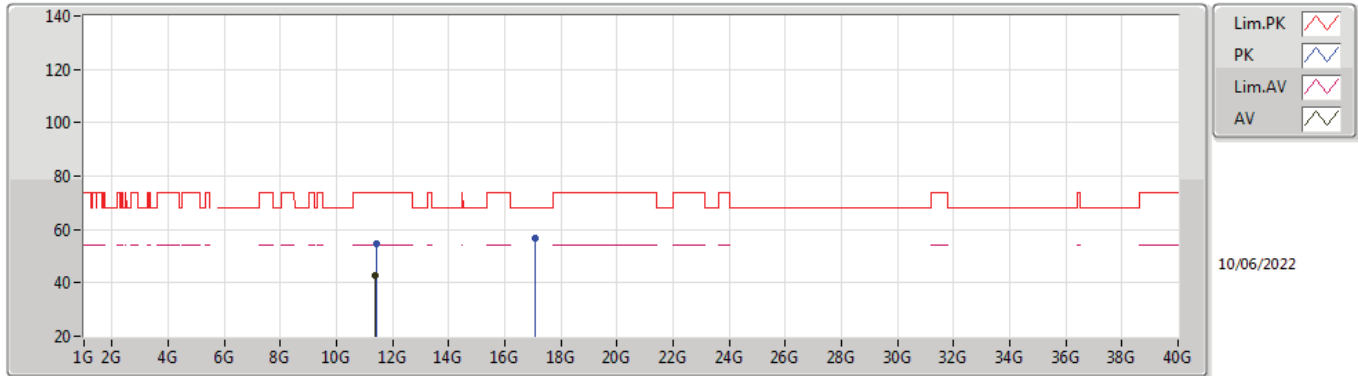

802.11ax HEW20_Nss1,(MCS0)_2TX

5700MHz_TX

Type	Freq (Hz)	Level (dBuV/m)	Limit (dBuV/m)	Margin (dB)	Factor (dB)	Dist (m)	Condition	Azimuth (°)	Height (m)	Comment	Raw (dBuV)	AF (dB)	CL (dB)	PA (dB)
AV	11.39808G	42.58	54.00	-11.42	14.86	3	Horizontal	254	1.75	-	27.72	39.00	9.88	34.02
PK	11.40352G	54.62	74.00	-19.38	14.86	3	Horizontal	254	1.75	-	39.76	39.00	9.88	34.02
PK	17.09196G	56.85	68.20	-11.35	16.74	3	Horizontal	338	1.50	-	40.11	38.40	12.27	33.93