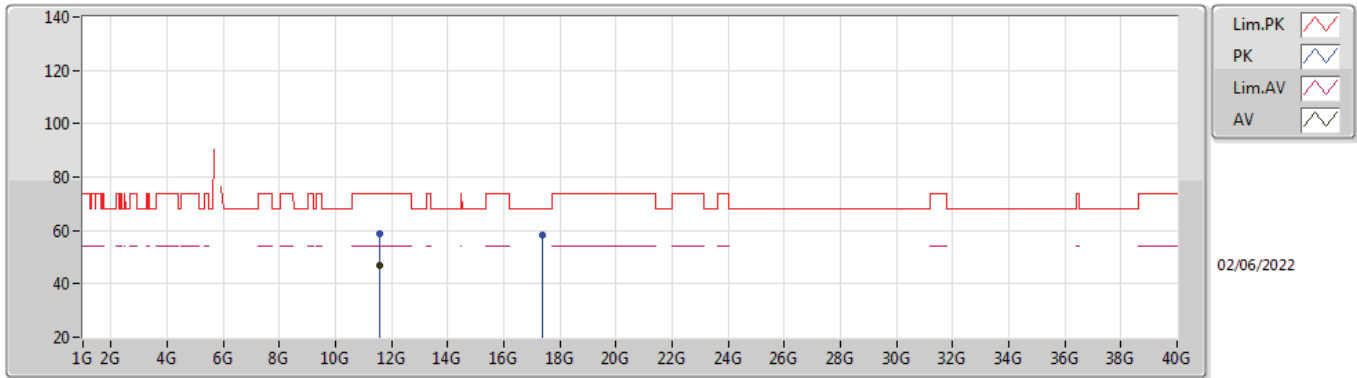

**802.11ax HEW40_Nss1,(MCS0)_4TX
5795MHz_TX**

Type	Freq (Hz)	Level (dBuV/m)	Limit (dBuV/m)	Margin (dB)	Factor (dB)	Dist (m)	Condition	Azimuth (°)	Height (m)	Comment	Raw (dBuV)	AF (dB)	CL (dB)	PA (dB)
AV	11.59264G	47.08	54.00	-6.92	14.85	3	Vertical	11	1.44	-	32.23	38.91	9.95	34.01
PK	11.59336G	58.77	74.00	-15.23	14.85	3	Vertical	11	1.44	-	43.92	38.91	9.95	34.01
PK	17.36764G	58.40	68.20	-9.80	16.93	3	Vertical	360	2.70	-	41.47	38.70	12.38	34.15