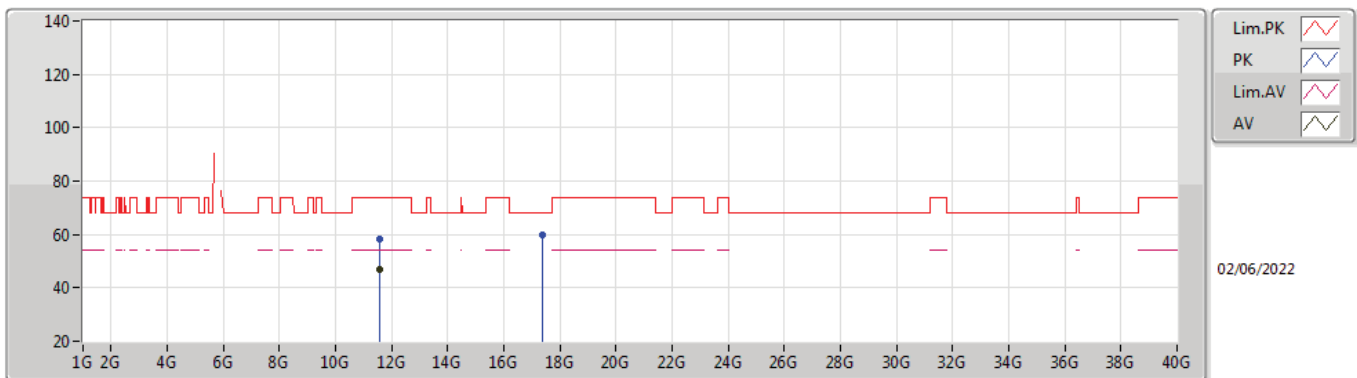

**802.11ax HEW20_Nss1,(MCS0)_4TX
5785MHz_TX**

Type	Freq (Hz)	Level (dBuV/m)	Limit (dBuV/m)	Margin (dB)	Factor (dB)	Dist (m)	Condition	Azimuth (°)	Height (m)	Comment	Raw (dBuV)	AF (dB)	CL (dB)	PA (dB)
AV	11.57056G	46.87	54.00	-7.13	14.88	3	Horizontal	304	2.65	-	31.99	38.93	9.94	33.99
PK	11.57032G	58.20	74.00	-15.80	14.88	3	Horizontal	304	2.65	-	43.32	38.93	9.94	33.99
PK	17.36284G	59.88	68.20	-8.32	16.93	3	Horizontal	300	1.91	-	42.95	38.69	12.38	34.14