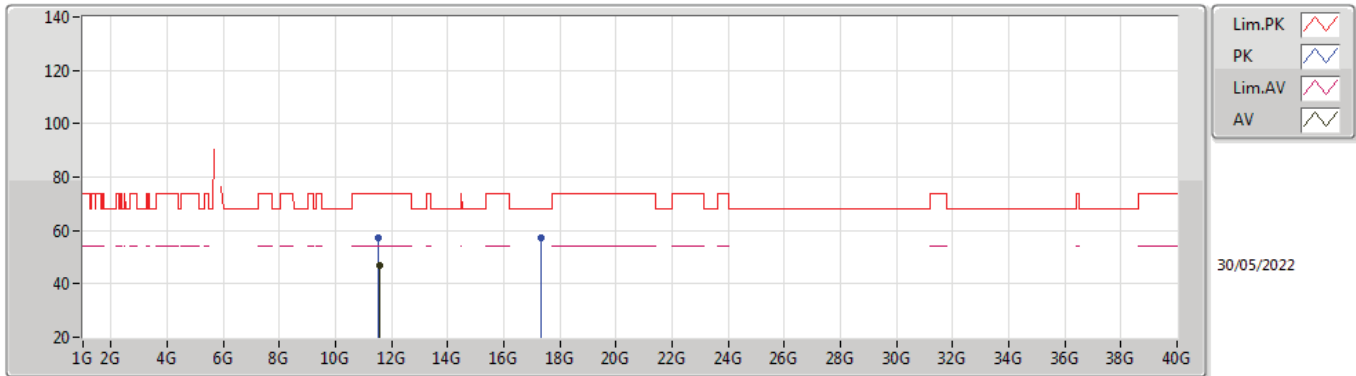

**802.11ax HEW80_Nss1,(MCS0)_4TX
5775MHz_TX**

Type	Freq (Hz)	Level (dBuV/m)	Limit (dBuV/m)	Margin (dB)	Factor (dB)	Dist (m)	Condition	Azimuth (°)	Height (m)	Comment	Raw (dBuV)	AF (dB)	CL (dB)	PA (dB)
AV	11.5538G	46.72	54.00	-7.28	14.90	3	Vertical	22	1.73	-	31.82	38.95	9.93	33.98
PK	11.519G	57.14	74.00	-16.86	14.94	3	Vertical	22	1.73	-	42.20	38.98	9.92	33.96
PK	17.3446G	57.32	68.20	-10.88	16.87	3	Vertical	360	1.50	-	40.45	38.63	12.37	34.13