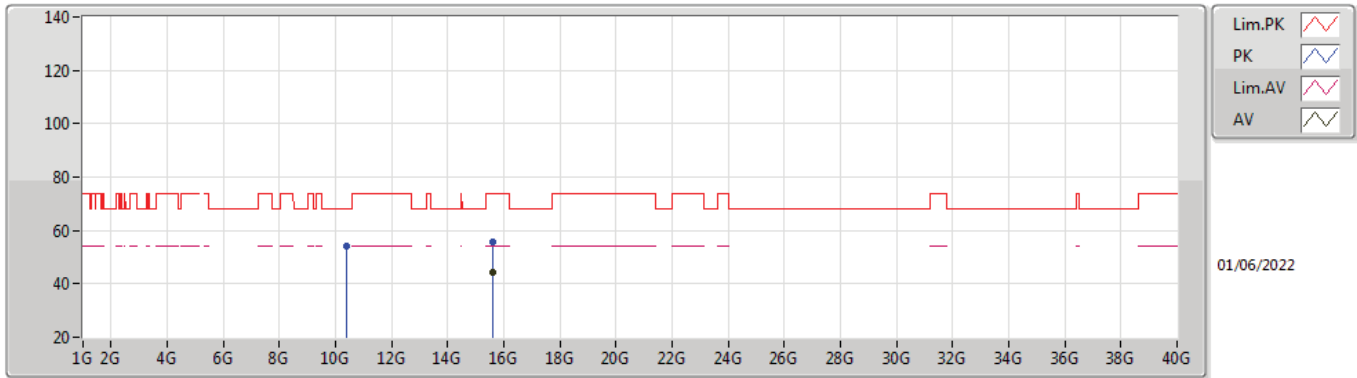

**802.11ax HEW20_Nss1,(MCS0)_4TX
5200MHz_TX**

Type	Freq (Hz)	Level (dBuV/m)	Limit (dBuV/m)	Margin (dB)	Factor (dB)	Dist (m)	Condition	Azimuth (°)	Height (m)	Comment	Raw (dBuV)	AF (dB)	CL (dB)	PA (dB)
AV	15.60508G	44.53	54.00	-9.47	15.73	3	Vertical	0	1.33	-	28.80	38.59	11.66	34.52
PK	10.4054G	54.32	68.20	-13.88	13.58	3	Vertical	37	1.50	-	40.74	38.69	9.52	34.63
PK	15.59932G	55.90	74.00	-18.10	15.75	3	Vertical	0	1.33	-	40.15	38.60	11.66	34.51