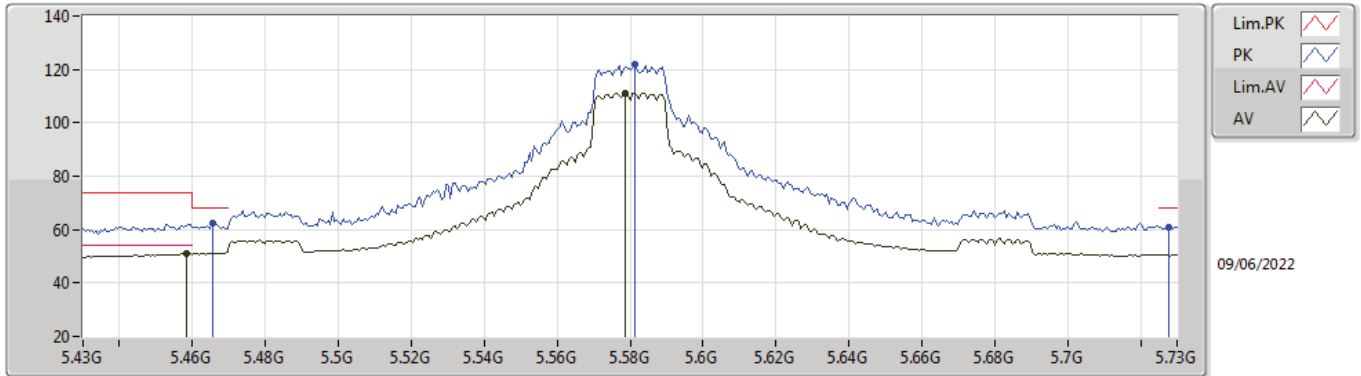

802.11ax HEW20_Nss1,(MCS0)_2TX

5580MHz_TX

Type	Freq (Hz)	Level (dBuV/m)	Limit (dBuV/m)	Margin (dB)	Factor (dB)	Dist (m)	Condition	Azimuth (°)	Height (m)	Comment	Raw (dBuV)	AF (dB)	CL (dB)	PA (dB)
AV	5.4582G	51.05	54.00	-2.95	5.45	3	Horizontal	360	2.26	-	45.60	33.12	6.79	34.46
AV	5.5788G	111.07	Inf	-Inf	5.50	3	Horizontal	360	2.26	-	105.57	33.12	6.85	34.47
PK	5.4654G	62.23	68.20	-5.97	5.46	3	Horizontal	360	2.26	-	56.77	33.13	6.79	34.46
PK	5.5812G	121.65	Inf	-Inf	5.50	3	Horizontal	360	2.26	-	116.15	33.12	6.85	34.47
PK	5.7276G	61.05	68.20	-7.15	6.03	3	Horizontal	360	2.26	-	55.02	33.62	6.90	34.49