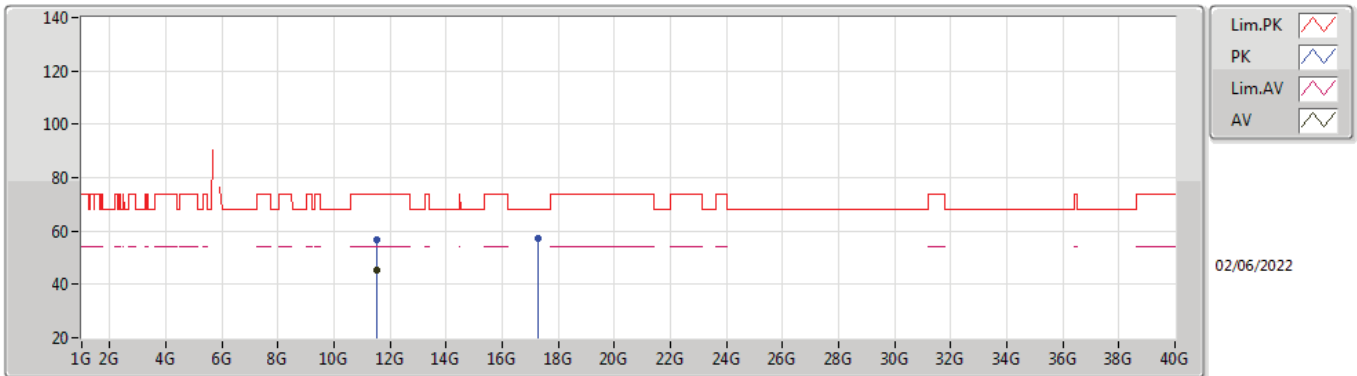

**802.11ax HEW40_Nss1,(MCS0)_4TX
5755MHz_TX**

Type	Freq (Hz)	Level (dBuV/m)	Limit (dBuV/m)	Margin (dB)	Factor (dB)	Dist (m)	Condition	Azimuth (°)	Height (m)	Comment	Raw (dBuV)	AF (dB)	CL (dB)	PA (dB)
AV	11.51304G	45.24	54.00	-8.76	14.95	3	Horizontal	306	1.49	-	30.29	38.99	9.92	33.96
PK	11.5132G	56.62	74.00	-17.38	14.95	3	Horizontal	306	1.49	-	41.67	38.99	9.92	33.96
PK	17.25684G	57.11	68.20	-11.09	16.74	3	Horizontal	306	1.52	-	40.37	38.46	12.34	34.06