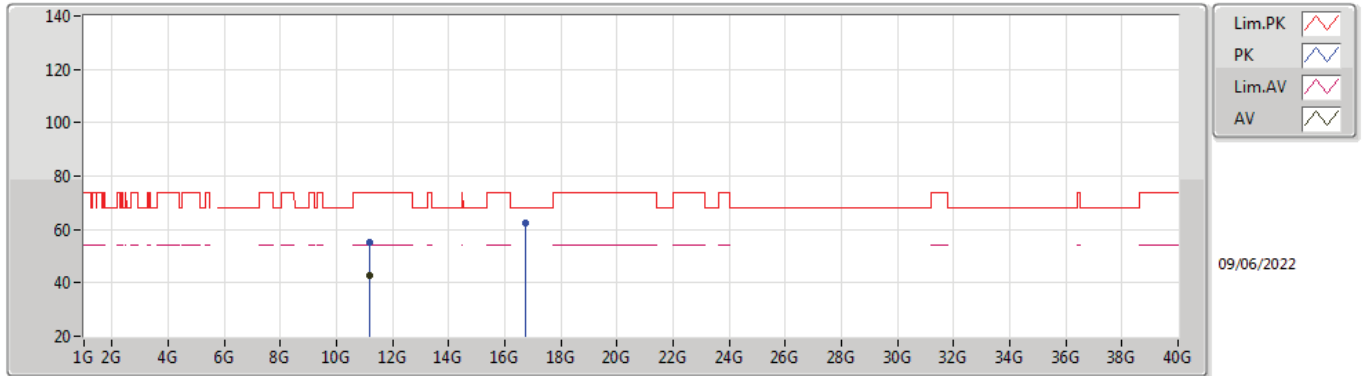

802.11a_Nss1,(6Mbps)_2TX

5580MHz_TX

Type	Freq (Hz)	Level (dBuV/m)	Limit (dBuV/m)	Margin (dB)	Factor (dB)	Dist (m)	Condition	Azimuth (°)	Height (m)	Comment	Raw (dBuV)	AF (dB)	CL (dB)	PA (dB)
AV	11.15788G	42.99	54.00	-11.01	14.62	3	Horizontal	294	1.46	-	28.37	39.02	9.79	34.19
PK	11.15772G	54.92	74.00	-19.08	14.62	3	Horizontal	294	1.46	-	40.30	39.02	9.79	34.19
PK	16.74204G	62.67	68.20	-5.53	16.56	3	Horizontal	308	1.49	-	46.11	38.72	12.13	34.29