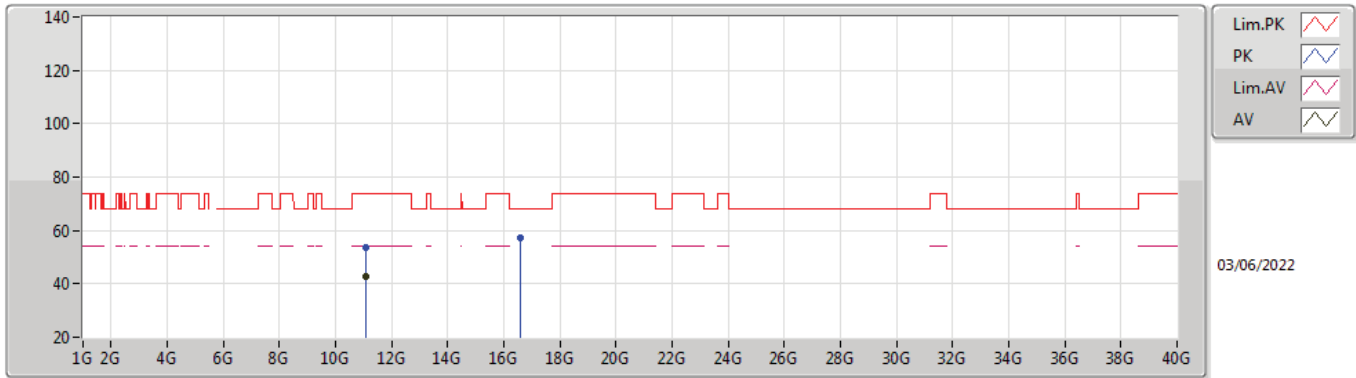

**802.11ax HEW80_Nss1,(MCS0)_4TX
5530MHz_TX**

Type	Freq (Hz)	Level (dBuV/m)	Limit (dBuV/m)	Margin (dB)	Factor (dB)	Dist (m)	Condition	Azimuth (°)	Height (m)	Comment	Raw (dBuV)	AF (dB)	CL (dB)	PA (dB)
AV	11.0657G	42.57	54.00	-11.43	14.38	3	Vertical	37	1.50	-	28.19	38.87	9.76	34.25
PK	11.068G	53.69	74.00	-20.31	14.38	3	Vertical	37	1.50	-	39.31	38.87	9.76	34.25
PK	16.5684G	57.28	68.20	-10.92	16.24	3	Vertical	303	1.50	-	41.04	38.76	12.06	34.58