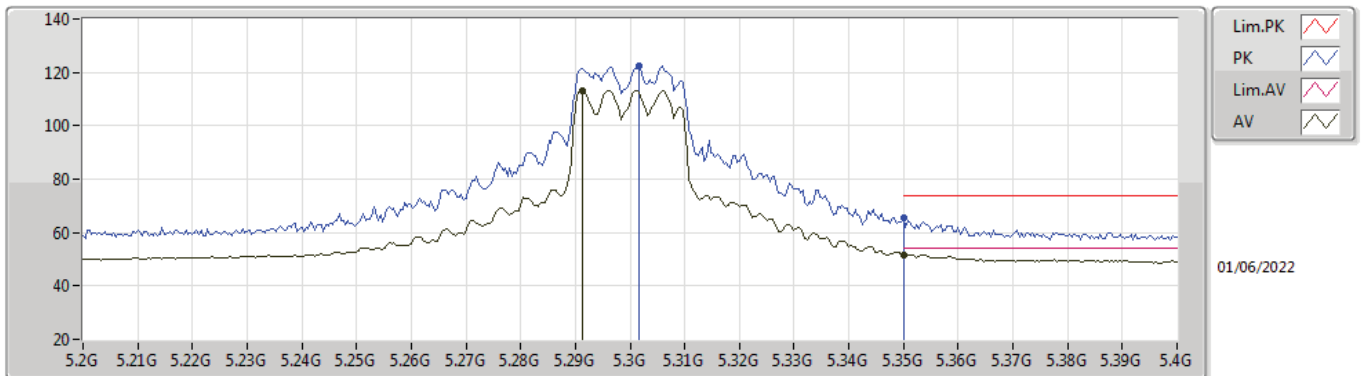

802.11ax HEW20_Nss1,(MCS0)_4TX

5300MHz_TX

Type	Freq (Hz)	Level (dBuV/m)	Limit (dBuV/m)	Margin (dB)	Factor (dB)	Dist (m)	Condition	Azimuth (°)	Height (m)	Comment	Raw (dBuV)	AF (dB)	CL (dB)	PA (dB)
AV	5.2912G	113.09	Inf	-Inf	5.24	3	Horizontal	0	1.70	-	107.85	33.06	6.63	34.45
AV	5.35G	51.68	54.00	-2.32	5.15	3	Horizontal	0	1.70	-	46.53	32.90	6.70	34.45
PK	5.3016G	122.34	Inf	-Inf	5.29	3	Horizontal	0	1.70	-	117.05	33.09	6.65	34.45
PK	5.35G	65.46	74.00	-8.54	5.15	3	Horizontal	0	1.70	-	60.31	32.90	6.70	34.45