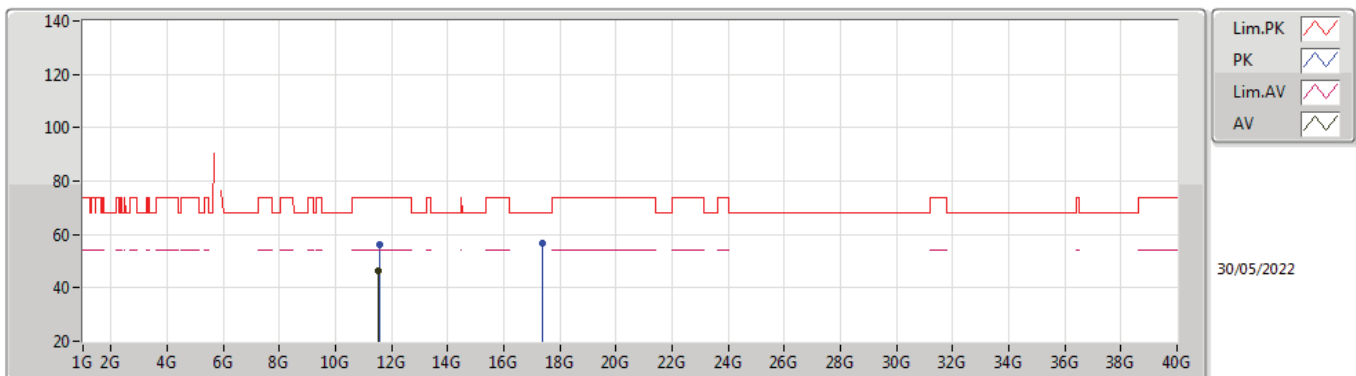

**802.11ax HEW80_Nss1,(MCS0)_4TX
5775MHz_TX**

Type	Freq (Hz)	Level (dBuV/m)	Limit (dBuV/m)	Margin (dB)	Factor (dB)	Dist (m)	Condition	Azimuth (°)	Height (m)	Comment	Raw (dBuV)	AF (dB)	CL (dB)	PA (dB)
AV	11.544G	46.37	54.00	-7.63	14.91	3	Horizontal	61	1.74	-	31.46	38.96	9.93	33.98
PK	11.5588G	56.41	74.00	-17.59	14.88	3	Horizontal	61	1.74	-	41.53	38.94	9.93	33.99
PK	17.3738G	56.96	68.20	-11.24	16.96	3	Horizontal	47	2.57	-	40.00	38.72	12.39	34.15