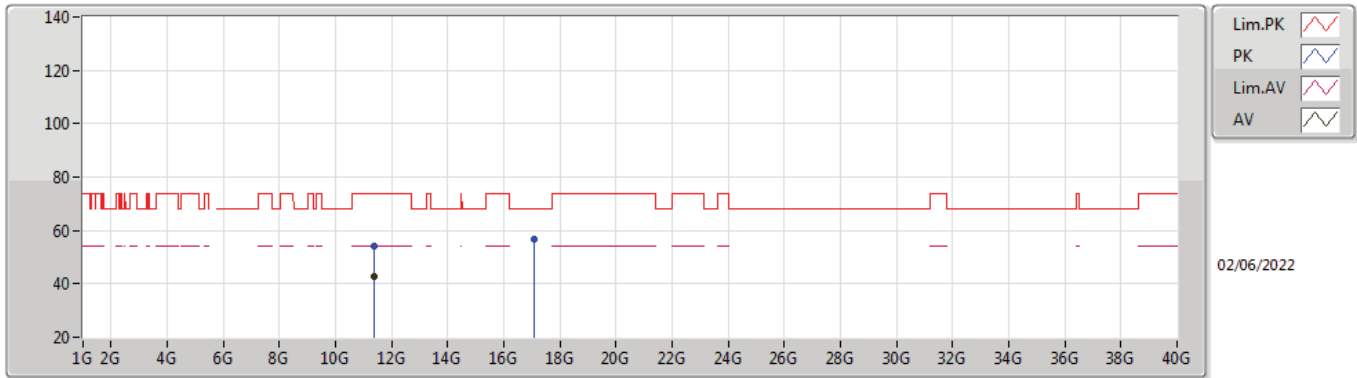

**802.11ax HEW20_Nss1,(MCS0)_4TX
5700MHz_TX**

Type	Freq (Hz)	Level (dBuV/m)	Limit (dBuV/m)	Margin (dB)	Factor (dB)	Dist (m)	Condition	Azimuth (°)	Height (m)	Comment	Raw (dBuV)	AF (dB)	CL (dB)	PA (dB)
AV	11.39596G	42.56	54.00	-11.44	14.87	3	Vertical	249	1.66	-	27.69	39.01	9.88	34.02
PK	11.39892G	54.08	74.00	-19.92	14.86	3	Vertical	249	1.66	-	39.22	39.00	9.88	34.02
PK	17.09148G	56.53	68.20	-11.67	16.74	3	Vertical	168	1.48	-	39.79	38.40	12.27	33.93