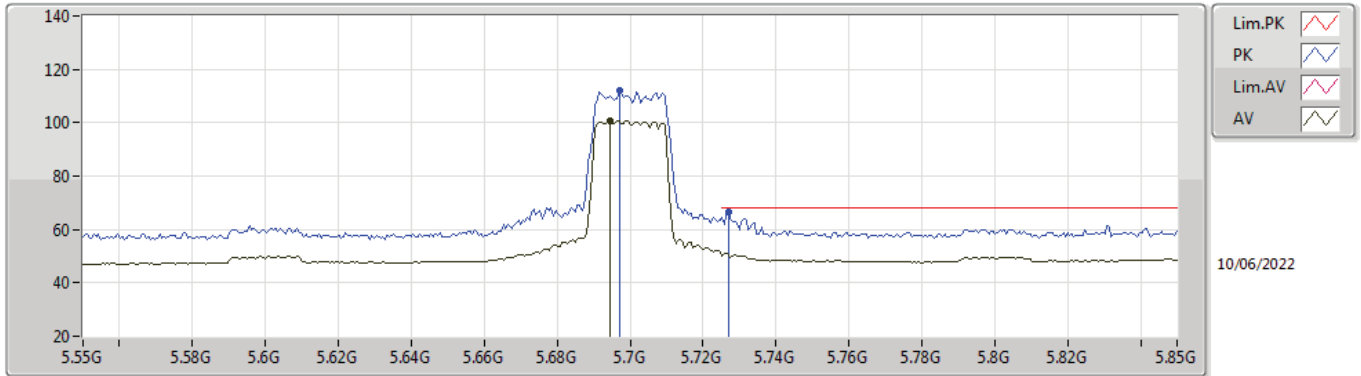

802.11ax HEW20_Nss1,(MCS0)_2TX

5700MHz_TX

Type	Freq (Hz)	Level (dBuV/m)	Limit (dBuV/m)	Margin (dB)	Factor (dB)	Dist (m)	Condition	Azimuth (°)	Height (m)	Comment	Raw (dBuV)	AF (dB)	CL (dB)	PA (dB)
AV	5.6946G	100.65	Inf	-Inf	5.80	3	Horizontal	0	2.14	-	94.85	33.39	6.89	34.48
PK	5.697G	112.14	Inf	-Inf	5.80	3	Horizontal	0	2.14	-	106.34	33.39	6.89	34.48
PK	5.727G	66.58	68.20	-1.62	6.03	3	Horizontal	0	2.14	-	60.55	33.62	6.90	34.49