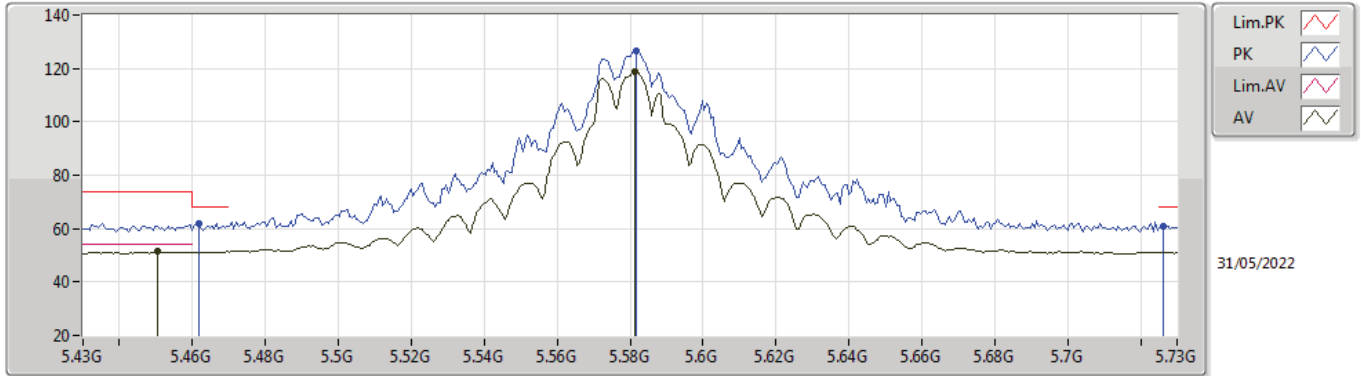

802.11a_Nss1,(6Mbps)_4TX

5580MHz_TX

Type	Freq (Hz)	Level (dBuV/m)	Limit (dBuV/m)	Margin (dB)	Factor (dB)	Dist (m)	Condition	Azimuth (°)	Height (m)	Comment	Raw (dBuV)	AF (dB)	CL (dB)	PA (dB)
AV	5.4504G	51.31	54.00	-2.69	5.43	3	Vertical	360	1.70	-	45.88	33.10	6.79	34.46
AV	5.5812G	118.60	Inf	-Inf	5.50	3	Vertical	360	1.70	-	113.10	33.12	6.85	34.47
PK	5.4618G	61.92	68.20	-6.28	5.45	3	Vertical	360	1.70	-	56.47	33.12	6.79	34.46
PK	5.5818G	126.69	Inf	-Inf	5.51	3	Vertical	360	1.70	-	121.18	33.13	6.85	34.47
PK	5.7264G	60.74	68.20	-7.46	6.02	3	Vertical	360	1.70	-	54.72	33.61	6.90	34.49