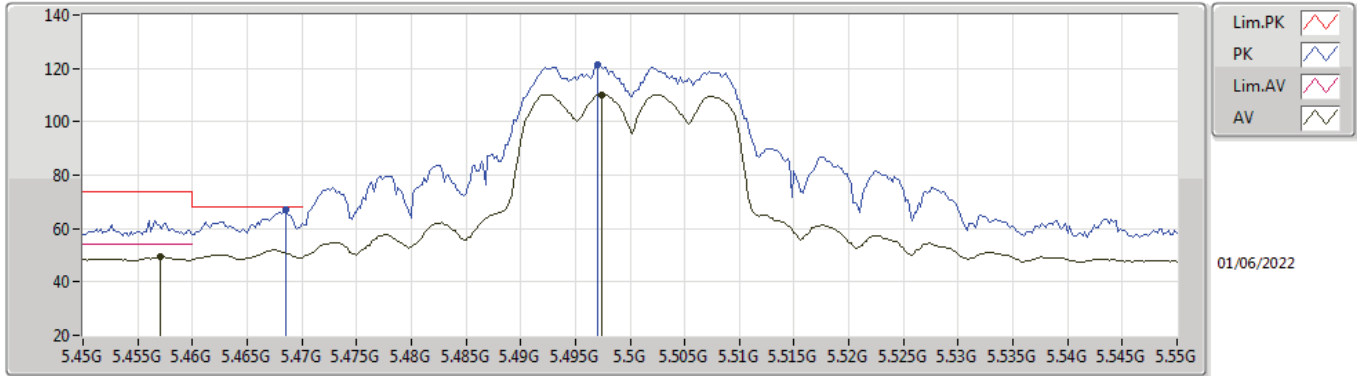

802.11ax HEW20_Nss1,(MCS0)_4TX

5500MHz_TX

Type	Freq (Hz)	Level (dBuV/m)	Limit (dBuV/m)	Margin (dB)	Factor (dB)	Dist (m)	Condition	Azimuth (°)	Height (m)	Comment	Raw (dBuV)	AF (dB)	CL (dB)	PA (dB)
AV	5.457G	49.27	54.00	-4.73	5.44	3	Vertical	8	1.58	-	43.83	33.11	6.79	34.46
AV	5.4974G	110.23	Inf	-Inf	5.54	3	Vertical	8	1.58	-	104.69	33.19	6.81	34.46
PK	5.4686G	67.01	68.20	-1.19	5.47	3	Vertical	8	1.58	-	61.54	33.14	6.79	34.46
PK	5.497G	121.44	Inf	-Inf	5.54	3	Vertical	8	1.58	-	115.90	33.19	6.81	34.46