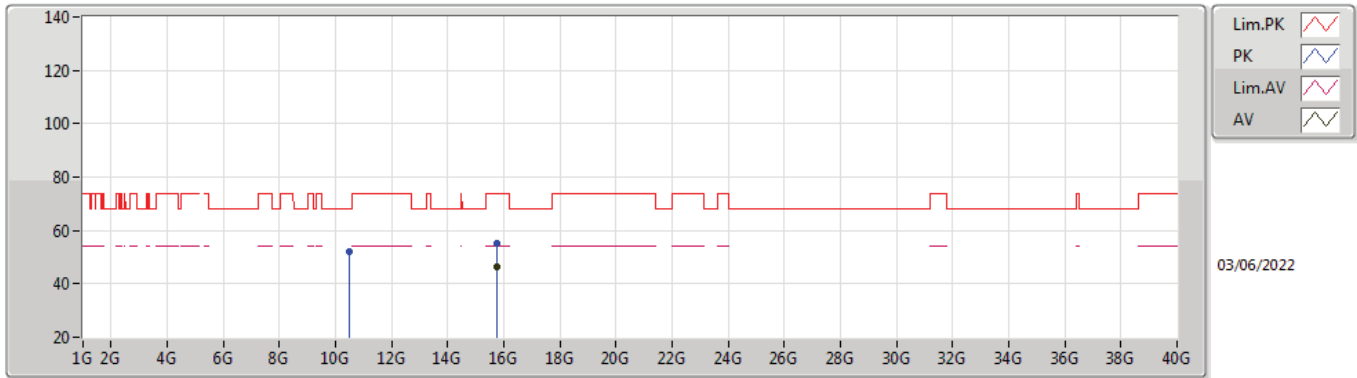

802.11ax HEW160_Nss1,(MCS0)_4TX
5250MHz Straddle 5.25-5.35GHz_TX

Type	Freq (Hz)	Level (dBuV/m)	Limit (dBuV/m)	Margin (dB)	Factor (dB)	Dist (m)	Condition	Azimuth (°)	Height (m)	Comment	Raw (dBuV)	AF (dB)	CL (dB)	PA (dB)
AV	15.75216G	46.37	54.00	-7.63	15.56	3	Vertical	160	1.51	-	30.81	38.45	11.72	34.61
PK	10.49724G	51.89	68.20	-16.31	13.68	3	Vertical	133	1.44	-	38.21	38.60	9.56	34.48
PK	15.73788G	55.40	74.00	-18.60	15.56	3	Vertical	160	1.51	-	39.84	38.44	11.72	34.60