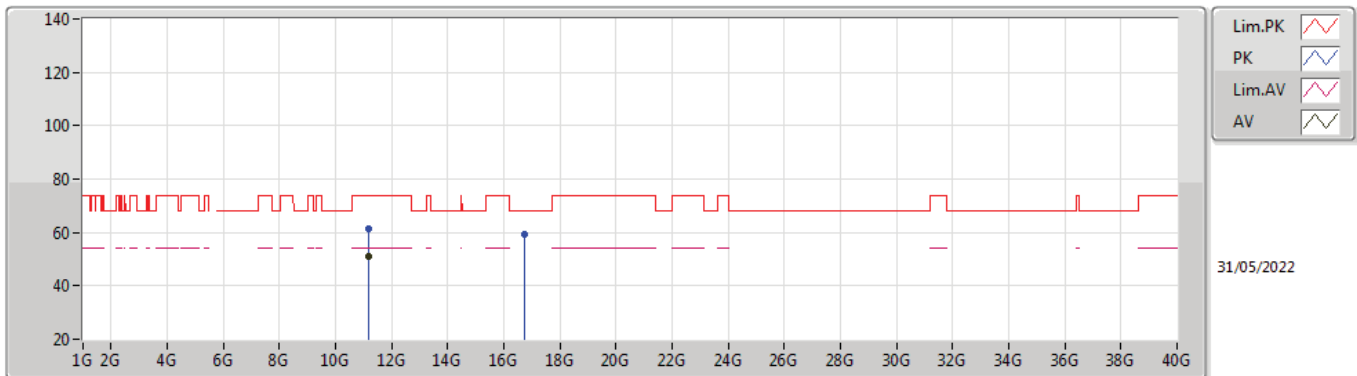

802.11a_Nss1,(6Mbps)_4TX

5580MHz_TX

Type	Freq (Hz)	Level (dBuV/m)	Limit (dBuV/m)	Margin (dB)	Factor (dB)	Dist (m)	Condition	Azimuth (°)	Height (m)	Comment	Raw (dBuV)	AF (dB)	CL (dB)	PA (dB)
AV	11.16264G	50.91	54.00	-3.09	14.63	3	Horizontal	313	1.50	-	36.28	39.03	9.79	34.19
PK	11.16156G	61.40	74.00	-12.60	14.62	3	Horizontal	313	1.50	-	46.78	39.02	9.79	34.19
PK	16.73904G	59.45	68.20	-8.75	16.56	3	Horizontal	293	1.50	-	42.89	38.72	12.13	34.29