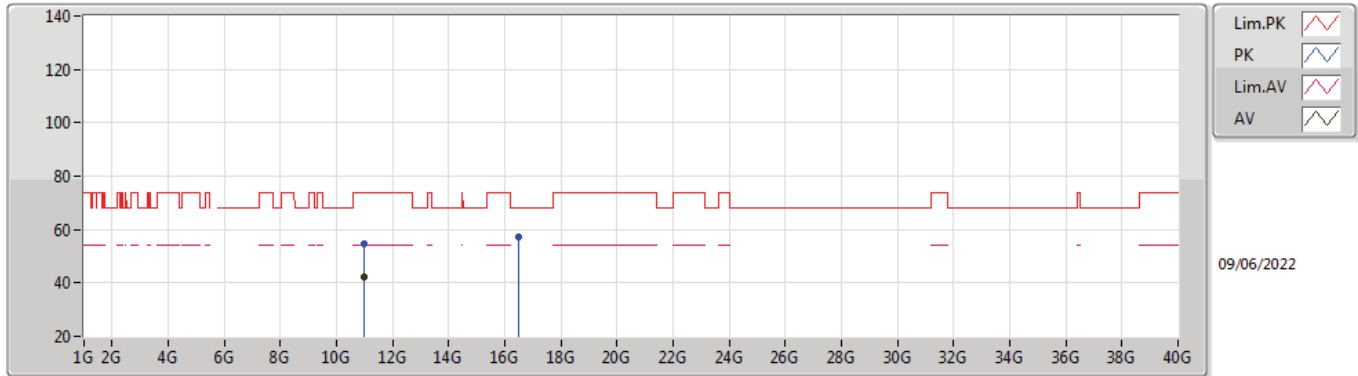

802.11a_Nss1,(6Mbps)_2TX

5500MHz_TX

Type	Freq (Hz)	Level (dBuV/m)	Limit (dBuV/m)	Margin (dB)	Factor (dB)	Dist (m)	Condition	Azimuth (°)	Height (m)	Comment	Raw (dBuV)	AF (dB)	CL (dB)	PA (dB)
AV	10.99768G	42.16	54.00	-11.84	14.23	3	Vertical	157	1.50	-	27.93	38.80	9.73	34.30
PK	10.99468G	54.84	74.00	-19.16	14.22	3	Vertical	157	1.50	-	40.62	38.79	9.73	34.30
PK	16.49384G	57.35	68.20	-10.85	16.21	3	Vertical	96	1.46	-	41.14	38.87	12.03	34.69
PK	16.50084G	57.40	68.20	-10.80	16.24	3	Vertical	130	1.50	-	41.16	38.90	12.03	34.69