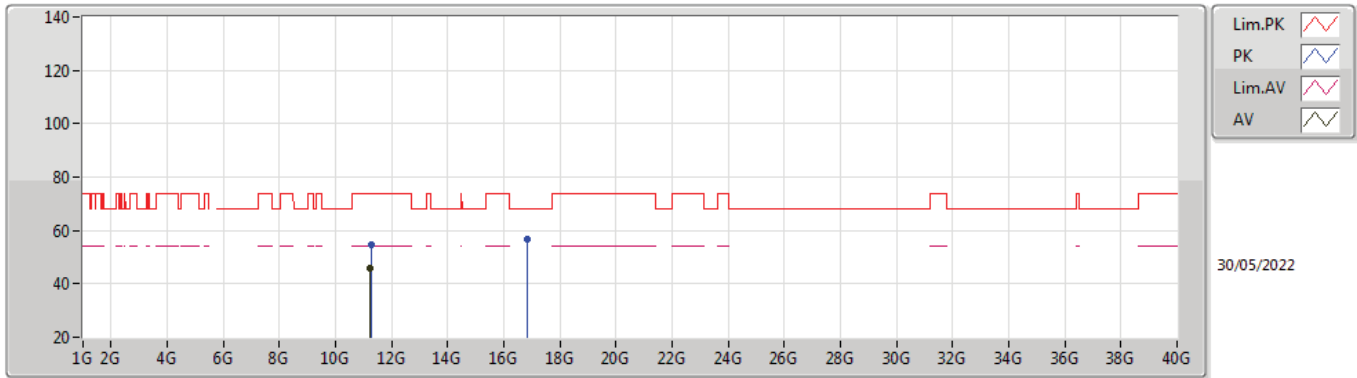

**802.11ax HEW80_Nss1,(MCS0)_4TX
5610MHz_TX**

Type	Freq (Hz)	Level (dBuV/m)	Limit (dBuV/m)	Margin (dB)	Factor (dB)	Dist (m)	Condition	Azimuth (°)	Height (m)	Comment	Raw (dBuV)	AF (dB)	CL (dB)	PA (dB)
AV	11.22G	45.71	54.00	-8.29	14.78	3	Vertical	311	1.00	-	30.93	39.12	9.81	34.15
PK	11.2688G	54.50	74.00	-19.50	14.89	3	Vertical	311	1.00	-	39.61	39.17	9.83	34.11
PK	16.818G	56.97	68.20	-11.23	16.58	3	Vertical	140	1.50	-	40.39	38.58	12.16	34.16