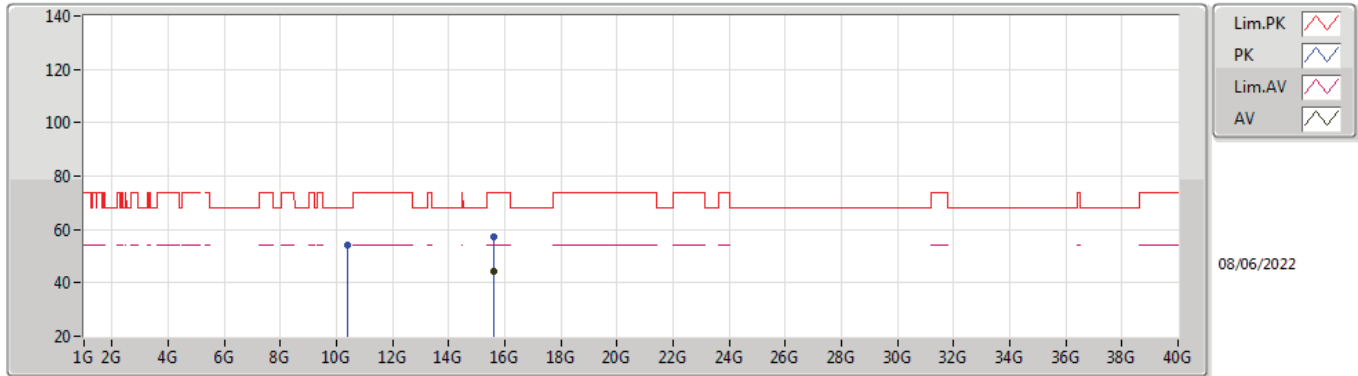

802.11a_Nss1,(6Mbps)_2TX

5200MHz_TX

Type	Freq (Hz)	Level (dBuV/m)	Limit (dBuV/m)	Margin (dB)	Factor (dB)	Dist (m)	Condition	Azimuth (°)	Height (m)	Comment	Raw (dBuV)	AF (dB)	CL (dB)	PA (dB)
AV	15.58728G	44.36	54.00	-9.64	15.77	3	Vertical	119	1.62	-	28.59	38.63	11.65	34.51
PK	10.39826G	54.38	68.20	-13.82	13.58	3	Vertical	189	2.54	-	40.80	38.70	9.52	34.64
PK	15.6063G	57.21	74.00	-16.79	15.73	3	Vertical	119	1.62	-	41.48	38.59	11.66	34.52