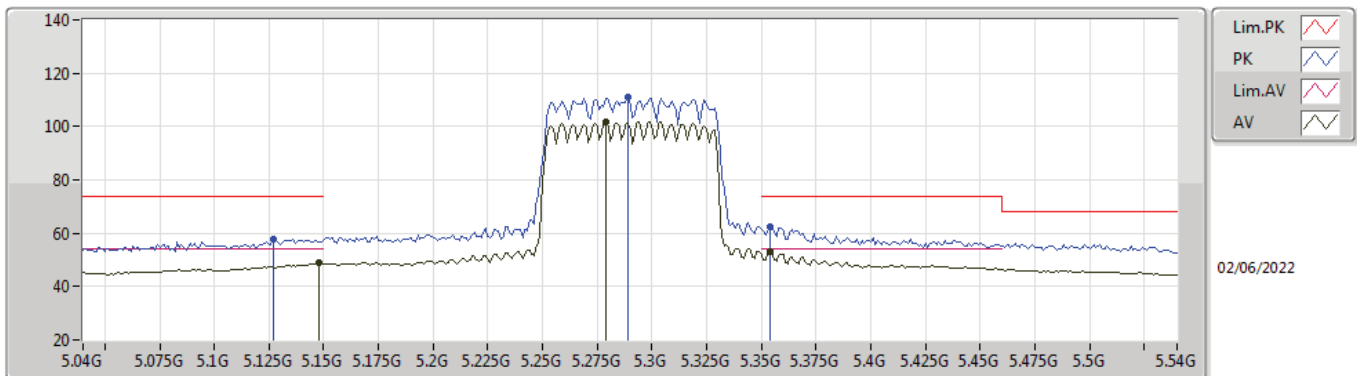

802.11ax HEW80_Nss1,(MCS0)_4TX

5290MHz_TX

Type	Freq (Hz)	Level (dBuV/m)	Limit (dBuV/m)	Margin (dB)	Factor (dB)	Dist (m)	Condition	Azimuth (°)	Height (m)	Comment	Raw (dBuV)	AF (dB)	CL (dB)	PA (dB)
AV	5.148G	48.80	54.00	-5.20	5.15	3	Horizontal	0	2.21	-	43.65	33.10	6.49	34.44
AV	5.279G	101.64	Inf	-Inf	5.19	3	Horizontal	0	2.21	-	96.45	33.02	6.62	34.45
AV	5.354G	52.96	54.00	-1.04	5.17	3	Horizontal	0	2.21	-	47.79	32.91	6.71	34.45
PK	5.127G	57.80	74.00	-16.20	5.19	3	Horizontal	0	2.21	-	52.61	33.15	6.48	34.44
PK	5.289G	110.81	Inf	-Inf	5.24	3	Horizontal	0	2.21	-	105.57	33.06	6.63	34.45
PK	5.354G	62.24	74.00	-11.76	5.17	3	Horizontal	0	2.21	-	57.07	32.91	6.71	34.45