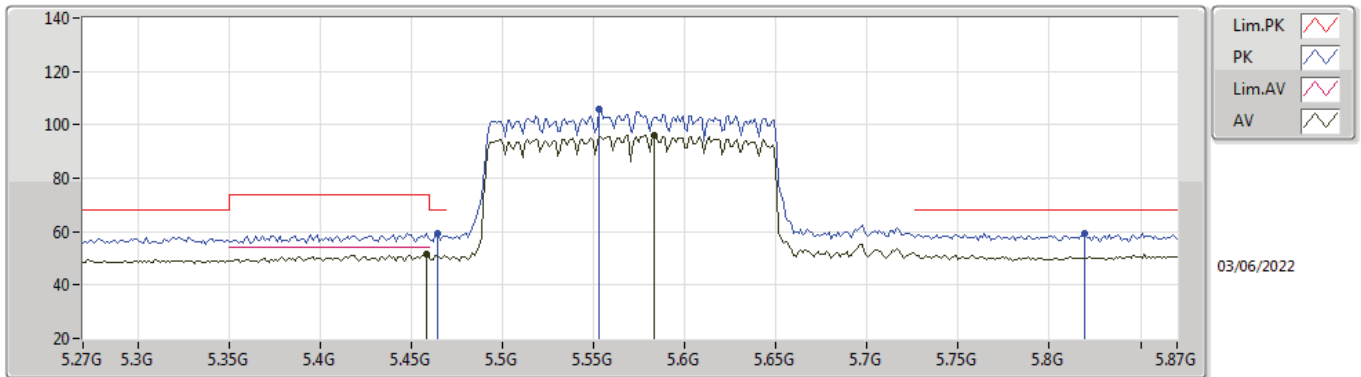

802.11ax HEW160_Nss1,(MCS0)_4TX

5570MHz_TX

Type	Freq (Hz)	Level (dBuV/m)	Limit (dBuV/m)	Margin (dB)	Factor (dB)	Dist (m)	Condition	Azimuth (°)	Height (m)	Comment	Raw (dBuV)	AF (dB)	CL (dB)	PA (dB)
AV	5.4584G	51.63	54.00	-2.37	5.45	3	Vertical	0	1.50	-	46.18	33.12	6.79	34.46
AV	5.5832G	96.16	Inf	-Inf	5.51	3	Vertical	0	1.50	-	90.65	33.13	6.85	34.47
PK	5.4644G	59.09	68.20	-9.11	5.46	3	Vertical	0	1.50	-	53.63	33.13	6.79	34.46
PK	5.5532G	105.93	Inf	-Inf	5.38	3	Vertical	0	1.50	-	100.55	33.01	6.84	34.47
PK	5.8196G	59.52	68.20	-8.68	6.47	3	Vertical	0	1.50	-	53.05	34.02	6.95	34.50