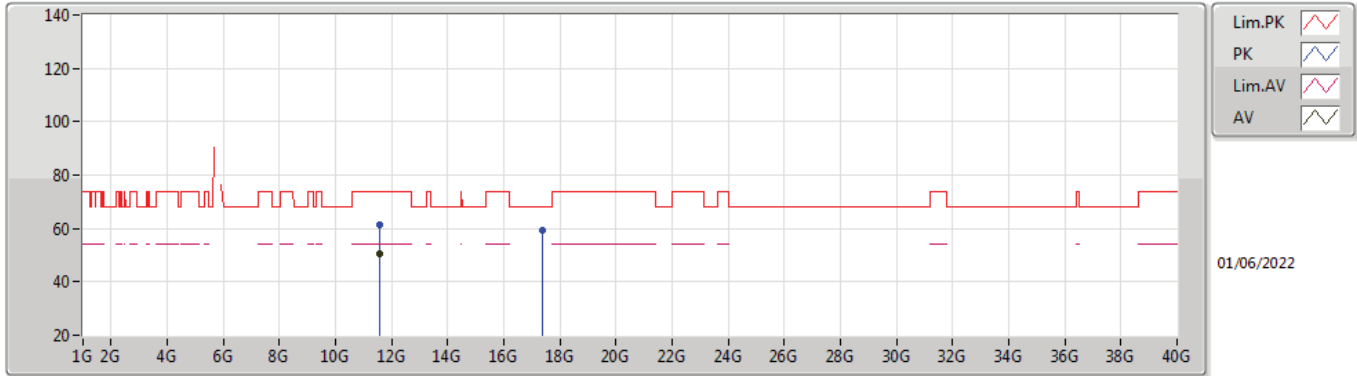

802.11a_Nss1,(6Mbps)_4TX

5785MHz_TX

Type	Freq (Hz)	Level (dBuV/m)	Limit (dBuV/m)	Margin (dB)	Factor (dB)	Dist (m)	Condition	Azimuth (°)	Height (m)	Comment	Raw (dBuV)	AF (dB)	CL (dB)	PA (dB)
AV	11.5722G	50.57	54.00	-3.43	14.88	3	Vertical	15	1.41	-	35.69	38.93	9.94	33.99
PK	11.57088G	61.20	74.00	-12.80	14.88	3	Vertical	15	1.41	-	46.32	38.93	9.94	33.99
PK	17.35532G	59.36	68.20	-8.84	16.91	3	Vertical	24	1.64	-	42.45	38.67	12.38	34.14