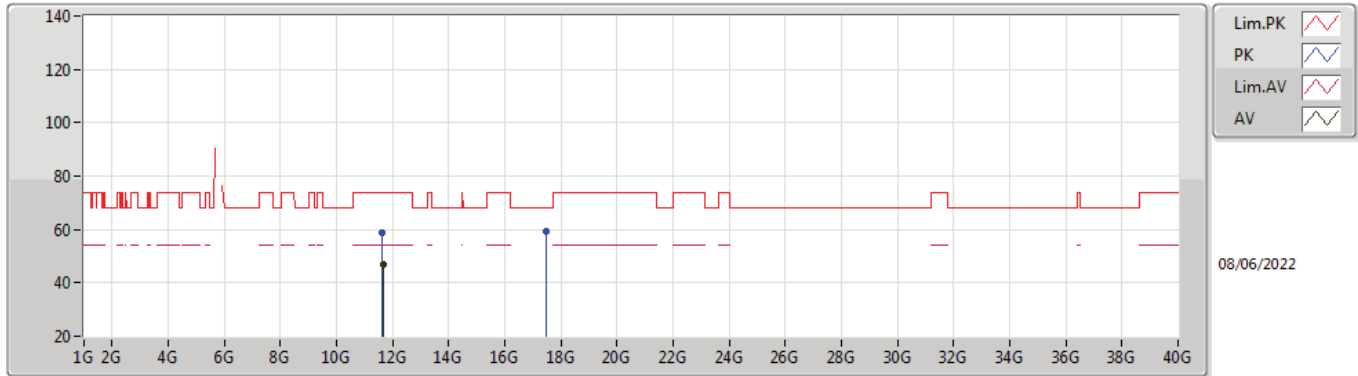

802.11a_Nss1,(6Mbps)_2TX

5825MHz_TX

Type	Freq (Hz)	Level (dBuV/m)	Limit (dBuV/m)	Margin (dB)	Factor (dB)	Dist (m)	Condition	Azimuth (°)	Height (m)	Comment	Raw (dBuV)	AF (dB)	CL (dB)	PA (dB)
AV	11.65196G	46.90	54.00	-7.10	14.78	3	Horizontal	292	2.84	-	32.12	38.85	9.97	34.04
PK	11.6474G	58.80	74.00	-15.20	14.77	3	Horizontal	292	2.84	-	44.03	38.85	9.96	34.04
PK	17.46704G	59.47	68.20	-8.73	17.07	3	Horizontal	61	1.50	-	42.40	38.87	12.42	34.22