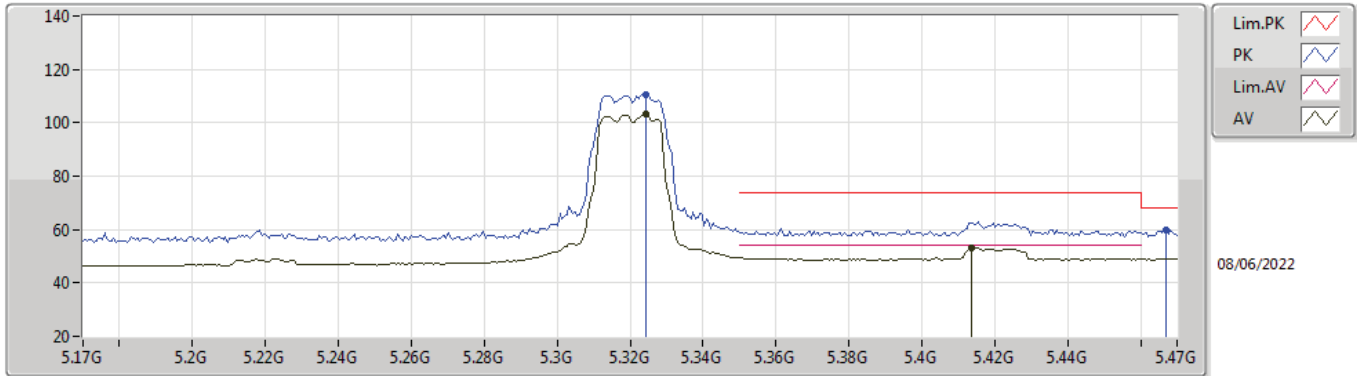

802.11a_Nss1,(6Mbps)_2TX

5320MHz_TX

Type	Freq (Hz)	Level (dBuV/m)	Limit (dBuV/m)	Margin (dB)	Factor (dB)	Dist (m)	Condition	Azimuth (°)	Height (m)	Comment	Raw (dBuV)	AF (dB)	CL (dB)	PA (dB)
AV	5.3242G	103.15	Inf	-Inf	5.22	3	Horizontal	0	1.72	-	97.93	33.00	6.67	34.45
AV	5.4136G	52.93	54.00	-1.07	5.35	3	Horizontal	0	1.72	-	47.58	33.03	6.77	34.45
PK	5.3242G	110.59	Inf	-Inf	5.22	3	Horizontal	0	1.72	-	105.37	33.00	6.67	34.45
PK	5.467G	59.93	68.20	-8.27	5.46	3	Horizontal	0	1.72	-	54.47	33.13	6.79	34.46