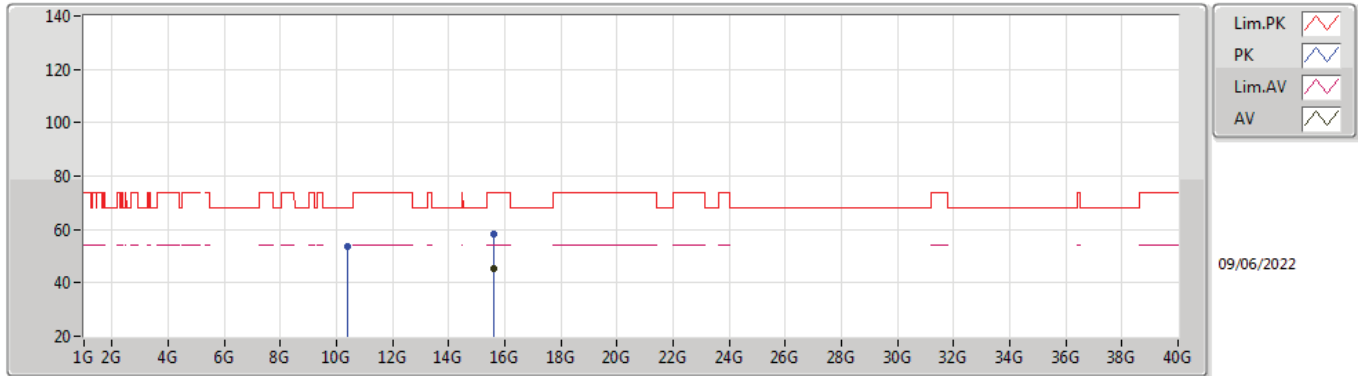

802.11ax HEW20_Nss1,(MCS0)_2TX

5200MHz_TX

Type	Freq (Hz)	Level (dBuV/m)	Limit (dBuV/m)	Margin (dB)	Factor (dB)	Dist (m)	Condition	Azimuth (°)	Height (m)	Comment	Raw (dBuV)	AF (dB)	CL (dB)	PA (dB)
AV	15.59052G	45.09	54.00	-8.91	15.77	3	Vertical	333	1.16	-	29.32	38.62	11.66	34.51
PK	10.4074G	53.79	68.20	-14.41	13.59	3	Vertical	77	1.50	-	40.20	38.69	9.52	34.62
PK	15.59908G	58.21	74.00	-15.79	15.75	3	Vertical	333	1.16	-	42.46	38.60	11.66	34.51