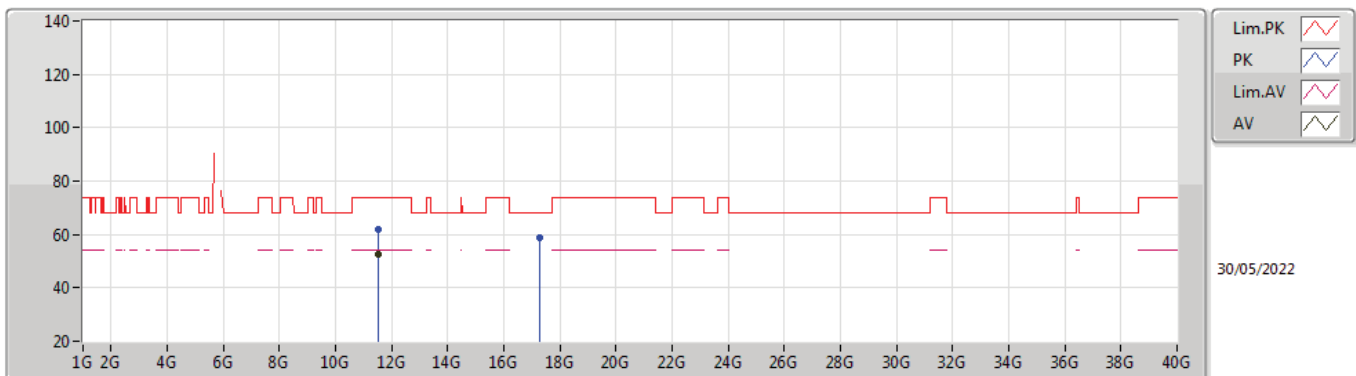

**802.11ax HEW40_Nss1,(MCS0)_4TX
5755MHz_TX**

Type	Freq (Hz)	Level (dBuV/m)	Limit (dBuV/m)	Margin (dB)	Factor (dB)	Dist (m)	Condition	Azimuth (°)	Height (m)	Comment	Raw (dBuV)	AF (dB)	CL (dB)	PA (dB)
AV	11.5042G	52.50	54.00	-1.50	14.96	3	Horizontal	59	1.81	-	37.54	39.00	9.91	33.95
PK	11.5092G	62.12	74.00	-11.88	14.95	3	Horizontal	59	1.81	-	47.17	38.99	9.92	33.96
PK	17.2858G	58.74	68.20	-9.46	16.76	3	Horizontal	335	1.50	-	41.98	38.49	12.35	34.08