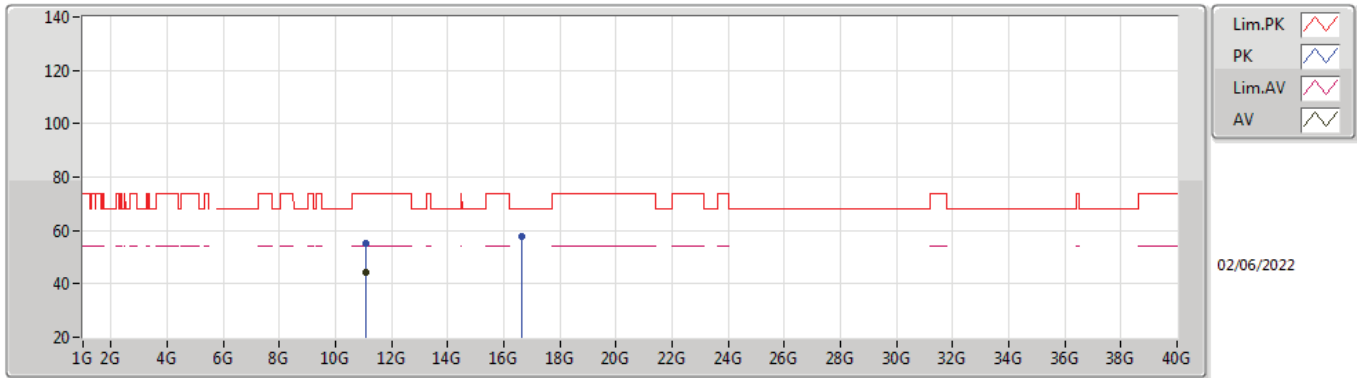

**802.11ax HEW40_Nss1,(MCS0)_4TX
5550MHz_TX**

Type	Freq (Hz)	Level (dBuV/m)	Limit (dBuV/m)	Margin (dB)	Factor (dB)	Dist (m)	Condition	Azimuth (°)	Height (m)	Comment	Raw (dBuV)	AF (dB)	CL (dB)	PA (dB)
AV	11.09584G	44.50	54.00	-9.50	14.44	3	Vertical	40	1.57	-	30.06	38.90	9.77	34.23
PK	11.09096G	55.01	74.00	-18.99	14.42	3	Vertical	40	1.57	-	40.59	38.89	9.77	34.24
PK	16.63664G	57.83	68.20	-10.37	16.37	3	Vertical	13	2.65	-	41.46	38.74	12.09	34.46