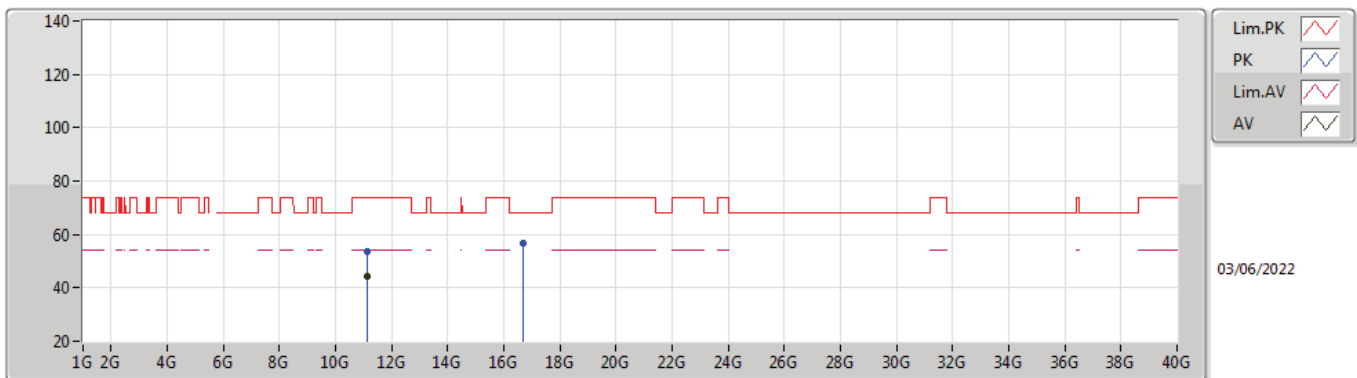

**802.11ax HEW160_Nss1,(MCS0)_4TX
5570MHz_TX**

Type	Freq (Hz)	Level (dBuV/m)	Limit (dBuV/m)	Margin (dB)	Factor (dB)	Dist (m)	Condition	Azimuth (°)	Height (m)	Comment	Raw (dBuV)	AF (dB)	CL (dB)	PA (dB)
AV	11.13622G	44.07	54.00	-9.93	14.55	3	Horizontal	65	2.30	-	29.52	38.97	9.78	34.20
PK	11.15146G	53.64	74.00	-20.36	14.60	3	Horizontal	65	2.30	-	39.04	39.00	9.79	34.19
PK	16.70628G	56.58	68.20	-11.62	16.56	3	Horizontal	0	1.50	-	40.02	38.79	12.12	34.35