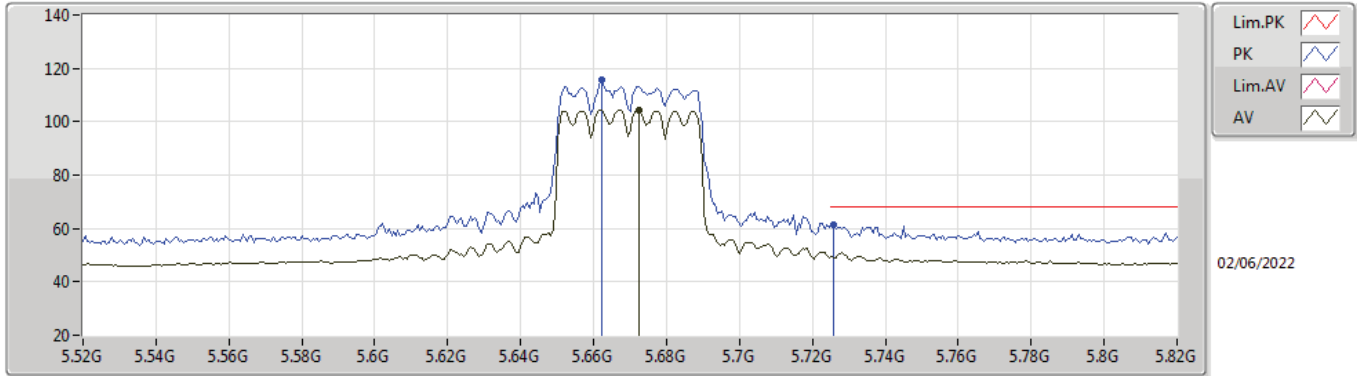

**802.11ax HEW40_Nss1,(MCS0)_4TX
5670MHz_TX**

Type	Freq (Hz)	Level (dBuV/m)	Limit (dBuV/m)	Margin (dB)	Factor (dB)	Dist (m)	Condition	Azimuth (°)	Height (m)	Comment	Raw (dBuV)	AF (dB)	CL (dB)	PA (dB)
AV	5.6724G	104.34	Inf	-Inf	5.75	3	Vertical	13	1.50	-	98.59	33.34	6.89	34.48
PK	5.6622G	115.58	Inf	-Inf	5.72	3	Vertical	13	1.50	-	109.86	33.32	6.88	34.48
PK	5.7258G	61.52	68.20	-6.68	6.02	3	Vertical	13	1.50	-	55.50	33.61	6.90	34.49