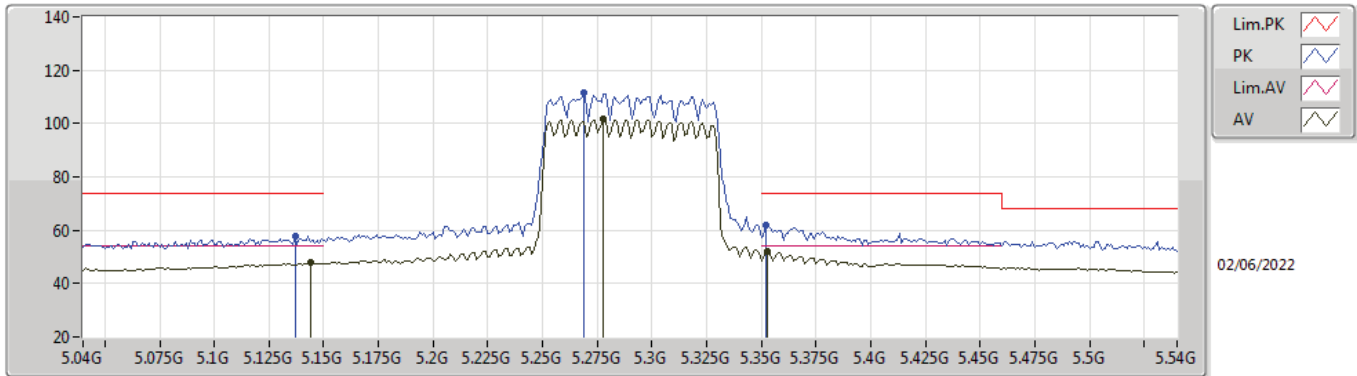

802.11ax HEW80_Nss1,(MCS0)_4TX

5290MHz_TX

Type	Freq (Hz)	Level (dBuV/m)	Limit (dBuV/m)	Margin (dB)	Factor (dB)	Dist (m)	Condition	Azimuth (°)	Height (m)	Comment	Raw (dBuV)	AF (dB)	CL (dB)	PA (dB)
AV	5.144G	47.76	54.00	-6.24	5.16	3	Vertical	360	1.59	-	42.60	33.11	6.49	34.44
AV	5.278G	101.47	Inf	-Inf	5.18	3	Vertical	360	1.59	-	96.29	33.01	6.62	34.45
AV	5.353G	52.08	54.00	-1.92	5.17	3	Vertical	360	1.59	-	46.91	32.91	6.71	34.45
PK	5.137G	57.83	74.00	-16.17	5.17	3	Vertical	360	1.59	-	52.66	33.13	6.48	34.44
PK	5.269G	111.78	Inf	-Inf	5.14	3	Vertical	360	1.59	-	106.64	32.98	6.61	34.45
PK	5.352G	62.01	74.00	-11.99	5.15	3	Vertical	360	1.59	-	56.86	32.90	6.70	34.45