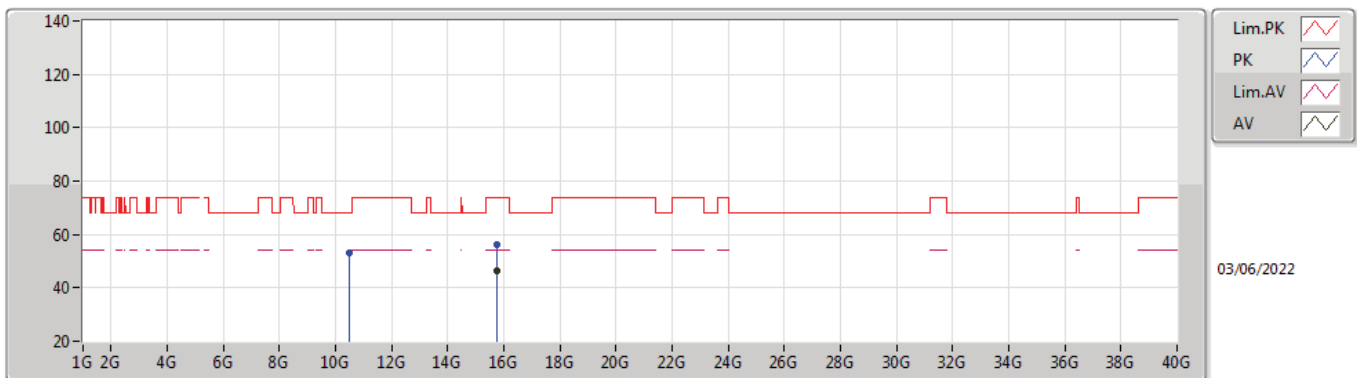

802.11ax HEW160_Nss1,(MCS0)_4TX
5250MHz Straddle 5.25-5.35GHz_TX

Type	Freq (Hz)	Level (dBuV/m)	Limit (dBuV/m)	Margin (dB)	Factor (dB)	Dist (m)	Condition	Azimuth (°)	Height (m)	Comment	Raw (dBuV)	AF (dB)	CL (dB)	PA (dB)
AV	15.7629G	46.51	54.00	-7.49	15.57	3	Horizontal	189	1.44	-	30.94	38.46	11.73	34.62
PK	10.49154G	53.26	68.20	-14.94	13.67	3	Horizontal	22	1.50	-	39.59	38.61	9.55	34.49
PK	15.75882G	56.05	74.00	-17.95	15.57	3	Horizontal	189	1.44	-	40.48	38.46	11.73	34.62