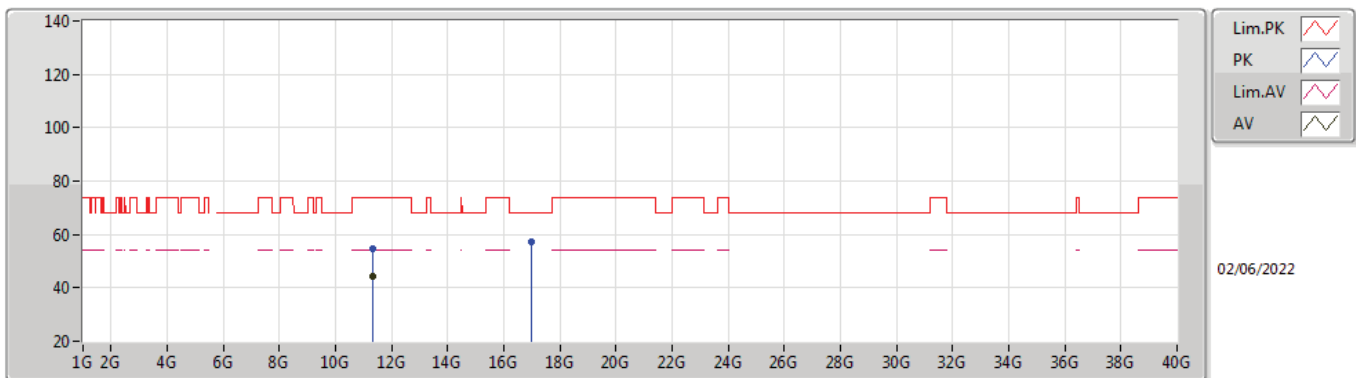

**802.11ax HEW40_Nss1,(MCS0)_4TX
5670MHz_TX**

Type	Freq (Hz)	Level (dBuV/m)	Limit (dBuV/m)	Margin (dB)	Factor (dB)	Dist (m)	Condition	Azimuth (°)	Height (m)	Comment	Raw (dBuV)	AF (dB)	CL (dB)	PA (dB)
AV	11.33584G	44.15	54.00	-9.85	14.92	3	Horizontal	291	1.48	-	29.23	39.13	9.85	34.06
PK	11.32536G	54.84	74.00	-19.16	14.93	3	Horizontal	291	1.48	-	39.91	39.15	9.85	34.07
PK	16.9916G	57.33	68.20	-10.87	16.77	3	Horizontal	300	1.50	-	40.56	38.41	12.23	33.87