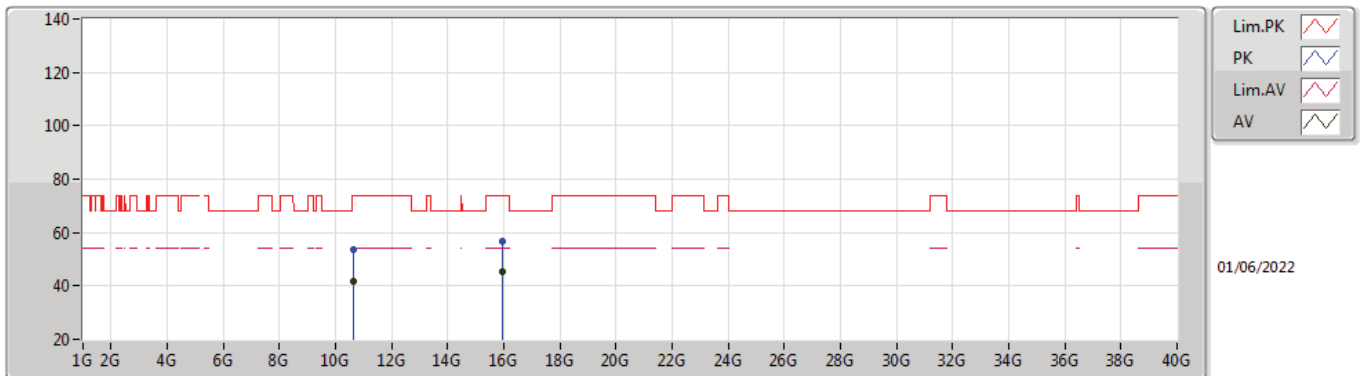

802.11ax HEW20_Nss1,(MCS0)_4TX

5320MHz_TX

Type	Freq (Hz)	Level (dBuV/m)	Limit (dBuV/m)	Margin (dB)	Factor (dB)	Dist (m)	Condition	Azimuth (°)	Height (m)	Comment	Raw (dBuV)	AF (dB)	CL (dB)	PA (dB)
AV	10.64584G	41.87	54.00	-12.13	14.23	3	Horizontal	68	1.62	-	27.64	39.05	9.61	34.43
AV	15.95324G	45.20	54.00	-8.80	15.42	3	Horizontal	286	1.50	-	29.78	38.35	11.81	34.74
PK	10.63544G	53.44	74.00	-20.56	14.24	3	Horizontal	68	1.62	-	39.20	39.06	9.61	34.43
PK	15.95008G	56.73	74.00	-17.27	15.42	3	Horizontal	286	1.50	-	41.31	38.35	11.81	34.74