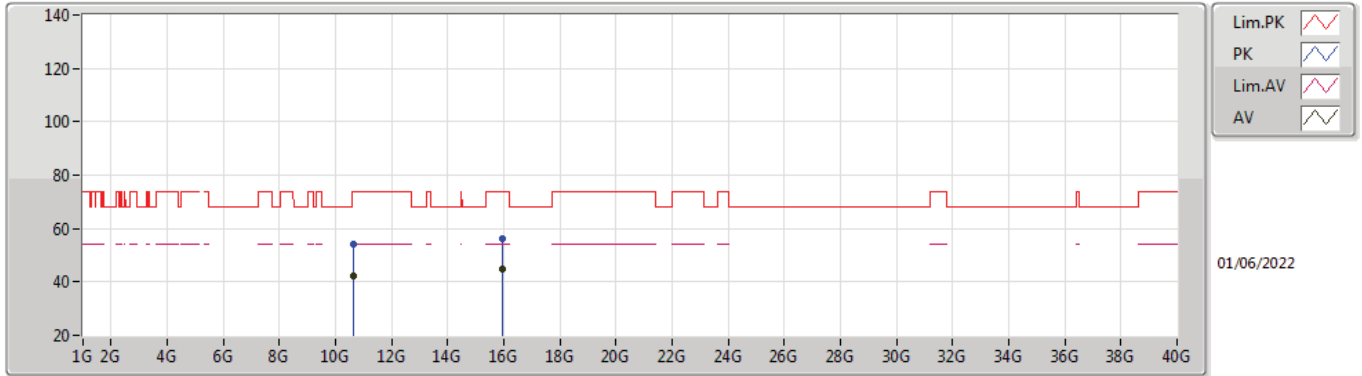

802.11ax HEW20_Nss1,(MCS0)_4TX

5320MHz_TX

Type	Freq (Hz)	Level (dBuV/m)	Limit (dBuV/m)	Margin (dB)	Factor (dB)	Dist (m)	Condition	Azimuth (°)	Height (m)	Comment	Raw (dBuV)	AF (dB)	CL (dB)	PA (dB)
AV	10.64148G	42.19	54.00	-11.81	14.24	3	Vertical	318	1.50	-	27.95	39.06	9.61	34.43
AV	15.9634G	44.93	54.00	-9.07	15.40	3	Vertical	127	1.94	-	29.53	38.34	11.81	34.75
PK	10.64616G	54.35	74.00	-19.65	14.23	3	Vertical	318	1.50	-	40.12	39.05	9.61	34.43
PK	15.9568G	56.32	74.00	-17.68	15.41	3	Vertical	127	1.94	-	40.91	38.34	11.81	34.74