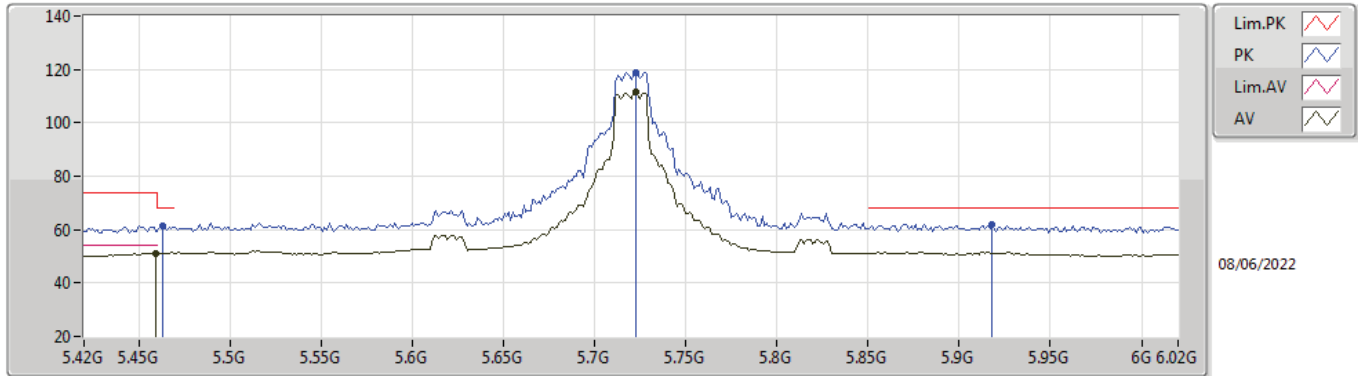

802.11a_Nss1,(6Mbps)_2TX
5720MHz Straddle 5.47-5.725GHz_TX

Type	Freq (Hz)	Level (dBuV/m)	Limit (dBuV/m)	Margin (dB)	Factor (dB)	Dist (m)	Condition	Azimuth (°)	Height (m)	Comment	Raw (dBuV)	AF (dB)	CL (dB)	PA (dB)
AV	5.4596G	51.12	54.00	-2.88	5.45	3	Horizontal	5	2.15	-	45.67	33.12	6.79	34.46
AV	5.7224G	111.50	Inf	-Inf	5.99	3	Horizontal	5	2.15	-	105.51	33.58	6.90	34.49
PK	5.4632G	61.51	68.20	-6.69	5.46	3	Horizontal	5	2.15	-	56.05	33.13	6.79	34.46
PK	5.7224G	119.01	Inf	-Inf	5.99	3	Horizontal	5	2.15	-	113.02	33.58	6.90	34.49
PK	5.918G	62.04	68.20	-6.16	6.74	3	Horizontal	5	2.15	-	55.30	34.21	7.04	34.51