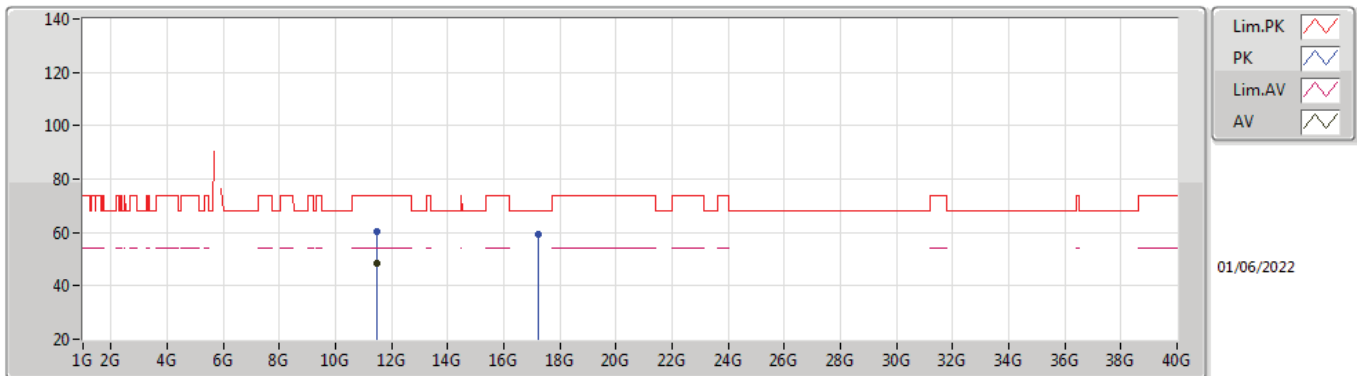

802.11a_Nss1,(6Mbps)_4TX
5745MHz_TX

Type	Freq (Hz)	Level (dBuV/m)	Limit (dBuV/m)	Margin (dB)	Factor (dB)	Dist (m)	Condition	Azimuth (°)	Height (m)	Comment	Raw (dBuV)	AF (dB)	CL (dB)	PA (dB)
AV	11.48812G	48.21	54.00	-5.79	14.95	3	Horizontal	309	1.50	-	33.26	39.00	9.91	33.96
PK	11.48748G	60.09	74.00	-13.91	14.95	3	Horizontal	309	1.50	-	45.14	39.00	9.91	33.96
PK	17.235G	59.45	68.20	-8.75	16.72	3	Horizontal	25	1.60	-	42.73	38.43	12.33	34.04