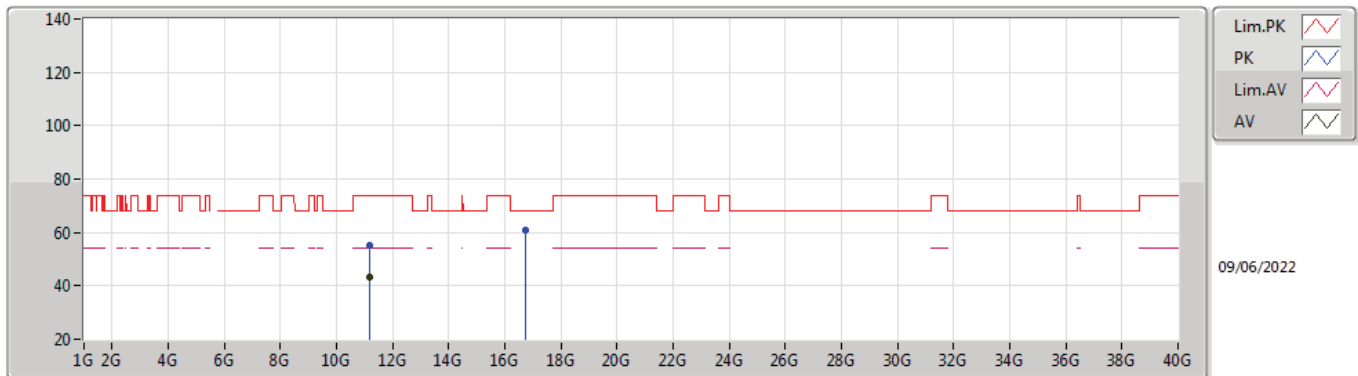

802.11a_Nss1,(6Mbps)_2TX

5580MHz_TX

Type	Freq (Hz)	Level (dBuV/m)	Limit (dBuV/m)	Margin (dB)	Factor (dB)	Dist (m)	Condition	Azimuth (°)	Height (m)	Comment	Raw (dBuV)	AF (dB)	CL (dB)	PA (dB)
AV	11.15996G	43.42	54.00	-10.58	14.62	3	Vertical	25	1.55	-	28.80	39.02	9.79	34.19
PK	11.16632G	55.12	74.00	-18.88	14.64	3	Vertical	25	1.55	-	40.48	39.03	9.79	34.18
PK	16.74204G	60.88	68.20	-7.32	16.56	3	Vertical	44	1.65	-	44.32	38.72	12.13	34.29