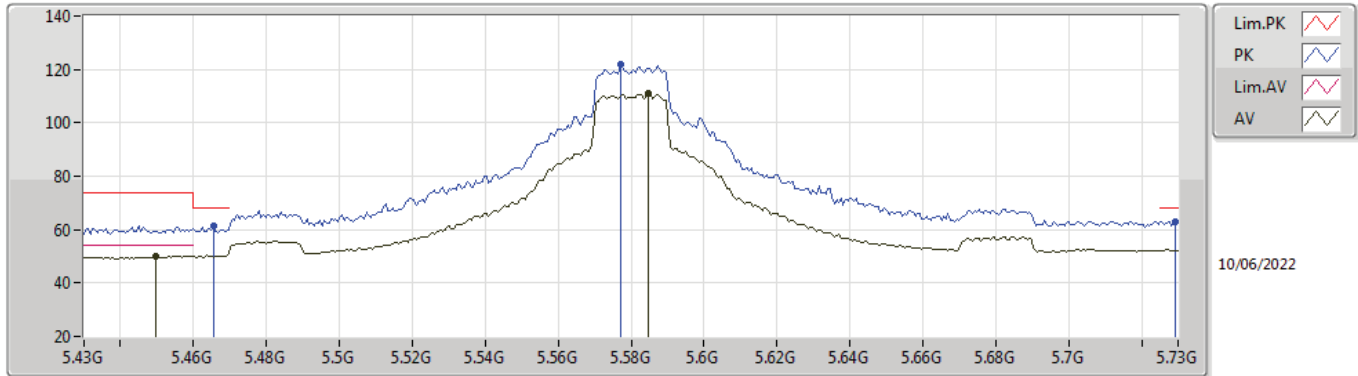

802.11ax HEW20_Nss1,(MCS0)_2TX

5580MHz_TX

Type	Freq (Hz)	Level (dBuV/m)	Limit (dBuV/m)	Margin (dB)	Factor (dB)	Dist (m)	Condition	Azimuth (°)	Height (m)	Comment	Raw (dBuV)	AF (dB)	CL (dB)	PA (dB)
AV	5.4498G	49.84	54.00	-4.16	5.42	3	Vertical	0	1.91	-	44.42	33.10	6.78	34.46
AV	5.5848G	110.80	Inf	-Inf	5.52	3	Vertical	0	1.91	-	105.28	33.14	6.85	34.47
PK	5.4654G	61.20	68.20	-7.00	5.46	3	Vertical	0	1.91	-	55.74	33.13	6.79	34.46
PK	5.577G	122.02	Inf	-Inf	5.49	3	Vertical	0	1.91	-	116.53	33.11	6.85	34.47
PK	5.7294G	63.02	68.20	-5.18	6.06	3	Vertical	0	1.91	-	56.96	33.64	6.91	34.49