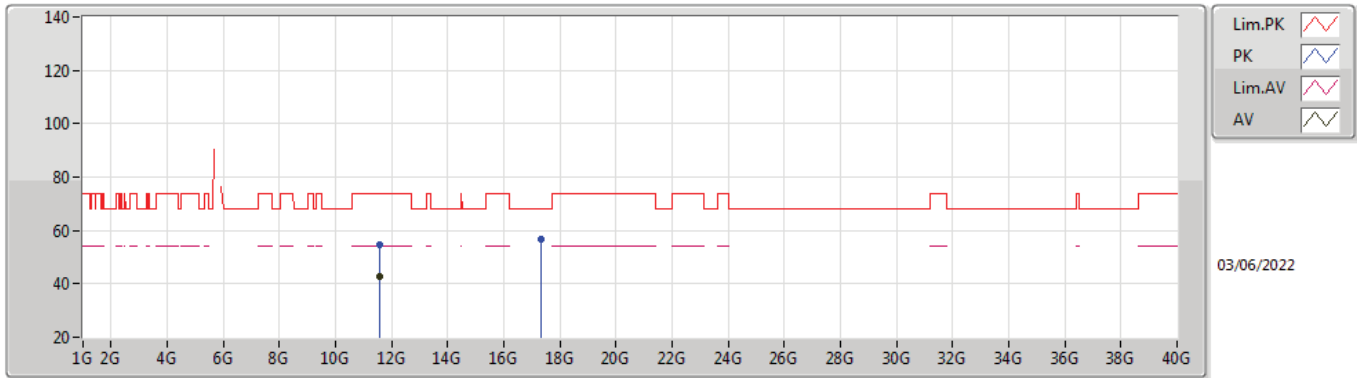

**802.11ax HEW80_Nss1,(MCS0)_4TX
5775MHz_TX**

Type	Freq (Hz)	Level (dBuV/m)	Limit (dBuV/m)	Margin (dB)	Factor (dB)	Dist (m)	Condition	Azimuth (°)	Height (m)	Comment	Raw (dBuV)	AF (dB)	CL (dB)	PA (dB)
AV	11.58104G	43.00	54.00	-11.00	14.86	3	Vertical	41	1.72	-	28.14	38.92	9.94	34.00
PK	11.58248G	54.69	74.00	-19.31	14.86	3	Vertical	41	1.72	-	39.83	38.92	9.94	34.00
PK	17.31028G	56.86	68.20	-11.34	16.79	3	Vertical	331	1.50	-	40.07	38.53	12.36	34.10