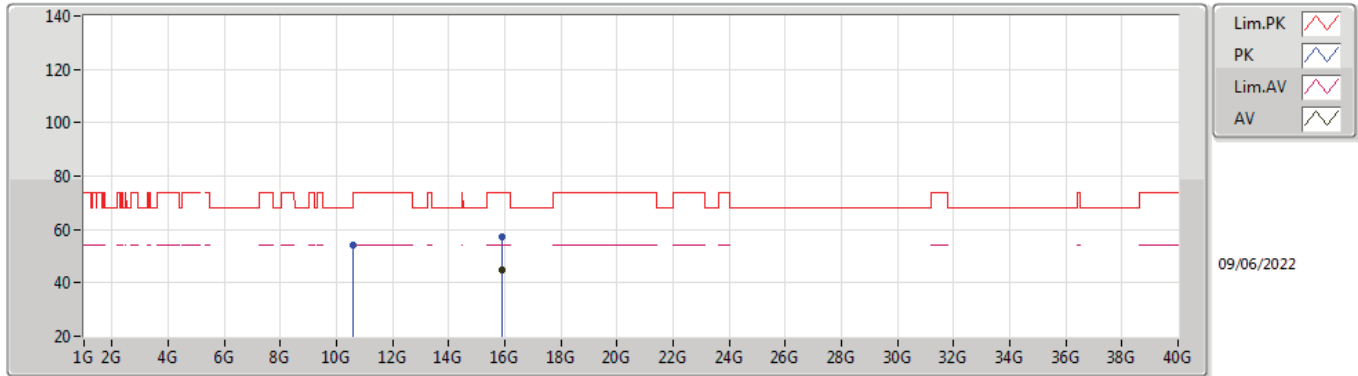

802.11ax HEW20_Nss1,(MCS0)_2TX

5300MHz_TX

Type	Freq (Hz)	Level (dBuV/m)	Limit (dBuV/m)	Margin (dB)	Factor (dB)	Dist (m)	Condition	Azimuth (°)	Height (m)	Comment	Raw (dBuV)	AF (dB)	CL (dB)	PA (dB)
AV	15.8954G	44.81	54.00	-9.19	15.49	3	Horizontal	288	1.50	-	29.32	38.40	11.79	34.70
PK	10.5944G	53.89	68.20	-14.31	14.21	3	Horizontal	304	1.65	-	39.68	39.07	9.59	34.45
PK	15.9028G	57.03	74.00	-16.97	15.48	3	Horizontal	288	1.50	-	41.55	38.40	11.79	34.71