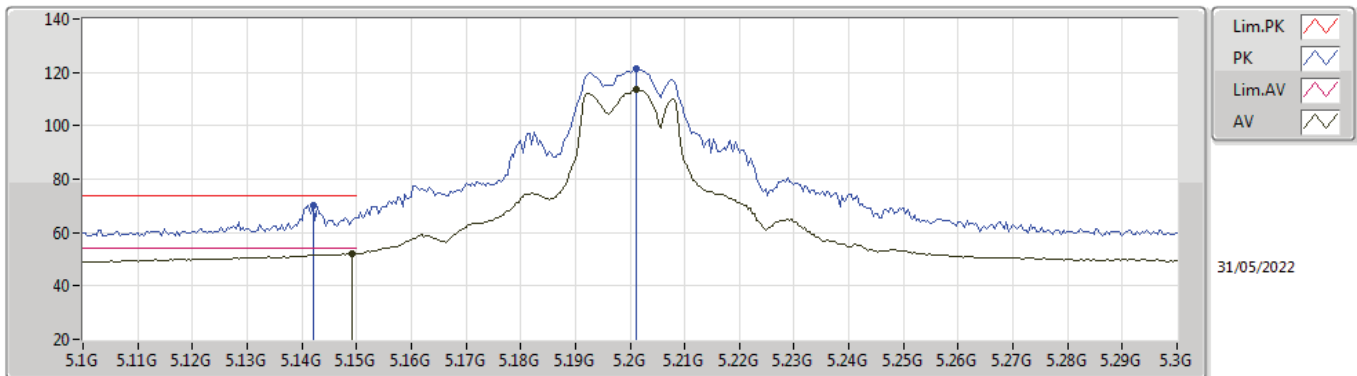

802.11a_Nss1,(6Mbps)_4TX

5200MHz_TX

Type	Freq (Hz)	Level (dBuV/m)	Limit (dBuV/m)	Margin (dB)	Factor (dB)	Dist (m)	Condition	Azimuth (°)	Height (m)	Comment	Raw (dBuV)	AF (dB)	CL (dB)	PA (dB)
AV	5.1492G	52.26	54.00	-1.74	5.15	3	Horizontal	0	1.50	-	47.11	33.10	6.49	34.44
AV	5.2012G	113.64	Inf	-Inf	5.09	3	Horizontal	0	1.50	-	108.55	33.00	6.53	34.44
PK	5.142G	70.30	74.00	-3.70	5.17	3	Horizontal	0	1.50	-	65.13	33.12	6.49	34.44
PK	5.2012G	121.18	Inf	-Inf	5.09	3	Horizontal	0	1.50	-	116.09	33.00	6.53	34.44