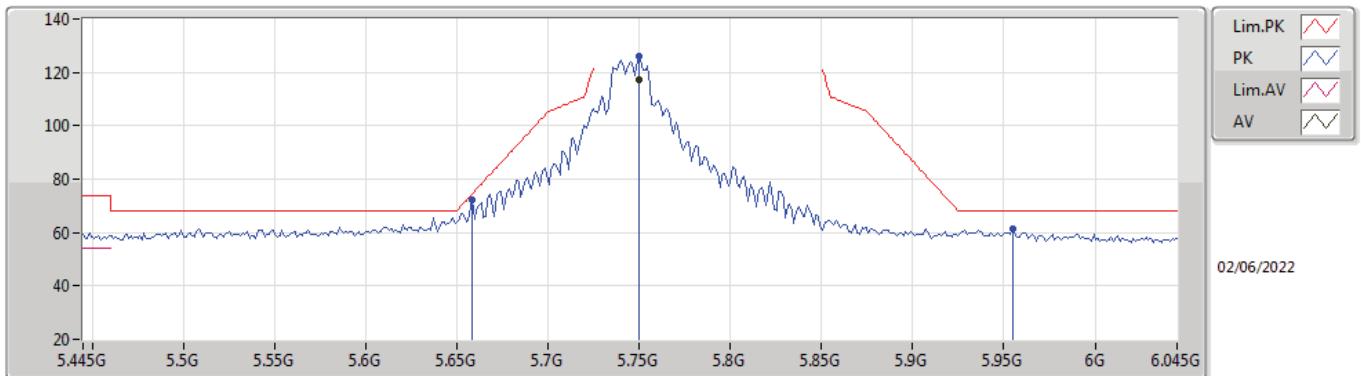

802.11ax HEW20_Nss1,(MCS0)_4TX

5745MHz_TX

Type	Freq (Hz)	Level (dBuV/m)	Limit (dBuV/m)	Margin (dB)	Factor (dB)	Dist (m)	Condition	Azimuth (°)	Height (m)	Comment	Raw (dBuV)	AF (dB)	CL (dB)	PA (dB)
AV	5.7498G	117.39	Inf	-Inf	6.22	3	Horizontal	0	1.50	-	111.17	33.80	6.91	34.49
PK	5.6586G	72.45	74.56	-2.11	5.72	3	Horizontal	0	1.50	-	66.73	33.32	6.88	34.48
PK	5.7498G	126.12	Inf	-Inf	6.22	3	Horizontal	0	1.50	-	119.90	33.80	6.91	34.49
PK	5.955G	61.33	68.20	-6.87	6.94	3	Horizontal	0	1.50	-	54.39	34.38	7.07	34.51