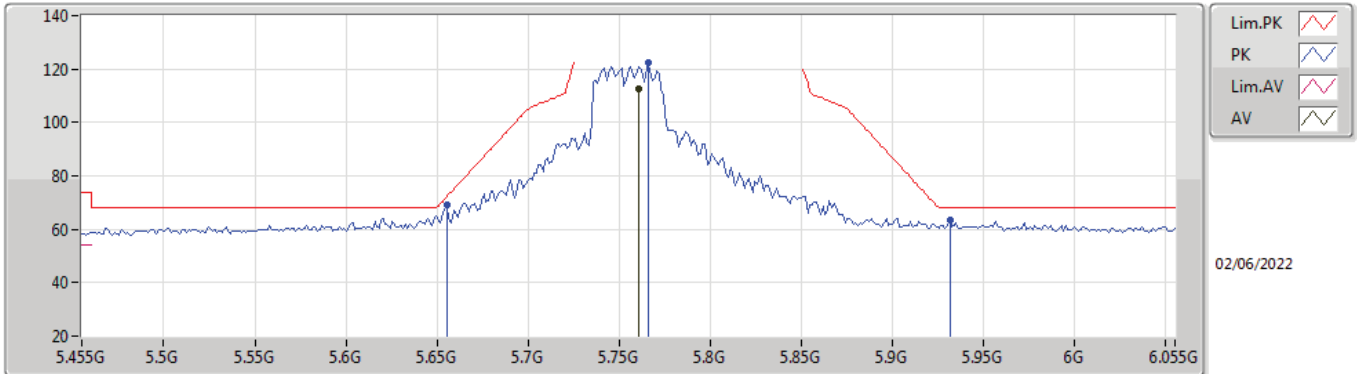

802.11ax HEW40_Nss1,(MCS0)_4TX

5755MHz_TX

02/06/2022

Type	Freq (Hz)	Level (dBuV/m)	Limit (dBuV/m)	Margin (dB)	Factor (dB)	Dist (m)	Condition	Azimuth (°)	Height (m)	Comment	Raw (dBuV)	AF (dB)	CL (dB)	PA (dB)
AV	5.761G	112.35	Inf	-Inf	6.25	3	Vertical	5	1.62	-	106.10	33.82	6.92	34.49
PK	5.6554G	69.23	72.20	-2.97	5.71	3	Vertical	5	1.62	-	63.52	33.31	6.88	34.48
PK	5.7658G	122.38	Inf	-Inf	6.26	3	Vertical	5	1.62	-	116.12	33.83	6.92	34.49
PK	5.9314G	63.67	68.20	-4.53	6.83	3	Vertical	5	1.62	-	56.84	34.29	7.05	34.51