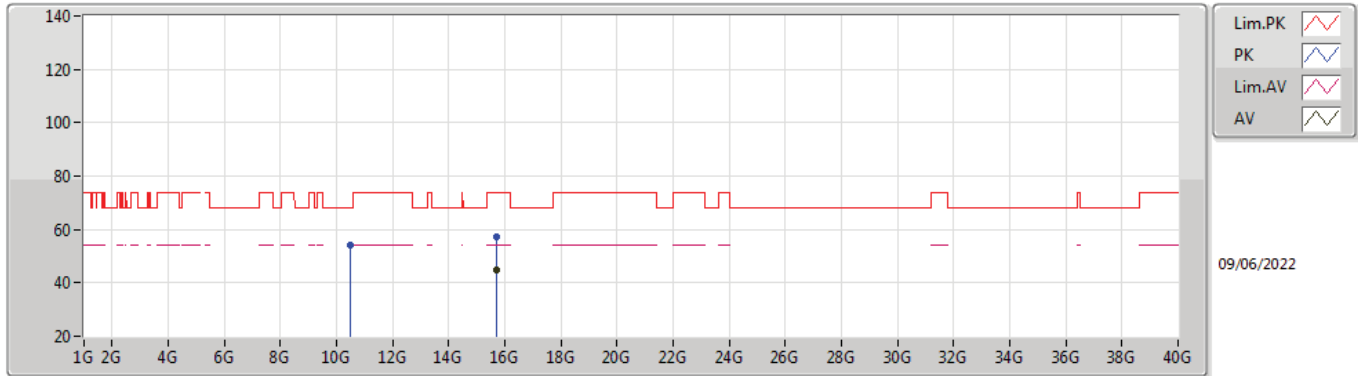

802.11ax HEW20_Nss1,(MCS0)_2TX

5240MHz_TX

Type	Freq (Hz)	Level (dBuV/m)	Limit (dBuV/m)	Margin (dB)	Factor (dB)	Dist (m)	Condition	Azimuth (°)	Height (m)	Comment	Raw (dBuV)	AF (dB)	CL (dB)	PA (dB)
AV	15.72888G	44.86	54.00	-9.14	15.54	3	Vertical	360	1.50	-	29.32	38.43	11.71	34.60
PK	10.47612G	54.08	68.20	-14.12	13.65	3	Vertical	219	1.74	-	40.43	38.62	9.55	34.52
PK	15.71624G	57.33	74.00	-16.67	15.54	3	Vertical	360	1.50	-	41.79	38.42	11.71	34.59