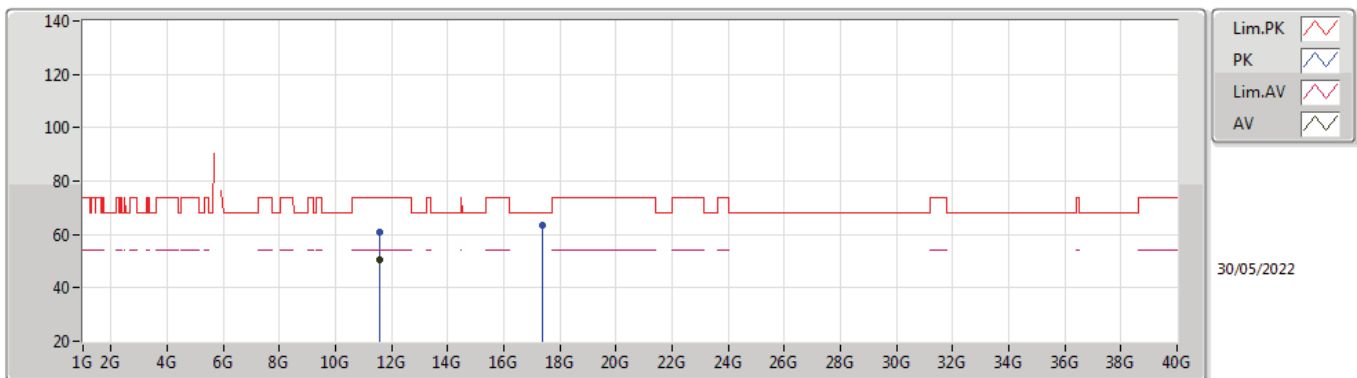

**802.11ax HEW40_Nss1,(MCS0)_4TX
5795MHz_TX**

Type	Freq (Hz)	Level (dBuV/m)	Limit (dBuV/m)	Margin (dB)	Factor (dB)	Dist (m)	Condition	Azimuth (°)	Height (m)	Comment	Raw (dBuV)	AF (dB)	CL (dB)	PA (dB)
AV	11.58406G	50.74	54.00	-3.26	14.86	3	Horizontal	64	1.74	-	35.88	38.92	9.94	34.00
PK	11.58406G	60.90	74.00	-13.10	14.86	3	Horizontal	64	1.74	-	46.04	38.92	9.94	34.00
PK	17.37684G	63.31	68.20	-4.89	16.97	3	Horizontal	354	1.51	-	46.34	38.73	12.39	34.15