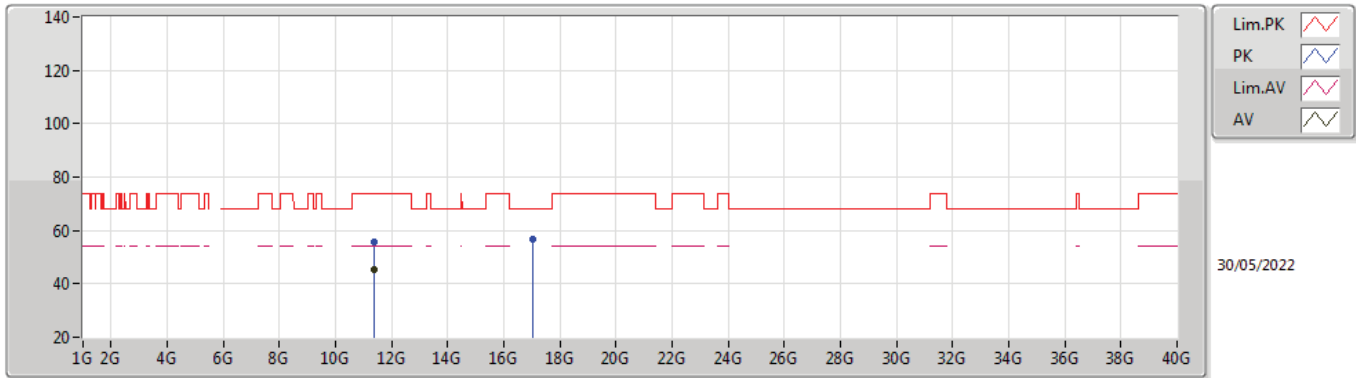

**802.11ax HEW80\_Nss1,(MCS0)\_4TX**  
**5690MHz Straddle 5.47-5.725GHz\_TX**

Type	Freq (Hz)	Level (dBuV/m)	Limit (dBuV/m)	Margin (dB)	Factor (dB)	Dist (m)	Condition	Azimuth (°)	Height (m)	Comment	Raw (dBuV)	AF (dB)	CL (dB)	PA (dB)
AV	5.453G	48.22	54.00	-5.78	5.44	3	Vertical	356	1.47	-	42.78	33.11	6.79	34.46
AV	5.702G	107.89	Inf	-Inf	5.84	3	Vertical	356	1.47	-	102.05	33.42	6.90	34.48
PK	5.455G	57.61	74.00	-16.39	5.44	3	Vertical	356	1.47	-	52.17	33.11	6.79	34.46
PK	5.47G	57.71	68.20	-10.49	5.47	3	Vertical	356	1.47	-	52.24	33.14	6.79	34.46
PK	5.683G	117.63	Inf	-Inf	5.78	3	Vertical	356	1.47	-	111.85	33.37	6.89	34.48
PK	5.85G	63.39	68.20	-4.81	6.67	3	Vertical	356	1.47	-	56.72	34.20	6.97	34.50

**802.11ax HEW80\_Nss1,(MCS0)\_4TX**  
**5690MHz Straddle 5.47-5.725GHz\_TX**

Type	Freq (Hz)	Level (dBuV/m)	Limit (dBuV/m)	Margin (dB)	Factor (dB)	Dist (m)	Condition	Azimuth (°)	Height (m)	Comment	Raw (dBuV)	AF (dB)	CL (dB)	PA (dB)
AV	5.455G	47.35	54.00	-6.65	5.44	3	Horizontal	0	2.04	-	41.91	33.11	6.79	34.46
AV	5.701G	108.78	Inf	-Inf	5.83	3	Horizontal	0	2.04	-	102.95	33.41	6.90	34.48
PK	5.466G	56.68	68.20	-11.52	5.46	3	Horizontal	0	2.04	-	51.22	33.13	6.79	34.46
PK	5.691G	117.93	Inf	-Inf	5.79	3	Horizontal	0	2.04	-	112.14	33.38	6.89	34.48
PK	5.851G	66.03	68.20	-2.17	6.68	3	Horizontal	0	2.04	-	59.35	34.20	6.98	34.50

**802.11ax HEW80\_Nss1,(MCS0)\_4TX**  
**5690MHz Straddle 5.47-5.725GHz\_TX**

Type	Freq (Hz)	Level (dBuV/m)	Limit (dBuV/m)	Margin (dB)	Factor (dB)	Dist (m)	Condition	Azimuth (°)	Height (m)	Comment	Raw (dBuV)	AF (dB)	CL (dB)	PA (dB)
AV	11.3882G	45.18	54.00	-8.82	14.86	3	Vertical	19	1.50	-	30.32	39.02	9.87	34.03
PK	11.3636G	55.61	74.00	-18.39	14.88	3	Vertical	19	1.50	-	40.73	39.07	9.86	34.05
PK	17.0242G	56.55	68.20	-11.65	16.76	3	Vertical	270	1.50	-	39.79	38.40	12.24	33.88