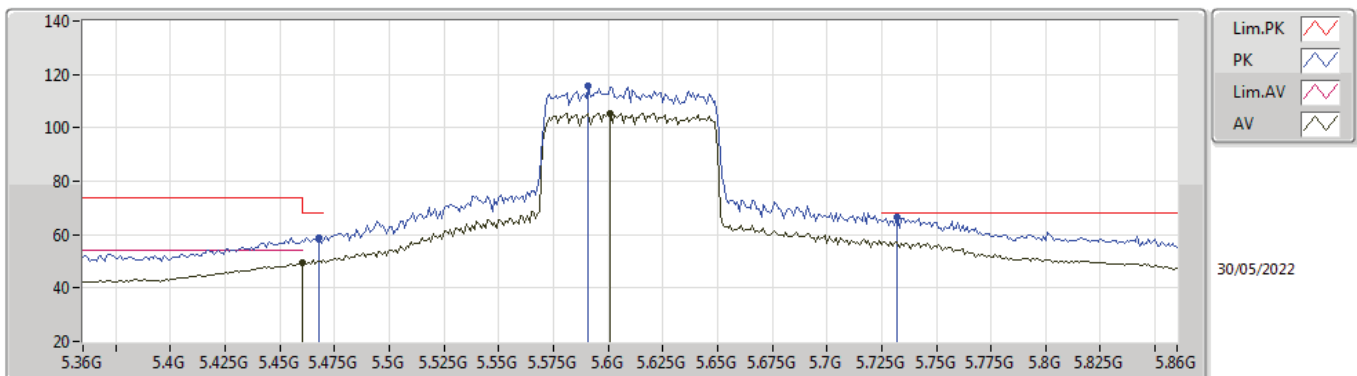

802.11ax HEW80_Nss1,(MCS0)_4TX

5610MHz_TX

Type	Freq (Hz)	Level (dBuV/m)	Limit (dBuV/m)	Margin (dB)	Factor (dB)	Dist (m)	Condition	Azimuth (°)	Height (m)	Comment	Raw (dBuV)	AF (dB)	CL (dB)	PA (dB)
AV	5.46G	49.29	54.00	-4.71	5.45	3	Horizontal	0	2.10	-	43.84	33.12	6.79	34.46
AV	5.601G	105.57	Inf	-Inf	5.59	3	Horizontal	0	2.10	-	99.98	33.20	6.86	34.47
PK	5.468G	58.83	68.20	-9.37	5.47	3	Horizontal	0	2.10	-	53.36	33.14	6.79	34.46
PK	5.591G	115.74	Inf	-Inf	5.55	3	Horizontal	0	2.10	-	110.19	33.16	6.86	34.47
PK	5.732G	66.81	68.20	-1.39	6.08	3	Horizontal	0	2.10	-	60.73	33.66	6.91	34.49