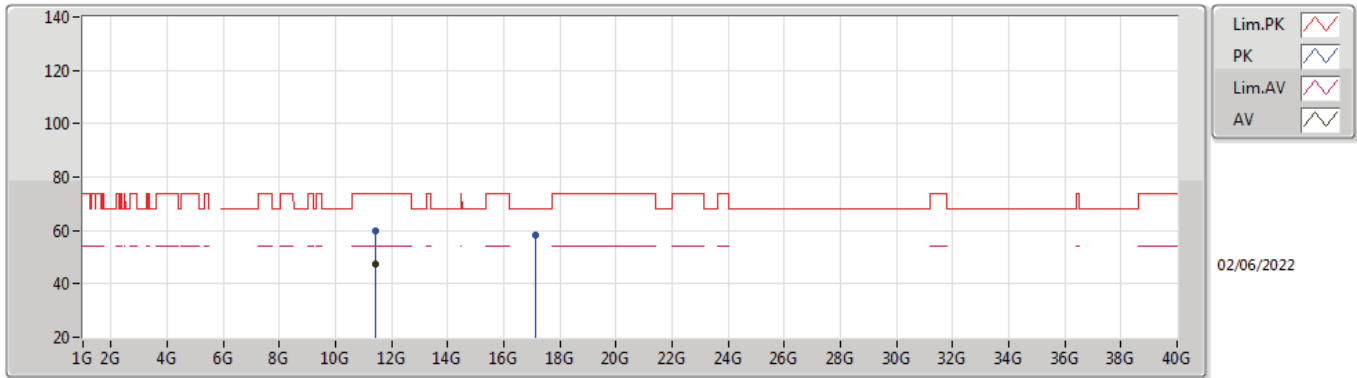

802.11ax HEW40_Nss1,(MCS0)_4TX
5710MHz Straddle 5.47-5.725GHz_TX

Type	Freq (Hz)	Level (dBuV/m)	Limit (dBuV/m)	Margin (dB)	Factor (dB)	Dist (m)	Condition	Azimuth (°)	Height (m)	Comment	Raw (dBuV)	AF (dB)	CL (dB)	PA (dB)
AV	11.42248G	47.32	54.00	-6.68	14.88	3	Vertical	11	1.42	-	32.44	39.00	9.88	34.00
PK	11.4236G	59.92	74.00	-14.08	14.89	3	Vertical	11	1.42	-	45.03	39.00	9.89	34.00
PK	17.11056G	58.45	68.20	-9.75	16.73	3	Vertical	340	1.50	-	41.72	38.40	12.28	33.95