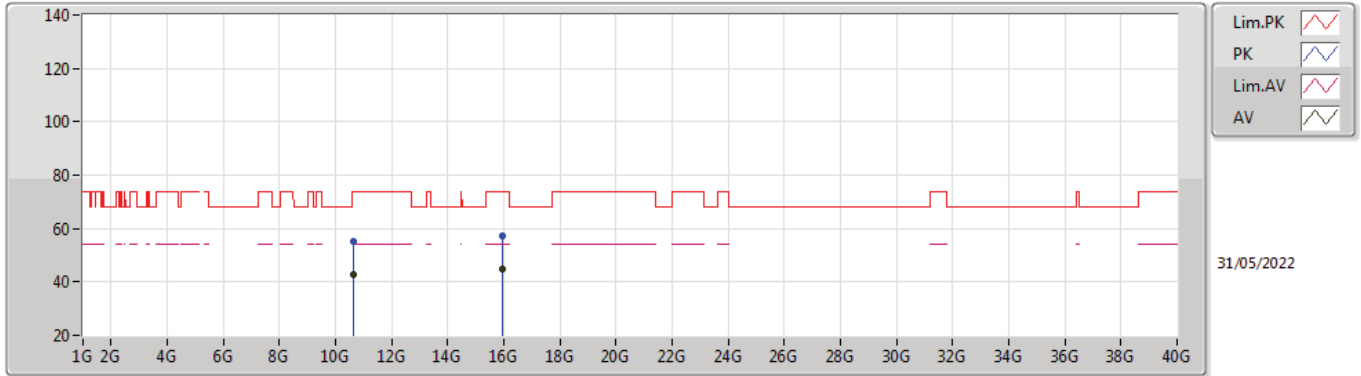

802.11a_Nss1,(6Mbps)_4TX

5320MHz_TX

Type	Freq (Hz)	Level (dBuV/m)	Limit (dBuV/m)	Margin (dB)	Factor (dB)	Dist (m)	Condition	Azimuth (°)	Height (m)	Comment	Raw (dBuV)	AF (dB)	CL (dB)	PA (dB)
AV	10.63832G	42.74	54.00	-11.26	14.24	3	Vertical	315	1.75	-	28.50	39.06	9.61	34.43
AV	15.95116G	44.94	54.00	-9.06	15.42	3	Vertical	83	1.50	-	29.52	38.35	11.81	34.74
PK	10.63736G	55.20	74.00	-18.80	14.24	3	Vertical	315	1.75	-	40.96	39.06	9.61	34.43
PK	15.96428G	57.31	74.00	-16.69	15.40	3	Vertical	83	1.50	-	41.91	38.34	11.81	34.75