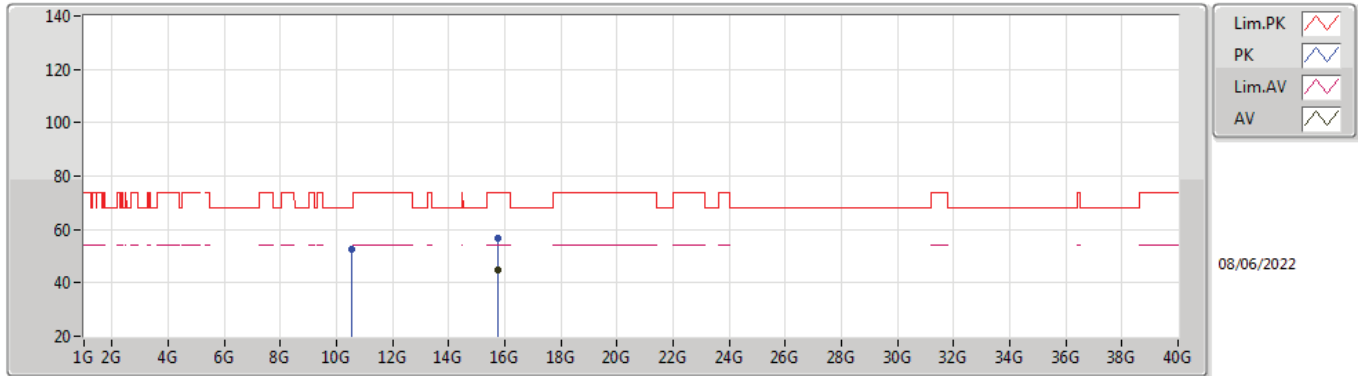

802.11a_Nss1,(6Mbps)_2TX

5260MHz_TX

Type	Freq (Hz)	Level (dBuV/m)	Limit (dBuV/m)	Margin (dB)	Factor (dB)	Dist (m)	Condition	Azimuth (°)	Height (m)	Comment	Raw (dBuV)	AF (dB)	CL (dB)	PA (dB)
AV	15.76632G	44.90	54.00	-9.10	15.58	3	Horizontal	109	1.68	-	29.32	38.47	11.73	34.62
PK	10.5164G	52.50	68.20	-15.70	13.77	3	Horizontal	184	1.65	-	38.73	38.68	9.56	34.47
PK	15.76776G	56.78	74.00	-17.22	15.58	3	Horizontal	109	1.68	-	41.20	38.47	11.73	34.62