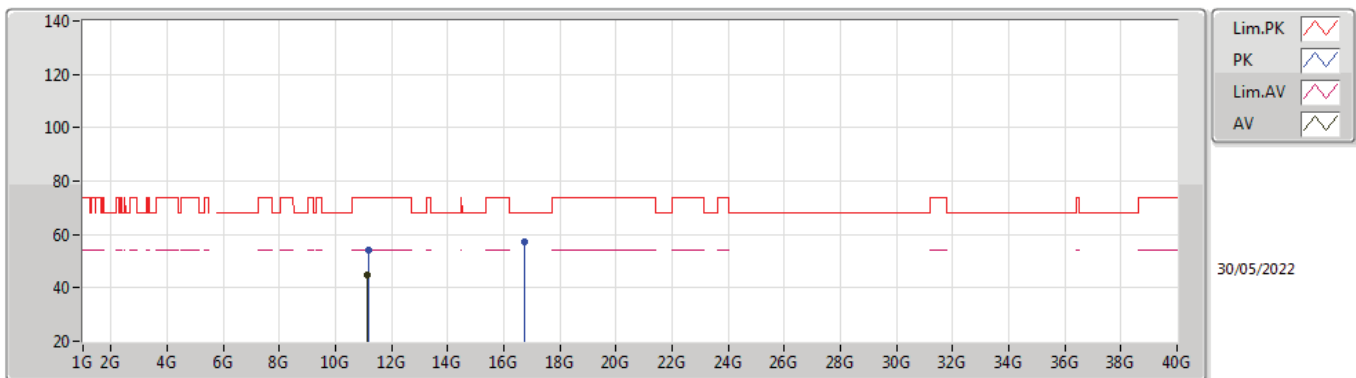

**802.11ax HEW160_Nss1,(MCS0)_4TX
5570MHz_TX**

Type	Freq (Hz)	Level (dBuV/m)	Limit (dBuV/m)	Margin (dB)	Factor (dB)	Dist (m)	Condition	Azimuth (°)	Height (m)	Comment	Raw (dBuV)	AF (dB)	CL (dB)	PA (dB)
AV	11.14016G	45.06	54.00	-8.94	14.56	3	Horizontal	63	1.50	-	30.50	38.98	9.78	34.20
PK	11.15616G	53.97	74.00	-20.03	14.61	3	Horizontal	63	1.50	-	39.36	39.01	9.79	34.19
PK	16.71576G	57.31	68.20	-10.89	16.56	3	Horizontal	360	1.45	-	40.75	38.77	12.12	34.33