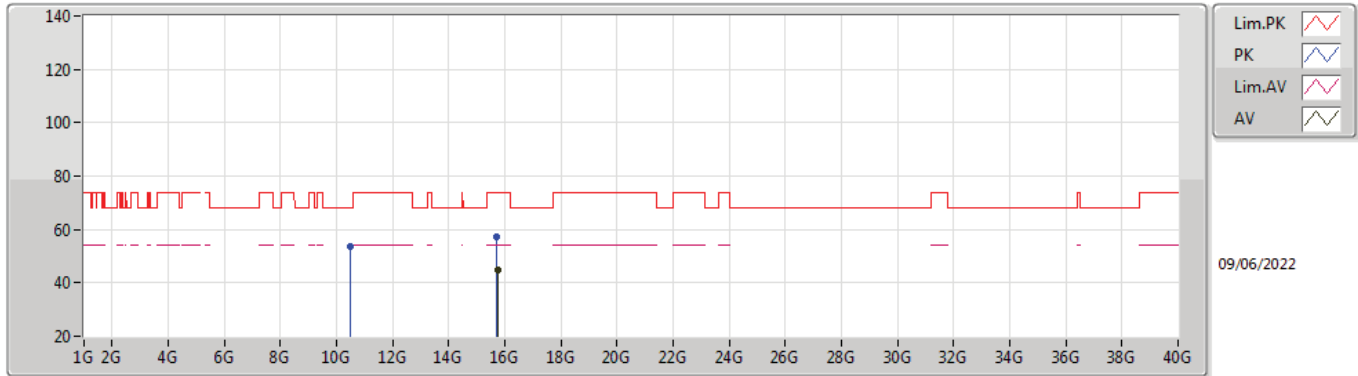

802.11ax HEW20_Nss1,(MCS0)_2TX

5240MHz_TX

Type	Freq (Hz)	Level (dBuV/m)	Limit (dBuV/m)	Margin (dB)	Factor (dB)	Dist (m)	Condition	Azimuth (°)	Height (m)	Comment	Raw (dBuV)	AF (dB)	CL (dB)	PA (dB)
AV	15.72952G	44.77	54.00	-9.23	15.55	3	Horizontal	299	1.50	-	29.22	38.43	11.72	34.60
PK	10.48964G	53.82	68.20	-14.38	13.66	3	Horizontal	139	1.47	-	40.16	38.61	9.55	34.50
PK	15.71612G	57.19	74.00	-16.81	15.54	3	Horizontal	299	1.50	-	41.65	38.42	11.71	34.59