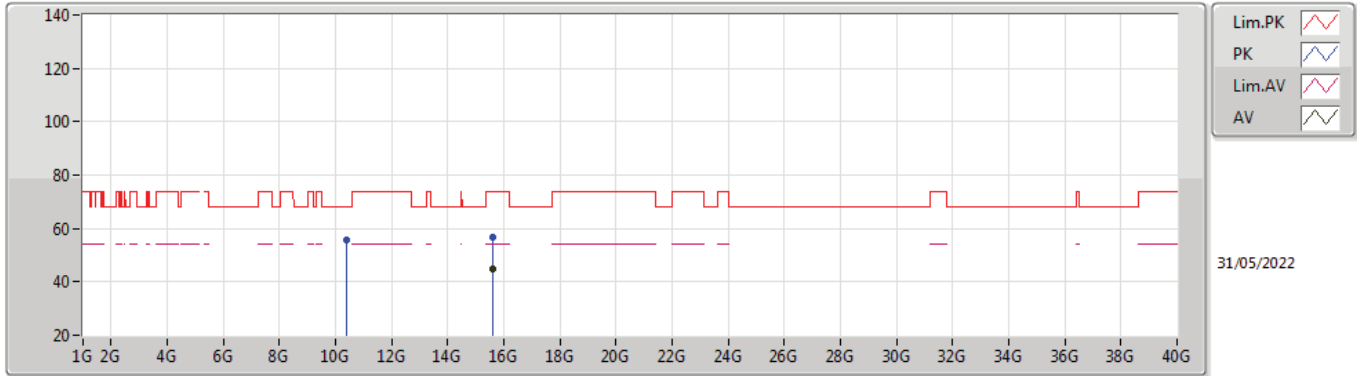

802.11a_Nss1,(6Mbps)_4TX
5200MHz_TX

Type	Freq (Hz)	Level (dBuV/m)	Limit (dBuV/m)	Margin (dB)	Factor (dB)	Dist (m)	Condition	Azimuth (°)	Height (m)	Comment	Raw (dBuV)	AF (dB)	CL (dB)	PA (dB)
AV	15.6062G	44.99	54.00	-9.01	15.73	3	Vertical	360	2.15	-	29.26	38.59	11.66	34.52
PK	10.39544G	55.87	68.20	-12.33	13.58	3	Vertical	3	1.59	-	42.29	38.70	9.52	34.64
PK	15.5962G	56.76	74.00	-17.24	15.76	3	Vertical	360	2.15	-	41.00	38.61	11.66	34.51