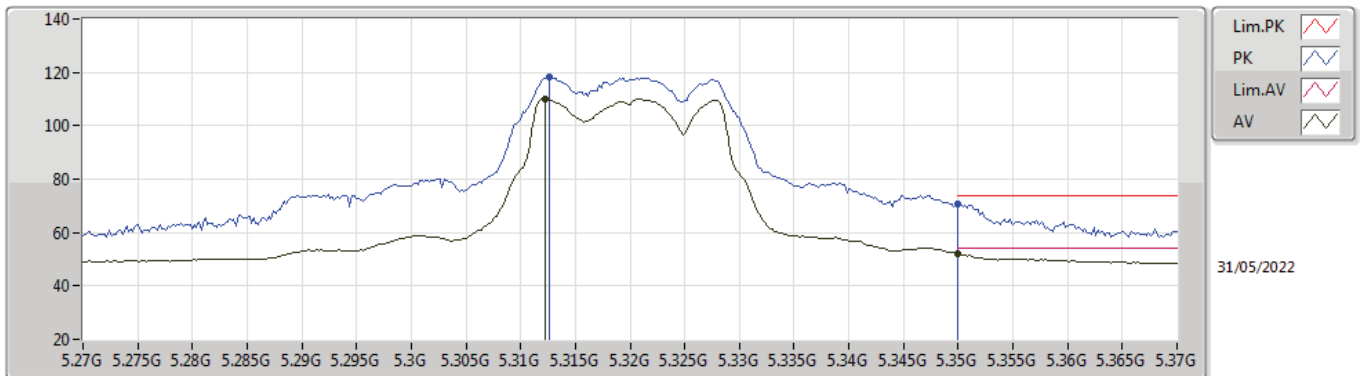

802.11a_Nss1,(6Mbps)_4TX

5320MHz_TX

Type	Freq (Hz)	Level (dBuV/m)	Limit (dBuV/m)	Margin (dB)	Factor (dB)	Dist (m)	Condition	Azimuth (°)	Height (m)	Comment	Raw (dBuV)	AF (dB)	CL (dB)	PA (dB)
AV	5.3122G	110.16	Inf	-Inf	5.26	3	Horizontal	0	1.50	-	104.90	33.05	6.66	34.45
AV	5.35G	52.08	54.00	-1.92	5.15	3	Horizontal	0	1.50	-	46.93	32.90	6.70	34.45
PK	5.3126G	118.18	Inf	-Inf	5.26	3	Horizontal	0	1.50	-	112.92	33.05	6.66	34.45
PK	5.35G	70.53	74.00	-3.47	5.15	3	Horizontal	0	1.50	-	65.38	32.90	6.70	34.45