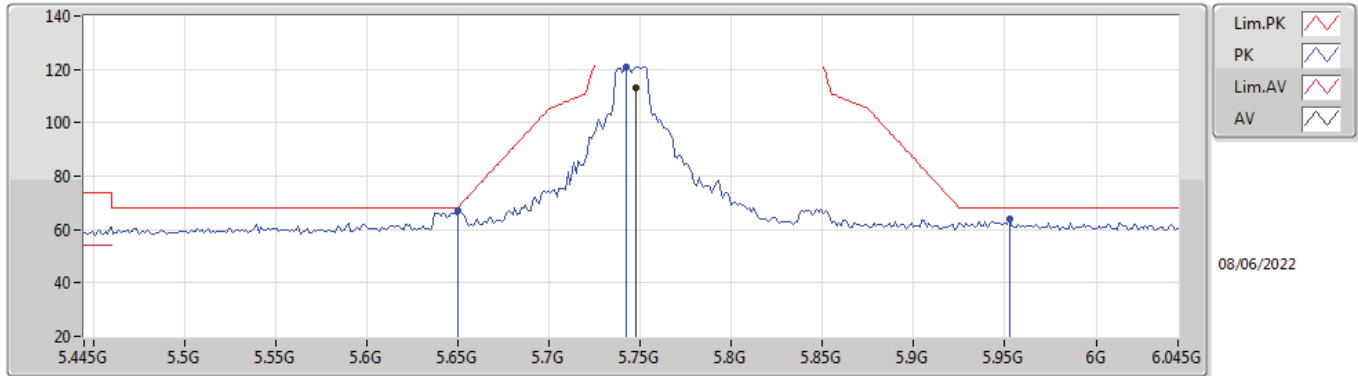

802.11a_Nss1,(6Mbps)_2TX

5745MHz_TX

Lim.PK
PK
Lim.AV
AV

08/06/2022

Type	Freq (Hz)	Level (dBuV/m)	Limit (dBuV/m)	Margin (dB)	Factor (dB)	Dist (m)	Condition	Azimuth (°)	Height (m)	Comment	Raw (dBuV)	AF (dB)	CL (dB)	PA (dB)
AV	5.7474G	113.12	Inf	-Inf	6.20	3	Vertical	0	2.01	-	106.92	33.78	6.91	34.49
PK	5.6502G	67.00	68.35	-1.35	5.70	3	Vertical	0	2.01	-	61.30	33.30	6.88	34.48
PK	5.7426G	120.99	Inf	-Inf	6.16	3	Vertical	0	2.01	-	114.83	33.74	6.91	34.49
PK	5.9526G	63.75	68.20	-4.45	6.95	3	Vertical	0	2.01	-	56.80	34.39	7.07	34.51