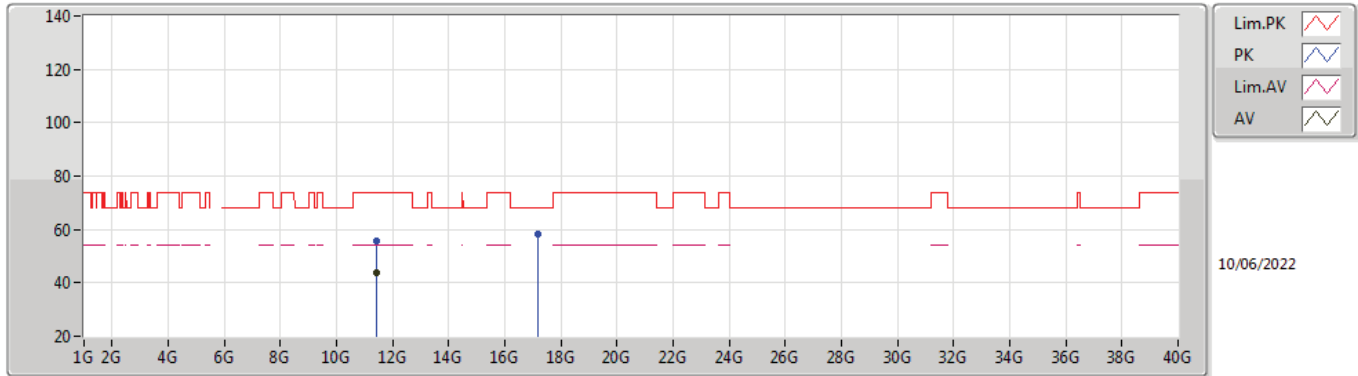

802.11ax HEW20_Nss1,(MCS0)_2TX
5720MHz Straddle 5.47-5.725GHz_TX

Type	Freq (Hz)	Level (dBuV/m)	Limit (dBuV/m)	Margin (dB)	Factor (dB)	Dist (m)	Condition	Azimuth (°)	Height (m)	Comment	Raw (dBuV)	AF (dB)	CL (dB)	PA (dB)
AV	11.43816G	43.67	54.00	-10.33	14.90	3	Vertical	32	1.50	-	28.77	39.00	9.89	33.99
PK	11.43868G	55.67	74.00	-18.33	14.90	3	Vertical	32	1.50	-	40.77	39.00	9.89	33.99
PK	17.16396G	58.42	68.20	-9.78	16.71	3	Vertical	301	1.18	-	41.71	38.40	12.30	33.99