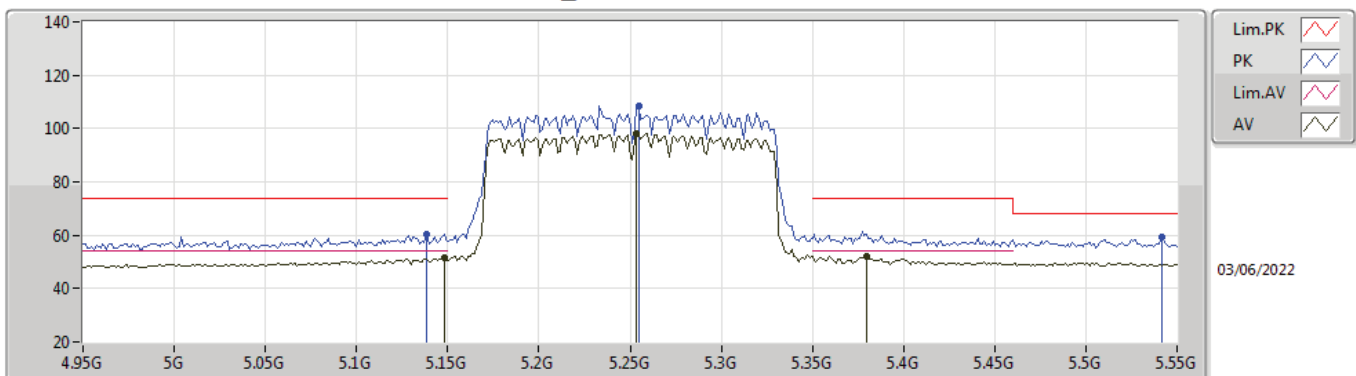

802.11ax HEW160_Nss1,(MCS0)_4TX

5250MHz Straddle 5.25-5.35GHz_TX

Type	Freq (Hz)	Level (dBuV/m)	Limit (dBuV/m)	Margin (dB)	Factor (dB)	Dist (m)	Condition	Azimuth (°)	Height (m)	Comment	Raw (dBuV)	AF (dB)	CL (dB)	PA (dB)
AV	5.148G	51.60	54.00	-2.40	5.15	3	Horizontal	360	2.26	-	46.45	33.10	6.49	34.44
AV	5.2536G	98.08	Inf	-Inf	5.05	3	Horizontal	360	2.26	-	93.03	32.91	6.59	34.45
AV	5.3796G	52.17	54.00	-1.83	5.25	3	Horizontal	360	2.26	-	46.92	32.96	6.74	34.45
PK	5.1384G	60.46	74.00	-13.54	5.16	3	Horizontal	360	2.26	-	55.30	33.12	6.48	34.44
PK	5.2548G	108.63	Inf	-Inf	5.06	3	Horizontal	360	2.26	-	103.57	32.92	6.59	34.45
PK	5.5416G	59.09	68.20	-9.11	5.40	3	Horizontal	360	2.26	-	53.69	33.03	6.83	34.46