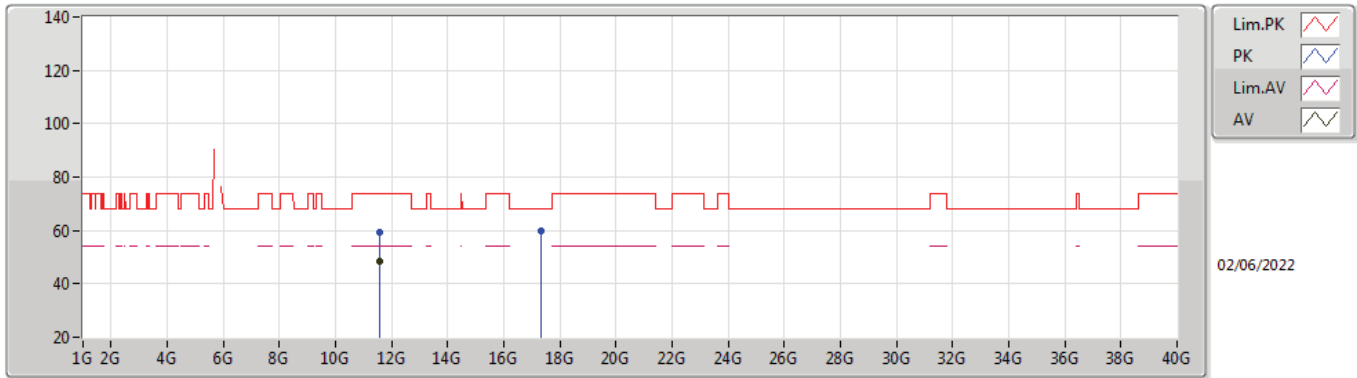

**802.11ax HEW20_Nss1,(MCS0)_4TX
5785MHz_TX**

Type	Freq (Hz)	Level (dBuV/m)	Limit (dBuV/m)	Margin (dB)	Factor (dB)	Dist (m)	Condition	Azimuth (°)	Height (m)	Comment	Raw (dBuV)	AF (dB)	CL (dB)	PA (dB)
AV	11.5706G	48.62	54.00	-5.38	14.88	3	Vertical	10	1.39	-	33.74	38.93	9.94	33.99
PK	11.5708G	59.48	74.00	-14.52	14.88	3	Vertical	10	1.39	-	44.60	38.93	9.94	33.99
PK	17.34956G	59.91	68.20	-8.29	16.90	3	Vertical	338	1.76	-	43.01	38.65	12.38	34.13