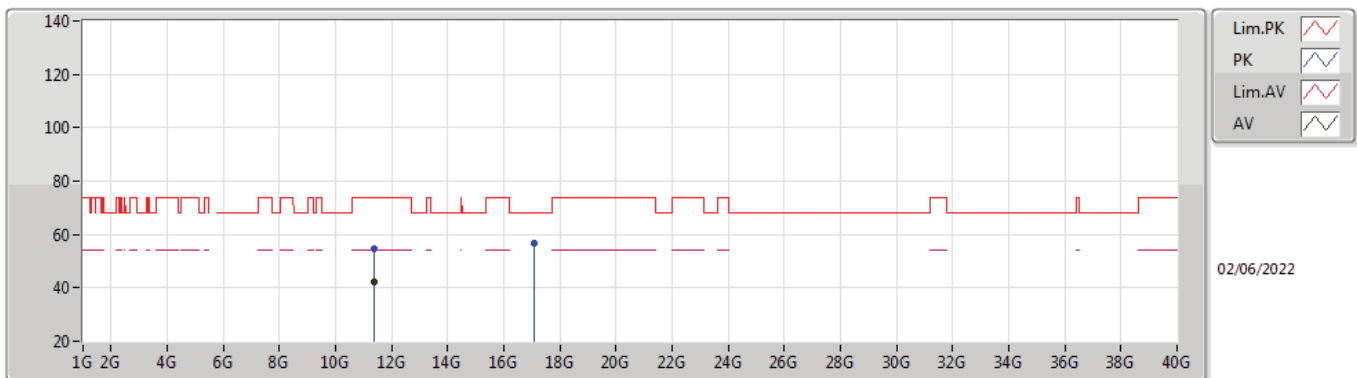

**802.11ax HEW20_Nss1,(MCS0)_4TX
5700MHz_TX**

Type	Freq (Hz)	Level (dBuV/m)	Limit (dBuV/m)	Margin (dB)	Factor (dB)	Dist (m)	Condition	Azimuth (°)	Height (m)	Comment	Raw (dBuV)	AF (dB)	CL (dB)	PA (dB)
AV	11.39952G	42.47	54.00	-11.53	14.86	3	Horizontal	183	1.40	-	27.61	39.00	9.88	34.02
PK	11.3966G	54.52	74.00	-19.48	14.87	3	Horizontal	183	1.40	-	39.65	39.01	9.88	34.02
PK	17.10624G	56.75	68.20	-11.45	16.74	3	Horizontal	151	1.59	-	40.01	38.40	12.28	33.94