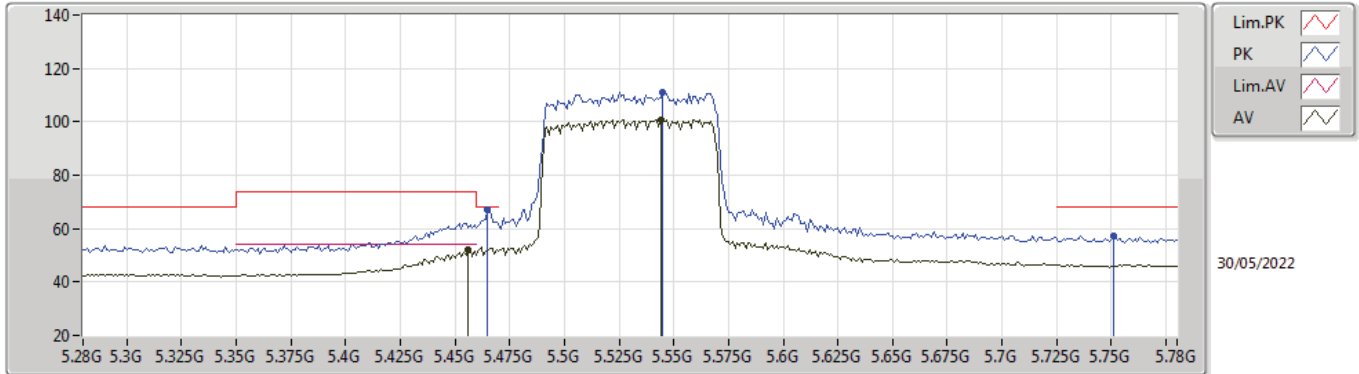

802.11ax HEW80_Nss1,(MCS0)_4TX

5530MHz_TX

Type	Freq (Hz)	Level (dBuV/m)	Limit (dBuV/m)	Margin (dB)	Factor (dB)	Dist (m)	Condition	Azimuth (°)	Height (m)	Comment	Raw (dBuV)	AF (dB)	CL (dB)	PA (dB)
AV	5.456G	52.03	54.00	-1.97	5.44	3	Vertical	0	1.50	-	46.59	33.11	6.79	34.46
AV	5.544G	100.81	Inf	-Inf	5.38	3	Vertical	0	1.50	-	95.43	33.02	6.83	34.47
PK	5.465G	67.00	68.20	-1.20	5.46	3	Vertical	0	1.50	-	61.54	33.13	6.79	34.46
PK	5.545G	111.27	Inf	-Inf	5.38	3	Vertical	0	1.50	-	105.89	33.02	6.83	34.47
PK	5.751G	57.44	68.20	-10.76	6.22	3	Vertical	0	1.50	-	51.22	33.80	6.91	34.49