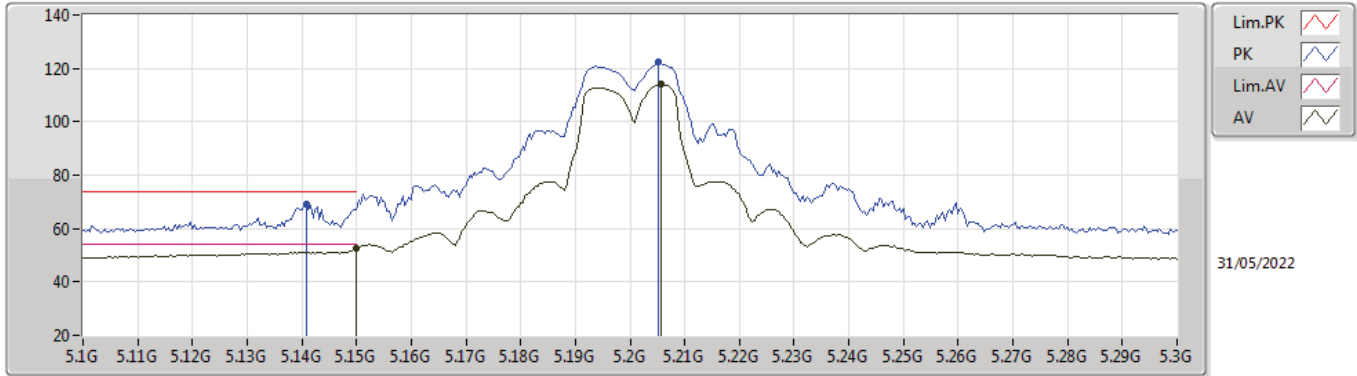

802.11a_Nss1,(6Mbps)_4TX

5200MHz_TX

Type	Freq (Hz)	Level (dBuV/m)	Limit (dBuV/m)	Margin (dB)	Factor (dB)	Dist (m)	Condition	Azimuth (°)	Height (m)	Comment	Raw (dBuV)	AF (dB)	CL (dB)	PA (dB)
AV	5.15G	52.46	54.00	-1.54	5.15	3	Vertical	0	1.50	-	47.31	33.10	6.49	34.44
AV	5.2056G	113.98	Inf	-Inf	5.09	3	Vertical	0	1.50	-	108.89	32.99	6.54	34.44
PK	5.1408G	69.22	74.00	-4.78	5.17	3	Vertical	0	1.50	-	64.05	33.12	6.49	34.44
PK	5.2052G	122.26	Inf	-Inf	5.09	3	Vertical	0	1.50	-	117.17	32.99	6.54	34.44