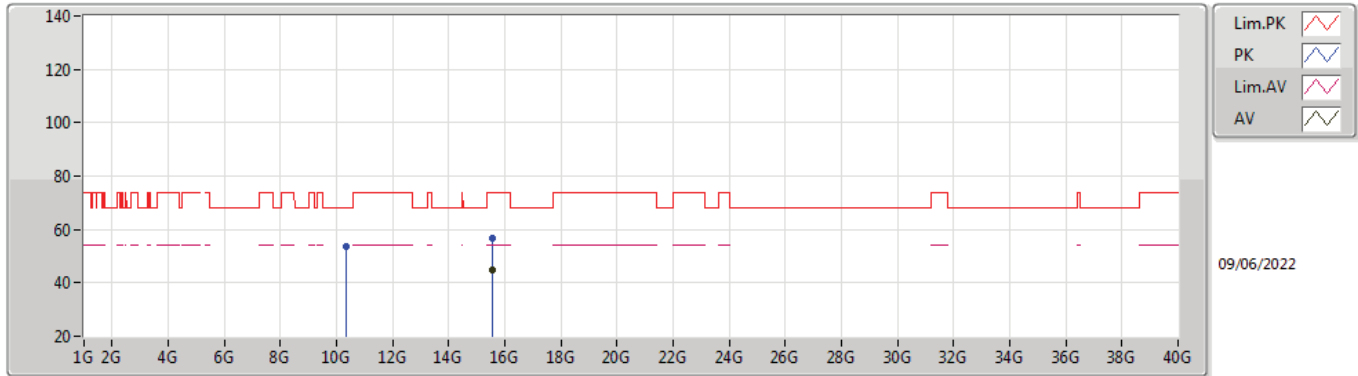

802.11ax HEW20_Nss1,(MCS0)_2TX

5180MHz_TX

Type	Freq (Hz)	Level (dBuV/m)	Limit (dBuV/m)	Margin (dB)	Factor (dB)	Dist (m)	Condition	Azimuth (°)	Height (m)	Comment	Raw (dBuV)	AF (dB)	CL (dB)	PA (dB)
AV	15.54544G	44.59	54.00	-9.41	15.87	3	Vertical	283	1.50	-	28.72	38.71	11.64	34.48
PK	10.36264G	53.46	68.20	-14.74	13.48	3	Vertical	321	1.50	-	39.98	38.66	9.51	34.69
PK	15.54348G	56.80	74.00	-17.20	15.87	3	Vertical	283	1.50	-	40.93	38.71	11.64	34.48