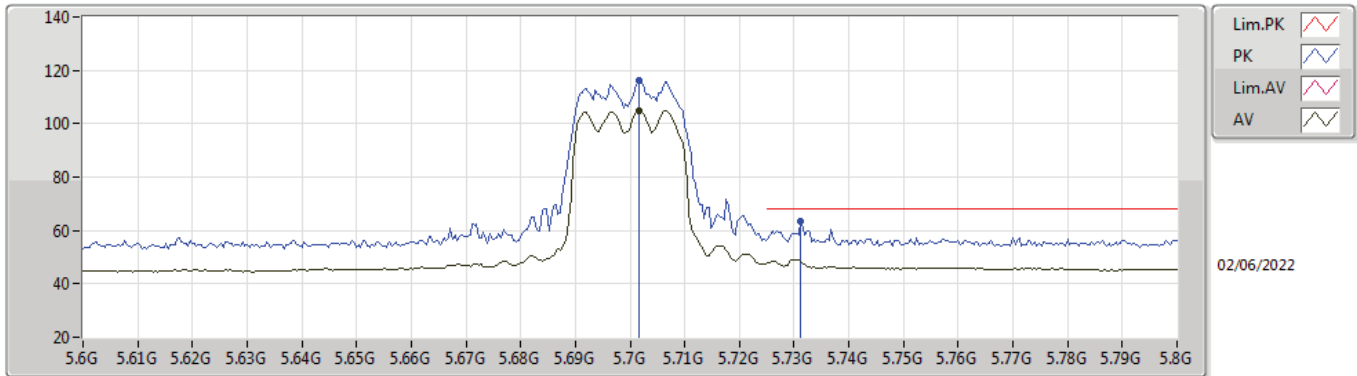

**802.11ax HEW20_Nss1,(MCS0)_4TX
5700MHz_TX**

Type	Freq (Hz)	Level (dBuV/m)	Limit (dBuV/m)	Margin (dB)	Factor (dB)	Dist (m)	Condition	Azimuth (°)	Height (m)	Comment	Raw (dBuV)	AF (dB)	CL (dB)	PA (dB)
AV	5.7016G	105.01	Inf	-Inf	5.83	3	Vertical	16	1.48	-	99.18	33.41	6.90	34.48
PK	5.7016G	116.12	Inf	-Inf	5.83	3	Vertical	16	1.48	-	110.29	33.41	6.90	34.48
PK	5.7312G	63.34	68.20	-4.86	6.07	3	Vertical	16	1.48	-	57.27	33.65	6.91	34.49