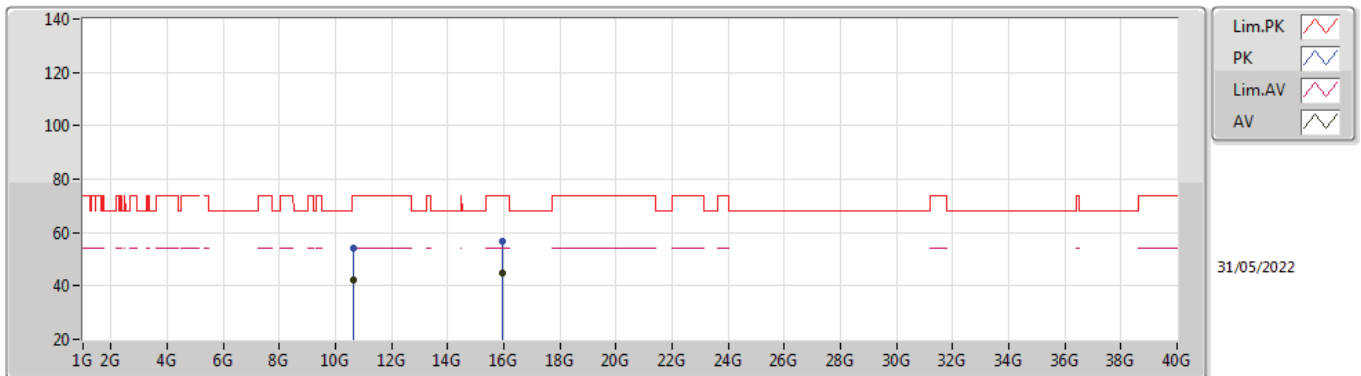

802.11a_Nss1,(6Mbps)_4TX

5320MHz_TX

Type	Freq (Hz)	Level (dBuV/m)	Limit (dBuV/m)	Margin (dB)	Factor (dB)	Dist (m)	Condition	Azimuth (°)	Height (m)	Comment	Raw (dBuV)	AF (dB)	CL (dB)	PA (dB)
AV	10.639G	42.29	54.00	-11.71	14.24	3	Horizontal	318	1.34	-	28.05	39.06	9.61	34.43
AV	15.95G	44.96	54.00	-9.04	15.42	3	Horizontal	292	1.16	-	29.54	38.35	11.81	34.74
PK	10.63692G	54.17	74.00	-19.83	14.24	3	Horizontal	318	1.34	-	39.93	39.06	9.61	34.43
PK	15.96584G	56.64	74.00	-17.36	15.40	3	Horizontal	292	1.16	-	41.24	38.33	11.82	34.75