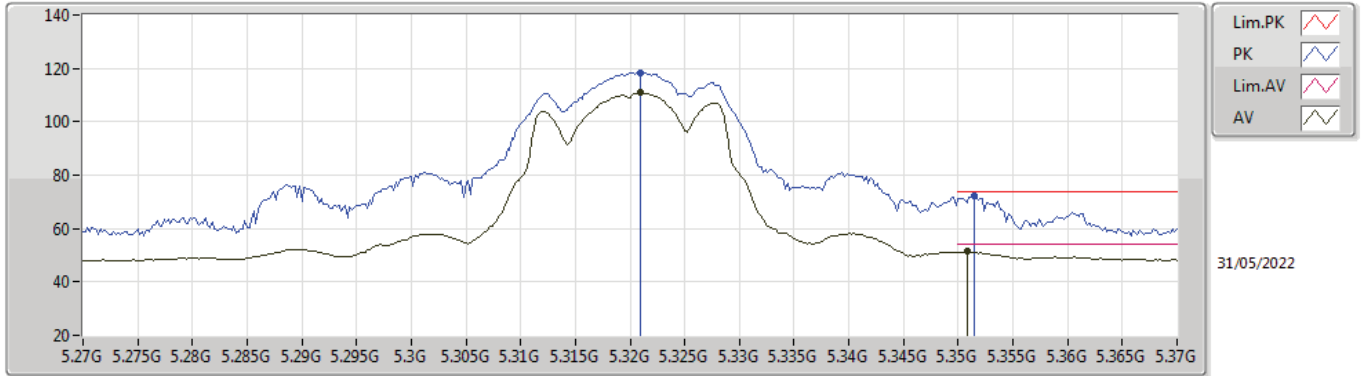

802.11a_Nss1,(6Mbps)_4TX

5320MHz_TX

Type	Freq (Hz)	Level (dBuV/m)	Limit (dBuV/m)	Margin (dB)	Factor (dB)	Dist (m)	Condition	Azimuth (°)	Height (m)	Comment	Raw (dBuV)	AF (dB)	CL (dB)	PA (dB)
AV	5.321G	110.78	Inf	-Inf	5.24	3	Vertical	2	1.82	-	105.54	33.02	6.67	34.45
AV	5.3508G	51.30	54.00	-2.70	5.15	3	Vertical	2	1.82	-	46.15	32.90	6.70	34.45
PK	5.321G	118.45	Inf	-Inf	5.24	3	Vertical	2	1.82	-	113.21	33.02	6.67	34.45
PK	5.3514G	72.12	74.00	-1.88	5.15	3	Vertical	2	1.82	-	66.97	32.90	6.70	34.45