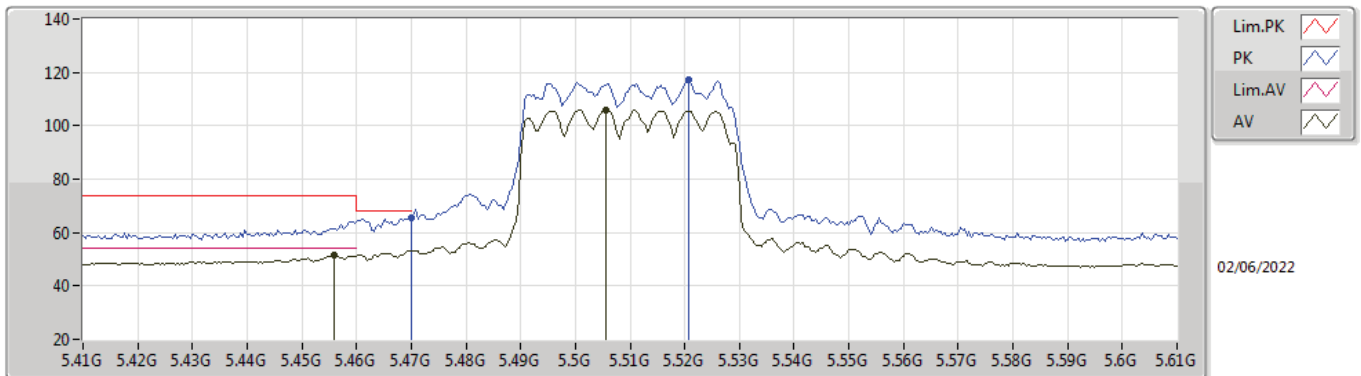

802.11ax HEW40_Nss1,(MCS0)_4TX

5510MHz_TX

Type	Freq (Hz)	Level (dBuV/m)	Limit (dBuV/m)	Margin (dB)	Factor (dB)	Dist (m)	Condition	Azimuth (°)	Height (m)	Comment	Raw (dBuV)	AF (dB)	CL (dB)	PA (dB)
AV	5.456G	51.40	54.00	-2.60	5.44	3	Horizontal	0	1.62	-	45.96	33.11	6.79	34.46
AV	5.5056G	106.11	Inf	-Inf	5.53	3	Horizontal	0	1.62	-	100.58	33.18	6.81	34.46
PK	5.47G	65.73	68.20	-2.47	5.47	3	Horizontal	0	1.62	-	60.26	33.14	6.79	34.46
PK	5.5208G	117.05	Inf	-Inf	5.48	3	Horizontal	0	1.62	-	111.57	33.12	6.82	34.46