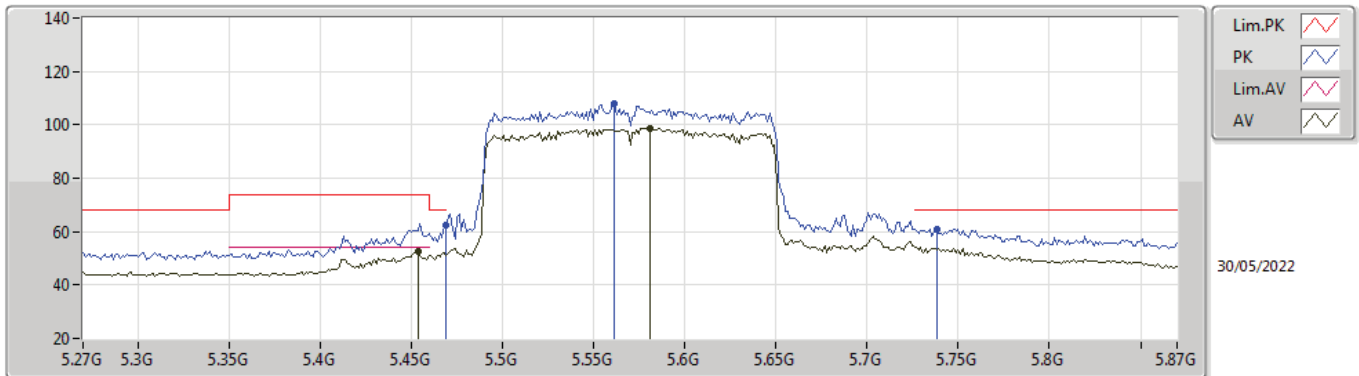

802.11ax HEW160_Nss1,(MCS0)_4TX

5570MHz_TX

Type	Freq (Hz)	Level (dBuV/m)	Limit (dBuV/m)	Margin (dB)	Factor (dB)	Dist (m)	Condition	Azimuth (°)	Height (m)	Comment	Raw (dBuV)	AF (dB)	CL (dB)	PA (dB)
AV	5.4536G	52.68	54.00	-1.32	5.44	3	Horizontal	360	2.20	-	47.24	33.11	6.79	34.46
AV	5.5808G	98.82	Inf	-Inf	5.50	3	Horizontal	360	2.20	-	93.32	33.12	6.85	34.47
PK	5.4692G	62.22	68.20	-5.98	5.47	3	Horizontal	360	2.20	-	56.75	33.14	6.79	34.46
PK	5.5616G	108.07	Inf	-Inf	5.42	3	Horizontal	360	2.20	-	102.65	33.05	6.84	34.47
PK	5.738G	60.94	68.20	-7.26	6.12	3	Horizontal	360	2.20	-	54.82	33.70	6.91	34.49