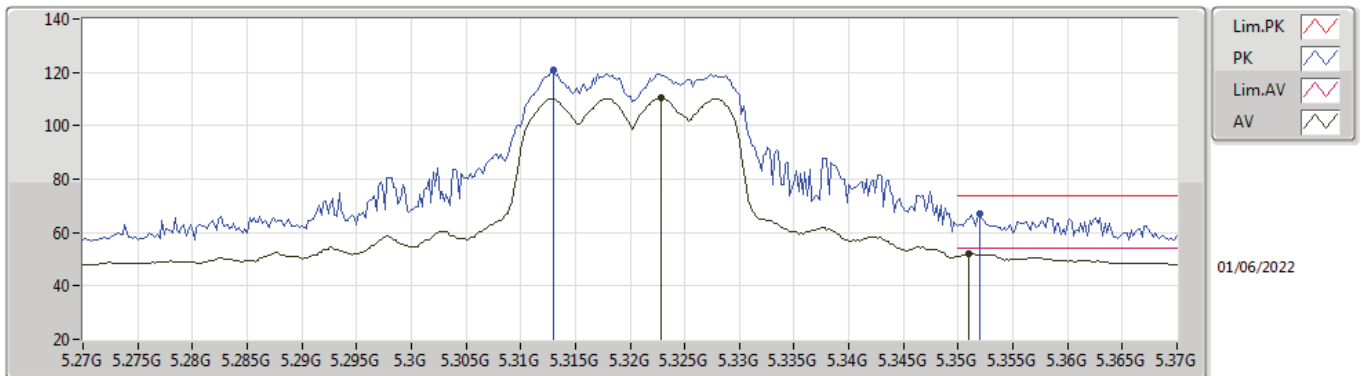

802.11ax HEW20_Nss1,(MCS0)_4TX

5320MHz_TX

Type	Freq (Hz)	Level (dBuV/m)	Limit (dBuV/m)	Margin (dB)	Factor (dB)	Dist (m)	Condition	Azimuth (°)	Height (m)	Comment	Raw (dBuV)	AF (dB)	CL (dB)	PA (dB)
AV	5.3228G	110.44	Inf	-Inf	5.23	3	Horizontal	8	1.50	-	105.21	33.01	6.67	34.45
AV	5.351G	52.00	54.00	-2.00	5.15	3	Horizontal	8	1.50	-	46.85	32.90	6.70	34.45
PK	5.313G	120.87	Inf	-Inf	5.26	3	Horizontal	8	1.50	-	115.61	33.05	6.66	34.45
PK	5.352G	67.14	74.00	-6.86	5.15	3	Horizontal	8	1.50	-	61.99	32.90	6.70	34.45