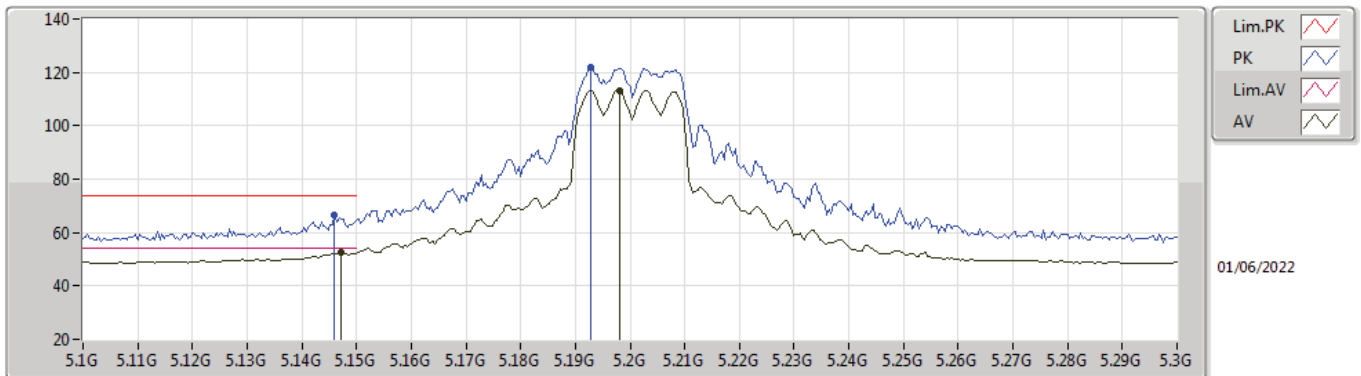

802.11ax HEW20_Nss1,(MCS0)_4TX

5200MHz_TX

Type	Freq (Hz)	Level (dBuV/m)	Limit (dBuV/m)	Margin (dB)	Factor (dB)	Dist (m)	Condition	Azimuth (°)	Height (m)	Comment	Raw (dBuV)	AF (dB)	CL (dB)	PA (dB)
AV	5.1472G	52.44	54.00	-1.56	5.16	3	Horizontal	7	1.55	-	47.28	33.11	6.49	34.44
AV	5.198G	113.11	Inf	-Inf	5.09	3	Horizontal	7	1.55	-	108.02	33.00	6.53	34.44
PK	5.146G	66.38	74.00	-7.62	5.16	3	Horizontal	7	1.55	-	61.22	33.11	6.49	34.44
PK	5.1928G	122.11	Inf	-Inf	5.09	3	Horizontal	7	1.55	-	117.02	33.01	6.52	34.44