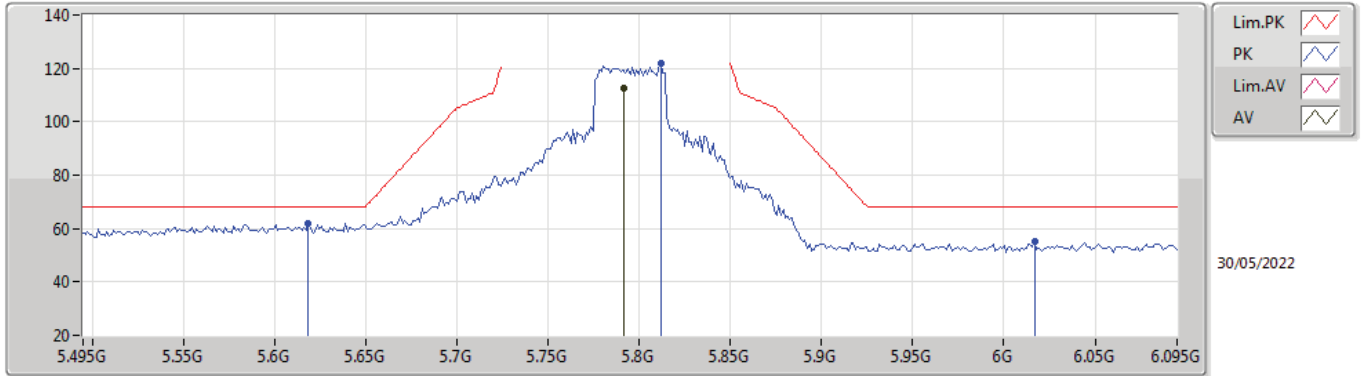

802.11ax HEW40_Nss1,(MCS0)_4TX

5795MHz_TX

Type	Freq (Hz)	Level (dBuV/m)	Limit (dBuV/m)	Margin (dB)	Factor (dB)	Dist (m)	Condition	Azimuth (°)	Height (m)	Comment	Raw (dBuV)	AF (dB)	CL (dB)	PA (dB)
AV	5.7914G	112.61	Inf	-Inf	6.32	3	Vertical	6	1.48	-	106.29	33.88	6.93	34.49
PK	5.6186G	62.09	68.20	-6.11	5.64	3	Vertical	6	1.48	-	56.45	33.24	6.87	34.47
PK	5.8118G	121.85	Inf	-Inf	6.41	3	Vertical	6	1.48	-	115.44	33.97	6.94	34.50
PK	6.017G	55.09	68.20	-13.11	6.87	3	Vertical	6	1.48	-	48.22	34.27	7.12	34.52