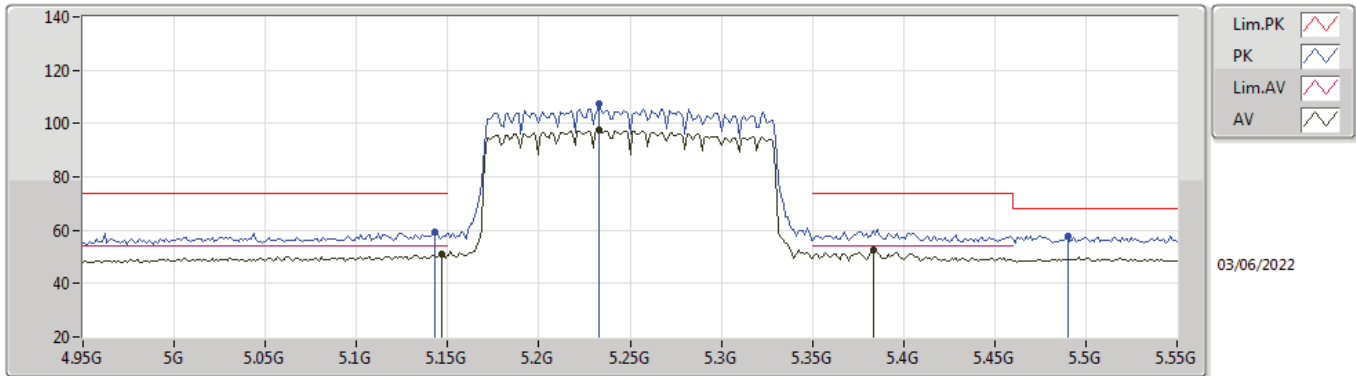

802.11ax HEW160_Nss1,(MCS0)_4TX

5250MHz Straddle 5.25-5.35GHz_TX

Type	Freq (Hz)	Level (dBuV/m)	Limit (dBuV/m)	Margin (dB)	Factor (dB)	Dist (m)	Condition	Azimuth (°)	Height (m)	Comment	Raw (dBuV)	AF (dB)	CL (dB)	PA (dB)
AV	5.1468G	50.93	54.00	-3.07	5.16	3	Vertical	360	1.50	-	45.77	33.11	6.49	34.44
AV	5.2332G	97.67	Inf	-Inf	5.06	3	Vertical	360	1.50	-	92.61	32.93	6.57	34.44
AV	5.3832G	52.60	54.00	-1.40	5.26	3	Vertical	360	1.50	-	47.34	32.97	6.74	34.45
PK	5.1432G	59.43	74.00	-14.57	5.16	3	Vertical	360	1.50	-	54.27	33.11	6.49	34.44
PK	5.2332G	107.19	Inf	-Inf	5.06	3	Vertical	360	1.50	-	102.13	32.93	6.57	34.44
PK	5.49G	57.96	68.20	-10.24	5.52	3	Vertical	360	1.50	-	52.44	33.18	6.80	34.46