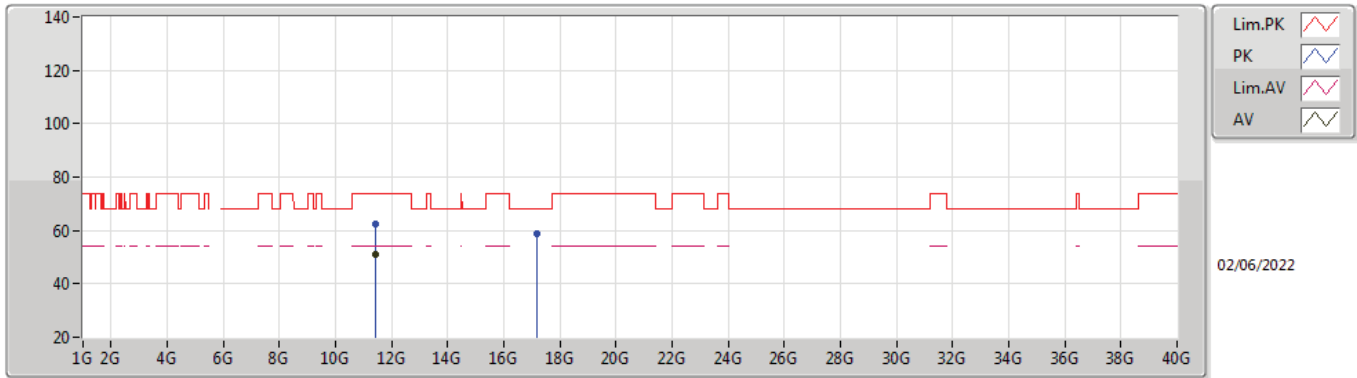

802.11ax HEW20_Nss1,(MCS0)_4TX
5720MHz Straddle 5.47-5.725GHz_TX

Type	Freq (Hz)	Level (dBuV/m)	Limit (dBuV/m)	Margin (dB)	Factor (dB)	Dist (m)	Condition	Azimuth (°)	Height (m)	Comment	Raw (dBuV)	AF (dB)	CL (dB)	PA (dB)
AV	11.43976G	50.90	54.00	-3.10	14.90	3	Vertical	10	1.46	-	36.00	39.00	9.89	33.99
PK	11.4394G	62.59	74.00	-11.41	14.90	3	Vertical	10	1.46	-	47.69	39.00	9.89	33.99
PK	17.15832G	58.60	68.20	-9.60	16.72	3	Vertical	337	1.87	-	41.88	38.40	12.30	33.98