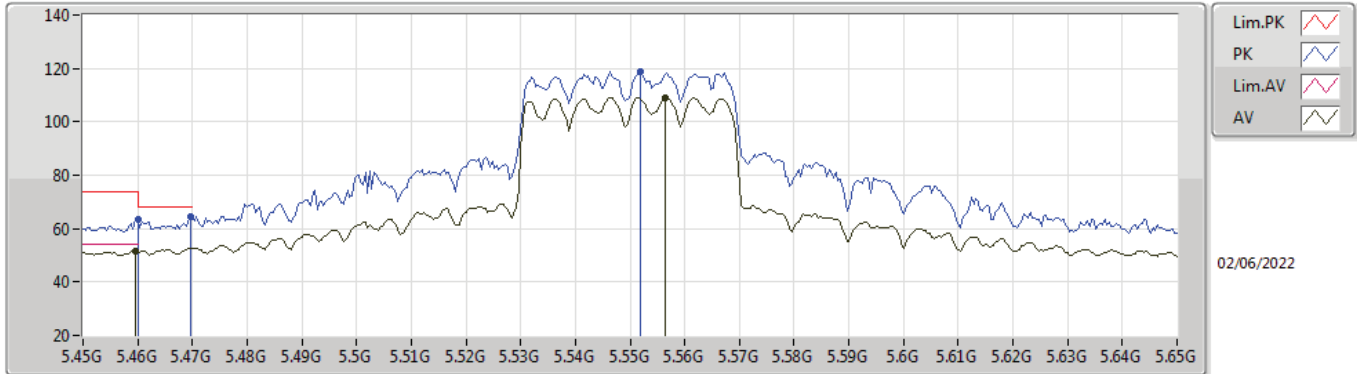

802.11ax HEW40_Nss1,(MCS0)_4TX

5550MHz_TX

Type	Freq (Hz)	Level (dBuV/m)	Limit (dBuV/m)	Margin (dB)	Factor (dB)	Dist (m)	Condition	Azimuth (°)	Height (m)	Comment	Raw (dBuV)	AF (dB)	CL (dB)	PA (dB)
AV	5.4596G	51.47	54.00	-2.53	5.45	3	Vertical	13	1.53	-	46.02	33.12	6.79	34.46
AV	5.5564G	109.12	Inf	-Inf	5.40	3	Vertical	13	1.53	-	103.72	33.03	6.84	34.47
PK	5.46G	63.69	74.00	-10.31	5.45	3	Vertical	13	1.53	-	58.24	33.12	6.79	34.46
PK	5.4696G	64.48	68.20	-3.72	5.47	3	Vertical	13	1.53	-	59.01	33.14	6.79	34.46
PK	5.552G	118.93	Inf	-Inf	5.38	3	Vertical	13	1.53	-	113.55	33.01	6.84	34.47