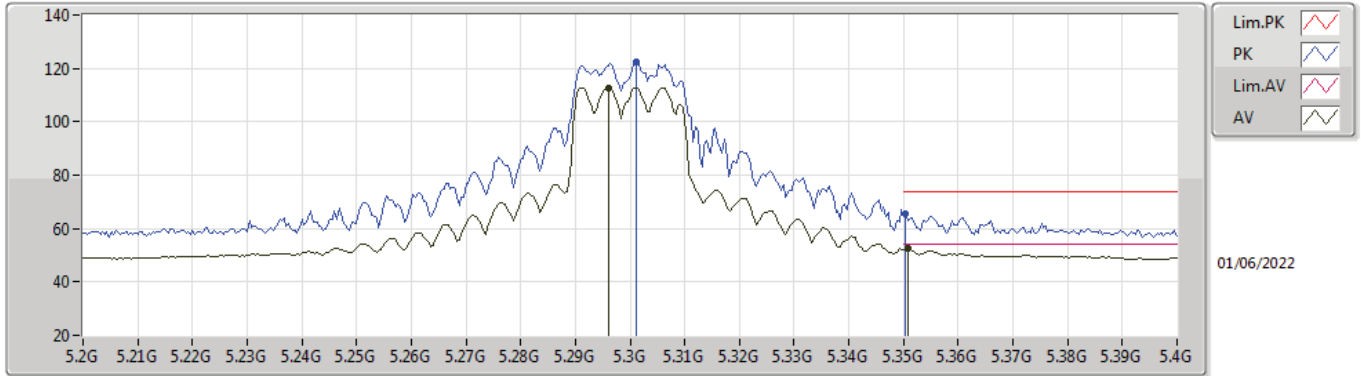

802.11ax HEW20_Nss1,(MCS0)_4TX

5300MHz_TX

Type	Freq (Hz)	Level (dBuV/m)	Limit (dBuV/m)	Margin (dB)	Factor (dB)	Dist (m)	Condition	Azimuth (°)	Height (m)	Comment	Raw (dBuV)	AF (dB)	CL (dB)	PA (dB)
AV	5.296G	112.77	Inf	-Inf	5.27	3	Vertical	15	1.50	-	107.50	33.08	6.64	34.45
AV	5.3508G	52.60	54.00	-1.40	5.15	3	Vertical	15	1.50	-	47.45	32.90	6.70	34.45
PK	5.3012G	122.36	Inf	-Inf	5.30	3	Vertical	15	1.50	-	117.06	33.10	6.65	34.45
PK	5.3504G	65.43	74.00	-8.57	5.15	3	Vertical	15	1.50	-	60.28	32.90	6.70	34.45