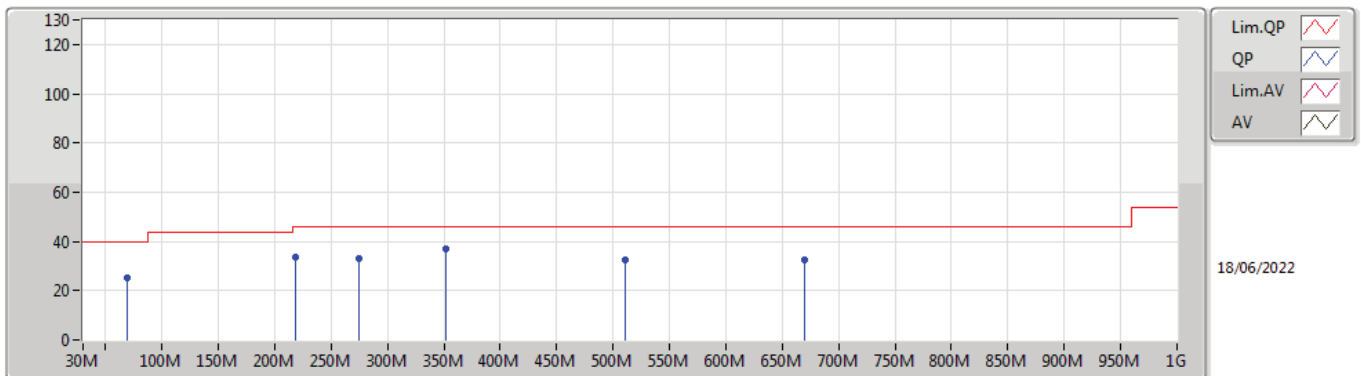

802.11ax HEW160_Nss1,(MCS0)_4TX

5570MHz_PoE

Type	Freq (Hz)	Level (dBuV/m)	Limit (dBuV/m)	Margin (dB)	Factor (dB)	Dist (m)	Condition	Azimuth (°)	Height (m)	Comment	Raw (dBuV)	AF (dB)	CL (dB)	PA (dB)
PK	68.8M	24.96	40.00	-15.04	-14.68	3	Horizontal	360	1.00	-	39.64	11.43	1.34	27.45
PK	218.18M	33.80	46.00	-12.20	-10.25	3	Horizontal	360	1.00	-	44.05	14.11	2.45	26.81
PK	274.44M	33.27	46.00	-12.73	-6.10	3	Horizontal	360	1.00	-	39.37	17.78	2.77	26.65
PK	352.04M	37.12	46.00	-8.88	-4.15	3	Horizontal	360	1.00	-	41.27	19.57	3.15	26.87
PK	511.12M	32.49	46.00	-13.51	-1.17	3	Horizontal	360	1.00	-	33.66	22.80	3.85	27.82
PK	670.2M	32.32	46.00	-13.68	0.59	3	Horizontal	360	1.00	-	31.73	24.10	4.46	27.97