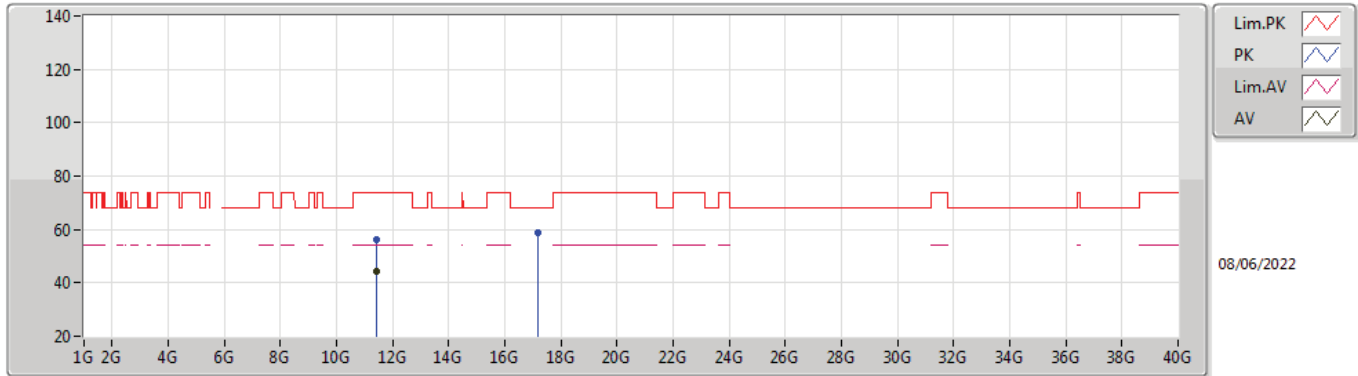

802.11a_Nss1,(6Mbps)_2TX
5720MHz Straddle 5.47-5.725GHz_TX

Type	Freq (Hz)	Level (dBuV/m)	Limit (dBuV/m)	Margin (dB)	Factor (dB)	Dist (m)	Condition	Azimuth (°)	Height (m)	Comment	Raw (dBuV)	AF (dB)	CL (dB)	PA (dB)
AV	11.44216G	44.13	54.00	-9.87	14.90	3	Horizontal	318	2.12	-	29.23	39.00	9.89	33.99
PK	11.43736G	55.95	74.00	-18.05	14.90	3	Horizontal	318	2.12	-	41.05	39.00	9.89	33.99
PK	17.167G	58.55	68.20	-9.65	16.71	3	Horizontal	62	1.41	-	41.84	38.40	12.30	33.99