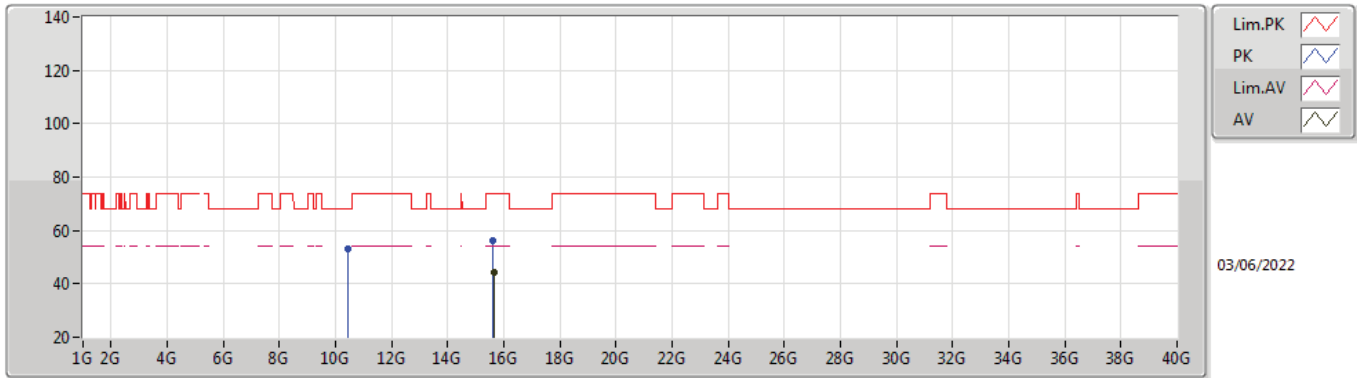

**802.11ax HEW80_Nss1,(MCS0)_4TX
5210MHz_TX**

Type	Freq (Hz)	Level (dBuV/m)	Limit (dBuV/m)	Margin (dB)	Factor (dB)	Dist (m)	Condition	Azimuth (°)	Height (m)	Comment	Raw (dBuV)	AF (dB)	CL (dB)	PA (dB)
AV	15.642G	44.51	54.00	-9.49	15.66	3	Vertical	360	1.50	-	28.85	38.52	11.68	34.54
PK	10.4252G	52.99	68.20	-15.21	13.60	3	Vertical	315	1.50	-	39.39	38.67	9.53	34.60
PK	15.6191G	56.28	74.00	-17.72	15.70	3	Vertical	360	1.50	-	40.58	38.56	11.67	34.53