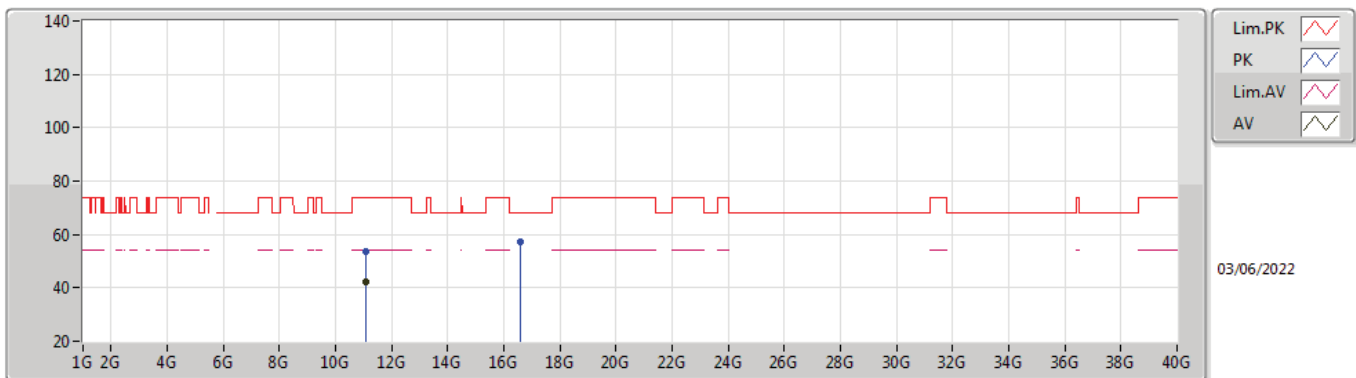

**802.11ax HEW80_Nss1,(MCS0)_4TX
5530MHz_TX**

Type	Freq (Hz)	Level (dBuV/m)	Limit (dBuV/m)	Margin (dB)	Factor (dB)	Dist (m)	Condition	Azimuth (°)	Height (m)	Comment	Raw (dBuV)	AF (dB)	CL (dB)	PA (dB)
AV	11.0707G	42.41	54.00	-11.59	14.38	3	Horizontal	224	1.32	-	28.03	38.87	9.76	34.25
PK	11.0612G	53.61	74.00	-20.39	14.36	3	Horizontal	224	1.32	-	39.25	38.86	9.76	34.26
PK	16.5906G	57.19	68.20	-11.01	16.25	3	Horizontal	235	2.79	-	40.94	38.72	12.07	34.54