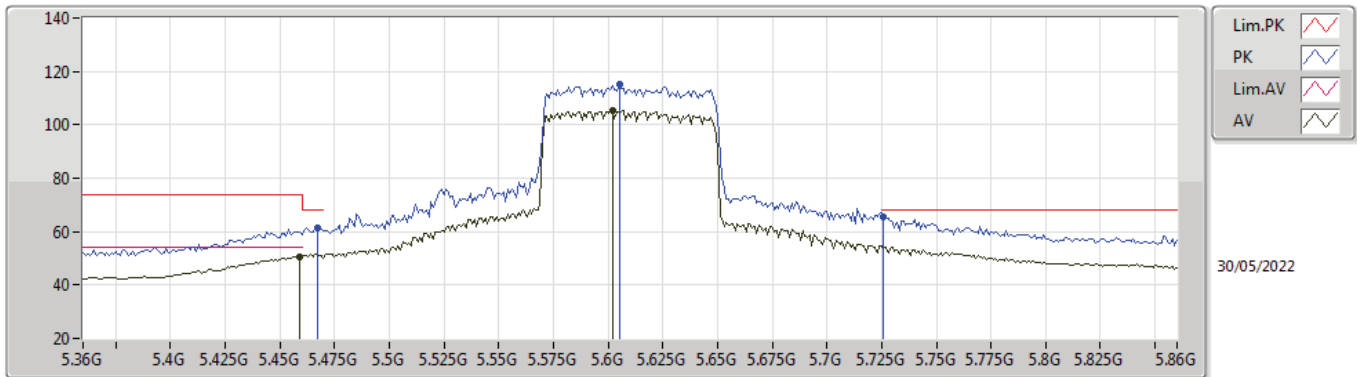

802.11ax HEW80_Nss1,(MCS0)_4TX

5610MHz_TX

Type	Freq (Hz)	Level (dBuV/m)	Limit (dBuV/m)	Margin (dB)	Factor (dB)	Dist (m)	Condition	Azimuth (°)	Height (m)	Comment	Raw (dBuV)	AF (dB)	CL (dB)	PA (dB)
AV	5.459G	50.63	54.00	-3.37	5.45	3	Vertical	1	1.50	-	45.18	33.12	6.79	34.46
AV	5.602G	105.37	Inf	-Inf	5.59	3	Vertical	1	1.50	-	99.78	33.20	6.86	34.47
PK	5.467G	61.36	68.20	-6.84	5.46	3	Vertical	1	1.50	-	55.90	33.13	6.79	34.46
PK	5.605G	115.36	Inf	-Inf	5.60	3	Vertical	1	1.50	-	109.76	33.21	6.86	34.47
PK	5.726G	65.54	68.20	-2.66	6.02	3	Vertical	1	1.50	-	59.52	33.61	6.90	34.49