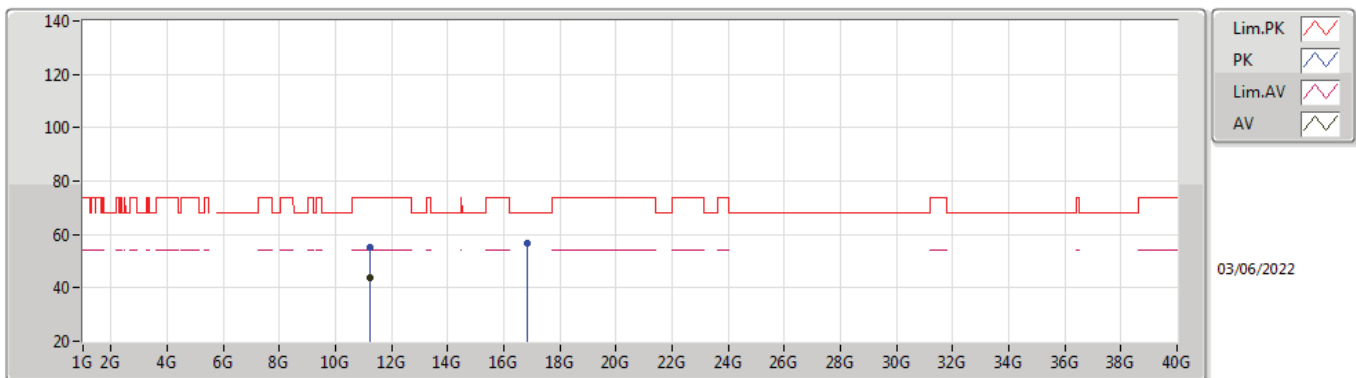

**802.11ax HEW80_Nss1,(MCS0)_4TX
5610MHz_TX**

Type	Freq (Hz)	Level (dBuV/m)	Limit (dBuV/m)	Margin (dB)	Factor (dB)	Dist (m)	Condition	Azimuth (°)	Height (m)	Comment	Raw (dBuV)	AF (dB)	CL (dB)	PA (dB)
AV	11.2313G	43.63	54.00	-10.37	14.81	3	Horizontal	293	1.48	-	28.82	39.13	9.82	34.14
PK	11.2327G	55.20	74.00	-18.80	14.81	3	Horizontal	293	1.48	-	40.39	39.13	9.82	34.14
PK	16.8385G	56.91	68.20	-11.29	16.60	3	Horizontal	348	1.50	-	40.31	38.56	12.17	34.13