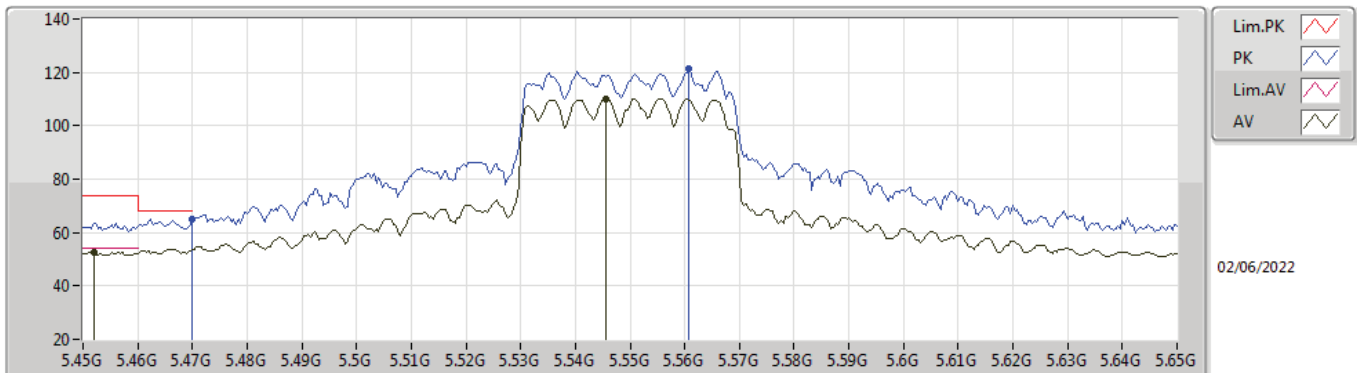

802.11ax HEW40_Nss1,(MCS0)_4TX

5550MHz_TX

Type	Freq (Hz)	Level (dBuV/m)	Limit (dBuV/m)	Margin (dB)	Factor (dB)	Dist (m)	Condition	Azimuth (°)	Height (m)	Comment	Raw (dBuV)	AF (dB)	CL (dB)	PA (dB)
AV	5.452G	52.48	54.00	-1.52	5.43	3	Horizontal	0	1.66	-	47.05	33.10	6.79	34.46
AV	5.5456G	110.16	Inf	-Inf	5.38	3	Horizontal	0	1.66	-	104.78	33.02	6.83	34.47
PK	5.47G	65.20	68.20	-3.00	5.47	3	Horizontal	0	1.66	-	59.73	33.14	6.79	34.46
PK	5.5608G	121.29	Inf	-Inf	5.41	3	Horizontal	0	1.66	-	115.88	33.04	6.84	34.47