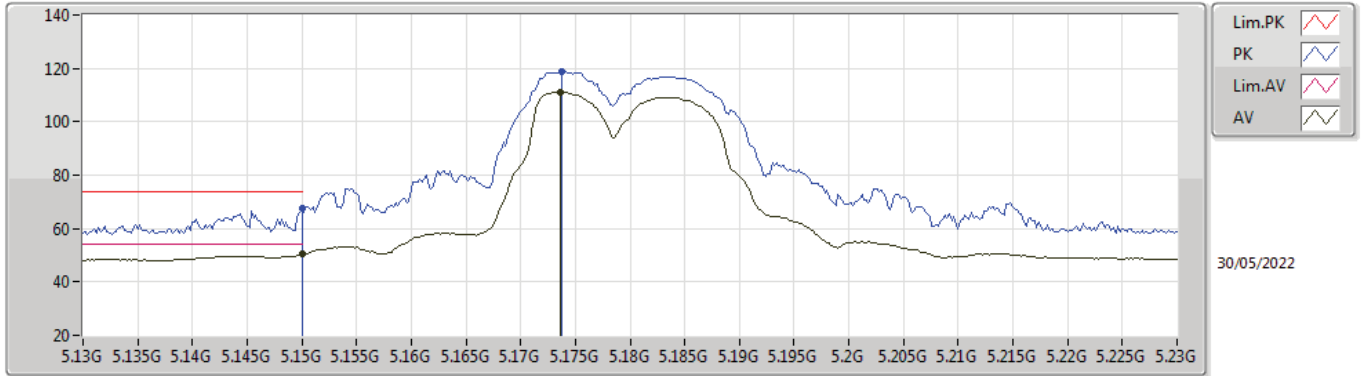

802.11a_Nss1,(6Mbps)_4TX

5180MHz_TX

Type	Freq (Hz)	Level (dBuV/m)	Limit (dBuV/m)	Margin (dB)	Factor (dB)	Dist (m)	Condition	Azimuth (°)	Height (m)	Comment	Raw (dBuV)	AF (dB)	CL (dB)	PA (dB)
AV	5.15G	50.30	54.00	-3.70	5.15	3	Vertical	5	1.50	-	45.15	33.10	6.49	34.44
AV	5.1736G	110.96	Inf	-Inf	5.12	3	Vertical	5	1.50	-	105.84	33.05	6.51	34.44
PK	5.15G	67.41	74.00	-6.59	5.15	3	Vertical	5	1.50	-	62.26	33.10	6.49	34.44
PK	5.1738G	118.90	Inf	-Inf	5.12	3	Vertical	5	1.50	-	113.78	33.05	6.51	34.44