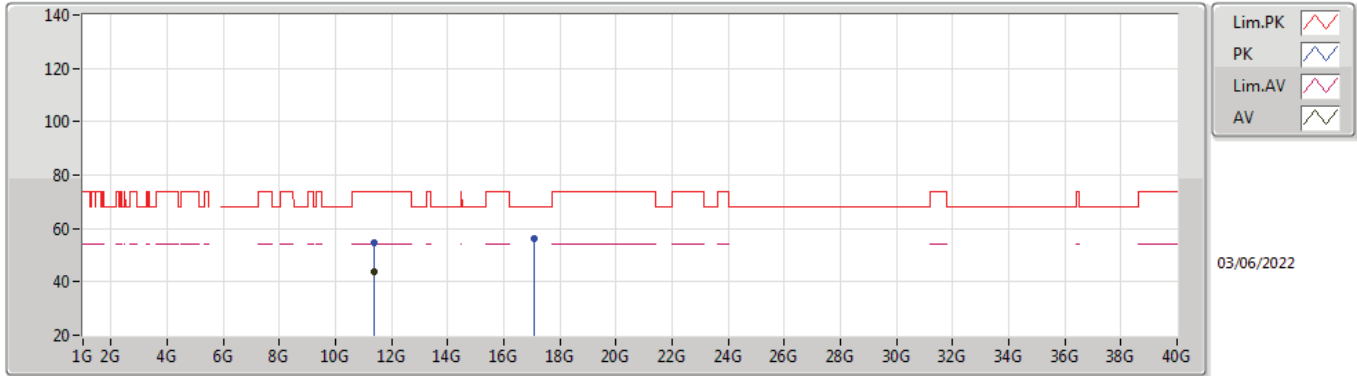

802.11ax HEW80_Nss1,(MCS0)_4TX
5690MHz Straddle 5.47-5.725GHz_TX

Type	Freq (Hz)	Level (dBuV/m)	Limit (dBuV/m)	Margin (dB)	Factor (dB)	Dist (m)	Condition	Azimuth (°)	Height (m)	Comment	Raw (dBuV)	AF (dB)	CL (dB)	PA (dB)
AV	11.38304G	43.62	54.00	-10.38	14.87	3	Vertical	14	1.34	-	28.75	39.03	9.87	34.03
PK	11.39232G	54.70	74.00	-19.30	14.86	3	Vertical	14	1.34	-	39.84	39.02	9.87	34.03
PK	17.0708G	56.24	68.20	-11.96	16.74	3	Vertical	0	1.45	-	39.50	38.40	12.26	33.92