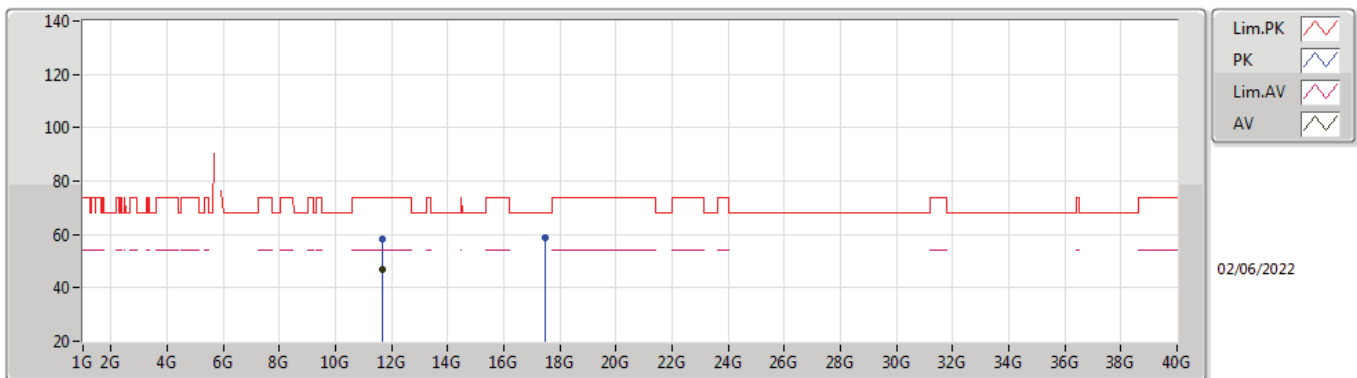

**802.11ax HEW20_Nss1,(MCS0)_4TX
5825MHz_TX**

Type	Freq (Hz)	Level (dBuV/m)	Limit (dBuV/m)	Margin (dB)	Factor (dB)	Dist (m)	Condition	Azimuth (°)	Height (m)	Comment	Raw (dBuV)	AF (dB)	CL (dB)	PA (dB)
AV	11.65432G	46.77	54.00	-7.23	14.77	3	Horizontal	302	1.48	-	32.00	38.85	9.97	34.05
PK	11.64932G	58.11	74.00	-15.89	14.78	3	Horizontal	302	1.48	-	43.33	38.85	9.97	34.04
PK	17.46568G	58.58	68.20	-9.62	17.07	3	Horizontal	17	1.49	-	41.51	38.87	12.42	34.22