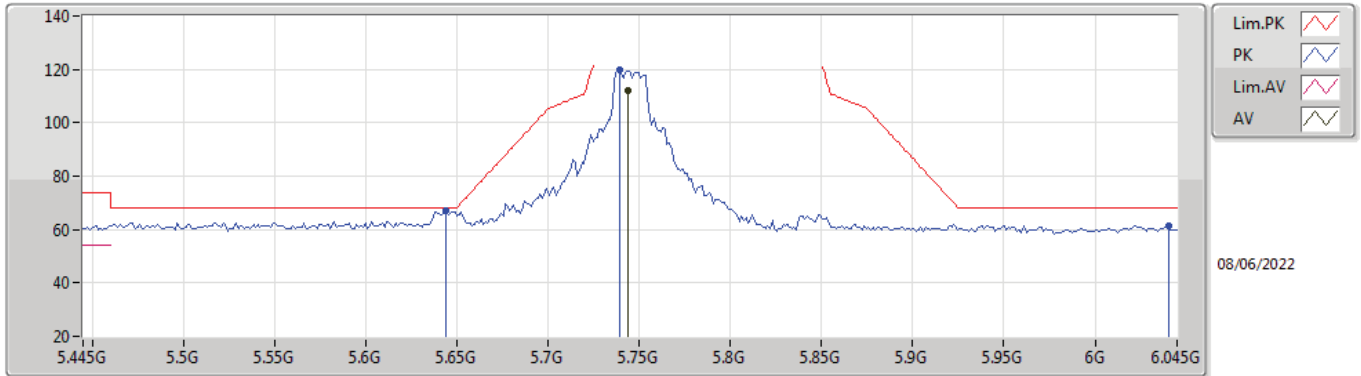

802.11a_Nss1,(6Mbps)_2TX

5745MHz_TX

Type	Freq (Hz)	Level (dBuV/m)	Limit (dBuV/m)	Margin (dB)	Factor (dB)	Dist (m)	Condition	Azimuth (°)	Height (m)	Comment	Raw (dBuV)	AF (dB)	CL (dB)	PA (dB)
AV	5.7438G	111.85	Inf	-Inf	6.17	3	Horizontal	4	1.96	-	105.68	33.75	6.91	34.49
PK	5.6442G	67.04	68.20	-1.16	5.69	3	Horizontal	4	1.96	-	61.35	33.29	6.88	34.48
PK	5.739G	119.73	Inf	-Inf	6.13	3	Horizontal	4	1.96	-	113.60	33.71	6.91	34.49
PK	6.0402G	61.39	68.20	-6.81	6.95	3	Horizontal	4	1.96	-	54.44	34.36	7.12	34.53