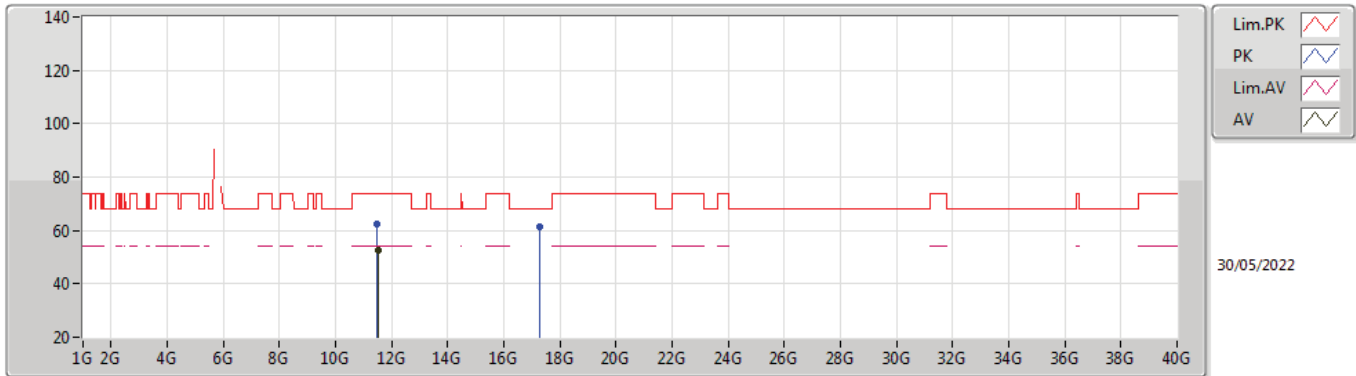

**802.11ax HEW40\_Nss1,(MCS0)\_4TX  
5755MHz\_TX**

Type	Freq (Hz)	Level (dBuV/m)	Limit (dBuV/m)	Margin (dB)	Factor (dB)	Dist (m)	Condition	Azimuth (°)	Height (m)	Comment	Raw (dBuV)	AF (dB)	CL (dB)	PA (dB)
AV	11.5038G	52.79	54.00	-1.21	14.96	3	Vertical	22	1.78	-	37.83	39.00	9.91	33.95
PK	11.499G	62.66	74.00	-11.34	14.96	3	Vertical	22	1.78	-	47.70	39.00	9.91	33.95
PK	17.2624G	61.47	68.20	-6.73	16.74	3	Vertical	330	1.46	-	44.73	38.46	12.34	34.06