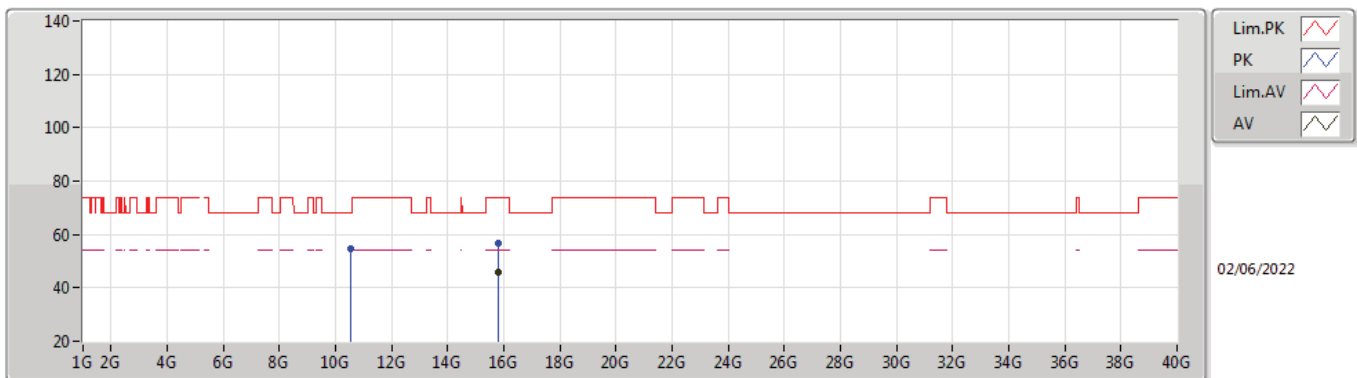

**802.11ax HEW40_Nss1,(MCS0)_4TX
5270MHz_TX**

Type	Freq (Hz)	Level (dBuV/m)	Limit (dBuV/m)	Margin (dB)	Factor (dB)	Dist (m)	Condition	Azimuth (°)	Height (m)	Comment	Raw (dBuV)	AF (dB)	CL (dB)	PA (dB)
AV	15.80888G	45.90	54.00	-8.10	15.59	3	Horizontal	304	1.50	-	30.31	38.49	11.75	34.65
PK	10.55576G	54.47	68.20	-13.73	14.00	3	Horizontal	275	1.50	-	40.47	38.88	9.58	34.46
PK	15.81392G	56.72	74.00	-17.28	15.59	3	Horizontal	304	1.50	-	41.13	38.49	11.75	34.65