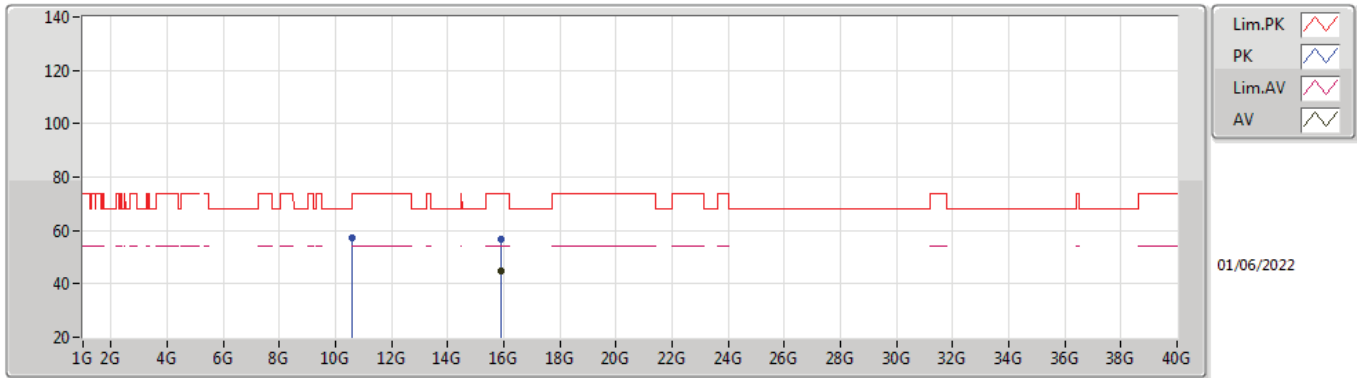

**802.11ax HEW20_Nss1,(MCS0)_4TX
5300MHz_TX**

Type	Freq (Hz)	Level (dBuV/m)	Limit (dBuV/m)	Margin (dB)	Factor (dB)	Dist (m)	Condition	Azimuth (°)	Height (m)	Comment	Raw (dBuV)	AF (dB)	CL (dB)	PA (dB)
AV	15.89688G	44.90	54.00	-9.10	15.49	3	Vertical	0	1.64	-	29.41	38.40	11.79	34.70
PK	10.5976G	57.02	68.20	-11.18	14.24	3	Vertical	313	1.82	-	42.78	39.09	9.59	34.44
PK	15.89244G	56.93	74.00	-17.07	15.49	3	Vertical	0	1.64	-	41.44	38.41	11.78	34.70