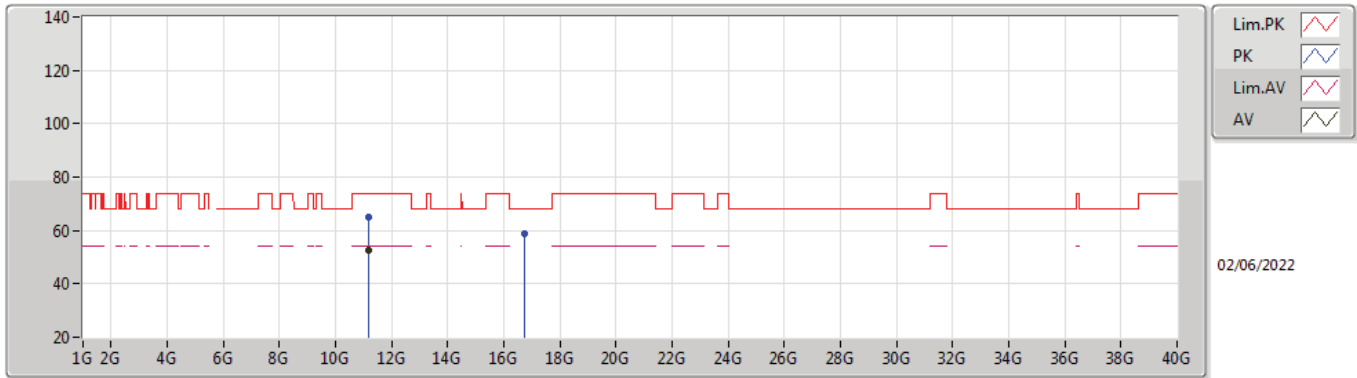

**802.11ax HEW20_Nss1,(MCS0)_4TX
5580MHz_TX**

Type	Freq (Hz)	Level (dBuV/m)	Limit (dBuV/m)	Margin (dB)	Factor (dB)	Dist (m)	Condition	Azimuth (°)	Height (m)	Comment	Raw (dBuV)	AF (dB)	CL (dB)	PA (dB)
AV	11.15892G	52.53	54.00	-1.47	14.62	3	Vertical	320	1.95	-	37.91	39.02	9.79	34.19
PK	11.15932G	65.08	74.00	-8.92	14.62	3	Vertical	320	1.95	-	50.46	39.02	9.79	34.19
PK	16.73932G	58.89	68.20	-9.31	16.56	3	Vertical	0	2.53	-	42.33	38.72	12.13	34.29