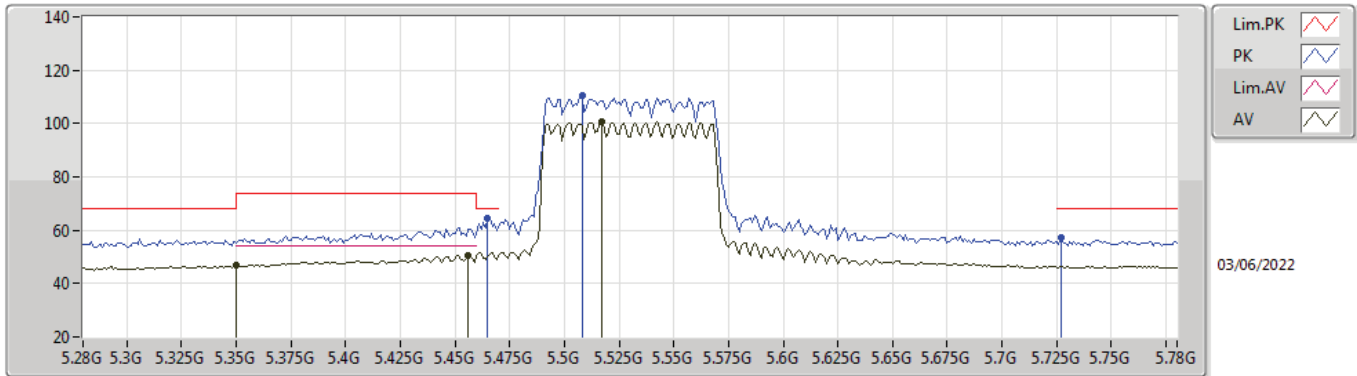

802.11ax HEW80_Nss1,(MCS0)_4TX

5530MHz_TX

Type	Freq (Hz)	Level (dBuV/m)	Limit (dBuV/m)	Margin (dB)	Factor (dB)	Dist (m)	Condition	Azimuth (°)	Height (m)	Comment	Raw (dBuV)	AF (dB)	CL (dB)	PA (dB)
AV	5.35G	46.65	54.00	-7.35	5.15	3	Vertical	6	1.50	-	41.50	32.90	6.70	34.45
AV	5.456G	50.54	54.00	-3.46	5.44	3	Vertical	6	1.50	-	45.10	33.11	6.79	34.46
AV	5.517G	100.71	Inf	-Inf	5.49	3	Vertical	6	1.50	-	95.22	33.13	6.82	34.46
PK	5.465G	64.71	68.20	-3.49	5.46	3	Vertical	6	1.50	-	59.25	33.13	6.79	34.46
PK	5.508G	110.39	Inf	-Inf	5.52	3	Vertical	6	1.50	-	104.87	33.17	6.81	34.46
PK	5.727G	57.09	68.20	-11.11	6.03	3	Vertical	6	1.50	-	51.06	33.62	6.90	34.49