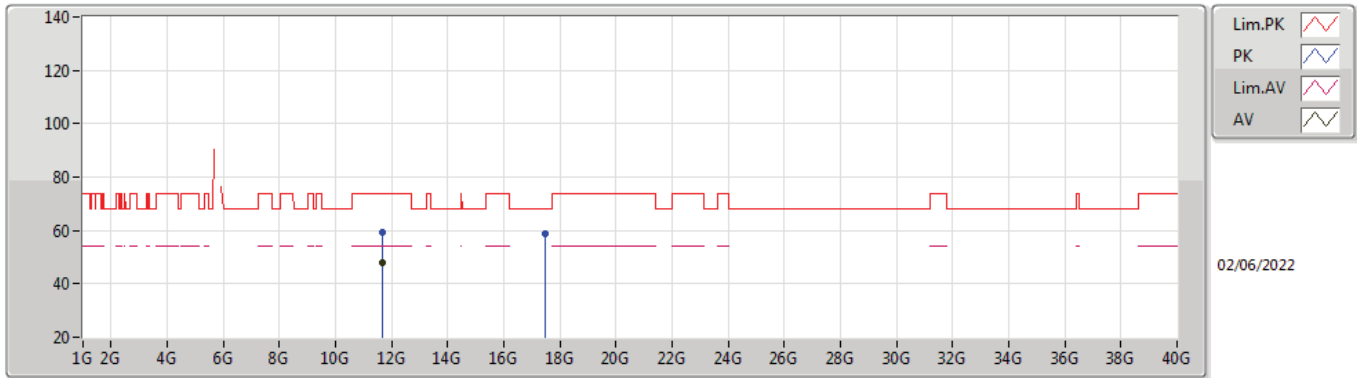

**802.11ax HEW20_Nss1,(MCS0)_4TX
5825MHz_TX**

Type	Freq (Hz)	Level (dBuV/m)	Limit (dBuV/m)	Margin (dB)	Factor (dB)	Dist (m)	Condition	Azimuth (°)	Height (m)	Comment	Raw (dBuV)	AF (dB)	CL (dB)	PA (dB)
AV	11.64916G	47.71	54.00	-6.29	14.78	3	Vertical	14	1.50	-	32.93	38.85	9.97	34.04
PK	11.65424G	59.46	74.00	-14.54	14.77	3	Vertical	14	1.50	-	44.69	38.85	9.97	34.05
PK	17.47492G	58.94	68.20	-9.26	17.07	3	Vertical	18	1.55	-	41.87	38.87	12.43	34.23