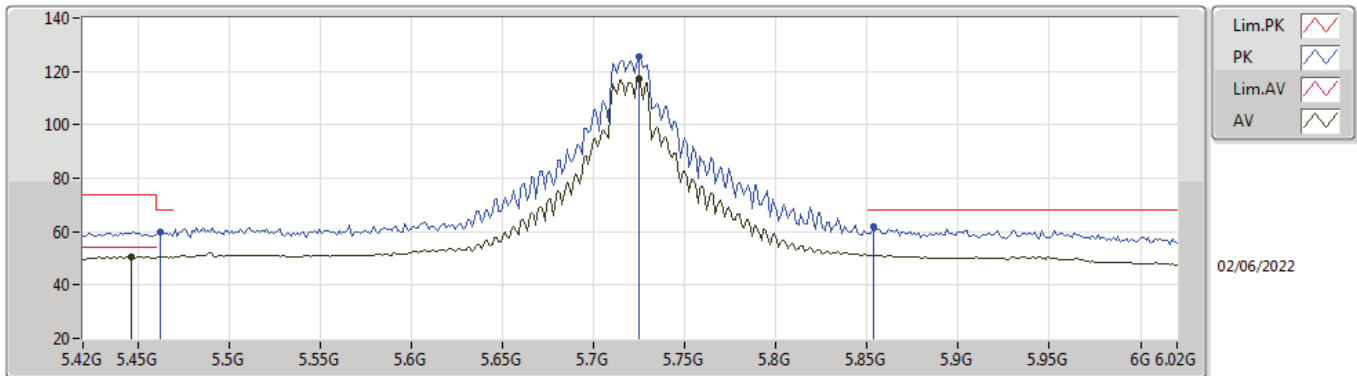

802.11ax HEW20_Nss1,(MCS0)_4TX
5720MHz Straddle 5.47-5.725GHz_TX

Type	Freq (Hz)	Level (dBuV/m)	Limit (dBuV/m)	Margin (dB)	Factor (dB)	Dist (m)	Condition	Azimuth (°)	Height (m)	Comment	Raw (dBuV)	AF (dB)	CL (dB)	PA (dB)
AV	5.4464G	50.58	54.00	-3.42	5.41	3	Horizontal	0	1.50	-	45.17	33.09	6.78	34.46
AV	5.7248G	117.17	Inf	-Inf	6.01	3	Horizontal	0	1.50	-	111.16	33.60	6.90	34.49
PK	5.462G	59.91	68.20	-8.29	5.45	3	Horizontal	0	1.50	-	54.46	33.12	6.79	34.46
PK	5.7248G	125.64	Inf	-Inf	6.01	3	Horizontal	0	1.50	-	119.63	33.60	6.90	34.49
PK	5.8532G	62.10	68.20	-6.10	6.67	3	Horizontal	0	1.50	-	55.43	34.19	6.98	34.50