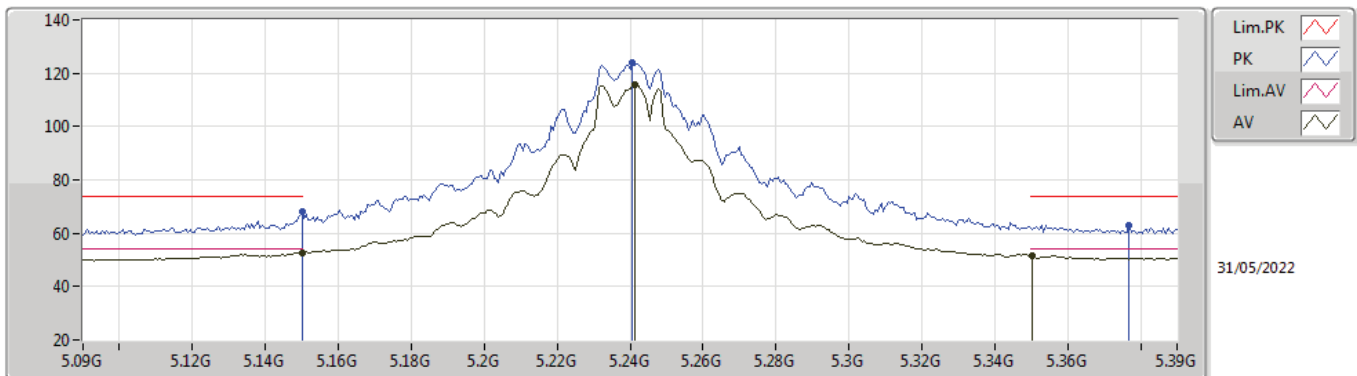

802.11a_Nss1,(6Mbps)_4TX

5240MHz_TX

Type	Freq (Hz)	Level (dBuV/m)	Limit (dBuV/m)	Margin (dB)	Factor (dB)	Dist (m)	Condition	Azimuth (°)	Height (m)	Comment	Raw (dBuV)	AF (dB)	CL (dB)	PA (dB)
AV	5.15G	52.58	54.00	-1.42	5.15	3	Horizontal	0	1.50	-	47.43	33.10	6.49	34.44
AV	5.2412G	115.50	Inf	-Inf	5.06	3	Horizontal	0	1.50	-	110.44	32.92	6.58	34.44
AV	5.3504G	51.64	54.00	-2.36	5.15	3	Horizontal	0	1.50	-	46.49	32.90	6.70	34.45
PK	5.15G	68.32	74.00	-5.68	5.15	3	Horizontal	0	1.50	-	63.17	33.10	6.49	34.44
PK	5.2406G	123.73	Inf	-Inf	5.06	3	Horizontal	0	1.50	-	118.67	32.92	6.58	34.44
PK	5.3768G	63.13	74.00	-10.87	5.23	3	Horizontal	0	1.50	-	57.90	32.95	6.73	34.45