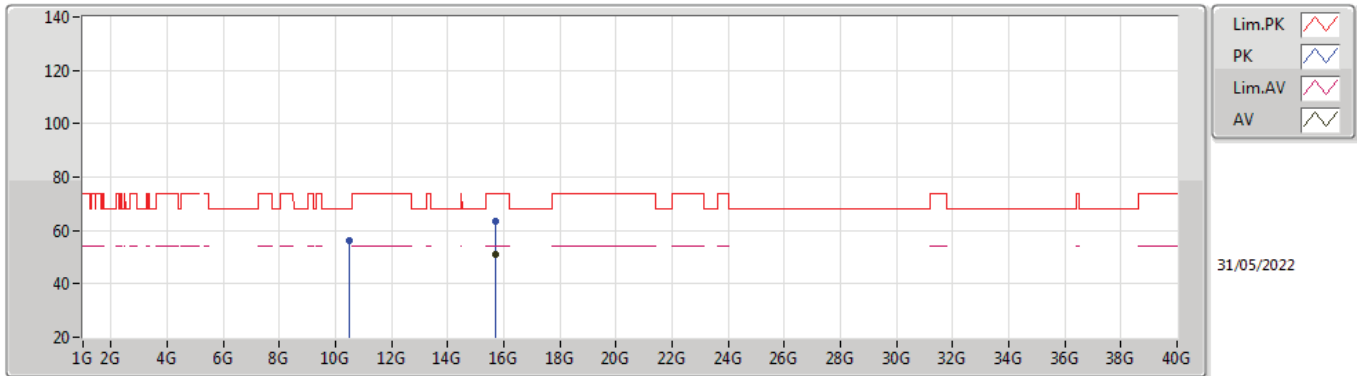

802.11a_Nss1,(6Mbps)_4TX

5240MHz_TX

Type	Freq (Hz)	Level (dBuV/m)	Limit (dBuV/m)	Margin (dB)	Factor (dB)	Dist (m)	Condition	Azimuth (°)	Height (m)	Comment	Raw (dBuV)	AF (dB)	CL (dB)	PA (dB)
AV	15.71812G	50.95	54.00	-3.05	15.54	3	Vertical	343	1.49	-	35.41	38.42	11.71	34.59
PK	10.47496G	56.46	68.20	-11.74	13.66	3	Vertical	9	1.50	-	42.80	38.63	9.55	34.52
PK	15.7192G	63.19	74.00	-10.81	15.54	3	Vertical	343	1.49	-	47.65	38.42	11.71	34.59