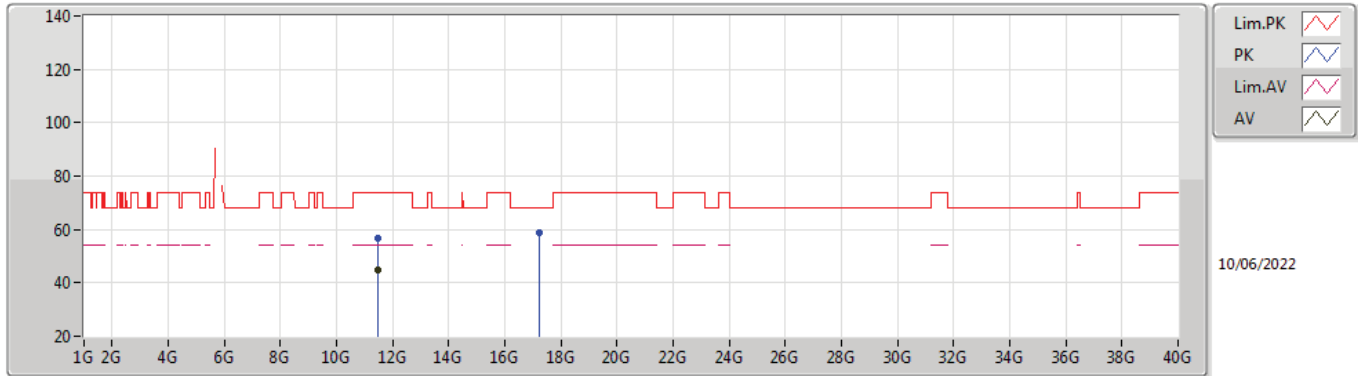

802.11ax HEW20_Nss1,(MCS0)_2TX

5745MHz_TX

Type	Freq (Hz)	Level (dBuV/m)	Limit (dBuV/m)	Margin (dB)	Factor (dB)	Dist (m)	Condition	Azimuth (°)	Height (m)	Comment	Raw (dBuV)	AF (dB)	CL (dB)	PA (dB)
AV	11.48812G	44.82	54.00	-9.18	14.95	3	Horizontal	356	2.51	-	29.87	39.00	9.91	33.96
PK	11.495G	56.84	74.00	-17.16	14.96	3	Horizontal	356	2.51	-	41.88	39.00	9.91	33.95
PK	17.23328G	58.97	68.20	-9.23	16.72	3	Horizontal	62	1.50	-	42.25	38.43	12.33	34.04