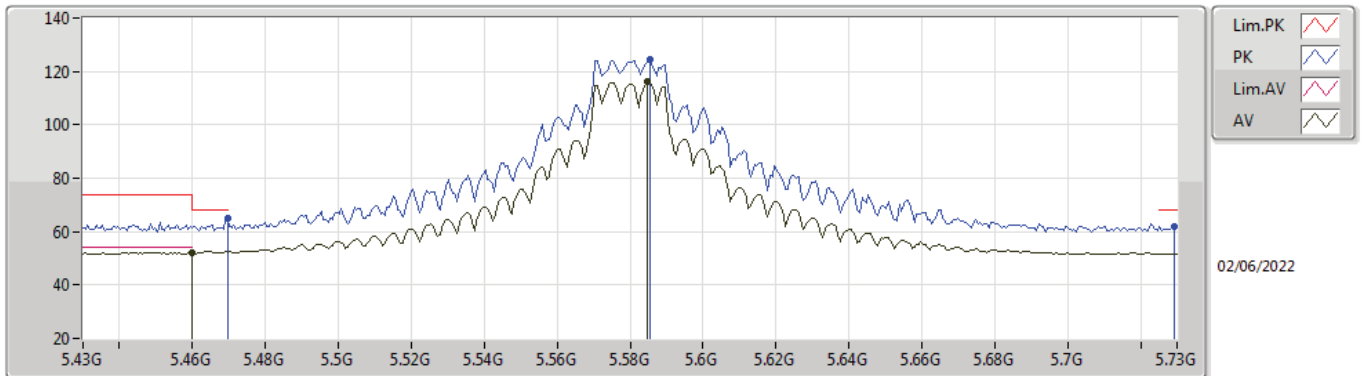

802.11ax HEW20_Nss1,(MCS0)_4TX

5580MHz_TX

Type	Freq (Hz)	Level (dBuV/m)	Limit (dBuV/m)	Margin (dB)	Factor (dB)	Dist (m)	Condition	Azimuth (°)	Height (m)	Comment	Raw (dBuV)	AF (dB)	CL (dB)	PA (dB)
AV	5.46G	52.07	54.00	-1.93	5.45	3	Horizontal	0	1.50	-	46.62	33.12	6.79	34.46
AV	5.5848G	116.41	Inf	-Inf	5.52	3	Horizontal	0	1.50	-	110.89	33.14	6.85	34.47
PK	5.4696G	64.90	68.20	-3.30	5.47	3	Horizontal	0	1.50	-	59.43	33.14	6.79	34.46
PK	5.5854G	124.39	Inf	-Inf	5.52	3	Horizontal	0	1.50	-	118.87	33.14	6.85	34.47
PK	5.7294G	61.86	68.20	-6.34	6.06	3	Horizontal	0	1.50	-	55.80	33.64	6.91	34.49