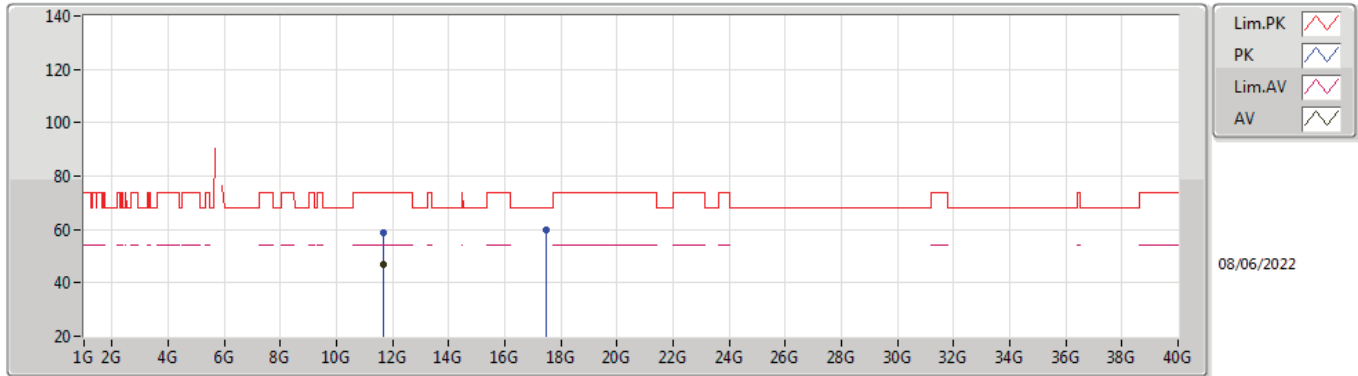

802.11a_Nss1,(6Mbps)_2TX

5825MHz_TX

Type	Freq (Hz)	Level (dBuV/m)	Limit (dBuV/m)	Margin (dB)	Factor (dB)	Dist (m)	Condition	Azimuth (°)	Height (m)	Comment	Raw (dBuV)	AF (dB)	CL (dB)	PA (dB)
AV	11.65228G	46.69	54.00	-7.31	14.78	3	Vertical	29	1.53	-	31.91	38.85	9.97	34.04
PK	11.64788G	58.56	74.00	-15.44	14.77	3	Vertical	29	1.53	-	43.79	38.85	9.96	34.04
PK	17.4772G	60.06	68.20	-8.14	17.08	3	Vertical	0	1.98	-	42.98	38.88	12.43	34.23