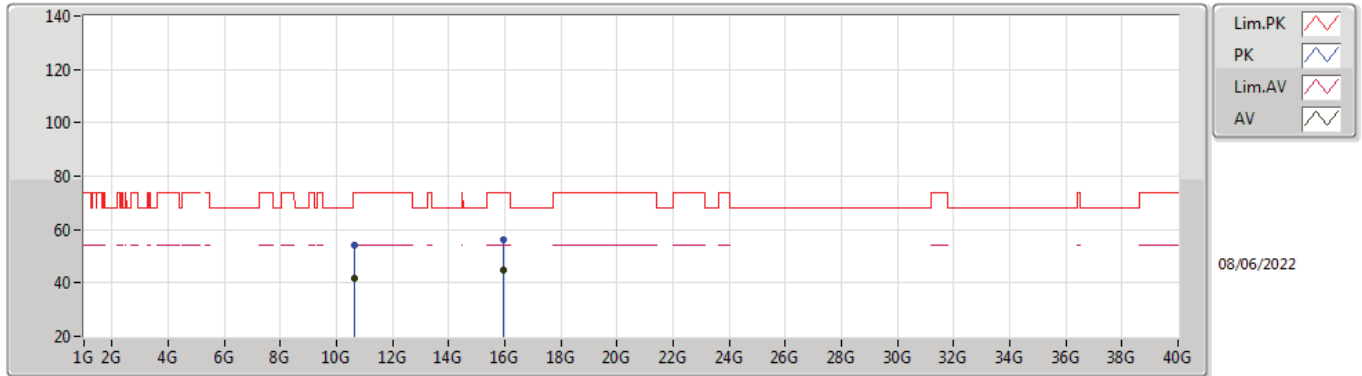

802.11a_Nss1,(6Mbps)_2TX

5320MHz_TX

Type	Freq (Hz)	Level (dBuV/m)	Limit (dBuV/m)	Margin (dB)	Factor (dB)	Dist (m)	Condition	Azimuth (°)	Height (m)	Comment	Raw (dBuV)	AF (dB)	CL (dB)	PA (dB)
AV	10.63046G	41.80	54.00	-12.20	14.24	3	Horizontal	19	1.50	-	27.56	39.07	9.60	34.43
AV	15.94704G	44.87	54.00	-9.13	15.42	3	Horizontal	179	1.52	-	29.45	38.35	11.81	34.74
PK	10.64402G	54.31	74.00	-19.69	14.24	3	Horizontal	19	1.50	-	40.07	39.06	9.61	34.43
PK	15.94824G	56.15	74.00	-17.85	15.42	3	Horizontal	179	1.52	-	40.73	38.35	11.81	34.74