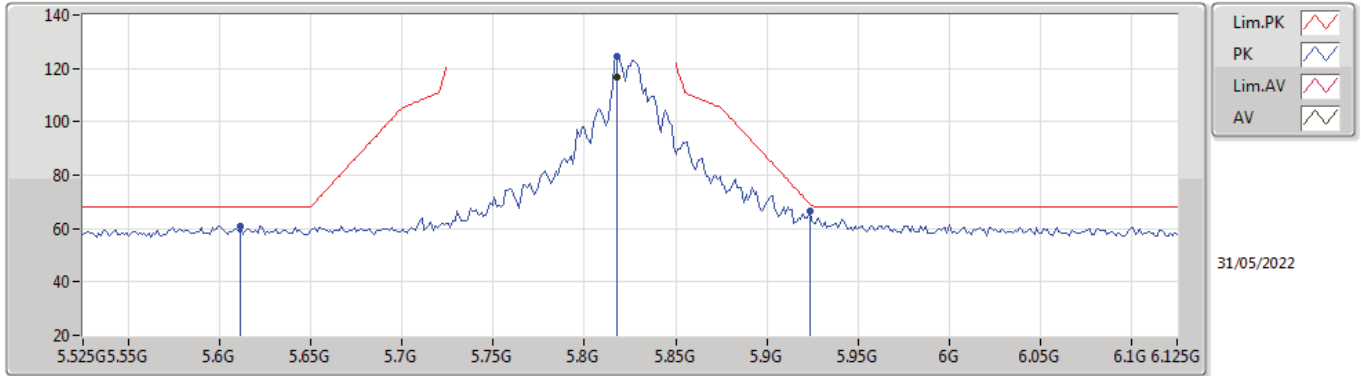

802.11a_Nss1,(6Mbps)_4TX

5825MHz_TX

Type	Freq (Hz)	Level (dBuV/m)	Limit (dBuV/m)	Margin (dB)	Factor (dB)	Dist (m)	Condition	Azimuth (°)	Height (m)	Comment	Raw (dBuV)	AF (dB)	CL (dB)	PA (dB)
AV	5.8178G	116.84	Inf	-Inf	6.46	3	Vertical	360	1.50	-	110.38	34.01	6.95	34.50
PK	5.6114G	60.73	68.20	-7.47	5.61	3	Vertical	360	1.50	-	55.12	33.22	6.86	34.47
PK	5.8178G	124.71	Inf	-Inf	6.46	3	Vertical	360	1.50	-	118.25	34.01	6.95	34.50
PK	5.9234G	66.30	69.38	-3.08	6.77	3	Vertical	360	1.50	-	59.53	34.24	7.04	34.51