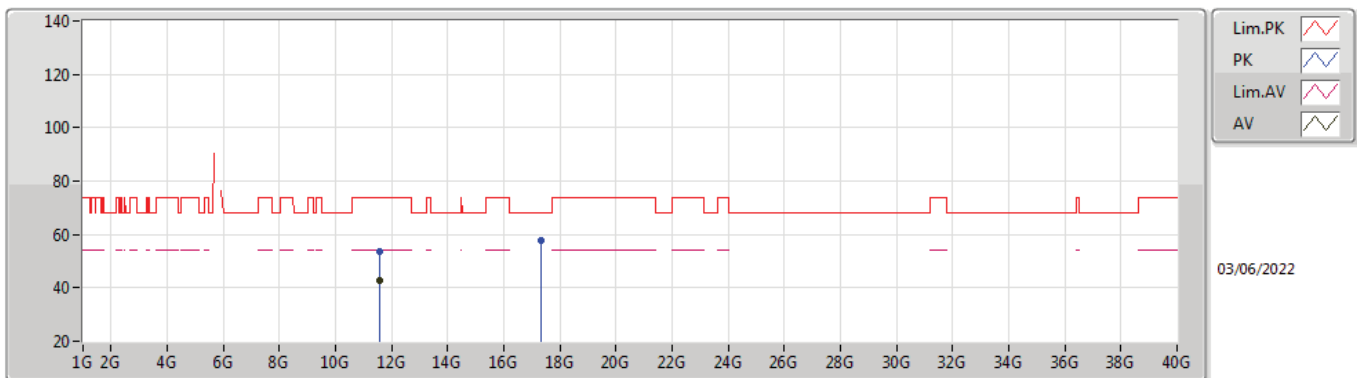

**802.11ax HEW80_Nss1,(MCS0)_4TX
5775MHz_TX**

Type	Freq (Hz)	Level (dBuV/m)	Limit (dBuV/m)	Margin (dB)	Factor (dB)	Dist (m)	Condition	Azimuth (°)	Height (m)	Comment	Raw (dBuV)	AF (dB)	CL (dB)	PA (dB)
AV	11.57896G	42.69	54.00	-11.31	14.86	3	Horizontal	306	1.50	-	27.83	38.92	9.94	34.00
PK	11.56344G	53.38	74.00	-20.62	14.89	3	Horizontal	306	1.50	-	38.49	38.94	9.94	33.99
PK	17.33156G	57.57	68.20	-10.63	16.84	3	Horizontal	265	1.27	-	40.73	38.59	12.37	34.12