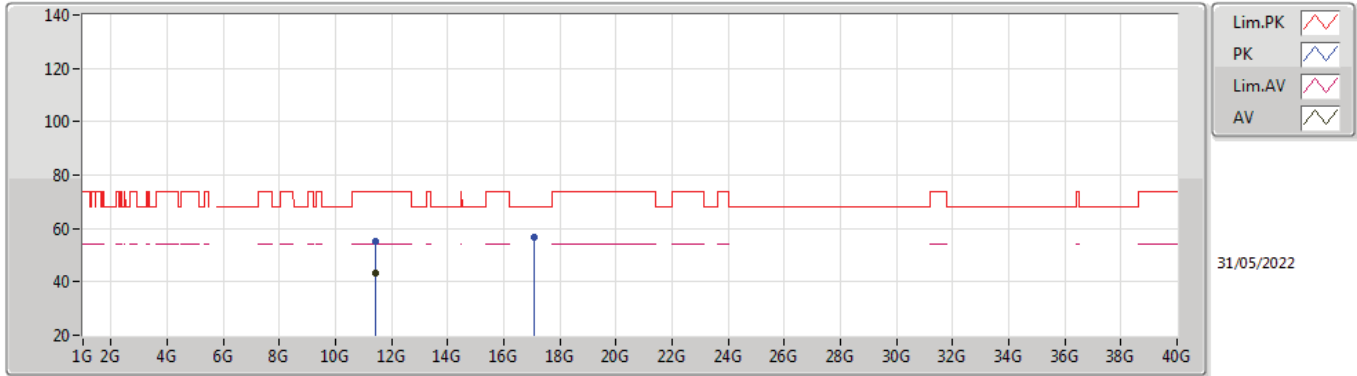

802.11a_Nss1,(6Mbps)_4TX

5700MHz_TX

Type	Freq (Hz)	Level (dBuV/m)	Limit (dBuV/m)	Margin (dB)	Factor (dB)	Dist (m)	Condition	Azimuth (°)	Height (m)	Comment	Raw (dBuV)	AF (dB)	CL (dB)	PA (dB)
AV	11.40288G	43.24	54.00	-10.76	14.86	3	Vertical	15	1.41	-	28.38	39.00	9.88	34.02
PK	11.40474G	55.05	74.00	-18.95	14.86	3	Vertical	15	1.41	-	40.19	39.00	9.88	34.02
PK	17.10234G	56.88	68.20	-11.32	16.74	3	Vertical	239	1.00	-	40.14	38.40	12.28	33.94