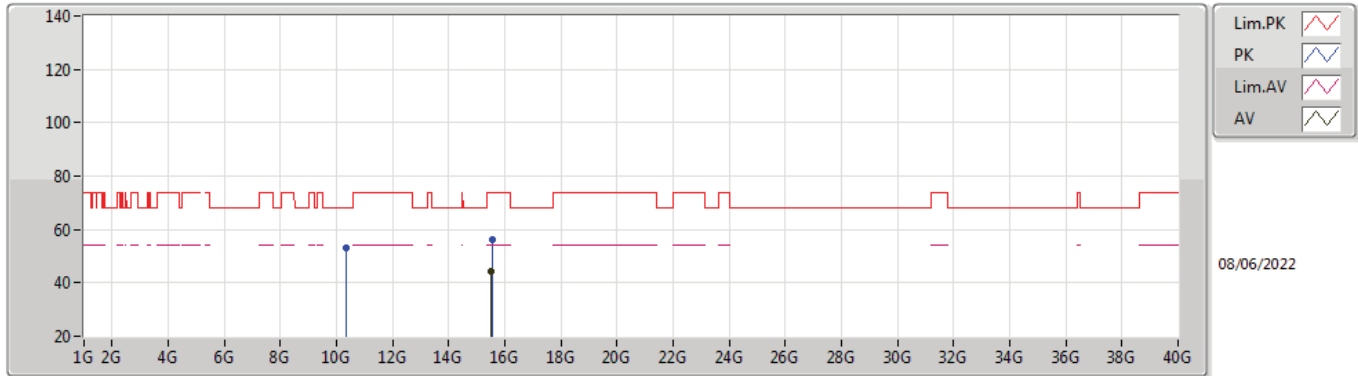

802.11a_Nss1,(6Mbps)_2TX

5180MHz_TX

Type	Freq (Hz)	Level (dBuV/m)	Limit (dBuV/m)	Margin (dB)	Factor (dB)	Dist (m)	Condition	Azimuth (°)	Height (m)	Comment	Raw (dBuV)	AF (dB)	CL (dB)	PA (dB)
AV	15.52608G	44.44	54.00	-9.56	15.91	3	Horizontal	247	1.50	-	28.53	38.75	11.63	34.47
PK	10.35484G	53.28	68.20	-14.92	13.46	3	Horizontal	132	1.57	-	39.82	38.65	9.51	34.70
PK	15.53652G	56.27	74.00	-17.73	15.89	3	Horizontal	247	1.50	-	40.38	38.73	11.63	34.47