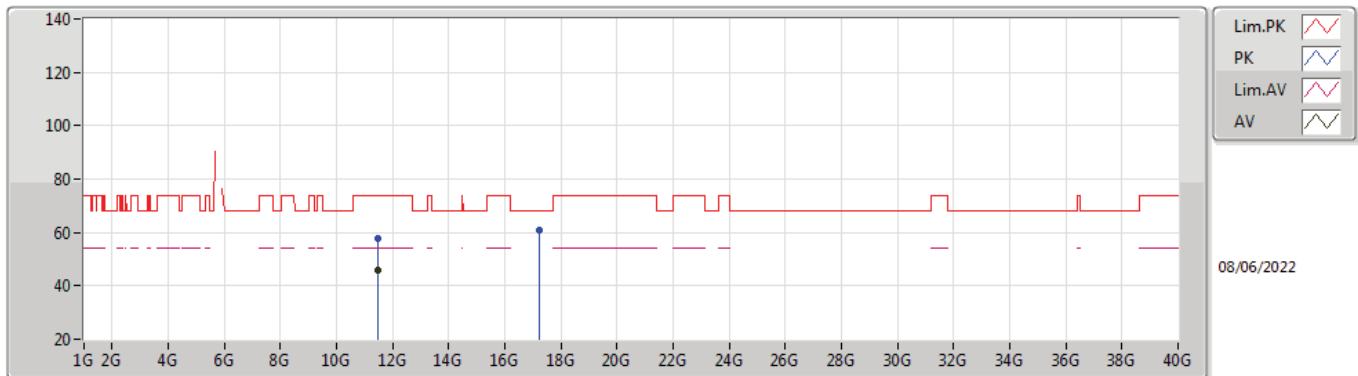

802.11a_Nss1,(6Mbps)_2TX

5745MHz_TX

Type	Freq (Hz)	Level (dBuV/m)	Limit (dBuV/m)	Margin (dB)	Factor (dB)	Dist (m)	Condition	Azimuth (°)	Height (m)	Comment	Raw (dBuV)	AF (dB)	CL (dB)	PA (dB)
AV	11.491G	45.96	54.00	-8.04	14.95	3	Horizontal	347	2.54	-	31.01	39.00	9.91	33.96
PK	11.49088G	57.60	74.00	-16.40	14.95	3	Horizontal	347	2.54	-	42.65	39.00	9.91	33.96
PK	17.23664G	60.69	68.20	-7.51	16.73	3	Horizontal	61	1.43	-	43.96	38.44	12.33	34.04