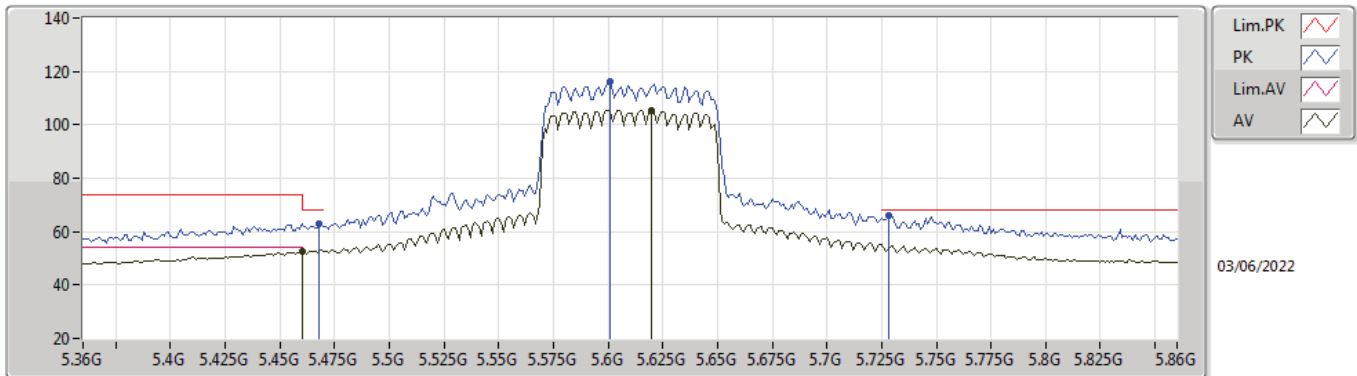

802.11ax HEW80_Nss1,(MCS0)_4TX

5610MHz_TX

Type	Freq (Hz)	Level (dBuV/m)	Limit (dBuV/m)	Margin (dB)	Factor (dB)	Dist (m)	Condition	Azimuth (°)	Height (m)	Comment	Raw (dBuV)	AF (dB)	CL (dB)	PA (dB)
AV	5.46G	52.33	54.00	-1.67	5.45	3	Horizontal	0	1.50	-	46.88	33.12	6.79	34.46
AV	5.62G	105.52	Inf	-Inf	5.64	3	Horizontal	0	1.50	-	99.88	33.24	6.87	34.47
PK	5.468G	62.85	68.20	-5.35	5.47	3	Horizontal	0	1.50	-	57.38	33.14	6.79	34.46
PK	5.601G	116.42	Inf	-Inf	5.59	3	Horizontal	0	1.50	-	110.83	33.20	6.86	34.47
PK	5.728G	65.81	68.20	-2.39	6.03	3	Horizontal	0	1.50	-	59.78	33.62	6.90	34.49