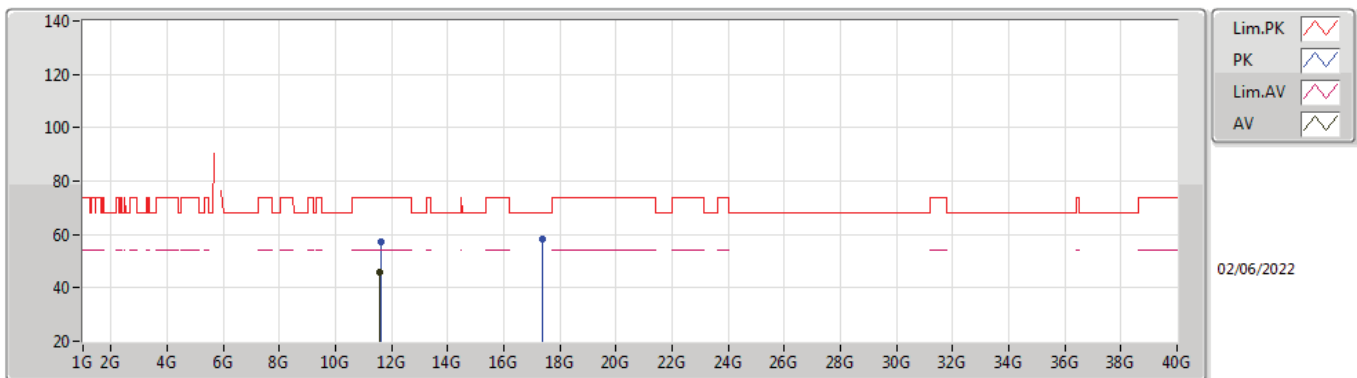

**802.11ax HEW40_Nss1,(MCS0)_4TX
5795MHz_TX**

Type	Freq (Hz)	Level (dBuV/m)	Limit (dBuV/m)	Margin (dB)	Factor (dB)	Dist (m)	Condition	Azimuth (°)	Height (m)	Comment	Raw (dBuV)	AF (dB)	CL (dB)	PA (dB)
AV	11.58928G	45.78	54.00	-8.22	14.84	3	Horizontal	304	1.48	-	30.94	38.91	9.94	34.01
PK	11.5996G	57.22	74.00	-16.78	14.84	3	Horizontal	304	1.48	-	42.38	38.90	9.95	34.01
PK	17.37492G	58.10	68.20	-10.10	16.96	3	Horizontal	296	1.48	-	41.14	38.72	12.39	34.15