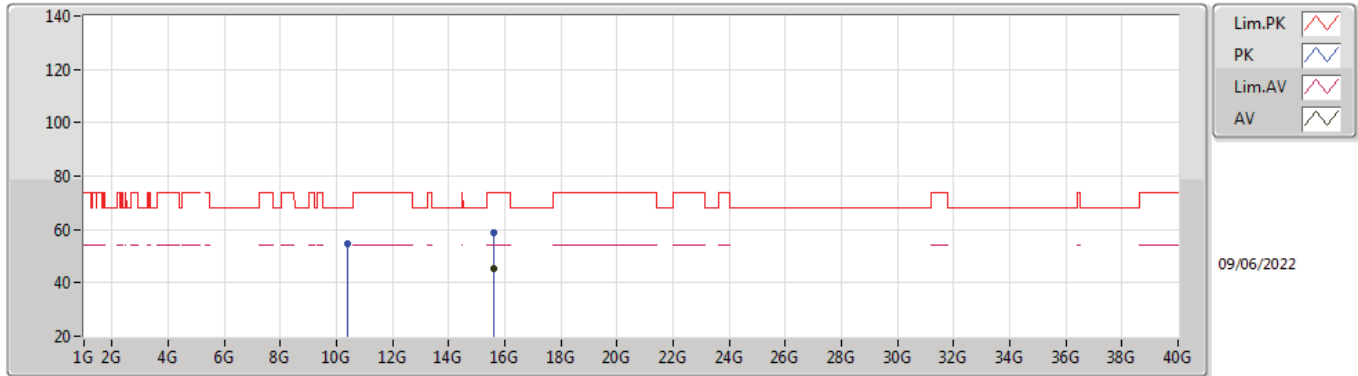

802.11ax HEW20_Nss1,(MCS0)_2TX

5200MHz_TX

Type	Freq (Hz)	Level (dBuV/m)	Limit (dBuV/m)	Margin (dB)	Factor (dB)	Dist (m)	Condition	Azimuth (°)	Height (m)	Comment	Raw (dBuV)	AF (dB)	CL (dB)	PA (dB)
AV	15.60444G	45.50	54.00	-8.50	15.73	3	Horizontal	360	2.26	-	29.77	38.59	11.66	34.52
PK	10.3952G	54.65	68.20	-13.55	13.58	3	Horizontal	323	2.50	-	41.07	38.70	9.52	34.64
PK	15.59856G	58.75	74.00	-15.25	15.75	3	Horizontal	360	2.26	-	43.00	38.60	11.66	34.51