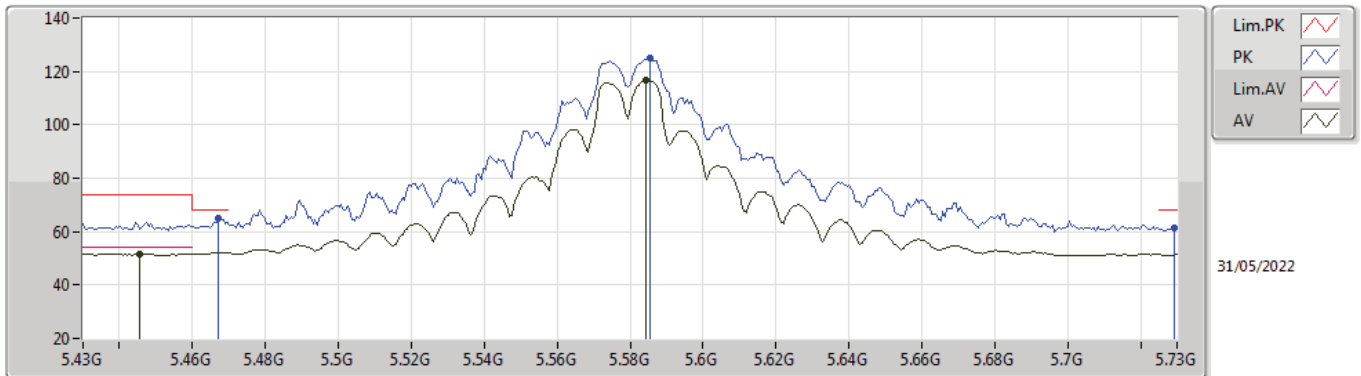

802.11a_Nss1,(6Mbps)_4TX

5580MHz_TX

Type	Freq (Hz)	Level (dBuV/m)	Limit (dBuV/m)	Margin (dB)	Factor (dB)	Dist (m)	Condition	Azimuth (°)	Height (m)	Comment	Raw (dBuV)	AF (dB)	CL (dB)	PA (dB)
AV	5.4456G	51.74	54.00	-2.26	5.41	3	Horizontal	3	1.83	-	46.33	33.09	6.78	34.46
AV	5.5842G	116.69	Inf	-Inf	5.52	3	Horizontal	3	1.83	-	111.17	33.14	6.85	34.47
PK	5.4672G	65.04	68.20	-3.16	5.46	3	Horizontal	3	1.83	-	59.58	33.13	6.79	34.46
PK	5.5854G	124.87	Inf	-Inf	5.52	3	Horizontal	3	1.83	-	119.35	33.14	6.85	34.47
PK	5.7294G	61.62	68.20	-6.58	6.06	3	Horizontal	3	1.83	-	55.56	33.64	6.91	34.49