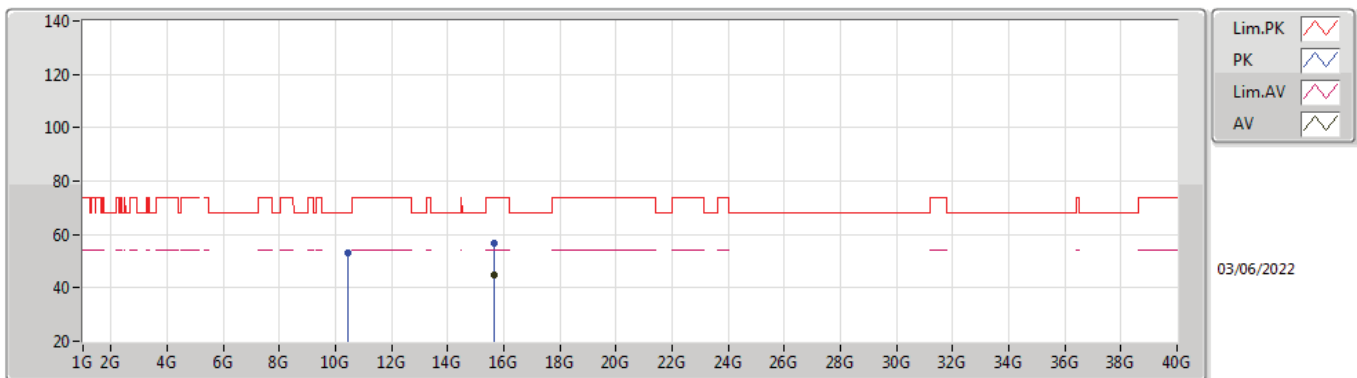

**802.11ax HEW80_Nss1,(MCS0)_4TX
5210MHz_TX**

Type	Freq (Hz)	Level (dBuV/m)	Limit (dBuV/m)	Margin (dB)	Factor (dB)	Dist (m)	Condition	Azimuth (°)	Height (m)	Comment	Raw (dBuV)	AF (dB)	CL (dB)	PA (dB)
AV	15.6539G	44.65	54.00	-9.35	15.62	3	Horizontal	75	1.50	-	29.03	38.49	11.68	34.55
PK	10.4247G	52.85	68.20	-15.35	13.61	3	Horizontal	188	1.63	-	39.24	38.68	9.53	34.60
PK	15.6504G	56.67	74.00	-17.33	15.63	3	Horizontal	75	1.50	-	41.04	38.50	11.68	34.55