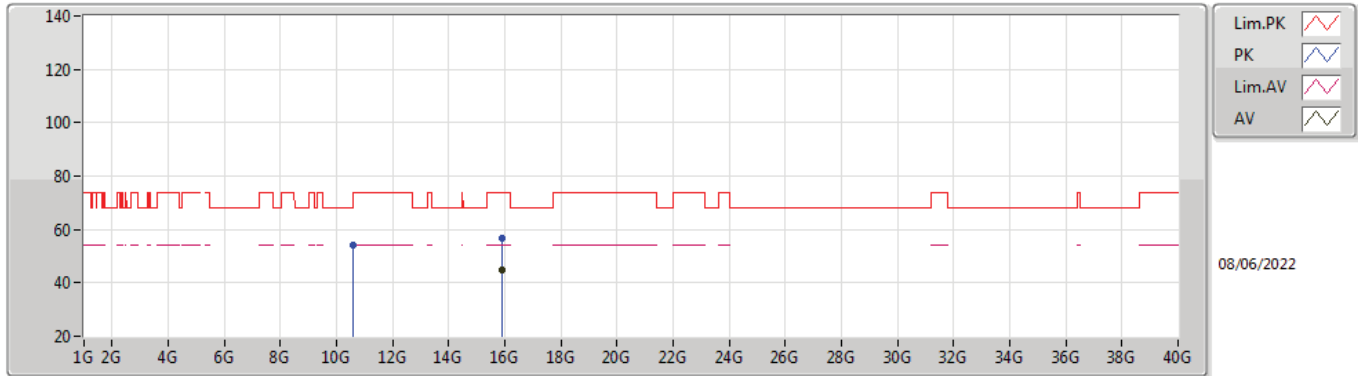

802.11a_Nss1,(6Mbps)_2TX

5300MHz_TX

Type	Freq (Hz)	Level (dBuV/m)	Limit (dBuV/m)	Margin (dB)	Factor (dB)	Dist (m)	Condition	Azimuth (°)	Height (m)	Comment	Raw (dBuV)	AF (dB)	CL (dB)	PA (dB)
AV	15.8868G	44.75	54.00	-9.25	15.49	3	Horizontal	91	1.65	-	29.26	38.41	11.78	34.70
PK	10.6138G	54.06	74.00	-19.94	14.25	3	Horizontal	105	1.44	-	39.81	39.09	9.60	34.44
PK	15.89574G	56.91	74.00	-17.09	15.49	3	Horizontal	91	1.65	-	41.42	38.40	11.79	34.70