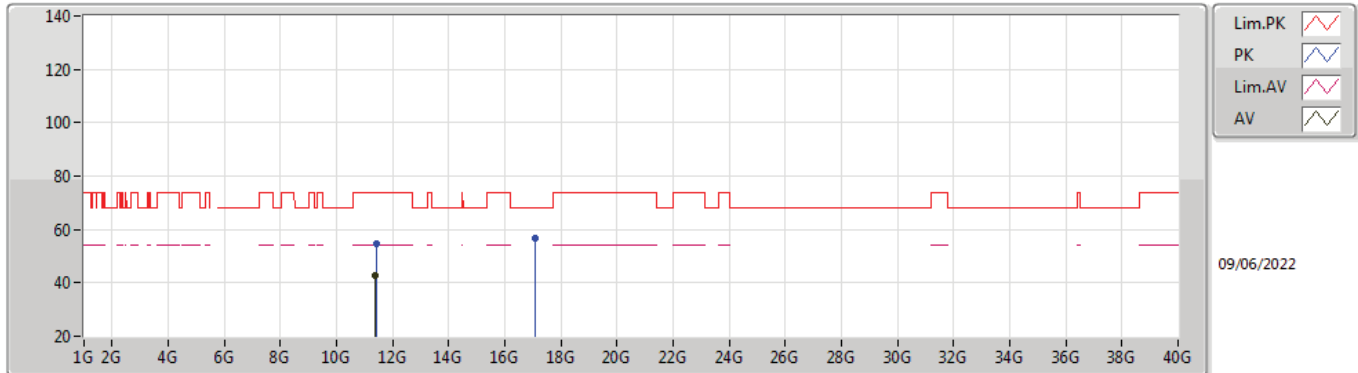

802.11a_Nss1,(6Mbps)_2TX

5700MHz_TX

Type	Freq (Hz)	Level (dBuV/m)	Limit (dBuV/m)	Margin (dB)	Factor (dB)	Dist (m)	Condition	Azimuth (°)	Height (m)	Comment	Raw (dBuV)	AF (dB)	CL (dB)	PA (dB)
AV	11.39868G	42.74	54.00	-11.26	14.86	3	Horizontal	163	1.50	-	27.88	39.00	9.88	34.02
PK	11.40804G	54.58	74.00	-19.42	14.87	3	Horizontal	163	1.50	-	39.71	39.00	9.88	34.01
PK	17.10608G	56.81	68.20	-11.39	16.74	3	Horizontal	185	1.50	-	40.07	38.40	12.28	33.94