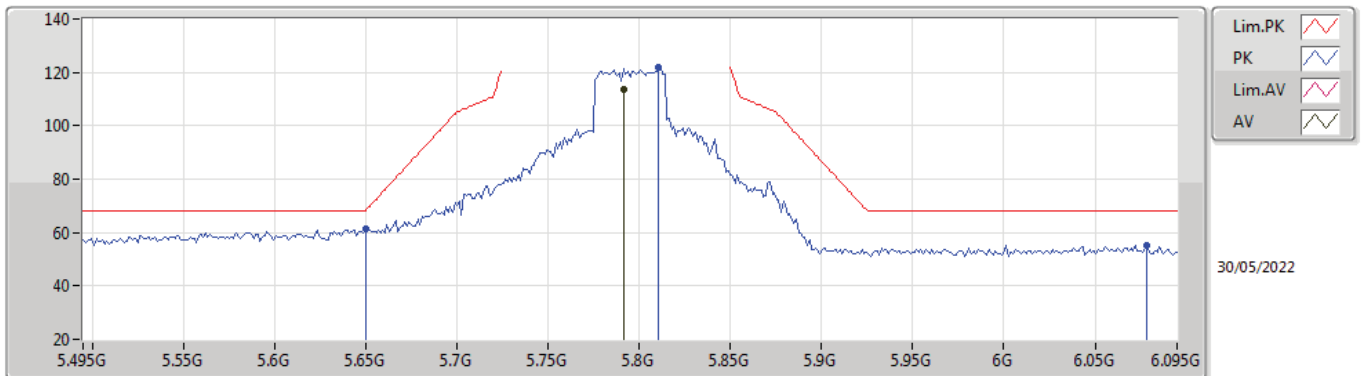

802.11ax HEW40_Nss1,(MCS0)_4TX

5795MHz_TX

Type	Freq (Hz)	Level (dBuV/m)	Limit (dBuV/m)	Margin (dB)	Factor (dB)	Dist (m)	Condition	Azimuth (°)	Height (m)	Comment	Raw (dBuV)	AF (dB)	CL (dB)	PA (dB)
AV	5.7914G	113.42	Inf	-Inf	6.32	3	Horizontal	360	2.01	-	107.10	33.88	6.93	34.49
PK	5.6498G	61.31	68.20	-6.89	5.70	3	Horizontal	360	2.01	-	55.61	33.30	6.88	34.48
PK	5.8106G	121.78	Inf	-Inf	6.40	3	Horizontal	360	2.01	-	115.38	33.96	6.94	34.50
PK	6.0782G	55.36	68.20	-12.84	6.89	3	Horizontal	360	2.01	-	48.47	34.29	7.14	34.54