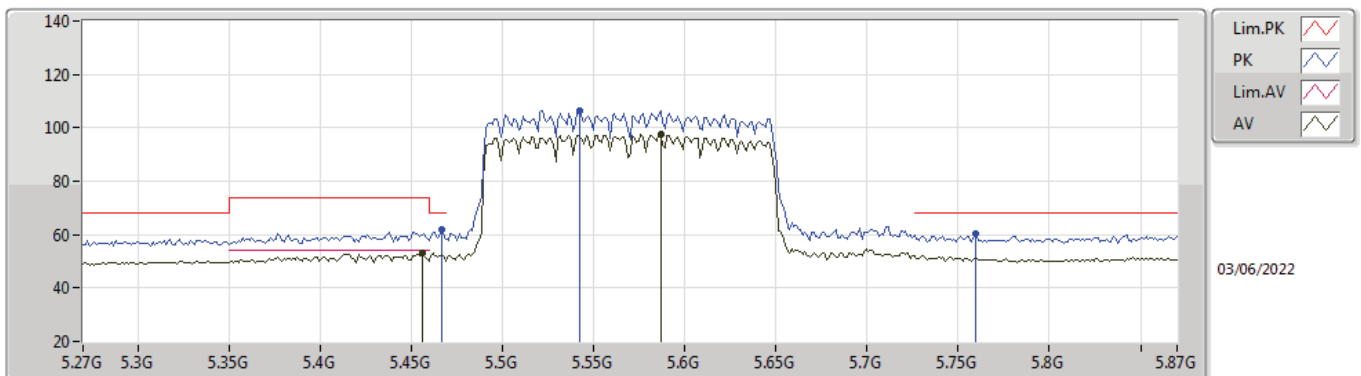

802.11ax HEW160_Nss1,(MCS0)_4TX

5570MHz_TX

Type	Freq (Hz)	Level (dBuV/m)	Limit (dBuV/m)	Margin (dB)	Factor (dB)	Dist (m)	Condition	Azimuth (°)	Height (m)	Comment	Raw (dBuV)	AF (dB)	CL (dB)	PA (dB)
AV	5.456G	52.99	54.00	-1.01	5.44	3	Horizontal	4	1.50	-	47.55	33.11	6.79	34.46
AV	5.5868G	97.35	Inf	-Inf	5.53	3	Horizontal	4	1.50	-	91.82	33.15	6.85	34.47
PK	5.4668G	62.15	68.20	-6.05	5.46	3	Horizontal	4	1.50	-	56.69	33.13	6.79	34.46
PK	5.5424G	106.43	Inf	-Inf	5.39	3	Horizontal	4	1.50	-	101.04	33.03	6.83	34.47
PK	5.7596G	60.35	68.20	-7.85	6.25	3	Horizontal	4	1.50	-	54.10	33.82	6.92	34.49