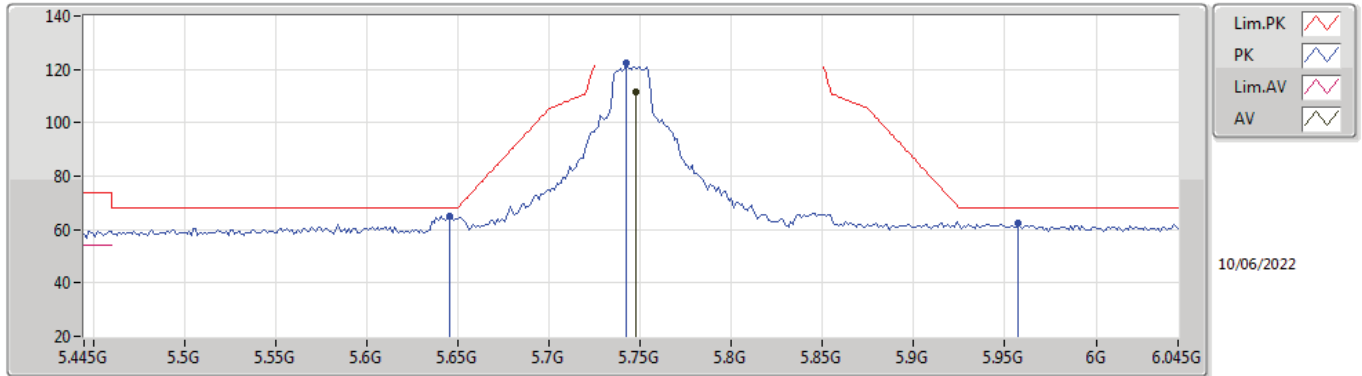

802.11ax HEW20_Nss1,(MCS0)_2TX

5745MHz_TX

Type	Freq (Hz)	Level (dBuV/m)	Limit (dBuV/m)	Margin (dB)	Factor (dB)	Dist (m)	Condition	Azimuth (°)	Height (m)	Comment	Raw (dBuV)	AF (dB)	CL (dB)	PA (dB)
AV	5.7474G	111.56	Inf	-Inf	6.20	3	Vertical	352	2.03	-	105.36	33.78	6.91	34.49
PK	5.6454G	65.02	68.20	-3.18	5.69	3	Vertical	352	2.03	-	59.33	33.29	6.88	34.48
PK	5.7426G	122.44	Inf	-Inf	6.16	3	Vertical	352	2.03	-	116.28	33.74	6.91	34.49
PK	5.9574G	62.16	68.20	-6.04	6.93	3	Vertical	352	2.03	-	55.23	34.37	7.07	34.51