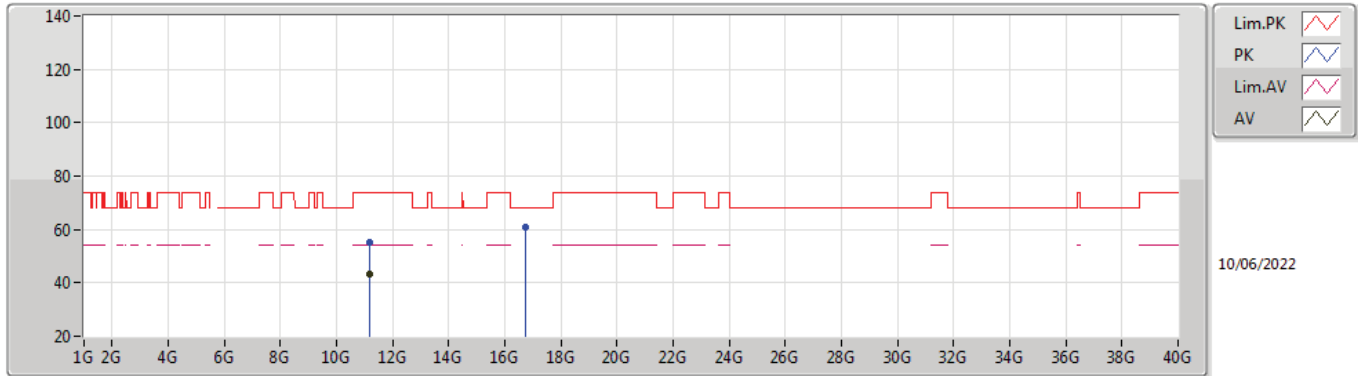

802.11ax HEW20_Nss1,(MCS0)_2TX

5580MHz_TX

Type	Freq (Hz)	Level (dBuV/m)	Limit (dBuV/m)	Margin (dB)	Factor (dB)	Dist (m)	Condition	Azimuth (°)	Height (m)	Comment	Raw (dBuV)	AF (dB)	CL (dB)	PA (dB)
AV	11.16064G	43.46	54.00	-10.54	14.62	3	Horizontal	304	1.64	-	28.84	39.02	9.79	34.19
PK	11.16612G	55.21	74.00	-18.79	14.64	3	Horizontal	304	1.64	-	40.57	39.03	9.79	34.18
PK	16.74348G	60.72	68.20	-7.48	16.55	3	Horizontal	307	1.50	-	44.17	38.71	12.13	34.29