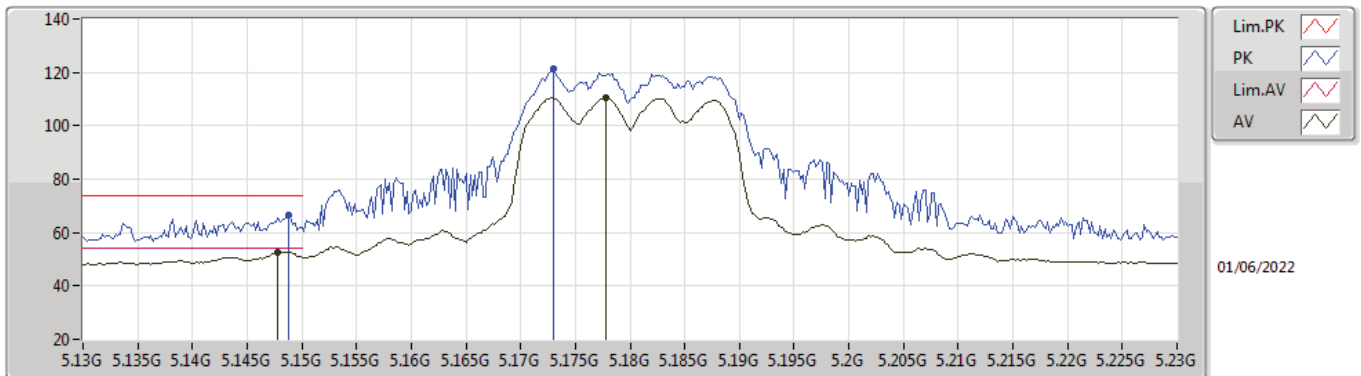

802.11ax HEW20_Nss1,(MCS0)_4TX

5180MHz_TX

Type	Freq (Hz)	Level (dBuV/m)	Limit (dBuV/m)	Margin (dB)	Factor (dB)	Dist (m)	Condition	Azimuth (°)	Height (m)	Comment	Raw (dBuV)	AF (dB)	CL (dB)	PA (dB)
AV	5.1478G	52.70	54.00	-1.30	5.15	3	Horizontal	6	1.55	-	47.55	33.10	6.49	34.44
AV	5.1778G	110.45	Inf	-Inf	5.11	3	Horizontal	6	1.55	-	105.34	33.04	6.51	34.44
PK	5.1488G	66.32	74.00	-7.68	5.15	3	Horizontal	6	1.55	-	61.17	33.10	6.49	34.44
PK	5.173G	121.22	Inf	-Inf	5.12	3	Horizontal	6	1.55	-	116.10	33.05	6.51	34.44