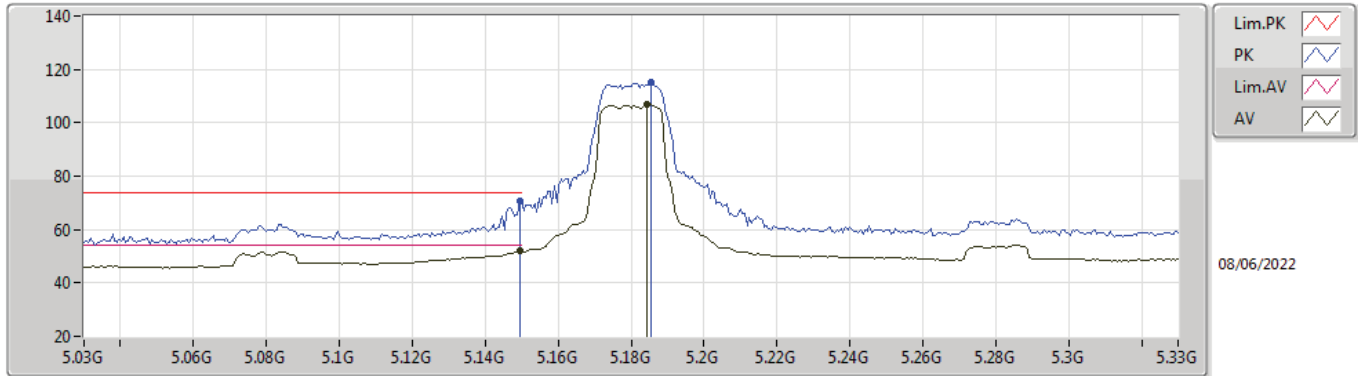

802.11a_Nss1,(6Mbps)_2TX

5180MHz_TX

Type	Freq (Hz)	Level (dBuV/m)	Limit (dBuV/m)	Margin (dB)	Factor (dB)	Dist (m)	Condition	Azimuth (°)	Height (m)	Comment	Raw (dBuV)	AF (dB)	CL (dB)	PA (dB)
AV	5.1494G	51.96	54.00	-2.04	5.15	3	Horizontal	12	1.77	-	46.81	33.10	6.49	34.44
AV	5.1842G	106.70	Inf	-Inf	5.11	3	Horizontal	12	1.77	-	101.59	33.03	6.52	34.44
PK	5.1494G	70.49	74.00	-3.51	5.15	3	Horizontal	12	1.77	-	65.34	33.10	6.49	34.44
PK	5.1854G	115.27	Inf	-Inf	5.11	3	Horizontal	12	1.77	-	110.16	33.03	6.52	34.44