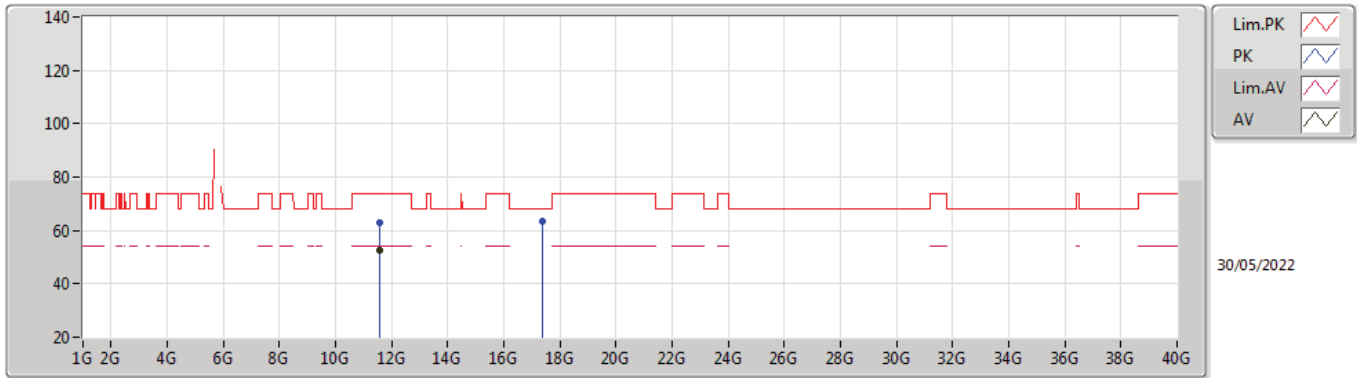

**802.11ax HEW40_Nss1,(MCS0)_4TX
5795MHz_TX**

Type	Freq (Hz)	Level (dBuV/m)	Limit (dBuV/m)	Margin (dB)	Factor (dB)	Dist (m)	Condition	Azimuth (°)	Height (m)	Comment	Raw (dBuV)	AF (dB)	CL (dB)	PA (dB)
AV	11.58418G	52.80	54.00	-1.20	14.86	3	Vertical	22	1.76	-	37.94	38.92	9.94	34.00
PK	11.5843G	62.86	74.00	-11.14	14.86	3	Vertical	22	1.76	-	48.00	38.92	9.94	34.00
PK	17.37672G	63.69	68.20	-4.51	16.97	3	Vertical	329	1.66	-	46.72	38.73	12.39	34.15