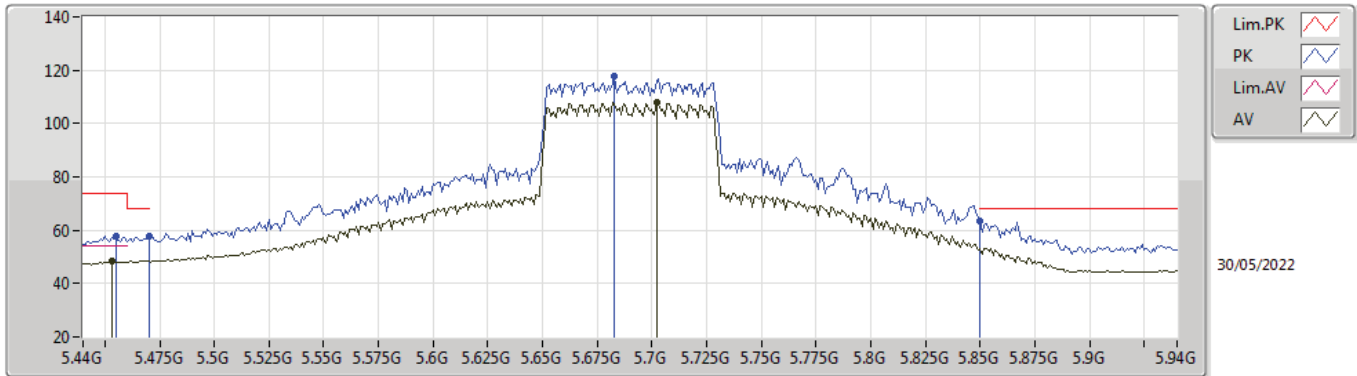

802.11ax HEW80_Nss1,(MCS0)_4TX
5690MHz Straddle 5.47-5.725GHz_TX

Type	Freq (Hz)	Level (dBuV/m)	Limit (dBuV/m)	Margin (dB)	Factor (dB)	Dist (m)	Condition	Azimuth (°)	Height (m)	Comment	Raw (dBuV)	AF (dB)	CL (dB)	PA (dB)
AV	5.453G	48.22	54.00	-5.78	5.44	3	Vertical	356	1.47	-	42.78	33.11	6.79	34.46
AV	5.702G	107.89	Inf	-Inf	5.84	3	Vertical	356	1.47	-	102.05	33.42	6.90	34.48
PK	5.455G	57.61	74.00	-16.39	5.44	3	Vertical	356	1.47	-	52.17	33.11	6.79	34.46
PK	5.47G	57.71	68.20	-10.49	5.47	3	Vertical	356	1.47	-	52.24	33.14	6.79	34.46
PK	5.683G	117.63	Inf	-Inf	5.78	3	Vertical	356	1.47	-	111.85	33.37	6.89	34.48
PK	5.85G	63.39	68.20	-4.81	6.67	3	Vertical	356	1.47	-	56.72	34.20	6.97	34.50