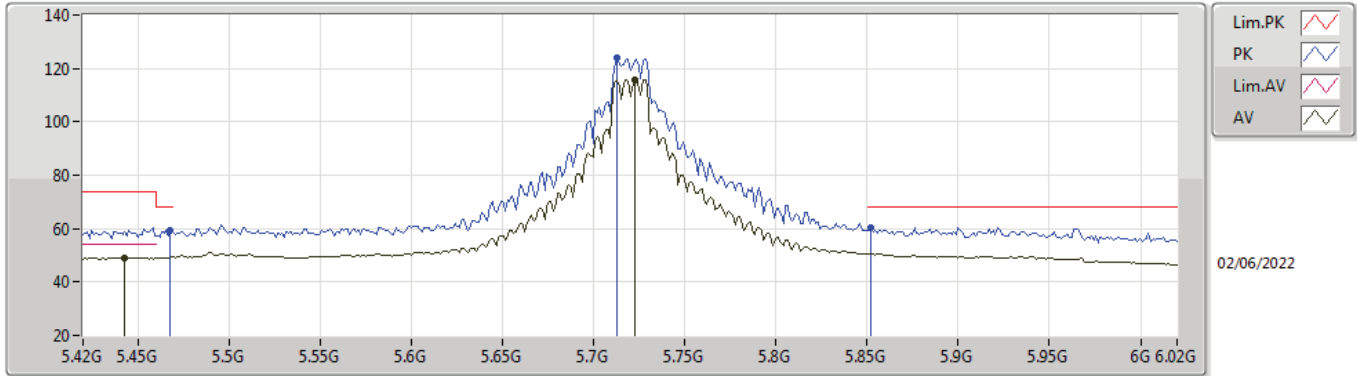

802.11ax HEW20_Nss1,(MCS0)_4TX
5720MHz Straddle 5.47-5.725GHz_TX

Type	Freq (Hz)	Level (dBuV/m)	Limit (dBuV/m)	Margin (dB)	Factor (dB)	Dist (m)	Condition	Azimuth (°)	Height (m)	Comment	Raw (dBuV)	AF (dB)	CL (dB)	PA (dB)
AV	5.7224G	115.75	Inf	-Inf	5.99	3	Vertical	9	1.47	-	109.76	33.58	6.90	34.49
PK	5.468G	59.32	68.20	-8.88	5.47	3	Vertical	9	1.47	-	53.85	33.14	6.79	34.46
PK	5.7128G	124.20	Inf	-Inf	5.91	3	Vertical	9	1.47	-	118.29	33.50	6.90	34.49
PK	5.852G	60.42	68.20	-7.78	6.68	3	Vertical	9	1.47	-	53.74	34.20	6.98	34.50
AV	5.4428G	49.11	54.00	-4.89	5.41	3	Vertical	9	1.47	-	43.70	33.09	6.78	34.46