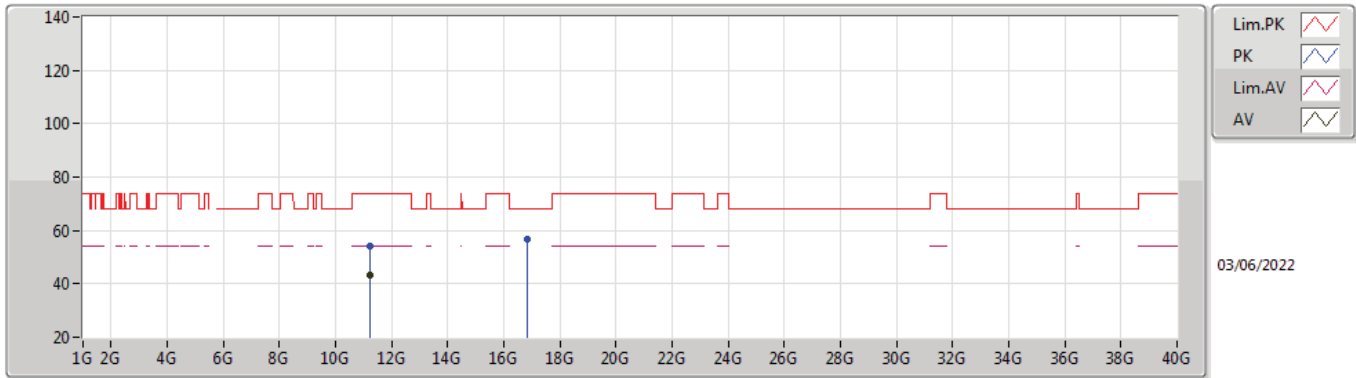

**802.11ax HEW80_Nss1,(MCS0)_4TX
5610MHz_TX**

Type	Freq (Hz)	Level (dBuV/m)	Limit (dBuV/m)	Margin (dB)	Factor (dB)	Dist (m)	Condition	Azimuth (°)	Height (m)	Comment	Raw (dBuV)	AF (dB)	CL (dB)	PA (dB)
AV	11.2314G	43.26	54.00	-10.74	14.81	3	Vertical	39	1.50	-	28.45	39.13	9.82	34.14
PK	11.2328G	54.29	74.00	-19.71	14.81	3	Vertical	39	1.50	-	39.48	39.13	9.82	34.14
PK	16.8396G	56.83	68.20	-11.37	16.60	3	Vertical	66	1.46	-	40.23	38.56	12.17	34.13