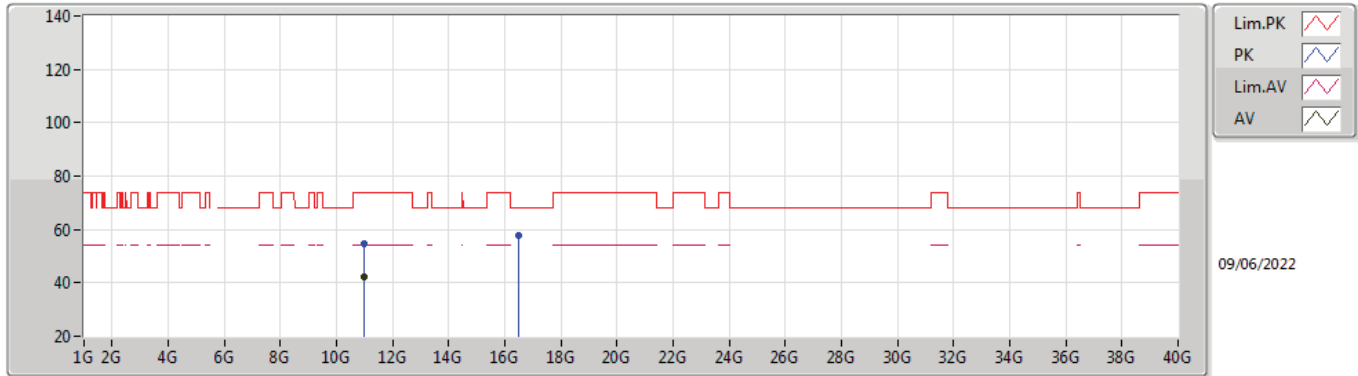

802.11a_Nss1,(6Mbps)_2TX

5500MHz_TX

Type	Freq (Hz)	Level (dBuV/m)	Limit (dBuV/m)	Margin (dB)	Factor (dB)	Dist (m)	Condition	Azimuth (°)	Height (m)	Comment	Raw (dBuV)	AF (dB)	CL (dB)	PA (dB)
AV	10.9956G	42.26	54.00	-11.74	14.23	3	Horizontal	267	2.55	-	28.03	38.80	9.73	34.30
PK	10.99504G	54.83	74.00	-19.17	14.23	3	Horizontal	267	2.55	-	40.60	38.80	9.73	34.30
PK	16.4904G	57.77	68.20	-10.43	16.19	3	Horizontal	57	1.36	-	41.58	38.85	12.03	34.69