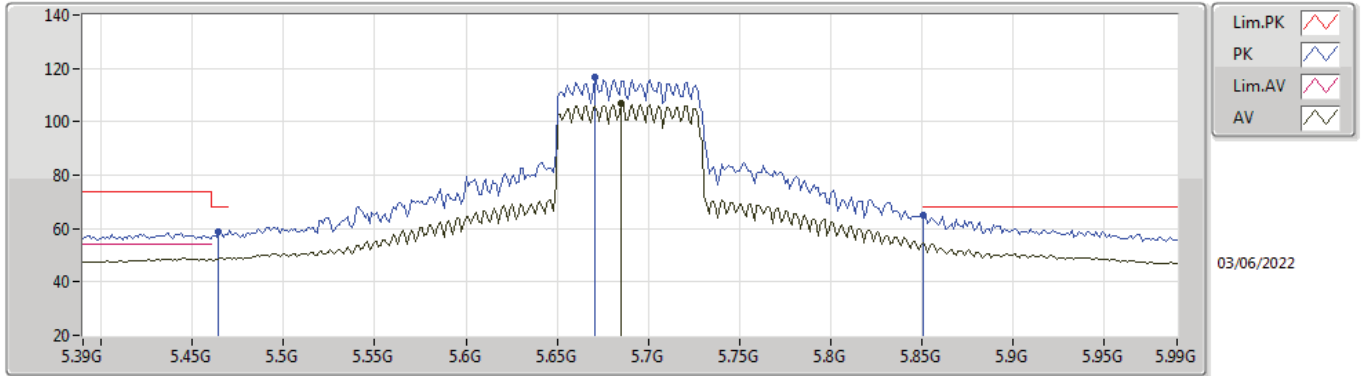

802.11ax HEW80_Nss1,(MCS0)_4TX
5690MHz Straddle 5.47-5.725GHz_TX

Type	Freq (Hz)	Level (dBuV/m)	Limit (dBuV/m)	Margin (dB)	Factor (dB)	Dist (m)	Condition	Azimuth (°)	Height (m)	Comment	Raw (dBuV)	AF (dB)	CL (dB)	PA (dB)
AV	5.6852G	106.72	Inf	-Inf	5.78	3	Vertical	0	1.70	-	100.94	33.37	6.89	34.48
PK	5.4644G	58.58	68.20	-9.62	5.46	3	Vertical	0	1.70	-	53.12	33.13	6.79	34.46
PK	5.6708G	116.68	Inf	-Inf	5.74	3	Vertical	0	1.70	-	110.94	33.34	6.88	34.48
PK	5.8508G	65.15	68.20	-3.05	6.68	3	Vertical	0	1.70	-	58.47	34.20	6.98	34.50