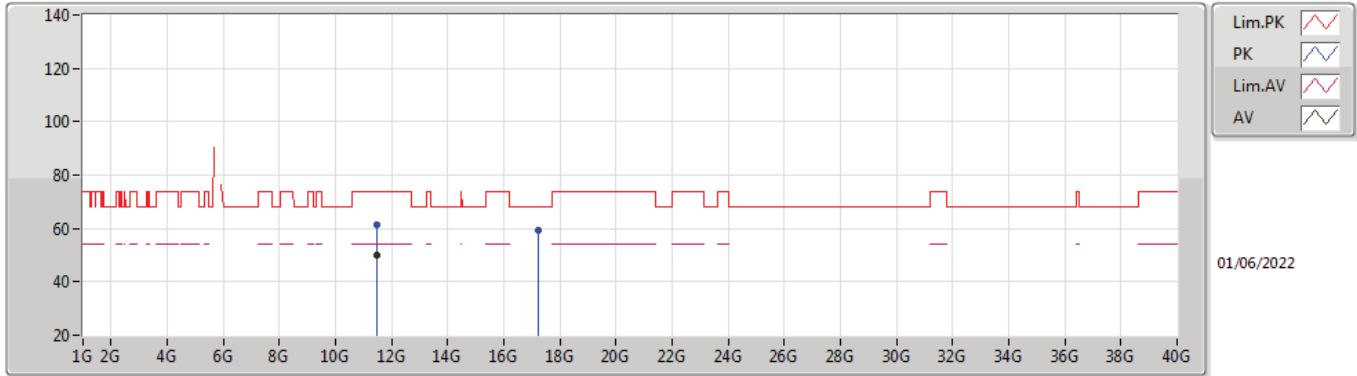

802.11a_Nss1,(6Mbps)_4TX
5745MHz_TX

Type	Freq (Hz)	Level (dBuV/m)	Limit (dBuV/m)	Margin (dB)	Factor (dB)	Dist (m)	Condition	Azimuth (°)	Height (m)	Comment	Raw (dBuV)	AF (dB)	CL (dB)	PA (dB)
AV	11.49192G	50.20	54.00	-3.80	14.95	3	Vertical	13	1.50	-	35.25	39.00	9.91	33.96
PK	11.49076G	61.54	74.00	-12.46	14.95	3	Vertical	13	1.50	-	46.59	39.00	9.91	33.96
PK	17.23408G	59.53	68.20	-8.67	16.72	3	Vertical	25	1.88	-	42.81	38.43	12.33	34.04