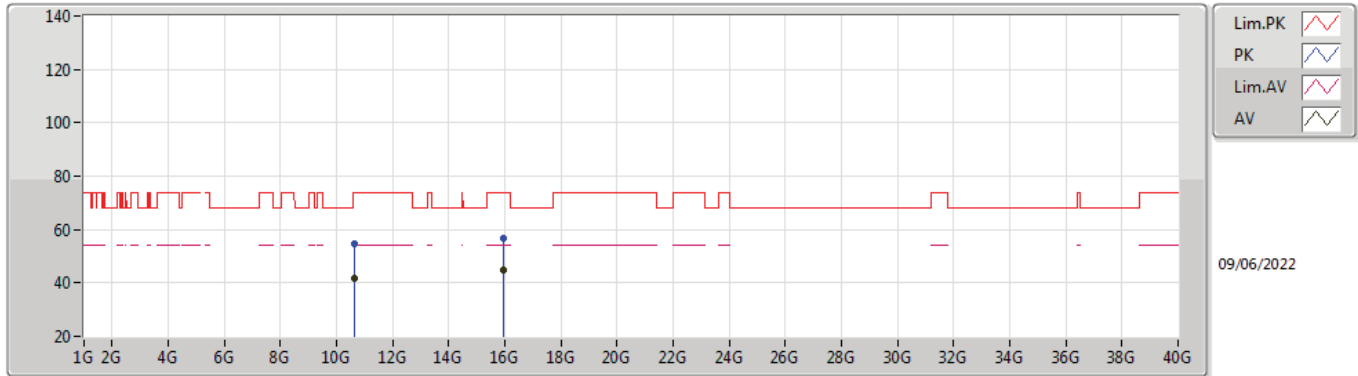

802.11ax HEW20_Nss1,(MCS0)_2TX

5320MHz_TX

Type	Freq (Hz)	Level (dBuV/m)	Limit (dBuV/m)	Margin (dB)	Factor (dB)	Dist (m)	Condition	Azimuth (°)	Height (m)	Comment	Raw (dBuV)	AF (dB)	CL (dB)	PA (dB)
AV	10.63212G	41.62	54.00	-12.38	14.24	3	Horizontal	67	1.50	-	27.38	39.07	9.60	34.43
AV	15.95784G	44.90	54.00	-9.10	15.41	3	Horizontal	121	1.82	-	29.49	38.34	11.81	34.74
PK	10.64896G	54.49	74.00	-19.51	14.23	3	Horizontal	67	1.50	-	40.26	39.05	9.61	34.43
PK	15.95776G	56.91	74.00	-17.09	15.41	3	Horizontal	121	1.82	-	41.50	38.34	11.81	34.74