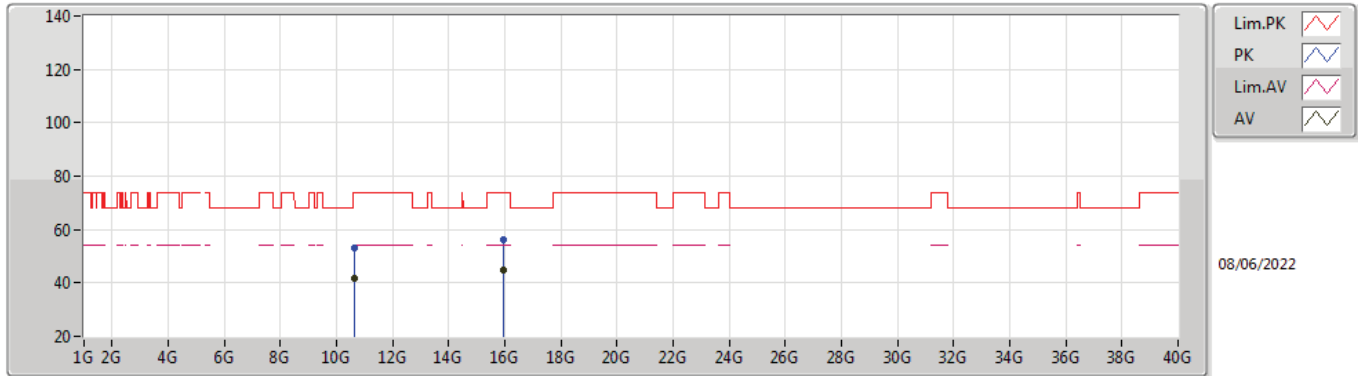

802.11a_Nss1,(6Mbps)_2TX

5320MHz_TX

Type	Freq (Hz)	Level (dBuV/m)	Limit (dBuV/m)	Margin (dB)	Factor (dB)	Dist (m)	Condition	Azimuth (°)	Height (m)	Comment	Raw (dBuV)	AF (dB)	CL (dB)	PA (dB)
AV	10.63496G	41.67	54.00	-12.33	14.25	3	Vertical	182	1.68	-	27.42	39.07	9.61	34.43
AV	15.94596G	44.77	54.00	-9.23	15.42	3	Vertical	124	1.61	-	29.35	38.35	11.81	34.74
PK	10.65236G	53.12	74.00	-20.88	14.23	3	Vertical	182	1.68	-	38.89	39.05	9.61	34.43
PK	15.96012G	56.32	74.00	-17.68	15.41	3	Vertical	124	1.61	-	40.91	38.34	11.81	34.74