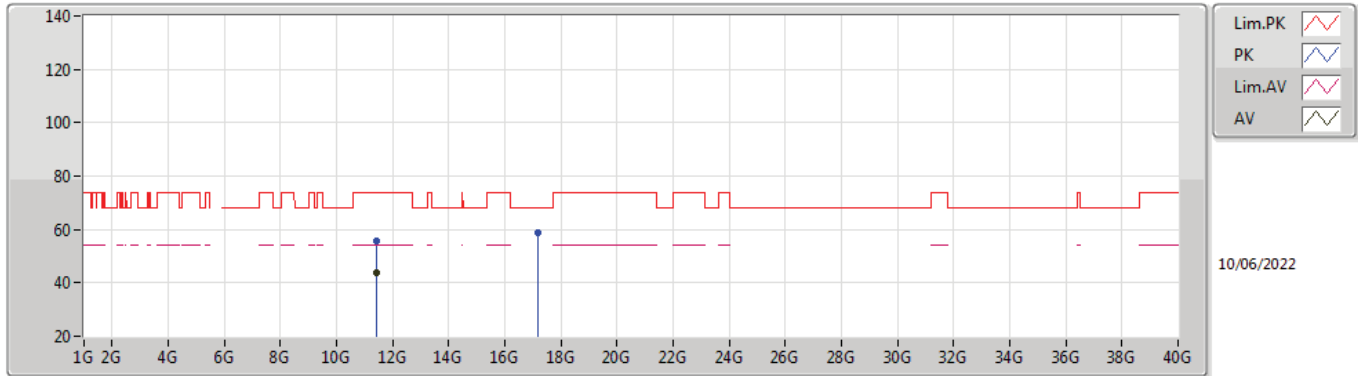

802.11ax HEW20_Nss1,(MCS0)_2TX
5720MHz Straddle 5.47-5.725GHz_TX

Type	Freq (Hz)	Level (dBuV/m)	Limit (dBuV/m)	Margin (dB)	Factor (dB)	Dist (m)	Condition	Azimuth (°)	Height (m)	Comment	Raw (dBuV)	AF (dB)	CL (dB)	PA (dB)
AV	11.43788G	43.67	54.00	-10.33	14.90	3	Horizontal	360	2.46	-	28.77	39.00	9.89	33.99
PK	11.44964G	55.73	74.00	-18.27	14.90	3	Horizontal	360	2.46	-	40.83	39.00	9.89	33.99
PK	17.16244G	58.81	68.20	-9.39	16.71	3	Horizontal	62	1.49	-	42.10	38.40	12.30	33.99