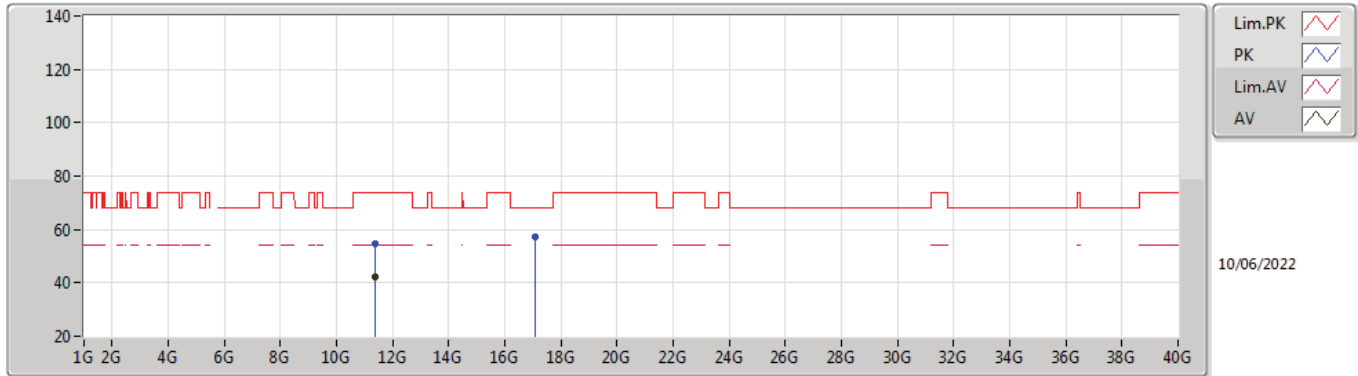

802.11ax HEW20_Nss1,(MCS0)_2TX

5700MHz_TX

Type	Freq (Hz)	Level (dBuV/m)	Limit (dBuV/m)	Margin (dB)	Factor (dB)	Dist (m)	Condition	Azimuth (°)	Height (m)	Comment	Raw (dBuV)	AF (dB)	CL (dB)	PA (dB)
AV	11.39828G	42.48	54.00	-11.52	14.86	3	Vertical	43	2.42	-	27.62	39.00	9.88	34.02
PK	11.39788G	54.56	74.00	-19.44	14.86	3	Vertical	43	2.42	-	39.70	39.00	9.88	34.02
PK	17.10392G	57.37	68.20	-10.83	16.74	3	Vertical	0	2.04	-	40.63	38.40	12.28	33.94