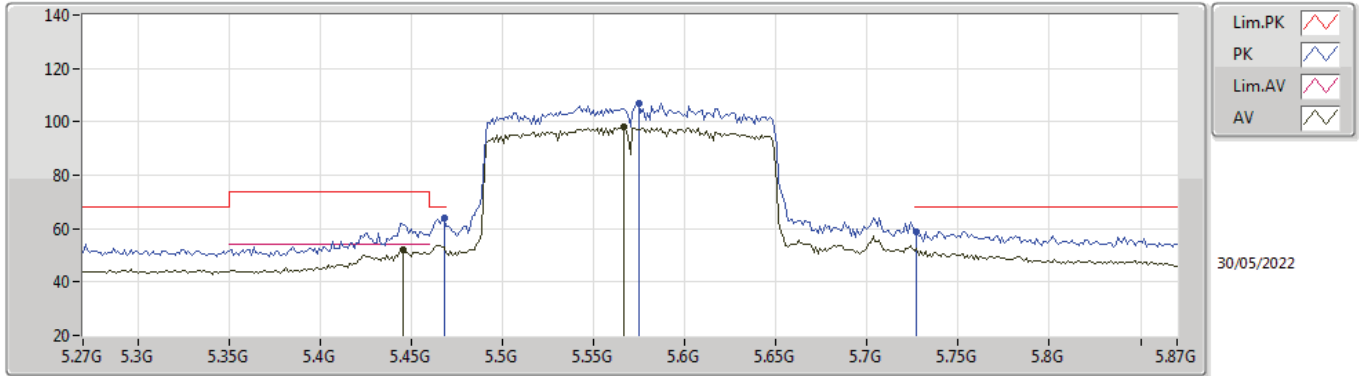

802.11ax HEW160_Nss1,(MCS0)_4TX

5570MHz_TX

Type	Freq (Hz)	Level (dBuV/m)	Limit (dBuV/m)	Margin (dB)	Factor (dB)	Dist (m)	Condition	Azimuth (°)	Height (m)	Comment	Raw (dBuV)	AF (dB)	CL (dB)	PA (dB)
AV	5.4452G	52.00	54.00	-2.00	5.41	3	Vertical	360	1.50	-	46.59	33.09	6.78	34.46
AV	5.5664G	97.90	Inf	-Inf	5.44	3	Vertical	360	1.50	-	92.46	33.07	6.84	34.47
PK	5.468G	63.71	68.20	-4.49	5.47	3	Vertical	360	1.50	-	58.24	33.14	6.79	34.46
PK	5.5748G	107.05	Inf	-Inf	5.48	3	Vertical	360	1.50	-	101.57	33.10	6.85	34.47
PK	5.7272G	58.98	68.20	-9.22	6.03	3	Vertical	360	1.50	-	52.95	33.62	6.90	34.49