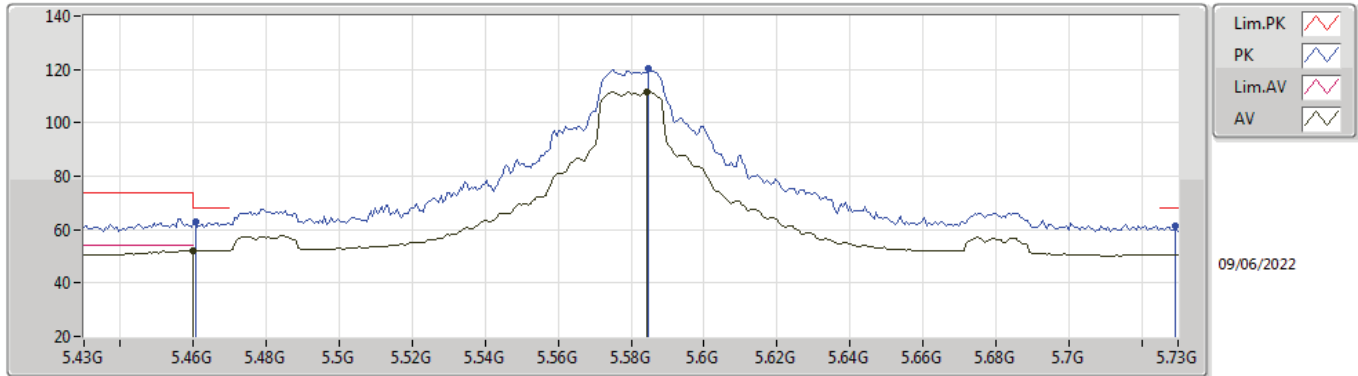

802.11a_Nss1,(6Mbps)_2TX

5580MHz_TX

Type	Freq (Hz)	Level (dBuV/m)	Limit (dBuV/m)	Margin (dB)	Factor (dB)	Dist (m)	Condition	Azimuth (°)	Height (m)	Comment	Raw (dBuV)	AF (dB)	CL (dB)	PA (dB)
AV	5.46G	52.03	54.00	-1.97	5.45	3	Horizontal	4	1.66	-	46.58	33.12	6.79	34.46
AV	5.5842G	111.77	Inf	-Inf	5.52	3	Horizontal	4	1.66	-	106.25	33.14	6.85	34.47
PK	5.4606G	62.99	68.20	-5.21	5.45	3	Horizontal	4	1.66	-	57.54	33.12	6.79	34.46
PK	5.5848G	120.25	Inf	-Inf	5.52	3	Horizontal	4	1.66	-	114.73	33.14	6.85	34.47
PK	5.7294G	61.63	68.20	-6.57	6.06	3	Horizontal	4	1.66	-	55.57	33.64	6.91	34.49