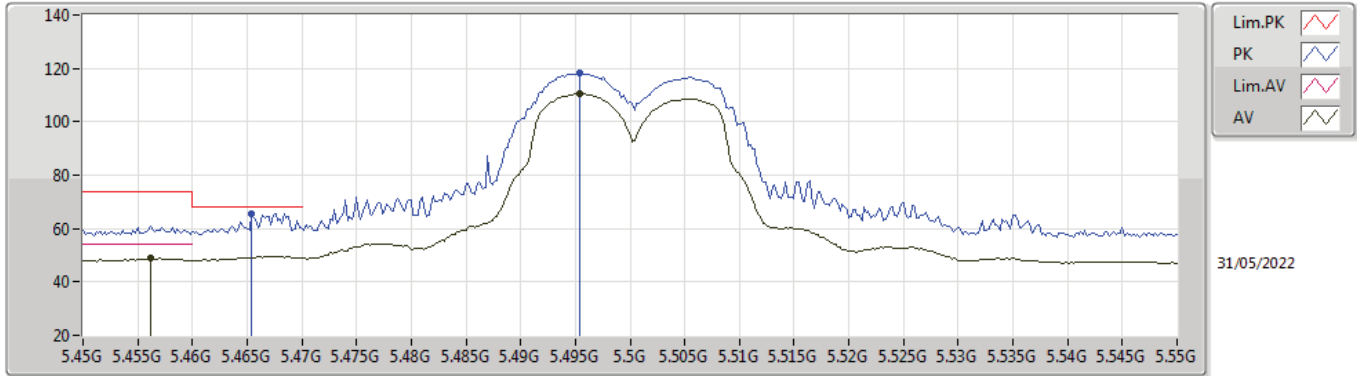

802.11a_Nss1,(6Mbps)_4TX

5500MHz_TX

Type	Freq (Hz)	Level (dBuV/m)	Limit (dBuV/m)	Margin (dB)	Factor (dB)	Dist (m)	Condition	Azimuth (°)	Height (m)	Comment	Raw (dBuV)	AF (dB)	CL (dB)	PA (dB)
AV	5.4562G	48.74	54.00	-5.26	5.44	3	Vertical	11	1.64	-	43.30	33.11	6.79	34.46
AV	5.4954G	110.50	Inf	-Inf	5.54	3	Vertical	11	1.64	-	104.96	33.19	6.81	34.46
PK	5.4654G	65.73	68.20	-2.47	5.46	3	Vertical	11	1.64	-	60.27	33.13	6.79	34.46
PK	5.4954G	118.24	Inf	-Inf	5.54	3	Vertical	11	1.64	-	112.70	33.19	6.81	34.46