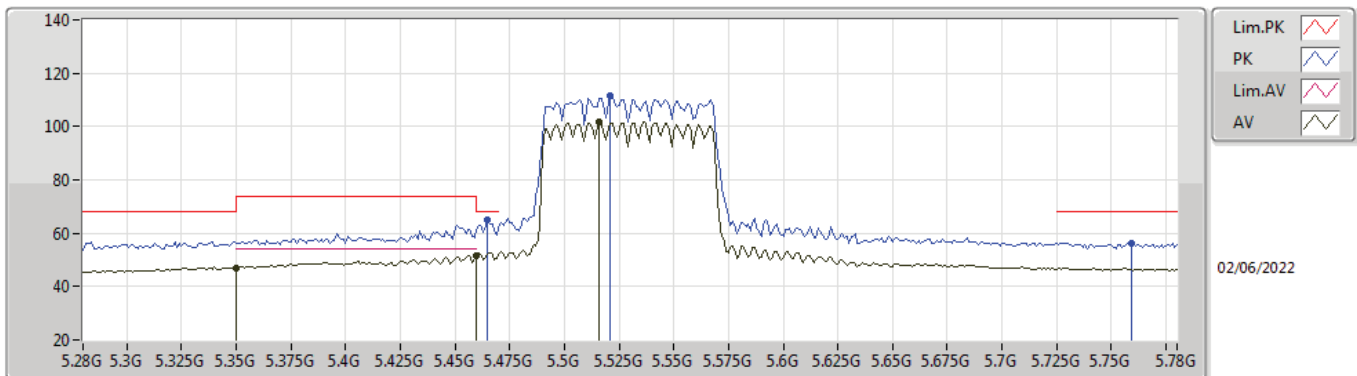

802.11ax HEW80_Nss1,(MCS0)_4TX

5530MHz_TX

Type	Freq (Hz)	Level (dBuV/m)	Limit (dBuV/m)	Margin (dB)	Factor (dB)	Dist (m)	Condition	Azimuth (°)	Height (m)	Comment	Raw (dBuV)	AF (dB)	CL (dB)	PA (dB)
AV	5.35G	46.70	54.00	-7.30	5.15	3	Horizontal	4	1.50	-	41.55	32.90	6.70	34.45
AV	5.46G	51.63	54.00	-2.37	5.45	3	Horizontal	4	1.50	-	46.18	33.12	6.79	34.46
AV	5.516G	101.57	Inf	-Inf	5.50	3	Horizontal	4	1.50	-	96.07	33.14	6.82	34.46
PK	5.465G	64.77	68.20	-3.43	5.46	3	Horizontal	4	1.50	-	59.31	33.13	6.79	34.46
PK	5.521G	111.56	Inf	-Inf	5.48	3	Horizontal	4	1.50	-	106.08	33.12	6.82	34.46
PK	5.759G	56.44	68.20	-11.76	6.25	3	Horizontal	4	1.50	-	50.19	33.82	6.92	34.49