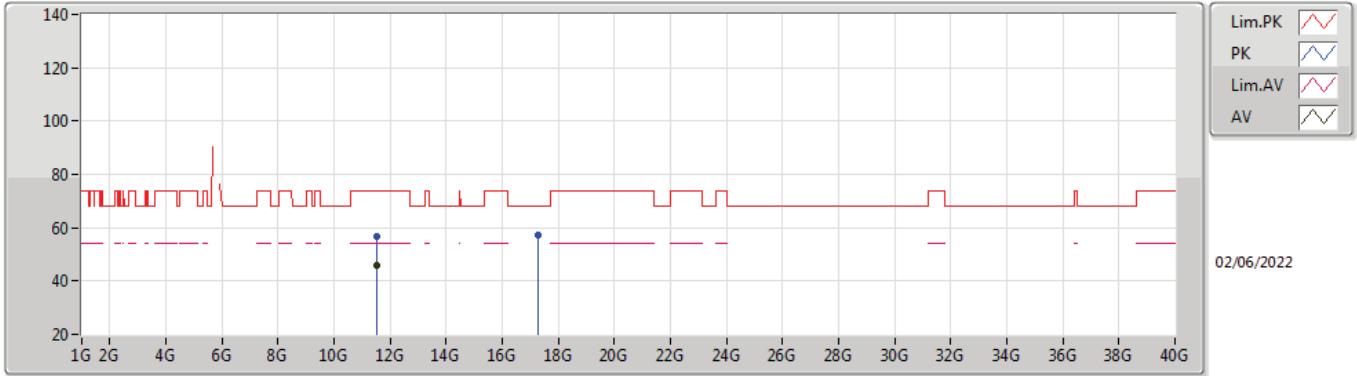

**802.11ax HEW40_Nss1,(MCS0)_4TX
5755MHz_TX**

Type	Freq (Hz)	Level (dBuV/m)	Limit (dBuV/m)	Margin (dB)	Factor (dB)	Dist (m)	Condition	Azimuth (°)	Height (m)	Comment	Raw (dBuV)	AF (dB)	CL (dB)	PA (dB)
AV	11.51032G	45.87	54.00	-8.13	14.95	3	Vertical	12	1.49	-	30.92	38.99	9.92	33.96
PK	11.51344G	56.73	74.00	-17.27	14.95	3	Vertical	12	1.49	-	41.78	38.99	9.92	33.96
PK	17.27212G	57.23	68.20	-10.97	16.75	3	Vertical	331	1.50	-	40.48	38.47	12.35	34.07