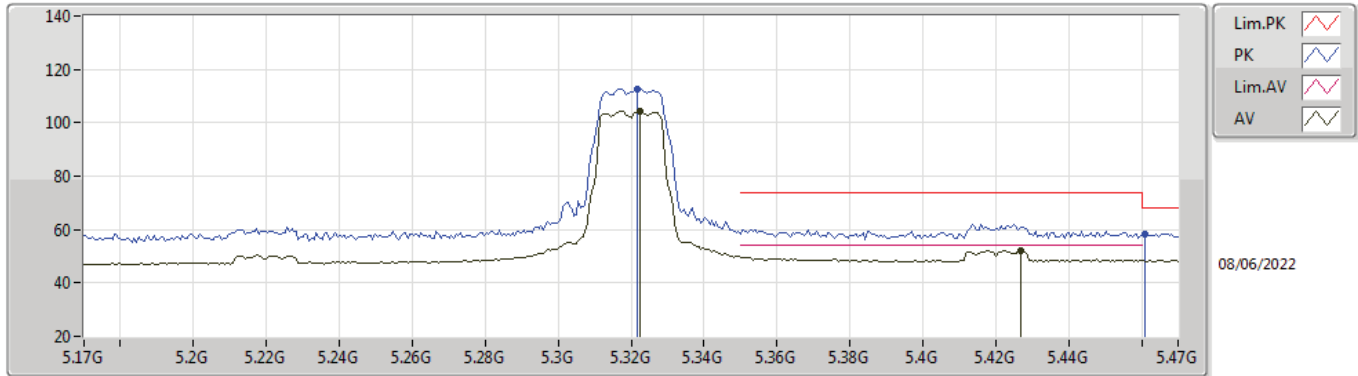

802.11a_Nss1,(6Mbps)_2TX

5320MHz_TX

Type	Freq (Hz)	Level (dBuV/m)	Limit (dBuV/m)	Margin (dB)	Factor (dB)	Dist (m)	Condition	Azimuth (°)	Height (m)	Comment	Raw (dBuV)	AF (dB)	CL (dB)	PA (dB)
AV	5.3224G	104.19	Inf	-Inf	5.23	3	Vertical	358	2.11	-	98.96	33.01	6.67	34.45
AV	5.4268G	52.04	54.00	-1.96	5.36	3	Vertical	358	2.11	-	46.68	33.05	6.77	34.46
PK	5.3218G	112.79	Inf	-Inf	5.23	3	Vertical	358	2.11	-	107.56	33.01	6.67	34.45
PK	5.461G	58.44	68.20	-9.76	5.45	3	Vertical	358	2.11	-	52.99	33.12	6.79	34.46