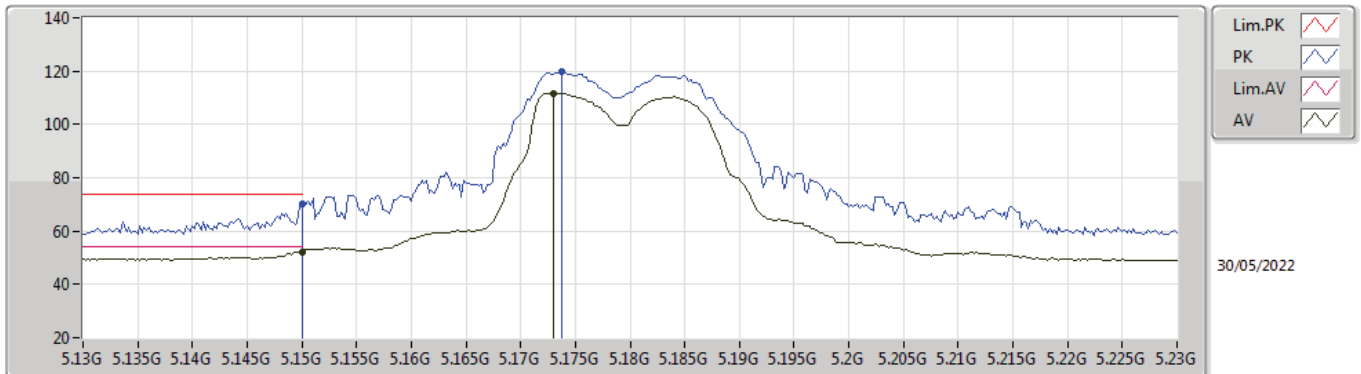

802.11a_Nss1,(6Mbps)_4TX

5180MHz_TX

Type	Freq (Hz)	Level (dBuV/m)	Limit (dBuV/m)	Margin (dB)	Factor (dB)	Dist (m)	Condition	Azimuth (°)	Height (m)	Comment	Raw (dBuV)	AF (dB)	CL (dB)	PA (dB)
AV	5.15G	52.21	54.00	-1.79	5.15	3	Horizontal	0	1.75	-	47.06	33.10	6.49	34.44
AV	5.173G	111.60	Inf	-Inf	5.12	3	Horizontal	0	1.75	-	106.48	33.05	6.51	34.44
PK	5.15G	70.34	74.00	-3.66	5.15	3	Horizontal	0	1.75	-	65.19	33.10	6.49	34.44
PK	5.1738G	119.64	Inf	-Inf	5.12	3	Horizontal	0	1.75	-	114.52	33.05	6.51	34.44