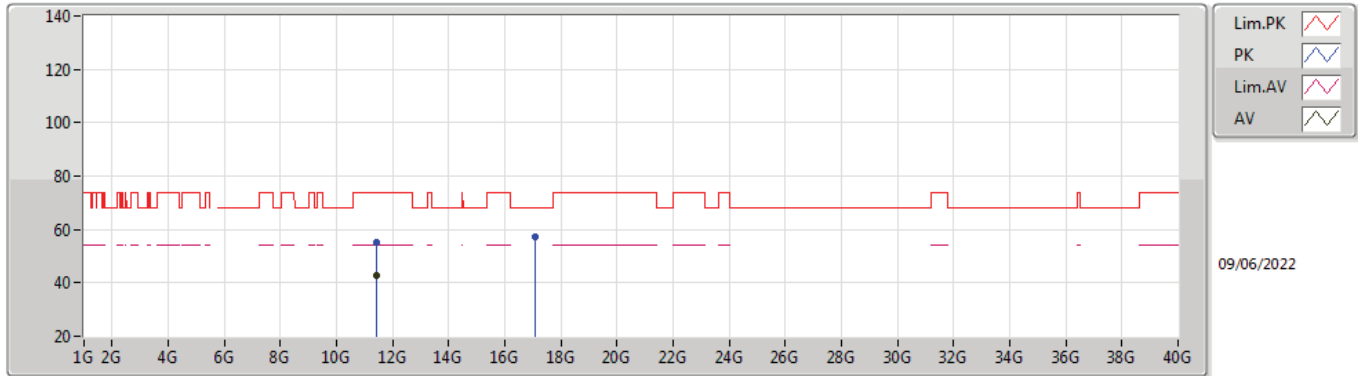

802.11a_Nss1,(6Mbps)_2TX

5700MHz_TX

Type	Freq (Hz)	Level (dBuV/m)	Limit (dBuV/m)	Margin (dB)	Factor (dB)	Dist (m)	Condition	Azimuth (°)	Height (m)	Comment	Raw (dBuV)	AF (dB)	CL (dB)	PA (dB)
AV	11.40444G	42.63	54.00	-11.37	14.86	3	Vertical	0	1.88	-	27.77	39.00	9.88	34.02
PK	11.40576G	54.97	74.00	-19.03	14.86	3	Vertical	0	1.88	-	40.11	39.00	9.88	34.02
PK	17.10484G	57.35	68.20	-10.85	16.74	3	Vertical	173	1.50	-	40.61	38.40	12.28	33.94