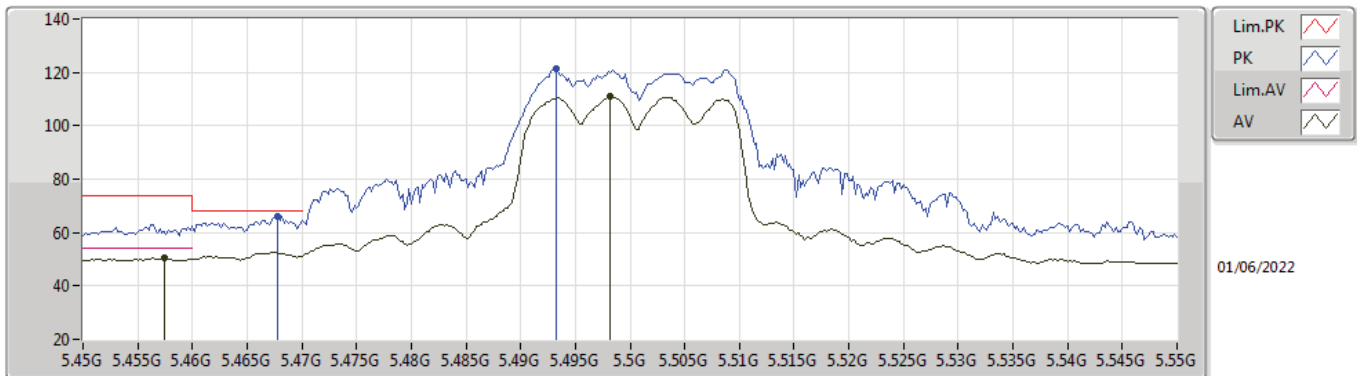

802.11ax HEW20_Nss1,(MCS0)_4TX

5500MHz_TX

Type	Freq (Hz)	Level (dBuV/m)	Limit (dBuV/m)	Margin (dB)	Factor (dB)	Dist (m)	Condition	Azimuth (°)	Height (m)	Comment	Raw (dBuV)	AF (dB)	CL (dB)	PA (dB)
AV	5.4574G	50.32	54.00	-3.68	5.44	3	Horizontal	3	1.92	-	44.88	33.11	6.79	34.46
AV	5.4982G	110.86	Inf	-Inf	5.55	3	Horizontal	3	1.92	-	105.31	33.20	6.81	34.46
PK	5.4678G	66.13	68.20	-2.07	5.47	3	Horizontal	3	1.92	-	60.66	33.14	6.79	34.46
PK	5.4932G	121.24	Inf	-Inf	5.54	3	Horizontal	3	1.92	-	115.70	33.19	6.81	34.46