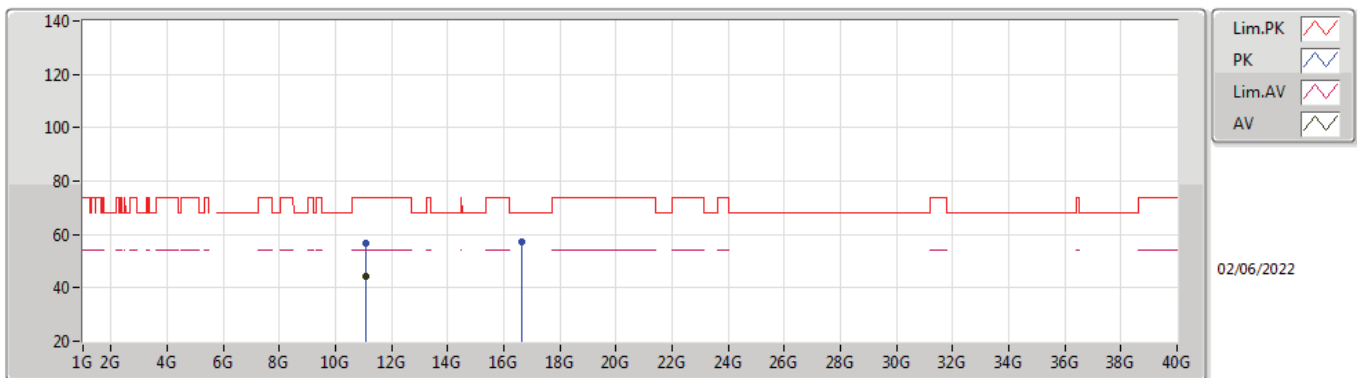

**802.11ax HEW40_Nss1,(MCS0)_4TX
5550MHz_TX**

Type	Freq (Hz)	Level (dBuV/m)	Limit (dBuV/m)	Margin (dB)	Factor (dB)	Dist (m)	Condition	Azimuth (°)	Height (m)	Comment	Raw (dBuV)	AF (dB)	CL (dB)	PA (dB)
AV	11.09576G	44.42	54.00	-9.58	14.44	3	Horizontal	308	1.49	-	29.98	38.90	9.77	34.23
PK	11.10368G	56.87	74.00	-17.13	14.45	3	Horizontal	308	1.49	-	42.42	38.91	9.77	34.23
PK	16.65448G	57.36	68.20	-10.84	16.42	3	Horizontal	85	1.50	-	40.94	38.75	12.10	34.43