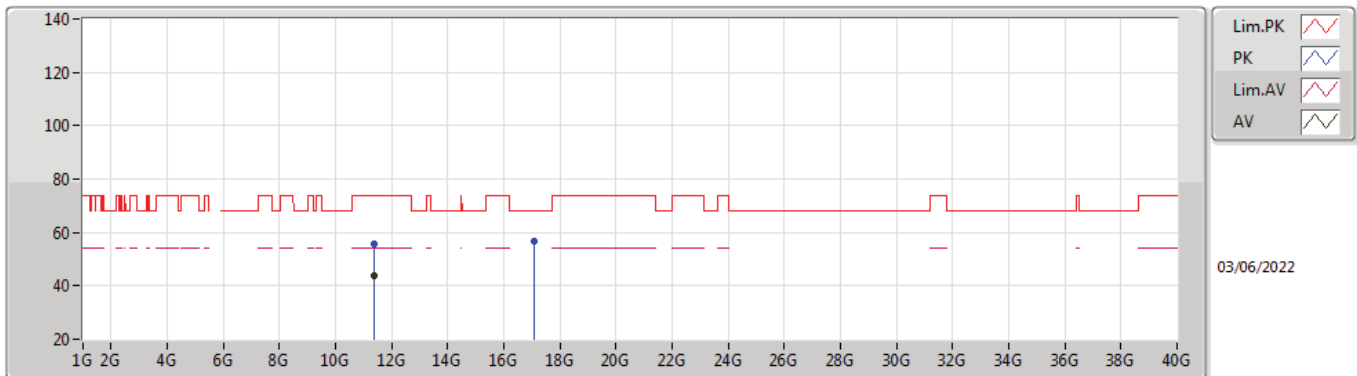

802.11ax HEW80_Nss1,(MCS0)_4TX
5690MHz Straddle 5.47-5.725GHz_TX

Type	Freq (Hz)	Level (dBuV/m)	Limit (dBuV/m)	Margin (dB)	Factor (dB)	Dist (m)	Condition	Azimuth (°)	Height (m)	Comment	Raw (dBuV)	AF (dB)	CL (dB)	PA (dB)
AV	11.38144G	43.78	54.00	-10.22	14.88	3	Horizontal	308	1.49	-	28.90	39.04	9.87	34.03
PK	11.37648G	55.66	74.00	-18.34	14.88	3	Horizontal	308	1.49	-	40.78	39.05	9.87	34.04
PK	17.08472G	56.70	68.20	-11.50	16.74	3	Horizontal	196	1.50	-	39.96	38.40	12.27	33.93