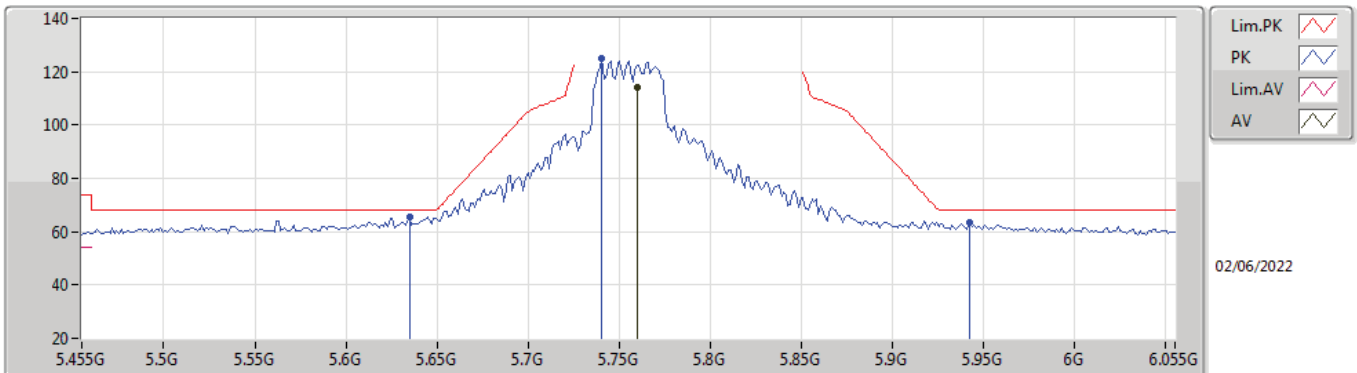

802.11ax HEW40_Nss1,(MCS0)_4TX

5755MHz_TX

02/06/2022

Type	Freq (Hz)	Level (dBuV/m)	Limit (dBuV/m)	Margin (dB)	Factor (dB)	Dist (m)	Condition	Azimuth (°)	Height (m)	Comment	Raw (dBuV)	AF (dB)	CL (dB)	PA (dB)
AV	5.7598G	114.21	Inf	-Inf	6.25	3	Horizontal	0	1.50	-	107.96	33.82	6.92	34.49
PK	5.635G	65.58	68.20	-2.62	5.66	3	Horizontal	0	1.50	-	59.92	33.27	6.87	34.48
PK	5.7406G	124.75	Inf	-Inf	6.14	3	Horizontal	0	1.50	-	118.61	33.72	6.91	34.49
PK	5.9422G	63.59	68.20	-4.61	6.90	3	Horizontal	0	1.50	-	56.69	34.35	7.06	34.51