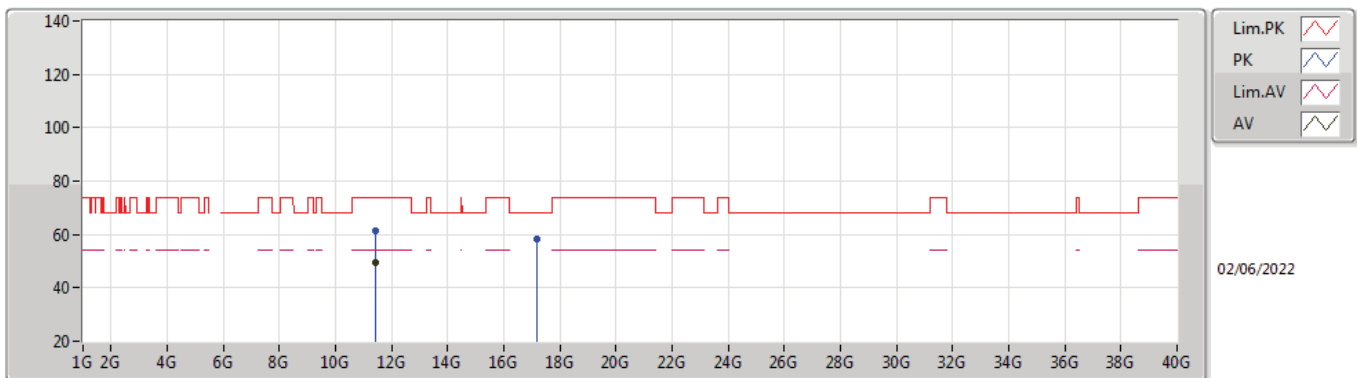

802.11ax HEW20_Nss1,(MCS0)_4TX
5720MHz Straddle 5.47-5.725GHz_TX

Type	Freq (Hz)	Level (dBuV/m)	Limit (dBuV/m)	Margin (dB)	Factor (dB)	Dist (m)	Condition	Azimuth (°)	Height (m)	Comment	Raw (dBuV)	AF (dB)	CL (dB)	PA (dB)
AV	11.44056G	49.59	54.00	-4.41	14.90	3	Horizontal	309	1.50	-	34.69	39.00	9.89	33.99
PK	11.44076G	61.20	74.00	-12.80	14.90	3	Horizontal	309	1.50	-	46.30	39.00	9.89	33.99
PK	17.16028G	58.41	68.20	-9.79	16.71	3	Horizontal	337	1.50	-	41.70	38.40	12.30	33.99