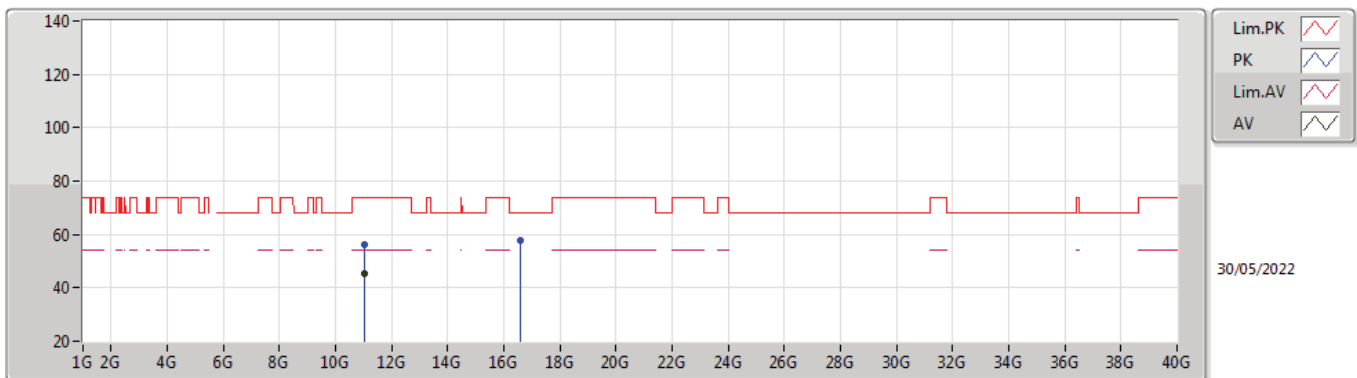

**802.11ax HEW80_Nss1,(MCS0)_4TX
5530MHz_TX**

Type	Freq (Hz)	Level (dBuV/m)	Limit (dBuV/m)	Margin (dB)	Factor (dB)	Dist (m)	Condition	Azimuth (°)	Height (m)	Comment	Raw (dBuV)	AF (dB)	CL (dB)	PA (dB)
AV	11.0422G	45.40	54.00	-8.60	14.32	3	Horizontal	303	1.59	-	31.08	38.84	9.75	34.27
PK	11.0472G	56.04	74.00	-17.96	14.33	3	Horizontal	303	1.59	-	41.71	38.85	9.75	34.27
PK	16.569G	57.66	68.20	-10.54	16.24	3	Horizontal	360	1.58	-	41.42	38.76	12.06	34.58