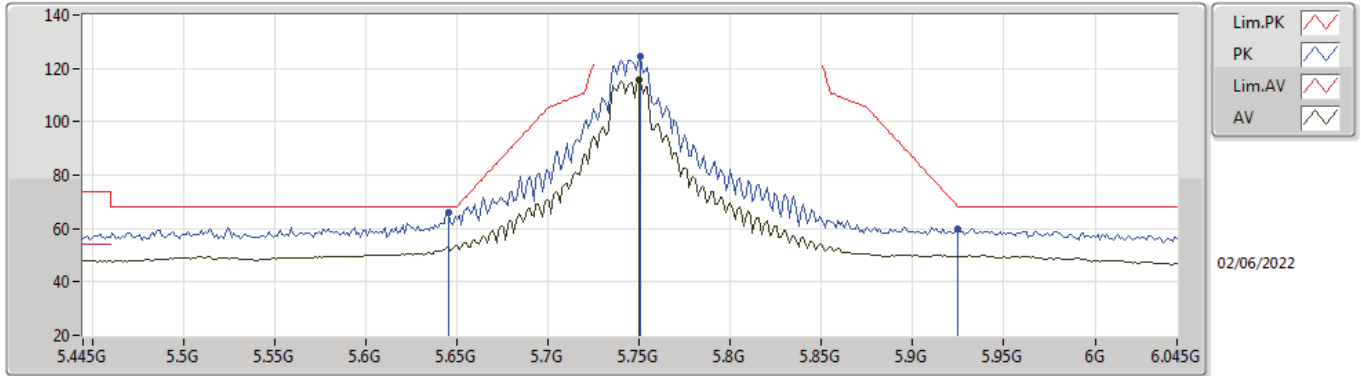

802.11ax HEW20_Nss1,(MCS0)_4TX

5745MHz_TX

Type	Freq (Hz)	Level (dBuV/m)	Limit (dBuV/m)	Margin (dB)	Factor (dB)	Dist (m)	Condition	Azimuth (°)	Height (m)	Comment	Raw (dBuV)	AF (dB)	CL (dB)	PA (dB)
AV	5.7498G	115.76	Inf	-Inf	6.22	3	Vertical	0	1.46	-	109.54	33.80	6.91	34.49
PK	5.6454G	66.27	68.20	-1.93	5.69	3	Vertical	0	1.46	-	60.58	33.29	6.88	34.48
PK	5.751G	124.48	Inf	-Inf	6.22	3	Vertical	0	1.46	-	118.26	33.80	6.91	34.49
PK	5.925G	59.89	68.20	-8.31	6.78	3	Vertical	0	1.46	-	53.11	34.25	7.04	34.51