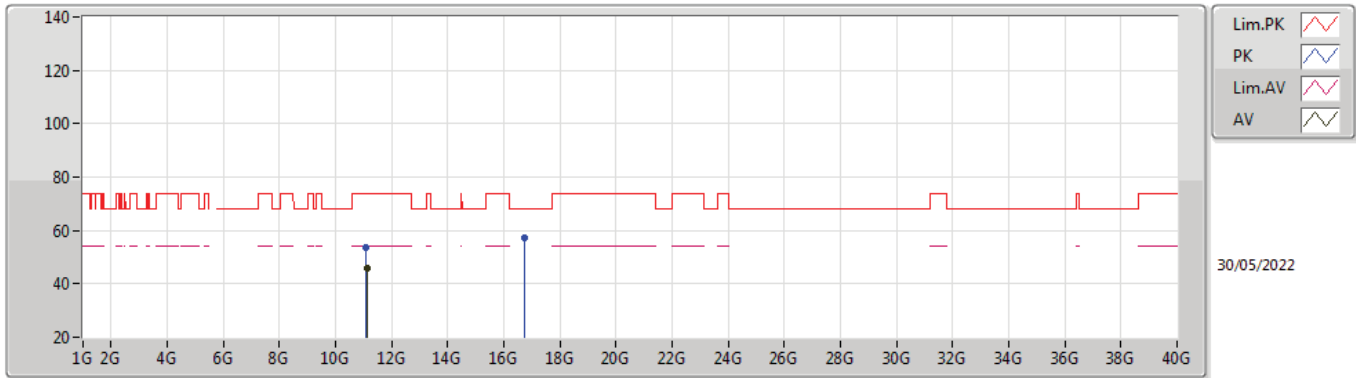

**802.11ax HEW160_Nss1,(MCS0)_4TX
5570MHz_TX**

Type	Freq (Hz)	Level (dBuV/m)	Limit (dBuV/m)	Margin (dB)	Factor (dB)	Dist (m)	Condition	Azimuth (°)	Height (m)	Comment	Raw (dBuV)	AF (dB)	CL (dB)	PA (dB)
AV	11.14G	45.77	54.00	-8.23	14.56	3	Vertical	311	1.00	-	31.21	38.98	9.78	34.20
PK	11.09776G	53.70	74.00	-20.30	14.44	3	Vertical	311	1.00	-	39.26	38.90	9.77	34.23
PK	16.72872G	57.09	68.20	-11.11	16.56	3	Vertical	360	2.70	-	40.53	38.74	12.13	34.31