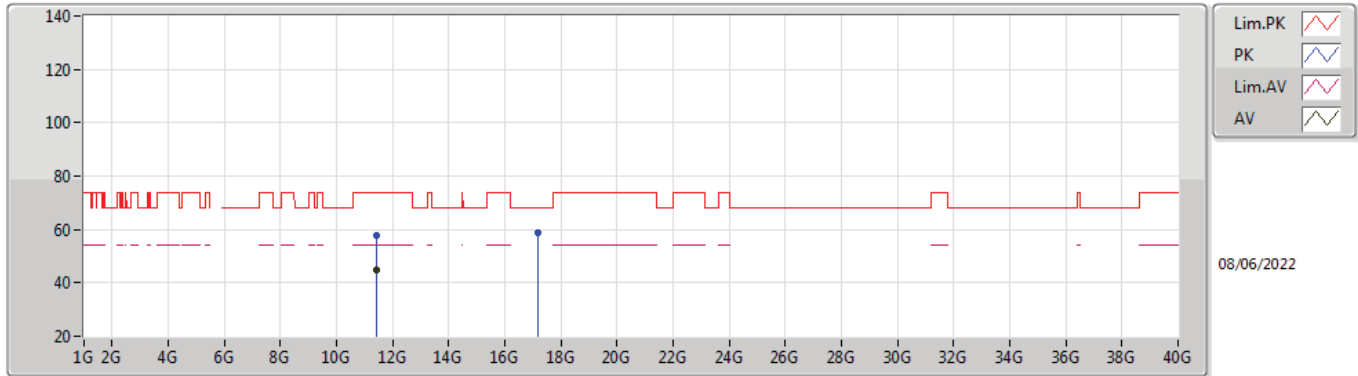

802.11a_Nss1,(6Mbps)_2TX
5720MHz Straddle 5.47-5.725GHz_TX

Type	Freq (Hz)	Level (dBuV/m)	Limit (dBuV/m)	Margin (dB)	Factor (dB)	Dist (m)	Condition	Azimuth (°)	Height (m)	Comment	Raw (dBuV)	AF (dB)	CL (dB)	PA (dB)
AV	11.44128G	45.08	54.00	-8.92	14.90	3	Vertical	29	1.50	-	30.18	39.00	9.89	33.99
PK	11.44116G	57.90	74.00	-16.10	14.90	3	Vertical	29	1.50	-	43.00	39.00	9.89	33.99
PK	17.1634G	58.99	68.20	-9.21	16.71	3	Vertical	298	1.93	-	42.28	38.40	12.30	33.99