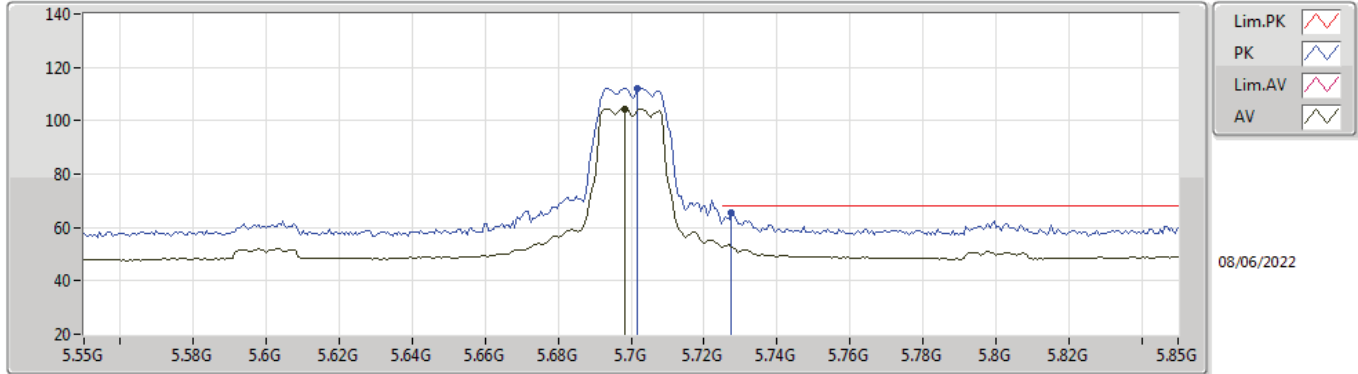

802.11a_Nss1,(6Mbps)_2TX

5700MHz_TX

Type	Freq (Hz)	Level (dBuV/m)	Limit (dBuV/m)	Margin (dB)	Factor (dB)	Dist (m)	Condition	Azimuth (°)	Height (m)	Comment	Raw (dBuV)	AF (dB)	CL (dB)	PA (dB)
AV	5.6982G	104.51	Inf	-Inf	5.81	3	Horizontal	3	1.94	-	98.70	33.40	6.89	34.48
PK	5.7018G	112.05	Inf	-Inf	5.83	3	Horizontal	3	1.94	-	106.22	33.41	6.90	34.48
PK	5.7276G	65.50	68.20	-2.70	6.03	3	Horizontal	3	1.94	-	59.47	33.62	6.90	34.49