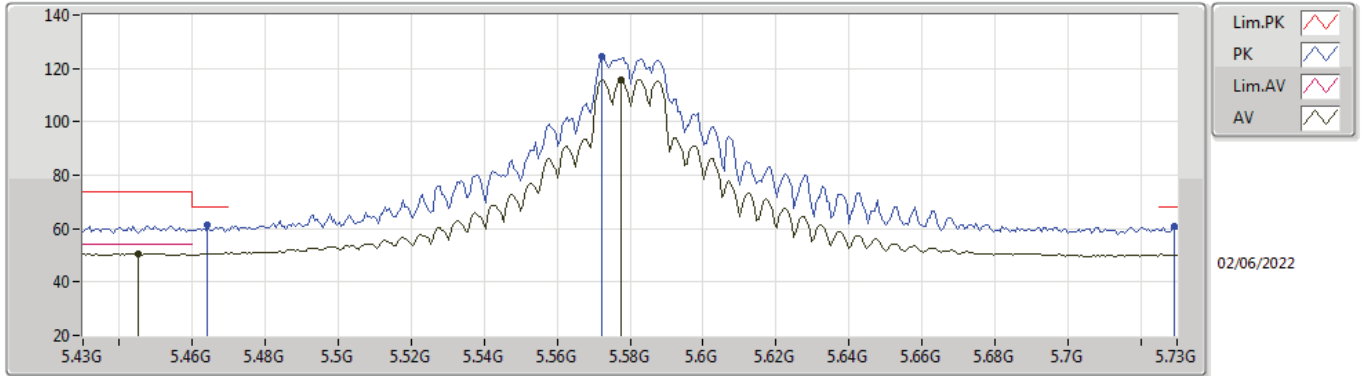

802.11ax HEW20_Nss1,(MCS0)_4TX

5580MHz_TX

Type	Freq (Hz)	Level (dBuV/m)	Limit (dBuV/m)	Margin (dB)	Factor (dB)	Dist (m)	Condition	Azimuth (°)	Height (m)	Comment	Raw (dBuV)	AF (dB)	CL (dB)	PA (dB)
AV	5.445G	50.74	54.00	-3.26	5.41	3	Vertical	10	1.58	-	45.33	33.09	6.78	34.46
AV	5.5776G	115.64	Inf	-Inf	5.49	3	Vertical	10	1.58	-	110.15	33.11	6.85	34.47
PK	5.4642G	61.32	68.20	-6.88	5.46	3	Vertical	10	1.58	-	55.86	33.13	6.79	34.46
PK	5.5722G	124.32	Inf	-Inf	5.47	3	Vertical	10	1.58	-	118.85	33.09	6.85	34.47
PK	5.7294G	60.77	68.20	-7.43	6.06	3	Vertical	10	1.58	-	54.71	33.64	6.91	34.49