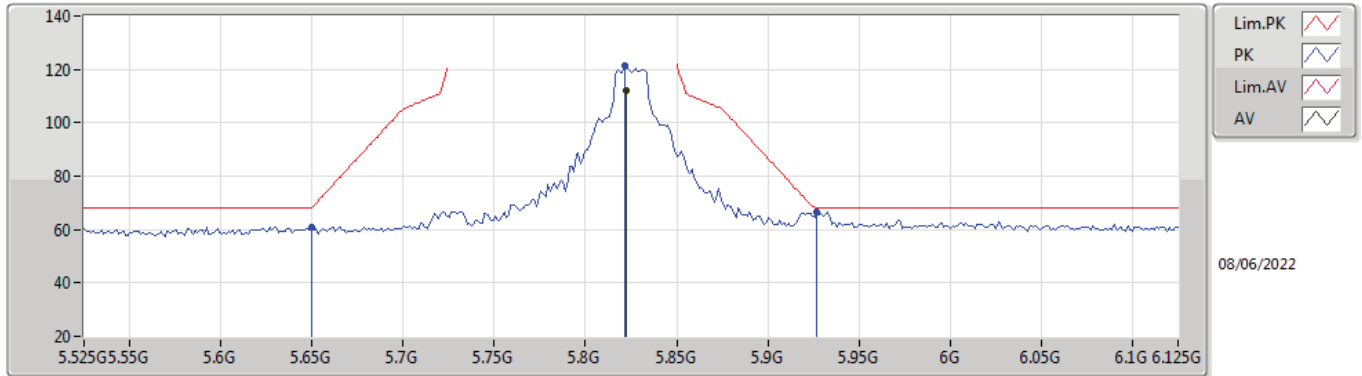

802.11a_Nss1,(6Mbps)_2TX

5825MHz_TX

Type	Freq (Hz)	Level (dBuV/m)	Limit (dBuV/m)	Margin (dB)	Factor (dB)	Dist (m)	Condition	Azimuth (°)	Height (m)	Comment	Raw (dBuV)	AF (dB)	CL (dB)	PA (dB)
AV	5.8226G	111.97	Inf	-Inf	6.49	3	Vertical	1	2.05	-	105.48	34.04	6.95	34.50
PK	5.6498G	60.95	68.20	-7.25	5.70	3	Vertical	1	2.05	-	55.25	33.30	6.88	34.48
PK	5.8214G	121.37	Inf	-Inf	6.48	3	Vertical	1	2.05	-	114.89	34.03	6.95	34.50
PK	5.927G	66.64	68.20	-1.56	6.79	3	Vertical	1	2.05	-	59.85	34.26	7.04	34.51