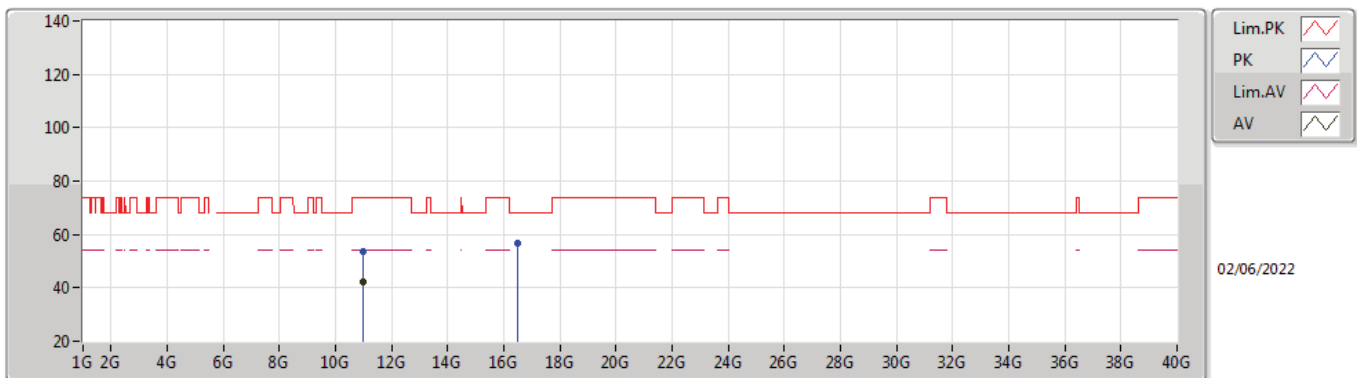

**802.11ax HEW20_Nss1,(MCS0)_4TX
5500MHz_TX**

Type	Freq (Hz)	Level (dBuV/m)	Limit (dBuV/m)	Margin (dB)	Factor (dB)	Dist (m)	Condition	Azimuth (°)	Height (m)	Comment	Raw (dBuV)	AF (dB)	CL (dB)	PA (dB)
AV	11.00188G	42.39	54.00	-11.61	14.24	3	Horizontal	237	1.64	-	28.15	38.80	9.74	34.30
PK	10.99744G	53.68	74.00	-20.32	14.23	3	Horizontal	237	1.64	-	39.45	38.80	9.73	34.30
PK	16.503G	56.72	68.20	-11.48	16.23	3	Horizontal	174	1.53	-	40.49	38.89	12.03	34.69