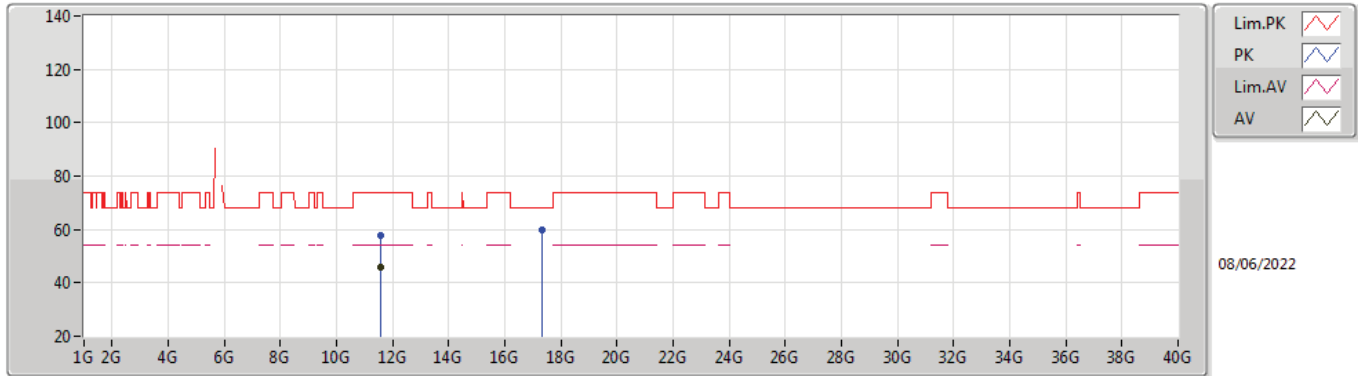

802.11a_Nss1,(6Mbps)_2TX

5785MHz_TX

Type	Freq (Hz)	Level (dBuV/m)	Limit (dBuV/m)	Margin (dB)	Factor (dB)	Dist (m)	Condition	Azimuth (°)	Height (m)	Comment	Raw (dBuV)	AF (dB)	CL (dB)	PA (dB)
AV	11.57208G	45.90	54.00	-8.10	14.88	3	Vertical	28	1.52	-	31.02	38.93	9.94	33.99
PK	11.56756G	57.56	74.00	-16.44	14.88	3	Vertical	28	1.52	-	42.68	38.93	9.94	33.99
PK	17.34876G	59.91	68.20	-8.29	16.90	3	Vertical	301	1.53	-	43.01	38.65	12.38	34.13