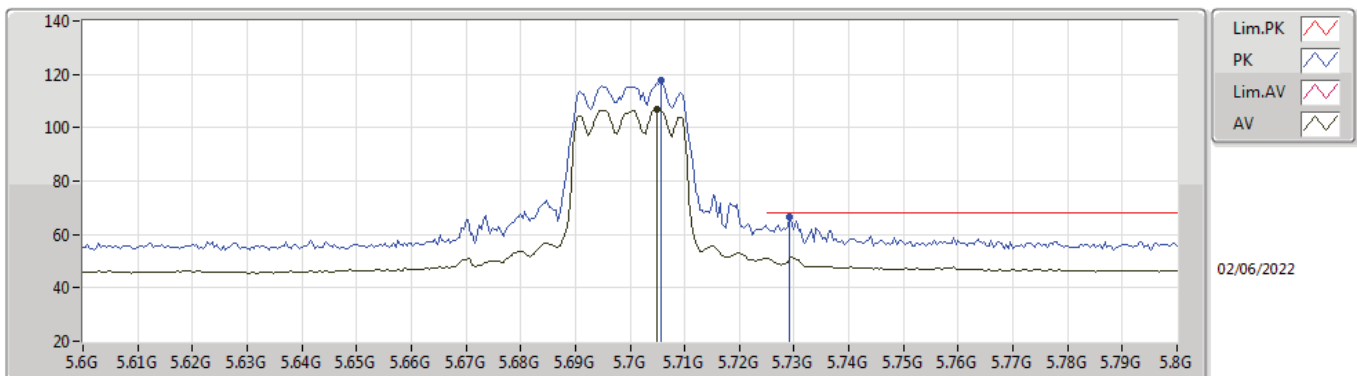

**802.11ax HEW20_Nss1,(MCS0)_4TX
5700MHz_TX**

Type	Freq (Hz)	Level (dBuV/m)	Limit (dBuV/m)	Margin (dB)	Factor (dB)	Dist (m)	Condition	Azimuth (°)	Height (m)	Comment	Raw (dBuV)	AF (dB)	CL (dB)	PA (dB)
AV	5.7048G	107.14	Inf	-Inf	5.86	3	Horizontal	0	1.53	-	101.28	33.44	6.90	34.48
PK	5.7056G	117.95	Inf	-Inf	5.86	3	Horizontal	0	1.53	-	112.09	33.44	6.90	34.48
PK	5.7292G	66.79	68.20	-1.41	6.05	3	Horizontal	0	1.53	-	60.74	33.63	6.91	34.49