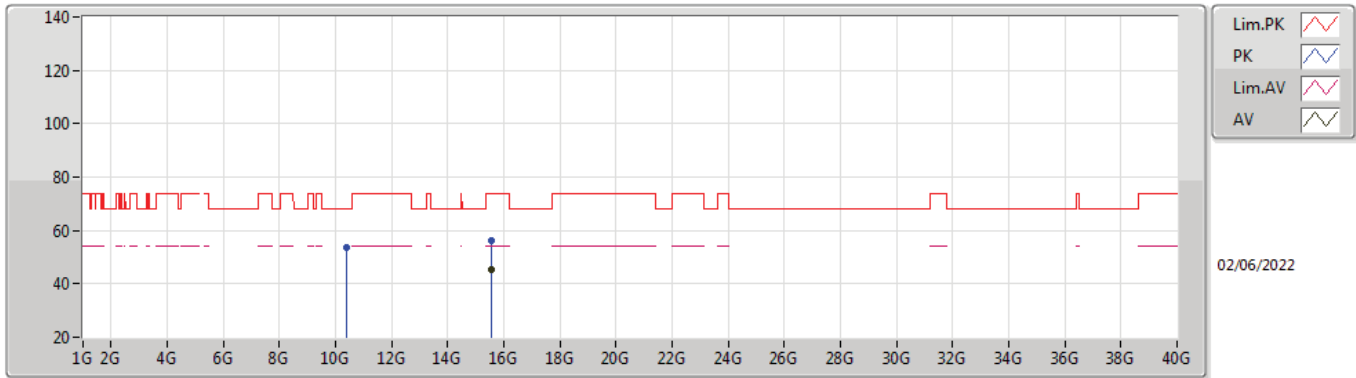

**802.11ax HEW40_Nss1,(MCS0)_4TX
5190MHz_TX**

Type	Freq (Hz)	Level (dBuV/m)	Limit (dBuV/m)	Margin (dB)	Factor (dB)	Dist (m)	Condition	Azimuth (°)	Height (m)	Comment	Raw (dBuV)	AF (dB)	CL (dB)	PA (dB)
AV	15.54528G	45.26	54.00	-8.74	15.87	3	Vertical	178	1.50	-	29.39	38.71	11.64	34.48
PK	10.40304G	53.81	68.20	-14.39	13.59	3	Vertical	175	1.50	-	40.22	38.70	9.52	34.63
PK	15.57552G	56.24	74.00	-17.76	15.80	3	Vertical	178	1.50	-	40.44	38.65	11.65	34.50