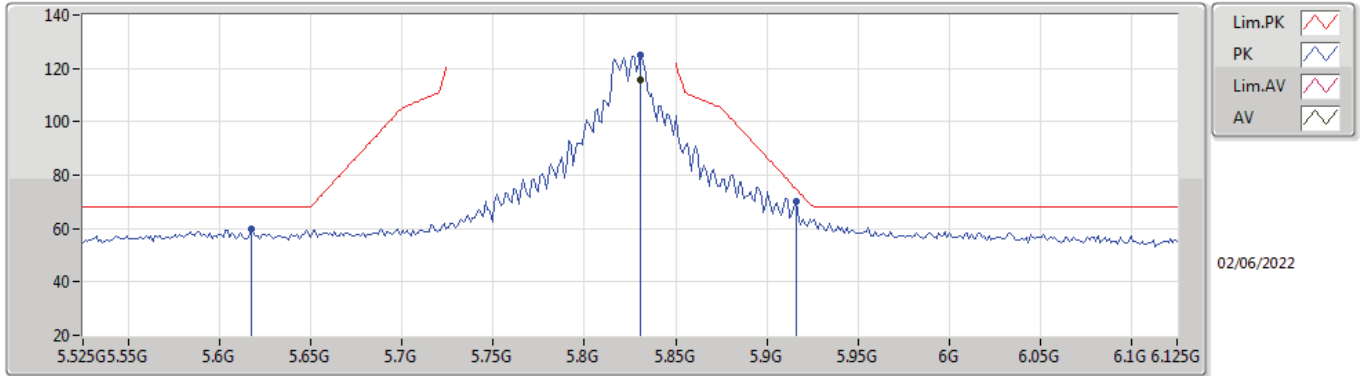

802.11ax HEW20_Nss1,(MCS0)_4TX

5825MHz_TX

Type	Freq (Hz)	Level (dBuV/m)	Limit (dBuV/m)	Margin (dB)	Factor (dB)	Dist (m)	Condition	Azimuth (°)	Height (m)	Comment	Raw (dBuV)	AF (dB)	CL (dB)	PA (dB)
AV	5.831G	115.80	Inf	-Inf	6.55	3	Vertical	0	1.58	-	109.25	34.09	6.96	34.50
PK	5.6174G	59.79	68.20	-8.41	5.63	3	Vertical	0	1.58	-	54.16	33.23	6.87	34.47
PK	5.831G	124.84	Inf	-Inf	6.55	3	Vertical	0	1.58	-	118.29	34.09	6.96	34.50
PK	5.9162G	70.23	74.71	-4.48	6.72	3	Vertical	0	1.58	-	63.51	34.20	7.03	34.51