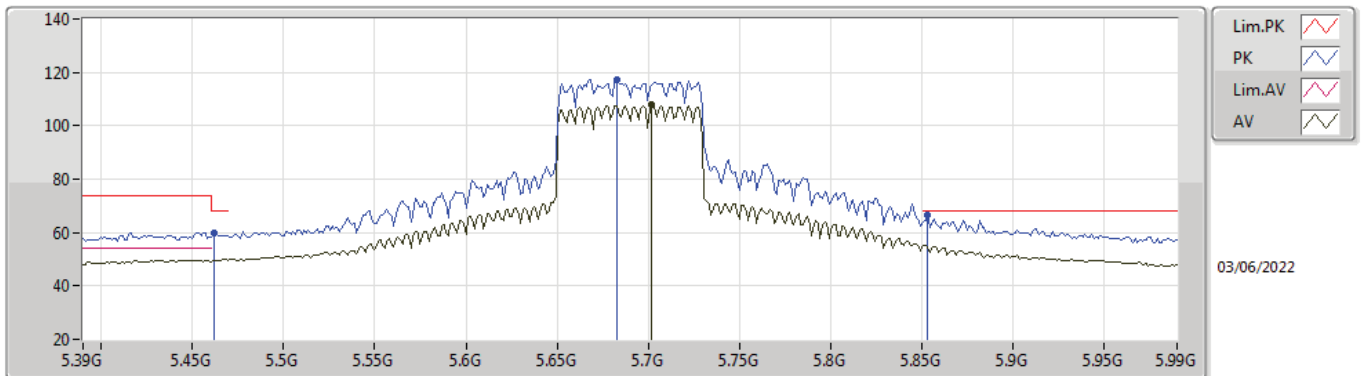

802.11ax HEW80_Nss1,(MCS0)_4TX
5690MHz Straddle 5.47-5.725GHz_TX

Type	Freq (Hz)	Level (dBuV/m)	Limit (dBuV/m)	Margin (dB)	Factor (dB)	Dist (m)	Condition	Azimuth (°)	Height (m)	Comment	Raw (dBuV)	AF (dB)	CL (dB)	PA (dB)
AV	5.702G	107.86	Inf	-Inf	5.84	3	Horizontal	0	1.99	-	102.02	33.42	6.90	34.48
PK	5.462G	59.86	68.20	-8.34	5.45	3	Horizontal	0	1.99	-	54.41	33.12	6.79	34.46
PK	5.6828G	117.15	Inf	-Inf	5.78	3	Horizontal	0	1.99	-	111.37	33.37	6.89	34.48
PK	5.8532G	66.72	68.20	-1.48	6.67	3	Horizontal	0	1.99	-	60.05	34.19	6.98	34.50