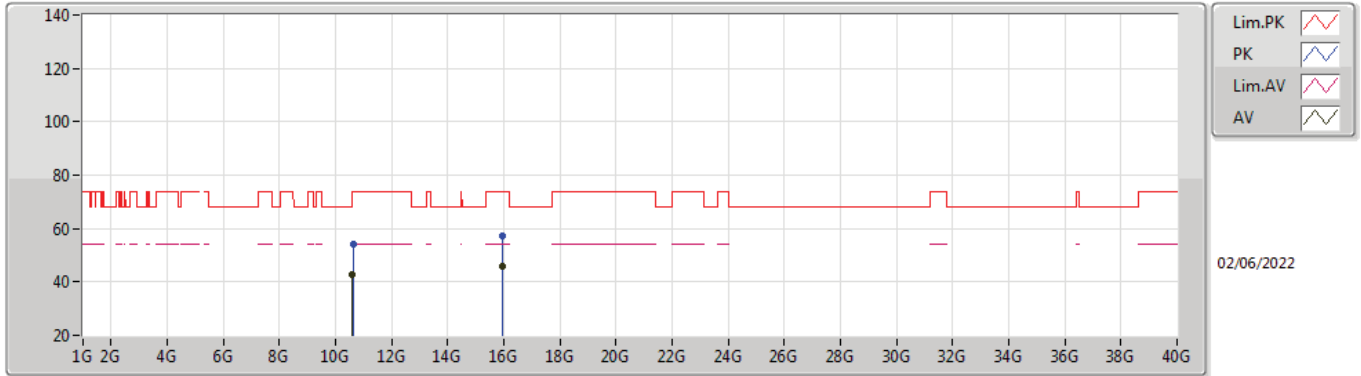

802.11ax HEW40_Nss1,(MCS0)_4TX

5310MHz_TX

Type	Freq (Hz)	Level (dBuV/m)	Limit (dBuV/m)	Margin (dB)	Factor (dB)	Dist (m)	Condition	Azimuth (°)	Height (m)	Comment	Raw (dBuV)	AF (dB)	CL (dB)	PA (dB)
AV	10.60016G	42.58	54.00	-11.42	14.25	3	Vertical	201	1.86	-	28.33	39.10	9.59	34.44
AV	15.94736G	45.85	54.00	-8.15	15.42	3	Vertical	323	1.50	-	30.43	38.35	11.81	34.74
PK	10.62896G	53.89	74.00	-20.11	14.24	3	Vertical	201	1.86	-	39.65	39.07	9.60	34.43
PK	15.9476G	57.15	74.00	-16.85	15.42	3	Vertical	323	1.50	-	41.73	38.35	11.81	34.74