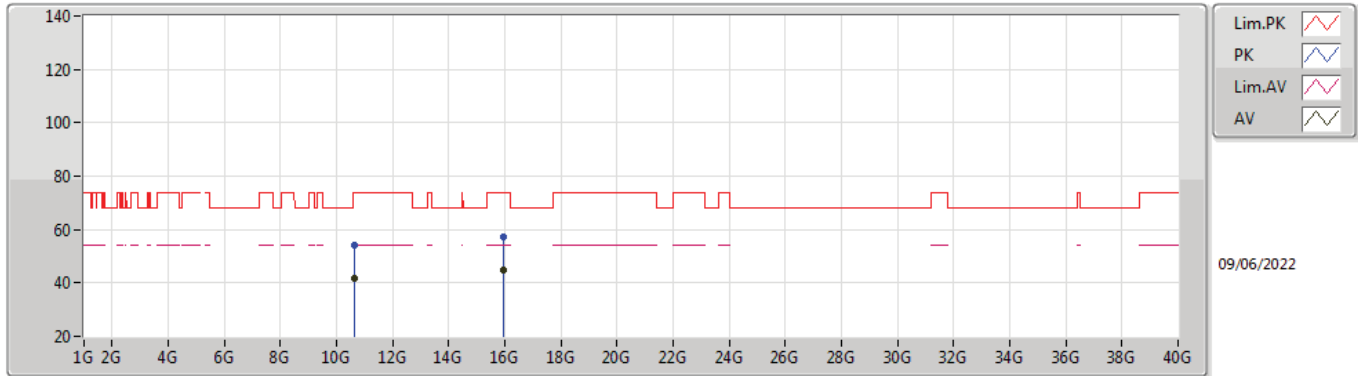

802.11ax HEW20_Nss1,(MCS0)_2TX

5320MHz_TX

Type	Freq (Hz)	Level (dBuV/m)	Limit (dBuV/m)	Margin (dB)	Factor (dB)	Dist (m)	Condition	Azimuth (°)	Height (m)	Comment	Raw (dBuV)	AF (dB)	CL (dB)	PA (dB)
AV	10.63604G	41.59	54.00	-12.41	14.24	3	Vertical	335	1.18	-	27.35	39.06	9.61	34.43
AV	15.95516G	44.94	54.00	-9.06	15.41	3	Vertical	167	1.50	-	29.53	38.34	11.81	34.74
PK	10.63168G	54.02	74.00	-19.98	14.24	3	Vertical	335	1.18	-	39.78	39.07	9.60	34.43
PK	15.96668G	57.30	74.00	-16.70	15.40	3	Vertical	167	1.50	-	41.90	38.33	11.82	34.75