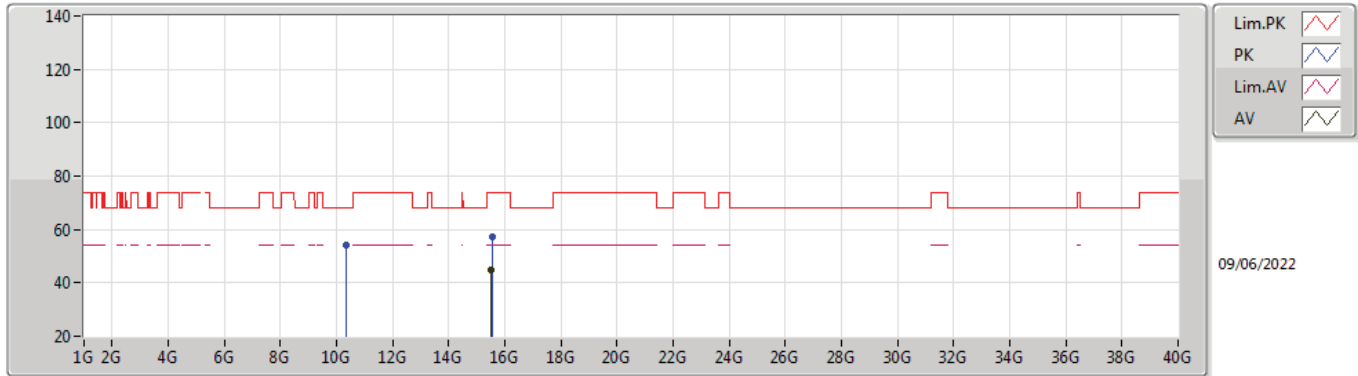

802.11ax HEW20_Nss1,(MCS0)_2TX

5180MHz_TX

Type	Freq (Hz)	Level (dBuV/m)	Limit (dBuV/m)	Margin (dB)	Factor (dB)	Dist (m)	Condition	Azimuth (°)	Height (m)	Comment	Raw (dBuV)	AF (dB)	CL (dB)	PA (dB)
AV	15.53264G	44.67	54.00	-9.33	15.89	3	Horizontal	335	1.50	-	28.78	38.73	11.63	34.47
PK	10.36124G	53.95	68.20	-14.25	13.48	3	Horizontal	261	1.50	-	40.47	38.66	9.51	34.69
PK	15.54552G	57.08	74.00	-16.92	15.87	3	Horizontal	335	1.50	-	41.21	38.71	11.64	34.48