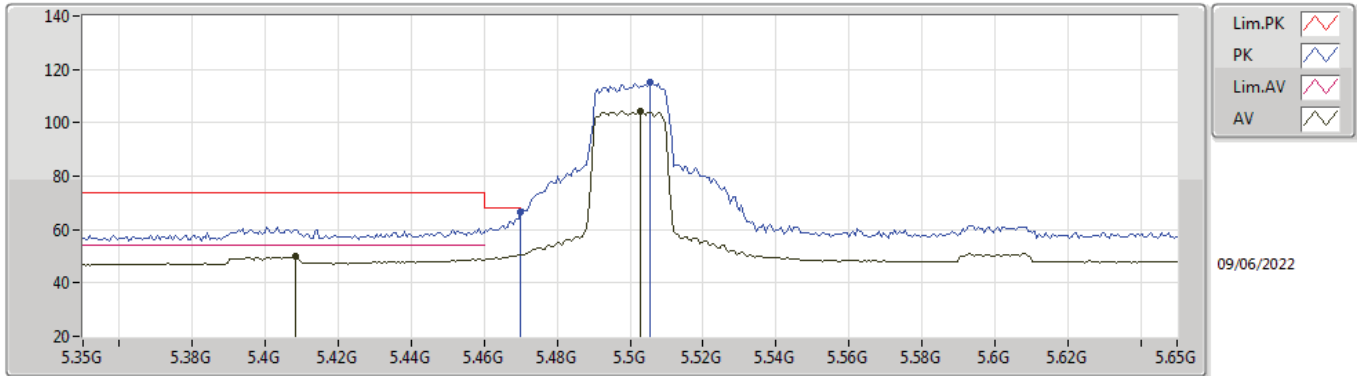

802.11ax HEW20_Nss1,(MCS0)_2TX

5500MHz_TX

Type	Freq (Hz)	Level (dBuV/m)	Limit (dBuV/m)	Margin (dB)	Factor (dB)	Dist (m)	Condition	Azimuth (°)	Height (m)	Comment	Raw (dBuV)	AF (dB)	CL (dB)	PA (dB)
AV	5.4082G	49.83	54.00	-4.17	5.33	3	Vertical	348	2.00	-	44.50	33.02	6.76	34.45
AV	5.503G	104.21	Inf	-Inf	5.54	3	Vertical	348	2.00	-	98.67	33.19	6.81	34.46
PK	5.47G	66.58	68.20	-1.62	5.47	3	Vertical	348	2.00	-	61.11	33.14	6.79	34.46
PK	5.5054G	115.24	Inf	-Inf	5.53	3	Vertical	348	2.00	-	109.71	33.18	6.81	34.46