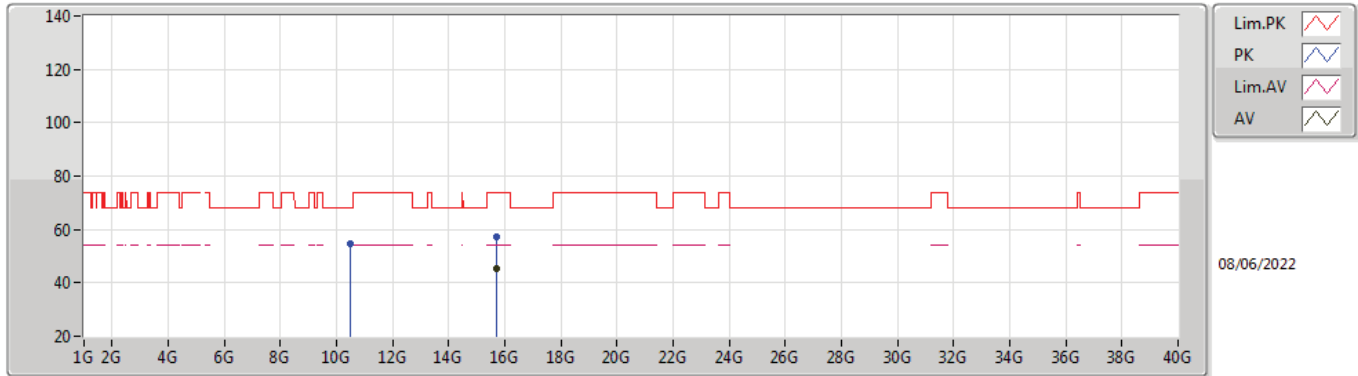

802.11a_Nss1,(6Mbps)_2TX

5240MHz_TX

Type	Freq (Hz)	Level (dBuV/m)	Limit (dBuV/m)	Margin (dB)	Factor (dB)	Dist (m)	Condition	Azimuth (°)	Height (m)	Comment	Raw (dBuV)	AF (dB)	CL (dB)	PA (dB)
AV	15.7284G	45.33	54.00	-8.67	15.54	3	Vertical	113	1.35	-	29.79	38.43	11.71	34.60
PK	10.4744G	54.76	68.20	-13.44	13.66	3	Vertical	357	1.50	-	41.10	38.63	9.55	34.52
PK	15.72212G	57.45	74.00	-16.55	15.54	3	Vertical	113	1.35	-	41.91	38.42	11.71	34.59