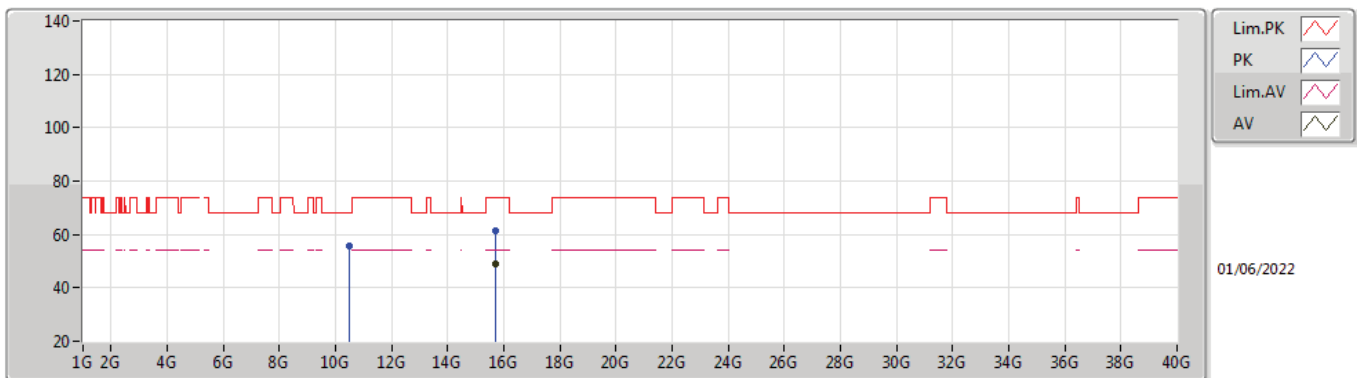

**802.11ax HEW20_Nss1,(MCS0)_4TX
5240MHz_TX**

Type	Freq (Hz)	Level (dBuV/m)	Limit (dBuV/m)	Margin (dB)	Factor (dB)	Dist (m)	Condition	Azimuth (°)	Height (m)	Comment	Raw (dBuV)	AF (dB)	CL (dB)	PA (dB)
AV	15.71712G	49.18	54.00	-4.82	15.54	3	Horizontal	355	1.50	-	33.64	38.42	11.71	34.59
PK	10.48156G	55.52	68.20	-12.68	13.66	3	Horizontal	69	1.33	-	41.86	38.62	9.55	34.51
PK	15.72716G	61.45	74.00	-12.55	15.54	3	Horizontal	355	1.50	-	45.91	38.43	11.71	34.60