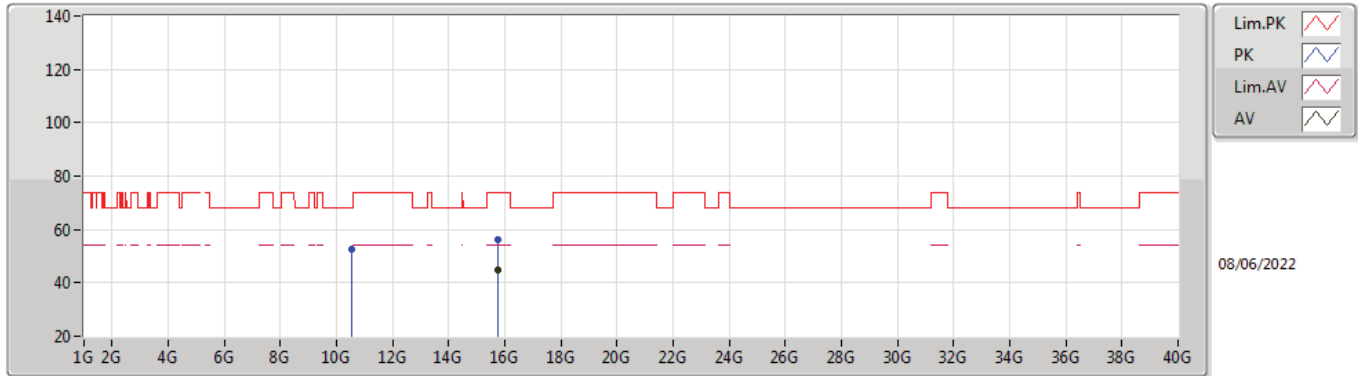

802.11a_Nss1,(6Mbps)_2TX

5260MHz_TX

Type	Freq (Hz)	Level (dBuV/m)	Limit (dBuV/m)	Margin (dB)	Factor (dB)	Dist (m)	Condition	Azimuth (°)	Height (m)	Comment	Raw (dBuV)	AF (dB)	CL (dB)	PA (dB)
AV	15.77736G	44.86	54.00	-9.14	15.59	3	Vertical	112	1.58	-	29.27	38.48	11.74	34.63
PK	10.52078G	52.53	68.20	-15.67	13.79	3	Vertical	231	1.56	-	38.74	38.70	9.56	34.47
PK	15.77718G	56.42	74.00	-17.58	15.59	3	Vertical	112	1.58	-	40.83	38.48	11.74	34.63