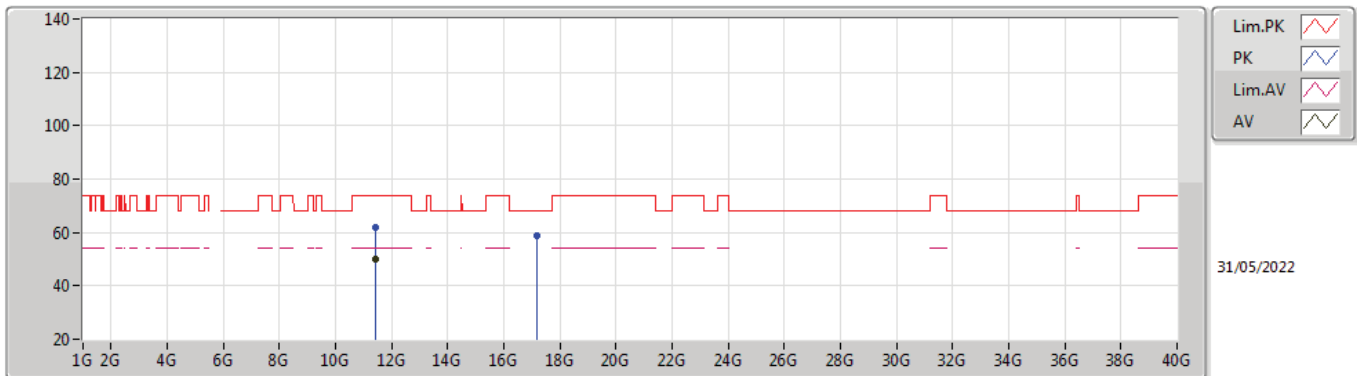

802.11a_Nss1,(6Mbps)_4TX
5720MHz Straddle 5.47-5.725GHz_TX

Type	Freq (Hz)	Level (dBuV/m)	Limit (dBuV/m)	Margin (dB)	Factor (dB)	Dist (m)	Condition	Azimuth (°)	Height (m)	Comment	Raw (dBuV)	AF (dB)	CL (dB)	PA (dB)
AV	11.44168G	50.16	54.00	-3.84	14.90	3	Horizontal	306	1.50	-	35.26	39.00	9.89	33.99
PK	11.43502G	62.09	74.00	-11.91	14.89	3	Horizontal	306	1.50	-	47.20	39.00	9.89	34.00
PK	17.16372G	58.60	68.20	-9.60	16.71	3	Horizontal	310	1.50	-	41.89	38.40	12.30	33.99