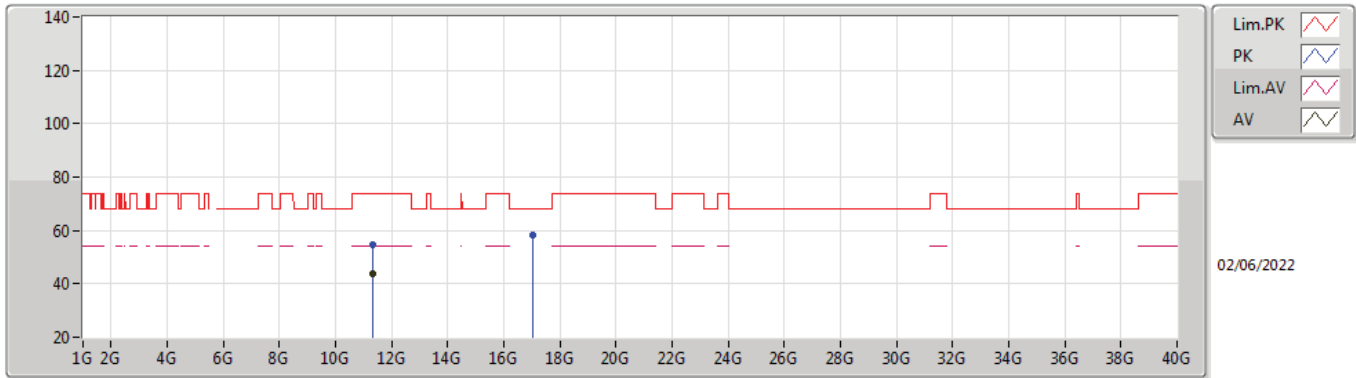

**802.11ax HEW40_Nss1,(MCS0)_4TX
5670MHz_TX**

Type	Freq (Hz)	Level (dBuV/m)	Limit (dBuV/m)	Margin (dB)	Factor (dB)	Dist (m)	Condition	Azimuth (°)	Height (m)	Comment	Raw (dBuV)	AF (dB)	CL (dB)	PA (dB)
AV	11.34924G	43.76	54.00	-10.24	14.90	3	Vertical	313	1.79	-	28.86	39.10	9.86	34.06
PK	11.34156G	54.73	74.00	-19.27	14.92	3	Vertical	313	1.79	-	39.81	39.12	9.86	34.06
PK	17.0108G	58.52	68.20	-9.68	16.77	3	Vertical	212	1.50	-	41.75	38.40	12.24	33.87