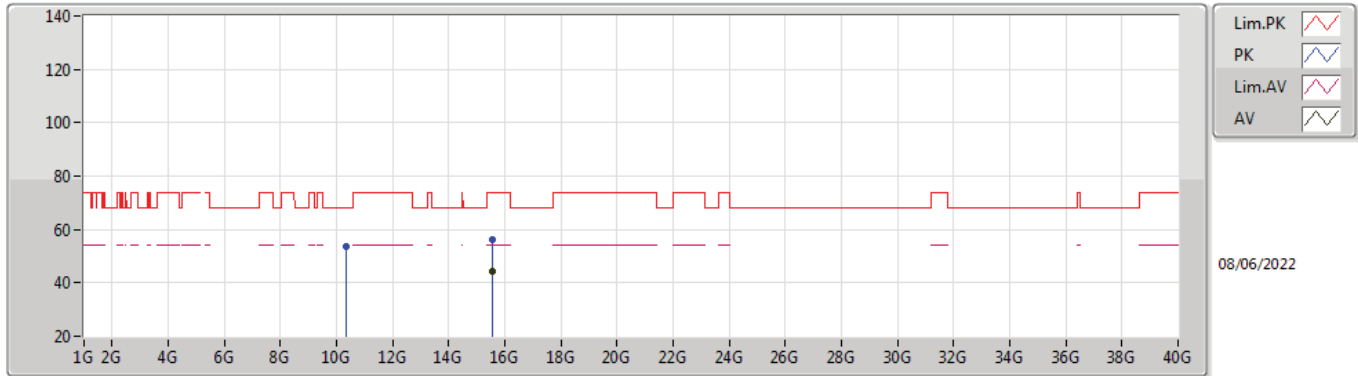

802.11a_Nss1,(6Mbps)_2TX

5180MHz_TX

Type	Freq (Hz)	Level (dBuV/m)	Limit (dBuV/m)	Margin (dB)	Factor (dB)	Dist (m)	Condition	Azimuth (°)	Height (m)	Comment	Raw (dBuV)	AF (dB)	CL (dB)	PA (dB)
AV	15.54408G	44.47	54.00	-9.53	15.87	3	Vertical	120	1.50	-	28.60	38.71	11.64	34.48
PK	10.357G	53.57	68.20	-14.63	13.47	3	Vertical	0	1.80	-	40.10	38.66	9.51	34.70
PK	15.55128G	56.23	74.00	-17.77	15.86	3	Vertical	120	1.50	-	40.37	38.70	11.64	34.48