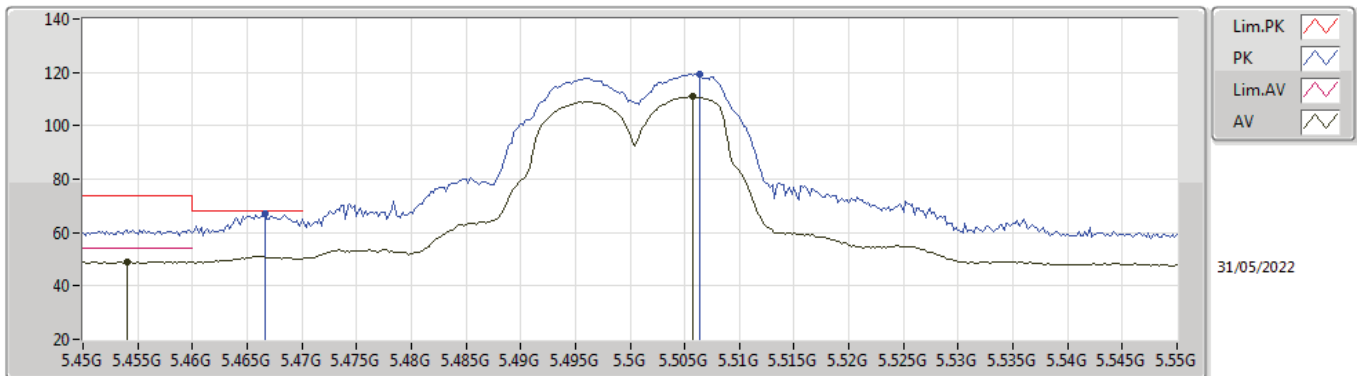

802.11a_Nss1,(6Mbps)_4TX

5500MHz_TX

Type	Freq (Hz)	Level (dBuV/m)	Limit (dBuV/m)	Margin (dB)	Factor (dB)	Dist (m)	Condition	Azimuth (°)	Height (m)	Comment	Raw (dBuV)	AF (dB)	CL (dB)	PA (dB)
AV	5.454G	49.10	54.00	-4.90	5.44	3	Horizontal	2	2.00	-	43.66	33.11	6.79	34.46
AV	5.5058G	110.80	Inf	-Inf	5.53	3	Horizontal	2	2.00	-	105.27	33.18	6.81	34.46
PK	5.4666G	66.85	68.20	-1.35	5.46	3	Horizontal	2	2.00	-	61.39	33.13	6.79	34.46
PK	5.5064G	119.35	Inf	-Inf	5.52	3	Horizontal	2	2.00	-	113.83	33.17	6.81	34.46