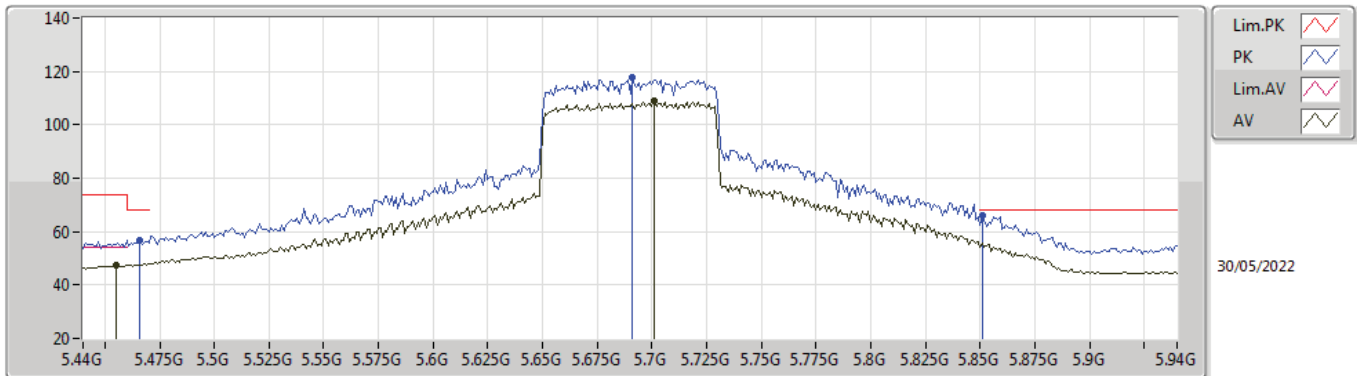

802.11ax HEW80_Nss1,(MCS0)_4TX
5690MHz Straddle 5.47-5.725GHz_TX

Type	Freq (Hz)	Level (dBuV/m)	Limit (dBuV/m)	Margin (dB)	Factor (dB)	Dist (m)	Condition	Azimuth (°)	Height (m)	Comment	Raw (dBuV)	AF (dB)	CL (dB)	PA (dB)
AV	5.455G	47.35	54.00	-6.65	5.44	3	Horizontal	0	2.04	-	41.91	33.11	6.79	34.46
AV	5.701G	108.78	Inf	-Inf	5.83	3	Horizontal	0	2.04	-	102.95	33.41	6.90	34.48
PK	5.466G	56.68	68.20	-11.52	5.46	3	Horizontal	0	2.04	-	51.22	33.13	6.79	34.46
PK	5.691G	117.93	Inf	-Inf	5.79	3	Horizontal	0	2.04	-	112.14	33.38	6.89	34.48
PK	5.851G	66.03	68.20	-2.17	6.68	3	Horizontal	0	2.04	-	59.35	34.20	6.98	34.50