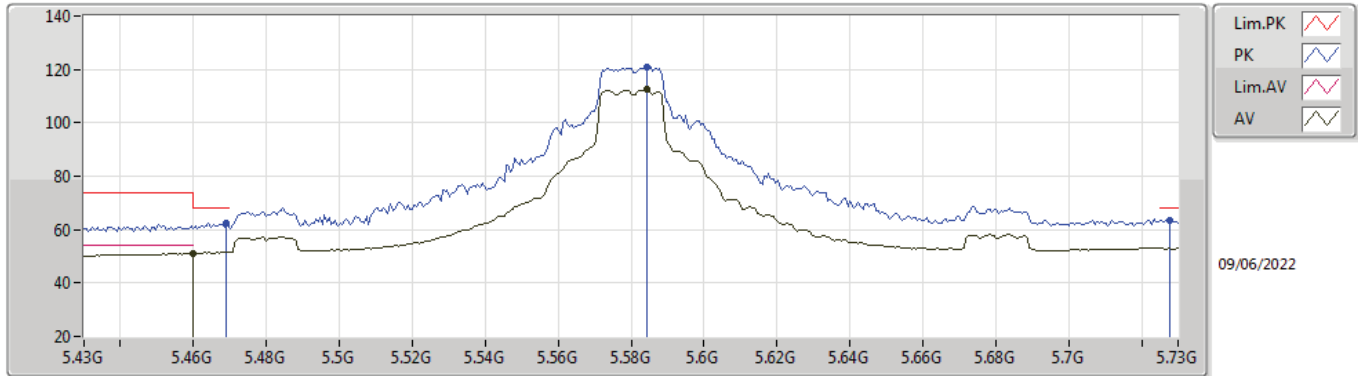

802.11a_Nss1,(6Mbps)_2TX

5580MHz_TX

Type	Freq (Hz)	Level (dBuV/m)	Limit (dBuV/m)	Margin (dB)	Factor (dB)	Dist (m)	Condition	Azimuth (°)	Height (m)	Comment	Raw (dBuV)	AF (dB)	CL (dB)	PA (dB)
AV	5.46G	51.22	54.00	-2.78	5.45	3	Vertical	0	1.82	-	45.77	33.12	6.79	34.46
AV	5.5842G	112.36	Inf	-Inf	5.52	3	Vertical	0	1.82	-	106.84	33.14	6.85	34.47
PK	5.469G	62.18	68.20	-6.02	5.47	3	Vertical	0	1.82	-	56.71	33.14	6.79	34.46
PK	5.5842G	120.84	Inf	-Inf	5.52	3	Vertical	0	1.82	-	115.32	33.14	6.85	34.47
PK	5.7276G	63.69	68.20	-4.51	6.03	3	Vertical	0	1.82	-	57.66	33.62	6.90	34.49