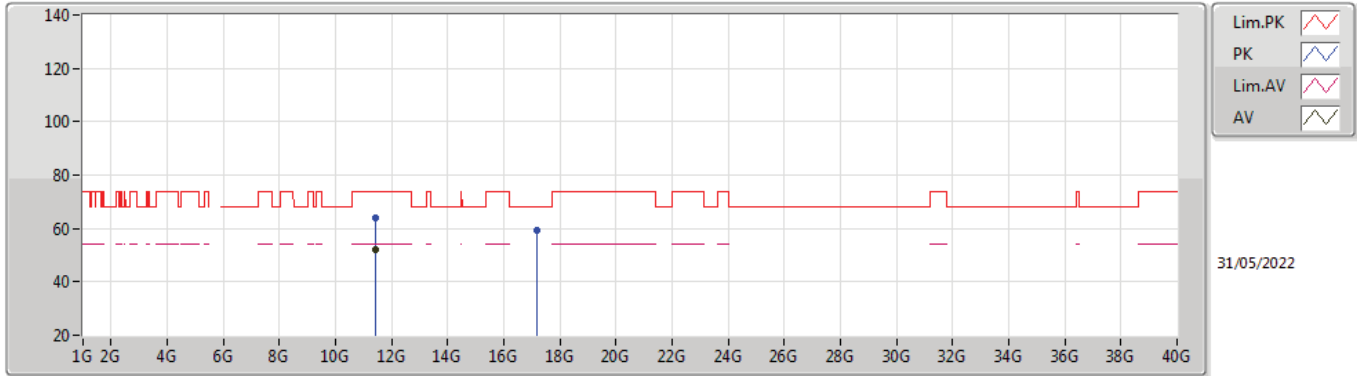

802.11a_Nss1,(6Mbps)_4TX
5720MHz Straddle 5.47-5.725GHz_TX

Type	Freq (Hz)	Level (dBuV/m)	Limit (dBuV/m)	Margin (dB)	Factor (dB)	Dist (m)	Condition	Azimuth (°)	Height (m)	Comment	Raw (dBuV)	AF (dB)	CL (dB)	PA (dB)
AV	11.4427G	52.17	54.00	-1.83	14.90	3	Vertical	13	1.42	-	37.27	39.00	9.89	33.99
PK	11.44462G	63.81	74.00	-10.19	14.90	3	Vertical	13	1.42	-	48.91	39.00	9.89	33.99
PK	17.15946G	59.09	68.20	-9.11	16.72	3	Vertical	360	2.20	-	42.37	38.40	12.30	33.98