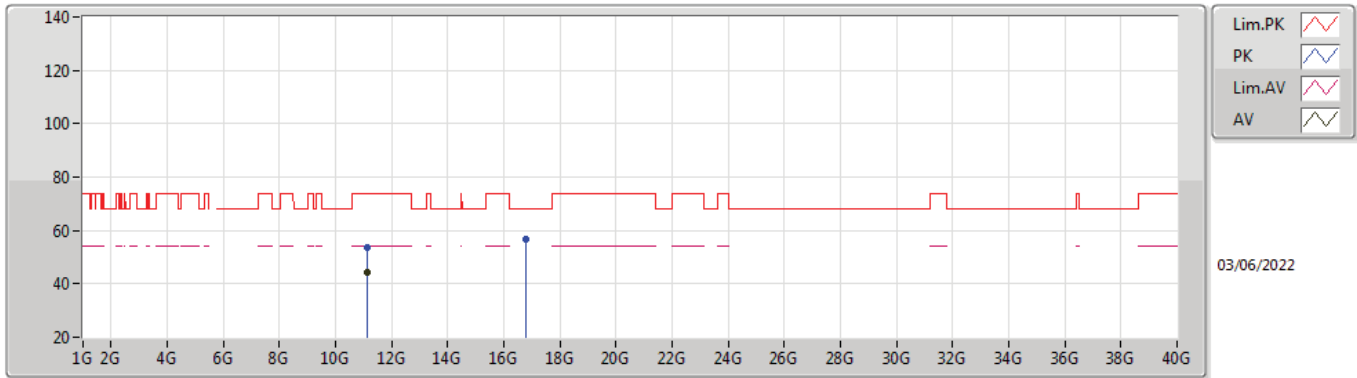

**802.11ax HEW160_Nss1,(MCS0)_4TX
5570MHz_TX**

Type	Freq (Hz)	Level (dBuV/m)	Limit (dBuV/m)	Margin (dB)	Factor (dB)	Dist (m)	Condition	Azimuth (°)	Height (m)	Comment	Raw (dBuV)	AF (dB)	CL (dB)	PA (dB)
AV	11.1484G	44.29	54.00	-9.71	14.59	3	Vertical	296	1.00	-	29.70	39.00	9.79	34.20
PK	11.13G	53.49	74.00	-20.51	14.53	3	Vertical	296	1.00	-	38.96	38.96	9.78	34.21
PK	16.7724G	56.89	68.20	-11.31	16.56	3	Vertical	141	3.00	-	40.33	38.66	12.14	34.24