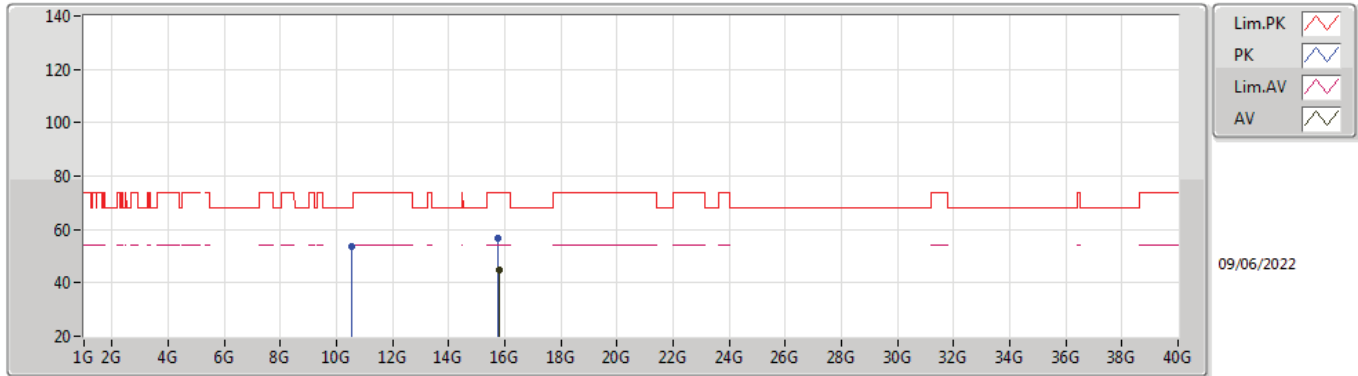

802.11ax HEW20_Nss1,(MCS0)_2TX

5260MHz_TX

Type	Freq (Hz)	Level (dBuV/m)	Limit (dBuV/m)	Margin (dB)	Factor (dB)	Dist (m)	Condition	Azimuth (°)	Height (m)	Comment	Raw (dBuV)	AF (dB)	CL (dB)	PA (dB)
AV	15.7814G	44.82	54.00	-9.18	15.59	3	Horizontal	239	1.50	-	29.23	38.48	11.74	34.63
PK	10.5278G	53.63	68.20	-14.57	13.84	3	Horizontal	23	1.72	-	39.79	38.74	9.57	34.47
PK	15.77164G	56.85	74.00	-17.15	15.58	3	Horizontal	239	1.50	-	41.27	38.47	11.73	34.62