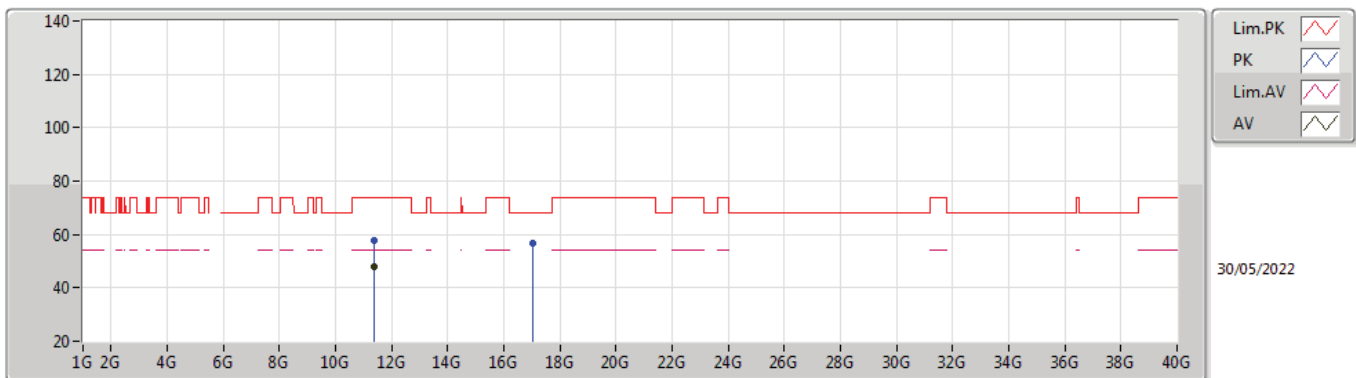

802.11ax HEW80_Nss1,(MCS0)_4TX
5690MHz Straddle 5.47-5.725GHz_TX

Type	Freq (Hz)	Level (dBuV/m)	Limit (dBuV/m)	Margin (dB)	Factor (dB)	Dist (m)	Condition	Azimuth (°)	Height (m)	Comment	Raw (dBuV)	AF (dB)	CL (dB)	PA (dB)
AV	11.3838G	47.96	54.00	-6.04	14.87	3	Horizontal	9	1.29	-	33.09	39.03	9.87	34.03
PK	11.3684G	57.71	74.00	-16.29	14.89	3	Horizontal	9	1.29	-	42.82	39.06	9.87	34.04
PK	17.0226G	56.47	68.20	-11.73	16.76	3	Horizontal	156	1.50	-	39.71	38.40	12.24	33.88