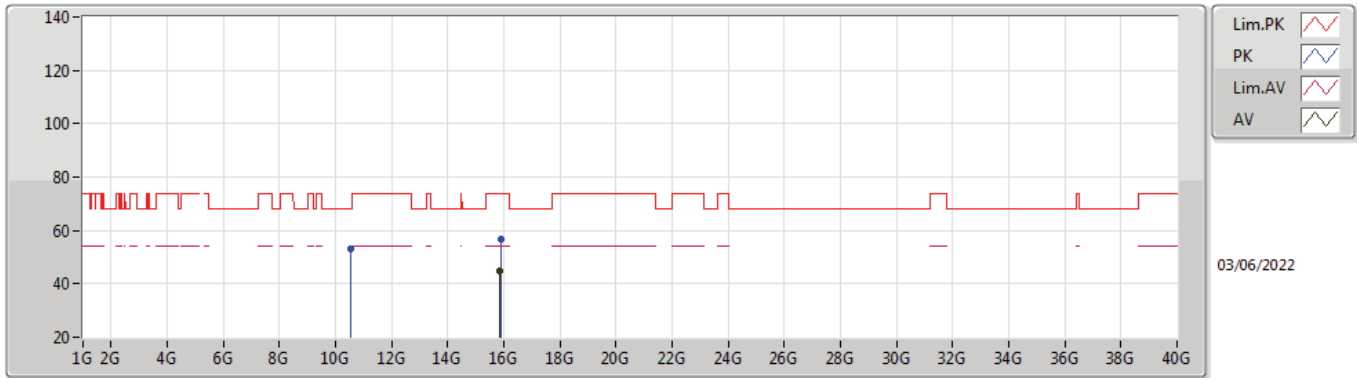

**802.11ax HEW80_Nss1,(MCS0)_4TX
5290MHz_TX**

Type	Freq (Hz)	Level (dBuV/m)	Limit (dBuV/m)	Margin (dB)	Factor (dB)	Dist (m)	Condition	Azimuth (°)	Height (m)	Comment	Raw (dBuV)	AF (dB)	CL (dB)	PA (dB)
AV	15.8725G	45.06	54.00	-8.94	15.52	3	Vertical	358	1.50	-	29.54	38.43	11.78	34.69
PK	10.5618G	53.01	68.20	-15.19	14.03	3	Vertical	171	1.00	-	38.98	38.91	9.58	34.46
PK	15.8795G	56.75	74.00	-17.25	15.51	3	Vertical	358	1.50	-	41.24	38.42	11.78	34.69