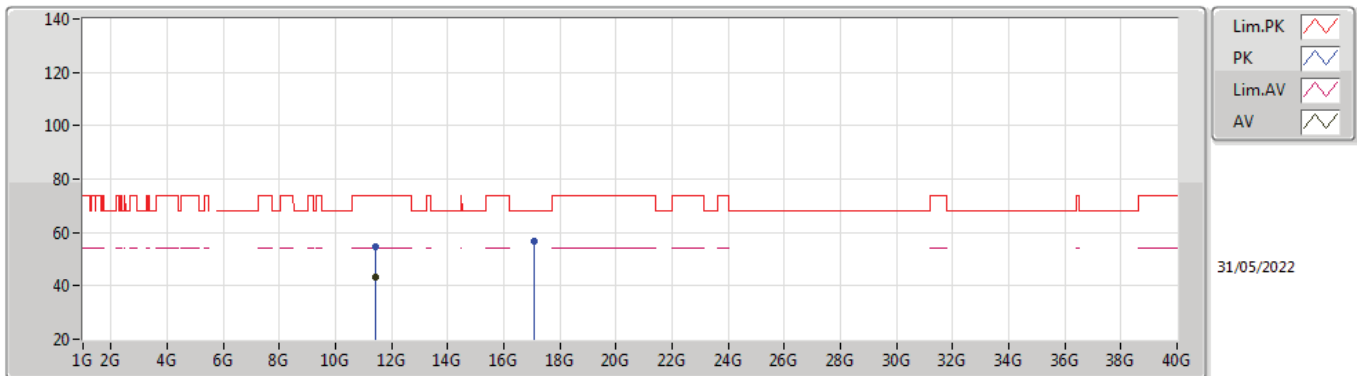

802.11a_Nss1,(6Mbps)_4TX

5700MHz_TX

Type	Freq (Hz)	Level (dBuV/m)	Limit (dBuV/m)	Margin (dB)	Factor (dB)	Dist (m)	Condition	Azimuth (°)	Height (m)	Comment	Raw (dBuV)	AF (dB)	CL (dB)	PA (dB)
AV	11.40498G	43.32	54.00	-10.68	14.86	3	Horizontal	309	1.50	-	28.46	39.00	9.88	34.02
PK	11.40384G	54.72	74.00	-19.28	14.86	3	Horizontal	309	1.50	-	39.86	39.00	9.88	34.02
PK	17.08674G	56.69	68.20	-11.51	16.74	3	Horizontal	115	1.50	-	39.95	38.40	12.27	33.93