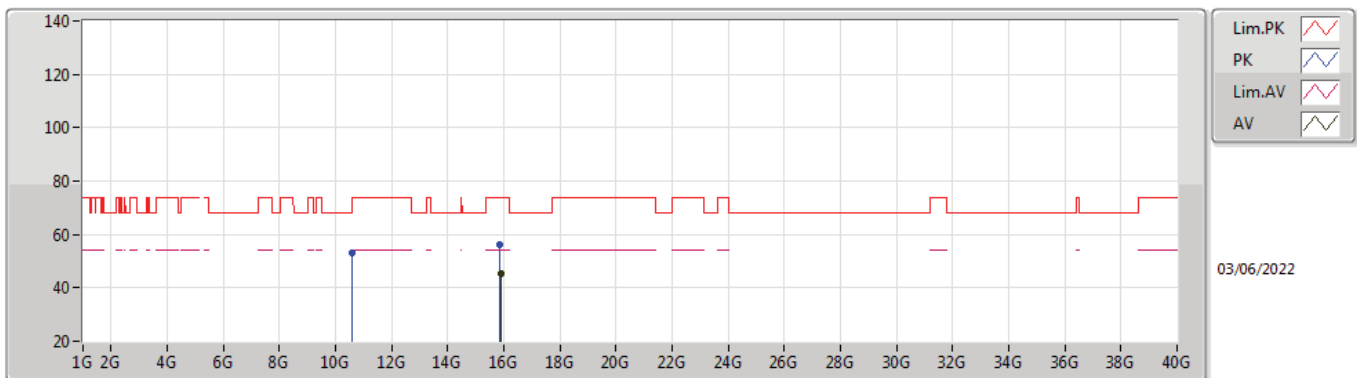

**802.11ax HEW80_Nss1,(MCS0)_4TX
5290MHz_TX**

Type	Freq (Hz)	Level (dBuV/m)	Limit (dBuV/m)	Margin (dB)	Factor (dB)	Dist (m)	Condition	Azimuth (°)	Height (m)	Comment	Raw (dBuV)	AF (dB)	CL (dB)	PA (dB)
AV	15.8853G	45.16	54.00	-8.84	15.49	3	Horizontal	351	1.50	-	29.67	38.41	11.78	34.70
PK	10.5747G	52.98	68.20	-15.22	14.10	3	Horizontal	178	1.50	-	38.88	38.97	9.58	34.45
PK	15.8661G	56.30	74.00	-17.70	15.52	3	Horizontal	351	1.50	-	40.78	38.43	11.77	34.68