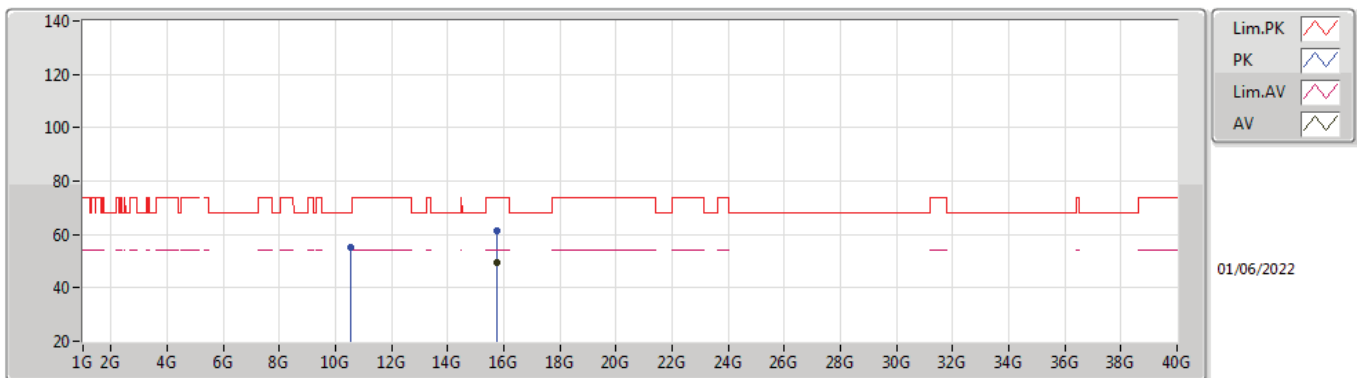

**802.11ax HEW20_Nss1,(MCS0)_4TX
5260MHz_TX**

Type	Freq (Hz)	Level (dBuV/m)	Limit (dBuV/m)	Margin (dB)	Factor (dB)	Dist (m)	Condition	Azimuth (°)	Height (m)	Comment	Raw (dBuV)	AF (dB)	CL (dB)	PA (dB)
AV	15.77832G	49.58	54.00	-4.42	15.59	3	Horizontal	360	1.49	-	33.99	38.48	11.74	34.63
PK	10.52342G	55.07	68.20	-13.13	13.82	3	Horizontal	309	1.49	-	41.25	38.72	9.57	34.47
PK	15.77352G	61.62	74.00	-12.38	15.57	3	Horizontal	360	1.49	-	46.05	38.47	11.73	34.63