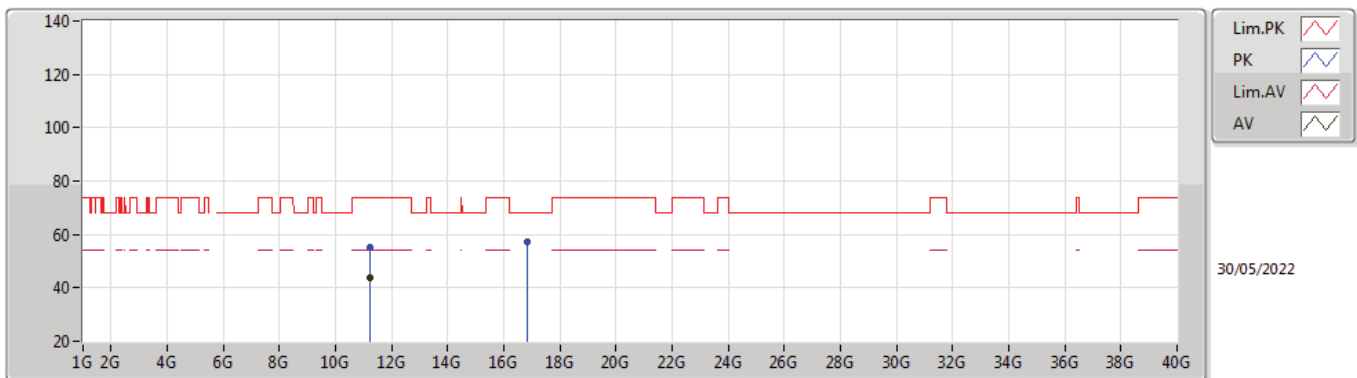

**802.11ax HEW80_Nss1,(MCS0)_4TX
5610MHz_TX**

Type	Freq (Hz)	Level (dBuV/m)	Limit (dBuV/m)	Margin (dB)	Factor (dB)	Dist (m)	Condition	Azimuth (°)	Height (m)	Comment	Raw (dBuV)	AF (dB)	CL (dB)	PA (dB)
AV	11.243G	43.89	54.00	-10.11	14.83	3	Horizontal	0	1.50	-	29.06	39.14	9.82	34.13
PK	11.2082G	55.05	74.00	-18.95	14.77	3	Horizontal	0	1.50	-	40.28	39.11	9.81	34.15
PK	16.8364G	57.18	68.20	-11.02	16.60	3	Horizontal	214	1.03	-	40.58	38.56	12.17	34.13