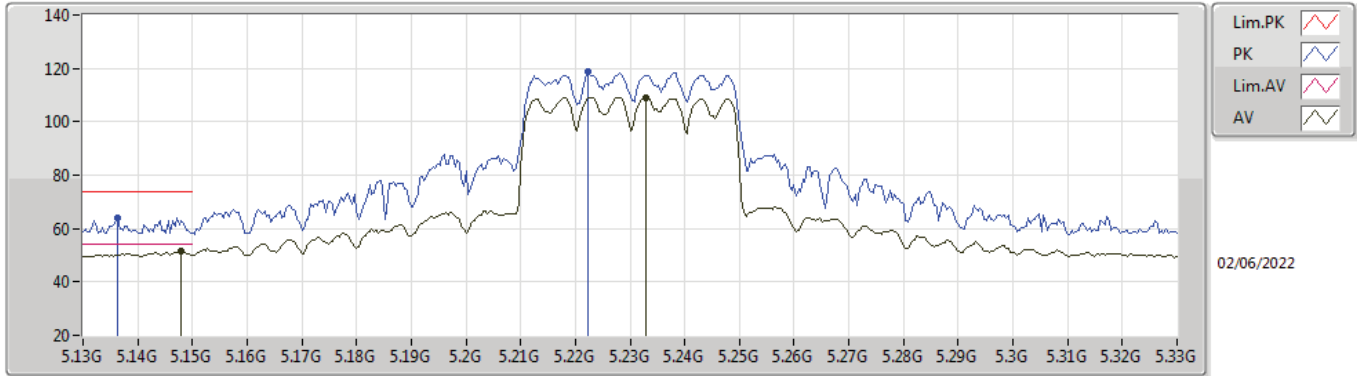

802.11ax HEW40_Nss1,(MCS0)_4TX

5230MHz_TX

Type	Freq (Hz)	Level (dBuV/m)	Limit (dBuV/m)	Margin (dB)	Factor (dB)	Dist (m)	Condition	Azimuth (°)	Height (m)	Comment	Raw (dBuV)	AF (dB)	CL (dB)	PA (dB)
AV	5.148G	51.58	54.00	-2.42	5.15	3	Vertical	360	1.50	-	46.43	33.10	6.49	34.44
AV	5.2328G	109.22	Inf	-Inf	5.06	3	Vertical	360	1.50	-	104.16	32.93	6.57	34.44
PK	5.1364G	64.03	74.00	-9.97	5.17	3	Vertical	360	1.50	-	58.86	33.13	6.48	34.44
PK	5.2224G	118.71	Inf	-Inf	5.08	3	Vertical	360	1.50	-	113.63	32.96	6.56	34.44