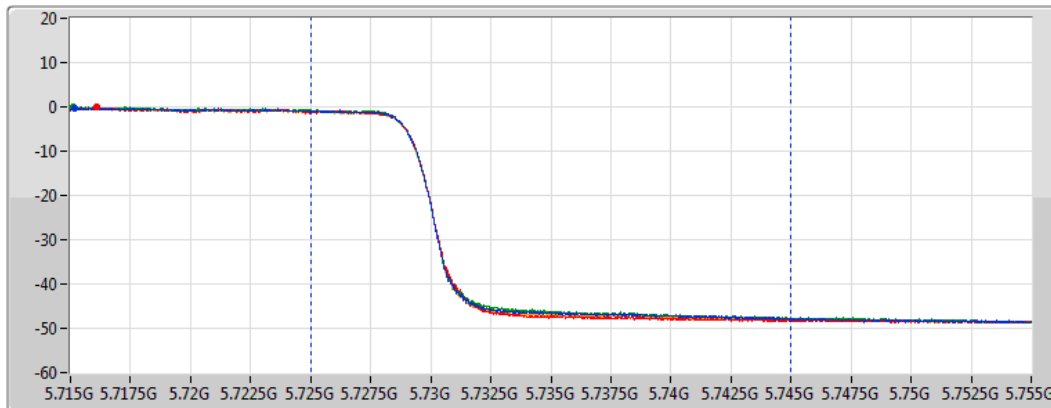

29/12/2020

CF  
5.735GHz

Span  
40MHz

RBW  
1MHz

VBW  
3MHz

Sweep Time  
20ms

Detector Type  
RMS

CP BW  
20MHz