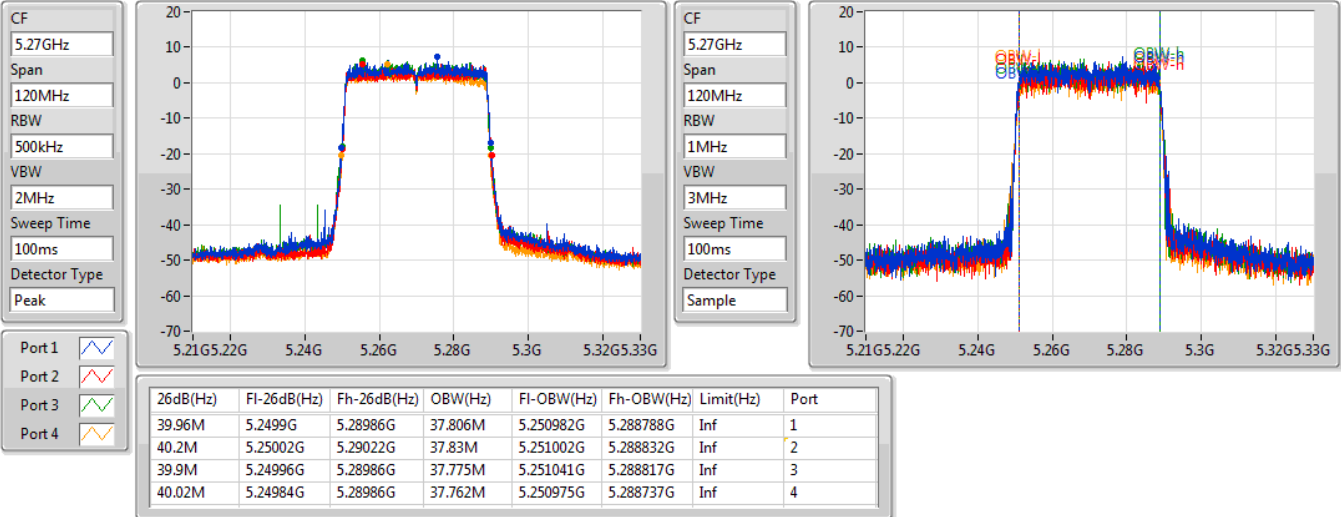

802.11ax HEW40-BF_Nss1,(MCS0)_4TX

EBW

5270MHz

08/01/2021