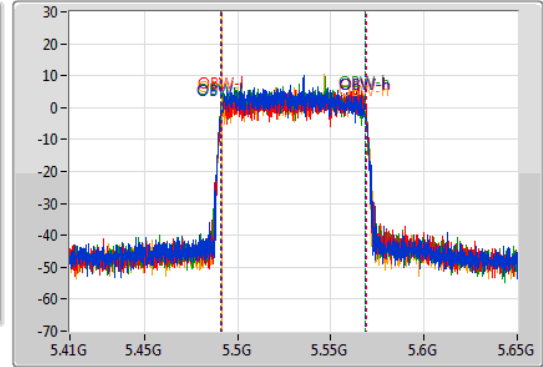

802.11ax HEW80-BF\_Nss1,(MCS0)\_4TX

EBW

5530MHz

08/01/2021

CF  
5.53GHz  
Span  
240MHz  
RBW  
1MHz  
VBW  
3MHz  
Sweep Time  
100ms  
Detector Type  
Peak

CF  
5.53GHz  
Span  
240MHz  
RBW  
2MHz  
VBW  
8MHz  
Sweep Time  
100ms  
Detector Type  
Sample