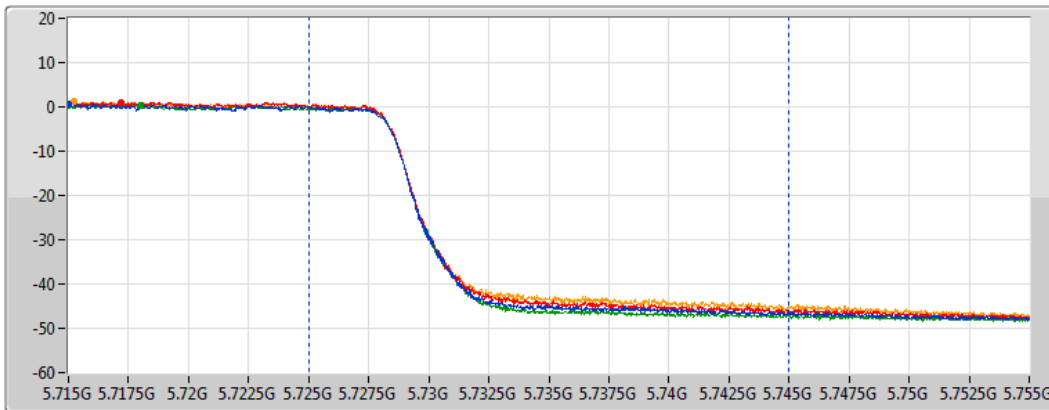

Port 1

Port 2

Port 3

Port 4

Sum= Total Power
PX=Port X

Sum(dBm)	P1(dBm)	P2(dBm)	P3(dBm)	P4(dBm)
10.54	4.24	4.80	4.30	4.70