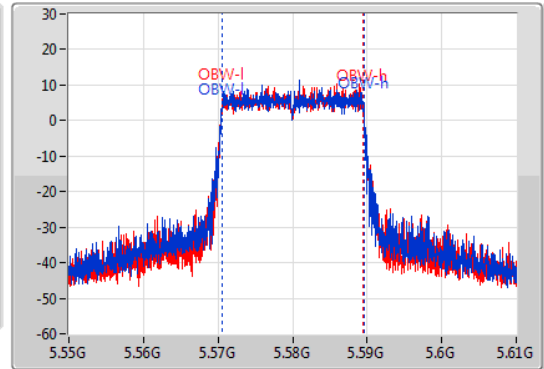

EBW

5580MHz

13/01/2021

CF  
5.58GHz  
Span  
60MHz  
RBW  
300kHz  
VBW  
1MHz  
Sweep Time  
100ms  
Detector Type  
Peak

CF  
5.58GHz  
Span  
60MHz  
RBW  
300kHz  
VBW  
1MHz  
Sweep Time  
100ms  
Detector Type  
Sample