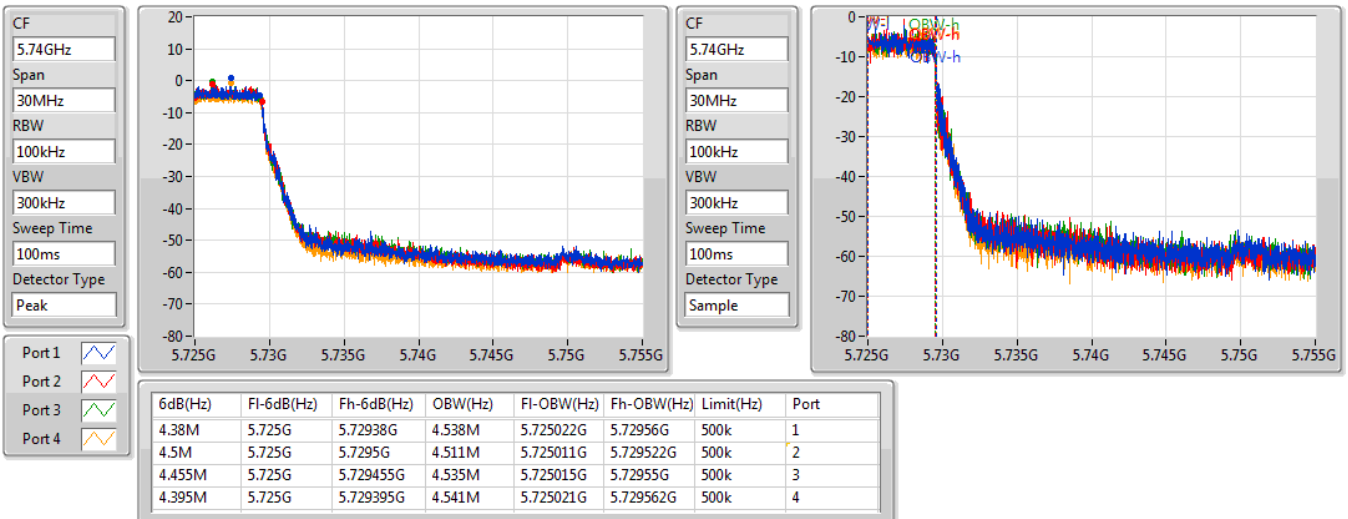

802.11ax HEW20-BF\_Nss1,(MCS0)\_4TX

EBW

5720MHz Straddle 5.47-5.725GHz

08/01/2021

802.11ax HEW20-BF\_Nss1,(MCS0)\_4TX

EBW

5720MHz Straddle 5.725-5.85GHz

08/01/2021