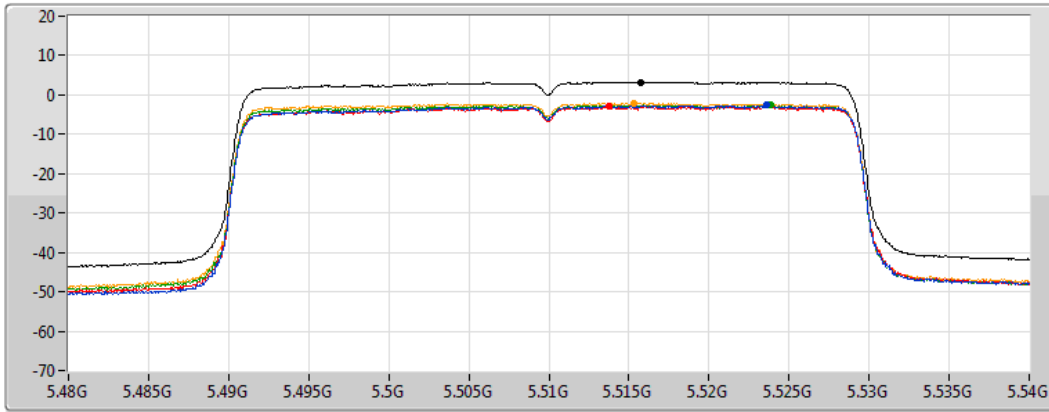

**PSD**

29/12/2020

CF  
5.51GHz

Span  
60MHz

RBW  
1MHz

VBW  
3MHz

Sweep Time  
20ms

Detector Type  
RMS