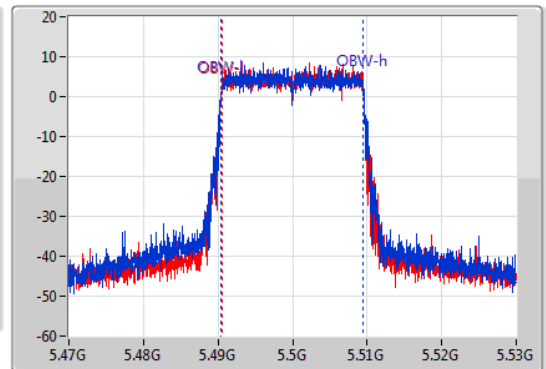

EBW

5500MHz

13/01/2021

CF  
5.5GHz  
Span  
60MHz  
RBW  
300kHz  
VBW  
1MHz  
Sweep Time  
100ms  
Detector Type  
Peak

CF  
5.5GHz  
Span  
60MHz  
RBW  
300kHz  
VBW  
1MHz  
Sweep Time  
100ms  
Detector Type  
Sample