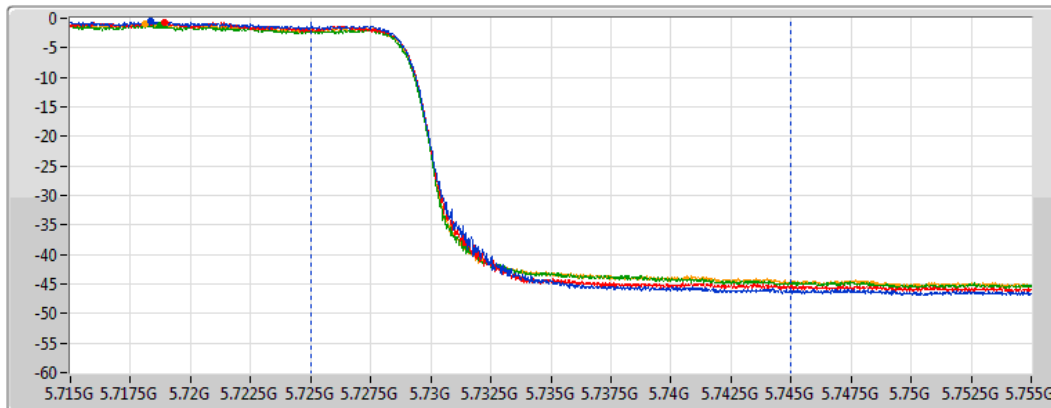

Port 1

Port 2

Port 3

Port 4

Sum=Total Power
PX=Port X

Sum(dBm)	P1(dBm)	P2(dBm)	P3(dBm)	P4(dBm)
9.66	3.94	3.76	3.26	3.57