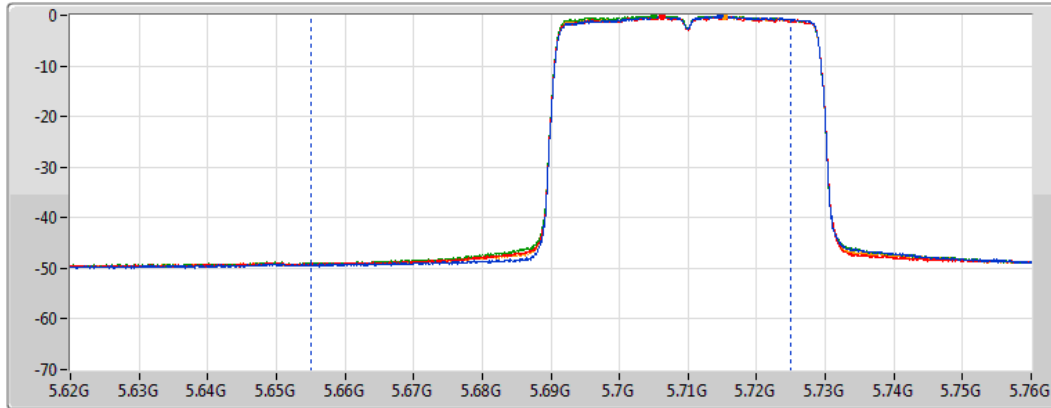

CF  
5.69GHz

Span  
140MHz

RBW  
1MHz

VBW  
3MHz

Sweep Time  
20ms

Detector Type  
RMS

CP BW  
70MHz

Port 1 