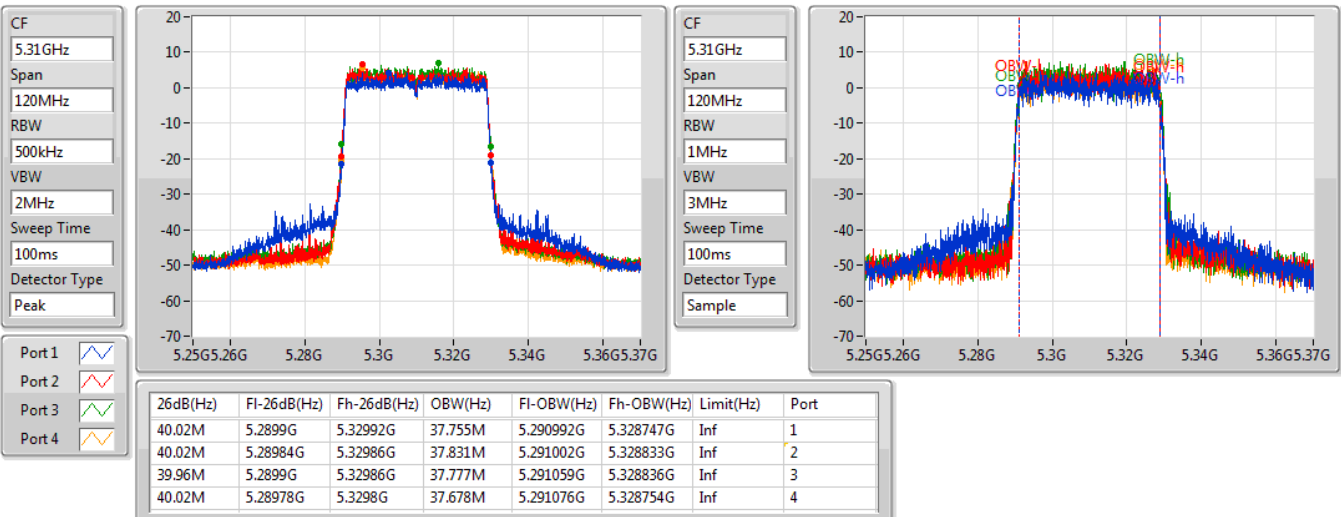

802.11ax HEW40-BF\_Nss1,(MCS0)\_4TX

EBW

5270MHz

08/01/2021

802.11ax HEW40-BF\_Nss1,(MCS0)\_4TX

EBW

5310MHz

08/01/2021