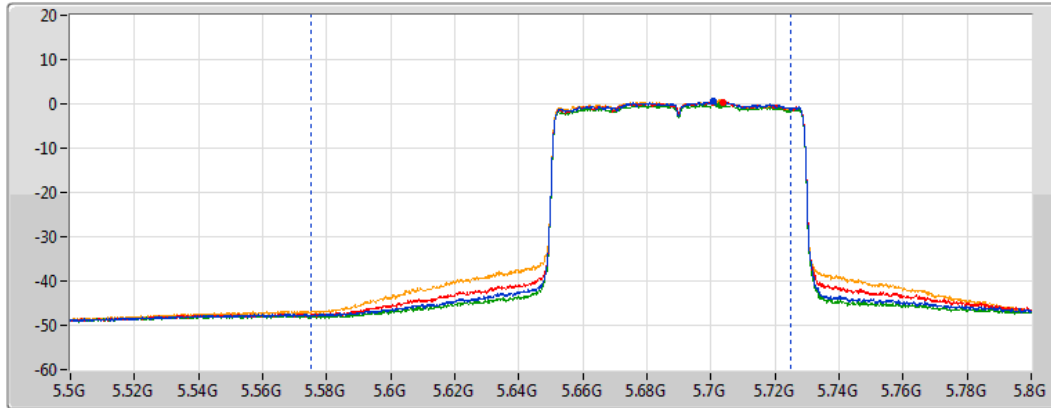

30/12/2020

CF  
5.65GHz

Span  
300MHz

RBW  
1MHz

VBW  
3MHz

Sweep Time  
20ms

Detector Type  
RMS

CP BW  
150MHz