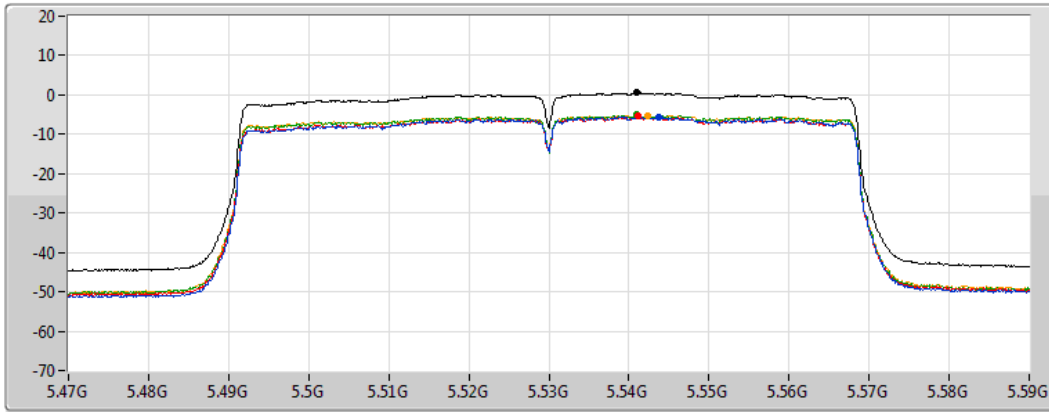

**PSD**

29/12/2020

CF  
5.53GHz

Span  
120MHz

RBW  
1MHz

VBW  
3MHz

Sweep Time  
20ms

Detector Type  
RMS