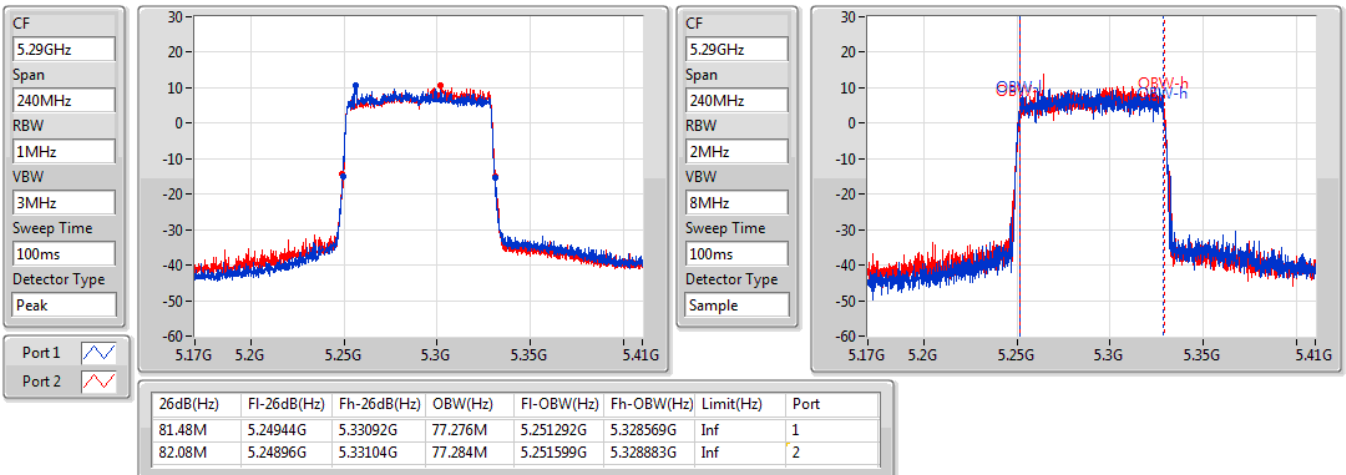

EBW

5710MHz Straddle 5.725-5.85GHz

13/01/2021

802.11ax HEW80-BF\_Nss1,(MCS0)\_2TX

EBW

5290MHz

13/01/2021

802.11ax HEW80-BF\_Nss1,(MCS0)\_2TX