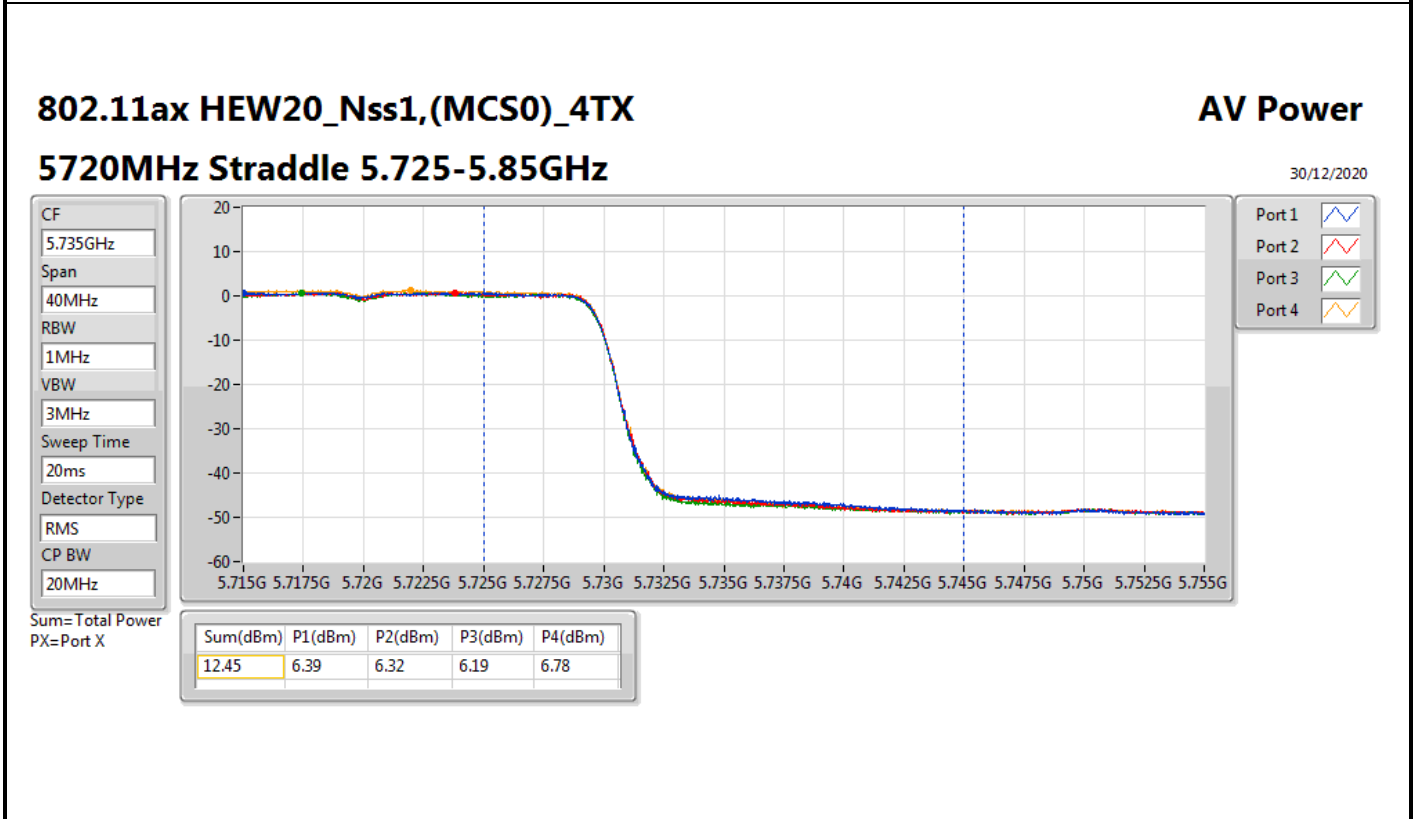

Port 2 

Port 3 

Port 4 

Sum= Total Power  
PX=Port X

Sum(dBm)	P1(dBm)	P2(dBm)	P3(dBm)	P4(dBm)
9.36	3.48	3.64	3.08	3.13

802.11ax HEW80\_Nss1,(MCS0)\_4TX

AV Power

5690MHz Straddle 5.47-5.725GHz