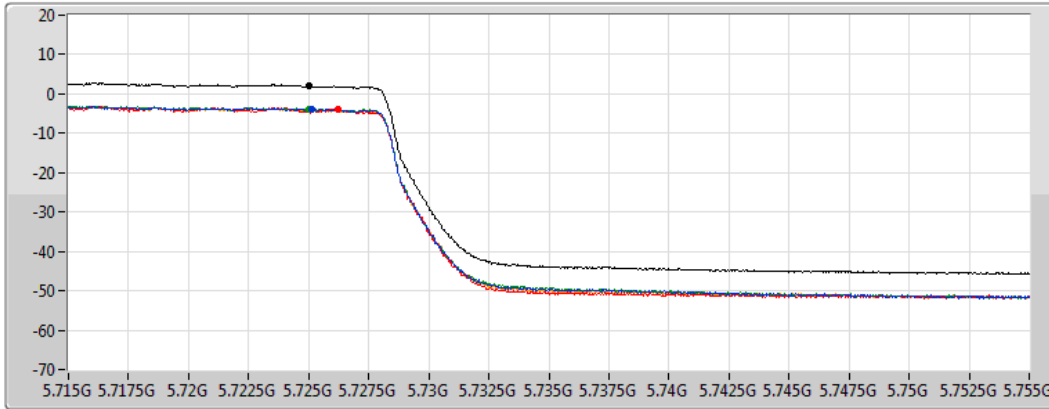

**PSD**

29/12/2020

CF  
5.735GHz

Span  
40MHz

RBW  
500kHz

VBW  
3MHz

Sweep Time  
20ms

Detector Type  
RMS