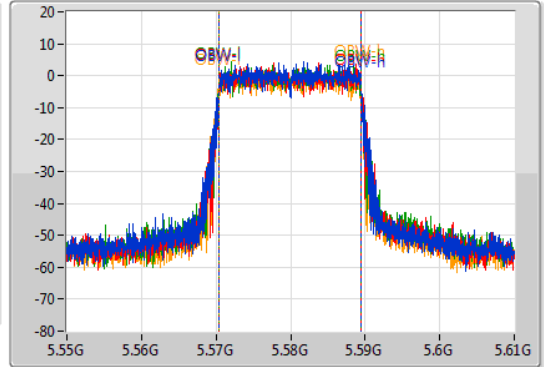

802.11ax HEW20-BF\_Nss1,(MCS0)\_4TX

EBW

5580MHz

07/01/2021

CF  
5.58GHz  
Span  
60MHz  
RBW  
300kHz  
VBW  
1MHz  
Sweep Time  
100ms  
Detector Type  
Peak

CF  
5.58GHz  
Span  
60MHz  
RBW  
300kHz  
VBW  
1MHz  
Sweep Time  
100ms  
Detector Type  
Sample