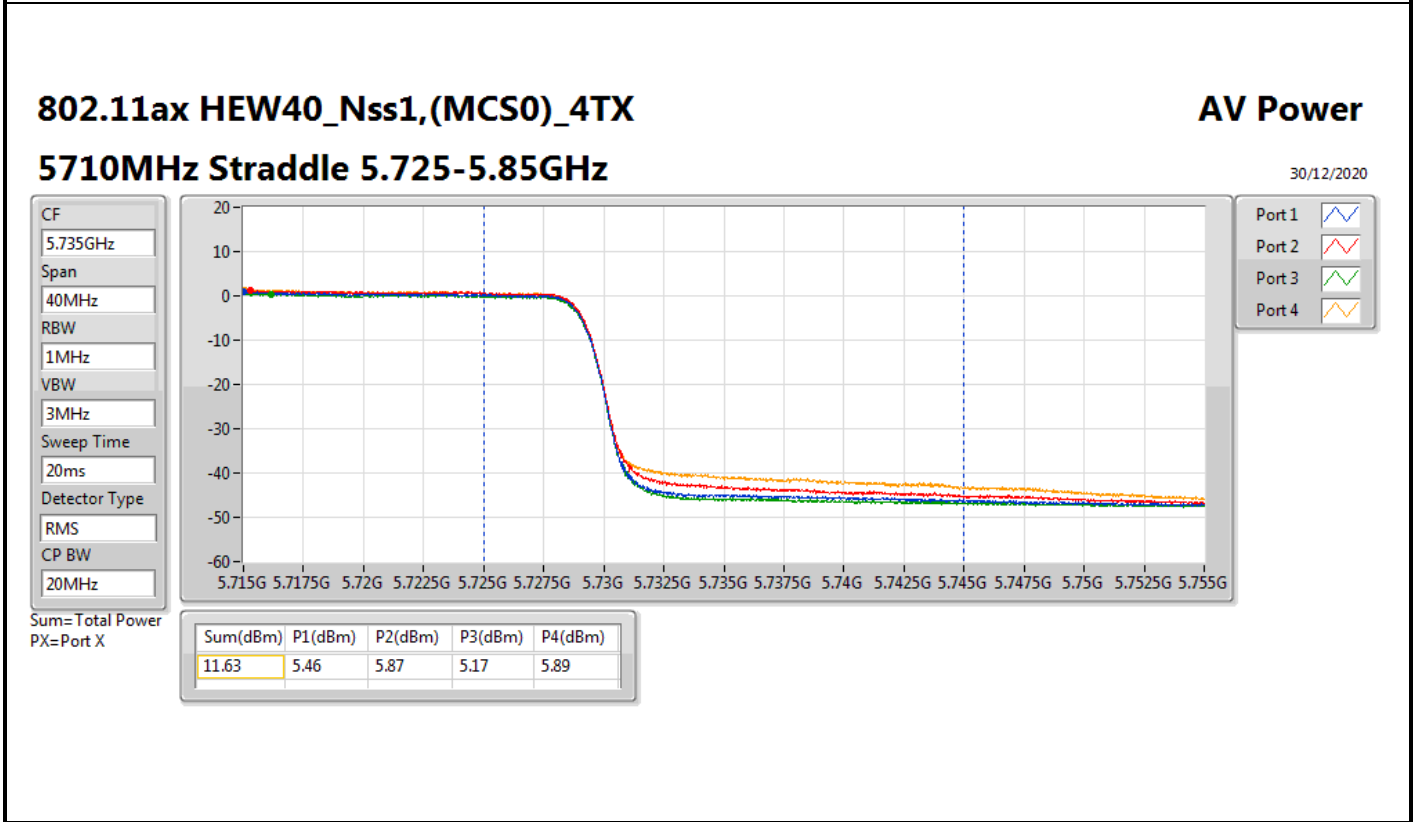

Port 2 

Port 3 

Port 4 

Sum= Total Power  
PX=Port X

Sum(dBm)	P1(dBm)	P2(dBm)	P3(dBm)	P4(dBm)
9.36	3.48	3.64	3.08	3.13

802.11ax HEW80\_Nss1,(MCS0)\_4TX

AV Power

5690MHz Straddle 5.47-5.725GHz