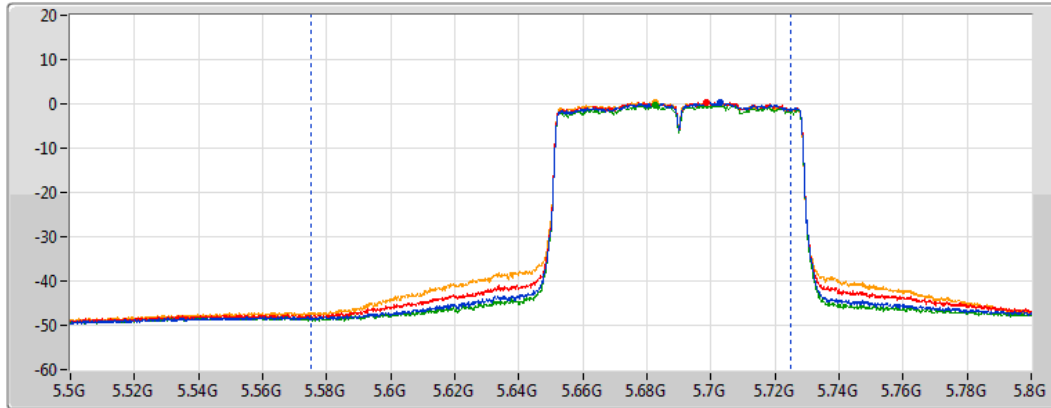

Span  
300MHz

RBW  
1MHz

VBW  
3MHz

Sweep Time  
20ms

Detector Type  
RMS

CP BW  
150MHz

Port 1 

Port 2 