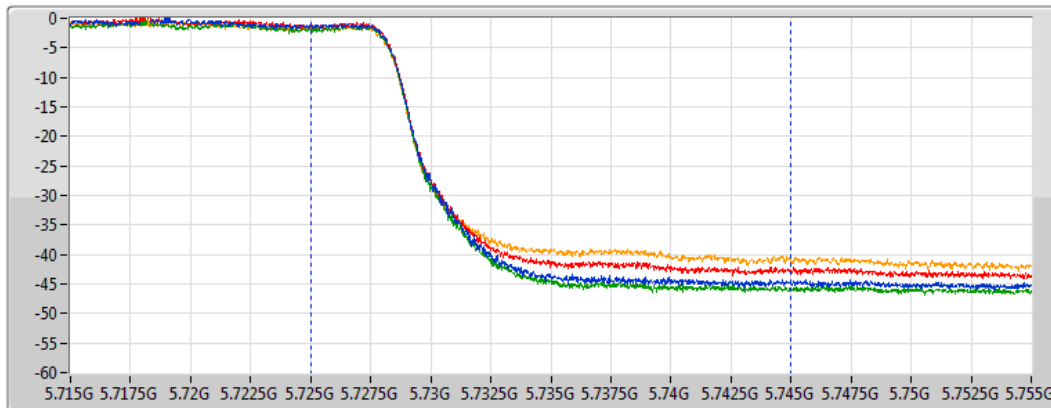

CF  
5.735GHz

Span  
40MHz

RBW  
1MHz

VBW  
3MHz

Sweep Time  
20ms

Detector Type  
RMS

CP BW  
20MHz

Port 1 