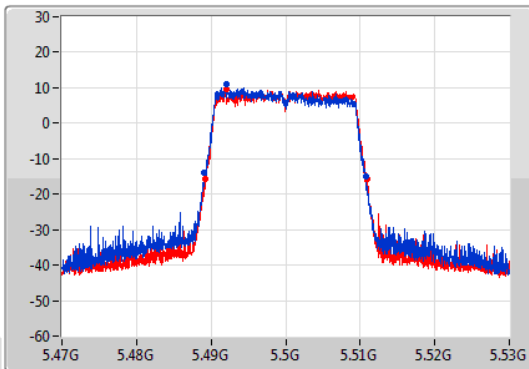

EBW

5500MHz

13/01/2021

CF  
5.5GHz  
Span  
60MHz  
RBW  
300kHz  
VBW  
1MHz  
Sweep Time  
100ms  
Detector Type  
Peak

CF  
5.5GHz  
Span  
60MHz  
RBW  
300kHz  
VBW  
1MHz  
Sweep Time  
100ms  
Detector Type  
Sample