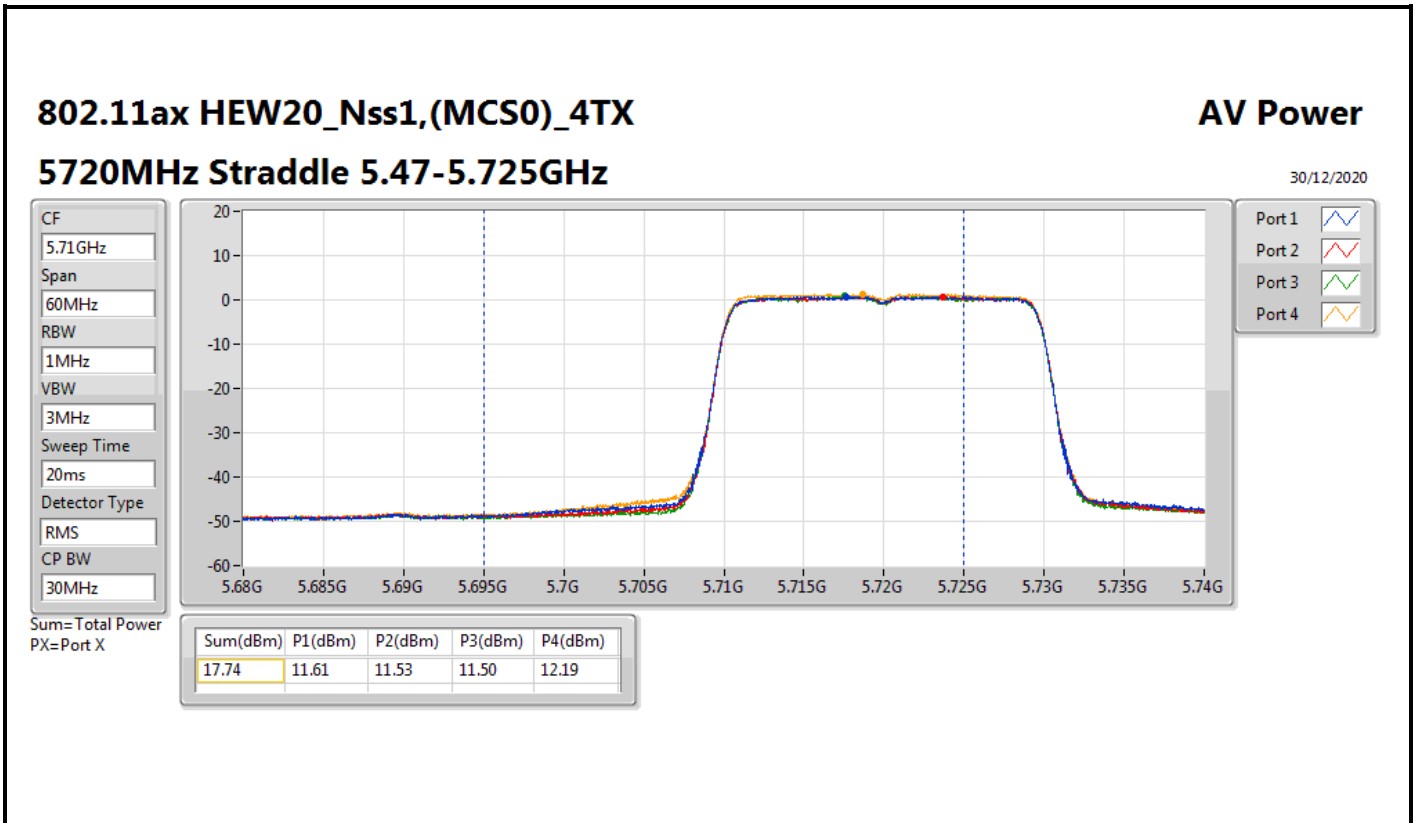

Port 2 

Port 3 

Port 4 

Sum= Total Power  
PX=Port X

Sum(dBm)	P1(dBm)	P2(dBm)	P3(dBm)	P4(dBm)
9.36	3.48	3.64	3.08	3.13

802.11ax HEW80\_Nss1,(MCS0)\_4TX

AV Power

5690MHz Straddle 5.47-5.725GHz