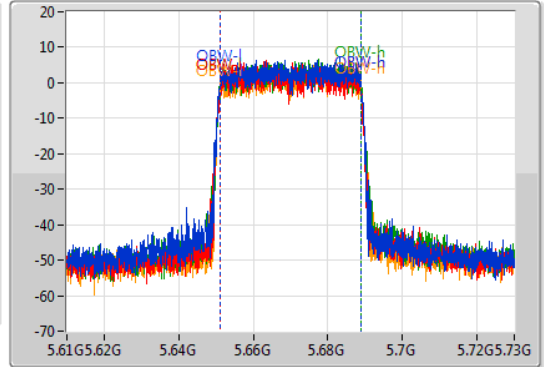

802.11ax HEW40-BF\_Nss1,(MCS0)\_4TX

EBW

5670MHz

08/01/2021

CF  
5.67GHz  
Span  
120MHz  
RBW  
500kHz  
VBW  
2MHz  
Sweep Time  
100ms  
Detector Type  
Peak

CF  
5.67GHz  
Span  
120MHz  
RBW  
1MHz  
VBW  
3MHz  
Sweep Time  
100ms  
Detector Type  
Sample