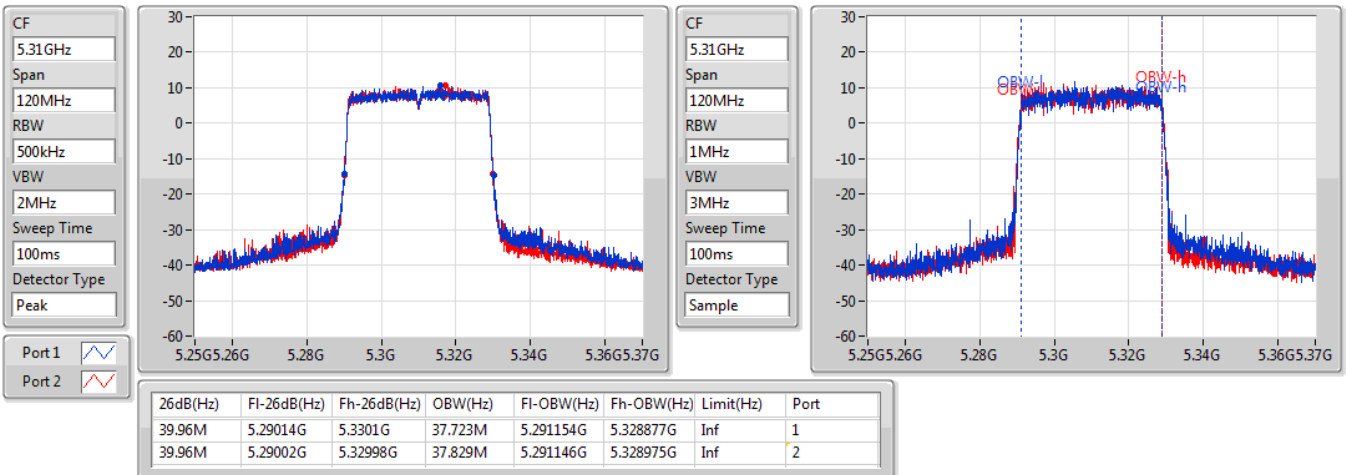

EBW

5270MHz

13/01/2021

802.11ax HEW40-BF\_Nss1,(MCS0)\_2TX

EBW

5310MHz

13/01/2021

802.11ax HEW40-BF\_Nss1,(MCS0)\_2TX