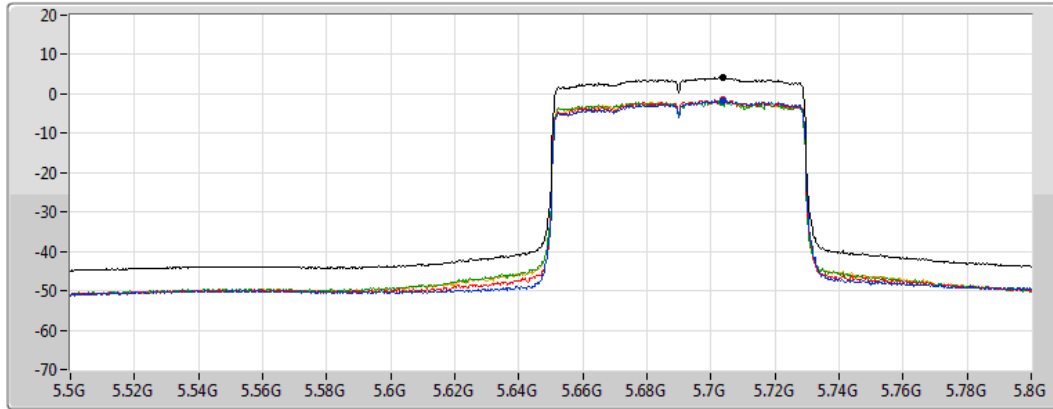

29/12/2020

CF  
5.65GHz

Span  
300MHz

RBW  
1MHz

VBW  
3MHz

Sweep Time  
20ms

Detector Type  
RMS

Sum 