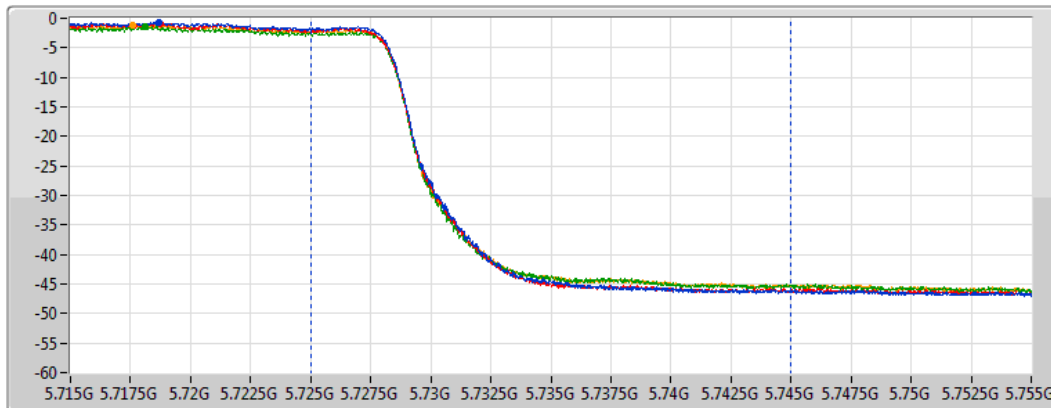

Span  
40MHz

RBW  
1MHz

VBW  
3MHz

Sweep Time  
20ms

Detector Type  
RMS

CP BW  
20MHz

Port 1 

Port 2 