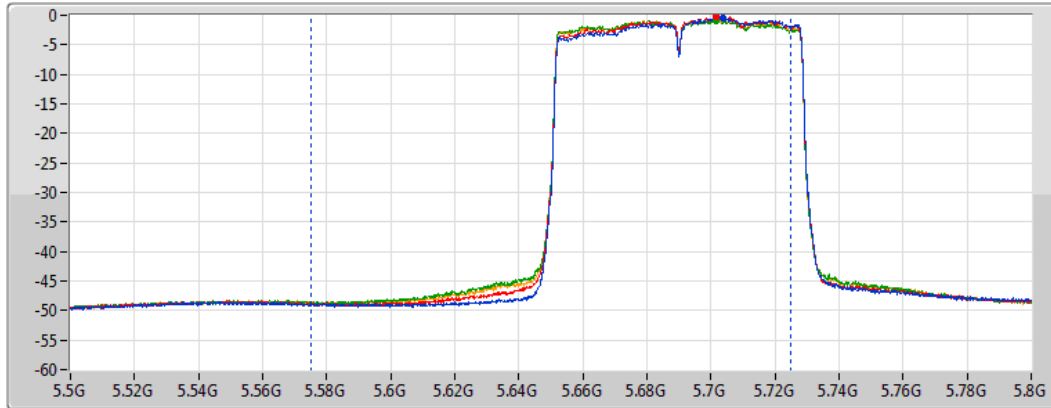

802.11ac VHT80_Nss1,(MCS0)_4TX

AV Power

5690MHz Straddle 5.47-5.725GHz

29/12/2020

CF
5.65GHz

Span
300MHz

RBW
1MHz

VBW
3MHz

Sweep Time
20ms

Detector Type
RMS

CP BW
150MHz

Port 1

Port 2

Port 3

Port 4

Sum= Total Power
PX=Port X

Sum(dBm)	P1(dBm)	P2(dBm)	P3(dBm)	P4(dBm)
22.55	16.40	16.62	16.51	16.58

802.11ac VHT80_Nss1,(MCS0)_4TX

AV Power

5690MHz Straddle 5.725-5.85GHz

29/12/2020

CF
5.735GHz

Span
40MHz

RBW
1MHz

VBW
3MHz

Sweep Time
20ms

Detector Type
RMS

CP BW
20MHz