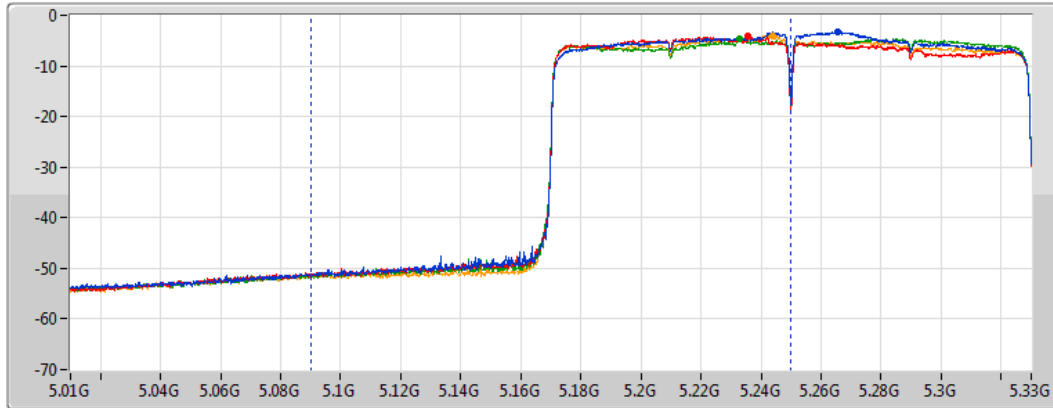

Span  
320MHz

RBW  
1MHz

VBW  
3MHz

Sweep Time  
20ms

Detector Type  
RMS

CP BW  
160MHz

Port 1 

Port 2 