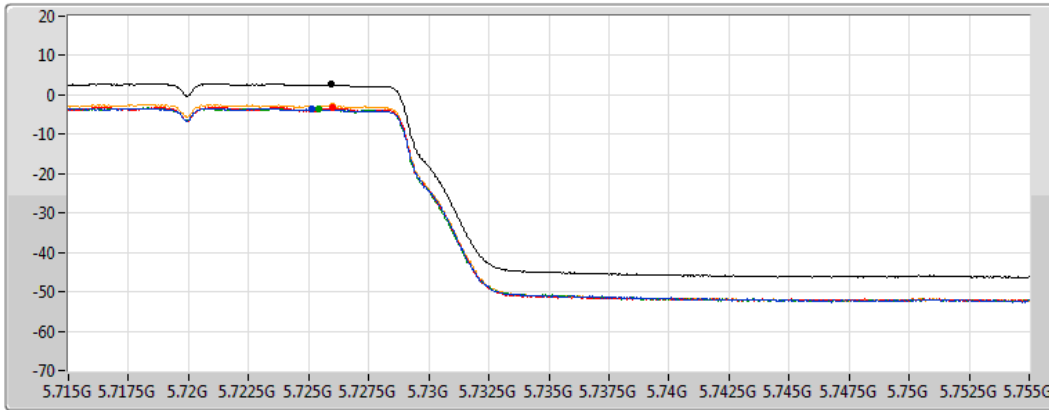

**PSD**

29/12/2020

CF  
5.735GHz

Span  
40MHz

RBW  
500kHz

VBW  
3MHz

Sweep Time  
20ms

Detector Type  
RMS