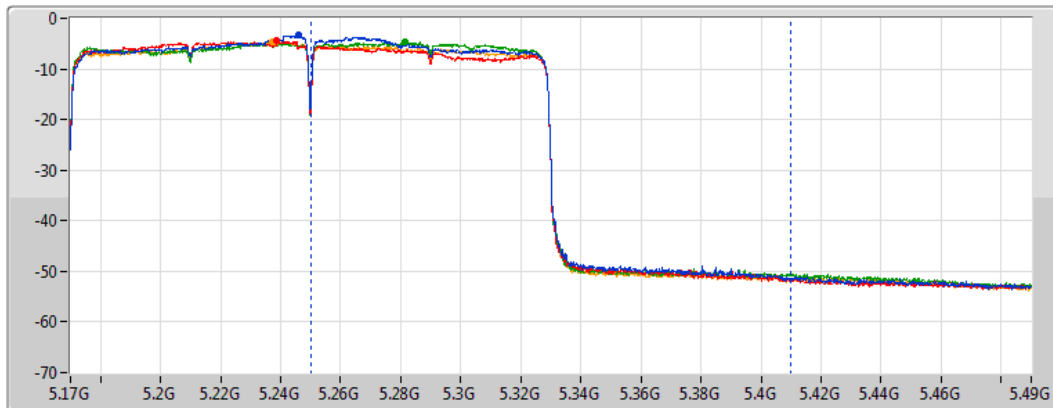

CF  
5.33GHz

Span  
320MHz

RBW  
1MHz

VBW  
3MHz

Sweep Time  
20ms

Detector Type  
RMS

CP BW  
160MHz

Port 1 