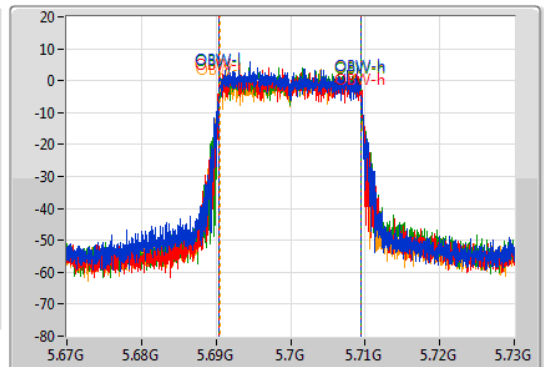

802.11ax HEW20-BF\_Nss1,(MCS0)\_4TX

EBW

5700MHz

08/01/2021

CF  
5.7GHz  
Span  
60MHz  
RBW  
300kHz  
VBW  
1MHz  
Sweep Time  
100ms  
Detector Type  
Peak

CF  
5.7GHz  
Span  
60MHz  
RBW  
300kHz  
VBW  
1MHz  
Sweep Time  
100ms  
Detector Type  
Sample