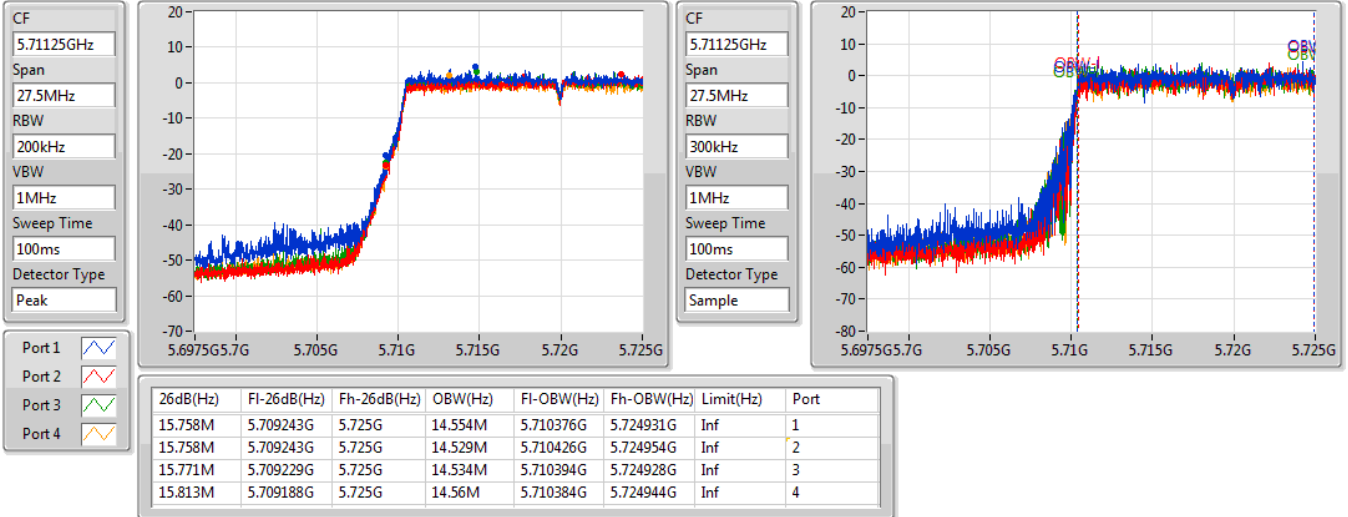

802.11ax HEW20-BF\_Nss1,(MCS0)\_4TX

EBW

5720MHz Straddle 5.47-5.725GHz

08/01/2021

802.11ax HEW20-BF\_Nss1,(MCS0)\_4TX

EBW

5720MHz Straddle 5.725-5.85GHz

08/01/2021