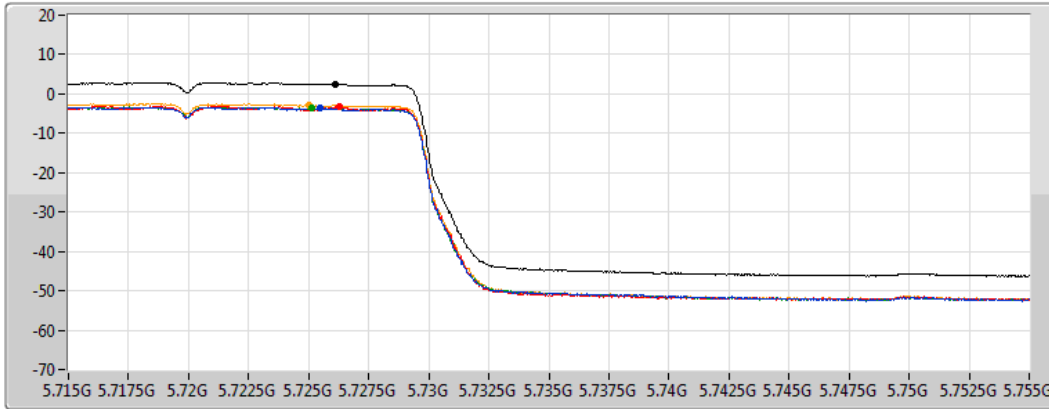

**PSD**

29/12/2020

CF  
5.735GHz

Span  
40MHz

RBW  
500kHz

VBW  
3MHz

Sweep Time  
20ms

Detector Type  
RMS