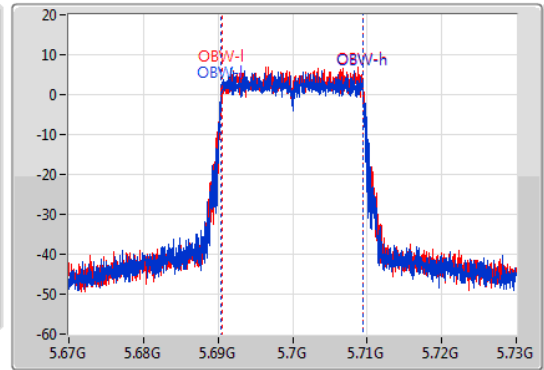

EBW

5700MHz

13/01/2021

CF  
5.7GHz  
Span  
60MHz  
RBW  
300kHz  
VBW  
1MHz  
Sweep Time  
100ms  
Detector Type  
Peak

CF  
5.7GHz  
Span  
60MHz  
RBW  
300kHz  
VBW  
1MHz  
Sweep Time  
100ms  
Detector Type  
Sample