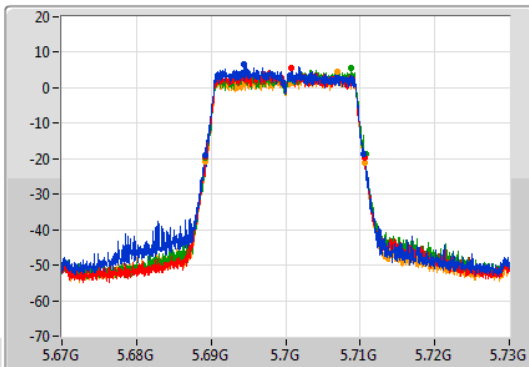

802.11ax HEW20-BF_Nss1,(MCS0)_4TX

EBW

5700MHz

08/01/2021

CF
5.7GHz
Span
60MHz
RBW
300kHz
VBW
1MHz
Sweep Time
100ms
Detector Type
Peak

CF
5.7GHz
Span
60MHz
RBW
300kHz
VBW
1MHz
Sweep Time
100ms
Detector Type
Sample