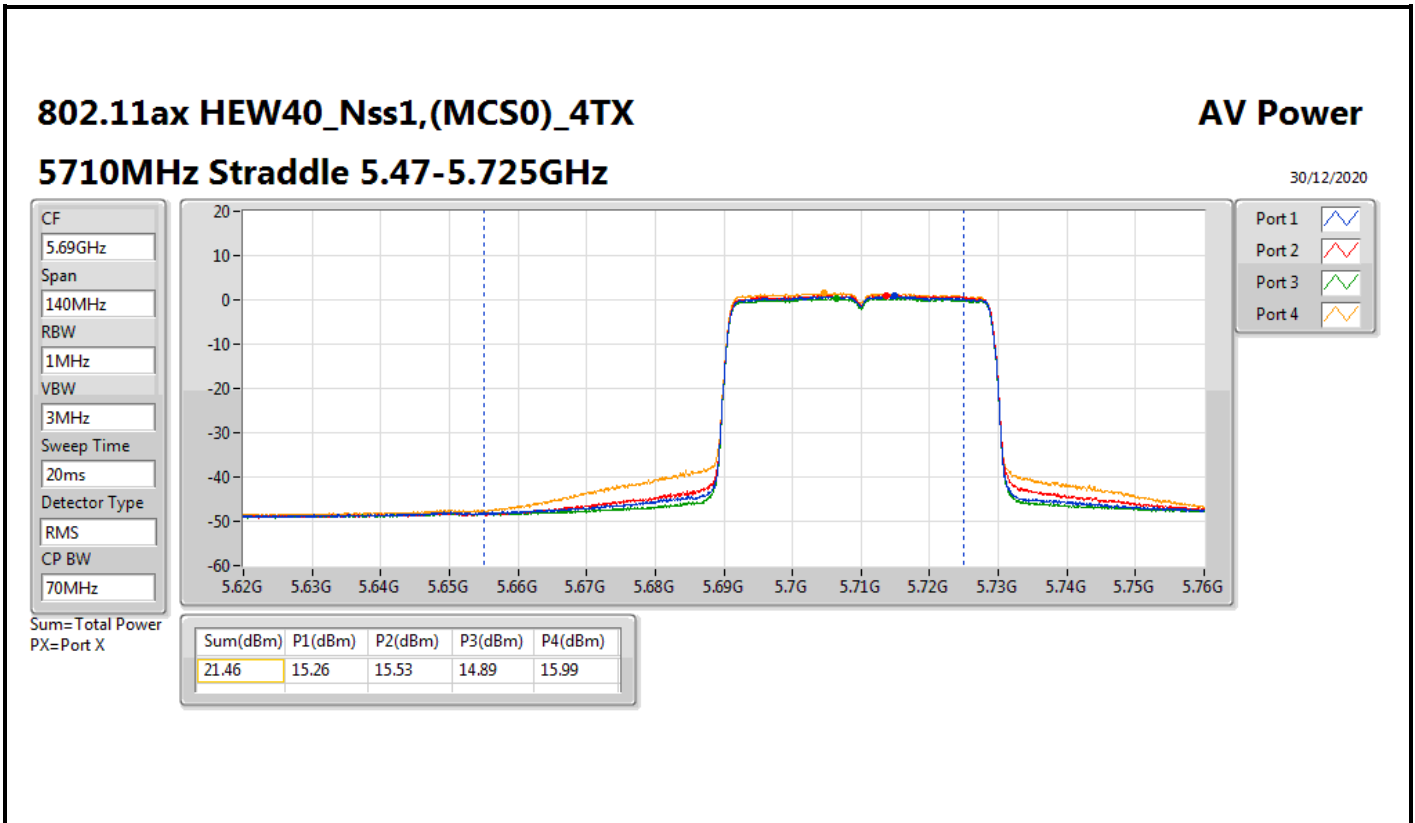

Port 2 

Port 3 

Port 4 

Sum= Total Power  
PX=Port X

Sum(dBm)	P1(dBm)	P2(dBm)	P3(dBm)	P4(dBm)
9.36	3.48	3.64	3.08	3.13

802.11ax HEW80\_Nss1,(MCS0)\_4TX

AV Power

5690MHz Straddle 5.47-5.725GHz