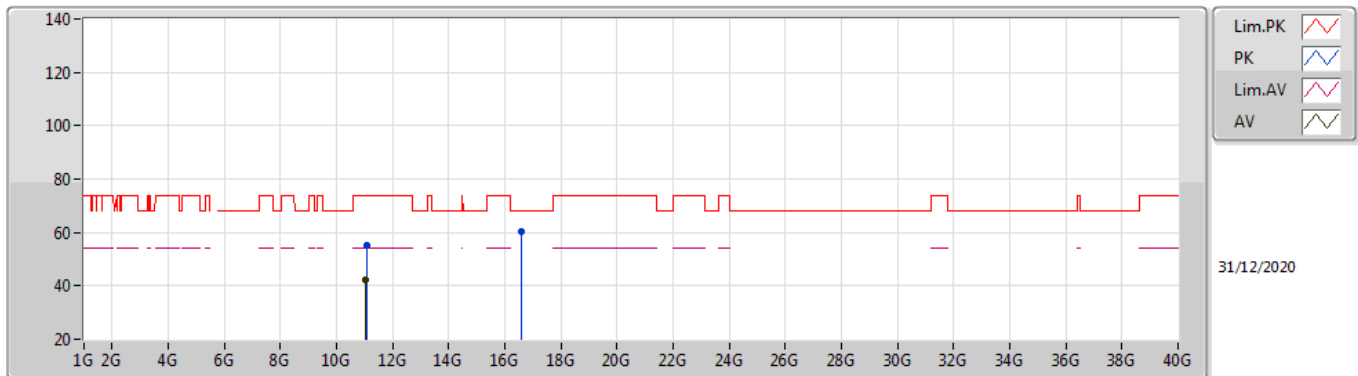

802.11ax HEW80-BF_Nss1,(MCS0)_2TX

5530MHz_TX

Type	Freq (Hz)	Level (dBuV/m)	Limit (dBuV/m)	Margin (dB)	Factor (dB)	Dist (m)	Condition	Azimuth (°)	Height (m)	Comment	Raw (dBuV)	AF (dB)	CL (dB)	PA (dB)
AV	11.05382G	41.99	54.00	-12.01	18.38	3	Vertical	62	1.72	-	23.61	40.04	12.53	34.19
PK	11.0582G	55.34	74.00	-18.66	18.37	3	Vertical	62	1.72	-	36.97	40.03	12.53	34.19
PK	16.59324G	60.16	68.20	-8.04	19.29	3	Vertical	200	1.44	-	40.87	38.52	14.87	34.10