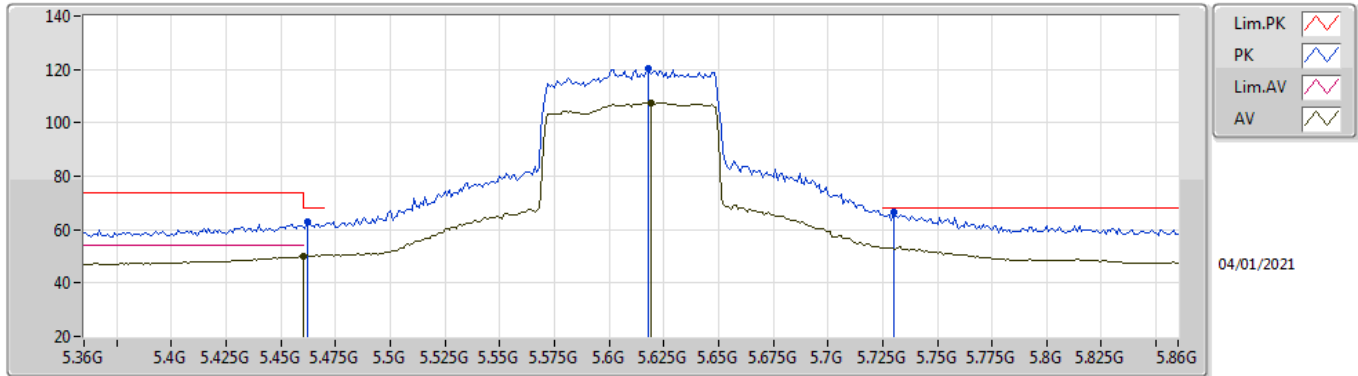

802.11ax HEW80-BF_Nss1,(MCS0)_4TX

5610MHz_TX

Type	Freq (Hz)	Level (dBuV/m)	Limit (dBuV/m)	Margin (dB)	Factor (dB)	Dist (m)	Condition	Azimuth (°)	Height (m)	Comment	Raw (dBuV)	AF (dB)	CL (dB)	PA (dB)
AV	5.46G	49.92	54.00	-4.08	6.06	3	Vertical	191	1.66	-	43.86	31.62	8.70	34.26
AV	5.619G	107.38	Inf	-Inf	6.29	3	Vertical	191	1.66	-	101.09	31.64	8.92	34.27
PK	5.462G	62.69	68.20	-5.51	6.06	3	Vertical	191	1.66	-	56.63	31.62	8.70	34.26
PK	5.618G	120.48	Inf	-Inf	6.29	3	Vertical	191	1.66	-	114.19	31.64	8.92	34.27
PK	5.73G	66.72	68.20	-1.48	6.66	3	Vertical	191	1.66	-	60.06	31.92	9.02	34.28