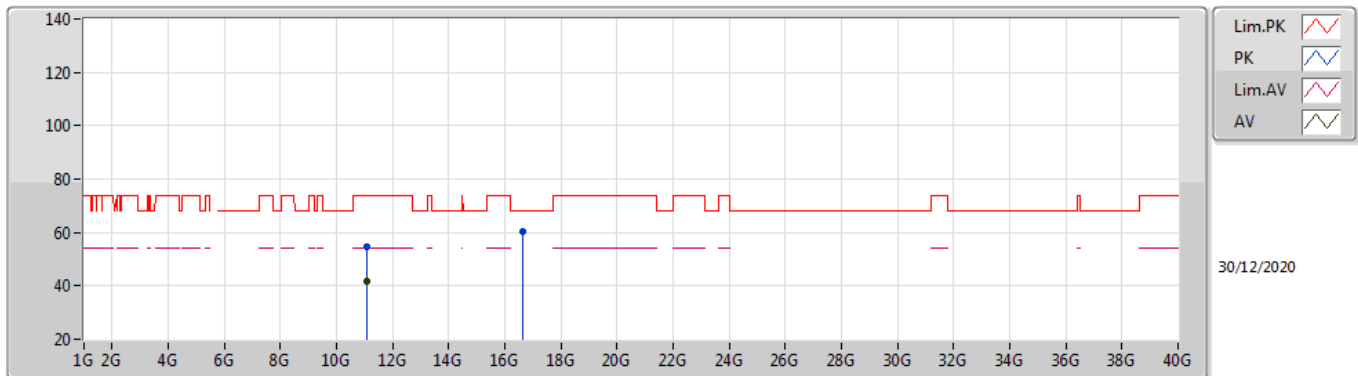

802.11ax HEW40-BF_Nss1,(MCS0)_2TX

5550MHz_TX

Type	Freq (Hz)	Level (dBuV/m)	Limit (dBuV/m)	Margin (dB)	Factor (dB)	Dist (m)	Condition	Azimuth (°)	Height (m)	Comment	Raw (dBuV)	AF (dB)	CL (dB)	PA (dB)
AV	11.09232G	41.62	54.00	-12.38	18.29	3	Vertical	200	1.72	-	23.33	39.92	12.55	34.18
PK	11.10366G	54.73	74.00	-19.27	18.27	3	Vertical	200	1.72	-	36.46	39.89	12.56	34.18
PK	16.65324G	60.45	68.20	-7.75	19.88	3	Vertical	89	2.44	-	40.57	38.98	14.89	33.99