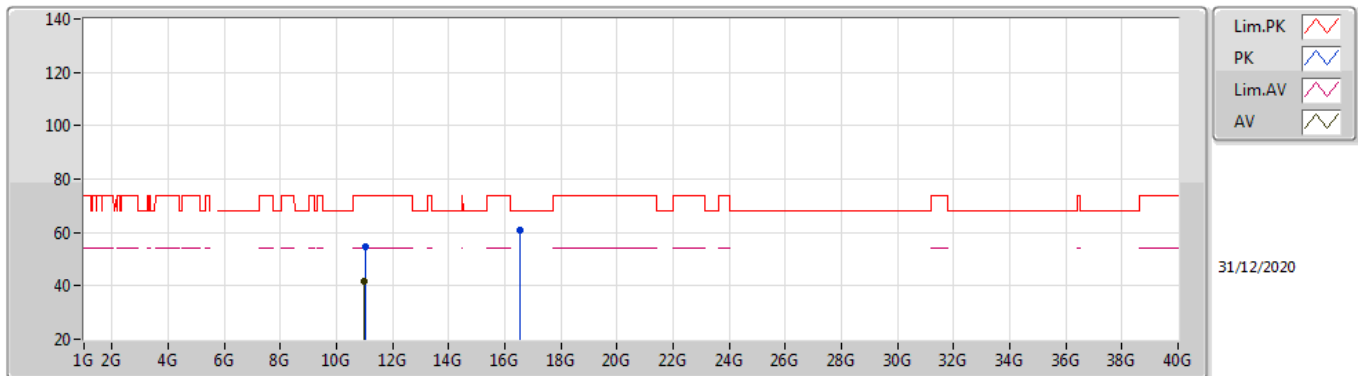

802.11ax HEW40-BF_Nss1,(MCS0)_2TX

5510MHz_TX

Type	Freq (Hz)	Level (dBuV/m)	Limit (dBuV/m)	Margin (dB)	Factor (dB)	Dist (m)	Condition	Azimuth (°)	Height (m)	Comment	Raw (dBuV)	AF (dB)	CL (dB)	PA (dB)
AV	11.00518G	41.69	54.00	-12.31	18.50	3	Vertical	120	1.59	-	23.19	40.18	12.51	34.19
PK	11.01262G	54.69	74.00	-19.31	18.48	3	Vertical	120	1.59	-	36.21	40.16	12.51	34.19
PK	16.51758G	61.08	68.20	-7.12	19.36	3	Vertical	16	1.87	-	41.72	38.75	14.85	34.24