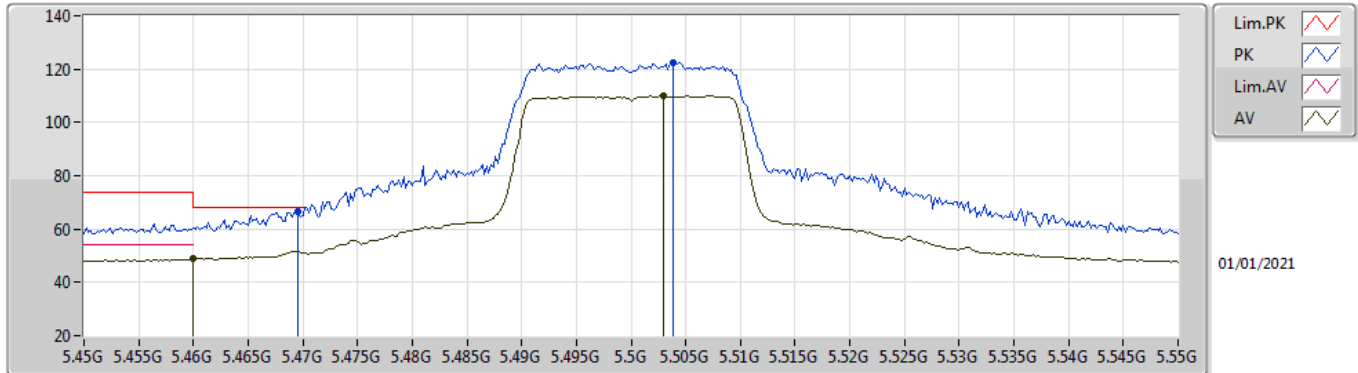

802.11ax HEW20-BF_Nss1,(MCS0)_4TX

5500MHz_TX

Type	Freq (Hz)	Level (dBuV/m)	Limit (dBuV/m)	Margin (dB)	Factor (dB)	Dist (m)	Condition	Azimuth (°)	Height (m)	Comment	Raw (dBuV)	AF (dB)	CL (dB)	PA (dB)
AV	5.46G	48.80	54.00	-5.20	6.06	3	Vertical	193	2.08	-	42.74	31.62	8.70	34.26
AV	5.503G	110.09	Inf	-Inf	6.19	3	Vertical	193	2.08	-	103.90	31.69	8.76	34.26
PK	5.4696G	66.48	68.20	-1.72	6.09	3	Vertical	193	2.08	-	60.39	31.64	8.71	34.26
PK	5.5038G	122.35	Inf	-Inf	6.19	3	Vertical	193	2.08	-	116.16	31.69	8.76	34.26