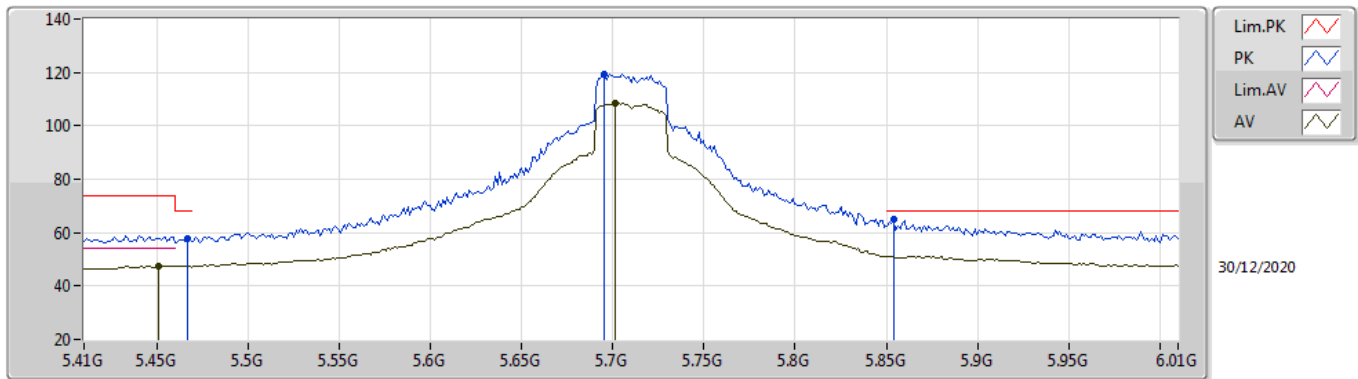

802.11ax HEW40-BF_Nss1,(MCS0)_2TX

5710MHz Straddle 5.47-5.725GHz_TX

Type	Freq (Hz)	Level (dBuV/m)	Limit (dBuV/m)	Margin (dB)	Factor (dB)	Dist (m)	Condition	Azimuth (°)	Height (m)	Comment	Raw (dBuV)	AF (dB)	CL (dB)	PA (dB)
AV	5.4508G	47.40	54.00	-6.60	6.02	3	Vertical	178	1.47	-	41.38	31.60	8.68	34.26
AV	5.7016G	108.27	Inf	-Inf	6.52	3	Vertical	178	1.47	-	101.75	31.81	8.99	34.28
PK	5.4664G	57.95	68.20	-10.25	6.08	3	Vertical	178	1.47	-	51.87	31.63	8.71	34.26
PK	5.6956G	119.47	Inf	-Inf	6.50	3	Vertical	178	1.47	-	112.97	31.79	8.99	34.28
PK	5.854G	64.81	68.20	-3.39	7.01	3	Vertical	178	1.47	-	57.80	32.21	9.10	34.30