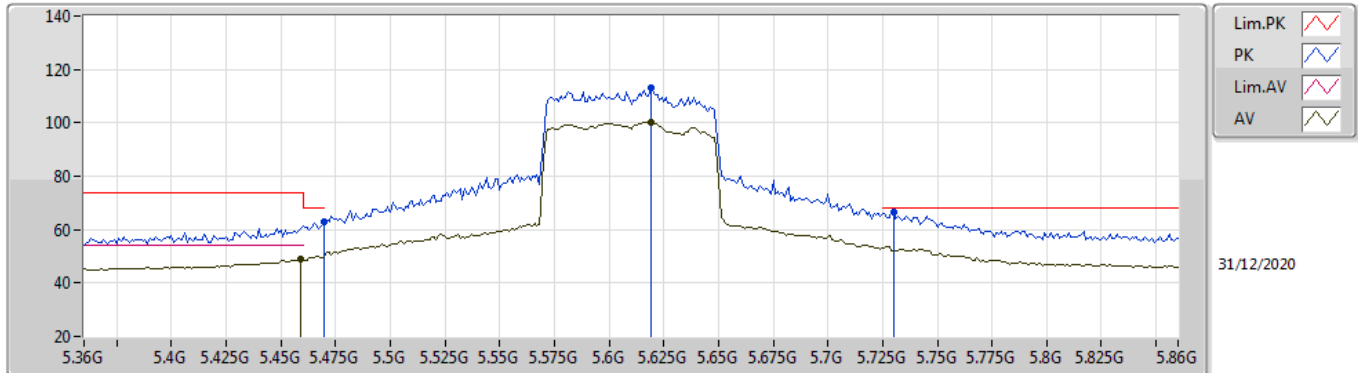

802.11ax HEW80-BF_Nss1,(MCS0)_2TX

5610MHz_TX

Type	Freq (Hz)	Level (dBuV/m)	Limit (dBuV/m)	Margin (dB)	Factor (dB)	Dist (m)	Condition	Azimuth (°)	Height (m)	Comment	Raw (dBuV)	AF (dB)	CL (dB)	PA (dB)
AV	5.459G	49.07	54.00	-4.93	6.06	3	Vertical	192	1.50	-	43.01	31.62	8.70	34.26
AV	5.619G	100.37	Inf	-Inf	6.29	3	Vertical	192	1.50	-	94.08	31.64	8.92	34.27
PK	5.47G	62.87	68.20	-5.33	6.09	3	Vertical	192	1.50	-	56.78	31.64	8.71	34.26
PK	5.619G	113.17	Inf	-Inf	6.29	3	Vertical	192	1.50	-	106.88	31.64	8.92	34.27
PK	5.73G	66.57	68.20	-1.63	6.66	3	Vertical	192	1.50	-	59.91	31.92	9.02	34.28