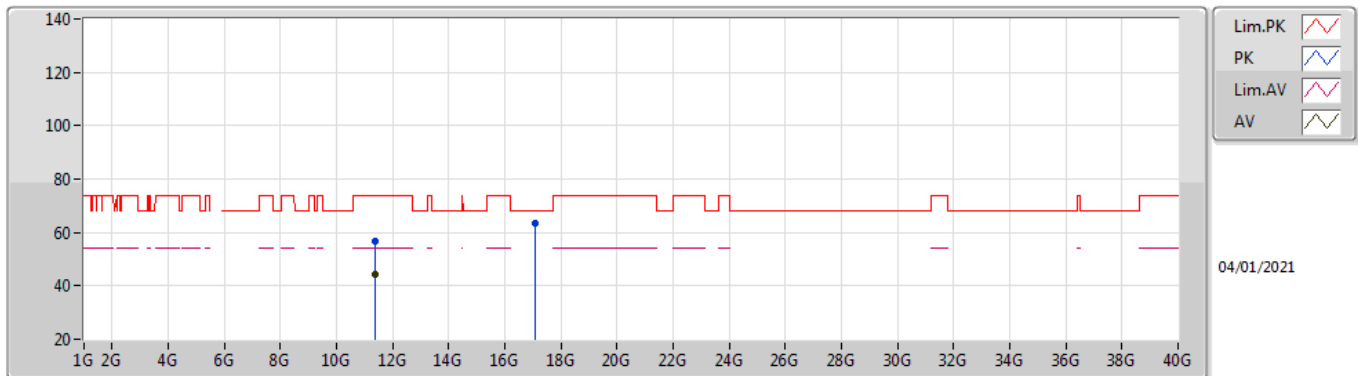

802.11ax HEW80-BF_Nss1,(MCS0)_4TX

5690MHz Straddle 5.47-5.725GHz_TX

Type	Freq (Hz)	Level (dBuV/m)	Limit (dBuV/m)	Margin (dB)	Factor (dB)	Dist (m)	Condition	Azimuth (°)	Height (m)	Comment	Raw (dBuV)	AF (dB)	CL (dB)	PA (dB)
AV	11.37982G	44.53	54.00	-9.47	18.31	3	Vertical	50	1.68	-	26.22	39.78	12.70	34.17
PK	11.37406G	56.82	74.00	-17.18	18.29	3	Vertical	50	1.68	-	38.53	39.77	12.69	34.17
PK	17.06958G	63.35	68.20	-4.85	21.31	3	Vertical	307	1.50	-	42.04	39.66	14.99	33.34