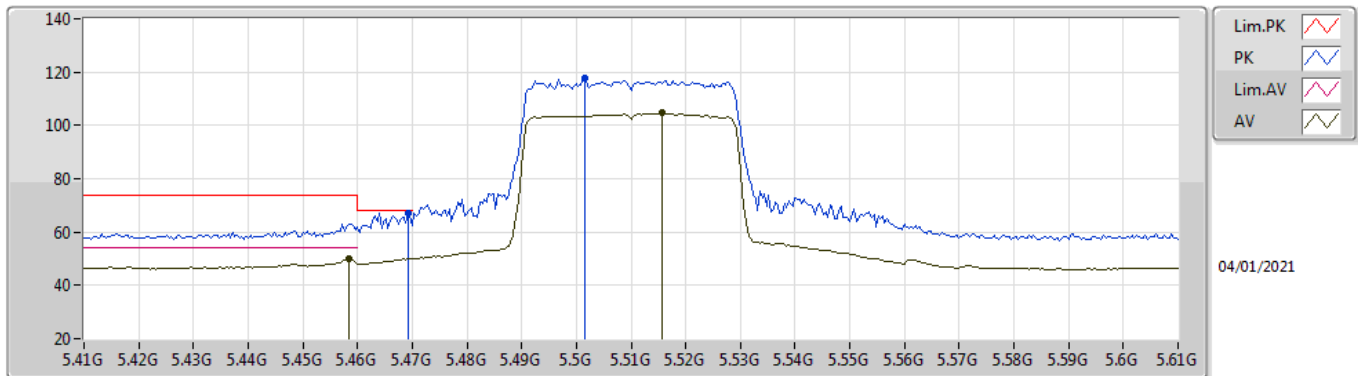

802.11ax HEW40-BF_Nss1,(MCS0)_4TX

5510MHz_TX

Type	Freq (Hz)	Level (dBuV/m)	Limit (dBuV/m)	Margin (dB)	Factor (dB)	Dist (m)	Condition	Azimuth (°)	Height (m)	Comment	Raw (dBuV)	AF (dB)	CL (dB)	PA (dB)
AV	5.4584G	49.77	54.00	-4.23	6.05	3	Vertical	185	2.12	-	43.72	31.62	8.69	34.26
AV	5.5156G	104.57	Inf	-Inf	6.19	3	Vertical	185	2.12	-	98.38	31.67	8.78	34.26
PK	5.4692G	67.14	68.20	-1.06	6.09	3	Vertical	185	2.12	-	61.05	31.64	8.71	34.26
PK	5.5016G	117.58	Inf	-Inf	6.20	3	Vertical	185	2.12	-	111.38	31.70	8.76	34.26