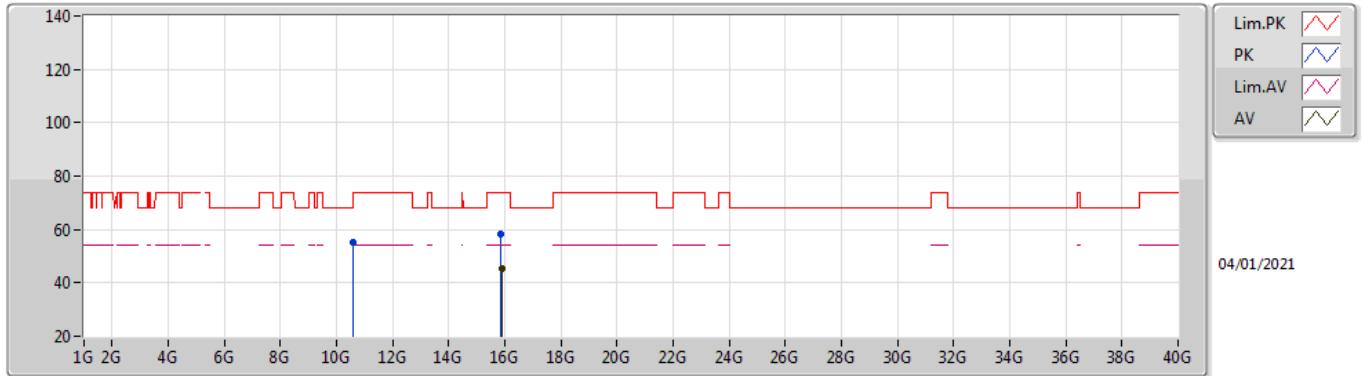

802.11ax HEW80-BF_Nss1,(MCS0)_4TX

5290MHz_TX

Type	Freq (Hz)	Level (dBuV/m)	Limit (dBuV/m)	Margin (dB)	Factor (dB)	Dist (m)	Condition	Azimuth (°)	Height (m)	Comment	Raw (dBuV)	AF (dB)	CL (dB)	PA (dB)
AV	15.88188G	45.13	54.00	-8.87	17.44	3	Horizontal	4	2.20	-	27.69	37.44	14.69	34.69
PK	10.59308G	55.28	68.20	-12.92	17.59	3	Horizontal	299	1.50	-	37.69	39.79	12.30	34.50
PK	15.86118G	58.52	74.00	-15.48	17.50	3	Horizontal	4	2.20	-	41.02	37.48	14.69	34.67