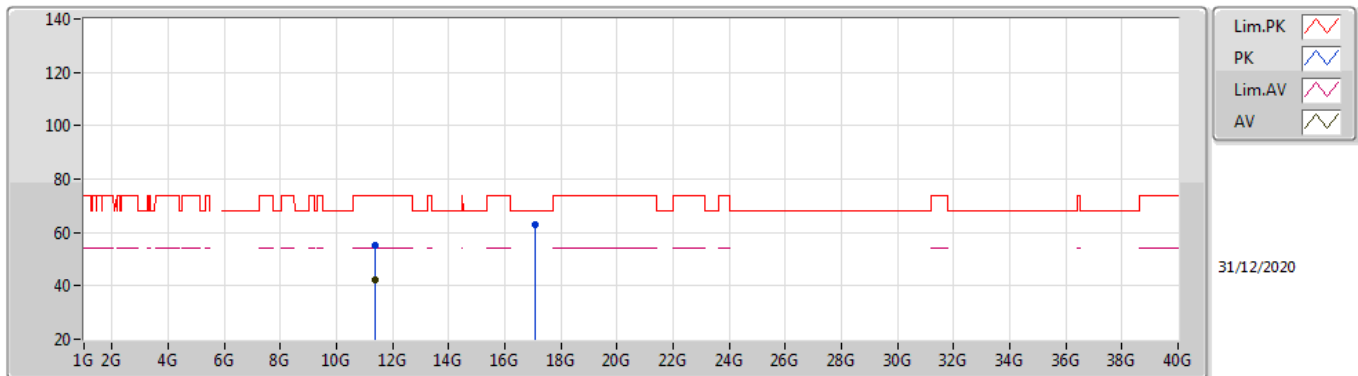

802.11ax HEW80-BF_Nss1,(MCS0)_2TX

5690MHz Straddle 5.47-5.725GHz_TX

Type	Freq (Hz)	Level (dBuV/m)	Limit (dBuV/m)	Margin (dB)	Factor (dB)	Dist (m)	Condition	Azimuth (°)	Height (m)	Comment	Raw (dBuV)	AF (dB)	CL (dB)	PA (dB)
AV	11.36608G	42.08	54.00	-11.92	18.29	3	Vertical	113	2.40	-	23.79	39.77	12.69	34.17
PK	11.39158G	55.21	74.00	-18.79	18.32	3	Vertical	113	2.40	-	36.89	39.79	12.70	34.17
PK	17.0655G	62.74	68.20	-5.46	21.32	3	Vertical	323	1.43	-	41.42	39.67	14.99	33.34