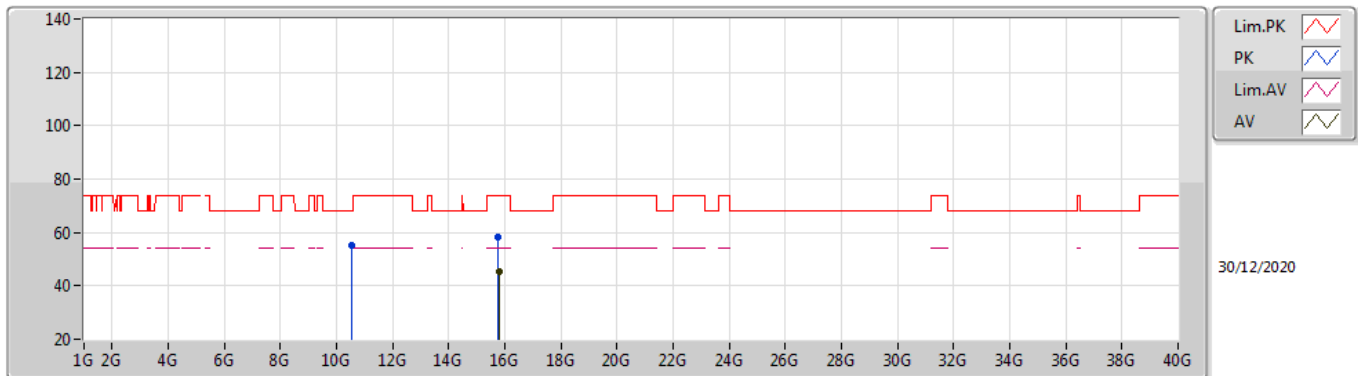

802.11ax HEW20-BF_Nss1,(MCS0)_2TX

5260MHz_TX

Type	Freq (Hz)	Level (dBuV/m)	Limit (dBuV/m)	Margin (dB)	Factor (dB)	Dist (m)	Condition	Azimuth (°)	Height (m)	Comment	Raw (dBuV)	AF (dB)	CL (dB)	PA (dB)
AV	15.78342G	45.56	54.00	-8.44	17.74	3	Vertical	337	1.32	-	27.82	37.67	14.67	34.60
PK	10.52246G	55.05	68.20	-13.15	17.43	3	Vertical	15	1.49	-	37.62	39.72	12.26	34.55
PK	15.77316G	58.39	74.00	-15.61	17.78	3	Vertical	337	1.32	-	40.61	37.71	14.66	34.59