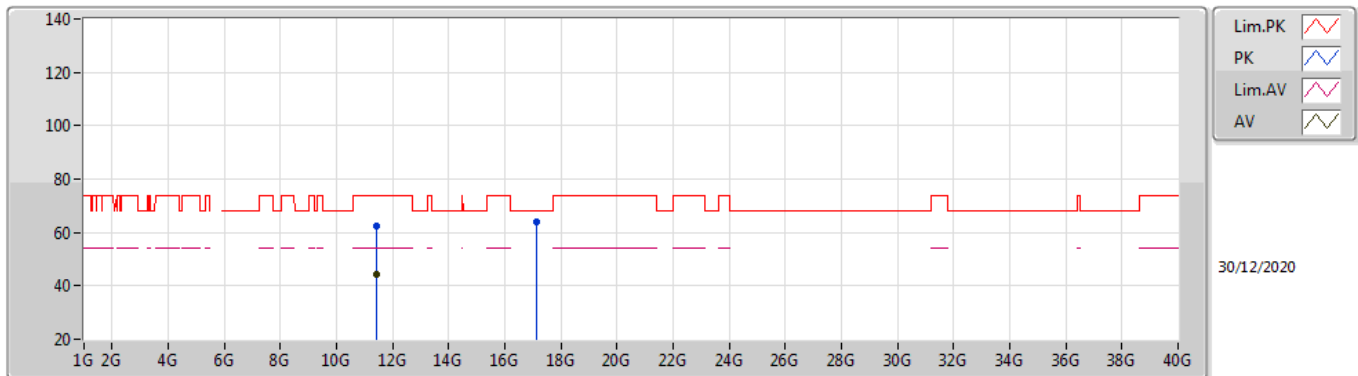

802.11ax HEW40-BF_Nss1,(MCS0)_2TX

5710MHz Straddle 5.47-5.725GHz_TX

Type	Freq (Hz)	Level (dBuV/m)	Limit (dBuV/m)	Margin (dB)	Factor (dB)	Dist (m)	Condition	Azimuth (°)	Height (m)	Comment	Raw (dBuV)	AF (dB)	CL (dB)	PA (dB)
AV	11.41052G	44.22	54.00	-9.78	18.36	3	Vertical	319	2.70	-	25.86	39.82	12.71	34.17
PK	11.42012G	62.29	74.00	-11.71	18.40	3	Vertical	319	2.70	-	43.89	39.84	12.72	34.16
PK	17.12748G	64.02	68.20	-4.18	21.26	3	Vertical	27	1.91	-	42.76	39.57	15.01	33.32