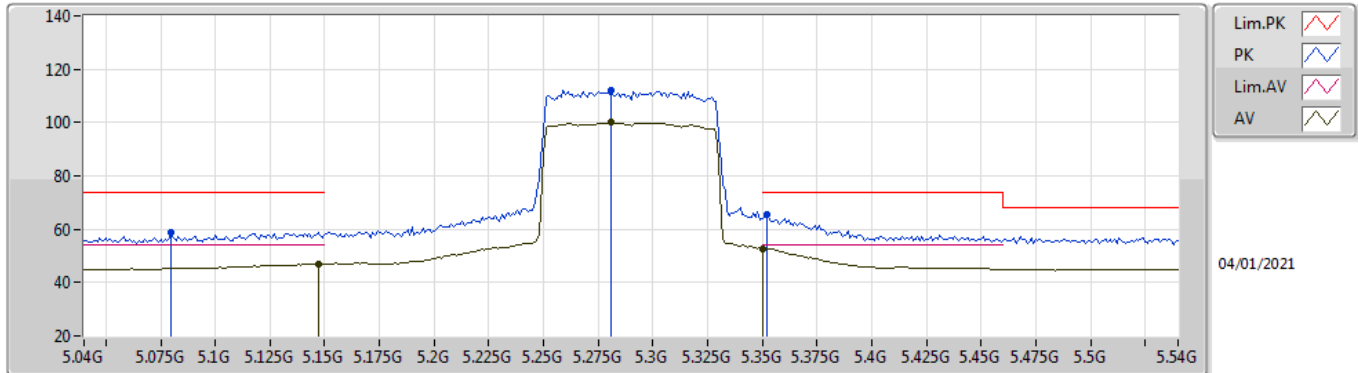

802.11ax HEW80-BF_Nss1,(MCS0)_4TX

5290MHz_TX

Type	Freq (Hz)	Level (dBuV/m)	Limit (dBuV/m)	Margin (dB)	Factor (dB)	Dist (m)	Condition	Azimuth (°)	Height (m)	Comment	Raw (dBuV)	AF (dB)	CL (dB)	PA (dB)
AV	5.147G	46.94	54.00	-7.06	5.99	3	Vertical	360	2.16	-	40.95	31.70	8.52	34.23
AV	5.281G	99.95	Inf	-Inf	5.49	3	Vertical	360	2.16	-	94.46	31.14	8.59	34.24
AV	5.35G	52.70	54.00	-1.30	5.35	3	Vertical	360	2.16	-	47.35	31.00	8.60	34.25
PK	5.08G	58.85	74.00	-15.15	5.85	3	Vertical	360	2.16	-	53.00	31.62	8.46	34.23
PK	5.281G	112.11	Inf	-Inf	5.49	3	Vertical	360	2.16	-	106.62	31.14	8.59	34.24
PK	5.352G	65.30	74.00	-8.70	5.36	3	Vertical	360	2.16	-	59.94	31.01	8.60	34.25