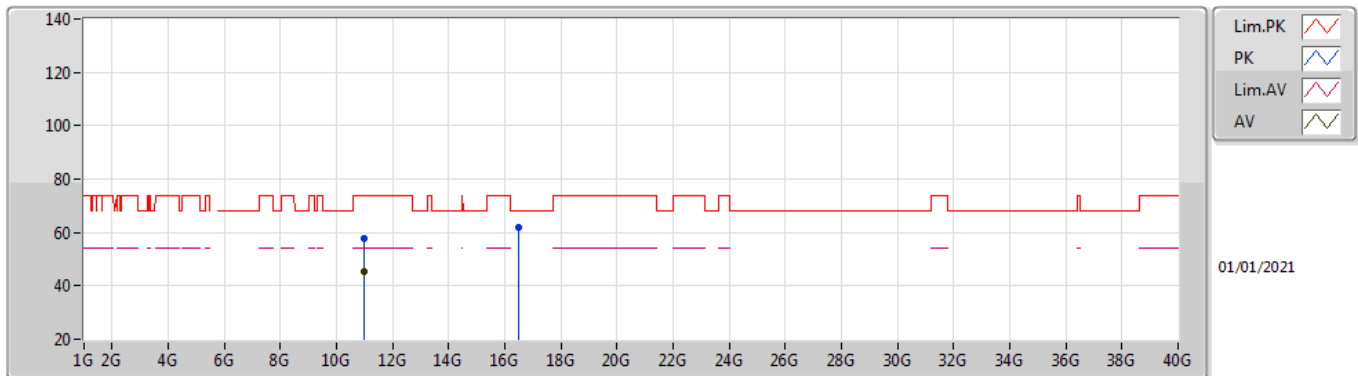

802.11ax HEW20-BF_Nss1,(MCS0)_4TX

5500MHz_TX

Type	Freq (Hz)	Level (dBuV/m)	Limit (dBuV/m)	Margin (dB)	Factor (dB)	Dist (m)	Condition	Azimuth (°)	Height (m)	Comment	Raw (dBuV)	AF (dB)	CL (dB)	PA (dB)
AV	10.99004G	45.27	54.00	-8.73	18.49	3	Vertical	52	1.08	-	26.78	40.19	12.50	34.20
PK	10.99544G	57.87	74.00	-16.13	18.51	3	Vertical	52	1.08	-	39.36	40.20	12.50	34.19
PK	16.50834G	61.70	68.20	-6.50	19.37	3	Vertical	213	1.79	-	42.33	38.77	14.85	34.25