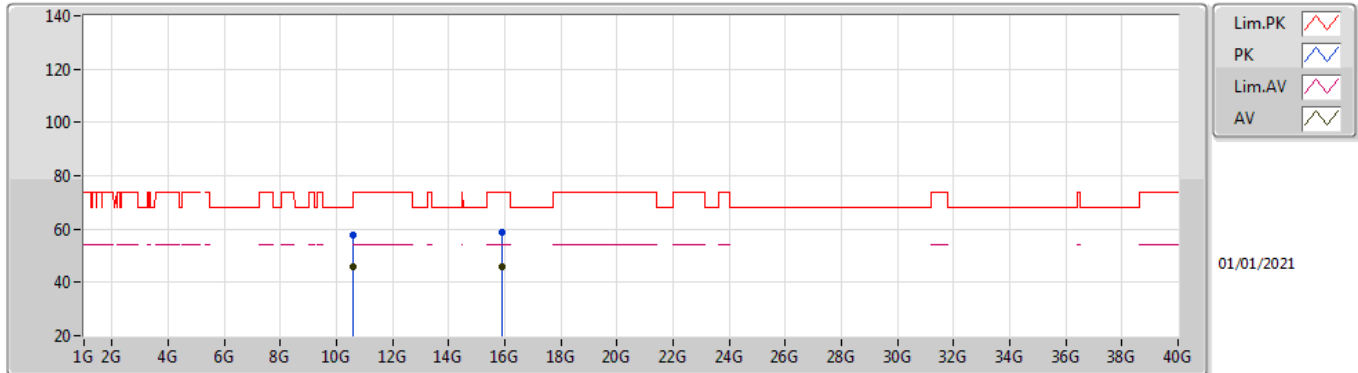

802.11ax HEW20-BF_Nss1,(MCS0)_4TX

5300MHz_TX

Type	Freq (Hz)	Level (dBuV/m)	Limit (dBuV/m)	Margin (dB)	Factor (dB)	Dist (m)	Condition	Azimuth (°)	Height (m)	Comment	Raw (dBuV)	AF (dB)	CL (dB)	PA (dB)
AV	10.60024G	45.97	54.00	-8.03	17.61	3	Vertical	332	2.05	-	28.36	39.80	12.30	34.49
AV	15.9018G	45.77	54.00	-8.23	17.39	3	Vertical	259	1.49	-	28.38	37.40	14.70	34.71
PK	10.60102G	57.86	74.00	-16.14	17.61	3	Vertical	332	2.05	-	40.25	39.80	12.30	34.49
PK	15.89196G	58.82	74.00	-15.18	17.41	3	Vertical	259	1.49	-	41.41	37.42	14.69	34.70