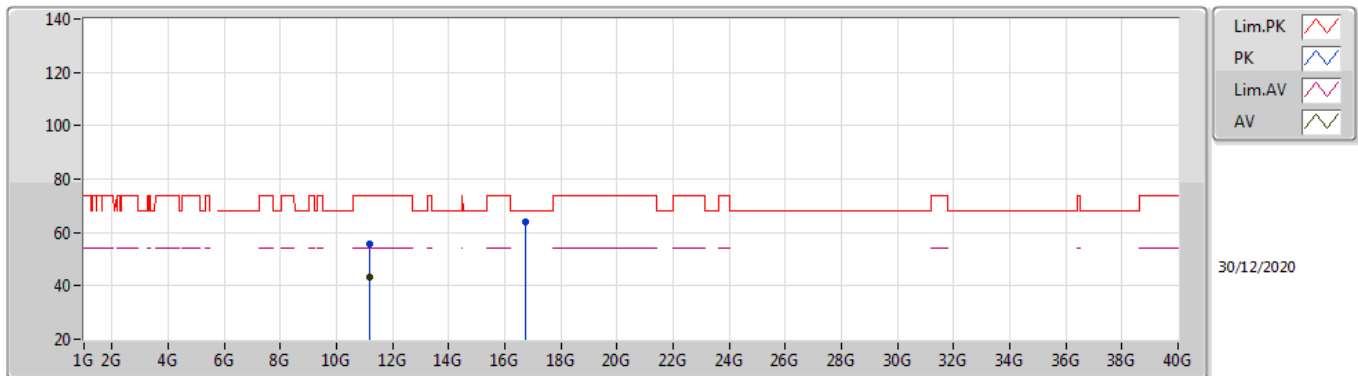

802.11ax HEW20-BF_Nss1,(MCS0)_2TX

5580MHz_TX

Type	Freq (Hz)	Level (dBuV/m)	Limit (dBuV/m)	Margin (dB)	Factor (dB)	Dist (m)	Condition	Azimuth (°)	Height (m)	Comment	Raw (dBuV)	AF (dB)	CL (dB)	PA (dB)
AV	11.16468G	43.52	54.00	-10.48	18.18	3	Vertical	329	2.76	-	25.34	39.77	12.59	34.18
PK	11.16192G	55.81	74.00	-18.19	18.19	3	Vertical	329	2.76	-	37.62	39.78	12.59	34.18
PK	16.74228G	64.20	68.20	-4.00	20.61	3	Vertical	73	1.62	-	43.59	39.53	14.91	33.83