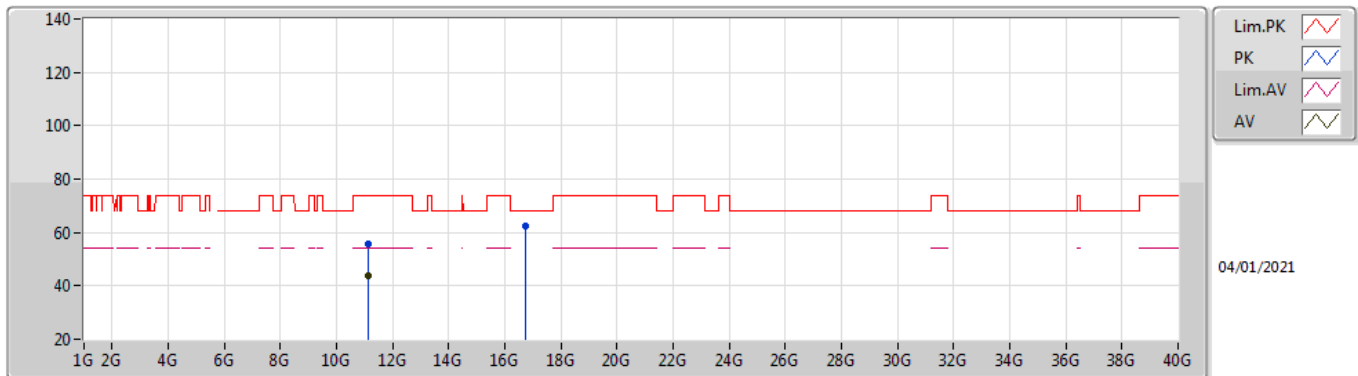

802.11ax HEW160-BF_Nss1,(MCS0)_4TX

5570MHz_TX

Type	Freq (Hz)	Level (dBuV/m)	Limit (dBuV/m)	Margin (dB)	Factor (dB)	Dist (m)	Condition	Azimuth (°)	Height (m)	Comment	Raw (dBuV)	AF (dB)	CL (dB)	PA (dB)
AV	11.13988G	44.04	54.00	-9.96	18.22	3	Vertical	49	1.09	-	25.82	39.82	12.58	34.18
PK	11.1334G	55.60	74.00	-18.40	18.22	3	Vertical	49	1.09	-	37.38	39.83	12.57	34.18
PK	16.7154G	62.41	68.20	-5.79	20.47	3	Vertical	221	1.50	-	41.94	39.45	14.90	33.88