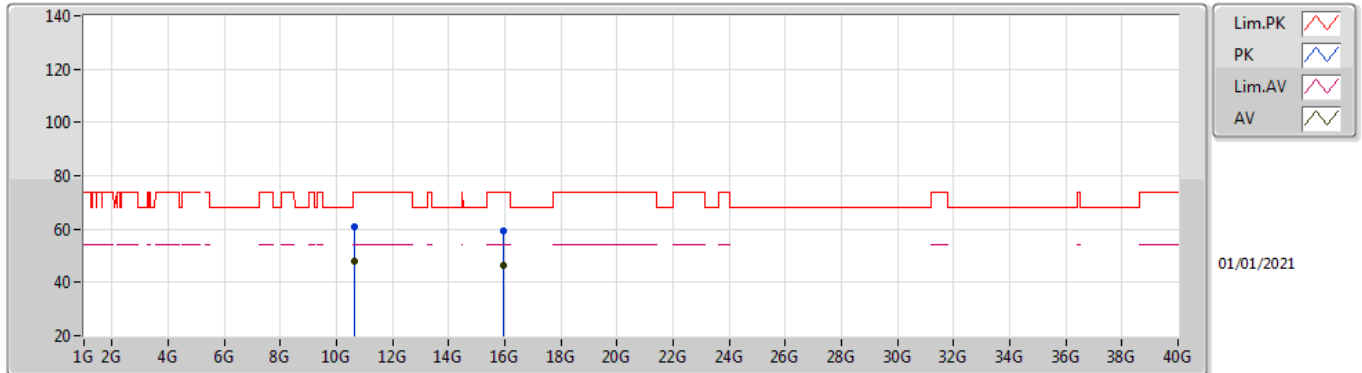

802.11ax HEW20-BF_Nss1,(MCS0)_4TX

5320MHz_TX

Type	Freq (Hz)	Level (dBuV/m)	Limit (dBuV/m)	Margin (dB)	Factor (dB)	Dist (m)	Condition	Azimuth (°)	Height (m)	Comment	Raw (dBuV)	AF (dB)	CL (dB)	PA (dB)
AV	10.63982G	47.91	54.00	-6.09	17.70	3	Vertical	36	2.73	-	30.21	39.84	12.32	34.46
AV	15.97068G	46.20	54.00	-7.80	17.41	3	Vertical	35	1.32	-	28.79	37.47	14.71	34.77
PK	10.64804G	60.79	74.00	-13.21	17.72	3	Vertical	36	2.73	-	43.07	39.85	12.33	34.46
PK	15.9681G	59.07	74.00	-14.93	17.41	3	Vertical	35	1.32	-	41.66	37.47	14.71	34.77