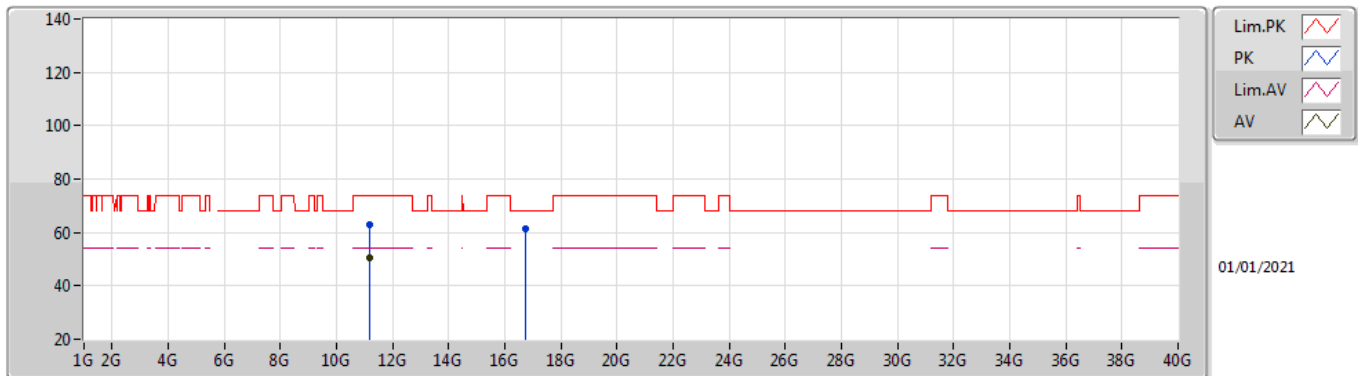

802.11ax HEW20-BF_Nss1,(MCS0)_4TX

5580MHz_TX

Type	Freq (Hz)	Level (dBuV/m)	Limit (dBuV/m)	Margin (dB)	Factor (dB)	Dist (m)	Condition	Azimuth (°)	Height (m)	Comment	Raw (dBuV)	AF (dB)	CL (dB)	PA (dB)
AV	11.15796G	50.45	54.00	-3.55	18.18	3	Horizontal	340	1.67	-	32.27	39.78	12.58	34.18
PK	11.15646G	62.93	74.00	-11.07	18.19	3	Horizontal	340	1.67	-	44.74	39.79	12.58	34.18
PK	16.74756G	61.50	68.20	-6.70	20.63	3	Horizontal	274	1.50	-	40.87	39.54	14.91	33.82