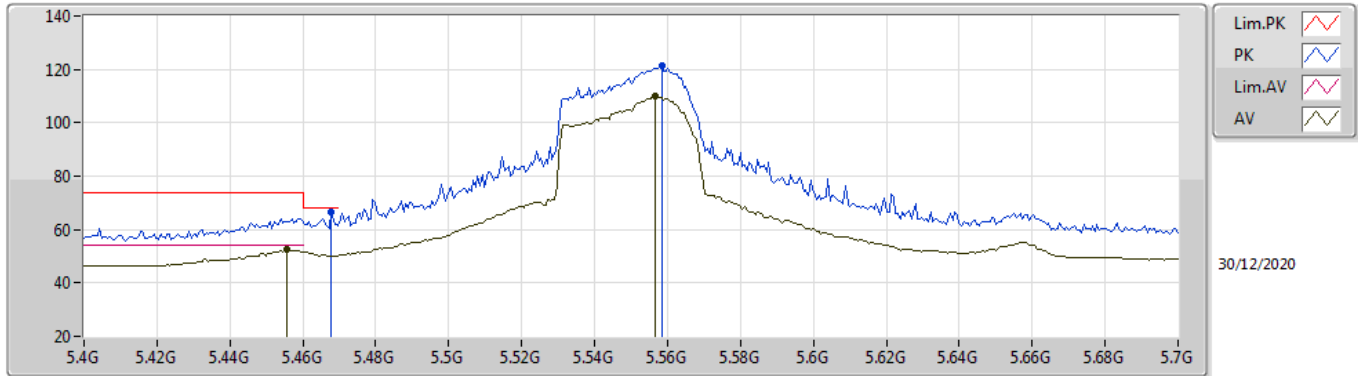

802.11ax HEW40-BF_Nss1,(MCS0)_2TX

5550MHz_TX

Type	Freq (Hz)	Level (dBuV/m)	Limit (dBuV/m)	Margin (dB)	Factor (dB)	Dist (m)	Condition	Azimuth (°)	Height (m)	Comment	Raw (dBuV)	AF (dB)	CL (dB)	PA (dB)
AV	5.4558G	52.45	54.00	-1.55	6.04	3	Vertical	173	1.63	-	46.41	31.61	8.69	34.26
AV	5.5566G	109.98	Inf	-Inf	6.17	3	Vertical	173	1.63	-	103.81	31.60	8.84	34.27
PK	5.4678G	66.64	68.20	-1.56	6.09	3	Vertical	173	1.63	-	60.55	31.64	8.71	34.26
PK	5.5584G	121.44	Inf	-Inf	6.17	3	Vertical	173	1.63	-	115.27	31.60	8.84	34.27