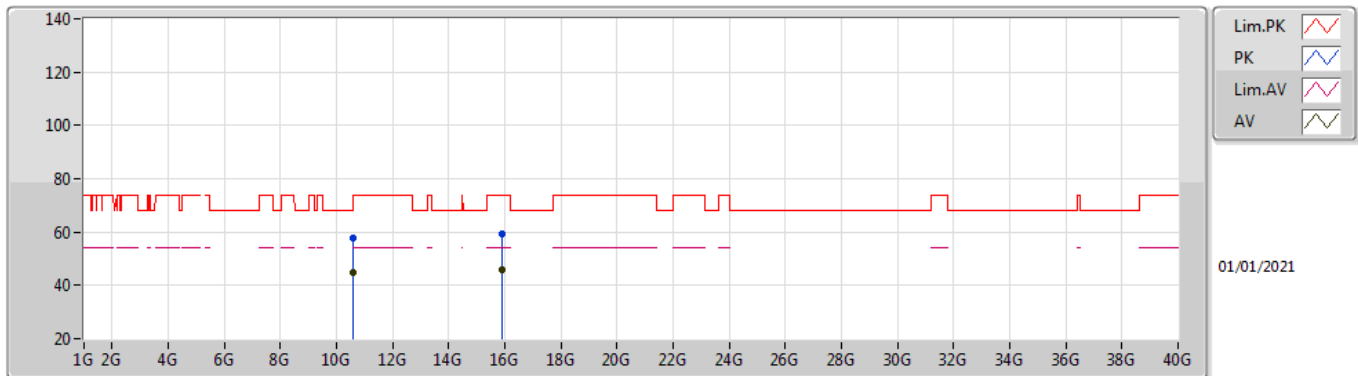

802.11ax HEW20-BF_Nss1,(MCS0)_4TX

5300MHz_TX

Type	Freq (Hz)	Level (dBuV/m)	Limit (dBuV/m)	Margin (dB)	Factor (dB)	Dist (m)	Condition	Azimuth (°)	Height (m)	Comment	Raw (dBuV)	AF (dB)	CL (dB)	PA (dB)
AV	10.6021G	44.71	54.00	-9.29	17.61	3	Horizontal	319	1.97	-	27.10	39.80	12.30	34.49
AV	15.90114G	45.94	54.00	-8.06	17.39	3	Horizontal	178	1.56	-	28.55	37.40	14.70	34.71
PK	10.59742G	57.84	68.20	-10.36	17.60	3	Horizontal	319	1.97	-	40.24	39.80	12.30	34.50
PK	15.88842G	59.40	74.00	-14.60	17.41	3	Horizontal	178	1.56	-	41.99	37.42	14.69	34.70