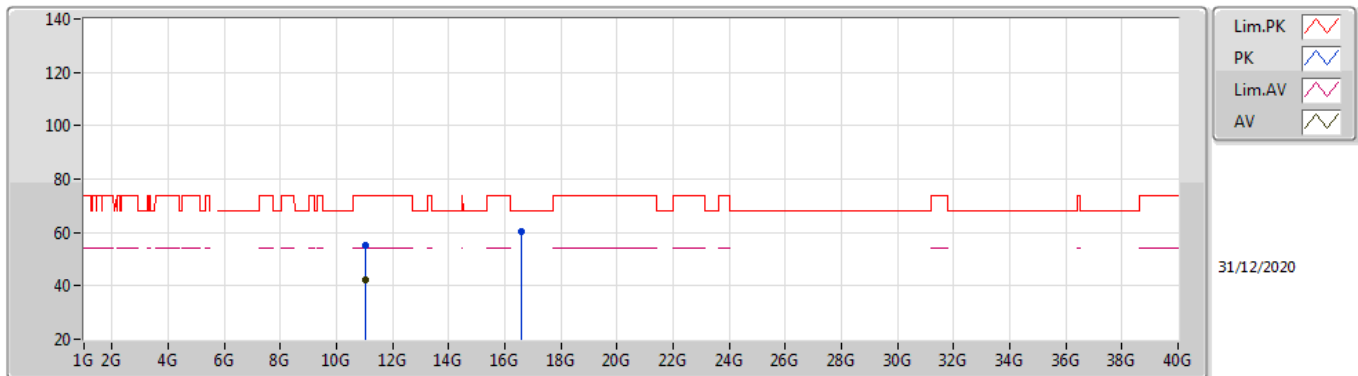

802.11ax HEW80-BF_Nss1,(MCS0)_2TX

5530MHz_TX

Type	Freq (Hz)	Level (dBuV/m)	Limit (dBuV/m)	Margin (dB)	Factor (dB)	Dist (m)	Condition	Azimuth (°)	Height (m)	Comment	Raw (dBuV)	AF (dB)	CL (dB)	PA (dB)
AV	11.05496G	42.00	54.00	-12.00	18.38	3	Horizontal	261	1.96	-	23.62	40.04	12.53	34.19
PK	11.05694G	54.99	74.00	-19.01	18.37	3	Horizontal	261	1.96	-	36.62	40.03	12.53	34.19
PK	16.5987G	60.47	68.20	-7.73	19.28	3	Horizontal	236	2.33	-	41.19	38.50	14.87	34.09