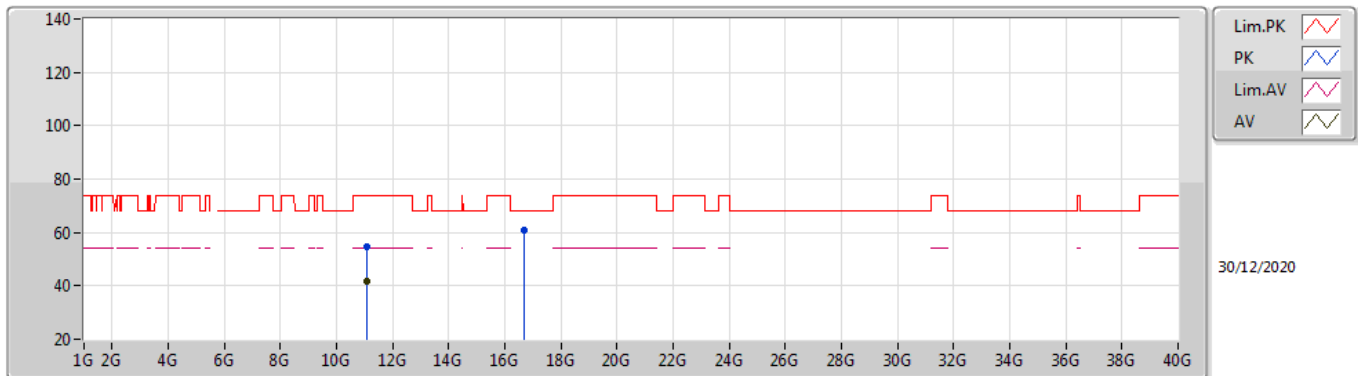

802.11ax HEW40-BF_Nss1,(MCS0)_2TX

5550MHz_TX

Type	Freq (Hz)	Level (dBuV/m)	Limit (dBuV/m)	Margin (dB)	Factor (dB)	Dist (m)	Condition	Azimuth (°)	Height (m)	Comment	Raw (dBuV)	AF (dB)	CL (dB)	PA (dB)
AV	11.09208G	41.60	54.00	-12.40	18.29	3	Horizontal	46	1.82	-	23.31	39.92	12.55	34.18
PK	11.10126G	54.86	74.00	-19.14	18.28	3	Horizontal	46	1.82	-	36.58	39.90	12.56	34.18
PK	16.66428G	60.71	68.20	-7.49	20.00	3	Horizontal	94	1.17	-	40.71	39.08	14.89	33.97