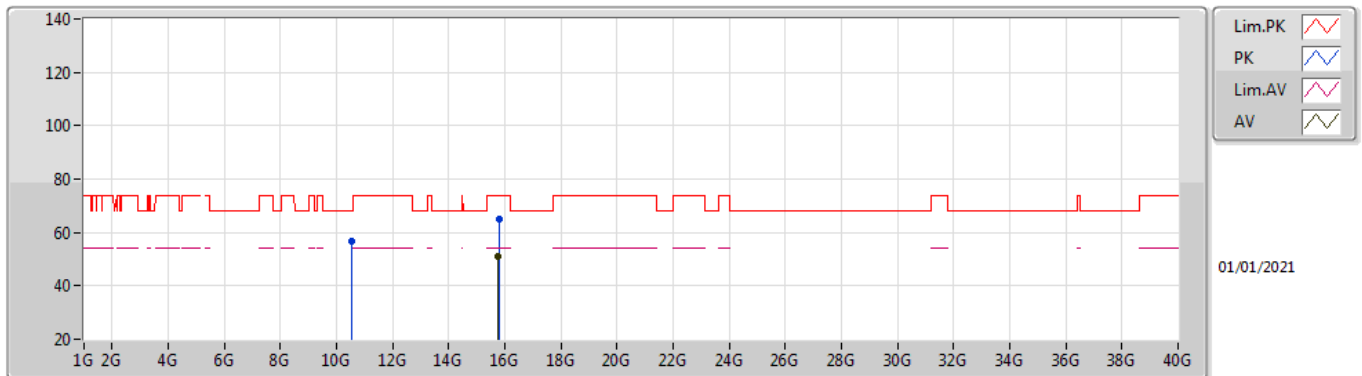

802.11ax HEW20-BF_Nss1,(MCS0)_4TX

5260MHz_TX

Type	Freq (Hz)	Level (dBuV/m)	Limit (dBuV/m)	Margin (dB)	Factor (dB)	Dist (m)	Condition	Azimuth (°)	Height (m)	Comment	Raw (dBuV)	AF (dB)	CL (dB)	PA (dB)
AV	15.77574G	51.28	54.00	-2.72	17.78	3	Horizontal	6	1.53	-	33.50	37.70	14.67	34.59
PK	10.52048G	56.95	68.20	-11.25	17.43	3	Horizontal	304	1.78	-	39.52	39.72	12.26	34.55
PK	15.78372G	64.96	74.00	-9.04	17.74	3	Horizontal	6	1.53	-	47.22	37.67	14.67	34.60