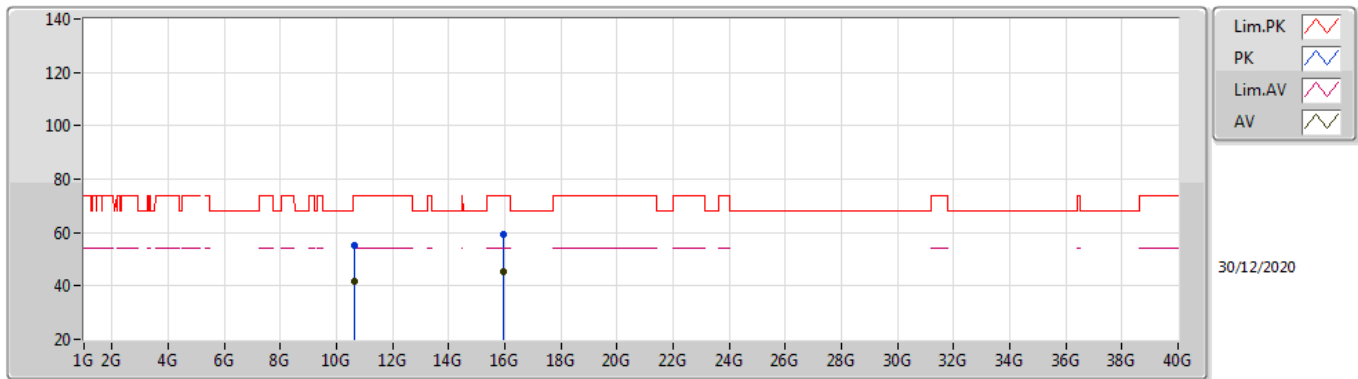

802.11ax HEW40-BF_Nss1,(MCS0)_2TX

5310MHz_TX

Type	Freq (Hz)	Level (dBuV/m)	Limit (dBuV/m)	Margin (dB)	Factor (dB)	Dist (m)	Condition	Azimuth (°)	Height (m)	Comment	Raw (dBuV)	AF (dB)	CL (dB)	PA (dB)
AV	10.6266G	41.55	54.00	-12.45	17.68	3	Horizontal	204	1.49	-	23.87	39.83	12.32	34.47
AV	15.93186G	45.21	54.00	-8.79	17.39	3	Horizontal	247	1.70	-	27.82	37.43	14.70	34.74
PK	10.6194G	55.25	74.00	-18.75	17.65	3	Horizontal	204	1.49	-	37.60	39.82	12.31	34.48
PK	15.94266G	59.08	74.00	-14.92	17.40	3	Horizontal	247	1.70	-	41.68	37.44	14.71	34.75