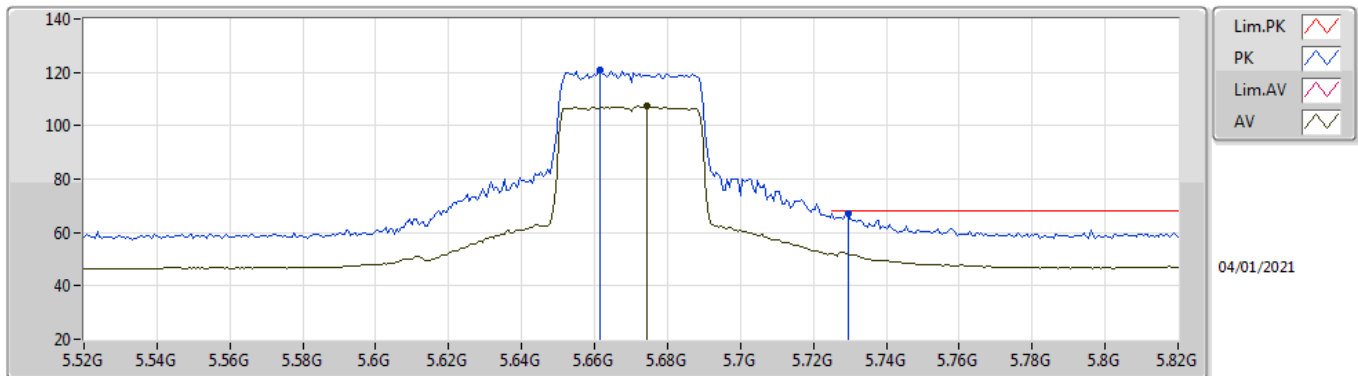

802.11ax HEW40-BF_Nss1,(MCS0)_4TX

5670MHz_TX

Type	Freq (Hz)	Level (dBuV/m)	Limit (dBuV/m)	Margin (dB)	Factor (dB)	Dist (m)	Condition	Azimuth (°)	Height (m)	Comment	Raw (dBuV)	AF (dB)	CL (dB)	PA (dB)
AV	5.6742G	107.31	Inf	-Inf	6.44	3	Vertical	191	1.67	-	100.87	31.75	8.97	34.28
PK	5.6616G	120.69	Inf	-Inf	6.40	3	Vertical	191	1.67	-	114.29	31.72	8.96	34.28
PK	5.7294G	67.09	68.20	-1.11	6.66	3	Vertical	191	1.67	-	60.43	31.92	9.02	34.28