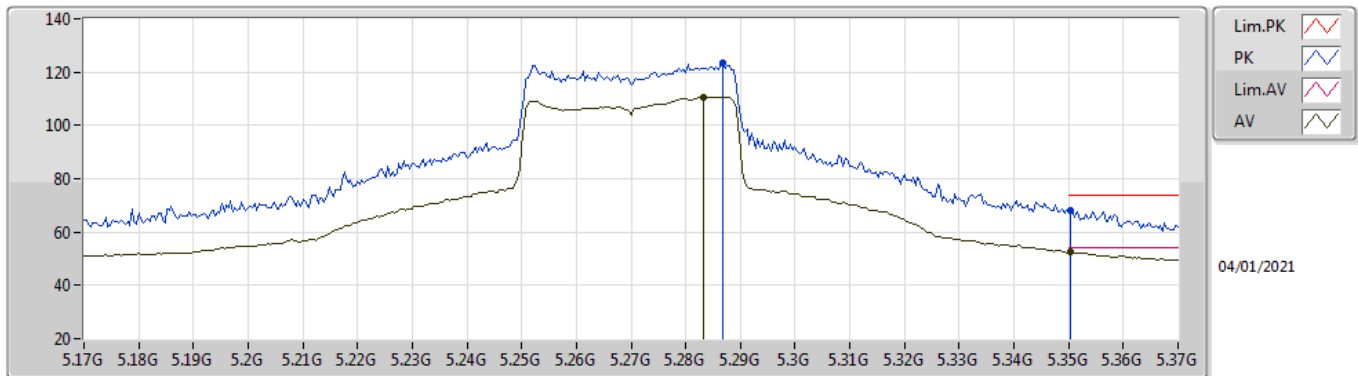

802.11ax HEW40-BF_Nss1,(MCS0)_4TX

5270MHz_TX

Type	Freq (Hz)	Level (dBuV/m)	Limit (dBuV/m)	Margin (dB)	Factor (dB)	Dist (m)	Condition	Azimuth (°)	Height (m)	Comment	Raw (dBuV)	AF (dB)	CL (dB)	PA (dB)
AV	5.2832G	110.74	Inf	-Inf	5.48	3	Vertical	13	1.65	-	105.26	31.13	8.59	34.24
AV	5.3504G	52.42	54.00	-1.58	5.35	3	Vertical	13	1.65	-	47.07	31.00	8.60	34.25
PK	5.2868G	123.20	Inf	-Inf	5.48	3	Vertical	13	1.65	-	117.72	31.13	8.59	34.24
PK	5.3504G	67.99	74.00	-6.01	5.35	3	Vertical	13	1.65	-	62.64	31.00	8.60	34.25