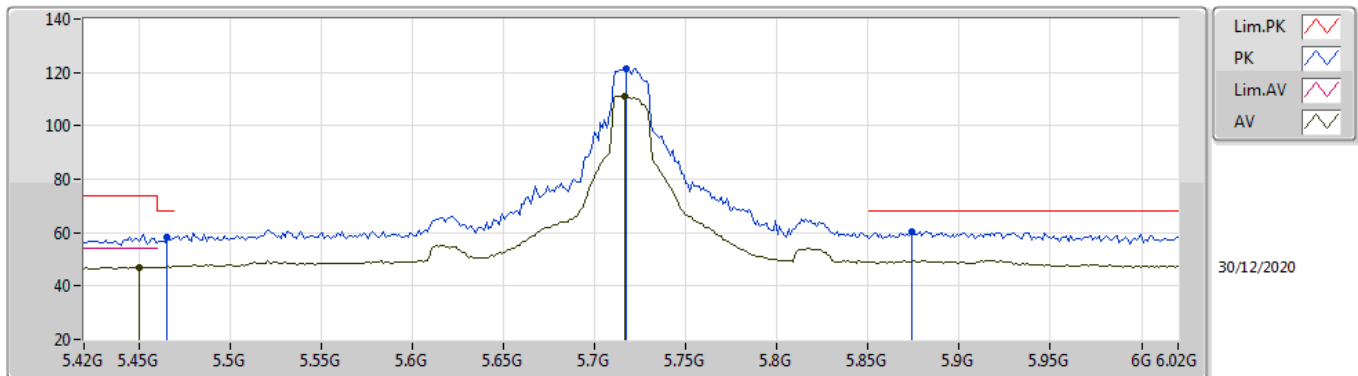

802.11ax HEW20-BF_Nss1,(MCS0)_2TX

5720MHz Straddle 5.47-5.725GHz_TX

Type	Freq (Hz)	Level (dBuV/m)	Limit (dBuV/m)	Margin (dB)	Factor (dB)	Dist (m)	Condition	Azimuth (°)	Height (m)	Comment	Raw (dBuV)	AF (dB)	CL (dB)	PA (dB)
AV	5.45G	47.04	54.00	-6.96	6.02	3	Vertical	224	1.81	-	41.02	31.60	8.68	34.26
AV	5.7164G	111.01	Inf	-Inf	6.59	3	Vertical	224	1.81	-	104.42	31.87	9.00	34.28
PK	5.4656G	58.12	68.20	-10.08	6.08	3	Vertical	224	1.81	-	52.04	31.63	8.71	34.26
PK	5.7176G	121.58	Inf	-Inf	6.60	3	Vertical	224	1.81	-	114.98	31.87	9.01	34.28
PK	5.8736G	60.52	68.20	-7.68	7.06	3	Vertical	224	1.81	-	53.46	32.25	9.11	34.30