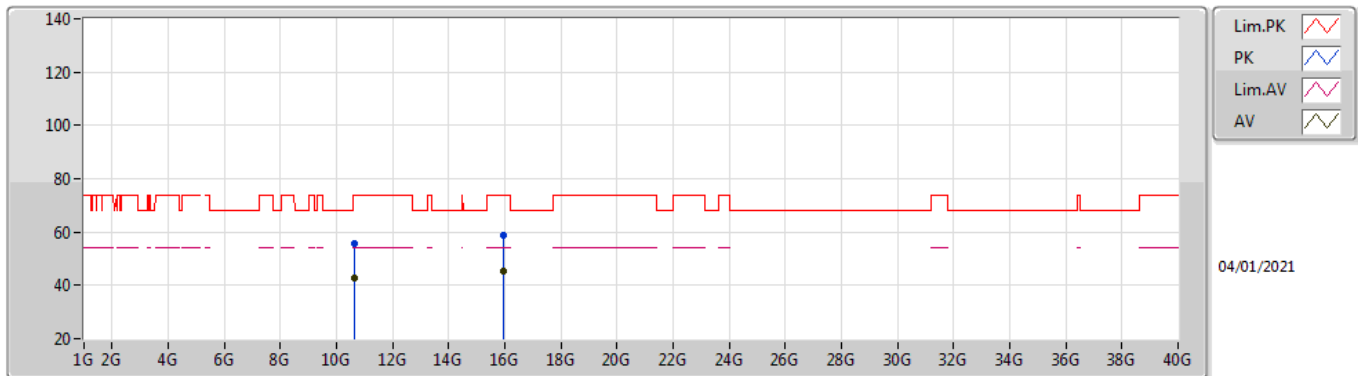

802.11ax HEW40-BF_Nss1,(MCS0)_4TX

5310MHz_TX

Type	Freq (Hz)	Level (dBuV/m)	Limit (dBuV/m)	Margin (dB)	Factor (dB)	Dist (m)	Condition	Azimuth (°)	Height (m)	Comment	Raw (dBuV)	AF (dB)	CL (dB)	PA (dB)
AV	10.6199G	42.85	54.00	-11.15	17.65	3	Vertical	51	1.18	-	25.20	39.82	12.31	34.48
AV	15.93186G	45.30	54.00	-8.70	17.39	3	Vertical	357	1.50	-	27.91	37.43	14.70	34.74
PK	10.6389G	55.67	74.00	-18.33	17.70	3	Vertical	51	1.18	-	37.97	39.84	12.32	34.46
PK	15.93366G	58.99	74.00	-15.01	17.39	3	Vertical	357	1.50	-	41.60	37.43	14.70	34.74