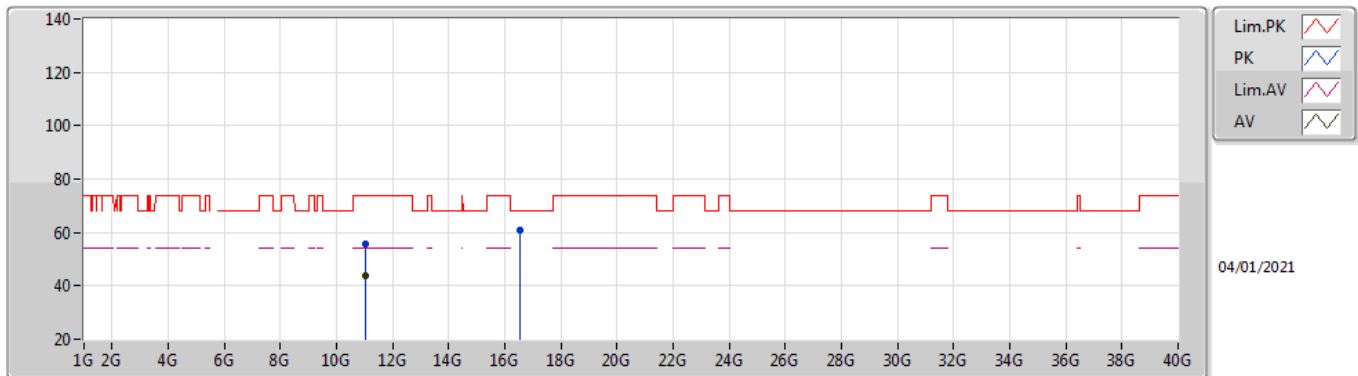

802.11ax HEW40-BF_Nss1,(MCS0)_4TX

5510MHz_TX

Type	Freq (Hz)	Level (dBuV/m)	Limit (dBuV/m)	Margin (dB)	Factor (dB)	Dist (m)	Condition	Azimuth (°)	Height (m)	Comment	Raw (dBuV)	AF (dB)	CL (dB)	PA (dB)
AV	11.0199G	43.60	54.00	-10.40	18.47	3	Vertical	45	1.19	-	25.13	40.14	12.52	34.19
PK	11.0208G	55.71	74.00	-18.29	18.47	3	Vertical	45	1.19	-	37.24	40.14	12.52	34.19
PK	16.5259G	61.07	68.20	-7.13	19.35	3	Vertical	10	1.49	-	41.72	38.72	14.85	34.22