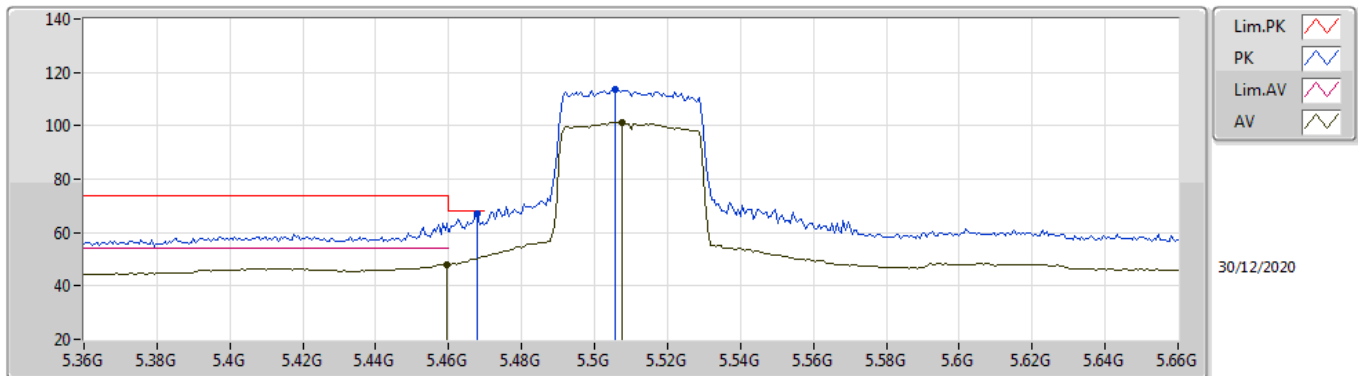

802.11ax HEW40-BF_Nss1,(MCS0)_2TX

5510MHz_TX

Type	Freq (Hz)	Level (dBuV/m)	Limit (dBuV/m)	Margin (dB)	Factor (dB)	Dist (m)	Condition	Azimuth (°)	Height (m)	Comment	Raw (dBuV)	AF (dB)	CL (dB)	PA (dB)
AV	5.4596G	48.09	54.00	-5.91	6.06	3	Vertical	221	1.88	-	42.03	31.62	8.70	34.26
AV	5.5076G	101.24	Inf	-Inf	6.19	3	Vertical	221	1.88	-	95.05	31.68	8.77	34.26
PK	5.468G	66.88	68.20	-1.32	6.09	3	Vertical	221	1.88	-	60.79	31.64	8.71	34.26
PK	5.5058G	113.58	Inf	-Inf	6.19	3	Vertical	221	1.88	-	107.39	31.69	8.76	34.26