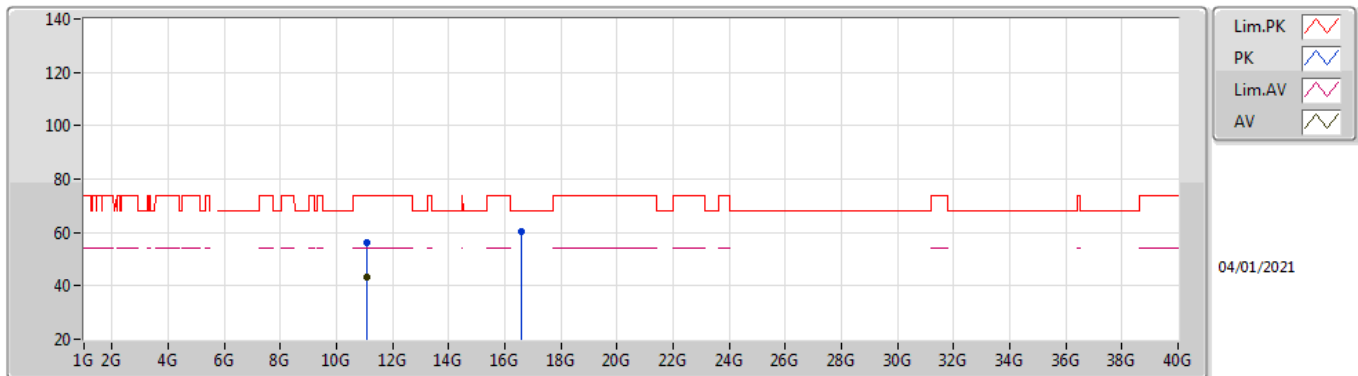

802.11ax HEW80-BF_Nss1,(MCS0)_4TX

5530MHz_TX

Type	Freq (Hz)	Level (dBuV/m)	Limit (dBuV/m)	Margin (dB)	Factor (dB)	Dist (m)	Condition	Azimuth (°)	Height (m)	Comment	Raw (dBuV)	AF (dB)	CL (dB)	PA (dB)
AV	11.05982G	43.38	54.00	-10.62	18.37	3	Horizontal	325	1.78	-	25.01	40.02	12.54	34.19
PK	11.0615G	55.96	74.00	-18.04	18.37	3	Horizontal	325	1.78	-	37.59	40.02	12.54	34.19
PK	16.5882G	60.49	68.20	-7.71	19.30	3	Horizontal	103	1.50	-	41.19	38.54	14.87	34.11