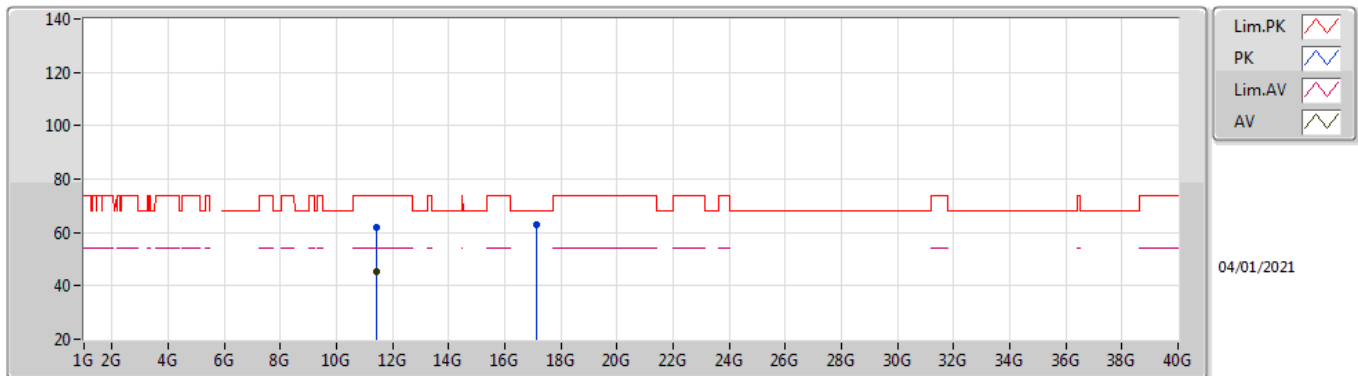

802.11ax HEW40-BF_Nss1,(MCS0)_4TX

5710MHz Straddle 5.47-5.725GHz_TX

Type	Freq (Hz)	Level (dBuV/m)	Limit (dBuV/m)	Margin (dB)	Factor (dB)	Dist (m)	Condition	Azimuth (°)	Height (m)	Comment	Raw (dBuV)	AF (dB)	CL (dB)	PA (dB)
AV	11.41982G	45.53	54.00	-8.47	18.40	3	Vertical	36	1.49	-	27.13	39.84	12.72	34.16
PK	11.41986G	61.92	74.00	-12.08	18.40	3	Vertical	36	1.49	-	43.52	39.84	12.72	34.16
PK	17.1275G	63.17	68.20	-5.03	21.26	3	Vertical	90	1.50	-	41.91	39.57	15.01	33.32