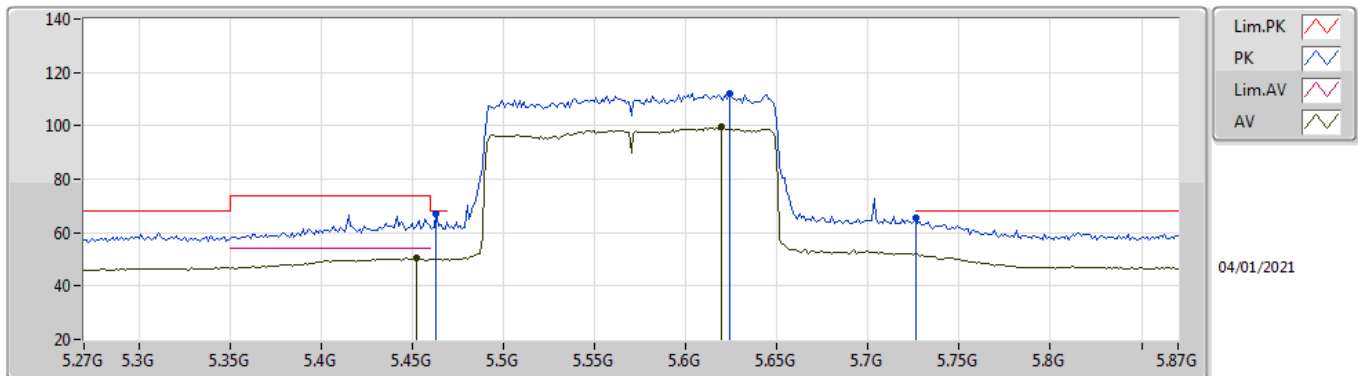

802.11ax HEW160-BF_Nss1,(MCS0)_4TX

5570MHz_TX

Type	Freq (Hz)	Level (dBuV/m)	Limit (dBuV/m)	Margin (dB)	Factor (dB)	Dist (m)	Condition	Azimuth (°)	Height (m)	Comment	Raw (dBuV)	AF (dB)	CL (dB)	PA (dB)
AV	5.4524G	50.69	54.00	-3.31	6.03	3	Vertical	189	1.68	-	44.66	31.60	8.69	34.26
AV	5.6192G	99.61	Inf	-Inf	6.29	3	Vertical	189	1.68	-	93.32	31.64	8.92	34.27
PK	5.4632G	66.85	68.20	-1.35	6.07	3	Vertical	189	1.68	-	60.78	31.63	8.70	34.26
PK	5.624G	112.03	Inf	-Inf	6.30	3	Vertical	189	1.68	-	105.73	31.65	8.92	34.27
PK	5.726G	65.34	68.20	-2.86	6.63	3	Vertical	189	1.68	-	58.71	31.90	9.01	34.28