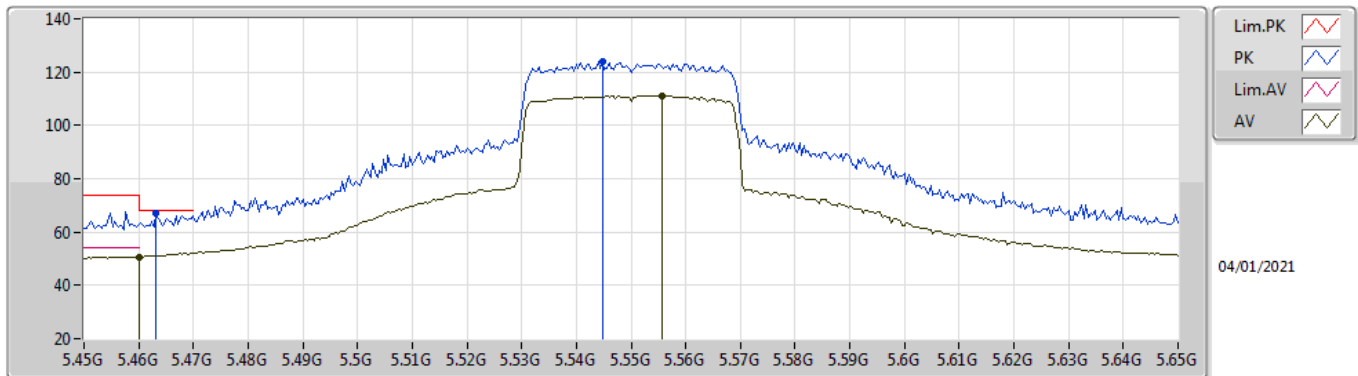

802.11ax HEW40-BF_Nss1,(MCS0)_4TX

5550MHz_TX

Type	Freq (Hz)	Level (dBuV/m)	Limit (dBuV/m)	Margin (dB)	Factor (dB)	Dist (m)	Condition	Azimuth (°)	Height (m)	Comment	Raw (dBuV)	AF (dB)	CL (dB)	PA (dB)
AV	5.46G	50.68	54.00	-3.32	6.06	3	Vertical	194	1.69	-	44.62	31.62	8.70	34.26
AV	5.5556G	111.09	Inf	-Inf	6.17	3	Vertical	194	1.69	-	104.92	31.60	8.84	34.27
PK	5.4632G	67.17	68.20	-1.03	6.07	3	Vertical	194	1.69	-	61.10	31.63	8.70	34.26
PK	5.5448G	124.03	Inf	-Inf	6.17	3	Vertical	194	1.69	-	117.86	31.61	8.82	34.26