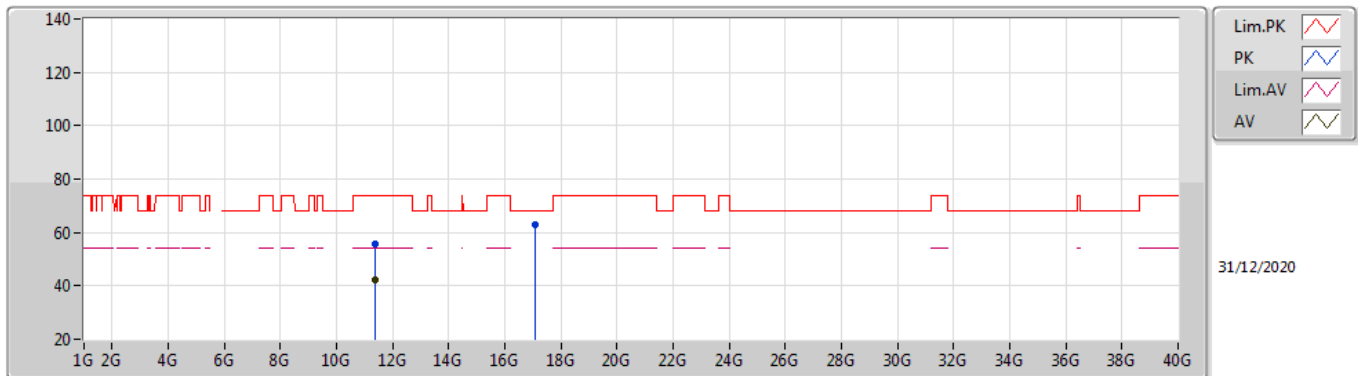

802.11ax HEW80-BF_Nss1,(MCS0)_2TX

5690MHz Straddle 5.47-5.725GHz_TX

Type	Freq (Hz)	Level (dBuV/m)	Limit (dBuV/m)	Margin (dB)	Factor (dB)	Dist (m)	Condition	Azimuth (°)	Height (m)	Comment	Raw (dBuV)	AF (dB)	CL (dB)	PA (dB)
AV	11.36956G	42.05	54.00	-11.95	18.29	3	Horizontal	313	1.18	-	23.76	39.77	12.69	34.17
PK	11.3941G	55.88	74.00	-18.12	18.32	3	Horizontal	313	1.18	-	37.56	39.79	12.70	34.17
PK	17.06346G	63.00	68.20	-5.20	21.32	3	Horizontal	90	1.85	-	41.68	39.67	14.99	33.34