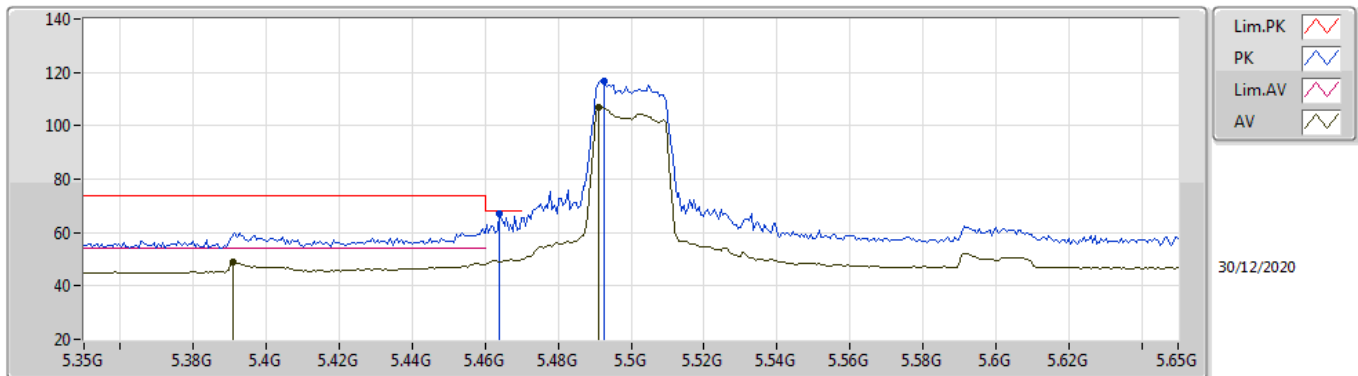

802.11ax HEW20-BF_Nss1,(MCS0)_2TX

5500MHz_TX

Type	Freq (Hz)	Level (dBuV/m)	Limit (dBuV/m)	Margin (dB)	Factor (dB)	Dist (m)	Condition	Azimuth (°)	Height (m)	Comment	Raw (dBuV)	AF (dB)	CL (dB)	PA (dB)
AV	5.3908G	48.85	54.00	-5.15	5.60	3	Vertical	193	2.03	-	43.25	31.24	8.61	34.25
AV	5.491G	107.07	Inf	-Inf	6.16	3	Vertical	193	2.03	-	100.91	31.68	8.74	34.26
PK	5.464G	66.87	68.20	-1.33	6.07	3	Vertical	193	2.03	-	60.80	31.63	8.70	34.26
PK	5.4928G	116.95	Inf	-Inf	6.17	3	Vertical	193	2.03	-	110.78	31.69	8.74	34.26