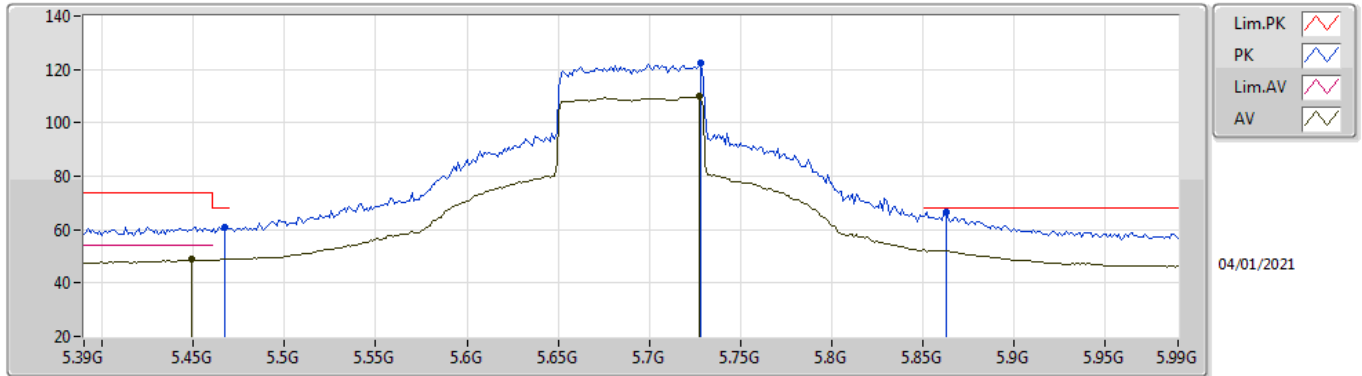

802.11ax HEW80-BF_Nss1,(MCS0)_4TX

5690MHz Straddle 5.47-5.725GHz_TX

Type	Freq (Hz)	Level (dBuV/m)	Limit (dBuV/m)	Margin (dB)	Factor (dB)	Dist (m)	Condition	Azimuth (°)	Height (m)	Comment	Raw (dBuV)	AF (dB)	CL (dB)	PA (dB)
AV	5.4488G	48.75	54.00	-5.25	6.01	3	Vertical	193	1.70	-	42.74	31.59	8.68	34.26
AV	5.7272G	109.75	Inf	-Inf	6.64	3	Vertical	193	1.70	-	103.11	31.91	9.01	34.28
PK	5.4668G	61.06	68.20	-7.14	6.08	3	Vertical	193	1.70	-	54.98	31.63	8.71	34.26
PK	5.7284G	122.21	Inf	-Inf	6.65	3	Vertical	193	1.70	-	115.56	31.91	9.02	34.28
PK	5.8628G	66.73	68.20	-1.47	7.04	3	Vertical	193	1.70	-	59.69	32.23	9.11	34.30