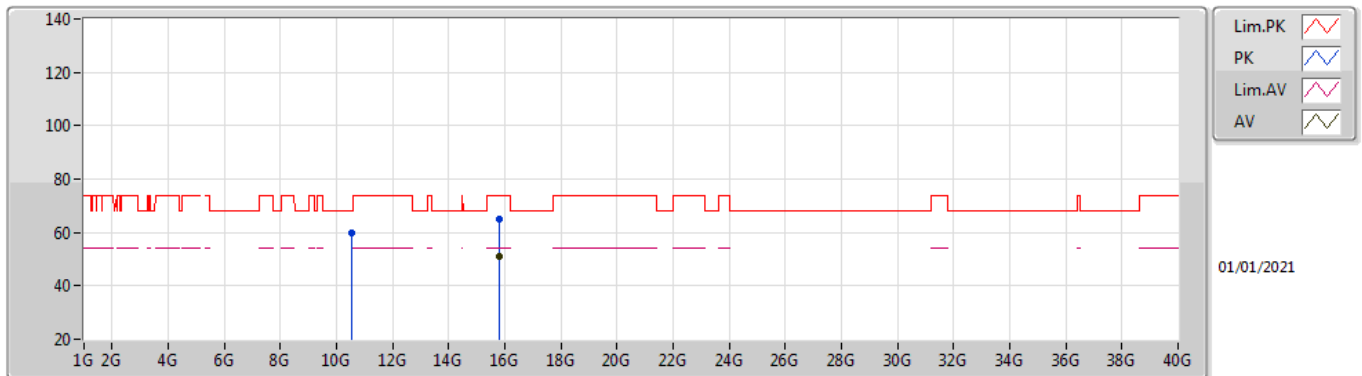

802.11ax HEW20-BF_Nss1,(MCS0)_4TX

5260MHz_TX

Type	Freq (Hz)	Level (dBuV/m)	Limit (dBuV/m)	Margin (dB)	Factor (dB)	Dist (m)	Condition	Azimuth (°)	Height (m)	Comment	Raw (dBuV)	AF (dB)	CL (dB)	PA (dB)
AV	15.7827G	50.86	54.00	-3.14	17.74	3	Vertical	34	1.50	-	33.12	37.67	14.67	34.60
PK	10.52096G	59.68	68.20	-8.52	17.43	3	Vertical	360	2.04	-	42.25	39.72	12.26	34.55
PK	15.78858G	64.79	74.00	-9.21	17.71	3	Vertical	34	1.50	-	47.08	37.65	14.67	34.61