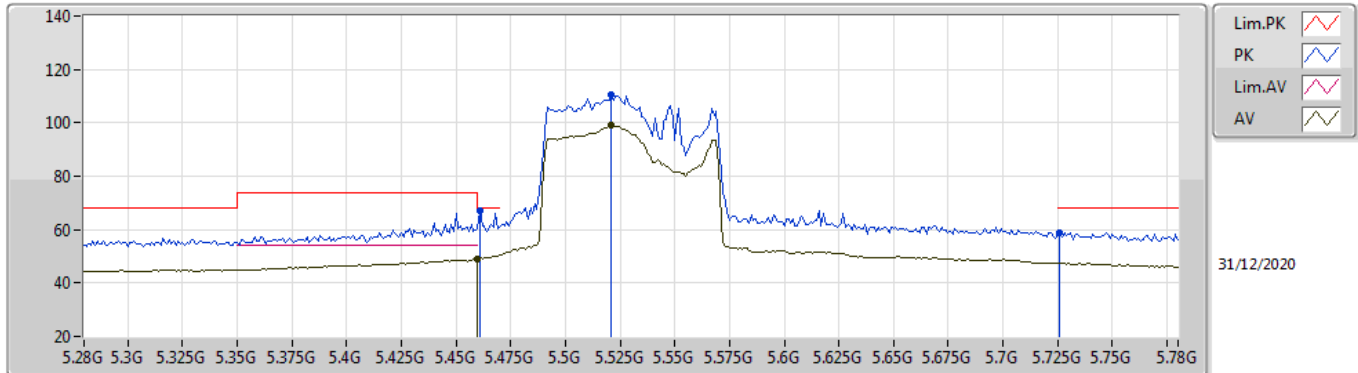

802.11ax HEW80-BF_Nss1,(MCS0)_2TX

5530MHz_TX

Type	Freq (Hz)	Level (dBuV/m)	Limit (dBuV/m)	Margin (dB)	Factor (dB)	Dist (m)	Condition	Azimuth (°)	Height (m)	Comment	Raw (dBuV)	AF (dB)	CL (dB)	PA (dB)
AV	5.46G	48.82	54.00	-5.18	6.06	3	Vertical	191	1.50	-	42.76	31.62	8.70	34.26
AV	5.521G	99.20	Inf	-Inf	6.19	3	Vertical	191	1.50	-	93.01	31.66	8.79	34.26
PK	5.461G	67.01	68.20	-1.19	6.06	3	Vertical	191	1.50	-	60.95	31.62	8.70	34.26
PK	5.521G	110.34	Inf	-Inf	6.19	3	Vertical	191	1.50	-	104.15	31.66	8.79	34.26
PK	5.726G	59.03	68.20	-9.17	6.63	3	Vertical	191	1.50	-	52.40	31.90	9.01	34.28