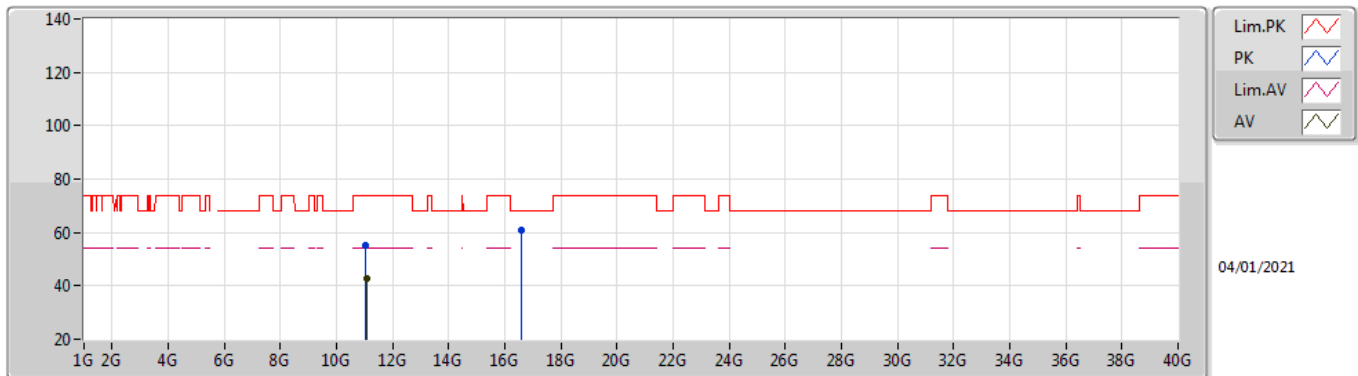

802.11ax HEW80-BF_Nss1,(MCS0)_4TX

5530MHz_TX

Type	Freq (Hz)	Level (dBuV/m)	Limit (dBuV/m)	Margin (dB)	Factor (dB)	Dist (m)	Condition	Azimuth (°)	Height (m)	Comment	Raw (dBuV)	AF (dB)	CL (dB)	PA (dB)
AV	11.06G	42.82	54.00	-11.18	18.37	3	Vertical	58	1.49	-	24.45	40.02	12.54	34.19
PK	11.05004G	55.31	74.00	-18.69	18.39	3	Vertical	58	1.49	-	36.92	40.05	12.53	34.19
PK	16.58208G	60.63	68.20	-7.57	19.30	3	Vertical	275	1.01	-	41.33	38.55	14.87	34.12