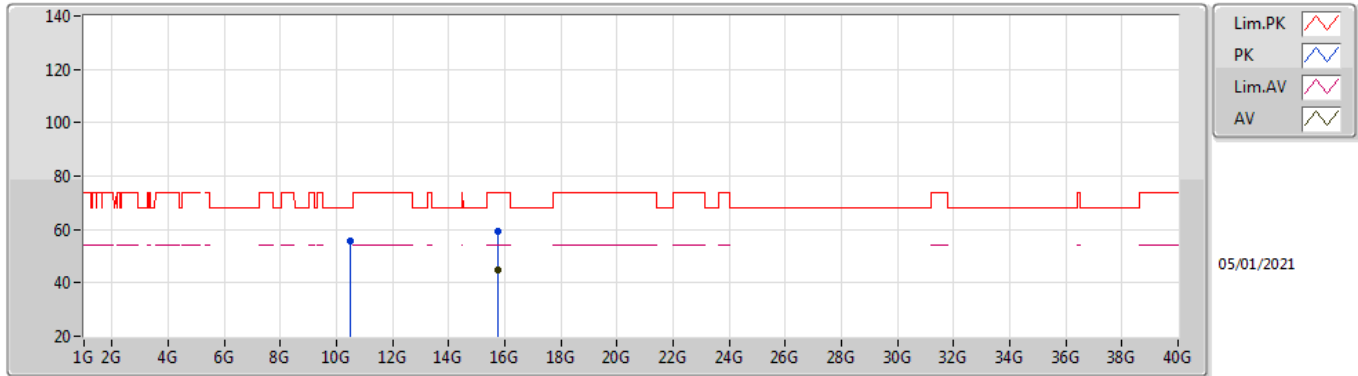

802.11ax HEW160-BF_Nss1,(MCS0)_4TX

5250MHz Straddle 5.25-5.35GHz_TX

Type	Freq (Hz)	Level (dBuV/m)	Limit (dBuV/m)	Margin (dB)	Factor (dB)	Dist (m)	Condition	Azimuth (°)	Height (m)	Comment	Raw (dBuV)	AF (dB)	CL (dB)	PA (dB)
AV	15.74082G	45.01	54.00	-8.99	17.94	3	Horizontal	43	1.47	-	27.07	37.84	14.66	34.56
PK	10.4943G	55.78	68.20	-12.42	17.37	3	Horizontal	316	1.54	-	38.41	39.69	12.25	34.57
PK	15.76056G	59.20	74.00	-14.80	17.84	3	Horizontal	43	1.47	-	41.36	37.76	14.66	34.58