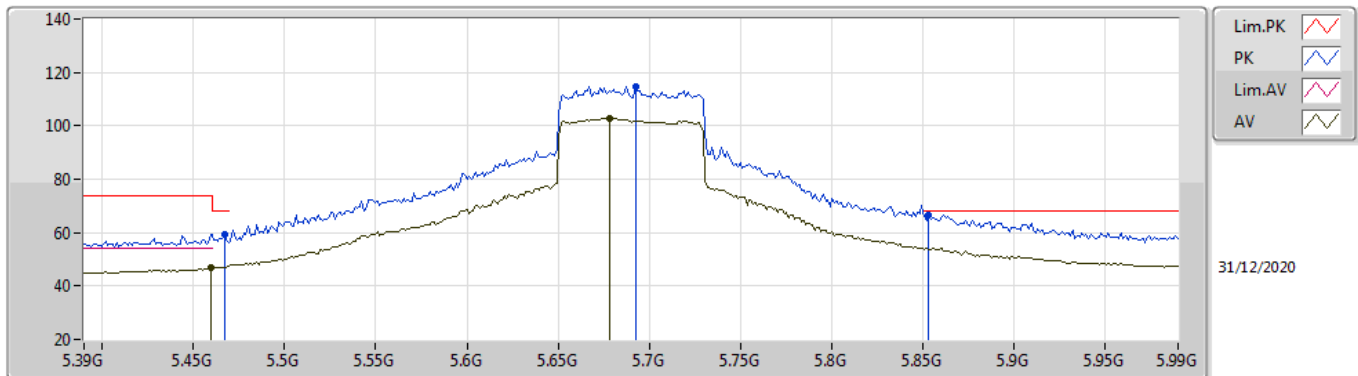

802.11ax HEW80-BF_Nss1,(MCS0)_2TX

5690MHz Straddle 5.47-5.725GHz_TX

Type	Freq (Hz)	Level (dBuV/m)	Limit (dBuV/m)	Margin (dB)	Factor (dB)	Dist (m)	Condition	Azimuth (°)	Height (m)	Comment	Raw (dBuV)	AF (dB)	CL (dB)	PA (dB)
AV	5.4596G	46.67	54.00	-7.33	6.06	3	Vertical	212	1.48	-	40.61	31.62	8.70	34.26
AV	5.678G	102.71	Inf	-Inf	6.45	3	Vertical	212	1.48	-	96.26	31.76	8.97	34.28
PK	5.4668G	59.41	68.20	-8.79	6.08	3	Vertical	212	1.48	-	53.33	31.63	8.71	34.26
PK	5.6924G	114.85	Inf	-Inf	6.48	3	Vertical	212	1.48	-	108.37	31.78	8.98	34.28
PK	5.8532G	66.75	68.20	-1.45	7.01	3	Vertical	212	1.48	-	59.74	32.21	9.10	34.30