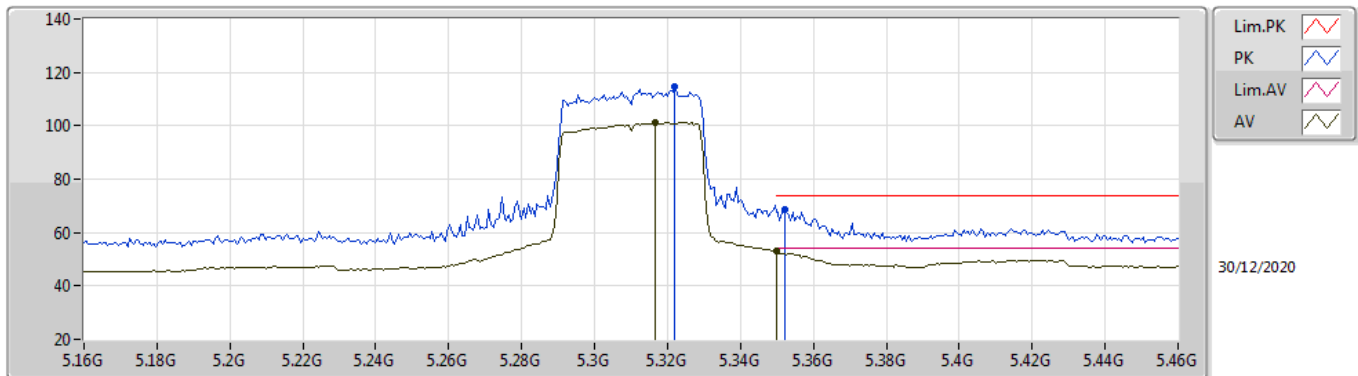

802.11ax HEW40-BF_Nss1,(MCS0)_2TX

5310MHz_TX

Type	Freq (Hz)	Level (dBuV/m)	Limit (dBuV/m)	Margin (dB)	Factor (dB)	Dist (m)	Condition	Azimuth (°)	Height (m)	Comment	Raw (dBuV)	AF (dB)	CL (dB)	PA (dB)
AV	5.3166G	101.35	Inf	-Inf	5.41	3	Vertical	333	1.89	-	95.94	31.07	8.59	34.25
AV	5.35G	52.88	54.00	-1.12	5.35	3	Vertical	333	1.89	-	47.53	31.00	8.60	34.25
PK	5.322G	114.46	Inf	-Inf	5.40	3	Vertical	333	1.89	-	109.06	31.06	8.59	34.25
PK	5.352G	68.73	74.00	-5.27	5.36	3	Vertical	333	1.89	-	63.37	31.01	8.60	34.25