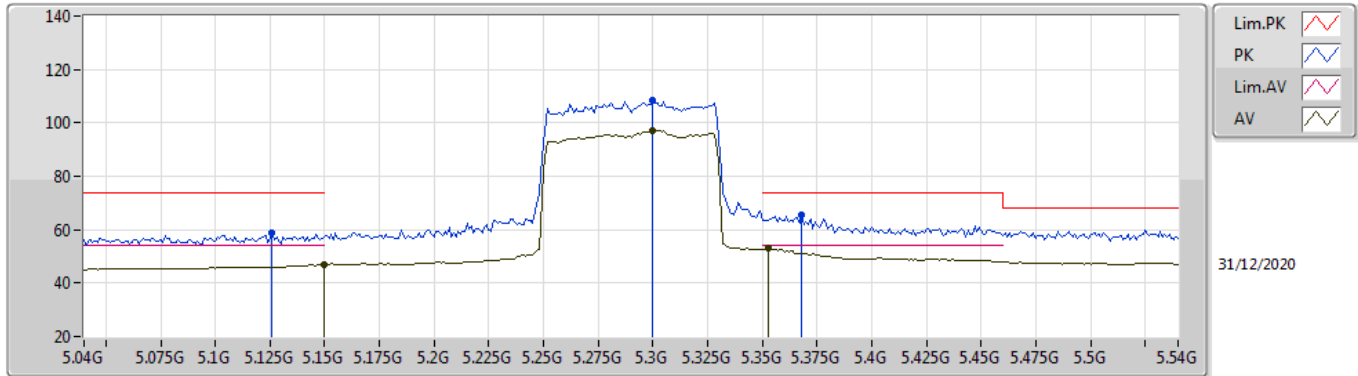

802.11ax HEW80-BF_Nss1,(MCS0)_2TX

5290MHz_TX

Type	Freq (Hz)	Level (dBuV/m)	Limit (dBuV/m)	Margin (dB)	Factor (dB)	Dist (m)	Condition	Azimuth (°)	Height (m)	Comment	Raw (dBuV)	AF (dB)	CL (dB)	PA (dB)
AV	5.15G	46.88	54.00	-7.12	5.99	3	Vertical	182	1.47	-	40.89	31.70	8.52	34.23
AV	5.3G	97.23	Inf	-Inf	5.45	3	Vertical	182	1.47	-	91.78	31.10	8.59	34.24
AV	5.353G	52.86	54.00	-1.14	5.37	3	Vertical	182	1.47	-	47.49	31.02	8.60	34.25
PK	5.126G	58.55	74.00	-15.45	5.97	3	Vertical	182	1.47	-	52.58	31.70	8.50	34.23
PK	5.3G	108.63	Inf	-Inf	5.45	3	Vertical	182	1.47	-	103.18	31.10	8.59	34.24
PK	5.368G	65.31	74.00	-8.69	5.46	3	Vertical	182	1.47	-	59.85	31.11	8.60	34.25