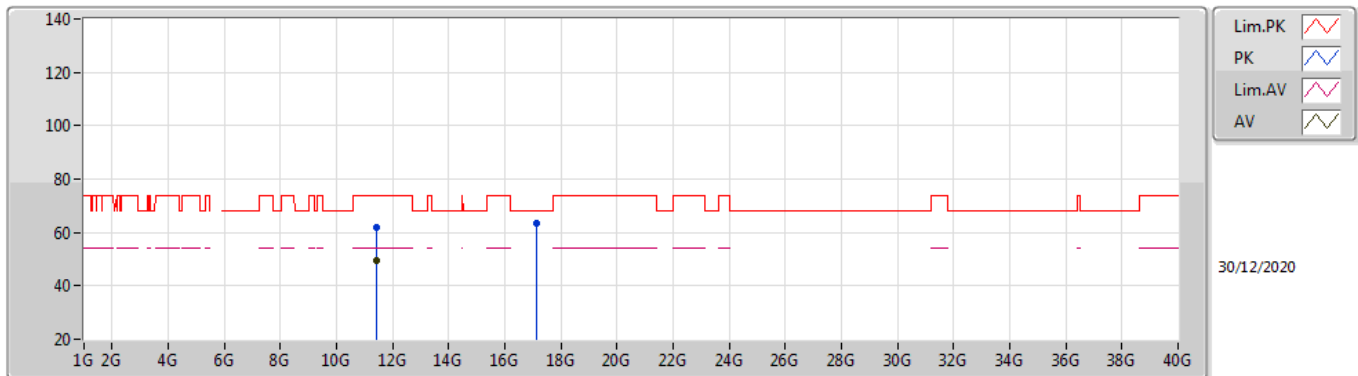

802.11ax HEW20-BF_Nss1,(MCS0)_2TX

5720MHz Straddle 5.47-5.725GHz_TX

Type	Freq (Hz)	Level (dBuV/m)	Limit (dBuV/m)	Margin (dB)	Factor (dB)	Dist (m)	Condition	Azimuth (°)	Height (m)	Comment	Raw (dBuV)	AF (dB)	CL (dB)	PA (dB)
AV	11.43964G	49.68	54.00	-4.32	18.45	3	Vertical	345	2.94	-	31.23	39.88	12.73	34.16
PK	11.44048G	61.93	74.00	-12.07	18.45	3	Vertical	345	2.94	-	43.48	39.88	12.73	34.16
PK	17.15436G	63.68	68.20	-4.52	21.25	3	Vertical	0	2.46	-	42.43	39.55	15.01	33.31