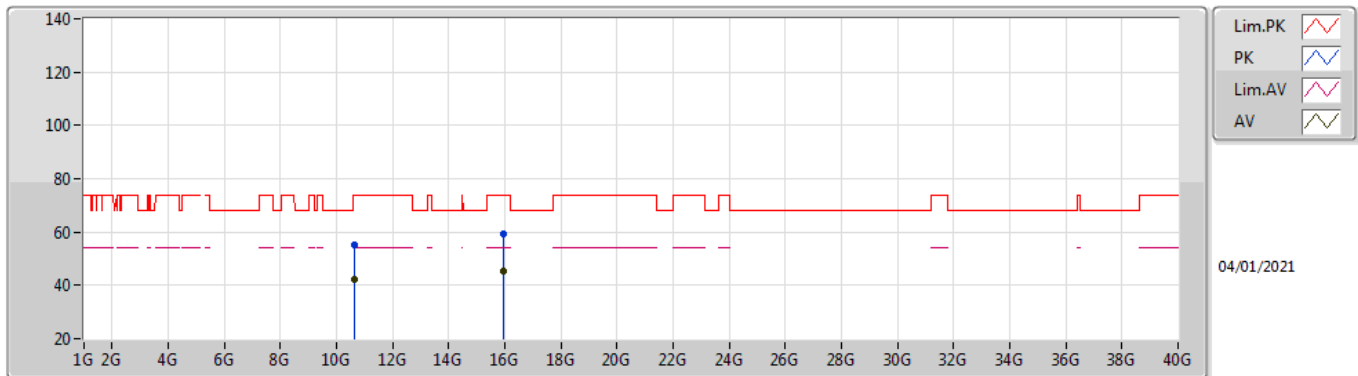

802.11ax HEW40-BF_Nss1,(MCS0)_4TX

5310MHz_TX

Type	Freq (Hz)	Level (dBuV/m)	Limit (dBuV/m)	Margin (dB)	Factor (dB)	Dist (m)	Condition	Azimuth (°)	Height (m)	Comment	Raw (dBuV)	AF (dB)	CL (dB)	PA (dB)
AV	10.619888G	42.35	54.00	-11.65	17.65	3	Horizontal	294	1.51	-	24.70	39.82	12.31	34.48
AV	15.93726G	45.27	54.00	-8.73	17.40	3	Horizontal	72	1.49	-	27.87	37.44	14.70	34.74
PK	10.62246G	55.00	74.00	-19.00	17.65	3	Horizontal	294	1.51	-	37.35	39.82	12.31	34.48
PK	15.92766G	59.14	74.00	-14.86	17.40	3	Horizontal	72	1.49	-	41.74	37.43	14.70	34.73