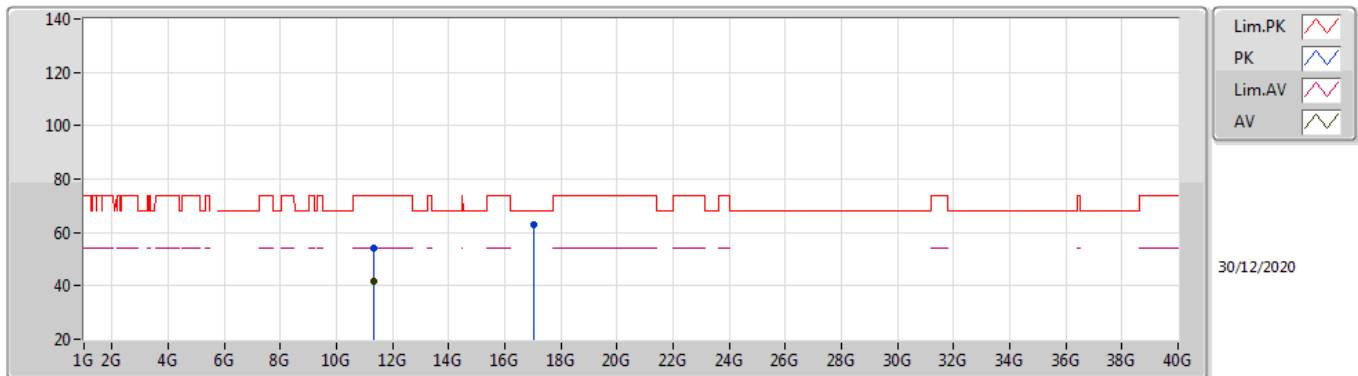

802.11ax HEW40-BF_Nss1,(MCS0)_2TX

5670MHz_TX

Type	Freq (Hz)	Level (dBuV/m)	Limit (dBuV/m)	Margin (dB)	Factor (dB)	Dist (m)	Condition	Azimuth (°)	Height (m)	Comment	Raw (dBuV)	AF (dB)	CL (dB)	PA (dB)
AV	11.32536G	41.53	54.00	-12.47	18.23	3	Horizontal	348	2.04	-	23.30	39.73	12.67	34.17
PK	11.34966G	54.36	74.00	-19.64	18.26	3	Horizontal	348	2.04	-	36.10	39.75	12.68	34.17
PK	17.01522G	62.82	68.20	-5.38	21.40	3	Horizontal	322	1.18	-	41.42	39.77	14.98	33.35