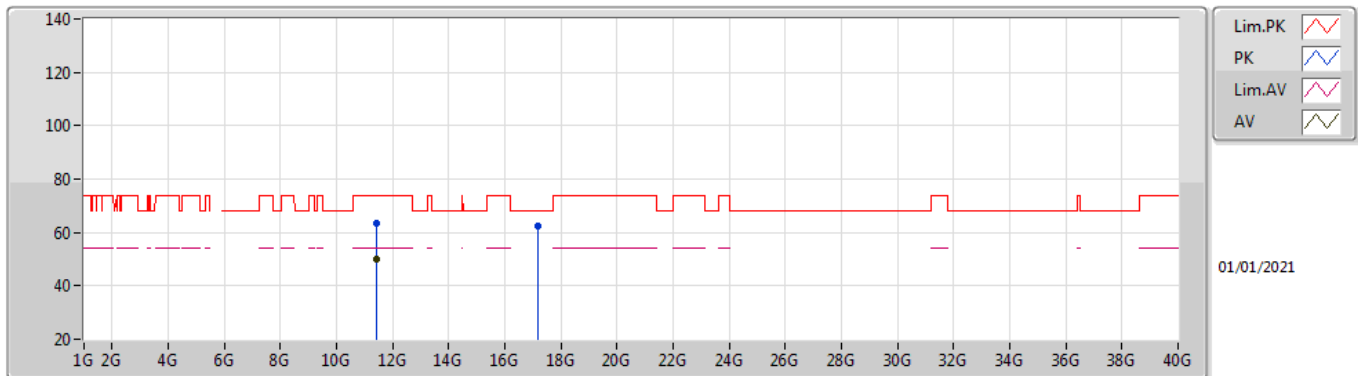

802.11ax HEW20-BF\_Nss1,(MCS0)\_4TX

5720MHz Straddle 5.47-5.725GHz\_TX

Type	Freq (Hz)	Level (dBuV/m)	Limit (dBuV/m)	Margin (dB)	Factor (dB)	Dist (m)	Condition	Azimuth (°)	Height (m)	Comment	Raw (dBuV)	AF (dB)	CL (dB)	PA (dB)
AV	5.4476G	48.45	54.00	-5.55	6.01	3	Vertical	193	1.67	-	42.44	31.59	8.68	34.26
AV	5.7224G	119.22	Inf	-Inf	6.62	3	Vertical	193	1.67	-	112.60	31.89	9.01	34.28
PK	5.46G	60.35	68.20	-7.85	6.06	3	Vertical	193	1.67	-	54.29	31.62	8.70	34.26
PK	5.7248G	129.79	Inf	-Inf	6.63	3	Vertical	193	1.67	-	123.16	31.90	9.01	34.28
PK	5.8556G	62.28	68.20	-5.92	7.02	3	Vertical	193	1.67	-	55.26	32.21	9.11	34.30

**802.11ax HEW20-BF\_Nss1,(MCS0)\_4TX**

**5720MHz Straddle 5.47-5.725GHz\_TX**

Type	Freq (Hz)	Level (dBuV/m)	Limit (dBuV/m)	Margin (dB)	Factor (dB)	Dist (m)	Condition	Azimuth (°)	Height (m)	Comment	Raw (dBuV)	AF (dB)	CL (dB)	PA (dB)
AV	11.43838G	49.85	54.00	-4.15	18.45	3	Vertical	327	1.68	-	31.40	39.88	12.73	34.16
PK	11.44024G	63.36	74.00	-10.64	18.45	3	Vertical	327	1.68	-	44.91	39.88	12.73	34.16
PK	17.17218G	62.23	68.20	-5.97	21.25	3	Vertical	0	1.49	-	40.98	39.53	15.02	33.30