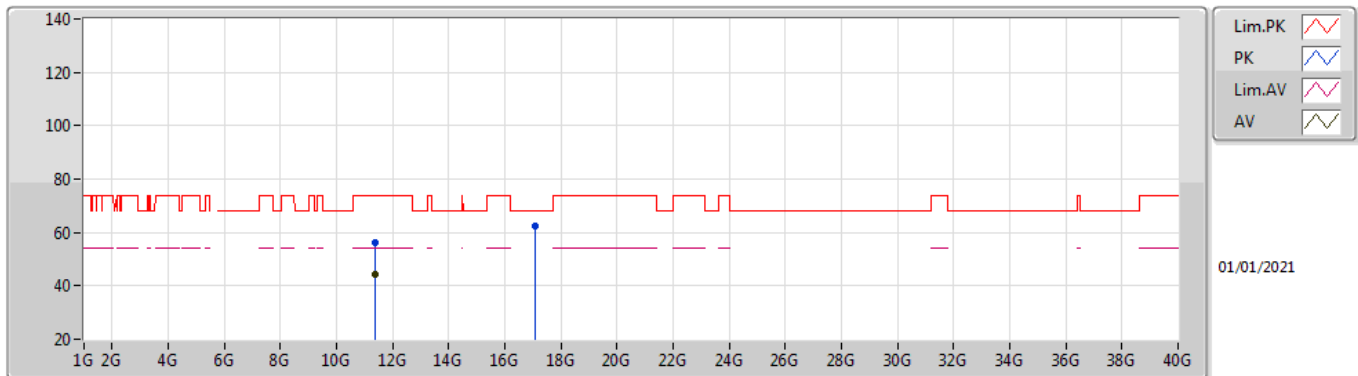

802.11ax HEW20-BF_Nss1,(MCS0)_4TX

5700MHz_TX

Type	Freq (Hz)	Level (dBuV/m)	Limit (dBuV/m)	Margin (dB)	Factor (dB)	Dist (m)	Condition	Azimuth (°)	Height (m)	Comment	Raw (dBuV)	AF (dB)	CL (dB)	PA (dB)
AV	11.4G	44.06	54.00	-9.94	18.34	3	Vertical	53	1.63	-	25.72	39.80	12.71	34.17
PK	11.4003G	56.32	74.00	-17.68	18.34	3	Vertical	53	1.63	-	37.98	39.80	12.71	34.17
PK	17.10132G	62.24	68.20	-5.96	21.27	3	Vertical	231	1.11	-	40.97	39.60	15.00	33.33