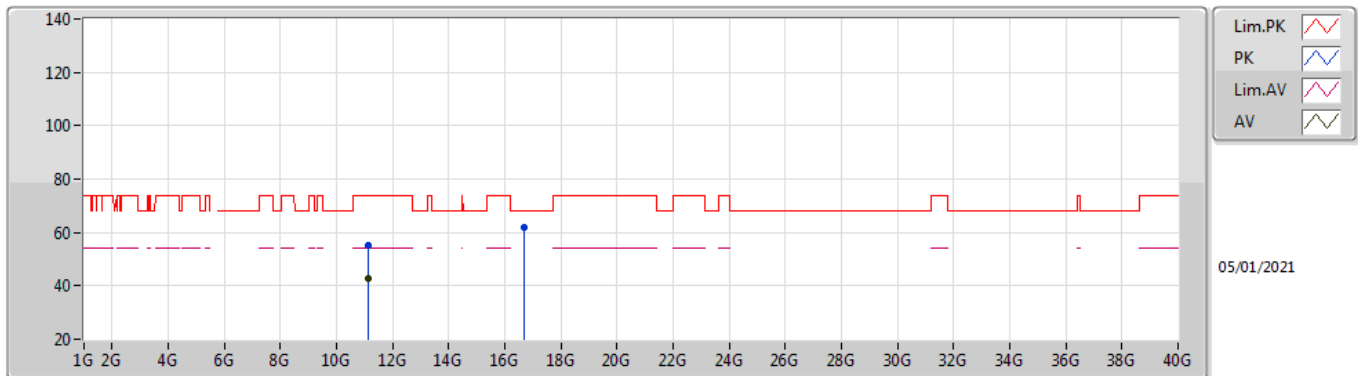

802.11ax HEW160-BF_Nss1,(MCS0)_4TX

5570MHz_TX

Type	Freq (Hz)	Level (dBuV/m)	Limit (dBuV/m)	Margin (dB)	Factor (dB)	Dist (m)	Condition	Azimuth (°)	Height (m)	Comment	Raw (dBuV)	AF (dB)	CL (dB)	PA (dB)
AV	11.13988G	42.70	54.00	-11.30	18.22	3	Horizontal	310	1.49	-	24.48	39.82	12.58	34.18
PK	11.13676G	55.38	74.00	-18.62	18.22	3	Horizontal	310	1.49	-	37.16	39.83	12.57	34.18
PK	16.71258G	62.08	68.20	-6.12	20.46	3	Horizontal	328	2.15	-	41.62	39.44	14.90	33.88