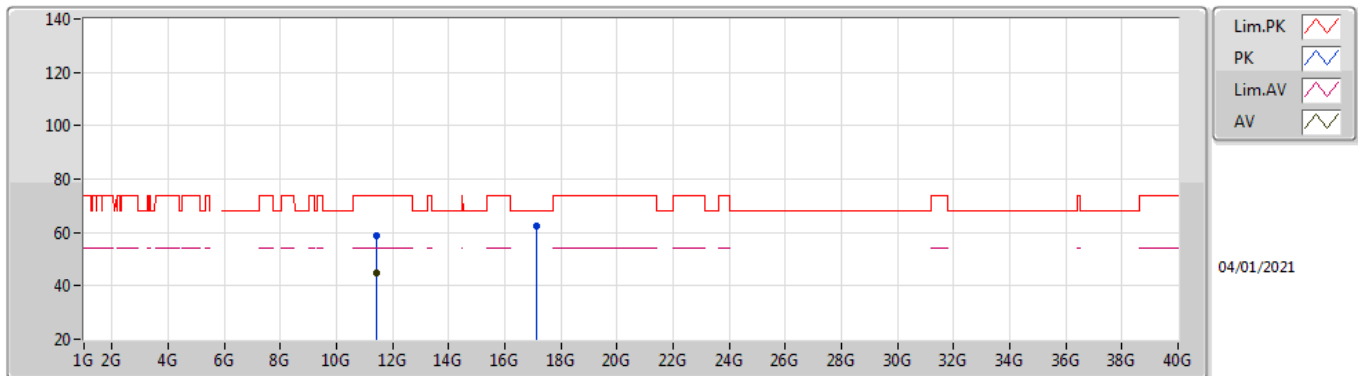

802.11ax HEW40-BF_Nss1,(MCS0)_4TX

5710MHz Straddle 5.47-5.725GHz_TX

Type	Freq (Hz)	Level (dBuV/m)	Limit (dBuV/m)	Margin (dB)	Factor (dB)	Dist (m)	Condition	Azimuth (°)	Height (m)	Comment	Raw (dBuV)	AF (dB)	CL (dB)	PA (dB)
AV	11.42762G	45.07	54.00	-8.93	18.42	3	Horizontal	288	1.65	-	26.65	39.86	12.72	34.16
PK	11.4251G	58.62	74.00	-15.38	18.41	3	Horizontal	288	1.65	-	40.21	39.85	12.72	34.16
PK	17.1165G	62.26	68.20	-5.94	21.26	3	Horizontal	0	1.45	-	41.00	39.58	15.00	33.32