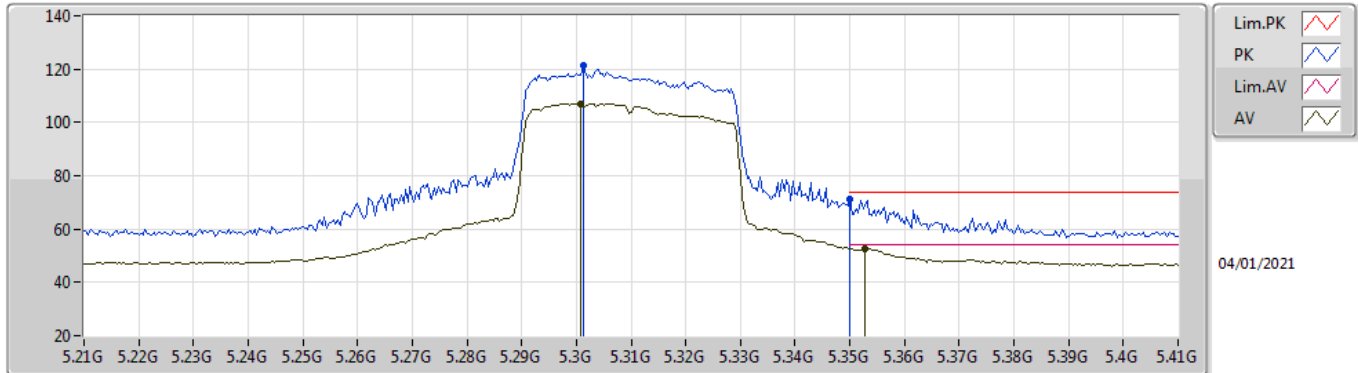

802.11ax HEW40-BF_Nss1,(MCS0)_4TX

5310MHz_TX

Type	Freq (Hz)	Level (dBuV/m)	Limit (dBuV/m)	Margin (dB)	Factor (dB)	Dist (m)	Condition	Azimuth (°)	Height (m)	Comment	Raw (dBuV)	AF (dB)	CL (dB)	PA (dB)
AV	5.3008G	107.14	Inf	-Inf	5.45	3	Vertical	192	1.66	-	101.69	31.10	8.59	34.24
AV	5.3528G	52.70	54.00	-1.30	5.37	3	Vertical	192	1.66	-	47.33	31.02	8.60	34.25
PK	5.3012G	121.14	Inf	-Inf	5.45	3	Vertical	192	1.66	-	115.69	31.10	8.59	34.24
PK	5.35G	71.28	74.00	-2.72	5.35	3	Vertical	192	1.66	-	65.93	31.00	8.60	34.25