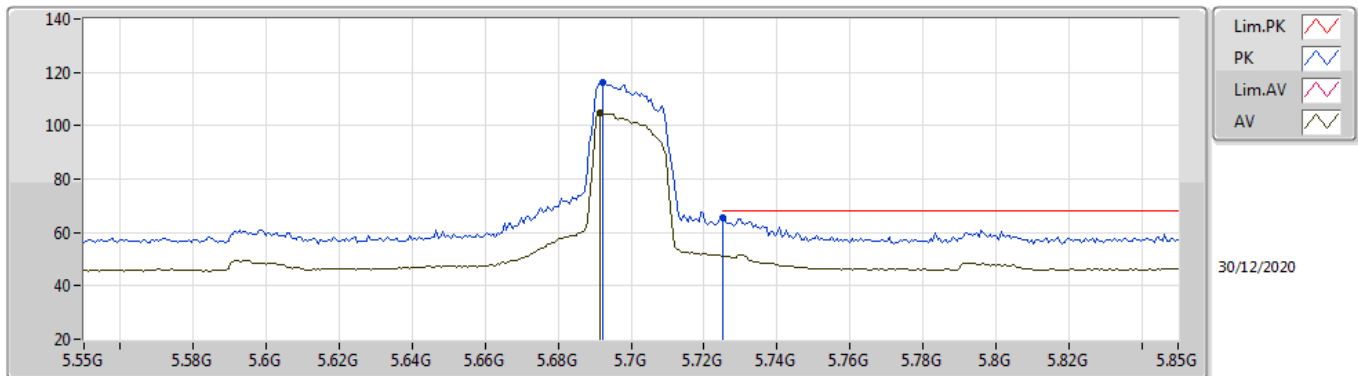

802.11ax HEW20-BF_Nss1,(MCS0)_2TX

5700MHz_TX

Type	Freq (Hz)	Level (dBuV/m)	Limit (dBuV/m)	Margin (dB)	Factor (dB)	Dist (m)	Condition	Azimuth (°)	Height (m)	Comment	Raw (dBuV)	AF (dB)	CL (dB)	PA (dB)
AV	5.6916G	104.68	Inf	-Inf	6.48	3	Vertical	166	1.83	-	98.20	31.78	8.98	34.28
PK	5.6922G	116.14	Inf	-Inf	6.48	3	Vertical	166	1.83	-	109.66	31.78	8.98	34.28
PK	5.7252G	65.42	68.20	-2.78	6.63	3	Vertical	166	1.83	-	58.79	31.90	9.01	34.28