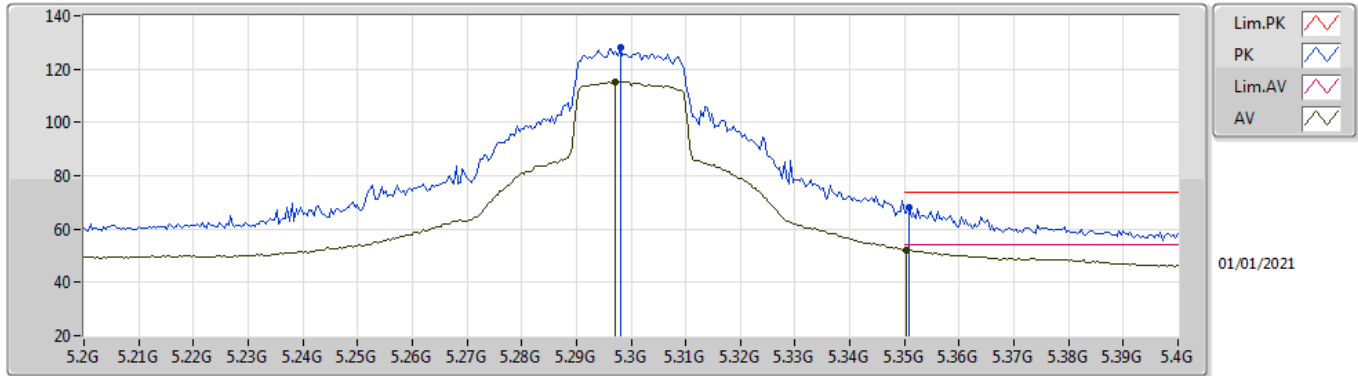

802.11ax HEW20-BF\_Nss1,(MCS0)\_4TX

5260MHz\_TX

Type	Freq (Hz)	Level (dBuV/m)	Limit (dBuV/m)	Margin (dB)	Factor (dB)	Dist (m)	Condition	Azimuth (°)	Height (m)	Comment	Raw (dBuV)	AF (dB)	CL (dB)	PA (dB)
AV	15.77574G	51.28	54.00	-2.72	17.78	3	Horizontal	6	1.53	-	33.50	37.70	14.67	34.59
PK	10.52048G	56.95	68.20	-11.25	17.43	3	Horizontal	304	1.78	-	39.52	39.72	12.26	34.55
PK	15.78372G	64.96	74.00	-9.04	17.74	3	Horizontal	6	1.53	-	47.22	37.67	14.67	34.60

802.11ax HEW20-BF\_Nss1,(MCS0)\_4TX

5300MHz\_TX

Type	Freq (Hz)	Level (dBuV/m)	Limit (dBuV/m)	Margin (dB)	Factor (dB)	Dist (m)	Condition	Azimuth (°)	Height (m)	Comment	Raw (dBuV)	AF (dB)	CL (dB)	PA (dB)
AV	5.2972G	115.11	Inf	-Inf	5.46	3	Vertical	190	1.66	-	109.65	31.11	8.59	34.24
AV	5.3504G	52.29	54.00	-1.71	5.35	3	Vertical	190	1.66	-	46.94	31.00	8.60	34.25
PK	5.298G	128.28	Inf	-Inf	5.45	3	Vertical	190	1.66	-	122.83	31.10	8.59	34.24
PK	5.3508G	68.18	74.00	-5.82	5.35	3	Vertical	190	1.66	-	62.83	31.00	8.60	34.25