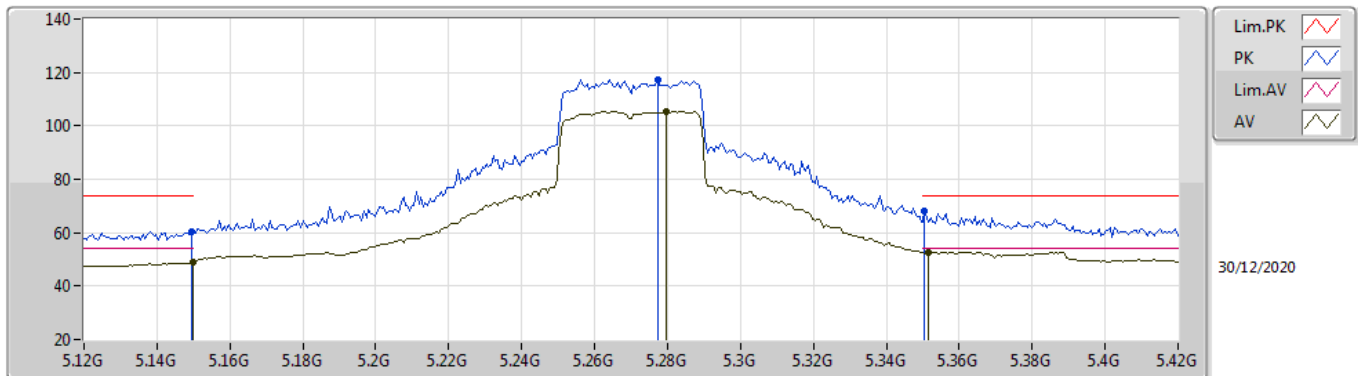

802.11ax HEW40-BF_Nss1,(MCS0)_2TX

5270MHz_TX

Type	Freq (Hz)	Level (dBuV/m)	Limit (dBuV/m)	Margin (dB)	Factor (dB)	Dist (m)	Condition	Azimuth (°)	Height (m)	Comment	Raw (dBuV)	AF (dB)	CL (dB)	PA (dB)
AV	5.15G	48.73	54.00	-5.27	5.99	3	Vertical	196	1.33	-	42.74	31.70	8.52	34.23
AV	5.2796G	105.47	Inf	-Inf	5.49	3	Vertical	196	1.33	-	99.98	31.14	8.59	34.24
AV	5.3516G	52.84	54.00	-1.16	5.36	3	Vertical	196	1.33	-	47.48	31.01	8.60	34.25
PK	5.1494G	60.36	74.00	-13.64	5.99	3	Vertical	196	1.33	-	54.37	31.70	8.52	34.23
PK	5.2772G	117.34	Inf	-Inf	5.50	3	Vertical	196	1.33	-	111.84	31.15	8.59	34.24
PK	5.3504G	67.92	74.00	-6.08	5.35	3	Vertical	196	1.33	-	62.57	31.00	8.60	34.25