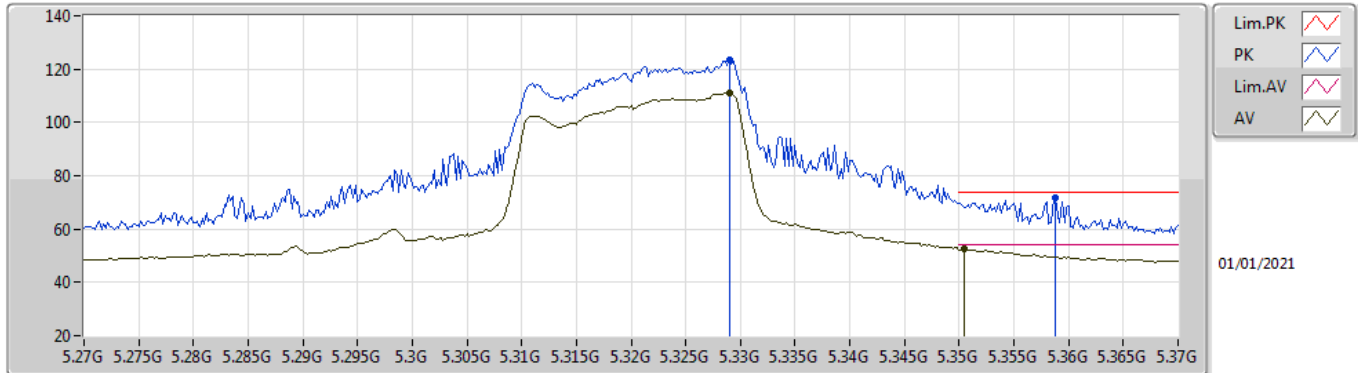

802.11ax HEW20-BF_Nss1,(MCS0)_4TX

5320MHz_TX

Type	Freq (Hz)	Level (dBuV/m)	Limit (dBuV/m)	Margin (dB)	Factor (dB)	Dist (m)	Condition	Azimuth (°)	Height (m)	Comment	Raw (dBuV)	AF (dB)	CL (dB)	PA (dB)
AV	5.329G	111.02	Inf	-Inf	5.39	3	Vertical	180	1.51	-	105.63	31.04	8.60	34.25
AV	5.3504G	52.38	54.00	-1.62	5.35	3	Vertical	180	1.51	-	47.03	31.00	8.60	34.25
PK	5.329G	123.48	Inf	-Inf	5.39	3	Vertical	180	1.51	-	118.09	31.04	8.60	34.25
PK	5.3588G	71.66	74.00	-2.34	5.40	3	Vertical	180	1.51	-	66.26	31.05	8.60	34.25