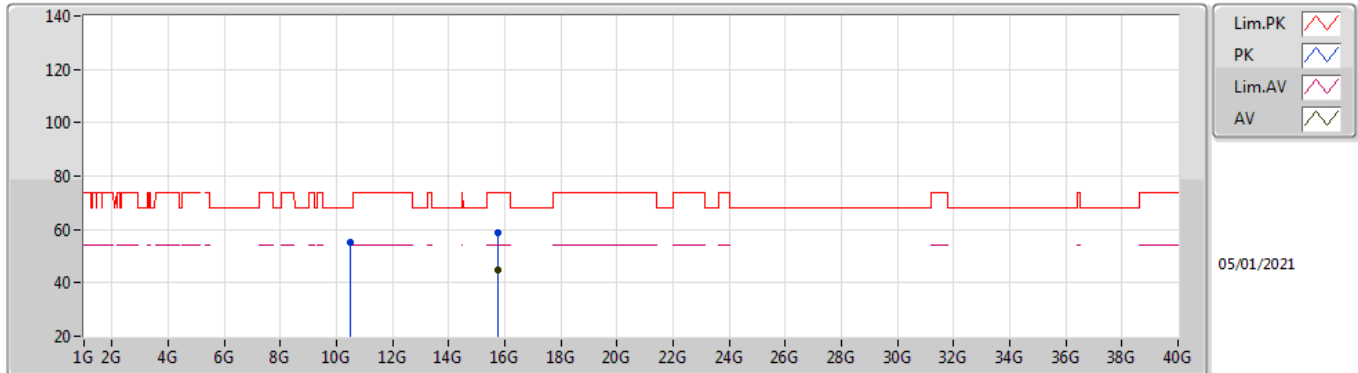

802.11ax HEW160-BF_Nss1,(MCS0)_4TX

5250MHz Straddle 5.25-5.35GHz_TX

Type	Freq (Hz)	Level (dBuV/m)	Limit (dBuV/m)	Margin (dB)	Factor (dB)	Dist (m)	Condition	Azimuth (°)	Height (m)	Comment	Raw (dBuV)	AF (dB)	CL (dB)	PA (dB)
AV	15.74508G	44.90	54.00	-9.10	17.91	3	Vertical	235	1.49	-	26.99	37.82	14.66	34.57
PK	10.48998G	55.35	68.20	-12.85	17.35	3	Vertical	43	1.01	-	38.00	39.68	12.25	34.58
PK	15.7398G	58.84	74.00	-15.16	17.94	3	Vertical	235	1.49	-	40.90	37.84	14.66	34.56