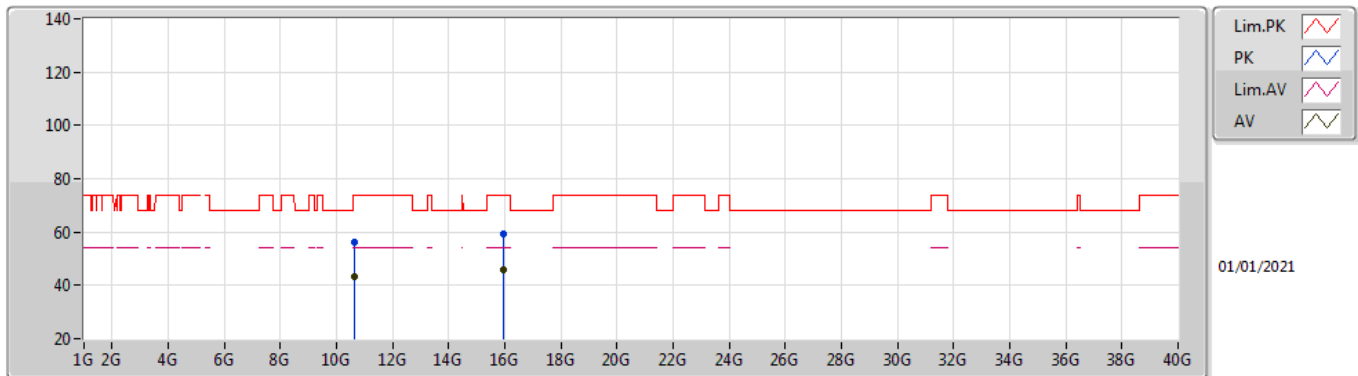

802.11ax HEW20-BF_Nss1,(MCS0)_4TX

5320MHz_TX

Type	Freq (Hz)	Level (dBuV/m)	Limit (dBuV/m)	Margin (dB)	Factor (dB)	Dist (m)	Condition	Azimuth (°)	Height (m)	Comment	Raw (dBuV)	AF (dB)	CL (dB)	PA (dB)
AV	10.64018G	43.26	54.00	-10.74	17.70	3	Horizontal	38	1.50	-	25.56	39.84	12.32	34.46
AV	15.96978G	46.04	54.00	-7.96	17.41	3	Horizontal	27	2.09	-	28.63	37.47	14.71	34.77
PK	10.64606G	55.95	74.00	-18.05	17.72	3	Horizontal	38	1.50	-	38.23	39.85	12.33	34.46
PK	15.96138G	59.27	74.00	-14.73	17.41	3	Horizontal	27	2.09	-	41.86	37.46	14.71	34.76