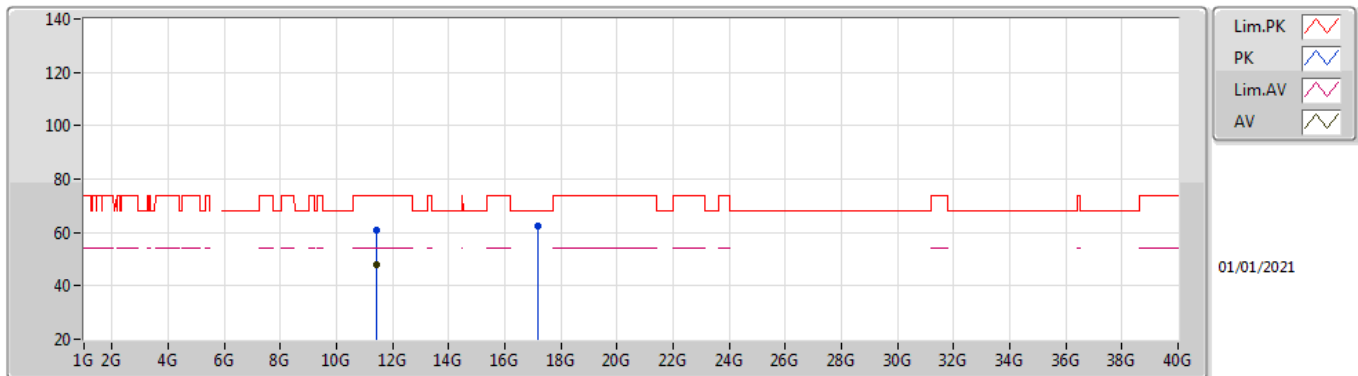

802.11ax HEW20-BF\_Nss1,(MCS0)\_4TX

5720MHz Straddle 5.47-5.725GHz\_TX

Type	Freq (Hz)	Level (dBuV/m)	Limit (dBuV/m)	Margin (dB)	Factor (dB)	Dist (m)	Condition	Azimuth (°)	Height (m)	Comment	Raw (dBuV)	AF (dB)	CL (dB)	PA (dB)
AV	5.4476G	48.45	54.00	-5.55	6.01	3	Vertical	193	1.67	-	42.44	31.59	8.68	34.26
AV	5.7224G	119.22	Inf	-Inf	6.62	3	Vertical	193	1.67	-	112.60	31.89	9.01	34.28
PK	5.46G	60.35	68.20	-7.85	6.06	3	Vertical	193	1.67	-	54.29	31.62	8.70	34.26
PK	5.7248G	129.79	Inf	-Inf	6.63	3	Vertical	193	1.67	-	123.16	31.90	9.01	34.28
PK	5.8556G	62.28	68.20	-5.92	7.02	3	Vertical	193	1.67	-	55.26	32.21	9.11	34.30

**802.11ax HEW20-BF\_Nss1,(MCS0)\_4TX**

**5720MHz Straddle 5.47-5.725GHz\_TX**

Type	Freq (Hz)	Level (dBuV/m)	Limit (dBuV/m)	Margin (dB)	Factor (dB)	Dist (m)	Condition	Azimuth (°)	Height (m)	Comment	Raw (dBuV)	AF (dB)	CL (dB)	PA (dB)
AV	11.43838G	49.85	54.00	-4.15	18.45	3	Vertical	327	1.68	-	31.40	39.88	12.73	34.16
PK	11.44024G	63.36	74.00	-10.64	18.45	3	Vertical	327	1.68	-	44.91	39.88	12.73	34.16
PK	17.17218G	62.23	68.20	-5.97	21.25	3	Vertical	0	1.49	-	40.98	39.53	15.02	33.30

**802.11ax HEW20-BF\_Nss1,(MCS0)\_4TX**

**5720MHz Straddle 5.47-5.725GHz\_TX**

Type	Freq (Hz)	Level (dBuV/m)	Limit (dBuV/m)	Margin (dB)	Factor (dB)	Dist (m)	Condition	Azimuth (°)	Height (m)	Comment	Raw (dBuV)	AF (dB)	CL (dB)	PA (dB)
AV	11.43952G	47.69	54.00	-6.31	18.45	3	Horizontal	289	2.05	-	29.24	39.88	12.73	34.16
PK	11.43958G	60.87	74.00	-13.13	18.45	3	Horizontal	289	2.05	-	42.42	39.88	12.73	34.16
PK	17.16072G	62.31	68.20	-5.89	21.25	3	Horizontal	287	2.79	-	41.06	39.54	15.02	33.31