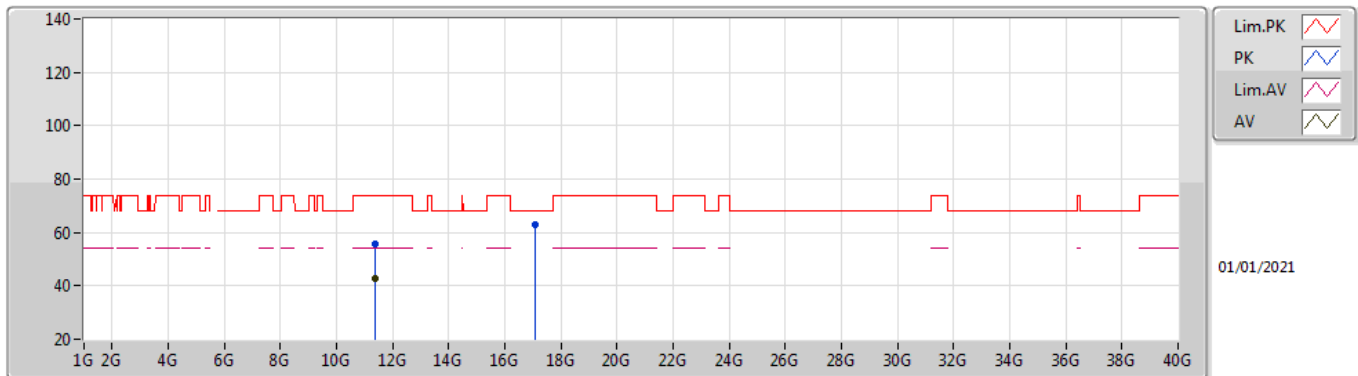

802.11ax HEW20-BF_Nss1,(MCS0)_4TX

5700MHz_TX

Type	Freq (Hz)	Level (dBuV/m)	Limit (dBuV/m)	Margin (dB)	Factor (dB)	Dist (m)	Condition	Azimuth (°)	Height (m)	Comment	Raw (dBuV)	AF (dB)	CL (dB)	PA (dB)
AV	11.39952G	42.91	54.00	-11.09	18.34	3	Horizontal	35	1.49	-	24.57	39.80	12.71	34.17
PK	11.39778G	55.72	74.00	-18.28	18.34	3	Horizontal	35	1.49	-	37.38	39.80	12.71	34.17
PK	17.09064G	62.84	68.20	-5.36	21.29	3	Horizontal	167	2.34	-	41.55	39.62	15.00	33.33