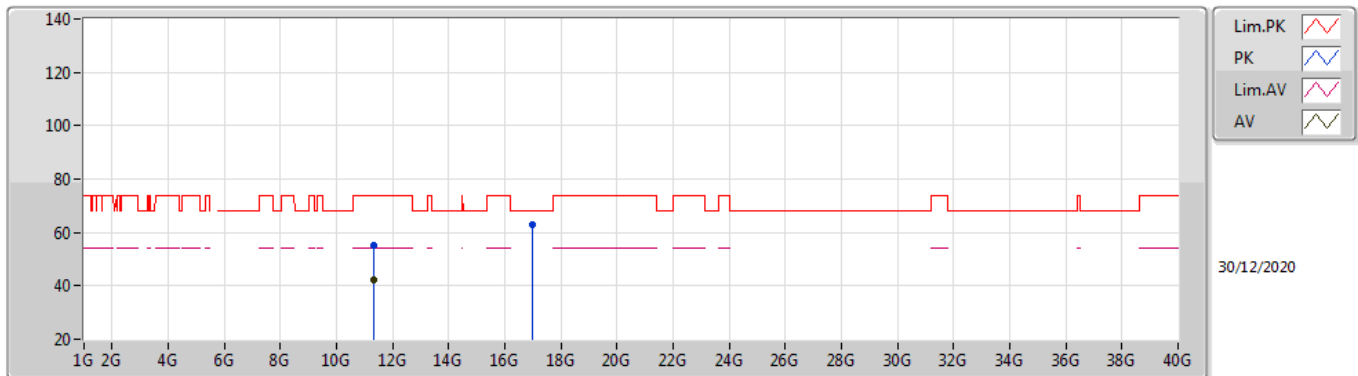

802.11ax HEW40-BF_Nss1,(MCS0)_2TX

5670MHz_TX

Type	Freq (Hz)	Level (dBuV/m)	Limit (dBuV/m)	Margin (dB)	Factor (dB)	Dist (m)	Condition	Azimuth (°)	Height (m)	Comment	Raw (dBuV)	AF (dB)	CL (dB)	PA (dB)
AV	11.34168G	42.04	54.00	-11.96	18.25	3	Vertical	168	1.29	-	23.79	39.74	12.68	34.17
PK	11.34936G	55.06	74.00	-18.94	18.26	3	Vertical	168	1.29	-	36.80	39.75	12.68	34.17
PK	17.00028G	62.82	68.20	-5.38	21.42	3	Vertical	105	1.69	-	41.40	39.80	14.98	33.36