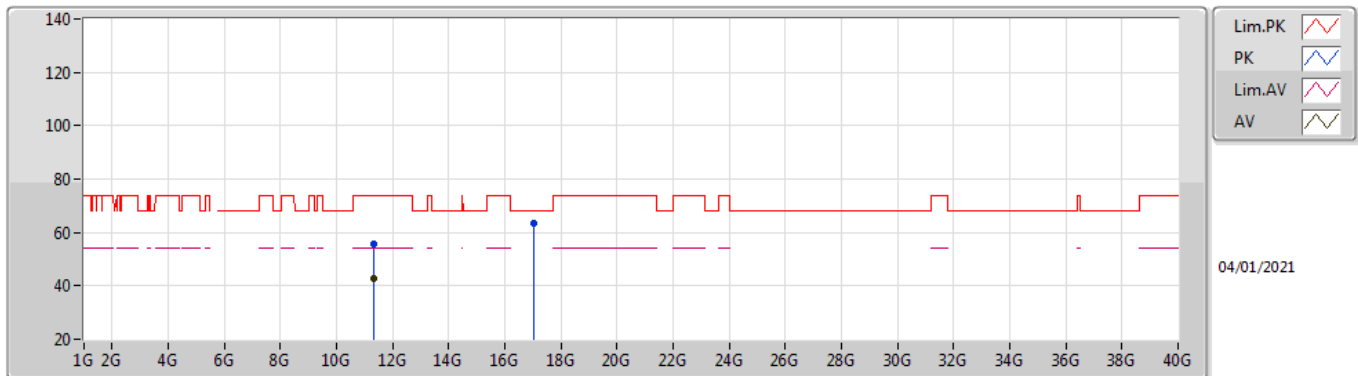

802.11ax HEW40-BF_Nss1,(MCS0)_4TX

5670MHz_TX

Type	Freq (Hz)	Level (dBuV/m)	Limit (dBuV/m)	Margin (dB)	Factor (dB)	Dist (m)	Condition	Azimuth (°)	Height (m)	Comment	Raw (dBuV)	AF (dB)	CL (dB)	PA (dB)
AV	11.34G	42.74	54.00	-11.26	18.25	3	Horizontal	351	1.71	-	24.49	39.74	12.68	34.17
PK	11.32854G	55.63	74.00	-18.37	18.23	3	Horizontal	351	1.71	-	37.40	39.73	12.67	34.17
PK	17.01072G	63.20	68.20	-5.00	21.40	3	Horizontal	269	1.39	-	41.80	39.78	14.98	33.36