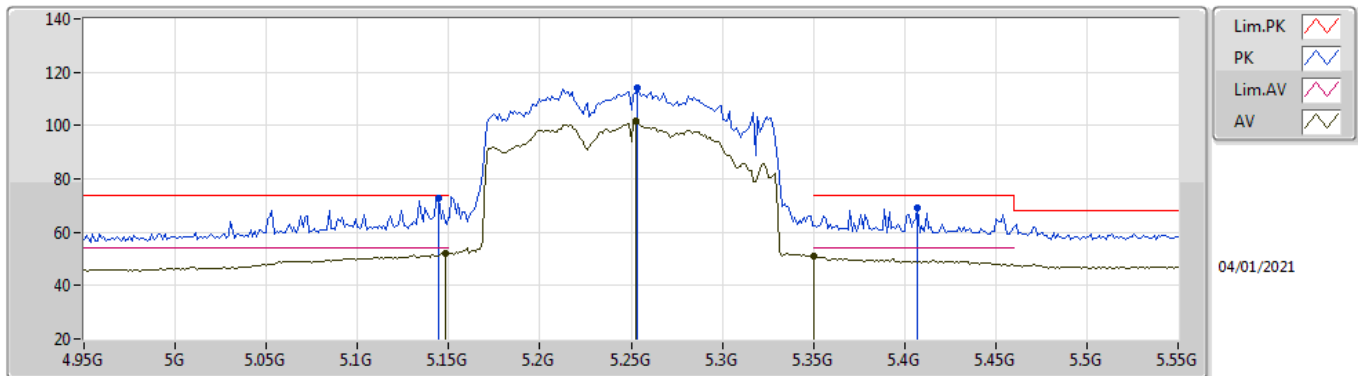

802.11ax HEW160-BF_Nss1,(MCS0)_4TX

5250MHz Straddle 5.25-5.35GHz_TX

Type	Freq (Hz)	Level (dBuV/m)	Limit (dBuV/m)	Margin (dB)	Factor (dB)	Dist (m)	Condition	Azimuth (°)	Height (m)	Comment	Raw (dBuV)	AF (dB)	CL (dB)	PA (dB)
AV	5.148G	51.89	54.00	-2.11	5.99	3	Vertical	360	1.49	-	45.90	31.70	8.52	34.23
AV	5.2524G	101.58	Inf	-Inf	5.54	3	Vertical	360	1.49	-	96.04	31.20	8.58	34.24
AV	5.35G	50.81	54.00	-3.19	5.35	3	Vertical	360	1.49	-	45.46	31.00	8.60	34.25
PK	5.1444G	72.62	74.00	-1.38	5.99	3	Vertical	360	1.49	-	66.63	31.70	8.52	34.23
PK	5.2536G	114.00	Inf	-Inf	5.53	3	Vertical	360	1.49	-	108.47	31.19	8.58	34.24
PK	5.4072G	69.00	74.00	-5.00	5.71	3	Vertical	360	1.49	-	63.29	31.34	8.62	34.25