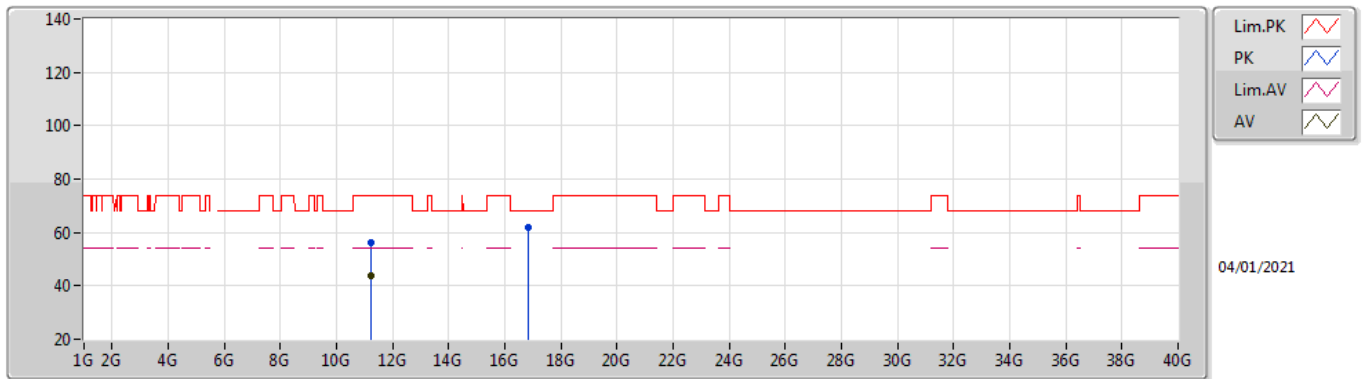

802.11ax HEW80-BF_Nss1,(MCS0)_4TX

5610MHz_TX

Type	Freq (Hz)	Level (dBuV/m)	Limit (dBuV/m)	Margin (dB)	Factor (dB)	Dist (m)	Condition	Azimuth (°)	Height (m)	Comment	Raw (dBuV)	AF (dB)	CL (dB)	PA (dB)
AV	11.21982G	43.84	54.00	-10.16	18.14	3	Vertical	49	1.05	-	25.70	39.70	12.62	34.18
PK	11.22066G	56.45	74.00	-17.55	18.14	3	Vertical	49	1.05	-	38.31	39.70	12.62	34.18
PK	16.82568G	62.14	68.20	-6.06	20.90	3	Vertical	148	1.49	-	41.24	39.65	14.93	33.68