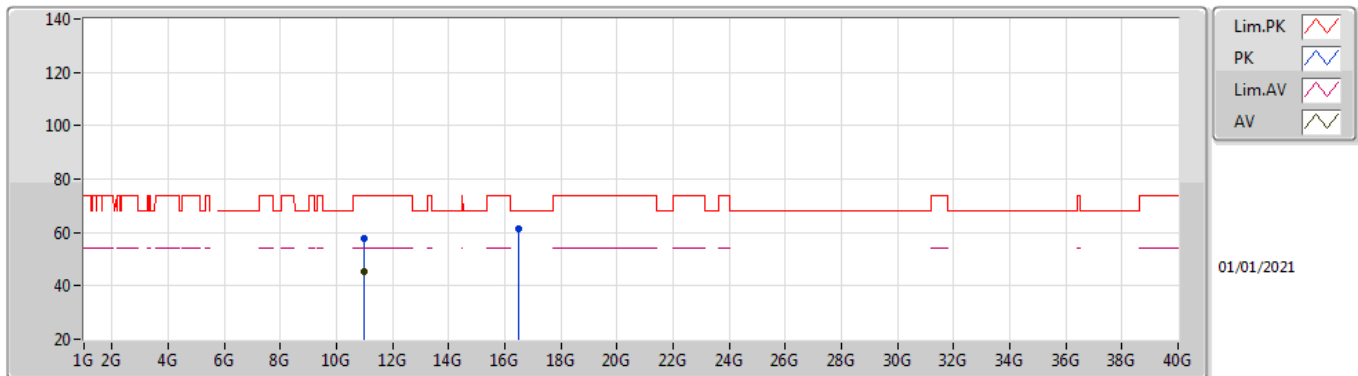

802.11ax HEW20-BF_Nss1,(MCS0)_4TX

5500MHz_TX

Type	Freq (Hz)	Level (dBuV/m)	Limit (dBuV/m)	Margin (dB)	Factor (dB)	Dist (m)	Condition	Azimuth (°)	Height (m)	Comment	Raw (dBuV)	AF (dB)	CL (dB)	PA (dB)
AV	10.99976G	45.11	54.00	-8.89	18.51	3	Horizontal	321	1.71	-	26.60	40.20	12.50	34.19
PK	10.99898G	57.70	74.00	-16.30	18.51	3	Horizontal	321	1.71	-	39.19	40.20	12.50	34.19
PK	16.50072G	61.45	68.20	-6.75	19.38	3	Horizontal	166	1.05	-	42.07	38.80	14.85	34.27