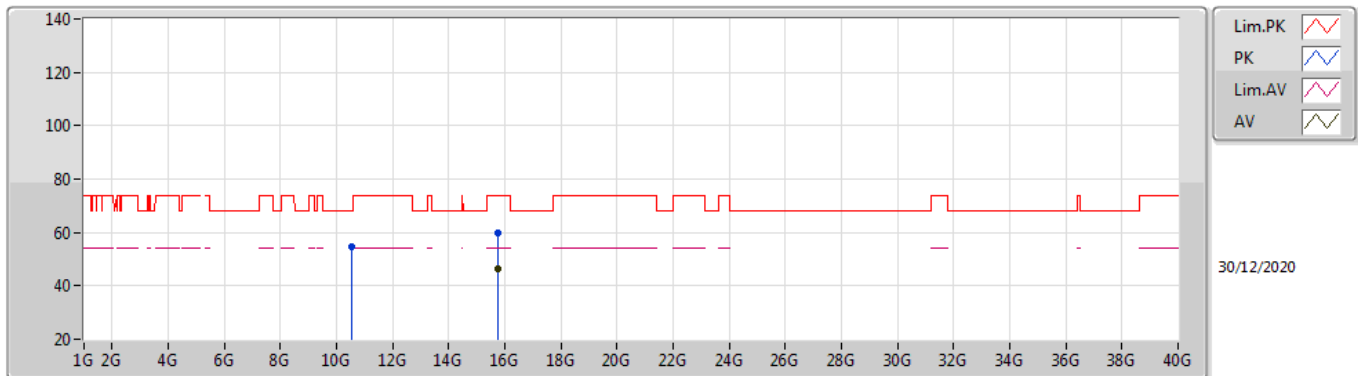

802.11ax HEW20-BF_Nss1,(MCS0)_2TX

5260MHz_TX

Type	Freq (Hz)	Level (dBuV/m)	Limit (dBuV/m)	Margin (dB)	Factor (dB)	Dist (m)	Condition	Azimuth (°)	Height (m)	Comment	Raw (dBuV)	AF (dB)	CL (dB)	PA (dB)
AV	15.76602G	46.21	54.00	-7.79	17.82	3	Horizontal	338	1.49	-	28.39	37.74	14.66	34.58
PK	10.52336G	54.75	68.20	-13.45	17.43	3	Horizontal	284	1.41	-	37.32	39.72	12.26	34.55
PK	15.76506G	60.02	74.00	-13.98	17.82	3	Horizontal	338	1.49	-	42.20	37.74	14.66	34.58