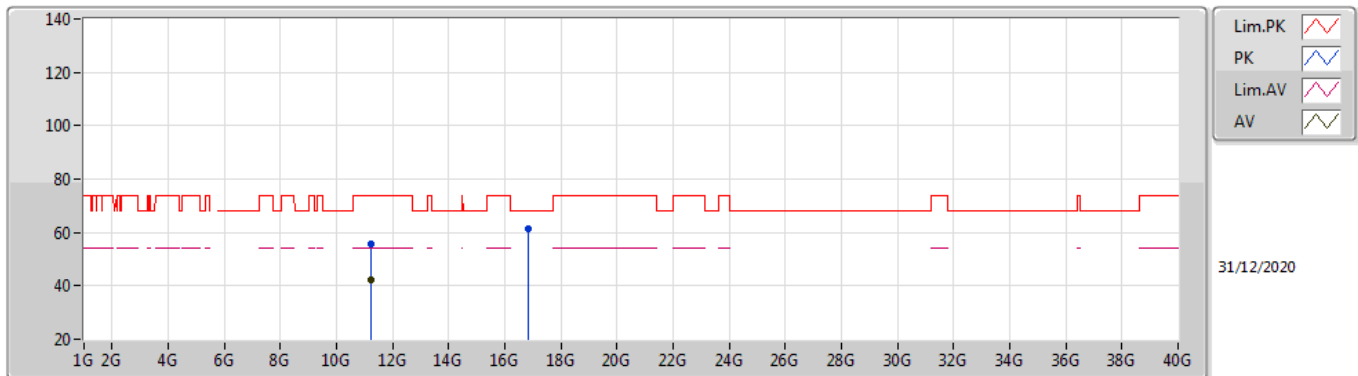

802.11ax HEW80-BF_Nss1,(MCS0)_2TX

5610MHz_TX

Type	Freq (Hz)	Level (dBuV/m)	Limit (dBuV/m)	Margin (dB)	Factor (dB)	Dist (m)	Condition	Azimuth (°)	Height (m)	Comment	Raw (dBuV)	AF (dB)	CL (dB)	PA (dB)
AV	11.23374G	42.11	54.00	-11.89	18.14	3	Vertical	88	1.61	-	23.97	39.70	12.62	34.18
PK	11.22516G	55.64	74.00	-18.36	18.14	3	Vertical	88	1.61	-	37.50	39.70	12.62	34.18
PK	16.818G	61.45	68.20	-6.75	20.90	3	Vertical	16	2.38	-	40.55	39.66	14.93	33.69