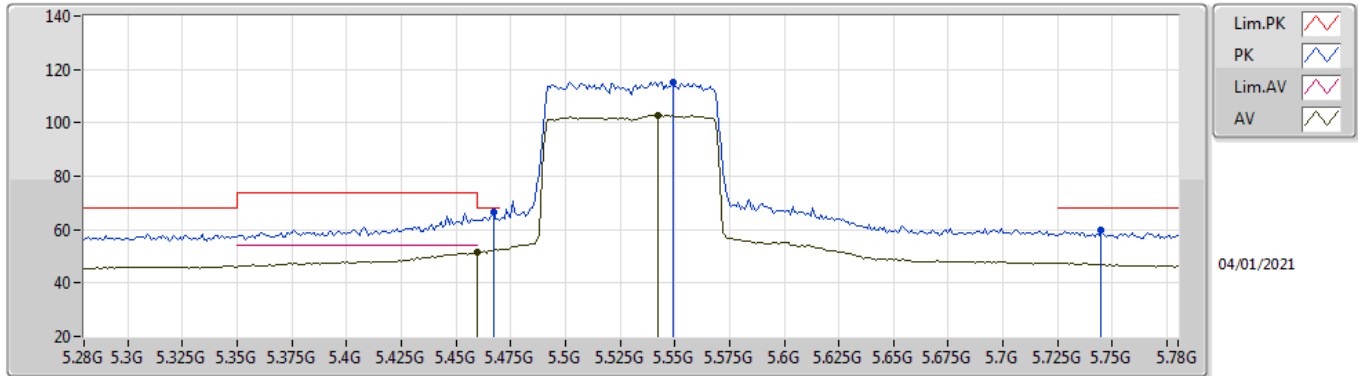

802.11ax HEW80-BF_Nss1,(MCS0)_4TX

5530MHz_TX

Type	Freq (Hz)	Level (dBuV/m)	Limit (dBuV/m)	Margin (dB)	Factor (dB)	Dist (m)	Condition	Azimuth (°)	Height (m)	Comment	Raw (dBuV)	AF (dB)	CL (dB)	PA (dB)
AV	5.46G	51.40	54.00	-2.60	6.06	3	Vertical	193	1.68	-	45.34	31.62	8.70	34.26
AV	5.542G	102.95	Inf	-Inf	6.18	3	Vertical	193	1.68	-	96.77	31.62	8.82	34.26
PK	5.467G	66.46	68.20	-1.74	6.08	3	Vertical	193	1.68	-	60.38	31.63	8.71	34.26
PK	5.549G	115.34	Inf	-Inf	6.17	3	Vertical	193	1.68	-	109.17	31.60	8.83	34.26
PK	5.745G	59.74	68.20	-8.46	6.73	3	Vertical	193	1.68	-	53.01	31.98	9.03	34.28