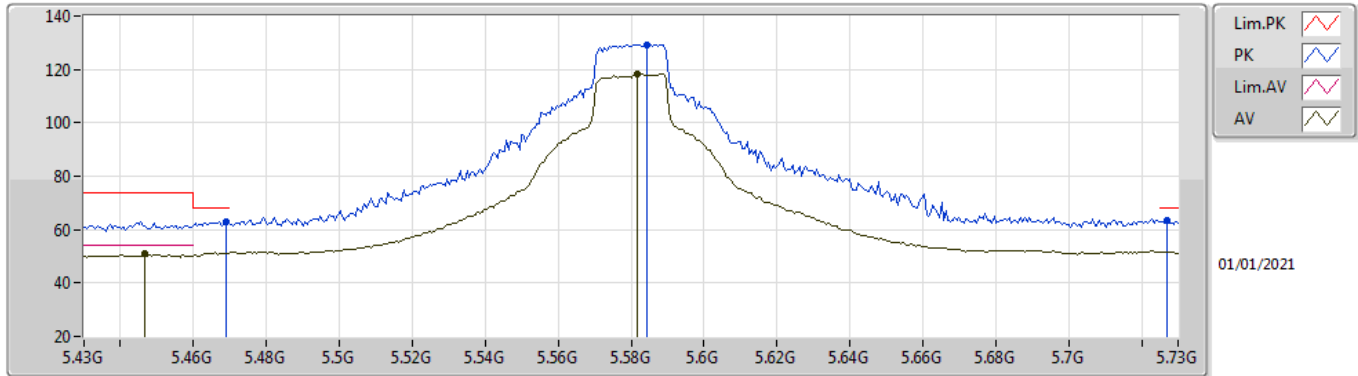

802.11ax HEW20-BF_Nss1,(MCS0)_4TX

5580MHz_TX

Type	Freq (Hz)	Level (dBuV/m)	Limit (dBuV/m)	Margin (dB)	Factor (dB)	Dist (m)	Condition	Azimuth (°)	Height (m)	Comment	Raw (dBuV)	AF (dB)	CL (dB)	PA (dB)
AV	5.4468G	50.85	54.00	-3.15	6.00	3	Vertical	193	1.69	-	44.85	31.58	8.68	34.26
AV	5.5818G	118.39	Inf	-Inf	6.20	3	Vertical	193	1.69	-	112.19	31.60	8.87	34.27
PK	5.469G	63.08	68.20	-5.12	6.09	3	Vertical	193	1.69	-	56.99	31.64	8.71	34.26
PK	5.5842G	129.29	Inf	-Inf	6.21	3	Vertical	193	1.69	-	123.08	31.60	8.88	34.27
PK	5.727G	63.34	68.20	-4.86	6.64	3	Vertical	193	1.69	-	56.70	31.91	9.01	34.28