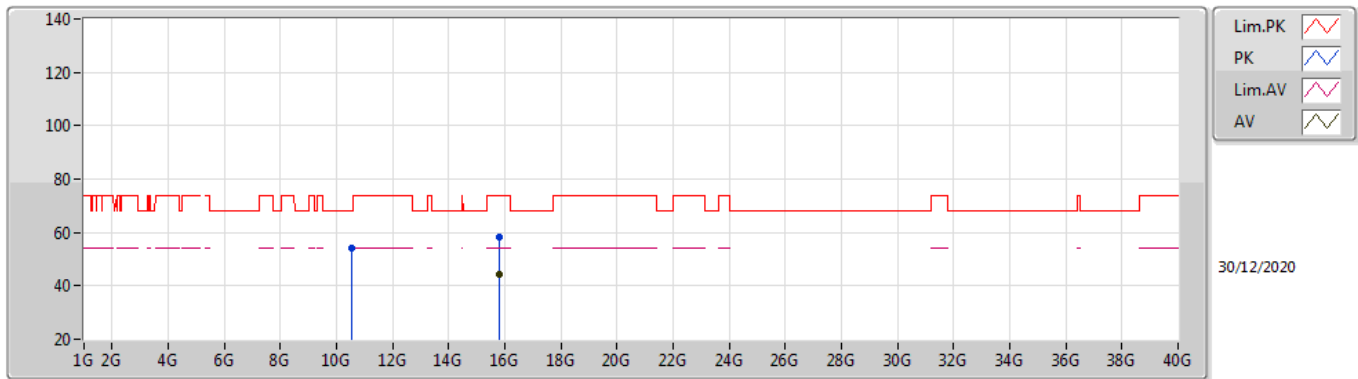

802.11ax HEW40-BF_Nss1,(MCS0)_2TX

5270MHz_TX

Type	Freq (Hz)	Level (dBuV/m)	Limit (dBuV/m)	Margin (dB)	Factor (dB)	Dist (m)	Condition	Azimuth (°)	Height (m)	Comment	Raw (dBuV)	AF (dB)	CL (dB)	PA (dB)
AV	15.80562G	44.50	54.00	-9.50	17.64	3	Vertical	132	2.39	-	26.86	37.59	14.67	34.62
PK	10.54984G	54.26	68.20	-13.94	17.50	3	Vertical	114	2.32	-	36.76	39.75	12.28	34.53
PK	15.81516G	58.25	74.00	-15.75	17.61	3	Vertical	132	2.39	-	40.64	37.57	14.67	34.63