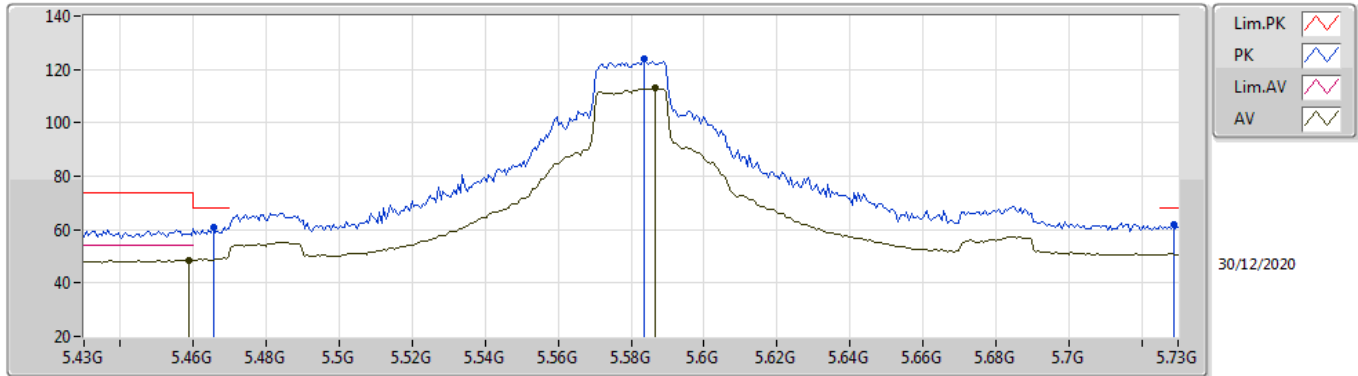

802.11ax HEW20-BF_Nss1,(MCS0)_2TX

5580MHz_TX

Type	Freq (Hz)	Level (dBuV/m)	Limit (dBuV/m)	Margin (dB)	Factor (dB)	Dist (m)	Condition	Azimuth (°)	Height (m)	Comment	Raw (dBuV)	AF (dB)	CL (dB)	PA (dB)
AV	5.4588G	48.53	54.00	-5.47	6.06	3	Vertical	189	1.87	-	42.47	31.62	8.70	34.26
AV	5.5866G	112.85	Inf	-Inf	6.21	3	Vertical	189	1.87	-	106.64	31.60	8.88	34.27
PK	5.4654G	60.86	68.20	-7.34	6.07	3	Vertical	189	1.87	-	54.79	31.63	8.70	34.26
PK	5.5836G	124.16	Inf	-Inf	6.21	3	Vertical	189	1.87	-	117.95	31.60	8.88	34.27
PK	5.7288G	61.80	68.20	-6.40	6.66	3	Vertical	189	1.87	-	55.14	31.92	9.02	34.28