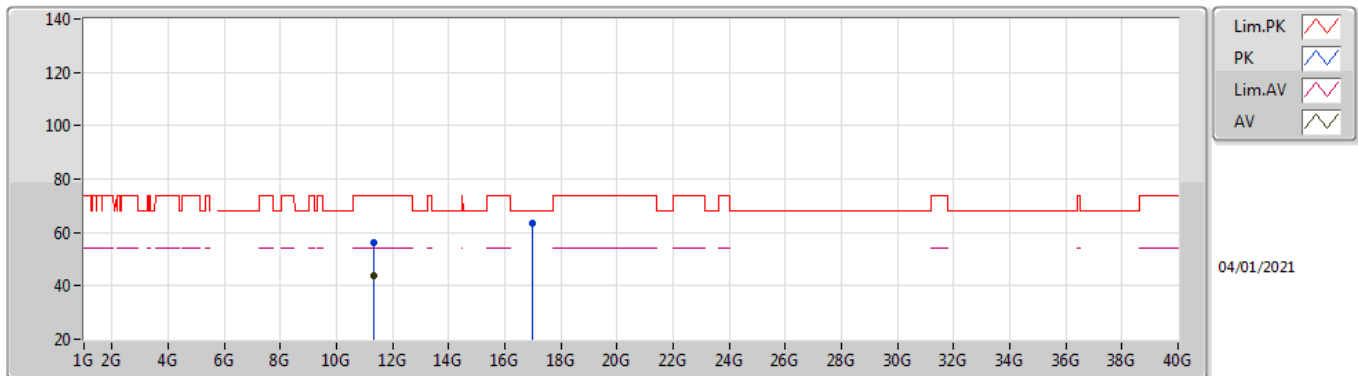

802.11ax HEW40-BF_Nss1,(MCS0)_4TX

5670MHz_TX

Type	Freq (Hz)	Level (dBuV/m)	Limit (dBuV/m)	Margin (dB)	Factor (dB)	Dist (m)	Condition	Azimuth (°)	Height (m)	Comment	Raw (dBuV)	AF (dB)	CL (dB)	PA (dB)
AV	11.339888G	43.87	54.00	-10.13	18.25	3	Vertical	53	1.69	-	25.62	39.74	12.68	34.17
PK	11.33976G	56.25	74.00	-17.75	18.25	3	Vertical	53	1.69	-	38.00	39.74	12.68	34.17
PK	17.00562G	63.31	68.20	-4.89	21.41	3	Vertical	358	2.44	-	41.90	39.79	14.98	33.36