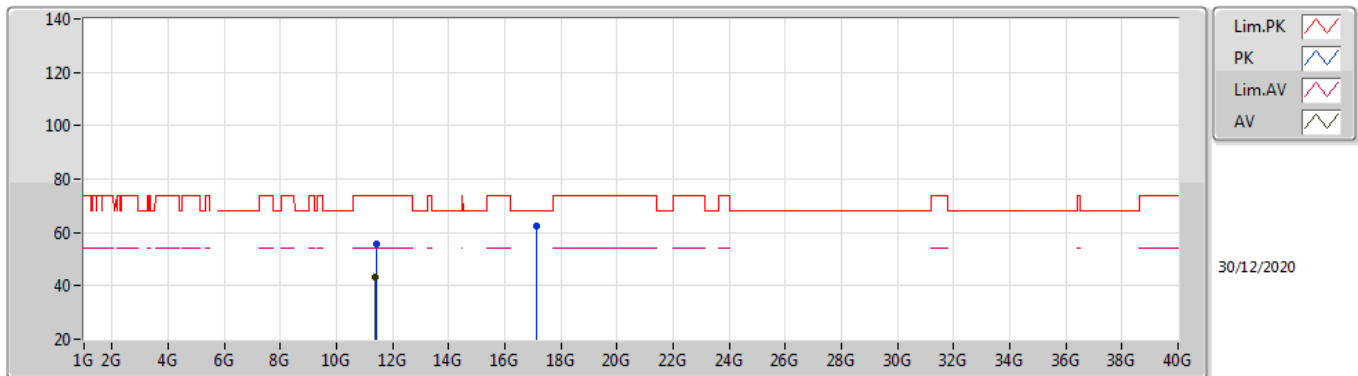

802.11ax HEW20-BF_Nss1,(MCS0)_2TX

5700MHz_TX

Type	Freq (Hz)	Level (dBuV/m)	Limit (dBuV/m)	Margin (dB)	Factor (dB)	Dist (m)	Condition	Azimuth (°)	Height (m)	Comment	Raw (dBuV)	AF (dB)	CL (dB)	PA (dB)
AV	11.40066G	43.18	54.00	-10.82	18.34	3	Vertical	345	2.68	-	24.84	39.80	12.71	34.17
PK	11.40534G	55.88	74.00	-18.12	18.35	3	Vertical	345	2.68	-	37.53	39.81	12.71	34.17
PK	17.11134G	62.43	68.20	-5.77	21.27	3	Vertical	360	1.93	-	41.16	39.59	15.00	33.32