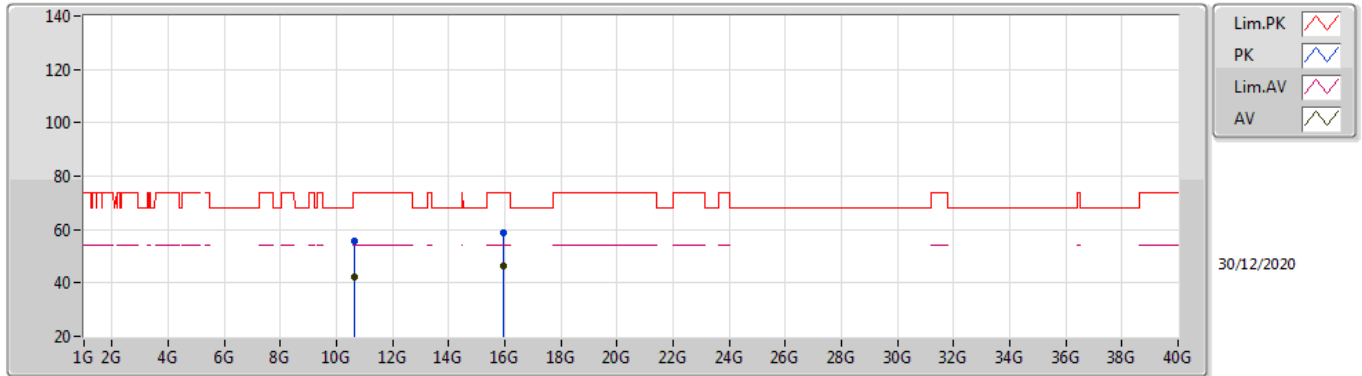

802.11ax HEW20-BF_Nss1,(MCS0)_2TX

5320MHz_TX

Type	Freq (Hz)	Level (dBuV/m)	Limit (dBuV/m)	Margin (dB)	Factor (dB)	Dist (m)	Condition	Azimuth (°)	Height (m)	Comment	Raw (dBuV)	AF (dB)	CL (dB)	PA (dB)
AV	10.65098G	42.50	54.00	-11.50	17.72	3	Horizontal	360	1.59	-	24.78	39.85	12.33	34.46
AV	15.97356G	46.15	54.00	-7.85	17.40	3	Horizontal	359	1.75	-	28.75	37.47	14.71	34.78
PK	10.63364G	55.48	74.00	-18.52	17.68	3	Horizontal	360	1.59	-	37.80	39.83	12.32	34.47
PK	15.96798G	58.96	74.00	-15.04	17.41	3	Horizontal	359	1.75	-	41.55	37.47	14.71	34.77