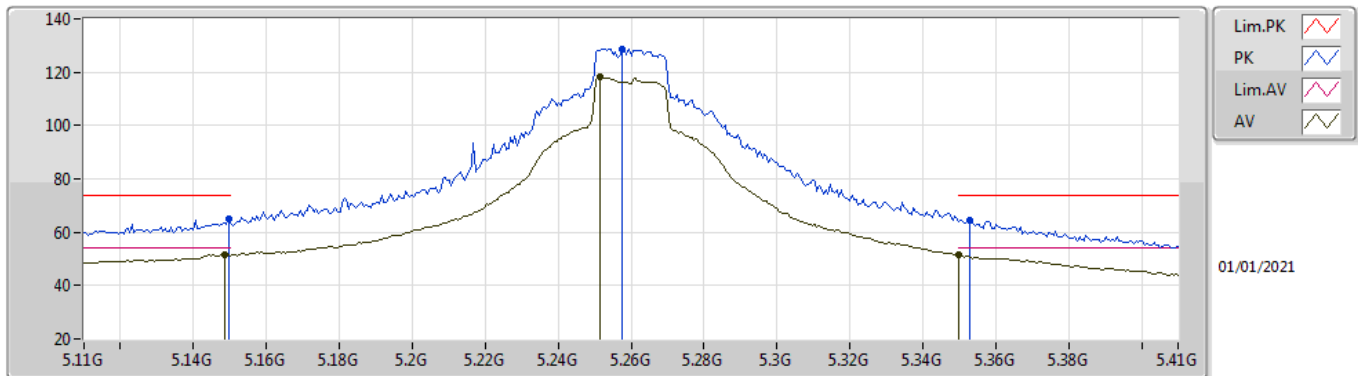

802.11ax HEW20-BF\_Nss1,(MCS0)\_4TX

5260MHz\_TX

Type	Freq (Hz)	Level (dBuV/m)	Limit (dBuV/m)	Margin (dB)	Factor (dB)	Dist (m)	Condition	Azimuth (°)	Height (m)	Comment	Raw (dBuV)	AF (dB)	CL (dB)	PA (dB)
AV	5.1484G	51.58	54.00	-2.42	5.99	3	Vertical	354	1.51	-	45.59	31.70	8.52	34.23
AV	5.2516G	118.25	Inf	-Inf	5.54	3	Vertical	354	1.51	-	112.71	31.20	8.58	34.24
AV	5.35G	51.46	54.00	-2.54	5.35	3	Vertical	354	1.51	-	46.11	31.00	8.60	34.25
PK	5.1496G	64.78	74.00	-9.22	5.99	3	Vertical	354	1.51	-	58.79	31.70	8.52	34.23
PK	5.2576G	128.62	Inf	-Inf	5.52	3	Vertical	354	1.51	-	123.10	31.18	8.58	34.24
PK	5.353G	64.63	74.00	-9.37	5.37	3	Vertical	354	1.51	-	59.26	31.02	8.60	34.25

802.11ax HEW20-BF\_Nss1,(MCS0)\_4TX

5260MHz\_TX

Type	Freq (Hz)	Level (dBuV/m)	Limit (dBuV/m)	Margin (dB)	Factor (dB)	Dist (m)	Condition	Azimuth (°)	Height (m)	Comment	Raw (dBuV)	AF (dB)	CL (dB)	PA (dB)
AV	15.7827G	50.86	54.00	-3.14	17.74	3	Vertical	34	1.50	-	33.12	37.67	14.67	34.60
PK	10.52096G	59.68	68.20	-8.52	17.43	3	Vertical	360	2.04	-	42.25	39.72	12.26	34.55
PK	15.78858G	64.79	74.00	-9.21	17.71	3	Vertical	34	1.50	-	47.08	37.65	14.67	34.61