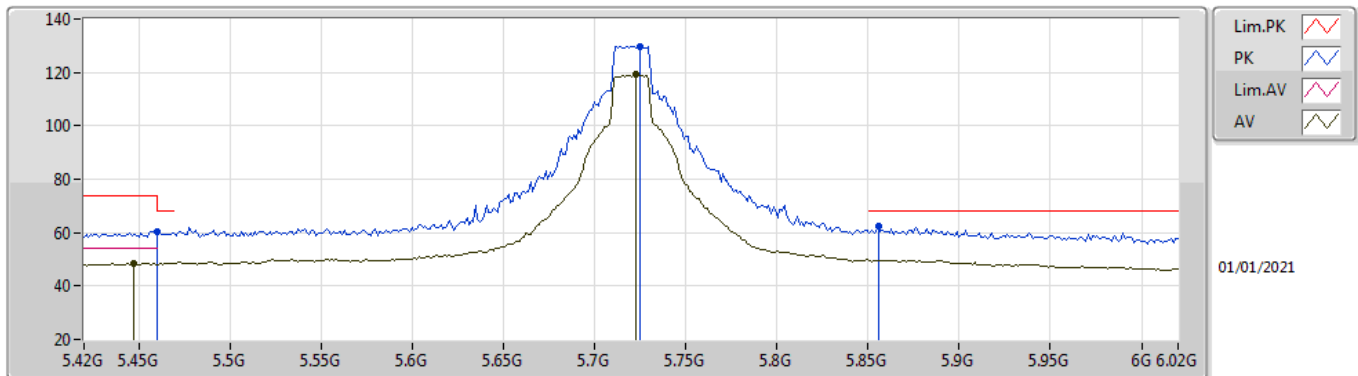

802.11ax HEW20-BF\_Nss1,(MCS0)\_4TX

5700MHz\_TX

Type	Freq (Hz)	Level (dBuV/m)	Limit (dBuV/m)	Margin (dB)	Factor (dB)	Dist (m)	Condition	Azimuth (°)	Height (m)	Comment	Raw (dBuV)	AF (dB)	CL (dB)	PA (dB)
AV	11.39952G	42.91	54.00	-11.09	18.34	3	Horizontal	35	1.49	-	24.57	39.80	12.71	34.17
PK	11.39778G	55.72	74.00	-18.28	18.34	3	Horizontal	35	1.49	-	37.38	39.80	12.71	34.17
PK	17.09064G	62.84	68.20	-5.36	21.29	3	Horizontal	167	2.34	-	41.55	39.62	15.00	33.33

802.11ax HEW20-BF\_Nss1,(MCS0)\_4TX

5720MHz Straddle 5.47-5.725GHz\_TX

Type	Freq (Hz)	Level (dBuV/m)	Limit (dBuV/m)	Margin (dB)	Factor (dB)	Dist (m)	Condition	Azimuth (°)	Height (m)	Comment	Raw (dBuV)	AF (dB)	CL (dB)	PA (dB)
AV	5.4476G	48.45	54.00	-5.55	6.01	3	Vertical	193	1.67	-	42.44	31.59	8.68	34.26
AV	5.7224G	119.22	Inf	-Inf	6.62	3	Vertical	193	1.67	-	112.60	31.89	9.01	34.28
PK	5.46G	60.35	68.20	-7.85	6.06	3	Vertical	193	1.67	-	54.29	31.62	8.70	34.26
PK	5.7248G	129.79	Inf	-Inf	6.63	3	Vertical	193	1.67	-	123.16	31.90	9.01	34.28
PK	5.8556G	62.28	68.20	-5.92	7.02	3	Vertical	193	1.67	-	55.26	32.21	9.11	34.30