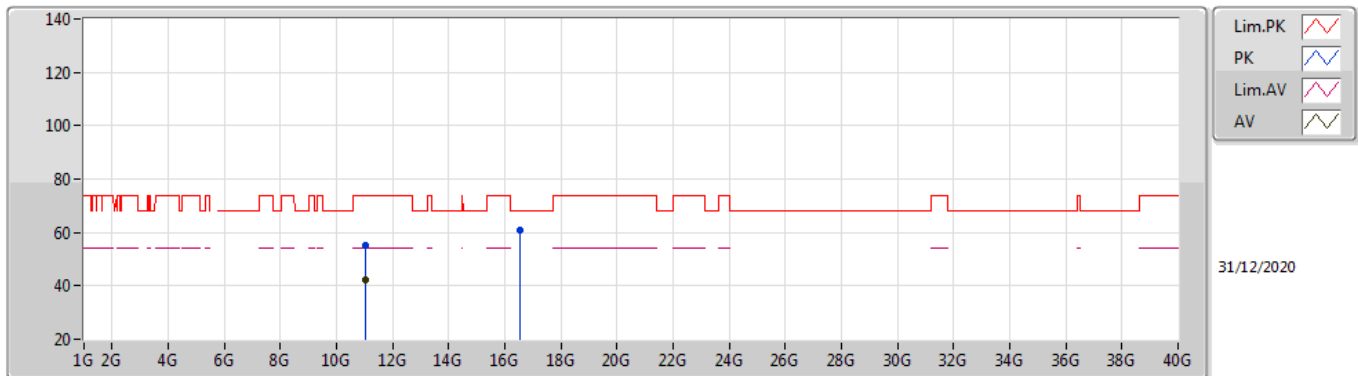

802.11ax HEW40-BF_Nss1,(MCS0)_2TX

5510MHz_TX

Type	Freq (Hz)	Level (dBuV/m)	Limit (dBuV/m)	Margin (dB)	Factor (dB)	Dist (m)	Condition	Azimuth (°)	Height (m)	Comment	Raw (dBuV)	AF (dB)	CL (dB)	PA (dB)
AV	11.02126G	42.03	54.00	-11.97	18.47	3	Horizontal	300	1.88	-	23.56	40.14	12.52	34.19
PK	11.01448G	55.05	74.00	-18.95	18.48	3	Horizontal	300	1.88	-	36.57	40.16	12.51	34.19
PK	16.5441G	60.64	68.20	-7.56	19.34	3	Horizontal	149	1.03	-	41.30	38.67	14.86	34.19