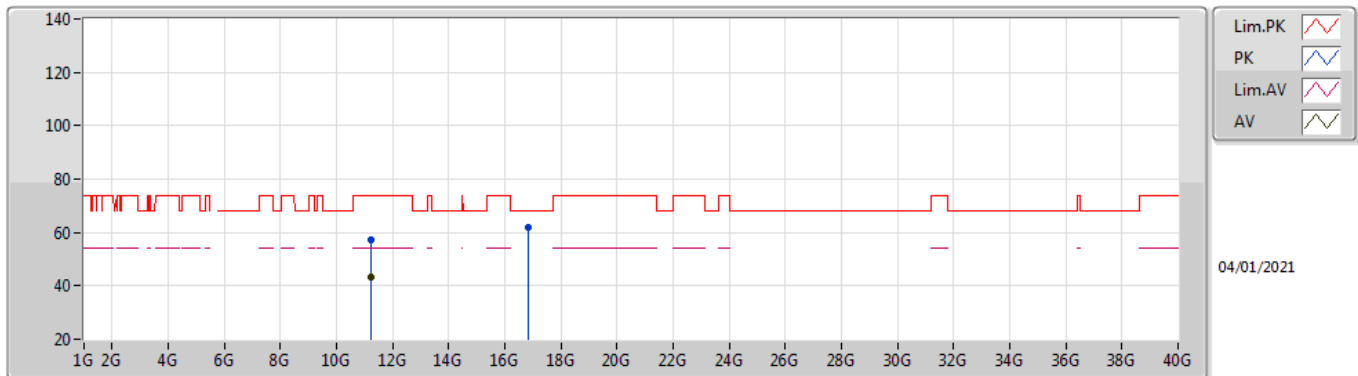

802.11ax HEW80-BF_Nss1,(MCS0)_4TX

5610MHz_TX

Type	Freq (Hz)	Level (dBuV/m)	Limit (dBuV/m)	Margin (dB)	Factor (dB)	Dist (m)	Condition	Azimuth (°)	Height (m)	Comment	Raw (dBuV)	AF (dB)	CL (dB)	PA (dB)
AV	11.21988G	43.42	54.00	-10.58	18.14	3	Horizontal	327	1.71	-	25.28	39.70	12.62	34.18
PK	11.22702G	57.00	74.00	-17.00	18.14	3	Horizontal	327	1.71	-	38.86	39.70	12.62	34.18
PK	16.8378G	61.99	68.20	-6.21	20.89	3	Horizontal	226	1.49	-	41.10	39.62	14.93	33.66