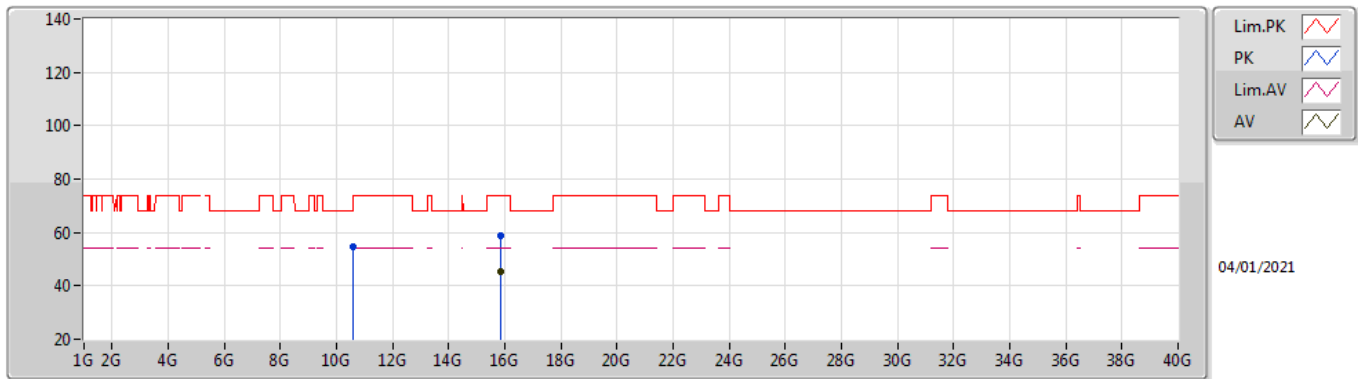

802.11ax HEW80-BF_Nss1,(MCS0)_4TX

5290MHz_TX

Type	Freq (Hz)	Level (dBuV/m)	Limit (dBuV/m)	Margin (dB)	Factor (dB)	Dist (m)	Condition	Azimuth (°)	Height (m)	Comment	Raw (dBuV)	AF (dB)	CL (dB)	PA (dB)
AV	15.87234G	45.11	54.00	-8.89	17.47	3	Vertical	150	1.88	-	27.64	37.46	14.69	34.68
PK	10.58G	54.50	68.20	-13.70	17.56	3	Vertical	48	1.16	-	36.94	39.78	12.29	34.51
PK	15.86502G	58.70	74.00	-15.30	17.48	3	Vertical	150	1.88	-	41.22	37.47	14.69	34.68