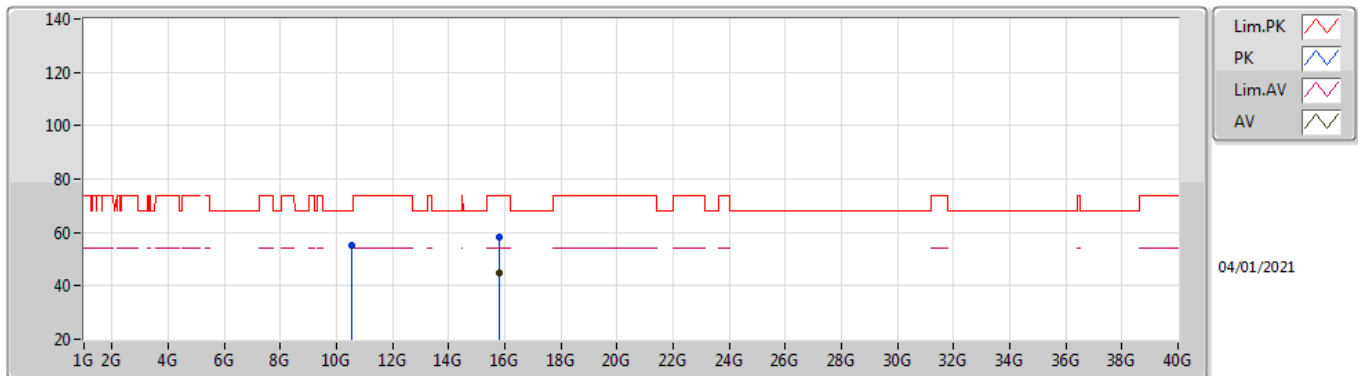

802.11ax HEW40-BF_Nss1,(MCS0)_4TX

5270MHz_TX

Type	Freq (Hz)	Level (dBuV/m)	Limit (dBuV/m)	Margin (dB)	Factor (dB)	Dist (m)	Condition	Azimuth (°)	Height (m)	Comment	Raw (dBuV)	AF (dB)	CL (dB)	PA (dB)
AV	15.82302G	44.68	54.00	-9.32	17.59	3	Horizontal	55	1.49	-	27.09	37.55	14.68	34.64
PK	10.5418G	55.14	68.20	-13.06	17.47	3	Horizontal	295	1.56	-	37.67	39.74	12.27	34.54
PK	15.8175G	58.23	74.00	-15.77	17.61	3	Horizontal	55	1.49	-	40.62	37.56	14.68	34.63