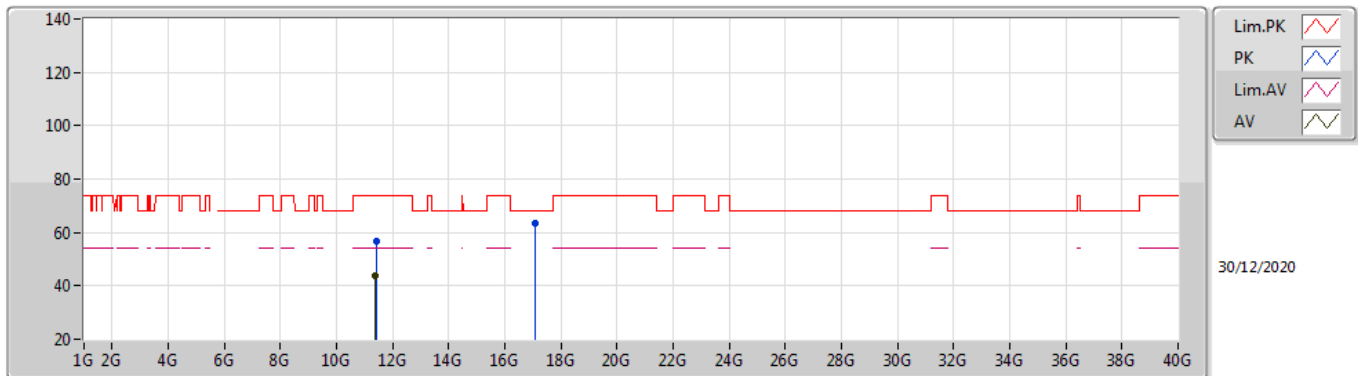

802.11ax HEW20-BF_Nss1,(MCS0)_2TX

5700MHz_TX

Type	Freq (Hz)	Level (dBuV/m)	Limit (dBuV/m)	Margin (dB)	Factor (dB)	Dist (m)	Condition	Azimuth (°)	Height (m)	Comment	Raw (dBuV)	AF (dB)	CL (dB)	PA (dB)
AV	11.39712G	43.67	54.00	-10.33	18.34	3	Horizontal	327	1.55	-	25.33	39.80	12.71	34.17
PK	11.40978G	56.83	74.00	-17.17	18.36	3	Horizontal	327	1.55	-	38.47	39.82	12.71	34.17
PK	17.08758G	63.31	68.20	-4.89	21.29	3	Horizontal	344	1.49	-	42.02	39.62	15.00	33.33