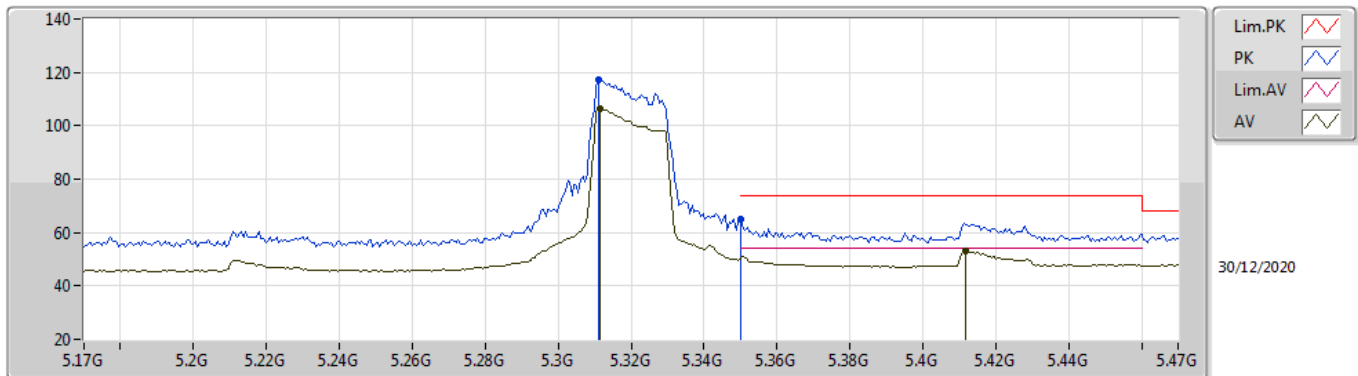

802.11ax HEW20-BF_Nss1,(MCS0)_2TX

5320MHz_TX

Type	Freq (Hz)	Level (dBuV/m)	Limit (dBuV/m)	Margin (dB)	Factor (dB)	Dist (m)	Condition	Azimuth (°)	Height (m)	Comment	Raw (dBuV)	AF (dB)	CL (dB)	PA (dB)
AV	5.3116G	106.41	Inf	-Inf	5.43	3	Vertical	0	1.99	-	100.98	31.08	8.59	34.24
AV	5.4118G	52.95	54.00	-1.05	5.75	3	Vertical	0	1.99	-	47.20	31.37	8.63	34.25
PK	5.311G	117.14	Inf	-Inf	5.43	3	Vertical	0	1.99	-	111.71	31.08	8.59	34.24
PK	5.35G	64.95	74.00	-9.05	5.35	3	Vertical	0	1.99	-	59.60	31.00	8.60	34.25