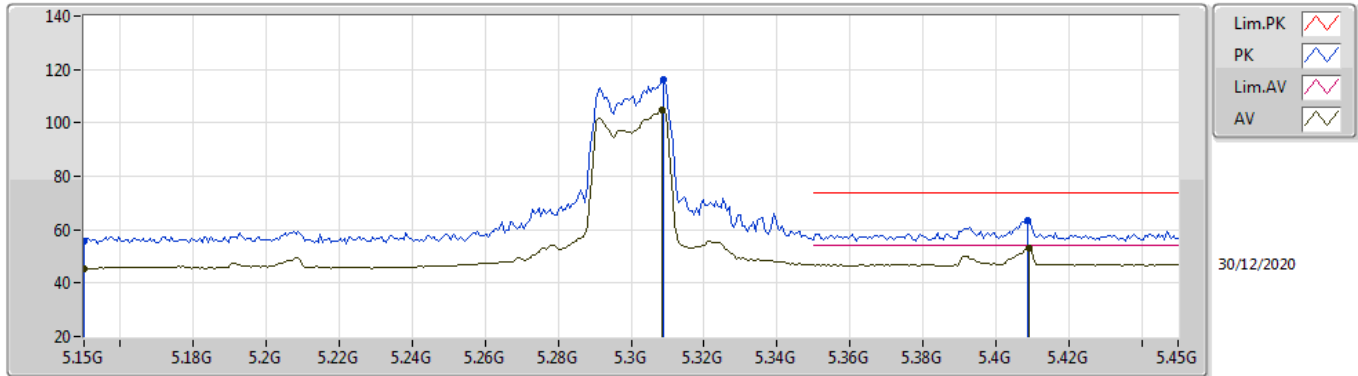

802.11ax HEW20-BF_Nss1,(MCS0)_2TX

5300MHz_TX

Type	Freq (Hz)	Level (dBuV/m)	Limit (dBuV/m)	Margin (dB)	Factor (dB)	Dist (m)	Condition	Azimuth (°)	Height (m)	Comment	Raw (dBuV)	AF (dB)	CL (dB)	PA (dB)
AV	5.15G	45.35	54.00	-8.65	5.99	3	Vertical	38	1.83	-	39.36	31.70	8.52	34.23
AV	5.3084G	104.85	Inf	-Inf	5.43	3	Vertical	38	1.83	-	99.42	31.08	8.59	34.24
AV	5.4092G	52.92	54.00	-1.08	5.73	3	Vertical	38	1.83	-	47.19	31.36	8.62	34.25
PK	5.15G	55.92	74.00	-18.08	5.99	3	Vertical	38	1.83	-	49.93	31.70	8.52	34.23
PK	5.309G	116.08	Inf	-Inf	5.43	3	Vertical	38	1.83	-	110.65	31.08	8.59	34.24
PK	5.4086G	63.54	74.00	-10.46	5.72	3	Vertical	38	1.83	-	57.82	31.35	8.62	34.25