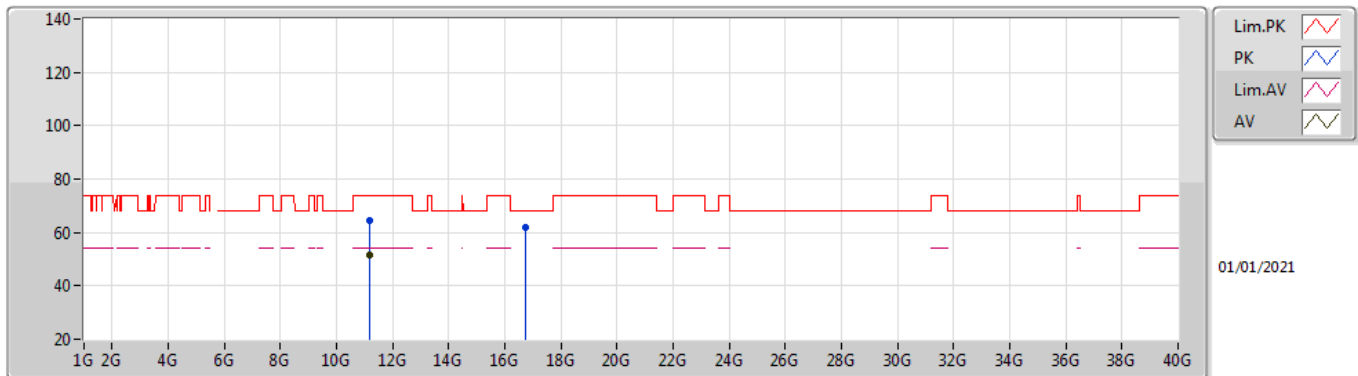

802.11ax HEW20-BF_Nss1,(MCS0)_4TX

5580MHz_TX

Type	Freq (Hz)	Level (dBuV/m)	Limit (dBuV/m)	Margin (dB)	Factor (dB)	Dist (m)	Condition	Azimuth (°)	Height (m)	Comment	Raw (dBuV)	AF (dB)	CL (dB)	PA (dB)
AV	11.15964G	51.43	54.00	-2.57	18.19	3	Vertical	38	1.00	-	33.24	39.78	12.59	34.18
PK	11.15994G	64.27	74.00	-9.73	18.19	3	Vertical	38	1.00	-	46.08	39.78	12.59	34.18
PK	16.73622G	62.00	68.20	-6.20	20.58	3	Vertical	94	2.20	-	41.42	39.51	14.91	33.84