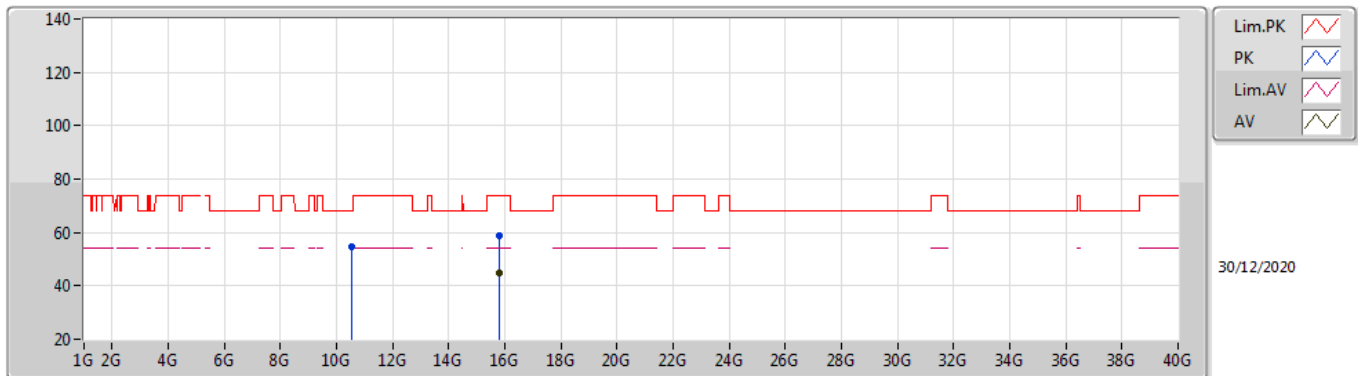

802.11ax HEW40-BF_Nss1,(MCS0)_2TX

5270MHz_TX

Type	Freq (Hz)	Level (dBuV/m)	Limit (dBuV/m)	Margin (dB)	Factor (dB)	Dist (m)	Condition	Azimuth (°)	Height (m)	Comment	Raw (dBuV)	AF (dB)	CL (dB)	PA (dB)
AV	15.82464G	45.04	54.00	-8.96	17.59	3	Horizontal	116	1.23	-	27.45	37.55	14.68	34.64
PK	10.52788G	54.50	68.20	-13.70	17.45	3	Horizontal	21	2.01	-	37.05	39.73	12.27	34.55
PK	15.81G	58.73	74.00	-15.27	17.62	3	Horizontal	116	1.23	-	41.11	37.58	14.67	34.63