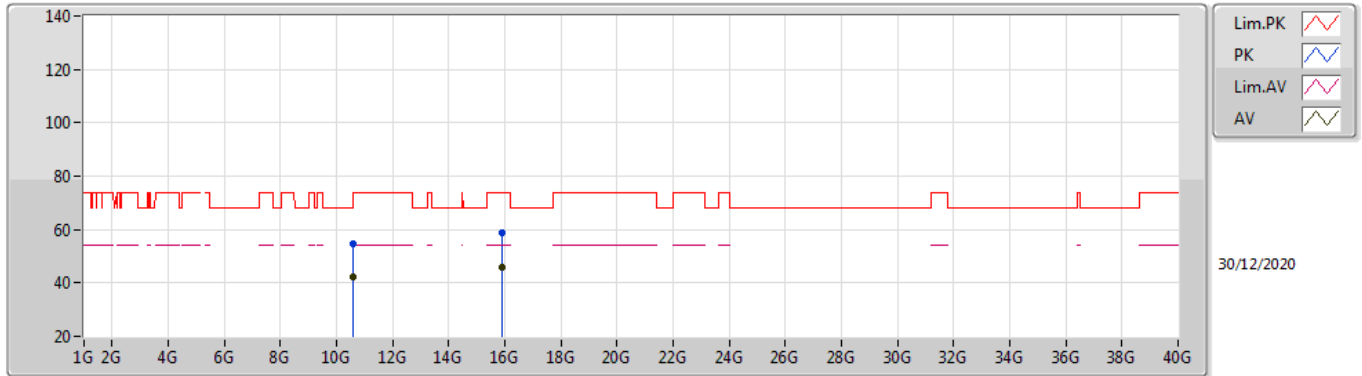

802.11ax HEW20-BF_Nss1,(MCS0)_2TX

5300MHz_TX

Type	Freq (Hz)	Level (dBuV/m)	Limit (dBuV/m)	Margin (dB)	Factor (dB)	Dist (m)	Condition	Azimuth (°)	Height (m)	Comment	Raw (dBuV)	AF (dB)	CL (dB)	PA (dB)
AV	10.60108G	42.12	54.00	-11.88	17.61	3	Vertical	63	1.26	-	24.51	39.80	12.30	34.49
AV	15.91152G	45.68	54.00	-8.32	17.39	3	Vertical	202	1.50	-	28.29	37.41	14.70	34.72
PK	10.58992G	54.70	68.20	-13.50	17.59	3	Vertical	63	1.26	-	37.11	39.79	12.30	34.50
PK	15.89238G	58.75	74.00	-15.25	17.41	3	Vertical	202	1.50	-	41.34	37.42	14.69	34.70