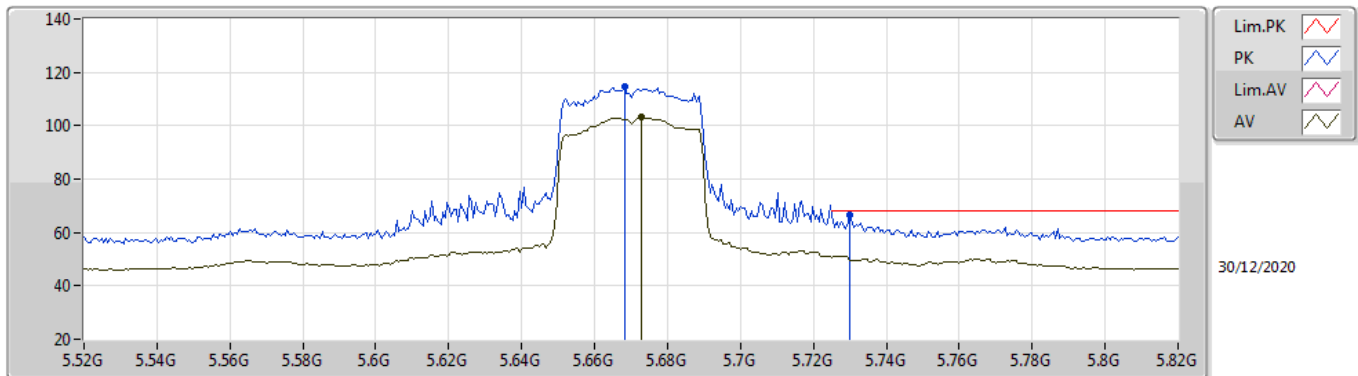

802.11ax HEW40-BF_Nss1,(MCS0)_2TX

5670MHz_TX

Type	Freq (Hz)	Level (dBuV/m)	Limit (dBuV/m)	Margin (dB)	Factor (dB)	Dist (m)	Condition	Azimuth (°)	Height (m)	Comment	Raw (dBuV)	AF (dB)	CL (dB)	PA (dB)
AV	5.673G	103.06	Inf	-Inf	6.44	3	Vertical	181	1.77	-	96.62	31.75	8.97	34.28
PK	5.6682G	114.76	Inf	-Inf	6.42	3	Vertical	181	1.77	-	108.34	31.74	8.96	34.28
PK	5.73G	66.59	68.20	-1.61	6.66	3	Vertical	181	1.77	-	59.93	31.92	9.02	34.28