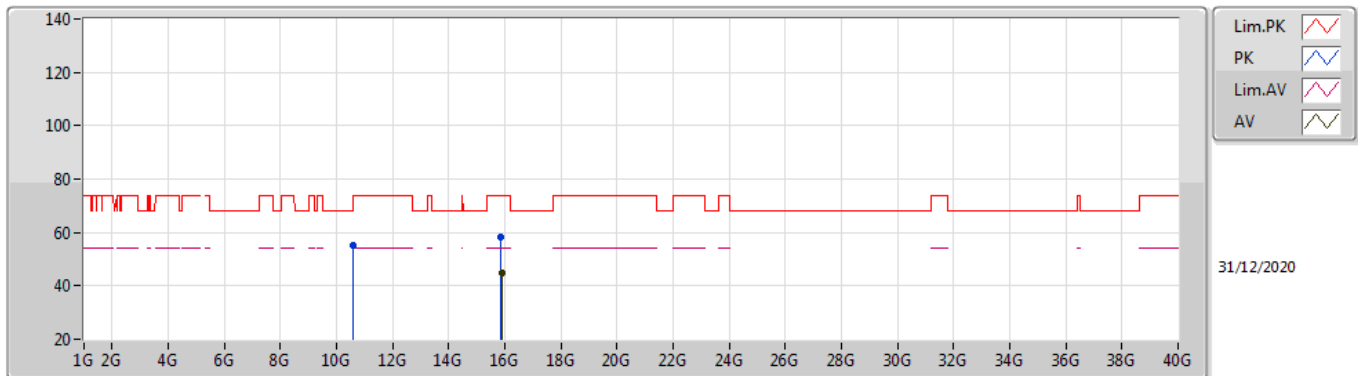

802.11ax HEW80-BF_Nss1,(MCS0)_2TX

5290MHz_TX

Type	Freq (Hz)	Level (dBuV/m)	Limit (dBuV/m)	Margin (dB)	Factor (dB)	Dist (m)	Condition	Azimuth (°)	Height (m)	Comment	Raw (dBuV)	AF (dB)	CL (dB)	PA (dB)
AV	15.88476G	45.03	54.00	-8.97	17.43	3	Horizontal	214	1.40	-	27.60	37.43	14.69	34.69
PK	10.58366G	55.43	68.20	-12.77	17.56	3	Horizontal	266	1.33	-	37.87	39.78	12.29	34.51
PK	15.8757G	58.08	74.00	-15.92	17.45	3	Horizontal	214	1.40	-	40.63	37.45	14.69	34.69