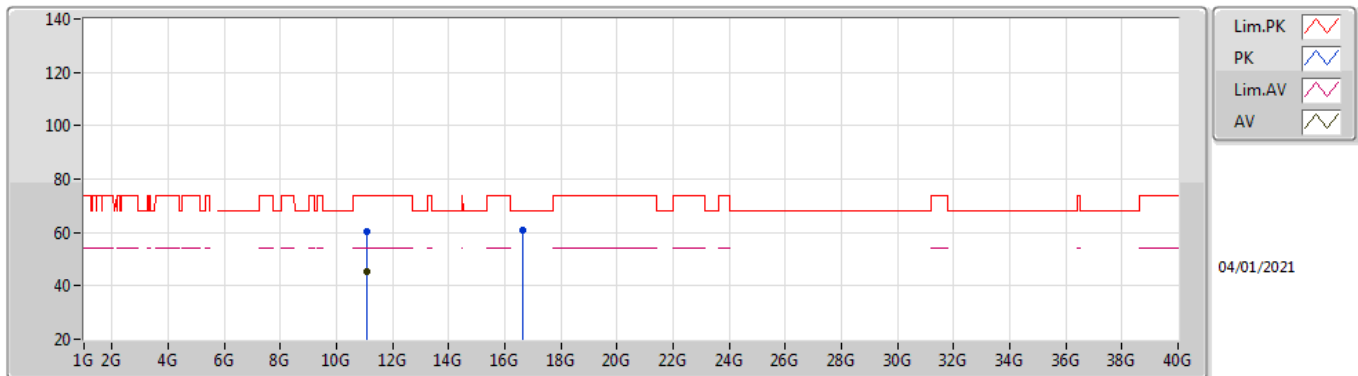

802.11ax HEW40-BF_Nss1,(MCS0)_4TX

5550MHz_TX

Type	Freq (Hz)	Level (dBuV/m)	Limit (dBuV/m)	Margin (dB)	Factor (dB)	Dist (m)	Condition	Azimuth (°)	Height (m)	Comment	Raw (dBuV)	AF (dB)	CL (dB)	PA (dB)
AV	11.10004G	45.35	54.00	-8.65	18.28	3	Vertical	36	1.00	-	27.07	39.90	12.56	34.18
PK	11.09984G	60.34	74.00	-13.66	18.28	3	Vertical	36	1.00	-	42.06	39.90	12.56	34.18
PK	16.65774G	60.70	68.20	-7.50	19.93	3	Vertical	358	1.09	-	40.77	39.02	14.89	33.98