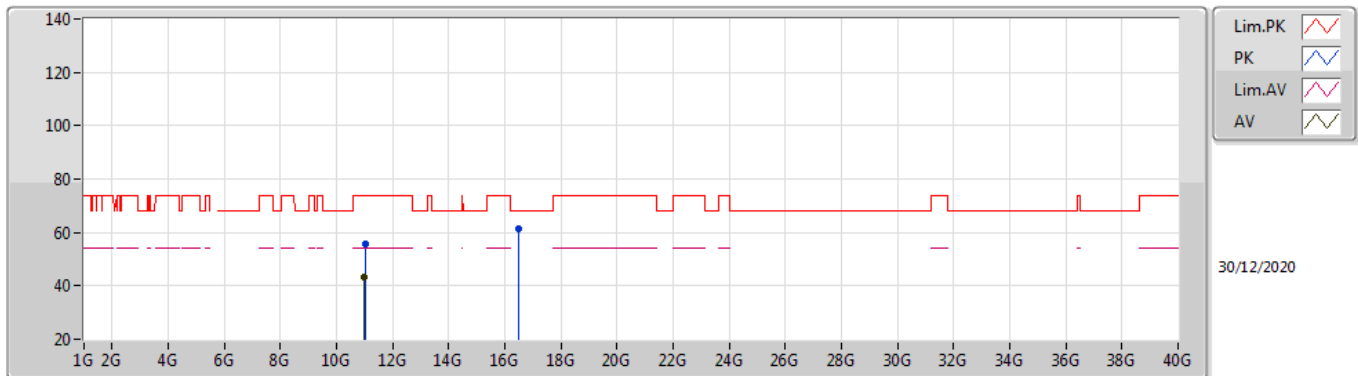

802.11ax HEW20-BF_Nss1,(MCS0)_2TX

5500MHz_TX

Type	Freq (Hz)	Level (dBuV/m)	Limit (dBuV/m)	Margin (dB)	Factor (dB)	Dist (m)	Condition	Azimuth (°)	Height (m)	Comment	Raw (dBuV)	AF (dB)	CL (dB)	PA (dB)
AV	11.00528G	43.14	54.00	-10.86	18.50	3	Vertical	194	1.49	-	24.64	40.18	12.51	34.19
PK	11.01314G	55.64	74.00	-18.36	18.48	3	Vertical	194	1.49	-	37.16	40.16	12.51	34.19
PK	16.48968G	61.44	68.20	-6.76	19.32	3	Vertical	210	1.48	-	42.12	38.76	14.84	34.28