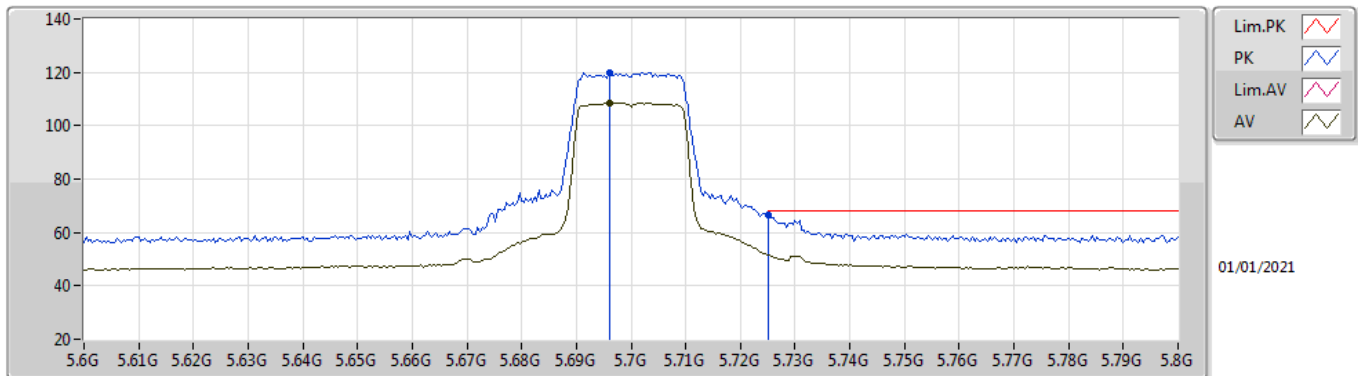

802.11ax HEW20-BF_Nss1,(MCS0)_4TX

5700MHz_TX

Type	Freq (Hz)	Level (dBuV/m)	Limit (dBuV/m)	Margin (dB)	Factor (dB)	Dist (m)	Condition	Azimuth (°)	Height (m)	Comment	Raw (dBuV)	AF (dB)	CL (dB)	PA (dB)
AV	5.696G	108.49	Inf	-Inf	6.50	3	Vertical	188	1.66	-	101.99	31.79	8.99	34.28
PK	5.696G	119.92	Inf	-Inf	6.50	3	Vertical	188	1.66	-	113.42	31.79	8.99	34.28
PK	5.725G	66.69	68.20	-1.51	6.63	3	Vertical	188	1.66	-	60.06	31.90	9.01	34.28