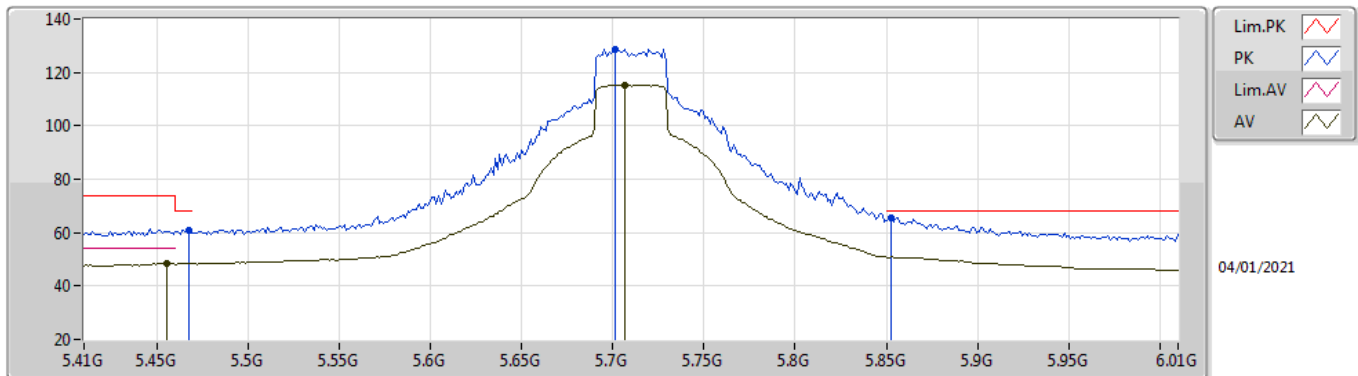

**802.11ax HEW40-BF\_Nss1,(MCS0)\_4TX**

**5710MHz Straddle 5.47-5.725GHz\_TX**

Type	Freq (Hz)	Level (dBuV/m)	Limit (dBuV/m)	Margin (dB)	Factor (dB)	Dist (m)	Condition	Azimuth (°)	Height (m)	Comment	Raw (dBuV)	AF (dB)	CL (dB)	PA (dB)
AV	5.4556G	48.30	54.00	-5.70	6.04	3	Vertical	192	1.66	-	42.26	31.61	8.69	34.26
AV	5.7064G	115.42	Inf	-Inf	6.55	3	Vertical	192	1.66	-	108.87	31.83	9.00	34.28
PK	5.4676G	60.80	68.20	-7.40	6.09	3	Vertical	192	1.66	-	54.71	31.64	8.71	34.26
PK	5.7016G	128.81	Inf	-Inf	6.52	3	Vertical	192	1.66	-	122.29	31.81	8.99	34.28
PK	5.8528G	65.44	68.20	-2.76	7.01	3	Vertical	192	1.66	-	58.43	32.21	9.10	34.30