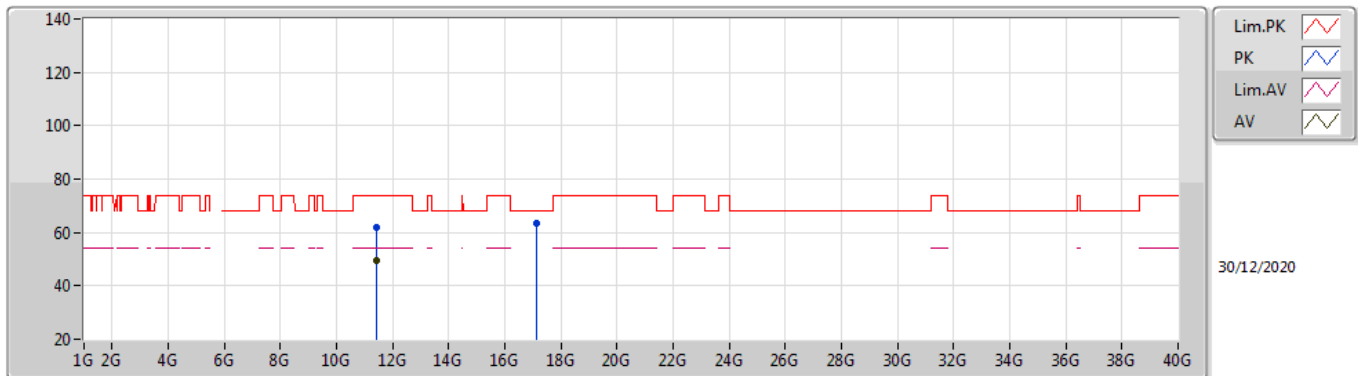

802.11ax HEW20-BF_Nss1,(MCS0)_2TX

5720MHz Straddle 5.47-5.725GHz_TX

Type	Freq (Hz)	Level (dBuV/m)	Limit (dBuV/m)	Margin (dB)	Factor (dB)	Dist (m)	Condition	Azimuth (°)	Height (m)	Comment	Raw (dBuV)	AF (dB)	CL (dB)	PA (dB)
AV	11.44528G	49.58	54.00	-4.42	18.46	3	Horizontal	317	1.71	-	31.12	39.89	12.73	34.16
PK	11.44978G	62.12	74.00	-11.88	18.47	3	Horizontal	317	1.71	-	43.65	39.90	12.73	34.16
PK	17.1483G	63.43	68.20	-4.77	21.25	3	Horizontal	339	1.47	-	42.18	39.55	15.01	33.31