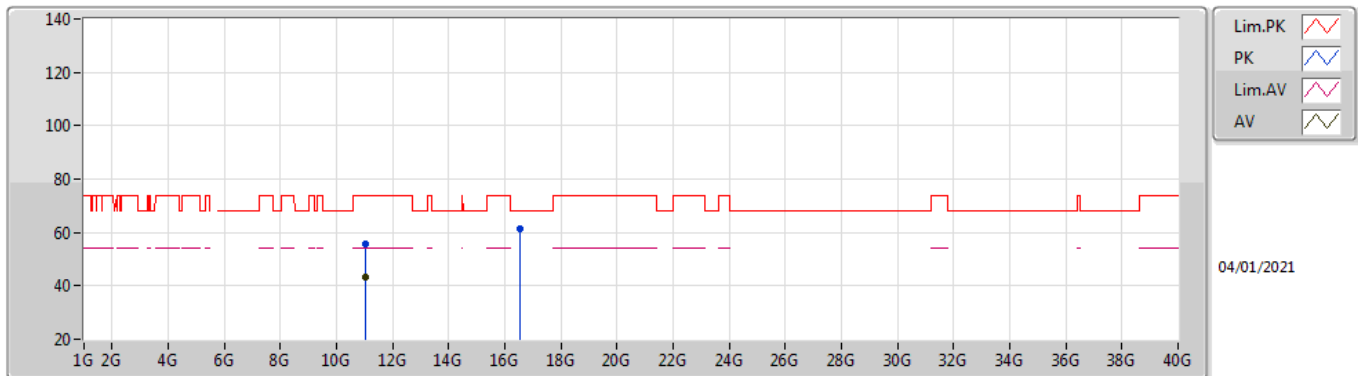

802.11ax HEW40-BF_Nss1,(MCS0)_4TX

5510MHz_TX

Type	Freq (Hz)	Level (dBuV/m)	Limit (dBuV/m)	Margin (dB)	Factor (dB)	Dist (m)	Condition	Azimuth (°)	Height (m)	Comment	Raw (dBuV)	AF (dB)	CL (dB)	PA (dB)
AV	11.01982G	43.04	54.00	-10.96	18.47	3	Horizontal	308	1.49	-	24.57	40.14	12.52	34.19
PK	11.02594G	55.63	74.00	-18.37	18.45	3	Horizontal	308	1.49	-	37.18	40.12	12.52	34.19
PK	16.5278G	61.33	68.20	-6.87	19.35	3	Horizontal	343	2.28	-	41.98	38.72	14.85	34.22