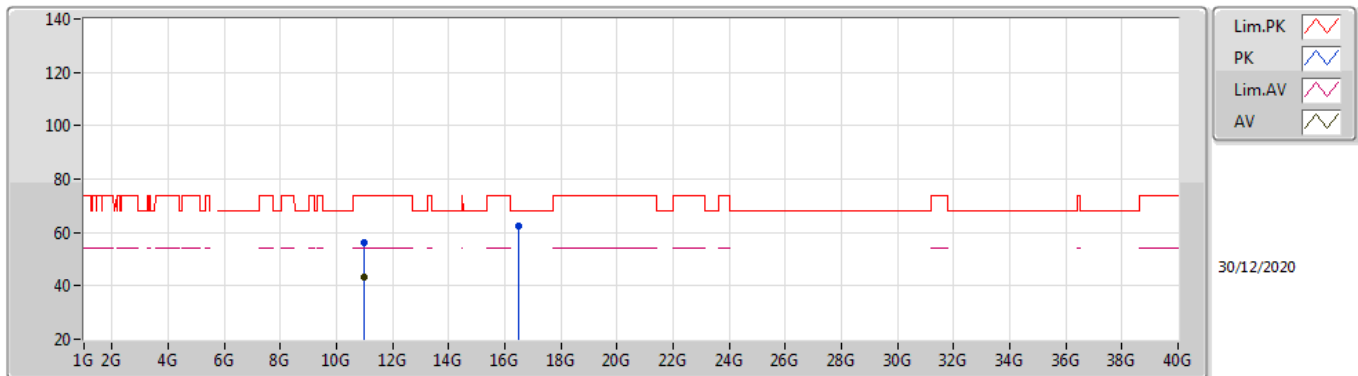

802.11ax HEW20-BF_Nss1,(MCS0)_2TX

5500MHz_TX

Type	Freq (Hz)	Level (dBuV/m)	Limit (dBuV/m)	Margin (dB)	Factor (dB)	Dist (m)	Condition	Azimuth (°)	Height (m)	Comment	Raw (dBuV)	AF (dB)	CL (dB)	PA (dB)
AV	11.00798G	43.13	54.00	-10.87	18.50	3	Horizontal	295	1.49	-	24.63	40.18	12.51	34.19
PK	11.00354G	55.98	74.00	-18.02	18.51	3	Horizontal	295	1.49	-	37.47	40.19	12.51	34.19
PK	16.48944G	62.38	68.20	-5.82	19.32	3	Horizontal	319	2.93	-	43.06	38.76	14.84	34.28