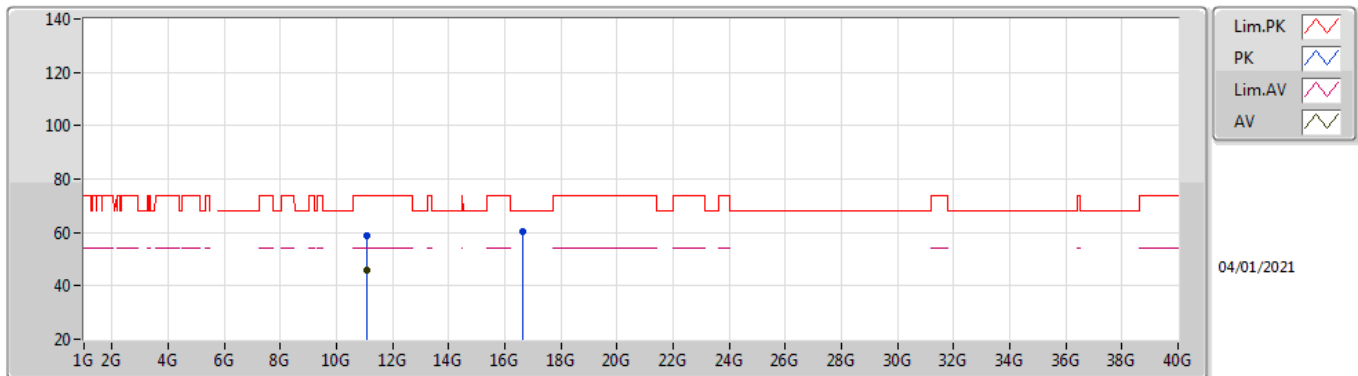

802.11ax HEW40-BF_Nss1,(MCS0)_4TX

5550MHz_TX

Type	Freq (Hz)	Level (dBuV/m)	Limit (dBuV/m)	Margin (dB)	Factor (dB)	Dist (m)	Condition	Azimuth (°)	Height (m)	Comment	Raw (dBuV)	AF (dB)	CL (dB)	PA (dB)
AV	11.09988G	46.00	54.00	-8.00	18.28	3	Horizontal	335	1.68	-	27.72	39.90	12.56	34.18
PK	11.09982G	58.72	74.00	-15.28	18.28	3	Horizontal	335	1.68	-	40.44	39.90	12.56	34.18
PK	16.6536G	60.59	68.20	-7.61	19.88	3	Horizontal	360	1.08	-	40.71	38.98	14.89	33.99