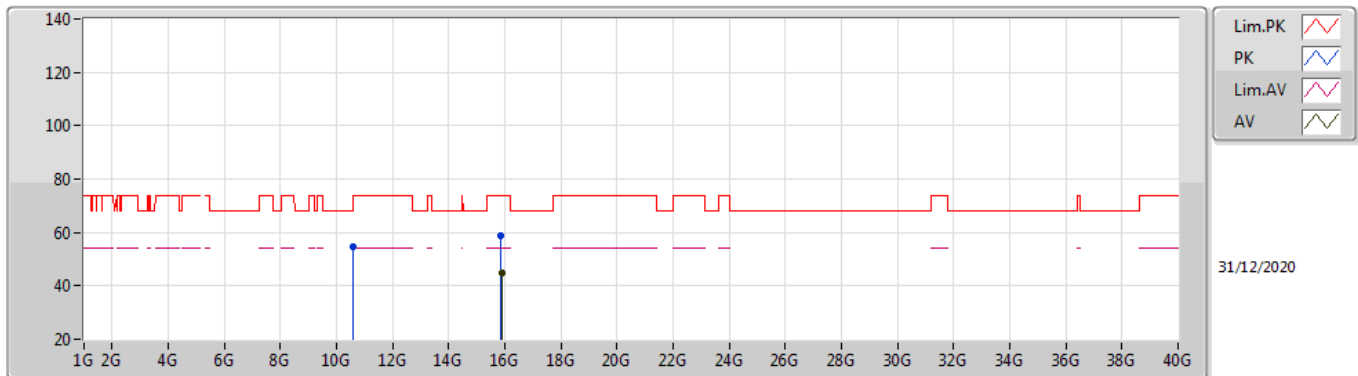

802.11ax HEW80-BF_Nss1,(MCS0)_2TX

5290MHz_TX

Type	Freq (Hz)	Level (dBuV/m)	Limit (dBuV/m)	Margin (dB)	Factor (dB)	Dist (m)	Condition	Azimuth (°)	Height (m)	Comment	Raw (dBuV)	AF (dB)	CL (dB)	PA (dB)
AV	15.88374G	45.02	54.00	-8.98	17.43	3	Vertical	261	2.49	-	27.59	37.43	14.69	34.69
PK	10.57634G	54.42	68.20	-13.78	17.56	3	Vertical	236	2.27	-	36.86	39.78	12.29	34.51
PK	15.86346G	58.84	74.00	-15.16	17.49	3	Vertical	261	2.49	-	41.35	37.47	14.69	34.67