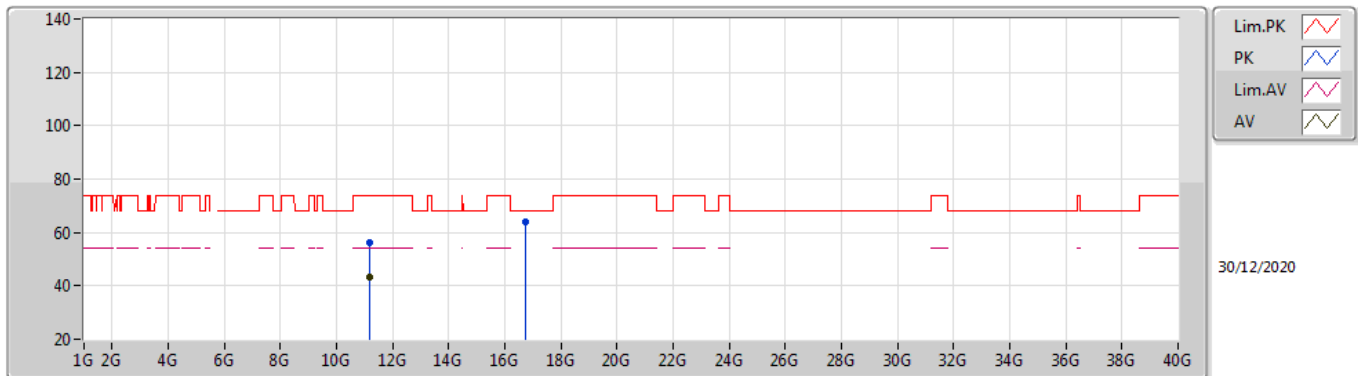

802.11ax HEW20-BF_Nss1,(MCS0)_2TX

5580MHz_TX

Type	Freq (Hz)	Level (dBuV/m)	Limit (dBuV/m)	Margin (dB)	Factor (dB)	Dist (m)	Condition	Azimuth (°)	Height (m)	Comment	Raw (dBuV)	AF (dB)	CL (dB)	PA (dB)
AV	11.1621G	43.36	54.00	-10.64	18.19	3	Horizontal	0	1.42	-	25.17	39.78	12.59	34.18
PK	11.16372G	56.29	74.00	-17.71	18.18	3	Horizontal	0	1.42	-	38.11	39.77	12.59	34.18
PK	16.74636G	64.02	68.20	-4.18	20.63	3	Horizontal	71	1.37	-	43.39	39.54	14.91	33.82