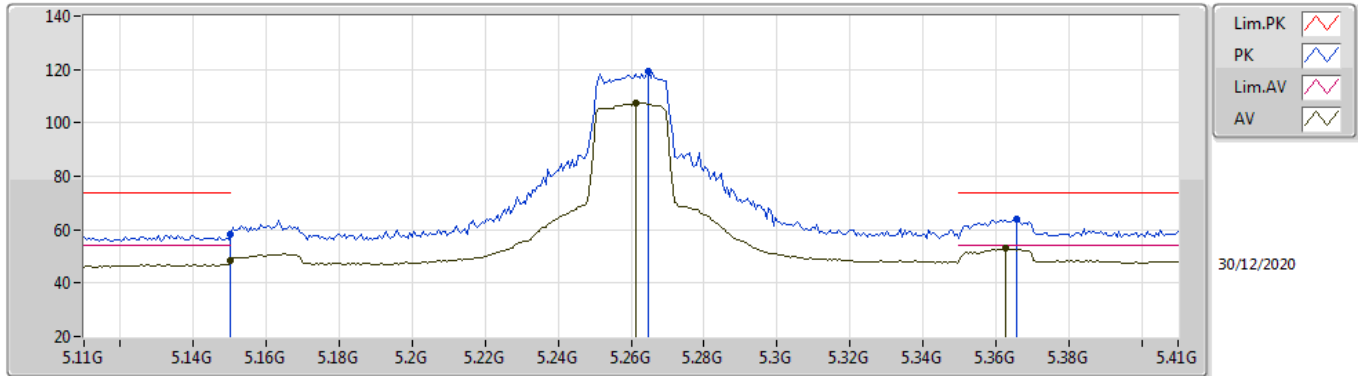

802.11ax HEW20-BF_Nss1,(MCS0)_2TX

5260MHz_TX

Type	Freq (Hz)	Level (dBuV/m)	Limit (dBuV/m)	Margin (dB)	Factor (dB)	Dist (m)	Condition	Azimuth (°)	Height (m)	Comment	Raw (dBuV)	AF (dB)	CL (dB)	PA (dB)
AV	5.15G	48.56	54.00	-5.44	5.99	3	Vertical	4	1.47	-	42.57	31.70	8.52	34.23
AV	5.2612G	107.48	Inf	-Inf	5.52	3	Vertical	4	1.47	-	101.96	31.18	8.58	34.24
AV	5.3626G	52.92	54.00	-1.08	5.43	3	Vertical	4	1.47	-	47.49	31.08	8.60	34.25
PK	5.15G	58.19	74.00	-15.81	5.99	3	Vertical	4	1.47	-	52.20	31.70	8.52	34.23
PK	5.2648G	119.20	Inf	-Inf	5.51	3	Vertical	4	1.47	-	113.69	31.17	8.58	34.24
PK	5.3656G	63.78	74.00	-10.22	5.44	3	Vertical	4	1.47	-	58.34	31.09	8.60	34.25