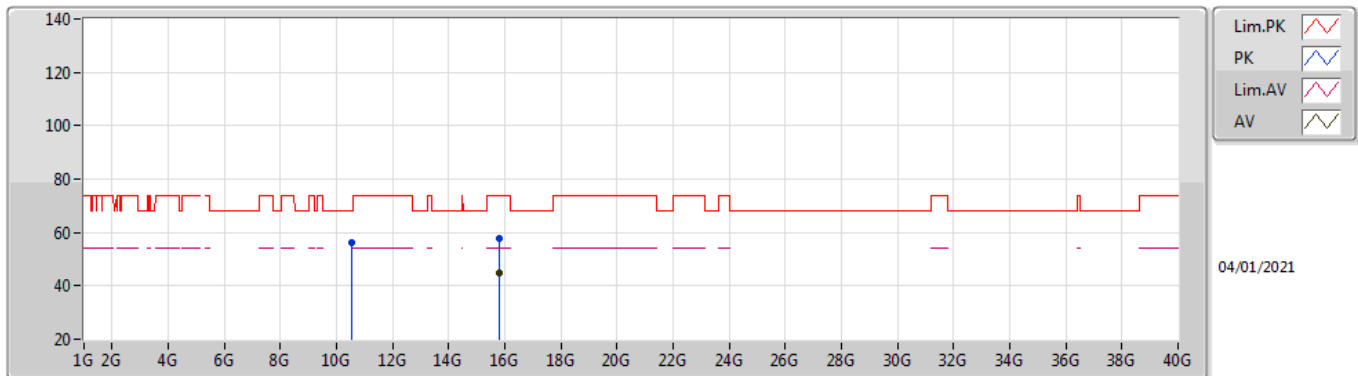

802.11ax HEW40-BF_Nss1,(MCS0)_4TX

5270MHz_TX

Type	Freq (Hz)	Level (dBuV/m)	Limit (dBuV/m)	Margin (dB)	Factor (dB)	Dist (m)	Condition	Azimuth (°)	Height (m)	Comment	Raw (dBuV)	AF (dB)	CL (dB)	PA (dB)
AV	15.80688G	44.59	54.00	-9.41	17.64	3	Vertical	148	1.50	-	26.95	37.59	14.67	34.62
PK	10.52542G	55.97	68.20	-12.23	17.45	3	Vertical	48	1.04	-	38.52	39.73	12.27	34.55
PK	15.7968G	57.82	74.00	-16.18	17.67	3	Vertical	148	1.50	-	40.15	37.61	14.67	34.61