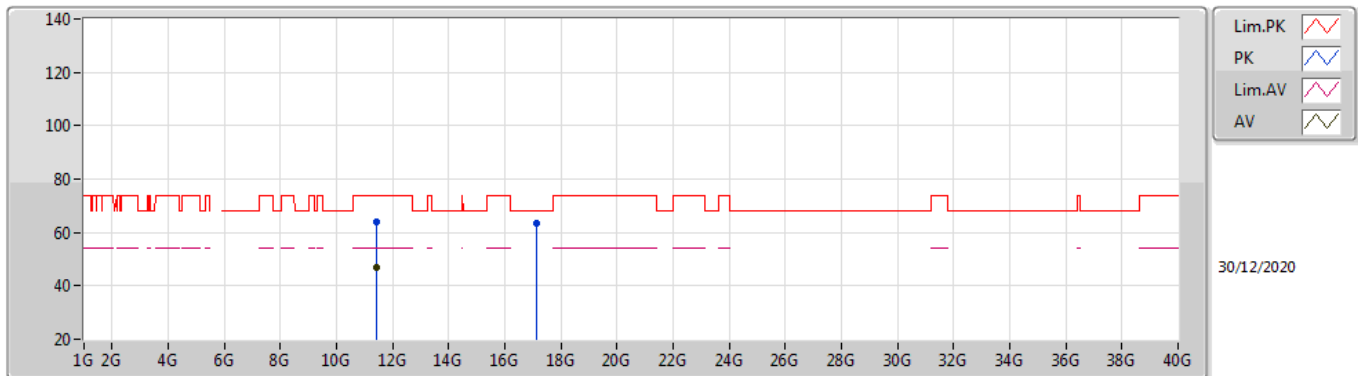

802.11ax HEW40-BF_Nss1,(MCS0)_2TX

5710MHz Straddle 5.47-5.725GHz_TX

Type	Freq (Hz)	Level (dBuV/m)	Limit (dBuV/m)	Margin (dB)	Factor (dB)	Dist (m)	Condition	Azimuth (°)	Height (m)	Comment	Raw (dBuV)	AF (dB)	CL (dB)	PA (dB)
AV	11.41784G	46.65	54.00	-7.35	18.40	3	Horizontal	316	1.84	-	28.25	39.84	12.72	34.16
PK	11.42G	63.88	74.00	-10.12	18.40	3	Horizontal	316	1.84	-	45.48	39.84	12.72	34.16
PK	17.13216G	63.43	68.20	-4.77	21.26	3	Horizontal	333	1.49	-	42.17	39.57	15.01	33.32