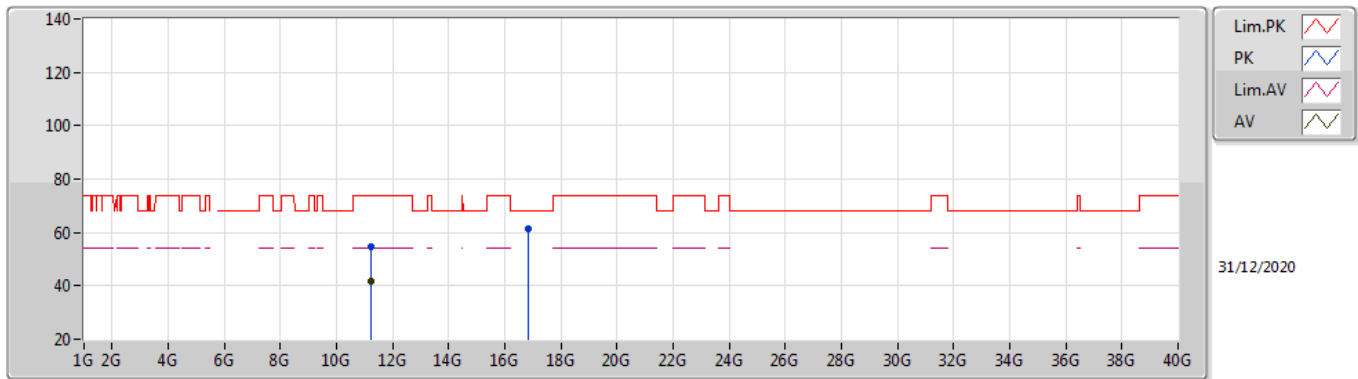

802.11ax HEW80-BF_Nss1,(MCS0)_2TX

5610MHz_TX

Type	Freq (Hz)	Level (dBuV/m)	Limit (dBuV/m)	Margin (dB)	Factor (dB)	Dist (m)	Condition	Azimuth (°)	Height (m)	Comment	Raw (dBuV)	AF (dB)	CL (dB)	PA (dB)
AV	11.20806G	41.86	54.00	-12.14	18.13	3	Horizontal	193	2.19	-	23.73	39.70	12.61	34.18
PK	11.21646G	54.79	74.00	-19.21	18.13	3	Horizontal	193	2.19	-	36.66	39.70	12.61	34.18
PK	16.83606G	61.57	68.20	-6.63	20.90	3	Horizontal	178	2.12	-	40.67	39.63	14.93	33.66