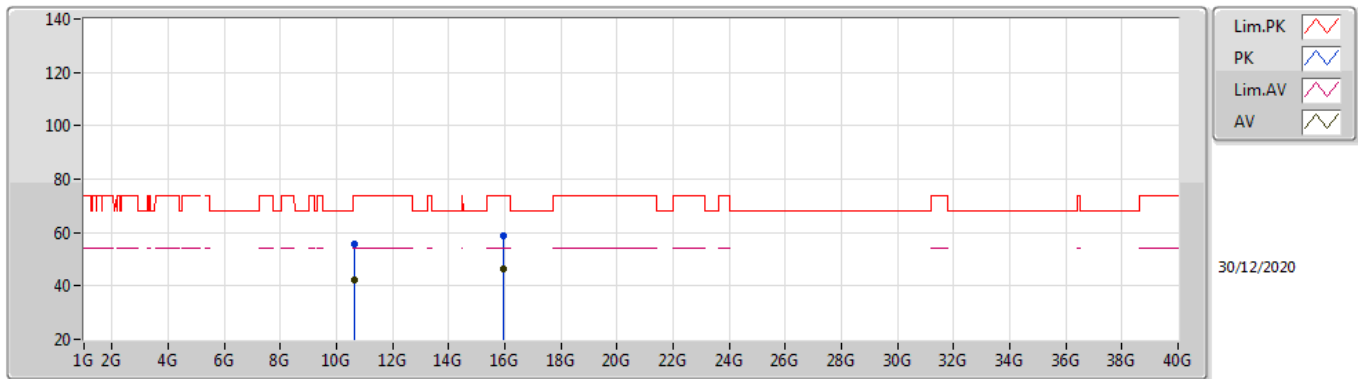

802.11ax HEW20-BF_Nss1,(MCS0)_2TX

5320MHz_TX

Type	Freq (Hz)	Level (dBuV/m)	Limit (dBuV/m)	Margin (dB)	Factor (dB)	Dist (m)	Condition	Azimuth (°)	Height (m)	Comment	Raw (dBuV)	AF (dB)	CL (dB)	PA (dB)
AV	10.65368G	42.38	54.00	-11.62	17.73	3	Vertical	357	2.10	-	24.65	39.85	12.33	34.45
AV	15.966G	46.21	54.00	-7.79	17.41	3	Vertical	1	1.49	-	28.80	37.47	14.71	34.77
PK	10.63418G	55.69	74.00	-18.31	17.68	3	Vertical	357	2.10	-	38.01	39.83	12.32	34.47
PK	15.97368G	59.04	74.00	-14.96	17.40	3	Vertical	1	1.49	-	41.64	37.47	14.71	34.78