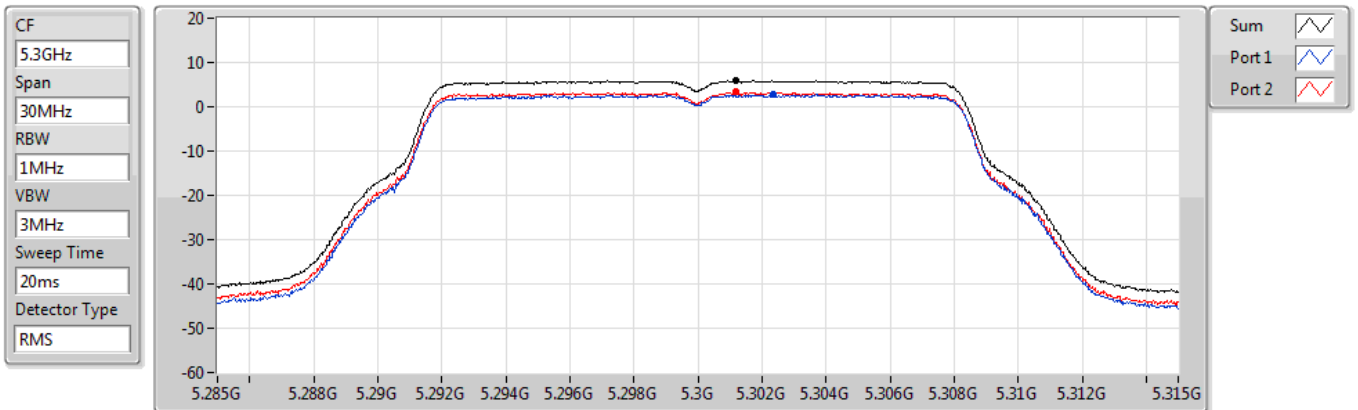

802.11a_Nss1,(6Mbps)_2TX

PSD

5300MHz

04/01/2021

Sum	PD	Port 1	Port 2
(dBm/1MHz)	(dBm/1MHz)	(dBm/1MHz)	(dBm/1MHz)
5.89	5.89	2.69	3.30