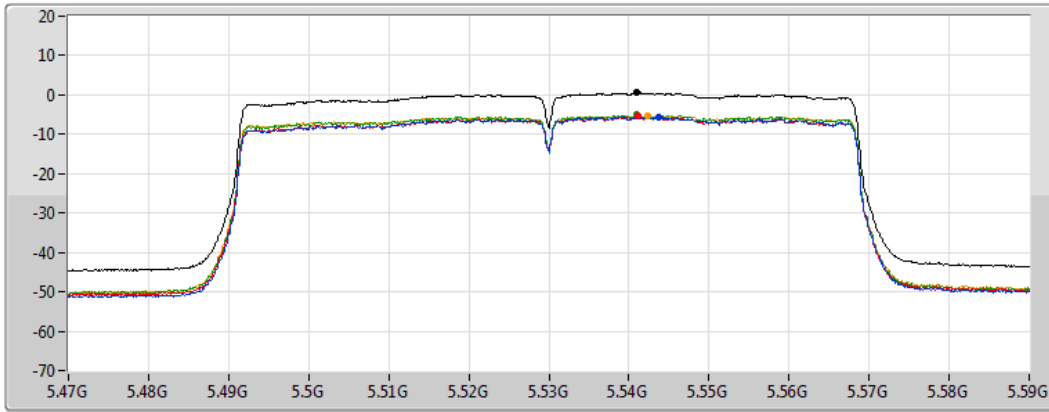

PSD

29/12/2020

CF
5.53GHz

Span
120MHz

RBW
1MHz

VBW
3MHz

Sweep Time
20ms

Detector Type
RMS