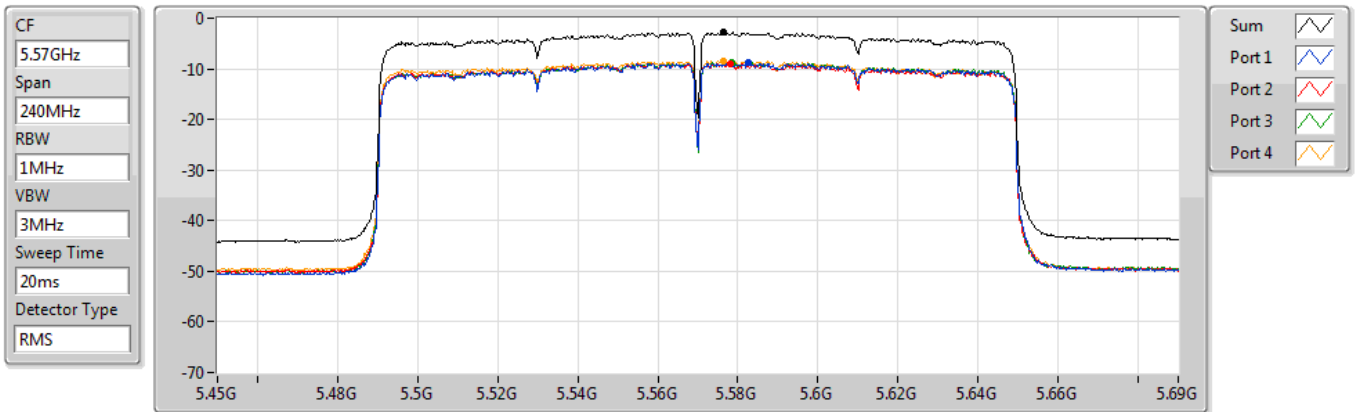

802.11ax HEW160_Nss1,(MCS0)_4TX

PSD

5570MHz

30/12/2020

Sum	PD	Port 1	Port 2	Port 3	Port 4
(dBm/RBW)	(dBm/RBW)	(dBm/RBW)	(dBm/RBW)	(dBm/RBW)	(dBm/RBW)
-2.84	-2.84	-8.84	-9.05	-8.85	-8.40

Summary

Mode	PD (dBm/RBW)	EIRP PD (dBm/RBW)
5.25-5.35GHz	-	-
802.11a_Nss1,(6Mbps)_2TX	7.59	16.80
802.11n HT20_Nss1,(MCS0)_2TX	7.54	16.75
802.11n HT40_Nss1,(MCS0)_2TX	5.65	14.86
802.11ac VHT20_Nss1,(MCS0)_2TX	7.46	16.67
802.11ac VHT40_Nss1,(MCS0)_2TX	5.47	14.68
802.11ac VHT80_Nss1,(MCS0)_2TX	-1.54	7.67
802.11ax HEW20_Nss1,(MCS0)_2TX	7.76	16.97
802.11ax HEW40_Nss1,(MCS0)_2TX	5.49	14.70
802.11ax HEW80_Nss1,(MCS0)_2TX	-1.37	7.84
5.47-5.725GHz	-	-
802.11a_Nss1,(6Mbps)_2TX	7.67	16.88
802.11n HT20_Nss1,(MCS0)_2TX	7.74	16.95
802.11n HT40_Nss1,(MCS0)_2TX	7.24	16.45
802.11ac VHT20_Nss1,(MCS0)_2TX	7.66	16.87
802.11ac VHT40_Nss1,(MCS0)_2TX	7.19	16.40
802.11ac VHT80_Nss1,(MCS0)_2TX	3.89	13.10
802.11ax HEW20_Nss1,(MCS0)_2TX	7.74	16.95
802.11ax HEW40_Nss1,(MCS0)_2TX	7.12	16.33
802.11ax HEW80_Nss1,(MCS0)_2TX	3.87	13.08
5.725-5.85GHz	-	-
802.11a_Nss1,(6Mbps)_2TX	6.11	15.32
802.11n HT20_Nss1,(MCS0)_2TX	5.99	15.20
802.11n HT40_Nss1,(MCS0)_2TX	4.96	14.17
802.11ac VHT20_Nss1,(MCS0)_2TX	5.97	15.18
802.11ac VHT40_Nss1,(MCS0)_2TX	4.97	14.18
802.11ac VHT80_Nss1,(MCS0)_2TX	1.55	10.76
802.11ax HEW20_Nss1,(MCS0)_2TX	6.02	15.23
802.11ax HEW40_Nss1,(MCS0)_2TX	5.03	14.24
802.11ax HEW80_Nss1,(MCS0)_2TX	1.76	10.97