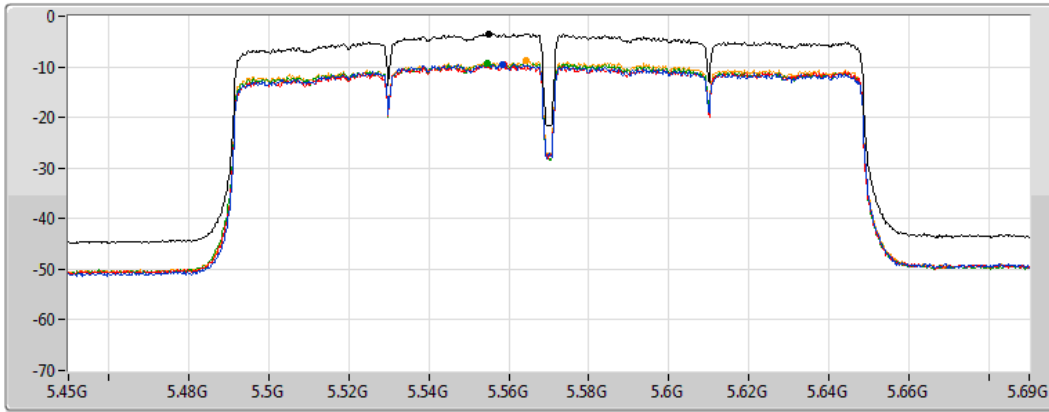

PSD

29/12/2020

CF
5.57GHz

Span
240MHz

RBW
1MHz

VBW
3MHz

Sweep Time
20ms

Detector Type
RMS