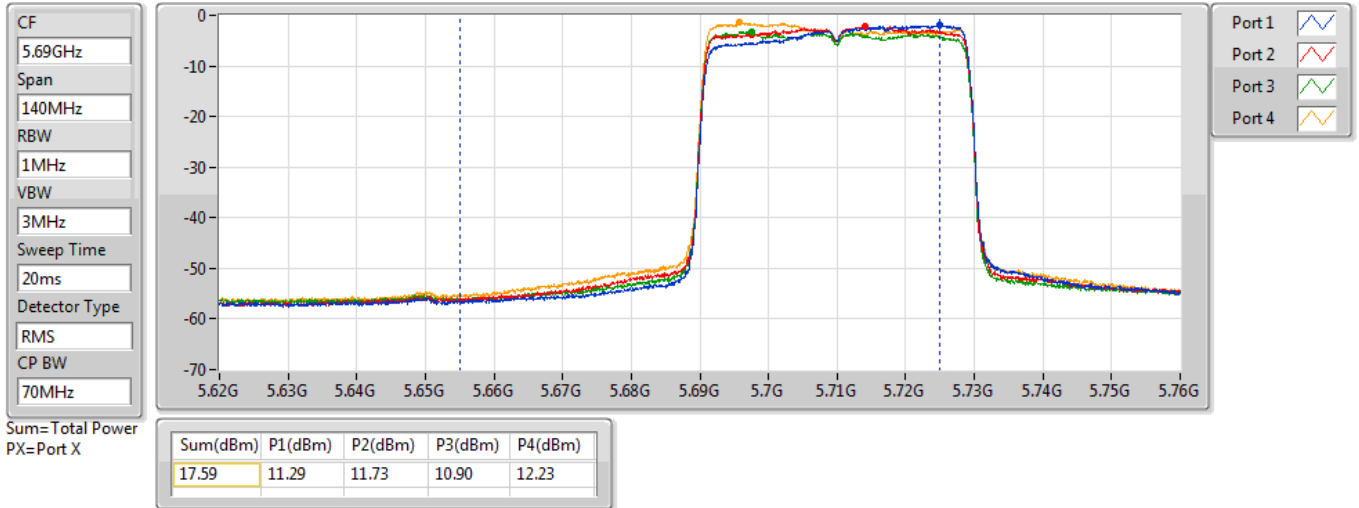

Result

Mode	Result	DG (dBi)	Port 1 (dBm)	Port 2 (dBm)	Port 3 (dBm)	Port 4 (dBm)	Total Power (dBm)	Power Limit (dBm)	EIRP (dBm)	EIRP Limit (dBm)
802.11ax HEW20-BF_Nss1,(MCS0)_4TX	-	-	-	-	-	-	-	-	-	-
5500MHz	Pass	12.35	12.22	10.56	12.29	11.13	17.63	17.63	29.98	30.00
5580MHz	Pass	12.35	11.34	11.06	12.36	11.52	17.62	17.63	29.97	30.00
5700MHz	Pass	12.35	10.51	10.21	11.57	11.97	17.15	17.63	29.50	30.00
5720MHz Straddle 5.47-5.725GHz	Pass	12.35	10.60	10.37	10.48	10.49	16.51	16.58	28.86	28.93
5720MHz Straddle 5.725-5.85GHz	Pass	12.35	6.20	4.92	4.84	6.01	11.56	23.65	23.91	36.00
802.11ax HEW40-BF_Nss1,(MCS0)_4TX	-	-	-	-	-	-	-	-	-	-
5510MHz	Pass	12.35	11.47	11.12	11.54	11.44	17.42	17.63	29.77	30.00
5550MHz	Pass	12.35	11.44	10.67	11.10	12.43	17.48	17.63	29.83	30.00
5670MHz	Pass	12.35	10.70	11.91	10.64	12.60	17.56	17.63	29.91	30.00
5710MHz Straddle 5.47-5.725GHz	Pass	12.35	11.29	11.73	10.90	12.23	17.59	17.63	29.94	30.00
5710MHz Straddle 5.725-5.85GHz	Pass	12.35	3.05	1.50	1.19	2.43	8.13	23.65	20.48	36.00
802.11ax HEW80-BF_Nss1,(MCS0)_4TX	-	-	-	-	-	-	-	-	-	-
5530MHz	Pass	12.35	11.70	11.87	10.34	10.89	17.26	17.63	29.61	30.00
5610MHz	Pass	12.35	10.41	11.00	11.30	11.82	17.18	17.63	29.53	30.00
5690MHz Straddle 5.47-5.725GHz	Pass	12.35	11.16	11.54	11.01	12.03	17.47	17.63	29.82	30.00
5690MHz Straddle 5.725-5.85GHz	Pass	12.35	-0.63	-2.91	-2.21	-0.12	4.70	23.65	17.05	36.00
802.11ax HEW160-BF_Nss1,(MCS0)_4TX	-	-	-	-	-	-	-	-	-	-
5570MHz	Pass	12.35	11.07	11.75	11.34	10.96	17.31	17.63	29.66	30.00

DG = Directional Gain; Port X = Port X output power

802.11ax HEW40-BF_Nss1,(MCS0)_4TX

AV Power

5710MHz Straddle 5.47-5.725GHz

06/01/2021

802.11ax HEW40-BF_Nss1,(MCS0)_4TX

AV Power

5710MHz Straddle 5.725-5.85GHz