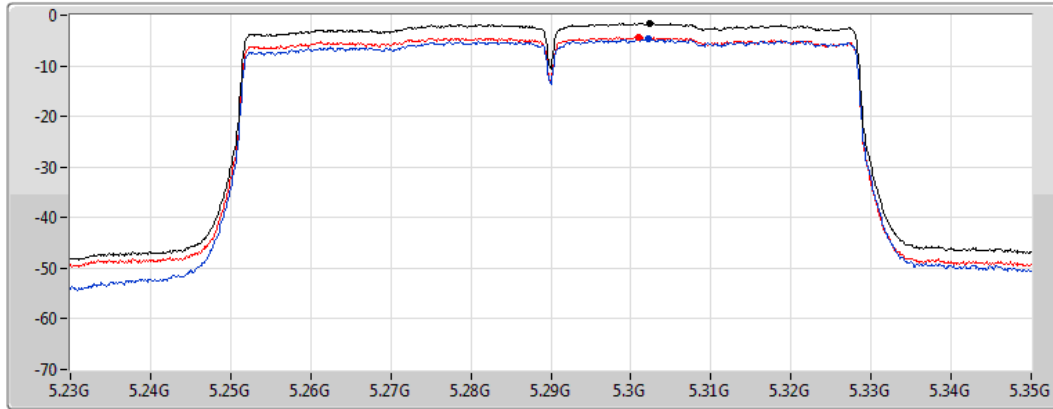

Sum 
 Port 1 
 Port 2 

Sum	PD	Port 1	Port 2
(dBm/RBW)	(dBm/RBW)	(dBm/RBW)	(dBm/RBW)
4.97	4.97	1.72	2.31

802.11ac VHT80_Nss1,(MCS0)_2TX

PSD

5290MHz

04/01/2021

CF
5.29GHz
Span
120MHz
RBW
1MHz
VBW
3MHz
Sweep Time
20ms
Detector Type
RMS