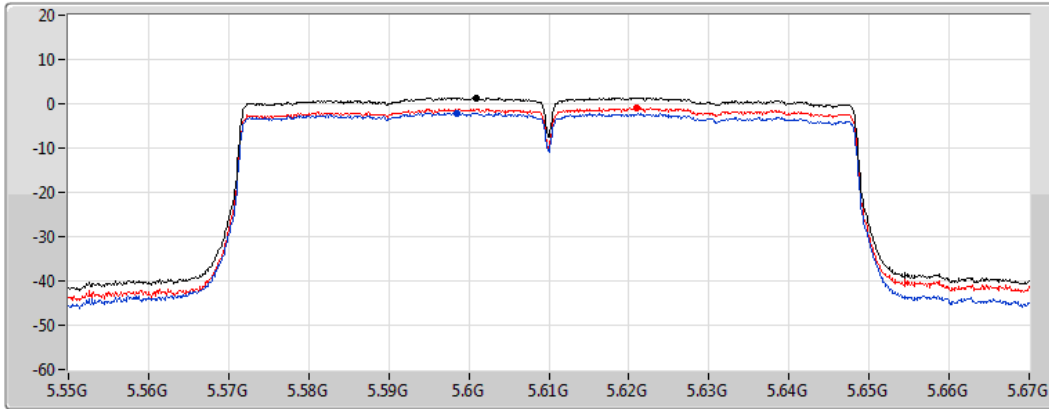

Sum 
Port 1 
Port 2 

Sum	PD	Port 1	Port 2
(dBm/RBW)	(dBm/RBW)	(dBm/RBW)	(dBm/RBW)
0.02	0.02	-3.50	-2.51

802.11ac VHT80_Nss1,(MCS0)_2TX

PSD

5610MHz

04/01/2021

CF
5.61GHz
Span
120MHz
RBW
1MHz
VBW
3MHz
Sweep Time
20ms
Detector Type
RMS