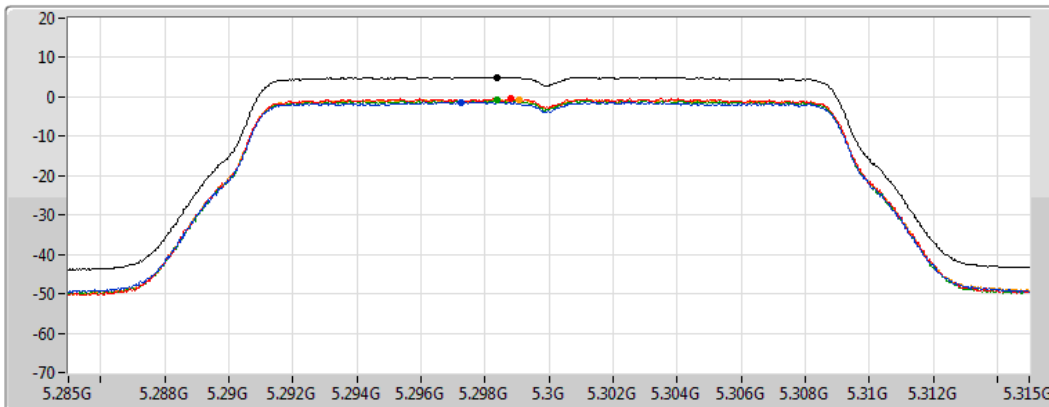

5300MHz

30/12/2020

CF
5.3GHz

Span
30MHz

RBW
1MHz

VBW
3MHz

Sweep Time
20ms

Detector Type
RMS