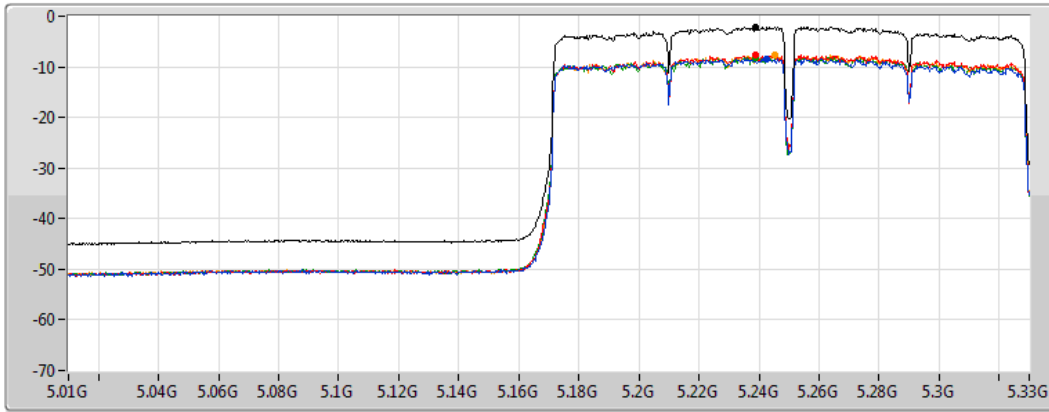

PSD

30/12/2020

CF
5.17GHz

Span
320MHz

RBW
1MHz

VBW
3MHz

Sweep Time
20ms

Detector Type
RMS