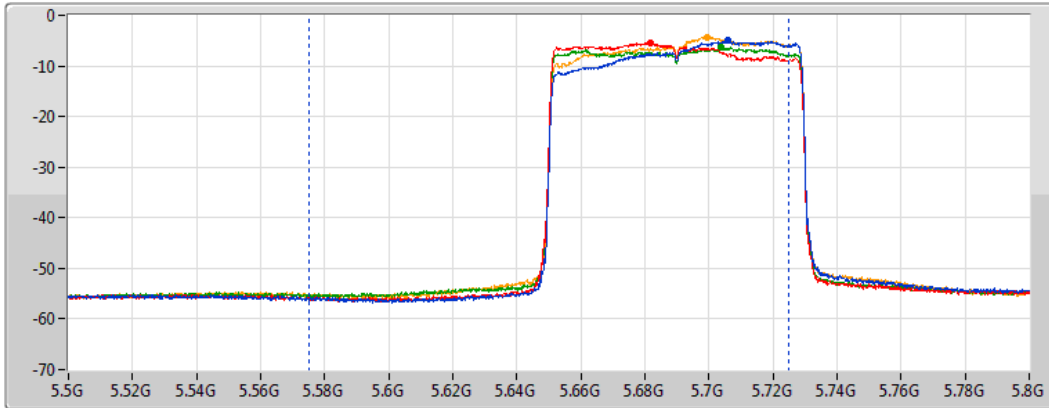

802.11ax HEW80-BF_Nss1,(MCS0)_4TX

AV Power

5690MHz Straddle 5.47-5.725GHz

07/01/2021

CF
5.65GHz

Span
300MHz

RBW
1MHz

VBW
3MHz

Sweep Time
20ms

Detector Type
RMS

CP BW
150MHz

Port 1

Port 2

Port 3

Port 4

Sum= Total Power
PX=Port X

Sum(dBm)	P1(dBm)	P2(dBm)	P3(dBm)	P4(dBm)
17.47	11.16	11.54	11.01	12.03

802.11ax HEW80-BF_Nss1,(MCS0)_4TX

AV Power

5690MHz Straddle 5.725-5.85GHz

07/01/2021

CF
5.735GHz

Span
40MHz

RBW
1MHz

VBW
3MHz

Sweep Time
20ms

Detector Type
RMS

CP BW
20MHz