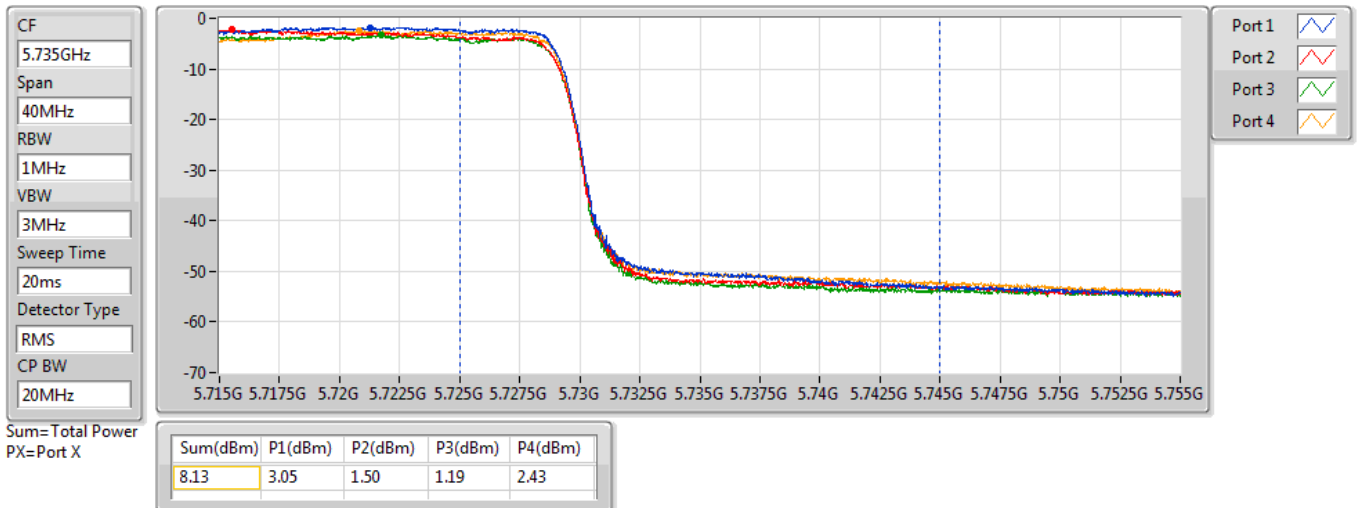

802.11ax HEW40-BF_Nss1,(MCS0)_4TX

AV Power

5710MHz Straddle 5.725-5.85GHz

06/01/2021