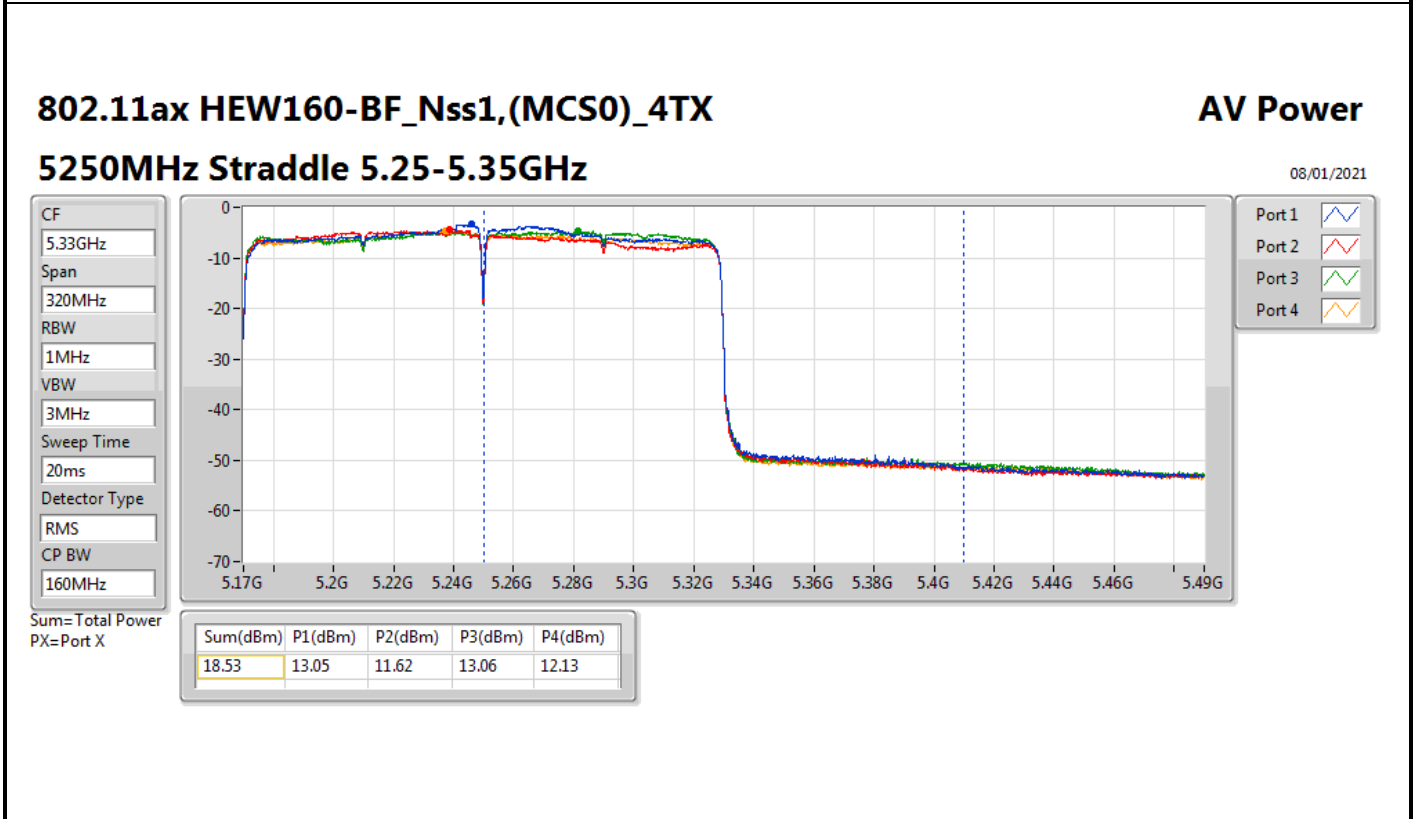

DG = Directional Gain; Port X = Port X output power

Summary

Mode	Total Power (dBm)	Total Power (W)	EIRP (dBm)	EIRP (W)
5.25-5.35GHz	-	-	-	-
802.11ax HEW20-BF_Nss1,(MCS0)_2TX	20.60	0.11482	29.81	0.95719
802.11ax HEW40-BF_Nss1,(MCS0)_2TX	20.50	0.11220	29.71	0.93541
802.11ax HEW80-BF_Nss1,(MCS0)_2TX	18.44	0.06982	27.65	0.58210
5.47-5.725GHz	-	-	-	-
802.11ax HEW20-BF_Nss1,(MCS0)_2TX	20.36	0.10864	29.57	0.90573
802.11ax HEW40-BF_Nss1,(MCS0)_2TX	20.69	0.11722	29.90	0.97724
802.11ax HEW80-BF_Nss1,(MCS0)_2TX	20.67	0.11668	29.88	0.97275
5.725-5.85GHz	-	-	-	-
802.11ax HEW20-BF_Nss1,(MCS0)_2TX	14.18	0.02618	23.39	0.21827
802.11ax HEW40-BF_Nss1,(MCS0)_2TX	10.70	0.01175	19.91	0.09795
802.11ax HEW80-BF_Nss1,(MCS0)_2TX	7.15	0.00519	16.36	0.04325