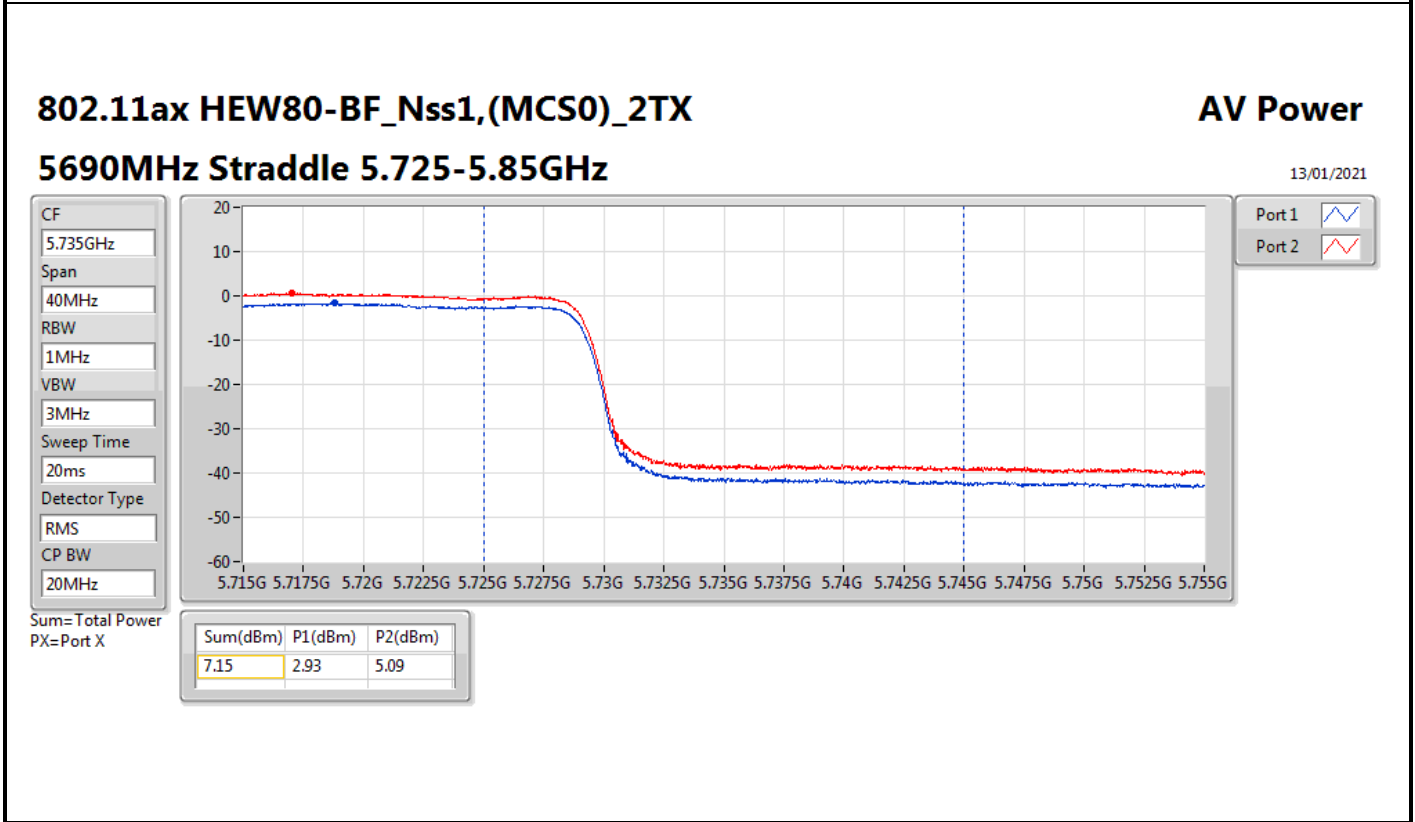

Summary

Mode	PD (dBm/RBW)	EIRP PD (dBm/RBW)
5.47-5.725GHz	-	-
802.11a_Nss1,(6Mbps)_4TX	4.61	16.96
802.11n HT20_Nss1,(MCS0)_4TX	4.47	16.82
802.11n HT40_Nss1,(MCS0)_4TX	4.22	16.57
802.11ac VHT20_Nss1,(MCS0)_4TX	4.42	16.77
802.11ac VHT40_Nss1,(MCS0)_4TX	4.28	16.63
802.11ac VHT80_Nss1,(MCS0)_4TX	3.84	16.19
802.11ac VHT160_Nss1,(MCS0)_4TX	-3.54	8.81
802.11ax HEW20_Nss1,(MCS0)_4TX	4.44	16.79
802.11ax HEW40_Nss1,(MCS0)_4TX	4.26	16.61
802.11ax HEW80_Nss1,(MCS0)_4TX	4.24	16.59
802.11ax HEW160_Nss1,(MCS0)_4TX	-3.44	8.91
5.725-5.85GHz	-	-
802.11a_Nss1,(6Mbps)_4TX	2.47	14.82
802.11n HT20_Nss1,(MCS0)_4TX	2.48	14.83
802.11n HT40_Nss1,(MCS0)_4TX	1.95	14.30
802.11ac VHT20_Nss1,(MCS0)_4TX	2.60	14.95
802.11ac VHT40_Nss1,(MCS0)_4TX	1.91	14.26
802.11ac VHT80_Nss1,(MCS0)_4TX	1.10	13.45
802.11ax HEW20_Nss1,(MCS0)_4TX	2.49	14.84
802.11ax HEW40_Nss1,(MCS0)_4TX	2.09	14.44
802.11ax HEW80_Nss1,(MCS0)_4TX	1.50	13.85

RBW = 500kHz for 5.725-5.85GHz band / 1MHz for other band;