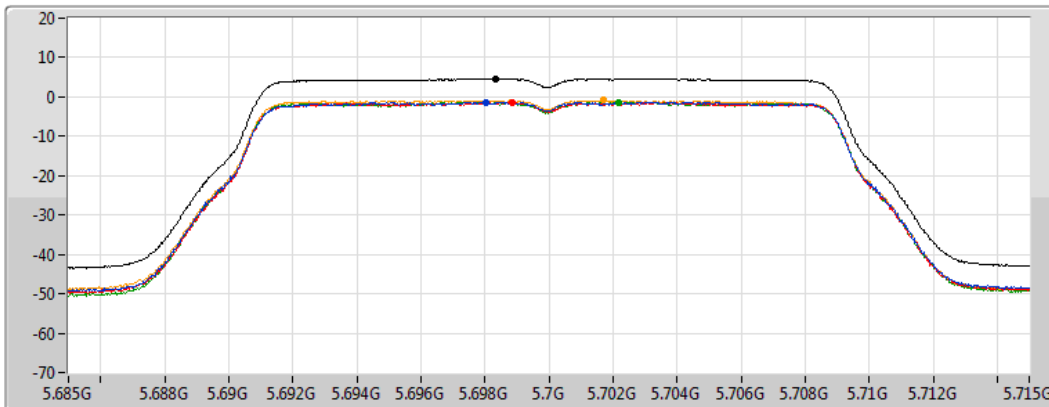

5700MHz

30/12/2020

CF
5.7GHz

Span
30MHz

RBW
1MHz

VBW
3MHz

Sweep Time
20ms

Detector Type
RMS