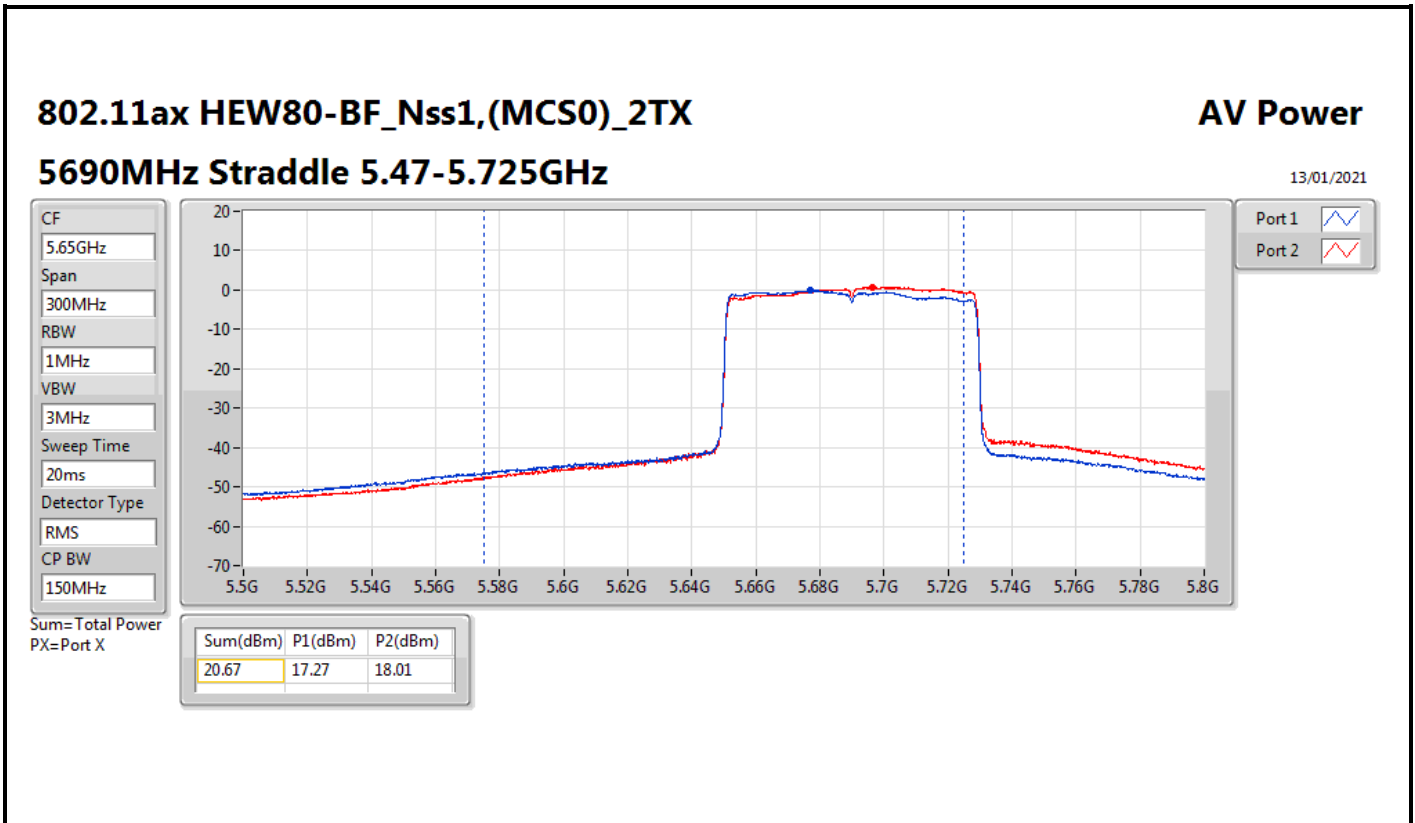

Summary

Mode	PD (dBm/RBW)	EIRP PD (dBm/RBW)
5.47-5.725GHz	-	-
802.11a_Nss1,(6Mbps)_4TX	4.61	16.96
802.11n HT20_Nss1,(MCS0)_4TX	4.47	16.82
802.11n HT40_Nss1,(MCS0)_4TX	4.22	16.57
802.11ac VHT20_Nss1,(MCS0)_4TX	4.42	16.77
802.11ac VHT40_Nss1,(MCS0)_4TX	4.28	16.63
802.11ac VHT80_Nss1,(MCS0)_4TX	3.84	16.19
802.11ac VHT160_Nss1,(MCS0)_4TX	-3.54	8.81
802.11ax HEW20_Nss1,(MCS0)_4TX	4.44	16.79
802.11ax HEW40_Nss1,(MCS0)_4TX	4.26	16.61
802.11ax HEW80_Nss1,(MCS0)_4TX	4.24	16.59
802.11ax HEW160_Nss1,(MCS0)_4TX	-3.44	8.91
5.725-5.85GHz	-	-
802.11a_Nss1,(6Mbps)_4TX	2.47	14.82
802.11n HT20_Nss1,(MCS0)_4TX	2.48	14.83
802.11n HT40_Nss1,(MCS0)_4TX	1.95	14.30
802.11ac VHT20_Nss1,(MCS0)_4TX	2.60	14.95
802.11ac VHT40_Nss1,(MCS0)_4TX	1.91	14.26
802.11ac VHT80_Nss1,(MCS0)_4TX	1.10	13.45
802.11ax HEW20_Nss1,(MCS0)_4TX	2.49	14.84
802.11ax HEW40_Nss1,(MCS0)_4TX	2.09	14.44
802.11ax HEW80_Nss1,(MCS0)_4TX	1.50	13.85

RBW = 500kHz for 5.725-5.85GHz band / 1MHz for other band;