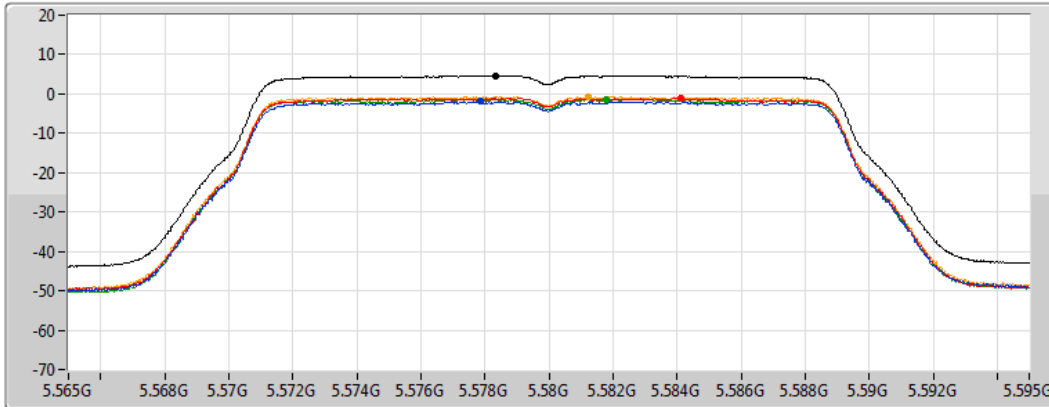

5580MHz

30/12/2020

CF
5.58GHz

Span
30MHz

RBW
1MHz

VBW
3MHz

Sweep Time
20ms

Detector Type
RMS