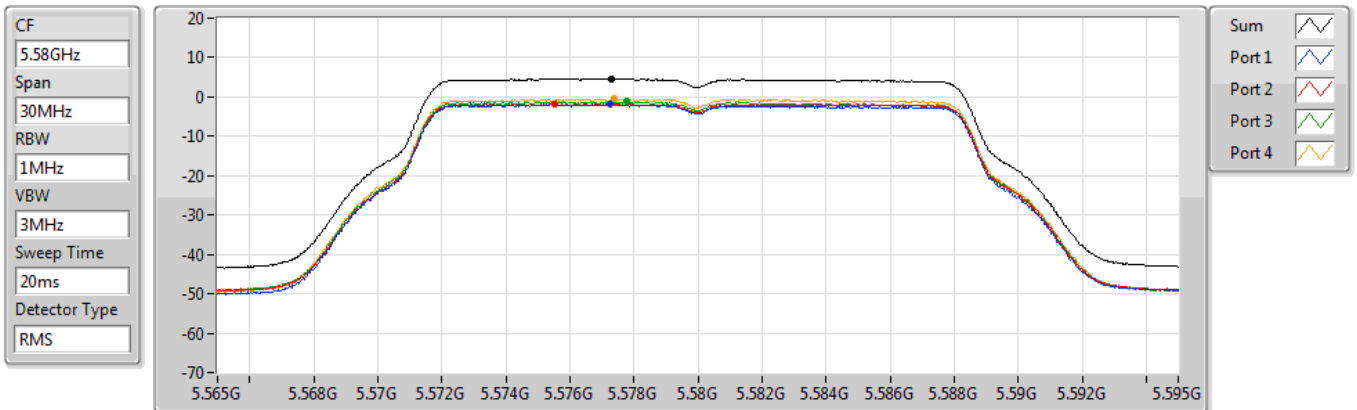

802.11a_Nss1,(6Mbps)_4TX

PSD

5500MHz

29/12/2020

802.11a_Nss1,(6Mbps)_4TX

PSD

5580MHz

29/12/2020