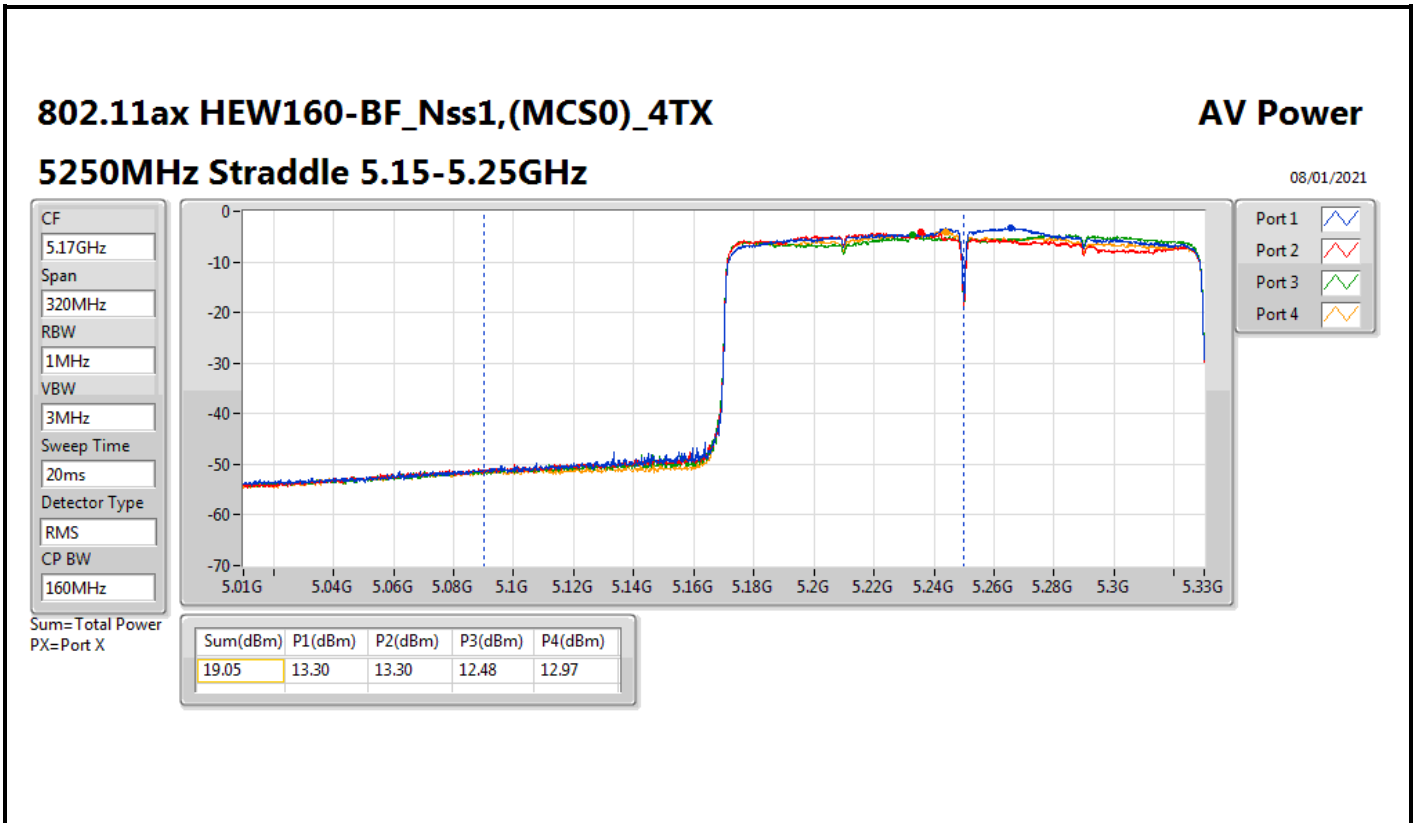

DG = Directional Gain; Port X = Port X output power

Summary

Mode	Total Power (dBm)	Total Power (W)	EIRP (dBm)	EIRP (W)
5.25-5.35GHz	-	-	-	-
802.11ax HEW20-BF_Nss1,(MCS0)_2TX	20.60	0.11482	29.81	0.95719
802.11ax HEW40-BF_Nss1,(MCS0)_2TX	20.50	0.11220	29.71	0.93541
802.11ax HEW80-BF_Nss1,(MCS0)_2TX	18.44	0.06982	27.65	0.58210
5.47-5.725GHz	-	-	-	-
802.11ax HEW20-BF_Nss1,(MCS0)_2TX	20.36	0.10864	29.57	0.90573
802.11ax HEW40-BF_Nss1,(MCS0)_2TX	20.69	0.11722	29.90	0.97724
802.11ax HEW80-BF_Nss1,(MCS0)_2TX	20.67	0.11668	29.88	0.97275
5.725-5.85GHz	-	-	-	-
802.11ax HEW20-BF_Nss1,(MCS0)_2TX	14.18	0.02618	23.39	0.21827
802.11ax HEW40-BF_Nss1,(MCS0)_2TX	10.70	0.01175	19.91	0.09795
802.11ax HEW80-BF_Nss1,(MCS0)_2TX	7.15	0.00519	16.36	0.04325