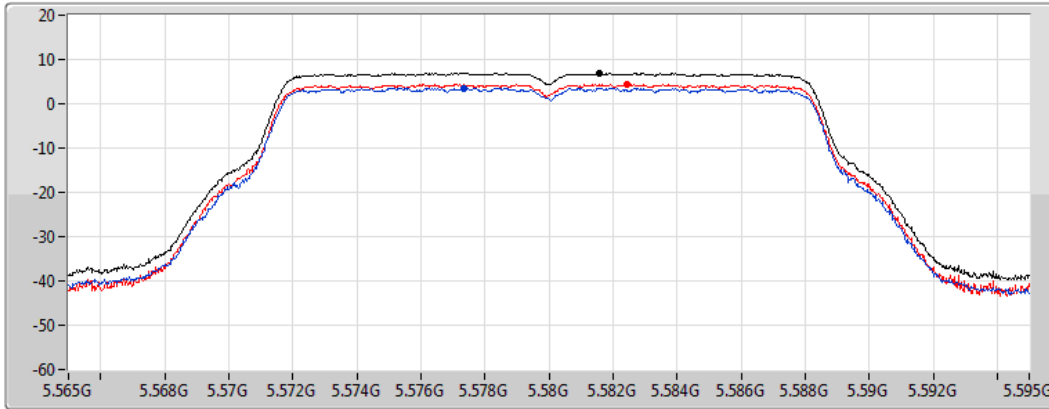

5580MHz

04/01/2021

CF
5.58GHz

Span
30MHz

RBW
1MHz

VBW
3MHz

Sweep Time
20ms

Detector Type
RMS