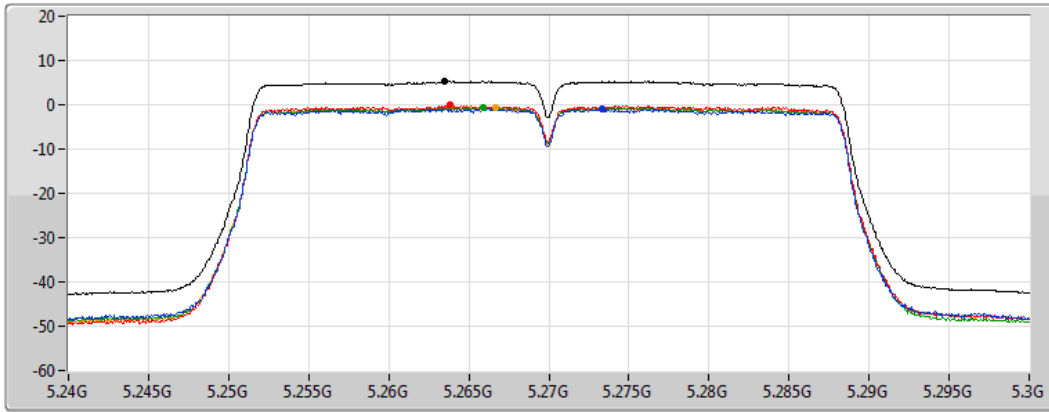

PSD

30/12/2020

CF
5.27GHz

Span
60MHz

RBW
1MHz

VBW
3MHz

Sweep Time
20ms

Detector Type
RMS