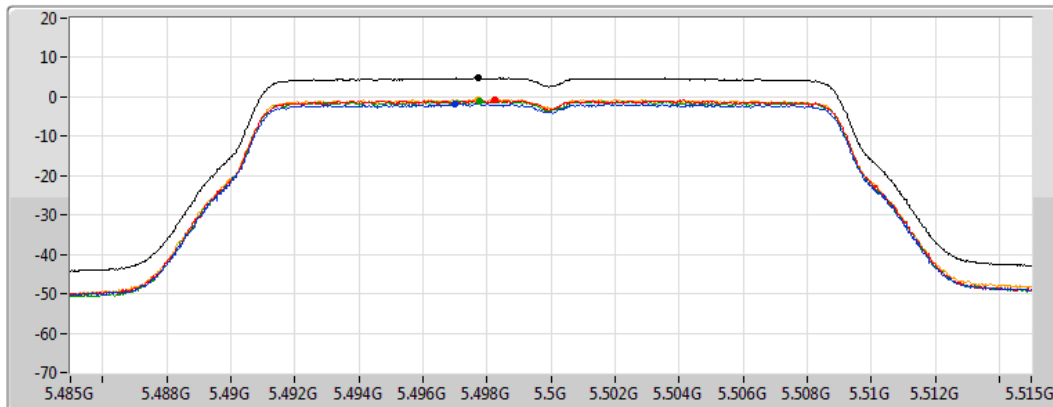

5500MHz

30/12/2020

CF
5.5GHz

Span
30MHz

RBW
1MHz

VBW
3MHz

Sweep Time
20ms

Detector Type
RMS