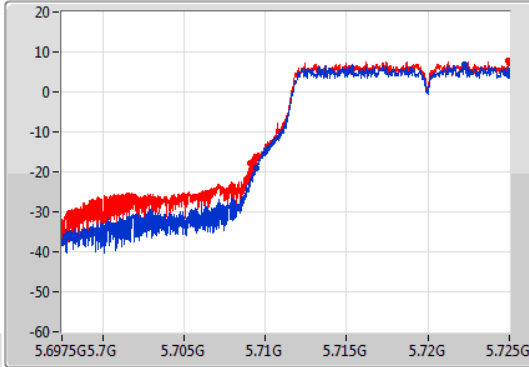

EBW

5700MHz

04/01/2021

CF
5.7GHz
Span
60MHz
RBW
300kHz
VBW
1MHz
Sweep Time
100ms
Detector Type
Peak

CF
5.7GHz
Span
60MHz
RBW
300kHz
VBW
1MHz
Sweep Time
100ms
Detector Type
Sample

26dB(Hz)	Fl-26dB(Hz)	Fh-26dB(Hz)	OBW(Hz)	Fl-OBW(Hz)	Fh-OBW(Hz)	Limit(Hz)	Port
21.48M	5.68926G	5.71074G	16.742M	5.691581G	5.708323G	Inf	1
21.33M	5.68935G	5.71068G	16.787M	5.691575G	5.708362G	Inf	2

802.11a_Nss1,(6Mbps)_2TX

EBW

5720MHz Straddle 5.47-5.725GHz

04/01/2021

CF
5.71125GHz
Span
27.5MHz
RBW
200kHz
VBW
1MHz
Sweep Time
100ms
Detector Type
Peak

CF
5.71125GHz
Span
27.5MHz
RBW
300kHz
VBW
1MHz
Sweep Time
100ms
Detector Type
Sample