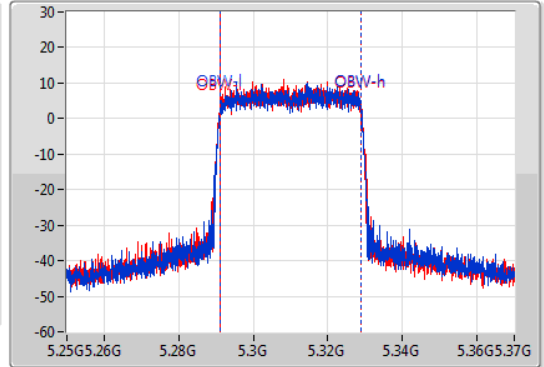

EBW

5310MHz

04/01/2021

CF
5.31GHz
Span
120MHz
RBW
500kHz
VBW
2MHz
Sweep Time
100ms
Detector Type
Peak

CF
5.31GHz
Span
120MHz
RBW
1MHz
VBW
3MHz
Sweep Time
100ms
Detector Type
Sample

26dB(Hz)	Fl-26dB(Hz)	Fh-26dB(Hz)	OBW(Hz)	Fl-OBW(Hz)	Fh-OBW(Hz)	Limit(Hz)	Port
40.2M	5.2899G	5.3301G	37.787M	5.291139G	5.328927G	Inf	1
39.78M	5.29014G	5.32992G	37.748M	5.291107G	5.328855G	Inf	2