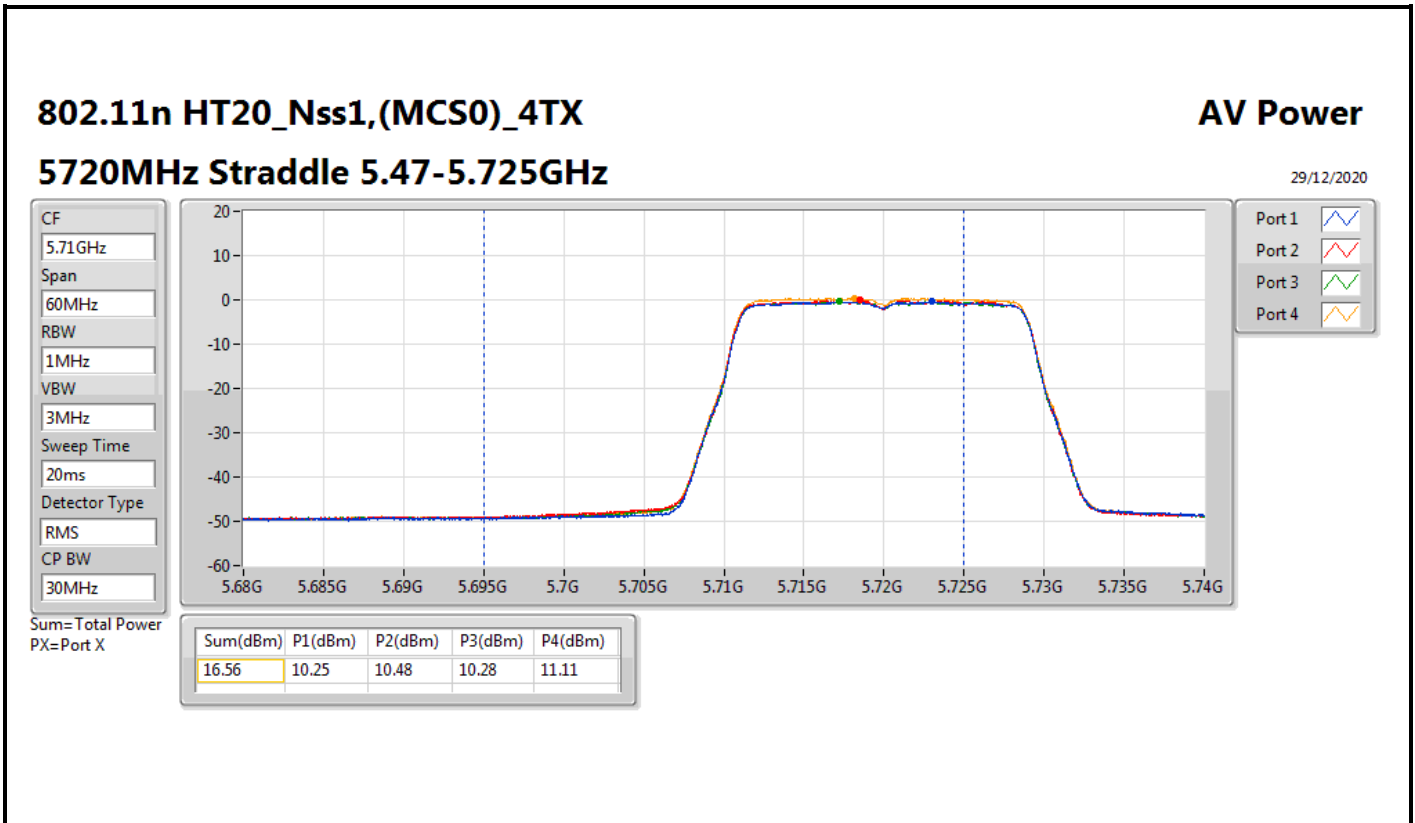

DG = Directional Gain; Port X = Port X output power

802.11n HT40_Nss1,(MCS0)_4TX

AV Power

5710MHz Straddle 5.47-5.725GHz

29/12/2020

802.11n HT40_Nss1,(MCS0)_4TX

AV Power

5710MHz Straddle 5.725-5.85GHz