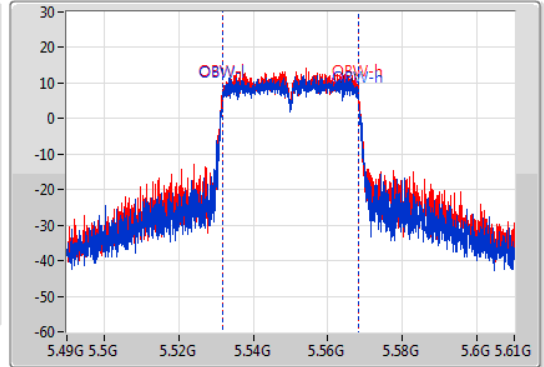

802.11ac VHT40_Nss1,(MCS0)_2TX

EBW

5550MHz

04/01/2021

CF
5.55GHz
Span
120MHz
RBW
500kHz
VBW
2MHz
Sweep Time
100ms
Detector Type
Peak

CF
5.55GHz
Span
120MHz
RBW
1MHz
VBW
3MHz
Sweep Time
100ms
Detector Type
Sample