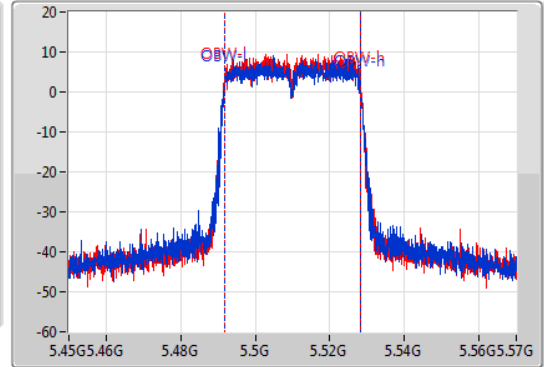

EBW

5510MHz

04/01/2021

CF
5.51GHz
Span
120MHz
RBW
500kHz
VBW
2MHz
Sweep Time
100ms
Detector Type
Peak

CF
5.51GHz
Span
120MHz
RBW
1MHz
VBW
3MHz
Sweep Time
100ms
Detector Type
Sample

26dB(Hz)	Fl-26dB(Hz)	Fh-26dB(Hz)	OBW(Hz)	Fl-OBW(Hz)	Fh-OBW(Hz)	Limit(Hz)	Port
40.2M	5.4899G	5.5301G	36.423M	5.491747G	5.52817G	Inf	1
39.54M	5.4902G	5.52974G	36.496M	5.491708G	5.528204G	Inf	2