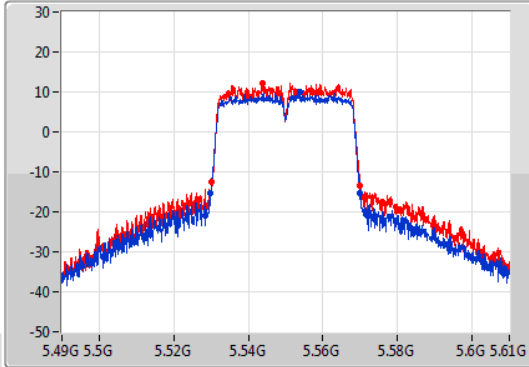

802.11ac VHT40_Nss1,(MCS0)_2TX

EBW

5550MHz

04/01/2021

CF
5.55GHz
Span
120MHz
RBW
500kHz
VBW
2MHz
Sweep Time
100ms
Detector Type
Peak

CF
5.55GHz
Span
120MHz
RBW
1MHz
VBW
3MHz
Sweep Time
100ms
Detector Type
Sample