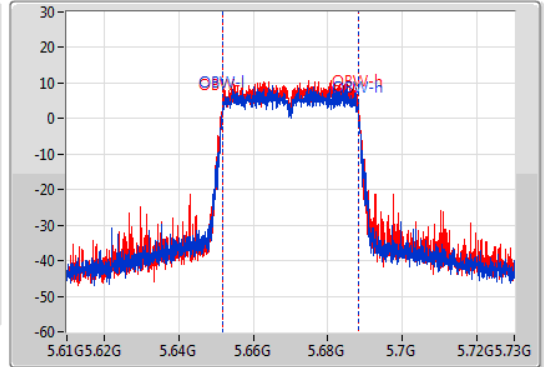

EBW

5670MHz

04/01/2021

CF
5.67GHz
Span
120MHz
RBW
500kHz
VBW
2MHz
Sweep Time
100ms
Detector Type
Peak

CF
5.67GHz
Span
120MHz
RBW
1MHz
VBW
3MHz
Sweep Time
100ms
Detector Type
Sample

26dB(Hz)	Fl-26dB(Hz)	Fh-26dB(Hz)	OBW(Hz)	Fl-OBW(Hz)	Fh-OBW(Hz)	Limit(Hz)	Port
40.2M	5.6499G	5.6901G	36.414M	5.651723G	5.688138G	Inf	1
39.42M	5.65026G	5.68968G	36.391M	5.651763G	5.688154G	Inf	2