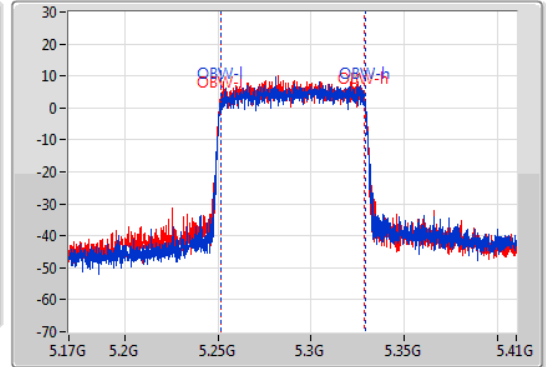

EBW

5290MHz

04/01/2021

CF
5.29GHz
Span
240MHz
RBW
1MHz
VBW
3MHz
Sweep Time
100ms
Detector Type
Peak

CF
5.29GHz
Span
240MHz
RBW
2MHz
VBW
8MHz
Sweep Time
100ms
Detector Type
Sample

26dB(Hz)	Fl-26dB(Hz)	Fh-26dB(Hz)	OBW(Hz)	Fl-OBW(Hz)	Fh-OBW(Hz)	Limit(Hz)	Port
81.84M	5.24932G	5.33116G	77.421M	5.25144G	5.328861G	Inf	1
81.24M	5.24932G	5.33056G	77.371M	5.251271G	5.328643G	Inf	2