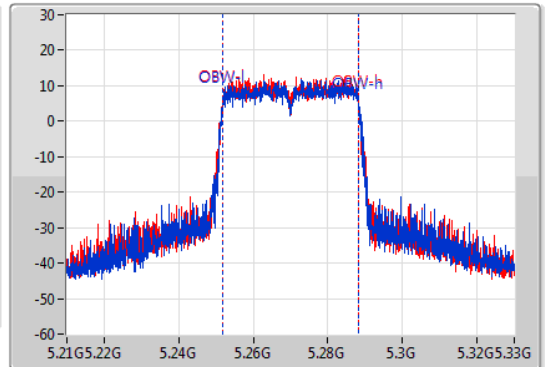

EBW

5270MHz

04/01/2021

CF
5.27GHz
Span
120MHz
RBW
500kHz
VBW
2MHz
Sweep Time
100ms
Detector Type
Peak

CF
5.27GHz
Span
120MHz
RBW
1MHz
VBW
3MHz
Sweep Time
100ms
Detector Type
Sample

26dB(Hz)	Fl-26dB(Hz)	Fh-26dB(Hz)	OBW(Hz)	Fl-OBW(Hz)	Fh-OBW(Hz)	Limit(Hz)	Port
40.2M	5.2499G	5.2901G	36.501M	5.251804G	5.288305G	Inf	1
39.78M	5.25026G	5.29004G	36.326M	5.251855G	5.288181G	Inf	2