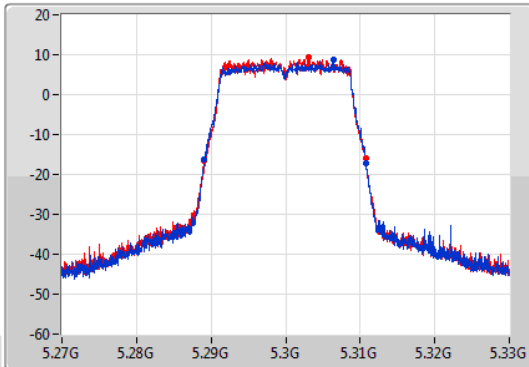

EBW

5260MHz

04/01/2021

CF
5.26GHz
Span
60MHz
RBW
300kHz
VBW
1MHz
Sweep Time
100ms
Detector Type
Peak

CF
5.26GHz
Span
60MHz
RBW
300kHz
VBW
1MHz
Sweep Time
100ms
Detector Type
Sample

26dB(Hz)	Fl-26dB(Hz)	Fh-26dB(Hz)	OBW(Hz)	Fl-OBW(Hz)	Fh-OBW(Hz)	Limit(Hz)	Port
21.78M	5.24905G	5.27083G	17.874M	5.251038G	5.268912G	Inf	1
21.66M	5.24908G	5.27074G	17.826M	5.251047G	5.268873G	Inf	2

802.11n HT20_Nss1,(MCS0)_2TX

EBW

5300MHz

04/01/2021

CF
5.3GHz
Span
60MHz
RBW
300kHz
VBW
1MHz
Sweep Time
100ms
Detector Type
Peak

CF
5.3GHz
Span
60MHz
RBW
300kHz
VBW
1MHz
Sweep Time
100ms
Detector Type
Sample