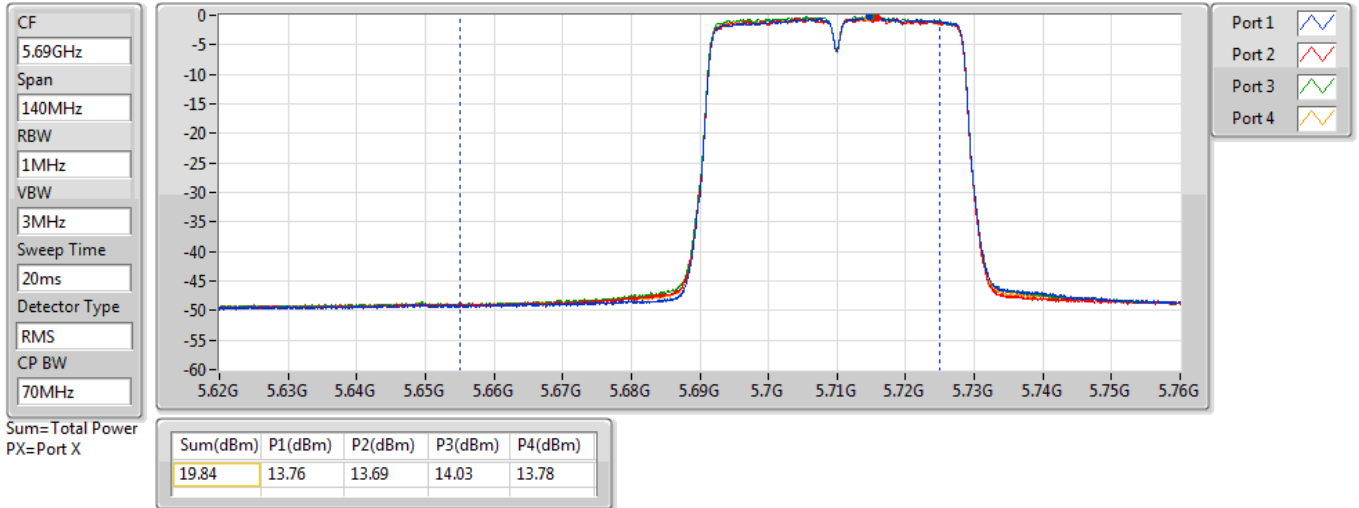

DG = Directional Gain; Port X = Port X output power

802.11n HT40_Nss1,(MCS0)_4TX

AV Power

5710MHz Straddle 5.47-5.725GHz

29/12/2020

802.11n HT40_Nss1,(MCS0)_4TX

AV Power

5710MHz Straddle 5.725-5.85GHz