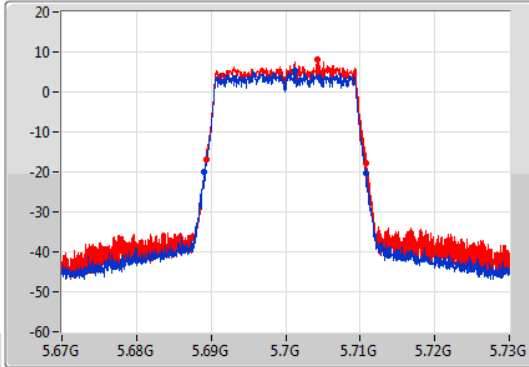

802.11ax HEW20_Nss1,(MCS0)_2TX

EBW

5700MHz

04/01/2021

CF
5.7GHz
Span
60MHz
RBW
300kHz
VBW
1MHz
Sweep Time
100ms
Detector Type
Peak

CF
5.7GHz
Span
60MHz
RBW
300kHz
VBW
1MHz
Sweep Time
100ms
Detector Type
Sample