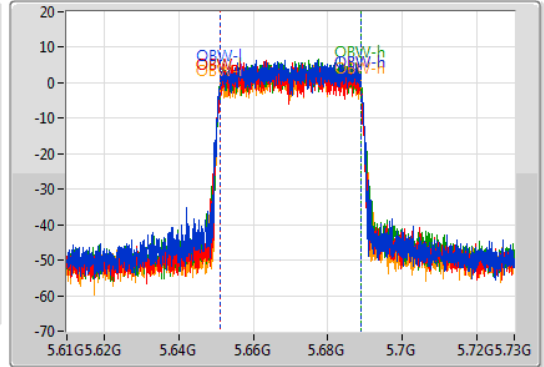

802.11ax HEW40-BF_Nss1,(MCS0)_4TX

EBW

5670MHz

08/01/2021

CF
5.67GHz
Span
120MHz
RBW
500kHz
VBW
2MHz
Sweep Time
100ms
Detector Type
Peak

CF
5.67GHz
Span
120MHz
RBW
1MHz
VBW
3MHz
Sweep Time
100ms
Detector Type
Sample

Port 1
Port 2
Port 3
Port 4

26dB(Hz)	Fl-26dB(Hz)	Fh-26dB(Hz)	OBW(Hz)	Fl-OBW(Hz)	Fh-OBW(Hz)	Limit(Hz)	Port
39.96M	5.65002G	5.68998G	37.73M	5.651111G	5.688841G	Inf	1
40.02M	5.64984G	5.68986G	37.739M	5.651056G	5.688796G	Inf	2
40.02M	5.64984G	5.68986G	37.788M	5.651058G	5.688846G	Inf	3
40.02M	5.64996G	5.68998G	37.832M	5.651044G	5.688876G	Inf	4

802.11ax HEW40-BF_Nss1,(MCS0)_4TX

EBW

5710MHz Straddle 5.47-5.725GHz

08/01/2021

CF
5.69125GHz
Span
67.5MHz
RBW
500kHz
VBW
2MHz
Sweep Time
100ms
Detector Type
Peak

CF
5.69125GHz
Span
67.5MHz
RBW
1MHz
VBW
3MHz
Sweep Time
100ms
Detector Type
Sample

Port 1
Port 2
Port 3
Port 4

26dB(Hz)	Fl-26dB(Hz)	Fh-26dB(Hz)	OBW(Hz)	Fl-OBW(Hz)	Fh-OBW(Hz)	Limit(Hz)	Port
35.1M	5.6899G	5.725G	33.869M	5.690964G	5.724832G	Inf	1
35.201M	5.689799G	5.725G	33.832M	5.691046G	5.724877G	Inf	2
35.134M	5.689866G	5.725G	33.807M	5.691009G	5.724817G	Inf	3
35.573M	5.689428G	5.725G	33.799M	5.691013G	5.724813G	Inf	4