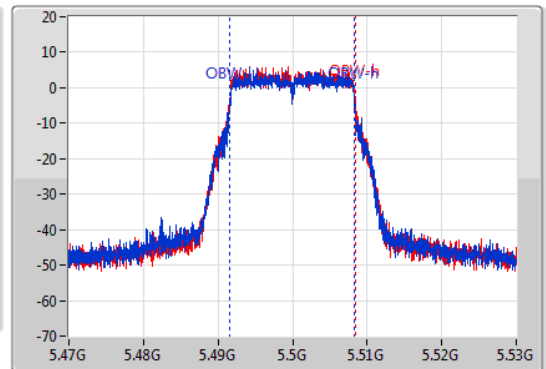

802.11a_Nss1,(6Mbps)_2TX

EBW

5500MHz

04/01/2021

CF
5.5GHz
Span
60MHz
RBW
300kHz
VBW
1MHz
Sweep Time
100ms
Detector Type
Peak

CF
5.5GHz
Span
60MHz
RBW
300kHz
VBW
1MHz
Sweep Time
100ms
Detector Type
Sample

26dB(Hz)	Fl-26dB(Hz)	Fh-26dB(Hz)	OBW(Hz)	Fl-OBW(Hz)	Fh-OBW(Hz)	Limit(Hz)	Port
21.42M	5.48938G	5.5108G	16.728M	5.491594G	5.508322G	Inf	1
21.36M	5.48932G	5.51068G	16.752M	5.491621G	5.508373G	Inf	2

802.11a_Nss1,(6Mbps)_2TX

EBW

5580MHz

04/01/2021

CF
5.58GHz
Span
60MHz
RBW
300kHz
VBW
1MHz
Sweep Time
100ms
Detector Type
Peak

CF
5.58GHz
Span
60MHz
RBW
300kHz
VBW
1MHz
Sweep Time
100ms
Detector Type
Sample