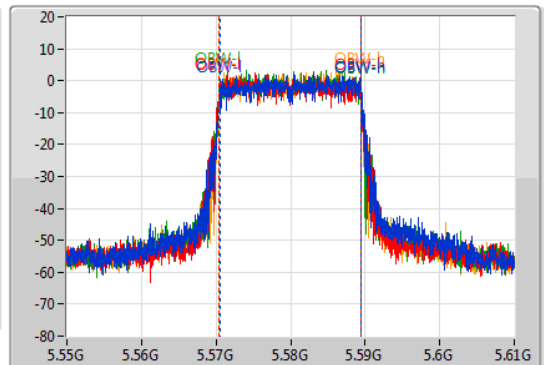

802.11ax HEW20-BF_Nss1,(MCS0)_4TX

EBW

5580MHz

06/01/2021

CF
5.58GHz
Span
60MHz
RBW
300kHz
VBW
1MHz
Sweep Time
100ms
Detector Type
Peak

CF
5.58GHz
Span
60MHz
RBW
300kHz
VBW
1MHz
Sweep Time
100ms
Detector Type
Sample