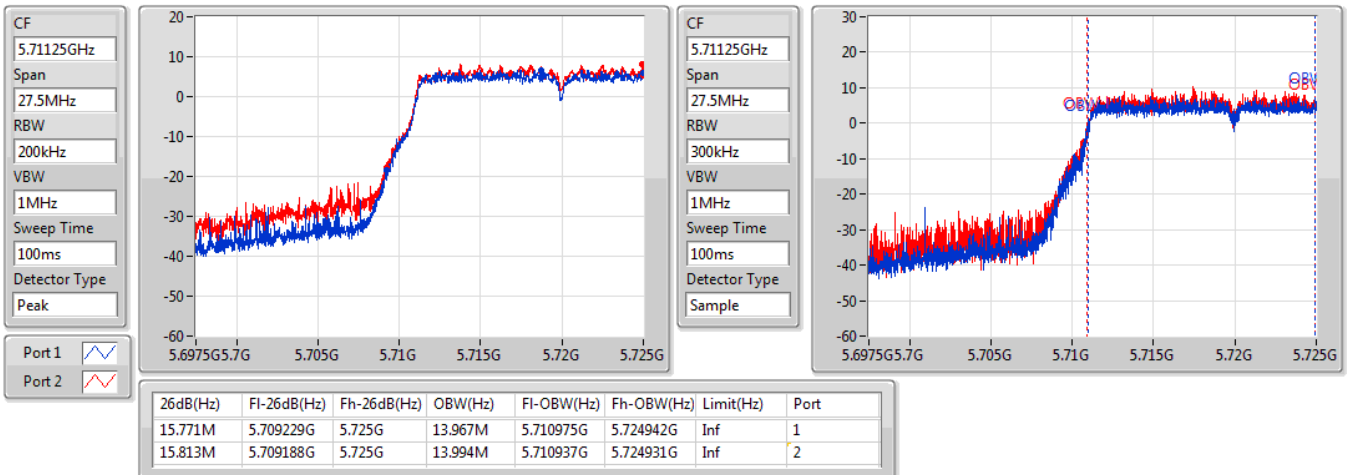

EBW

5700MHz

04/01/2021

802.11ac VHT20_Nss1,(MCS0)_2TX

EBW

5720MHz Straddle 5.47-5.725GHz

04/01/2021

802.11ac VHT20_Nss1,(MCS0)_2TX

EBW

5720MHz Straddle 5.725-5.85GHz

04/01/2021

CF
5.74GHz
Span
30MHz
RBW
100kHz
VBW
300kHz
Sweep Time
100ms
Detector Type
Peak

CF
5.74GHz
Span
30MHz
RBW
100kHz
VBW
300kHz
Sweep Time
100ms
Detector Type
Sample