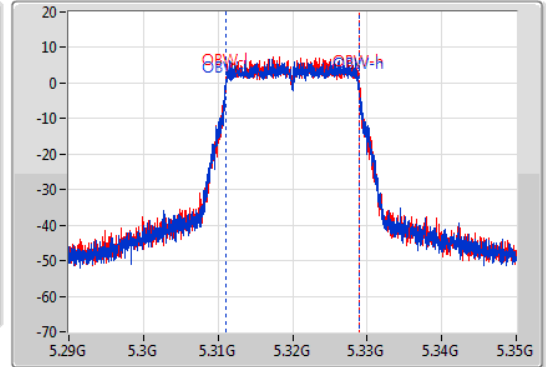

EBW

5320MHz

04/01/2021

CF
5.32GHz
Span
60MHz
RBW
300kHz
VBW
1MHz
Sweep Time
100ms
Detector Type
Peak

CF
5.32GHz
Span
60MHz
RBW
300kHz
VBW
1MHz
Sweep Time
100ms
Detector Type
Sample

26dB(Hz)	Fl-26dB(Hz)	Fh-26dB(Hz)	OBW(Hz)	Fl-OBW(Hz)	Fh-OBW(Hz)	Limit(Hz)	Port
21.72M	5.30908G	5.3308G	17.935M	5.310989G	5.328923G	Inf	1
21.54M	5.30914G	5.33068G	17.843M	5.311059G	5.328901G	Inf	2