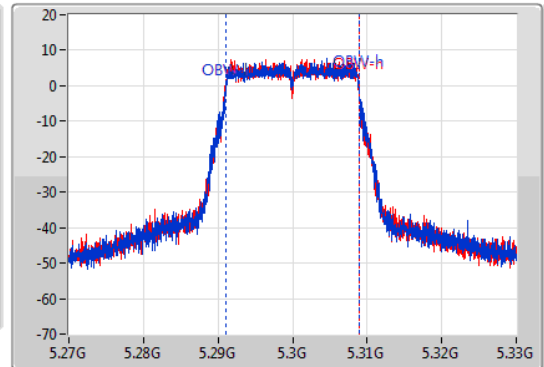

802.11n HT20_Nss1,(MCS0)_2TX

EBW

5300MHz

04/01/2021

CF
5.3GHz
Span
60MHz
RBW
300kHz
VBW
1MHz
Sweep Time
100ms
Detector Type
Peak

CF
5.3GHz
Span
60MHz
RBW
300kHz
VBW
1MHz
Sweep Time
100ms
Detector Type
Sample