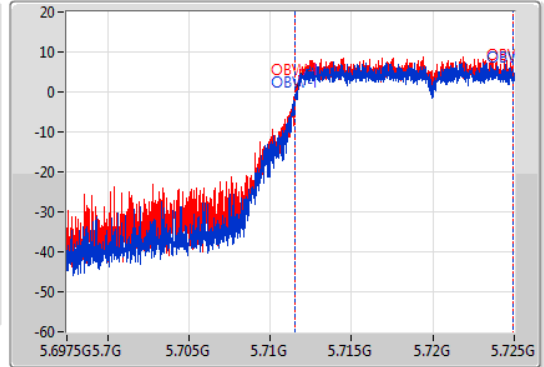

EBW

5700MHz

04/01/2021

CF
5.7GHz
Span
60MHz
RBW
300kHz
VBW
1MHz
Sweep Time
100ms
Detector Type
Peak

CF
5.7GHz
Span
60MHz
RBW
300kHz
VBW
1MHz
Sweep Time
100ms
Detector Type
Sample

26dB(Hz)	Fl-26dB(Hz)	Fh-26dB(Hz)	OBW(Hz)	Fl-OBW(Hz)	Fh-OBW(Hz)	Limit(Hz)	Port
21.48M	5.68926G	5.71074G	16.742M	5.691581G	5.708323G	Inf	1
21.33M	5.68935G	5.71068G	16.787M	5.691575G	5.708362G	Inf	2

802.11a_Nss1,(6Mbps)_2TX

EBW

5720MHz Straddle 5.47-5.725GHz

04/01/2021

CF
5.71125GHz
Span
27.5MHz
RBW
200kHz
VBW
1MHz
Sweep Time
100ms
Detector Type
Peak

CF
5.71125GHz
Span
27.5MHz
RBW
300kHz
VBW
1MHz
Sweep Time
100ms
Detector Type
Sample