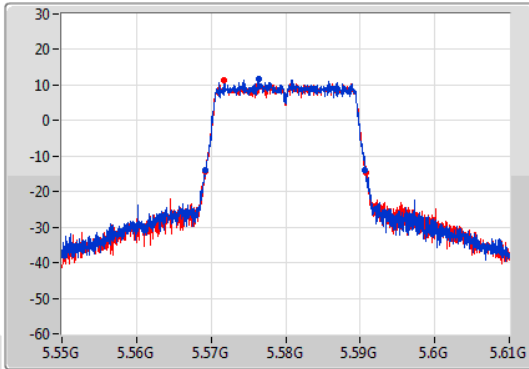

802.11ax HEW20-BF_Nss1,(MCS0)_2TX

EBW

5580MHz

13/01/2021

CF
5.58GHz
Span
60MHz
RBW
300kHz
VBW
1MHz
Sweep Time
100ms
Detector Type
Peak

CF
5.58GHz
Span
60MHz
RBW
300kHz
VBW
1MHz
Sweep Time
100ms
Detector Type
Sample