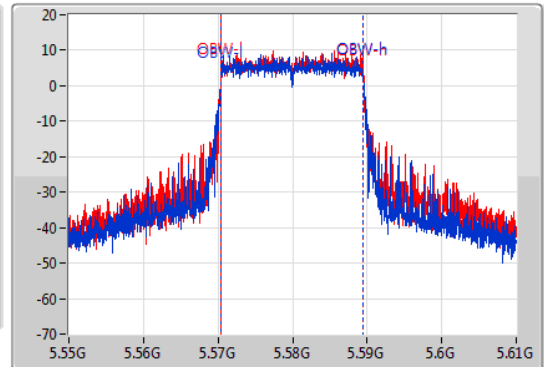

802.11ax HEW20_Nss1,(MCS0)_2TX

EBW

5580MHz

04/01/2021

CF
5.58GHz
Span
60MHz
RBW
300kHz
VBW
1MHz
Sweep Time
100ms
Detector Type
Peak

CF
5.58GHz
Span
60MHz
RBW
300kHz
VBW
1MHz
Sweep Time
100ms
Detector Type
Sample