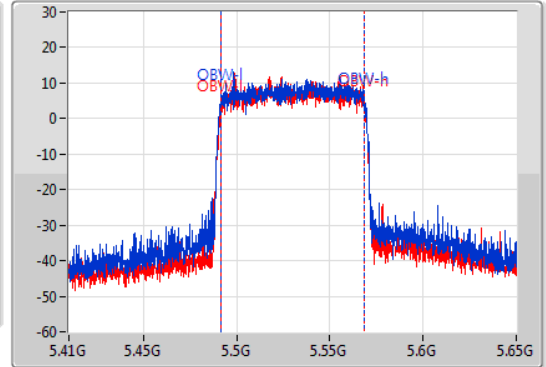

EBW

5530MHz

13/01/2021

CF
5.53GHz
Span
240MHz
RBW
1MHz
VBW
3MHz
Sweep Time
100ms
Detector Type
Peak

CF
5.53GHz
Span
240MHz
RBW
2MHz
VBW
8MHz
Sweep Time
100ms
Detector Type
Sample

26dB(Hz)	Fl-26dB(Hz)	Fh-26dB(Hz)	OBW(Hz)	Fl-OBW(Hz)	Fh-OBW(Hz)	Limit(Hz)	Port
81.6M	5.4892G	5.5708G	77.46M	5.491305G	5.568765G	Inf	1
80.88M	5.4898G	5.57068G	77.264M	5.491452G	5.568716G	Inf	2