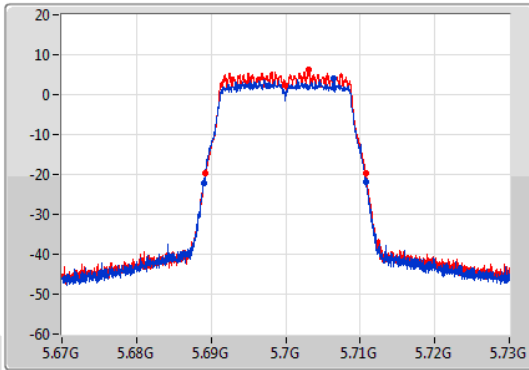

CF
5.7GHz
Span
60MHz
RBW
300kHz
VBW
1MHz
Sweep Time
100ms
Detector Type
Sample