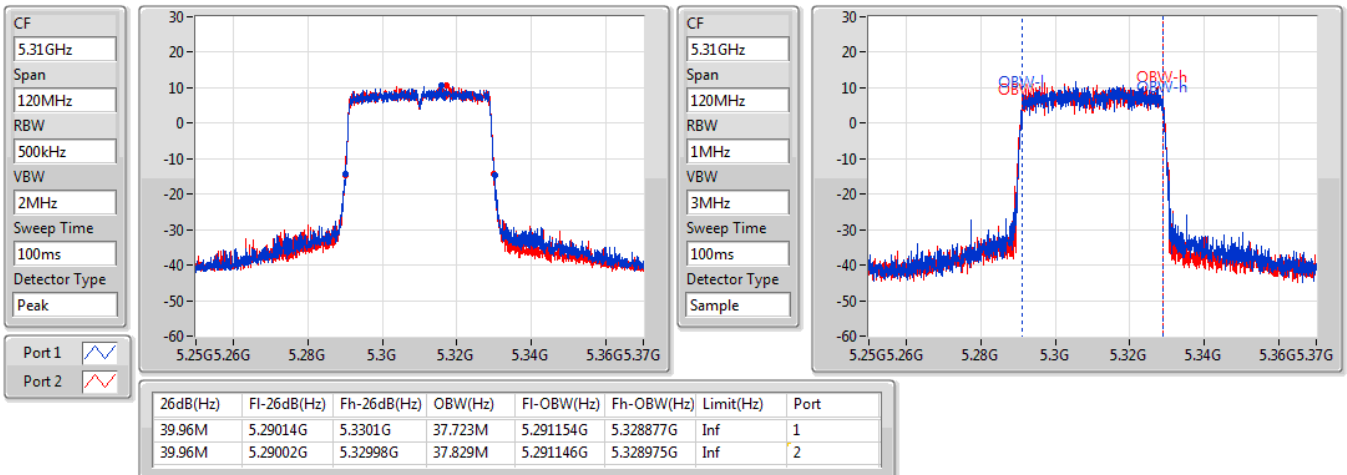

EBW

5270MHz

13/01/2021

802.11ax HEW40-BF_Nss1,(MCS0)_2TX

EBW

5310MHz

13/01/2021

802.11ax HEW40-BF_Nss1,(MCS0)_2TX