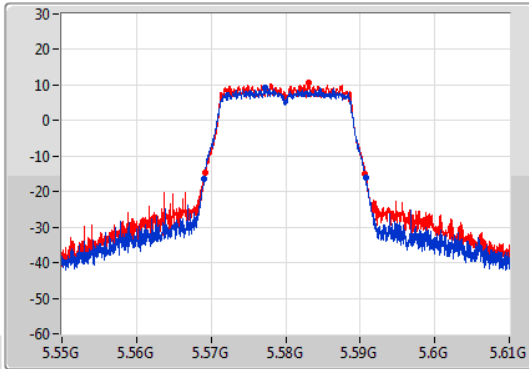

26dB(Hz)	Fl-26dB(Hz)	Fh-26dB(Hz)	OBW(Hz)	Fl-OBW(Hz)	Fh-OBW(Hz)	Limit(Hz)	Port
21.66M	5.48911G	5.51077G	17.892M	5.491037G	5.508929G	Inf	1
21.48M	5.48923G	5.51071G	17.822M	5.491073G	5.508895G	Inf	2

802.11n HT20_Nss1,(MCS0)_2TX

EBW

5580MHz

04/01/2021

CF
5.58GHz
Span
60MHz
RBW
300kHz
VBW
1MHz
Sweep Time
100ms
Detector Type
Peak

CF
5.58GHz
Span
60MHz
RBW
300kHz
VBW
1MHz
Sweep Time
100ms
Detector Type
Sample

26dB(Hz)	Fl-26dB(Hz)	Fh-26dB(Hz)	OBW(Hz)	Fl-OBW(Hz)	Fh-OBW(Hz)	Limit(Hz)	Port
21.69M	5.56905G	5.59074G	17.914M	5.571035G	5.588948G	Inf	1
21.42M	5.56923G	5.59065G	17.824M	5.571036G	5.58886G	Inf	2