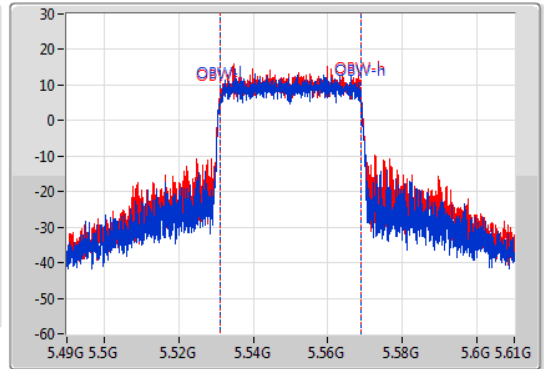

EBW

5550MHz

04/01/2021

CF
5.55GHz
Span
120MHz
RBW
500kHz
VBW
2MHz
Sweep Time
100ms
Detector Type
Peak

CF
5.55GHz
Span
120MHz
RBW
1MHz
VBW
3MHz
Sweep Time
100ms
Detector Type
Sample

26dB(Hz)	Fl-26dB(Hz)	Fh-26dB(Hz)	OBW(Hz)	Fl-OBW(Hz)	Fh-OBW(Hz)	Limit(Hz)	Port
40.26M	5.52984G	5.5701G	37.764M	5.531082G	5.568846G	Inf	1
39.9M	5.53014G	5.57004G	37.795M	5.531091G	5.568887G	Inf	2