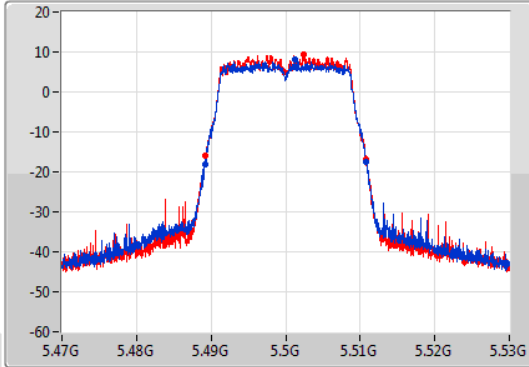

EBW

5500MHz

04/01/2021

CF
5.5GHz
Span
60MHz
RBW
300kHz
VBW
1MHz
Sweep Time
100ms
Detector Type
Peak

CF
5.5GHz
Span
60MHz
RBW
300kHz
VBW
1MHz
Sweep Time
100ms
Detector Type
Sample

26dB(Hz)	Fl-26dB(Hz)	Fh-26dB(Hz)	OBW(Hz)	Fl-OBW(Hz)	Fh-OBW(Hz)	Limit(Hz)	Port
21.72M	5.48914G	5.51086G	17.937M	5.490997G	5.508934G	Inf	1
21.54M	5.48926G	5.5108G	17.889M	5.491034G	5.508923G	Inf	2