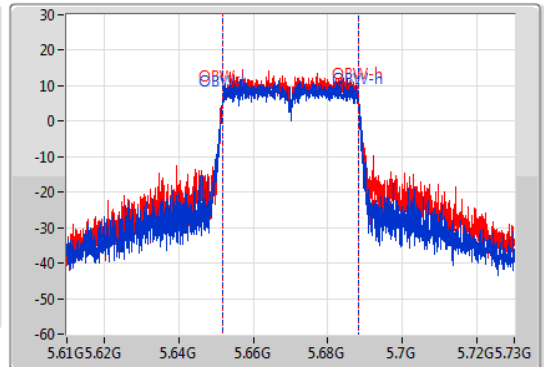

EBW

5670MHz

04/01/2021

CF
5.67GHz
Span
120MHz
RBW
500kHz
VBW
2MHz
Sweep Time
100ms
Detector Type
Peak

CF
5.67GHz
Span
120MHz
RBW
1MHz
VBW
3MHz
Sweep Time
100ms
Detector Type
Sample

26dB(Hz)	Fl-26dB(Hz)	Fh-26dB(Hz)	OBW(Hz)	Fl-OBW(Hz)	Fh-OBW(Hz)	Limit(Hz)	Port
40.26M	5.64978G	5.69004G	36.53M	5.651698G	5.688228G	Inf	1
44.04M	5.64594G	5.68998G	36.509M	5.651736G	5.688245G	Inf	2