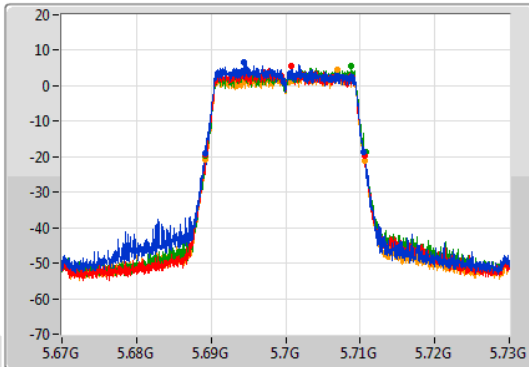

802.11ax HEW20-BF_Nss1,(MCS0)_4TX

EBW

5700MHz

08/01/2021

CF
5.7GHz
Span
60MHz
RBW
300kHz
VBW
1MHz
Sweep Time
100ms
Detector Type
Peak

CF
5.7GHz
Span
60MHz
RBW
300kHz
VBW
1MHz
Sweep Time
100ms
Detector Type
Sample