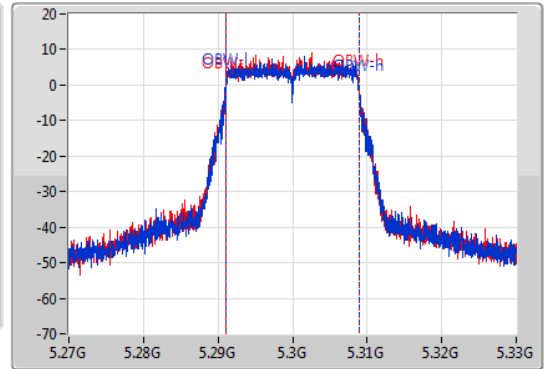

Detector Type
Peak

CF
5.3GHz

Span
60MHz

RBW
300kHz

VBW
1MHz

Sweep Time
100ms

Detector Type
Sample

26dB(Hz)	Fl-26dB(Hz)	Fh-26dB(Hz)	OBW(Hz)	Fl-OBW(Hz)	Fh-OBW(Hz)	Limit(Hz)	Port
21.63M	5.2892G	5.31083G	17.897M	5.291011G	5.308907G	Inf	1
21.48M	5.2892G	5.31068G	17.863M	5.291032G	5.308895G	Inf	2