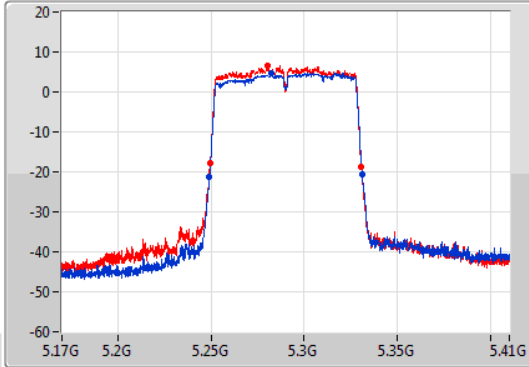

802.11ac VHT80_Nss1,(MCS0)_2TX

EBW

5290MHz

04/01/2021

CF
5.29GHz
Span
240MHz
RBW
1MHz
VBW
3MHz
Sweep Time
100ms
Detector Type
Peak

CF
5.29GHz
Span
240MHz
RBW
2MHz
VBW
8MHz
Sweep Time
100ms
Detector Type
Sample