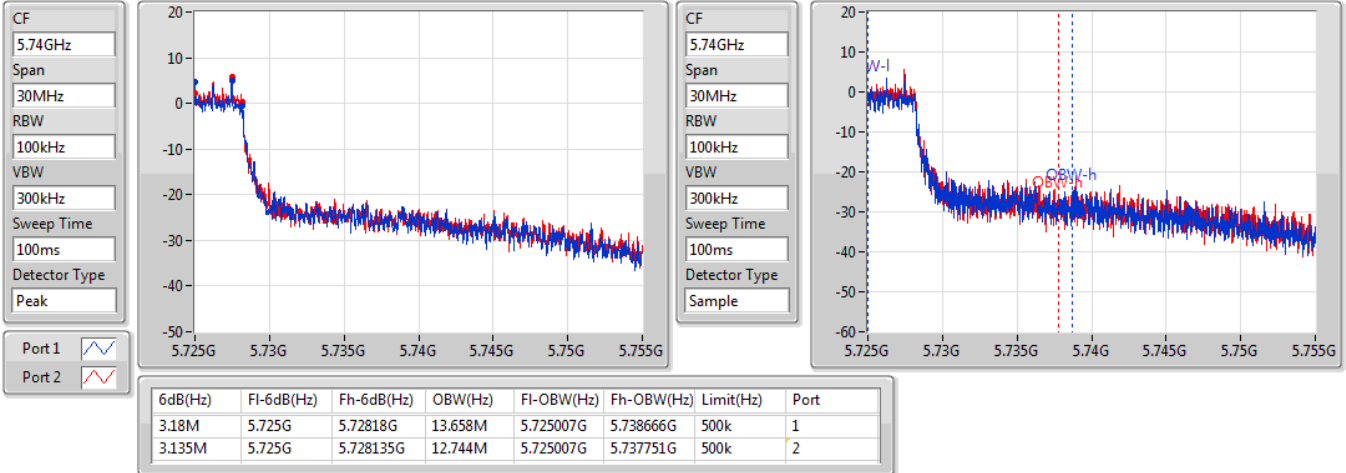

802.11n HT40_Nss1,(MCS0)_2TX

EBW

5710MHz Straddle 5.725-5.85GHz

04/01/2021