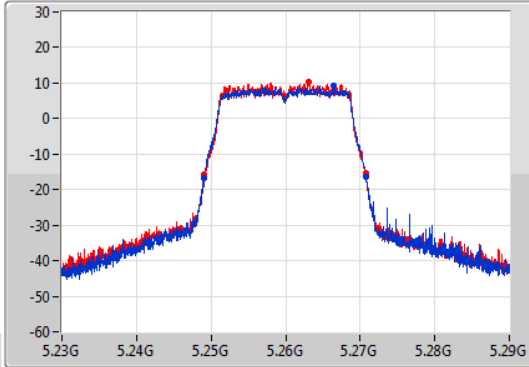

EBW

5720MHz Straddle 5.725-5.85GHz

04/01/2021

CF
5.74GHz
Span
30MHz
RBW
100kHz
VBW
300kHz
Sweep Time
100ms
Detector Type
Peak

CF
5.74GHz
Span
30MHz
RBW
100kHz
VBW
300kHz
Sweep Time
100ms
Detector Type
Sample

6dB(Hz)	Fl-6dB(Hz)	Fh-6dB(Hz)	OBW(Hz)	Fl-OBW(Hz)	Fh-OBW(Hz)	Limit(Hz)	Port
3.135M	5.725G	5.728135G	4.01M	5.72501G	5.729021G	500k	1
3.135M	5.725G	5.728135G	4.003M	5.725012G	5.729014G	500k	2

802.11n HT20_Nss1,(MCS0)_2TX

EBW

5260MHz

04/01/2021

CF
5.26GHz
Span
60MHz
RBW
300kHz
VBW
1MHz
Sweep Time
100ms
Detector Type
Peak

CF
5.26GHz
Span
60MHz
RBW
300kHz
VBW
1MHz
Sweep Time
100ms
Detector Type
Sample

26dB(Hz)	Fl-26dB(Hz)	Fh-26dB(Hz)	OBW(Hz)	Fl-OBW(Hz)	Fh-OBW(Hz)	Limit(Hz)	Port
21.78M	5.24905G	5.27083G	17.874M	5.251038G	5.268912G	Inf	1
21.66M	5.24908G	5.27074G	17.826M	5.251047G	5.268873G	Inf	2