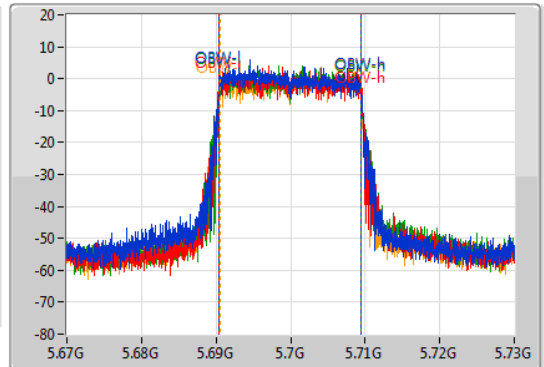

802.11ax HEW20-BF_Nss1,(MCS0)_4TX

EBW

5700MHz

08/01/2021

CF
5.7GHz
Span
60MHz
RBW
300kHz
VBW
1MHz
Sweep Time
100ms
Detector Type
Peak

CF
5.7GHz
Span
60MHz
RBW
300kHz
VBW
1MHz
Sweep Time
100ms
Detector Type
Sample