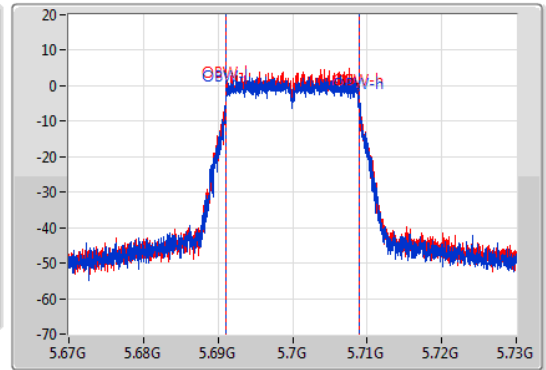

EBW

5580MHz

04/01/2021

CF
5.58GHz
Span
60MHz
RBW
300kHz
VBW
1MHz
Sweep Time
100ms
Detector Type
Peak

CF
5.58GHz
Span
60MHz
RBW
300kHz
VBW
1MHz
Sweep Time
100ms
Detector Type
Sample

26dB(Hz)	Fl-26dB(Hz)	Fh-26dB(Hz)	OBW(Hz)	Fl-OBW(Hz)	Fh-OBW(Hz)	Limit(Hz)	Port
21.69M	5.56905G	5.59074G	17.914M	5.571035G	5.588948G	Inf	1
21.42M	5.56923G	5.59065G	17.824M	5.571036G	5.58886G	Inf	2

802.11n HT20_Nss1,(MCS0)_2TX

EBW

5700MHz

04/01/2021

CF
5.7GHz
Span
60MHz
RBW
300kHz
VBW
1MHz
Sweep Time
100ms
Detector Type
Peak

CF
5.7GHz
Span
60MHz
RBW
300kHz
VBW
1MHz
Sweep Time
100ms
Detector Type
Sample