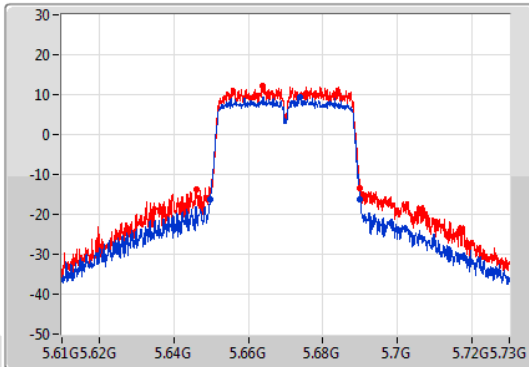

EBW

5670MHz

04/01/2021

CF
5.67GHz
Span
120MHz
RBW
500kHz
VBW
2MHz
Sweep Time
100ms
Detector Type
Peak

CF
5.67GHz
Span
120MHz
RBW
1MHz
VBW
3MHz
Sweep Time
100ms
Detector Type
Sample

26dB(Hz)	Fl-26dB(Hz)	Fh-26dB(Hz)	OBW(Hz)	Fl-OBW(Hz)	Fh-OBW(Hz)	Limit(Hz)	Port
40.26M	5.64978G	5.69004G	36.53M	5.651698G	5.688228G	Inf	1
44.04M	5.64594G	5.68998G	36.509M	5.651736G	5.688245G	Inf	2