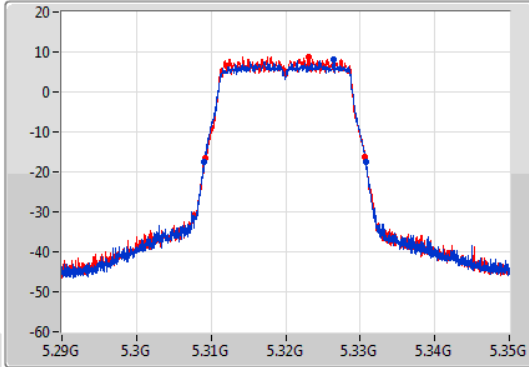

802.11n HT20_Nss1,(MCS0)_2TX

EBW

5320MHz

04/01/2021

CF
5.32GHz
Span
60MHz
RBW
300kHz
VBW
1MHz
Sweep Time
100ms
Detector Type
Peak

CF
5.32GHz
Span
60MHz
RBW
300kHz
VBW
1MHz
Sweep Time
100ms
Detector Type
Sample