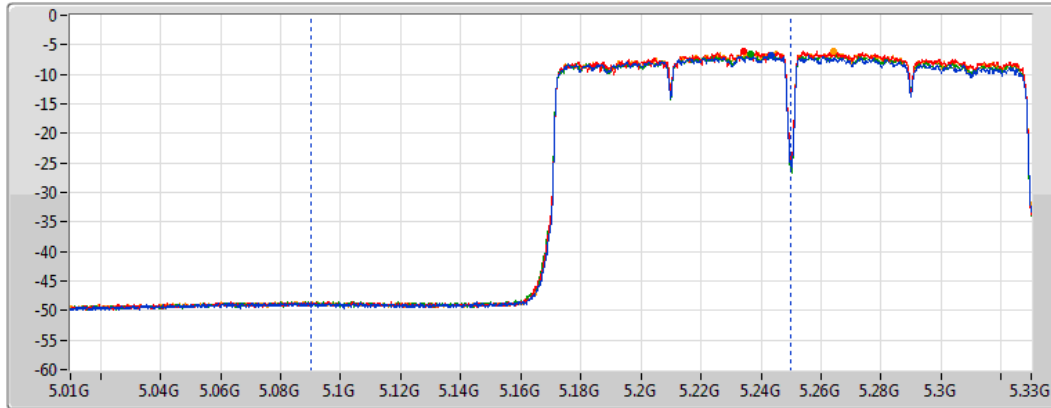

Span
320MHz

RBW
1MHz

VBW
3MHz

Sweep Time
20ms

Detector Type
RMS

CP BW
160MHz

Port 1 

Port 2 