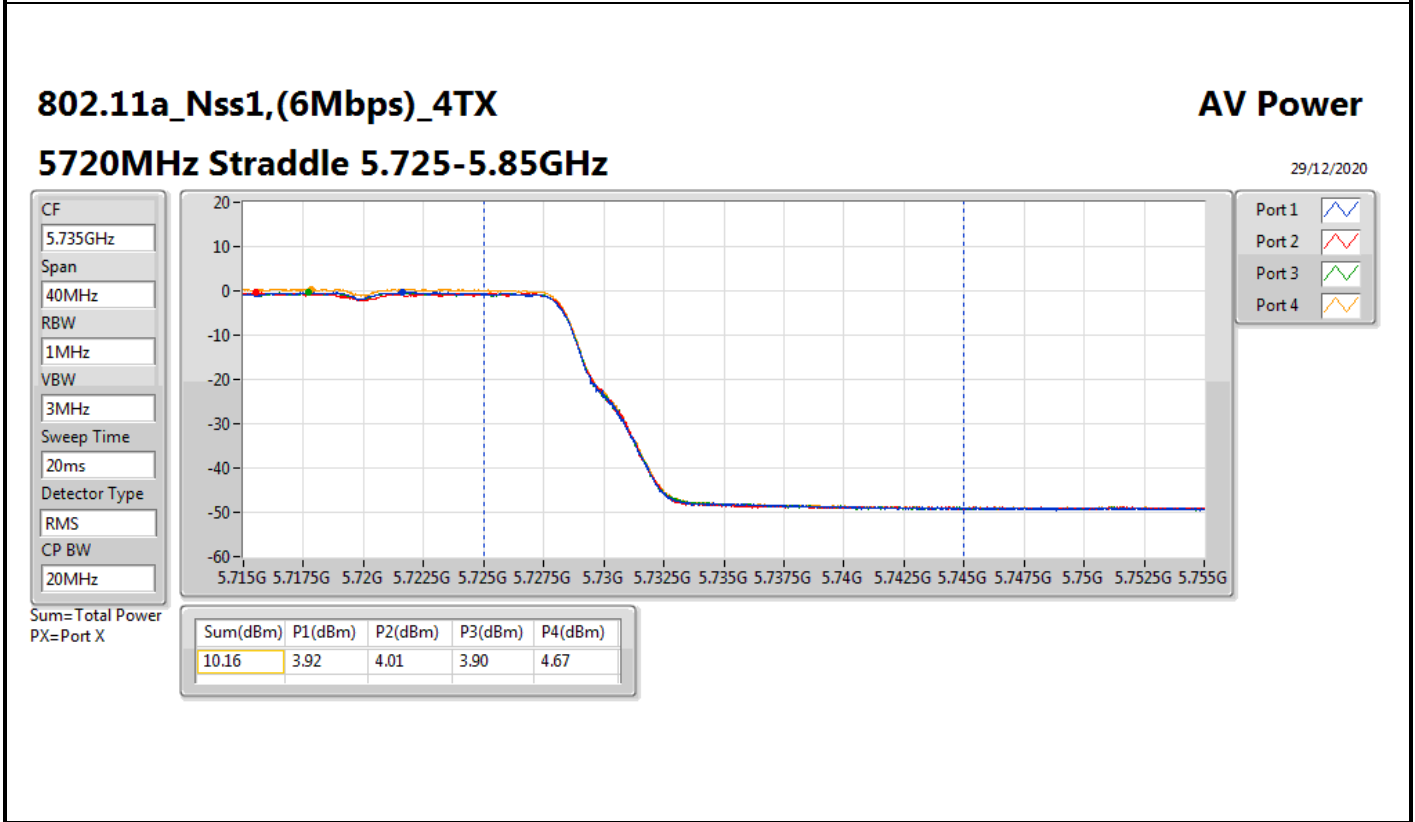

DG = Directional Gain; Port X = Port X output power

802.11n HT40_Nss1,(MCS0)_4TX

AV Power

5710MHz Straddle 5.47-5.725GHz

29/12/2020

802.11n HT40_Nss1,(MCS0)_4TX

AV Power

5710MHz Straddle 5.725-5.85GHz