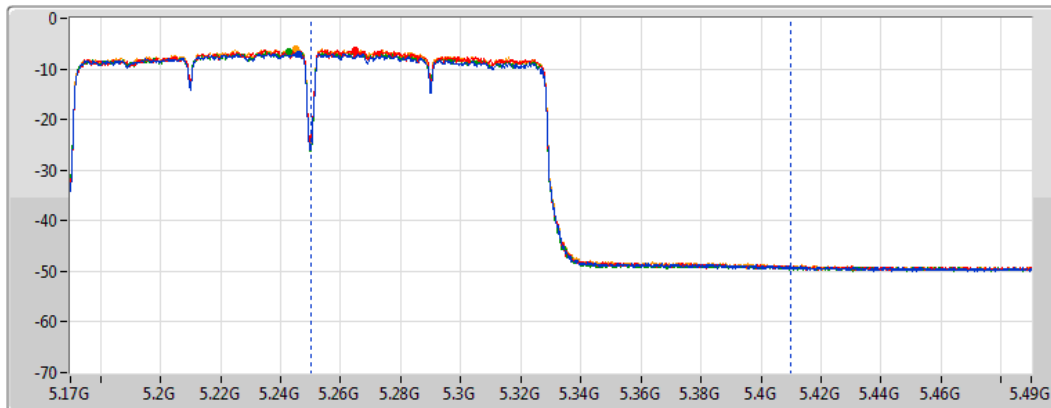

CF
5.33GHz

Span
320MHz

RBW
1MHz

VBW
3MHz

Sweep Time
20ms

Detector Type
RMS

CP BW
160MHz

Port 1 