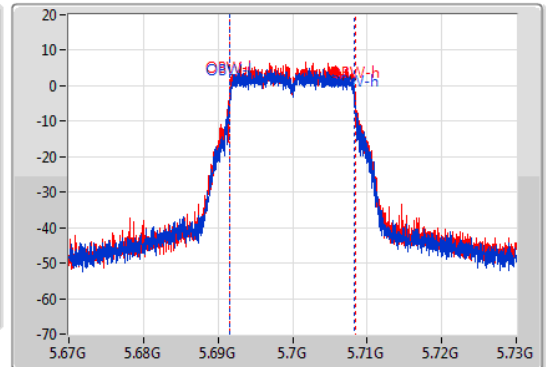

EBW

5700MHz

04/01/2021

CF
5.7GHz
Span
60MHz
RBW
300kHz
VBW
1MHz
Sweep Time
100ms
Detector Type
Peak

CF
5.7GHz
Span
60MHz
RBW
300kHz
VBW
1MHz
Sweep Time
100ms
Detector Type
Sample

26dB(Hz)	Fl-26dB(Hz)	Fh-26dB(Hz)	OBW(Hz)	Fl-OBW(Hz)	Fh-OBW(Hz)	Limit(Hz)	Port
21.48M	5.68926G	5.71074G	16.742M	5.691581G	5.708323G	Inf	1
21.33M	5.68935G	5.71068G	16.787M	5.691575G	5.708362G	Inf	2

802.11a_Nss1,(6Mbps)_2TX

EBW

5720MHz Straddle 5.47-5.725GHz

04/01/2021

CF
5.71125GHz
Span
27.5MHz
RBW
200kHz
VBW
1MHz
Sweep Time
100ms
Detector Type
Peak

CF
5.71125GHz
Span
27.5MHz
RBW
300kHz
VBW
1MHz
Sweep Time
100ms
Detector Type
Sample