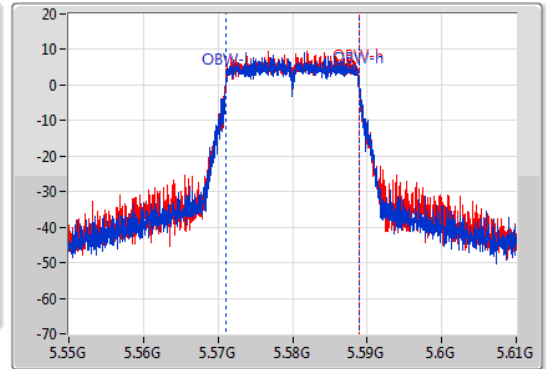

EBW

5580MHz

04/01/2021

CF
5.58GHz
Span
60MHz
RBW
300kHz
VBW
1MHz
Sweep Time
100ms
Detector Type
Peak

CF
5.58GHz
Span
60MHz
RBW
300kHz
VBW
1MHz
Sweep Time
100ms
Detector Type
Sample

26dB(Hz)	Fl-26dB(Hz)	Fh-26dB(Hz)	OBW(Hz)	Fl-OBW(Hz)	Fh-OBW(Hz)	Limit(Hz)	Port
21.69M	5.56905G	5.59074G	17.914M	5.571035G	5.588948G	Inf	1
21.42M	5.56923G	5.59065G	17.824M	5.571036G	5.58886G	Inf	2

802.11n HT20_Nss1,(MCS0)_2TX

EBW

5700MHz

04/01/2021

CF
5.7GHz
Span
60MHz
RBW
300kHz
VBW
1MHz
Sweep Time
100ms
Detector Type
Peak

CF
5.7GHz
Span
60MHz
RBW
300kHz
VBW
1MHz
Sweep Time
100ms
Detector Type
Sample