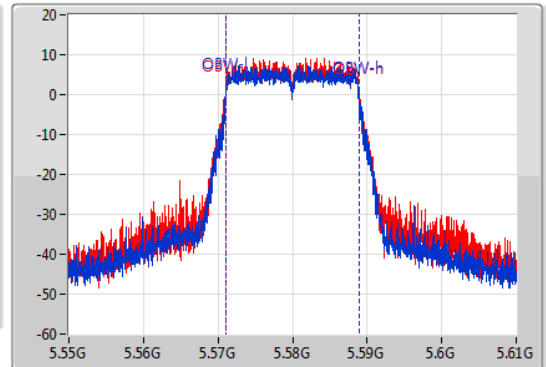

802.11ac VHT20_Nss1,(MCS0)_2TX

EBW

5580MHz

04/01/2021

CF
5.58GHz
Span
60MHz
RBW
300kHz
VBW
1MHz
Sweep Time
100ms
Detector Type
Peak

CF
5.58GHz
Span
60MHz
RBW
300kHz
VBW
1MHz
Sweep Time
100ms
Detector Type
Sample