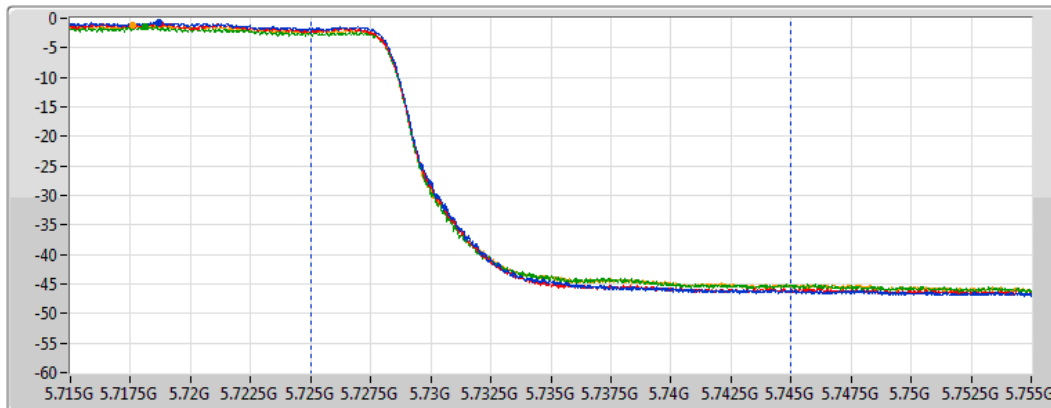

CF
5.735GHz

Span
40MHz

RBW
1MHz

VBW
3MHz

Sweep Time
20ms

Detector Type
RMS

CP BW
20MHz

Port 1 