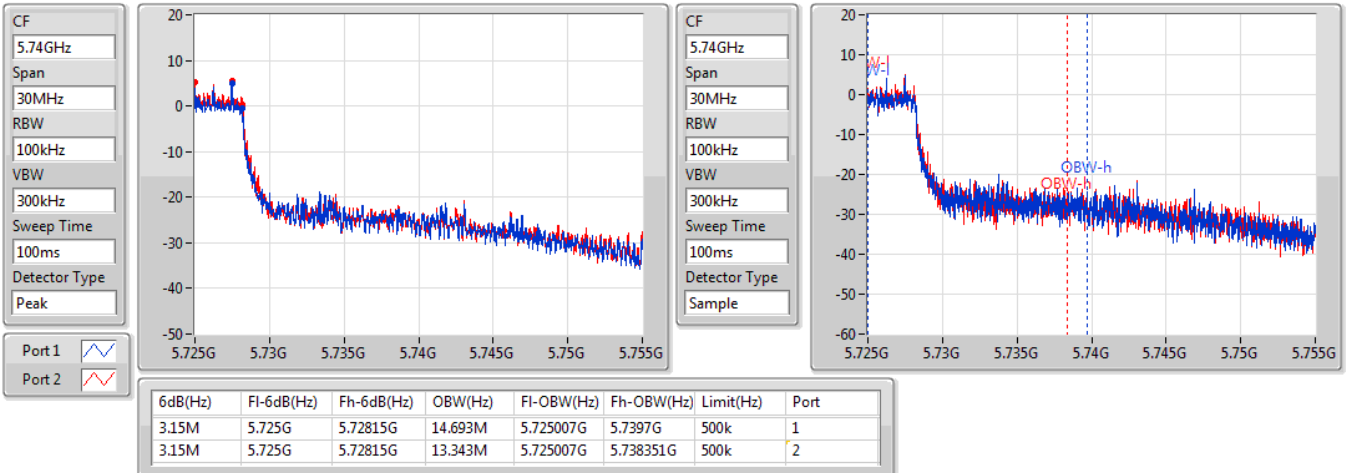

EBW

5670MHz

04/01/2021

CF
5.67GHz
Span
120MHz
RBW
500kHz
VBW
2MHz
Sweep Time
100ms
Detector Type
Peak

CF
5.67GHz
Span
120MHz
RBW
1MHz
VBW
3MHz
Sweep Time
100ms
Detector Type
Sample

26dB(Hz)	Fl-26dB(Hz)	Fh-26dB(Hz)	OBW(Hz)	Fl-OBW(Hz)	Fh-OBW(Hz)	Limit(Hz)	Port
40.26M	5.64978G	5.69004G	36.53M	5.651698G	5.688228G	Inf	1
44.04M	5.64594G	5.68998G	36.509M	5.651736G	5.688245G	Inf	2

802.11ac VHT40_Nss1,(MCS0)_2TX

EBW

5710MHz Straddle 5.47-5.725GHz

04/01/2021

802.11ac VHT40_Nss1,(MCS0)_2TX

EBW

5710MHz Straddle 5.725-5.85GHz

04/01/2021