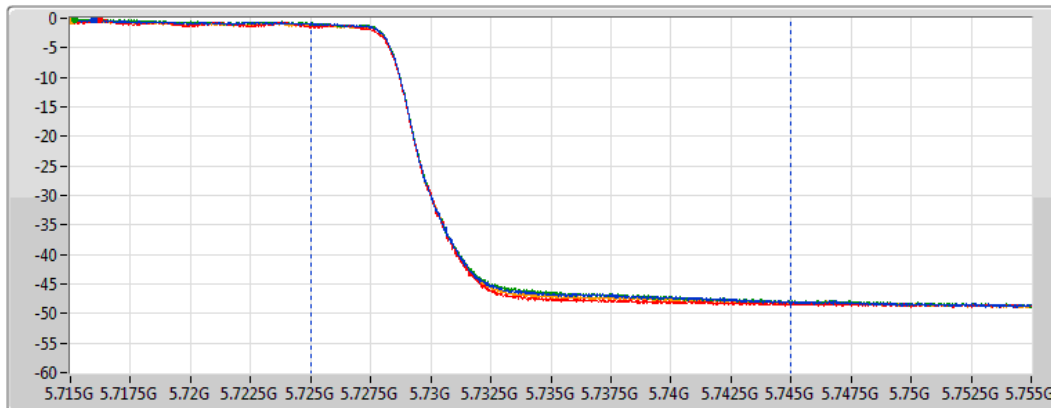

Port 1

Port 2

Port 3

Port 4

Sum=Total Power
PX=Port X

Sum(dBm)	P1(dBm)	P2(dBm)	P3(dBm)	P4(dBm)
9.53	3.61	3.34	3.66	3.42