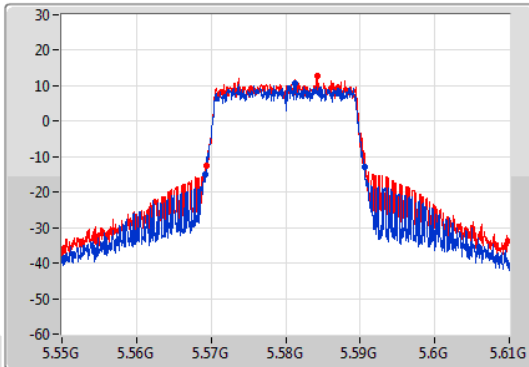

CF
5.58GHz
Span
60MHz
RBW
300kHz
VBW
1MHz
Sweep Time
100ms
Detector Type
Sample