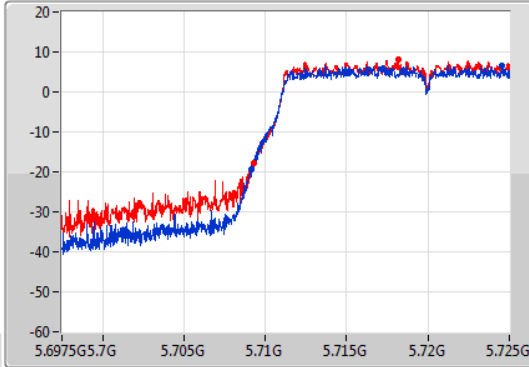

26dB(Hz)	Fl-26dB(Hz)	Fh-26dB(Hz)	OBW(Hz)	Fl-OBW(Hz)	Fh-OBW(Hz)	Limit(Hz)	Port
21.75M	5.68902G	5.71077G	17.947M	5.691008G	5.708955G	Inf	1
21.54M	5.68917G	5.71071G	17.841M	5.691055G	5.708896G	Inf	2

802.11n HT20_Nss1,(MCS0)_2TX

EBW

5720MHz Straddle 5.47-5.725GHz

04/01/2021

CF
5.71125GHz
Span
27.5MHz
RBW
200kHz
VBW
1MHz
Sweep Time
100ms
Detector Type
Peak

CF
5.71125GHz
Span
27.5MHz
RBW
300kHz
VBW
1MHz
Sweep Time
100ms
Detector Type
Sample