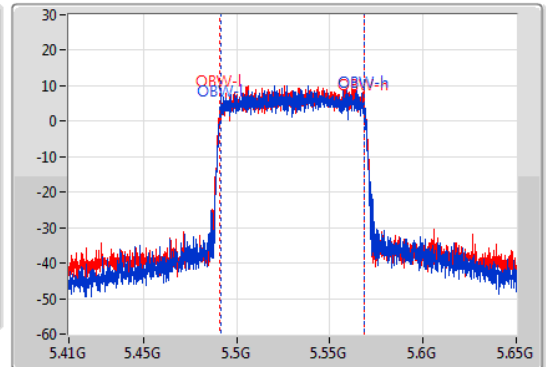

802.11ax HEW80_Nss1,(MCS0)_2TX

EBW

5530MHz

04/01/2021

CF
5.53GHz
Span
240MHz
RBW
1MHz
VBW
3MHz
Sweep Time
100ms
Detector Type
Peak

CF
5.53GHz
Span
240MHz
RBW
2MHz
VBW
8MHz
Sweep Time
100ms
Detector Type
Sample