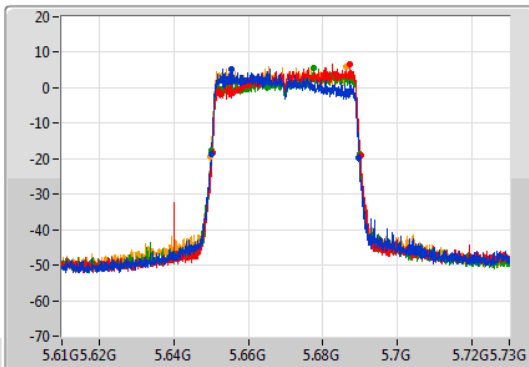

802.11ax HEW40-BF_Nss1,(MCS0)_4TX

EBW

5670MHz

06/01/2021

CF
5.67GHz
Span
120MHz
RBW
500kHz
VBW
2MHz
Sweep Time
100ms
Detector Type
Peak

CF
5.67GHz
Span
120MHz
RBW
1MHz
VBW
3MHz
Sweep Time
100ms
Detector Type
Sample