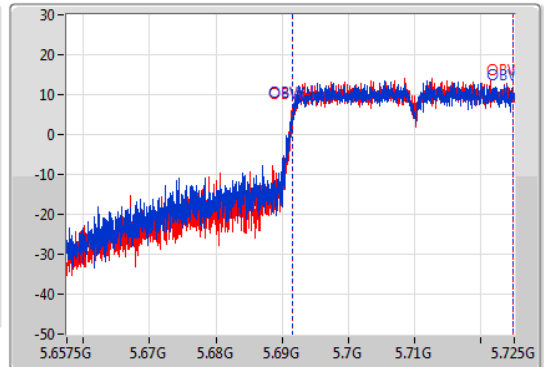

EBW

5670MHz

04/01/2021

CF
5.67GHz
Span
120MHz
RBW
500kHz
VBW
2MHz
Sweep Time
100ms
Detector Type
Peak

CF
5.67GHz
Span
120MHz
RBW
1MHz
VBW
3MHz
Sweep Time
100ms
Detector Type
Sample

26dB(Hz)	Fl-26dB(Hz)	Fh-26dB(Hz)	OBW(Hz)	Fl-OBW(Hz)	Fh-OBW(Hz)	Limit(Hz)	Port
40.2M	5.6499G	5.6901G	36.414M	5.651723G	5.688138G	Inf	1
39.42M	5.65026G	5.68968G	36.391M	5.651763G	5.688154G	Inf	2

802.11n HT40_Nss1,(MCS0)_2TX

EBW

5710MHz Straddle 5.47-5.725GHz

04/01/2021

CF
5.69125GHz
Span
67.5MHz
RBW
500kHz
VBW
2MHz
Sweep Time
100ms
Detector Type
Peak

CF
5.69125GHz
Span
67.5MHz
RBW
1MHz
VBW
3MHz
Sweep Time
100ms
Detector Type
Sample