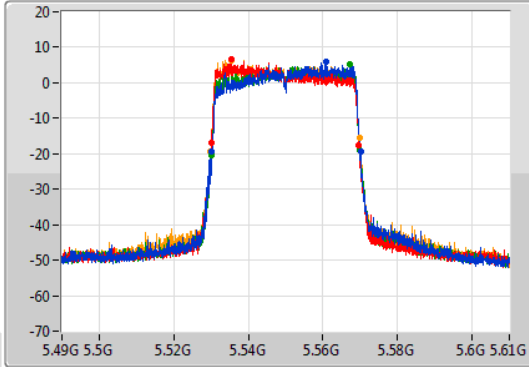

802.11ax HEW40-BF_Nss1,(MCS0)_4TX

EBW

5550MHz

06/01/2021

CF
5.55GHz
Span
120MHz
RBW
500kHz
VBW
2MHz
Sweep Time
100ms
Detector Type
Peak

CF
5.55GHz
Span
120MHz
RBW
1MHz
VBW
3MHz
Sweep Time
100ms
Detector Type
Sample