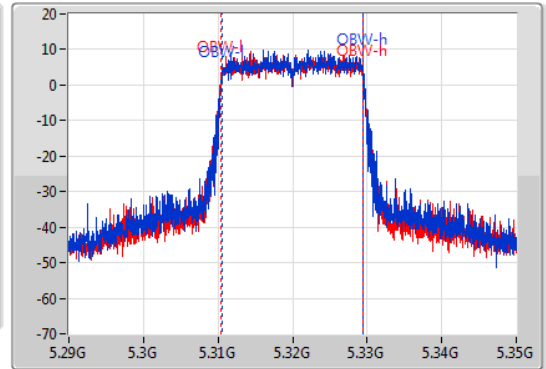

EBW

5320MHz

13/01/2021

CF
5.32GHz
Span
60MHz
RBW
300kHz
VBW
1MHz
Sweep Time
100ms
Detector Type
Peak

CF
5.32GHz
Span
60MHz
RBW
300kHz
VBW
1MHz
Sweep Time
100ms
Detector Type
Sample

26dB(Hz)	Fl-26dB(Hz)	Fh-26dB(Hz)	OBW(Hz)	Fl-OBW(Hz)	Fh-OBW(Hz)	Limit(Hz)	Port
21.6M	5.30926G	5.33086G	18.99M	5.310504G	5.329494G	Inf	1
21.6M	5.30917G	5.33077G	19.025M	5.310459G	5.329484G	Inf	2