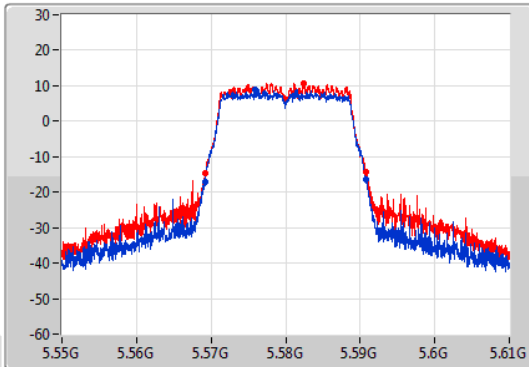

CF
5.58GHz
Span
60MHz
RBW
300kHz
VBW
1MHz
Sweep Time
100ms
Detector Type
Sample