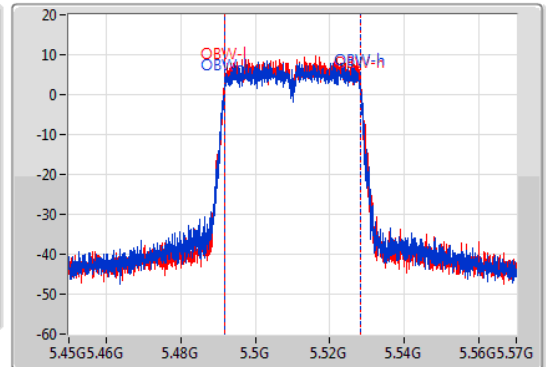

EBW

5510MHz

04/01/2021

CF
5.51GHz
Span
120MHz
RBW
500kHz
VBW
2MHz
Sweep Time
100ms
Detector Type
Peak

CF
5.51GHz
Span
120MHz
RBW
1MHz
VBW
3MHz
Sweep Time
100ms
Detector Type
Sample

26dB(Hz)	Fl-26dB(Hz)	Fh-26dB(Hz)	OBW(Hz)	Fl-OBW(Hz)	Fh-OBW(Hz)	Limit(Hz)	Port
40.14M	5.48984G	5.52998G	36.501M	5.491722G	5.528223G	Inf	1
39.9M	5.49014G	5.53004G	36.459M	5.491745G	5.528204G	Inf	2