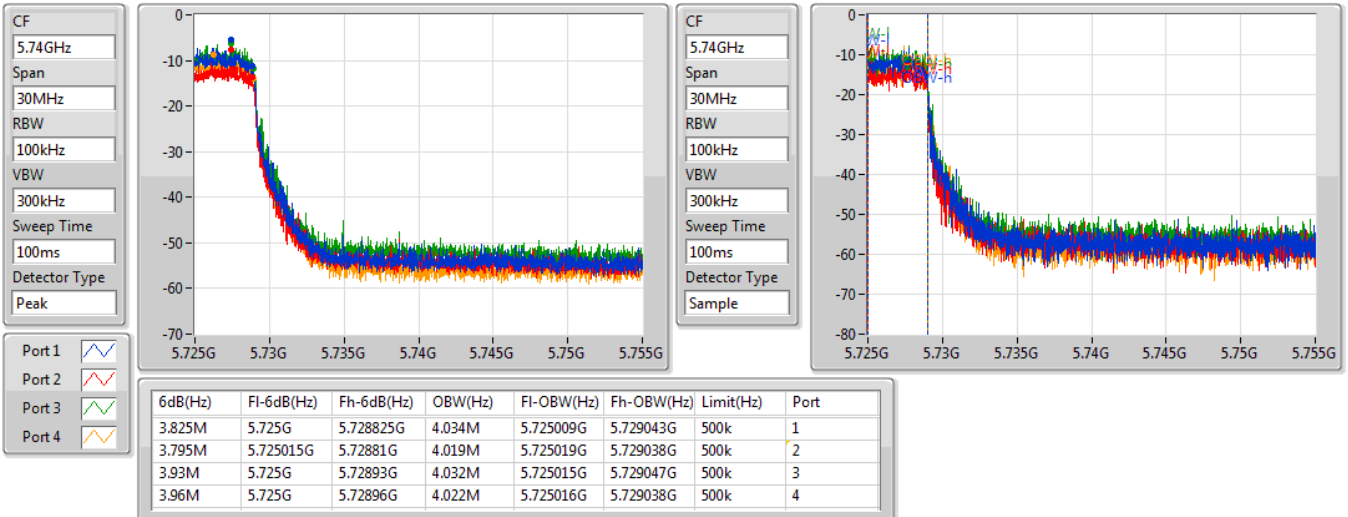

5690MHz Straddle 5.725-5.85GHz

08/01/2021