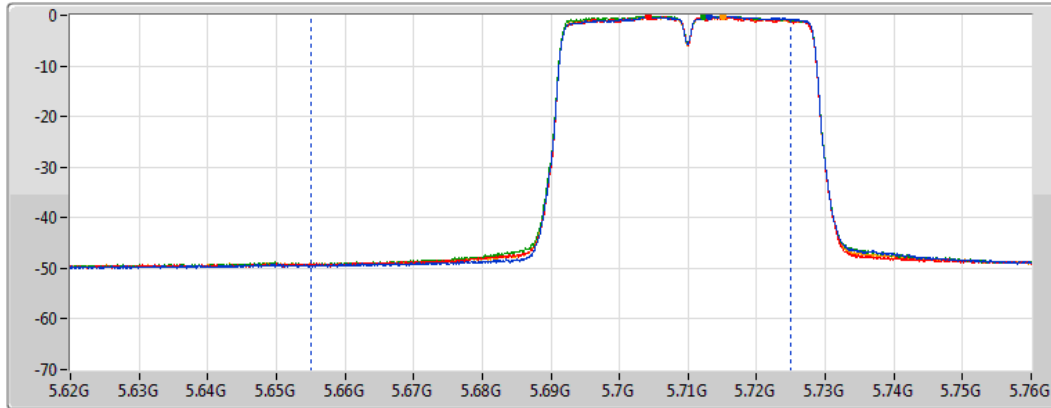

802.11ac VHT40_Nss1,(MCS0)_4TX

AV Power

5710MHz Straddle 5.47-5.725GHz

29/12/2020

CF
5.69GHz

Span
140MHz

RBW
1MHz

VBW
3MHz

Sweep Time
20ms

Detector Type
RMS

CP BW
70MHz

Port 1

Port 2

Port 3

Port 4

Sum=Total Power
PX=Port X

Sum(dBm)	P1(dBm)	P2(dBm)	P3(dBm)	P4(dBm)
20.05	14.03	13.90	14.23	13.97

802.11ac VHT40_Nss1,(MCS0)_4TX

AV Power

5710MHz Straddle 5.725-5.85GHz

29/12/2020

CF
5.735GHz

Span
40MHz

RBW
1MHz

VBW
3MHz

Sweep Time
20ms

Detector Type
RMS

CP BW
20MHz