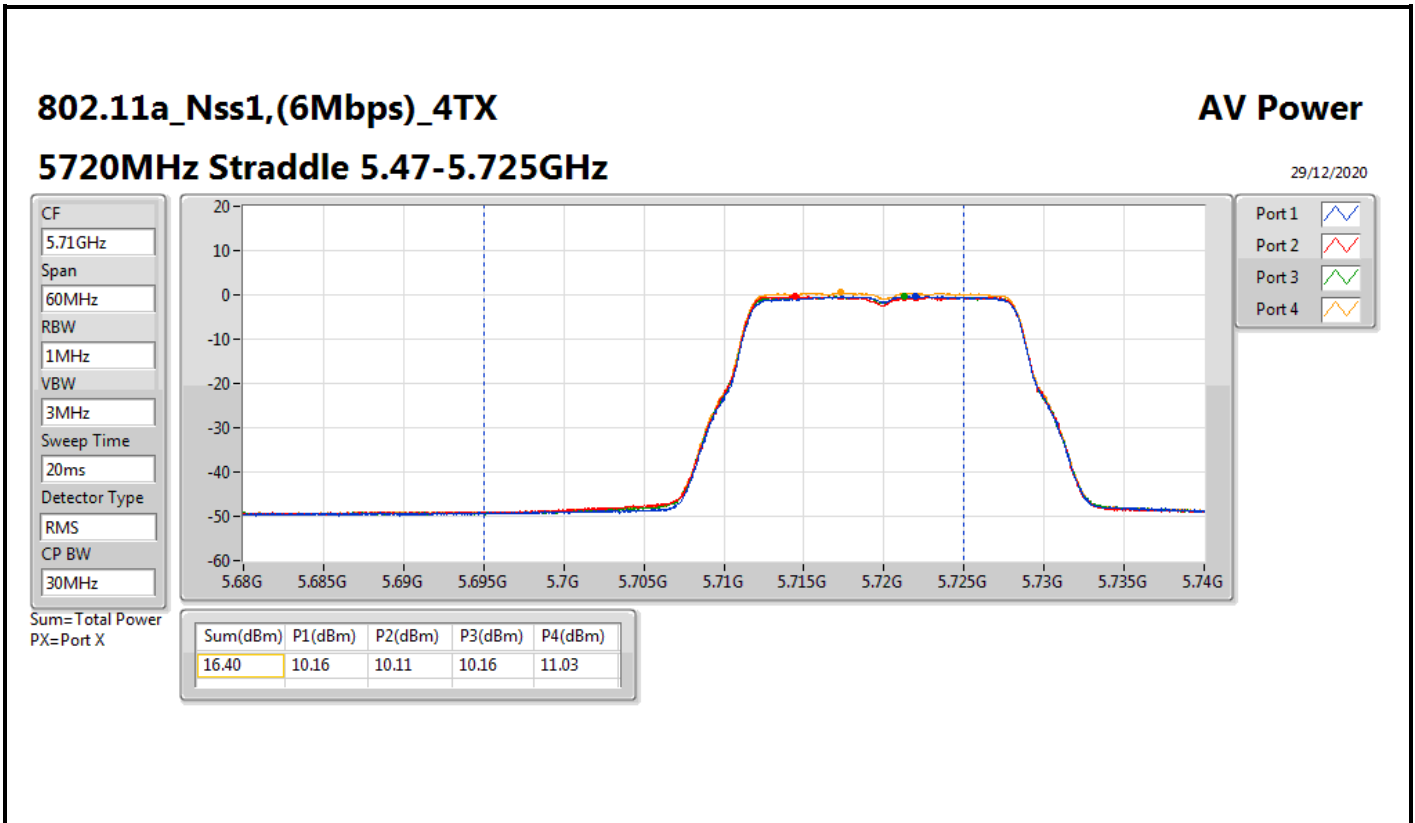

DG = Directional Gain; Port X = Port X output power

802.11n HT40_Nss1,(MCS0)_4TX

AV Power

5710MHz Straddle 5.47-5.725GHz

29/12/2020

802.11n HT40_Nss1,(MCS0)_4TX

AV Power

5710MHz Straddle 5.725-5.85GHz