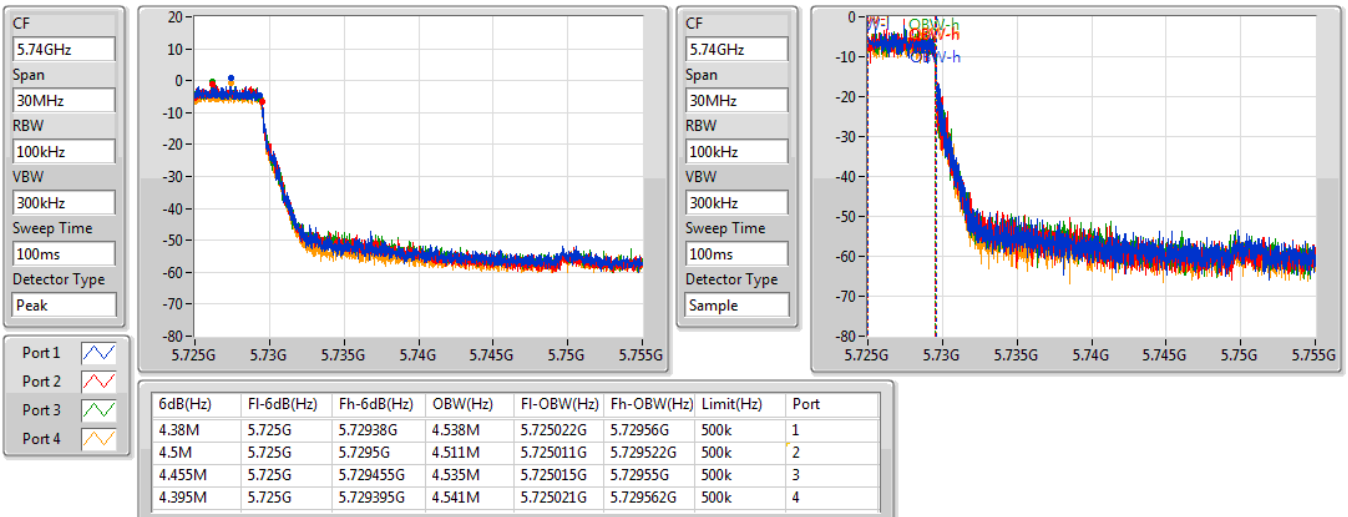

802.11ax HEW20-BF_Nss1,(MCS0)_4TX

EBW

5720MHz Straddle 5.47-5.725GHz

08/01/2021

802.11ax HEW20-BF_Nss1,(MCS0)_4TX

EBW

5720MHz Straddle 5.725-5.85GHz

08/01/2021