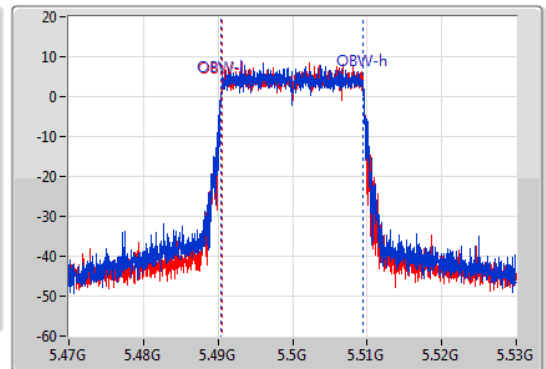

802.11ax HEW20-BF_Nss1,(MCS0)_2TX

EBW

5500MHz

13/01/2021

CF
5.5GHz
Span
60MHz
RBW
300kHz
VBW
1MHz
Sweep Time
100ms
Detector Type
Peak

CF
5.5GHz
Span
60MHz
RBW
300kHz
VBW
1MHz
Sweep Time
100ms
Detector Type
Sample