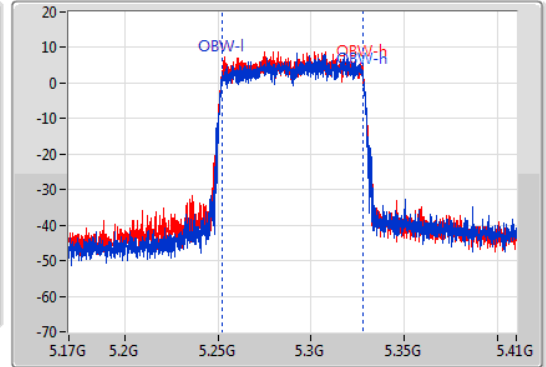

802.11ac VHT80_Nss1,(MCS0)_2TX

EBW

5290MHz

04/01/2021

CF
5.29GHz
Span
240MHz
RBW
1MHz
VBW
3MHz
Sweep Time
100ms
Detector Type
Peak

CF
5.29GHz
Span
240MHz
RBW
2MHz
VBW
8MHz
Sweep Time
100ms
Detector Type
Sample