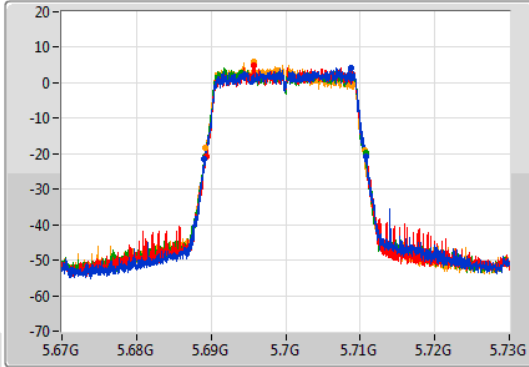

802.11ax HEW20-BF_Nss1,(MCS0)_4TX

EBW

5700MHz

06/01/2021

CF
5.7GHz
Span
60MHz
RBW
300kHz
VBW
1MHz
Sweep Time
100ms
Detector Type
Peak

CF
5.7GHz
Span
60MHz
RBW
300kHz
VBW
1MHz
Sweep Time
100ms
Detector Type
Sample