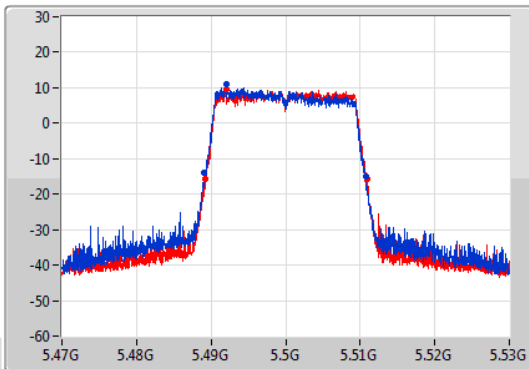

CF
5.5GHz
Span
60MHz
RBW
300kHz
VBW
1MHz
Sweep Time
100ms
Detector Type
Sample