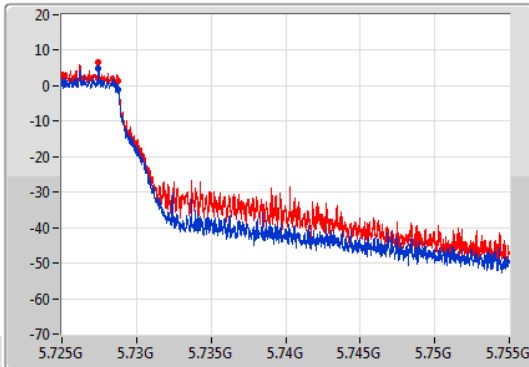

EBW

5720MHz Straddle 5.47-5.725GHz

04/01/2021

CF
5.71125GHz
Span
27.5MHz
RBW
200kHz
VBW
1MHz
Sweep Time
100ms
Detector Type
Peak

CF
5.71125GHz
Span
27.5MHz
RBW
300kHz
VBW
1MHz
Sweep Time
100ms
Detector Type
Sample

26dB(Hz)	Fl-26dB(Hz)	Fh-26dB(Hz)	OBW(Hz)	Fl-OBW(Hz)	Fh-OBW(Hz)	Limit(Hz)	Port
15.881M	5.709119G	5.725G	14.023M	5.710908G	5.724931G	Inf	1
15.716M	5.709284G	5.725G	13.978M	5.710974G	5.724952G	Inf	2

802.11n HT20_Nss1,(MCS0)_2TX

EBW

5720MHz Straddle 5.725-5.85GHz

04/01/2021

CF
5.74GHz
Span
30MHz
RBW
100kHz
VBW
300kHz
Sweep Time
100ms
Detector Type
Peak

CF
5.74GHz
Span
30MHz
RBW
100kHz
VBW
300kHz
Sweep Time
100ms
Detector Type
Sample