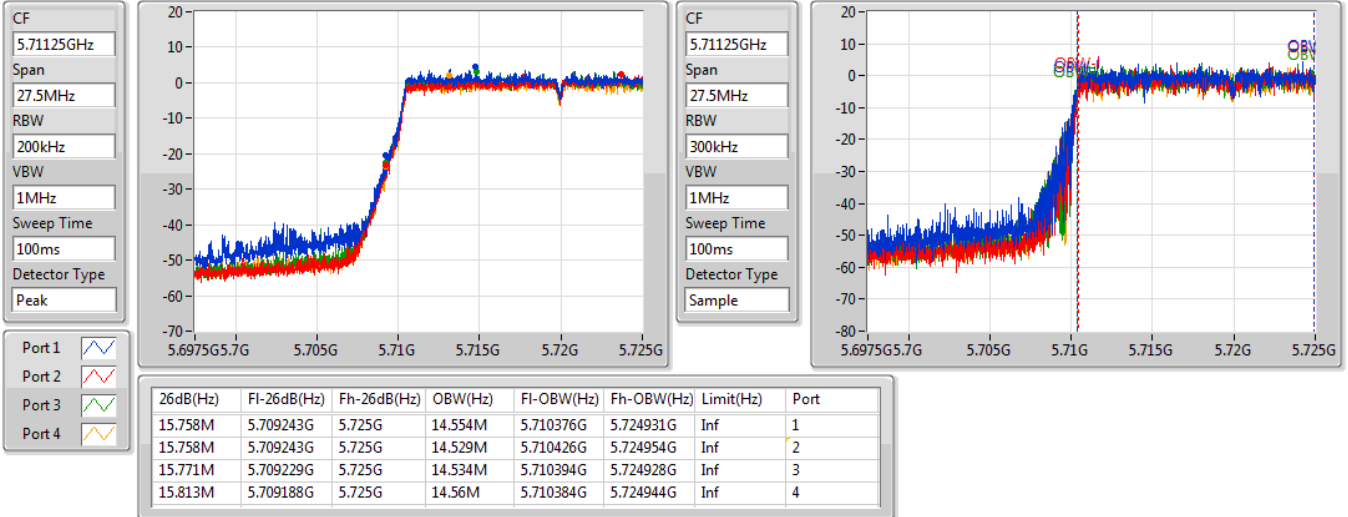

802.11ax HEW20-BF_Nss1,(MCS0)_4TX

EBW

5720MHz Straddle 5.47-5.725GHz

08/01/2021