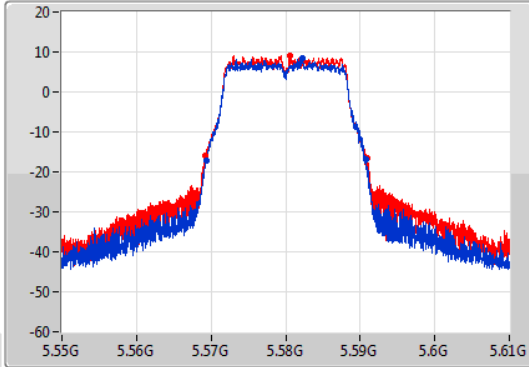

802.11a_Nss1,(6Mbps)_2TX

EBW

5500MHz

04/01/2021

CF
5.5GHz
Span
60MHz
RBW
300kHz
VBW
1MHz
Sweep Time
100ms
Detector Type
Peak

CF
5.5GHz
Span
60MHz
RBW
300kHz
VBW
1MHz
Sweep Time
100ms
Detector Type
Sample

26dB(Hz)	Fl-26dB(Hz)	Fh-26dB(Hz)	OBW(Hz)	Fl-OBW(Hz)	Fh-OBW(Hz)	Limit(Hz)	Port
21.42M	5.48938G	5.5108G	16.728M	5.491594G	5.508322G	Inf	1
21.36M	5.48932G	5.51068G	16.752M	5.491621G	5.508373G	Inf	2

802.11a_Nss1,(6Mbps)_2TX

EBW

5580MHz

04/01/2021

CF
5.58GHz
Span
60MHz
RBW
300kHz
VBW
1MHz
Sweep Time
100ms
Detector Type
Peak

CF
5.58GHz
Span
60MHz
RBW
300kHz
VBW
1MHz
Sweep Time
100ms
Detector Type
Sample