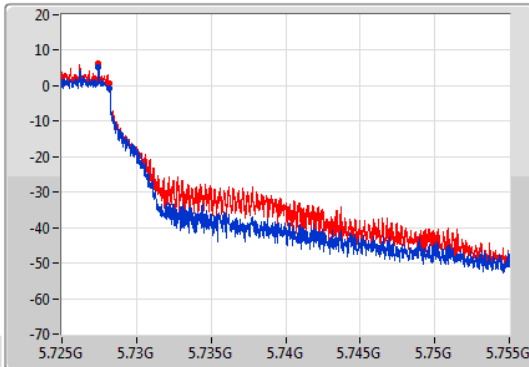

802.11a_Nss1,(6Mbps)_2TX

EBW

5720MHz Straddle 5.47-5.725GHz

04/01/2021

CF
5.71125GHz
Span
27.5MHz
RBW
200kHz
VBW
1MHz
Sweep Time
100ms
Detector Type
Peak

CF
5.71125GHz
Span
27.5MHz
RBW
300kHz
VBW
1MHz
Sweep Time
100ms
Detector Type
Sample

26dB(Hz)	Fl-26dB(Hz)	Fh-26dB(Hz)	OBW(Hz)	Fl-OBW(Hz)	Fh-OBW(Hz)	Limit(Hz)	Port
15.579M	5.709421G	5.725G	13.452M	5.71148G	5.724933G	Inf	1
15.936M	5.709064G	5.725G	13.446M	5.711483G	5.724929G	Inf	2

802.11a_Nss1,(6Mbps)_2TX

EBW

5720MHz Straddle 5.725-5.85GHz

04/01/2021

CF
5.74GHz
Span
30MHz
RBW
100kHz
VBW
300kHz
Sweep Time
100ms
Detector Type
Peak

CF
5.74GHz
Span
30MHz
RBW
100kHz
VBW
300kHz
Sweep Time
100ms
Detector Type
Sample