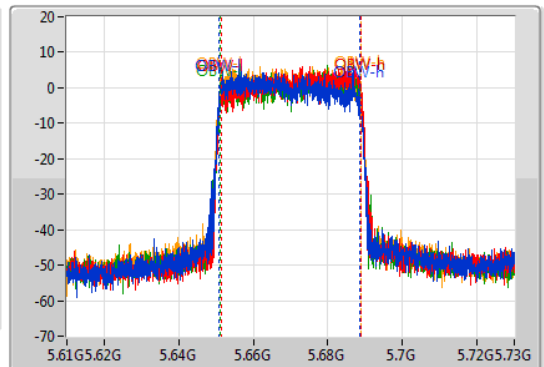

802.11ax HEW40-BF_Nss1,(MCS0)_4TX

EBW

5670MHz

06/01/2021

CF
5.67GHz
Span
120MHz
RBW
500kHz
VBW
2MHz
Sweep Time
100ms
Detector Type
Peak

CF
5.67GHz
Span
120MHz
RBW
1MHz
VBW
3MHz
Sweep Time
100ms
Detector Type
Sample