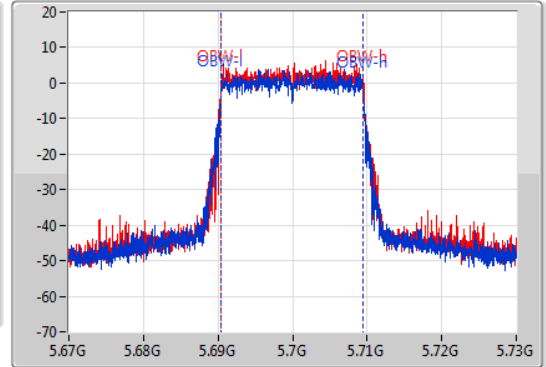

EBW

5700MHz

04/01/2021

CF
5.7GHz
Span
60MHz
RBW
300kHz
VBW
1MHz
Sweep Time
100ms
Detector Type
Peak

CF
5.7GHz
Span
60MHz
RBW
300kHz
VBW
1MHz
Sweep Time
100ms
Detector Type
Sample

26dB(Hz)	Fl-26dB(Hz)	Fh-26dB(Hz)	OBW(Hz)	Fl-OBW(Hz)	Fh-OBW(Hz)	Limit(Hz)	Port
21.69M	5.68911G	5.7108G	18.998M	5.690443G	5.709441G	Inf	1
21.54M	5.68932G	5.71086G	19.031M	5.69046G	5.709491G	Inf	2