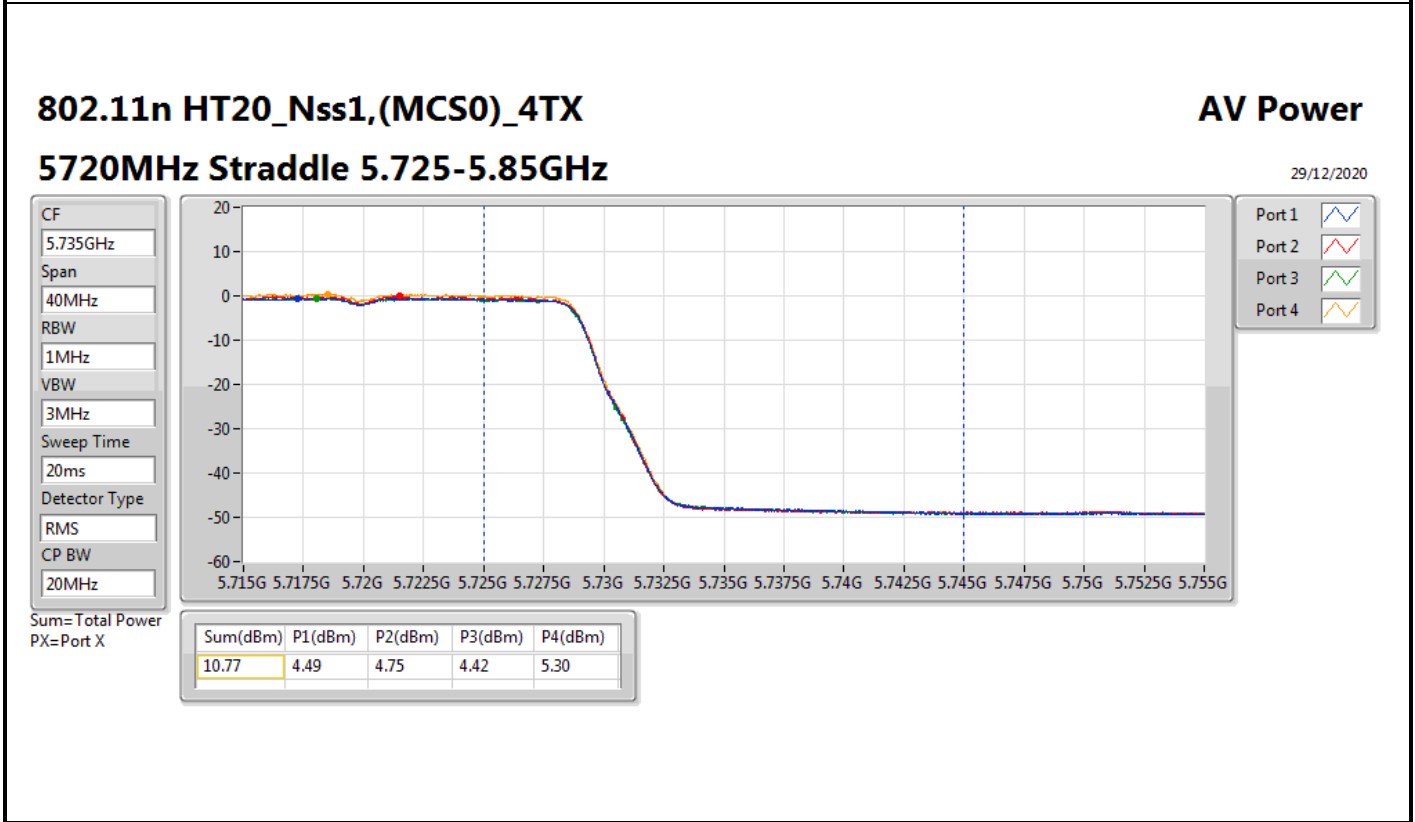

DG = Directional Gain; Port X = Port X output power

802.11n HT40_Nss1,(MCS0)_4TX

AV Power

5710MHz Straddle 5.47-5.725GHz

29/12/2020

802.11n HT40_Nss1,(MCS0)_4TX

AV Power

5710MHz Straddle 5.725-5.85GHz