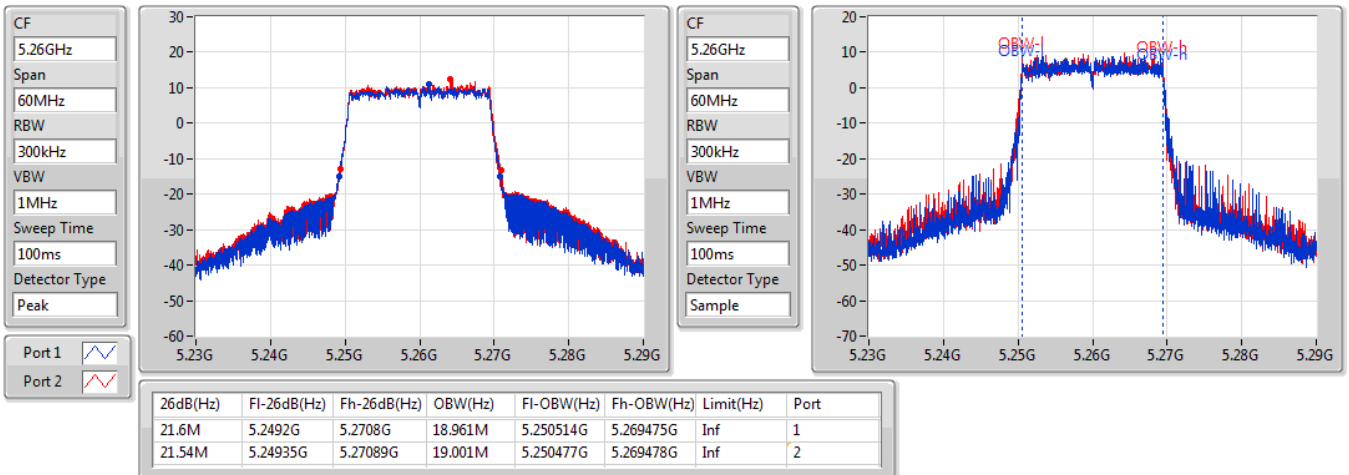

EBW

5690MHz Straddle 5.725-5.85GHz

04/01/2021

802.11ax HEW20_Nss1,(MCS0)_2TX

EBW

5260MHz

04/01/2021

802.11ax HEW20_Nss1,(MCS0)_2TX

EBW

5300MHz

04/01/2021

802.11ax HEW20_Nss1,(MCS0)_2TX

EBW

5320MHz

04/01/2021

802.11ax HEW20_Nss1,(MCS0)_2TX