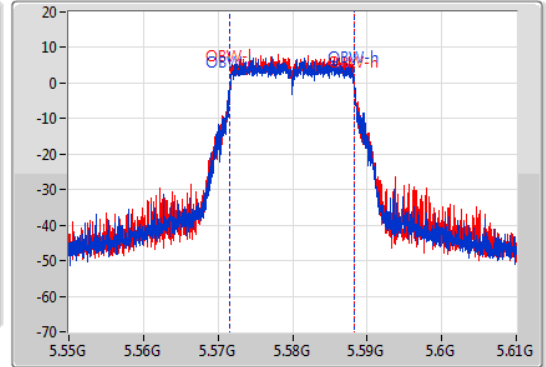

802.11a_Nss1,(6Mbps)_2TX

EBW

5500MHz

04/01/2021

CF
5.5GHz
Span
60MHz
RBW
300kHz
VBW
1MHz
Sweep Time
100ms
Detector Type
Peak

CF
5.5GHz
Span
60MHz
RBW
300kHz
VBW
1MHz
Sweep Time
100ms
Detector Type
Sample

26dB(Hz)	Fl-26dB(Hz)	Fh-26dB(Hz)	OBW(Hz)	Fl-OBW(Hz)	Fh-OBW(Hz)	Limit(Hz)	Port
21.42M	5.48938G	5.5108G	16.728M	5.491594G	5.508322G	Inf	1
21.36M	5.48932G	5.51068G	16.752M	5.491621G	5.508373G	Inf	2

802.11a_Nss1,(6Mbps)_2TX

EBW

5580MHz

04/01/2021

CF
5.58GHz
Span
60MHz
RBW
300kHz
VBW
1MHz
Sweep Time
100ms
Detector Type
Peak

CF
5.58GHz
Span
60MHz
RBW
300kHz
VBW
1MHz
Sweep Time
100ms
Detector Type
Sample