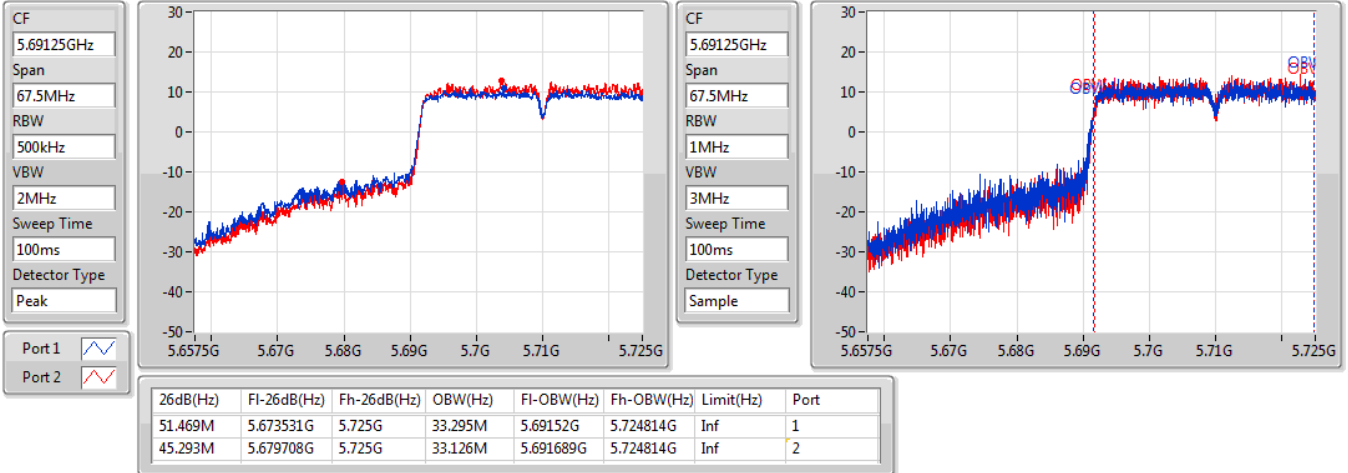

802.11ac VHT40_Nss1,(MCS0)_2TX

EBW

5710MHz Straddle 5.47-5.725GHz

04/01/2021