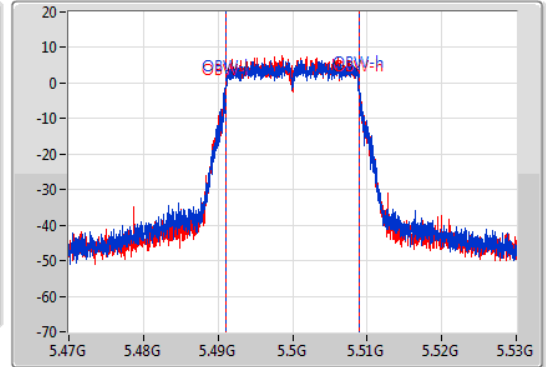

EBW

5500MHz

04/01/2021

CF
5.5GHz
Span
60MHz
RBW
300kHz
VBW
1MHz
Sweep Time
100ms
Detector Type
Peak

CF
5.5GHz
Span
60MHz
RBW
300kHz
VBW
1MHz
Sweep Time
100ms
Detector Type
Sample

26dB(Hz)	Fl-26dB(Hz)	Fh-26dB(Hz)	OBW(Hz)	Fl-OBW(Hz)	Fh-OBW(Hz)	Limit(Hz)	Port
21.72M	5.48914G	5.51086G	17.937M	5.490997G	5.508934G	Inf	1
21.54M	5.48926G	5.5108G	17.889M	5.491034G	5.508923G	Inf	2