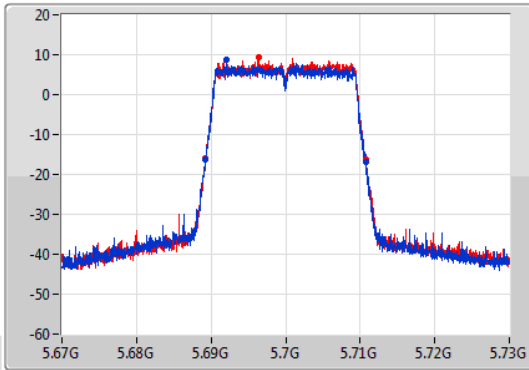

CF
5.7GHz
Span
60MHz
RBW
300kHz
VBW
1MHz
Sweep Time
100ms
Detector Type
Sample