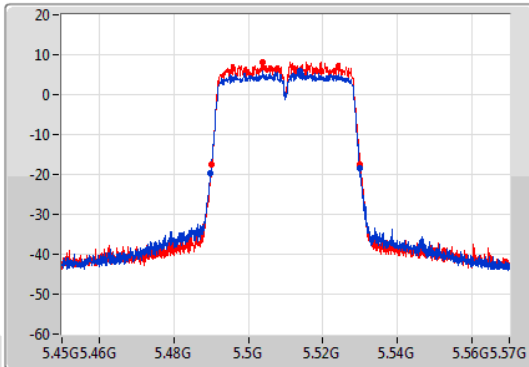

EBW

5510MHz

04/01/2021

CF
5.51GHz
Span
120MHz
RBW
500kHz
VBW
2MHz
Sweep Time
100ms
Detector Type
Peak

CF
5.51GHz
Span
120MHz
RBW
1MHz
VBW
3MHz
Sweep Time
100ms
Detector Type
Sample

26dB(Hz)	Fl-26dB(Hz)	Fh-26dB(Hz)	OBW(Hz)	Fl-OBW(Hz)	Fh-OBW(Hz)	Limit(Hz)	Port
40.14M	5.48984G	5.52998G	36.501M	5.491722G	5.528223G	Inf	1
39.9M	5.49014G	5.53004G	36.459M	5.491745G	5.528204G	Inf	2