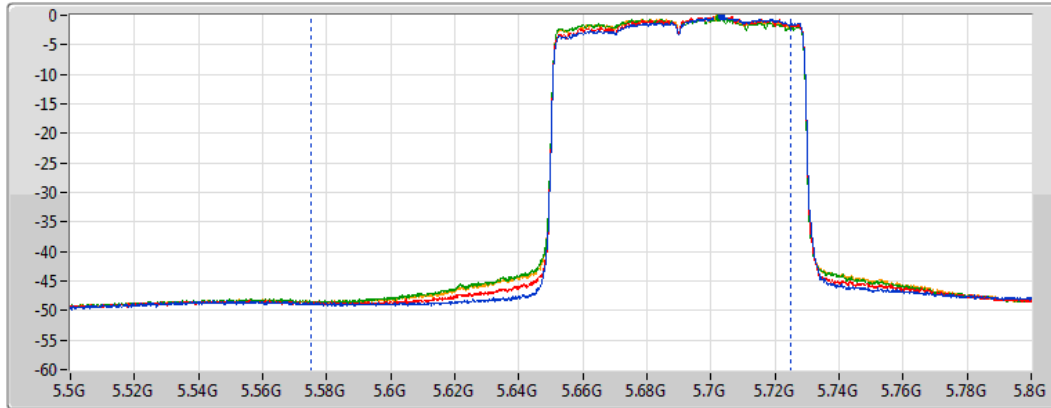

29/12/2020

CF
5.65GHz

Span
300MHz

RBW
1MHz

VBW
3MHz

Sweep Time
20ms

Detector Type
RMS

CP BW
150MHz