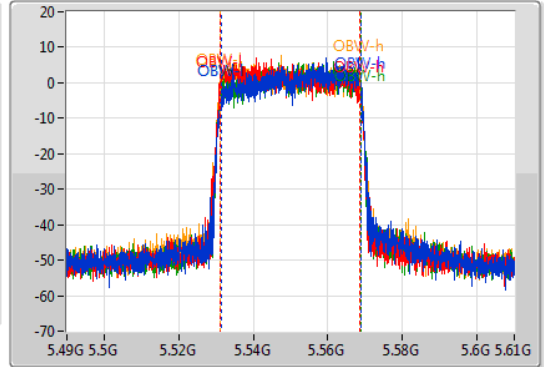

802.11ax HEW40-BF_Nss1,(MCS0)_4TX

EBW

5550MHz

06/01/2021

CF
5.55GHz
Span
120MHz
RBW
500kHz
VBW
2MHz
Sweep Time
100ms
Detector Type
Peak

CF
5.55GHz
Span
120MHz
RBW
1MHz
VBW
3MHz
Sweep Time
100ms
Detector Type
Sample