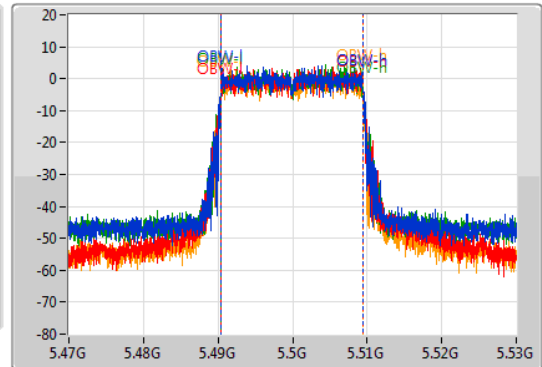

802.11ax HEW20-BF_Nss1,(MCS0)_4TX

EBW

5500MHz

07/01/2021

CF
5.5GHz
Span
60MHz
RBW
300kHz
VBW
1MHz
Sweep Time
100ms
Detector Type
Peak

CF
5.5GHz
Span
60MHz
RBW
300kHz
VBW
1MHz
Sweep Time
100ms
Detector Type
Sample