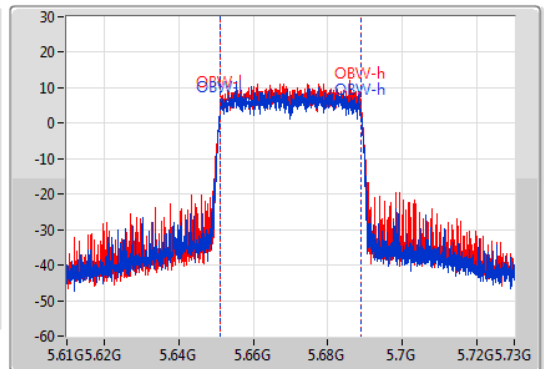

802.11ax HEW40_Nss1,(MCS0)_2TX

EBW

5670MHz

04/01/2021

CF
5.67GHz
Span
120MHz
RBW
500kHz
VBW
2MHz
Sweep Time
100ms
Detector Type
Peak

CF
5.67GHz
Span
120MHz
RBW
1MHz
VBW
3MHz
Sweep Time
100ms
Detector Type
Sample