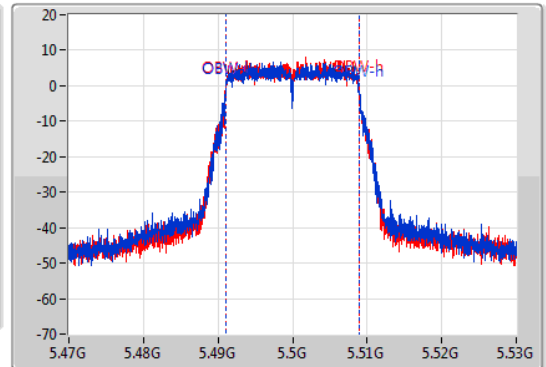

802.11n HT20_Nss1,(MCS0)_2TX

EBW

5500MHz

04/01/2021

CF
5.5GHz
Span
60MHz
RBW
300kHz
VBW
1MHz
Sweep Time
100ms
Detector Type
Peak

CF
5.5GHz
Span
60MHz
RBW
300kHz
VBW
1MHz
Sweep Time
100ms
Detector Type
Sample