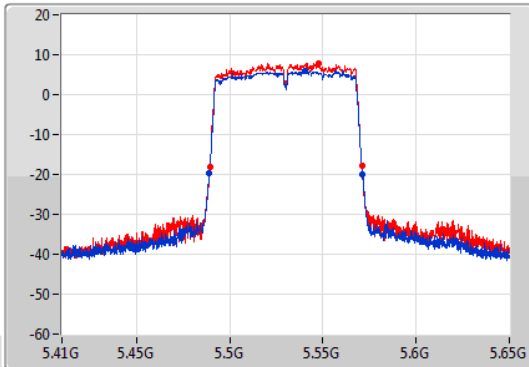

EBW

5530MHz

04/01/2021

CF
5.53GHz
Span
240MHz
RBW
1MHz
VBW
3MHz
Sweep Time
100ms
Detector Type
Peak

CF
5.53GHz
Span
240MHz
RBW
2MHz
VBW
8MHz
Sweep Time
100ms
Detector Type
Sample

26dB(Hz)	Fl-26dB(Hz)	Fh-26dB(Hz)	OBW(Hz)	Fl-OBW(Hz)	Fh-OBW(Hz)	Limit(Hz)	Port
82.2M	5.48908G	5.57128G	76.048M	5.492054G	5.568102G	Inf	1
81.36M	5.48944G	5.5708G	76.198M	5.491933G	5.568131G	Inf	2