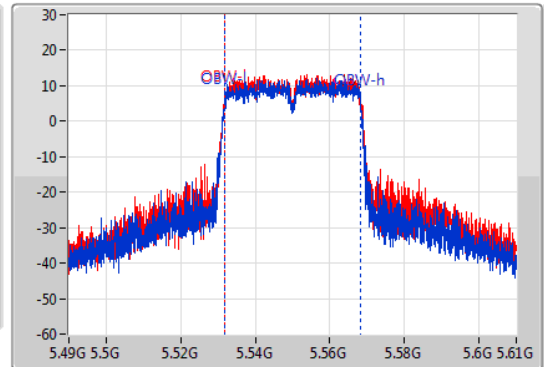

802.11n HT40_Nss1,(MCS0)_2TX

EBW

5550MHz

04/01/2021

CF
5.55GHz
Span
120MHz
RBW
500kHz
VBW
2MHz
Sweep Time
100ms
Detector Type
Peak

CF
5.55GHz
Span
120MHz
RBW
1MHz
VBW
3MHz
Sweep Time
100ms
Detector Type
Sample