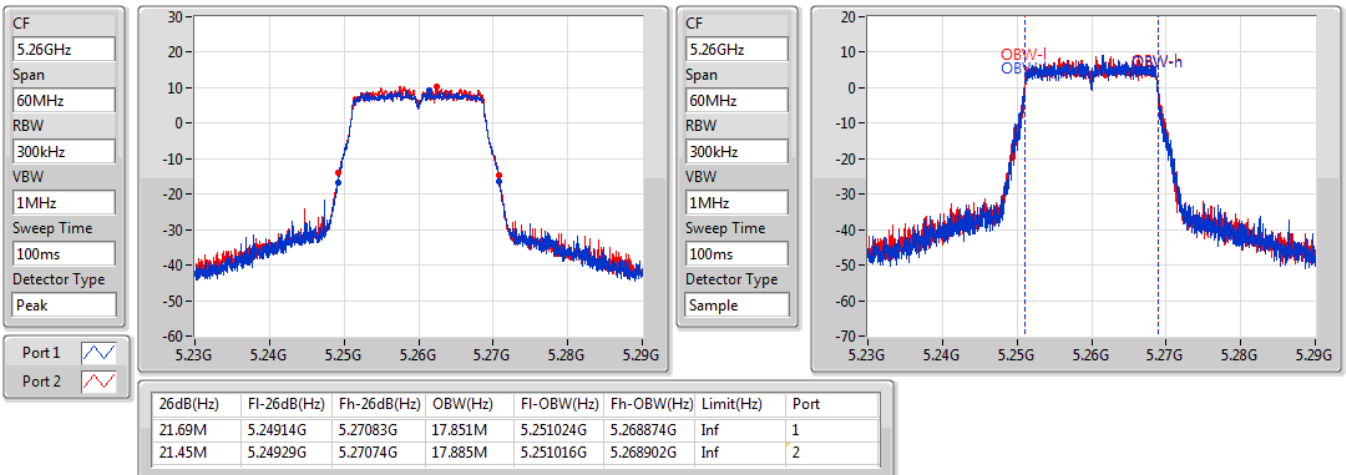

EBW

5710MHz Straddle 5.725-5.85GHz

04/01/2021

802.11ac VHT20_Nss1,(MCS0)_2TX

EBW

5260MHz

04/01/2021

802.11ac VHT20_Nss1,(MCS0)_2TX

EBW

5300MHz

04/01/2021

CF
5.3GHz

Span
60MHz

RBW
300kHz

VBW
1MHz

Sweep Time
100ms