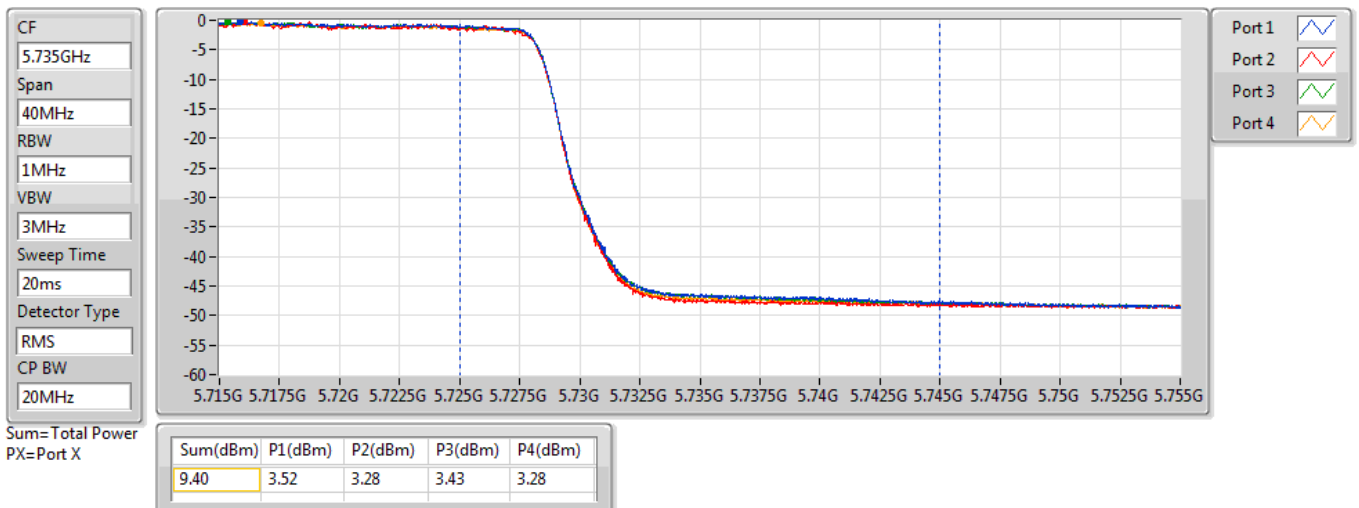

802.11n HT40_Nss1,(MCS0)_4TX

AV Power

5710MHz Straddle 5.725-5.85GHz

29/12/2020