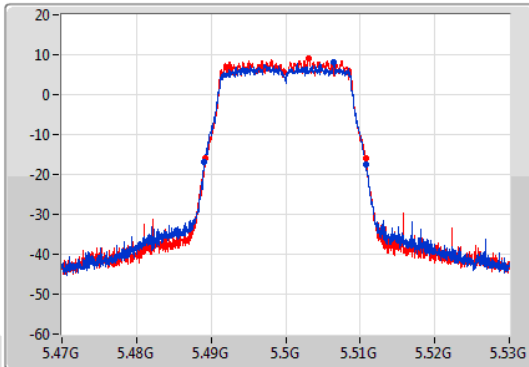

CF
5.5GHz
Span
60MHz
RBW
300kHz
VBW
1MHz
Sweep Time
100ms
Detector Type
Sample