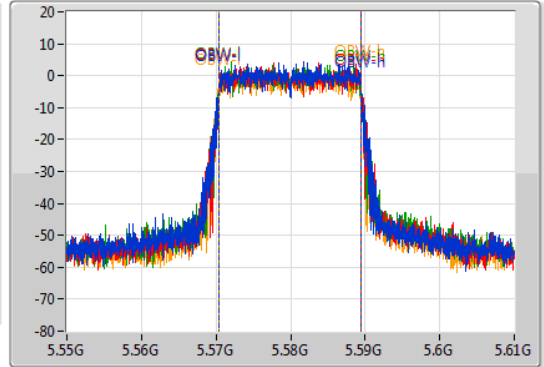

802.11ax HEW20-BF_Nss1,(MCS0)_4TX

EBW

5580MHz

07/01/2021

CF
5.58GHz
Span
60MHz
RBW
300kHz
VBW
1MHz
Sweep Time
100ms
Detector Type
Peak

CF
5.58GHz
Span
60MHz
RBW
300kHz
VBW
1MHz
Sweep Time
100ms
Detector Type
Sample