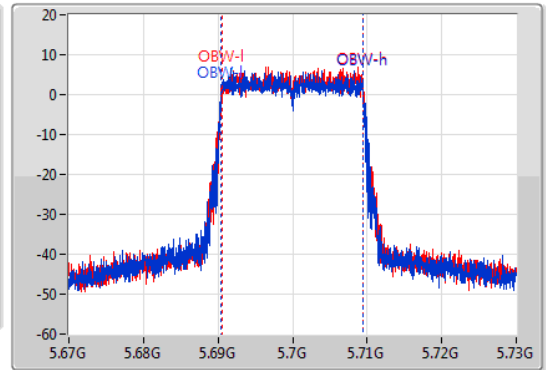

26dB(Hz)	Fl-26dB(Hz)	Fh-26dB(Hz)	OBW(Hz)	Fl-OBW(Hz)	Fh-OBW(Hz)	Limit(Hz)	Port
21.54M	5.68926G	5.7108G	19.011M	5.690473G	5.709484G	Inf	1
21.54M	5.68923G	5.71077G	19.03M	5.69048G	5.70951G	Inf	2