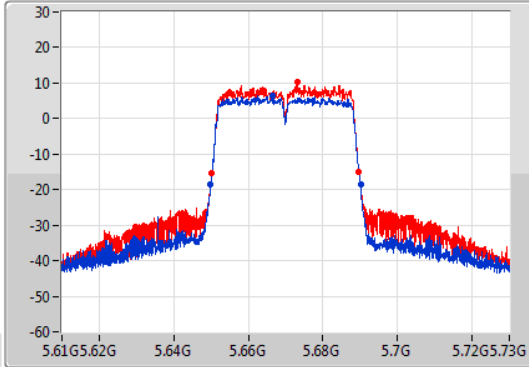

26dB(Hz)	Fl-26dB(Hz)	Fh-26dB(Hz)	OBW(Hz)	Fl-OBW(Hz)	Fh-OBW(Hz)	Limit(Hz)	Port
40.08M	5.52996G	5.57004G	36.422M	5.531746G	5.568168G	Inf	1
39.48M	5.5302G	5.56968G	36.449M	5.531763G	5.568212G	Inf	2

802.11n HT40_Nss1,(MCS0)_2TX

EBW

5670MHz

04/01/2021

CF
5.67GHz
Span
120MHz
RBW
500kHz
VBW
2MHz
Sweep Time
100ms
Detector Type
Peak

CF
5.67GHz
Span
120MHz
RBW
1MHz
VBW
3MHz
Sweep Time
100ms
Detector Type
Sample

26dB(Hz)	Fl-26dB(Hz)	Fh-26dB(Hz)	OBW(Hz)	Fl-OBW(Hz)	Fh-OBW(Hz)	Limit(Hz)	Port
40.2M	5.6499G	5.6901G	36.414M	5.651723G	5.688138G	Inf	1
39.42M	5.65026G	5.68968G	36.391M	5.651763G	5.688154G	Inf	2