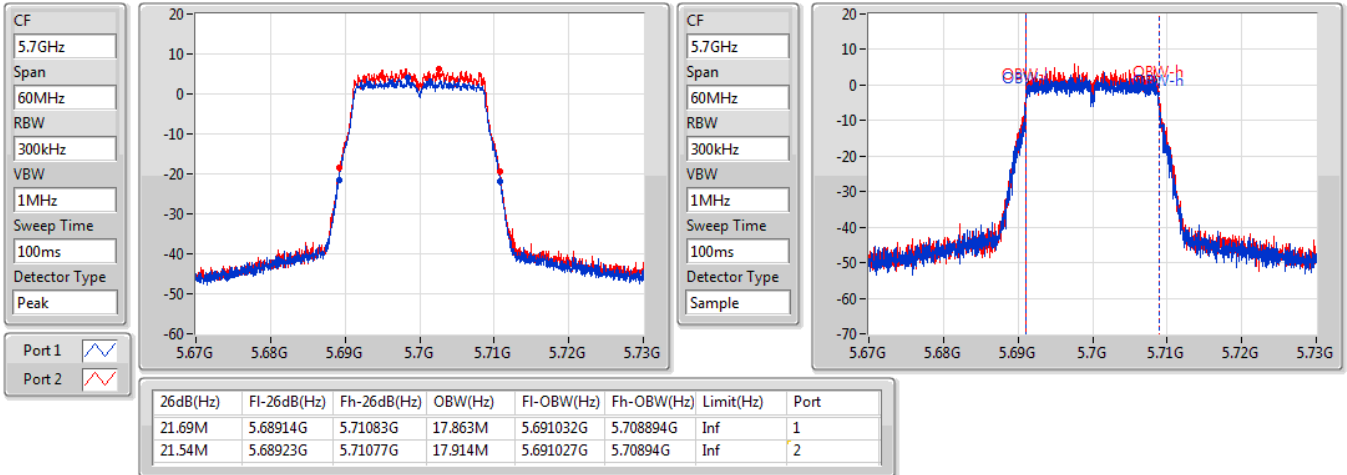

802.11ac VHT20_Nss1,(MCS0)_2TX

EBW

5700MHz

04/01/2021