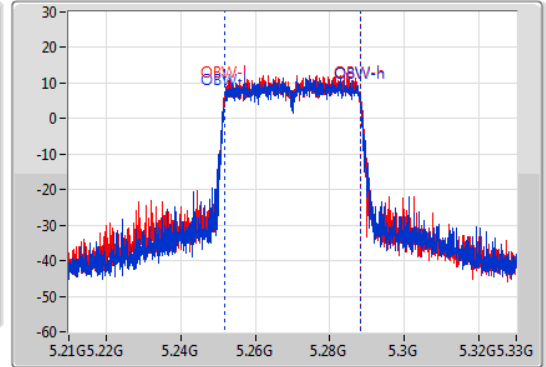

EBW

5270MHz

04/01/2021

CF
5.27GHz
Span
120MHz
RBW
500kHz
VBW
2MHz
Sweep Time
100ms
Detector Type
Peak

CF
5.27GHz
Span
120MHz
RBW
1MHz
VBW
3MHz
Sweep Time
100ms
Detector Type
Sample

26dB(Hz)	Fl-26dB(Hz)	Fh-26dB(Hz)	OBW(Hz)	Fl-OBW(Hz)	Fh-OBW(Hz)	Limit(Hz)	Port
40.08M	5.24996G	5.29004G	36.438M	5.251785G	5.288223G	Inf	1
39.54M	5.2502G	5.28974G	36.488M	5.25169G	5.288179G	Inf	2