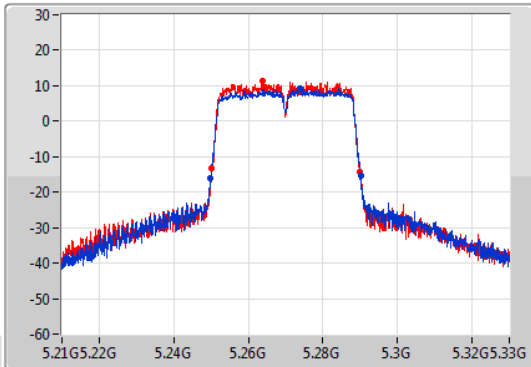

EBW

5270MHz

04/01/2021

CF
5.27GHz
Span
120MHz
RBW
500kHz
VBW
2MHz
Sweep Time
100ms
Detector Type
Peak

CF
5.27GHz
Span
120MHz
RBW
1MHz
VBW
3MHz
Sweep Time
100ms
Detector Type
Sample

26dB(Hz)	Fl-26dB(Hz)	Fh-26dB(Hz)	OBW(Hz)	Fl-OBW(Hz)	Fh-OBW(Hz)	Limit(Hz)	Port
40.2M	5.2499G	5.2901G	36.501M	5.251804G	5.288305G	Inf	1
39.78M	5.25026G	5.29004G	36.326M	5.251855G	5.288181G	Inf	2