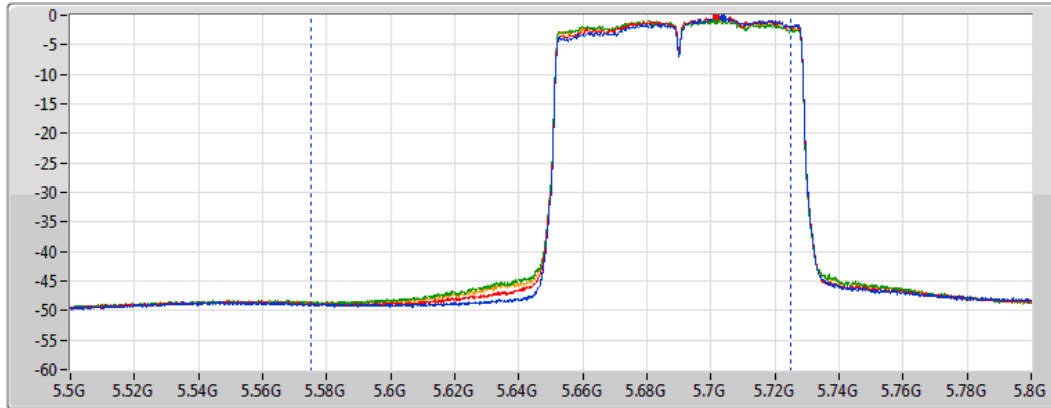

Span
300MHz

RBW
1MHz

VBW
3MHz

Sweep Time
20ms

Detector Type
RMS

CP BW
150MHz

Port 1 

Port 2 