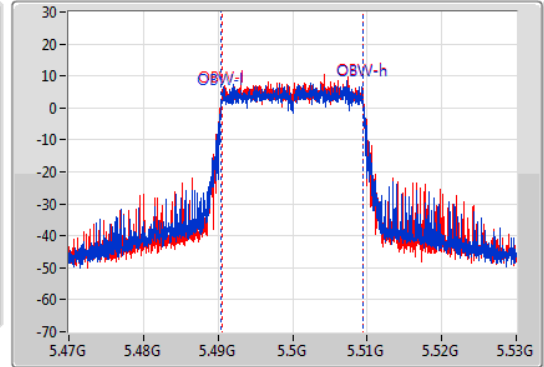

EBW

5500MHz

04/01/2021

CF
5.5GHz
Span
60MHz
RBW
300kHz
VBW
1MHz
Sweep Time
100ms
Detector Type
Peak

CF
5.5GHz
Span
60MHz
RBW
300kHz
VBW
1MHz
Sweep Time
100ms
Detector Type
Sample

26dB(Hz)	Fl-26dB(Hz)	Fh-26dB(Hz)	OBW(Hz)	Fl-OBW(Hz)	Fh-OBW(Hz)	Limit(Hz)	Port
21.54M	5.48917G	5.51071G	19.029M	5.490455G	5.509485G	Inf	1
21.54M	5.48932G	5.51086G	18.992M	5.490493G	5.509485G	Inf	2