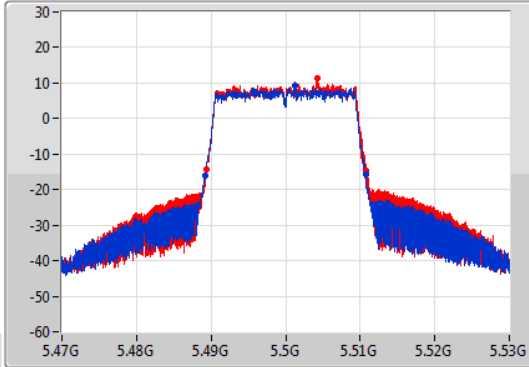

802.11ax HEW20_Nss1,(MCS0)_2TX

EBW

5500MHz

04/01/2021

CF
5.5GHz
Span
60MHz
RBW
300kHz
VBW
1MHz
Sweep Time
100ms
Detector Type
Peak

CF
5.5GHz
Span
60MHz
RBW
300kHz
VBW
1MHz
Sweep Time
100ms
Detector Type
Sample