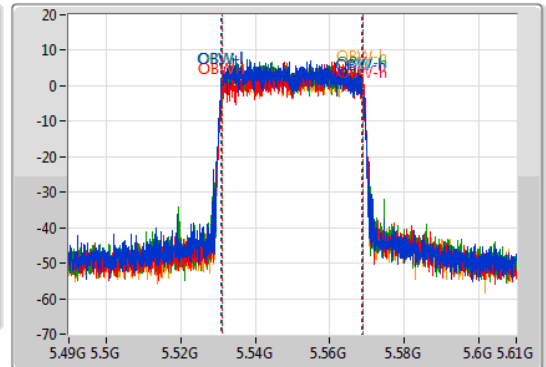

Port 1: [Waveform icon]
 Port 2: [Waveform icon]
 Port 3: [Waveform icon]
 Port 4: [Waveform icon]

26dB(Hz)	Fl-26dB(Hz)	Fh-26dB(Hz)	OBW(Hz)	Fl-OBW(Hz)	Fh-OBW(Hz)	Limit(Hz)	Port
39.84M	5.52996G	5.5698G	37.768M	5.530922G	5.56869G	Inf	1
39.96M	5.53002G	5.56998G	37.777M	5.531178G	5.568955G	Inf	2
40.02M	5.5299G	5.56992G	37.736M	5.531038G	5.568774G	Inf	3
40.14M	5.5299G	5.57004G	37.805M	5.530981G	5.568787G	Inf	4