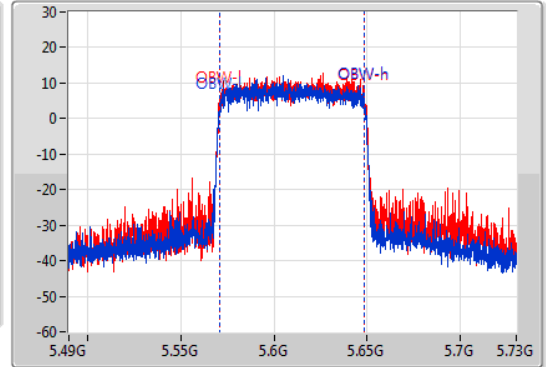

EBW

5610MHz

04/01/2021

CF
5.61GHz
Span
240MHz
RBW
1MHz
VBW
3MHz
Sweep Time
100ms
Detector Type
Peak

CF
5.61GHz
Span
240MHz
RBW
2MHz
VBW
8MHz
Sweep Time
100ms
Detector Type
Sample

26dB(Hz)	Fl-26dB(Hz)	Fh-26dB(Hz)	OBW(Hz)	Fl-OBW(Hz)	Fh-OBW(Hz)	Limit(Hz)	Port
81.96M	5.56896G	5.65092G	77.422M	5.571205G	5.648627G	Inf	1
81.36M	5.5692G	5.65056G	77.637M	5.571111G	5.648748G	Inf	2