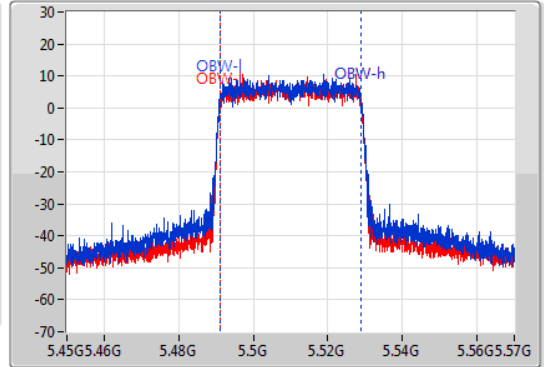

EBW

5510MHz

13/01/2021

CF
5.51GHz
Span
120MHz
RBW
500kHz
VBW
2MHz
Sweep Time
100ms
Detector Type
Peak

CF
5.51GHz
Span
120MHz
RBW
1MHz
VBW
3MHz
Sweep Time
100ms
Detector Type
Sample

26dB(Hz)	Fl-26dB(Hz)	Fh-26dB(Hz)	OBW(Hz)	Fl-OBW(Hz)	Fh-OBW(Hz)	Limit(Hz)	Port
40.26M	5.48972G	5.52998G	37.754M	5.491134G	5.528888G	Inf	1
40.08M	5.49002G	5.5301G	37.725M	5.491159G	5.528884G	Inf	2