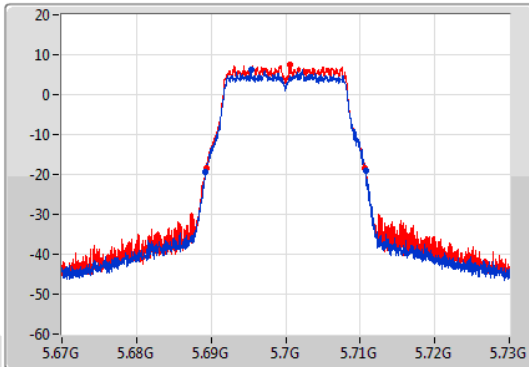

802.11a_Nss1,(6Mbps)_2TX

EBW

5580MHz

04/01/2021

CF
5.58GHz
Span
60MHz
RBW
300kHz
VBW
1MHz
Sweep Time
100ms
Detector Type
Peak

CF
5.58GHz
Span
60MHz
RBW
300kHz
VBW
1MHz
Sweep Time
100ms
Detector Type
Sample

26dB(Hz)	Fl-26dB(Hz)	Fh-26dB(Hz)	OBW(Hz)	Fl-OBW(Hz)	Fh-OBW(Hz)	Limit(Hz)	Port
21.48M	5.56935G	5.59083G	16.77M	5.571572G	5.588341G	Inf	1
21.75M	5.5692G	5.59095G	16.75M	5.571596G	5.588345G	Inf	2

802.11a_Nss1,(6Mbps)_2TX

EBW

5700MHz

04/01/2021

CF
5.7GHz
Span
60MHz
RBW
300kHz
VBW
1MHz
Sweep Time
100ms
Detector Type
Peak

CF
5.7GHz
Span
60MHz
RBW
300kHz
VBW
1MHz
Sweep Time
100ms
Detector Type
Sample

26dB(Hz)	Fl-26dB(Hz)	Fh-26dB(Hz)	OBW(Hz)	Fl-OBW(Hz)	Fh-OBW(Hz)	Limit(Hz)	Port
21.48M	5.68926G	5.71074G	16.742M	5.691581G	5.708323G	Inf	1
21.33M	5.68935G	5.71068G	16.787M	5.691575G	5.708362G	Inf	2