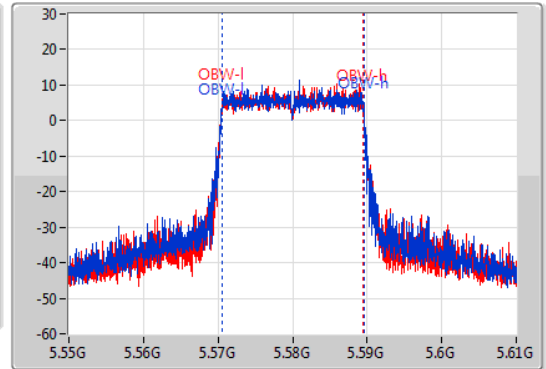

EBW

5580MHz

13/01/2021

CF
5.58GHz
Span
60MHz
RBW
300kHz
VBW
1MHz
Sweep Time
100ms
Detector Type
Peak

CF
5.58GHz
Span
60MHz
RBW
300kHz
VBW
1MHz
Sweep Time
100ms
Detector Type
Sample

26dB(Hz)	Fl-26dB(Hz)	Fh-26dB(Hz)	OBW(Hz)	Fl-OBW(Hz)	Fh-OBW(Hz)	Limit(Hz)	Port
21.42M	5.56926G	5.59068G	19.035M	5.570497G	5.589532G	Inf	1
21.66M	5.5692G	5.59086G	18.983M	5.570508G	5.589491G	Inf	2