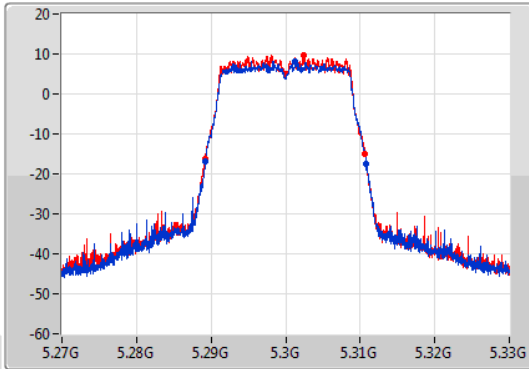

802.11ac VHT20_Nss1,(MCS0)_2TX

EBW

5300MHz

04/01/2021

CF
5.3GHz

Span
60MHz

RBW
300kHz

VBW
1MHz

Sweep Time
100ms

Detector Type
Peak

CF
5.3GHz

Span
60MHz

RBW
300kHz

VBW
1MHz

Sweep Time
100ms

Detector Type
Sample