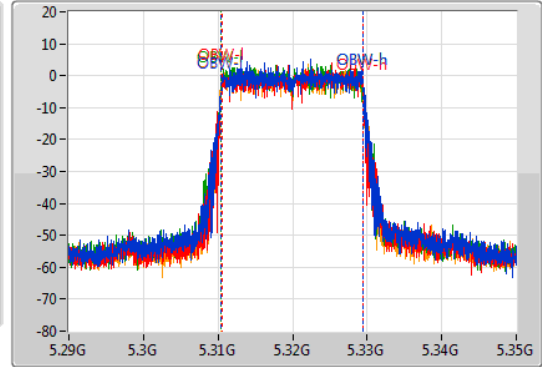

802.11ax HEW20-BF_Nss1,(MCS0)_4TX

EBW

5320MHz

07/01/2021

CF
5.32GHz
Span
60MHz
RBW
300kHz
VBW
1MHz
Sweep Time
100ms
Detector Type
Peak

CF
5.32GHz
Span
60MHz
RBW
300kHz
VBW
1MHz
Sweep Time
100ms
Detector Type
Sample