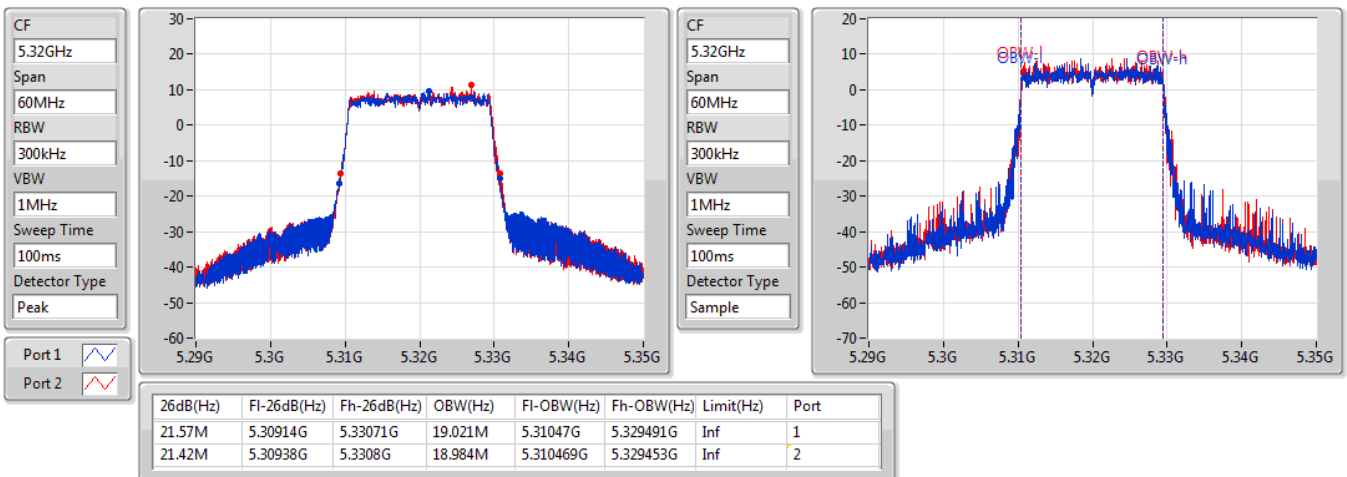

EBW

5300MHz

04/01/2021

802.11ax HEW20_Nss1,(MCS0)_2TX

EBW

5320MHz

04/01/2021

802.11ax HEW20_Nss1,(MCS0)_2TX