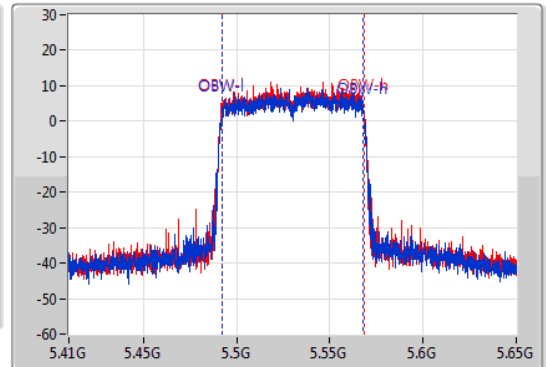

EBW

5530MHz

04/01/2021

CF
5.53GHz
Span
240MHz
RBW
1MHz
VBW
3MHz
Sweep Time
100ms
Detector Type
Peak

CF
5.53GHz
Span
240MHz
RBW
2MHz
VBW
8MHz
Sweep Time
100ms
Detector Type
Sample

26dB(Hz)	Fl-26dB(Hz)	Fh-26dB(Hz)	OBW(Hz)	Fl-OBW(Hz)	Fh-OBW(Hz)	Limit(Hz)	Port
82.2M	5.48908G	5.57128G	76.048M	5.492054G	5.568102G	Inf	1
81.36M	5.48944G	5.5708G	76.198M	5.491933G	5.568131G	Inf	2