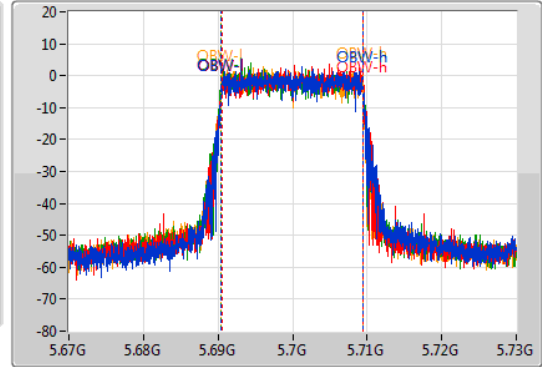

802.11ax HEW20-BF_Nss1,(MCS0)_4TX

EBW

5700MHz

06/01/2021

CF
5.7GHz
Span
60MHz
RBW
300kHz
VBW
1MHz
Sweep Time
100ms
Detector Type
Peak

CF
5.7GHz
Span
60MHz
RBW
300kHz
VBW
1MHz
Sweep Time
100ms
Detector Type
Sample