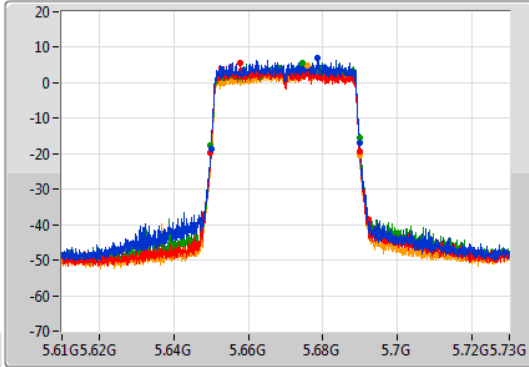

802.11ax HEW40-BF_Nss1,(MCS0)_4TX

EBW

5670MHz

08/01/2021

CF
5.67GHz
Span
120MHz
RBW
500kHz
VBW
2MHz
Sweep Time
100ms
Detector Type
Peak

CF
5.67GHz
Span
120MHz
RBW
1MHz
VBW
3MHz
Sweep Time
100ms
Detector Type
Sample