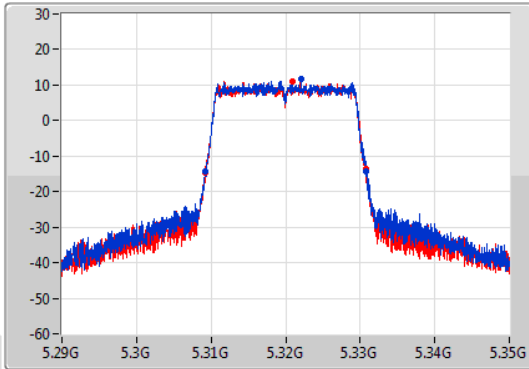

802.11ax HEW20-BF_Nss1,(MCS0)_2TX

EBW

5320MHz

13/01/2021

CF
5.32GHz
Span
60MHz
RBW
300kHz
VBW
1MHz
Sweep Time
100ms
Detector Type
Peak

CF
5.32GHz
Span
60MHz
RBW
300kHz
VBW
1MHz
Sweep Time
100ms
Detector Type
Sample