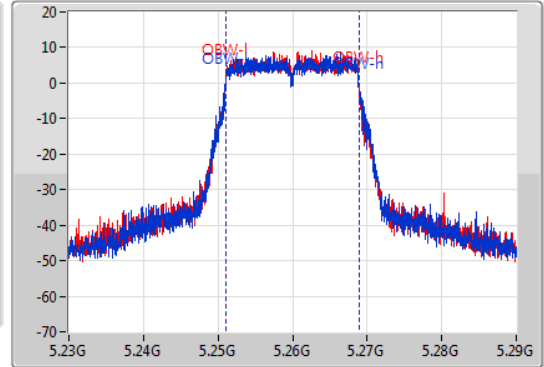

EBW

5260MHz

04/01/2021

CF
5.26GHz
Span
60MHz
RBW
300kHz
VBW
1MHz
Sweep Time
100ms
Detector Type
Peak

CF
5.26GHz
Span
60MHz
RBW
300kHz
VBW
1MHz
Sweep Time
100ms
Detector Type
Sample

26dB(Hz)	Fl-26dB(Hz)	Fh-26dB(Hz)	OBW(Hz)	Fl-OBW(Hz)	Fh-OBW(Hz)	Limit(Hz)	Port
21.78M	5.24905G	5.27083G	17.874M	5.251038G	5.268912G	Inf	1
21.66M	5.24908G	5.27074G	17.826M	5.251047G	5.268873G	Inf	2

802.11n HT20_Nss1,(MCS0)_2TX

EBW

5300MHz

04/01/2021

CF
5.3GHz
Span
60MHz
RBW
300kHz
VBW
1MHz
Sweep Time
100ms
Detector Type
Peak

CF
5.3GHz
Span
60MHz
RBW
300kHz
VBW
1MHz
Sweep Time
100ms
Detector Type
Sample