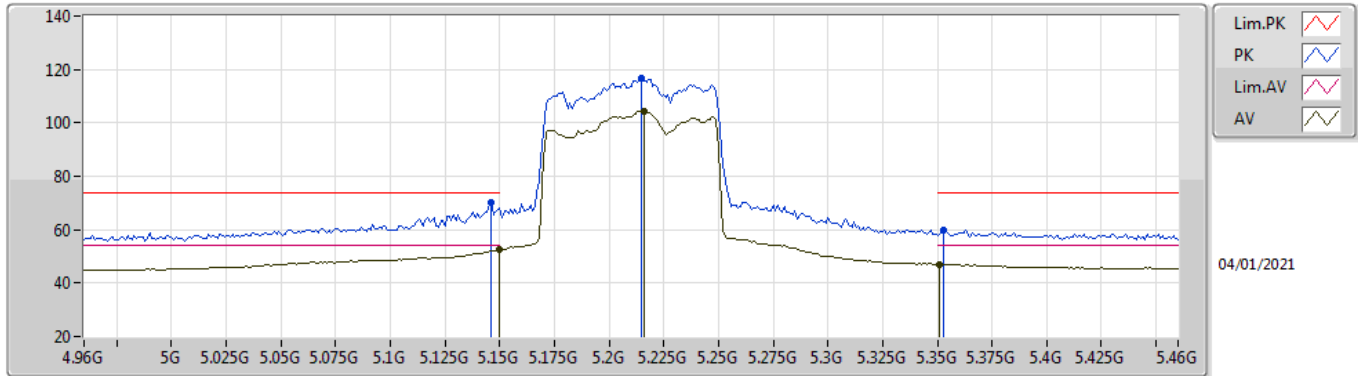

802.11ax HEW80-BF_Nss1,(MCS0)_4TX

5210MHz_TX

Type	Freq (Hz)	Level (dBuV/m)	Limit (dBuV/m)	Margin (dB)	Factor (dB)	Dist (m)	Condition	Azimuth (°)	Height (m)	Comment	Raw (dBuV)	AF (dB)	CL (dB)	PA (dB)
AV	5.15G	52.61	54.00	-1.39	5.99	3	Vertical	2	1.48	-	46.62	31.70	8.52	34.23
AV	5.216G	104.52	Inf	-Inf	5.73	3	Vertical	2	1.48	-	98.79	31.40	8.57	34.24
AV	5.351G	47.10	54.00	-6.90	5.36	3	Vertical	2	1.48	-	41.74	31.01	8.60	34.25
PK	5.146G	70.39	74.00	-3.61	5.99	3	Vertical	2	1.48	-	64.40	31.70	8.52	34.23
PK	5.215G	116.50	Inf	-Inf	5.74	3	Vertical	2	1.48	-	110.76	31.41	8.57	34.24
PK	5.353G	60.06	74.00	-13.94	5.37	3	Vertical	2	1.48	-	54.69	31.02	8.60	34.25