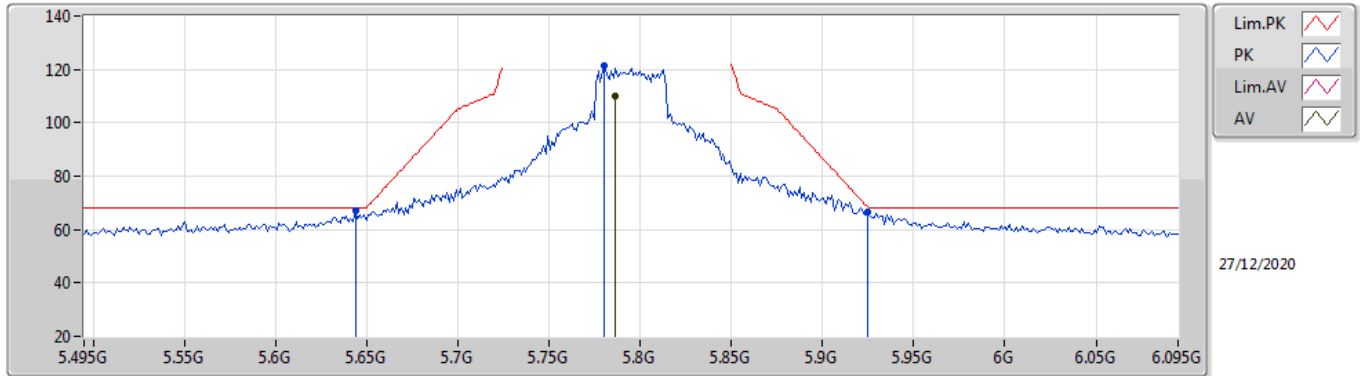

802.11ax HEW40_Nss1,(MCS0)_2TX

5795MHz_TX

Type	Freq (Hz)	Level (dBuV/m)	Limit (dBuV/m)	Margin (dB)	Factor (dB)	Dist (m)	Condition	Azimuth (°)	Height (m)	Comment	Raw (dBuV)	AF (dB)	CL (dB)	PA (dB)
AV	5.7866G	109.77	Inf	-Inf	6.78	3	Vertical	213	1.67	-	102.99	32.00	9.07	34.29
PK	5.6438G	67.06	68.20	-1.14	6.36	3	Vertical	213	1.67	-	60.70	31.69	8.94	34.27
PK	5.7806G	121.15	Inf	-Inf	6.77	3	Vertical	213	1.67	-	114.38	32.00	9.06	34.29
PK	5.9246G	66.58	68.50	-1.92	7.14	3	Vertical	213	1.67	-	59.44	32.30	9.14	34.30