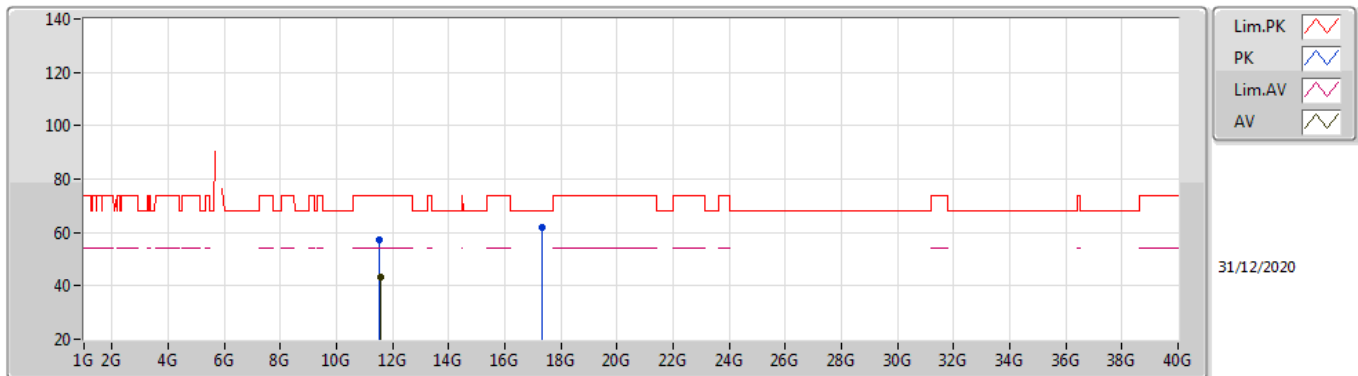

802.11ax HEW80-BF_Nss1,(MCS0)_2TX

5775MHz_TX

Type	Freq (Hz)	Level (dBuV/m)	Limit (dBuV/m)	Margin (dB)	Factor (dB)	Dist (m)	Condition	Azimuth (°)	Height (m)	Comment	Raw (dBuV)	AF (dB)	CL (dB)	PA (dB)
AV	11.55G	43.53	54.00	-10.47	18.55	3	Horizontal	304	1.56	-	24.98	39.95	12.78	34.18
PK	11.54664G	57.35	74.00	-16.65	18.55	3	Horizontal	304	1.56	-	38.80	39.95	12.78	34.18
PK	17.3244G	61.88	68.20	-6.32	21.81	3	Horizontal	321	2.04	-	40.07	40.00	15.06	33.25