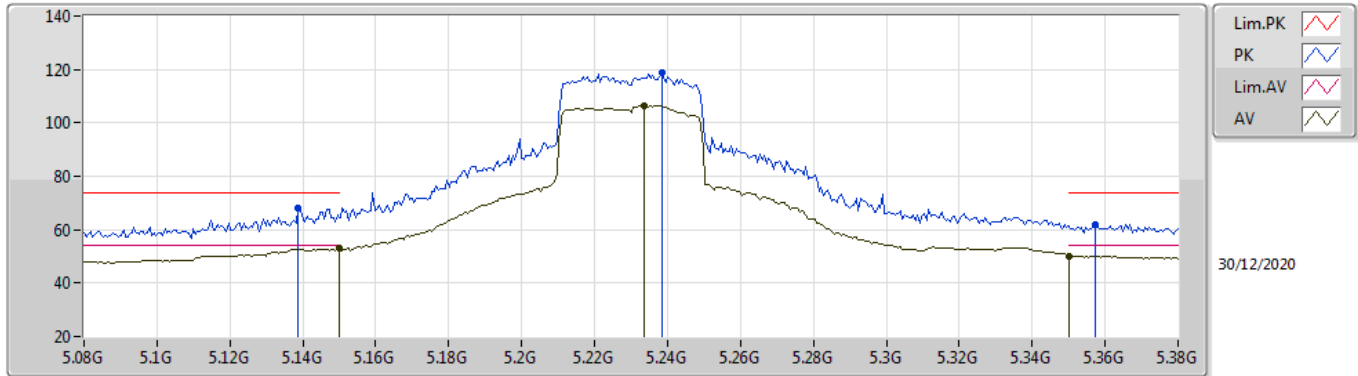

802.11ax HEW40-BF_Nss1,(MCS0)_2TX

5230MHz_TX

Type	Freq (Hz)	Level (dBuV/m)	Limit (dBuV/m)	Margin (dB)	Factor (dB)	Dist (m)	Condition	Azimuth (°)	Height (m)	Comment	Raw (dBuV)	AF (dB)	CL (dB)	PA (dB)
AV	5.15G	52.88	54.00	-1.12	5.99	3	Vertical	178	1.49	-	46.89	31.70	8.52	34.23
AV	5.2336G	106.46	Inf	-Inf	5.64	3	Vertical	178	1.49	-	100.82	31.30	8.58	34.24
AV	5.35G	50.14	54.00	-3.86	5.35	3	Vertical	178	1.49	-	44.79	31.00	8.60	34.25
PK	5.1388G	67.95	74.00	-6.05	5.98	3	Vertical	178	1.49	-	61.97	31.70	8.51	34.23
PK	5.2384G	118.66	Inf	-Inf	5.61	3	Vertical	178	1.49	-	113.05	31.27	8.58	34.24
PK	5.3572G	62.15	74.00	-11.85	5.39	3	Vertical	178	1.49	-	56.76	31.04	8.60	34.25