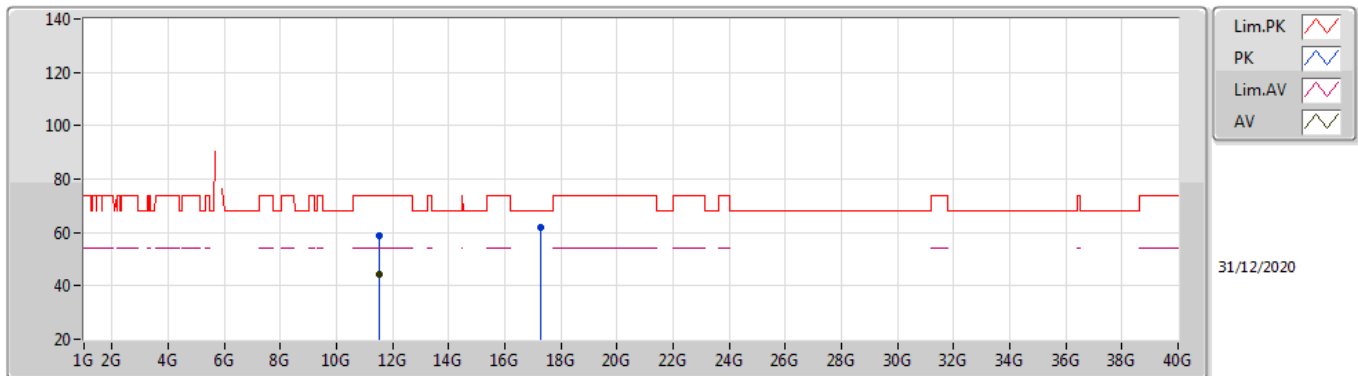

802.11ax HEW40-BF_Nss1,(MCS0)_2TX

5755MHz_TX

Type	Freq (Hz)	Level (dBuV/m)	Limit (dBuV/m)	Margin (dB)	Factor (dB)	Dist (m)	Condition	Azimuth (°)	Height (m)	Comment	Raw (dBuV)	AF (dB)	CL (dB)	PA (dB)
AV	11.507G	44.09	54.00	-9.91	18.59	3	Vertical	357	1.49	-	25.50	39.99	12.76	34.16
PK	11.50976G	58.79	74.00	-15.21	18.59	3	Vertical	357	1.49	-	40.20	39.99	12.76	34.16
PK	17.2716G	61.82	68.20	-6.38	21.48	3	Vertical	353	1.49	-	40.34	39.71	15.04	33.27