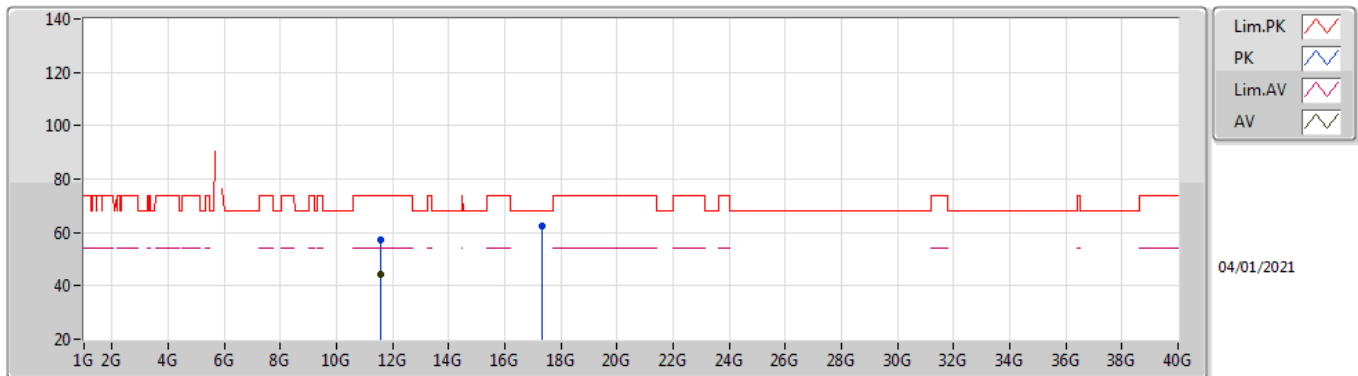

802.11ax HEW80-BF_Nss1,(MCS0)_4TX

5775MHz_TX

Type	Freq (Hz)	Level (dBuV/m)	Limit (dBuV/m)	Margin (dB)	Factor (dB)	Dist (m)	Condition	Azimuth (°)	Height (m)	Comment	Raw (dBuV)	AF (dB)	CL (dB)	PA (dB)
AV	11.54982G	44.28	54.00	-9.72	18.55	3	Vertical	51	1.58	-	25.73	39.95	12.78	34.18
PK	11.55618G	57.24	74.00	-16.76	18.54	3	Vertical	51	1.58	-	38.70	39.94	12.79	34.19
PK	17.33436G	62.42	68.20	-5.78	21.88	3	Vertical	0	1.56	-	40.54	40.07	15.06	33.25