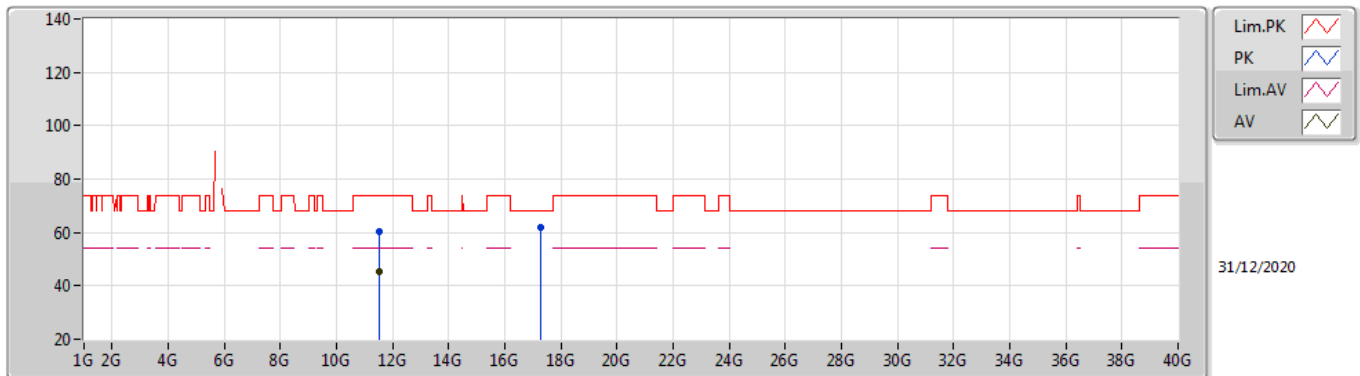

802.11ax HEW40-BF_Nss1,(MCS0)_2TX

5755MHz_TX

Type	Freq (Hz)	Level (dBuV/m)	Limit (dBuV/m)	Margin (dB)	Factor (dB)	Dist (m)	Condition	Azimuth (°)	Height (m)	Comment	Raw (dBuV)	AF (dB)	CL (dB)	PA (dB)
AV	11.50994G	45.41	54.00	-8.59	18.59	3	Horizontal	302	1.38	-	26.82	39.99	12.76	34.16
PK	11.50964G	60.37	74.00	-13.63	18.59	3	Horizontal	302	1.38	-	41.78	39.99	12.76	34.16
PK	17.27832G	61.92	68.20	-6.28	21.51	3	Horizontal	107	1.49	-	40.41	39.73	15.05	33.27