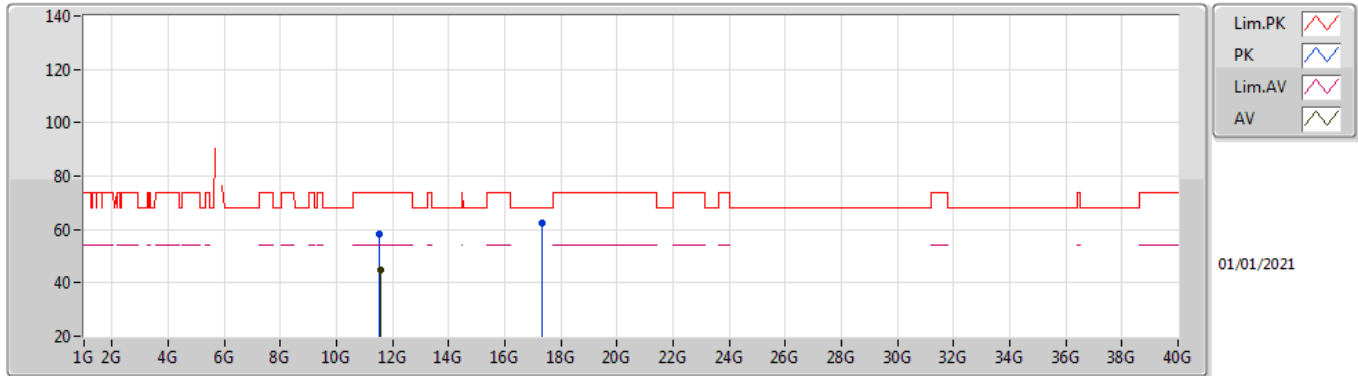

802.11ax HEW80-BF_Nss1,(MCS0)_4TX

5775MHz_TX

Type	Freq (Hz)	Level (dBuV/m)	Limit (dBuV/m)	Margin (dB)	Factor (dB)	Dist (m)	Condition	Azimuth (°)	Height (m)	Comment	Raw (dBuV)	AF (dB)	CL (dB)	PA (dB)
AV	11.54985G	44.81	54.00	-9.19	18.55	3	Vertical	38	1.45	-	26.26	39.95	12.78	34.18
PK	11.54697G	58.27	74.00	-15.73	18.55	3	Vertical	38	1.45	-	39.72	39.95	12.78	34.18
PK	17.3294G	62.24	68.20	-5.96	21.85	3	Vertical	94	1.50	-	40.39	40.04	15.06	33.25