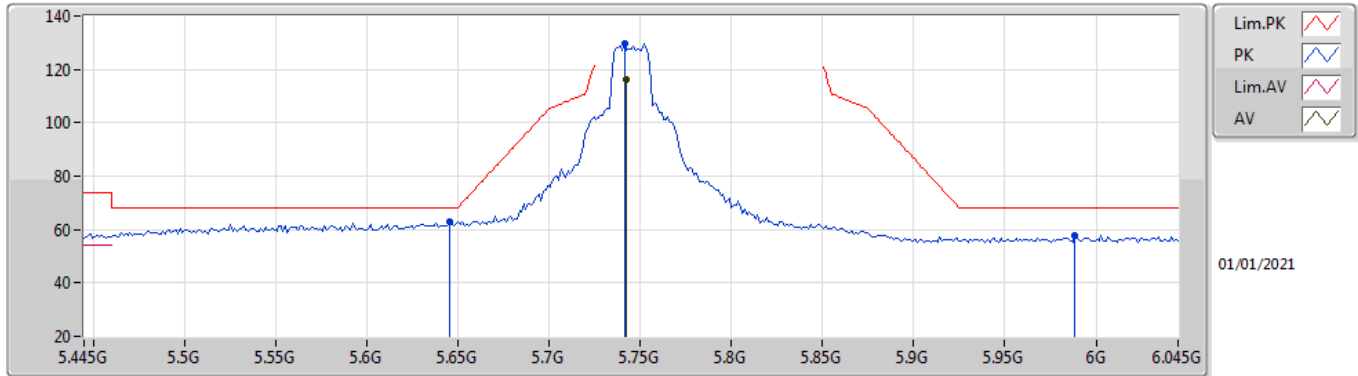

802.11ax HEW20-BF_Nss1,(MCS0)_4TX

5745MHz_TX

Type	Freq (Hz)	Level (dBuV/m)	Limit (dBuV/m)	Margin (dB)	Factor (dB)	Dist (m)	Condition	Azimuth (°)	Height (m)	Comment	Raw (dBuV)	AF (dB)	CL (dB)	PA (dB)
AV	5.7426G	116.46	Inf	-Inf	6.72	3	Vertical	189	1.50	-	109.74	31.97	9.03	34.28
PK	5.6454G	63.09	68.20	-5.11	6.36	3	Vertical	189	1.50	-	56.73	31.69	8.94	34.27
PK	5.7414G	129.56	Inf	-Inf	6.72	3	Vertical	189	1.50	-	122.84	31.97	9.03	34.28
PK	5.9886G	57.87	68.20	-10.33	7.23	3	Vertical	189	1.50	-	50.64	32.38	9.16	34.31