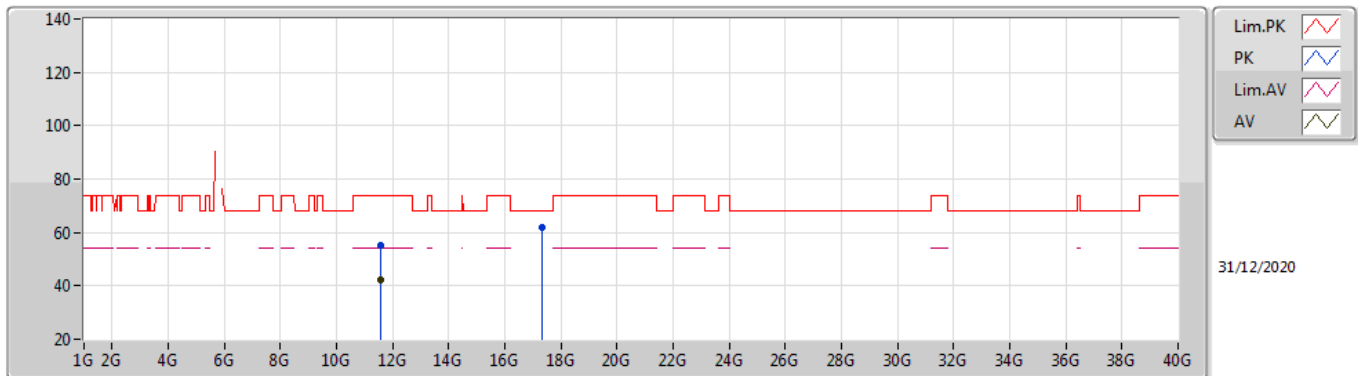

802.11ax HEW80-BF_Nss1,(MCS0)_2TX

5775MHz_TX

Type	Freq (Hz)	Level (dBuV/m)	Limit (dBuV/m)	Margin (dB)	Factor (dB)	Dist (m)	Condition	Azimuth (°)	Height (m)	Comment	Raw (dBuV)	AF (dB)	CL (dB)	PA (dB)
AV	11.5503G	42.27	54.00	-11.73	18.55	3	Vertical	359	1.49	-	23.72	39.95	12.78	34.18
PK	11.5602G	55.17	74.00	-18.83	18.54	3	Vertical	359	1.49	-	36.63	39.94	12.79	34.19
PK	17.3367G	61.92	68.20	-6.28	21.90	3	Vertical	86	1.48	-	40.02	40.09	15.06	33.25