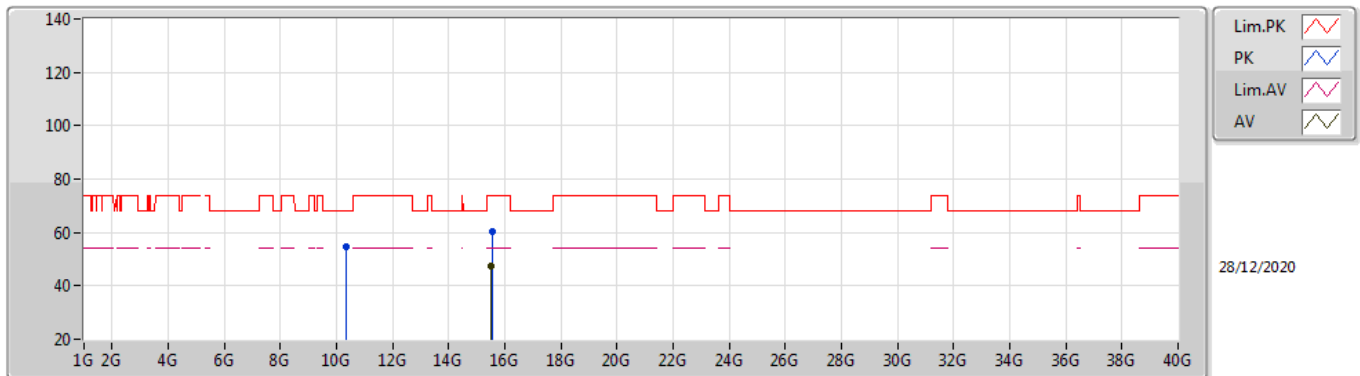

802.11ax HEW20-BF_Nss1,(MCS0)_2TX

5180MHz_TX

Type	Freq (Hz)	Level (dBuV/m)	Limit (dBuV/m)	Margin (dB)	Factor (dB)	Dist (m)	Condition	Azimuth (°)	Height (m)	Comment	Raw (dBuV)	AF (dB)	CL (dB)	PA (dB)
AV	15.52686G	47.47	54.00	-6.53	18.55	3	Horizontal	249	1.50	-	28.92	38.31	14.60	34.36
PK	10.36504G	54.50	68.20	-13.70	16.91	3	Horizontal	39	1.00	-	37.59	39.40	12.18	34.67
PK	15.54138G	60.23	74.00	-13.77	18.44	3	Horizontal	249	1.50	-	41.79	38.21	14.61	34.38