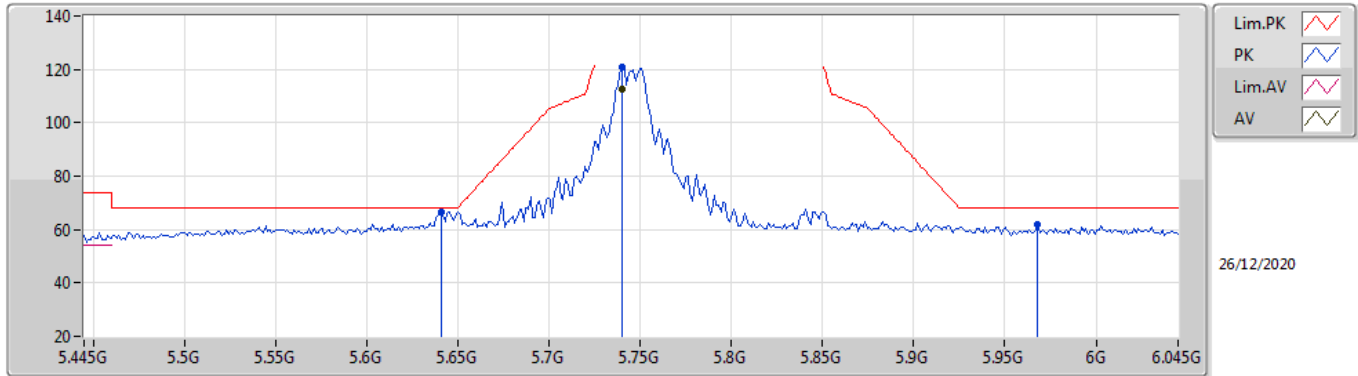

802.11a_Nss1,(6Mbps)_2TX

5745MHz_TX

Type	Freq (Hz)	Level (dBuV/m)	Limit (dBuV/m)	Margin (dB)	Factor (dB)	Dist (m)	Condition	Azimuth (°)	Height (m)	Comment	Raw (dBuV)	AF (dB)	CL (dB)	PA (dB)
AV	5.7402G	112.39	Inf	-Inf	6.71	3	Vertical	215	1.81	-	105.68	31.96	9.03	34.28
PK	5.6406G	66.69	68.20	-1.51	6.35	3	Vertical	215	1.81	-	60.34	31.68	8.94	34.27
PK	5.7402G	121.10	Inf	-Inf	6.71	3	Vertical	215	1.81	-	114.39	31.96	9.03	34.28
PK	5.9682G	61.80	68.20	-6.40	7.19	3	Vertical	215	1.81	-	54.61	32.34	9.16	34.31