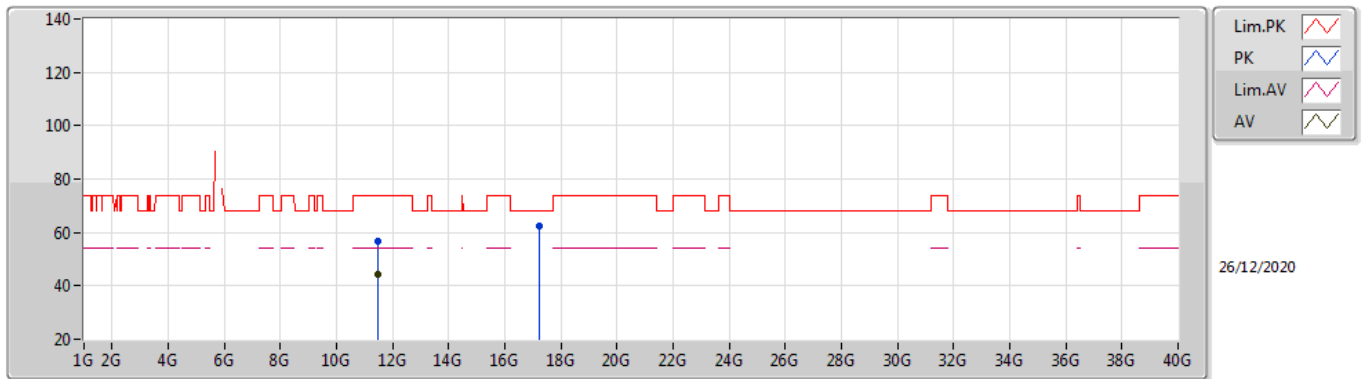

802.11a_Nss1,(6Mbps)_2TX

5745MHz_TX

Type	Freq (Hz)	Level (dBuV/m)	Limit (dBuV/m)	Margin (dB)	Factor (dB)	Dist (m)	Condition	Azimuth (°)	Height (m)	Comment	Raw (dBuV)	AF (dB)	CL (dB)	PA (dB)
AV	11.4912G	44.12	54.00	-9.88	18.57	3	Horizontal	354	1.41	-	25.55	39.98	12.75	34.16
PK	11.49546G	56.54	74.00	-17.46	18.59	3	Horizontal	354	1.41	-	37.95	39.99	12.76	34.16
PK	17.24808G	62.33	68.20	-5.87	21.40	3	Horizontal	16	1.50	-	40.93	39.64	15.04	33.28