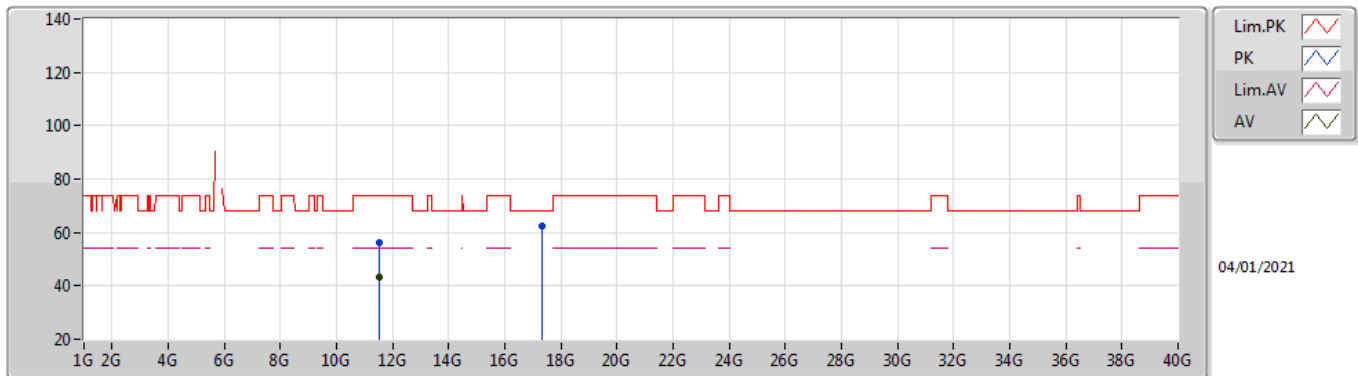

802.11ax HEW80-BF_Nss1,(MCS0)_4TX

5775MHz_TX

Type	Freq (Hz)	Level (dBuV/m)	Limit (dBuV/m)	Margin (dB)	Factor (dB)	Dist (m)	Condition	Azimuth (°)	Height (m)	Comment	Raw (dBuV)	AF (dB)	CL (dB)	PA (dB)
AV	11.535G	43.13	54.00	-10.87	18.57	3	Horizontal	294	2.86	-	24.56	39.97	12.78	34.18
PK	11.54712G	56.28	74.00	-17.72	18.55	3	Horizontal	294	2.86	-	37.73	39.95	12.78	34.18
PK	17.32044G	62.50	68.20	-5.70	21.77	3	Horizontal	151	1.50	-	40.73	39.96	15.06	33.25