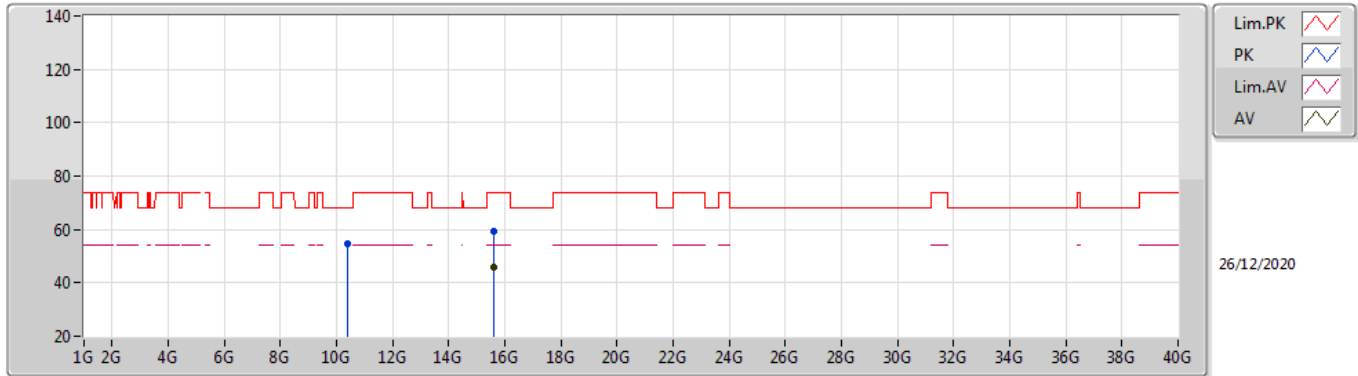

802.11a_Nss1,(6Mbps)_2TX

5200MHz_TX

Type	Freq (Hz)	Level (dBuV/m)	Limit (dBuV/m)	Margin (dB)	Factor (dB)	Dist (m)	Condition	Azimuth (°)	Height (m)	Comment	Raw (dBuV)	AF (dB)	CL (dB)	PA (dB)
AV	15.60222G	46.02	54.00	-7.98	17.99	3	Horizontal	246	1.58	-	28.03	37.80	14.62	34.43
PK	10.39508G	54.79	68.20	-13.41	17.04	3	Horizontal	244	2.03	-	37.75	39.49	12.20	34.65
PK	15.58818G	59.18	74.00	-14.82	18.08	3	Horizontal	246	1.58	-	41.10	37.88	14.62	34.42