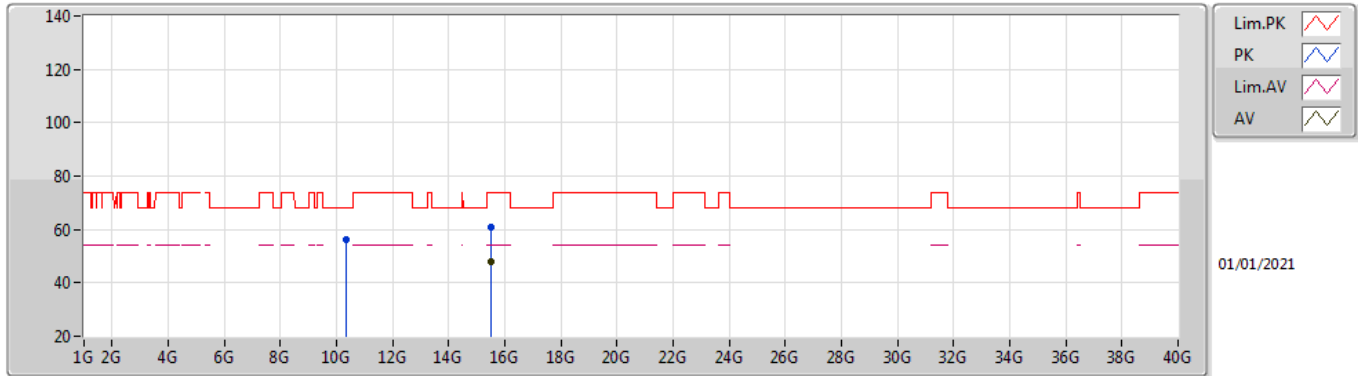

802.11ax HEW20-BF_Nss1,(MCS0)_4TX

5180MHz_TX

Type	Freq (Hz)	Level (dBuV/m)	Limit (dBuV/m)	Margin (dB)	Factor (dB)	Dist (m)	Condition	Azimuth (°)	Height (m)	Comment	Raw (dBuV)	AF (dB)	CL (dB)	PA (dB)
AV	15.52554G	47.75	54.00	-6.25	18.56	3	Vertical	360	1.79	-	29.19	38.32	14.60	34.36
PK	10.35658G	56.45	68.20	-11.75	16.87	3	Vertical	24	1.40	-	39.58	39.37	12.18	34.68
PK	15.52818G	60.62	74.00	-13.38	18.53	3	Vertical	360	1.79	-	42.09	38.30	14.60	34.37