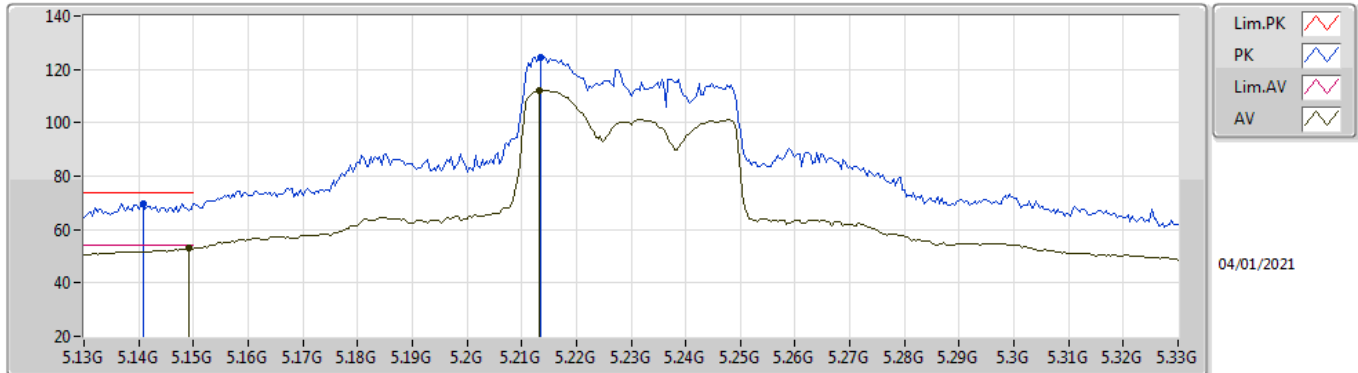

802.11ax HEW40-BF_Nss1,(MCS0)_4TX

5230MHz_TX

Type	Freq (Hz)	Level (dBuV/m)	Limit (dBuV/m)	Margin (dB)	Factor (dB)	Dist (m)	Condition	Azimuth (°)	Height (m)	Comment	Raw (dBuV)	AF (dB)	CL (dB)	PA (dB)
AV	5.1492G	52.94	54.00	-1.06	5.99	3	Vertical	5	1.53	-	46.95	31.70	8.52	34.23
AV	5.2132G	112.06	Inf	-Inf	5.75	3	Vertical	5	1.53	-	106.31	31.42	8.57	34.24
PK	5.1408G	69.66	74.00	-4.34	5.98	3	Vertical	5	1.53	-	63.68	31.70	8.51	34.23
PK	5.2136G	124.73	Inf	-Inf	5.75	3	Vertical	5	1.53	-	118.98	31.42	8.57	34.24