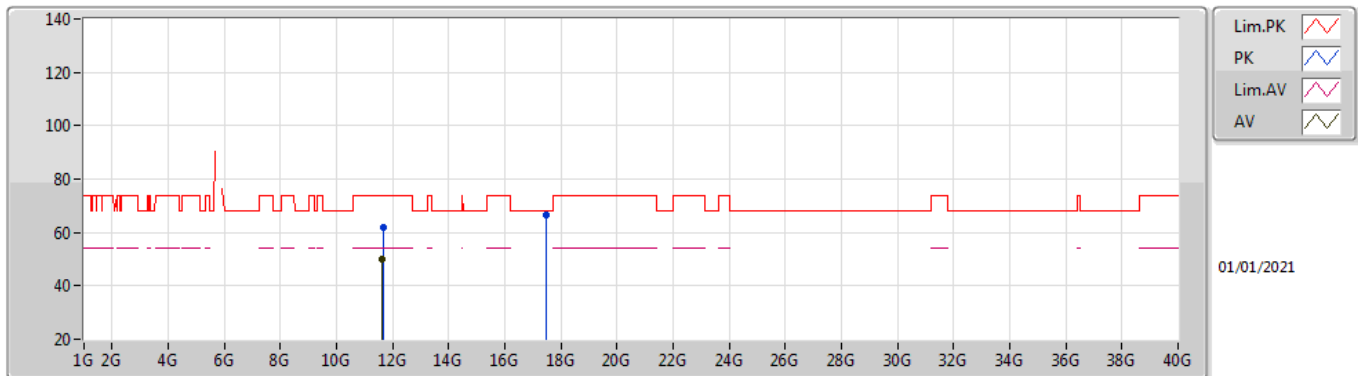

802.11ax HEW20-BF_Nss1,(MCS0)_4TX

5825MHz_TX

Type	Freq (Hz)	Level (dBuV/m)	Limit (dBuV/m)	Margin (dB)	Factor (dB)	Dist (m)	Condition	Azimuth (°)	Height (m)	Comment	Raw (dBuV)	AF (dB)	CL (dB)	PA (dB)
AV	11.6408G	49.86	54.00	-4.14	18.21	3	Horizontal	64	2.03	-	31.65	39.61	12.83	34.23
PK	11.661G	62.15	74.00	-11.85	18.07	3	Horizontal	64	2.03	-	44.08	39.47	12.84	34.24
PK	17.4629G	66.35	68.20	-1.85	22.87	3	Horizontal	39	1.50	-	43.48	40.98	15.09	33.20