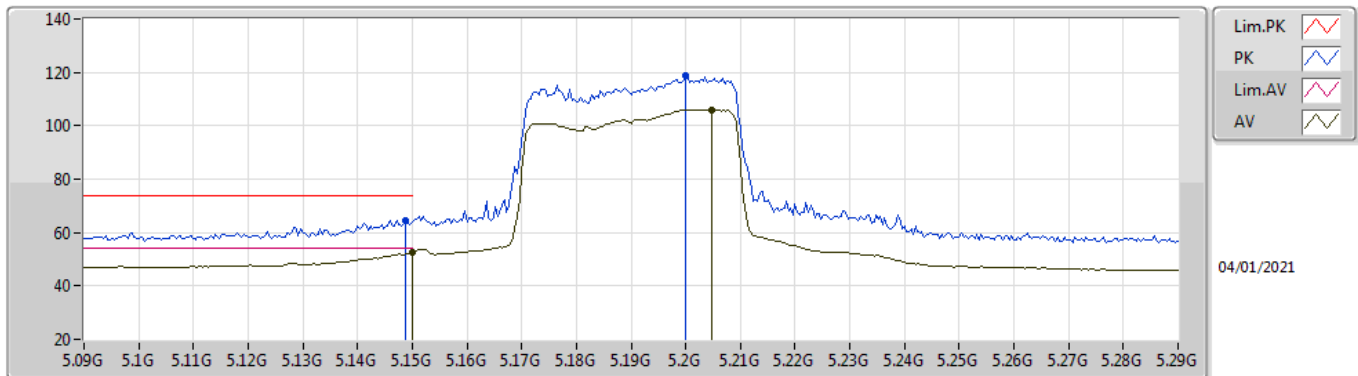

802.11ax HEW40-BF_Nss1,(MCS0)_4TX

5190MHz_TX

Type	Freq (Hz)	Level (dBuV/m)	Limit (dBuV/m)	Margin (dB)	Factor (dB)	Dist (m)	Condition	Azimuth (°)	Height (m)	Comment	Raw (dBuV)	AF (dB)	CL (dB)	PA (dB)
AV	5.15G	52.84	54.00	-1.16	5.99	3	Vertical	360	1.49	-	46.85	31.70	8.52	34.23
AV	5.2048G	106.07	Inf	-Inf	5.80	3	Vertical	360	1.49	-	100.27	31.47	8.57	34.24
PK	5.1488G	64.56	74.00	-9.44	5.99	3	Vertical	360	1.49	-	58.57	31.70	8.52	34.23
PK	5.2G	118.65	Inf	-Inf	5.83	3	Vertical	360	1.49	-	112.82	31.50	8.57	34.24