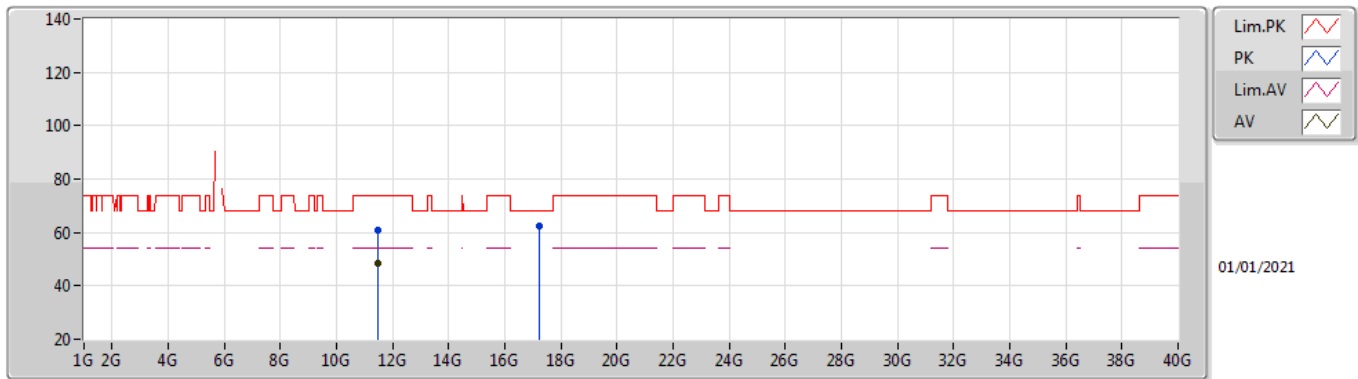

802.11ax HEW20-BF_Nss1,(MCS0)_4TX

5745MHz_TX

Type	Freq (Hz)	Level (dBuV/m)	Limit (dBuV/m)	Margin (dB)	Factor (dB)	Dist (m)	Condition	Azimuth (°)	Height (m)	Comment	Raw (dBuV)	AF (dB)	CL (dB)	PA (dB)
AV	11.48988G	48.36	54.00	-5.64	18.57	3	Horizontal	72	1.12	-	29.79	39.98	12.75	34.16
PK	11.49108G	60.93	74.00	-13.07	18.57	3	Horizontal	72	1.12	-	42.36	39.98	12.75	34.16
PK	17.244G	62.44	68.20	-5.76	21.39	3	Horizontal	0	1.85	-	41.05	39.63	15.04	33.28