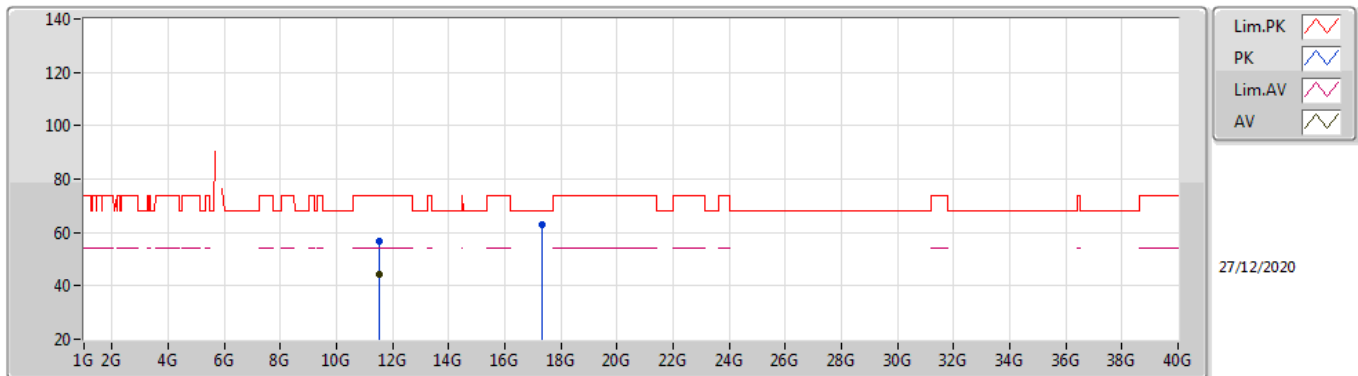

802.11ax HEW80_Nss1,(MCS0)_2TX

5775MHz_TX

Type	Freq (Hz)	Level (dBuV/m)	Limit (dBuV/m)	Margin (dB)	Factor (dB)	Dist (m)	Condition	Azimuth (°)	Height (m)	Comment	Raw (dBuV)	AF (dB)	CL (dB)	PA (dB)
AV	11.53416G	44.07	54.00	-9.93	18.56	3	Vertical	148	1.92	-	25.51	39.97	12.77	34.18
PK	11.53G	56.53	74.00	-17.47	18.57	3	Vertical	148	1.92	-	37.96	39.97	12.77	34.17
PK	17.33924G	62.80	68.20	-5.40	21.93	3	Vertical	320	2.47	-	40.87	40.11	15.06	33.24