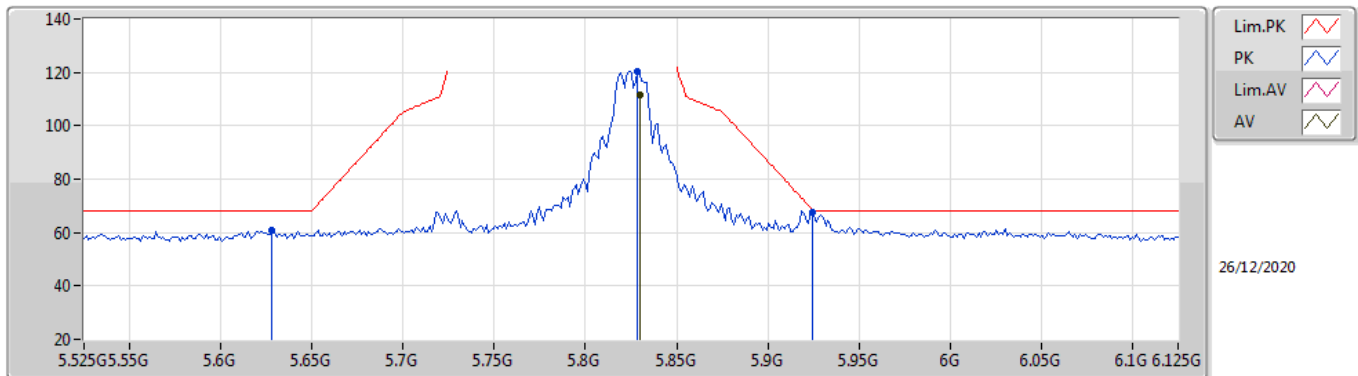

802.11a_Nss1,(6Mbps)_2TX

5825MHz_TX

Type	Freq (Hz)	Level (dBuV/m)	Limit (dBuV/m)	Margin (dB)	Factor (dB)	Dist (m)	Condition	Azimuth (°)	Height (m)	Comment	Raw (dBuV)	AF (dB)	CL (dB)	PA (dB)
AV	5.8298G	111.76	Inf	-Inf	6.92	3	Vertical	212	1.67	-	104.84	32.12	9.09	34.29
PK	5.6282G	60.65	68.20	-7.55	6.32	3	Vertical	212	1.67	-	54.33	31.66	8.93	34.27
PK	5.8286G	120.57	Inf	-Inf	6.91	3	Vertical	212	1.67	-	113.66	32.11	9.09	34.29
PK	5.9246G	67.46	68.50	-1.04	7.14	3	Vertical	212	1.67	-	60.32	32.30	9.14	34.30