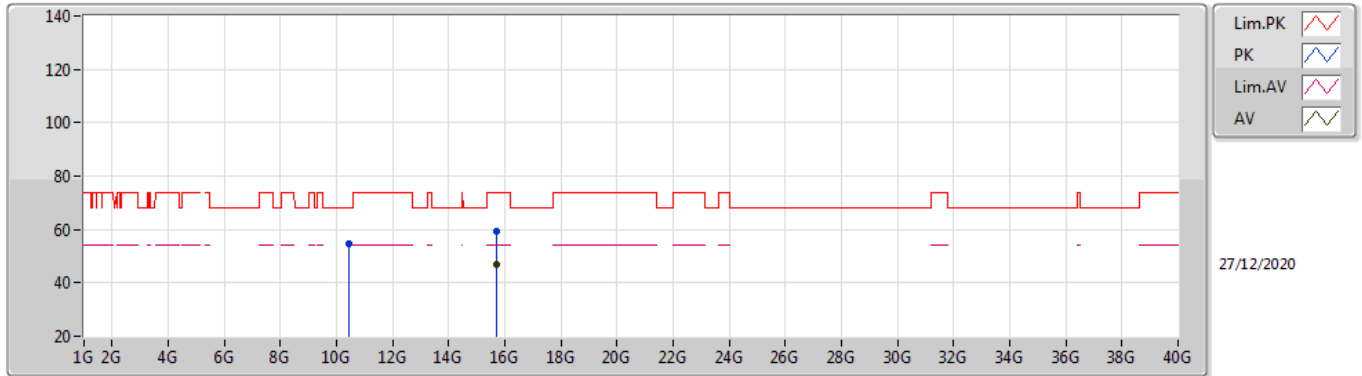

802.11ax HEW40_Nss1,(MCS0)_2TX

5230MHz_TX

Type	Freq (Hz)	Level (dBuV/m)	Limit (dBuV/m)	Margin (dB)	Factor (dB)	Dist (m)	Condition	Azimuth (°)	Height (m)	Comment	Raw (dBuV)	AF (dB)	CL (dB)	PA (dB)
AV	15.69732G	46.87	54.00	-7.13	18.12	3	Vertical	337	1.50	-	28.75	37.99	14.65	34.52
PK	10.4519G	54.79	68.20	-13.41	17.22	3	Vertical	1	2.74	-	37.57	39.60	12.23	34.61
PK	15.68544G	59.14	74.00	-14.86	18.10	3	Vertical	337	1.50	-	41.04	37.97	14.64	34.51