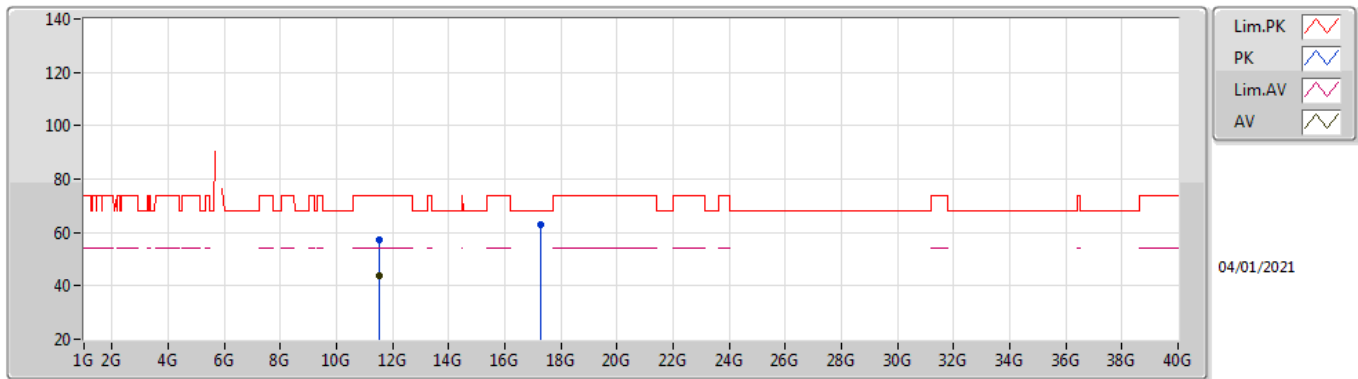

802.11ax HEW40-BF_Nss1,(MCS0)_4TX

5755MHz_TX

Type	Freq (Hz)	Level (dBuV/m)	Limit (dBuV/m)	Margin (dB)	Factor (dB)	Dist (m)	Condition	Azimuth (°)	Height (m)	Comment	Raw (dBuV)	AF (dB)	CL (dB)	PA (dB)
AV	11.50994G	43.93	54.00	-10.07	18.59	3	Horizontal	329	1.00	-	25.34	39.99	12.76	34.16
PK	11.50862G	57.41	74.00	-16.59	18.59	3	Horizontal	329	1.00	-	38.82	39.99	12.76	34.16
PK	17.2542G	62.81	68.20	-5.39	21.43	3	Horizontal	335	1.49	-	41.38	39.66	15.04	33.27