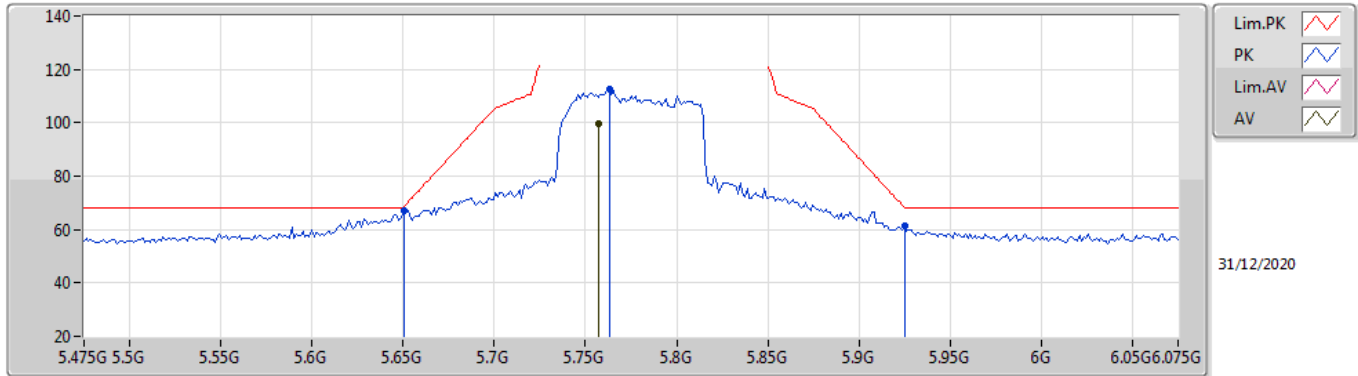

802.11ax HEW80-BF_Nss1,(MCS0)_2TX

5775MHz_TX

Type	Freq (Hz)	Level (dBuV/m)	Limit (dBuV/m)	Margin (dB)	Factor (dB)	Dist (m)	Condition	Azimuth (°)	Height (m)	Comment	Raw (dBuV)	AF (dB)	CL (dB)	PA (dB)
AV	5.757G	99.88	Inf	-Inf	6.75	3	Vertical	344	1.91	-	93.13	32.00	9.04	34.29
PK	5.6502G	67.17	68.35	-1.18	6.37	3	Vertical	344	1.91	-	60.80	31.70	8.95	34.28
PK	5.763G	112.53	Inf	-Inf	6.76	3	Vertical	344	1.91	-	105.77	32.00	9.05	34.29
PK	5.925G	61.13	68.20	-7.07	7.14	3	Vertical	344	1.91	-	53.99	32.30	9.14	34.30