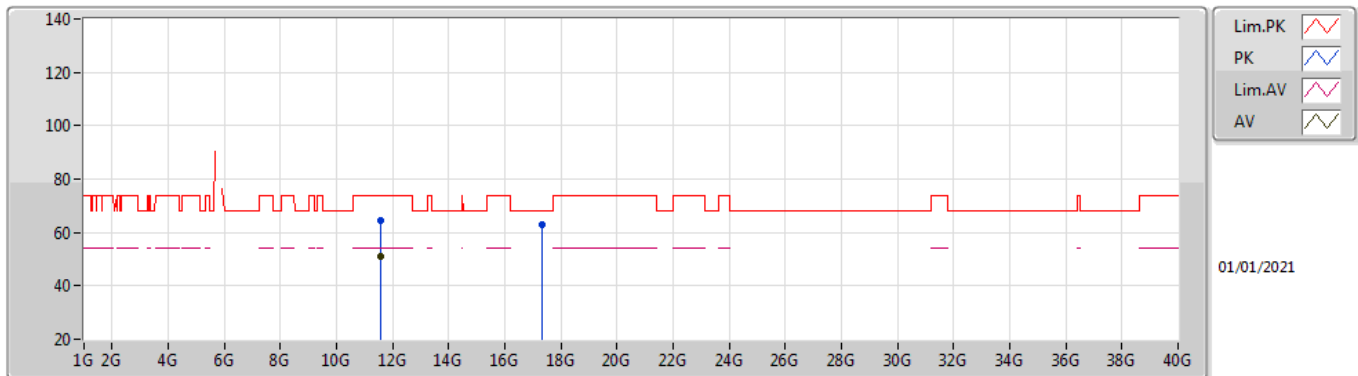

802.11ax HEW20-BF_Nss1,(MCS0)_4TX

5785MHz_TX

Type	Freq (Hz)	Level (dBuV/m)	Limit (dBuV/m)	Margin (dB)	Factor (dB)	Dist (m)	Condition	Azimuth (°)	Height (m)	Comment	Raw (dBuV)	AF (dB)	CL (dB)	PA (dB)
AV	11.5697G	50.80	54.00	-3.20	18.53	3	Vertical	53	1.49	-	32.27	39.93	12.79	34.19
PK	11.57024G	64.45	74.00	-9.55	18.53	3	Vertical	53	1.49	-	45.92	39.93	12.79	34.19
PK	17.34624G	62.98	68.20	-5.22	21.99	3	Vertical	181	1.50	-	40.99	40.17	15.06	33.24