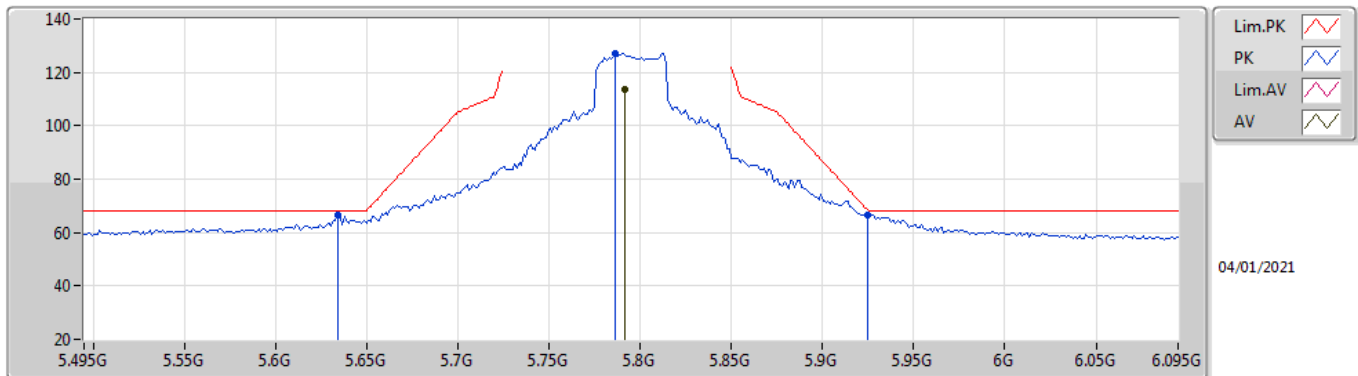

802.11ax HEW40-BF_Nss1,(MCS0)_4TX

5795MHz_TX

Type	Freq (Hz)	Level (dBuV/m)	Limit (dBuV/m)	Margin (dB)	Factor (dB)	Dist (m)	Condition	Azimuth (°)	Height (m)	Comment	Raw (dBuV)	AF (dB)	CL (dB)	PA (dB)
AV	5.7914G	113.57	Inf	-Inf	6.78	3	Vertical	5	1.64	-	106.79	32.00	9.07	34.29
PK	5.6342G	66.58	68.20	-1.62	6.33	3	Vertical	5	1.64	-	60.25	31.67	8.93	34.27
PK	5.7866G	127.09	Inf	-Inf	6.78	3	Vertical	5	1.64	-	120.31	32.00	9.07	34.29
PK	5.9246G	66.70	68.50	-1.80	7.14	3	Vertical	5	1.64	-	59.56	32.30	9.14	34.30