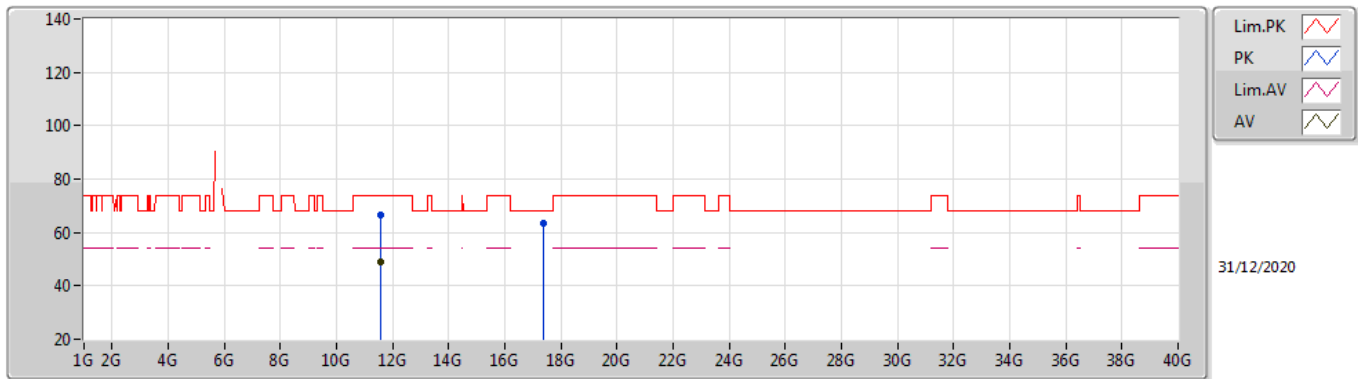

802.11ax HEW40-BF_Nss1,(MCS0)_2TX

5795MHz_TX

Type	Freq (Hz)	Level (dBuV/m)	Limit (dBuV/m)	Margin (dB)	Factor (dB)	Dist (m)	Condition	Azimuth (°)	Height (m)	Comment	Raw (dBuV)	AF (dB)	CL (dB)	PA (dB)
AV	11.59018G	48.75	54.00	-5.25	18.51	3	Horizontal	287	1.33	-	30.24	39.91	12.80	34.20
PK	11.58988G	66.47	74.00	-7.53	18.51	3	Horizontal	287	1.33	-	47.96	39.91	12.80	34.20
PK	17.3757G	63.35	68.20	-4.85	22.25	3	Horizontal	358	1.10	-	41.10	40.41	15.07	33.23