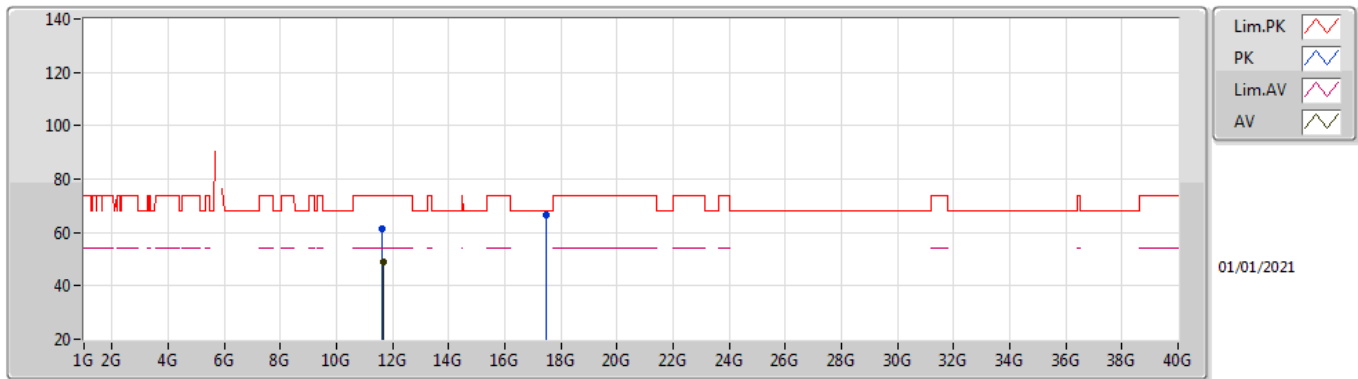

802.11ax HEW20-BF_Nss1,(MCS0)_4TX

5825MHz_TX

Type	Freq (Hz)	Level (dBuV/m)	Limit (dBuV/m)	Margin (dB)	Factor (dB)	Dist (m)	Condition	Azimuth (°)	Height (m)	Comment	Raw (dBuV)	AF (dB)	CL (dB)	PA (dB)
AV	11.6495G	49.00	54.00	-5.00	18.15	3	Vertical	336	1.50	-	30.85	39.55	12.83	34.23
PK	11.6473G	61.49	74.00	-12.51	18.17	3	Vertical	336	1.50	-	43.32	39.57	12.83	34.23
PK	17.4633G	66.66	68.20	-1.54	22.87	3	Vertical	25	1.46	-	43.79	40.98	15.09	33.20