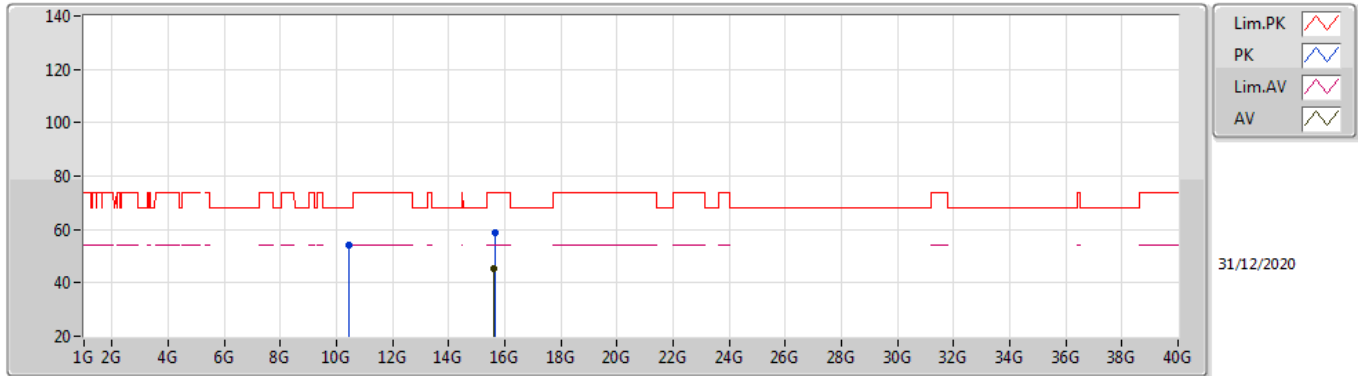

802.11ax HEW80-BF_Nss1,(MCS0)_2TX

5210MHz_TX

Type	Freq (Hz)	Level (dBuV/m)	Limit (dBuV/m)	Margin (dB)	Factor (dB)	Dist (m)	Condition	Azimuth (°)	Height (m)	Comment	Raw (dBuV)	AF (dB)	CL (dB)	PA (dB)
AV	15.62094G	45.43	54.00	-8.57	18.02	3	Vertical	54	1.78	-	27.41	37.84	14.63	34.45
PK	10.42546G	54.07	68.20	-14.13	17.13	3	Vertical	0	1.34	-	36.94	39.55	12.21	34.63
PK	15.63372G	58.98	74.00	-15.02	18.04	3	Vertical	54	1.78	-	40.94	37.87	14.63	34.46