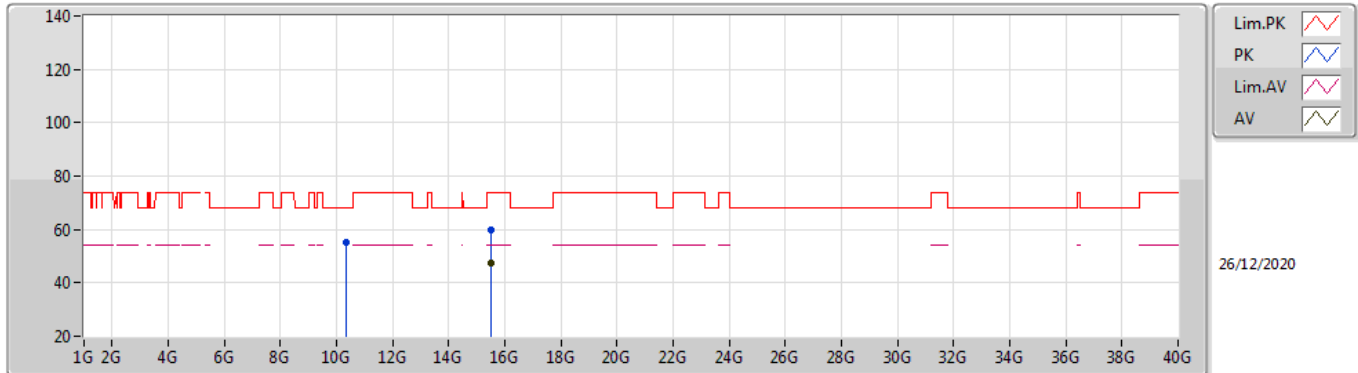

802.11ax HEW20_Nss1,(MCS0)_2TX

5180MHz_TX

Type	Freq (Hz)	Level (dBuV/m)	Limit (dBuV/m)	Margin (dB)	Factor (dB)	Dist (m)	Condition	Azimuth (°)	Height (m)	Comment	Raw (dBuV)	AF (dB)	CL (dB)	PA (dB)
AV	15.53148G	47.67	54.00	-6.33	18.52	3	Vertical	263	1.58	-	29.15	38.28	14.61	34.37
PK	10.35574G	55.25	68.20	-12.95	16.87	3	Vertical	217	1.81	-	38.38	39.37	12.18	34.68
PK	15.5319G	59.92	74.00	-14.08	18.52	3	Vertical	263	1.58	-	41.40	38.28	14.61	34.37