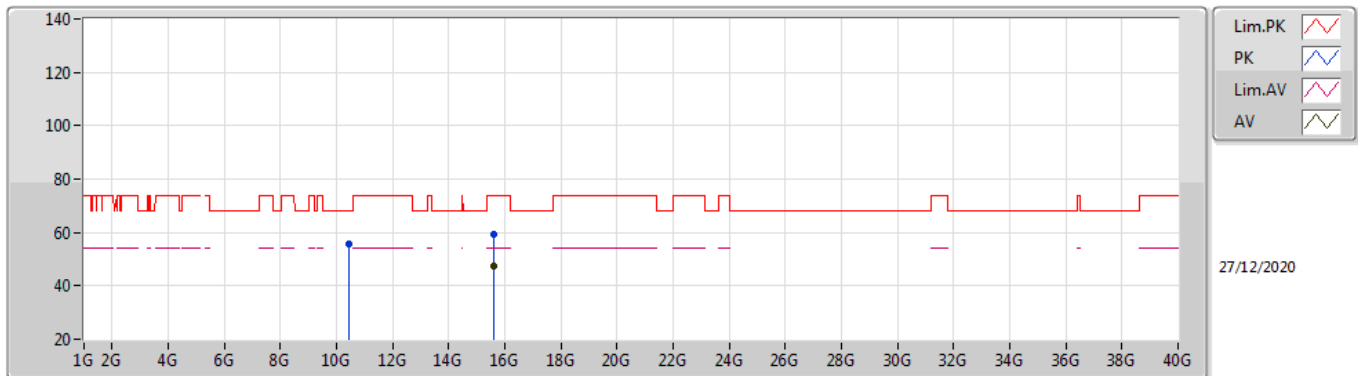

802.11ax HEW80_Nss1,(MCS0)_2TX

5210MHz_TX

Type	Freq (Hz)	Level (dBuV/m)	Limit (dBuV/m)	Margin (dB)	Factor (dB)	Dist (m)	Condition	Azimuth (°)	Height (m)	Comment	Raw (dBuV)	AF (dB)	CL (dB)	PA (dB)
AV	15.59128G	47.31	54.00	-6.69	18.06	3	Horizontal	155	1.48	-	29.25	37.86	14.62	34.42
PK	10.43824G	55.72	68.20	-12.48	17.18	3	Horizontal	301	1.08	-	38.54	39.58	12.22	34.62
PK	15.59272G	59.52	74.00	-14.48	18.04	3	Horizontal	155	1.48	-	41.48	37.85	14.62	34.43