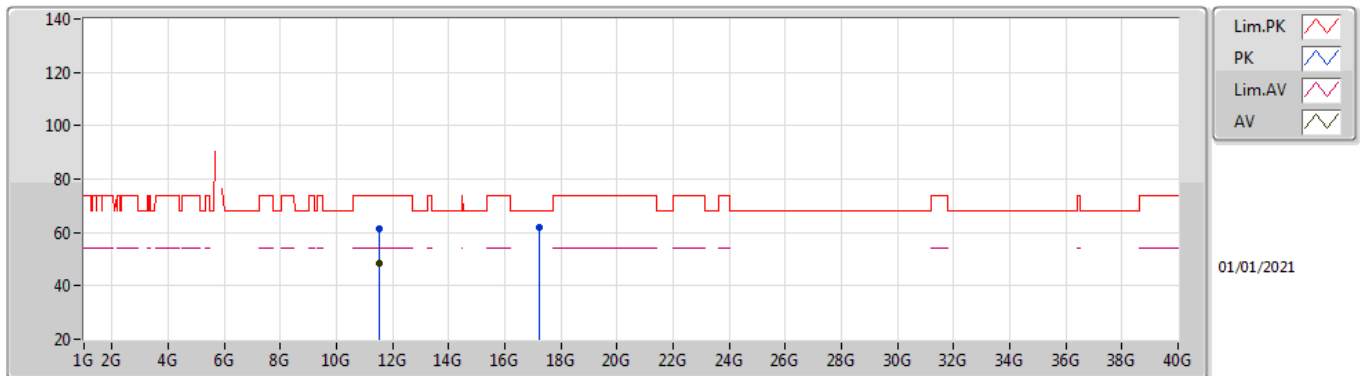

802.11ax HEW40-BF_Nss1,(MCS0)_4TX

5755MHz_TX

Type	Freq (Hz)	Level (dBuV/m)	Limit (dBuV/m)	Margin (dB)	Factor (dB)	Dist (m)	Condition	Azimuth (°)	Height (m)	Comment	Raw (dBuV)	AF (dB)	CL (dB)	PA (dB)
AV	11.50992G	48.67	54.00	-5.33	18.59	3	Horizontal	20	1.20	-	30.08	39.99	12.76	34.16
PK	11.51116G	61.45	74.00	-12.55	18.58	3	Horizontal	20	1.20	-	42.87	39.99	12.76	34.17
PK	17.2362G	62.11	68.20	-6.09	21.37	3	Horizontal	33	1.04	-	40.74	39.61	15.04	33.28