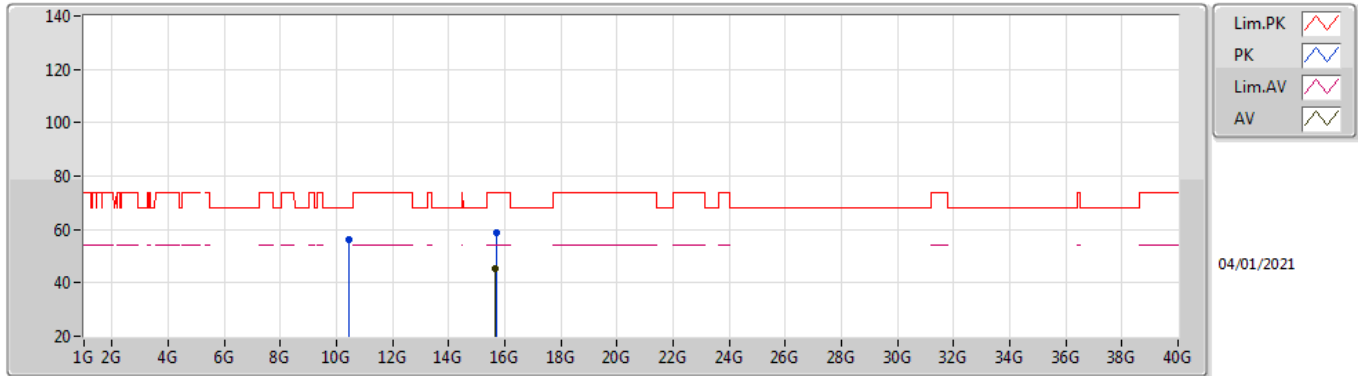

802.11ax HEW40-BF_Nss1,(MCS0)_4TX

5230MHz_TX

Type	Freq (Hz)	Level (dBuV/m)	Limit (dBuV/m)	Margin (dB)	Factor (dB)	Dist (m)	Condition	Azimuth (°)	Height (m)	Comment	Raw (dBuV)	AF (dB)	CL (dB)	PA (dB)
AV	15.6741G	45.40	54.00	-8.60	18.09	3	Vertical	58	1.50	-	27.31	37.95	14.64	34.50
PK	10.4364G	56.25	68.20	-11.95	17.17	3	Vertical	32	1.48	-	39.08	39.57	12.22	34.62
PK	15.6882G	58.67	74.00	-15.33	18.11	3	Vertical	58	1.50	-	40.56	37.98	14.64	34.51