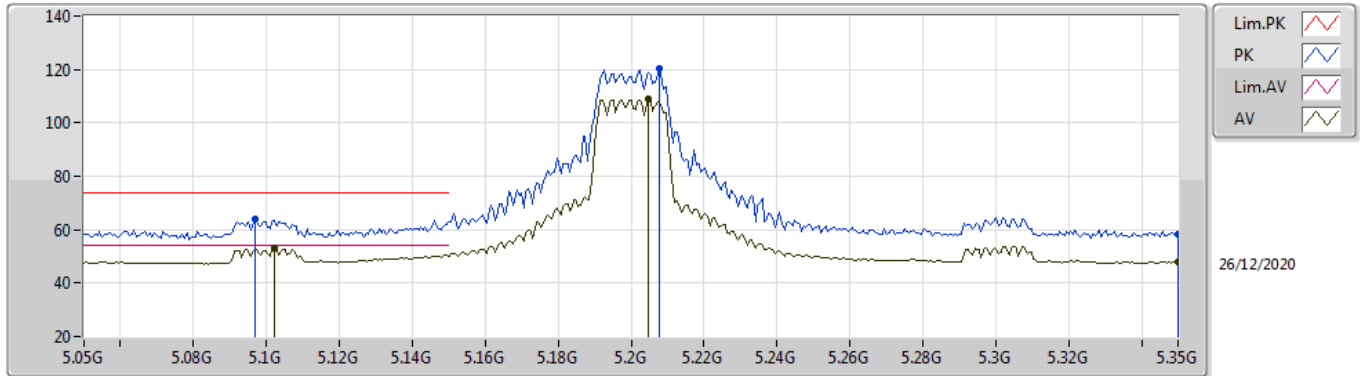

802.11ax HEW20_Nss1,(MCS0)_2TX

5200MHz_TX

Type	Freq (Hz)	Level (dBuV/m)	Limit (dBuV/m)	Margin (dB)	Factor (dB)	Dist (m)	Condition	Azimuth (°)	Height (m)	Comment	Raw (dBuV)	AF (dB)	CL (dB)	PA (dB)
AV	5.1022G	52.91	54.00	-1.09	5.95	3	Vertical	181	1.70	-	46.96	31.70	8.48	34.23
AV	5.2048G	108.78	Inf	-Inf	5.80	3	Vertical	181	1.70	-	102.98	31.47	8.57	34.24
AV	5.35G	47.86	54.00	-6.14	5.35	3	Vertical	181	1.70	-	42.51	31.00	8.60	34.25
PK	5.0968G	64.21	74.00	-9.79	5.93	3	Vertical	181	1.70	-	58.28	31.69	8.47	34.23
PK	5.2078G	120.40	Inf	-Inf	5.78	3	Vertical	181	1.70	-	114.62	31.45	8.57	34.24
PK	5.35G	58.12	74.00	-15.88	5.35	3	Vertical	181	1.70	-	52.77	31.00	8.60	34.25