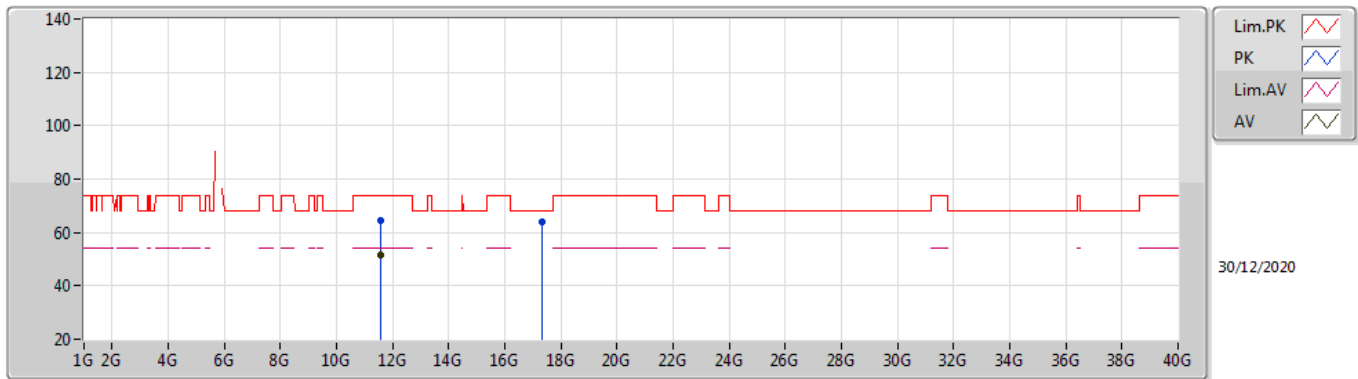

802.11ax HEW20-BF_Nss1,(MCS0)_2TX

5785MHz_TX

Type	Freq (Hz)	Level (dBuV/m)	Limit (dBuV/m)	Margin (dB)	Factor (dB)	Dist (m)	Condition	Azimuth (°)	Height (m)	Comment	Raw (dBuV)	AF (dB)	CL (dB)	PA (dB)
AV	11.56724G	51.60	54.00	-2.40	18.53	3	Vertical	42	1.57	-	33.07	39.93	12.79	34.19
PK	11.56844G	64.41	74.00	-9.59	18.53	3	Vertical	42	1.57	-	45.88	39.93	12.79	34.19
PK	17.3496G	63.76	68.20	-4.44	22.02	3	Vertical	323	2.45	-	41.74	40.20	15.06	33.24