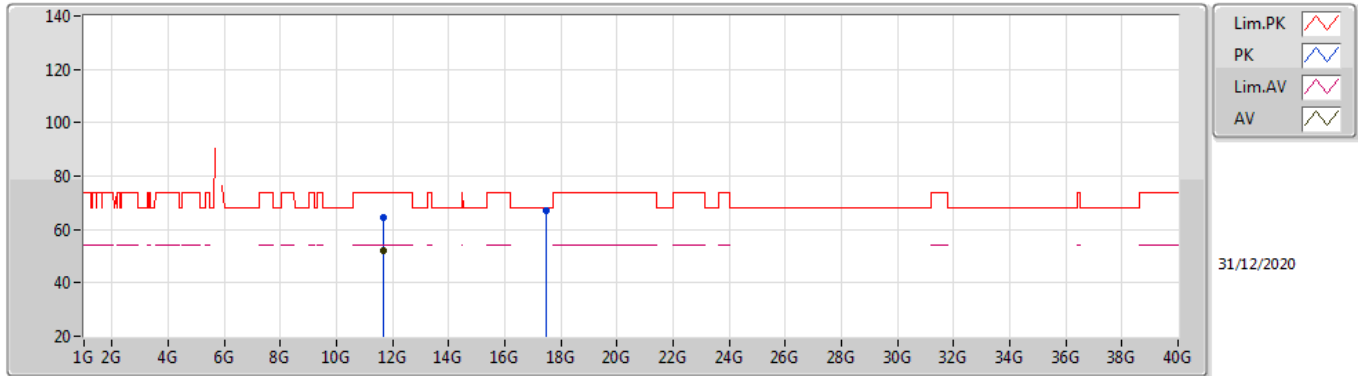

802.11ax HEW20-BF_Nss1,(MCS0)_2TX

5825MHz_TX

Type	Freq (Hz)	Level (dBuV/m)	Limit (dBuV/m)	Margin (dB)	Factor (dB)	Dist (m)	Condition	Azimuth (°)	Height (m)	Comment	Raw (dBuV)	AF (dB)	CL (dB)	PA (dB)
AV	11.65036G	52.21	54.00	-1.79	18.15	3	Vertical	41	1.74	-	34.06	39.55	12.83	34.23
PK	11.6545G	64.49	74.00	-9.51	18.13	3	Vertical	41	1.74	-	46.36	39.52	12.84	34.23
PK	17.47914G	66.89	68.20	-1.31	22.97	3	Vertical	17	2.10	-	43.92	41.07	15.10	33.20