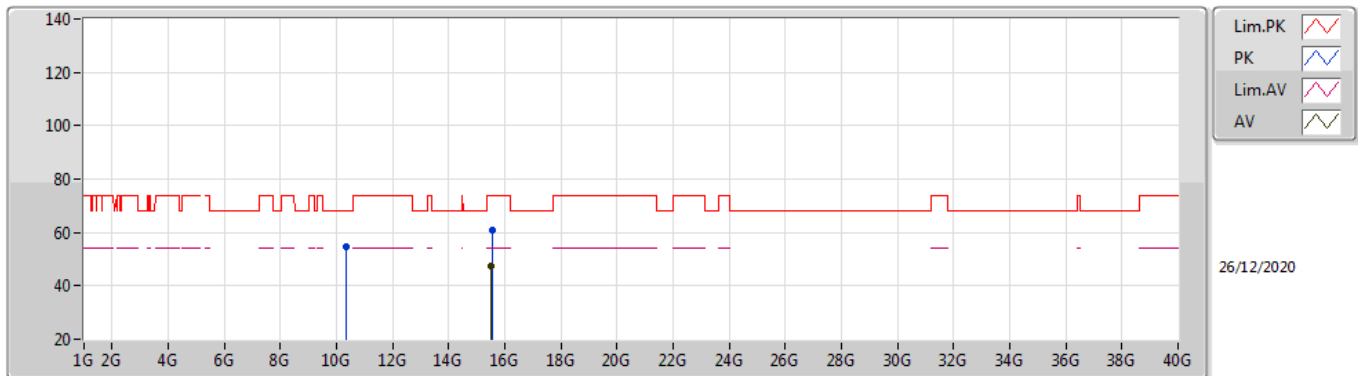

802.11ax HEW20_Nss1,(MCS0)_2TX

5180MHz_TX

Type	Freq (Hz)	Level (dBuV/m)	Limit (dBuV/m)	Margin (dB)	Factor (dB)	Dist (m)	Condition	Azimuth (°)	Height (m)	Comment	Raw (dBuV)	AF (dB)	CL (dB)	PA (dB)
AV	15.5262G	47.59	54.00	-6.41	18.56	3	Horizontal	8	1.15	-	29.03	38.32	14.60	34.36
PK	10.3645G	54.61	68.20	-13.59	16.90	3	Horizontal	252	2.09	-	37.71	39.39	12.18	34.67
PK	15.54852G	60.63	74.00	-13.37	18.39	3	Horizontal	8	1.15	-	42.24	38.16	14.61	34.38