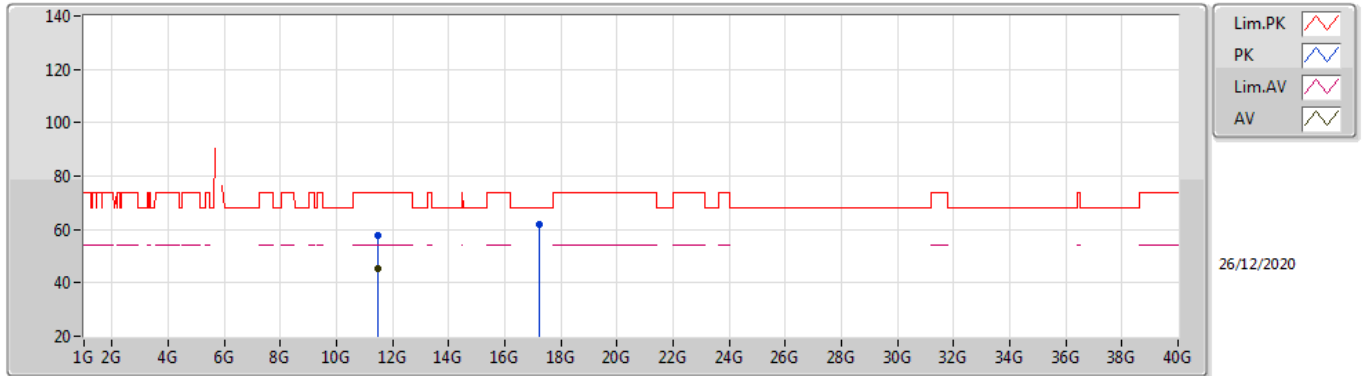

802.11a_Nss1,(6Mbps)_2TX

5745MHz_TX

Type	Freq (Hz)	Level (dBuV/m)	Limit (dBuV/m)	Margin (dB)	Factor (dB)	Dist (m)	Condition	Azimuth (°)	Height (m)	Comment	Raw (dBuV)	AF (dB)	CL (dB)	PA (dB)
AV	11.48898G	45.54	54.00	-8.46	18.57	3	Vertical	43	1.87	-	26.97	39.98	12.75	34.16
PK	11.48958G	57.94	74.00	-16.06	18.57	3	Vertical	43	1.87	-	39.37	39.98	12.75	34.16
PK	17.2293G	62.06	68.20	-6.14	21.34	3	Vertical	343	1.63	-	40.72	39.59	15.03	33.28