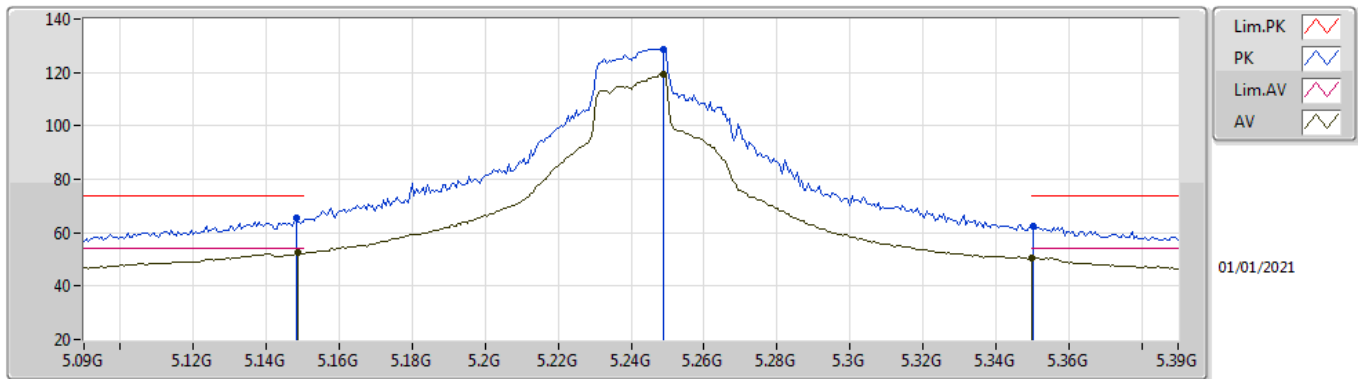

802.11ax HEW20-BF_Nss1,(MCS0)_4TX

5240MHz_TX

Type	Freq (Hz)	Level (dBuV/m)	Limit (dBuV/m)	Margin (dB)	Factor (dB)	Dist (m)	Condition	Azimuth (°)	Height (m)	Comment	Raw (dBuV)	AF (dB)	CL (dB)	PA (dB)
AV	5.1488G	52.35	54.00	-1.65	5.99	3	Vertical	12	1.49	-	46.36	31.70	8.52	34.23
AV	5.249G	119.37	Inf	-Inf	5.55	3	Vertical	12	1.49	-	113.82	31.21	8.58	34.24
AV	5.35G	50.46	54.00	-3.54	5.35	3	Vertical	12	1.49	-	45.11	31.00	8.60	34.25
PK	5.1482G	65.68	74.00	-8.32	5.99	3	Vertical	12	1.49	-	59.69	31.70	8.52	34.23
PK	5.249G	128.83	Inf	-Inf	5.55	3	Vertical	12	1.49	-	123.28	31.21	8.58	34.24
PK	5.3504G	62.37	74.00	-11.63	5.35	3	Vertical	12	1.49	-	57.02	31.00	8.60	34.25