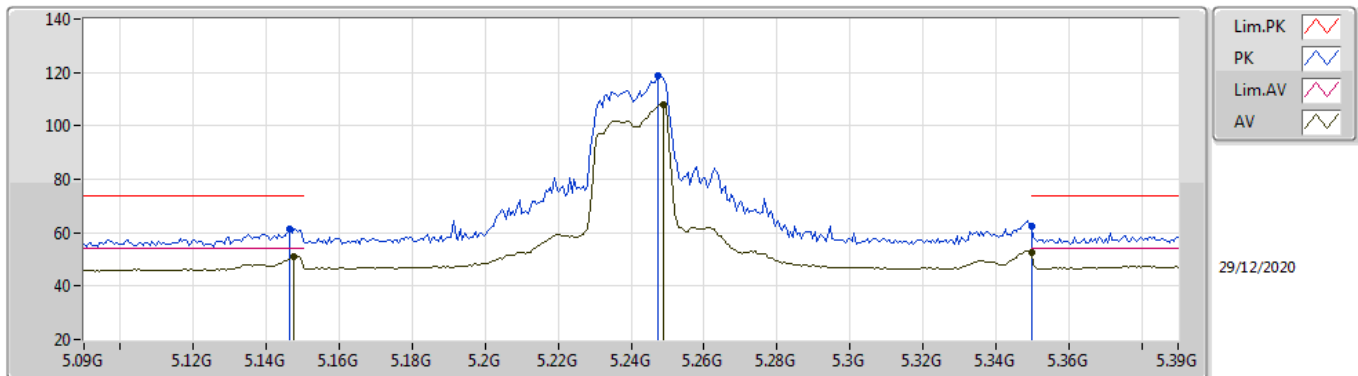

802.11ax HEW20-BF_Nss1,(MCS0)_2TX

5240MHz_TX

Type	Freq (Hz)	Level (dBuV/m)	Limit (dBuV/m)	Margin (dB)	Factor (dB)	Dist (m)	Condition	Azimuth (°)	Height (m)	Comment	Raw (dBuV)	AF (dB)	CL (dB)	PA (dB)
AV	5.1476G	51.06	54.00	-2.94	5.99	3	Vertical	33	2.14	-	45.07	31.70	8.52	34.23
AV	5.249G	107.91	Inf	-Inf	5.55	3	Vertical	33	2.14	-	102.36	31.21	8.58	34.24
AV	5.35G	52.62	54.00	-1.38	5.35	3	Vertical	33	2.14	-	47.27	31.00	8.60	34.25
PK	5.1464G	61.22	74.00	-12.78	5.99	3	Vertical	33	2.14	-	55.23	31.70	8.52	34.23
PK	5.2472G	118.97	Inf	-Inf	5.56	3	Vertical	33	2.14	-	113.41	31.22	8.58	34.24
PK	5.35G	62.39	74.00	-11.61	5.35	3	Vertical	33	2.14	-	57.04	31.00	8.60	34.25