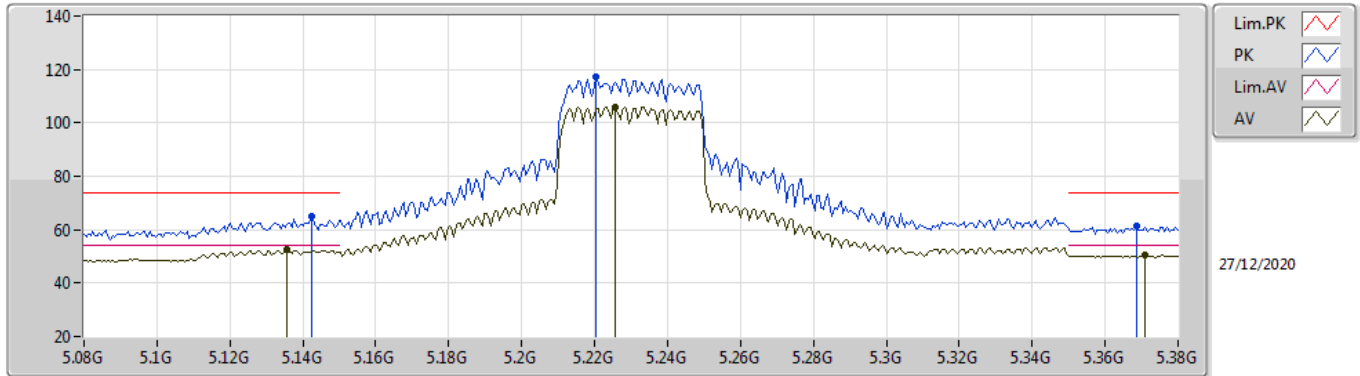

802.11ax HEW40_Nss1,(MCS0)_2TX

5230MHz_TX

Type	Freq (Hz)	Level (dBuV/m)	Limit (dBuV/m)	Margin (dB)	Factor (dB)	Dist (m)	Condition	Azimuth (°)	Height (m)	Comment	Raw (dBuV)	AF (dB)	CL (dB)	PA (dB)
AV	5.1358G	52.76	54.00	-1.24	5.98	3	Vertical	179	1.89	-	46.78	31.70	8.51	34.23
AV	5.2258G	106.03	Inf	-Inf	5.69	3	Vertical	179	1.89	-	100.34	31.35	8.58	34.24
AV	5.371G	50.46	54.00	-3.54	5.48	3	Vertical	179	1.89	-	44.98	31.13	8.60	34.25
PK	5.1424G	64.85	74.00	-9.15	5.99	3	Vertical	179	1.89	-	58.86	31.70	8.52	34.23
PK	5.2204G	117.06	Inf	-Inf	5.71	3	Vertical	179	1.89	-	111.35	31.38	8.57	34.24
PK	5.3686G	61.51	74.00	-12.49	5.46	3	Vertical	179	1.89	-	56.05	31.11	8.60	34.25