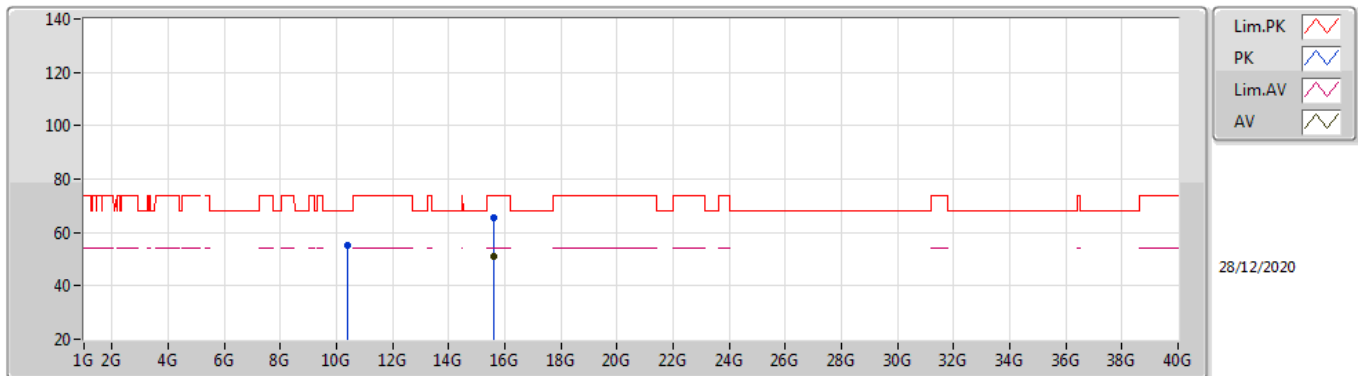

802.11ax HEW20-BF_Nss1,(MCS0)_2TX

5200MHz_TX

Type	Freq (Hz)	Level (dBuV/m)	Limit (dBuV/m)	Margin (dB)	Factor (dB)	Dist (m)	Condition	Azimuth (°)	Height (m)	Comment	Raw (dBuV)	AF (dB)	CL (dB)	PA (dB)
AV	15.5974G	50.83	54.00	-3.17	18.01	3	Horizontal	75	1.50	-	32.82	37.82	14.62	34.43
PK	10.3887G	55.41	68.20	-12.79	17.02	3	Horizontal	329	2.20	-	38.39	39.47	12.20	34.65
PK	15.589G	65.28	74.00	-8.72	18.08	3	Horizontal	75	1.50	-	47.20	37.88	14.62	34.42