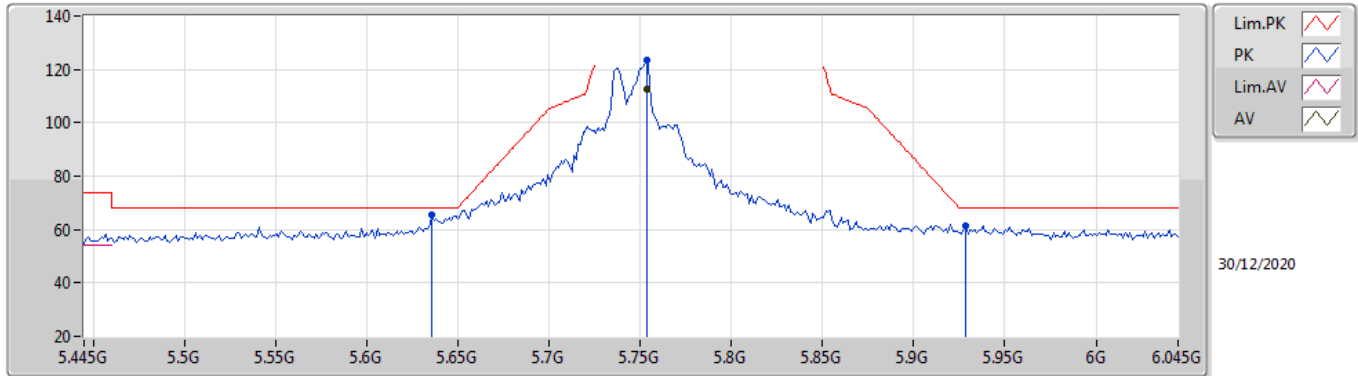

802.11ax HEW20-BF_Nss1,(MCS0)_2TX

5745MHz_TX

Type	Freq (Hz)	Level (dBuV/m)	Limit (dBuV/m)	Margin (dB)	Factor (dB)	Dist (m)	Condition	Azimuth (°)	Height (m)	Comment	Raw (dBuV)	AF (dB)	CL (dB)	PA (dB)
AV	5.7534G	112.57	Inf	-Inf	6.75	3	Vertical	347	1.50	-	105.82	32.00	9.04	34.29
PK	5.6358G	65.71	68.20	-2.49	6.33	3	Vertical	347	1.50	-	59.38	31.67	8.93	34.27
PK	5.7534G	123.22	Inf	-Inf	6.75	3	Vertical	347	1.50	-	116.47	32.00	9.04	34.29
PK	5.9286G	61.40	68.20	-6.80	7.14	3	Vertical	347	1.50	-	54.26	32.30	9.14	34.30