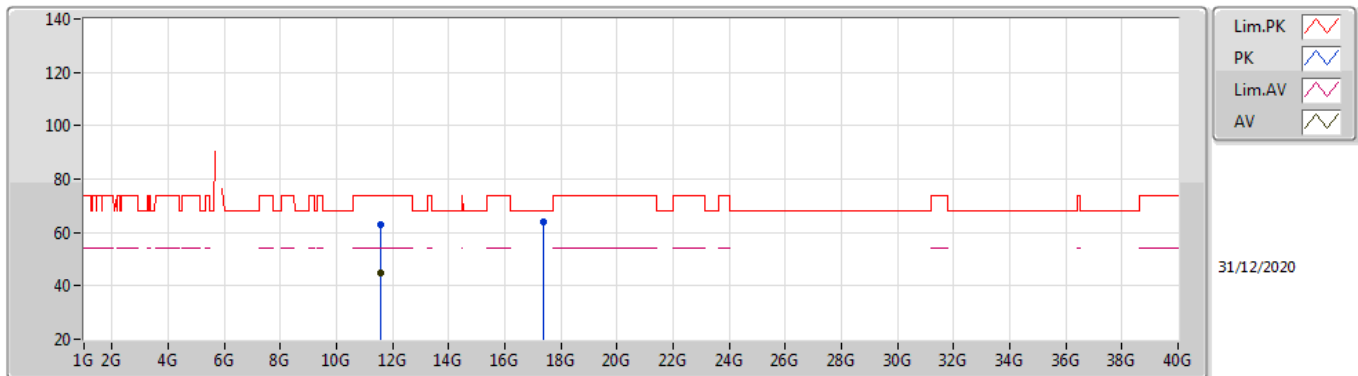

802.11ax HEW40-BF_Nss1,(MCS0)_2TX

5795MHz_TX

Type	Freq (Hz)	Level (dBuV/m)	Limit (dBuV/m)	Margin (dB)	Factor (dB)	Dist (m)	Condition	Azimuth (°)	Height (m)	Comment	Raw (dBuV)	AF (dB)	CL (dB)	PA (dB)
AV	11.57698G	45.00	54.00	-9.00	18.52	3	Vertical	359	1.49	-	26.48	39.92	12.80	34.20
PK	11.59012G	62.97	74.00	-11.03	18.51	3	Vertical	359	1.49	-	44.46	39.91	12.80	34.20
PK	17.38134G	63.97	68.20	-4.23	22.29	3	Vertical	37	2.45	-	41.68	40.45	15.07	33.23