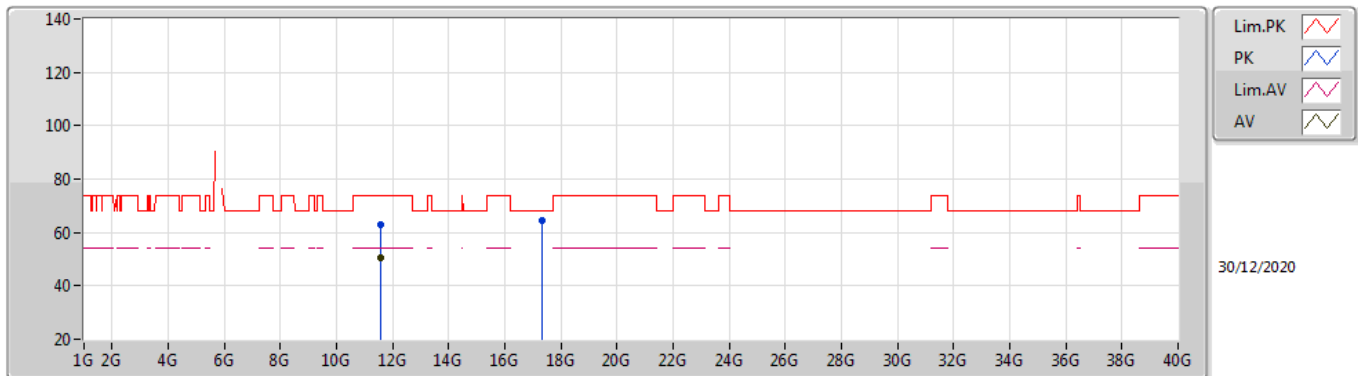

802.11ax HEW20-BF_Nss1,(MCS0)_2TX

5785MHz_TX

Type	Freq (Hz)	Level (dBuV/m)	Limit (dBuV/m)	Margin (dB)	Factor (dB)	Dist (m)	Condition	Azimuth (°)	Height (m)	Comment	Raw (dBuV)	AF (dB)	CL (dB)	PA (dB)
AV	11.56724G	50.62	54.00	-3.38	18.53	3	Horizontal	307	1.45	-	32.09	39.93	12.79	34.19
PK	11.56388G	63.15	74.00	-10.85	18.54	3	Horizontal	307	1.45	-	44.61	39.94	12.79	34.19
PK	17.34816G	64.27	68.20	-3.93	22.01	3	Horizontal	42	1.48	-	42.26	40.19	15.06	33.24