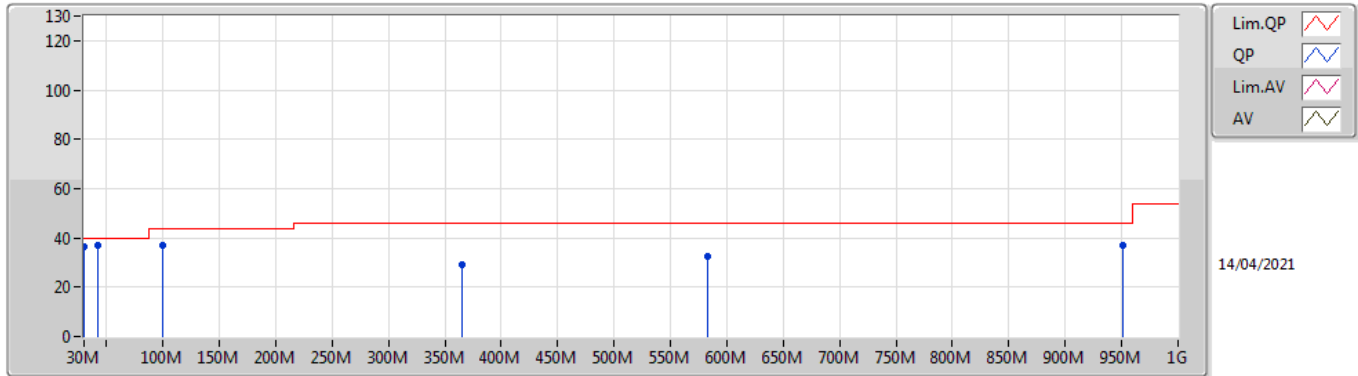

802.11ax HEW80-BF_Nss1,(MCS0)_2TX

5775MHz_PoE

Type	Freq (Hz)	Level (dBuV/m)	Limit (dBuV/m)	Margin (dB)	Raw (dBuV)	Dist (m)	Condition	Azimuth (°)	Height (m)	Comment	AF (dB)	CL (dB)	PA (dB)
PK	41.64M	36.86	40.00	-3.14	46.41	3	Horizontal	360	1.00	-	16.83	1.06	27.44
PK	99.84M	36.74	43.50	-6.76	46.84	3	Horizontal	360	1.00	-	16.09	1.58	27.77
PK	365.62M	28.95	46.00	-17.05	33.38	3	Horizontal	360	1.00	-	19.92	3.10	27.45
PK	582.9M	32.64	46.00	-13.36	32.90	3	Horizontal	360	1.00	-	24.10	3.97	28.33
PK	951.5M	37.02	46.00	-8.98	32.97	3	Horizontal	360	1.00	-	26.03	5.26	27.24
PK	30M	36.38	40.00	-3.62	39.37	3	Horizontal	65	1.15	-	23.32	0.90	27.21