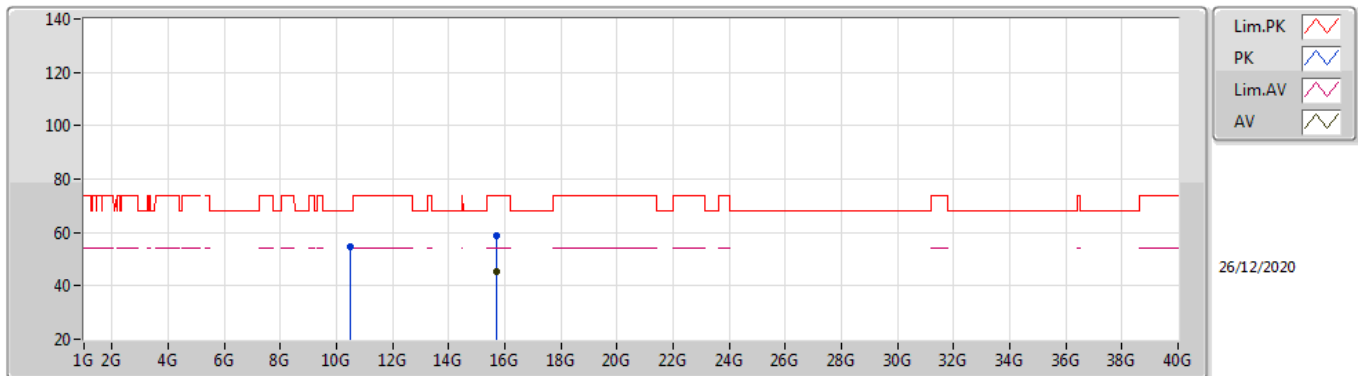

802.11a_Nss1,(6Mbps)_2TX

5240MHz_TX

Type	Freq (Hz)	Level (dBuV/m)	Limit (dBuV/m)	Margin (dB)	Factor (dB)	Dist (m)	Condition	Azimuth (°)	Height (m)	Comment	Raw (dBuV)	AF (dB)	CL (dB)	PA (dB)
AV	15.71226G	45.52	54.00	-8.48	18.06	3	Horizontal	44	1.48	-	27.46	37.95	14.65	34.54
PK	10.47922G	54.84	68.20	-13.36	17.31	3	Horizontal	94	1.97	-	37.53	39.66	12.24	34.59
PK	15.71148G	58.58	74.00	-15.42	18.07	3	Horizontal	44	1.48	-	40.51	37.95	14.65	34.53