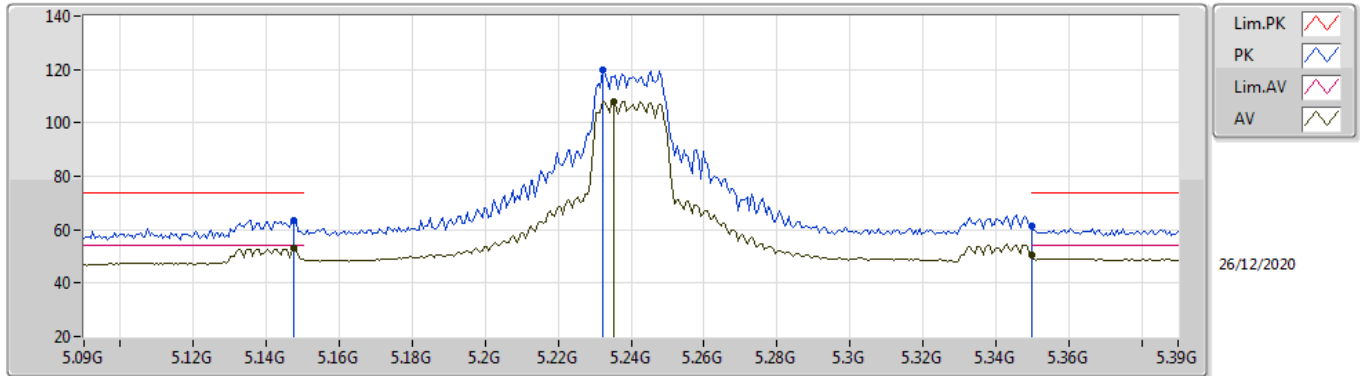

802.11ax HEW20_Nss1,(MCS0)_2TX

5240MHz_TX

Type	Freq (Hz)	Level (dBuV/m)	Limit (dBuV/m)	Margin (dB)	Factor (dB)	Dist (m)	Condition	Azimuth (°)	Height (m)	Comment	Raw (dBuV)	AF (dB)	CL (dB)	PA (dB)
AV	5.1476G	52.85	54.00	-1.15	5.99	3	Vertical	181	1.79	-	46.86	31.70	8.52	34.23
AV	5.2352G	108.15	Inf	-Inf	5.63	3	Vertical	181	1.79	-	102.52	31.29	8.58	34.24
AV	5.35G	50.59	54.00	-3.41	5.35	3	Vertical	181	1.79	-	45.24	31.00	8.60	34.25
PK	5.1476G	63.64	74.00	-10.36	5.99	3	Vertical	181	1.79	-	57.65	31.70	8.52	34.23
PK	5.2322G	119.81	Inf	-Inf	5.65	3	Vertical	181	1.79	-	114.16	31.31	8.58	34.24
PK	5.35G	61.38	74.00	-12.62	5.35	3	Vertical	181	1.79	-	56.03	31.00	8.60	34.25