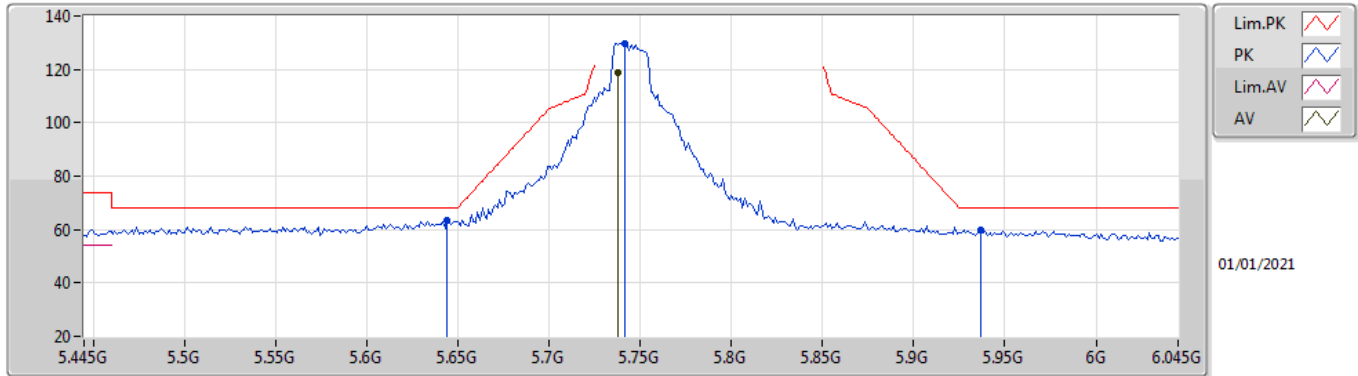

802.11ax HEW20-BF_Nss1,(MCS0)_4TX

5745MHz_TX

Type	Freq (Hz)	Level (dBuV/m)	Limit (dBuV/m)	Margin (dB)	Factor (dB)	Dist (m)	Condition	Azimuth (°)	Height (m)	Comment	Raw (dBuV)	AF (dB)	CL (dB)	PA (dB)
AV	5.7378G	118.97	Inf	-Inf	6.69	3	Vertical	194	1.66	-	112.28	31.95	9.02	34.28
PK	5.6442G	63.63	68.20	-4.57	6.36	3	Vertical	194	1.66	-	57.27	31.69	8.94	34.27
PK	5.7414G	129.83	Inf	-Inf	6.72	3	Vertical	194	1.66	-	123.11	31.97	9.03	34.28
PK	5.937G	59.83	68.20	-8.37	7.14	3	Vertical	194	1.66	-	52.69	32.30	9.14	34.30