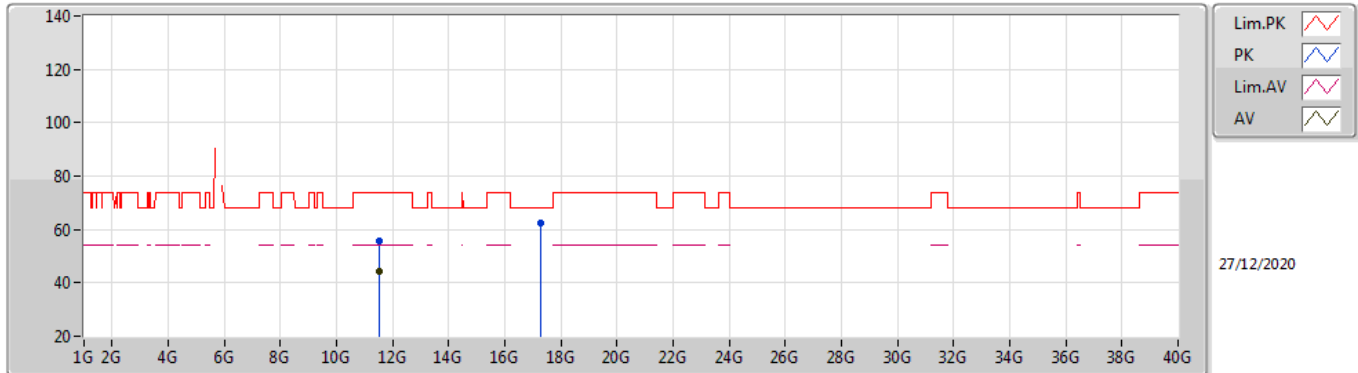

802.11ax HEW40_Nss1,(MCS0)_2TX

5755MHz_TX

Type	Freq (Hz)	Level (dBuV/m)	Limit (dBuV/m)	Margin (dB)	Factor (dB)	Dist (m)	Condition	Azimuth (°)	Height (m)	Comment	Raw (dBuV)	AF (dB)	CL (dB)	PA (dB)
AV	11.52254G	44.40	54.00	-9.60	18.58	3	Horizontal	275	2.99	-	25.82	39.98	12.77	34.17
PK	11.51978G	55.78	74.00	-18.22	18.58	3	Horizontal	275	2.99	-	37.20	39.98	12.77	34.17
PK	17.26686G	62.26	68.20	-5.94	21.47	3	Horizontal	88	2.27	-	40.79	39.70	15.04	33.27