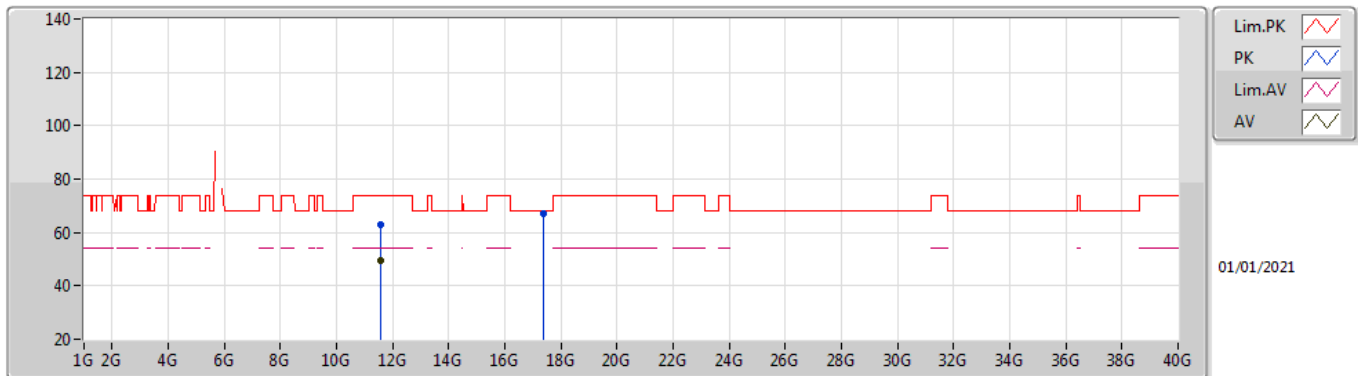

802.11ax HEW40-BF_Nss1,(MCS0)_4TX

5795MHz_TX

Type	Freq (Hz)	Level (dBuV/m)	Limit (dBuV/m)	Margin (dB)	Factor (dB)	Dist (m)	Condition	Azimuth (°)	Height (m)	Comment	Raw (dBuV)	AF (dB)	CL (dB)	PA (dB)
AV	11.5676G	49.57	54.00	-4.43	18.53	3	Horizontal	55	1.89	-	31.04	39.93	12.79	34.19
PK	11.5598G	62.80	74.00	-11.20	18.54	3	Horizontal	55	1.89	-	44.26	39.94	12.79	34.19
PK	17.3582G	66.84	68.20	-1.36	22.10	3	Horizontal	21	1.78	-	44.74	40.27	15.07	33.24