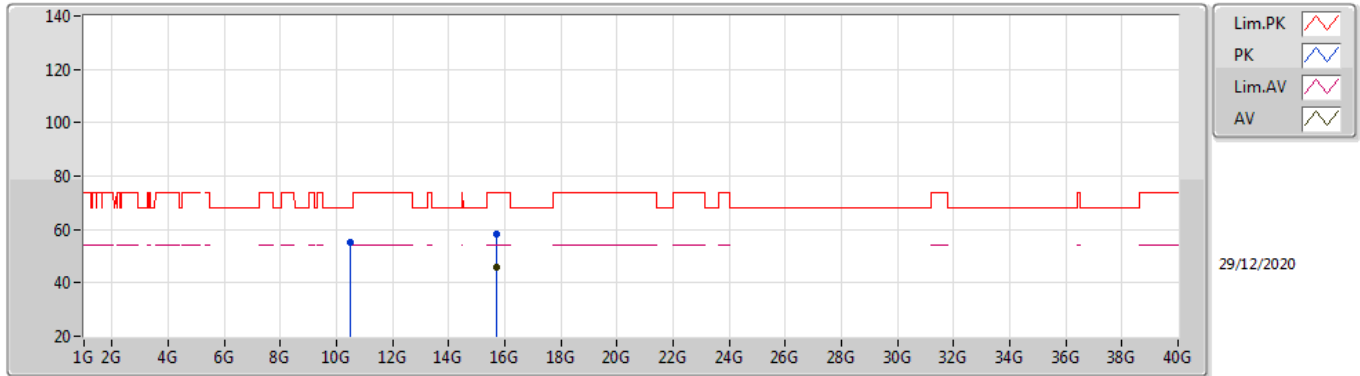

802.11ax HEW20-BF_Nss1,(MCS0)_2TX

5240MHz_TX

Type	Freq (Hz)	Level (dBuV/m)	Limit (dBuV/m)	Margin (dB)	Factor (dB)	Dist (m)	Condition	Azimuth (°)	Height (m)	Comment	Raw (dBuV)	AF (dB)	CL (dB)	PA (dB)
AV	15.71388G	45.93	54.00	-8.07	18.05	3	Horizontal	342	1.50	-	27.88	37.94	14.65	34.54
PK	10.48264G	54.96	68.20	-13.24	17.33	3	Horizontal	337	1.35	-	37.63	39.67	12.24	34.58
PK	15.71946G	58.42	74.00	-15.58	18.03	3	Horizontal	342	1.50	-	40.39	37.92	14.65	34.54