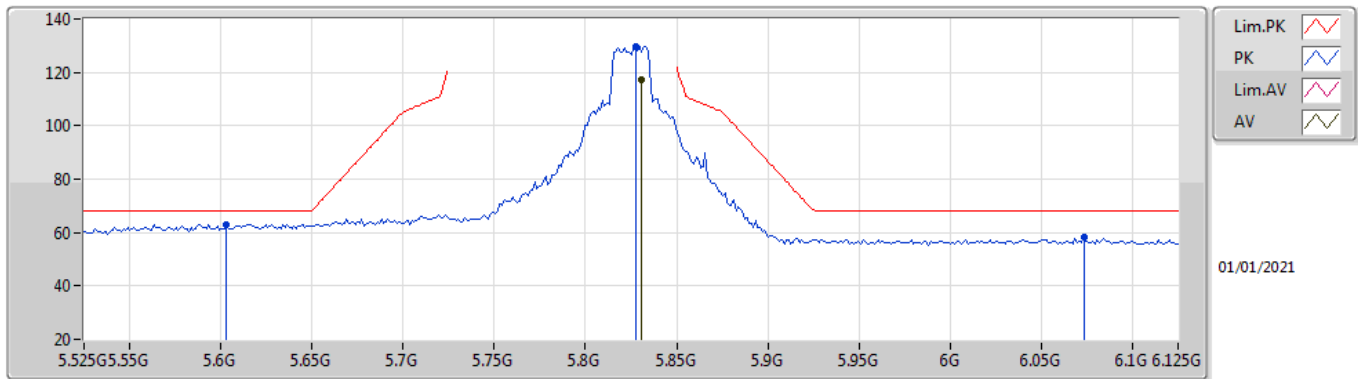

802.11ax HEW20-BF_Nss1,(MCS0)_4TX

5825MHz_TX

Type	Freq (Hz)	Level (dBuV/m)	Limit (dBuV/m)	Margin (dB)	Factor (dB)	Dist (m)	Condition	Azimuth (°)	Height (m)	Comment	Raw (dBuV)	AF (dB)	CL (dB)	PA (dB)
AV	5.831G	117.22	Inf	-Inf	6.92	3	Vertical	187	1.91	-	110.30	32.12	9.09	34.29
PK	5.603G	63.18	68.20	-5.02	6.24	3	Vertical	187	1.91	-	56.94	31.61	8.90	34.27
PK	5.8274G	129.78	Inf	-Inf	6.91	3	Vertical	187	1.91	-	122.87	32.11	9.09	34.29
PK	6.0734G	58.06	68.20	-10.14	7.26	3	Vertical	187	1.91	-	50.80	32.35	9.23	34.32