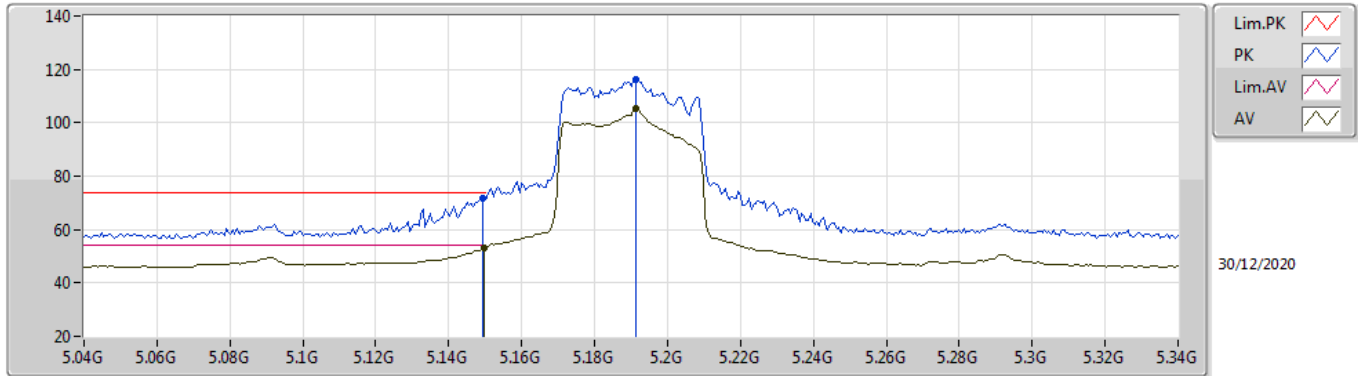

802.11ax HEW40-BF_Nss1,(MCS0)_2TX

5190MHz_TX

Type	Freq (Hz)	Level (dBuV/m)	Limit (dBuV/m)	Margin (dB)	Factor (dB)	Dist (m)	Condition	Azimuth (°)	Height (m)	Comment	Raw (dBuV)	AF (dB)	CL (dB)	PA (dB)
AV	5.1498G	52.92	54.00	-1.08	5.99	3	Vertical	225	1.58	-	46.93	31.70	8.52	34.23
AV	5.1912G	105.16	Inf	-Inf	5.86	3	Vertical	225	1.58	-	99.30	31.54	8.56	34.24
PK	5.1492G	71.82	74.00	-2.18	5.99	3	Vertical	225	1.58	-	65.83	31.70	8.52	34.23
PK	5.1912G	116.10	Inf	-Inf	5.86	3	Vertical	225	1.58	-	110.24	31.54	8.56	34.24