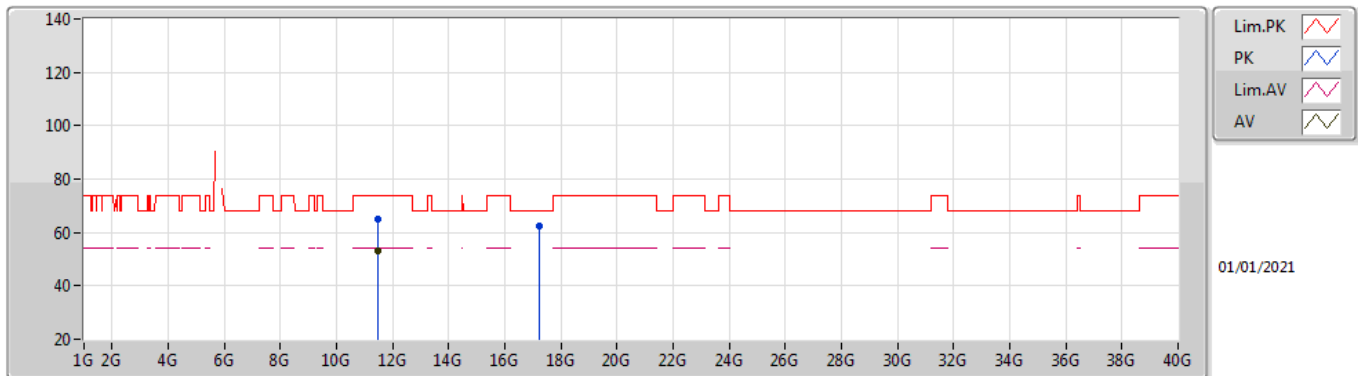

802.11ax HEW20-BF_Nss1,(MCS0)_4TX

5745MHz_TX

Type	Freq (Hz)	Level (dBuV/m)	Limit (dBuV/m)	Margin (dB)	Factor (dB)	Dist (m)	Condition	Azimuth (°)	Height (m)	Comment	Raw (dBuV)	AF (dB)	CL (dB)	PA (dB)
AV	11.4899G	52.90	54.00	-1.10	18.57	3	Vertical	37	1.46	-	34.33	39.98	12.75	34.16
PK	11.49G	65.15	74.00	-8.85	18.57	3	Vertical	37	1.46	-	46.58	39.98	12.75	34.16
PK	17.2384G	62.28	68.20	-5.92	21.38	3	Vertical	323	1.50	-	40.90	39.62	15.04	33.28