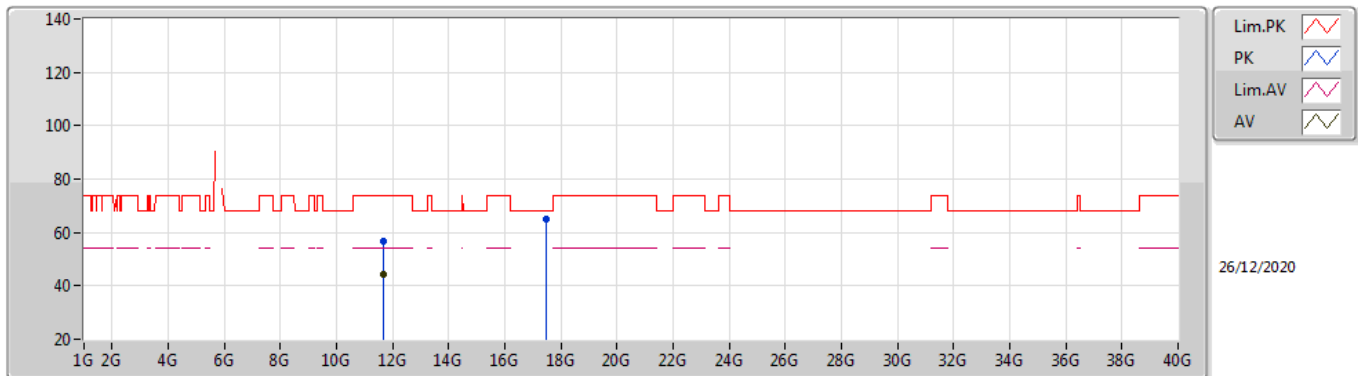

802.11a_Nss1,(6Mbps)_2TX

5825MHz_TX

Type	Freq (Hz)	Level (dBuV/m)	Limit (dBuV/m)	Margin (dB)	Factor (dB)	Dist (m)	Condition	Azimuth (°)	Height (m)	Comment	Raw (dBuV)	AF (dB)	CL (dB)	PA (dB)
AV	11.65042G	44.14	54.00	-9.86	18.15	3	Horizontal	350	1.50	-	25.99	39.55	12.83	34.23
PK	11.65582G	56.69	74.00	-17.31	18.12	3	Horizontal	350	1.50	-	38.57	39.51	12.84	34.23
PK	17.46816G	65.04	68.20	-3.16	22.90	3	Horizontal	19	1.48	-	42.14	41.01	15.09	33.20