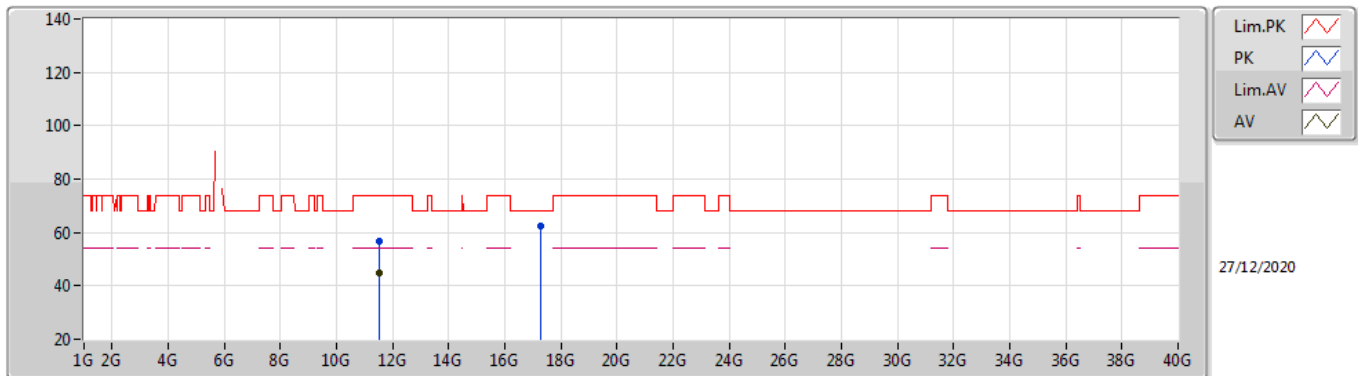

802.11ax HEW40_Nss1,(MCS0)_2TX

5755MHz_TX

Type	Freq (Hz)	Level (dBuV/m)	Limit (dBuV/m)	Margin (dB)	Factor (dB)	Dist (m)	Condition	Azimuth (°)	Height (m)	Comment	Raw (dBuV)	AF (dB)	CL (dB)	PA (dB)
AV	11.51156G	44.93	54.00	-9.07	18.58	3	Vertical	44	1.62	-	26.35	39.99	12.76	34.17
PK	11.50868G	56.95	74.00	-17.05	18.59	3	Vertical	44	1.62	-	38.36	39.99	12.76	34.16
PK	17.27658G	62.59	68.20	-5.61	21.51	3	Vertical	46	1.48	-	41.08	39.73	15.05	33.27