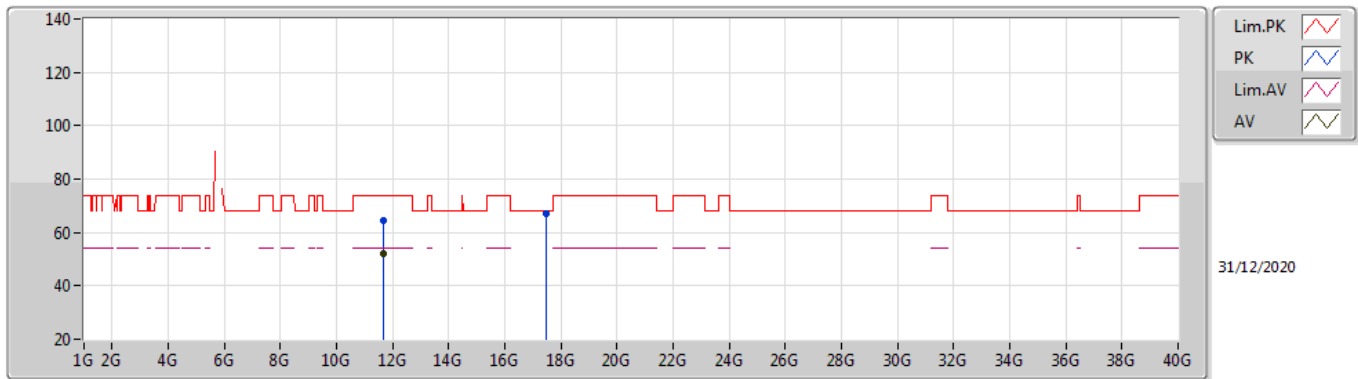

802.11ax HEW20-BF_Nss1,(MCS0)_2TX

5825MHz_TX

Type	Freq (Hz)	Level (dBuV/m)	Limit (dBuV/m)	Margin (dB)	Factor (dB)	Dist (m)	Condition	Azimuth (°)	Height (m)	Comment	Raw (dBuV)	AF (dB)	CL (dB)	PA (dB)
AV	11.65036G	52.21	54.00	-1.79	18.15	3	Vertical	41	1.74	-	34.06	39.55	12.83	34.23
PK	11.6545G	64.49	74.00	-9.51	18.13	3	Vertical	41	1.74	-	46.36	39.52	12.84	34.23
PK	17.47914G	66.89	68.20	-1.31	22.97	3	Vertical	17	2.10	-	43.92	41.07	15.10	33.20