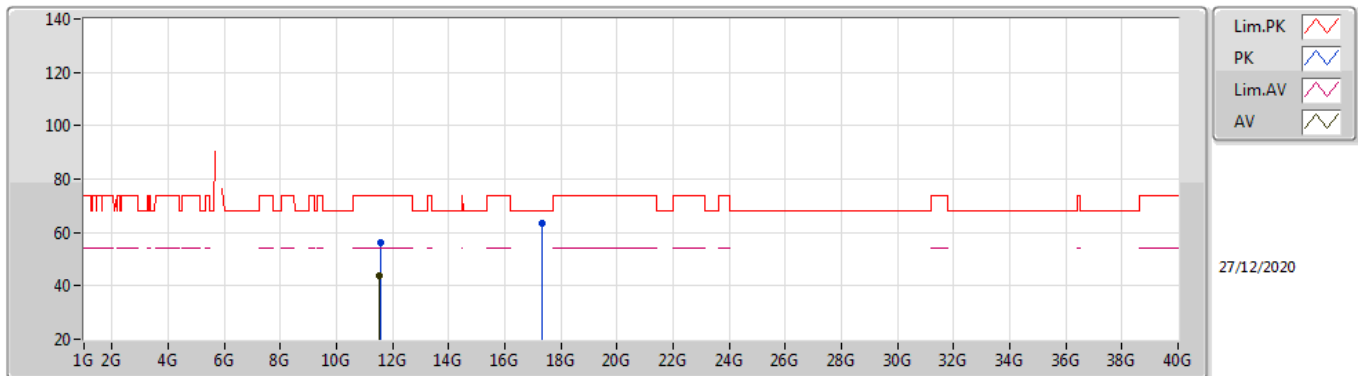

802.11ax HEW80_Nss1,(MCS0)_2TX

5775MHz_TX

Type	Freq (Hz)	Level (dBuV/m)	Limit (dBuV/m)	Margin (dB)	Factor (dB)	Dist (m)	Condition	Azimuth (°)	Height (m)	Comment	Raw (dBuV)	AF (dB)	CL (dB)	PA (dB)
AV	11.53864G	44.03	54.00	-9.97	18.56	3	Horizontal	254	1.37	-	25.47	39.96	12.78	34.18
PK	11.5564G	56.05	74.00	-17.95	18.54	3	Horizontal	254	1.37	-	37.51	39.94	12.79	34.19
PK	17.32516G	63.32	68.20	-4.88	21.81	3	Horizontal	124	2.08	-	41.51	40.00	15.06	33.25