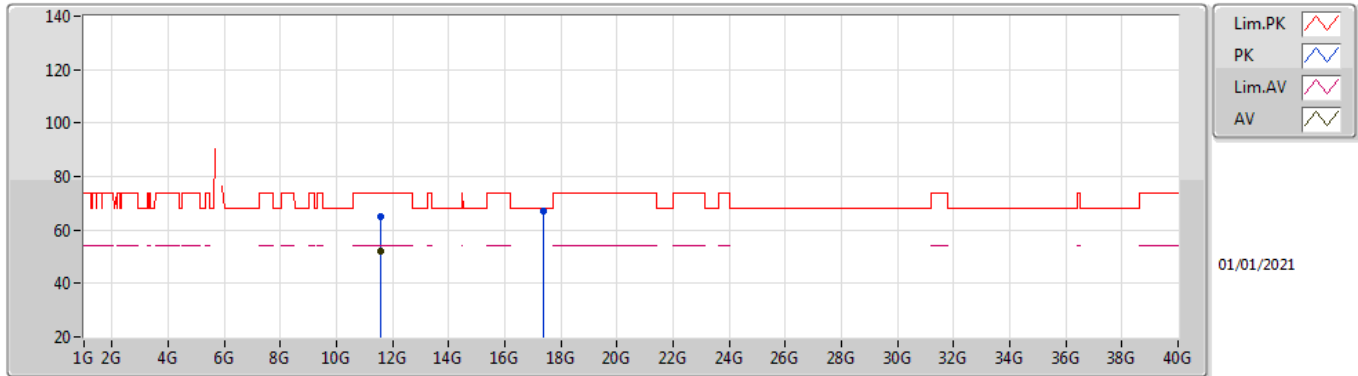

802.11ax HEW20-BF_Nss1,(MCS0)_4TX

5785MHz_TX

Type	Freq (Hz)	Level (dBuV/m)	Limit (dBuV/m)	Margin (dB)	Factor (dB)	Dist (m)	Condition	Azimuth (°)	Height (m)	Comment	Raw (dBuV)	AF (dB)	CL (dB)	PA (dB)
AV	11.5706G	52.22	54.00	-1.78	18.53	3	Horizontal	36	1.87	-	33.69	39.93	12.79	34.19
PK	11.5698G	65.05	74.00	-8.95	18.53	3	Horizontal	36	1.87	-	46.52	39.93	12.79	34.19
PK	17.362G	66.84	68.20	-1.36	22.13	3	Horizontal	346	2.07	-	44.71	40.30	15.07	33.24