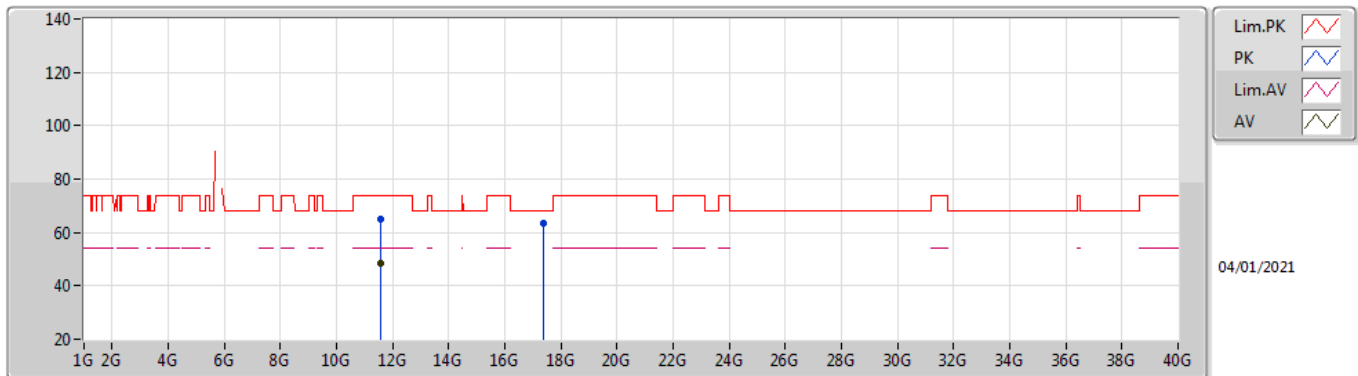

802.11ax HEW40-BF_Nss1,(MCS0)_4TX

5795MHz_TX

Type	Freq (Hz)	Level (dBuV/m)	Limit (dBuV/m)	Margin (dB)	Factor (dB)	Dist (m)	Condition	Azimuth (°)	Height (m)	Comment	Raw (dBuV)	AF (dB)	CL (dB)	PA (dB)
AV	11.58988G	48.46	54.00	-5.54	18.51	3	Vertical	53	1.49	-	29.95	39.91	12.80	34.20
PK	11.58994G	64.98	74.00	-9.02	18.51	3	Vertical	53	1.49	-	46.47	39.91	12.80	34.20
PK	17.39568G	63.24	68.20	-4.96	22.42	3	Vertical	293	1.50	-	40.82	40.57	15.08	33.23