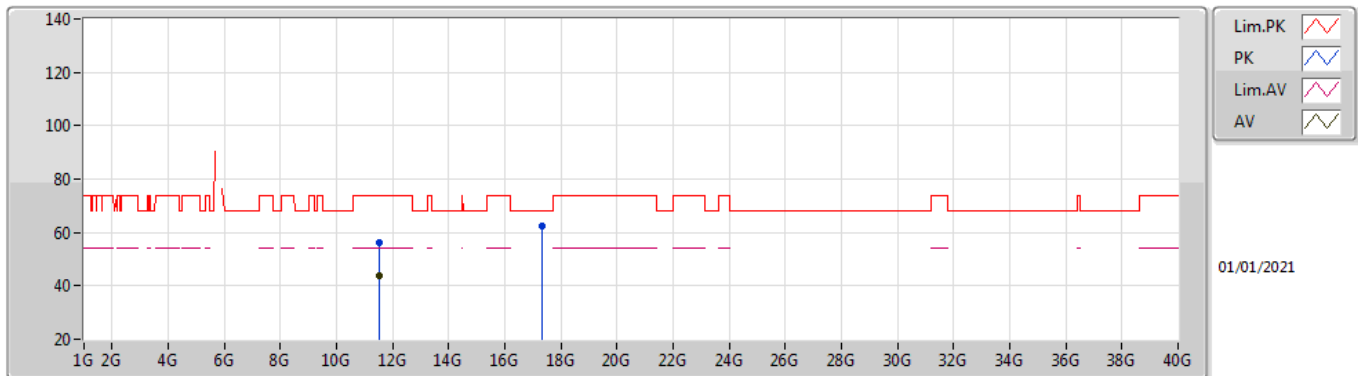

802.11ax HEW80-BF_Nss1,(MCS0)_4TX

5775MHz_TX

Type	Freq (Hz)	Level (dBuV/m)	Limit (dBuV/m)	Margin (dB)	Factor (dB)	Dist (m)	Condition	Azimuth (°)	Height (m)	Comment	Raw (dBuV)	AF (dB)	CL (dB)	PA (dB)
AV	11.504G	43.72	54.00	-10.28	18.60	3	Horizontal	68	1.50	-	25.12	40.00	12.76	34.16
PK	11.5046G	56.23	74.00	-17.77	18.60	3	Horizontal	68	1.50	-	37.63	40.00	12.76	34.16
PK	17.3376G	62.63	68.20	-5.57	21.91	3	Horizontal	287	1.35	-	40.72	40.10	15.06	33.25