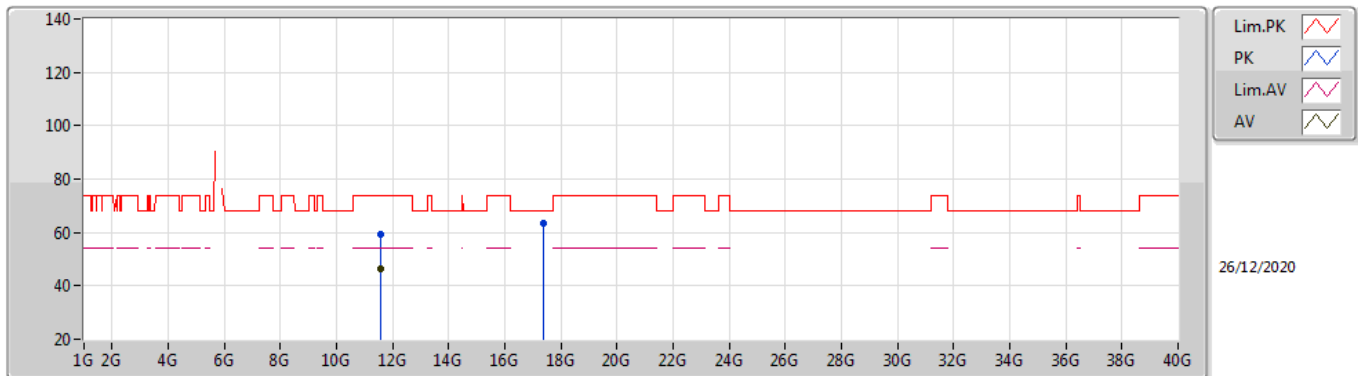

802.11ax HEW20_Nss1,(MCS0)_2TX

5785MHz_TX

Type	Freq (Hz)	Level (dBuV/m)	Limit (dBuV/m)	Margin (dB)	Factor (dB)	Dist (m)	Condition	Azimuth (°)	Height (m)	Comment	Raw (dBuV)	AF (dB)	CL (dB)	PA (dB)
AV	11.56946G	46.15	54.00	-7.85	18.53	3	Vertical	44	1.75	-	27.62	39.93	12.79	34.19
PK	11.5697G	59.24	74.00	-14.76	18.53	3	Vertical	44	1.75	-	40.71	39.93	12.79	34.19
PK	17.35488G	63.68	68.20	-4.52	22.07	3	Vertical	337	1.50	-	41.61	40.24	15.07	33.24