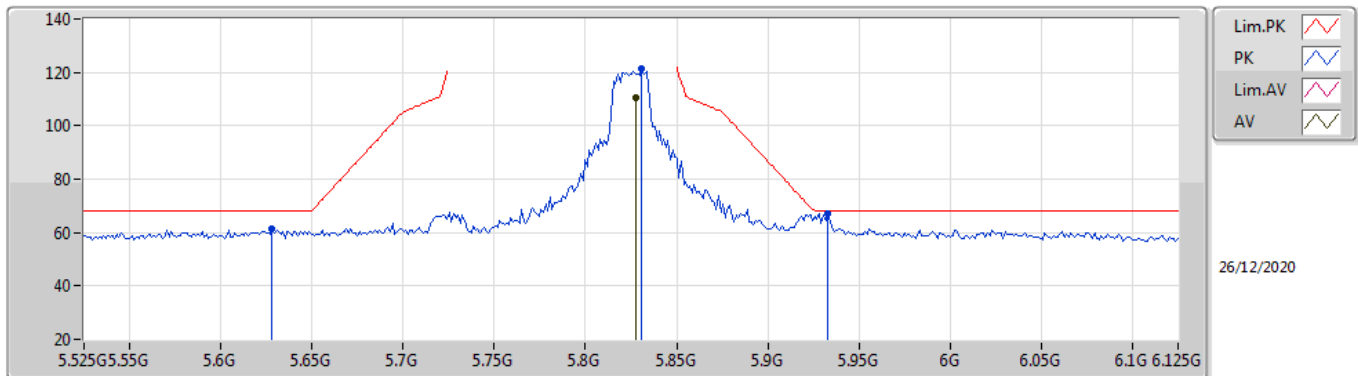

802.11ax HEW20_Nss1,(MCS0)_2TX

5825MHz_TX

Type	Freq (Hz)	Level (dBuV/m)	Limit (dBuV/m)	Margin (dB)	Factor (dB)	Dist (m)	Condition	Azimuth (°)	Height (m)	Comment	Raw (dBuV)	AF (dB)	CL (dB)	PA (dB)
AV	5.8274G	110.41	Inf	-Inf	6.91	3	Vertical	213	1.82	-	103.50	32.11	9.09	34.29
PK	5.6282G	61.19	68.20	-7.01	6.32	3	Vertical	213	1.82	-	54.87	31.66	8.93	34.27
PK	5.831G	121.13	Inf	-Inf	6.92	3	Vertical	213	1.82	-	114.21	32.12	9.09	34.29
PK	5.933G	67.16	68.20	-1.04	7.14	3	Vertical	213	1.82	-	60.02	32.30	9.14	34.30