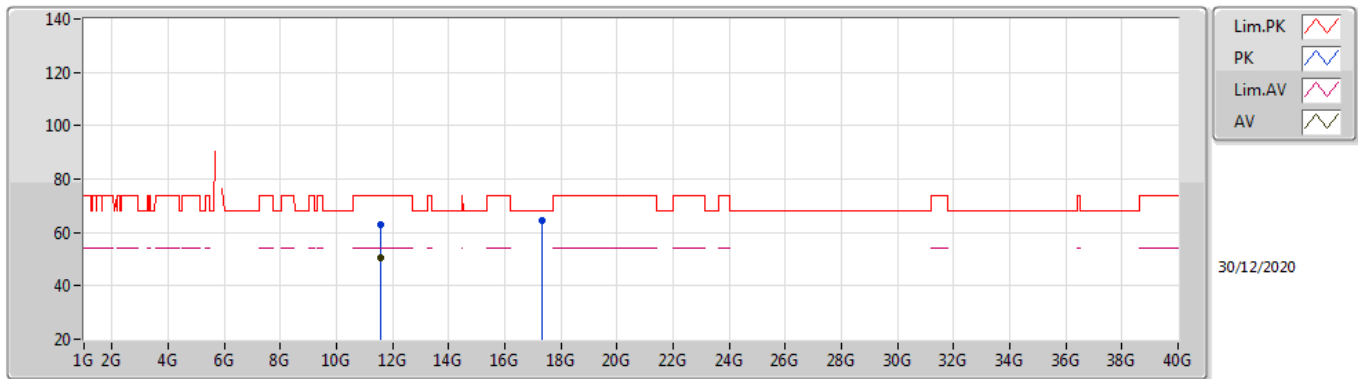

802.11ax HEW20-BF_Nss1,(MCS0)_2TX

5785MHz_TX

Type	Freq (Hz)	Level (dBuV/m)	Limit (dBuV/m)	Margin (dB)	Factor (dB)	Dist (m)	Condition	Azimuth (°)	Height (m)	Comment	Raw (dBuV)	AF (dB)	CL (dB)	PA (dB)
AV	11.56724G	50.62	54.00	-3.38	18.53	3	Horizontal	307	1.45	-	32.09	39.93	12.79	34.19
PK	11.56388G	63.15	74.00	-10.85	18.54	3	Horizontal	307	1.45	-	44.61	39.94	12.79	34.19
PK	17.34816G	64.27	68.20	-3.93	22.01	3	Horizontal	42	1.48	-	42.26	40.19	15.06	33.24