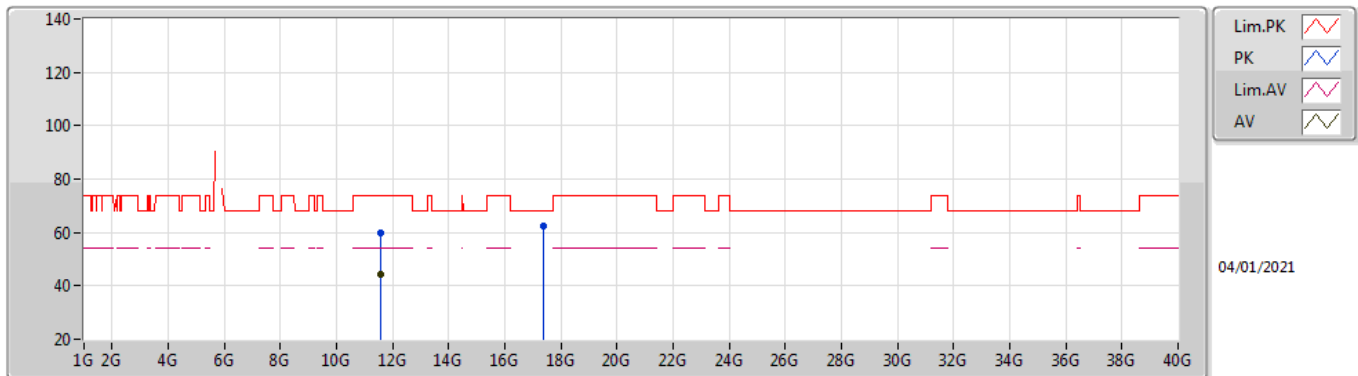

802.11ax HEW40-BF_Nss1,(MCS0)_4TX

5795MHz_TX

Type	Freq (Hz)	Level (dBuV/m)	Limit (dBuV/m)	Margin (dB)	Factor (dB)	Dist (m)	Condition	Azimuth (°)	Height (m)	Comment	Raw (dBuV)	AF (dB)	CL (dB)	PA (dB)
AV	11.575G	44.33	54.00	-9.67	18.52	3	Horizontal	291	2.72	-	25.81	39.92	12.80	34.20
PK	11.58982G	59.93	74.00	-14.07	18.51	3	Horizontal	291	2.72	-	41.42	39.91	12.80	34.20
PK	17.38842G	62.60	68.20	-5.60	22.35	3	Horizontal	33	1.50	-	40.25	40.51	15.07	33.23