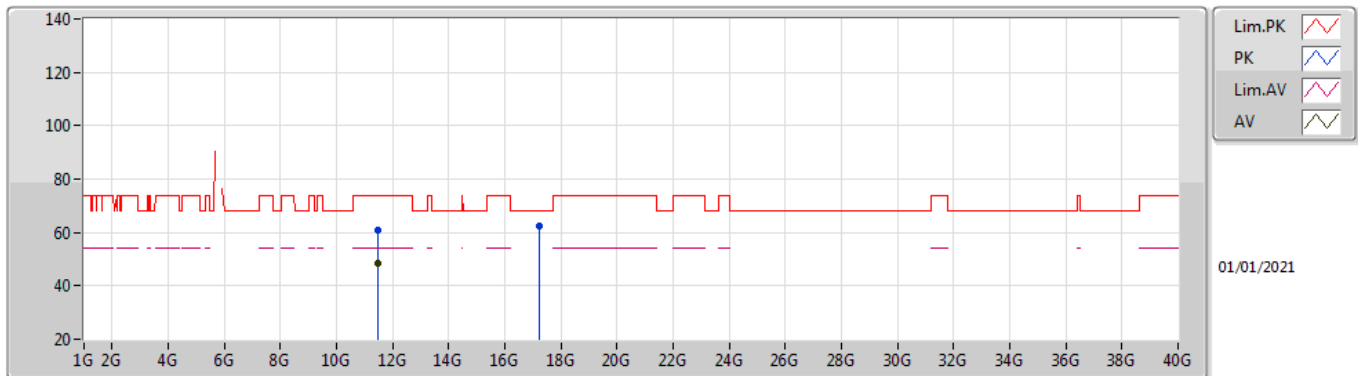

802.11ax HEW20-BF_Nss1,(MCS0)_4TX

5745MHz_TX

Type	Freq (Hz)	Level (dBuV/m)	Limit (dBuV/m)	Margin (dB)	Factor (dB)	Dist (m)	Condition	Azimuth (°)	Height (m)	Comment	Raw (dBuV)	AF (dB)	CL (dB)	PA (dB)
AV	11.48988G	48.36	54.00	-5.64	18.57	3	Horizontal	72	1.12	-	29.79	39.98	12.75	34.16
PK	11.49108G	60.93	74.00	-13.07	18.57	3	Horizontal	72	1.12	-	42.36	39.98	12.75	34.16
PK	17.244G	62.44	68.20	-5.76	21.39	3	Horizontal	0	1.85	-	41.05	39.63	15.04	33.28