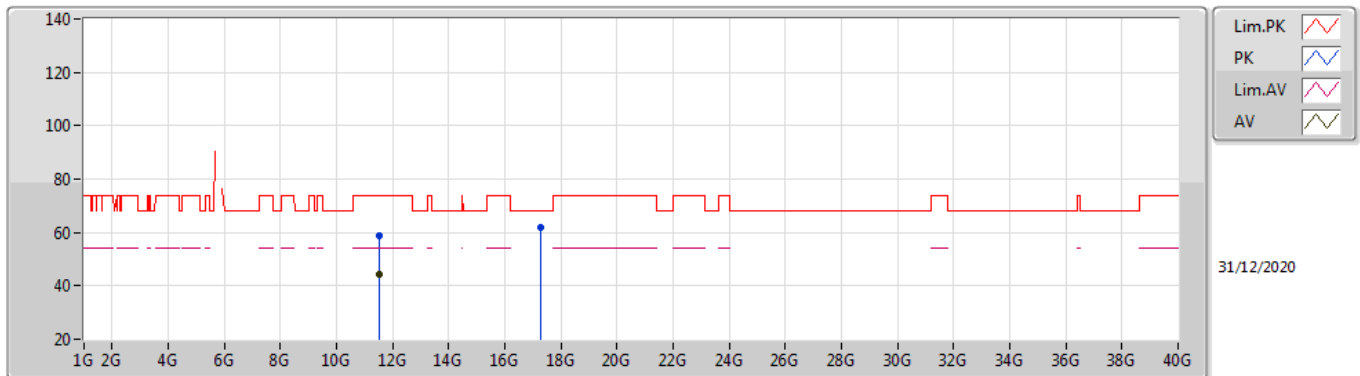

802.11ax HEW40-BF_Nss1,(MCS0)_2TX

5755MHz_TX

Type	Freq (Hz)	Level (dBuV/m)	Limit (dBuV/m)	Margin (dB)	Factor (dB)	Dist (m)	Condition	Azimuth (°)	Height (m)	Comment	Raw (dBuV)	AF (dB)	CL (dB)	PA (dB)
AV	11.507G	44.09	54.00	-9.91	18.59	3	Vertical	357	1.49	-	25.50	39.99	12.76	34.16
PK	11.50976G	58.79	74.00	-15.21	18.59	3	Vertical	357	1.49	-	40.20	39.99	12.76	34.16
PK	17.2716G	61.82	68.20	-6.38	21.48	3	Vertical	353	1.49	-	40.34	39.71	15.04	33.27