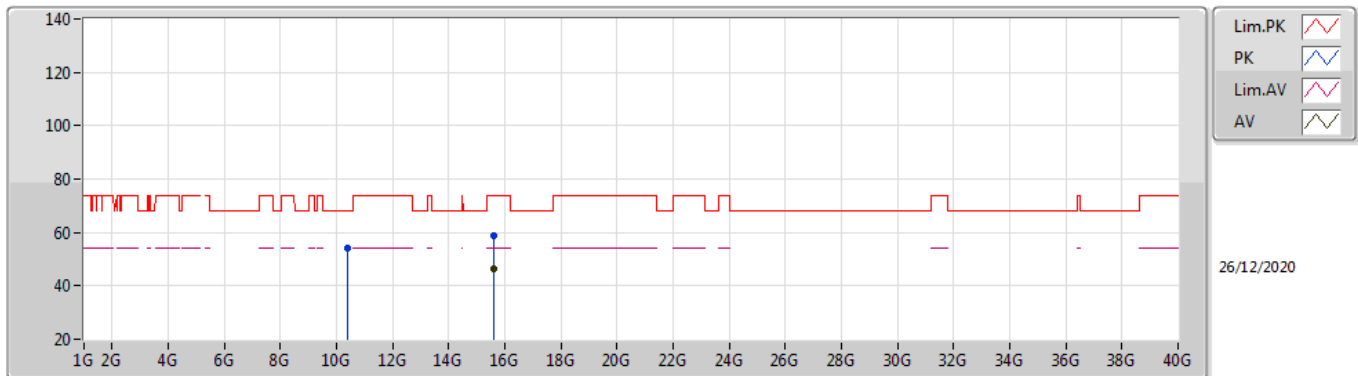

802.11a_Nss1,(6Mbps)_2TX

5200MHz_TX

Type	Freq (Hz)	Level (dBuV/m)	Limit (dBuV/m)	Margin (dB)	Factor (dB)	Dist (m)	Condition	Azimuth (°)	Height (m)	Comment	Raw (dBuV)	AF (dB)	CL (dB)	PA (dB)
AV	15.5871G	46.16	54.00	-7.84	18.09	3	Vertical	125	1.95	-	28.07	37.89	14.62	34.42
PK	10.40096G	54.39	68.20	-13.81	17.05	3	Vertical	332	1.39	-	37.34	39.50	12.20	34.65
PK	15.59286G	58.90	74.00	-15.10	18.04	3	Vertical	125	1.95	-	40.86	37.85	14.62	34.43