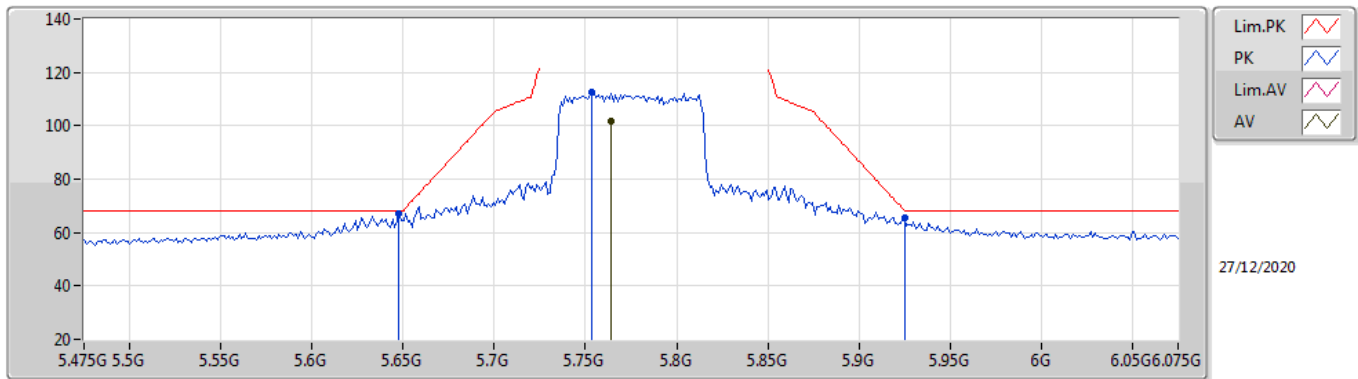

802.11ax HEW80_Nss1,(MCS0)_2TX

5775MHz_TX

Type	Freq (Hz)	Level (dBuV/m)	Limit (dBuV/m)	Margin (dB)	Factor (dB)	Dist (m)	Condition	Azimuth (°)	Height (m)	Comment	Raw (dBuV)	AF (dB)	CL (dB)	PA (dB)
AV	5.7642G	101.98	Inf	-Inf	6.76	3	Vertical	210	1.64	-	95.22	32.00	9.05	34.29
PK	5.6478G	67.17	68.20	-1.03	6.37	3	Vertical	210	1.64	-	60.80	31.70	8.94	34.27
PK	5.7534G	112.35	Inf	-Inf	6.75	3	Vertical	210	1.64	-	105.60	32.00	9.04	34.29
PK	5.925G	65.26	68.20	-2.94	7.14	3	Vertical	210	1.64	-	58.12	32.30	9.14	34.30