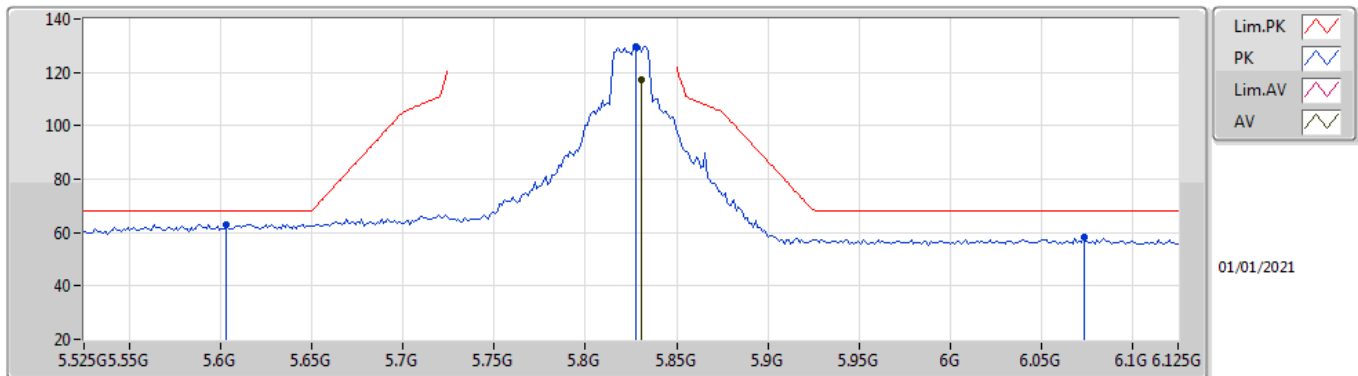

802.11ax HEW20-BF_Nss1,(MCS0)_4TX

5825MHz_TX

Type	Freq (Hz)	Level (dBuV/m)	Limit (dBuV/m)	Margin (dB)	Factor (dB)	Dist (m)	Condition	Azimuth (°)	Height (m)	Comment	Raw (dBuV)	AF (dB)	CL (dB)	PA (dB)
AV	5.831G	117.22	Inf	-Inf	6.92	3	Vertical	187	1.91	-	110.30	32.12	9.09	34.29
PK	5.603G	63.18	68.20	-5.02	6.24	3	Vertical	187	1.91	-	56.94	31.61	8.90	34.27
PK	5.8274G	129.78	Inf	-Inf	6.91	3	Vertical	187	1.91	-	122.87	32.11	9.09	34.29
PK	6.0734G	58.06	68.20	-10.14	7.26	3	Vertical	187	1.91	-	50.80	32.35	9.23	34.32