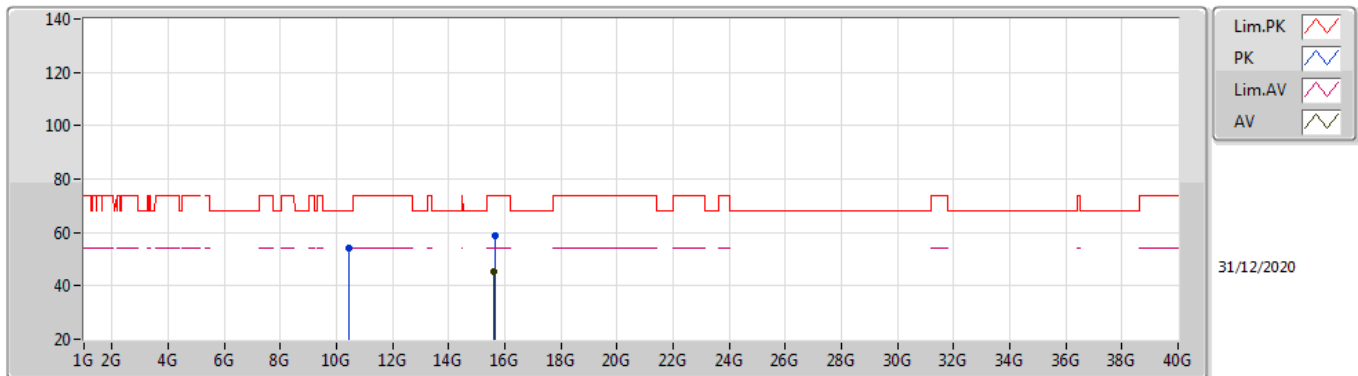

802.11ax HEW80-BF_Nss1,(MCS0)_2TX

5210MHz_TX

Type	Freq (Hz)	Level (dBuV/m)	Limit (dBuV/m)	Margin (dB)	Factor (dB)	Dist (m)	Condition	Azimuth (°)	Height (m)	Comment	Raw (dBuV)	AF (dB)	CL (dB)	PA (dB)
AV	15.62094G	45.43	54.00	-8.57	18.02	3	Vertical	54	1.78	-	27.41	37.84	14.63	34.45
PK	10.42546G	54.07	68.20	-14.13	17.13	3	Vertical	0	1.34	-	36.94	39.55	12.21	34.63
PK	15.63372G	58.98	74.00	-15.02	18.04	3	Vertical	54	1.78	-	40.94	37.87	14.63	34.46