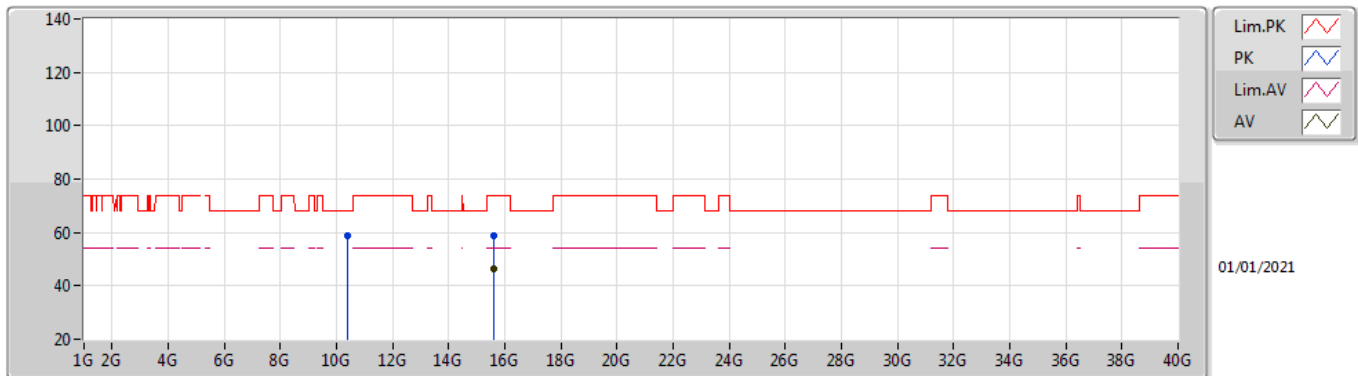

802.11ax HEW20-BF_Nss1,(MCS0)_4TX

5200MHz_TX

Type	Freq (Hz)	Level (dBuV/m)	Limit (dBuV/m)	Margin (dB)	Factor (dB)	Dist (m)	Condition	Azimuth (°)	Height (m)	Comment	Raw (dBuV)	AF (dB)	CL (dB)	PA (dB)
AV	15.5874G	46.27	54.00	-7.73	18.09	3	Vertical	95	2.13	-	28.18	37.89	14.62	34.42
PK	10.40684G	58.64	68.20	-9.56	17.08	3	Vertical	31	1.58	-	41.56	39.51	12.21	34.64
PK	15.58524G	58.99	74.00	-15.01	18.10	3	Vertical	95	2.13	-	40.89	37.90	14.62	34.42