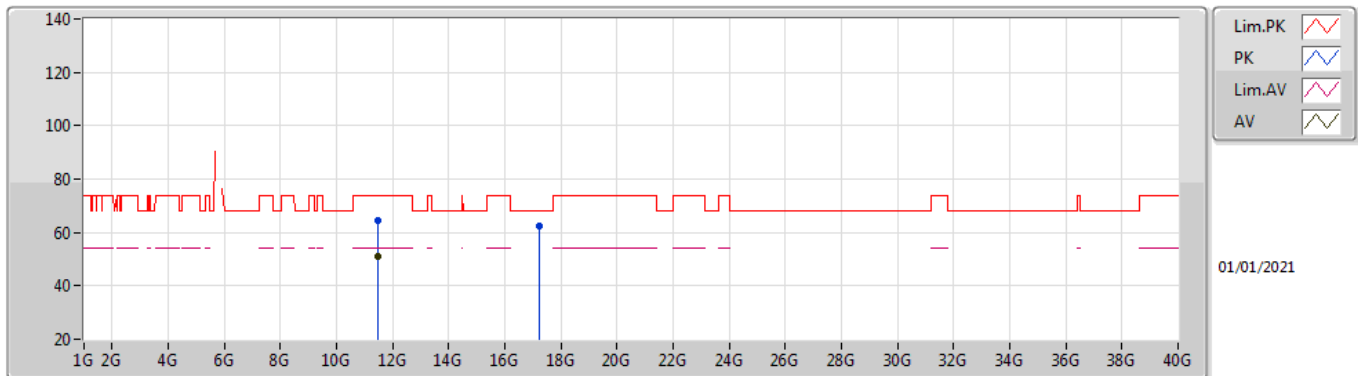

802.11ax HEW20-BF_Nss1,(MCS0)_4TX

5745MHz_TX

Type	Freq (Hz)	Level (dBuV/m)	Limit (dBuV/m)	Margin (dB)	Factor (dB)	Dist (m)	Condition	Azimuth (°)	Height (m)	Comment	Raw (dBuV)	AF (dB)	CL (dB)	PA (dB)
AV	11.48976G	50.88	54.00	-3.12	18.57	3	Vertical	53	1.50	-	32.31	39.98	12.75	34.16
PK	11.49006G	64.60	74.00	-9.40	18.57	3	Vertical	53	1.50	-	46.03	39.98	12.75	34.16
PK	17.2407G	62.53	68.20	-5.67	21.38	3	Vertical	0	1.49	-	41.15	39.62	15.04	33.28