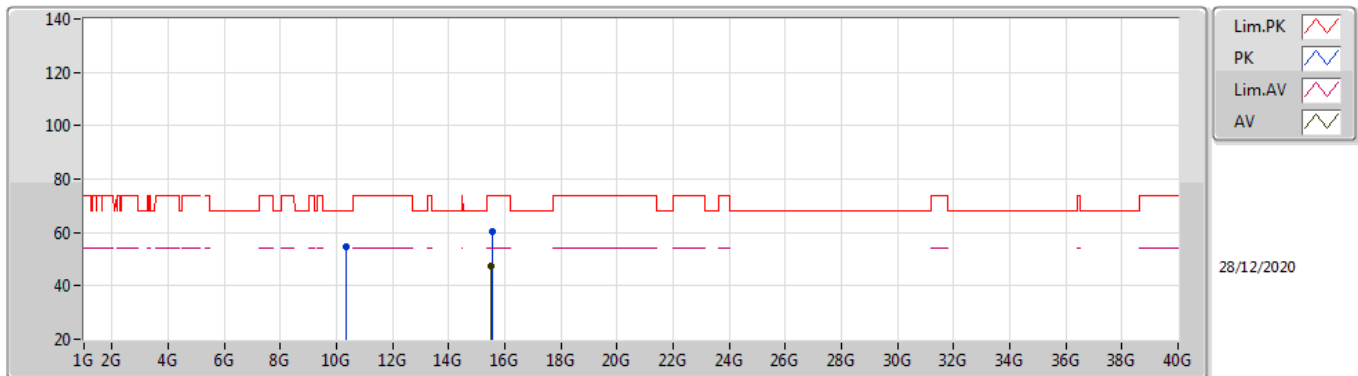

802.11ax HEW20-BF_Nss1,(MCS0)_2TX

5180MHz_TX

Type	Freq (Hz)	Level (dBuV/m)	Limit (dBuV/m)	Margin (dB)	Factor (dB)	Dist (m)	Condition	Azimuth (°)	Height (m)	Comment	Raw (dBuV)	AF (dB)	CL (dB)	PA (dB)
AV	15.52686G	47.47	54.00	-6.53	18.55	3	Horizontal	249	1.50	-	28.92	38.31	14.60	34.36
PK	10.36504G	54.50	68.20	-13.70	16.91	3	Horizontal	39	1.00	-	37.59	39.40	12.18	34.67
PK	15.54138G	60.23	74.00	-13.77	18.44	3	Horizontal	249	1.50	-	41.79	38.21	14.61	34.38