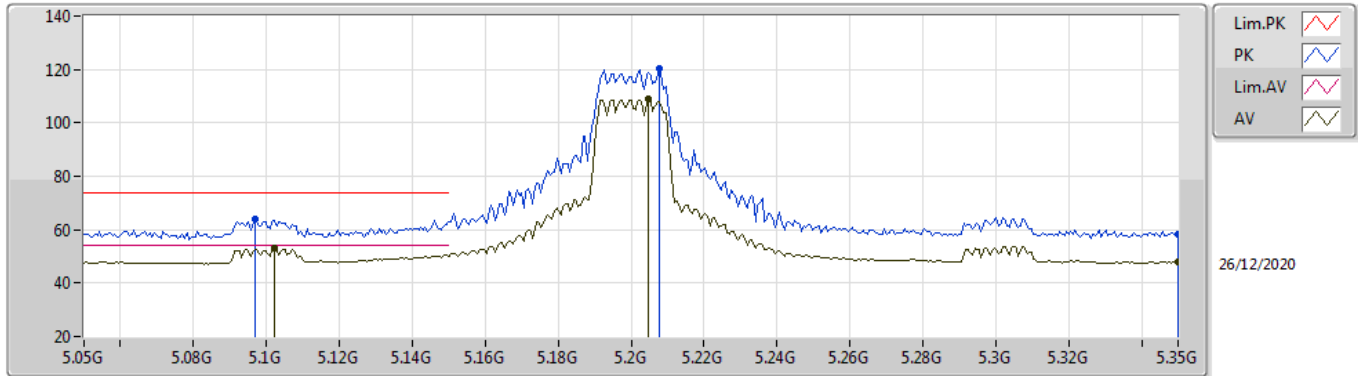

802.11ax HEW20_Nss1,(MCS0)_2TX

5200MHz_TX

Type	Freq (Hz)	Level (dBuV/m)	Limit (dBuV/m)	Margin (dB)	Factor (dB)	Dist (m)	Condition	Azimuth (°)	Height (m)	Comment	Raw (dBuV)	AF (dB)	CL (dB)	PA (dB)
AV	5.1022G	52.91	54.00	-1.09	5.95	3	Vertical	181	1.70	-	46.96	31.70	8.48	34.23
AV	5.2048G	108.78	Inf	-Inf	5.80	3	Vertical	181	1.70	-	102.98	31.47	8.57	34.24
AV	5.35G	47.86	54.00	-6.14	5.35	3	Vertical	181	1.70	-	42.51	31.00	8.60	34.25
PK	5.0968G	64.21	74.00	-9.79	5.93	3	Vertical	181	1.70	-	58.28	31.69	8.47	34.23
PK	5.2078G	120.40	Inf	-Inf	5.78	3	Vertical	181	1.70	-	114.62	31.45	8.57	34.24
PK	5.35G	58.12	74.00	-15.88	5.35	3	Vertical	181	1.70	-	52.77	31.00	8.60	34.25