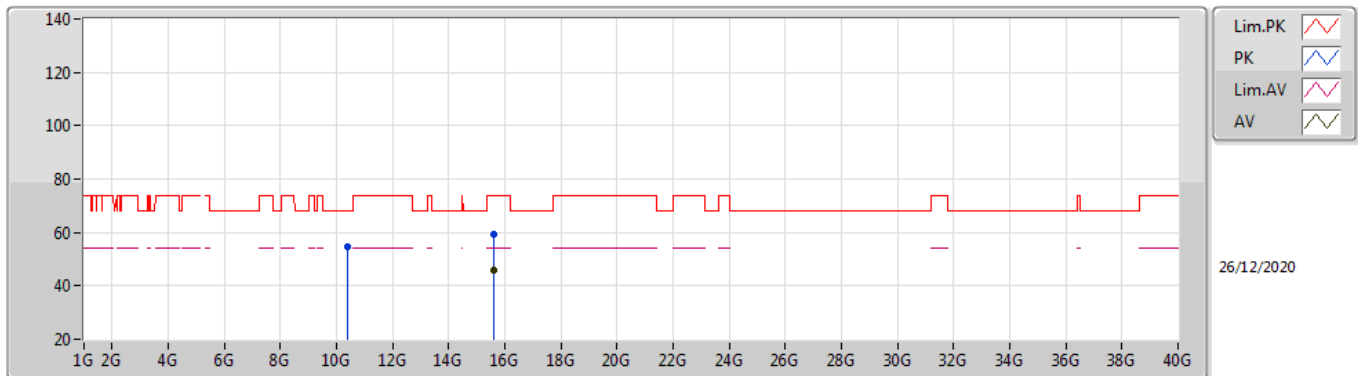

802.11a_Nss1,(6Mbps)_2TX

5200MHz_TX

Type	Freq (Hz)	Level (dBuV/m)	Limit (dBuV/m)	Margin (dB)	Factor (dB)	Dist (m)	Condition	Azimuth (°)	Height (m)	Comment	Raw (dBuV)	AF (dB)	CL (dB)	PA (dB)
AV	15.60222G	46.02	54.00	-7.98	17.99	3	Horizontal	246	1.58	-	28.03	37.80	14.62	34.43
PK	10.39508G	54.79	68.20	-13.41	17.04	3	Horizontal	244	2.03	-	37.75	39.49	12.20	34.65
PK	15.58818G	59.18	74.00	-14.82	18.08	3	Horizontal	246	1.58	-	41.10	37.88	14.62	34.42