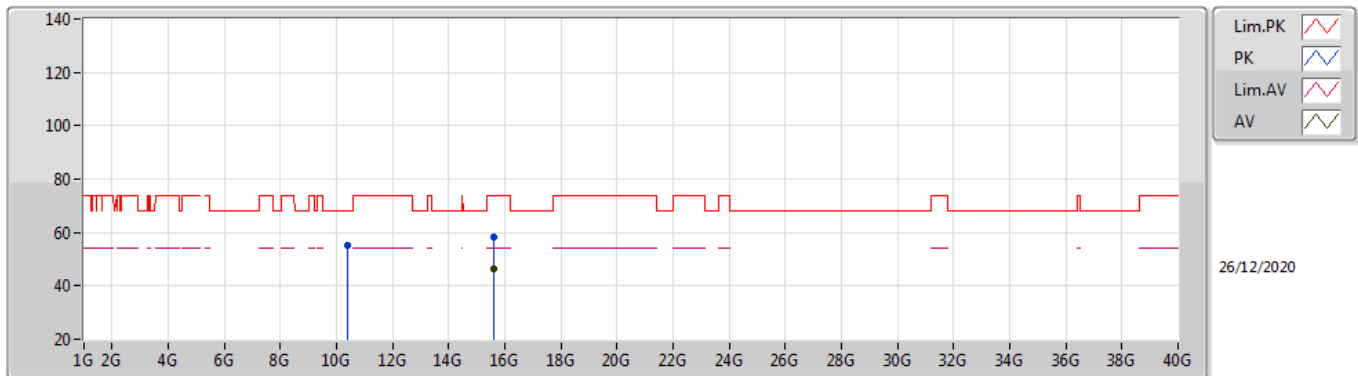

802.11ax HEW20_Nss1,(MCS0)_2TX

5200MHz_TX

Type	Freq (Hz)	Level (dBuV/m)	Limit (dBuV/m)	Margin (dB)	Factor (dB)	Dist (m)	Condition	Azimuth (°)	Height (m)	Comment	Raw (dBuV)	AF (dB)	CL (dB)	PA (dB)
AV	15.58914G	46.24	54.00	-7.76	18.08	3	Horizontal	306	1.83	-	28.16	37.88	14.62	34.42
PK	10.39514G	55.39	68.20	-12.81	17.04	3	Horizontal	335	1.63	-	38.35	39.49	12.20	34.65
PK	15.59028G	58.44	74.00	-15.56	18.07	3	Horizontal	306	1.83	-	40.37	37.87	14.62	34.42