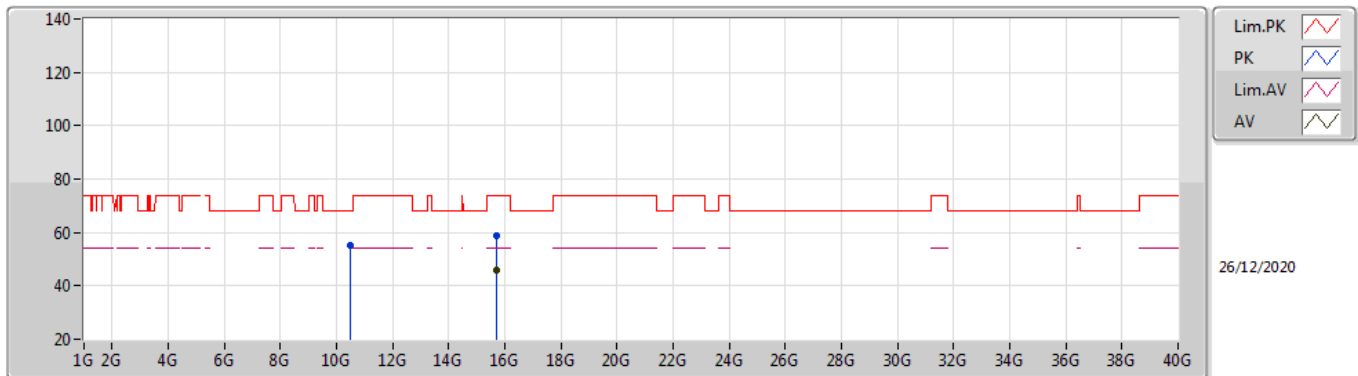

802.11ax HEW20_Nss1,(MCS0)_2TX

5240MHz_TX

Type	Freq (Hz)	Level (dBuV/m)	Limit (dBuV/m)	Margin (dB)	Factor (dB)	Dist (m)	Condition	Azimuth (°)	Height (m)	Comment	Raw (dBuV)	AF (dB)	CL (dB)	PA (dB)
AV	15.71166G	45.77	54.00	-8.23	18.07	3	Horizontal	161	1.78	-	27.70	37.95	14.65	34.53
PK	10.47388G	55.32	68.20	-12.88	17.30	3	Horizontal	20	2.24	-	38.02	39.65	12.24	34.59
PK	15.70764G	58.91	74.00	-15.09	18.09	3	Horizontal	161	1.78	-	40.82	37.97	14.65	34.53