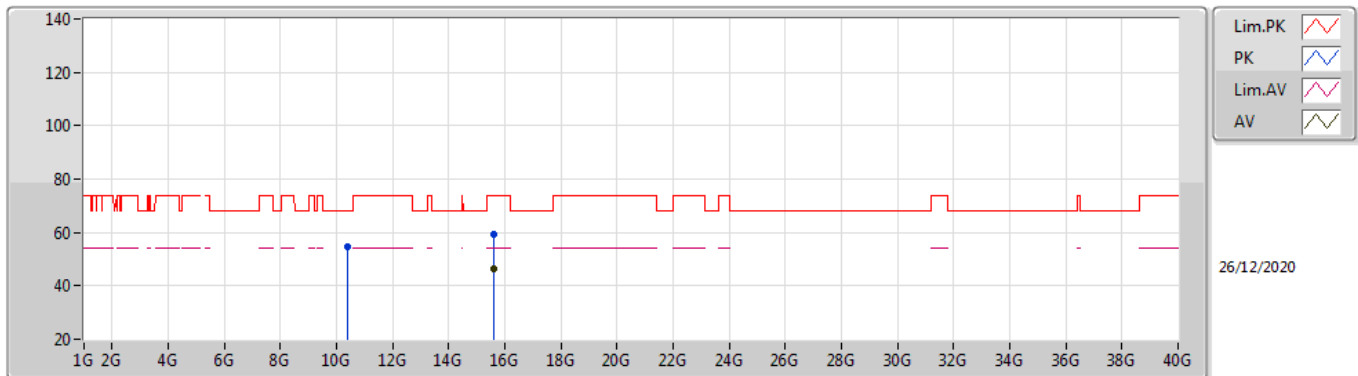

802.11ax HEW20_Nss1,(MCS0)_2TX

5200MHz_TX

Type	Freq (Hz)	Level (dBuV/m)	Limit (dBuV/m)	Margin (dB)	Factor (dB)	Dist (m)	Condition	Azimuth (°)	Height (m)	Comment	Raw (dBuV)	AF (dB)	CL (dB)	PA (dB)
AV	15.58704G	46.19	54.00	-7.81	18.09	3	Vertical	21	1.91	-	28.10	37.89	14.62	34.42
PK	10.38566G	54.87	68.20	-13.33	16.99	3	Vertical	114	1.89	-	37.88	39.46	12.19	34.66
PK	15.58866G	59.09	74.00	-14.91	18.08	3	Vertical	21	1.91	-	41.01	37.88	14.62	34.42