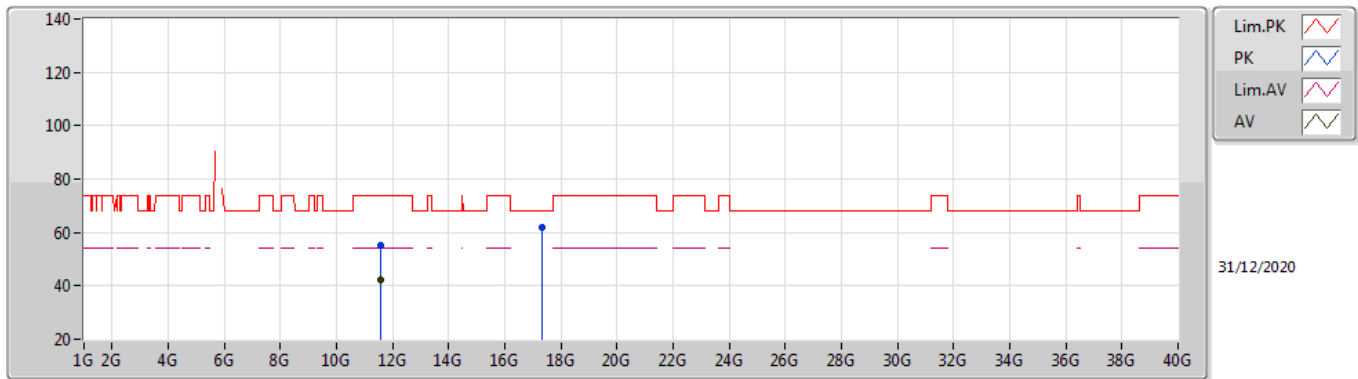

802.11ax HEW80-BF_Nss1,(MCS0)_2TX

5775MHz_TX

Type	Freq (Hz)	Level (dBuV/m)	Limit (dBuV/m)	Margin (dB)	Factor (dB)	Dist (m)	Condition	Azimuth (°)	Height (m)	Comment	Raw (dBuV)	AF (dB)	CL (dB)	PA (dB)
AV	11.5503G	42.27	54.00	-11.73	18.55	3	Vertical	359	1.49	-	23.72	39.95	12.78	34.18
PK	11.5602G	55.17	74.00	-18.83	18.54	3	Vertical	359	1.49	-	36.63	39.94	12.79	34.19
PK	17.3367G	61.92	68.20	-6.28	21.90	3	Vertical	86	1.48	-	40.02	40.09	15.06	33.25