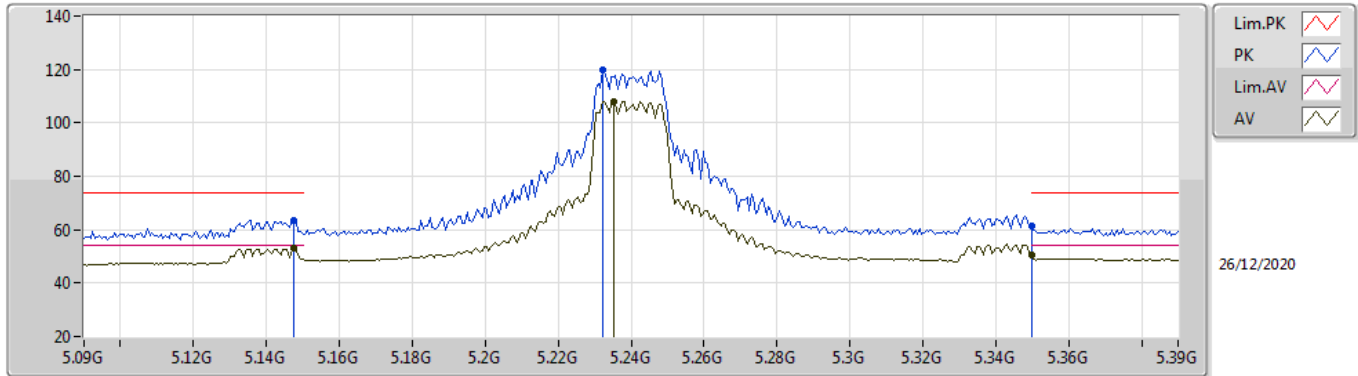

802.11ax HEW20_Nss1,(MCS0)_2TX

5240MHz_TX

Type	Freq (Hz)	Level (dBuV/m)	Limit (dBuV/m)	Margin (dB)	Factor (dB)	Dist (m)	Condition	Azimuth (°)	Height (m)	Comment	Raw (dBuV)	AF (dB)	CL (dB)	PA (dB)
AV	5.1476G	52.85	54.00	-1.15	5.99	3	Vertical	181	1.79	-	46.86	31.70	8.52	34.23
AV	5.2352G	108.15	Inf	-Inf	5.63	3	Vertical	181	1.79	-	102.52	31.29	8.58	34.24
AV	5.35G	50.59	54.00	-3.41	5.35	3	Vertical	181	1.79	-	45.24	31.00	8.60	34.25
PK	5.1476G	63.64	74.00	-10.36	5.99	3	Vertical	181	1.79	-	57.65	31.70	8.52	34.23
PK	5.2322G	119.81	Inf	-Inf	5.65	3	Vertical	181	1.79	-	114.16	31.31	8.58	34.24
PK	5.35G	61.38	74.00	-12.62	5.35	3	Vertical	181	1.79	-	56.03	31.00	8.60	34.25