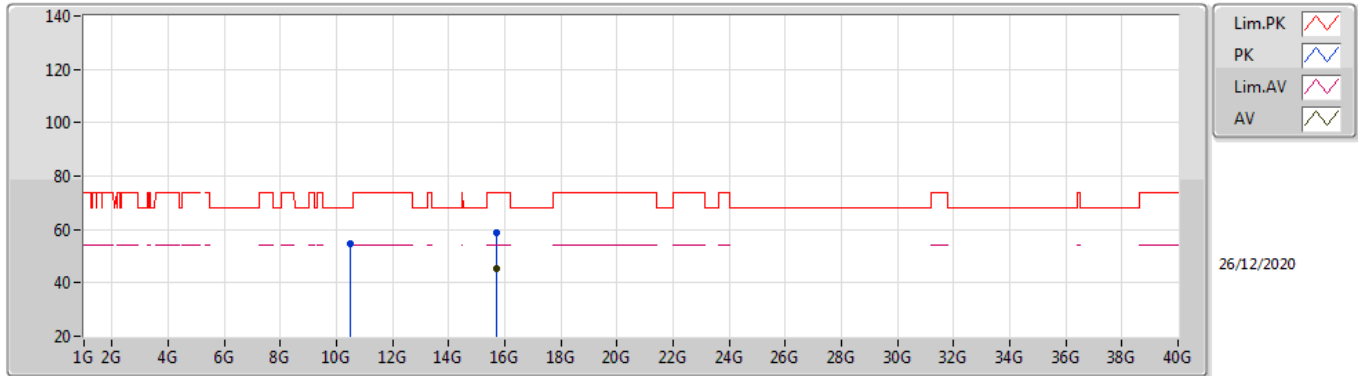

802.11a_Nss1,(6Mbps)_2TX

5240MHz_TX

Type	Freq (Hz)	Level (dBuV/m)	Limit (dBuV/m)	Margin (dB)	Factor (dB)	Dist (m)	Condition	Azimuth (°)	Height (m)	Comment	Raw (dBuV)	AF (dB)	CL (dB)	PA (dB)
AV	15.71226G	45.52	54.00	-8.48	18.06	3	Horizontal	44	1.48	-	27.46	37.95	14.65	34.54
PK	10.47922G	54.84	68.20	-13.36	17.31	3	Horizontal	94	1.97	-	37.53	39.66	12.24	34.59
PK	15.71148G	58.58	74.00	-15.42	18.07	3	Horizontal	44	1.48	-	40.51	37.95	14.65	34.53