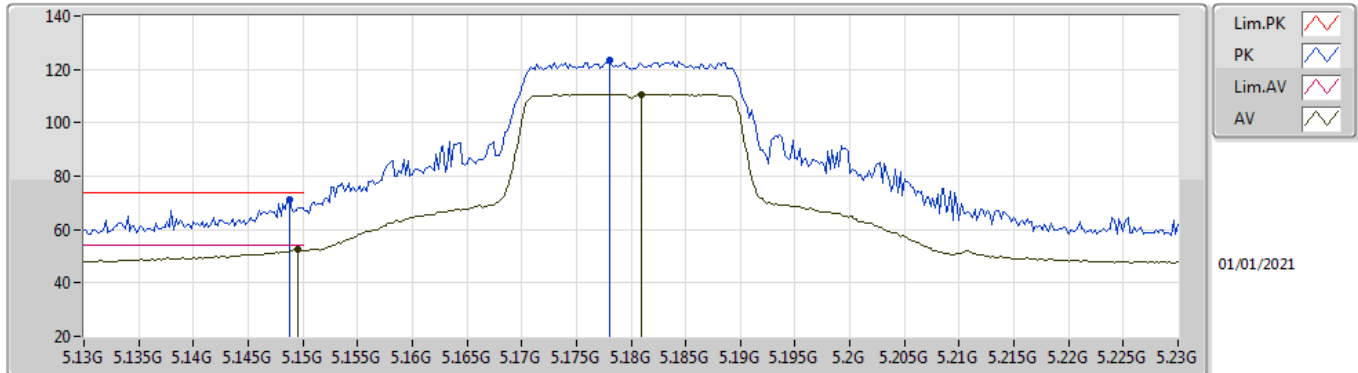

802.11ax HEW20-BF_Nss1,(MCS0)_4TX

5180MHz_TX

Type	Freq (Hz)	Level (dBuV/m)	Limit (dBuV/m)	Margin (dB)	Factor (dB)	Dist (m)	Condition	Azimuth (°)	Height (m)	Comment	Raw (dBuV)	AF (dB)	CL (dB)	PA (dB)
AV	5.1496G	52.84	54.00	-1.16	5.99	3	Vertical	197	2.13	-	46.85	31.70	8.52	34.23
AV	5.181G	110.76	Inf	-Inf	5.90	3	Vertical	197	2.13	-	104.86	31.58	8.55	34.23
PK	5.1488G	71.17	74.00	-2.83	5.99	3	Vertical	197	2.13	-	65.18	31.70	8.52	34.23
PK	5.178G	123.33	Inf	-Inf	5.91	3	Vertical	197	2.13	-	117.42	31.59	8.55	34.23