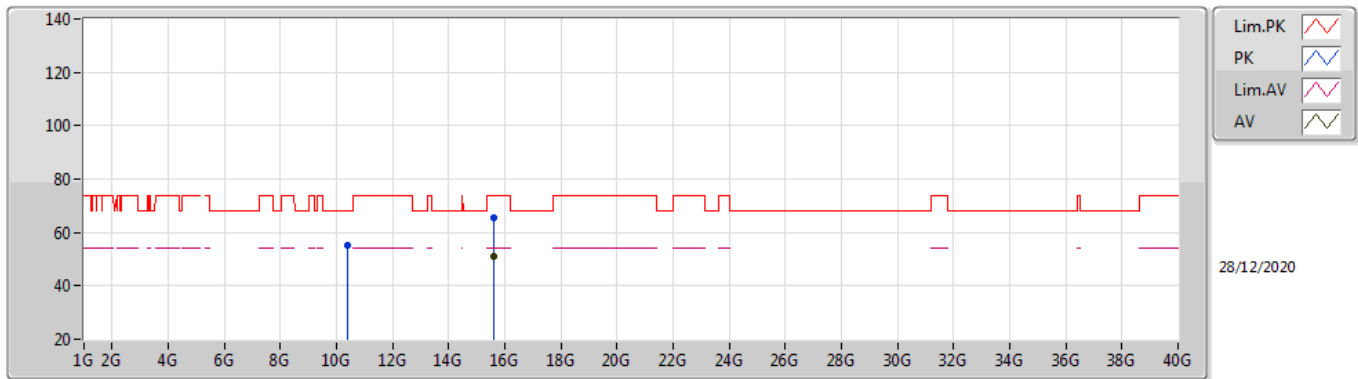

802.11ax HEW20-BF_Nss1,(MCS0)_2TX

5200MHz_TX

Type	Freq (Hz)	Level (dBuV/m)	Limit (dBuV/m)	Margin (dB)	Factor (dB)	Dist (m)	Condition	Azimuth (°)	Height (m)	Comment	Raw (dBuV)	AF (dB)	CL (dB)	PA (dB)
AV	15.5974G	50.83	54.00	-3.17	18.01	3	Horizontal	75	1.50	-	32.82	37.82	14.62	34.43
PK	10.3887G	55.41	68.20	-12.79	17.02	3	Horizontal	329	2.20	-	38.39	39.47	12.20	34.65
PK	15.589G	65.28	74.00	-8.72	18.08	3	Horizontal	75	1.50	-	47.20	37.88	14.62	34.42