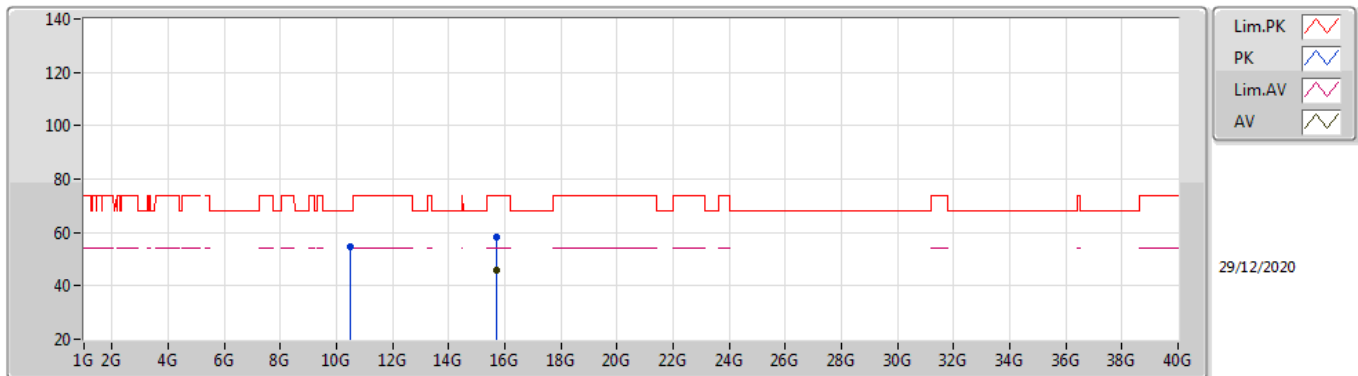

802.11ax HEW20-BF_Nss1,(MCS0)_2TX

5240MHz_TX

Type	Freq (Hz)	Level (dBuV/m)	Limit (dBuV/m)	Margin (dB)	Factor (dB)	Dist (m)	Condition	Azimuth (°)	Height (m)	Comment	Raw (dBuV)	AF (dB)	CL (dB)	PA (dB)
AV	15.71388G	45.82	54.00	-8.18	18.05	3	Vertical	151	1.62	-	27.77	37.94	14.65	34.54
PK	10.477G	54.54	68.20	-13.66	17.30	3	Vertical	0	1.50	-	37.24	39.65	12.24	34.59
PK	15.72858G	58.13	74.00	-15.87	17.99	3	Vertical	151	1.62	-	40.14	37.89	14.65	34.55