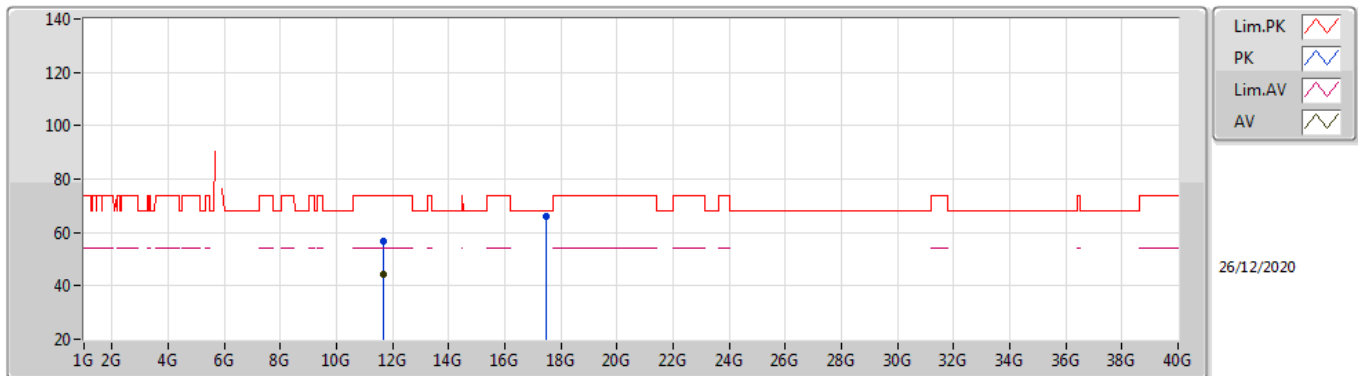

802.11ax HEW20_Nss1,(MCS0)_2TX

5825MHz_TX

Type	Freq (Hz)	Level (dBuV/m)	Limit (dBuV/m)	Margin (dB)	Factor (dB)	Dist (m)	Condition	Azimuth (°)	Height (m)	Comment	Raw (dBuV)	AF (dB)	CL (dB)	PA (dB)
AV	11.64982G	44.35	54.00	-9.65	18.15	3	Vertical	32	1.10	-	26.20	39.55	12.83	34.23
PK	11.64994G	56.51	74.00	-17.49	18.15	3	Vertical	32	1.10	-	38.36	39.55	12.83	34.23
PK	17.48652G	66.18	68.20	-2.02	23.03	3	Vertical	354	1.80	-	43.15	41.12	15.10	33.19