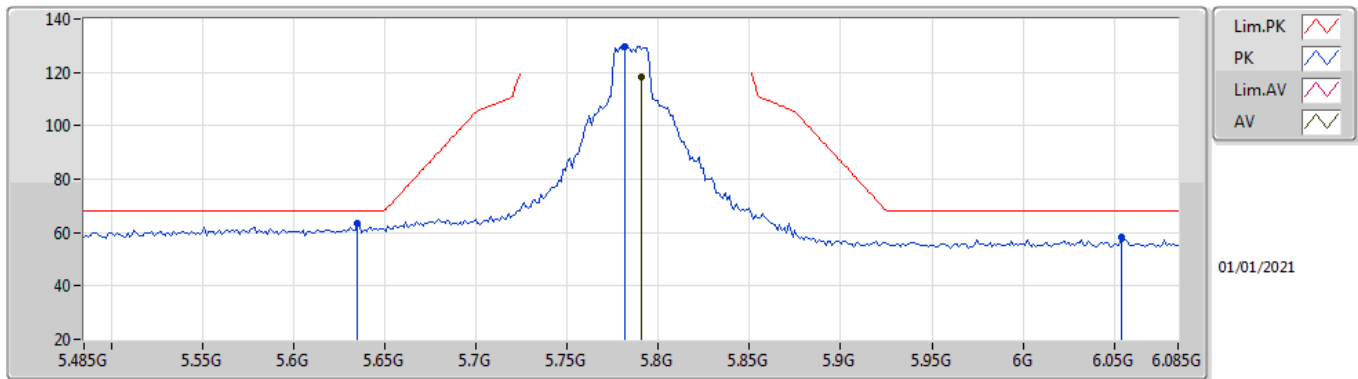

802.11ax HEW20-BF_Nss1,(MCS0)_4TX

5785MHz_TX

Type	Freq (Hz)	Level (dBuV/m)	Limit (dBuV/m)	Margin (dB)	Factor (dB)	Dist (m)	Condition	Azimuth (°)	Height (m)	Comment	Raw (dBuV)	AF (dB)	CL (dB)	PA (dB)
AV	5.791G	118.20	Inf	-Inf	6.78	3	Vertical	189	1.90	-	111.42	32.00	9.07	34.29
PK	5.635G	63.22	68.20	-4.98	6.33	3	Vertical	189	1.90	-	56.89	31.67	8.93	34.27
PK	5.7814G	129.57	Inf	-Inf	6.77	3	Vertical	189	1.90	-	122.80	32.00	9.06	34.29
PK	6.0538G	58.05	68.20	-10.15	7.21	3	Vertical	189	1.90	-	50.84	32.31	9.21	34.31