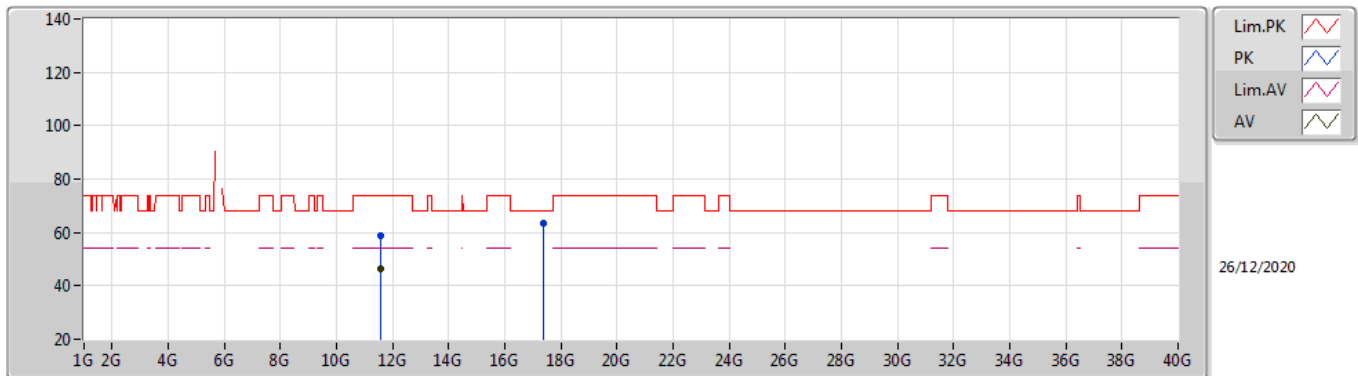

802.11a_Nss1,(6Mbps)_2TX

5785MHz_TX

Type	Freq (Hz)	Level (dBuV/m)	Limit (dBuV/m)	Margin (dB)	Factor (dB)	Dist (m)	Condition	Azimuth (°)	Height (m)	Comment	Raw (dBuV)	AF (dB)	CL (dB)	PA (dB)
AV	11.56904G	46.46	54.00	-7.54	18.53	3	Vertical	44	1.79	-	27.93	39.93	12.79	34.19
PK	11.56796G	58.90	74.00	-15.10	18.53	3	Vertical	44	1.79	-	40.37	39.93	12.79	34.19
PK	17.35932G	63.46	68.20	-4.74	22.10	3	Vertical	335	1.61	-	41.36	40.27	15.07	33.24