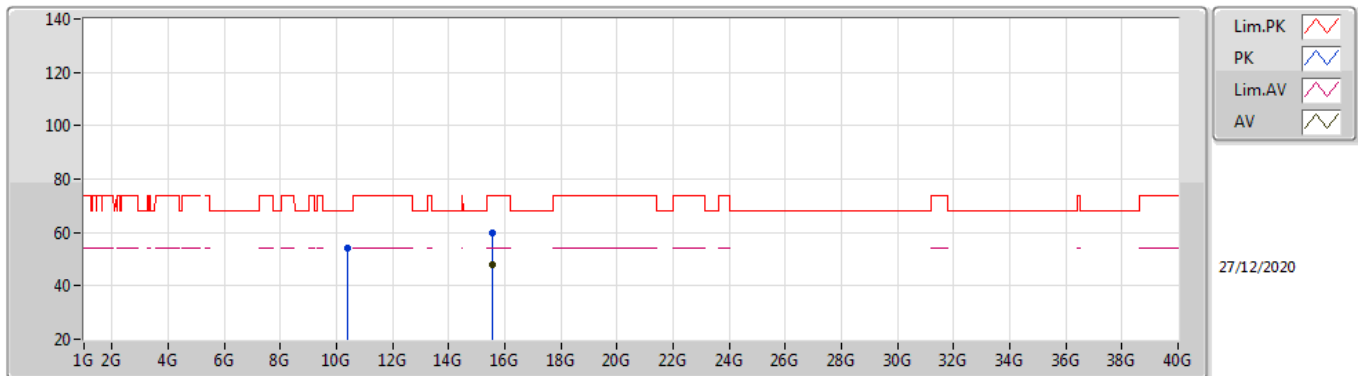

802.11ax HEW40_Nss1,(MCS0)_2TX

5190MHz_TX

Type	Freq (Hz)	Level (dBuV/m)	Limit (dBuV/m)	Margin (dB)	Factor (dB)	Dist (m)	Condition	Azimuth (°)	Height (m)	Comment	Raw (dBuV)	AF (dB)	CL (dB)	PA (dB)
AV	15.55668G	47.80	54.00	-6.20	18.32	3	Vertical	121	1.50	-	29.48	38.10	14.61	34.39
PK	10.36932G	54.33	68.20	-13.87	16.93	3	Vertical	85	1.50	-	37.40	39.41	12.19	34.67
PK	15.57624G	59.65	74.00	-14.35	18.18	3	Vertical	121	1.50	-	41.47	37.97	14.62	34.41