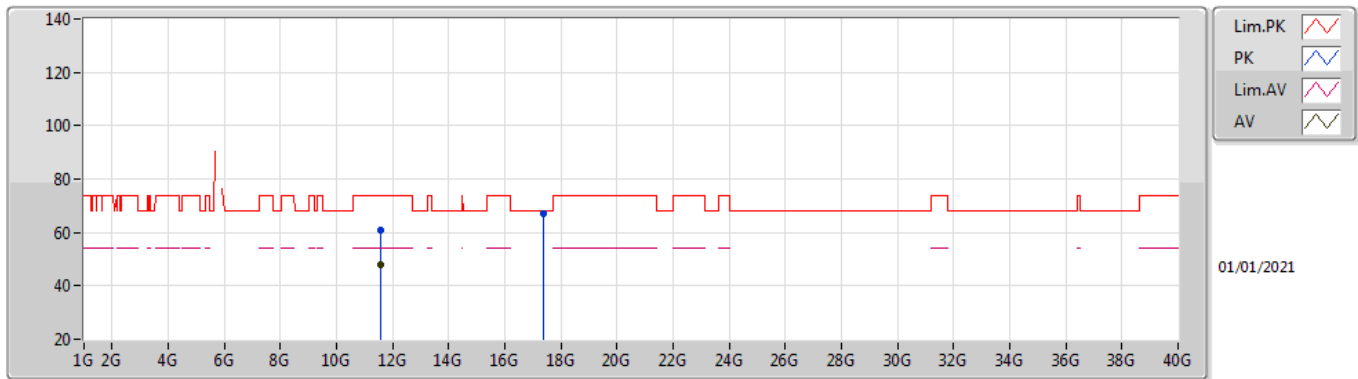

802.11ax HEW40-BF_Nss1,(MCS0)_4TX

5795MHz_TX

Type	Freq (Hz)	Level (dBuV/m)	Limit (dBuV/m)	Margin (dB)	Factor (dB)	Dist (m)	Condition	Azimuth (°)	Height (m)	Comment	Raw (dBuV)	AF (dB)	CL (dB)	PA (dB)
AV	11.5668G	48.05	54.00	-5.95	18.53	3	Vertical	318	2.07	-	29.52	39.93	12.79	34.19
PK	11.59G	60.90	74.00	-13.10	18.51	3	Vertical	318	2.07	-	42.39	39.91	12.80	34.20
PK	17.3622G	67.05	68.20	-1.15	22.13	3	Vertical	360	1.03	-	44.92	40.30	15.07	33.24