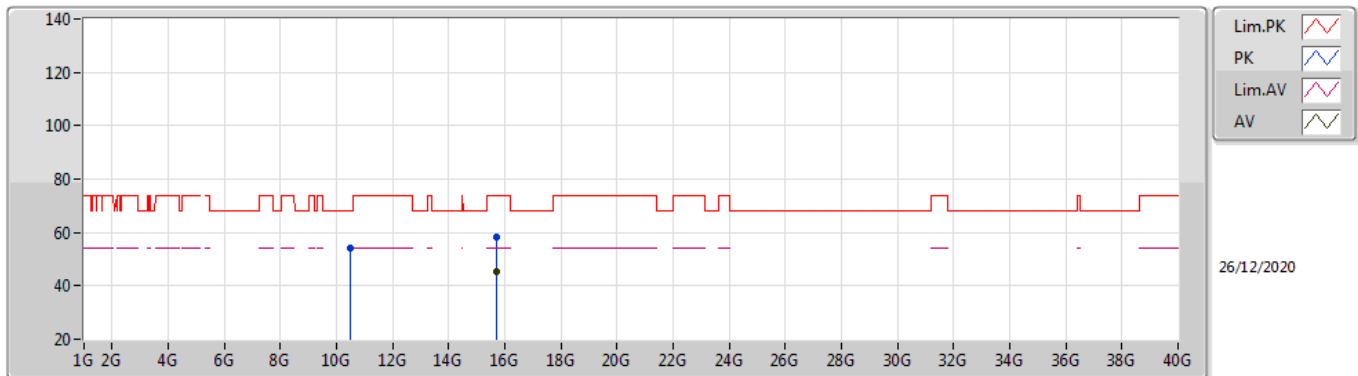

802.11a_Nss1,(6Mbps)_2TX

5240MHz_TX

Type	Freq (Hz)	Level (dBuV/m)	Limit (dBuV/m)	Margin (dB)	Factor (dB)	Dist (m)	Condition	Azimuth (°)	Height (m)	Comment	Raw (dBuV)	AF (dB)	CL (dB)	PA (dB)
AV	15.71838G	45.54	54.00	-8.46	18.04	3	Vertical	43	1.28	-	27.50	37.93	14.65	34.54
PK	10.47772G	54.20	68.20	-14.00	17.31	3	Vertical	357	1.49	-	36.89	39.66	12.24	34.59
PK	15.72162G	58.52	74.00	-15.48	18.02	3	Vertical	43	1.28	-	40.50	37.91	14.65	34.54