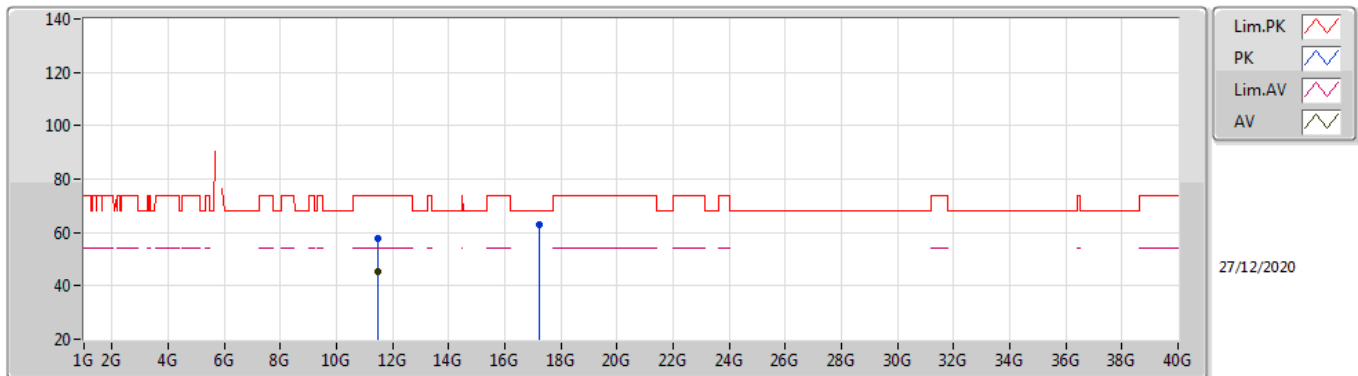

802.11ax HEW20_Nss1,(MCS0)_2TX

5745MHz_TX

Type	Freq (Hz)	Level (dBuV/m)	Limit (dBuV/m)	Margin (dB)	Factor (dB)	Dist (m)	Condition	Azimuth (°)	Height (m)	Comment	Raw (dBuV)	AF (dB)	CL (dB)	PA (dB)
AV	11.49198G	45.31	54.00	-8.69	18.57	3	Vertical	42	1.84	-	26.74	39.98	12.75	34.16
PK	11.48646G	57.81	74.00	-16.19	18.56	3	Vertical	42	1.84	-	39.25	39.97	12.75	34.16
PK	17.2341G	62.85	68.20	-5.35	21.35	3	Vertical	335	1.48	-	41.50	39.60	15.03	33.28