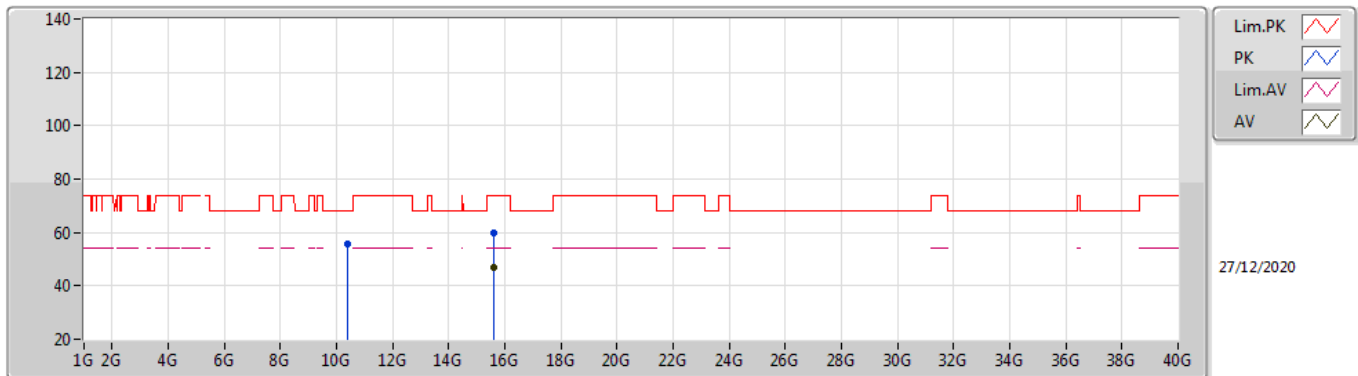

802.11ax HEW80_Nss1,(MCS0)_2TX

5210MHz_TX

Type	Freq (Hz)	Level (dBuV/m)	Limit (dBuV/m)	Margin (dB)	Factor (dB)	Dist (m)	Condition	Azimuth (°)	Height (m)	Comment	Raw (dBuV)	AF (dB)	CL (dB)	PA (dB)
AV	15.60216G	47.07	54.00	-6.93	17.99	3	Vertical	17	1.23	-	29.08	37.80	14.62	34.43
PK	10.41648G	55.82	68.20	-12.38	17.11	3	Vertical	220	1.48	-	38.71	39.53	12.21	34.63
PK	15.61752G	59.59	74.00	-14.41	18.02	3	Vertical	17	1.23	-	41.57	37.84	14.63	34.45