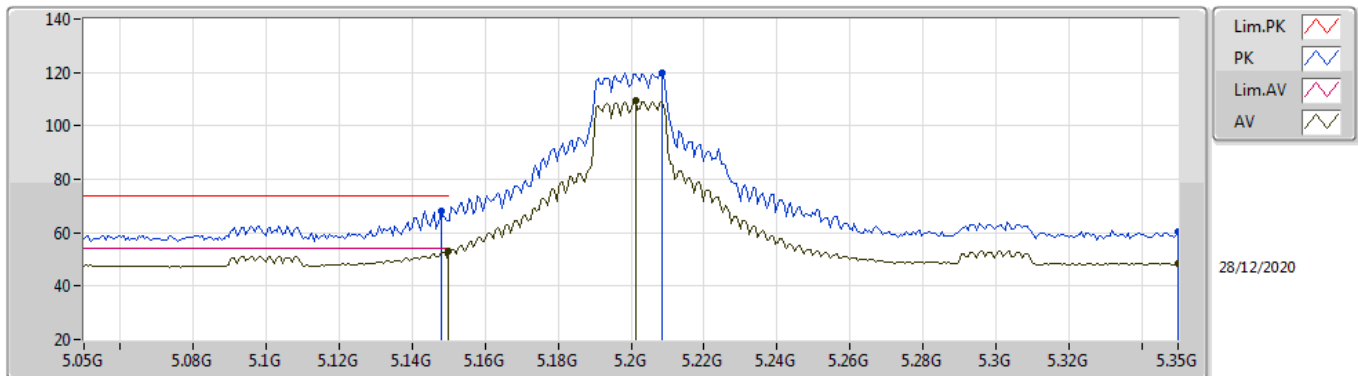

802.11ax HEW20-BF_Nss1,(MCS0)_2TX

5200MHz_TX

Type	Freq (Hz)	Level (dBuV/m)	Limit (dBuV/m)	Margin (dB)	Factor (dB)	Dist (m)	Condition	Azimuth (°)	Height (m)	Comment	Raw (dBuV)	AF (dB)	CL (dB)	PA (dB)
AV	5.15G	52.96	54.00	-1.04	5.99	3	Vertical	178	1.50	-	46.97	31.70	8.52	34.23
AV	5.2012G	109.30	Inf	-Inf	5.82	3	Vertical	178	1.50	-	103.48	31.49	8.57	34.24
AV	5.35G	48.36	54.00	-5.64	5.35	3	Vertical	178	1.50	-	43.01	31.00	8.60	34.25
PK	5.1478G	68.34	74.00	-5.66	5.99	3	Vertical	178	1.50	-	62.35	31.70	8.52	34.23
PK	5.2084G	120.02	Inf	-Inf	5.78	3	Vertical	178	1.50	-	114.24	31.45	8.57	34.24
PK	5.35G	60.44	74.00	-13.56	5.35	3	Vertical	178	1.50	-	55.09	31.00	8.60	34.25