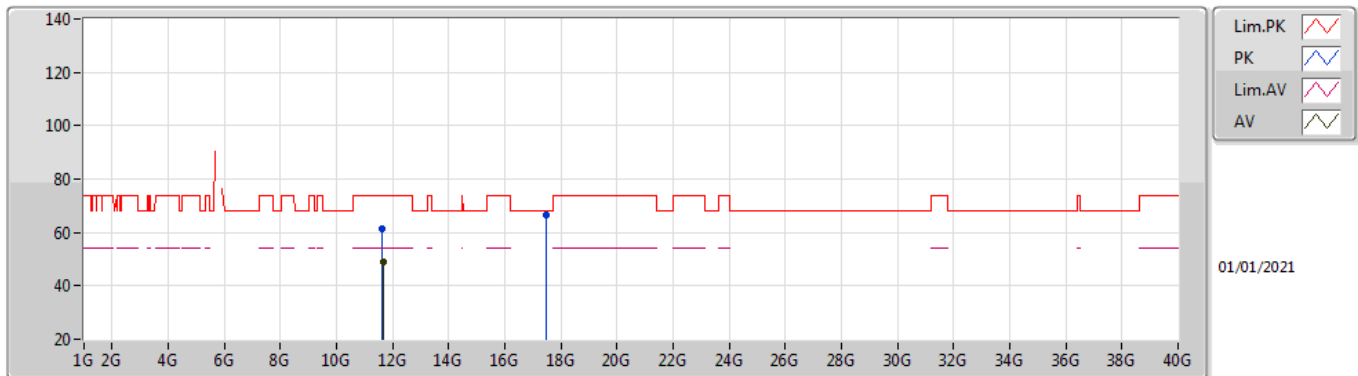

802.11ax HEW20-BF_Nss1,(MCS0)_4TX

5825MHz_TX

Type	Freq (Hz)	Level (dBuV/m)	Limit (dBuV/m)	Margin (dB)	Factor (dB)	Dist (m)	Condition	Azimuth (°)	Height (m)	Comment	Raw (dBuV)	AF (dB)	CL (dB)	PA (dB)
AV	11.6495G	49.00	54.00	-5.00	18.15	3	Vertical	336	1.50	-	30.85	39.55	12.83	34.23
PK	11.6473G	61.49	74.00	-12.51	18.17	3	Vertical	336	1.50	-	43.32	39.57	12.83	34.23
PK	17.4633G	66.66	68.20	-1.54	22.87	3	Vertical	25	1.46	-	43.79	40.98	15.09	33.20