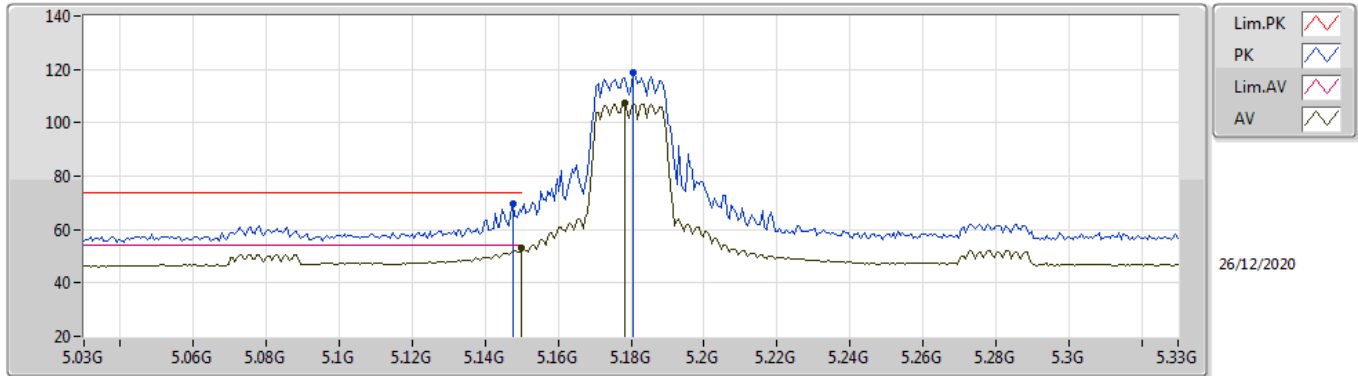

802.11ax HEW20_Nss1,(MCS0)_2TX

5180MHz_TX

Type	Freq (Hz)	Level (dBuV/m)	Limit (dBuV/m)	Margin (dB)	Factor (dB)	Dist (m)	Condition	Azimuth (°)	Height (m)	Comment	Raw (dBuV)	AF (dB)	CL (dB)	PA (dB)
AV	5.15G	52.97	54.00	-1.03	5.99	3	Vertical	181	1.84	-	46.98	31.70	8.52	34.23
AV	5.1782G	107.34	Inf	-Inf	5.91	3	Vertical	181	1.84	-	101.43	31.59	8.55	34.23
PK	5.1476G	69.55	74.00	-4.45	5.99	3	Vertical	181	1.84	-	63.56	31.70	8.52	34.23
PK	5.1806G	118.98	Inf	-Inf	5.90	3	Vertical	181	1.84	-	113.08	31.58	8.55	34.23