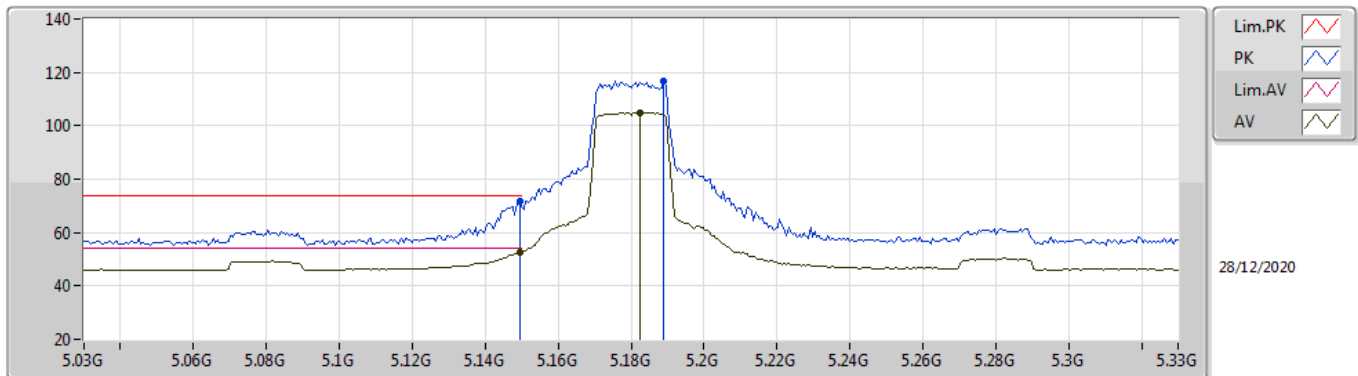

802.11ax HEW20-BF_Nss1,(MCS0)_2TX

5180MHz_TX

Type	Freq (Hz)	Level (dBuV/m)	Limit (dBuV/m)	Margin (dB)	Factor (dB)	Dist (m)	Condition	Azimuth (°)	Height (m)	Comment	Raw (dBuV)	AF (dB)	CL (dB)	PA (dB)
AV	5.1494G	52.72	54.00	-1.28	5.99	3	Vertical	15	1.89	-	46.73	31.70	8.52	34.23
AV	5.1824G	105.07	Inf	-Inf	5.89	3	Vertical	15	1.89	-	99.18	31.57	8.55	34.23
PK	5.1494G	71.72	74.00	-2.28	5.99	3	Vertical	15	1.89	-	65.73	31.70	8.52	34.23
PK	5.189G	116.57	Inf	-Inf	5.86	3	Vertical	15	1.89	-	110.71	31.54	8.56	34.24