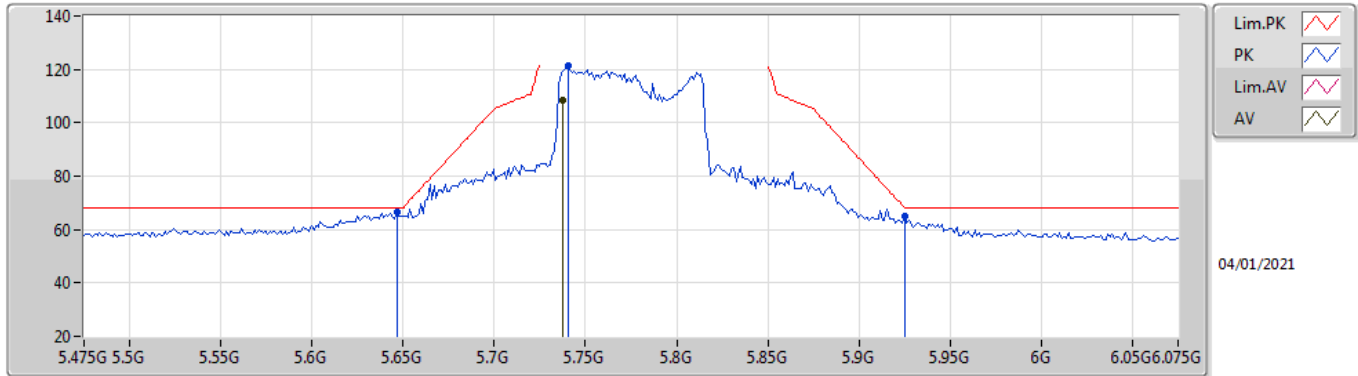

802.11ax HEW80-BF_Nss1,(MCS0)_4TX

5775MHz_TX

Type	Freq (Hz)	Level (dBuV/m)	Limit (dBuV/m)	Margin (dB)	Factor (dB)	Dist (m)	Condition	Azimuth (°)	Height (m)	Comment	Raw (dBuV)	AF (dB)	CL (dB)	PA (dB)
AV	5.7378G	108.26	Inf	-Inf	6.69	3	Vertical	189	1.66	-	101.57	31.95	9.02	34.28
PK	5.6466G	66.59	68.20	-1.61	6.36	3	Vertical	189	1.66	-	60.23	31.69	8.94	34.27
PK	5.7402G	121.13	Inf	-Inf	6.71	3	Vertical	189	1.66	-	114.42	31.96	9.03	34.28
PK	5.925G	65.08	68.20	-3.12	7.14	3	Vertical	189	1.66	-	57.94	32.30	9.14	34.30