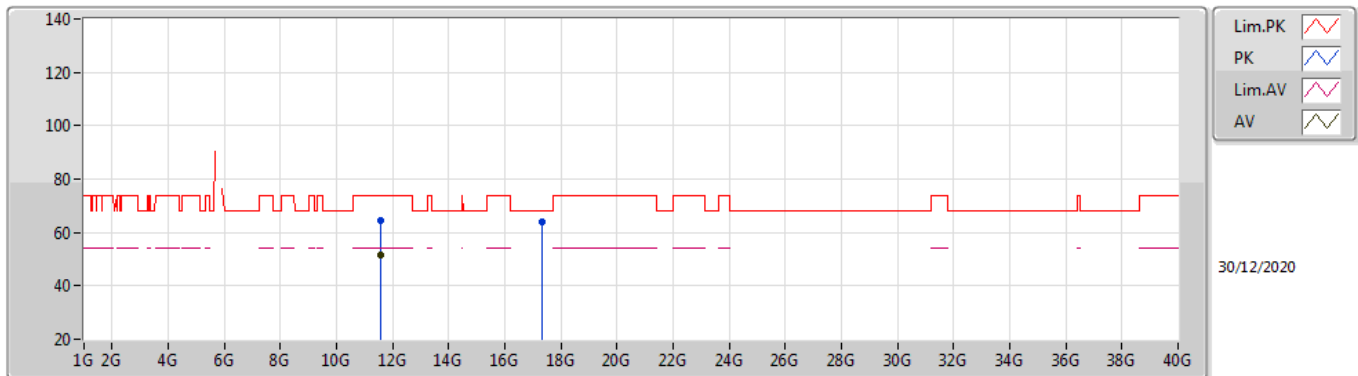

802.11ax HEW20-BF_Nss1,(MCS0)_2TX

5785MHz_TX

Type	Freq (Hz)	Level (dBuV/m)	Limit (dBuV/m)	Margin (dB)	Factor (dB)	Dist (m)	Condition	Azimuth (°)	Height (m)	Comment	Raw (dBuV)	AF (dB)	CL (dB)	PA (dB)
AV	11.56724G	51.60	54.00	-2.40	18.53	3	Vertical	42	1.57	-	33.07	39.93	12.79	34.19
PK	11.56844G	64.41	74.00	-9.59	18.53	3	Vertical	42	1.57	-	45.88	39.93	12.79	34.19
PK	17.3496G	63.76	68.20	-4.44	22.02	3	Vertical	323	2.45	-	41.74	40.20	15.06	33.24