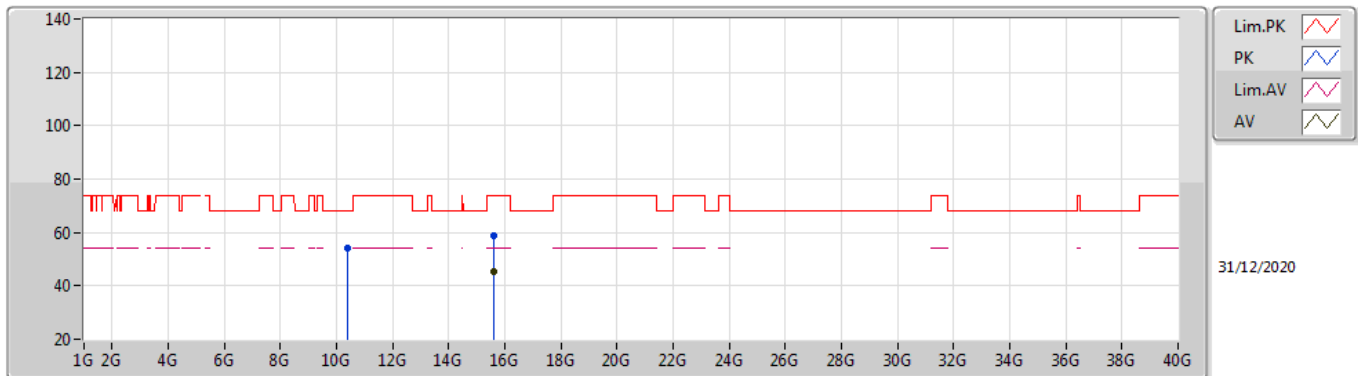

802.11ax HEW80-BF_Nss1,(MCS0)_2TX

5210MHz_TX

Type	Freq (Hz)	Level (dBuV/m)	Limit (dBuV/m)	Margin (dB)	Factor (dB)	Dist (m)	Condition	Azimuth (°)	Height (m)	Comment	Raw (dBuV)	AF (dB)	CL (dB)	PA (dB)
AV	15.61896G	45.52	54.00	-8.48	18.02	3	Horizontal	168	2.07	-	27.50	37.84	14.63	34.45
PK	10.41202G	54.25	68.20	-13.95	17.09	3	Horizontal	199	1.73	-	37.16	39.52	12.21	34.64
PK	15.62484G	58.73	74.00	-15.27	18.03	3	Horizontal	168	2.07	-	40.70	37.85	14.63	34.45