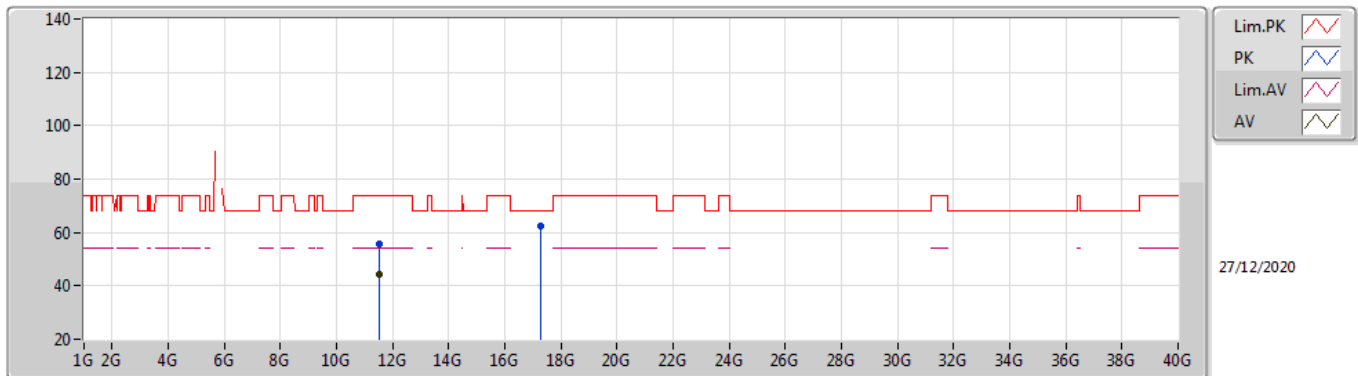

802.11ax HEW40_Nss1,(MCS0)_2TX

5755MHz_TX

Type	Freq (Hz)	Level (dBuV/m)	Limit (dBuV/m)	Margin (dB)	Factor (dB)	Dist (m)	Condition	Azimuth (°)	Height (m)	Comment	Raw (dBuV)	AF (dB)	CL (dB)	PA (dB)
AV	11.52254G	44.40	54.00	-9.60	18.58	3	Horizontal	275	2.99	-	25.82	39.98	12.77	34.17
PK	11.51978G	55.78	74.00	-18.22	18.58	3	Horizontal	275	2.99	-	37.20	39.98	12.77	34.17
PK	17.26686G	62.26	68.20	-5.94	21.47	3	Horizontal	88	2.27	-	40.79	39.70	15.04	33.27