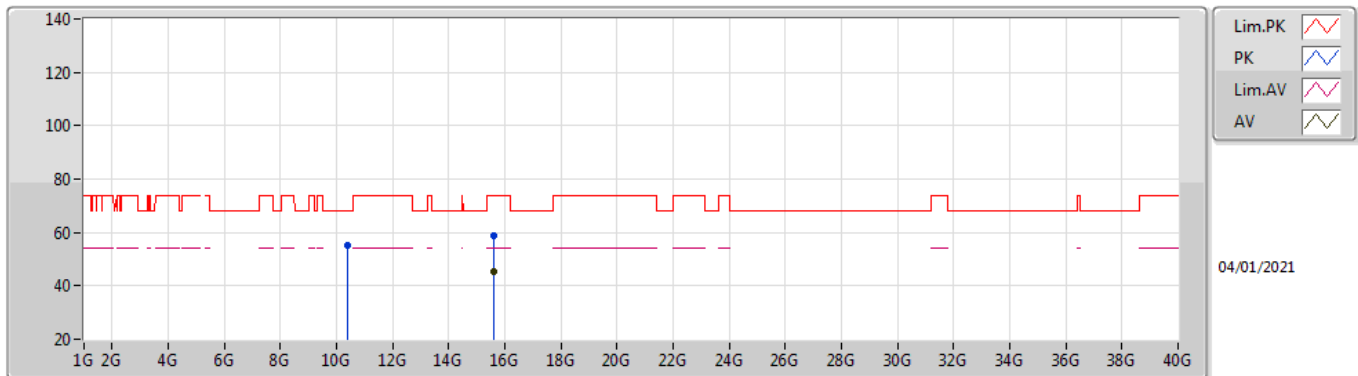

802.11ax HEW80-BF_Nss1,(MCS0)_4TX

5210MHz_TX

Type	Freq (Hz)	Level (dBuV/m)	Limit (dBuV/m)	Margin (dB)	Factor (dB)	Dist (m)	Condition	Azimuth (°)	Height (m)	Comment	Raw (dBuV)	AF (dB)	CL (dB)	PA (dB)
AV	15.61974G	45.43	54.00	-8.57	18.02	3	Vertical	117	1.71	-	27.41	37.84	14.63	34.45
PK	10.41334G	55.16	68.20	-13.04	17.10	3	Vertical	37	2.60	-	38.06	39.53	12.21	34.64
PK	15.62112G	58.84	74.00	-15.16	18.02	3	Vertical	117	1.71	-	40.82	37.84	14.63	34.45