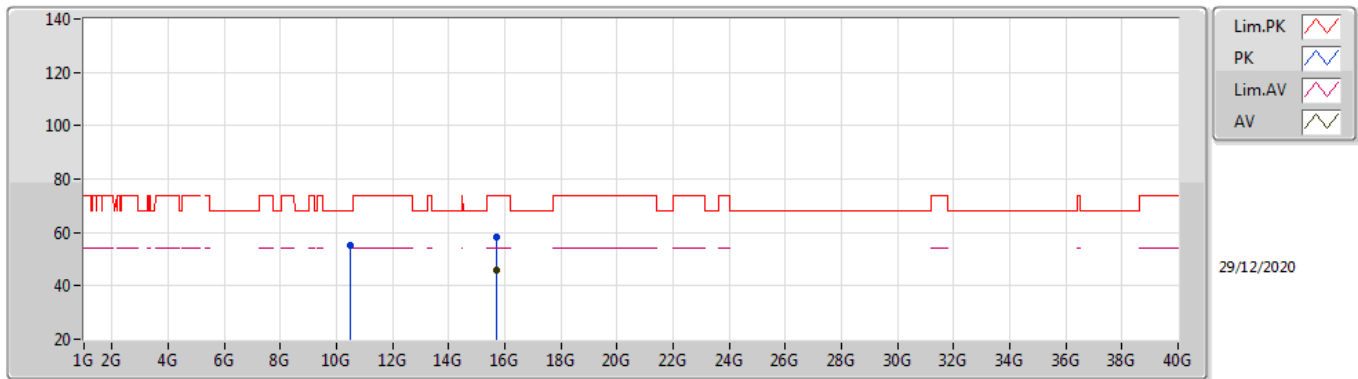

802.11ax HEW20-BF_Nss1,(MCS0)_2TX

5240MHz_TX

Type	Freq (Hz)	Level (dBuV/m)	Limit (dBuV/m)	Margin (dB)	Factor (dB)	Dist (m)	Condition	Azimuth (°)	Height (m)	Comment	Raw (dBuV)	AF (dB)	CL (dB)	PA (dB)
AV	15.71388G	45.93	54.00	-8.07	18.05	3	Horizontal	342	1.50	-	27.88	37.94	14.65	34.54
PK	10.48264G	54.96	68.20	-13.24	17.33	3	Horizontal	337	1.35	-	37.63	39.67	12.24	34.58
PK	15.71946G	58.42	74.00	-15.58	18.03	3	Horizontal	342	1.50	-	40.39	37.92	14.65	34.54