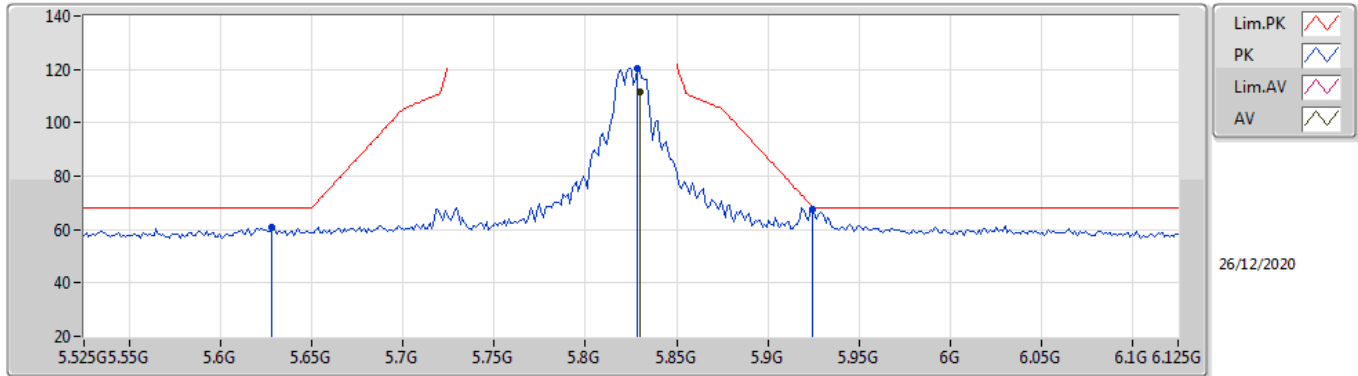

802.11a_Nss1,(6Mbps)_2TX

5825MHz_TX

Type	Freq (Hz)	Level (dBuV/m)	Limit (dBuV/m)	Margin (dB)	Factor (dB)	Dist (m)	Condition	Azimuth (°)	Height (m)	Comment	Raw (dBuV)	AF (dB)	CL (dB)	PA (dB)
AV	5.8298G	111.76	Inf	-Inf	6.92	3	Vertical	212	1.67	-	104.84	32.12	9.09	34.29
PK	5.6282G	60.65	68.20	-7.55	6.32	3	Vertical	212	1.67	-	54.33	31.66	8.93	34.27
PK	5.8286G	120.57	Inf	-Inf	6.91	3	Vertical	212	1.67	-	113.66	32.11	9.09	34.29
PK	5.9246G	67.46	68.50	-1.04	7.14	3	Vertical	212	1.67	-	60.32	32.30	9.14	34.30