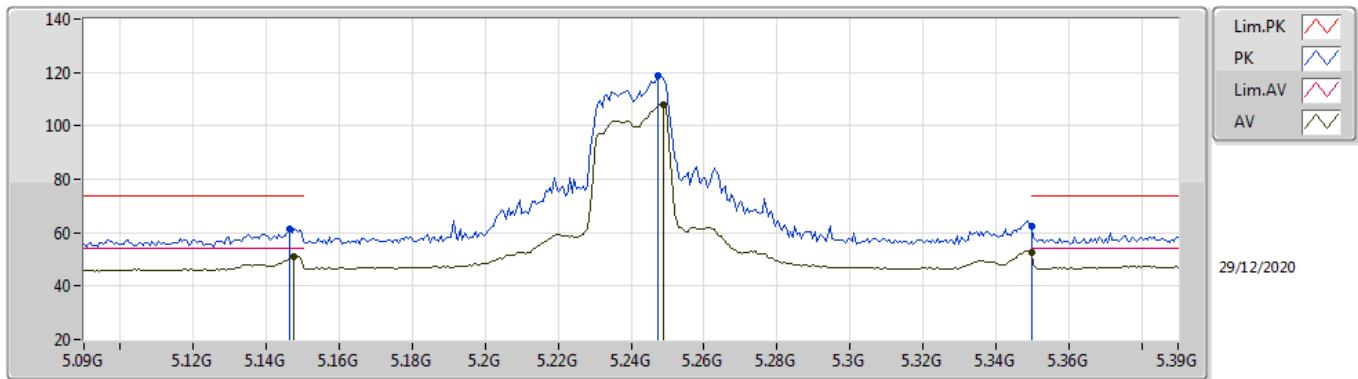

802.11ax HEW20-BF_Nss1,(MCS0)_2TX

5240MHz_TX

Type	Freq (Hz)	Level (dBuV/m)	Limit (dBuV/m)	Margin (dB)	Factor (dB)	Dist (m)	Condition	Azimuth (°)	Height (m)	Comment	Raw (dBuV)	AF (dB)	CL (dB)	PA (dB)
AV	5.1476G	51.06	54.00	-2.94	5.99	3	Vertical	33	2.14	-	45.07	31.70	8.52	34.23
AV	5.249G	107.91	Inf	-Inf	5.55	3	Vertical	33	2.14	-	102.36	31.21	8.58	34.24
AV	5.35G	52.62	54.00	-1.38	5.35	3	Vertical	33	2.14	-	47.27	31.00	8.60	34.25
PK	5.1464G	61.22	74.00	-12.78	5.99	3	Vertical	33	2.14	-	55.23	31.70	8.52	34.23
PK	5.2472G	118.97	Inf	-Inf	5.56	3	Vertical	33	2.14	-	113.41	31.22	8.58	34.24
PK	5.35G	62.39	74.00	-11.61	5.35	3	Vertical	33	2.14	-	57.04	31.00	8.60	34.25