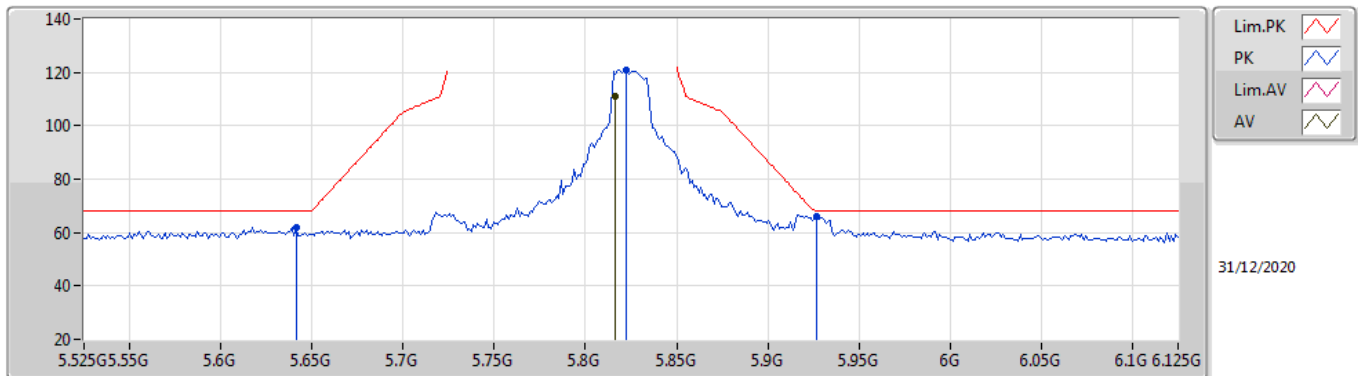

802.11ax HEW20-BF_Nss1,(MCS0)_2TX

5825MHz_TX

Type	Freq (Hz)	Level (dBuV/m)	Limit (dBuV/m)	Margin (dB)	Factor (dB)	Dist (m)	Condition	Azimuth (°)	Height (m)	Comment	Raw (dBuV)	AF (dB)	CL (dB)	PA (dB)
AV	5.81666G	111.00	Inf	-Inf	6.87	3	Vertical	174	1.80	-	104.13	32.07	9.09	34.29
PK	5.6414G	62.09	68.20	-6.11	6.35	3	Vertical	174	1.80	-	55.74	31.68	8.94	34.27
PK	5.8226G	120.97	Inf	-Inf	6.89	3	Vertical	174	1.80	-	114.08	32.09	9.09	34.29
PK	5.927G	65.93	68.20	-2.27	7.14	3	Vertical	174	1.80	-	58.79	32.30	9.14	34.30