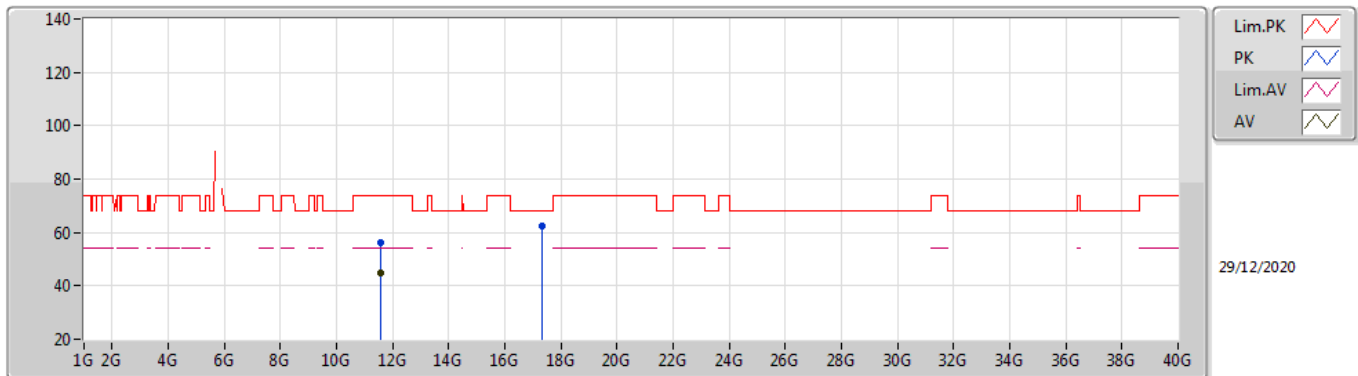

802.11ax HEW80_Nss1,(MCS0)_4TX

5775MHz_TX

Type	Freq (Hz)	Level (dBuV/m)	Limit (dBuV/m)	Margin (dB)	Factor (dB)	Dist (m)	Condition	Azimuth (°)	Height (m)	Comment	Raw (dBuV)	AF (dB)	CL (dB)	PA (dB)
AV	11.5498G	44.89	54.00	-9.11	18.55	3	Vertical	50	1.50	-	26.34	39.95	12.78	34.18
PK	11.5496G	55.97	74.00	-18.03	18.55	3	Vertical	50	1.50	-	37.42	39.95	12.78	34.18
PK	17.31114G	62.23	68.20	-5.97	21.69	3	Vertical	158	1.49	-	40.54	39.89	15.05	33.25

Summary

Mode	Result	Type	Freq (Hz)	Level (dBuV/m)	Limit (dBuV/m)	Margin (dB)	Dist (m)	Condition	Azimuth (°)	Height (m)	Comments
5.15-5.25GHz	-	-	-	-	-	-	-	-	-	-	-
802.11a_Nss1,(6Mbps)_2TX	Pass	AV	5.0938G	52.97	54.00	-1.03	3	Vertical	180	1.67	-
802.11ax HEW20_Nss1,(MCS0)_2TX	Pass	AV	5.15G	52.97	54.00	-1.03	3	Vertical	181	1.84	-
802.11ax HEW40_Nss1,(MCS0)_2TX	Pass	AV	5.1492G	52.90	54.00	-1.10	3	Vertical	178	1.58	-
802.11ax HEW80_Nss1,(MCS0)_2TX	Pass	AV	5.148G	52.57	54.00	-1.43	3	Vertical	178	1.61	-
5.725-5.85GHz	-	-	-	-	-	-	-	-	-	-	-
802.11a_Nss1,(6Mbps)_2TX	Pass	PK	5.9246G	67.46	68.50	-1.04	3	Vertical	212	1.67	-
802.11ax HEW20_Nss1,(MCS0)_2TX	Pass	PK	5.933G	67.16	68.20	-1.04	3	Vertical	213	1.82	-
802.11ax HEW40_Nss1,(MCS0)_2TX	Pass	PK	5.6438G	67.06	68.20	-1.14	3	Vertical	213	1.67	-
802.11ax HEW80_Nss1,(MCS0)_2TX	Pass	PK	5.6478G	67.17	68.20	-1.03	3	Vertical	210	1.64	-