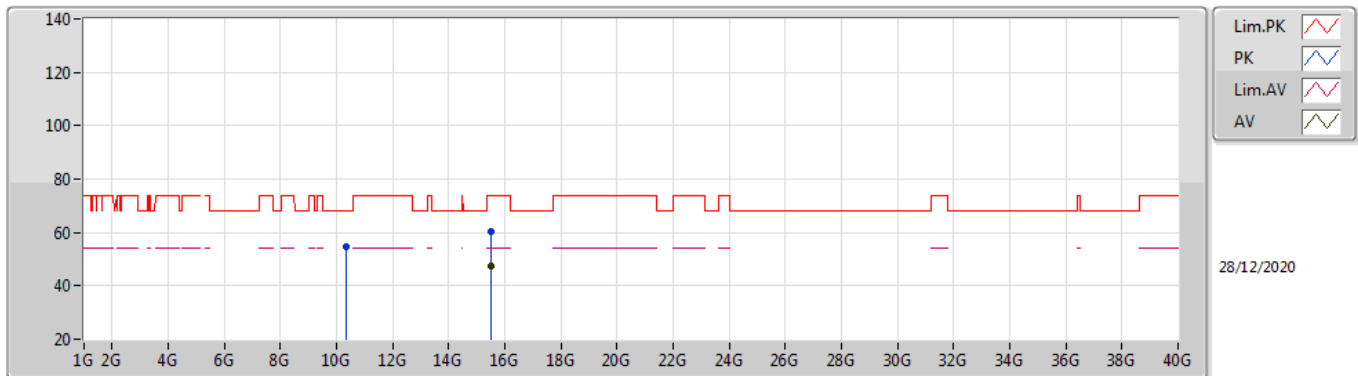

802.11ax HEW20-BF_Nss1,(MCS0)_2TX

5180MHz_TX

Type	Freq (Hz)	Level (dBuV/m)	Limit (dBuV/m)	Margin (dB)	Factor (dB)	Dist (m)	Condition	Azimuth (°)	Height (m)	Comment	Raw (dBuV)	AF (dB)	CL (dB)	PA (dB)
AV	15.52656G	47.41	54.00	-6.59	18.55	3	Vertical	322	1.50	-	28.86	38.31	14.60	34.36
PK	10.3507G	54.51	68.20	-13.69	16.85	3	Vertical	88	1.48	-	37.66	39.35	12.18	34.68
PK	15.531G	60.40	74.00	-13.60	18.52	3	Vertical	322	1.50	-	41.88	38.28	14.61	34.37