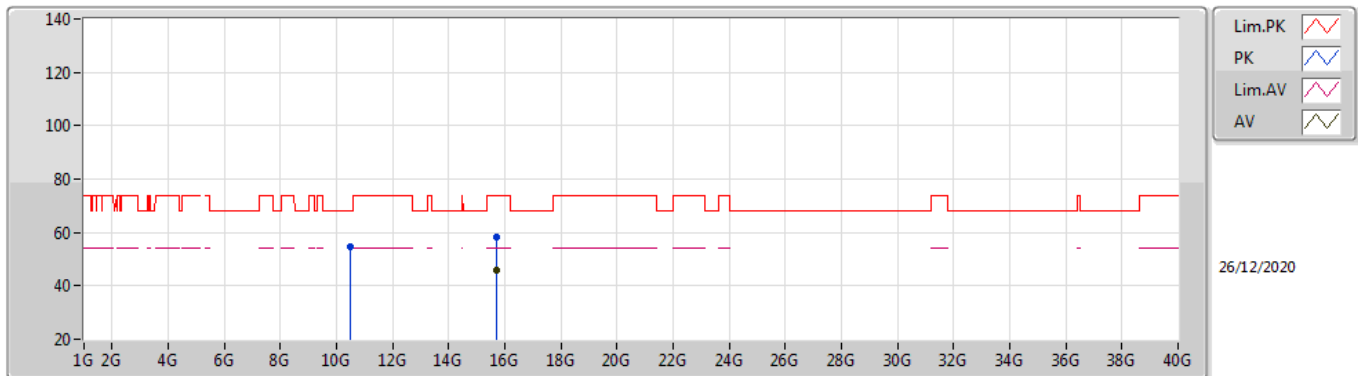

802.11ax HEW20_Nss1,(MCS0)_2TX

5240MHz_TX

Type	Freq (Hz)	Level (dBuV/m)	Limit (dBuV/m)	Margin (dB)	Factor (dB)	Dist (m)	Condition	Azimuth (°)	Height (m)	Comment	Raw (dBuV)	AF (dB)	CL (dB)	PA (dB)
AV	15.70698G	45.71	54.00	-8.29	18.09	3	Vertical	169	1.08	-	27.62	37.97	14.65	34.53
PK	10.46854G	54.48	68.20	-13.72	17.29	3	Vertical	202	2.16	-	37.19	39.64	12.24	34.59
PK	15.7155G	58.27	74.00	-15.73	18.05	3	Vertical	169	1.08	-	40.22	37.94	14.65	34.54