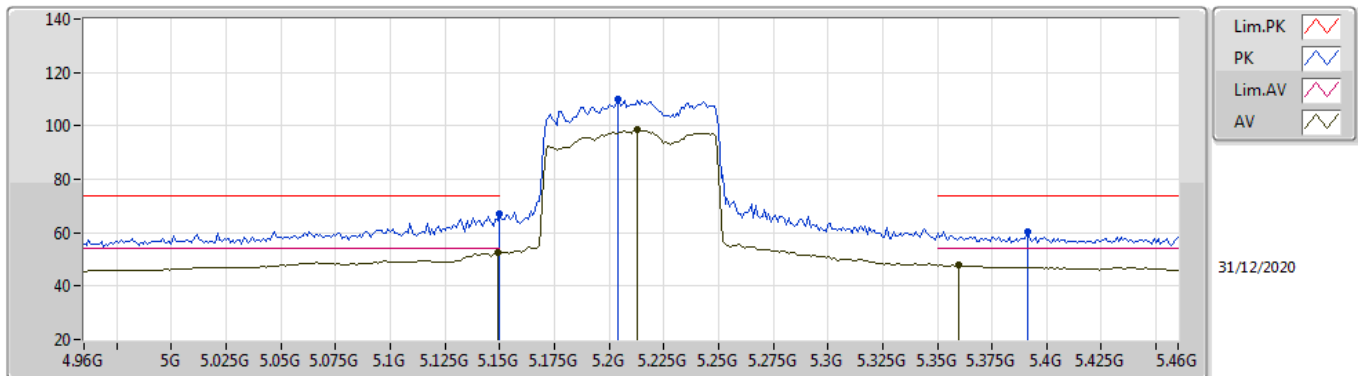

802.11ax HEW80-BF_Nss1,(MCS0)_2TX

5210MHz_TX

Type	Freq (Hz)	Level (dBuV/m)	Limit (dBuV/m)	Margin (dB)	Factor (dB)	Dist (m)	Condition	Azimuth (°)	Height (m)	Comment	Raw (dBuV)	AF (dB)	CL (dB)	PA (dB)
AV	5.149G	52.53	54.00	-1.47	5.99	3	Vertical	197	1.49	-	46.54	31.70	8.52	34.23
AV	5.213G	98.58	Inf	-Inf	5.75	3	Vertical	197	1.49	-	92.83	31.42	8.57	34.24
AV	5.36G	47.84	54.00	-6.16	5.41	3	Vertical	197	1.49	-	42.43	31.06	8.60	34.25
PK	5.15G	67.20	74.00	-6.80	5.99	3	Vertical	197	1.49	-	61.21	31.70	8.52	34.23
PK	5.204G	109.87	Inf	-Inf	5.81	3	Vertical	197	1.49	-	104.06	31.48	8.57	34.24
PK	5.391G	60.49	74.00	-13.51	5.61	3	Vertical	197	1.49	-	54.88	31.25	8.61	34.25