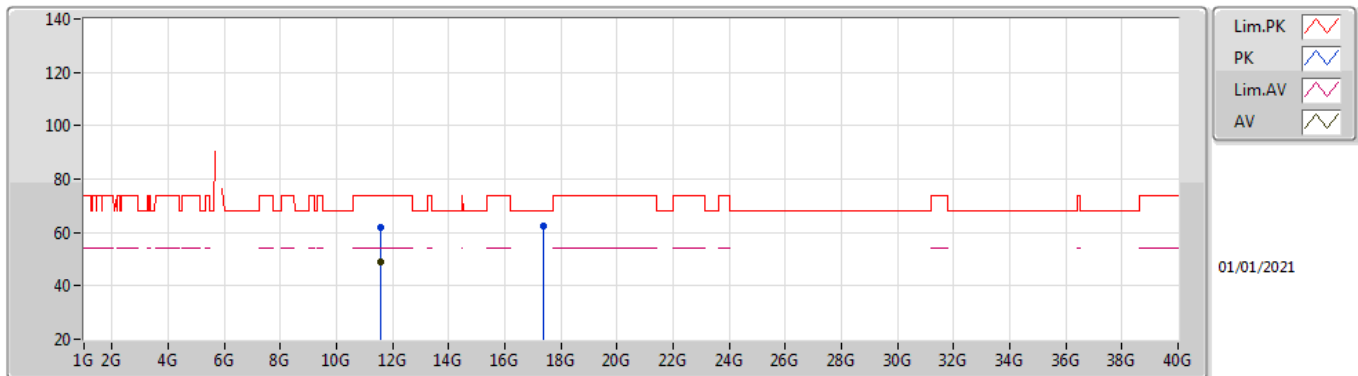

802.11ax HEW20-BF_Nss1,(MCS0)_4TX

5785MHz_TX

Type	Freq (Hz)	Level (dBuV/m)	Limit (dBuV/m)	Margin (dB)	Factor (dB)	Dist (m)	Condition	Azimuth (°)	Height (m)	Comment	Raw (dBuV)	AF (dB)	CL (dB)	PA (dB)
AV	11.56976G	48.97	54.00	-5.03	18.53	3	Horizontal	293	2.87	-	30.44	39.93	12.79	34.19
PK	11.57012G	61.79	74.00	-12.21	18.53	3	Horizontal	293	2.87	-	43.26	39.93	12.79	34.19
PK	17.36382G	62.67	68.20	-5.53	22.14	3	Horizontal	360	1.84	-	40.53	40.31	15.07	33.24