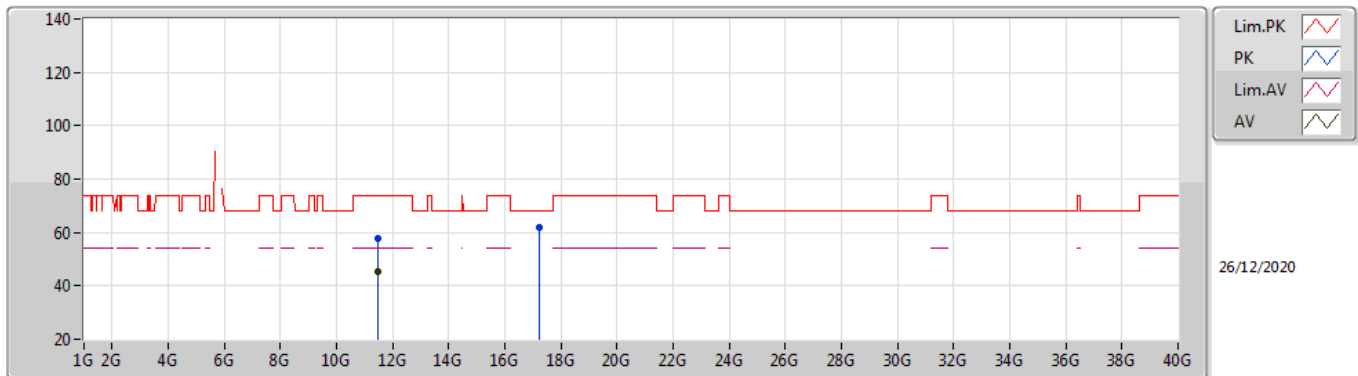

802.11a_Nss1,(6Mbps)_2TX

5745MHz_TX

Type	Freq (Hz)	Level (dBuV/m)	Limit (dBuV/m)	Margin (dB)	Factor (dB)	Dist (m)	Condition	Azimuth (°)	Height (m)	Comment	Raw (dBuV)	AF (dB)	CL (dB)	PA (dB)
AV	11.48898G	45.54	54.00	-8.46	18.57	3	Vertical	43	1.87	-	26.97	39.98	12.75	34.16
PK	11.48958G	57.94	74.00	-16.06	18.57	3	Vertical	43	1.87	-	39.37	39.98	12.75	34.16
PK	17.2293G	62.06	68.20	-6.14	21.34	3	Vertical	343	1.63	-	40.72	39.59	15.03	33.28