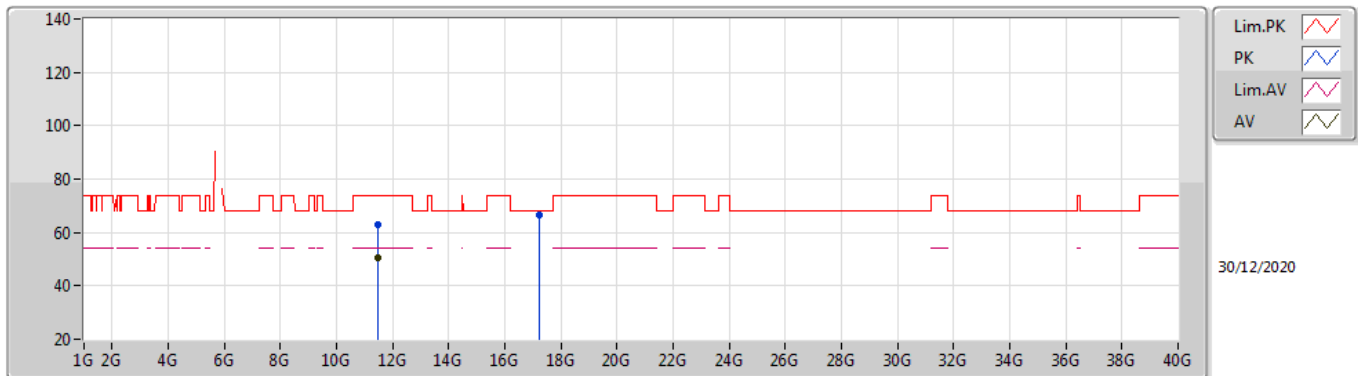

802.11ax HEW20-BF_Nss1,(MCS0)_2TX

5745MHz_TX

Type	Freq (Hz)	Level (dBuV/m)	Limit (dBuV/m)	Margin (dB)	Factor (dB)	Dist (m)	Condition	Azimuth (°)	Height (m)	Comment	Raw (dBuV)	AF (dB)	CL (dB)	PA (dB)
AV	11.49018G	50.37	54.00	-3.63	18.57	3	Horizontal	319	1.77	-	31.80	39.98	12.75	34.16
PK	11.49036G	63.07	74.00	-10.93	18.57	3	Horizontal	319	1.77	-	44.50	39.98	12.75	34.16
PK	17.24028G	66.64	68.20	-1.56	21.38	3	Horizontal	13	2.42	-	45.26	39.62	15.04	33.28