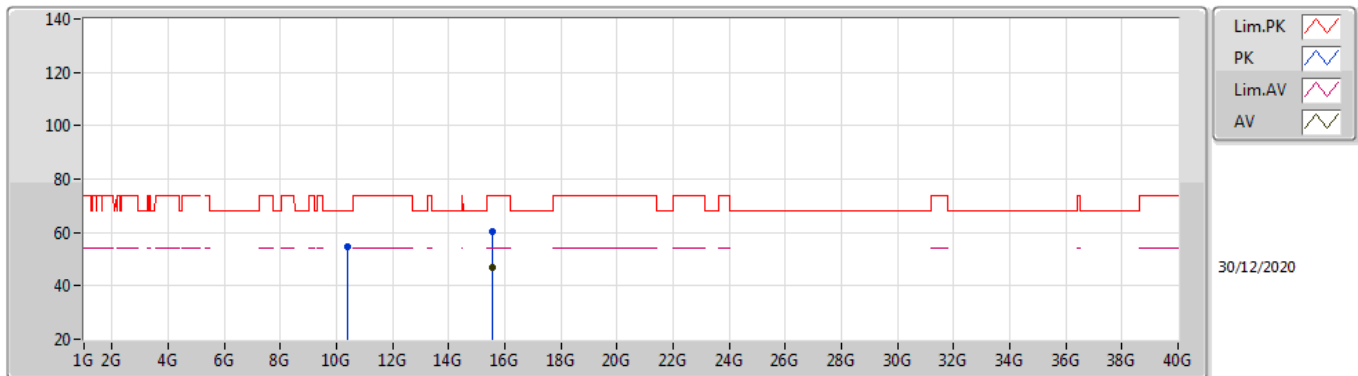

802.11ax HEW40-BF_Nss1,(MCS0)_2TX

5190MHz_TX

Type	Freq (Hz)	Level (dBuV/m)	Limit (dBuV/m)	Margin (dB)	Factor (dB)	Dist (m)	Condition	Azimuth (°)	Height (m)	Comment	Raw (dBuV)	AF (dB)	CL (dB)	PA (dB)
AV	15.55548G	46.86	54.00	-7.14	18.33	3	Horizontal	236	1.11	-	28.53	38.11	14.61	34.39
PK	10.39302G	54.88	68.20	-13.32	17.03	3	Horizontal	320	1.23	-	37.85	39.48	12.20	34.65
PK	15.56172G	60.34	74.00	-13.66	18.28	3	Horizontal	236	1.11	-	42.06	38.07	14.61	34.40