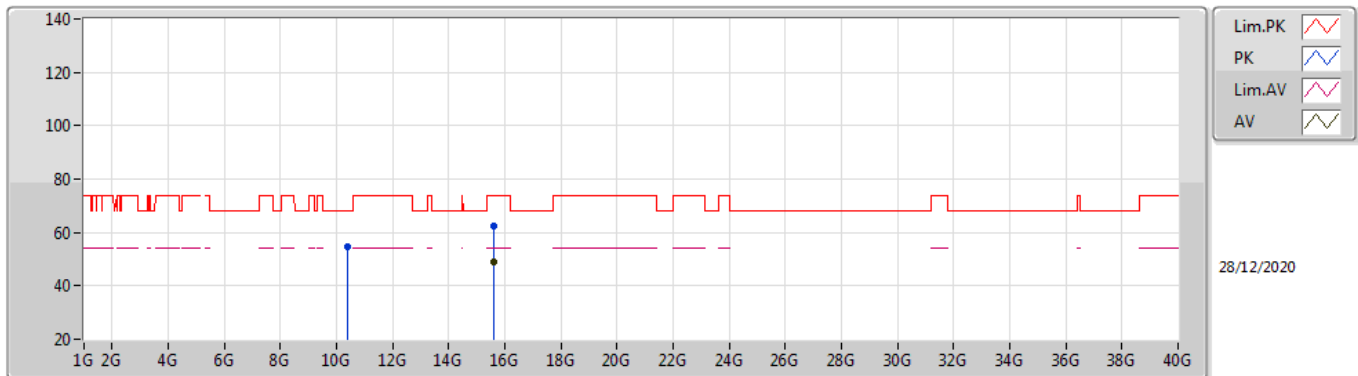

802.11ax HEW20-BF_Nss1,(MCS0)_2TX

5200MHz_TX

Type	Freq (Hz)	Level (dBuV/m)	Limit (dBuV/m)	Margin (dB)	Factor (dB)	Dist (m)	Condition	Azimuth (°)	Height (m)	Comment	Raw (dBuV)	AF (dB)	CL (dB)	PA (dB)
AV	15.5968G	48.92	54.00	-5.08	18.01	3	Vertical	330	1.43	-	30.91	37.82	14.62	34.43
PK	10.39838G	54.48	68.20	-13.72	17.05	3	Vertical	346	1.23	-	37.43	39.50	12.20	34.65
PK	15.607G	62.41	74.00	-11.59	17.99	3	Vertical	330	1.43	-	44.42	37.81	14.62	34.44