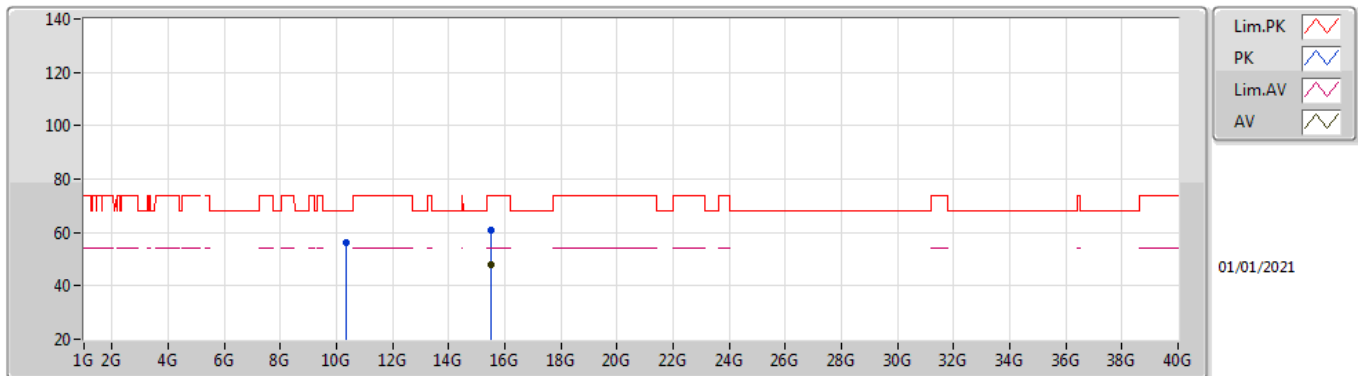

802.11ax HEW20-BF_Nss1,(MCS0)_4TX

5180MHz_TX

Type	Freq (Hz)	Level (dBuV/m)	Limit (dBuV/m)	Margin (dB)	Factor (dB)	Dist (m)	Condition	Azimuth (°)	Height (m)	Comment	Raw (dBuV)	AF (dB)	CL (dB)	PA (dB)
AV	15.52554G	47.75	54.00	-6.25	18.56	3	Vertical	360	1.79	-	29.19	38.32	14.60	34.36
PK	10.35658G	56.45	68.20	-11.75	16.87	3	Vertical	24	1.40	-	39.58	39.37	12.18	34.68
PK	15.52818G	60.62	74.00	-13.38	18.53	3	Vertical	360	1.79	-	42.09	38.30	14.60	34.37