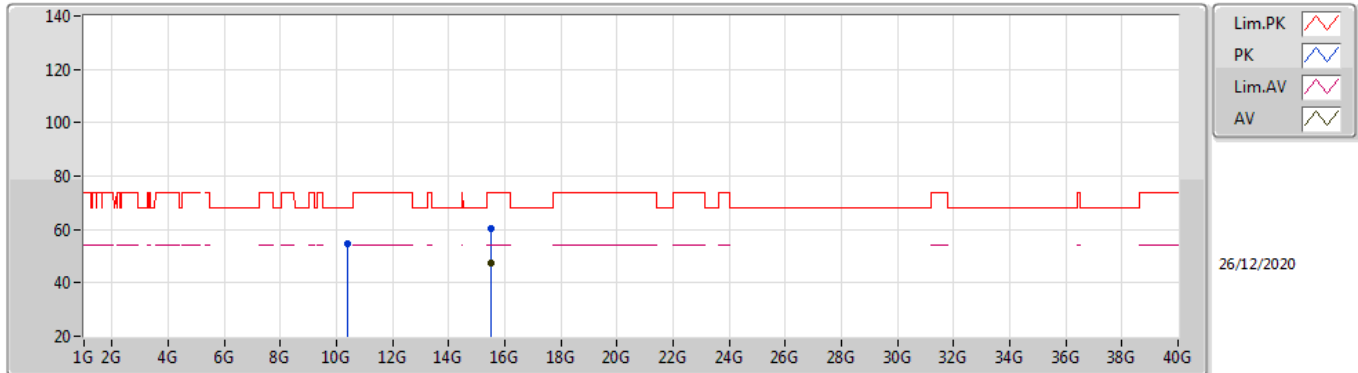

802.11a_Nss1,(6Mbps)_2TX

5180MHz_TX

Type	Freq (Hz)	Level (dBuV/m)	Limit (dBuV/m)	Margin (dB)	Factor (dB)	Dist (m)	Condition	Azimuth (°)	Height (m)	Comment	Raw (dBuV)	AF (dB)	CL (dB)	PA (dB)
AV	15.52836G	47.31	54.00	-6.69	18.53	3	Vertical	0	1.93	-	28.78	38.30	14.60	34.37
PK	10.37308G	54.80	68.20	-13.40	16.94	3	Vertical	101	2.14	-	37.86	39.42	12.19	34.67
PK	15.53268G	60.42	74.00	-13.58	18.51	3	Vertical	0	1.93	-	41.91	38.27	14.61	34.37