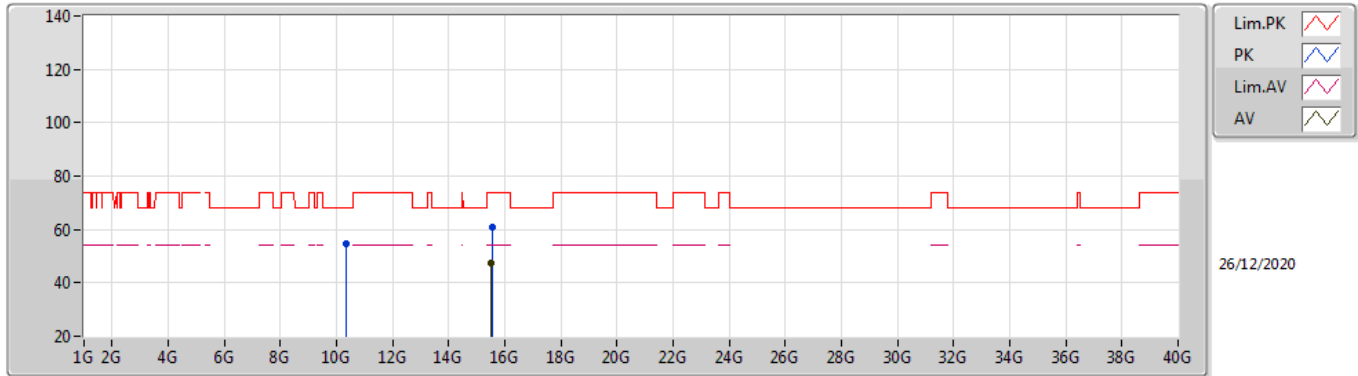

802.11ax HEW20_Nss1,(MCS0)_2TX

5180MHz_TX

Type	Freq (Hz)	Level (dBuV/m)	Limit (dBuV/m)	Margin (dB)	Factor (dB)	Dist (m)	Condition	Azimuth (°)	Height (m)	Comment	Raw (dBuV)	AF (dB)	CL (dB)	PA (dB)
AV	15.5262G	47.59	54.00	-6.41	18.56	3	Horizontal	8	1.15	-	29.03	38.32	14.60	34.36
PK	10.3645G	54.61	68.20	-13.59	16.90	3	Horizontal	252	2.09	-	37.71	39.39	12.18	34.67
PK	15.54852G	60.63	74.00	-13.37	18.39	3	Horizontal	8	1.15	-	42.24	38.16	14.61	34.38