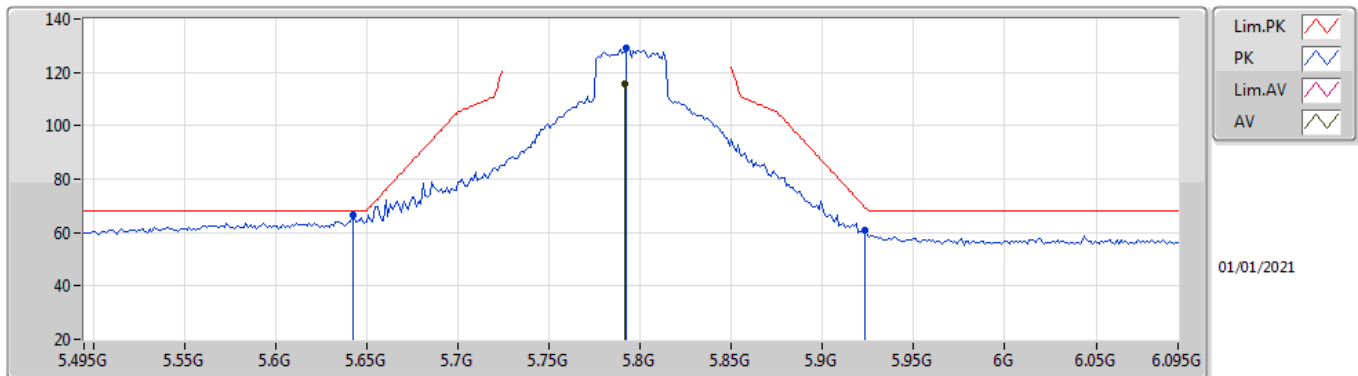

802.11ax HEW40-BF_Nss1,(MCS0)_4TX

5795MHz_TX

Type	Freq (Hz)	Level (dBuV/m)	Limit (dBuV/m)	Margin (dB)	Factor (dB)	Dist (m)	Condition	Azimuth (°)	Height (m)	Comment	Raw (dBuV)	AF (dB)	CL (dB)	PA (dB)
AV	5.7914G	115.93	Inf	-Inf	6.78	3	Vertical	184	1.90	-	109.15	32.00	9.07	34.29
PK	5.6426G	66.32	68.20	-1.88	6.36	3	Vertical	184	1.90	-	59.96	31.69	8.94	34.27
PK	5.7926G	129.10	Inf	-Inf	6.78	3	Vertical	184	1.90	-	122.32	32.00	9.07	34.29
PK	5.9234G	60.78	69.38	-8.60	7.14	3	Vertical	184	1.90	-	53.64	32.30	9.14	34.30