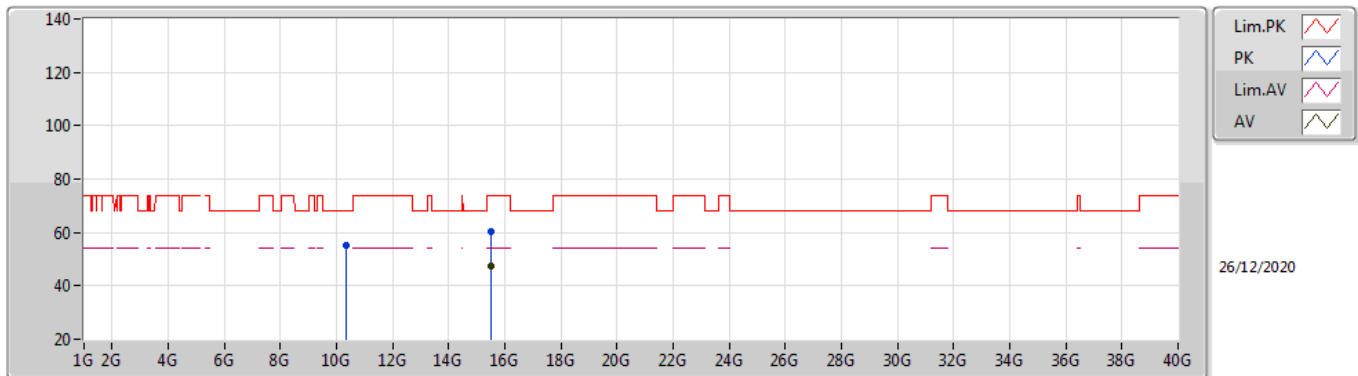

802.11a_Nss1,(6Mbps)_2TX

5180MHz_TX

Type	Freq (Hz)	Level (dBuV/m)	Limit (dBuV/m)	Margin (dB)	Factor (dB)	Dist (m)	Condition	Azimuth (°)	Height (m)	Comment	Raw (dBuV)	AF (dB)	CL (dB)	PA (dB)
AV	15.52554G	47.26	54.00	-6.74	18.56	3	Horizontal	28	1.49	-	28.70	38.32	14.60	34.36
PK	10.3495G	55.00	68.20	-13.20	16.85	3	Horizontal	80	1.48	-	38.15	39.35	12.18	34.68
PK	15.53028G	60.60	74.00	-13.40	18.52	3	Horizontal	28	1.49	-	42.08	38.29	14.60	34.37