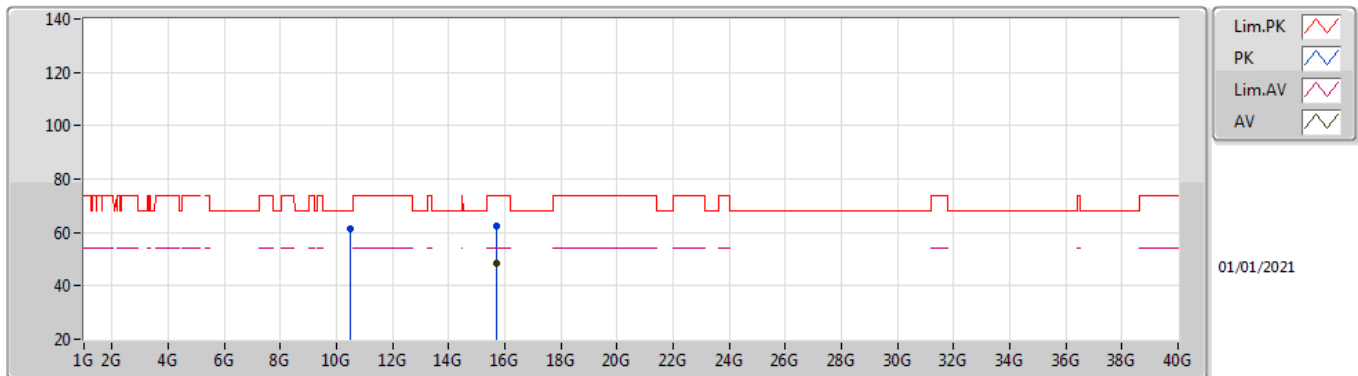

802.11ax HEW20-BF_Nss1,(MCS0)_4TX

5240MHz_TX

Type	Freq (Hz)	Level (dBuV/m)	Limit (dBuV/m)	Margin (dB)	Factor (dB)	Dist (m)	Condition	Azimuth (°)	Height (m)	Comment	Raw (dBuV)	AF (dB)	CL (dB)	PA (dB)
AV	15.72624G	48.69	54.00	-5.31	18.00	3	Vertical	28	1.42	-	30.69	37.90	14.65	34.55
PK	10.48096G	61.18	68.20	-7.02	17.32	3	Vertical	33	1.60	-	43.86	39.66	12.24	34.58
PK	15.72858G	62.47	74.00	-11.53	17.99	3	Vertical	28	1.42	-	44.48	37.89	14.65	34.55