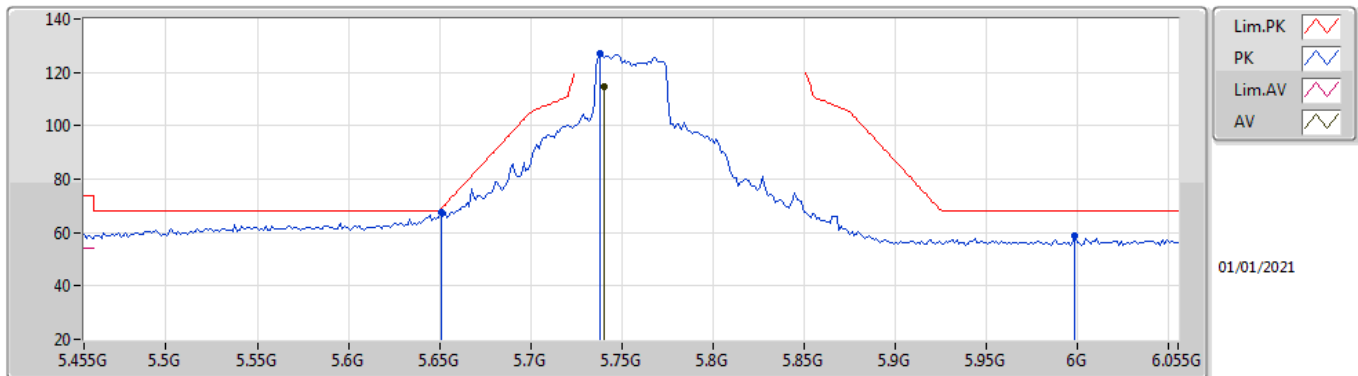

802.11ax HEW40-BF_Nss1,(MCS0)_4TX

5755MHz_TX

Type	Freq (Hz)	Level (dBuV/m)	Limit (dBuV/m)	Margin (dB)	Factor (dB)	Dist (m)	Condition	Azimuth (°)	Height (m)	Comment	Raw (dBuV)	AF (dB)	CL (dB)	PA (dB)
AV	5.7406G	114.42	Inf	-Inf	6.71	3	Vertical	185	1.92	-	107.71	31.96	9.03	34.28
PK	5.6506G	67.45	68.64	-1.19	6.37	3	Vertical	185	1.92	-	61.08	31.70	8.95	34.28
PK	5.7382G	127.03	Inf	-Inf	6.69	3	Vertical	185	1.92	-	120.34	31.95	9.02	34.28
PK	5.9986G	58.63	68.20	-9.57	7.26	3	Vertical	185	1.92	-	51.37	32.40	9.17	34.31