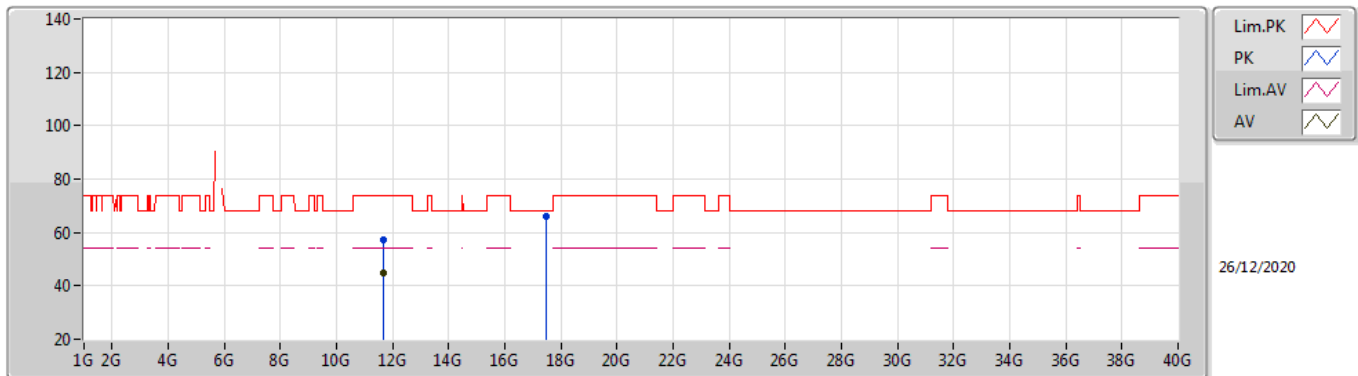

802.11a_Nss1,(6Mbps)_2TX

5825MHz_TX

Type	Freq (Hz)	Level (dBuV/m)	Limit (dBuV/m)	Margin (dB)	Factor (dB)	Dist (m)	Condition	Azimuth (°)	Height (m)	Comment	Raw (dBuV)	AF (dB)	CL (dB)	PA (dB)
AV	11.64934G	44.87	54.00	-9.13	18.15	3	Vertical	34	1.14	-	26.72	39.55	12.83	34.23
PK	11.64946G	57.32	74.00	-16.68	18.15	3	Vertical	34	1.14	-	39.17	39.55	12.83	34.23
PK	17.47842G	66.18	68.20	-2.02	22.97	3	Vertical	354	1.82	-	43.21	41.07	15.10	33.20