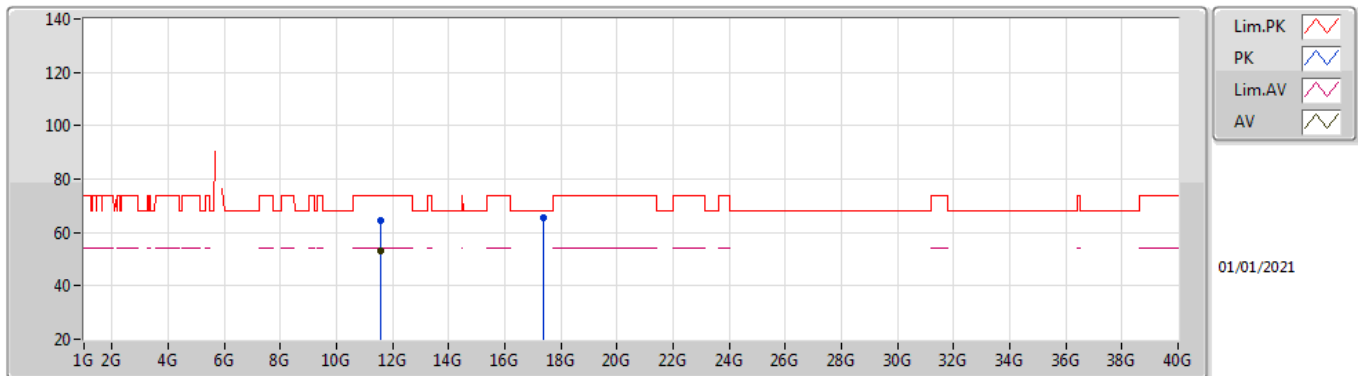

802.11ax HEW20-BF_Nss1,(MCS0)_4TX

5785MHz_TX

Type	Freq (Hz)	Level (dBuV/m)	Limit (dBuV/m)	Margin (dB)	Factor (dB)	Dist (m)	Condition	Azimuth (°)	Height (m)	Comment	Raw (dBuV)	AF (dB)	CL (dB)	PA (dB)
AV	11.57G	52.91	54.00	-1.09	18.53	3	Vertical	333	2.14	-	34.38	39.93	12.79	34.19
PK	11.5669G	64.40	74.00	-9.60	18.53	3	Vertical	333	2.14	-	45.87	39.93	12.79	34.19
PK	17.3625G	65.43	68.20	-2.77	22.13	3	Vertical	346	2.08	-	43.30	40.30	15.07	33.24