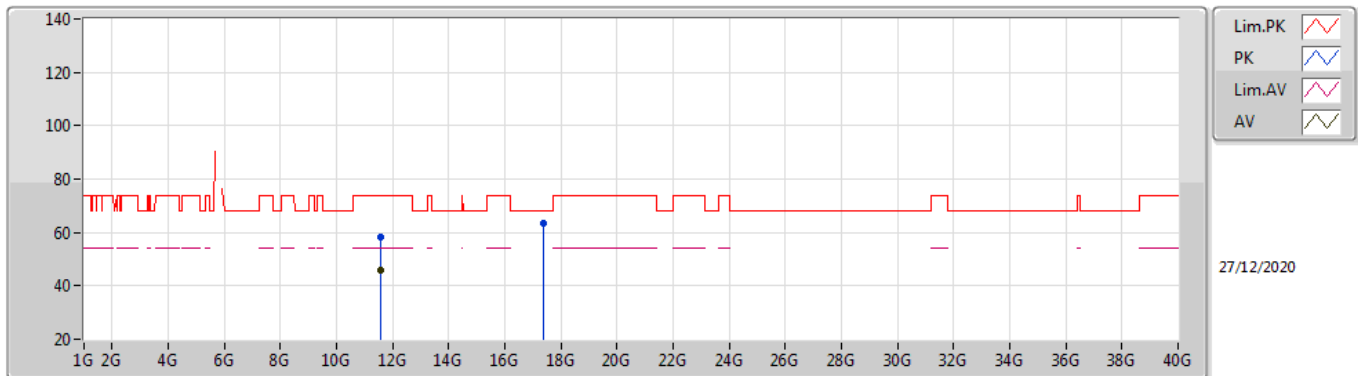

802.11ax HEW40_Nss1,(MCS0)_2TX

5795MHz_TX

Type	Freq (Hz)	Level (dBuV/m)	Limit (dBuV/m)	Margin (dB)	Factor (dB)	Dist (m)	Condition	Azimuth (°)	Height (m)	Comment	Raw (dBuV)	AF (dB)	CL (dB)	PA (dB)
AV	11.58424G	45.63	54.00	-8.37	18.52	3	Horizontal	314	2.35	-	27.11	39.92	12.80	34.20
PK	11.58888G	58.16	74.00	-15.84	18.51	3	Horizontal	314	2.35	-	39.65	39.91	12.80	34.20
PK	17.38132G	63.61	68.20	-4.59	22.29	3	Horizontal	145	1.50	-	41.32	40.45	15.07	33.23