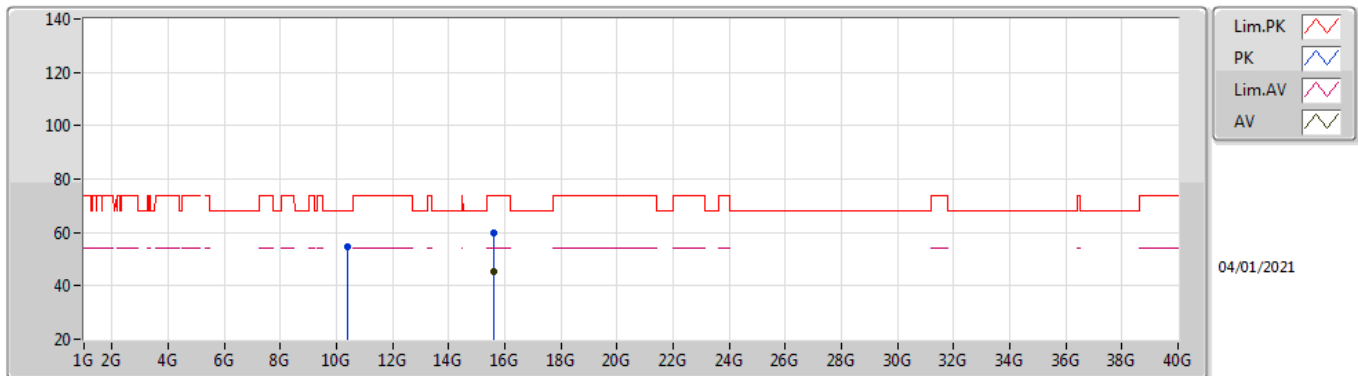

802.11ax HEW80-BF_Nss1,(MCS0)_4TX

5210MHz_TX

Type	Freq (Hz)	Level (dBuV/m)	Limit (dBuV/m)	Margin (dB)	Factor (dB)	Dist (m)	Condition	Azimuth (°)	Height (m)	Comment	Raw (dBuV)	AF (dB)	CL (dB)	PA (dB)
AV	15.6189G	45.38	54.00	-8.62	18.02	3	Horizontal	169	1.47	-	27.36	37.84	14.63	34.45
PK	10.41304G	54.66	68.20	-13.54	17.10	3	Horizontal	317	1.72	-	37.56	39.53	12.21	34.64
PK	15.6183G	59.64	74.00	-14.36	18.02	3	Horizontal	169	1.47	-	41.62	37.84	14.63	34.45