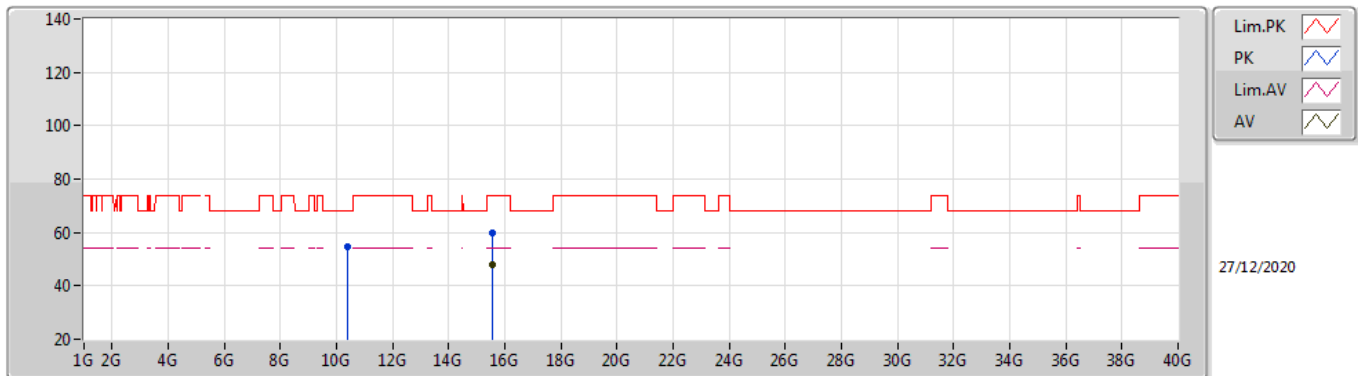

802.11ax HEW40_Nss1,(MCS0)_2TX

5190MHz_TX

Type	Freq (Hz)	Level (dBuV/m)	Limit (dBuV/m)	Margin (dB)	Factor (dB)	Dist (m)	Condition	Azimuth (°)	Height (m)	Comment	Raw (dBuV)	AF (dB)	CL (dB)	PA (dB)
AV	15.55812G	47.68	54.00	-6.32	18.31	3	Horizontal	292	2.91	-	29.37	38.09	14.61	34.39
PK	10.38888G	54.52	68.20	-13.68	17.02	3	Horizontal	214	1.82	-	37.50	39.47	12.20	34.65
PK	15.5548G	59.76	74.00	-14.24	18.33	3	Horizontal	292	2.91	-	41.43	38.11	14.61	34.39