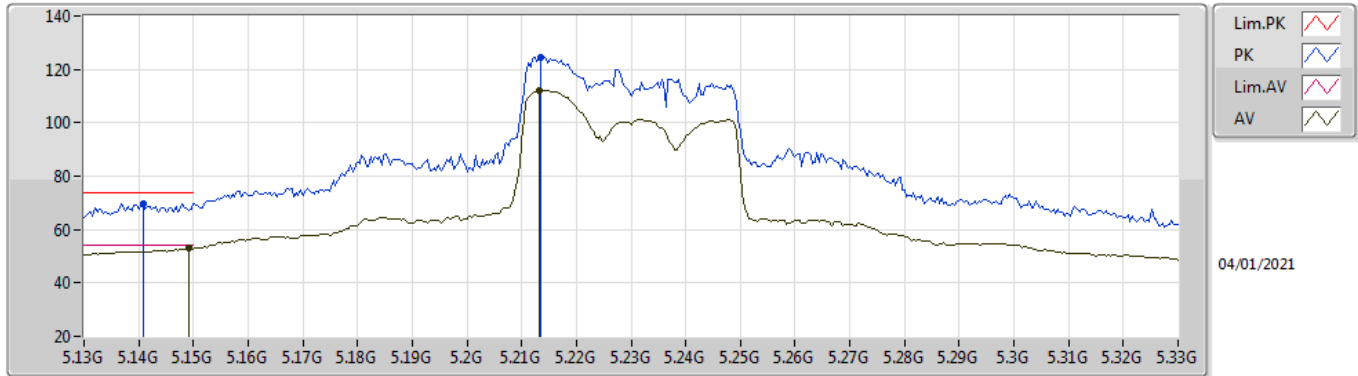

802.11ax HEW40-BF_Nss1,(MCS0)_4TX

5230MHz_TX

Type	Freq (Hz)	Level (dBuV/m)	Limit (dBuV/m)	Margin (dB)	Factor (dB)	Dist (m)	Condition	Azimuth (°)	Height (m)	Comment	Raw (dBuV)	AF (dB)	CL (dB)	PA (dB)
AV	5.1492G	52.94	54.00	-1.06	5.99	3	Vertical	5	1.53	-	46.95	31.70	8.52	34.23
AV	5.2132G	112.06	Inf	-Inf	5.75	3	Vertical	5	1.53	-	106.31	31.42	8.57	34.24
PK	5.1408G	69.66	74.00	-4.34	5.98	3	Vertical	5	1.53	-	63.68	31.70	8.51	34.23
PK	5.2136G	124.73	Inf	-Inf	5.75	3	Vertical	5	1.53	-	118.98	31.42	8.57	34.24