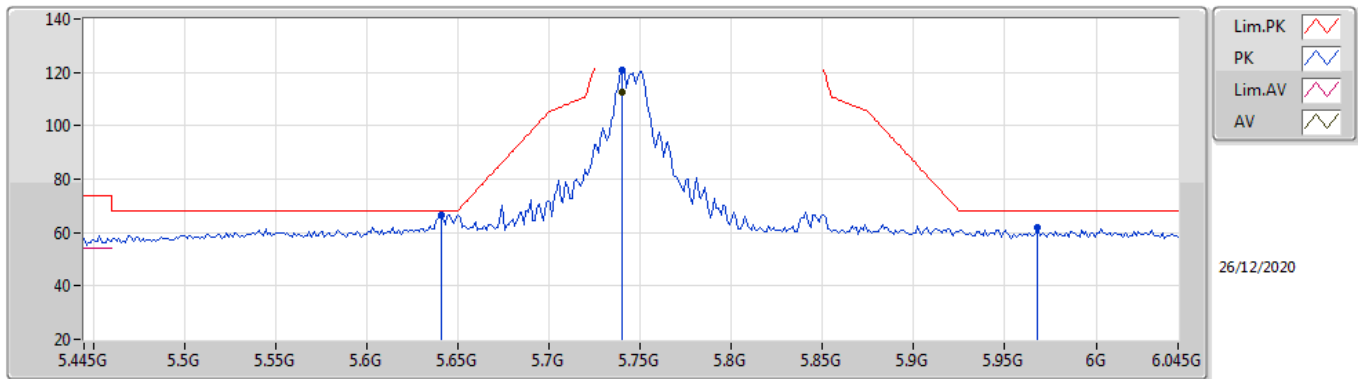

802.11a_Nss1,(6Mbps)_2TX

5745MHz_TX

Type	Freq (Hz)	Level (dBuV/m)	Limit (dBuV/m)	Margin (dB)	Factor (dB)	Dist (m)	Condition	Azimuth (°)	Height (m)	Comment	Raw (dBuV)	AF (dB)	CL (dB)	PA (dB)
AV	5.7402G	112.39	Inf	-Inf	6.71	3	Vertical	215	1.81	-	105.68	31.96	9.03	34.28
PK	5.6406G	66.69	68.20	-1.51	6.35	3	Vertical	215	1.81	-	60.34	31.68	8.94	34.27
PK	5.7402G	121.10	Inf	-Inf	6.71	3	Vertical	215	1.81	-	114.39	31.96	9.03	34.28
PK	5.9682G	61.80	68.20	-6.40	7.19	3	Vertical	215	1.81	-	54.61	32.34	9.16	34.31