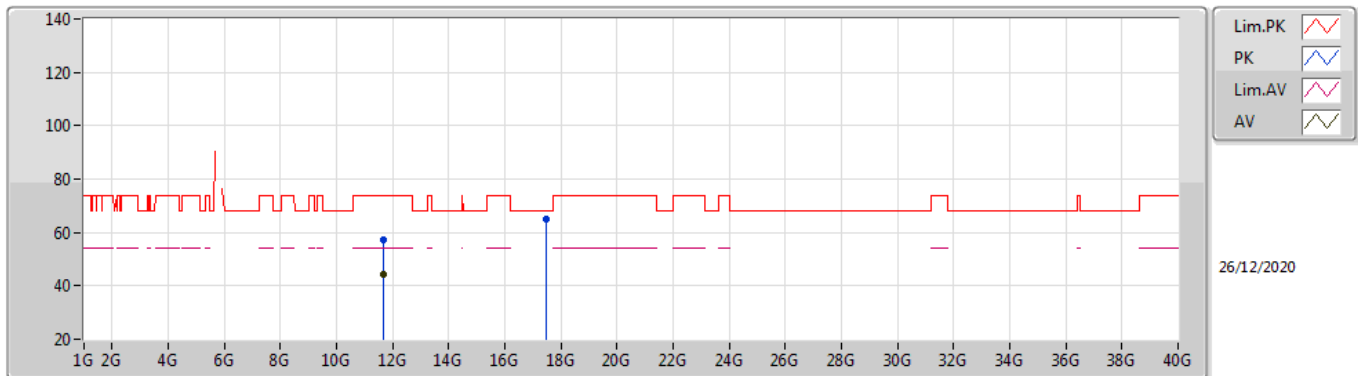

802.11ax HEW20_Nss1,(MCS0)_2TX

5825MHz_TX

Type	Freq (Hz)	Level (dBuV/m)	Limit (dBuV/m)	Margin (dB)	Factor (dB)	Dist (m)	Condition	Azimuth (°)	Height (m)	Comment	Raw (dBuV)	AF (dB)	CL (dB)	PA (dB)
AV	11.65294G	44.54	54.00	-9.46	18.13	3	Horizontal	356	1.37	-	26.41	39.53	12.83	34.23
PK	11.65102G	57.03	74.00	-16.97	18.14	3	Horizontal	356	1.37	-	38.89	39.54	12.83	34.23
PK	17.48802G	65.04	68.20	-3.16	23.04	3	Horizontal	19	1.47	-	42.00	41.13	15.10	33.19