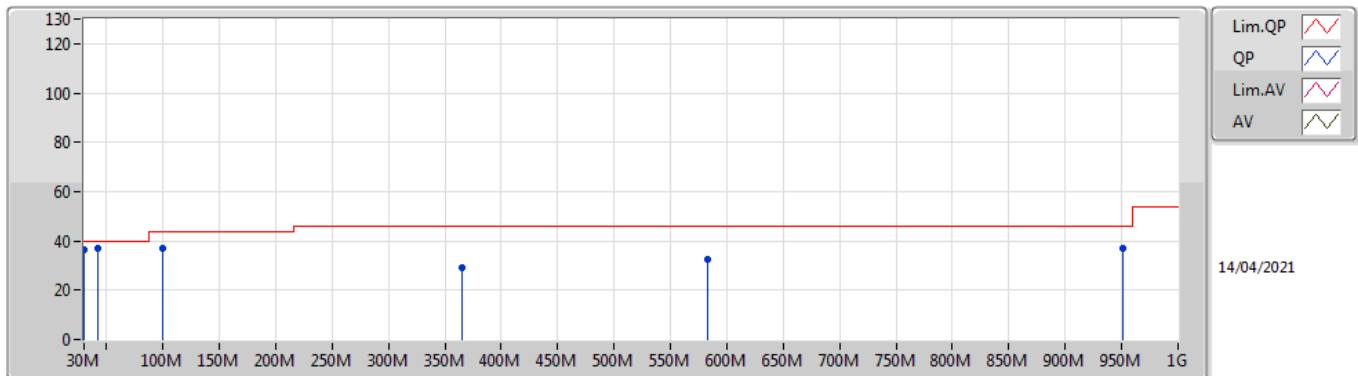

802.11ax HEW80-BF_Nss1,(MCS0)_2TX

5775MHz_PoE

Type	Freq (Hz)	Level (dBuV/m)	Limit (dBuV/m)	Margin (dB)	Raw (dBuV)	Dist (m)	Condition	Azimuth (°)	Height (m)	Comment	AF (dB)	CL (dB)	PA (dB)
PK	41.64M	36.86	40.00	-3.14	46.41	3	Horizontal	360	1.00	-	16.83	1.06	27.44
PK	99.84M	36.74	43.50	-6.76	46.84	3	Horizontal	360	1.00	-	16.09	1.58	27.77
PK	365.62M	28.95	46.00	-17.05	33.38	3	Horizontal	360	1.00	-	19.92	3.10	27.45
PK	582.9M	32.64	46.00	-13.36	32.90	3	Horizontal	360	1.00	-	24.10	3.97	28.33
PK	951.5M	37.02	46.00	-8.98	32.97	3	Horizontal	360	1.00	-	26.03	5.26	27.24
PK	30M	36.38	40.00	-3.62	39.37	3	Horizontal	65	1.15	-	23.32	0.90	27.21