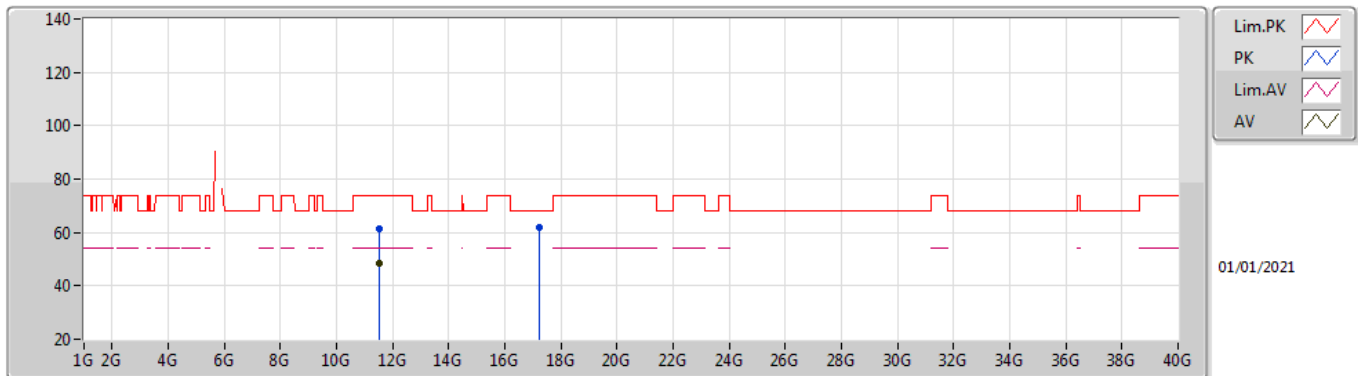

802.11ax HEW40-BF_Nss1,(MCS0)_4TX

5755MHz_TX

Type	Freq (Hz)	Level (dBuV/m)	Limit (dBuV/m)	Margin (dB)	Factor (dB)	Dist (m)	Condition	Azimuth (°)	Height (m)	Comment	Raw (dBuV)	AF (dB)	CL (dB)	PA (dB)
AV	11.50992G	48.67	54.00	-5.33	18.59	3	Horizontal	20	1.20	-	30.08	39.99	12.76	34.16
PK	11.51116G	61.45	74.00	-12.55	18.58	3	Horizontal	20	1.20	-	42.87	39.99	12.76	34.17
PK	17.2362G	62.11	68.20	-6.09	21.37	3	Horizontal	33	1.04	-	40.74	39.61	15.04	33.28