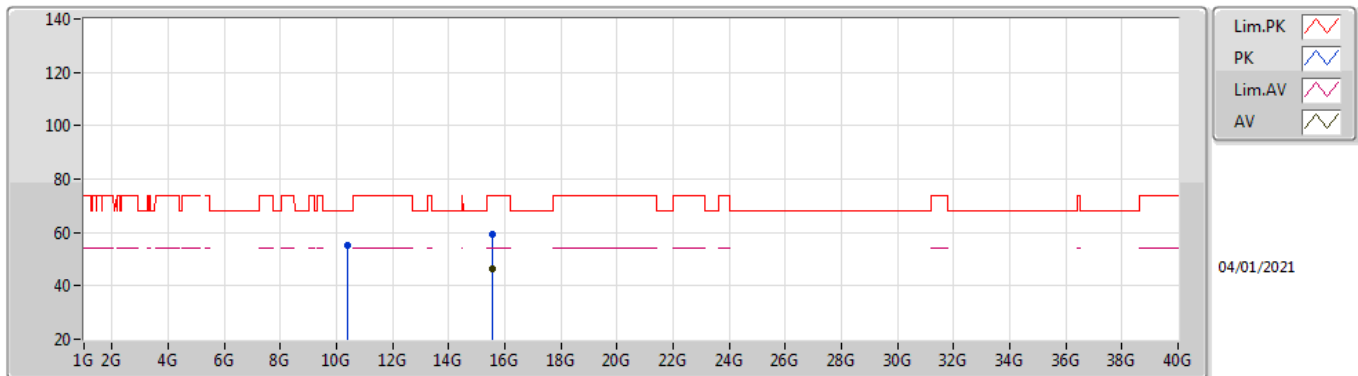

802.11ax HEW40-BF_Nss1,(MCS0)_4TX

5190MHz_TX

Type	Freq (Hz)	Level (dBuV/m)	Limit (dBuV/m)	Margin (dB)	Factor (dB)	Dist (m)	Condition	Azimuth (°)	Height (m)	Comment	Raw (dBuV)	AF (dB)	CL (dB)	PA (dB)
AV	15.55632G	46.41	54.00	-7.59	18.33	3	Horizontal	178	1.38	-	28.08	38.11	14.61	34.39
PK	10.384G	55.21	68.20	-12.99	16.98	3	Horizontal	314	1.81	-	38.23	39.45	12.19	34.66
PK	15.5772G	59.37	74.00	-14.63	18.17	3	Horizontal	178	1.38	-	41.20	37.96	14.62	34.41