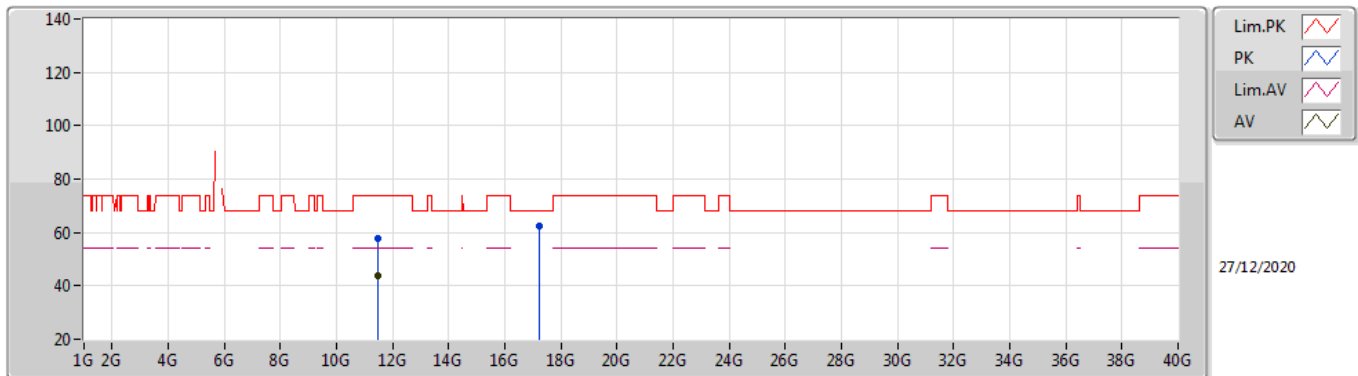

802.11ax HEW20_Nss1,(MCS0)_2TX

5745MHz_TX

Type	Freq (Hz)	Level (dBuV/m)	Limit (dBuV/m)	Margin (dB)	Factor (dB)	Dist (m)	Condition	Azimuth (°)	Height (m)	Comment	Raw (dBuV)	AF (dB)	CL (dB)	PA (dB)
AV	11.49006G	43.94	54.00	-10.06	18.57	3	Horizontal	353	1.49	-	25.37	39.98	12.75	34.16
PK	11.49726G	57.84	74.00	-16.16	18.59	3	Horizontal	353	1.49	-	39.25	39.99	12.76	34.16
PK	17.2446G	62.64	68.20	-5.56	21.39	3	Horizontal	16	1.48	-	41.25	39.63	15.04	33.28