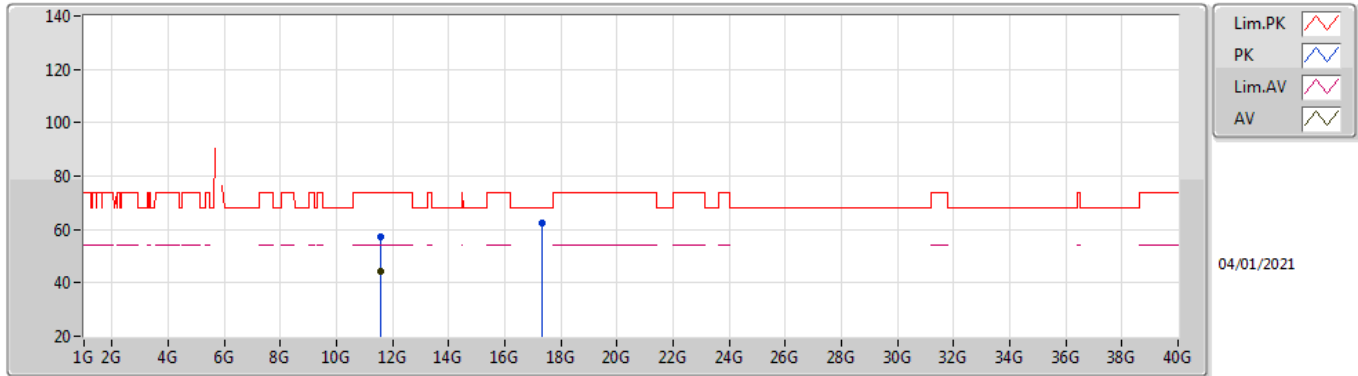

802.11ax HEW80-BF_Nss1,(MCS0)_4TX

5775MHz_TX

Type	Freq (Hz)	Level (dBuV/m)	Limit (dBuV/m)	Margin (dB)	Factor (dB)	Dist (m)	Condition	Azimuth (°)	Height (m)	Comment	Raw (dBuV)	AF (dB)	CL (dB)	PA (dB)
AV	11.54982G	44.28	54.00	-9.72	18.55	3	Vertical	51	1.58	-	25.73	39.95	12.78	34.18
PK	11.55618G	57.24	74.00	-16.76	18.54	3	Vertical	51	1.58	-	38.70	39.94	12.79	34.19
PK	17.33436G	62.42	68.20	-5.78	21.88	3	Vertical	0	1.56	-	40.54	40.07	15.06	33.25