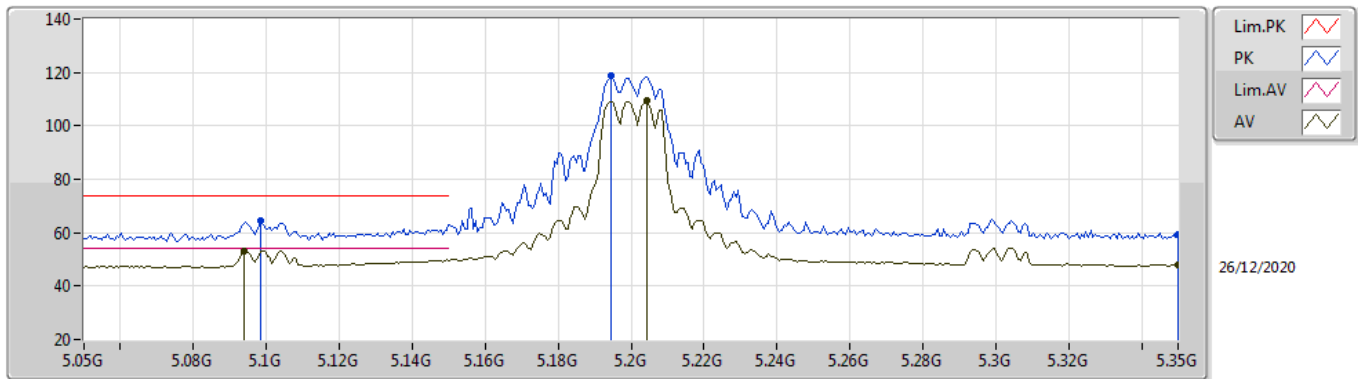

802.11a_Nss1,(6Mbps)_2TX

5200MHz_TX

Type	Freq (Hz)	Level (dBuV/m)	Limit (dBuV/m)	Margin (dB)	Factor (dB)	Dist (m)	Condition	Azimuth (°)	Height (m)	Comment	Raw (dBuV)	AF (dB)	CL (dB)	PA (dB)
AV	5.0938G	52.97	54.00	-1.03	5.92	3	Vertical	180	1.67	-	47.05	31.68	8.47	34.23
AV	5.2042G	109.45	Inf	-Inf	5.80	3	Vertical	180	1.67	-	103.65	31.47	8.57	34.24
AV	5.35G	47.80	54.00	-6.20	5.35	3	Vertical	180	1.67	-	42.45	31.00	8.60	34.25
PK	5.0986G	64.52	74.00	-9.48	5.93	3	Vertical	180	1.67	-	58.59	31.69	8.47	34.23
PK	5.1946G	118.71	Inf	-Inf	5.84	3	Vertical	180	1.67	-	112.87	31.52	8.56	34.24
PK	5.35G	59.33	74.00	-14.67	5.35	3	Vertical	180	1.67	-	53.98	31.00	8.60	34.25