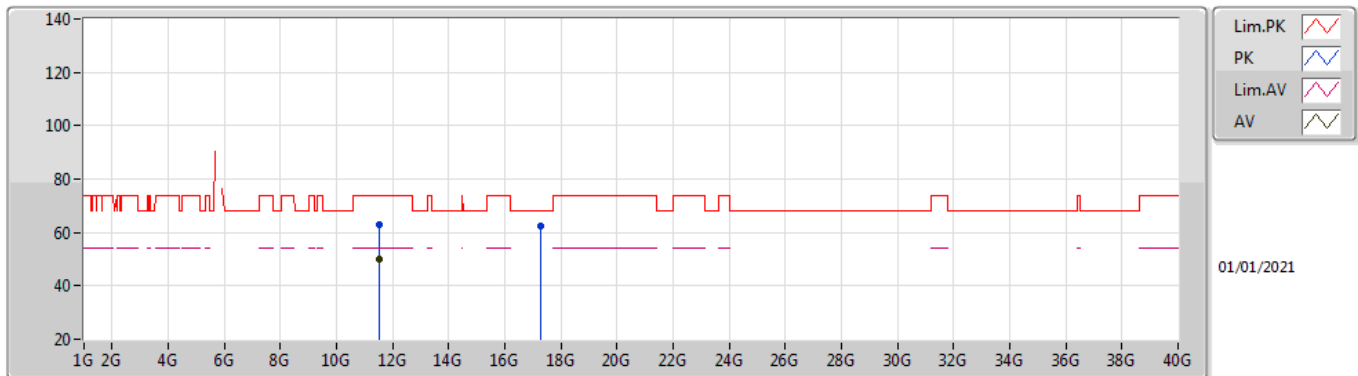

802.11ax HEW40-BF_Nss1,(MCS0)_4TX

5755MHz_TX

Type	Freq (Hz)	Level (dBuV/m)	Limit (dBuV/m)	Margin (dB)	Factor (dB)	Dist (m)	Condition	Azimuth (°)	Height (m)	Comment	Raw (dBuV)	AF (dB)	CL (dB)	PA (dB)
AV	11.5098G	50.00	54.00	-4.00	18.59	3	Vertical	38	1.50	-	31.41	39.99	12.76	34.16
PK	11.5036G	62.83	74.00	-11.17	18.60	3	Vertical	38	1.50	-	44.23	40.00	12.76	34.16
PK	17.2914G	62.50	68.20	-5.70	21.56	3	Vertical	3	1.56	-	40.94	39.77	15.05	33.26