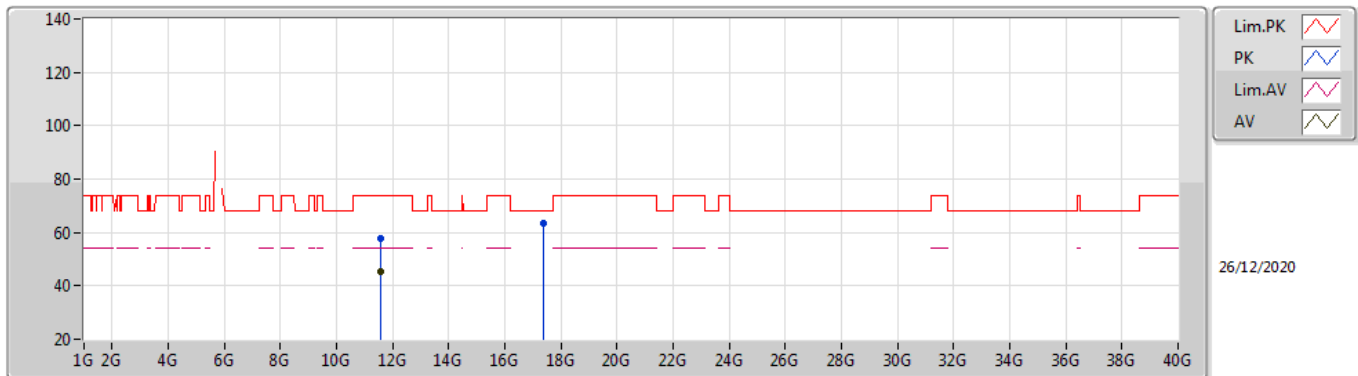

802.11a_Nss1,(6Mbps)_2TX

5785MHz_TX

Type	Freq (Hz)	Level (dBuV/m)	Limit (dBuV/m)	Margin (dB)	Factor (dB)	Dist (m)	Condition	Azimuth (°)	Height (m)	Comment	Raw (dBuV)	AF (dB)	CL (dB)	PA (dB)
AV	11.57132G	45.23	54.00	-8.77	18.53	3	Horizontal	355	1.30	-	26.70	39.93	12.79	34.19
PK	11.56556G	57.51	74.00	-16.49	18.53	3	Horizontal	355	1.30	-	38.98	39.93	12.79	34.19
PK	17.36172G	63.57	68.20	-4.63	22.12	3	Horizontal	16	1.49	-	41.45	40.29	15.07	33.24