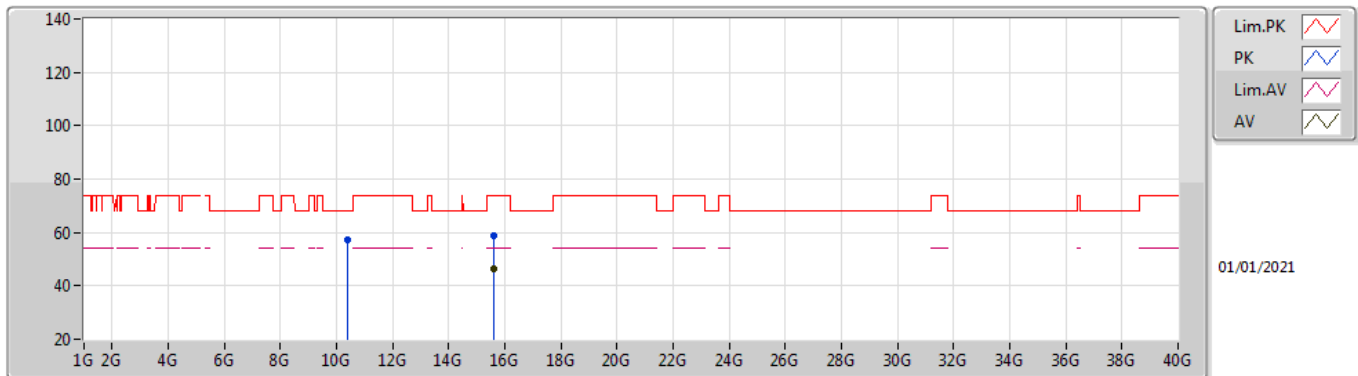

802.11ax HEW20-BF_Nss1,(MCS0)_4TX

5200MHz_TX

Type	Freq (Hz)	Level (dBuV/m)	Limit (dBuV/m)	Margin (dB)	Factor (dB)	Dist (m)	Condition	Azimuth (°)	Height (m)	Comment	Raw (dBuV)	AF (dB)	CL (dB)	PA (dB)
AV	15.58854G	46.36	54.00	-7.64	18.08	3	Horizontal	161	1.49	-	28.28	37.88	14.62	34.42
PK	10.40324G	57.01	68.20	-11.19	17.07	3	Horizontal	328	1.49	-	39.94	39.51	12.20	34.64
PK	15.58644G	58.90	74.00	-15.10	18.09	3	Horizontal	161	1.49	-	40.81	37.89	14.62	34.42