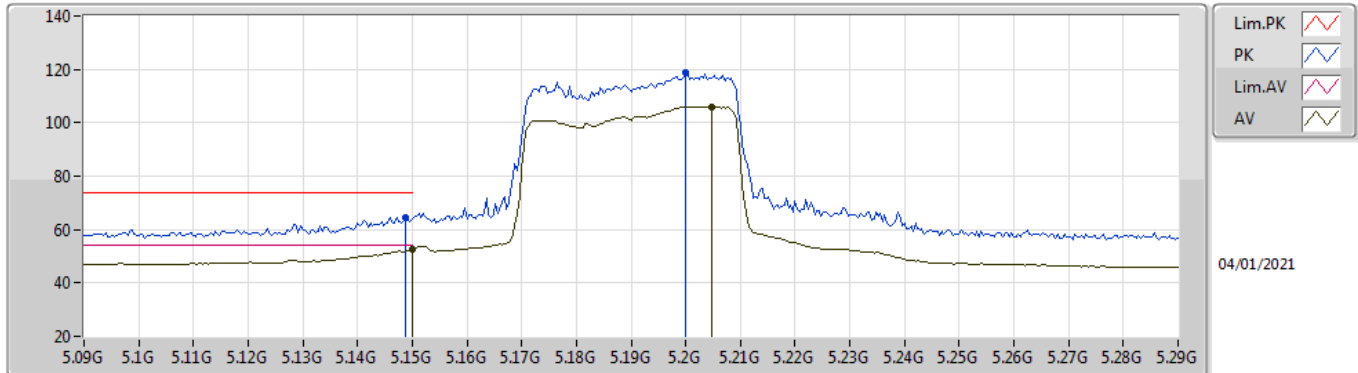

802.11ax HEW40-BF_Nss1,(MCS0)_4TX

5190MHz_TX

Type	Freq (Hz)	Level (dBuV/m)	Limit (dBuV/m)	Margin (dB)	Factor (dB)	Dist (m)	Condition	Azimuth (°)	Height (m)	Comment	Raw (dBuV)	AF (dB)	CL (dB)	PA (dB)
AV	5.15G	52.84	54.00	-1.16	5.99	3	Vertical	360	1.49	-	46.85	31.70	8.52	34.23
AV	5.2048G	106.07	Inf	-Inf	5.80	3	Vertical	360	1.49	-	100.27	31.47	8.57	34.24
PK	5.1488G	64.56	74.00	-9.44	5.99	3	Vertical	360	1.49	-	58.57	31.70	8.52	34.23
PK	5.2G	118.65	Inf	-Inf	5.83	3	Vertical	360	1.49	-	112.82	31.50	8.57	34.24