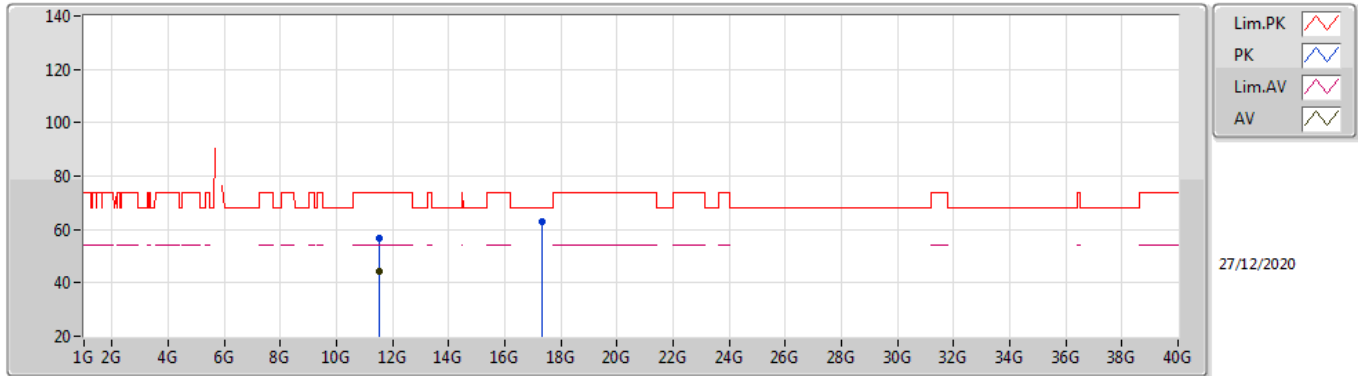

802.11ax HEW80_Nss1,(MCS0)_2TX

5775MHz_TX

Type	Freq (Hz)	Level (dBuV/m)	Limit (dBuV/m)	Margin (dB)	Factor (dB)	Dist (m)	Condition	Azimuth (°)	Height (m)	Comment	Raw (dBuV)	AF (dB)	CL (dB)	PA (dB)
AV	11.53416G	44.07	54.00	-9.93	18.56	3	Vertical	148	1.92	-	25.51	39.97	12.77	34.18
PK	11.53G	56.53	74.00	-17.47	18.57	3	Vertical	148	1.92	-	37.96	39.97	12.77	34.17
PK	17.33924G	62.80	68.20	-5.40	21.93	3	Vertical	320	2.47	-	40.87	40.11	15.06	33.24