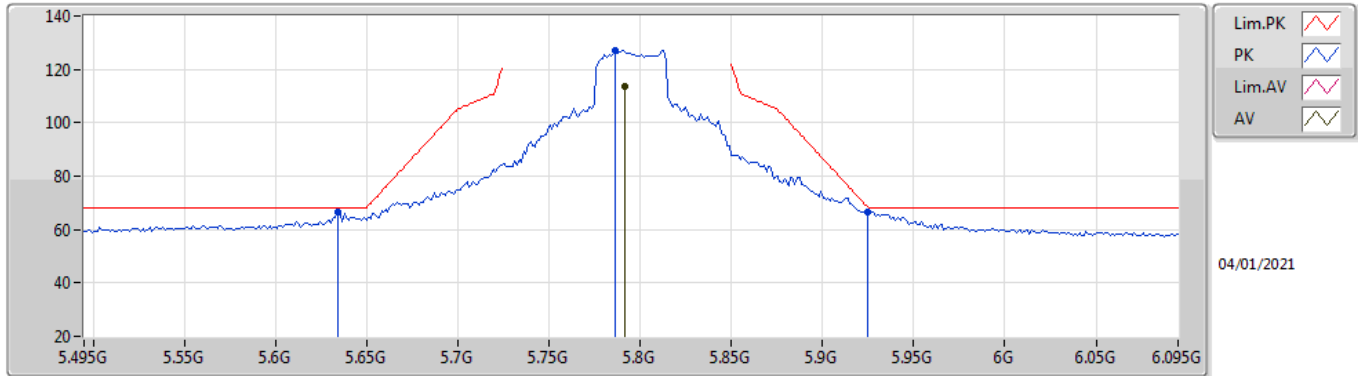

802.11ax HEW40-BF_Nss1,(MCS0)_4TX

5795MHz_TX

Type	Freq (Hz)	Level (dBuV/m)	Limit (dBuV/m)	Margin (dB)	Factor (dB)	Dist (m)	Condition	Azimuth (°)	Height (m)	Comment	Raw (dBuV)	AF (dB)	CL (dB)	PA (dB)
AV	5.7914G	113.57	Inf	-Inf	6.78	3	Vertical	5	1.64	-	106.79	32.00	9.07	34.29
PK	5.6342G	66.58	68.20	-1.62	6.33	3	Vertical	5	1.64	-	60.25	31.67	8.93	34.27
PK	5.7866G	127.09	Inf	-Inf	6.78	3	Vertical	5	1.64	-	120.31	32.00	9.07	34.29
PK	5.9246G	66.70	68.50	-1.80	7.14	3	Vertical	5	1.64	-	59.56	32.30	9.14	34.30