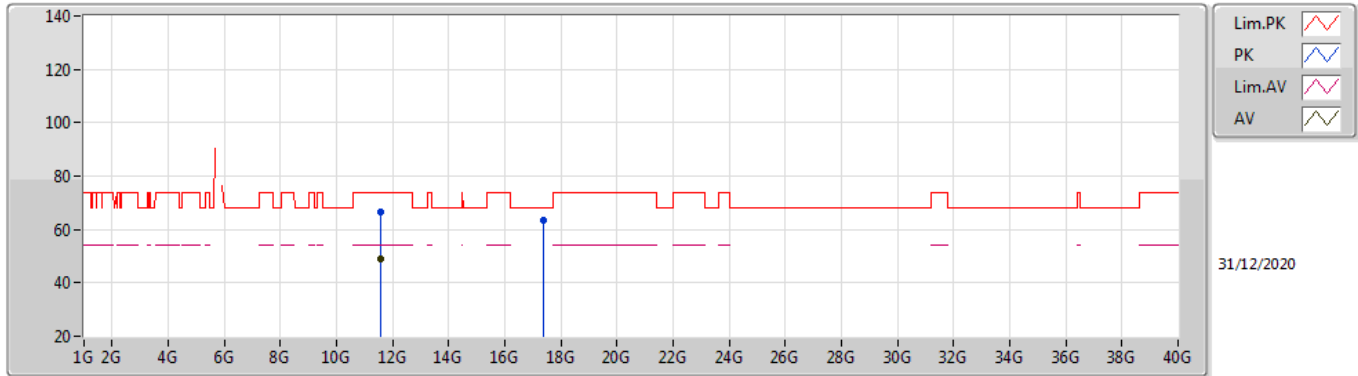

802.11ax HEW40-BF_Nss1,(MCS0)_2TX

5795MHz_TX

Type	Freq (Hz)	Level (dBuV/m)	Limit (dBuV/m)	Margin (dB)	Factor (dB)	Dist (m)	Condition	Azimuth (°)	Height (m)	Comment	Raw (dBuV)	AF (dB)	CL (dB)	PA (dB)
AV	11.59018G	48.75	54.00	-5.25	18.51	3	Horizontal	287	1.33	-	30.24	39.91	12.80	34.20
PK	11.58988G	66.47	74.00	-7.53	18.51	3	Horizontal	287	1.33	-	47.96	39.91	12.80	34.20
PK	17.3757G	63.35	68.20	-4.85	22.25	3	Horizontal	358	1.10	-	41.10	40.41	15.07	33.23