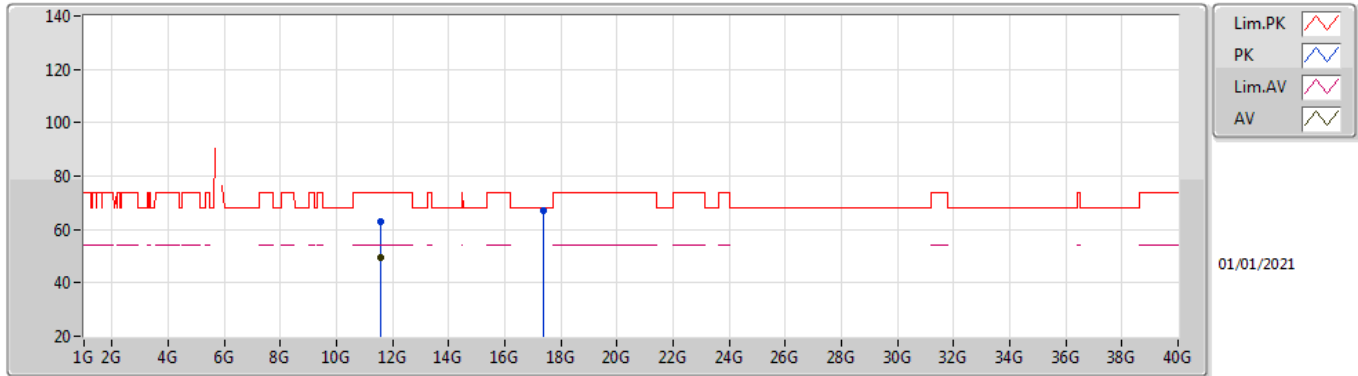

802.11ax HEW40-BF_Nss1,(MCS0)_4TX

5795MHz_TX

Type	Freq (Hz)	Level (dBuV/m)	Limit (dBuV/m)	Margin (dB)	Factor (dB)	Dist (m)	Condition	Azimuth (°)	Height (m)	Comment	Raw (dBuV)	AF (dB)	CL (dB)	PA (dB)
AV	11.5676G	49.57	54.00	-4.43	18.53	3	Horizontal	55	1.89	-	31.04	39.93	12.79	34.19
PK	11.5598G	62.80	74.00	-11.20	18.54	3	Horizontal	55	1.89	-	44.26	39.94	12.79	34.19
PK	17.3582G	66.84	68.20	-1.36	22.10	3	Horizontal	21	1.78	-	44.74	40.27	15.07	33.24