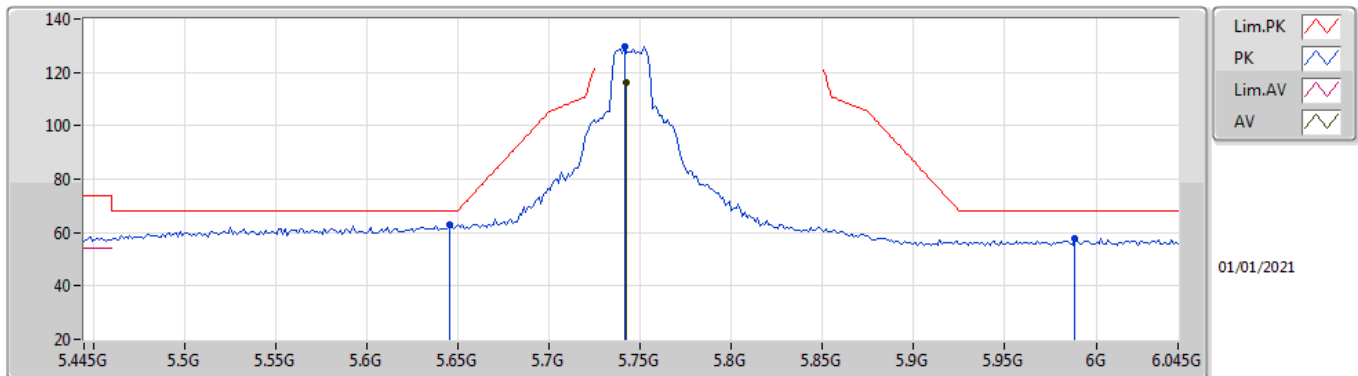

802.11ax HEW20-BF_Nss1,(MCS0)_4TX

5745MHz_TX

Type	Freq (Hz)	Level (dBuV/m)	Limit (dBuV/m)	Margin (dB)	Factor (dB)	Dist (m)	Condition	Azimuth (°)	Height (m)	Comment	Raw (dBuV)	AF (dB)	CL (dB)	PA (dB)
AV	5.7426G	116.46	Inf	-Inf	6.72	3	Vertical	189	1.50	-	109.74	31.97	9.03	34.28
PK	5.6454G	63.09	68.20	-5.11	6.36	3	Vertical	189	1.50	-	56.73	31.69	8.94	34.27
PK	5.7414G	129.56	Inf	-Inf	6.72	3	Vertical	189	1.50	-	122.84	31.97	9.03	34.28
PK	5.9886G	57.87	68.20	-10.33	7.23	3	Vertical	189	1.50	-	50.64	32.38	9.16	34.31