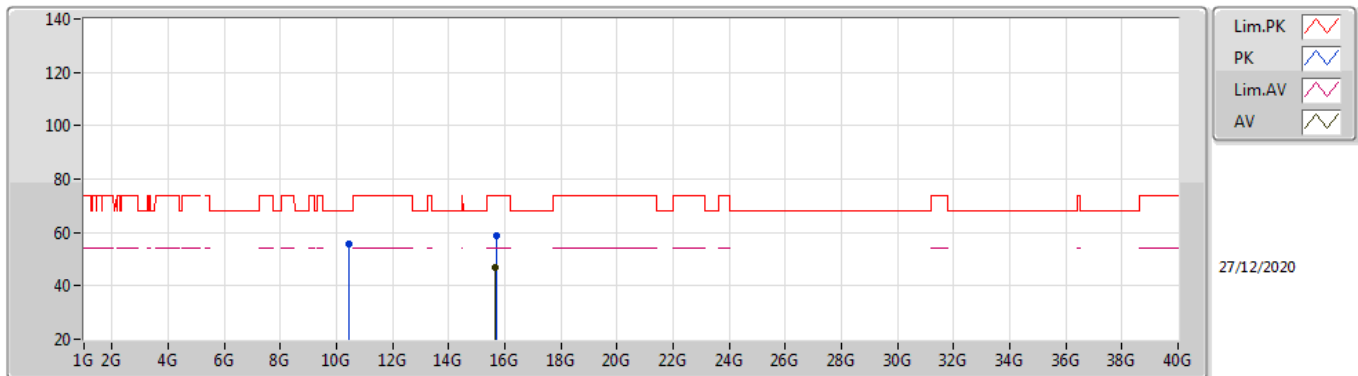

802.11ax HEW40_Nss1,(MCS0)_2TX

5230MHz_TX

Type	Freq (Hz)	Level (dBuV/m)	Limit (dBuV/m)	Margin (dB)	Factor (dB)	Dist (m)	Condition	Azimuth (°)	Height (m)	Comment	Raw (dBuV)	AF (dB)	CL (dB)	PA (dB)
AV	15.68028G	46.69	54.00	-7.31	18.09	3	Horizontal	232	2.69	-	28.60	37.96	14.64	34.51
PK	10.45886G	55.59	68.20	-12.61	17.25	3	Horizontal	85	1.50	-	38.34	39.62	12.23	34.60
PK	15.69318G	58.62	74.00	-15.38	18.11	3	Horizontal	232	2.69	-	40.51	37.99	14.64	34.52