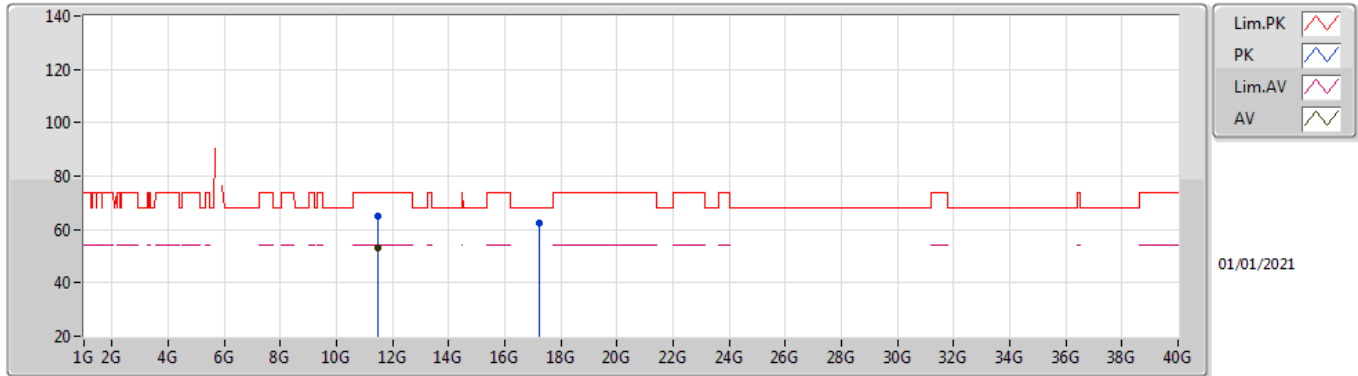

802.11ax HEW20-BF_Nss1,(MCS0)_4TX

5745MHz_TX

Type	Freq (Hz)	Level (dBuV/m)	Limit (dBuV/m)	Margin (dB)	Factor (dB)	Dist (m)	Condition	Azimuth (°)	Height (m)	Comment	Raw (dBuV)	AF (dB)	CL (dB)	PA (dB)
AV	11.4899G	52.90	54.00	-1.10	18.57	3	Vertical	37	1.46	-	34.33	39.98	12.75	34.16
PK	11.49G	65.15	74.00	-8.85	18.57	3	Vertical	37	1.46	-	46.58	39.98	12.75	34.16
PK	17.2384G	62.28	68.20	-5.92	21.38	3	Vertical	323	1.50	-	40.90	39.62	15.04	33.28