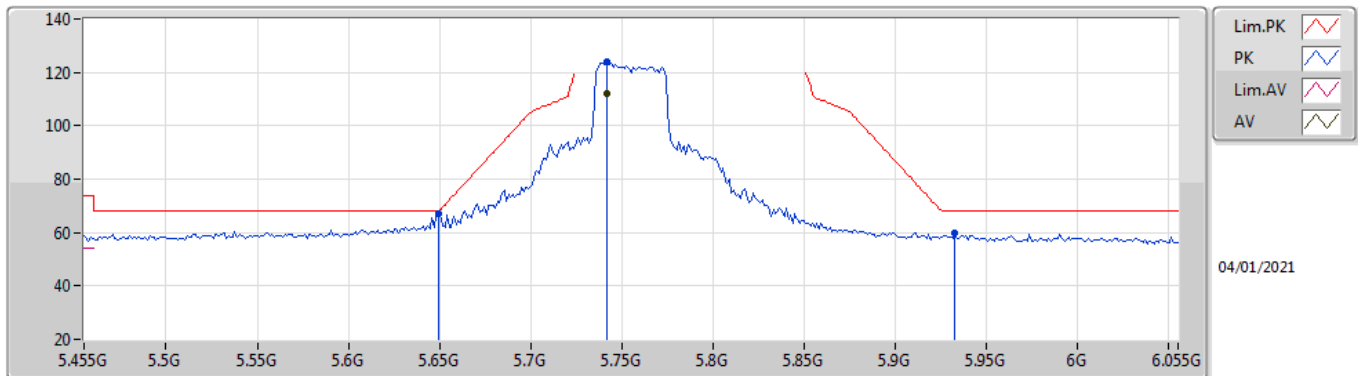

802.11ax HEW40-BF_Nss1,(MCS0)_4TX

5755MHz_TX

Type	Freq (Hz)	Level (dBuV/m)	Limit (dBuV/m)	Margin (dB)	Factor (dB)	Dist (m)	Condition	Azimuth (°)	Height (m)	Comment	Raw (dBuV)	AF (dB)	CL (dB)	PA (dB)
AV	5.7418G	112.29	Inf	-Inf	6.72	3	Vertical	190	1.69	-	105.57	31.97	9.03	34.28
PK	5.6494G	67.15	68.20	-1.05	6.37	3	Vertical	190	1.69	-	60.78	31.70	8.94	34.27
PK	5.7418G	123.93	Inf	-Inf	6.72	3	Vertical	190	1.69	-	117.21	31.97	9.03	34.28
PK	5.9326G	59.87	68.20	-8.33	7.14	3	Vertical	190	1.69	-	52.73	32.30	9.14	34.30