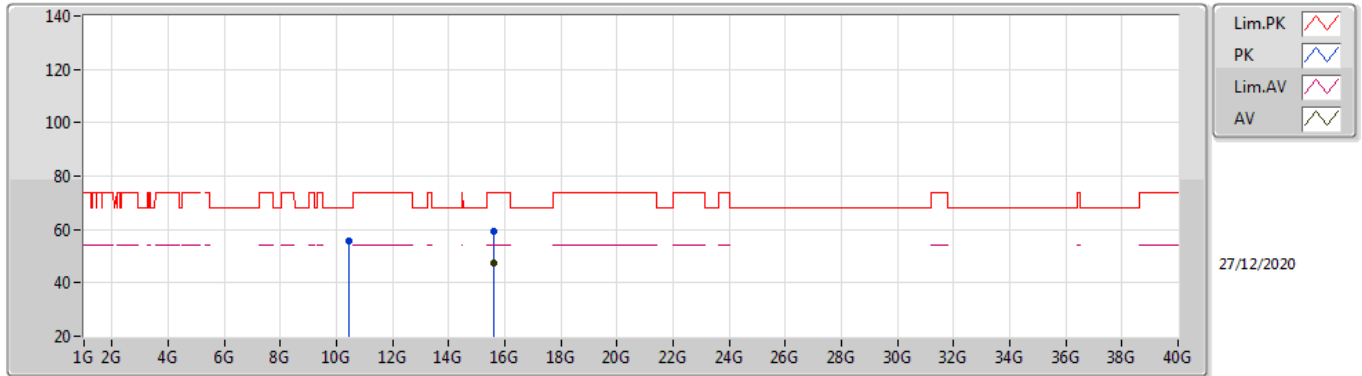

802.11ax HEW80_Nss1,(MCS0)_2TX

5210MHz_TX

Type	Freq (Hz)	Level (dBuV/m)	Limit (dBuV/m)	Margin (dB)	Factor (dB)	Dist (m)	Condition	Azimuth (°)	Height (m)	Comment	Raw (dBuV)	AF (dB)	CL (dB)	PA (dB)
AV	15.59128G	47.31	54.00	-6.69	18.06	3	Horizontal	155	1.48	-	29.25	37.86	14.62	34.42
PK	10.43824G	55.72	68.20	-12.48	17.18	3	Horizontal	301	1.08	-	38.54	39.58	12.22	34.62
PK	15.59272G	59.52	74.00	-14.48	18.04	3	Horizontal	155	1.48	-	41.48	37.85	14.62	34.43