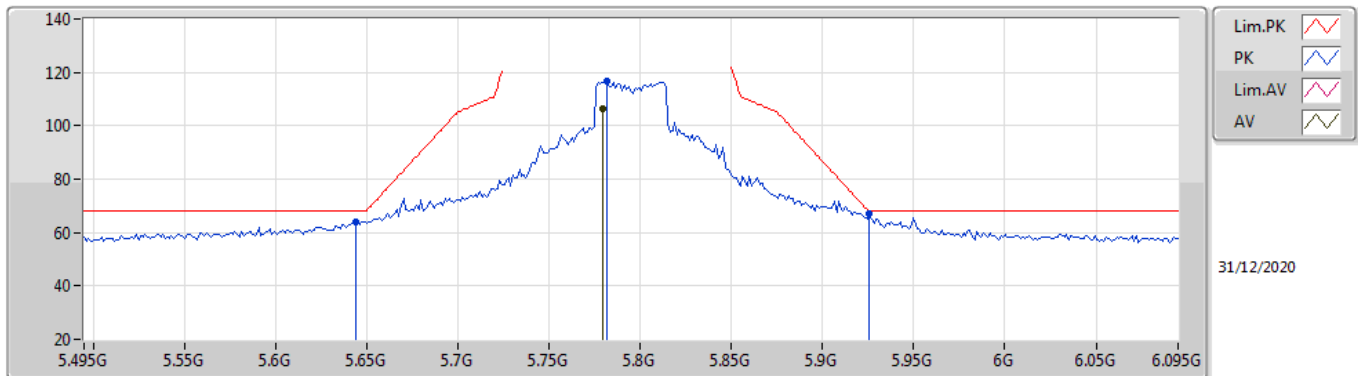

802.11ax HEW40-BF_Nss1,(MCS0)_2TX

5795MHz_TX

Type	Freq (Hz)	Level (dBuV/m)	Limit (dBuV/m)	Margin (dB)	Factor (dB)	Dist (m)	Condition	Azimuth (°)	Height (m)	Comment	Raw (dBuV)	AF (dB)	CL (dB)	PA (dB)
AV	5.7794G	106.29	Inf	-Inf	6.77	3	Vertical	211	1.48	-	99.52	32.00	9.06	34.29
PK	5.6438G	64.16	68.20	-4.04	6.36	3	Vertical	211	1.48	-	57.80	31.69	8.94	34.27
PK	5.7818G	116.74	Inf	-Inf	6.77	3	Vertical	211	1.48	-	109.97	32.00	9.06	34.29
PK	5.9258G	67.07	68.20	-1.13	7.14	3	Vertical	211	1.48	-	59.93	32.30	9.14	34.30