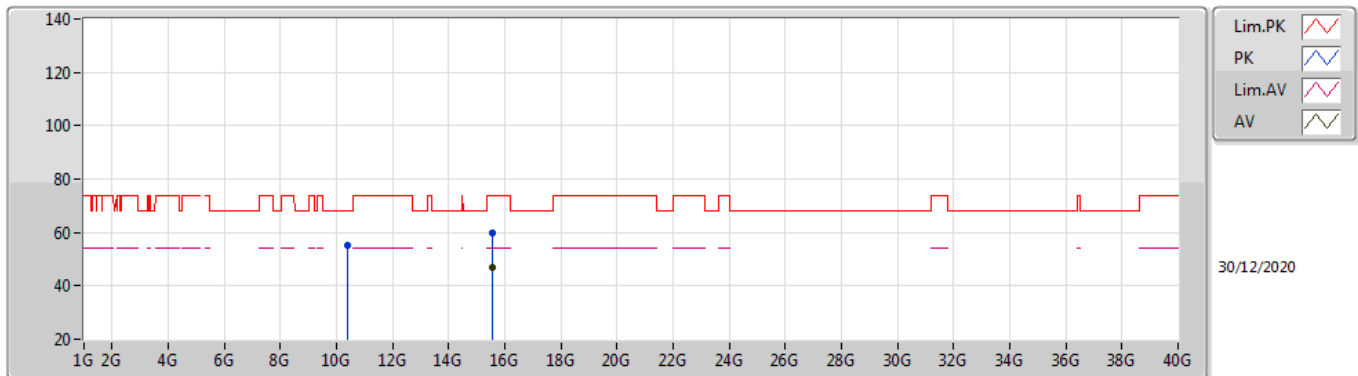

802.11ax HEW40-BF_Nss1,(MCS0)_2TX

5190MHz_TX

Type	Freq (Hz)	Level (dBuV/m)	Limit (dBuV/m)	Margin (dB)	Factor (dB)	Dist (m)	Condition	Azimuth (°)	Height (m)	Comment	Raw (dBuV)	AF (dB)	CL (dB)	PA (dB)
AV	15.55584G	46.76	54.00	-7.24	18.33	3	Vertical	268	1.49	-	28.43	38.11	14.61	34.39
PK	10.371G	55.13	68.20	-13.07	16.93	3	Vertical	331	2.99	-	38.20	39.41	12.19	34.67
PK	15.5622G	60.04	74.00	-13.96	18.27	3	Vertical	268	1.49	-	41.77	38.06	14.61	34.40