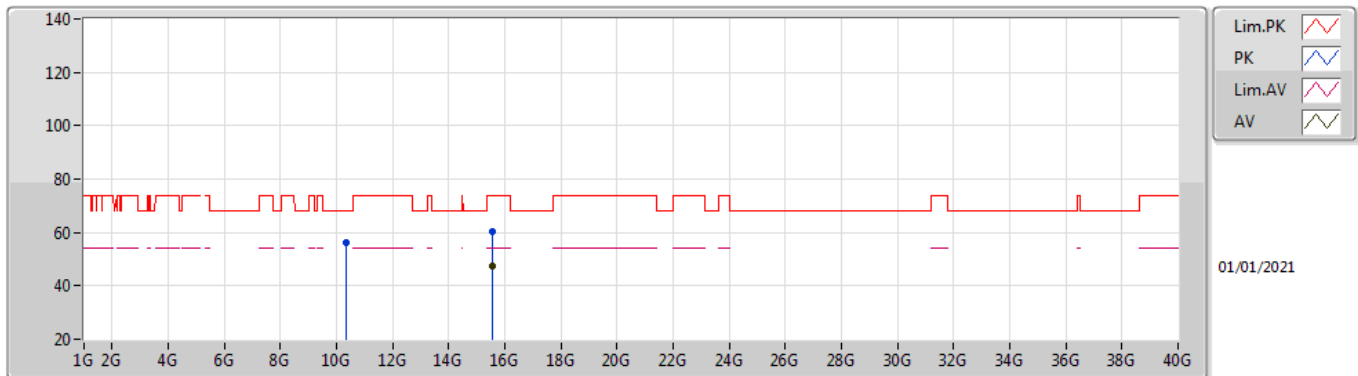

802.11ax HEW20-BF_Nss1,(MCS0)_4TX

5180MHz_TX

Type	Freq (Hz)	Level (dBuV/m)	Limit (dBuV/m)	Margin (dB)	Factor (dB)	Dist (m)	Condition	Azimuth (°)	Height (m)	Comment	Raw (dBuV)	AF (dB)	CL (dB)	PA (dB)
AV	15.53316G	47.61	54.00	-6.39	18.51	3	Horizontal	358	2.51	-	29.10	38.27	14.61	34.37
PK	10.35952G	56.04	68.20	-12.16	16.88	3	Horizontal	329	1.45	-	39.16	39.38	12.18	34.68
PK	15.53808G	60.58	74.00	-13.42	18.46	3	Horizontal	358	2.51	-	42.12	38.23	14.61	34.38