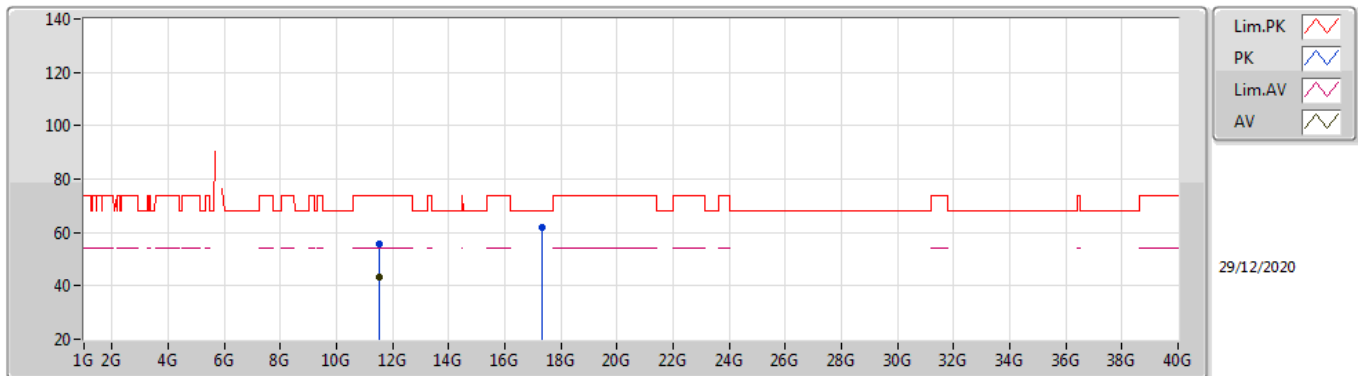

802.11ax HEW80_Nss1,(MCS0)_4TX

5775MHz_TX

Type	Freq (Hz)	Level (dBuV/m)	Limit (dBuV/m)	Margin (dB)	Factor (dB)	Dist (m)	Condition	Azimuth (°)	Height (m)	Comment	Raw (dBuV)	AF (dB)	CL (dB)	PA (dB)
AV	11.53716G	43.20	54.00	-10.80	18.56	3	Horizontal	240	1.43	-	24.64	39.96	12.78	34.18
PK	11.54172G	55.88	74.00	-18.12	18.56	3	Horizontal	240	1.43	-	37.32	39.96	12.78	34.18
PK	17.33838G	61.75	68.20	-6.45	21.93	3	Horizontal	333	1.48	-	39.82	40.11	15.06	33.24