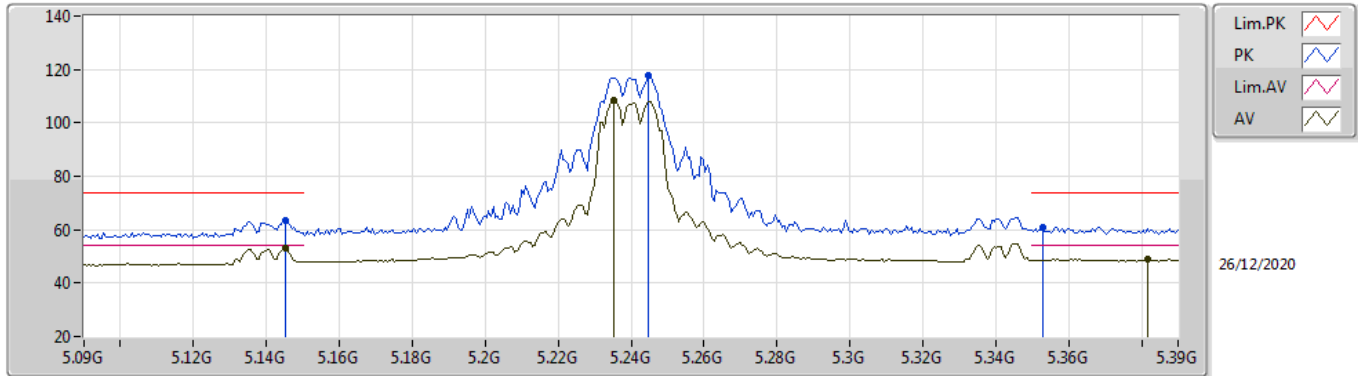

802.11a_Nss1,(6Mbps)_2TX

5240MHz_TX

Type	Freq (Hz)	Level (dBuV/m)	Limit (dBuV/m)	Margin (dB)	Factor (dB)	Dist (m)	Condition	Azimuth (°)	Height (m)	Comment	Raw (dBuV)	AF (dB)	CL (dB)	PA (dB)
AV	5.1452G	52.86	54.00	-1.14	5.99	3	Vertical	179	1.77	-	46.87	31.70	8.52	34.23
AV	5.2352G	108.54	Inf	-Inf	5.63	3	Vertical	179	1.77	-	102.91	31.29	8.58	34.24
AV	5.3816G	48.96	54.00	-5.04	5.55	3	Vertical	179	1.77	-	43.41	31.19	8.61	34.25
PK	5.1452G	63.56	74.00	-10.44	5.99	3	Vertical	179	1.77	-	57.57	31.70	8.52	34.23
PK	5.2448G	117.79	Inf	-Inf	5.57	3	Vertical	179	1.77	-	112.22	31.23	8.58	34.24
PK	5.3528G	60.90	74.00	-13.10	5.37	3	Vertical	179	1.77	-	55.53	31.02	8.60	34.25