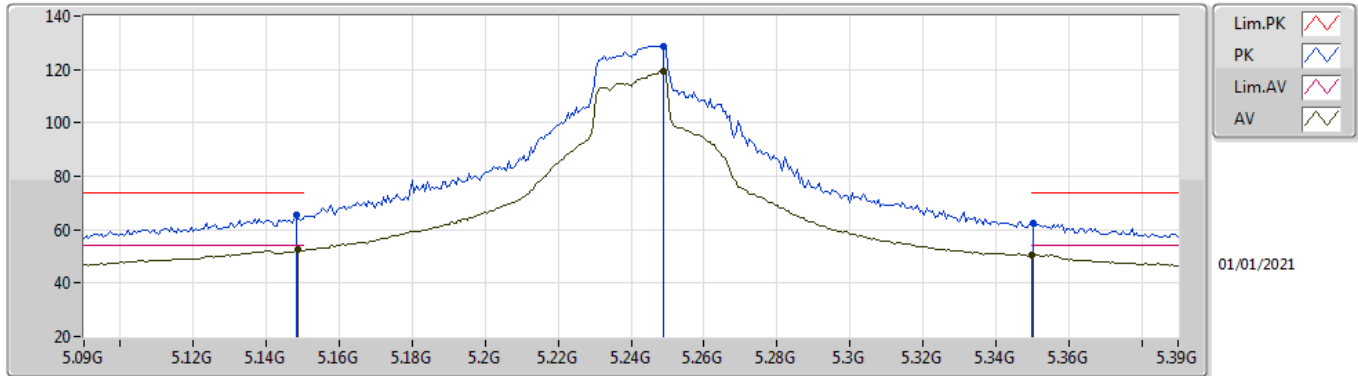

802.11ax HEW20-BF_Nss1,(MCS0)_4TX

5240MHz_TX

Type	Freq (Hz)	Level (dBuV/m)	Limit (dBuV/m)	Margin (dB)	Factor (dB)	Dist (m)	Condition	Azimuth (°)	Height (m)	Comment	Raw (dBuV)	AF (dB)	CL (dB)	PA (dB)
AV	5.1488G	52.35	54.00	-1.65	5.99	3	Vertical	12	1.49	-	46.36	31.70	8.52	34.23
AV	5.249G	119.37	Inf	-Inf	5.55	3	Vertical	12	1.49	-	113.82	31.21	8.58	34.24
AV	5.35G	50.46	54.00	-3.54	5.35	3	Vertical	12	1.49	-	45.11	31.00	8.60	34.25
PK	5.1482G	65.68	74.00	-8.32	5.99	3	Vertical	12	1.49	-	59.69	31.70	8.52	34.23
PK	5.249G	128.83	Inf	-Inf	5.55	3	Vertical	12	1.49	-	123.28	31.21	8.58	34.24
PK	5.3504G	62.37	74.00	-11.63	5.35	3	Vertical	12	1.49	-	57.02	31.00	8.60	34.25