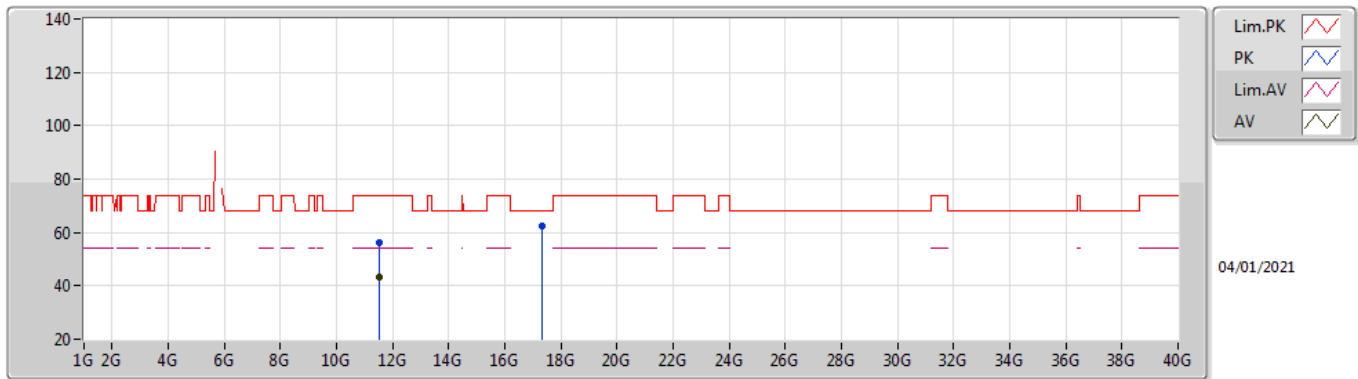

802.11ax HEW80-BF_Nss1,(MCS0)_4TX

5775MHz_TX

Type	Freq (Hz)	Level (dBuV/m)	Limit (dBuV/m)	Margin (dB)	Factor (dB)	Dist (m)	Condition	Azimuth (°)	Height (m)	Comment	Raw (dBuV)	AF (dB)	CL (dB)	PA (dB)
AV	11.535G	43.13	54.00	-10.87	18.57	3	Horizontal	294	2.86	-	24.56	39.97	12.78	34.18
PK	11.54712G	56.28	74.00	-17.72	18.55	3	Horizontal	294	2.86	-	37.73	39.95	12.78	34.18
PK	17.32044G	62.50	68.20	-5.70	21.77	3	Horizontal	151	1.50	-	40.73	39.96	15.06	33.25