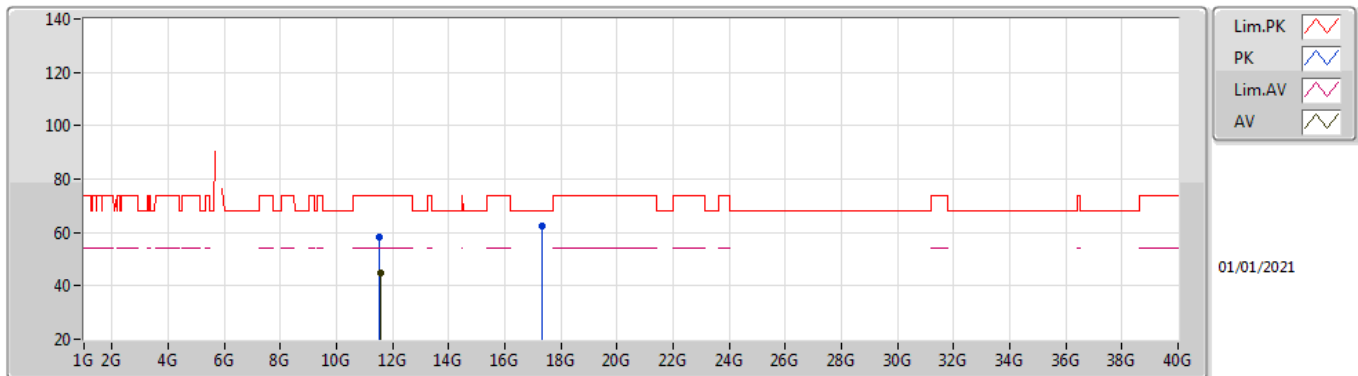

802.11ax HEW80-BF_Nss1,(MCS0)_4TX

5775MHz_TX

Type	Freq (Hz)	Level (dBuV/m)	Limit (dBuV/m)	Margin (dB)	Factor (dB)	Dist (m)	Condition	Azimuth (°)	Height (m)	Comment	Raw (dBuV)	AF (dB)	CL (dB)	PA (dB)
AV	11.54985G	44.81	54.00	-9.19	18.55	3	Vertical	38	1.45	-	26.26	39.95	12.78	34.18
PK	11.54697G	58.27	74.00	-15.73	18.55	3	Vertical	38	1.45	-	39.72	39.95	12.78	34.18
PK	17.3294G	62.24	68.20	-5.96	21.85	3	Vertical	94	1.50	-	40.39	40.04	15.06	33.25