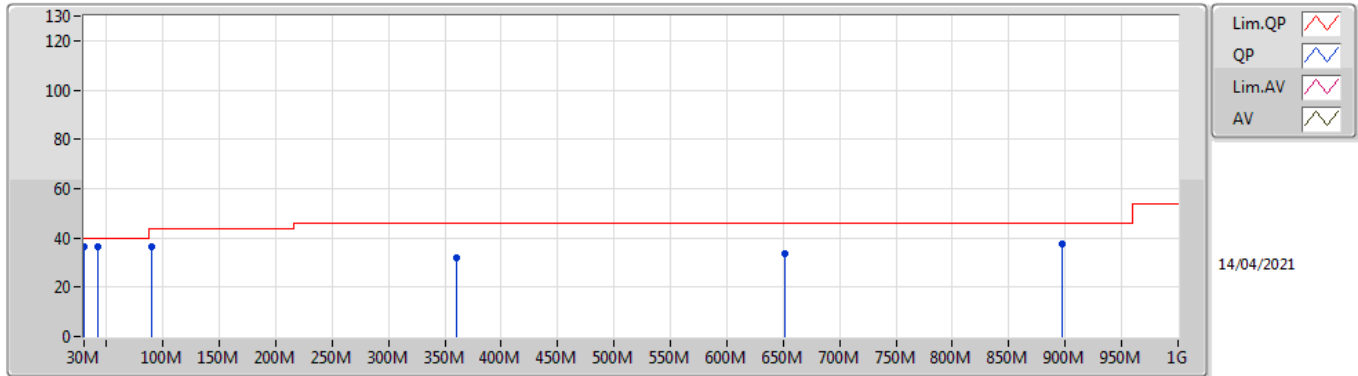

802.11ax HEW80-BF_Nss1,(MCS0)_4TX

5775MHz_TX

Type	Freq (Hz)	Level (dBuV/m)	Limit (dBuV/m)	Margin (dB)	Factor (dB)	Dist (m)	Condition	Azimuth (°)	Height (m)	Comment	Raw (dBuV)	AF (dB)	CL (dB)	PA (dB)
PK	41.64M	36.46	40.00	-3.54	-9.55	3	Horizontal	360	1.00	-	46.01	16.83	1.06	27.44
PK	90.14M	36.46	43.50	-7.04	-12.20	3	Horizontal	360	1.00	-	48.66	14.08	1.52	27.80
PK	359.8M	32.14	46.00	-13.86	-4.46	3	Horizontal	360	1.00	-	36.60	19.87	3.07	27.40
PK	650.8M	33.51	46.00	-12.49	0.15	3	Horizontal	360	1.00	-	33.36	24.21	4.22	28.28
PK	897.18M	37.29	46.00	-8.71	3.31	3	Horizontal	360	1.00	-	33.98	25.64	5.08	27.41
QP	30M	36.66	40.00	-3.34	-2.99	3	Horizontal	92	1.00	-	39.65	23.32	0.90	27.21