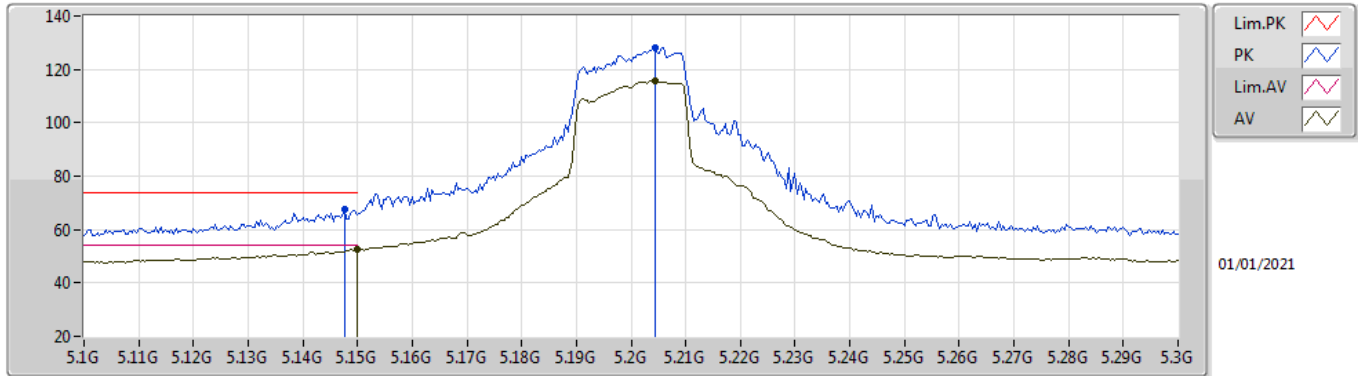

802.11ax HEW20-BF_Nss1,(MCS0)_4TX

5200MHz_TX

Type	Freq (Hz)	Level (dBuV/m)	Limit (dBuV/m)	Margin (dB)	Factor (dB)	Dist (m)	Condition	Azimuth (°)	Height (m)	Comment	Raw (dBuV)	AF (dB)	CL (dB)	PA (dB)
AV	5.15G	52.40	54.00	-1.60	5.99	3	Vertical	0	1.51	-	46.41	31.70	8.52	34.23
AV	5.2044G	115.54	Inf	-Inf	5.80	3	Vertical	0	1.51	-	109.74	31.47	8.57	34.24
PK	5.1476G	67.58	74.00	-6.42	5.99	3	Vertical	0	1.51	-	61.59	31.70	8.52	34.23
PK	5.2044G	128.17	Inf	-Inf	5.80	3	Vertical	0	1.51	-	122.37	31.47	8.57	34.24