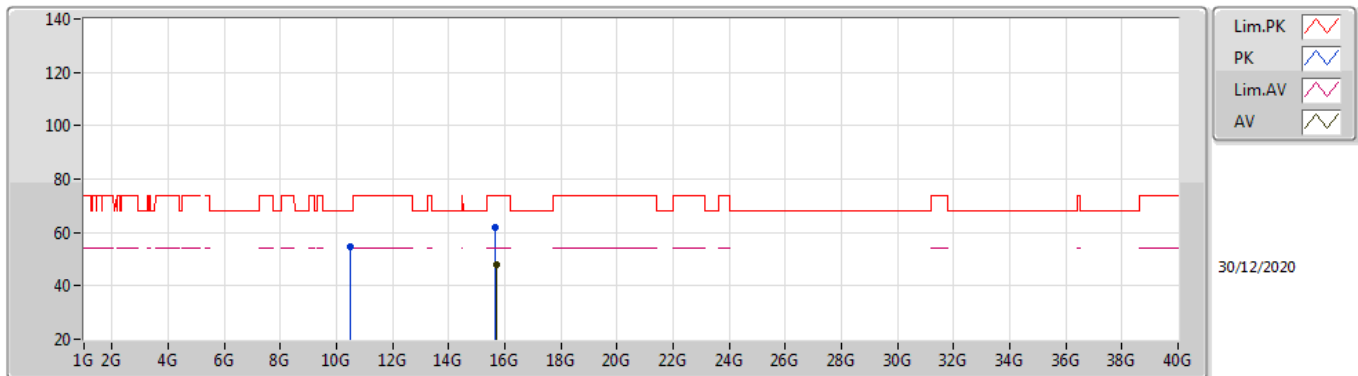

802.11ax HEW40-BF_Nss1,(MCS0)_2TX

5230MHz_TX

Type	Freq (Hz)	Level (dBuV/m)	Limit (dBuV/m)	Margin (dB)	Factor (dB)	Dist (m)	Condition	Azimuth (°)	Height (m)	Comment	Raw (dBuV)	AF (dB)	CL (dB)	PA (dB)
AV	15.68166G	47.85	54.00	-6.15	18.09	3	Horizontal	348	1.50	-	29.76	37.96	14.64	34.51
PK	10.47146G	54.62	68.20	-13.58	17.29	3	Horizontal	39	2.51	-	37.33	39.64	12.24	34.59
PK	15.67902G	61.88	74.00	-12.12	18.10	3	Horizontal	348	1.50	-	43.78	37.96	14.64	34.50