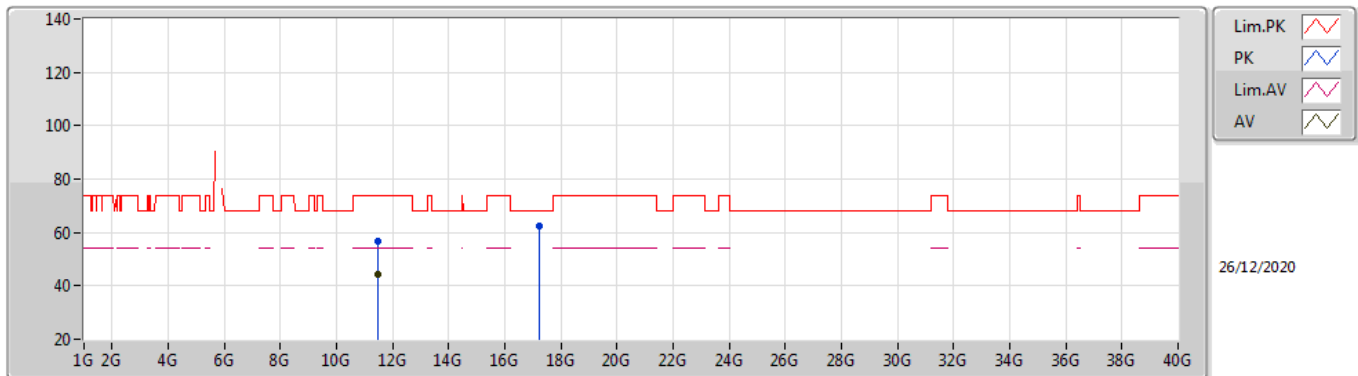

802.11a_Nss1,(6Mbps)_2TX

5745MHz_TX

Type	Freq (Hz)	Level (dBuV/m)	Limit (dBuV/m)	Margin (dB)	Factor (dB)	Dist (m)	Condition	Azimuth (°)	Height (m)	Comment	Raw (dBuV)	AF (dB)	CL (dB)	PA (dB)
AV	11.4912G	44.12	54.00	-9.88	18.57	3	Horizontal	354	1.41	-	25.55	39.98	12.75	34.16
PK	11.49546G	56.54	74.00	-17.46	18.59	3	Horizontal	354	1.41	-	37.95	39.99	12.76	34.16
PK	17.24808G	62.33	68.20	-5.87	21.40	3	Horizontal	16	1.50	-	40.93	39.64	15.04	33.28