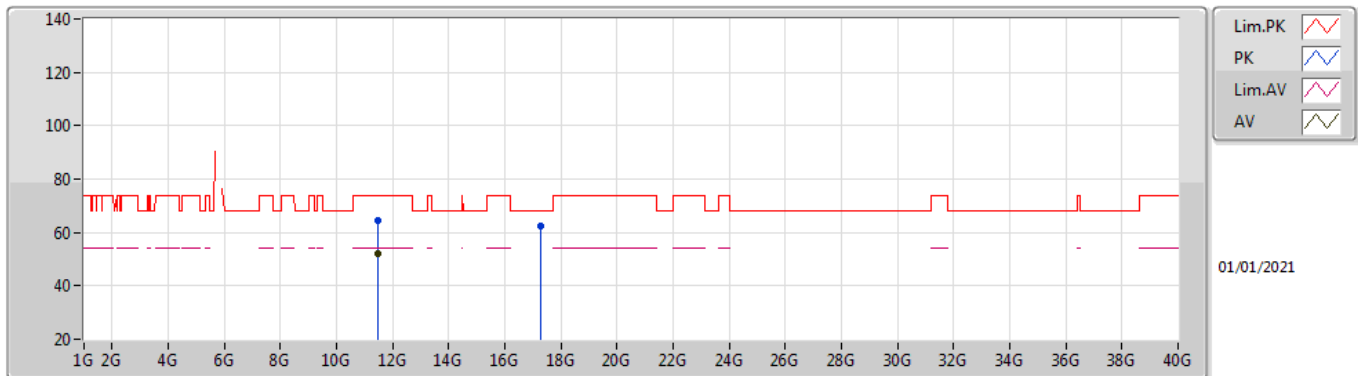

802.11ax HEW20-BF_Nss1,(MCS0)_4TX

5745MHz_TX

Type	Freq (Hz)	Level (dBuV/m)	Limit (dBuV/m)	Margin (dB)	Factor (dB)	Dist (m)	Condition	Azimuth (°)	Height (m)	Comment	Raw (dBuV)	AF (dB)	CL (dB)	PA (dB)
AV	11.4898G	52.00	54.00	-2.00	18.57	3	Horizontal	34	1.38	-	33.43	39.98	12.75	34.16
PK	11.487G	64.34	74.00	-9.66	18.56	3	Horizontal	34	1.38	-	45.78	39.97	12.75	34.16
PK	17.257G	62.27	68.20	-5.93	21.44	3	Horizontal	101	1.50	-	40.83	39.67	15.04	33.27