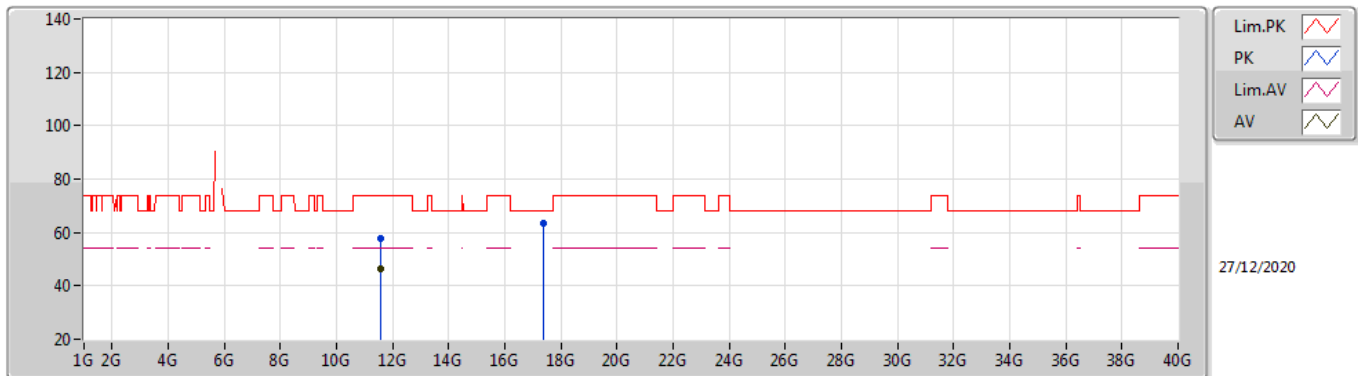

802.11ax HEW40_Nss1,(MCS0)_2TX

5795MHz_TX

Type	Freq (Hz)	Level (dBuV/m)	Limit (dBuV/m)	Margin (dB)	Factor (dB)	Dist (m)	Condition	Azimuth (°)	Height (m)	Comment	Raw (dBuV)	AF (dB)	CL (dB)	PA (dB)
AV	11.58872G	46.23	54.00	-7.77	18.51	3	Vertical	46	1.73	-	27.72	39.91	12.80	34.20
PK	11.59496G	58.01	74.00	-15.99	18.51	3	Vertical	46	1.73	-	39.50	39.91	12.81	34.21
PK	17.36036G	63.61	68.20	-4.59	22.11	3	Vertical	348	1.49	-	41.50	40.28	15.07	33.24