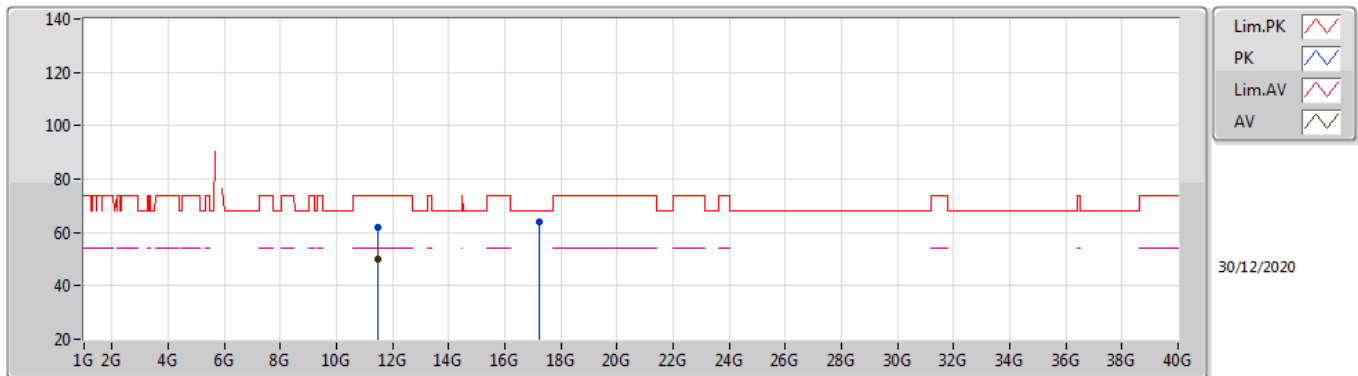

802.11ax HEW20-BF_Nss1,(MCS0)_2TX

5745MHz_TX

Type	Freq (Hz)	Level (dBuV/m)	Limit (dBuV/m)	Margin (dB)	Factor (dB)	Dist (m)	Condition	Azimuth (°)	Height (m)	Comment	Raw (dBuV)	AF (dB)	CL (dB)	PA (dB)
AV	11.49006G	49.96	54.00	-4.04	18.57	3	Vertical	320	2.80	-	31.39	39.98	12.75	34.16
PK	11.49114G	61.92	74.00	-12.08	18.57	3	Vertical	320	2.80	-	43.35	39.98	12.75	34.16
PK	17.2404G	64.16	68.20	-4.04	21.38	3	Vertical	309	3.00	-	42.78	39.62	15.04	33.28