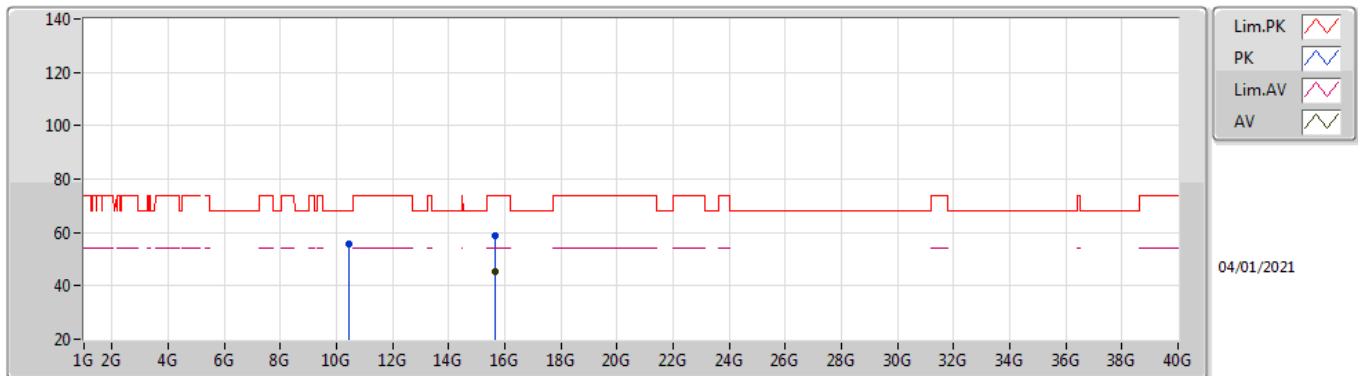

802.11ax HEW40-BF_Nss1,(MCS0)_4TX

5230MHz_TX

Type	Freq (Hz)	Level (dBuV/m)	Limit (dBuV/m)	Margin (dB)	Factor (dB)	Dist (m)	Condition	Azimuth (°)	Height (m)	Comment	Raw (dBuV)	AF (dB)	CL (dB)	PA (dB)
AV	15.6747G	45.43	54.00	-8.57	18.09	3	Horizontal	352	1.48	-	27.34	37.95	14.64	34.50
PK	10.45646G	55.89	68.20	-12.31	17.24	3	Horizontal	313	1.45	-	38.65	39.61	12.23	34.60
PK	15.6673G	58.55	74.00	-15.45	18.08	3	Horizontal	352	1.48	-	40.47	37.93	14.64	34.49