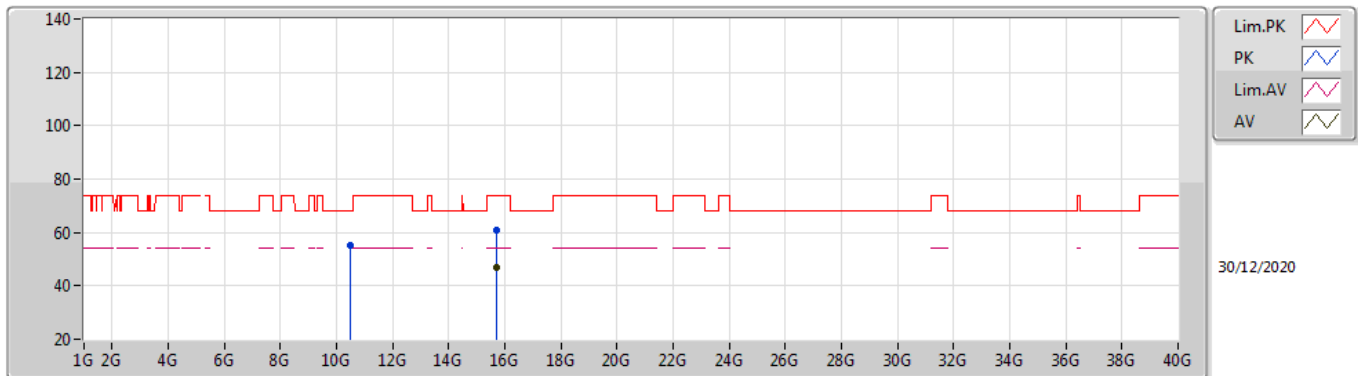

802.11ax HEW40-BF_Nss1,(MCS0)_2TX

5230MHz_TX

Type	Freq (Hz)	Level (dBuV/m)	Limit (dBuV/m)	Margin (dB)	Factor (dB)	Dist (m)	Condition	Azimuth (°)	Height (m)	Comment	Raw (dBuV)	AF (dB)	CL (dB)	PA (dB)
AV	15.68238G	46.99	54.00	-7.01	18.09	3	Vertical	335	1.56	-	28.90	37.96	14.64	34.51
PK	10.46798G	55.15	68.20	-13.05	17.29	3	Vertical	176	1.49	-	37.86	39.64	12.24	34.59
PK	15.68172G	61.09	74.00	-12.91	18.09	3	Vertical	335	1.56	-	43.00	37.96	14.64	34.51