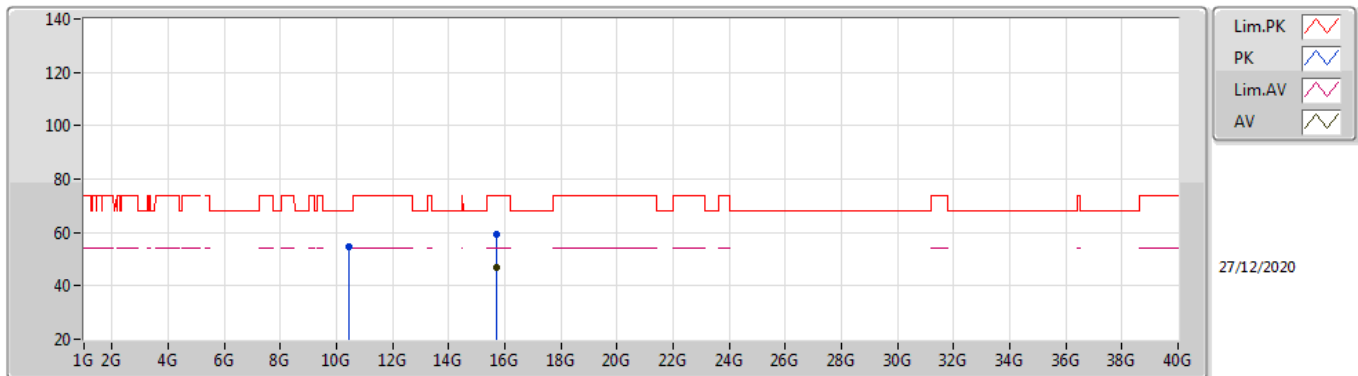

802.11ax HEW40_Nss1,(MCS0)_2TX

5230MHz_TX

Type	Freq (Hz)	Level (dBuV/m)	Limit (dBuV/m)	Margin (dB)	Factor (dB)	Dist (m)	Condition	Azimuth (°)	Height (m)	Comment	Raw (dBuV)	AF (dB)	CL (dB)	PA (dB)
AV	15.69732G	46.87	54.00	-7.13	18.12	3	Vertical	337	1.50	-	28.75	37.99	14.65	34.52
PK	10.4519G	54.79	68.20	-13.41	17.22	3	Vertical	1	2.74	-	37.57	39.60	12.23	34.61
PK	15.68544G	59.14	74.00	-14.86	18.10	3	Vertical	337	1.50	-	41.04	37.97	14.64	34.51