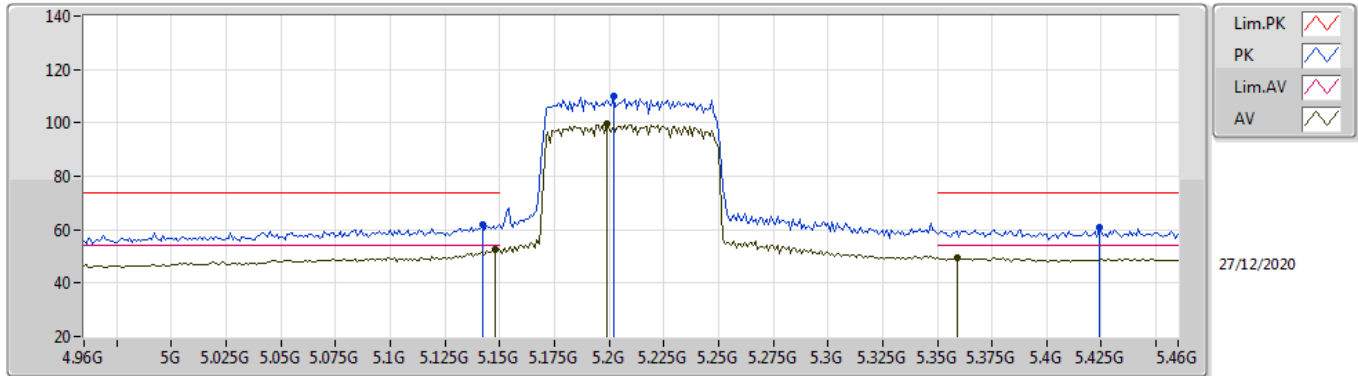

802.11ax HEW80_Nss1,(MCS0)_2TX

5210MHz_TX

Type	Freq (Hz)	Level (dBuV/m)	Limit (dBuV/m)	Margin (dB)	Factor (dB)	Dist (m)	Condition	Azimuth (°)	Height (m)	Comment	Raw (dBuV)	AF (dB)	CL (dB)	PA (dB)
AV	5.148G	52.57	54.00	-1.43	5.99	3	Vertical	178	1.61	-	46.58	31.70	8.52	34.23
AV	5.199G	99.41	Inf	-Inf	5.83	3	Vertical	178	1.61	-	93.58	31.50	8.57	34.24
AV	5.359G	49.54	54.00	-4.46	5.40	3	Vertical	178	1.61	-	44.14	31.05	8.60	34.25
PK	5.142G	62.07	74.00	-11.93	5.98	3	Vertical	178	1.61	-	56.09	31.70	8.51	34.23
PK	5.202G	110.17	Inf	-Inf	5.82	3	Vertical	178	1.61	-	104.35	31.49	8.57	34.24
PK	5.424G	60.79	74.00	-13.21	5.83	3	Vertical	178	1.61	-	54.96	31.44	8.64	34.25