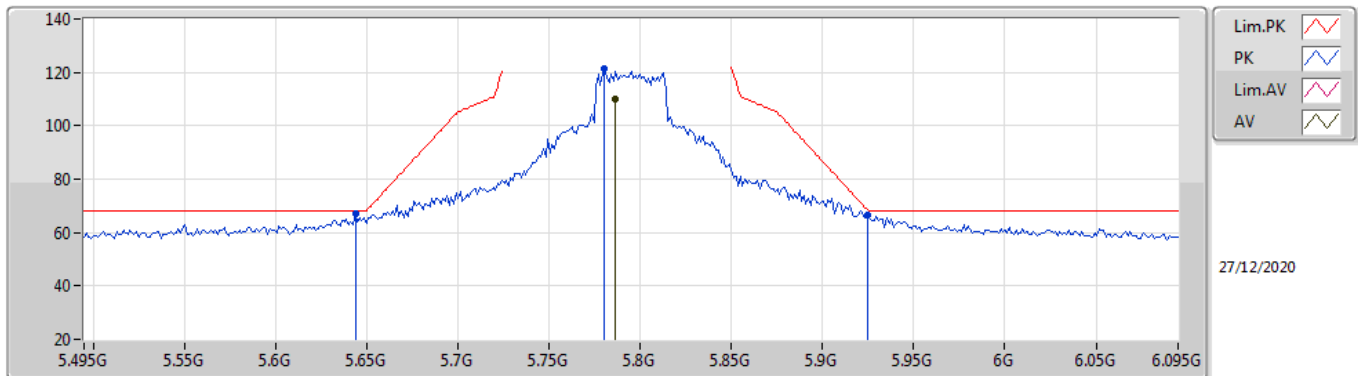

802.11ax HEW40_Nss1,(MCS0)_2TX

5795MHz_TX

Type	Freq (Hz)	Level (dBuV/m)	Limit (dBuV/m)	Margin (dB)	Factor (dB)	Dist (m)	Condition	Azimuth (°)	Height (m)	Comment	Raw (dBuV)	AF (dB)	CL (dB)	PA (dB)
AV	5.7866G	109.77	Inf	-Inf	6.78	3	Vertical	213	1.67	-	102.99	32.00	9.07	34.29
PK	5.6438G	67.06	68.20	-1.14	6.36	3	Vertical	213	1.67	-	60.70	31.69	8.94	34.27
PK	5.7806G	121.15	Inf	-Inf	6.77	3	Vertical	213	1.67	-	114.38	32.00	9.06	34.29
PK	5.9246G	66.58	68.50	-1.92	7.14	3	Vertical	213	1.67	-	59.44	32.30	9.14	34.30