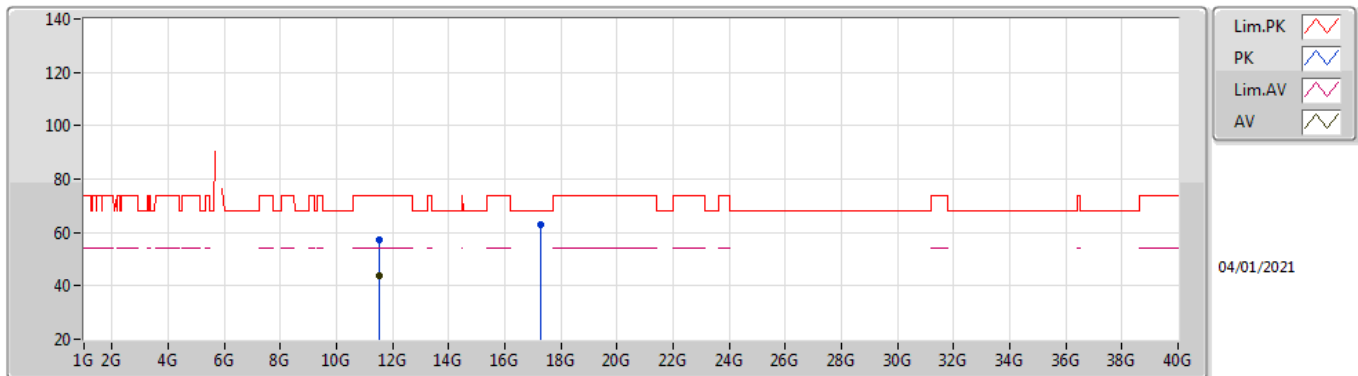

802.11ax HEW40-BF_Nss1,(MCS0)_4TX

5755MHz_TX

Type	Freq (Hz)	Level (dBuV/m)	Limit (dBuV/m)	Margin (dB)	Factor (dB)	Dist (m)	Condition	Azimuth (°)	Height (m)	Comment	Raw (dBuV)	AF (dB)	CL (dB)	PA (dB)
AV	11.50994G	43.93	54.00	-10.07	18.59	3	Horizontal	329	1.00	-	25.34	39.99	12.76	34.16
PK	11.50862G	57.41	74.00	-16.59	18.59	3	Horizontal	329	1.00	-	38.82	39.99	12.76	34.16
PK	17.2542G	62.81	68.20	-5.39	21.43	3	Horizontal	335	1.49	-	41.38	39.66	15.04	33.27