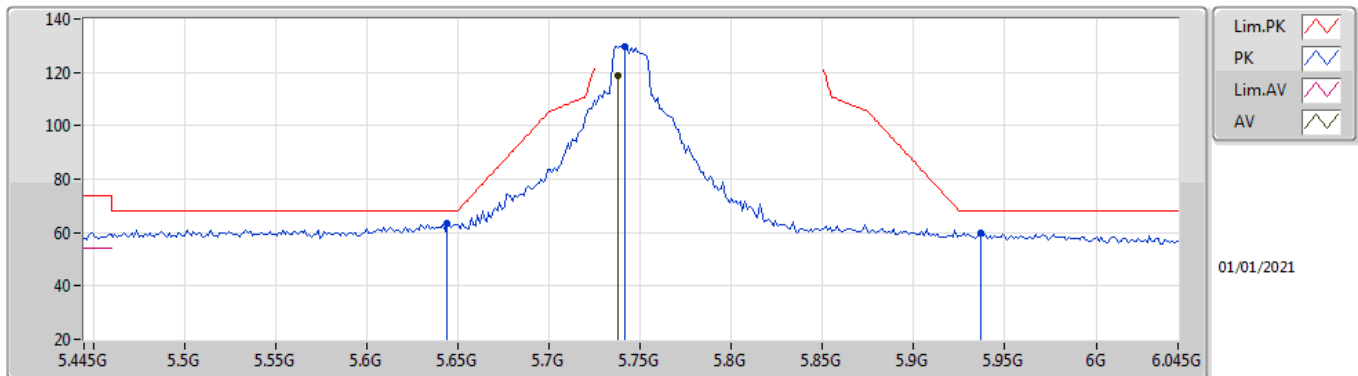

802.11ax HEW20-BF_Nss1,(MCS0)_4TX

5745MHz_TX

Type	Freq (Hz)	Level (dBuV/m)	Limit (dBuV/m)	Margin (dB)	Factor (dB)	Dist (m)	Condition	Azimuth (°)	Height (m)	Comment	Raw (dBuV)	AF (dB)	CL (dB)	PA (dB)
AV	5.7378G	118.97	Inf	-Inf	6.69	3	Vertical	194	1.66	-	112.28	31.95	9.02	34.28
PK	5.6442G	63.63	68.20	-4.57	6.36	3	Vertical	194	1.66	-	57.27	31.69	8.94	34.27
PK	5.7414G	129.83	Inf	-Inf	6.72	3	Vertical	194	1.66	-	123.11	31.97	9.03	34.28
PK	5.937G	59.83	68.20	-8.37	7.14	3	Vertical	194	1.66	-	52.69	32.30	9.14	34.30