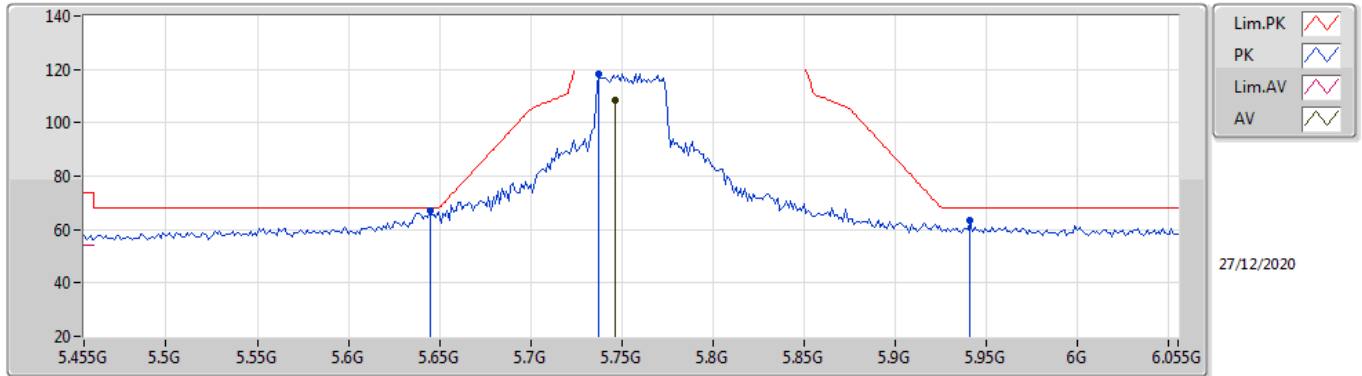

802.11ax HEW40_Nss1,(MCS0)_2TX

5755MHz_TX

Type	Freq (Hz)	Level (dBuV/m)	Limit (dBuV/m)	Margin (dB)	Factor (dB)	Dist (m)	Condition	Azimuth (°)	Height (m)	Comment	Raw (dBuV)	AF (dB)	CL (dB)	PA (dB)
AV	5.7466G	108.52	Inf	-Inf	6.74	3	Vertical	212	1.73	-	101.78	31.99	9.03	34.28
PK	5.6446G	67.01	68.20	-1.19	6.36	3	Vertical	212	1.73	-	60.65	31.69	8.94	34.27
PK	5.737G	118.39	Inf	-Inf	6.69	3	Vertical	212	1.73	-	111.70	31.95	9.02	34.28
PK	5.941G	63.41	68.20	-4.79	7.14	3	Vertical	212	1.73	-	56.27	32.30	9.14	34.30