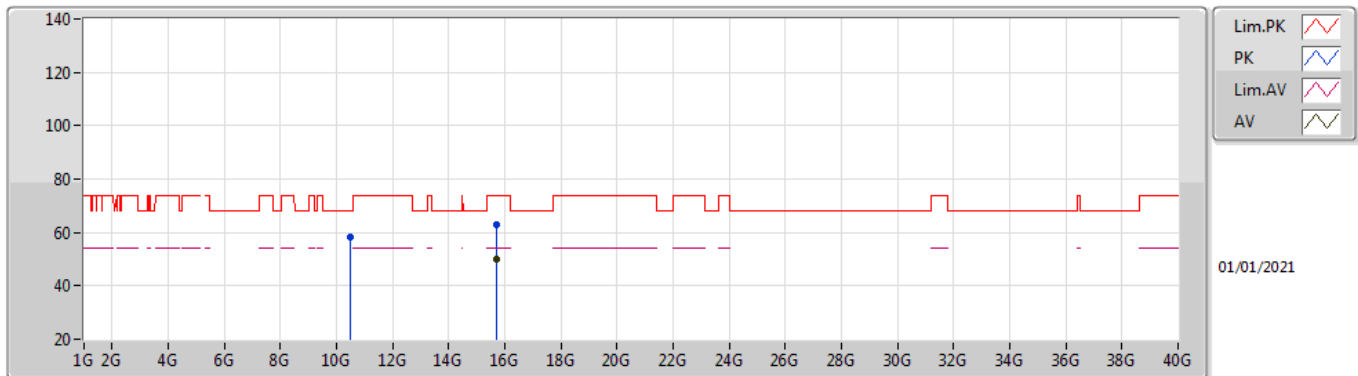

802.11ax HEW20-BF_Nss1,(MCS0)_4TX

5240MHz_TX

Type	Freq (Hz)	Level (dBuV/m)	Limit (dBuV/m)	Margin (dB)	Factor (dB)	Dist (m)	Condition	Azimuth (°)	Height (m)	Comment	Raw (dBuV)	AF (dB)	CL (dB)	PA (dB)
AV	15.7215G	49.75	54.00	-4.25	18.02	3	Horizontal	12	1.52	-	31.73	37.91	14.65	34.54
PK	10.48792G	58.34	68.20	-9.86	17.35	3	Horizontal	312	2.51	-	40.99	39.68	12.25	34.58
PK	15.72138G	62.89	74.00	-11.11	18.02	3	Horizontal	12	1.52	-	44.87	37.91	14.65	34.54