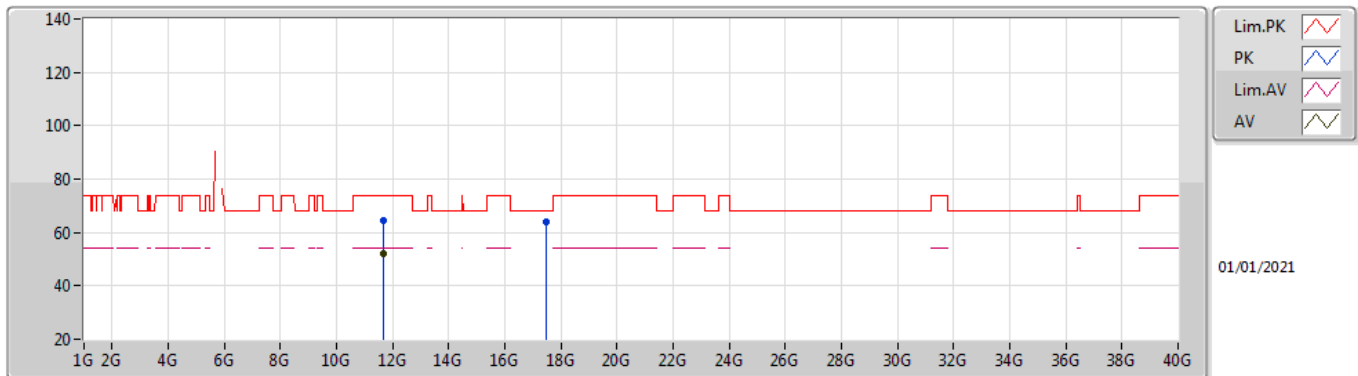

802.11ax HEW20-BF_Nss1,(MCS0)_4TX

5825MHz_TX

Type	Freq (Hz)	Level (dBuV/m)	Limit (dBuV/m)	Margin (dB)	Factor (dB)	Dist (m)	Condition	Azimuth (°)	Height (m)	Comment	Raw (dBuV)	AF (dB)	CL (dB)	PA (dB)
AV	11.64958G	51.83	54.00	-2.17	18.15	3	Vertical	53	1.49	-	33.68	39.55	12.83	34.23
PK	11.65006G	64.50	74.00	-9.50	18.15	3	Vertical	53	1.49	-	46.35	39.55	12.83	34.23
PK	17.47626G	63.84	68.20	-4.36	22.96	3	Vertical	157	2.76	-	40.88	41.06	15.10	33.20