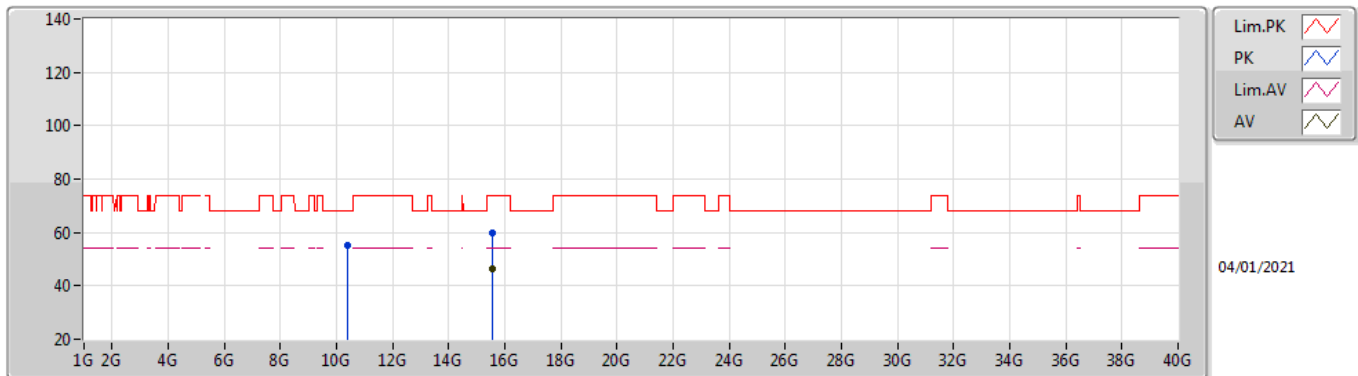

802.11ax HEW40-BF_Nss1,(MCS0)_4TX

5190MHz_TX

Type	Freq (Hz)	Level (dBuV/m)	Limit (dBuV/m)	Margin (dB)	Factor (dB)	Dist (m)	Condition	Azimuth (°)	Height (m)	Comment	Raw (dBuV)	AF (dB)	CL (dB)	PA (dB)
AV	15.5559G	46.34	54.00	-7.66	18.33	3	Vertical	147	2.84	-	28.01	38.11	14.61	34.39
PK	10.3785G	54.96	68.20	-13.24	16.97	3	Vertical	31	1.50	-	37.99	39.44	12.19	34.66
PK	15.56328G	60.05	74.00	-13.95	18.27	3	Vertical	147	2.84	-	41.78	38.06	14.61	34.40