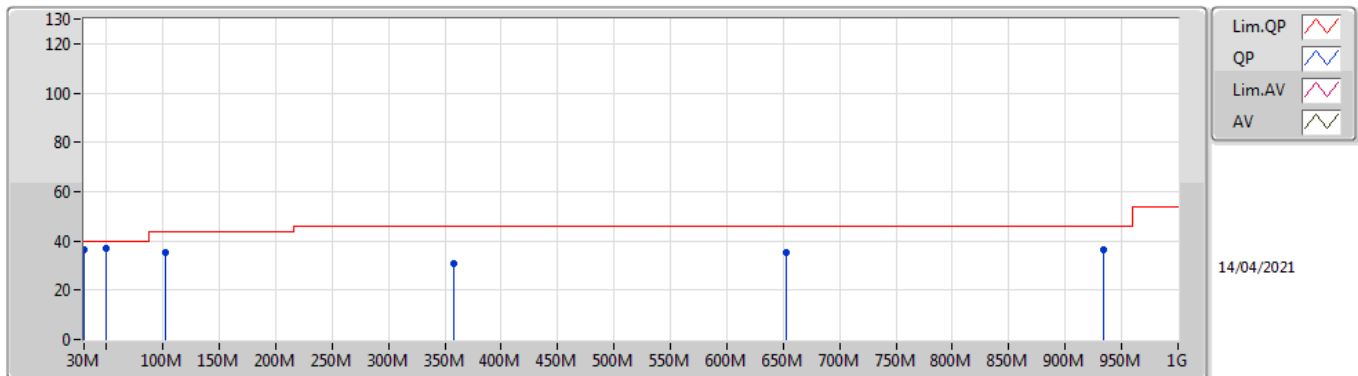

802.11ax HEW80-BF_Nss1,(MCS0)_4TX

5775MHz_TX

Type	Freq (Hz)	Level (dBuV/m)	Limit (dBuV/m)	Margin (dB)	Factor (dB)	Dist (m)	Condition	Azimuth (°)	Height (m)	Comment	Raw (dBuV)	AF (dB)	CL (dB)	PA (dB)
PK	49.4M	36.98	40.00	-3.02	-13.13	3	Horizontal	360	1.00	-	50.11	13.40	1.16	27.69
PK	101.78M	35.19	43.50	-8.31	-9.90	3	Horizontal	360	1.00	-	45.09	16.27	1.59	27.76
PK	357.86M	30.91	46.00	-15.09	-4.50	3	Horizontal	360	1.00	-	35.41	19.82	3.06	27.38
PK	652.74M	35.07	46.00	-10.93	0.14	3	Horizontal	360	1.00	-	34.93	24.18	4.23	28.27
PK	934.04M	36.33	46.00	-9.67	3.74	3	Horizontal	360	1.00	-	32.59	25.84	5.20	27.30
QP	30M	36.57	40.00	-3.43	-2.99	3	Horizontal	78	1.00	-	39.56	23.32	0.90	27.21