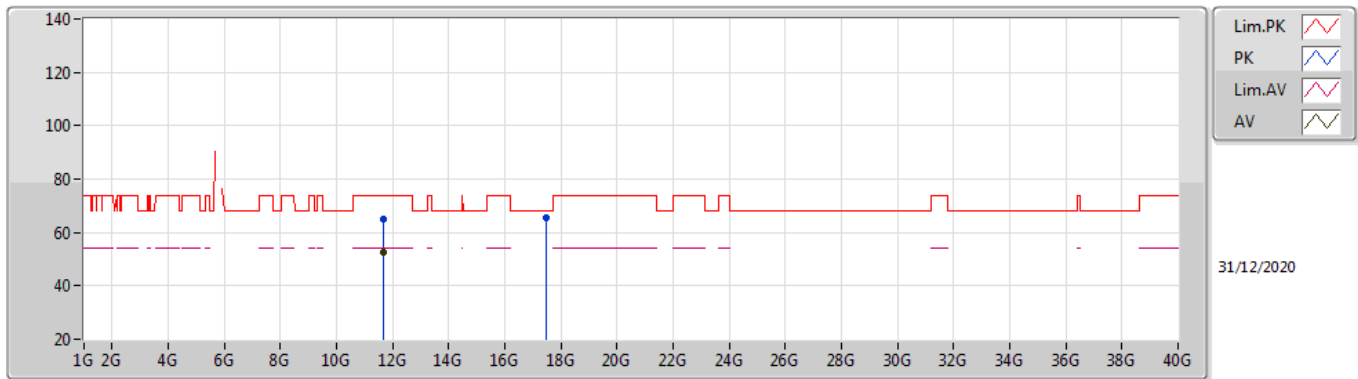

802.11ax HEW20-BF_Nss1,(MCS0)_2TX

5825MHz_TX

Type	Freq (Hz)	Level (dBuV/m)	Limit (dBuV/m)	Margin (dB)	Factor (dB)	Dist (m)	Condition	Azimuth (°)	Height (m)	Comment	Raw (dBuV)	AF (dB)	CL (dB)	PA (dB)
AV	11.65696G	52.75	54.00	-1.25	18.10	3	Horizontal	285	1.31	-	34.65	39.50	12.84	34.24
PK	11.65444G	64.91	74.00	-9.09	18.13	3	Horizontal	285	1.31	-	46.78	39.52	12.84	34.23
PK	17.47374G	65.46	68.20	-2.74	22.94	3	Horizontal	17	1.49	-	42.52	41.04	15.10	33.20