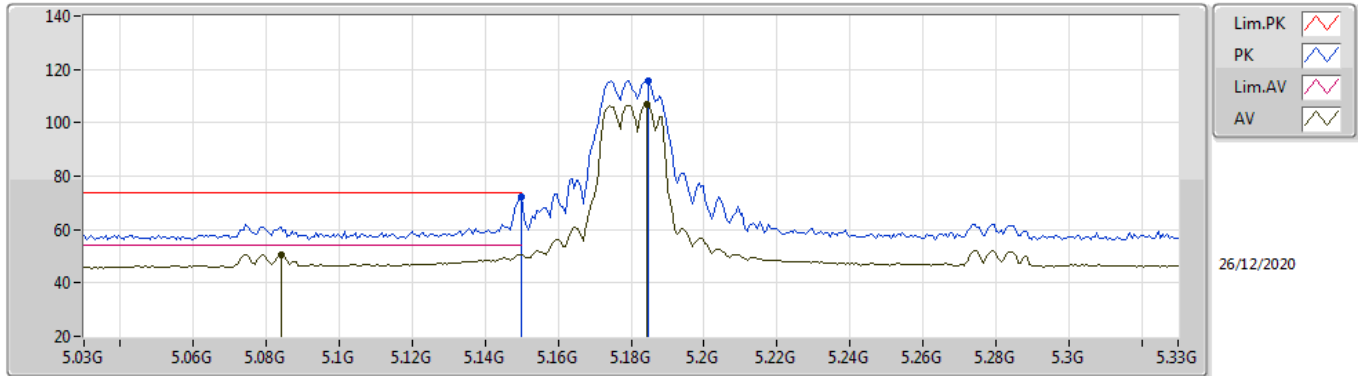

802.11a_Nss1,(6Mbps)_2TX

5180MHz_TX

Type	Freq (Hz)	Level (dBuV/m)	Limit (dBuV/m)	Margin (dB)	Factor (dB)	Dist (m)	Condition	Azimuth (°)	Height (m)	Comment	Raw (dBuV)	AF (dB)	CL (dB)	PA (dB)
AV	5.084G	50.55	54.00	-3.45	5.87	3	Vertical	180	1.68	-	44.68	31.64	8.46	34.23
AV	5.1842G	106.64	Inf	-Inf	5.88	3	Vertical	180	1.68	-	100.76	31.56	8.55	34.23
PK	5.15G	72.41	74.00	-1.59	5.99	3	Vertical	180	1.68	-	66.42	31.70	8.52	34.23
PK	5.1848G	115.78	Inf	-Inf	5.89	3	Vertical	180	1.68	-	109.89	31.56	8.56	34.23