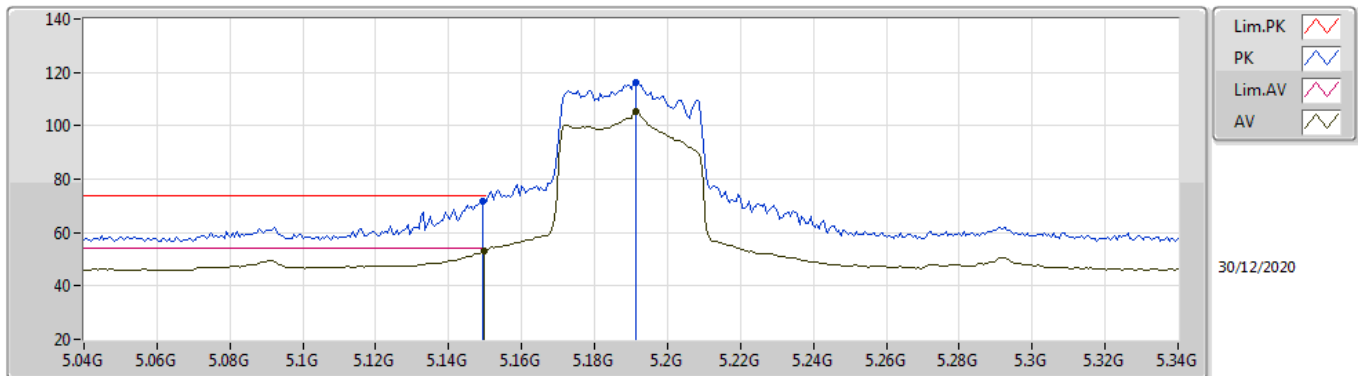

802.11ax HEW40-BF_Nss1,(MCS0)_2TX

5190MHz_TX

Type	Freq (Hz)	Level (dBuV/m)	Limit (dBuV/m)	Margin (dB)	Factor (dB)	Dist (m)	Condition	Azimuth (°)	Height (m)	Comment	Raw (dBuV)	AF (dB)	CL (dB)	PA (dB)
AV	5.1498G	52.92	54.00	-1.08	5.99	3	Vertical	225	1.58	-	46.93	31.70	8.52	34.23
AV	5.1912G	105.16	Inf	-Inf	5.86	3	Vertical	225	1.58	-	99.30	31.54	8.56	34.24
PK	5.1492G	71.82	74.00	-2.18	5.99	3	Vertical	225	1.58	-	65.83	31.70	8.52	34.23
PK	5.1912G	116.10	Inf	-Inf	5.86	3	Vertical	225	1.58	-	110.24	31.54	8.56	34.24