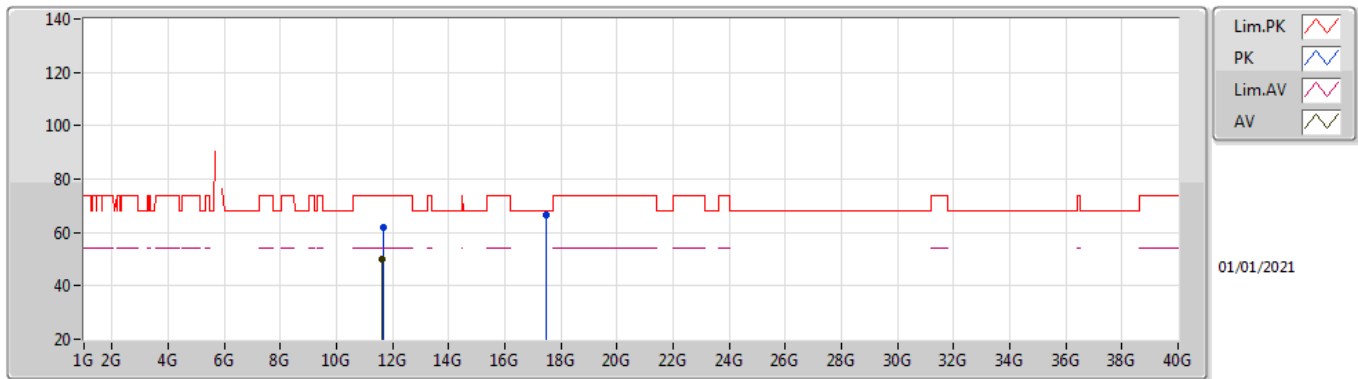

802.11ax HEW20-BF_Nss1,(MCS0)_4TX

5825MHz_TX

Type	Freq (Hz)	Level (dBuV/m)	Limit (dBuV/m)	Margin (dB)	Factor (dB)	Dist (m)	Condition	Azimuth (°)	Height (m)	Comment	Raw (dBuV)	AF (dB)	CL (dB)	PA (dB)
AV	11.6408G	49.86	54.00	-4.14	18.21	3	Horizontal	64	2.03	-	31.65	39.61	12.83	34.23
PK	11.661G	62.15	74.00	-11.85	18.07	3	Horizontal	64	2.03	-	44.08	39.47	12.84	34.24
PK	17.4629G	66.35	68.20	-1.85	22.87	3	Horizontal	39	1.50	-	43.48	40.98	15.09	33.20