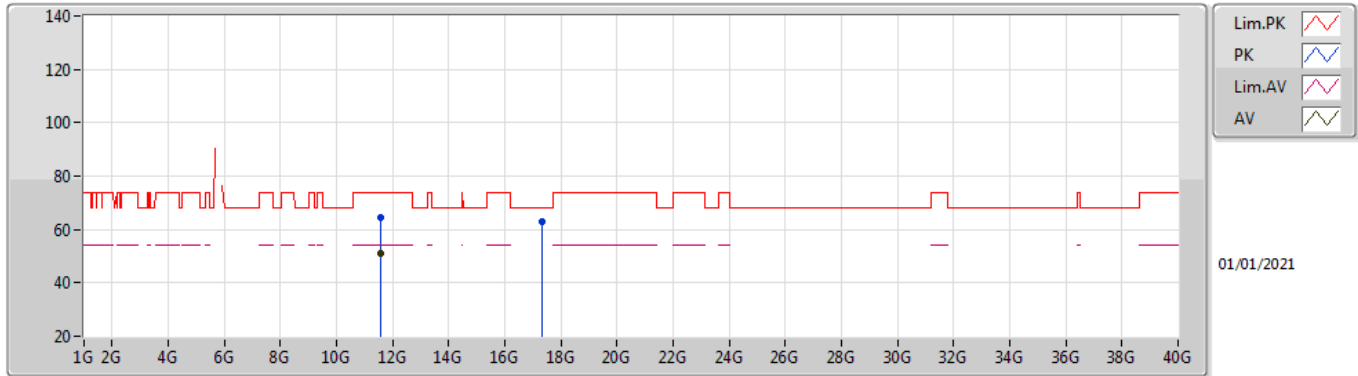

802.11ax HEW20-BF_Nss1,(MCS0)_4TX

5785MHz_TX

Type	Freq (Hz)	Level (dBuV/m)	Limit (dBuV/m)	Margin (dB)	Factor (dB)	Dist (m)	Condition	Azimuth (°)	Height (m)	Comment	Raw (dBuV)	AF (dB)	CL (dB)	PA (dB)
AV	11.5697G	50.80	54.00	-3.20	18.53	3	Vertical	53	1.49	-	32.27	39.93	12.79	34.19
PK	11.57024G	64.45	74.00	-9.55	18.53	3	Vertical	53	1.49	-	45.92	39.93	12.79	34.19
PK	17.34624G	62.98	68.20	-5.22	21.99	3	Vertical	181	1.50	-	40.99	40.17	15.06	33.24