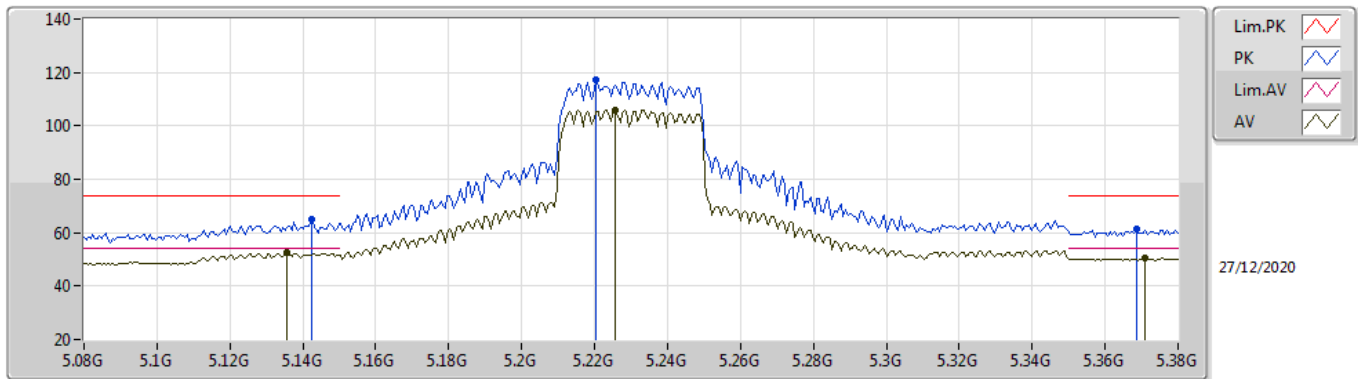

802.11ax HEW40_Nss1,(MCS0)_2TX

5230MHz_TX

Type	Freq (Hz)	Level (dBuV/m)	Limit (dBuV/m)	Margin (dB)	Factor (dB)	Dist (m)	Condition	Azimuth (°)	Height (m)	Comment	Raw (dBuV)	AF (dB)	CL (dB)	PA (dB)
AV	5.1358G	52.76	54.00	-1.24	5.98	3	Vertical	179	1.89	-	46.78	31.70	8.51	34.23
AV	5.2258G	106.03	Inf	-Inf	5.69	3	Vertical	179	1.89	-	100.34	31.35	8.58	34.24
AV	5.371G	50.46	54.00	-3.54	5.48	3	Vertical	179	1.89	-	44.98	31.13	8.60	34.25
PK	5.1424G	64.85	74.00	-9.15	5.99	3	Vertical	179	1.89	-	58.86	31.70	8.52	34.23
PK	5.2204G	117.06	Inf	-Inf	5.71	3	Vertical	179	1.89	-	111.35	31.38	8.57	34.24
PK	5.3686G	61.51	74.00	-12.49	5.46	3	Vertical	179	1.89	-	56.05	31.11	8.60	34.25