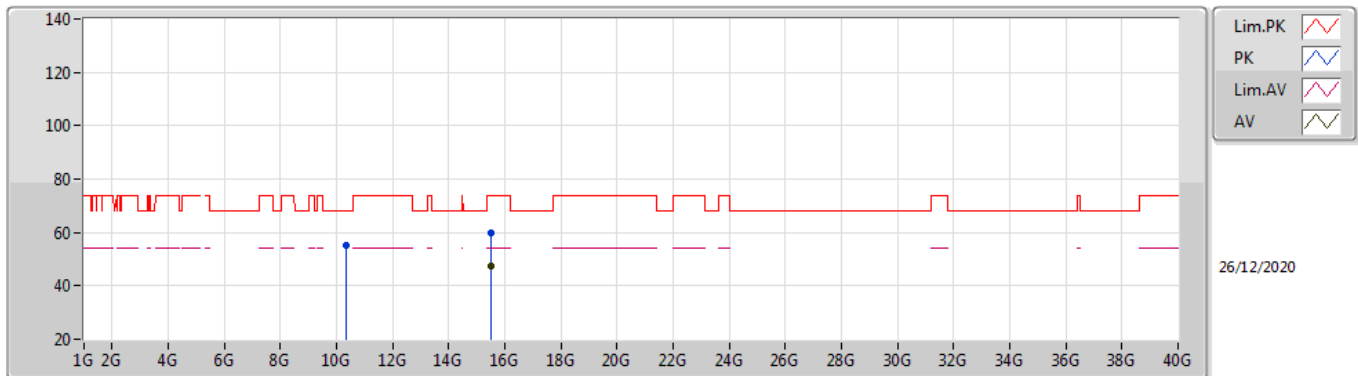

802.11ax HEW20_Nss1,(MCS0)_2TX

5180MHz_TX

Type	Freq (Hz)	Level (dBuV/m)	Limit (dBuV/m)	Margin (dB)	Factor (dB)	Dist (m)	Condition	Azimuth (°)	Height (m)	Comment	Raw (dBuV)	AF (dB)	CL (dB)	PA (dB)
AV	15.53148G	47.67	54.00	-6.33	18.52	3	Vertical	263	1.58	-	29.15	38.28	14.61	34.37
PK	10.35574G	55.25	68.20	-12.95	16.87	3	Vertical	217	1.81	-	38.38	39.37	12.18	34.68
PK	15.5319G	59.92	74.00	-14.08	18.52	3	Vertical	263	1.58	-	41.40	38.28	14.61	34.37