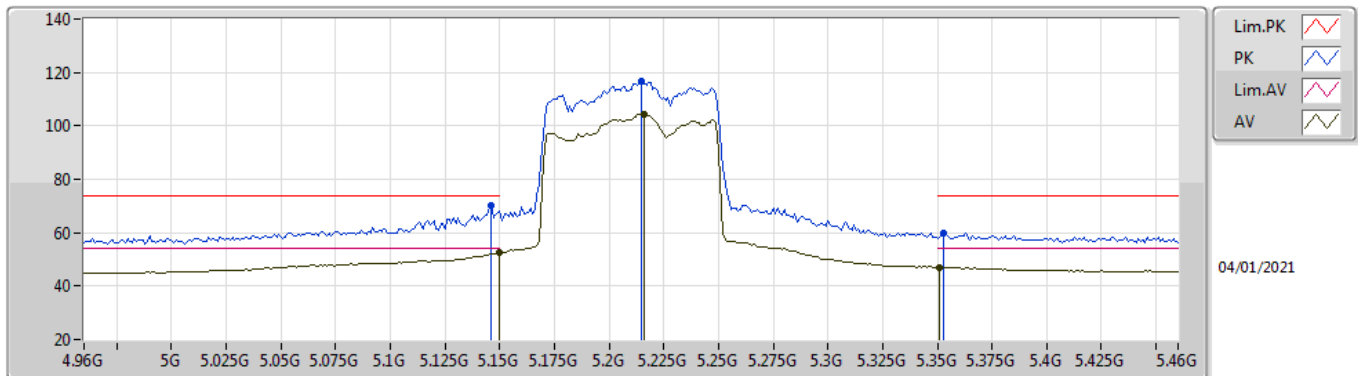

802.11ax HEW80-BF_Nss1,(MCS0)_4TX

5210MHz_TX

Type	Freq (Hz)	Level (dBuV/m)	Limit (dBuV/m)	Margin (dB)	Factor (dB)	Dist (m)	Condition	Azimuth (°)	Height (m)	Comment	Raw (dBuV)	AF (dB)	CL (dB)	PA (dB)
AV	5.15G	52.61	54.00	-1.39	5.99	3	Vertical	2	1.48	-	46.62	31.70	8.52	34.23
AV	5.216G	104.52	Inf	-Inf	5.73	3	Vertical	2	1.48	-	98.79	31.40	8.57	34.24
AV	5.351G	47.10	54.00	-6.90	5.36	3	Vertical	2	1.48	-	41.74	31.01	8.60	34.25
PK	5.146G	70.39	74.00	-3.61	5.99	3	Vertical	2	1.48	-	64.40	31.70	8.52	34.23
PK	5.215G	116.50	Inf	-Inf	5.74	3	Vertical	2	1.48	-	110.76	31.41	8.57	34.24
PK	5.353G	60.06	74.00	-13.94	5.37	3	Vertical	2	1.48	-	54.69	31.02	8.60	34.25