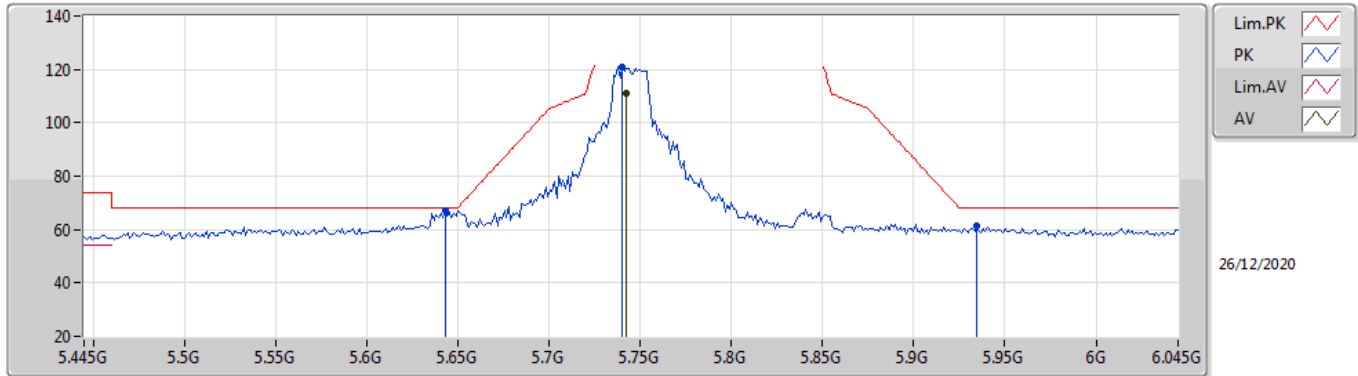

802.11ax HEW20_Nss1,(MCS0)_2TX

5745MHz_TX

Type	Freq (Hz)	Level (dBuV/m)	Limit (dBuV/m)	Margin (dB)	Factor (dB)	Dist (m)	Condition	Azimuth (°)	Height (m)	Comment	Raw (dBuV)	AF (dB)	CL (dB)	PA (dB)
AV	5.7426G	111.26	Inf	-Inf	6.72	3	Vertical	213	1.84	-	104.54	31.97	9.03	34.28
PK	5.643G	67.05	68.20	-1.15	6.36	3	Vertical	213	1.84	-	60.69	31.69	8.94	34.27
PK	5.7402G	121.00	Inf	-Inf	6.71	3	Vertical	213	1.84	-	114.29	31.96	9.03	34.28
PK	5.9346G	61.43	68.20	-6.77	7.14	3	Vertical	213	1.84	-	54.29	32.30	9.14	34.30