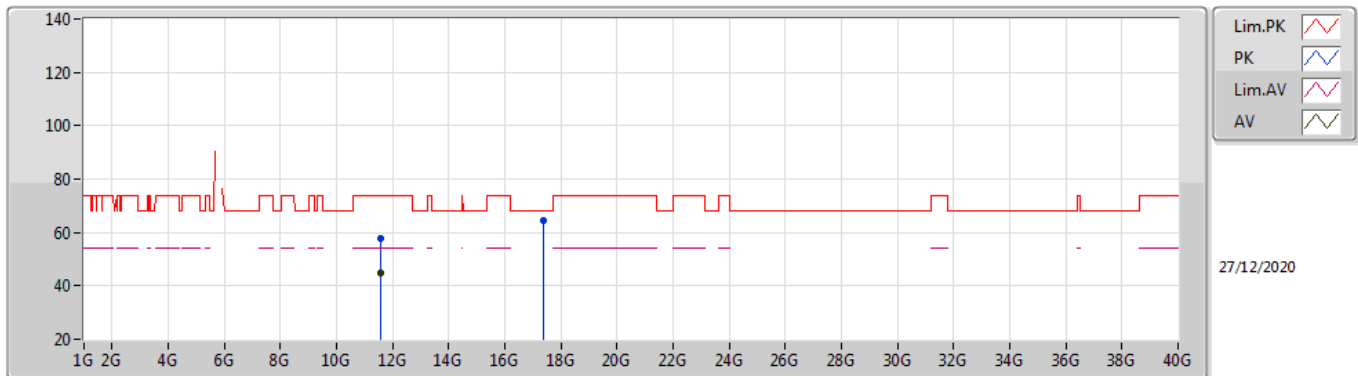

802.11ax HEW20_Nss1,(MCS0)_2TX

5785MHz_TX

Type	Freq (Hz)	Level (dBuV/m)	Limit (dBuV/m)	Margin (dB)	Factor (dB)	Dist (m)	Condition	Azimuth (°)	Height (m)	Comment	Raw (dBuV)	AF (dB)	CL (dB)	PA (dB)
AV	11.57288G	44.87	54.00	-9.13	18.53	3	Horizontal	5	1.22	-	26.34	39.93	12.79	34.19
PK	11.57132G	57.54	74.00	-16.46	18.53	3	Horizontal	5	1.22	-	39.01	39.93	12.79	34.19
PK	17.35842G	64.44	68.20	-3.76	22.10	3	Horizontal	10	1.48	-	42.34	40.27	15.07	33.24