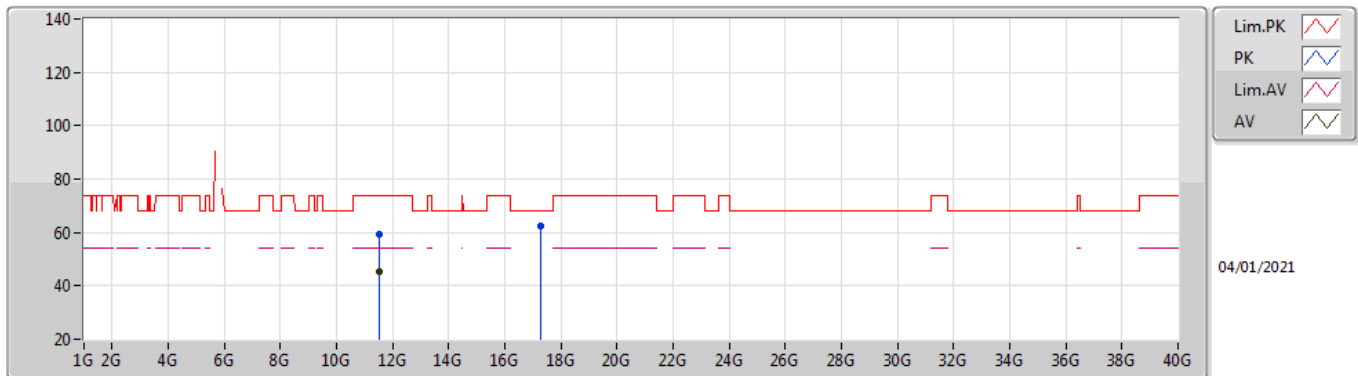

802.11ax HEW40-BF_Nss1,(MCS0)_4TX

5755MHz_TX

Type	Freq (Hz)	Level (dBuV/m)	Limit (dBuV/m)	Margin (dB)	Factor (dB)	Dist (m)	Condition	Azimuth (°)	Height (m)	Comment	Raw (dBuV)	AF (dB)	CL (dB)	PA (dB)
AV	11.50604G	45.55	54.00	-8.45	18.59	3	Vertical	337	1.49	-	26.96	39.99	12.76	34.16
PK	11.5004G	59.10	74.00	-14.90	18.60	3	Vertical	337	1.49	-	40.50	40.00	12.76	34.16
PK	17.25732G	62.48	68.20	-5.72	21.44	3	Vertical	69	1.48	-	41.04	39.67	15.04	33.27