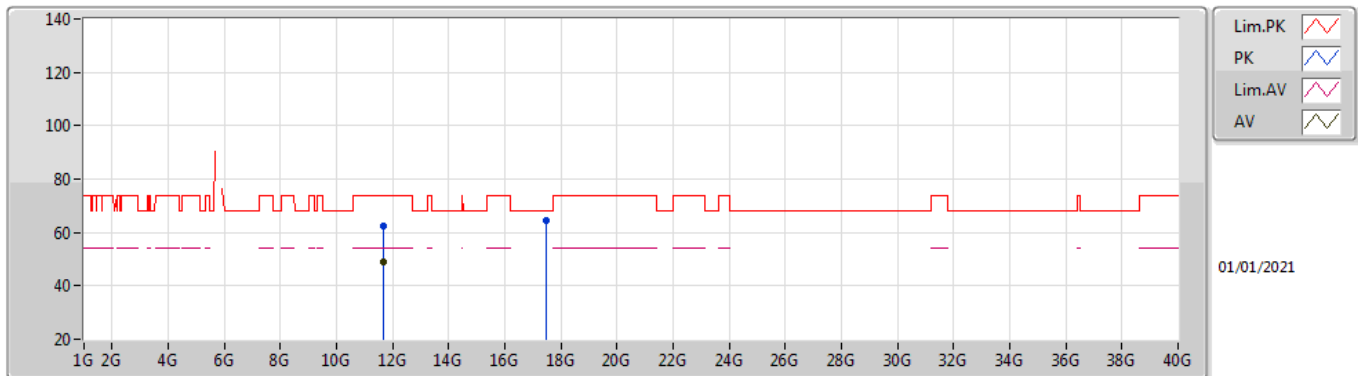

802.11ax HEW20-BF_Nss1,(MCS0)_4TX

5825MHz_TX

Type	Freq (Hz)	Level (dBuV/m)	Limit (dBuV/m)	Margin (dB)	Factor (dB)	Dist (m)	Condition	Azimuth (°)	Height (m)	Comment	Raw (dBuV)	AF (dB)	CL (dB)	PA (dB)
AV	11.6497G	49.06	54.00	-4.94	18.15	3	Horizontal	291	2.80	-	30.91	39.55	12.83	34.23
PK	11.65048G	62.29	74.00	-11.71	18.15	3	Horizontal	291	2.80	-	44.14	39.55	12.83	34.23
PK	17.48034G	64.28	68.20	-3.92	22.98	3	Horizontal	360	2.16	-	41.30	41.08	15.10	33.20