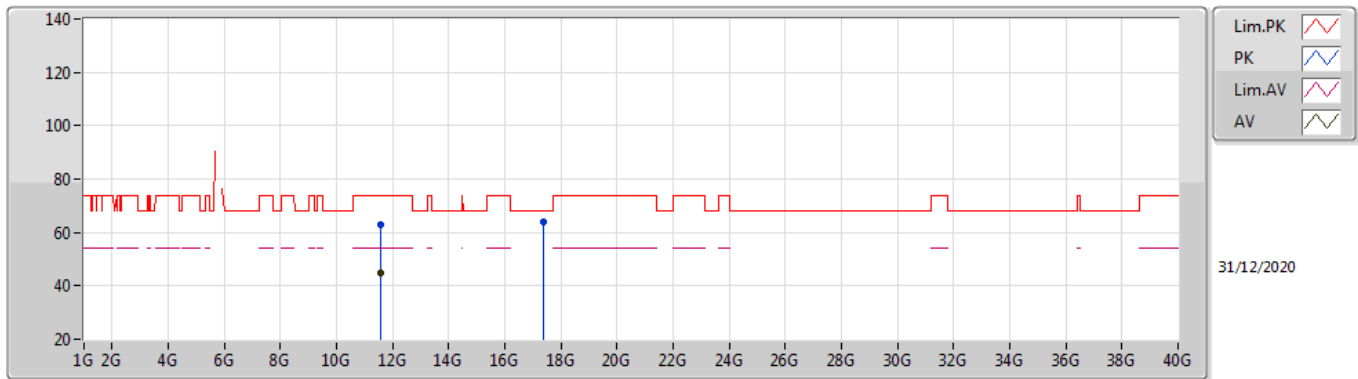

802.11ax HEW40-BF_Nss1,(MCS0)_2TX

5795MHz_TX

Type	Freq (Hz)	Level (dBuV/m)	Limit (dBuV/m)	Margin (dB)	Factor (dB)	Dist (m)	Condition	Azimuth (°)	Height (m)	Comment	Raw (dBuV)	AF (dB)	CL (dB)	PA (dB)
AV	11.57698G	45.00	54.00	-9.00	18.52	3	Vertical	359	1.49	-	26.48	39.92	12.80	34.20
PK	11.59012G	62.97	74.00	-11.03	18.51	3	Vertical	359	1.49	-	44.46	39.91	12.80	34.20
PK	17.38134G	63.97	68.20	-4.23	22.29	3	Vertical	37	2.45	-	41.68	40.45	15.07	33.23