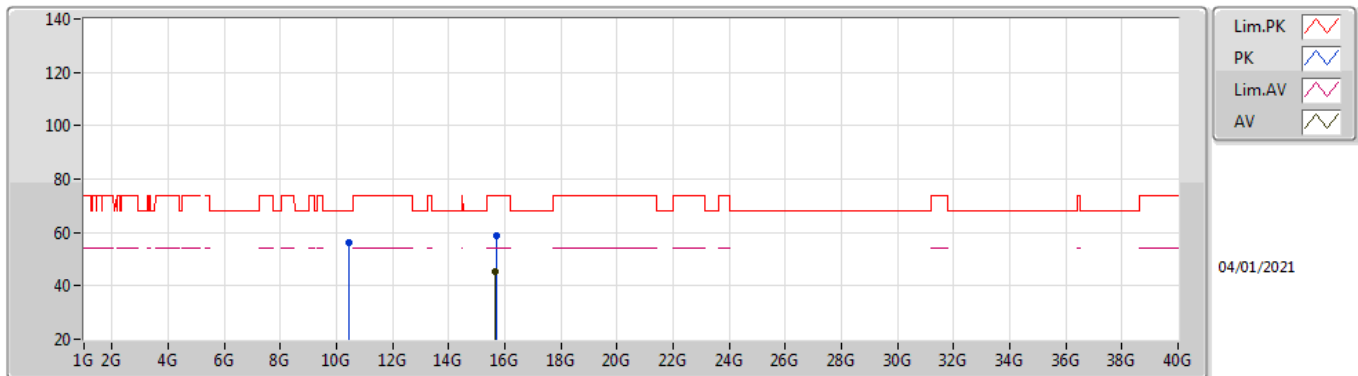

802.11ax HEW40-BF_Nss1,(MCS0)_4TX

5230MHz_TX

Type	Freq (Hz)	Level (dBuV/m)	Limit (dBuV/m)	Margin (dB)	Factor (dB)	Dist (m)	Condition	Azimuth (°)	Height (m)	Comment	Raw (dBuV)	AF (dB)	CL (dB)	PA (dB)
AV	15.6741G	45.40	54.00	-8.60	18.09	3	Vertical	58	1.50	-	27.31	37.95	14.64	34.50
PK	10.4364G	56.25	68.20	-11.95	17.17	3	Vertical	32	1.48	-	39.08	39.57	12.22	34.62
PK	15.6882G	58.67	74.00	-15.33	18.11	3	Vertical	58	1.50	-	40.56	37.98	14.64	34.51