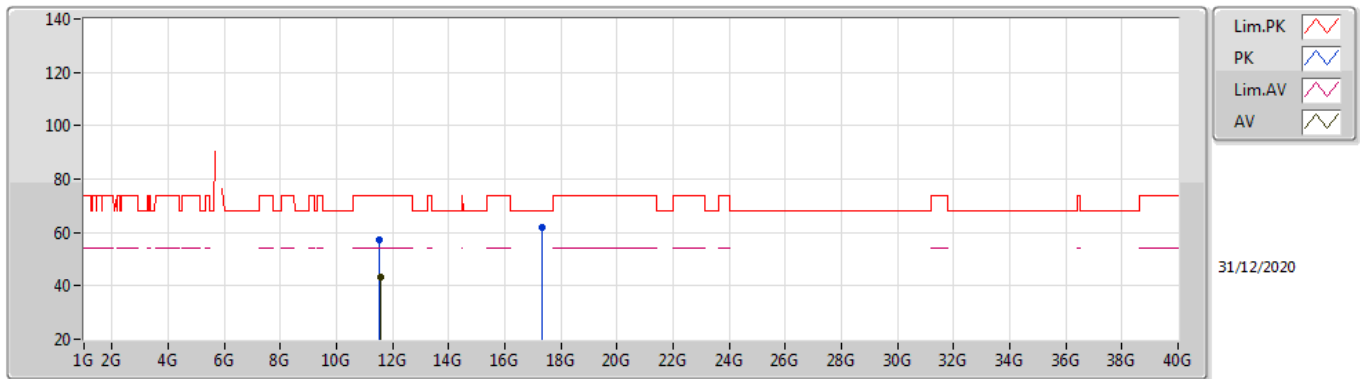

802.11ax HEW80-BF_Nss1,(MCS0)_2TX

5775MHz_TX

Type	Freq (Hz)	Level (dBuV/m)	Limit (dBuV/m)	Margin (dB)	Factor (dB)	Dist (m)	Condition	Azimuth (°)	Height (m)	Comment	Raw (dBuV)	AF (dB)	CL (dB)	PA (dB)
AV	11.55G	43.53	54.00	-10.47	18.55	3	Horizontal	304	1.56	-	24.98	39.95	12.78	34.18
PK	11.54664G	57.35	74.00	-16.65	18.55	3	Horizontal	304	1.56	-	38.80	39.95	12.78	34.18
PK	17.3244G	61.88	68.20	-6.32	21.81	3	Horizontal	321	2.04	-	40.07	40.00	15.06	33.25