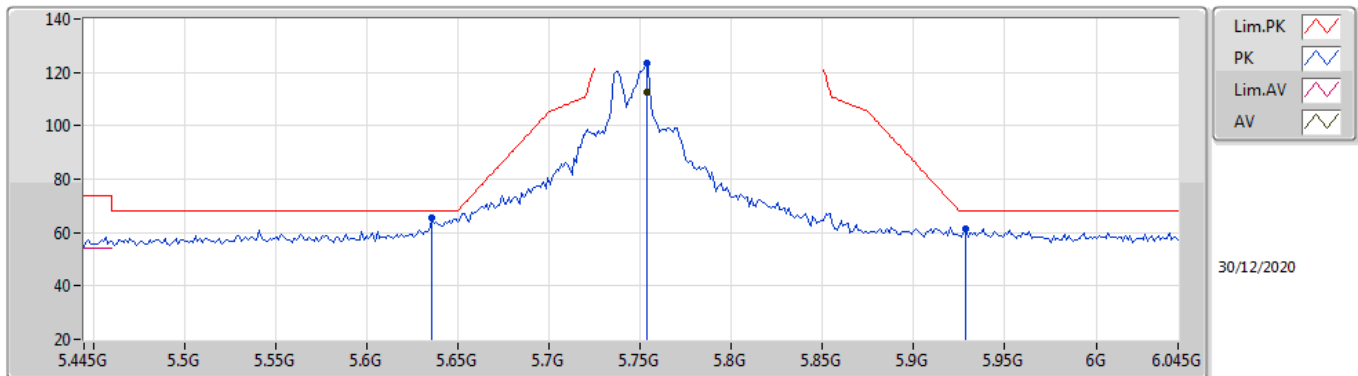

802.11ax HEW20-BF_Nss1,(MCS0)_2TX

5745MHz_TX

Type	Freq (Hz)	Level (dBuV/m)	Limit (dBuV/m)	Margin (dB)	Factor (dB)	Dist (m)	Condition	Azimuth (°)	Height (m)	Comment	Raw (dBuV)	AF (dB)	CL (dB)	PA (dB)
AV	5.7534G	112.57	Inf	-Inf	6.75	3	Vertical	347	1.50	-	105.82	32.00	9.04	34.29
PK	5.6358G	65.71	68.20	-2.49	6.33	3	Vertical	347	1.50	-	59.38	31.67	8.93	34.27
PK	5.7534G	123.22	Inf	-Inf	6.75	3	Vertical	347	1.50	-	116.47	32.00	9.04	34.29
PK	5.9286G	61.40	68.20	-6.80	7.14	3	Vertical	347	1.50	-	54.26	32.30	9.14	34.30