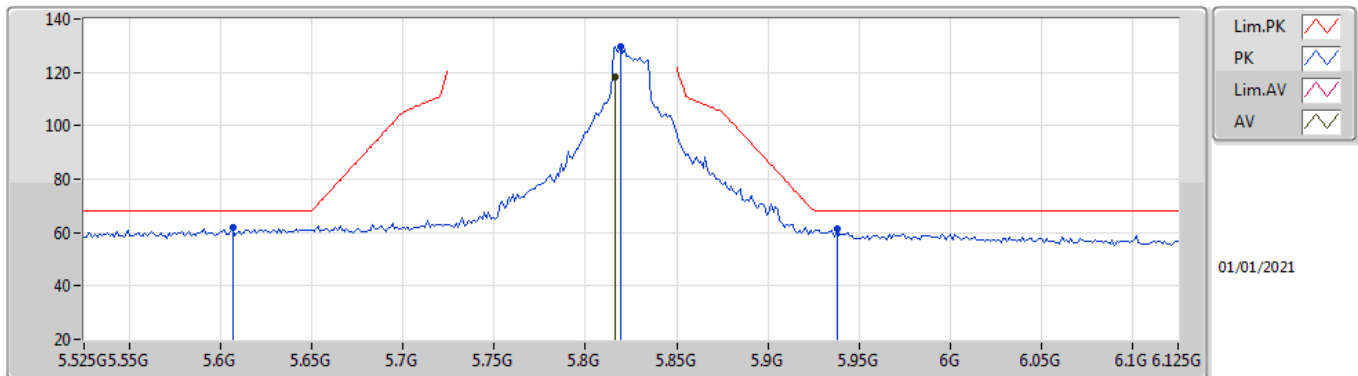

802.11ax HEW20-BF_Nss1,(MCS0)_4TX

5825MHz_TX

Type	Freq (Hz)	Level (dBuV/m)	Limit (dBuV/m)	Margin (dB)	Factor (dB)	Dist (m)	Condition	Azimuth (°)	Height (m)	Comment	Raw (dBuV)	AF (dB)	CL (dB)	PA (dB)
AV	5.8166G	118.03	Inf	-Inf	6.87	3	Vertical	192	1.61	-	111.16	32.07	9.09	34.29
PK	5.6066G	61.77	68.20	-6.43	6.25	3	Vertical	192	1.61	-	55.52	31.61	8.91	34.27
PK	5.819G	129.77	Inf	-Inf	6.88	3	Vertical	192	1.61	-	122.89	32.08	9.09	34.29
PK	5.9378G	61.40	68.20	-6.80	7.14	3	Vertical	192	1.61	-	54.26	32.30	9.14	34.30