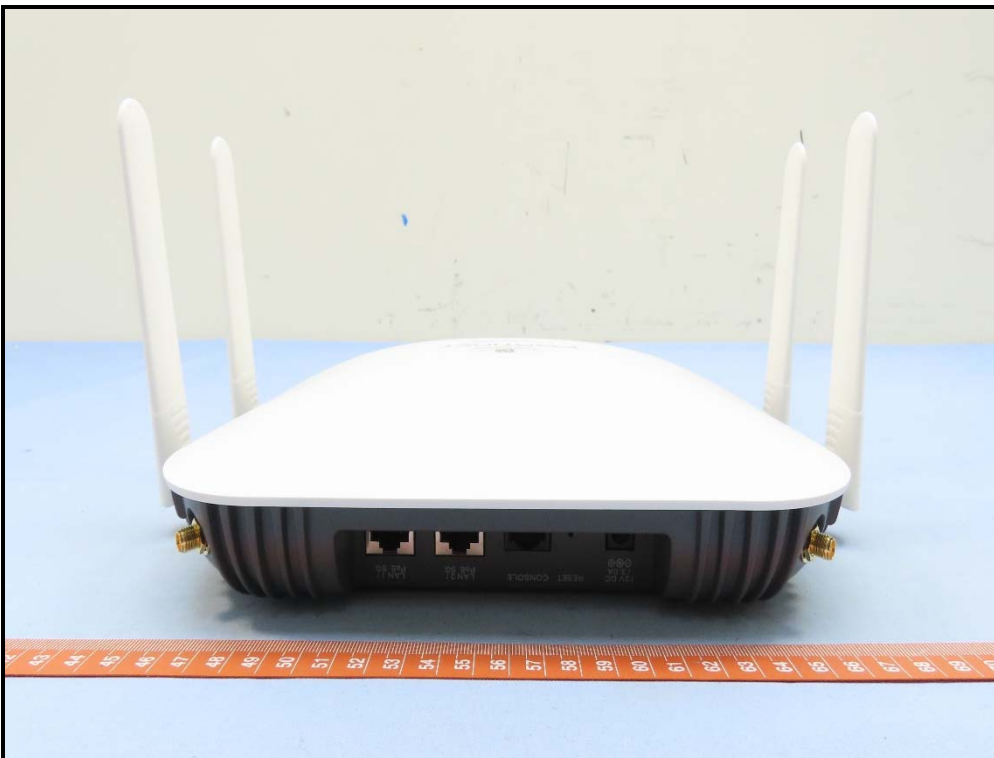

CONSTRUCTION PHOTOS OF EUT

Model: FAP-431G

Model: FAP-433G

Ant9 (Brand: TERRAWAVE,
Model: FANT-04ABGN-0606-O-R (M6060060MO1D43620))

Ant10 (Brand: TERRAWAVE,
Model: FANT-04ABGN-2504-O-R (M602504003D420MW))

BUREAU
VERITAS

Ant11 (Brand: TERRAWAVE,
Model: FANT-04ABGN-0606-P-R (M6060060MP1D43620))