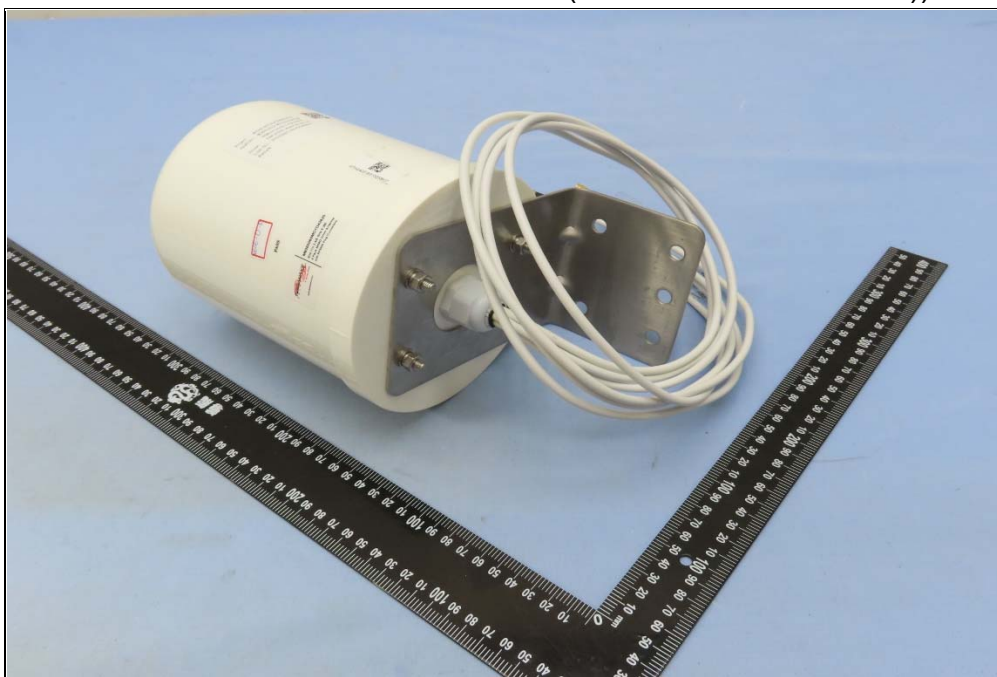

CONSTRUCTION PHOTOS OF EUT

Model: FAP-431G

Model: FAP-433G

Ant9 (Brand: TERRAWAVE,
Model: FANT-04ABGN-0606-O-R (M6060060MO1D43620))

Ant10 (Brand: TERRAWAVE,
Model: FANT-04ABGN-2504-O-R (M602504003D420MW))

BUREAU
VERITAS

Ant11 (Brand: TERRAWAVE,
Model: FANT-04ABGN-0606-P-R (M6060060MP1D43620))