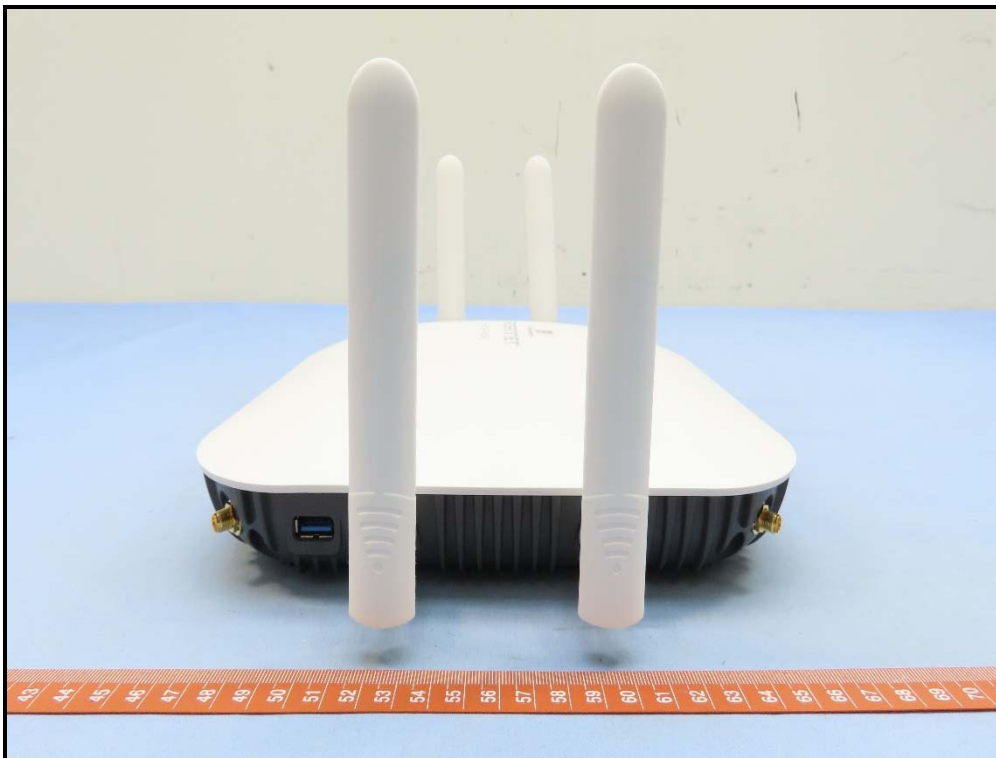

CONSTRUCTION PHOTOS OF EUT

Model: FAP-431G

Model: FAP-433G

Ant9 (Brand: TERRAWAVE,
Model: FANT-04ABGN-0606-O-R (M6060060MO1D43620))

Ant10 (Brand: TERRAWAVE,
Model: FANT-04ABGN-2504-O-R (M602504003D420MW))

BUREAU
VERITAS

Ant11 (Brand: TERRAWAVE,
Model: FANT-04ABGN-0606-P-R (M6060060MP1D43620))