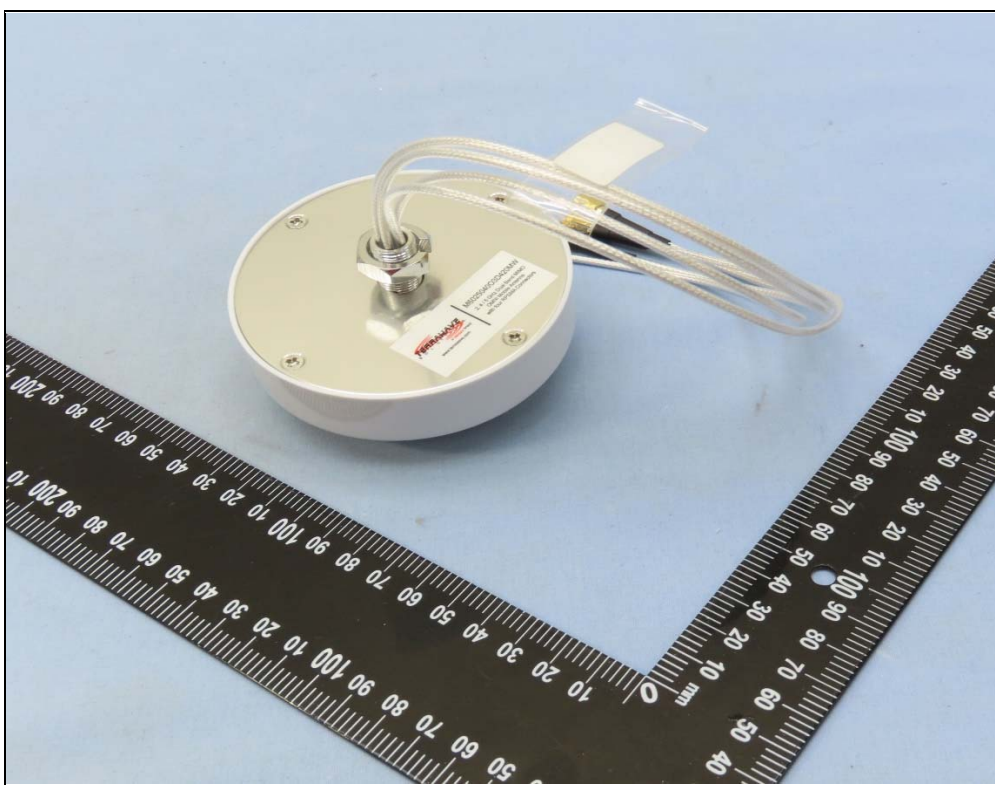

CONSTRUCTION PHOTOS OF EUT

Model: FAP-431G

Model: FAP-433G

Ant9 (Brand: TERRAWAVE,
Model: FANT-04ABGN-0606-O-R (M6060060MO1D43620))

Ant10 (Brand: TERRAWAVE,
Model: FANT-04ABGN-2504-O-R (M602504003D420MW))

BUREAU
VERITAS

Ant11 (Brand: TERRAWAVE,
Model: FANT-04ABGN-0606-P-R (M6060060MP1D43620))