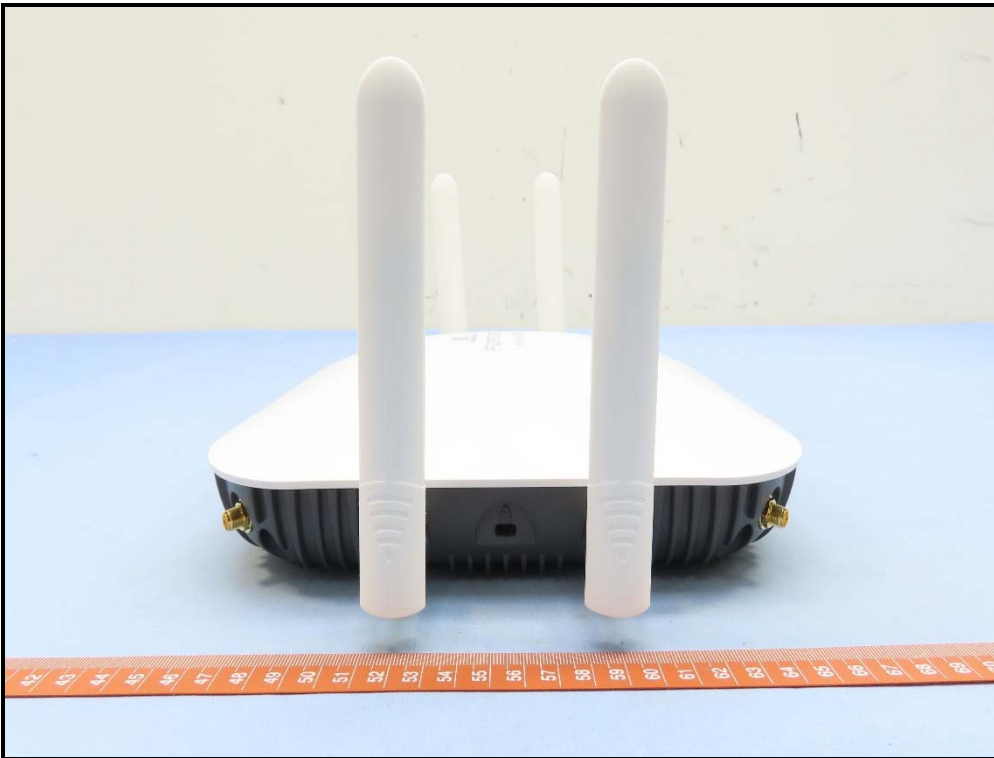

CONSTRUCTION PHOTOS OF EUT

Model: FAP-431G

Model: FAP-433G

Ant9 (Brand: TERRAWAVE,
Model: FANT-04ABGN-0606-O-R (M6060060MO1D43620))

Ant10 (Brand: TERRAWAVE,
Model: FANT-04ABGN-2504-O-R (M602504003D420MW))

BUREAU
VERITAS

Ant11 (Brand: TERRAWAVE,
Model: FANT-04ABGN-0606-P-R (M6060060MP1D43620))