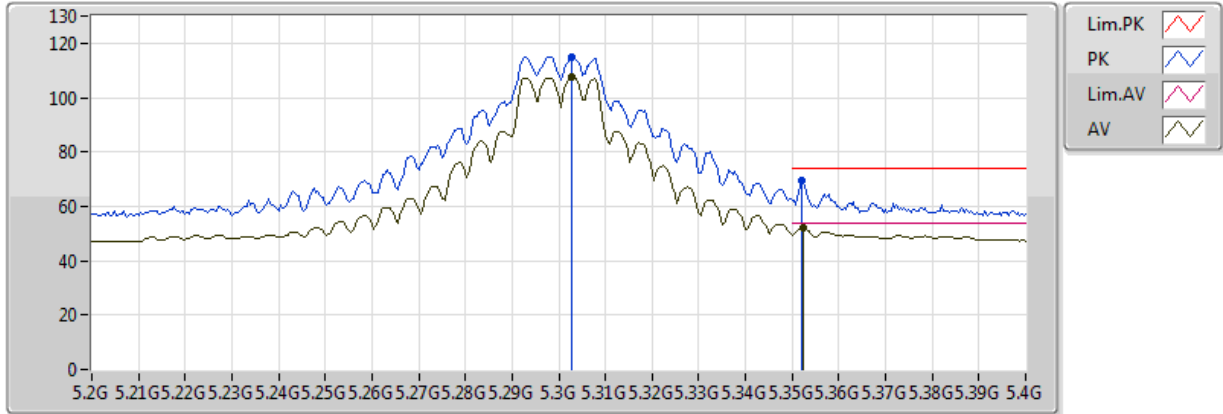

802.11a_Nss1,(6Mbps)_3TX

5300MHz_TX

EUT=Z,ANT=Y
eth2

Type	Freq (Hz)	Level (dBuV/m)	Limit (dBuV/m)	Margin (dB)	Factor (dB)	Dist (m)	Condition	Azimuth (°)	Height (m)	Comments	Raw (dBuV)	AF (dB)	CL (dB)	PA (dB)
AV	5.3524G	51.93	54.00	-2.07	3.11	3	Vertical	161	1.50	-	48.82	31.78	6.52	35.18
AV	5.3028G	107.31	Inf	-Inf	3.06	3	Vertical	161	1.50	-	104.24	31.74	6.51	35.19
PK	5.352G	69.34	74.00	-4.66	3.11	3	Vertical	161	1.50	-	66.23	31.78	6.52	35.18
PK	5.3028G	114.89	Inf	-Inf	3.06	3	Vertical	161	1.50	-	111.82	31.74	6.51	35.19