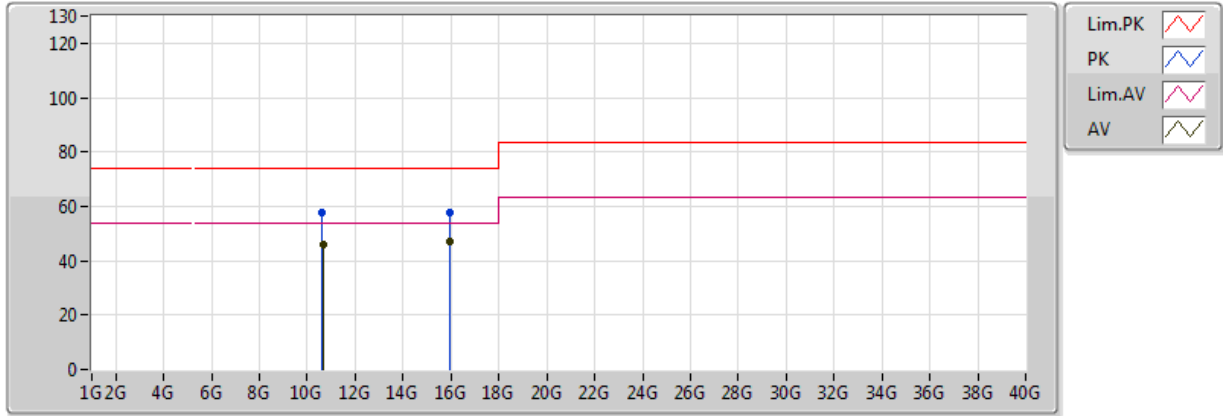

802.11ac VHT20_Nss1,(MCS0)_3TX

5320MHz_TX

EUT=Z,ANT=Y
eth2

Type	Freq (Hz)	Level (dBuV/m)	Limit (dBuV/m)	Margin (dB)	Factor (dB)	Dist (m)	Condition	Azimuth (°)	Height (m)	Comments	Raw (dBuV)	AF (dB)	CL (dB)	PA (dB)
AV	10.64036G	45.97	54.00	-8.03	13.52	3	Horizontal	313	3.24	-	32.45	39.80	9.34	35.62
AV	15.9618G	46.92	54.00	-7.08	13.09	3	Horizontal	1	1.50	-	33.83	37.43	11.57	35.91
PK	10.62968G	57.95	74.00	-16.05	13.49	3	Horizontal	313	3.24	-	44.47	39.78	9.34	35.63
PK	15.95304G	57.69	74.00	-16.31	13.12	3	Horizontal	1	1.50	-	44.57	37.46	11.56	35.90