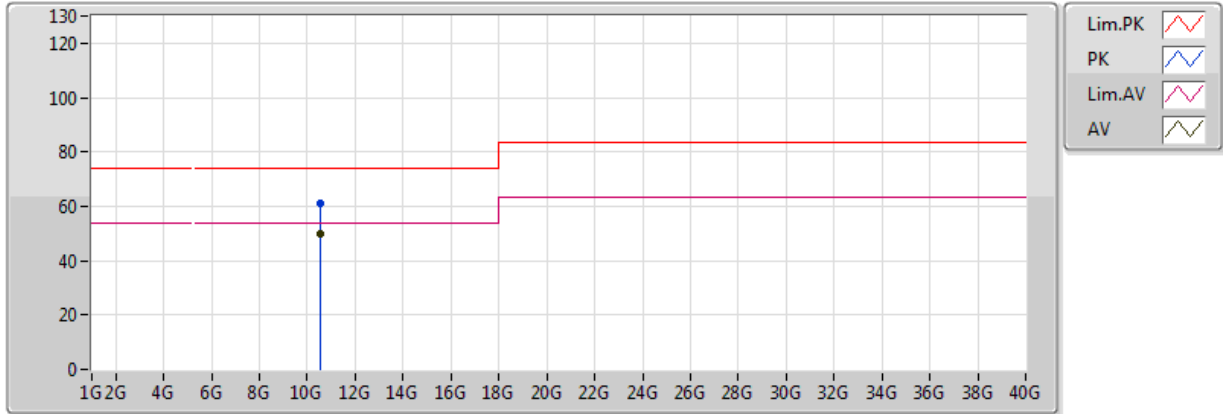

802.11a_Nss1,(6Mbps)_3TX

5260MHz_TX

EUT=Z,ANT=Y
eth2

Type	Freq (Hz)	Level (dBuV/m)	Limit (dBuV/m)	Margin (dB)	Factor (dB)	Dist (m)	Condition	Azimuth (°)	Height (m)	Comments	Raw (dBuV)	AF (dB)	CL (dB)	PA (dB)
AV	10.5208G	49.67	54.00	-4.33	13.20	3	Horizontal	316	3.68	-	36.46	39.63	9.28	35.70
PK	10.5206G	61.06	74.00	-12.94	13.20	3	Horizontal	316	3.68	-	47.85	39.63	9.28	35.70