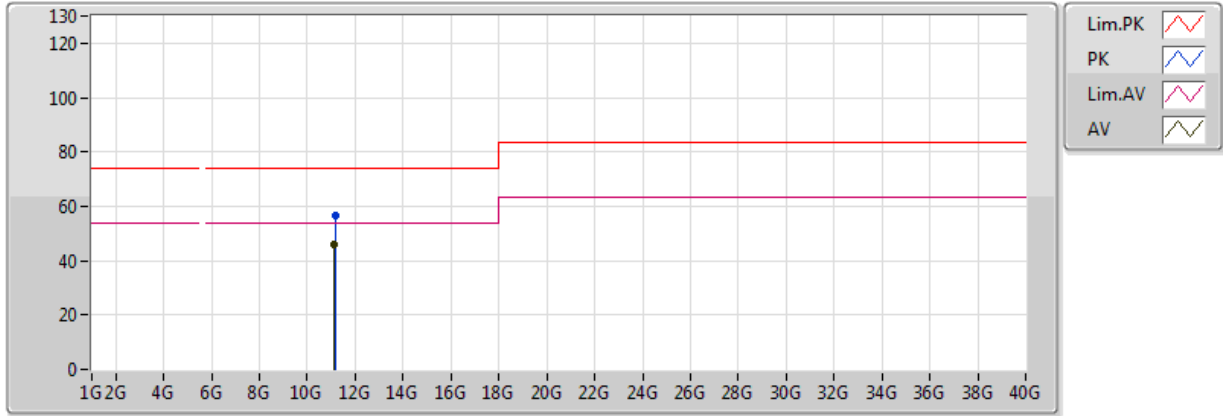

802.11ac VHT20_Nss1,(MCS0)_3TX

5580MHz_TX

EUT=Z,ANT=Y
eth2

Type	Freq (Hz)	Level (dBuV/m)	Limit (dBuV/m)	Margin (dB)	Factor (dB)	Dist (m)	Condition	Azimuth (°)	Height (m)	Comments	Raw (dBuV)	AF (dB)	CL (dB)	PA (dB)
AV	11.1222G	46.04	54.00	-7.96	14.25	3	Horizontal	240	1.50	-	31.79	40.12	9.54	35.40
PK	11.2022G	56.85	74.00	-17.15	14.12	3	Horizontal	240	1.50	-	42.73	40.00	9.54	35.42