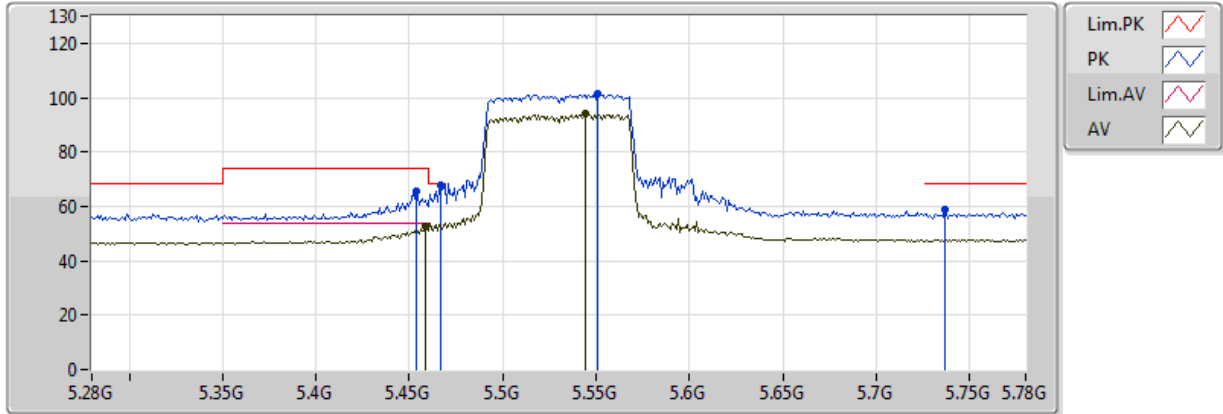

802.11ac VHT80_Nss1,(MCS0)_3TX

5530MHz_TX

EUT=Z,ANT=Y
eth2

Type	Freq (Hz)	Level (dBuV/m)	Limit (dBuV/m)	Margin (dB)	Factor (dB)	Dist (m)	Condition	Azimuth (°)	Height (m)	Comments	Raw (dBuV)	AF (dB)	CL (dB)	PA (dB)
AV	5.459G	52.47	54.00	-1.53	3.22	3	Vertical	197	1.95	-	49.24	31.87	6.53	35.17
AV	5.544G	93.88	Inf	-Inf	3.31	3	Vertical	197	1.95	-	90.58	31.95	6.53	35.17
PK	5.454G	65.68	74.00	-8.32	3.22	3	Vertical	197	1.95	-	62.46	31.86	6.53	35.17
PK	5.467G	68.04	68.20	-0.16	3.23	3	Vertical	197	1.95	-	64.81	31.87	6.53	35.17
PK	5.551G	101.37	Inf	-Inf	3.31	3	Vertical	197	1.95	-	98.06	31.96	6.52	35.18
PK	5.737G	58.77	68.20	-9.43	3.47	3	Vertical	197	1.95	-	55.30	32.18	6.47	35.18