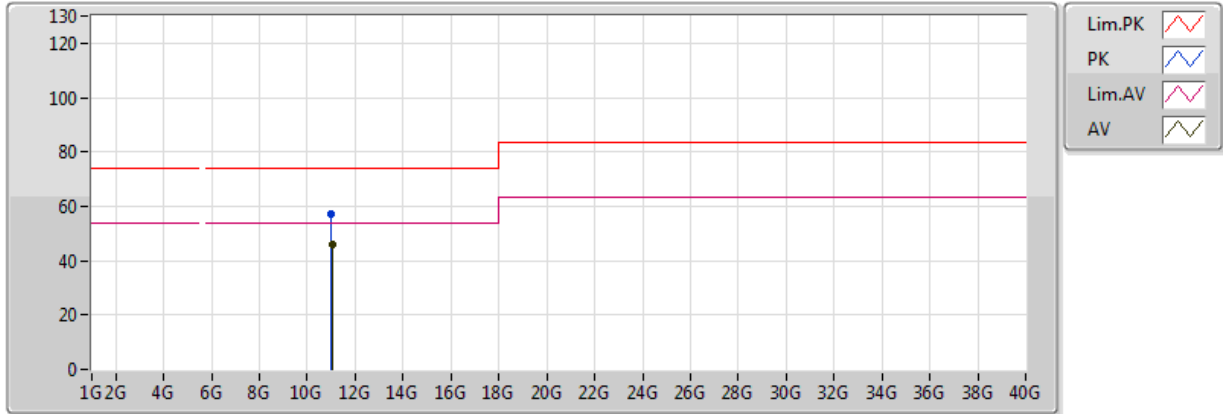

802.11ac VHT20_Nss1,(MCS0)_3TX

5500MHz_TX

EUT=Z,ANT=Y
eth2

Type	Freq (Hz)	Level (dBuV/m)	Limit (dBuV/m)	Margin (dB)	Factor (dB)	Dist (m)	Condition	Azimuth (°)	Height (m)	Comments	Raw (dBuV)	AF (dB)	CL (dB)	PA (dB)
AV	11.0358G	46.22	54.00	-7.78	14.40	3	Vertical	0	1.50	-	31.82	40.25	9.54	35.39
PK	10.9932G	57.19	74.00	-16.81	14.44	3	Vertical	0	1.50	-	42.75	40.29	9.54	35.38