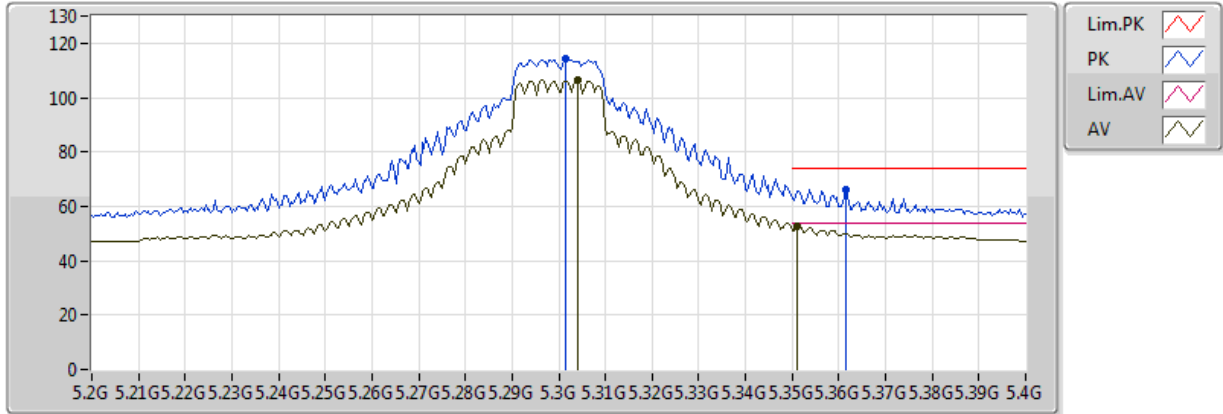

802.11ac VHT20_Nss1,(MCS0)_3TX

5300MHz_TX

EUT=Z,ANT=Y
eth2

Type	Freq (Hz)	Level (dBuV/m)	Limit (dBuV/m)	Margin (dB)	Factor (dB)	Dist (m)	Condition	Azimuth (°)	Height (m)	Comments	Raw (dBuV)	AF (dB)	CL (dB)	PA (dB)
AV	5.304G	106.42	Inf	-Inf	3.06	3	Vertical	159	1.50	-	103.36	31.74	6.51	35.19
AV	5.3512G	52.88	54.00	-1.12	3.11	3	Vertical	159	1.50	-	49.77	31.78	6.52	35.18
PK	5.3016G	114.33	Inf	-Inf	3.06	3	Vertical	159	1.50	-	111.27	31.74	6.51	35.19
PK	5.3616G	66.23	74.00	-7.77	3.12	3	Vertical	159	1.50	-	63.11	31.79	6.52	35.18