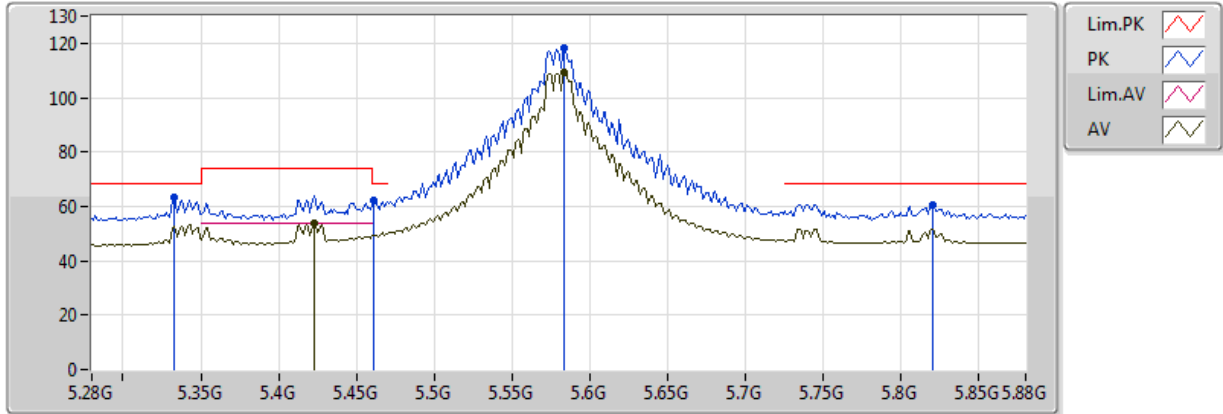

802.11a_Nss1,(6Mbps)_3TX

5580MHz_TX

EUT=Z,ANT=Y
eth2

Type	Freq (Hz)	Level (dBuV/m)	Limit (dBuV/m)	Margin (dB)	Factor (dB)	Dist (m)	Condition	Azimuth (°)	Height (m)	Comments	Raw (dBuV)	AF (dB)	CL (dB)	PA (dB)
AV	5.4228G	53.67	54.00	-0.33	3.19	3	Vertical	162	1.50	-	50.49	31.84	6.52	35.18
AV	5.5836G	109.18	Inf	-Inf	3.34	3	Vertical	162	1.50	-	105.84	32.00	6.51	35.18
PK	5.3328G	63.21	68.20	-4.99	3.09	3	Vertical	162	1.50	-	60.11	31.77	6.51	35.19
PK	5.4612G	62.11	68.20	-6.09	3.23	3	Vertical	162	1.50	-	58.88	31.87	6.53	35.17
PK	5.82G	60.78	68.20	-7.42	3.53	3	Vertical	162	1.50	-	57.25	32.28	6.43	35.19
PK	5.5836G	117.98	Inf	-Inf	3.34	3	Vertical	162	1.50	-	114.65	32.00	6.51	35.18