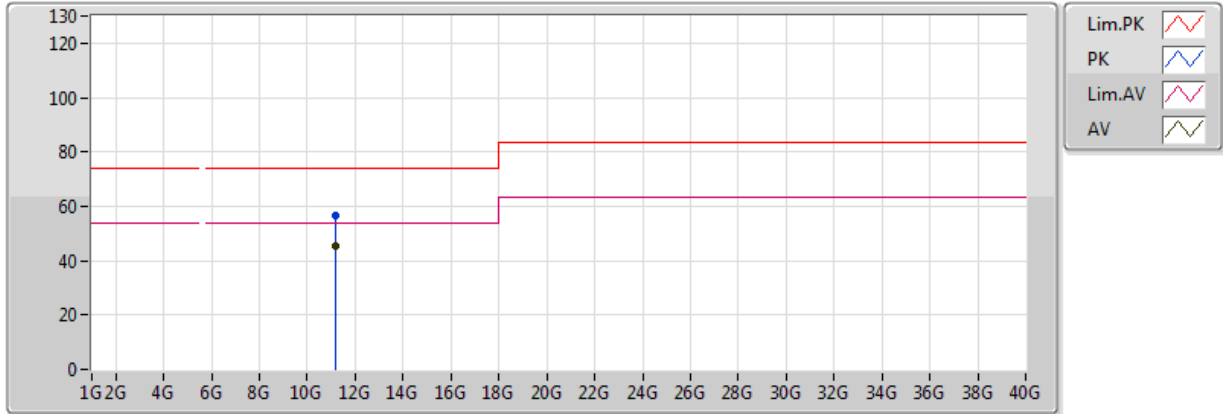

802.11a_Nss1,(6Mbps)_3TX

5580MHz_TX

EUT=Z,ANT=Y
eth2

Type	Freq (Hz)	Level (dBuV/m)	Limit (dBuV/m)	Margin (dB)	Factor (dB)	Dist (m)	Condition	Azimuth (°)	Height (m)	Comments	Raw (dBuV)	AF (dB)	CL (dB)	PA (dB)
AV	11.1589G	45.39	54.00	-8.61	14.19	3	Horizontal	134	3.19	-	31.20	40.06	9.54	35.41
PK	11.152G	56.86	74.00	-17.14	14.20	3	Horizontal	134	3.19	-	42.66	40.07	9.54	35.41