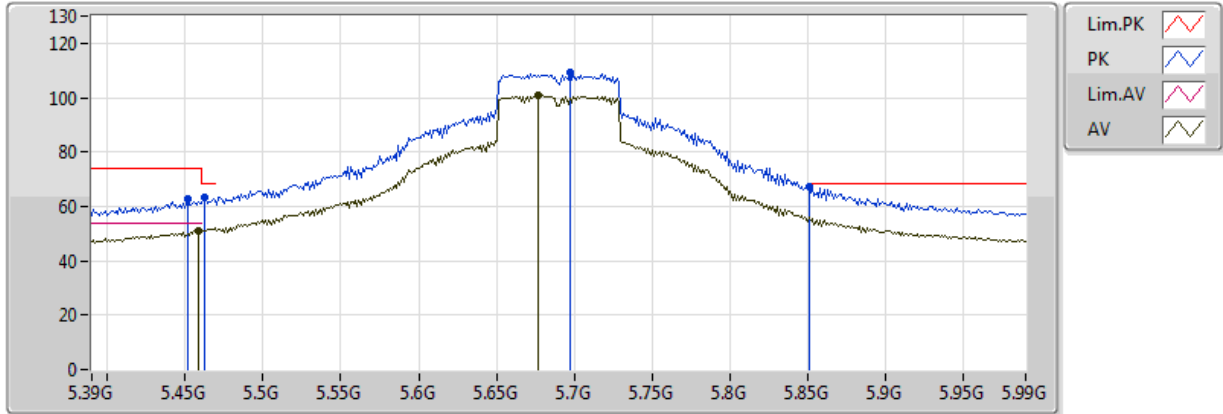

802.11ac VHT80_Nss1,(MCS0)_3TX
5690MHz Straddle 5.47-5.725GHz_TX

EUT=Z,ANT=Y
eth2

Type	Freq (Hz)	Level (dBuV/m)	Limit (dBuV/m)	Margin (dB)	Factor (dB)	Dist (m)	Condition	Azimuth (°)	Height (m)	Comments	Raw (dBuV)	AF (dB)	CL (dB)	PA (dB)
AV	5.4584G	50.93	54.00	-3.07	3.22	3	Vertical	183	2.01	-	47.71	31.87	6.53	35.17
AV	5.6768G	100.83	Inf	-Inf	3.42	3	Vertical	183	2.01	-	97.41	32.11	6.49	35.18
PK	5.4512G	62.52	74.00	-11.48	3.22	3	Vertical	183	2.01	-	59.31	31.86	6.53	35.17
PK	5.462G	63.39	68.20	-4.81	3.23	3	Vertical	183	2.01	-	60.16	31.87	6.53	35.17
PK	5.6972G	109.16	Inf	-Inf	3.44	3	Vertical	183	2.01	-	105.72	32.14	6.48	35.18
PK	5.8508G	67.44	68.20	-0.76	3.56	3	Vertical	183	2.01	-	63.88	32.32	6.42	35.19