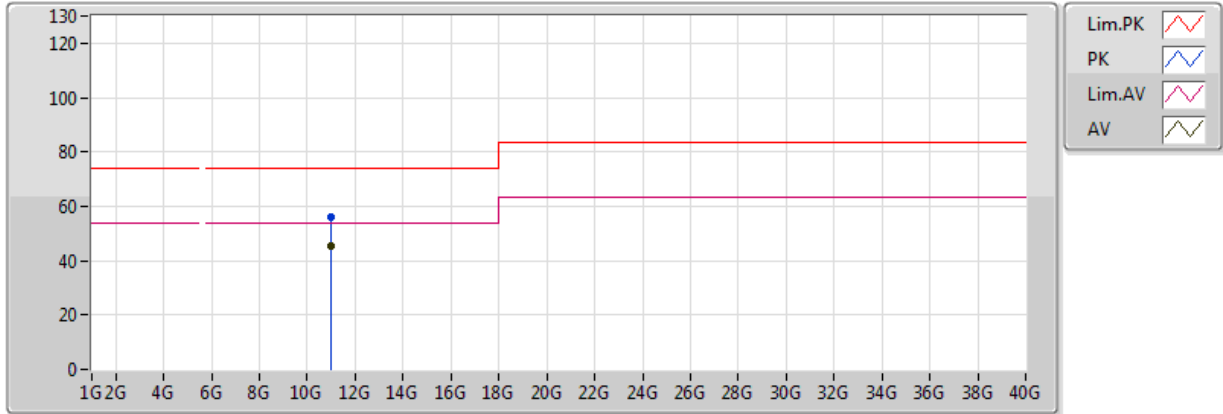

802.11a_Nss1,(6Mbps)_3TX

5500MHz_TX

EUT=Z,ANT=Y
eth2

Type	Freq (Hz)	Level (dBuV/m)	Limit (dBuV/m)	Margin (dB)	Factor (dB)	Dist (m)	Condition	Azimuth (°)	Height (m)	Comments	Raw (dBuV)	AF (dB)	CL (dB)	PA (dB)
AV	10.9885G	45.12	54.00	-8.88	14.43	3	Vertical	144	1.49	-	30.69	40.28	9.53	35.39
PK	11.0139G	56.03	74.00	-17.97	14.44	3	Vertical	144	1.49	-	41.59	40.28	9.54	35.38