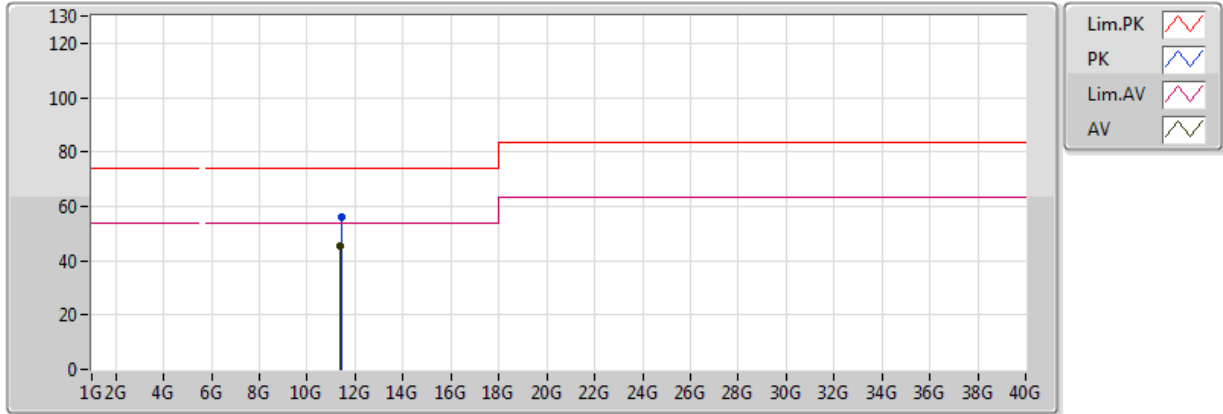

802.11ac VHT20_Nss1,(MCS0)_3TX

5700MHz_TX

EUT=Z,ANT=Y
eth2

Type	Freq (Hz)	Level (dBuV/m)	Limit (dBuV/m)	Margin (dB)	Factor (dB)	Dist (m)	Condition	Azimuth (°)	Height (m)	Comments	Raw (dBuV)	AF (dB)	CL (dB)	PA (dB)
AV	11.3634G	45.37	54.00	-8.63	13.84	3	Horizontal	0	1.50	-	31.53	39.75	9.54	35.45
PK	11.4342G	55.94	74.00	-18.06	13.72	3	Horizontal	0	1.50	-	42.21	39.65	9.54	35.47