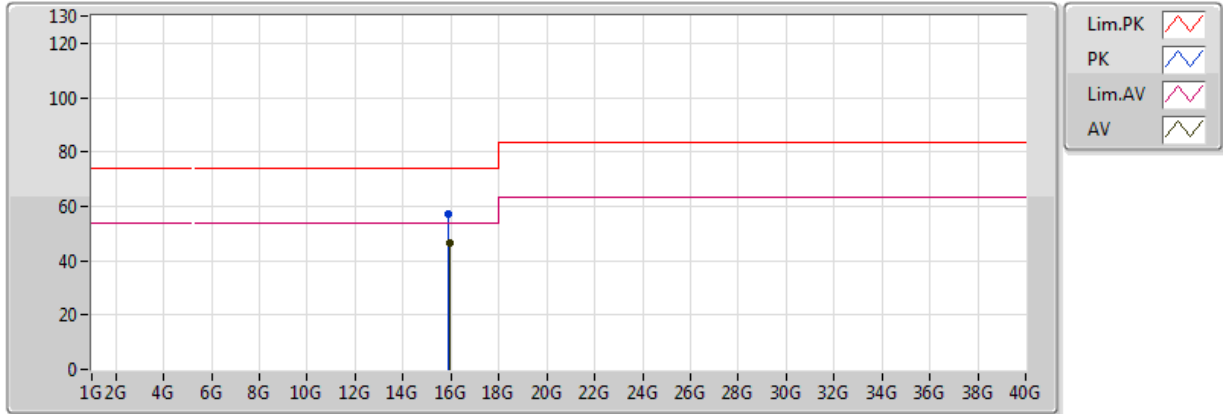

802.11ac VHT40_Nss1,(MCS0)_3TX

5310MHz_TX

EUT=Z,ANT=Y
eth2

Type	Freq (Hz)	Level (dBuV/m)	Limit (dBuV/m)	Margin (dB)	Factor (dB)	Dist (m)	Condition	Azimuth (°)	Height (m)	Comments	Raw (dBuV)	AF (dB)	CL (dB)	PA (dB)
AV	15.92094G	46.60	54.00	-7.40	13.24	3	Vertical	0	1.50	-	33.36	37.57	11.53	35.86
PK	15.91842G	57.08	74.00	-16.92	13.25	3	Vertical	0	1.50	-	43.82	37.58	11.53	35.86