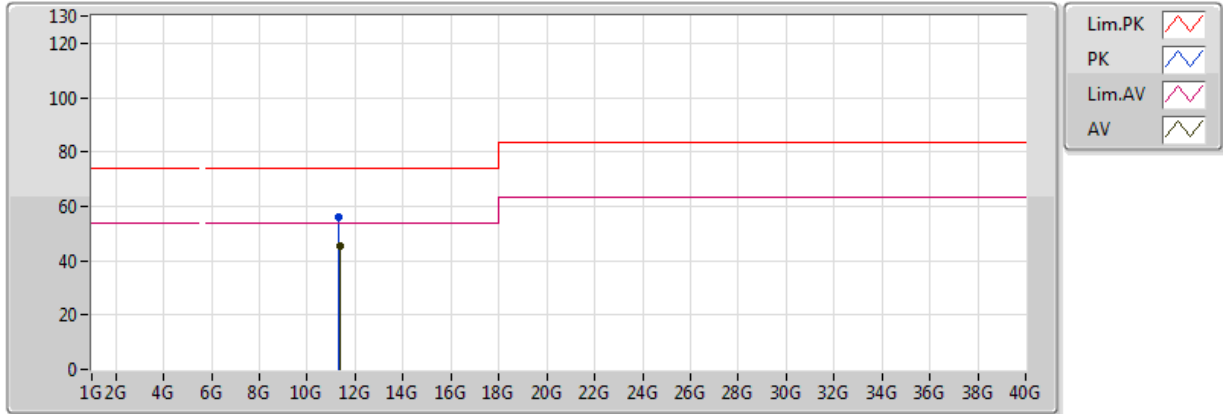

802.11ac VHT40_Nss1,(MCS0)_3TX

5670MHz_TX

EUT=Z,ANT=Y
eth2

Type	Freq (Hz)	Level (dBuV/m)	Limit (dBuV/m)	Margin (dB)	Factor (dB)	Dist (m)	Condition	Azimuth (°)	Height (m)	Comments	Raw (dBuV)	AF (dB)	CL (dB)	PA (dB)
AV	11.34078G	45.27	54.00	-8.73	13.88	3	Vertical	0	1.50	-	31.39	39.79	9.54	35.45
PK	11.33346G	56.19	74.00	-17.81	13.89	3	Vertical	0	1.50	-	42.29	39.80	9.54	35.45