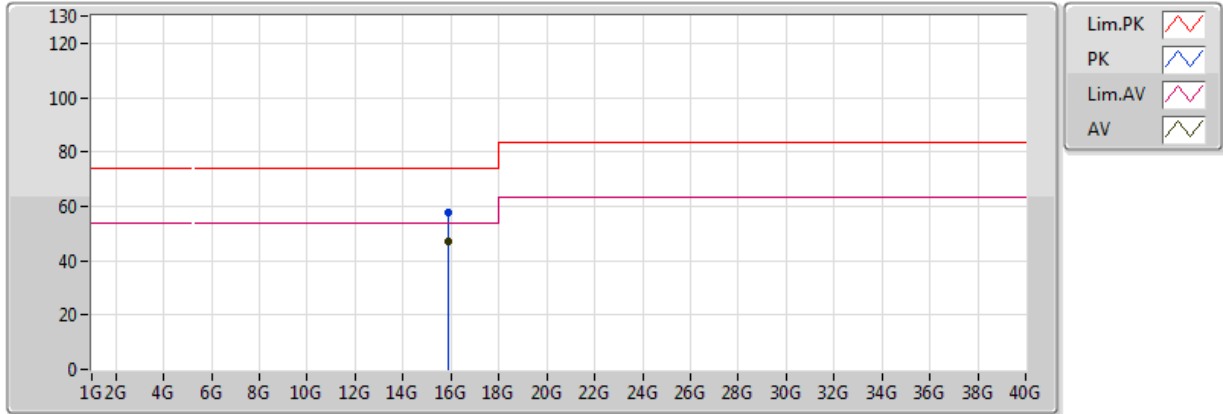

802.11ac VHT80_Nss1,(MCS0)_3TX

5290MHz_TX

EUT=Z,ANT=Y
eth2

Type	Freq (Hz)	Level (dBuV/m)	Limit (dBuV/m)	Margin (dB)	Factor (dB)	Dist (m)	Condition	Azimuth (°)	Height (m)	Comments	Raw (dBuV)	AF (dB)	CL (dB)	PA (dB)
AV	15.87762G	46.93	54.00	-7.07	13.40	3	Horizontal	0	1.50	-	33.53	37.72	11.50	35.81
PK	15.86994G	57.64	74.00	-16.36	13.43	3	Horizontal	0	1.50	-	44.21	37.74	11.49	35.80