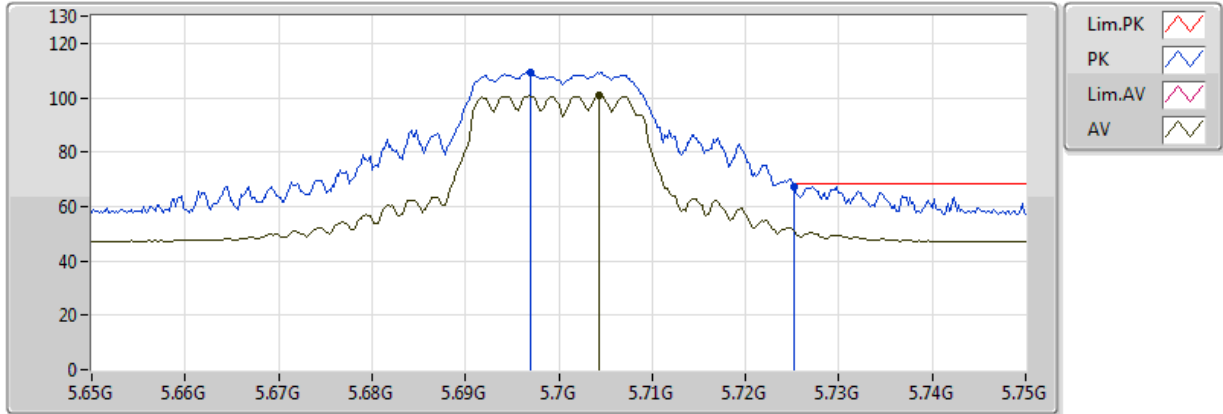

802.11ac VHT20_Nss1,(MCS0)_3TX

5700MHz_TX

EUT=Z,ANT=Y
eth2

Type	Freq (Hz)	Level (dBuV/m)	Limit (dBuV/m)	Margin (dB)	Factor (dB)	Dist (m)	Condition	Azimuth (°)	Height (m)	Comments	Raw (dBuV)	AF (dB)	CL (dB)	PA (dB)
AV	5.7044G	100.80	Inf	-Inf	3.44	3	Vertical	198	1.88	-	97.36	32.15	6.48	35.18
PK	5.697G	109.50	Inf	-Inf	3.44	3	Vertical	198	1.88	-	106.07	32.14	6.48	35.18
PK	5.7252G	67.42	68.20	-0.78	3.46	3	Vertical	198	1.88	-	63.97	32.17	6.47	35.18