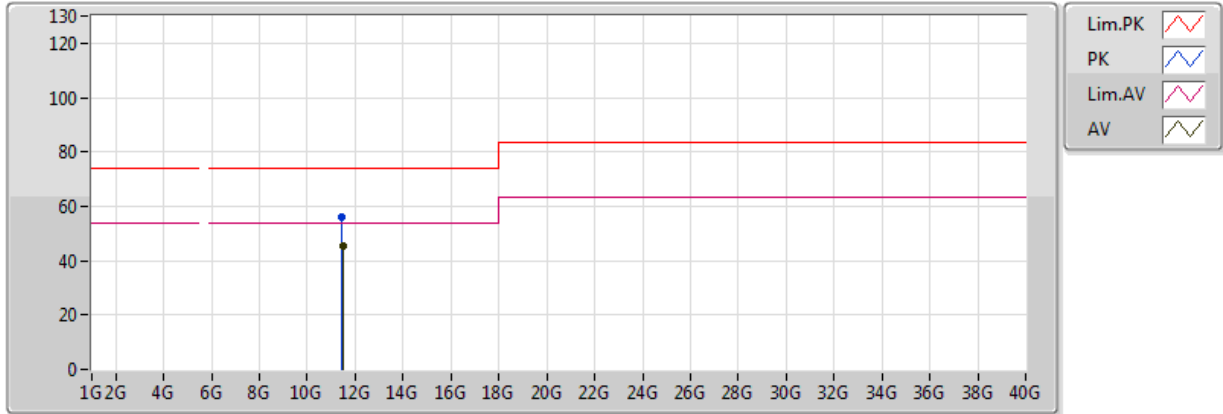

802.11ac VHT20_Nss1,(MCS0)_3TX

5720MHz Straddle 5.47-5.725GHz_TX

EUT=Z,ANT=Y
eth2

Type	Freq (Hz)	Level (dBuV/m)	Limit (dBuV/m)	Margin (dB)	Factor (dB)	Dist (m)	Condition	Azimuth (°)	Height (m)	Comments	Raw (dBuV)	AF (dB)	CL (dB)	PA (dB)
AV	11.4778G	45.42	54.00	-8.58	13.65	3	Horizontal	360	1.50	-	31.77	39.58	9.54	35.48
PK	11.44G	56.11	74.00	-17.89	13.71	3	Horizontal	360	1.50	-	42.40	39.64	9.54	35.47