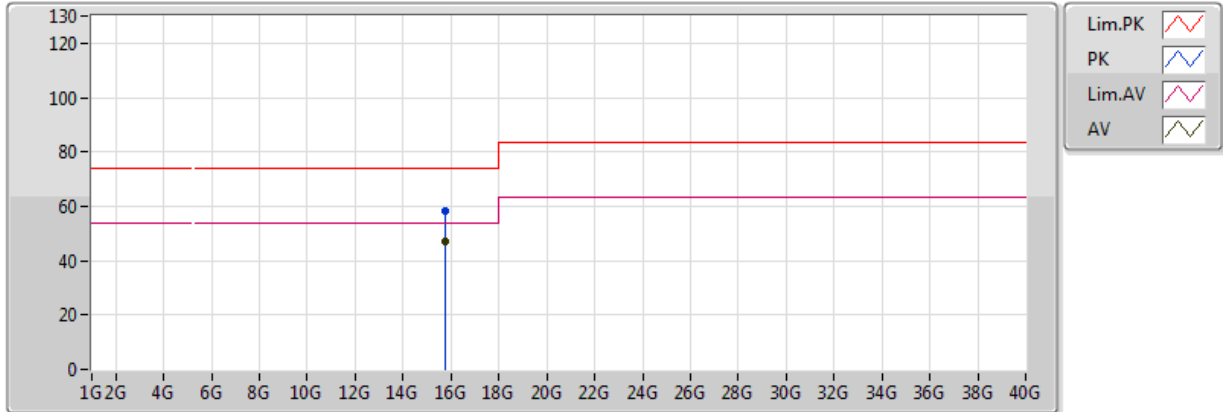

802.11ac VHT20_Nss1,(MCS0)_3TX

5260MHz_TX

EUT=Z,ANT=Y
eth2

Type	Freq (Hz)	Level (dBuV/m)	Limit (dBuV/m)	Margin (dB)	Factor (dB)	Dist (m)	Condition	Azimuth (°)	Height (m)	Comments	Raw (dBuV)	AF (dB)	CL (dB)	PA (dB)
AV	15.78468G	47.21	54.00	-6.79	13.75	3	Horizontal	253	3.47	-	33.46	38.03	11.42	35.71
PK	15.77688G	58.08	74.00	-15.92	13.78	3	Horizontal	253	3.47	-	44.31	38.06	11.41	35.70