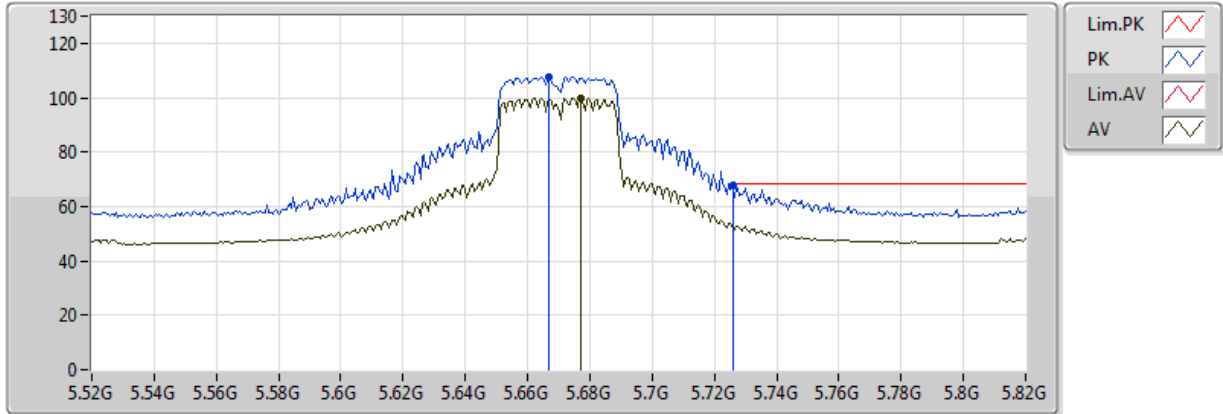

802.11ac VHT40_Nss1,(MCS0)_3TX

5670MHz_TX

EUT=Z,ANT=Y
eth2

Type	Freq (Hz)	Level (dBuV/m)	Limit (dBuV/m)	Margin (dB)	Factor (dB)	Dist (m)	Condition	Azimuth (°)	Height (m)	Comments	Raw (dBuV)	AF (dB)	CL (dB)	PA (dB)
AV	5.6772G	99.75	Inf	-Inf	3.42	3	Vertical	185	2.02	-	96.33	32.11	6.49	35.18
PK	5.667G	107.76	Inf	-Inf	3.41	3	Vertical	185	2.02	-	104.35	32.10	6.49	35.18
PK	5.7258G	67.98	68.20	-0.22	3.46	3	Vertical	185	2.02	-	64.52	32.17	6.47	35.18