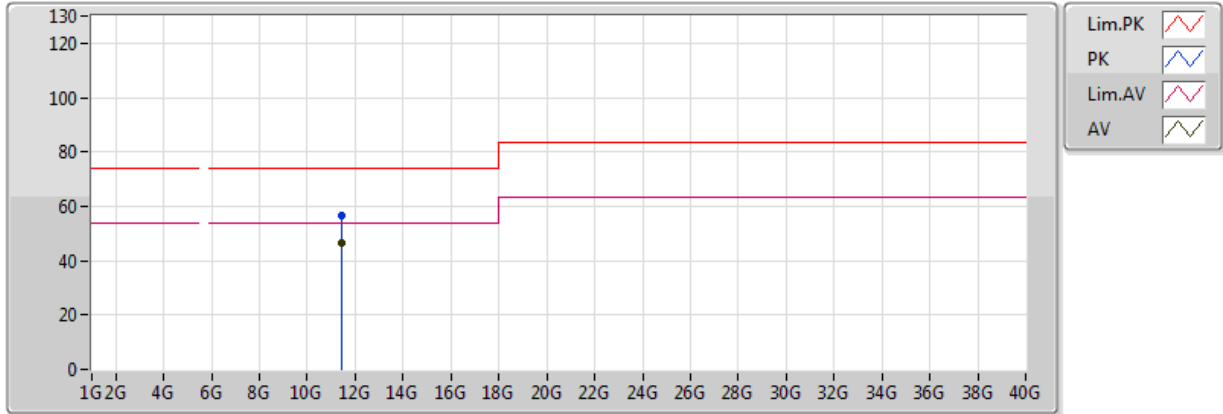

802.11ac VHT20_Nss1,(MCS0)_3TX

5720MHz Straddle 5.47-5.725GHz_TX

EUT=Z,ANT=Y
eth2

Type	Freq (Hz)	Level (dBuV/m)	Limit (dBuV/m)	Margin (dB)	Factor (dB)	Dist (m)	Condition	Azimuth (°)	Height (m)	Comments	Raw (dBuV)	AF (dB)	CL (dB)	PA (dB)
AV	11.4392G	46.57	54.00	-7.43	13.71	3	Vertical	332	2.59	-	32.85	39.64	9.54	35.47
PK	11.4208G	56.76	74.00	-17.24	13.74	3	Vertical	332	2.59	-	43.01	39.67	9.54	35.46