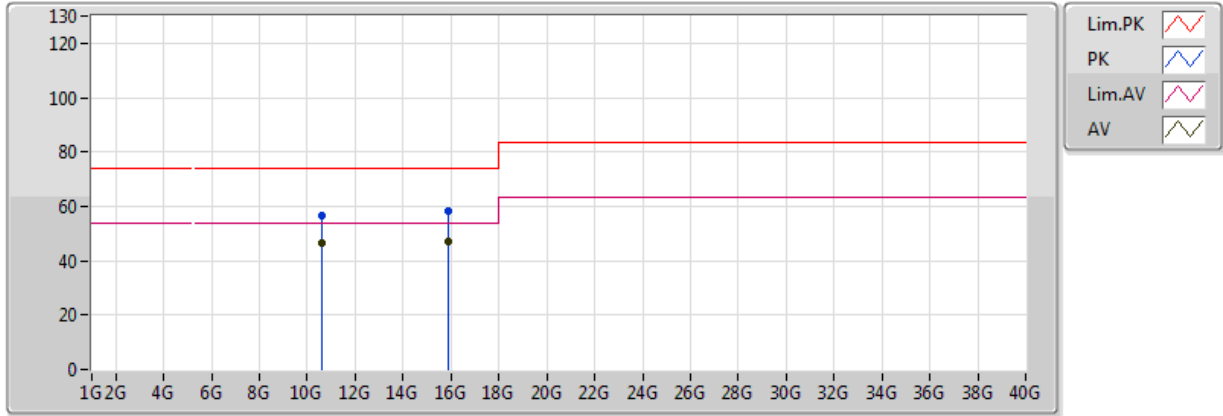

802.11ac VHT20_Nss1,(MCS0)_3TX

5300MHz_TX

EUT=Z,ANT=Y
eth2

Type	Freq (Hz)	Level (dBuV/m)	Limit (dBuV/m)	Margin (dB)	Factor (dB)	Dist (m)	Condition	Azimuth (°)	Height (m)	Comments	Raw (dBuV)	AF (dB)	CL (dB)	PA (dB)
AV	10.6006G	46.31	54.00	-7.69	13.41	3	Horizontal	321	2.49	-	32.90	39.74	9.32	35.65
AV	15.871G	47.33	54.00	-6.67	13.43	3	Horizontal	214	1.50	-	33.90	37.74	11.49	35.80
PK	10.5978G	56.58	74.00	-17.42	13.41	3	Horizontal	321	2.49	-	43.17	39.74	9.32	35.65
PK	15.9064G	58.40	74.00	-15.60	13.30	3	Horizontal	214	1.50	-	45.11	37.62	11.52	35.84