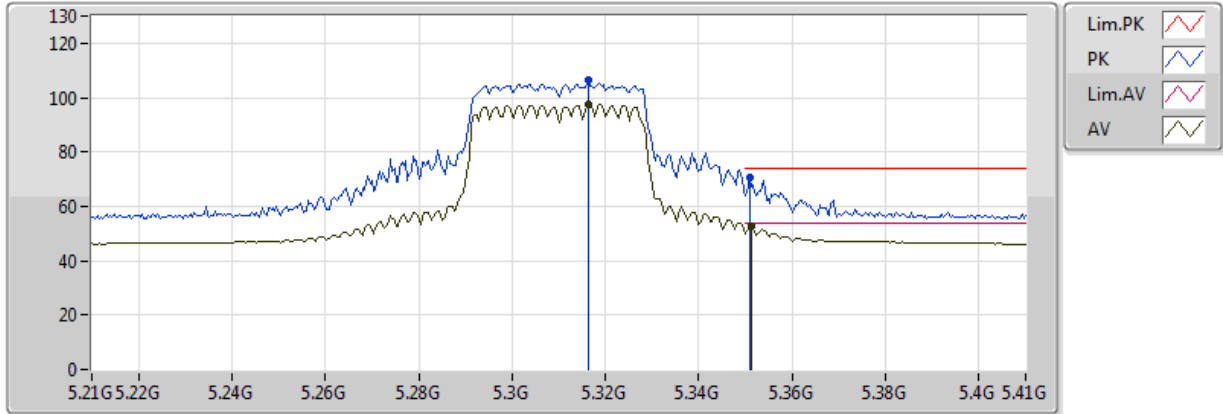

802.11ac VHT40_Nss1,(MCS0)_3TX

5310MHz_TX

EUT=Z,ANT=Y
eth2

Type	Freq (Hz)	Level (dBuV/m)	Limit (dBuV/m)	Margin (dB)	Factor (dB)	Dist (m)	Condition	Azimuth (°)	Height (m)	Comments	Raw (dBuV)	AF (dB)	CL (dB)	PA (dB)
AV	5.3164G	97.35	Inf	-Inf	3.08	3	Vertical	159	1.50	-	94.27	31.75	6.51	35.19
AV	5.3512G	52.57	54.00	-1.43	3.11	3	Vertical	159	1.50	-	49.46	31.78	6.52	35.18
PK	5.3164G	106.29	Inf	-Inf	3.08	3	Vertical	159	1.50	-	103.21	31.75	6.51	35.19
PK	5.3508G	70.82	74.00	-3.18	3.11	3	Vertical	159	1.50	-	67.71	31.78	6.52	35.18