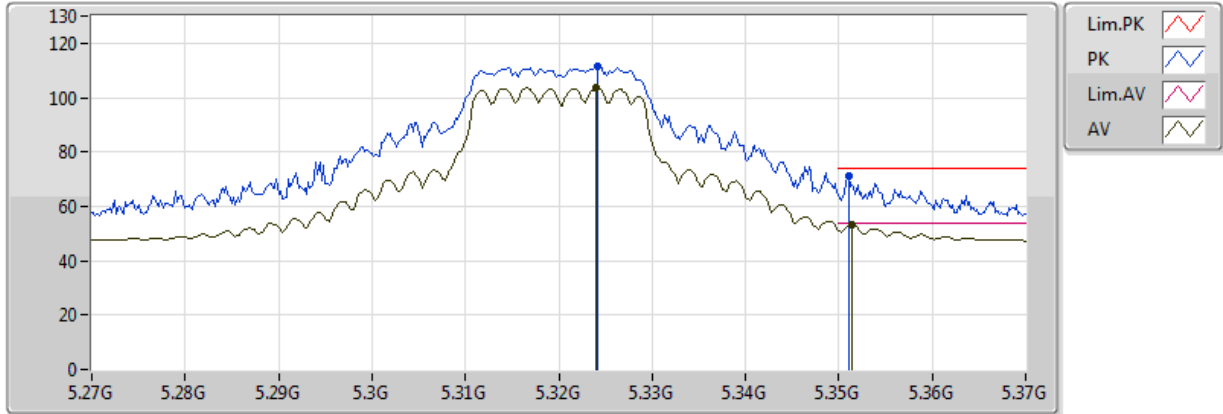

802.11ac VHT20_Nss1,(MCS0)_3TX

5320MHz_TX

EUT=Z,ANT=Y
eth2

Type	Freq (Hz)	Level (dBuV/m)	Limit (dBuV/m)	Margin (dB)	Factor (dB)	Dist (m)	Condition	Azimuth (°)	Height (m)	Comments	Raw (dBuV)	AF (dB)	CL (dB)	PA (dB)
AV	5.3514G	53.38	54.00	-0.62	3.11	3	Vertical	160	1.44	-	50.27	31.78	6.52	35.18
AV	5.324G	103.56	Inf	-Inf	3.08	3	Vertical	160	1.44	-	100.47	31.76	6.51	35.19
PK	5.351G	71.04	74.00	-2.96	3.11	3	Vertical	160	1.44	-	67.93	31.78	6.52	35.18
PK	5.3242G	111.44	Inf	-Inf	3.08	3	Vertical	160	1.44	-	108.36	31.76	6.51	35.19