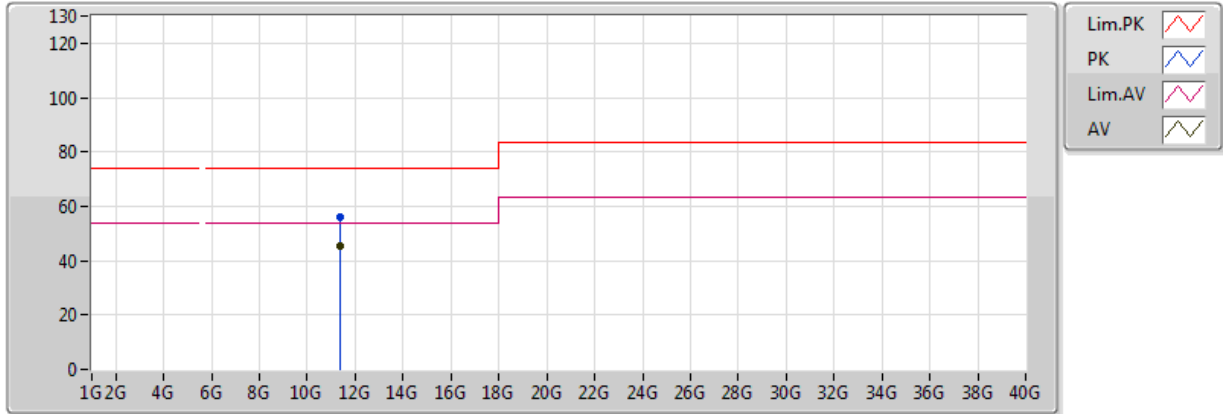

802.11ac VHT20_Nss1,(MCS0)_3TX

5700MHz_TX

EUT=Z,ANT=Y
eth2

Type	Freq (Hz)	Level (dBuV/m)	Limit (dBuV/m)	Margin (dB)	Factor (dB)	Dist (m)	Condition	Azimuth (°)	Height (m)	Comments	Raw (dBuV)	AF (dB)	CL (dB)	PA (dB)
AV	11.3696G	45.43	54.00	-8.57	13.83	3	Vertical	360	1.50	-	31.60	39.75	9.54	35.45
PK	11.4G	55.87	74.00	-18.13	13.78	3	Vertical	360	1.50	-	42.09	39.70	9.54	35.46