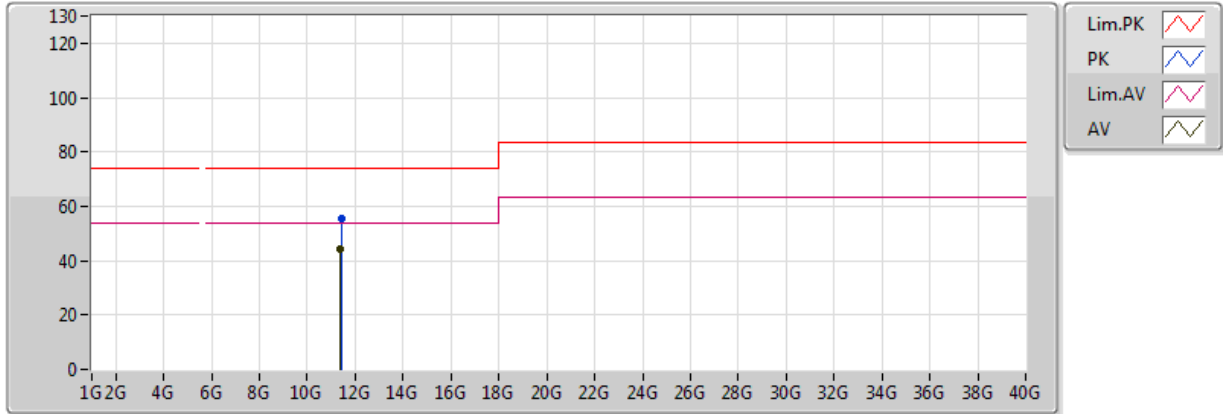

802.11a_Nss1,(6Mbps)_3TX

5700MHz_TX

EUT=Z,ANT=Y
eth2

Type	Freq (Hz)	Level (dBuV/m)	Limit (dBuV/m)	Margin (dB)	Factor (dB)	Dist (m)	Condition	Azimuth (°)	Height (m)	Comments	Raw (dBuV)	AF (dB)	CL (dB)	PA (dB)
AV	11.39684G	44.30	54.00	-9.70	13.79	3	Horizontal	360	1.50	-	30.52	39.70	9.54	35.46
PK	11.4034G	55.63	74.00	-18.37	13.77	3	Horizontal	360	1.50	-	41.85	39.69	9.54	35.46