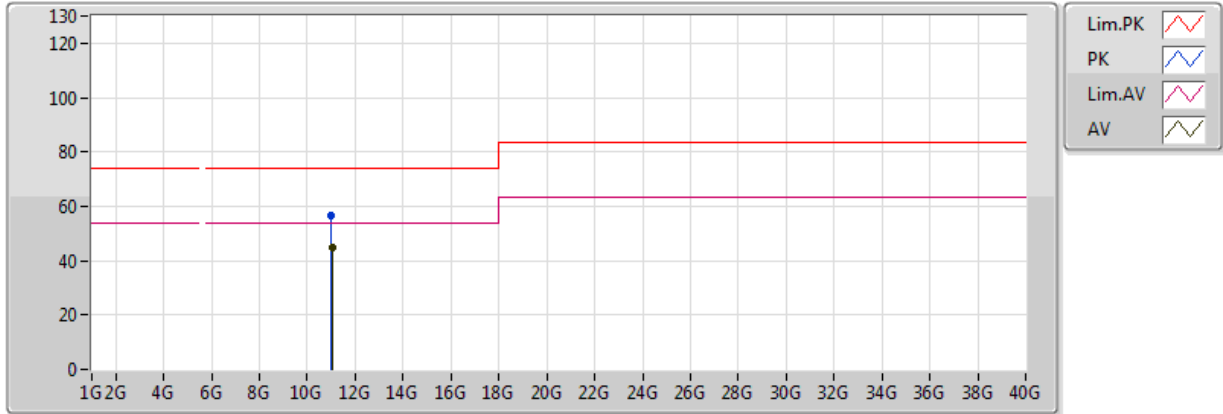

802.11a_Nss1,(6Mbps)_3TX

5500MHz_TX

EUT=Z,ANT=Y
eth2

Type	Freq (Hz)	Level (dBuV/m)	Limit (dBuV/m)	Margin (dB)	Factor (dB)	Dist (m)	Condition	Azimuth (°)	Height (m)	Comments	Raw (dBuV)	AF (dB)	CL (dB)	PA (dB)
AV	11.0205G	45.05	54.00	-8.95	14.43	3	Horizontal	157	1.50	-	30.63	40.27	9.54	35.38
PK	10.9954G	56.58	74.00	-17.42	14.45	3	Horizontal	157	1.50	-	42.13	40.29	9.54	35.38