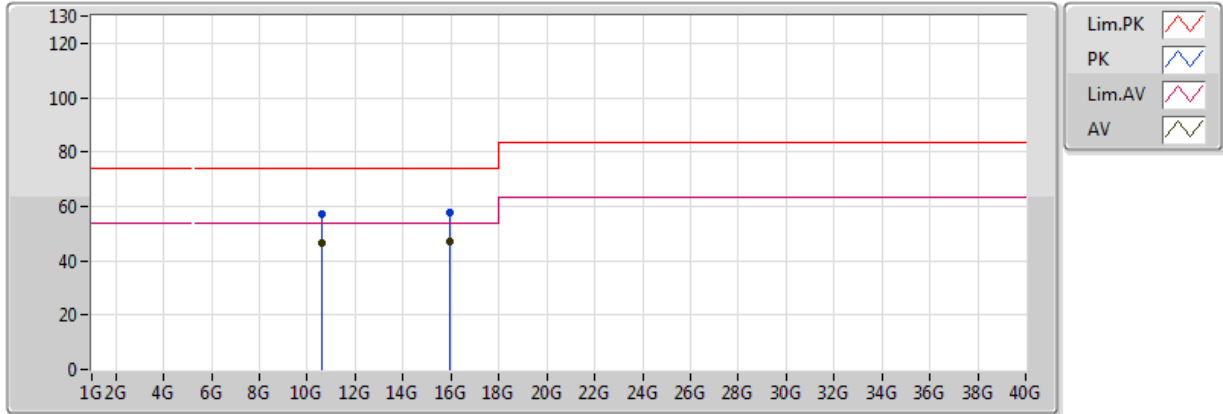

802.11ac VHT20_Nss1,(MCS0)_3TX

5320MHz_TX

EUT=Z,ANT=Y
eth2

Type	Freq (Hz)	Level (dBuV/m)	Limit (dBuV/m)	Margin (dB)	Factor (dB)	Dist (m)	Condition	Azimuth (°)	Height (m)	Comments	Raw (dBuV)	AF (dB)	CL (dB)	PA (dB)
AV	10.6378G	46.60	54.00	-7.40	13.51	3	Vertical	234	2.85	-	33.09	39.79	9.34	35.62
AV	15.96672G	46.83	54.00	-7.17	13.07	3	Vertical	173	1.50	-	33.76	37.41	11.57	35.91
PK	10.6302G	57.01	74.00	-16.99	13.49	3	Vertical	234	2.85	-	43.52	39.78	9.34	35.63
PK	15.95682G	57.57	74.00	-16.43	13.11	3	Vertical	173	1.50	-	44.46	37.45	11.56	35.90