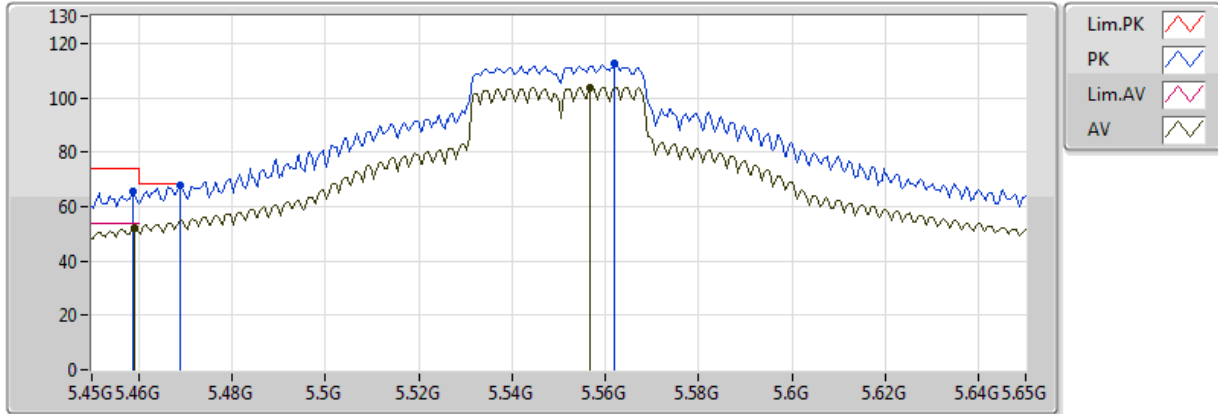

802.11ac VHT40_Nss1,(MCS0)_3TX

5550MHz_TX

EUT=Z,ANT=Y
eth2

Type	Freq (Hz)	Level (dBuV/m)	Limit (dBuV/m)	Margin (dB)	Factor (dB)	Dist (m)	Condition	Azimuth (°)	Height (m)	Comments	Raw (dBuV)	AF (dB)	CL (dB)	PA (dB)
AV	5.4592G	52.08	54.00	-1.92	3.23	3	Vertical	196	1.91	-	48.86	31.87	6.53	35.17
AV	5.5568G	103.87	Inf	-Inf	3.32	3	Vertical	196	1.91	-	100.56	31.97	6.52	35.18
PK	5.4588G	65.71	74.00	-8.29	3.22	3	Vertical	196	1.91	-	62.49	31.87	6.53	35.17
PK	5.4688G	67.90	68.20	-0.30	3.24	3	Vertical	196	1.91	-	64.67	31.88	6.53	35.17
PK	5.562G	112.66	Inf	-Inf	3.32	3	Vertical	196	1.91	-	109.34	31.97	6.52	35.18