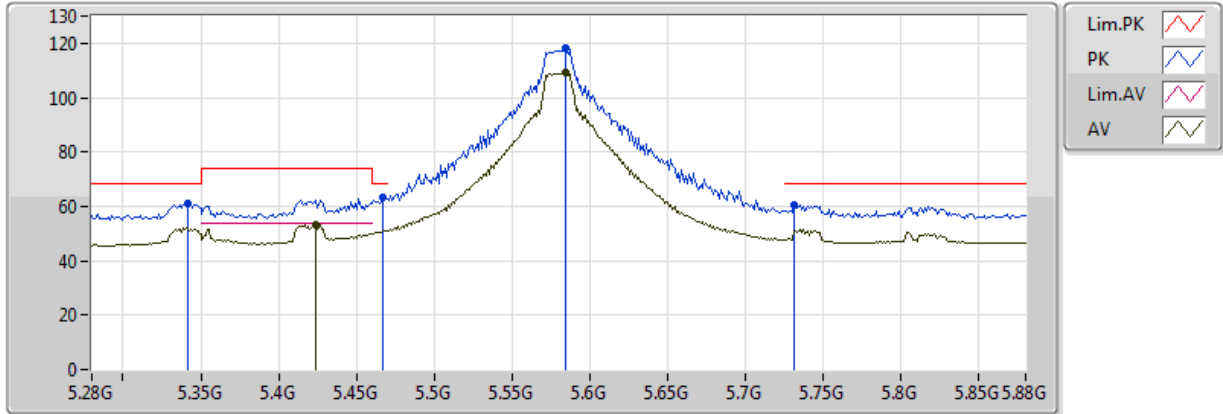

802.11ac VHT20_Nss1,(MCS0)_3TX

5580MHz_TX

EUT=Z,ANT=Y
eth2

Type	Freq (Hz)	Level (dBuV/m)	Limit (dBuV/m)	Margin (dB)	Factor (dB)	Dist (m)	Condition	Azimuth (°)	Height (m)	Comments	Raw (dBuV)	AF (dB)	CL (dB)	PA (dB)
AV	5.424G	53.11	54.00	-0.89	3.19	3	Vertical	176	1.55	-	49.92	31.84	6.52	35.18
AV	5.5848G	108.99	Inf	-Inf	3.34	3	Vertical	176	1.55	-	105.65	32.00	6.51	35.18
PK	5.3412G	61.33	68.20	-6.87	3.10	3	Vertical	176	1.55	-	58.23	31.77	6.51	35.19
PK	5.4672G	63.32	68.20	-4.88	3.23	3	Vertical	176	1.55	-	60.09	31.87	6.53	35.17
PK	5.5848G	118.12	Inf	-Inf	3.34	3	Vertical	176	1.55	-	114.78	32.00	6.51	35.18
PK	5.7312G	60.75	68.20	-7.45	3.46	3	Vertical	176	1.55	-	57.29	32.18	6.47	35.18