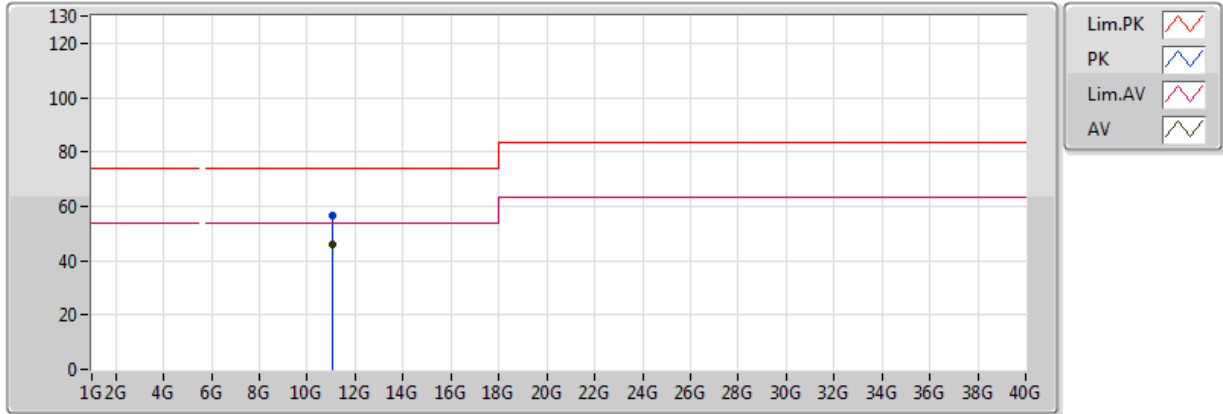

802.11ac VHT80_Nss1,(MCS0)_3TX

5530MHz_TX

EUT=Z,ANT=Y
eth2

Type	Freq (Hz)	Level (dBuV/m)	Limit (dBuV/m)	Margin (dB)	Factor (dB)	Dist (m)	Condition	Azimuth (°)	Height (m)	Comments	Raw (dBuV)	AF (dB)	CL (dB)	PA (dB)
AV	11.05706G	46.14	54.00	-7.86	14.36	3	Horizontal	360	1.50	-	31.78	40.21	9.54	35.39
PK	11.05964G	56.72	74.00	-17.28	14.36	3	Horizontal	360	1.50	-	42.36	40.21	9.54	35.39