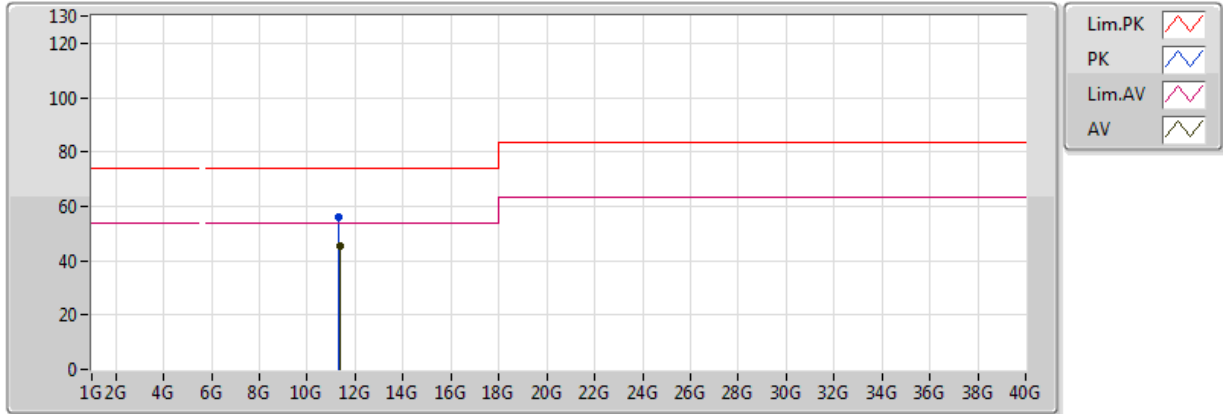

802.11ac VHT40_Nss1,(MCS0)_3TX

5670MHz_TX

EUT=Z,ANT=Y
eth2

Type	Freq (Hz)	Level (dBuV/m)	Limit (dBuV/m)	Margin (dB)	Factor (dB)	Dist (m)	Condition	Azimuth (°)	Height (m)	Comments	Raw (dBuV)	AF (dB)	CL (dB)	PA (dB)
AV	11.3475G	45.35	54.00	-8.65	13.87	3	Horizontal	360	1.50	-	31.48	39.78	9.54	35.45
PK	11.33214G	55.90	74.00	-18.10	13.90	3	Horizontal	360	1.50	-	42.00	39.80	9.54	35.45