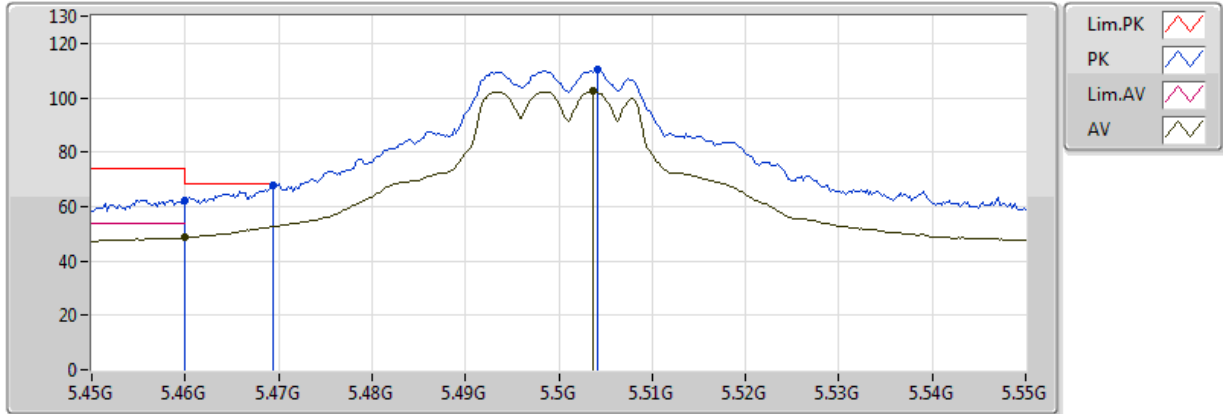

802.11a_Nss1,(6Mbps)_3TX

5500MHz_TX

EUT=Z,ANT=Y
eth2

Type	Freq (Hz)	Level (dBuV/m)	Limit (dBuV/m)	Margin (dB)	Factor (dB)	Dist (m)	Condition	Azimuth (°)	Height (m)	Comments	Raw (dBuV)	AF (dB)	CL (dB)	PA (dB)
AV	5.46G	48.68	54.00	-5.32	3.23	3	Vertical	162	1.49	-	45.45	31.87	6.53	35.17
AV	5.5036G	102.28	Inf	-Inf	3.27	3	Vertical	162	1.49	-	99.01	31.90	6.54	35.17
PK	5.46G	62.42	74.00	-11.58	3.23	3	Vertical	162	1.49	-	59.20	31.87	6.53	35.17
PK	5.4694G	67.83	68.20	-0.37	3.24	3	Vertical	162	1.49	-	64.60	31.88	6.53	35.17
PK	5.5042G	110.47	Inf	-Inf	3.27	3	Vertical	162	1.49	-	107.20	31.91	6.54	35.17