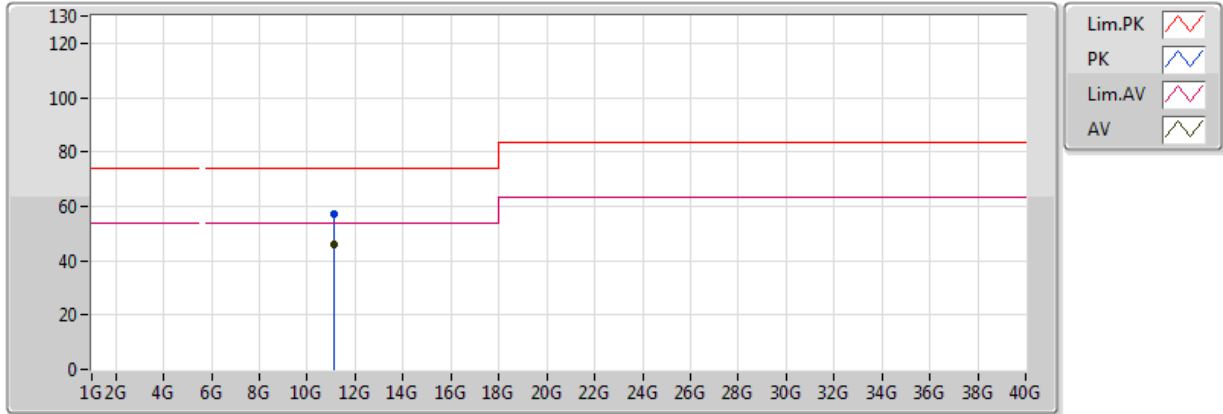

802.11ac VHT40_Nss1,(MCS0)_3TX

5550MHz_TX

EUT=Z,ANT=Y
eth2

Type	Freq (Hz)	Level (dBuV/m)	Limit (dBuV/m)	Margin (dB)	Factor (dB)	Dist (m)	Condition	Azimuth (°)	Height (m)	Comments	Raw (dBuV)	AF (dB)	CL (dB)	PA (dB)
AV	11.0976G	46.01	54.00	-7.99	14.29	3	Horizontal	0	1.50	-	31.72	40.15	9.54	35.40
PK	11.09826G	56.91	74.00	-17.09	14.29	3	Horizontal	0	1.50	-	42.62	40.15	9.54	35.40