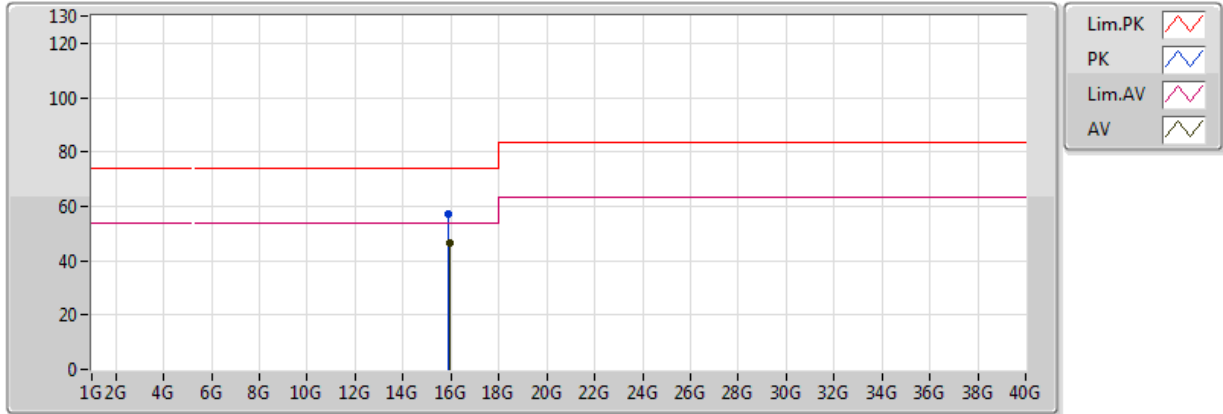

802.11ac VHT40_Nss1,(MCS0)_3TX

5310MHz_TX

EUT=Z,ANT=Y
eth2

Type	Freq (Hz)	Level (dBuV/m)	Limit (dBuV/m)	Margin (dB)	Factor (dB)	Dist (m)	Condition	Azimuth (°)	Height (m)	Comments	Raw (dBuV)	AF (dB)	CL (dB)	PA (dB)
AV	15.91956G	46.65	54.00	-7.35	13.25	3	Horizontal	360	1.50	-	33.40	37.57	11.53	35.86
PK	15.91674G	56.97	74.00	-17.03	13.26	3	Horizontal	360	1.50	-	43.71	37.58	11.53	35.86