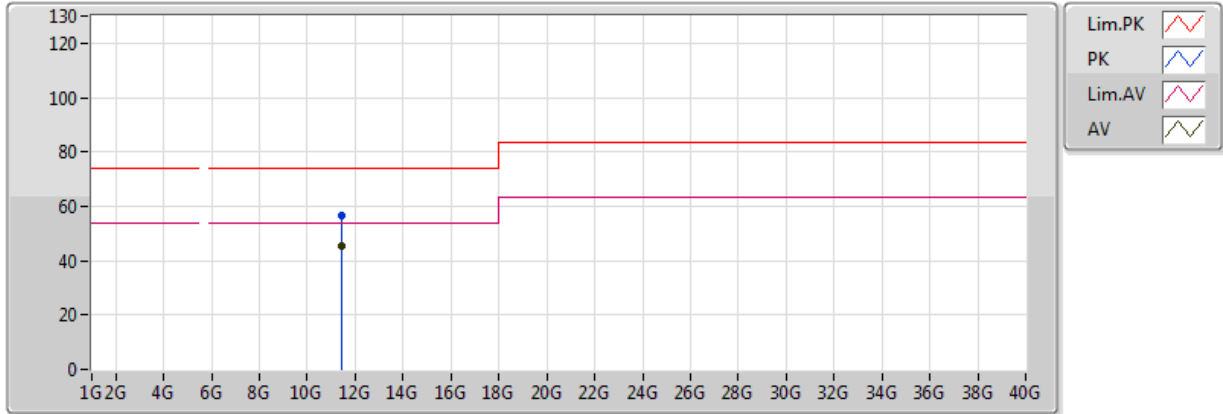

802.11ac VHT40_Nss1,(MCS0)_3TX

5710MHz Straddle 5.47-5.725GHz_TX

EUT=Z,ANT=Y
eth2

Type	Freq (Hz)	Level (dBuV/m)	Limit (dBuV/m)	Margin (dB)	Factor (dB)	Dist (m)	Condition	Azimuth (°)	Height (m)	Comments	Raw (dBuV)	AF (dB)	CL (dB)	PA (dB)
AV	11.42618G	45.37	54.00	-8.63	13.74	3	Vertical	360	1.50	-	31.64	39.66	9.54	35.47
PK	11.42426G	56.61	74.00	-17.39	13.74	3	Vertical	360	1.50	-	42.87	39.66	9.54	35.46