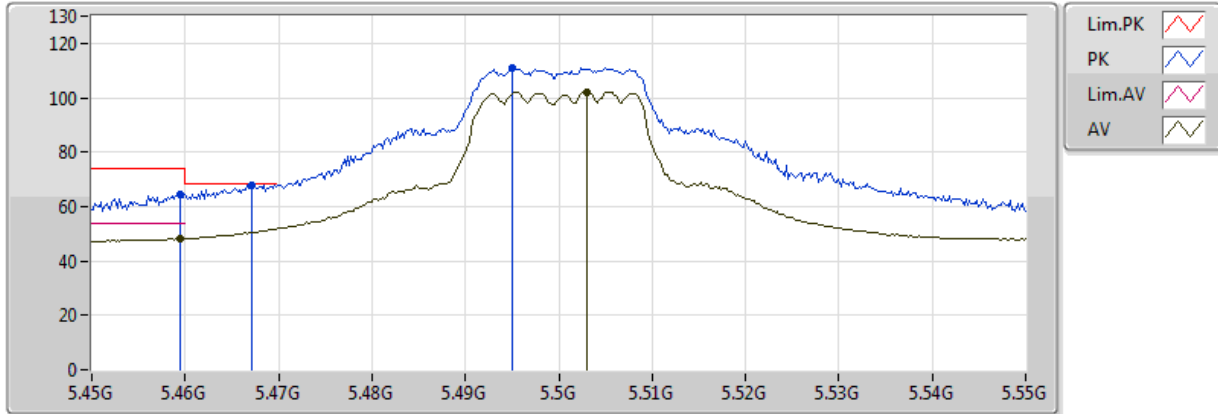

802.11ac VHT20_Nss1,(MCS0)_3TX

5500MHz_TX

EUT=Z,ANT=Y
eth2

Type	Freq (Hz)	Level (dBuV/m)	Limit (dBuV/m)	Margin (dB)	Factor (dB)	Dist (m)	Condition	Azimuth (°)	Height (m)	Comments	Raw (dBuV)	AF (dB)	CL (dB)	PA (dB)
AV	5.4594G	48.24	54.00	-5.76	3.23	3	Vertical	245	2.04	-	45.02	31.87	6.53	35.17
AV	5.503G	102.18	Inf	-Inf	3.27	3	Vertical	245	2.04	-	98.91	31.90	6.54	35.17
PK	5.4594G	64.51	74.00	-9.49	3.23	3	Vertical	245	2.04	-	61.28	31.87	6.53	35.17
PK	5.4672G	68.08	68.20	-0.12	3.23	3	Vertical	245	2.04	-	64.85	31.87	6.53	35.17
PK	5.495G	111.21	Inf	-Inf	3.26	3	Vertical	245	2.04	-	107.94	31.90	6.54	35.17