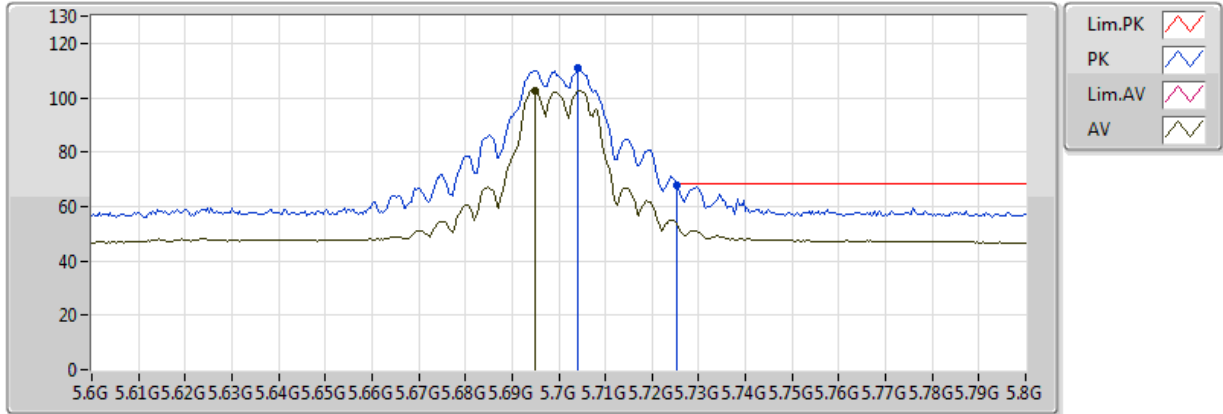

802.11a_Nss1,(6Mbps)_3TX

5700MHz_TX

EUT=Z,ANT=Y
eth2

Type	Freq (Hz)	Level (dBuV/m)	Limit (dBuV/m)	Margin (dB)	Factor (dB)	Dist (m)	Condition	Azimuth (°)	Height (m)	Comments	Raw (dBuV)	AF (dB)	CL (dB)	PA (dB)
AV	5.6948G	102.73	Inf	-Inf	3.44	3	Vertical	184	2.12	-	99.29	32.13	6.48	35.18
PK	5.7252G	68.05	68.20	-0.15	3.46	3	Vertical	184	2.12	-	64.59	32.17	6.47	35.18
PK	5.704G	111.21	Inf	-Inf	3.44	3	Vertical	184	2.12	-	107.76	32.14	6.48	35.18