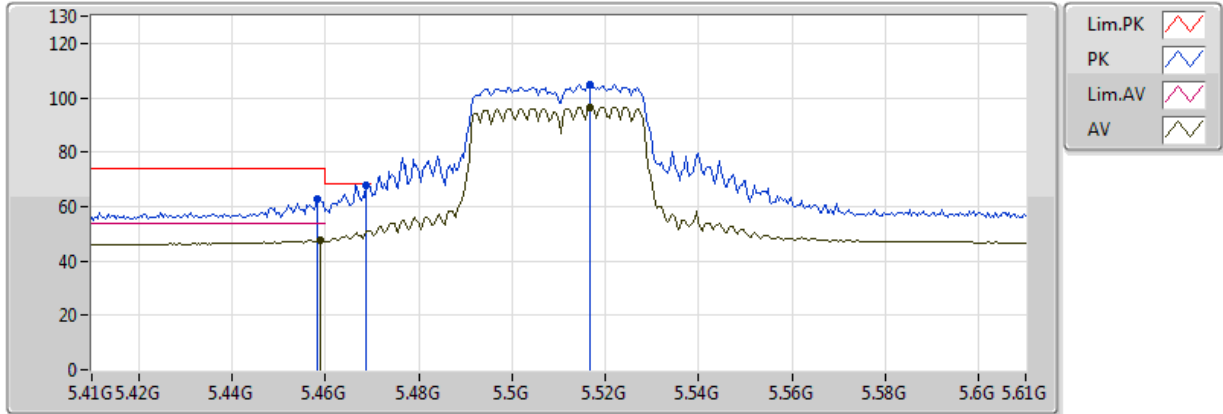

802.11ac VHT40_Nss1,(MCS0)_3TX

5510MHz_TX

EUT=Z,ANT=Y
eth2

Type	Freq (Hz)	Level (dBuV/m)	Limit (dBuV/m)	Margin (dB)	Factor (dB)	Dist (m)	Condition	Azimuth (°)	Height (m)	Comments	Raw (dBuV)	AF (dB)	CL (dB)	PA (dB)
AV	5.4588G	47.79	54.00	-6.21	3.22	3	Vertical	175	1.50	-	44.56	31.87	6.53	35.17
AV	5.5168G	96.64	Inf	-Inf	3.28	3	Vertical	175	1.50	-	93.36	31.92	6.53	35.17
PK	5.4584G	63.02	74.00	-10.98	3.22	3	Vertical	175	1.50	-	59.79	31.87	6.53	35.17
PK	5.4688G	68.06	68.20	-0.14	3.24	3	Vertical	175	1.50	-	64.83	31.88	6.53	35.17
PK	5.5168G	104.69	Inf	-Inf	3.28	3	Vertical	175	1.50	-	101.41	31.92	6.53	35.17