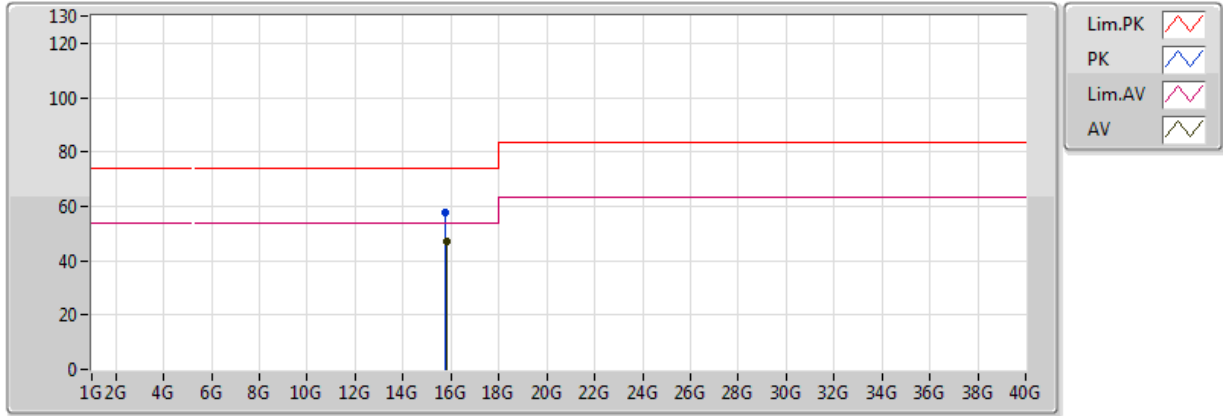

802.11ac VHT40_Nss1,(MCS0)_3TX

5270MHz_TX

EUT=Z,ANT=Y
eth2

Type	Freq (Hz)	Level (dBuV/m)	Limit (dBuV/m)	Margin (dB)	Factor (dB)	Dist (m)	Condition	Azimuth (°)	Height (m)	Comments	Raw (dBuV)	AF (dB)	CL (dB)	PA (dB)
AV	15.798G	47.14	54.00	-6.86	13.70	3	Vertical	360	1.50	-	33.45	37.99	11.43	35.72
PK	15.774G	57.69	74.00	-16.31	13.79	3	Vertical	360	1.50	-	43.90	38.07	11.41	35.69