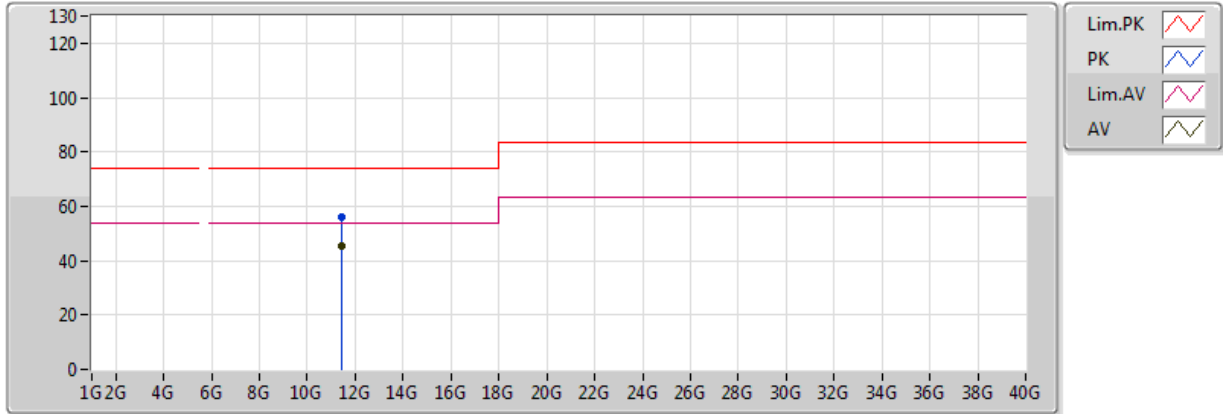

802.11a_Nss1,(6Mbps)_3TX

5720MHz Straddle 5.47-5.725GHz_TX

EUT=Z,ANT=Y
eth2

Type	Freq (Hz)	Level (dBuV/m)	Limit (dBuV/m)	Margin (dB)	Factor (dB)	Dist (m)	Condition	Azimuth (°)	Height (m)	Comments	Raw (dBuV)	AF (dB)	CL (dB)	PA (dB)
AV	5.4572G	46.56	54.00	-7.44	3.22	3	Vertical	198	2.19	-	43.34	31.87	6.53	35.17
AV	5.7236G	109.20	Inf	-Inf	3.46	3	Vertical	198	2.19	-	105.74	32.17	6.47	35.18
PK	5.45G	56.90	74.00	-17.10	3.22	3	Vertical	198	2.19	-	53.69	31.86	6.53	35.17
PK	5.4668G	57.89	68.20	-10.31	3.23	3	Vertical	198	2.19	-	54.65	31.87	6.53	35.17
PK	5.8832G	62.79	68.20	-5.41	3.58	3	Vertical	198	2.19	-	59.21	32.36	6.42	35.19
PK	5.7236G	118.97	Inf	-Inf	3.46	3	Vertical	198	2.19	-	115.51	32.17	6.47	35.18

802.11a_Nss1,(6Mbps)_3TX

5720MHz Straddle 5.47-5.725GHz_TX

EUT=Z,ANT=Y
eth2

Type	Freq (Hz)	Level (dBuV/m)	Limit (dBuV/m)	Margin (dB)	Factor (dB)	Dist (m)	Condition	Azimuth (°)	Height (m)	Comments	Raw (dBuV)	AF (dB)	CL (dB)	PA (dB)
AV	11.43814G	46.65	54.00	-7.35	13.72	3	Vertical	335	2.46	-	32.94	39.64	9.54	35.47
PK	11.44288G	57.77	74.00	-16.23	13.71	3	Vertical	335	2.46	-	44.06	39.64	9.54	35.47

802.11a_Nss1,(6Mbps)_3TX

5720MHz Straddle 5.47-5.725GHz_TX

EUT=Z,ANT=Y
eth2

Type	Freq (Hz)	Level (dBuV/m)	Limit (dBuV/m)	Margin (dB)	Factor (dB)	Dist (m)	Condition	Azimuth (°)	Height (m)	Comments	Raw (dBuV)	AF (dB)	CL (dB)	PA (dB)
AV	11.43772G	45.55	54.00	-8.45	13.72	3	Horizontal	155	3.22	-	31.84	39.64	9.54	35.47
PK	11.45254G	56.20	74.00	-17.80	13.69	3	Horizontal	155	3.22	-	42.51	39.62	9.54	35.47