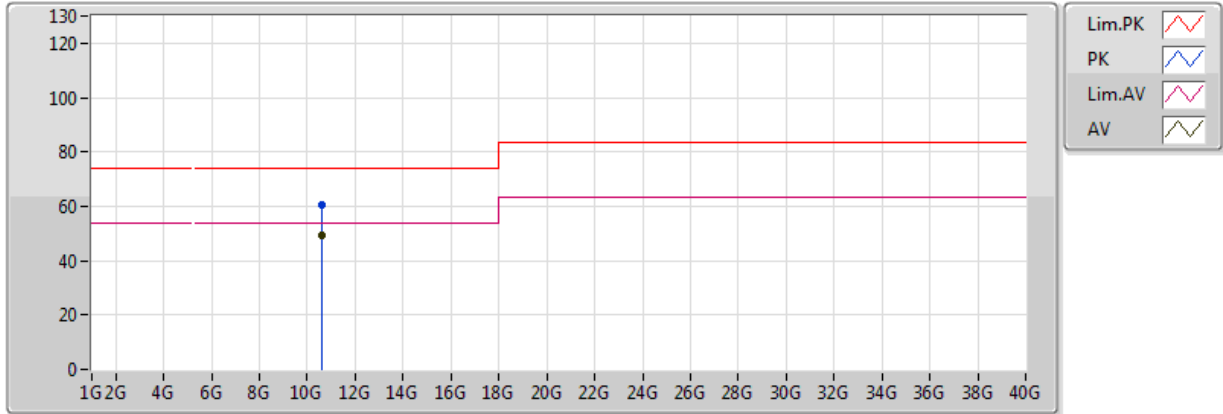

802.11a_Nss1,(6Mbps)_3TX

5300MHz_TX

EUT=Z,ANT=Y
eth2

Type	Freq (Hz)	Level (dBuV/m)	Limit (dBuV/m)	Margin (dB)	Factor (dB)	Dist (m)	Condition	Azimuth (°)	Height (m)	Comments	Raw (dBuV)	AF (dB)	CL (dB)	PA (dB)
AV	10.6G	49.12	54.00	-4.88	13.41	3	Vertical	322	2.75	-	35.71	39.74	9.32	35.65
PK	10.6005G	60.61	74.00	-13.39	13.41	3	Vertical	322	2.75	-	47.19	39.74	9.32	35.65