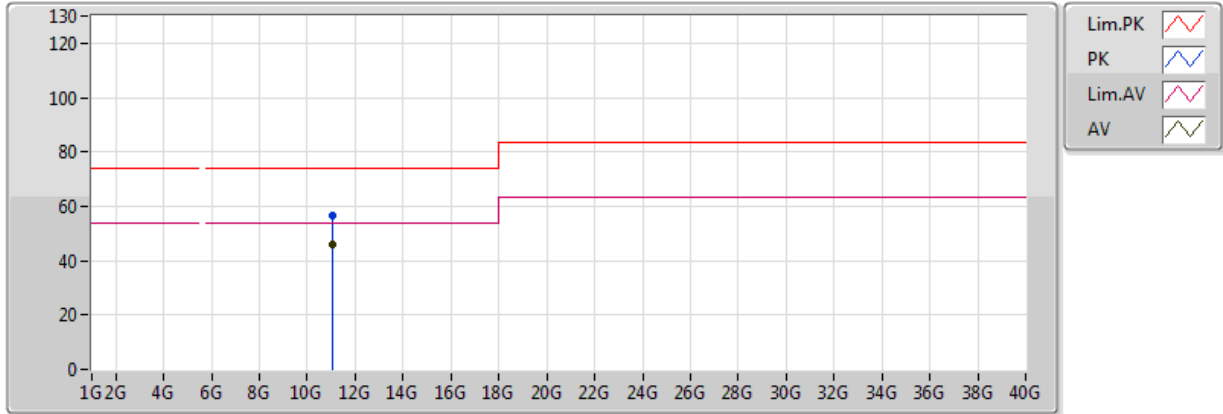

802.11ac VHT80_Nss1,(MCS0)_3TX

5530MHz_TX

EUT=Z,ANT=Y
eth2

Type	Freq (Hz)	Level (dBuV/m)	Limit (dBuV/m)	Margin (dB)	Factor (dB)	Dist (m)	Condition	Azimuth (°)	Height (m)	Comments	Raw (dBuV)	AF (dB)	CL (dB)	PA (dB)
AV	11.0489G	46.07	54.00	-7.93	14.38	3	Vertical	0	1.50	-	31.69	40.23	9.54	35.39
PK	11.0582G	56.75	74.00	-17.25	14.36	3	Vertical	0	1.50	-	42.39	40.21	9.54	35.39