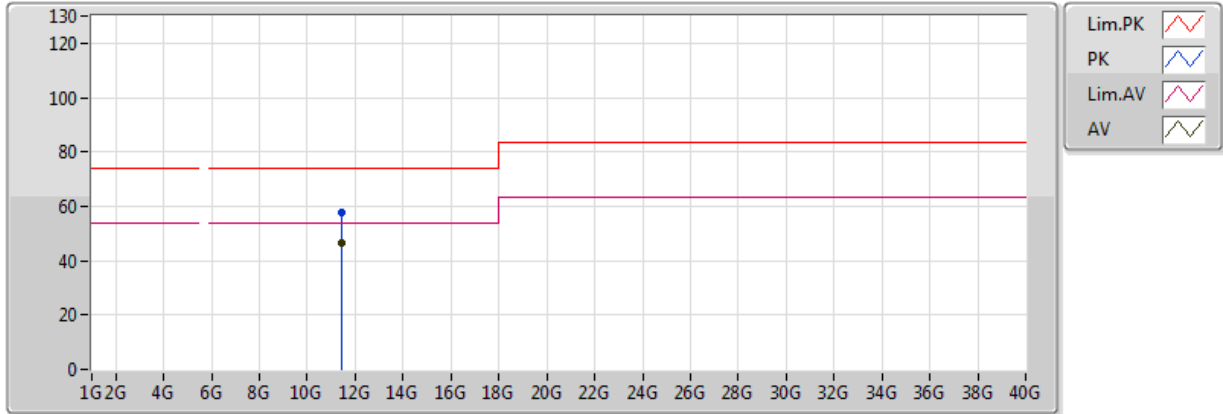

802.11a_Nss1,(6Mbps)_3TX

5720MHz Straddle 5.47-5.725GHz_TX

EUT=Z,ANT=Y
eth2

Type	Freq (Hz)	Level (dBuV/m)	Limit (dBuV/m)	Margin (dB)	Factor (dB)	Dist (m)	Condition	Azimuth (°)	Height (m)	Comments	Raw (dBuV)	AF (dB)	CL (dB)	PA (dB)
AV	5.4572G	46.56	54.00	-7.44	3.22	3	Vertical	198	2.19	-	43.34	31.87	6.53	35.17
AV	5.7236G	109.20	Inf	-Inf	3.46	3	Vertical	198	2.19	-	105.74	32.17	6.47	35.18
PK	5.45G	56.90	74.00	-17.10	3.22	3	Vertical	198	2.19	-	53.69	31.86	6.53	35.17
PK	5.4668G	57.89	68.20	-10.31	3.23	3	Vertical	198	2.19	-	54.65	31.87	6.53	35.17
PK	5.8832G	62.79	68.20	-5.41	3.58	3	Vertical	198	2.19	-	59.21	32.36	6.42	35.19
PK	5.7236G	118.97	Inf	-Inf	3.46	3	Vertical	198	2.19	-	115.51	32.17	6.47	35.18

802.11a_Nss1,(6Mbps)_3TX

5720MHz Straddle 5.47-5.725GHz_TX

EUT=Z,ANT=Y
eth2

Type	Freq (Hz)	Level (dBuV/m)	Limit (dBuV/m)	Margin (dB)	Factor (dB)	Dist (m)	Condition	Azimuth (°)	Height (m)	Comments	Raw (dBuV)	AF (dB)	CL (dB)	PA (dB)
AV	11.43814G	46.65	54.00	-7.35	13.72	3	Vertical	335	2.46	-	32.94	39.64	9.54	35.47
PK	11.44288G	57.77	74.00	-16.23	13.71	3	Vertical	335	2.46	-	44.06	39.64	9.54	35.47