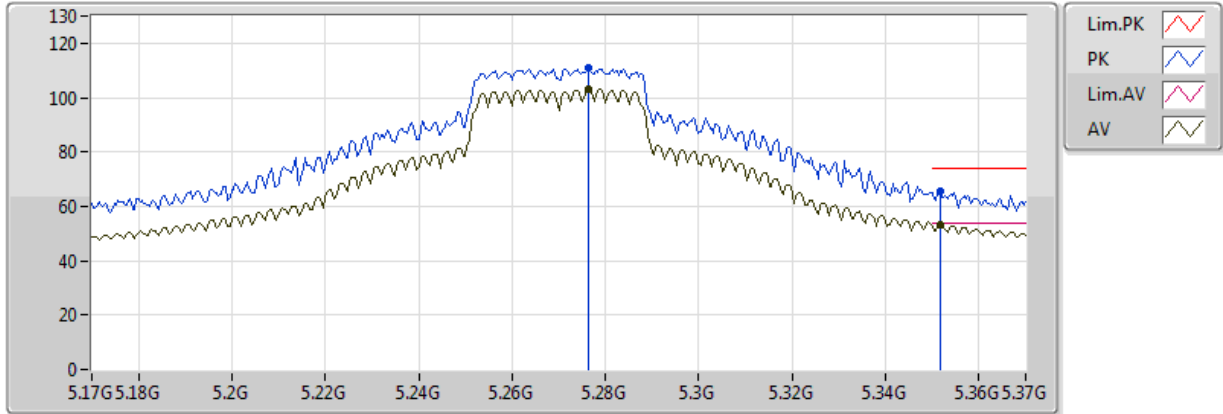

802.11ac VHT40_Nss1,(MCS0)_3TX

5270MHz_TX

EUT=Z,ANT=Y
eth2

Type	Freq (Hz)	Level (dBuV/m)	Limit (dBuV/m)	Margin (dB)	Factor (dB)	Dist (m)	Condition	Azimuth (°)	Height (m)	Comments	Raw (dBuV)	AF (dB)	CL (dB)	PA (dB)
AV	5.2764G	102.97	Inf	-Inf	3.03	3	Vertical	161	1.39	-	99.94	31.72	6.51	35.19
AV	5.3516G	53.42	54.00	-0.58	3.11	3	Vertical	161	1.39	-	50.31	31.78	6.52	35.18
PK	5.2764G	111.12	Inf	-Inf	3.03	3	Vertical	161	1.39	-	108.08	31.72	6.51	35.19
PK	5.3516G	65.70	74.00	-8.30	3.11	3	Vertical	161	1.39	-	62.59	31.78	6.52	35.18