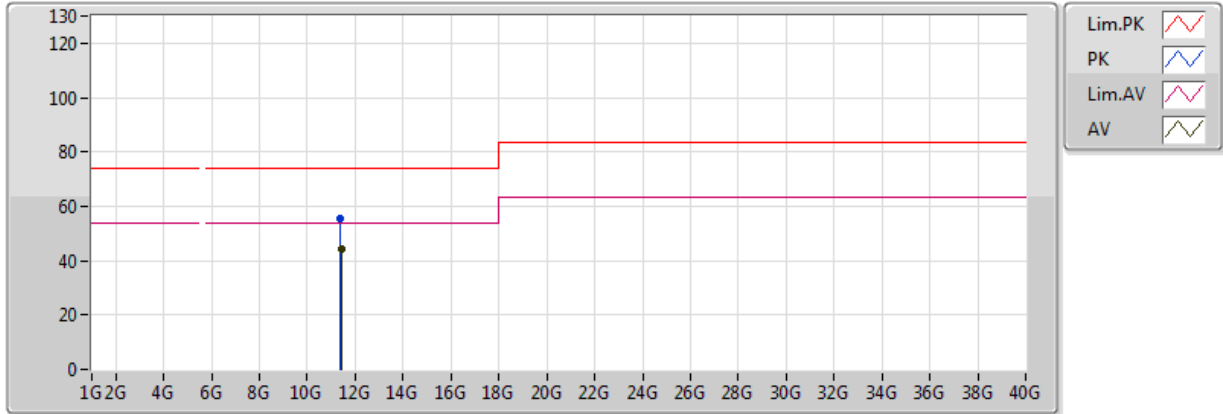

802.11a_Nss1,(6Mbps)_3TX

5700MHz_TX

EUT=Z,ANT=Y
eth2

Type	Freq (Hz)	Level (dBuV/m)	Limit (dBuV/m)	Margin (dB)	Factor (dB)	Dist (m)	Condition	Azimuth (°)	Height (m)	Comments	Raw (dBuV)	AF (dB)	CL (dB)	PA (dB)
AV	11.4225G	44.32	54.00	-9.68	13.74	3	Vertical	140	2.20	-	30.58	39.67	9.54	35.46
PK	11.3778G	55.65	74.00	-18.35	13.82	3	Vertical	140	2.20	-	41.83	39.73	9.54	35.46