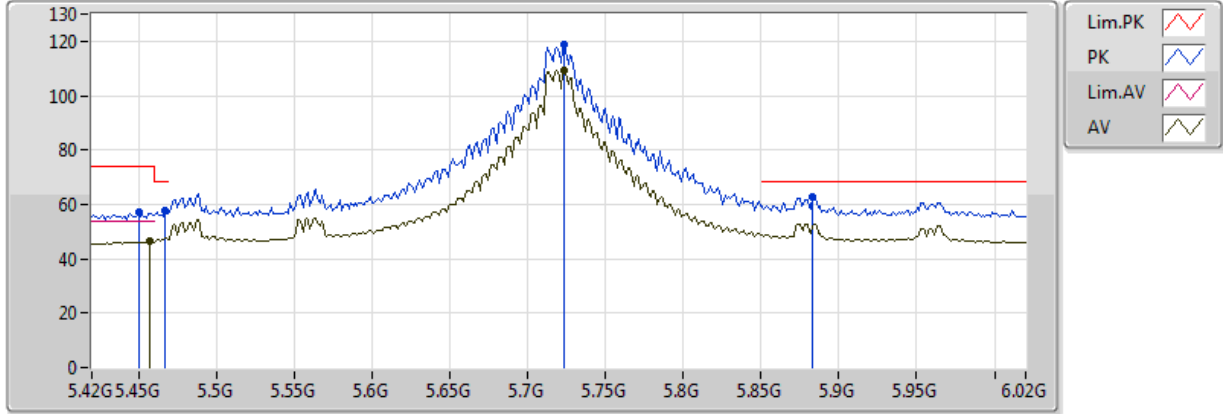

802.11a_Nss1,(6Mbps)_3TX

5720MHz Straddle 5.47-5.725GHz_TX

EUT=Z,ANT=Y
eth2

Type	Freq (Hz)	Level (dBuV/m)	Limit (dBuV/m)	Margin (dB)	Factor (dB)	Dist (m)	Condition	Azimuth (°)	Height (m)	Comments	Raw (dBuV)	AF (dB)	CL (dB)	PA (dB)
AV	5.4572G	46.56	54.00	-7.44	3.22	3	Vertical	198	2.19	-	43.34	31.87	6.53	35.17
AV	5.7236G	109.20	Inf	-Inf	3.46	3	Vertical	198	2.19	-	105.74	32.17	6.47	35.18
PK	5.45G	56.90	74.00	-17.10	3.22	3	Vertical	198	2.19	-	53.69	31.86	6.53	35.17
PK	5.4668G	57.89	68.20	-10.31	3.23	3	Vertical	198	2.19	-	54.65	31.87	6.53	35.17
PK	5.8832G	62.79	68.20	-5.41	3.58	3	Vertical	198	2.19	-	59.21	32.36	6.42	35.19
PK	5.7236G	118.97	Inf	-Inf	3.46	3	Vertical	198	2.19	-	115.51	32.17	6.47	35.18