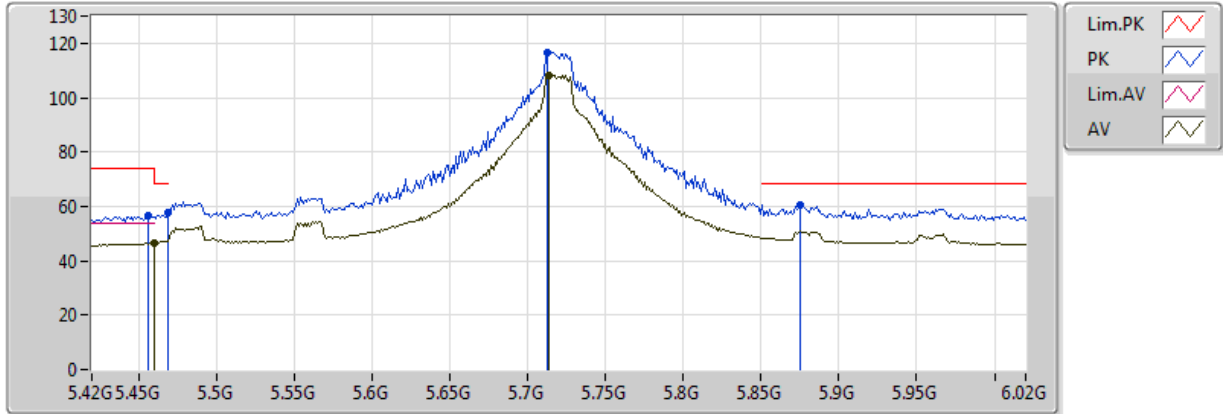

802.11ac VHT20_Nss1,(MCS0)_3TX
5720MHz Straddle 5.47-5.725GHz_TX

EUT=Z,ANT=Y
eth2

Type	Freq (Hz)	Level (dBuV/m)	Limit (dBuV/m)	Margin (dB)	Factor (dB)	Dist (m)	Condition	Azimuth (°)	Height (m)	Comments	Raw (dBuV)	AF (dB)	CL (dB)	PA (dB)
AV	5.459995G	46.59	54.00	-7.41	3.23	3	Vertical	186	1.92	-	43.36	31.87	6.53	35.17
AV	5.714G	108.18	Inf	-Inf	3.45	3	Vertical	186	1.92	-	104.73	32.16	6.47	35.18
PK	5.456G	56.38	74.00	-17.62	3.22	3	Vertical	186	1.92	-	53.16	31.86	6.53	35.17
PK	5.4692G	57.68	68.20	-10.52	3.24	3	Vertical	186	1.92	-	54.44	31.88	6.53	35.17
PK	5.7128G	116.65	Inf	-Inf	3.45	3	Vertical	186	1.92	-	113.20	32.16	6.47	35.18
PK	5.8748G	60.62	68.20	-7.58	3.58	3	Vertical	186	1.92	-	57.04	32.35	6.42	35.19