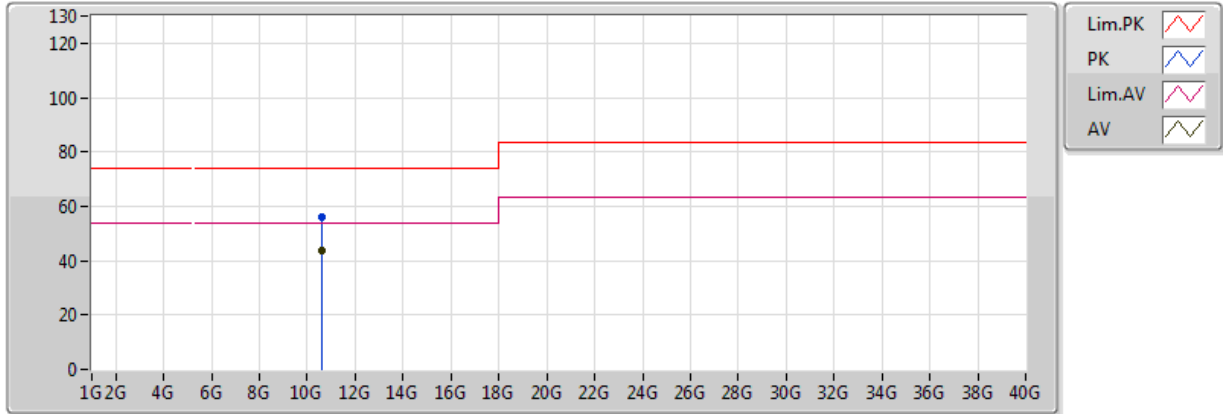

802.11a_Nss1,(6Mbps)_3TX

5320MHz_TX

EUT=Z,ANT=Y
eth2

Type	Freq (Hz)	Level (dBuV/m)	Limit (dBuV/m)	Margin (dB)	Factor (dB)	Dist (m)	Condition	Azimuth (°)	Height (m)	Comments	Raw (dBuV)	AF (dB)	CL (dB)	PA (dB)
AV	10.6184G	43.97	54.00	-10.03	13.46	3	Horizontal	360	1.50	-	30.51	39.77	9.33	35.64
PK	10.6358G	55.81	74.00	-18.19	13.51	3	Horizontal	360	1.50	-	42.31	39.79	9.34	35.62