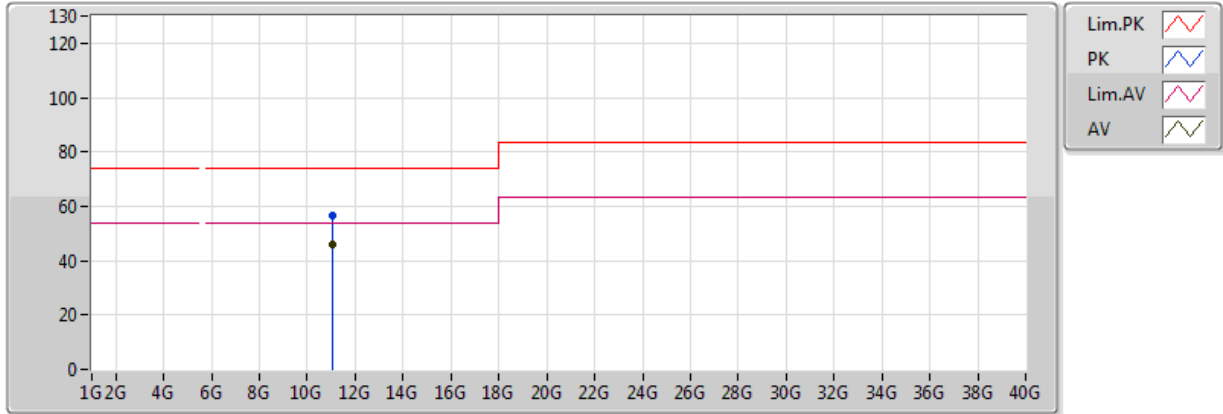

802.11ac VHT20_Nss1,(MCS0)_3TX

5500MHz_TX

EUT=Z,ANT=Y
eth2

Type	Freq (Hz)	Level (dBuV/m)	Limit (dBuV/m)	Margin (dB)	Factor (dB)	Dist (m)	Condition	Azimuth (°)	Height (m)	Comments	Raw (dBuV)	AF (dB)	CL (dB)	PA (dB)
AV	11.0298G	46.17	54.00	-7.83	14.41	3	Horizontal	360	1.50	-	31.76	40.26	9.54	35.39
PK	11.0282G	56.78	74.00	-17.22	14.41	3	Horizontal	360	1.50	-	42.37	40.26	9.54	35.39