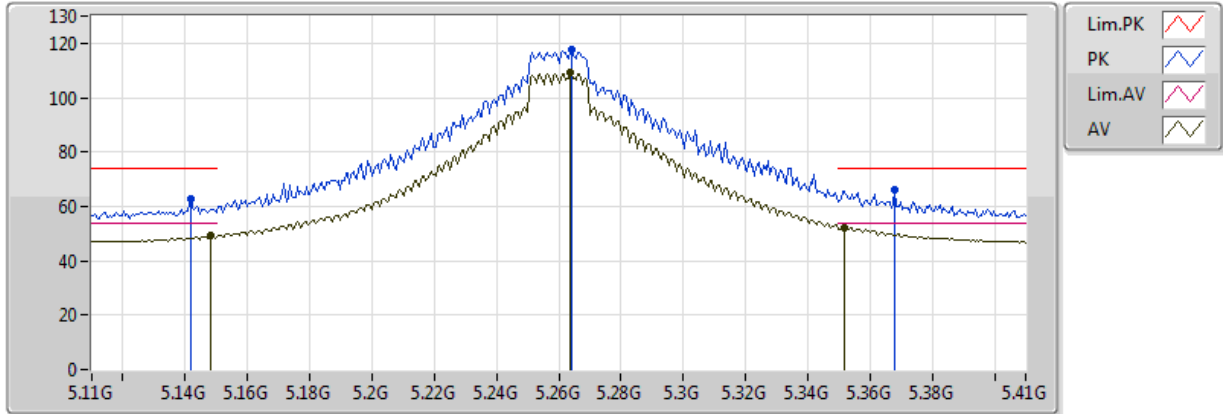

802.11ac VHT20_Nss1,(MCS0)_3TX

5260MHz_TX

EUT=Z,ANT=Y
eth2

Type	Freq (Hz)	Level (dBuV/m)	Limit (dBuV/m)	Margin (dB)	Factor (dB)	Dist (m)	Condition	Azimuth (°)	Height (m)	Comments	Raw (dBuV)	AF (dB)	CL (dB)	PA (dB)
AV	5.1484G	49.14	54.00	-4.86	2.90	3	Vertical	161	1.49	-	46.24	31.62	6.48	35.21
AV	5.2636G	108.99	Inf	-Inf	3.02	3	Vertical	161	1.49	-	105.97	31.71	6.50	35.19
AV	5.3518G	52.34	54.00	-1.66	3.11	3	Vertical	161	1.49	-	49.23	31.78	6.52	35.18
PK	5.1418G	62.60	74.00	-11.40	2.89	3	Vertical	161	1.49	-	59.71	31.61	6.48	35.21
PK	5.2642G	117.66	Inf	-Inf	3.02	3	Vertical	161	1.49	-	114.64	31.71	6.50	35.19
PK	5.368G	66.23	74.00	-7.77	3.13	3	Vertical	161	1.49	-	63.10	31.79	6.52	35.18