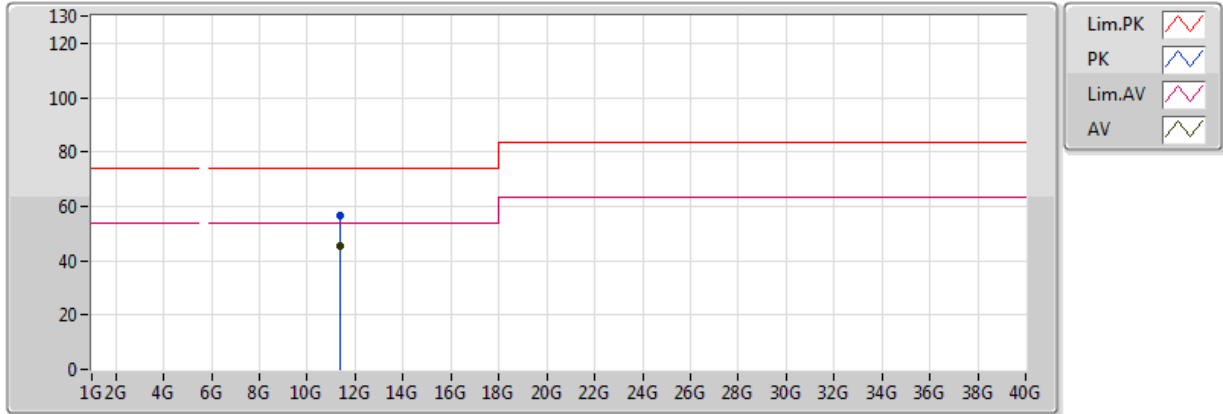

802.11ac VHT80_Nss1,(MCS0)_3TX

5690MHz Straddle 5.47-5.725GHz_TX

EUT=Z,ANT=Y
eth2

Type	Freq (Hz)	Level (dBuV/m)	Limit (dBuV/m)	Margin (dB)	Factor (dB)	Dist (m)	Condition	Azimuth (°)	Height (m)	Comments	Raw (dBuV)	AF (dB)	CL (dB)	PA (dB)
AV	11.38516G	45.37	54.00	-8.63	13.81	3	Vertical	360	1.50	-	31.56	39.72	9.54	35.46
PK	11.3833G	56.77	74.00	-17.23	13.81	3	Vertical	360	1.50	-	42.96	39.73	9.54	35.46