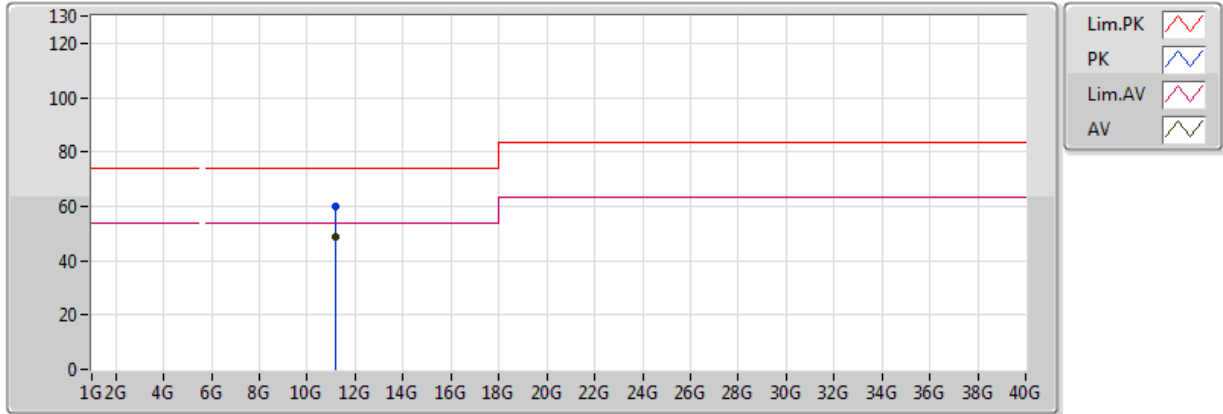

802.11a_Nss1,(6Mbps)_3TX

5580MHz_TX

EUT=Z,ANT=Y
eth2

Type	Freq (Hz)	Level (dBuV/m)	Limit (dBuV/m)	Margin (dB)	Factor (dB)	Dist (m)	Condition	Azimuth (°)	Height (m)	Comments	Raw (dBuV)	AF (dB)	CL (dB)	PA (dB)
AV	11.1616G	48.83	54.00	-5.17	14.19	3	Vertical	190	3.62	-	34.64	40.06	9.54	35.41
PK	11.1557G	59.89	74.00	-14.11	14.20	3	Vertical	190	3.62	-	45.69	40.07	9.54	35.41