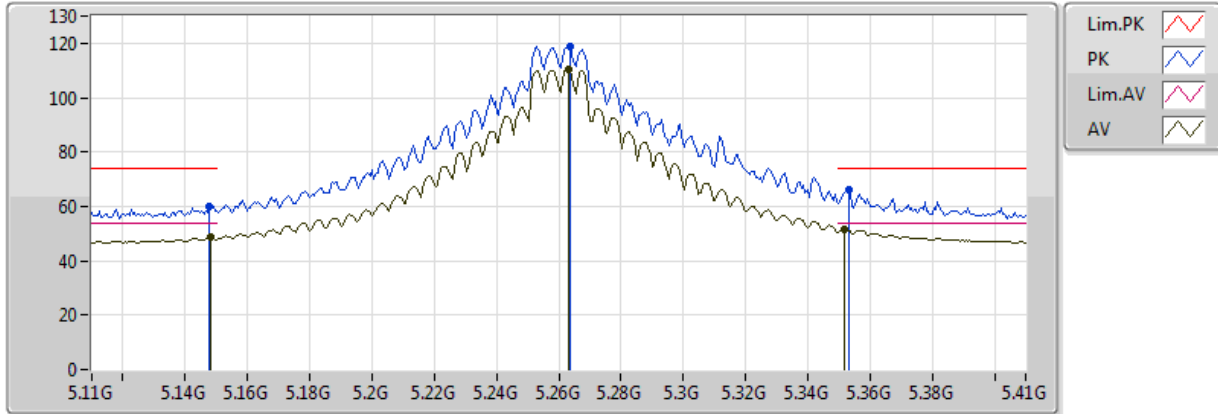

802.11a_Nss1,(6Mbps)_3TX

5260MHz_TX

EUT=Z,ANT=Y
eth2

Type	Freq (Hz)	Level (dBuV/m)	Limit (dBuV/m)	Margin (dB)	Factor (dB)	Dist (m)	Condition	Azimuth (°)	Height (m)	Comments	Raw (dBuV)	AF (dB)	CL (dB)	PA (dB)
AV	5.1484G	48.50	54.00	-5.50	2.90	3	Vertical	159	1.50	-	45.60	31.62	6.48	35.21
AV	5.3518G	51.70	54.00	-2.30	3.11	3	Vertical	159	1.50	-	48.59	31.78	6.52	35.18
AV	5.263G	110.24	Inf	-Inf	3.02	3	Vertical	159	1.50	-	107.22	31.71	6.50	35.19
PK	5.1478G	59.81	74.00	-14.19	2.90	3	Vertical	159	1.50	-	56.91	31.62	6.48	35.21
PK	5.353G	66.08	74.00	-7.92	3.11	3	Vertical	159	1.50	-	62.97	31.78	6.52	35.18
PK	5.2636G	118.96	Inf	-Inf	3.02	3	Vertical	159	1.50	-	115.94	31.71	6.50	35.19