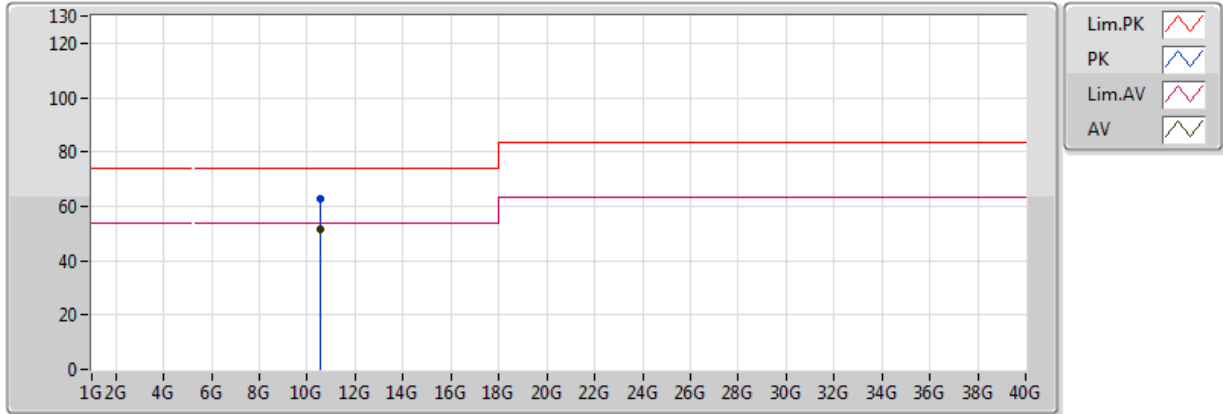

802.11a_Nss1,(6Mbps)_3TX

5260MHz_TX

EUT=Z,ANT=Y
eth2

Type	Freq (Hz)	Level (dBuV/m)	Limit (dBuV/m)	Margin (dB)	Factor (dB)	Dist (m)	Condition	Azimuth (°)	Height (m)	Comments	Raw (dBuV)	AF (dB)	CL (dB)	PA (dB)
AV	10.5203G	51.38	54.00	-2.62	13.20	3	Vertical	322	2.58	-	38.18	39.63	9.28	35.70
PK	10.5204G	62.62	74.00	-11.38	13.20	3	Vertical	322	2.58	-	49.42	39.63	9.28	35.70