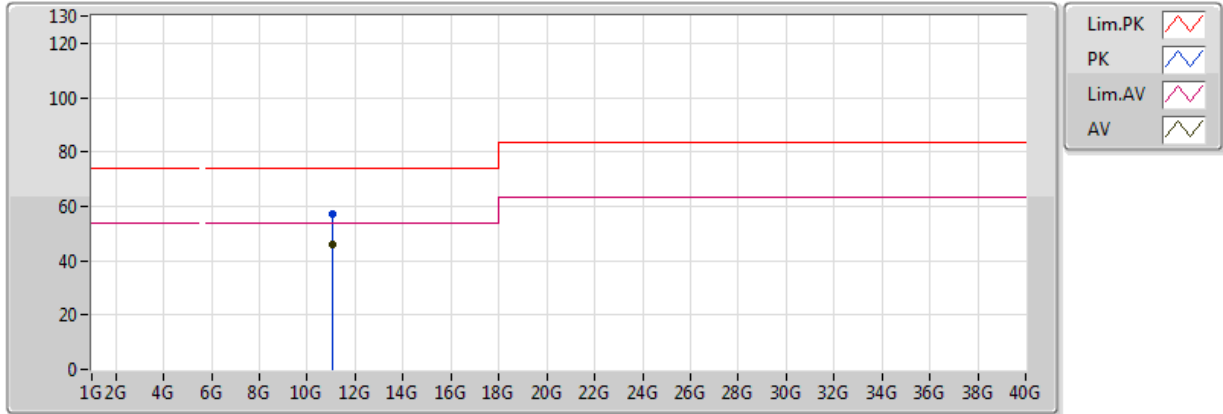

802.11ac VHT40_Nss1,(MCS0)_3TX

5510MHz_TX

EUT=Z,ANT=Y
eth2

Type	Freq (Hz)	Level (dBuV/m)	Limit (dBuV/m)	Margin (dB)	Factor (dB)	Dist (m)	Condition	Azimuth (°)	Height (m)	Comments	Raw (dBuV)	AF (dB)	CL (dB)	PA (dB)
AV	11.0275G	46.11	54.00	-7.89	14.41	3	Horizontal	360	1.50	-	31.70	40.26	9.54	35.39
PK	11.02756G	57.33	74.00	-16.67	14.41	3	Horizontal	360	1.50	-	42.92	40.26	9.54	35.39