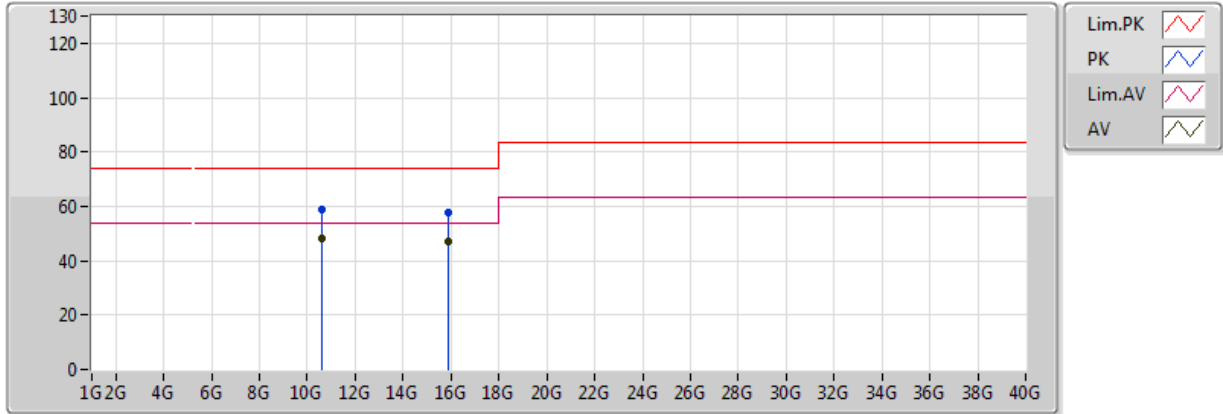

802.11ac VHT20_Nss1,(MCS0)_3TX

5300MHz_TX

EUT=Z,ANT=Y
eth2

Type	Freq (Hz)	Level (dBuV/m)	Limit (dBuV/m)	Margin (dB)	Factor (dB)	Dist (m)	Condition	Azimuth (°)	Height (m)	Comments	Raw (dBuV)	AF (dB)	CL (dB)	PA (dB)
AV	10.600011G	48.41	54.00	-5.59	13.41	3	Vertical	318	2.01	-	35.00	39.74	9.32	35.65
AV	15.899G	46.99	54.00	-7.01	13.32	3	Vertical	256	2.61	-	33.67	37.64	11.52	35.84
PK	10.59268G	58.78	74.00	-15.22	13.39	3	Vertical	318	2.01	-	45.39	39.73	9.32	35.65
PK	15.8796G	57.52	74.00	-16.48	13.40	3	Vertical	256	2.61	-	44.12	37.71	11.50	35.81