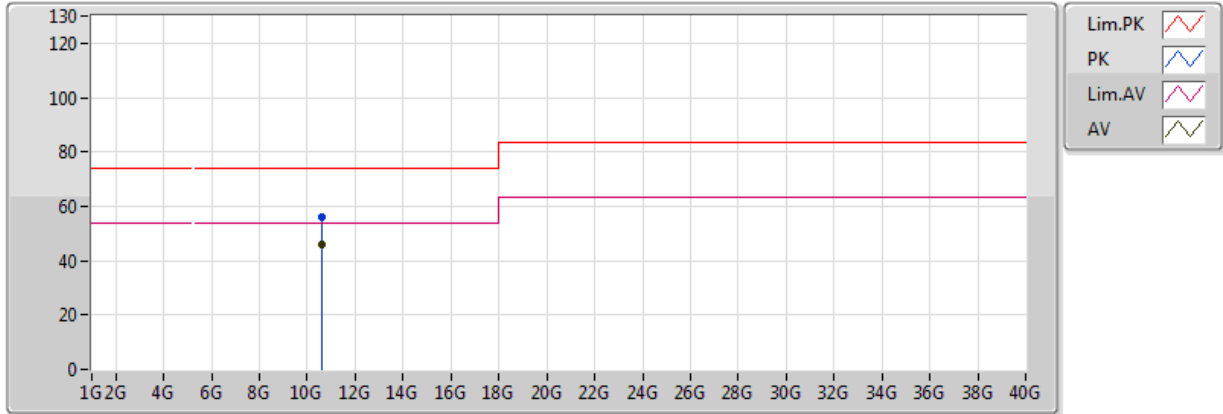

802.11a_Nss1,(6Mbps)_3TX

5300MHz_TX

EUT=Z,ANT=Y
eth2

Type	Freq (Hz)	Level (dBuV/m)	Limit (dBuV/m)	Margin (dB)	Factor (dB)	Dist (m)	Condition	Azimuth (°)	Height (m)	Comments	Raw (dBuV)	AF (dB)	CL (dB)	PA (dB)
AV	10.6007G	45.72	54.00	-8.28	13.41	3	Horizontal	327	1.98	-	32.31	39.74	9.32	35.65
PK	10.6065G	56.25	74.00	-17.75	13.43	3	Horizontal	327	1.98	-	42.82	39.75	9.32	35.64