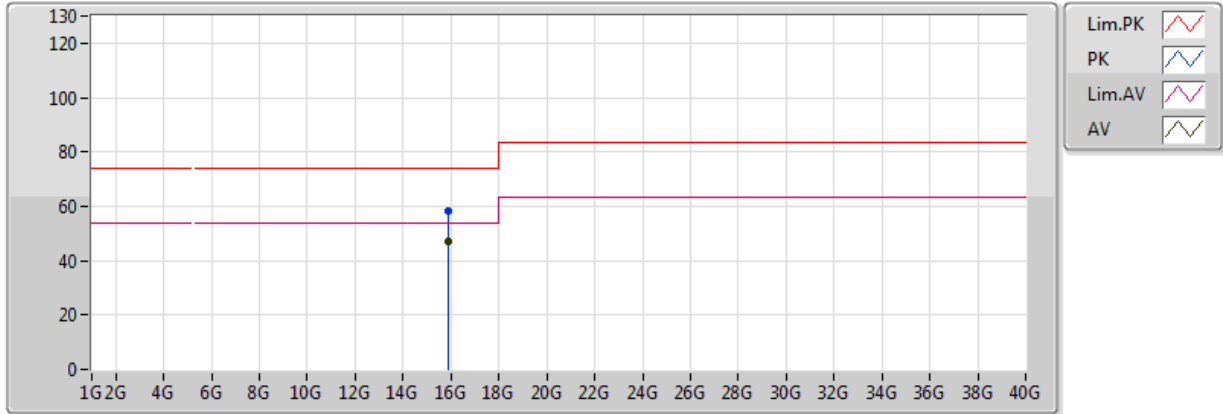

802.11ac VHT80_Nss1,(MCS0)_3TX

5290MHz_TX

EUT=Z,ANT=Y
eth2

Type	Freq (Hz)	Level (dBuV/m)	Limit (dBuV/m)	Margin (dB)	Factor (dB)	Dist (m)	Condition	Azimuth (°)	Height (m)	Comments	Raw (dBuV)	AF (dB)	CL (dB)	PA (dB)
AV	15.86334G	46.87	54.00	-7.13	13.46	3	Vertical	360	1.50	-	33.41	37.76	11.49	35.80
PK	15.86358G	58.12	74.00	-15.88	13.45	3	Vertical	360	1.50	-	44.66	37.76	11.49	35.80