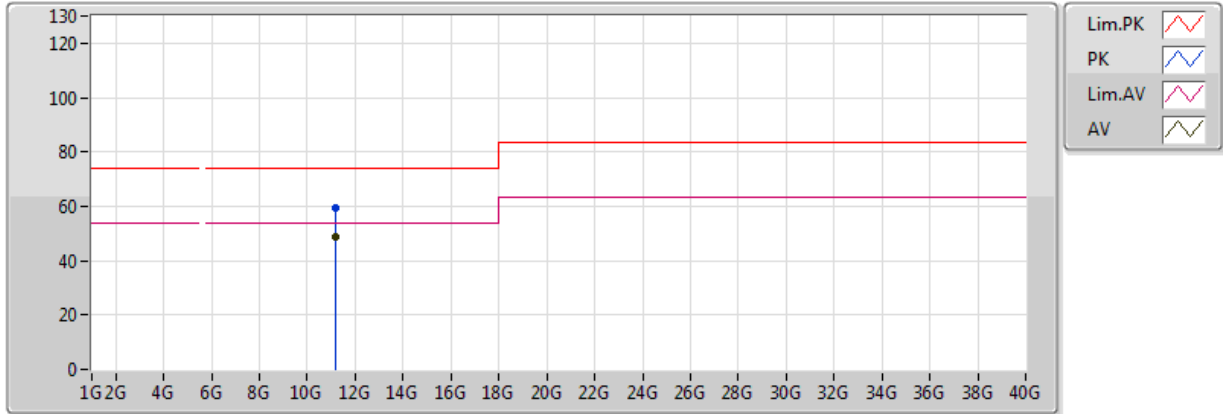

802.11ac VHT20_Nss1,(MCS0)_3TX

5580MHz_TX

EUT=Z,ANT=Y
eth2

Type	Freq (Hz)	Level (dBuV/m)	Limit (dBuV/m)	Margin (dB)	Factor (dB)	Dist (m)	Condition	Azimuth (°)	Height (m)	Comments	Raw (dBuV)	AF (dB)	CL (dB)	PA (dB)
AV	11.1608G	48.80	54.00	-5.20	14.19	3	Vertical	191	3.37	-	34.61	40.06	9.54	35.41
PK	11.1654G	59.15	74.00	-14.85	14.18	3	Vertical	191	3.37	-	44.97	40.05	9.54	35.41