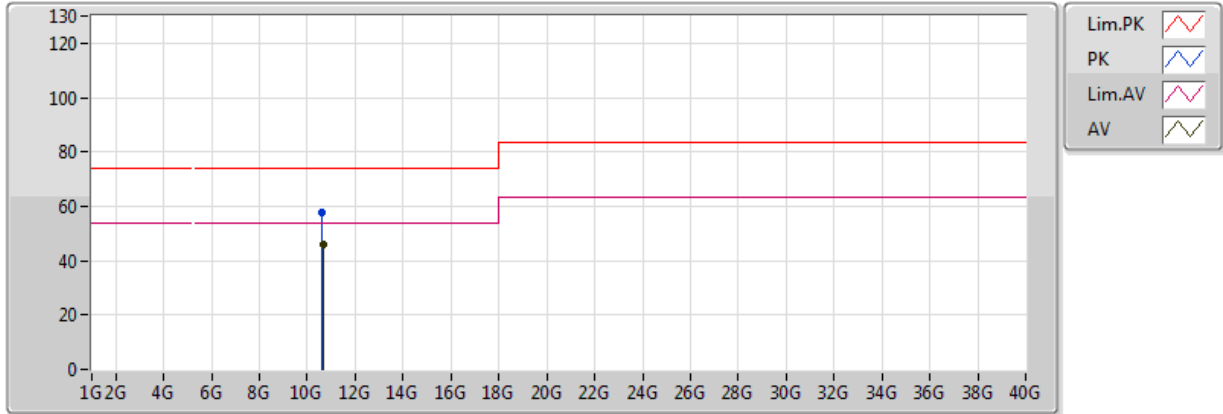

802.11a_Nss1,(6Mbps)_3TX

5320MHz_TX

EUT=Z,ANT=Y
eth2

Type	Freq (Hz)	Level (dBuV/m)	Limit (dBuV/m)	Margin (dB)	Factor (dB)	Dist (m)	Condition	Azimuth (°)	Height (m)	Comments	Raw (dBuV)	AF (dB)	CL (dB)	PA (dB)
AV	10.6406G	46.06	54.00	-7.94	13.52	3	Vertical	234	2.02	-	32.55	39.80	9.34	35.62
PK	10.6358G	57.69	74.00	-16.31	13.51	3	Vertical	234	2.02	-	44.19	39.79	9.34	35.62