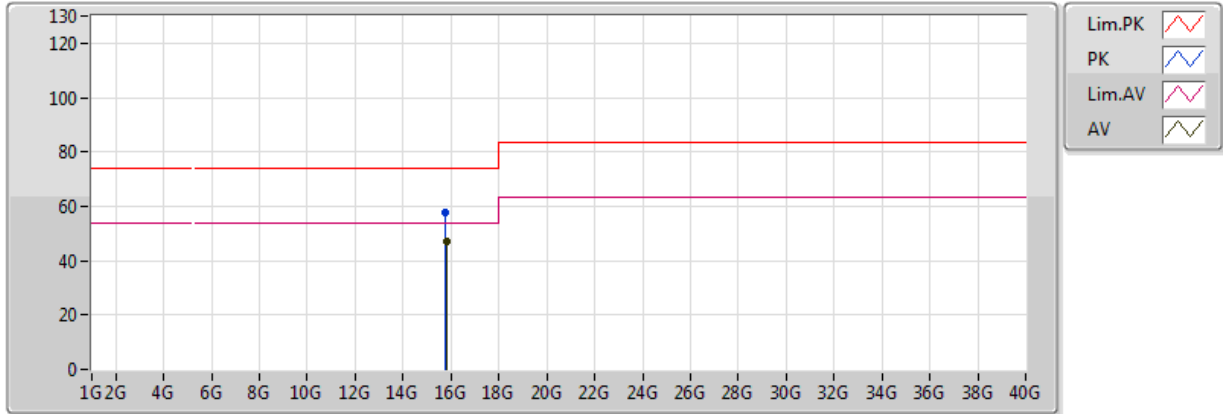

802.11ac VHT40_Nss1,(MCS0)_3TX

5270MHz_TX

EUT=Z,ANT=Y
eth2

Type	Freq (Hz)	Level (dBuV/m)	Limit (dBuV/m)	Margin (dB)	Factor (dB)	Dist (m)	Condition	Azimuth (°)	Height (m)	Comments	Raw (dBuV)	AF (dB)	CL (dB)	PA (dB)
AV	15.8046G	47.17	54.00	-6.83	13.67	3	Horizontal	0	1.50	-	33.50	37.96	11.44	35.73
PK	15.7804G	57.72	74.00	-16.28	13.76	3	Horizontal	0	1.50	-	43.96	38.05	11.42	35.70