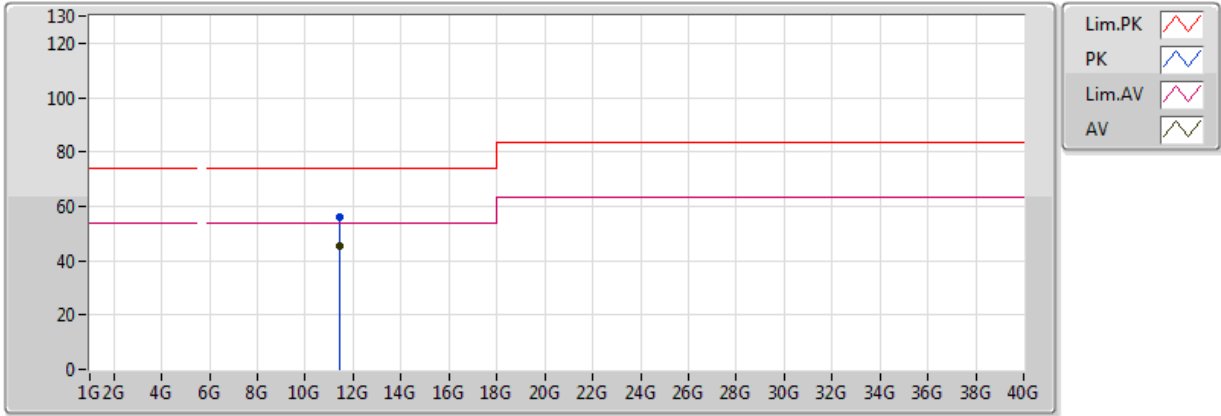

802.11ac VHT40_Nss1,(MCS0)_3TX
5710MHz Straddle 5.47-5.725GHz_TX

EUT=Z,ANT=Y
eth2

Type	Freq (Hz)	Level (dBuV/m)	Limit (dBuV/m)	Margin (dB)	Factor (dB)	Dist (m)	Condition	Azimuth (°)	Height (m)	Comments	Raw (dBuV)	AF (dB)	CL (dB)	PA (dB)
AV	11.41562G	45.35	54.00	-8.65	13.75	3	Horizontal	0	1.50	-	31.60	39.68	9.54	35.46
PK	11.41898G	55.89	74.00	-18.11	13.75	3	Horizontal	0	1.50	-	42.15	39.67	9.54	35.46