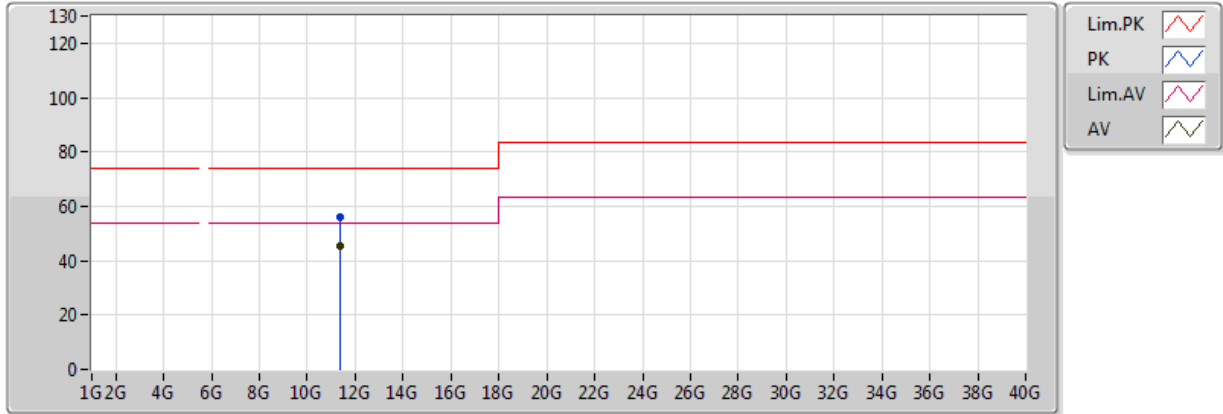

802.11ac VHT80_Nss1,(MCS0)_3TX

5690MHz Straddle 5.47-5.725GHz_TX

EUT=Z,ANT=Y
eth2

Type	Freq (Hz)	Level (dBuV/m)	Limit (dBuV/m)	Margin (dB)	Factor (dB)	Dist (m)	Condition	Azimuth (°)	Height (m)	Comments	Raw (dBuV)	AF (dB)	CL (dB)	PA (dB)
AV	11.3668G	45.42	54.00	-8.58	13.84	3	Horizontal	0	1.50	-	31.59	39.75	9.54	35.45
PK	11.37742G	56.16	74.00	-17.84	13.82	3	Horizontal	0	1.50	-	42.34	39.73	9.54	35.46