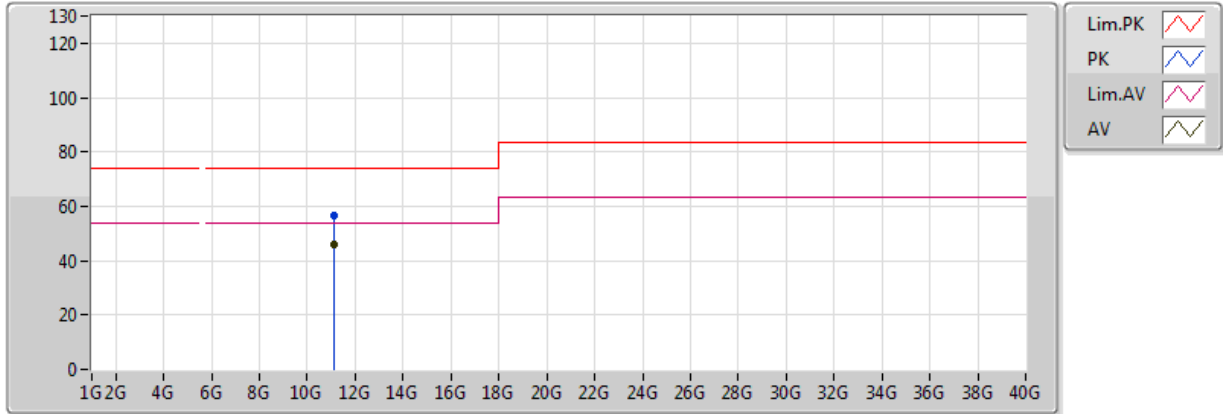

802.11ac VHT40_Nss1,(MCS0)_3TX

5550MHz_TX

EUT=Z,ANT=Y
eth2

Type	Freq (Hz)	Level (dBuV/m)	Limit (dBuV/m)	Margin (dB)	Factor (dB)	Dist (m)	Condition	Azimuth (°)	Height (m)	Comments	Raw (dBuV)	AF (dB)	CL (dB)	PA (dB)
AV	11.08752G	46.02	54.00	-7.98	14.31	3	Vertical	360	1.50	-	31.71	40.17	9.54	35.40
PK	11.1102G	56.87	74.00	-17.13	14.27	3	Vertical	360	1.50	-	42.60	40.13	9.54	35.40