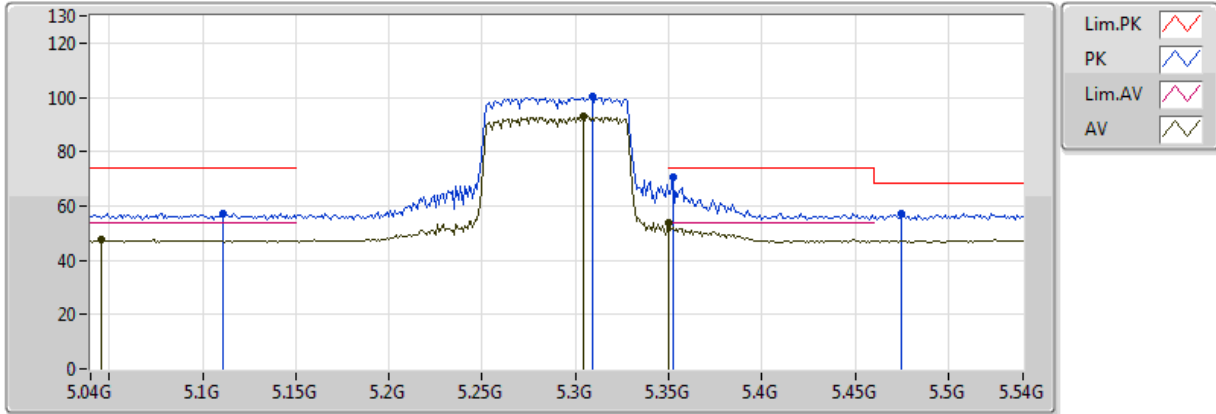

802.11ac VHT80_Nss1,(MCS0)_3TX

5290MHz_TX

EUT=Z,ANT=Y
eth2

Type	Freq (Hz)	Level (dBuV/m)	Limit (dBuV/m)	Margin (dB)	Factor (dB)	Dist (m)	Condition	Azimuth (°)	Height (m)	Comments	Raw (dBuV)	AF (dB)	CL (dB)	PA (dB)
AV	5.046G	47.46	54.00	-6.54	2.79	3	Vertical	161	1.50	-	44.67	31.54	6.47	35.22
AV	5.304G	93.00	Inf	-Inf	3.06	3	Vertical	161	1.50	-	89.94	31.74	6.51	35.19
AV	5.350005G	53.83	54.00	-0.17	3.11	3	Vertical	161	1.50	-	50.72	31.78	6.52	35.18
PK	5.111G	57.42	74.00	-16.58	2.86	3	Vertical	161	1.50	-	54.56	31.59	6.48	35.21
PK	5.309G	100.03	Inf	-Inf	3.07	3	Vertical	161	1.50	-	96.96	31.75	6.51	35.19
PK	5.352G	70.67	74.00	-3.33	3.11	3	Vertical	161	1.50	-	67.56	31.78	6.52	35.18
PK	5.475G	56.99	68.20	-11.21	3.24	3	Vertical	161	1.50	-	53.75	31.88	6.54	35.17