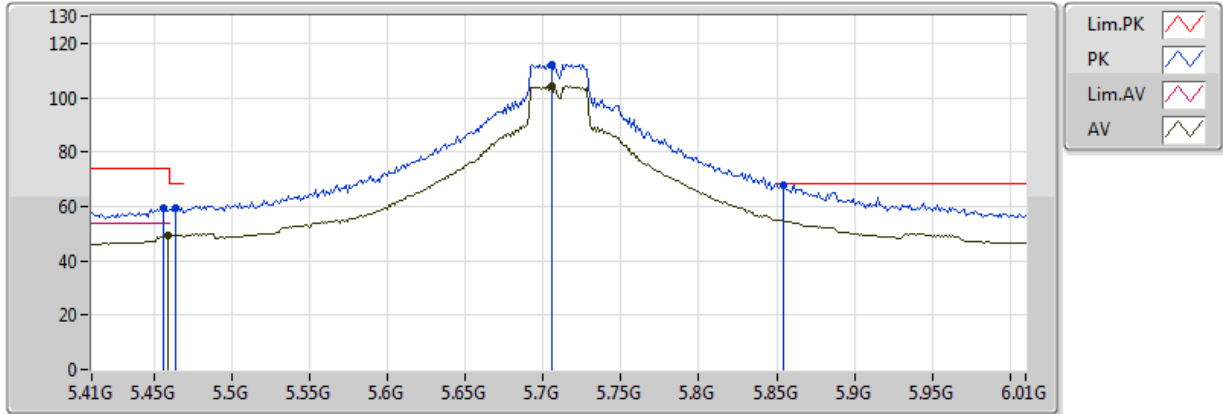

802.11ac VHT40_Nss1,(MCS0)_3TX

5710MHz Straddle 5.47-5.725GHz_TX

EUT=Z,ANT=Y
eth2

Type	Freq (Hz)	Level (dBuV/m)	Limit (dBuV/m)	Margin (dB)	Factor (dB)	Dist (m)	Condition	Azimuth (°)	Height (m)	Comments	Raw (dBuV)	AF (dB)	CL (dB)	PA (dB)
AV	5.4592G	49.27	54.00	-4.73	3.23	3	Vertical	171	1.90	-	46.05	31.87	6.53	35.17
AV	5.7052G	104.26	Inf	-Inf	3.44	3	Vertical	171	1.90	-	100.82	32.15	6.48	35.18
PK	5.4556G	59.51	74.00	-14.49	3.22	3	Vertical	171	1.90	-	56.29	31.86	6.53	35.17
PK	5.464G	59.51	68.20	-8.69	3.23	3	Vertical	171	1.90	-	56.28	31.87	6.53	35.17
PK	5.7052G	112.30	Inf	-Inf	3.44	3	Vertical	171	1.90	-	108.86	32.15	6.48	35.18
PK	5.854G	67.90	68.20	-0.30	3.56	3	Vertical	171	1.90	-	64.35	32.32	6.42	35.19