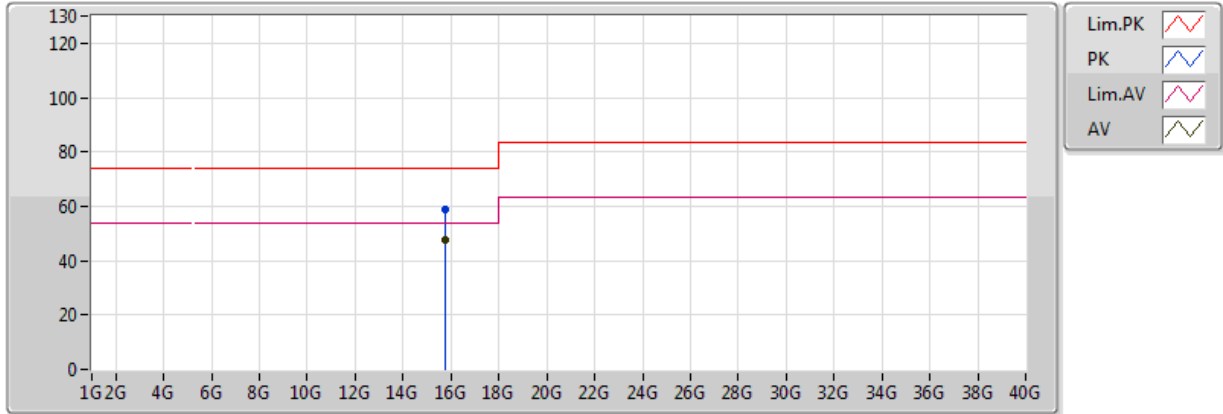

802.11ac VHT20_Nss1,(MCS0)_3TX

5260MHz_TX

EUT=Z,ANT=Y
eth2

Type	Freq (Hz)	Level (dBuV/m)	Limit (dBuV/m)	Margin (dB)	Factor (dB)	Dist (m)	Condition	Azimuth (°)	Height (m)	Comments	Raw (dBuV)	AF (dB)	CL (dB)	PA (dB)
AV	15.78198G	47.64	54.00	-6.36	13.76	3	Vertical	1	1.89	-	33.88	38.04	11.42	35.70
PK	15.77448G	58.69	74.00	-15.31	13.78	3	Vertical	1	1.89	-	44.91	38.07	11.41	35.70