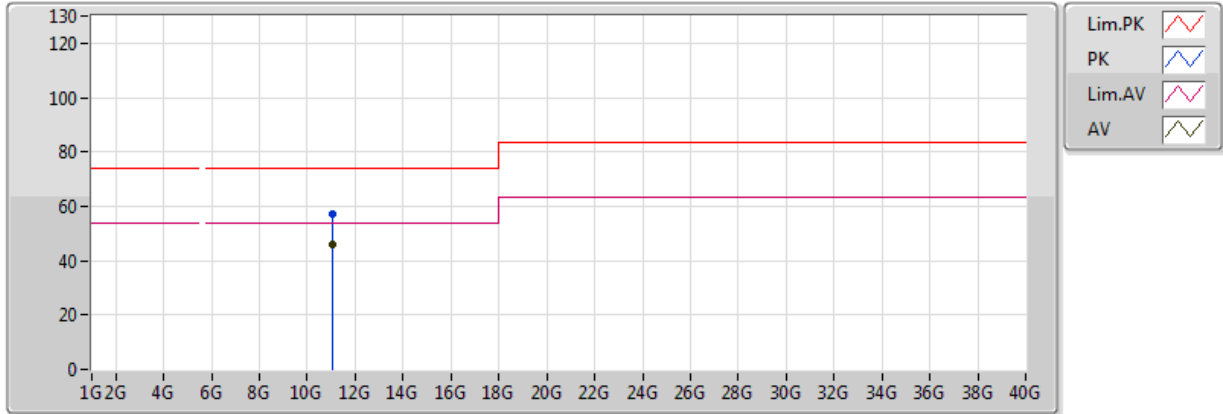

802.11ac VHT40_Nss1,(MCS0)_3TX

5510MHz_TX

EUT=Z,ANT=Y
eth2

Type	Freq (Hz)	Level (dBuV/m)	Limit (dBuV/m)	Margin (dB)	Factor (dB)	Dist (m)	Condition	Azimuth (°)	Height (m)	Comments	Raw (dBuV)	AF (dB)	CL (dB)	PA (dB)
AV	11.02576G	46.13	54.00	-7.87	14.42	3	Vertical	0	1.50	-	31.72	40.26	9.54	35.39
PK	11.032G	56.95	74.00	-17.05	14.41	3	Vertical	0	1.50	-	42.54	40.25	9.54	35.39