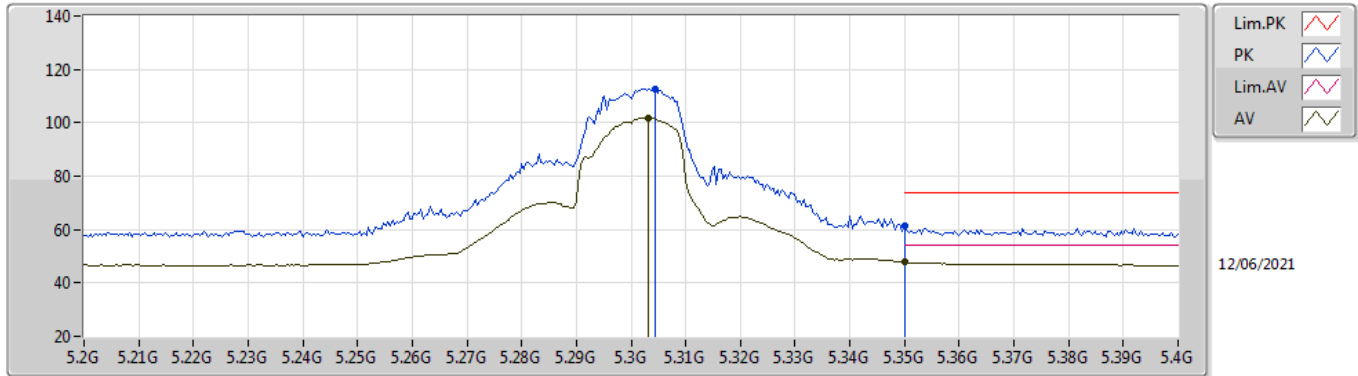

802.11ac VHT20_Nss1,(MCS0)_2TX

5300MHz_TX

Type	Freq (Hz)	Level (dBuV/m)	Limit (dBuV/m)	Margin (dB)	Factor (dB)	Dist (m)	Condition	Azimuth (°)	Height (m)	Comment	Raw (dBuV)	AF (dB)	CL (dB)	PA (dB)
AV	5.3032G	101.66	Inf	-Inf	8.86	3	Horizontal	192	2.98	-	92.80	33.91	9.19	34.24
AV	5.35G	47.71	54.00	-6.29	9.10	3	Horizontal	192	2.98	-	38.61	34.10	9.25	34.25
PK	5.3044G	112.65	Inf	-Inf	8.87	3	Horizontal	192	2.98	-	103.78	33.92	9.19	34.24
PK	5.35G	61.31	74.00	-12.69	9.10	3	Horizontal	192	2.98	-	52.21	34.10	9.25	34.25