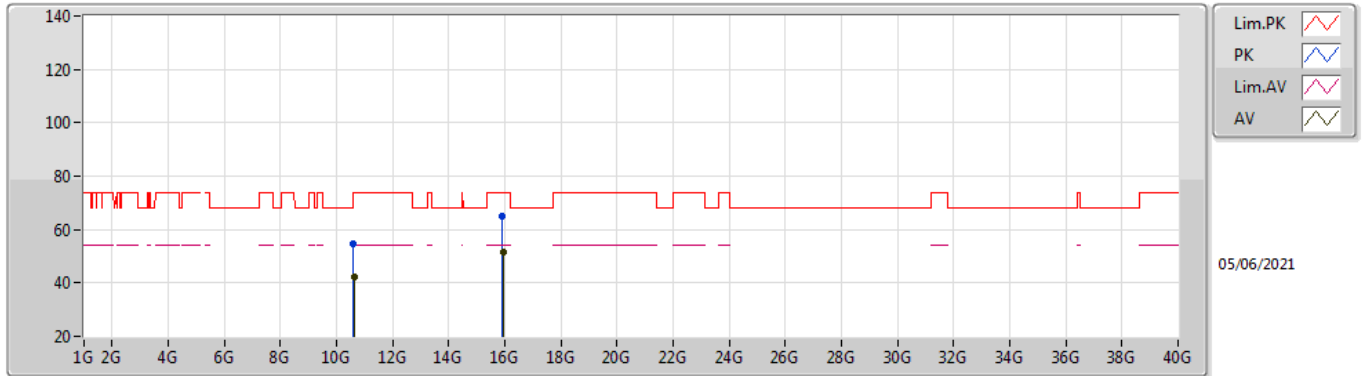

802.11ac VHT40_Nss1,(MCS0)_2TX

5310MHz_TX

Type	Freq (Hz)	Level (dBuV/m)	Limit (dBuV/m)	Margin (dB)	Factor (dB)	Dist (m)	Condition	Azimuth (°)	Height (m)	Comment	Raw (dBuV)	AF (dB)	CL (dB)	PA (dB)
AV	10.63944G	42.18	54.00	-11.82	17.30	3	Horizontal	218	2.68	-	24.88	39.28	12.48	34.46
AV	15.93232G	51.46	54.00	-2.54	22.86	3	Horizontal	0	1.72	-	28.60	42.67	14.93	34.74
PK	10.61368G	54.76	74.00	-19.24	17.35	3	Horizontal	218	2.68	-	37.41	39.36	12.47	34.48
PK	15.91864G	64.95	74.00	-9.05	22.87	3	Horizontal	0	1.72	-	42.08	42.68	14.92	34.73