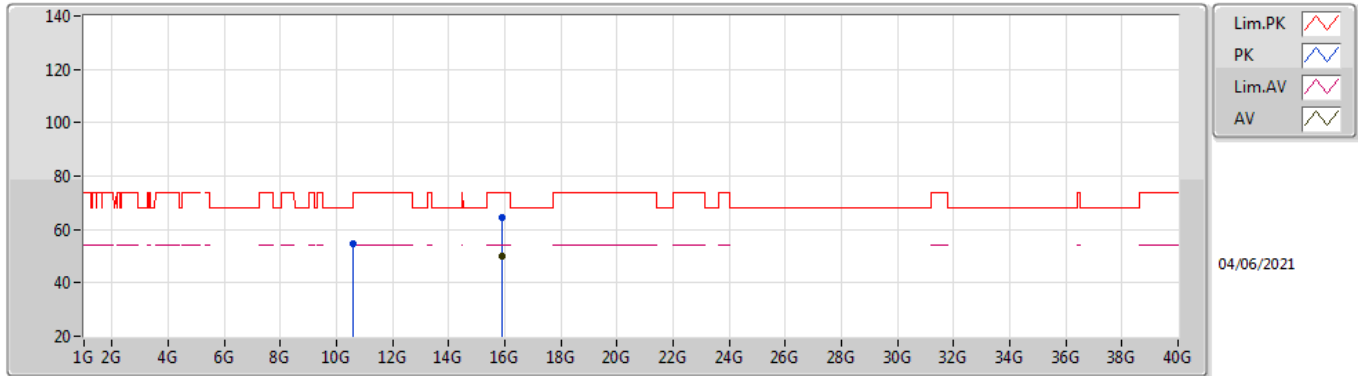

802.11ac VHT20_Nss1,(MCS0)_2TX

5300MHz_TX

Type	Freq (Hz)	Level (dBuV/m)	Limit (dBuV/m)	Margin (dB)	Factor (dB)	Dist (m)	Condition	Azimuth (°)	Height (m)	Comment	Raw (dBuV)	AF (dB)	CL (dB)	PA (dB)
AV	15.90736G	50.03	54.00	-3.97	22.90	3	Horizontal	235	1.18	-	27.13	42.69	14.92	34.71
PK	10.59428G	54.83	68.20	-13.37	17.34	3	Horizontal	345	1.98	-	37.49	39.38	12.46	34.50
PK	15.904G	64.30	74.00	-9.70	22.91	3	Horizontal	235	1.18	-	41.39	42.70	14.92	34.71