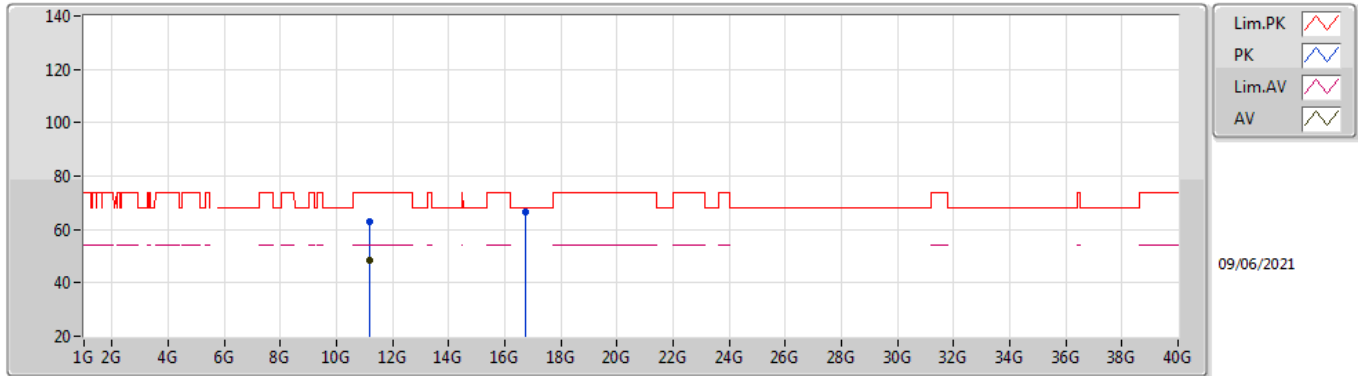

802.11ac VHT20_Nss1,(MCS0)_2TX

5580MHz_TX

Type	Freq (Hz)	Level (dBuV/m)	Limit (dBuV/m)	Margin (dB)	Factor (dB)	Dist (m)	Condition	Azimuth (°)	Height (m)	Comment	Raw (dBuV)	AF (dB)	CL (dB)	PA (dB)
AV	11.15808G	48.70	54.00	-5.30	11.33	3	Vertical	140	1.01	-	37.37	39.69	12.70	41.06
PK	11.15784G	62.92	74.00	-11.08	11.33	3	Vertical	140	1.01	-	51.59	39.69	12.70	41.06
PK	16.7484G	66.37	68.20	-1.83	17.05	3	Vertical	64	1.24	-	49.32	43.44	15.39	41.78