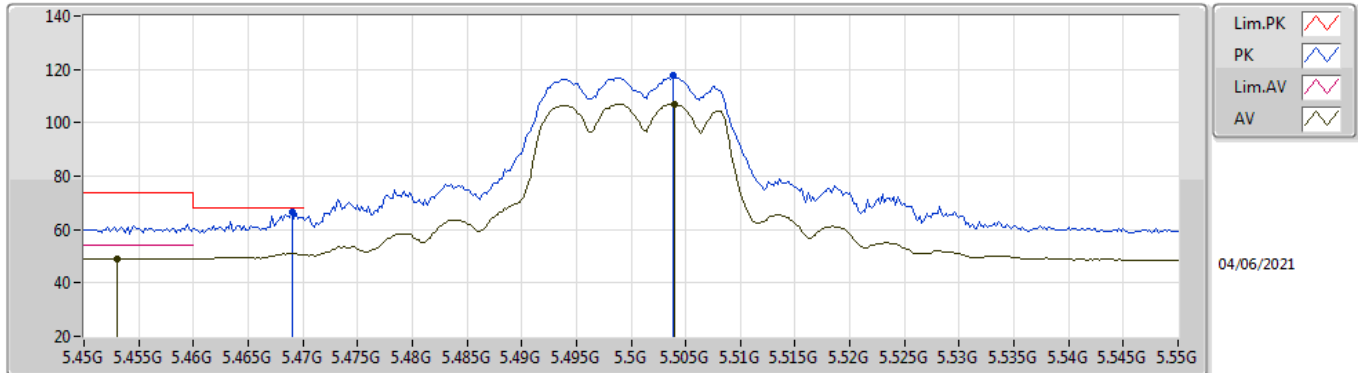

802.11a_Nss1,(6Mbps)_2TX

5500MHz_TX

Type	Freq (Hz)	Level (dBuV/m)	Limit (dBuV/m)	Margin (dB)	Factor (dB)	Dist (m)	Condition	Azimuth (°)	Height (m)	Comment	Raw (dBuV)	AF (dB)	CL (dB)	PA (dB)
AV	5.453G	49.19	54.00	-4.81	8.97	3	Vertical	146	1.00	-	40.22	33.89	9.34	34.26
AV	5.504G	107.04	Inf	-Inf	8.82	3	Vertical	146	1.00	-	98.22	33.70	9.38	34.26
PK	5.469G	66.56	68.20	-1.64	8.92	3	Vertical	146	1.00	-	57.64	33.82	9.36	34.26
PK	5.5038G	117.57	Inf	-Inf	8.82	3	Vertical	146	1.00	-	108.75	33.70	9.38	34.26