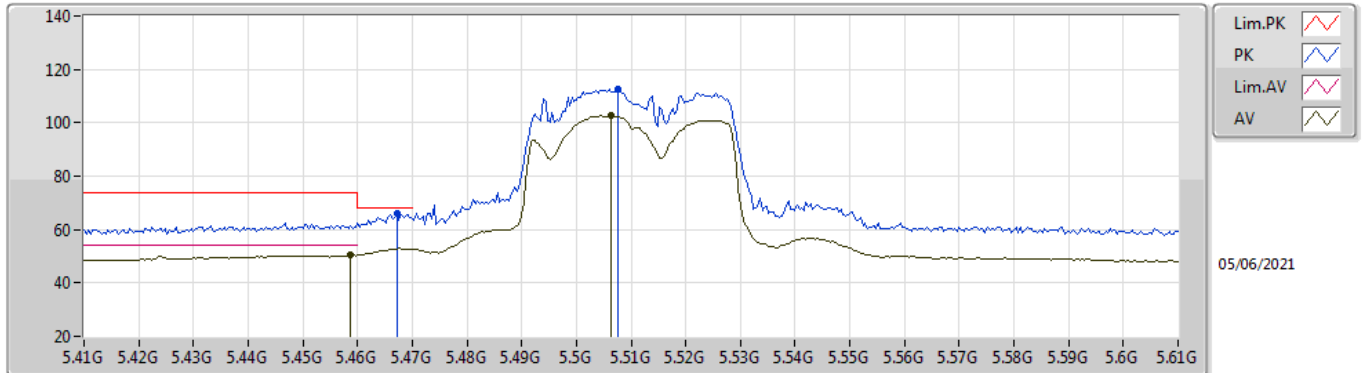

802.11ac VHT40_Nss1,(MCS0)_2TX

5510MHz_TX

Type	Freq (Hz)	Level (dBuV/m)	Limit (dBuV/m)	Margin (dB)	Factor (dB)	Dist (m)	Condition	Azimuth (°)	Height (m)	Comment	Raw (dBuV)	AF (dB)	CL (dB)	PA (dB)
AV	5.4588G	50.49	54.00	-3.51	8.95	3	Vertical	148	1.00	-	41.54	33.86	9.35	34.26
AV	5.5064G	102.72	Inf	-Inf	8.83	3	Vertical	148	1.00	-	93.89	33.70	9.39	34.26
PK	5.4672G	66.11	68.20	-2.09	8.92	3	Vertical	148	1.00	-	57.19	33.83	9.35	34.26
PK	5.5076G	112.81	Inf	-Inf	8.83	3	Vertical	148	1.00	-	103.98	33.70	9.39	34.26