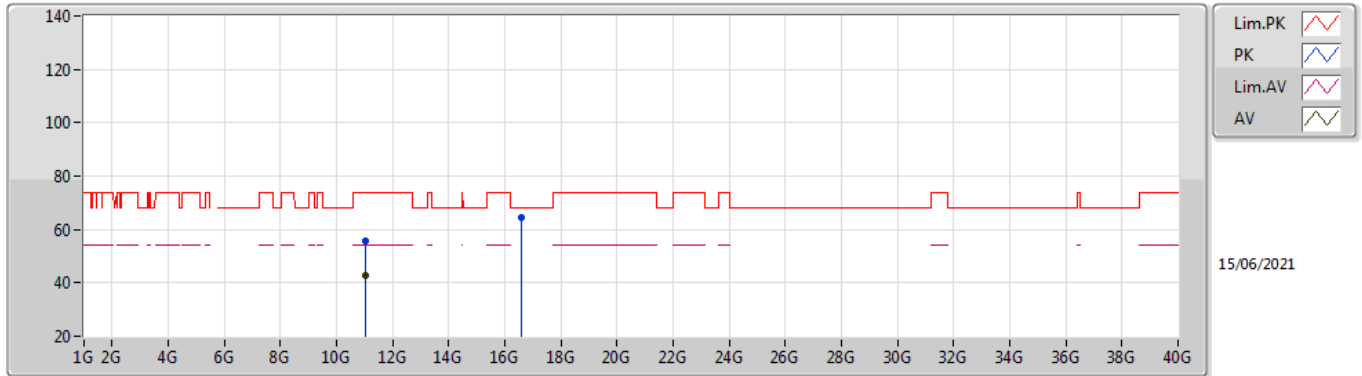

802.11ac VHT80_Nss1,(MCS0)_2TX

5530MHz_TX

Type	Freq (Hz)	Level (dBuV/m)	Limit (dBuV/m)	Margin (dB)	Factor (dB)	Dist (m)	Condition	Azimuth (°)	Height (m)	Comment	Raw (dBuV)	AF (dB)	CL (dB)	PA (dB)
AV	11.0248G	42.88	54.00	-11.12	17.77	3	Vertical	221	1.98	-	25.11	39.32	12.64	34.19
PK	11.03808G	55.78	74.00	-18.22	17.80	3	Vertical	221	1.98	-	37.98	39.34	12.65	34.19
PK	16.60856G	64.65	68.20	-3.55	23.60	3	Vertical	348	2.50	-	41.05	42.36	15.31	34.07