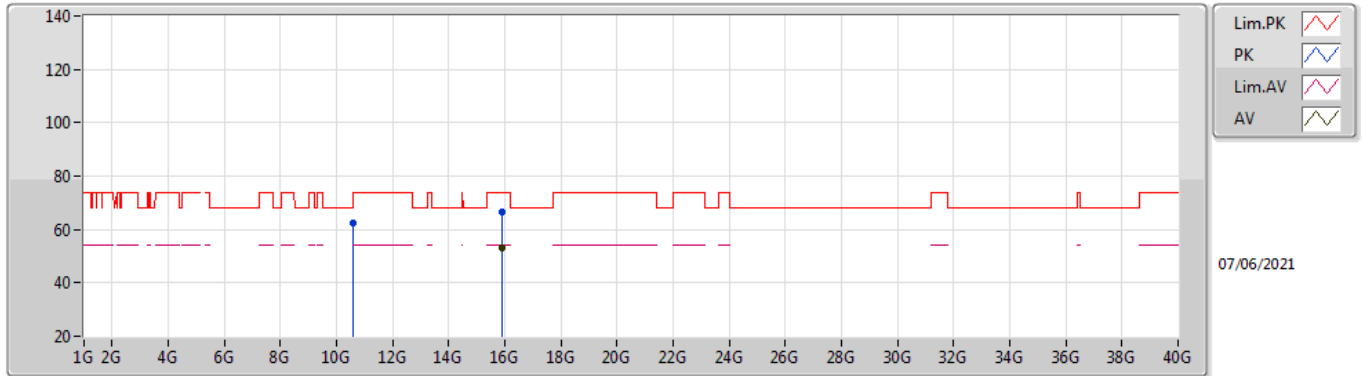

802.11a_Nss1,(6Mbps)_2TX

5300MHz_TX

Type	Freq (Hz)	Level (dBuV/m)	Limit (dBuV/m)	Margin (dB)	Factor (dB)	Dist (m)	Condition	Azimuth (°)	Height (m)	Comment	Raw (dBuV)	AF (dB)	CL (dB)	PA (dB)
AV	15.8986G	52.94	54.00	-1.06	22.91	3	Vertical	356	1.00	-	30.03	42.70	14.92	34.71
PK	10.59936G	62.21	68.20	-5.99	17.37	3	Vertical	241	1.09	-	44.84	39.40	12.46	34.49
PK	15.90452G	66.42	74.00	-7.58	22.91	3	Vertical	356	1.00	-	43.51	42.70	14.92	34.71