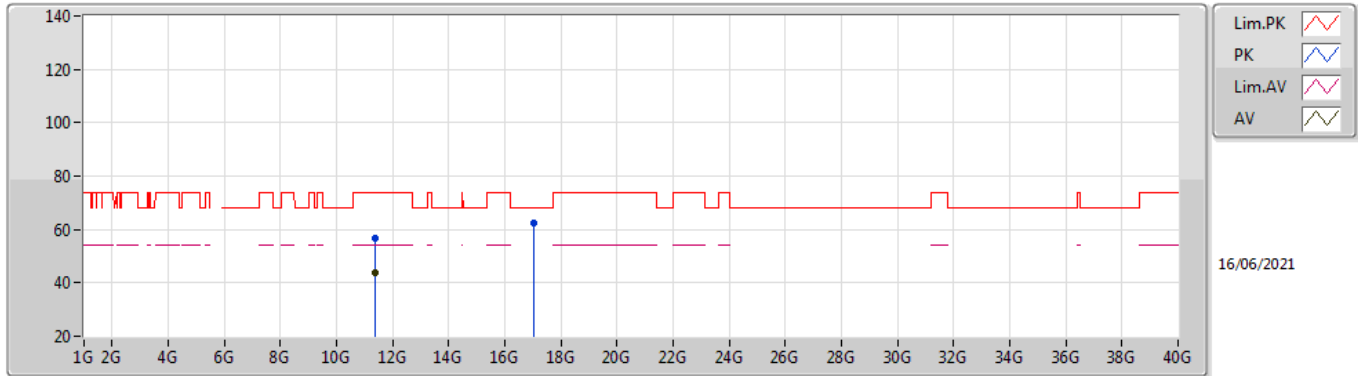

802.11ac VHT80_Nss1,(MCS0)_2TX
5690MHz Straddle 5.47-5.725GHz_TX

Type	Freq (Hz)	Level (dBuV/m)	Limit (dBuV/m)	Margin (dB)	Factor (dB)	Dist (m)	Condition	Azimuth (°)	Height (m)	Comment	Raw (dBuV)	AF (dB)	CL (dB)	PA (dB)
AV	11.36064G	43.66	54.00	-10.34	12.03	3	Horizontal	262	2.10	-	31.63	40.34	12.78	41.09
PK	11.3912G	56.91	74.00	-17.09	12.16	3	Horizontal	262	2.10	-	44.75	40.46	12.79	41.09
PK	17.04248G	62.50	68.20	-5.70	18.13	3	Horizontal	137	1.35	-	44.37	44.50	15.56	41.93