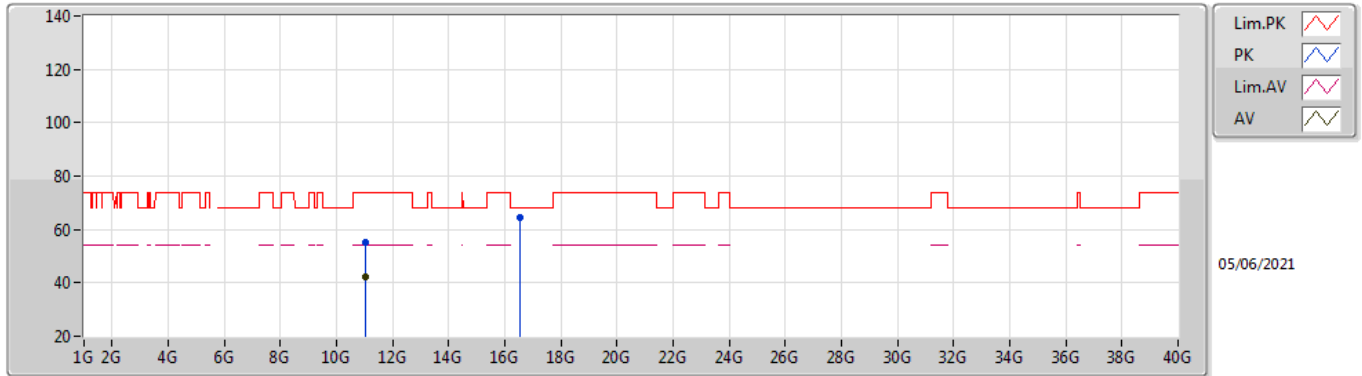

802.11ac VHT40_Nss1,(MCS0)_2TX

5510MHz_TX

Type	Freq (Hz)	Level (dBuV/m)	Limit (dBuV/m)	Margin (dB)	Factor (dB)	Dist (m)	Condition	Azimuth (°)	Height (m)	Comment	Raw (dBuV)	AF (dB)	CL (dB)	PA (dB)
AV	11.02776G	42.25	54.00	-11.75	17.78	3	Horizontal	73	1.31	-	24.47	39.33	12.64	34.19
PK	11.03424G	55.33	74.00	-18.67	17.78	3	Horizontal	73	1.31	-	37.55	39.33	12.64	34.19
PK	16.52104G	64.49	68.20	-3.71	22.53	3	Horizontal	212	1.50	-	41.96	41.51	15.25	34.23