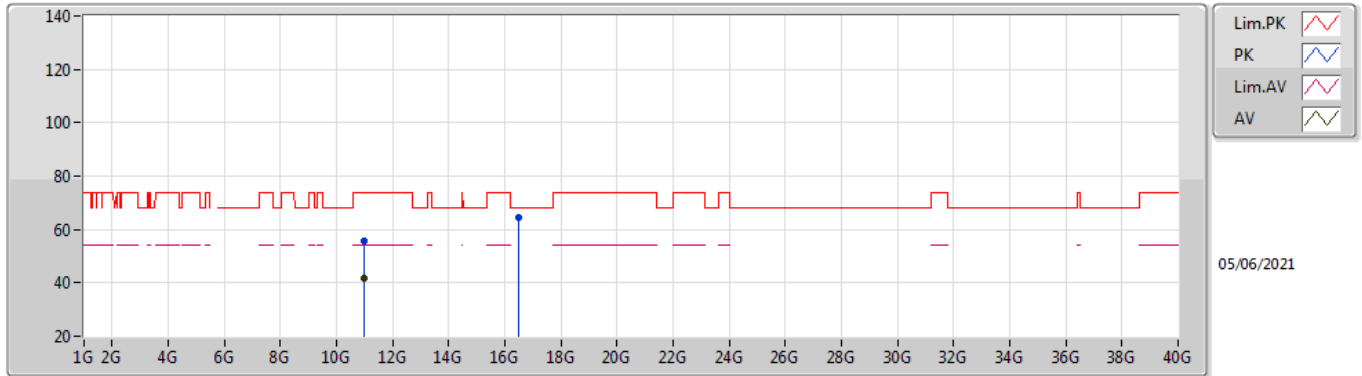

802.11ac VHT20_Nss1,(MCS0)_2TX

5500MHz_TX

Type	Freq (Hz)	Level (dBuV/m)	Limit (dBuV/m)	Margin (dB)	Factor (dB)	Dist (m)	Condition	Azimuth (°)	Height (m)	Comment	Raw (dBuV)	AF (dB)	CL (dB)	PA (dB)
AV	10.999G	41.50	54.00	-12.50	17.74	3	Vertical	322	1.23	-	23.76	39.30	12.63	34.19
PK	11.00636G	55.56	74.00	-18.44	17.75	3	Vertical	322	1.23	-	37.81	39.31	12.63	34.19
PK	16.50672G	64.50	68.20	-3.70	22.36	3	Vertical	5	1.24	-	42.14	41.37	15.25	34.26