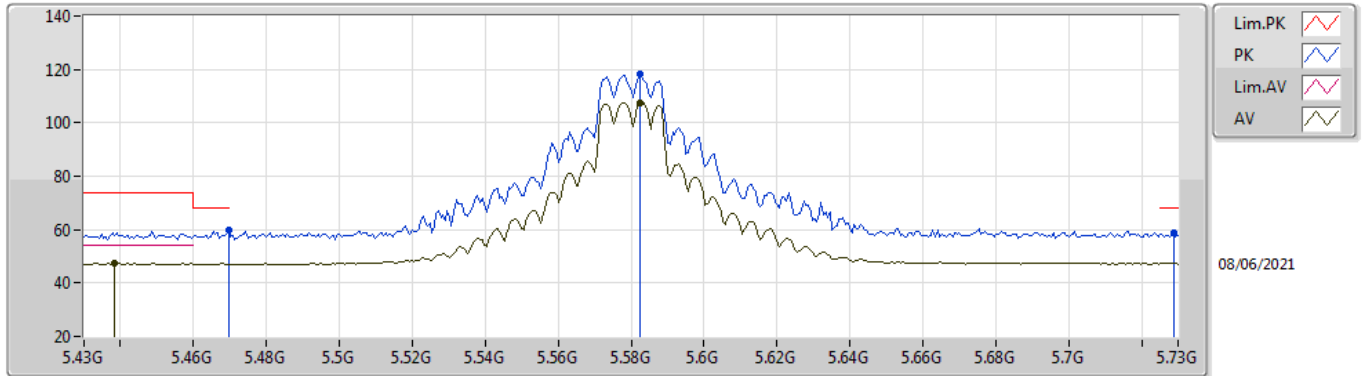

802.11a_Nss1,(6Mbps)_2TX

5580MHz_TX

Type	Freq (Hz)	Level (dBuV/m)	Limit (dBuV/m)	Margin (dB)	Factor (dB)	Dist (m)	Condition	Azimuth (°)	Height (m)	Comment	Raw (dBuV)	AF (dB)	CL (dB)	PA (dB)
AV	5.4384G	47.44	54.00	-6.56	8.95	3	Vertical	172	1.47	-	38.49	33.88	9.33	34.26
AV	5.5824G	107.55	Inf	-Inf	8.75	3	Vertical	172	1.47	-	98.80	33.57	9.45	34.27
PK	5.4696G	59.94	68.20	-8.26	8.92	3	Vertical	172	1.47	-	51.02	33.82	9.36	34.26
PK	5.5824G	118.11	Inf	-Inf	8.75	3	Vertical	172	1.47	-	109.36	33.57	9.45	34.27
PK	5.7288G	58.70	68.20	-9.50	8.86	3	Vertical	172	1.47	-	49.84	33.64	9.50	34.28