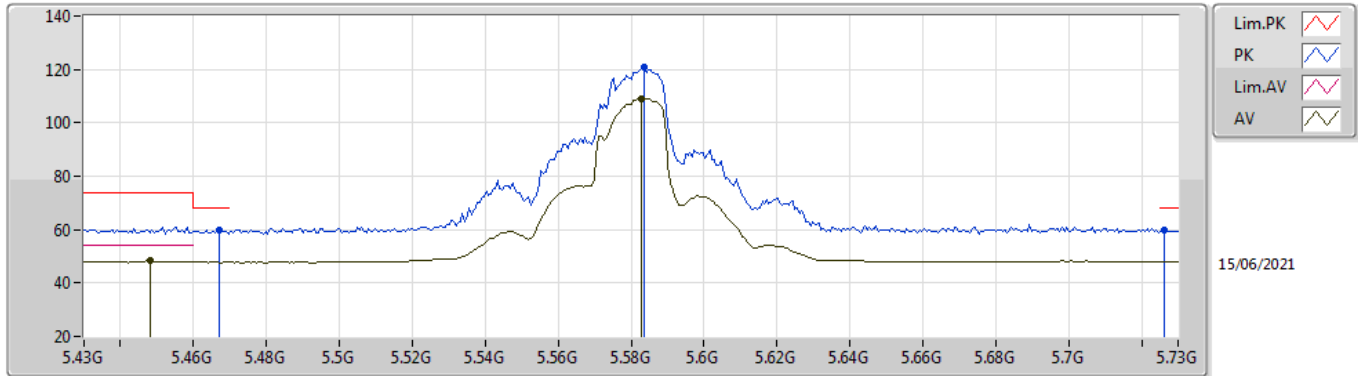

802.11ac VHT20_Nss1,(MCS0)_2TX

5580MHz_TX

Type	Freq (Hz)	Level (dBuV/m)	Limit (dBuV/m)	Margin (dB)	Factor (dB)	Dist (m)	Condition	Azimuth (°)	Height (m)	Comment	Raw (dBuV)	AF (dB)	CL (dB)	PA (dB)
AV	5.448G	48.21	54.00	-5.79	8.98	3	Vertical	68	2.79	-	39.23	33.90	9.34	34.26
AV	5.583G	109.05	Inf	-Inf	8.75	3	Vertical	68	2.79	-	100.30	33.57	9.45	34.27
PK	5.4672G	60.04	68.20	-8.16	8.92	3	Vertical	68	2.79	-	51.12	33.83	9.35	34.26
PK	5.5836G	120.65	Inf	-Inf	8.75	3	Vertical	68	2.79	-	111.90	33.57	9.45	34.27
PK	5.7264G	59.74	68.20	-8.46	8.87	3	Vertical	68	2.79	-	50.87	33.65	9.50	34.28