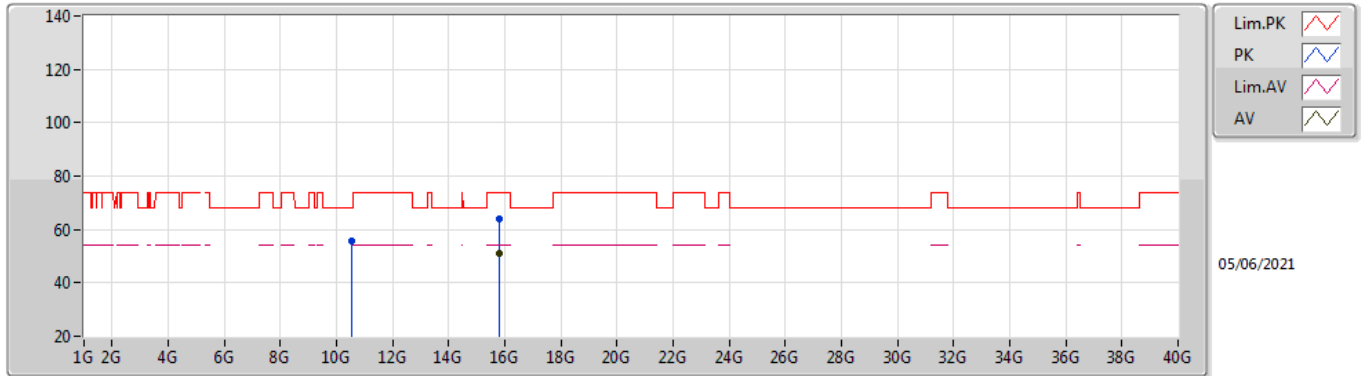

802.11ac VHT40_Nss1,(MCS0)_2TX

5270MHz_TX

Type	Freq (Hz)	Level (dBuV/m)	Limit (dBuV/m)	Margin (dB)	Factor (dB)	Dist (m)	Condition	Azimuth (°)	Height (m)	Comment	Raw (dBuV)	AF (dB)	CL (dB)	PA (dB)
AV	15.8204G	50.91	54.00	-3.09	23.20	3	Horizontal	22	3.00	-	27.71	42.94	14.89	34.63
PK	10.55944G	55.48	68.20	-12.72	17.20	3	Horizontal	301	1.09	-	38.28	39.28	12.44	34.52
PK	15.81408G	63.95	74.00	-10.05	23.22	3	Horizontal	22	3.00	-	40.73	42.96	14.89	34.63