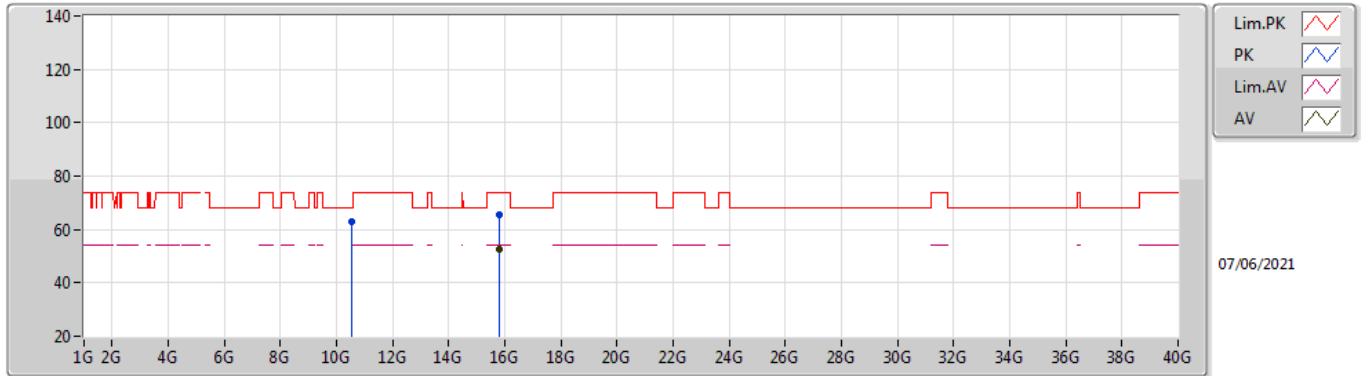

802.11a_Nss1,(6Mbps)_2TX

5260MHz_TX

Type	Freq (Hz)	Level (dBuV/m)	Limit (dBuV/m)	Margin (dB)	Factor (dB)	Dist (m)	Condition	Azimuth (°)	Height (m)	Comment	Raw (dBuV)	AF (dB)	CL (dB)	PA (dB)
AV	15.77904G	52.38	54.00	-1.62	23.22	3	Vertical	150	1.30	-	29.16	42.94	14.88	34.60
PK	10.51836G	62.89	68.20	-5.31	17.03	3	Vertical	237	1.00	-	45.86	39.16	12.43	34.56
PK	15.78004G	65.72	74.00	-8.28	23.22	3	Vertical	150	1.30	-	42.50	42.94	14.88	34.60