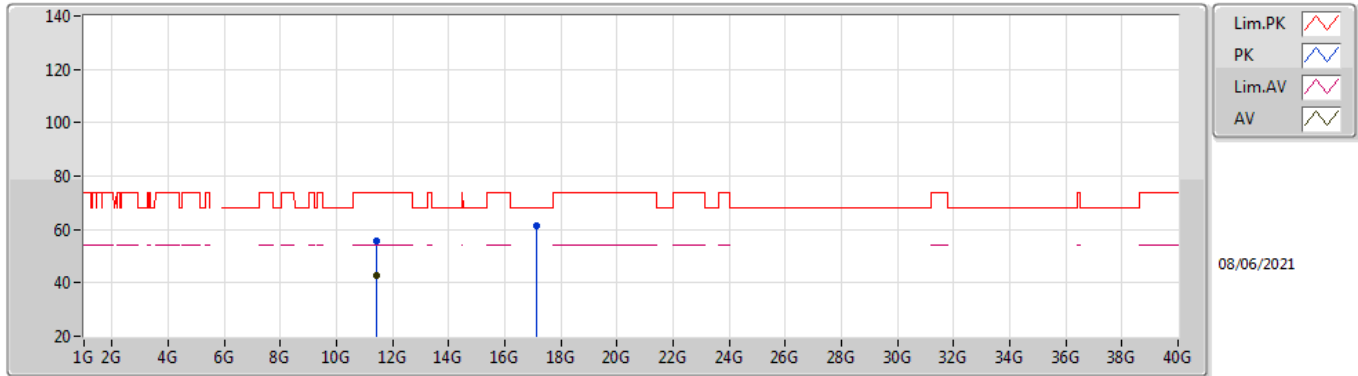

802.11a_Nss1,(6Mbps)_2TX
5720MHz Straddle 5.47-5.725GHz_TX

Type	Freq (Hz)	Level (dBuV/m)	Limit (dBuV/m)	Margin (dB)	Factor (dB)	Dist (m)	Condition	Azimuth (°)	Height (m)	Comment	Raw (dBuV)	AF (dB)	CL (dB)	PA (dB)
AV	11.44212G	42.57	54.00	-11.43	12.30	3	Horizontal	184	1.54	-	30.27	40.58	12.82	41.10
PK	11.44372G	55.89	74.00	-18.11	12.31	3	Horizontal	184	1.54	-	43.58	40.59	12.82	41.10
PK	17.15524G	61.59	68.20	-6.61	18.58	3	Horizontal	248	1.07	-	43.01	44.89	15.63	41.94