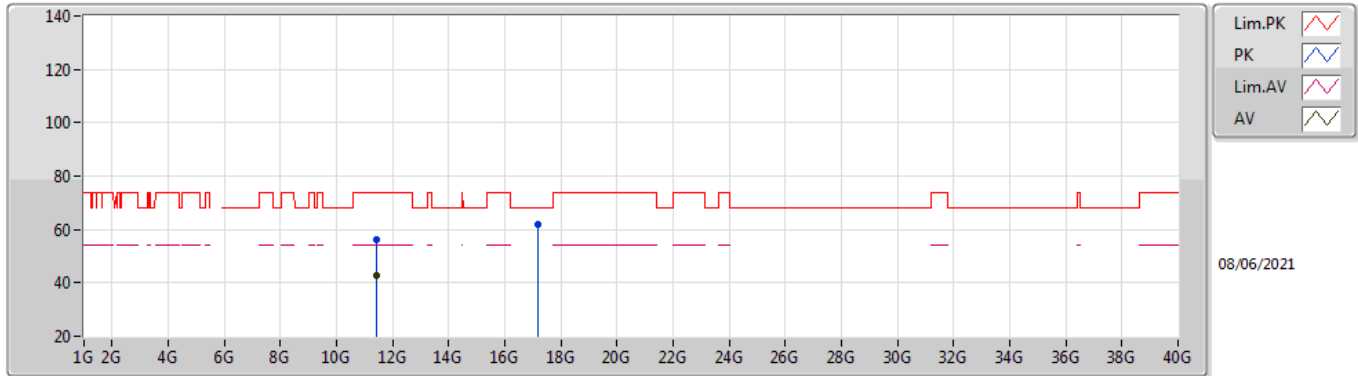

802.11ac VHT20_Nss1,(MCS0)_2TX
5720MHz Straddle 5.47-5.725GHz_TX

Type	Freq (Hz)	Level (dBuV/m)	Limit (dBuV/m)	Margin (dB)	Factor (dB)	Dist (m)	Condition	Azimuth (°)	Height (m)	Comment	Raw (dBuV)	AF (dB)	CL (dB)	PA (dB)
AV	11.43696G	42.82	54.00	-11.18	12.28	3	Horizontal	302	1.96	-	30.54	40.57	12.81	41.10
PK	11.43752G	56.45	74.00	-17.55	12.29	3	Horizontal	302	1.96	-	44.16	40.58	12.81	41.10
PK	17.15704G	61.92	68.20	-6.28	18.58	3	Horizontal	173	2.14	-	43.34	44.90	15.63	41.95