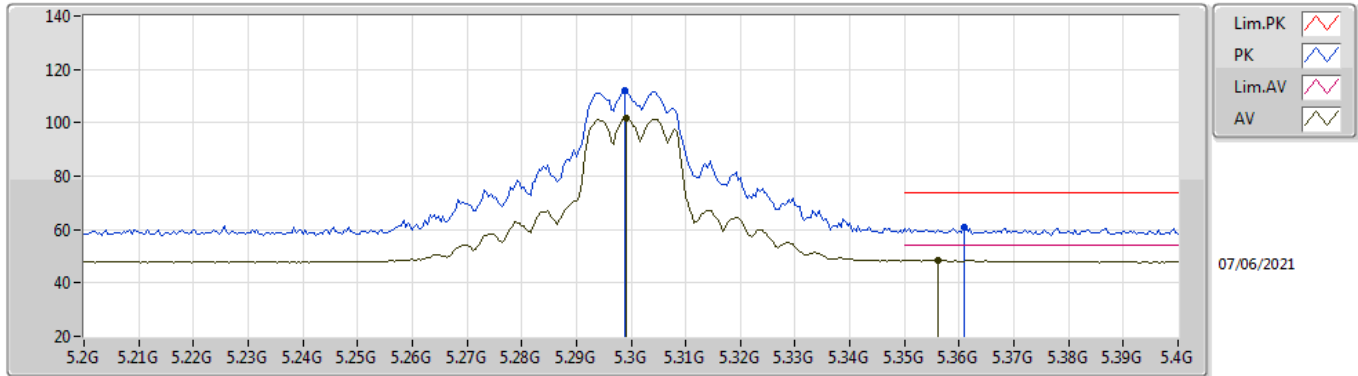

802.11a_Nss1,(6Mbps)_2TX

5300MHz_TX

Type	Freq (Hz)	Level (dBuV/m)	Limit (dBuV/m)	Margin (dB)	Factor (dB)	Dist (m)	Condition	Azimuth (°)	Height (m)	Comment	Raw (dBuV)	AF (dB)	CL (dB)	PA (dB)
AV	5.2992G	101.76	Inf	-Inf	8.85	3	Horizontal	169	2.87	-	92.91	33.90	9.19	34.24
AV	5.356G	48.69	54.00	-5.31	9.06	3	Horizontal	169	2.87	-	39.63	34.06	9.25	34.25
PK	5.2988G	111.83	Inf	-Inf	8.85	3	Horizontal	169	2.87	-	102.98	33.90	9.19	34.24
PK	5.3608G	60.61	74.00	-13.39	9.05	3	Horizontal	169	2.87	-	51.56	34.04	9.26	34.25