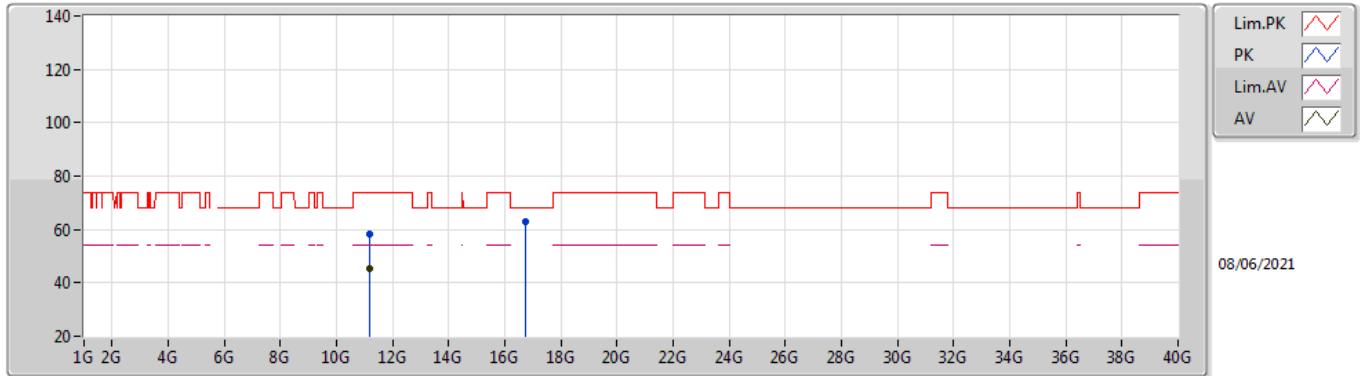

802.11a_Nss1,(6Mbps)_2TX

5580MHz_TX

Type	Freq (Hz)	Level (dBuV/m)	Limit (dBuV/m)	Margin (dB)	Factor (dB)	Dist (m)	Condition	Azimuth (°)	Height (m)	Comment	Raw (dBuV)	AF (dB)	CL (dB)	PA (dB)
AV	11.15886G	45.09	54.00	-8.91	11.33	3	Horizontal	321	1.00	-	33.76	39.69	12.70	41.06
PK	11.16018G	58.33	74.00	-15.67	11.34	3	Horizontal	321	1.00	-	46.99	39.70	12.70	41.06
PK	16.74066G	63.02	68.20	-5.18	16.97	3	Horizontal	181	1.12	-	46.05	43.37	15.38	41.78