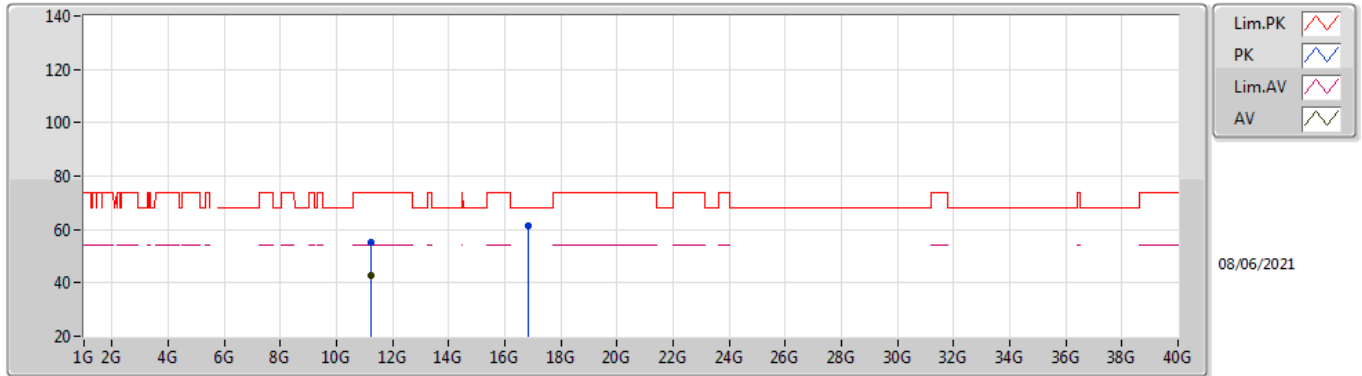

802.11ac VHT80_Nss1,(MCS0)_2TX

5610MHz_TX

Type	Freq (Hz)	Level (dBuV/m)	Limit (dBuV/m)	Margin (dB)	Factor (dB)	Dist (m)	Condition	Azimuth (°)	Height (m)	Comment	Raw (dBuV)	AF (dB)	CL (dB)	PA (dB)
AV	11.20578G	42.72	54.00	-11.28	11.57	3	Vertical	310	1.50	-	31.15	39.91	12.72	41.06
PK	11.22432G	55.33	74.00	-18.67	11.60	3	Vertical	310	1.50	-	43.73	39.95	12.72	41.07
PK	16.83816G	61.29	68.20	-6.91	17.59	3	Vertical	336	1.27	-	43.70	43.98	15.44	41.83