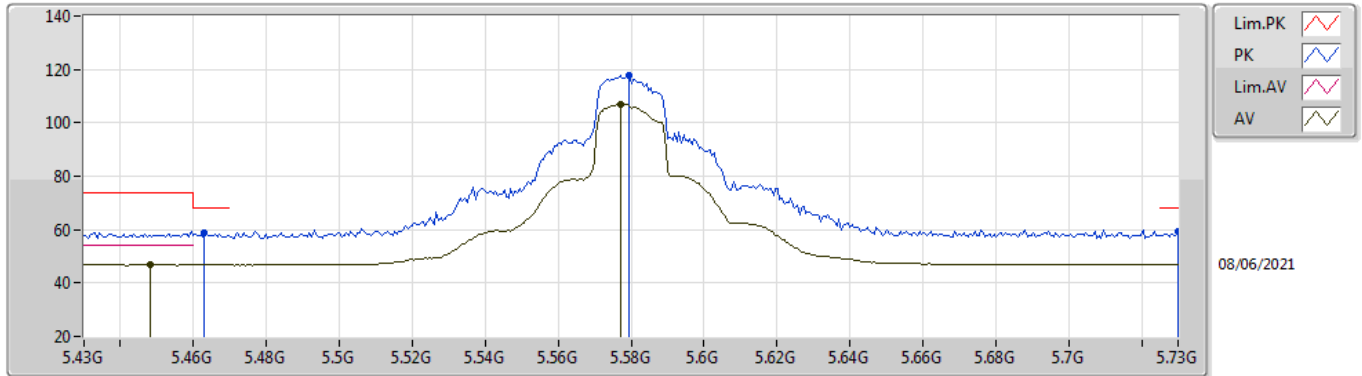

802.11ac VHT20_Nss1,(MCS0)_2TX

5580MHz_TX

Type	Freq (Hz)	Level (dBuV/m)	Limit (dBuV/m)	Margin (dB)	Factor (dB)	Dist (m)	Condition	Azimuth (°)	Height (m)	Comment	Raw (dBuV)	AF (dB)	CL (dB)	PA (dB)
AV	5.448G	47.06	54.00	-6.94	8.98	3	Vertical	325	1.81	-	38.08	33.90	9.34	34.26
AV	5.577G	106.82	Inf	-Inf	8.76	3	Vertical	325	1.81	-	98.06	33.59	9.44	34.27
PK	5.463G	58.77	68.20	-9.43	8.94	3	Vertical	325	1.81	-	49.83	33.85	9.35	34.26
PK	5.5794G	117.64	Inf	-Inf	8.75	3	Vertical	325	1.81	-	108.89	33.58	9.44	34.27
PK	5.73G	59.22	68.20	-8.98	8.86	3	Vertical	325	1.81	-	50.36	33.64	9.50	34.28