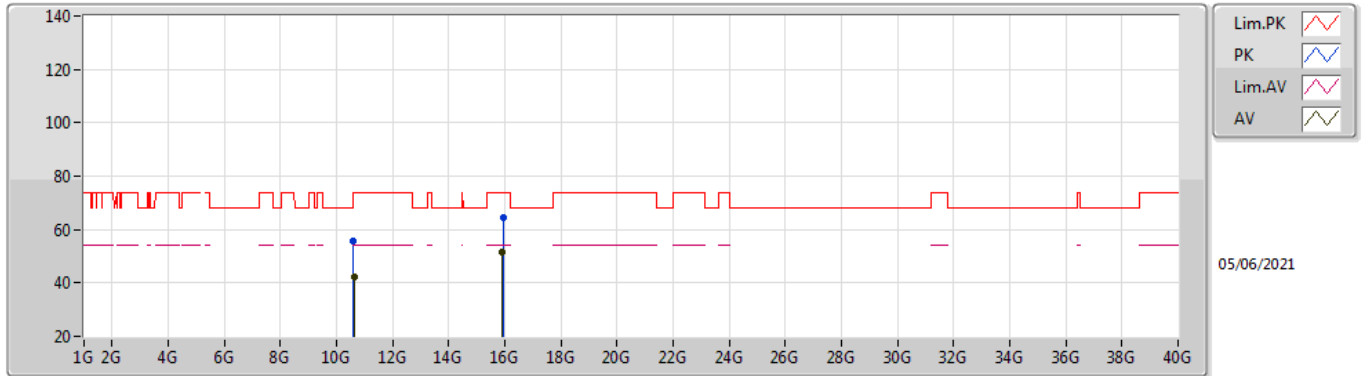

802.11ac VHT40_Nss1,(MCS0)_2TX

5310MHz_TX

Type	Freq (Hz)	Level (dBuV/m)	Limit (dBuV/m)	Margin (dB)	Factor (dB)	Dist (m)	Condition	Azimuth (°)	Height (m)	Comment	Raw (dBuV)	AF (dB)	CL (dB)	PA (dB)
AV	10.64G	42.11	54.00	-11.89	17.30	3	Vertical	231	1.73	-	24.81	39.28	12.48	34.46
AV	15.91G	51.45	54.00	-2.55	22.89	3	Vertical	148	1.50	-	28.56	42.69	14.92	34.72
PK	10.60136G	55.90	74.00	-18.10	17.37	3	Vertical	231	1.73	-	38.53	39.40	12.46	34.49
PK	15.94904G	64.32	74.00	-9.68	22.83	3	Vertical	148	1.50	-	41.49	42.65	14.93	34.75