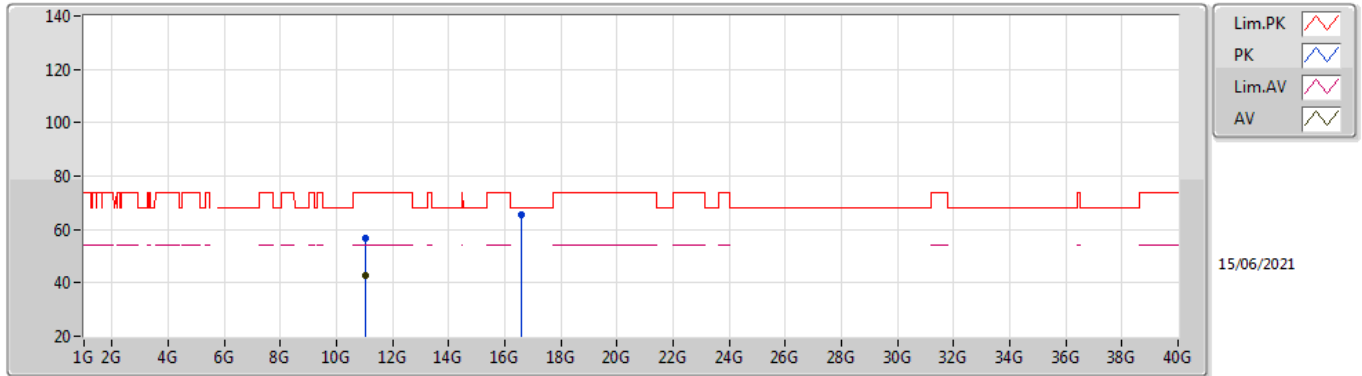

802.11ac VHT80_Nss1,(MCS0)_2TX

5530MHz_TX

Type	Freq (Hz)	Level (dBuV/m)	Limit (dBuV/m)	Margin (dB)	Factor (dB)	Dist (m)	Condition	Azimuth (°)	Height (m)	Comment	Raw (dBuV)	AF (dB)	CL (dB)	PA (dB)
AV	11.0224G	42.77	54.00	-11.23	17.77	3	Horizontal	8	1.07	-	25.00	39.32	12.64	34.19
PK	11.03424G	56.55	74.00	-17.45	17.78	3	Horizontal	8	1.07	-	38.77	39.33	12.64	34.19
PK	16.58856G	65.41	68.20	-2.79	23.37	3	Horizontal	276	2.48	-	42.04	42.19	15.29	34.11