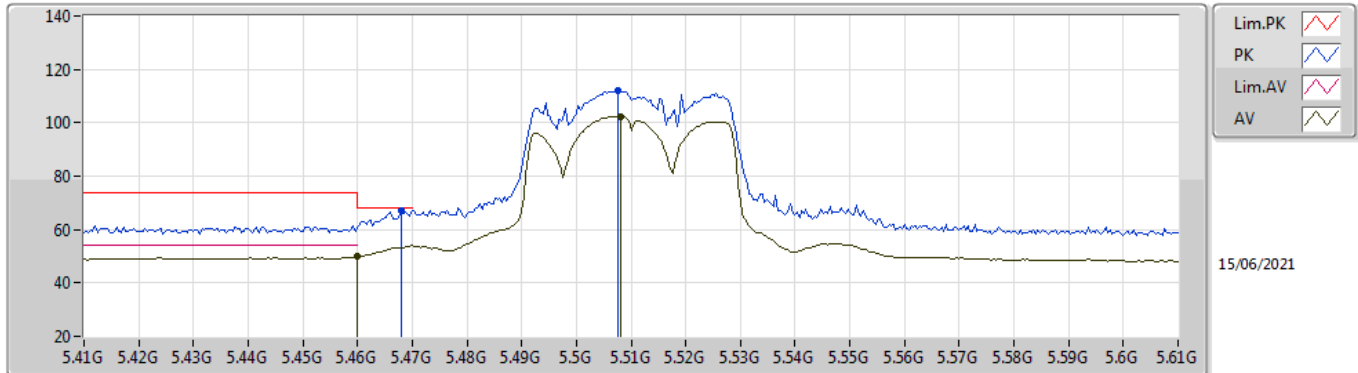

802.11ac VHT40_Nss1,(MCS0)_2TX

5510MHz_TX

Type	Freq (Hz)	Level (dBuV/m)	Limit (dBuV/m)	Margin (dB)	Factor (dB)	Dist (m)	Condition	Azimuth (°)	Height (m)	Comment	Raw (dBuV)	AF (dB)	CL (dB)	PA (dB)
AV	5.46G	49.80	54.00	-4.20	8.95	3	Vertical	60	3.00	-	40.85	33.86	9.35	34.26
AV	5.508G	102.50	Inf	-Inf	8.83	3	Vertical	60	3.00	-	93.67	33.70	9.39	34.26
PK	5.468G	66.93	68.20	-1.27	8.92	3	Vertical	60	3.00	-	58.01	33.83	9.35	34.26
PK	5.5076G	112.07	Inf	-Inf	8.83	3	Vertical	60	3.00	-	103.24	33.70	9.39	34.26