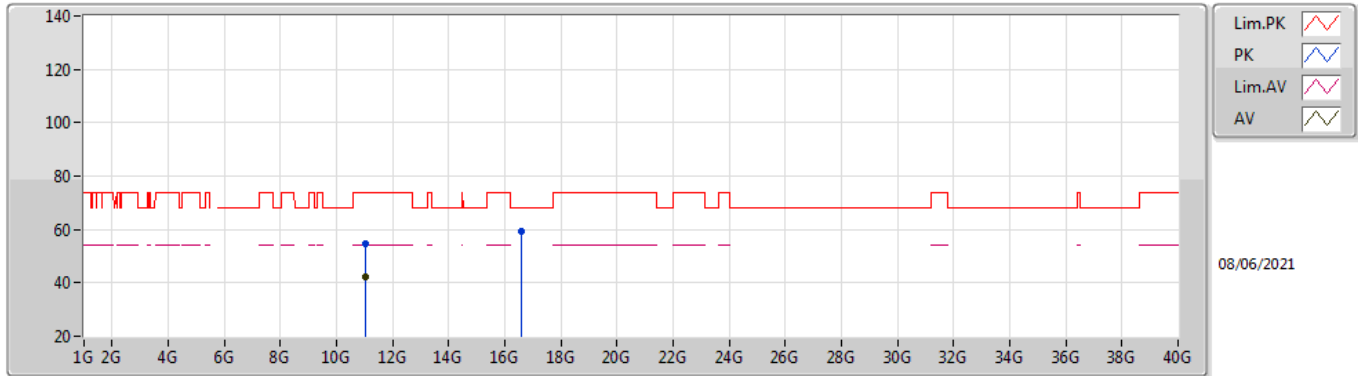

802.11ac VHT80_Nss1,(MCS0)_2TX

5530MHz_TX

Type	Freq (Hz)	Level (dBuV/m)	Limit (dBuV/m)	Margin (dB)	Factor (dB)	Dist (m)	Condition	Azimuth (°)	Height (m)	Comment	Raw (dBuV)	AF (dB)	CL (dB)	PA (dB)
AV	11.0468G	42.12	54.00	-11.88	10.96	3	Vertical	229	2.69	-	31.16	39.35	12.65	41.04
PK	11.05232G	54.84	74.00	-19.16	10.96	3	Vertical	229	2.69	-	43.88	39.35	12.65	41.04
PK	16.60434G	59.23	68.20	-8.97	15.92	3	Vertical	310	1.50	-	43.31	42.33	15.30	41.71