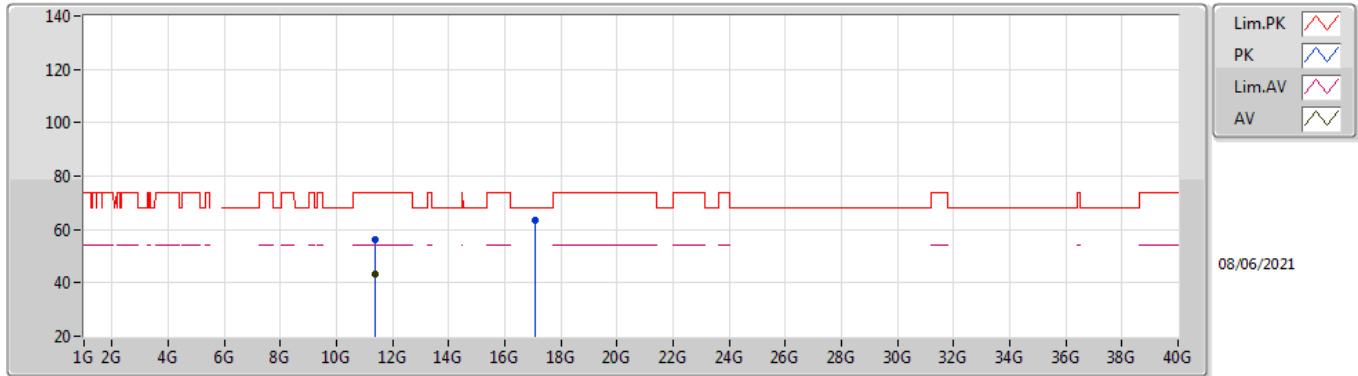

802.11ac VHT80_Nss1,(MCS0)_2TX
5690MHz Straddle 5.47-5.725GHz_TX

Type	Freq (Hz)	Level (dBuV/m)	Limit (dBuV/m)	Margin (dB)	Factor (dB)	Dist (m)	Condition	Azimuth (°)	Height (m)	Comment	Raw (dBuV)	AF (dB)	CL (dB)	PA (dB)
AV	11.37736G	43.43	54.00	-10.57	12.11	3	Vertical	40	1.50	-	31.32	40.41	12.79	41.09
PK	11.3944G	56.24	74.00	-17.76	12.19	3	Vertical	40	1.50	-	44.05	40.48	12.80	41.09
PK	17.06376G	63.24	68.20	-4.96	18.14	3	Vertical	333	1.07	-	45.10	44.50	15.57	41.93