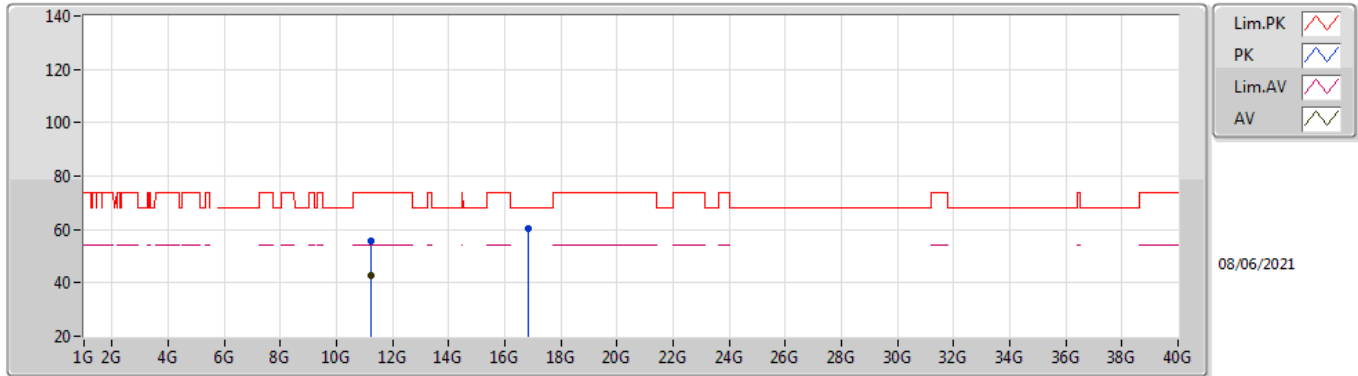

802.11ac VHT80_Nss1,(MCS0)_2TX

5610MHz_TX

Type	Freq (Hz)	Level (dBuV/m)	Limit (dBuV/m)	Margin (dB)	Factor (dB)	Dist (m)	Condition	Azimuth (°)	Height (m)	Comment	Raw (dBuV)	AF (dB)	CL (dB)	PA (dB)
AV	11.22678G	43.00	54.00	-11.00	11.61	3	Horizontal	134	2.81	-	31.39	39.95	12.73	41.07
PK	11.22018G	55.88	74.00	-18.12	11.59	3	Horizontal	134	2.81	-	44.29	39.94	12.72	41.07
PK	16.83984G	60.26	68.20	-7.94	17.59	3	Horizontal	78	1.19	-	42.67	43.98	15.44	41.83