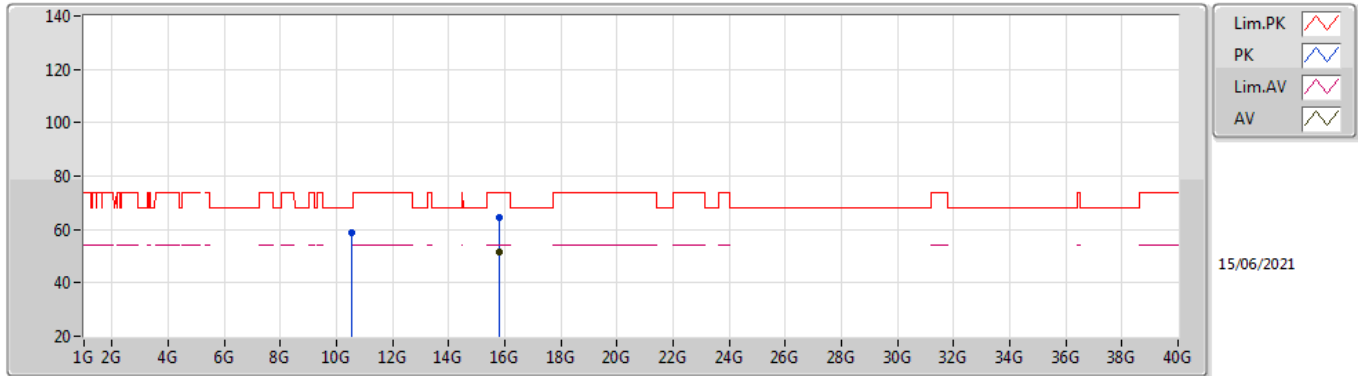

802.11ac VHT40_Nss1,(MCS0)_2TX

5270MHz_TX

Type	Freq (Hz)	Level (dBuV/m)	Limit (dBuV/m)	Margin (dB)	Factor (dB)	Dist (m)	Condition	Azimuth (°)	Height (m)	Comment	Raw (dBuV)	AF (dB)	CL (dB)	PA (dB)
AV	15.8248G	51.73	54.00	-2.27	23.18	3	Vertical	360	3.00	-	28.55	42.93	14.89	34.64
PK	10.5352G	58.64	68.20	-9.56	17.10	3	Vertical	144	2.20	-	41.54	39.21	12.43	34.54
PK	15.8159G	64.73	74.00	-9.27	23.21	3	Vertical	360	3.00	-	41.52	42.95	14.89	34.63