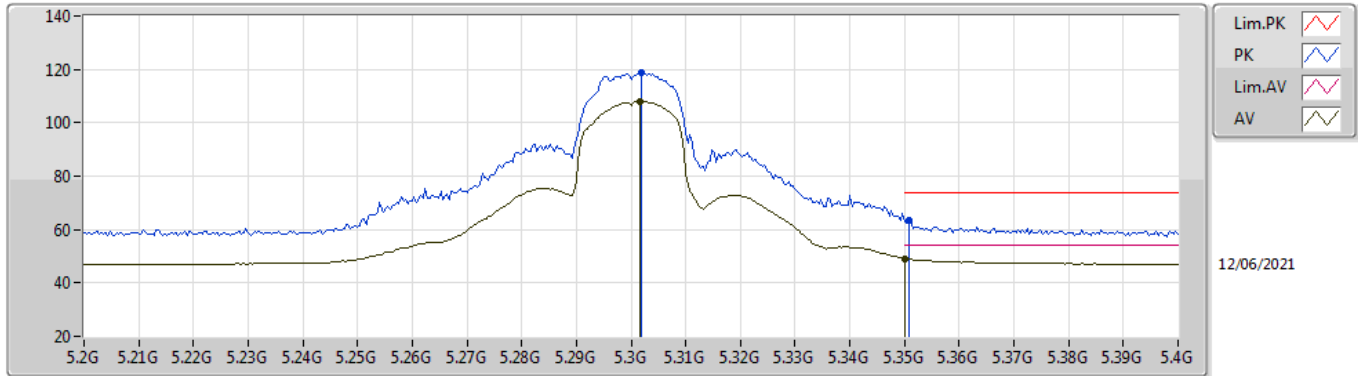

802.11ac VHT20_Nss1,(MCS0)_2TX

5300MHz_TX

Type	Freq (Hz)	Level (dBuV/m)	Limit (dBuV/m)	Margin (dB)	Factor (dB)	Dist (m)	Condition	Azimuth (°)	Height (m)	Comment	Raw (dBuV)	AF (dB)	CL (dB)	PA (dB)
AV	5.3016G	108.07	Inf	-Inf	8.86	3	Vertical	170	2.30	-	99.21	33.91	9.19	34.24
AV	5.35G	49.20	54.00	-4.80	9.10	3	Vertical	170	2.30	-	40.10	34.10	9.25	34.25
PK	5.302G	118.62	Inf	-Inf	8.86	3	Vertical	170	2.30	-	109.76	33.91	9.19	34.24
PK	5.3508G	63.30	74.00	-10.70	9.10	3	Vertical	170	2.30	-	54.20	34.10	9.25	34.25