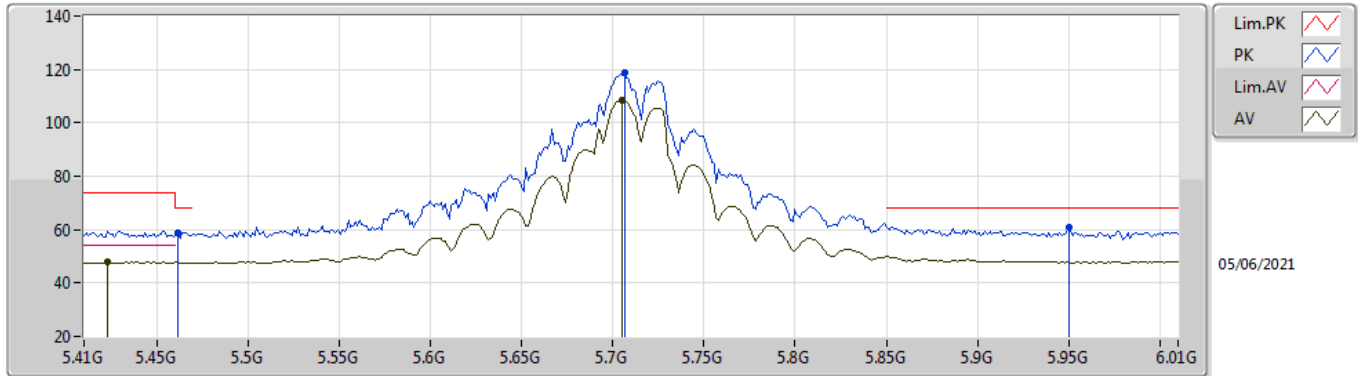

802.11ac VHT40_Nss1,(MCS0)_2TX
5710MHz Straddle 5.47-5.725GHz_TX

Type	Freq (Hz)	Level (dBuV/m)	Limit (dBuV/m)	Margin (dB)	Factor (dB)	Dist (m)	Condition	Azimuth (°)	Height (m)	Comment	Raw (dBuV)	AF (dB)	CL (dB)	PA (dB)
AV	5.4232G	47.84	54.00	-6.16	8.92	3	Vertical	150	1.01	-	38.92	33.85	9.32	34.25
AV	5.7052G	108.34	Inf	-Inf	8.90	3	Vertical	150	1.01	-	99.44	33.69	9.49	34.28
PK	5.4616G	59.02	68.20	-9.18	8.94	3	Vertical	150	1.01	-	50.08	33.85	9.35	34.26
PK	5.7064G	118.56	Inf	-Inf	8.90	3	Vertical	150	1.01	-	109.66	33.69	9.49	34.28
PK	5.95G	60.86	68.20	-7.34	9.34	3	Vertical	150	1.01	-	51.52	34.00	9.64	34.30