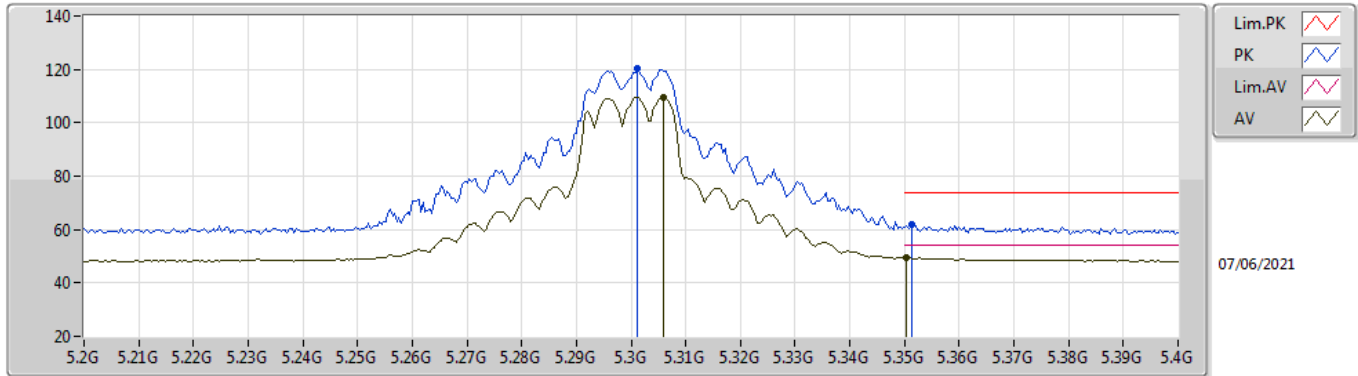

802.11a_Nss1,(6Mbps)_2TX

5300MHz_TX

Type	Freq (Hz)	Level (dBuV/m)	Limit (dBuV/m)	Margin (dB)	Factor (dB)	Dist (m)	Condition	Azimuth (°)	Height (m)	Comment	Raw (dBuV)	AF (dB)	CL (dB)	PA (dB)
AV	5.306G	109.64	Inf	-Inf	8.88	3	Vertical	49	2.90	-	100.76	33.92	9.20	34.24
AV	5.3504G	49.50	54.00	-4.50	9.10	3	Vertical	49	2.90	-	40.40	34.10	9.25	34.25
PK	5.3012G	120.25	Inf	-Inf	8.85	3	Vertical	49	2.90	-	111.40	33.90	9.19	34.24
PK	5.3512G	61.82	74.00	-12.18	9.09	3	Vertical	49	2.90	-	52.73	34.09	9.25	34.25