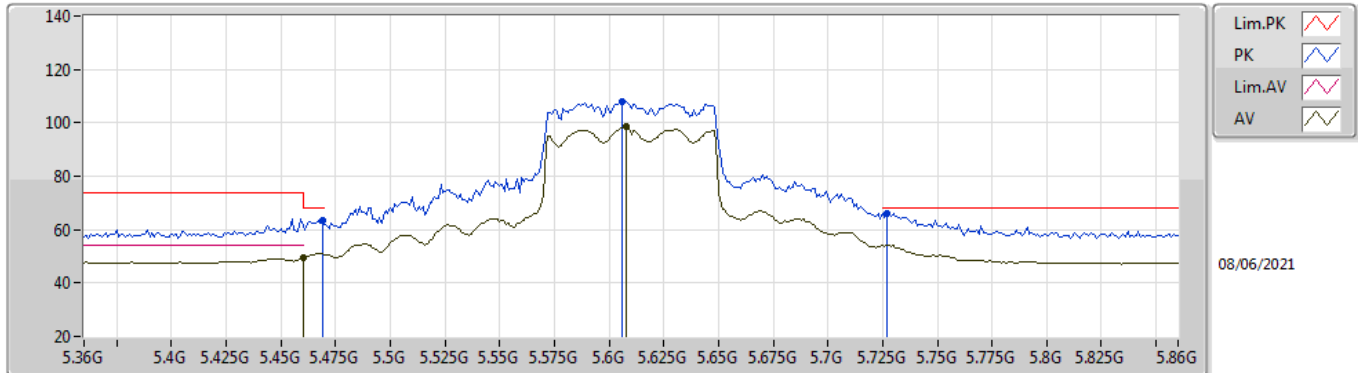

802.11ac VHT80_Nss1,(MCS0)_2TX

5610MHz_TX

Type	Freq (Hz)	Level (dBuV/m)	Limit (dBuV/m)	Margin (dB)	Factor (dB)	Dist (m)	Condition	Azimuth (°)	Height (m)	Comment	Raw (dBuV)	AF (dB)	CL (dB)	PA (dB)
AV	5.46G	49.23	54.00	-4.77	8.95	3	Vertical	325	1.83	-	40.28	33.86	9.35	34.26
AV	5.608G	98.45	Inf	-Inf	8.69	3	Vertical	325	1.83	-	89.76	33.50	9.46	34.27
PK	5.469G	63.57	68.20	-4.63	8.92	3	Vertical	325	1.83	-	54.65	33.82	9.36	34.26
PK	5.606G	107.97	Inf	-Inf	8.69	3	Vertical	325	1.83	-	99.28	33.50	9.46	34.27
PK	5.727G	66.15	68.20	-2.05	8.87	3	Vertical	325	1.83	-	57.28	33.65	9.50	34.28