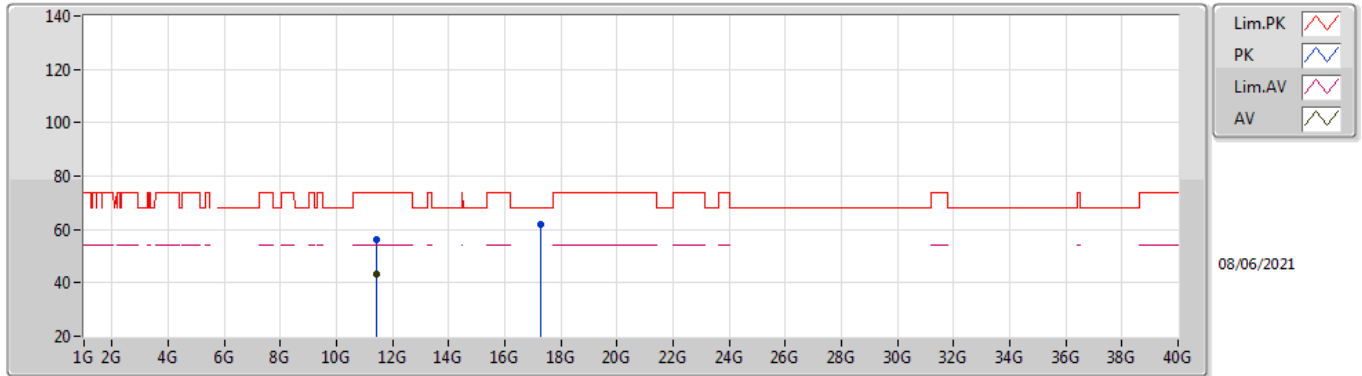

802.11a_Nss1,(6Mbps)_2TX

5700MHz_TX

Type	Freq (Hz)	Level (dBuV/m)	Limit (dBuV/m)	Margin (dB)	Factor (dB)	Dist (m)	Condition	Azimuth (°)	Height (m)	Comment	Raw (dBuV)	AF (dB)	CL (dB)	PA (dB)
AV	11.40708G	43.38	54.00	-10.62	12.21	3	Horizontal	26	1.73	-	31.17	40.51	12.80	41.10
PK	11.40872G	56.39	74.00	-17.61	12.22	3	Horizontal	26	1.73	-	44.17	40.52	12.80	41.10
PK	17.296G	62.09	68.20	-6.11	19.61	3	Horizontal	88	1.09	-	42.48	45.87	15.71	41.97