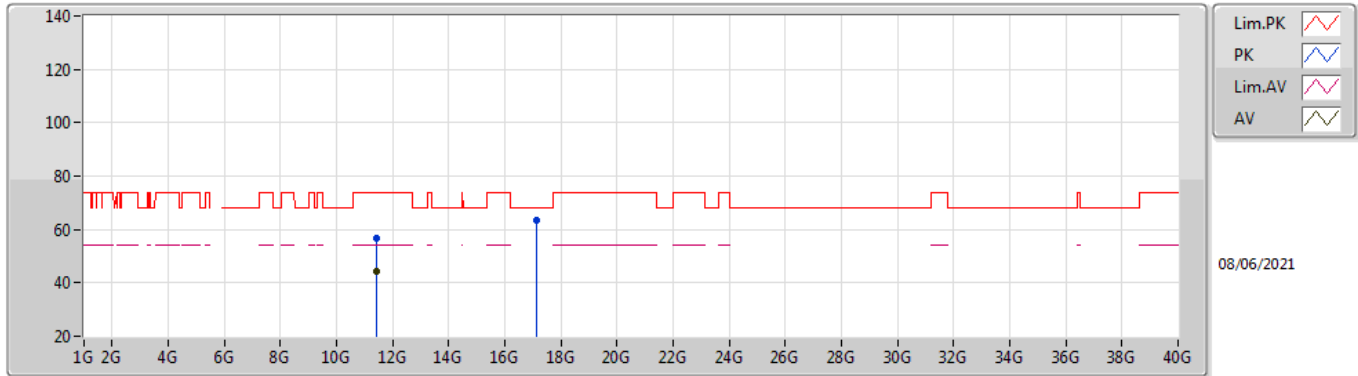

802.11ac VHT40_Nss1,(MCS0)_2TX
5710MHz Straddle 5.47-5.725GHz_TX

Type	Freq (Hz)	Level (dBuV/m)	Limit (dBuV/m)	Margin (dB)	Factor (dB)	Dist (m)	Condition	Azimuth (°)	Height (m)	Comment	Raw (dBuV)	AF (dB)	CL (dB)	PA (dB)
AV	11.4131G	44.21	54.00	-9.79	12.23	3	Horizontal	347	1.38	-	31.98	40.53	12.80	41.10
PK	11.40968G	56.81	74.00	-17.19	12.22	3	Horizontal	347	1.38	-	44.59	40.52	12.80	41.10
PK	17.12424G	63.52	68.20	-4.68	18.34	3	Horizontal	145	1.07	-	45.18	44.67	15.61	41.94