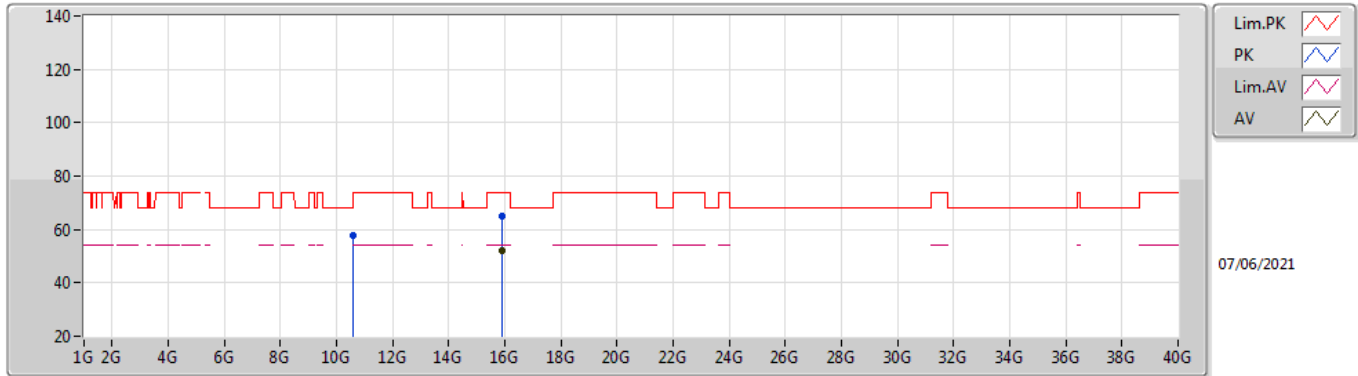

802.11a_Nss1,(6Mbps)_2TX

5300MHz_TX

Type	Freq (Hz)	Level (dBuV/m)	Limit (dBuV/m)	Margin (dB)	Factor (dB)	Dist (m)	Condition	Azimuth (°)	Height (m)	Comment	Raw (dBuV)	AF (dB)	CL (dB)	PA (dB)
AV	15.90136G	51.96	54.00	-2.04	22.91	3	Horizontal	240	1.50	-	29.05	42.70	14.92	34.71
PK	10.5994G	57.82	68.20	-10.38	17.37	3	Horizontal	20	2.13	-	40.45	39.40	12.46	34.49
PK	15.90372G	65.12	74.00	-8.88	22.91	3	Horizontal	240	1.50	-	42.21	42.70	14.92	34.71