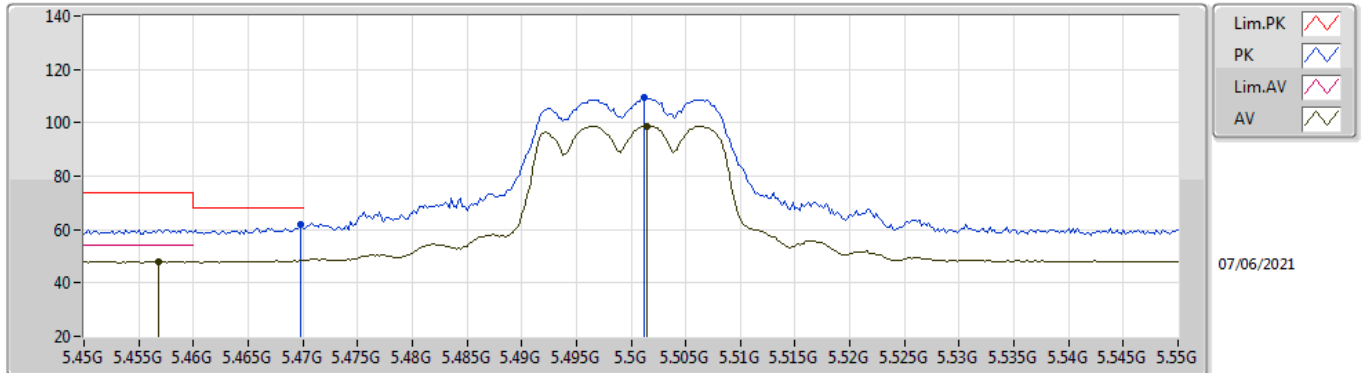

802.11a_Nss1,(6Mbps)_2TX

5500MHz_TX

Type	Freq (Hz)	Level (dBuV/m)	Limit (dBuV/m)	Margin (dB)	Factor (dB)	Dist (m)	Condition	Azimuth (°)	Height (m)	Comment	Raw (dBuV)	AF (dB)	CL (dB)	PA (dB)
AV	5.4568G	48.18	54.00	-5.82	8.96	3	Horizontal	194	2.95	-	39.22	33.87	9.35	34.26
AV	5.5014G	98.85	Inf	-Inf	8.82	3	Horizontal	194	2.95	-	90.03	33.70	9.38	34.26
PK	5.4698G	61.94	68.20	-6.26	8.92	3	Horizontal	194	2.95	-	53.02	33.82	9.36	34.26
PK	5.5012G	109.50	Inf	-Inf	8.82	3	Horizontal	194	2.95	-	100.68	33.70	9.38	34.26