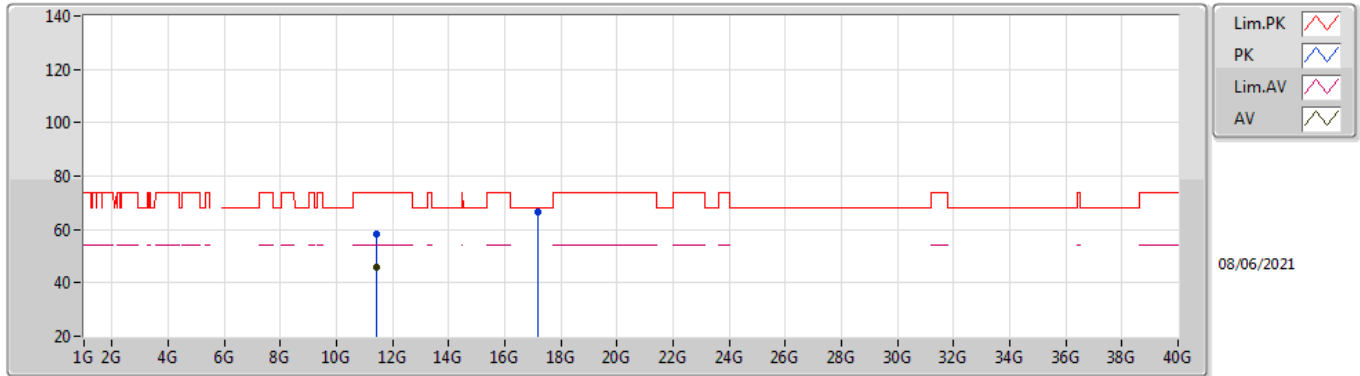

802.11a_Nss1,(6Mbps)_2TX
5720MHz Straddle 5.47-5.725GHz_TX

Type	Freq (Hz)	Level (dBuV/m)	Limit (dBuV/m)	Margin (dB)	Factor (dB)	Dist (m)	Condition	Azimuth (°)	Height (m)	Comment	Raw (dBuV)	AF (dB)	CL (dB)	PA (dB)
AV	11.43904G	45.65	54.00	-8.35	12.29	3	Vertical	169	2.16	-	33.36	40.58	12.81	41.10
PK	11.43828G	58.05	74.00	-15.95	12.29	3	Vertical	169	2.16	-	45.76	40.58	12.81	41.10
PK	17.15636G	66.79	68.20	-1.41	18.57	3	Vertical	357	1.00	-	48.22	44.89	15.63	41.95