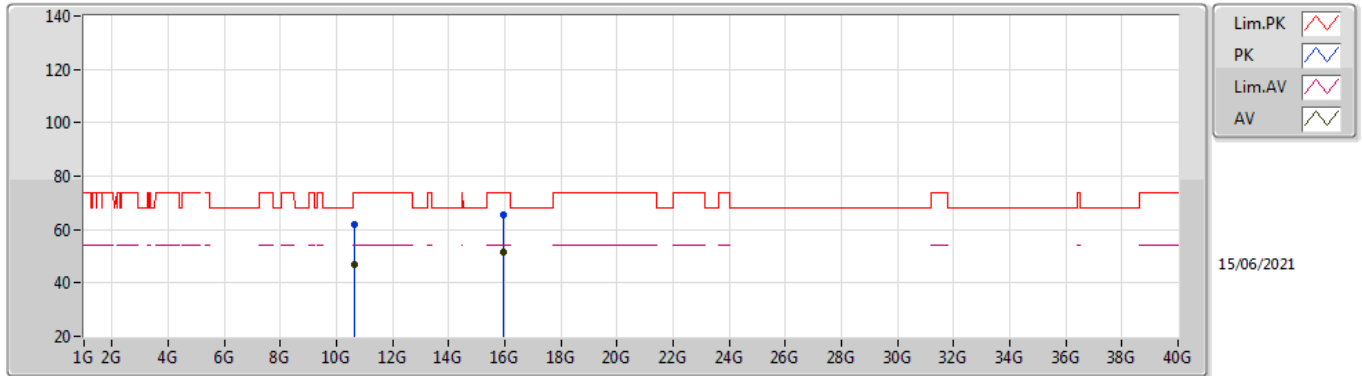

802.11ac VHT20_Nss1,(MCS0)_2TX

5320MHz_TX

Type	Freq (Hz)	Level (dBuV/m)	Limit (dBuV/m)	Margin (dB)	Factor (dB)	Dist (m)	Condition	Azimuth (°)	Height (m)	Comment	Raw (dBuV)	AF (dB)	CL (dB)	PA (dB)
AV	10.63754G	46.93	54.00	-7.07	17.30	3	Vertical	143	2.11	-	29.63	39.29	12.48	34.47
AV	15.96204G	51.44	54.00	-2.56	22.81	3	Vertical	0	1.04	-	28.63	42.64	14.94	34.77
PK	10.63826G	61.72	74.00	-12.28	17.31	3	Vertical	143	2.11	-	44.41	39.29	12.48	34.46
PK	15.94908G	65.26	74.00	-8.74	22.83	3	Vertical	0	1.04	-	42.43	42.65	14.93	34.75