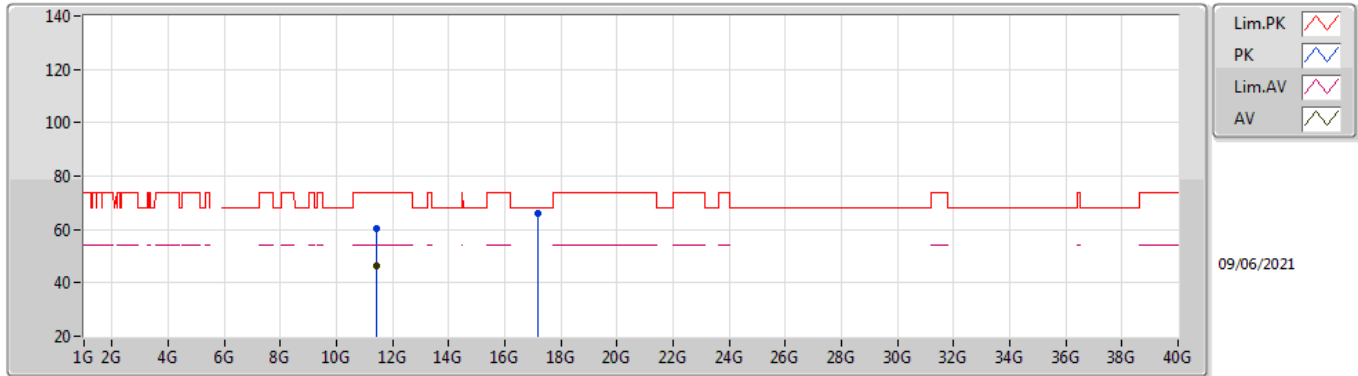

802.11ac VHT20_Nss1,(MCS0)_2TX
5720MHz Straddle 5.47-5.725GHz_TX

Type	Freq (Hz)	Level (dBuV/m)	Limit (dBuV/m)	Margin (dB)	Factor (dB)	Dist (m)	Condition	Azimuth (°)	Height (m)	Comment	Raw (dBuV)	AF (dB)	CL (dB)	PA (dB)
AV	11.43864G	46.55	54.00	-7.45	12.29	3	Vertical	139	1.02	-	34.26	40.58	12.81	41.10
PK	11.43848G	60.60	74.00	-13.40	12.29	3	Vertical	139	1.02	-	48.31	40.58	12.81	41.10
PK	17.17216G	66.13	68.20	-2.07	18.70	3	Vertical	197	1.06	-	47.43	45.01	15.64	41.95