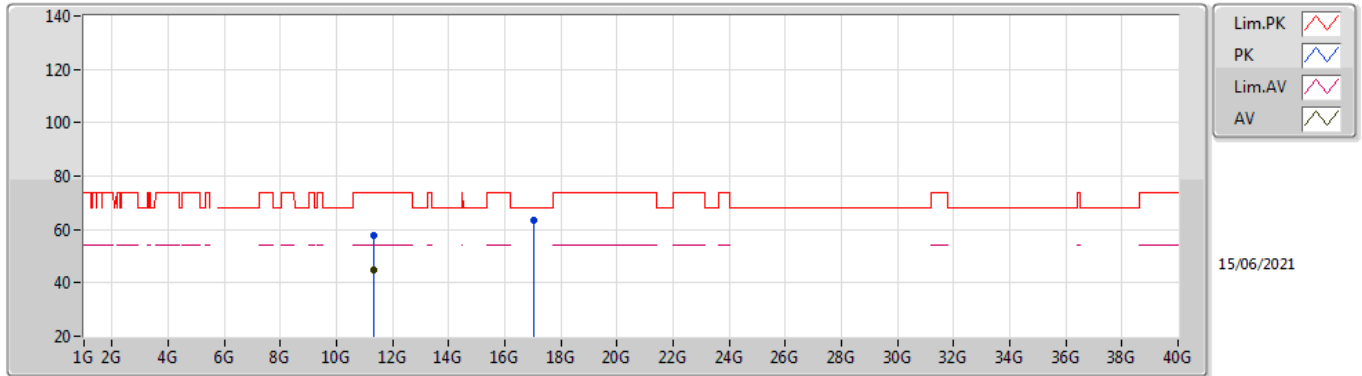

802.11ac VHT40_Nss1,(MCS0)_2TX

5670MHz_TX

Type	Freq (Hz)	Level (dBuV/m)	Limit (dBuV/m)	Margin (dB)	Factor (dB)	Dist (m)	Condition	Azimuth (°)	Height (m)	Comment	Raw (dBuV)	AF (dB)	CL (dB)	PA (dB)
AV	11.3456G	44.77	54.00	-9.23	11.97	3	Vertical	36	2.28	-	32.80	40.28	12.78	41.09
PK	11.3272G	57.78	74.00	-16.22	11.90	3	Vertical	36	2.28	-	45.88	40.21	12.77	41.08
PK	17.01016G	63.37	68.20	-4.83	18.12	3	Vertical	339	1.20	-	45.25	44.50	15.54	41.92