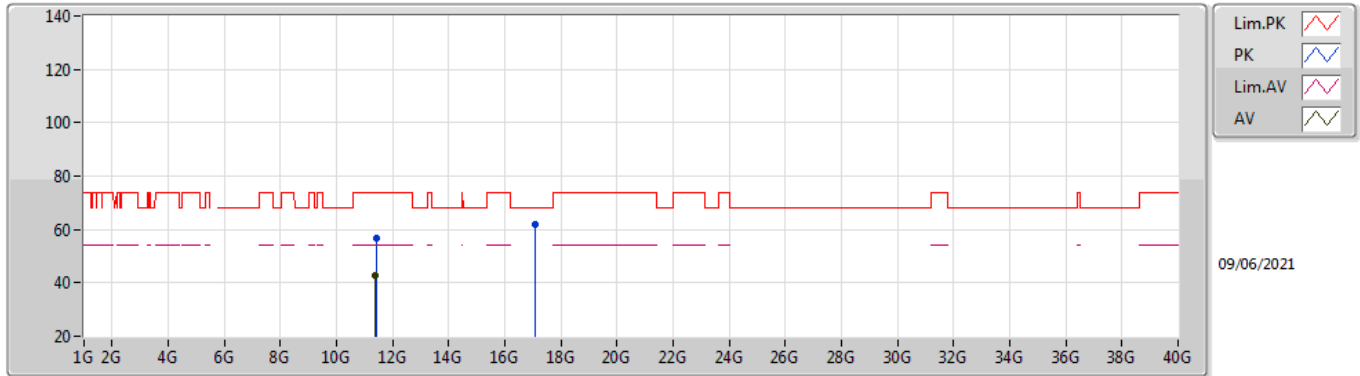

802.11ac VHT20_Nss1,(MCS0)_2TX

5700MHz_TX

Type	Freq (Hz)	Level (dBuV/m)	Limit (dBuV/m)	Margin (dB)	Factor (dB)	Dist (m)	Condition	Azimuth (°)	Height (m)	Comment	Raw (dBuV)	AF (dB)	CL (dB)	PA (dB)
AV	11.39332G	42.56	54.00	-11.44	12.18	3	Horizontal	112	1.50	-	30.38	40.47	12.80	41.09
PK	11.40364G	56.85	74.00	-17.15	12.22	3	Horizontal	112	1.50	-	44.63	40.51	12.80	41.09
PK	17.09048G	61.74	68.20	-6.46	18.16	3	Horizontal	176	1.50	-	43.58	44.50	15.59	41.93