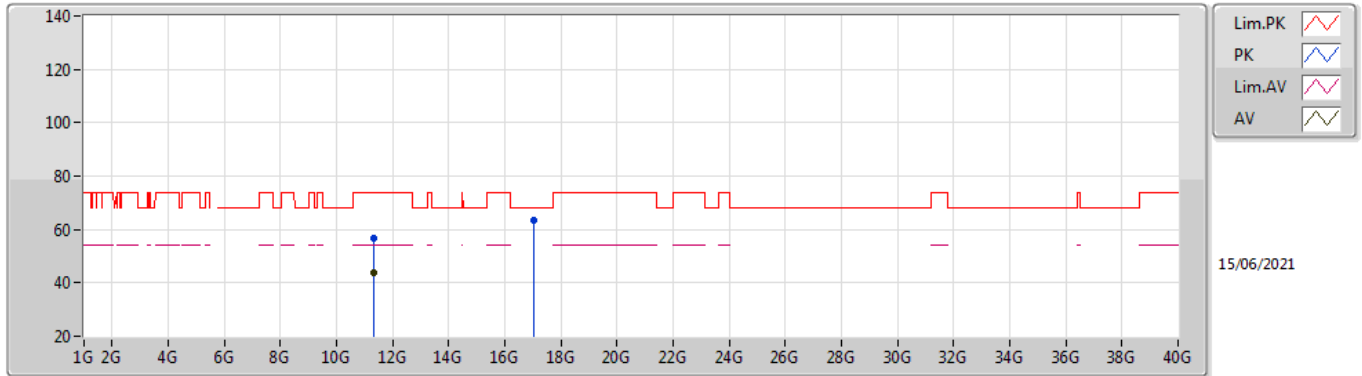

802.11ac VHT40_Nss1,(MCS0)_2TX

5670MHz_TX

Type	Freq (Hz)	Level (dBuV/m)	Limit (dBuV/m)	Margin (dB)	Factor (dB)	Dist (m)	Condition	Azimuth (°)	Height (m)	Comment	Raw (dBuV)	AF (dB)	CL (dB)	PA (dB)
AV	11.34192G	43.99	54.00	-10.01	11.96	3	Horizontal	51	2.22	-	32.03	40.27	12.77	41.08
PK	11.31104G	56.91	74.00	-17.09	11.82	3	Horizontal	51	2.22	-	45.09	40.14	12.76	41.08
PK	17.03256G	63.30	68.20	-4.90	18.12	3	Horizontal	221	1.77	-	45.18	44.50	15.55	41.93