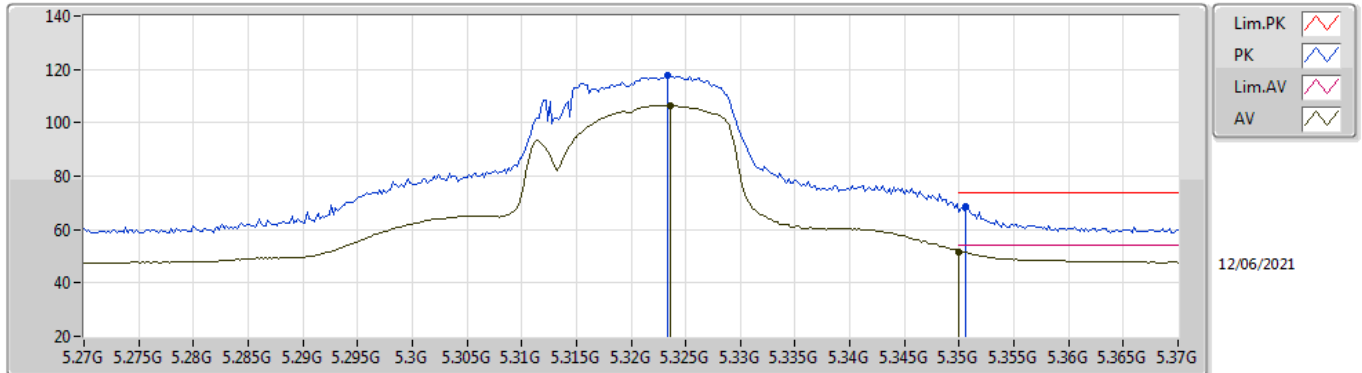

802.11ac VHT20_Nss1,(MCS0)_2TX

5320MHz_TX

Type	Freq (Hz)	Level (dBuV/m)	Limit (dBuV/m)	Margin (dB)	Factor (dB)	Dist (m)	Condition	Azimuth (°)	Height (m)	Comment	Raw (dBuV)	AF (dB)	CL (dB)	PA (dB)
AV	5.3236G	106.38	Inf	-Inf	8.96	3	Vertical	52	2.90	-	97.42	33.99	9.22	34.25
AV	5.35G	51.81	54.00	-2.19	9.10	3	Vertical	52	2.90	-	42.71	34.10	9.25	34.25
PK	5.3234G	117.95	Inf	-Inf	8.96	3	Vertical	52	2.90	-	108.99	33.99	9.22	34.25
PK	5.3506G	68.79	74.00	-5.21	9.10	3	Vertical	52	2.90	-	59.69	34.10	9.25	34.25