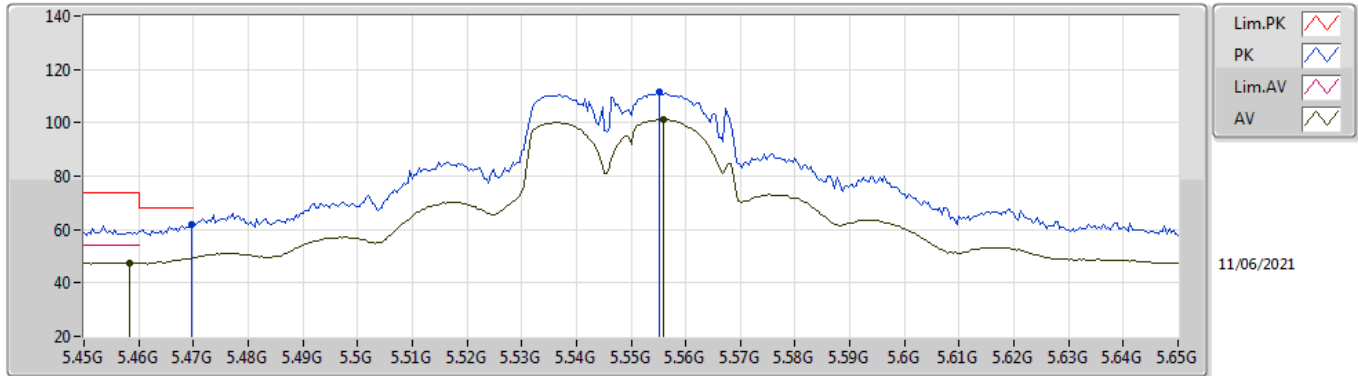

802.11ac VHT40_Nss1,(MCS0)_2TX

5550MHz_TX

Type	Freq (Hz)	Level (dBuV/m)	Limit (dBuV/m)	Margin (dB)	Factor (dB)	Dist (m)	Condition	Azimuth (°)	Height (m)	Comment	Raw (dBuV)	AF (dB)	CL (dB)	PA (dB)
AV	5.4584G	47.66	54.00	-6.34	8.96	3	Horizontal	193	2.64	-	38.70	33.87	9.35	34.26
AV	5.556G	101.26	Inf	-Inf	8.83	3	Horizontal	193	2.64	-	92.43	33.68	9.42	34.27
PK	5.4696G	62.12	68.20	-6.08	8.92	3	Horizontal	193	2.64	-	53.20	33.82	9.36	34.26
PK	5.5552G	111.31	Inf	-Inf	8.83	3	Horizontal	193	2.64	-	102.48	33.68	9.42	34.27