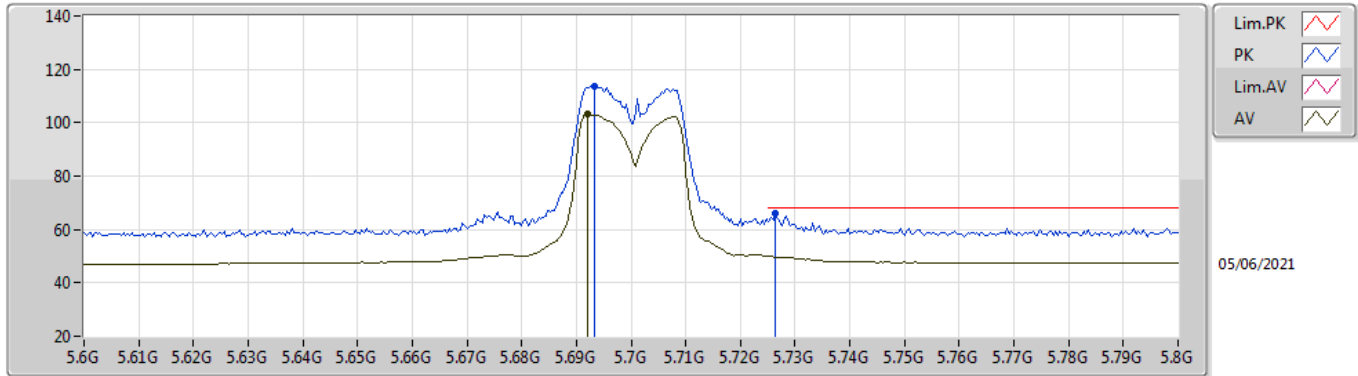

802.11ac VHT20_Nss1,(MCS0)_2TX

5700MHz_TX

Type	Freq (Hz)	Level (dBuV/m)	Limit (dBuV/m)	Margin (dB)	Factor (dB)	Dist (m)	Condition	Azimuth (°)	Height (m)	Comment	Raw (dBuV)	AF (dB)	CL (dB)	PA (dB)
AV	5.692G	103.31	Inf	-Inf	8.88	3	Vertical	259	1.03	-	94.43	33.67	9.49	34.28
PK	5.6932G	113.63	Inf	-Inf	8.88	3	Vertical	259	1.03	-	104.75	33.67	9.49	34.28
PK	5.7264G	66.06	68.20	-2.14	8.87	3	Vertical	259	1.03	-	57.19	33.65	9.50	34.28