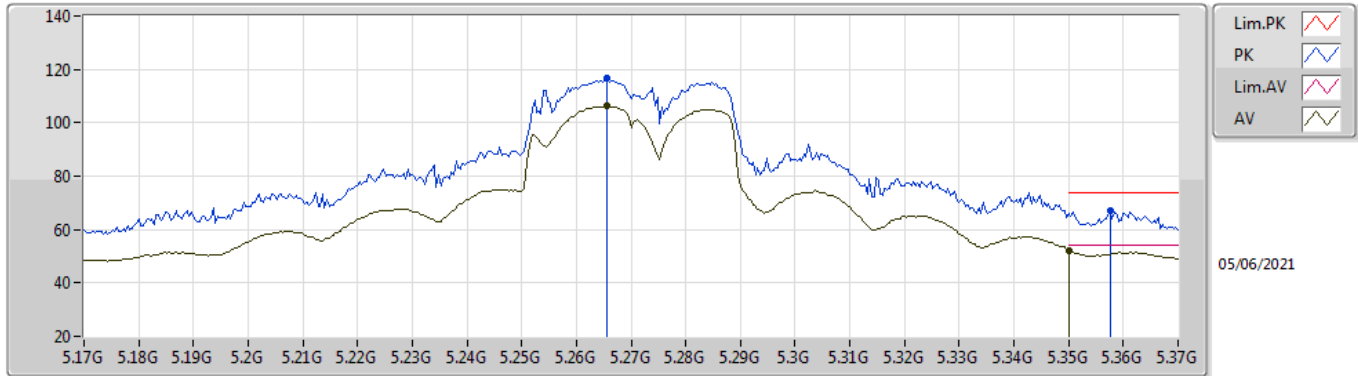

802.11ac VHT40_Nss1,(MCS0)_2TX

5270MHz_TX

Type	Freq (Hz)	Level (dBuV/m)	Limit (dBuV/m)	Margin (dB)	Factor (dB)	Dist (m)	Condition	Azimuth (°)	Height (m)	Comment	Raw (dBuV)	AF (dB)	CL (dB)	PA (dB)
AV	5.2656G	106.35	Inf	-Inf	8.81	3	Vertical	145	1.23	-	97.54	33.90	9.15	34.24
AV	5.35G	52.23	54.00	-1.77	9.10	3	Vertical	145	1.23	-	43.13	34.10	9.25	34.25
PK	5.2656G	116.74	Inf	-Inf	8.81	3	Vertical	145	1.23	-	107.93	33.90	9.15	34.24
PK	5.3576G	67.05	74.00	-6.95	9.05	3	Vertical	145	1.23	-	58.00	34.05	9.25	34.25