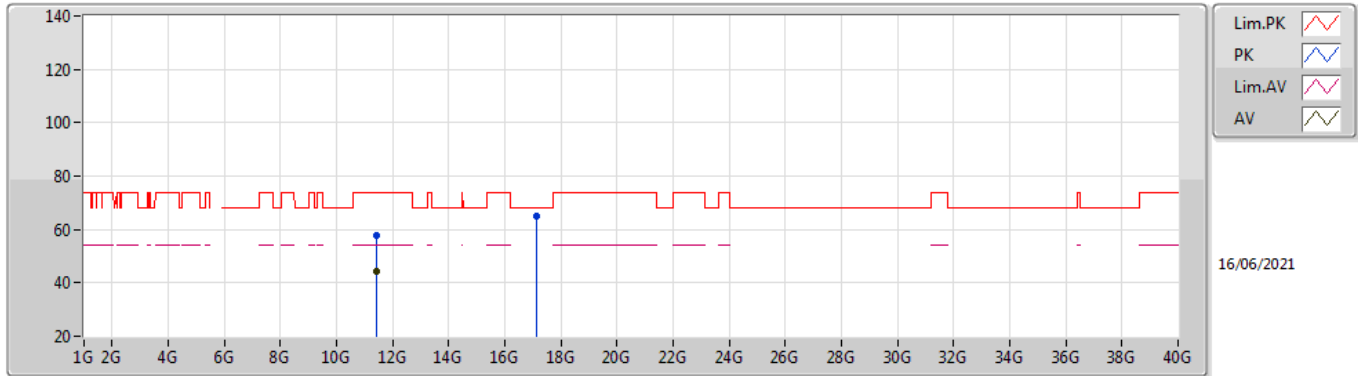

802.11ac VHT40_Nss1,(MCS0)_2TX
5710MHz Straddle 5.47-5.725GHz_TX

Type	Freq (Hz)	Level (dBuV/m)	Limit (dBuV/m)	Margin (dB)	Factor (dB)	Dist (m)	Condition	Azimuth (°)	Height (m)	Comment	Raw (dBuV)	AF (dB)	CL (dB)	PA (dB)
AV	11.42016G	44.40	54.00	-9.60	12.25	3	Horizontal	222	1.50	-	32.15	40.54	12.81	41.10
PK	11.40176G	57.67	74.00	-16.33	12.21	3	Horizontal	222	1.50	-	45.46	40.50	12.80	41.09
PK	17.13128G	65.23	68.20	-2.97	18.39	3	Horizontal	315	1.15	-	46.84	44.72	15.61	41.94