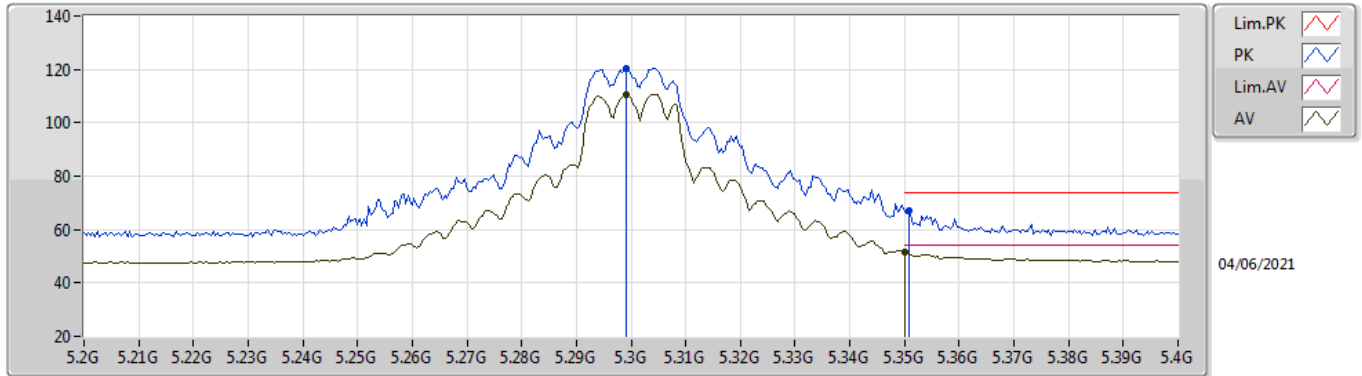

802.11a_Nss1,(6Mbps)_2TX

5300MHz_TX

Type	Freq (Hz)	Level (dBuV/m)	Limit (dBuV/m)	Margin (dB)	Factor (dB)	Dist (m)	Condition	Azimuth (°)	Height (m)	Comment	Raw (dBuV)	AF (dB)	CL (dB)	PA (dB)
AV	5.2992G	110.59	Inf	-Inf	8.85	3	Vertical	148	1.21	-	101.74	33.90	9.19	34.24
AV	5.35G	51.56	54.00	-2.44	9.10	3	Vertical	148	1.21	-	42.46	34.10	9.25	34.25
PK	5.2992G	120.26	Inf	-Inf	8.85	3	Vertical	148	1.21	-	111.41	33.90	9.19	34.24
PK	5.3508G	67.08	74.00	-6.92	9.10	3	Vertical	148	1.21	-	57.98	34.10	9.25	34.25