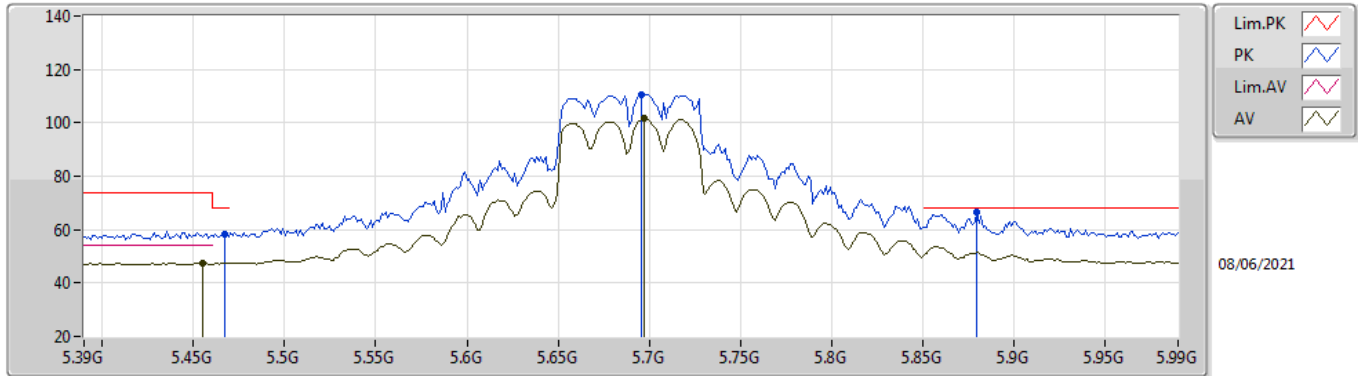

802.11ac VHT80_Nss1,(MCS0)_2TX
5690MHz Straddle 5.47-5.725GHz_TX

Type	Freq (Hz)	Level (dBuV/m)	Limit (dBuV/m)	Margin (dB)	Factor (dB)	Dist (m)	Condition	Azimuth (°)	Height (m)	Comment	Raw (dBuV)	AF (dB)	CL (dB)	PA (dB)
AV	5.4548G	47.62	54.00	-6.38	8.96	3	Vertical	176	1.23	-	38.66	33.88	9.34	34.26
AV	5.6972G	101.70	Inf	-Inf	8.90	3	Vertical	176	1.23	-	92.80	33.69	9.49	34.28
PK	5.4668G	58.29	68.20	-9.91	8.92	3	Vertical	176	1.23	-	49.37	33.83	9.35	34.26
PK	5.696G	110.73	Inf	-Inf	8.89	3	Vertical	176	1.23	-	101.84	33.68	9.49	34.28
PK	5.8796G	66.67	68.20	-1.53	9.32	3	Vertical	176	1.23	-	57.35	34.04	9.58	34.30