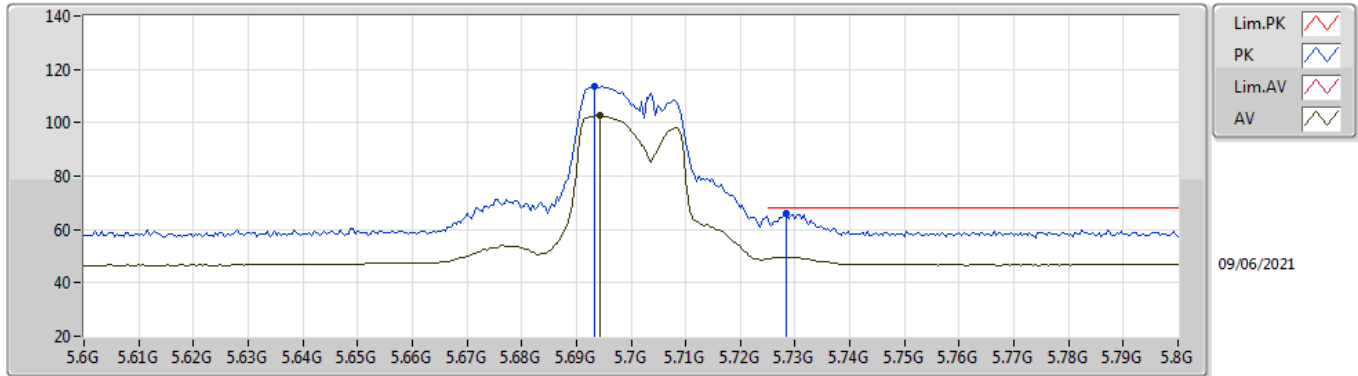

802.11ac VHT20_Nss1,(MCS0)_2TX

5700MHz_TX

Type	Freq (Hz)	Level (dBuV/m)	Limit (dBuV/m)	Margin (dB)	Factor (dB)	Dist (m)	Condition	Azimuth (°)	Height (m)	Comment	Raw (dBuV)	AF (dB)	CL (dB)	PA (dB)
AV	5.6944G	102.61	Inf	-Inf	8.89	3	Vertical	190	2.95	-	93.72	33.68	9.49	34.28
PK	5.6932G	113.52	Inf	-Inf	8.88	3	Vertical	190	2.95	-	104.64	33.67	9.49	34.28
PK	5.7284G	66.09	68.20	-2.11	8.86	3	Vertical	190	2.95	-	57.23	33.64	9.50	34.28