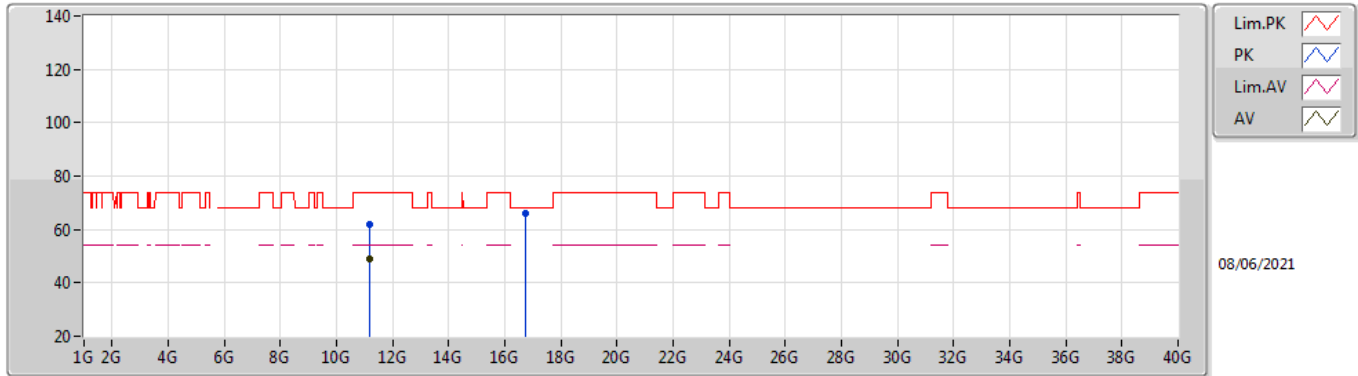

802.11a_Nss1,(6Mbps)_2TX

5580MHz_TX

Type	Freq (Hz)	Level (dBuV/m)	Limit (dBuV/m)	Margin (dB)	Factor (dB)	Dist (m)	Condition	Azimuth (°)	Height (m)	Comment	Raw (dBuV)	AF (dB)	CL (dB)	PA (dB)
AV	11.15908G	48.91	54.00	-5.09	11.34	3	Vertical	141	1.09	-	37.57	39.70	12.70	41.06
PK	11.1592G	61.95	74.00	-12.05	11.34	3	Vertical	141	1.09	-	50.61	39.70	12.70	41.06
PK	16.74804G	66.19	68.20	-2.01	17.04	3	Vertical	65	1.22	-	49.15	43.43	15.39	41.78