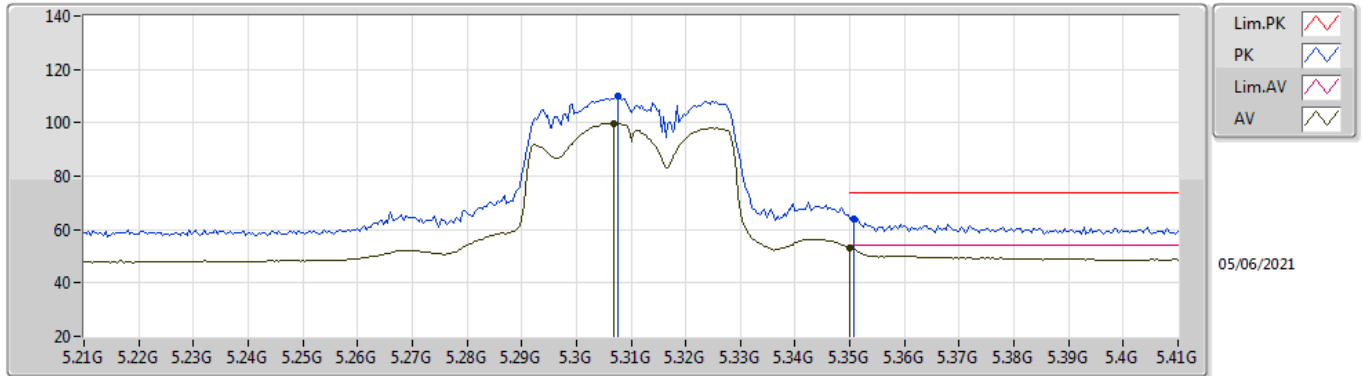

802.11ac VHT40_Nss1,(MCS0)_2TX

5310MHz_TX

Type	Freq (Hz)	Level (dBuV/m)	Limit (dBuV/m)	Margin (dB)	Factor (dB)	Dist (m)	Condition	Azimuth (°)	Height (m)	Comment	Raw (dBuV)	AF (dB)	CL (dB)	PA (dB)
AV	5.3068G	99.76	Inf	-Inf	8.89	3	Vertical	148	1.22	-	90.87	33.93	9.20	34.24
AV	5.35G	52.98	54.00	-1.02	9.10	3	Vertical	148	1.22	-	43.88	34.10	9.25	34.25
PK	5.3076G	109.78	Inf	-Inf	8.89	3	Vertical	148	1.22	-	100.89	33.93	9.20	34.24
PK	5.3508G	64.20	74.00	-9.80	9.10	3	Vertical	148	1.22	-	55.10	34.10	9.25	34.25