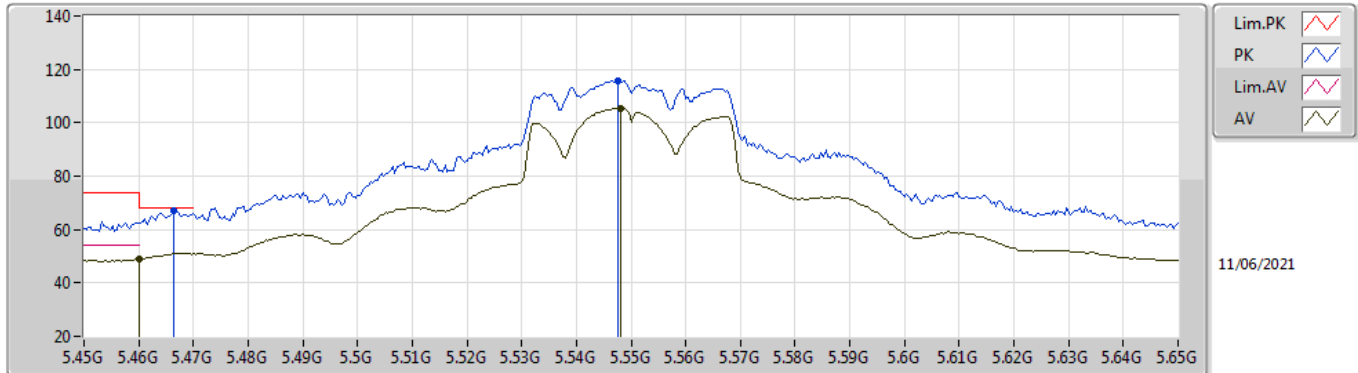

802.11ac VHT40_Nss1,(MCS0)_2TX

5550MHz_TX

Type	Freq (Hz)	Level (dBuV/m)	Limit (dBuV/m)	Margin (dB)	Factor (dB)	Dist (m)	Condition	Azimuth (°)	Height (m)	Comment	Raw (dBuV)	AF (dB)	CL (dB)	PA (dB)
AV	5.46G	48.93	54.00	-5.07	8.95	3	Vertical	157	2.42	-	39.98	33.86	9.35	34.26
AV	5.548G	105.32	Inf	-Inf	8.86	3	Vertical	157	2.42	-	96.46	33.70	9.42	34.26
PK	5.4664G	66.89	68.20	-1.31	8.92	3	Vertical	157	2.42	-	57.97	33.83	9.35	34.26
PK	5.5476G	115.84	Inf	-Inf	8.86	3	Vertical	157	2.42	-	106.98	33.70	9.42	34.26