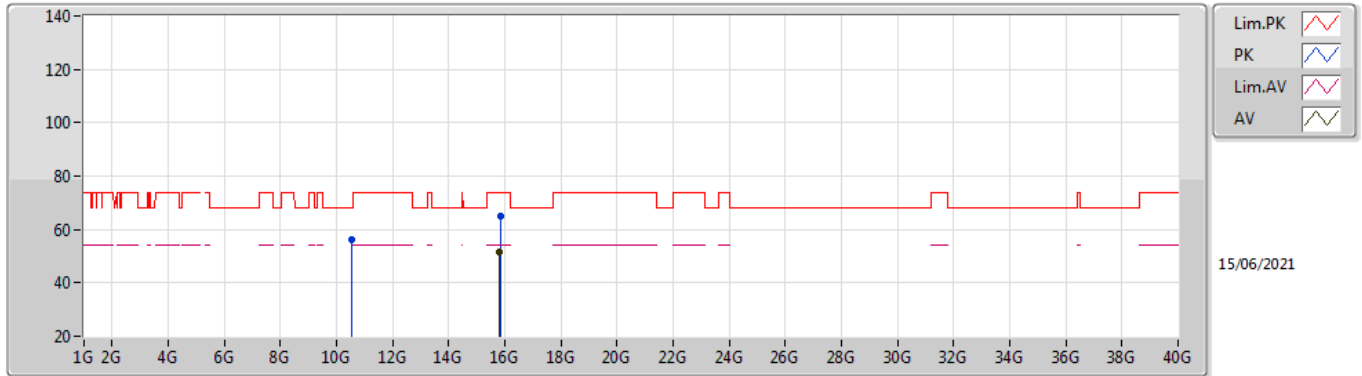

802.11ac VHT40_Nss1,(MCS0)_2TX

5270MHz_TX

Type	Freq (Hz)	Level (dBuV/m)	Limit (dBuV/m)	Margin (dB)	Factor (dB)	Dist (m)	Condition	Azimuth (°)	Height (m)	Comment	Raw (dBuV)	AF (dB)	CL (dB)	PA (dB)
AV	15.8223G	51.69	54.00	-2.31	23.18	3	Horizontal	29	1.01	-	28.51	42.93	14.89	34.64
PK	10.5502G	56.15	68.20	-12.05	17.16	3	Horizontal	205	2.18	-	38.99	39.25	12.44	34.53
PK	15.8336G	65.03	74.00	-8.97	23.15	3	Horizontal	29	1.01	-	41.88	42.90	14.90	34.65