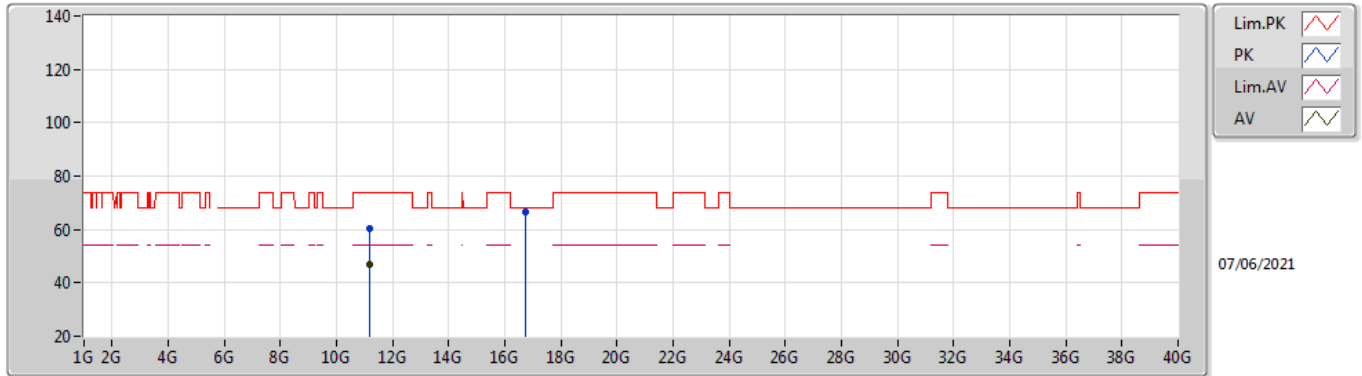

802.11a_Nss1,(6Mbps)_2TX

5580MHz_TX

Type	Freq (Hz)	Level (dBuV/m)	Limit (dBuV/m)	Margin (dB)	Factor (dB)	Dist (m)	Condition	Azimuth (°)	Height (m)	Comment	Raw (dBuV)	AF (dB)	CL (dB)	PA (dB)
AV	11.16064G	46.82	54.00	-7.18	11.34	3	Vertical	280	2.04	-	35.48	39.70	12.70	41.06
PK	11.1606G	60.38	74.00	-13.62	11.34	3	Vertical	280	2.04	-	49.04	39.70	12.70	41.06
PK	16.74456G	66.62	68.20	-1.58	17.01	3	Vertical	137	1.14	-	49.61	43.40	15.39	41.78