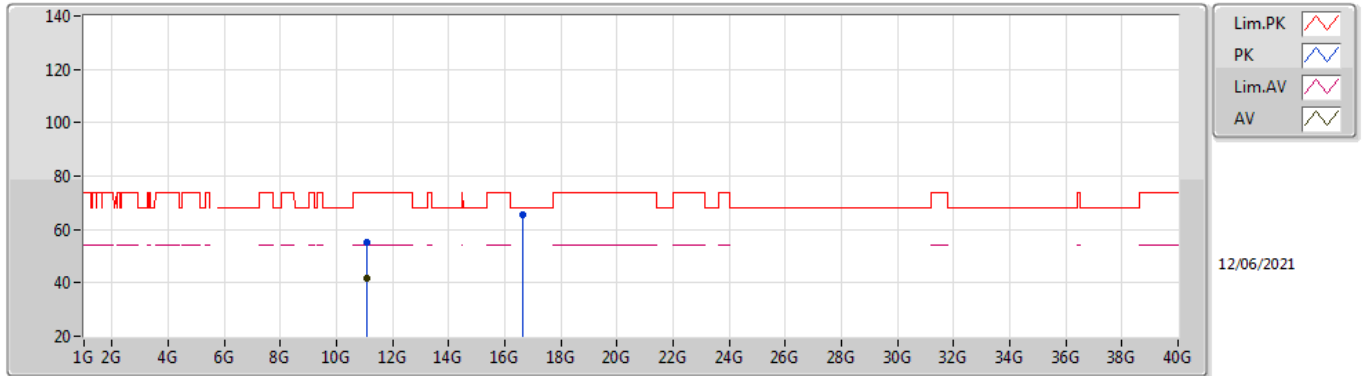

802.11ac VHT40_Nss1,(MCS0)_2TX

5550MHz_TX

Type	Freq (Hz)	Level (dBuV/m)	Limit (dBuV/m)	Margin (dB)	Factor (dB)	Dist (m)	Condition	Azimuth (°)	Height (m)	Comment	Raw (dBuV)	AF (dB)	CL (dB)	PA (dB)
AV	11.10128G	41.78	54.00	-12.22	17.90	3	Horizontal	51	2.26	-	23.88	39.41	12.67	34.18
PK	11.0956G	55.08	74.00	-18.92	17.89	3	Horizontal	51	2.26	-	37.19	39.40	12.67	34.18
PK	16.6624G	65.32	68.20	-2.88	24.11	3	Horizontal	91	1.50	-	41.21	42.74	15.34	33.97