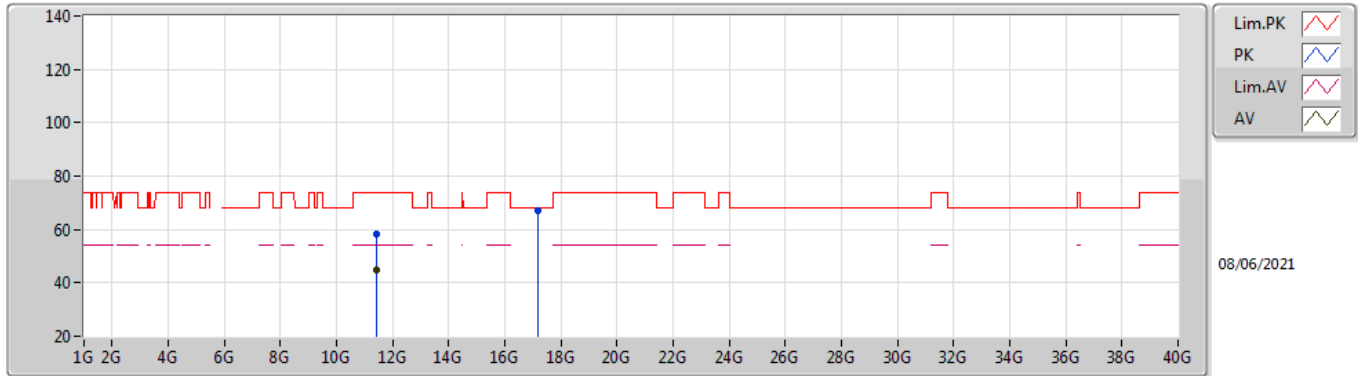

802.11a_Nss1,(6Mbps)_2TX
5720MHz Straddle 5.47-5.725GHz_TX

08/06/2021

Type	Freq (Hz)	Level (dBuV/m)	Limit (dBuV/m)	Margin (dB)	Factor (dB)	Dist (m)	Condition	Azimuth (°)	Height (m)	Comment	Raw (dBuV)	AF (dB)	CL (dB)	PA (dB)
AV	5.4356G	47.42	54.00	-6.58	8.95	3	Vertical	175	2.80	-	38.47	33.87	9.33	34.25
AV	5.7164G	107.78	Inf	-Inf	8.88	3	Vertical	175	2.80	-	98.90	33.67	9.49	34.28
PK	5.46G	58.62	68.20	-9.58	8.95	3	Vertical	175	2.80	-	49.67	33.86	9.35	34.26
PK	5.7164G	118.54	Inf	-Inf	8.88	3	Vertical	175	2.80	-	109.66	33.67	9.49	34.28
PK	5.9372G	59.80	68.20	-8.40	9.38	3	Vertical	175	2.80	-	50.42	34.05	9.63	34.30

802.11a_Nss1,(6Mbps)_2TX

5720MHz Straddle 5.47-5.725GHz_TX

Type	Freq (Hz)	Level (dBuV/m)	Limit (dBuV/m)	Margin (dB)	Factor (dB)	Dist (m)	Condition	Azimuth (°)	Height (m)	Comment	Raw (dBuV)	AF (dB)	CL (dB)	PA (dB)
AV	5.4488G	47.21	54.00	-6.79	8.98	3	Horizontal	63	2.30	-	38.23	33.90	9.34	34.26
AV	5.7224G	101.93	Inf	-Inf	8.88	3	Horizontal	63	2.30	-	93.05	33.66	9.50	34.28
PK	5.4656G	58.21	68.20	-9.99	8.93	3	Horizontal	63	2.30	-	49.28	33.84	9.35	34.26
PK	5.7164G	111.93	Inf	-Inf	8.88	3	Horizontal	63	2.30	-	103.05	33.67	9.49	34.28
PK	5.9204G	59.52	68.20	-8.68	9.44	3	Horizontal	63	2.30	-	50.08	34.12	9.62	34.30

802.11a_Nss1,(6Mbps)_2TX
5720MHz Straddle 5.47-5.725GHz_TX

Type	Freq (Hz)	Level (dBuV/m)	Limit (dBuV/m)	Margin (dB)	Factor (dB)	Dist (m)	Condition	Azimuth (°)	Height (m)	Comment	Raw (dBuV)	AF (dB)	CL (dB)	PA (dB)
AV	11.44272G	45.07	54.00	-8.93	12.31	3	Vertical	52	2.20	-	32.76	40.59	12.82	41.10
PK	11.4386G	58.02	74.00	-15.98	12.29	3	Vertical	52	2.20	-	45.73	40.58	12.81	41.10
PK	17.15852G	66.96	68.20	-1.24	18.59	3	Vertical	198	1.04	-	48.37	44.91	15.63	41.95