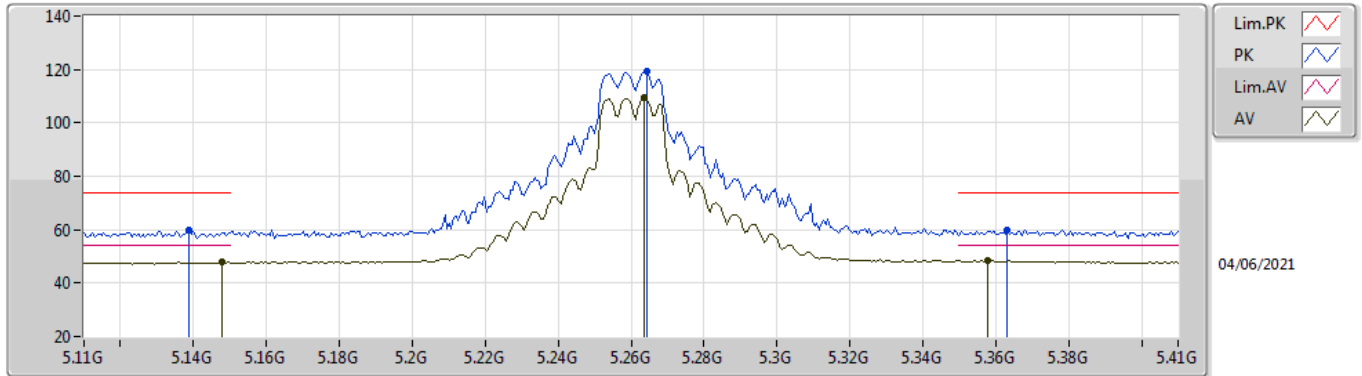

802.11a_Nss1,(6Mbps)_2TX

5260MHz_TX

Type	Freq (Hz)	Level (dBuV/m)	Limit (dBuV/m)	Margin (dB)	Factor (dB)	Dist (m)	Condition	Azimuth (°)	Height (m)	Comment	Raw (dBuV)	AF (dB)	CL (dB)	PA (dB)
AV	5.1478G	47.98	54.00	-6.02	8.84	3	Vertical	146	1.16	-	39.14	34.00	9.07	34.23
AV	5.2636G	109.25	Inf	-Inf	8.81	3	Vertical	146	1.16	-	100.44	33.90	9.15	34.24
AV	5.3578G	48.34	54.00	-5.66	9.05	3	Vertical	146	1.16	-	39.29	34.05	9.25	34.25
PK	5.1388G	59.61	74.00	-14.39	8.82	3	Vertical	146	1.16	-	50.79	33.98	9.07	34.23
PK	5.2642G	119.40	Inf	-Inf	8.81	3	Vertical	146	1.16	-	110.59	33.90	9.15	34.24
PK	5.3632G	60.05	74.00	-13.95	9.03	3	Vertical	146	1.16	-	51.02	34.02	9.26	34.25