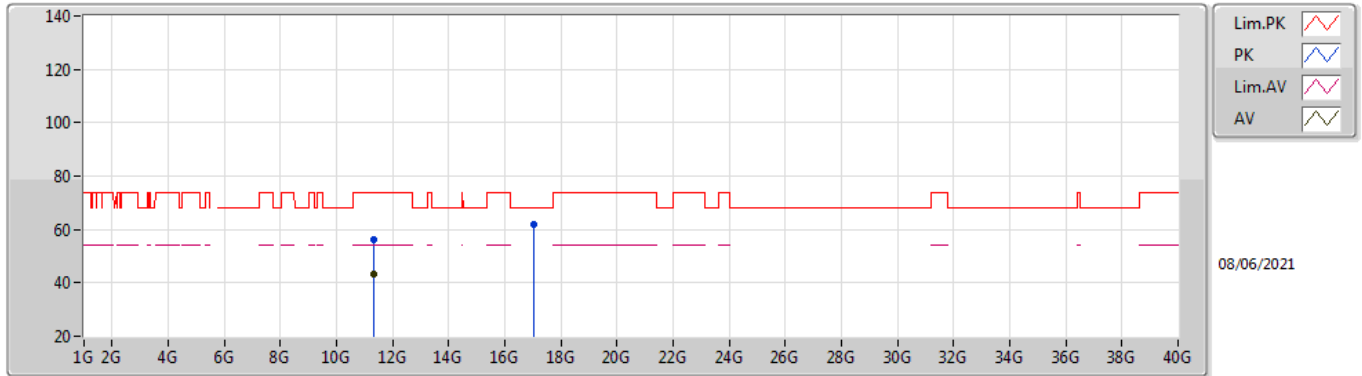

802.11ac VHT40_Nss1,(MCS0)_2TX

5670MHz_TX

Type	Freq (Hz)	Level (dBuV/m)	Limit (dBuV/m)	Margin (dB)	Factor (dB)	Dist (m)	Condition	Azimuth (°)	Height (m)	Comment	Raw (dBuV)	AF (dB)	CL (dB)	PA (dB)
AV	11.34928G	43.10	54.00	-10.90	11.99	3	Horizontal	324	1.00	-	31.11	40.30	12.78	41.09
PK	11.33636G	56.01	74.00	-17.99	11.94	3	Horizontal	324	1.00	-	44.07	40.25	12.77	41.08
PK	17.0118G	62.07	68.20	-6.13	18.12	3	Horizontal	356	1.50	-	43.95	44.50	15.54	41.92