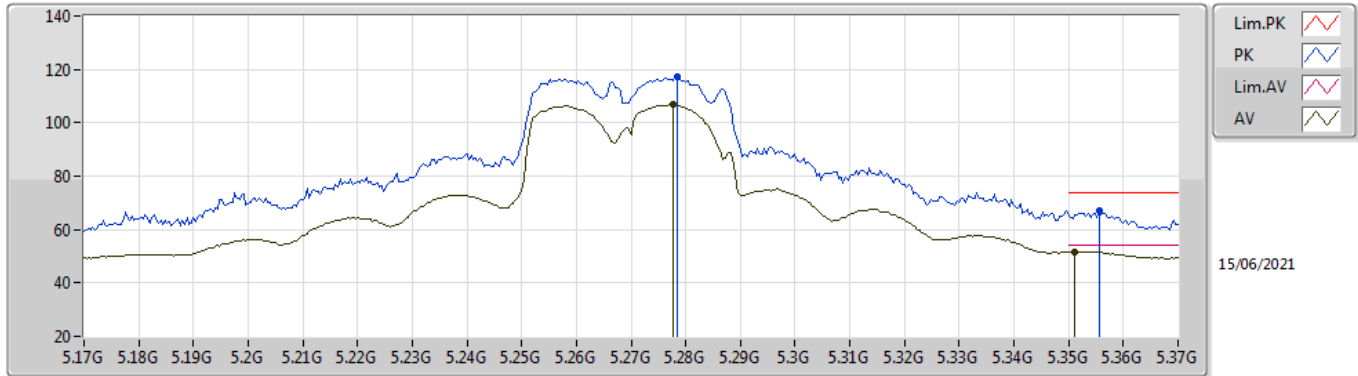

802.11ac VHT40_Nss1,(MCS0)_2TX

5270MHz_TX

Type	Freq (Hz)	Level (dBuV/m)	Limit (dBuV/m)	Margin (dB)	Factor (dB)	Dist (m)	Condition	Azimuth (°)	Height (m)	Comment	Raw (dBuV)	AF (dB)	CL (dB)	PA (dB)
AV	5.2776G	106.67	Inf	-Inf	8.83	3	Vertical	240	2.60	-	97.84	33.90	9.17	34.24
AV	5.3512G	51.72	54.00	-2.28	9.09	3	Vertical	240	2.60	-	42.63	34.09	9.25	34.25
PK	5.2784G	116.99	Inf	-Inf	8.83	3	Vertical	240	2.60	-	108.16	33.90	9.17	34.24
PK	5.3556G	67.15	74.00	-6.85	9.07	3	Vertical	240	2.60	-	58.08	34.07	9.25	34.25