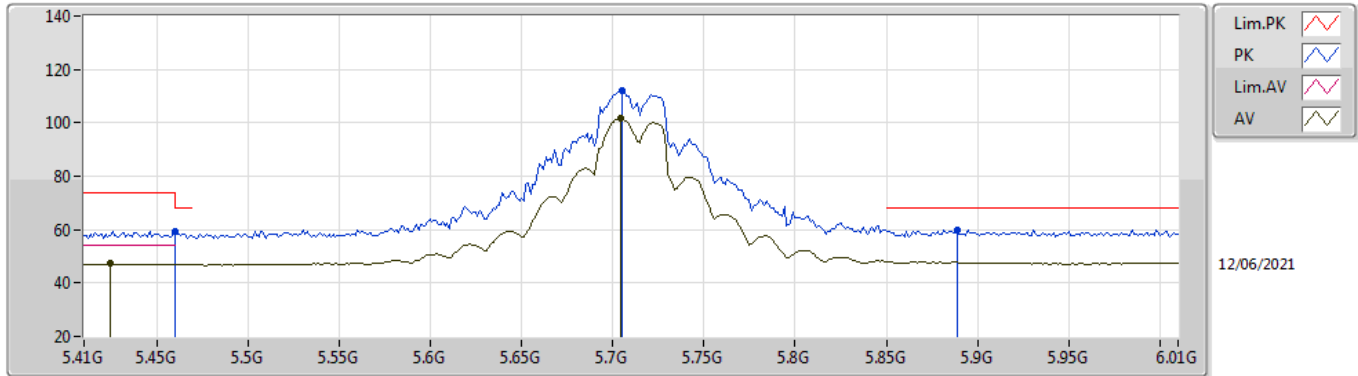

802.11ac VHT40_Nss1,(MCS0)_2TX
5710MHz Straddle 5.47-5.725GHz_TX

Type	Freq (Hz)	Level (dBuV/m)	Limit (dBuV/m)	Margin (dB)	Factor (dB)	Dist (m)	Condition	Azimuth (°)	Height (m)	Comment	Raw (dBuV)	AF (dB)	CL (dB)	PA (dB)
AV	5.4244G	47.28	54.00	-6.72	8.92	3	Horizontal	84	2.82	-	38.36	33.85	9.32	34.25
AV	5.704G	101.65	Inf	-Inf	8.90	3	Horizontal	84	2.82	-	92.75	33.69	9.49	34.28
PK	5.46G	59.32	68.20	-8.88	8.95	3	Horizontal	84	2.82	-	50.37	33.86	9.35	34.26
PK	5.7052G	111.93	Inf	-Inf	8.90	3	Horizontal	84	2.82	-	103.03	33.69	9.49	34.28
PK	5.8888G	59.82	68.20	-8.38	9.40	3	Horizontal	84	2.82	-	50.42	34.11	9.59	34.30