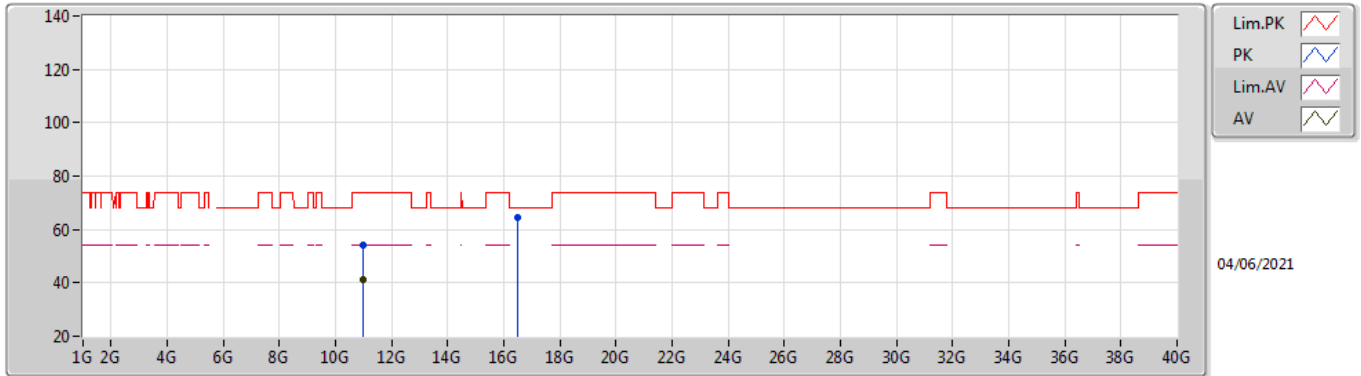

802.11a_Nss1,(6Mbps)_2TX

5500MHz_TX

Type	Freq (Hz)	Level (dBuV/m)	Limit (dBuV/m)	Margin (dB)	Factor (dB)	Dist (m)	Condition	Azimuth (°)	Height (m)	Comment	Raw (dBuV)	AF (dB)	CL (dB)	PA (dB)
AV	10.99544G	41.16	54.00	-12.84	17.73	3	Vertical	153	1.18	-	23.43	39.29	12.63	34.19
PK	10.99564G	54.07	74.00	-19.93	17.73	3	Vertical	153	1.18	-	36.34	39.29	12.63	34.19
PK	16.49464G	64.61	68.20	-3.59	22.26	3	Vertical	69	2.11	-	42.35	41.30	15.24	34.28