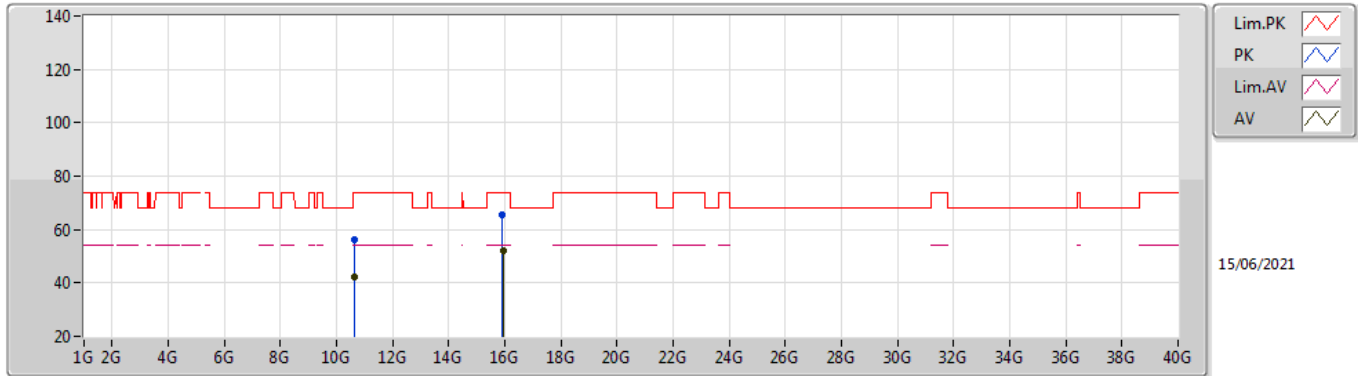

802.11ac VHT40_Nss1,(MCS0)_2TX

5310MHz_TX

Type	Freq (Hz)	Level (dBuV/m)	Limit (dBuV/m)	Margin (dB)	Factor (dB)	Dist (m)	Condition	Azimuth (°)	Height (m)	Comment	Raw (dBuV)	AF (dB)	CL (dB)	PA (dB)
AV	10.62452G	42.44	54.00	-11.56	17.32	3	Horizontal	259	2.13	-	25.12	39.33	12.47	34.48
AV	15.92748G	51.92	54.00	-2.08	22.87	3	Horizontal	220	1.99	-	29.05	42.67	14.93	34.73
PK	10.62448G	56.04	74.00	-17.96	17.32	3	Horizontal	259	2.13	-	38.72	39.33	12.47	34.48
PK	15.92056G	65.28	74.00	-8.72	22.87	3	Horizontal	220	1.99	-	42.41	42.68	14.92	34.73