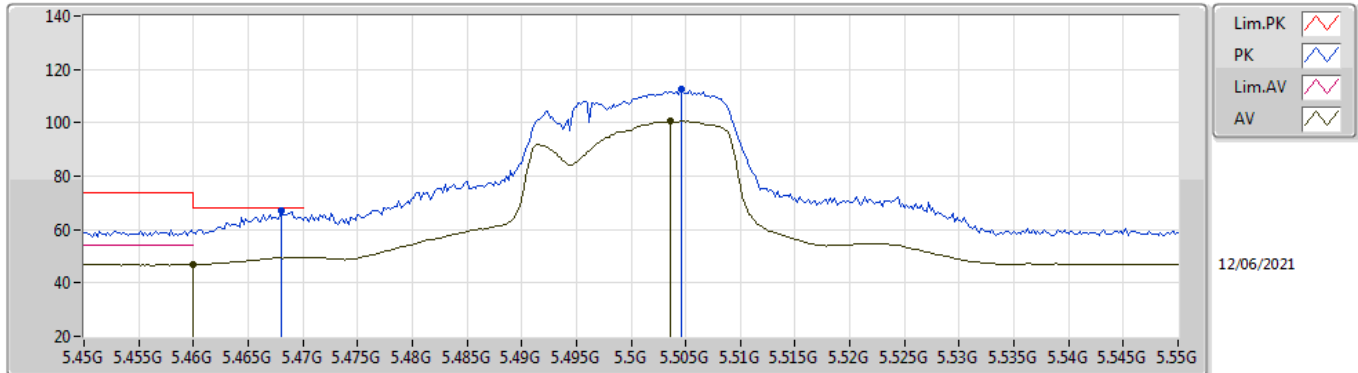

802.11ac VHT20_Nss1,(MCS0)_2TX

5500MHz_TX

Type	Freq (Hz)	Level (dBuV/m)	Limit (dBuV/m)	Margin (dB)	Factor (dB)	Dist (m)	Condition	Azimuth (°)	Height (m)	Comment	Raw (dBuV)	AF (dB)	CL (dB)	PA (dB)
AV	5.46G	46.87	54.00	-7.13	8.95	3	Horizontal	194	2.80	-	37.92	33.86	9.35	34.26
AV	5.5036G	100.52	Inf	-Inf	8.82	3	Horizontal	194	2.80	-	91.70	33.70	9.38	34.26
PK	5.468G	67.02	68.20	-1.18	8.92	3	Horizontal	194	2.80	-	58.10	33.83	9.35	34.26
PK	5.5046G	112.48	Inf	-Inf	8.82	3	Horizontal	194	2.80	-	103.66	33.70	9.38	34.26