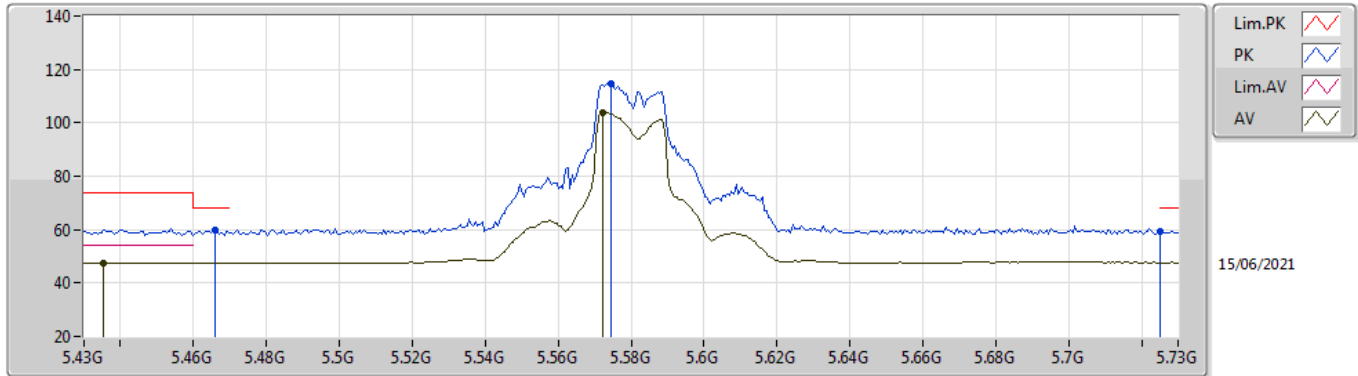

802.11ac VHT20_Nss1,(MCS0)_2TX

5580MHz_TX

Type	Freq (Hz)	Level (dBuV/m)	Limit (dBuV/m)	Margin (dB)	Factor (dB)	Dist (m)	Condition	Azimuth (°)	Height (m)	Comment	Raw (dBuV)	AF (dB)	CL (dB)	PA (dB)
AV	5.4354G	47.49	54.00	-6.51	8.95	3	Horizontal	352	2.61	-	38.54	33.87	9.33	34.25
AV	5.5722G	103.69	Inf	-Inf	8.78	3	Horizontal	352	2.61	-	94.91	33.61	9.44	34.27
PK	5.466G	59.57	68.20	-8.63	8.93	3	Horizontal	352	2.61	-	50.64	33.84	9.35	34.26
PK	5.5746G	114.66	Inf	-Inf	8.77	3	Horizontal	352	2.61	-	105.89	33.60	9.44	34.27
PK	5.7252G	59.56	68.20	-8.64	8.87	3	Horizontal	352	2.61	-	50.69	33.65	9.50	34.28