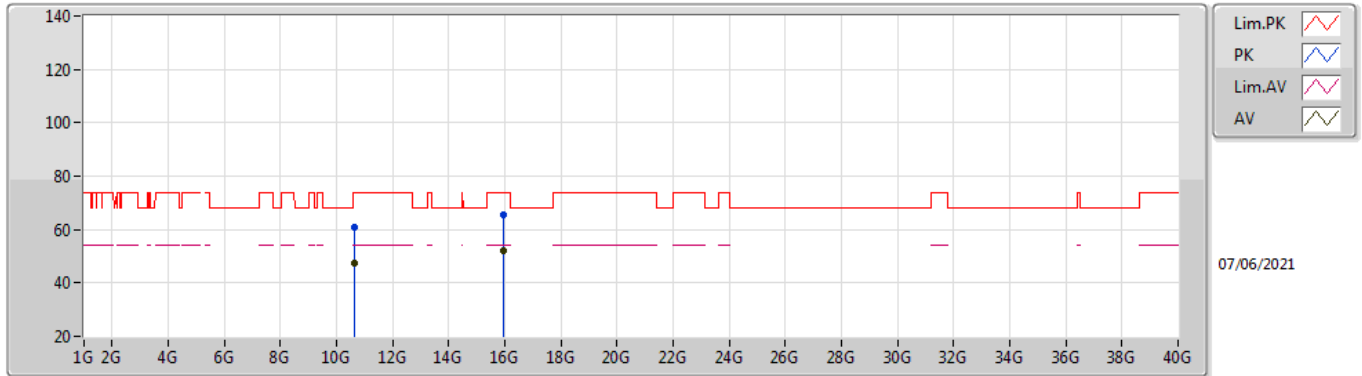

802.11a_Nss1,(6Mbps)_2TX

5320MHz_TX

Type	Freq (Hz)	Level (dBuV/m)	Limit (dBuV/m)	Margin (dB)	Factor (dB)	Dist (m)	Condition	Azimuth (°)	Height (m)	Comment	Raw (dBuV)	AF (dB)	CL (dB)	PA (dB)
AV	10.63944G	47.45	54.00	-6.55	17.30	3	Vertical	241	1.07	-	30.15	39.28	12.48	34.46
AV	15.9608G	52.19	54.00	-1.81	22.82	3	Vertical	304	2.64	-	29.37	42.64	14.94	34.76
PK	10.63436G	60.61	74.00	-13.39	17.31	3	Vertical	241	1.07	-	43.30	39.30	12.48	34.47
PK	15.9646G	65.43	74.00	-8.57	22.81	3	Vertical	304	2.64	-	42.62	42.64	14.94	34.77