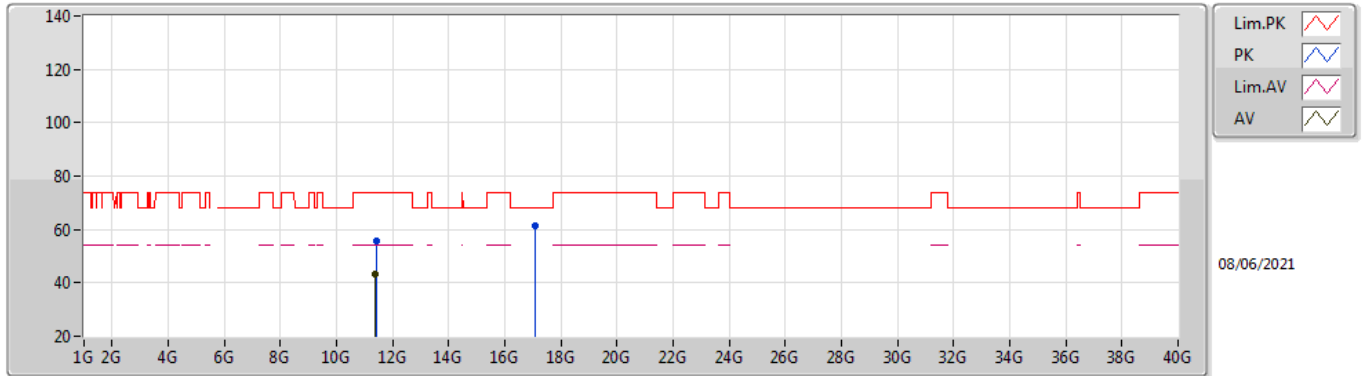

802.11a_Nss1,(6Mbps)_2TX

5700MHz_TX

Type	Freq (Hz)	Level (dBuV/m)	Limit (dBuV/m)	Margin (dB)	Factor (dB)	Dist (m)	Condition	Azimuth (°)	Height (m)	Comment	Raw (dBuV)	AF (dB)	CL (dB)	PA (dB)
AV	11.39032G	43.15	54.00	-10.85	12.16	3	Vertical	170	2.45	-	30.99	40.46	12.79	41.09
PK	11.4054G	55.87	74.00	-18.13	12.22	3	Vertical	170	2.45	-	43.65	40.51	12.80	41.09
PK	17.10236G	61.51	68.20	-6.69	18.17	3	Vertical	80	1.50	-	43.34	44.52	15.59	41.94