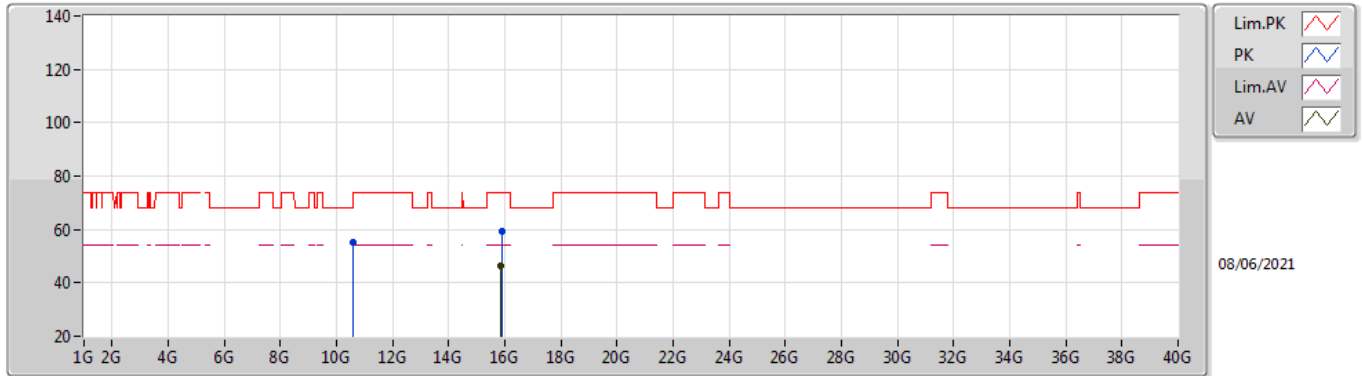

802.11ac VHT80_Nss1,(MCS0)_2TX

5290MHz_TX

Type	Freq (Hz)	Level (dBuV/m)	Limit (dBuV/m)	Margin (dB)	Factor (dB)	Dist (m)	Condition	Azimuth (°)	Height (m)	Comment	Raw (dBuV)	AF (dB)	CL (dB)	PA (dB)
AV	15.87408G	46.26	54.00	-7.74	15.89	3	Vertical	251	1.70	-	30.37	42.78	14.91	41.80
PK	10.59104G	55.30	68.20	-12.90	10.86	3	Vertical	64	1.50	-	44.44	39.37	12.46	40.97
PK	15.88218G	59.30	74.00	-14.70	15.85	3	Vertical	251	1.70	-	43.45	42.75	14.91	41.81