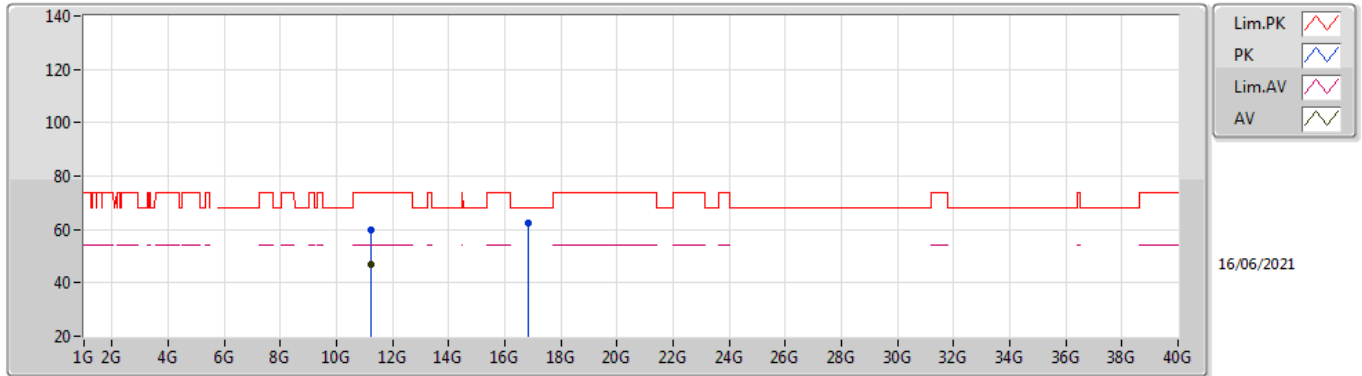

802.11ac VHT80_Nss1,(MCS0)_2TX

5610MHz_TX

Type	Freq (Hz)	Level (dBuV/m)	Limit (dBuV/m)	Margin (dB)	Factor (dB)	Dist (m)	Condition	Azimuth (°)	Height (m)	Comment	Raw (dBuV)	AF (dB)	CL (dB)	PA (dB)
AV	11.2136G	46.68	54.00	-7.32	11.59	3	Vertical	29	2.69	-	35.09	39.93	12.72	41.06
PK	11.21328G	59.86	74.00	-14.14	11.59	3	Vertical	29	2.69	-	48.27	39.93	12.72	41.06
PK	16.81944G	62.66	68.20	-5.54	17.55	3	Vertical	305	1.18	-	45.11	43.94	15.43	41.82