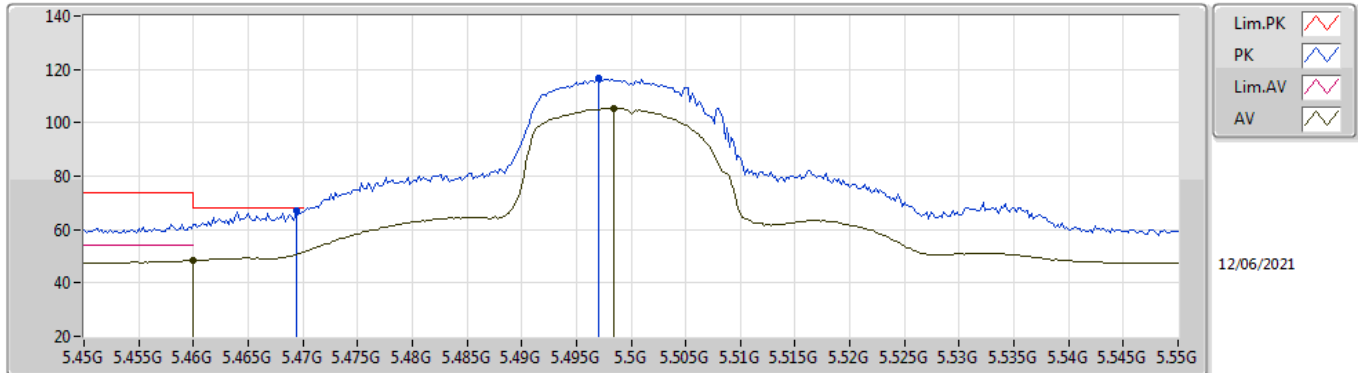

802.11ac VHT20_Nss1,(MCS0)_2TX

5500MHz_TX

Type	Freq (Hz)	Level (dBuV/m)	Limit (dBuV/m)	Margin (dB)	Factor (dB)	Dist (m)	Condition	Azimuth (°)	Height (m)	Comment	Raw (dBuV)	AF (dB)	CL (dB)	PA (dB)
AV	5.46G	48.43	54.00	-5.57	8.95	3	Vertical	160	2.47	-	39.48	33.86	9.35	34.26
AV	5.4984G	105.48	Inf	-Inf	8.83	3	Vertical	160	2.47	-	96.65	33.71	9.38	34.26
PK	5.4694G	66.98	68.20	-1.22	8.92	3	Vertical	160	2.47	-	58.06	33.82	9.36	34.26
PK	5.497G	116.66	Inf	-Inf	8.83	3	Vertical	160	2.47	-	107.83	33.71	9.38	34.26