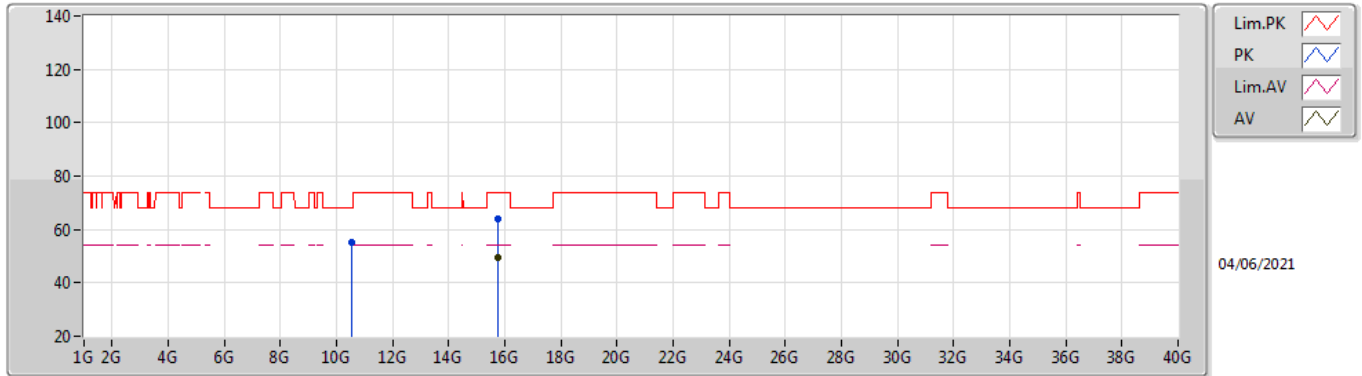

802.11ac VHT20_Nss1,(MCS0)_2TX

5260MHz_TX

Type	Freq (Hz)	Level (dBuV/m)	Limit (dBuV/m)	Margin (dB)	Factor (dB)	Dist (m)	Condition	Azimuth (°)	Height (m)	Comment	Raw (dBuV)	AF (dB)	CL (dB)	PA (dB)
AV	15.7782G	49.64	54.00	-4.36	23.21	3	Vertical	110	1.82	-	26.43	42.93	14.88	34.60
PK	10.53G	54.98	68.20	-13.22	17.07	3	Vertical	242	2.39	-	37.91	39.19	12.43	34.55
PK	15.77448G	64.06	74.00	-9.94	23.21	3	Vertical	110	1.82	-	40.85	42.92	14.88	34.59