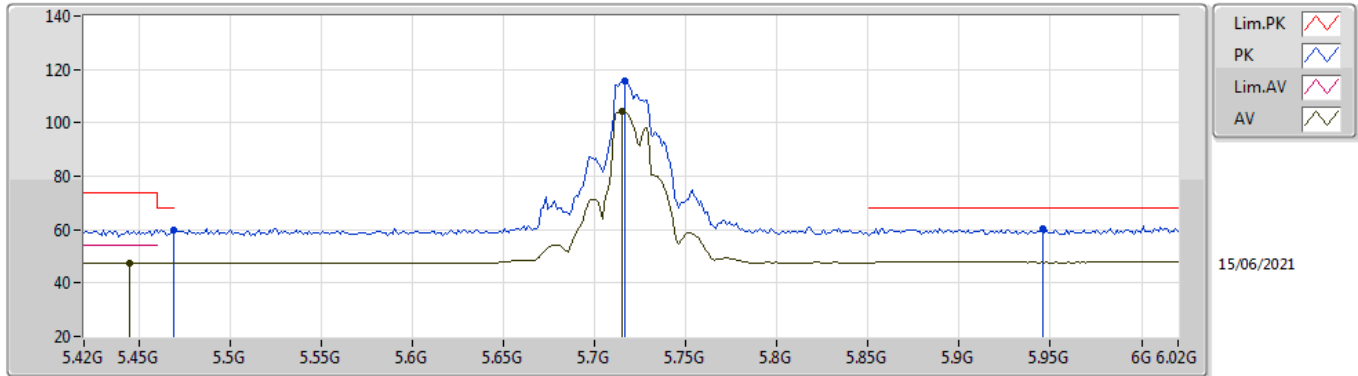

802.11ac VHT20_Nss1,(MCS0)_2TX
5720MHz Straddle 5.47-5.725GHz_TX

Type	Freq (Hz)	Level (dBuV/m)	Limit (dBuV/m)	Margin (dB)	Factor (dB)	Dist (m)	Condition	Azimuth (°)	Height (m)	Comment	Raw (dBuV)	AF (dB)	CL (dB)	PA (dB)
AV	5.4452G	47.42	54.00	-6.58	8.97	3	Horizontal	349	3.00	-	38.45	33.89	9.34	34.26
AV	5.7152G	104.29	Inf	-Inf	8.88	3	Horizontal	349	3.00	-	95.41	33.67	9.49	34.28
PK	5.4692G	60.00	68.20	-8.20	8.92	3	Horizontal	349	3.00	-	51.08	33.82	9.36	34.26
PK	5.7164G	115.81	Inf	-Inf	8.88	3	Horizontal	349	3.00	-	106.93	33.67	9.49	34.28
PK	5.9456G	60.49	68.20	-7.71	9.36	3	Horizontal	349	3.00	-	51.13	34.02	9.64	34.30