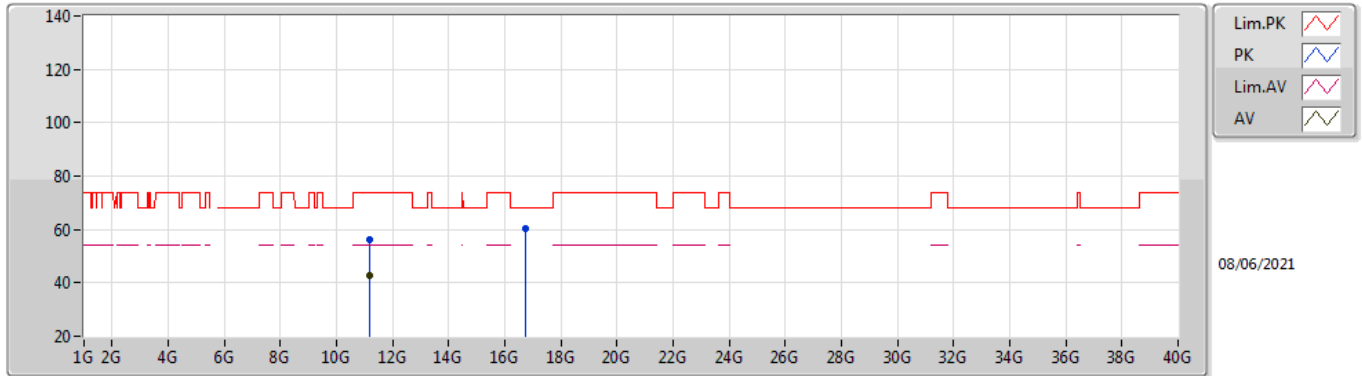

802.11ac VHT20_Nss1,(MCS0)_2TX

5580MHz_TX

Type	Freq (Hz)	Level (dBuV/m)	Limit (dBuV/m)	Margin (dB)	Factor (dB)	Dist (m)	Condition	Azimuth (°)	Height (m)	Comment	Raw (dBuV)	AF (dB)	CL (dB)	PA (dB)
AV	11.16768G	42.51	54.00	-11.49	11.38	3	Horizontal	249	1.76	-	31.13	39.74	12.70	41.06
PK	11.15576G	56.14	74.00	-17.86	11.33	3	Horizontal	249	1.76	-	44.81	39.68	12.70	41.05
PK	16.7324G	60.18	68.20	-8.02	16.89	3	Horizontal	96	1.50	-	43.29	43.29	15.38	41.78