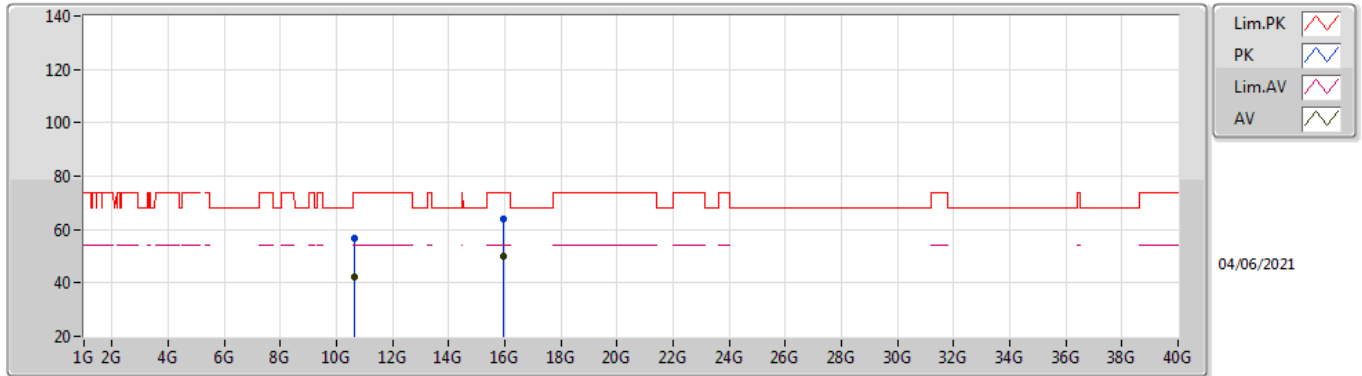

802.11ac VHT20_Nss1,(MCS0)_2TX

5320MHz_TX

Type	Freq (Hz)	Level (dBuV/m)	Limit (dBuV/m)	Margin (dB)	Factor (dB)	Dist (m)	Condition	Azimuth (°)	Height (m)	Comment	Raw (dBuV)	AF (dB)	CL (dB)	PA (dB)
AV	10.64039G	42.47	54.00	-11.53	17.30	3	Vertical	175	2.05	-	25.17	39.28	12.48	34.46
AV	15.95967G	50.17	54.00	-3.83	22.82	3	Vertical	353	1.50	-	27.35	42.64	14.94	34.76
PK	10.63845G	56.90	74.00	-17.10	17.30	3	Vertical	175	2.05	-	39.60	39.28	12.48	34.46
PK	15.96191G	64.02	74.00	-9.98	22.82	3	Vertical	353	1.50	-	41.20	42.64	14.94	34.76