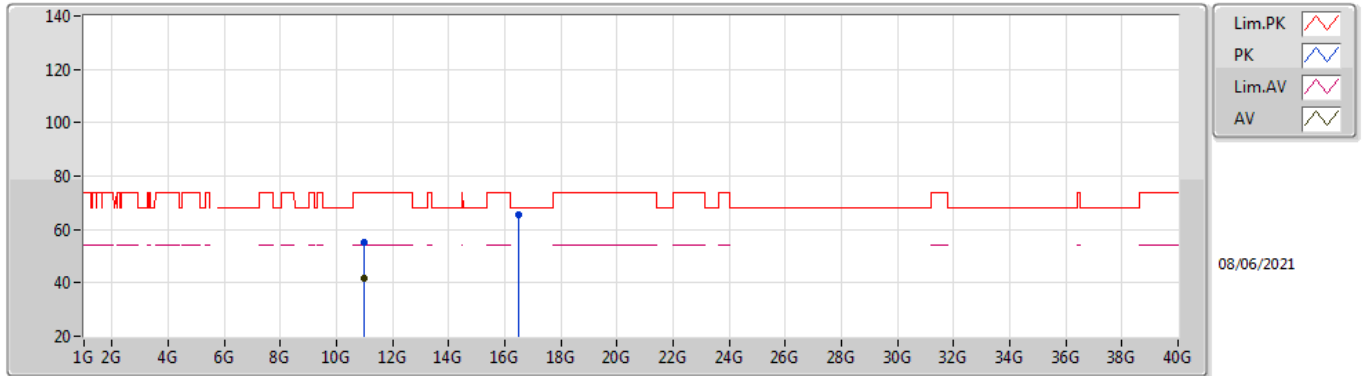

802.11a_Nss1,(6Mbps)_2TX

5500MHz_TX

Type	Freq (Hz)	Level (dBuV/m)	Limit (dBuV/m)	Margin (dB)	Factor (dB)	Dist (m)	Condition	Azimuth (°)	Height (m)	Comment	Raw (dBuV)	AF (dB)	CL (dB)	PA (dB)
AV	11G	41.66	54.00	-12.34	17.74	3	Horizontal	285	2.01	-	23.92	39.30	12.63	34.19
PK	10.99452G	55.26	74.00	-18.74	17.73	3	Horizontal	285	2.01	-	37.53	39.29	12.63	34.19
PK	16.49036G	65.58	68.20	-2.62	22.26	3	Horizontal	251	1.92	-	43.32	41.30	15.24	34.28