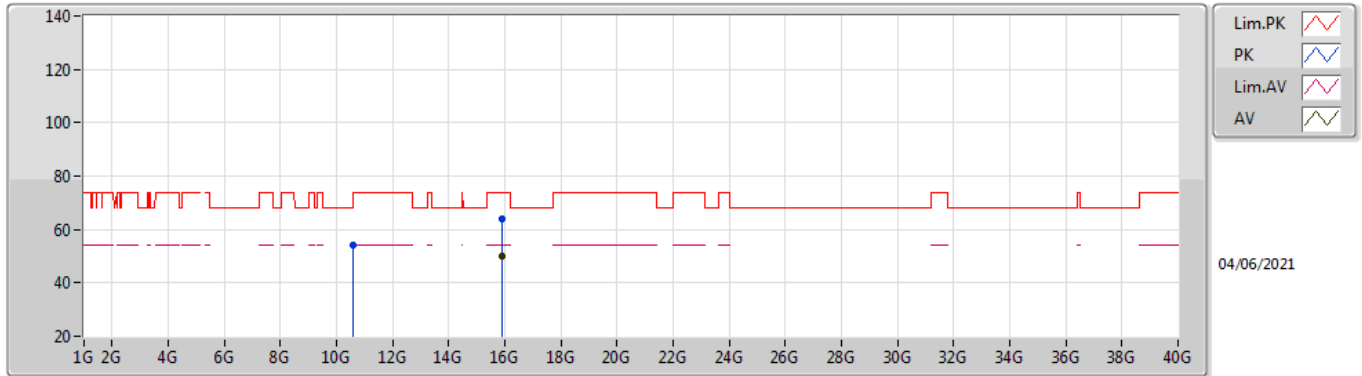

802.11ac VHT20_Nss1,(MCS0)_2TX

5300MHz_TX

Type	Freq (Hz)	Level (dBuV/m)	Limit (dBuV/m)	Margin (dB)	Factor (dB)	Dist (m)	Condition	Azimuth (°)	Height (m)	Comment	Raw (dBuV)	AF (dB)	CL (dB)	PA (dB)
AV	15.89992G	50.22	54.00	-3.78	22.91	3	Vertical	268	2.14	-	27.31	42.70	14.92	34.71
PK	10.59796G	54.28	68.20	-13.92	17.35	3	Vertical	20	1.50	-	36.93	39.39	12.46	34.50
PK	15.89196G	63.83	74.00	-10.17	22.94	3	Vertical	268	2.14	-	40.89	42.72	14.92	34.70