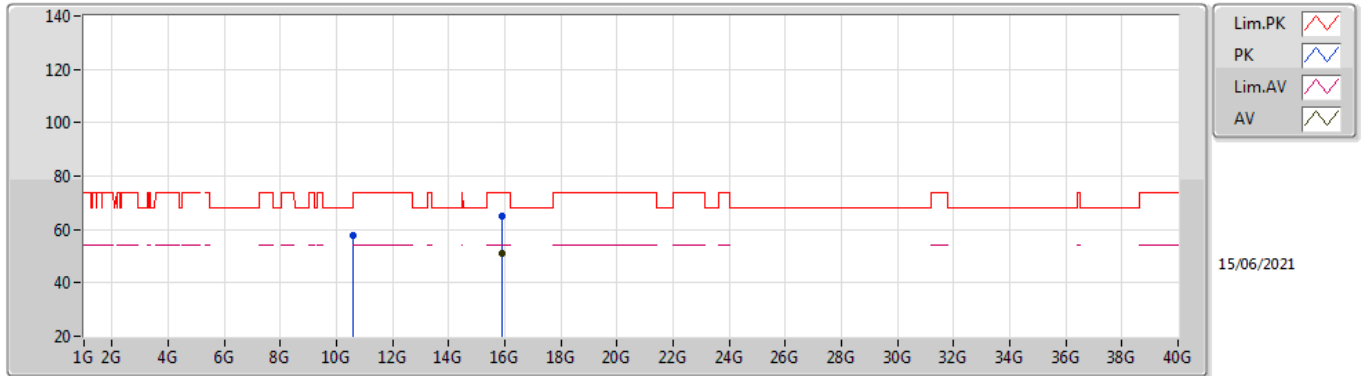

802.11ac VHT20_Nss1,(MCS0)_2TX

5300MHz_TX

Type	Freq (Hz)	Level (dBuV/m)	Limit (dBuV/m)	Margin (dB)	Factor (dB)	Dist (m)	Condition	Azimuth (°)	Height (m)	Comment	Raw (dBuV)	AF (dB)	CL (dB)	PA (dB)
AV	15.91458G	51.28	54.00	-2.72	22.89	3	Horizontal	257	1.50	-	28.39	42.69	14.92	34.72
PK	10.59634G	57.63	68.20	-10.57	17.35	3	Horizontal	130	2.88	-	40.28	39.39	12.46	34.50
PK	15.8985G	65.15	74.00	-8.85	22.91	3	Horizontal	257	1.50	-	42.24	42.70	14.92	34.71