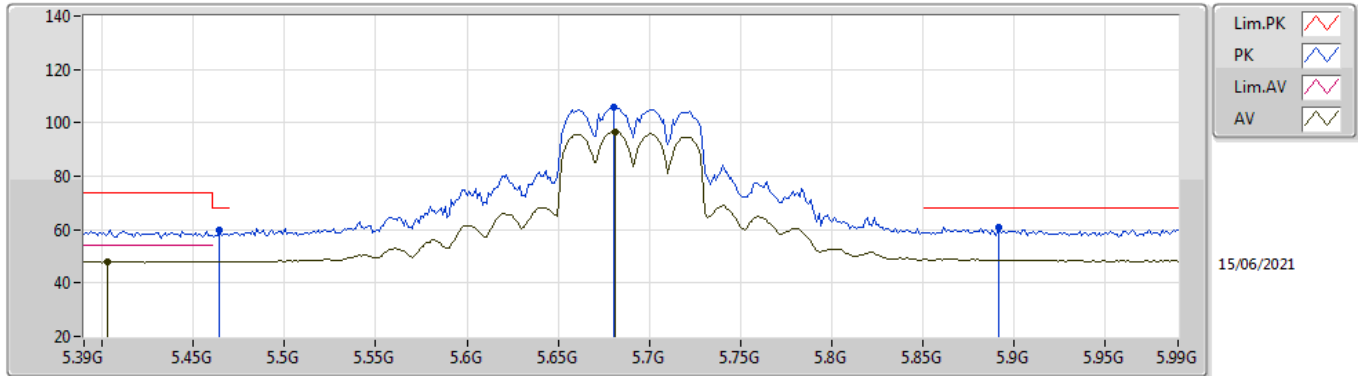

802.11ac VHT80_Nss1,(MCS0)_2TX
5690MHz Straddle 5.47-5.725GHz_TX

Type	Freq (Hz)	Level (dBuV/m)	Limit (dBuV/m)	Margin (dB)	Factor (dB)	Dist (m)	Condition	Azimuth (°)	Height (m)	Comment	Raw (dBuV)	AF (dB)	CL (dB)	PA (dB)
AV	5.4032G	48.04	54.00	-5.96	8.86	3	Horizontal	317	2.34	-	39.18	33.81	9.30	34.25
AV	5.6816G	96.61	Inf	-Inf	8.83	3	Horizontal	317	2.34	-	87.78	33.63	9.48	34.28
PK	5.4644G	59.64	68.20	-8.56	8.93	3	Horizontal	317	2.34	-	50.71	33.84	9.35	34.26
PK	5.6804G	105.63	Inf	-Inf	8.82	3	Horizontal	317	2.34	-	96.81	33.62	9.48	34.28
PK	5.8916G	60.91	68.20	-7.29	9.42	3	Horizontal	317	2.34	-	51.49	34.13	9.59	34.30