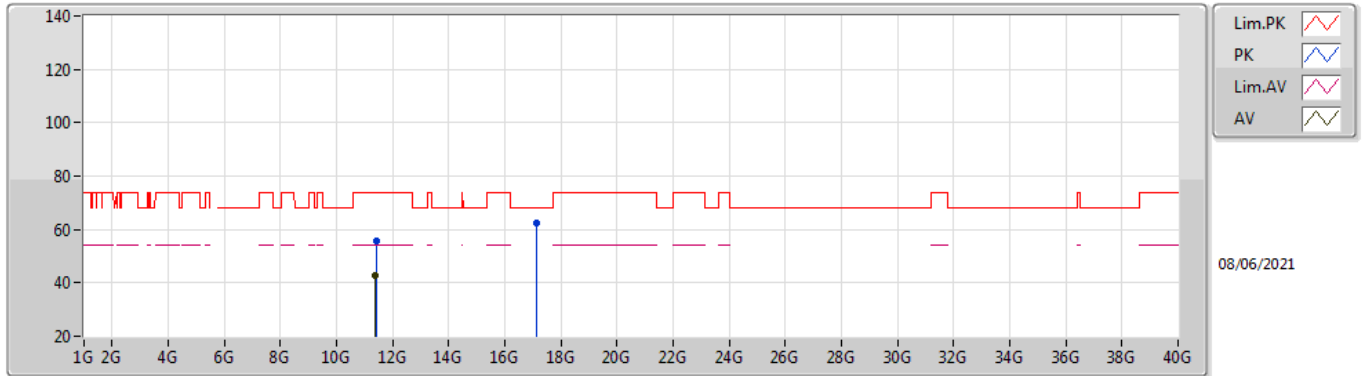

802.11a_Nss1,(6Mbps)_2TX

5700MHz_TX

Type	Freq (Hz)	Level (dBuV/m)	Limit (dBuV/m)	Margin (dB)	Factor (dB)	Dist (m)	Condition	Azimuth (°)	Height (m)	Comment	Raw (dBuV)	AF (dB)	CL (dB)	PA (dB)
AV	11.39996G	42.77	54.00	-11.23	12.21	3	Vertical	50	1.58	-	30.56	40.50	12.80	41.09
PK	11.40384G	55.59	74.00	-18.41	12.22	3	Vertical	50	1.58	-	43.37	40.51	12.80	41.09
PK	17.10868G	62.27	68.20	-5.93	18.22	3	Vertical	72	2.34	-	44.05	44.56	15.60	41.94