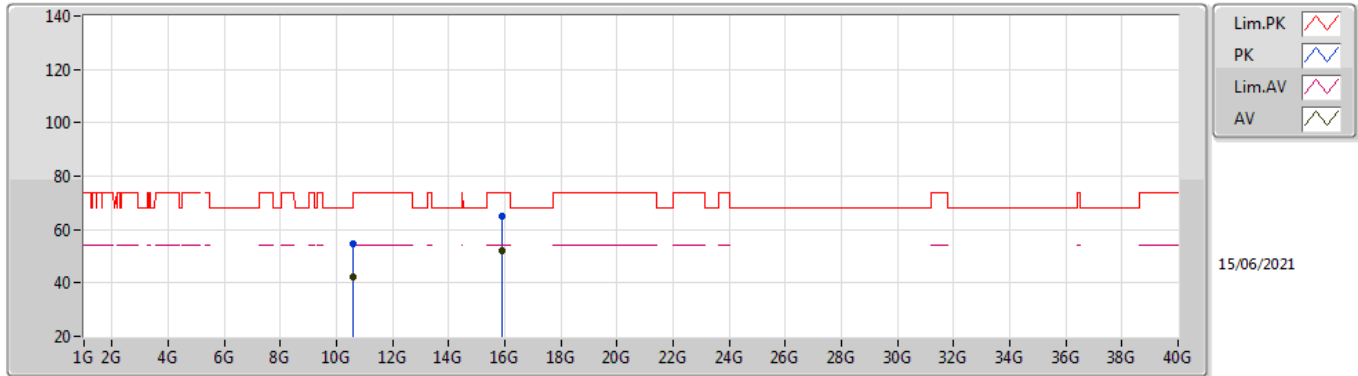

802.11ac VHT80_Nss1,(MCS0)_2TX

5290MHz_TX

Type	Freq	Level	Limit	Margin	Factor	Dist	Condition	Azimuth	Height	Comment	Raw	AF	CL	PA
	(Hz)	(dBuV/m)	(dBuV/m)	(dB)	(dB)	(m)		(°)	(m)		(dBuV)	(dB)	(dB)	(dB)
AV	10.60064G	42.50	54.00	-11.50	17.37	3	Vertical	14	1.96	-	25.13	39.40	12.46	34.49
AV	15.89976G	51.99	54.00	-2.01	22.91	3	Vertical	176	1.77	-	29.08	42.70	14.92	34.71
PK	10.60992G	54.84	74.00	-19.16	17.35	3	Vertical	14	1.96	-	37.49	39.37	12.47	34.49
PK	15.90792G	64.78	74.00	-9.22	22.89	3	Vertical	176	1.77	-	41.89	42.69	14.92	34.72