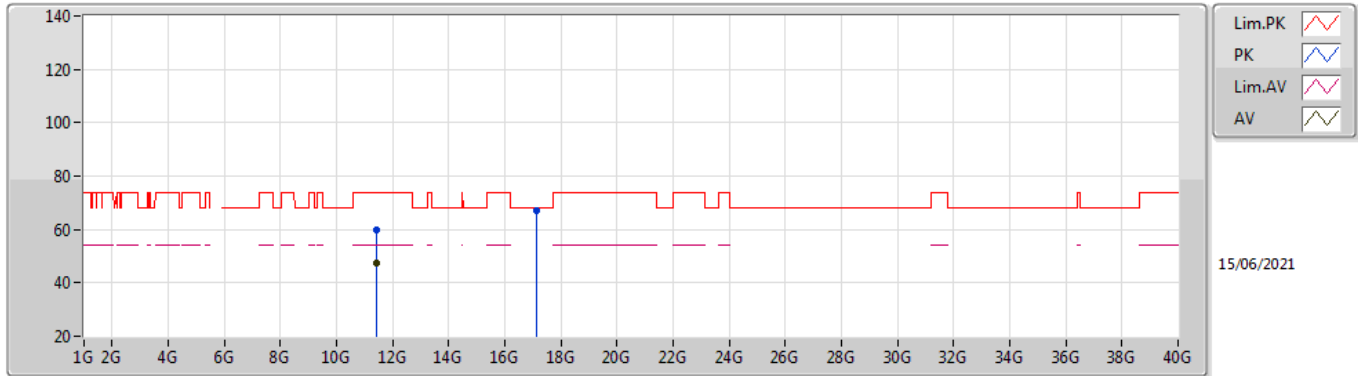

802.11ac VHT40_Nss1,(MCS0)_2TX
5710MHz Straddle 5.47-5.725GHz_TX

Type	Freq (Hz)	Level (dBuV/m)	Limit (dBuV/m)	Margin (dB)	Factor (dB)	Dist (m)	Condition	Azimuth (°)	Height (m)	Comment	Raw (dBuV)	AF (dB)	CL (dB)	PA (dB)
AV	11.42336G	47.36	54.00	-6.64	12.26	3	Vertical	35	1.00	-	35.10	40.55	12.81	41.10
PK	11.42144G	59.58	74.00	-14.42	12.25	3	Vertical	35	1.00	-	47.33	40.54	12.81	41.10
PK	17.13032G	66.94	68.20	-1.26	18.38	3	Vertical	341	1.18	-	48.56	44.71	15.61	41.94