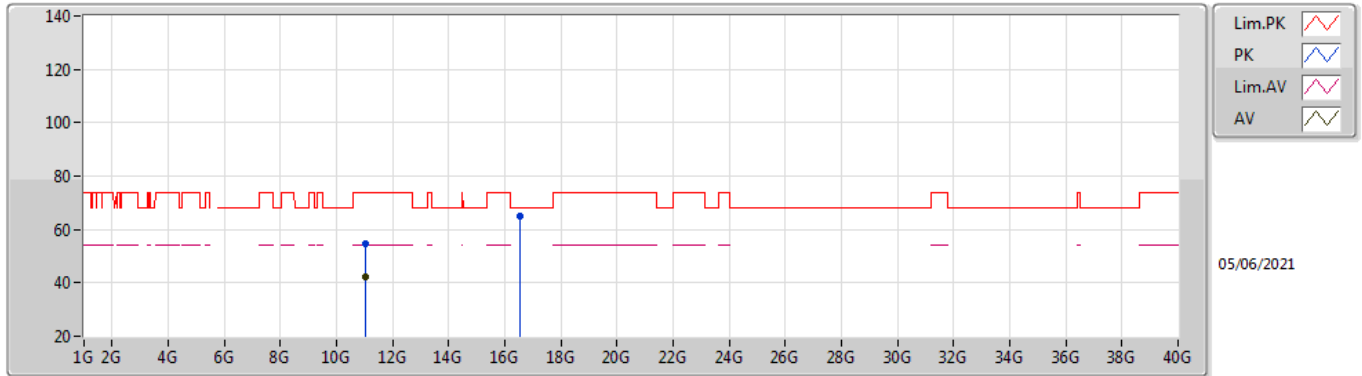

802.11ac VHT40_Nss1,(MCS0)_2TX

5510MHz_TX

Type	Freq (Hz)	Level (dBuV/m)	Limit (dBuV/m)	Margin (dB)	Factor (dB)	Dist (m)	Condition	Azimuth (°)	Height (m)	Comment	Raw (dBuV)	AF (dB)	CL (dB)	PA (dB)
AV	11.01G	42.11	54.00	-11.89	17.75	3	Vertical	214	1.50	-	24.36	39.31	12.63	34.19
PK	11.02016G	54.79	74.00	-19.21	17.77	3	Vertical	214	1.50	-	37.02	39.32	12.64	34.19
PK	16.52968G	65.06	68.20	-3.14	22.64	3	Vertical	272	1.50	-	42.42	41.60	15.26	34.22