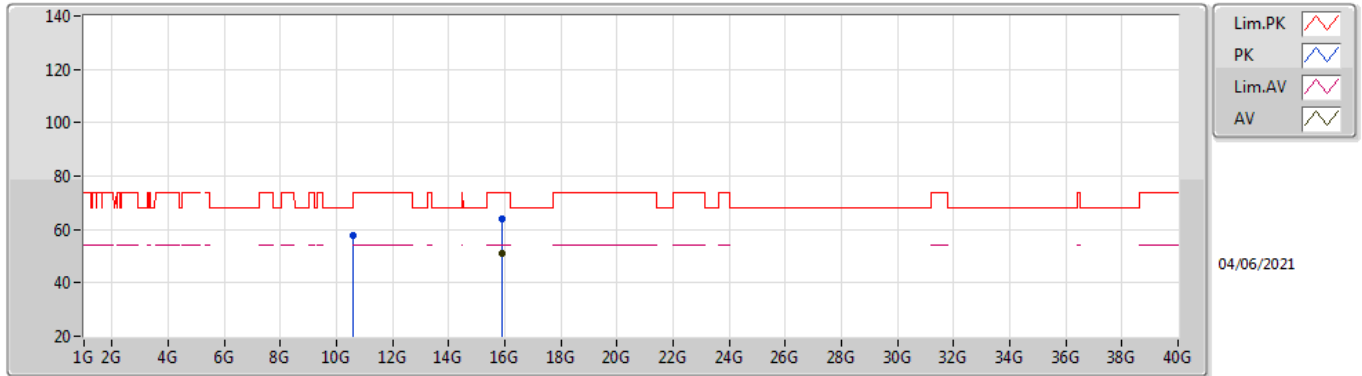

802.11a_Nss1,(6Mbps)_2TX

5300MHz_TX

Type	Freq (Hz)	Level (dBuV/m)	Limit (dBuV/m)	Margin (dB)	Factor (dB)	Dist (m)	Condition	Azimuth (°)	Height (m)	Comment	Raw (dBuV)	AF (dB)	CL (dB)	PA (dB)
AV	15.9056G	51.08	54.00	-2.92	22.90	3	Vertical	200	1.64	-	28.18	42.69	14.92	34.71
PK	10.59968G	57.76	68.20	-10.44	17.37	3	Vertical	138	3.00	-	40.39	39.40	12.46	34.49
PK	15.9094G	64.22	74.00	-9.78	22.89	3	Vertical	200	1.64	-	41.33	42.69	14.92	34.72