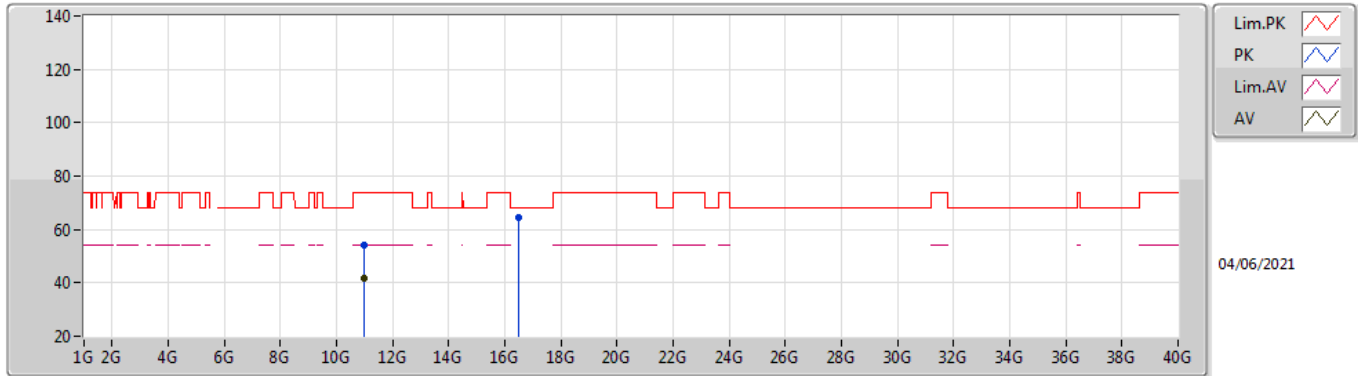

802.11a_Nss1,(6Mbps)_2TX

5500MHz_TX

Type	Freq (Hz)	Level (dBuV/m)	Limit (dBuV/m)	Margin (dB)	Factor (dB)	Dist (m)	Condition	Azimuth (°)	Height (m)	Comment	Raw (dBuV)	AF (dB)	CL (dB)	PA (dB)
AV	10.9996G	41.49	54.00	-12.51	17.74	3	Horizontal	85	2.14	-	23.75	39.30	12.63	34.19
PK	10.99752G	54.30	74.00	-19.70	17.74	3	Horizontal	85	2.14	-	36.56	39.30	12.63	34.19
PK	16.50056G	64.68	68.20	-3.52	22.28	3	Horizontal	101	1.04	-	42.40	41.31	15.24	34.27