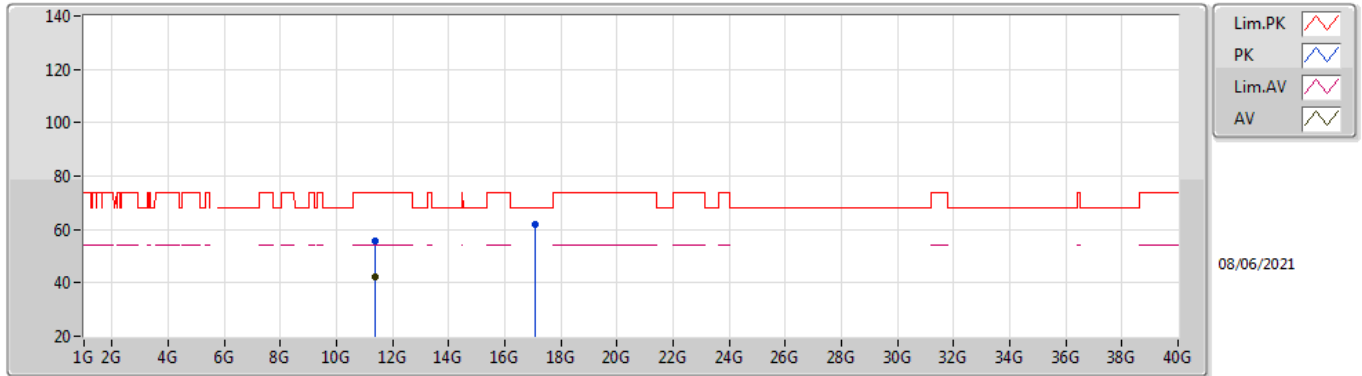

802.11ac VHT20_Nss1,(MCS0)_2TX

5700MHz_TX

Type	Freq (Hz)	Level (dBuV/m)	Limit (dBuV/m)	Margin (dB)	Factor (dB)	Dist (m)	Condition	Azimuth (°)	Height (m)	Comment	Raw (dBuV)	AF (dB)	CL (dB)	PA (dB)
AV	11.3922G	42.41	54.00	-11.59	12.17	3	Vertical	41	1.83	-	30.24	40.47	12.79	41.09
PK	11.39556G	55.82	74.00	-18.18	12.19	3	Vertical	41	1.83	-	43.63	40.48	12.80	41.09
PK	17.10604G	61.84	68.20	-6.36	18.20	3	Vertical	28	1.50	-	43.64	44.54	15.60	41.94