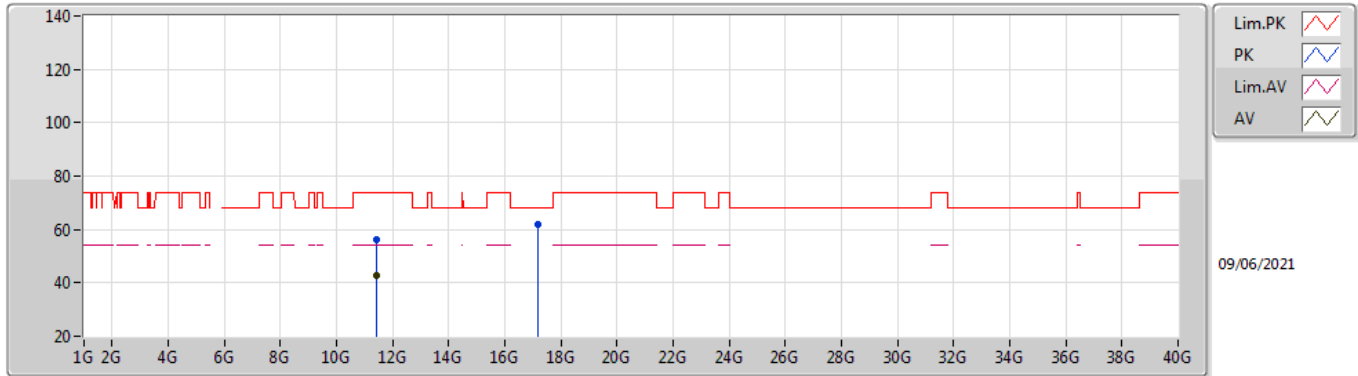

802.11ac VHT20_Nss1,(MCS0)_2TX
5720MHz Straddle 5.47-5.725GHz_TX

Type	Freq (Hz)	Level (dBuV/m)	Limit (dBuV/m)	Margin (dB)	Factor (dB)	Dist (m)	Condition	Azimuth (°)	Height (m)	Comment	Raw (dBuV)	AF (dB)	CL (dB)	PA (dB)
AV	11.4436G	42.64	54.00	-11.36	12.31	3	Horizontal	152	1.76	-	30.33	40.59	12.82	41.10
PK	11.42432G	56.45	74.00	-17.55	12.26	3	Horizontal	152	1.76	-	44.19	40.55	12.81	41.10
PK	17.17368G	61.76	68.20	-6.44	18.71	3	Horizontal	184	1.98	-	43.05	45.02	15.64	41.95