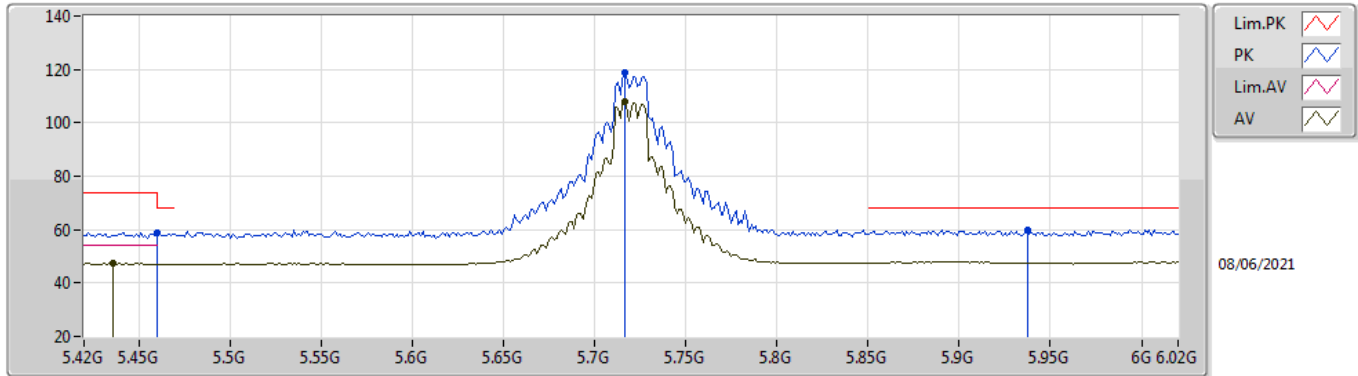

802.11a_Nss1,(6Mbps)_2TX

5700MHz_TX

Type	Freq (Hz)	Level (dBuV/m)	Limit (dBuV/m)	Margin (dB)	Factor (dB)	Dist (m)	Condition	Azimuth (°)	Height (m)	Comment	Raw (dBuV)	AF (dB)	CL (dB)	PA (dB)
AV	11.39672G	42.75	54.00	-11.25	12.20	3	Horizontal	346	2.01	-	30.55	40.49	12.80	41.09
PK	11.39448G	56.15	74.00	-17.85	12.19	3	Horizontal	346	2.01	-	43.96	40.48	12.80	41.09
PK	17.09556G	61.58	68.20	-6.62	18.15	3	Horizontal	355	2.32	-	43.43	44.50	15.59	41.94

802.11a_Nss1,(6Mbps)_2TX
5720MHz Straddle 5.47-5.725GHz_TX

08/06/2021

Type	Freq (Hz)	Level (dBuV/m)	Limit (dBuV/m)	Margin (dB)	Factor (dB)	Dist (m)	Condition	Azimuth (°)	Height (m)	Comment	Raw (dBuV)	AF (dB)	CL (dB)	PA (dB)
AV	5.4356G	47.42	54.00	-6.58	8.95	3	Vertical	175	2.80	-	38.47	33.87	9.33	34.25
AV	5.7164G	107.78	Inf	-Inf	8.88	3	Vertical	175	2.80	-	98.90	33.67	9.49	34.28
PK	5.46G	58.62	68.20	-9.58	8.95	3	Vertical	175	2.80	-	49.67	33.86	9.35	34.26
PK	5.7164G	118.54	Inf	-Inf	8.88	3	Vertical	175	2.80	-	109.66	33.67	9.49	34.28
PK	5.9372G	59.80	68.20	-8.40	9.38	3	Vertical	175	2.80	-	50.42	34.05	9.63	34.30