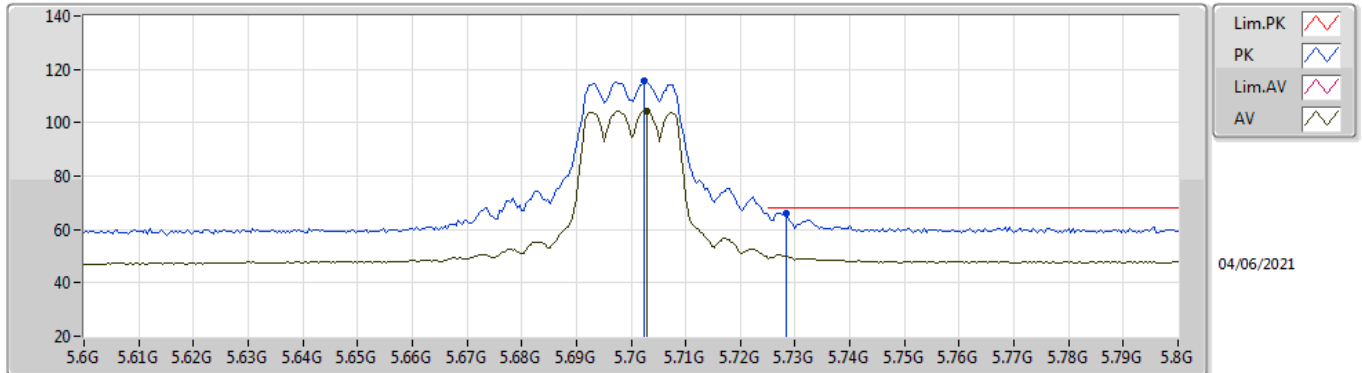

802.11a_Nss1,(6Mbps)_2TX

5700MHz_TX

Type	Freq (Hz)	Level (dBuV/m)	Limit (dBuV/m)	Margin (dB)	Factor (dB)	Dist (m)	Condition	Azimuth (°)	Height (m)	Comment	Raw (dBuV)	AF (dB)	CL (dB)	PA (dB)
AV	5.7028G	104.38	Inf	-Inf	8.90	3	Vertical	259	1.04	-	95.48	33.69	9.49	34.28
PK	5.7024G	115.47	Inf	-Inf	8.91	3	Vertical	259	1.04	-	106.56	33.70	9.49	34.28
PK	5.7284G	66.10	68.20	-2.10	8.86	3	Vertical	259	1.04	-	57.24	33.64	9.50	34.28