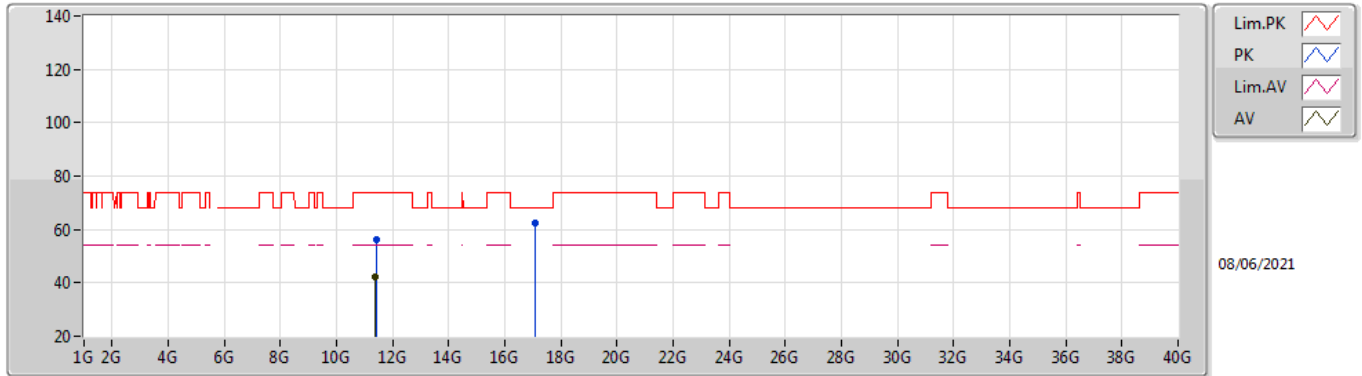

802.11ac VHT20_Nss1,(MCS0)_2TX

5700MHz_TX

Type	Freq (Hz)	Level (dBuV/m)	Limit (dBuV/m)	Margin (dB)	Factor (dB)	Dist (m)	Condition	Azimuth (°)	Height (m)	Comment	Raw (dBuV)	AF (dB)	CL (dB)	PA (dB)
AV	11.3904G	42.46	54.00	-11.54	12.16	3	Horizontal	55	1.62	-	30.30	40.46	12.79	41.09
PK	11.4034G	55.96	74.00	-18.04	12.22	3	Horizontal	55	1.62	-	43.74	40.51	12.80	41.09
PK	17.09856G	62.16	68.20	-6.04	18.15	3	Horizontal	215	1.80	-	44.01	44.50	15.59	41.94