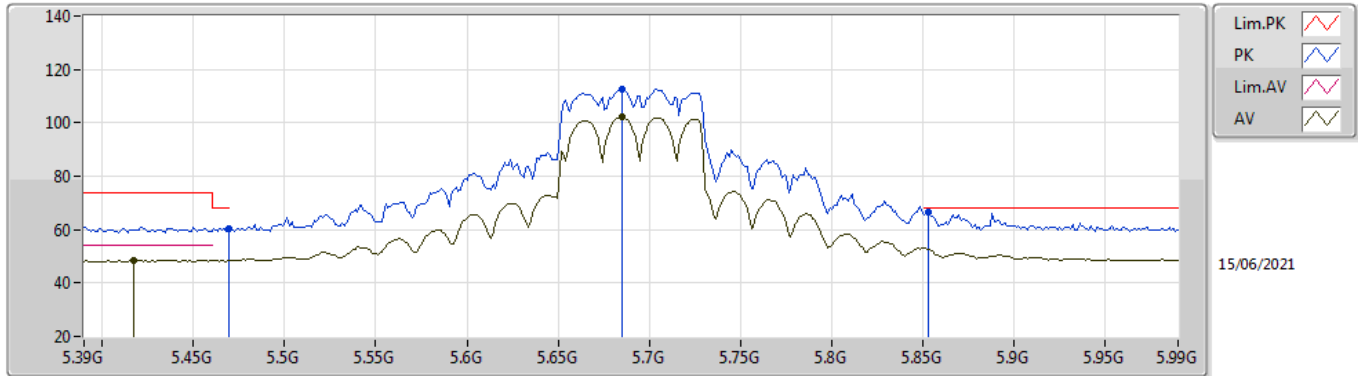

802.11ac VHT80_Nss1,(MCS0)_2TX
5690MHz Straddle 5.47-5.725GHz_TX

Type	Freq (Hz)	Level (dBuV/m)	Limit (dBuV/m)	Margin (dB)	Factor (dB)	Dist (m)	Condition	Azimuth (°)	Height (m)	Comment	Raw (dBuV)	AF (dB)	CL (dB)	PA (dB)
AV	5.4176G	48.60	54.00	-5.40	8.90	3	Vertical	236	2.42	-	39.70	33.84	9.31	34.25
AV	5.6852G	102.34	Inf	-Inf	8.85	3	Vertical	236	2.42	-	93.49	33.64	9.49	34.28
PK	5.4692G	60.35	68.20	-7.85	8.92	3	Vertical	236	2.42	-	51.43	33.82	9.36	34.26
PK	5.6852G	112.67	Inf	-Inf	8.85	3	Vertical	236	2.42	-	103.82	33.64	9.49	34.28
PK	5.8532G	66.59	68.20	-1.61	9.09	3	Vertical	236	2.42	-	57.50	33.83	9.56	34.30