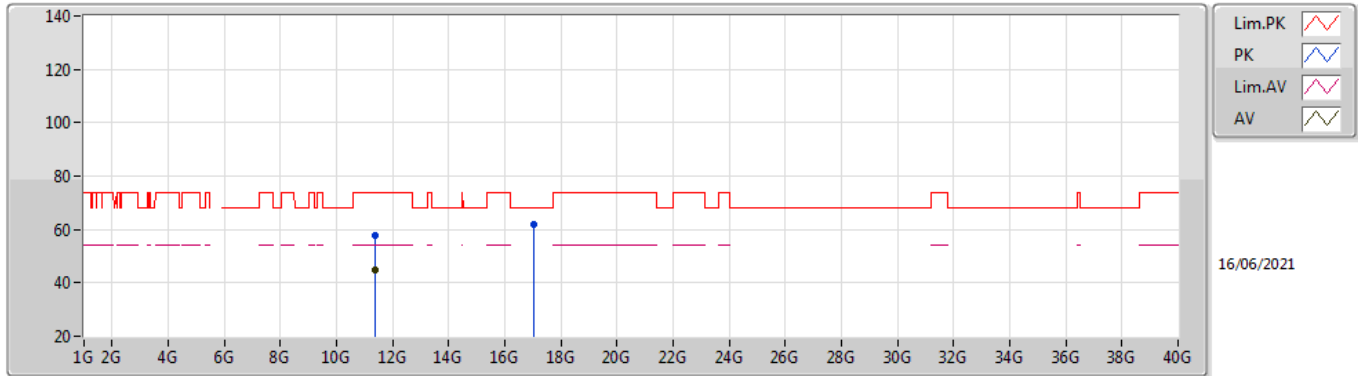

802.11ac VHT80_Nss1,(MCS0)_2TX
5690MHz Straddle 5.47-5.725GHz_TX

Type	Freq (Hz)	Level (dBuV/m)	Limit (dBuV/m)	Margin (dB)	Factor (dB)	Dist (m)	Condition	Azimuth (°)	Height (m)	Comment	Raw (dBuV)	AF (dB)	CL (dB)	PA (dB)
AV	11.37616G	44.89	54.00	-9.11	12.10	3	Vertical	35	2.10	-	32.79	40.40	12.79	41.09
PK	11.39536G	57.69	74.00	-16.31	12.19	3	Vertical	35	2.10	-	45.50	40.48	12.80	41.09
PK	17.03096G	61.87	68.20	-6.33	18.13	3	Vertical	328	1.98	-	43.74	44.50	15.55	41.92