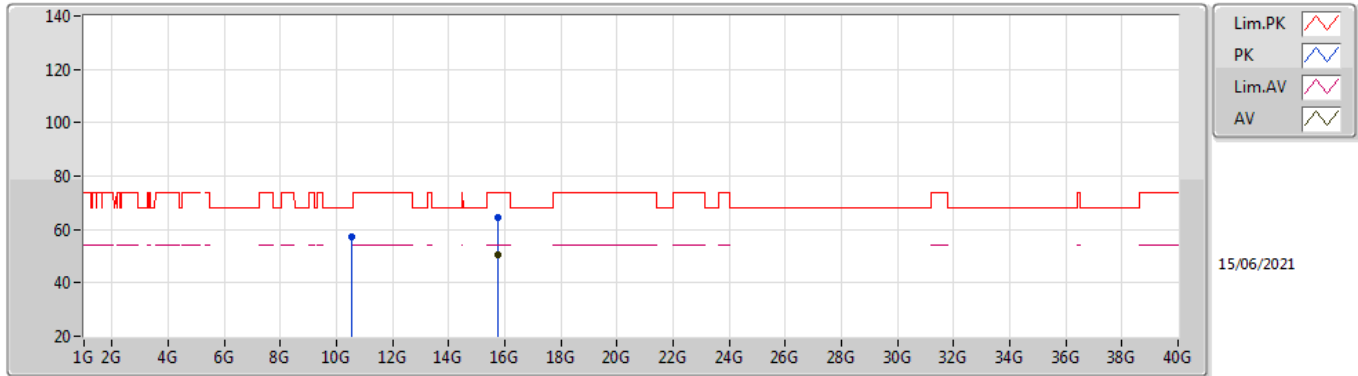

802.11ac VHT20_Nss1,(MCS0)_2TX

5260MHz_TX

Type	Freq (Hz)	Level (dBuV/m)	Limit (dBuV/m)	Margin (dB)	Factor (dB)	Dist (m)	Condition	Azimuth (°)	Height (m)	Comment	Raw (dBuV)	AF (dB)	CL (dB)	PA (dB)
AV	15.77256G	50.77	54.00	-3.23	23.21	3	Horizontal	116	2.03	-	27.56	42.92	14.88	34.59
PK	10.53182G	57.36	68.20	-10.84	17.08	3	Horizontal	316	1.00	-	40.28	39.20	12.43	34.55
PK	15.76518G	64.67	74.00	-9.33	23.20	3	Horizontal	116	2.03	-	41.47	42.90	14.88	34.58