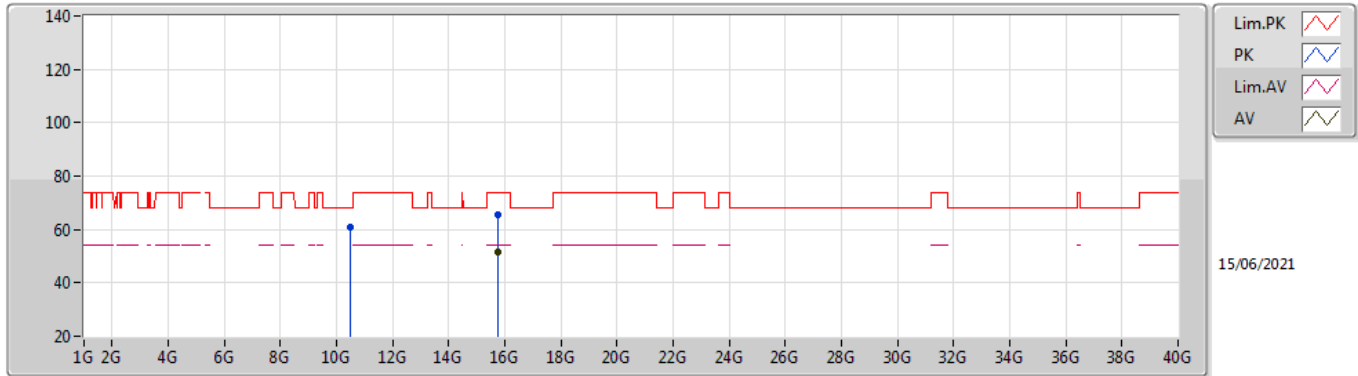

802.11ac VHT20_Nss1,(MCS0)_2TX

5260MHz_TX

Type	Freq (Hz)	Level (dBuV/m)	Limit (dBuV/m)	Margin (dB)	Factor (dB)	Dist (m)	Condition	Azimuth (°)	Height (m)	Comment	Raw (dBuV)	AF (dB)	CL (dB)	PA (dB)
AV	15.77668G	51.57	54.00	-2.43	23.22	3	Vertical	218	1.00	-	28.35	42.93	14.88	34.59
PK	10.51568G	60.67	68.20	-7.53	17.02	3	Vertical	144	2.25	-	43.65	39.15	12.43	34.56
PK	15.77504G	65.53	74.00	-8.47	23.22	3	Vertical	218	1.00	-	42.31	42.93	14.88	34.59