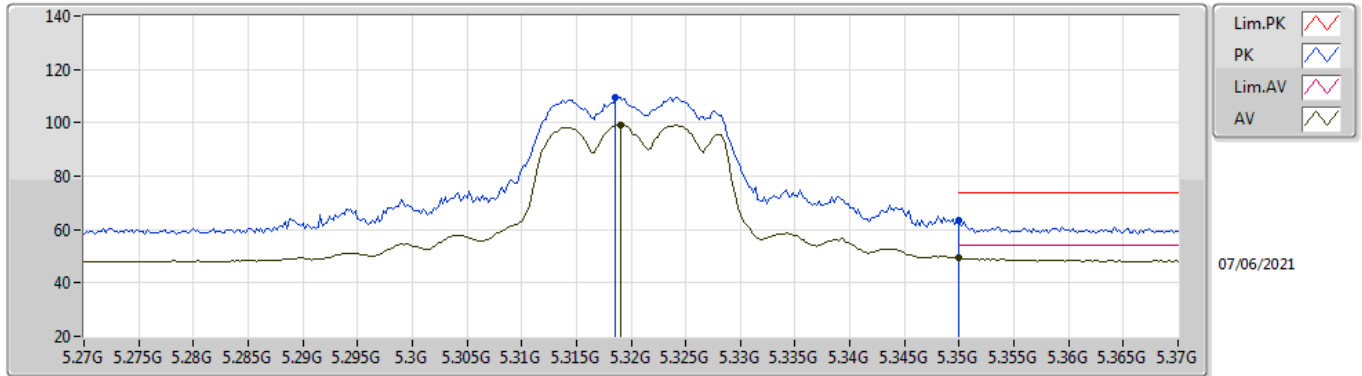

802.11a_Nss1,(6Mbps)_2TX

5320MHz_TX

Type	Freq (Hz)	Level (dBuV/m)	Limit (dBuV/m)	Margin (dB)	Factor (dB)	Dist (m)	Condition	Azimuth (°)	Height (m)	Comment	Raw (dBuV)	AF (dB)	CL (dB)	PA (dB)
AV	5.319G	99.21	Inf	-Inf	8.94	3	Horizontal	167	2.89	-	90.27	33.98	9.21	34.25
AV	5.35G	49.24	54.00	-4.76	9.10	3	Horizontal	167	2.89	-	40.14	34.10	9.25	34.25
PK	5.3186G	109.51	Inf	-Inf	8.93	3	Horizontal	167	2.89	-	100.58	33.97	9.21	34.25
PK	5.35G	63.33	74.00	-10.67	9.10	3	Horizontal	167	2.89	-	54.23	34.10	9.25	34.25