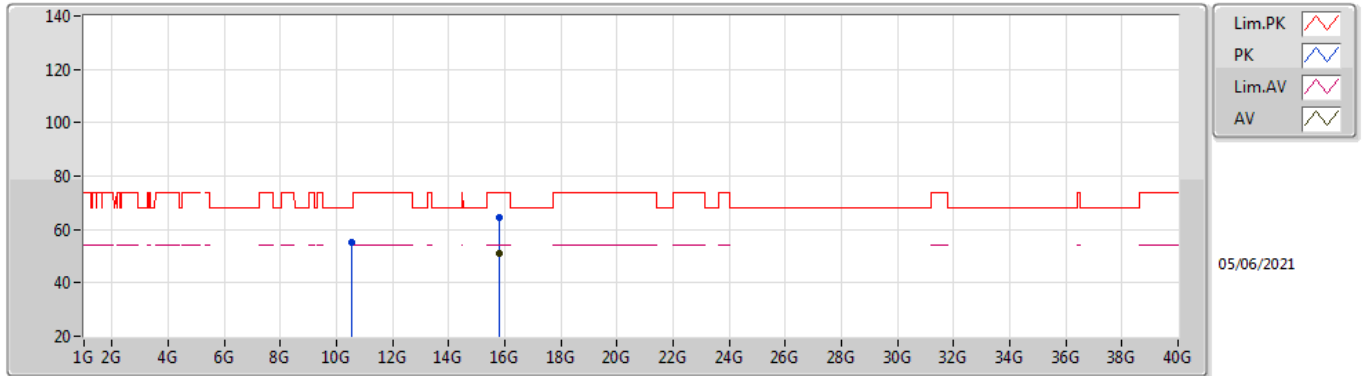

802.11ac VHT40_Nss1,(MCS0)_2TX

5270MHz_TX

Type	Freq (Hz)	Level (dBuV/m)	Limit (dBuV/m)	Margin (dB)	Factor (dB)	Dist (m)	Condition	Azimuth (°)	Height (m)	Comment	Raw (dBuV)	AF (dB)	CL (dB)	PA (dB)
AV	15.82048G	50.94	54.00	-3.06	23.20	3	Vertical	186	1.50	-	27.74	42.94	14.89	34.63
PK	10.53568G	55.22	68.20	-12.98	17.10	3	Vertical	153	1.64	-	38.12	39.21	12.43	34.54
PK	15.79464G	64.38	74.00	-9.62	23.26	3	Vertical	186	1.50	-	41.12	42.98	14.89	34.61