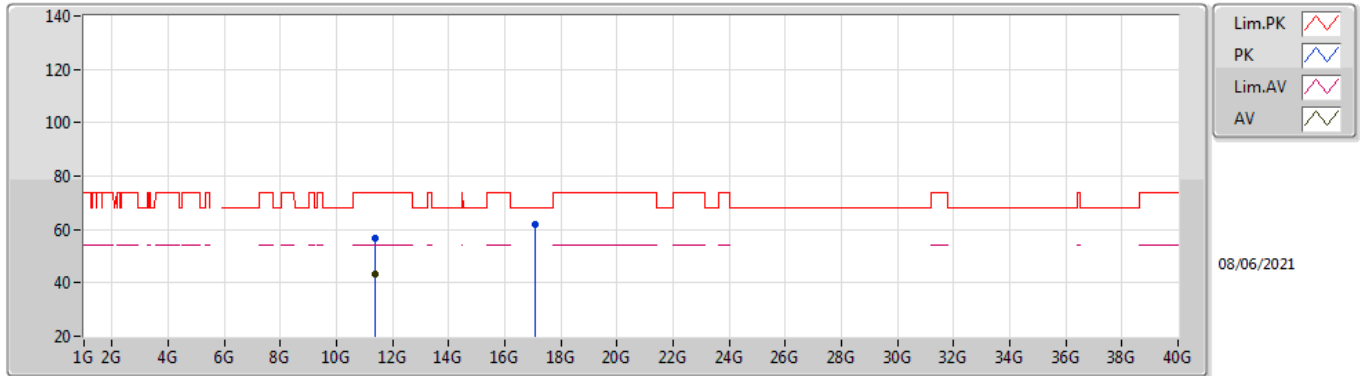

802.11ac VHT80_Nss1,(MCS0)_2TX
5690MHz Straddle 5.47-5.725GHz_TX

Type	Freq (Hz)	Level (dBuV/m)	Limit (dBuV/m)	Margin (dB)	Factor (dB)	Dist (m)	Condition	Azimuth (°)	Height (m)	Comment	Raw (dBuV)	AF (dB)	CL (dB)	PA (dB)
AV	11.37628G	43.47	54.00	-10.53	12.11	3	Horizontal	360	1.14	-	31.36	40.41	12.79	41.09
PK	11.37958G	56.78	74.00	-17.22	12.12	3	Horizontal	360	1.14	-	44.66	40.42	12.79	41.09
PK	17.0574G	61.66	68.20	-6.54	18.14	3	Horizontal	166	1.50	-	43.52	44.50	15.57	41.93