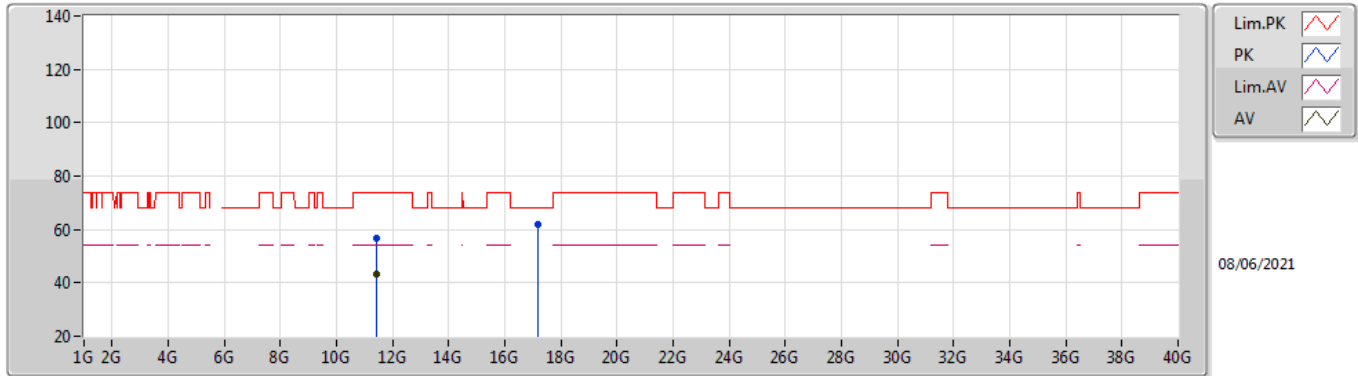

802.11a_Nss1,(6Mbps)_2TX
5720MHz Straddle 5.47-5.725GHz_TX

Type	Freq (Hz)	Level (dBuV/m)	Limit (dBuV/m)	Margin (dB)	Factor (dB)	Dist (m)	Condition	Azimuth (°)	Height (m)	Comment	Raw (dBuV)	AF (dB)	CL (dB)	PA (dB)
AV	11.43716G	43.51	54.00	-10.49	12.28	3	Horizontal	72	1.26	-	31.23	40.57	12.81	41.10
PK	11.43388G	56.55	74.00	-17.45	12.28	3	Horizontal	72	1.26	-	44.27	40.57	12.81	41.10
PK	17.16968G	61.95	68.20	-6.25	18.67	3	Horizontal	17	1.96	-	43.28	44.99	15.63	41.95