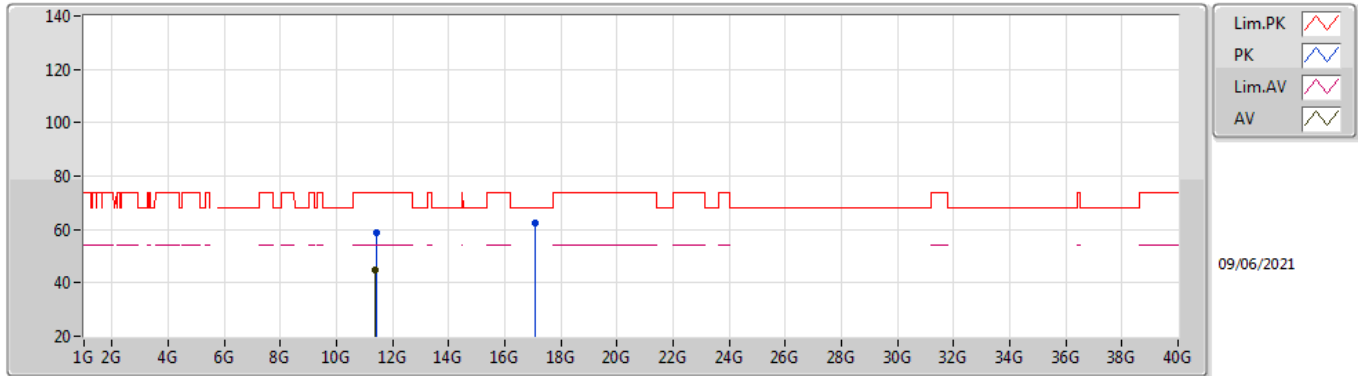

802.11ac VHT20_Nss1,(MCS0)_2TX

5700MHz_TX

Type	Freq (Hz)	Level (dBuV/m)	Limit (dBuV/m)	Margin (dB)	Factor (dB)	Dist (m)	Condition	Azimuth (°)	Height (m)	Comment	Raw (dBuV)	AF (dB)	CL (dB)	PA (dB)
AV	11.40004G	45.07	54.00	-8.93	12.21	3	Vertical	140	1.00	-	32.86	40.50	12.80	41.09
PK	11.40176G	58.87	74.00	-15.13	12.21	3	Vertical	140	1.00	-	46.66	40.50	12.80	41.09
PK	17.10232G	62.67	68.20	-5.53	18.17	3	Vertical	72	1.50	-	44.50	44.52	15.59	41.94