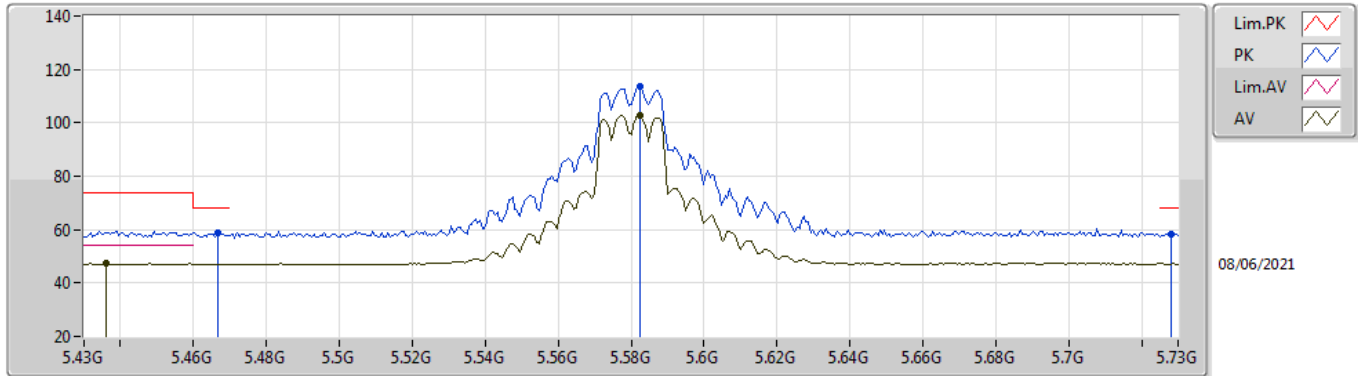

802.11a_Nss1,(6Mbps)_2TX

5580MHz_TX

Type	Freq (Hz)	Level (dBuV/m)	Limit (dBuV/m)	Margin (dB)	Factor (dB)	Dist (m)	Condition	Azimuth (°)	Height (m)	Comment	Raw (dBuV)	AF (dB)	CL (dB)	PA (dB)
AV	5.436G	47.38	54.00	-6.62	8.95	3	Horizontal	61	2.51	-	38.43	33.87	9.33	34.25
AV	5.5824G	102.79	Inf	-Inf	8.75	3	Horizontal	61	2.51	-	94.04	33.57	9.45	34.27
PK	5.4666G	58.85	68.20	-9.35	8.92	3	Horizontal	61	2.51	-	49.93	33.83	9.35	34.26
PK	5.5824G	113.54	Inf	-Inf	8.75	3	Horizontal	61	2.51	-	104.79	33.57	9.45	34.27
PK	5.7282G	58.44	68.20	-9.76	8.86	3	Horizontal	61	2.51	-	49.58	33.64	9.50	34.28