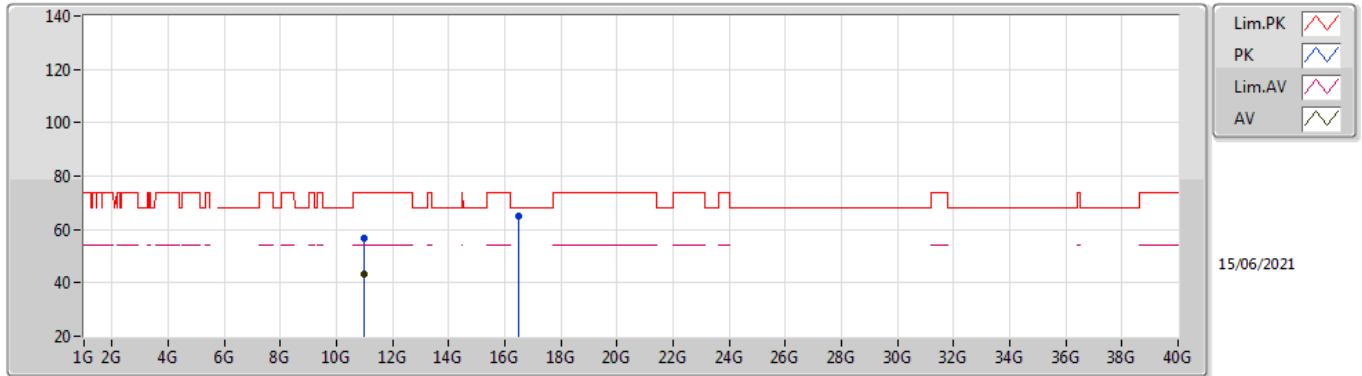

802.11ac VHT20_Nss1,(MCS0)_2TX

5500MHz_TX

Type	Freq (Hz)	Level (dBuV/m)	Limit (dBuV/m)	Margin (dB)	Factor (dB)	Dist (m)	Condition	Azimuth (°)	Height (m)	Comment	Raw (dBuV)	AF (dB)	CL (dB)	PA (dB)
AV	10.99376G	43.17	54.00	-10.83	17.73	3	Horizontal	218	1.00	-	25.44	39.29	12.63	34.19
PK	10.99496G	56.89	74.00	-17.11	17.73	3	Horizontal	218	1.00	-	39.16	39.29	12.63	34.19
PK	16.50612G	65.01	68.20	-3.19	22.35	3	Horizontal	262	1.50	-	42.66	41.36	15.25	34.26