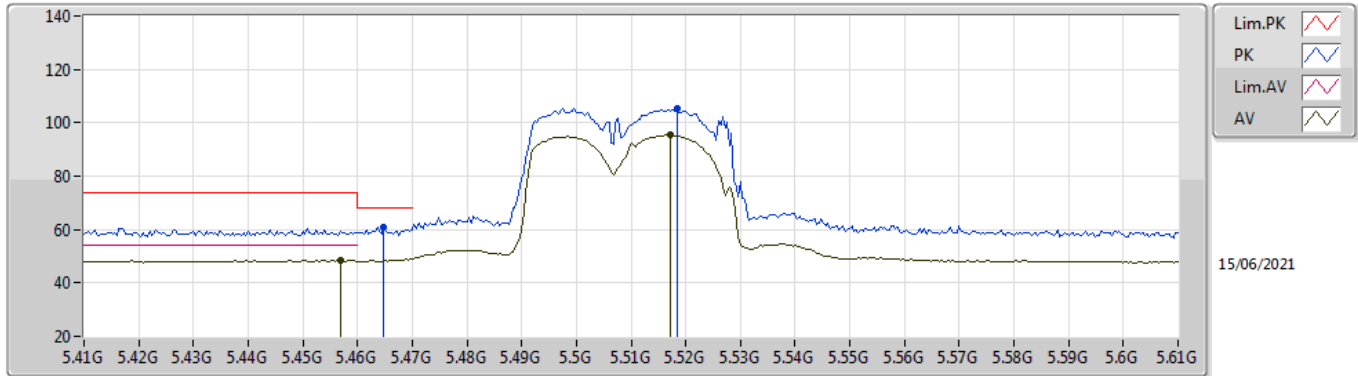

802.11ac VHT40_Nss1,(MCS0)_2TX

5510MHz_TX

Type	Freq (Hz)	Level (dBuV/m)	Limit (dBuV/m)	Margin (dB)	Factor (dB)	Dist (m)	Condition	Azimuth (°)	Height (m)	Comment	Raw (dBuV)	AF (dB)	CL (dB)	PA (dB)
AV	5.4568G	48.39	54.00	-5.61	8.96	3	Horizontal	98	2.37	-	39.43	33.87	9.35	34.26
AV	5.5172G	95.44	Inf	-Inf	8.83	3	Horizontal	98	2.37	-	86.61	33.70	9.39	34.26
PK	5.4648G	60.99	68.20	-7.21	8.93	3	Horizontal	98	2.37	-	52.06	33.84	9.35	34.26
PK	5.5184G	105.33	Inf	-Inf	8.83	3	Horizontal	98	2.37	-	96.50	33.70	9.39	34.26