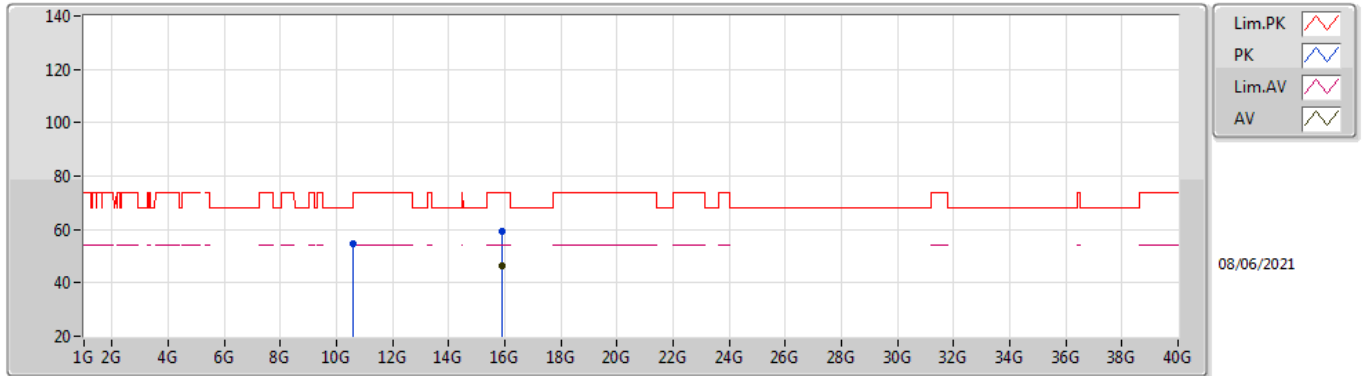

802.11ac VHT80_Nss1,(MCS0)_2TX

5290MHz_TX

Type	Freq (Hz)	Level (dBuV/m)	Limit (dBuV/m)	Margin (dB)	Factor (dB)	Dist (m)	Condition	Azimuth (°)	Height (m)	Comment	Raw (dBuV)	AF (dB)	CL (dB)	PA (dB)
AV	15.87918G	46.18	54.00	-7.82	15.87	3	Horizontal	202	1.96	-	30.31	42.76	14.91	41.80
PK	10.59338G	54.90	68.20	-13.30	10.87	3	Horizontal	123	3.00	-	44.03	39.38	12.46	40.97
PK	15.8844G	59.30	74.00	-14.70	15.85	3	Horizontal	202	1.96	-	43.45	42.75	14.91	41.81