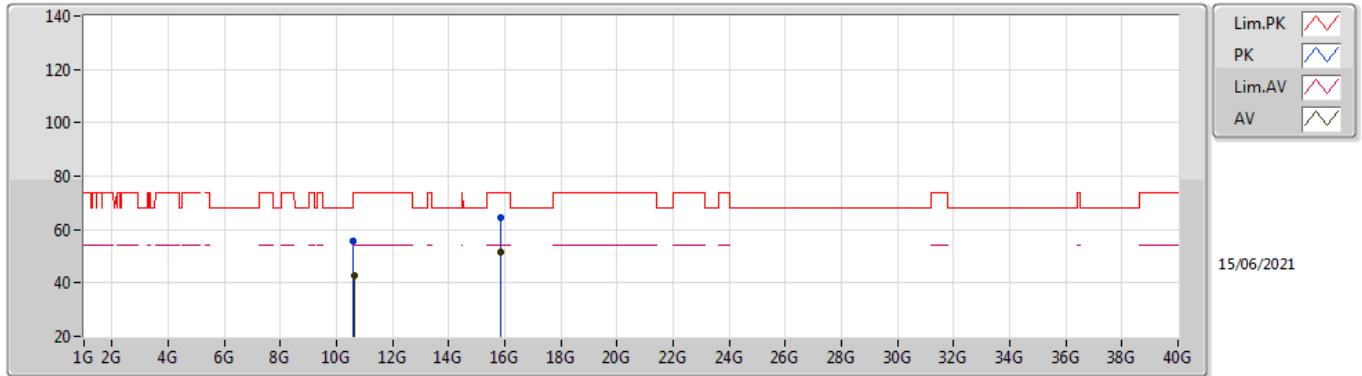

802.11ac VHT80_Nss1,(MCS0)_2TX

5290MHz_TX

Type	Freq (Hz)	Level (dBuV/m)	Limit (dBuV/m)	Margin (dB)	Factor (dB)	Dist (m)	Condition	Azimuth (°)	Height (m)	Comment	Raw (dBuV)	AF (dB)	CL (dB)	PA (dB)
AV	10.61664G	42.55	54.00	-11.45	17.34	3	Horizontal	203	2.48	-	25.21	39.35	12.47	34.48
AV	15.86424G	51.79	54.00	-2.21	23.04	3	Horizontal	17	2.21	-	28.75	42.81	14.91	34.68
PK	10.60304G	55.90	74.00	-18.10	17.36	3	Horizontal	203	2.48	-	38.54	39.39	12.46	34.49
PK	15.85768G	64.64	74.00	-9.36	23.07	3	Horizontal	17	2.21	-	41.57	42.83	14.91	34.67