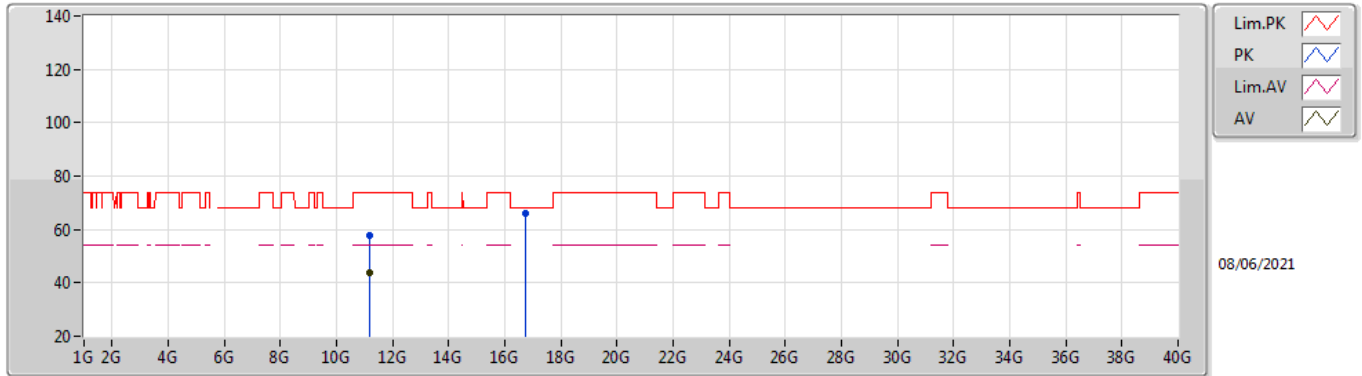

802.11ac VHT20_Nss1,(MCS0)_2TX

5580MHz_TX

Type	Freq (Hz)	Level (dBuV/m)	Limit (dBuV/m)	Margin (dB)	Factor (dB)	Dist (m)	Condition	Azimuth (°)	Height (m)	Comment	Raw (dBuV)	AF (dB)	CL (dB)	PA (dB)
AV	11.15912G	43.84	54.00	-10.16	11.34	3	Vertical	349	1.50	-	32.50	39.70	12.70	41.06
PK	11.16472G	58.00	74.00	-16.00	11.36	3	Vertical	349	1.50	-	46.64	39.72	12.70	41.06
PK	16.7412G	66.27	68.20	-1.93	16.97	3	Vertical	139	1.12	-	49.30	43.37	15.38	41.78