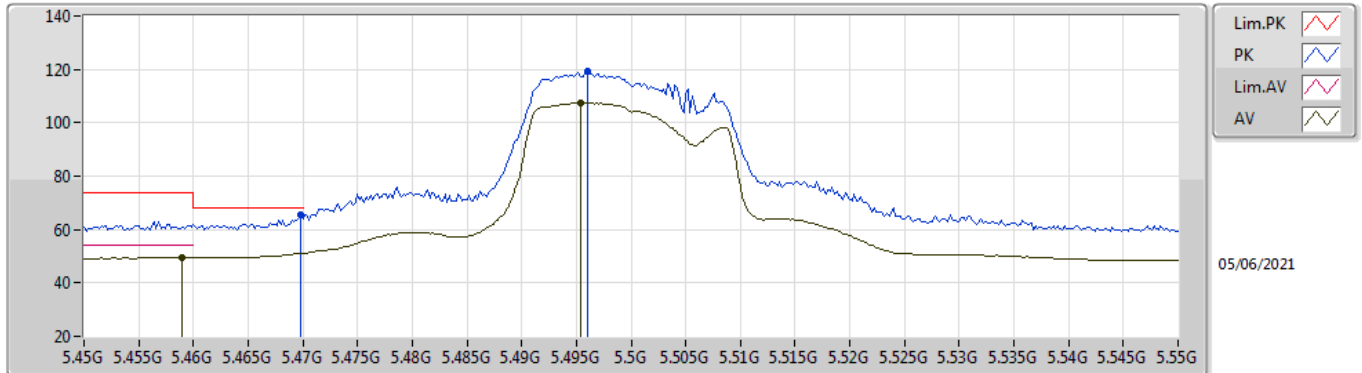

802.11ac VHT20_Nss1,(MCS0)_2TX

5500MHz_TX

Type	Freq (Hz)	Level (dBuV/m)	Limit (dBuV/m)	Margin (dB)	Factor (dB)	Dist (m)	Condition	Azimuth (°)	Height (m)	Comment	Raw (dBuV)	AF (dB)	CL (dB)	PA (dB)
AV	5.459G	49.56	54.00	-4.44	8.95	3	Vertical	148	1.14	-	40.61	33.86	9.35	34.26
AV	5.4954G	107.42	Inf	-Inf	8.84	3	Vertical	148	1.14	-	98.58	33.72	9.38	34.26
PK	5.4698G	65.37	68.20	-2.83	8.92	3	Vertical	148	1.14	-	56.45	33.82	9.36	34.26
PK	5.496G	119.18	Inf	-Inf	8.84	3	Vertical	148	1.14	-	110.34	33.72	9.38	34.26