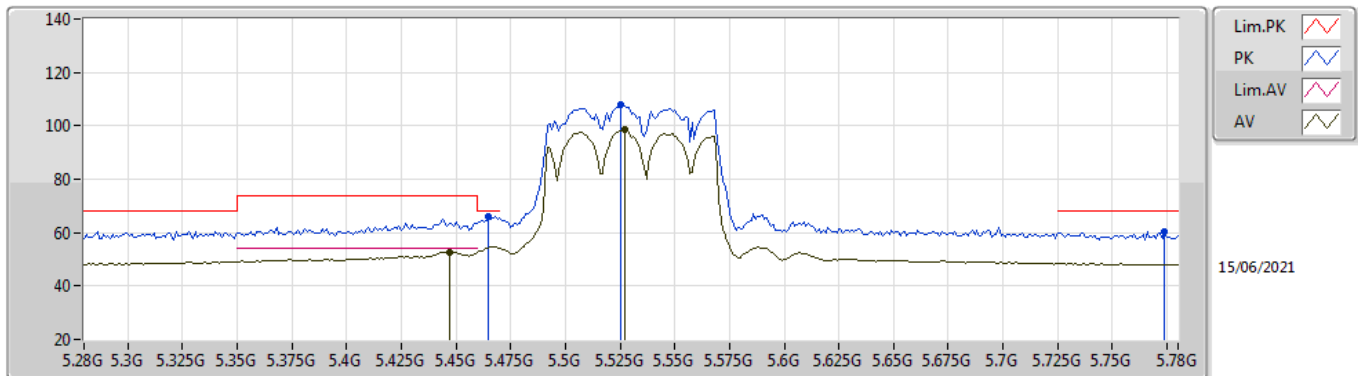

802.11ac VHT80_Nss1,(MCS0)_2TX

5530MHz_TX

Type	Freq (Hz)	Level (dBuV/m)	Limit (dBuV/m)	Margin (dB)	Factor (dB)	Dist (m)	Condition	Azimuth (°)	Height (m)	Comment	Raw (dBuV)	AF (dB)	CL (dB)	PA (dB)
AV	5.447G	52.68	54.00	-1.32	8.97	3	Vertical	56	2.60	-	43.71	33.89	9.34	34.26
AV	5.527G	98.43	Inf	-Inf	8.84	3	Vertical	56	2.60	-	89.59	33.70	9.40	34.26
PK	5.465G	66.28	68.20	-1.92	8.93	3	Vertical	56	2.60	-	57.35	33.84	9.35	34.26
PK	5.525G	108.04	Inf	-Inf	8.84	3	Vertical	56	2.60	-	99.20	33.70	9.40	34.26
PK	5.774G	60.29	68.20	-7.91	8.92	3	Vertical	56	2.60	-	51.37	33.70	9.51	34.29