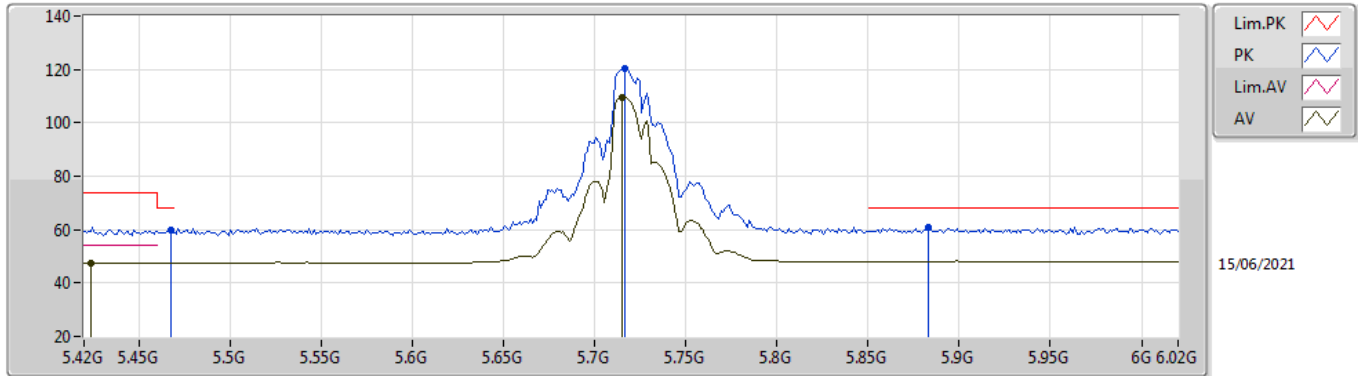

802.11ac VHT20_Nss1,(MCS0)_2TX
5720MHz Straddle 5.47-5.725GHz_TX

Type	Freq (Hz)	Level (dBuV/m)	Limit (dBuV/m)	Margin (dB)	Factor (dB)	Dist (m)	Condition	Azimuth (°)	Height (m)	Comment	Raw (dBuV)	AF (dB)	CL (dB)	PA (dB)
AV	5.4236G	47.61	54.00	-6.39	8.92	3	Vertical	235	2.40	-	38.69	33.85	9.32	34.25
AV	5.7152G	109.43	Inf	-Inf	8.88	3	Vertical	235	2.40	-	100.55	33.67	9.49	34.28
PK	5.468G	59.86	68.20	-8.34	8.92	3	Vertical	235	2.40	-	50.94	33.83	9.35	34.26
PK	5.7164G	120.15	Inf	-Inf	8.88	3	Vertical	235	2.40	-	111.27	33.67	9.49	34.28
PK	5.8832G	60.83	68.20	-7.37	9.36	3	Vertical	235	2.40	-	51.47	34.07	9.59	34.30