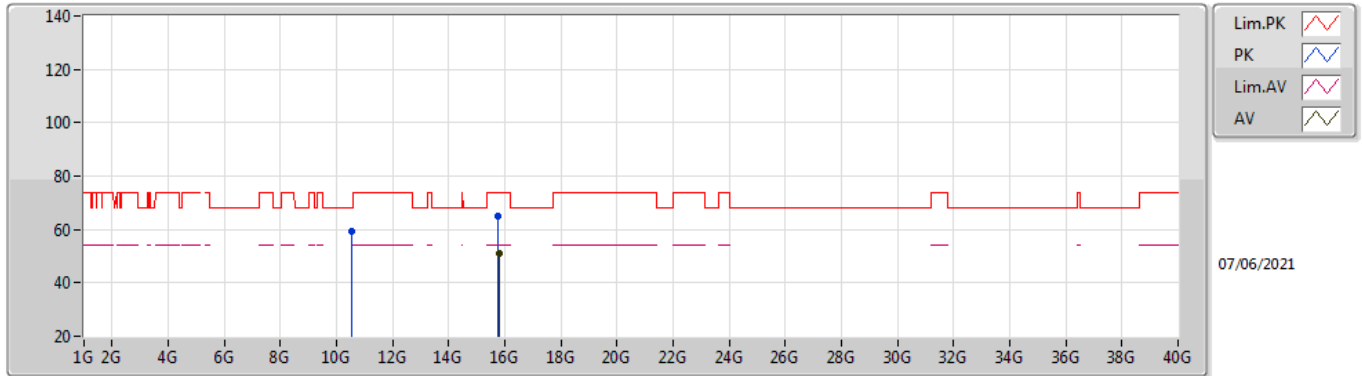

802.11a_Nss1,(6Mbps)_2TX

5260MHz_TX

Type	Freq (Hz)	Level (dBuV/m)	Limit (dBuV/m)	Margin (dB)	Factor (dB)	Dist (m)	Condition	Azimuth (°)	Height (m)	Comment	Raw (dBuV)	AF (dB)	CL (dB)	PA (dB)
AV	15.78628G	51.24	54.00	-2.76	23.24	3	Horizontal	286	2.80	-	28.00	42.96	14.88	34.60
PK	10.52448G	59.15	68.20	-9.05	17.05	3	Horizontal	10	1.50	-	42.10	39.17	12.43	34.55
PK	15.77388G	64.85	74.00	-9.15	23.21	3	Horizontal	286	2.80	-	41.64	42.92	14.88	34.59