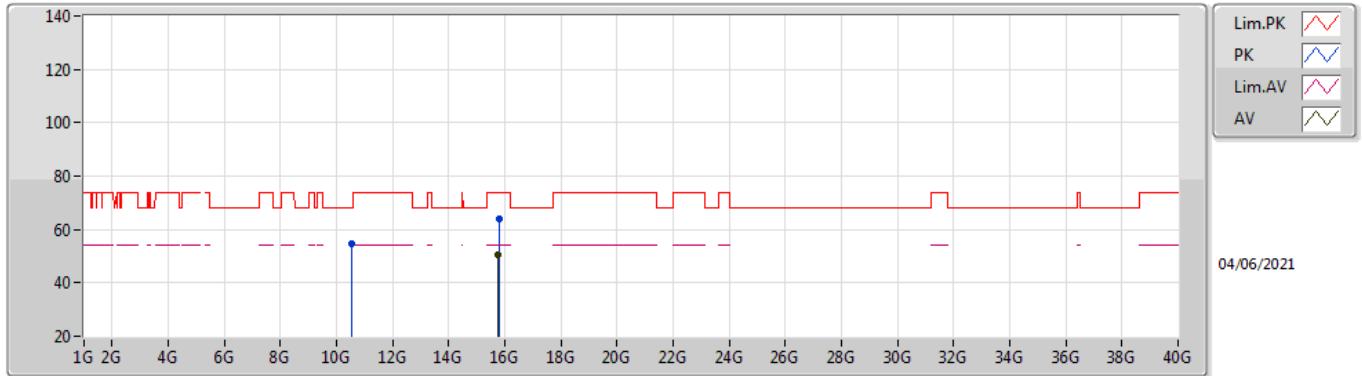

802.11a_Nss1,(6Mbps)_2TX

5260MHz_TX

Type	Freq (Hz)	Level (dBuV/m)	Limit (dBuV/m)	Margin (dB)	Factor (dB)	Dist (m)	Condition	Azimuth (°)	Height (m)	Comment	Raw (dBuV)	AF (dB)	CL (dB)	PA (dB)
AV	15.77352G	50.59	54.00	-3.41	23.21	3	Vertical	194	2.50	-	27.38	42.92	14.88	34.59
PK	10.51716G	54.67	68.20	-13.53	17.02	3	Vertical	351	1.86	-	37.65	39.15	12.43	34.56
PK	15.78436G	64.21	74.00	-9.79	23.23	3	Vertical	194	2.50	-	40.98	42.95	14.88	34.60