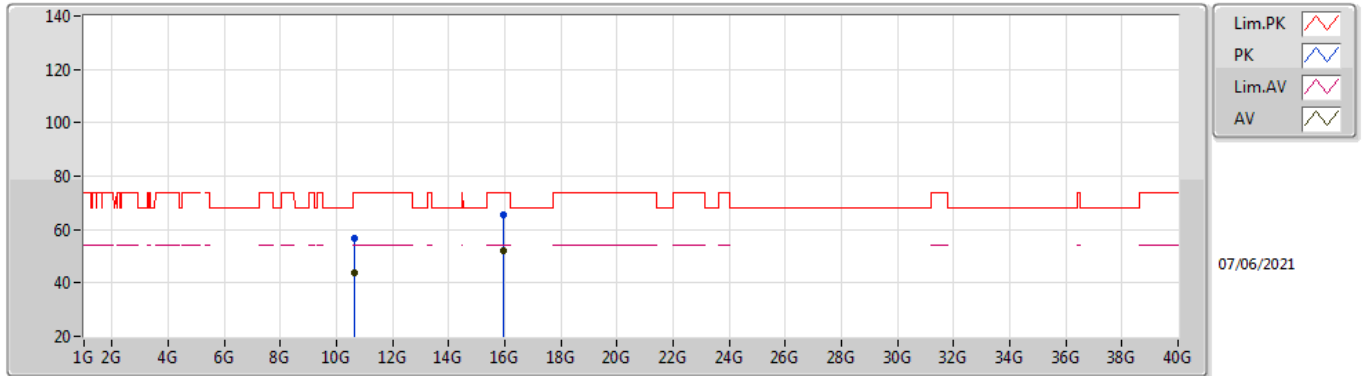

802.11a_Nss1,(6Mbps)_2TX

5320MHz_TX

Type	Freq (Hz)	Level (dBuV/m)	Limit (dBuV/m)	Margin (dB)	Factor (dB)	Dist (m)	Condition	Azimuth (°)	Height (m)	Comment	Raw (dBuV)	AF (dB)	CL (dB)	PA (dB)
AV	10.63964G	43.61	54.00	-10.39	17.30	3	Horizontal	24	2.08	-	26.31	39.28	12.48	34.46
AV	15.96904G	52.24	54.00	-1.76	22.80	3	Horizontal	360	1.02	-	29.44	42.63	14.94	34.77
PK	10.64828G	56.77	74.00	-17.23	17.28	3	Horizontal	24	2.08	-	39.49	39.26	12.48	34.46
PK	15.9604G	65.29	74.00	-8.71	22.82	3	Horizontal	360	1.02	-	42.47	42.64	14.94	34.76