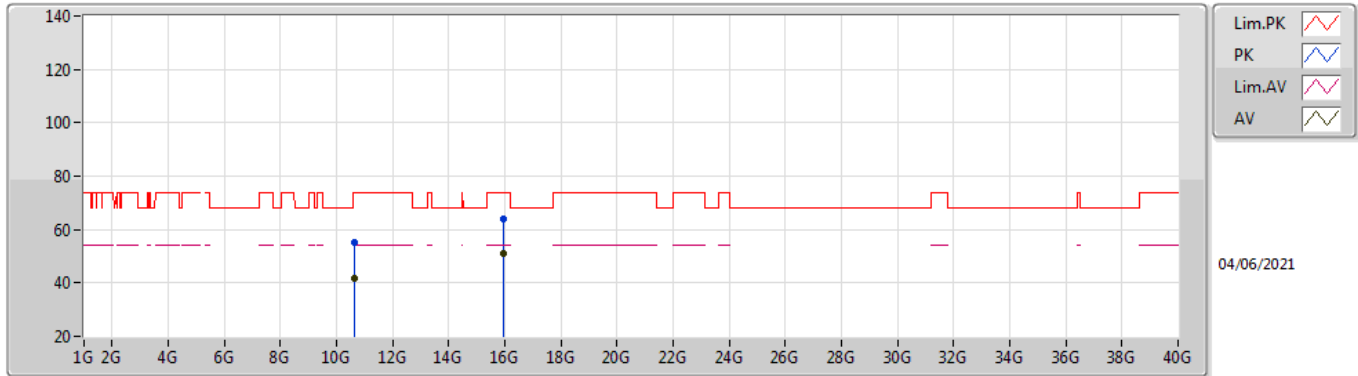

802.11a_Nss1,(6Mbps)_2TX

5320MHz_TX

Type	Freq (Hz)	Level (dBuV/m)	Limit (dBuV/m)	Margin (dB)	Factor (dB)	Dist (m)	Condition	Azimuth (°)	Height (m)	Comment	Raw (dBuV)	AF (dB)	CL (dB)	PA (dB)
AV	10.647G	41.68	54.00	-12.32	17.28	3	Vertical	251	1.31	-	24.40	39.26	12.48	34.46
AV	15.9626G	51.05	54.00	-2.95	22.81	3	Vertical	23	1.57	-	28.24	42.64	14.94	34.77
PK	10.64248G	55.13	74.00	-18.87	17.29	3	Vertical	251	1.31	-	37.84	39.27	12.48	34.46
PK	15.95988G	63.77	74.00	-10.23	22.82	3	Vertical	23	1.57	-	40.95	42.64	14.94	34.76