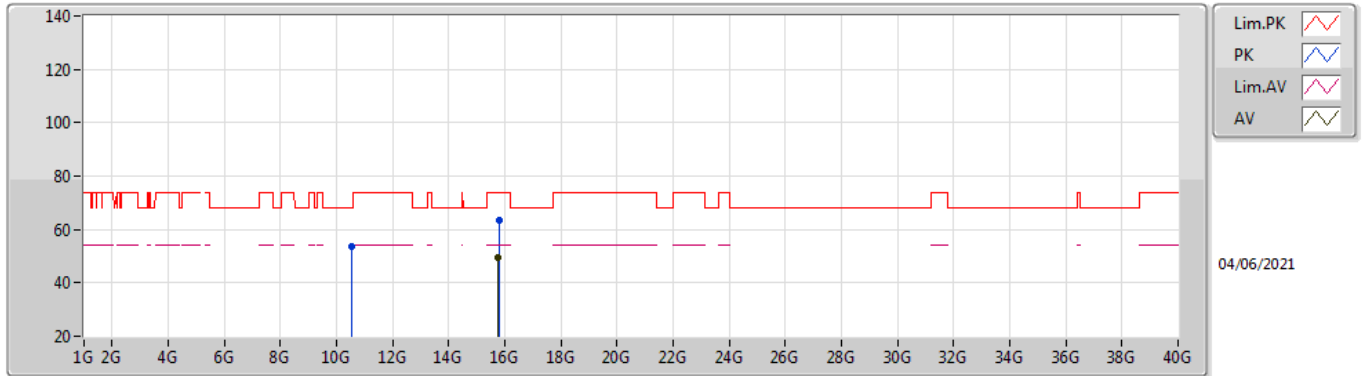

802.11ac VHT20_Nss1,(MCS0)_2TX

5260MHz_TX

Type	Freq (Hz)	Level (dBuV/m)	Limit (dBuV/m)	Margin (dB)	Factor (dB)	Dist (m)	Condition	Azimuth (°)	Height (m)	Comment	Raw (dBuV)	AF (dB)	CL (dB)	PA (dB)
AV	15.77328G	49.54	54.00	-4.46	23.21	3	Horizontal	188	2.10	-	26.33	42.92	14.88	34.59
PK	10.51864G	53.83	68.20	-14.37	17.03	3	Horizontal	354	2.00	-	36.80	39.16	12.43	34.56
PK	15.7794G	63.55	74.00	-10.45	23.22	3	Horizontal	188	2.10	-	40.33	42.94	14.88	34.60