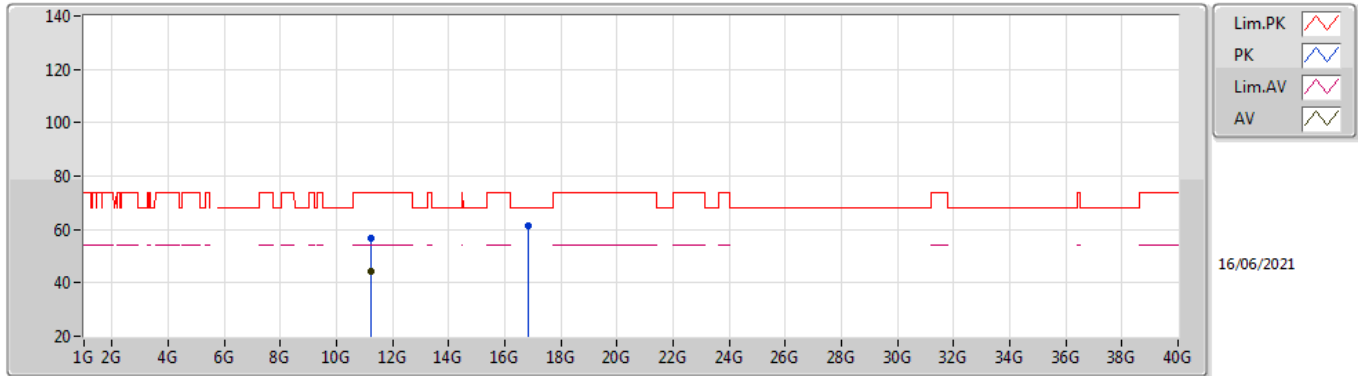

802.11ac VHT80_Nss1,(MCS0)_2TX

5610MHz_TX

Type	Freq (Hz)	Level (dBuV/m)	Limit (dBuV/m)	Margin (dB)	Factor (dB)	Dist (m)	Condition	Azimuth (°)	Height (m)	Comment	Raw (dBuV)	AF (dB)	CL (dB)	PA (dB)
AV	11.21968G	44.40	54.00	-9.60	11.59	3	Horizontal	225	2.36	-	32.81	39.94	12.72	41.07
PK	11.2328G	56.73	74.00	-17.27	11.63	3	Horizontal	225	2.36	-	45.10	39.97	12.73	41.07
PK	16.84392G	61.27	68.20	-6.93	17.59	3	Horizontal	208	2.98	-	43.68	43.99	15.44	41.84