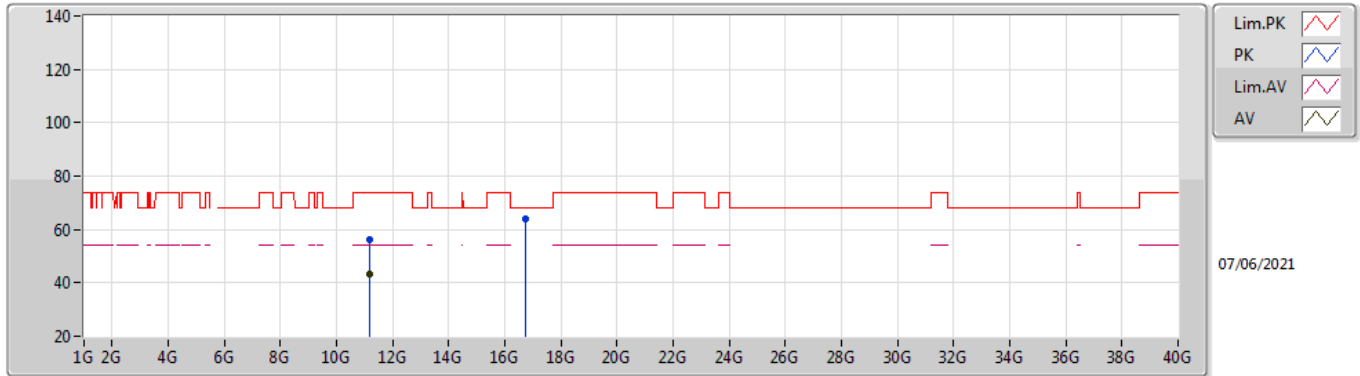

802.11a_Nss1,(6Mbps)_2TX

5580MHz_TX

Type	Freq (Hz)	Level (dBuV/m)	Limit (dBuV/m)	Margin (dB)	Factor (dB)	Dist (m)	Condition	Azimuth (°)	Height (m)	Comment	Raw (dBuV)	AF (dB)	CL (dB)	PA (dB)
AV	11.16092G	43.51	54.00	-10.49	11.34	3	Horizontal	200	1.02	-	32.17	39.70	12.70	41.06
PK	11.15992G	56.38	74.00	-17.62	11.34	3	Horizontal	200	1.02	-	45.04	39.70	12.70	41.06
PK	16.74324G	63.76	68.20	-4.44	16.99	3	Horizontal	175	1.14	-	46.77	43.39	15.38	41.78