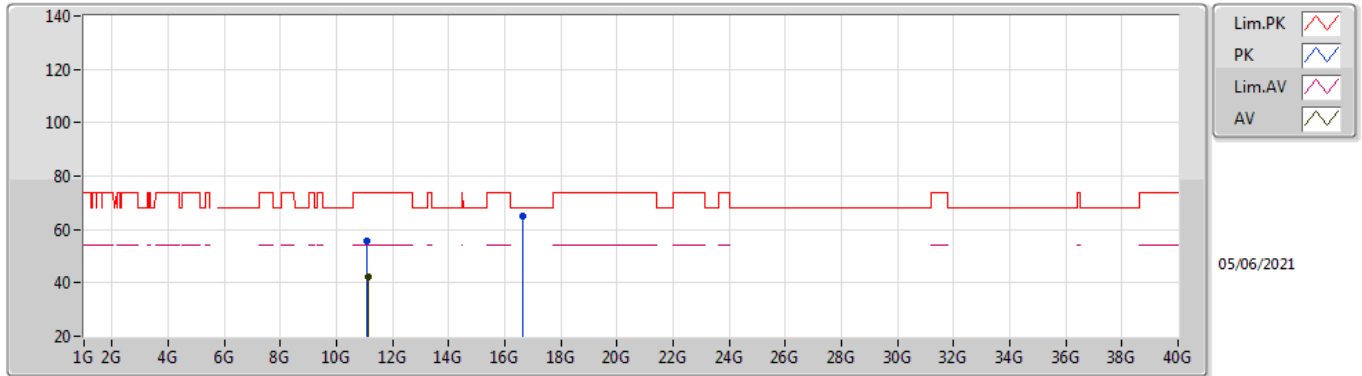

802.11ac VHT40_Nss1,(MCS0)_2TX

5550MHz_TX

Type	Freq (Hz)	Level (dBuV/m)	Limit (dBuV/m)	Margin (dB)	Factor (dB)	Dist (m)	Condition	Azimuth (°)	Height (m)	Comment	Raw (dBuV)	AF (dB)	CL (dB)	PA (dB)
AV	11.1068G	42.26	54.00	-11.74	17.92	3	Vertical	0	1.50	-	24.34	39.43	12.67	34.18
PK	11.09976G	55.77	74.00	-18.23	17.89	3	Vertical	0	1.50	-	37.88	39.40	12.67	34.18
PK	16.66328G	65.19	68.20	-3.01	24.11	3	Vertical	50	1.50	-	41.08	42.74	15.34	33.97