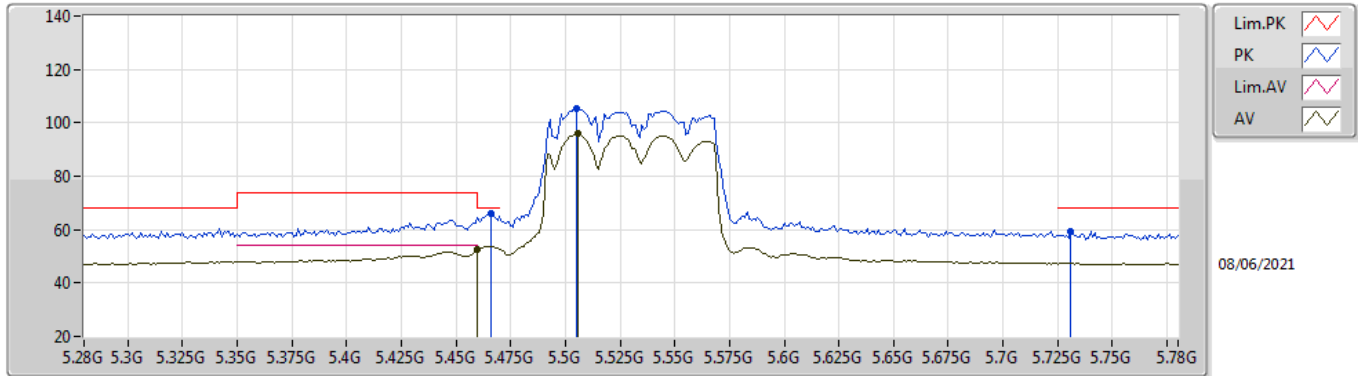

802.11ac VHT80_Nss1,(MCS0)_2TX

5530MHz_TX

Type	Freq (Hz)	Level (dBuV/m)	Limit (dBuV/m)	Margin (dB)	Factor (dB)	Dist (m)	Condition	Azimuth (°)	Height (m)	Comment	Raw (dBuV)	AF (dB)	CL (dB)	PA (dB)
AV	5.46G	52.59	54.00	-1.41	8.95	3	Vertical	323	1.96	-	43.64	33.86	9.35	34.26
AV	5.506G	96.02	Inf	-Inf	8.82	3	Vertical	323	1.96	-	87.20	33.70	9.38	34.26
PK	5.466G	66.26	68.20	-1.94	8.93	3	Vertical	323	1.96	-	57.33	33.84	9.35	34.26
PK	5.505G	105.11	Inf	-Inf	8.82	3	Vertical	323	1.96	-	96.29	33.70	9.38	34.26
PK	5.731G	59.52	68.20	-8.68	8.86	3	Vertical	323	1.96	-	50.66	33.64	9.50	34.28