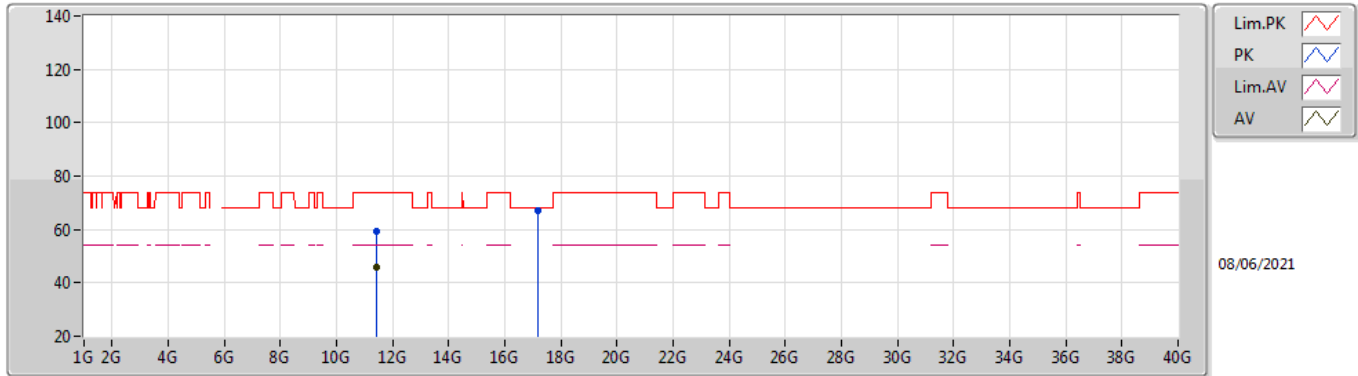

802.11ac VHT20_Nss1,(MCS0)_2TX
5720MHz Straddle 5.47-5.725GHz_TX

Type	Freq (Hz)	Level (dBuV/m)	Limit (dBuV/m)	Margin (dB)	Factor (dB)	Dist (m)	Condition	Azimuth (°)	Height (m)	Comment	Raw (dBuV)	AF (dB)	CL (dB)	PA (dB)
AV	11.4398G	45.70	54.00	-8.30	12.29	3	Vertical	168	1.98	-	33.41	40.58	12.81	41.10
PK	11.44016G	59.08	74.00	-14.92	12.29	3	Vertical	168	1.98	-	46.79	40.58	12.81	41.10
PK	17.1642G	67.04	68.20	-1.16	18.63	3	Vertical	357	1.06	-	48.41	44.95	15.63	41.95