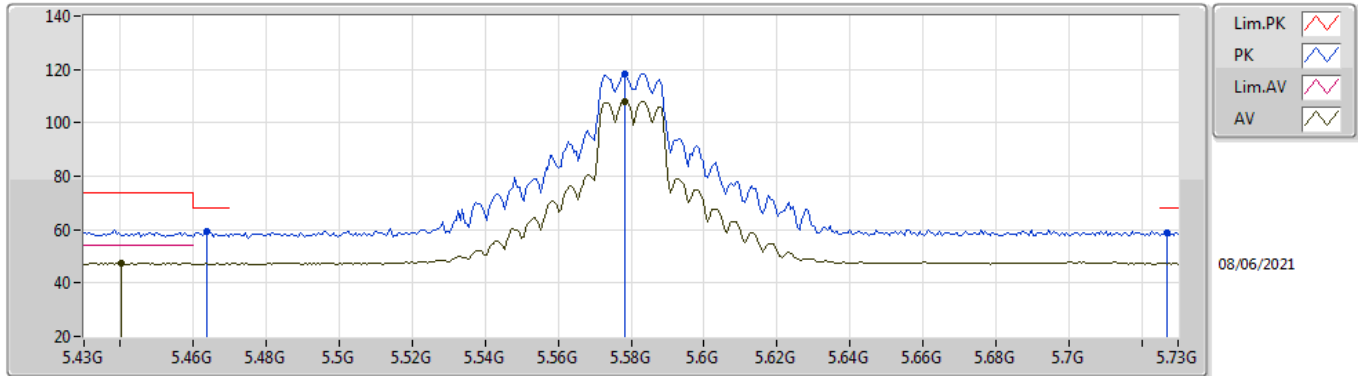

802.11a_Nss1,(6Mbps)_2TX

5580MHz_TX

Type	Freq (Hz)	Level (dBuV/m)	Limit (dBuV/m)	Margin (dB)	Factor (dB)	Dist (m)	Condition	Azimuth (°)	Height (m)	Comment	Raw (dBuV)	AF (dB)	CL (dB)	PA (dB)
AV	5.4402G	47.45	54.00	-6.55	8.95	3	Vertical	194	2.79	-	38.50	33.88	9.33	34.26
AV	5.5782G	108.02	Inf	-Inf	8.76	3	Vertical	194	2.79	-	99.26	33.59	9.44	34.27
PK	5.4636G	59.33	68.20	-8.87	8.94	3	Vertical	194	2.79	-	50.39	33.85	9.35	34.26
PK	5.5782G	118.49	Inf	-Inf	8.76	3	Vertical	194	2.79	-	109.73	33.59	9.44	34.27
PK	5.727G	58.71	68.20	-9.49	8.87	3	Vertical	194	2.79	-	49.84	33.65	9.50	34.28