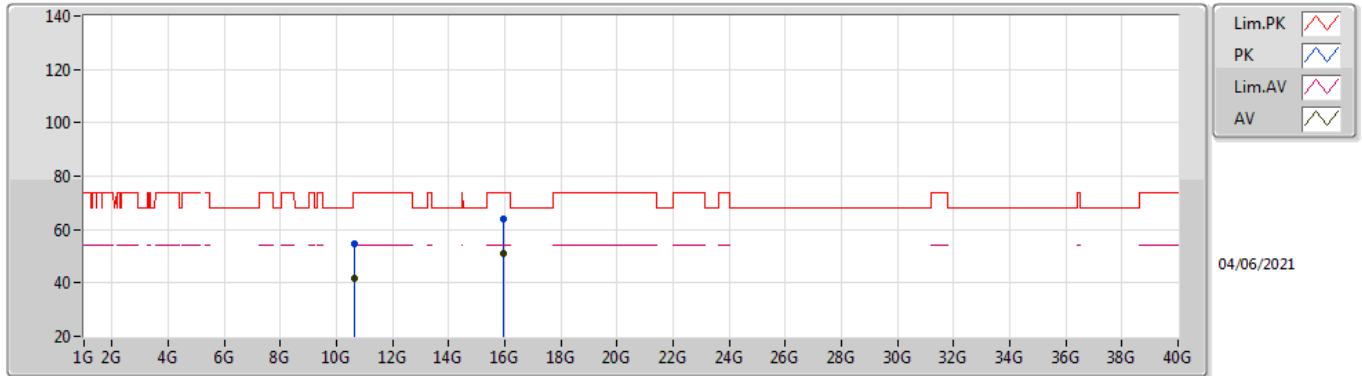

802.11a_Nss1,(6Mbps)_2TX

5320MHz_TX

Type	Freq (Hz)	Level (dBuV/m)	Limit (dBuV/m)	Margin (dB)	Factor (dB)	Dist (m)	Condition	Azimuth (°)	Height (m)	Comment	Raw (dBuV)	AF (dB)	CL (dB)	PA (dB)
AV	10.64388G	41.71	54.00	-12.29	17.29	3	Horizontal	69	1.58	-	24.42	39.27	12.48	34.46
AV	15.95588G	51.07	54.00	-2.93	22.82	3	Horizontal	187	2.44	-	28.25	42.64	14.94	34.76
PK	10.63492G	54.58	74.00	-19.42	17.31	3	Horizontal	69	1.58	-	37.27	39.30	12.48	34.47
PK	15.95224G	63.89	74.00	-10.11	22.82	3	Horizontal	187	2.44	-	41.07	42.65	14.93	34.76