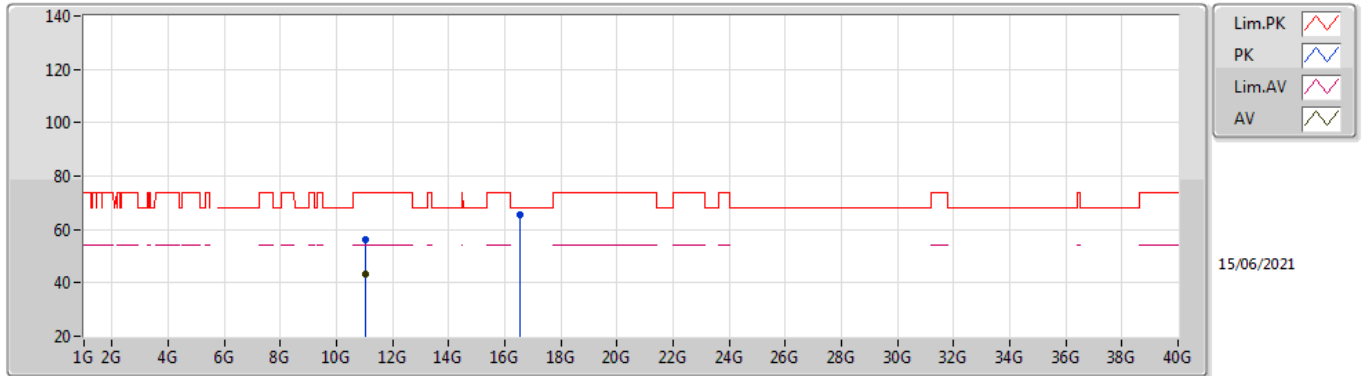

802.11ac VHT40_Nss1,(MCS0)_2TX

5510MHz_TX

Type	Freq (Hz)	Level (dBuV/m)	Limit (dBuV/m)	Margin (dB)	Factor (dB)	Dist (m)	Condition	Azimuth (°)	Height (m)	Comment	Raw (dBuV)	AF (dB)	CL (dB)	PA (dB)
AV	11.02744G	43.47	54.00	-10.53	17.78	3	Vertical	150	3.00	-	25.69	39.33	12.64	34.19
PK	11.02768G	56.13	74.00	-17.87	17.78	3	Vertical	150	3.00	-	38.35	39.33	12.64	34.19
PK	16.5282G	65.52	68.20	-2.68	22.62	3	Vertical	234	1.26	-	42.90	41.58	15.26	34.22