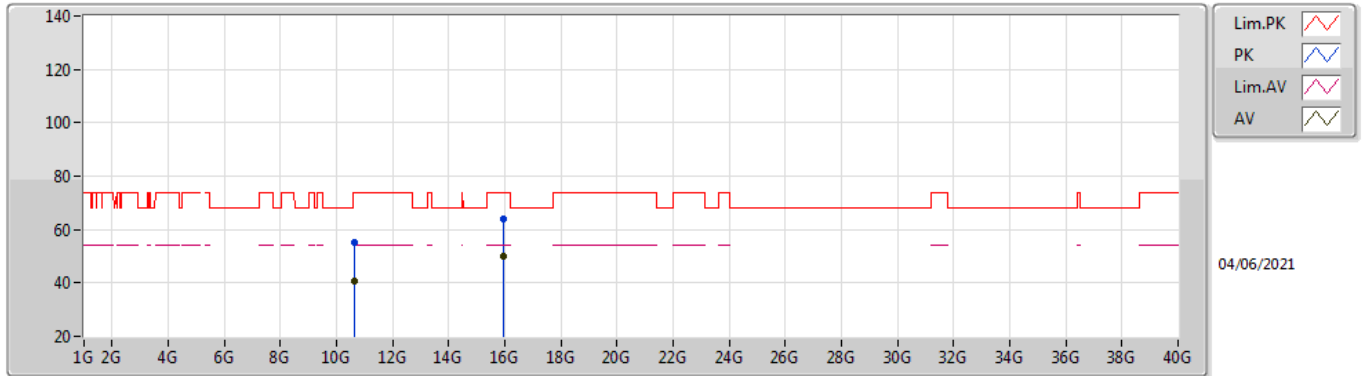

802.11ac VHT20_Nss1,(MCS0)_2TX

5320MHz_TX

Type	Freq (Hz)	Level (dBuV/m)	Limit (dBuV/m)	Margin (dB)	Factor (dB)	Dist (m)	Condition	Azimuth (°)	Height (m)	Comment	Raw (dBuV)	AF (dB)	CL (dB)	PA (dB)
AV	10.64238G	40.88	54.00	-13.12	17.29	3	Horizontal	209	2.50	-	23.59	39.27	12.48	34.46
AV	15.95926G	50.12	54.00	-3.88	22.82	3	Horizontal	92	1.27	-	27.30	42.64	14.94	34.76
PK	10.64047G	55.12	74.00	-18.88	17.30	3	Horizontal	209	2.50	-	37.82	39.28	12.48	34.46
PK	15.95932G	63.82	74.00	-10.18	22.82	3	Horizontal	92	1.27	-	41.00	42.64	14.94	34.76