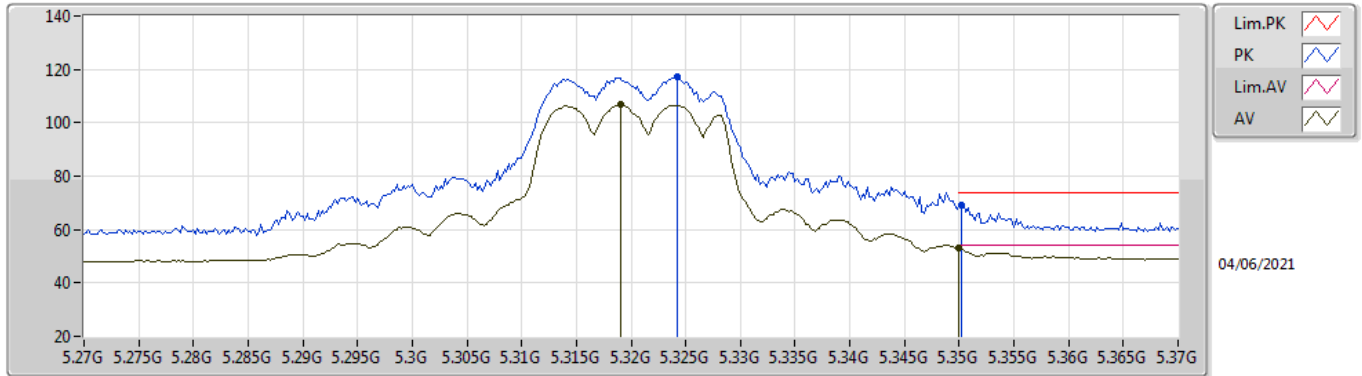

802.11a_Nss1,(6Mbps)_2TX

5320MHz_TX

Type	Freq (Hz)	Level (dBuV/m)	Limit (dBuV/m)	Margin (dB)	Factor (dB)	Dist (m)	Condition	Azimuth (°)	Height (m)	Comment	Raw (dBuV)	AF (dB)	CL (dB)	PA (dB)
AV	5.319G	106.86	Inf	-Inf	8.94	3	Vertical	147	1.17	-	97.92	33.98	9.21	34.25
AV	5.35G	52.86	54.00	-1.14	9.10	3	Vertical	147	1.17	-	43.76	34.10	9.25	34.25
PK	5.3242G	117.02	Inf	-Inf	8.97	3	Vertical	147	1.17	-	108.05	34.00	9.22	34.25
PK	5.3502G	69.34	74.00	-4.66	9.10	3	Vertical	147	1.17	-	60.24	34.10	9.25	34.25