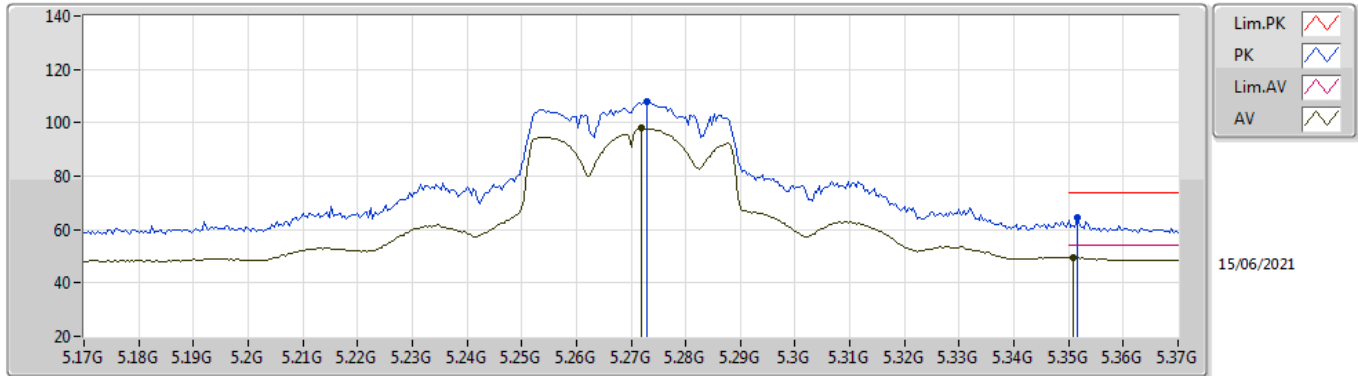

802.11ac VHT40_Nss1,(MCS0)_2TX

5270MHz_TX

Type	Freq (Hz)	Level (dBuV/m)	Limit (dBuV/m)	Margin (dB)	Factor (dB)	Dist (m)	Condition	Azimuth (°)	Height (m)	Comment	Raw (dBuV)	AF (dB)	CL (dB)	PA (dB)
AV	5.272G	97.90	Inf	-Inf	8.82	3	Horizontal	154	2.36	-	89.08	33.90	9.16	34.24
AV	5.3508G	49.42	54.00	-4.58	9.10	3	Horizontal	154	2.36	-	40.32	34.10	9.25	34.25
PK	5.2728G	108.16	Inf	-Inf	8.82	3	Horizontal	154	2.36	-	99.34	33.90	9.16	34.24
PK	5.3516G	64.25	74.00	-9.75	9.09	3	Horizontal	154	2.36	-	55.16	34.09	9.25	34.25