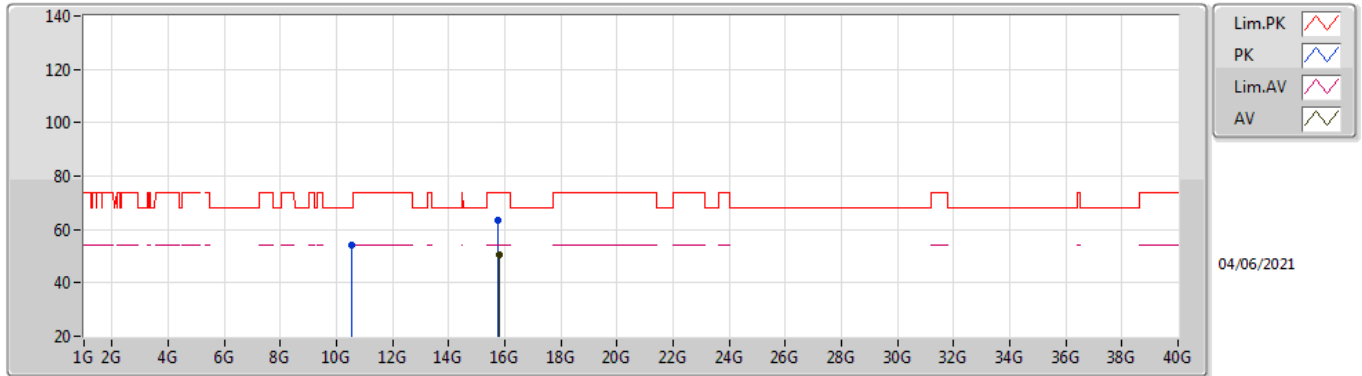

802.11a_Nss1,(6Mbps)_2TX

5260MHz_TX

Type	Freq (Hz)	Level (dBuV/m)	Limit (dBuV/m)	Margin (dB)	Factor (dB)	Dist (m)	Condition	Azimuth (°)	Height (m)	Comment	Raw (dBuV)	AF (dB)	CL (dB)	PA (dB)
AV	15.7874G	50.48	54.00	-3.52	23.24	3	Horizontal	89	1.52	-	27.24	42.96	14.88	34.60
PK	10.52096G	54.24	68.20	-13.96	17.04	3	Horizontal	58	1.73	-	37.20	39.16	12.43	34.55
PK	15.77164G	63.42	74.00	-10.58	23.20	3	Horizontal	89	1.52	-	40.22	42.91	14.88	34.59