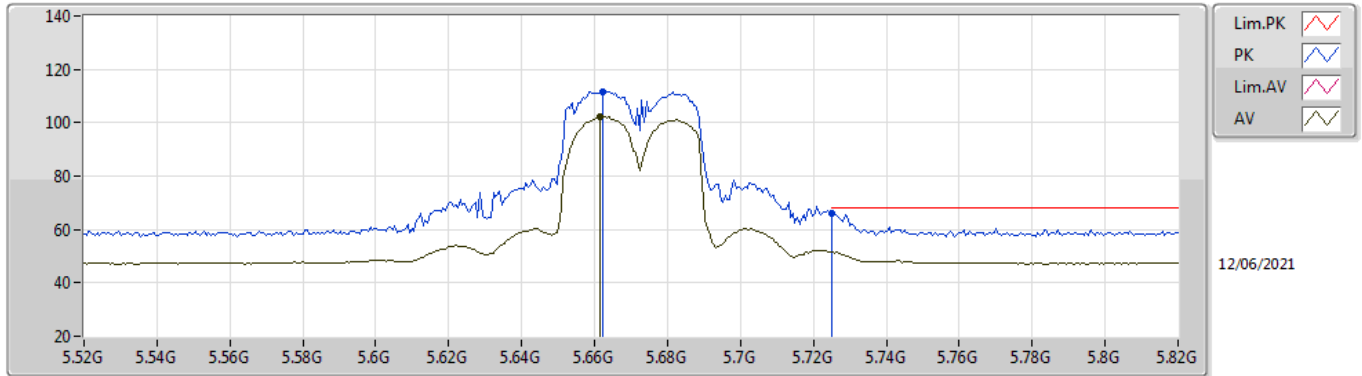

802.11ac VHT40_Nss1,(MCS0)_2TX

5670MHz_TX

Type	Freq (Hz)	Level (dBuV/m)	Limit (dBuV/m)	Margin (dB)	Factor (dB)	Dist (m)	Condition	Azimuth (°)	Height (m)	Comment	Raw (dBuV)	AF (dB)	CL (dB)	PA (dB)
AV	5.6616G	102.20	Inf	-Inf	8.75	3	Vertical	182	2.69	-	93.45	33.55	9.48	34.28
PK	5.6622G	111.59	Inf	-Inf	8.75	3	Vertical	182	2.69	-	102.84	33.55	9.48	34.28
PK	5.7252G	66.20	68.20	-2.00	8.87	3	Vertical	182	2.69	-	57.33	33.65	9.50	34.28