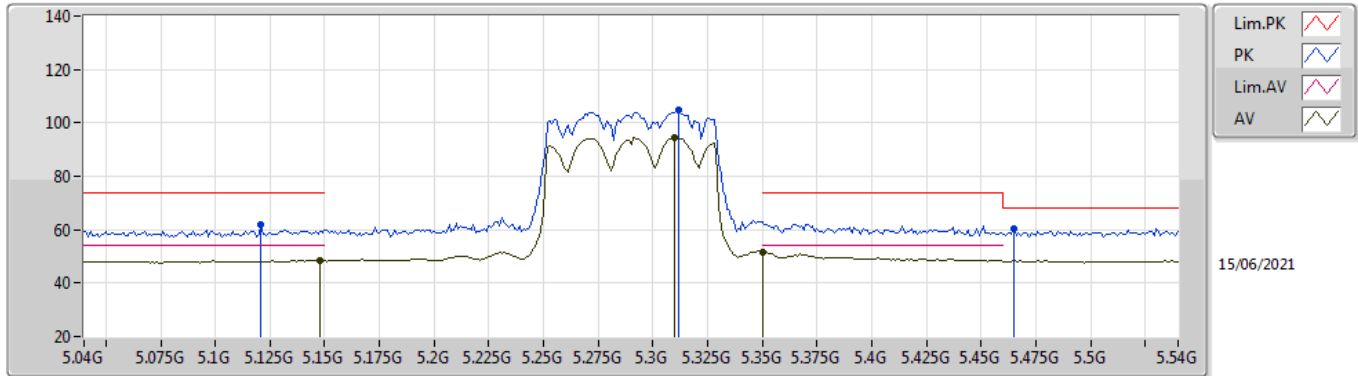

802.11ac VHT80_Nss1,(MCS0)_2TX

5290MHz_TX

Type	Freq (Hz)	Level (dBuV/m)	Limit (dBuV/m)	Margin (dB)	Factor (dB)	Dist (m)	Condition	Azimuth (°)	Height (m)	Comment	Raw (dBuV)	AF (dB)	CL (dB)	PA (dB)
AV	5.148G	48.53	54.00	-5.47	8.84	3	Vertical	67	2.92	-	39.69	34.00	9.07	34.23
AV	5.31G	94.68	Inf	-Inf	8.90	3	Vertical	67	2.92	-	85.78	33.94	9.20	34.24
AV	5.35G	51.78	54.00	-2.22	9.10	3	Vertical	67	2.92	-	42.68	34.10	9.25	34.25
PK	5.121G	61.88	74.00	-12.12	8.78	3	Vertical	67	2.92	-	53.10	33.94	9.07	34.23
PK	5.312G	104.85	Inf	-Inf	8.91	3	Vertical	67	2.92	-	95.94	33.95	9.20	34.24
PK	5.465G	60.46	68.20	-7.74	8.93	3	Vertical	67	2.92	-	51.53	33.84	9.35	34.26