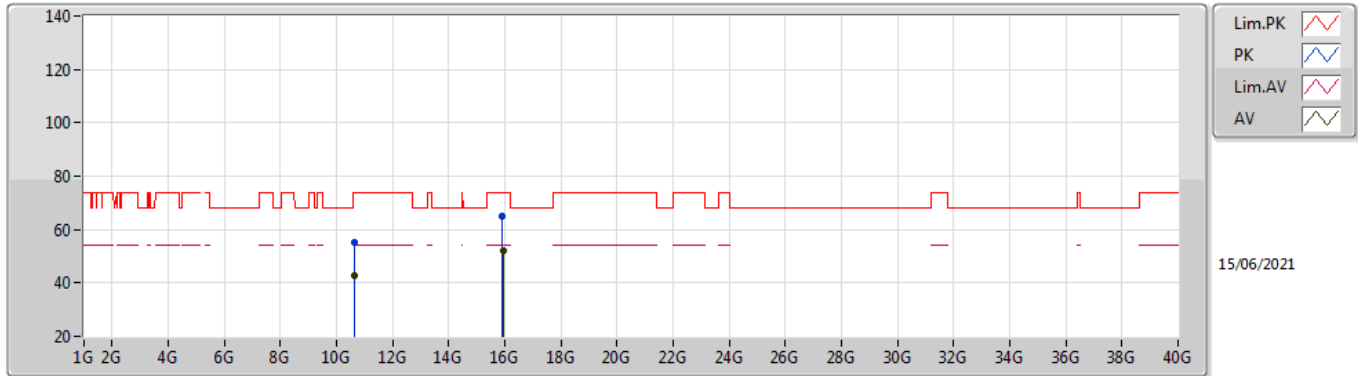

802.11ac VHT40_Nss1,(MCS0)_2TX

5310MHz_TX

Type	Freq (Hz)	Level (dBuV/m)	Limit (dBuV/m)	Margin (dB)	Factor (dB)	Dist (m)	Condition	Azimuth (°)	Height (m)	Comment	Raw (dBuV)	AF (dB)	CL (dB)	PA (dB)
AV	10.629G	42.72	54.00	-11.28	17.31	3	Vertical	256	2.10	-	25.41	39.31	12.47	34.47
AV	15.9437G	52.26	54.00	-1.74	22.84	3	Vertical	58	1.15	-	29.42	42.66	14.93	34.75
PK	10.6324G	55.41	74.00	-18.59	17.31	3	Vertical	256	2.10	-	38.10	39.30	12.48	34.47
PK	15.9062G	64.91	74.00	-9.09	22.90	3	Vertical	58	1.15	-	42.01	42.69	14.92	34.71