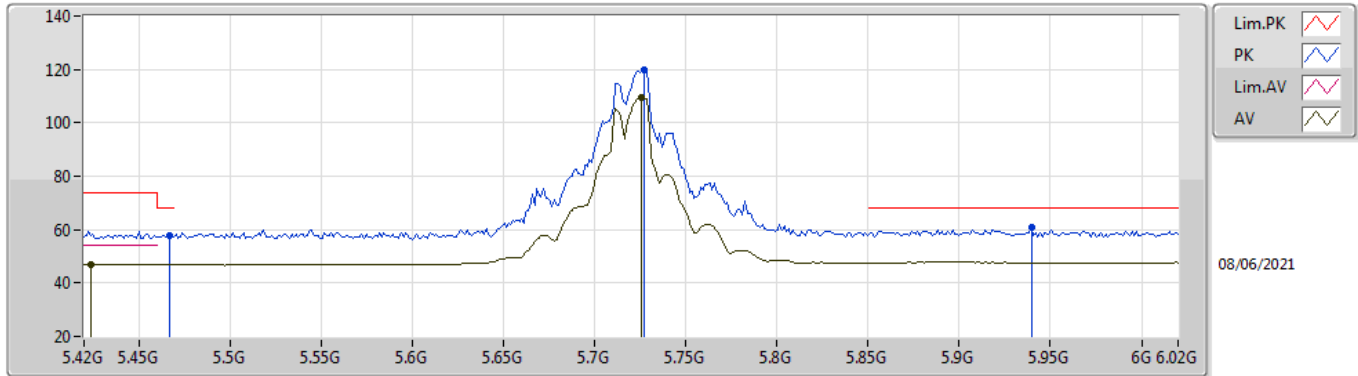

802.11ac VHT20_Nss1,(MCS0)_2TX
5720MHz Straddle 5.47-5.725GHz_TX

Type	Freq (Hz)	Level (dBuV/m)	Limit (dBuV/m)	Margin (dB)	Factor (dB)	Dist (m)	Condition	Azimuth (°)	Height (m)	Comment	Raw (dBuV)	AF (dB)	CL (dB)	PA (dB)
AV	5.4236G	46.91	54.00	-7.09	8.92	3	Vertical	260	1.04	-	37.99	33.85	9.32	34.25
AV	5.726G	109.29	Inf	-Inf	8.87	3	Vertical	260	1.04	-	100.42	33.65	9.50	34.28
PK	5.4668G	57.82	68.20	-10.38	8.92	3	Vertical	260	1.04	-	48.90	33.83	9.35	34.26
PK	5.7272G	119.57	Inf	-Inf	8.87	3	Vertical	260	1.04	-	110.70	33.65	9.50	34.28
PK	5.9396G	60.71	68.20	-7.49	9.37	3	Vertical	260	1.04	-	51.34	34.04	9.63	34.30