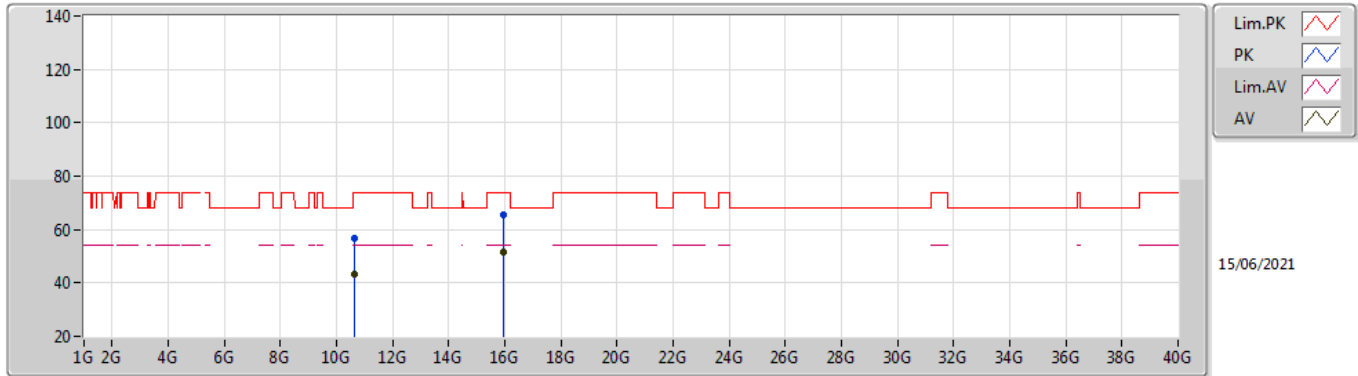

802.11ac VHT20_Nss1,(MCS0)_2TX

5320MHz_TX

Type	Freq (Hz)	Level (dBuV/m)	Limit (dBuV/m)	Margin (dB)	Factor (dB)	Dist (m)	Condition	Azimuth (°)	Height (m)	Comment	Raw (dBuV)	AF (dB)	CL (dB)	PA (dB)
AV	10.6388G	43.26	54.00	-10.74	17.30	3	Horizontal	308	1.05	-	25.96	39.28	12.48	34.46
AV	15.96222G	51.48	54.00	-2.52	22.81	3	Horizontal	360	1.50	-	28.67	42.64	14.94	34.77
PK	10.63952G	56.88	74.00	-17.12	17.30	3	Horizontal	308	1.05	-	39.58	39.28	12.48	34.46
PK	15.97002G	65.48	74.00	-8.52	22.80	3	Horizontal	360	1.50	-	42.68	42.63	14.94	34.77