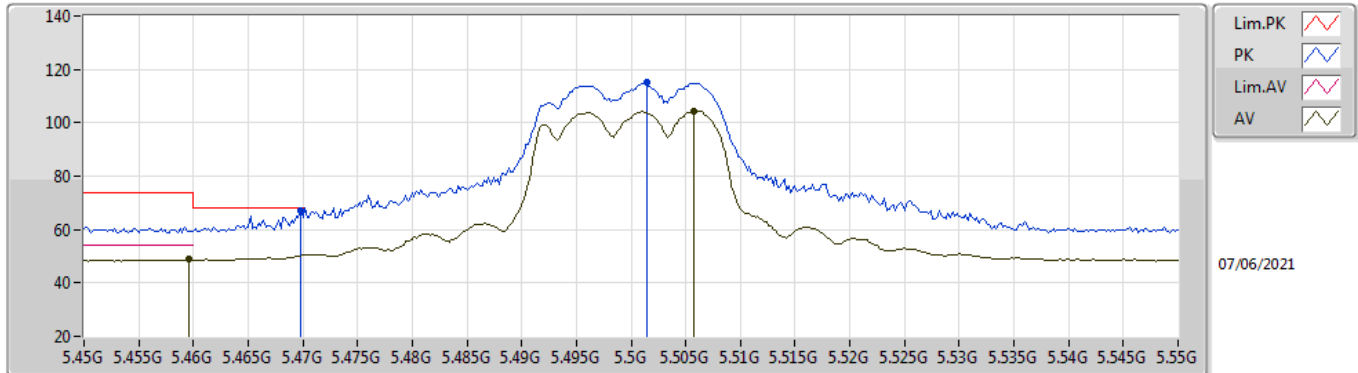

802.11a_Nss1,(6Mbps)_2TX

5500MHz_TX

Type	Freq (Hz)	Level (dBuV/m)	Limit (dBuV/m)	Margin (dB)	Factor (dB)	Dist (m)	Condition	Azimuth (°)	Height (m)	Comment	Raw (dBuV)	AF (dB)	CL (dB)	PA (dB)
AV	5.4596G	48.71	54.00	-5.29	8.95	3	Vertical	48	3.00	-	39.76	33.86	9.35	34.26
AV	5.5058G	104.28	Inf	-Inf	8.82	3	Vertical	48	3.00	-	95.46	33.70	9.38	34.26
PK	5.4698G	66.87	68.20	-1.33	8.92	3	Vertical	48	3.00	-	57.95	33.82	9.36	34.26
PK	5.5014G	115.06	Inf	-Inf	8.82	3	Vertical	48	3.00	-	106.24	33.70	9.38	34.26