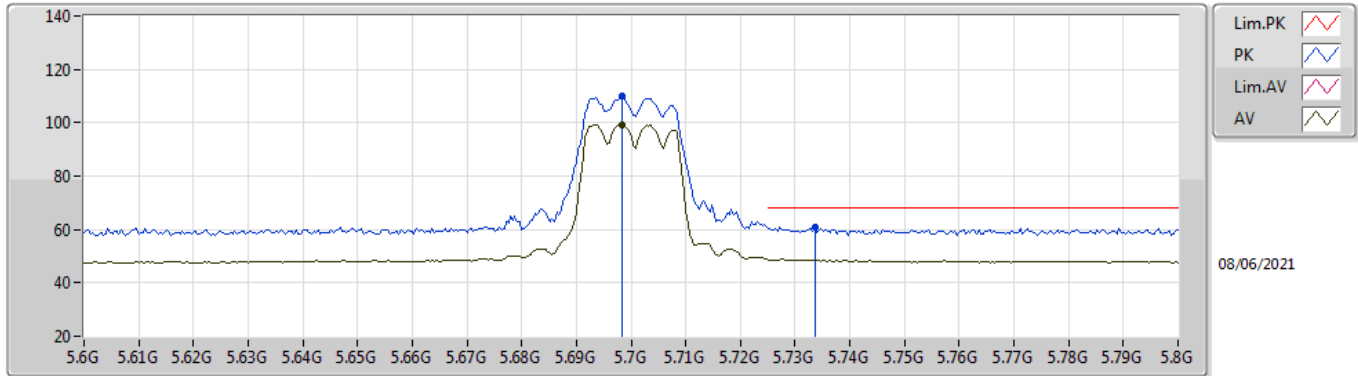

802.11a_Nss1,(6Mbps)_2TX

5700MHz_TX

Type	Freq (Hz)	Level (dBuV/m)	Limit (dBuV/m)	Margin (dB)	Factor (dB)	Dist (m)	Condition	Azimuth (°)	Height (m)	Comment	Raw (dBuV)	AF (dB)	CL (dB)	PA (dB)
AV	5.6984G	99.34	Inf	-Inf	8.90	3	Horizontal	86	2.56	-	90.44	33.69	9.49	34.28
PK	5.6984G	109.79	Inf	-Inf	8.90	3	Horizontal	86	2.56	-	100.89	33.69	9.49	34.28
PK	5.7336G	60.80	68.20	-7.40	8.85	3	Horizontal	86	2.56	-	51.95	33.63	9.50	34.28