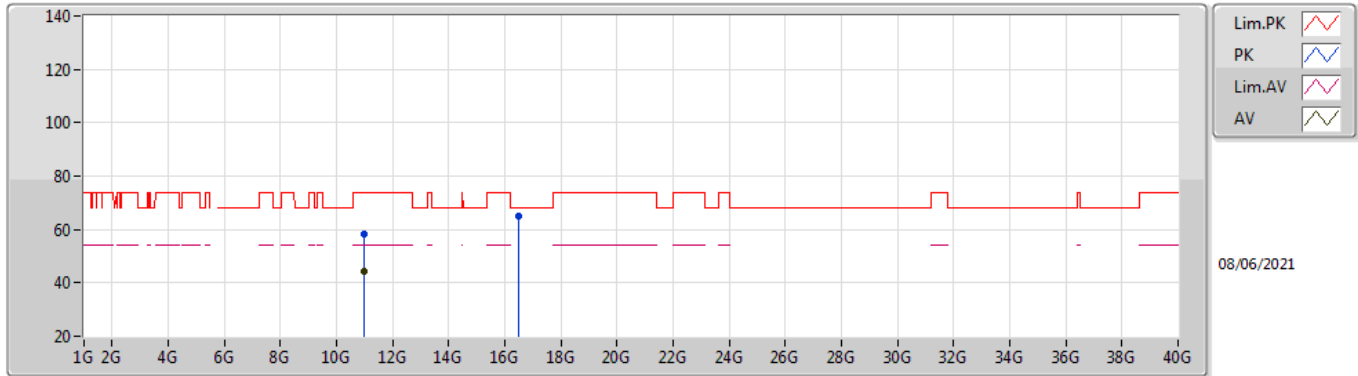

802.11a_Nss1,(6Mbps)_2TX

5500MHz_TX

Type	Freq (Hz)	Level (dBuV/m)	Limit (dBuV/m)	Margin (dB)	Factor (dB)	Dist (m)	Condition	Azimuth (°)	Height (m)	Comment	Raw (dBuV)	AF (dB)	CL (dB)	PA (dB)
AV	11.00016G	44.49	54.00	-9.51	17.74	3	Vertical	253	1.00	-	26.75	39.30	12.63	34.19
PK	11.00056G	58.11	74.00	-15.89	17.74	3	Vertical	253	1.00	-	40.37	39.30	12.63	34.19
PK	16.5G	64.98	68.20	-3.22	22.27	3	Vertical	68	1.50	-	42.71	41.30	15.24	34.27