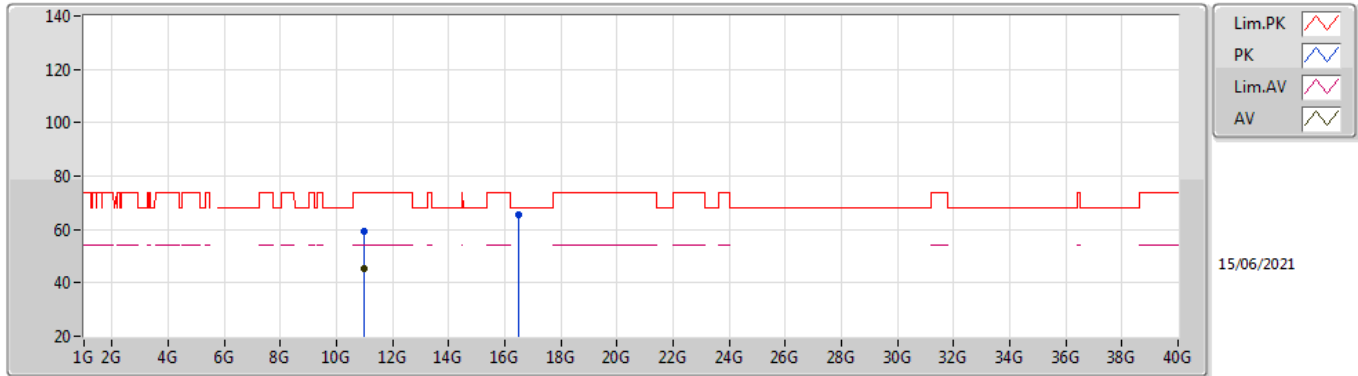

802.11ac VHT20_Nss1,(MCS0)_2TX

5500MHz_TX

Type	Freq (Hz)	Level (dBuV/m)	Limit (dBuV/m)	Margin (dB)	Factor (dB)	Dist (m)	Condition	Azimuth (°)	Height (m)	Comment	Raw (dBuV)	AF (dB)	CL (dB)	PA (dB)
AV	10.99322G	45.25	54.00	-8.75	17.72	3	Vertical	148	2.70	-	27.53	39.29	12.63	34.20
PK	10.99292G	59.46	74.00	-14.54	17.72	3	Vertical	148	2.70	-	41.74	39.29	12.63	34.20
PK	16.4922G	65.31	68.20	-2.89	22.26	3	Vertical	146	1.50	-	43.05	41.30	15.24	34.28