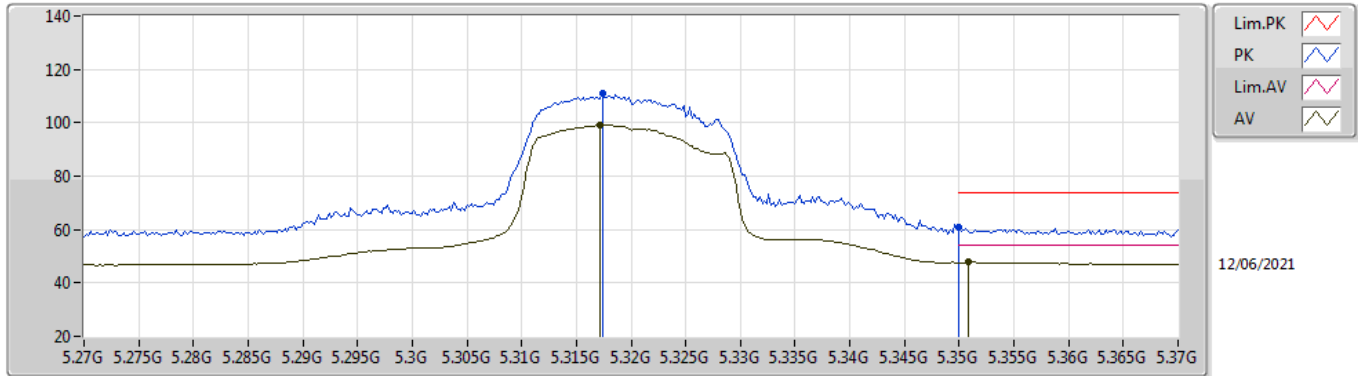

802.11ac VHT20_Nss1,(MCS0)_2TX

5320MHz_TX

Type	Freq (Hz)	Level (dBuV/m)	Limit (dBuV/m)	Margin (dB)	Factor (dB)	Dist (m)	Condition	Azimuth (°)	Height (m)	Comment	Raw (dBuV)	AF (dB)	CL (dB)	PA (dB)
AV	5.3172G	99.03	Inf	-Inf	8.93	3	Horizontal	176	3.00	-	90.10	33.97	9.21	34.25
AV	5.3508G	47.72	54.00	-6.28	9.10	3	Horizontal	176	3.00	-	38.62	34.10	9.25	34.25
PK	5.3174G	110.83	Inf	-Inf	8.93	3	Horizontal	176	3.00	-	101.90	33.97	9.21	34.25
PK	5.35G	60.62	74.00	-13.38	9.10	3	Horizontal	176	3.00	-	51.52	34.10	9.25	34.25