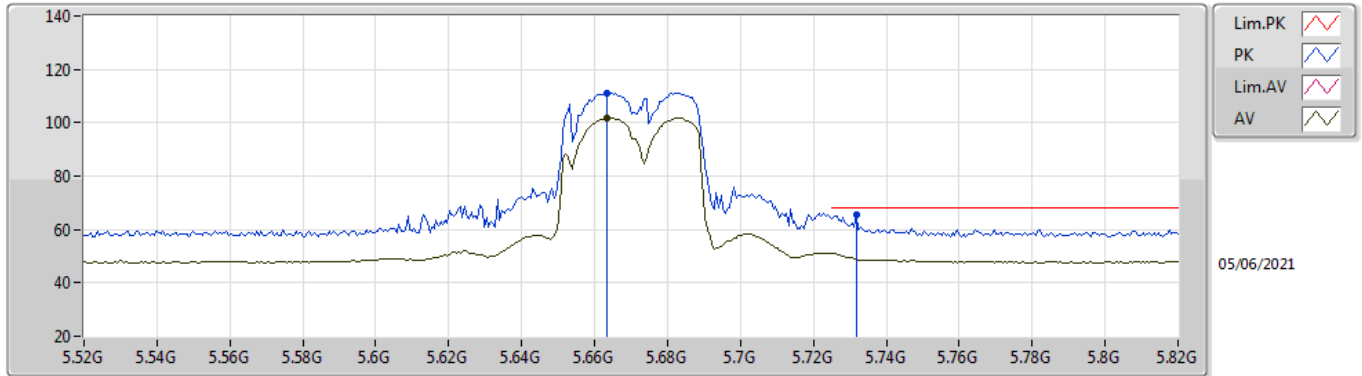

802.11ac VHT40_Nss1,(MCS0)_2TX

5670MHz_TX

Type	Freq (Hz)	Level (dBuV/m)	Limit (dBuV/m)	Margin (dB)	Factor (dB)	Dist (m)	Condition	Azimuth (°)	Height (m)	Comment	Raw (dBuV)	AF (dB)	CL (dB)	PA (dB)
AV	5.6634G	101.65	Inf	-Inf	8.75	3	Vertical	78	1.00	-	92.90	33.55	9.48	34.28
PK	5.6634G	111.07	Inf	-Inf	8.75	3	Vertical	78	1.00	-	102.32	33.55	9.48	34.28
PK	5.7318G	65.41	68.20	-2.79	8.86	3	Vertical	78	1.00	-	56.55	33.64	9.50	34.28