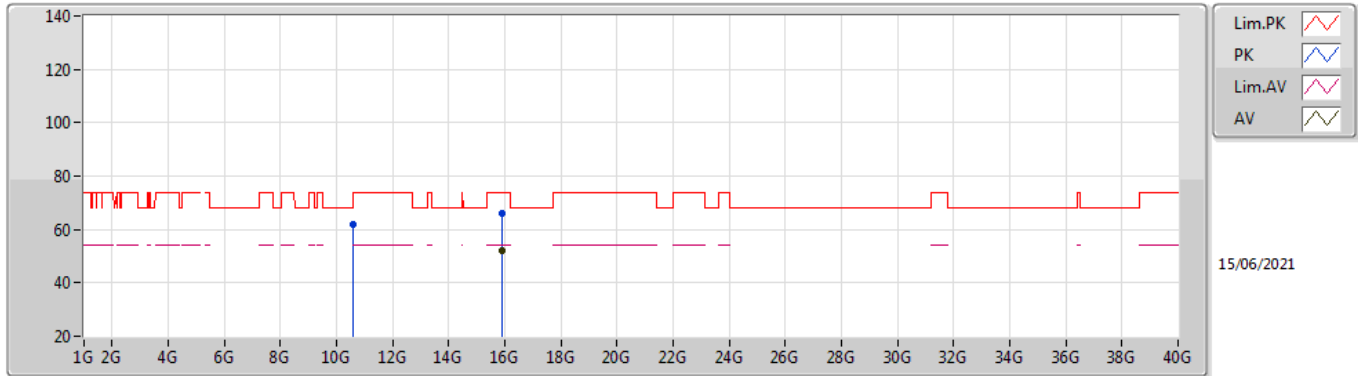

802.11ac VHT20_Nss1,(MCS0)_2TX

5300MHz_TX

Type	Freq (Hz)	Level (dBuV/m)	Limit (dBuV/m)	Margin (dB)	Factor (dB)	Dist (m)	Condition	Azimuth (°)	Height (m)	Comment	Raw (dBuV)	AF (dB)	CL (dB)	PA (dB)
AV	15.8949G	52.21	54.00	-1.79	22.94	3	Vertical	258	3.00	-	29.27	42.72	14.92	34.70
PK	10.59682G	62.01	68.20	-6.19	17.35	3	Vertical	146	2.11	-	44.66	39.39	12.46	34.50
PK	15.89118G	66.10	74.00	-7.90	22.95	3	Vertical	258	3.00	-	43.15	42.73	14.92	34.70