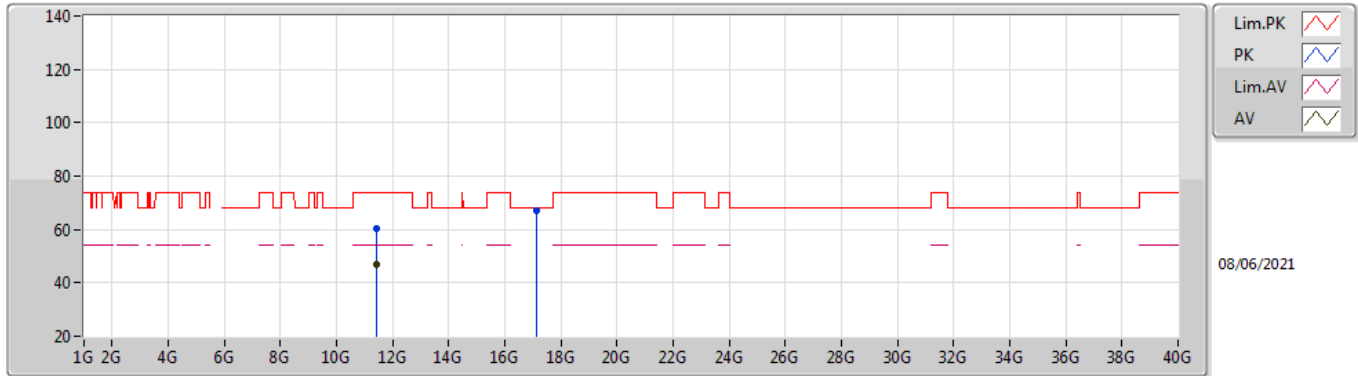

802.11ac VHT40_Nss1,(MCS0)_2TX
5710MHz Straddle 5.47-5.725GHz_TX

Type	Freq (Hz)	Level (dBuV/m)	Limit (dBuV/m)	Margin (dB)	Factor (dB)	Dist (m)	Condition	Azimuth (°)	Height (m)	Comment	Raw (dBuV)	AF (dB)	CL (dB)	PA (dB)
AV	11.4113G	47.05	54.00	-6.95	12.22	3	Vertical	207	2.16	-	34.83	40.52	12.80	41.10
PK	11.42996G	60.22	74.00	-13.78	12.27	3	Vertical	207	2.16	-	47.95	40.56	12.81	41.10
PK	17.14086G	66.83	68.20	-1.37	18.47	3	Vertical	333	1.16	-	48.36	44.79	15.62	41.94