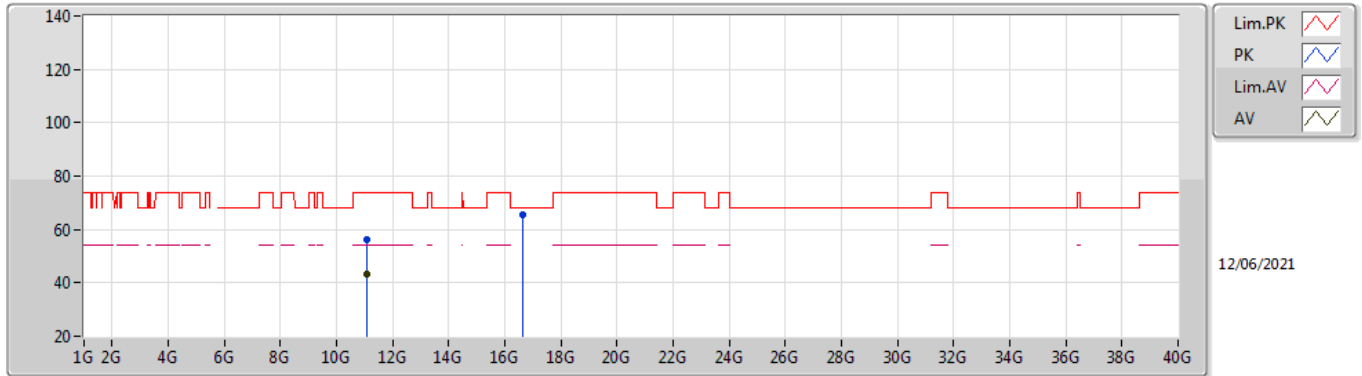

802.11ac VHT40_Nss1,(MCS0)_2TX

5550MHz_TX

Type	Freq (Hz)	Level (dBuV/m)	Limit (dBuV/m)	Margin (dB)	Factor (dB)	Dist (m)	Condition	Azimuth (°)	Height (m)	Comment	Raw (dBuV)	AF (dB)	CL (dB)	PA (dB)
AV	11.09632G	43.24	54.00	-10.76	17.89	3	Vertical	136	1.19	-	25.35	39.40	12.67	34.18
PK	11.10168G	56.20	74.00	-17.80	17.90	3	Vertical	136	1.19	-	38.30	39.41	12.67	34.18
PK	16.63136G	65.68	68.20	-2.52	23.81	3	Vertical	58	1.18	-	41.87	42.52	15.32	34.03