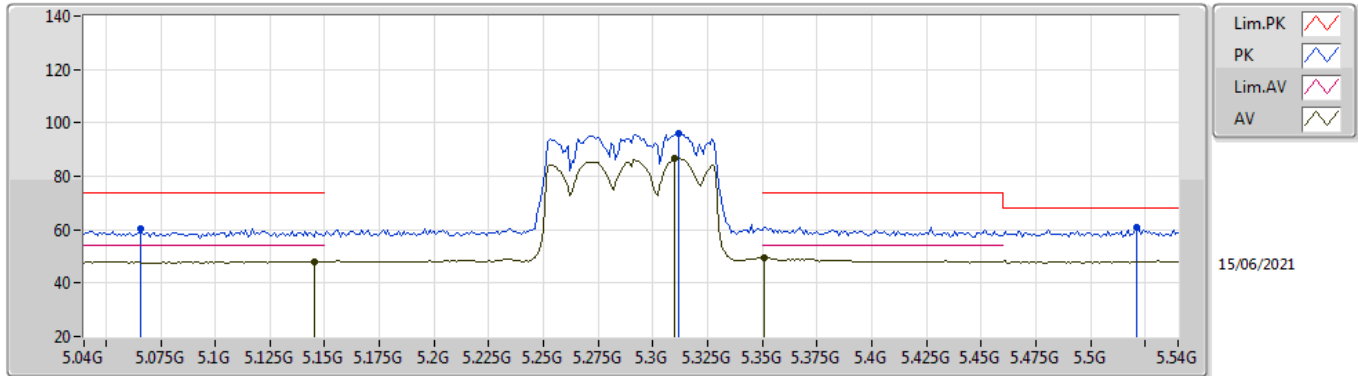

802.11ac VHT80_Nss1,(MCS0)_2TX

5290MHz_TX

Type	Freq (Hz)	Level (dBuV/m)	Limit (dBuV/m)	Margin (dB)	Factor (dB)	Dist (m)	Condition	Azimuth (°)	Height (m)	Comment	Raw (dBuV)	AF (dB)	CL (dB)	PA (dB)
AV	5.145G	48.16	54.00	-5.84	8.83	3	Horizontal	282	2.62	-	39.33	33.99	9.07	34.23
AV	5.31G	86.89	Inf	-Inf	8.90	3	Horizontal	282	2.62	-	77.99	33.94	9.20	34.24
AV	5.351G	49.40	54.00	-4.60	9.09	3	Horizontal	282	2.62	-	40.31	34.09	9.25	34.25
PK	5.066G	60.42	74.00	-13.58	8.73	3	Horizontal	282	2.62	-	51.69	33.90	9.06	34.23
PK	5.312G	95.86	Inf	-Inf	8.91	3	Horizontal	282	2.62	-	86.95	33.95	9.20	34.24
PK	5.521G	60.71	68.20	-7.49	8.84	3	Horizontal	282	2.62	-	51.87	33.70	9.40	34.26