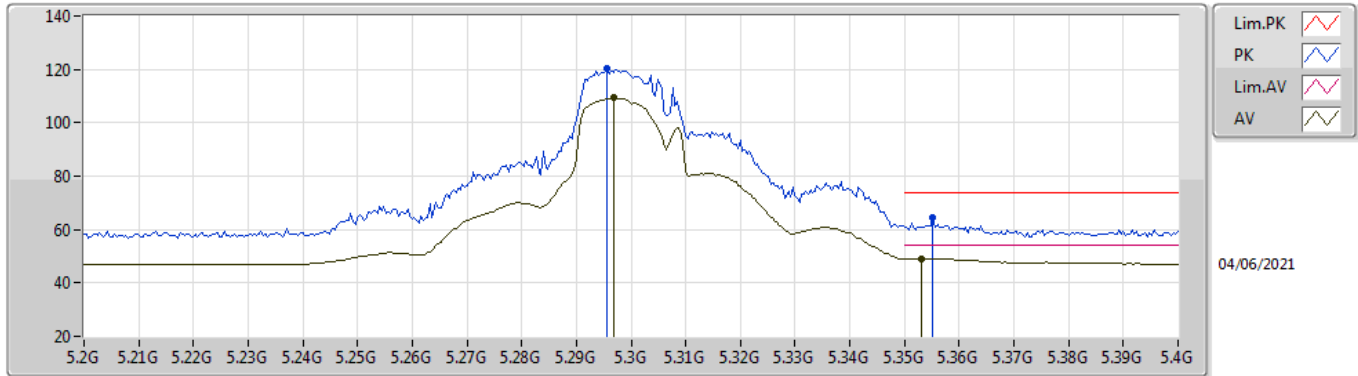

802.11ac VHT20_Nss1,(MCS0)_2TX

5300MHz_TX

Type	Freq (Hz)	Level (dBuV/m)	Limit (dBuV/m)	Margin (dB)	Factor (dB)	Dist (m)	Condition	Azimuth (°)	Height (m)	Comment	Raw (dBuV)	AF (dB)	CL (dB)	PA (dB)
AV	5.2968G	109.24	Inf	-Inf	8.85	3	Vertical	148	1.25	-	100.39	33.90	9.19	34.24
AV	5.3532G	49.09	54.00	-4.91	9.08	3	Vertical	148	1.25	-	40.01	34.08	9.25	34.25
PK	5.2956G	120.17	Inf	-Inf	8.85	3	Vertical	148	1.25	-	111.32	33.90	9.19	34.24
PK	5.3552G	64.45	74.00	-9.55	9.07	3	Vertical	148	1.25	-	55.38	34.07	9.25	34.25