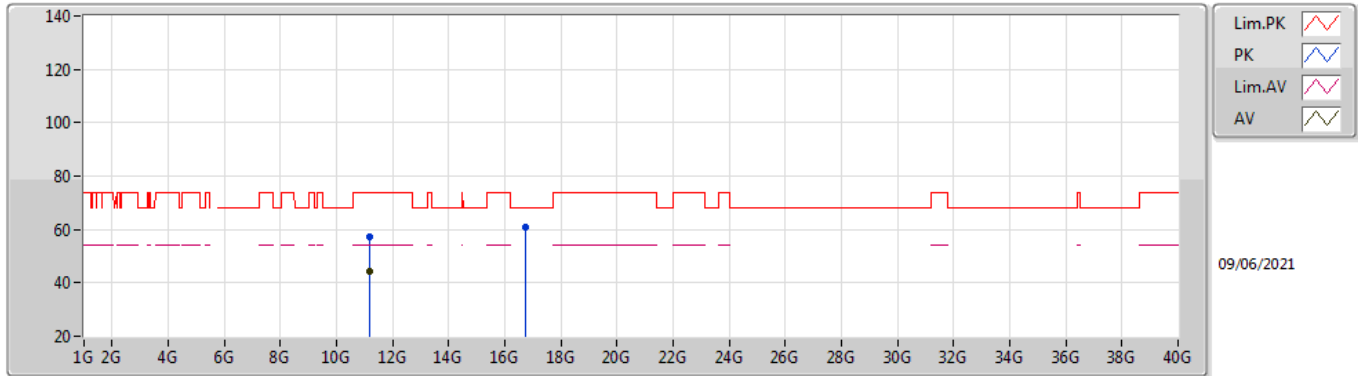

802.11ac VHT20_Nss1,(MCS0)_2TX

5580MHz_TX

Type	Freq (Hz)	Level (dBuV/m)	Limit (dBuV/m)	Margin (dB)	Factor (dB)	Dist (m)	Condition	Azimuth (°)	Height (m)	Comment	Raw (dBuV)	AF (dB)	CL (dB)	PA (dB)
AV	11.16072G	44.29	54.00	-9.71	11.34	3	Horizontal	217	3.00	-	32.95	39.70	12.70	41.06
PK	11.15968G	57.47	74.00	-16.53	11.34	3	Horizontal	217	3.00	-	46.13	39.70	12.70	41.06
PK	16.75008G	61.03	68.20	-7.17	17.05	3	Horizontal	41	1.00	-	43.98	43.45	15.39	41.79