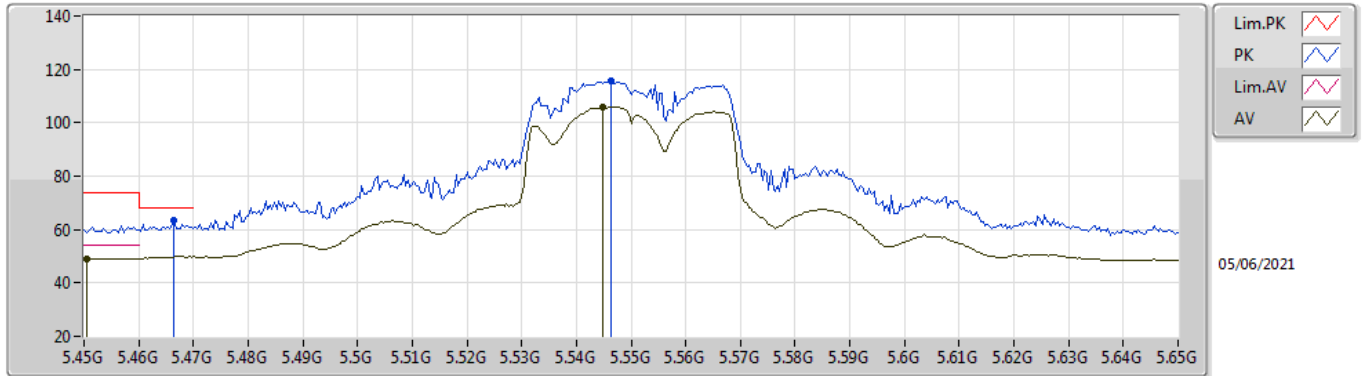

802.11ac VHT40_Nss1,(MCS0)_2TX

5550MHz_TX

Type	Freq (Hz)	Level (dBuV/m)	Limit (dBuV/m)	Margin (dB)	Factor (dB)	Dist (m)	Condition	Azimuth (°)	Height (m)	Comment	Raw (dBuV)	AF (dB)	CL (dB)	PA (dB)
AV	5.4504G	49.22	54.00	-4.78	8.98	3	Vertical	148	1.08	-	40.24	33.90	9.34	34.26
AV	5.5448G	105.81	Inf	-Inf	8.86	3	Vertical	148	1.08	-	96.95	33.70	9.42	34.26
PK	5.4664G	63.22	68.20	-4.98	8.92	3	Vertical	148	1.08	-	54.30	33.83	9.35	34.26
PK	5.5464G	115.76	Inf	-Inf	8.86	3	Vertical	148	1.08	-	106.90	33.70	9.42	34.26