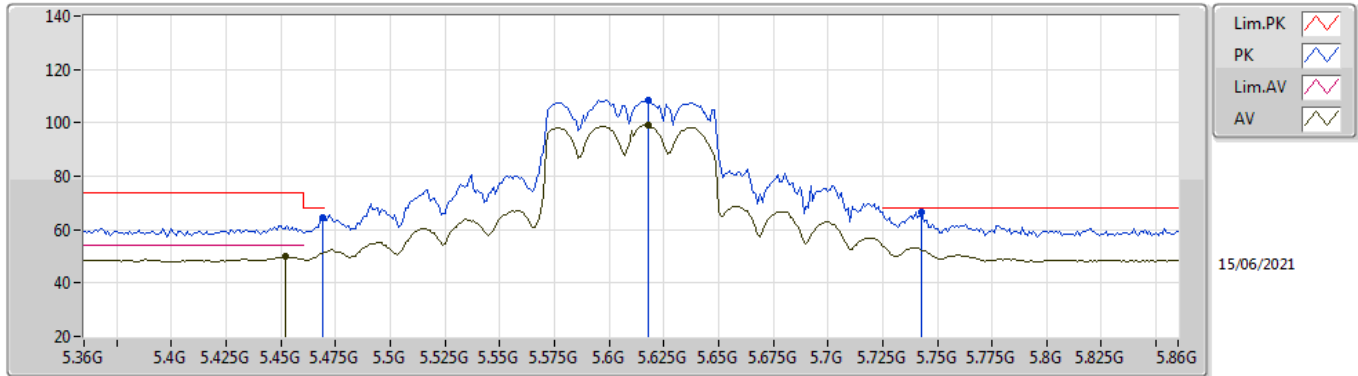

802.11ac VHT80_Nss1,(MCS0)_2TX

5610MHz_TX

Type	Freq (Hz)	Level (dBuV/m)	Limit (dBuV/m)	Margin (dB)	Factor (dB)	Dist (m)	Condition	Azimuth (°)	Height (m)	Comment	Raw (dBuV)	AF (dB)	CL (dB)	PA (dB)
AV	5.452G	49.79	54.00	-4.21	8.97	3	Vertical	201	2.35	-	40.82	33.89	9.34	34.26
AV	5.618G	98.96	Inf	-Inf	8.70	3	Vertical	201	2.35	-	90.26	33.50	9.47	34.27
PK	5.469G	64.65	68.20	-3.55	8.92	3	Vertical	201	2.35	-	55.73	33.82	9.36	34.26
PK	5.618G	108.69	Inf	-Inf	8.70	3	Vertical	201	2.35	-	99.99	33.50	9.47	34.27
PK	5.743G	66.69	68.20	-1.51	8.83	3	Vertical	201	2.35	-	57.86	33.61	9.50	34.28