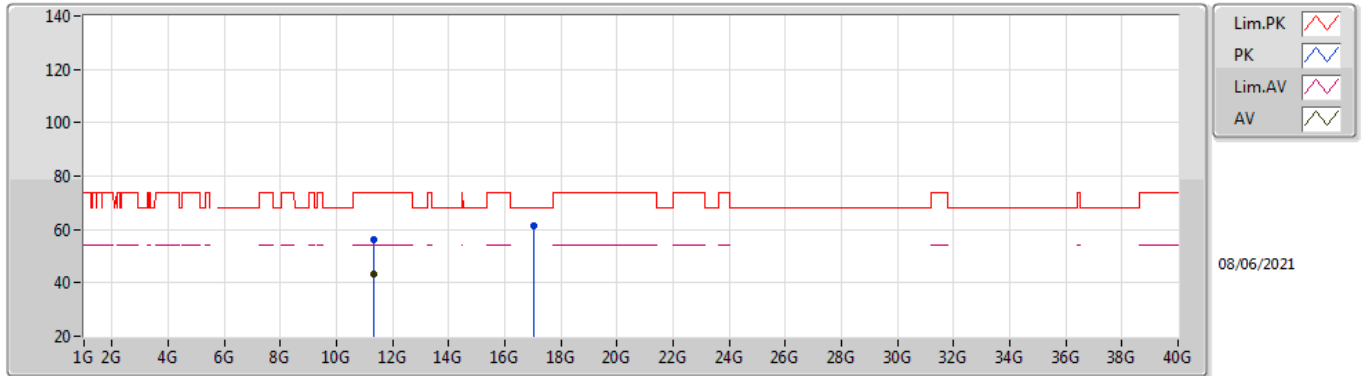

802.11ac VHT40_Nss1,(MCS0)_2TX

5670MHz_TX

Type	Freq (Hz)	Level (dBuV/m)	Limit (dBuV/m)	Margin (dB)	Factor (dB)	Dist (m)	Condition	Azimuth (°)	Height (m)	Comment	Raw (dBuV)	AF (dB)	CL (dB)	PA (dB)
AV	11.33488G	43.25	54.00	-10.75	11.93	3	Vertical	328	2.11	-	31.32	40.24	12.77	41.08
PK	11.3364G	56.44	74.00	-17.56	11.94	3	Vertical	328	2.11	-	44.50	40.25	12.77	41.08
PK	17.00852G	61.44	68.20	-6.76	18.12	3	Vertical	38	1.50	-	43.32	44.50	15.54	41.92