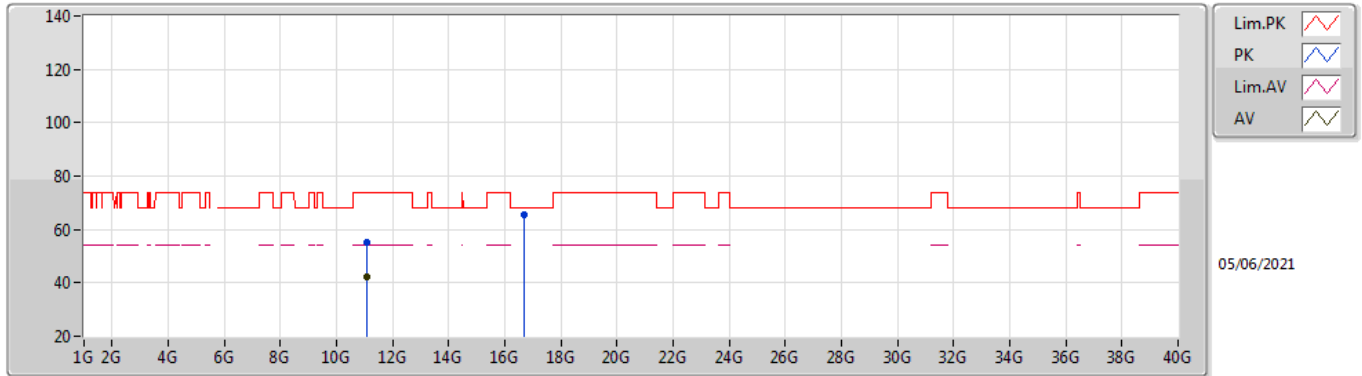

802.11ac VHT40_Nss1,(MCS0)_2TX

5550MHz_TX

Type	Freq (Hz)	Level (dBuV/m)	Limit (dBuV/m)	Margin (dB)	Factor (dB)	Dist (m)	Condition	Azimuth (°)	Height (m)	Comment	Raw (dBuV)	AF (dB)	CL (dB)	PA (dB)
AV	11.09232G	42.19	54.00	-11.81	17.88	3	Horizontal	0	2.66	-	24.31	39.39	12.67	34.18
PK	11.08872G	54.99	74.00	-19.01	17.88	3	Horizontal	0	2.66	-	37.11	39.39	12.67	34.18
PK	16.66856G	65.55	68.20	-2.65	24.16	3	Horizontal	83	1.01	-	41.39	42.78	15.34	33.96