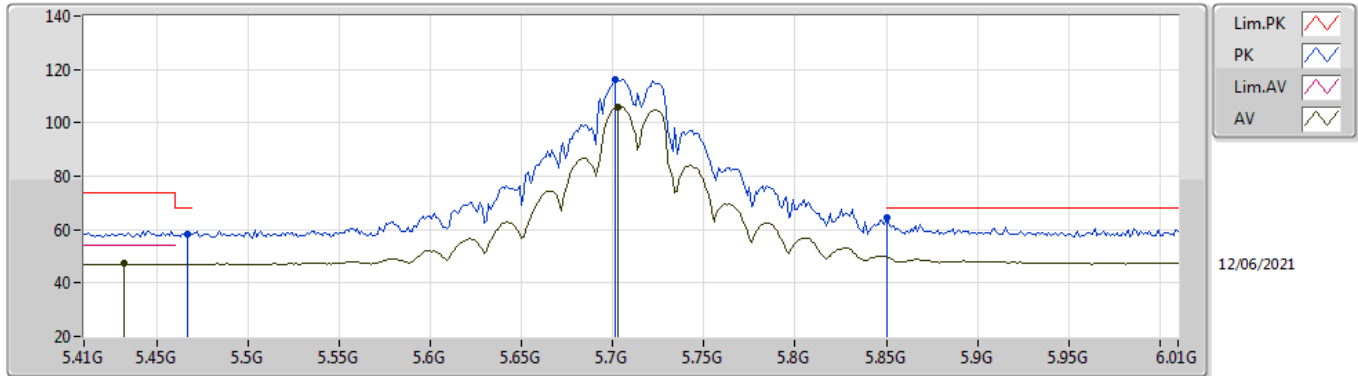

802.11ac VHT40_Nss1,(MCS0)_2TX
5710MHz Straddle 5.47-5.725GHz_TX

Type	Freq (Hz)	Level (dBuV/m)	Limit (dBuV/m)	Margin (dB)	Factor (dB)	Dist (m)	Condition	Azimuth (°)	Height (m)	Comment	Raw (dBuV)	AF (dB)	CL (dB)	PA (dB)
AV	5.4316G	47.19	54.00	-6.81	8.94	3	Vertical	337	2.60	-	38.25	33.86	9.33	34.25
AV	5.7028G	106.10	Inf	-Inf	8.90	3	Vertical	337	2.60	-	97.20	33.69	9.49	34.28
PK	5.4664G	58.53	68.20	-9.67	8.92	3	Vertical	337	2.60	-	49.61	33.83	9.35	34.26
PK	5.7016G	116.19	Inf	-Inf	8.91	3	Vertical	337	2.60	-	107.28	33.70	9.49	34.28
PK	5.8504G	64.58	68.20	-3.62	9.06	3	Vertical	337	2.60	-	55.52	33.80	9.56	34.30