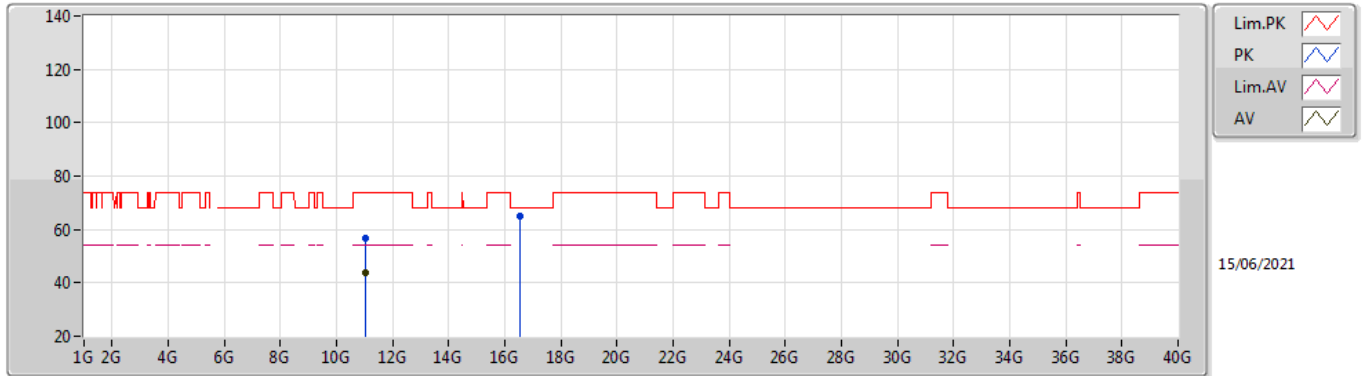

802.11ac VHT40_Nss1,(MCS0)_2TX

5510MHz_TX

Type	Freq (Hz)	Level (dBuV/m)	Limit (dBuV/m)	Margin (dB)	Factor (dB)	Dist (m)	Condition	Azimuth (°)	Height (m)	Comment	Raw (dBuV)	AF (dB)	CL (dB)	PA (dB)
AV	11.01408G	43.61	54.00	-10.39	17.76	3	Horizontal	8	1.06	-	25.85	39.31	12.64	34.19
PK	11.01784G	56.51	74.00	-17.49	17.77	3	Horizontal	8	1.06	-	38.74	39.32	12.64	34.19
PK	16.53048G	65.09	68.20	-3.11	22.65	3	Horizontal	59	2.20	-	42.44	41.60	15.26	34.21