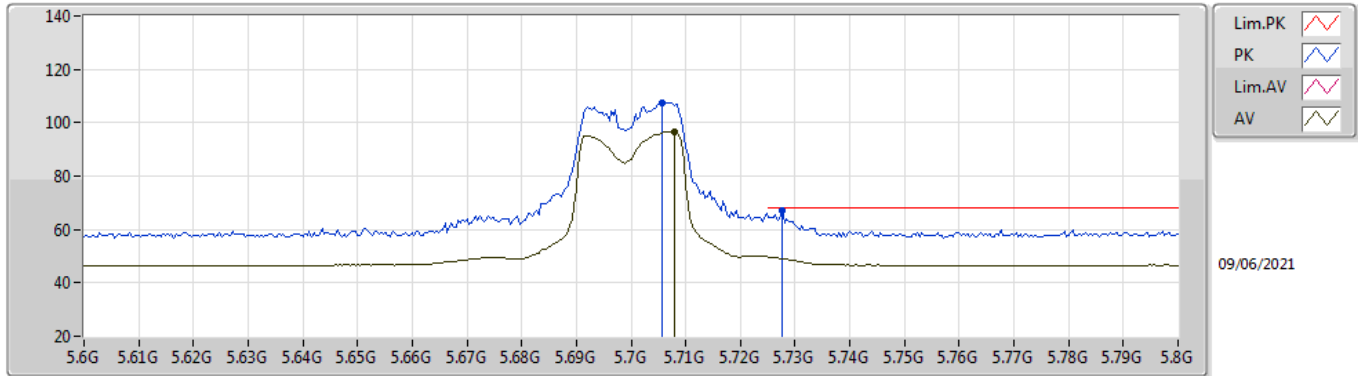

802.11ac VHT20_Nss1,(MCS0)_2TX

5700MHz_TX

Type	Freq (Hz)	Level (dBuV/m)	Limit (dBuV/m)	Margin (dB)	Factor (dB)	Dist (m)	Condition	Azimuth (°)	Height (m)	Comment	Raw (dBuV)	AF (dB)	CL (dB)	PA (dB)
AV	5.708G	96.64	Inf	-Inf	8.89	3	Horizontal	66	2.34	-	87.75	33.68	9.49	34.28
PK	5.7056G	107.32	Inf	-Inf	8.90	3	Horizontal	66	2.34	-	98.42	33.69	9.49	34.28
PK	5.7276G	66.97	68.20	-1.23	8.86	3	Horizontal	66	2.34	-	58.11	33.64	9.50	34.28