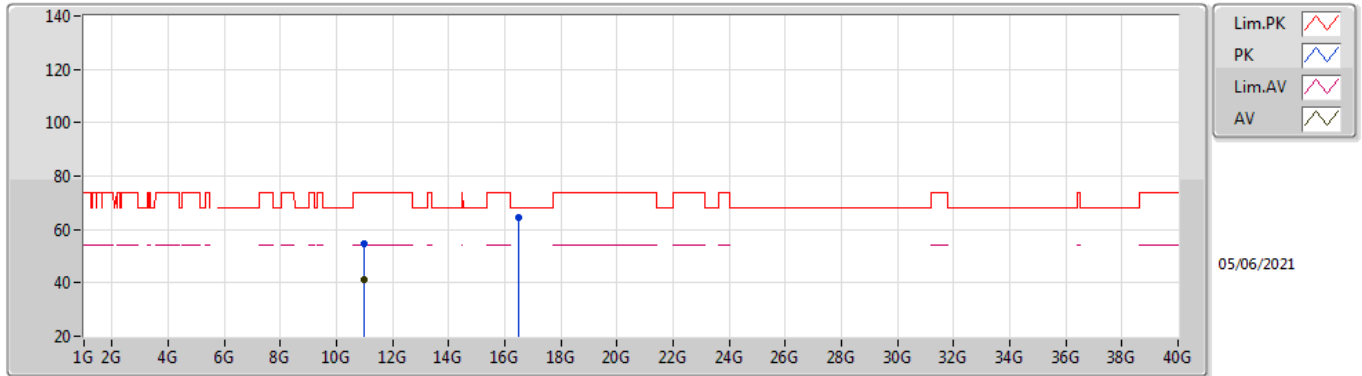

802.11ac VHT20_Nss1,(MCS0)_2TX

5500MHz_TX

Type	Freq (Hz)	Level (dBuV/m)	Limit (dBuV/m)	Margin (dB)	Factor (dB)	Dist (m)	Condition	Azimuth (°)	Height (m)	Comment	Raw (dBuV)	AF (dB)	CL (dB)	PA (dB)
AV	11.00584G	41.36	54.00	-12.64	17.75	3	Horizontal	187	1.10	-	23.61	39.31	12.63	34.19
PK	10.997G	54.77	74.00	-19.23	17.73	3	Horizontal	187	1.10	-	37.04	39.29	12.63	34.19
PK	16.5048G	64.51	68.20	-3.69	22.34	3	Horizontal	240	2.12	-	42.17	41.35	15.25	34.26