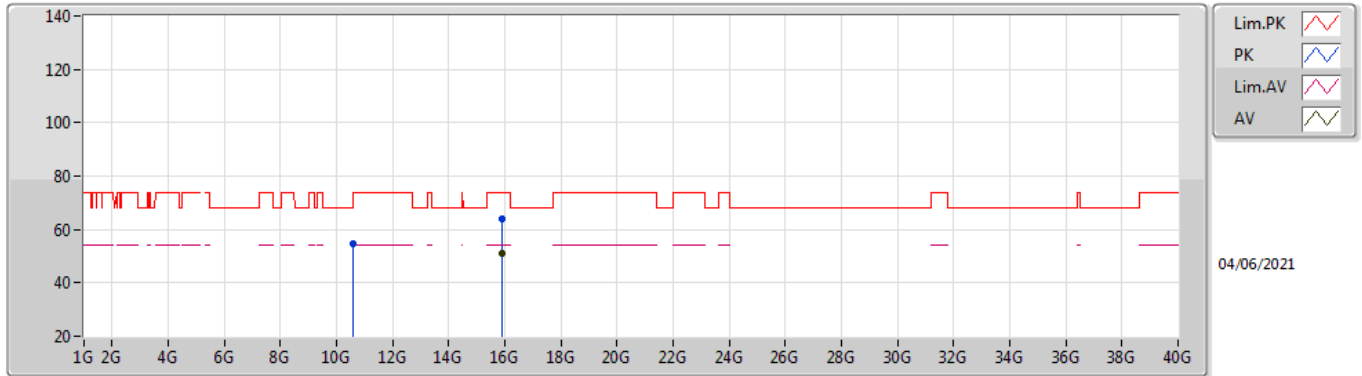

802.11a_Nss1,(6Mbps)_2TX

5300MHz_TX

Type	Freq (Hz)	Level (dBuV/m)	Limit (dBuV/m)	Margin (dB)	Factor (dB)	Dist (m)	Condition	Azimuth (°)	Height (m)	Comment	Raw (dBuV)	AF (dB)	CL (dB)	PA (dB)
AV	15.908G	50.92	54.00	-3.08	22.89	3	Horizontal	351	1.56	-	28.03	42.69	14.92	34.72
PK	10.59448G	54.42	68.20	-13.78	17.34	3	Horizontal	159	2.26	-	37.08	39.38	12.46	34.50
PK	15.89852G	63.87	74.00	-10.13	22.91	3	Horizontal	351	1.56	-	40.96	42.70	14.92	34.71