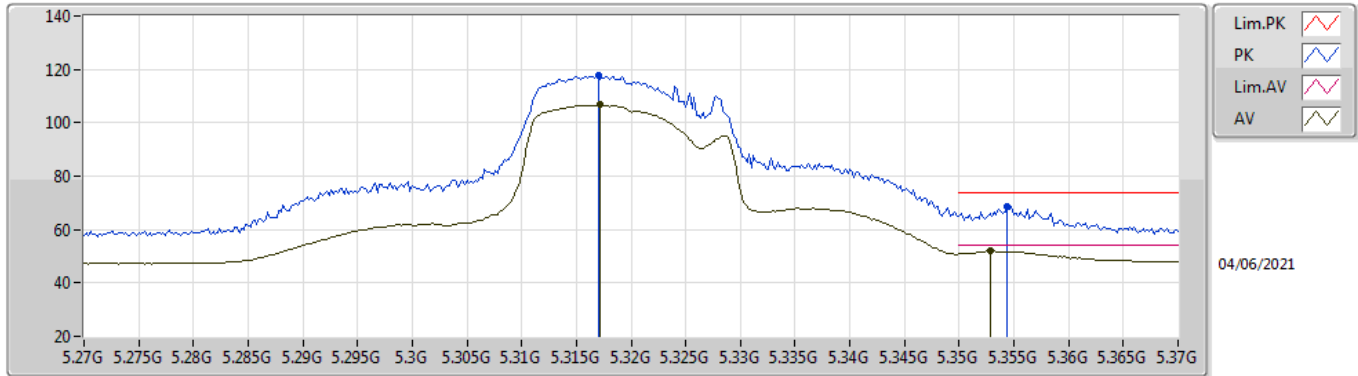

802.11ac VHT20_Nss1,(MCS0)_2TX

5320MHz_TX

Type	Freq (Hz)	Level (dBuV/m)	Limit (dBuV/m)	Margin (dB)	Factor (dB)	Dist (m)	Condition	Azimuth (°)	Height (m)	Comment	Raw (dBuV)	AF (dB)	CL (dB)	PA (dB)
AV	5.3172G	106.70	Inf	-Inf	8.93	3	Vertical	148	1.20	-	97.77	33.97	9.21	34.25
AV	5.3528G	51.94	54.00	-2.06	9.08	3	Vertical	148	1.20	-	42.86	34.08	9.25	34.25
PK	5.317G	117.62	Inf	-Inf	8.93	3	Vertical	148	1.20	-	108.69	33.97	9.21	34.25
PK	5.3544G	68.74	74.00	-5.26	9.07	3	Vertical	148	1.20	-	59.67	34.07	9.25	34.25