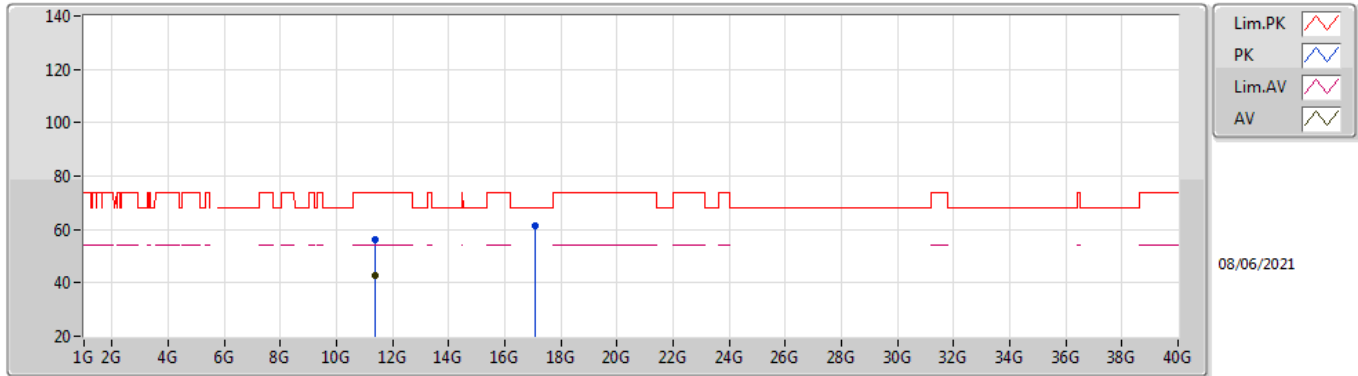

802.11a_Nss1,(6Mbps)_2TX

5700MHz_TX

Type	Freq (Hz)	Level (dBuV/m)	Limit (dBuV/m)	Margin (dB)	Factor (dB)	Dist (m)	Condition	Azimuth (°)	Height (m)	Comment	Raw (dBuV)	AF (dB)	CL (dB)	PA (dB)
AV	11.39672G	42.75	54.00	-11.25	12.20	3	Horizontal	346	2.01	-	30.55	40.49	12.80	41.09
PK	11.39448G	56.15	74.00	-17.85	12.19	3	Horizontal	346	2.01	-	43.96	40.48	12.80	41.09
PK	17.09556G	61.58	68.20	-6.62	18.15	3	Horizontal	355	2.32	-	43.43	44.50	15.59	41.94