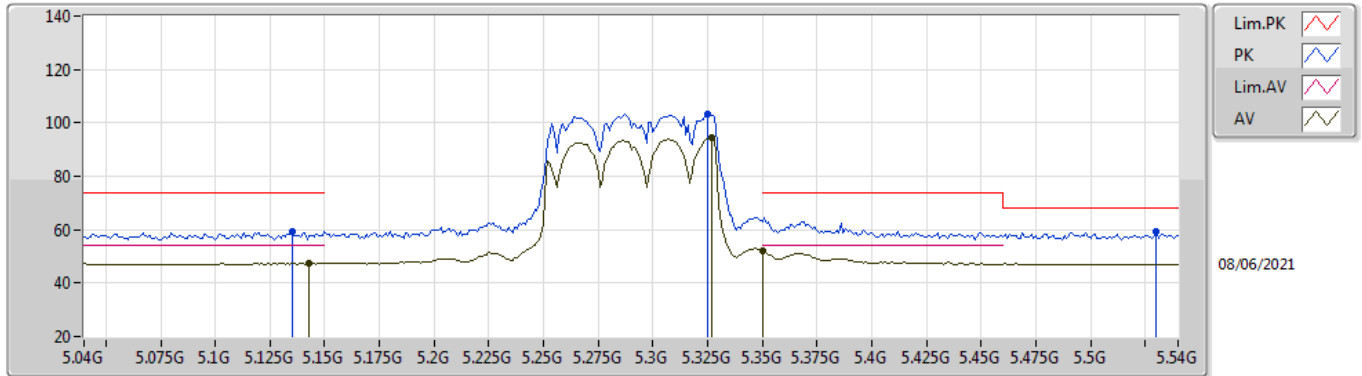

802.11ac VHT80_Nss1,(MCS0)_2TX

5290MHz_TX

Type	Freq (Hz)	Level (dBuV/m)	Limit (dBuV/m)	Margin (dB)	Factor (dB)	Dist (m)	Condition	Azimuth (°)	Height (m)	Comment	Raw (dBuV)	AF (dB)	CL (dB)	PA (dB)
AV	5.143G	47.60	54.00	-6.40	8.83	3	Vertical	57	1.50	-	38.77	33.99	9.07	34.23
AV	5.327G	94.24	Inf	-Inf	8.98	3	Vertical	57	1.50	-	85.26	34.01	9.22	34.25
AV	5.35G	52.01	54.00	-1.99	9.10	3	Vertical	57	1.50	-	42.91	34.10	9.25	34.25
PK	5.135G	59.19	74.00	-14.81	8.81	3	Vertical	57	1.50	-	50.38	33.97	9.07	34.23
PK	5.325G	103.14	Inf	-Inf	8.97	3	Vertical	57	1.50	-	94.17	34.00	9.22	34.25
PK	5.53G	59.20	68.20	-9.00	8.84	3	Vertical	57	1.50	-	50.36	33.70	9.40	34.26