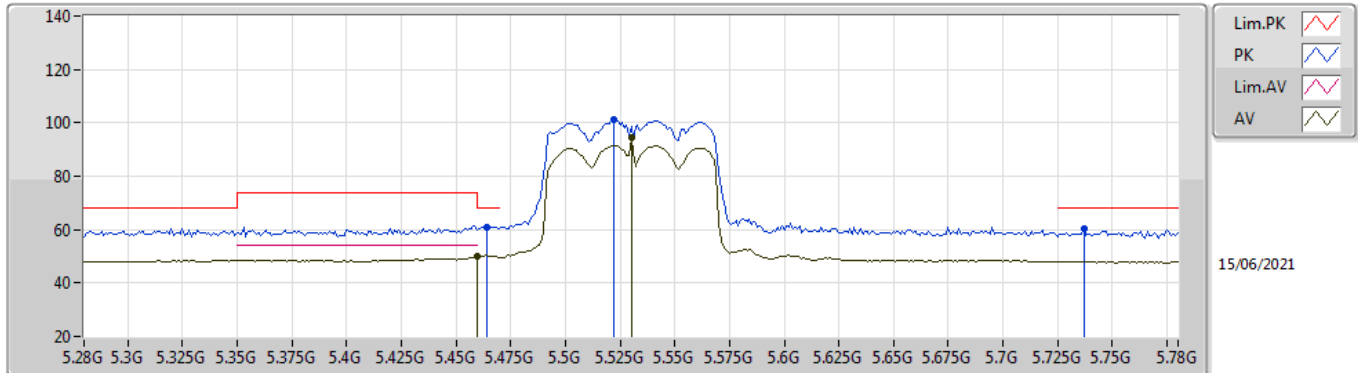

802.11ac VHT80_Nss1,(MCS0)_2TX

5530MHz_TX

Type	Freq (Hz)	Level (dBuV/m)	Limit (dBuV/m)	Margin (dB)	Factor (dB)	Dist (m)	Condition	Azimuth (°)	Height (m)	Comment	Raw (dBuV)	AF (dB)	CL (dB)	PA (dB)
AV	5.46G	49.93	54.00	-4.07	8.95	3	Horizontal	354	2.82	-	40.98	33.86	9.35	34.26
AV	5.53G	94.59	Inf	-Inf	8.84	3	Horizontal	354	2.82	-	85.75	33.70	9.40	34.26
PK	5.464G	61.06	68.20	-7.14	8.93	3	Horizontal	354	2.82	-	52.13	33.84	9.35	34.26
PK	5.522G	101.04	Inf	-Inf	8.84	3	Horizontal	354	2.82	-	92.20	33.70	9.40	34.26
PK	5.737G	60.52	68.20	-7.68	8.85	3	Horizontal	354	2.82	-	51.67	33.63	9.50	34.28