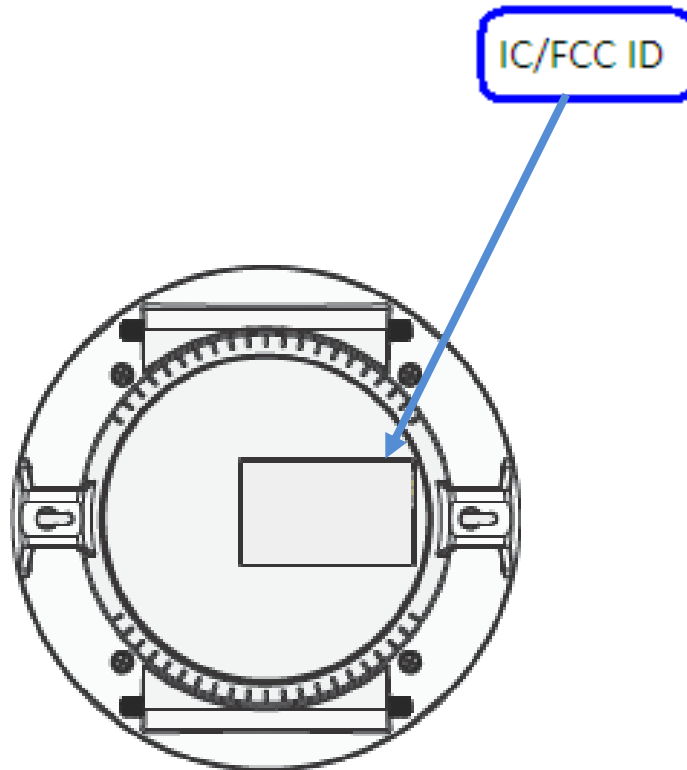

LABEL LOCATION

Brand name : Fortinet

Model name : FAP-224D

FCC ID : **TVE-24122013**
IC : **7280B-24122013**

LABEL LOCATION

Brad name : Fortinet

Model name : FortiAP 224D

FCC ID : **TVE-24122013**
IC : **7280B-24122013**

LABEL LOCATION

Brand name : Fortinet

Model name : FORTIAP-224D

FCC ID : **TVE-24122013**
IC : **7280B-24122013**

Label for FAP-224D & FortiAP 224D & FORTIAP-224D

FORTIAP-224D
Model: FAP-224D

FORTINET

Model/SKU: FAP-224D-A
SN: XXXXXX00000001
MAC ADDRESS: XX:XX:XX:XX:XX:XX
HWID: XXXXXX-XXXX-XXXX
PN: XXXXXX-01-01