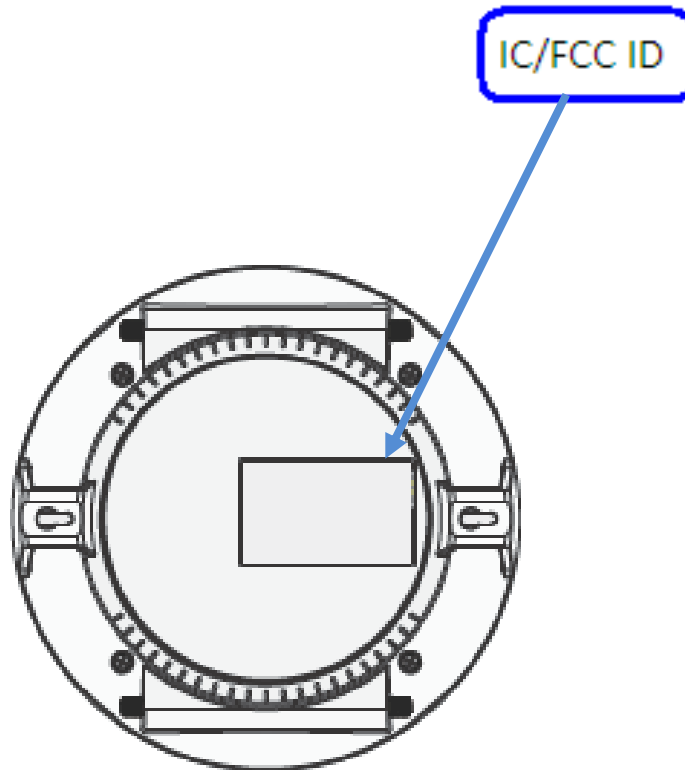

LABEL LOCATION

Brand name : Fortinet

Model name : FAP-224D

FCC ID : **TVE-24122013**
IC : **7280B-24122013**

LABEL LOCATION

Brad name : Fortinet

Model name : FortiAP 224D

FCC ID : **TVE-24122013**
IC : **7280B-24122013**

LABEL LOCATION

Brand name : Fortinet

Model name : FORTIAP-224D

FCC ID : **TVE-24122013**
IC : **7280B-24122013**

Label for FAP-224D & FortiAP 224D & FORTIAP-224D

FORTIAP-224D
Model: FAP-224D

FORTINET

Model/SKU: FAP-224D-A
SN: XXXXXX00000001
MAC ADDRESS: XX:XX:XX:XX:XX:XX
HWID: XXXXXX-XXXX-XXXX
PN: XXXXXX-01-01