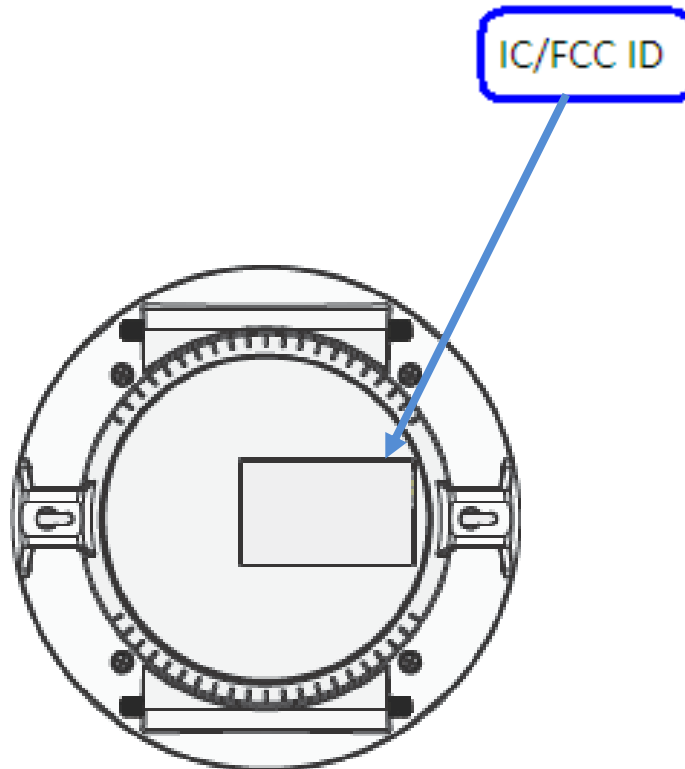

LABEL LOCATION

Brand name : Fortinet

Model name : FAP-224D

FCC ID : **TVE-24122013**
IC : **7280B-24122013**

LABEL LOCATION

Brad name : Fortinet

Model name : FortiAP 224D

FCC ID : **TVE-24122013**
IC : **7280B-24122013**

LABEL LOCATION

Brand name : Fortinet

Model name : FORTIAP-224D

FCC ID : **TVE-24122013**
IC : **7280B-24122013**

Label for FAP-224D & FortiAP 224D & FORTIAP-224D

FORTIAP-224D
Model: FAP-224D

FORTINET

Model/SKU: FAP-224D-A
SN: XXXXXX00000001
MAC ADDRESS: XX:XX:XX:XX:XX:XX
HWID: XXXXXX-XXXX-XXXX
PN: XXXXXX-01-01