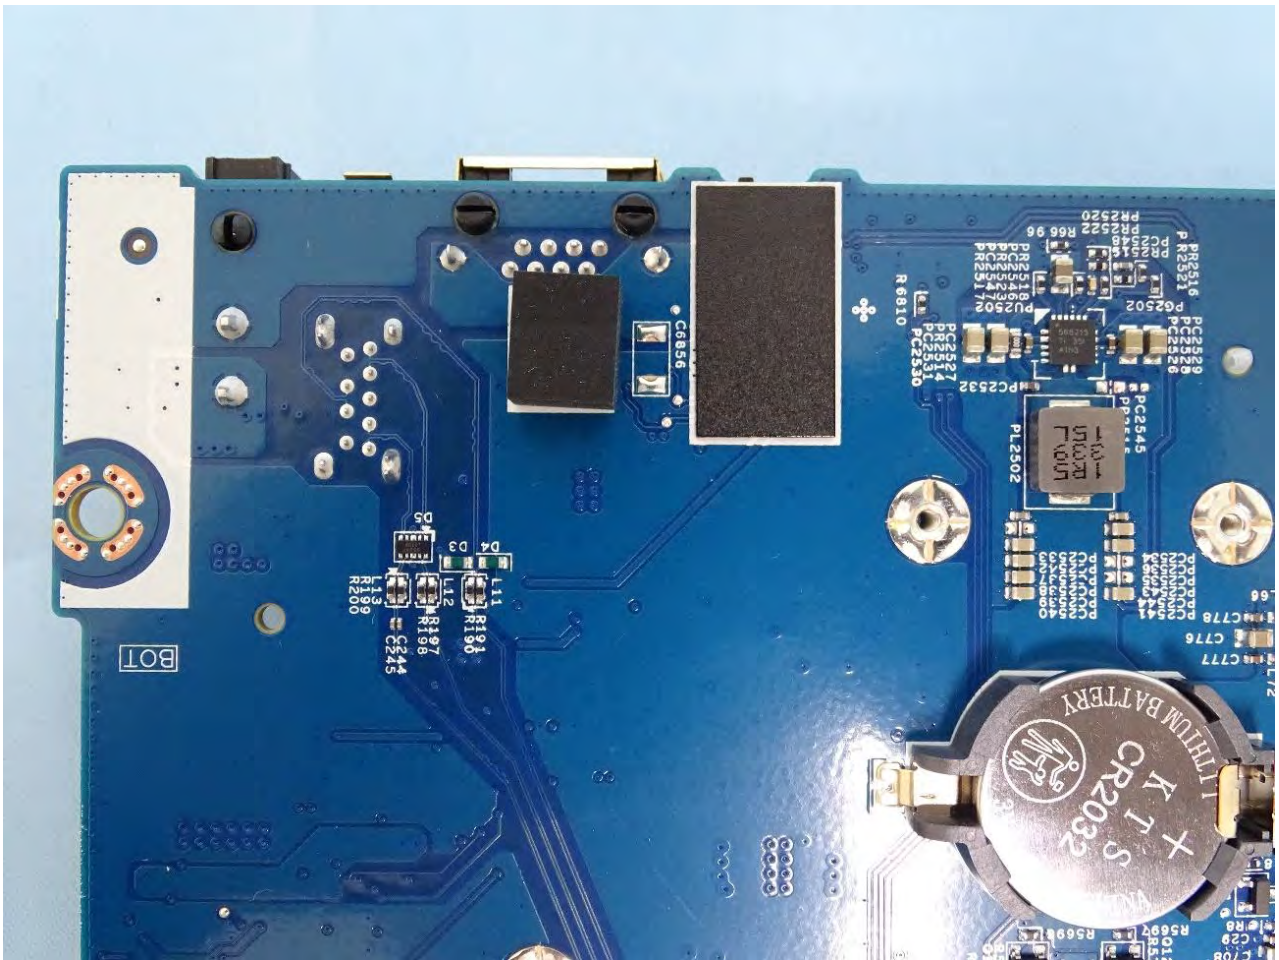

Bluetooth Antenna

FWF-50G - SFP

WLAN Module

Bluetooth Antenna

WLAN Antenna

————THE END————