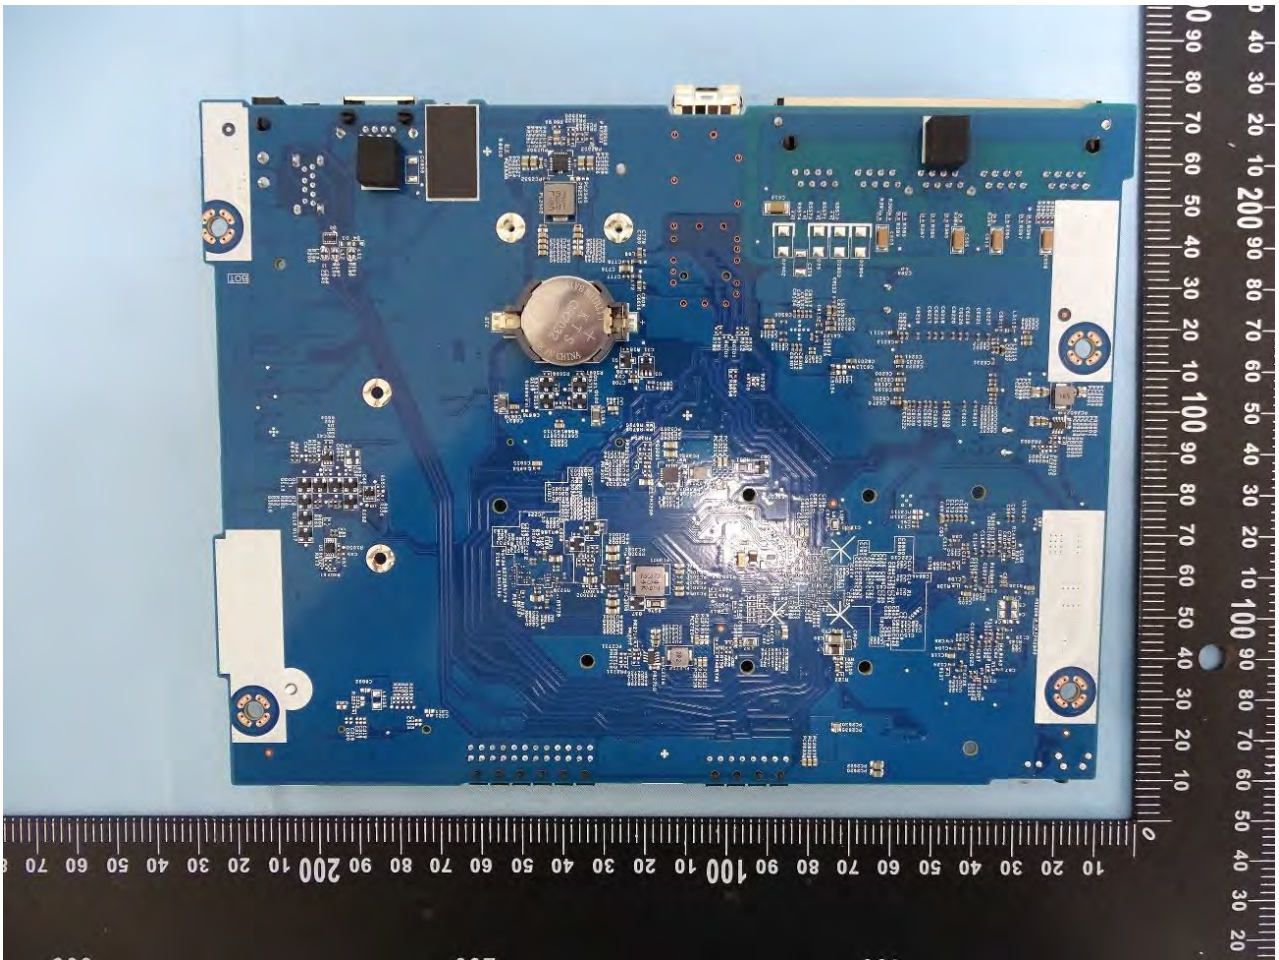

Bluetooth Antenna

FWF-50G - SFP

WLAN Module

Bluetooth Antenna

WLAN Antenna

————THE END————