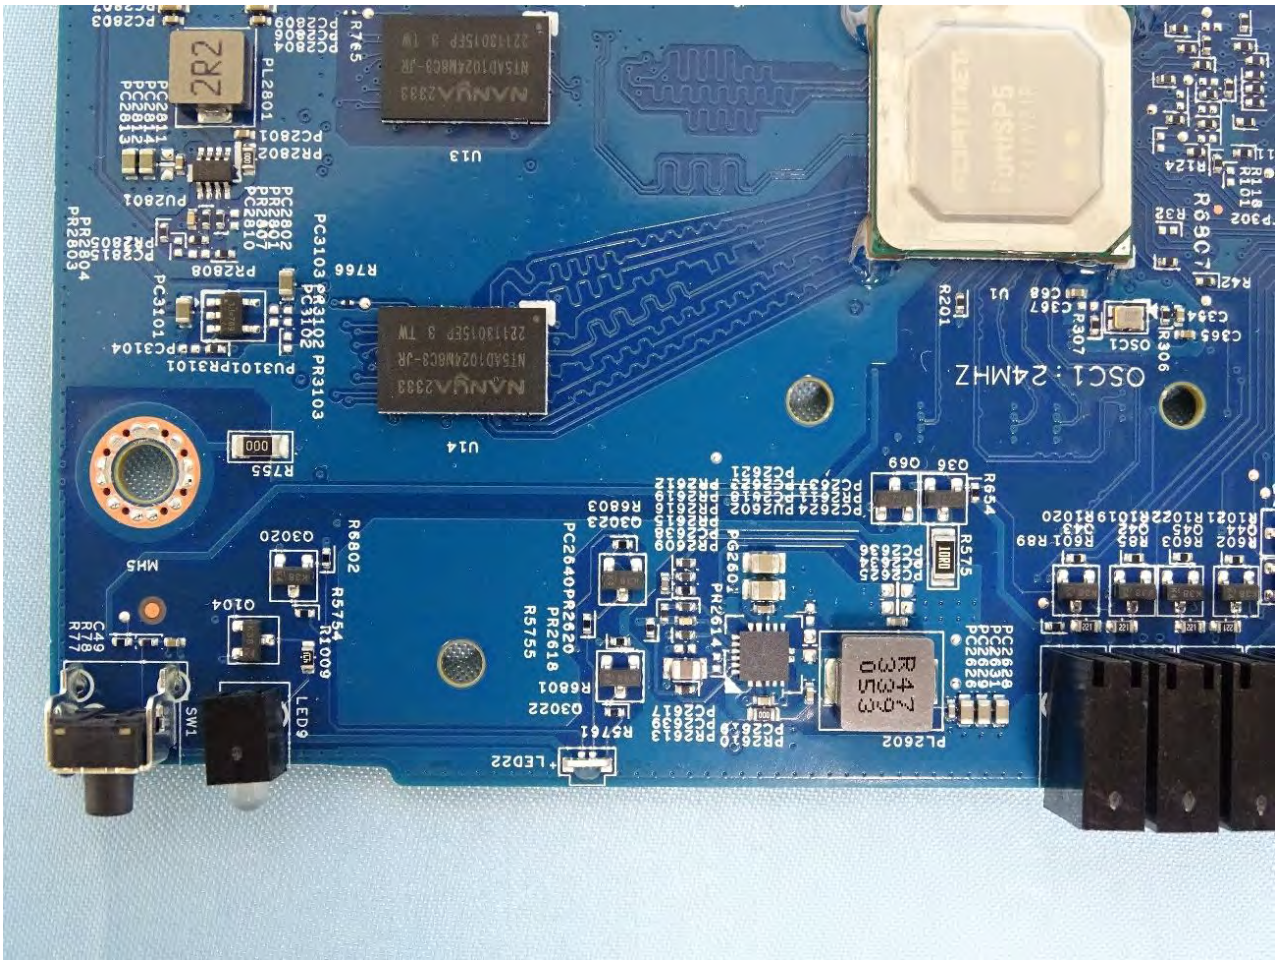

Bluetooth Antenna

FWF-50G - SFP

WLAN Module

Bluetooth Antenna

WLAN Antenna

————THE END————