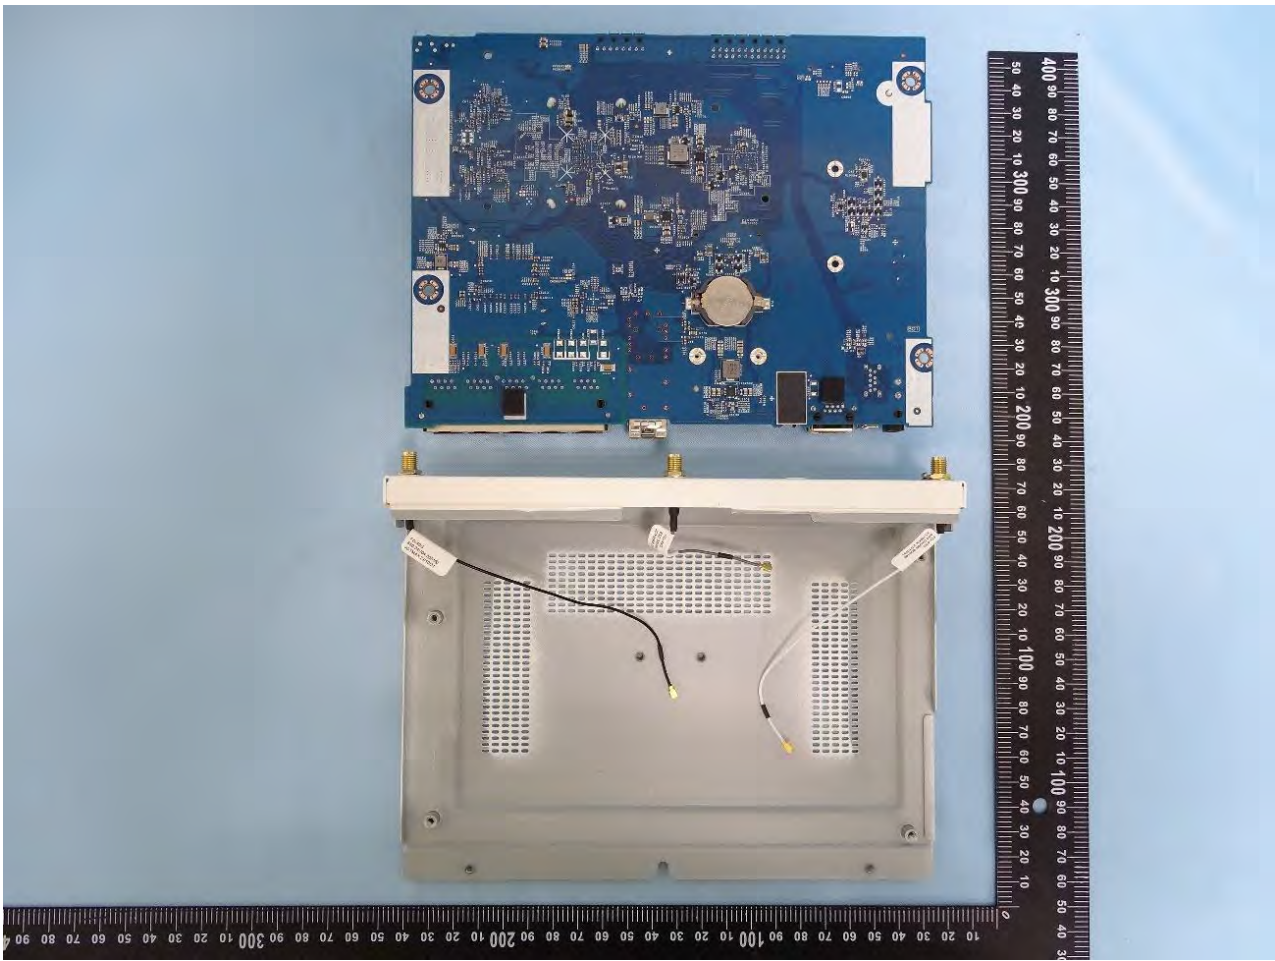

Bluetooth Antenna

FWF-50G - SFP

WLAN Module

Bluetooth Antenna

WLAN Antenna

————THE END————