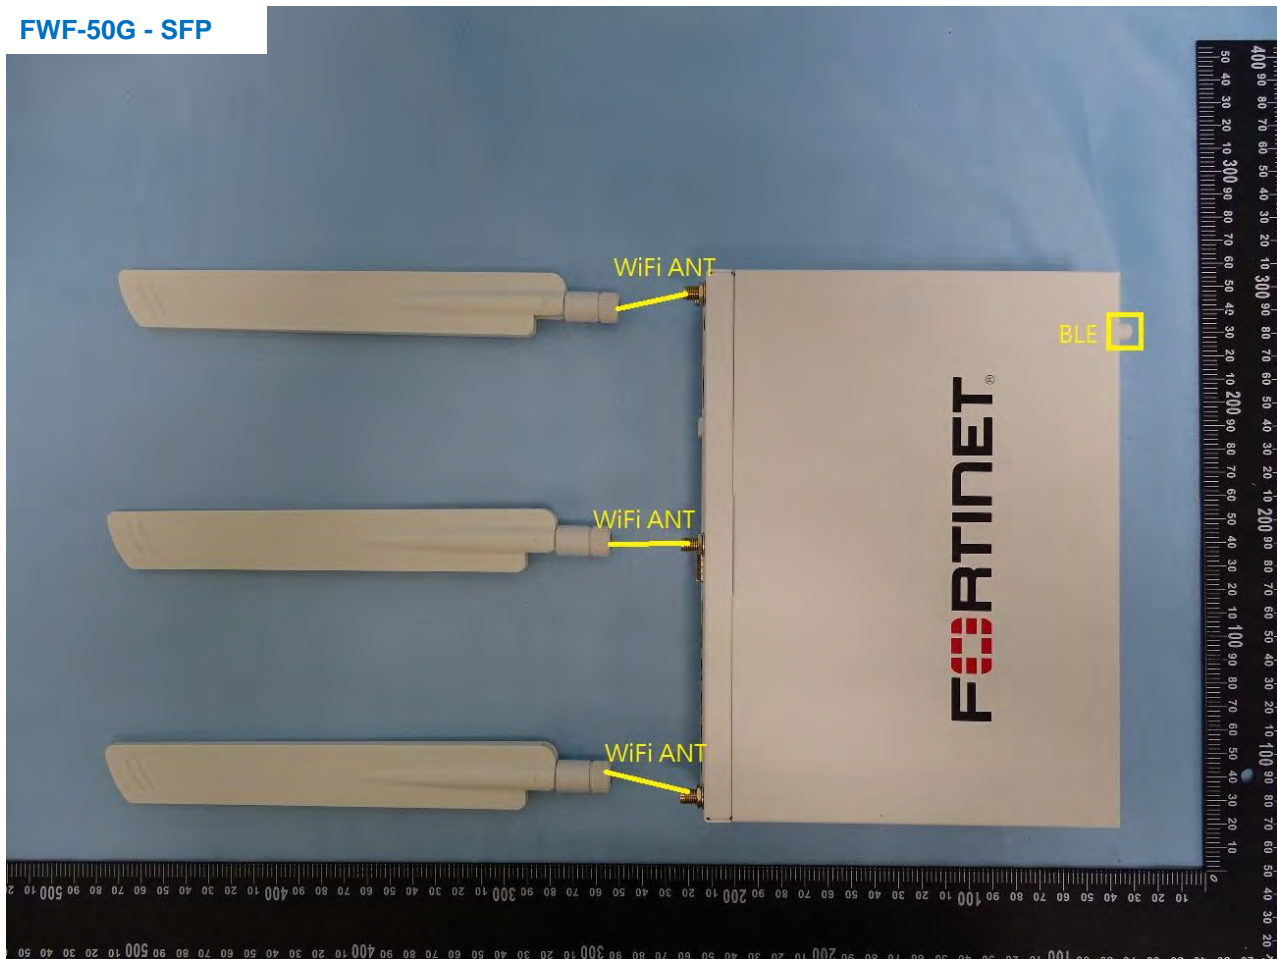

Bluetooth Antenna

FWF-50G - SFP

WLAN Module

Bluetooth Antenna

WLAN Antenna

————THE END————