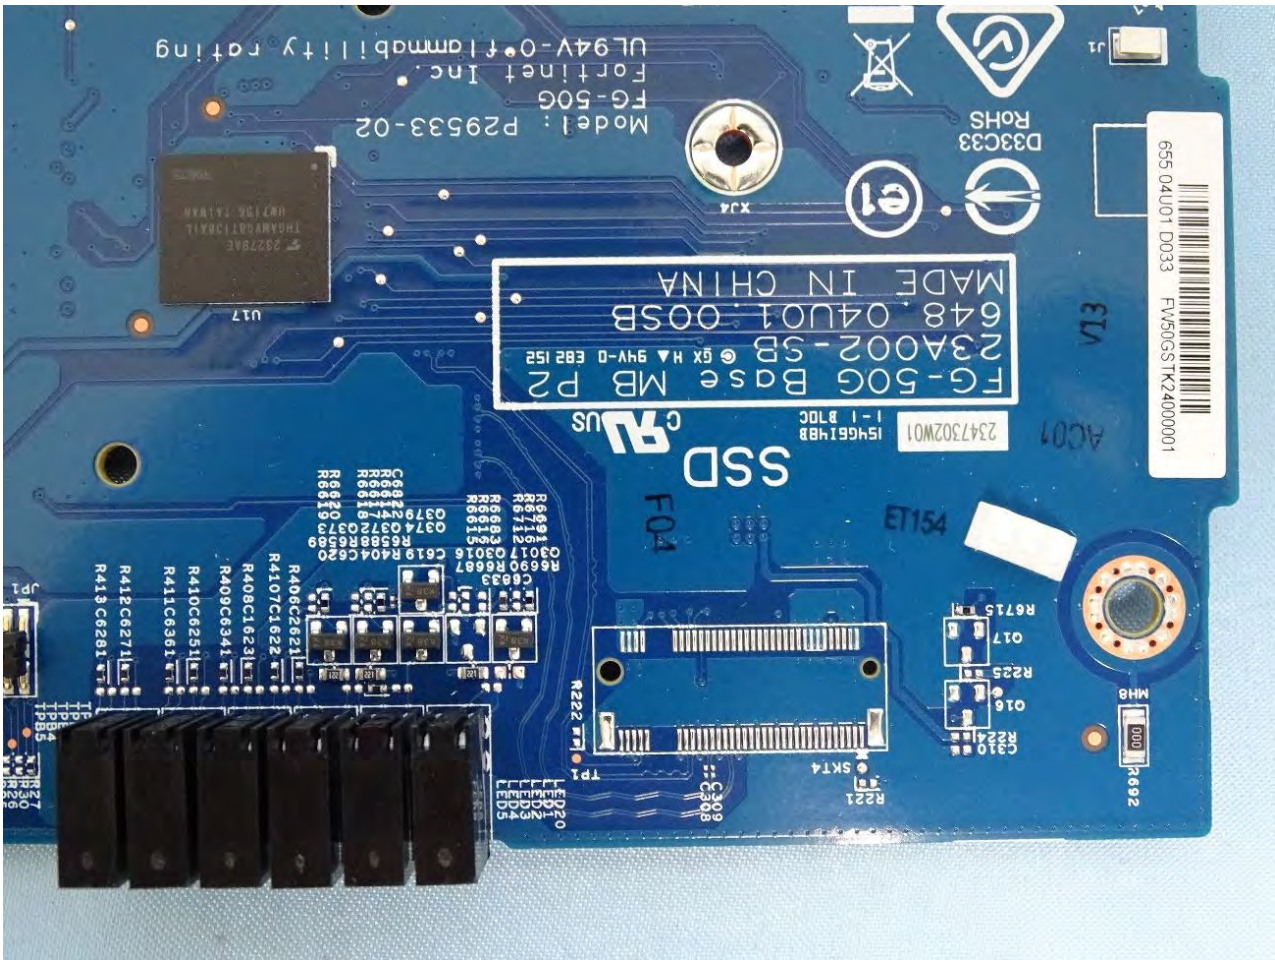

Bluetooth Antenna

FWF-50G - SFP

WLAN Module

Bluetooth Antenna

WLAN Antenna

————THE END————