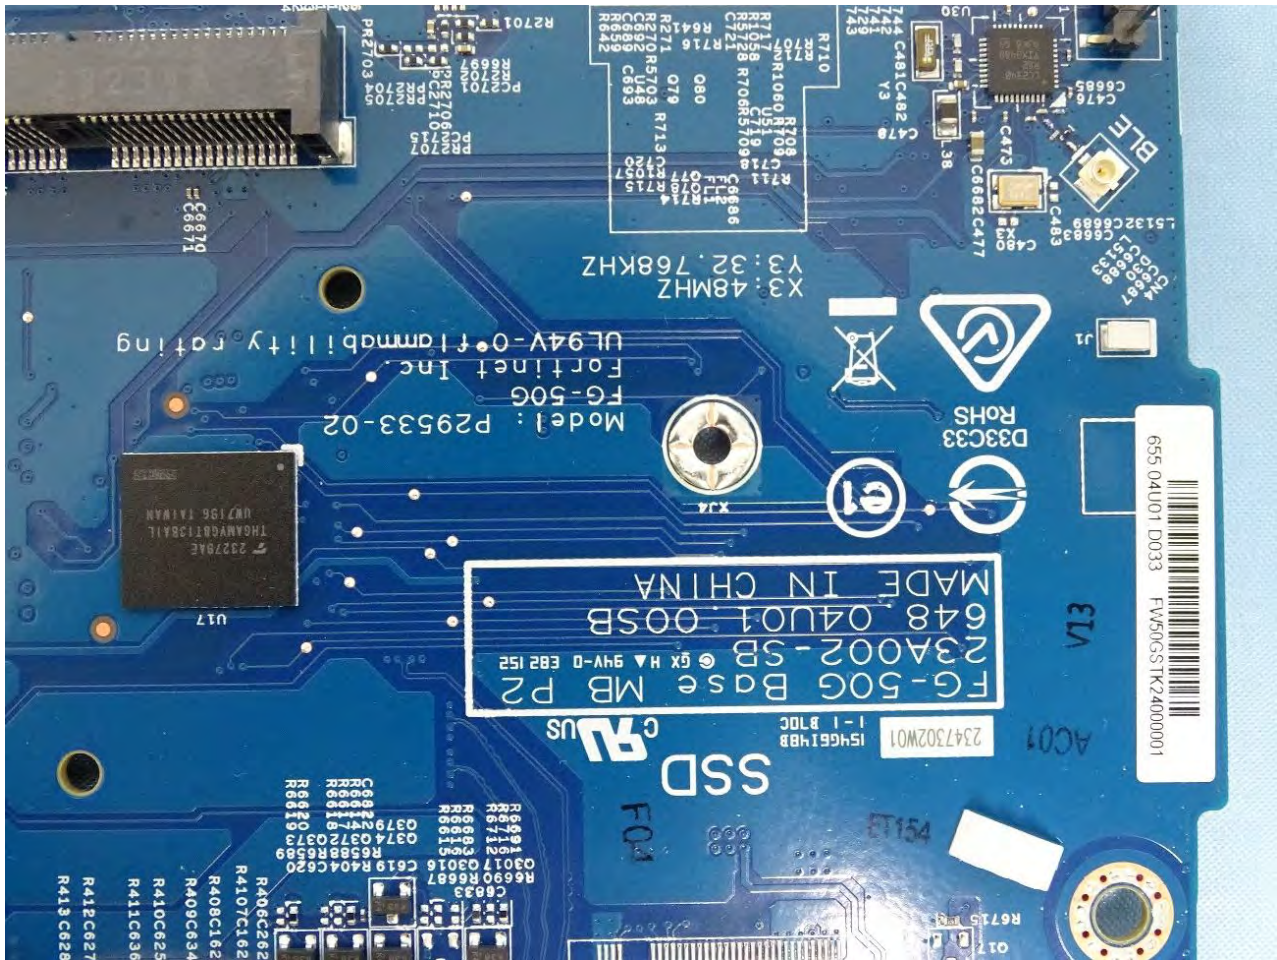

Bluetooth Antenna

FWF-50G - SFP

WLAN Module

Bluetooth Antenna

WLAN Antenna

————THE END————