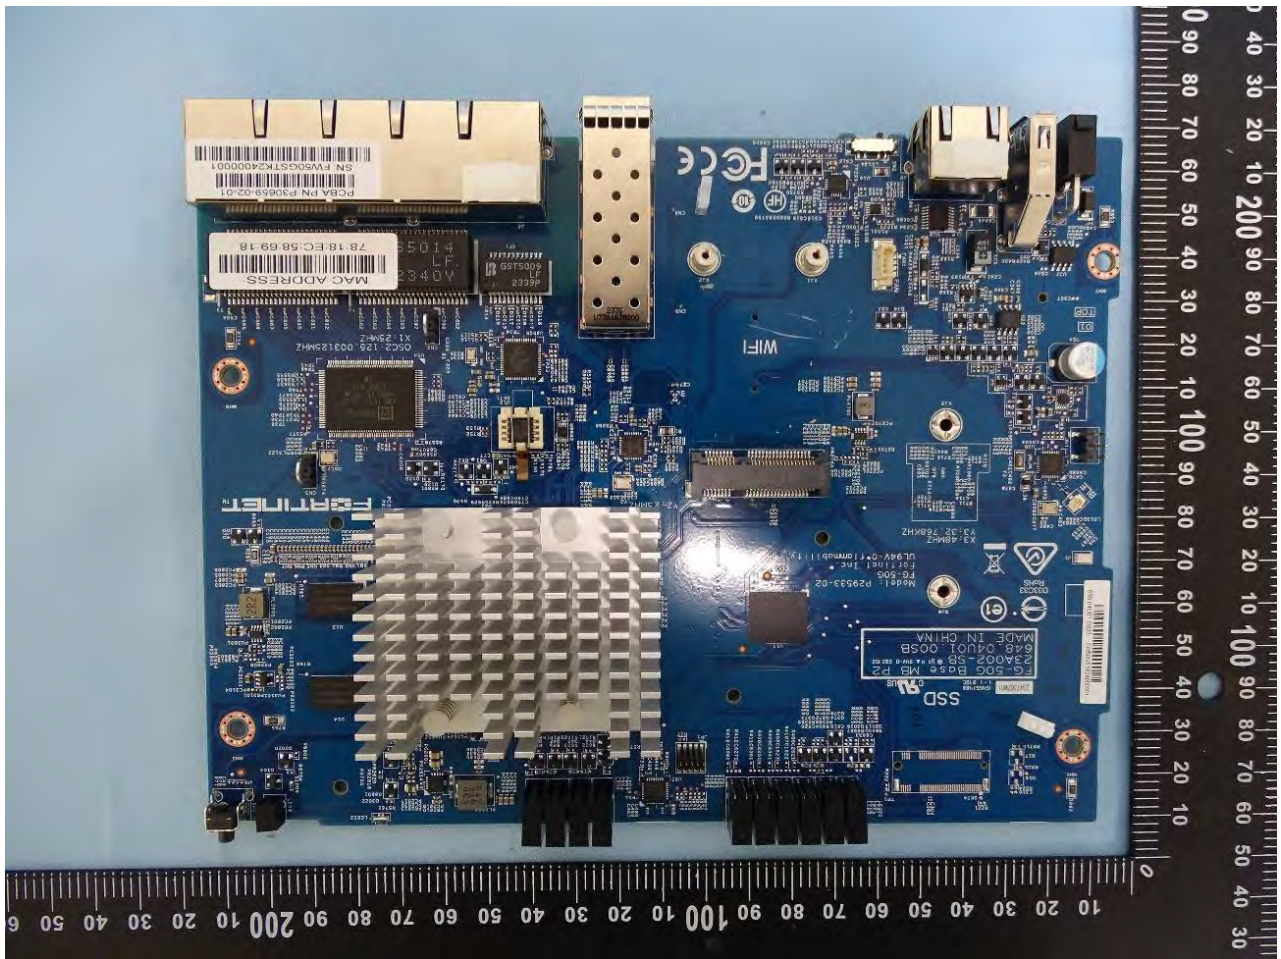

Bluetooth Antenna

FWF-50G - SFP

WLAN Module

Bluetooth Antenna

WLAN Antenna

————THE END————