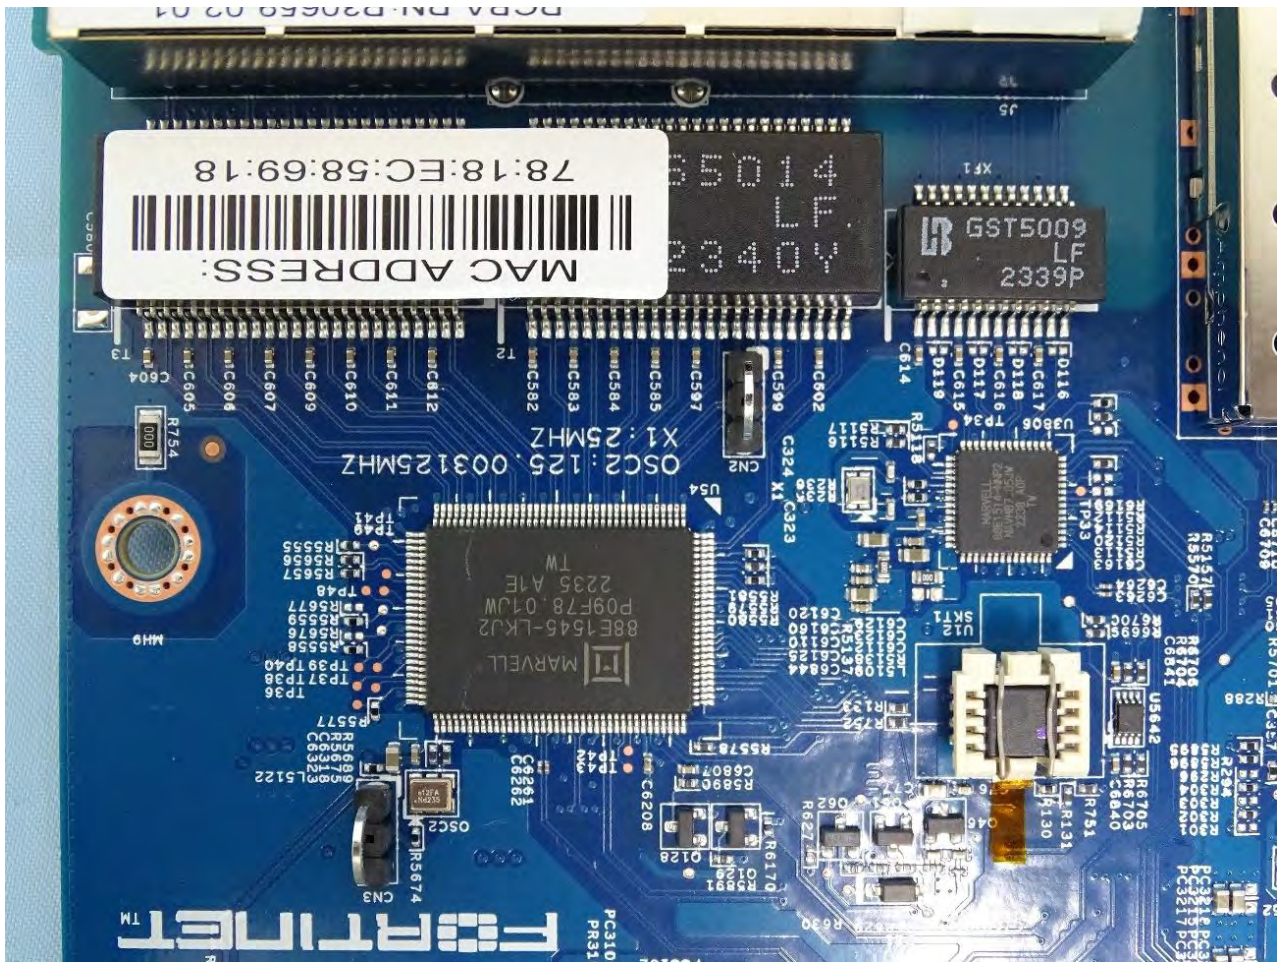

Bluetooth Antenna

FWF-50G - SFP

WLAN Module

Bluetooth Antenna

WLAN Antenna

————THE END————