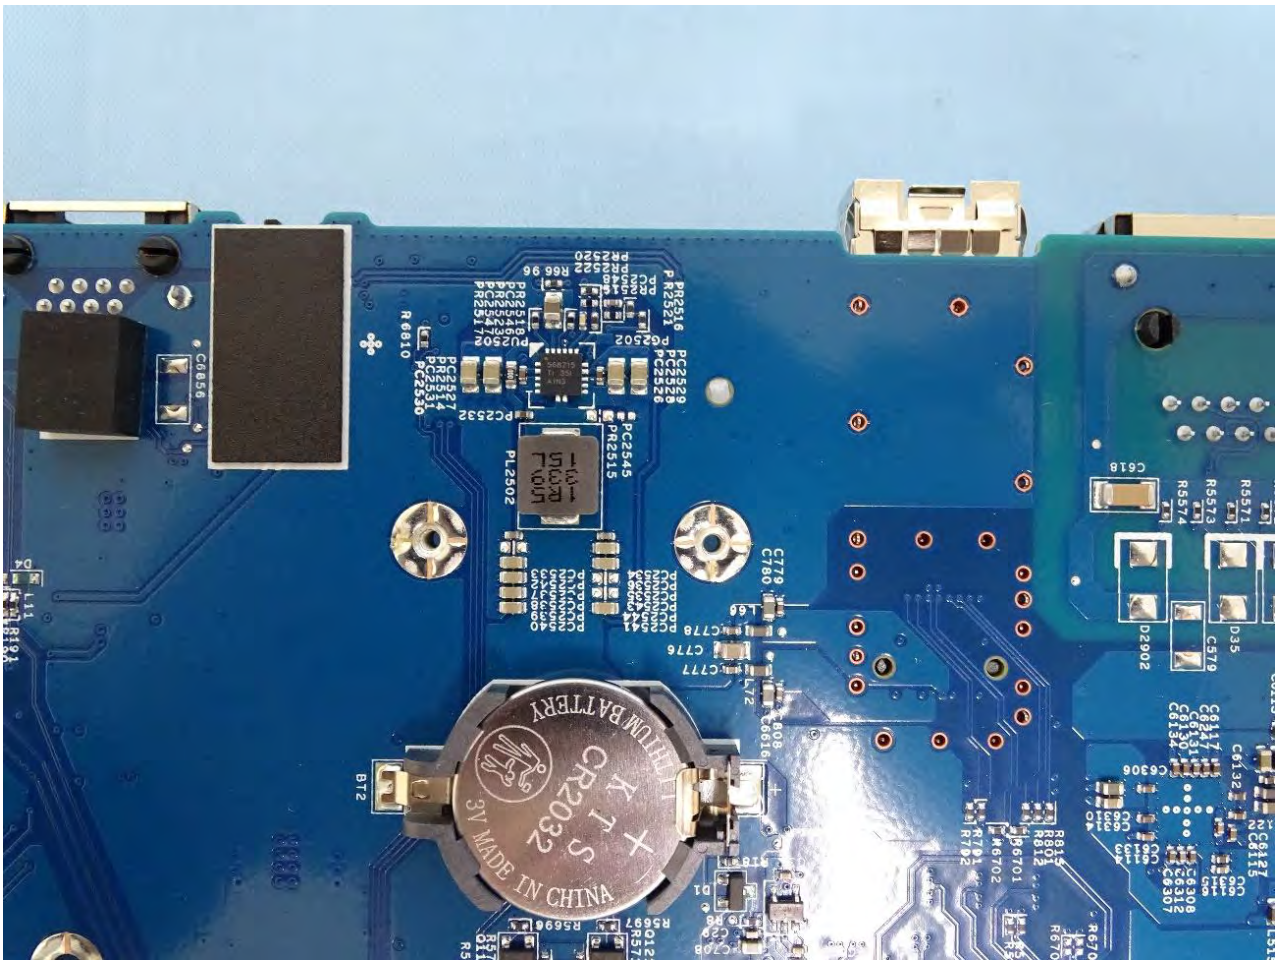

Bluetooth Antenna

FWF-50G - SFP

WLAN Module

Bluetooth Antenna

WLAN Antenna

————THE END————