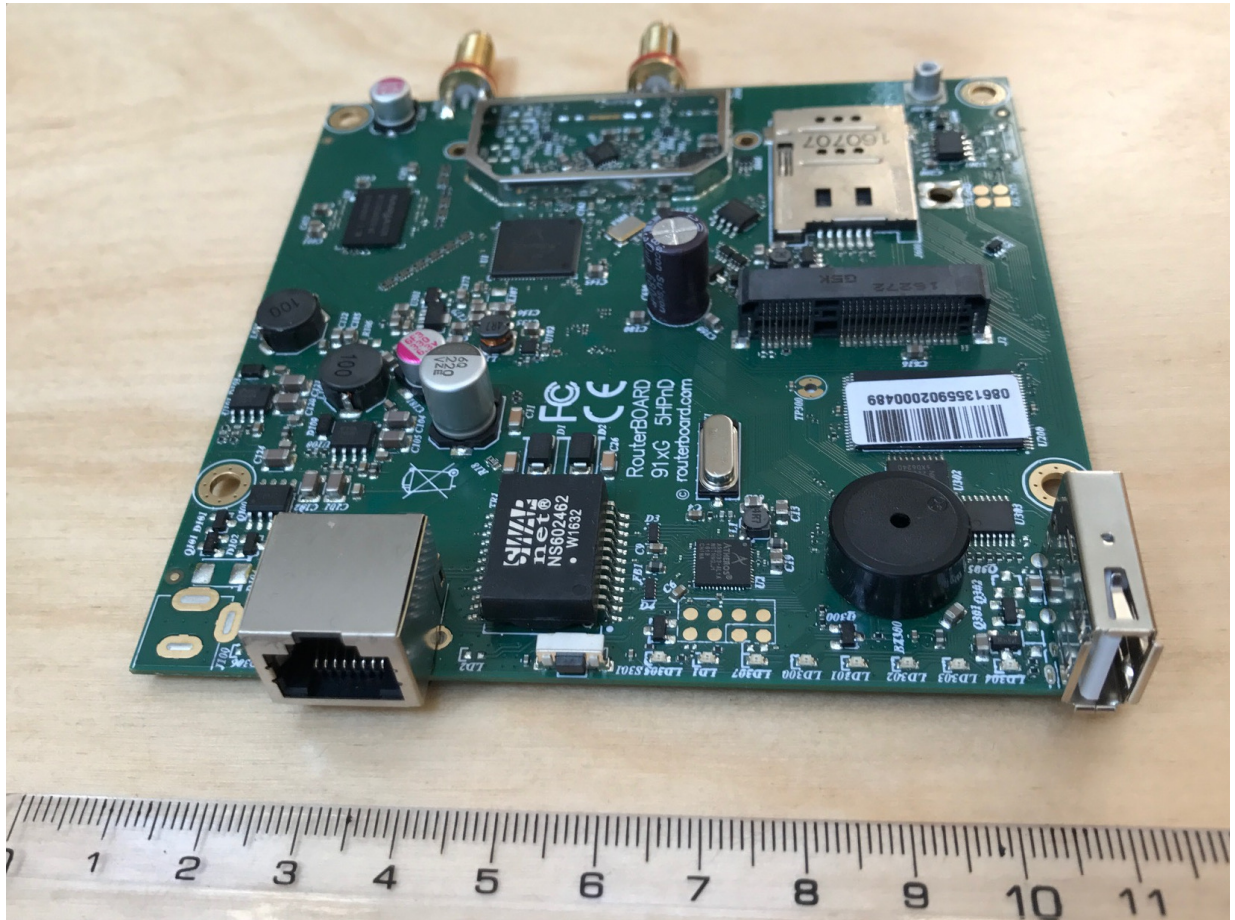

Photos of EUT

LABEL

94V-0
249A
1535
E187451