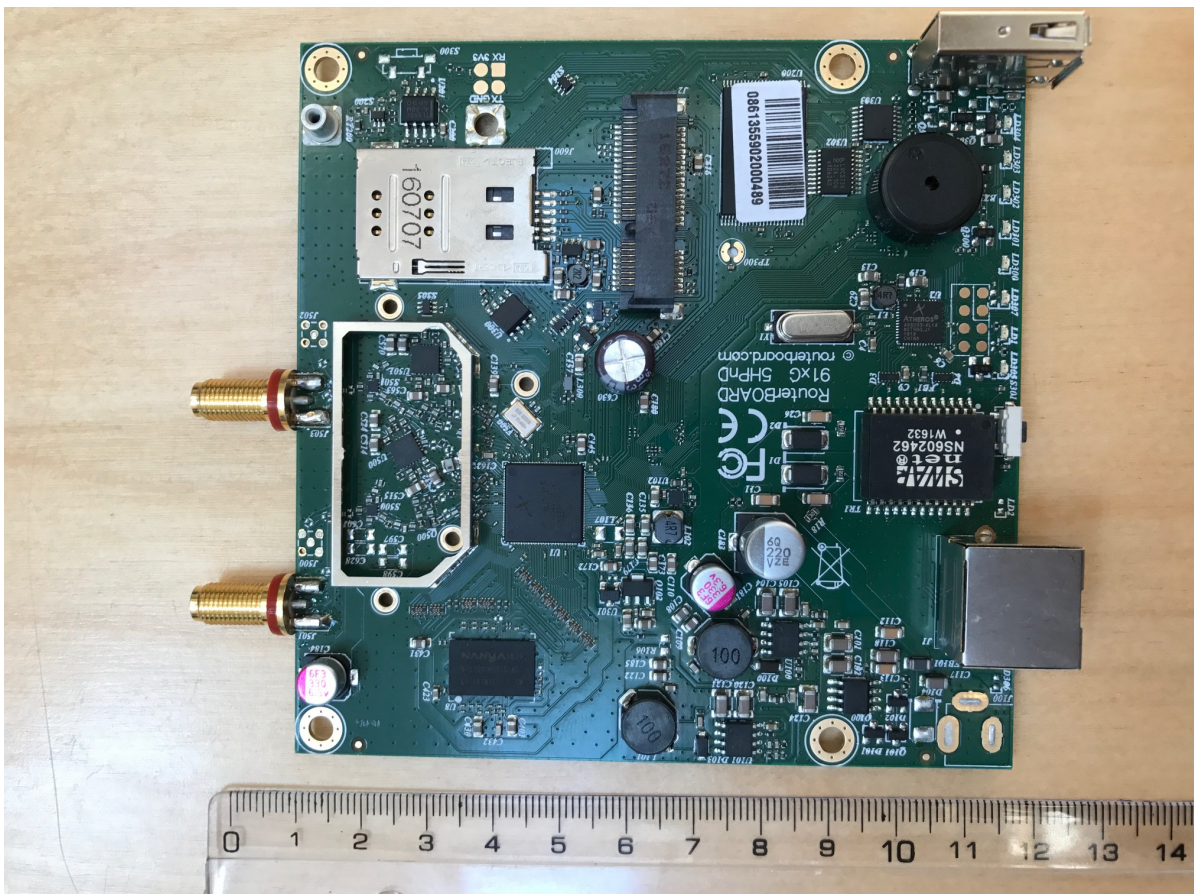

Photos of EUT

LABEL

94V-0
249A
1535
E187451