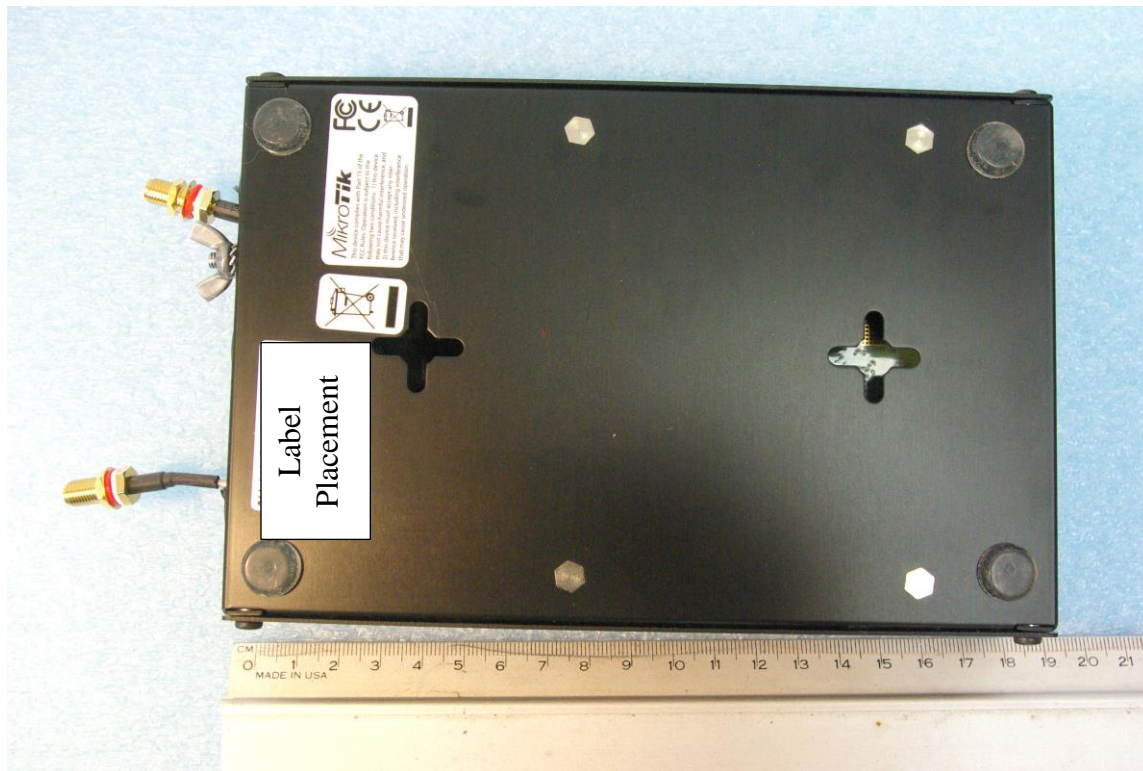

## Label and Placement

## Label

**911 Lite5 ac**  
**FCC ID: TV7RB911-5HACD**  
**IC:7442A-9115HACD**  
**Model:RB911-5HacD-US**