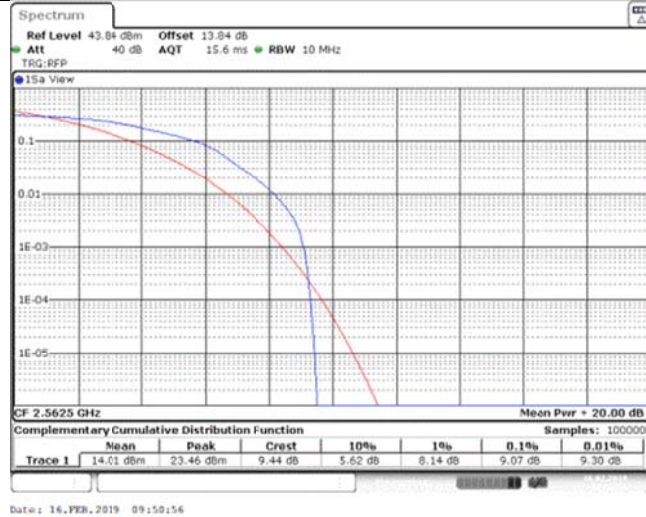

Band41_15MHz_16QAM_40315_1RB#0