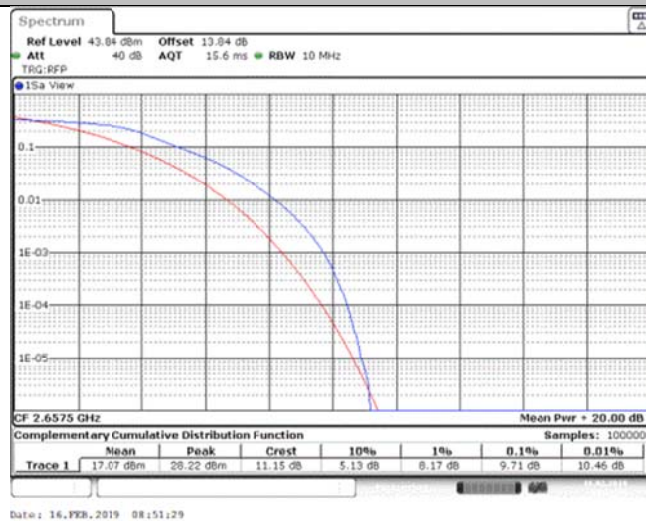

Band41_5MHz_QPSK_40265_25RB#0

Band41_5MHz_QPSK_40740_1RB#0

Band41_5MHz_QPSK_40740_25RB#0

Band41_5MHz_QPSK_41265_1RB#0

Band41_5MHz_QPSK_41265_25RB#0

Band41_5MHz_16QAM_40265_1RB#0

Band41_5MHz_16QAM_40265_25RB#0