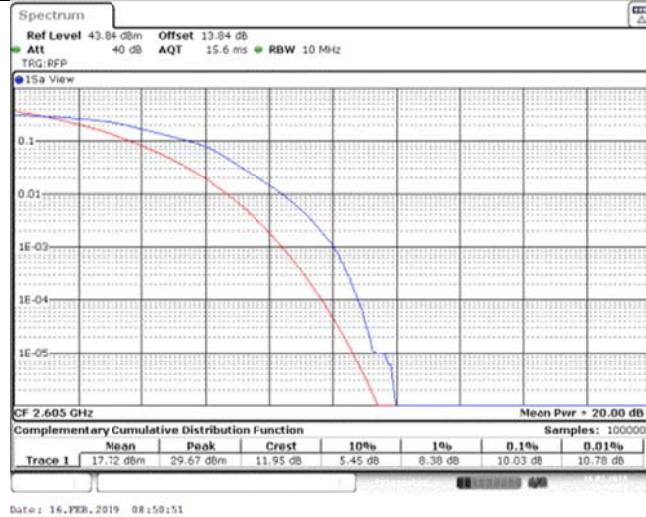

Band41_5MHz_16QAM_40740_25RB#0