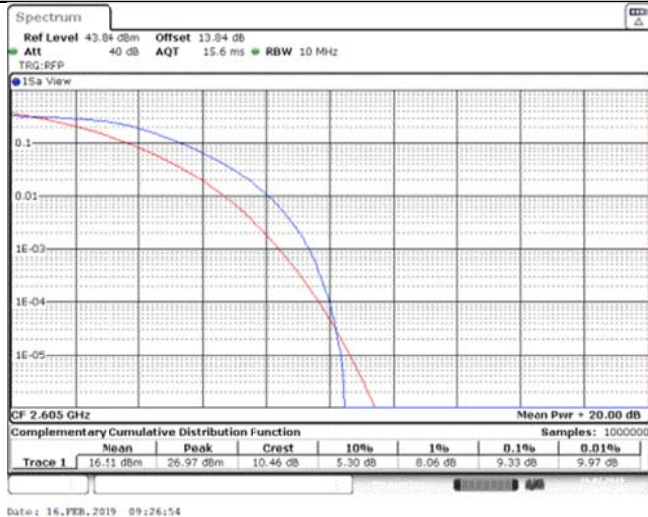

Band41_10MHz_16QAM_41290_1RB#0

Band41_10MHz_16QAM_41290_50RB#0

Band41_15MHz_QPSK_40315_1RB#0

Band41_15MHz_QPSK_40315_75RB#0

Band41_15MHz_QPSK_40740_1RB#0

Band41_15MHz_QPSK_40740_75RB#0

Band41_15MHz_QPSK_41315_1RB#0