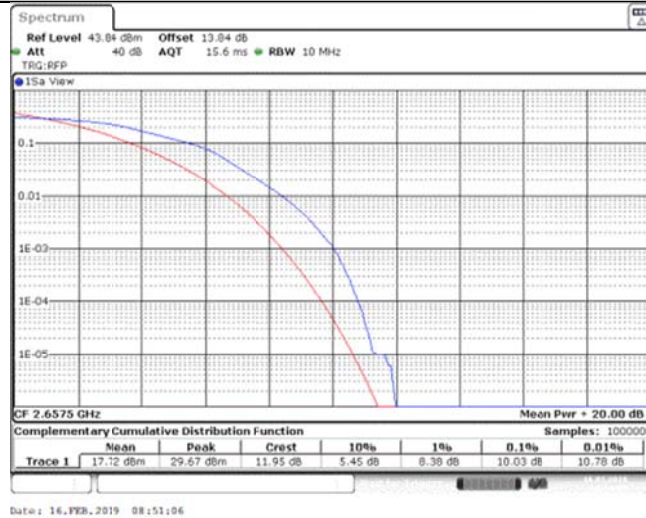

Band41_5MHz_QPSK_40265_25RB#0

Band41_5MHz_QPSK_40740_1RB#0

Band41_5MHz_QPSK_40740_25RB#0

Band41_5MHz_QPSK_41265_1RB#0

Band41_5MHz_QPSK_41265_25RB#0

Band41_5MHz_16QAM_40265_1RB#0

Band41_5MHz_16QAM_40265_25RB#0