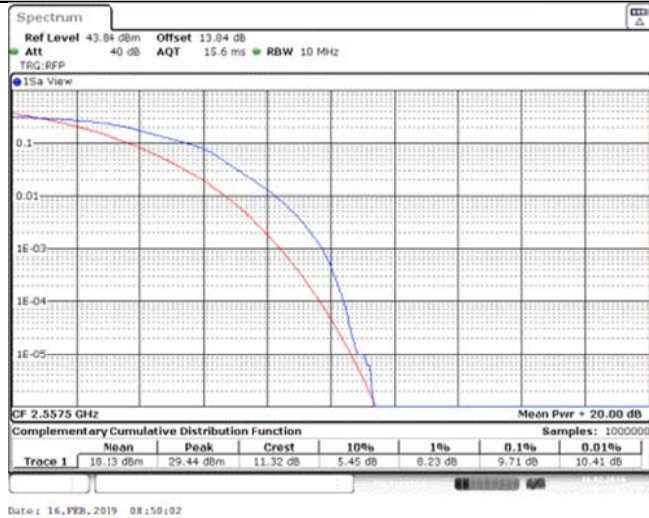

Band41_5MHz_QPSK_40265_25RB#0

Band41_5MHz_QPSK_40740_1RB#0

Band41_5MHz_QPSK_40740_25RB#0

Band41_5MHz_QPSK_41265_1RB#0

Band41_5MHz_QPSK_41265_25RB#0

Band41_5MHz_16QAM_40265_1RB#0

Band41_5MHz_16QAM_40265_25RB#0