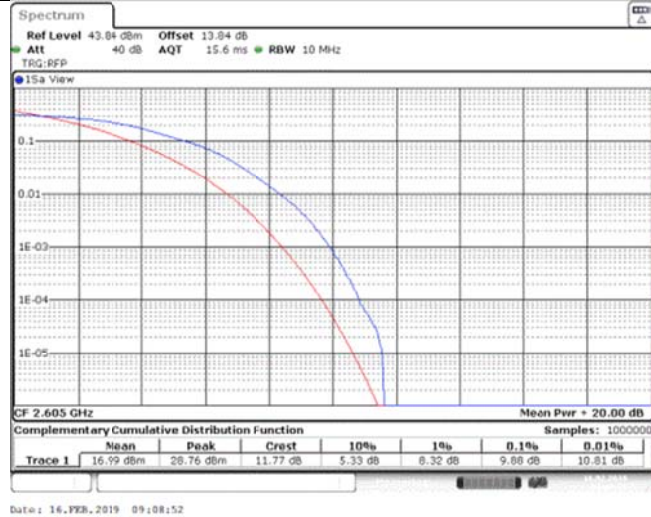

Band41_10MHz_QPSK_40740_50RB#0

Band41_10MHz_QPSK_41290_1RB#0

Band41_10MHz_QPSK_41290_50RB#0

Band41_10MHz_16QAM_40290_1RB#0

Band41_10MHz_16QAM_40290_50RB#0

Band41_10MHz_16QAM_40740_1RB#0

Band41_10MHz_16QAM_40740_50RB#0