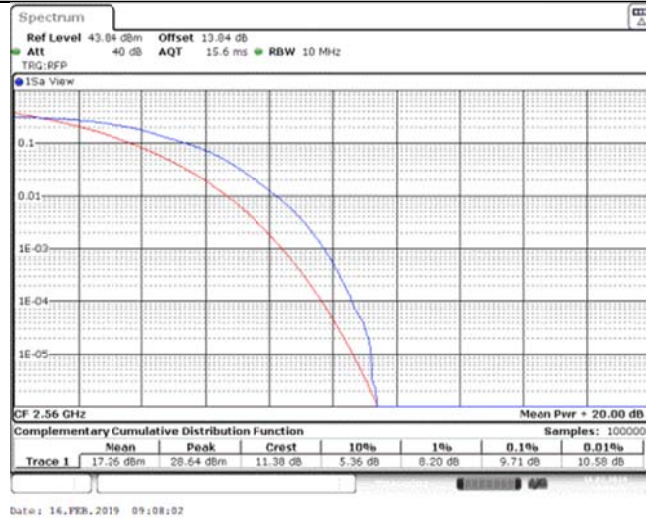

Band41_10MHz_QPSK_40740_50RB#0

Band41_10MHz_QPSK_41290_1RB#0

Band41_10MHz_QPSK_41290_50RB#0

Band41_10MHz_16QAM_40290_1RB#0

Band41_10MHz_16QAM_40290_50RB#0

Band41_10MHz_16QAM_40740_1RB#0

Band41_10MHz_16QAM_40740_50RB#0