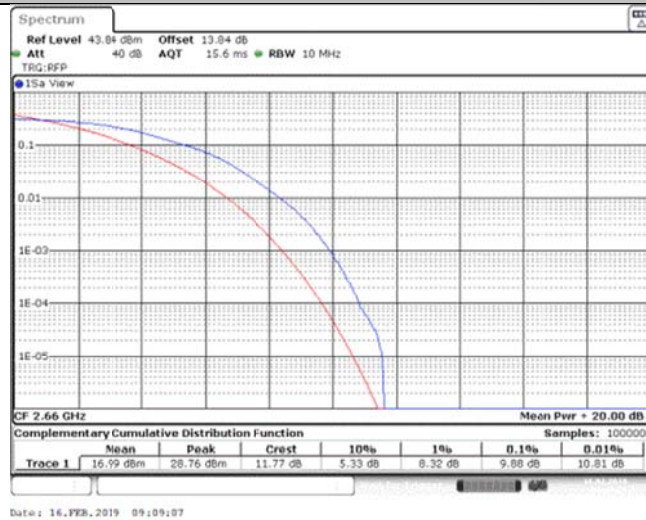

Band41_10MHz_QPSK_41290_1RB#0