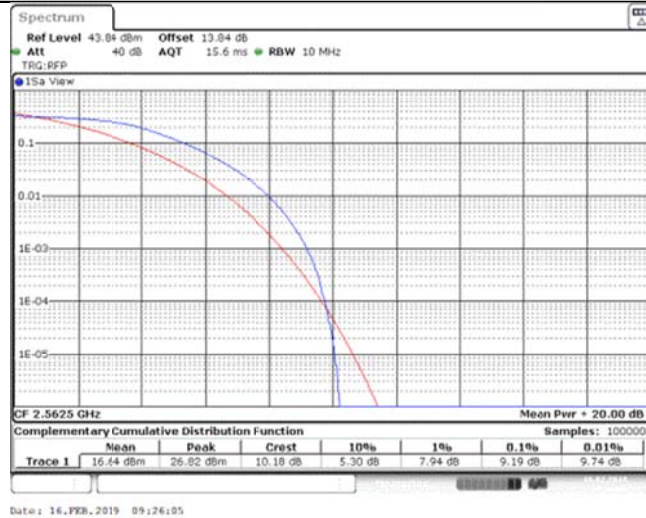

Band41_10MHz_16QAM_41290_1RB#0

Band41_10MHz_16QAM_41290_50RB#0

Band41_15MHz_QPSK_40315_1RB#0

Band41_15MHz_QPSK_40315_75RB#0

Band41_15MHz_QPSK_40740_1RB#0

Band41_15MHz_QPSK_40740_75RB#0

Band41_15MHz_QPSK_41315_1RB#0