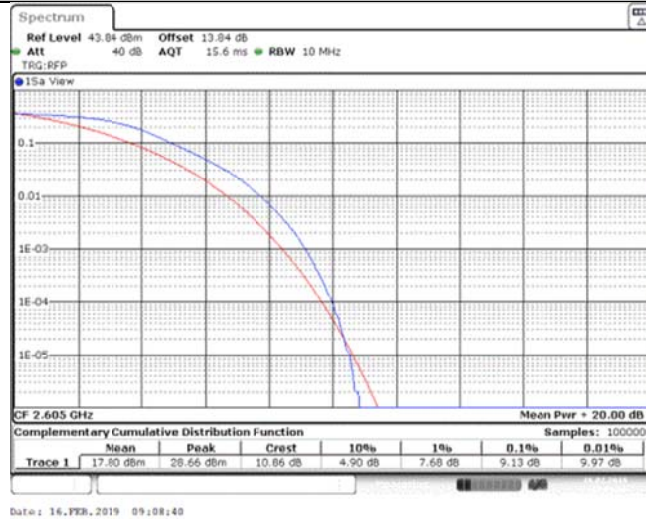

Band41_10MHz_QPSK_40740_50RB#0