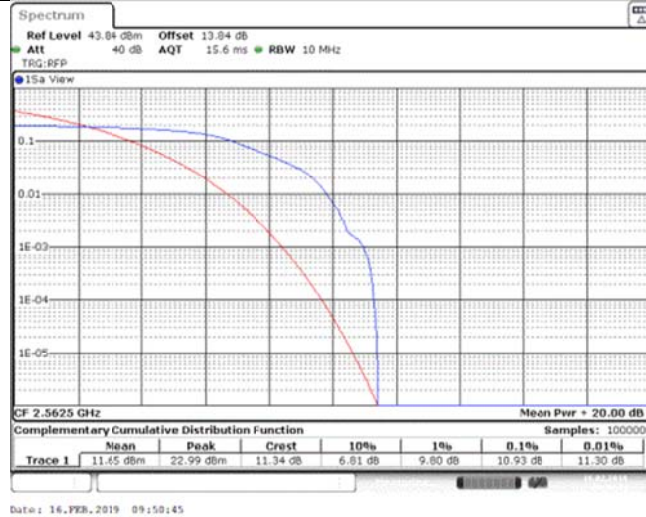

Band41_15MHz_QPSK_40315_1RB#0