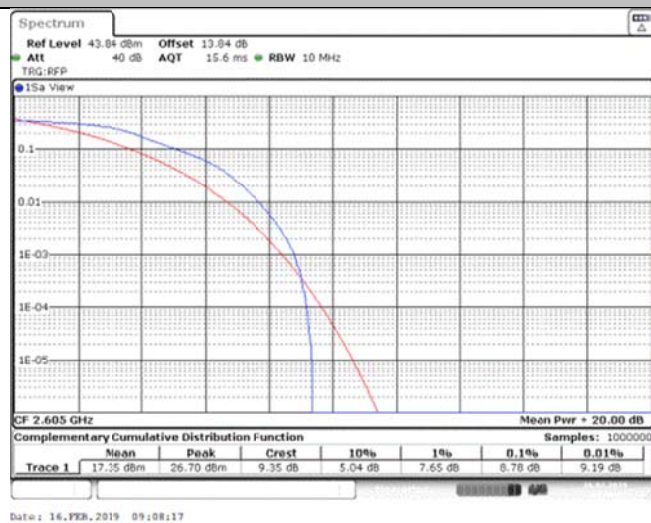

Band41_5MHz_16QAM_40740_1RB#0

Band41_5MHz_16QAM_40740_25RB#0

Band41_5MHz_16QAM_41265_1RB#0

Band41_5MHz_16QAM_41265_25RB#0

Band41_10MHz_QPSK_40290_1RB#0

Band41_10MHz_QPSK_40290_50RB#0

Band41_10MHz_QPSK_40740_1RB#0