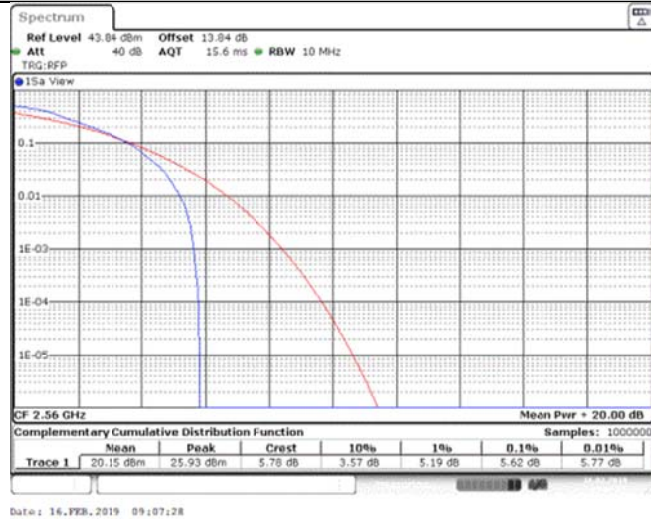

Band41_5MHz_16QAM_40740_1RB#0

Band41_5MHz_16QAM_40740_25RB#0

Band41_5MHz_16QAM_41265_1RB#0

Band41_5MHz_16QAM_41265_25RB#0

Band41_10MHz_QPSK_40290_1RB#0

Band41_10MHz_QPSK_40290_50RB#0

Band41_10MHz_QPSK_40740_1RB#0