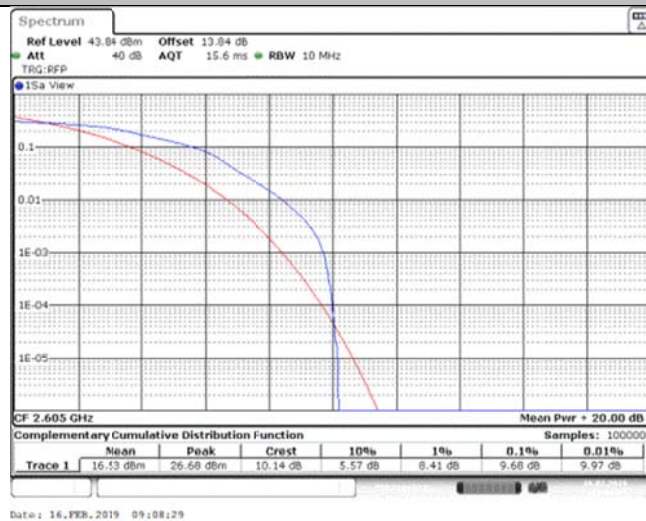

Band41_10MHz_QPSK_40740_50RB#0

Band41_10MHz_QPSK_41290_1RB#0

Band41_10MHz_QPSK_41290_50RB#0

Band41_10MHz_16QAM_40290_1RB#0

Band41_10MHz_16QAM_40290_50RB#0

Band41_10MHz_16QAM_40740_1RB#0

Band41_10MHz_16QAM_40740_50RB#0