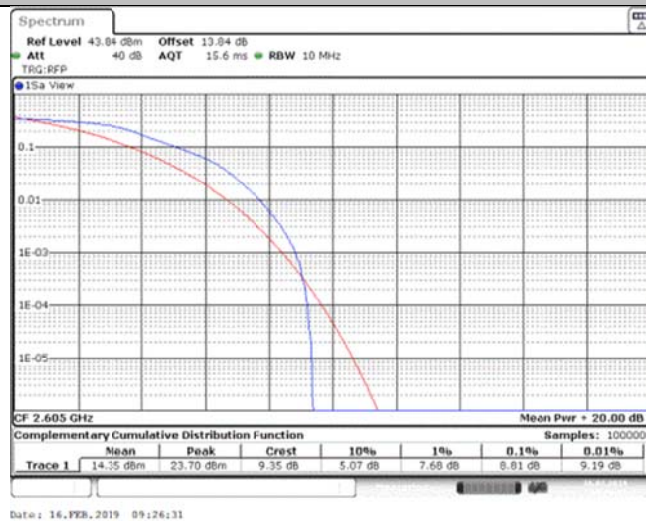

Band41_10MHz_16QAM_41290_1RB#0

Band41_10MHz_16QAM_41290_50RB#0

Band41_15MHz_QPSK_40315_1RB#0

Band41_15MHz_QPSK_40315_75RB#0

Band41_15MHz_QPSK_40740_1RB#0

Band41_15MHz_QPSK_40740_75RB#0

Band41_15MHz_QPSK_41315_1RB#0