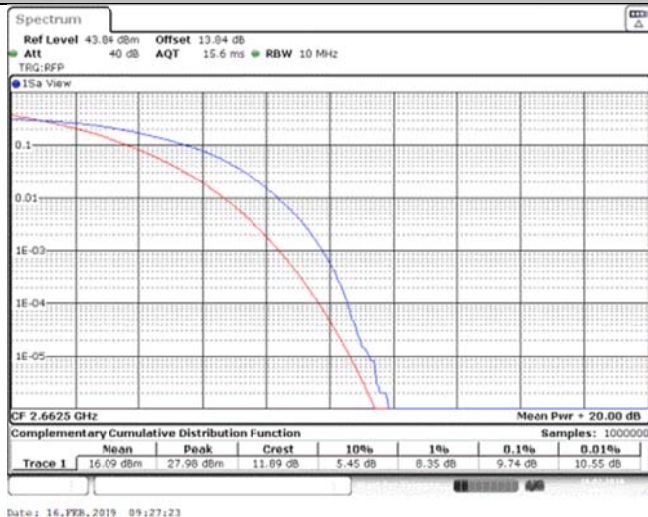

Band41_10MHz_16QAM_41290_1RB#0

Band41_10MHz_16QAM_41290_50RB#0

Band41_15MHz_QPSK_40315_1RB#0

Band41_15MHz_QPSK_40315_75RB#0

Band41_15MHz_QPSK_40740_1RB#0

Band41_15MHz_QPSK_40740_75RB#0

Band41_15MHz_QPSK_41315_1RB#0