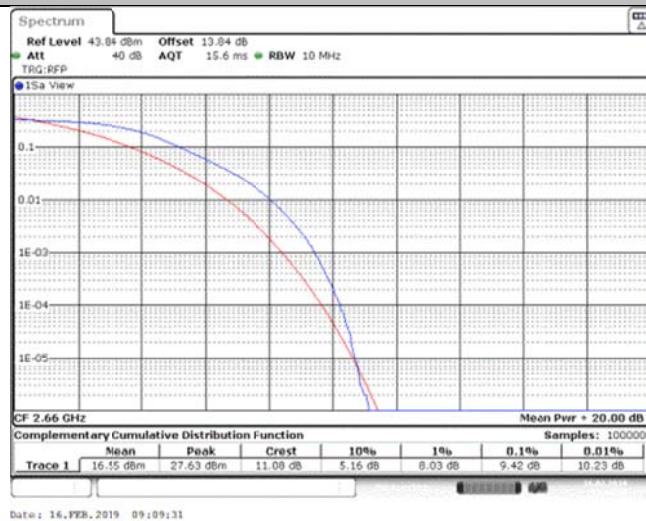

Band41_10MHz_QPSK_41290_50RB#0