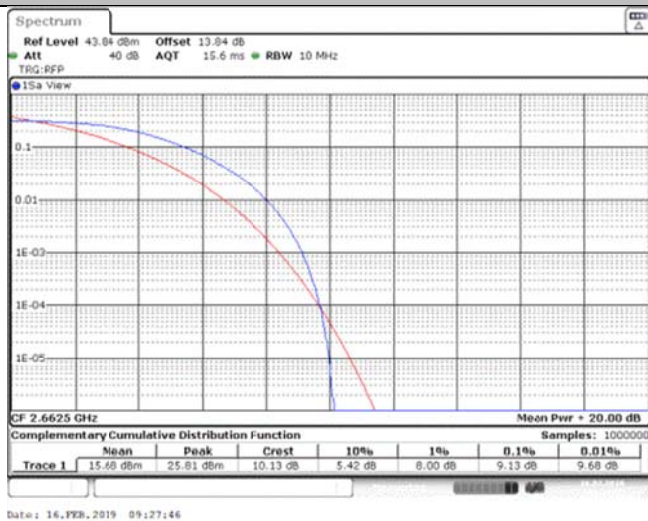

Band41_15MHz_QPSK_41315_75RB#0