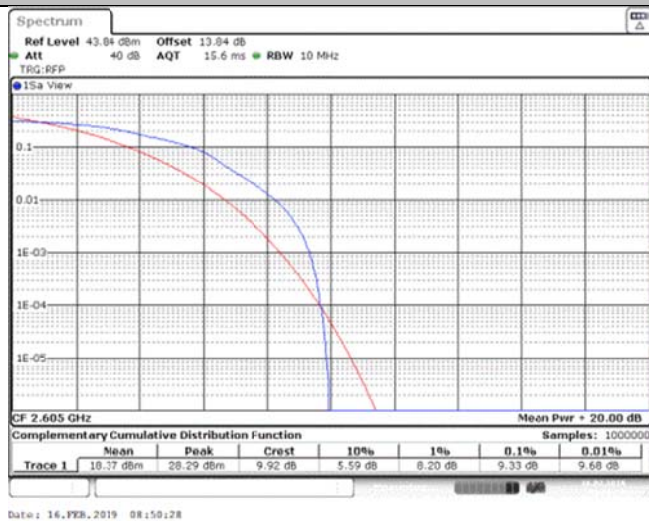

Band41_5MHz_16QAM_40740_1RB#0