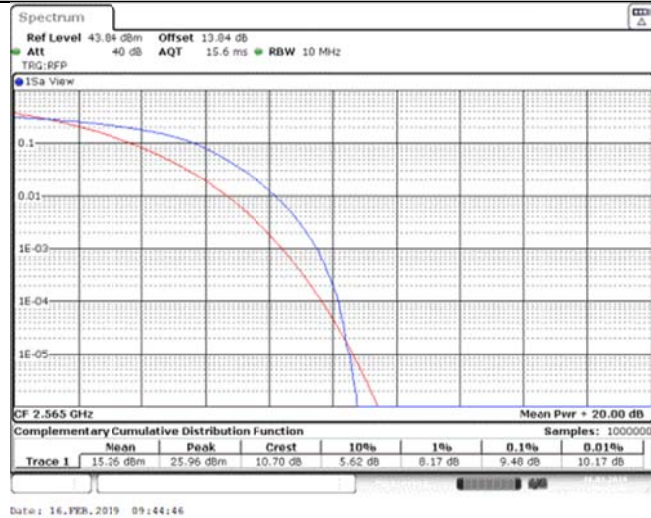

Band41_20MHz_16QAM_40340_100RB#0