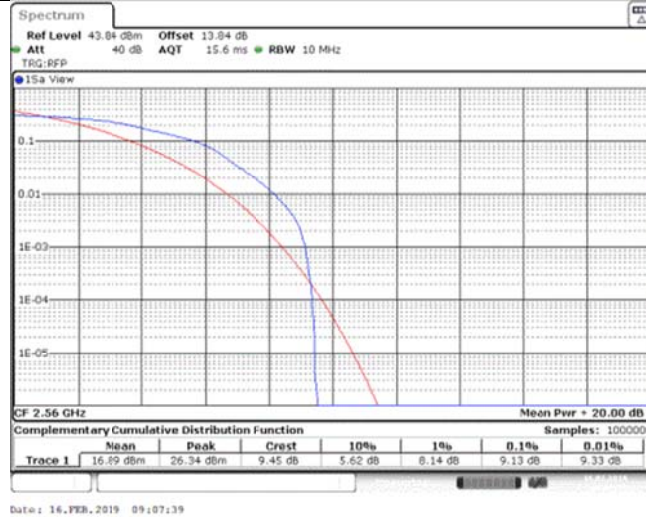

Band41_10MHz_QPSK_40740_50RB#0

Band41_10MHz_QPSK_41290_1RB#0

Band41_10MHz_QPSK_41290_50RB#0

Band41_10MHz_16QAM_40290_1RB#0

Band41_10MHz_16QAM_40290_50RB#0

Band41_10MHz_16QAM_40740_1RB#0

Band41_10MHz_16QAM_40740_50RB#0