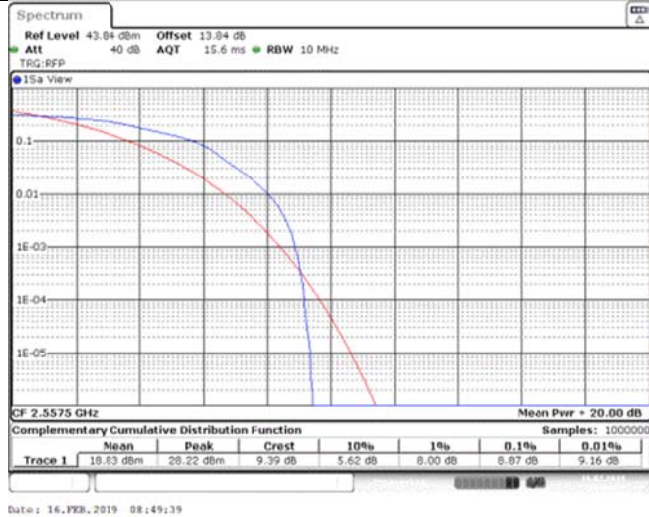

Band41_5MHz_QPSK_40265_25RB#0

Band41_5MHz_QPSK_40740_1RB#0

Band41_5MHz_QPSK_40740_25RB#0

Band41_5MHz_QPSK_41265_1RB#0

Band41_5MHz_QPSK_41265_25RB#0

Band41_5MHz_16QAM_40265_1RB#0

Band41_5MHz_16QAM_40265_25RB#0