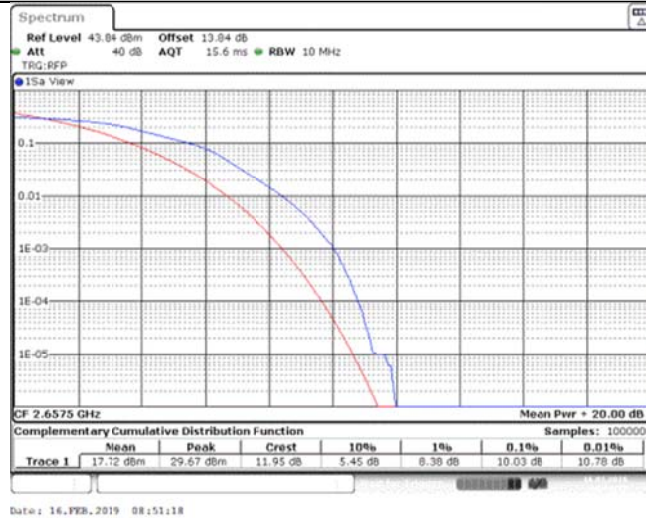

Band41_5MHz_16QAM_41265_1RB#0