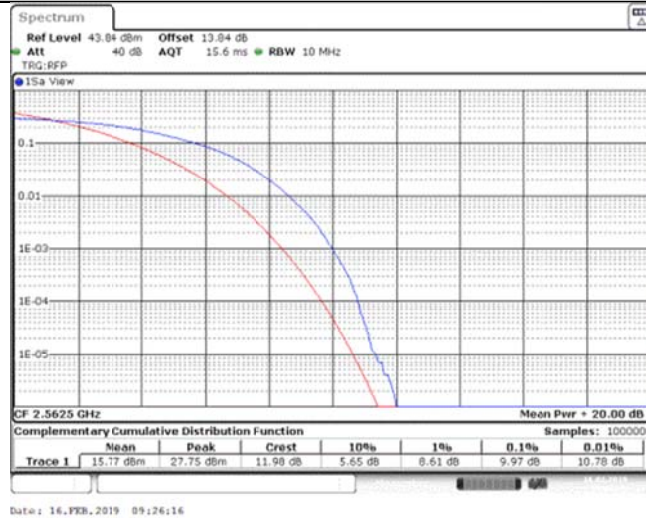

Band41_15MHz_16QAM_40315_75RB#0