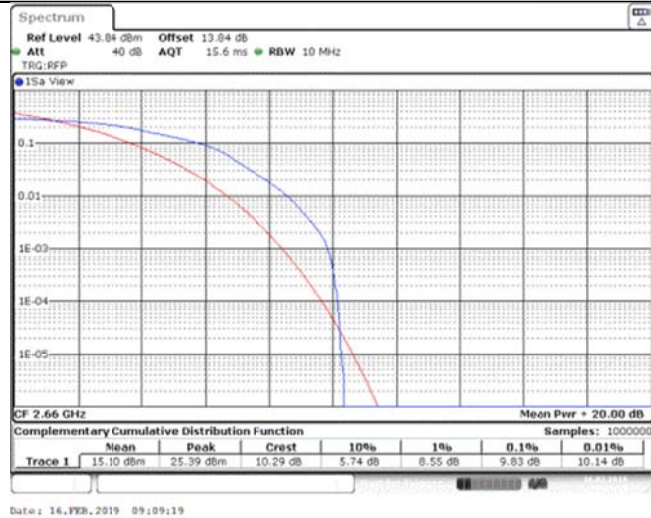

Band41_10MHz_16QAM_41290_1RB#0