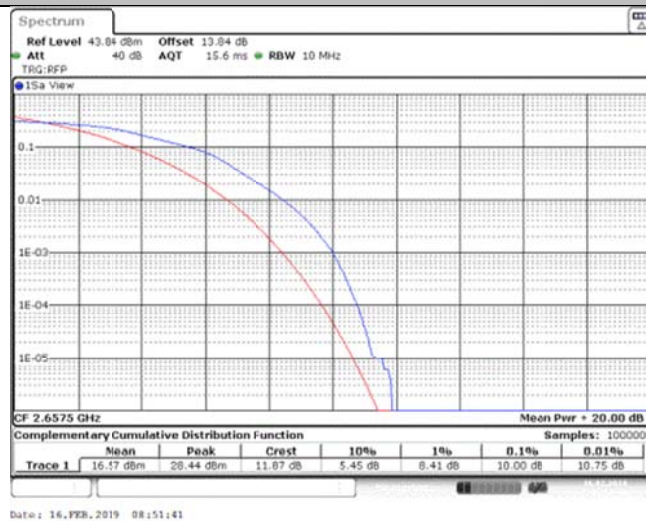

Band41_5MHz_16QAM_40740_1RB#0

Band41_5MHz_16QAM_40740_25RB#0

Band41_5MHz_16QAM_41265_1RB#0

Band41_5MHz_16QAM_41265_25RB#0

Band41_10MHz_QPSK_40290_1RB#0

Band41_10MHz_QPSK_40290_50RB#0

Band41_10MHz_QPSK_40740_1RB#0