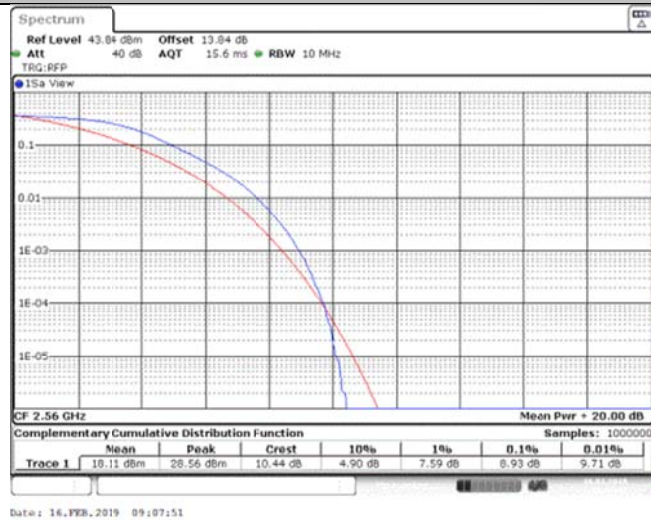

Band41_5MHz_16QAM_40740_1RB#0

Band41_5MHz_16QAM_40740_25RB#0

Band41_5MHz_16QAM_41265_1RB#0

Band41_5MHz_16QAM_41265_25RB#0

Band41_10MHz_QPSK_40290_1RB#0

Band41_10MHz_QPSK_40290_50RB#0

Band41_10MHz_QPSK_40740_1RB#0