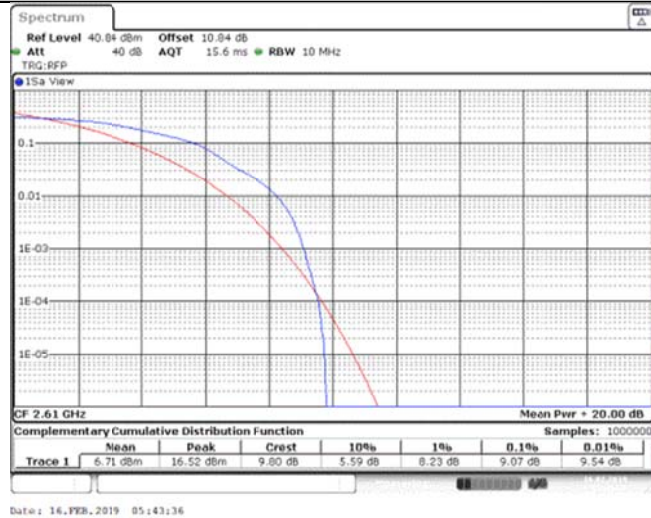

Band38\_20MHz\_16QAM\_37850\_1RB#0

Band38\_20MHz\_16QAM\_37850\_100RB#0

Band38\_20MHz\_16QAM\_38000\_1RB#0

Band38\_20MHz\_16QAM\_38000\_100RB#0

Band38\_20MHz\_16QAM\_38150\_1RB#0

Band38\_20MHz\_16QAM\_38150\_100RB#0