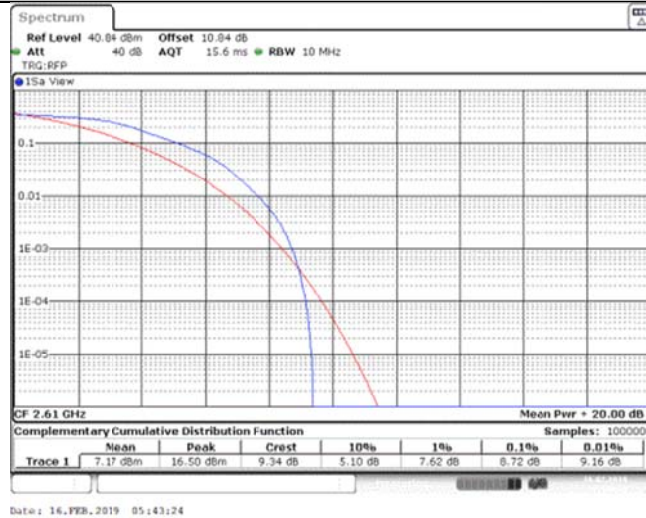

Band38\_20MHz\_QPSK\_37850\_1RB#0

Band38\_20MHz\_QPSK\_37850\_100RB#0

Band38\_20MHz\_QPSK\_38000\_1RB#0

Band38\_20MHz\_QPSK\_38000\_100RB#0

Band38\_20MHz\_QPSK\_38150\_1RB#0

Band38\_20MHz\_QPSK\_38150\_100RB#0