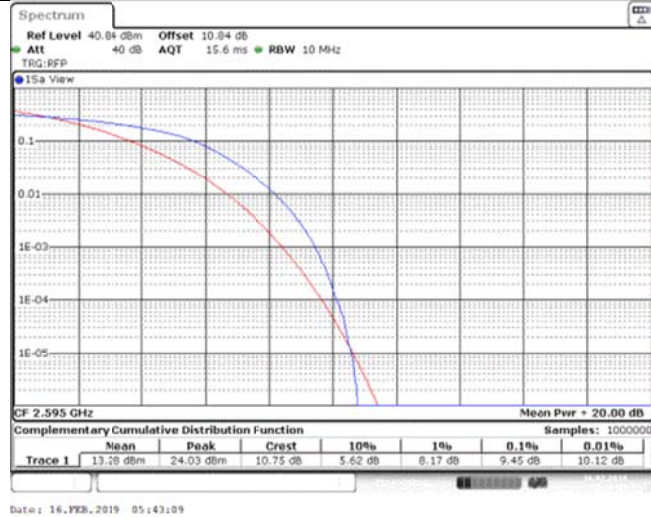

Band38\_20MHz\_16QAM\_37850\_1RB#0

Band38\_20MHz\_16QAM\_37850\_100RB#0

Band38\_20MHz\_16QAM\_38000\_1RB#0

Band38\_20MHz\_16QAM\_38000\_100RB#0

Band38\_20MHz\_16QAM\_38150\_1RB#0

Band38\_20MHz\_16QAM\_38150\_100RB#0