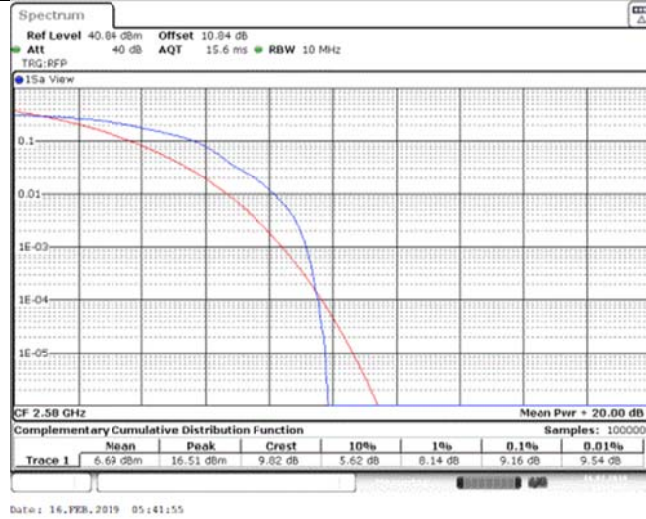

Band38_20MHz_16QAM_37850_1RB#0