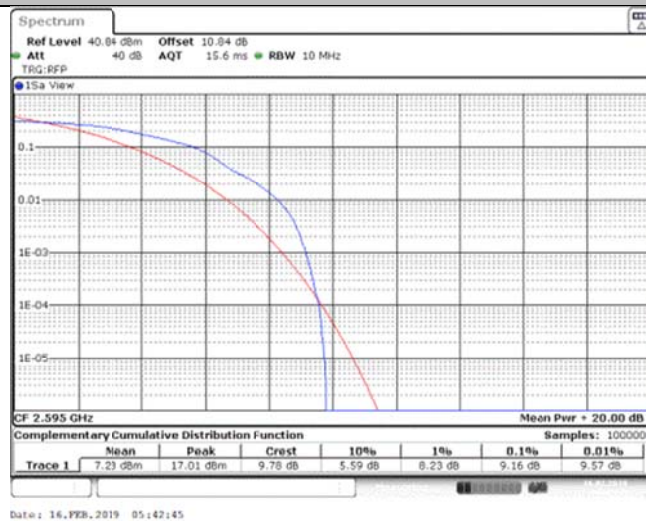

Band38_20MHz_16QAM_38000_1RB#0