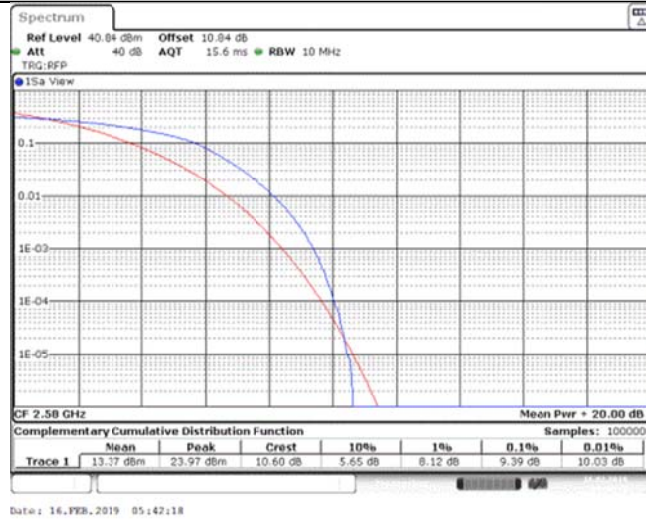

Band38_20MHz_16QAM_37850_100RB#0