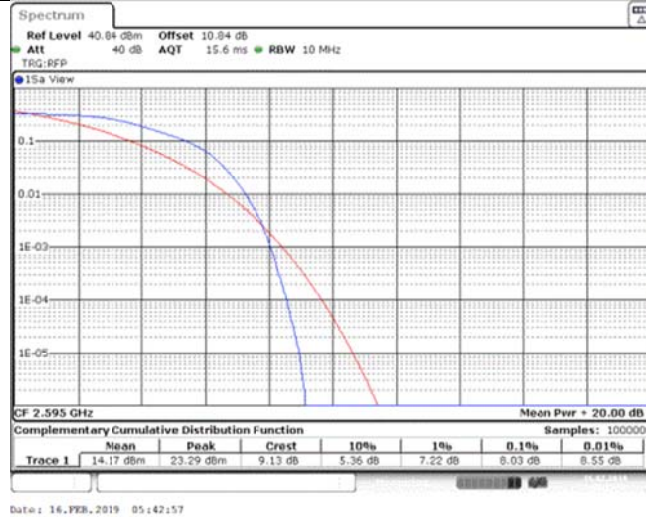

Band38\_20MHz\_QPSK\_37850\_1RB#0

Band38\_20MHz\_QPSK\_37850\_100RB#0

Band38\_20MHz\_QPSK\_38000\_1RB#0

Band38\_20MHz\_QPSK\_38000\_100RB#0

Band38\_20MHz\_QPSK\_38150\_1RB#0

Band38\_20MHz\_QPSK\_38150\_100RB#0