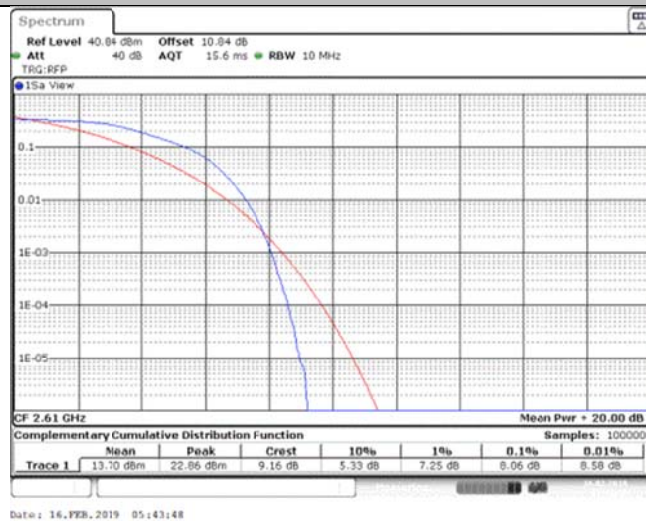

Band38\_20MHz\_QPSK\_37850\_1RB#0

Band38\_20MHz\_QPSK\_37850\_100RB#0

Band38\_20MHz\_QPSK\_38000\_1RB#0

Band38\_20MHz\_QPSK\_38000\_100RB#0

Band38\_20MHz\_QPSK\_38150\_1RB#0

Band38\_20MHz\_QPSK\_38150\_100RB#0