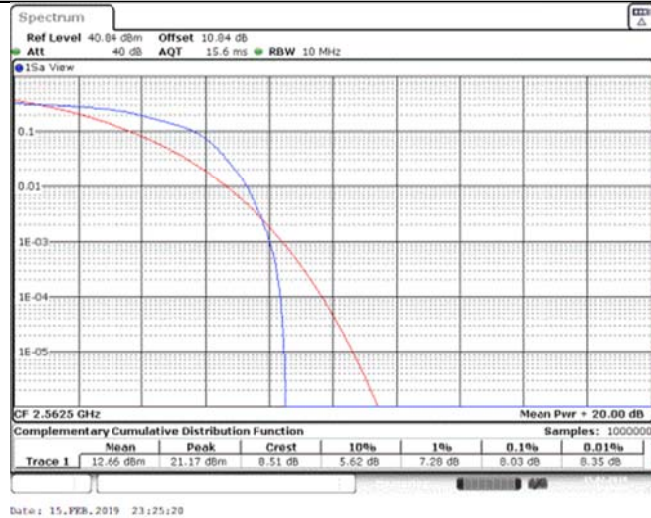

Date: 15.FEB.2019 23:24:52

Band7_15MHz_16QAM_21375_1RB#0

Date: 15.FEB.2019 23:25:20

Band7_15MHz_16QAM_21375_75RB#0

Date: 15.FEB.2019 23:25:44

Band7_20MHz_QPSK_20850_1RB#0

Band7_20MHz_QPSK_20850_100RB#0

Band7_20MHz_QPSK_21100_1RB#0