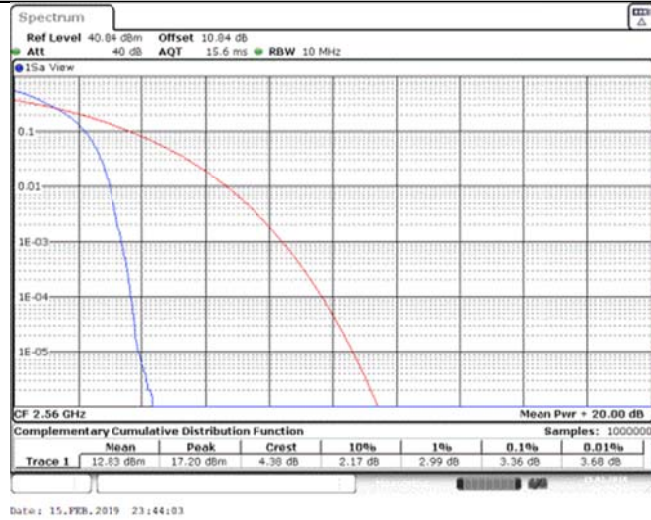

Band7_20MHz_QPSK_21350_1RB#0