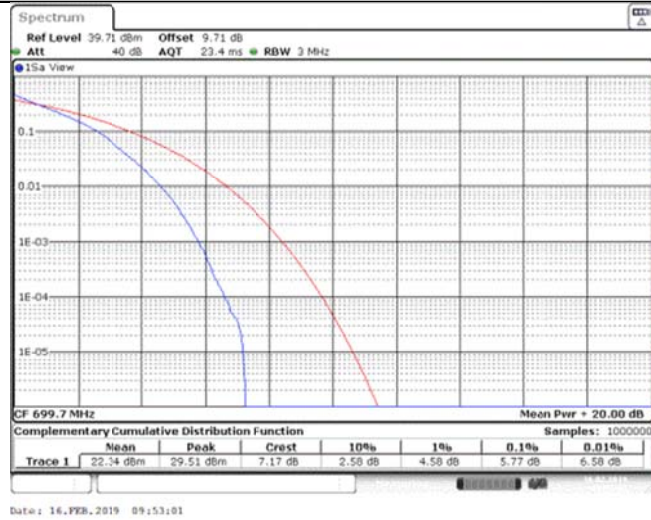

Band12_1.4MHz_QPSK_23017_6RB#0