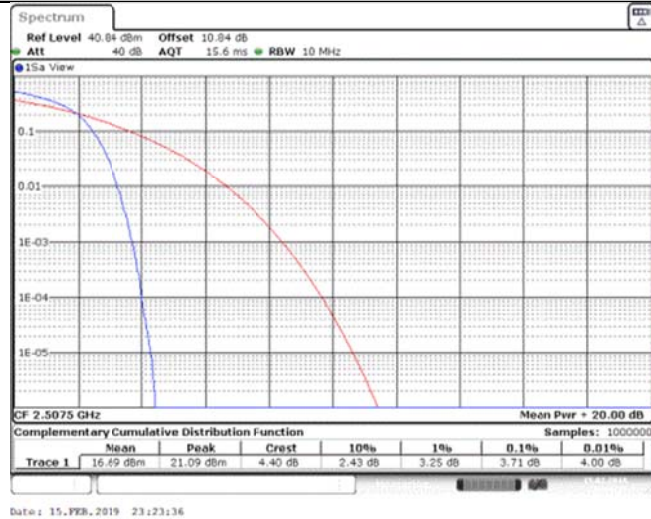

Band7_15MHz_16QAM_20825_1RB#0