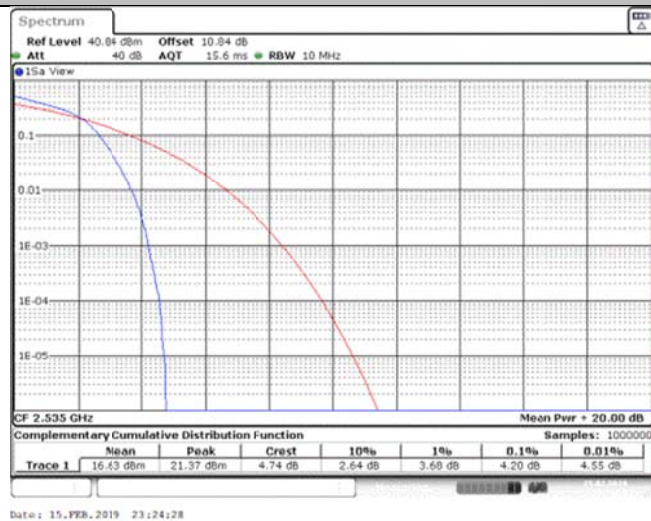

Band7_15MHz_16QAM_21100_1RB#0