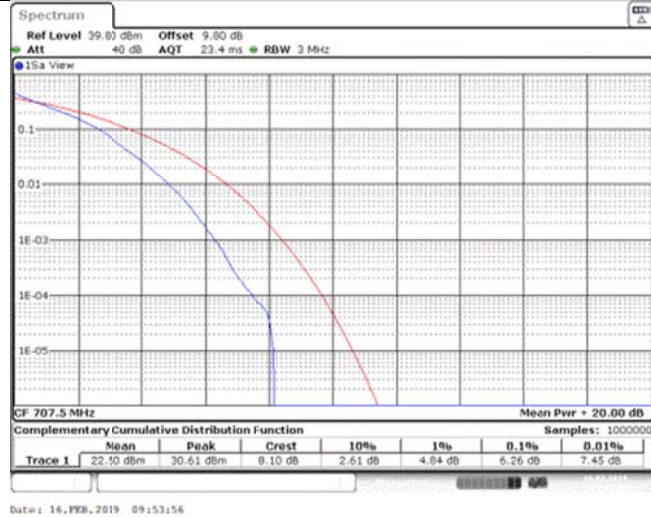

Band12_1.4MHz_QPSK_23095_6RB#0