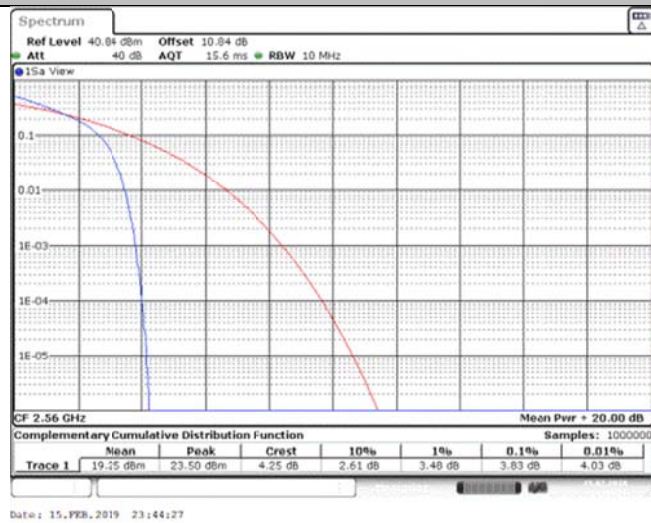

Band7_20MHz_QPSK_21350_100RB#0