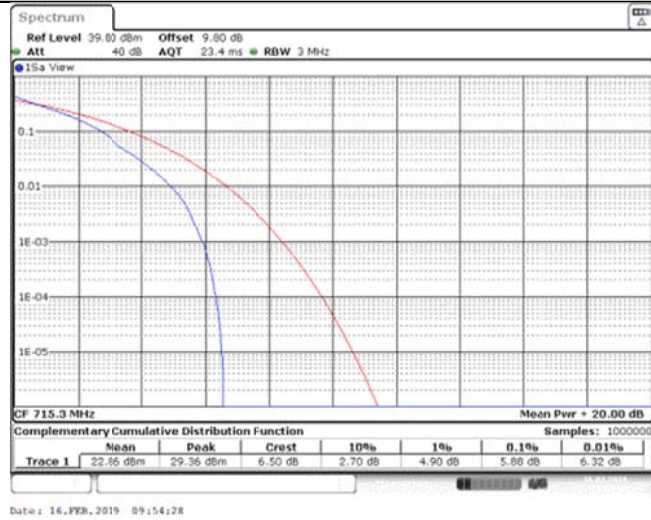

Band12_1.4MHz_QPSK_23173_6RB#0