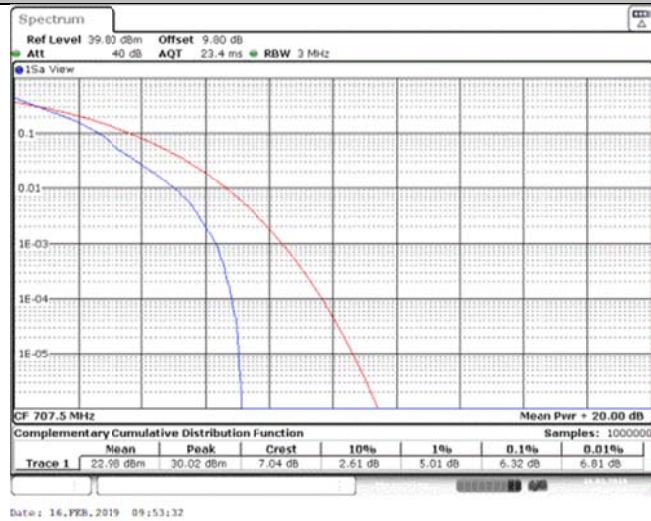

Band12_1.4MHz_QPSK_23095_1RB#0