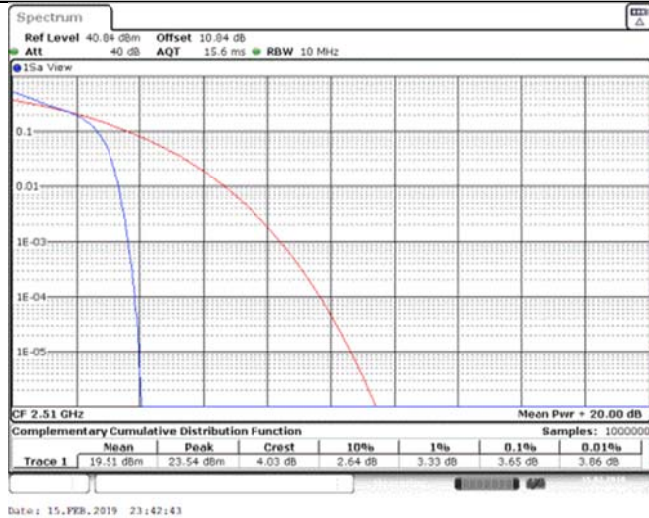

Date: 15.FEB.2019 23:24:52

Band7_15MHz_16QAM_21375_1RB#0

Date: 15.FEB.2019 23:25:20

Band7_15MHz_16QAM_21375_75RB#0

Date: 15.FEB.2019 23:25:44

Band7_20MHz_QPSK_20850_1RB#0

Band7_20MHz_QPSK_20850_100RB#0

Band7_20MHz_QPSK_21100_1RB#0