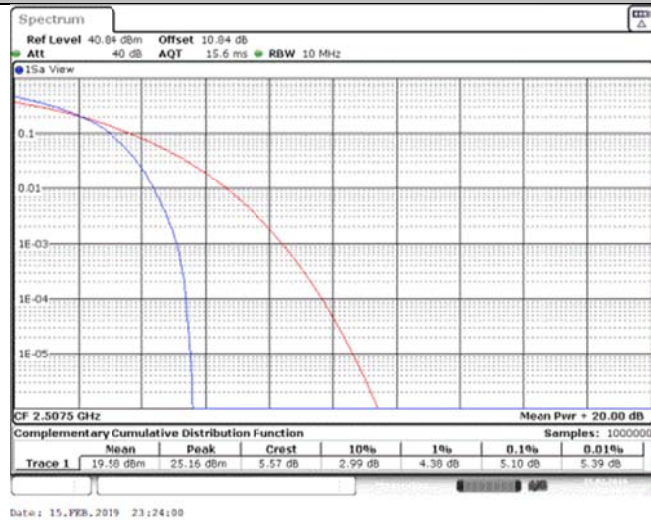

Band7_15MHz_16QAM_20825_75RB#0