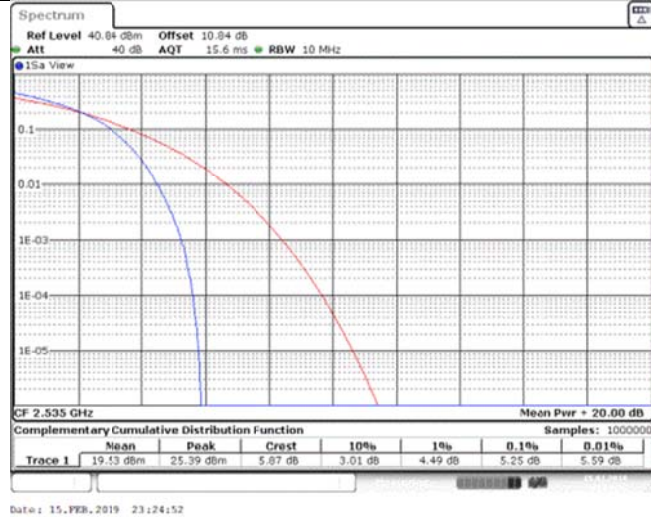

Date: 15.FEB.2019 23:24:52

Band7_15MHz_16QAM_21375_1RB#0

Date: 15.FEB.2019 23:25:20

Band7_15MHz_16QAM_21375_75RB#0

Date: 15.FEB.2019 23:25:44

Band7_20MHz_QPSK_20850_1RB#0

Band7_20MHz_QPSK_20850_100RB#0

Band7_20MHz_QPSK_21100_1RB#0