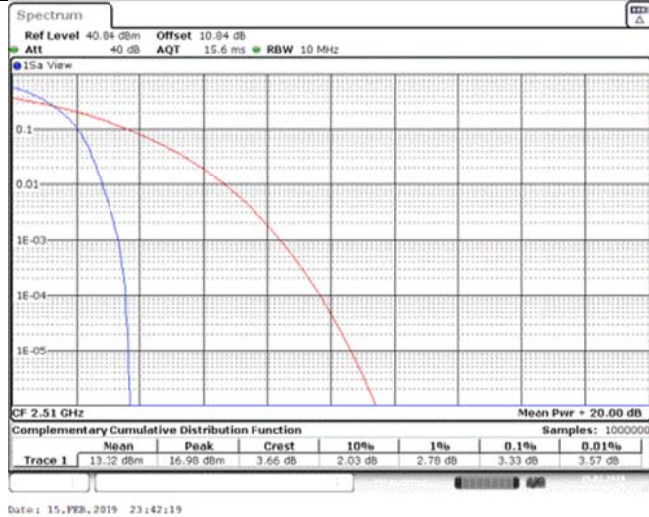

Date: 15.FEB.2019 23:24:52

Band7_15MHz_16QAM_21375_1RB#0

Date: 15.FEB.2019 23:25:20

Band7_15MHz_16QAM_21375_75RB#0

Date: 15.FEB.2019 23:25:44

Band7_20MHz_QPSK_20850_1RB#0

Band7_20MHz_QPSK_20850_100RB#0

Band7_20MHz_QPSK_21100_1RB#0