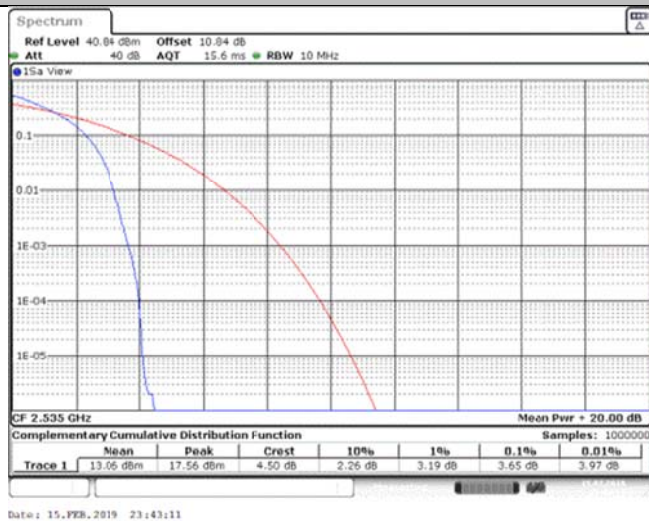

Date: 15.FEB.2019 23:24:52

Band7_15MHz_16QAM_21375_1RB#0

Date: 15.FEB.2019 23:25:20

Band7_15MHz_16QAM_21375_75RB#0

Date: 15.FEB.2019 23:25:44

Band7_20MHz_QPSK_20850_1RB#0

Band7_20MHz_QPSK_20850_100RB#0

Band7_20MHz_QPSK_21100_1RB#0