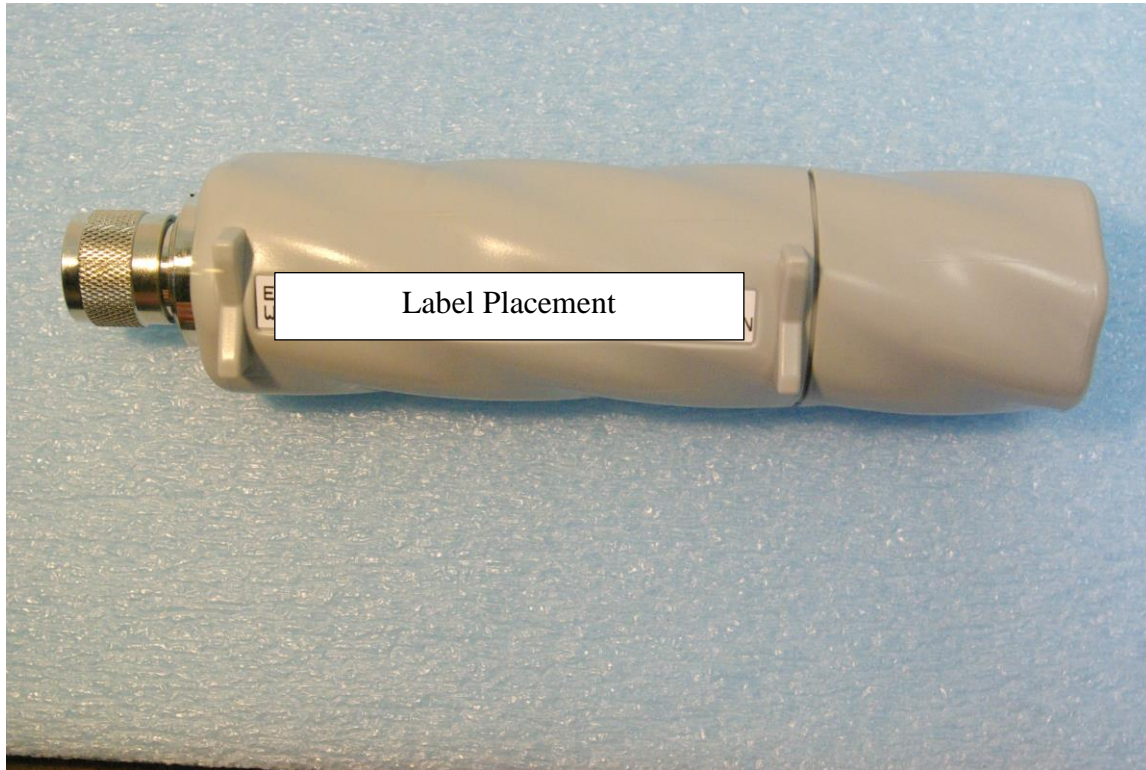

Label and Placement

Label

GrooveA 52 ac

FCC ID: TV7GRV-A52HPC

IC:7442A-GRVA52HPC

Model:RBGrooveGA-52HPacn-US