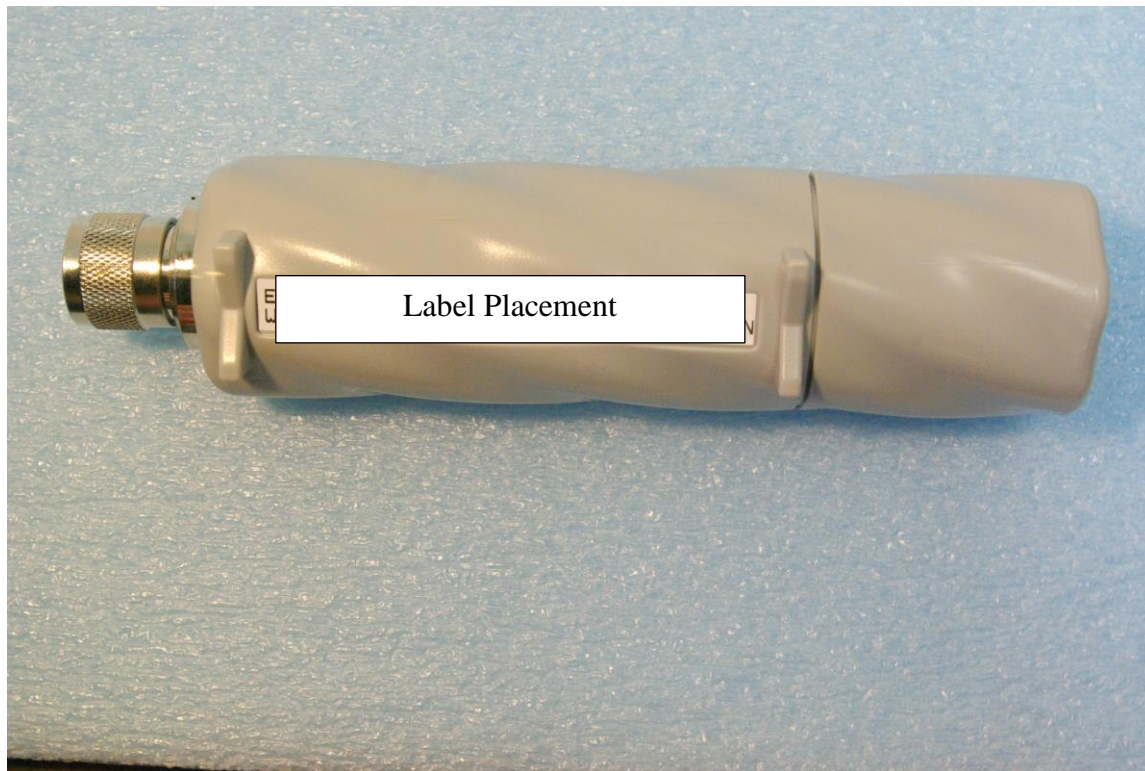

Label and Placement

Label

GrooveA 52 ac
FCC ID: TV7GRV-A52HPC
IC:7442A-GRVA52HPC
Model:RBGrooveGA-52HPacn-US