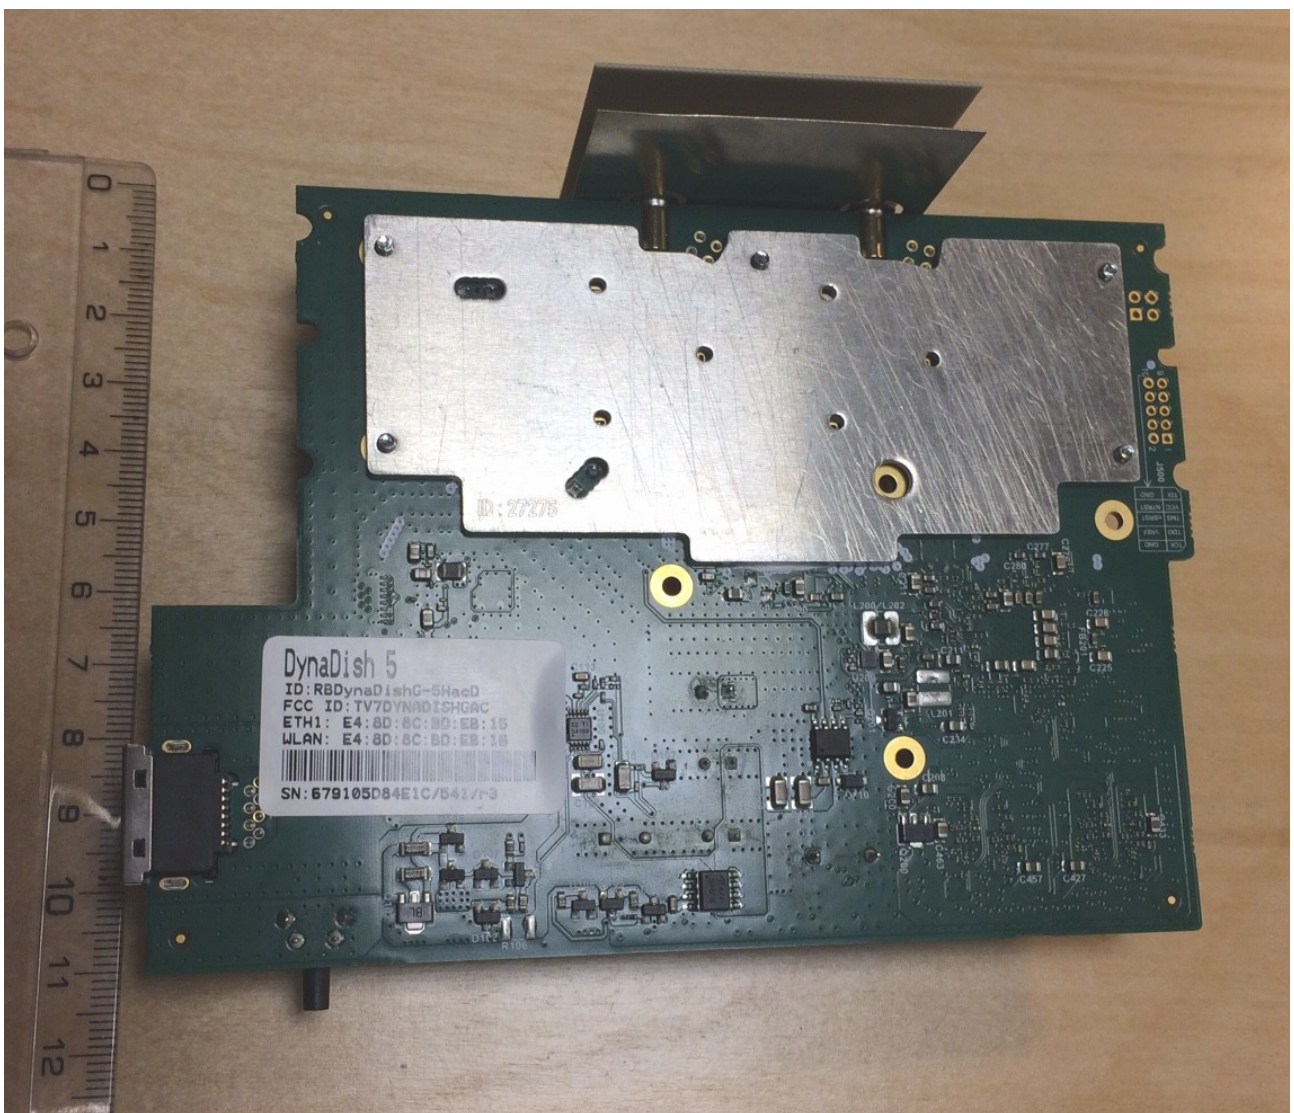

Internal Photos of EUT

Dynalish 5
ID: RBDYAD1shG-5ha-d
FCC ID: T77DYNADTSM9AC
ETH1: E4:8D:9C:8D:EB:15
MLAN: E4:8D:9C:8D:EB:15
SN: 679105D84E1C/541/-/3

E187451
Z4RA
94V-0
1533 2
48RDR10-0GBLPC
G

9
10
11
12
13
14
15
16
17
18
19
20
21
22
23
24
25
26
27
28
29
30
31
32
33
34
35
36
37
38
39
40
41
42
43
44
45
46
47
48
49
50
51
52
53
54
55
56
57
58
59
60
61
62
63
64
65
66
67
68
69
70
71
72
73
74
75
76
77
78
79
80
81
82
83
84
85
86
87
88
89
90
91
92
93
94
95
96
97
98
99
100