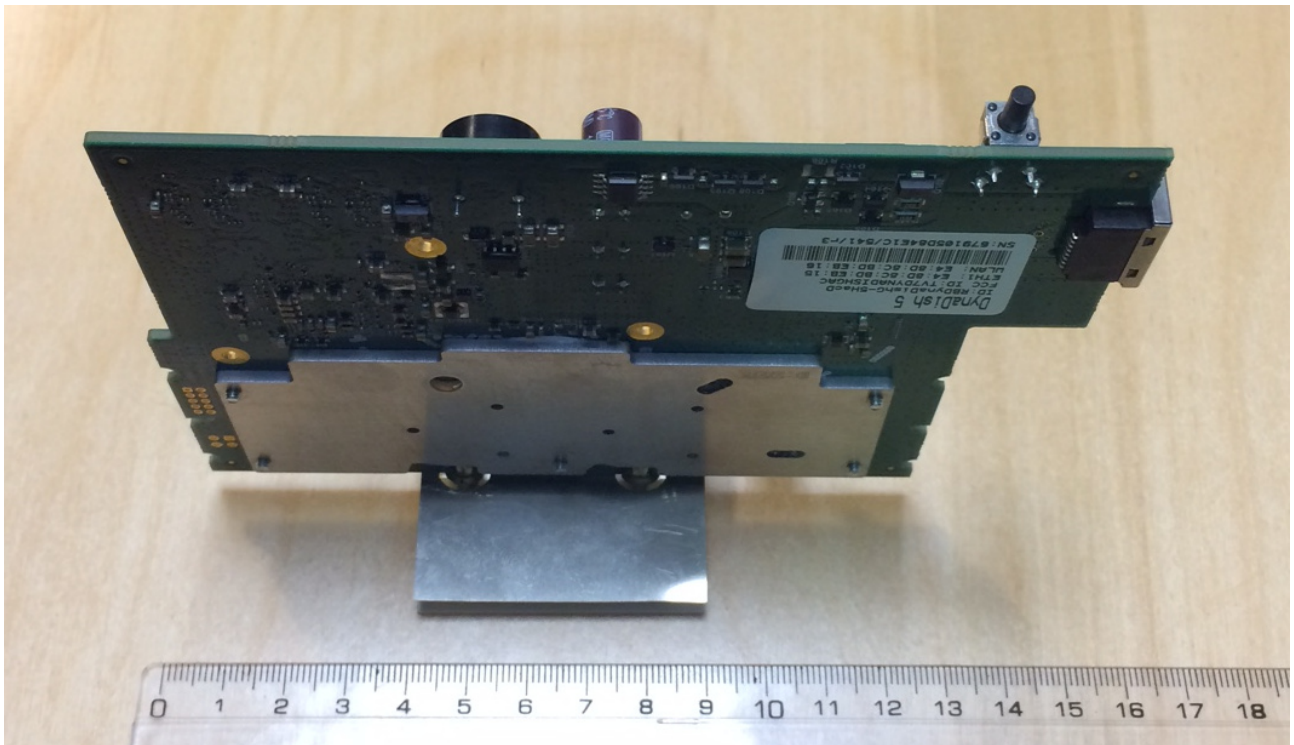

Internal Photos of EUT

Dynalish 5
ID: RBDYAD1shG-5ha-d
FCC ID: T77DYNADTSM9AC
ETH1: E4:8D:9C:8D:EB:15
MLAN: E4:8D:9C:8D:EB:15
SN: 679105D84E1C/541/-/3

E187451
Z4RA
94V-0
1533 2
48RDR10-0GBLPC
G

9
10
11
12
13
14
15
16
17
18
19
20
21
22
23
24
25
26
27
28
29
30
31
32
33
34
35
36
37
38
39
40
41
42
43
44
45
46
47
48
49
50
51
52
53
54
55
56
57
58
59
60
61
62
63
64
65
66
67
68
69
70
71
72
73
74
75
76
77
78
79
80
81
82
83
84
85
86
87
88
89
90
91
92
93
94
95
96
97
98
99
100