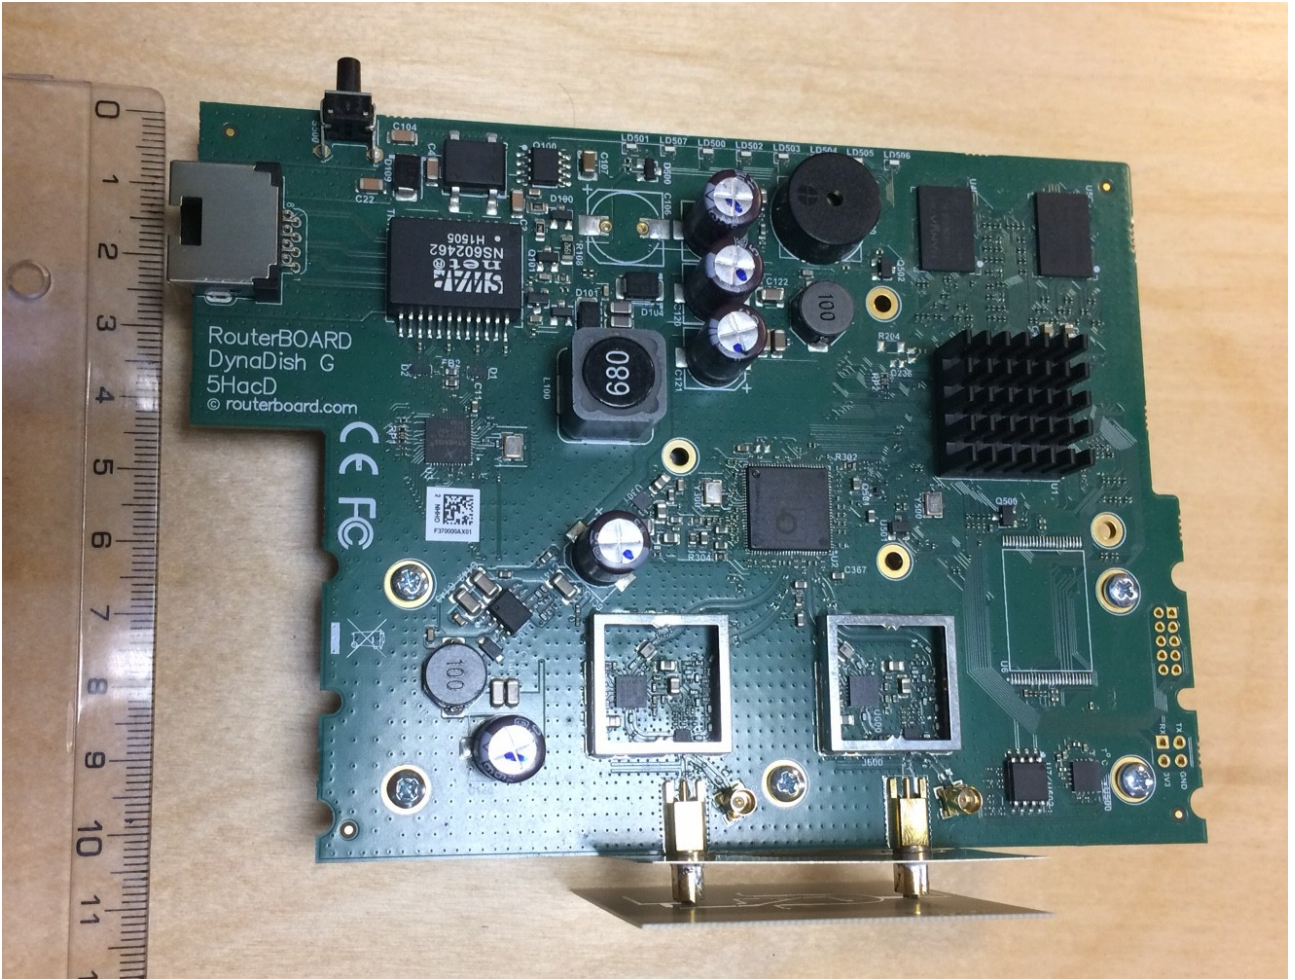

Internal Photos of EUT

Dynalish 5
ID: RBDYAD1shG-5ha-d
FCC ID: T77DYNADTSM9AC
ETH1: E4:8D:9C:8D:EB:15
MLAN: E4:8D:9C:8D:EB:15
SN: 679105D84E1C/541/-/3

E187451
Z4RA
94V-0
1533 2
48RDR10-0GBLPC
G

9
10
11
12
13
14
15
16
17
18
19
20
21
22
23
24
25
26
27
28
29
30
31
32
33
34
35
36
37
38
39
40
41
42
43
44
45
46
47
48
49
50
51
52
53
54
55
56
57
58
59
60
61
62
63
64
65
66
67
68
69
70
71
72
73
74
75
76
77
78
79
80
81
82
83
84
85
86
87
88
89
90
91
92
93
94
95
96
97
98
99
100