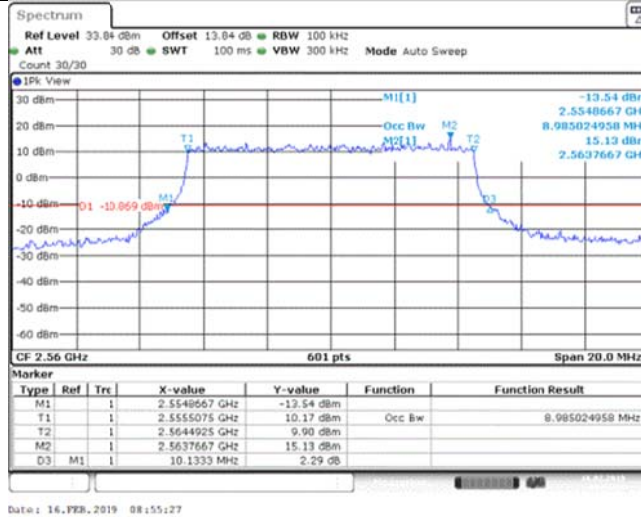

Band41_10MHz_QPSK_40290_50RB#0

Band41_10MHz_QPSK_40740_50RB#0

Band41_10MHz_QPSK_41290_50RB#0

Band41_10MHz_16QAM_40290_50RB#0

Band41_10MHz_16QAM_40740_50RB#0

Band41_10MHz_16QAM_41290_50RB#0

Band41_15MHz_QPSK_40315_75RB#0