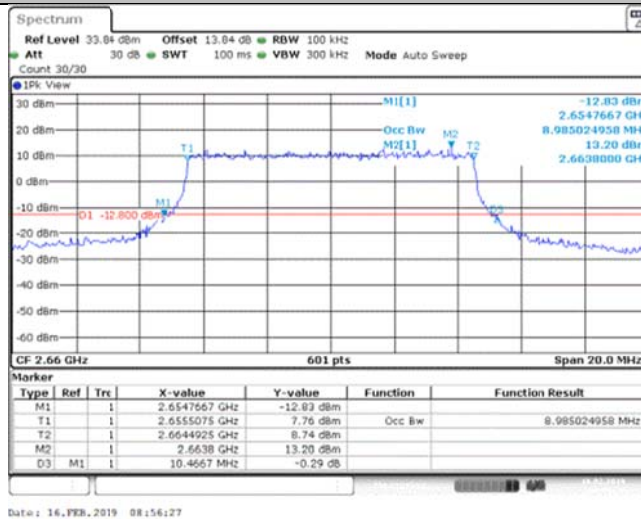

Band41_10MHz_QPSK_40290_50RB#0

Band41_10MHz_QPSK_40740_50RB#0

Band41_10MHz_QPSK_41290_50RB#0

Band41_10MHz_16QAM_40290_50RB#0

Band41_10MHz_16QAM_40740_50RB#0

Band41_10MHz_16QAM_41290_50RB#0

Band41_15MHz_QPSK_40315_75RB#0