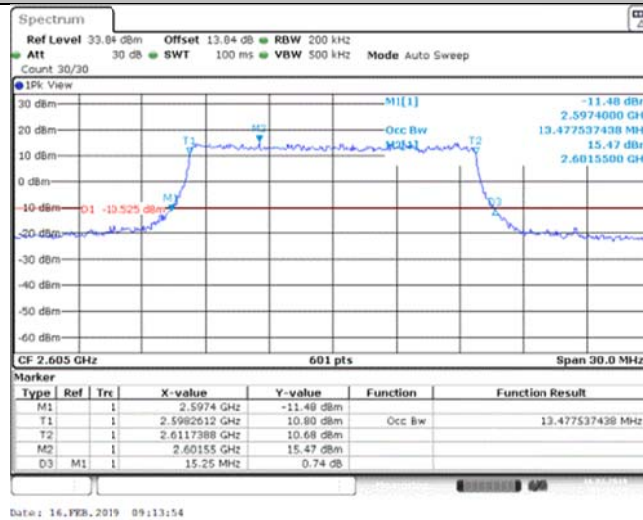

Band41_15MHz_QPSK_40740_75RB#0