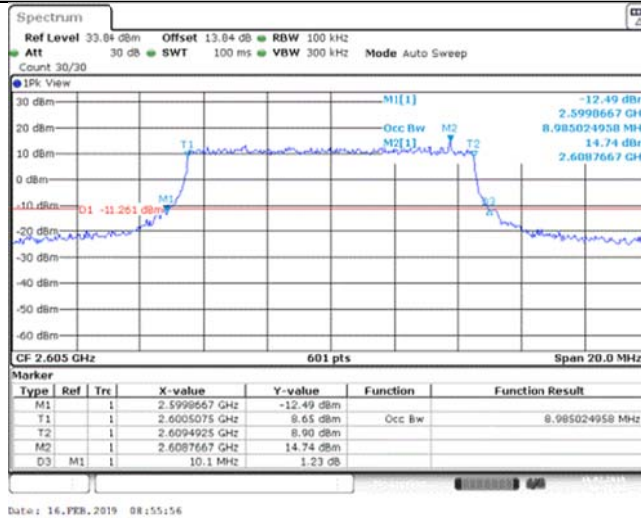

Band41_10MHz_QPSK_40290_50RB#0

Band41_10MHz_QPSK_40740_50RB#0

Band41_10MHz_QPSK_41290_50RB#0

Band41_10MHz_16QAM_40290_50RB#0

Band41_10MHz_16QAM_40740_50RB#0

Band41_10MHz_16QAM_41290_50RB#0

Band41_15MHz_QPSK_40315_75RB#0