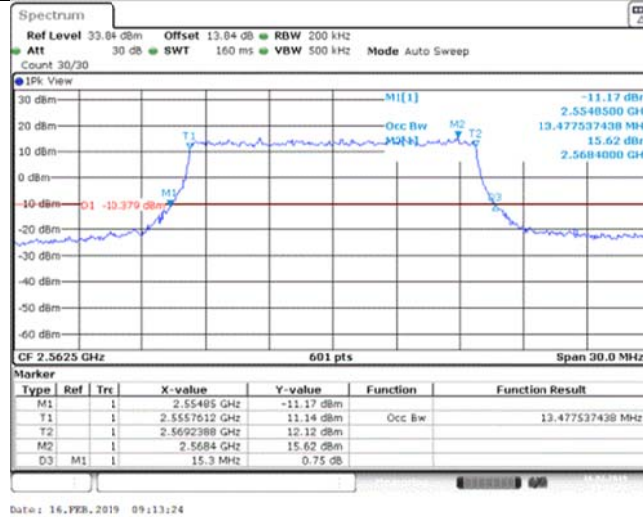

Band41_10MHz_QPSK_40290_50RB#0

Band41_10MHz_QPSK_40740_50RB#0

Band41_10MHz_QPSK_41290_50RB#0

Band41_10MHz_16QAM_40290_50RB#0

Band41_10MHz_16QAM_40740_50RB#0

Band41_10MHz_16QAM_41290_50RB#0

Band41_15MHz_QPSK_40315_75RB#0