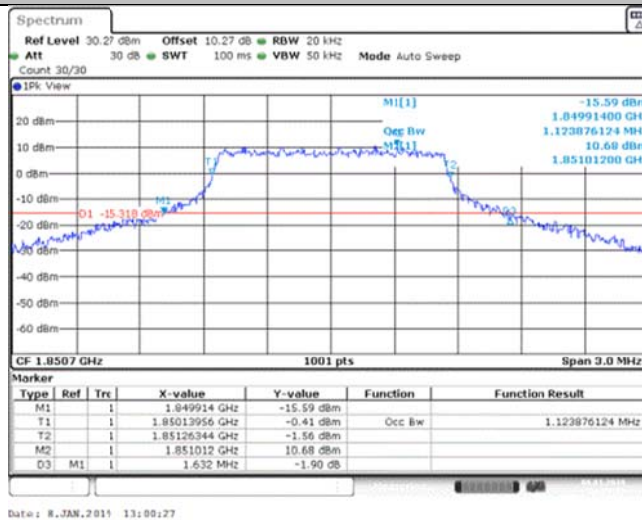

Band25_1.4MHz_16QAM_26365_6RB#0