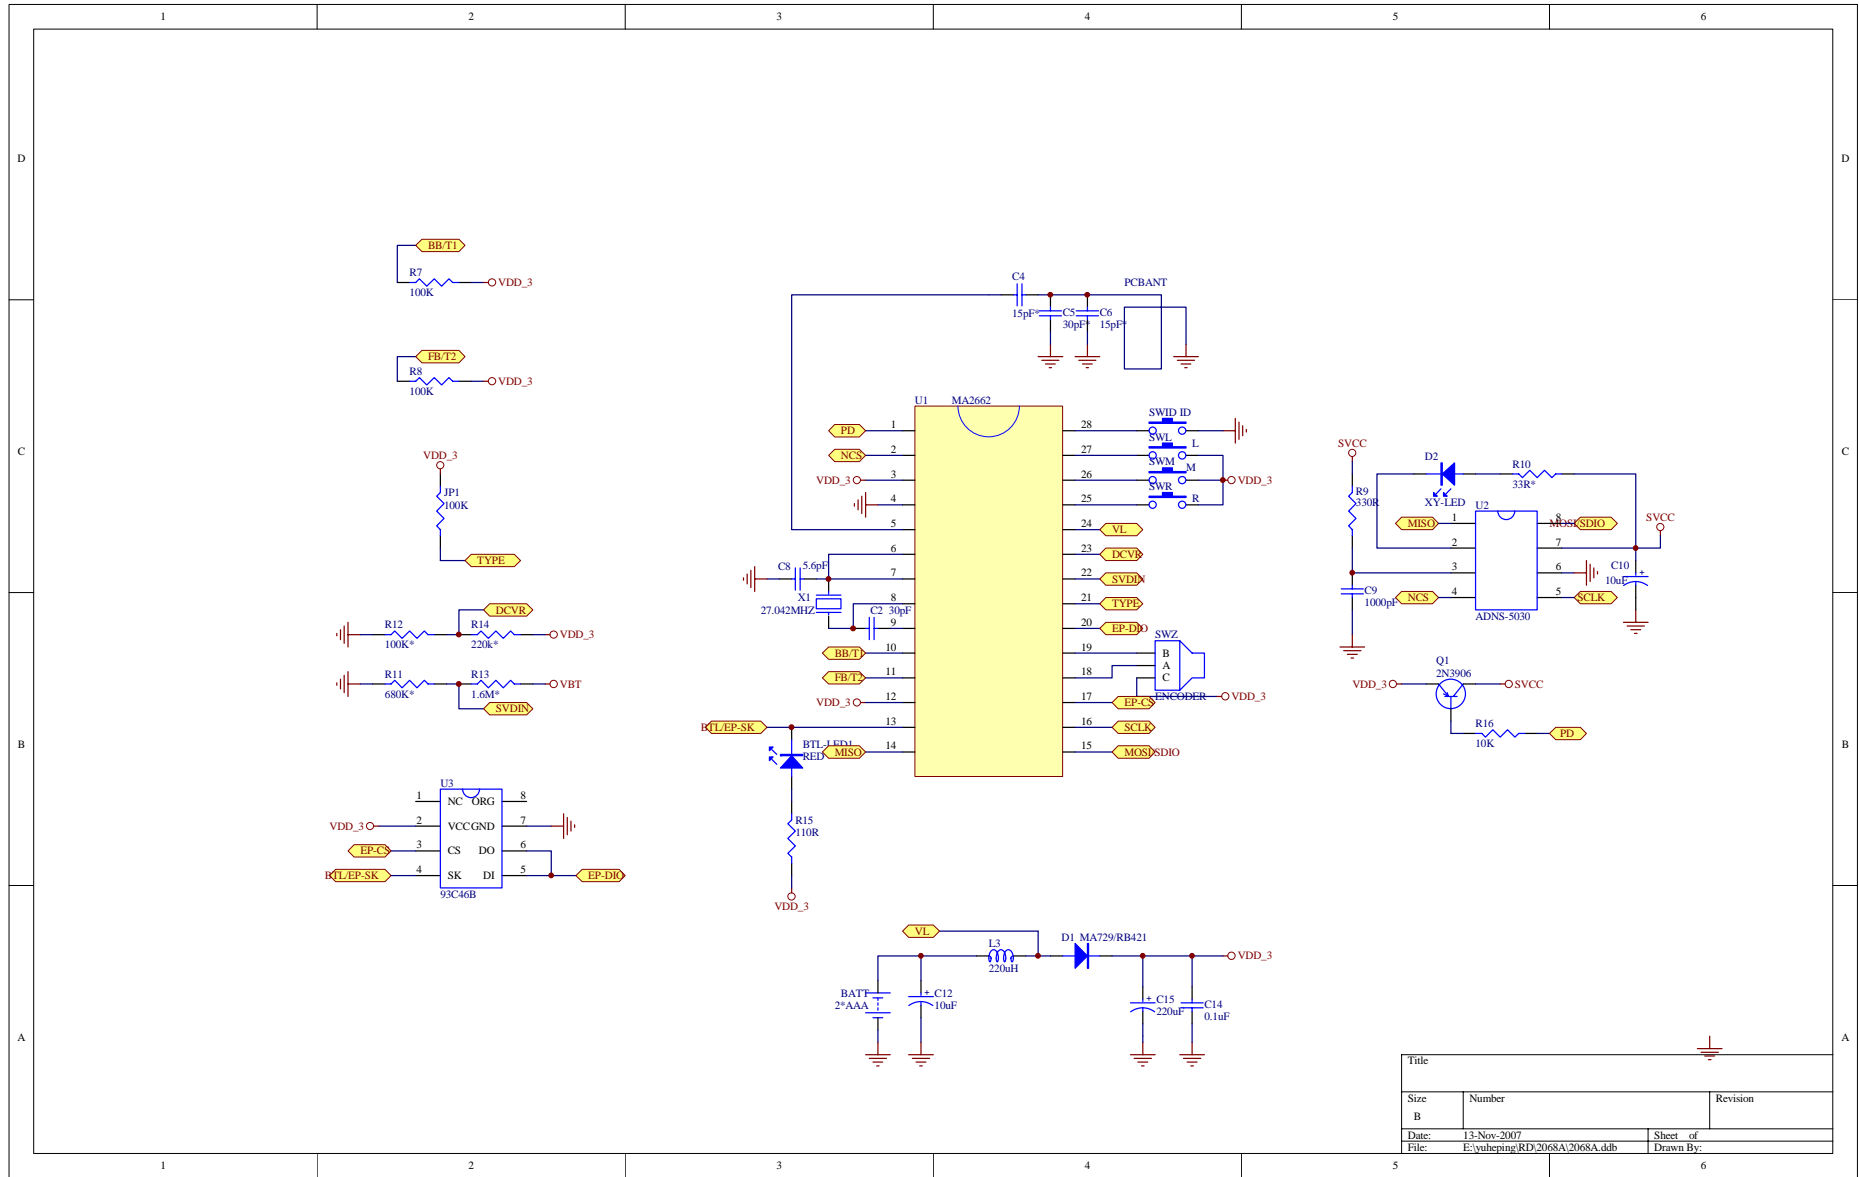

2068-ITX SCH

Title		
Size	Number	Revision
B		
Date:	13-Nov-2007	Sheet of
File:	E:\yuheping\RD\2068A\2068A.ddb	1 Drawn By: