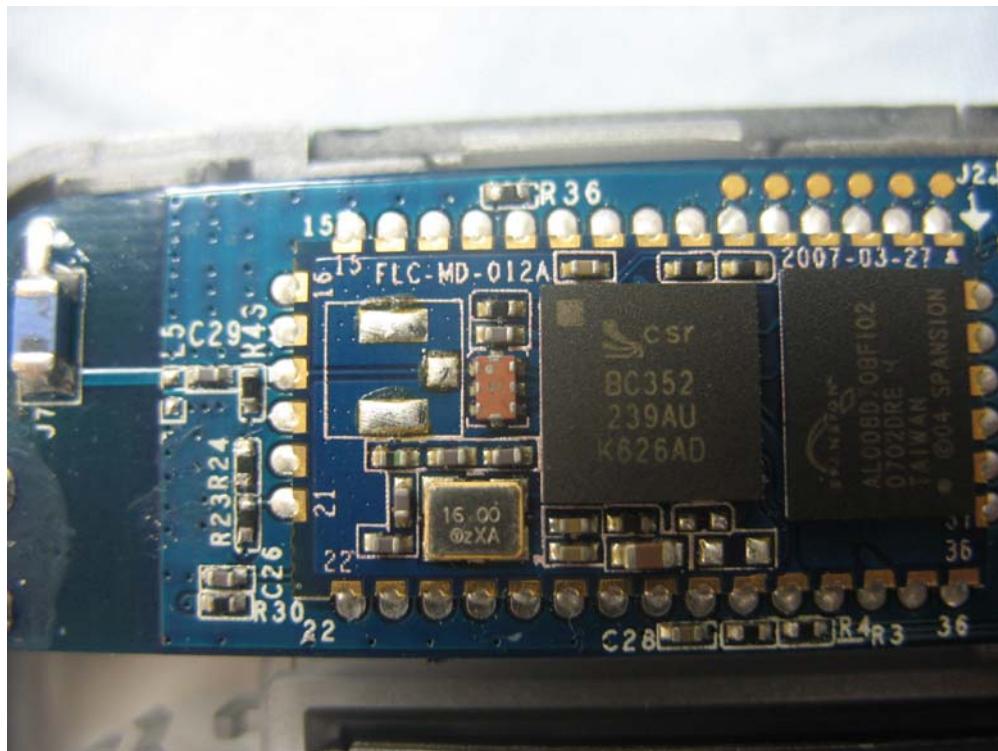

# Iqua Vizor

(M/N: PHF-602)

➤ **Test Setup Photographs**

(1)EUT Photo

(2) EUT Photo

(3) EUT Photo

(4) EUT Photo

(5) EUT Photo

(6) EUT Photo