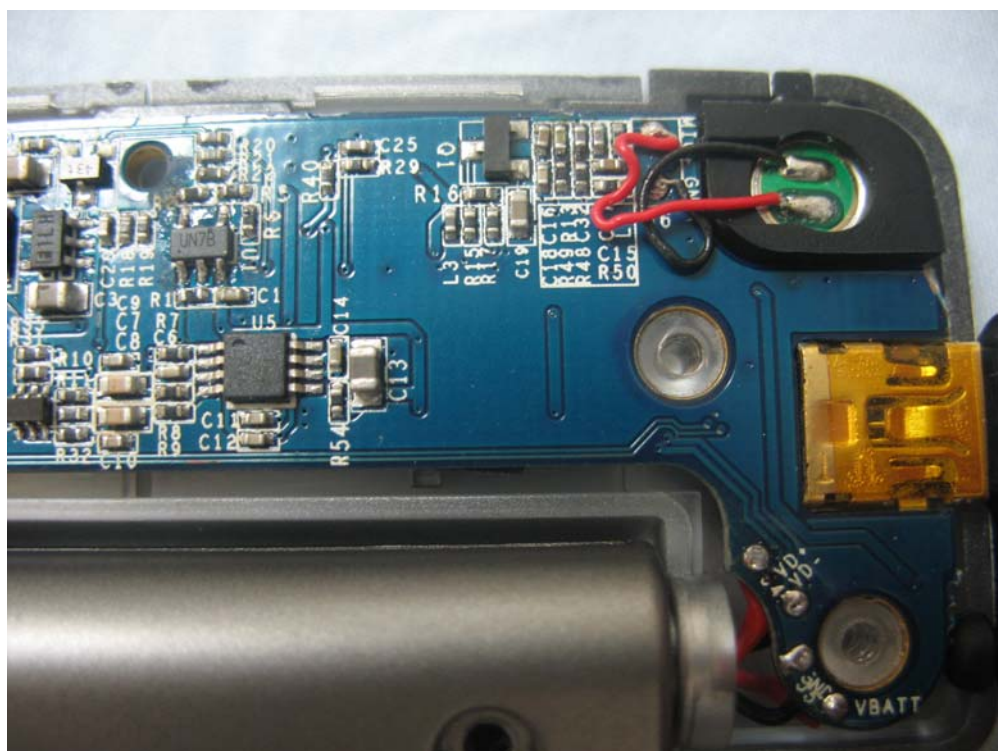

# Iqua Vizor

(M/N: PHF-602)

➤ **Test Setup Photographs**

(1)EUT Photo

(2) EUT Photo

(3) EUT Photo

(4) EUT Photo

(5) EUT Photo