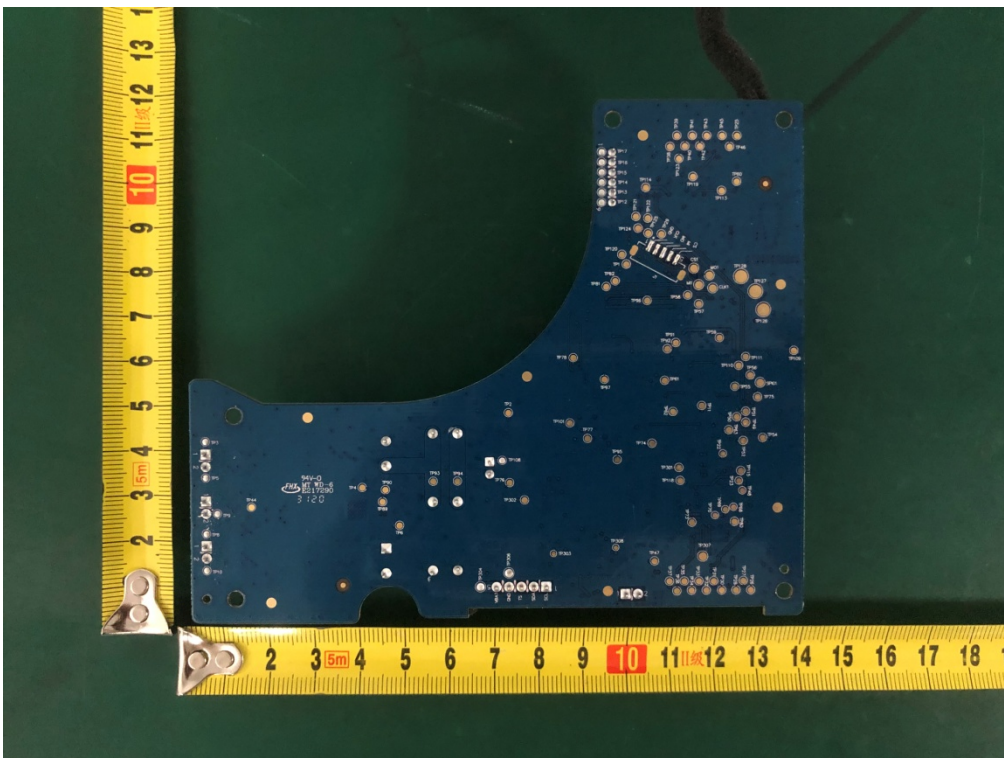

Internal Photos

M/N: Beolit 20