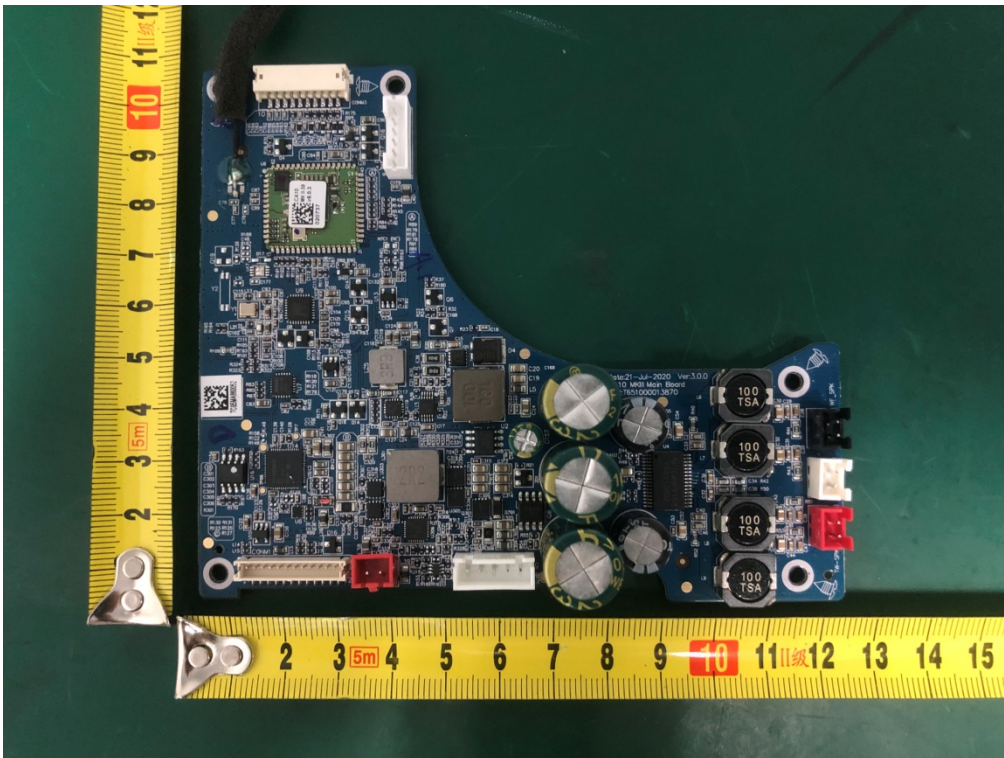

Internal Photos

M/N: Beolit 20