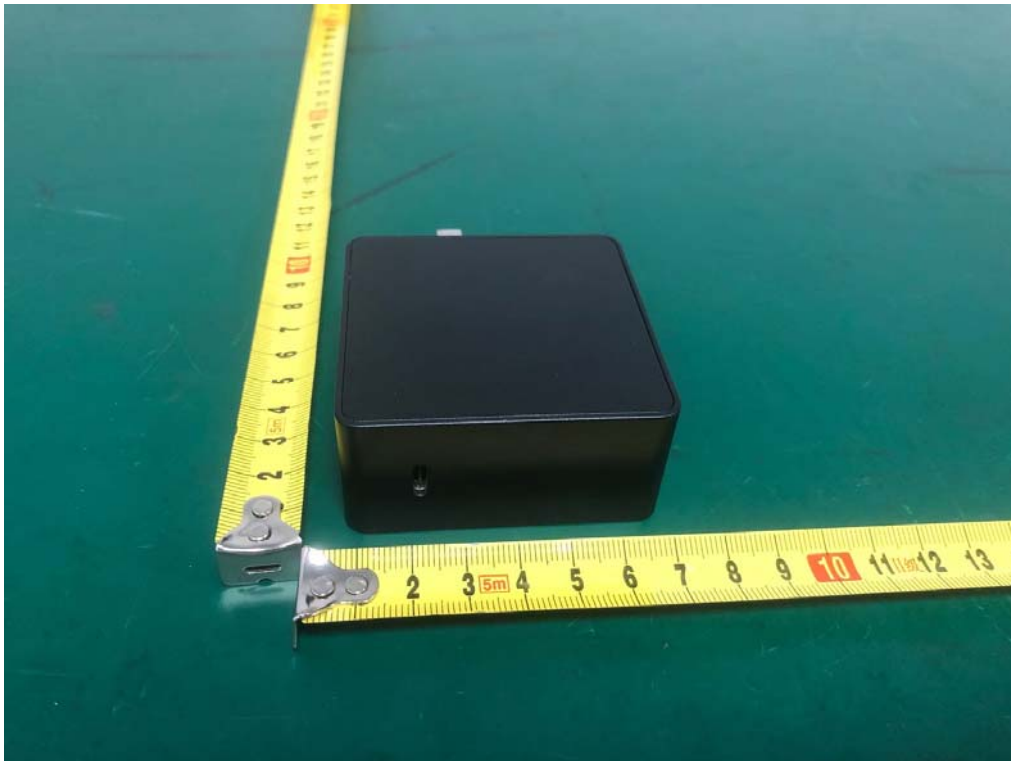

External Photos
M/N: Beolit 20

External Photos
M/N: Beolit 20

External Photos

M/N: Beolit 20

Adapter
M/N: DST450-303

Adapter
M/N: DST450-303

Adapter
M/N: DSA-45PDH

Adapter
M/N: DSA-45PDH