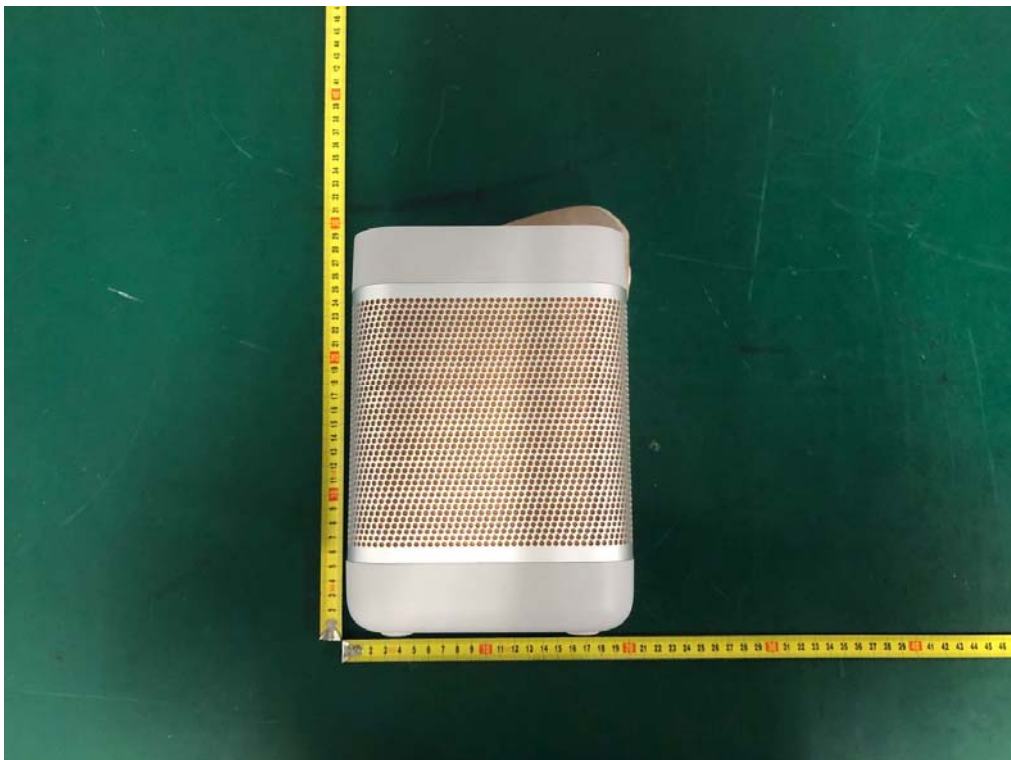

External Photos
M/N: Beolit 20

External Photos
M/N: Beolit 20

External Photos

M/N: Beolit 20

Adapter
M/N: DST450-303

Adapter
M/N: DST450-303

Adapter
M/N: DSA-45PDH

Adapter
M/N: DSA-45PDH

Cable