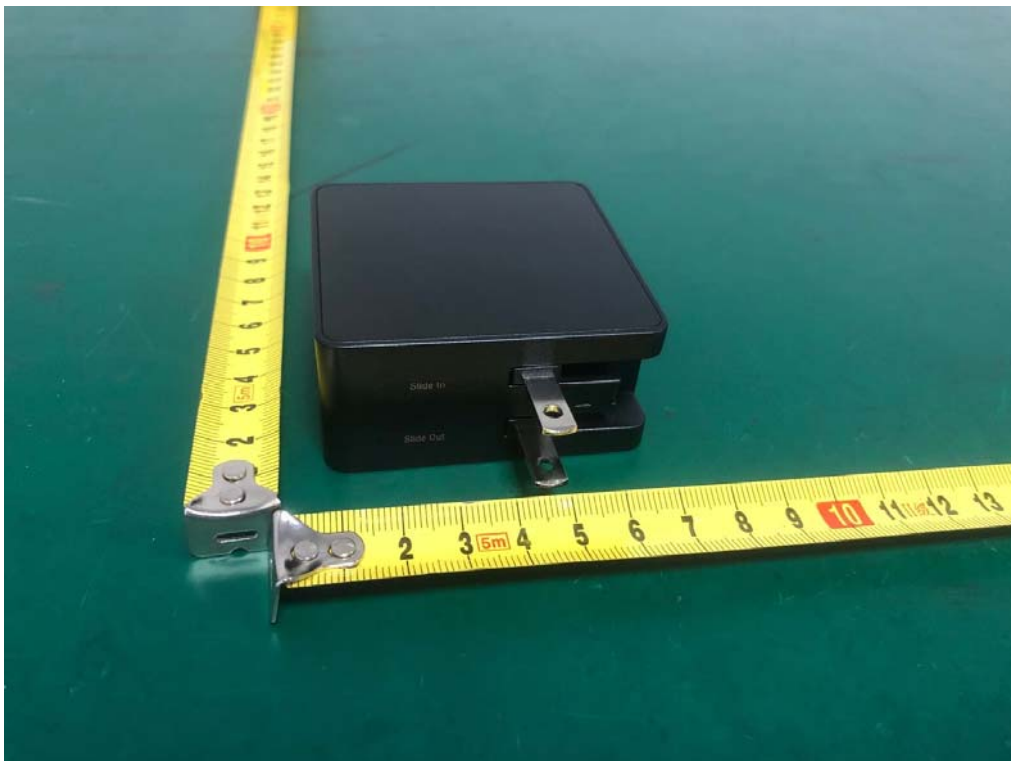

External Photos
M/N: Beolit 20

External Photos
M/N: Beolit 20

External Photos

M/N: Beolit 20

Adapter
M/N: DST450-303

Adapter
M/N: DST450-303

Adapter
M/N: DSA-45PDH

Adapter
M/N: DSA-45PDH