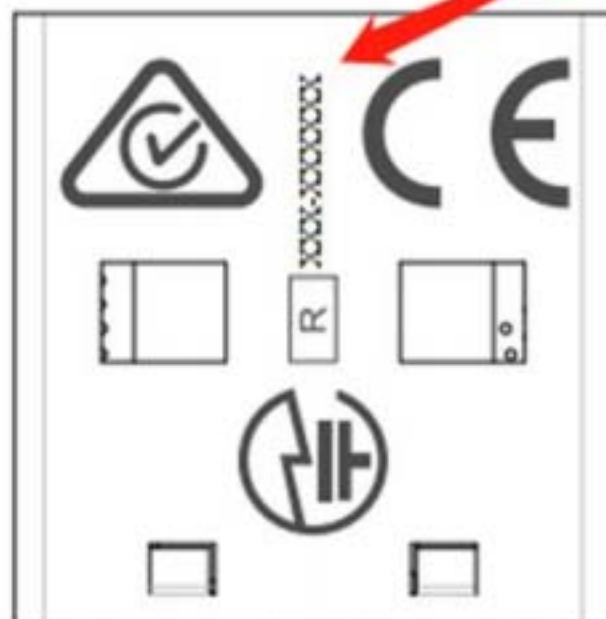

Model: Beocom Link A  
FCC ID: TTUBCLINKA  
IC: 3775B-BCLINKA  
CMIIT ID: 2021xxxxxx

BO & BO