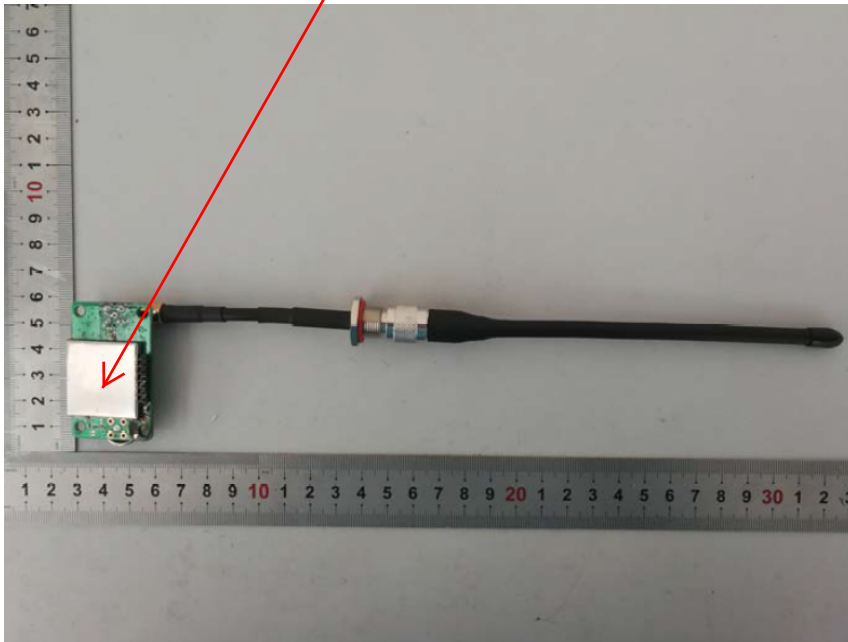

Model name:3666OCU

FCC ID:TTE3666OCU

Servies model:3696-PCBA

FCC ID:TTE3666OCU