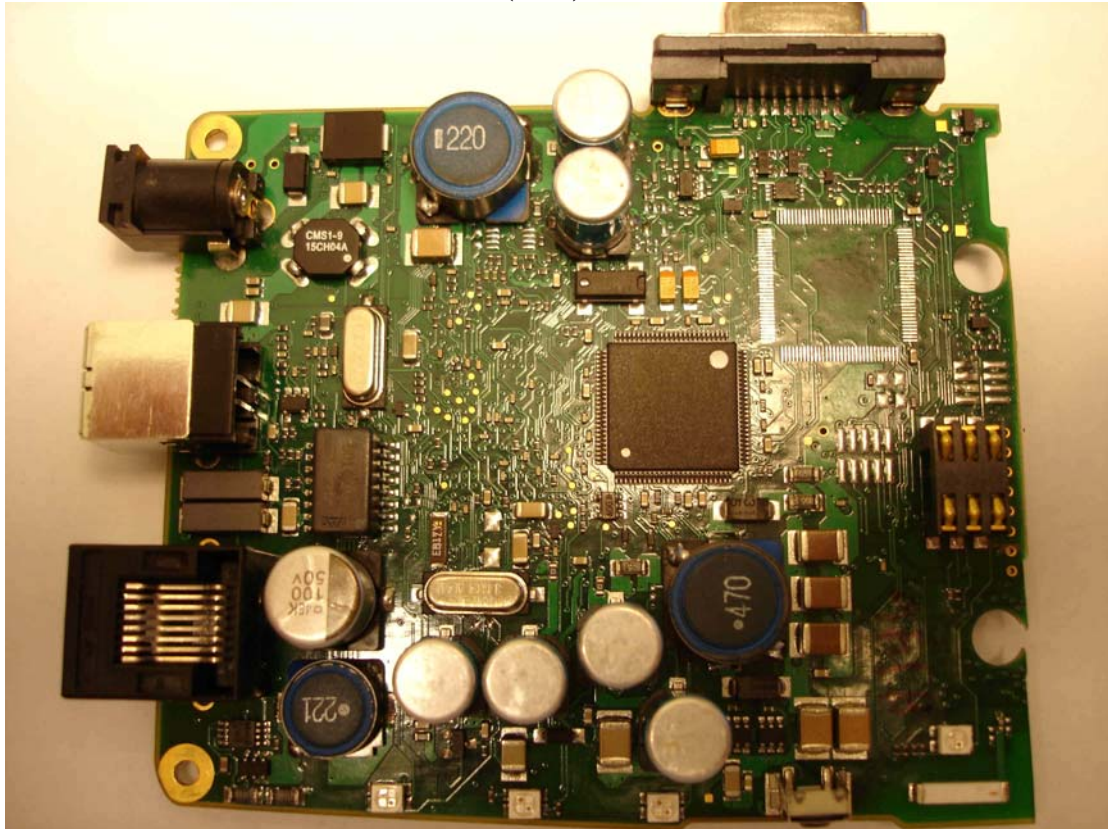

Nera WorldPro 1000 Interface unit (IDU)

Nera WorldPro 1000 Antenna unit (ODU)