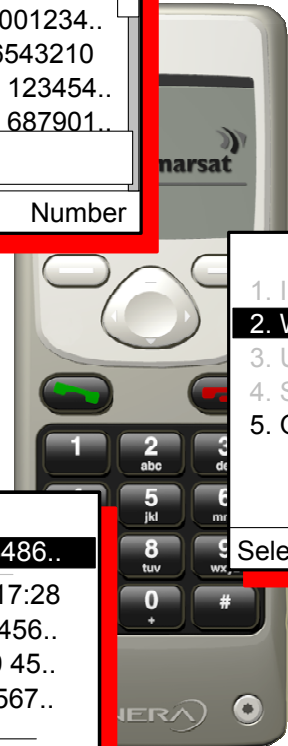

Nera BGAN MMI Concept

ISDN HS MMI

UT control without PC connected

- Satellite Status
- Terminal/Network settings
- Phone book
- Text Messages
- Last Calls

Find contact

Alfa Alfa +47 01234567
Alfa Alfa +47 89012345
Alfa Bravo +46 001234..
Bravo +36 9876543210
Delta Delta +32 123454..
Delta Delta +32 687901..
☐ |

Select   Number

Text messages

1. Inbox (0)
2. Write new message
3. Unsent (0)
4. Sent (0)
5. Options

_____

Select

Last calls

☒ Lorem +36 0123486..
☐ +47 12345678 17:28
☐ Sit Amet +58 23456..
☐ Consectetur +69 45..
☐ Adipiscing +70 567..
_____

Details   Options