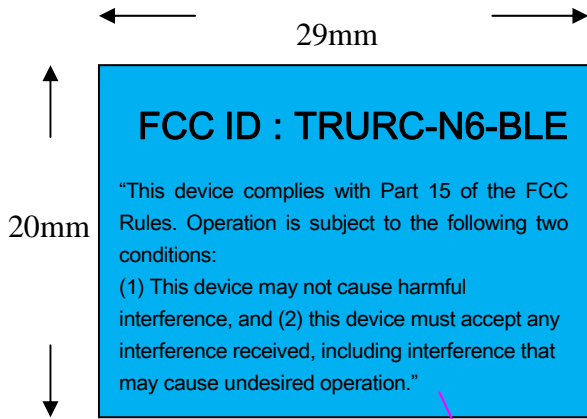

## LABEL'S LOCATION

FCC ID : TRURC-N6-BLE

MODEL NO: FAB-102R

標籤作成  
“淺藍色底黑字”!