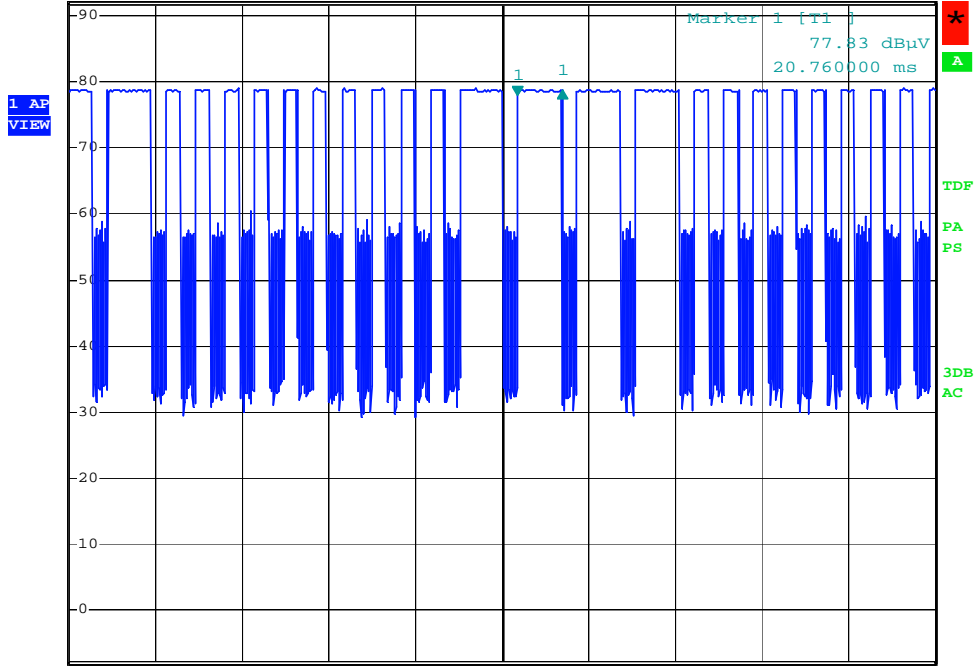

RBW 3 MHz Delta 1 [T1]
*VBW 3 MHz 0.39 dB
Ref 92 dBuV *Att 20 dB SWT 100 ms 24.400000 ms

Date: 18.JAN.2008 11:23:04

RBW 3 MHz Delta 1 [T1]
*VBW 3 MHz 0.04 dB
Ref 92 dBuV *Att 20 dB SWT 40 ms 24.360000 ms

Date: 18.JAN.2008 11:24:27

Date: 18.JAN.2008 11:24:48

RBW 3 MHz Delta 1 [T1]
*VBW 3 MHz 0.85 dB
Ref 92 dBuV *Att 20 dB SWT 40 ms 2.040000 ms

Date: 18.JAN.2008 11:25:47