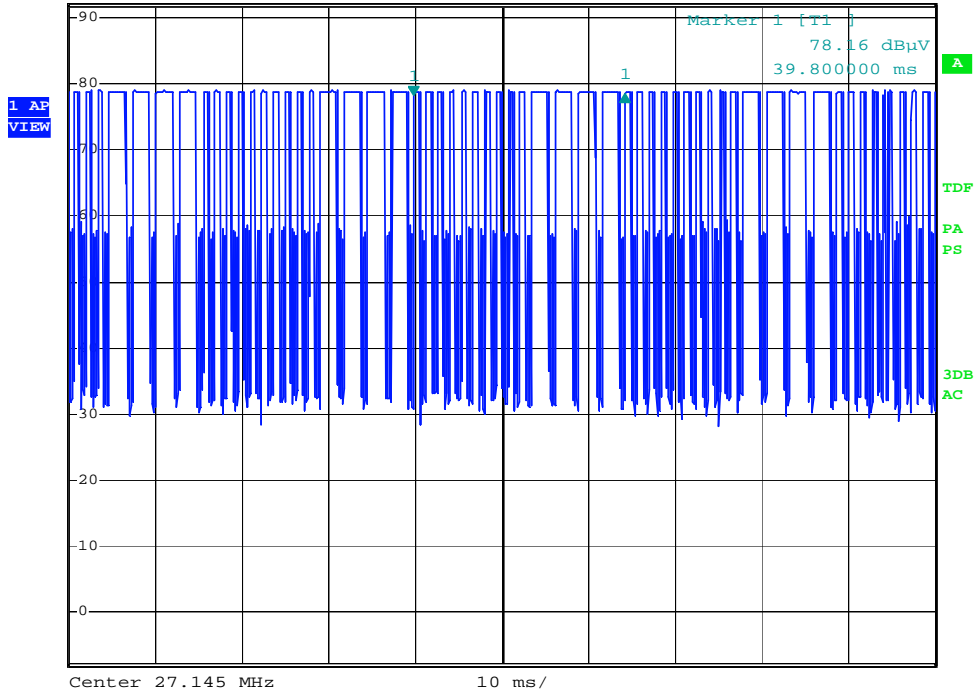

RBW 3 MHz Delta 1 [T1]
*VBW 3 MHz 0.39 dB
Ref 92 dBuV *Att 20 dB SWT 100 ms 24.400000 ms

Date: 18.JAN.2008 11:23:04

RBW 3 MHz Delta 1 [T1]
*VBW 3 MHz 0.04 dB
Ref 92 dBuV *Att 20 dB SWT 40 ms 24.360000 ms

Date: 18.JAN.2008 11:24:27

Date: 18.JAN.2008 11:24:48

RBW 3 MHz Delta 1 [T1]
*VBW 3 MHz 0.85 dB
Ref 92 dBuV *Att 20 dB SWT 40 ms 2.040000 ms

Date: 18.JAN.2008 11:25:47