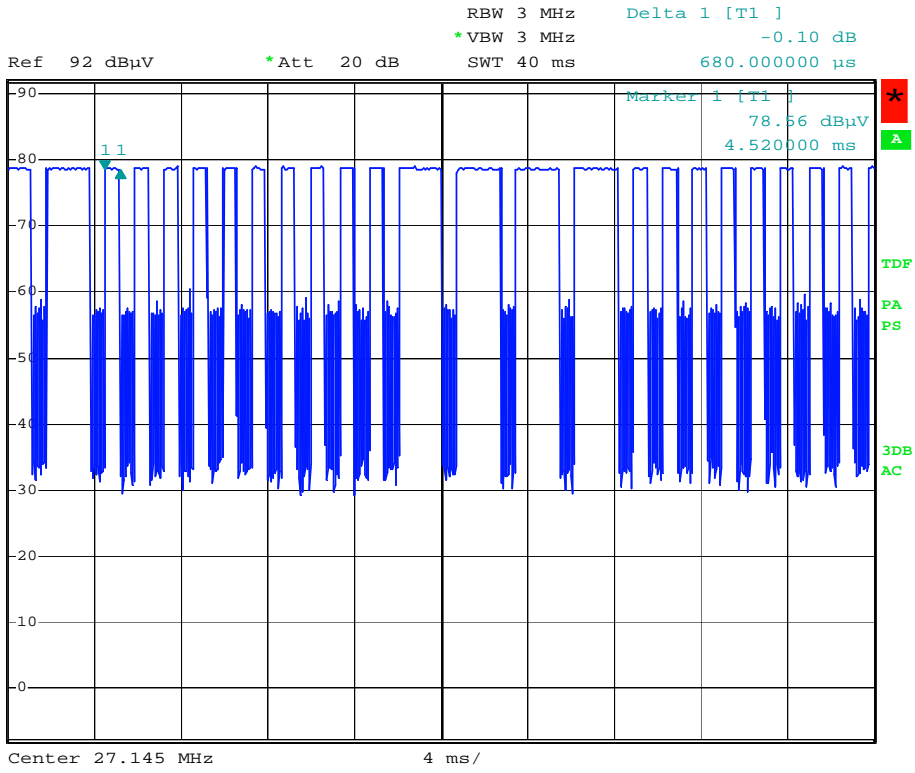

RBW 3 MHz Delta 1 [T1]
*VBW 3 MHz 0.39 dB
Ref 92 dBuV *Att 20 dB SWT 100 ms 24.400000 ms

Date: 18.JAN.2008 11:23:04

RBW 3 MHz Delta 1 [T1]
*VBW 3 MHz 0.04 dB
Ref 92 dBuV *Att 20 dB SWT 40 ms 24.360000 ms

Date: 18.JAN.2008 11:24:27

Date: 18.JAN.2008 11:24:48

RBW 3 MHz Delta 1 [T1]
*VBW 3 MHz 0.85 dB
Ref 92 dBuV *Att 20 dB SWT 40 ms 2.040000 ms

Date: 18.JAN.2008 11:25:47