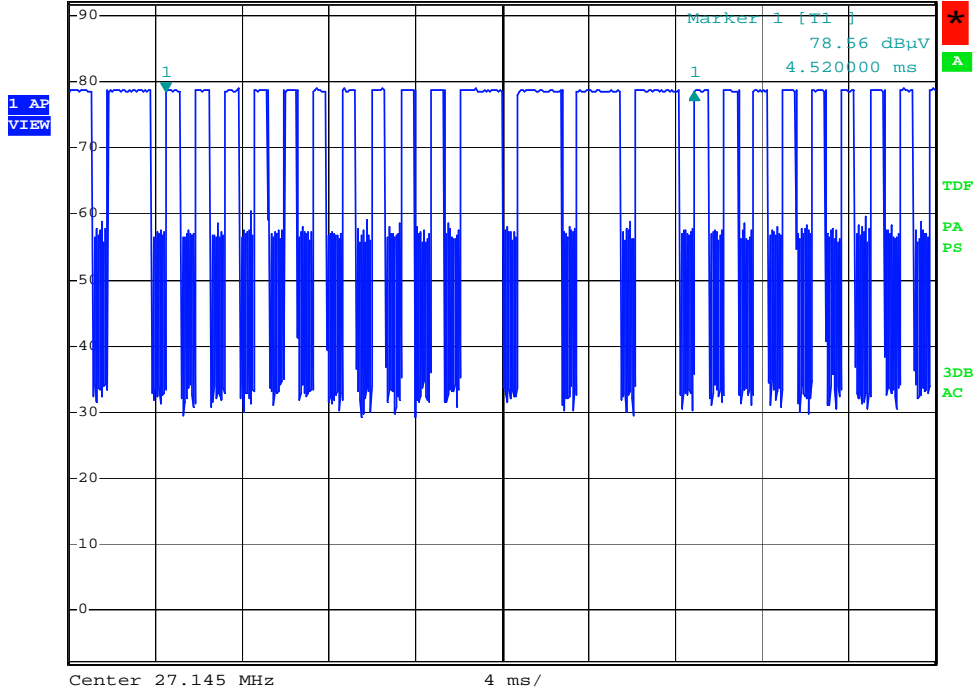

RBW 3 MHz Delta 1 [T1]
*VBW 3 MHz 0.39 dB
Ref 92 dBuV *Att 20 dB SWT 100 ms 24.400000 ms

Date: 18.JAN.2008 11:23:04

RBW 3 MHz Delta 1 [T1]
*VBW 3 MHz 0.04 dB
Ref 92 dBuV *Att 20 dB SWT 40 ms 24.360000 ms

Date: 18.JAN.2008 11:24:27

Date: 18.JAN.2008 11:24:48

RBW 3 MHz Delta 1 [T1]
*VBW 3 MHz 0.85 dB
Ref 92 dBuV *Att 20 dB SWT 40 ms 2.040000 ms

Date: 18.JAN.2008 11:25:47