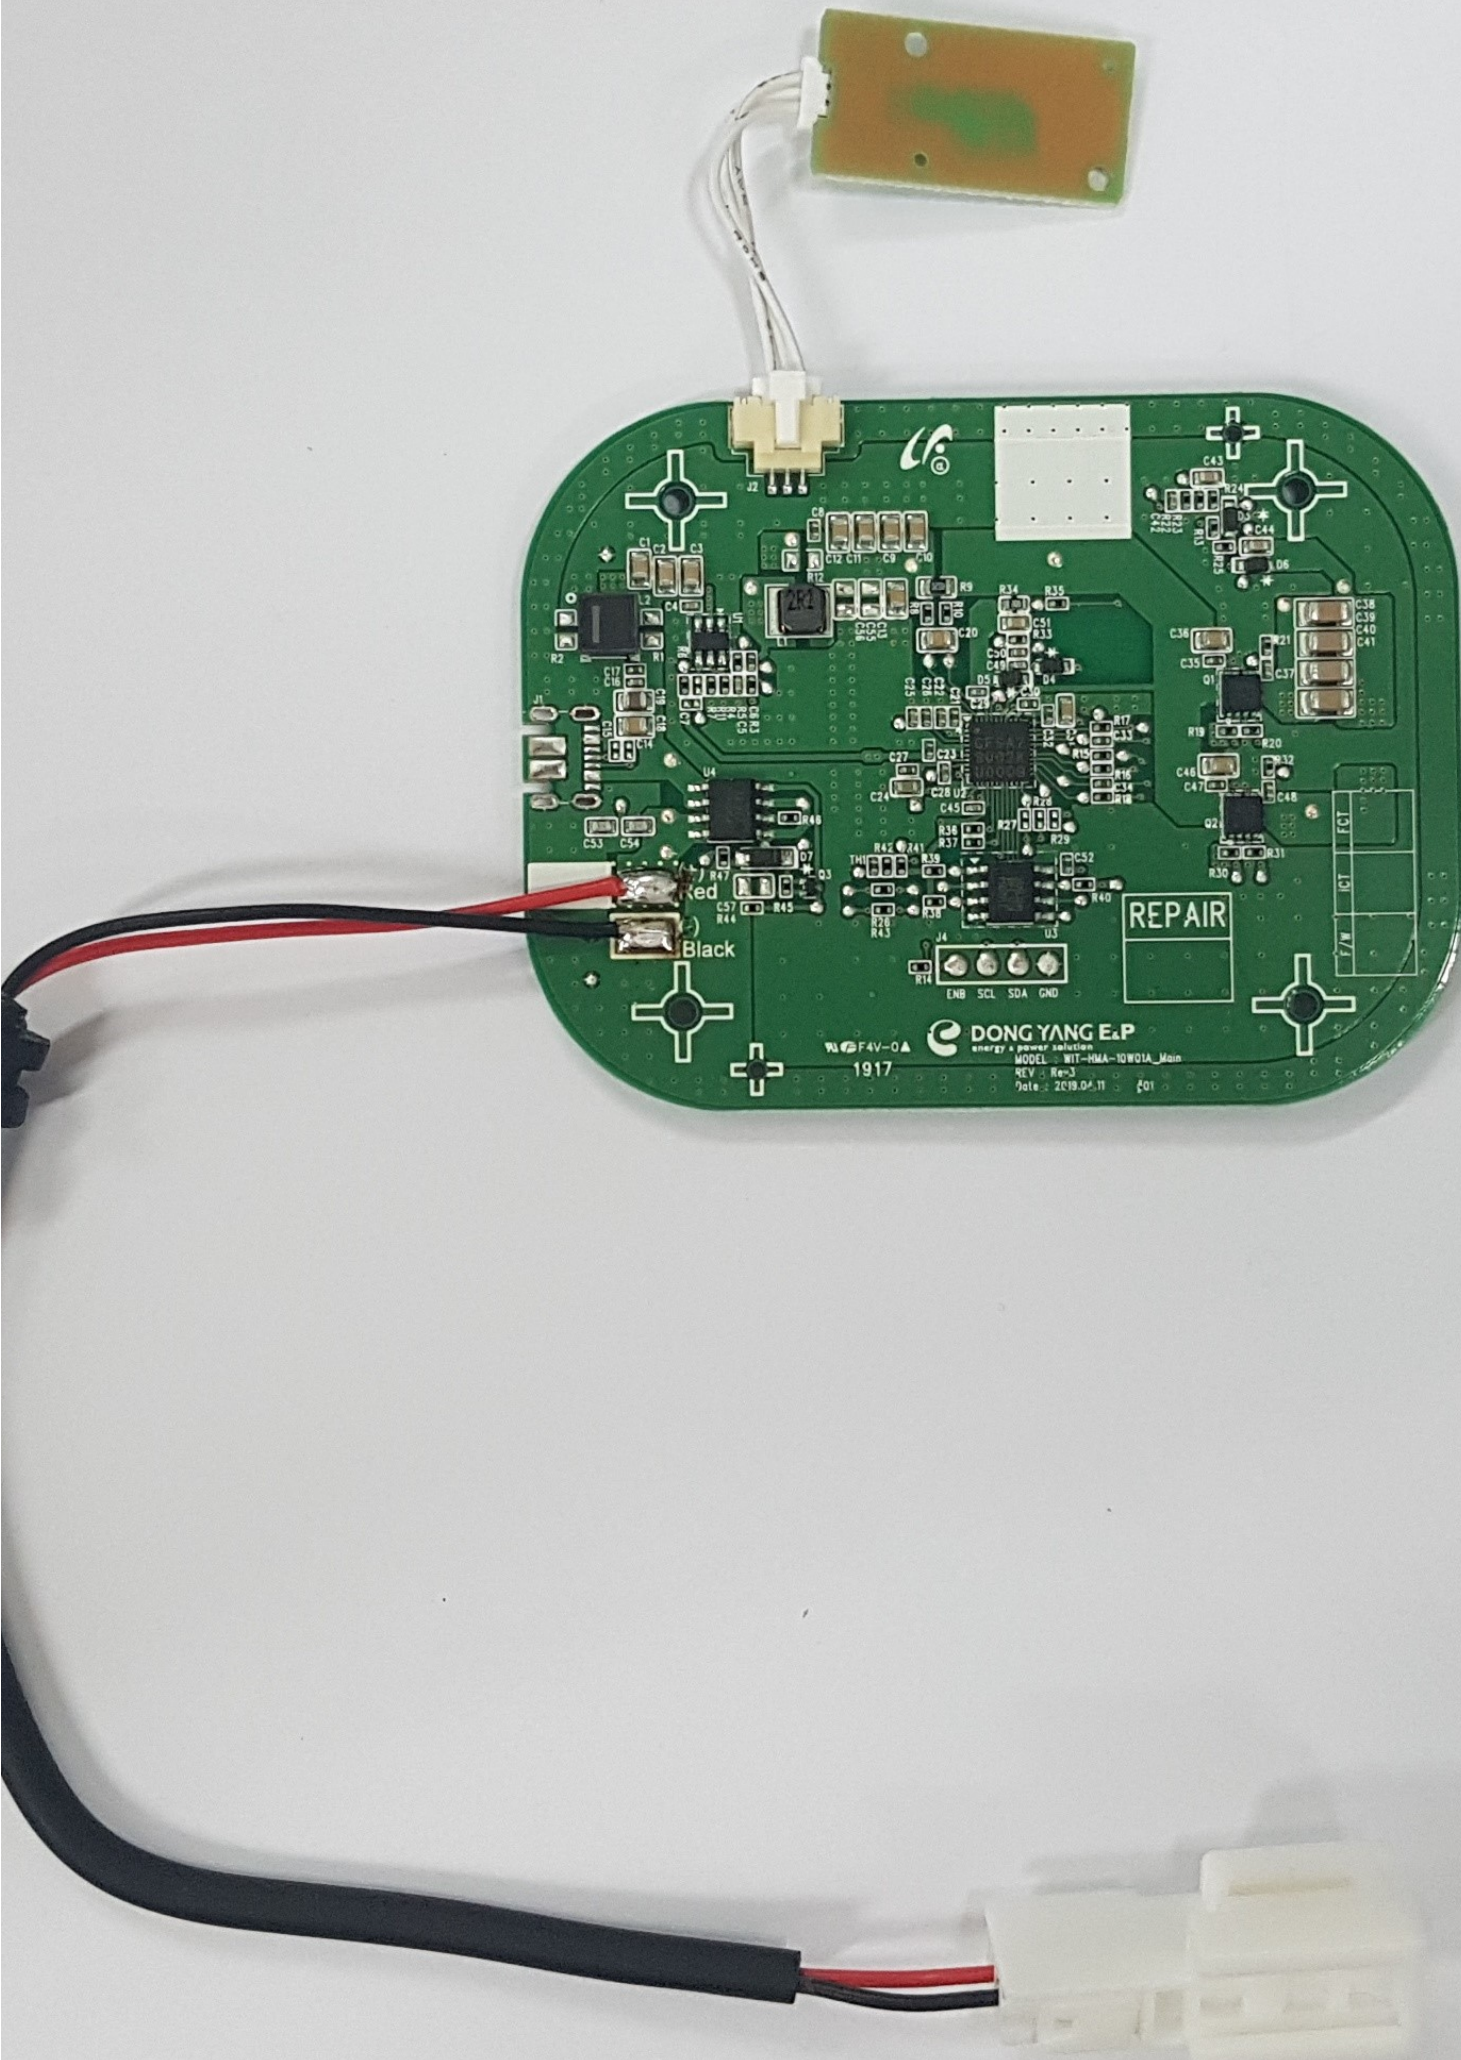

DONG YANG E.P.
MODEL : WT-HMA-10W01A_LED
REV : Rev1
Date : 2019.01.18
f30

TPS1
TPS2
LED2/NC
LED1

F4V-0A
1917

DONG YANG E.P.
energy + power solution
MODEL: WT-HMA-10W01A_Main
REV: Re-3
Date: 2019.04.11 101

REPAIR

Black

Red

ENB SCL SDA GND