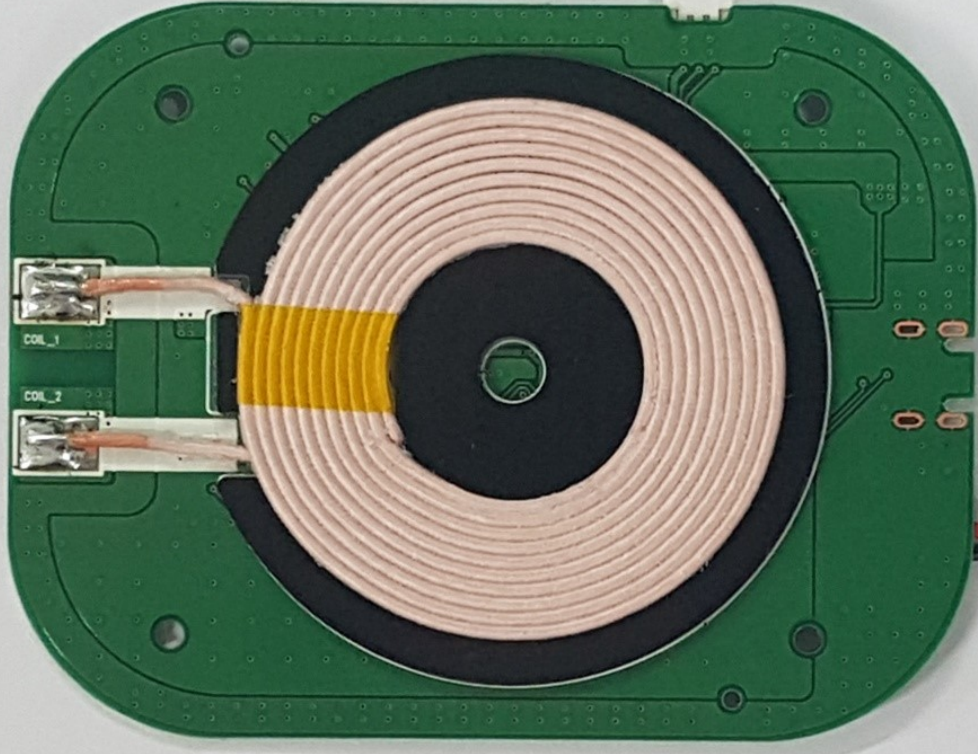

DONG YANG E.P.
MODEL : WT-HMA-10W01A_LED
REV : Rev1
Date : 2019.01.18
f30

TPS1
TPS2
LED2/NC
LED1

F4V-0A
1917

DONG YANG E.P.
energy + power solution
MODEL: WT-HMA-10W01A_Main
REV: Re-3
Date: 2019.04.11 101

REPAIR

Black

Red

ENB SCL SDA GND