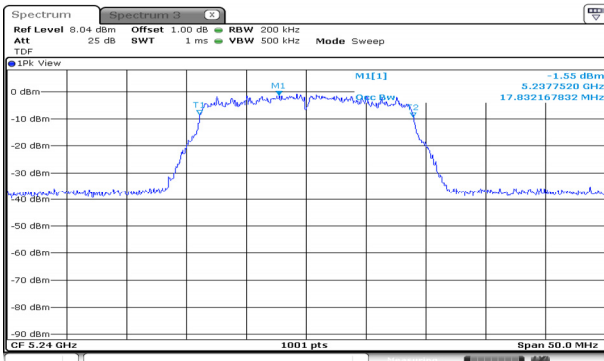

UNII-1 / 802.11ac VHT20 / High ch.