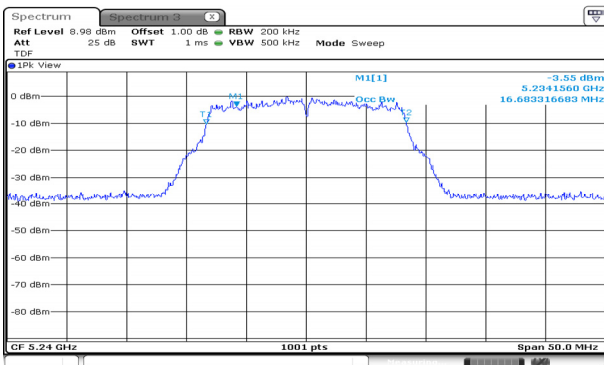

UNII-1 / 802.11a / High ch.