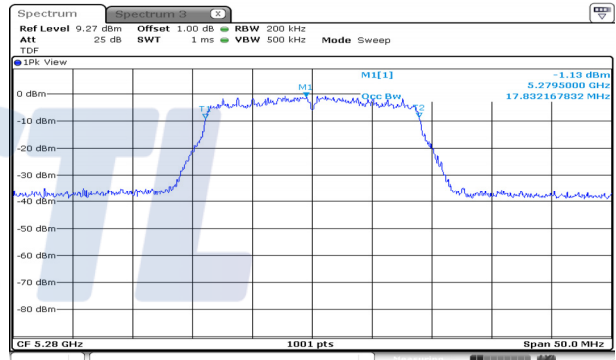

UNII-2A / 802.11ac VHT20 / Mid ch.