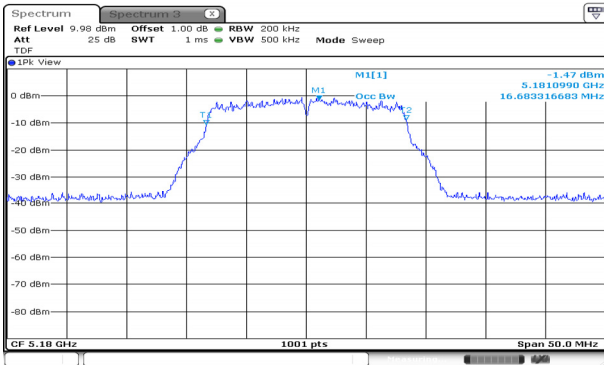

99 % bandwidth

UNII-1 / 802.11a / Low ch.