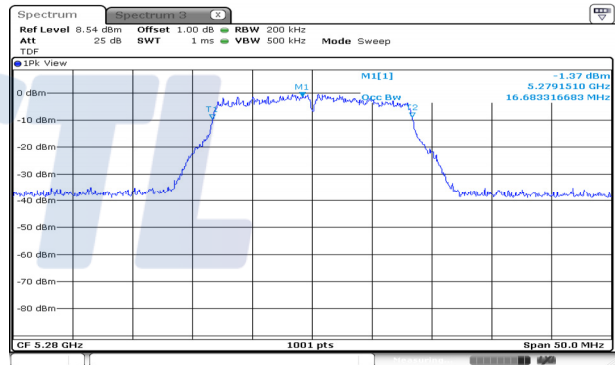

UNII-2A / 802.11a / Mid ch.