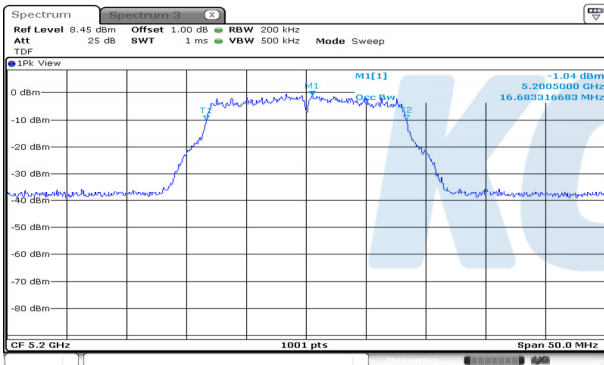

UNII-1 / 802.11a / Mid ch.