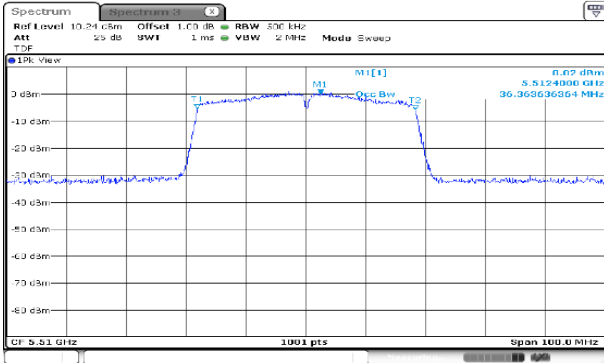

UNII-2C / 802.11n HT40 / Low ch.