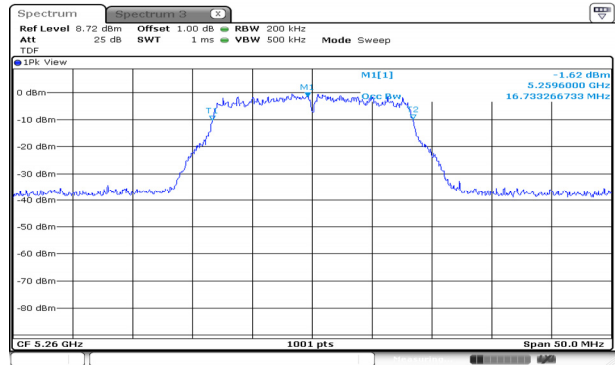

UNII-2A / 802.11a / Low ch.