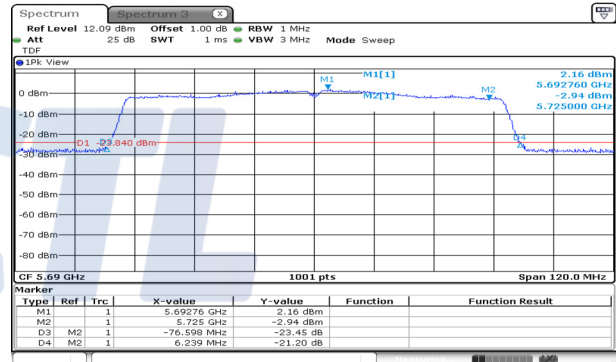

## UNII-1 / 802.11ac VHT80 / Low ch.

## UNII-2A / 802.11ac VHT80 / Low ch.

## 99 % bandwidth