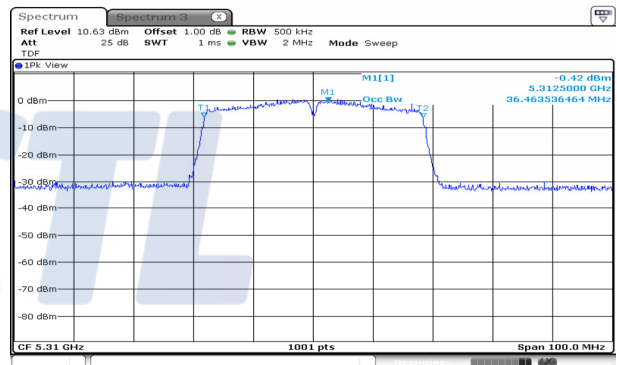

UNII-2A / 802.11n HT40 / High ch.