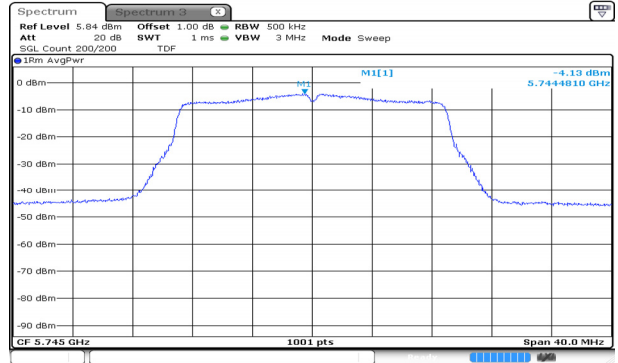

## UNII-2C / 802.11n HT40 / High ch.

Blank

**UNII-1 / 802.11ac VHT20 / Low ch.**

**UNII-2A / 802.11ac VHT20 / Low ch.**

**UNII-1 / 802.11ac VHT20 / Mid ch.**

**UNII-2A / 802.11ac VHT20 / Mid ch.**

**UNII-1 / 802.11ac VHT20 / High ch.**

**UNII-2A / 802.11ac VHT20 / High ch.**

**UNII-2C / 802.11ac VHT20 / Low ch.**

**UNII-3 / 802.11ac VHT20 / Low ch.**

**UNII-2C / 802.11ac VHT20 / Mid ch.**

**UNII-3 / 802.11ac VHT20 / Mid ch.**

**UNII-2C / 802.11ac VHT20 / High ch.**