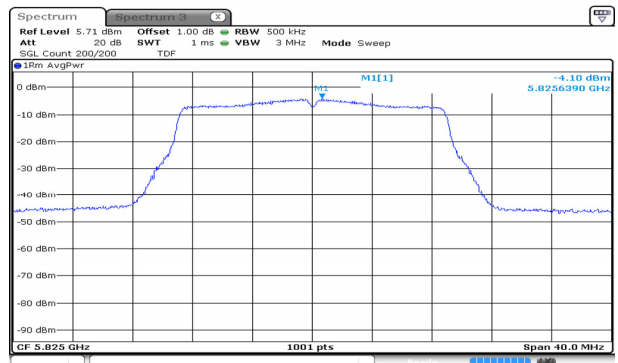

UNII-3 / 802.11ac VHT20 / High ch.