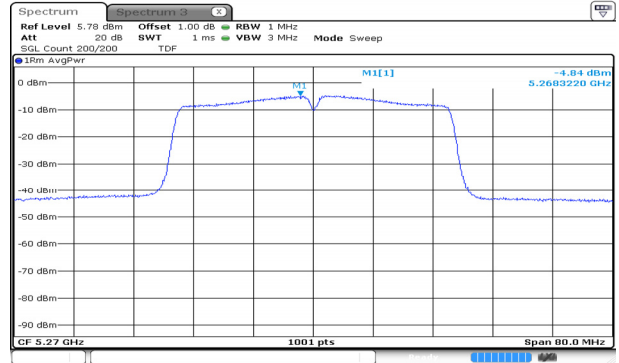

UNII-2A / 802.11ac VHT40 / Low ch.