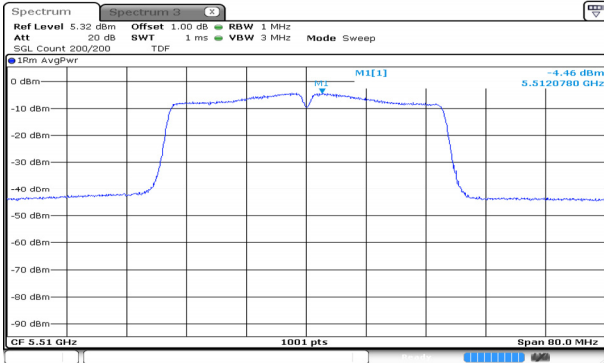

## UNII-2C / 802.11ac VHT40 / Low ch.