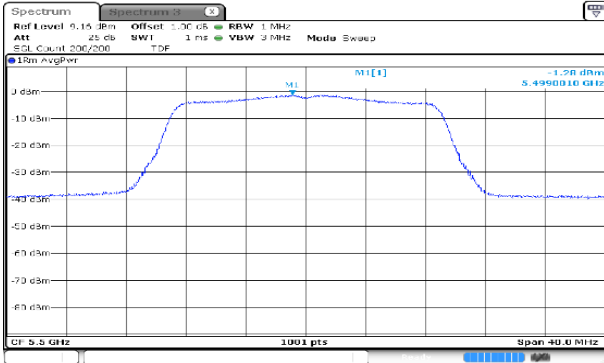

## UNII-2C / 802.11n HT40 / High ch.

Blank

**UNII-1 / 802.11ac VHT20 / Low ch.**

**UNII-2A / 802.11ac VHT20 / Low ch.**

**UNII-1 / 802.11ac VHT20 / Mid ch.**

**UNII-2A / 802.11ac VHT20 / Mid ch.**

**UNII-1 / 802.11ac VHT20 / High ch.**

**UNII-2A / 802.11ac VHT20 / High ch.**

**UNII-2C / 802.11ac VHT20 / Low ch.**

**UNII-3 / 802.11ac VHT20 / Low ch.**

**UNII-2C / 802.11ac VHT20 / Mid ch.**

**UNII-3 / 802.11ac VHT20 / Mid ch.**

**UNII-2C / 802.11ac VHT20 / High ch.**