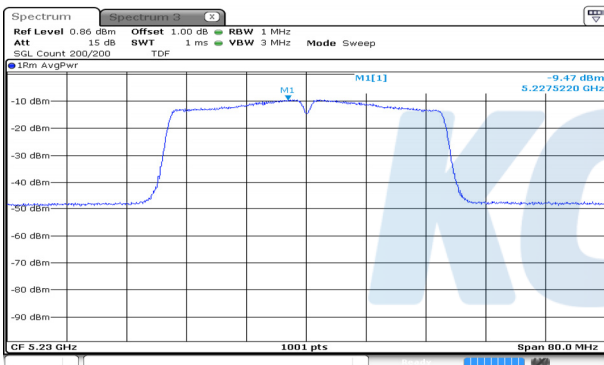

UNII-1 / 802.11ac VHT40 / High ch.