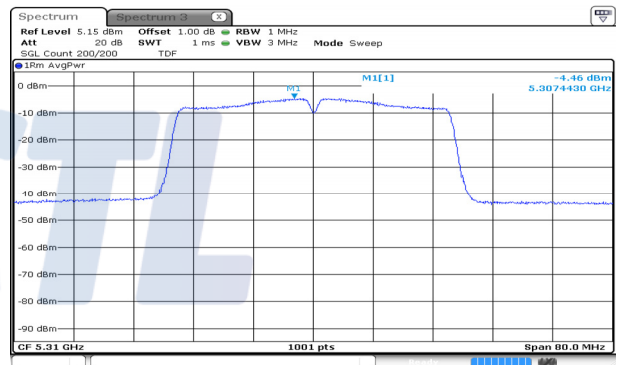

UNII-2A / 802.11ac VHT40 / High ch.