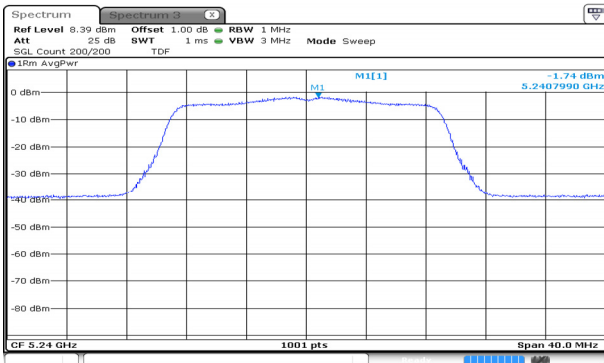

## UNII-2C / 802.11n HT40 / High ch.

Blank

**UNII-1 / 802.11ac VHT20 / Low ch.**

**UNII-2A / 802.11ac VHT20 / Low ch.**

**UNII-1 / 802.11ac VHT20 / Mid ch.**

**UNII-2A / 802.11ac VHT20 / Mid ch.**

**UNII-1 / 802.11ac VHT20 / High ch.**

**UNII-2A / 802.11ac VHT20 / High ch.**

**UNII-2C / 802.11ac VHT20 / Low ch.**

**UNII-3 / 802.11ac VHT20 / Low ch.**

**UNII-2C / 802.11ac VHT20 / Mid ch.**

**UNII-3 / 802.11ac VHT20 / Mid ch.**

**UNII-2C / 802.11ac VHT20 / High ch.**