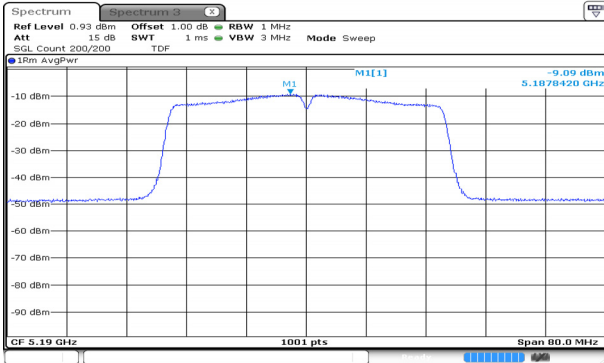

## UNII-1 / 802.11ac VHT40 / Low ch.