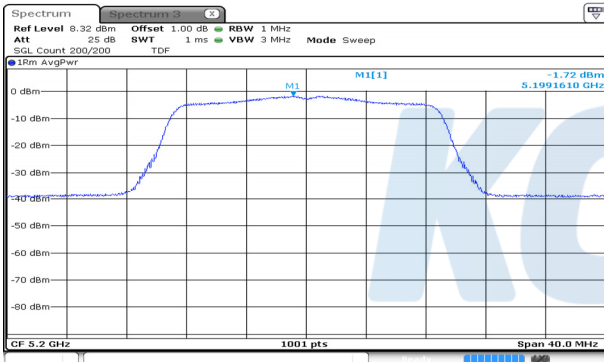

## UNII-2C / 802.11n HT40 / High ch.

Blank

**UNII-1 / 802.11ac VHT20 / Low ch.**

**UNII-2A / 802.11ac VHT20 / Low ch.**

**UNII-1 / 802.11ac VHT20 / Mid ch.**

**UNII-2A / 802.11ac VHT20 / Mid ch.**

**UNII-1 / 802.11ac VHT20 / High ch.**

**UNII-2A / 802.11ac VHT20 / High ch.**

**UNII-2C / 802.11ac VHT20 / Low ch.**

**UNII-3 / 802.11ac VHT20 / Low ch.**

**UNII-2C / 802.11ac VHT20 / Mid ch.**

**UNII-3 / 802.11ac VHT20 / Mid ch.**

**UNII-2C / 802.11ac VHT20 / High ch.**