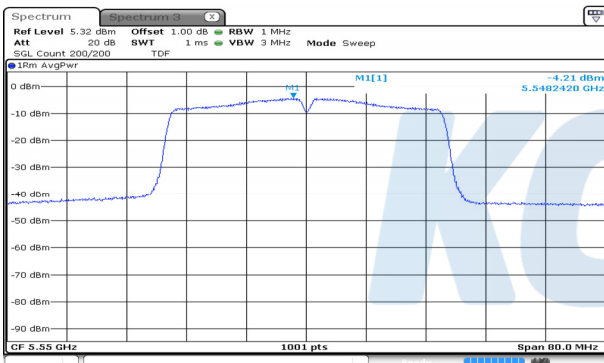

UNII-2C / 802.11ac VHT40 / Mid ch.