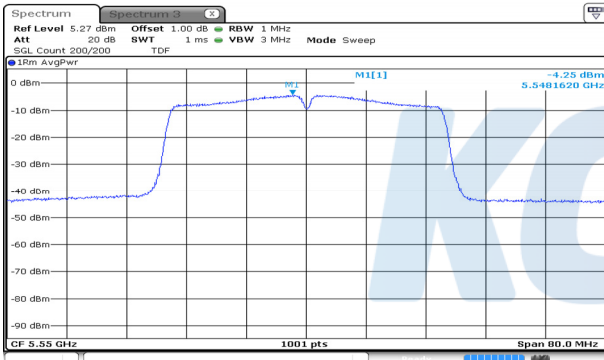

UNII-2C / 802.11n HT40 / Mid ch.