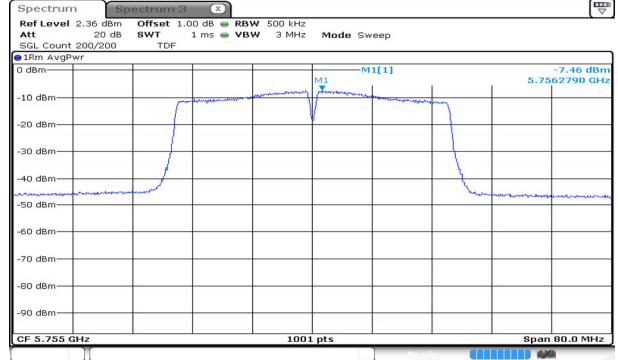

UNII-3 / 802.11n HT40 / Low ch.