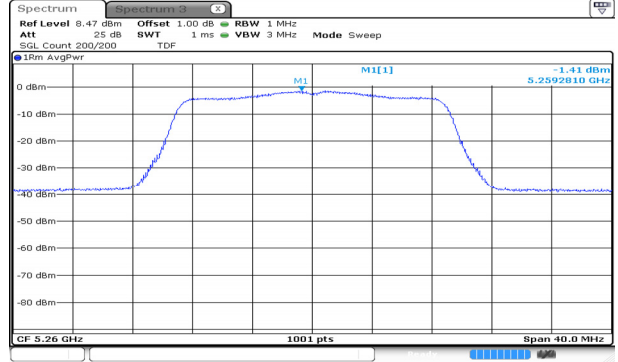

## UNII-2C / 802.11n HT40 / High ch.

Blank

**UNII-1 / 802.11ac VHT20 / Low ch.**

**UNII-2A / 802.11ac VHT20 / Low ch.**

**UNII-1 / 802.11ac VHT20 / Mid ch.**

**UNII-2A / 802.11ac VHT20 / Mid ch.**

**UNII-1 / 802.11ac VHT20 / High ch.**

**UNII-2A / 802.11ac VHT20 / High ch.**

**UNII-2C / 802.11ac VHT20 / Low ch.**

**UNII-3 / 802.11ac VHT20 / Low ch.**

**UNII-2C / 802.11ac VHT20 / Mid ch.**

**UNII-3 / 802.11ac VHT20 / Mid ch.**

**UNII-2C / 802.11ac VHT20 / High ch.**