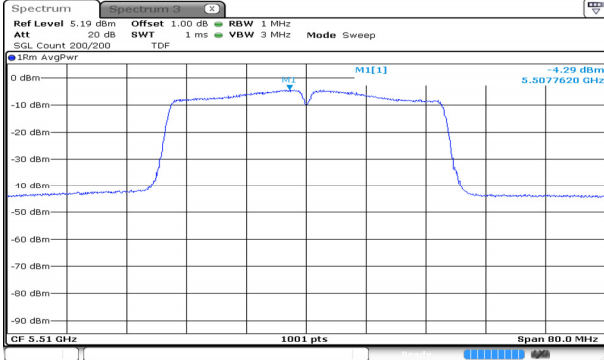

## UNII-2C / 802.11n HT40 / Low ch.