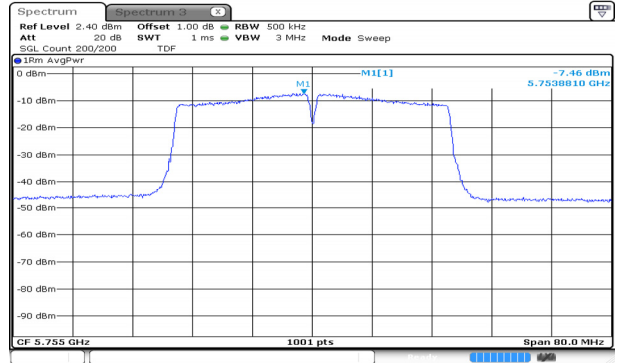

UNII-3 / 802.11ac VHT40 / Low ch.