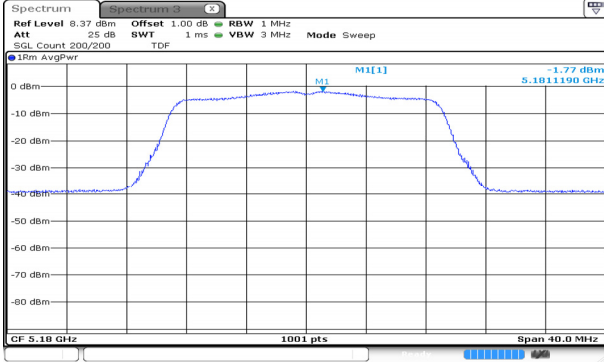

## UNII-2C / 802.11n HT40 / High ch.

Blank

**UNII-1 / 802.11ac VHT20 / Low ch.**

**UNII-2A / 802.11ac VHT20 / Low ch.**

**UNII-1 / 802.11ac VHT20 / Mid ch.**

**UNII-2A / 802.11ac VHT20 / Mid ch.**

**UNII-1 / 802.11ac VHT20 / High ch.**