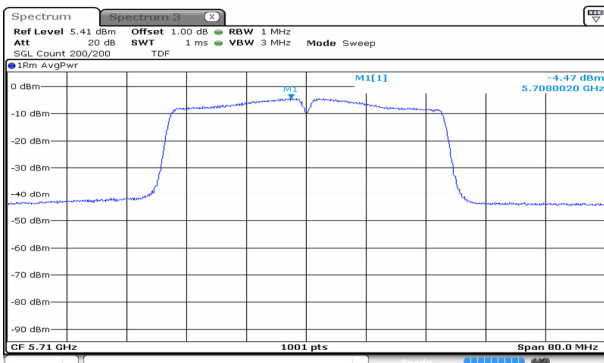

UNII-2C / 802.11n HT40 / High ch.