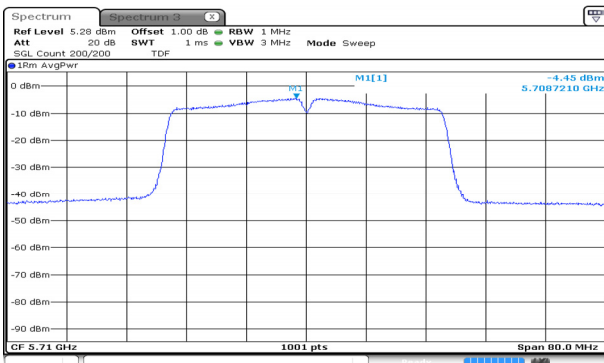

UNII-2C / 802.11ac VHT40 / High ch.