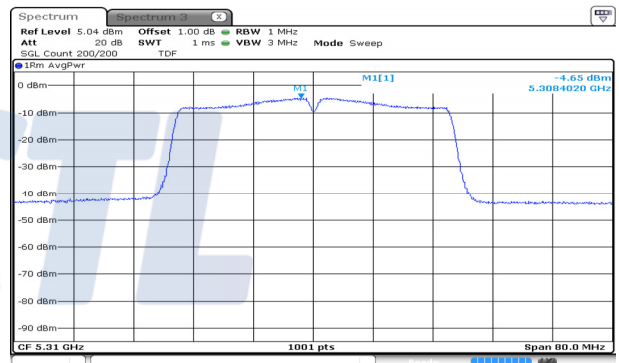

UNII-2A / 802.11n HT40 / High ch.