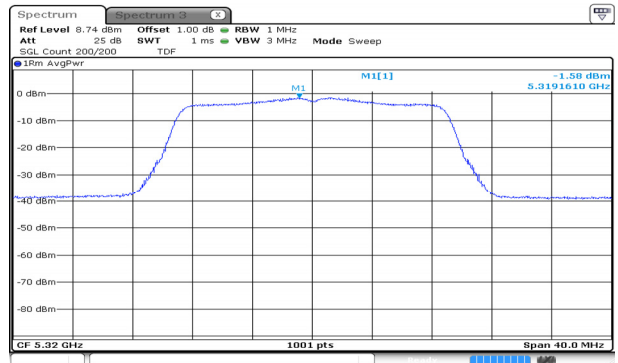

## UNII-2C / 802.11n HT40 / High ch.

Blank

**UNII-1 / 802.11ac VHT20 / Low ch.**

**UNII-2A / 802.11ac VHT20 / Low ch.**

**UNII-1 / 802.11ac VHT20 / Mid ch.**

**UNII-2A / 802.11ac VHT20 / Mid ch.**

**UNII-1 / 802.11ac VHT20 / High ch.**

**UNII-2A / 802.11ac VHT20 / High ch.**

**UNII-2C / 802.11ac VHT20 / Low ch.**

**UNII-3 / 802.11ac VHT20 / Low ch.**

**UNII-2C / 802.11ac VHT20 / Mid ch.**

**UNII-3 / 802.11ac VHT20 / Mid ch.**

**UNII-2C / 802.11ac VHT20 / High ch.**