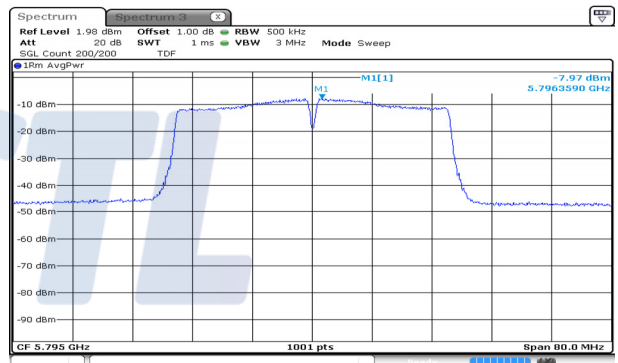

UNII-3 / 802.11ac VHT40 / High ch.