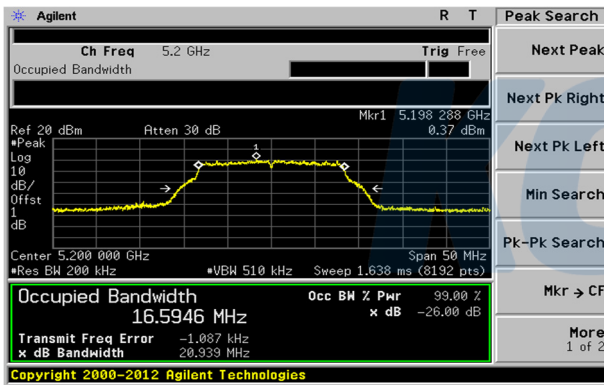

99 % bandwidth

UNII-1 / 802.11a / Low ch.

UNII-2A / 802.11a / Low ch.

UNII-1 / 802.11a / Mid ch.

UNII-2A / 802.11a / Mid ch.

UNII-1 / 802.11a / High ch.

UNII-2A / 802.11a / High ch.

KCTL Inc.