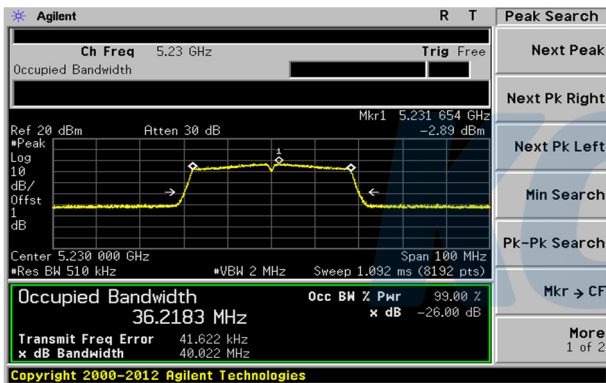

Page (53) of (203)

UNII-1 / 802.11n HT40 / Low ch.

UNII-2A / 802.11n HT40 / Low ch.

UNII-1 / 802.11n HT40 / High ch.

UNII-2A / 802.11n HT40 / High ch.

KCTL Inc.

65, Sinwon-ro, Yeongtong-gu,
Suwon-si, Gyeonggi-do, 16677, Korea
TEL: 82-31-285-0894 FAX: 82-505-299-8311
www.kctl.co.kr