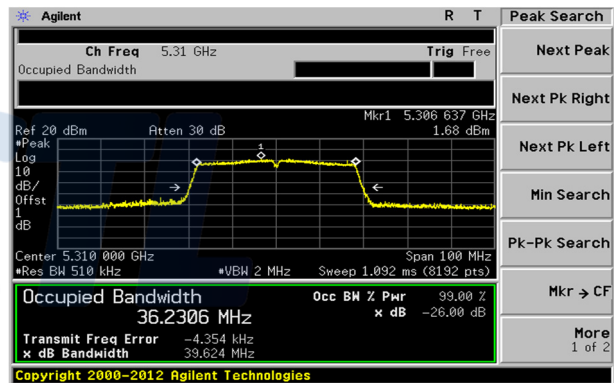

Page (53) of (203)

UNII-1 / 802.11n HT40 / Low ch.

UNII-2A / 802.11n HT40 / Low ch.

UNII-1 / 802.11n HT40 / High ch.

UNII-2A / 802.11n HT40 / High ch.

KCTL Inc.

65, Sinwon-ro, Yeongtong-gu,
Suwon-si, Gyeonggi-do, 16677, Korea
TEL: 82-31-285-0894 FAX: 82-505-299-8311
www.kctl.co.kr