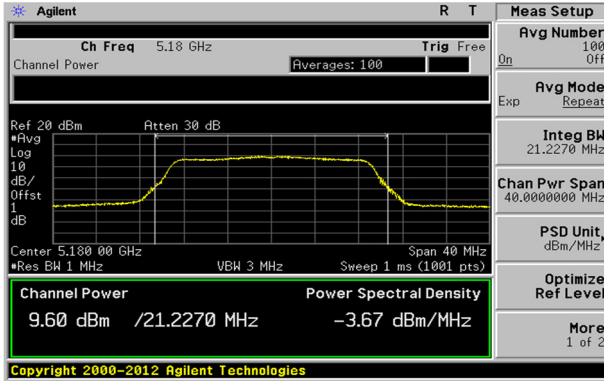

UNII-2A / 802.11ac VHT20 / Low ch.

UNII-1 / 802.11ac VHT20 / Mid ch.

UNII-2A / 802.11ac VHT20 / Mid ch.

UNII-1 / 802.11ac VHT20 / High ch.

UNII-2A / 802.11ac VHT20 / High ch.

KCTL Inc.

65, Sinwon-ro, Yeongtong-gu,
Suwon-si, Gyeonggi-do, 16677, Korea
TEL: 82-31-285-0894 FAX: 82-505-299-8311
www.kctl.co.kr