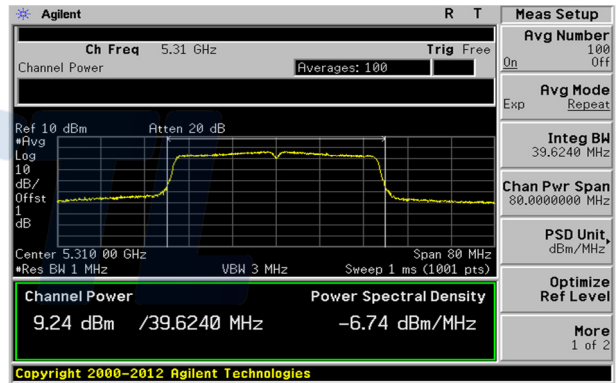

UNII-1 / 802.11n HT40 / Low ch.

UNII-2A / 802.11n HT40 / Low ch.

UNII-1 / 802.11n HT40 / High ch.

UNII-2A / 802.11n HT40 / High ch.

KCTL Inc.

65, Sinwon-ro, Yeongtong-gu,
Suwon-si, Gyeonggi-do, 16677, Korea
TEL: 82-31-285-0894 FAX: 82-505-299-8311
www.kctl.co.kr