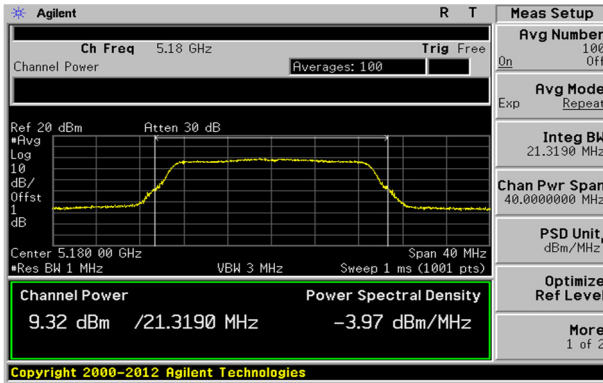

UNII-2A / 802.11n HT20 / Low ch.

UNII-1 / 802.11n HT20 / Mid ch.

UNII-2A / 802.11n HT20 / Mid ch.

UNII-1 / 802.11n HT20 / High ch.

UNII-2A / 802.11n HT20 / High ch.

KCTL Inc.

65, Sinwon-ro, Yeongtong-gu,
Suwon-si, Gyeonggi-do, 16677, Korea
TEL: 82-31-285-0894 FAX: 82-505-299-8311
www.kctl.co.kr