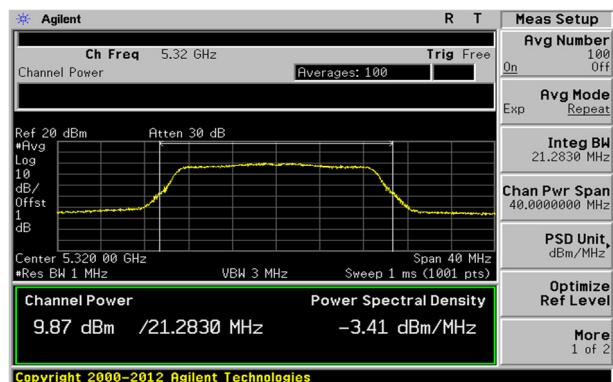

UNII-2A / 802.11n HT20 / Low ch.

UNII-1 / 802.11n HT20 / Mid ch.

UNII-2A / 802.11n HT20 / Mid ch.

UNII-1 / 802.11n HT20 / High ch.

UNII-2A / 802.11n HT20 / High ch.

KCTL Inc.

65, Sinwon-ro, Yeongtong-gu,
Suwon-si, Gyeonggi-do, 16677, Korea
TEL: 82-31-285-0894 FAX: 82-505-299-8311
www.kctl.co.kr