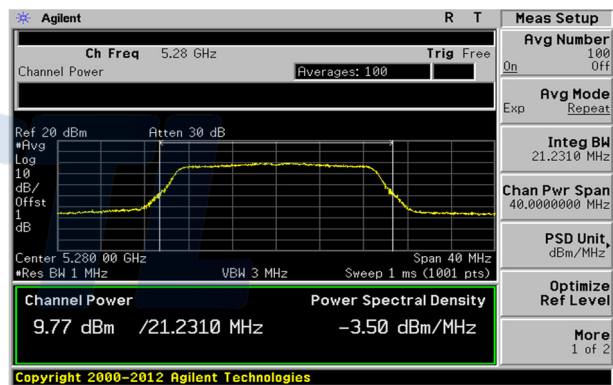

UNII-2A / 802.11n HT20 / Low ch.

UNII-1 / 802.11n HT20 / Mid ch.

UNII-2A / 802.11n HT20 / Mid ch.

UNII-1 / 802.11n HT20 / High ch.

UNII-2A / 802.11n HT20 / High ch.

KCTL Inc.

65, Sinwon-ro, Yeongtong-gu,
Suwon-si, Gyeonggi-do, 16677, Korea
TEL: 82-31-285-0894 FAX: 82-505-299-8311
www.kctl.co.kr