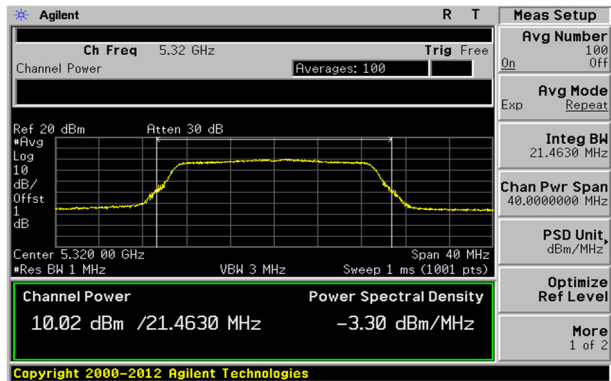

UNII-2A / 802.11ac VHT20 / Low ch.

UNII-1 / 802.11ac VHT20 / Mid ch.

UNII-2A / 802.11ac VHT20 / Mid ch.

UNII-1 / 802.11ac VHT20 / High ch.

UNII-2A / 802.11ac VHT20 / High ch.

KCTL Inc.

65, Sinwon-ro, Yeongtong-gu,
Suwon-si, Gyeonggi-do, 16677, Korea
TEL: 82-31-285-0894 FAX: 82-505-299-8311
www.kctl.co.kr