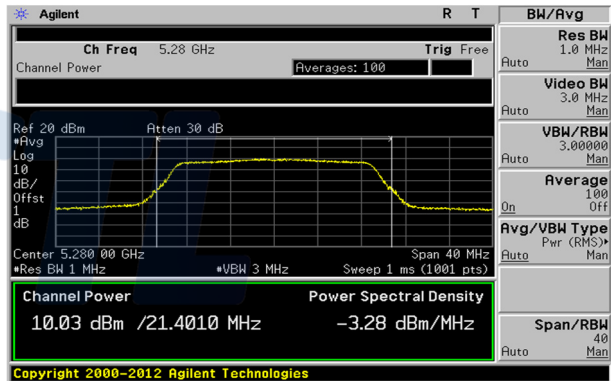

UNII-2A / 802.11ac VHT20 / Low ch.

UNII-1 / 802.11ac VHT20 / Mid ch.

UNII-2A / 802.11ac VHT20 / Mid ch.

UNII-1 / 802.11ac VHT20 / High ch.

UNII-2A / 802.11ac VHT20 / High ch.

KCTL Inc.

65, Sinwon-ro, Yeongtong-gu,
Suwon-si, Gyeonggi-do, 16677, Korea
TEL: 82-31-285-0894 FAX: 82-505-299-8311
www.kctl.co.kr