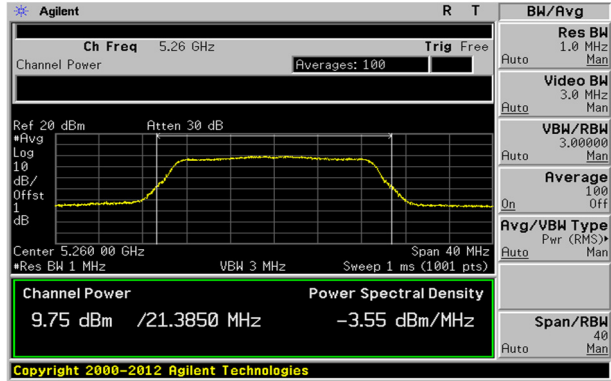

UNII-2A / 802.11ac VHT20 / Low ch.

UNII-1 / 802.11ac VHT20 / Mid ch.

UNII-2A / 802.11ac VHT20 / Mid ch.

UNII-1 / 802.11ac VHT20 / High ch.

UNII-2A / 802.11ac VHT20 / High ch.

KCTL Inc.

65, Sinwon-ro, Yeongtong-gu,
Suwon-si, Gyeonggi-do, 16677, Korea
TEL: 82-31-285-0894 FAX: 82-505-299-8311
www.kctl.co.kr