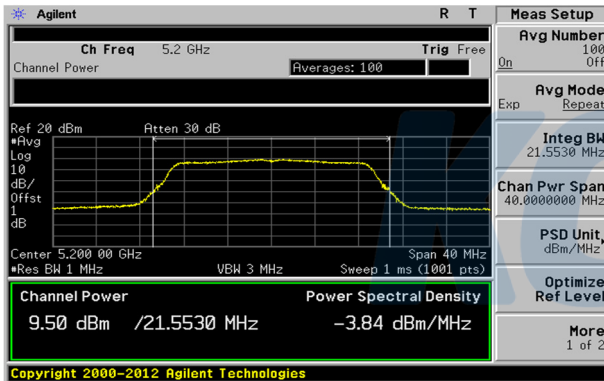

UNII-2A / 802.11ac VHT20 / Low ch.

UNII-1 / 802.11ac VHT20 / Mid ch.

UNII-2A / 802.11ac VHT20 / Mid ch.

UNII-1 / 802.11ac VHT20 / High ch.

UNII-2A / 802.11ac VHT20 / High ch.

KCTL Inc.

65, Sinwon-ro, Yeongtong-gu,
Suwon-si, Gyeonggi-do, 16677, Korea
TEL: 82-31-285-0894 FAX: 82-505-299-8311
www.kctl.co.kr