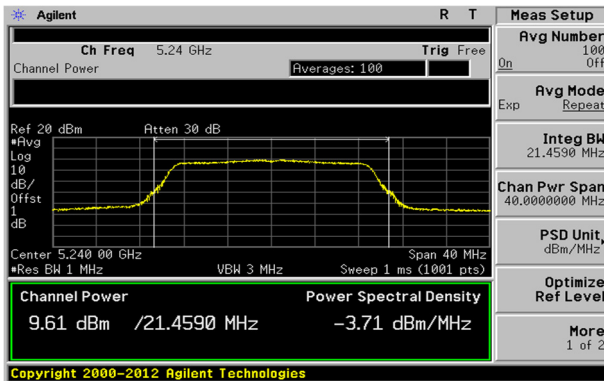

UNII-2A / 802.11ac VHT20 / Low ch.

UNII-1 / 802.11ac VHT20 / Mid ch.

UNII-2A / 802.11ac VHT20 / Mid ch.

UNII-1 / 802.11ac VHT20 / High ch.

UNII-2A / 802.11ac VHT20 / High ch.

KCTL Inc.

65, Sinwon-ro, Yeongtong-gu,
Suwon-si, Gyeonggi-do, 16677, Korea
TEL: 82-31-285-0894 FAX: 82-505-299-8311
www.kctl.co.kr