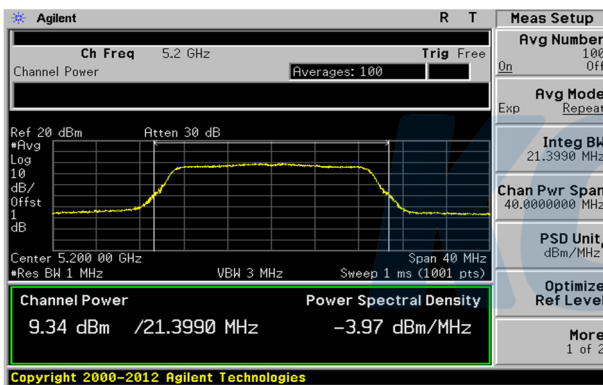

UNII-2A / 802.11n HT20 / Low ch.

UNII-1 / 802.11n HT20 / Mid ch.

UNII-2A / 802.11n HT20 / Mid ch.

UNII-1 / 802.11n HT20 / High ch.

UNII-2A / 802.11n HT20 / High ch.

KCTL Inc.

65, Sinwon-ro, Yeongtong-gu,
Suwon-si, Gyeonggi-do, 16677, Korea
TEL: 82-31-285-0894 FAX: 82-505-299-8311
www.kctl.co.kr