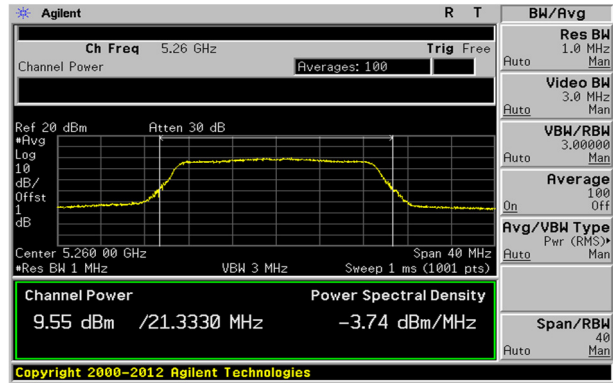

UNII-2A / 802.11n HT20 / Low ch.

UNII-1 / 802.11n HT20 / Mid ch.

UNII-2A / 802.11n HT20 / Mid ch.

UNII-1 / 802.11n HT20 / High ch.

UNII-2A / 802.11n HT20 / High ch.

KCTL Inc.

65, Sinwon-ro, Yeongtong-gu,
Suwon-si, Gyeonggi-do, 16677, Korea
TEL: 82-31-285-0894 FAX: 82-505-299-8311
www.kctl.co.kr