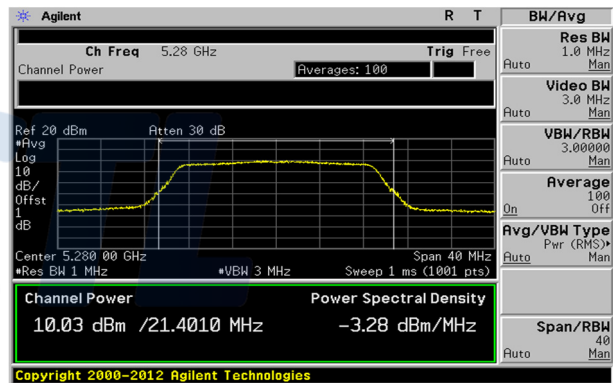

UNII-2A / 802.11ac VHT20 / Mid ch.