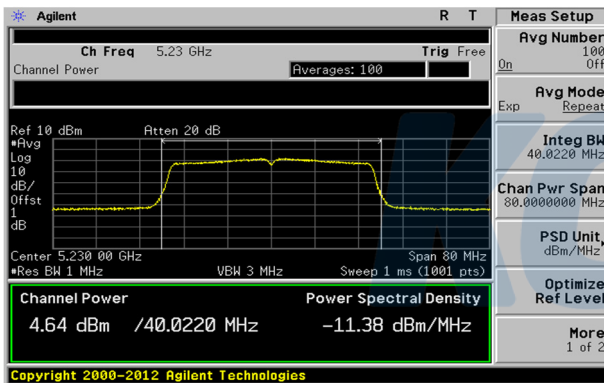

UNII-1 / 802.11n HT40 / High ch.