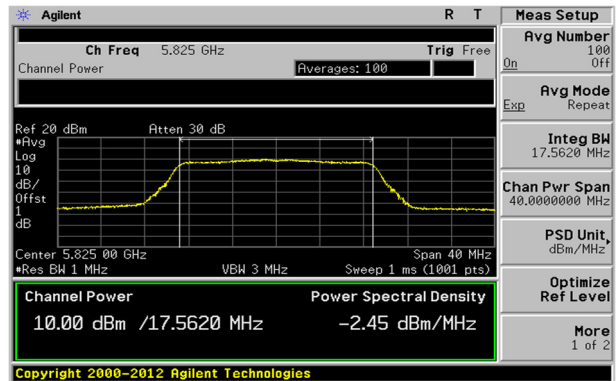

UNII-3 / 802.11n HT20 / High ch.