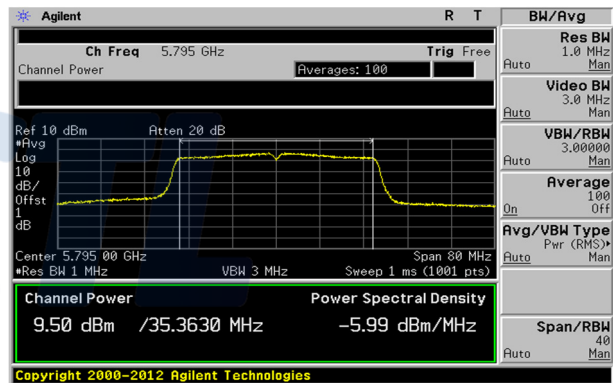

UNII-3 / 802.11n HT40 / High ch.