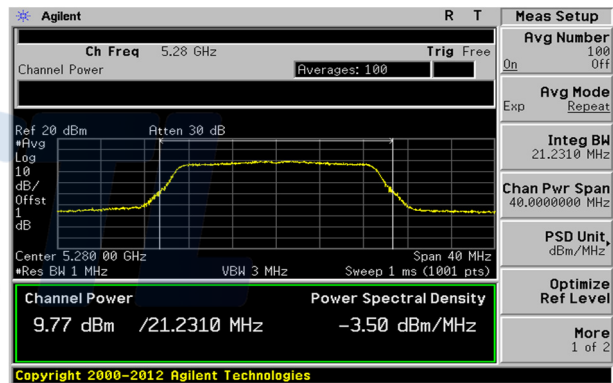

UNII-2A / 802.11n HT20 / Mid ch.