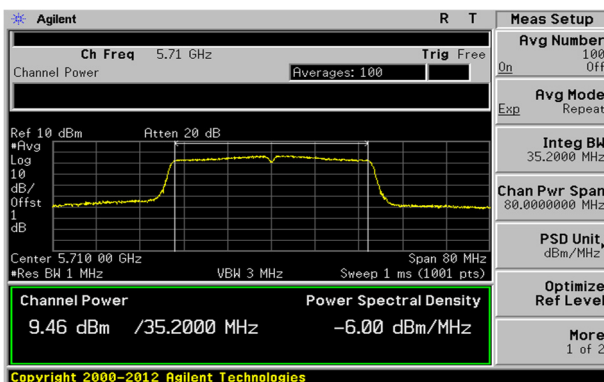

UNII-2C / 802.11n HT40 / High ch.