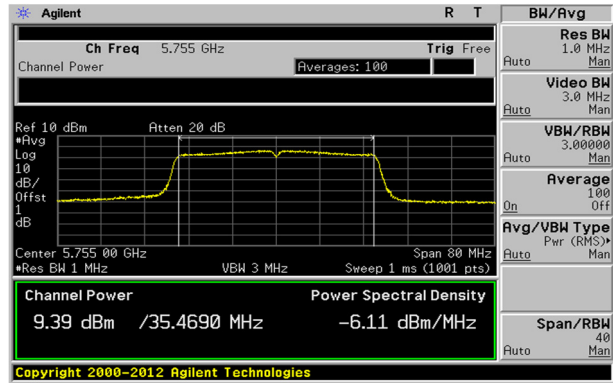

UNII-3 / 802.11n HT40 / Low ch.