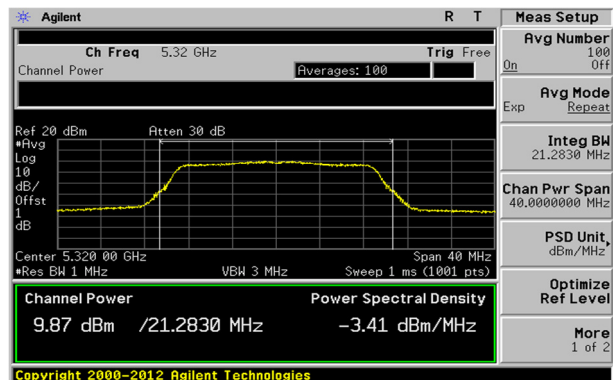

UNII-2A / 802.11n HT20 / High ch.