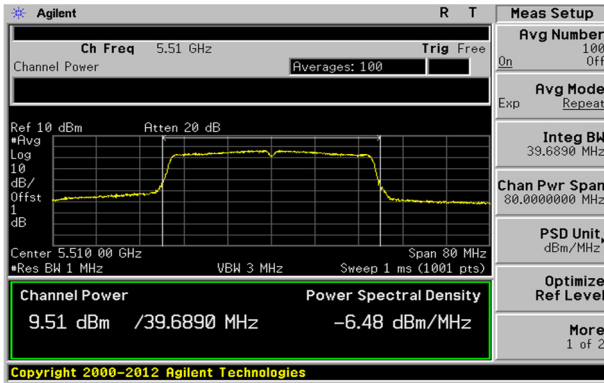

## UNII-2C / 802.11n HT40 / Low ch.