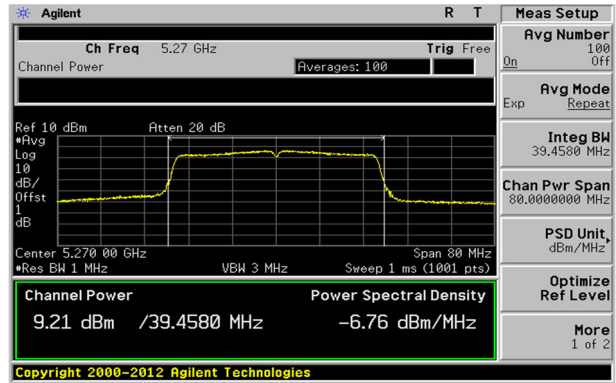

UNII-2A / 802.11n HT40 / Low ch.