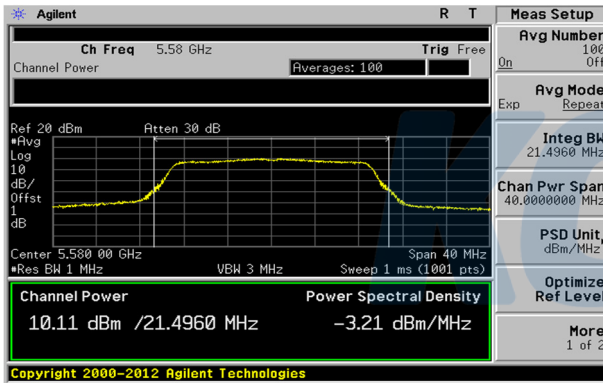

UNII-2C / 802.11n HT20 / Mid ch.