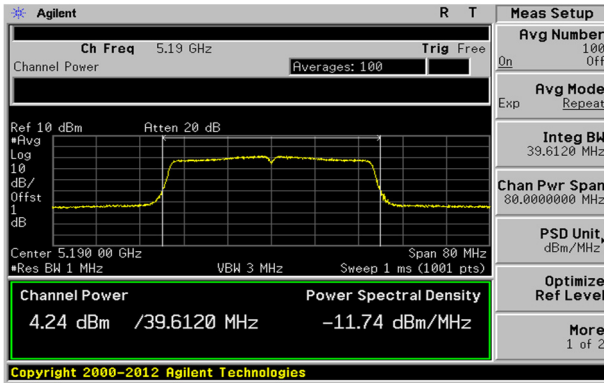

## UNII-1 / 802.11n HT40 / Low ch.