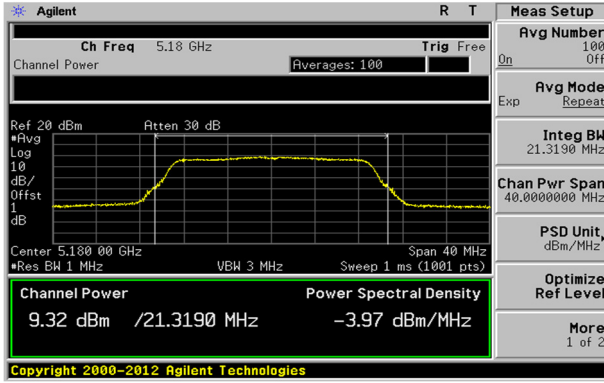

## UNII-1 / 802.11n HT20 / Low ch.