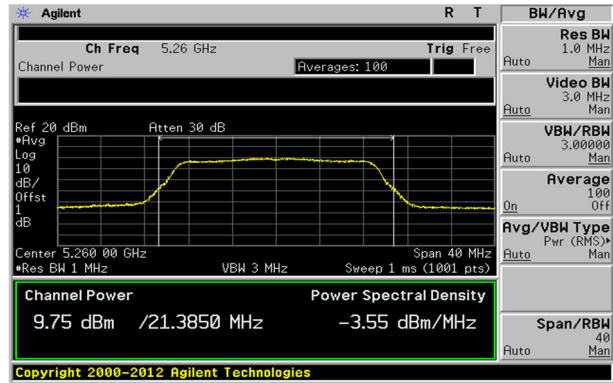

UNII-2A / 802.11ac VHT20 / Low ch.