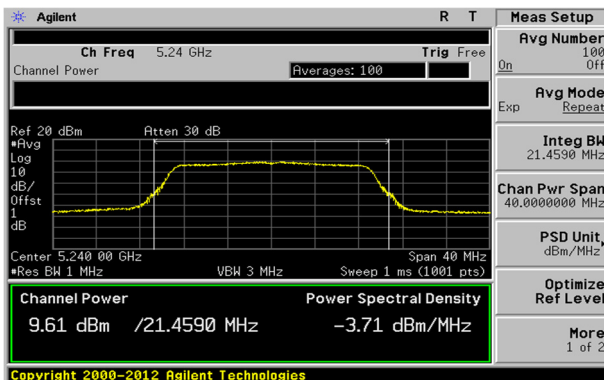

UNII-1 / 802.11ac VHT20 / High ch.