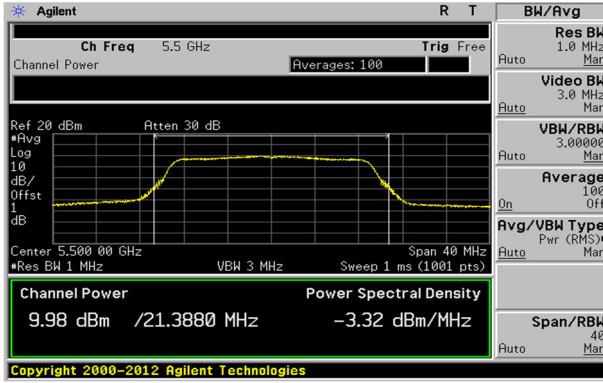

## UNII-2C / 802.11n HT20 / Low ch.