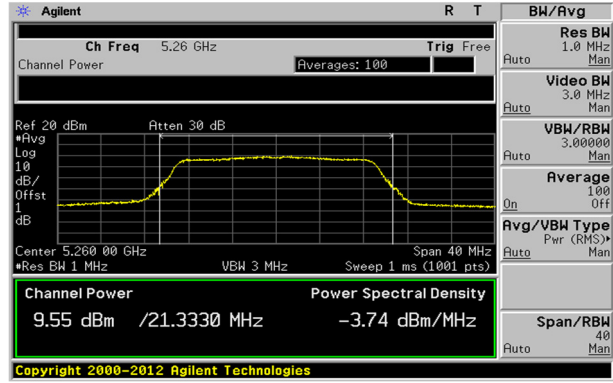

UNII-2A / 802.11n HT20 / Low ch.