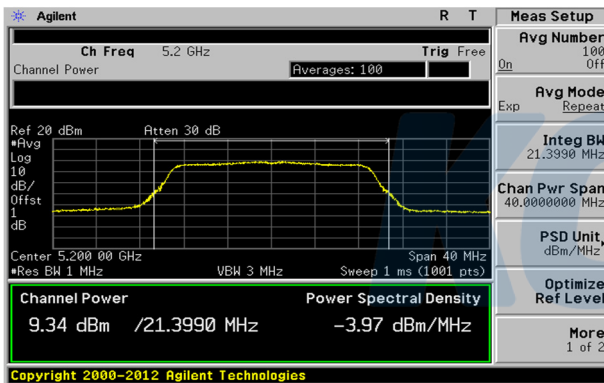

UNII-1 / 802.11n HT20 / Mid ch.