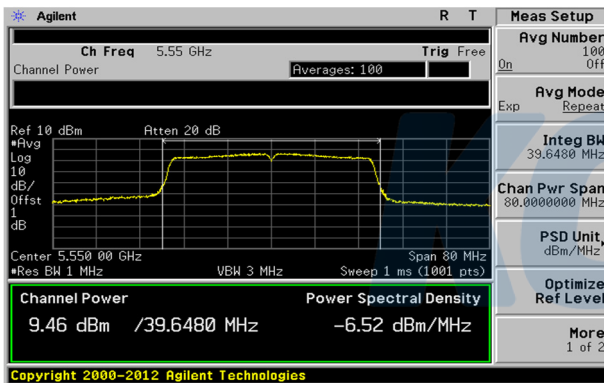

UNII-2C / 802.11n HT40 / Mid ch.