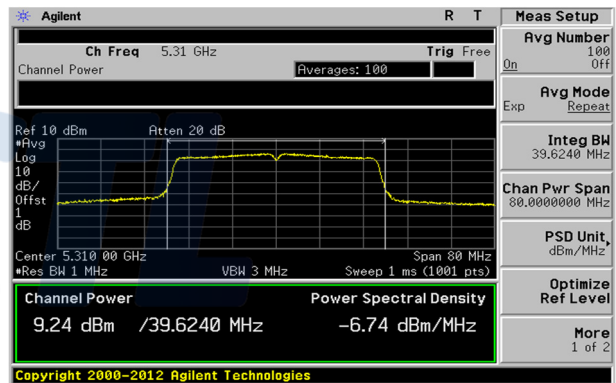

UNII-2A / 802.11n HT40 / High ch.