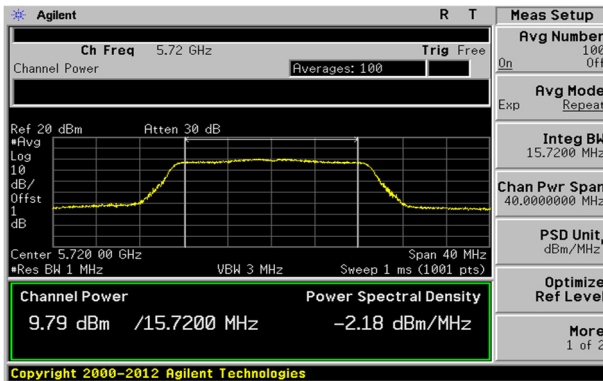

UNII-2C / 802.11n HT20 / High ch.