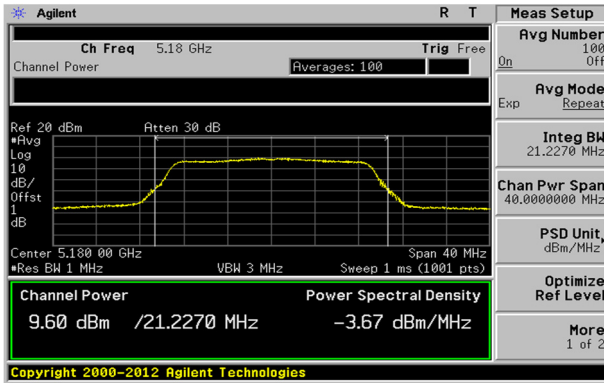

## UNII-1 / 802.11ac VHT20 / Low ch.