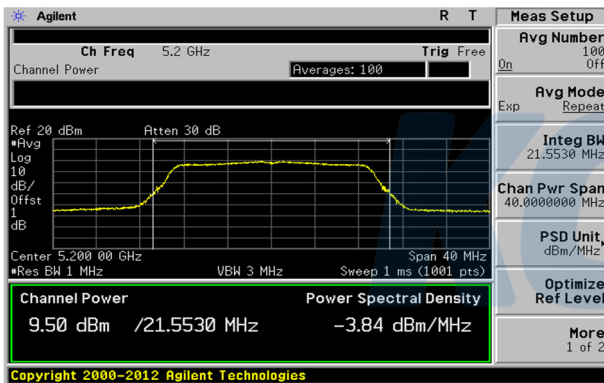

UNII-1 / 802.11ac VHT20 / Mid ch.