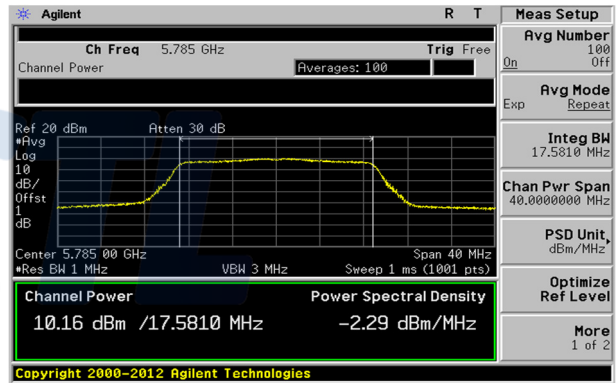

UNII-3 / 802.11n HT20 / Mid ch.