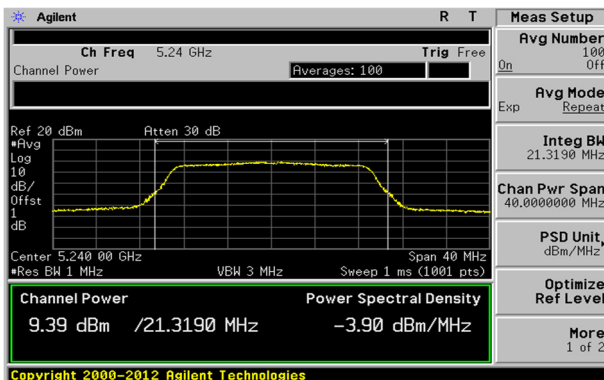

UNII-1 / 802.11n HT20 / High ch.