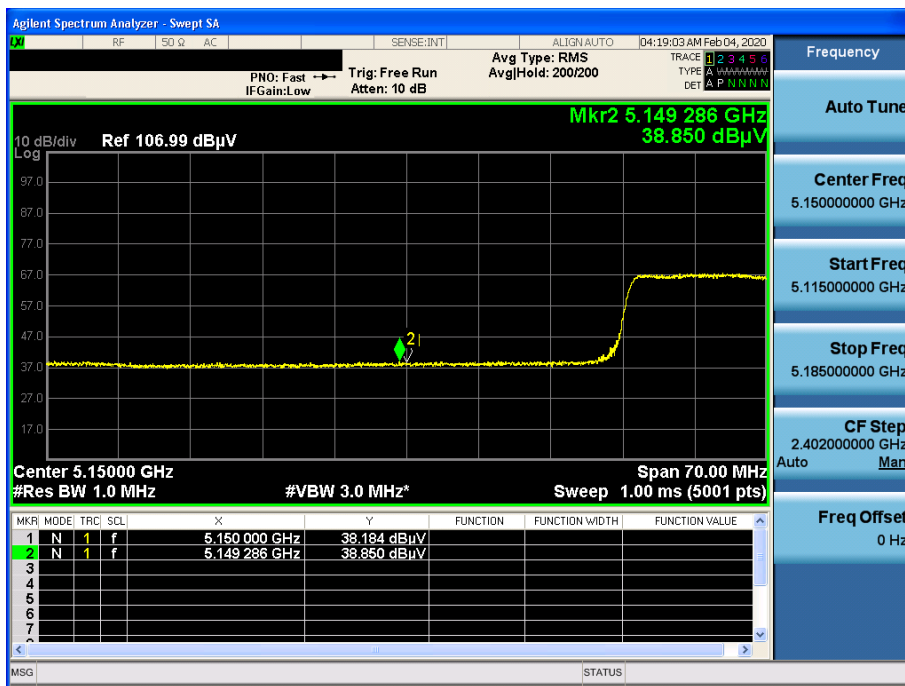

802.11ac(VHT80) & U-NII 1 & Ch.42 & X axis & Ver

Detector Mode : PK

802.11ac(VHT80) & U-NII 1 & Ch.42 & X axis & Ver

Detector Mode : AV

802.11ac(VHT80) & U-NII 2C & Ch.138 & X axis & Ver

Detector Mode : AV

802.11ac(VHT80) & U-NII 3 & Ch.155 & X axis & Ver

Detector Mode : PK

802.11ac(VHT80) & U-NII 3 & Ch.155 & X axis & Ver

Detector Mode : PK

802.11ac(VHT80) & U-NII 3 & Ch.155 & X axis & Ver

Detector Mode : AV