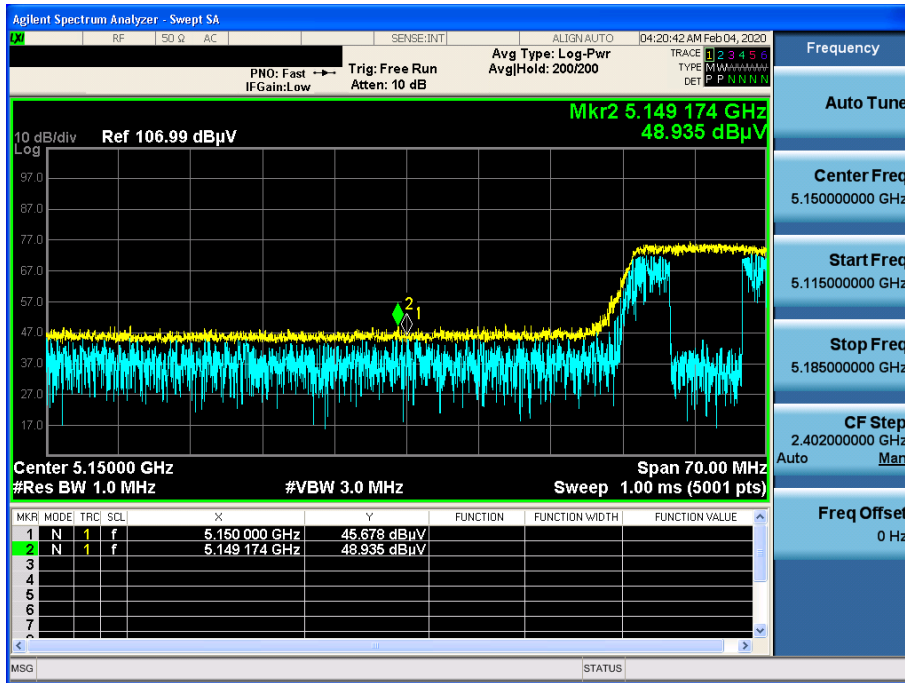

802.11ac(VHT80) & U-NII 1 & Ch.42 & X axis & Ver

Detector Mode : PK

802.11ac(VHT80) & U-NII 1 & Ch.42 & X axis & Ver

Detector Mode : AV

802.11ac(VHT80) & U-NII 2C & Ch.138 & X axis & Ver

Detector Mode : AV

802.11ac(VHT80) & U-NII 3 & Ch.155 & X axis & Ver

Detector Mode : PK

802.11ac(VHT80) & U-NII 3 & Ch.155 & X axis & Ver

Detector Mode : PK

802.11ac(VHT80) & U-NII 3 & Ch.155 & X axis & Ver

Detector Mode : AV