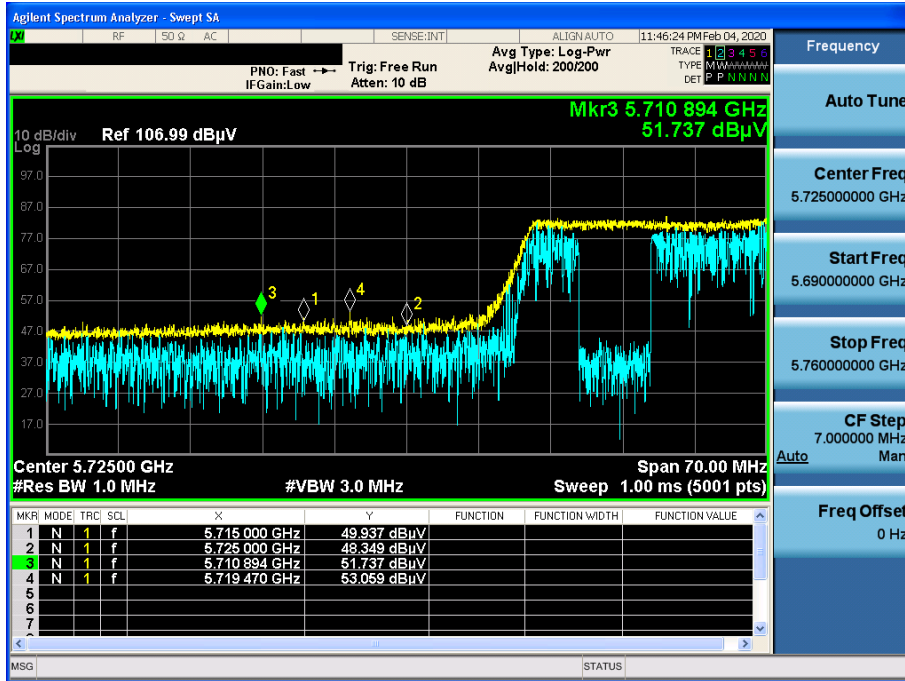

802.11ac(VHT80) & U-NII 1 & Ch.42 & X axis & Ver

Detector Mode : PK

802.11ac(VHT80) & U-NII 1 & Ch.42 & X axis & Ver

Detector Mode : AV

802.11ac(VHT80) & U-NII 2C & Ch.138 & X axis & Ver

Detector Mode : AV

802.11ac(VHT80) & U-NII 3 & Ch.155 & X axis & Ver

Detector Mode : PK

802.11ac(VHT80) & U-NII 3 & Ch.155 & X axis & Ver

Detector Mode : PK

802.11ac(VHT80) & U-NII 3 & Ch.155 & X axis & Ver

Detector Mode : AV