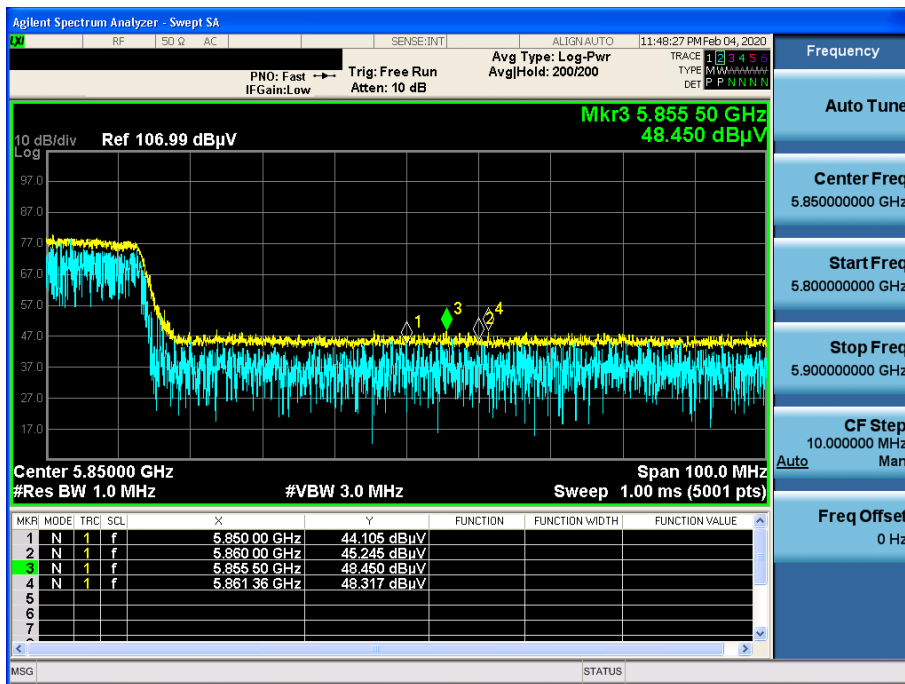

802.11ac(VHT80) & U-NII 1 & Ch.42 & X axis & Ver

Detector Mode : PK

802.11ac(VHT80) & U-NII 1 & Ch.42 & X axis & Ver

Detector Mode : AV

802.11ac(VHT80) & U-NII 2C & Ch.138 & X axis & Ver

Detector Mode : AV

802.11ac(VHT80) & U-NII 3 & Ch.155 & X axis & Ver

Detector Mode : PK

802.11ac(VHT80) & U-NII 3 & Ch.155 & X axis & Ver

Detector Mode : PK

802.11ac(VHT80) & U-NII 3 & Ch.155 & X axis & Ver

Detector Mode : AV