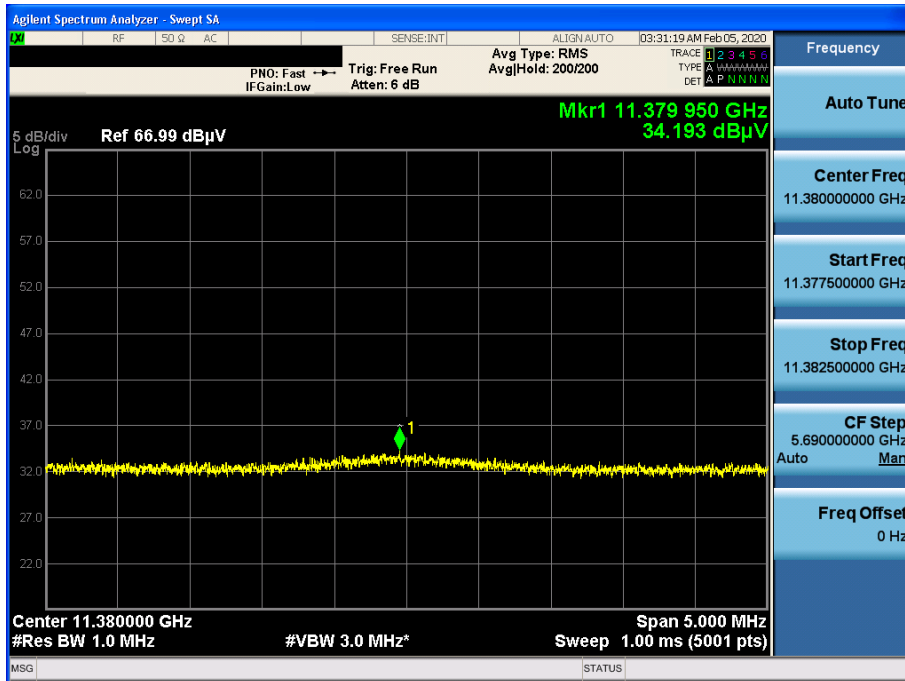

802.11ac(VHT80) & U-NII 1 & Ch.42 & X axis & Ver

Detector Mode : PK

802.11ac(VHT80) & U-NII 1 & Ch.42 & X axis & Ver

Detector Mode : AV

802.11ac(VHT80) & U-NII 2C & Ch.138 & X axis & Ver

Detector Mode : AV

802.11ac(VHT80) & U-NII 3 & Ch.155 & X axis & Ver

Detector Mode : PK

802.11ac(VHT80) & U-NII 3 & Ch.155 & X axis & Ver

Detector Mode : PK

802.11ac(VHT80) & U-NII 3 & Ch.155 & X axis & Ver

Detector Mode : AV