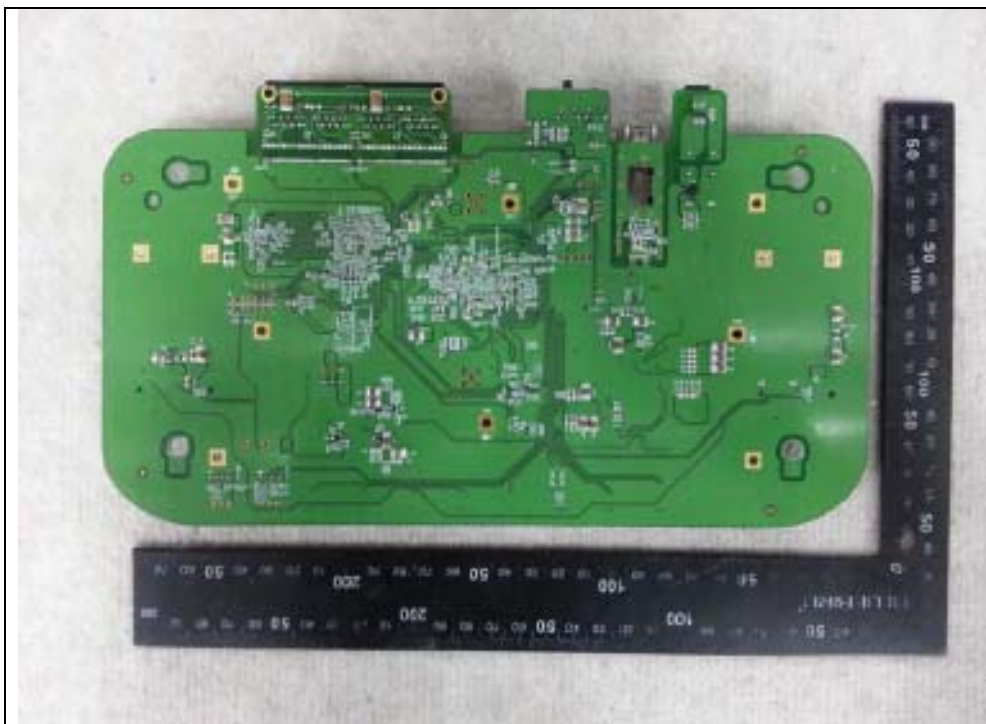

Internal photos of EUT

2.4 GHz WiFi Module

5 GHz WiFi Module