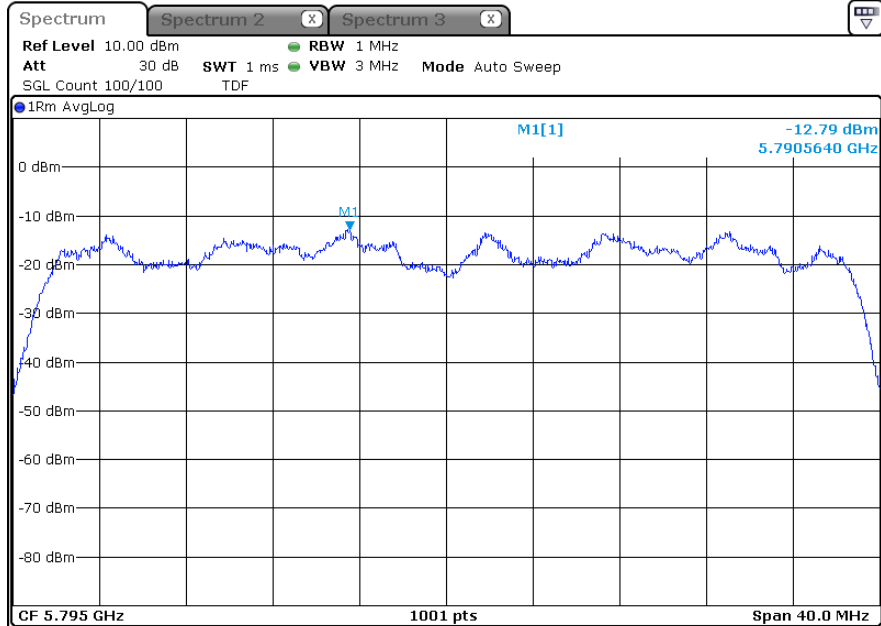

5 795 MHz

-802.11ac40_ANT 2+3

-ANT 1

5 755 MHz

5 795 MHz

-ANT 2

5 755 MHz

5 795 MHz

-802.11ac40_ANT 1+3

-ANT 1

5 755 MHz

5 795 MHz

-ANT 2

5 755 MHz

5 795 MHz

-802.11ac40_ANT 1+2+3