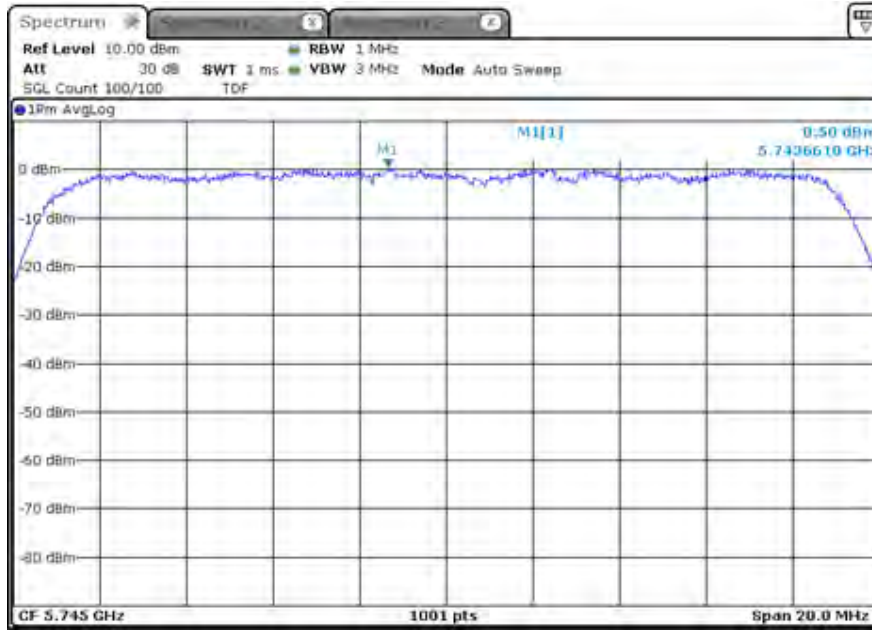

-802.11ac20_ANT 2

5 745 MHz