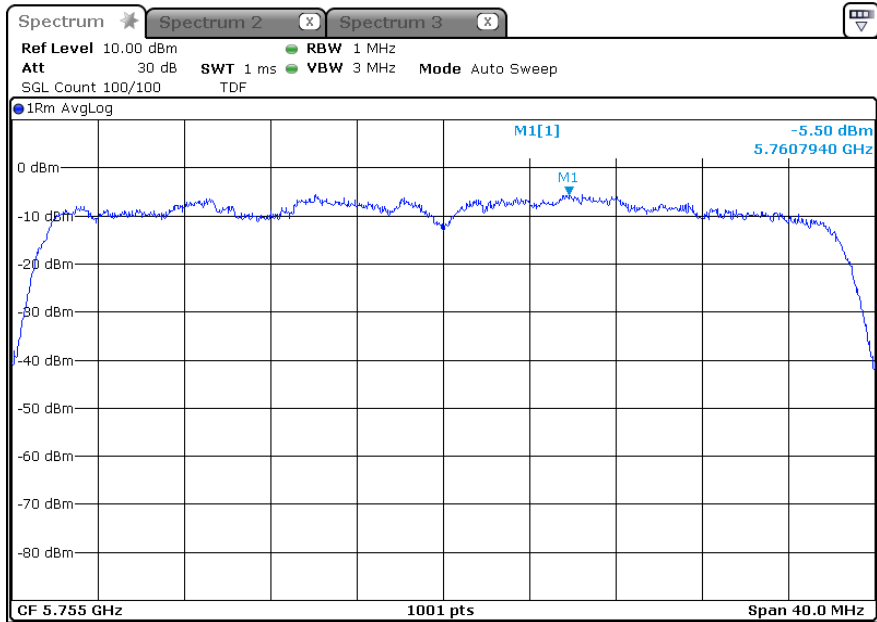

-802.11an40_ANT 2

5 755 MHz