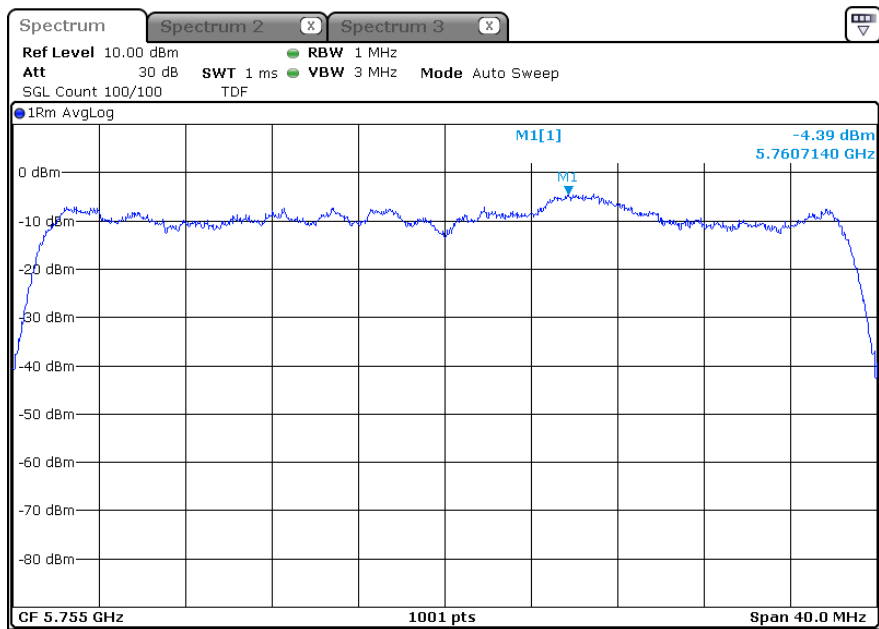

-802.11an40_ANT 2

5 755 MHz

5 795 MHz

-802.11an40_ANT 3

5 755 MHz

5 795 MHz

-802.11an40_ANT 1+2

-ANT 1