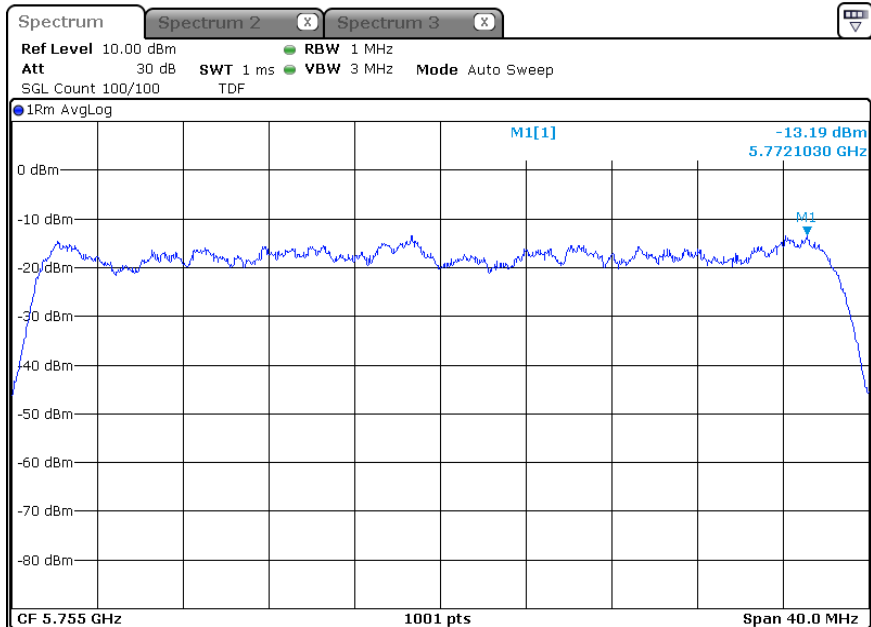

5 755 MHz

5 795 MHz

-802.11ac40_ANT 1+2

-ANT 1

5 755 MHz

5 795 MHz

-ANT 2

5 755 MHz

5 795 MHz

-802.11ac40_ANT 2+3

-ANT 1

5 755 MHz

5 795 MHz

-ANT 2

5 755 MHz

5 795 MHz