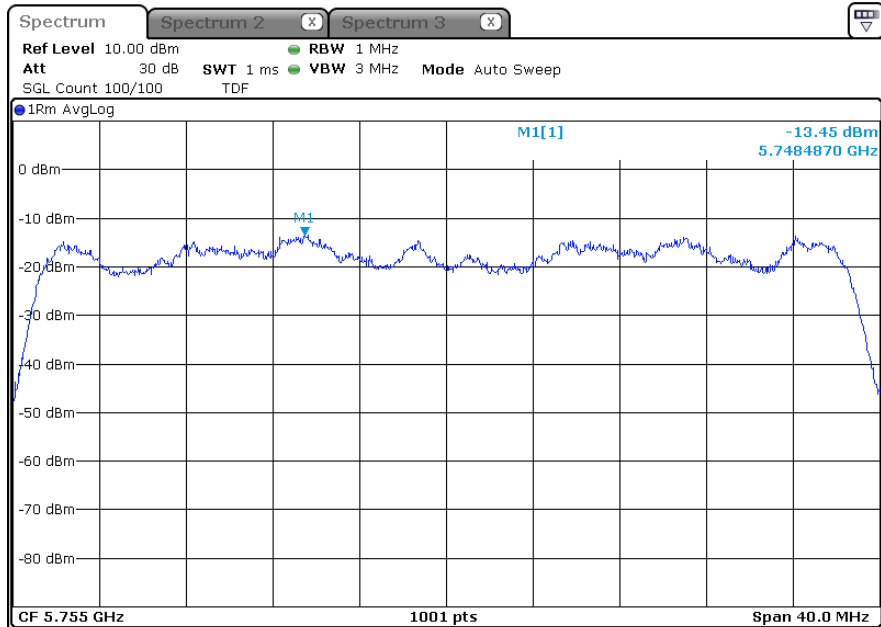

5 755 MHz

5 795 MHz

-802.11ac40_ANT 1+2

-ANT 1

5 755 MHz

5 795 MHz

-ANT 2

5 755 MHz

5 795 MHz

-802.11ac40_ANT 2+3

-ANT 1

5 755 MHz

5 795 MHz

-ANT 2

5 755 MHz

5 795 MHz

-802.11ac40_ANT 1+3

-ANT 1

5 755 MHz

5 795 MHz

-ANT 2

5 755 MHz

5 795 MHz

-802.11ac40_ANT 1+2+3