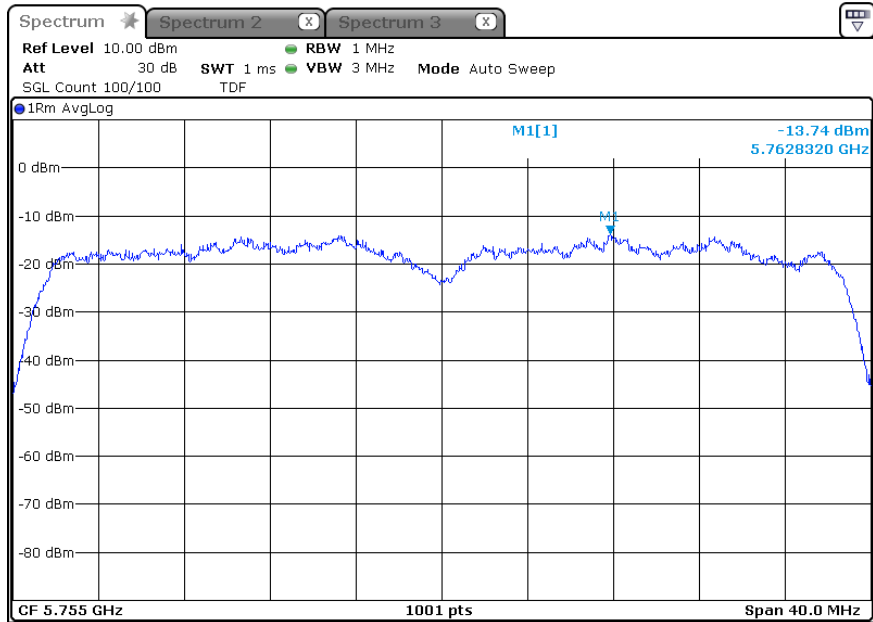

5 755 MHz

5 795 MHz

-802.11ac40_ANT 1+2

-ANT 1

5 755 MHz

5 795 MHz

-ANT 2

5 755 MHz

5 795 MHz

-802.11ac40_ANT 2+3

-ANT 1

5 755 MHz

5 795 MHz

-ANT 2

5 755 MHz

5 795 MHz

-802.11ac40_ANT 1+3

-ANT 1

5 755 MHz

5 795 MHz

-ANT 2

5 755 MHz

5 795 MHz

-802.11ac40_ANT 1+2+3