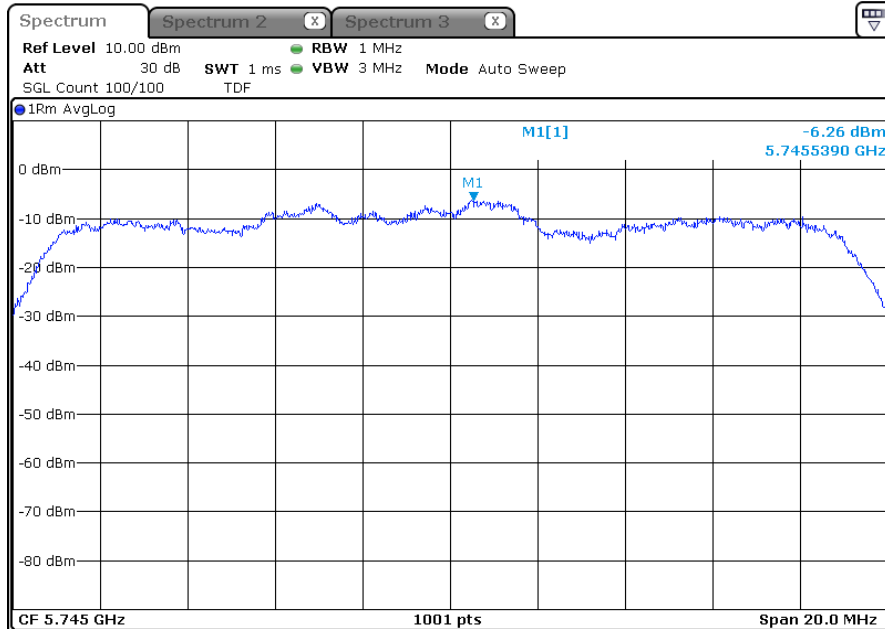

5 785 MHz

5 825 MHz

-802.11ac20_ANT 2+3

-ANT 1

5 745 MHz

5 785 MHz

5 825 MHz

-ANT 2

5 745 MHz

5 785 MHz

5 825 MHz

-802.11ac20_ANT 1+3

-ANT 1

5 745 MHz

5 785 MHz

5 825 MHz

-ANT 2

5 745 MHz

5 785 MHz

5 825 MHz

-802.11ac20_ANT 1+2+3

-ANT 1

5 745 MHz

5 785 MHz