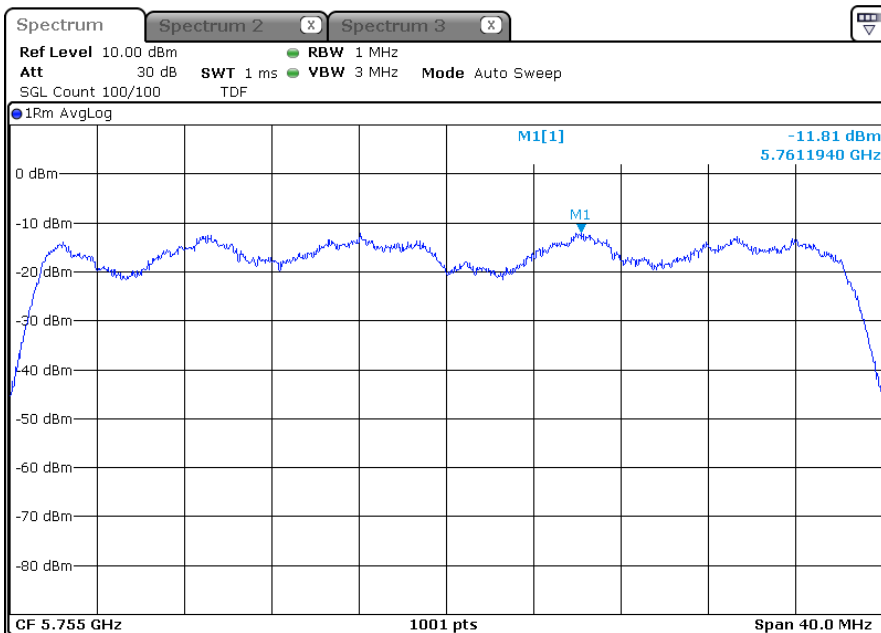

-ANT 2

5 755 MHz

5 795 MHz

-802.11an40_ANT 1+2+3

-ANT 1

5 755 MHz

5 795 MHz

-ANT 2

5 755 MHz

5 795 MHz

-ANT 3

5 755 MHz

5 795 MHz

-802.11ac20_ANT 1

5 745 MHz

5 785 MHz