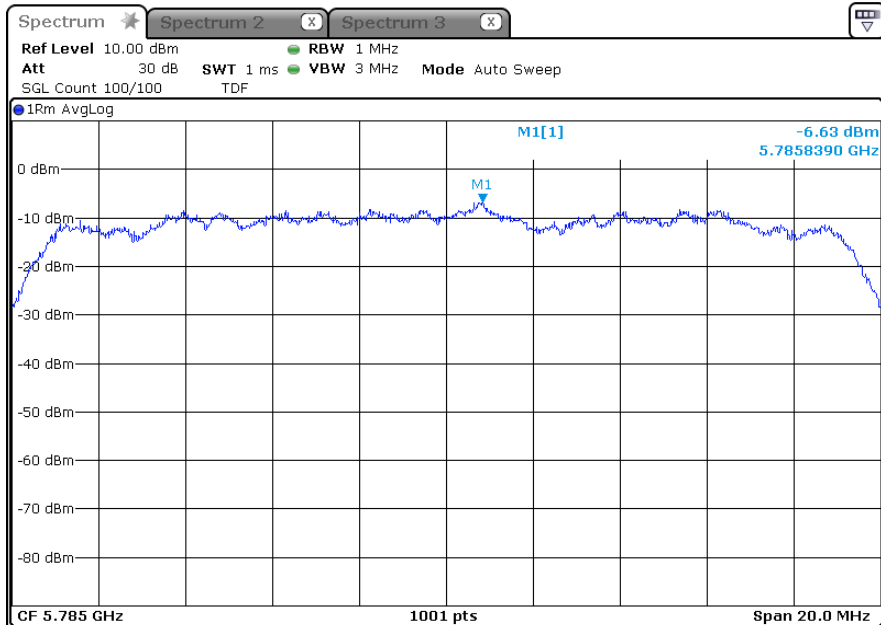

5 745 MHz

5 785 MHz

5 825 MHz

-802.11ac20_ANT 1+3

-ANT 1

5 745 MHz

5 785 MHz

5 825 MHz

-ANT 2

5 745 MHz

5 785 MHz

5 825 MHz

-802.11ac20_ANT 1+2+3

-ANT 1

5 745 MHz

5 785 MHz