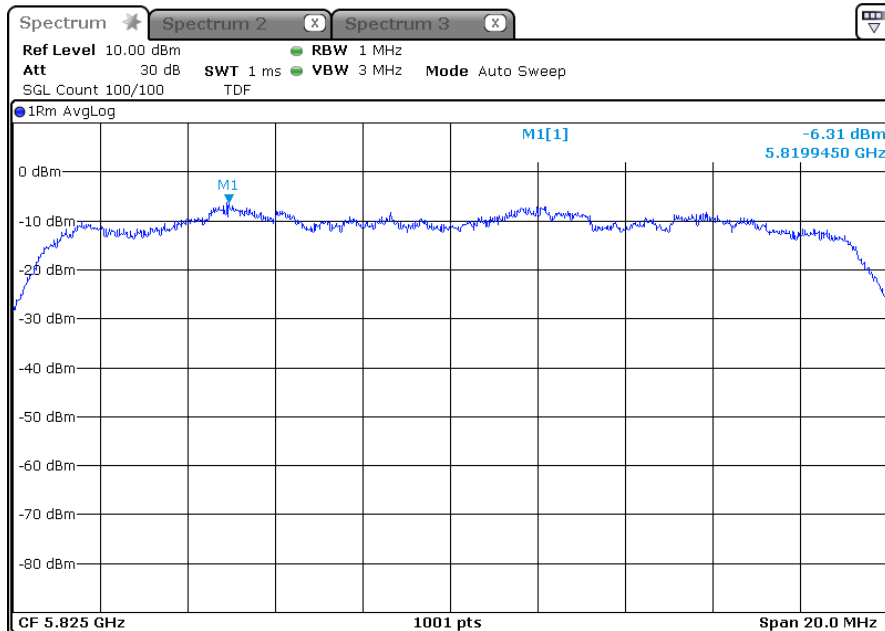

-ANT 2

5 745 MHz

5 785 MHz

5 825 MHz

-802.11ac20_ANT 1+2+3

-ANT 1

5 745 MHz

5 785 MHz