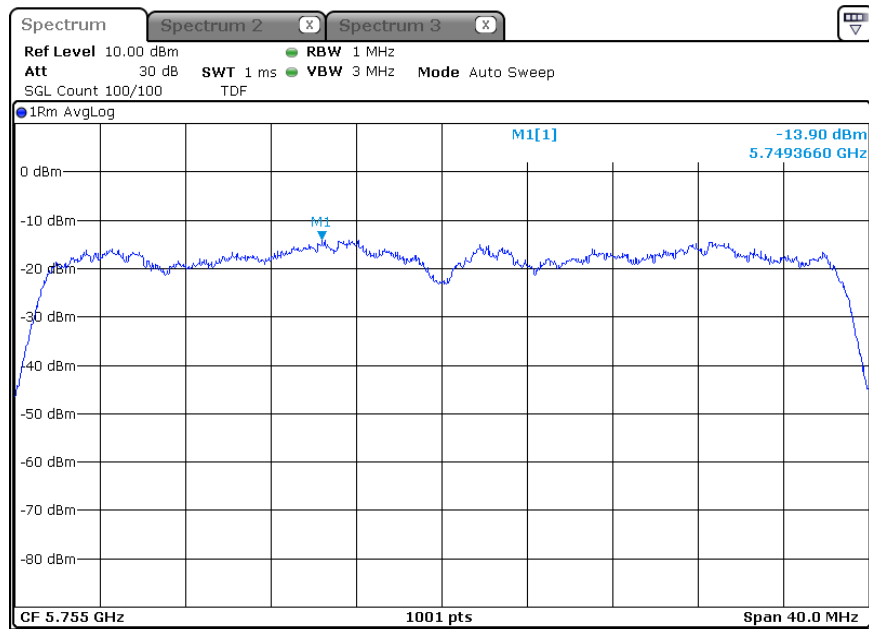

5 795 MHz

-ANT 2

5 755 MHz

5 795 MHz

-802.11an40_ANT 1+3

-ANT 1

5 755 MHz

5 795 MHz

-ANT 2

5 755 MHz

5 795 MHz

-802.11an40_ANT 1+2+3

-ANT 1

5 755 MHz

5 795 MHz

-ANT 2