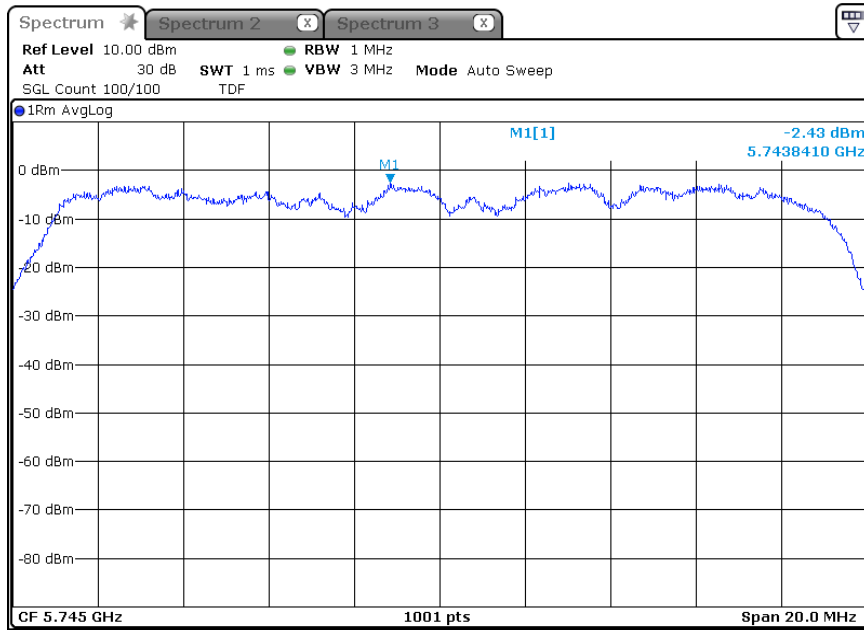

-ANT 2

5 745 MHz

5 785 MHz

5 825 MHz

-802.11ac20_ANT 1+2+3

-ANT 1

5 745 MHz

5 785 MHz