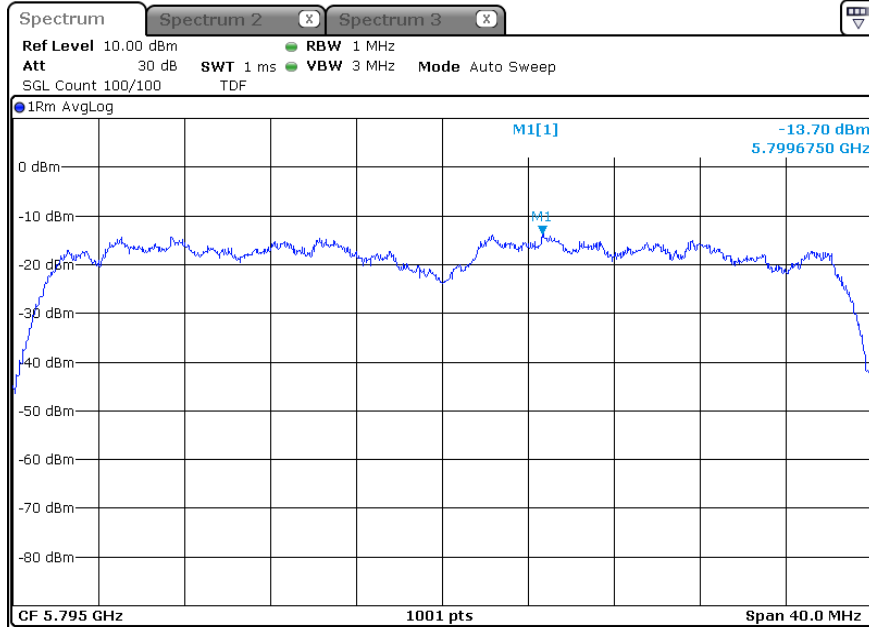

5 795 MHz

-ANT 2

5 755 MHz

5 795 MHz

-802.11an40_ANT 1+3

-ANT 1

5 755 MHz

5 795 MHz