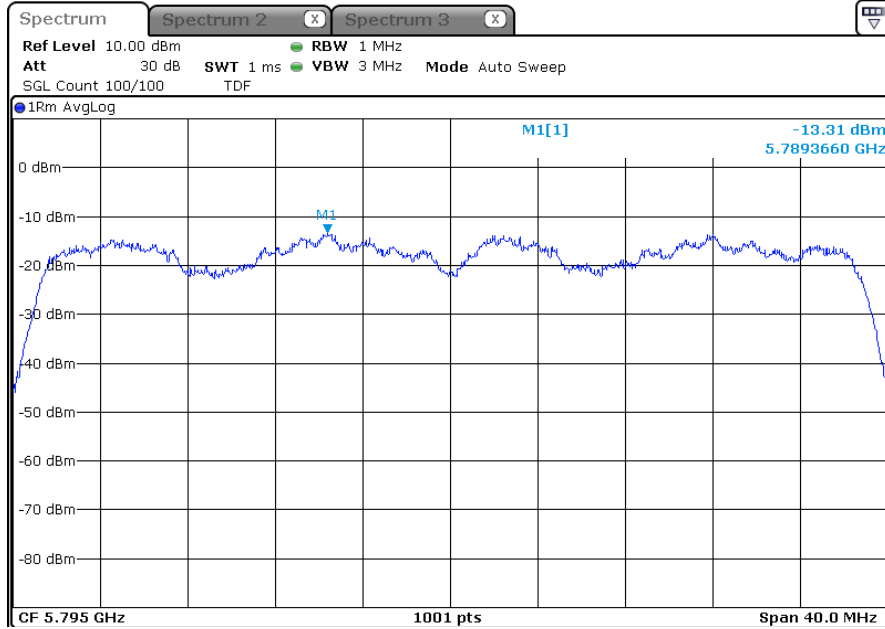

5 755 MHz

5 795 MHz

-802.11ac40_ANT 1+2

-ANT 1

5 755 MHz

5 795 MHz

-ANT 2

5 755 MHz

5 795 MHz

-802.11ac40_ANT 2+3

-ANT 1

5 755 MHz

5 795 MHz

-ANT 2

5 755 MHz

5 795 MHz

-802.11ac40_ANT 1+3

-ANT 1

5 755 MHz

5 795 MHz

-ANT 2

5 755 MHz

5 795 MHz

-802.11ac40_ANT 1+2+3