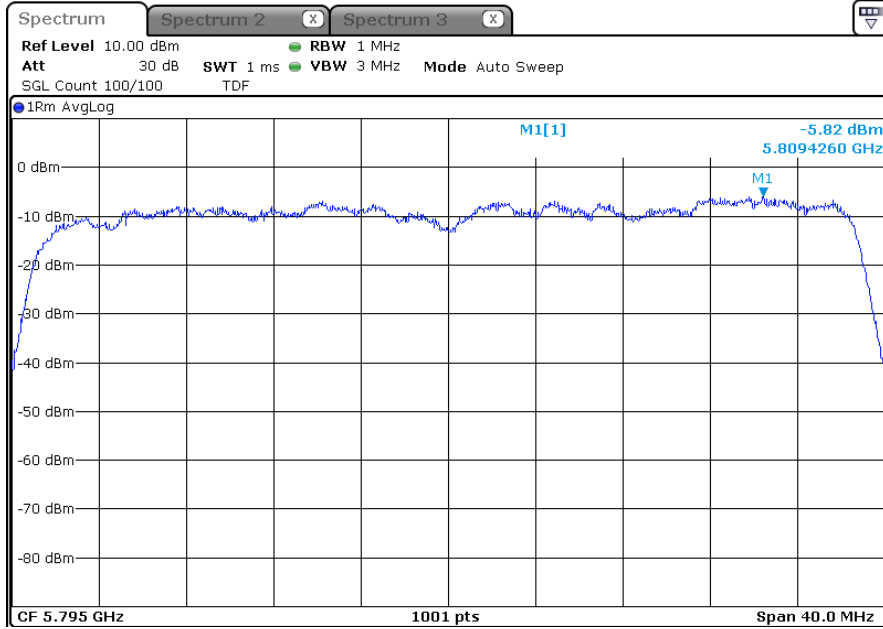

5 795 MHz

-802.11an40_ANT 3

5 755 MHz