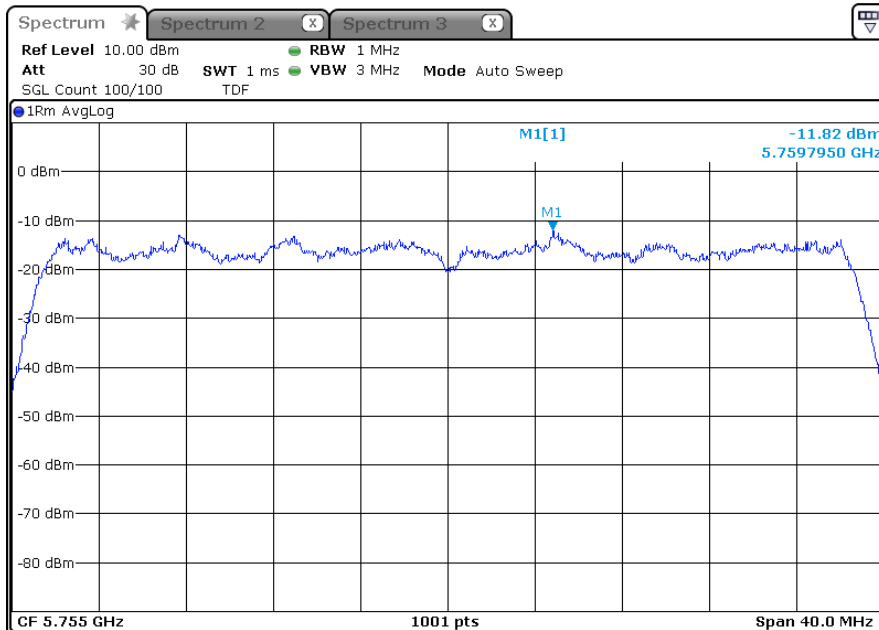

-ANT 2

5 755 MHz

5 795 MHz

-802.11an40_ANT 1+2+3

-ANT 1

5 755 MHz

5 795 MHz

-ANT 2