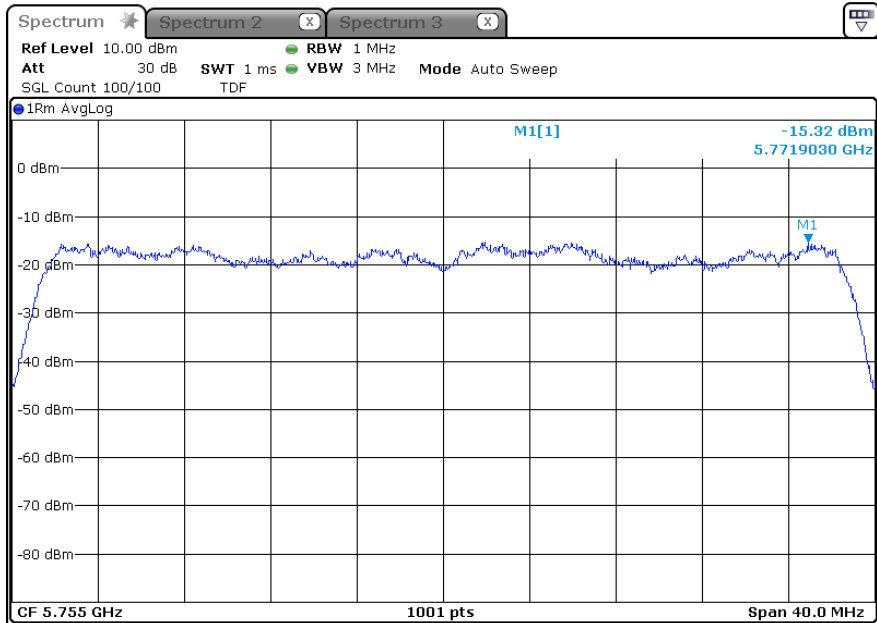

5 795 MHz

-802.11an40_ANT 1+2

-ANT 1

5 755 MHz