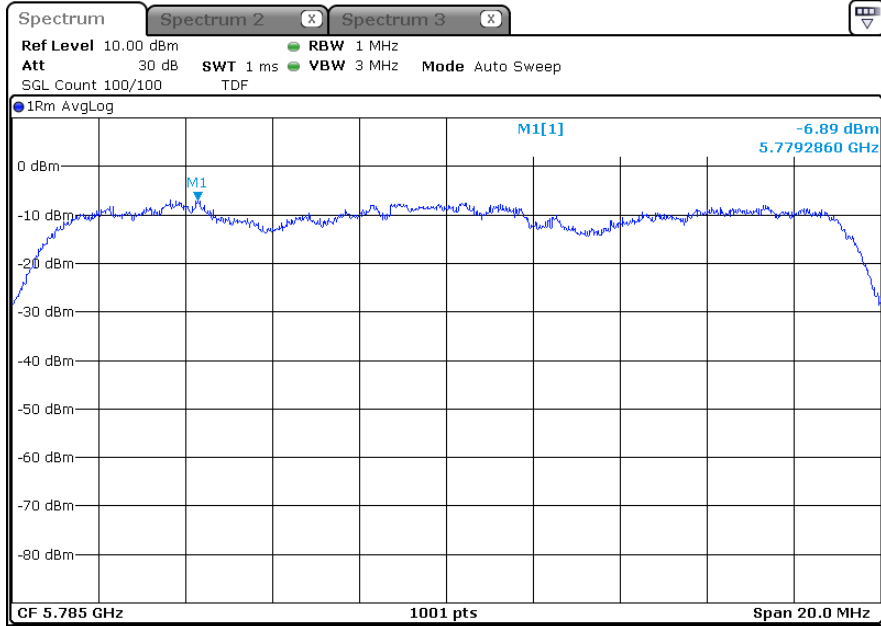

5 745 MHz

5 785 MHz

5 825 MHz

-802.11ac20_ANT 1+3

-ANT 1

5 745 MHz

5 785 MHz

5 825 MHz

-ANT 2

5 745 MHz

5 785 MHz

5 825 MHz

-802.11ac20_ANT 1+2+3

-ANT 1

5 745 MHz

5 785 MHz