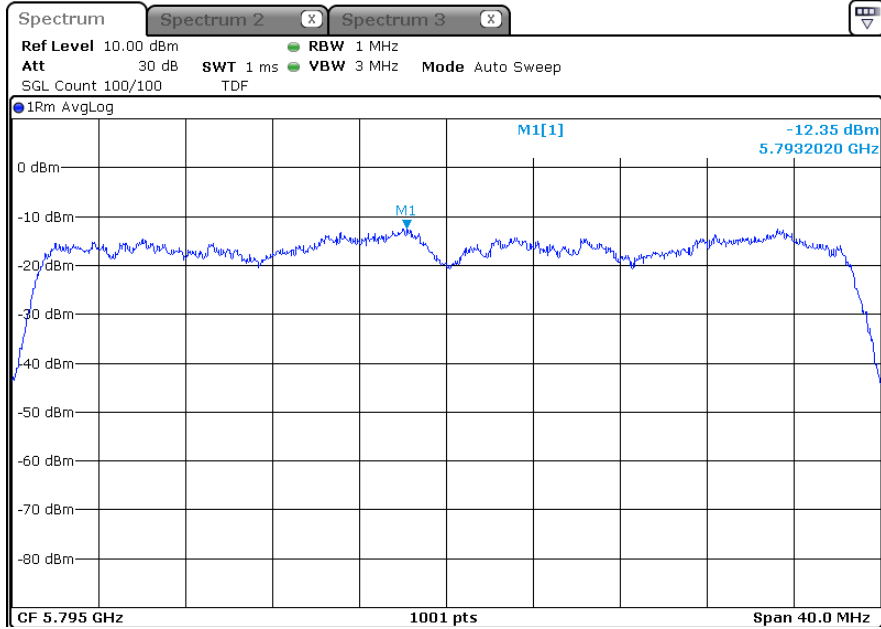

-ANT 2

5 755 MHz

5 795 MHz

-802.11an40_ANT 1+2+3

-ANT 1

5 755 MHz

5 795 MHz

-ANT 2