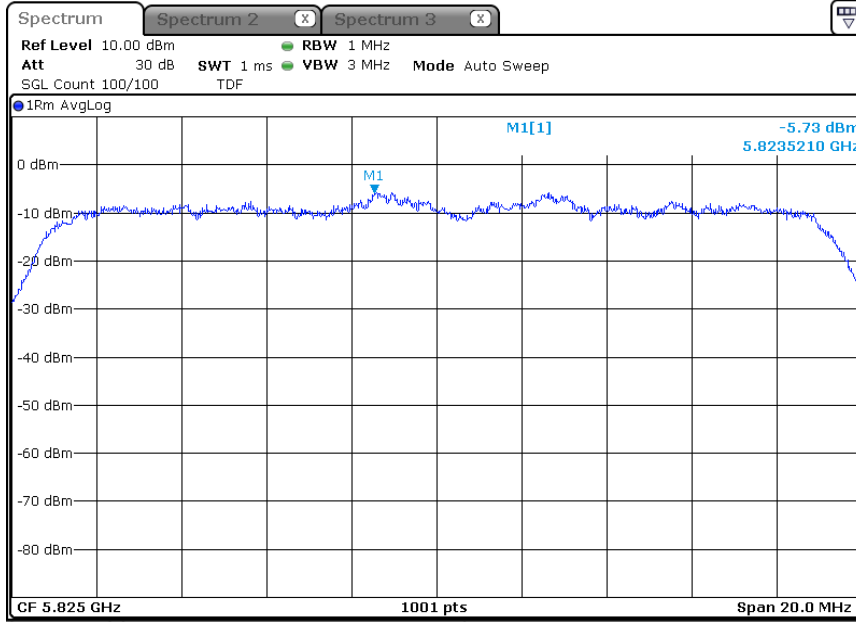

5 825 MHz

-ANT 3

5 745 MHz

5 785 MHz

5 825 MHz

-802.11an40_ANT 1

5 755 MHz

5 795 MHz