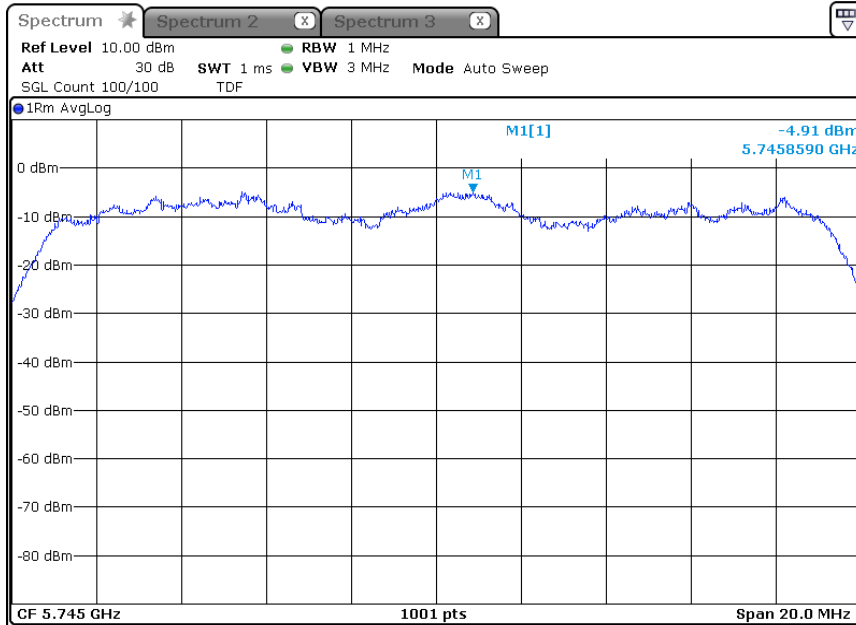

-802.11an20_ANT 1+2+3

-ANT 1

5 745 MHz

5 785 MHz

5 825 MHz

-ANT 2

5 745 MHz

5 785 MHz

5 825 MHz

-ANT 3

5 745 MHz

5 785 MHz

5 825 MHz

-802.11an40_ANT 1

5 755 MHz

5 795 MHz