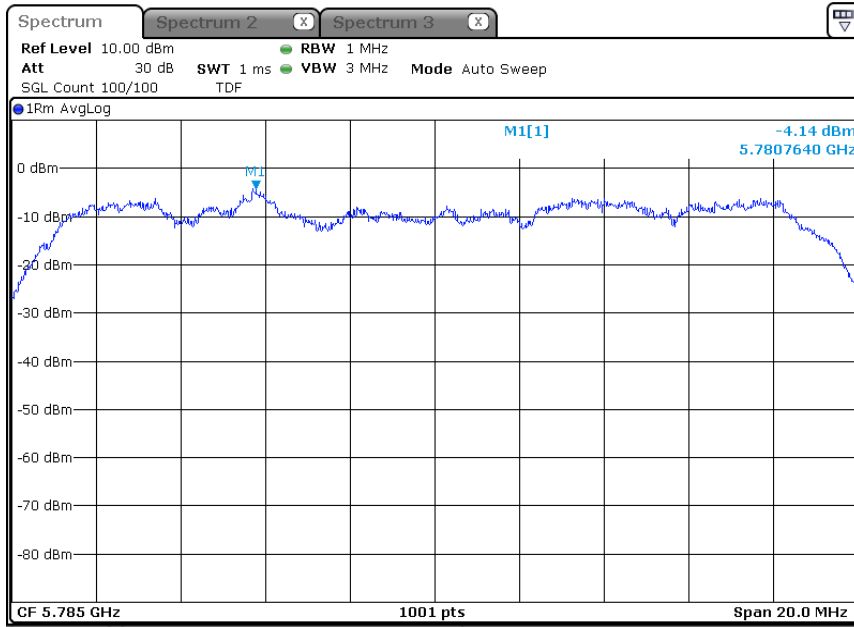

-802.11an20_ANT 1+2+3

-ANT 1

5 745 MHz

5 785 MHz

5 825 MHz

-ANT 2

5 745 MHz

5 785 MHz