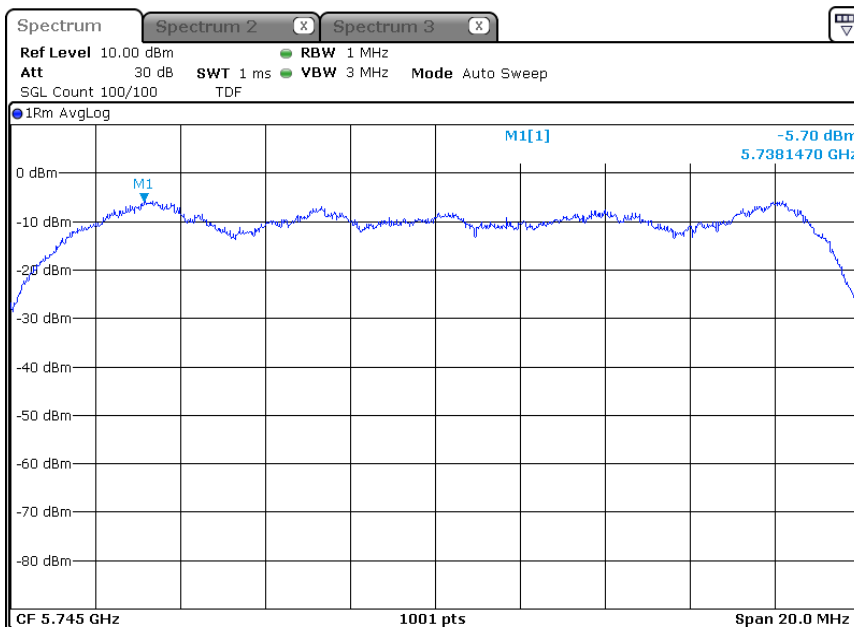

-802.11an20_ANT 1+2+3

-ANT 1

5 745 MHz

5 785 MHz

5 825 MHz

-ANT 2

5 745 MHz

5 785 MHz