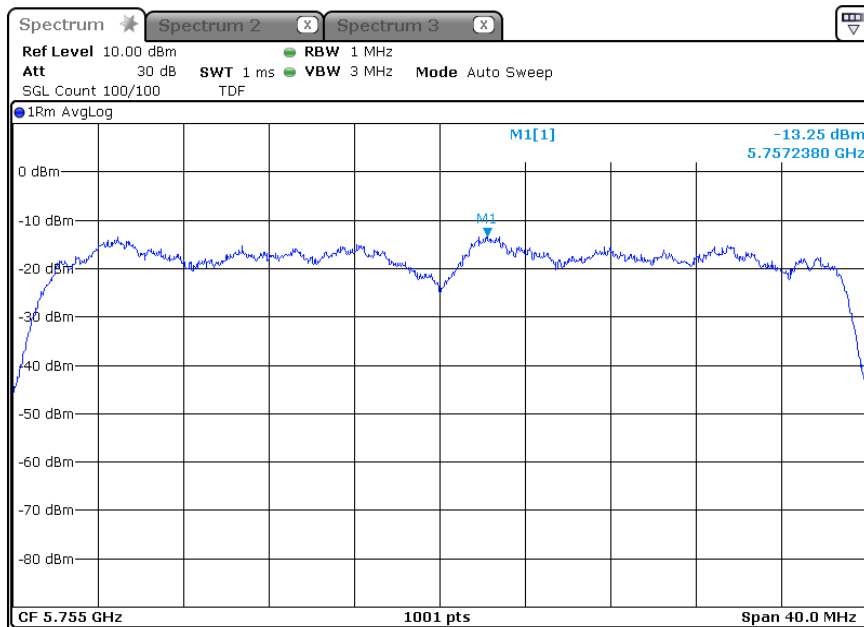

5 795 MHz

-ANT 2

5 755 MHz

5 795 MHz

-802.11an40_ANT 1+3

-ANT 1

5 755 MHz

5 795 MHz