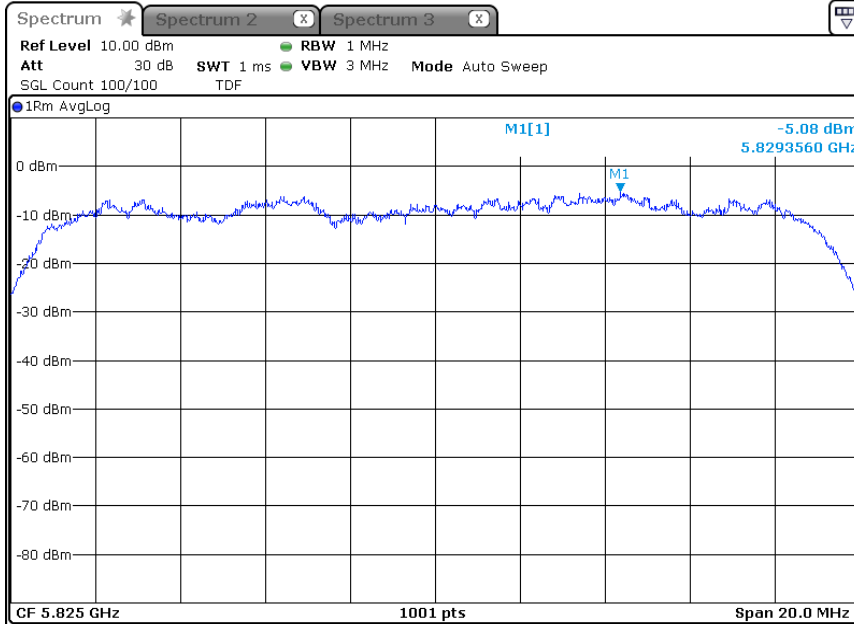

-802.11an20_ANT 1+2+3

-ANT 1

5 745 MHz

5 785 MHz

5 825 MHz

-ANT 2

5 745 MHz

5 785 MHz