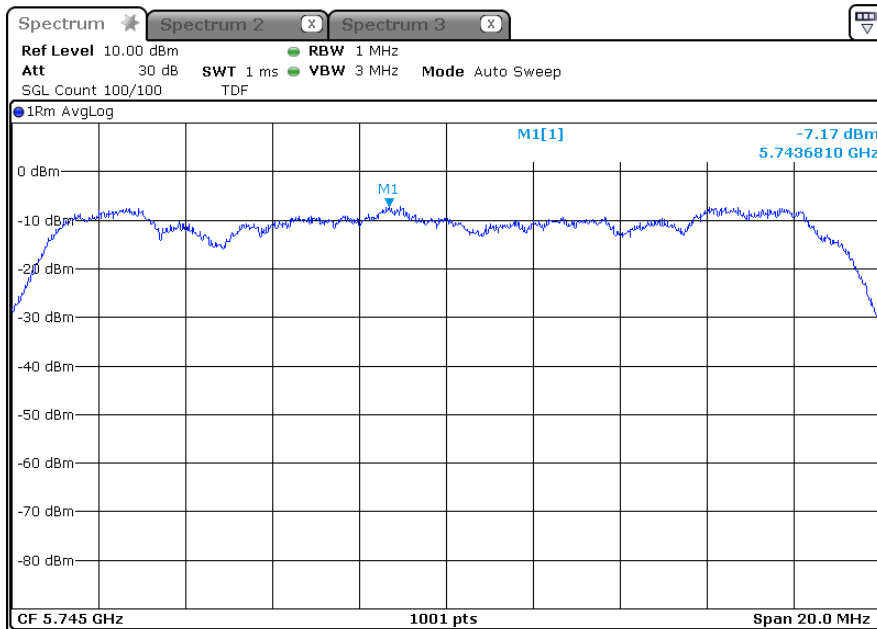

5 745 MHz

5 785 MHz

5 825 MHz

-802.11ac20_ANT 1+3

-ANT 1

5 745 MHz

5 785 MHz

5 825 MHz

-ANT 2

5 745 MHz

5 785 MHz

5 825 MHz

-802.11ac20_ANT 1+2+3

-ANT 1

5 745 MHz

5 785 MHz