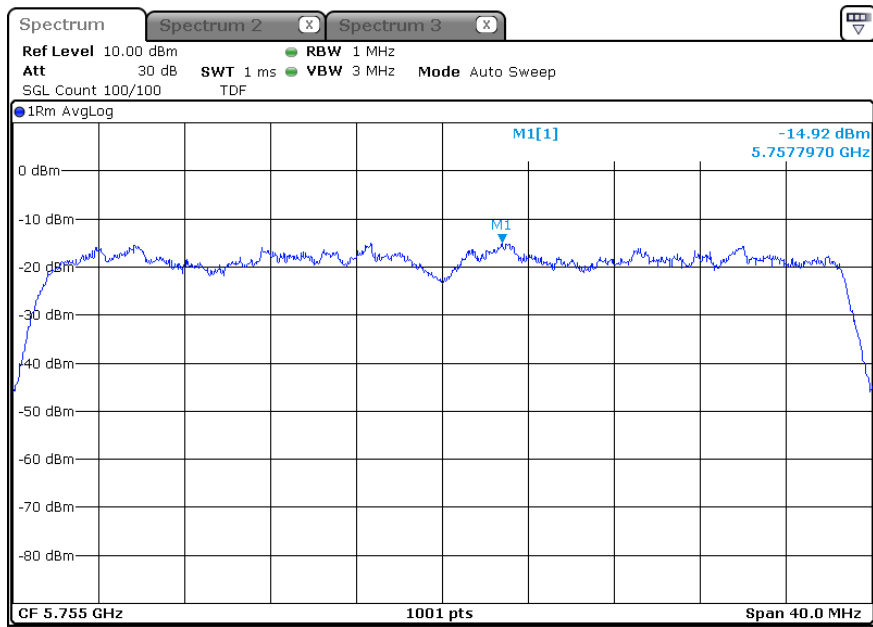

5 755 MHz

5 795 MHz

-ANT 2

5 755 MHz

5 795 MHz

-802.11an40_ANT 2+3

-ANT 1

5 755 MHz