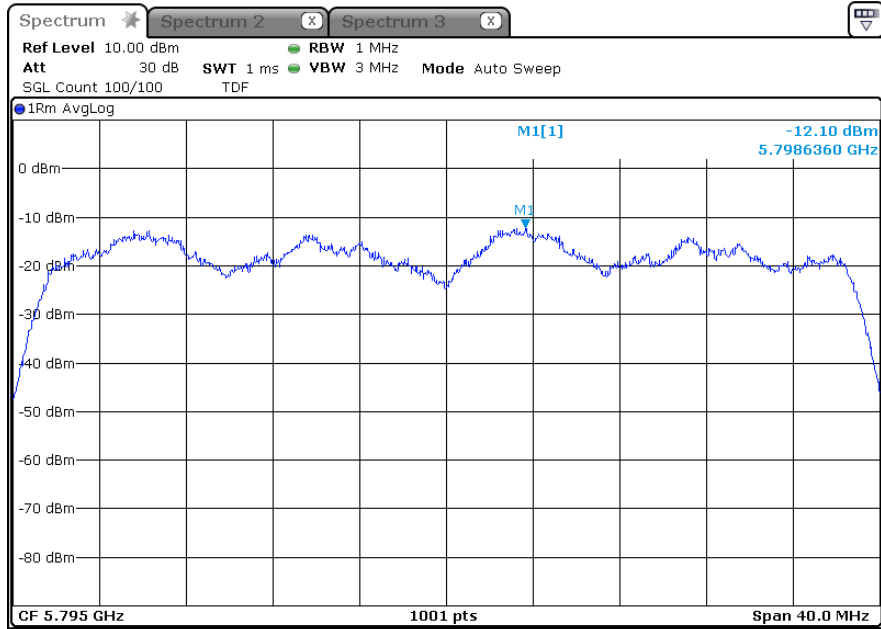

-802.11ac40_ANT 1+3

-ANT 1

5 755 MHz

5 795 MHz

-ANT 2

5 755 MHz

5 795 MHz

-802.11ac40_ANT 1+2+3

-ANT 1

5 755 MHz

5 795 MHz

-ANT 2

5 755 MHz

5 795 MHz

-ANT 3

5 755 MHz