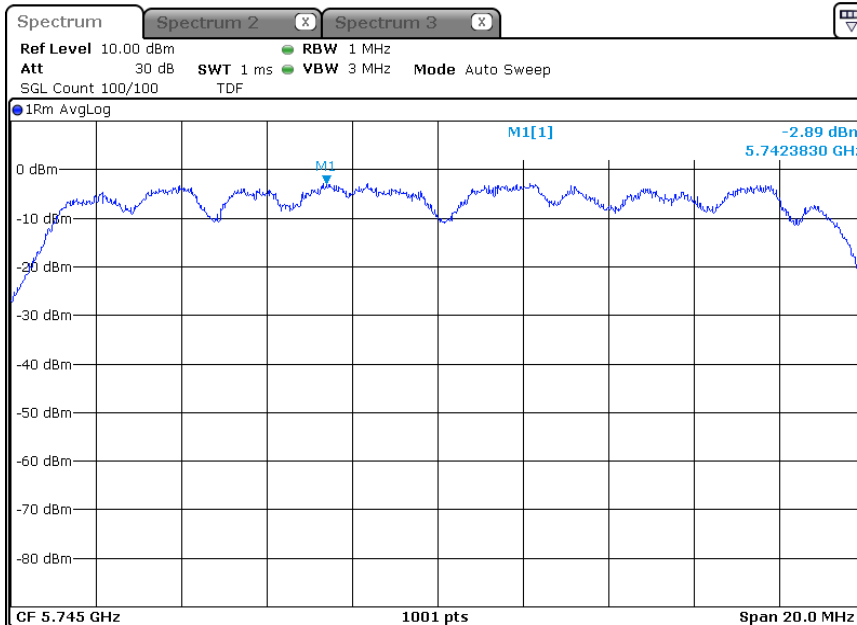

-ANT 2

5 745 MHz

5 785 MHz

5 825 MHz

-802.11ac20_ANT 1+2+3

-ANT 1

5 745 MHz

5 785 MHz

5 825 MHz

-ANT 2

5 745 MHz

5 785 MHz

5 825 MHz

- ANT 3

5 745 MHz

5 785 MHz