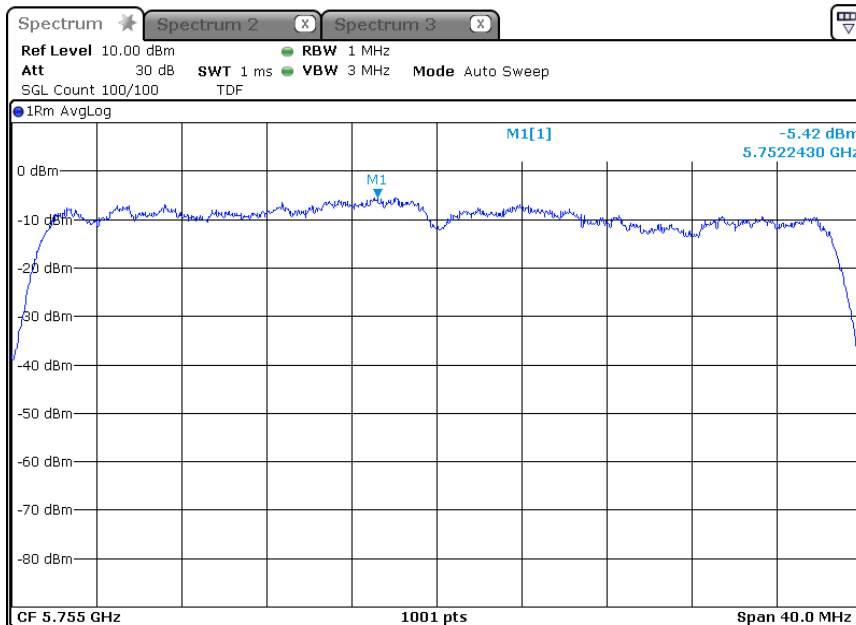

5 825 MHz

-ANT 3

5 745 MHz

5 785 MHz

5 825 MHz

-802.11an40_ANT 1

5 755 MHz

5 795 MHz