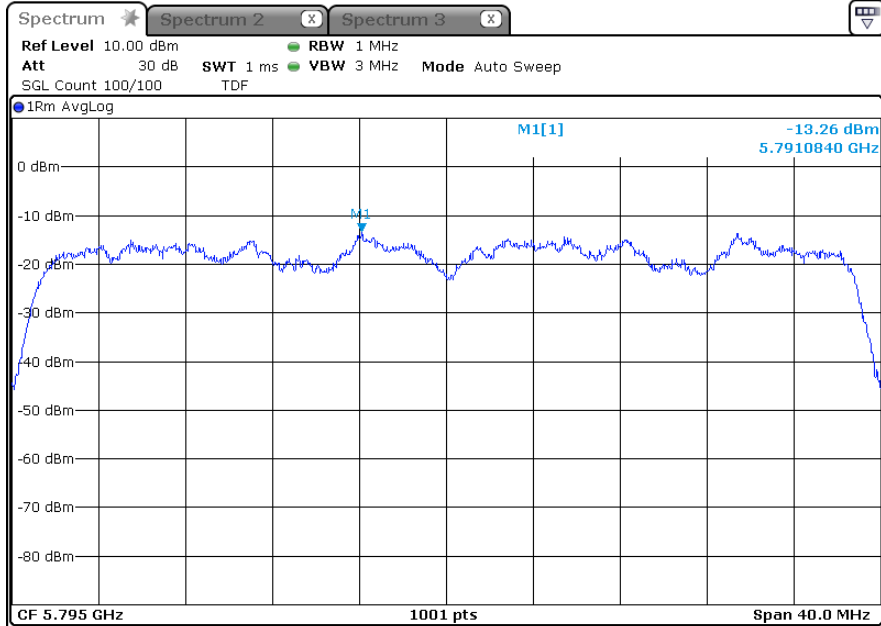

5 755 MHz

5 795 MHz

-ANT 2

5 755 MHz

5 795 MHz

-802.11an40_ANT 2+3

-ANT 1

5 755 MHz