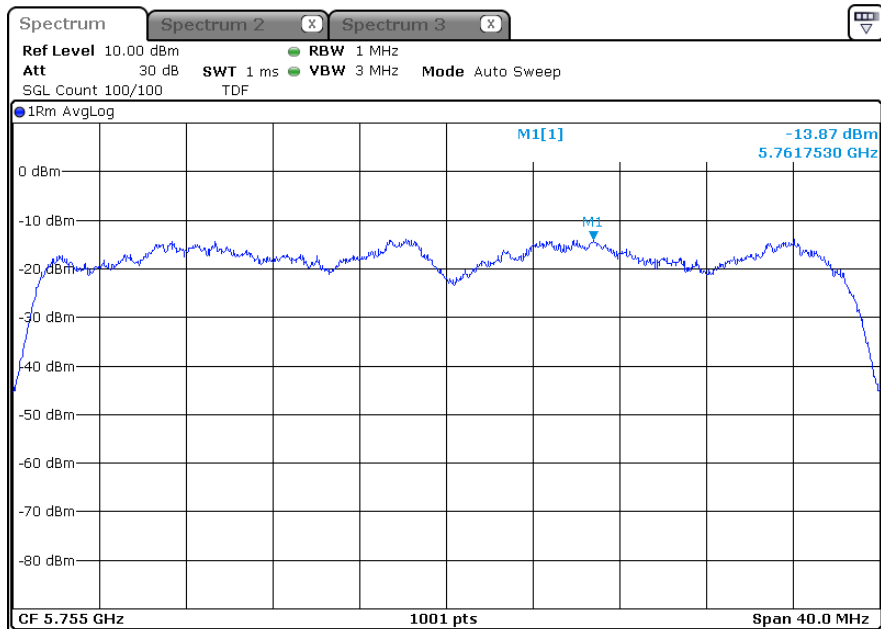

-802.11ac40_ANT 1+3

-ANT 1

5 755 MHz

5 795 MHz

-ANT 2

5 755 MHz

5 795 MHz

-802.11ac40_ANT 1+2+3

-ANT 1

5 755 MHz

5 795 MHz

-ANT 2

5 755 MHz

5 795 MHz

-ANT 3

5 755 MHz