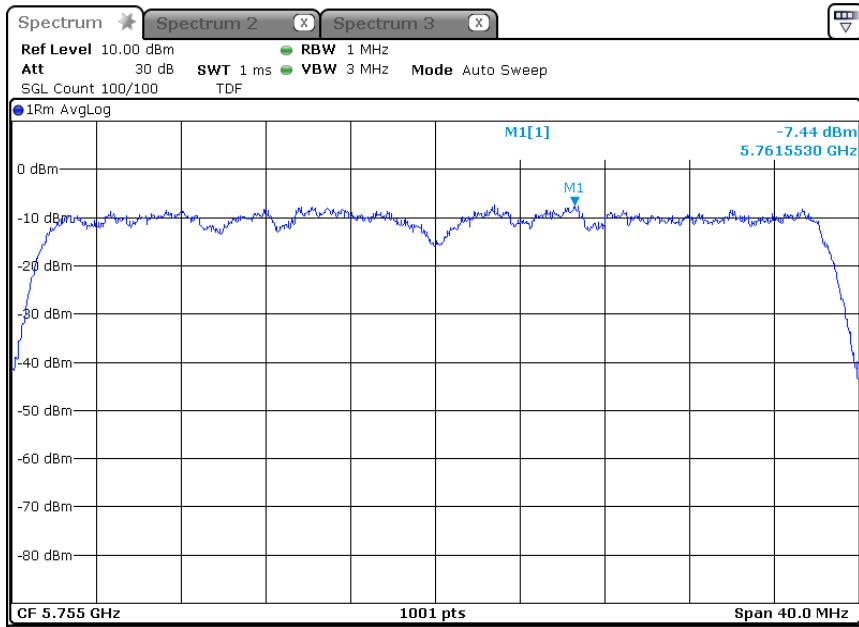

5 795 MHz

-802.11ac40_ANT 1+2+3

-ANT 1

5 755 MHz