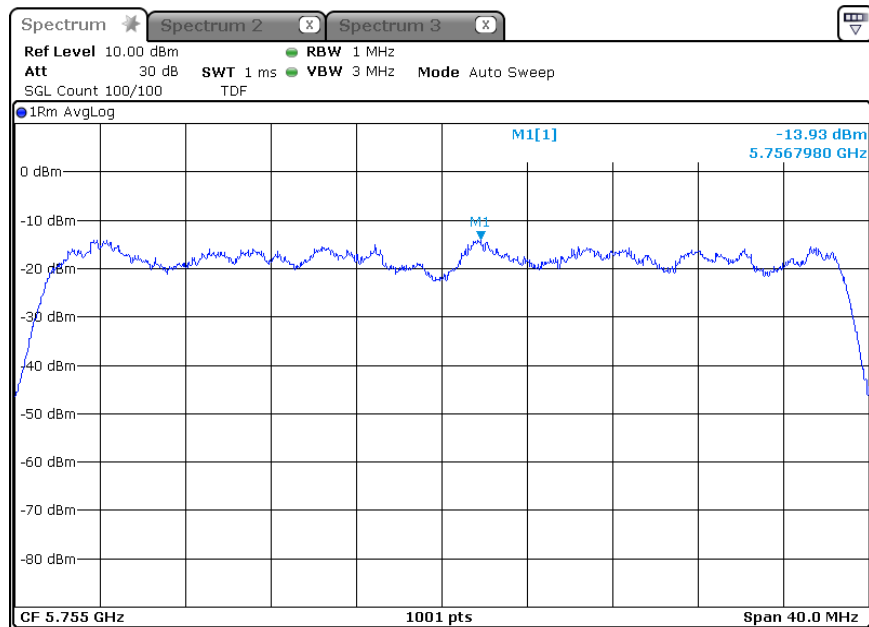

5 755 MHz

5 795 MHz

-ANT 2

5 755 MHz

5 795 MHz

-802.11an40_ANT 2+3

-ANT 1

5 755 MHz

5 795 MHz

-ANT 2

5 755 MHz

5 795 MHz

-802.11an40_ANT 1+3

-ANT 1

5 755 MHz

5 795 MHz