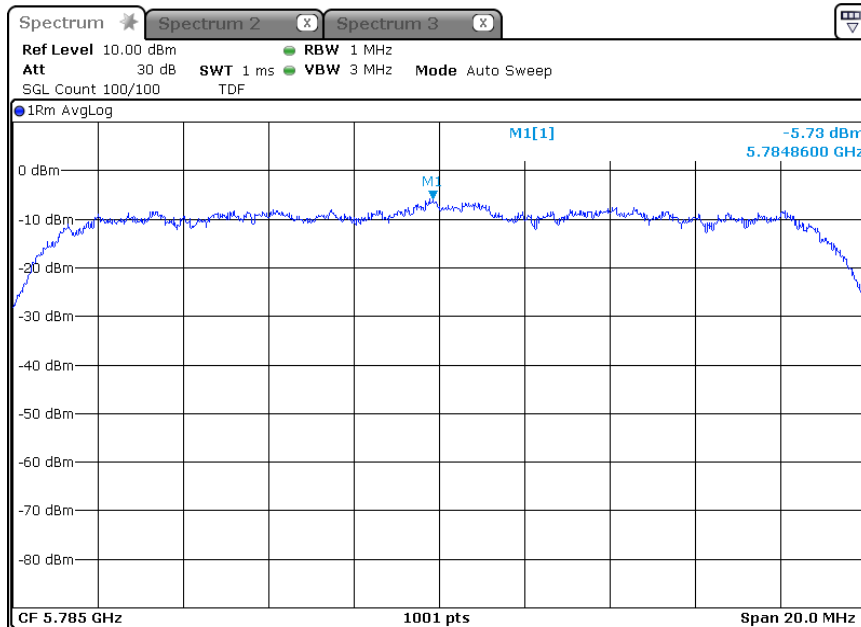

5 825 MHz

-ANT 3

5 745 MHz

5 785 MHz

5 825 MHz

-802.11an40_ANT 1

5 755 MHz

5 795 MHz

-802.11an40_ANT 2

5 755 MHz

5 795 MHz

-802.11an40_ANT 3

5 755 MHz

5 795 MHz

-802.11an40_ANT 1+2

-ANT 1