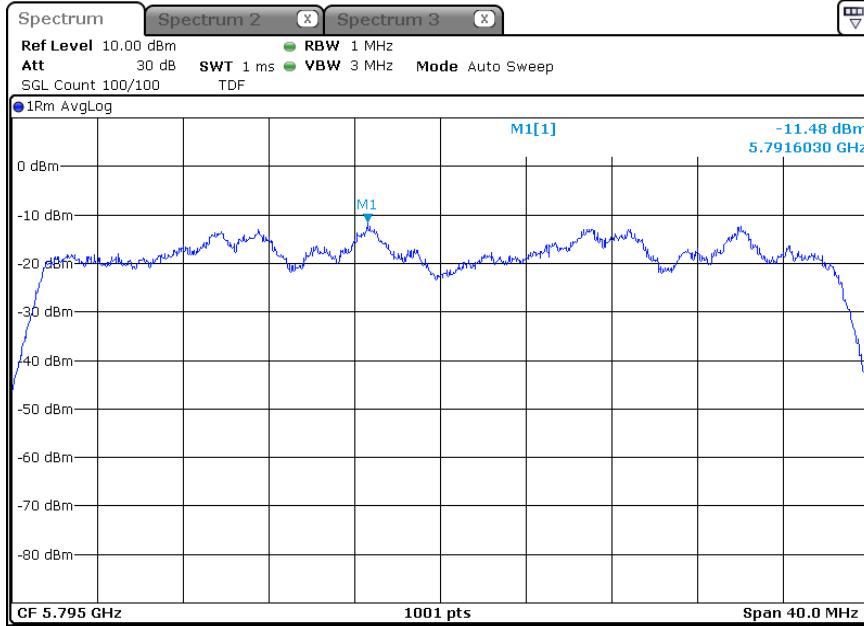

5 795 MHz

-ANT 2

5 755 MHz

5 795 MHz

-802.11an40_ANT 1+3

-ANT 1

5 755 MHz

5 795 MHz