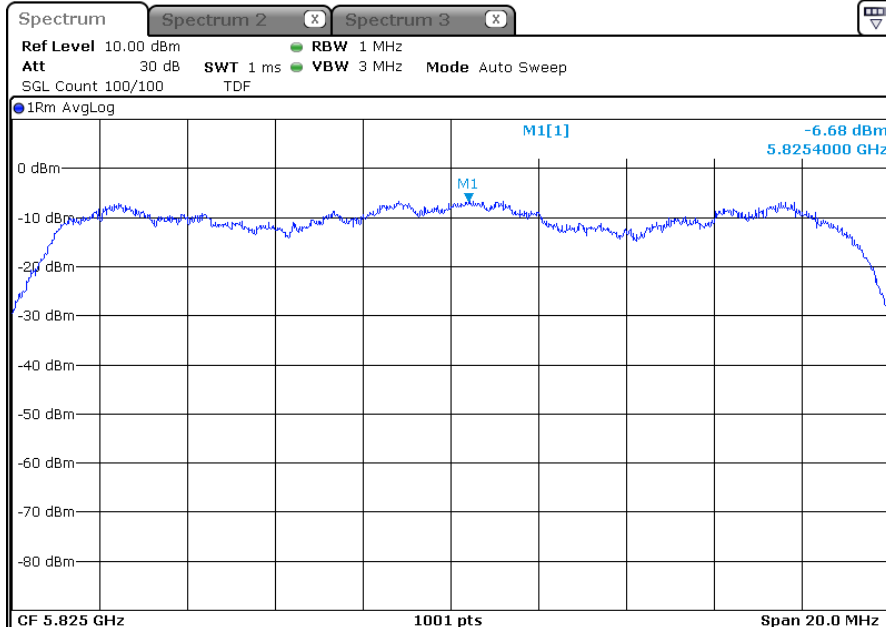

5 745 MHz

5 785 MHz

5 825 MHz

-802.11ac20_ANT 1+3

-ANT 1

5 745 MHz

5 785 MHz

5 825 MHz

-ANT 2

5 745 MHz

5 785 MHz

5 825 MHz

-802.11ac20_ANT 1+2+3

-ANT 1

5 745 MHz

5 785 MHz