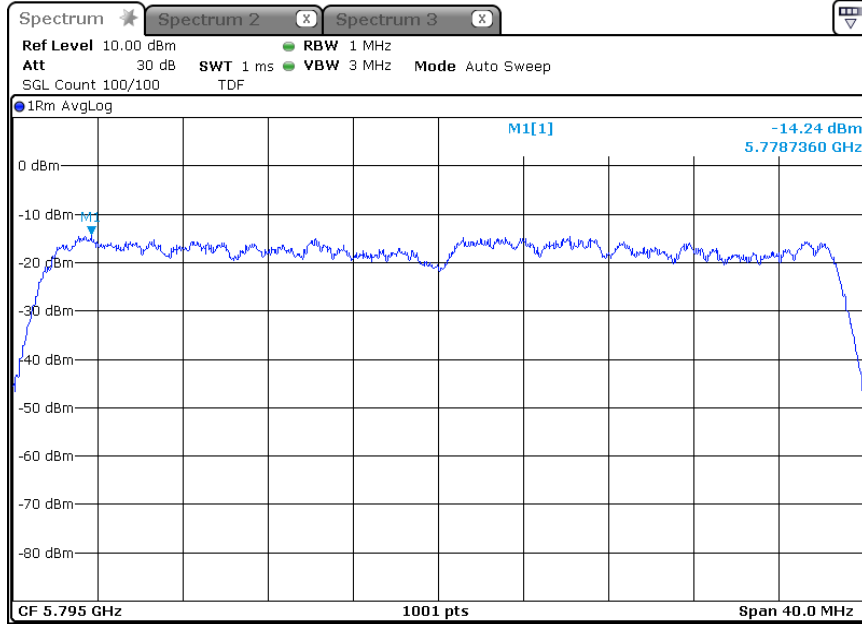

5 795 MHz

-802.11ac40_ANT 2+3

-ANT 1

5 755 MHz