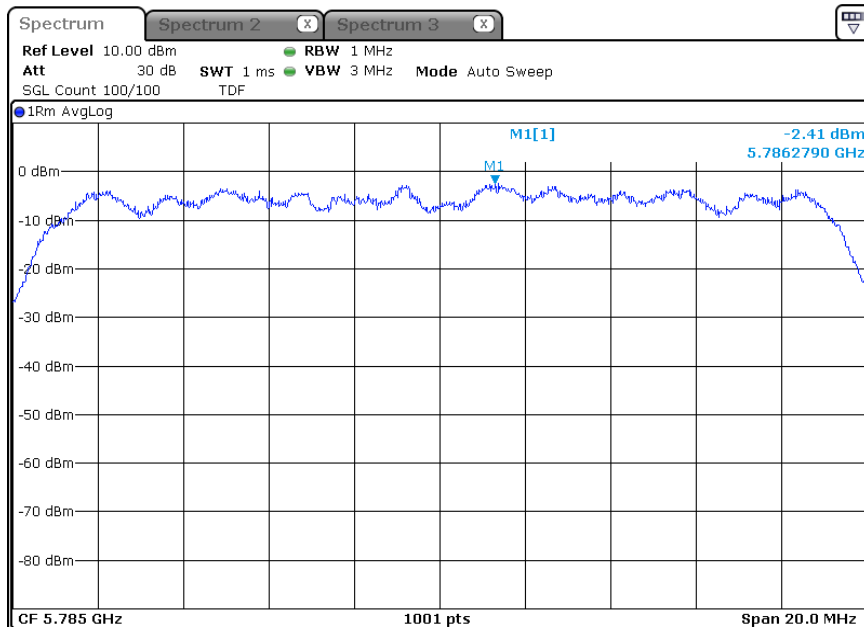

-ANT 2

5 745 MHz

5 785 MHz

5 825 MHz

-802.11ac20_ANT 1+2+3

-ANT 1

5 745 MHz

5 785 MHz