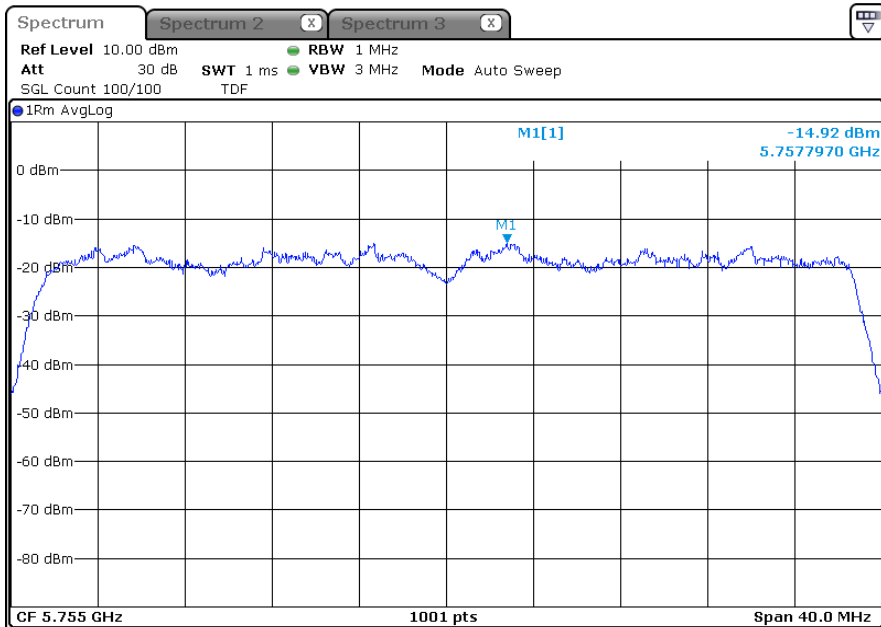

5 755 MHz

5 795 MHz

-ANT 2

5 755 MHz

5 795 MHz

-802.11an40_ANT 2+3

-ANT 1

5 755 MHz