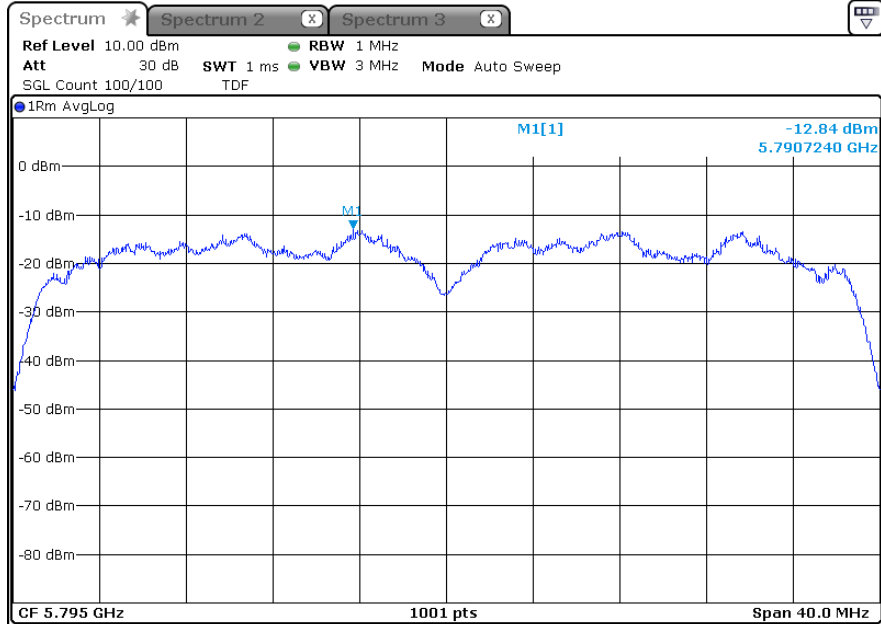

5 755 MHz

5 795 MHz

-802.11ac40_ANT 1+2

-ANT 1

5 755 MHz

5 795 MHz

-ANT 2

5 755 MHz

5 795 MHz

-802.11ac40_ANT 2+3

-ANT 1

5 755 MHz

5 795 MHz

-ANT 2

5 755 MHz

5 795 MHz

-802.11ac40_ANT 1+3

-ANT 1

5 755 MHz

5 795 MHz

-ANT 2

5 755 MHz

5 795 MHz

-802.11ac40_ANT 1+2+3