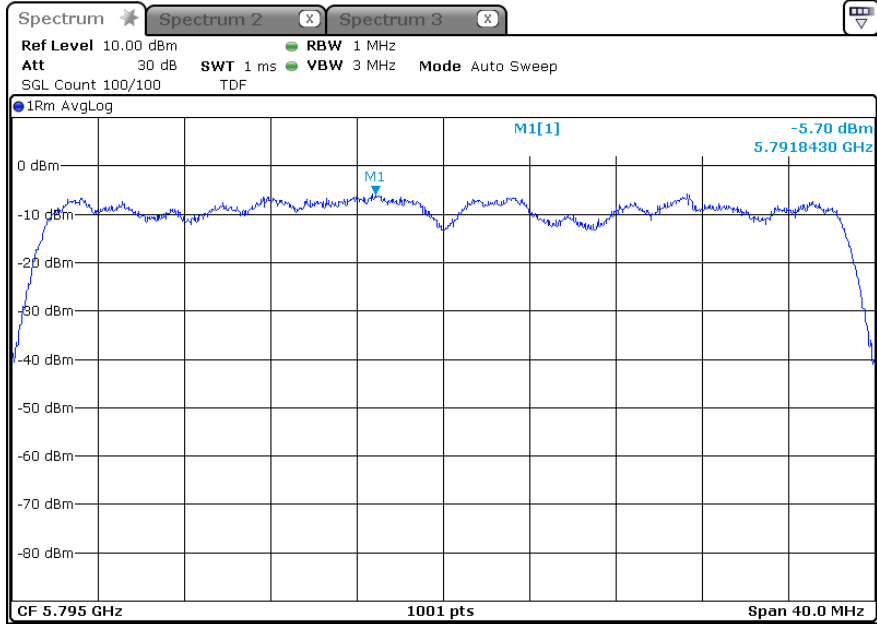

-802.11an40_ANT 2

5 755 MHz

5 795 MHz

-802.11an40_ANT 3

5 755 MHz

5 795 MHz

-802.11an40_ANT 1+2

-ANT 1