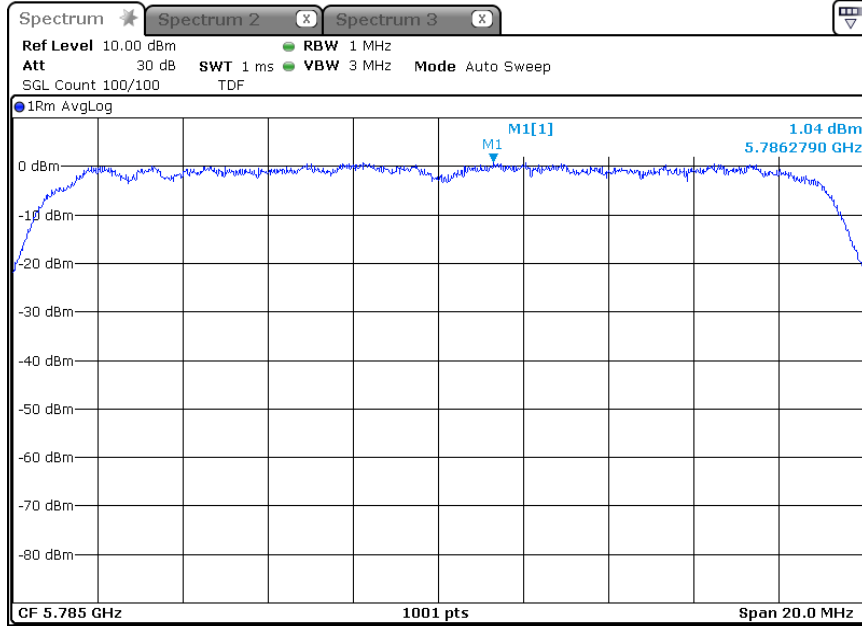

5 755 MHz

5 795 MHz

-ANT 3

5 755 MHz

5 795 MHz

-802.11ac20_ANT 1

5 745 MHz

5 785 MHz