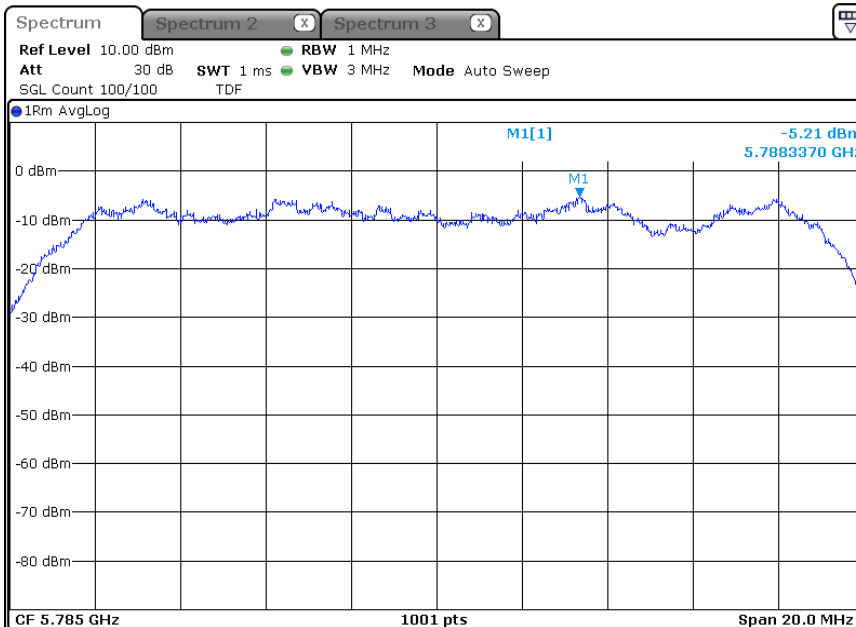

-802.11an20_ANT 1+2+3

-ANT 1

5 745 MHz

5 785 MHz

5 825 MHz

-ANT 2

5 745 MHz

5 785 MHz