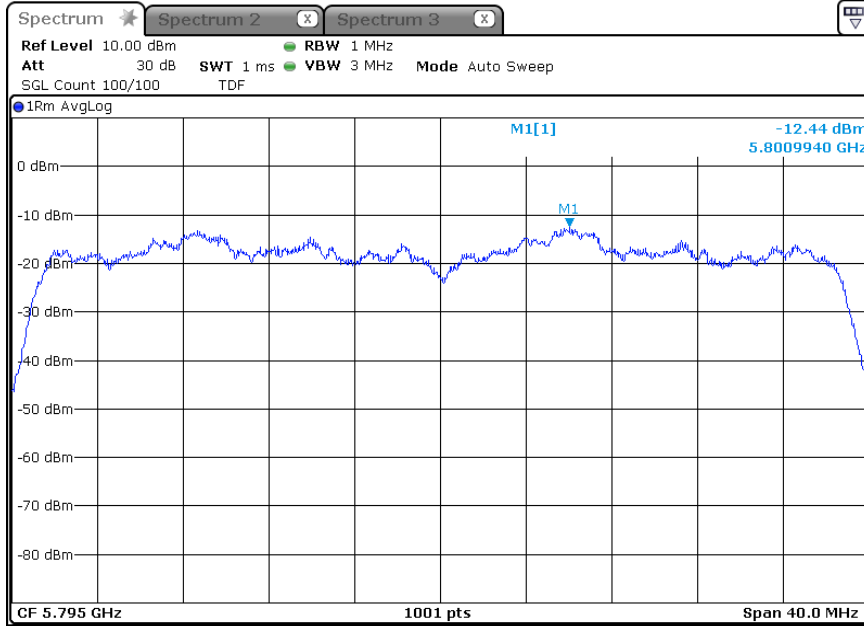

5 795 MHz

-802.11an40_ANT 1+2+3

-ANT 1

5 755 MHz