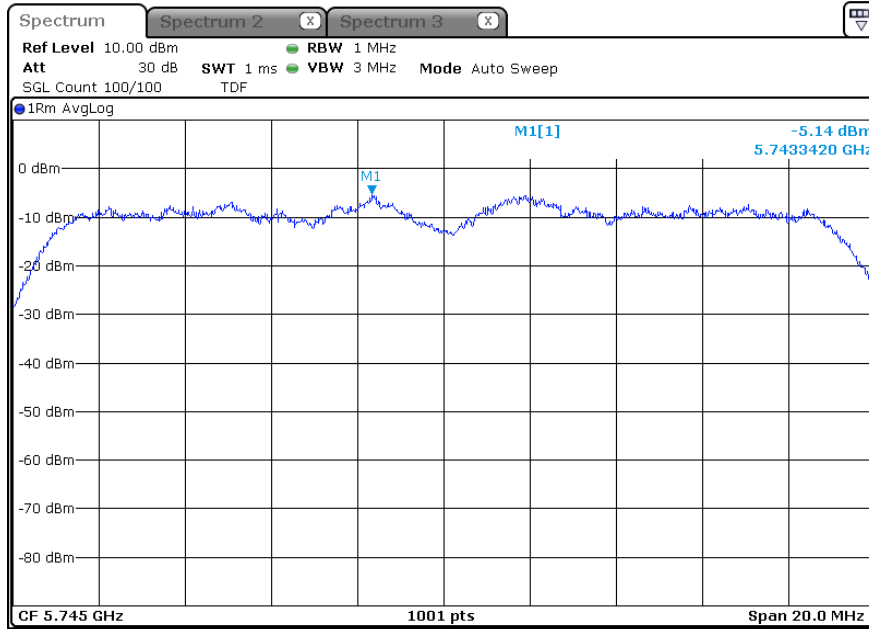

-ANT 3

5 745 MHz