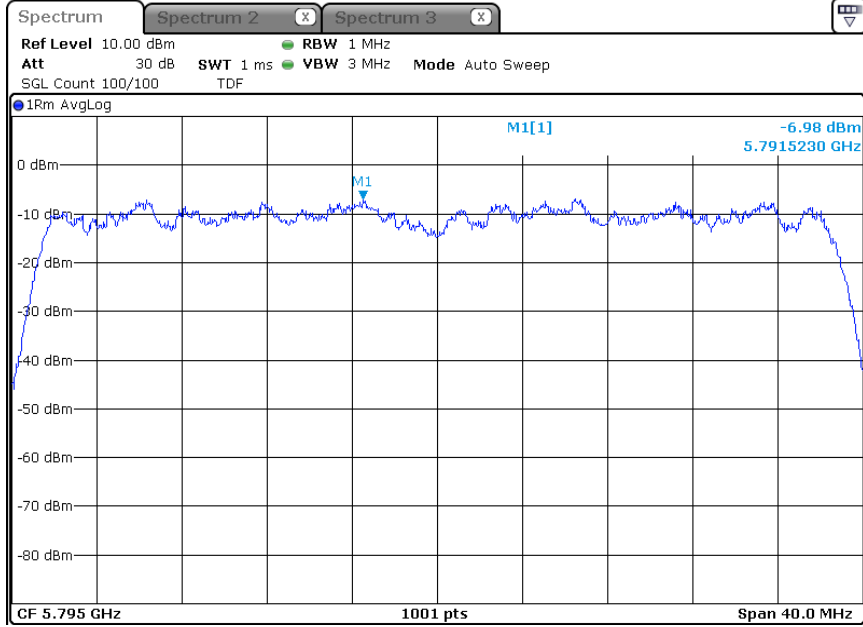

-802.11ac40_ANT 1+3

-ANT 1

5 755 MHz

5 795 MHz

-ANT 2

5 755 MHz

5 795 MHz

-802.11ac40_ANT 1+2+3

-ANT 1

5 755 MHz

5 795 MHz

-ANT 2

5 755 MHz

5 795 MHz

-ANT 3

5 755 MHz