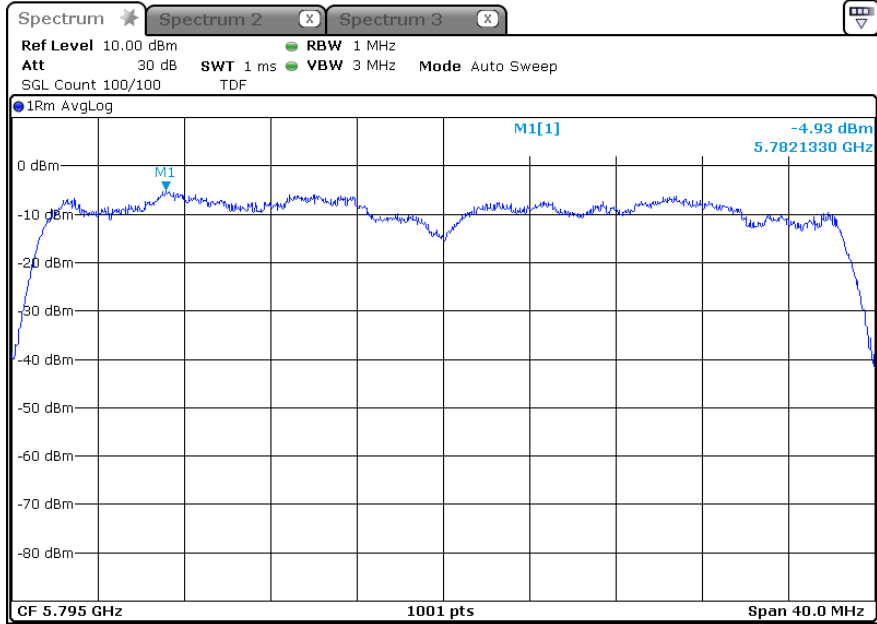

5 825 MHz

-ANT 3

5 745 MHz

5 785 MHz

5 825 MHz

-802.11an40_ANT 1

5 755 MHz

5 795 MHz