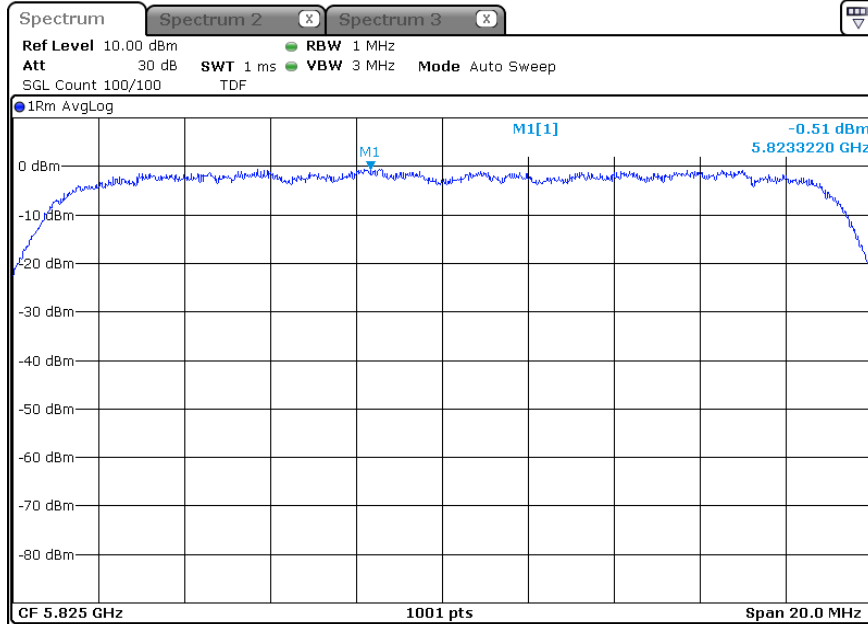

5 785 MHz

5 825 MHz

-802.11an20\_ANT 2

5 745 Mhz

5 785 Mhz

5 825 MHz

-802.11an20\_ANT 3

5 745 MHz

5 785 MHz

5 825 MHz

-802.11an20\_ANT 1+2

-ANT 1

5 745 MHz

5 785 MHz

5 825 MHz

-ANT 2