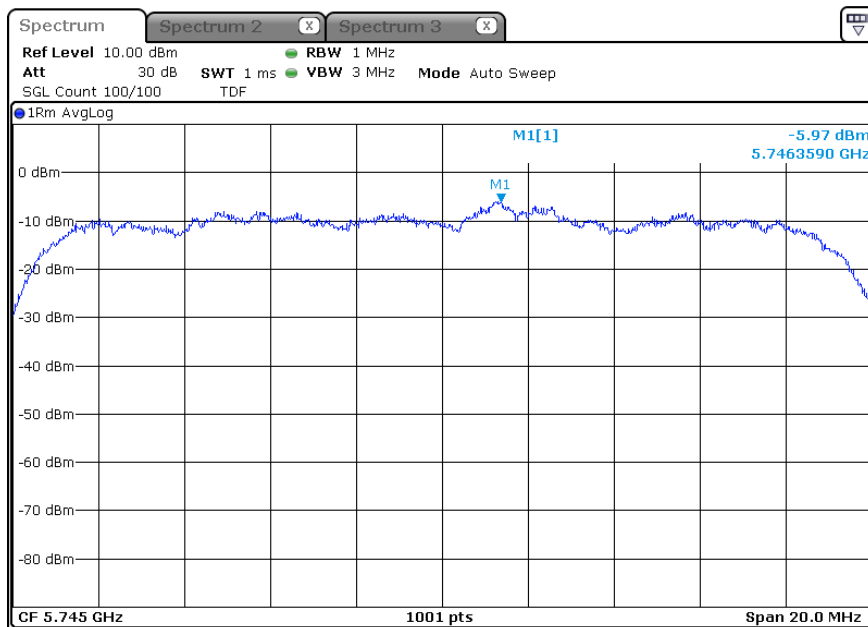

5 785 MHz

5 825 MHz

-802.11an20\_ANT 1+2

-ANT 1

5 745 MHz

5 785 MHz

5 825 MHz

-ANT 2

5 745 MHz

5 785 MHz

5 825 MHz

-802.11an20\_ANT 2+3

-ANT 1

5 745 MHz

5 785 MHz

5 825 MHz

-ANT 2

5 745 MHz

5 785 MHz

5 825 MHz

-802.11an20\_ANT 1+3

-ANT 1

5 745 MHz

5 785 MHz