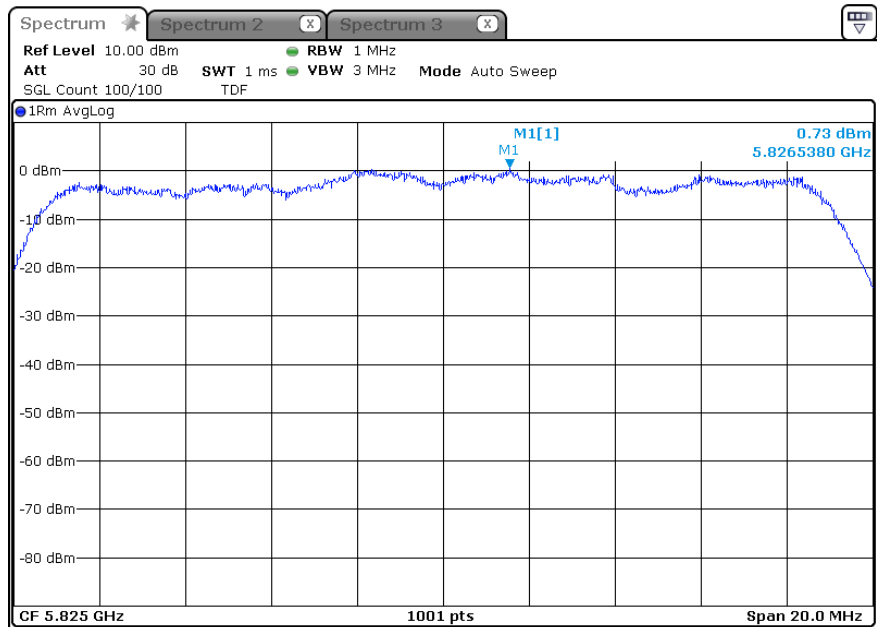

5 785 MHz

5 825 MHz

-802.11an20\_ANT 2

5 745 Mhz

5 785 Mhz

5 825 MHz

-802.11an20\_ANT 3

5 745 MHz

5 785 MHz

5 825 MHz

-802.11an20\_ANT 1+2

-ANT 1

5 745 MHz

5 785 MHz

5 825 MHz

-ANT 2