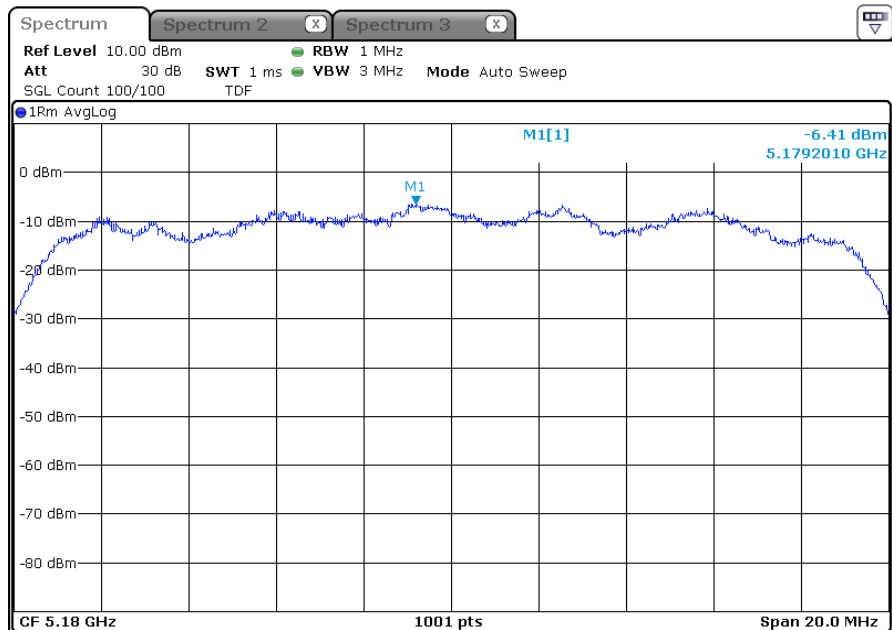

5 240 MHz

-802.11ac20\_ANT 2+3

-ANT 1

5 180 MHz

5 200 MHz

5 240 MHz

-ANT 2

5 180 MHz

5 200 MHz

5 240 MHz

-802.11ac20\_ANT 1+3

-ANT 1

5 180 MHz

5 200 MHz

5 240 MHz

-ANT 2