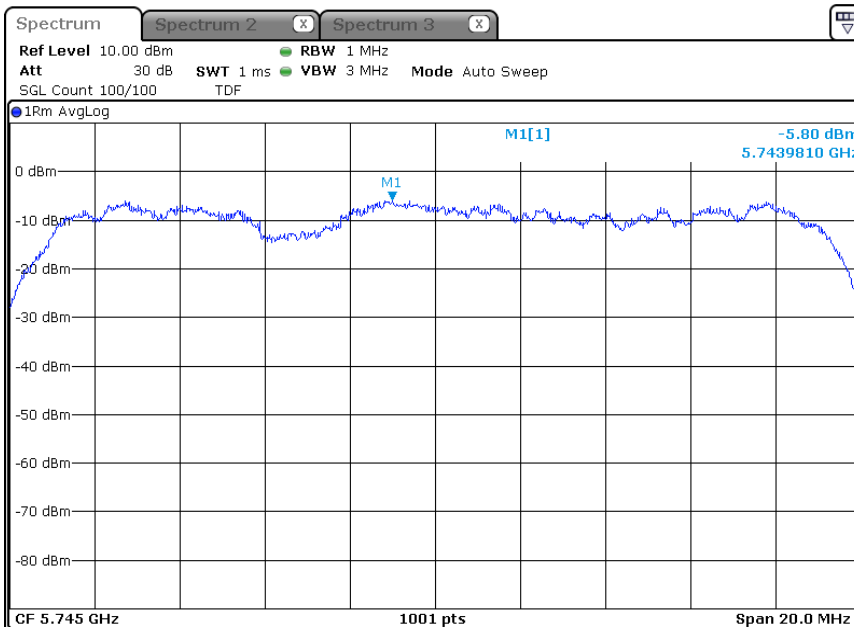

5 785 MHz

5 825 MHz

-802.11an20\_ANT 2

5 745 Mhz

5 785 Mhz

5 825 MHz

-802.11an20\_ANT 3

5 745 MHz

5 785 MHz

5 825 MHz

-802.11an20\_ANT 1+2

-ANT 1

5 745 MHz

5 785 MHz

5 825 MHz

-ANT 2

5 745 MHz

5 785 MHz

5 825 MHz

-802.11an20\_ANT 2+3

-ANT 1

5 745 MHz

5 785 MHz

5 825 MHz