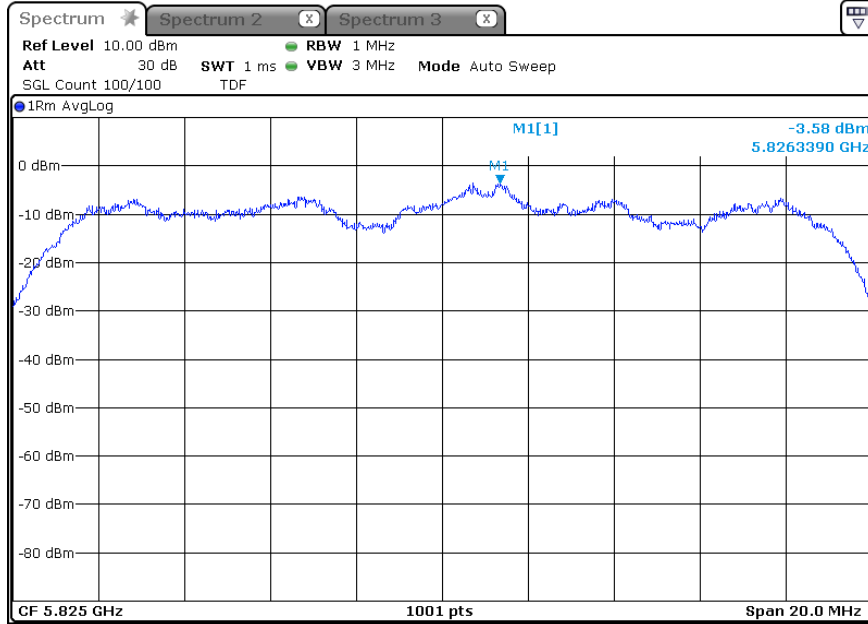

5 785 MHz

5 825 MHz

-802.11an20\_ANT 1+2

-ANT 1

5 745 MHz

5 785 MHz

5 825 MHz

-ANT 2

5 745 MHz

5 785 MHz

5 825 MHz

-802.11an20\_ANT 2+3

-ANT 1

5 745 MHz

5 785 MHz

5 825 MHz

-ANT 2

5 745 MHz

5 785 MHz

5 825 MHz

-802.11an20\_ANT 1+3

-ANT 1

5 745 MHz

5 785 MHz