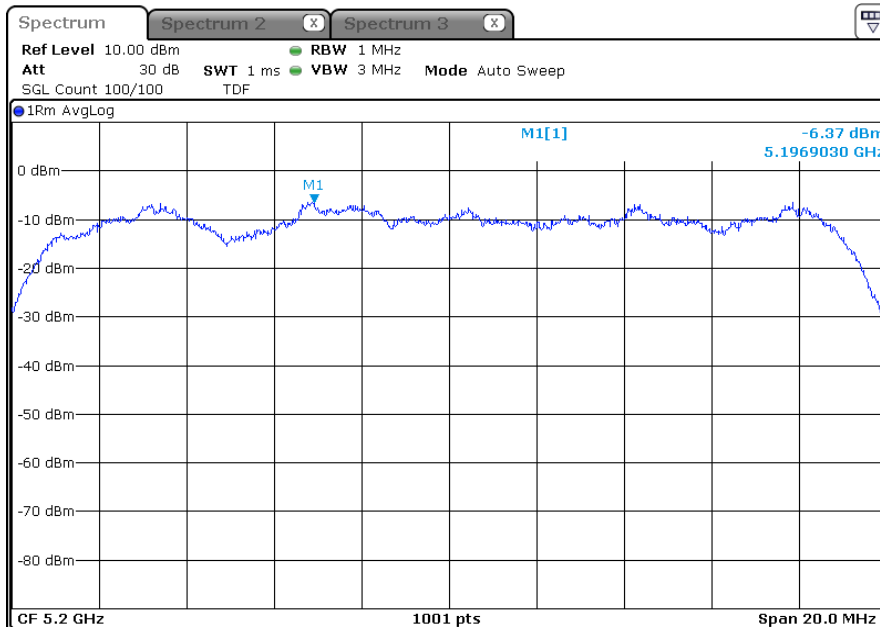

5 240 MHz

-802.11ac20\_ANT 2+3

-ANT 1

5 180 MHz

5 200 MHz

5 240 MHz

-ANT 2

5 180 MHz

5 200 MHz

5 240 MHz

-802.11ac20\_ANT 1+3

-ANT 1

5 180 MHz

5 200 MHz

5 240 MHz

-ANT 2