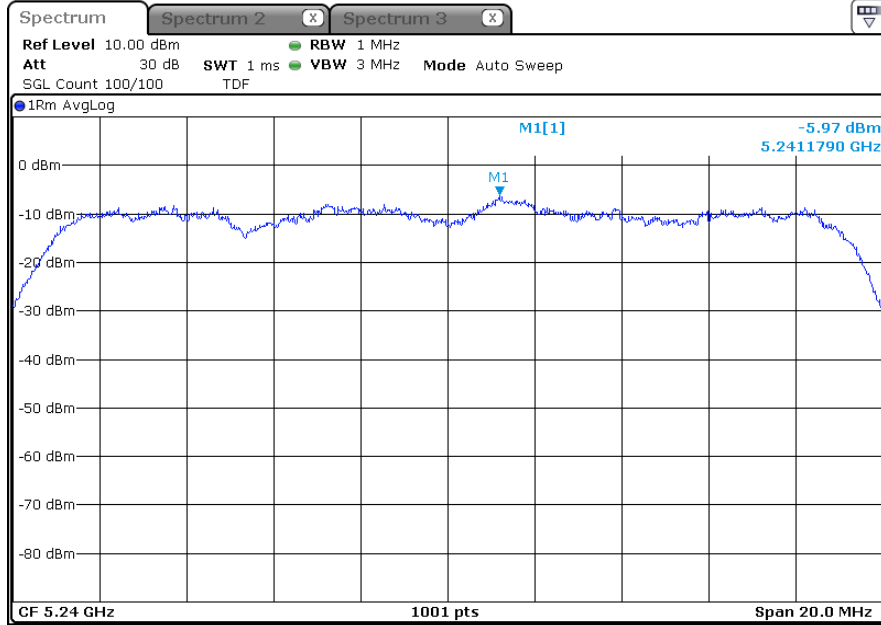

5 200 MHz

5 240 MHz

-802.11ac20\_ANT 1+3

-ANT 1

5 180 MHz

5 200 MHz

5 240 MHz

-ANT 2

5 180 MHz

5 200 MHz

5 240 MHz

-802.11ac20\_ANT 1+2+3

-ANT 1

5 180 MHz

5 200 MHz

5 240 MHz