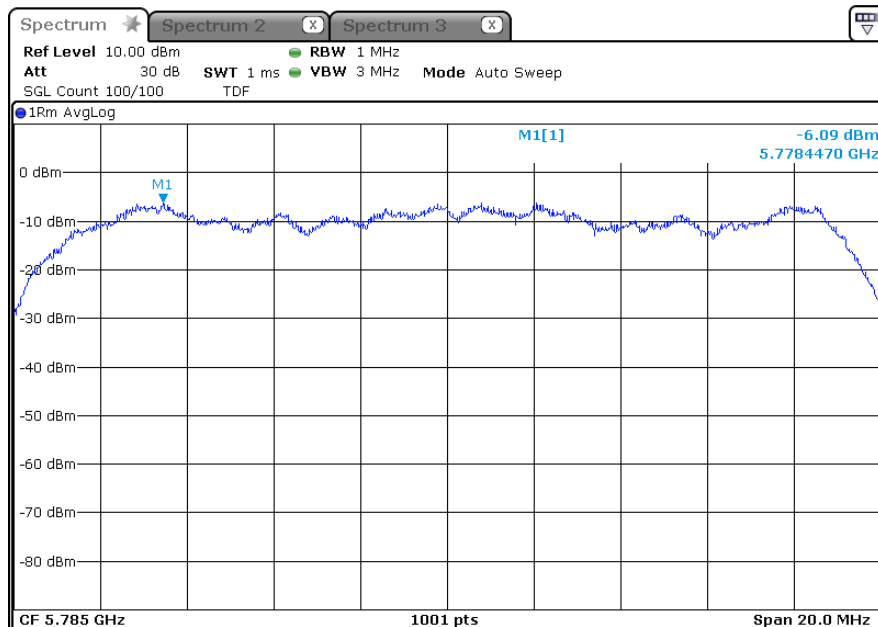

5 745 MHz

5 785 MHz

5 825 MHz

-802.11an20\_ANT 2+3

-ANT 1

5 745 MHz

5 785 MHz

5 825 MHz

-ANT 2

5 745 MHz

5 785 MHz

5 825 MHz

-802.11an20\_ANT 1+3

-ANT 1

5 745 MHz

5 785 MHz

5 825 MHz

-ANT 2

5 745 MHz

5 785 MHz

5 825 MHz