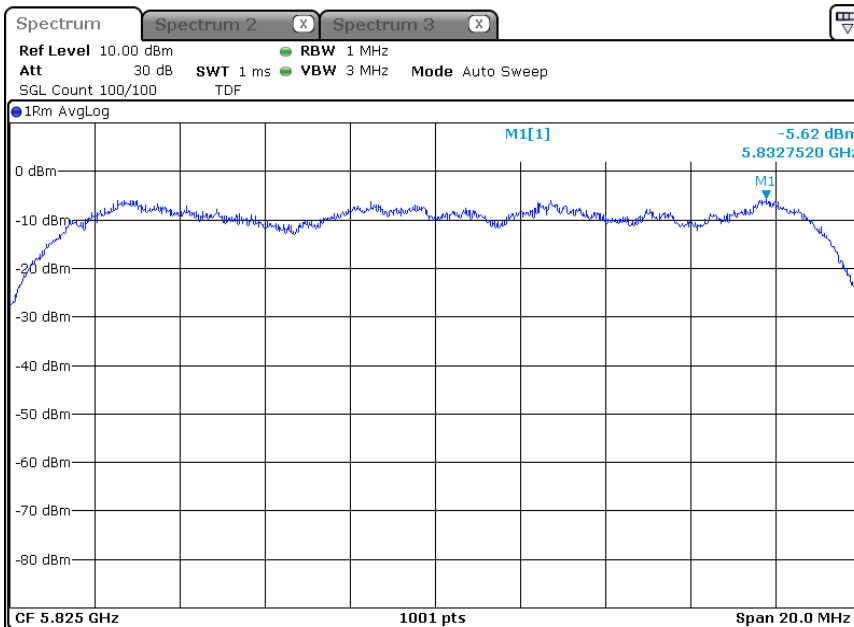

5 785 MHz

5 825 MHz

-802.11an20\_ANT 2

5 745 Mhz

5 785 Mhz

5 825 MHz

-802.11an20\_ANT 3

5 745 MHz

5 785 MHz

5 825 MHz

-802.11an20\_ANT 1+2

-ANT 1

5 745 MHz

5 785 MHz

5 825 MHz

-ANT 2

5 745 MHz

5 785 MHz

5 825 MHz

-802.11an20\_ANT 2+3

-ANT 1

5 745 MHz

5 785 MHz

5 825 MHz