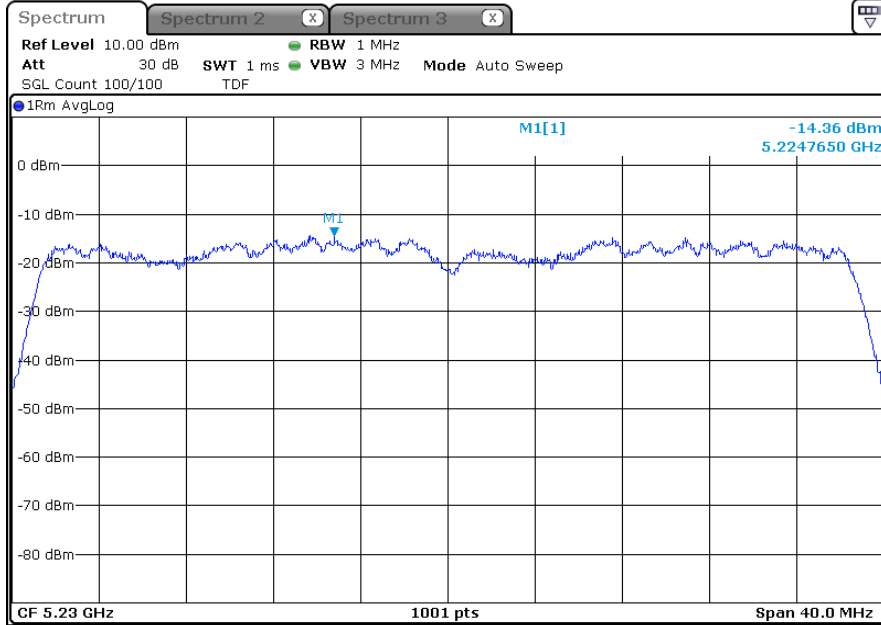

-ANT 1

5 190 MHz

5 230 MHz

-ANT 2

5 190 MHz

5 230 MHz

-802.11ac40MIMO\_ANT 1+2+3  
-ANT 1

5 190 MHz

5 230 MHz

-ANT 2

5 190 MHz

5 230 MHz

-ANT 3

5 190 MHz

5 230 MHz

-802.11ac80\_ANT 1