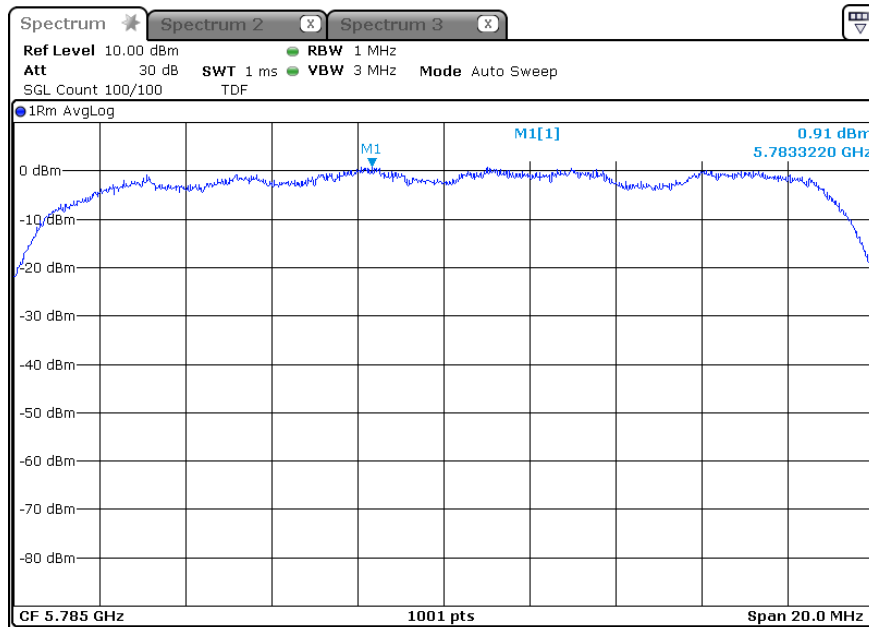

5 785 MHz

5 825 MHz

-802.11an20\_ANT 2

5 745 Mhz

5 785 Mhz

5 825 MHz

-802.11an20\_ANT 3

5 745 MHz

5 785 MHz

5 825 MHz

-802.11an20\_ANT 1+2

-ANT 1

5 745 MHz

5 785 MHz

5 825 MHz

-ANT 2