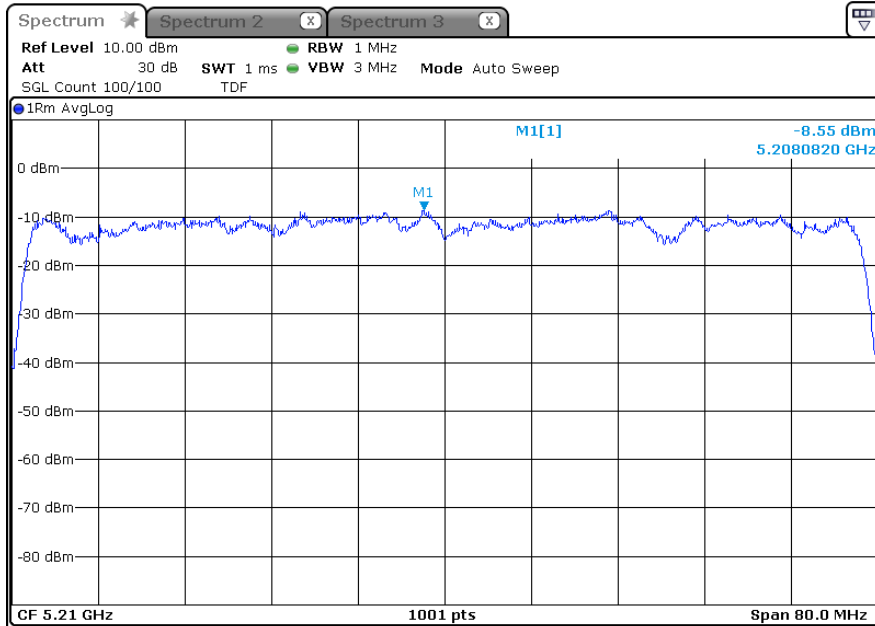

5 230 MHz

-ANT 2

5 190 MHz

5 230 MHz

-ANT 3

5 190 MHz

5 230 MHz

-802.11ac80\_ANT 1

-ANT 1

5 210 MHz

-ANT 2

5 210 MHz

-ANT 3

5 210 MHz

-802.11ac80\_ANT 1+2

-ANT 1