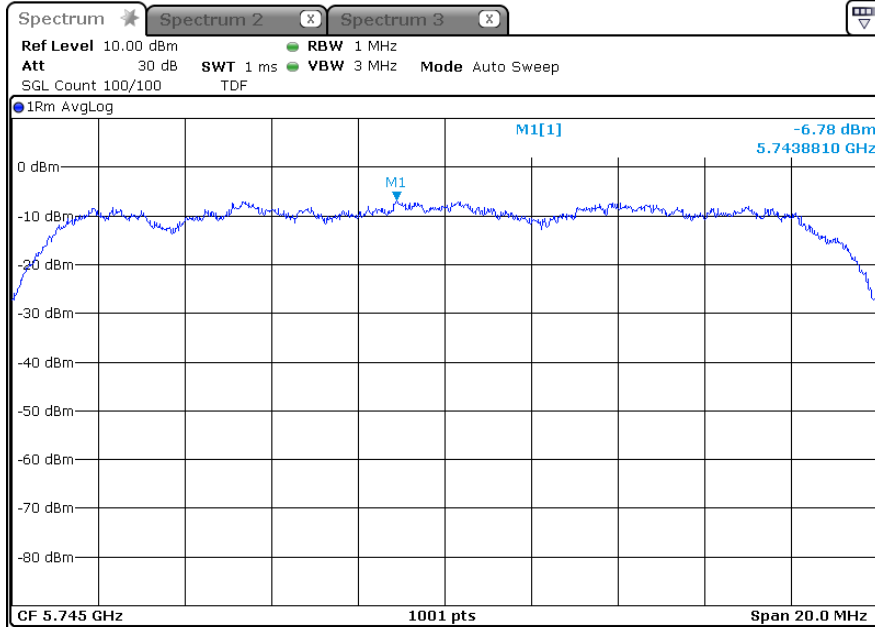

5 785 MHz

5 825 MHz

-802.11an20\_ANT 1+2

-ANT 1

5 745 MHz

5 785 MHz

5 825 MHz

-ANT 2

5 745 MHz

5 785 MHz

5 825 MHz

-802.11an20\_ANT 2+3

-ANT 1

5 745 MHz

5 785 MHz

5 825 MHz

-ANT 2

5 745 MHz

5 785 MHz

5 825 MHz

-802.11an20\_ANT 1+3

-ANT 1

5 745 MHz

5 785 MHz