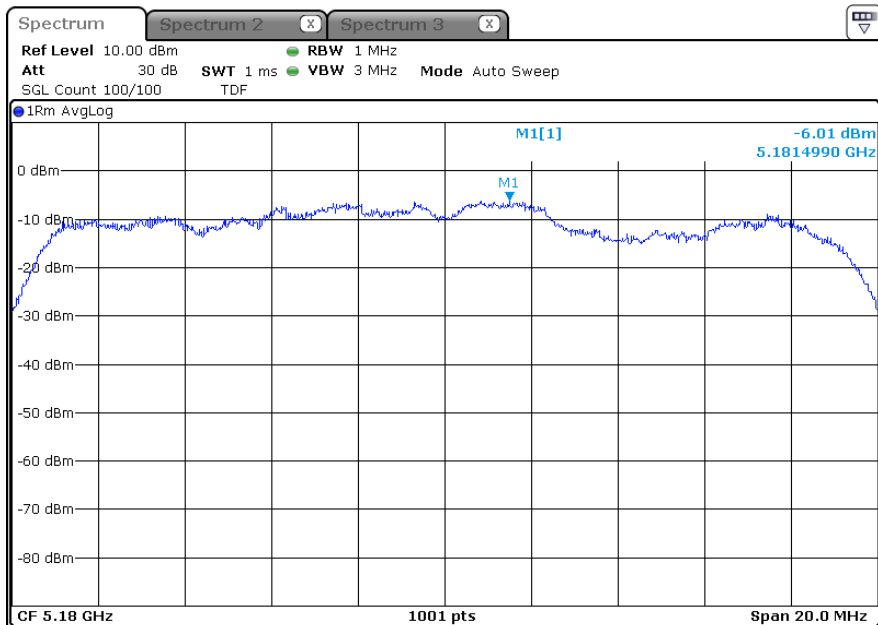

-802.11ac20\_ANT 1+2

-ANT 1

5 180 MHz

5 200 MHz

5 240 MHz

-ANT 2

5 180 MHz

5 200 MHz

5 240 MHz

-802.11ac20\_ANT 2+3

-ANT 1

5 180 MHz

5 200 MHz

5 240 MHz

-ANT 2

5 180 MHz