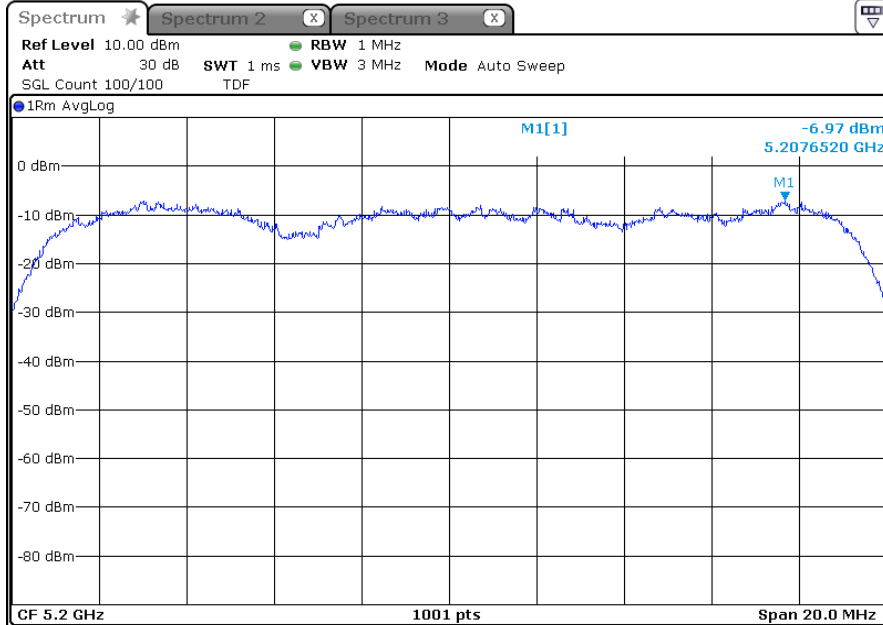

5 240 MHz

-802.11ac20\_ANT 2+3

-ANT 1

5 180 MHz

5 200 MHz

5 240 MHz

-ANT 2

5 180 MHz

5 200 MHz

5 240 MHz

-802.11ac20\_ANT 1+3

-ANT 1

5 180 MHz

5 200 MHz

5 240 MHz

-ANT 2