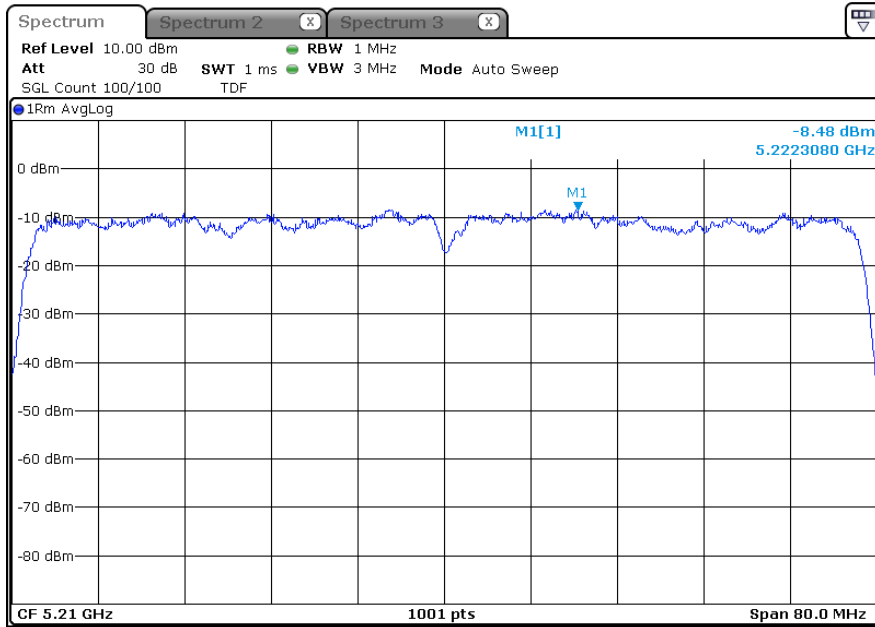

5 230 MHz

-ANT 2

5 190 MHz

5 230 MHz

-ANT 3

5 190 MHz

5 230 MHz

-802.11ac80\_ANT 1

-ANT 1

5 210 MHz

-ANT 2

5 210 MHz

-ANT 3

5 210 MHz

-802.11ac80\_ANT 1+2

-ANT 1