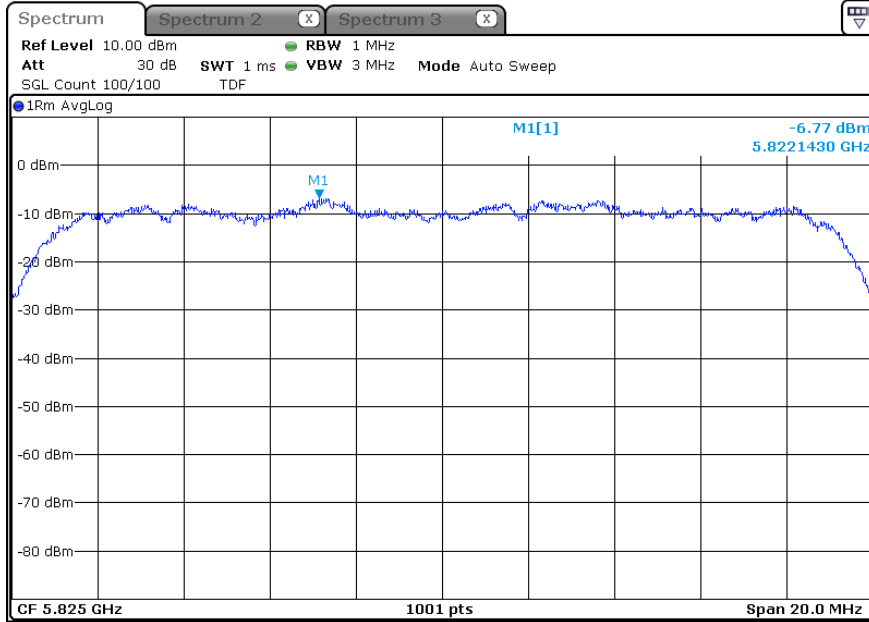

5 745 MHz

5 785 MHz

5 825 MHz

-802.11an20\_ANT 2+3

-ANT 1

5 745 MHz

5 785 MHz

5 825 MHz

-ANT 2

5 745 MHz

5 785 MHz

5 825 MHz

-802.11an20\_ANT 1+3

-ANT 1

5 745 MHz

5 785 MHz

5 825 MHz

-ANT 2

5 745 MHz

5 785 MHz

5 825 MHz