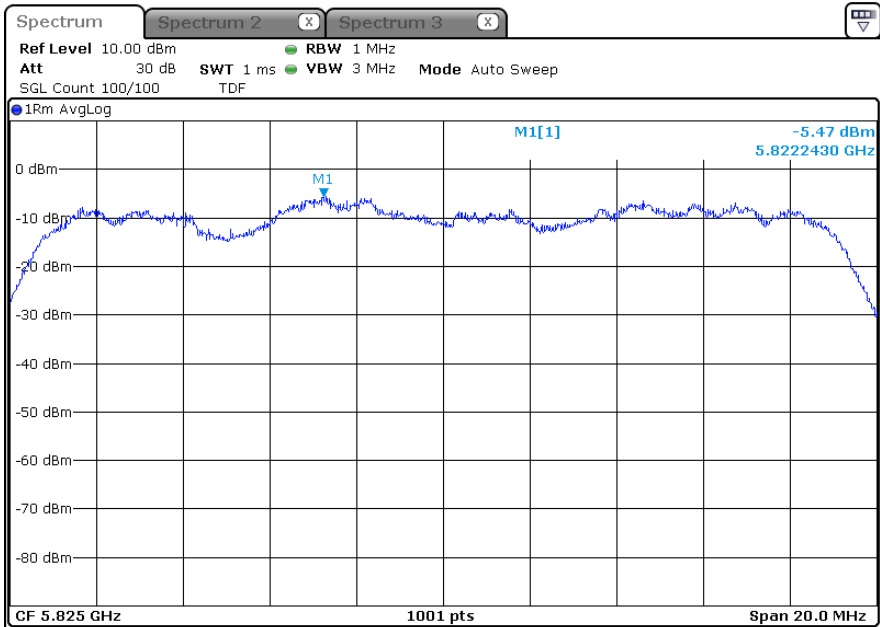

5 745 MHz

5 785 MHz

5 825 MHz

-802.11an20\_ANT 2+3

-ANT 1

5 745 MHz

5 785 MHz

5 825 MHz

-ANT 2

5 745 MHz

5 785 MHz

5 825 MHz

-802.11an20\_ANT 1+3

-ANT 1

5 745 MHz

5 785 MHz

5 825 MHz

-ANT 2

5 745 MHz

5 785 MHz

5 825 MHz