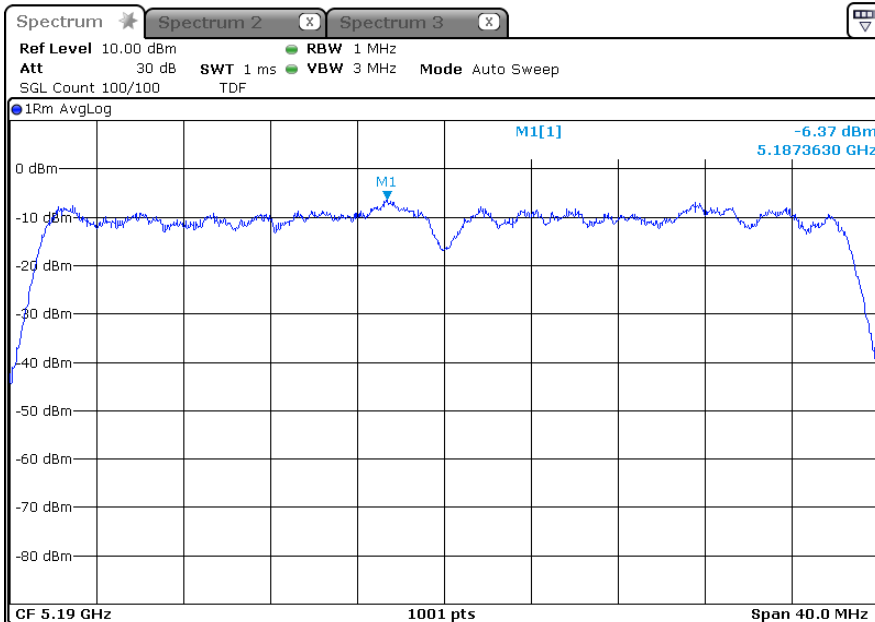

5 230 MHz

-ANT 2

5 190 MHz

5 230 MHz

-ANT 3

5 190 MHz

5 230 MHz

-802.11ac80\_ANT 1

-ANT 1

5 210 MHz

-ANT 2

5 210 MHz

-ANT 3

5 210 MHz

-802.11ac80\_ANT 1+2

-ANT 1