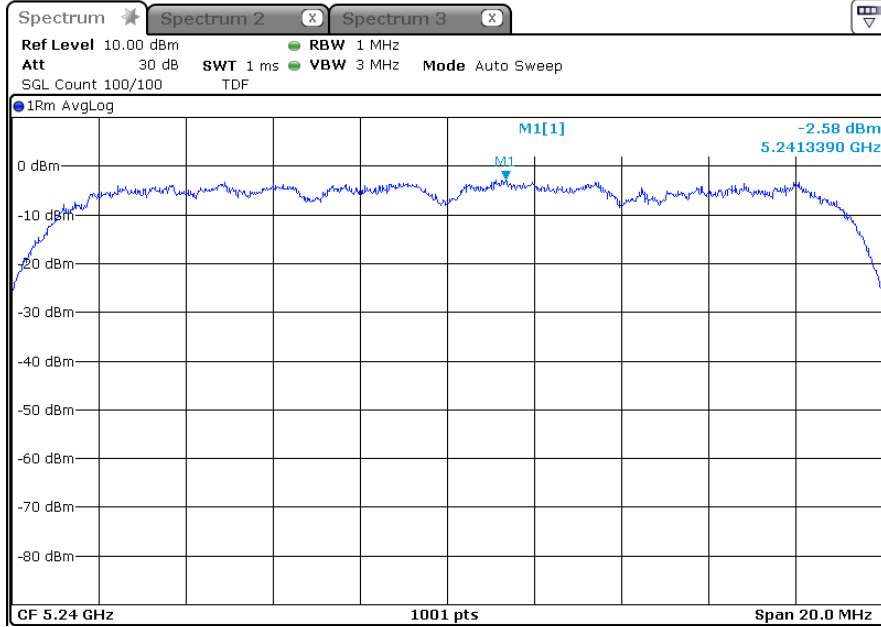

5 180 MHz

5 200 MHz

5 240 MHz

-802.11ac20\_ANT 1+2+3

-ANT 1

5 180 MHz

5 200 MHz

5 240 MHz