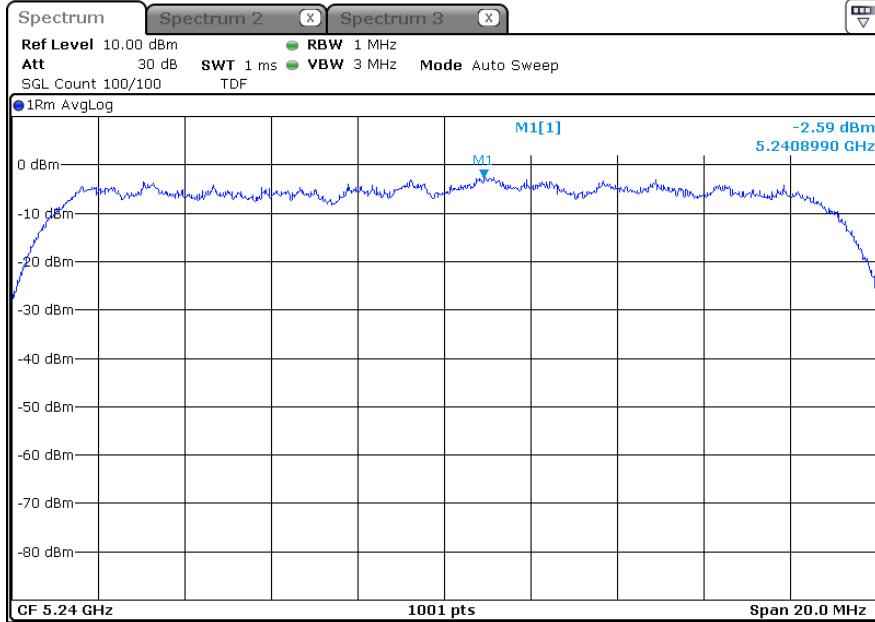

-ANT 2

5 180 MHz

5 200 MHz

5 240 MHz

-ANT 3

5 180 MHz

5 200 MHz

5 240 MHz