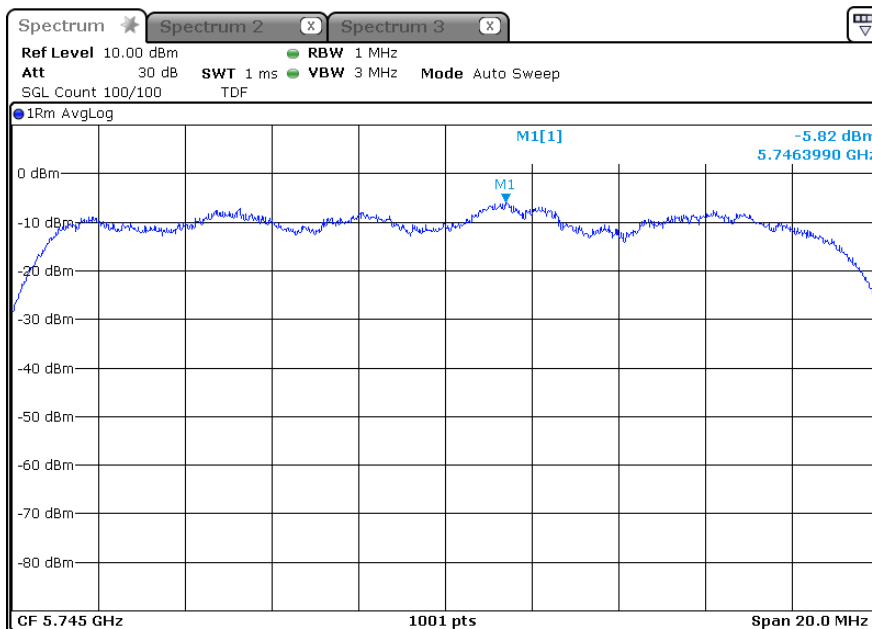

5 745 MHz

5 785 MHz

5 825 MHz

-802.11an20\_ANT 2+3

-ANT 1

5 745 MHz

5 785 MHz

5 825 MHz

-ANT 2

5 745 MHz

5 785 MHz

5 825 MHz

-802.11an20\_ANT 1+3

-ANT 1

5 745 MHz

5 785 MHz

5 825 MHz

-ANT 2

5 745 MHz

5 785 MHz

5 825 MHz