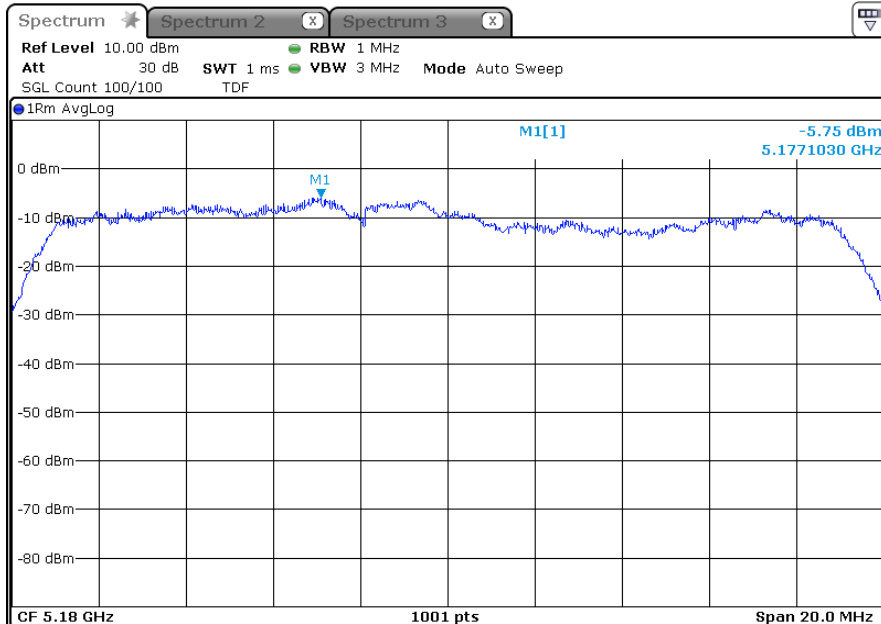

5 200 MHz

5 240 MHz

-802.11ac20\_ANT 1+3

-ANT 1

5 180 MHz

5 200 MHz

5 240 MHz

-ANT 2

5 180 MHz

5 200 MHz

5 240 MHz

-802.11ac20\_ANT 1+2+3

-ANT 1

5 180 MHz

5 200 MHz

5 240 MHz