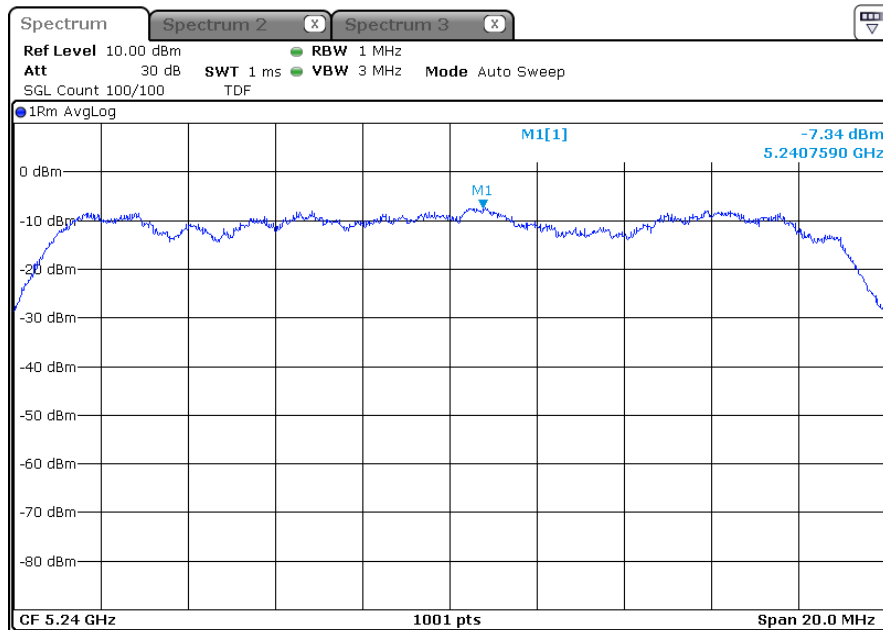

5 240 MHz

-802.11ac20\_ANT 2+3

-ANT 1

5 180 MHz

5 200 MHz

5 240 MHz

-ANT 2

5 180 MHz

5 200 MHz

5 240 MHz

-802.11ac20\_ANT 1+3

-ANT 1

5 180 MHz

5 200 MHz

5 240 MHz

-ANT 2