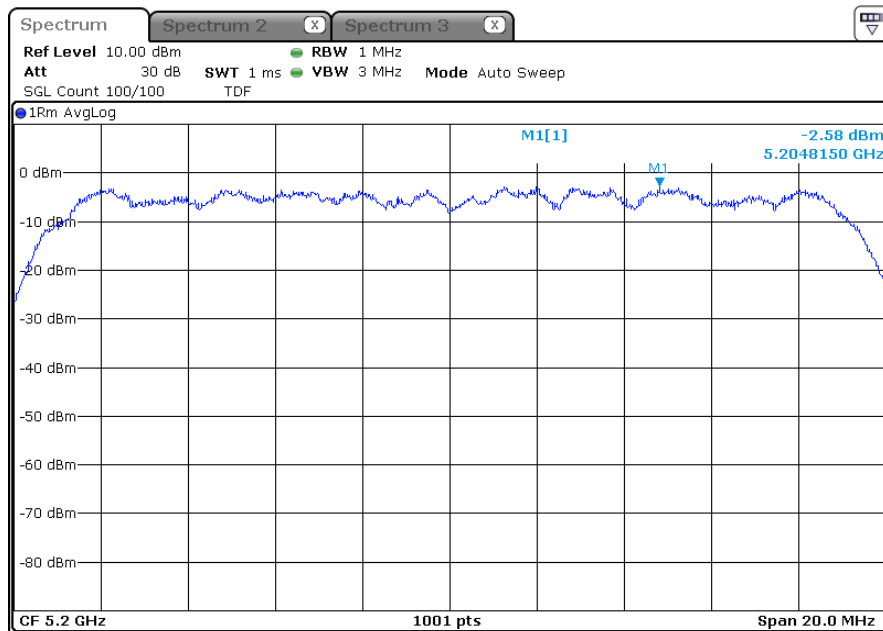

5 180 MHz

5 200 MHz

5 240 MHz

-802.11ac20\_ANT 1+2+3

-ANT 1

5 180 MHz

5 200 MHz

5 240 MHz