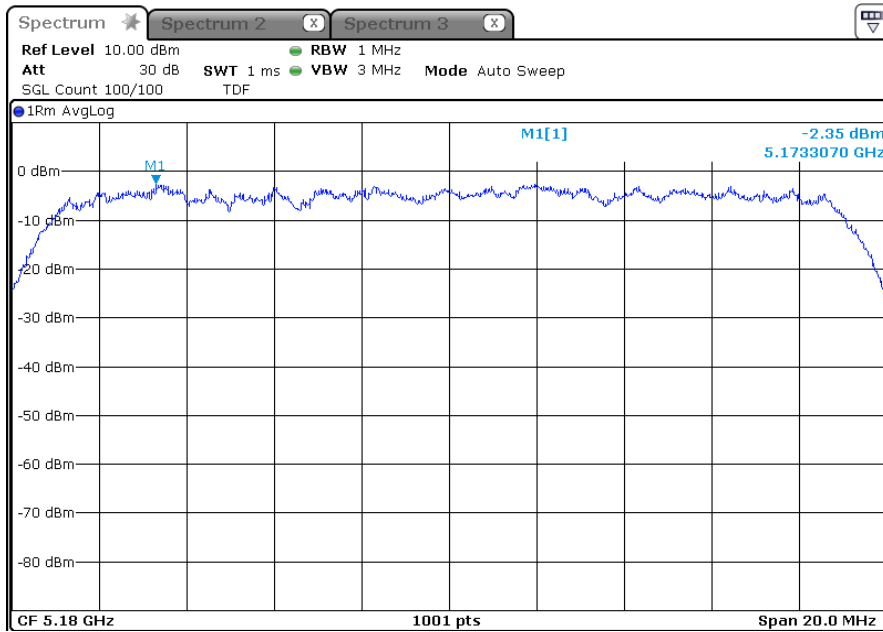

5 180 MHz

5 200 MHz

5 240 MHz

-802.11ac20\_ANT 1+2+3

-ANT 1

5 180 MHz

5 200 MHz

5 240 MHz