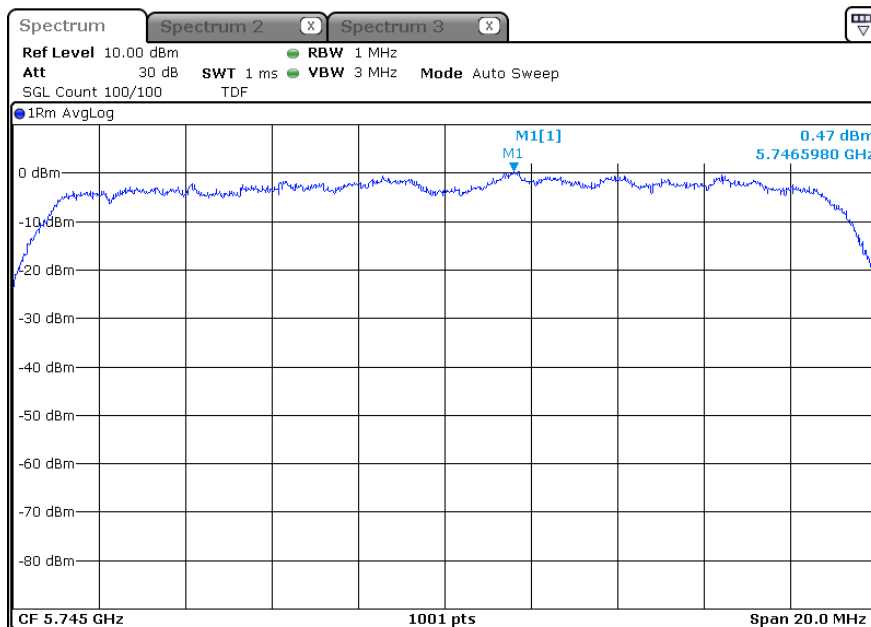

5 785 MHz

5 825 MHz

-802.11an20\_ANT 2

5 745 Mhz

5 785 Mhz

5 825 MHz

-802.11an20\_ANT 3

5 745 MHz

5 785 MHz

5 825 MHz

-802.11an20\_ANT 1+2

-ANT 1

5 745 MHz

5 785 MHz

5 825 MHz

-ANT 2