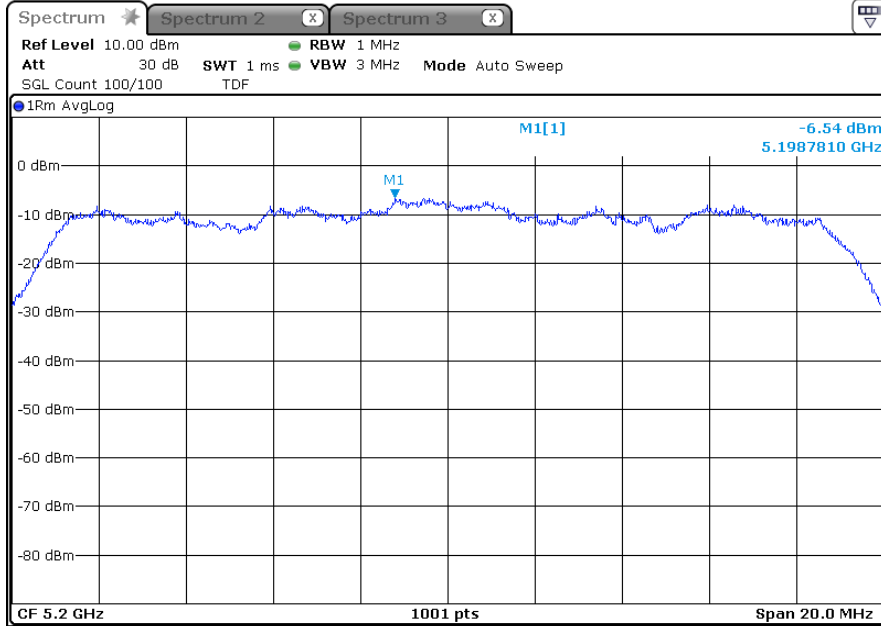

-802.11ac20\_ANT 1+2

-ANT 1

5 180 MHz

5 200 MHz

5 240 MHz

-ANT 2

5 180 MHz

5 200 MHz

5 240 MHz

-802.11ac20\_ANT 2+3

-ANT 1

5 180 MHz

5 200 MHz

5 240 MHz

-ANT 2

5 180 MHz