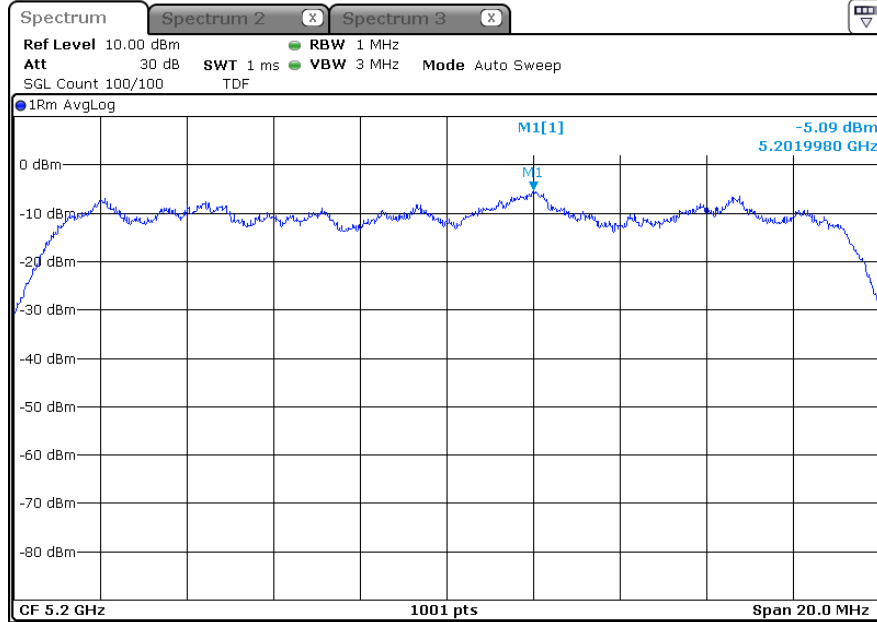

5 200 MHz

5 240 MHz

-802.11ac20\_ANT 1+3

-ANT 1

5 180 MHz

5 200 MHz

5 240 MHz

-ANT 2

5 180 MHz

5 200 MHz

5 240 MHz

-802.11ac20\_ANT 1+2+3

-ANT 1

5 180 MHz

5 200 MHz

5 240 MHz