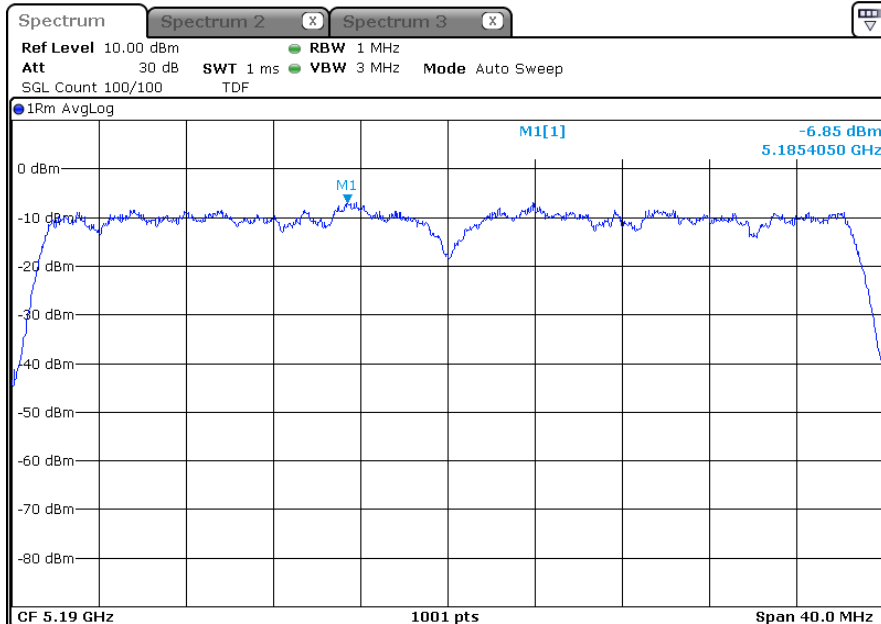

-ANT 1

5 190 MHz

5 230 MHz

-ANT 2

5 190 MHz

5 230 MHz

-802.11ac40MIMO\_ANT 1+2+3  
-ANT 1

5 190 MHz

5 230 MHz

-ANT 2

5 190 MHz

5 230 MHz

-ANT 3

5 190 MHz

5 230 MHz

-802.11ac80\_ANT 1