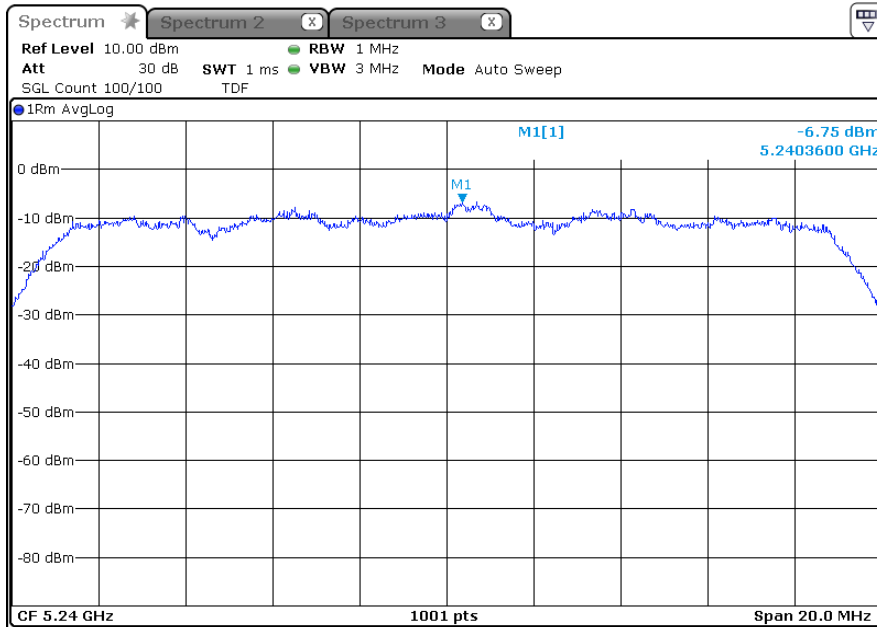

5 180 MHz

5 200 MHz

5 240 MHz

-802.11ac20\_ANT 1+2+3

-ANT 1

5 180 MHz

5 200 MHz

5 240 MHz