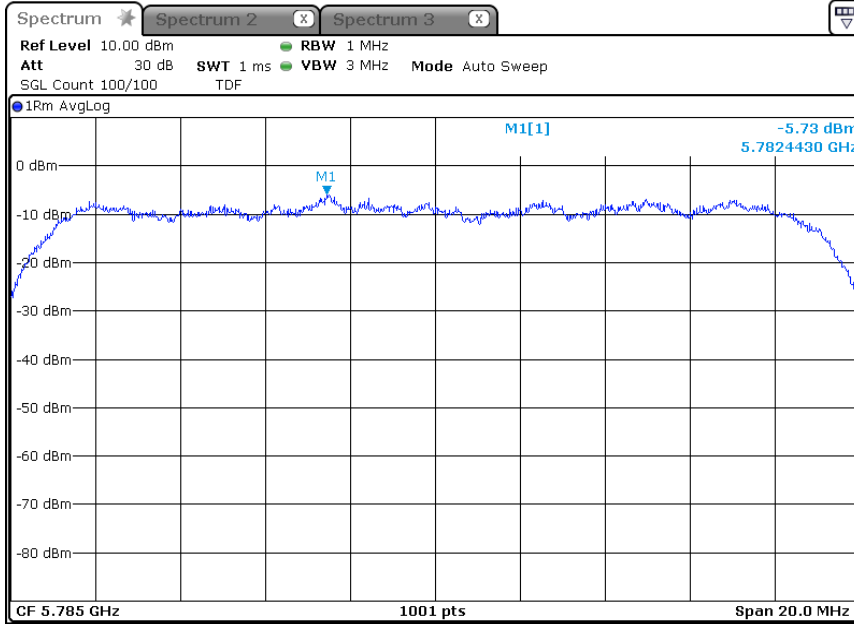

5 785 MHz

5 825 MHz

-802.11an20\_ANT 2

5 745 Mhz

5 785 Mhz

5 825 MHz

-802.11an20\_ANT 3

5 745 MHz

5 785 MHz

5 825 MHz

-802.11an20\_ANT 1+2

-ANT 1

5 745 MHz

5 785 MHz

5 825 MHz

-ANT 2

5 745 MHz

5 785 MHz

5 825 MHz

-802.11an20\_ANT 2+3

-ANT 1

5 745 MHz

5 785 MHz

5 825 MHz