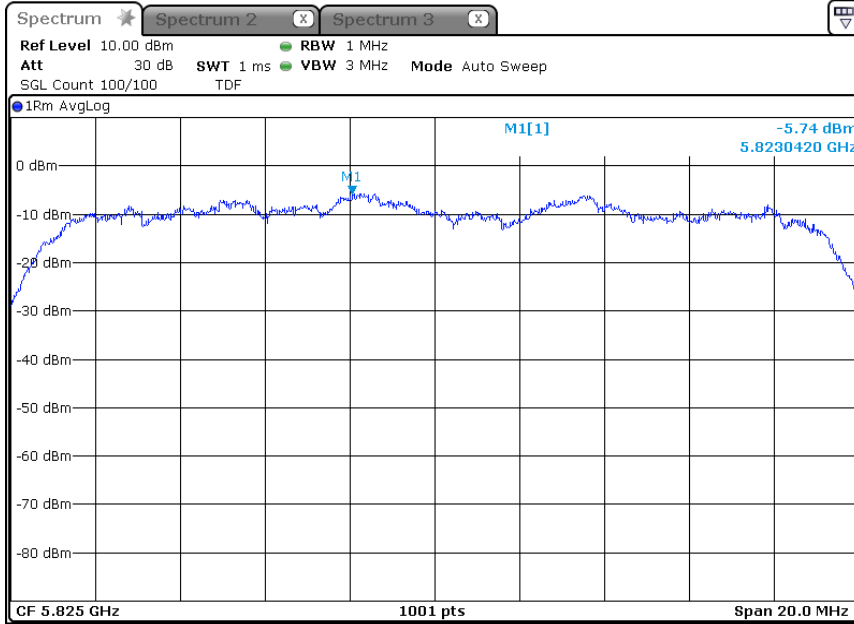

5 785 MHz

5 825 MHz

-802.11an20\_ANT 2

5 745 Mhz

5 785 Mhz

5 825 MHz

-802.11an20\_ANT 3

5 745 MHz

5 785 MHz

5 825 MHz

-802.11an20\_ANT 1+2

-ANT 1

5 745 MHz

5 785 MHz

5 825 MHz

-ANT 2

5 745 MHz

5 785 MHz

5 825 MHz

-802.11an20\_ANT 2+3

-ANT 1

5 745 MHz

5 785 MHz

5 825 MHz