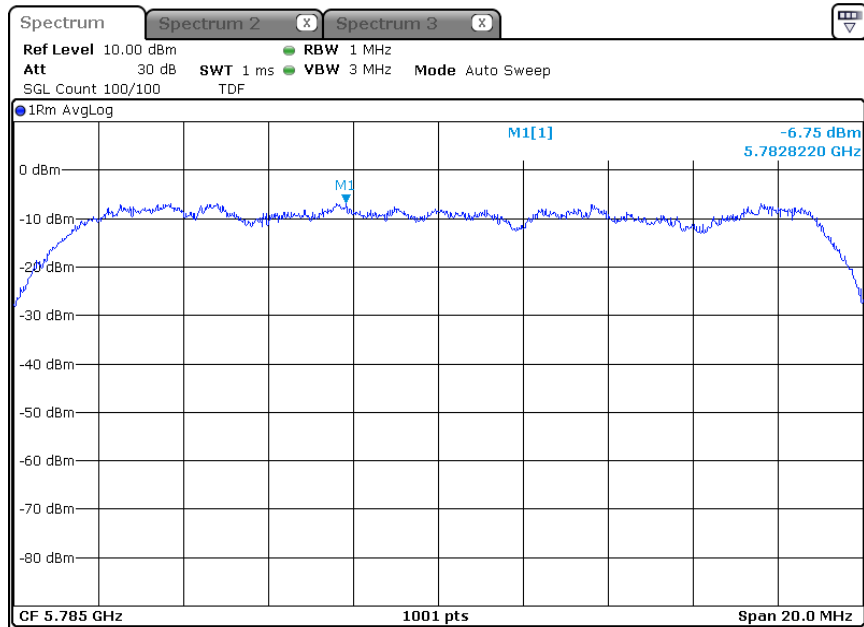

5 785 MHz

5 825 MHz

-802.11an20\_ANT 2

5 745 Mhz

5 785 Mhz

5 825 MHz

-802.11an20\_ANT 3

5 745 MHz

5 785 MHz

5 825 MHz

-802.11an20\_ANT 1+2

-ANT 1

5 745 MHz

5 785 MHz

5 825 MHz

-ANT 2

5 745 MHz

5 785 MHz

5 825 MHz

-802.11an20\_ANT 2+3

-ANT 1

5 745 MHz

5 785 MHz

5 825 MHz