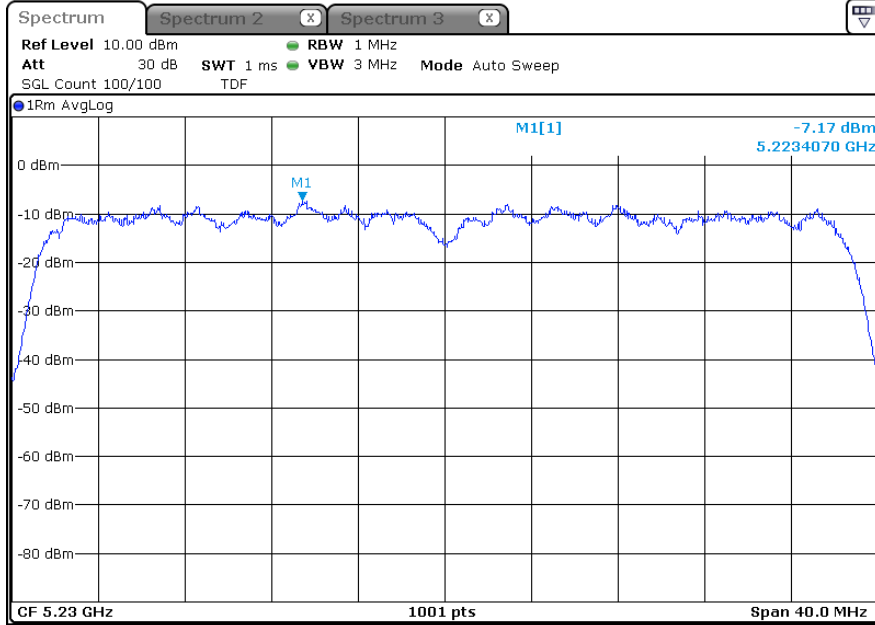

5 230 MHz

-ANT 2

5 190 MHz

5 230 MHz

-ANT 3

5 190 MHz

5 230 MHz

-802.11ac80\_ANT 1

-ANT 1

5 210 MHz

-ANT 2

5 210 MHz

-ANT 3

5 210 MHz

-802.11ac80\_ANT 1+2

-ANT 1