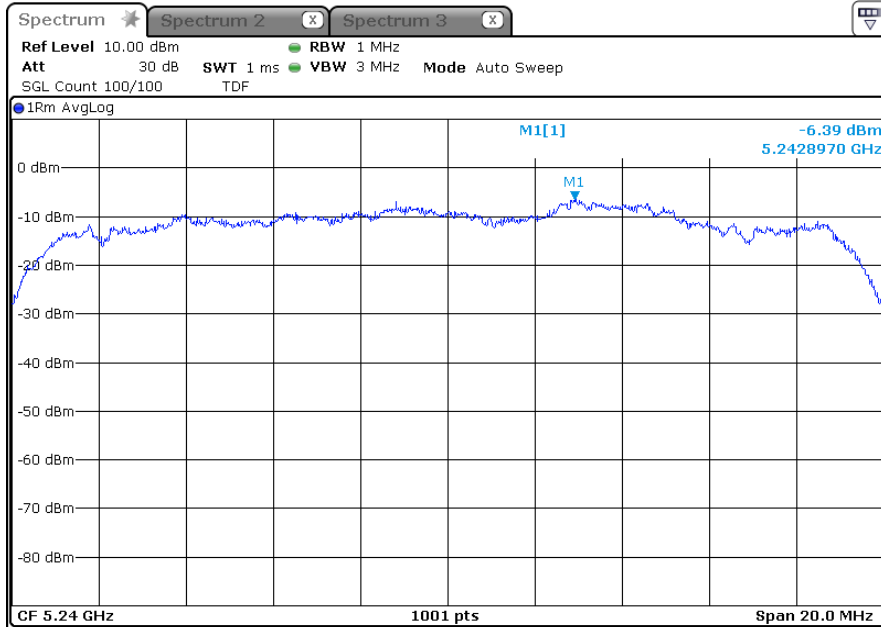

-802.11ac20\_ANT 1+2

-ANT 1

5 180 MHz

5 200 MHz

5 240 MHz

-ANT 2

5 180 MHz

5 200 MHz

5 240 MHz

-802.11ac20\_ANT 2+3

-ANT 1

5 180 MHz

5 200 MHz

5 240 MHz

-ANT 2

5 180 MHz