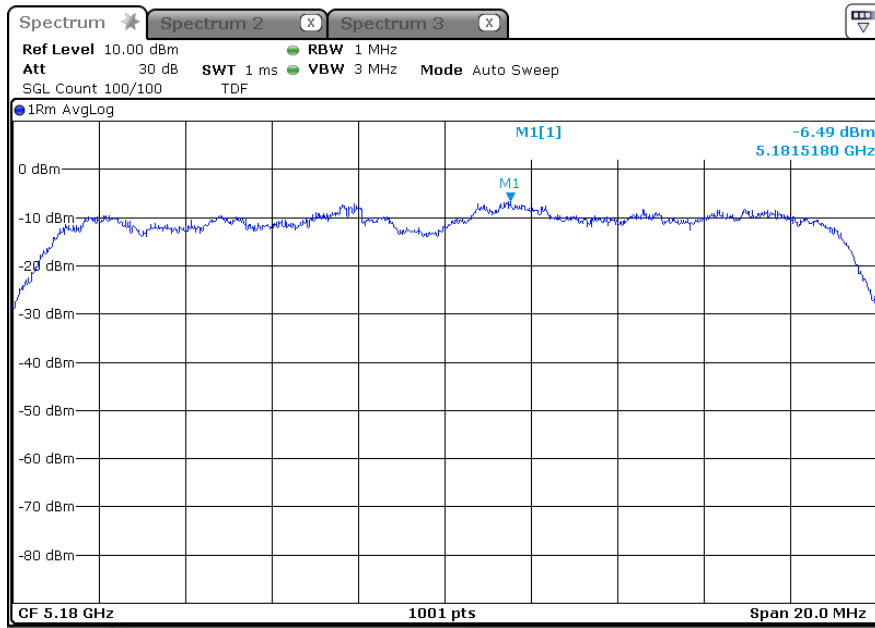

-802.11ac20\_ANT 1+2

-ANT 1

5 180 MHz

5 200 MHz

5 240 MHz

-ANT 2

5 180 MHz

5 200 MHz

5 240 MHz

-802.11ac20\_ANT 2+3

-ANT 1

5 180 MHz

5 200 MHz

5 240 MHz

-ANT 2

5 180 MHz