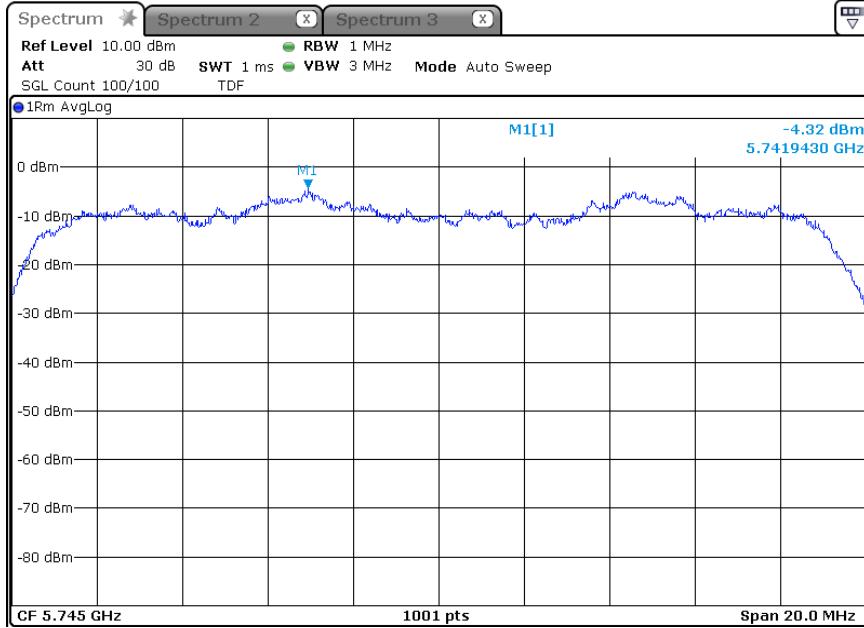

5 785 MHz

5 825 MHz

-802.11an20\_ANT 2

5 745 Mhz

5 785 Mhz

5 825 MHz

-802.11an20\_ANT 3

5 745 MHz

5 785 MHz

5 825 MHz

-802.11an20\_ANT 1+2

-ANT 1

5 745 MHz

5 785 MHz

5 825 MHz

-ANT 2

5 745 MHz

5 785 MHz

5 825 MHz

-802.11an20\_ANT 2+3

-ANT 1

5 745 MHz

5 785 MHz

5 825 MHz