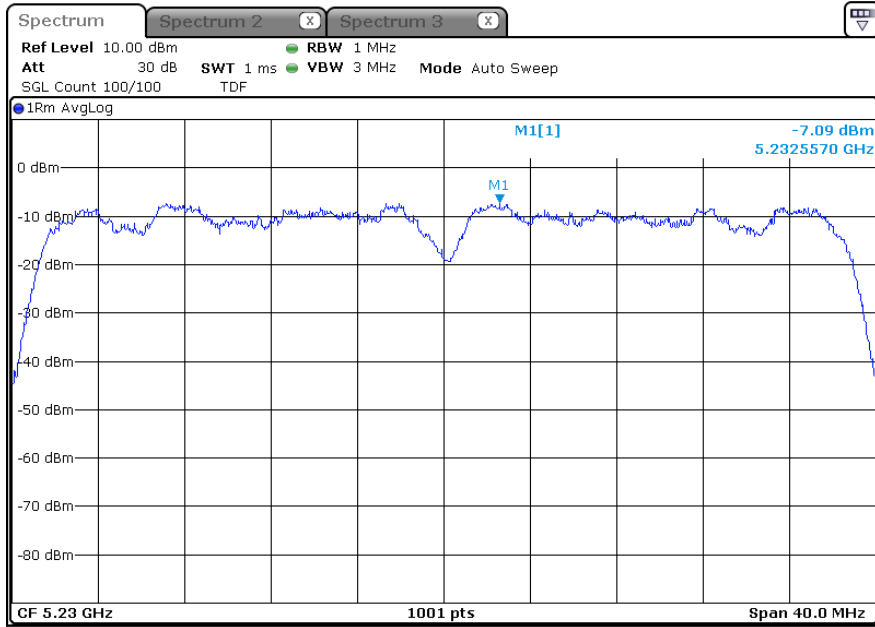

5 230 MHz

-ANT 2

5 190 MHz

5 230 MHz

-ANT 3

5 190 MHz

5 230 MHz

-802.11ac80\_ANT 1

-ANT 1

5 210 MHz

-ANT 2

5 210 MHz

-ANT 3

5 210 MHz

-802.11ac80\_ANT 1+2

-ANT 1