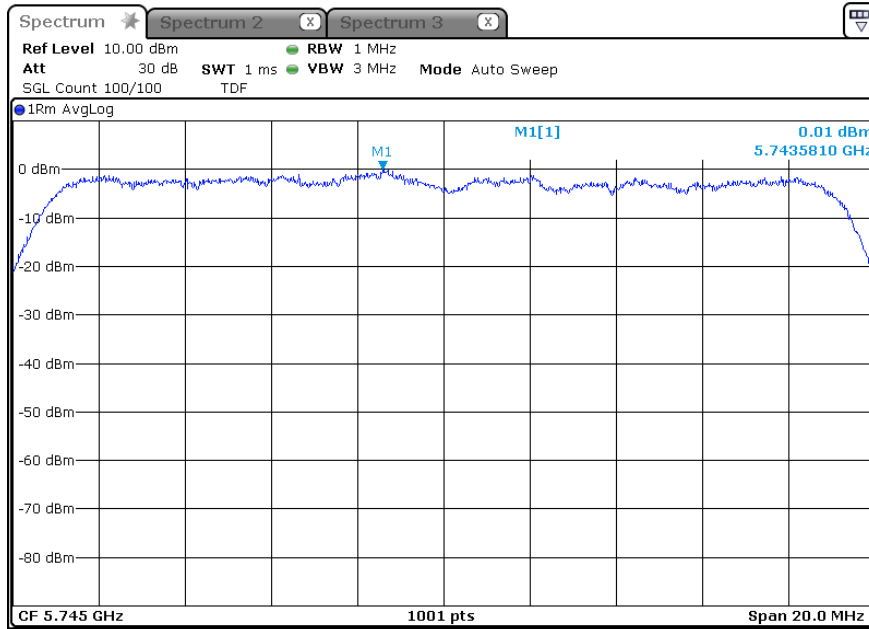

5 785 MHz

5 825 MHz

-802.11an20\_ANT 2

5 745 Mhz

5 785 Mhz

5 825 MHz

-802.11an20\_ANT 3

5 745 MHz

5 785 MHz

5 825 MHz

-802.11an20\_ANT 1+2

-ANT 1

5 745 MHz

5 785 MHz

5 825 MHz

-ANT 2