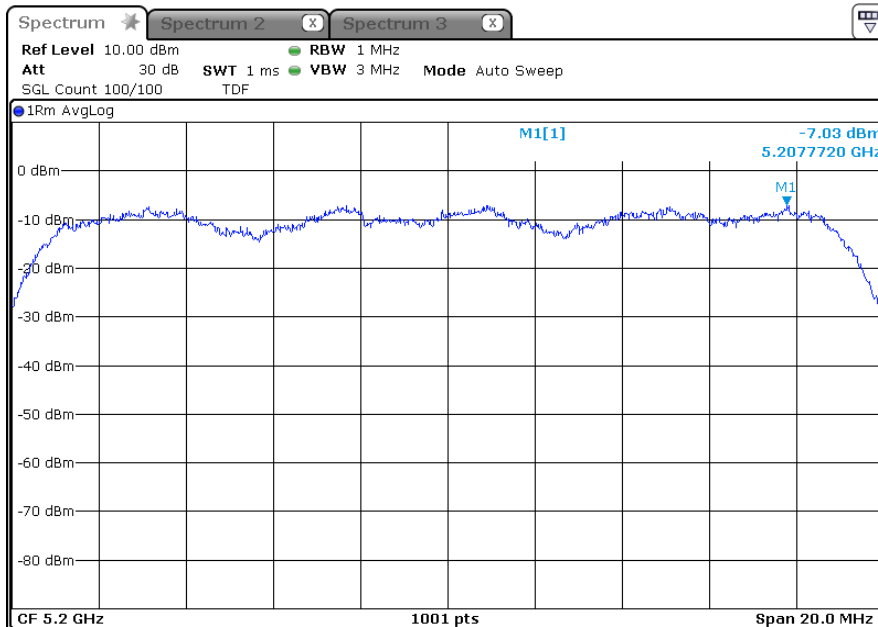

5 200 MHz

5 240 MHz

-802.11ac20\_ANT 1+3

-ANT 1

5 180 MHz

5 200 MHz

5 240 MHz

-ANT 2

5 180 MHz

5 200 MHz

5 240 MHz

-802.11ac20\_ANT 1+2+3

-ANT 1

5 180 MHz

5 200 MHz

5 240 MHz