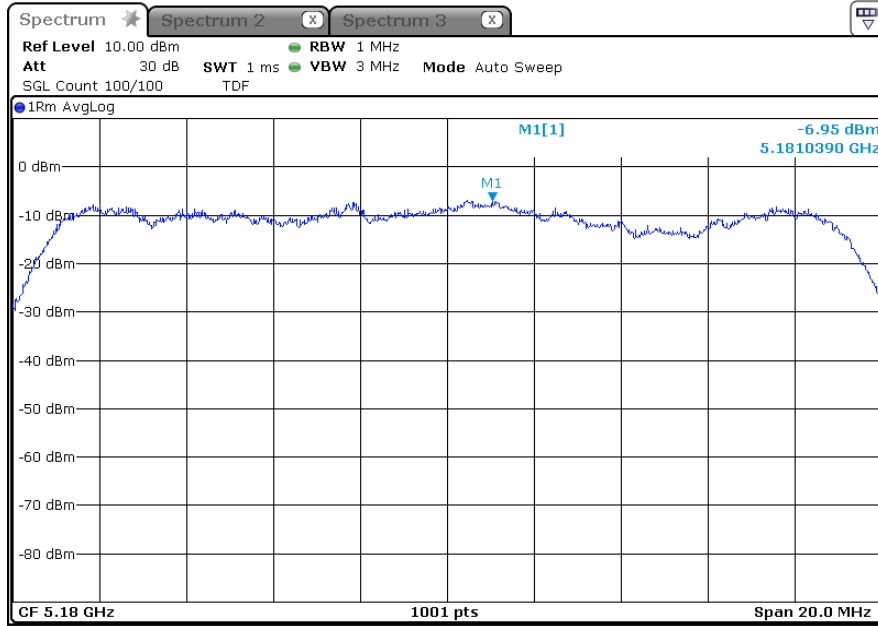

-802.11ac20\_ANT 1+2

-ANT 1

5 180 MHz

5 200 MHz

5 240 MHz

-ANT 2

5 180 MHz

5 200 MHz

5 240 MHz

-802.11ac20\_ANT 2+3

-ANT 1

5 180 MHz

5 200 MHz

5 240 MHz

-ANT 2

5 180 MHz