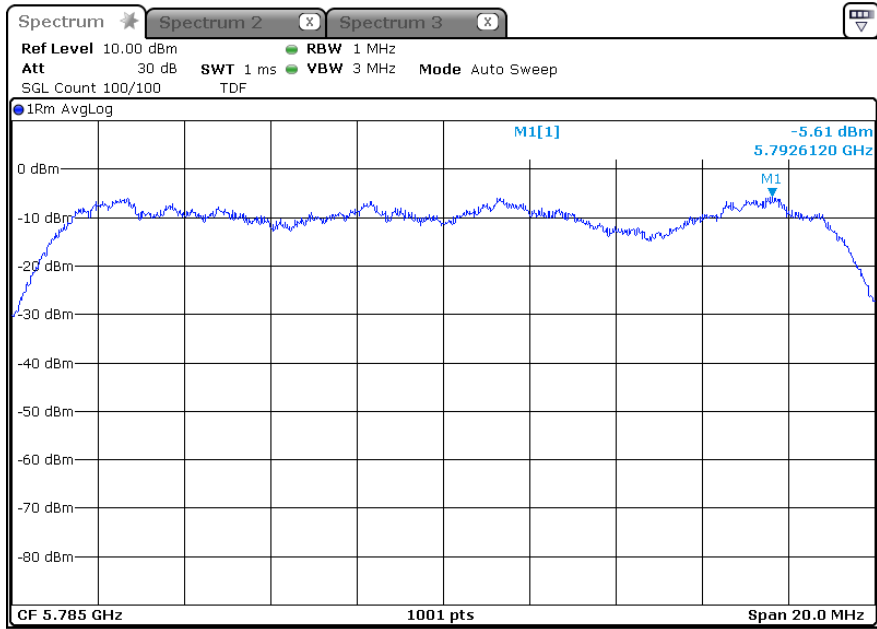

5 785 MHz

5 825 MHz

-802.11an20\_ANT 1+2

-ANT 1

5 745 MHz

5 785 MHz

5 825 MHz

-ANT 2

5 745 MHz

5 785 MHz

5 825 MHz

-802.11an20\_ANT 2+3

-ANT 1

5 745 MHz

5 785 MHz

5 825 MHz

-ANT 2

5 745 MHz

5 785 MHz

5 825 MHz

-802.11an20\_ANT 1+3

-ANT 1

5 745 MHz

5 785 MHz