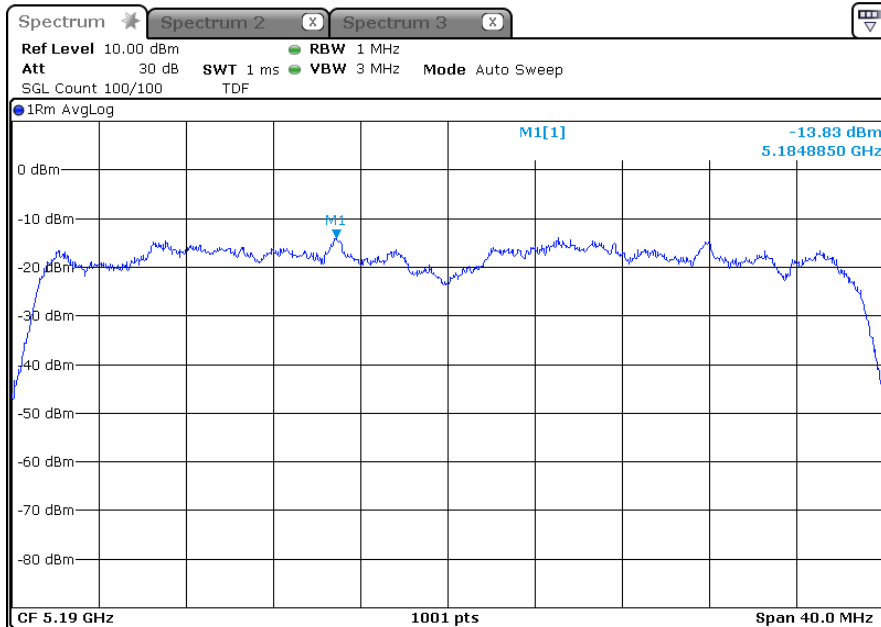

-ANT 1

5 190 MHz

5 230 MHz

-ANT 2

5 190 MHz

5 230 MHz

-802.11ac40MIMO\_ANT 1+2+3  
-ANT 1

5 190 MHz

5 230 MHz

-ANT 2

5 190 MHz

5 230 MHz

-ANT 3

5 190 MHz

5 230 MHz

-802.11ac80\_ANT 1