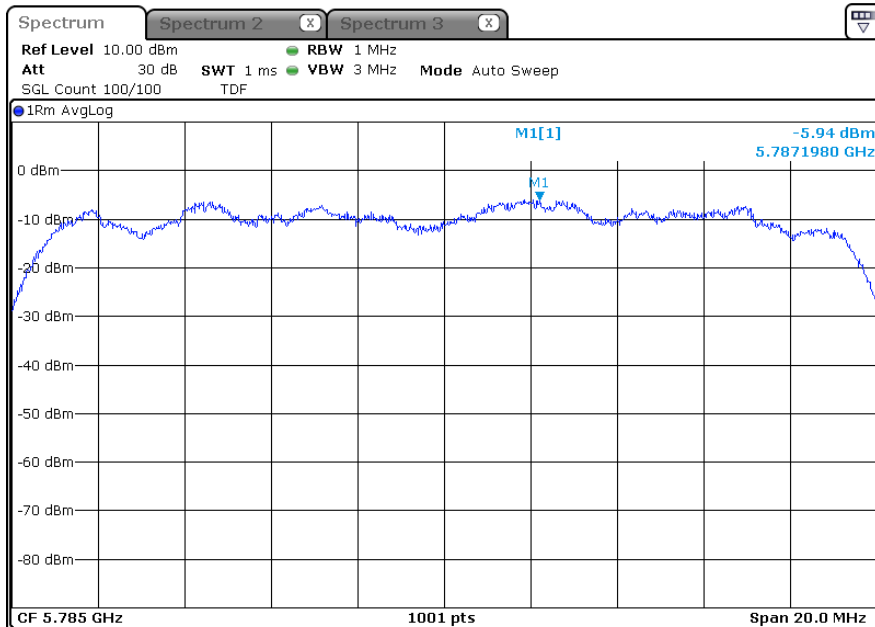

5 785 MHz

5 825 MHz

-802.11an20\_ANT 1+2

-ANT 1

5 745 MHz

5 785 MHz

5 825 MHz

-ANT 2

5 745 MHz

5 785 MHz

5 825 MHz

-802.11an20\_ANT 2+3

-ANT 1

5 745 MHz

5 785 MHz

5 825 MHz

-ANT 2

5 745 MHz

5 785 MHz

5 825 MHz

-802.11an20\_ANT 1+3

-ANT 1

5 745 MHz

5 785 MHz