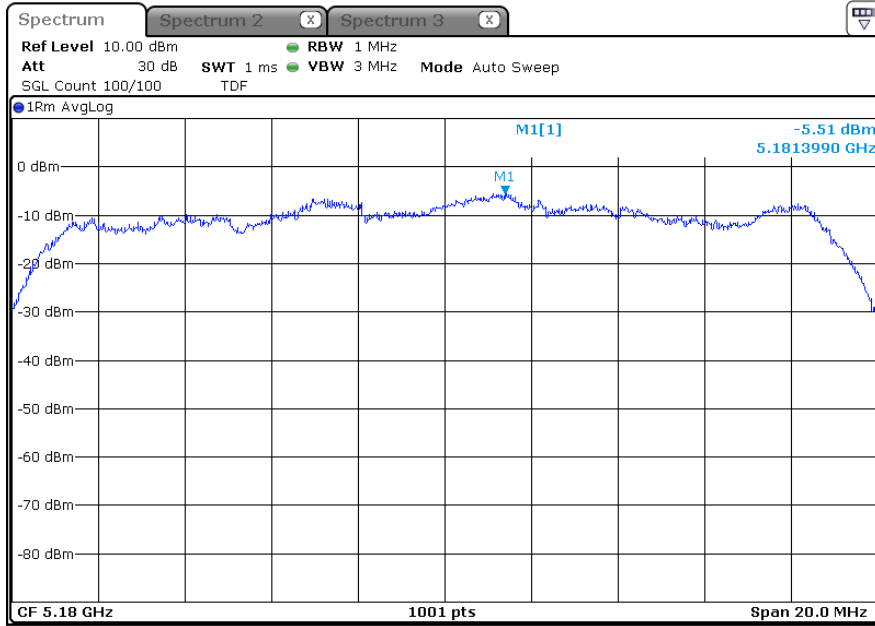

5 200 MHz

5 240 MHz

-802.11ac20\_ANT 1+3

-ANT 1

5 180 MHz

5 200 MHz

5 240 MHz

-ANT 2

5 180 MHz

5 200 MHz

5 240 MHz

-802.11ac20\_ANT 1+2+3

-ANT 1

5 180 MHz

5 200 MHz

5 240 MHz