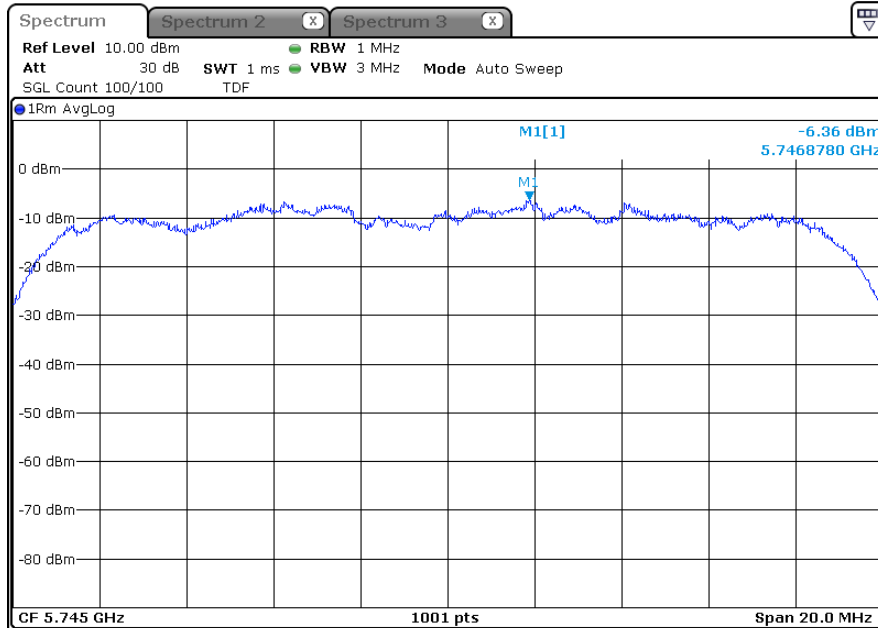

5 745 MHz

5 785 MHz

5 825 MHz

-802.11an20\_ANT 2+3

-ANT 1

5 745 MHz

5 785 MHz

5 825 MHz

-ANT 2

5 745 MHz

5 785 MHz

5 825 MHz

-802.11an20\_ANT 1+3

-ANT 1

5 745 MHz

5 785 MHz

5 825 MHz

-ANT 2

5 745 MHz

5 785 MHz

5 825 MHz