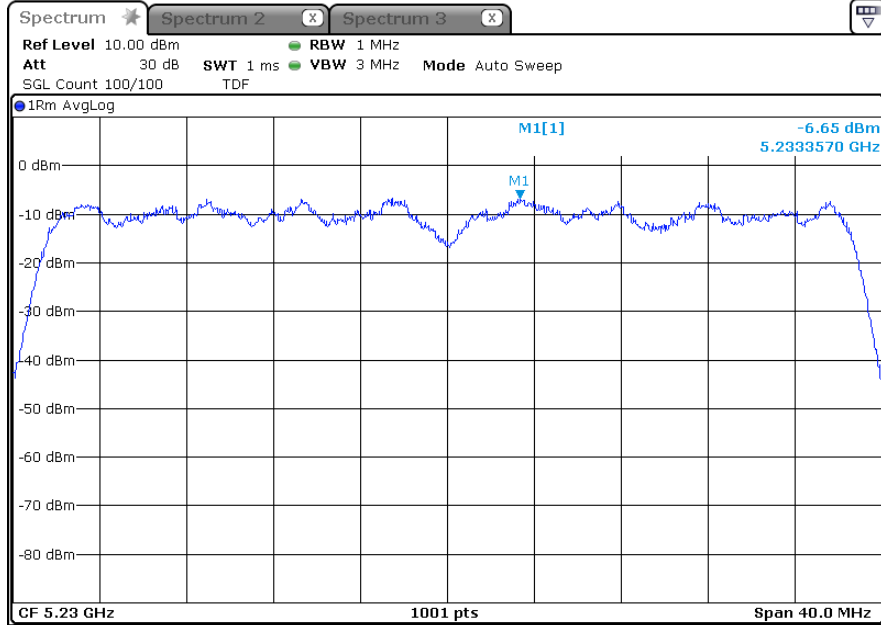

-ANT 1

5 190 MHz

5 230 MHz

-ANT 2

5 190 MHz

5 230 MHz

-802.11ac40MIMO\_ANT 1+2+3  
-ANT 1

5 190 MHz

5 230 MHz

-ANT 2

5 190 MHz

5 230 MHz

-ANT 3

5 190 MHz

5 230 MHz

-802.11ac80\_ANT 1