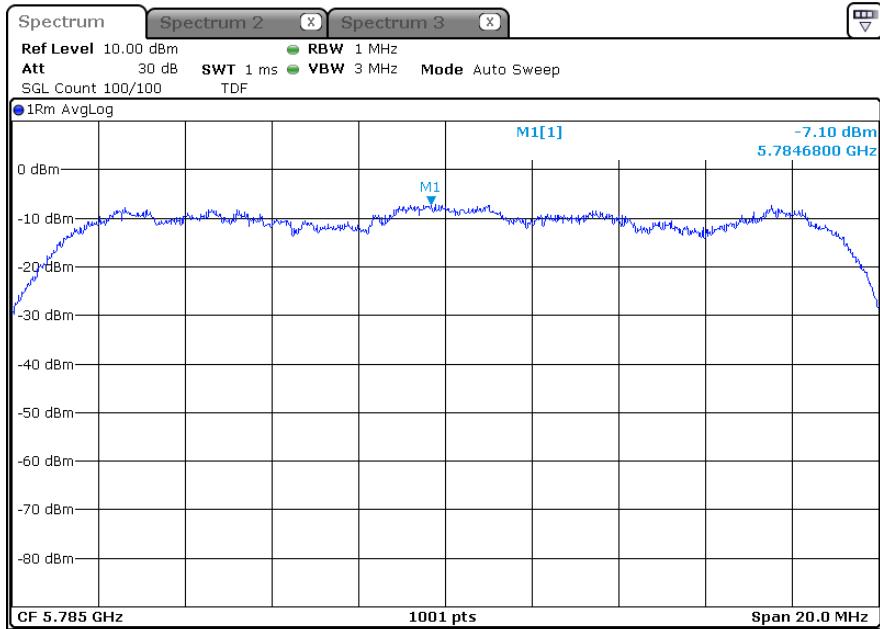

5 825 MHz

-ANT 2

5 745 MHz

5 785 MHz

5 825 MHz