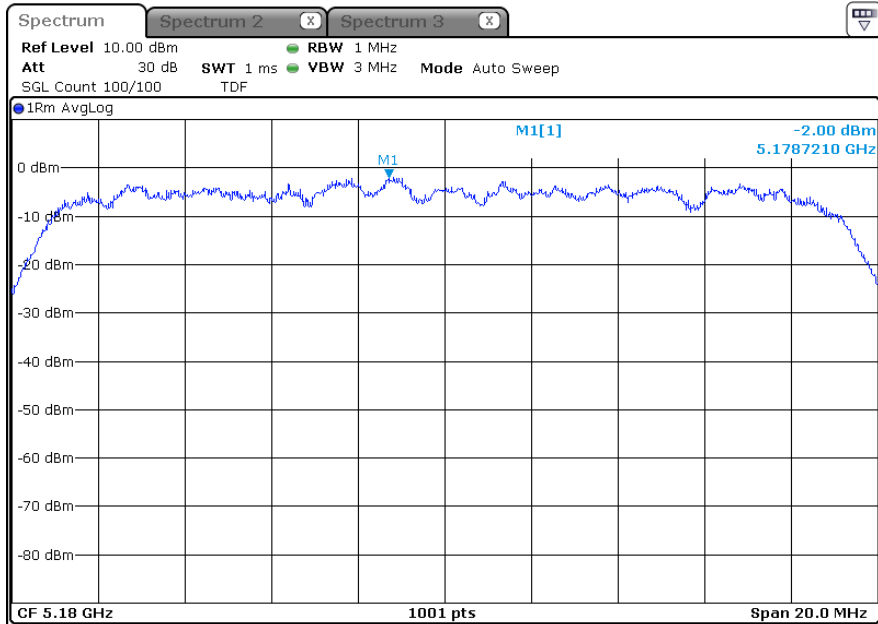

-ANT 2

5 180 MHz