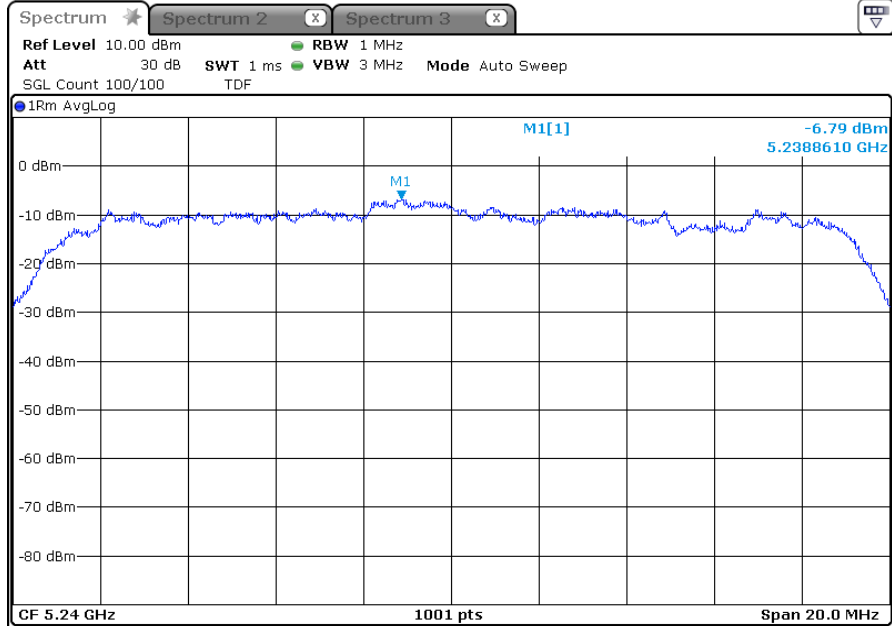

5 240 MHz

-802.11ac20\_ANT 2+3

-ANT 1

5 180 MHz

5 200 MHz

5 240 MHz

-ANT 2

5 180 MHz

5 200 MHz

5 240 MHz

-802.11ac20\_ANT 1+3

-ANT 1

5 180 MHz

5 200 MHz

5 240 MHz

-ANT 2