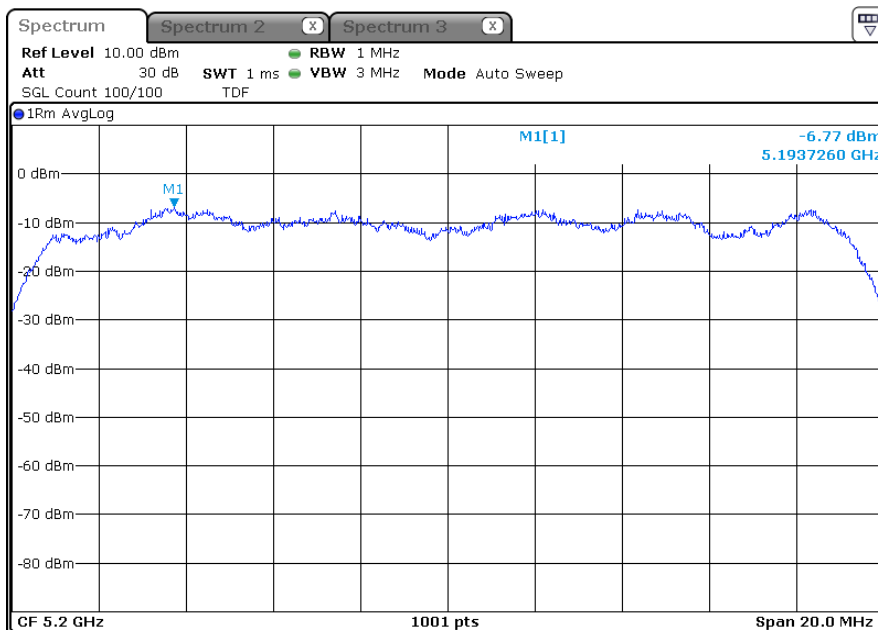

-802.11ac20\_ANT 1+2

-ANT 1

5 180 MHz

5 200 MHz

5 240 MHz

-ANT 2

5 180 MHz

5 200 MHz

5 240 MHz

-802.11ac20\_ANT 2+3

-ANT 1

5 180 MHz

5 200 MHz

5 240 MHz

-ANT 2

5 180 MHz