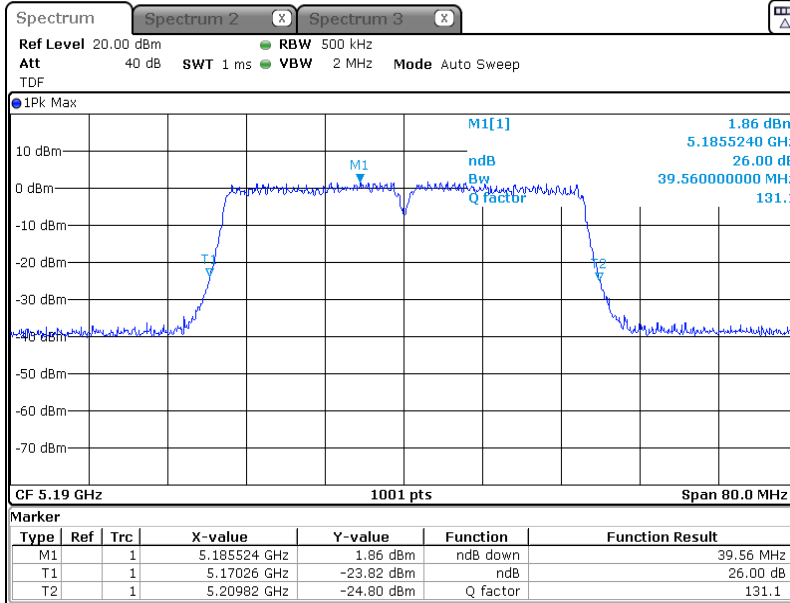

802.11ac40\_ANT 2+3\_ANT3

-5 190 MHz

26 dB Bandwidth

OBW

-5.755 MHz  
 6 dB Bandwidth

OBW

802.11ac40\_ANT 2+3\_ANT2

-5 230 MHz