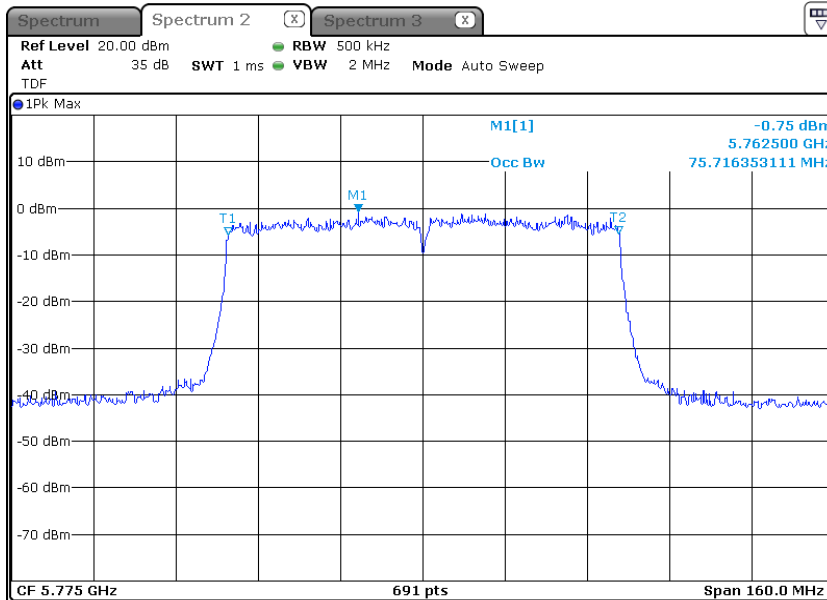

26 dB Bandwidth

OBW

-5.775 MHz  
 6 dB Bandwidth

OBW

802.11ac80\_ANT 2+3\_ANT2

-5 210 MHz

26 dB Bandwidth

OBW

-5 775 MHz  
 6 dB Bandwidth

OBW

802.11ac80\_ANT 2+3\_ANT3

-5 210 MHz

26 dB Bandwidth

OBW

-5.775 MHz  
 6 dB Bandwidth

OBW

802.11ac80\_ANT 1+3\_ANT1

-5 210 MHz

26 dB Bandwidth

OBW

-5.775 MHz  
 6 dB Bandwidth

OBW

802.11ac80\_ANT 1+3\_ANT3

-5 210 MHz