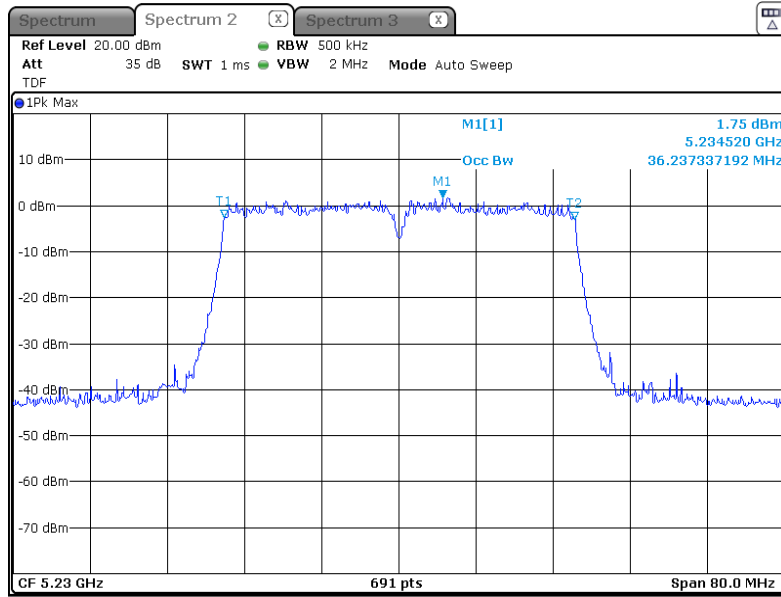

26 dB Bandwidth

OBW

-5 795 MHz  
 6 dB Bandwidth

OBW

802.11ac40\_ANT 2+3\_ANT3

-5 230 MHz

26 dB Bandwidth

OBW

-5 795 MHz  
 6 dB Bandwidth

OBW

802.11ac40\_ANT 1+3\_ANT1

-5 190 MHz

26 dB Bandwidth

OBW

-5.755 GHz  
 6 dB Bandwidth

OBW