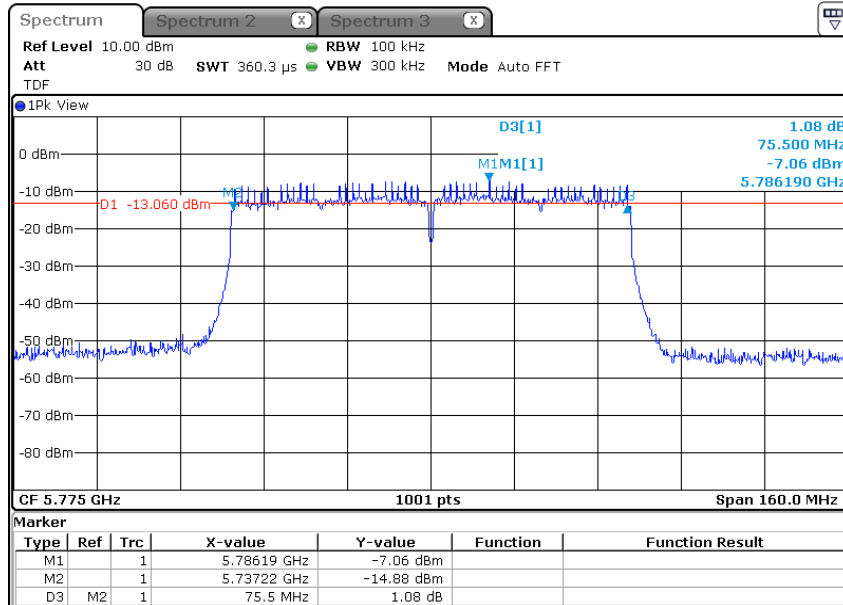

-5 775 MHz  
 6 dB Bandwidth

OBW

802.11ac80\_ANT 2+3\_ANT3

-5 210 MHz

26 dB Bandwidth

OBW

-5.775 MHz  
 6 dB Bandwidth

OBW

802.11ac80\_ANT 1+3\_ANT1

-5 210 MHz

26 dB Bandwidth

OBW

-5.775 MHz  
 6 dB Bandwidth

OBW

802.11ac80\_ANT 1+3\_ANT3

-5 210 MHz

26 dB Bandwidth

OBW

-5.775 MHz  
 6 dB Bandwidth

OBW

802.11ac80\_ANT 1+2+3\_ANT1

-5 210 MHz

26 dB Bandwidth

OBW

-5 775 MHz  
 6 dB Bandwidth

OBW

802.11ac80\_ANT 1+2+3\_ANT2

-5 210 MHz

26 dB Bandwidth

OBW

-5.775 MHz  
 6 dB Bandwidth

OBW