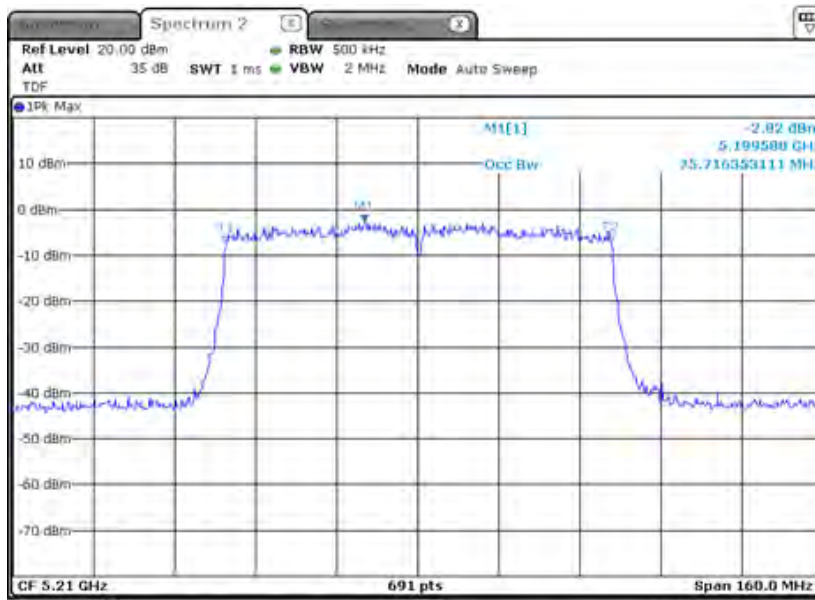

-5 775 MHz  
 6 dB Bandwidth

OBW

802.11ac80\_ANT 1+2+3\_ANT2

-5 210 MHz

26 dB Bandwidth

OBW

-5.775 MHz  
 6 dB Bandwidth

OBW

802.11ac80\_ANT 1+2+3\_ANT3

-5 210 MHz

26 dB Bandwidth

OBW

-5.775 MHz  
 6 dB Bandwidth

OBW