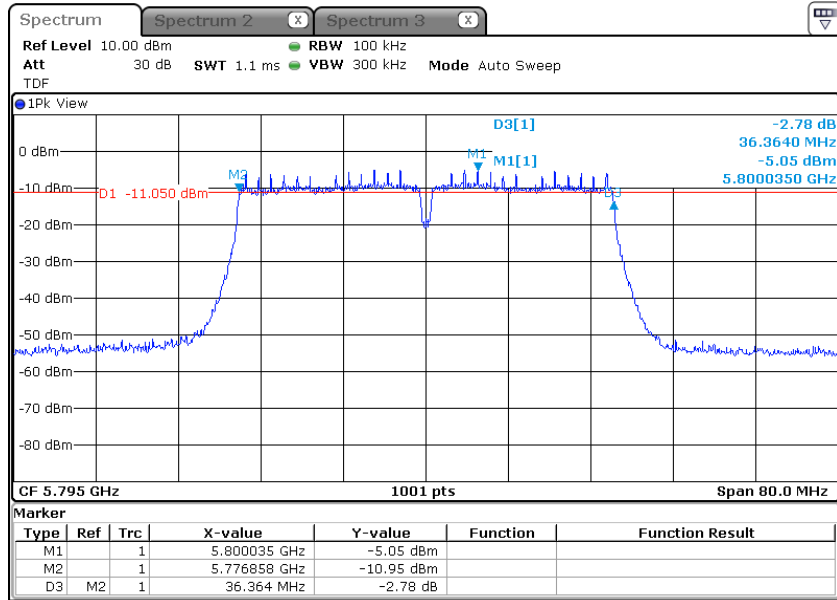

802.11ac40\_ANT 2+3\_ANT3

-5 190 MHz

26 dB Bandwidth

OBW

-5.755 MHz  
 6 dB Bandwidth

OBW

802.11ac40\_ANT 2+3\_ANT2

-5 230 MHz

26 dB Bandwidth

OBW

-5 795 MHz  
 6 dB Bandwidth

OBW

802.11ac40\_ANT 2+3\_ANT3

-5 230 MHz

26 dB Bandwidth

OBW