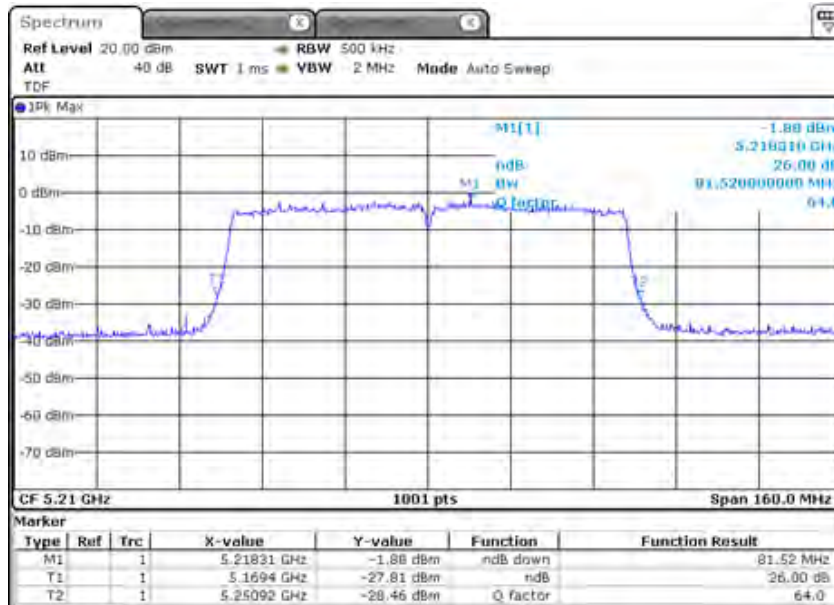

26 dB Bandwidth

OBW

-5.775 MHz  
 6 dB Bandwidth

OBW

802.11ac80\_ANT 1+2+3\_ANT1

-5 210 MHz

26 dB Bandwidth

OBW

-5 775 MHz  
 6 dB Bandwidth

OBW

802.11ac80\_ANT 1+2+3\_ANT2

-5 210 MHz

26 dB Bandwidth

OBW

-5.775 MHz  
 6 dB Bandwidth

OBW

802.11ac80\_ANT 1+2+3\_ANT3

-5 210 MHz

26 dB Bandwidth

OBW

-5.775 MHz  
 6 dB Bandwidth

OBW