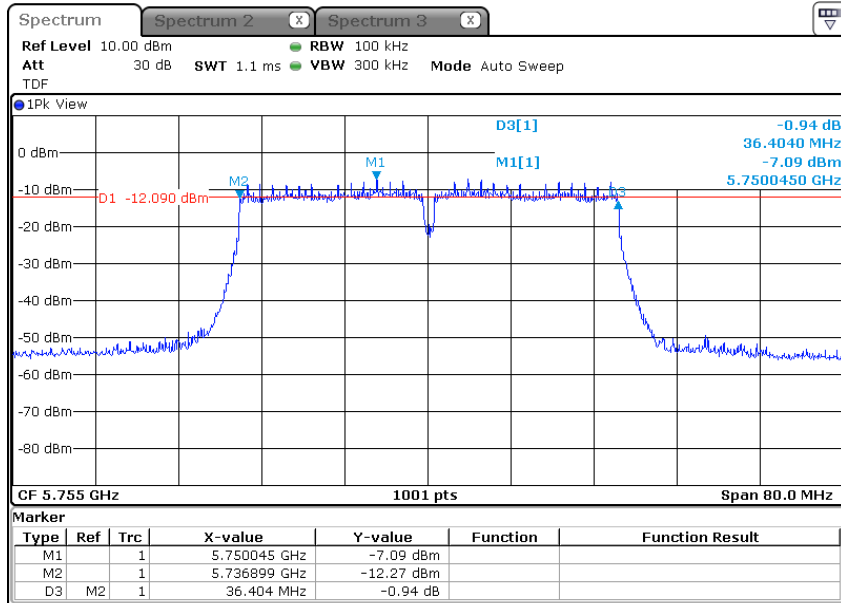

802.11ac40\_ANT 1+2+3\_ANT2

-5 190 MHz

26 dB Bandwidth

OBW

-5.755 MHz  
 6 dB Bandwidth

OBW

802.11ac40\_ANT 1+2+3\_ANT3

-5 190 MHz

26 dB Bandwidth

OBW

-5.755 GHz  
 6 dB Bandwidth

OBW

802.11ac40\_ANT 1+2+3\_ANT1

-5 230 MHz

26 dB Bandwidth

OBW