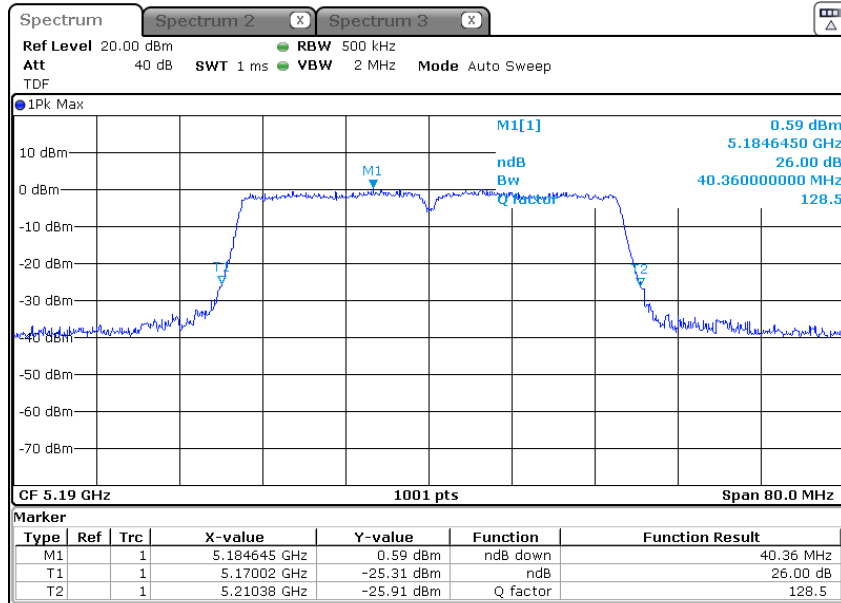

-5 795 MHz  
 6 dB Bandwidth

OBW

802.11ac40\_ANT 1+2+3\_ANT1

-5 190 MHz

26 dB Bandwidth

OBW

-5.755 MHz  
 6 dB Bandwidth

OBW