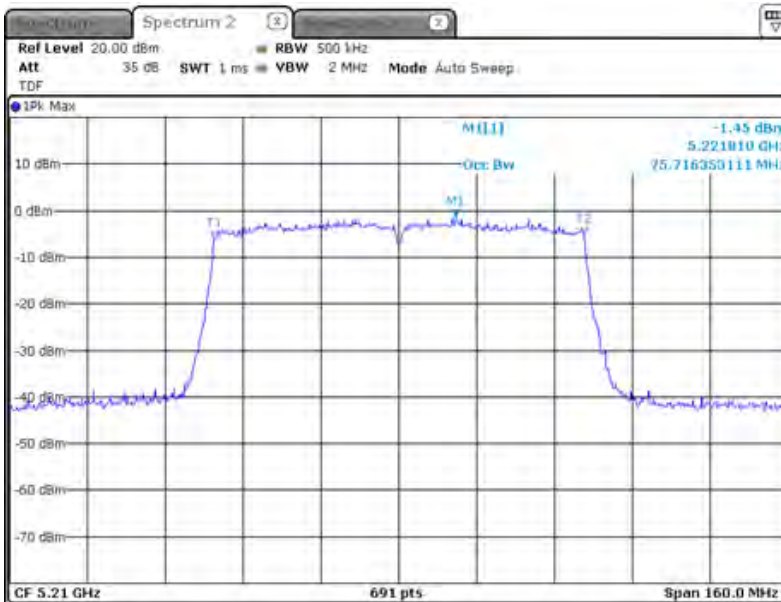

-5.775 MHz  
 6 dB Bandwidth

OBW

802.11ac80\_ANT 3

-5 210 MHz

26 dB Bandwidth

OBW

-5.775 MHz  
 6 dB Bandwidth

OBW

802.11ac80\_ANT 1+2\_ANT1

-5 210 MHz

26 dB Bandwidth

OBW

-5.775 MHz  
 6 dB Bandwidth

OBW

802.11ac80\_ANT 1+2\_ANT2

-5 210 MHz