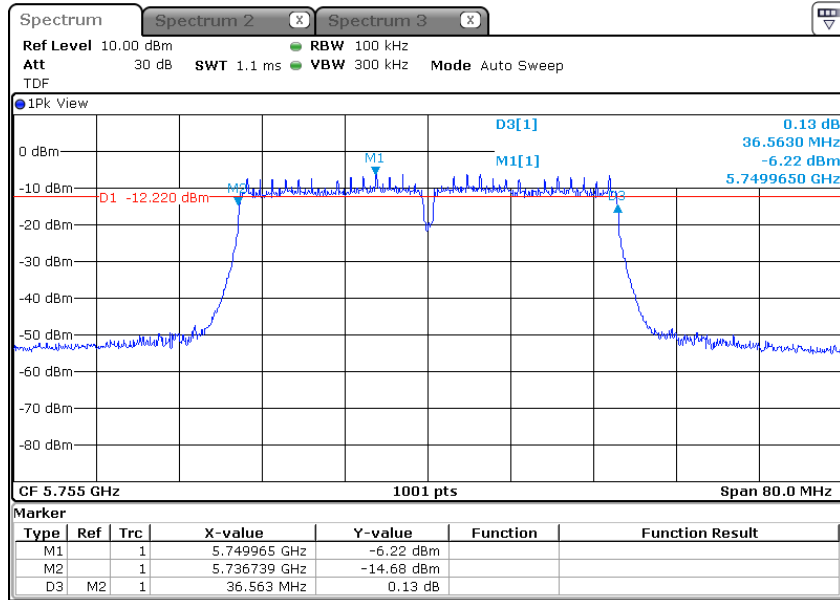

802.11ac40\_ANT 1+2+3\_ANT2

-5 190 MHz

26 dB Bandwidth

OBW

-5.755 MHz  
 6 dB Bandwidth

OBW

802.11ac40\_ANT 1+2+3\_ANT3

-5 190 MHz

26 dB Bandwidth

OBW

-5.755 GHz  
 6 dB Bandwidth

OBW

802.11ac40\_ANT 1+2+3\_ANT1

-5 230 MHz

26 dB Bandwidth

OBW