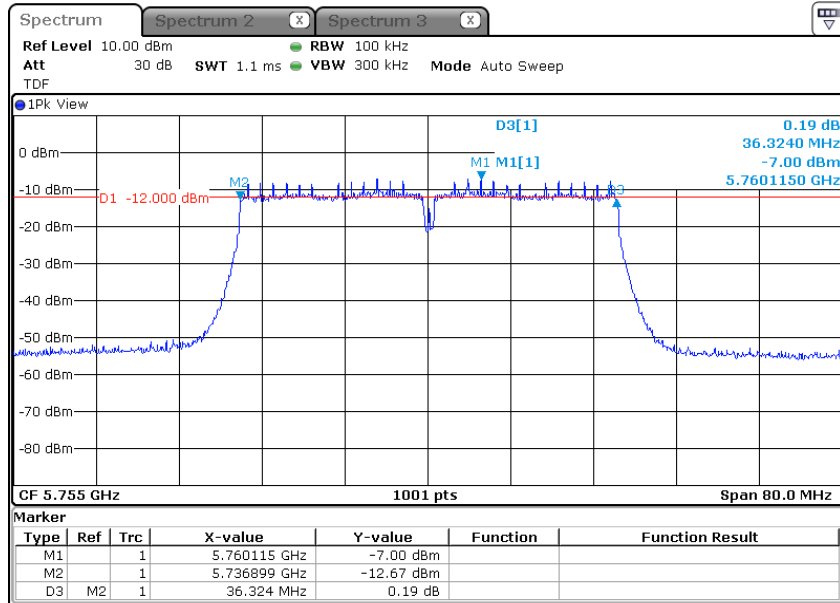

-5 795 MHz  
 6 dB Bandwidth

OBW

802.11ac40\_ANT 1+2+3\_ANT1

-5 190 MHz

26 dB Bandwidth

OBW

-5.755 MHz  
 6 dB Bandwidth

OBW

802.11ac40\_ANT 1+2+3\_ANT2

-5 190 MHz

26 dB Bandwidth

OBW

-5.755 MHz  
 6 dB Bandwidth

OBW

802.11ac40\_ANT 1+2+3\_ANT3

-5 190 MHz