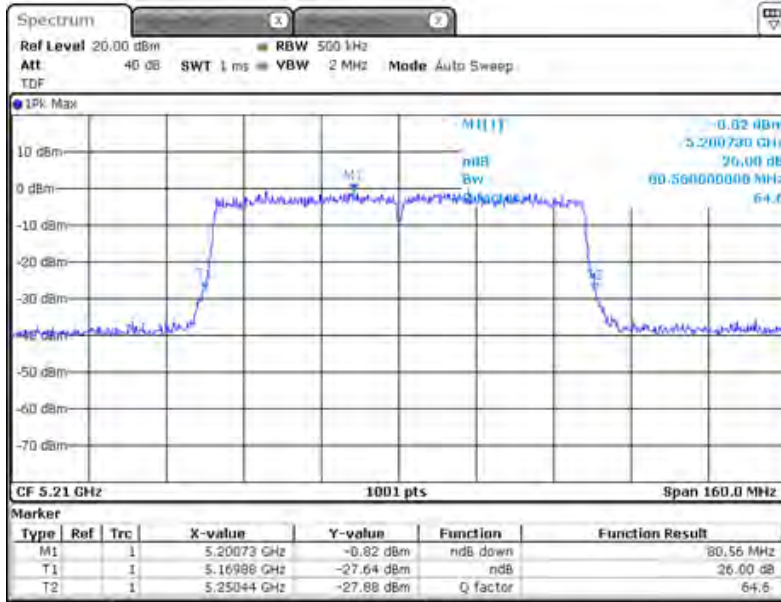

-5 775 MHz  
 6 dB Bandwidth

OBW

802.11ac80\_ANT 2+3\_ANT3

-5 210 MHz

26 dB Bandwidth

OBW

-5.775 MHz  
 6 dB Bandwidth

OBW

802.11ac80\_ANT 1+3\_ANT1

-5 210 MHz

26 dB Bandwidth

OBW

-5.775 MHz  
 6 dB Bandwidth

OBW

802.11ac80\_ANT 1+3\_ANT3

-5 210 MHz

26 dB Bandwidth

OBW

-5.775 MHz  
 6 dB Bandwidth

OBW

802.11ac80\_ANT 1+2+3\_ANT1

-5 210 MHz

26 dB Bandwidth

OBW