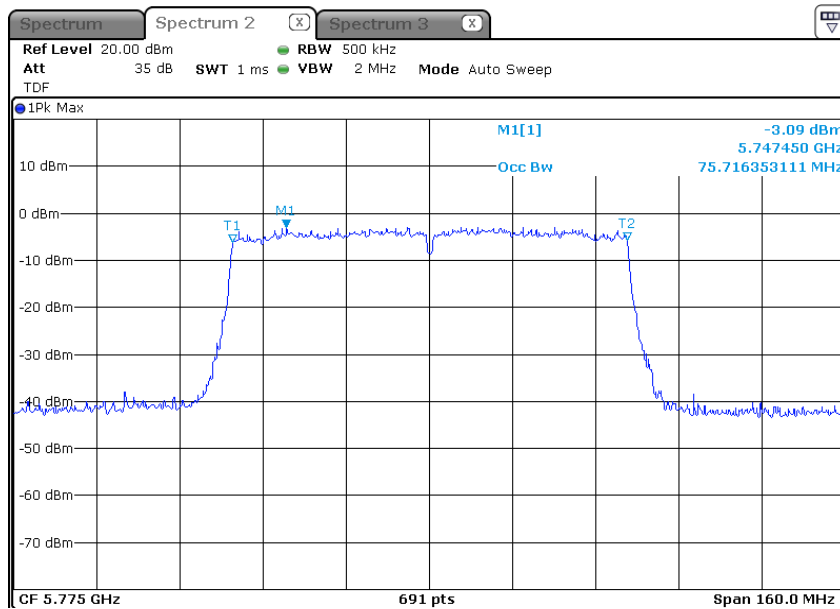

802.11ac80\_ANT 1+2\_ANT1

-5 210 MHz

26 dB Bandwidth

OBW

-5.775 MHz  
 6 dB Bandwidth

OBW

802.11ac80\_ANT 1+2\_ANT2

-5 210 MHz

26 dB Bandwidth

OBW

-5.775 MHz  
 6 dB Bandwidth

OBW

802.11ac80\_ANT 2+3\_ANT2

-5 210 MHz

26 dB Bandwidth

OBW

-5 775 MHz  
 6 dB Bandwidth

OBW

802.11ac80\_ANT 2+3\_ANT3

-5 210 MHz

26 dB Bandwidth

OBW

-5.775 MHz  
 6 dB Bandwidth

OBW