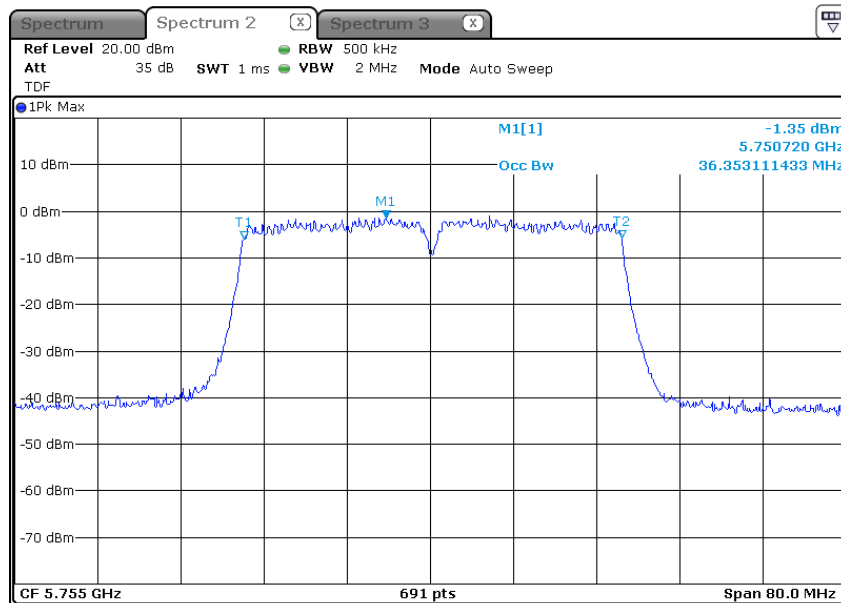

802.11ac40\_ANT 1+2+3\_ANT2

-5 190 MHz

26 dB Bandwidth

OBW

-5.755 MHz  
 6 dB Bandwidth

OBW

802.11ac40\_ANT 1+2+3\_ANT3

-5 190 MHz