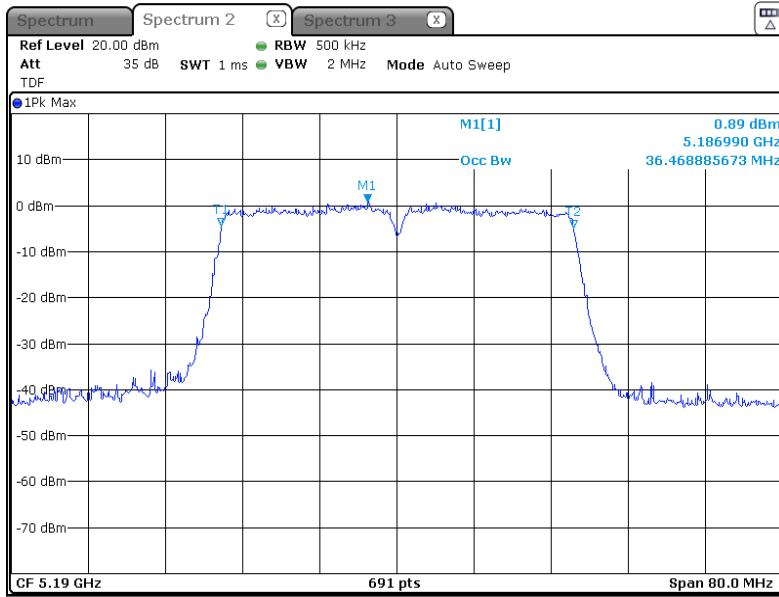

-5 795 MHz  
 6 dB Bandwidth

OBW

802.11ac40\_ANT 1+3\_ANT1

-5 190 MHz

26 dB Bandwidth

OBW

-5.755 GHz  
 6 dB Bandwidth

OBW