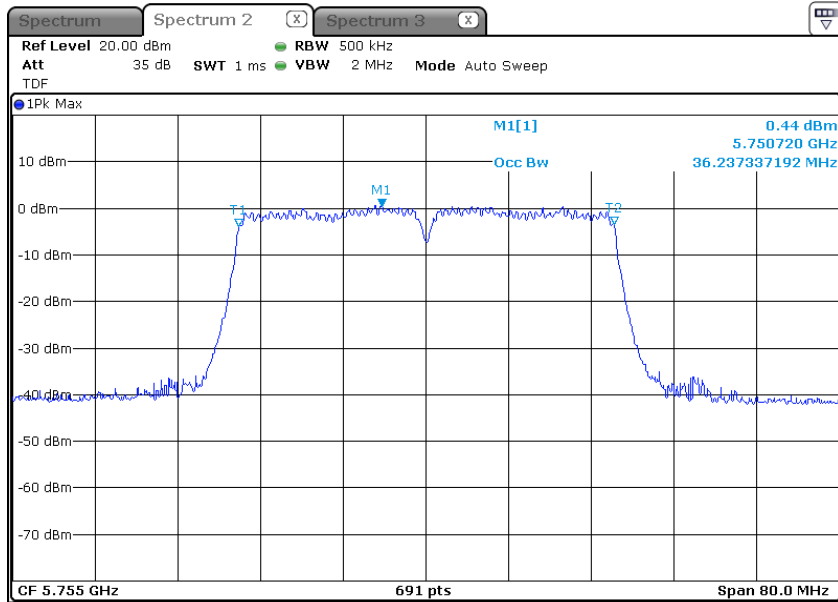

802.11ac40\_ANT 1+3\_ANT3

-5 190 MHz

26 dB Bandwidth

OBW

-5.755 MHz  
 6 dB Bandwidth

OBW

802.11ac40\_ANT 1+3\_ANT1

-5 230 MHz