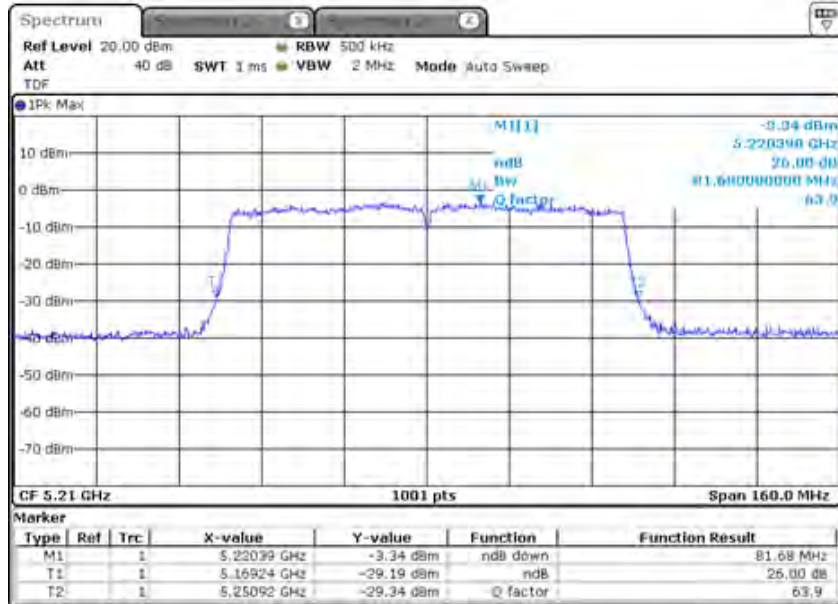

802.11ac80\_ANT 1+3\_ANT1

-5 210 MHz

26 dB Bandwidth

OBW

-5.775 MHz  
 6 dB Bandwidth

OBW

802.11ac80\_ANT 1+3\_ANT3

-5 210 MHz

26 dB Bandwidth

OBW

-5.775 MHz  
 6 dB Bandwidth

OBW

802.11ac80\_ANT 1+2+3\_ANT1

-5 210 MHz

26 dB Bandwidth

OBW

-5 775 MHz  
 6 dB Bandwidth

OBW

802.11ac80\_ANT 1+2+3\_ANT2

-5 210 MHz

26 dB Bandwidth

OBW

-5.775 MHz  
 6 dB Bandwidth

OBW