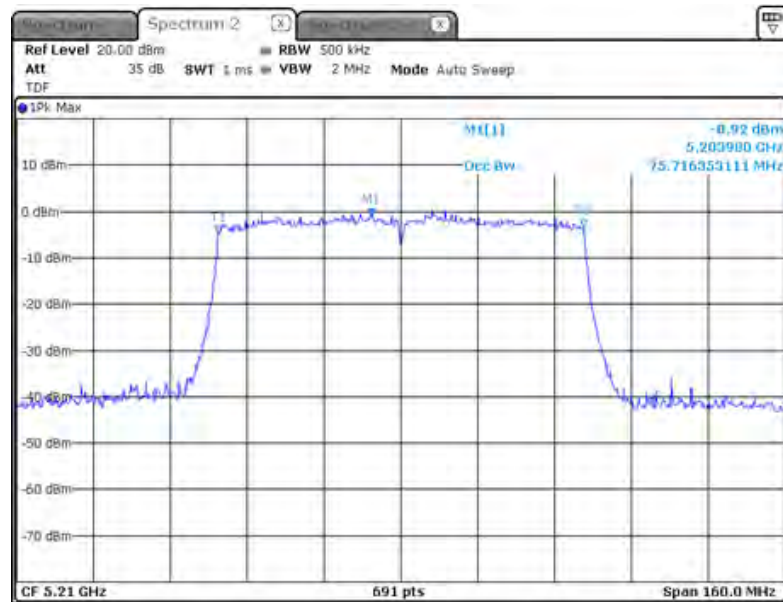

802.11ac40\_ANT 1+2+3\_ANT3

-5 230 MHz

26 dB Bandwidth

OBW

-5.795 MHz  
 6 dB Bandwidth

OBW

802.11ac80\_ANT 1

-5 210 MHz

26 dB Bandwidth

OBW

-5.775 MHz  
 6 dB Bandwidth

OBW

802.11ac80\_ANT 2

-5 210 MHz

26 dB Bandwidth

OBW