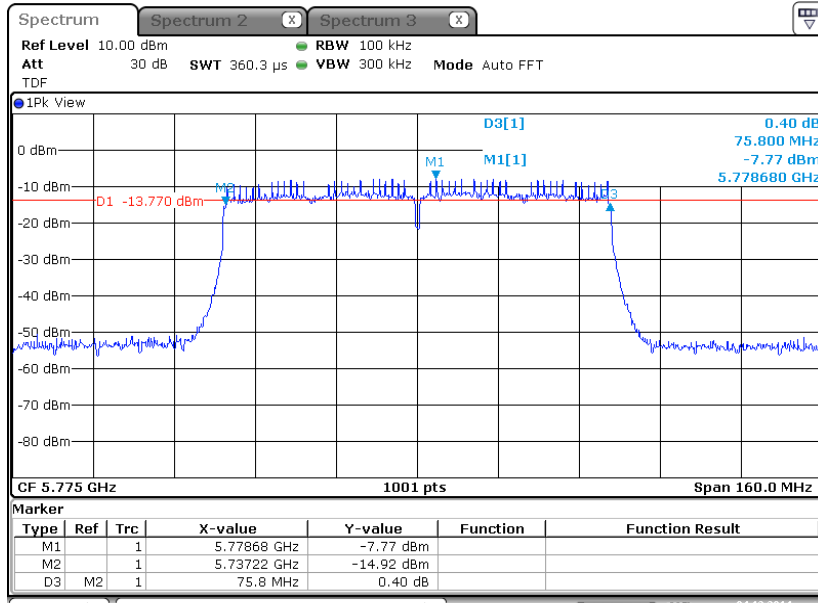

26 dB Bandwidth

OBW

-5.775 MHz  
 6 dB Bandwidth

OBW

802.11ac80\_ANT 2

-5 210 MHz

26 dB Bandwidth

OBW

-5.775 MHz  
 6 dB Bandwidth

OBW

802.11ac80\_ANT 3

-5 210 MHz

26 dB Bandwidth

OBW

-5.775 MHz  
 6 dB Bandwidth

OBW

802.11ac80\_ANT 1+2\_ANT1

-5 210 MHz

26 dB Bandwidth

OBW

-5.775 MHz  
 6 dB Bandwidth

OBW

802.11ac80\_ANT 1+2\_ANT2

-5 210 MHz