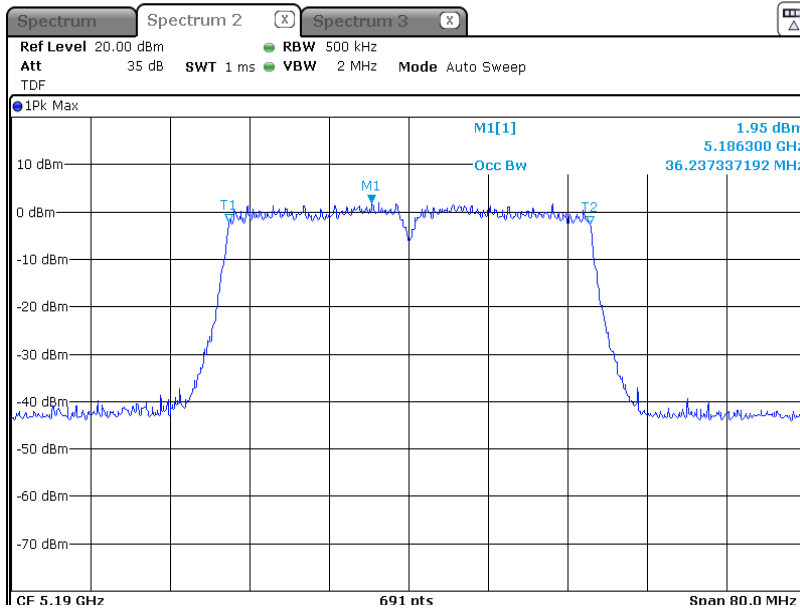

802.11ac40_ANT 1+3_ANT3

-5 190 MHz

26 dB Bandwidth

OBW