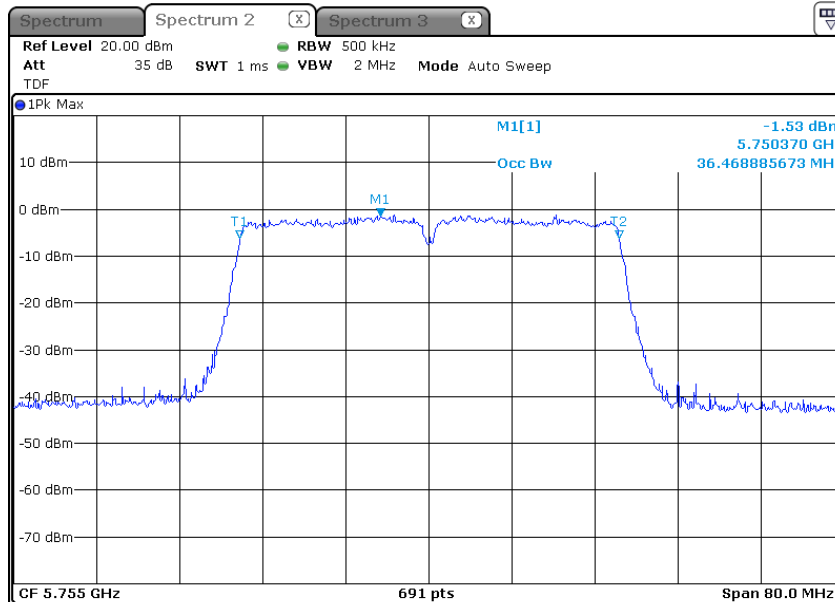

-5 795 MHz  
 6 dB Bandwidth

OBW

802.11ac40\_ANT 1+3\_ANT1

-5 190 MHz

26 dB Bandwidth

OBW

-5.755 GHz  
 6 dB Bandwidth

OBW