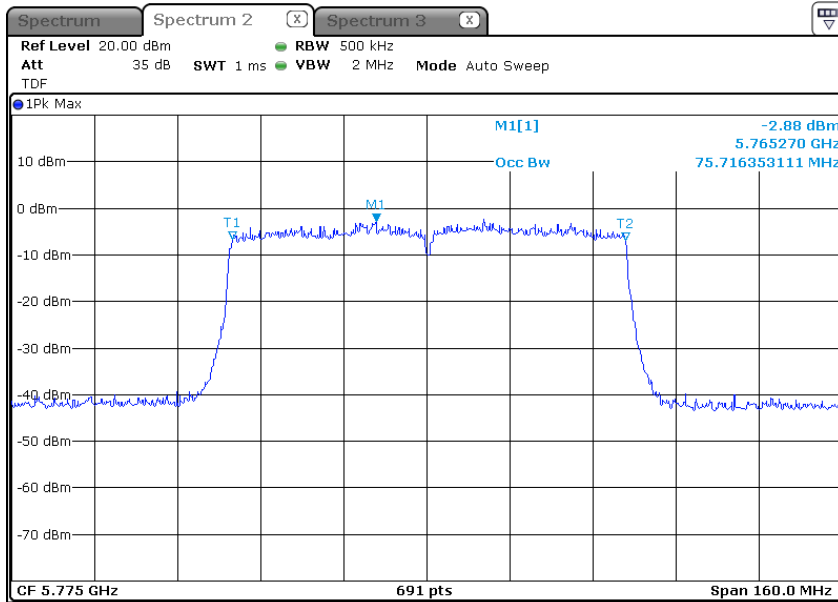

-5 775 MHz  
 6 dB Bandwidth

OBW

802.11ac80\_ANT 1+2+3\_ANT2

-5 210 MHz

26 dB Bandwidth

OBW

-5.775 MHz  
 6 dB Bandwidth

OBW

802.11ac80\_ANT 1+2+3\_ANT3

-5 210 MHz

26 dB Bandwidth

OBW

-5.775 MHz  
 6 dB Bandwidth

OBW