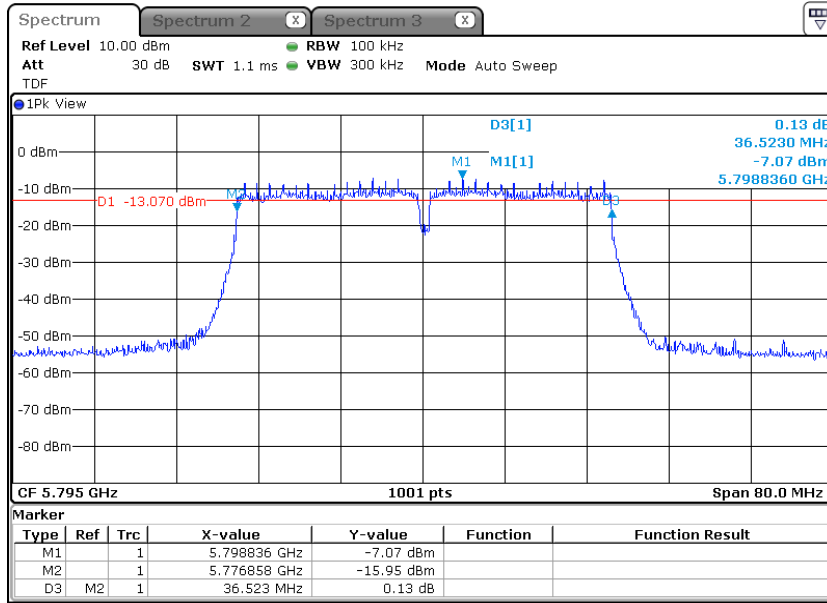

-5.795 MHz  
 6 dB Bandwidth

OBW

802.11ac40\_ANT 1+2+3\_ANT2

-5 230 MHz

26 dB Bandwidth

OBW

-5 795 MHz  
 6 dB Bandwidth

OBW

802.11ac40\_ANT 1+2+3\_ANT3

-5 230 MHz

26 dB Bandwidth

OBW

-5.795 MHz  
 6 dB Bandwidth

OBW

802.11ac80\_ANT 1

-5 210 MHz