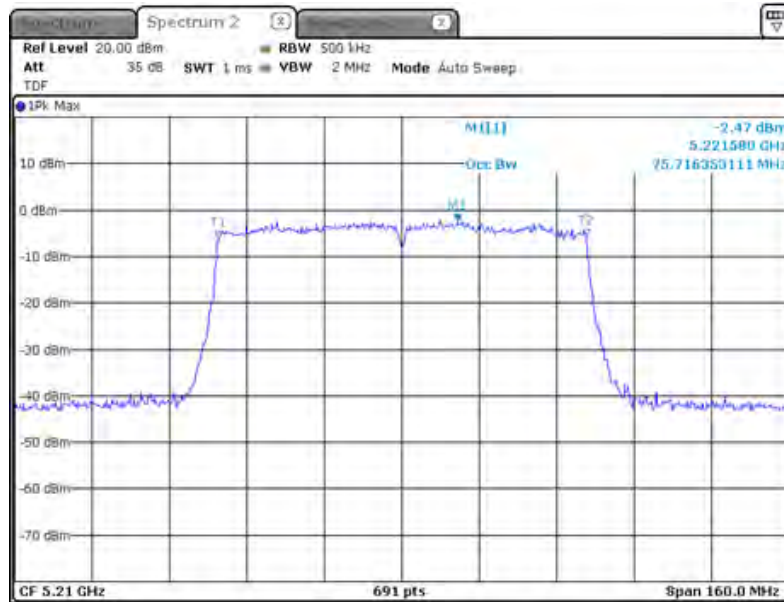

26 dB Bandwidth

OBW

-5.775 MHz  
 6 dB Bandwidth

OBW

802.11ac80\_ANT 2+3\_ANT2

-5 210 MHz

26 dB Bandwidth

OBW

-5 775 MHz  
 6 dB Bandwidth

OBW

802.11ac80\_ANT 2+3\_ANT3

-5 210 MHz

26 dB Bandwidth

OBW

-5.775 MHz  
 6 dB Bandwidth

OBW