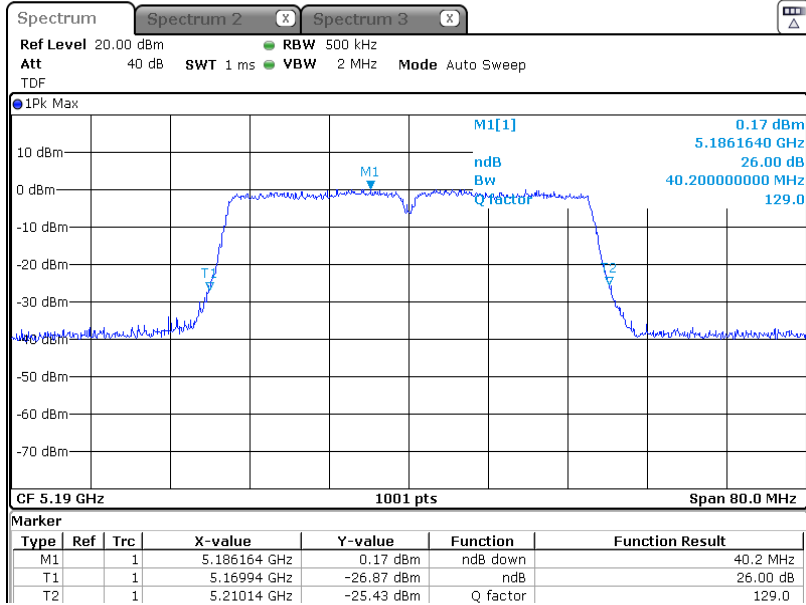

-5 795 MHz  
 6 dB Bandwidth

OBW

802.11ac40\_ANT 1+3\_ANT1

-5 190 MHz

26 dB Bandwidth

OBW

-5.755 GHz  
 6 dB Bandwidth

OBW