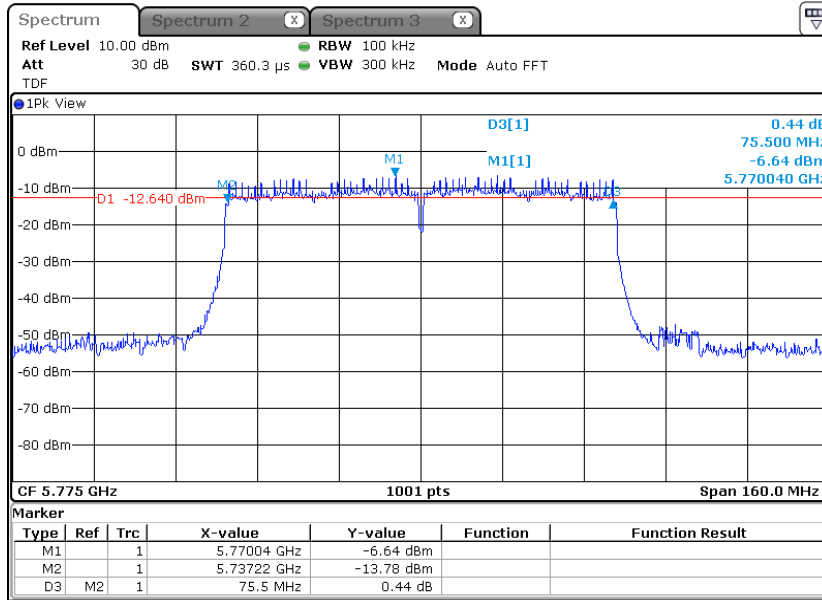

-5.775 MHz  
 6 dB Bandwidth

OBW

802.11ac80\_ANT 3

-5 210 MHz

26 dB Bandwidth

OBW

-5.775 MHz  
 6 dB Bandwidth

OBW

802.11ac80\_ANT 1+2\_ANT1

-5 210 MHz

26 dB Bandwidth

OBW

-5.775 MHz  
 6 dB Bandwidth

OBW

802.11ac80\_ANT 1+2\_ANT2

-5 210 MHz

26 dB Bandwidth

OBW

-5.775 MHz  
 6 dB Bandwidth

OBW

802.11ac80\_ANT 2+3\_ANT2

-5 210 MHz

26 dB Bandwidth

OBW

-5 775 MHz  
 6 dB Bandwidth

OBW

802.11ac80\_ANT 2+3\_ANT3

-5 210 MHz

26 dB Bandwidth

OBW

-5.775 MHz  
 6 dB Bandwidth

OBW