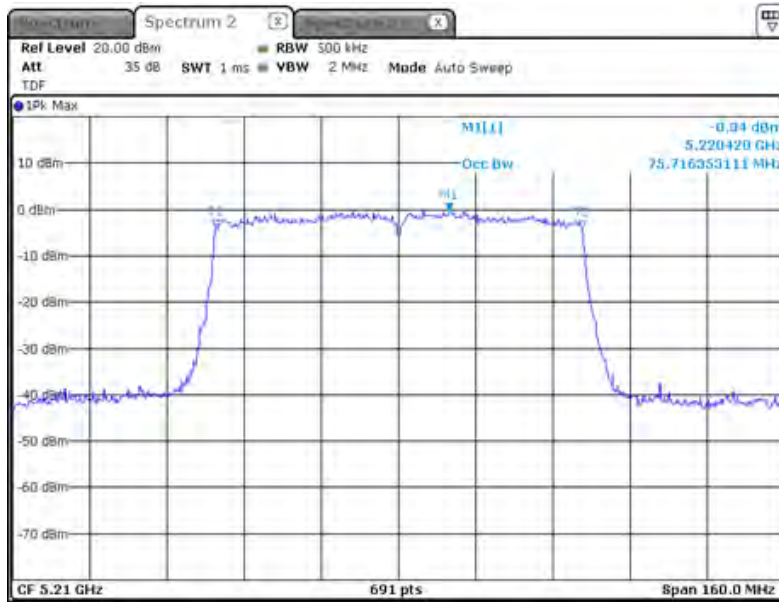

26 dB Bandwidth

OBW

-5.775 MHz  
 6 dB Bandwidth

OBW

802.11ac80\_ANT 2

-5 210 MHz

26 dB Bandwidth

OBW

-5.775 MHz  
 6 dB Bandwidth

OBW

802.11ac80\_ANT 3

-5 210 MHz

26 dB Bandwidth

OBW

-5.775 MHz  
 6 dB Bandwidth

OBW