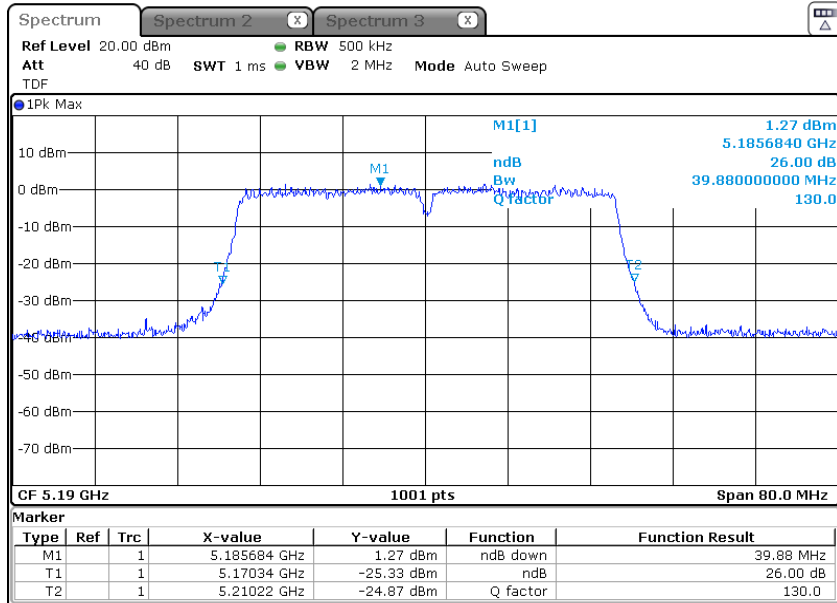

802.11ac40_ANT 1+2+3_ANT2

-5 190 MHz

26 dB Bandwidth