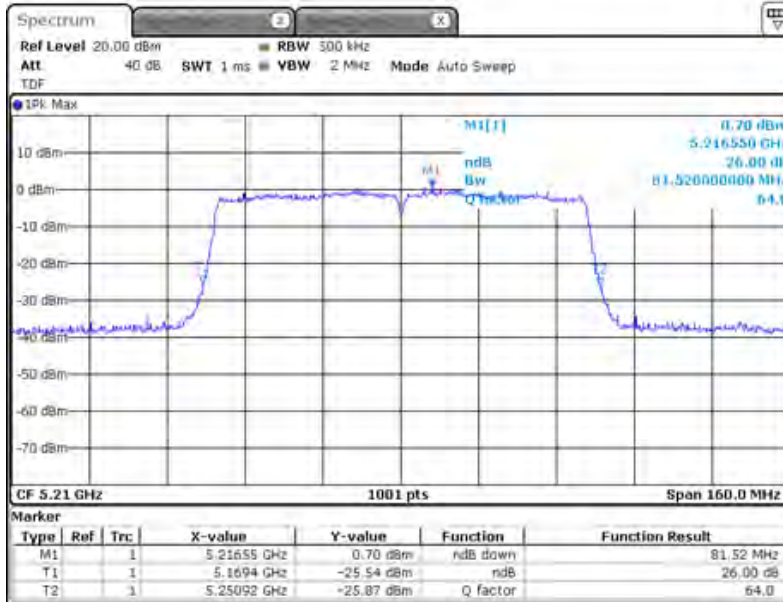

26 dB Bandwidth

OBW

-5.775 MHz  
 6 dB Bandwidth

OBW

802.11ac80\_ANT 2

-5 210 MHz

26 dB Bandwidth

OBW

-5.775 MHz  
 6 dB Bandwidth

OBW

802.11ac80\_ANT 3

-5 210 MHz

26 dB Bandwidth

OBW

-5.775 MHz  
 6 dB Bandwidth

OBW