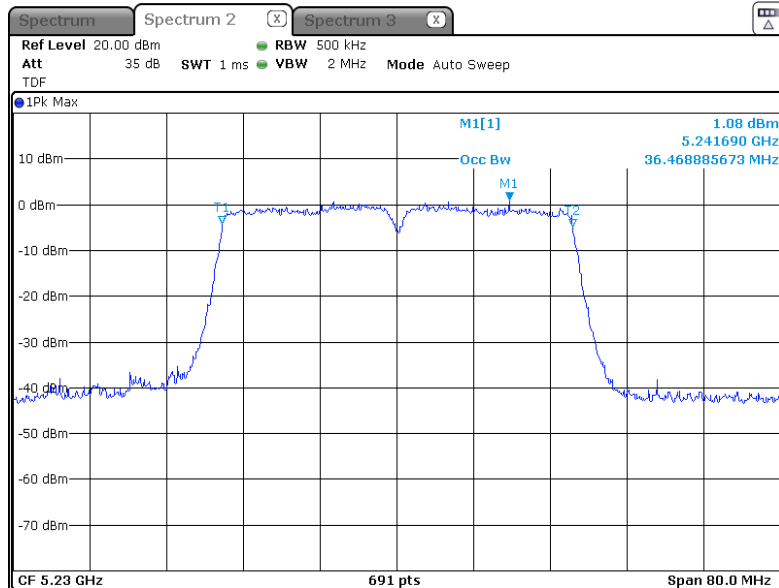

802.11ac40_ANT 1+3_ANT1

-5 230 MHz

26 dB Bandwidth

OBW