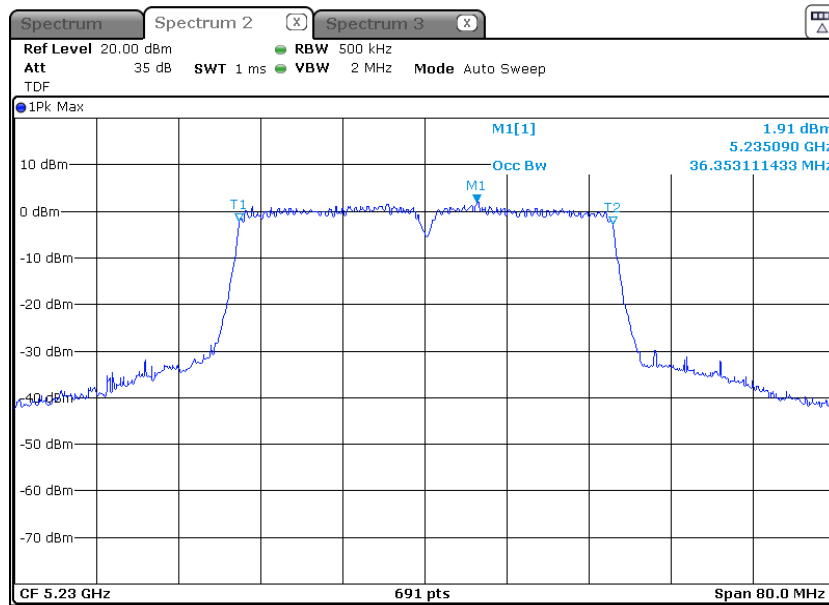

-5.795 MHz  
 6 dB Bandwidth

OBW

802.11ac40\_ANT 1+2+3\_ANT2

-5 230 MHz

26 dB Bandwidth

OBW

-5 795 MHz  
 6 dB Bandwidth

OBW

802.11ac40\_ANT 1+2+3\_ANT3

-5 230 MHz

26 dB Bandwidth

OBW

-5.795 MHz  
 6 dB Bandwidth

OBW

802.11ac80\_ANT 1

-5 210 MHz

26 dB Bandwidth

OBW

-5.775 MHz  
 6 dB Bandwidth

OBW

802.11ac80\_ANT 2

-5 210 MHz

26 dB Bandwidth

OBW