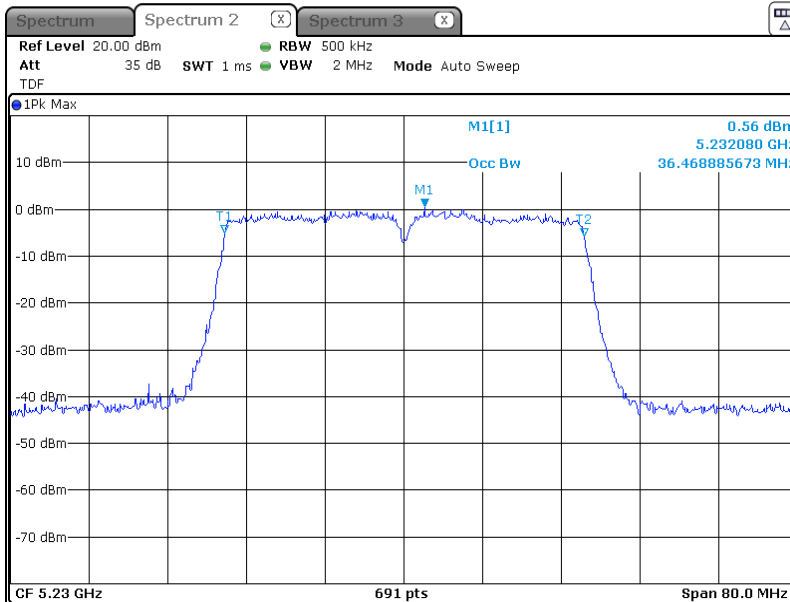

802.11ac40\_ANT 2+3\_ANT3

-5 190 MHz

26 dB Bandwidth

OBW

-5.755 MHz  
 6 dB Bandwidth

OBW

802.11ac40\_ANT 2+3\_ANT2

-5 230 MHz

26 dB Bandwidth

OBW

-5 795 MHz  
 6 dB Bandwidth

OBW

802.11ac40\_ANT 2+3\_ANT3

-5 230 MHz

26 dB Bandwidth

OBW