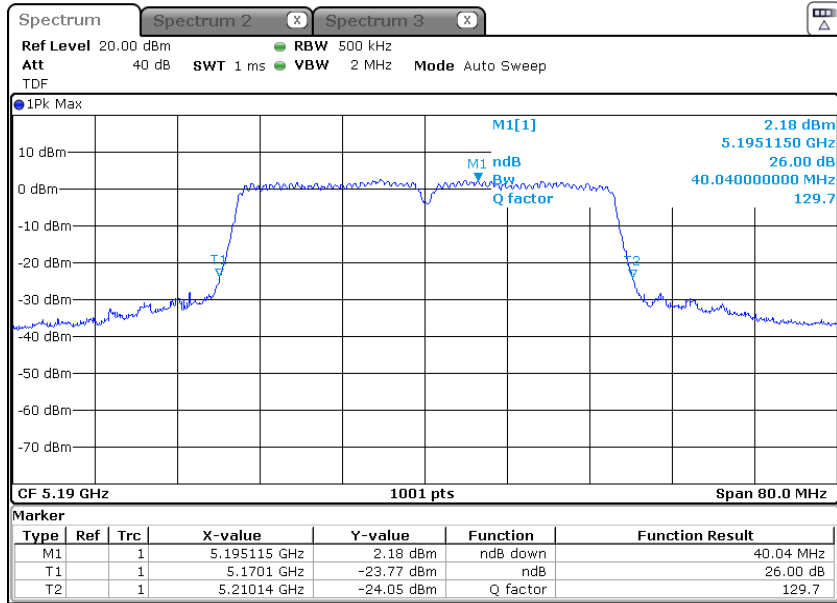

802.11ac40\_ANT 1+2+3\_ANT2

-5 190 MHz

26 dB Bandwidth

OBW

-5.755 MHz  
 6 dB Bandwidth

OBW

802.11ac40\_ANT 1+2+3\_ANT3

-5 190 MHz

26 dB Bandwidth

OBW

-5.755 GHz  
 6 dB Bandwidth

OBW

802.11ac40\_ANT 1+2+3\_ANT1

-5 230 MHz

26 dB Bandwidth

OBW