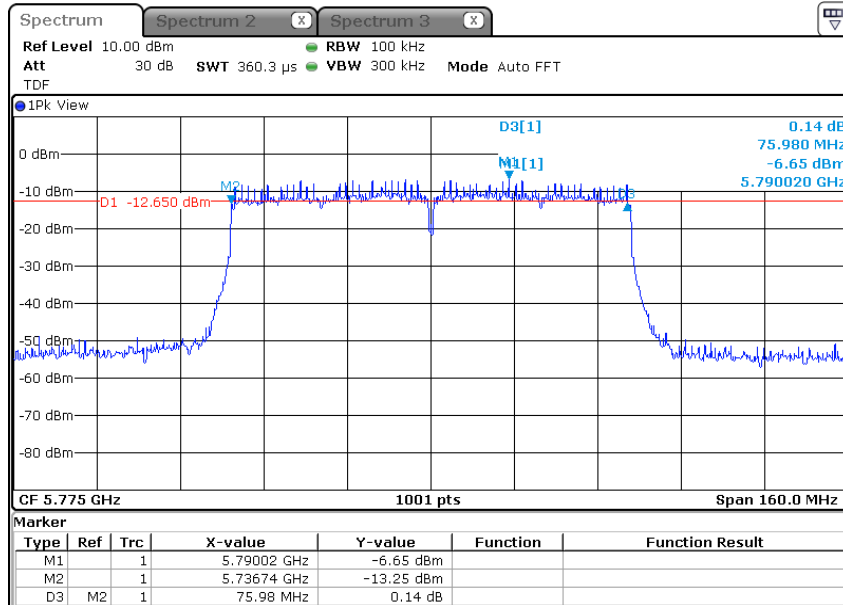

-5 775 MHz  
 6 dB Bandwidth

OBW

802.11ac80\_ANT 2+3\_ANT3

-5 210 MHz

26 dB Bandwidth

OBW

-5.775 MHz  
 6 dB Bandwidth

OBW

802.11ac80\_ANT 1+3\_ANT1

-5 210 MHz

26 dB Bandwidth

OBW

-5.775 MHz  
 6 dB Bandwidth

OBW

802.11ac80\_ANT 1+3\_ANT3

-5 210 MHz

26 dB Bandwidth

OBW

-5.775 MHz  
 6 dB Bandwidth

OBW

802.11ac80\_ANT 1+2+3\_ANT1

-5 210 MHz

26 dB Bandwidth

OBW

-5 775 MHz  
 6 dB Bandwidth

OBW

802.11ac80\_ANT 1+2+3\_ANT2

-5 210 MHz

26 dB Bandwidth

OBW

-5.775 MHz  
 6 dB Bandwidth

OBW