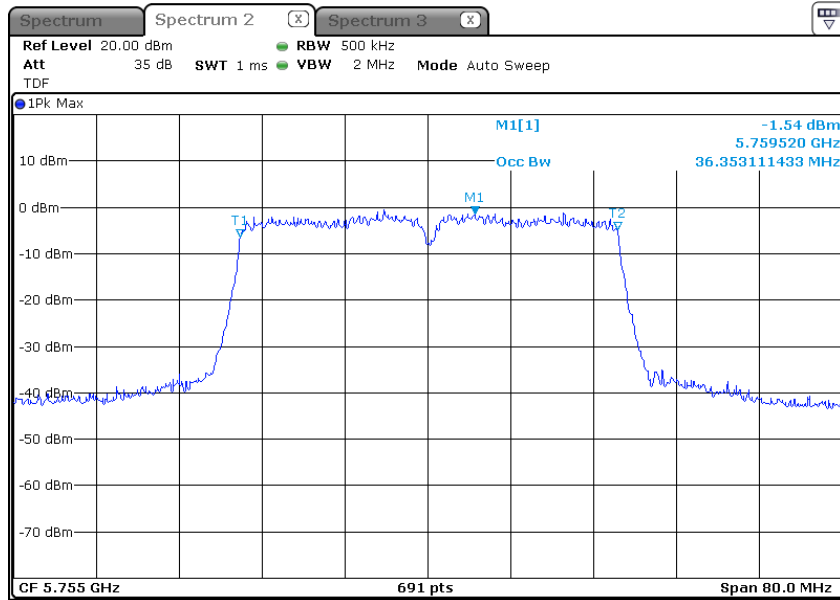

26 dB Bandwidth

OBW

-5.755 GHz  
 6 dB Bandwidth

OBW

802.11ac40\_ANT 1+2+3\_ANT1

-5 230 MHz

26 dB Bandwidth

OBW

-5.795 MHz  
 6 dB Bandwidth

OBW

802.11ac40\_ANT 1+2+3\_ANT2

-5 230 MHz

26 dB Bandwidth

OBW

-5 795 MHz  
 6 dB Bandwidth

OBW