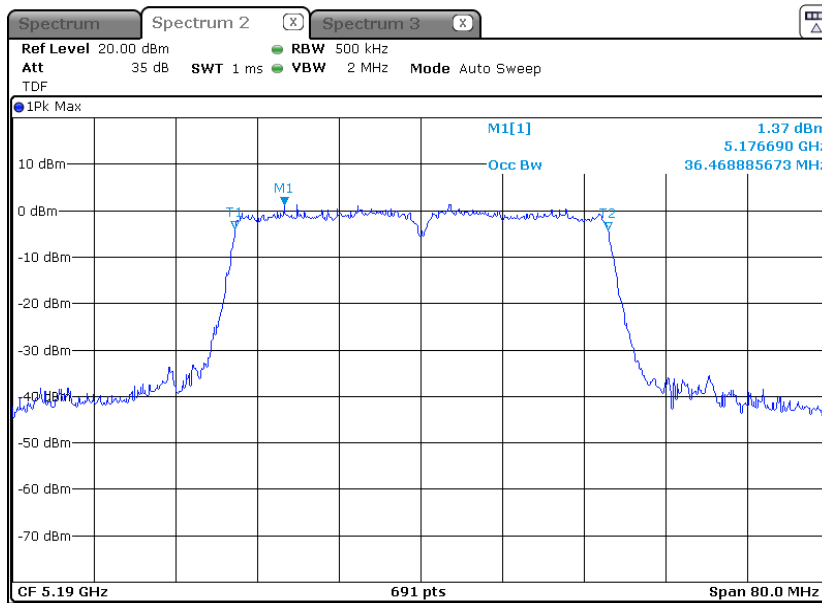

-5 795 MHz  
 6 dB Bandwidth

OBW

802.11ac40\_ANT 1+2+3\_ANT1

-5 190 MHz

26 dB Bandwidth

OBW

-5.755 MHz  
 6 dB Bandwidth

OBW

802.11ac40\_ANT 1+2+3\_ANT2

-5 190 MHz

26 dB Bandwidth

OBW

-5.755 MHz  
 6 dB Bandwidth

OBW

802.11ac40\_ANT 1+2+3\_ANT3

-5 190 MHz