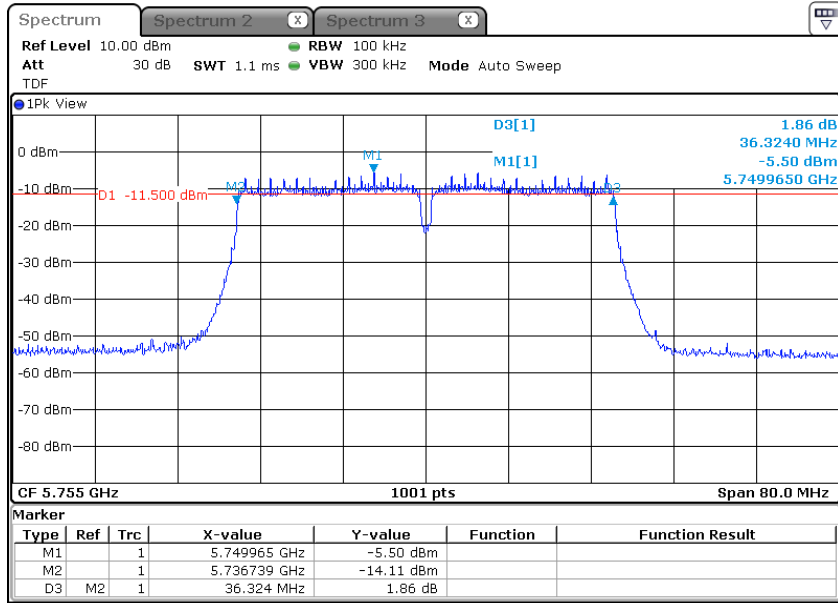

802.11ac40\_ANT 1+3\_ANT3

-5 190 MHz

26 dB Bandwidth

OBW

-5.755 MHz  
 6 dB Bandwidth

OBW

802.11ac40\_ANT 1+3\_ANT1

-5 230 MHz

26 dB Bandwidth

OBW

-5 795 MHz  
 6 dB Bandwidth

OBW

802.11ac40\_ANT 1+3\_ANT3

-5 230 MHz

26 dB Bandwidth

OBW