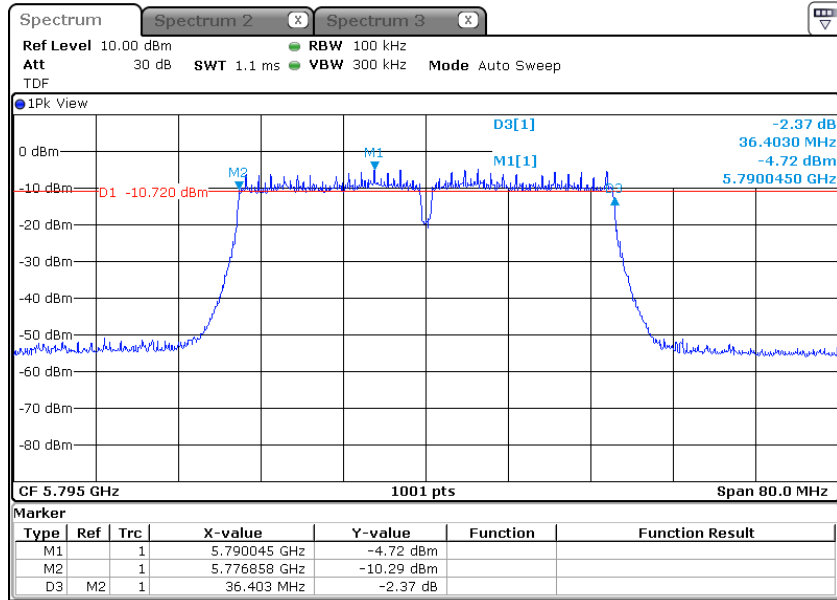

26 dB Bandwidth

OBW

-5 795 MHz  
 6 dB Bandwidth

OBW

802.11ac40\_ANT 1+3\_ANT3

-5 230 MHz

26 dB Bandwidth

OBW

-5 795 MHz  
 6 dB Bandwidth

OBW

802.11ac40\_ANT 1+2+3\_ANT1

-5 190 MHz

26 dB Bandwidth

OBW

-5.755 MHz  
 6 dB Bandwidth

OBW