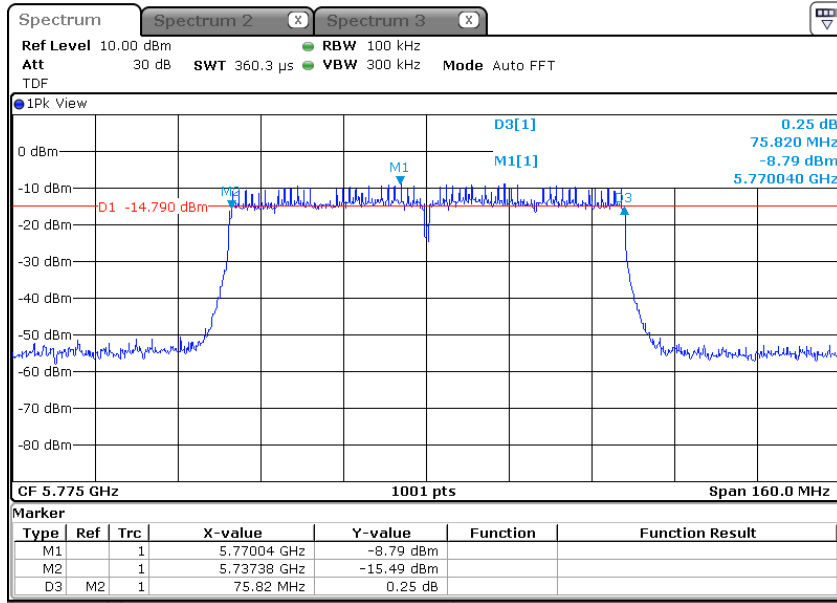

-5 775 MHz  
 6 dB Bandwidth

OBW

802.11ac80\_ANT 1+2+3\_ANT2

-5 210 MHz

26 dB Bandwidth

OBW

-5.775 MHz  
 6 dB Bandwidth

OBW

802.11ac80\_ANT 1+2+3\_ANT3

-5 210 MHz

26 dB Bandwidth

OBW

-5.775 MHz  
 6 dB Bandwidth

OBW