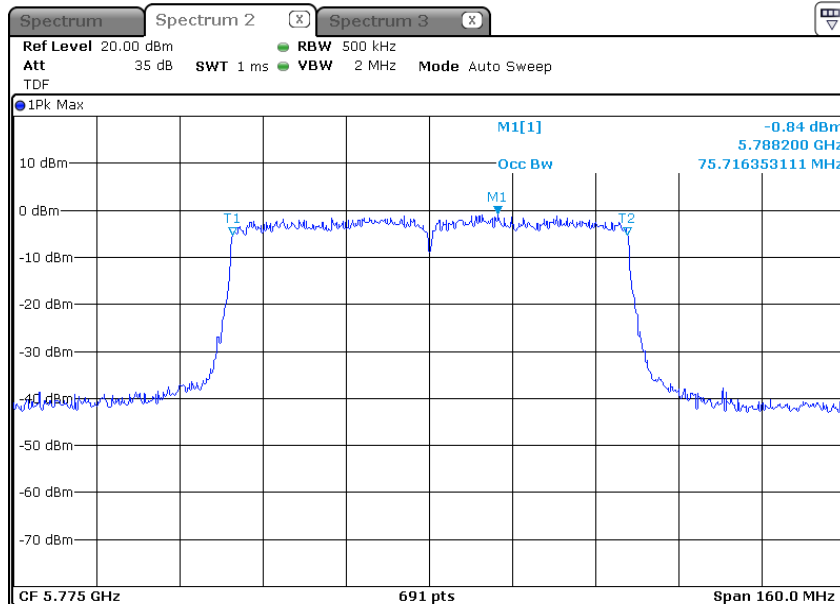

802.11ac80\_ANT 1+2\_ANT1

-5 210 MHz

26 dB Bandwidth

OBW

-5.775 MHz  
 6 dB Bandwidth

OBW

802.11ac80\_ANT 1+2\_ANT2

-5 210 MHz

26 dB Bandwidth

OBW

-5.775 MHz  
 6 dB Bandwidth

OBW

802.11ac80\_ANT 2+3\_ANT2

-5 210 MHz

26 dB Bandwidth

OBW

-5 775 MHz  
 6 dB Bandwidth

OBW

802.11ac80\_ANT 2+3\_ANT3

-5 210 MHz

26 dB Bandwidth

OBW

-5.775 MHz  
 6 dB Bandwidth

OBW