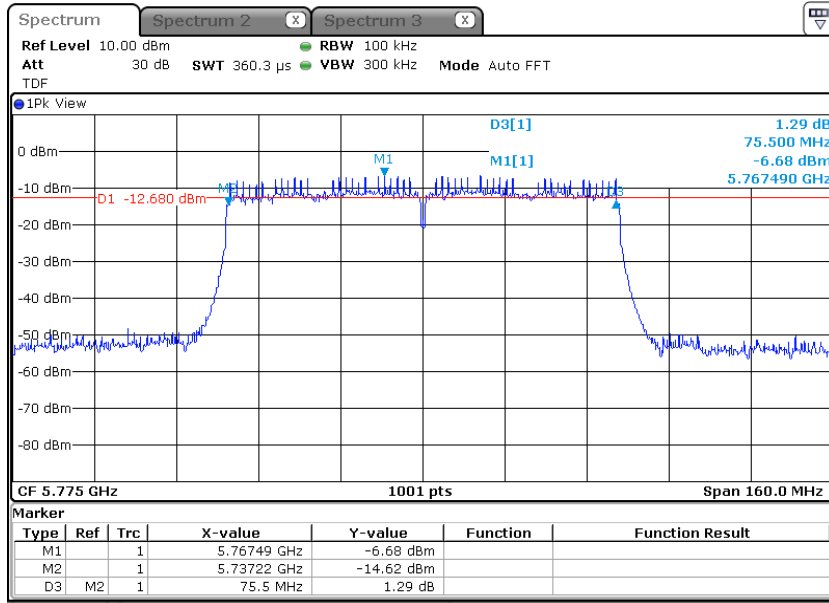

802.11ac80\_ANT 1+2\_ANT1

-5 210 MHz

26 dB Bandwidth

OBW

-5.775 MHz  
 6 dB Bandwidth

OBW

802.11ac80\_ANT 1+2\_ANT2

-5 210 MHz

26 dB Bandwidth

OBW

-5.775 MHz  
 6 dB Bandwidth

OBW

802.11ac80\_ANT 2+3\_ANT2

-5 210 MHz

26 dB Bandwidth

OBW

-5 775 MHz  
 6 dB Bandwidth

OBW

802.11ac80\_ANT 2+3\_ANT3

-5 210 MHz

26 dB Bandwidth

OBW

-5.775 MHz  
 6 dB Bandwidth

OBW