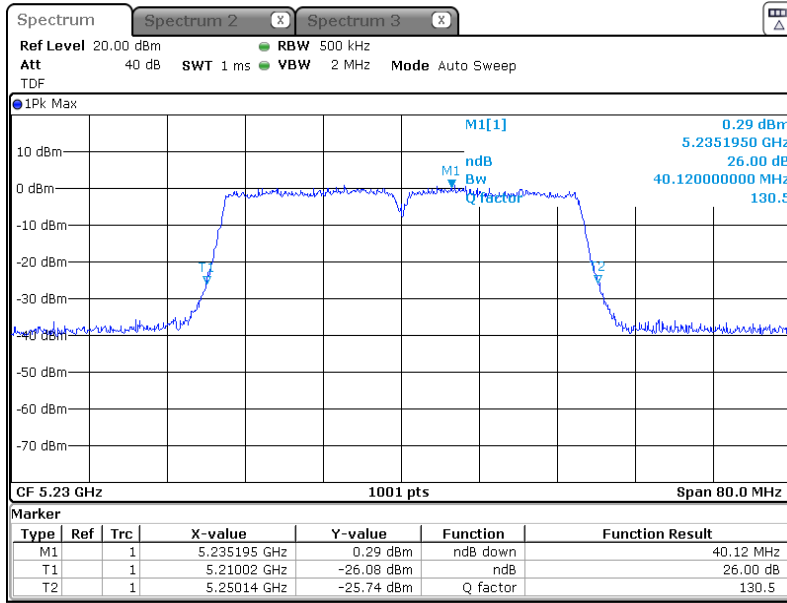

802.11ac40\_ANT 1+3\_ANT3

-5 190 MHz

26 dB Bandwidth

OBW

-5.755 MHz  
 6 dB Bandwidth

OBW

802.11ac40\_ANT 1+3\_ANT1

-5 230 MHz

26 dB Bandwidth

OBW

-5 795 MHz  
 6 dB Bandwidth

OBW

802.11ac40\_ANT 1+3\_ANT3

-5 230 MHz

26 dB Bandwidth

OBW