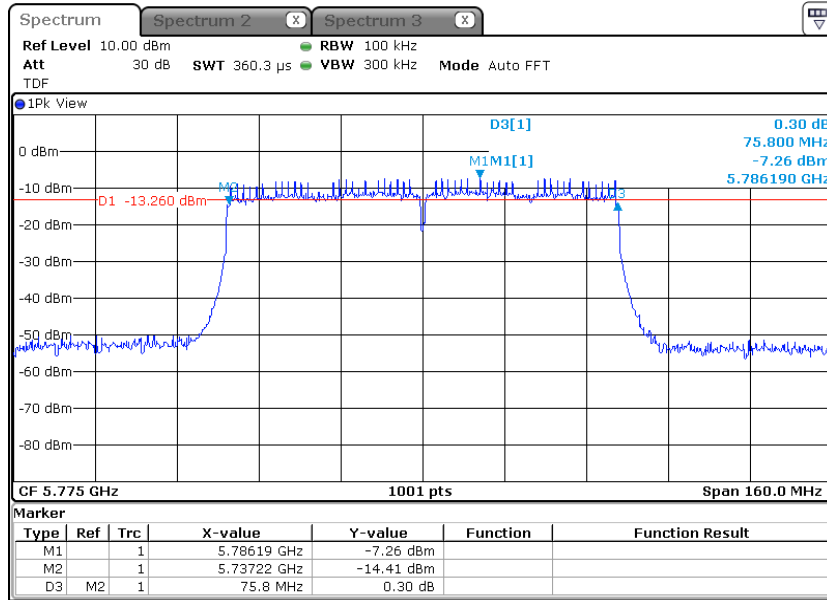

26 dB Bandwidth

OBW

-5.775 MHz  
 6 dB Bandwidth

OBW

802.11ac80\_ANT 2

-5 210 MHz

26 dB Bandwidth

OBW

-5.775 MHz  
 6 dB Bandwidth

OBW

802.11ac80\_ANT 3

-5 210 MHz

26 dB Bandwidth

OBW

-5.775 MHz  
 6 dB Bandwidth

OBW