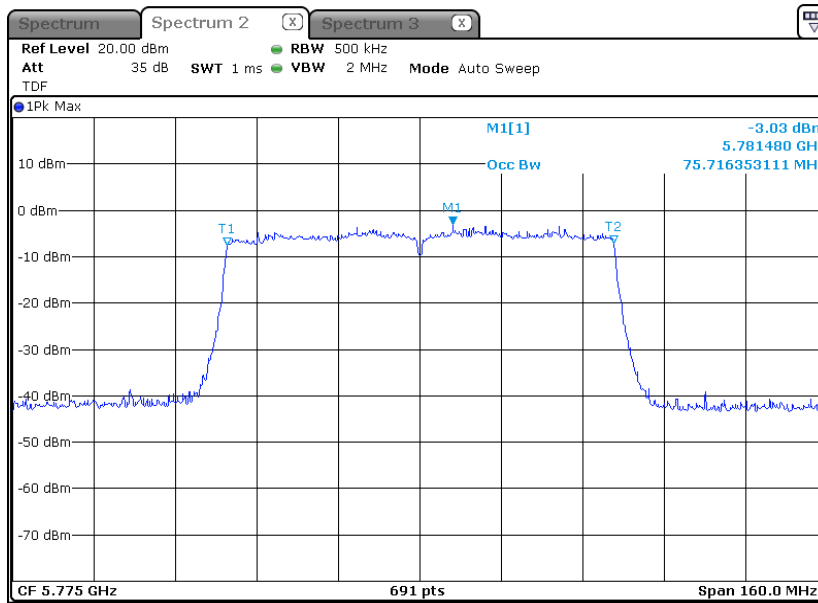

26 dB Bandwidth

OBW

-5.775 MHz  
 6 dB Bandwidth

OBW

802.11ac80\_ANT 2

-5 210 MHz

26 dB Bandwidth

OBW

-5.775 MHz  
 6 dB Bandwidth

OBW

802.11ac80\_ANT 3

-5 210 MHz

26 dB Bandwidth

OBW

-5.775 MHz  
 6 dB Bandwidth

OBW