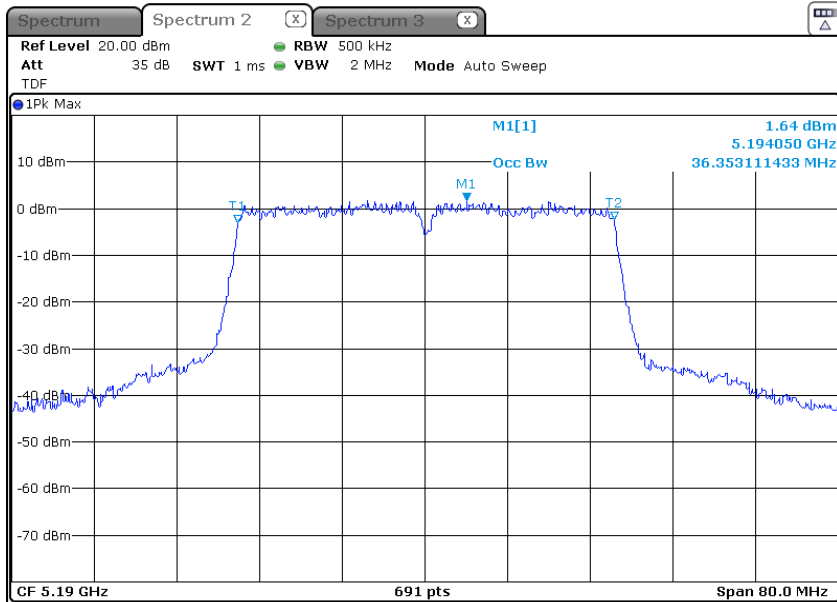

802.11ac40\_ANT 1+2+3\_ANT2

-5 190 MHz

26 dB Bandwidth

OBW

-5.755 MHz  
 6 dB Bandwidth

OBW

802.11ac40\_ANT 1+2+3\_ANT3

-5 190 MHz

26 dB Bandwidth

OBW

-5.755 GHz  
 6 dB Bandwidth

OBW

802.11ac40\_ANT 1+2+3\_ANT1

-5 230 MHz

26 dB Bandwidth

OBW