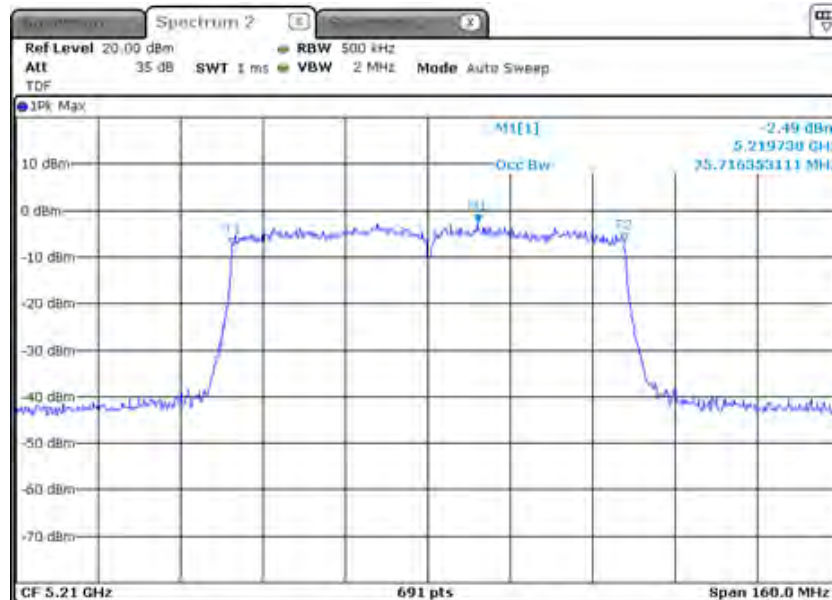

26 dB Bandwidth

OBW

-5.775 MHz  
 6 dB Bandwidth

OBW

802.11ac80\_ANT 1+2+3\_ANT1

-5 210 MHz

26 dB Bandwidth

OBW

-5 775 MHz  
 6 dB Bandwidth

OBW

802.11ac80\_ANT 1+2+3\_ANT2

-5 210 MHz

26 dB Bandwidth

OBW

-5.775 MHz  
 6 dB Bandwidth

OBW

802.11ac80\_ANT 1+2+3\_ANT3

-5 210 MHz

26 dB Bandwidth

OBW

-5.775 MHz  
 6 dB Bandwidth

OBW