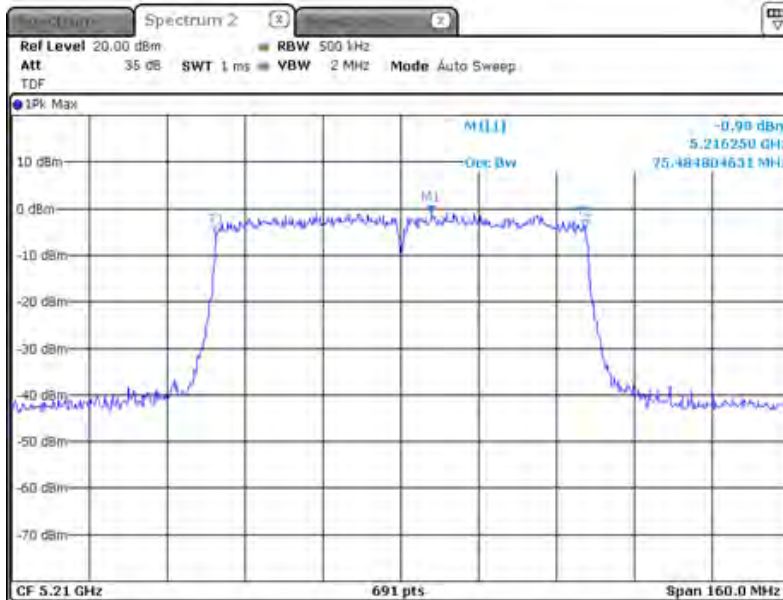

-5 775 MHz  
 6 dB Bandwidth

OBW

802.11ac80\_ANT 2+3\_ANT3

-5 210 MHz

26 dB Bandwidth

OBW

-5.775 MHz  
 6 dB Bandwidth

OBW