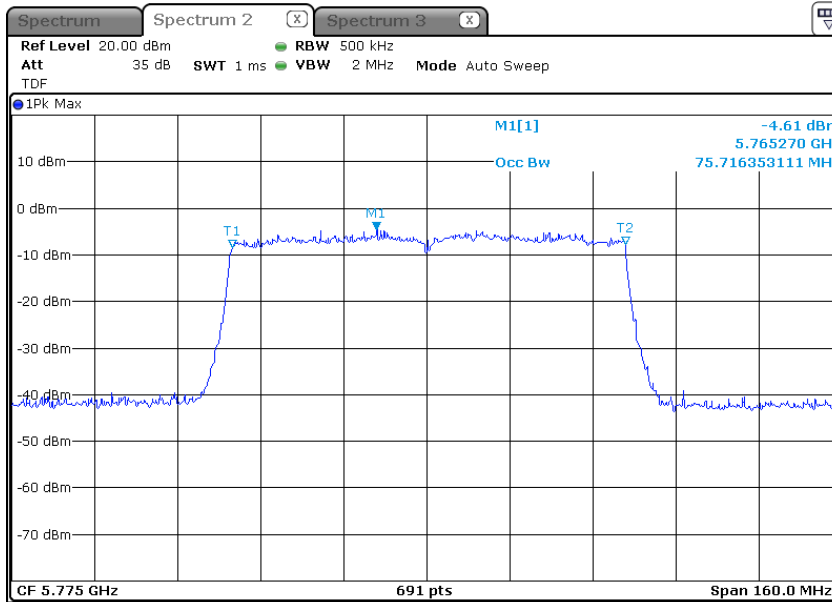

802.11ac80\_ANT 1+3\_ANT1

-5 210 MHz

26 dB Bandwidth

OBW

-5.775 MHz  
 6 dB Bandwidth

OBW

802.11ac80\_ANT 1+3\_ANT3

-5 210 MHz

26 dB Bandwidth

OBW

-5.775 MHz  
 6 dB Bandwidth

OBW

802.11ac80\_ANT 1+2+3\_ANT1

-5 210 MHz

26 dB Bandwidth

OBW

-5 775 MHz  
 6 dB Bandwidth

OBW

802.11ac80\_ANT 1+2+3\_ANT2

-5 210 MHz

26 dB Bandwidth

OBW

-5.775 MHz  
 6 dB Bandwidth

OBW