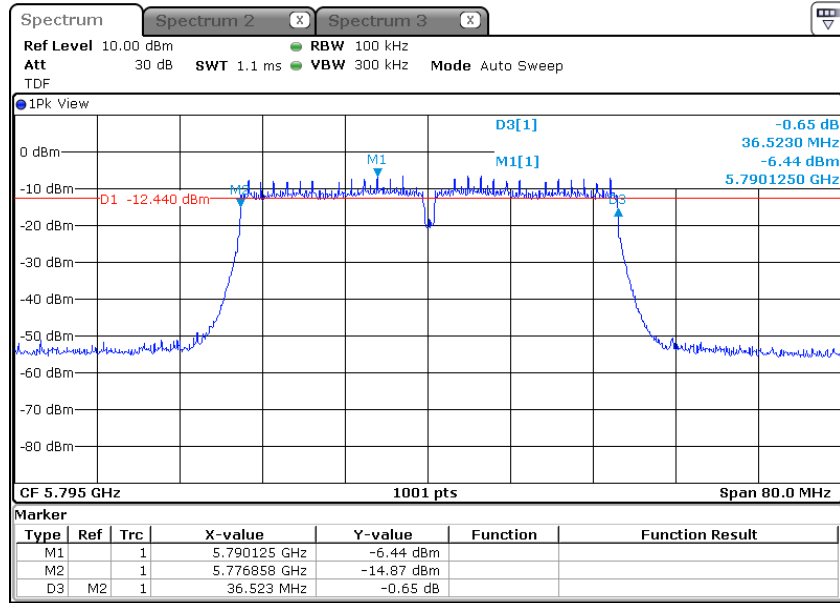

-5.795 MHz  
 6 dB Bandwidth

OBW

802.11ac40\_ANT 1+2+3\_ANT2

-5 230 MHz

26 dB Bandwidth

OBW

-5 795 MHz  
 6 dB Bandwidth

OBW

802.11ac40\_ANT 1+2+3\_ANT3

-5 230 MHz

26 dB Bandwidth

OBW

-5.795 MHz  
 6 dB Bandwidth

OBW

802.11ac80\_ANT 1

-5 210 MHz

26 dB Bandwidth

OBW

-5.775 MHz  
 6 dB Bandwidth

OBW

802.11ac80\_ANT 2

-5 210 MHz

26 dB Bandwidth

OBW

-5.775 MHz  
 6 dB Bandwidth

OBW

802.11ac80\_ANT 3

-5 210 MHz

26 dB Bandwidth

OBW

-5.775 MHz  
 6 dB Bandwidth

OBW