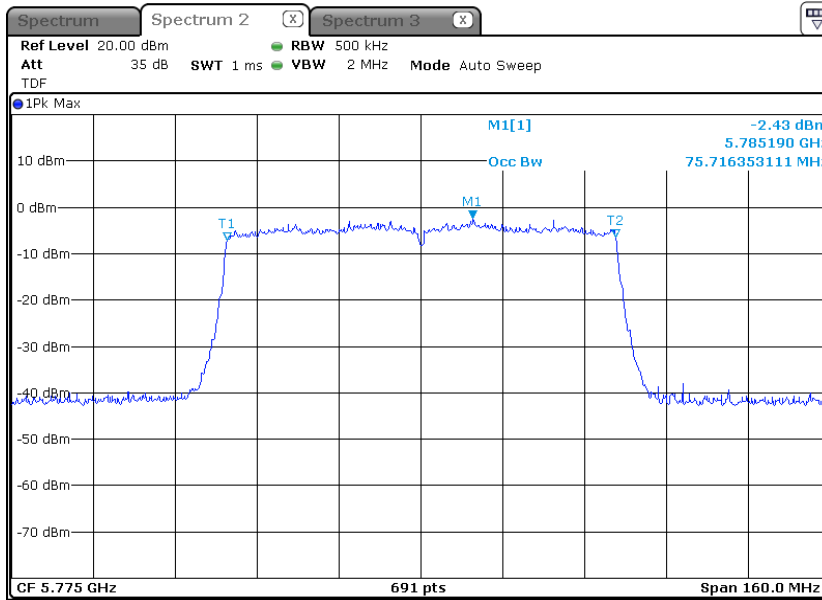

-5.775 MHz  
 6 dB Bandwidth

OBW

802.11ac80\_ANT 3

-5 210 MHz

26 dB Bandwidth

OBW

-5.775 MHz  
 6 dB Bandwidth

OBW

802.11ac80\_ANT 1+2\_ANT1

-5 210 MHz

26 dB Bandwidth

OBW

-5.775 MHz  
 6 dB Bandwidth

OBW

802.11ac80\_ANT 1+2\_ANT2

-5 210 MHz