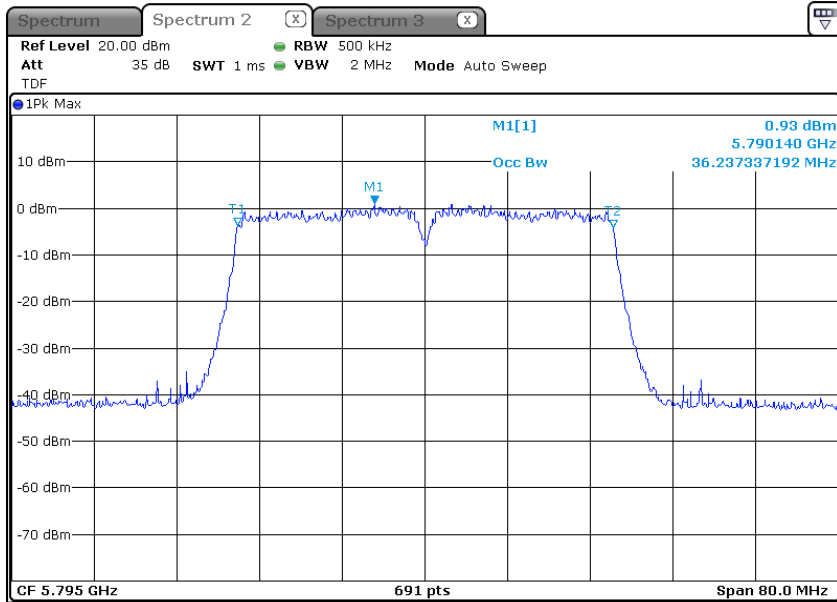

26 dB Bandwidth

OBW

-5 795 MHz  
 6 dB Bandwidth

OBW

802.11ac40\_ANT 2+3\_ANT3

-5 230 MHz

26 dB Bandwidth

OBW

-5 795 MHz  
 6 dB Bandwidth

OBW

802.11ac40\_ANT 1+3\_ANT1

-5 190 MHz

26 dB Bandwidth

OBW

-5.755 GHz  
 6 dB Bandwidth

OBW