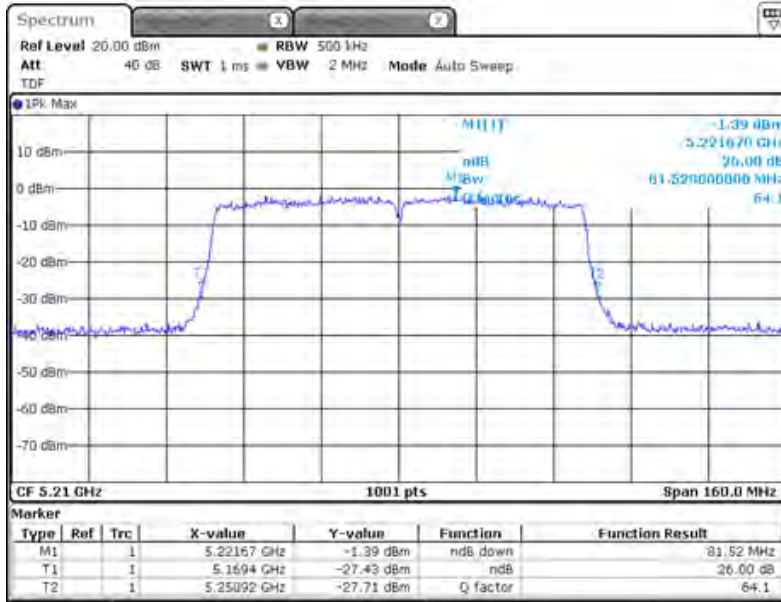

26 dB Bandwidth

OBW

-5.775 MHz  
 6 dB Bandwidth

OBW

802.11ac80\_ANT 2

-5 210 MHz

26 dB Bandwidth

OBW

-5.775 MHz  
 6 dB Bandwidth

OBW

802.11ac80\_ANT 3

-5 210 MHz

26 dB Bandwidth

OBW

-5.775 MHz  
 6 dB Bandwidth

OBW

802.11ac80\_ANT 1+2\_ANT1

-5 210 MHz

26 dB Bandwidth

OBW

-5.775 MHz  
 6 dB Bandwidth

OBW

802.11ac80\_ANT 1+2\_ANT2

-5 210 MHz