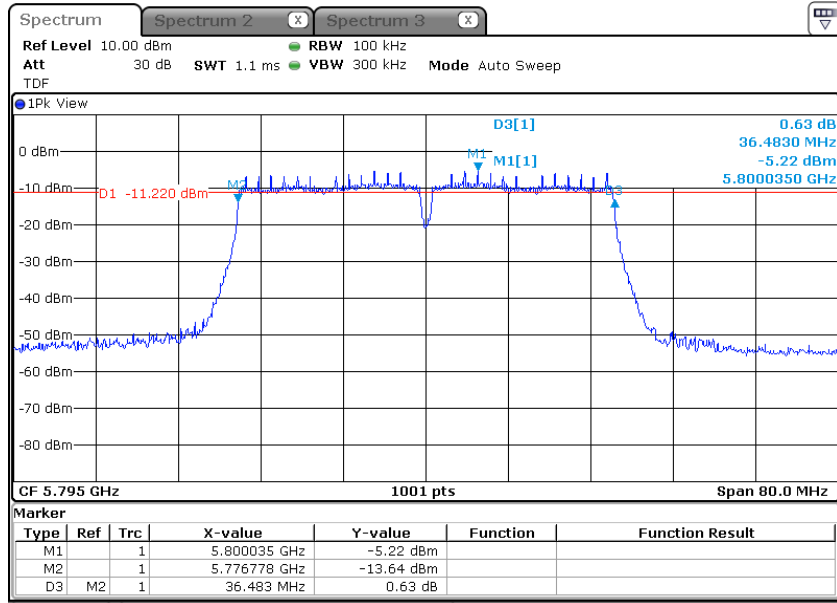

802.11ac40\_ANT 1+3\_ANT3

-5 190 MHz

26 dB Bandwidth

OBW

-5.755 MHz  
 6 dB Bandwidth

OBW

802.11ac40\_ANT 1+3\_ANT1

-5 230 MHz

26 dB Bandwidth

OBW

-5 795 MHz  
 6 dB Bandwidth

OBW

802.11ac40\_ANT 1+3\_ANT3

-5 230 MHz

26 dB Bandwidth

OBW