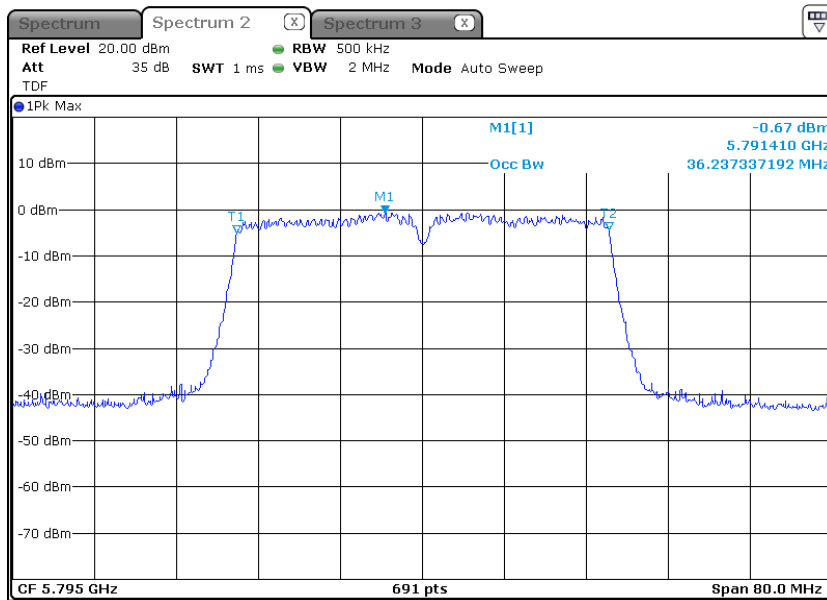

802.11ac40\_ANT 1+2+3\_ANT3

-5 230 MHz

26 dB Bandwidth

OBW

-5.795 MHz  
 6 dB Bandwidth

OBW

802.11ac80\_ANT 1

-5 210 MHz

26 dB Bandwidth

OBW

-5.775 MHz  
 6 dB Bandwidth

OBW

802.11ac80\_ANT 2

-5 210 MHz

26 dB Bandwidth

OBW