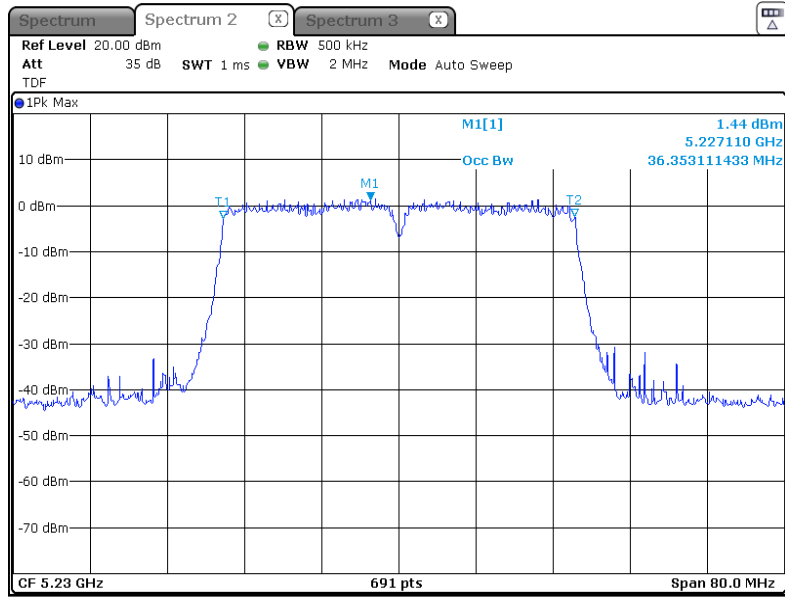

26 dB Bandwidth

OBW

-5 795 MHz  
 6 dB Bandwidth

OBW

802.11ac40\_ANT 1+3\_ANT3

-5 230 MHz

26 dB Bandwidth

OBW