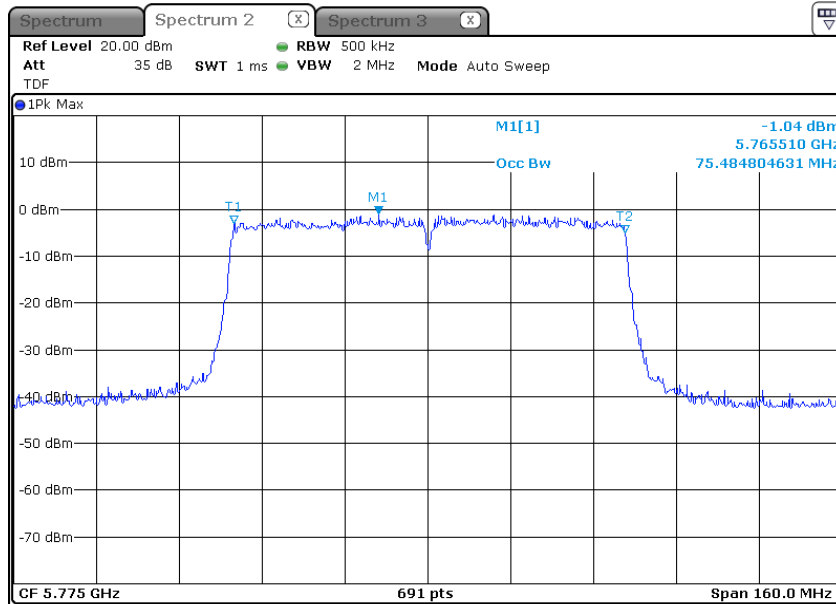

802.11ac80\_ANT 1+3\_ANT1

-5 210 MHz

26 dB Bandwidth

OBW

-5.775 MHz  
 6 dB Bandwidth

OBW

802.11ac80\_ANT 1+3\_ANT3

-5 210 MHz

26 dB Bandwidth

OBW

-5.775 MHz  
 6 dB Bandwidth

OBW

802.11ac80\_ANT 1+2+3\_ANT1

-5 210 MHz

26 dB Bandwidth

OBW

-5 775 MHz  
 6 dB Bandwidth

OBW

802.11ac80\_ANT 1+2+3\_ANT2

-5 210 MHz

26 dB Bandwidth

OBW

-5.775 MHz  
 6 dB Bandwidth

OBW