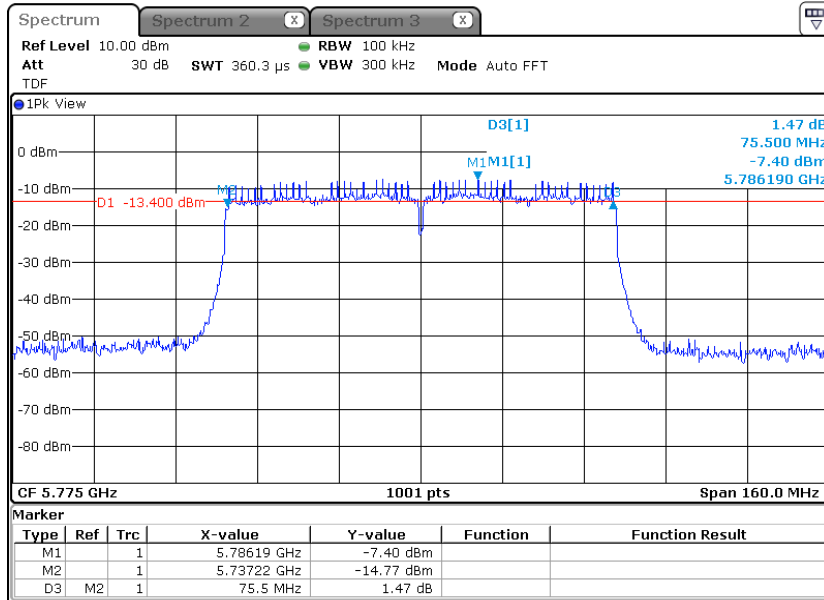

-5.775 MHz  
 6 dB Bandwidth

OBW

802.11ac80\_ANT 3

-5 210 MHz

26 dB Bandwidth

OBW

-5.775 MHz  
 6 dB Bandwidth

OBW

802.11ac80\_ANT 1+2\_ANT1

-5 210 MHz

26 dB Bandwidth

OBW

-5.775 MHz  
 6 dB Bandwidth

OBW

802.11ac80\_ANT 1+2\_ANT2

-5 210 MHz

26 dB Bandwidth

OBW

-5.775 MHz  
 6 dB Bandwidth

OBW

802.11ac80\_ANT 2+3\_ANT2

-5 210 MHz

26 dB Bandwidth

OBW