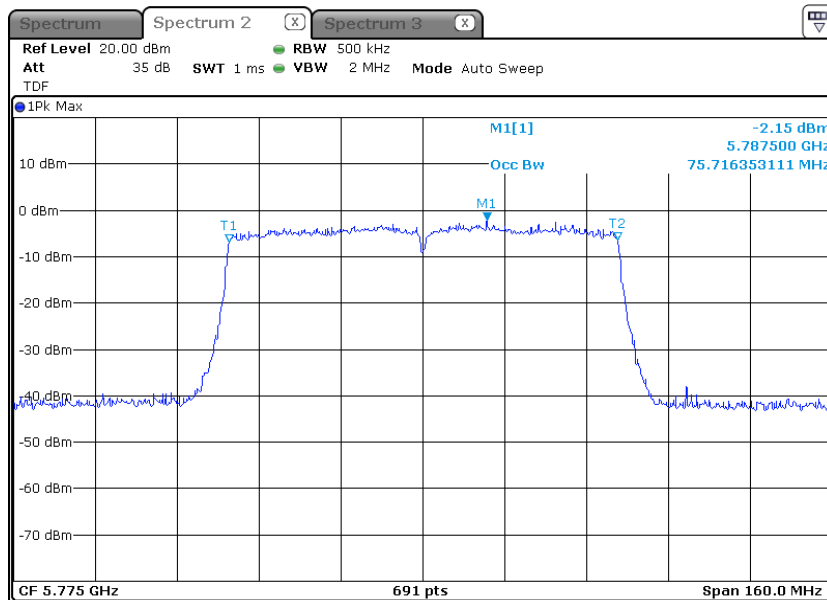

26 dB Bandwidth

OBW

-5.775 MHz  
 6 dB Bandwidth

OBW

802.11ac80\_ANT 2

-5 210 MHz

26 dB Bandwidth

OBW

-5.775 MHz  
 6 dB Bandwidth

OBW

802.11ac80\_ANT 3

-5 210 MHz

26 dB Bandwidth

OBW

-5.775 MHz  
 6 dB Bandwidth

OBW