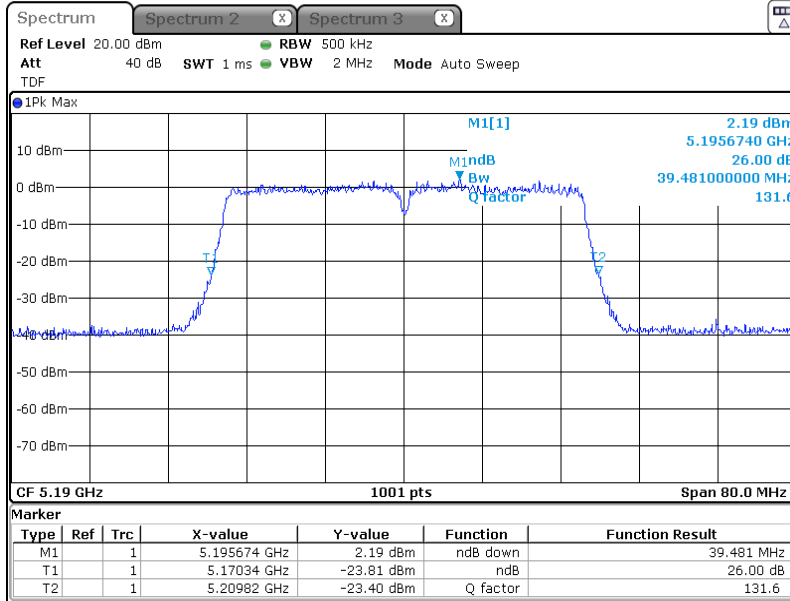

802.11ac40_ANT 1+3_ANT3

-5 190 MHz

26 dB Bandwidth