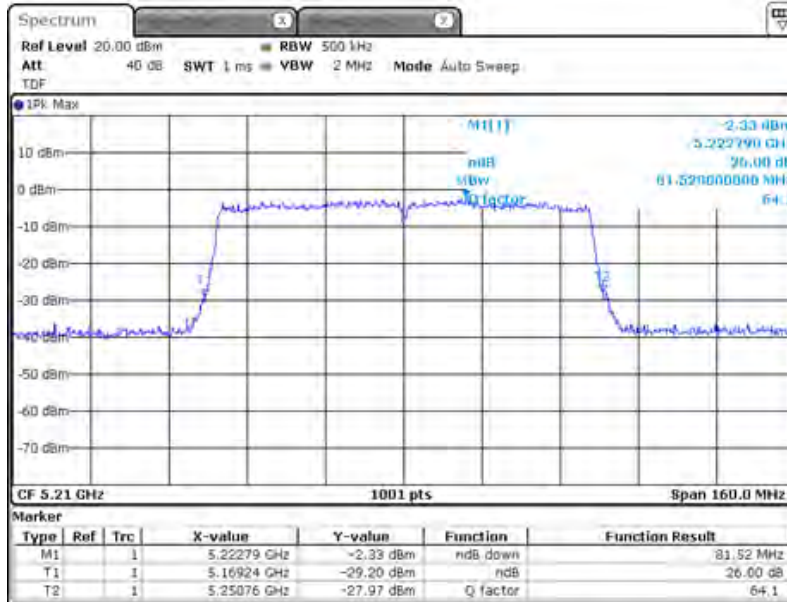

26 dB Bandwidth

OBW

-5.775 MHz  
 6 dB Bandwidth

OBW

802.11ac80\_ANT 2+3\_ANT2

-5 210 MHz

26 dB Bandwidth

OBW

-5 775 MHz  
 6 dB Bandwidth

OBW

802.11ac80\_ANT 2+3\_ANT3

-5 210 MHz

26 dB Bandwidth

OBW

-5.775 MHz  
 6 dB Bandwidth

OBW

802.11ac80\_ANT 1+3\_ANT1

-5 210 MHz

26 dB Bandwidth

OBW

-5.775 MHz  
 6 dB Bandwidth

OBW

802.11ac80\_ANT 1+3\_ANT3

-5 210 MHz