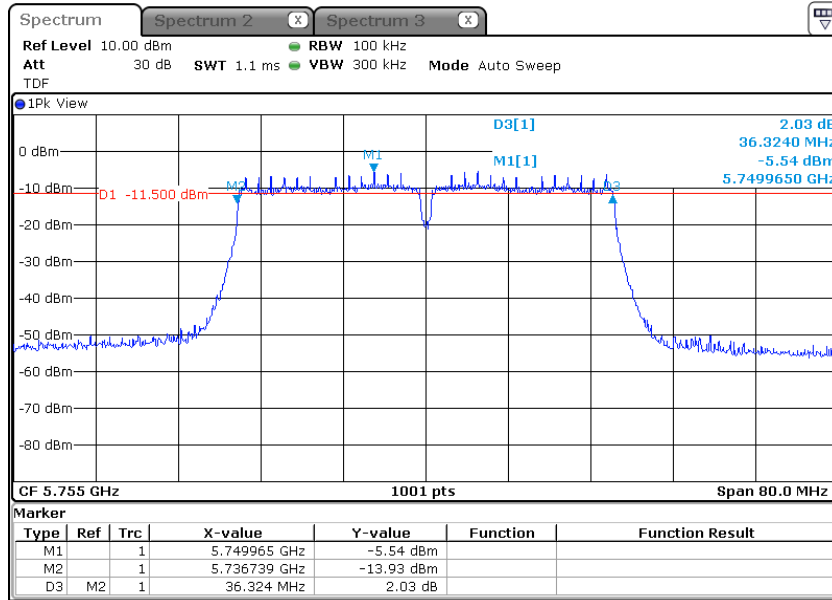

-5 795 MHz  
 6 dB Bandwidth

OBW

802.11ac40\_ANT 1+3\_ANT1

-5 190 MHz

26 dB Bandwidth

OBW

-5.755 GHz  
 6 dB Bandwidth

OBW