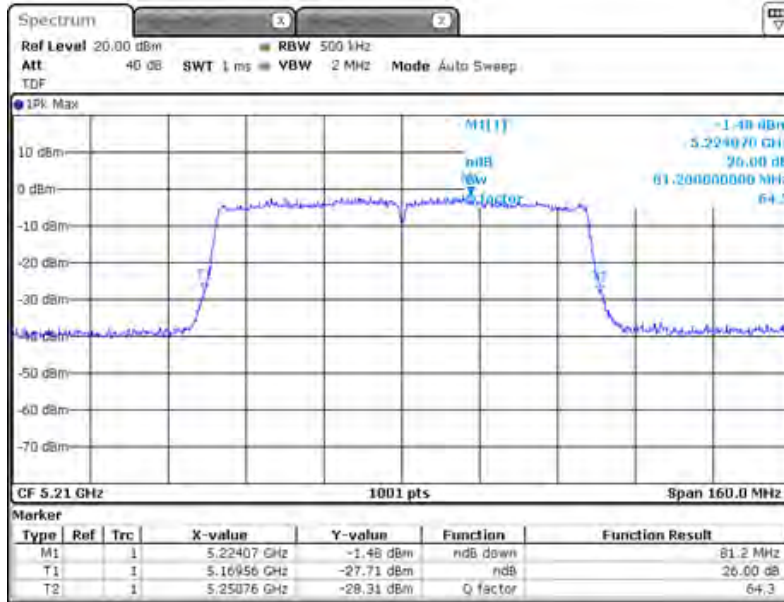

802.11ac80\_ANT 1+2\_ANT1

-5 210 MHz

26 dB Bandwidth

OBW

-5.775 MHz  
 6 dB Bandwidth

OBW

802.11ac80\_ANT 1+2\_ANT2

-5 210 MHz

26 dB Bandwidth

OBW

-5.775 MHz  
 6 dB Bandwidth

OBW

802.11ac80\_ANT 2+3\_ANT2

-5 210 MHz

26 dB Bandwidth

OBW

-5 775 MHz  
 6 dB Bandwidth

OBW

802.11ac80\_ANT 2+3\_ANT3

-5 210 MHz

26 dB Bandwidth

OBW

-5.775 MHz  
 6 dB Bandwidth

OBW