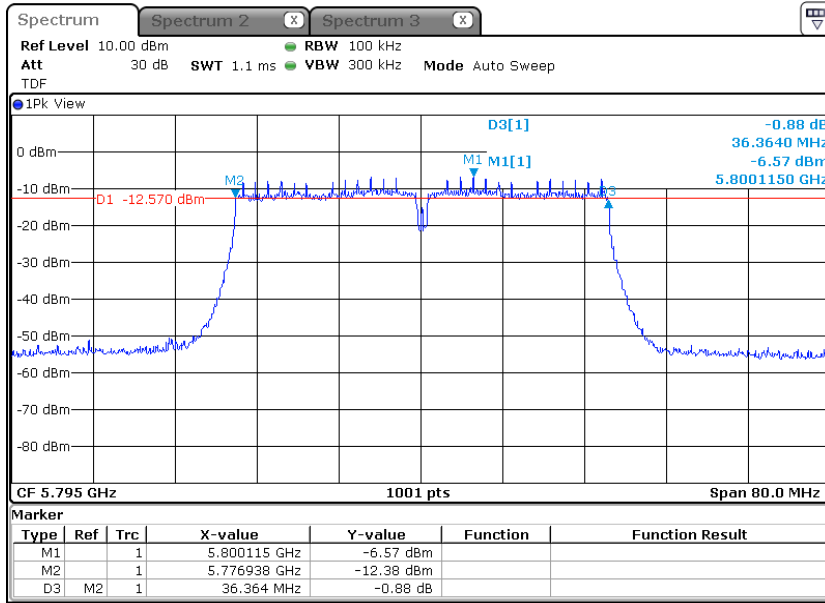

-5.795 MHz
6 dB Bandwidth