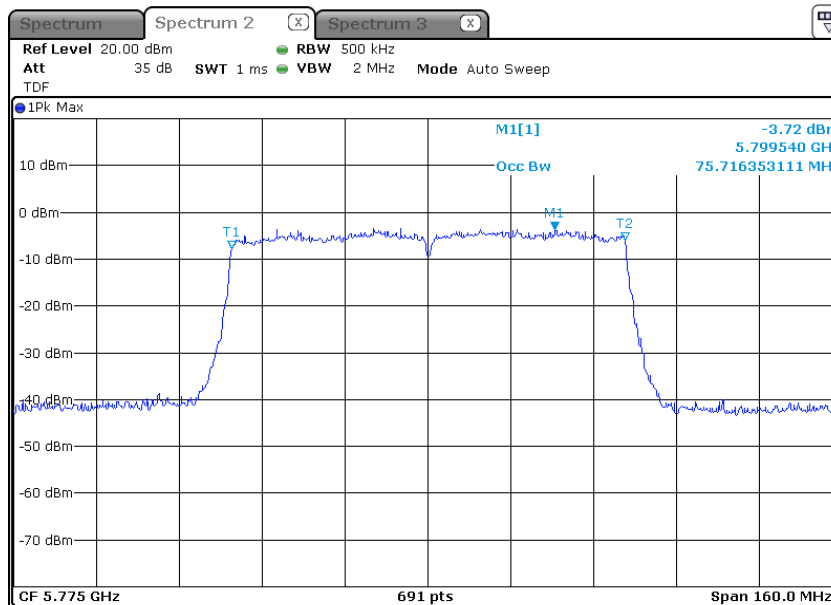

-5.775 MHz  
 6 dB Bandwidth

OBW

802.11ac80\_ANT 3

-5 210 MHz

26 dB Bandwidth

OBW

-5.775 MHz  
 6 dB Bandwidth

OBW

802.11ac80\_ANT 1+2\_ANT1

-5 210 MHz

26 dB Bandwidth

OBW

-5.775 MHz  
 6 dB Bandwidth

OBW

802.11ac80\_ANT 1+2\_ANT2

-5 210 MHz

26 dB Bandwidth

OBW

-5.775 MHz  
 6 dB Bandwidth

OBW

802.11ac80\_ANT 2+3\_ANT2

-5 210 MHz

26 dB Bandwidth

OBW