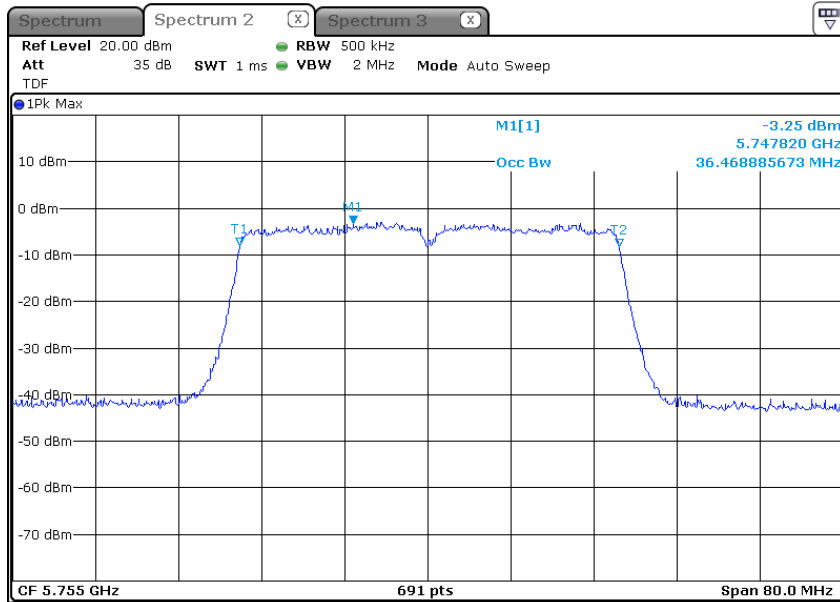

-5 795 MHz  
 6 dB Bandwidth

OBW

802.11ac40\_ANT 1+2+3\_ANT1

-5 190 MHz

26 dB Bandwidth

OBW

-5.755 MHz  
 6 dB Bandwidth

OBW