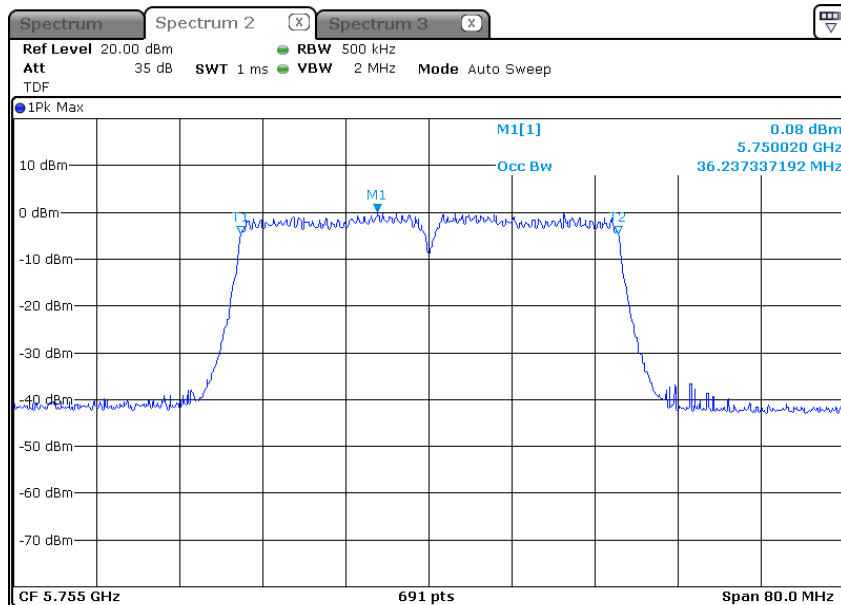

802.11ac40\_ANT 2+3\_ANT3

-5 190 MHz

26 dB Bandwidth

OBW

-5.755 MHz  
 6 dB Bandwidth

OBW

802.11ac40\_ANT 2+3\_ANT2

-5 230 MHz