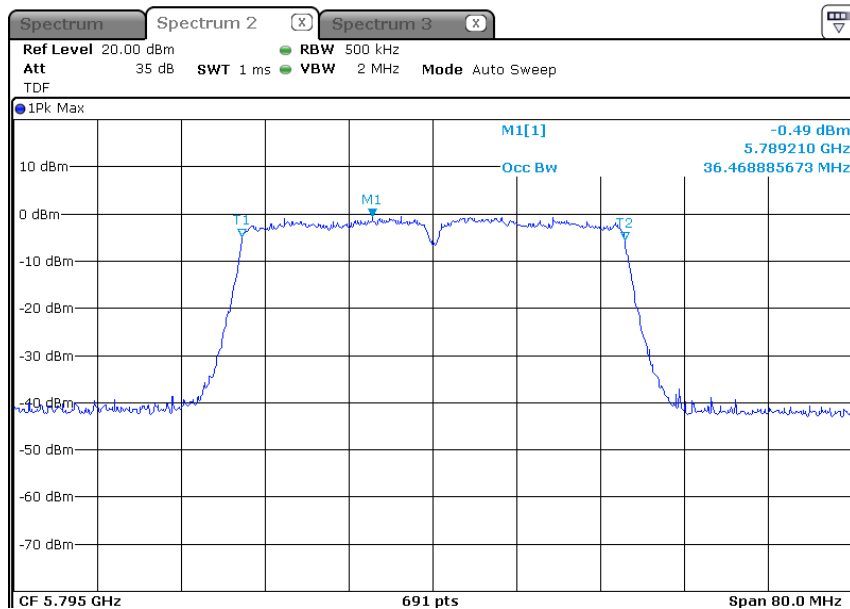

26 dB Bandwidth

OBW

-5 795 MHz  
 6 dB Bandwidth

OBW

802.11ac40\_ANT 2+3\_ANT3

-5 230 MHz

26 dB Bandwidth

OBW

-5 795 MHz  
 6 dB Bandwidth

OBW

802.11ac40\_ANT 1+3\_ANT1

-5 190 MHz

26 dB Bandwidth

OBW

-5.755 GHz  
 6 dB Bandwidth

OBW