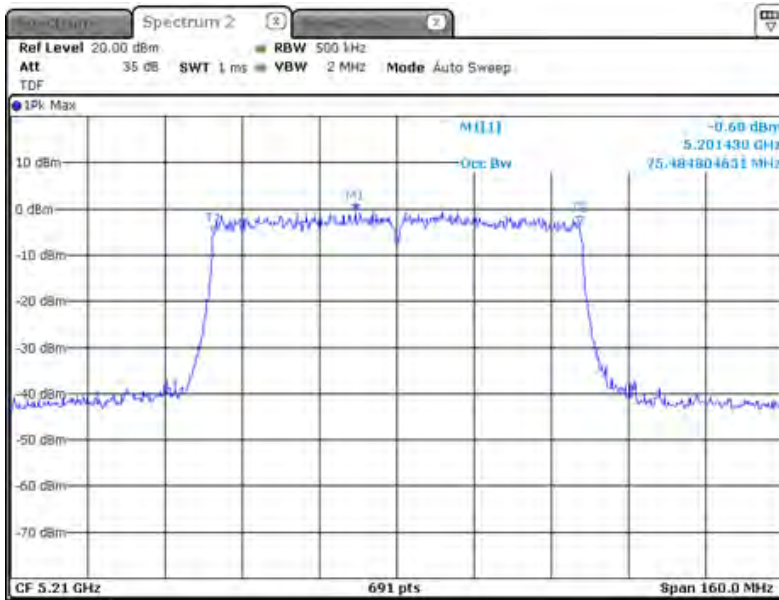

802.11ac80_ANT 1+2_ANT2

-5 210 MHz

26 dB Bandwidth

OBW