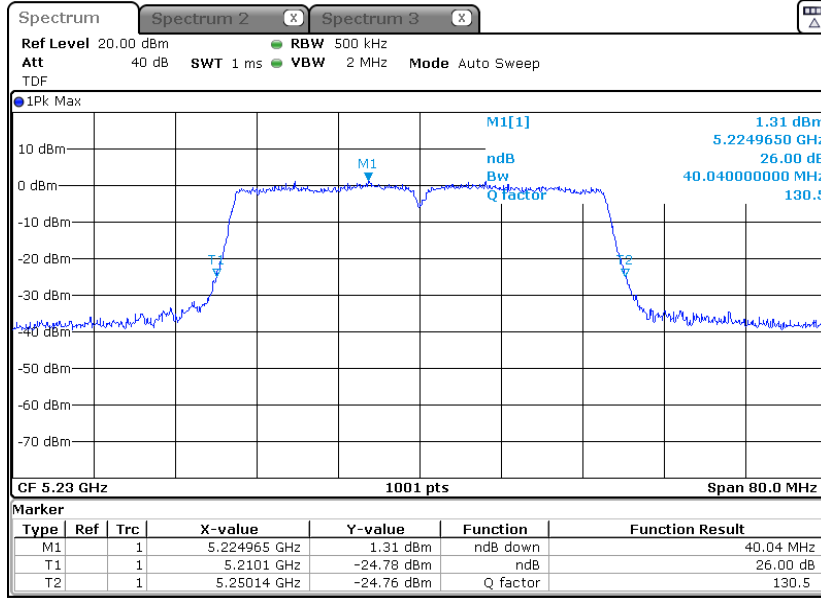

26 dB Bandwidth

OBW

-5.755 GHz  
 6 dB Bandwidth

OBW

802.11ac40\_ANT 1+2+3\_ANT1

-5 230 MHz

26 dB Bandwidth

OBW

-5.795 MHz  
 6 dB Bandwidth

OBW

802.11ac40\_ANT 1+2+3\_ANT2

-5 230 MHz

26 dB Bandwidth

OBW

-5 795 MHz  
 6 dB Bandwidth

OBW