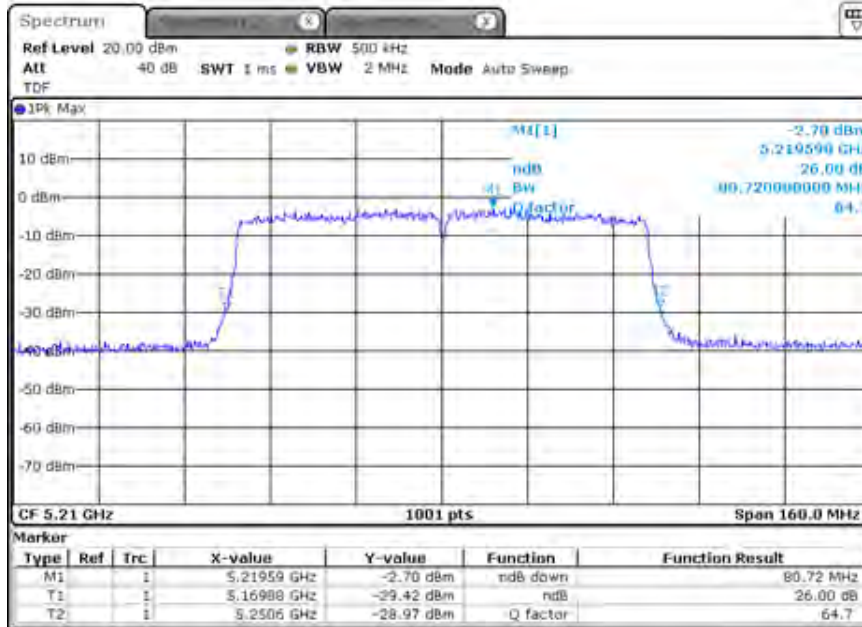

26 dB Bandwidth

OBW

-5.775 MHz  
 6 dB Bandwidth

OBW

802.11ac80\_ANT 1+2+3\_ANT1

-5 210 MHz

26 dB Bandwidth

OBW

-5 775 MHz  
 6 dB Bandwidth

OBW

802.11ac80\_ANT 1+2+3\_ANT2

-5 210 MHz

26 dB Bandwidth

OBW

-5.775 MHz  
 6 dB Bandwidth

OBW

802.11ac80\_ANT 1+2+3\_ANT3

-5 210 MHz

26 dB Bandwidth

OBW

-5.775 MHz  
 6 dB Bandwidth

OBW