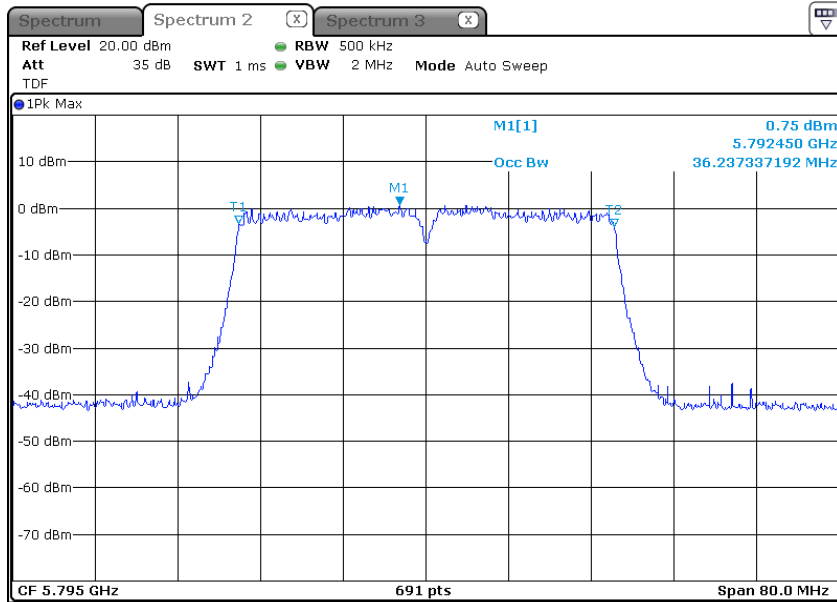

-5 795 MHz
6 dB Bandwidth

OBW