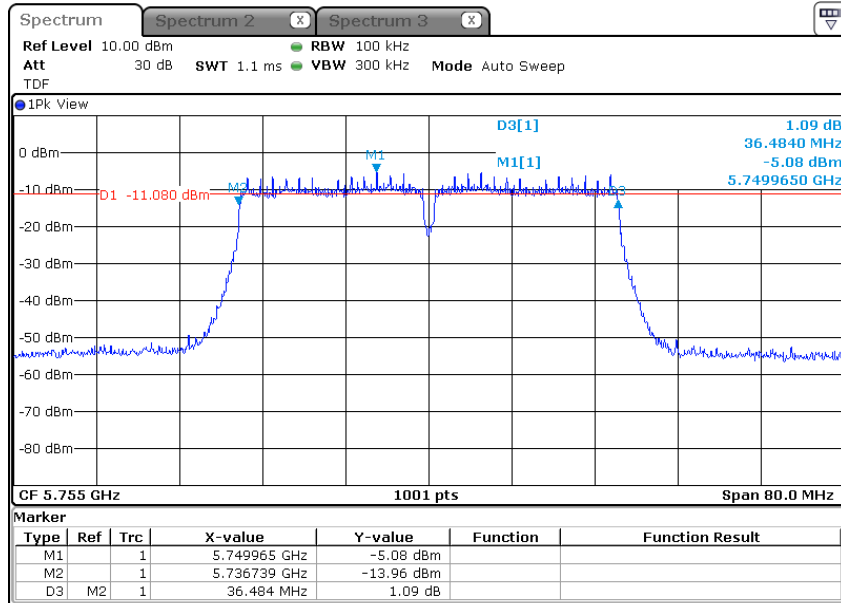

802.11ac40\_ANT 2+3\_ANT3

-5 190 MHz

26 dB Bandwidth

OBW

-5.755 MHz  
 6 dB Bandwidth

OBW

802.11ac40\_ANT 2+3\_ANT2

-5 230 MHz

26 dB Bandwidth

OBW

-5 795 MHz  
 6 dB Bandwidth

OBW

802.11ac40\_ANT 2+3\_ANT3

-5 230 MHz

26 dB Bandwidth

OBW