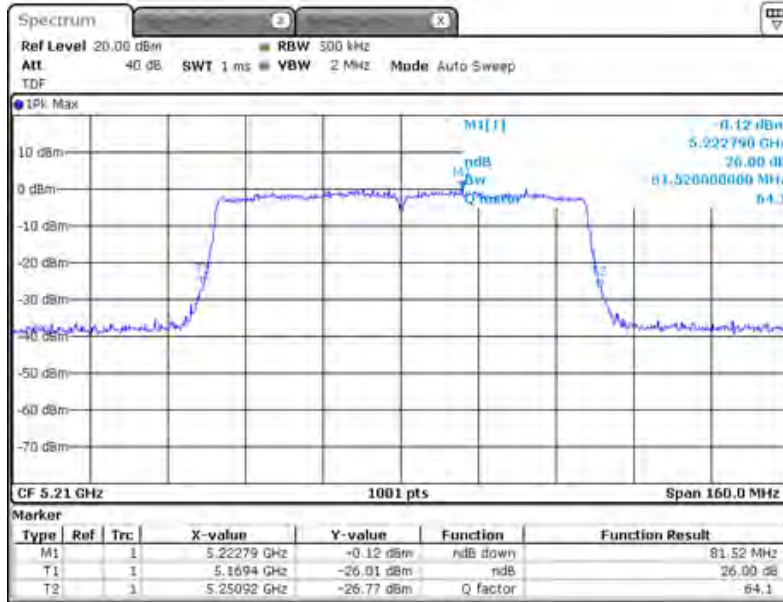

26 dB Bandwidth

OBW

-5.775 MHz  
 6 dB Bandwidth

OBW

802.11ac80\_ANT 2

-5 210 MHz

26 dB Bandwidth

OBW

-5.775 MHz  
 6 dB Bandwidth

OBW

802.11ac80\_ANT 3

-5 210 MHz

26 dB Bandwidth

OBW

-5.775 MHz  
 6 dB Bandwidth

OBW

802.11ac80\_ANT 1+2\_ANT1

-5 210 MHz

26 dB Bandwidth

OBW

-5.775 MHz  
 6 dB Bandwidth

OBW

802.11ac80\_ANT 1+2\_ANT2

-5 210 MHz