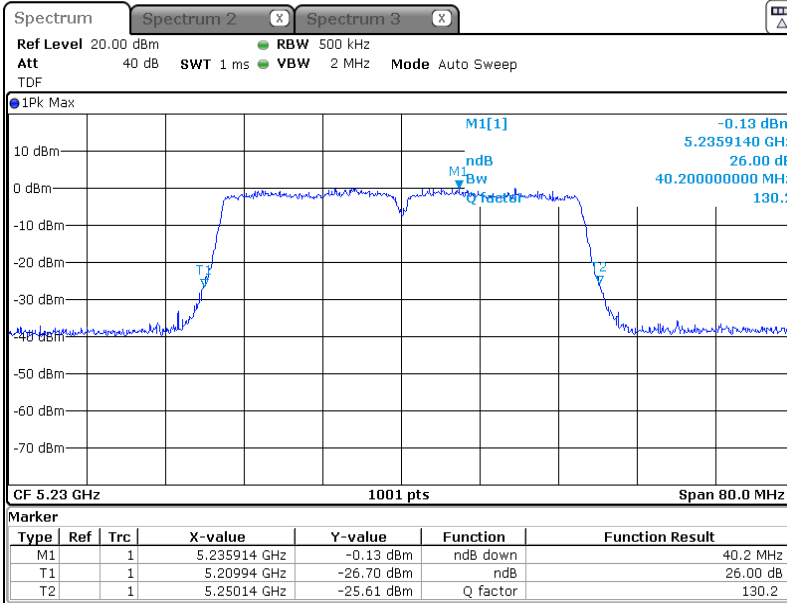

802.11ac40\_ANT 2+3\_ANT3

-5 190 MHz

26 dB Bandwidth

OBW

-5.755 MHz  
 6 dB Bandwidth

OBW

802.11ac40\_ANT 2+3\_ANT2

-5 230 MHz

26 dB Bandwidth

OBW

-5 795 MHz  
 6 dB Bandwidth

OBW

802.11ac40\_ANT 2+3\_ANT3

-5 230 MHz

26 dB Bandwidth

OBW