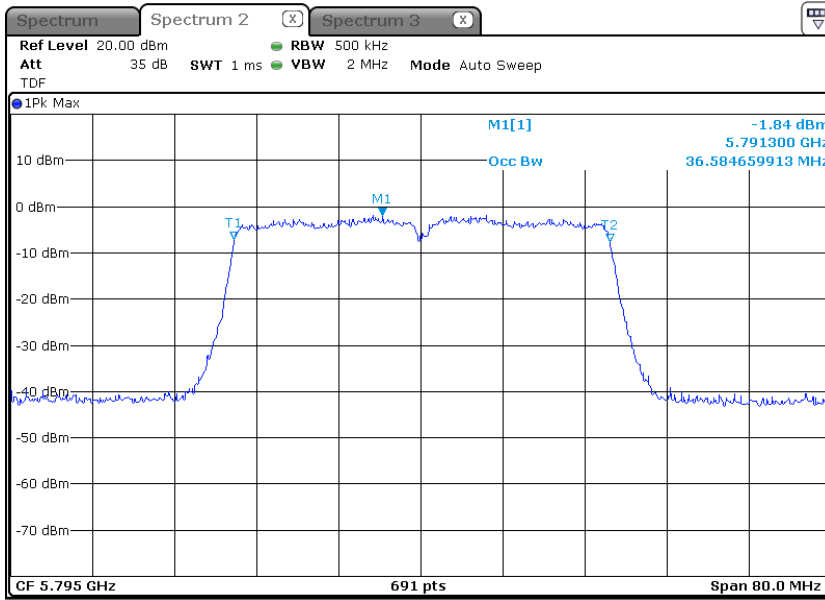

-5.795 MHz
6 dB Bandwidth

OBW