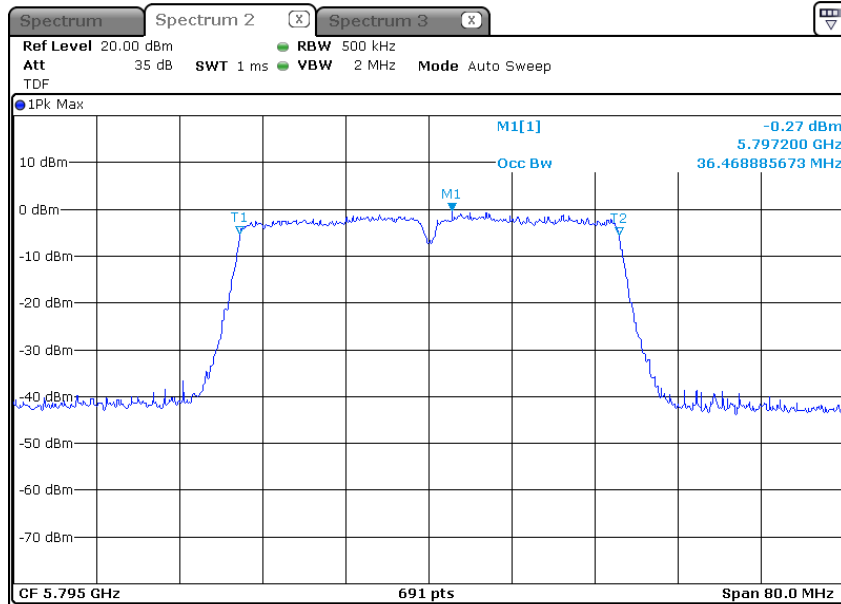

26 dB Bandwidth

OBW

-5 795 MHz  
 6 dB Bandwidth

OBW

802.11ac40\_ANT 1+3\_ANT3

-5 230 MHz

26 dB Bandwidth

OBW