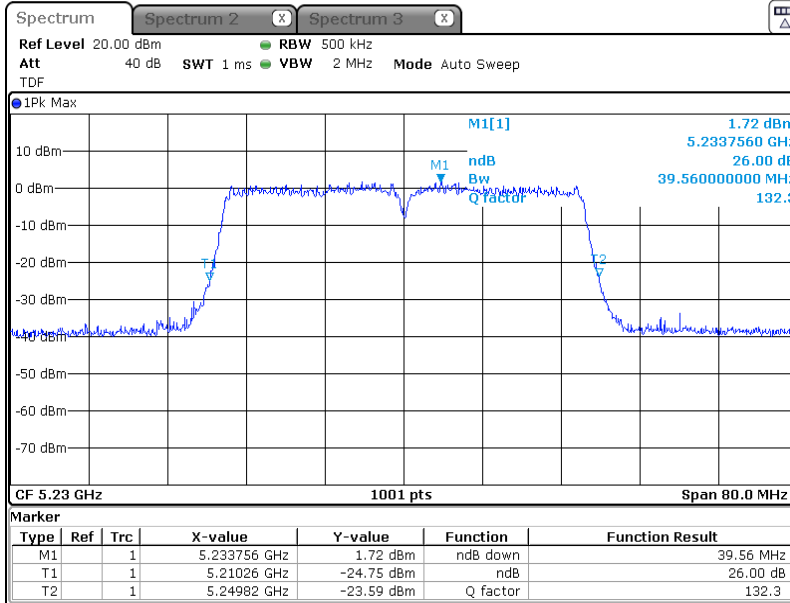

26 dB Bandwidth

OBW

-5 795 MHz  
 6 dB Bandwidth

OBW

802.11ac40\_ANT 2+3\_ANT3

-5 230 MHz

26 dB Bandwidth

OBW

-5 795 MHz  
 6 dB Bandwidth

OBW

802.11ac40\_ANT 1+3\_ANT1

-5 190 MHz

26 dB Bandwidth

OBW

-5.755 GHz  
 6 dB Bandwidth

OBW