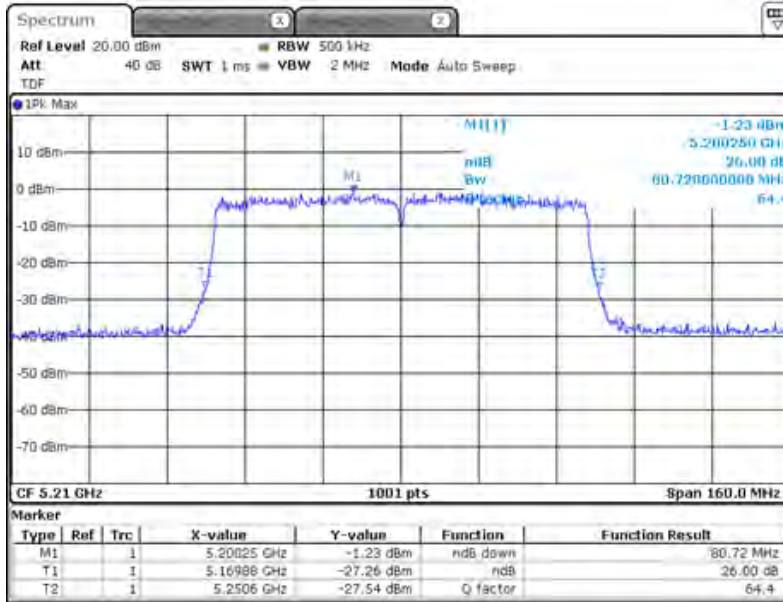

26 dB Bandwidth

OBW

-5.775 MHz  
 6 dB Bandwidth

OBW

802.11ac80\_ANT 2+3\_ANT2

-5 210 MHz

26 dB Bandwidth

OBW

-5 775 MHz  
 6 dB Bandwidth

OBW

802.11ac80\_ANT 2+3\_ANT3

-5 210 MHz

26 dB Bandwidth

OBW

-5.775 MHz  
 6 dB Bandwidth

OBW

802.11ac80\_ANT 1+3\_ANT1

-5 210 MHz

26 dB Bandwidth

OBW

-5.775 MHz  
 6 dB Bandwidth

OBW

802.11ac80\_ANT 1+3\_ANT3

-5 210 MHz