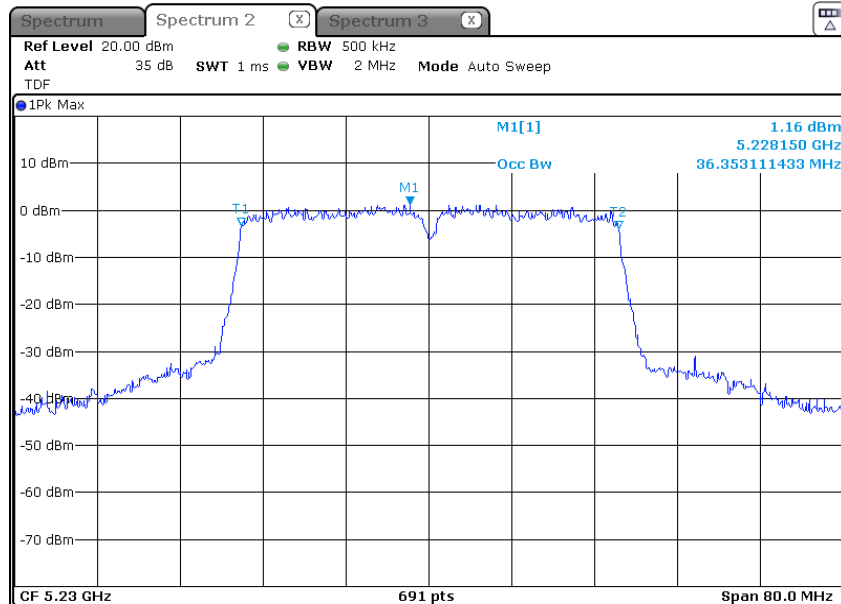

-5.795 MHz  
 6 dB Bandwidth

OBW

802.11ac40\_ANT 1+2+3\_ANT2

-5 230 MHz

26 dB Bandwidth

OBW

-5 795 MHz  
 6 dB Bandwidth

OBW

802.11ac40\_ANT 1+2+3\_ANT3

-5 230 MHz

26 dB Bandwidth

OBW

-5.795 MHz  
 6 dB Bandwidth

OBW

802.11ac80\_ANT 1

-5 210 MHz

26 dB Bandwidth

OBW

-5.775 MHz  
 6 dB Bandwidth

OBW

802.11ac80\_ANT 2

-5 210 MHz

26 dB Bandwidth

OBW