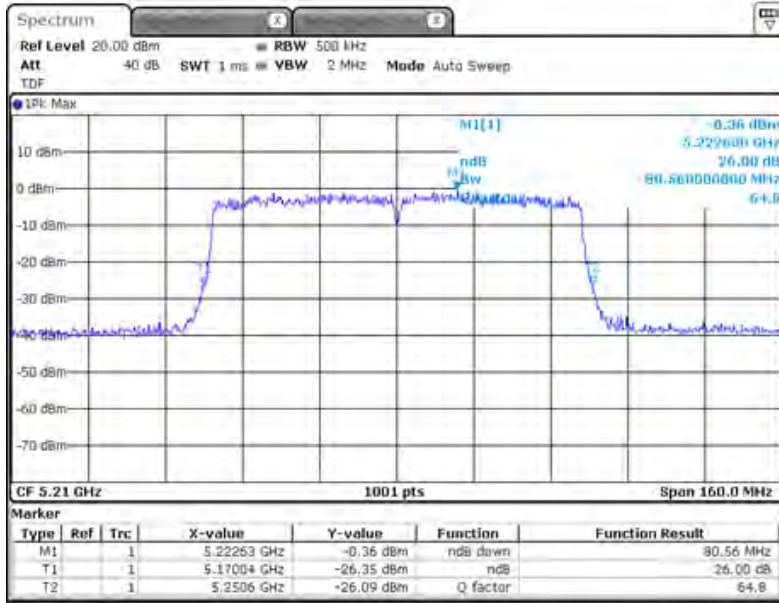

-5.775 MHz  
 6 dB Bandwidth

OBW

802.11ac80\_ANT 3

-5 210 MHz

26 dB Bandwidth

OBW

-5.775 MHz  
 6 dB Bandwidth

OBW

802.11ac80\_ANT 1+2\_ANT1

-5 210 MHz

26 dB Bandwidth

OBW

-5.775 MHz  
 6 dB Bandwidth

OBW

802.11ac80\_ANT 1+2\_ANT2

-5 210 MHz

26 dB Bandwidth

OBW

-5.775 MHz  
 6 dB Bandwidth

OBW

802.11ac80\_ANT 2+3\_ANT2

-5 210 MHz

26 dB Bandwidth

OBW