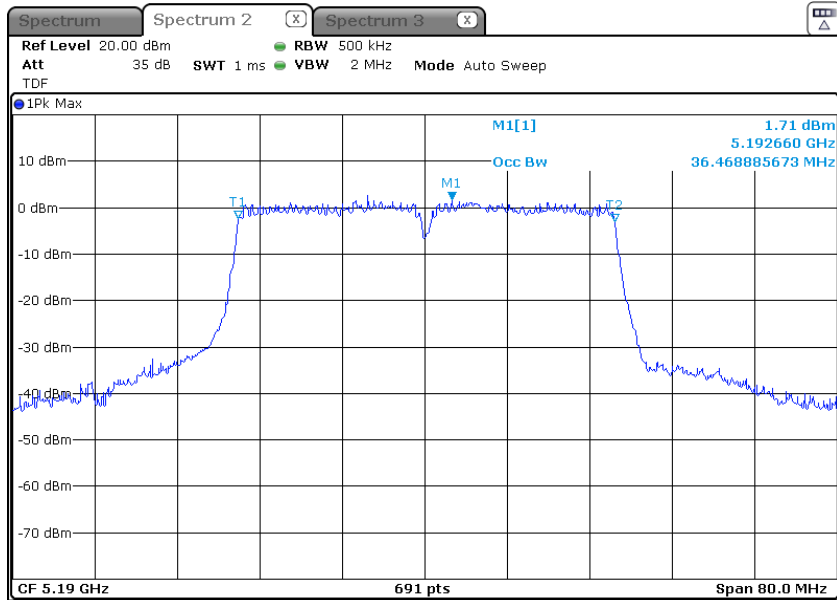

802.11ac40_ANT 1+2+3_ANT2

-5 190 MHz

26 dB Bandwidth

OBW