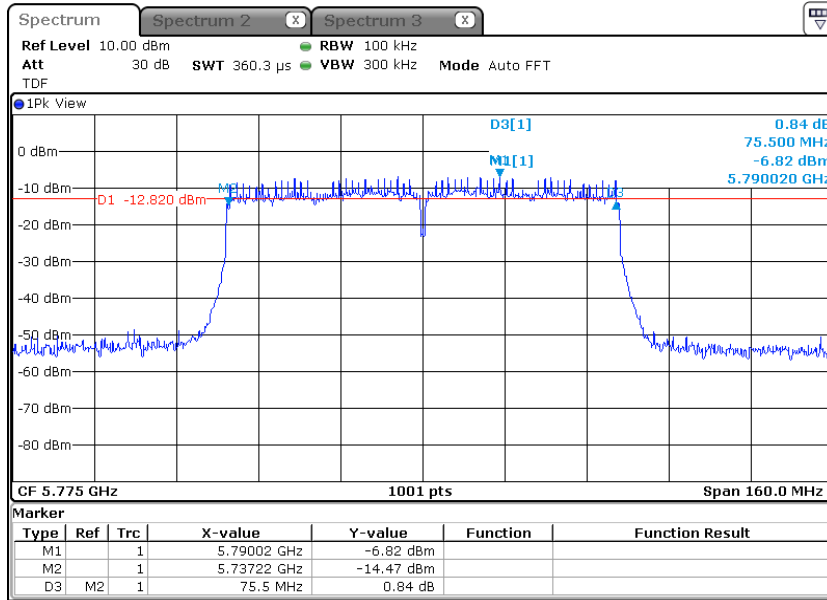

26 dB Bandwidth

OBW

-5.775 MHz  
 6 dB Bandwidth

OBW

802.11ac80\_ANT 2+3\_ANT2

-5 210 MHz

26 dB Bandwidth

OBW

-5 775 MHz  
 6 dB Bandwidth

OBW

802.11ac80\_ANT 2+3\_ANT3

-5 210 MHz

26 dB Bandwidth

OBW

-5.775 MHz  
 6 dB Bandwidth

OBW

802.11ac80\_ANT 1+3\_ANT1

-5 210 MHz

26 dB Bandwidth

OBW

-5.775 MHz  
 6 dB Bandwidth

OBW

802.11ac80\_ANT 1+3\_ANT3

-5 210 MHz