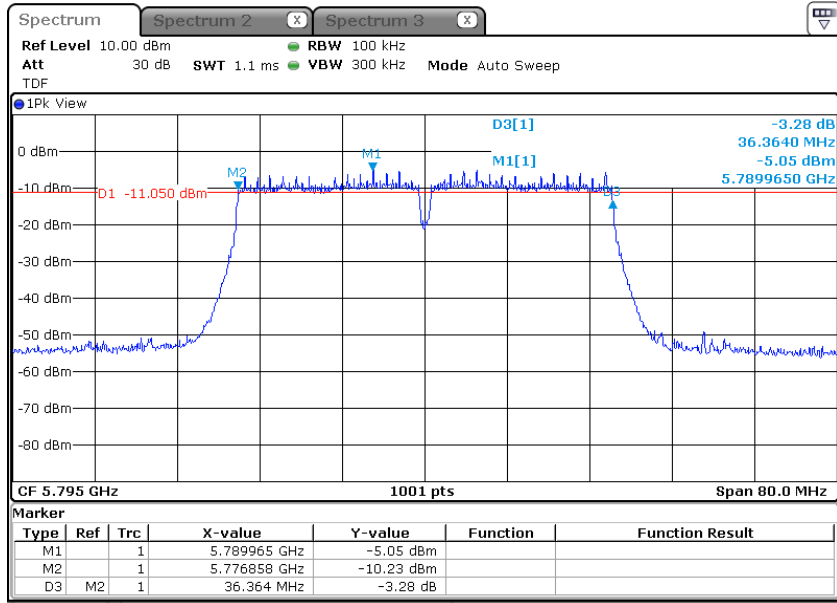

26 dB Bandwidth

OBW

-5 795 MHz  
 6 dB Bandwidth

OBW

802.11ac40\_ANT 2+3\_ANT3

-5 230 MHz

26 dB Bandwidth

OBW

-5 795 MHz  
 6 dB Bandwidth

OBW

802.11ac40\_ANT 1+3\_ANT1

-5 190 MHz

26 dB Bandwidth

OBW

-5.755 GHz  
 6 dB Bandwidth

OBW