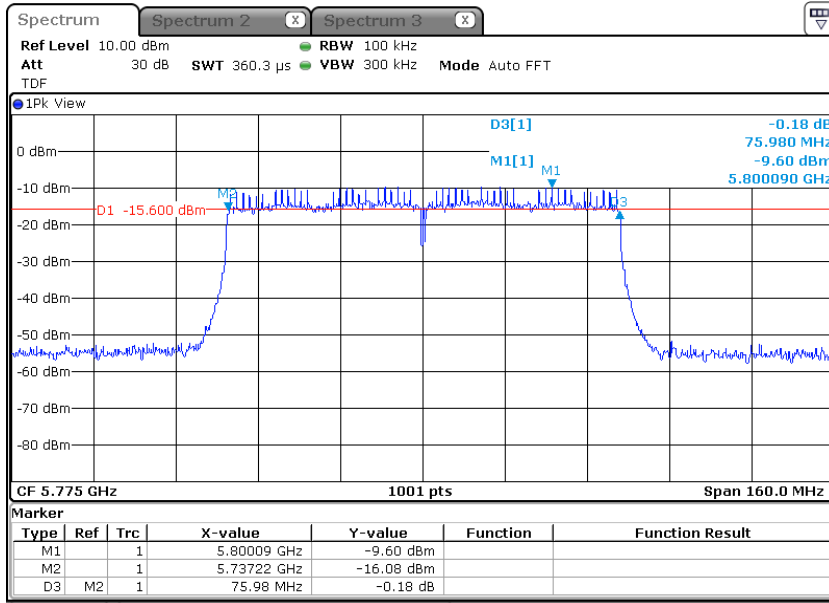

802.11ac80\_ANT 1+3\_ANT1

-5 210 MHz

26 dB Bandwidth

OBW

-5.775 MHz  
 6 dB Bandwidth

OBW

802.11ac80\_ANT 1+3\_ANT3

-5 210 MHz

26 dB Bandwidth

OBW

-5.775 MHz  
 6 dB Bandwidth

OBW

802.11ac80\_ANT 1+2+3\_ANT1

-5 210 MHz

26 dB Bandwidth

OBW

-5 775 MHz  
 6 dB Bandwidth

OBW

802.11ac80\_ANT 1+2+3\_ANT2

-5 210 MHz

26 dB Bandwidth

OBW

-5.775 MHz  
 6 dB Bandwidth

OBW