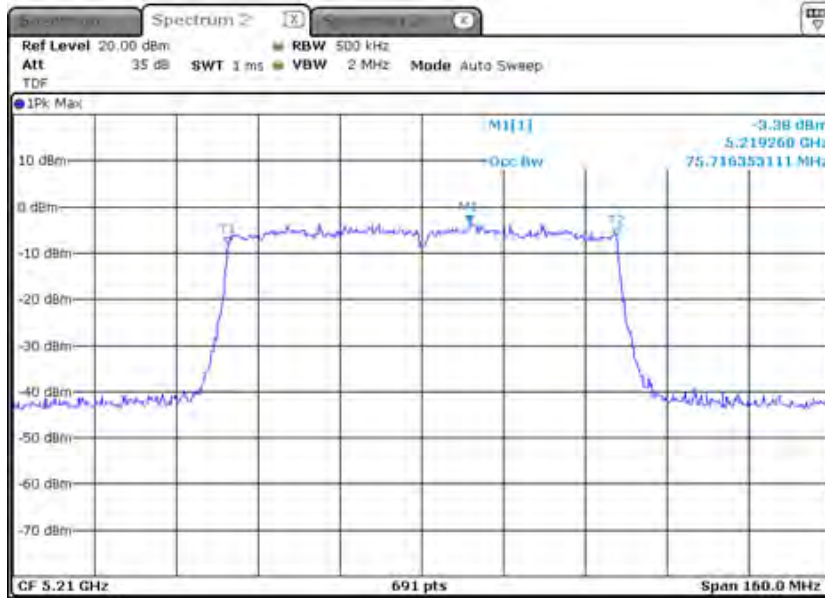

26 dB Bandwidth

OBW

-5.775 MHz  
 6 dB Bandwidth

OBW

802.11ac80\_ANT 1+2+3\_ANT1

-5 210 MHz

26 dB Bandwidth

OBW

-5 775 MHz  
 6 dB Bandwidth

OBW

802.11ac80\_ANT 1+2+3\_ANT2

-5 210 MHz

26 dB Bandwidth

OBW

-5.775 MHz  
 6 dB Bandwidth

OBW