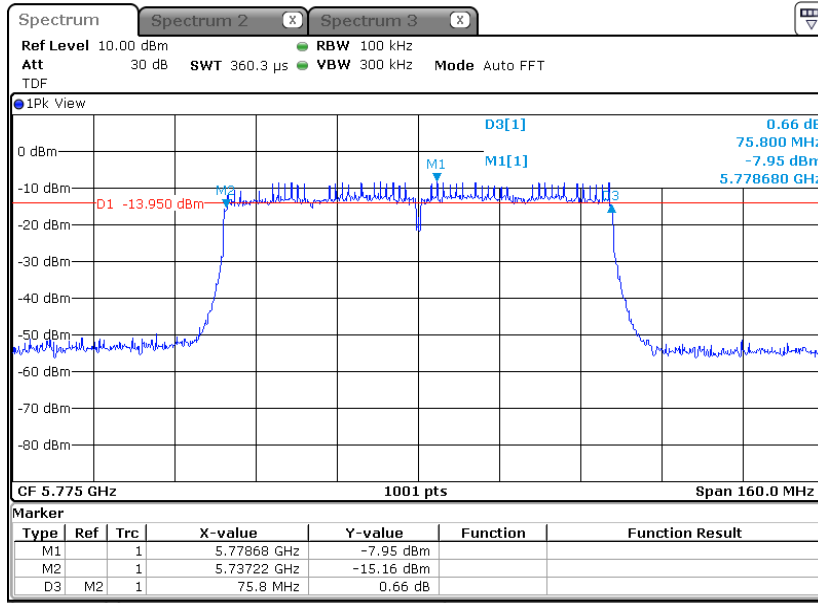

802.11ac40\_ANT 1+2+3\_ANT3

-5 230 MHz

26 dB Bandwidth

OBW

-5.795 MHz  
 6 dB Bandwidth

OBW

802.11ac80\_ANT 1

-5 210 MHz

26 dB Bandwidth

OBW

-5.775 MHz  
 6 dB Bandwidth

OBW

802.11ac80\_ANT 2

-5 210 MHz

26 dB Bandwidth

OBW

-5.775 MHz  
 6 dB Bandwidth

OBW

802.11ac80\_ANT 3

-5 210 MHz

26 dB Bandwidth

OBW

-5.775 MHz  
 6 dB Bandwidth

OBW