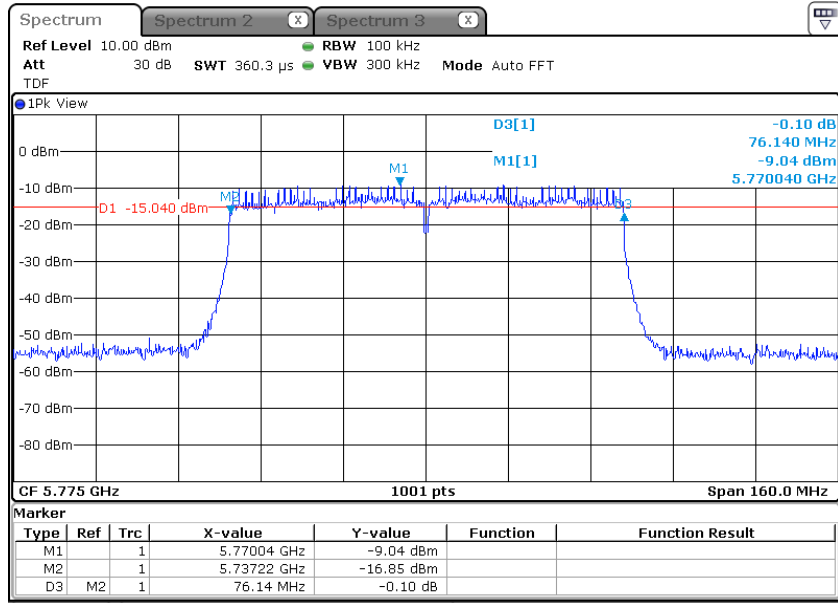

26 dB Bandwidth

OBW

-5.775 MHz  
 6 dB Bandwidth

OBW

802.11ac80\_ANT 1+2+3\_ANT1

-5 210 MHz

26 dB Bandwidth

OBW

-5 775 MHz  
 6 dB Bandwidth

OBW

802.11ac80\_ANT 1+2+3\_ANT2

-5 210 MHz

26 dB Bandwidth

OBW

-5.775 MHz  
 6 dB Bandwidth

OBW

802.11ac80\_ANT 1+2+3\_ANT3

-5 210 MHz

26 dB Bandwidth

OBW

-5.775 MHz  
 6 dB Bandwidth

OBW