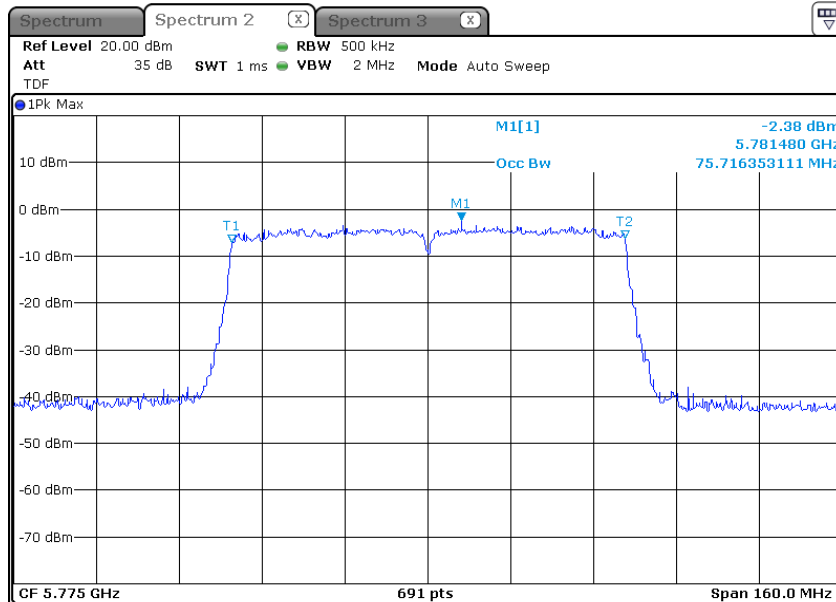

-5 775 MHz  
 6 dB Bandwidth

OBW

802.11ac80\_ANT 2+3\_ANT3

-5 210 MHz

26 dB Bandwidth

OBW

-5.775 MHz  
 6 dB Bandwidth

OBW

802.11ac80\_ANT 1+3\_ANT1

-5 210 MHz

26 dB Bandwidth

OBW

-5.775 MHz  
 6 dB Bandwidth

OBW

802.11ac80\_ANT 1+3\_ANT3

-5 210 MHz

26 dB Bandwidth

OBW

-5.775 MHz  
 6 dB Bandwidth

OBW

802.11ac80\_ANT 1+2+3\_ANT1

-5 210 MHz

26 dB Bandwidth

OBW