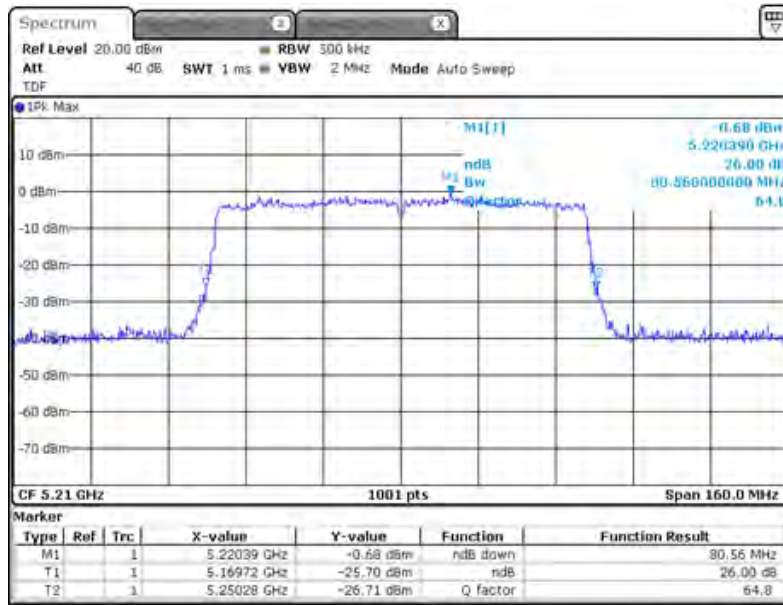

802.11ac40\_ANT 1+2+3\_ANT3

-5 230 MHz

26 dB Bandwidth

OBW

-5.795 MHz  
 6 dB Bandwidth

OBW

802.11ac80\_ANT 1

-5 210 MHz

26 dB Bandwidth

OBW

-5.775 MHz  
 6 dB Bandwidth

OBW

802.11ac80\_ANT 2

-5 210 MHz

26 dB Bandwidth

OBW