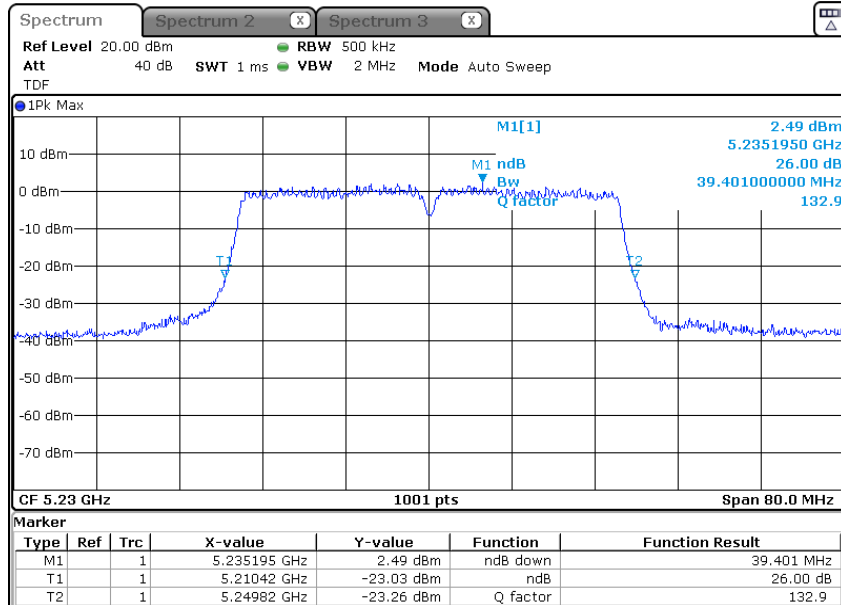

-5.795 MHz  
 6 dB Bandwidth

OBW

802.11ac40\_ANT 1+2+3\_ANT2

-5 230 MHz

26 dB Bandwidth

OBW

-5 795 MHz  
 6 dB Bandwidth

OBW

802.11ac40\_ANT 1+2+3\_ANT3

-5 230 MHz

26 dB Bandwidth

OBW

-5.795 MHz  
 6 dB Bandwidth

OBW

802.11ac80\_ANT 1

-5 210 MHz

26 dB Bandwidth

OBW

-5.775 MHz  
 6 dB Bandwidth

OBW

802.11ac80\_ANT 2

-5 210 MHz

26 dB Bandwidth

OBW