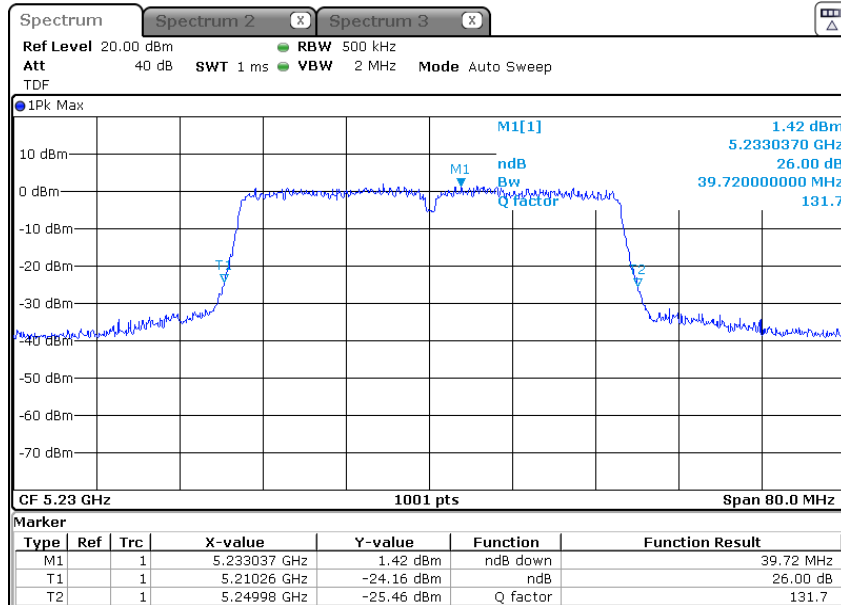

26 dB Bandwidth

OBW

-5.755 GHz  
 6 dB Bandwidth

OBW

802.11ac40\_ANT 1+2+3\_ANT1

-5 230 MHz

26 dB Bandwidth

OBW

-5.795 MHz  
 6 dB Bandwidth

OBW

802.11ac40\_ANT 1+2+3\_ANT2

-5 230 MHz

26 dB Bandwidth

OBW

-5 795 MHz  
 6 dB Bandwidth

OBW

802.11ac40\_ANT 1+2+3\_ANT3

-5 230 MHz

26 dB Bandwidth

OBW

-5.795 MHz  
 6 dB Bandwidth

OBW

802.11ac80\_ANT 1

-5 210 MHz

26 dB Bandwidth

OBW

-5.775 MHz  
 6 dB Bandwidth

OBW

802.11ac80\_ANT 2

-5 210 MHz

26 dB Bandwidth

OBW