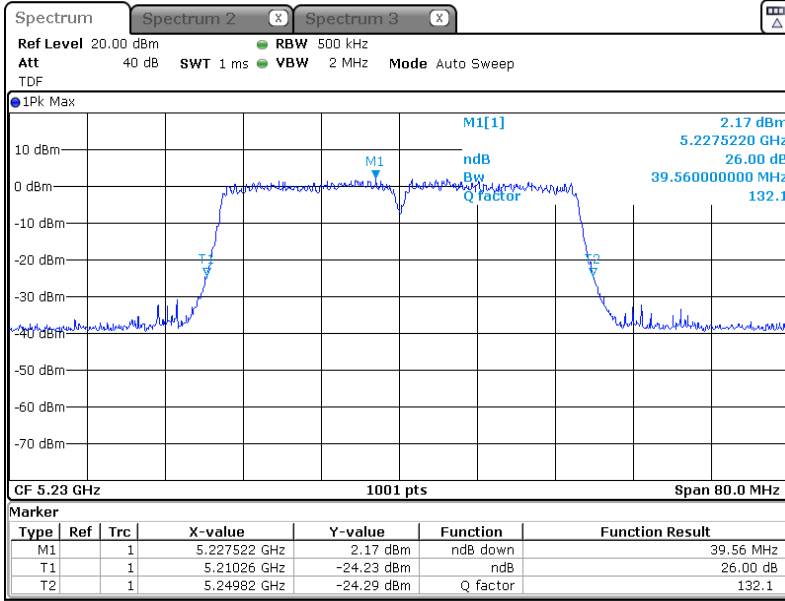

26 dB Bandwidth

OBW

-5 795 MHz  
 6 dB Bandwidth

OBW

802.11ac40\_ANT 1+3\_ANT3

-5 230 MHz

26 dB Bandwidth

OBW