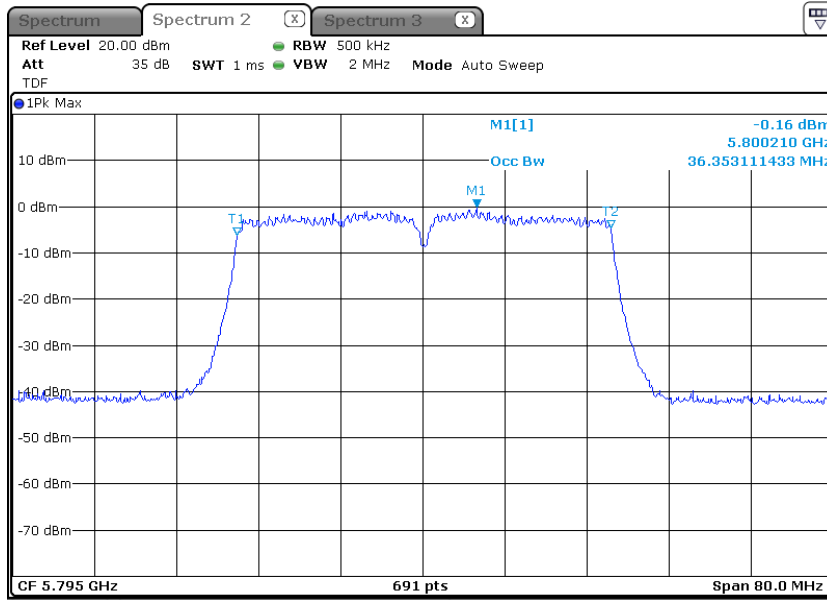

-5.795 MHz  
 6 dB Bandwidth

OBW

802.11ac40\_ANT 1+2+3\_ANT2

-5 230 MHz

26 dB Bandwidth

OBW

-5 795 MHz  
 6 dB Bandwidth

OBW