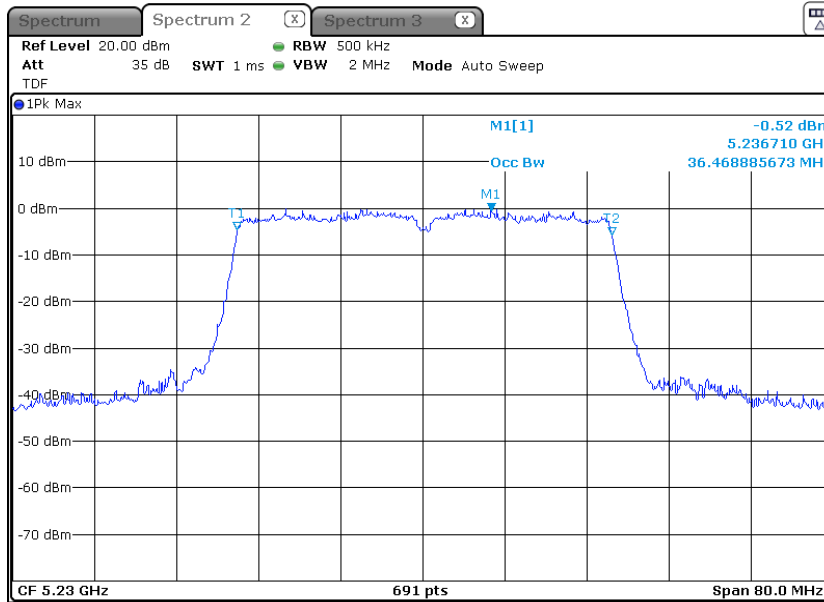

26 dB Bandwidth

OBW

-5.755 GHz  
 6 dB Bandwidth

OBW

802.11ac40\_ANT 1+2+3\_ANT1

-5 230 MHz

26 dB Bandwidth

OBW

-5.795 MHz  
 6 dB Bandwidth

OBW

802.11ac40\_ANT 1+2+3\_ANT2

-5 230 MHz

26 dB Bandwidth

OBW

-5 795 MHz  
 6 dB Bandwidth

OBW