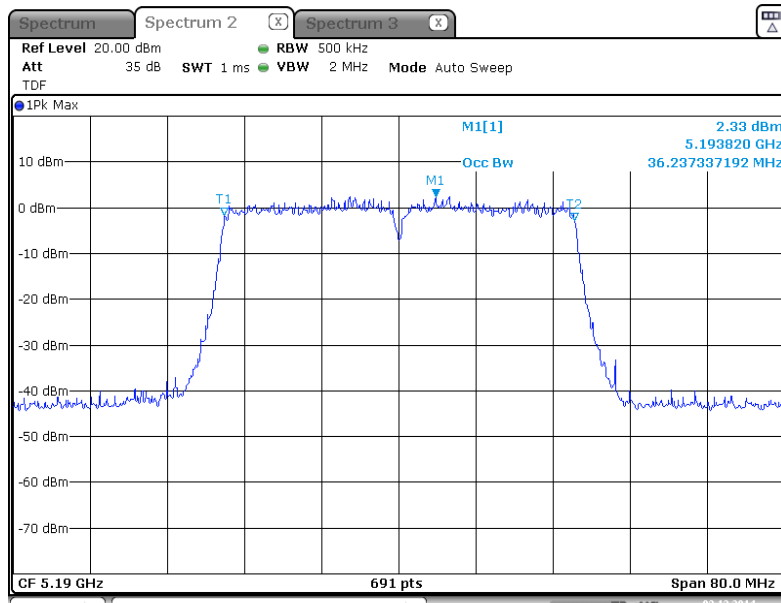

802.11ac40\_ANT 2+3\_ANT3

-5 190 MHz

26 dB Bandwidth

OBW

-5.755 MHz  
 6 dB Bandwidth

OBW

802.11ac40\_ANT 2+3\_ANT2

-5 230 MHz