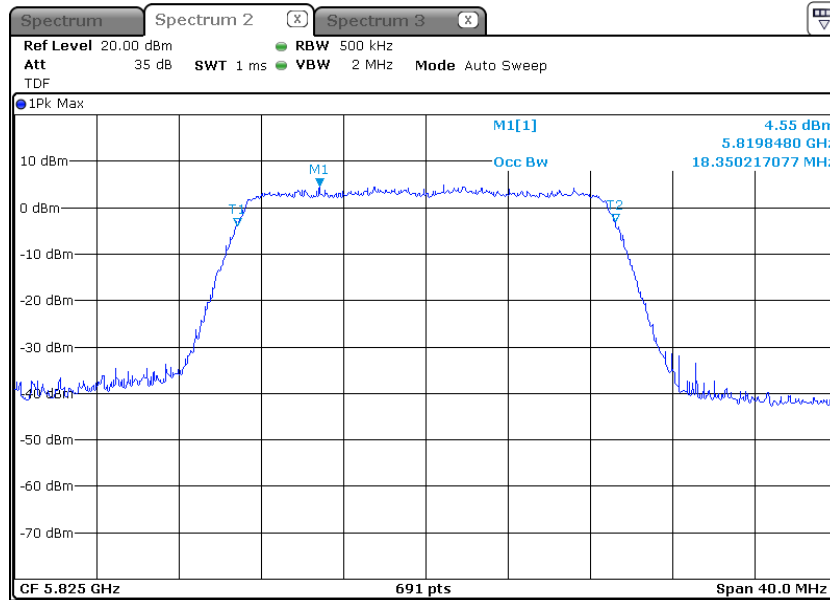

26 dB Bandwidth

OBW

-5.785 MHz  
 6 dB Bandwidth

OBW

802.11ac20\_ANT 1+3\_ANT1

-5 240 MHz

26 dB Bandwidth

OBW

-5.825 MHz  
 6 dB Bandwidth

OBW

802.11ac20\_ANT 1+3\_ANT3

-5 240 MHz

26 dB Bandwidth

OBW

-5.825 MHz  
 6 dB Bandwidth

OBW