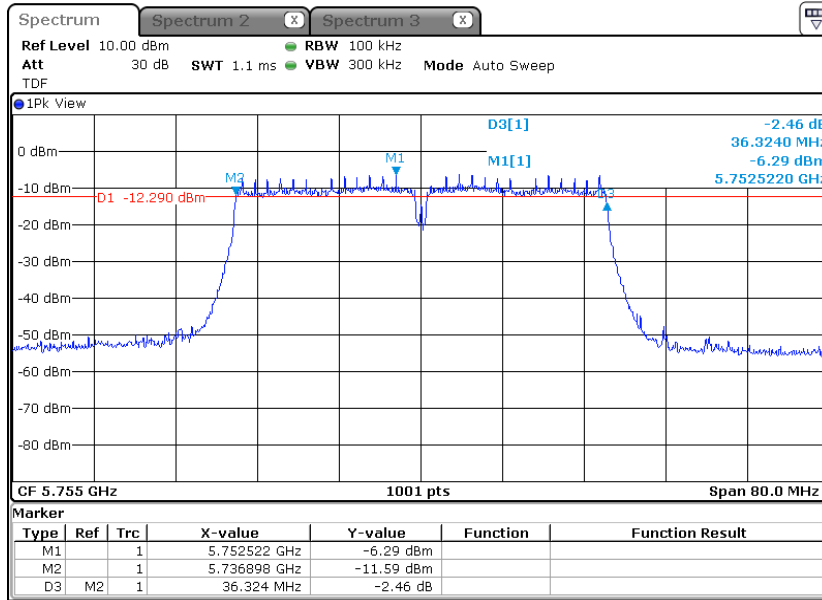

-5 795 MHz  
 6 dB Bandwidth

OBW

802.11ac40\_ANT 1+2\_ANT1

-5 190 MHz

26 dB Bandwidth

OBW

-5.755 GHz  
 6 dB Bandwidth

OBW

802.11ac40\_ANT 1+2\_ANT2

-5 190 MHz

26 dB Bandwidth

OBW

-5.755 GHz  
 6 dB Bandwidth

OBW

802.11ac40\_ANT 1+2\_ANT1

-5 230 MHz