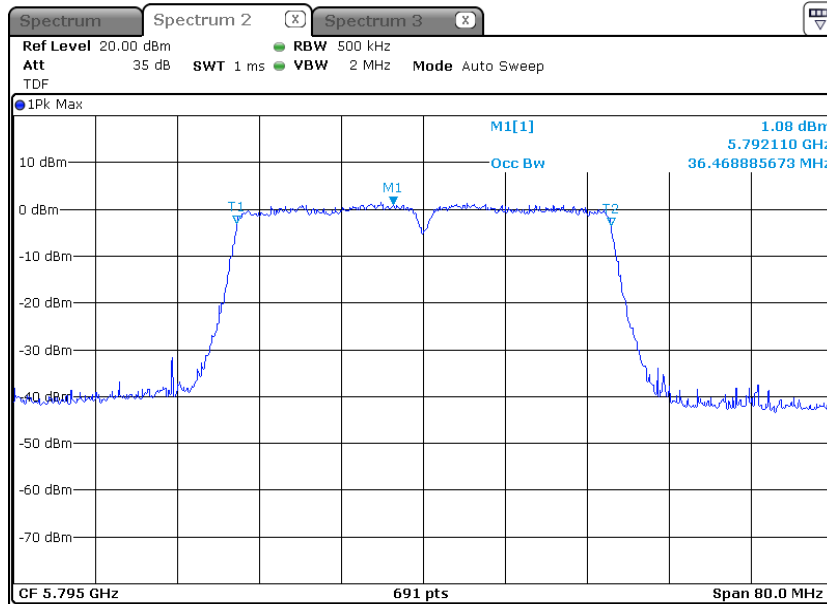

26 dB Bandwidth

OBW

-5.755 GHz  
 6 dB Bandwidth

OBW

802.11ac40\_ANT 1

-5 230 MHz

26 dB Bandwidth

OBW

-5 795 MHz  
 6 dB Bandwidth

OBW

802.11ac40\_ANT 2

-5 190 MHz

26 dB Bandwidth

OBW

-5.755 MHz  
 6 dB Bandwidth

OBW