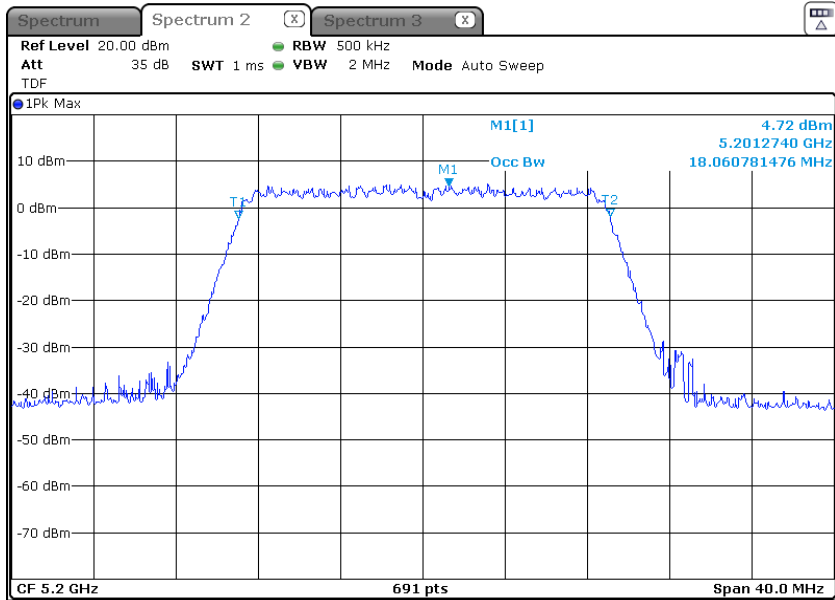

-5.745 MHz  
 6 dB Bandwidth

OBW

802.11ac20\_ANT 1+2+3\_ANT1

-5 200 MHz

26 dB Bandwidth

OBW

-5.785 MHz  
 6 dB Bandwidth

OBW

802.11ac20\_ANT 1+2+3\_ANT2

-5 200 MHz

26 dB Bandwidth

OBW

-5.785 MHz  
 6 dB Bandwidth

OBW

802.11ac20\_ANT 1+2+3\_ANT3

-5 200 MHz

26 dB Bandwidth

OBW

-5.785 MHz  
 6 dB Bandwidth

OBW

802.11ac20\_ANT 1+2+3\_ANT1

-5 240 MHz

26 dB Bandwidth

OBW

-5.825 MHz  
 6 dB Bandwidth

OBW

802.11ac20\_ANT 1+2+3\_ANT2

-5 240 MHz

26 dB Bandwidth

OBW

-5.825 MHz  
 6 dB Bandwidth

OBW