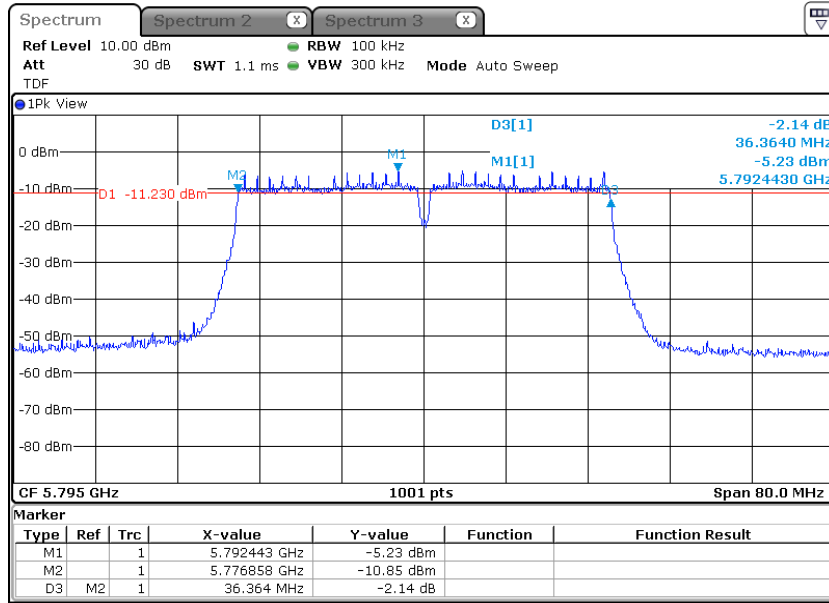

-5 795 MHz  
 6 dB Bandwidth

OBW

802.11ac40\_ANT 1+2\_ANT1

-5 190 MHz

26 dB Bandwidth

OBW

-5.755 GHz  
 6 dB Bandwidth

OBW

802.11ac40\_ANT 1+2\_ANT2

-5 190 MHz

26 dB Bandwidth

OBW

-5.755 GHz  
 6 dB Bandwidth

OBW

802.11ac40\_ANT 1+2\_ANT1

-5 230 MHz

26 dB Bandwidth

OBW

-5 795 MHz  
 6 dB Bandwidth

OBW

802.11ac40\_ANT 1+2\_ANT2

-5 230 MHz

26 dB Bandwidth

OBW