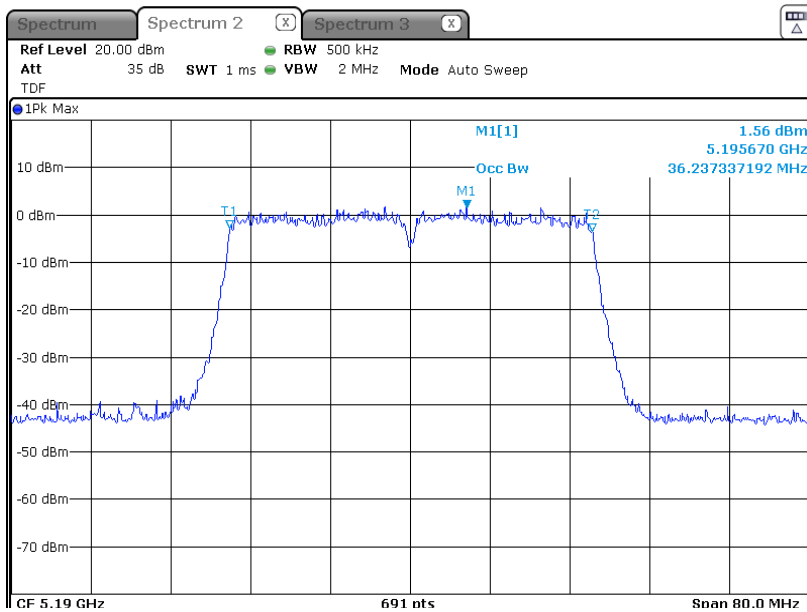

26 dB Bandwidth

OBW

-5.755 GHz  
 6 dB Bandwidth

OBW

802.11ac40\_ANT 3

-5 230 MHz

26 dB Bandwidth

OBW

-5 795 MHz  
 6 dB Bandwidth

OBW

802.11ac40\_ANT 1+2\_ANT1

-5 190 MHz

26 dB Bandwidth

OBW

-5.755 GHz  
 6 dB Bandwidth

OBW

802.11ac40\_ANT 1+2\_ANT2

-5 190 MHz

26 dB Bandwidth

OBW

-5.755 GHz  
 6 dB Bandwidth

OBW

802.11ac40\_ANT 1+2\_ANT1

-5 230 MHz