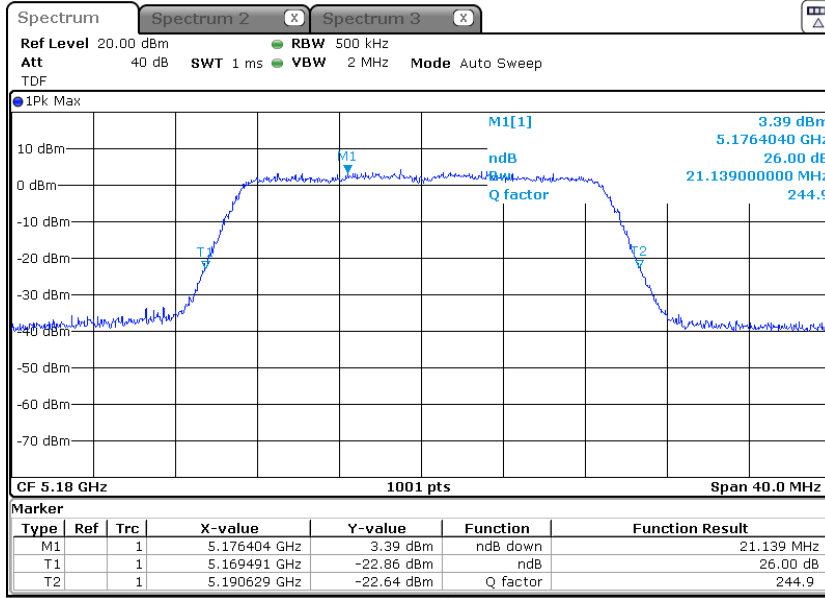

-5.825 MHz  
 6 dB Bandwidth

OBW

802.11ac20\_ANT 1+3\_ANT3

-5 240 MHz

26 dB Bandwidth

OBW

-5.825 MHz  
 6 dB Bandwidth

OBW

802.11ac20\_ANT 1+2+3\_ANT1

-5 180 MHz

26 dB Bandwidth

OBW

-5.745 MHz  
 6 dB Bandwidth

OBW

802.11ac20\_ANT 1+2+3\_ANT2

-5 180 MHz