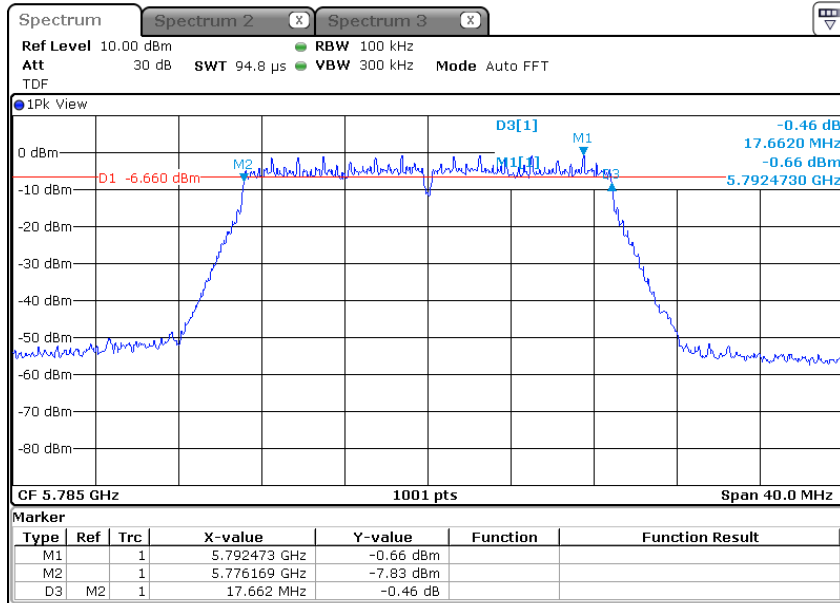

802.11ac20\_ANT 1+3\_ANT1

-5 200 MHz

26 dB Bandwidth

OBW

-5.785 MHz  
 6 dB Bandwidth

OBW

802.11ac20\_ANT 1+3\_ANT 3

-5 200 MHz

26 dB Bandwidth

OBW

-5.785 MHz  
 6 dB Bandwidth

OBW

802.11ac20\_ANT 1+3\_ANT1

-5 240 MHz

26 dB Bandwidth

OBW