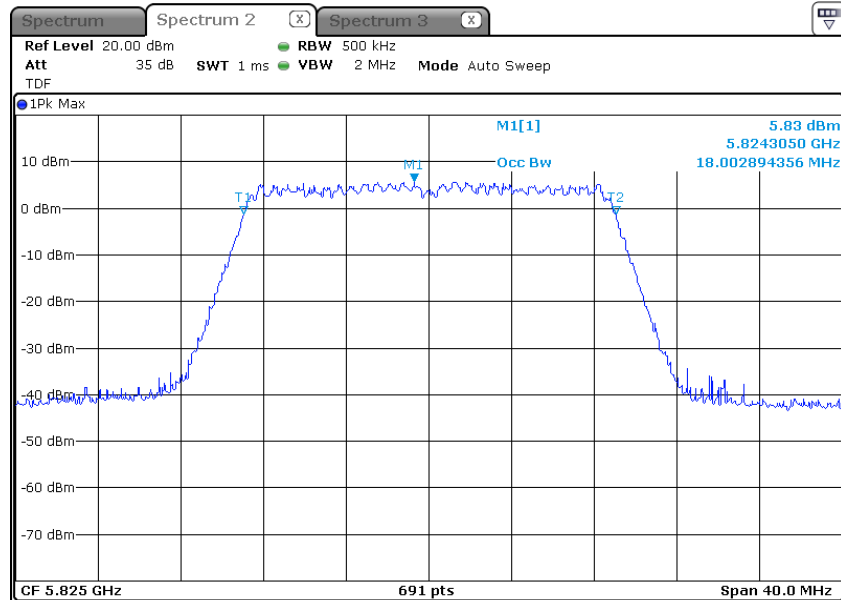

-5.825 MHz  
 6 dB Bandwidth

OBW

802.11ac20\_ANT 1+3\_ANT3

-5 240 MHz

26 dB Bandwidth

OBW

-5.825 MHz  
 6 dB Bandwidth

OBW

802.11ac20\_ANT 1+2+3\_ANT1

-5 180 MHz

26 dB Bandwidth

OBW

-5.745 MHz  
 6 dB Bandwidth

OBW

802.11ac20\_ANT 1+2+3\_ANT2

-5 180 MHz