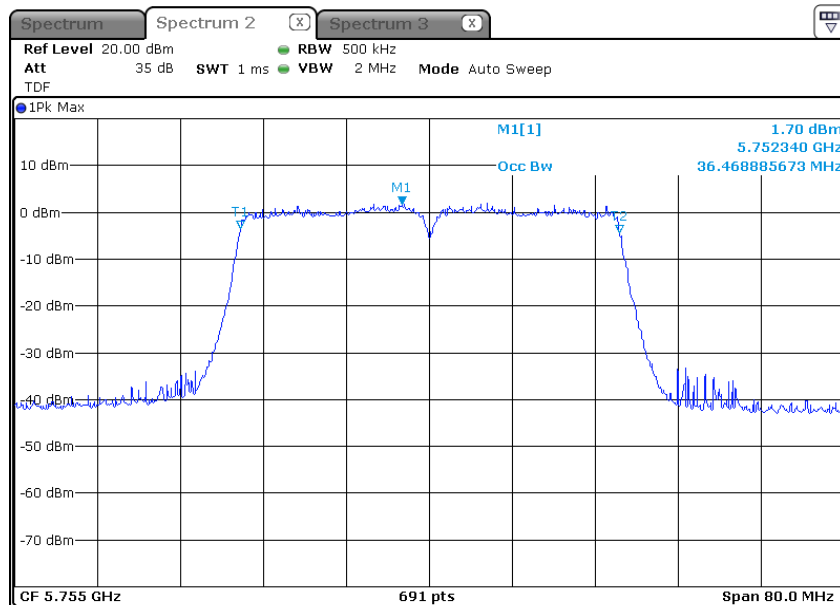

26 dB Bandwidth

OBW

-5.755 GHz  
 6 dB Bandwidth

OBW

802.11ac40\_ANT 3

-5 230 MHz

26 dB Bandwidth

OBW

-5 795 MHz  
 6 dB Bandwidth

OBW

802.11ac40\_ANT 1+2\_ANT1

-5 190 MHz

26 dB Bandwidth

OBW

-5.755 GHz  
 6 dB Bandwidth

OBW