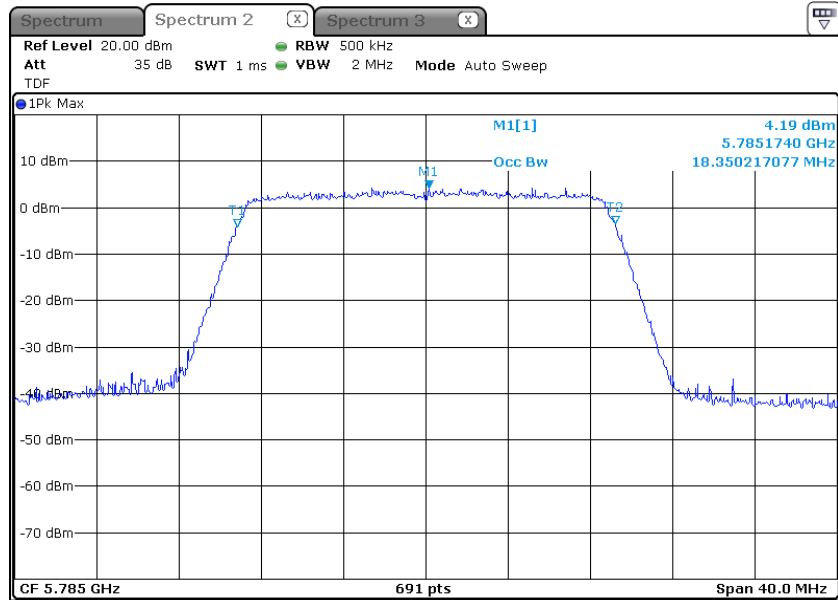

802.11ac20\_ANT 1+3\_ANT1

-5 200 MHz

26 dB Bandwidth

OBW

-5.785 MHz  
 6 dB Bandwidth

OBW

802.11ac20\_ANT 1+3\_ANT 3

-5 200 MHz

26 dB Bandwidth

OBW

-5.785 MHz  
 6 dB Bandwidth

OBW

802.11ac20\_ANT 1+3\_ANT1

-5 240 MHz

26 dB Bandwidth

OBW