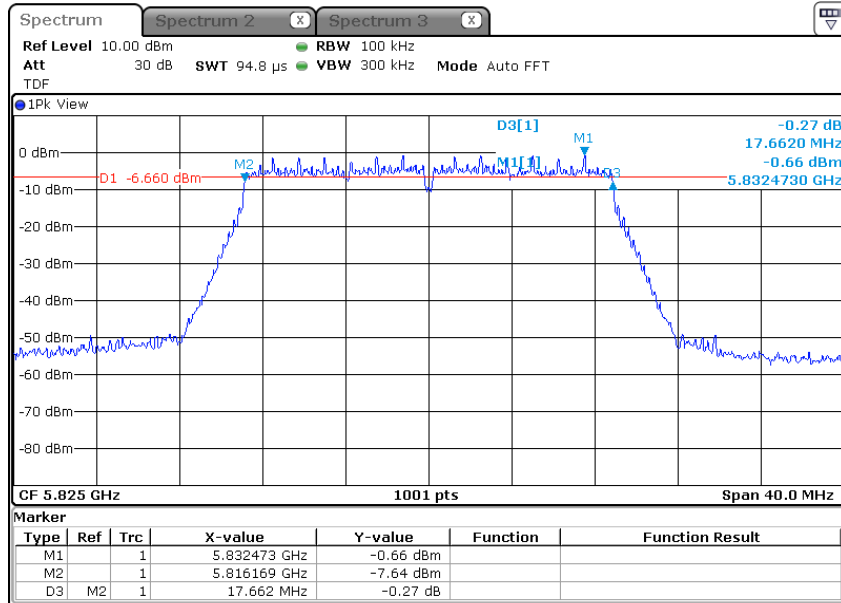

-5.825 MHz  
 6 dB Bandwidth

OBW

802.11ac20\_ANT 1+3\_ANT3

-5 240 MHz

26 dB Bandwidth

OBW

-5.825 MHz  
 6 dB Bandwidth

OBW

802.11ac20\_ANT 1+2+3\_ANT1

-5 180 MHz

26 dB Bandwidth

OBW

-5.745 MHz  
 6 dB Bandwidth

OBW

802.11ac20\_ANT 1+2+3\_ANT2

-5 180 MHz