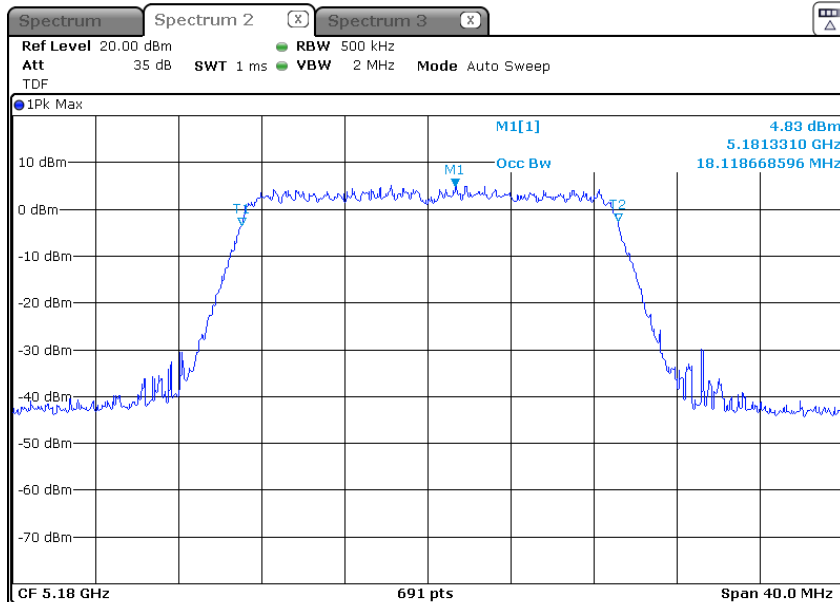

26 dB Bandwidth

OBW

-5.745 MHz  
 6 dB Bandwidth

OBW

802.11ac20\_ANT 1+2+3\_ANT3

-5 180 MHz

26 dB Bandwidth

OBW

-5.745 MHz  
 6 dB Bandwidth

OBW

802.11ac20\_ANT 1+2+3\_ANT1

-5 200 MHz

26 dB Bandwidth

OBW

-5.785 MHz  
 6 dB Bandwidth

OBW