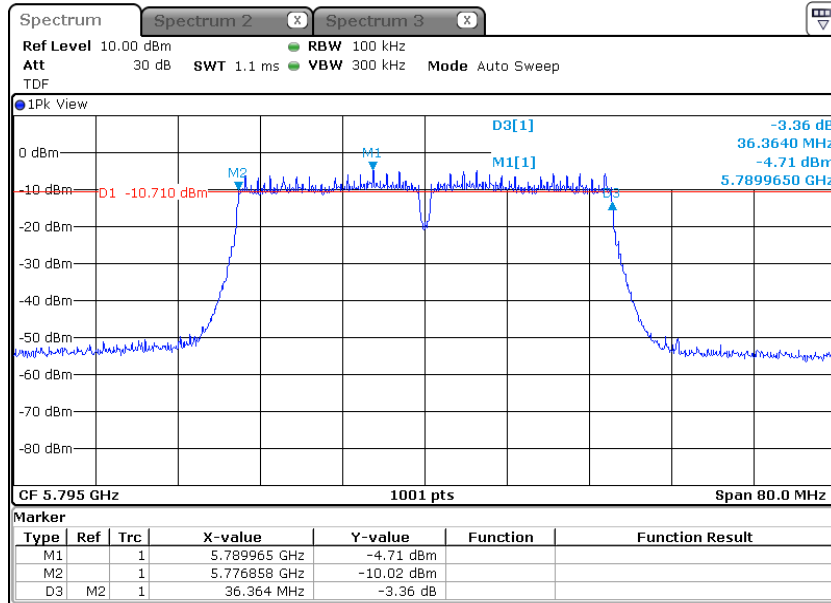

26 dB Bandwidth

OBW

-5 795 MHz  
 6 dB Bandwidth

OBW

802.11ac40\_ANT 1+2\_ANT2

-5 230 MHz

26 dB Bandwidth

OBW

-5.795 MHz  
 6 dB Bandwidth

OBW

802.11ac40\_ANT 2+3\_ANT2

-5 190 MHz

26 dB Bandwidth

OBW

-5.755 GHz  
 6 dB Bandwidth

OBW