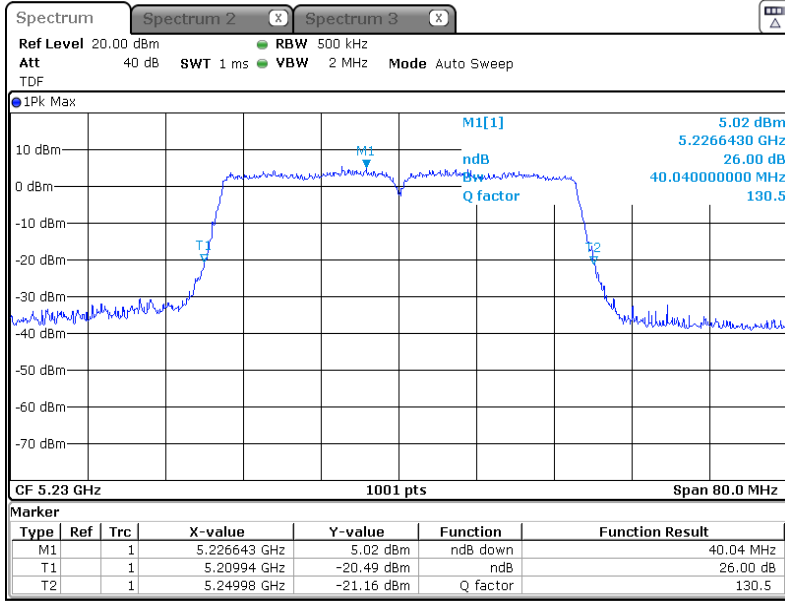

802.11ac40\_ANT 2

-5 230 MHz

26 dB Bandwidth

OBW

-5.795 MHz  
 6 dB Bandwidth

OBW

802.11ac40\_ANT 3

-5 190 MHz

26 dB Bandwidth

OBW

-5.755 GHz  
 6 dB Bandwidth

OBW

802.11ac40\_ANT 3

-5 230 MHz

26 dB Bandwidth

OBW

-5 795 MHz  
 6 dB Bandwidth

OBW

802.11ac40\_ANT 1+2\_ANT1

-5 190 MHz

26 dB Bandwidth

OBW

-5.755 GHz  
 6 dB Bandwidth

OBW