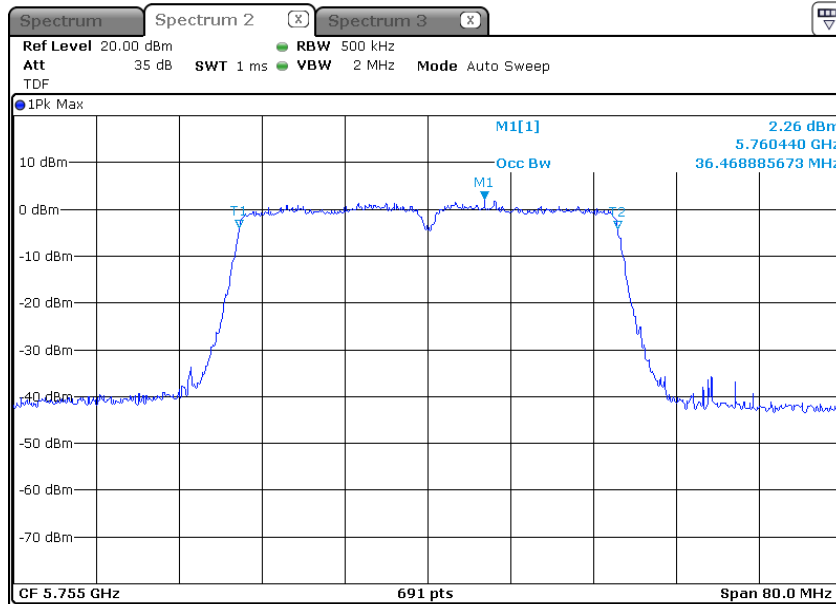

-5 795 MHz  
 6 dB Bandwidth

OBW

802.11ac40\_ANT 2

-5 190 MHz

26 dB Bandwidth

OBW

-5.755 MHz  
 6 dB Bandwidth

OBW

802.11ac40\_ANT 2

-5 230 MHz

26 dB Bandwidth

OBW

-5.795 MHz  
 6 dB Bandwidth

OBW

802.11ac40\_ANT 3

-5 190 MHz