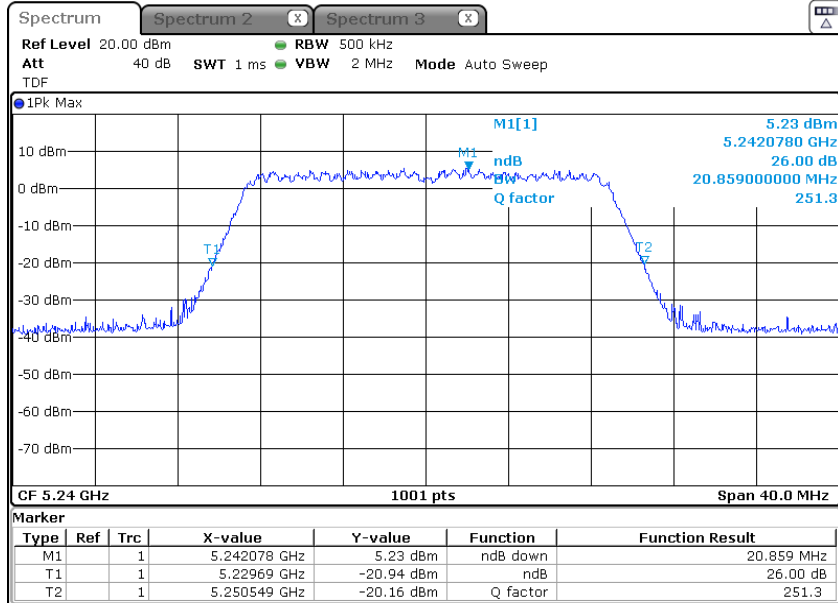

26 dB Bandwidth

OBW

-5.785 MHz  
 6 dB Bandwidth

OBW

802.11ac20\_ANT 1+2+3\_ANT1

-5 240 MHz

26 dB Bandwidth

OBW

-5.825 MHz  
 6 dB Bandwidth

OBW

802.11ac20\_ANT 1+2+3\_ANT2

-5 240 MHz

26 dB Bandwidth

OBW

-5.825 MHz  
 6 dB Bandwidth

OBW

802.11ac20\_ANT 1+2+3\_ANT3

-5 240 MHz

26 dB Bandwidth

OBW

-5.825 MHz  
 6 dB Bandwidth

OBW

802.11ac40\_ANT 1

-5 190 MHz