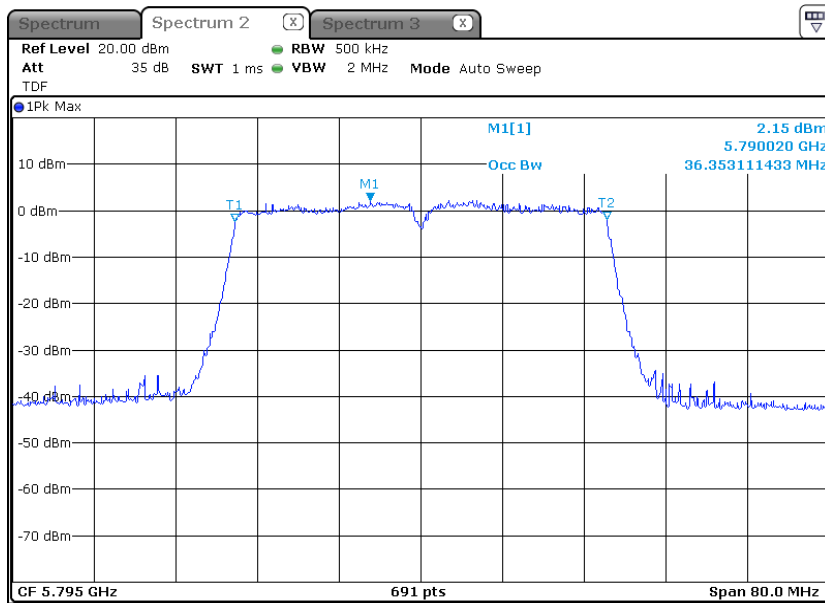

802.11ac40\_ANT 2

-5 230 MHz

26 dB Bandwidth

OBW

-5.795 MHz  
 6 dB Bandwidth

OBW

802.11ac40\_ANT 3

-5 190 MHz

26 dB Bandwidth

OBW

-5.755 GHz  
 6 dB Bandwidth

OBW

802.11ac40\_ANT 3

-5 230 MHz

26 dB Bandwidth

OBW