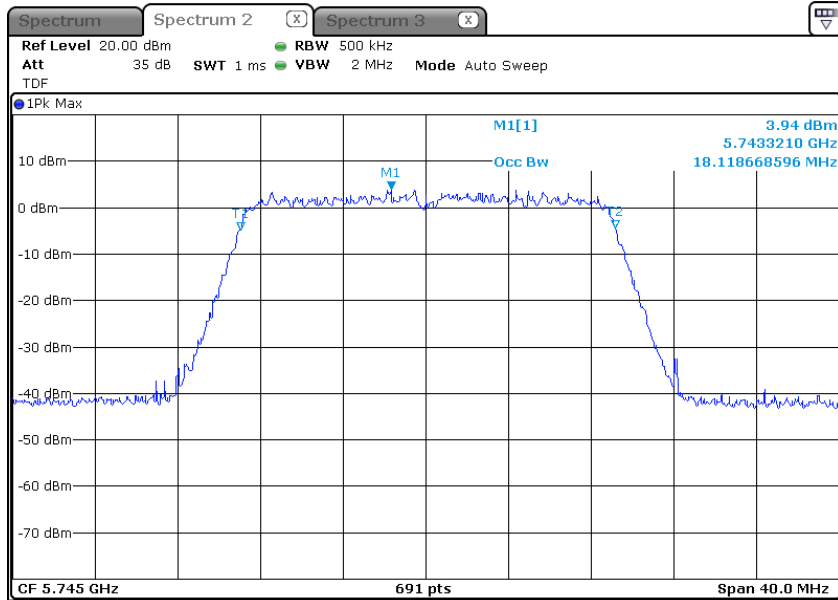

26 dB Bandwidth

OBW

-5.745 MHz  
 6 dB Bandwidth

OBW

802.11ac20\_ANT 1+2+3\_ANT3

-5 180 MHz

26 dB Bandwidth

OBW

-5.745 MHz  
 6 dB Bandwidth

OBW

802.11ac20\_ANT 1+2+3\_ANT1

-5 200 MHz

26 dB Bandwidth

OBW

-5.785 MHz  
 6 dB Bandwidth

OBW