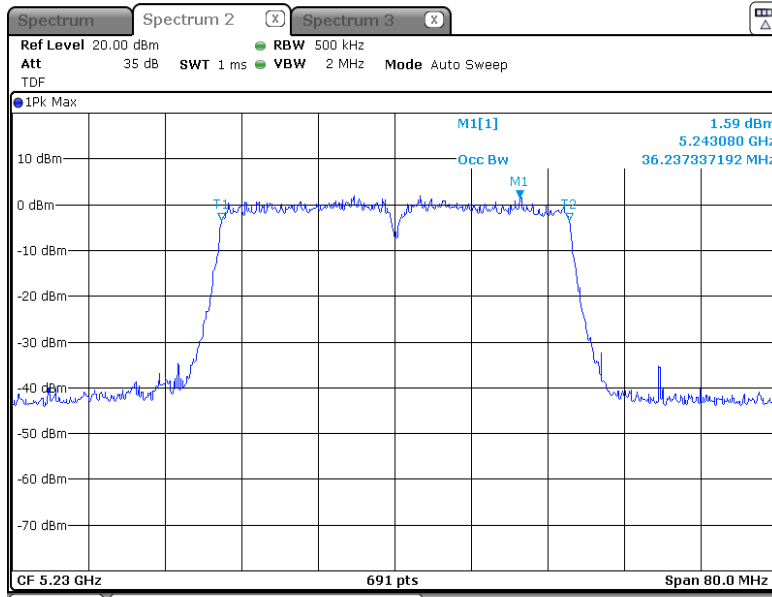

26 dB Bandwidth

OBW

-5 795 MHz  
 6 dB Bandwidth

OBW

802.11ac40\_ANT 1+2\_ANT2

-5 230 MHz

26 dB Bandwidth

OBW

-5.795 MHz  
 6 dB Bandwidth

OBW

802.11ac40\_ANT 2+3\_ANT2

-5 190 MHz

26 dB Bandwidth

OBW

-5.755 GHz  
 6 dB Bandwidth

OBW