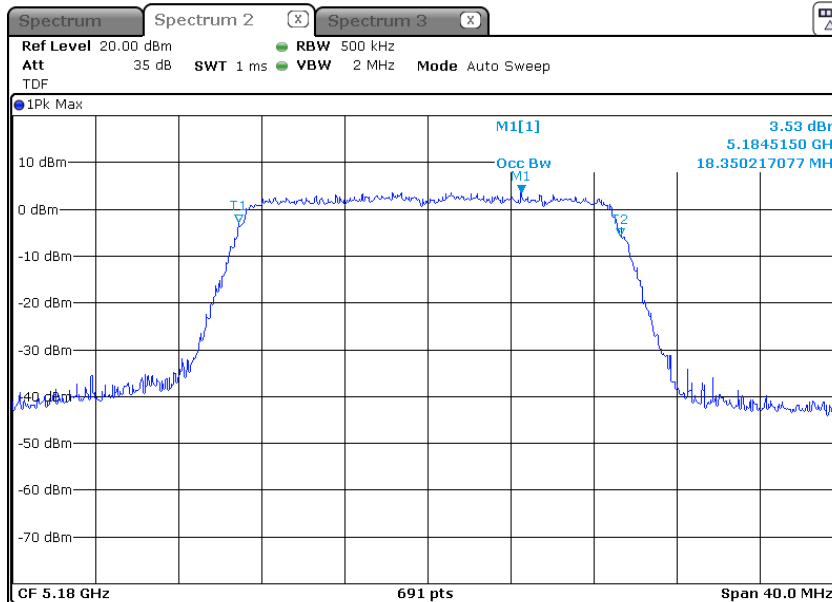

26 dB Bandwidth

OBW

-5.785 MHz  
 6 dB Bandwidth

OBW

802.11ac20\_ANT 1+3\_ANT1

-5 240 MHz

26 dB Bandwidth

OBW

-5.825 MHz  
 6 dB Bandwidth

OBW

802.11ac20\_ANT 1+3\_ANT3

-5 240 MHz

26 dB Bandwidth

OBW

-5.825 MHz  
 6 dB Bandwidth

OBW

802.11ac20\_ANT 1+2+3\_ANT1

-5 180 MHz

26 dB Bandwidth

OBW

-5.745 MHz  
 6 dB Bandwidth

OBW

802.11ac20\_ANT 1+2+3\_ANT2

-5 180 MHz