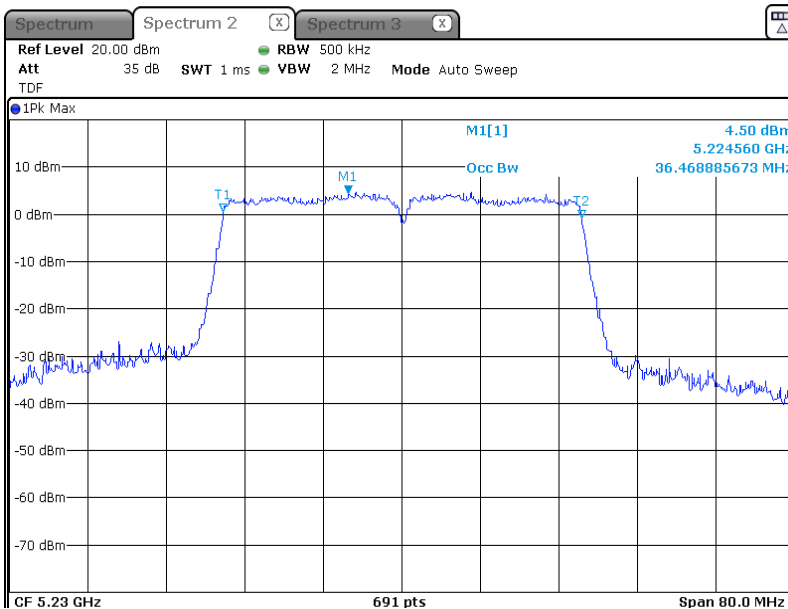

26 dB Bandwidth

OBW

-5.755 GHz  
 6 dB Bandwidth

OBW

802.11ac40\_ANT 1

-5 230 MHz

26 dB Bandwidth

OBW

-5 795 MHz  
 6 dB Bandwidth

OBW

802.11ac40\_ANT 2

-5 190 MHz

26 dB Bandwidth

OBW

-5.755 MHz  
 6 dB Bandwidth

OBW