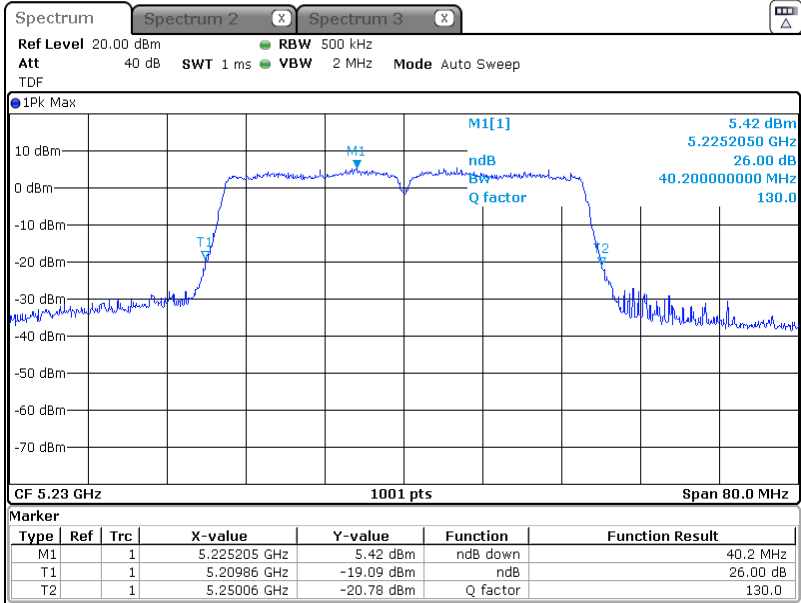

26 dB Bandwidth

OBW

-5.755 GHz  
 6 dB Bandwidth

OBW

802.11ac40\_ANT 1

-5 230 MHz

26 dB Bandwidth

OBW

-5 795 MHz  
 6 dB Bandwidth

OBW

802.11ac40\_ANT 2

-5 190 MHz

26 dB Bandwidth

OBW

-5.755 MHz  
 6 dB Bandwidth

OBW

802.11ac40\_ANT 2

-5 230 MHz

26 dB Bandwidth

OBW

-5.795 MHz  
 6 dB Bandwidth

OBW

802.11ac40\_ANT 3

-5 190 MHz