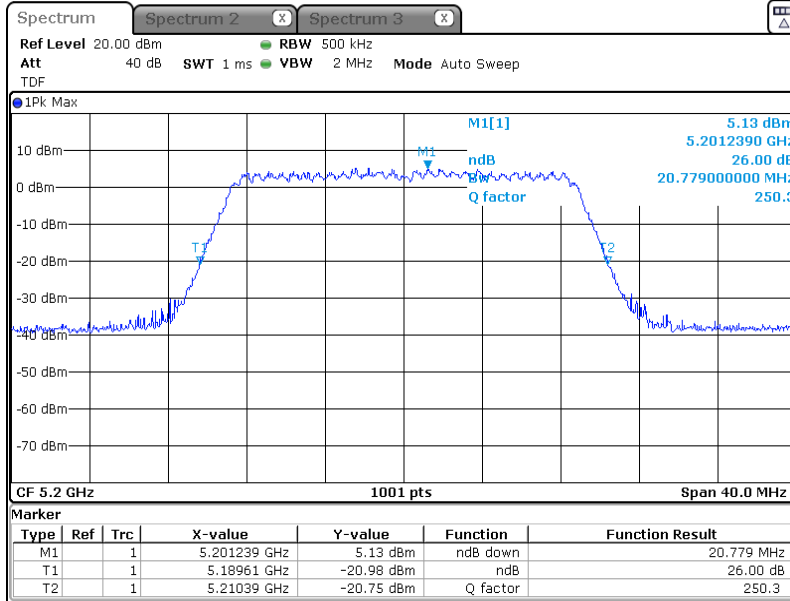

802.11ac20\_ANT 1+3\_ANT1

-5 200 MHz

26 dB Bandwidth

OBW

-5.785 MHz  
 6 dB Bandwidth

OBW

802.11ac20\_ANT 1+3\_ANT 3

-5 200 MHz

26 dB Bandwidth

OBW

-5.785 MHz  
 6 dB Bandwidth

OBW

802.11ac20\_ANT 1+3\_ANT1

-5 240 MHz

26 dB Bandwidth

OBW