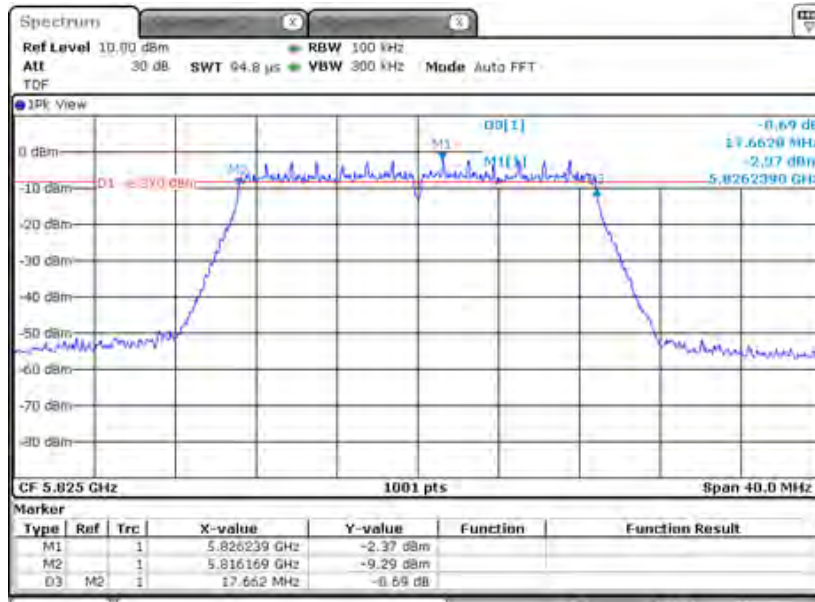

26 dB Bandwidth

OBW

-5.785 MHz  
 6 dB Bandwidth

OBW

802.11ac20\_ANT 1+2+3\_ANT1

-5 240 MHz

26 dB Bandwidth

OBW

-5.825 MHz  
 6 dB Bandwidth

OBW

802.11ac20\_ANT 1+2+3\_ANT2

-5 240 MHz

26 dB Bandwidth

OBW

-5.825 MHz  
 6 dB Bandwidth

OBW