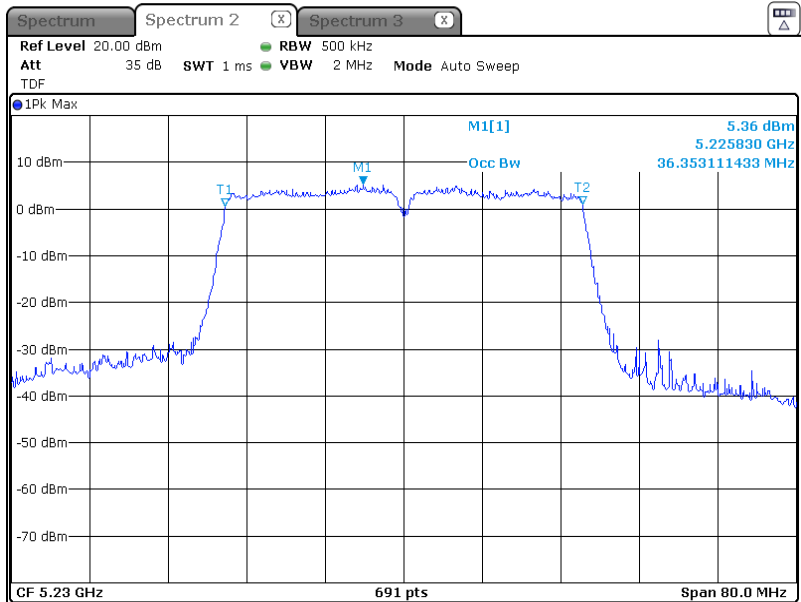

-5 795 MHz  
 6 dB Bandwidth

OBW

802.11ac40\_ANT 2

-5 190 MHz

26 dB Bandwidth

OBW

-5.755 MHz  
 6 dB Bandwidth

OBW

802.11ac40\_ANT 2

-5 230 MHz

26 dB Bandwidth

OBW

-5.795 MHz  
 6 dB Bandwidth

OBW

802.11ac40\_ANT 3

-5 190 MHz