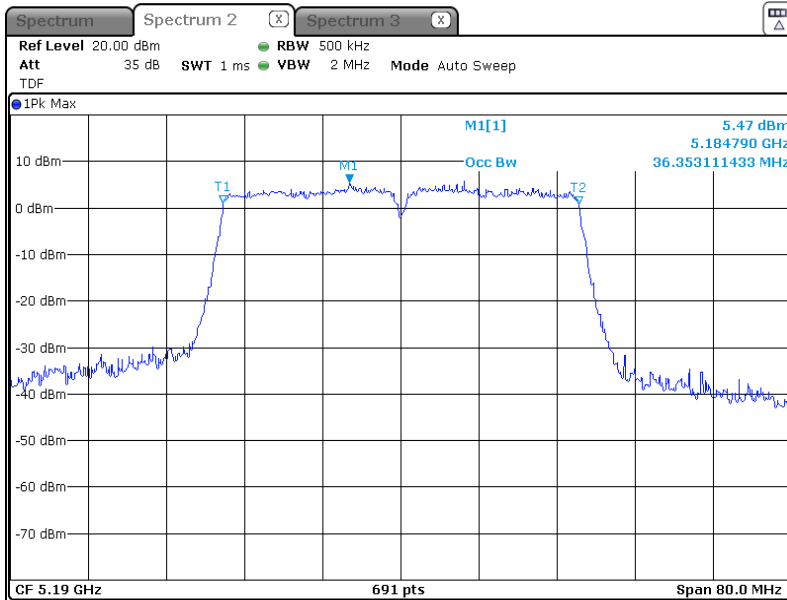

-5 795 MHz  
 6 dB Bandwidth

OBW

802.11ac40\_ANT 2

-5 190 MHz

26 dB Bandwidth

OBW

-5.755 MHz  
 6 dB Bandwidth

OBW