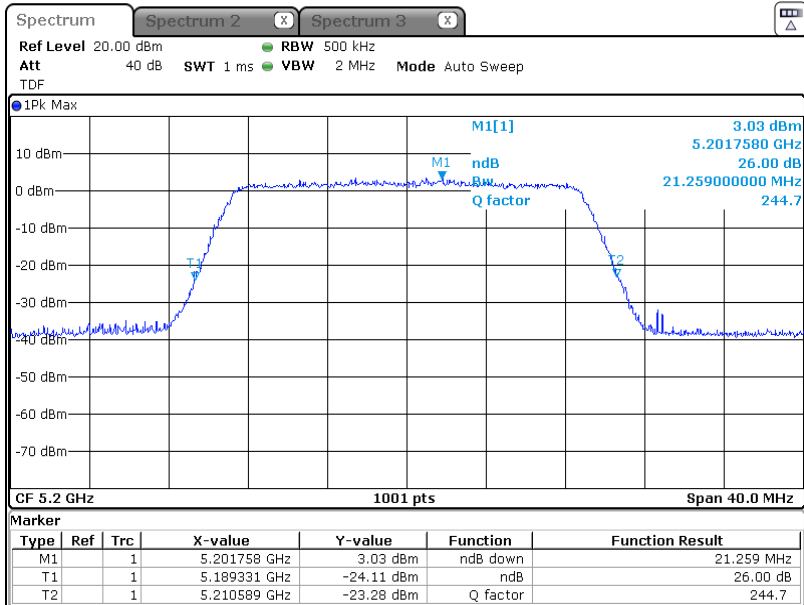

802.11ac20\_ANT 1+3\_ANT1

-5 200 MHz

26 dB Bandwidth

OBW

-5.785 MHz  
 6 dB Bandwidth

OBW

802.11ac20\_ANT 1+3\_ANT 3

-5 200 MHz

26 dB Bandwidth

OBW

-5.785 MHz  
 6 dB Bandwidth

OBW

802.11ac20\_ANT 1+3\_ANT1

-5 240 MHz

26 dB Bandwidth

OBW