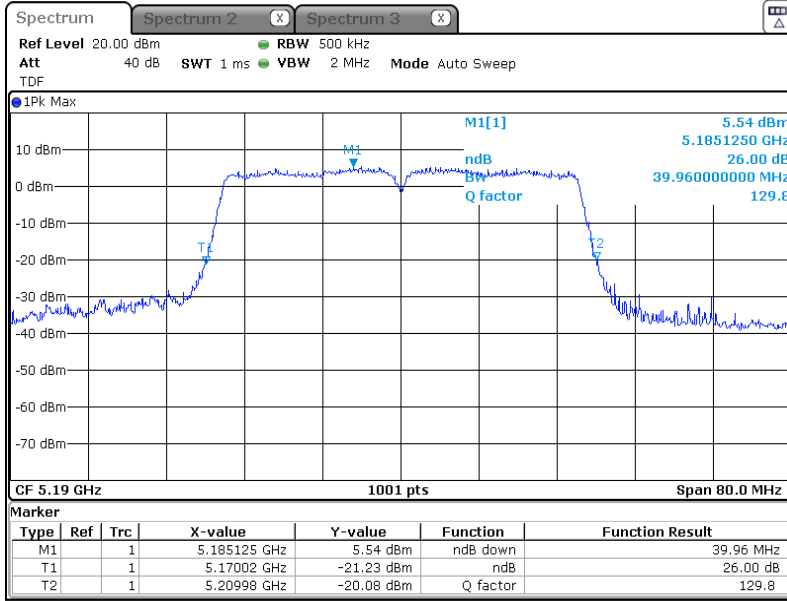

26 dB Bandwidth

OBW

-5.755 GHz  
 6 dB Bandwidth

OBW

802.11ac40\_ANT 1

-5 230 MHz

26 dB Bandwidth

OBW

-5 795 MHz  
 6 dB Bandwidth

OBW

802.11ac40\_ANT 2

-5 190 MHz

26 dB Bandwidth

OBW

-5.755 MHz  
 6 dB Bandwidth

OBW

802.11ac40\_ANT 2

-5 230 MHz

26 dB Bandwidth

OBW

-5.795 MHz  
 6 dB Bandwidth

OBW

802.11ac40\_ANT 3

-5 190 MHz