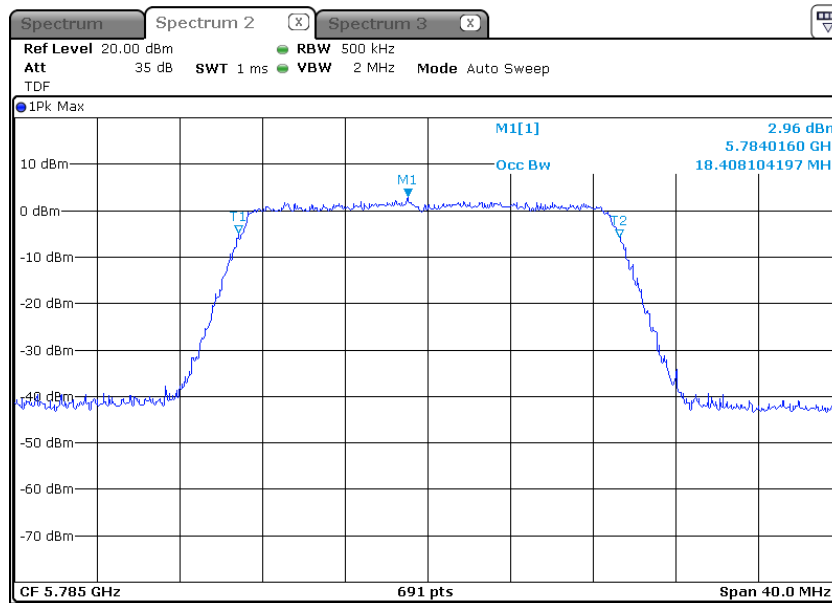

-5.745 MHz  
 6 dB Bandwidth

OBW

802.11ac20\_ANT 1+2+3\_ANT1

-5 200 MHz

26 dB Bandwidth

OBW

-5.785 MHz  
 6 dB Bandwidth

OBW

802.11ac20\_ANT 1+2+3\_ANT2

-5 200 MHz

26 dB Bandwidth

OBW

-5.785 MHz  
 6 dB Bandwidth

OBW

802.11ac20\_ANT 1+2+3\_ANT3

-5 200 MHz