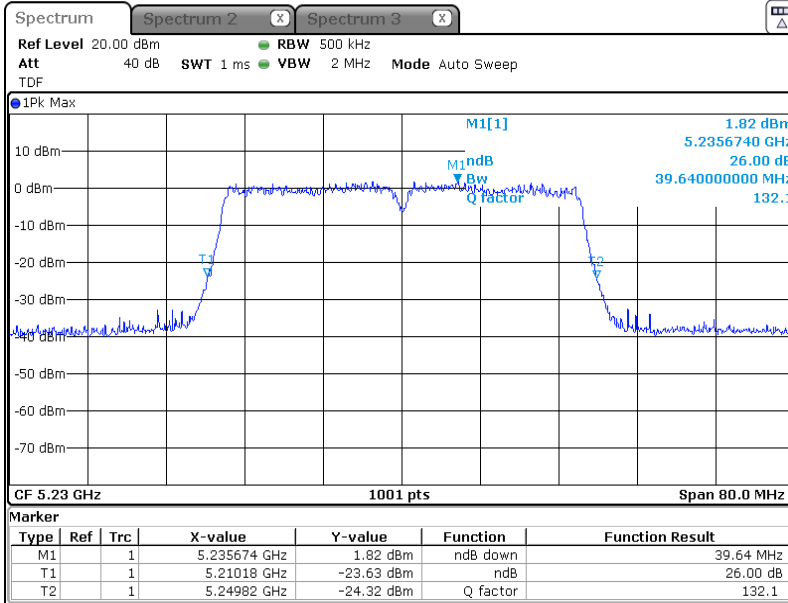

802.11ac40\_ANT 1+2\_ANT2

-5 190 MHz

26 dB Bandwidth

OBW

-5.755 GHz  
 6 dB Bandwidth

OBW

802.11ac40\_ANT 1+2\_ANT1

-5 230 MHz

26 dB Bandwidth

OBW

-5 795 MHz  
 6 dB Bandwidth

OBW

802.11ac40\_ANT 1+2\_ANT2

-5 230 MHz

26 dB Bandwidth

OBW

-5.795 MHz  
 6 dB Bandwidth

OBW

802.11ac40\_ANT 2+3\_ANT2

-5 190 MHz

26 dB Bandwidth

OBW

-5.755 GHz  
 6 dB Bandwidth

OBW