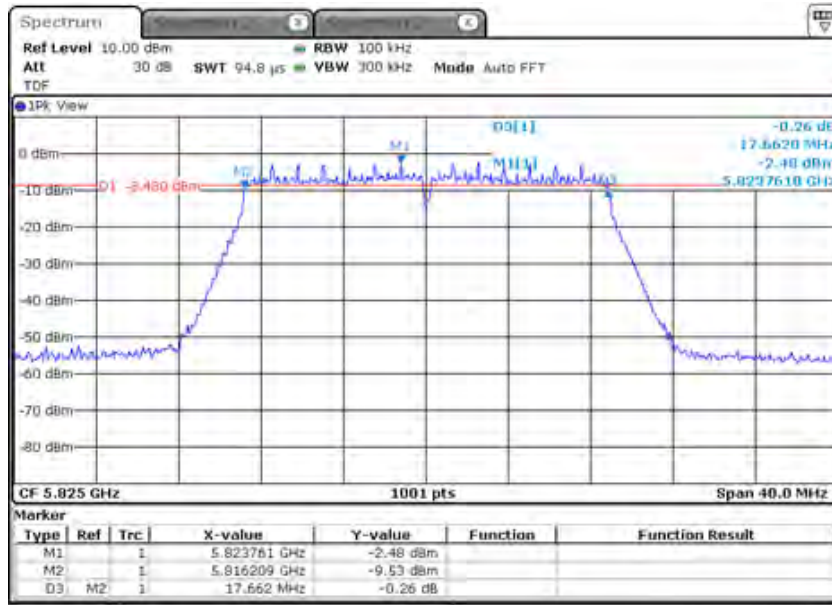

802.11ac20\_ANT 1+2+3\_ANT3

-5 240 MHz

26 dB Bandwidth

OBW

-5.825 MHz  
 6 dB Bandwidth

OBW

802.11ac40\_ANT 1

-5 190 MHz