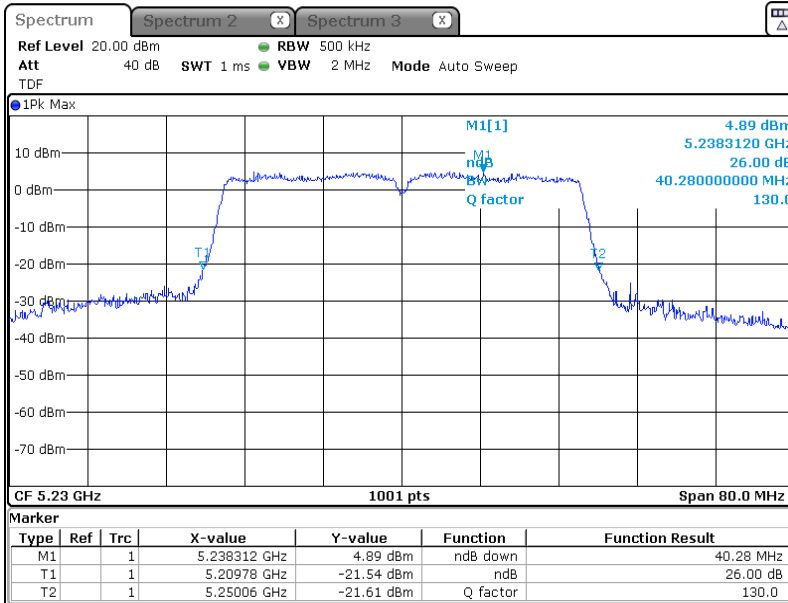

802.11ac20\_ANT 1+2+3\_ANT3

-5 240 MHz

26 dB Bandwidth

OBW

-5.825 MHz  
 6 dB Bandwidth

OBW

802.11ac40\_ANT 1

-5 190 MHz

26 dB Bandwidth

OBW

-5.755 GHz  
 6 dB Bandwidth

OBW

802.11ac40\_ANT 1

-5 230 MHz

26 dB Bandwidth

OBW

-5 795 MHz  
 6 dB Bandwidth

OBW

802.11ac40\_ANT 2

-5 190 MHz

26 dB Bandwidth

OBW

-5.755 MHz  
 6 dB Bandwidth

OBW