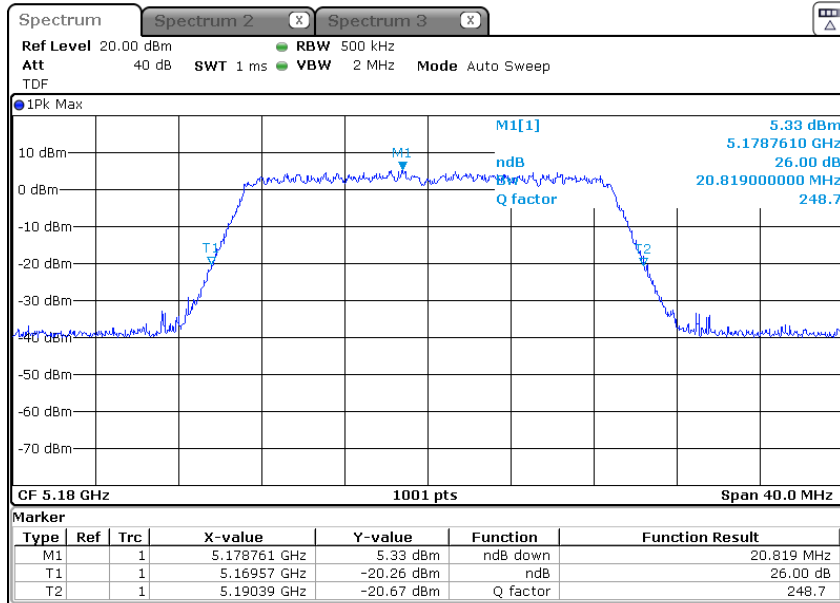

26 dB Bandwidth

OBW

-5.745 MHz  
 6 dB Bandwidth

OBW

802.11ac20\_ANT 1+2+3\_ANT3

-5 180 MHz

26 dB Bandwidth

OBW

-5.745 MHz  
 6 dB Bandwidth

OBW

802.11ac20\_ANT 1+2+3\_ANT1

-5 200 MHz

26 dB Bandwidth

OBW

-5.785 MHz  
 6 dB Bandwidth

OBW