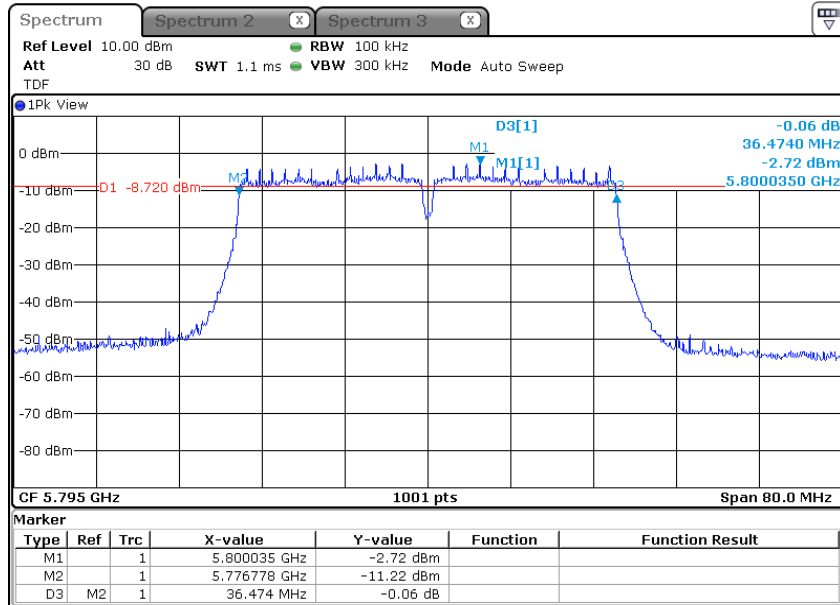

-5 795 MHz  
 6 dB Bandwidth

OBW

802.11ac40\_ANT 2

-5 190 MHz

26 dB Bandwidth

OBW

-5.755 MHz  
 6 dB Bandwidth

OBW

802.11ac40\_ANT 2

-5 230 MHz

26 dB Bandwidth

OBW

-5.795 MHz  
 6 dB Bandwidth

OBW

802.11ac40\_ANT 3

-5 190 MHz

26 dB Bandwidth

OBW

-5.755 GHz  
 6 dB Bandwidth

OBW

802.11ac40\_ANT 3

-5 230 MHz

26 dB Bandwidth

OBW