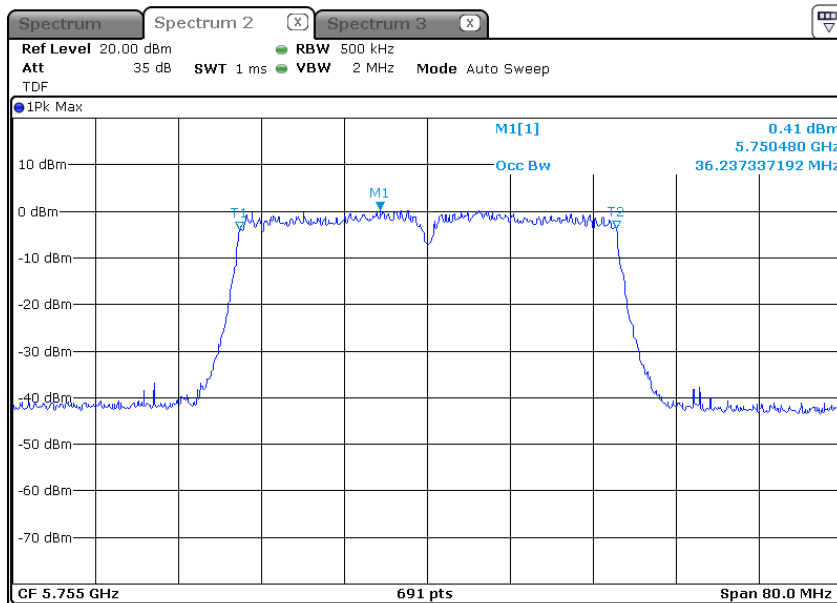

-5 795 MHz  
 6 dB Bandwidth

OBW

802.11ac40\_ANT 1+2\_ANT1

-5 190 MHz

26 dB Bandwidth

OBW

-5.755 GHz  
 6 dB Bandwidth

OBW

802.11ac40\_ANT 1+2\_ANT2

-5 190 MHz

26 dB Bandwidth

OBW

-5.755 GHz  
 6 dB Bandwidth

OBW

802.11ac40\_ANT 1+2\_ANT1

-5 230 MHz

26 dB Bandwidth

OBW

-5 795 MHz  
 6 dB Bandwidth

OBW

802.11ac40\_ANT 1+2\_ANT2

-5 230 MHz

26 dB Bandwidth

OBW