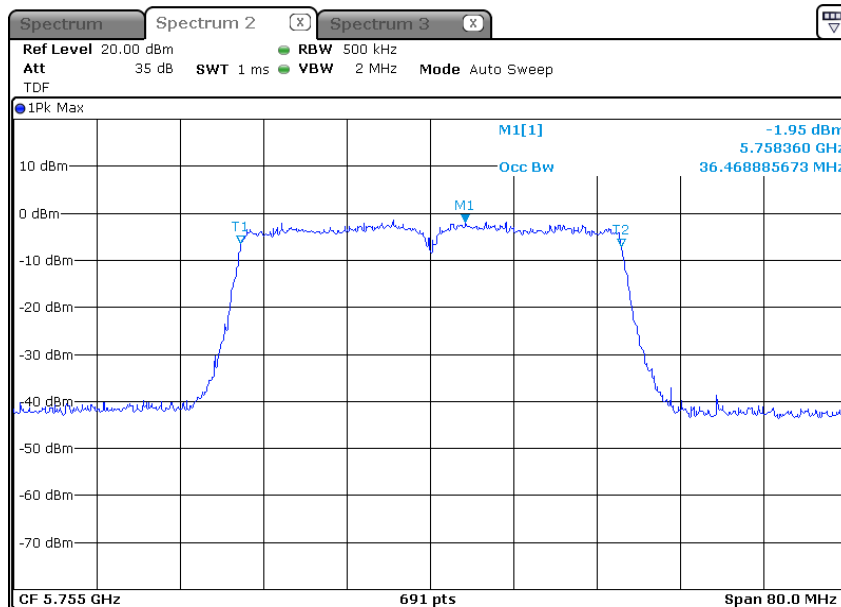

26 dB Bandwidth

OBW

-5.755 GHz  
 6 dB Bandwidth

OBW

802.11ac40\_ANT 3

-5 230 MHz

26 dB Bandwidth

OBW

-5 795 MHz  
 6 dB Bandwidth

OBW

802.11ac40\_ANT 1+2\_ANT1

-5 190 MHz

26 dB Bandwidth

OBW

-5.755 GHz  
 6 dB Bandwidth

OBW

802.11ac40\_ANT 1+2\_ANT2

-5 190 MHz

26 dB Bandwidth

OBW

-5.755 GHz  
 6 dB Bandwidth

OBW

802.11ac40\_ANT 1+2\_ANT1

-5 230 MHz