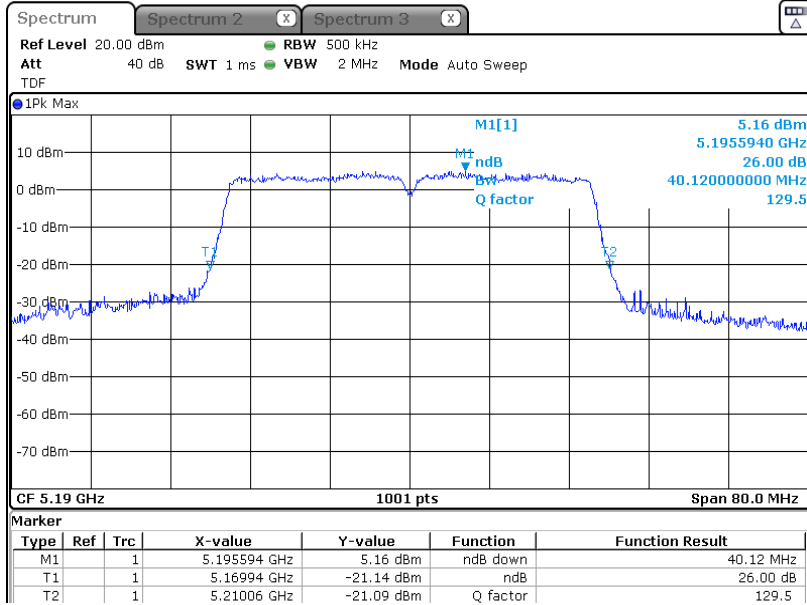

-5.825 MHz  
 6 dB Bandwidth

OBW

802.11ac20\_ANT 1+2+3\_ANT2

-5 240 MHz

26 dB Bandwidth

OBW

-5.825 MHz  
 6 dB Bandwidth

OBW

802.11ac20\_ANT 1+2+3\_ANT3

-5 240 MHz

26 dB Bandwidth

OBW

-5.825 MHz  
 6 dB Bandwidth

OBW

802.11ac40\_ANT 1

-5 190 MHz

26 dB Bandwidth

OBW

-5.755 GHz  
 6 dB Bandwidth

OBW

802.11ac40\_ANT 1

-5 230 MHz

26 dB Bandwidth

OBW