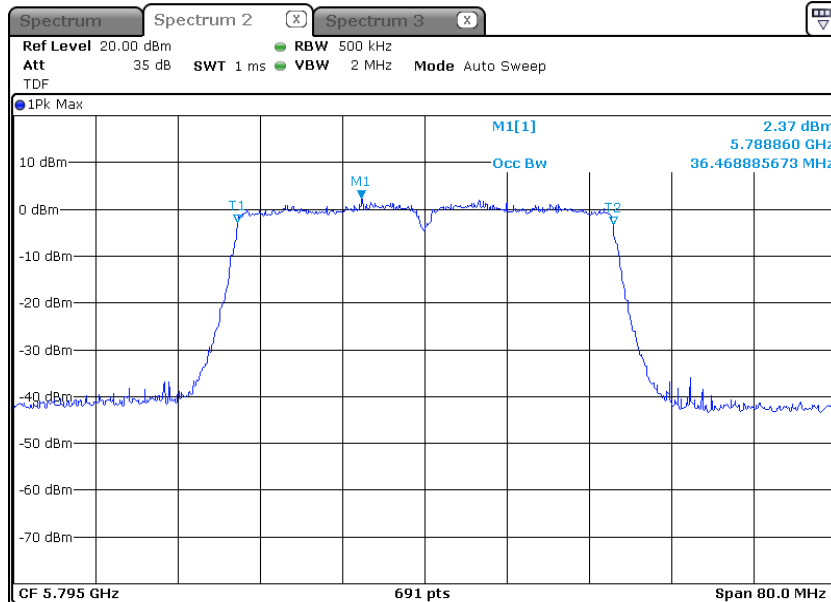

26 dB Bandwidth

OBW

-5.755 GHz  
 6 dB Bandwidth

OBW

802.11ac40\_ANT 3

-5 230 MHz

26 dB Bandwidth

OBW

-5 795 MHz  
 6 dB Bandwidth

OBW

802.11ac40\_ANT 1+2\_ANT1

-5 190 MHz

26 dB Bandwidth

OBW

-5.755 GHz  
 6 dB Bandwidth

OBW