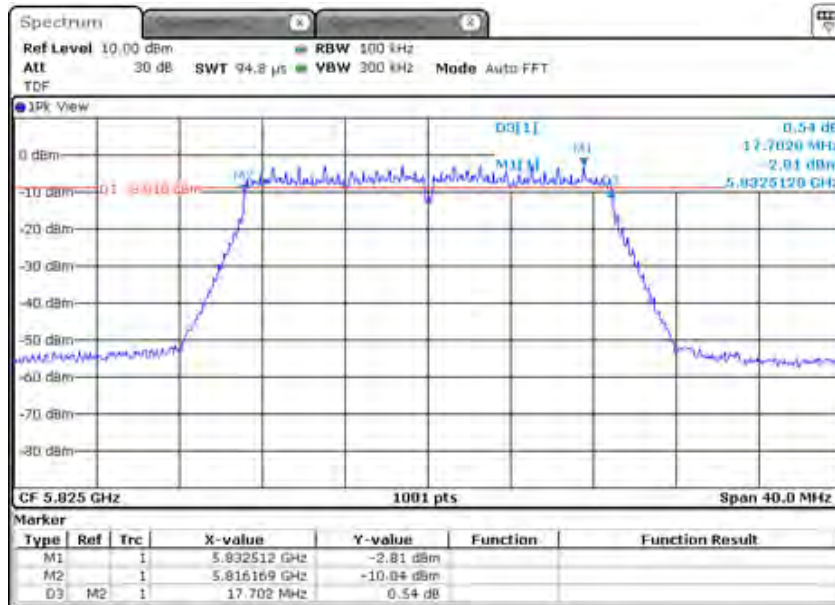

-5.825 MHz  
 6 dB Bandwidth

OBW

802.11ac20\_ANT 1+2+3\_ANT2

-5 240 MHz

26 dB Bandwidth

OBW

-5.825 MHz  
 6 dB Bandwidth

OBW