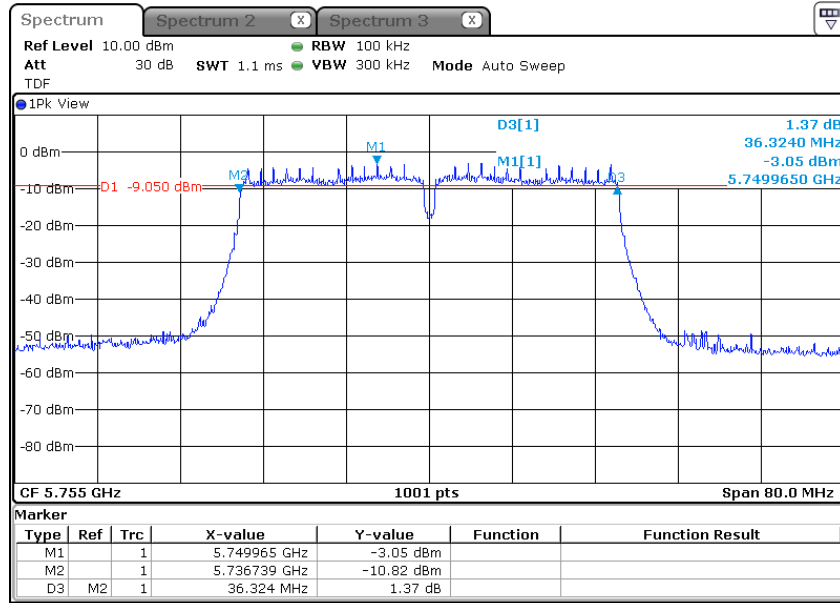

-5 795 MHz  
 6 dB Bandwidth

OBW

802.11ac40\_ANT 2

-5 190 MHz

26 dB Bandwidth

OBW

-5.755 MHz  
 6 dB Bandwidth

OBW

802.11ac40\_ANT 2

-5 230 MHz

26 dB Bandwidth

OBW

-5.795 MHz  
 6 dB Bandwidth

OBW

802.11ac40\_ANT 3

-5 190 MHz

26 dB Bandwidth

OBW

-5.755 GHz  
 6 dB Bandwidth

OBW

802.11ac40\_ANT 3

-5 230 MHz

26 dB Bandwidth

OBW