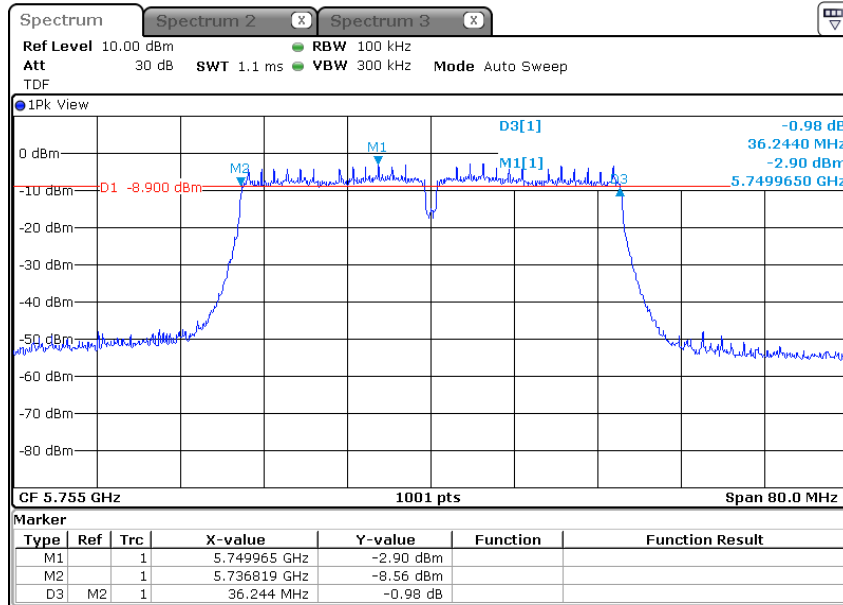

26 dB Bandwidth

OBW

-5.755 GHz  
 6 dB Bandwidth

OBW

802.11ac40\_ANT 1

-5 230 MHz

26 dB Bandwidth

OBW

-5 795 MHz  
 6 dB Bandwidth

OBW

802.11ac40\_ANT 2

-5 190 MHz

26 dB Bandwidth

OBW

-5.755 MHz  
 6 dB Bandwidth

OBW

802.11ac40\_ANT 2

-5 230 MHz

26 dB Bandwidth

OBW

-5.795 MHz  
 6 dB Bandwidth

OBW

802.11ac40\_ANT 3

-5 190 MHz