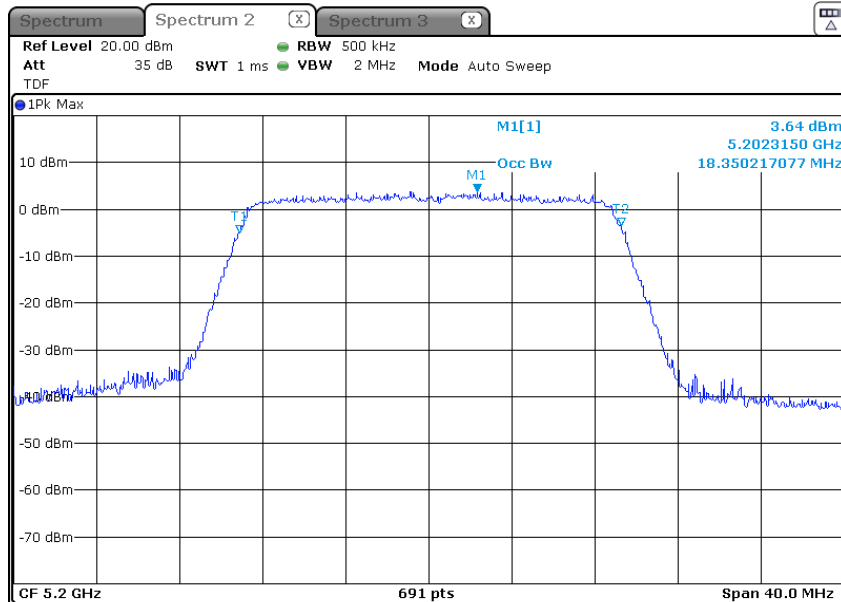

-5.745 MHz  
 6 dB Bandwidth

OBW

802.11ac20\_ANT 1+2+3\_ANT1

-5 200 MHz

26 dB Bandwidth

OBW

-5.785 MHz  
 6 dB Bandwidth

OBW

802.11ac20\_ANT 1+2+3\_ANT2

-5 200 MHz

26 dB Bandwidth

OBW

-5.785 MHz  
 6 dB Bandwidth

OBW

802.11ac20\_ANT 1+2+3\_ANT3

-5 200 MHz