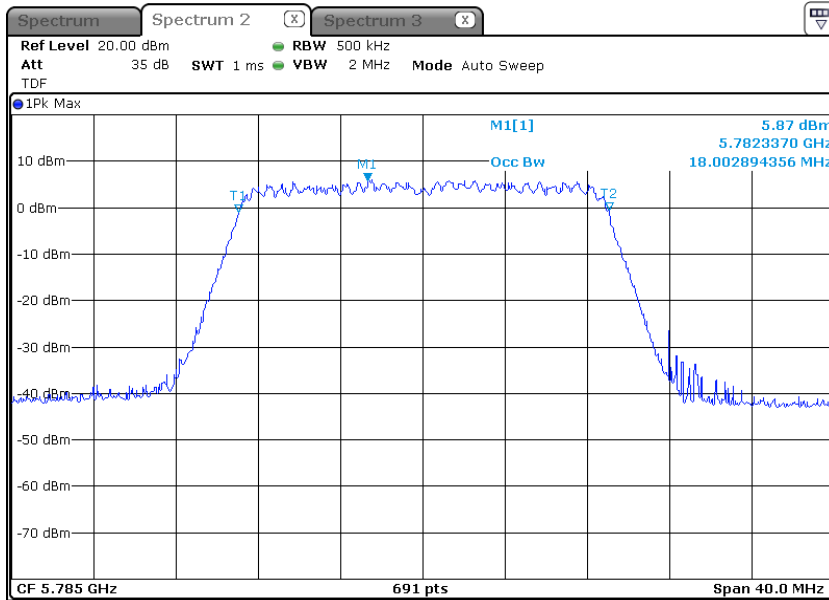

26 dB Bandwidth

OBW

-5.785 MHz  
 6 dB Bandwidth

OBW

802.11ac20\_ANT 1+3\_ANT1

-5 240 MHz

26 dB Bandwidth

OBW

-5.825 MHz  
 6 dB Bandwidth

OBW

802.11ac20\_ANT 1+3\_ANT3

-5 240 MHz

26 dB Bandwidth

OBW

-5.825 MHz  
 6 dB Bandwidth

OBW