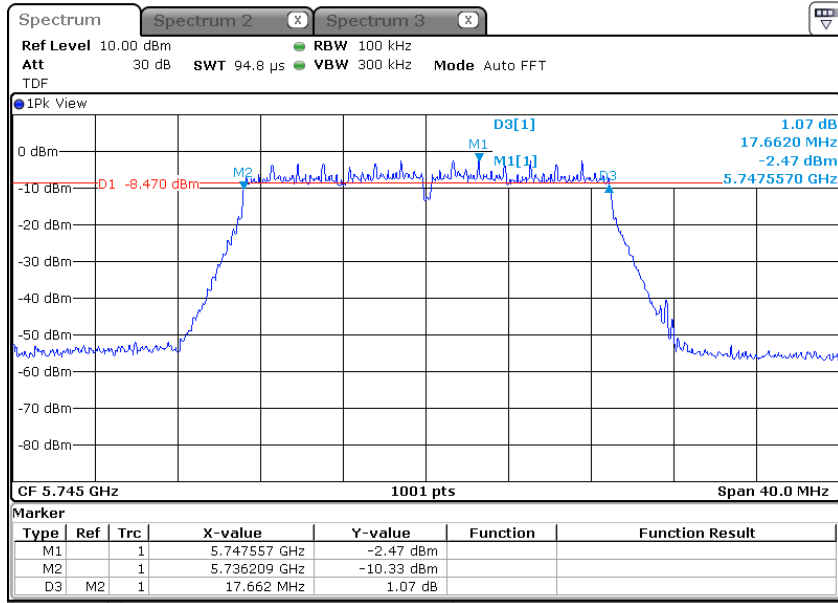

802.11ac20\_ANT 1+2+3\_ANT1

-5 180 MHz

26 dB Bandwidth

OBW

-5.745 MHz  
 6 dB Bandwidth

OBW

802.11ac20\_ANT 1+2+3\_ANT2

-5 180 MHz

26 dB Bandwidth

OBW

-5.745 MHz  
 6 dB Bandwidth

OBW

802.11ac20\_ANT 1+2+3\_ANT3

-5 180 MHz

26 dB Bandwidth

OBW

-5.745 MHz  
 6 dB Bandwidth

OBW

802.11ac20\_ANT 1+2+3\_ANT1

-5 200 MHz

26 dB Bandwidth

OBW

-5.785 MHz  
 6 dB Bandwidth

OBW