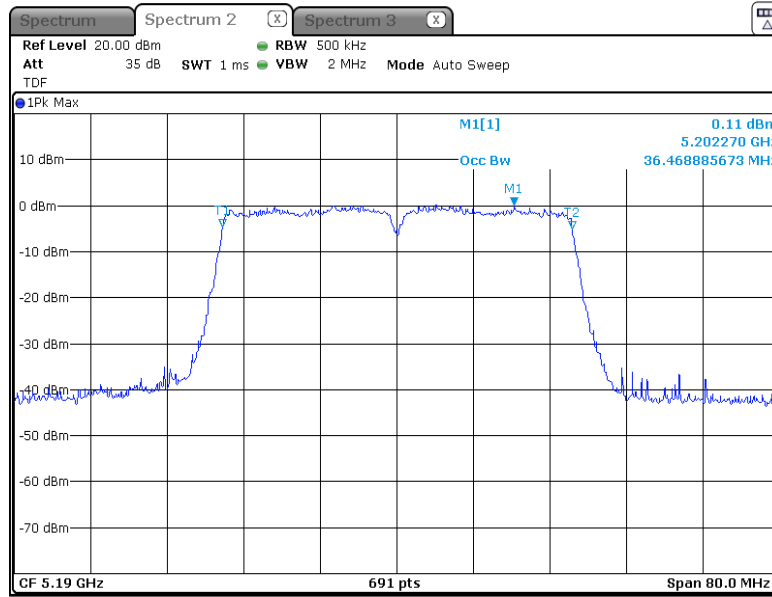

-5 795 MHz  
 6 dB Bandwidth

OBW

802.11ac40\_ANT 1+2\_ANT1

-5 190 MHz

26 dB Bandwidth

OBW

-5.755 GHz  
 6 dB Bandwidth

OBW

802.11ac40\_ANT 1+2\_ANT2

-5 190 MHz

26 dB Bandwidth

OBW

-5.755 GHz  
 6 dB Bandwidth

OBW

802.11ac40\_ANT 1+2\_ANT1

-5 230 MHz