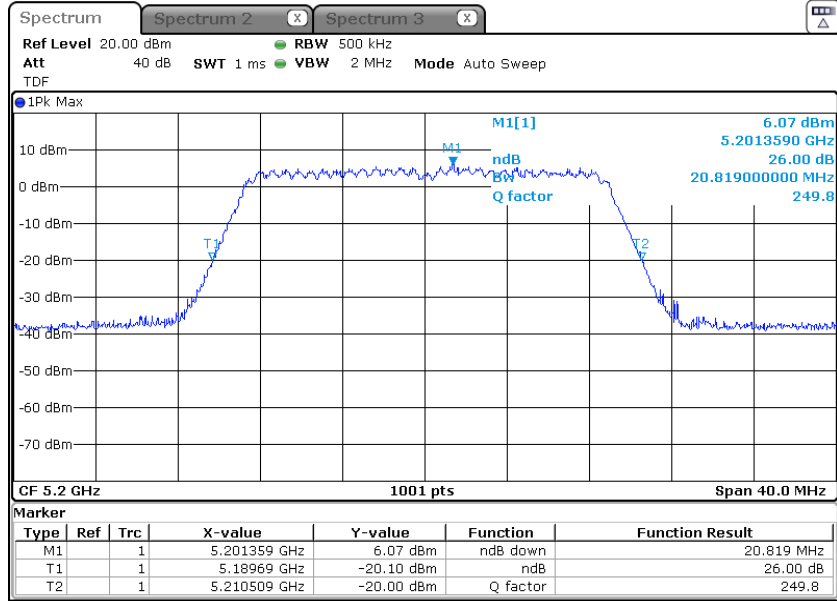

-5.745 MHz  
 6 dB Bandwidth

OBW

802.11ac20\_ANT 1+2+3\_ANT1

-5 200 MHz

26 dB Bandwidth

OBW

-5.785 MHz  
 6 dB Bandwidth

OBW

802.11ac20\_ANT 1+2+3\_ANT2

-5 200 MHz

26 dB Bandwidth

OBW

-5.785 MHz  
 6 dB Bandwidth

OBW

802.11ac20\_ANT 1+2+3\_ANT3

-5 200 MHz