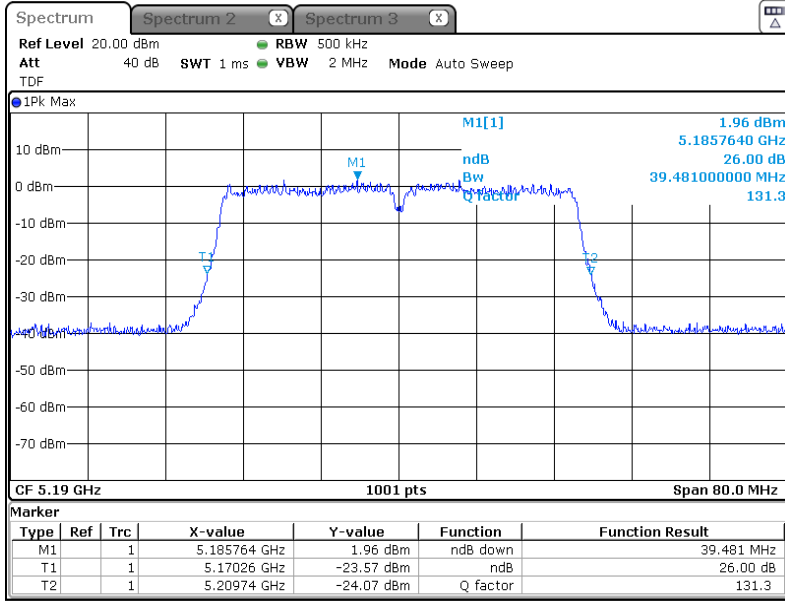

26 dB Bandwidth

OBW

-5.755 GHz  
 6 dB Bandwidth

OBW

802.11ac40\_ANT 3

-5 230 MHz

26 dB Bandwidth

OBW

-5 795 MHz  
 6 dB Bandwidth

OBW

802.11ac40\_ANT 1+2\_ANT1

-5 190 MHz

26 dB Bandwidth

OBW

-5.755 GHz  
 6 dB Bandwidth

OBW

802.11ac40\_ANT 1+2\_ANT2

-5 190 MHz

26 dB Bandwidth

OBW

-5.755 GHz  
 6 dB Bandwidth

OBW

802.11ac40\_ANT 1+2\_ANT1

-5 230 MHz