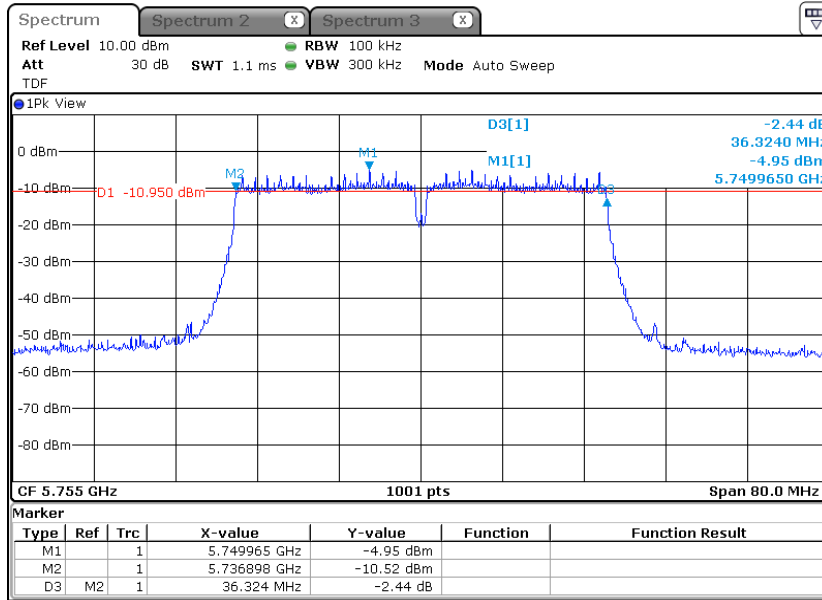

-5 795 MHz  
 6 dB Bandwidth

OBW

802.11ac40\_ANT 1+2\_ANT1

-5 190 MHz

26 dB Bandwidth

OBW

-5.755 GHz  
 6 dB Bandwidth

OBW

802.11ac40\_ANT 1+2\_ANT2

-5 190 MHz

26 dB Bandwidth

OBW

-5.755 GHz  
 6 dB Bandwidth

OBW

802.11ac40\_ANT 1+2\_ANT1

-5 230 MHz

26 dB Bandwidth

OBW

-5 795 MHz  
 6 dB Bandwidth

OBW

802.11ac40\_ANT 1+2\_ANT2

-5 230 MHz

26 dB Bandwidth

OBW