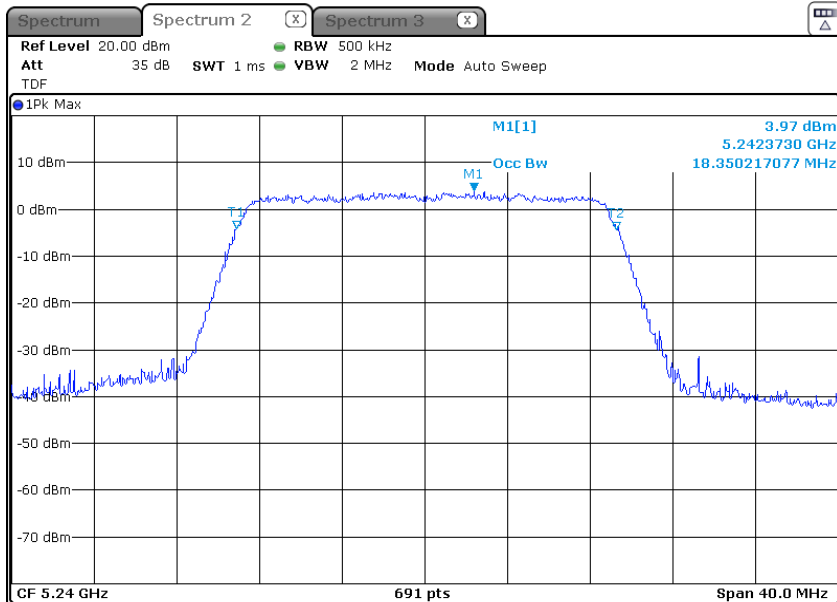

802.11ac20\_ANT 1+2+3\_ANT2

-5 200 MHz

26 dB Bandwidth

OBW

-5.785 MHz  
 6 dB Bandwidth

OBW

802.11ac20\_ANT 1+2+3\_ANT3

-5 200 MHz

26 dB Bandwidth

OBW

-5.785 MHz  
 6 dB Bandwidth

OBW

802.11ac20\_ANT 1+2+3\_ANT1

-5 240 MHz

26 dB Bandwidth

OBW

-5.825 MHz  
 6 dB Bandwidth

OBW

802.11ac20\_ANT 1+2+3\_ANT2

-5 240 MHz

26 dB Bandwidth

OBW

-5.825 MHz  
 6 dB Bandwidth

OBW