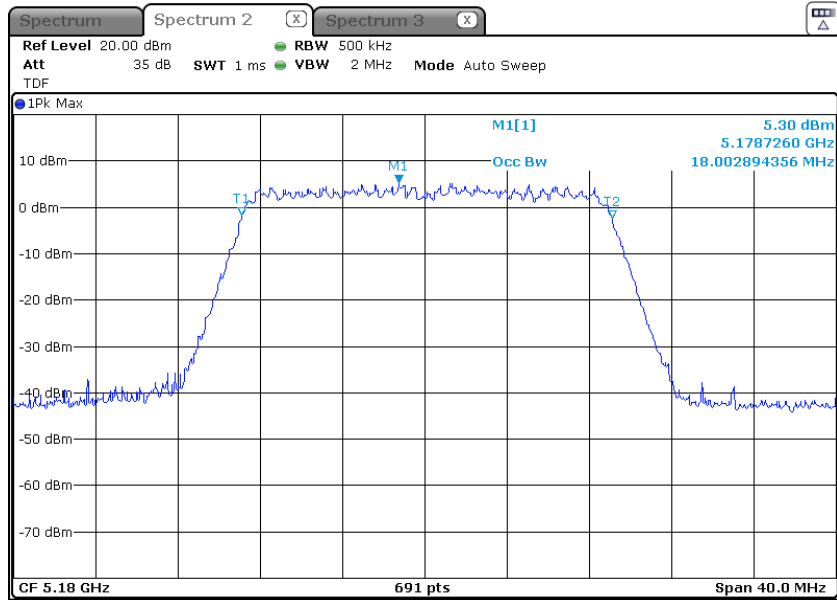

802.11ac20\_ANT 1+2+3\_ANT1

-5 180 MHz

26 dB Bandwidth

OBW

-5.745 MHz  
 6 dB Bandwidth

OBW

802.11ac20\_ANT 1+2+3\_ANT2

-5 180 MHz

26 dB Bandwidth

OBW

-5.745 MHz  
 6 dB Bandwidth

OBW

802.11ac20\_ANT 1+2+3\_ANT3

-5 180 MHz

26 dB Bandwidth

OBW