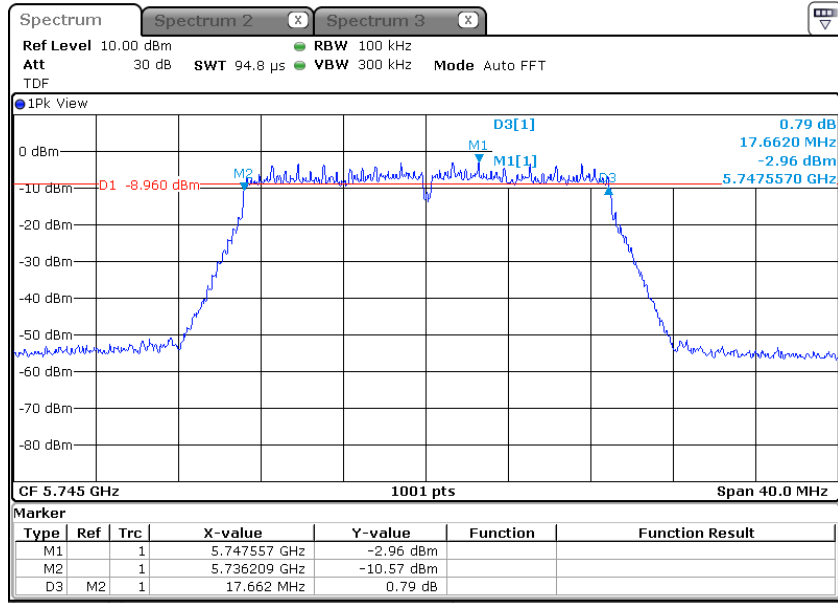

802.11ac20\_ANT 1+2+3\_ANT1

-5 180 MHz

26 dB Bandwidth

OBW

-5.745 MHz  
 6 dB Bandwidth

OBW

802.11ac20\_ANT 1+2+3\_ANT2

-5 180 MHz

26 dB Bandwidth

OBW

-5.745 MHz  
 6 dB Bandwidth

OBW

802.11ac20\_ANT 1+2+3\_ANT3

-5 180 MHz

26 dB Bandwidth

OBW