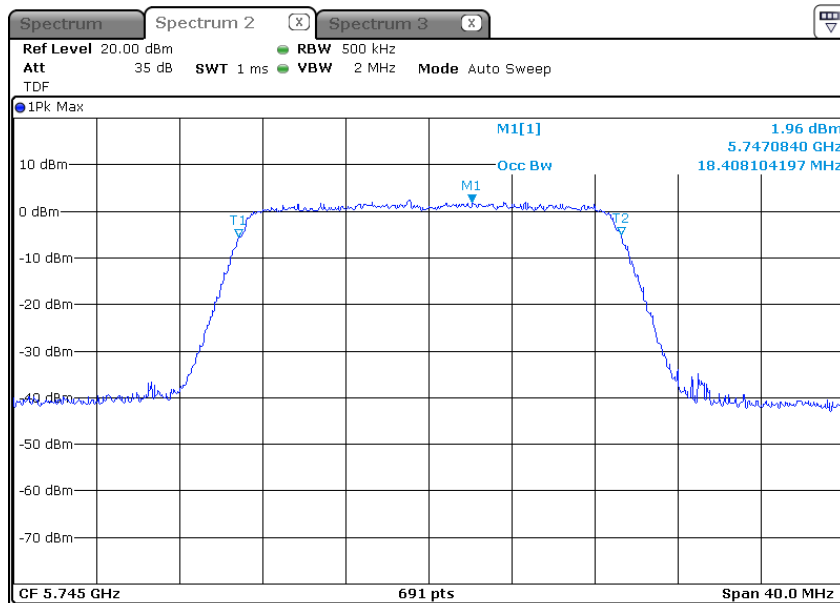

802.11ac20\_ANT 1+2+3\_ANT1

-5 180 MHz

26 dB Bandwidth

OBW

-5.745 MHz  
 6 dB Bandwidth

OBW

802.11ac20\_ANT 1+2+3\_ANT2

-5 180 MHz

26 dB Bandwidth

OBW

-5.745 MHz  
 6 dB Bandwidth

OBW

802.11ac20\_ANT 1+2+3\_ANT3

-5 180 MHz

26 dB Bandwidth

OBW