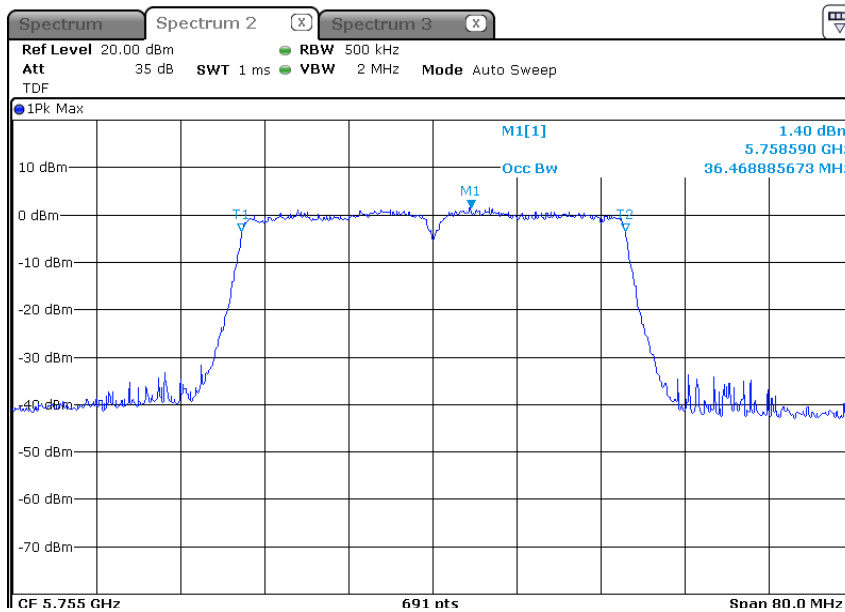

26 dB Bandwidth

OBW

-5.755 GHz  
 6 dB Bandwidth

OBW

802.11ac40\_ANT 1

-5 230 MHz

26 dB Bandwidth

OBW

-5 795 MHz  
 6 dB Bandwidth

OBW

802.11ac40\_ANT 2

-5 190 MHz

26 dB Bandwidth

OBW

-5.755 MHz  
 6 dB Bandwidth

OBW