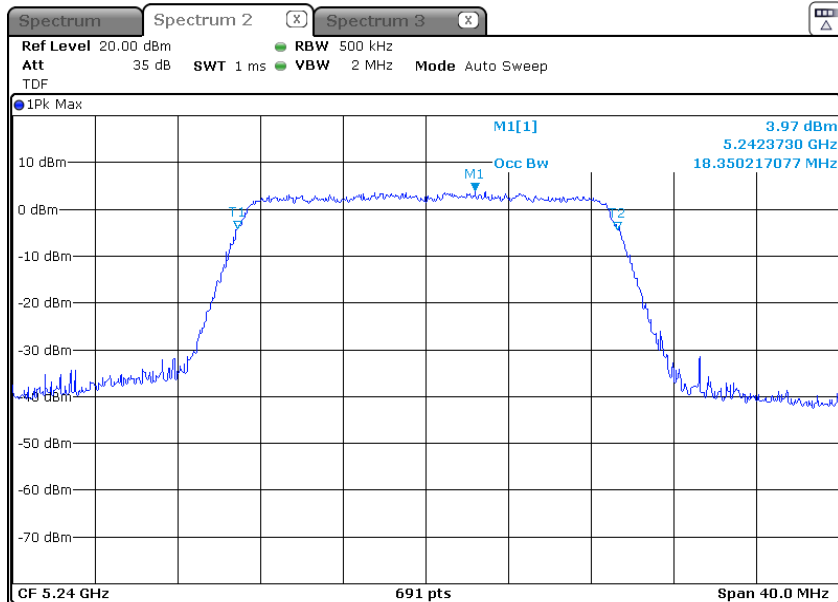

26 dB Bandwidth

OBW

-5.785 MHz  
 6 dB Bandwidth

OBW

802.11ac20\_ANT 1+2+3\_ANT1

-5 240 MHz

26 dB Bandwidth

OBW

-5.825 MHz  
 6 dB Bandwidth

OBW

802.11ac20\_ANT 1+2+3\_ANT2

-5 240 MHz

26 dB Bandwidth

OBW

-5.825 MHz  
 6 dB Bandwidth

OBW

802.11ac20\_ANT 1+2+3\_ANT3

-5 240 MHz

26 dB Bandwidth

OBW

-5.825 MHz  
 6 dB Bandwidth

OBW

802.11ac40\_ANT 1

-5 190 MHz