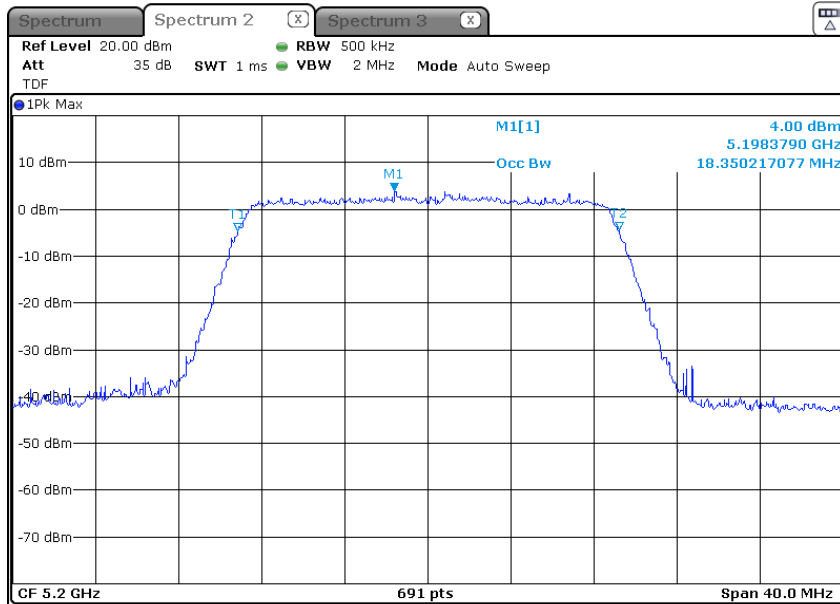

802.11ac20\_ANT 1+3\_ANT1

-5 200 MHz

26 dB Bandwidth

OBW

-5.785 MHz  
 6 dB Bandwidth

OBW

802.11ac20\_ANT 1+3\_ANT 3

-5 200 MHz

26 dB Bandwidth

OBW

-5.785 MHz  
 6 dB Bandwidth

OBW

802.11ac20\_ANT 1+3\_ANT1

-5 240 MHz

26 dB Bandwidth

OBW