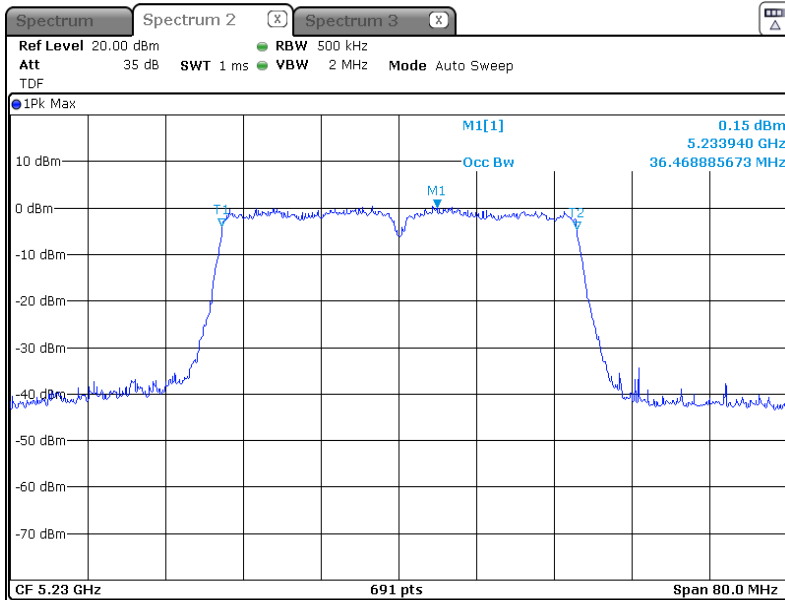

-5 795 MHz  
 6 dB Bandwidth

OBW

802.11ac40\_ANT 1+2\_ANT1

-5 190 MHz

26 dB Bandwidth

OBW

-5.755 GHz  
 6 dB Bandwidth

OBW

802.11ac40\_ANT 1+2\_ANT2

-5 190 MHz

26 dB Bandwidth

OBW

-5.755 GHz  
 6 dB Bandwidth

OBW

802.11ac40\_ANT 1+2\_ANT1

-5 230 MHz

26 dB Bandwidth

OBW

-5 795 MHz  
 6 dB Bandwidth

OBW

802.11ac40\_ANT 1+2\_ANT2

-5 230 MHz

26 dB Bandwidth

OBW