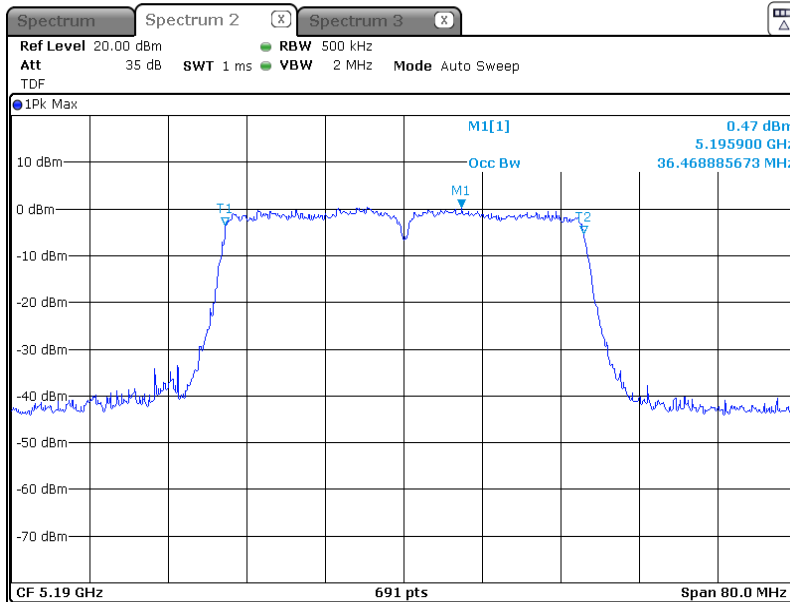

26 dB Bandwidth

OBW

-5 795 MHz  
 6 dB Bandwidth

OBW

802.11ac40\_ANT 1+2\_ANT2

-5 230 MHz

26 dB Bandwidth

OBW

-5.795 MHz  
 6 dB Bandwidth

OBW

802.11ac40\_ANT 2+3\_ANT2

-5 190 MHz

26 dB Bandwidth

OBW

-5.755 GHz  
 6 dB Bandwidth

OBW