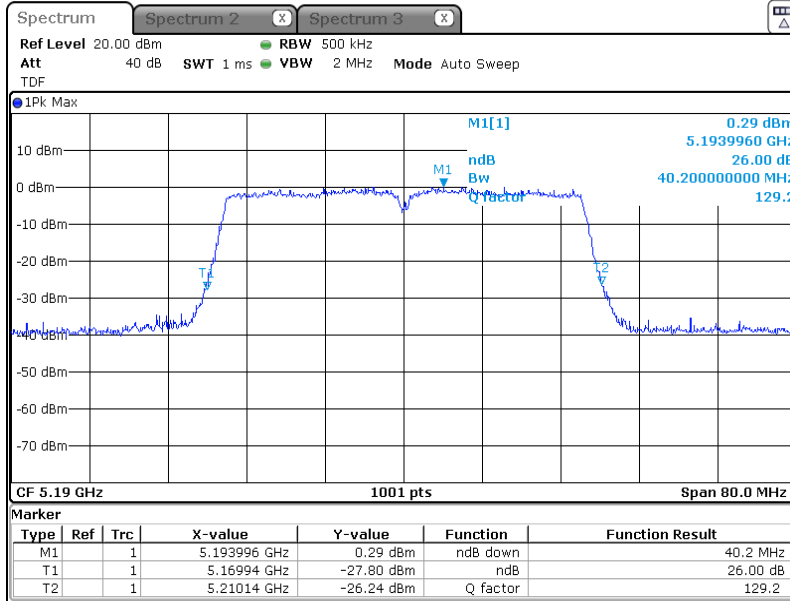

26 dB Bandwidth

OBW

-5.755 GHz  
 6 dB Bandwidth

OBW

802.11ac40\_ANT 3

-5 230 MHz

26 dB Bandwidth

OBW

-5 795 MHz  
 6 dB Bandwidth

OBW

802.11ac40\_ANT 1+2\_ANT1

-5 190 MHz

26 dB Bandwidth

OBW

-5.755 GHz  
 6 dB Bandwidth

OBW

802.11ac40\_ANT 1+2\_ANT2

-5 190 MHz

26 dB Bandwidth

OBW

-5.755 GHz  
 6 dB Bandwidth

OBW

802.11ac40\_ANT 1+2\_ANT1

-5 230 MHz