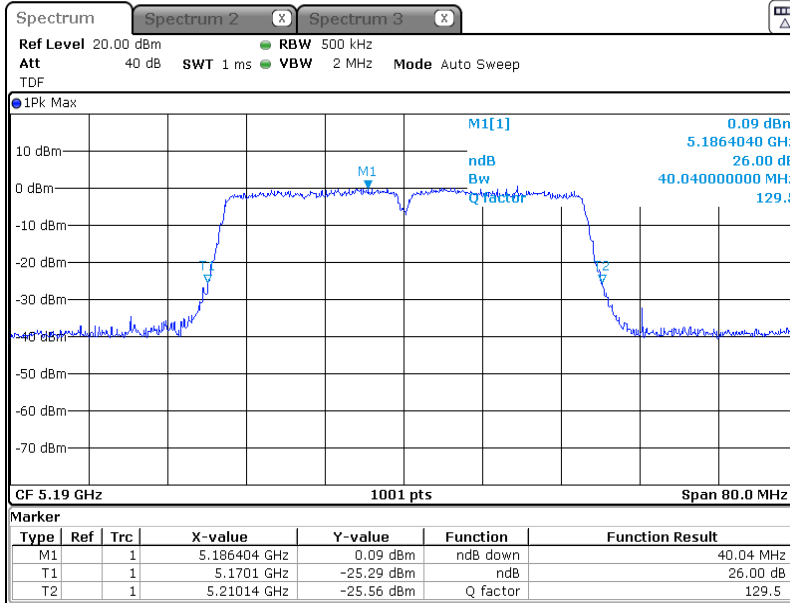

26 dB Bandwidth

OBW

-5 795 MHz  
 6 dB Bandwidth

OBW

802.11ac40\_ANT 1+2\_ANT2

-5 230 MHz

26 dB Bandwidth

OBW

-5.795 MHz  
 6 dB Bandwidth

OBW

802.11ac40\_ANT 2+3\_ANT2

-5 190 MHz

26 dB Bandwidth

OBW

-5.755 GHz  
 6 dB Bandwidth

OBW