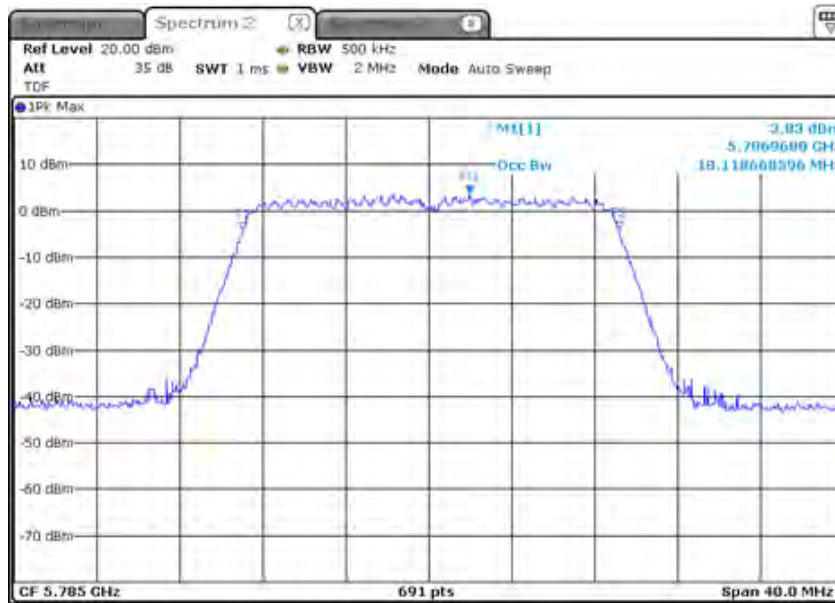

26 dB Bandwidth

OBW

-5.785 MHz  
 6 dB Bandwidth

OBW

802.11ac20\_ANT 1+2+3\_ANT1

-5 240 MHz

26 dB Bandwidth

OBW

-5.825 MHz  
 6 dB Bandwidth

OBW

802.11ac20\_ANT 1+2+3\_ANT2

-5 240 MHz

26 dB Bandwidth

OBW

-5.825 MHz  
 6 dB Bandwidth

OBW