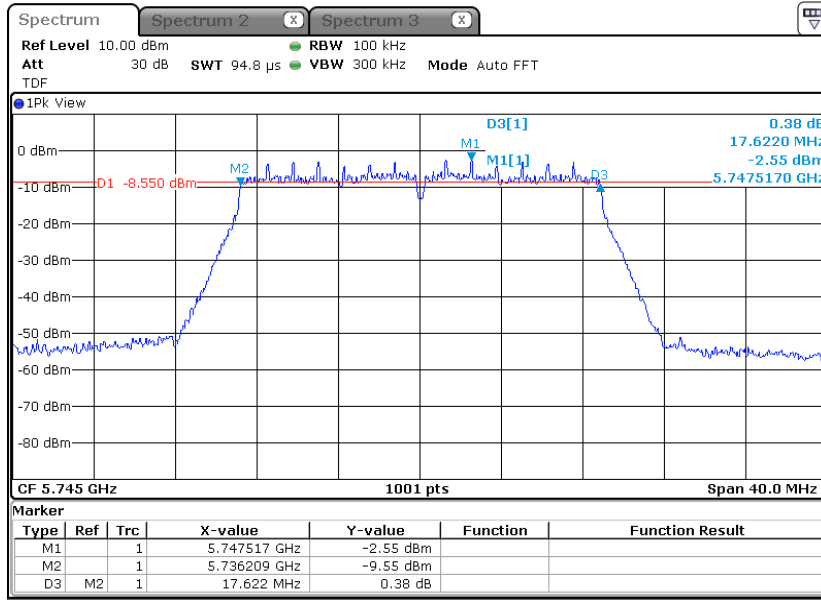

-5.825 MHz  
 6 dB Bandwidth

OBW

802.11ac20\_ANT 1+3\_ANT3

-5 240 MHz

26 dB Bandwidth

OBW

-5.825 MHz  
 6 dB Bandwidth

OBW

802.11ac20\_ANT 1+2+3\_ANT1

-5 180 MHz

26 dB Bandwidth

OBW

-5.745 MHz  
 6 dB Bandwidth

OBW

802.11ac20\_ANT 1+2+3\_ANT2

-5 180 MHz

26 dB Bandwidth

OBW

-5.745 MHz  
 6 dB Bandwidth

OBW

802.11ac20\_ANT 1+2+3\_ANT3

-5 180 MHz

26 dB Bandwidth

OBW