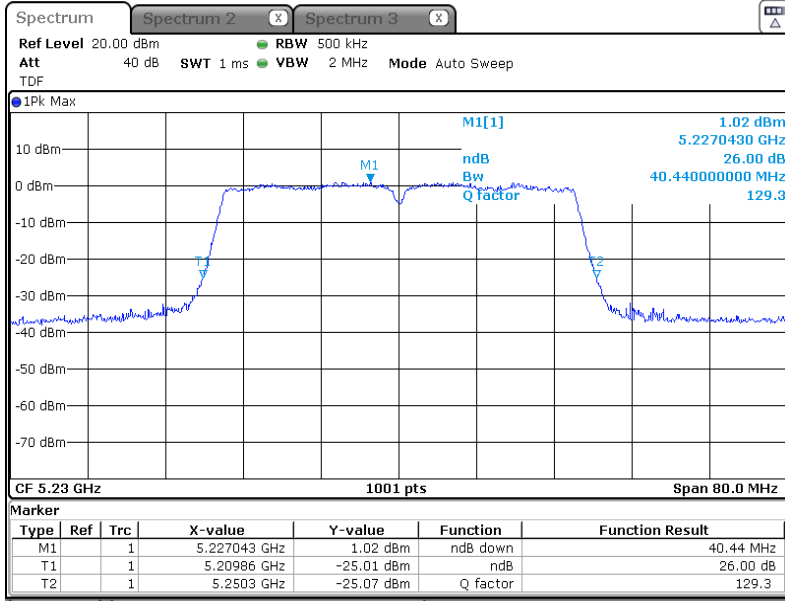

-5 795 MHz  
 6 dB Bandwidth

OBW

802.11ac40\_ANT 1+2\_ANT1

-5 190 MHz

26 dB Bandwidth

OBW

-5.755 GHz  
 6 dB Bandwidth

OBW

802.11ac40\_ANT 1+2\_ANT2

-5 190 MHz

26 dB Bandwidth

OBW

-5.755 GHz  
 6 dB Bandwidth

OBW

802.11ac40\_ANT 1+2\_ANT1

-5 230 MHz

26 dB Bandwidth

OBW

-5 795 MHz  
 6 dB Bandwidth

OBW

802.11ac40\_ANT 1+2\_ANT2

-5 230 MHz

26 dB Bandwidth

OBW

-5.795 MHz  
 6 dB Bandwidth

OBW

802.11ac40\_ANT 2+3\_ANT2

-5 190 MHz

26 dB Bandwidth

OBW

-5.755 GHz  
 6 dB Bandwidth

OBW