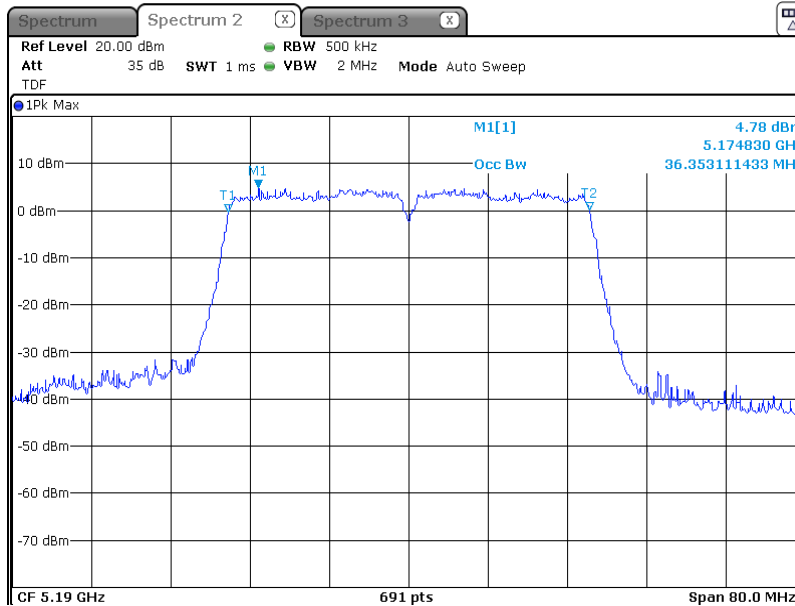

-5 795 MHz  
 6 dB Bandwidth

OBW

802.11ac40\_ANT 2

-5 190 MHz

26 dB Bandwidth

OBW

-5.755 MHz  
 6 dB Bandwidth

OBW

802.11ac40\_ANT 2

-5 230 MHz

26 dB Bandwidth

OBW

-5.795 MHz  
 6 dB Bandwidth

OBW

802.11ac40\_ANT 3

-5 190 MHz

26 dB Bandwidth

OBW

-5.755 GHz  
 6 dB Bandwidth

OBW

802.11ac40\_ANT 3

-5 230 MHz

26 dB Bandwidth

OBW