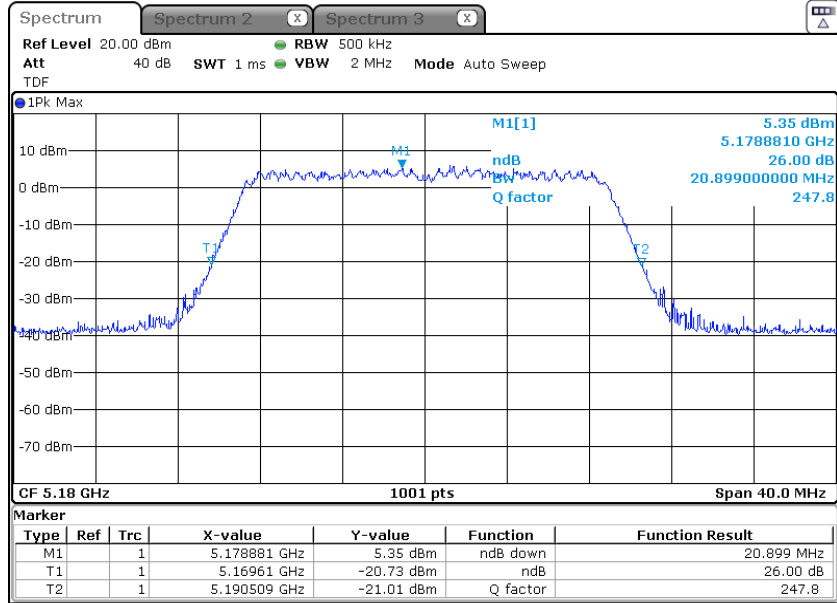

802.11ac20\_ANT 1+2+3\_ANT1

-5 180 MHz

26 dB Bandwidth

OBW

-5.745 MHz  
 6 dB Bandwidth

OBW

802.11ac20\_ANT 1+2+3\_ANT2

-5 180 MHz

26 dB Bandwidth

OBW

-5.745 MHz  
 6 dB Bandwidth

OBW

802.11ac20\_ANT 1+2+3\_ANT3

-5 180 MHz

26 dB Bandwidth

OBW