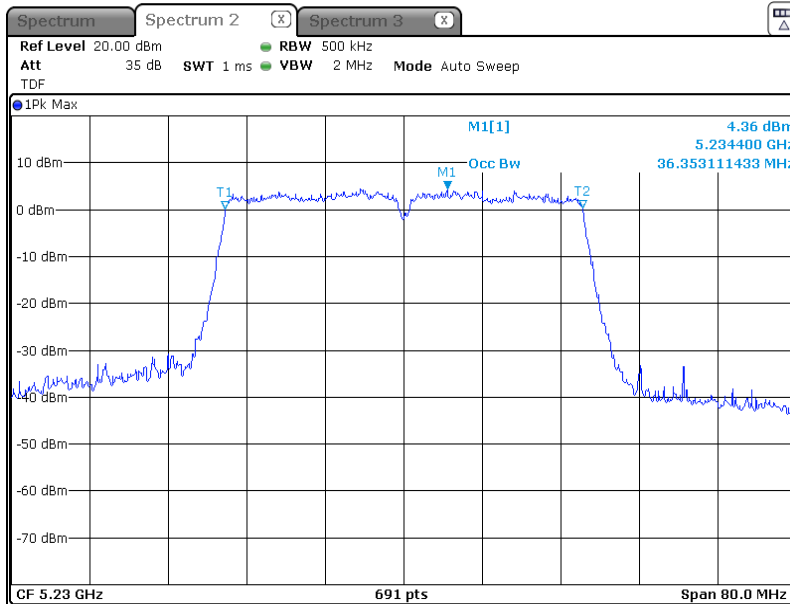

26 dB Bandwidth

OBW

-5.755 GHz  
 6 dB Bandwidth

OBW

802.11ac40\_ANT 3

-5 230 MHz

26 dB Bandwidth

OBW

-5 795 MHz  
 6 dB Bandwidth

OBW

802.11ac40\_ANT 1+2\_ANT1

-5 190 MHz

26 dB Bandwidth

OBW

-5.755 GHz  
 6 dB Bandwidth

OBW