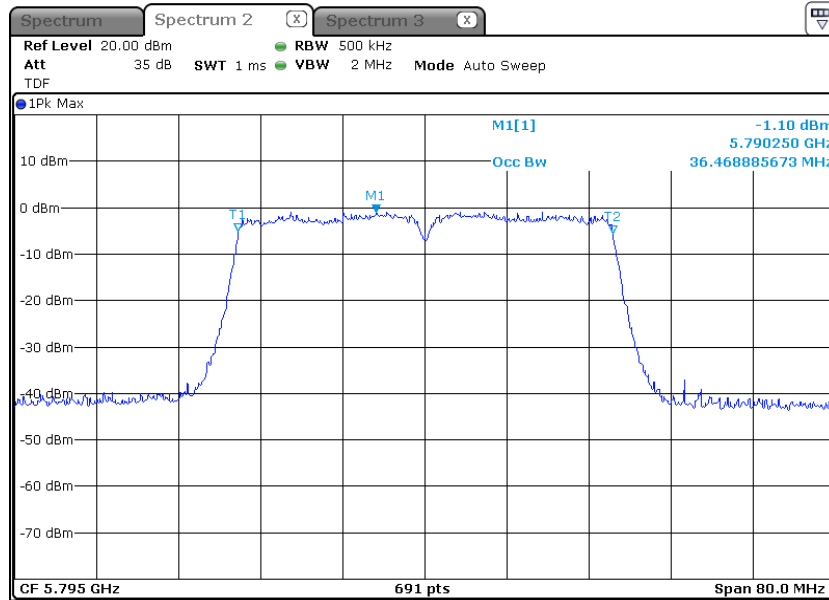

802.11ac40\_ANT 1+2\_ANT2

-5 190 MHz

26 dB Bandwidth

OBW

-5.755 GHz  
 6 dB Bandwidth

OBW

802.11ac40\_ANT 1+2\_ANT1

-5 230 MHz

26 dB Bandwidth

OBW

-5 795 MHz  
 6 dB Bandwidth

OBW

802.11ac40\_ANT 1+2\_ANT2

-5 230 MHz

26 dB Bandwidth

OBW

-5.795 MHz  
 6 dB Bandwidth

OBW

802.11ac40\_ANT 2+3\_ANT2

-5 190 MHz

26 dB Bandwidth

OBW

-5.755 GHz  
 6 dB Bandwidth

OBW