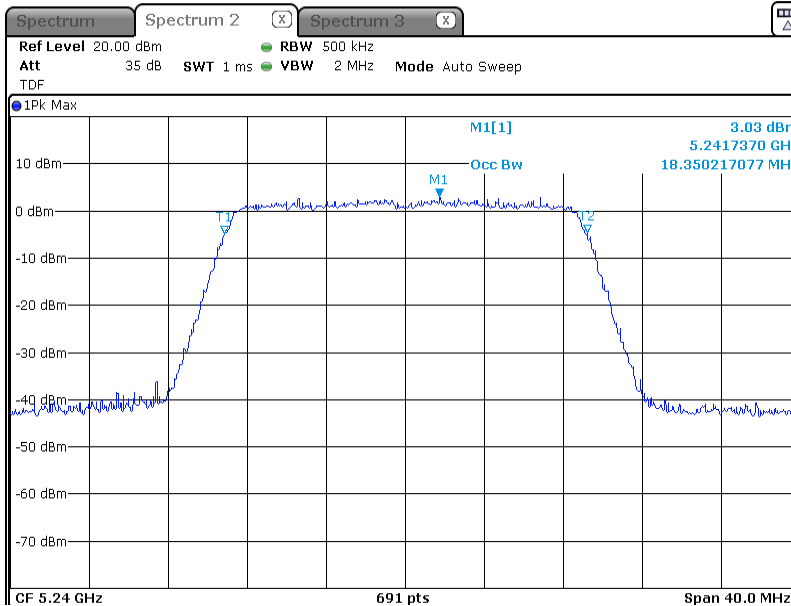

26 dB Bandwidth

OBW

-5.785 MHz  
 6 dB Bandwidth

OBW

802.11ac20\_ANT 1+3\_ANT1

-5 240 MHz

26 dB Bandwidth

OBW

-5.825 MHz  
 6 dB Bandwidth

OBW

802.11ac20\_ANT 1+3\_ANT3

-5 240 MHz

26 dB Bandwidth

OBW

-5.825 MHz  
 6 dB Bandwidth

OBW