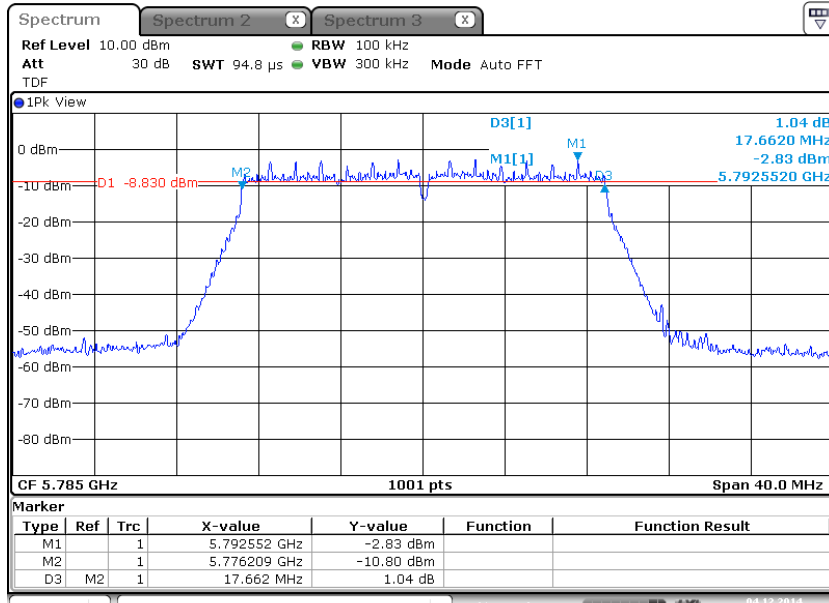

-5.745 MHz  
 6 dB Bandwidth

OBW

802.11ac20\_ANT 1+2+3\_ANT1

-5 200 MHz

26 dB Bandwidth

OBW

-5.785 MHz  
 6 dB Bandwidth

OBW

802.11ac20\_ANT 1+2+3\_ANT2

-5 200 MHz

26 dB Bandwidth

OBW

-5.785 MHz  
 6 dB Bandwidth

OBW

802.11ac20\_ANT 1+2+3\_ANT3

-5 200 MHz

26 dB Bandwidth

OBW

-5.785 MHz  
 6 dB Bandwidth

OBW

802.11ac20\_ANT 1+2+3\_ANT1

-5 240 MHz

26 dB Bandwidth

OBW

-5.825 MHz  
 6 dB Bandwidth

OBW

802.11ac20\_ANT 1+2+3\_ANT2

-5 240 MHz

26 dB Bandwidth

OBW

-5.825 MHz  
 6 dB Bandwidth

OBW