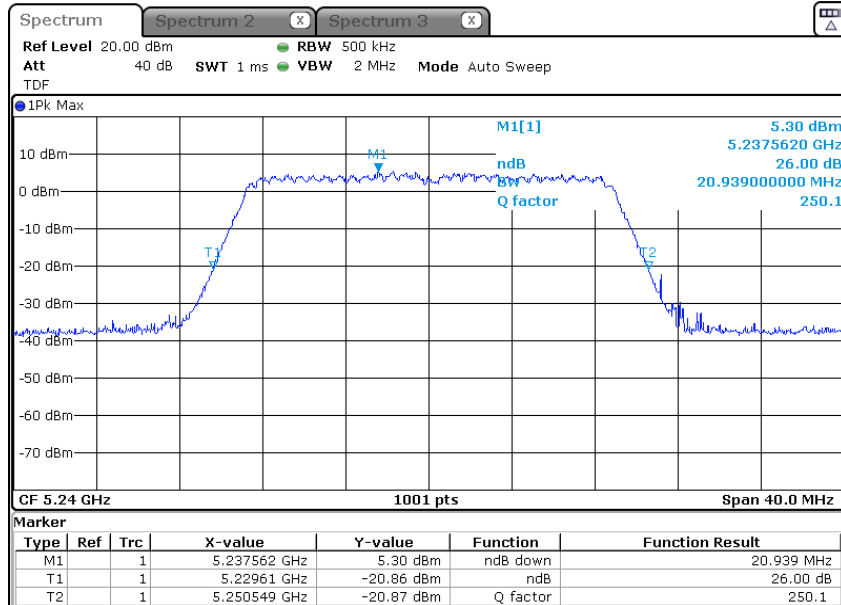

26 dB Bandwidth

OBW

-5.785 MHz  
 6 dB Bandwidth

OBW

802.11ac20\_ANT 1+2+3\_ANT1

-5 240 MHz

26 dB Bandwidth

OBW

-5.825 MHz  
 6 dB Bandwidth

OBW

802.11ac20\_ANT 1+2+3\_ANT2

-5 240 MHz

26 dB Bandwidth

OBW

-5.825 MHz  
 6 dB Bandwidth

OBW

802.11ac20\_ANT 1+2+3\_ANT3

-5 240 MHz

26 dB Bandwidth

OBW

-5.825 MHz  
 6 dB Bandwidth

OBW

802.11ac40\_ANT 1

-5 190 MHz

26 dB Bandwidth

OBW

-5.755 GHz  
 6 dB Bandwidth

OBW

802.11ac40\_ANT 1

-5 230 MHz

26 dB Bandwidth

OBW