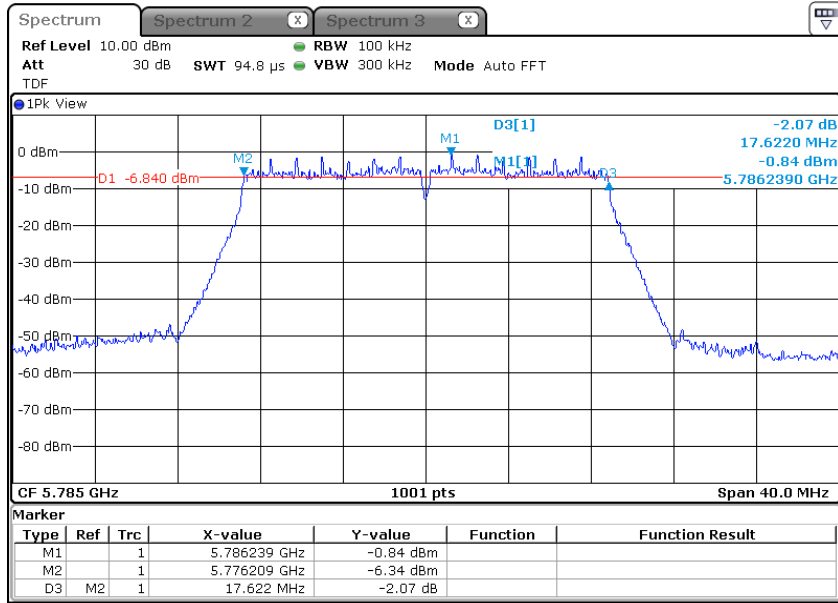

802.11ac20\_ANT 1+3\_ANT1

-5 200 MHz

26 dB Bandwidth

OBW

-5.785 MHz  
 6 dB Bandwidth

OBW

802.11ac20\_ANT 1+3\_ANT 3

-5 200 MHz

26 dB Bandwidth

OBW

-5.785 MHz  
 6 dB Bandwidth

OBW

802.11ac20\_ANT 1+3\_ANT1

-5 240 MHz

26 dB Bandwidth

OBW

-5.825 MHz  
 6 dB Bandwidth

OBW

802.11ac20\_ANT 1+3\_ANT3

-5 240 MHz

26 dB Bandwidth

OBW

-5.825 MHz  
 6 dB Bandwidth

OBW