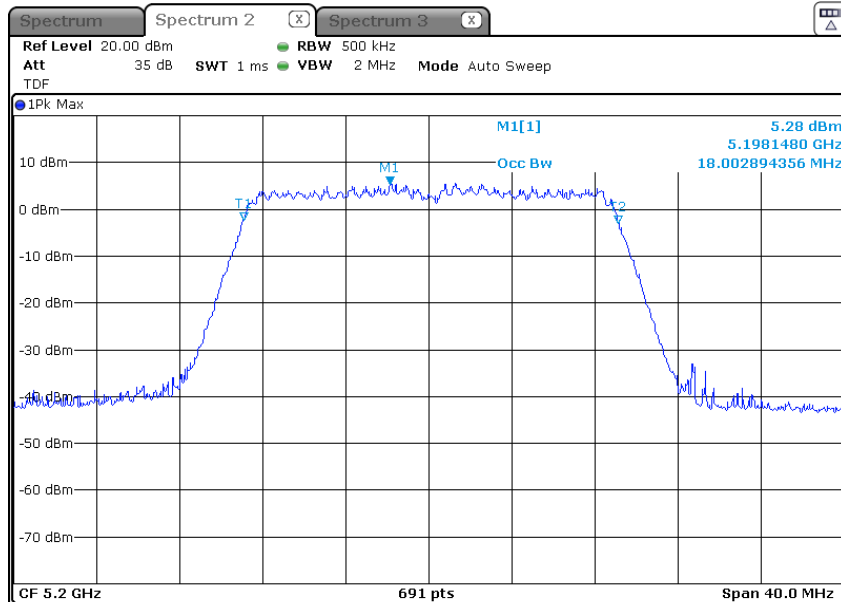

-5.745 MHz  
 6 dB Bandwidth

OBW

802.11ac20\_ANT 1+2+3\_ANT1

-5 200 MHz

26 dB Bandwidth

OBW

-5.785 MHz  
 6 dB Bandwidth

OBW

802.11ac20\_ANT 1+2+3\_ANT2

-5 200 MHz

26 dB Bandwidth

OBW

-5.785 MHz  
 6 dB Bandwidth

OBW

802.11ac20\_ANT 1+2+3\_ANT3

-5 200 MHz