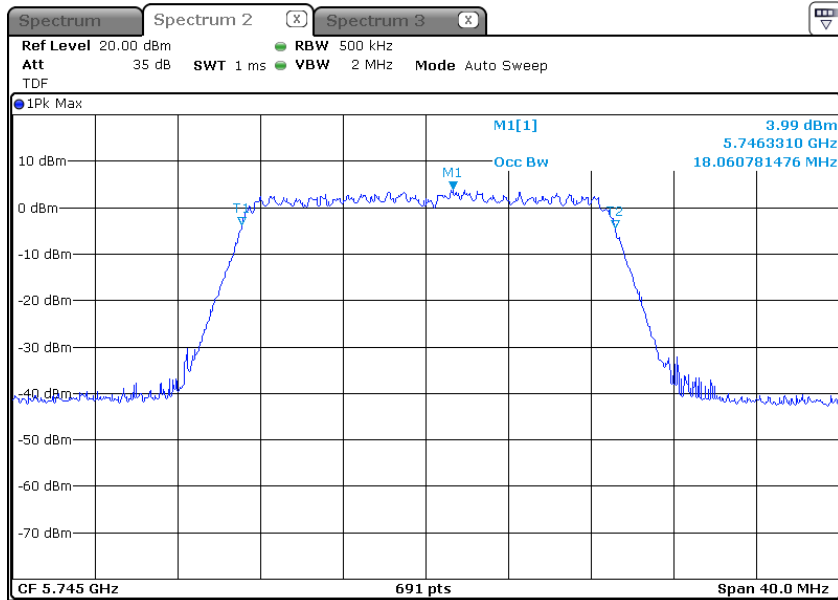

26 dB Bandwidth

OBW

-5.745 MHz  
 6 dB Bandwidth

OBW

802.11ac20\_ANT 1+2+3\_ANT3

-5 180 MHz

26 dB Bandwidth

OBW

-5.745 MHz  
 6 dB Bandwidth

OBW

802.11ac20\_ANT 1+2+3\_ANT1

-5 200 MHz

26 dB Bandwidth

OBW

-5.785 MHz  
 6 dB Bandwidth

OBW