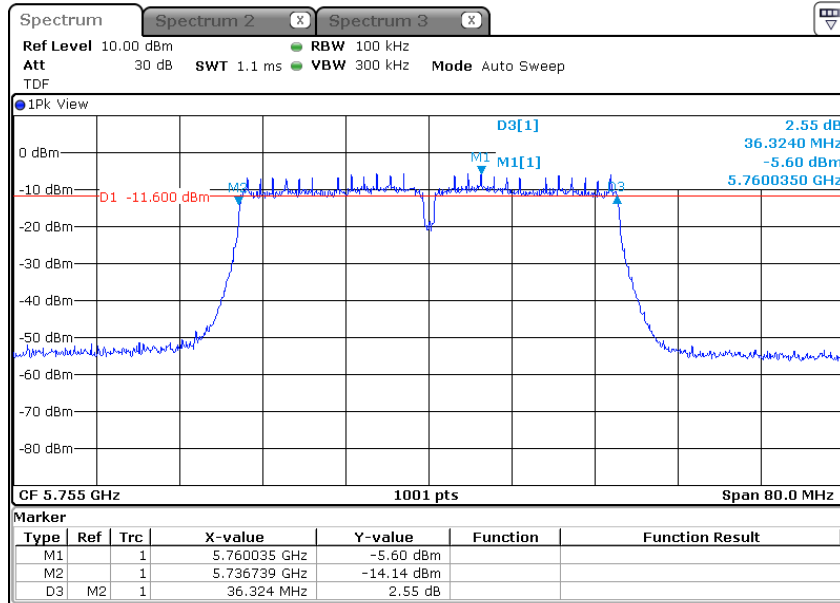

26 dB Bandwidth

OBW

-5 795 MHz  
 6 dB Bandwidth

OBW

802.11ac40\_ANT 1+2\_ANT2

-5 230 MHz

26 dB Bandwidth

OBW

-5.795 MHz  
 6 dB Bandwidth

OBW

802.11ac40\_ANT 2+3\_ANT2

-5 190 MHz

26 dB Bandwidth

OBW

-5.755 GHz  
 6 dB Bandwidth

OBW