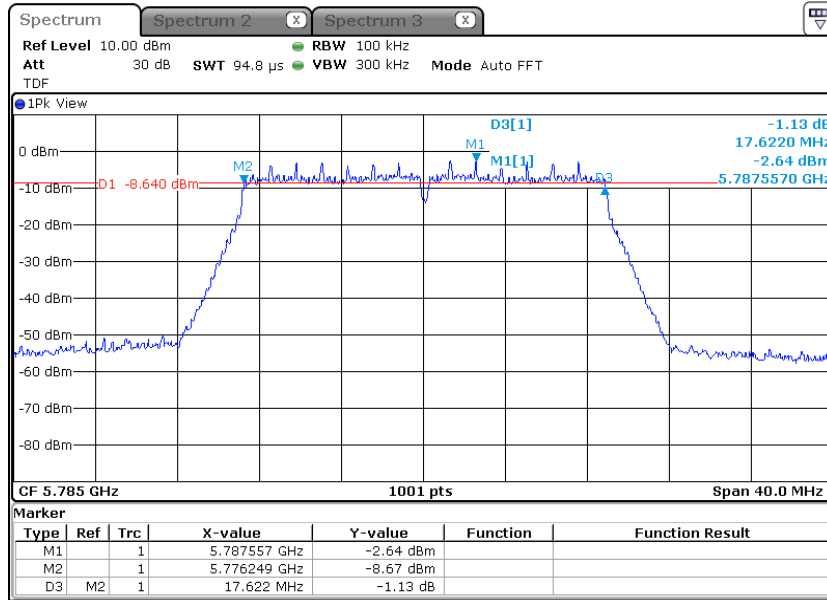

-5.745 MHz  
 6 dB Bandwidth

OBW

802.11ac20\_ANT 1+2+3\_ANT1

-5 200 MHz

26 dB Bandwidth

OBW

-5.785 MHz  
 6 dB Bandwidth

OBW

802.11ac20\_ANT 1+2+3\_ANT2

-5 200 MHz

26 dB Bandwidth

OBW

-5.785 MHz  
 6 dB Bandwidth

OBW

802.11ac20\_ANT 1+2+3\_ANT3

-5 200 MHz