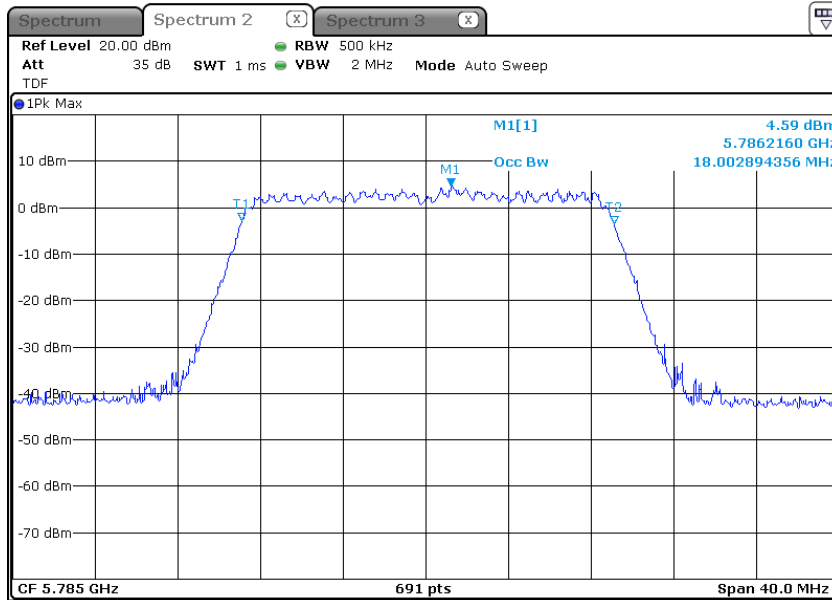

-5.745 MHz  
 6 dB Bandwidth

OBW

802.11ac20\_ANT 1+2+3\_ANT1

-5 200 MHz

26 dB Bandwidth

OBW

-5.785 MHz  
 6 dB Bandwidth

OBW

802.11ac20\_ANT 1+2+3\_ANT2

-5 200 MHz

26 dB Bandwidth

OBW

-5.785 MHz  
 6 dB Bandwidth

OBW

802.11ac20\_ANT 1+2+3\_ANT3

-5 200 MHz

26 dB Bandwidth

OBW

-5.785 MHz  
 6 dB Bandwidth

OBW

802.11ac20\_ANT 1+2+3\_ANT1

-5 240 MHz

26 dB Bandwidth

OBW

-5.825 MHz  
 6 dB Bandwidth

OBW

802.11ac20\_ANT 1+2+3\_ANT2

-5 240 MHz

26 dB Bandwidth

OBW

-5.825 MHz  
 6 dB Bandwidth

OBW