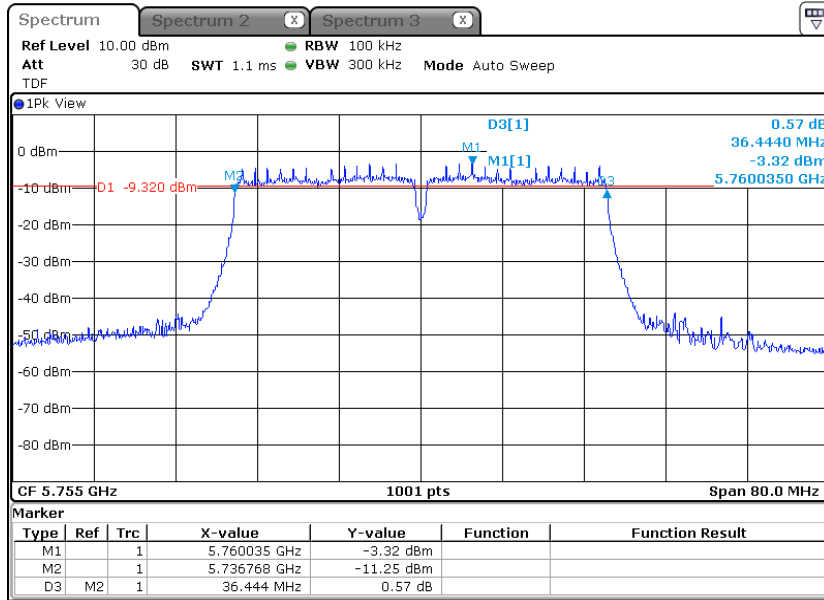

-5.825 MHz  
 6 dB Bandwidth

OBW

802.11ac20\_ANT 1+2+3\_ANT2

-5 240 MHz

26 dB Bandwidth

OBW

-5.825 MHz  
 6 dB Bandwidth

OBW

802.11ac20\_ANT 1+2+3\_ANT3

-5 240 MHz

26 dB Bandwidth

OBW

-5.825 MHz  
 6 dB Bandwidth

OBW

802.11ac40\_ANT 1

-5 190 MHz

26 dB Bandwidth

OBW

-5.755 GHz  
 6 dB Bandwidth

OBW

802.11ac40\_ANT 1

-5 230 MHz

26 dB Bandwidth

OBW