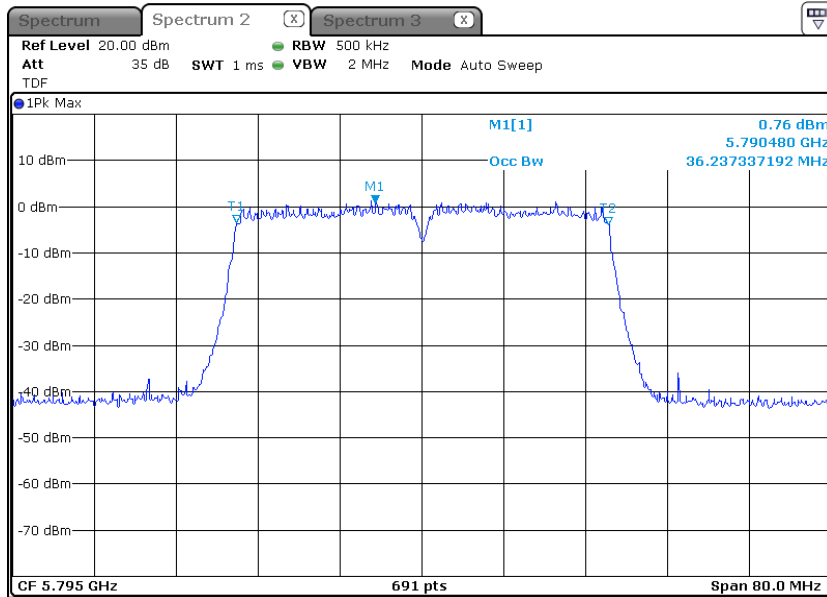

26 dB Bandwidth

OBW

-5 795 MHz  
 6 dB Bandwidth

OBW

802.11ac40\_ANT 1+2\_ANT2

-5 230 MHz

26 dB Bandwidth

OBW

-5.795 MHz  
 6 dB Bandwidth

OBW

802.11ac40\_ANT 2+3\_ANT2

-5 190 MHz

26 dB Bandwidth

OBW

-5.755 GHz  
 6 dB Bandwidth

OBW