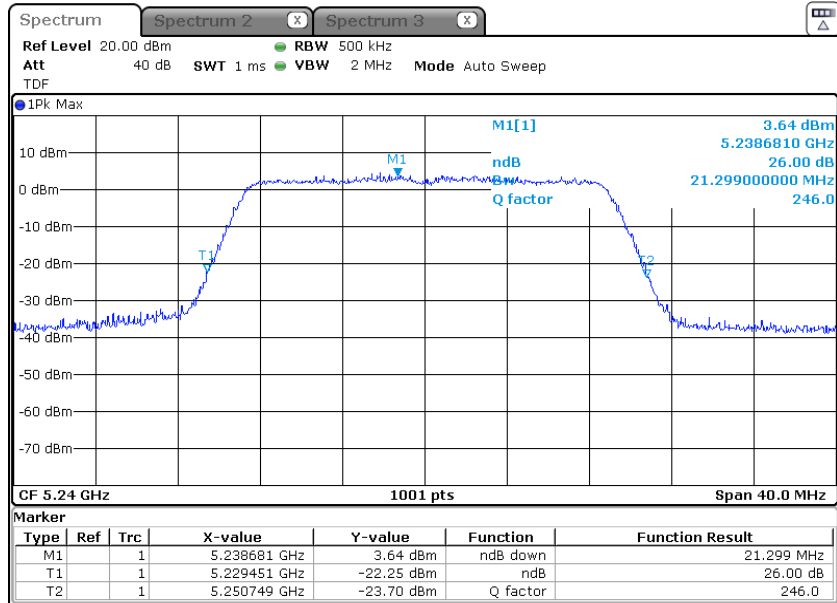

802.11ac20\_ANT 1+2+3\_ANT2

-5 200 MHz

26 dB Bandwidth

OBW

-5.785 MHz  
 6 dB Bandwidth

OBW

802.11ac20\_ANT 1+2+3\_ANT3

-5 200 MHz

26 dB Bandwidth

OBW

-5.785 MHz  
 6 dB Bandwidth

OBW

802.11ac20\_ANT 1+2+3\_ANT1

-5 240 MHz

26 dB Bandwidth

OBW

-5.825 MHz  
 6 dB Bandwidth

OBW

802.11ac20\_ANT 1+2+3\_ANT2

-5 240 MHz

26 dB Bandwidth

OBW

-5.825 MHz  
 6 dB Bandwidth

OBW