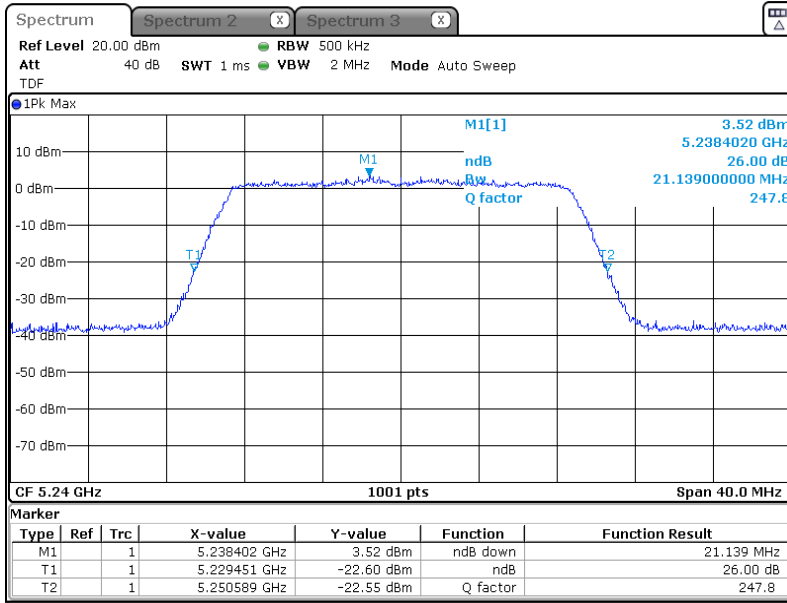

26 dB Bandwidth

OBW

-5.785 MHz  
 6 dB Bandwidth

OBW

802.11ac20\_ANT 1+3\_ANT1

-5 240 MHz

26 dB Bandwidth

OBW

-5.825 MHz  
 6 dB Bandwidth

OBW

802.11ac20\_ANT 1+3\_ANT3

-5 240 MHz

26 dB Bandwidth

OBW

-5.825 MHz  
 6 dB Bandwidth

OBW