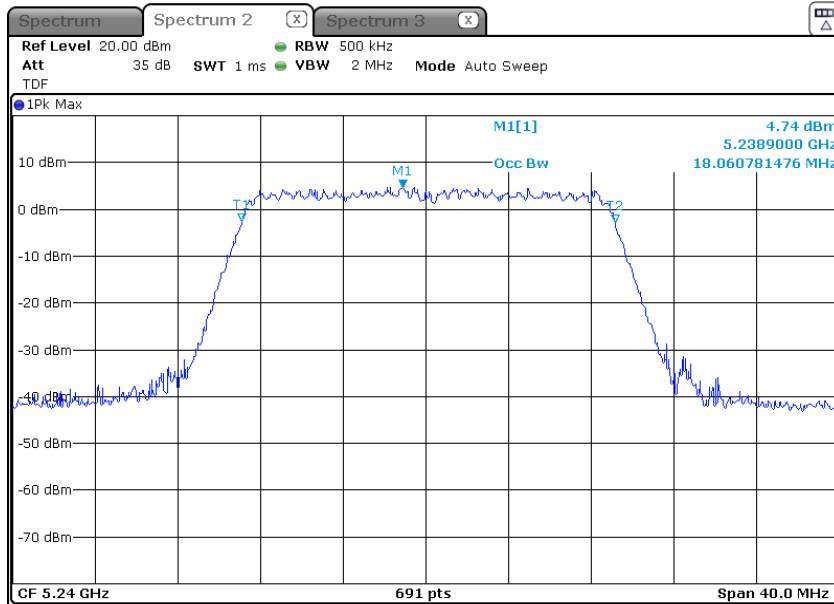

-5.825 MHz  
 6 dB Bandwidth

OBW

802.11ac20\_ANT 1+2+3\_ANT2

-5 240 MHz

26 dB Bandwidth

OBW

-5.825 MHz  
 6 dB Bandwidth

OBW

802.11ac20\_ANT 1+2+3\_ANT3

-5 240 MHz

26 dB Bandwidth

OBW

-5.825 MHz  
 6 dB Bandwidth

OBW

802.11ac40\_ANT 1

-5 190 MHz