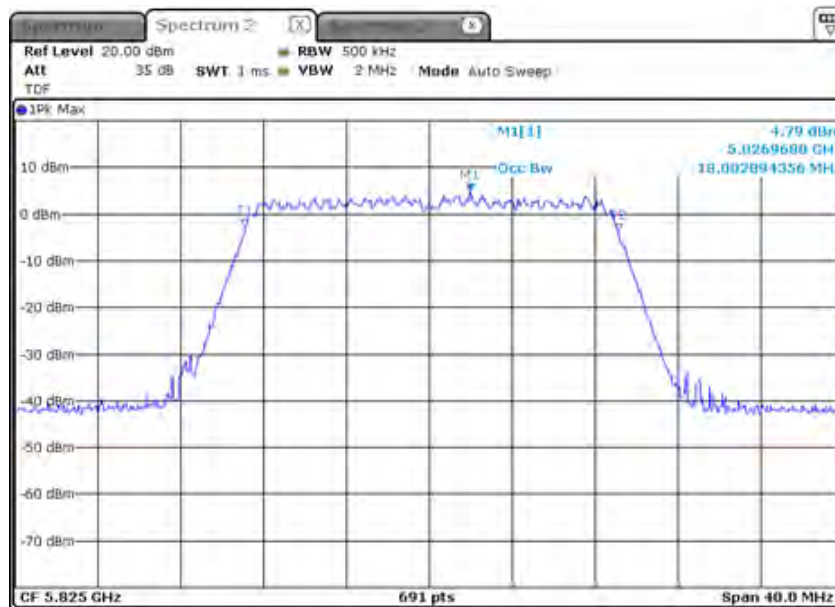

-5.825 MHz  
 6 dB Bandwidth

OBW

802.11ac20\_ANT 1+2+3\_ANT2

-5 240 MHz

26 dB Bandwidth

OBW

-5.825 MHz  
 6 dB Bandwidth

OBW