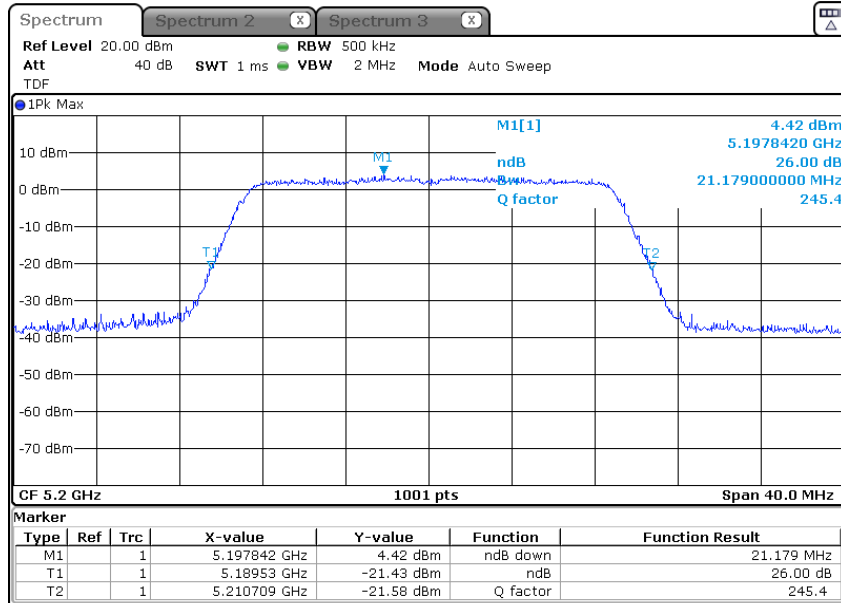

-5.745 MHz  
 6 dB Bandwidth

OBW

802.11ac20\_ANT 1+2+3\_ANT1

-5 200 MHz

26 dB Bandwidth

OBW

-5.785 MHz  
 6 dB Bandwidth

OBW

802.11ac20\_ANT 1+2+3\_ANT2

-5 200 MHz

26 dB Bandwidth

OBW

-5.785 MHz  
 6 dB Bandwidth

OBW

802.11ac20\_ANT 1+2+3\_ANT3

-5 200 MHz