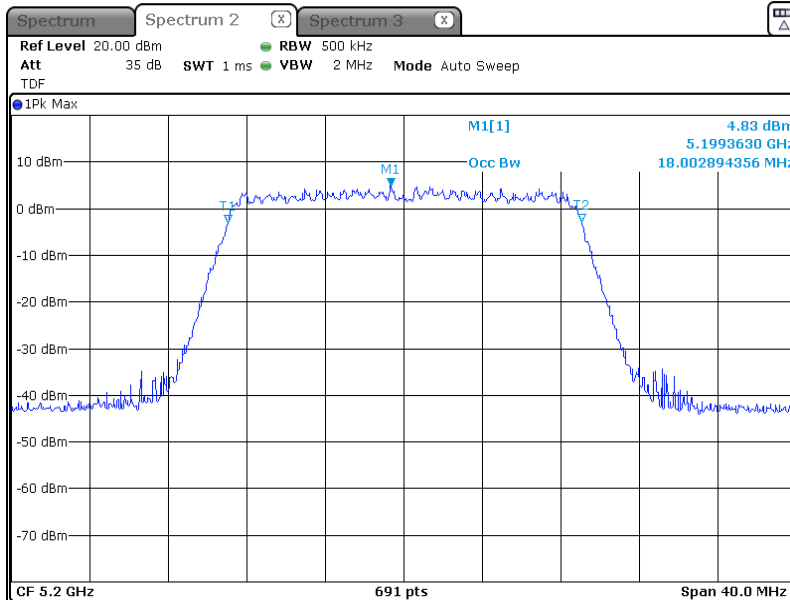

802.11ac20\_ANT 1+3\_ANT1

-5 200 MHz

26 dB Bandwidth

OBW

-5.785 MHz  
 6 dB Bandwidth

OBW

802.11ac20\_ANT 1+3\_ANT 3

-5 200 MHz

26 dB Bandwidth

OBW

-5.785 MHz  
 6 dB Bandwidth

OBW

802.11ac20\_ANT 1+3\_ANT1

-5 240 MHz

26 dB Bandwidth

OBW