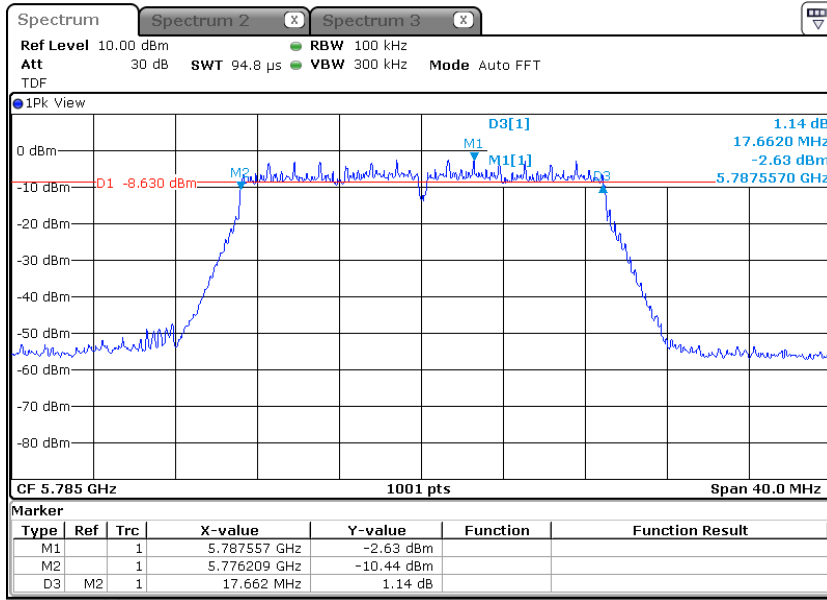

802.11ac20\_ANT 1+2+3\_ANT2

-5 200 MHz

26 dB Bandwidth

OBW

-5.785 MHz  
 6 dB Bandwidth

OBW

802.11ac20\_ANT 1+2+3\_ANT3

-5 200 MHz

26 dB Bandwidth

OBW

-5.785 MHz  
 6 dB Bandwidth

OBW

802.11ac20\_ANT 1+2+3\_ANT1

-5 240 MHz

26 dB Bandwidth

OBW