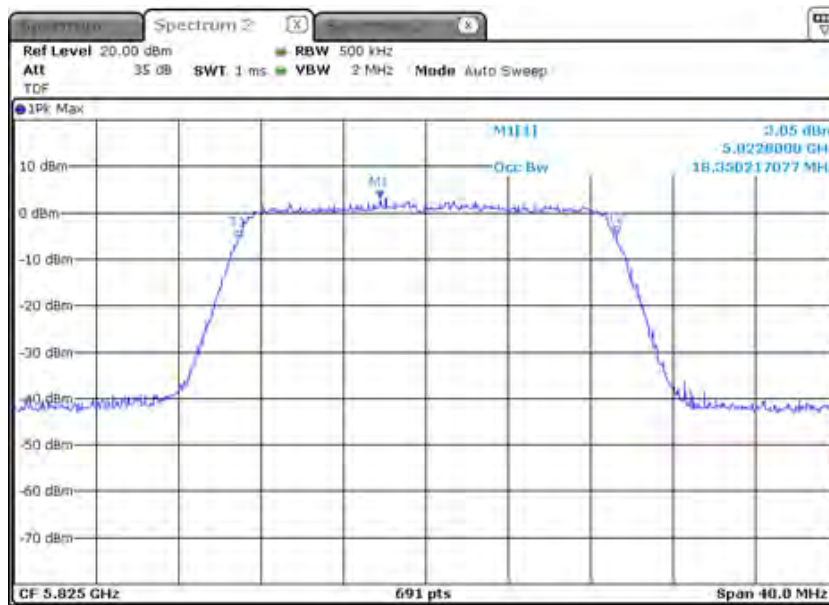

26 dB Bandwidth

OBW

-5.785 MHz  
 6 dB Bandwidth

OBW

802.11ac20\_ANT 1+2+3\_ANT1

-5 240 MHz

26 dB Bandwidth

OBW

-5.825 MHz  
 6 dB Bandwidth

OBW

802.11ac20\_ANT 1+2+3\_ANT2

-5 240 MHz

26 dB Bandwidth

OBW

-5.825 MHz  
 6 dB Bandwidth

OBW