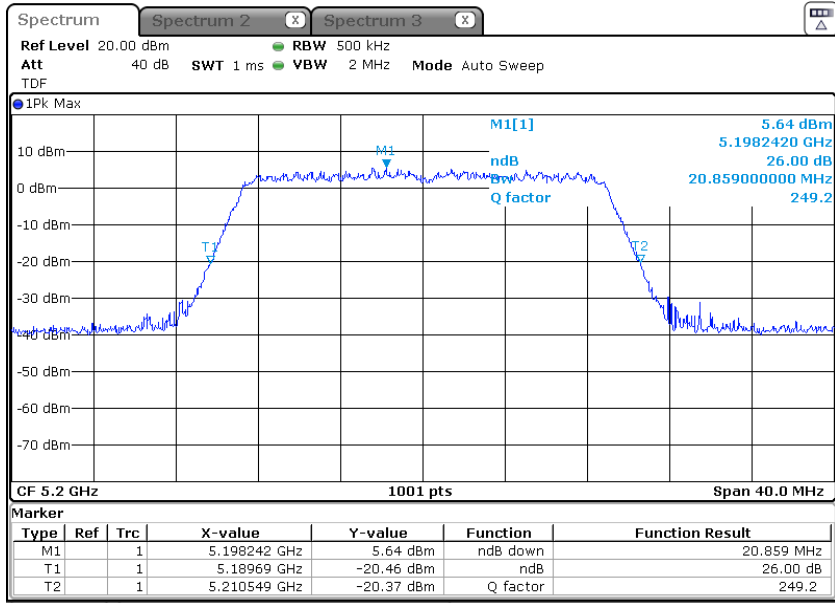

802.11ac20\_ANT 1+2+3\_ANT2

-5 200 MHz

26 dB Bandwidth

OBW

-5.785 MHz  
 6 dB Bandwidth

OBW

802.11ac20\_ANT 1+2+3\_ANT3

-5 200 MHz

26 dB Bandwidth

OBW

-5.785 MHz  
 6 dB Bandwidth

OBW

802.11ac20\_ANT 1+2+3\_ANT1

-5 240 MHz

26 dB Bandwidth

OBW