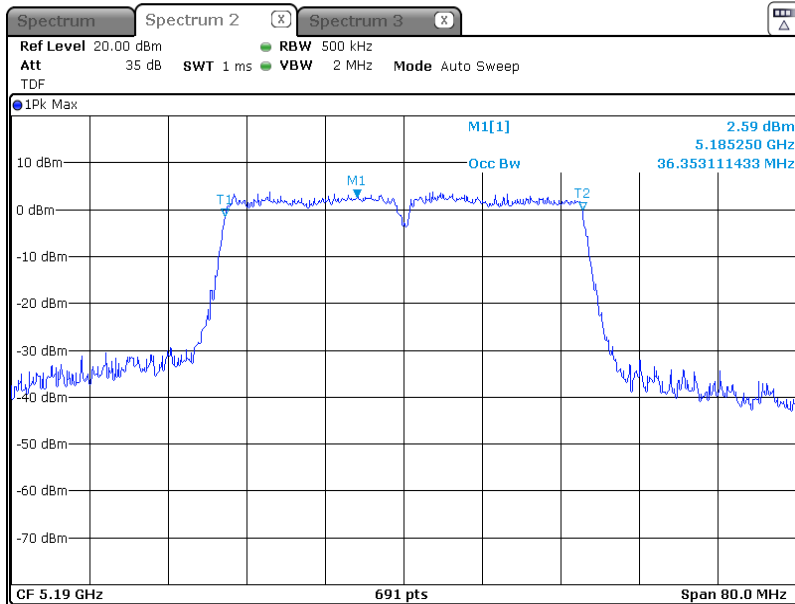

-5.825 MHz  
 6 dB Bandwidth

OBW

802.11ac20\_ANT 1+2+3\_ANT2

-5 240 MHz

26 dB Bandwidth

OBW

-5.825 MHz  
 6 dB Bandwidth

OBW

802.11ac20\_ANT 1+2+3\_ANT3

-5 240 MHz

26 dB Bandwidth

OBW

-5.825 MHz  
 6 dB Bandwidth

OBW

802.11ac40\_ANT 1

-5 190 MHz

26 dB Bandwidth

OBW

-5.755 GHz  
 6 dB Bandwidth

OBW

802.11ac40\_ANT 1

-5 230 MHz

26 dB Bandwidth

OBW