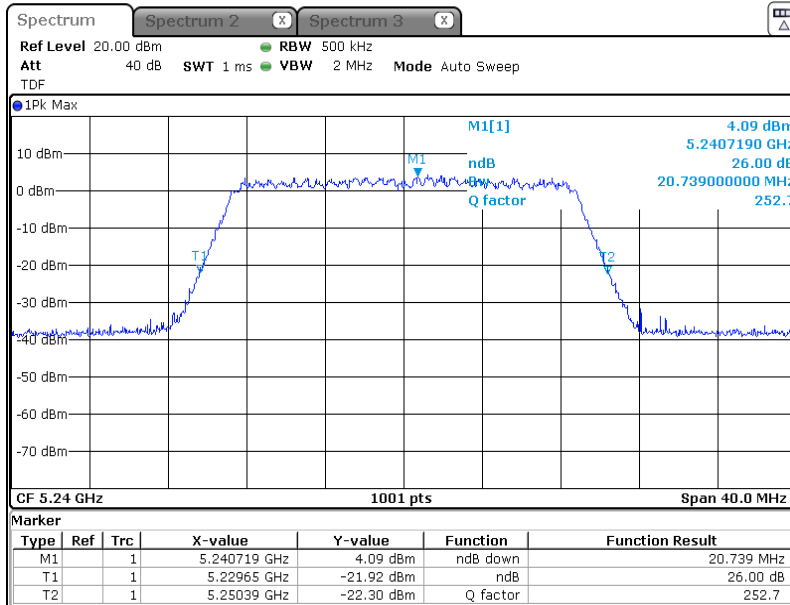

26 dB Bandwidth

OBW

-5.785 MHz  
 6 dB Bandwidth

OBW

802.11ac20\_ANT 1+3\_ANT1

-5 240 MHz

26 dB Bandwidth

OBW

-5.825 MHz  
 6 dB Bandwidth

OBW

802.11ac20\_ANT 1+3\_ANT3

-5 240 MHz

26 dB Bandwidth

OBW

-5.825 MHz  
 6 dB Bandwidth

OBW

802.11ac20\_ANT 1+2+3\_ANT1

-5 180 MHz

26 dB Bandwidth

OBW

-5.745 MHz  
 6 dB Bandwidth

OBW

802.11ac20\_ANT 1+2+3\_ANT2

-5 180 MHz

26 dB Bandwidth

OBW

-5.745 MHz  
 6 dB Bandwidth

OBW

802.11ac20\_ANT 1+2+3\_ANT3

-5 180 MHz

26 dB Bandwidth

OBW