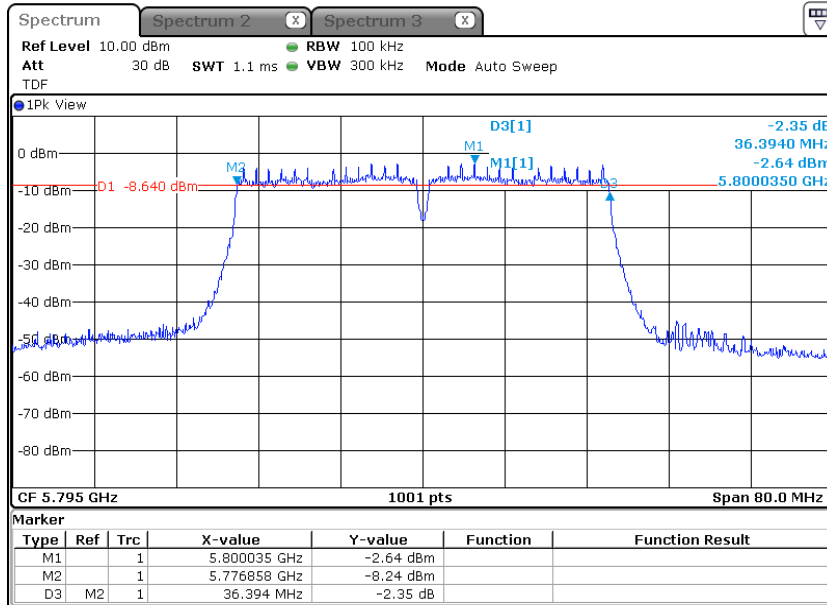

26 dB Bandwidth

OBW

-5.755 GHz  
 6 dB Bandwidth

OBW

802.11ac40\_ANT 1

-5 230 MHz

26 dB Bandwidth

OBW

-5 795 MHz  
 6 dB Bandwidth

OBW

802.11ac40\_ANT 2

-5 190 MHz

26 dB Bandwidth

OBW

-5.755 MHz  
 6 dB Bandwidth

OBW