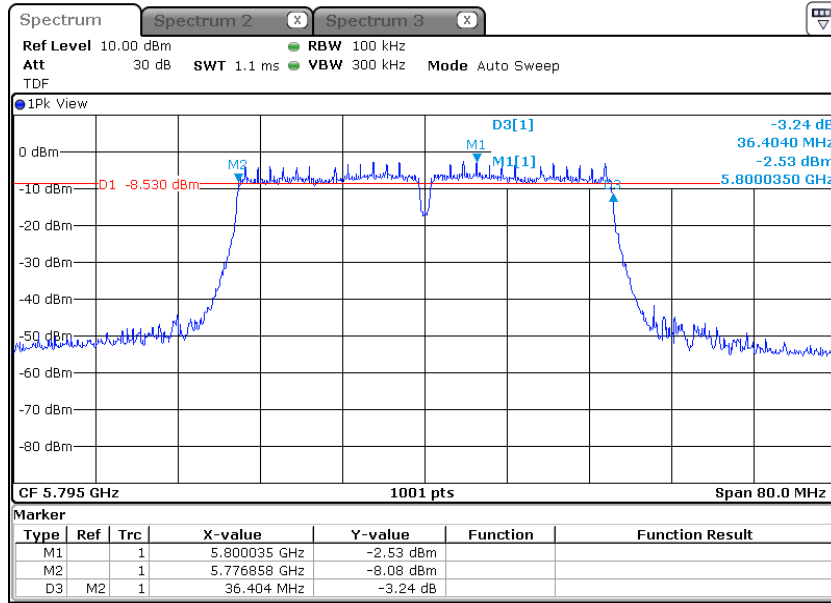

26 dB Bandwidth

OBW

-5.755 GHz  
 6 dB Bandwidth

OBW

802.11ac40\_ANT 3

-5 230 MHz

26 dB Bandwidth

OBW

-5 795 MHz  
 6 dB Bandwidth

OBW

802.11ac40\_ANT 1+2\_ANT1

-5 190 MHz

26 dB Bandwidth

OBW

-5.755 GHz  
 6 dB Bandwidth

OBW