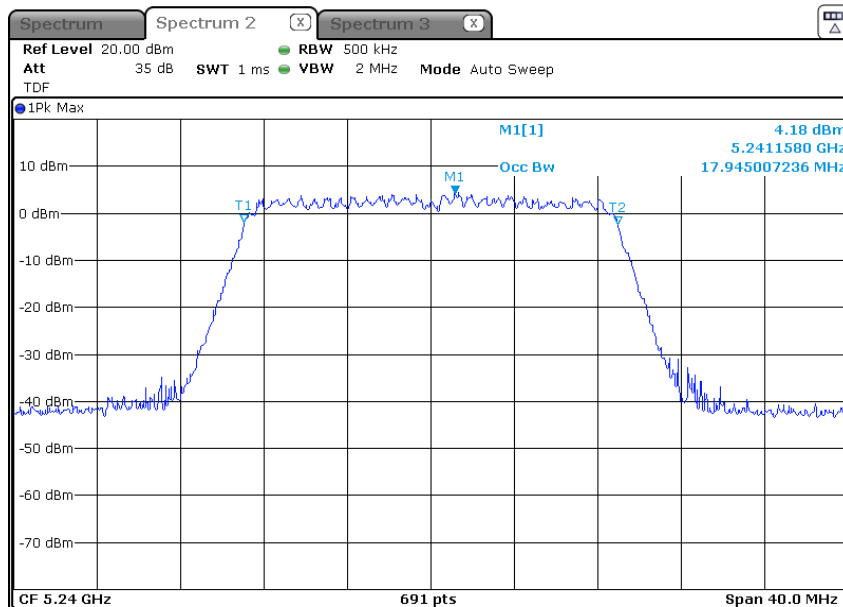

-5.825 MHz  
 6 dB Bandwidth

OBW

802.11ac20\_ANT 1+3\_ANT3

-5 240 MHz

26 dB Bandwidth

OBW

-5.825 MHz  
 6 dB Bandwidth

OBW

802.11ac20\_ANT 1+2+3\_ANT1

-5 180 MHz

26 dB Bandwidth

OBW

-5.745 MHz  
 6 dB Bandwidth

OBW

802.11ac20\_ANT 1+2+3\_ANT2

-5 180 MHz