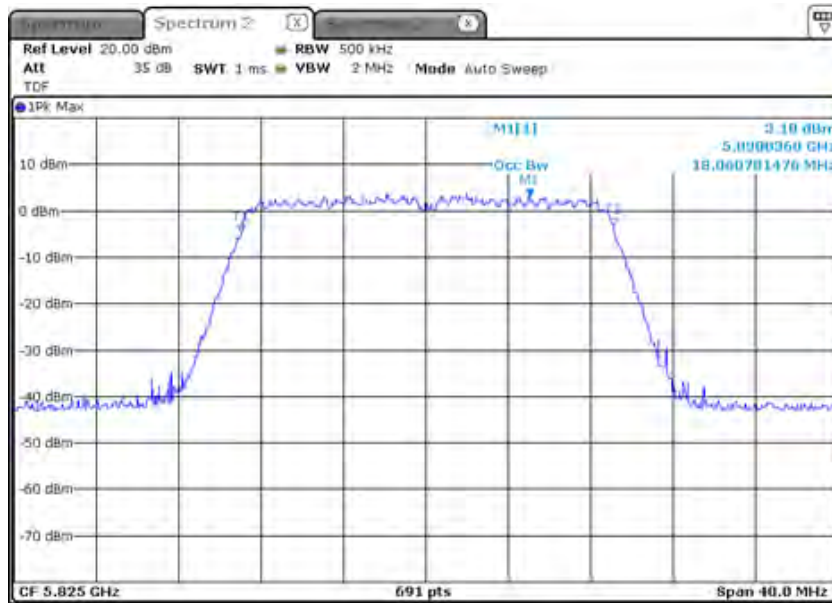

802.11ac20\_ANT 1+2+3\_ANT3

-5 240 MHz

26 dB Bandwidth

OBW

-5.825 MHz  
 6 dB Bandwidth

OBW

802.11ac40\_ANT 1

-5 190 MHz

26 dB Bandwidth

OBW

-5.755 GHz  
 6 dB Bandwidth

OBW

802.11ac40\_ANT 1

-5 230 MHz

26 dB Bandwidth

OBW