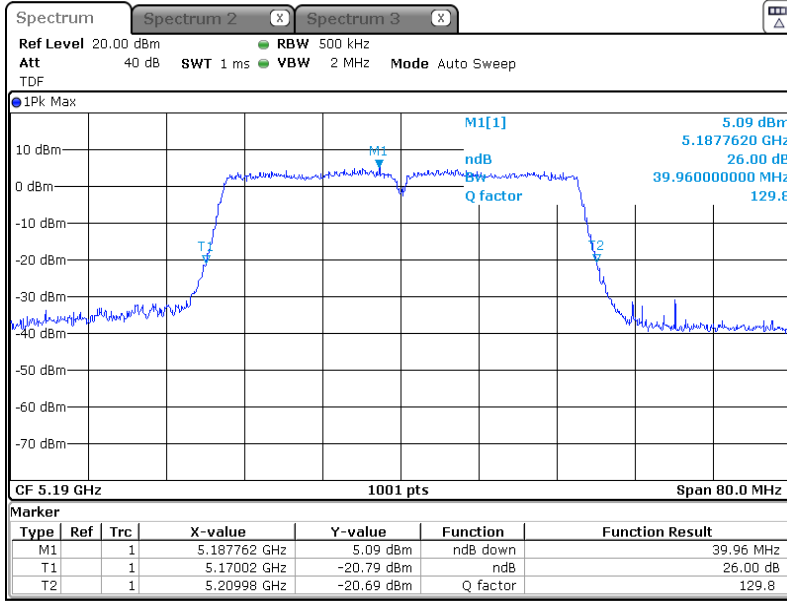

-5 795 MHz  
 6 dB Bandwidth

OBW

802.11ac40\_ANT 2

-5 190 MHz

26 dB Bandwidth

OBW

-5.755 MHz  
 6 dB Bandwidth

OBW

802.11ac40\_ANT 2

-5 230 MHz

26 dB Bandwidth

OBW

-5.795 MHz  
 6 dB Bandwidth

OBW

802.11ac40\_ANT 3

-5 190 MHz

26 dB Bandwidth

OBW

-5.755 GHz  
 6 dB Bandwidth

OBW

802.11ac40\_ANT 3

-5 230 MHz

26 dB Bandwidth

OBW