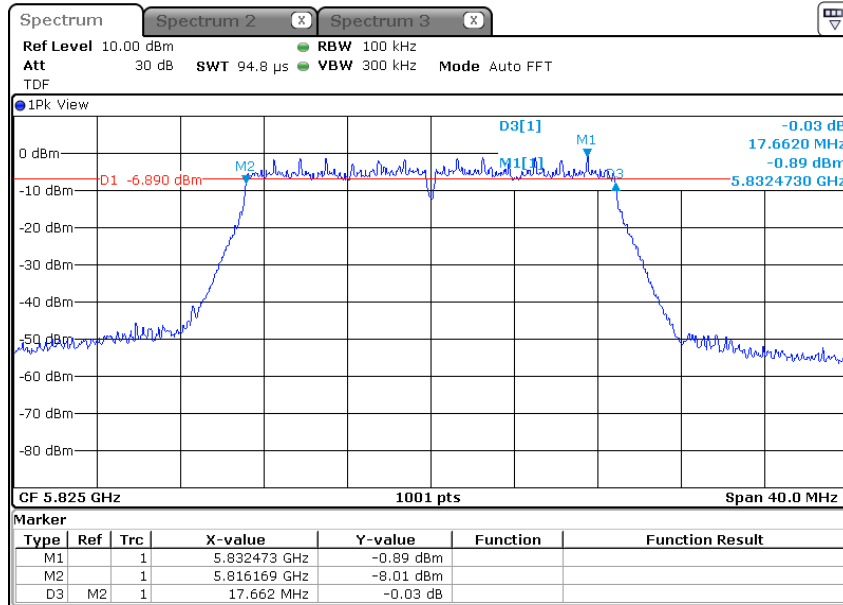

26 dB Bandwidth

OBW

-5.785 MHz  
 6 dB Bandwidth

OBW

802.11ac20\_ANT 1+3\_ANT1

-5 240 MHz

26 dB Bandwidth

OBW

-5.825 MHz  
 6 dB Bandwidth

OBW

802.11ac20\_ANT 1+3\_ANT3

-5 240 MHz

26 dB Bandwidth

OBW

-5.825 MHz  
 6 dB Bandwidth

OBW

802.11ac20\_ANT 1+2+3\_ANT1

-5 180 MHz

26 dB Bandwidth

OBW

-5.745 MHz  
 6 dB Bandwidth

OBW

802.11ac20\_ANT 1+2+3\_ANT2

-5 180 MHz