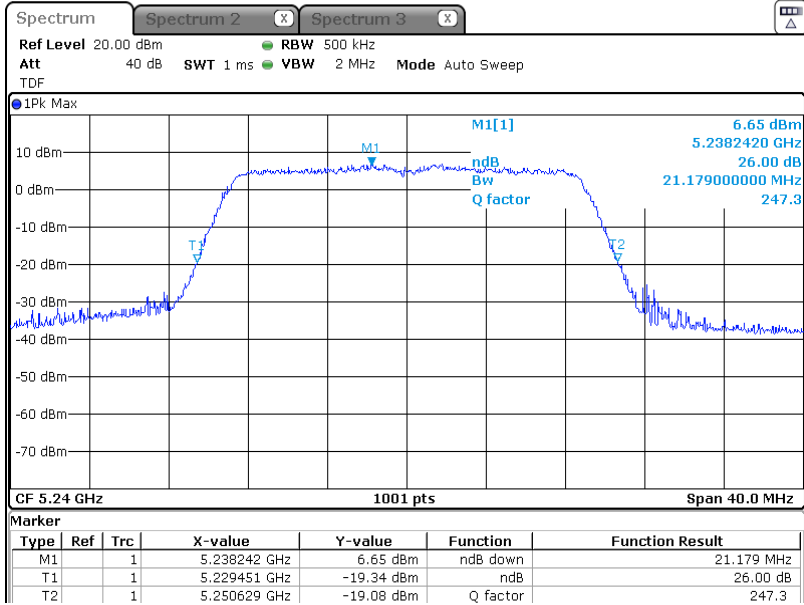

26 dB Bandwidth

OBW

-5.785 MHz
 6 dB Bandwidth

OBW

802.11ac20_ANT 2

-5 240 MHz

26 dB Bandwidth

OBW

-5.825 MHz
 6 dB Bandwidth

OBW

802.11ac20_ANT 3

-5 180 MHz

26 dB Bandwidth

OBW

-5.745 MHz
 6 dB Bandwidth

OBW