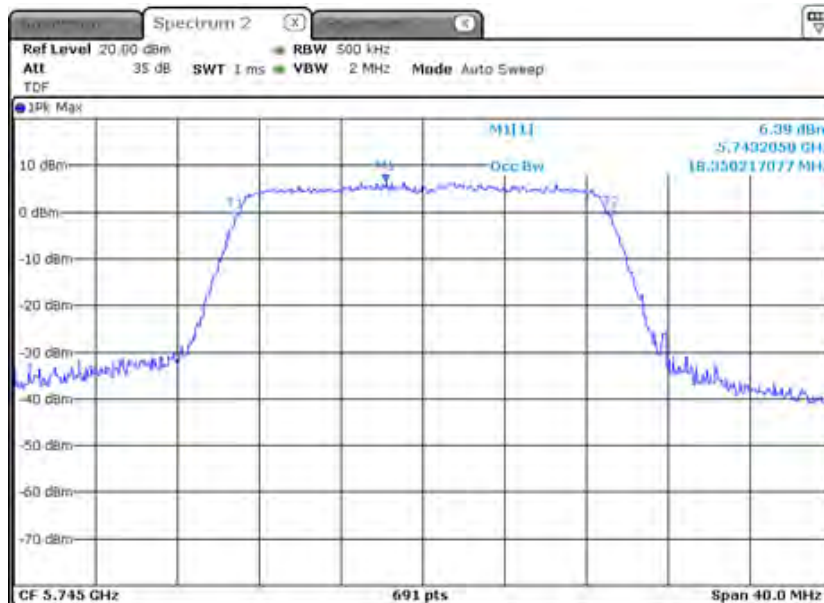

26 dB Bandwidth

OBW

-5.745 MHz
 6 dB Bandwidth

OBW

802.11ac20_ANT 1

-5 200 MHz

26 dB Bandwidth

OBW