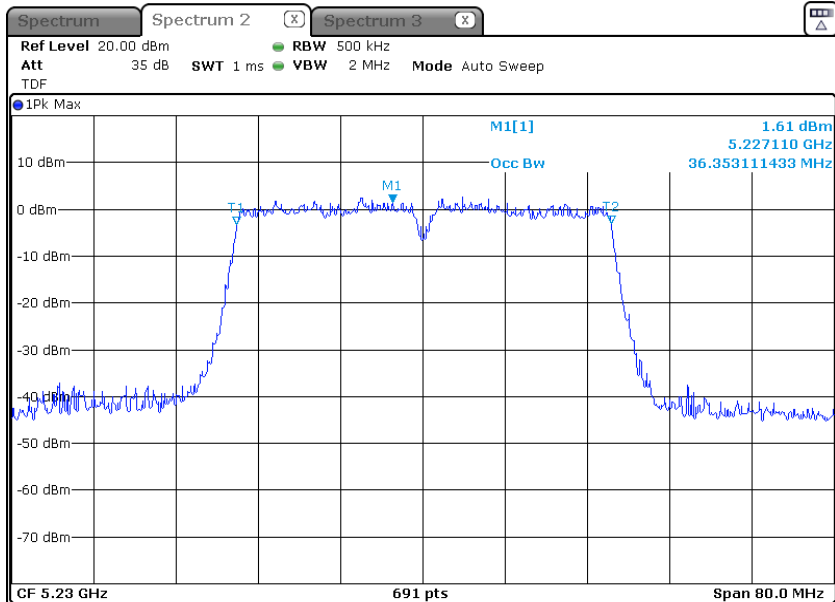

802.11an40_ANT 1+2+3_ANT3

-5 230 MHz

26 dB Bandwidth

OBW

-5.795 MHz
 6 dB Bandwidth

OBW

802.11ac20_ANT 1

-5 180 MHz

26 dB Bandwidth

OBW

-5.745 MHz
 6 dB Bandwidth

OBW

802.11ac20_ANT 1

-5 200 MHz

26 dB Bandwidth

OBW