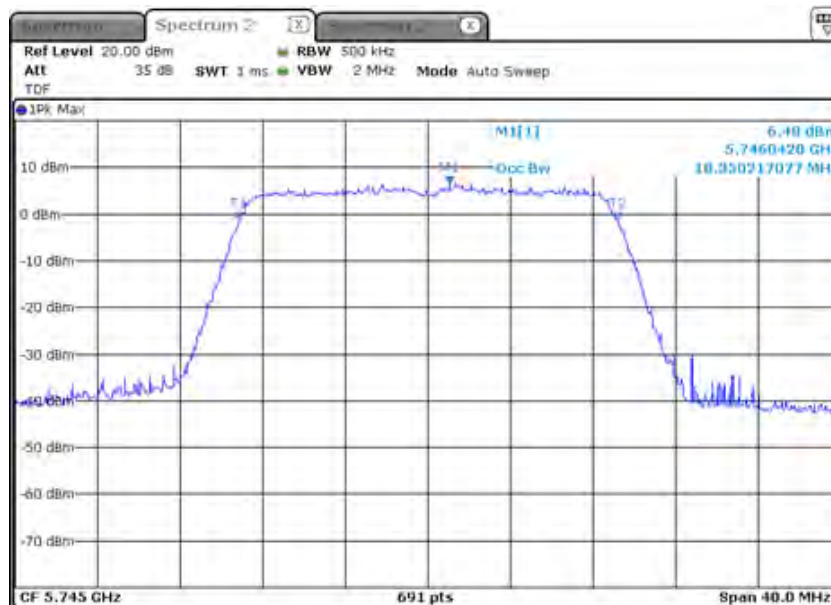

-5.825 MHz
 6 dB Bandwidth

OBW

802.11ac20_ANT 3

-5 180 MHz

26 dB Bandwidth

OBW

-5.745 MHz
 6 dB Bandwidth

OBW