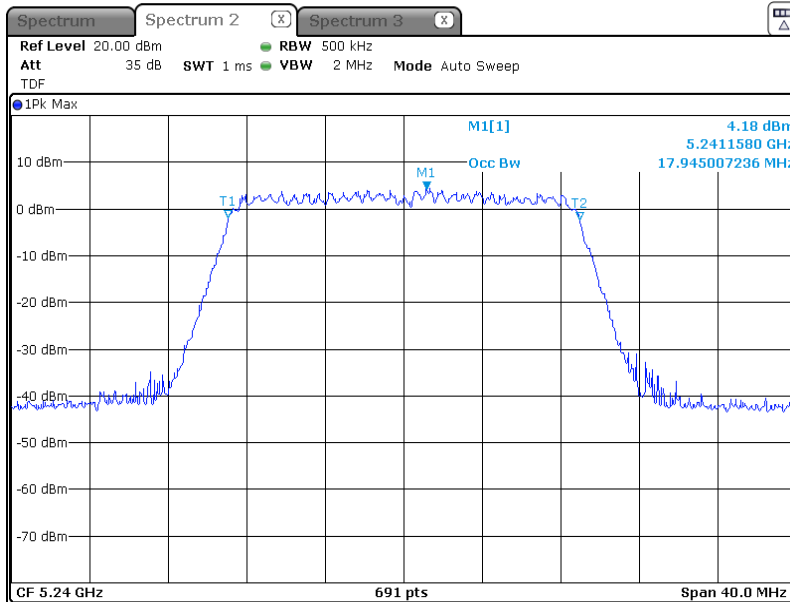

-5.825 MHz
 6 dB Bandwidth

OBW

802.11ac20_ANT 1+2_ANT2

-5 240 MHz

26 dB Bandwidth

OBW

-5.825 MHz
 6 dB Bandwidth

OBW

802.11ac20_ANT 2+3_ANT2

-5 180 MHz

26 dB Bandwidth

OBW

-5.745 MHz
 6 dB Bandwidth

OBW

802.11ac20_ANT 2+3_ANT3

-5 180 MHz