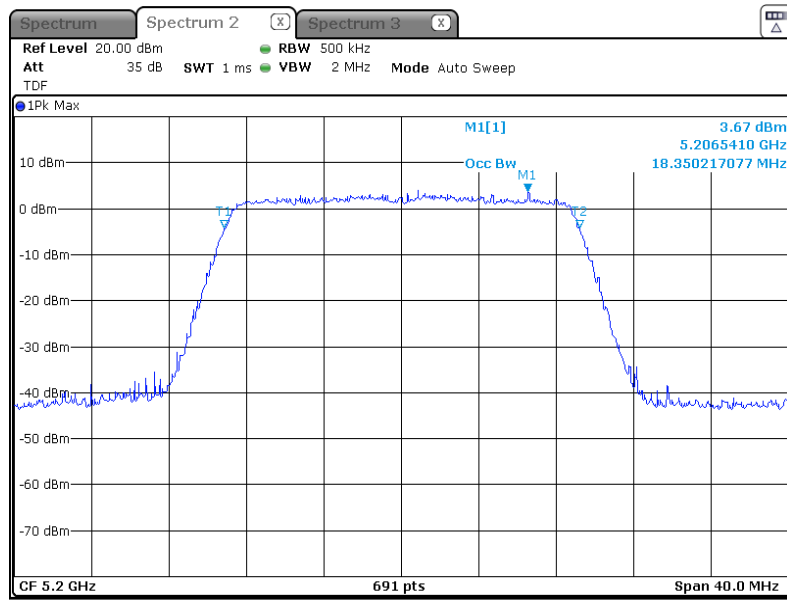

26 dB Bandwidth

OBW

-5.745 MHz
 6 dB Bandwidth

OBW

802.11ac20_ANT 2+3_ANT2

-5 200 MHz

26 dB Bandwidth

OBW

-5.785 MHz
 6 dB Bandwidth

OBW

802.11ac20_ANT 2+3_ANT3

-5 200 MHz

26 dB Bandwidth

OBW

-5.785 MHz
 6 dB Bandwidth

OBW