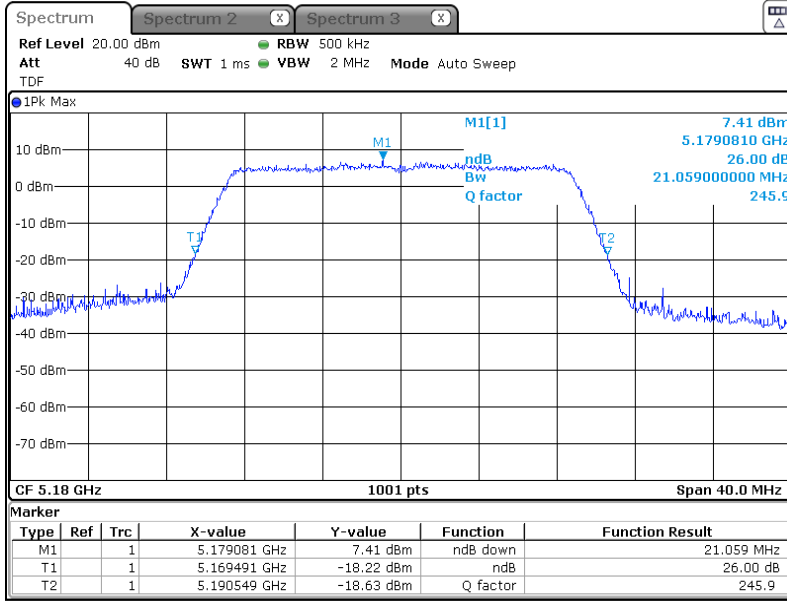

802.11an40_ANT 1+2+3_ANT3

-5 230 MHz

26 dB Bandwidth

OBW

-5.795 MHz
 6 dB Bandwidth

OBW

802.11ac20_ANT 1

-5 180 MHz

26 dB Bandwidth

OBW

-5.745 MHz
 6 dB Bandwidth

OBW

802.11ac20_ANT 1

-5 200 MHz

26 dB Bandwidth

OBW