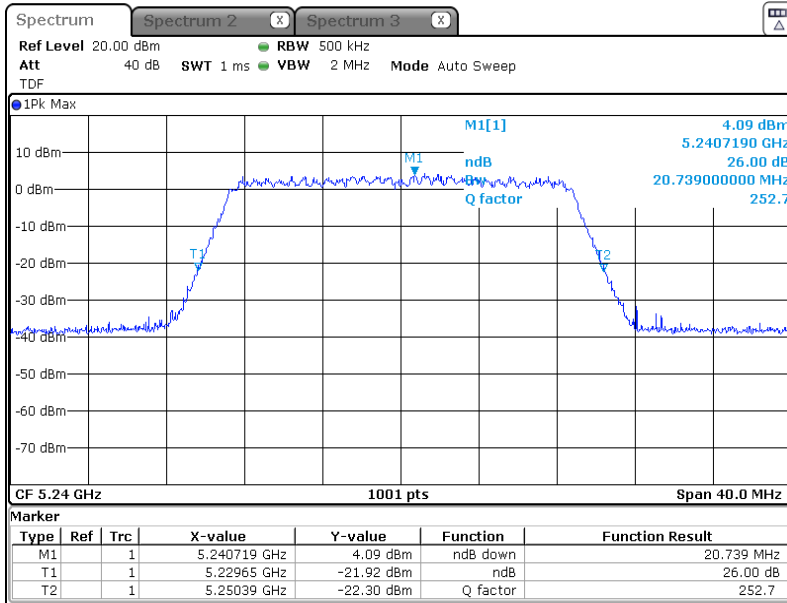

26 dB Bandwidth

OBW

-5.785 MHz
 6 dB Bandwidth

OBW

802.11ac20_ANT 1+2_ANT1

-5 240 MHz

26 dB Bandwidth

OBW

-5.825 MHz
 6 dB Bandwidth

OBW

802.11ac20_ANT 1+2_ANT2

-5 240 MHz

26 dB Bandwidth

OBW

-5.825 MHz
 6 dB Bandwidth

OBW

802.11ac20_ANT 2+3_ANT2

-5 180 MHz

26 dB Bandwidth

OBW

-5.745 MHz
 6 dB Bandwidth

OBW

802.11ac20_ANT 2+3_ANT3

-5 180 MHz

26 dB Bandwidth

OBW

-5.745 MHz
 6 dB Bandwidth

OBW

802.11ac20_ANT 2+3_ANT2

-5 200 MHz

26 dB Bandwidth

OBW