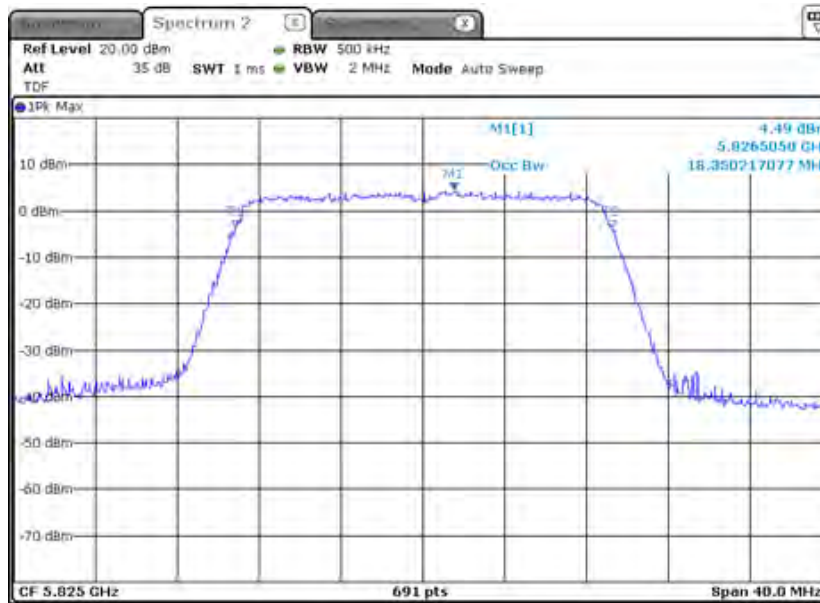

26 dB Bandwidth

OBW

-5.785 MHz
 6 dB Bandwidth

OBW

802.11ac20_ANT 1+2_ANT1

-5 240 MHz

26 dB Bandwidth

OBW

-5.825 MHz
 6 dB Bandwidth

OBW

802.11ac20_ANT 1+2_ANT2

-5 240 MHz

26 dB Bandwidth

OBW

-5.825 MHz
 6 dB Bandwidth

OBW