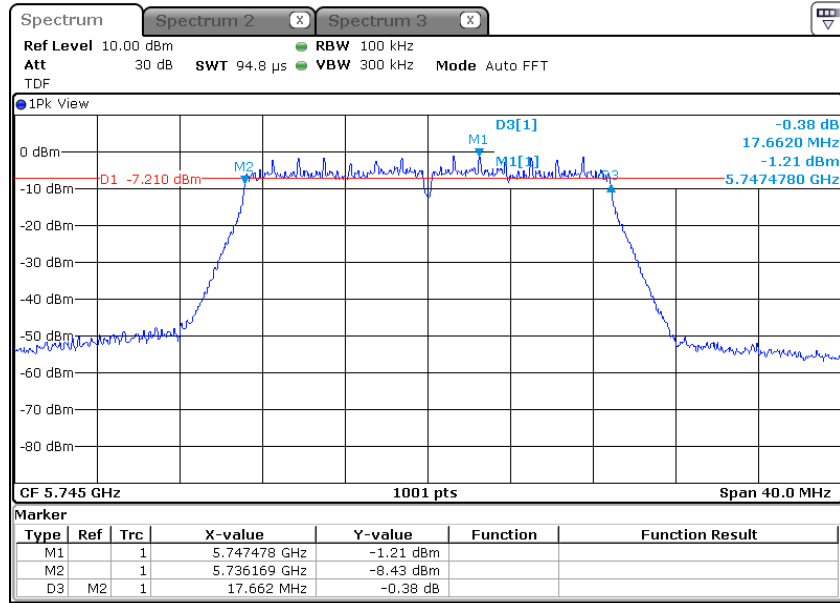

802.11ac20_ANT 2+3_ANT2

-5 240 MHz

26 dB Bandwidth

OBW

-5.825 MHz
 6 dB Bandwidth

OBW

802.11ac20_ANT 2+3_ANT3

-5 240 MHz

26 dB Bandwidth

OBW

-5.825 MHz
 6 dB Bandwidth

OBW

802.11ac20_ANT 1+3_ANT1

-5 180 MHz

26 dB Bandwidth

OBW

-5.745 MHz
 6 dB Bandwidth

OBW

802.11ac20_ANT 1+3_ANT3

-5 180 MHz

26 dB Bandwidth

OBW

-5.745 MHz
 6 dB Bandwidth

OBW