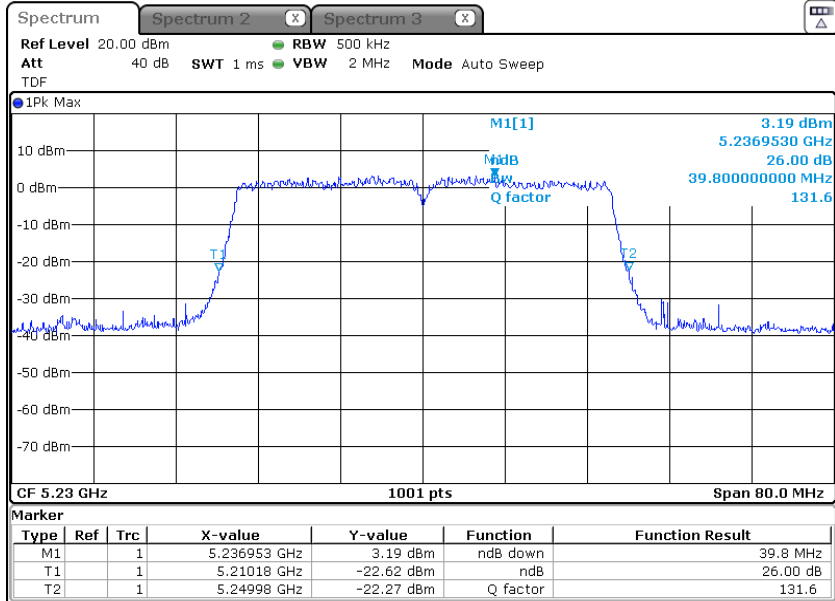

802.11an40_ANT 1+2+3_ANT3

-5 230 MHz

26 dB Bandwidth

OBW

-5.795 MHz
 6 dB Bandwidth

OBW

802.11ac20_ANT 1

-5 180 MHz

26 dB Bandwidth

OBW

-5.745 MHz
 6 dB Bandwidth

OBW

802.11ac20_ANT 1

-5 200 MHz

26 dB Bandwidth

OBW