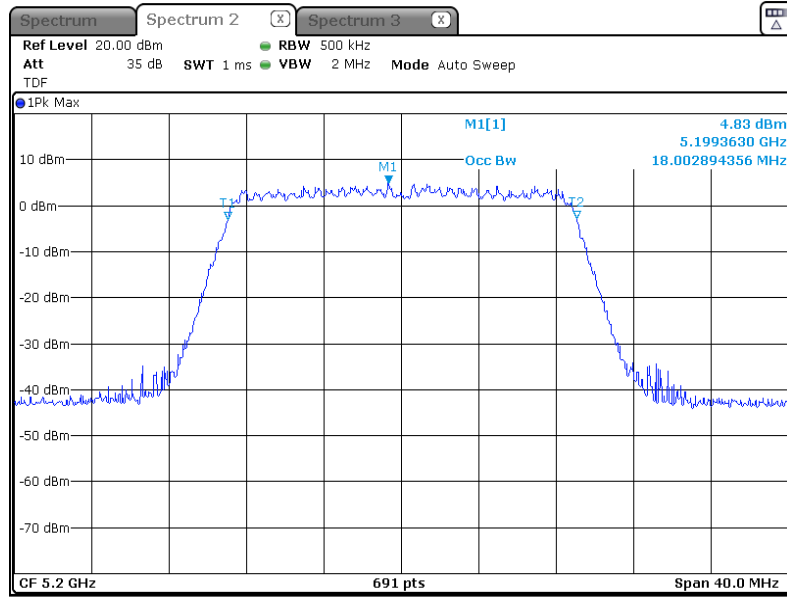

26 dB Bandwidth

OBW

-5.745 MHz
 6 dB Bandwidth

OBW

802.11ac20_ANT 2+3_ANT2

-5 200 MHz

26 dB Bandwidth

OBW

-5.785 MHz
 6 dB Bandwidth

OBW

802.11ac20_ANT 2+3_ANT3

-5 200 MHz

26 dB Bandwidth

OBW

-5.785 MHz
 6 dB Bandwidth

OBW

802.11ac20_ANT 2+3_ANT2

-5 240 MHz

26 dB Bandwidth

OBW

-5.825 MHz
 6 dB Bandwidth

OBW

802.11ac20_ANT 2+3_ANT3

-5 240 MHz