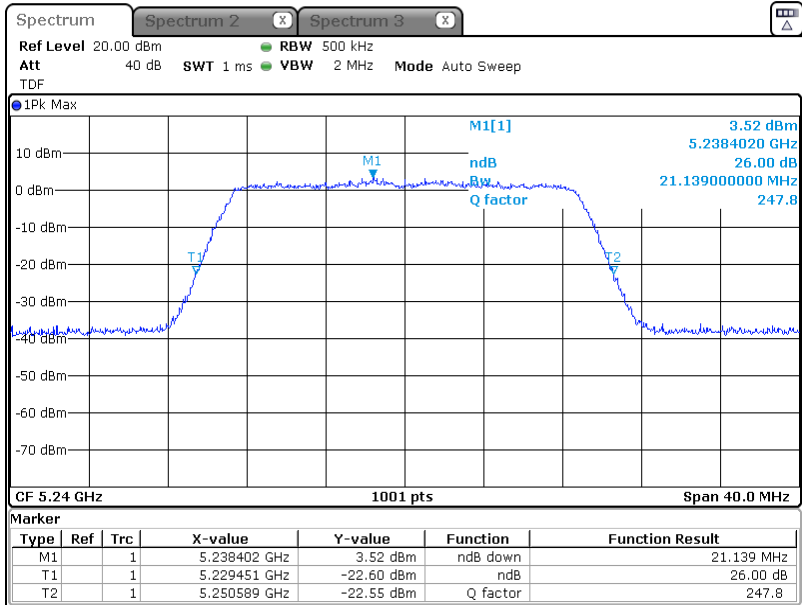

26 dB Bandwidth

OBW

-5.745 MHz
 6 dB Bandwidth

OBW

802.11ac20_ANT 2+3_ANT2

-5 200 MHz

26 dB Bandwidth

OBW

-5.785 MHz
 6 dB Bandwidth

OBW

802.11ac20_ANT 2+3_ANT3

-5 200 MHz

26 dB Bandwidth

OBW

-5.785 MHz
 6 dB Bandwidth

OBW

802.11ac20_ANT 2+3_ANT2

-5 240 MHz

26 dB Bandwidth

OBW

-5.825 MHz
 6 dB Bandwidth

OBW

802.11ac20_ANT 2+3_ANT3

-5 240 MHz