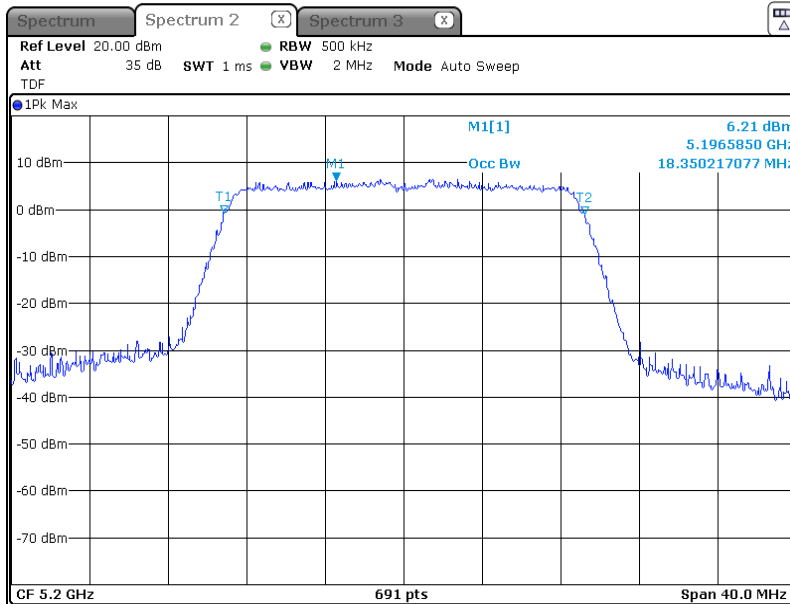

26 dB Bandwidth

OBW

-5.745 MHz
 6 dB Bandwidth

OBW

802.11ac20_ANT 1

-5 200 MHz

26 dB Bandwidth

OBW

-5.785 MHz
 6 dB Bandwidth

OBW

802.11ac20_ANT 1

-5 240 MHz

26 dB Bandwidth

OBW

-5.825 MHz
 6 dB Bandwidth

OBW