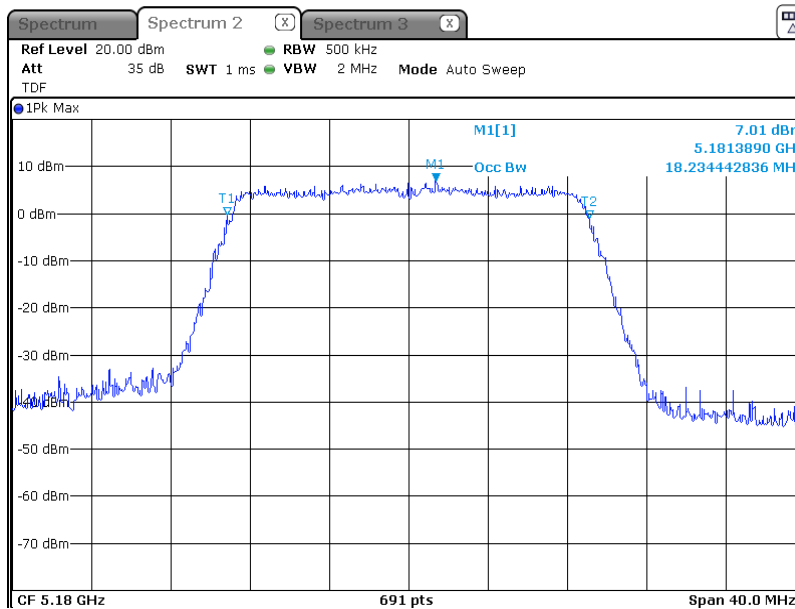

-5.785 MHz
 6 dB Bandwidth

OBW

802.11ac20_ANT 1

-5 240 MHz

26 dB Bandwidth

OBW

-5.825 MHz
 6 dB Bandwidth

OBW

802.11ac20_ANT 2

-5 180 MHz

26 dB Bandwidth

OBW

-5.745 MHz
 6 dB Bandwidth

OBW

802.11ac20_ANT 2

-5 200 MHz