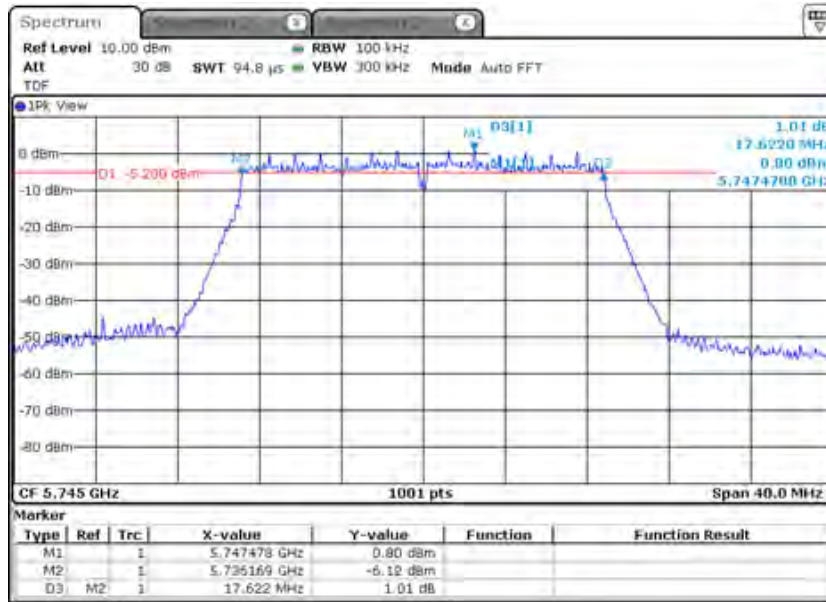

-5.825 MHz
 6 dB Bandwidth

OBW

802.11ac20_ANT 3

-5 180 MHz

26 dB Bandwidth

OBW

-5.745 MHz
 6 dB Bandwidth

OBW

802.11ac20_ANT 3

-5 200 MHz

26 dB Bandwidth

OBW

-5.785 MHz
 6 dB Bandwidth

OBW

802.11ac20_ANT 3

-5 240 MHz