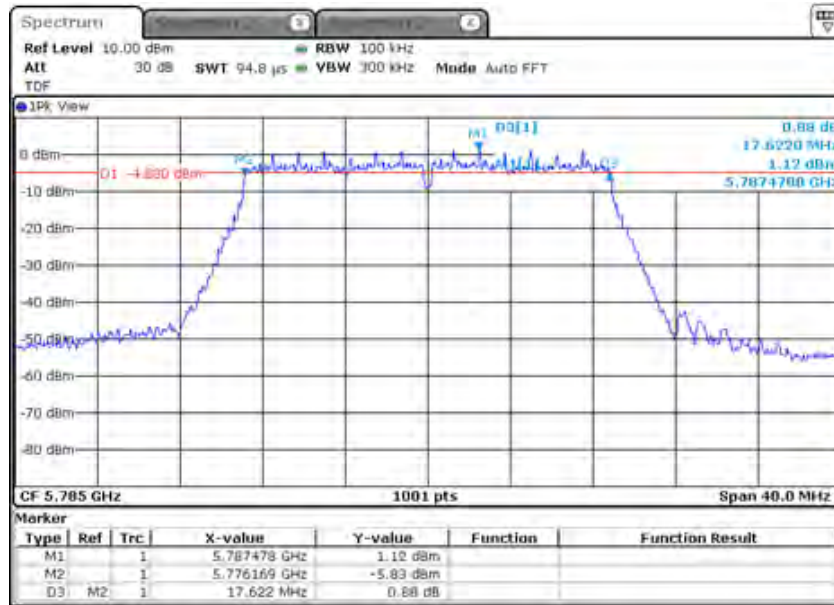

802.11ac20_ANT 3

-5 200 MHz

26 dB Bandwidth

OBW

-5.785 MHz
 6 dB Bandwidth

OBW

802.11ac20_ANT 3

-5 240 MHz

26 dB Bandwidth

OBW

-5.825 MHz
 6 dB Bandwidth

OBW

802.11ac20_ANT 1+2_ANT 1

-5 180 MHz

26 dB Bandwidth

OBW