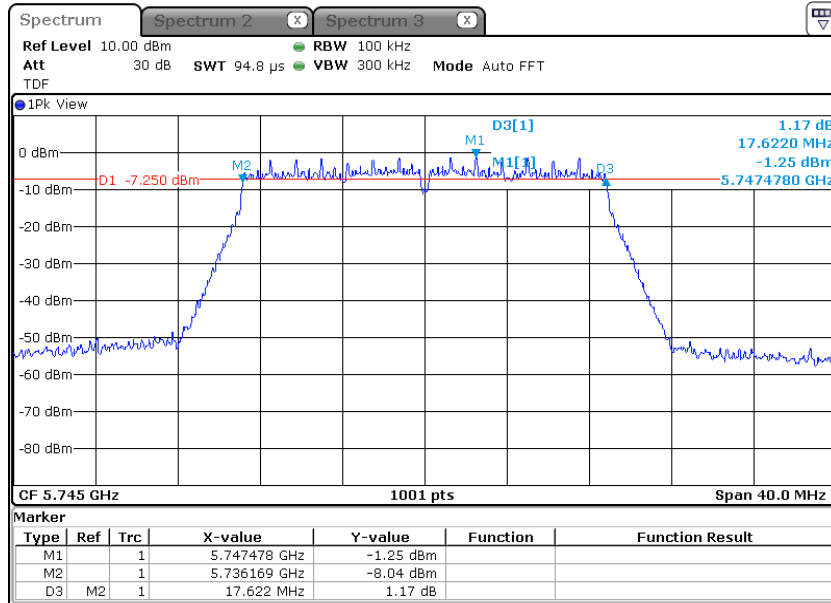

-5.745 MHz
 6 dB Bandwidth

OBW

802.11ac20_ANT 1+2_ANT2

-5 180 MHz

26 dB Bandwidth

OBW

-5.745 MHz
 6 dB Bandwidth

OBW

802.11ac20_ANT 1+2_ANT1

-5 200 MHz

26 dB Bandwidth

OBW

-5.785 MHz
 6 dB Bandwidth

OBW

802.11ac20_ANT 1+2_ANT2

-5 200 MHz