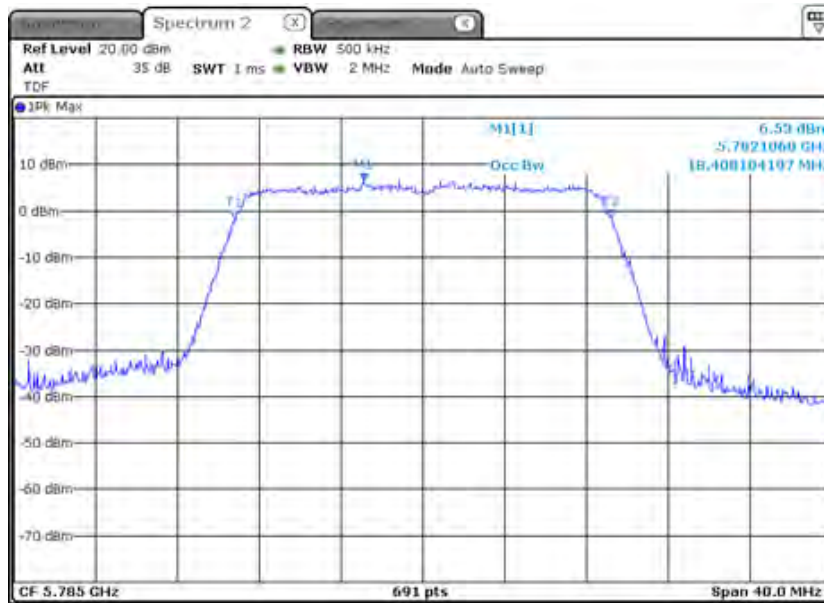

-5.785 MHz
6 dB Bandwidth

OBW