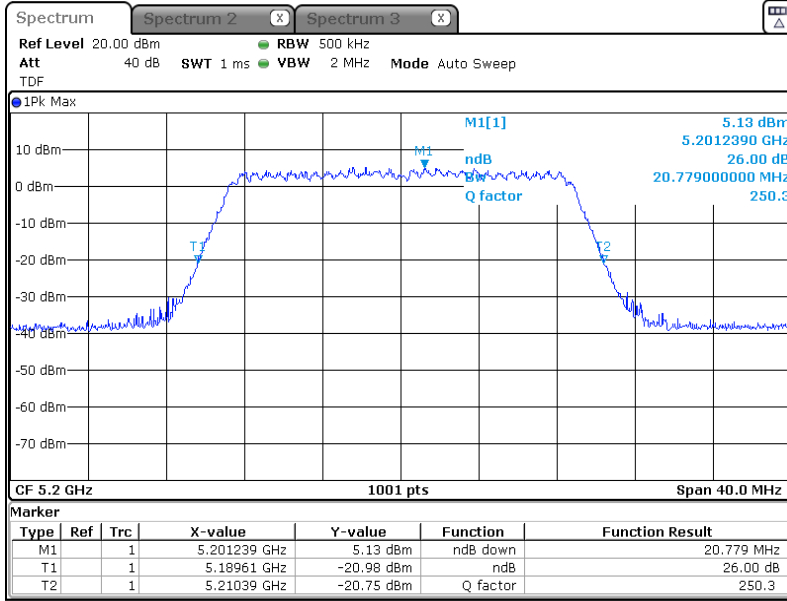

26 dB Bandwidth

OBW

-5.745 MHz
 6 dB Bandwidth

OBW

802.11ac20_ANT 2+3_ANT2

-5 200 MHz

26 dB Bandwidth

OBW

-5.785 MHz
 6 dB Bandwidth

OBW

802.11ac20_ANT 2+3_ANT3

-5 200 MHz

26 dB Bandwidth

OBW

-5.785 MHz
 6 dB Bandwidth

OBW

802.11ac20_ANT 2+3_ANT2

-5 240 MHz

26 dB Bandwidth

OBW

-5.825 MHz
 6 dB Bandwidth

OBW

802.11ac20_ANT 2+3_ANT3

-5 240 MHz