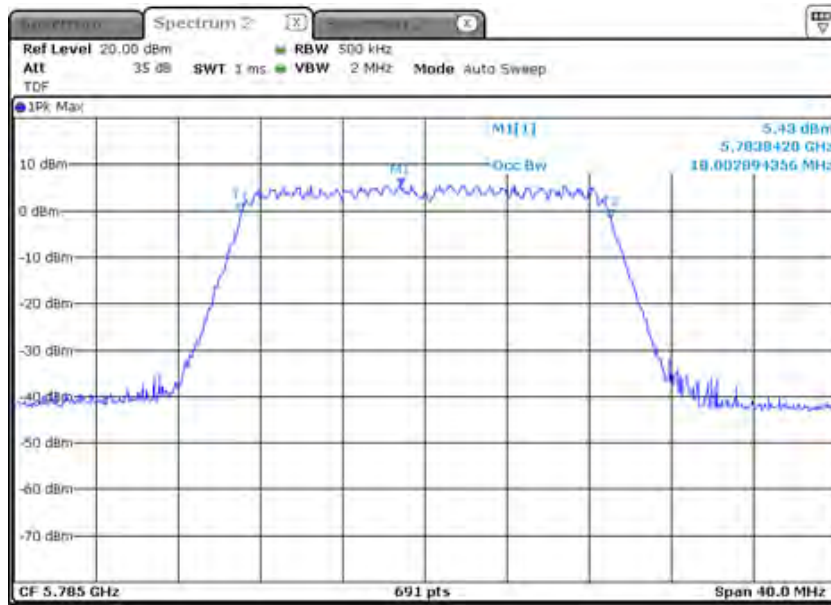

-5.785 MHz
 6 dB Bandwidth

OBW

802.11ac20_ANT 2+3_ANT3

-5 200 MHz

26 dB Bandwidth

OBW

-5.785 MHz
 6 dB Bandwidth

OBW

802.11ac20_ANT 2+3_ANT2

-5 240 MHz

26 dB Bandwidth

OBW

-5.825 MHz
 6 dB Bandwidth

OBW

802.11ac20_ANT 2+3_ANT3

-5 240 MHz