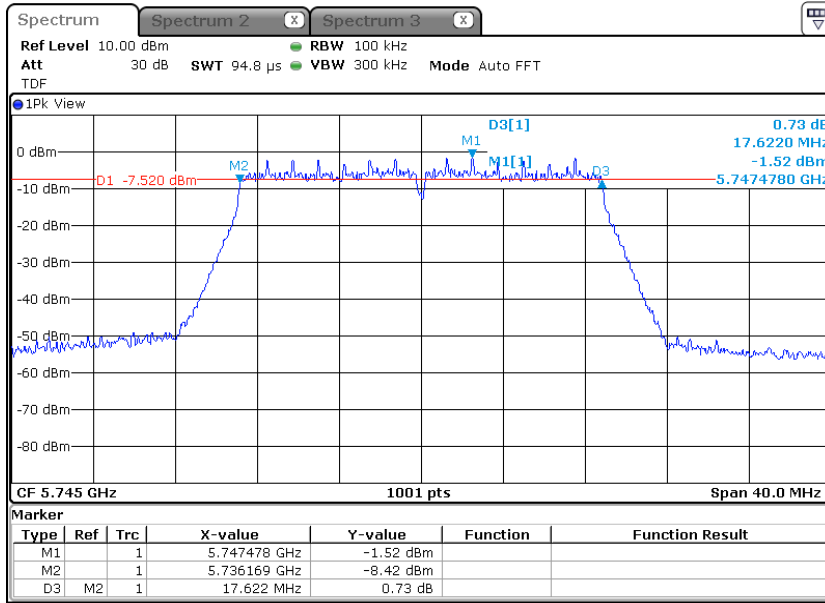

802.11ac20_ANT 3

-5 200 MHz

26 dB Bandwidth

OBW

-5.785 MHz
 6 dB Bandwidth

OBW

802.11ac20_ANT 3

-5 240 MHz

26 dB Bandwidth

OBW

-5.825 MHz
 6 dB Bandwidth

OBW

802.11ac20_ANT 1+2_ANT 1

-5 180 MHz

26 dB Bandwidth

OBW

-5.745 MHz
 6 dB Bandwidth

OBW

802.11ac20_ANT 1+2_ANT2

-5 180 MHz

26 dB Bandwidth

OBW

-5.745 MHz
 6 dB Bandwidth

OBW