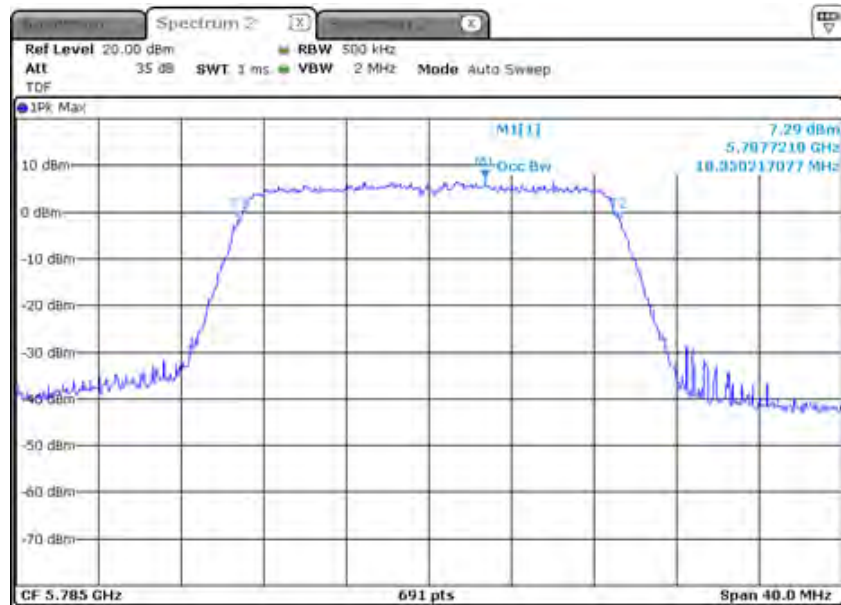

26 dB Bandwidth

OBW

-5.785 MHz
 6 dB Bandwidth

OBW

802.11ac20_ANT 2

-5 240 MHz

26 dB Bandwidth

OBW