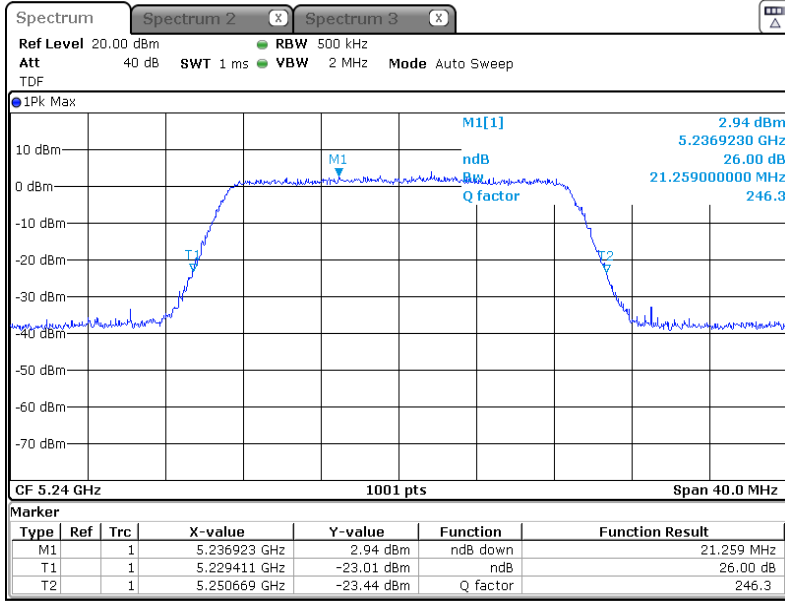

802.11ac20_ANT 1+2_ANT1

-5 200 MHz

26 dB Bandwidth

OBW

-5.785 MHz
 6 dB Bandwidth

OBW

802.11ac20_ANT 1+2_ANT2

-5 200 MHz

26 dB Bandwidth

OBW

-5.785 MHz
 6 dB Bandwidth

OBW

802.11ac20_ANT 1+2_ANT1

-5 240 MHz

26 dB Bandwidth

OBW

-5.825 MHz
 6 dB Bandwidth

OBW

802.11ac20_ANT 1+2_ANT2

-5 240 MHz

26 dB Bandwidth

OBW

-5.825 MHz
 6 dB Bandwidth

OBW

802.11ac20_ANT 2+3_ANT2

-5 180 MHz

26 dB Bandwidth

OBW

-5.745 MHz
 6 dB Bandwidth

OBW

802.11ac20_ANT 2+3_ANT3

-5 180 MHz