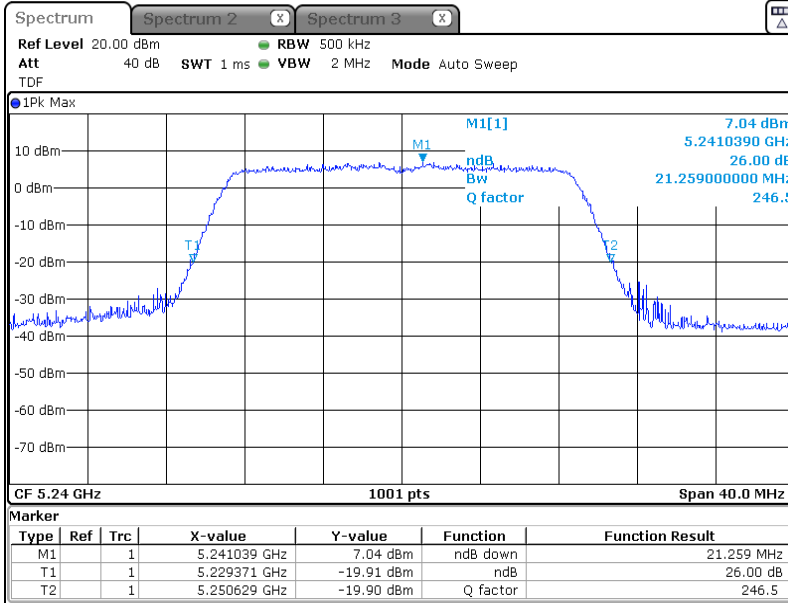

-5.825 MHz
 6 dB Bandwidth

OBW

802.11ac20_ANT 3

-5 180 MHz

26 dB Bandwidth

OBW

-5.745 MHz
 6 dB Bandwidth

OBW

802.11ac20_ANT 3

-5 200 MHz

26 dB Bandwidth

OBW

-5.785 MHz
 6 dB Bandwidth

OBW

802.11ac20_ANT 3

-5 240 MHz

26 dB Bandwidth

OBW

-5.825 MHz
 6 dB Bandwidth

OBW

802.11ac20_ANT 1+2_ANT 1

-5 180 MHz

26 dB Bandwidth

OBW

-5.745 MHz
 6 dB Bandwidth

OBW

802.11ac20_ANT 1+2_ANT2

-5 180 MHz

26 dB Bandwidth

OBW

-5.745 MHz
 6 dB Bandwidth

OBW