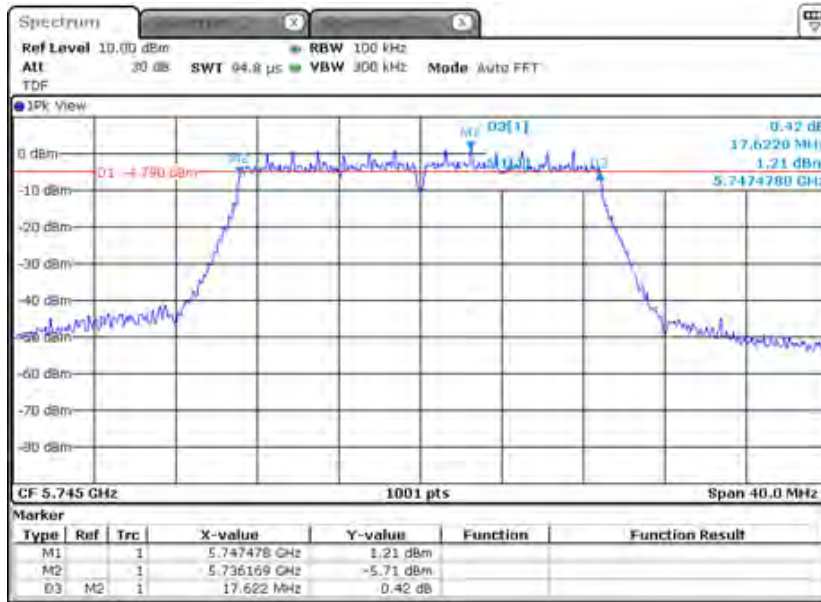

-5.745 MHz
6 dB Bandwidth