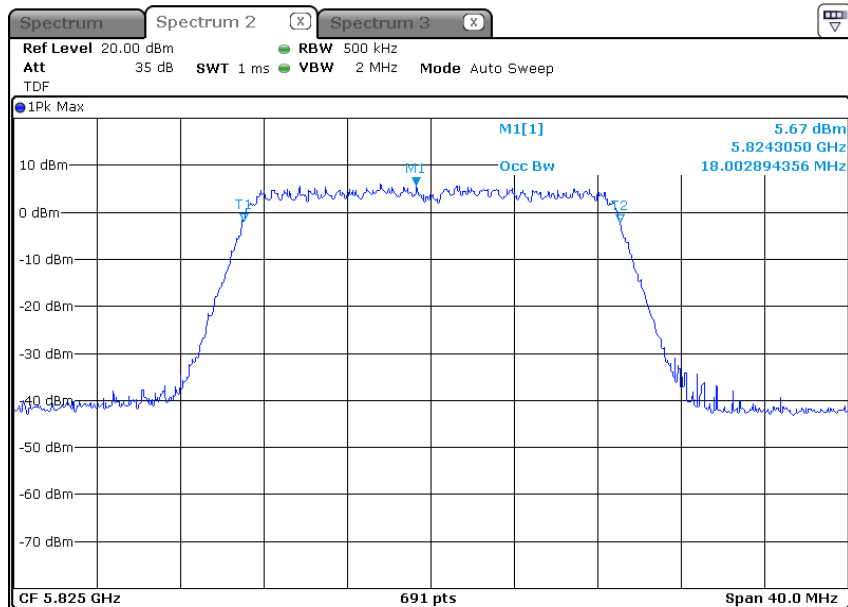

802.11ac20_ANT 2+3_ANT2

-5 240 MHz

26 dB Bandwidth

OBW

-5.825 MHz
 6 dB Bandwidth

OBW

802.11ac20_ANT 2+3_ANT3

-5 240 MHz

26 dB Bandwidth

OBW

-5.825 MHz
 6 dB Bandwidth

OBW

802.11ac20_ANT 1+3_ANT1

-5 180 MHz

26 dB Bandwidth

OBW

-5.745 MHz
 6 dB Bandwidth

OBW

802.11ac20_ANT 1+3_ANT3

-5 180 MHz

26 dB Bandwidth

OBW

-5.745 MHz
 6 dB Bandwidth

OBW