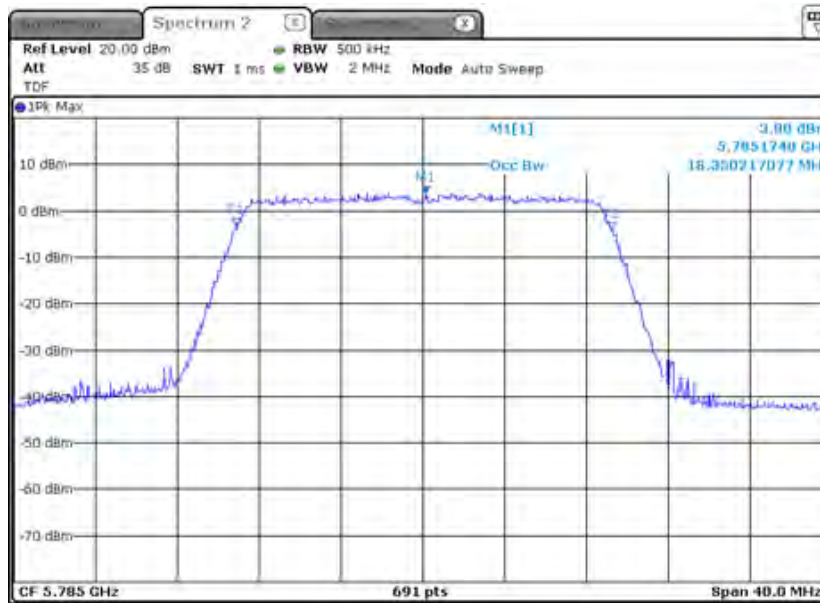

802.11ac20_ANT 1+2_ANT1

-5 200 MHz

26 dB Bandwidth

OBW

-5.785 MHz
 6 dB Bandwidth

OBW

802.11ac20_ANT 1+2_ANT2

-5 200 MHz

26 dB Bandwidth

OBW

-5.785 MHz
 6 dB Bandwidth

OBW

802.11ac20_ANT 1+2_ANT1

-5 240 MHz

26 dB Bandwidth

OBW