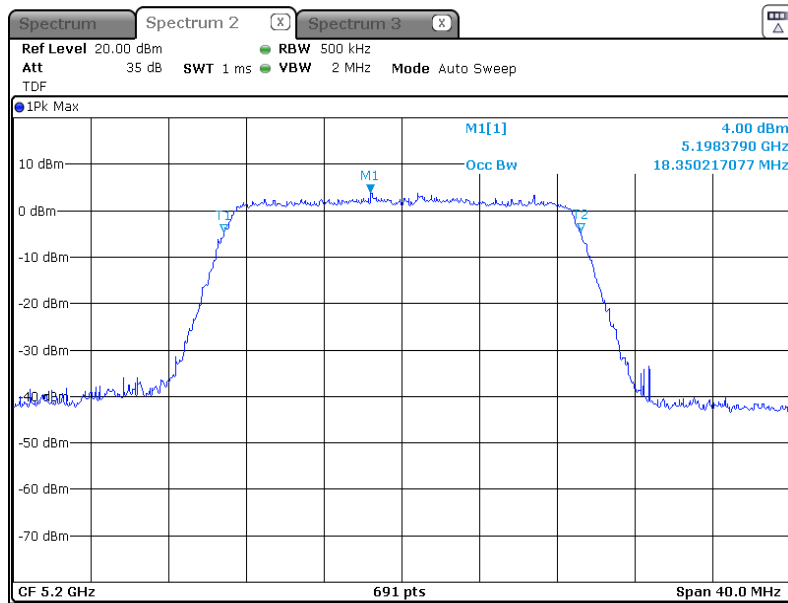

-5.745 MHz
 6 dB Bandwidth

OBW

802.11ac20_ANT 1+2_ANT2

-5 180 MHz

26 dB Bandwidth

OBW

-5.745 MHz
 6 dB Bandwidth

OBW

802.11ac20_ANT 1+2_ANT1

-5 200 MHz

26 dB Bandwidth

OBW

-5.785 MHz
 6 dB Bandwidth

OBW

802.11ac20_ANT 1+2_ANT2

-5 200 MHz