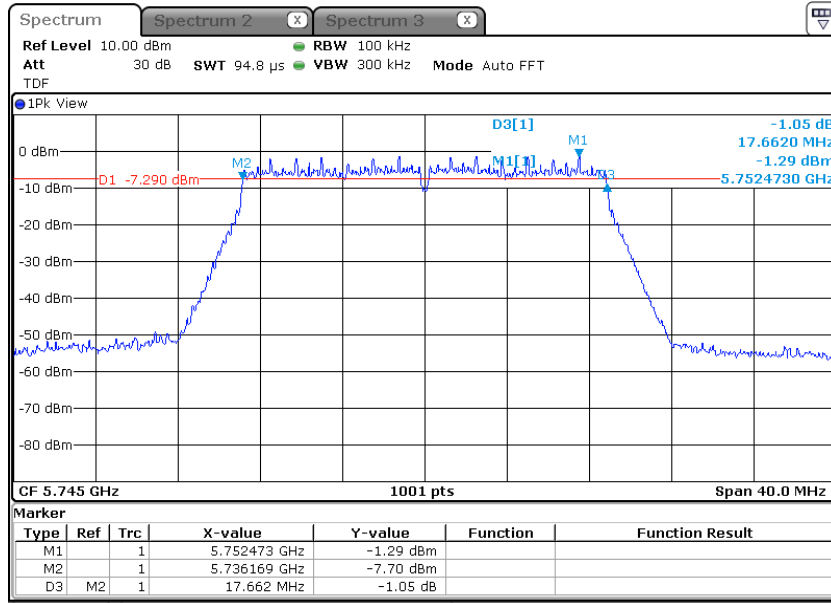

26 dB Bandwidth

OBW

-5.825 MHz
 6 dB Bandwidth

OBW

802.11ac20_ANT 1+3_ANT1

-5 180 MHz

26 dB Bandwidth

OBW

-5.745 MHz
 6 dB Bandwidth

OBW

802.11ac20_ANT 1+3_ANT3

-5 180 MHz

26 dB Bandwidth

OBW

-5.745 MHz
 6 dB Bandwidth

OBW