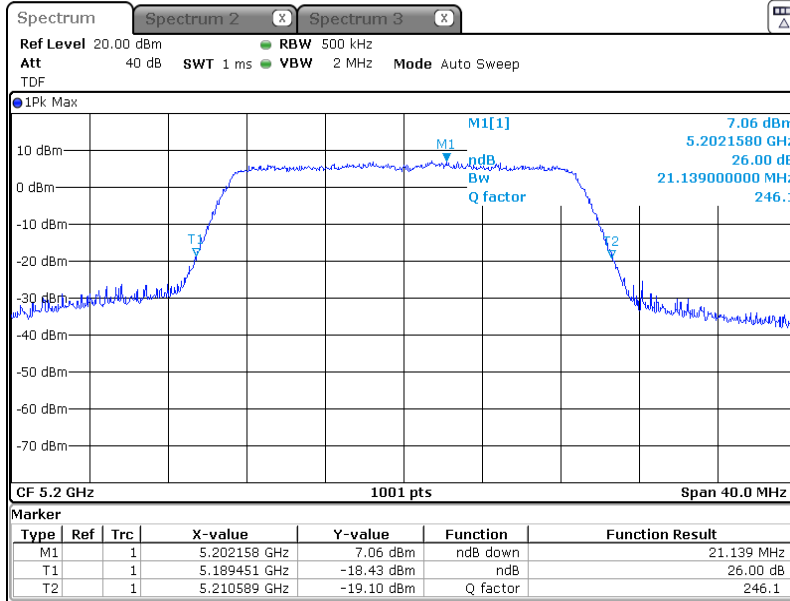

26 dB Bandwidth

OBW

-5.745 MHz
 6 dB Bandwidth

OBW

802.11ac20_ANT 1

-5 200 MHz

26 dB Bandwidth

OBW

-5.785 MHz
 6 dB Bandwidth

OBW

802.11ac20_ANT 1

-5 240 MHz

26 dB Bandwidth

OBW

-5.825 MHz
 6 dB Bandwidth

OBW