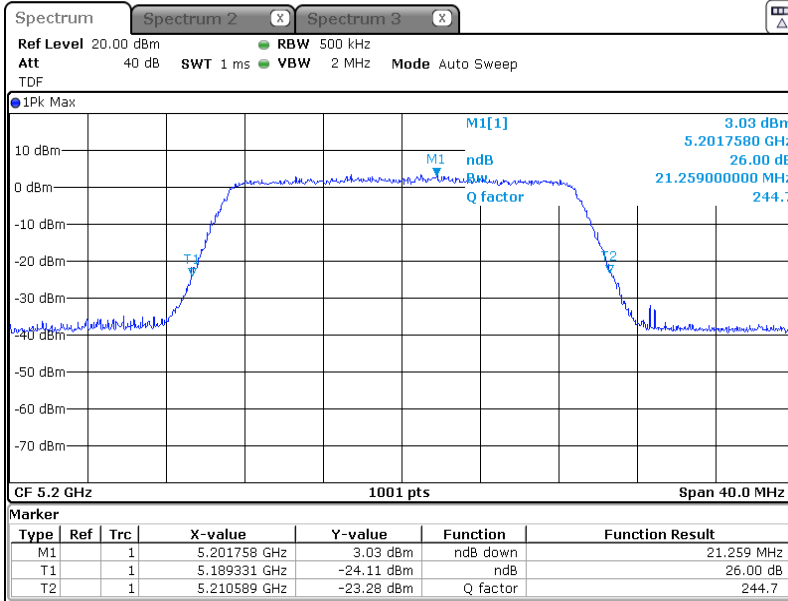

26 dB Bandwidth

OBW

-5.825 MHz
 6 dB Bandwidth

OBW

802.11ac20_ANT 1+2_ANT 1

-5 180 MHz

26 dB Bandwidth

OBW

-5.745 MHz
 6 dB Bandwidth

OBW

802.11ac20_ANT 1+2_ANT2

-5 180 MHz

26 dB Bandwidth

OBW

-5.745 MHz
 6 dB Bandwidth

OBW

802.11ac20_ANT 1+2_ANT1

-5 200 MHz

26 dB Bandwidth

OBW

-5.785 MHz
 6 dB Bandwidth

OBW

802.11ac20_ANT 1+2_ANT2

-5 200 MHz

26 dB Bandwidth

OBW

-5.785 MHz
 6 dB Bandwidth

OBW

802.11ac20_ANT 1+2_ANT1

-5 240 MHz

26 dB Bandwidth

OBW