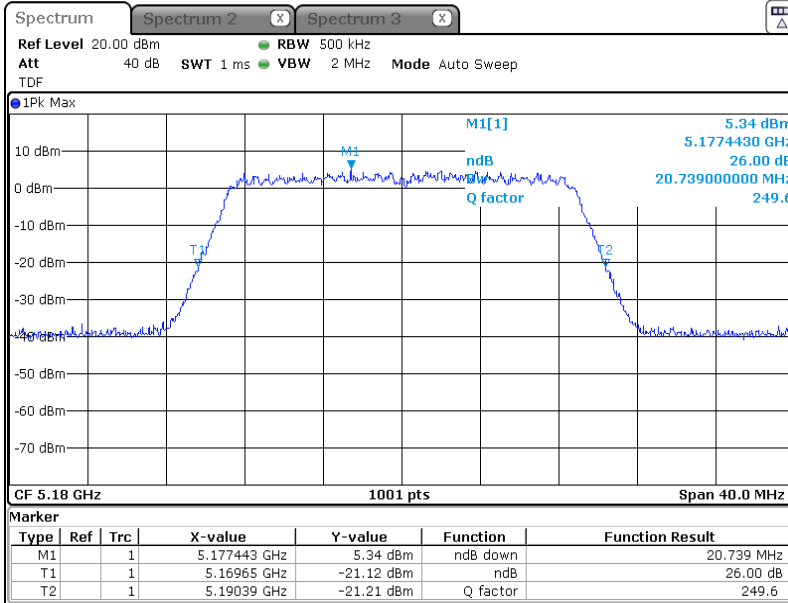

26 dB Bandwidth

OBW

-5.825 MHz
 6 dB Bandwidth

OBW

802.11ac20_ANT 1+3_ANT1

-5 180 MHz

26 dB Bandwidth

OBW

-5.745 MHz
 6 dB Bandwidth

OBW

802.11ac20_ANT 1+3_ANT3

-5 180 MHz

26 dB Bandwidth

OBW

-5.745 MHz
 6 dB Bandwidth

OBW