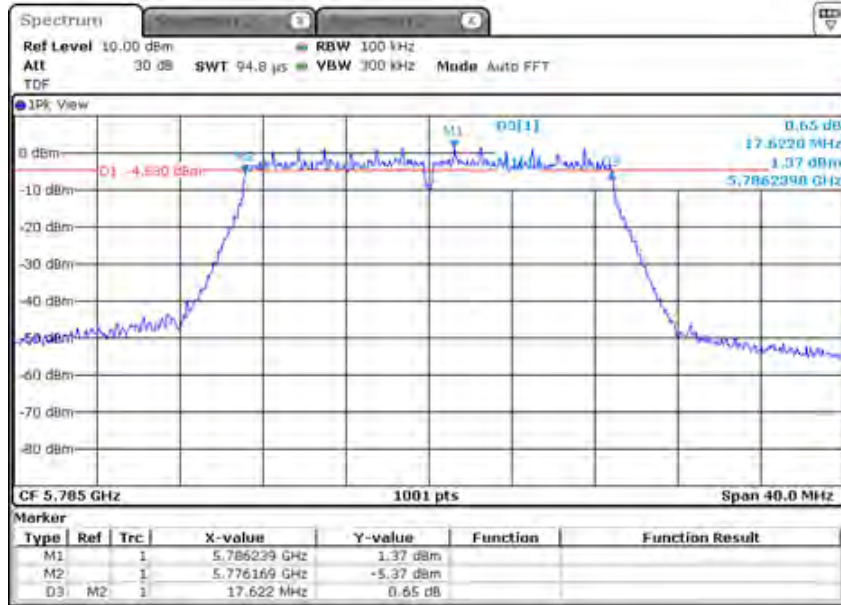

802.11ac20_ANT 2

-5 180 MHz

26 dB Bandwidth

OBW

-5.745 MHz
 6 dB Bandwidth

OBW

802.11ac20_ANT 2

-5 200 MHz

26 dB Bandwidth

OBW

-5.785 MHz
 6 dB Bandwidth

OBW

802.11ac20_ANT 2

-5 240 MHz

26 dB Bandwidth

OBW