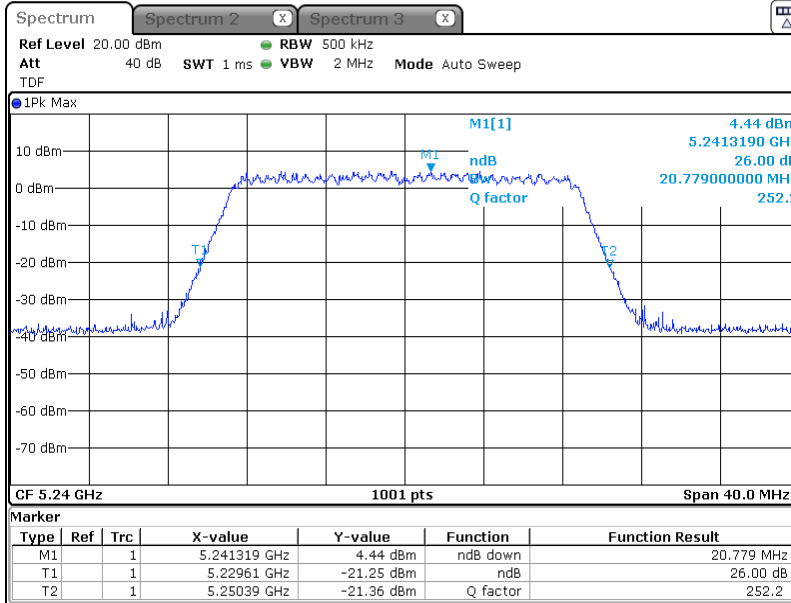

-5.785 MHz
 6 dB Bandwidth

OBW

802.11ac20_ANT 2+3_ANT3

-5 200 MHz

26 dB Bandwidth

OBW

-5.785 MHz
 6 dB Bandwidth

OBW

802.11ac20_ANT 2+3_ANT2

-5 240 MHz

26 dB Bandwidth

OBW

-5.825 MHz
 6 dB Bandwidth

OBW

802.11ac20_ANT 2+3_ANT3

-5 240 MHz

26 dB Bandwidth

OBW

-5.825 MHz
 6 dB Bandwidth

OBW

802.11ac20_ANT 1+3_ANT1

-5 180 MHz

26 dB Bandwidth

OBW

-5.745 MHz
 6 dB Bandwidth

OBW

802.11ac20_ANT 1+3_ANT3

-5 180 MHz

26 dB Bandwidth

OBW

-5.745 MHz
 6 dB Bandwidth

OBW