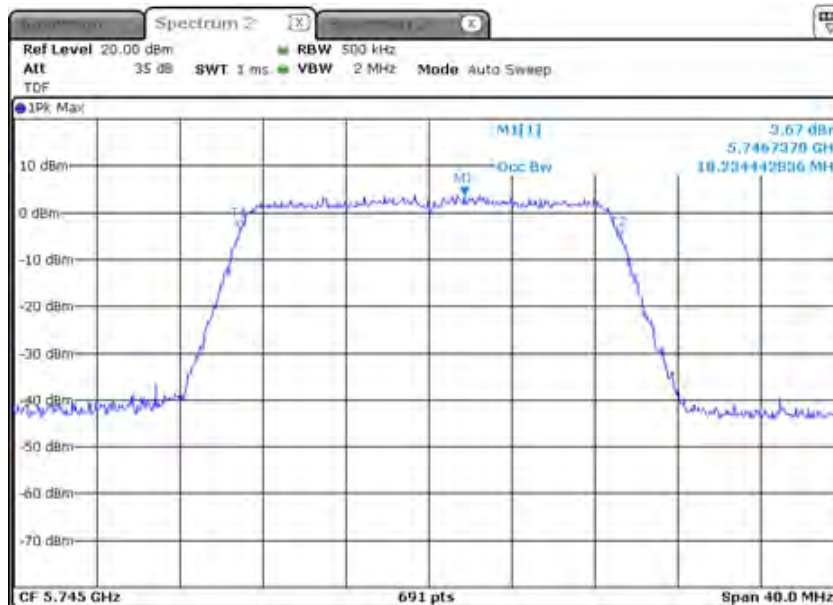

802.11ac20_ANT 2+3_ANT2

-5 180 MHz

26 dB Bandwidth

OBW

-5.745 MHz
 6 dB Bandwidth

OBW

802.11ac20_ANT 2+3_ANT3

-5 180 MHz

26 dB Bandwidth

OBW

-5.745 MHz
 6 dB Bandwidth

OBW

802.11ac20_ANT 2+3_ANT2

-5 200 MHz

26 dB Bandwidth

OBW