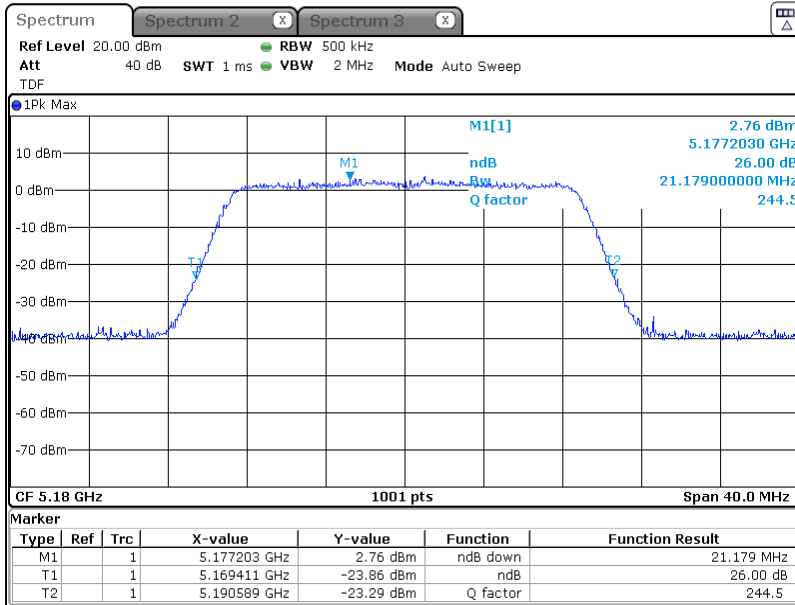

802.11ac20_ANT 2+3_ANT2

-5 240 MHz

26 dB Bandwidth

OBW

-5.825 MHz
 6 dB Bandwidth

OBW

802.11ac20_ANT 2+3_ANT3

-5 240 MHz

26 dB Bandwidth

OBW

-5.825 MHz
 6 dB Bandwidth

OBW

802.11ac20_ANT 1+3_ANT1

-5 180 MHz

26 dB Bandwidth

OBW

-5.745 MHz
 6 dB Bandwidth

OBW

802.11ac20_ANT 1+3_ANT3

-5 180 MHz

26 dB Bandwidth

OBW

-5.745 MHz
 6 dB Bandwidth

OBW