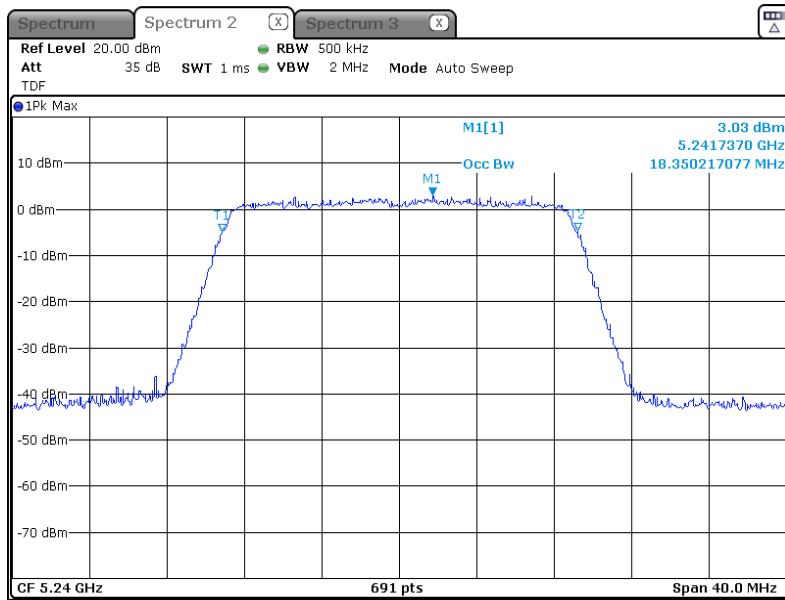

26 dB Bandwidth

OBW

-5.745 MHz
 6 dB Bandwidth

OBW

802.11ac20_ANT 2+3_ANT2

-5 200 MHz

26 dB Bandwidth

OBW

-5.785 MHz
 6 dB Bandwidth

OBW

802.11ac20_ANT 2+3_ANT3

-5 200 MHz

26 dB Bandwidth

OBW

-5.785 MHz
 6 dB Bandwidth

OBW

802.11ac20_ANT 2+3_ANT2

-5 240 MHz

26 dB Bandwidth

OBW

-5.825 MHz
 6 dB Bandwidth

OBW

802.11ac20_ANT 2+3_ANT3

-5 240 MHz