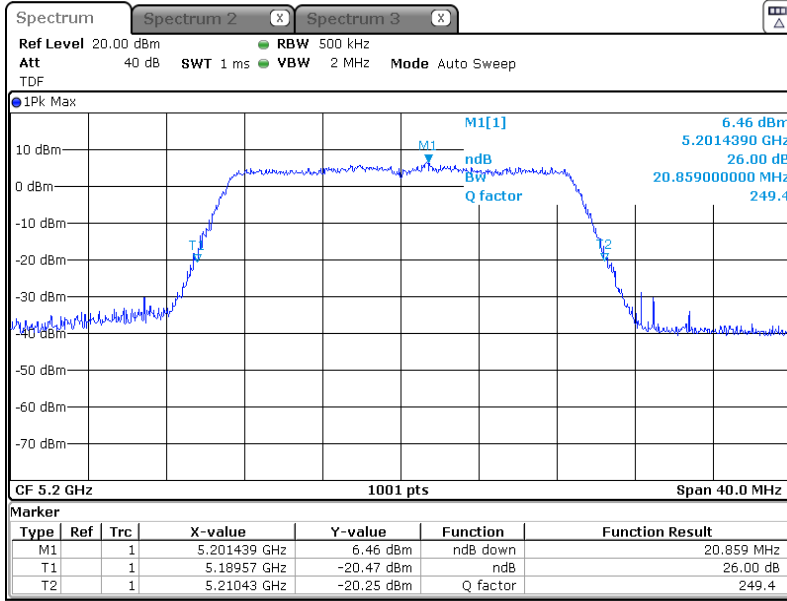

802.11ac20_ANT 2

-5 180 MHz

26 dB Bandwidth

OBW

-5.745 MHz
 6 dB Bandwidth

OBW

802.11ac20_ANT 2

-5 200 MHz

26 dB Bandwidth

OBW

-5.785 MHz
 6 dB Bandwidth

OBW

802.11ac20_ANT 2

-5 240 MHz

26 dB Bandwidth

OBW