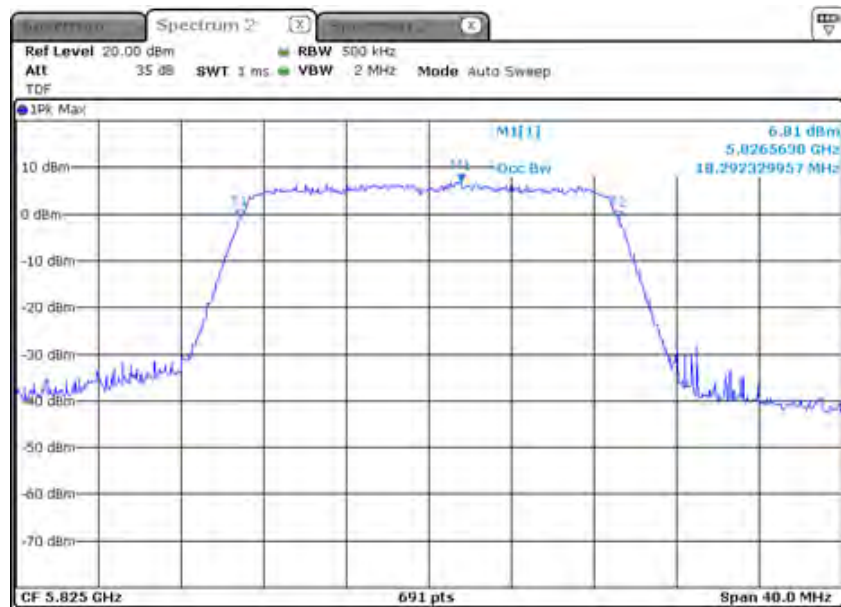

-5.825 MHz
6 dB Bandwidth

OBW