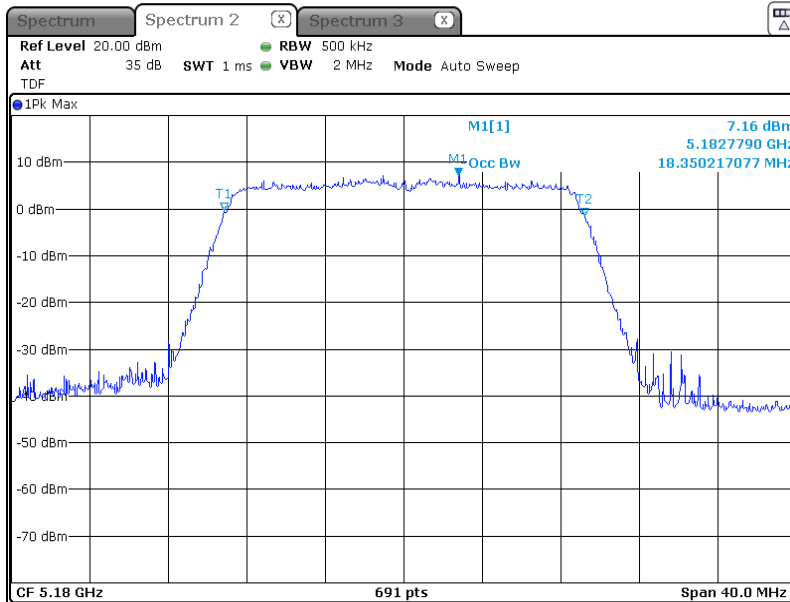

-5.825 MHz
 6 dB Bandwidth

OBW

802.11ac20_ANT 3

-5 180 MHz

26 dB Bandwidth

OBW

-5.745 MHz
 6 dB Bandwidth

OBW

802.11ac20_ANT 3

-5 200 MHz

26 dB Bandwidth

OBW

-5.785 MHz
 6 dB Bandwidth

OBW

802.11ac20_ANT 3

-5 240 MHz