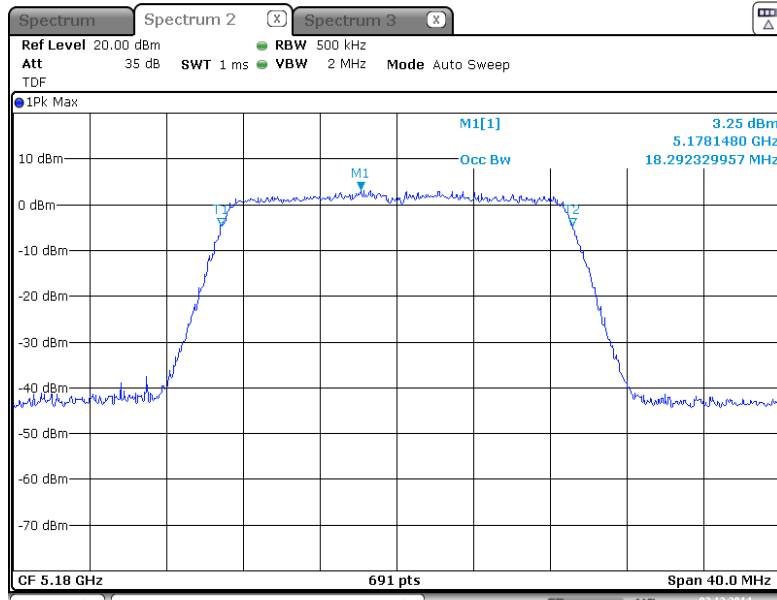

802.11ac20_ANT 2+3_ANT2

-5 240 MHz

26 dB Bandwidth

OBW

-5.825 MHz
 6 dB Bandwidth

OBW

802.11ac20_ANT 2+3_ANT3

-5 240 MHz

26 dB Bandwidth

OBW

-5.825 MHz
 6 dB Bandwidth

OBW

802.11ac20_ANT 1+3_ANT1

-5 180 MHz

26 dB Bandwidth

OBW

-5.745 MHz
 6 dB Bandwidth

OBW

802.11ac20_ANT 1+3_ANT3

-5 180 MHz

26 dB Bandwidth

OBW

-5.745 MHz
 6 dB Bandwidth

OBW