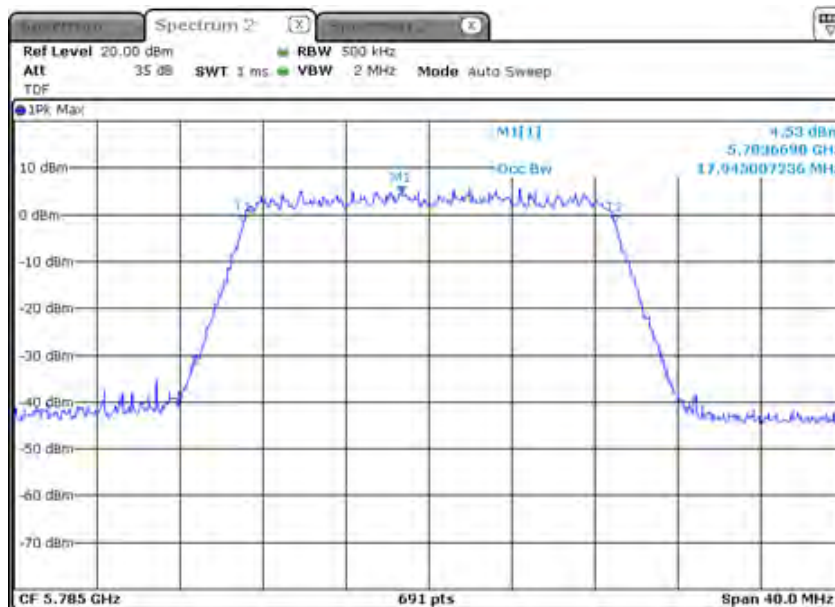

26 dB Bandwidth

OBW

-5.785 MHz
 6 dB Bandwidth

OBW

802.11ac20_ANT 1+2_ANT1

-5 240 MHz

26 dB Bandwidth

OBW

-5.825 MHz
 6 dB Bandwidth

OBW

802.11ac20_ANT 1+2_ANT2

-5 240 MHz

26 dB Bandwidth

OBW

-5.825 MHz
 6 dB Bandwidth

OBW