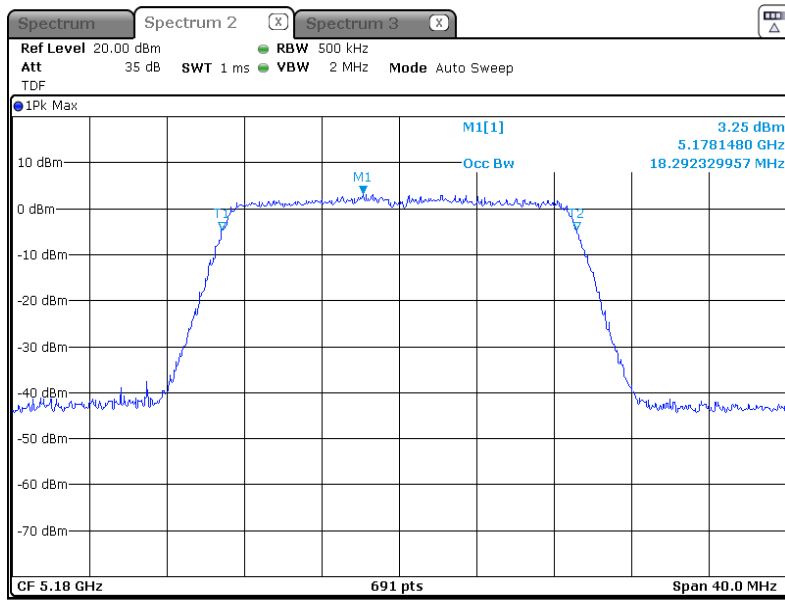

-5.825 MHz
 6 dB Bandwidth

OBW

802.11ac20_ANT 1+2_ANT2

-5 240 MHz

26 dB Bandwidth

OBW

-5.825 MHz
 6 dB Bandwidth

OBW

802.11ac20_ANT 2+3_ANT2

-5 180 MHz

26 dB Bandwidth

OBW

-5.745 MHz
 6 dB Bandwidth

OBW

802.11ac20_ANT 2+3_ANT3

-5 180 MHz