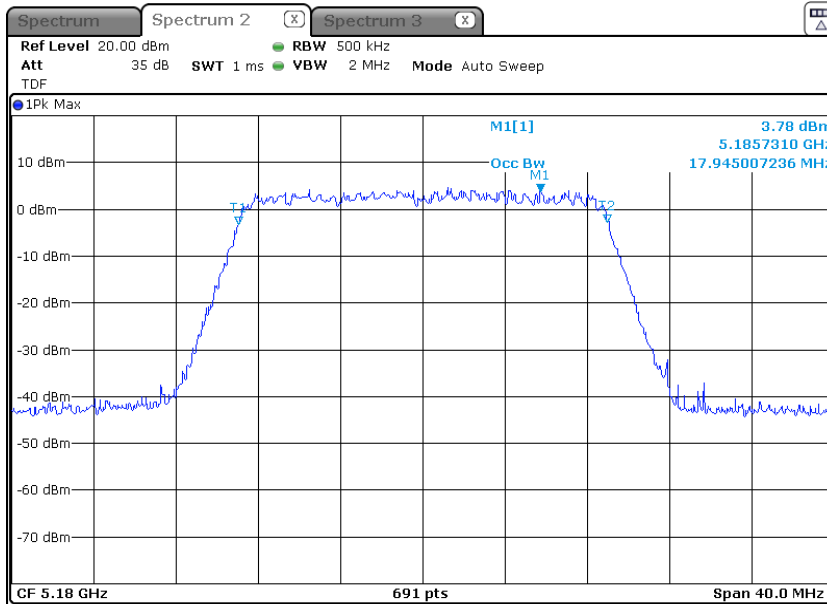

26 dB Bandwidth

OBW

-5.825 MHz
 6 dB Bandwidth

OBW

802.11ac20_ANT 1+3_ANT1

-5 180 MHz

26 dB Bandwidth

OBW

-5.745 MHz
 6 dB Bandwidth

OBW

802.11ac20_ANT 1+3_ANT3

-5 180 MHz

26 dB Bandwidth

OBW

-5.745 MHz
 6 dB Bandwidth

OBW