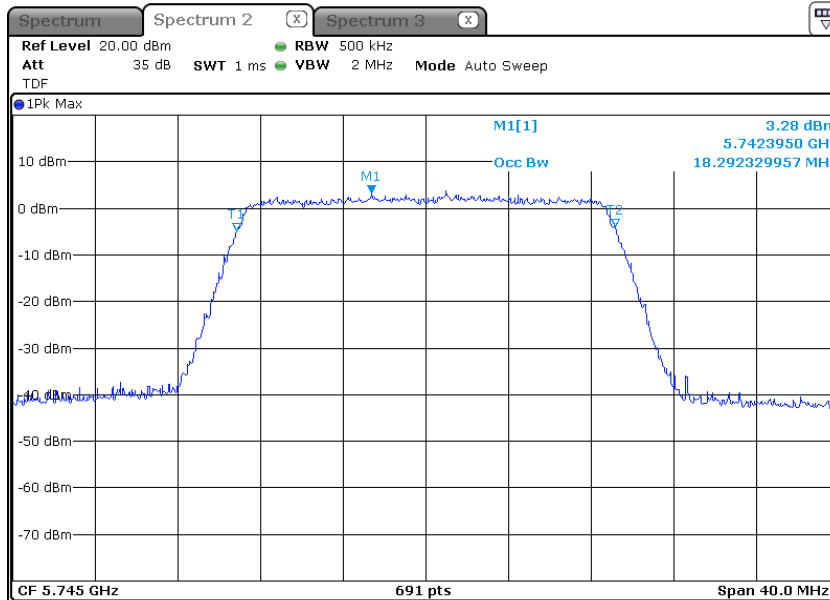

26 dB Bandwidth

OBW

-5.825 MHz
 6 dB Bandwidth

OBW

802.11ac20_ANT 1+2_ANT 1

-5 180 MHz

26 dB Bandwidth

OBW

-5.745 MHz
 6 dB Bandwidth

OBW

802.11ac20_ANT 1+2_ANT2

-5 180 MHz

26 dB Bandwidth

OBW

-5.745 MHz
 6 dB Bandwidth

OBW