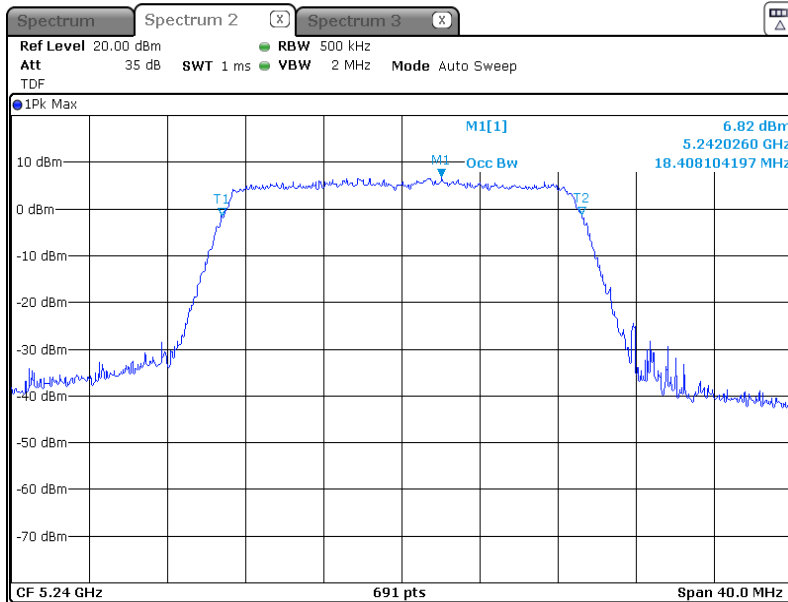

802.11ac20_ANT 3

-5 200 MHz

26 dB Bandwidth

OBW

-5.785 MHz
 6 dB Bandwidth

OBW

802.11ac20_ANT 3

-5 240 MHz

26 dB Bandwidth

OBW

-5.825 MHz
 6 dB Bandwidth

OBW

802.11ac20_ANT 1+2_ANT 1

-5 180 MHz

26 dB Bandwidth

OBW