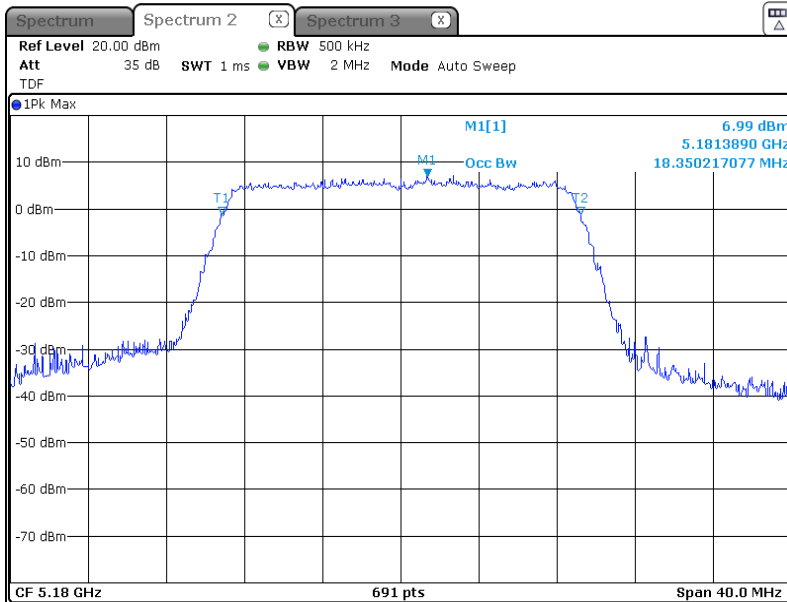

802.11an40_ANT 1+2+3_ANT3

-5 230 MHz

26 dB Bandwidth

OBW

-5.795 MHz
 6 dB Bandwidth

OBW

802.11ac20_ANT 1

-5 180 MHz

26 dB Bandwidth

OBW

-5.745 MHz
 6 dB Bandwidth

OBW

802.11ac20_ANT 1

-5 200 MHz

26 dB Bandwidth

OBW