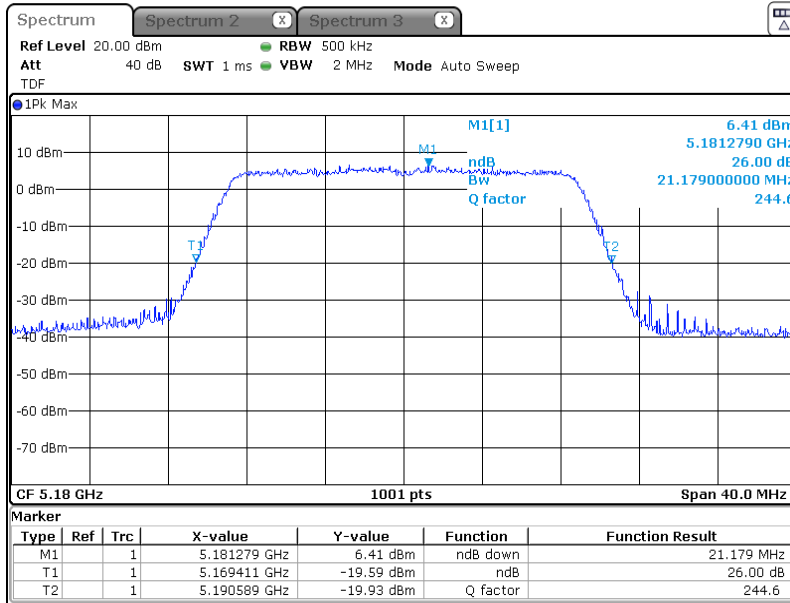

-5.825 MHz
 6 dB Bandwidth

OBW

802.11ac20_ANT 3

-5 180 MHz

26 dB Bandwidth

OBW

-5.745 MHz
 6 dB Bandwidth

OBW

802.11ac20_ANT 3

-5 200 MHz

26 dB Bandwidth

OBW

-5.785 MHz
 6 dB Bandwidth

OBW

802.11ac20_ANT 3

-5 240 MHz