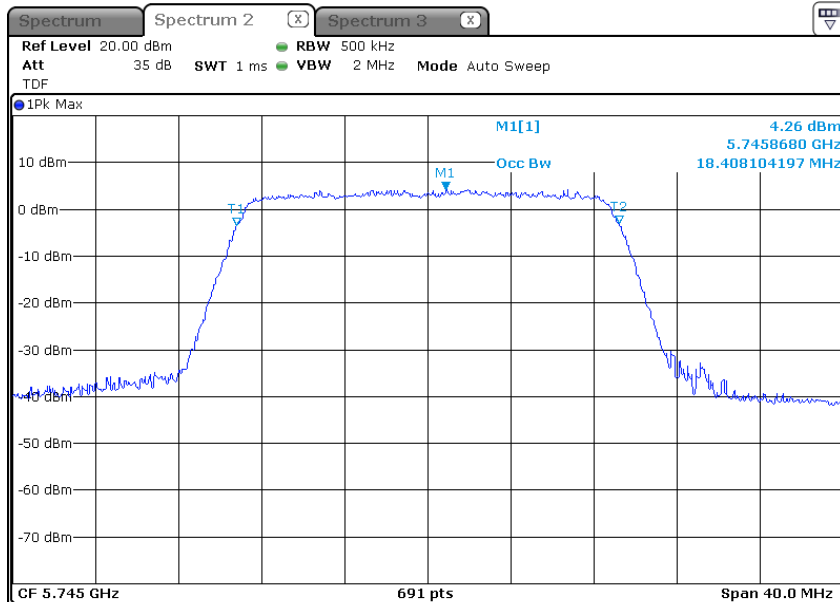

802.11ac20_ANT 2+3_ANT2

-5 240 MHz

26 dB Bandwidth

OBW

-5.825 MHz
 6 dB Bandwidth

OBW

802.11ac20_ANT 2+3_ANT3

-5 240 MHz

26 dB Bandwidth

OBW

-5.825 MHz
 6 dB Bandwidth

OBW

802.11ac20_ANT 1+3_ANT1

-5 180 MHz

26 dB Bandwidth

OBW

-5.745 MHz
 6 dB Bandwidth

OBW

802.11ac20_ANT 1+3_ANT3

-5 180 MHz

26 dB Bandwidth

OBW

-5.745 MHz
 6 dB Bandwidth

OBW