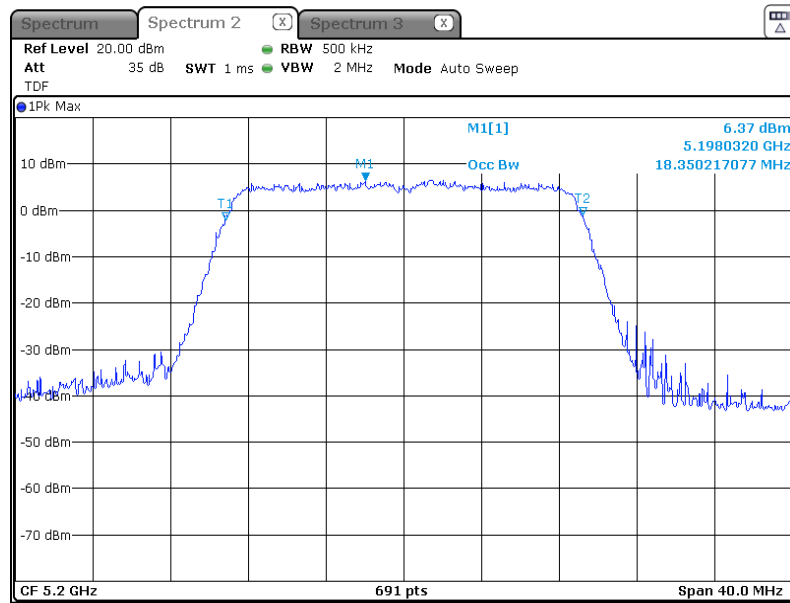

-5.825 MHz
 6 dB Bandwidth

OBW

802.11ac20_ANT 3

-5 180 MHz

26 dB Bandwidth

OBW

-5.745 MHz
 6 dB Bandwidth

OBW

802.11ac20_ANT 3

-5 200 MHz

26 dB Bandwidth

OBW

-5.785 MHz
 6 dB Bandwidth

OBW

802.11ac20_ANT 3

-5 240 MHz