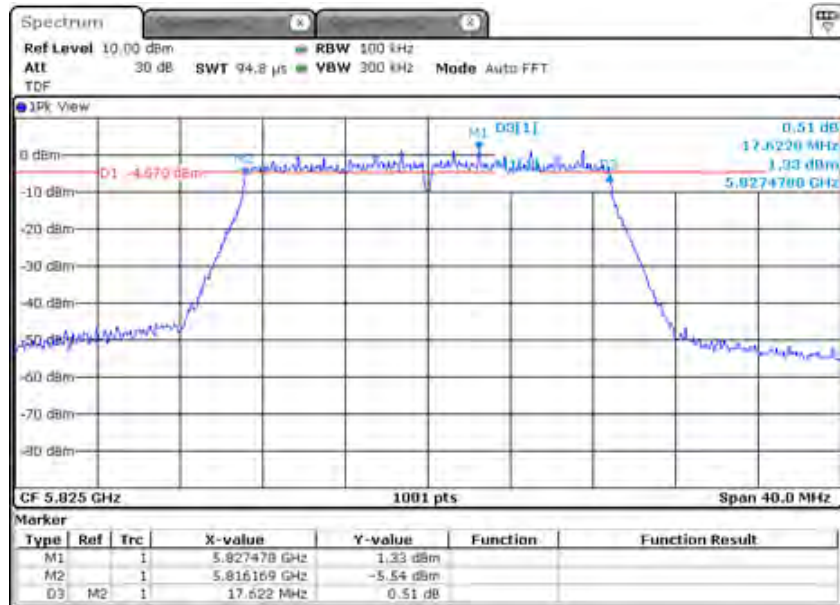

802.11ac20_ANT 3

-5 200 MHz

26 dB Bandwidth

OBW

-5.785 MHz
 6 dB Bandwidth

OBW

802.11ac20_ANT 3

-5 240 MHz

26 dB Bandwidth

OBW

-5.825 MHz
 6 dB Bandwidth

OBW

802.11ac20_ANT 1+2_ANT 1

-5 180 MHz

26 dB Bandwidth

OBW