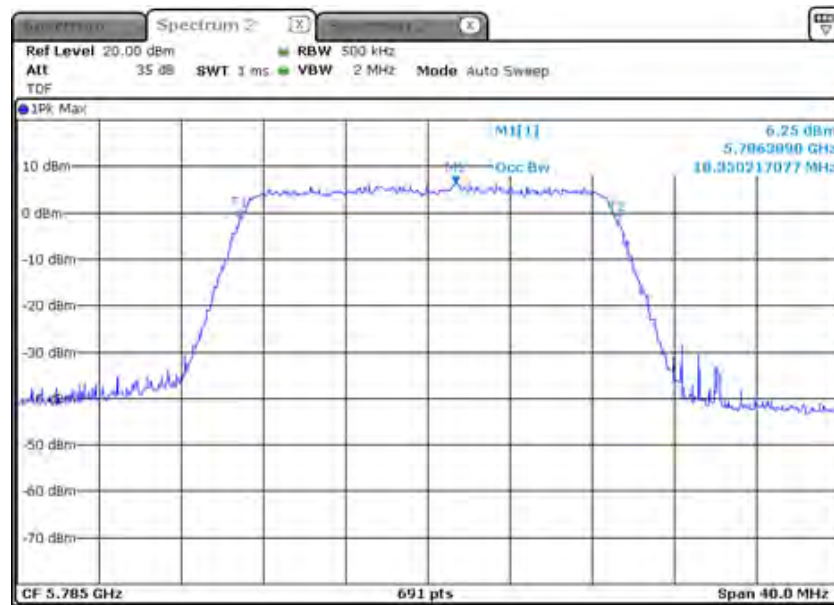

802.11ac20_ANT 3

-5 200 MHz

26 dB Bandwidth

OBW

-5.785 MHz
 6 dB Bandwidth

OBW

802.11ac20_ANT 3

-5 240 MHz