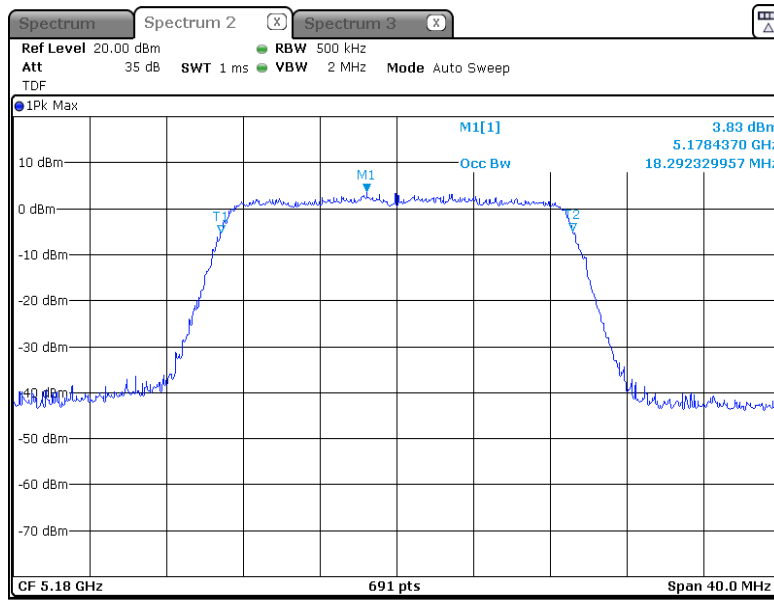

26 dB Bandwidth

OBW

-5.825 MHz
 6 dB Bandwidth

OBW

802.11ac20_ANT 1+2_ANT 1

-5 180 MHz

26 dB Bandwidth

OBW

-5.745 MHz
 6 dB Bandwidth

OBW

802.11ac20_ANT 1+2_ANT2

-5 180 MHz

26 dB Bandwidth

OBW

-5.745 MHz
 6 dB Bandwidth

OBW