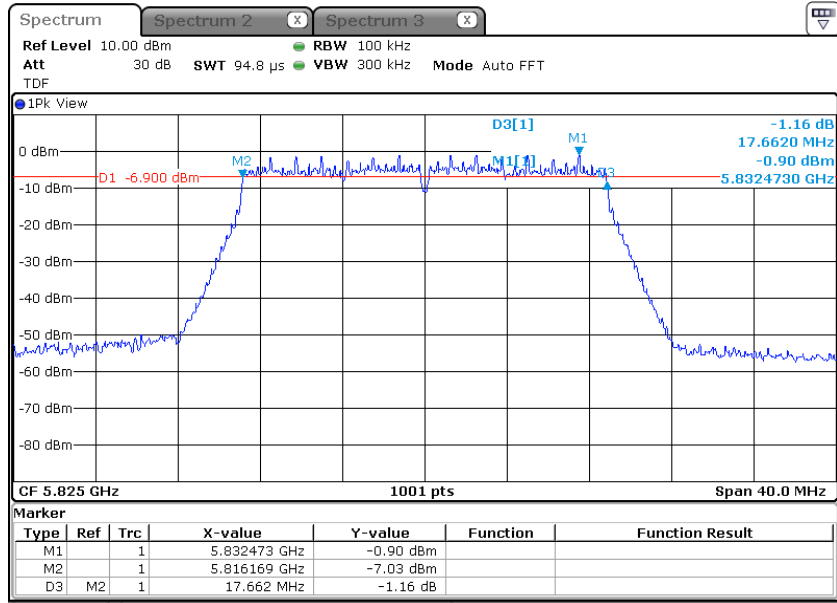

-5.785 MHz
 6 dB Bandwidth

OBW

802.11ac20_ANT 2+3_ANT3

-5 200 MHz

26 dB Bandwidth

OBW

-5.785 MHz
 6 dB Bandwidth

OBW

802.11ac20_ANT 2+3_ANT2

-5 240 MHz

26 dB Bandwidth

OBW

-5.825 MHz
 6 dB Bandwidth

OBW

802.11ac20_ANT 2+3_ANT3

-5 240 MHz

26 dB Bandwidth

OBW

-5.825 MHz
 6 dB Bandwidth

OBW

802.11ac20_ANT 1+3_ANT1

-5 180 MHz

26 dB Bandwidth

OBW