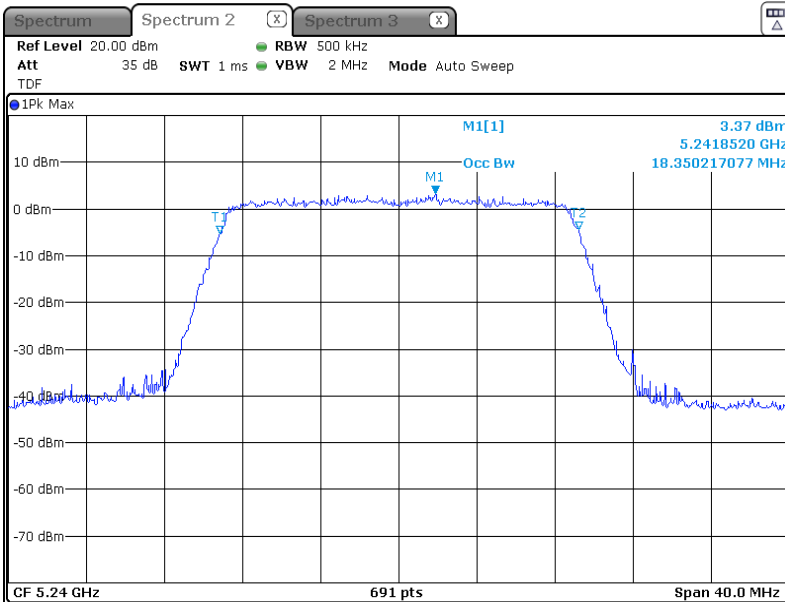

802.11ac20_ANT 1+2_ANT1

-5 200 MHz

26 dB Bandwidth

OBW

-5.785 MHz
 6 dB Bandwidth

OBW

802.11ac20_ANT 1+2_ANT2

-5 200 MHz

26 dB Bandwidth

OBW

-5.785 MHz
 6 dB Bandwidth

OBW

802.11ac20_ANT 1+2_ANT1

-5 240 MHz

26 dB Bandwidth

OBW

-5.825 MHz
 6 dB Bandwidth

OBW

802.11ac20_ANT 1+2_ANT2

-5 240 MHz

26 dB Bandwidth

OBW

-5.825 MHz
 6 dB Bandwidth

OBW