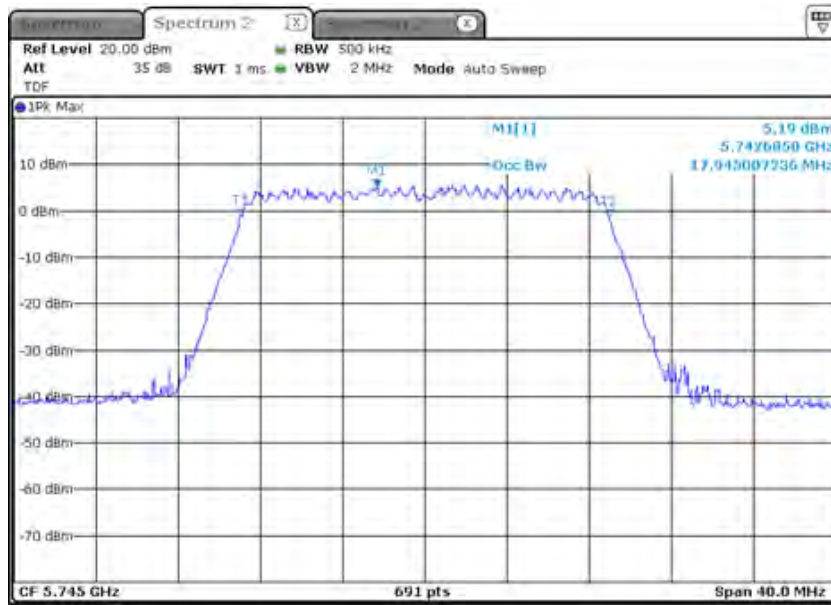

26 dB Bandwidth

OBW

-5.745 MHz
 6 dB Bandwidth

OBW

802.11ac20_ANT 2+3_ANT2

-5 200 MHz

26 dB Bandwidth

OBW

-5.785 MHz
 6 dB Bandwidth

OBW

802.11ac20_ANT 2+3_ANT3

-5 200 MHz

26 dB Bandwidth

OBW

-5.785 MHz
 6 dB Bandwidth

OBW