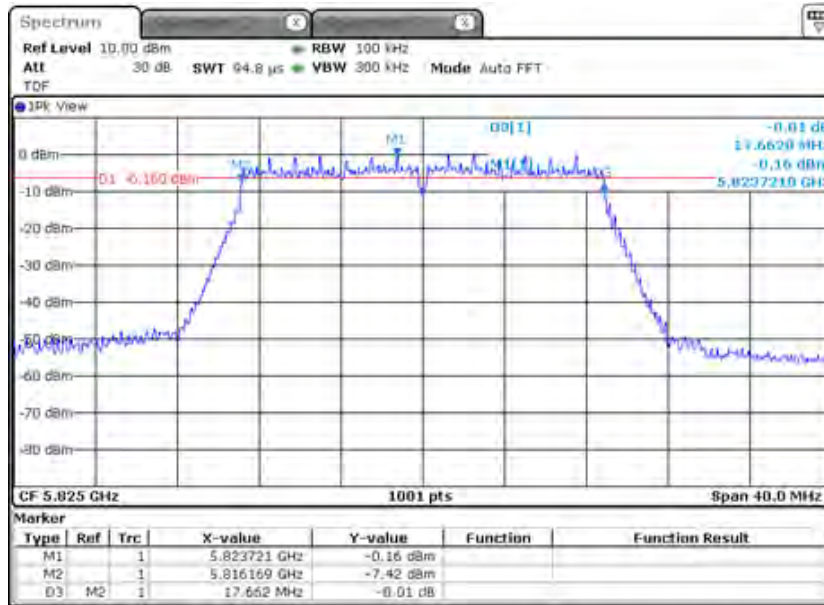

-5.825 MHz
 6 dB Bandwidth

OBW

802.11ac20_ANT 1+2_ANT2

-5 240 MHz

26 dB Bandwidth

OBW

-5.825 MHz
 6 dB Bandwidth

OBW