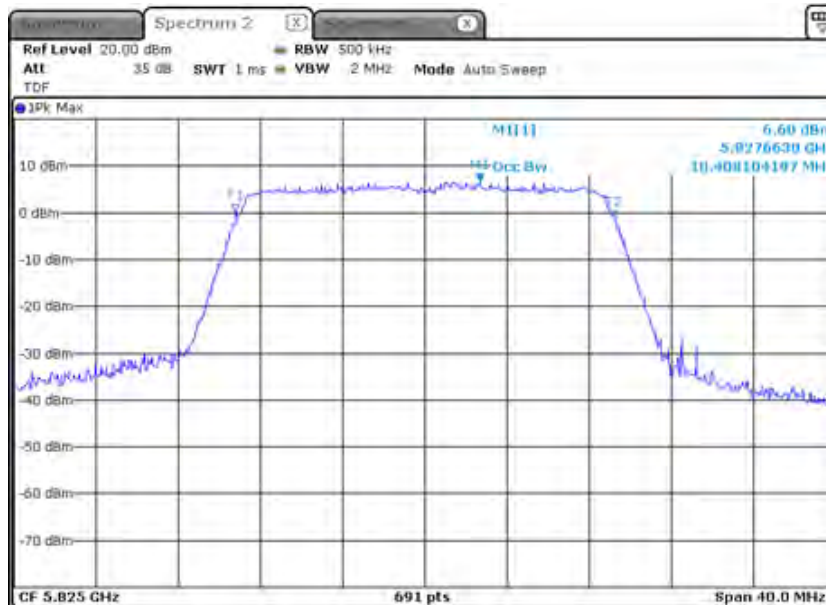

26 dB Bandwidth

OBW

-5.745 MHz
 6 dB Bandwidth

OBW

802.11ac20_ANT 1

-5 200 MHz

26 dB Bandwidth

OBW

-5.785 MHz
 6 dB Bandwidth

OBW

802.11ac20_ANT 1

-5 240 MHz

26 dB Bandwidth

OBW

-5.825 MHz
 6 dB Bandwidth

OBW

802.11ac20_ANT 2

-5 180 MHz

26 dB Bandwidth

OBW

-5.745 MHz
 6 dB Bandwidth

OBW

802.11ac20_ANT 2

-5 200 MHz