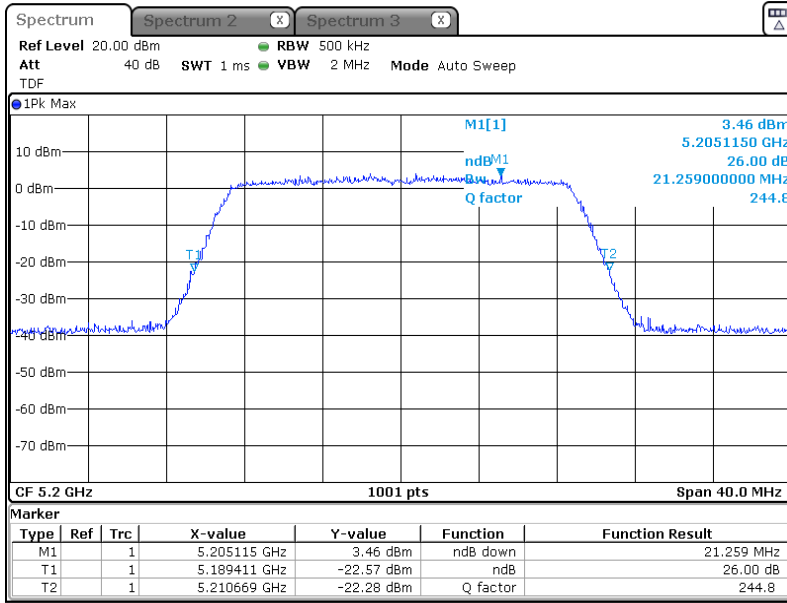

802.11ac20_ANT 2+3_ANT2

-5 180 MHz

26 dB Bandwidth

OBW

-5.745 MHz
 6 dB Bandwidth

OBW

802.11ac20_ANT 2+3_ANT3

-5 180 MHz

26 dB Bandwidth

OBW

-5.745 MHz
 6 dB Bandwidth

OBW

802.11ac20_ANT 2+3_ANT2

-5 200 MHz

26 dB Bandwidth

OBW

-5.785 MHz
 6 dB Bandwidth

OBW

802.11ac20_ANT 2+3_ANT3

-5 200 MHz

26 dB Bandwidth

OBW

-5.785 MHz
 6 dB Bandwidth

OBW