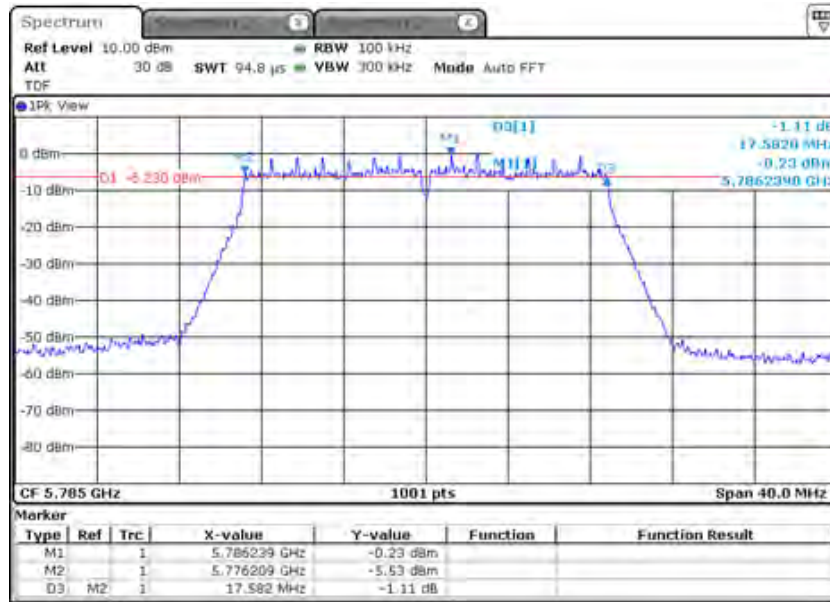

26 dB Bandwidth

OBW

-5.745 MHz
 6 dB Bandwidth

OBW

802.11ac20_ANT 2+3_ANT2

-5 200 MHz

26 dB Bandwidth

OBW

-5.785 MHz
 6 dB Bandwidth

OBW

802.11ac20_ANT 2+3_ANT3

-5 200 MHz

26 dB Bandwidth

OBW

-5.785 MHz
 6 dB Bandwidth

OBW