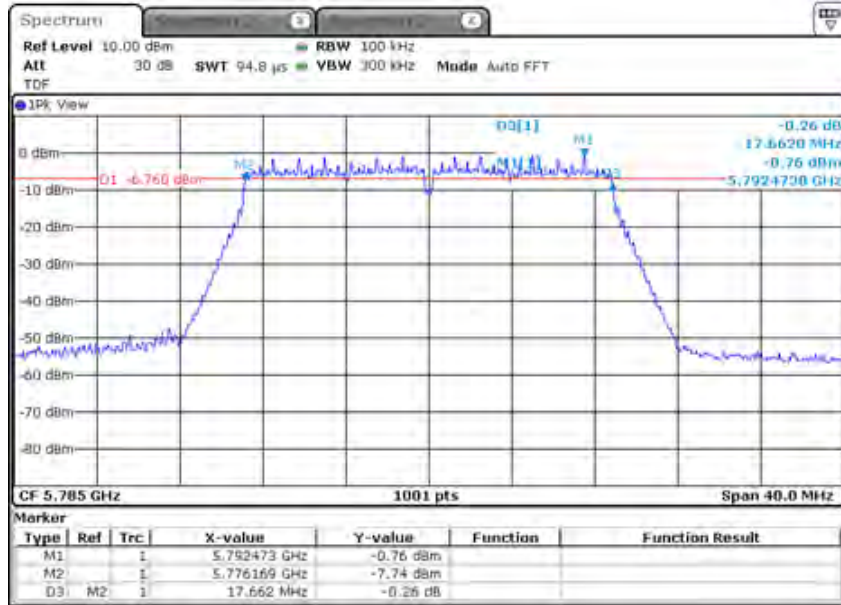

26 dB Bandwidth

OBW

-5.745 MHz
 6 dB Bandwidth

OBW

802.11ac20_ANT 2+3_ANT2

-5 200 MHz

26 dB Bandwidth

OBW

-5.785 MHz
 6 dB Bandwidth

OBW

802.11ac20_ANT 2+3_ANT3

-5 200 MHz

26 dB Bandwidth

OBW

-5.785 MHz
 6 dB Bandwidth

OBW

802.11ac20_ANT 2+3_ANT2

-5 240 MHz

26 dB Bandwidth

OBW

-5.825 MHz
 6 dB Bandwidth

OBW

802.11ac20_ANT 2+3_ANT3

-5 240 MHz