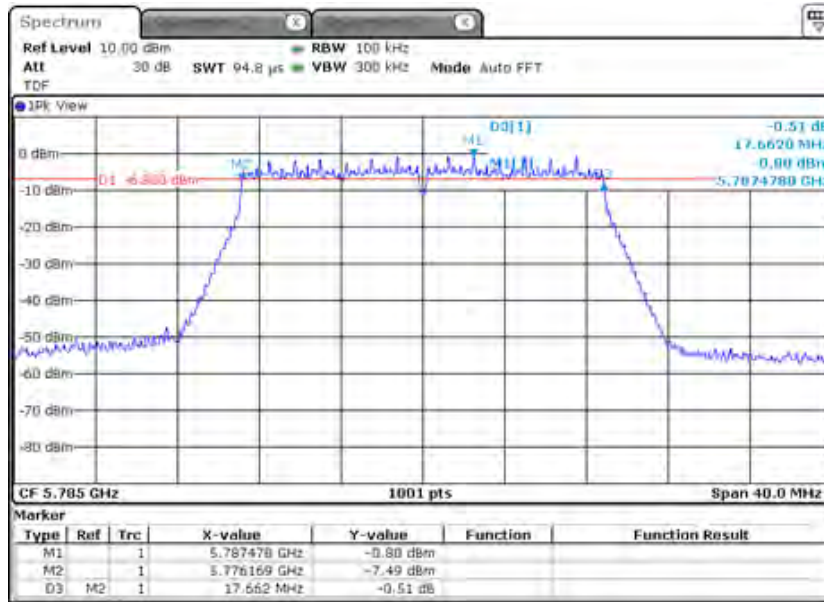

802.11ac20_ANT 1+2_ANT1

-5 200 MHz

26 dB Bandwidth

OBW

-5.785 MHz
 6 dB Bandwidth

OBW

802.11ac20_ANT 1+2_ANT2

-5 200 MHz

26 dB Bandwidth

OBW

-5.785 MHz
 6 dB Bandwidth

OBW

802.11ac20_ANT 1+2_ANT1

-5 240 MHz

26 dB Bandwidth

OBW