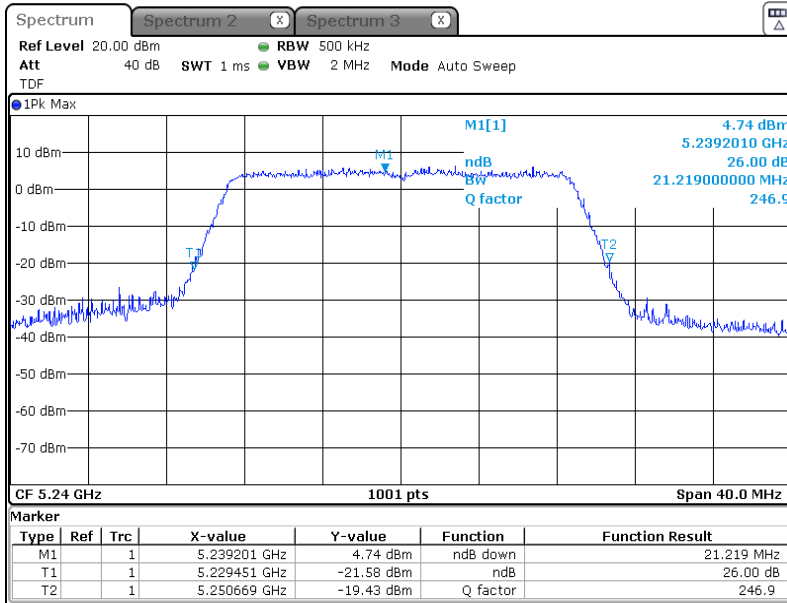

-5.785 MHz
 6 dB Bandwidth

OBW

802.11ac20_ANT 1

-5 240 MHz

26 dB Bandwidth

OBW

-5.825 MHz
 6 dB Bandwidth

OBW

802.11ac20_ANT 2

-5 180 MHz

26 dB Bandwidth

OBW

-5.745 MHz
 6 dB Bandwidth

OBW

802.11ac20_ANT 2

-5 200 MHz