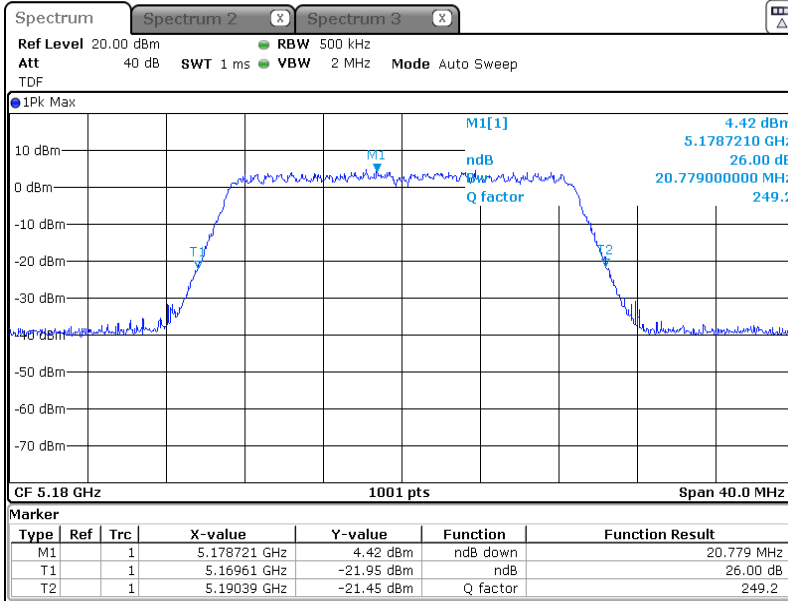

-5.825 MHz
 6 dB Bandwidth

OBW

802.11ac20_ANT 1+2_ANT2

-5 240 MHz

26 dB Bandwidth

OBW

-5.825 MHz
 6 dB Bandwidth

OBW

802.11ac20_ANT 2+3_ANT2

-5 180 MHz

26 dB Bandwidth

OBW

-5.745 MHz
 6 dB Bandwidth

OBW

802.11ac20_ANT 2+3_ANT3

-5 180 MHz

26 dB Bandwidth

OBW

-5.745 MHz
 6 dB Bandwidth

OBW

802.11ac20_ANT 2+3_ANT2

-5 200 MHz

26 dB Bandwidth

OBW

-5.785 MHz
 6 dB Bandwidth

OBW

802.11ac20_ANT 2+3_ANT3

-5 200 MHz

26 dB Bandwidth

OBW

-5.785 MHz
 6 dB Bandwidth

OBW