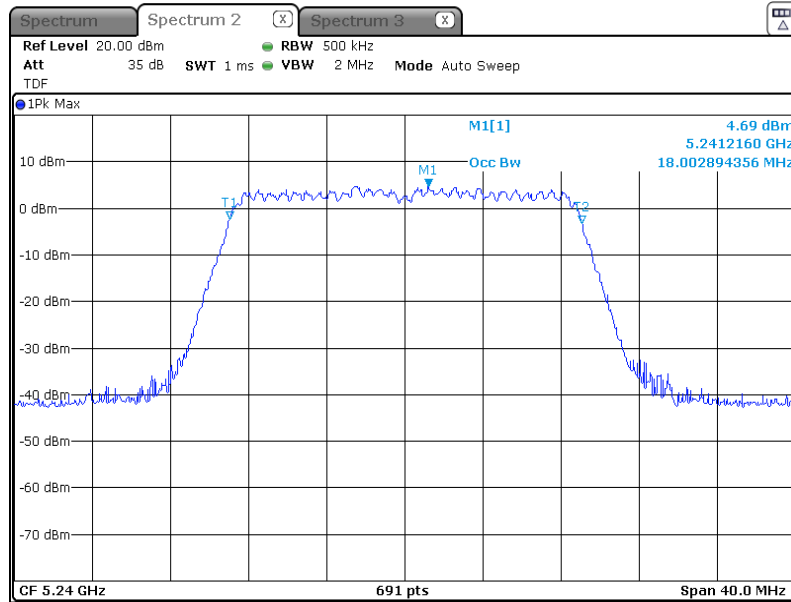

-5.785 MHz
 6 dB Bandwidth

OBW

802.11ac20_ANT 2+3_ANT3

-5 200 MHz

26 dB Bandwidth

OBW

-5.785 MHz
 6 dB Bandwidth

OBW

802.11ac20_ANT 2+3_ANT2

-5 240 MHz

26 dB Bandwidth

OBW

-5.825 MHz
 6 dB Bandwidth

OBW

802.11ac20_ANT 2+3_ANT3

-5 240 MHz

26 dB Bandwidth

OBW

-5.825 MHz
 6 dB Bandwidth

OBW

802.11ac20_ANT 1+3_ANT1

-5 180 MHz

26 dB Bandwidth

OBW