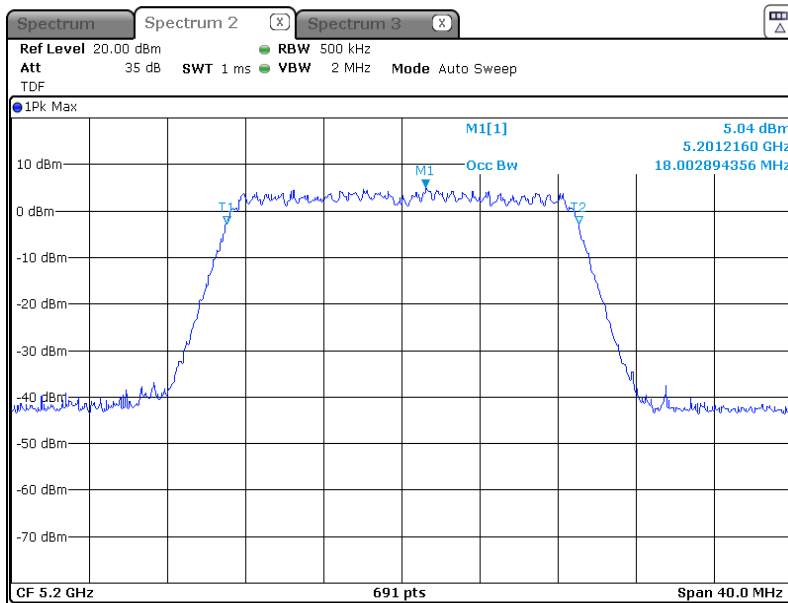

-5.745 MHz
 6 dB Bandwidth

OBW

802.11ac20_ANT 1+2_ANT2

-5 180 MHz

26 dB Bandwidth

OBW

-5.745 MHz
 6 dB Bandwidth

OBW

802.11ac20_ANT 1+2_ANT1

-5 200 MHz

26 dB Bandwidth

OBW

-5.785 MHz
 6 dB Bandwidth

OBW

802.11ac20_ANT 1+2_ANT2

-5 200 MHz

26 dB Bandwidth

OBW

-5.785 MHz
 6 dB Bandwidth

OBW

802.11ac20_ANT 1+2_ANT1

-5 240 MHz

26 dB Bandwidth

OBW

-5.825 MHz
 6 dB Bandwidth

OBW

802.11ac20_ANT 1+2_ANT2

-5 240 MHz

26 dB Bandwidth

OBW

-5.825 MHz
 6 dB Bandwidth

OBW