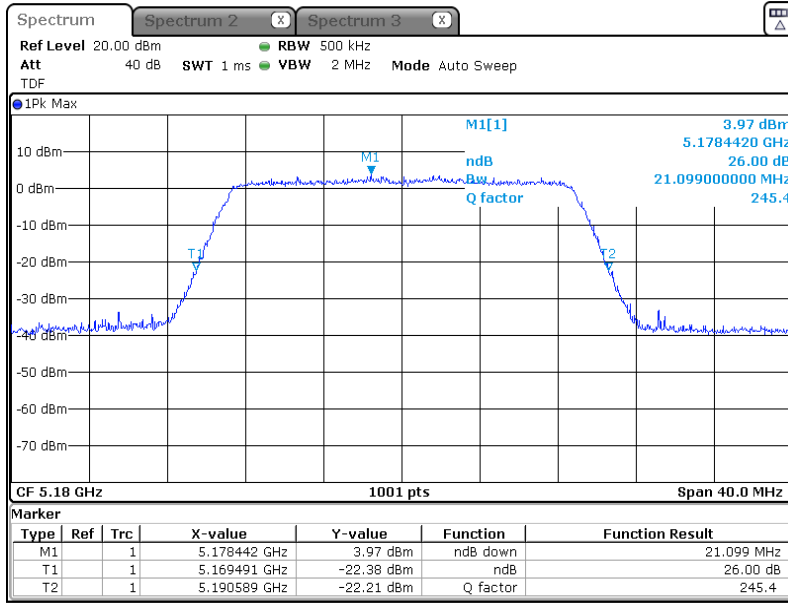

802.11ac20_ANT 3

-5 200 MHz

26 dB Bandwidth

OBW

-5.785 MHz
 6 dB Bandwidth

OBW

802.11ac20_ANT 3

-5 240 MHz

26 dB Bandwidth

OBW

-5.825 MHz
 6 dB Bandwidth

OBW

802.11ac20_ANT 1+2_ANT 1

-5 180 MHz

26 dB Bandwidth

OBW

-5.745 MHz
 6 dB Bandwidth

OBW

802.11ac20_ANT 1+2_ANT2

-5 180 MHz

26 dB Bandwidth

OBW

-5.745 MHz
 6 dB Bandwidth

OBW