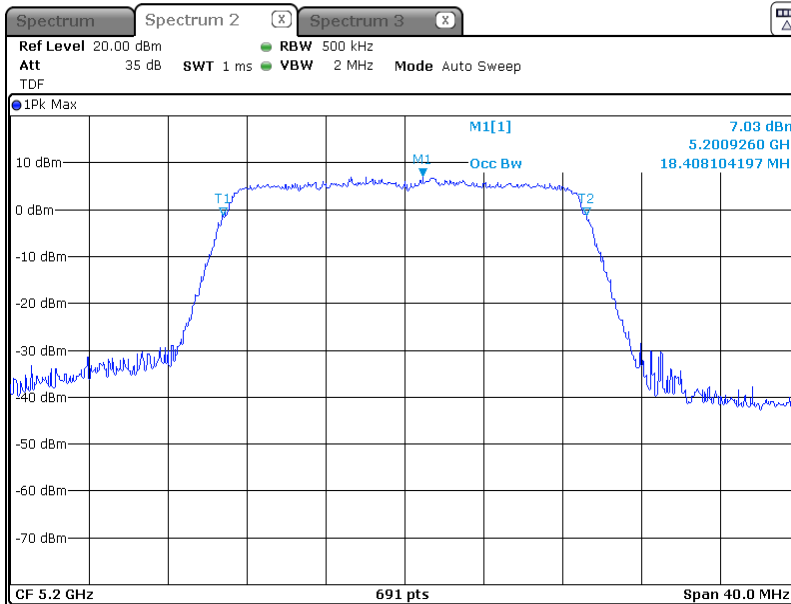

802.11ac20_ANT 2

-5 180 MHz

26 dB Bandwidth

OBW

-5.745 MHz
 6 dB Bandwidth

OBW

802.11ac20_ANT 2

-5 200 MHz

26 dB Bandwidth

OBW

-5.785 MHz
 6 dB Bandwidth

OBW

802.11ac20_ANT 2

-5 240 MHz

26 dB Bandwidth

OBW