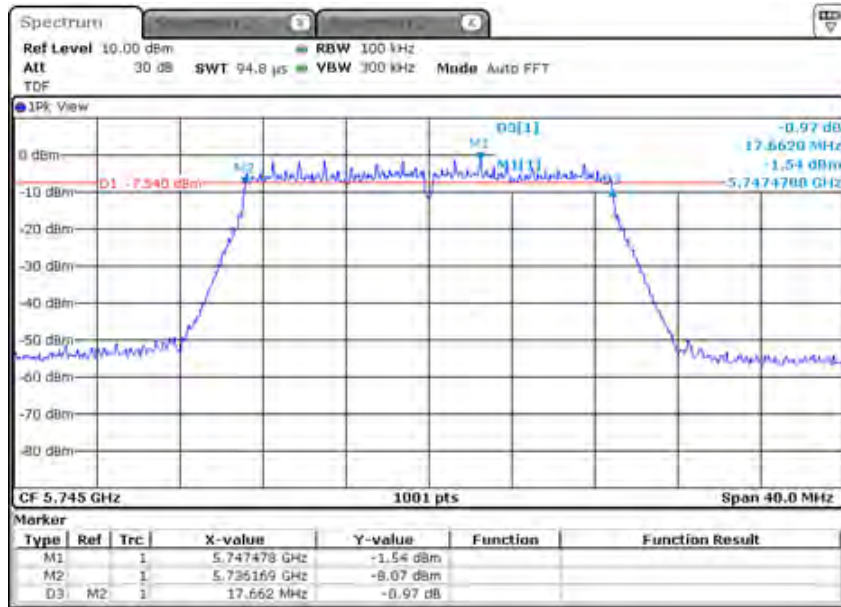

-5.825 MHz
 6 dB Bandwidth

OBW

802.11ac20_ANT 1+2_ANT2

-5 240 MHz

26 dB Bandwidth

OBW

-5.825 MHz
 6 dB Bandwidth

OBW

802.11ac20_ANT 2+3_ANT2

-5 180 MHz

26 dB Bandwidth

OBW

-5.745 MHz
 6 dB Bandwidth

OBW

802.11ac20_ANT 2+3_ANT3

-5 180 MHz

26 dB Bandwidth

OBW

-5.745 MHz
 6 dB Bandwidth

OBW

802.11ac20_ANT 2+3_ANT2

-5 200 MHz

26 dB Bandwidth

OBW