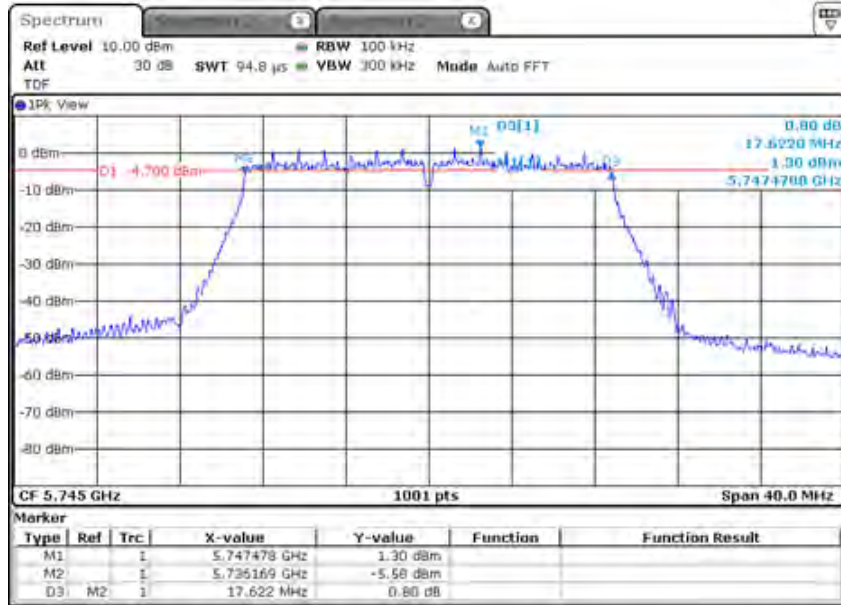

802.11ac20_ANT 2

-5 180 MHz

26 dB Bandwidth

OBW

-5.745 MHz
 6 dB Bandwidth

OBW

802.11ac20_ANT 2

-5 200 MHz

26 dB Bandwidth

OBW

-5.785 MHz
 6 dB Bandwidth

OBW

802.11ac20_ANT 2

-5 240 MHz

26 dB Bandwidth

OBW