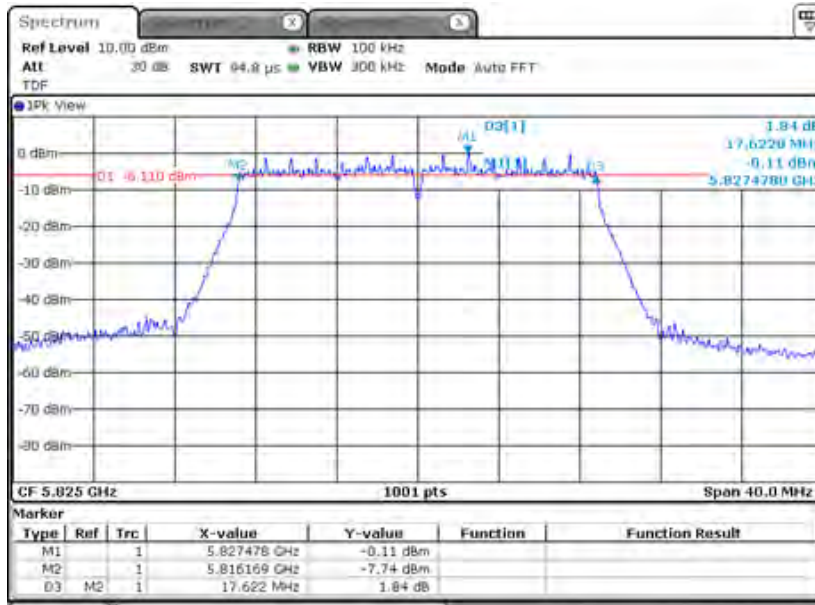

26 dB Bandwidth

OBW

-5.785 MHz
 6 dB Bandwidth

OBW

802.11ac20_ANT 1+2_ANT1

-5 240 MHz

26 dB Bandwidth

OBW

-5.825 MHz
 6 dB Bandwidth

OBW

802.11ac20_ANT 1+2_ANT2

-5 240 MHz

26 dB Bandwidth

OBW

-5.825 MHz
 6 dB Bandwidth

OBW