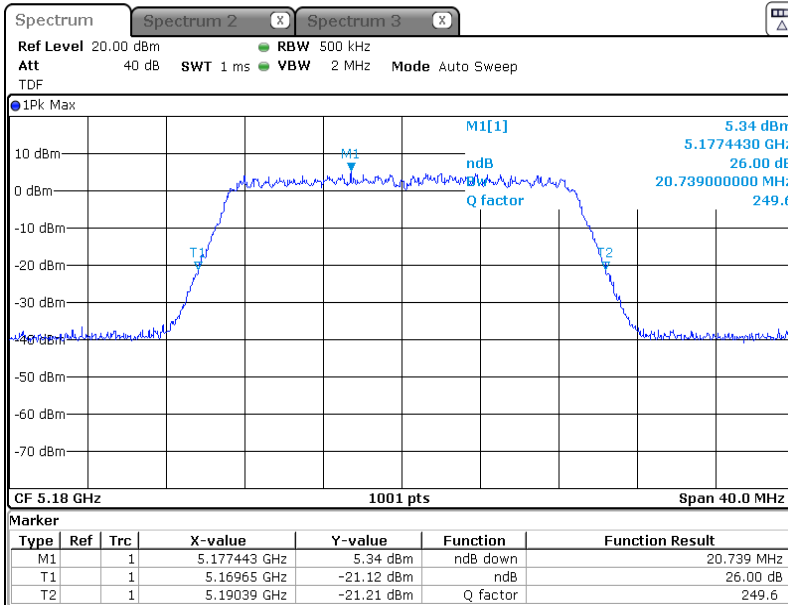

-5.745 MHz
 6 dB Bandwidth

OBW

802.11ac20_ANT 1+2_ANT2

-5 180 MHz

26 dB Bandwidth

OBW

-5.745 MHz
 6 dB Bandwidth

OBW

802.11ac20_ANT 1+2_ANT1

-5 200 MHz

26 dB Bandwidth

OBW

-5.785 MHz
 6 dB Bandwidth

OBW

802.11ac20_ANT 1+2_ANT2

-5 200 MHz