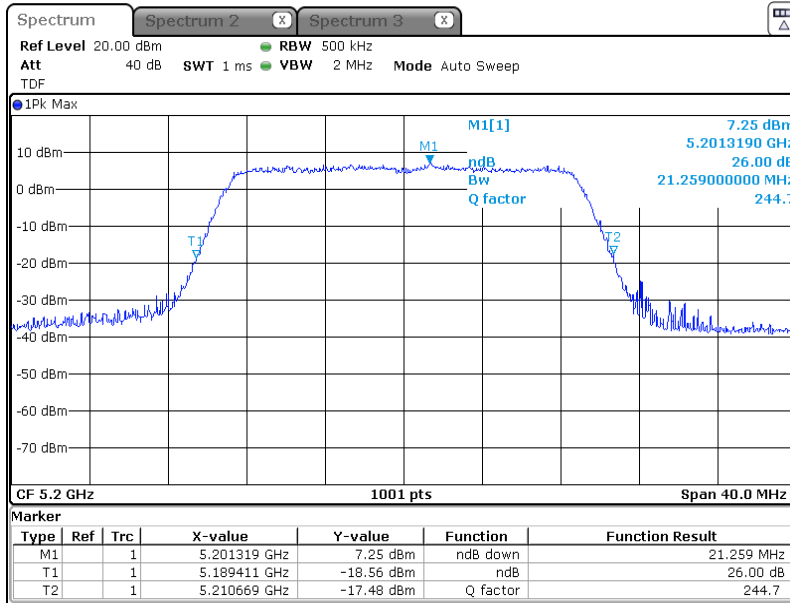

-5.825 MHz
 6 dB Bandwidth

OBW

802.11ac20_ANT 3

-5 180 MHz

26 dB Bandwidth

OBW

-5.745 MHz
 6 dB Bandwidth

OBW

802.11ac20_ANT 3

-5 200 MHz

26 dB Bandwidth

OBW

-5.785 MHz
 6 dB Bandwidth

OBW

802.11ac20_ANT 3

-5 240 MHz