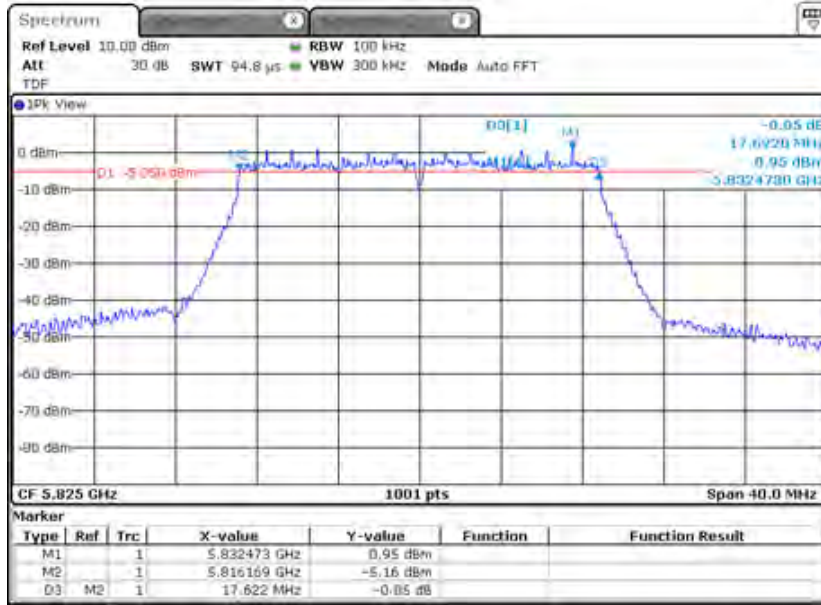

-5.785 MHz
 6 dB Bandwidth

OBW

802.11ac20_ANT 1

-5 240 MHz

26 dB Bandwidth

OBW

-5.825 MHz
 6 dB Bandwidth

OBW