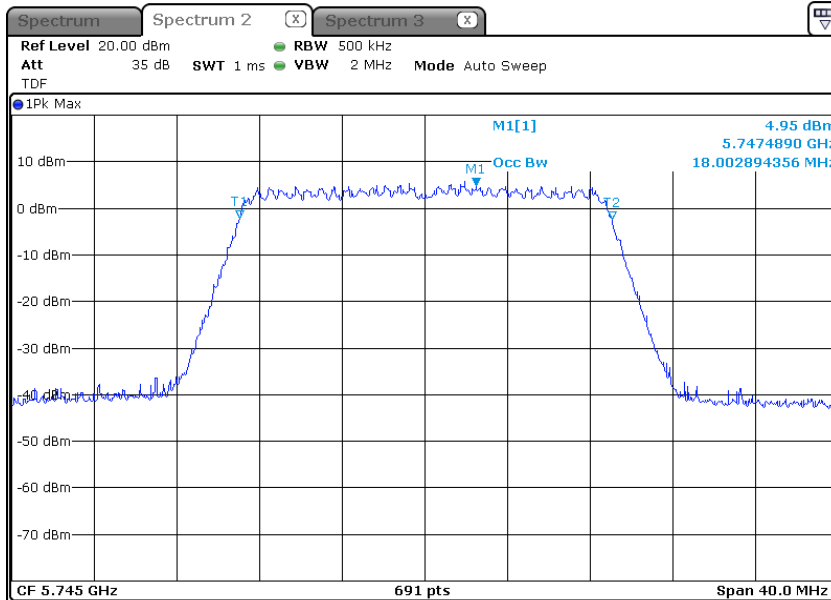

-5.745 MHz
 6 dB Bandwidth

OBW

802.11ac20_ANT 1+2_ANT2

-5 180 MHz

26 dB Bandwidth

OBW

-5.745 MHz
 6 dB Bandwidth

OBW

802.11ac20_ANT 1+2_ANT1

-5 200 MHz

26 dB Bandwidth

OBW

-5.785 MHz
 6 dB Bandwidth

OBW

802.11ac20_ANT 1+2_ANT2

-5 200 MHz