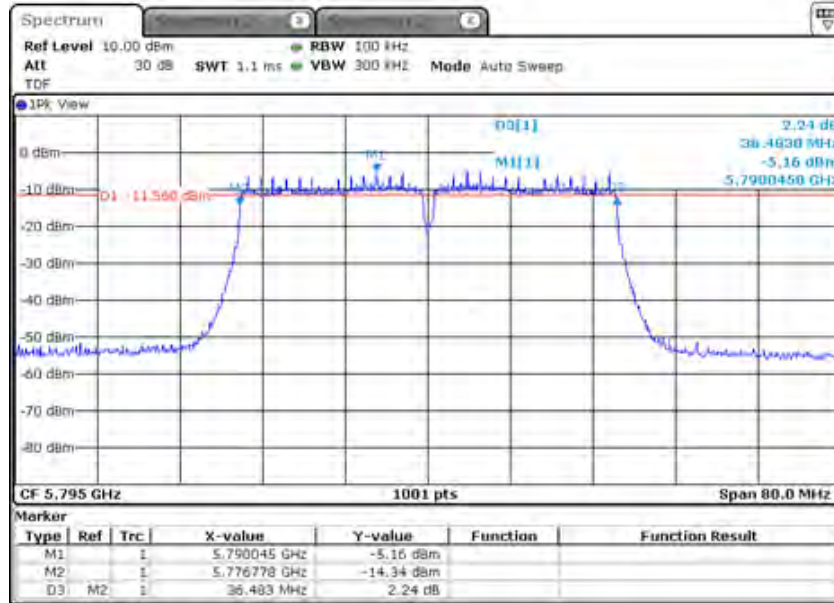

802.11an40_ANT 1+2+3_ANT3

-5 230 MHz

26 dB Bandwidth

OBW

-5.795 MHz
 6 dB Bandwidth

OBW

802.11ac20_ANT 1

-5 180 MHz

26 dB Bandwidth

OBW

-5.745 MHz
 6 dB Bandwidth

OBW

802.11ac20_ANT 1

-5 200 MHz

26 dB Bandwidth

OBW