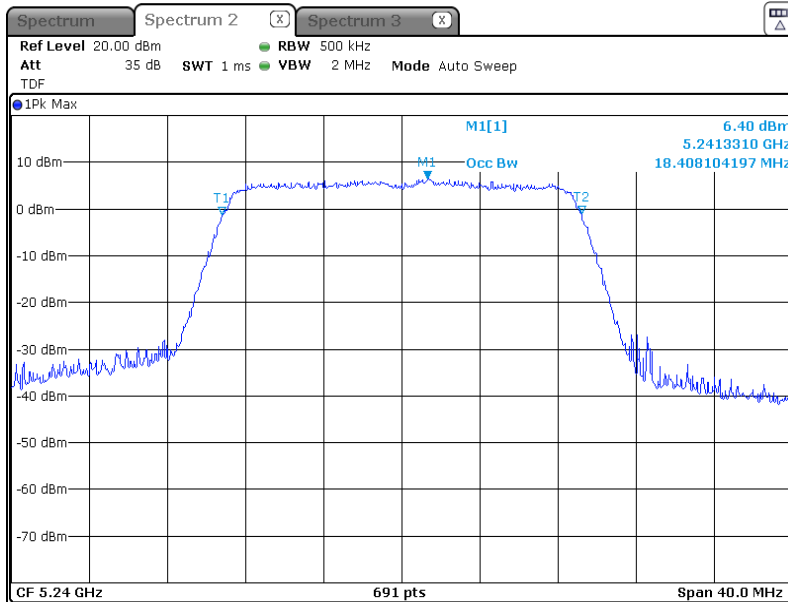

26 dB Bandwidth

OBW

-5.785 MHz
 6 dB Bandwidth

OBW

802.11ac20_ANT 2

-5 240 MHz

26 dB Bandwidth

OBW

-5.825 MHz
 6 dB Bandwidth

OBW

802.11ac20_ANT 3

-5 180 MHz

26 dB Bandwidth

OBW

-5.745 MHz
 6 dB Bandwidth

OBW