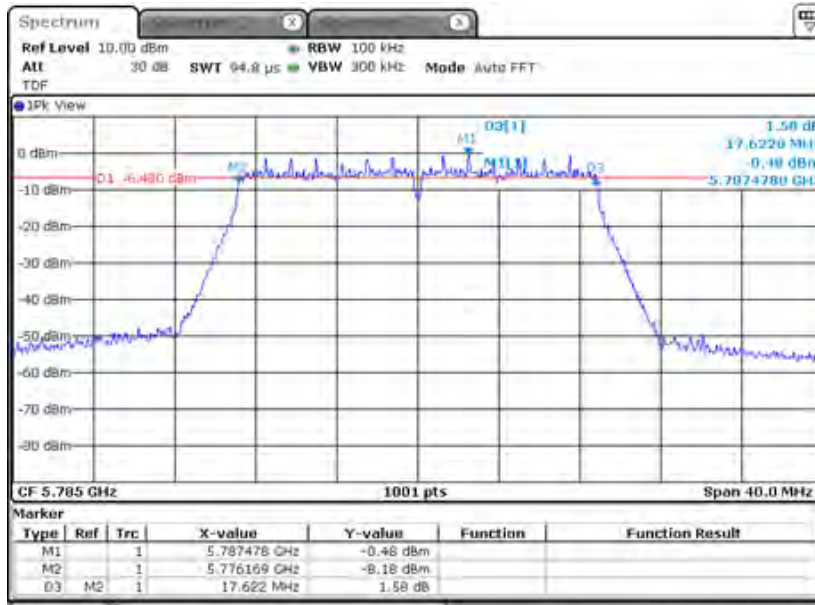

802.11ac20_ANT 1+2_ANT1

-5 200 MHz

26 dB Bandwidth

OBW

-5.785 MHz
 6 dB Bandwidth

OBW

802.11ac20_ANT 1+2_ANT2

-5 200 MHz