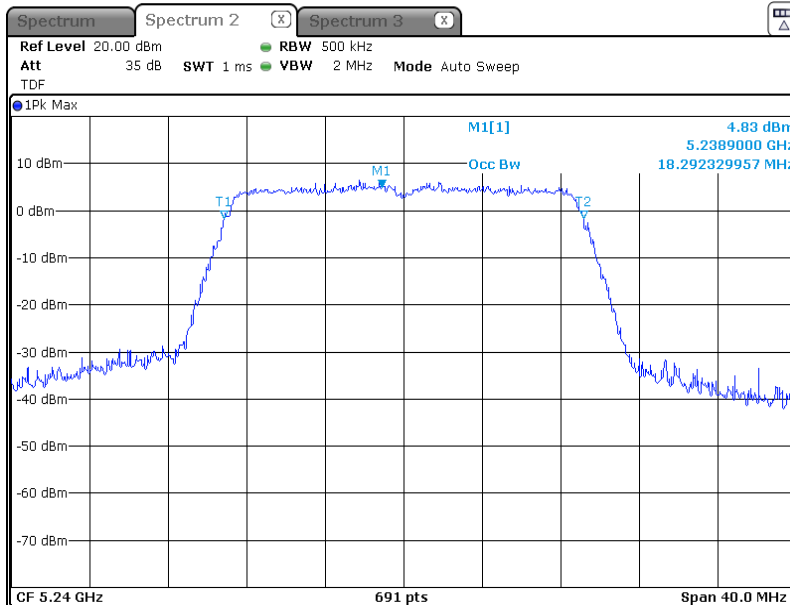

-5.785 MHz
 6 dB Bandwidth

OBW

802.11ac20_ANT 1

-5 240 MHz

26 dB Bandwidth

OBW

-5.825 MHz
 6 dB Bandwidth

OBW

802.11ac20_ANT 2

-5 180 MHz

26 dB Bandwidth

OBW

-5.745 MHz
 6 dB Bandwidth

OBW

802.11ac20_ANT 2

-5 200 MHz