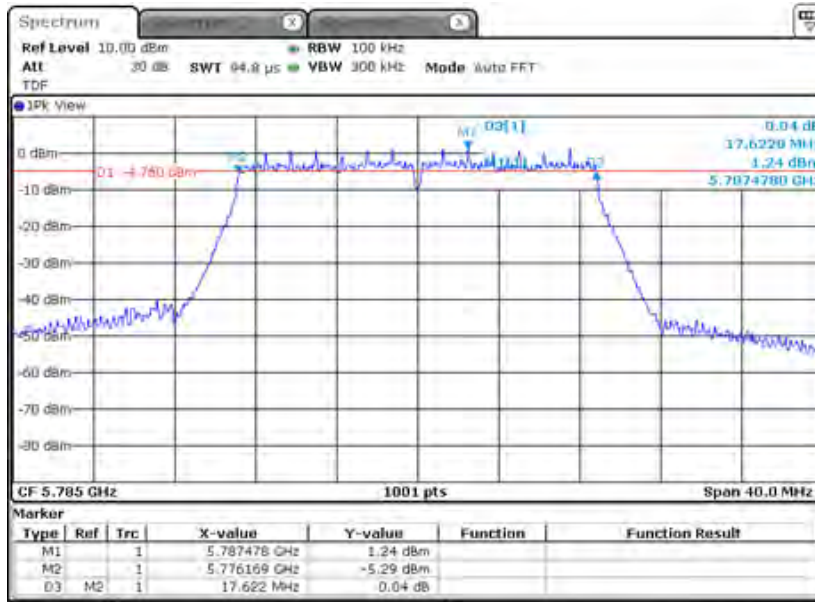

-5.785 MHz
6 dB Bandwidth