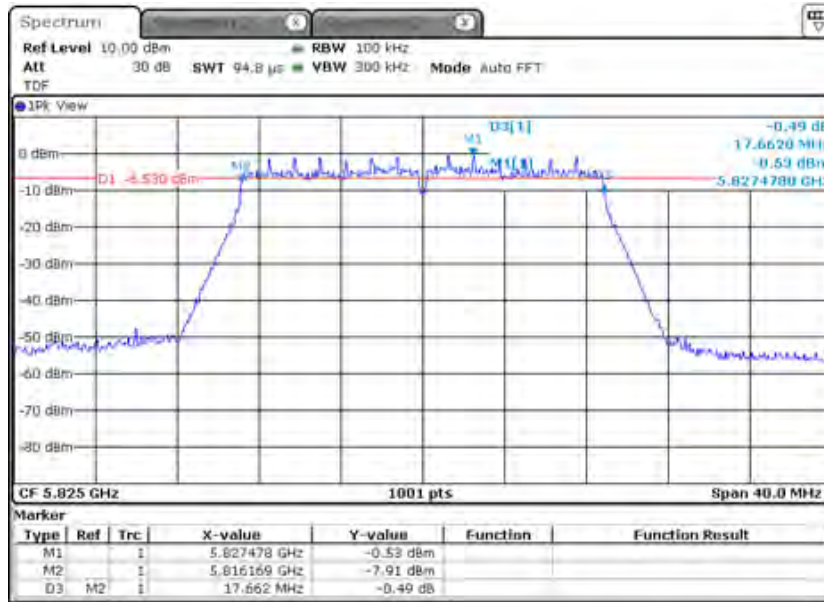

-5.785 MHz
 6 dB Bandwidth

OBW

802.11ac20_ANT 2+3_ANT3

-5 200 MHz

26 dB Bandwidth

OBW

-5.785 MHz
 6 dB Bandwidth

OBW

802.11ac20_ANT 2+3_ANT2

-5 240 MHz

26 dB Bandwidth

OBW

-5.825 MHz
 6 dB Bandwidth

OBW

802.11ac20_ANT 2+3_ANT3

-5 240 MHz

26 dB Bandwidth

OBW

-5.825 MHz
 6 dB Bandwidth

OBW

802.11ac20_ANT 1+3_ANT1

-5 180 MHz

26 dB Bandwidth

OBW