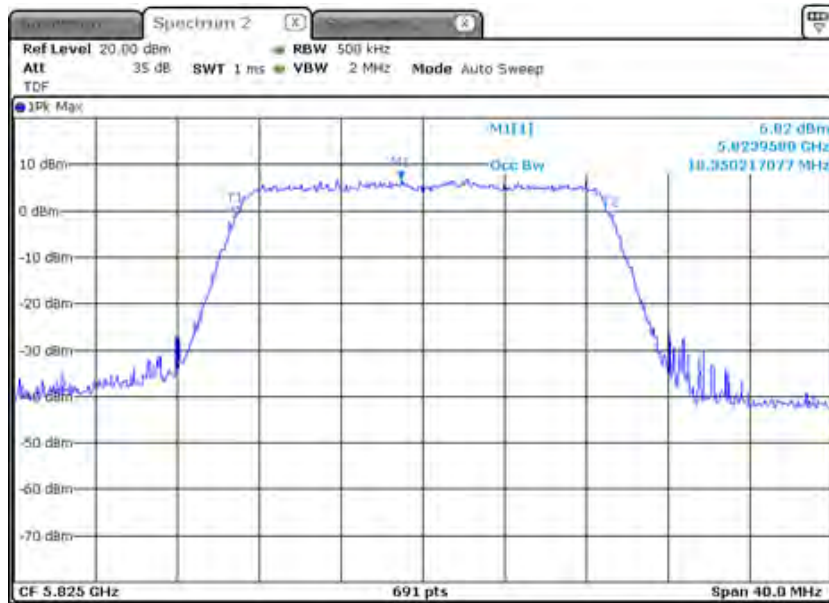

26 dB Bandwidth

OBW

-5.825 MHz
 6 dB Bandwidth

OBW

802.11ac20_ANT 1+2_ANT 1

-5 180 MHz

26 dB Bandwidth

OBW

-5.745 MHz
 6 dB Bandwidth

OBW

802.11ac20_ANT 1+2_ANT2

-5 180 MHz

26 dB Bandwidth

OBW

-5.745 MHz
 6 dB Bandwidth

OBW