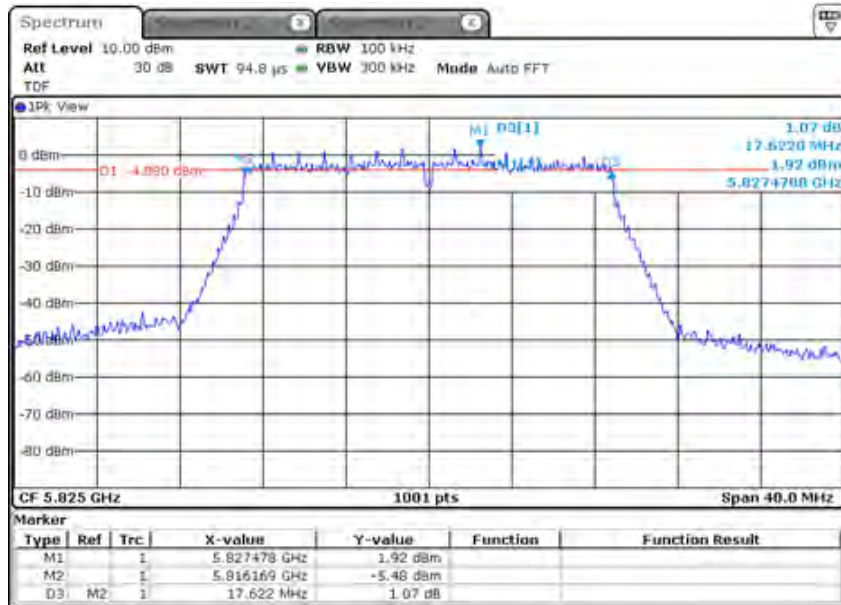

26 dB Bandwidth

OBW

-5.785 MHz
 6 dB Bandwidth

OBW

802.11ac20_ANT 2

-5 240 MHz

26 dB Bandwidth

OBW

-5.825 MHz
 6 dB Bandwidth

OBW

802.11ac20_ANT 3

-5 180 MHz

26 dB Bandwidth

OBW

-5.745 MHz
 6 dB Bandwidth

OBW