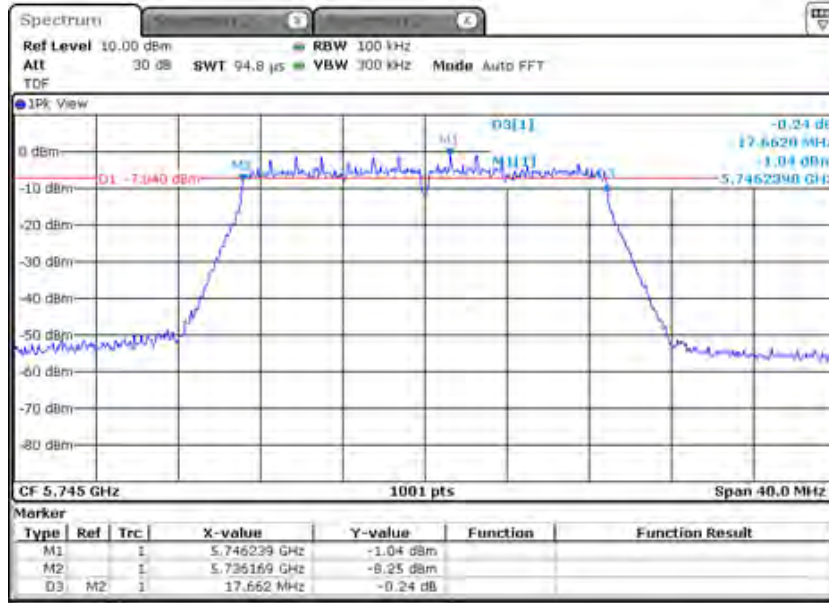

802.11ac20_ANT 2+3_ANT2

-5 180 MHz

26 dB Bandwidth

OBW

-5.745 MHz
 6 dB Bandwidth

OBW

802.11ac20_ANT 2+3_ANT3

-5 180 MHz

26 dB Bandwidth

OBW

-5.745 MHz
 6 dB Bandwidth

OBW

802.11ac20_ANT 2+3_ANT2

-5 200 MHz

26 dB Bandwidth

OBW