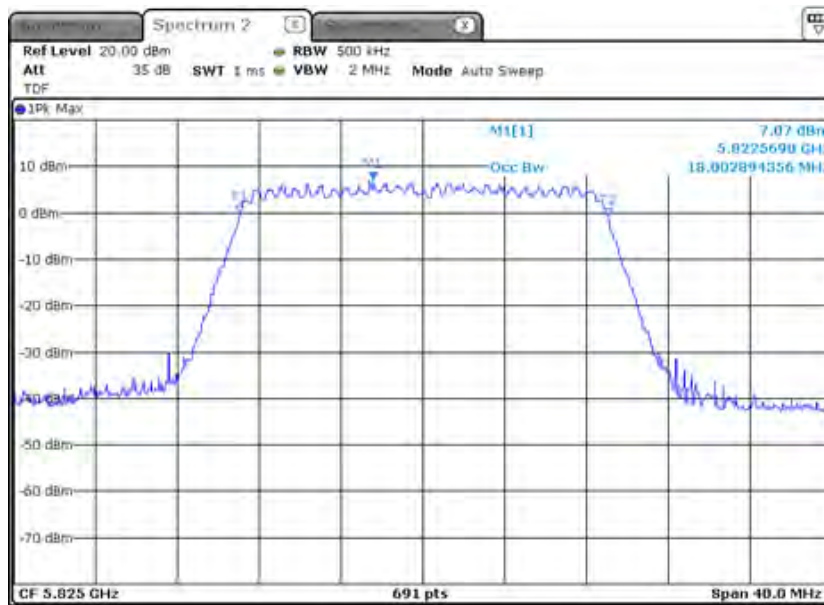

-5.825 MHz
 6 dB Bandwidth

OBW

802.11ac20_ANT 1+2_ANT2

-5 240 MHz

26 dB Bandwidth

OBW

-5.825 MHz
 6 dB Bandwidth

OBW

802.11ac20_ANT 2+3_ANT2

-5 180 MHz

26 dB Bandwidth

OBW

-5.745 MHz
 6 dB Bandwidth

OBW

802.11ac20_ANT 2+3_ANT3

-5 180 MHz