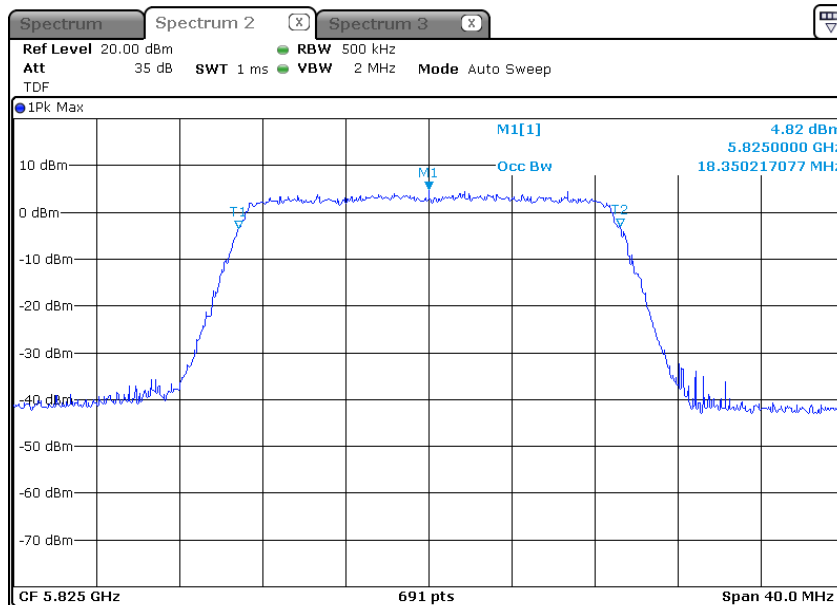

-5.785 MHz
 6 dB Bandwidth

OBW

802.11ac20_ANT 2+3_ANT3

-5 200 MHz

26 dB Bandwidth

OBW

-5.785 MHz
 6 dB Bandwidth

OBW

802.11ac20_ANT 2+3_ANT2

-5 240 MHz

26 dB Bandwidth

OBW

-5.825 MHz
 6 dB Bandwidth

OBW

802.11ac20_ANT 2+3_ANT3

-5 240 MHz

26 dB Bandwidth

OBW

-5.825 MHz
 6 dB Bandwidth

OBW

802.11ac20_ANT 1+3_ANT1

-5 180 MHz

26 dB Bandwidth

OBW