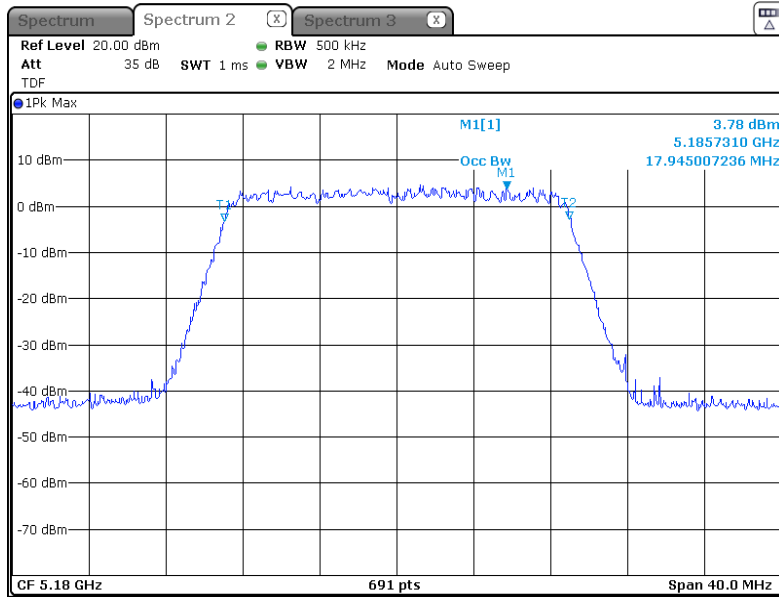

-5.745 MHz
 6 dB Bandwidth

OBW

802.11ac20_ANT 1+2_ANT2

-5 180 MHz

26 dB Bandwidth

OBW

-5.745 MHz
 6 dB Bandwidth

OBW

802.11ac20_ANT 1+2_ANT1

-5 200 MHz

26 dB Bandwidth

OBW

-5.785 MHz
 6 dB Bandwidth

OBW

802.11ac20_ANT 1+2_ANT2

-5 200 MHz