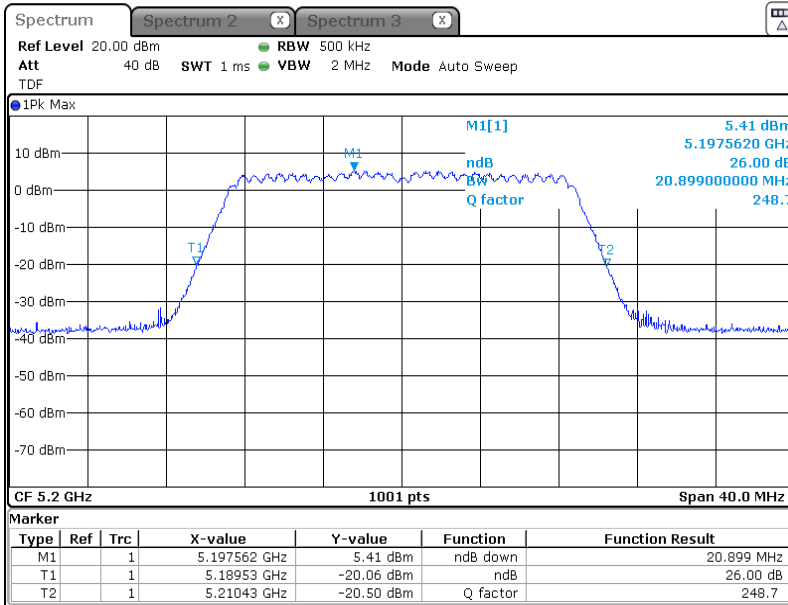

-5.745 MHz
 6 dB Bandwidth

OBW

802.11ac20_ANT 1+2_ANT2

-5 180 MHz

26 dB Bandwidth

OBW

-5.745 MHz
 6 dB Bandwidth

OBW

802.11ac20_ANT 1+2_ANT1

-5 200 MHz

26 dB Bandwidth

OBW

-5.785 MHz
 6 dB Bandwidth

OBW

802.11ac20_ANT 1+2_ANT2

-5 200 MHz

26 dB Bandwidth

OBW

-5.785 MHz
 6 dB Bandwidth

OBW

802.11ac20_ANT 1+2_ANT1

-5 240 MHz

26 dB Bandwidth

OBW

-5.825 MHz
 6 dB Bandwidth

OBW

802.11ac20_ANT 1+2_ANT2

-5 240 MHz

26 dB Bandwidth

OBW

-5.825 MHz
 6 dB Bandwidth

OBW