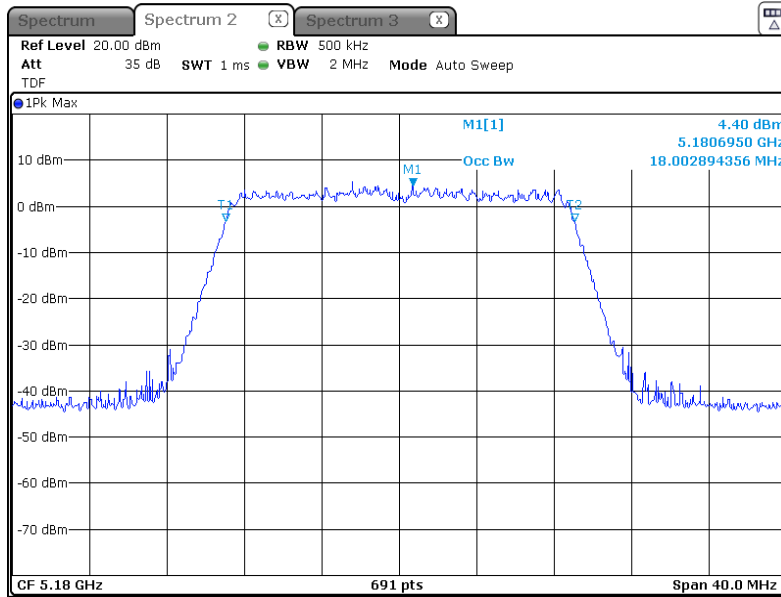

802.11ac20_ANT 2+3_ANT2

-5 180 MHz

26 dB Bandwidth

OBW

-5.745 MHz
 6 dB Bandwidth

OBW

802.11ac20_ANT 2+3_ANT3

-5 180 MHz

26 dB Bandwidth

OBW

-5.745 MHz
 6 dB Bandwidth

OBW

802.11ac20_ANT 2+3_ANT2

-5 200 MHz

26 dB Bandwidth

OBW