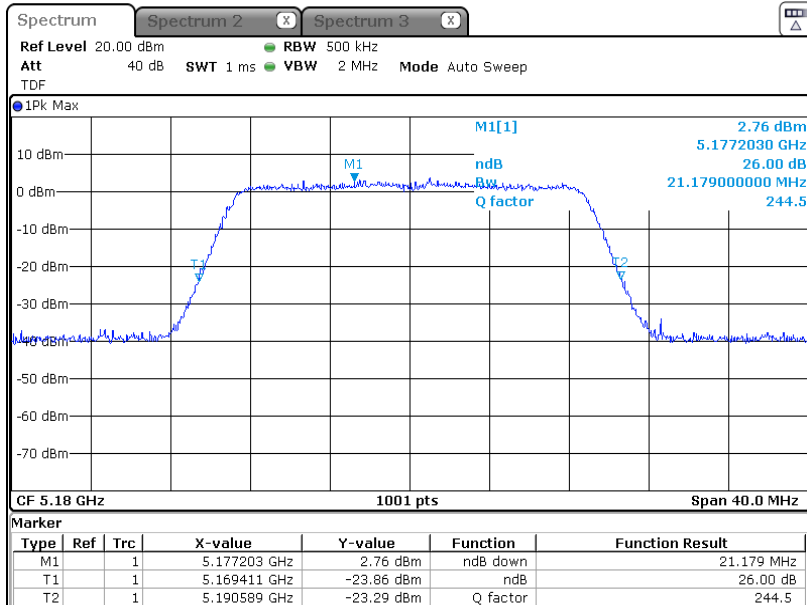

26 dB Bandwidth

OBW

-5.785 MHz
 6 dB Bandwidth

OBW

802.11ac20_ANT 1+2_ANT1

-5 240 MHz

26 dB Bandwidth

OBW

-5.825 MHz
 6 dB Bandwidth

OBW

802.11ac20_ANT 1+2_ANT2

-5 240 MHz

26 dB Bandwidth

OBW

-5.825 MHz
 6 dB Bandwidth

OBW

802.11ac20_ANT 2+3_ANT2

-5 180 MHz

26 dB Bandwidth

OBW

-5.745 MHz
 6 dB Bandwidth

OBW

802.11ac20_ANT 2+3_ANT3

-5 180 MHz