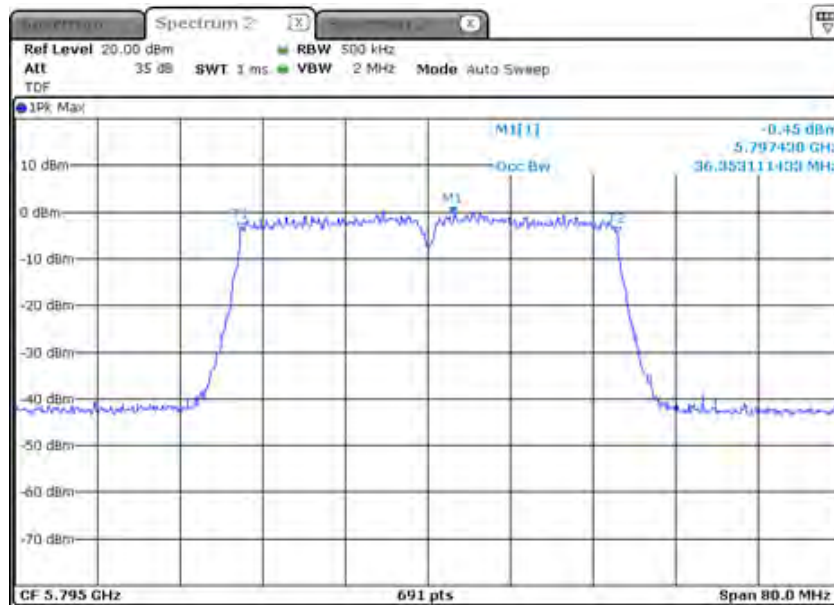

-5.795 MHz
6 dB Bandwidth

OBW