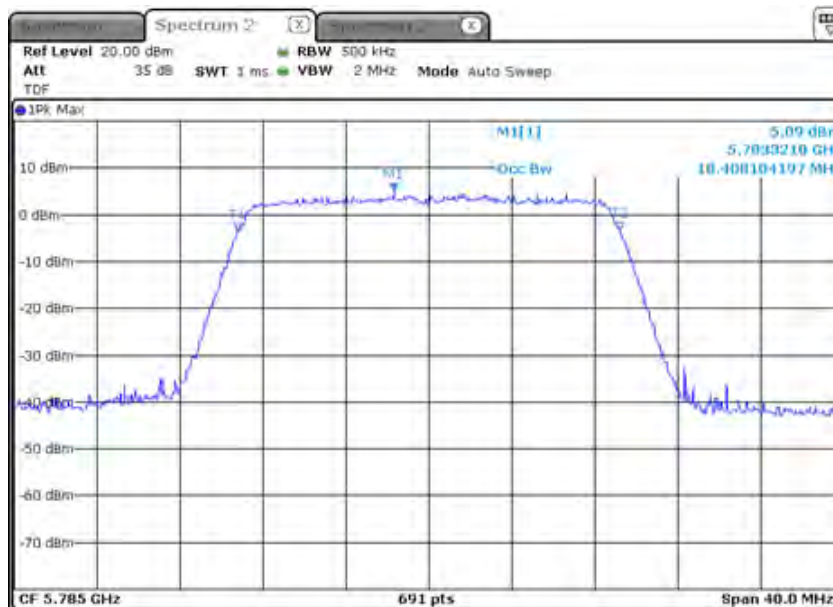

26 dB Bandwidth

OBW

-5.745 MHz
 6 dB Bandwidth

OBW

802.11ac20_ANT 2+3_ANT2

-5 200 MHz

26 dB Bandwidth

OBW

-5.785 MHz
 6 dB Bandwidth

OBW

802.11ac20_ANT 2+3_ANT3

-5 200 MHz

26 dB Bandwidth

OBW

-5.785 MHz
 6 dB Bandwidth

OBW