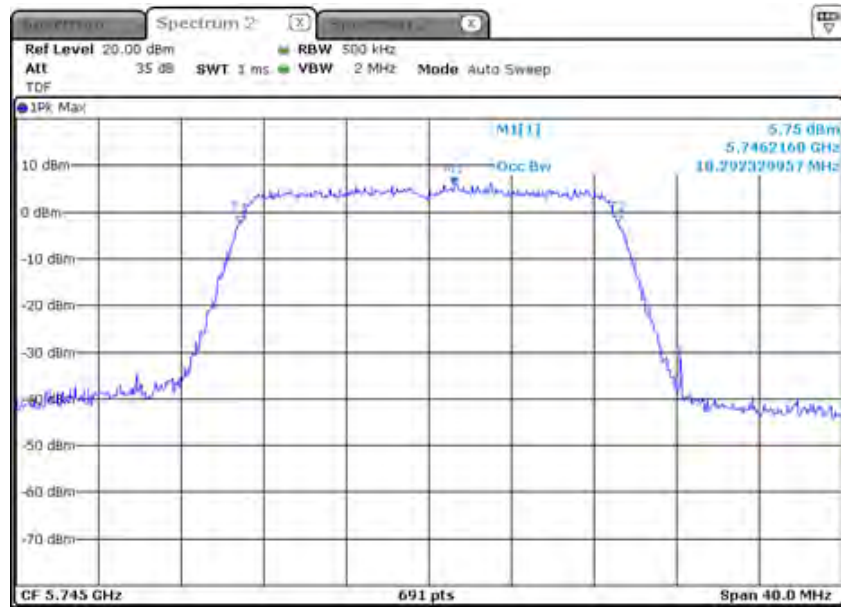

802.11ac20_ANT 2

-5 180 MHz

26 dB Bandwidth

OBW

-5.745 MHz
 6 dB Bandwidth

OBW

802.11ac20_ANT 2

-5 200 MHz

26 dB Bandwidth

OBW

-5.785 MHz
 6 dB Bandwidth

OBW

802.11ac20_ANT 2

-5 240 MHz

26 dB Bandwidth

OBW