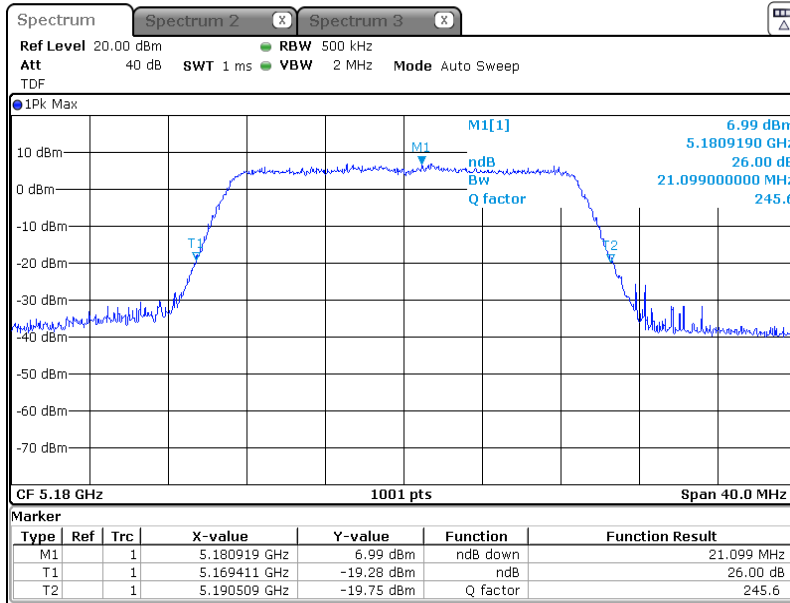

-5.785 MHz
 6 dB Bandwidth

OBW

802.11ac20_ANT 1

-5 240 MHz

26 dB Bandwidth

OBW

-5.825 MHz
 6 dB Bandwidth

OBW

802.11ac20_ANT 2

-5 180 MHz

26 dB Bandwidth

OBW

-5.745 MHz
 6 dB Bandwidth

OBW

802.11ac20_ANT 2

-5 200 MHz