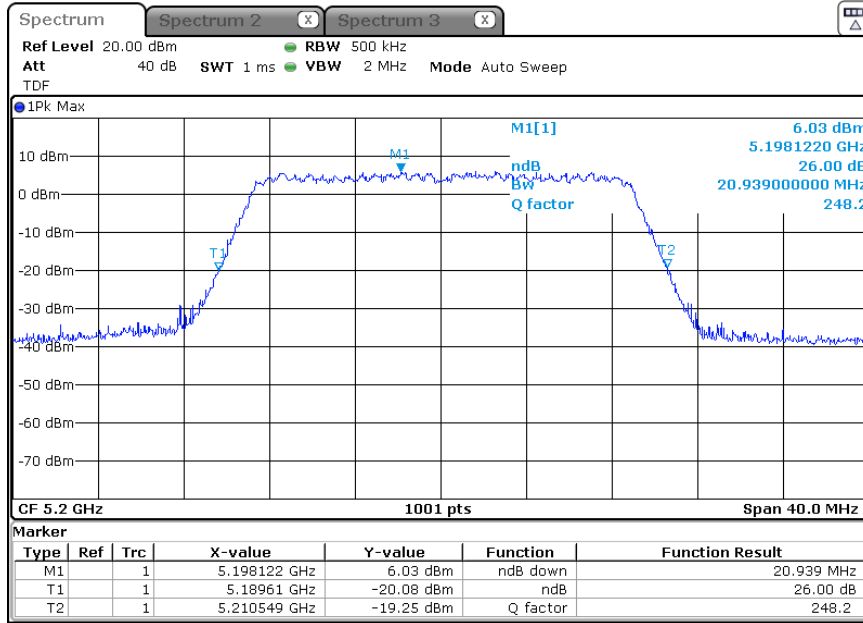

-5.785 MHz

6 dB Bandwidth

OBW

802.11an20\_ANT 1+2+3\_ANT2

-5 200 MHz

26 dB Bandwidth

OBW

-5 785 MHz

6 dB Bandwidth

OBW

802.11an20\_ANT 1+2+3\_ANT3

-5 200 MHz

26 dB Bandwidth

OBW

-5 785 MHz

6 dB Bandwidth

OBW

802.11an20\_ANT 1+2+3\_ANT1

-5 240 MHz

26 dB Bandwidth

OBW

-5 785 MHz

6 dB Bandwidth

OBW