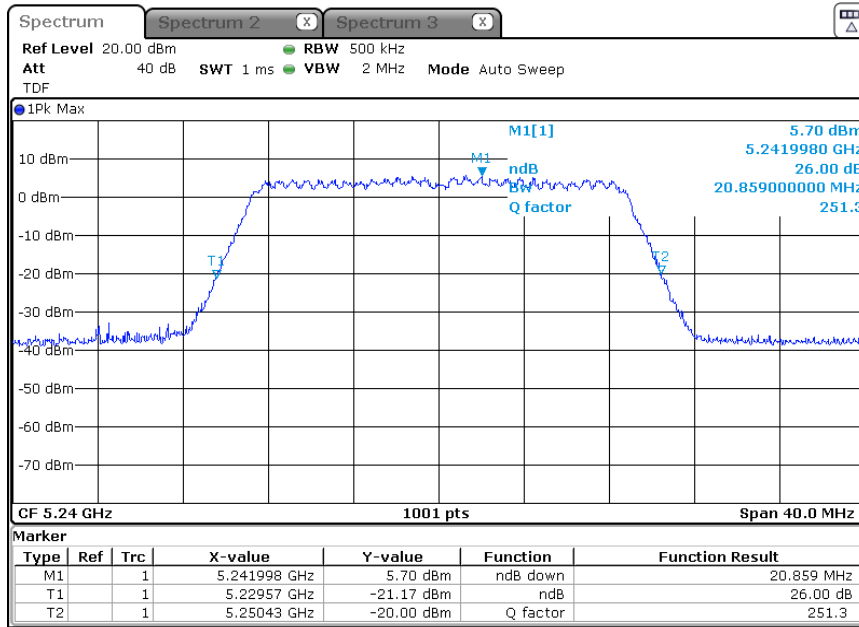

OBW

-5 825 MHz

6 dB Bandwidth

OBW

802.11an20\_ANT 1+2\_ANT 2

-5 240 MHz

26 dB Bandwidth

OBW

-5 825 MHz

6 dB Bandwidth

OBW

802.11an20\_ANT 2+3\_ANT 2

-5 180 MHz

26 dB Bandwidth

OBW

-5.745 MHz