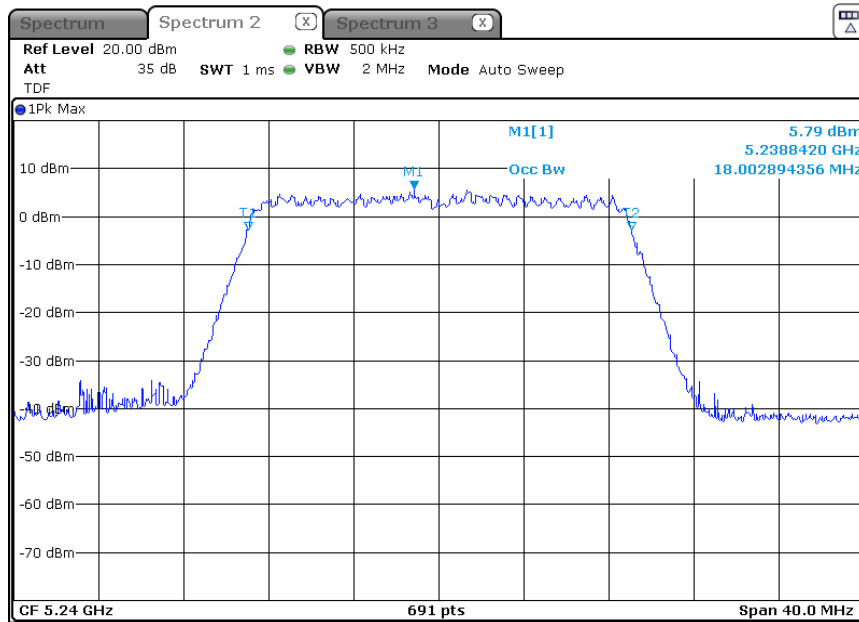

OBW

-5 825 MHz

6 dB Bandwidth

OBW

802.11an20\_ANT 1+2\_ANT 2

-5 240 MHz

26 dB Bandwidth

OBW

-5 825 MHz

6 dB Bandwidth

OBW

802.11an20\_ANT 2+3\_ANT 2

-5 180 MHz

26 dB Bandwidth

OBW

-5.745 MHz