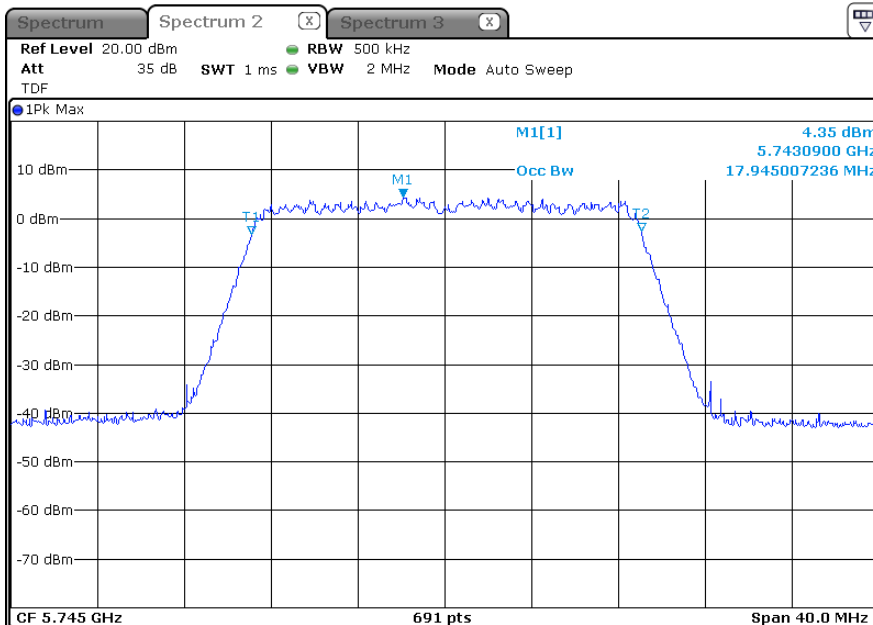

-5 180 MHz

26 dB Bandwidth

OBW

-5 785 MHz

6 dB Bandwidth

OBW

802.11an20\_ANT 1+2+3+ANT2

-5 180 MHz

26 dB Bandwidth

OBW

-5 785 MHz

6 dB Bandwidth

OBW

802.11an20\_ANT 1+2+3\_ANT3

-5 180 MHz

26 dB Bandwidth