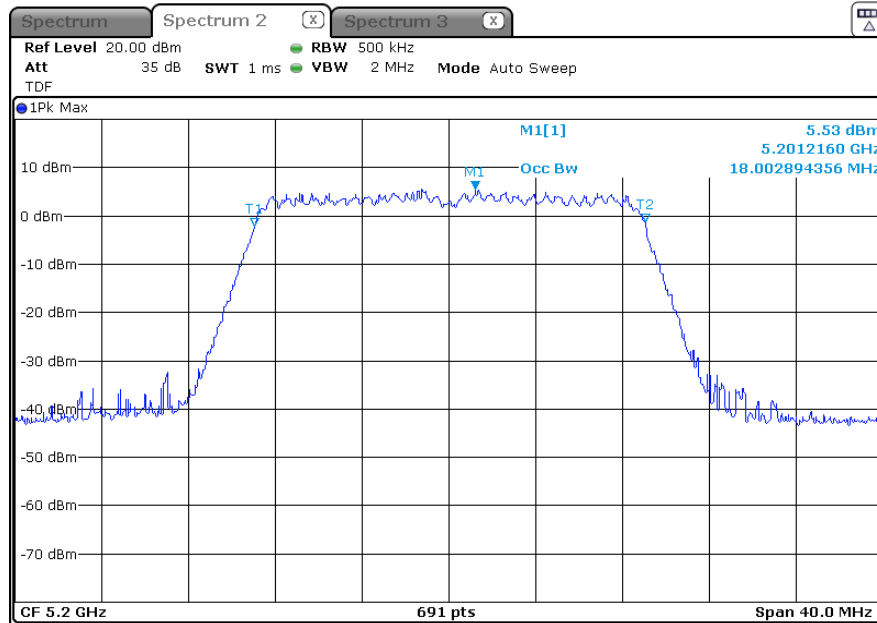

OBW

802.11an20\_ANT 2+3\_ANT 2

-5 200 MHz

26 dB Bandwidth

OBW

-5 785 MHz

6 dB Bandwidth

OBW

802.11an20\_ANT 2+3\_ANT3

-5 200 MHz

26 dB Bandwidth

OBW

-5 785 MHz

6 dB Bandwidth

OBW

802.11an20\_ANT 2+3\_ANT2