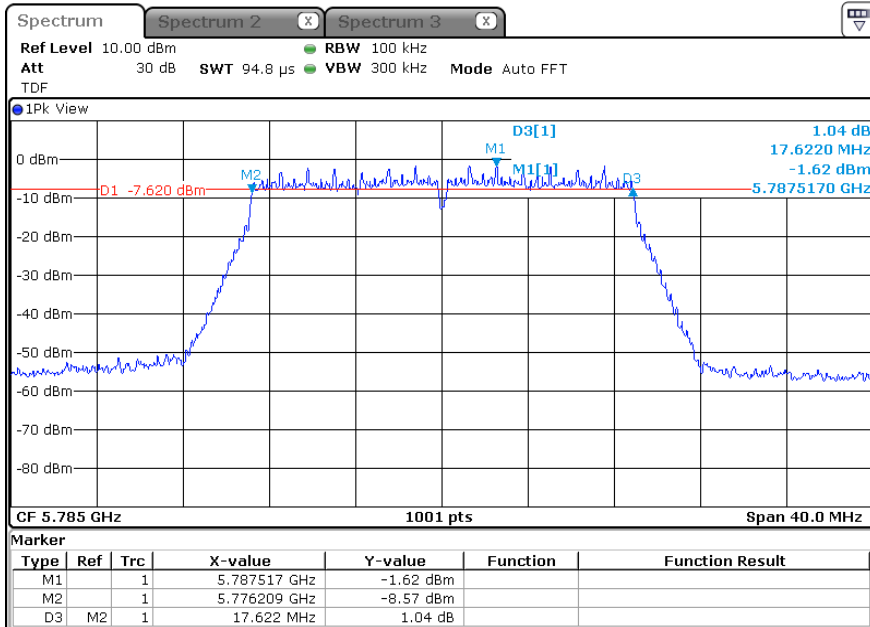

OBW

-5 785 MHz

6 dB Bandwidth

OBW

802.11an20\_ANT 1+2+3\_ANT1

-5 200 MHz

26 dB Bandwidth

OBW

-5.785 MHz

6 dB Bandwidth

OBW

802.11an20\_ANT 1+2+3\_ANT2

-5 200 MHz

26 dB Bandwidth

OBW

-5 785 MHz

6 dB Bandwidth

OBW

802.11an20\_ANT 1+2+3\_ANT3

-5 200 MHz

26 dB Bandwidth

OBW

-5 785 MHz

6 dB Bandwidth