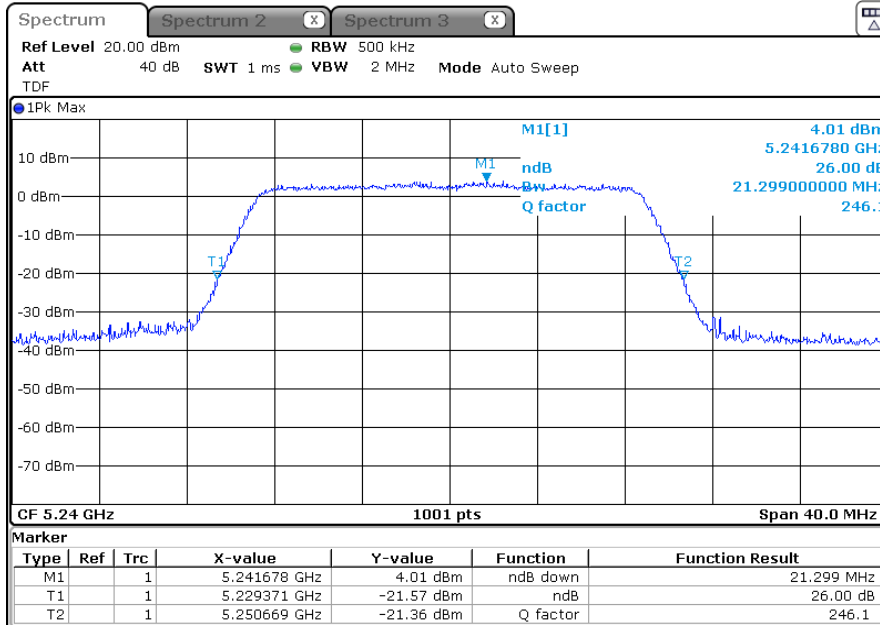

-5 745 MHz

6 dB Bandwidth

OBW

802.11an20\_ANT 1+3\_ANT1

-5 200 MHz

26 dB Bandwidth

OBW

-5 785 MHz

6 dB Bandwidth

OBW

802.11an20\_ANT 1+3\_ANT3

-5 200 MHz

26 dB Bandwidth

OBW

-5 785 MHz

6 dB Bandwidth

OBW

802.11an20\_ANT 1+3\_ANT1

-5 240 MHz

26 dB Bandwidth

OBW

-5 825 MHz

6 dB Bandwidth

OBW