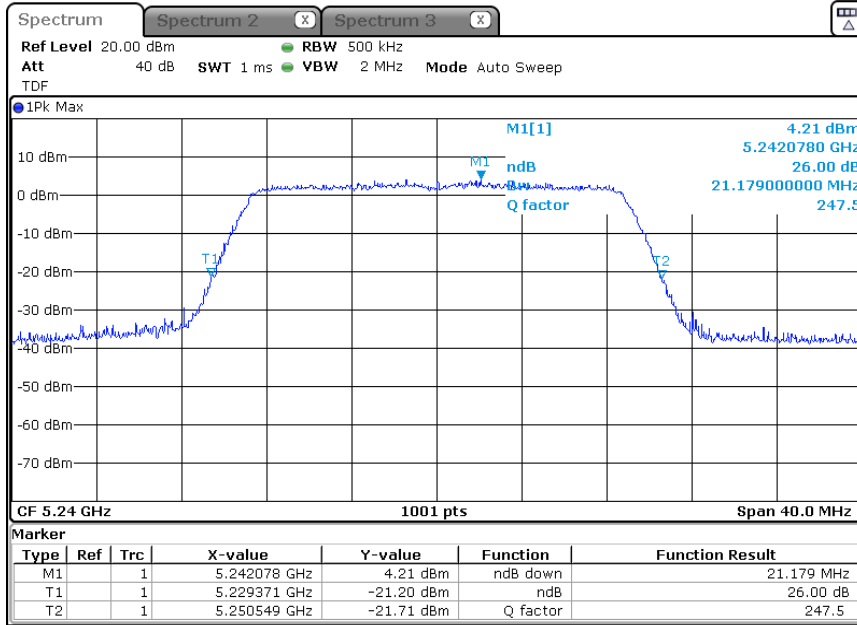

26 dB Bandwidth

OBW

-5.785 MHz

6 dB Bandwidth

OBW

802.11an20\_ANT 1+2\_ANT 1

-5 240 MHz

26 dB Bandwidth

OBW

-5 825 MHz

6 dB Bandwidth

OBW

802.11an20\_ANT 1+2\_ANT 2

-5 240 MHz

26 dB Bandwidth

OBW