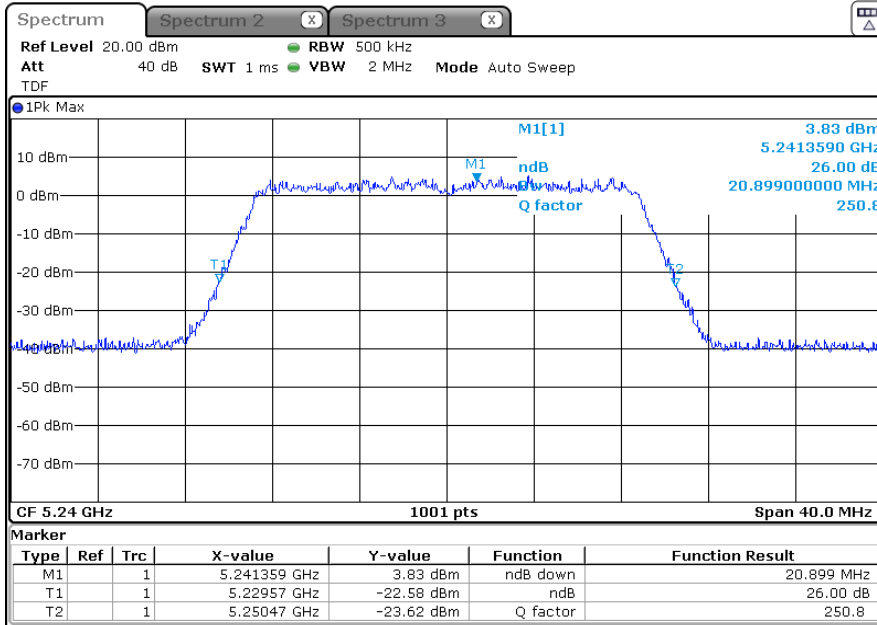

6 dB Bandwidth

OBW

802.11an20\_ANT 1+3\_ANT3

-5 200 MHz

26 dB Bandwidth

OBW

-5 785 MHz

6 dB Bandwidth

OBW

802.11an20\_ANT 1+3\_ANT1

-5 240 MHz

26 dB Bandwidth

OBW

-5 825 MHz

6 dB Bandwidth

OBW

802.11an20\_ANT 1+3\_ANT3

-5 240 MHz

26 dB Bandwidth

OBW

-5 825 MHz

6 dB Bandwidth

OBW

802.11an20\_ANT 1+2+3\_ANT1