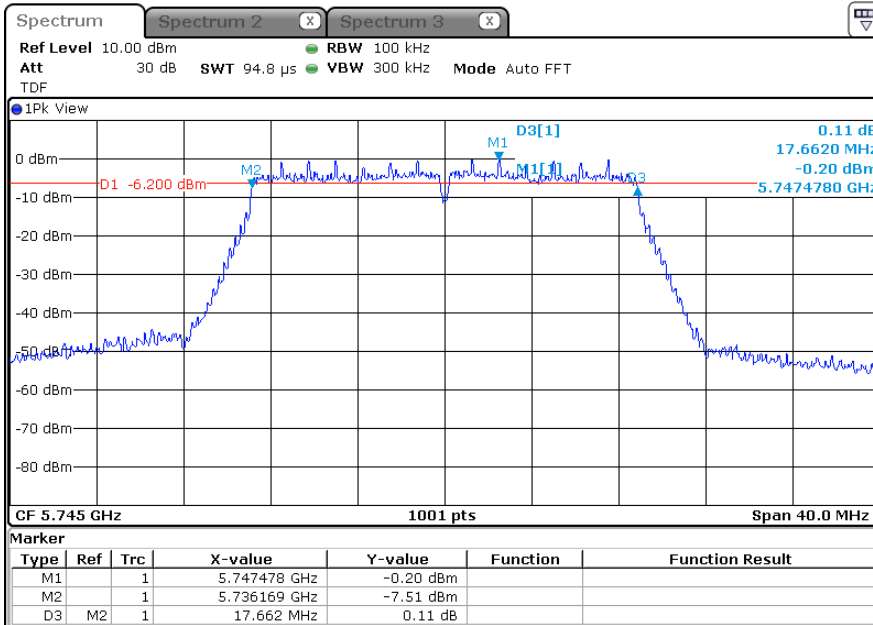

-5 240 MHz

26 dB Bandwidth

OBW

-5 825 MHz

6 dB Bandwidth

OBW

802.11an20\_ANT 2+3\_ANT3

-5 240 MHz

26 dB Bandwidth

OBW

-5 825 MHz

6 dB Bandwidth

OBW

802.11an20\_ANT 1+3\_ANT1

-5 180 MHz

26 dB Bandwidth

OBW

-5 745 MHz

6 dB Bandwidth

OBW

802.11an20\_ANT 1+3\_ANT3

-5 180 MHz

26 dB Bandwidth

OBW