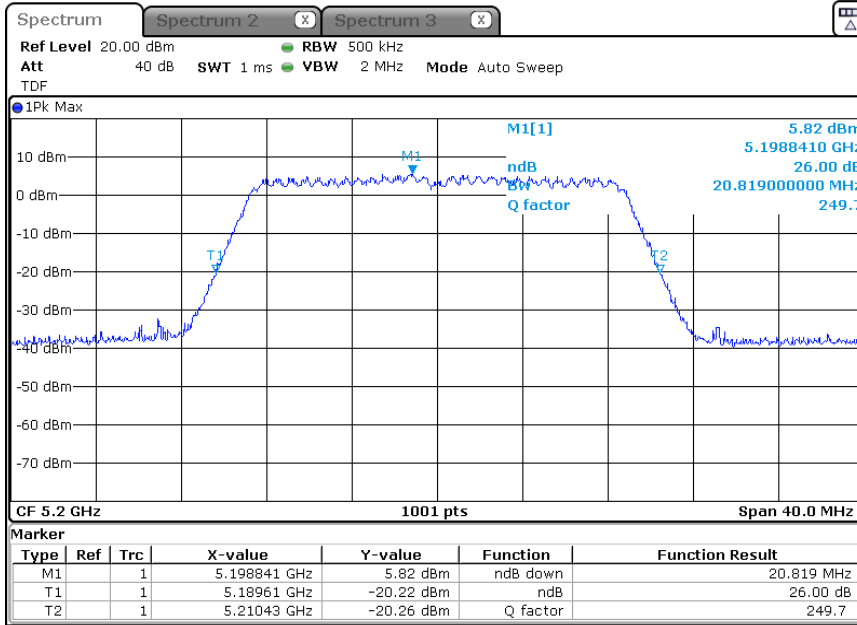

-5 200 MHz

26 dB Bandwidth

OBW

-5 785 MHz

6 dB Bandwidth

OBW

802.11an20\_ANT 1+2\_ANT 2

-5 200 MHz

26 dB Bandwidth

OBW

-5.785 MHz

6 dB Bandwidth

OBW

802.11an20\_ANT 1+2\_ANT 1

-5 240 MHz

26 dB Bandwidth