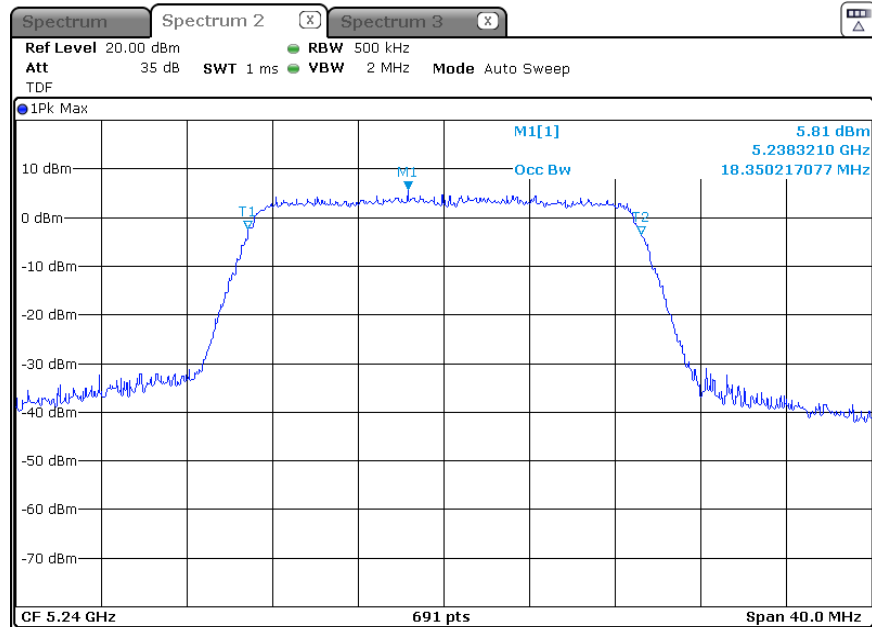

-5.785 MHz

6 dB Bandwidth

OBW

802.11an20\_ANT 1+2+3\_ANT2

-5 200 MHz

26 dB Bandwidth

OBW

-5 785 MHz

6 dB Bandwidth

OBW

802.11an20\_ANT 1+2+3\_ANT3

-5 200 MHz

26 dB Bandwidth

OBW

-5 785 MHz

6 dB Bandwidth

OBW

802.11an20\_ANT 1+2+3\_ANT1

-5 240 MHz

26 dB Bandwidth

OBW

-5 785 MHz

6 dB Bandwidth

OBW

802.11an20\_ANT 1+2+3\_ANT2

-5 240 MHz  
 26 dB Bandwidth

OBW

-5.825 MHz

6 dB Bandwidth

OBW