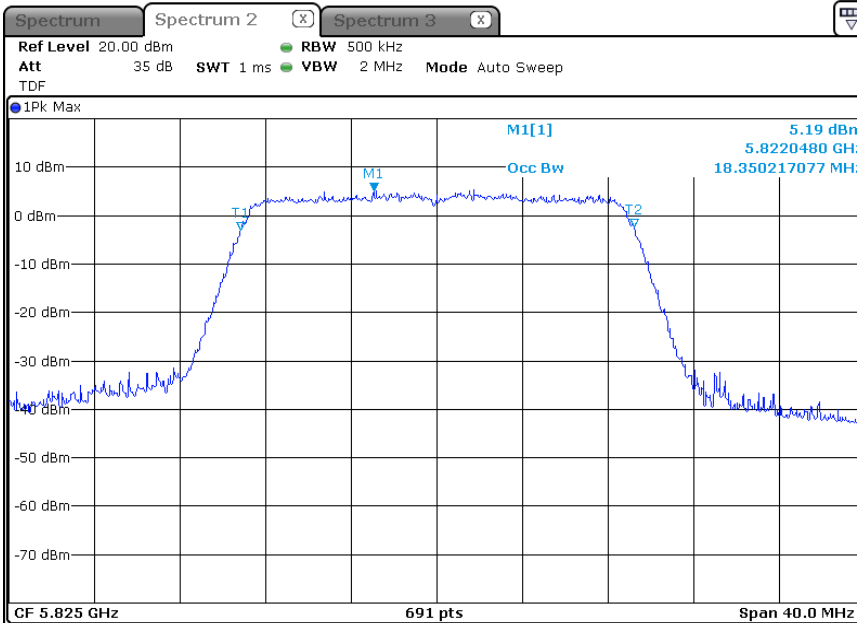

OBW

-5 825 MHz

6 dB Bandwidth

OBW

802.11an20\_ANT 1+2\_ANT 2

-5 240 MHz

26 dB Bandwidth

OBW

-5 825 MHz

6 dB Bandwidth

OBW

802.11an20\_ANT 2+3\_ANT 2

-5 180 MHz

26 dB Bandwidth

OBW

-5.745 MHz