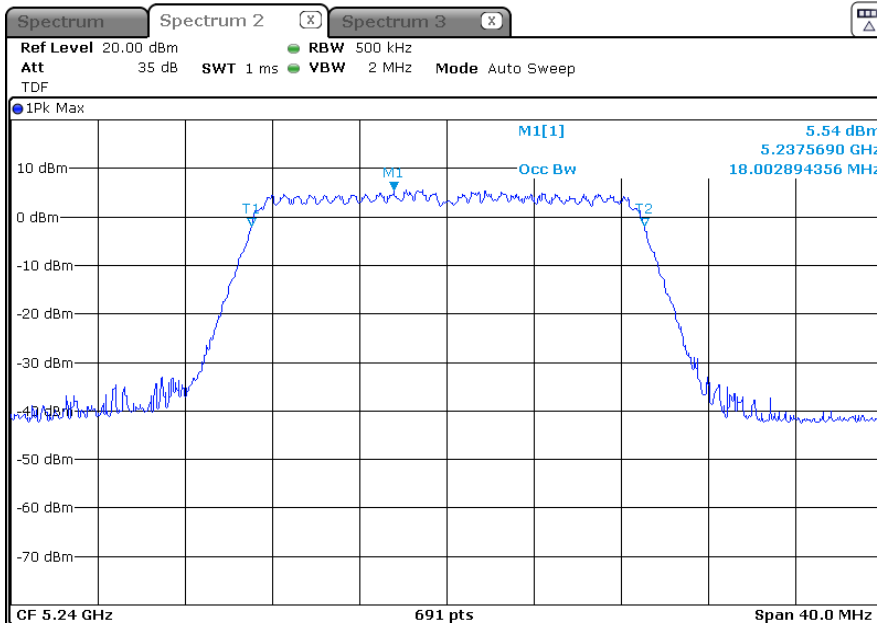

6 dB Bandwidth

OBW

802.11an20\_ANT 1+3\_ANT3

-5 200 MHz

26 dB Bandwidth

OBW

-5 785 MHz

6 dB Bandwidth

OBW

802.11an20\_ANT 1+3\_ANT1

-5 240 MHz

26 dB Bandwidth

OBW

-5 825 MHz

6 dB Bandwidth

OBW

802.11an20\_ANT 1+3\_ANT3

-5 240 MHz

26 dB Bandwidth

OBW

-5 825 MHz

6 dB Bandwidth

OBW

802.11an20\_ANT 1+2+3\_ANT1