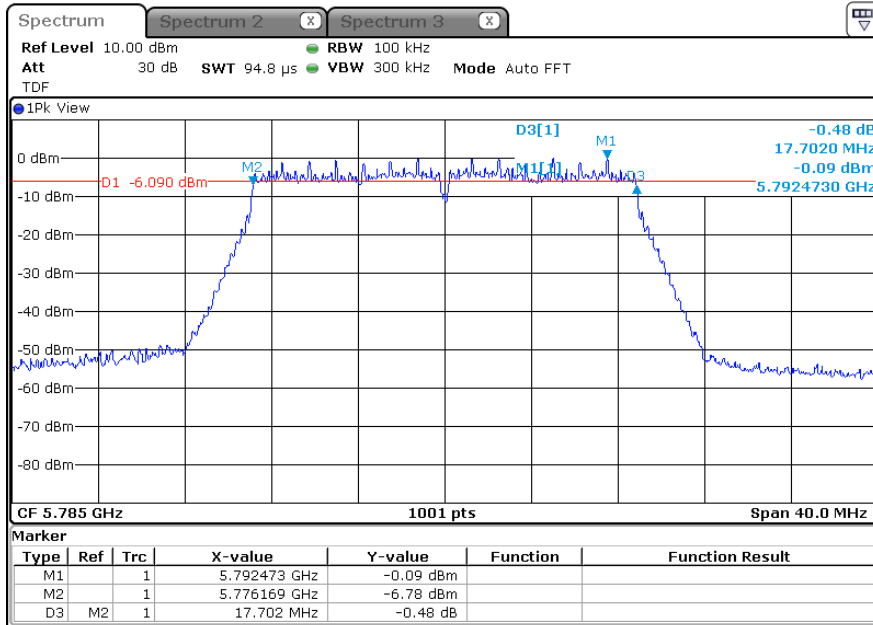

OBW

802.11an20\_ANT 2+3\_ANT 2

-5 200 MHz

26 dB Bandwidth

OBW

-5 785 MHz

6 dB Bandwidth

OBW

802.11an20\_ANT 2+3\_ANT3

-5 200 MHz

26 dB Bandwidth

OBW

-5 785 MHz

6 dB Bandwidth

OBW

802.11an20\_ANT 2+3\_ANT2

-5 240 MHz

26 dB Bandwidth

OBW

-5 825 MHz

6 dB Bandwidth

OBW

802.11an20\_ANT 2+3\_ANT3

-5 240 MHz