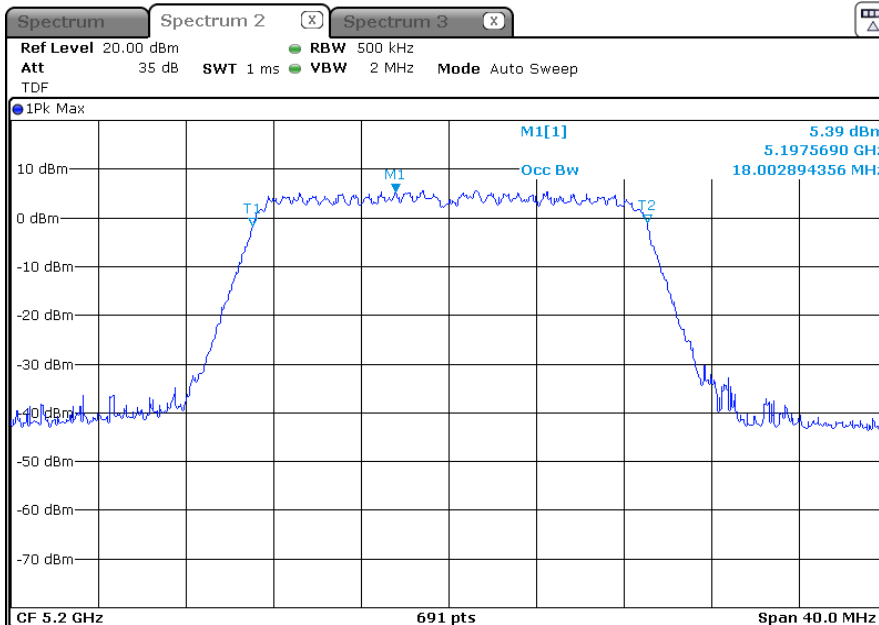

6 dB Bandwidth

OBW

802.11an20\_ANT 1+3\_ANT3

-5 200 MHz

26 dB Bandwidth

OBW

-5 785 MHz

6 dB Bandwidth

OBW

802.11an20\_ANT 1+3\_ANT1

-5 240 MHz

26 dB Bandwidth

OBW

-5 825 MHz

6 dB Bandwidth

OBW