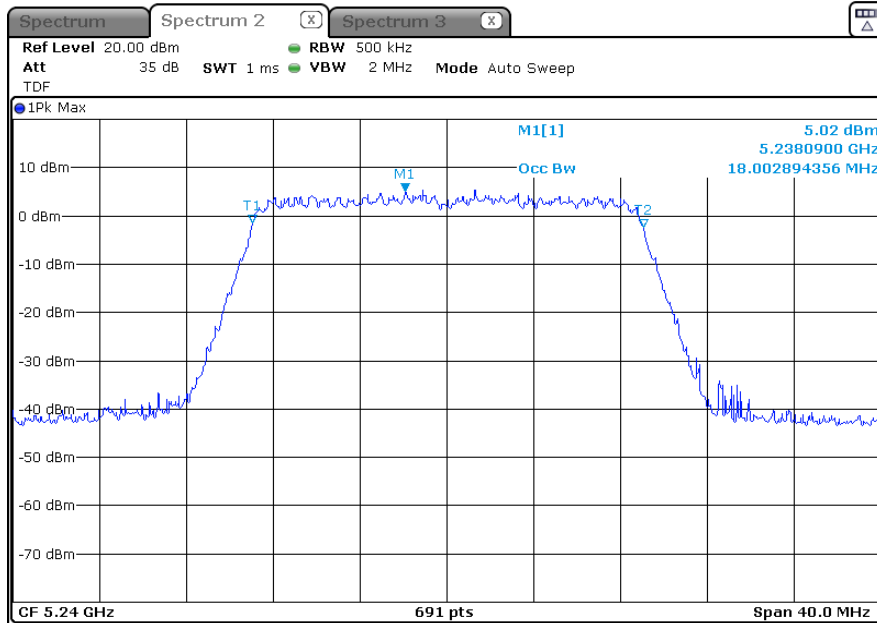

-5 240 MHz

26 dB Bandwidth

OBW

-5 825 MHz

6 dB Bandwidth

OBW

802.11an20\_ANT 2+3\_ANT3

-5 240 MHz

26 dB Bandwidth

OBW

-5 825 MHz

6 dB Bandwidth

OBW

802.11an20\_ANT 1+3\_ANT1

-5 180 MHz

26 dB Bandwidth