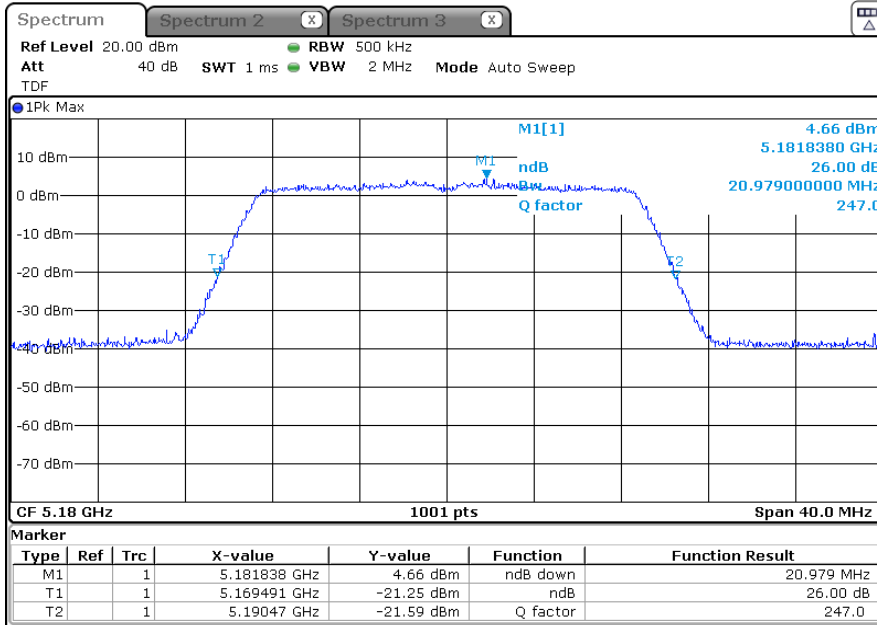

OBW

-5 825 MHz

6 dB Bandwidth

OBW

802.11an20\_ANT 1+2\_ANT 2

-5 240 MHz

26 dB Bandwidth

OBW

-5 825 MHz

6 dB Bandwidth

OBW

802.11an20\_ANT 2+3\_ANT 2

-5 180 MHz

26 dB Bandwidth

OBW

-5.745 MHz

6 dB Bandwidth

OBW

802.11an20\_ANT 2+3\_ANT 3

-5 180 MHz

26 dB Bandwidth

OBW

-5 745 MHz

6 dB Bandwidth

OBW

802.11an20\_ANT 2+3\_ANT 2

-5 200 MHz

26 dB Bandwidth

OBW

-5 785 MHz

6 dB Bandwidth

OBW