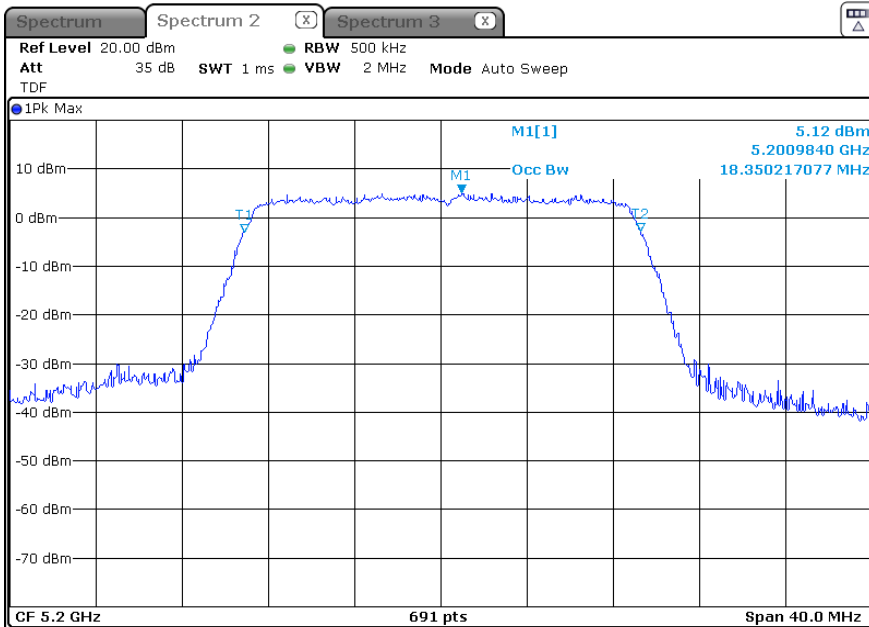

26 dB Bandwidth

OBW

-5 785 MHz

6 dB Bandwidth

OBW

802.11an20\_ANT 1+2+3\_ANT3

-5 180 MHz

26 dB Bandwidth

OBW

-5 785 MHz

6 dB Bandwidth

OBW

802.11an20\_ANT 1+2+3\_ANT1

-5 200 MHz

26 dB Bandwidth

OBW

-5.785 MHz

6 dB Bandwidth

OBW

802.11an20\_ANT 1+2+3\_ANT2

-5 200 MHz

26 dB Bandwidth

OBW

-5 785 MHz