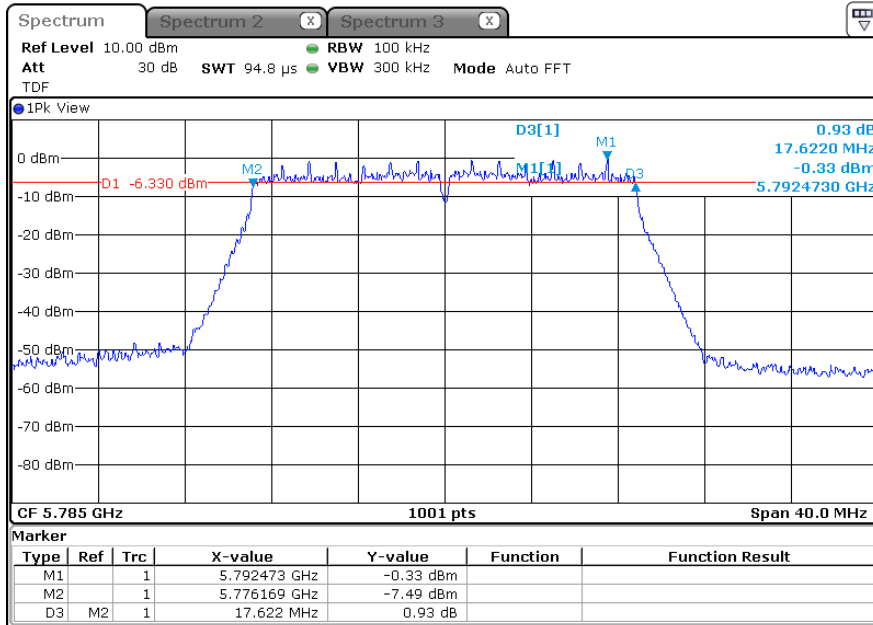

6 dB Bandwidth

OBW

802.11an20\_ANT 2+3\_ANT 3

-5 180 MHz

26 dB Bandwidth

OBW

-5 745 MHz

6 dB Bandwidth

OBW

802.11an20\_ANT 2+3\_ANT 2

-5 200 MHz

26 dB Bandwidth

OBW

-5 785 MHz

6 dB Bandwidth

OBW

802.11an20\_ANT 2+3\_ANT3

-5 200 MHz

26 dB Bandwidth

OBW

-5 785 MHz

6 dB Bandwidth

OBW

802.11an20\_ANT 2+3\_ANT2

-5 240 MHz

26 dB Bandwidth

OBW

-5 825 MHz

6 dB Bandwidth

OBW

802.11an20\_ANT 2+3\_ANT3

-5 240 MHz