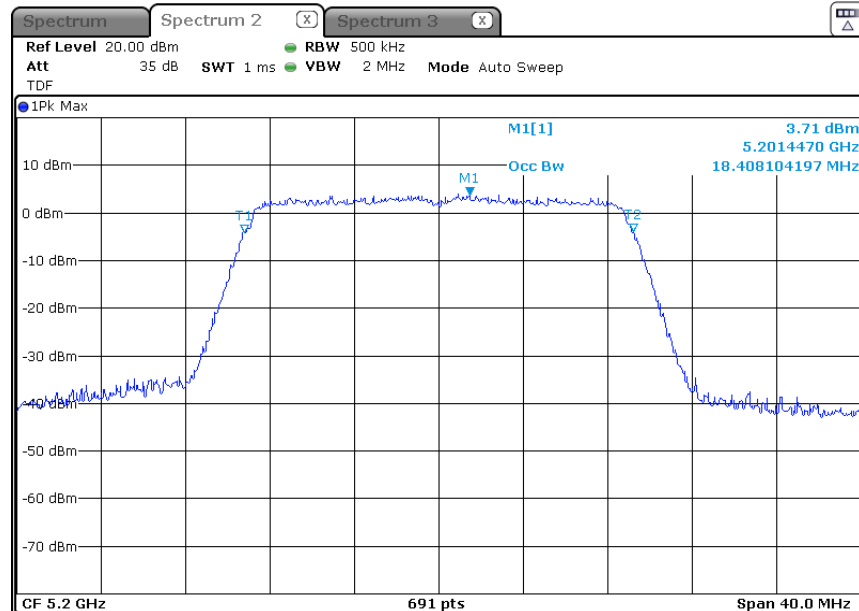

802.11an20\_ANT 1+2\_ANT 2

-5 180 MHz

26 dB Bandwidth

OBW

-5.745 MHz

6 dB Bandwidth

OBW

802.11an20\_ANT 1+2\_ANT 1

-5 200 MHz

26 dB Bandwidth

OBW

-5 785 MHz

6 dB Bandwidth

OBW

802.11an20\_ANT 1+2\_ANT 2

-5 200 MHz