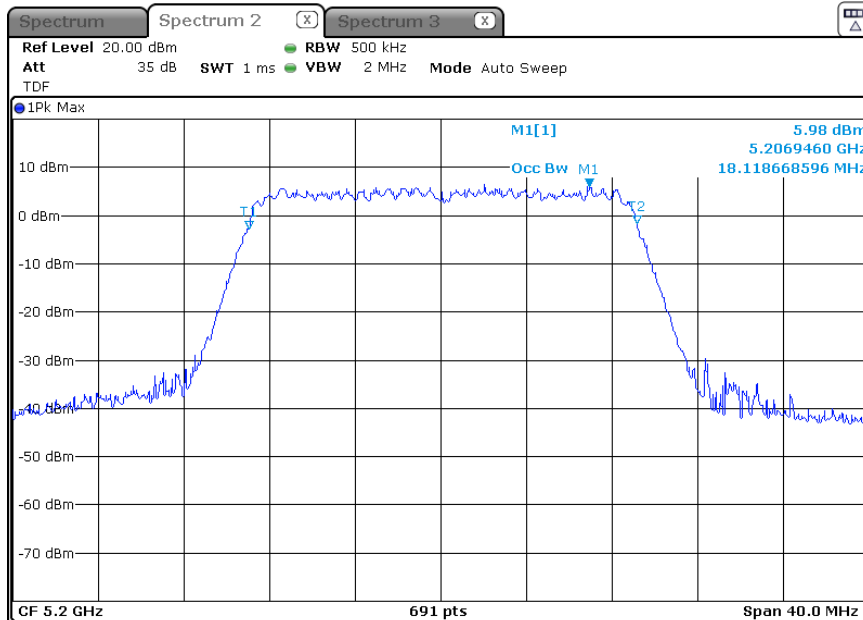

-5.785 MHz

6 dB Bandwidth

OBW

802.11an20\_ANT 1+2+3\_ANT2

-5 200 MHz

26 dB Bandwidth

OBW

-5 785 MHz

6 dB Bandwidth

OBW

802.11an20\_ANT 1+2+3\_ANT3

-5 200 MHz

26 dB Bandwidth

OBW

-5 785 MHz

6 dB Bandwidth

OBW

802.11an20\_ANT 1+2+3\_ANT1

-5 240 MHz

26 dB Bandwidth

OBW

-5 785 MHz

6 dB Bandwidth

OBW