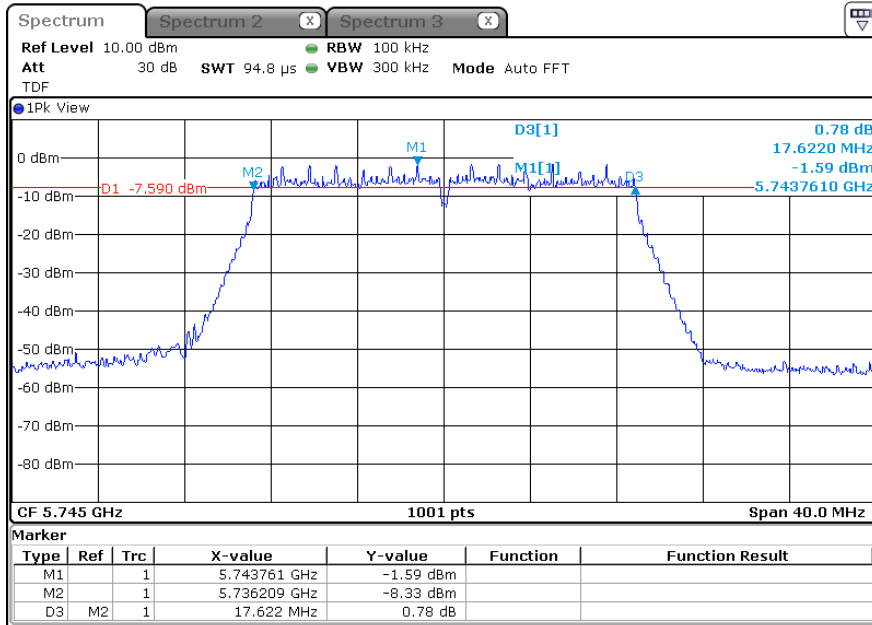

-5 180 MHz

26 dB Bandwidth

OBW

-5 785 MHz

6 dB Bandwidth

OBW

802.11an20\_ANT 1+2+3+ANT2

-5 180 MHz

26 dB Bandwidth

OBW

-5 785 MHz

6 dB Bandwidth

OBW

802.11an20\_ANT 1+2+3\_ANT3

-5 180 MHz

26 dB Bandwidth

OBW

-5 785 MHz

6 dB Bandwidth

OBW

802.11an20\_ANT 1+2+3\_ANT1

-5 200 MHz

26 dB Bandwidth

OBW

-5.785 MHz

6 dB Bandwidth

OBW

802.11an20\_ANT 1+2+3\_ANT2

-5 200 MHz

26 dB Bandwidth

OBW

-5 785 MHz