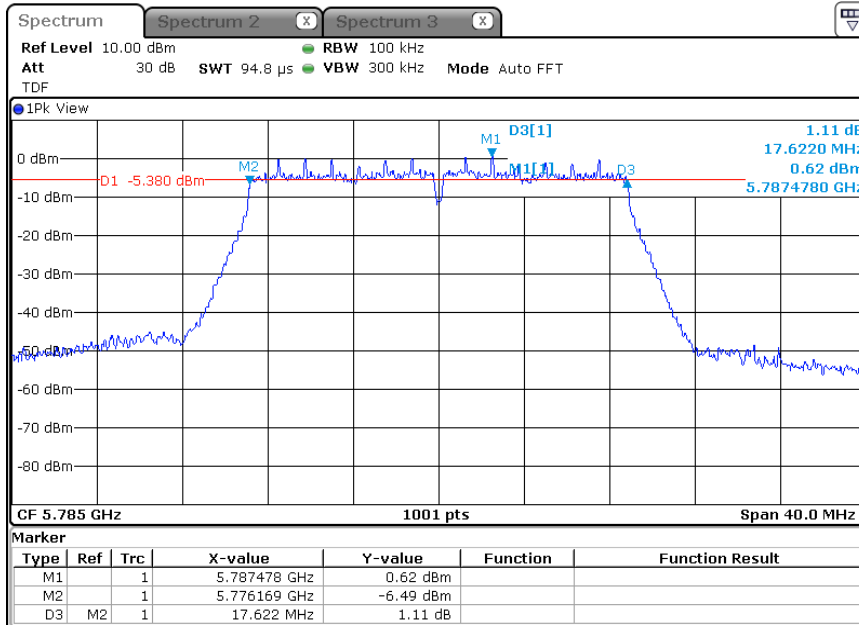

802.11an20\_ANT 1+2\_ANT 2

-5 180 MHz

26 dB Bandwidth

OBW

-5.745 MHz

6 dB Bandwidth

OBW

802.11an20\_ANT 1+2\_ANT 1

-5 200 MHz

26 dB Bandwidth

OBW

-5 785 MHz

6 dB Bandwidth

OBW

802.11an20\_ANT 1+2\_ANT 2

-5 200 MHz

26 dB Bandwidth

OBW

-5.785 MHz

6 dB Bandwidth

OBW

802.11an20\_ANT 1+2\_ANT 1

-5 240 MHz

26 dB Bandwidth

OBW

-5 825 MHz

6 dB Bandwidth

OBW

802.11an20\_ANT 1+2\_ANT 2

-5 240 MHz

26 dB Bandwidth

OBW