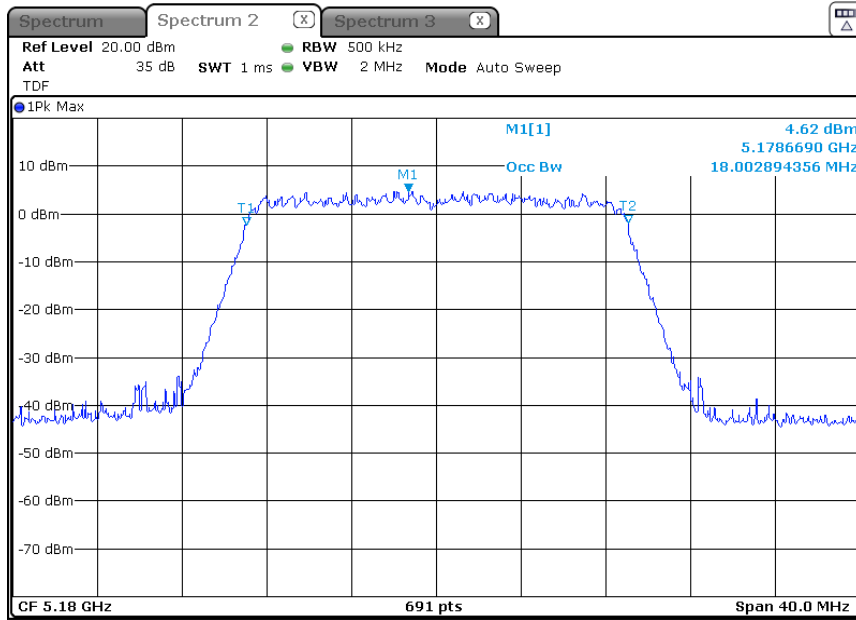

802.11an20\_ANT 1+2\_ANT 2

-5 180 MHz

26 dB Bandwidth

OBW

-5.745 MHz

6 dB Bandwidth

OBW

802.11an20\_ANT 1+2\_ANT 1

-5 200 MHz

26 dB Bandwidth

OBW

-5 785 MHz

6 dB Bandwidth

OBW

802.11an20\_ANT 1+2\_ANT 2

-5 200 MHz