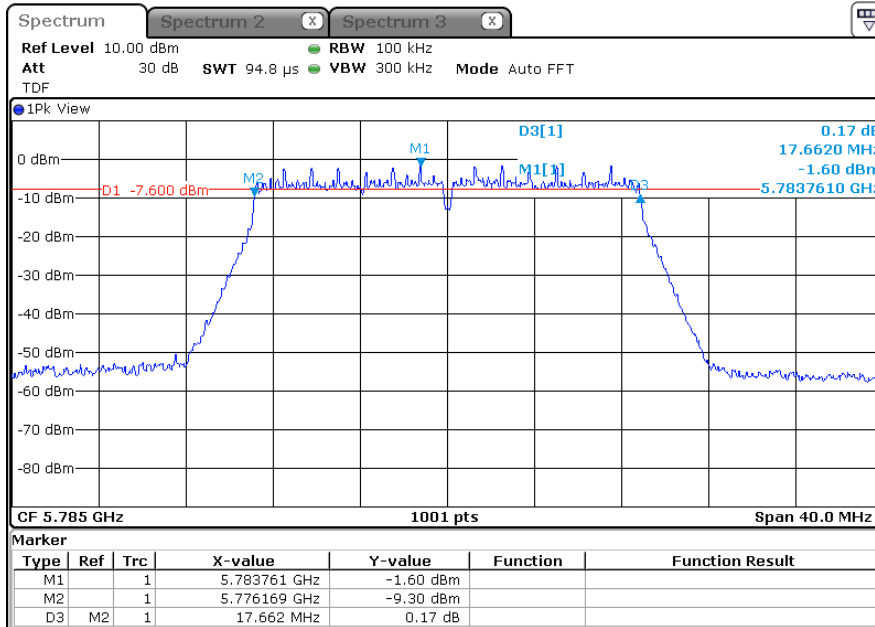

-5.785 MHz

6 dB Bandwidth

OBW

802.11an20\_ANT 1+2+3\_ANT2

-5 200 MHz

26 dB Bandwidth

OBW

-5 785 MHz

6 dB Bandwidth

OBW

802.11an20\_ANT 1+2+3\_ANT3

-5 200 MHz

26 dB Bandwidth

OBW

-5 785 MHz

6 dB Bandwidth

OBW

802.11an20\_ANT 1+2+3\_ANT1

-5 240 MHz

26 dB Bandwidth

OBW

-5 785 MHz

6 dB Bandwidth

OBW