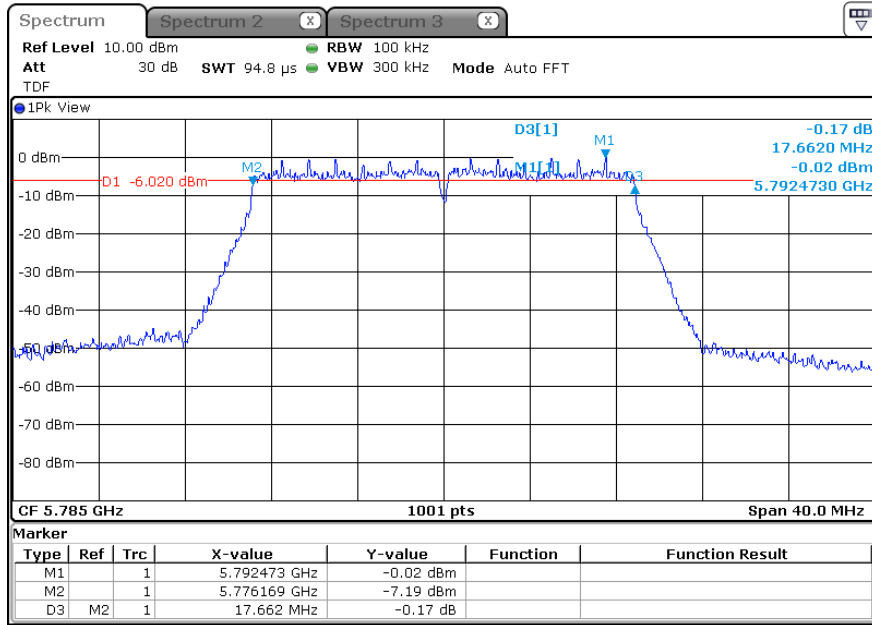

OBW

-5 745 MHz

6 dB Bandwidth

OBW

802.11an20\_ANT 1+3\_ANT3

-5 180 MHz

26 dB Bandwidth

OBW

-5 745 MHz

6 dB Bandwidth

OBW

802.11an20\_ANT 1+3\_ANT1

-5 200 MHz

26 dB Bandwidth

OBW

-5 785 MHz

6 dB Bandwidth

OBW

802.11an20\_ANT 1+3\_ANT3

-5 200 MHz

26 dB Bandwidth

OBW

-5 785 MHz

6 dB Bandwidth