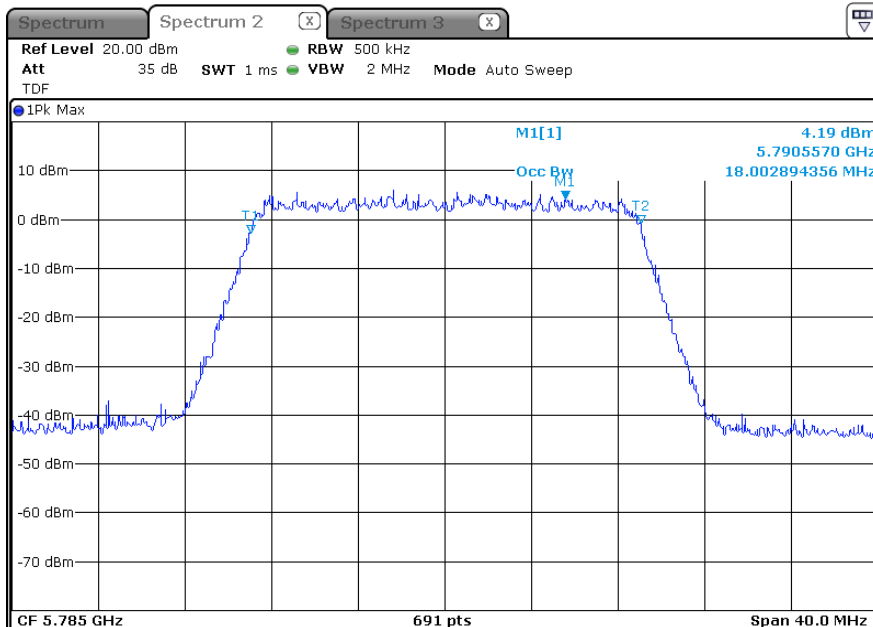

OBW

802.11an20\_ANT 2+3\_ANT 2

-5 200 MHz

26 dB Bandwidth

OBW

-5 785 MHz

6 dB Bandwidth

OBW

802.11an20\_ANT 2+3\_ANT3

-5 200 MHz

26 dB Bandwidth

OBW

-5 785 MHz

6 dB Bandwidth

OBW

802.11an20\_ANT 2+3\_ANT2

-5 240 MHz

26 dB Bandwidth

OBW

-5 825 MHz

6 dB Bandwidth

OBW

802.11an20\_ANT 2+3\_ANT3

-5 240 MHz