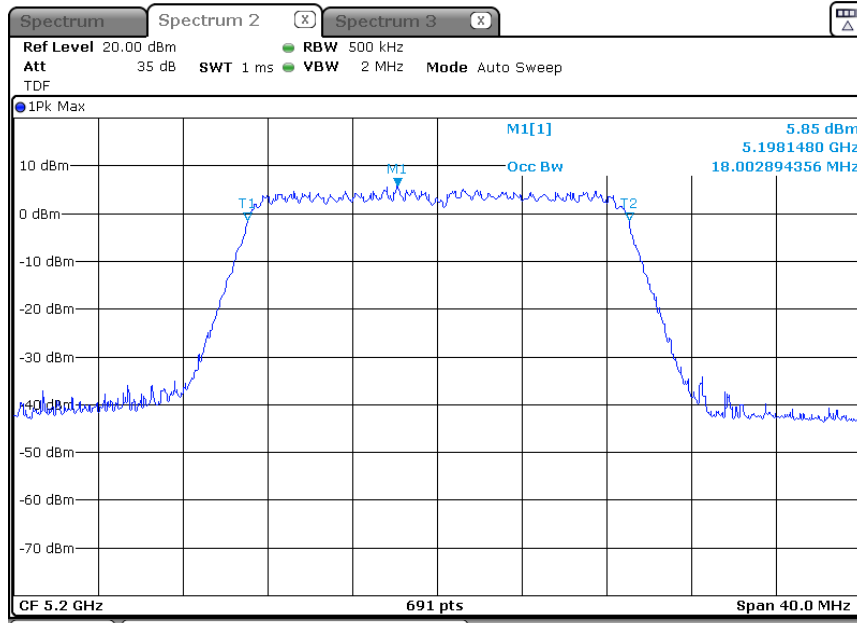

-5 200 MHz

26 dB Bandwidth

OBW

-5 785 MHz

6 dB Bandwidth

OBW

802.11an20\_ANT 1+2\_ANT 2

-5 200 MHz

26 dB Bandwidth

OBW

-5.785 MHz

6 dB Bandwidth

OBW

802.11an20\_ANT 1+2\_ANT 1

-5 240 MHz

26 dB Bandwidth