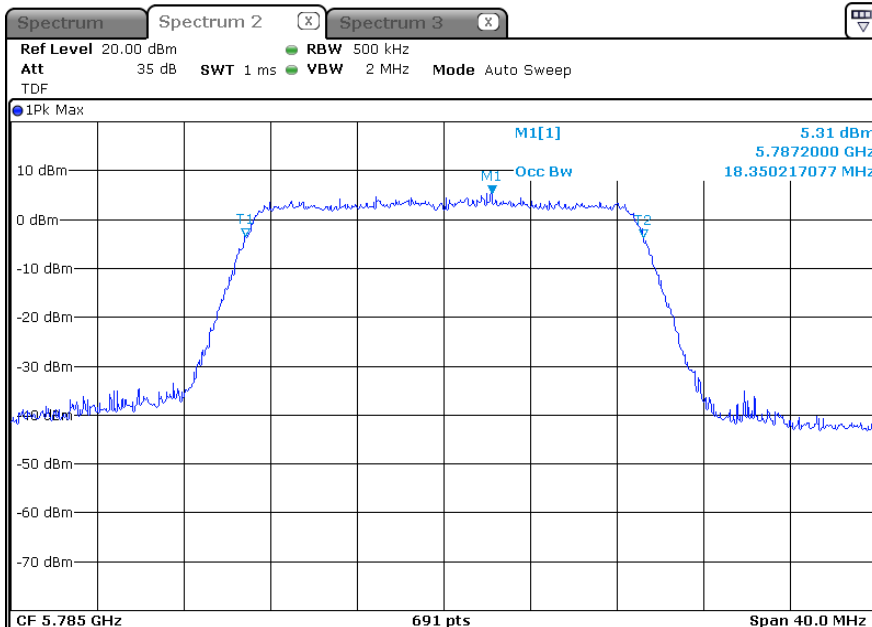

OBW

-5 745 MHz

6 dB Bandwidth

OBW

802.11an20\_ANT 1+3\_ANT3

-5 180 MHz

26 dB Bandwidth

OBW

-5 745 MHz

6 dB Bandwidth

OBW

802.11an20\_ANT 1+3\_ANT1

-5 200 MHz

26 dB Bandwidth

OBW

-5 785 MHz

6 dB Bandwidth

OBW

802.11an20\_ANT 1+3\_ANT3

-5 200 MHz

26 dB Bandwidth

OBW

-5 785 MHz

6 dB Bandwidth