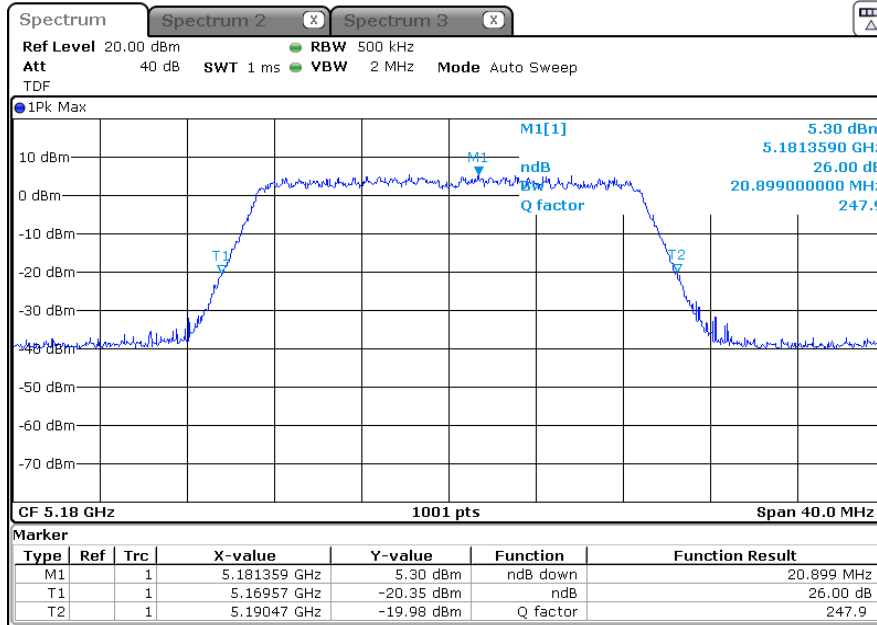

26 dB Bandwidth

OBW

-5 825 MHz

6 dB Bandwidth

OBW

802.11an20\_ANT 1+3\_ANT1

-5 180 MHz

26 dB Bandwidth

OBW

-5 745 MHz

6 dB Bandwidth

OBW

802.11an20\_ANT 1+3\_ANT3

-5 180 MHz

26 dB Bandwidth

OBW

-5 745 MHz

6 dB Bandwidth

OBW

802.11an20\_ANT 1+3\_ANT1

-5 200 MHz

26 dB Bandwidth

OBW

-5 785 MHz

6 dB Bandwidth

OBW

802.11an20\_ANT 1+3\_ANT3

-5 200 MHz

26 dB Bandwidth

OBW

-5 785 MHz

6 dB Bandwidth