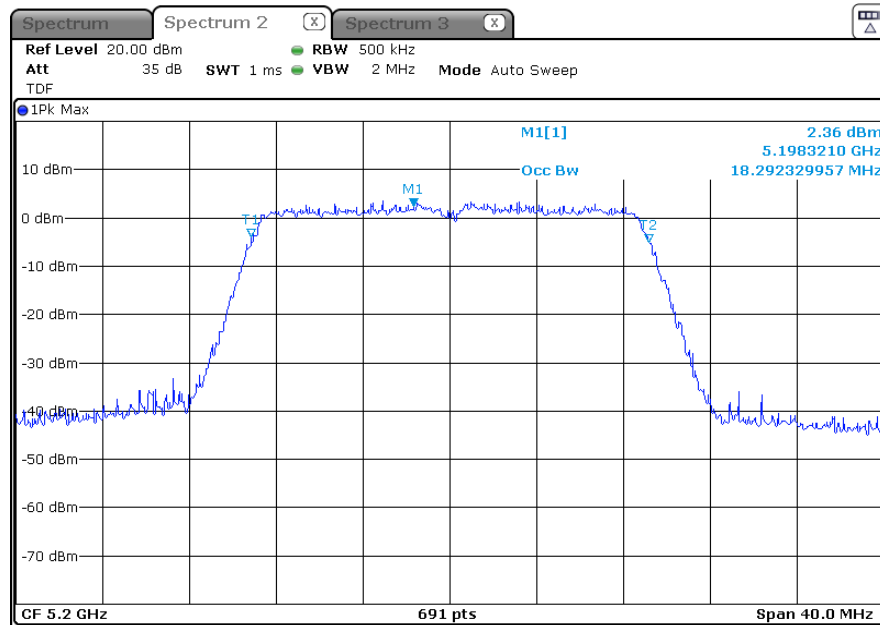

-5 745 MHz

6 dB Bandwidth

OBW

802.11an20\_ANT 1+3\_ANT1

-5 200 MHz

26 dB Bandwidth

OBW

-5 785 MHz

6 dB Bandwidth

OBW

802.11an20\_ANT 1+3\_ANT3

-5 200 MHz

26 dB Bandwidth

OBW

-5 785 MHz

6 dB Bandwidth