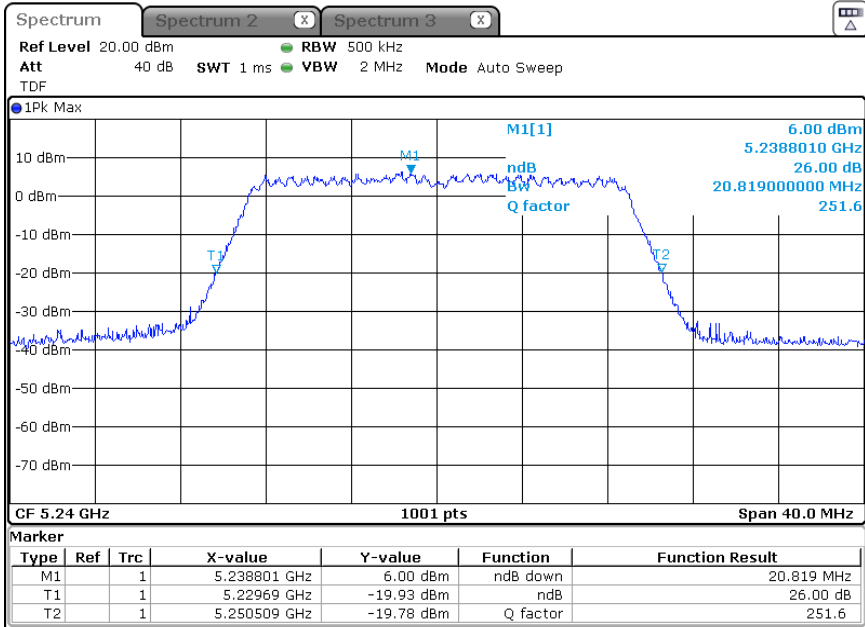

-5.785 MHz

6 dB Bandwidth

OBW

802.11an20\_ANT 1+2+3\_ANT2

-5 200 MHz

26 dB Bandwidth

OBW

-5 785 MHz

6 dB Bandwidth

OBW

802.11an20\_ANT 1+2+3\_ANT3

-5 200 MHz

26 dB Bandwidth

OBW

-5 785 MHz

6 dB Bandwidth

OBW

802.11an20\_ANT 1+2+3\_ANT1

-5 240 MHz

26 dB Bandwidth

OBW

-5 785 MHz

6 dB Bandwidth

OBW

802.11an20\_ANT 1+2+3\_ANT2

-5 240 MHz  
 26 dB Bandwidth

OBW

-5.825 MHz

6 dB Bandwidth

OBW