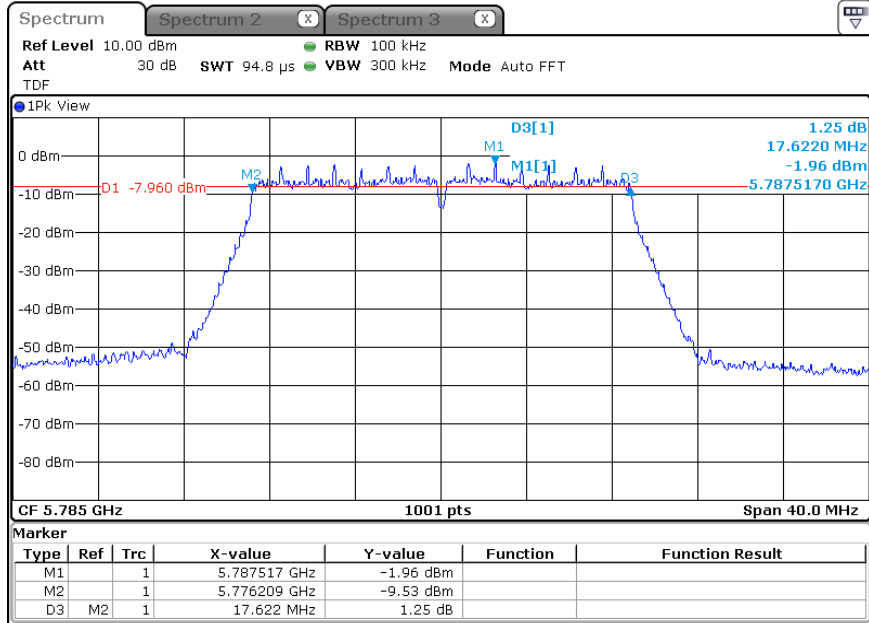

26 dB Bandwidth

OBW

-5 785 MHz

6 dB Bandwidth

OBW

802.11an20\_ANT 1+2+3\_ANT3

-5 180 MHz

26 dB Bandwidth

OBW

-5 785 MHz

6 dB Bandwidth

OBW

802.11an20\_ANT 1+2+3\_ANT1

-5 200 MHz

26 dB Bandwidth

OBW

-5.785 MHz

6 dB Bandwidth

OBW

802.11an20\_ANT 1+2+3\_ANT2

-5 200 MHz

26 dB Bandwidth

OBW

-5 785 MHz

6 dB Bandwidth

OBW

802.11an20\_ANT 1+2+3\_ANT3

-5 200 MHz

26 dB Bandwidth

OBW

-5 785 MHz

6 dB Bandwidth