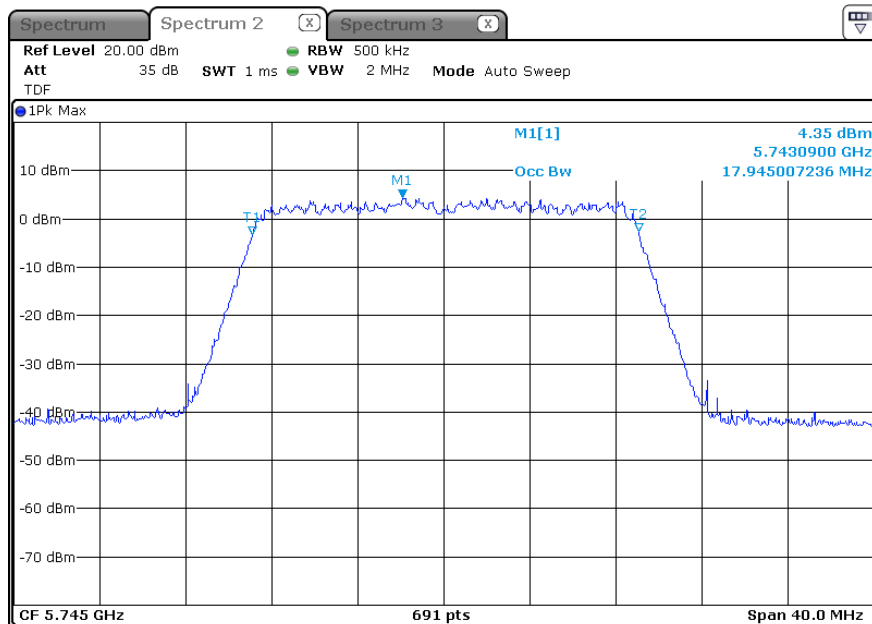

-5 180 MHz

26 dB Bandwidth

OBW

-5 785 MHz

6 dB Bandwidth

OBW

802.11an20\_ANT 1+2+3+ANT2

-5 180 MHz

26 dB Bandwidth

OBW

-5 785 MHz

6 dB Bandwidth

OBW

802.11an20\_ANT 1+2+3\_ANT3

-5 180 MHz

26 dB Bandwidth

OBW

-5 785 MHz

6 dB Bandwidth

OBW

802.11an20\_ANT 1+2+3\_ANT1

-5 200 MHz

26 dB Bandwidth

OBW

-5.785 MHz

6 dB Bandwidth

OBW

802.11an20\_ANT 1+2+3\_ANT2

-5 200 MHz

26 dB Bandwidth

OBW

-5 785 MHz