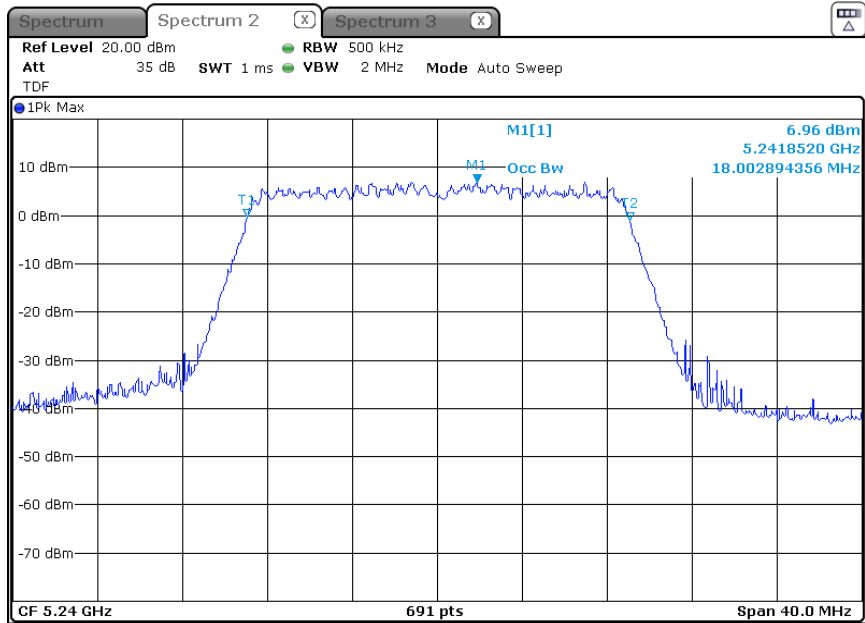

6 dB Bandwidth

OBW

802.11an20\_ANT 1+2+3\_ANT3

-5 200 MHz

26 dB Bandwidth

OBW

-5 785 MHz

6 dB Bandwidth

OBW

802.11an20\_ANT 1+2+3\_ANT1

-5 240 MHz

26 dB Bandwidth

OBW

-5 785 MHz

6 dB Bandwidth

OBW

802.11an20\_ANT 1+2+3\_ANT2

-5 240 MHz  
 26 dB Bandwidth

OBW

-5.825 MHz

6 dB Bandwidth

OBW