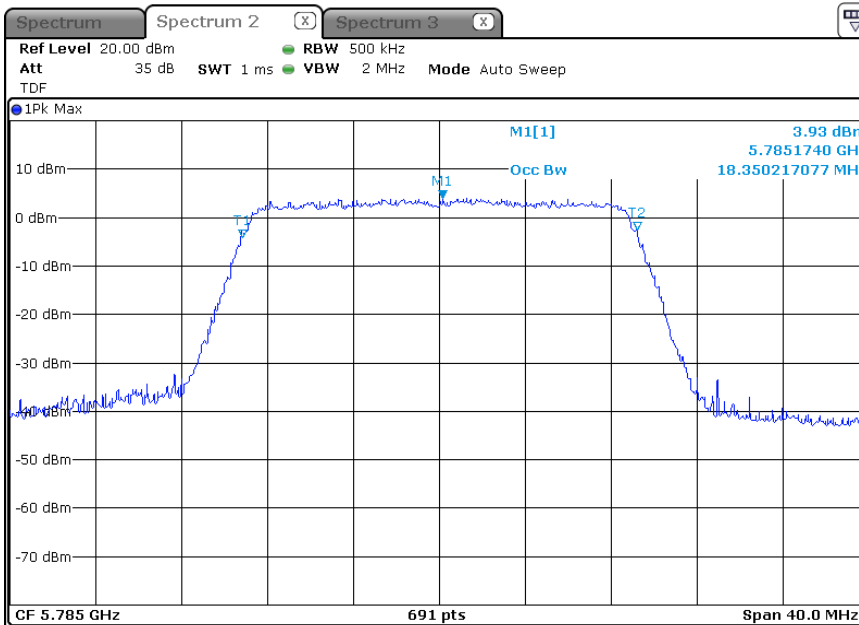

-5 200 MHz

26 dB Bandwidth

OBW

-5 785 MHz

6 dB Bandwidth

OBW

802.11an20\_ANT 1+2\_ANT 2

-5 200 MHz

26 dB Bandwidth

OBW

-5.785 MHz

6 dB Bandwidth

OBW

802.11an20\_ANT 1+2\_ANT 1

-5 240 MHz

26 dB Bandwidth