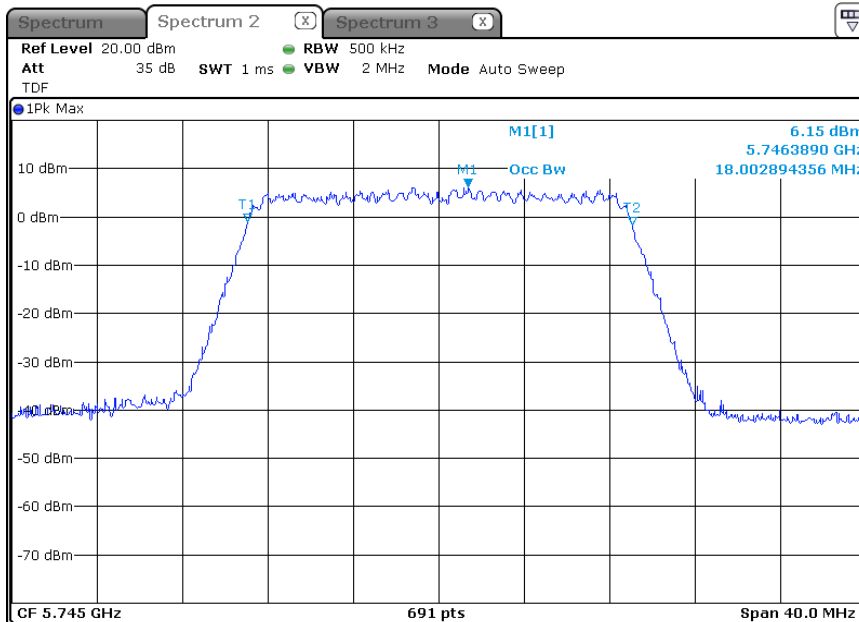

802.11an20\_ANT 1+2\_ANT 2

-5 180 MHz

26 dB Bandwidth

OBW

-5.745 MHz

6 dB Bandwidth

OBW

802.11an20\_ANT 1+2\_ANT 1

-5 200 MHz

26 dB Bandwidth

OBW

-5 785 MHz

6 dB Bandwidth

OBW

802.11an20\_ANT 1+2\_ANT 2

-5 200 MHz