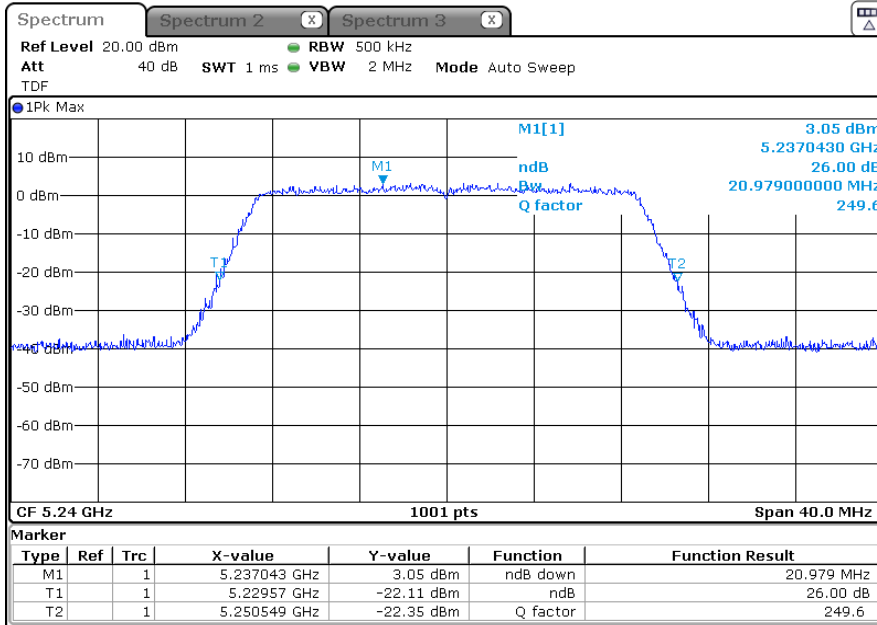

OBW

802.11an20\_ANT 2+3\_ANT 2

-5 200 MHz

26 dB Bandwidth

OBW

-5 785 MHz

6 dB Bandwidth

OBW

802.11an20\_ANT 2+3\_ANT3

-5 200 MHz

26 dB Bandwidth

OBW

-5 785 MHz

6 dB Bandwidth

OBW

802.11an20\_ANT 2+3\_ANT2

-5 240 MHz

26 dB Bandwidth

OBW

-5 825 MHz

6 dB Bandwidth

OBW

802.11an20\_ANT 2+3\_ANT3

-5 240 MHz