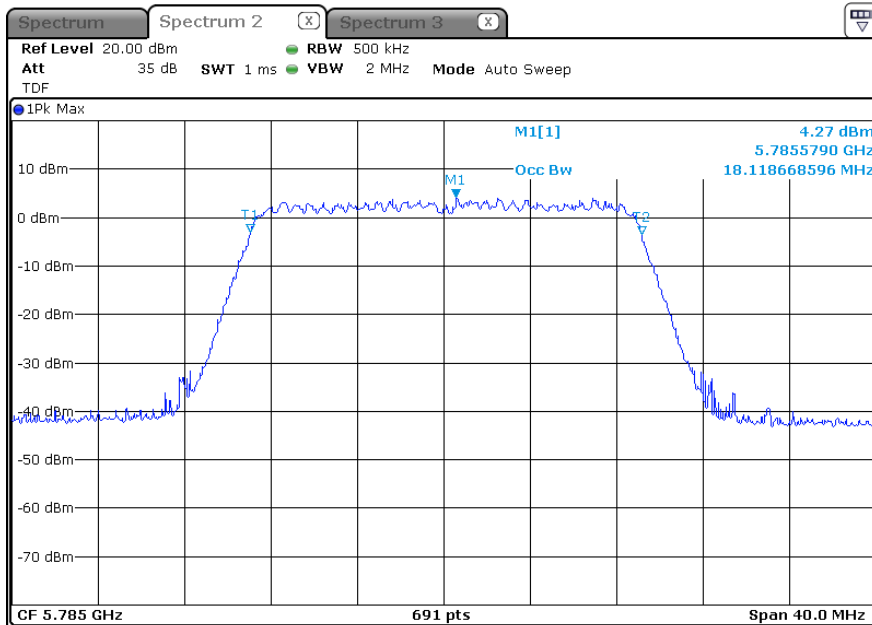

6 dB Bandwidth

OBW

802.11an20\_ANT 1+2+3\_ANT3

-5 200 MHz

26 dB Bandwidth

OBW

-5 785 MHz

6 dB Bandwidth

OBW

802.11an20\_ANT 1+2+3\_ANT1

-5 240 MHz

26 dB Bandwidth

OBW

-5 785 MHz

6 dB Bandwidth

OBW

802.11an20\_ANT 1+2+3\_ANT2

-5 240 MHz  
 26 dB Bandwidth

OBW

-5.825 MHz

6 dB Bandwidth

OBW