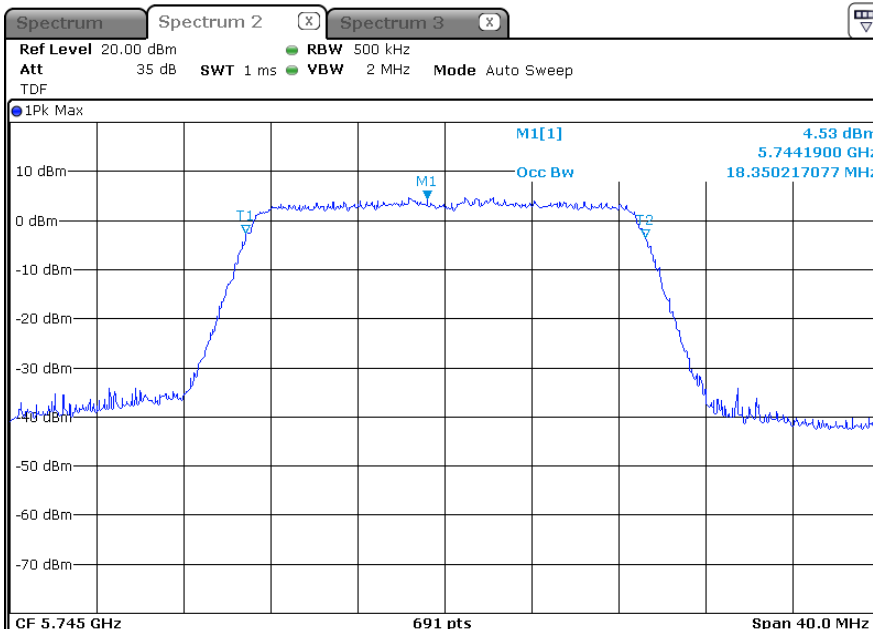

26 dB Bandwidth

OBW

-5 825 MHz

6 dB Bandwidth

OBW

802.11an20\_ANT 1+3\_ANT1

-5 180 MHz

26 dB Bandwidth

OBW

-5 745 MHz

6 dB Bandwidth

OBW

802.11an20\_ANT 1+3\_ANT3

-5 180 MHz

26 dB Bandwidth

OBW

-5 745 MHz

6 dB Bandwidth

OBW

802.11an20\_ANT 1+3\_ANT1

-5 200 MHz

26 dB Bandwidth

OBW

-5 785 MHz

6 dB Bandwidth

OBW

802.11an20\_ANT 1+3\_ANT3

-5 200 MHz

26 dB Bandwidth

OBW

-5 785 MHz

6 dB Bandwidth