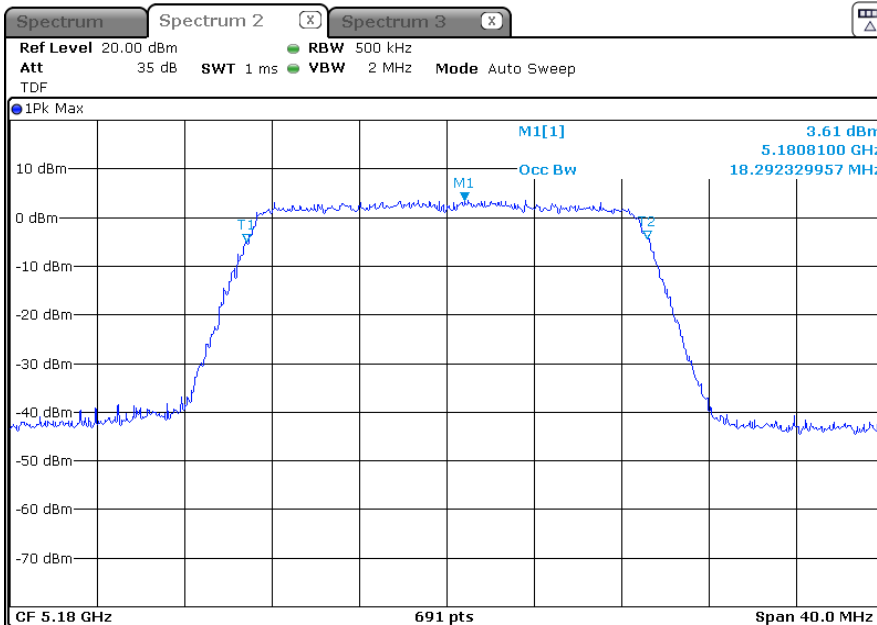

OBW

-5 825 MHz

6 dB Bandwidth

OBW

802.11an20\_ANT 1+2\_ANT 2

-5 240 MHz

26 dB Bandwidth

OBW

-5 825 MHz

6 dB Bandwidth

OBW

802.11an20\_ANT 2+3\_ANT 2

-5 180 MHz

26 dB Bandwidth

OBW

-5.745 MHz

6 dB Bandwidth

OBW

802.11an20\_ANT 2+3\_ANT 3

-5 180 MHz

26 dB Bandwidth

OBW

-5 745 MHz

6 dB Bandwidth