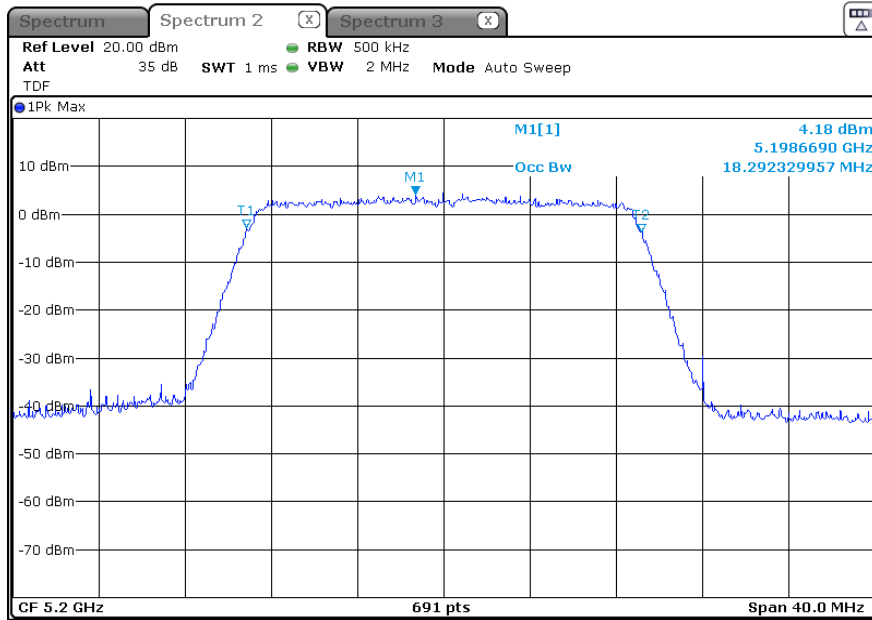

OBW

802.11an20\_ANT 2+3\_ANT 2

-5 200 MHz

26 dB Bandwidth

OBW

-5 785 MHz

6 dB Bandwidth

OBW

802.11an20\_ANT 2+3\_ANT3

-5 200 MHz

26 dB Bandwidth

OBW

-5 785 MHz

6 dB Bandwidth

OBW

802.11an20\_ANT 2+3\_ANT2