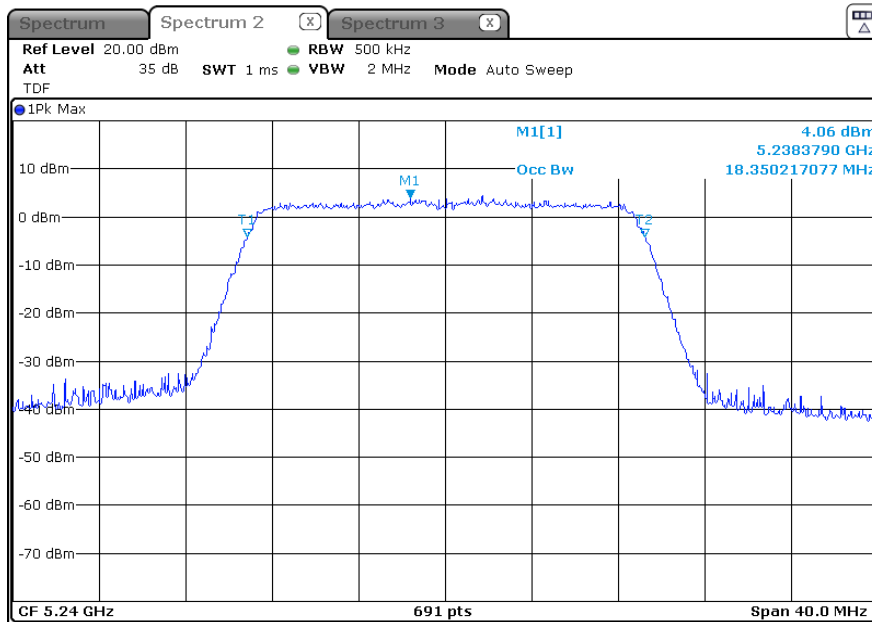

6 dB Bandwidth

OBW

802.11an20\_ANT 1+3\_ANT3

-5 200 MHz

26 dB Bandwidth

OBW

-5 785 MHz

6 dB Bandwidth

OBW

802.11an20\_ANT 1+3\_ANT1

-5 240 MHz

26 dB Bandwidth

OBW

-5 825 MHz

6 dB Bandwidth

OBW

802.11an20\_ANT 1+3\_ANT3

-5 240 MHz

26 dB Bandwidth

OBW

-5 825 MHz

6 dB Bandwidth

OBW

802.11an20\_ANT 1+2+3\_ANT1