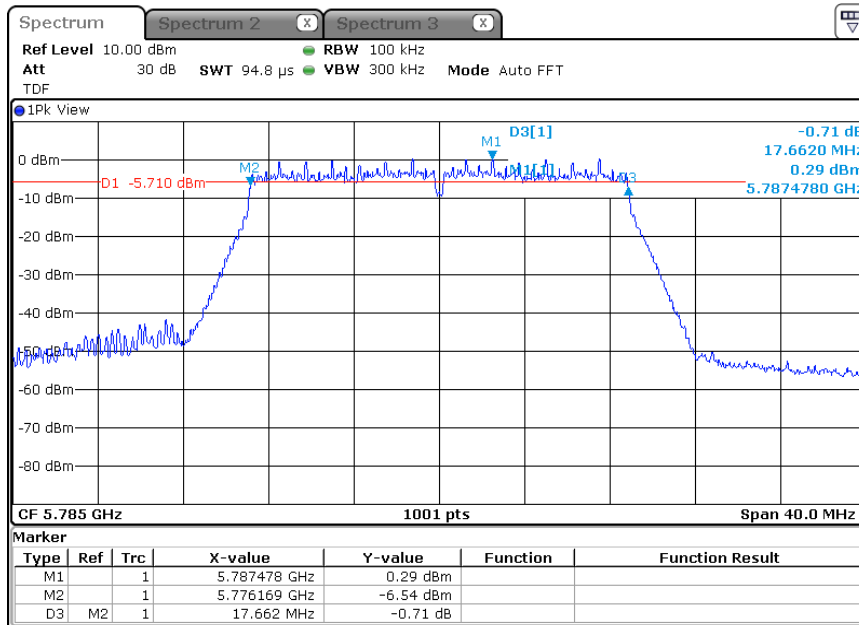

26 dB Bandwidth

OBW

-5.785 MHz

6 dB Bandwidth

OBW

802.11an20\_ANT 1+2\_ANT 1

-5 240 MHz

26 dB Bandwidth

OBW

-5 825 MHz

6 dB Bandwidth

OBW

802.11an20\_ANT 1+2\_ANT 2

-5 240 MHz

26 dB Bandwidth

OBW