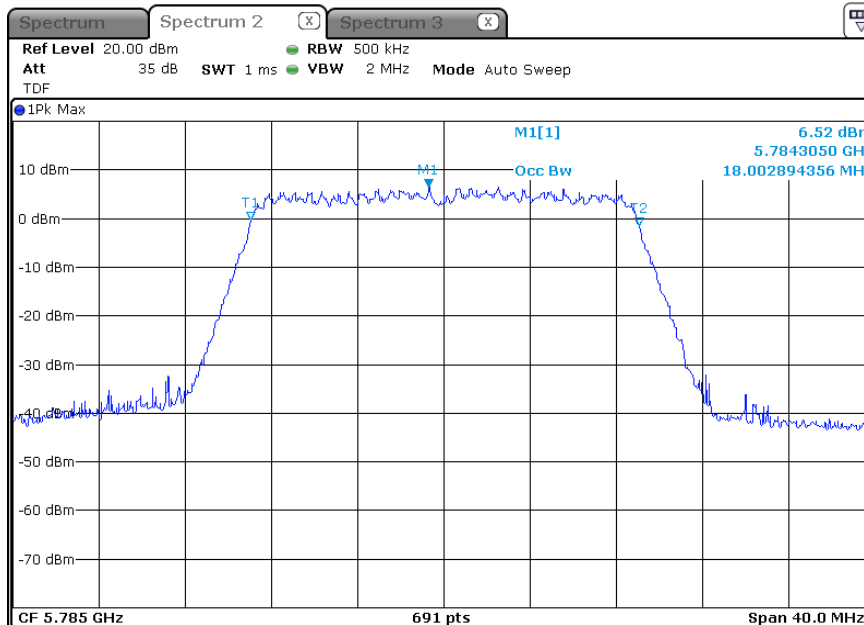

26 dB Bandwidth

OBW

-5.785 MHz

6 dB Bandwidth

OBW

802.11an20\_ANT 1+2\_ANT 1

-5 240 MHz

26 dB Bandwidth

OBW

-5 825 MHz

6 dB Bandwidth

OBW

802.11an20\_ANT 1+2\_ANT 2

-5 240 MHz

26 dB Bandwidth

OBW