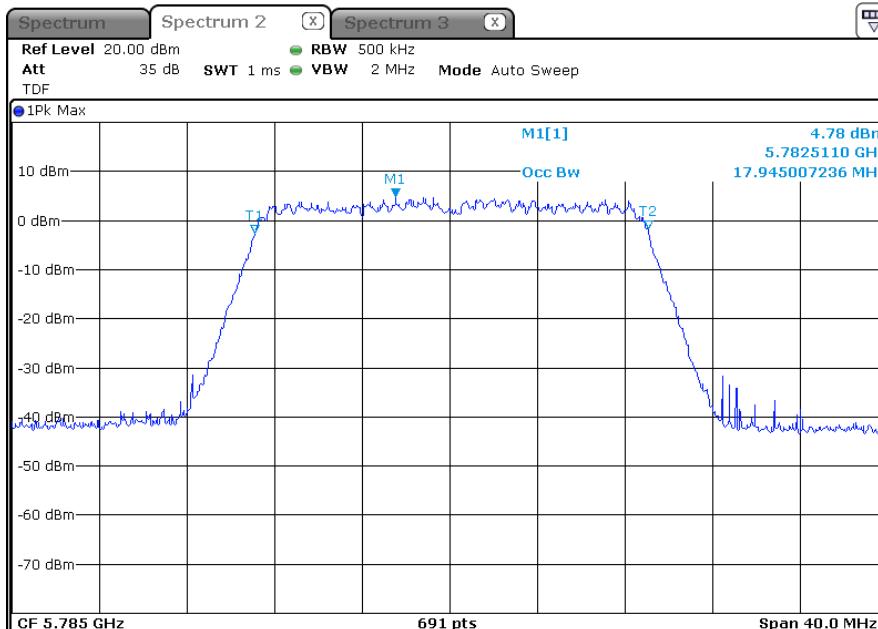

-5.785 MHz

6 dB Bandwidth

OBW

802.11an20\_ANT 1+2+3\_ANT2

-5 200 MHz

26 dB Bandwidth

OBW

-5 785 MHz

6 dB Bandwidth

OBW

802.11an20\_ANT 1+2+3\_ANT3

-5 200 MHz

26 dB Bandwidth

OBW

-5 785 MHz

6 dB Bandwidth

OBW

802.11an20\_ANT 1+2+3\_ANT1

-5 240 MHz

26 dB Bandwidth

OBW

-5 785 MHz

6 dB Bandwidth

OBW