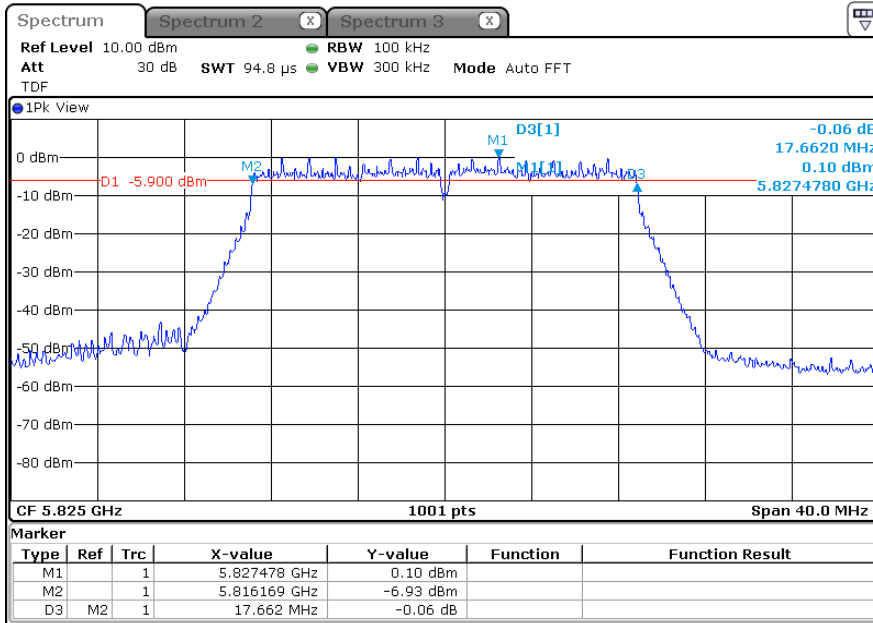

OBW

802.11an20\_ANT 1+3\_ANT1

-5 240 MHz

26 dB Bandwidth

OBW

-5 825 MHz

6 dB Bandwidth

OBW

802.11an20\_ANT 1+3\_ANT3

-5 240 MHz

26 dB Bandwidth

OBW

-5 825 MHz

6 dB Bandwidth

OBW

802.11an20\_ANT 1+2+3\_ANT1

-5 180 MHz

26 dB Bandwidth

OBW

-5 785 MHz

6 dB Bandwidth

OBW

802.11an20\_ANT 1+2+3+ANT2

-5 180 MHz