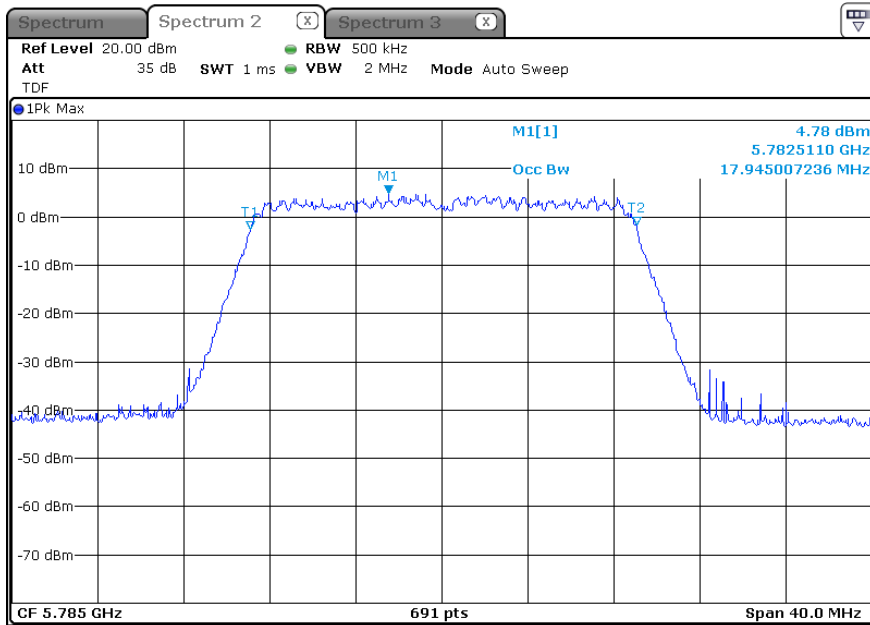

OBW

-5 785 MHz

6 dB Bandwidth

OBW

802.11an20\_ANT 1+2+3\_ANT1

-5 200 MHz

26 dB Bandwidth

OBW

-5.785 MHz

6 dB Bandwidth

OBW

802.11an20\_ANT 1+2+3\_ANT2

-5 200 MHz

26 dB Bandwidth

OBW

-5 785 MHz

6 dB Bandwidth

OBW

802.11an20\_ANT 1+2+3\_ANT3

-5 200 MHz

26 dB Bandwidth

OBW

-5 785 MHz

6 dB Bandwidth

OBW

802.11an20\_ANT 1+2+3\_ANT1

-5 240 MHz

26 dB Bandwidth

OBW

-5 785 MHz

6 dB Bandwidth

OBW