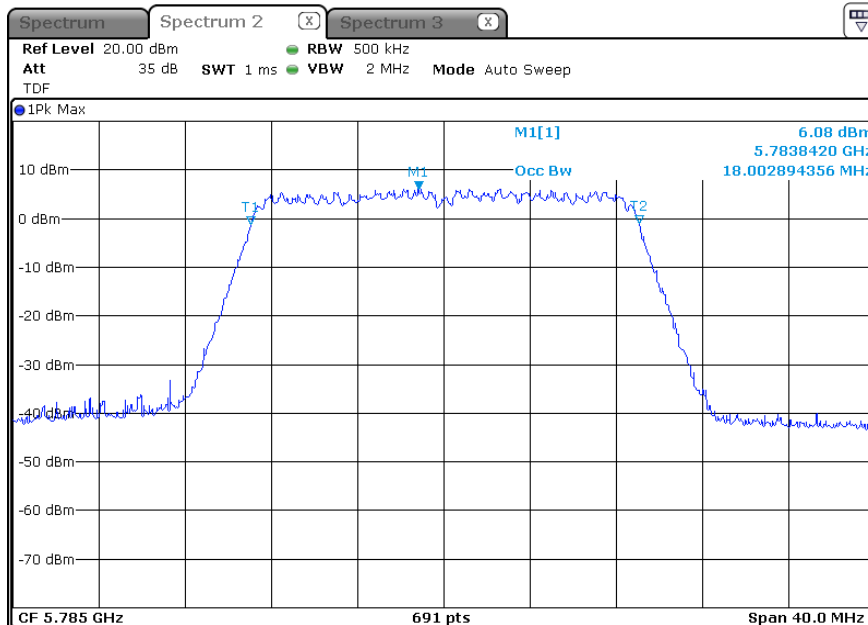

6 dB Bandwidth

OBW

802.11an20\_ANT 1+3\_ANT3

-5 200 MHz

26 dB Bandwidth

OBW

-5 785 MHz

6 dB Bandwidth

OBW

802.11an20\_ANT 1+3\_ANT1

-5 240 MHz

26 dB Bandwidth

OBW

-5 825 MHz

6 dB Bandwidth

OBW