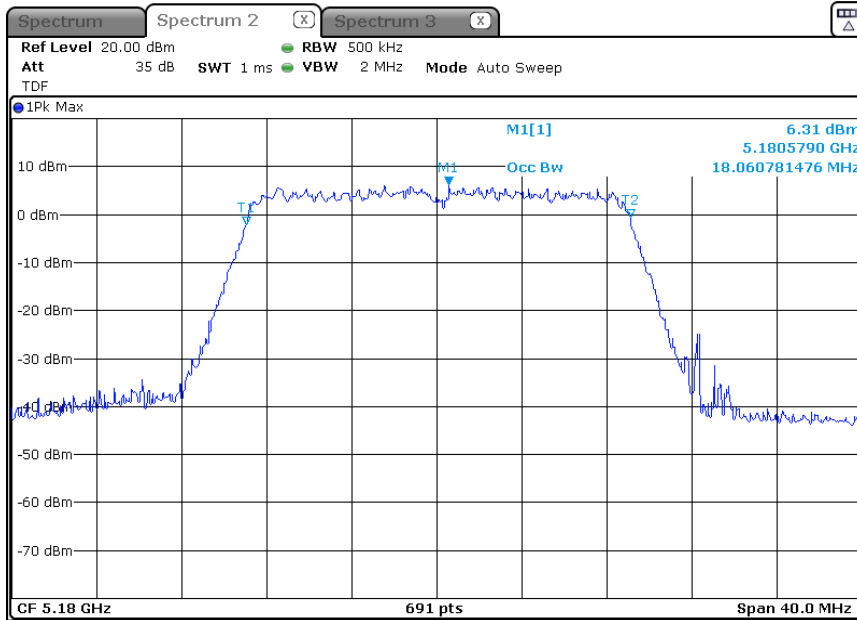

26 dB Bandwidth

OBW

-5 785 MHz

6 dB Bandwidth

OBW

802.11an20\_ANT 1+2+3\_ANT3

-5 180 MHz

26 dB Bandwidth

OBW

-5 785 MHz

6 dB Bandwidth

OBW

802.11an20\_ANT 1+2+3\_ANT1

-5 200 MHz

26 dB Bandwidth

OBW