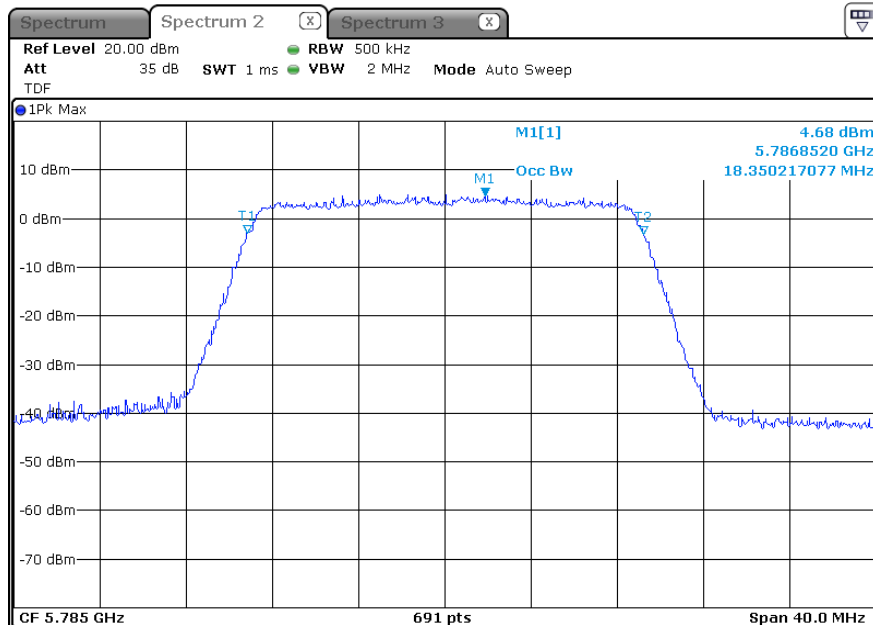

OBW

802.11an20\_ANT 2+3\_ANT 2

-5 200 MHz

26 dB Bandwidth

OBW

-5 785 MHz

6 dB Bandwidth

OBW

802.11an20\_ANT 2+3\_ANT3

-5 200 MHz

26 dB Bandwidth

OBW

-5 785 MHz

6 dB Bandwidth

OBW

802.11an20\_ANT 2+3\_ANT2