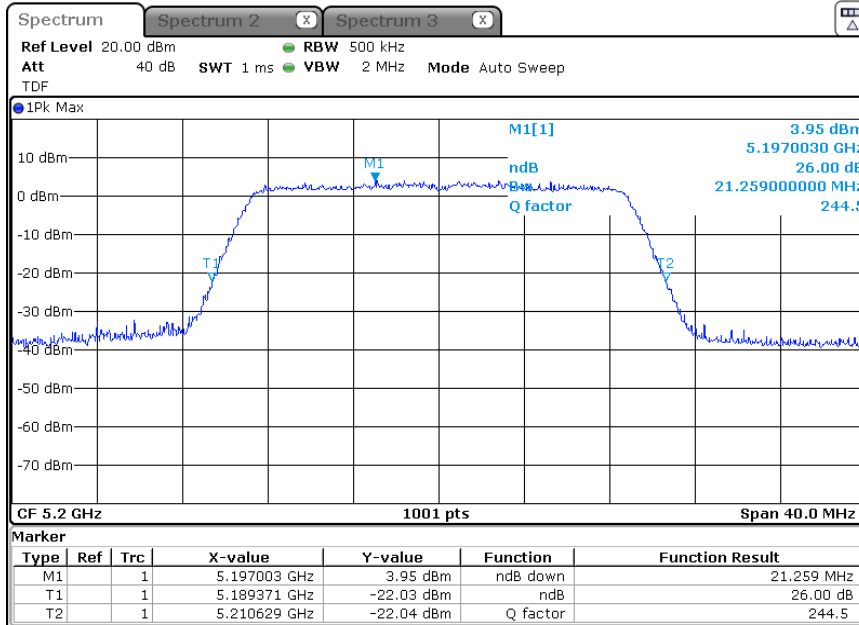

802.11an20\_ANT 1+2\_ANT 2

-5 180 MHz

26 dB Bandwidth

OBW

-5.745 MHz

6 dB Bandwidth

OBW

802.11an20\_ANT 1+2\_ANT 1

-5 200 MHz

26 dB Bandwidth

OBW

-5 785 MHz

6 dB Bandwidth

OBW

802.11an20\_ANT 1+2\_ANT 2

-5 200 MHz