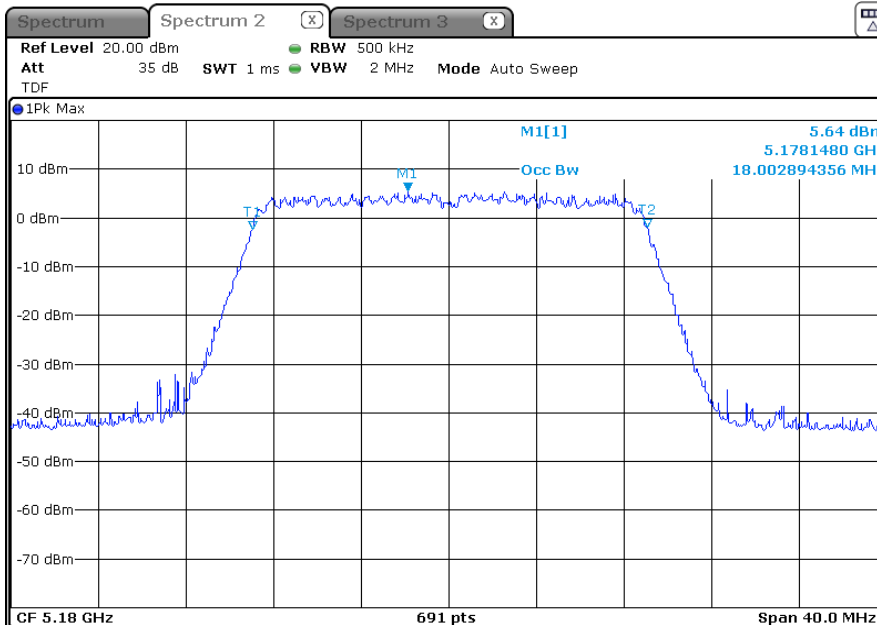

OBW

-5 745 MHz

6 dB Bandwidth

OBW

802.11an20\_ANT 1+3\_ANT3

-5 180 MHz

26 dB Bandwidth

OBW

-5 745 MHz

6 dB Bandwidth

OBW

802.11an20\_ANT 1+3\_ANT1

-5 200 MHz

26 dB Bandwidth

OBW

-5 785 MHz