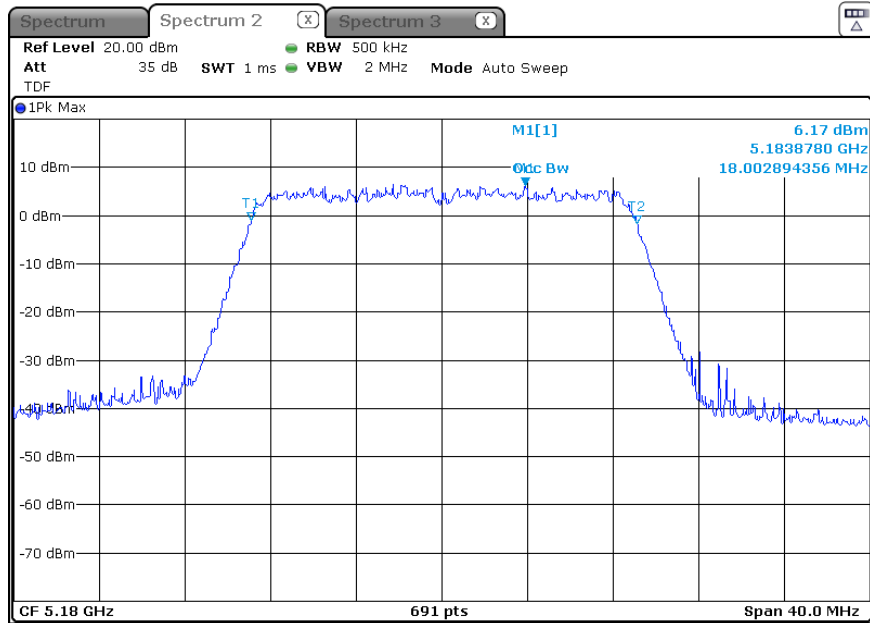

-5 180 MHz

26 dB Bandwidth

OBW

-5 785 MHz

6 dB Bandwidth

OBW

802.11an20\_ANT 1+2+3+ANT2

-5 180 MHz

26 dB Bandwidth

OBW

-5 785 MHz

6 dB Bandwidth

OBW

802.11an20\_ANT 1+2+3\_ANT3

-5 180 MHz

26 dB Bandwidth