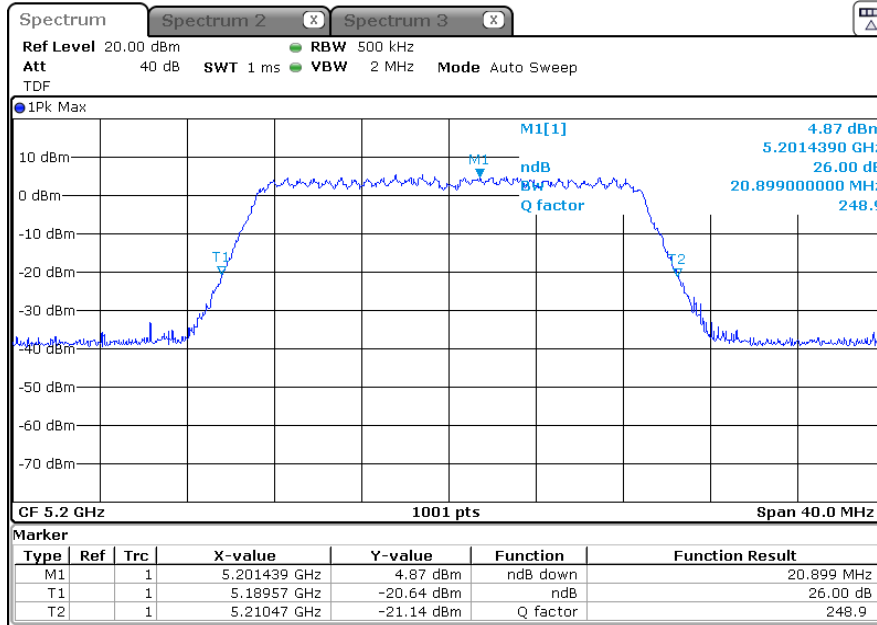

6 dB Bandwidth

OBW

802.11an20\_ANT 2+3\_ANT 3

-5 180 MHz

26 dB Bandwidth

OBW

-5 745 MHz

6 dB Bandwidth

OBW

802.11an20\_ANT 2+3\_ANT 2

-5 200 MHz

26 dB Bandwidth

OBW

-5 785 MHz

6 dB Bandwidth

OBW

802.11an20\_ANT 2+3\_ANT3

-5 200 MHz

26 dB Bandwidth

OBW

-5 785 MHz

6 dB Bandwidth

OBW

802.11an20\_ANT 2+3\_ANT2

-5 240 MHz

26 dB Bandwidth

OBW

-5 825 MHz

6 dB Bandwidth

OBW

802.11an20\_ANT 2+3\_ANT3

-5 240 MHz