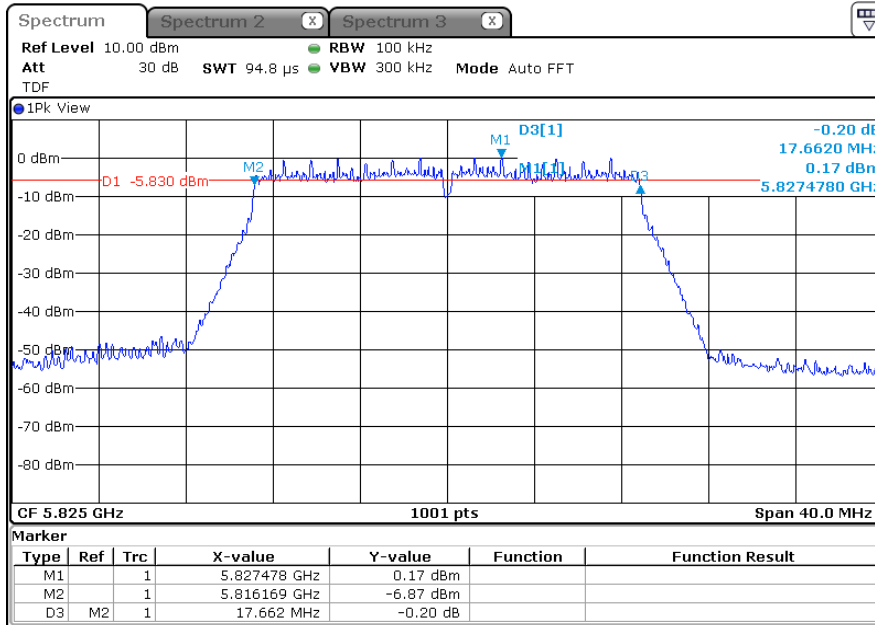

-5 240 MHz

26 dB Bandwidth

OBW

-5 825 MHz

6 dB Bandwidth

OBW

802.11an20\_ANT 2+3\_ANT3

-5 240 MHz

26 dB Bandwidth

OBW

-5 825 MHz

6 dB Bandwidth

OBW

802.11an20\_ANT 1+3\_ANT1

-5 180 MHz

26 dB Bandwidth

OBW

-5 745 MHz

6 dB Bandwidth

OBW

802.11an20\_ANT 1+3\_ANT3

-5 180 MHz

26 dB Bandwidth

OBW