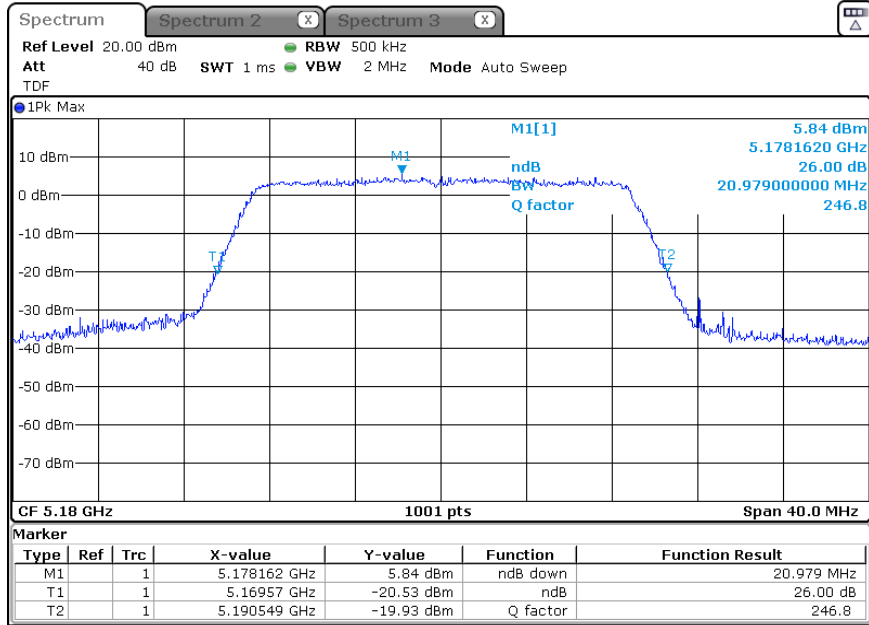

OBW

802.11an20\_ANT 1+3\_ANT1

-5 240 MHz

26 dB Bandwidth

OBW

-5 825 MHz

6 dB Bandwidth

OBW

802.11an20\_ANT 1+3\_ANT3

-5 240 MHz

26 dB Bandwidth

OBW

-5 825 MHz

6 dB Bandwidth

OBW

802.11an20\_ANT 1+2+3\_ANT1

-5 180 MHz

26 dB Bandwidth

OBW

-5 785 MHz

6 dB Bandwidth

OBW

802.11an20\_ANT 1+2+3+ANT2

-5 180 MHz