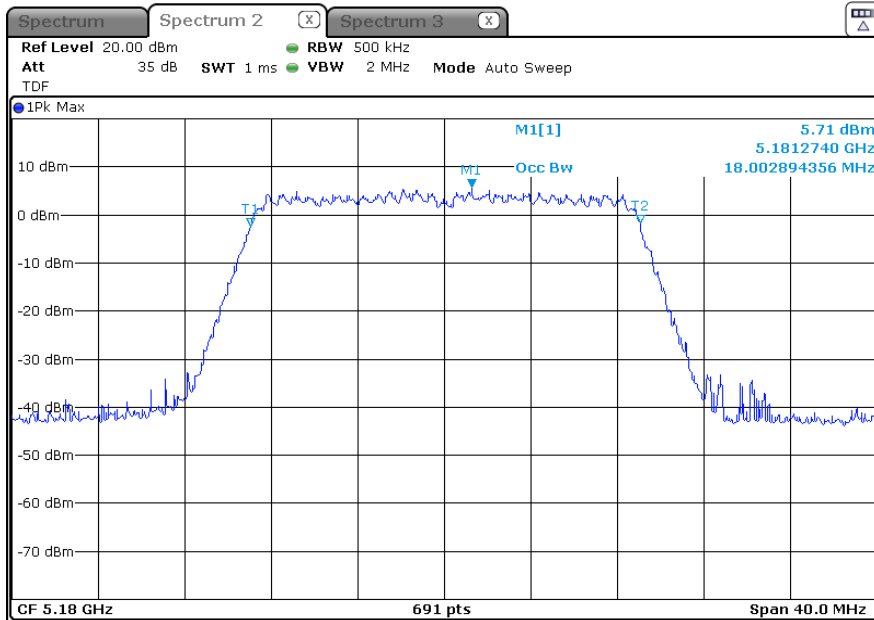

6 dB Bandwidth

OBW

802.11an20\_ANT 2+3\_ANT 3

-5 180 MHz

26 dB Bandwidth

OBW

-5 745 MHz

6 dB Bandwidth

OBW

802.11an20\_ANT 2+3\_ANT 2

-5 200 MHz

26 dB Bandwidth

OBW

-5 785 MHz

6 dB Bandwidth

OBW