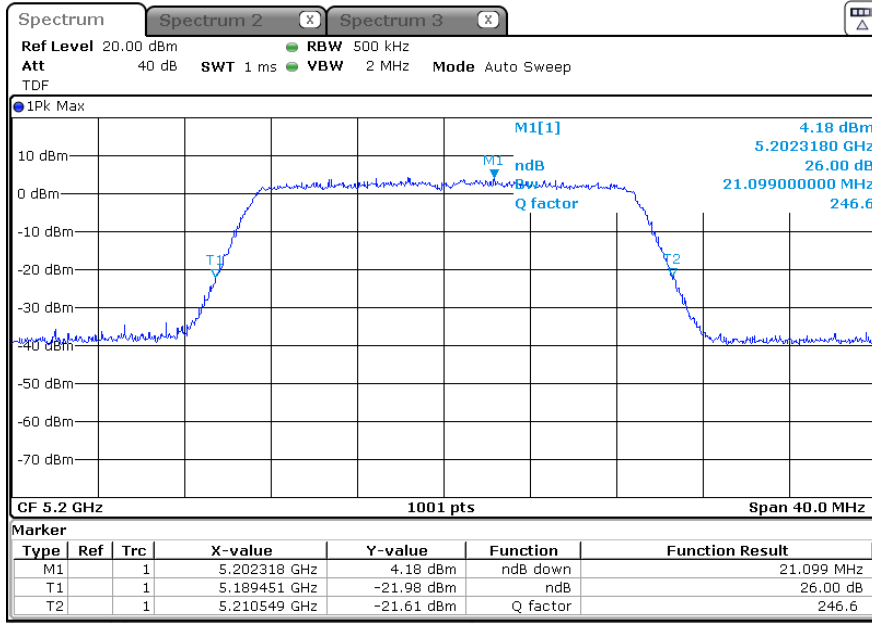

-5 825 MHz

6 dB Bandwidth

OBW

802.11an20\_ANT 2+3\_ANT 2

-5 180 MHz

26 dB Bandwidth

OBW

-5.745 MHz

6 dB Bandwidth

OBW

802.11an20\_ANT 2+3\_ANT 3

-5 180 MHz

26 dB Bandwidth

OBW

-5 745 MHz

6 dB Bandwidth

OBW

802.11an20\_ANT 2+3\_ANT 2

-5 200 MHz

26 dB Bandwidth

OBW

-5 785 MHz

6 dB Bandwidth

OBW