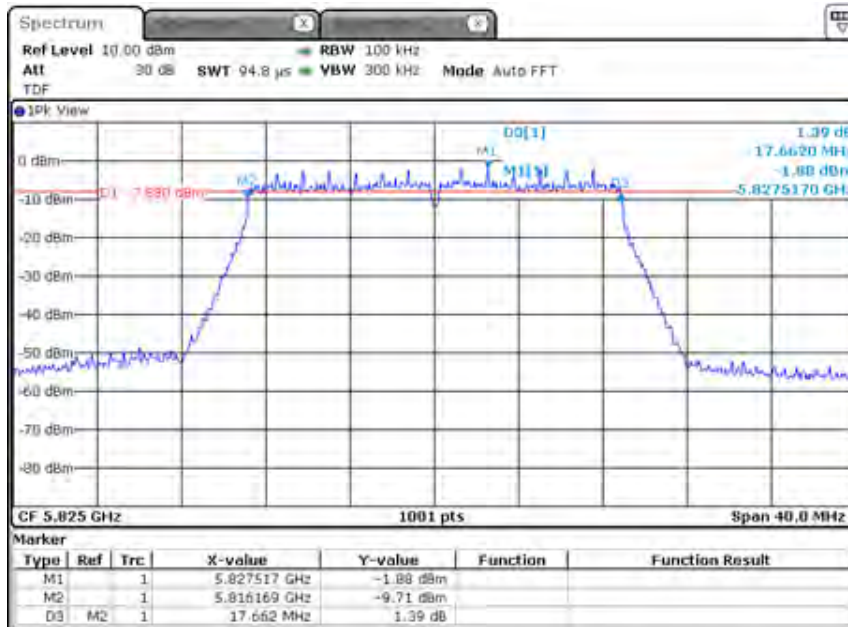

OBW

802.11an20\_ANT 1+2+3\_ANT1

-5 240 MHz

26 dB Bandwidth

OBW

-5 785 MHz

6 dB Bandwidth

OBW

802.11an20\_ANT 1+2+3\_ANT2

-5 240 MHz  
 26 dB Bandwidth

OBW

-5.825 MHz

6 dB Bandwidth

OBW