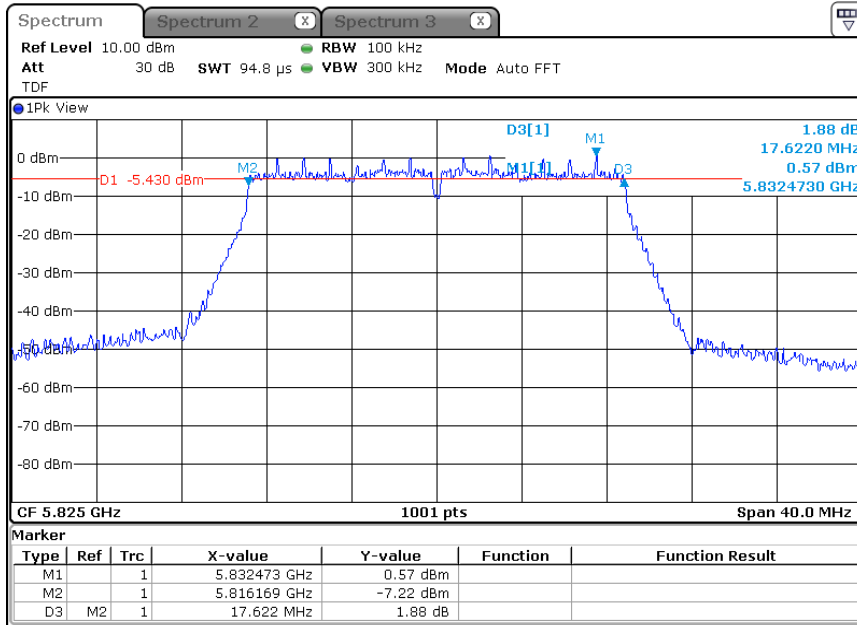

-5 200 MHz

26 dB Bandwidth

OBW

-5 785 MHz

6 dB Bandwidth

OBW

802.11an20\_ANT 1+2\_ANT 2

-5 200 MHz

26 dB Bandwidth

OBW

-5.785 MHz

6 dB Bandwidth

OBW

802.11an20\_ANT 1+2\_ANT 1

-5 240 MHz

26 dB Bandwidth

OBW

-5 825 MHz

6 dB Bandwidth

OBW

802.11an20\_ANT 1+2\_ANT 2

-5 240 MHz

26 dB Bandwidth

OBW

-5 825 MHz

6 dB Bandwidth

OBW

802.11an20\_ANT 2+3\_ANT 2

-5 180 MHz

26 dB Bandwidth

OBW

-5.745 MHz