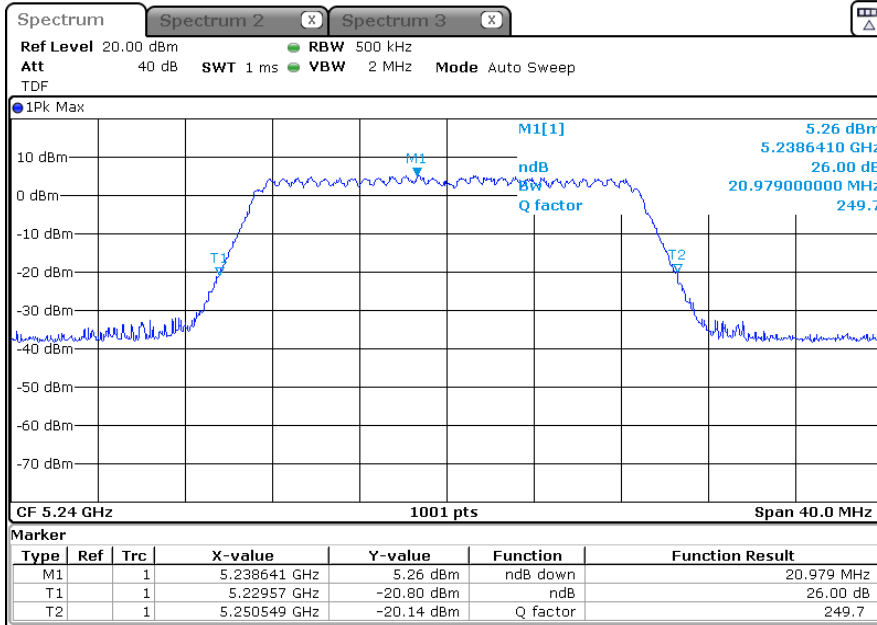

802.11an20\_ANT 2+3\_ANT3

-5 200 MHz

26 dB Bandwidth

OBW

-5 785 MHz

6 dB Bandwidth

OBW

802.11an20\_ANT 2+3\_ANT2

-5 240 MHz

26 dB Bandwidth

OBW

-5 825 MHz

6 dB Bandwidth

OBW

802.11an20\_ANT 2+3\_ANT3

-5 240 MHz

26 dB Bandwidth

OBW

-5 825 MHz

6 dB Bandwidth

OBW

802.11an20\_ANT 1+3\_ANT1

-5 180 MHz

26 dB Bandwidth

OBW

-5 745 MHz

6 dB Bandwidth

OBW

802.11an20\_ANT 1+3\_ANT3

-5 180 MHz

26 dB Bandwidth

OBW