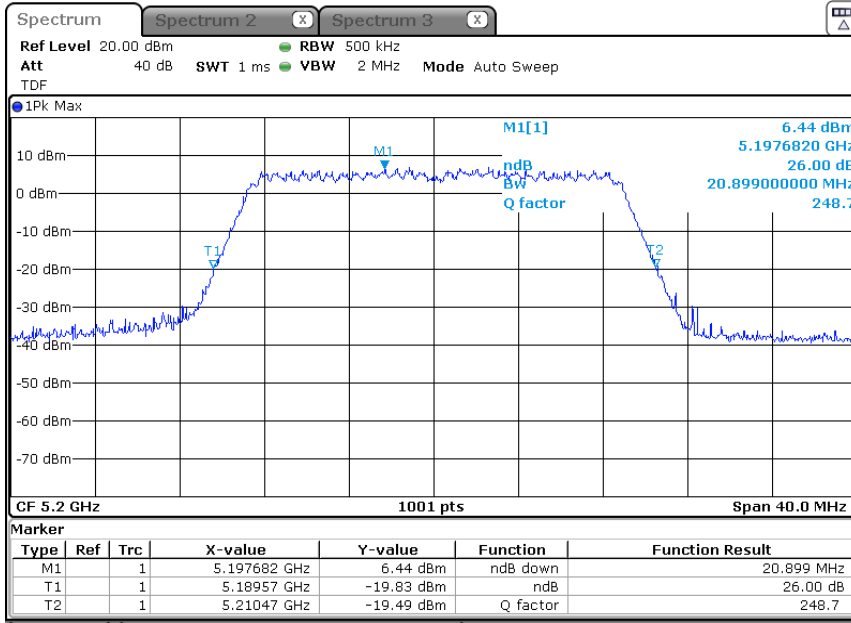

OBW

-5 785 MHz

6 dB Bandwidth

OBW

802.11an20\_ANT 1+2+3\_ANT1

-5 200 MHz

26 dB Bandwidth

OBW

-5.785 MHz

6 dB Bandwidth

OBW

802.11an20\_ANT 1+2+3\_ANT2

-5 200 MHz

26 dB Bandwidth

OBW

-5 785 MHz

6 dB Bandwidth

OBW

802.11an20\_ANT 1+2+3\_ANT3

-5 200 MHz

26 dB Bandwidth

OBW

-5 785 MHz

6 dB Bandwidth