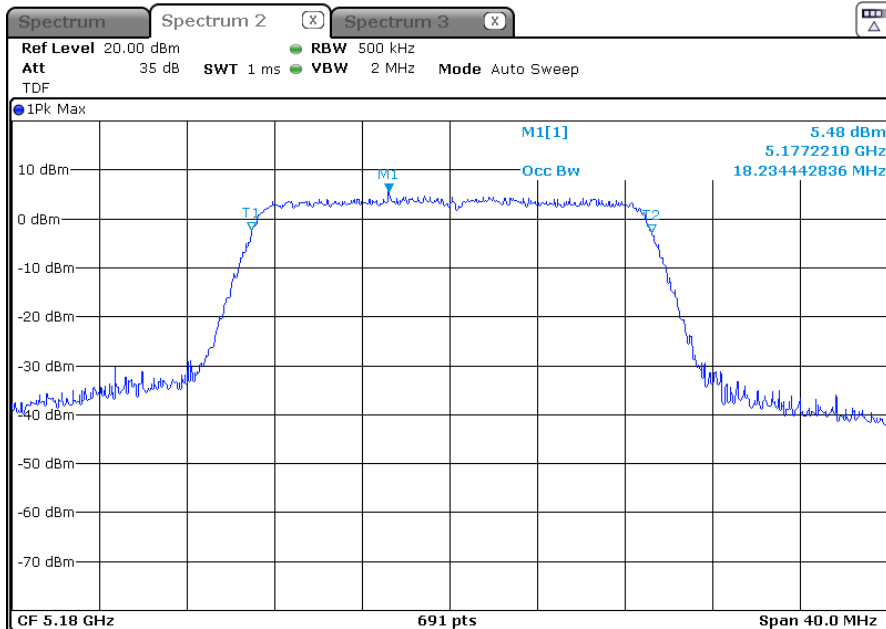

OBW

802.11an20\_ANT 1+3\_ANT1

-5 240 MHz

26 dB Bandwidth

OBW

-5 825 MHz

6 dB Bandwidth

OBW

802.11an20\_ANT 1+3\_ANT3

-5 240 MHz

26 dB Bandwidth

OBW

-5 825 MHz

6 dB Bandwidth

OBW

802.11an20\_ANT 1+2+3\_ANT1

-5 180 MHz

26 dB Bandwidth

OBW

-5 785 MHz

6 dB Bandwidth

OBW

802.11an20\_ANT 1+2+3+ANT2

-5 180 MHz