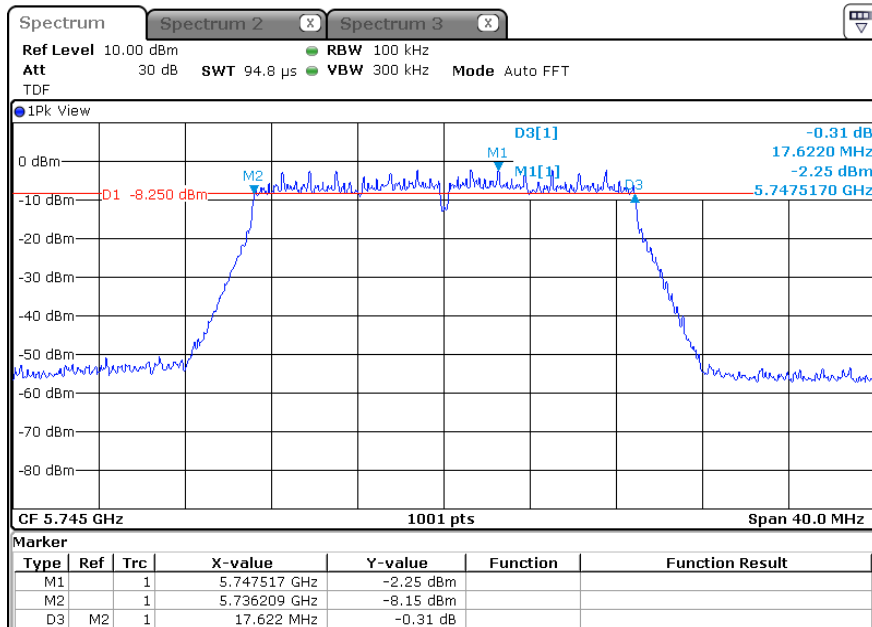

-5 180 MHz

26 dB Bandwidth

OBW

-5 785 MHz

6 dB Bandwidth

OBW

802.11an20\_ANT 1+2+3+ANT2

-5 180 MHz

26 dB Bandwidth

OBW

-5 785 MHz

6 dB Bandwidth

OBW

802.11an20\_ANT 1+2+3\_ANT3

-5 180 MHz

26 dB Bandwidth

OBW

-5 785 MHz

6 dB Bandwidth

OBW

802.11an20\_ANT 1+2+3\_ANT1

-5 200 MHz

26 dB Bandwidth

OBW

-5.785 MHz

6 dB Bandwidth

OBW

802.11an20\_ANT 1+2+3\_ANT2

-5 200 MHz

26 dB Bandwidth

OBW

-5 785 MHz