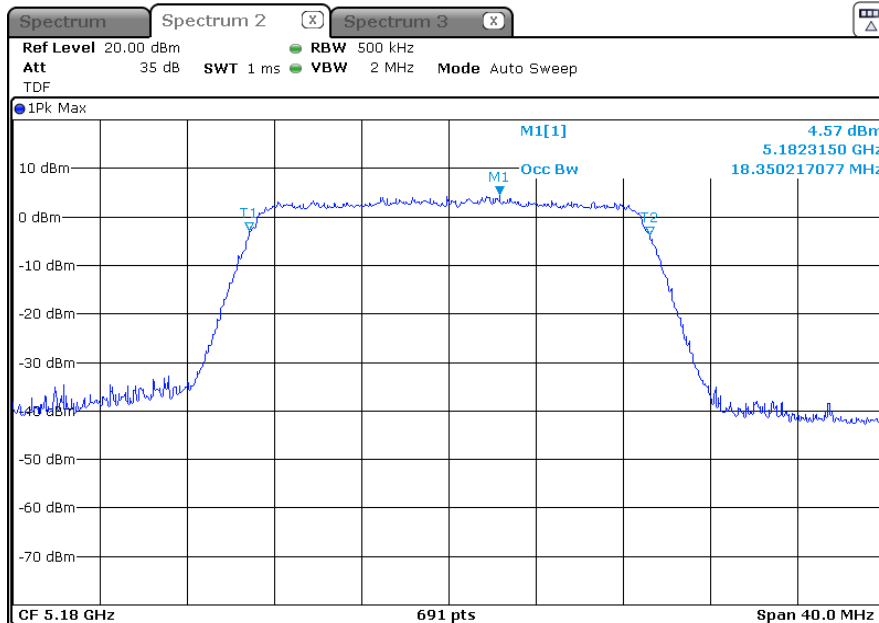

26 dB Bandwidth

OBW

-5 825 MHz

6 dB Bandwidth

OBW

802.11an20\_ANT 1+3\_ANT1

-5 180 MHz

26 dB Bandwidth

OBW

-5 745 MHz

6 dB Bandwidth

OBW

802.11an20\_ANT 1+3\_ANT3

-5 180 MHz

26 dB Bandwidth

OBW