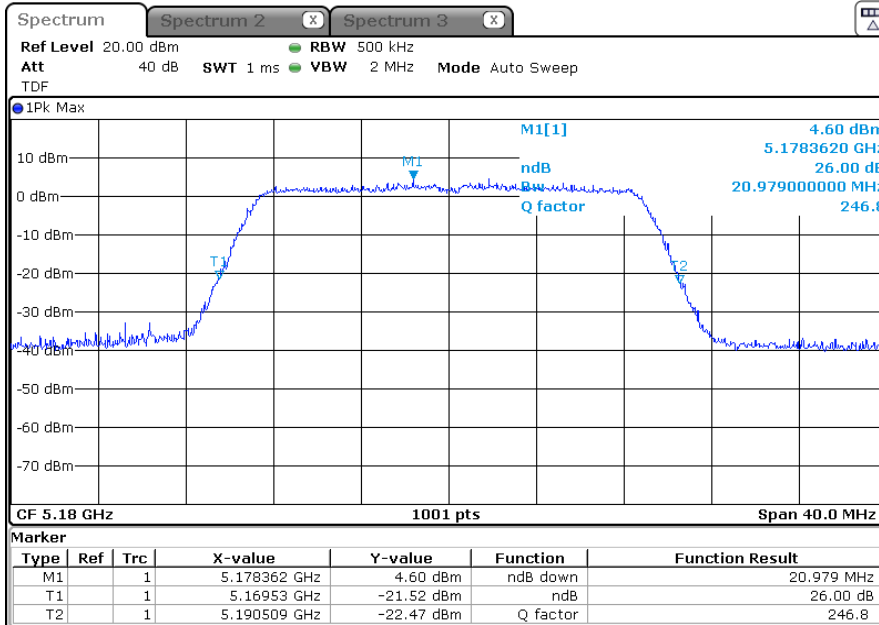

-5 240 MHz

26 dB Bandwidth

OBW

-5 825 MHz

6 dB Bandwidth

OBW

802.11an20\_ANT 2+3\_ANT3

-5 240 MHz

26 dB Bandwidth

OBW

-5 825 MHz

6 dB Bandwidth

OBW

802.11an20\_ANT 1+3\_ANT1

-5 180 MHz

26 dB Bandwidth

OBW

-5 745 MHz

6 dB Bandwidth

OBW

802.11an20\_ANT 1+3\_ANT3

-5 180 MHz

26 dB Bandwidth

OBW