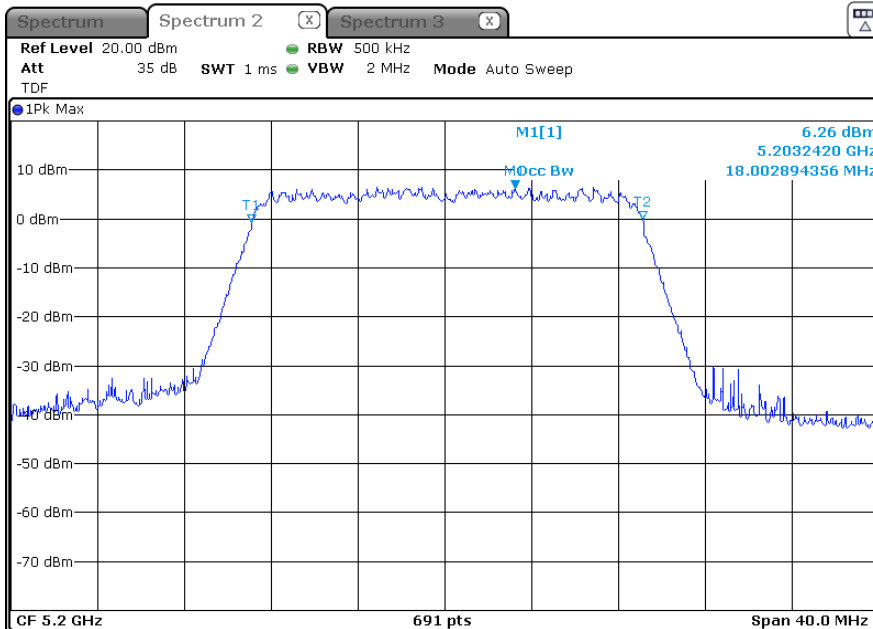

OBW

-5 785 MHz

6 dB Bandwidth

OBW

802.11an20\_ANT 1+2+3\_ANT1

-5 200 MHz

26 dB Bandwidth

OBW

-5.785 MHz

6 dB Bandwidth

OBW

802.11an20\_ANT 1+2+3\_ANT2

-5 200 MHz

26 dB Bandwidth

OBW

-5 785 MHz

6 dB Bandwidth

OBW

802.11an20\_ANT 1+2+3\_ANT3

-5 200 MHz

26 dB Bandwidth

OBW

-5 785 MHz

6 dB Bandwidth

OBW

802.11an20\_ANT 1+2+3\_ANT1

-5 240 MHz

26 dB Bandwidth

OBW

-5 785 MHz

6 dB Bandwidth

OBW