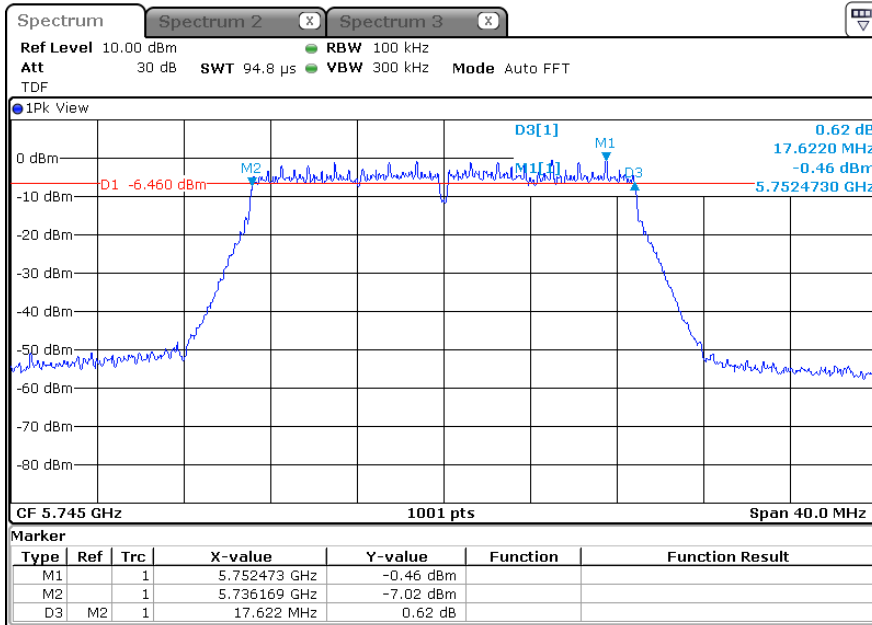

-5 825 MHz

6 dB Bandwidth

OBW

802.11an20\_ANT 2+3\_ANT 2

-5 180 MHz

26 dB Bandwidth

OBW

-5.745 MHz

6 dB Bandwidth

OBW

802.11an20\_ANT 2+3\_ANT 3

-5 180 MHz

26 dB Bandwidth

OBW

-5 745 MHz

6 dB Bandwidth

OBW

802.11an20\_ANT 2+3\_ANT 2

-5 200 MHz

26 dB Bandwidth

OBW

-5 785 MHz

6 dB Bandwidth

OBW