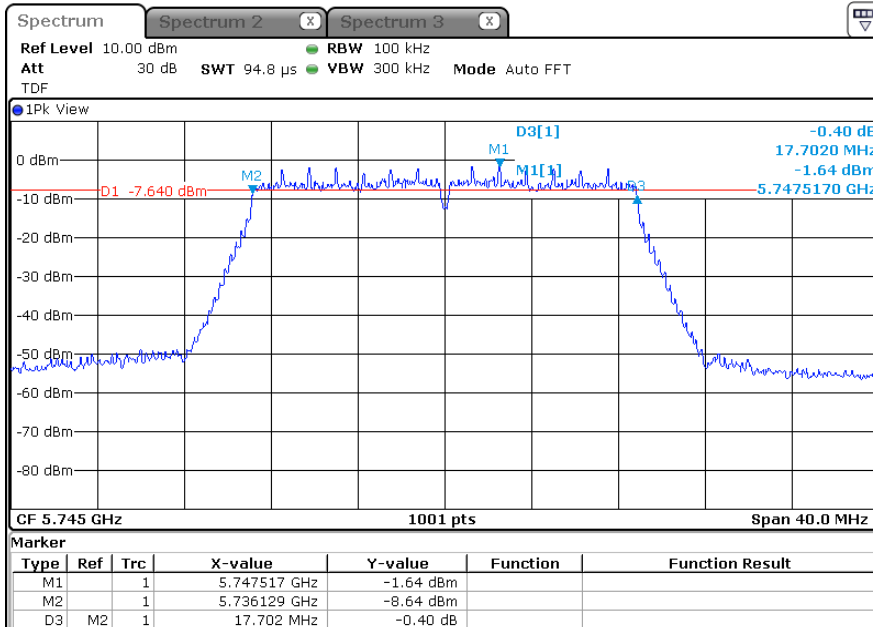

802.11an20\_ANT 1+3\_ANT3

-5 240 MHz

26 dB Bandwidth

OBW

-5 825 MHz

6 dB Bandwidth

OBW

802.11an20\_ANT 1+2+3\_ANT1

-5 180 MHz

26 dB Bandwidth

OBW

-5 785 MHz

6 dB Bandwidth

OBW

802.11an20\_ANT 1+2+3+ANT2

-5 180 MHz

26 dB Bandwidth

OBW

-5 785 MHz

6 dB Bandwidth

OBW

802.11an20\_ANT 1+2+3\_ANT3

-5 180 MHz

26 dB Bandwidth

OBW

-5 785 MHz

6 dB Bandwidth

OBW

802.11an20\_ANT 1+2+3\_ANT1

-5 200 MHz

26 dB Bandwidth

OBW