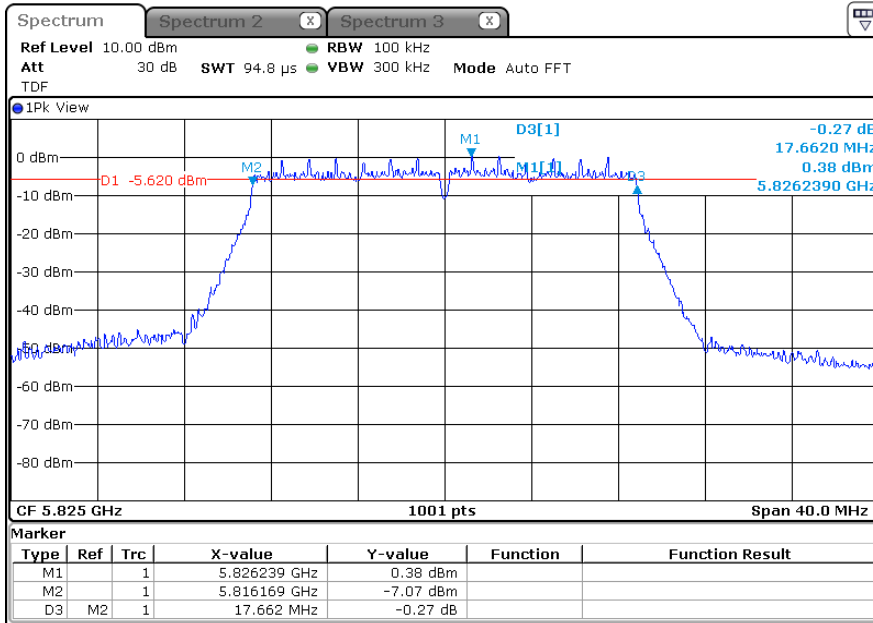

6 dB Bandwidth

OBW

802.11an20\_ANT 1+3\_ANT3

-5 200 MHz

26 dB Bandwidth

OBW

-5 785 MHz

6 dB Bandwidth

OBW

802.11an20\_ANT 1+3\_ANT1

-5 240 MHz

26 dB Bandwidth

OBW

-5 825 MHz

6 dB Bandwidth

OBW

802.11an20\_ANT 1+3\_ANT3

-5 240 MHz

26 dB Bandwidth

OBW

-5 825 MHz

6 dB Bandwidth

OBW

802.11an20\_ANT 1+2+3\_ANT1

-5 180 MHz

26 dB Bandwidth

OBW

-5 785 MHz

6 dB Bandwidth

OBW

802.11an20\_ANT 1+2+3+ANT2

-5 180 MHz