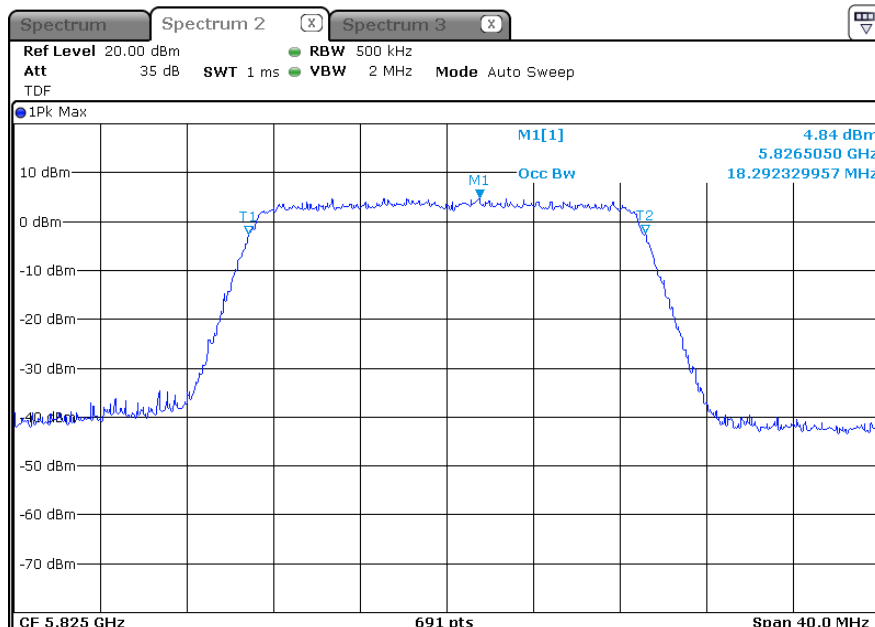

-5 240 MHz

26 dB Bandwidth

OBW

-5 825 MHz

6 dB Bandwidth

OBW

802.11an20\_ANT 2+3\_ANT3

-5 240 MHz

26 dB Bandwidth

OBW

-5 825 MHz

6 dB Bandwidth

OBW

802.11an20\_ANT 1+3\_ANT1

-5 180 MHz

26 dB Bandwidth