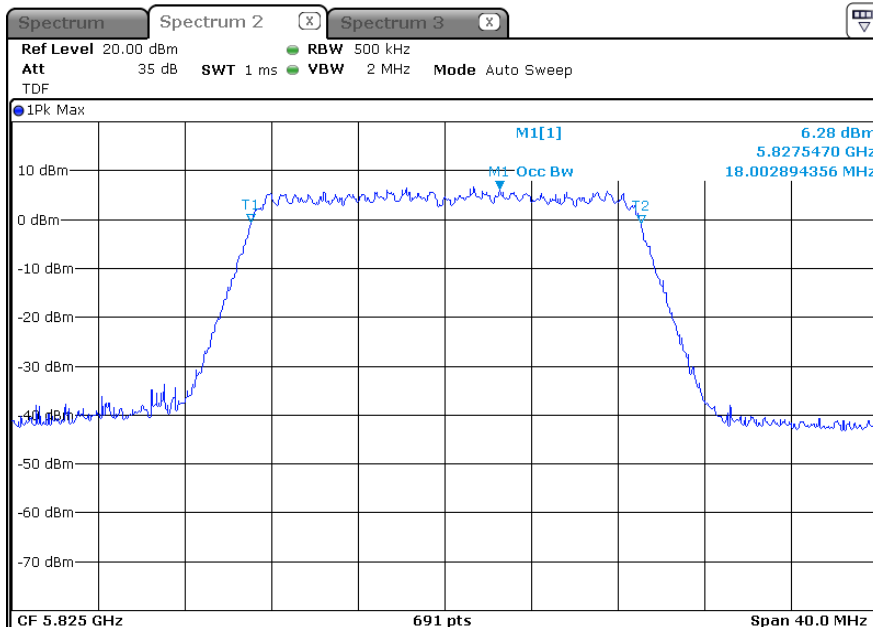

OBW

802.11an20\_ANT 1+3\_ANT1

-5 240 MHz

26 dB Bandwidth

OBW

-5 825 MHz

6 dB Bandwidth

OBW

802.11an20\_ANT 1+3\_ANT3

-5 240 MHz

26 dB Bandwidth

OBW

-5 825 MHz

6 dB Bandwidth

OBW

802.11an20\_ANT 1+2+3\_ANT1

-5 180 MHz

26 dB Bandwidth

OBW

-5 785 MHz

6 dB Bandwidth

OBW

802.11an20\_ANT 1+2+3+ANT2

-5 180 MHz