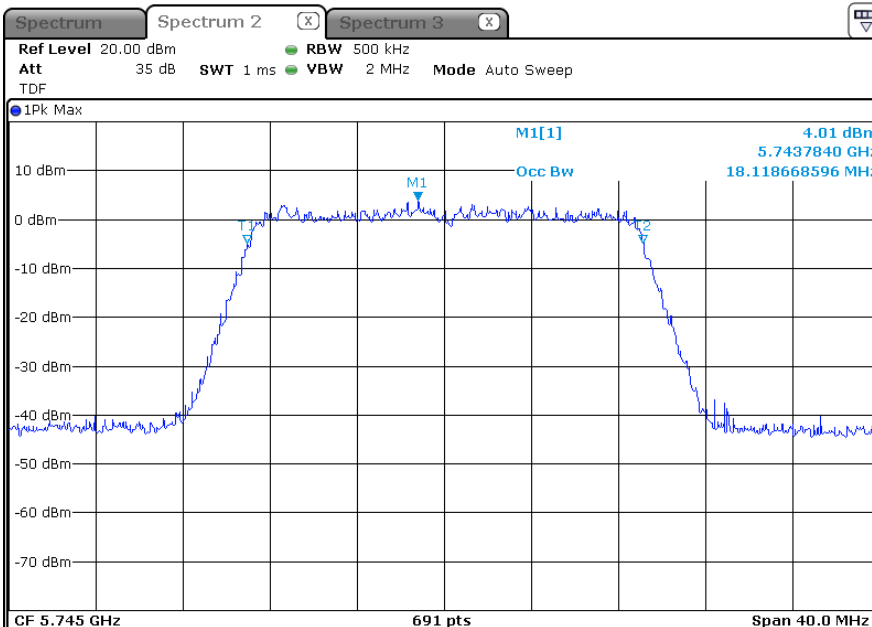

26 dB Bandwidth

OBW

-5 785 MHz

6 dB Bandwidth

OBW

802.11an20\_ANT 1+2+3\_ANT3

-5 180 MHz

26 dB Bandwidth

OBW

-5 785 MHz

6 dB Bandwidth

OBW

802.11an20\_ANT 1+2+3\_ANT1

-5 200 MHz

26 dB Bandwidth

OBW

-5.785 MHz

6 dB Bandwidth

OBW

802.11an20\_ANT 1+2+3\_ANT2

-5 200 MHz

26 dB Bandwidth

OBW

-5 785 MHz

6 dB Bandwidth

OBW

802.11an20\_ANT 1+2+3\_ANT3

-5 200 MHz

26 dB Bandwidth

OBW

-5 785 MHz

6 dB Bandwidth