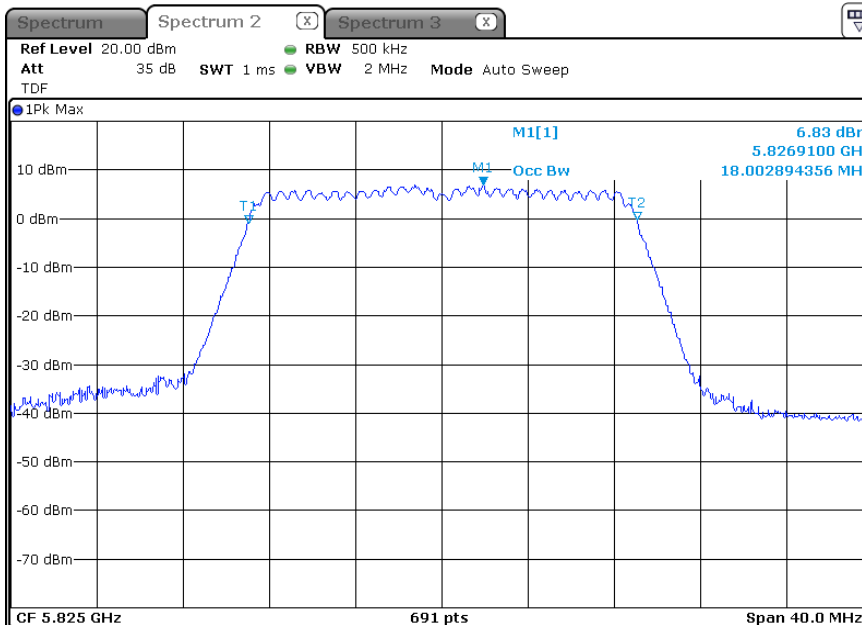

OBW

-5 825 MHz

6 dB Bandwidth

OBW

802.11an20\_ANT 1+2\_ANT 2

-5 240 MHz

26 dB Bandwidth

OBW

-5 825 MHz

6 dB Bandwidth

OBW

802.11an20\_ANT 2+3\_ANT 2

-5 180 MHz

26 dB Bandwidth

OBW

-5.745 MHz