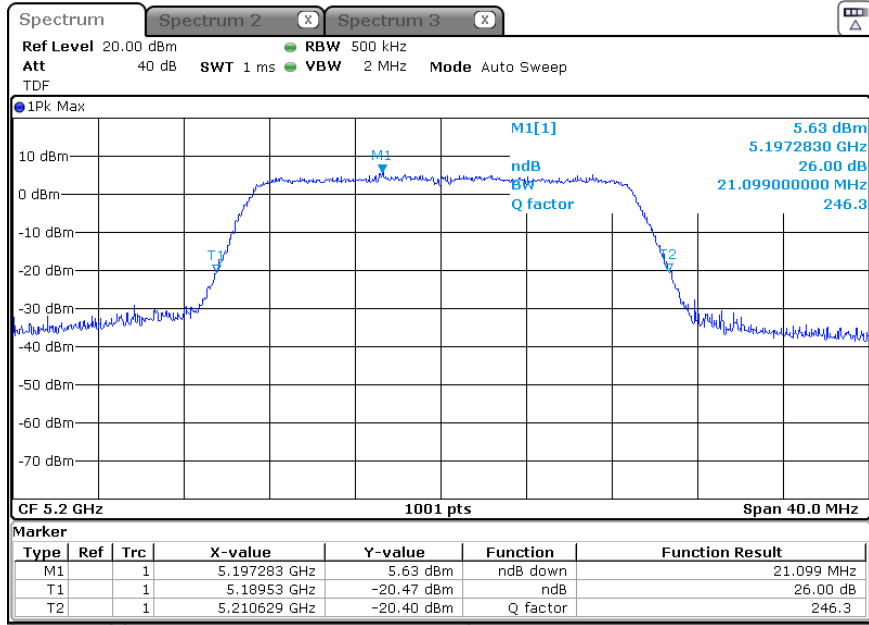

26 dB Bandwidth

OBW

-5 785 MHz

6 dB Bandwidth

OBW

802.11an20\_ANT 1+2+3\_ANT3

-5 180 MHz

26 dB Bandwidth

OBW

-5 785 MHz

6 dB Bandwidth

OBW

802.11an20\_ANT 1+2+3\_ANT1

-5 200 MHz

26 dB Bandwidth

OBW

-5.785 MHz

6 dB Bandwidth

OBW

802.11an20\_ANT 1+2+3\_ANT2

-5 200 MHz

26 dB Bandwidth

OBW

-5 785 MHz

6 dB Bandwidth

OBW

802.11an20\_ANT 1+2+3\_ANT3

-5 200 MHz

26 dB Bandwidth

OBW

-5 785 MHz

6 dB Bandwidth