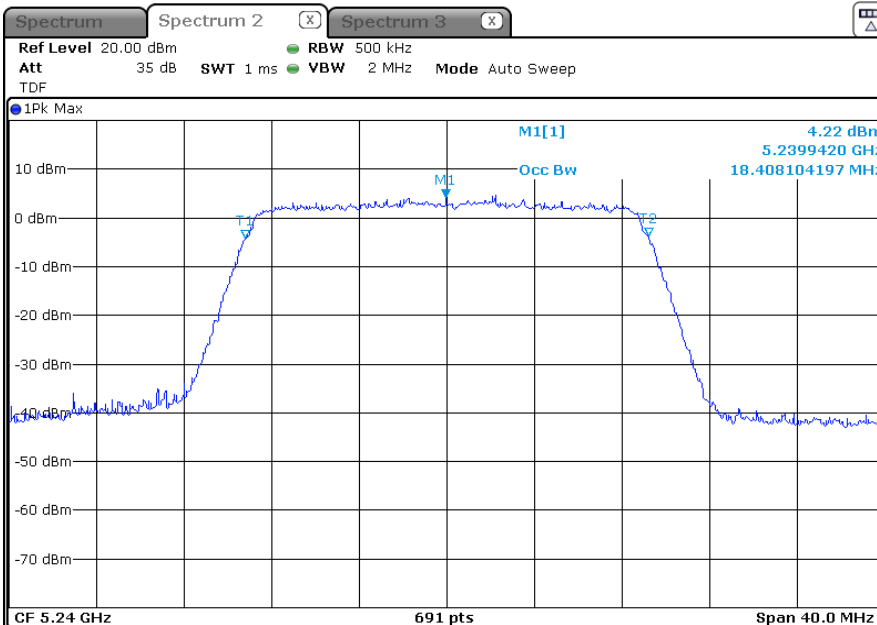

OBW

802.11an20\_ANT 2+3\_ANT 2

-5 200 MHz

26 dB Bandwidth

OBW

-5 785 MHz

6 dB Bandwidth

OBW

802.11an20\_ANT 2+3\_ANT3

-5 200 MHz

26 dB Bandwidth

OBW

-5 785 MHz

6 dB Bandwidth

OBW

802.11an20\_ANT 2+3\_ANT2

-5 240 MHz

26 dB Bandwidth

OBW

-5 825 MHz

6 dB Bandwidth

OBW

802.11an20\_ANT 2+3\_ANT3

-5 240 MHz