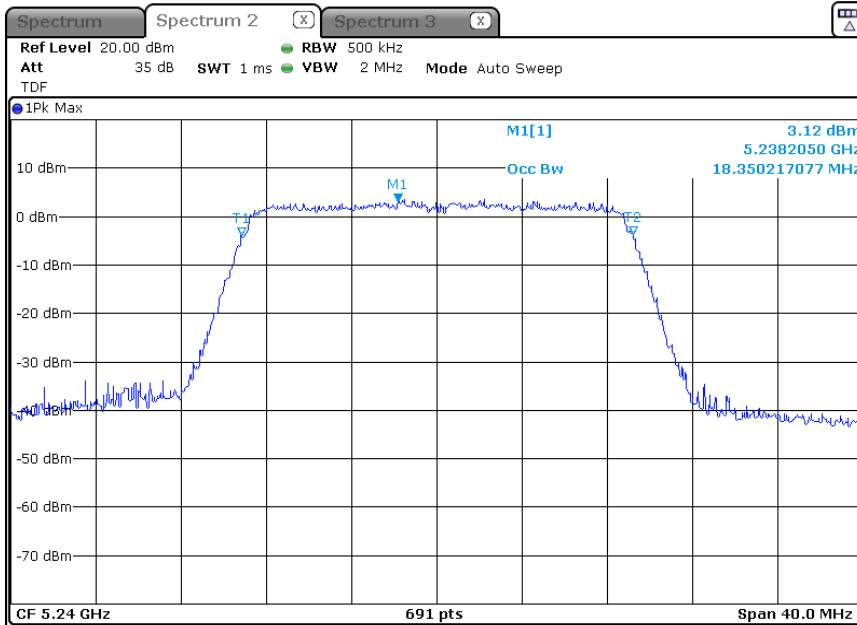

-5 200 MHz

26 dB Bandwidth

OBW

-5 785 MHz

6 dB Bandwidth

OBW

802.11an20\_ANT 1+2\_ANT 2

-5 200 MHz

26 dB Bandwidth

OBW

-5.785 MHz

6 dB Bandwidth

OBW

802.11an20\_ANT 1+2\_ANT 1

-5 240 MHz

26 dB Bandwidth

OBW

-5 825 MHz

6 dB Bandwidth

OBW

802.11an20\_ANT 1+2\_ANT 2

-5 240 MHz

26 dB Bandwidth

OBW

-5 825 MHz

6 dB Bandwidth

OBW

802.11an20\_ANT 2+3\_ANT 2

-5 180 MHz

26 dB Bandwidth

OBW

-5.745 MHz