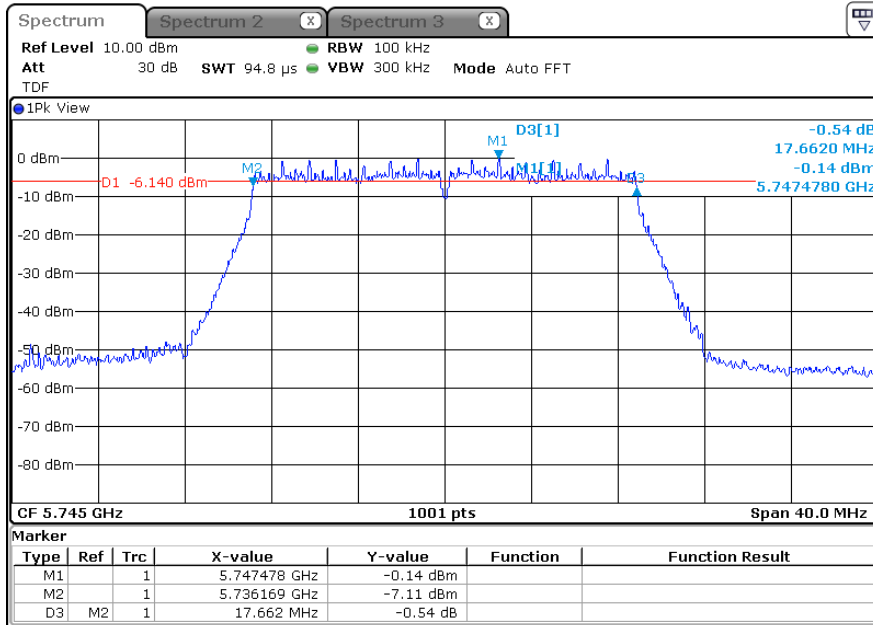

26 dB Bandwidth

OBW

-5 825 MHz

6 dB Bandwidth

OBW

802.11an20\_ANT 1+3\_ANT1

-5 180 MHz

26 dB Bandwidth

OBW

-5 745 MHz

6 dB Bandwidth

OBW

802.11an20\_ANT 1+3\_ANT3

-5 180 MHz

26 dB Bandwidth

OBW

-5 745 MHz

6 dB Bandwidth

OBW

802.11an20\_ANT 1+3\_ANT1

-5 200 MHz

26 dB Bandwidth

OBW

-5 785 MHz

6 dB Bandwidth

OBW

802.11an20\_ANT 1+3\_ANT3

-5 200 MHz

26 dB Bandwidth

OBW

-5 785 MHz

6 dB Bandwidth