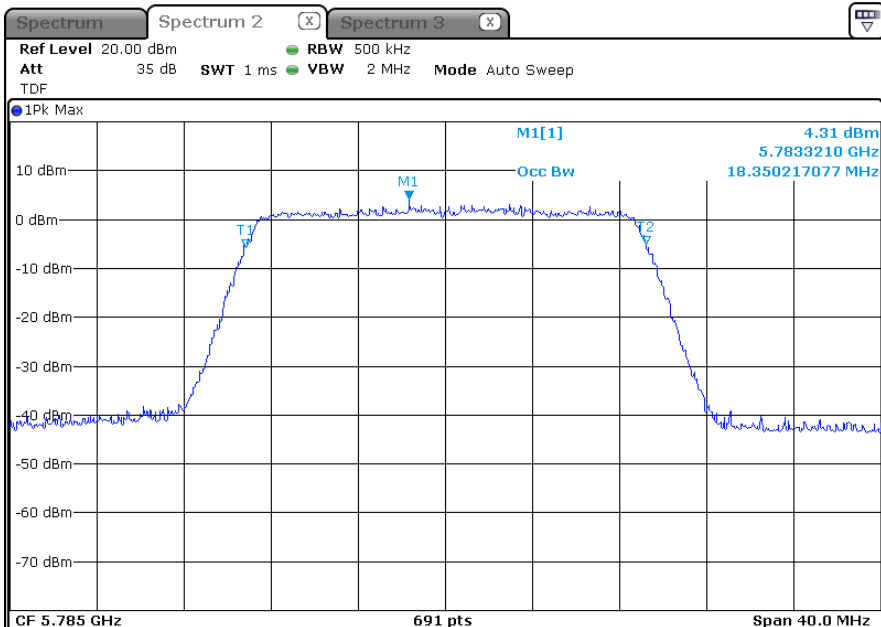

26 dB Bandwidth

OBW

-5 785 MHz

6 dB Bandwidth

OBW

802.11an20\_ANT 1+2+3\_ANT3

-5 180 MHz

26 dB Bandwidth

OBW

-5 785 MHz

6 dB Bandwidth

OBW

802.11an20\_ANT 1+2+3\_ANT1

-5 200 MHz

26 dB Bandwidth

OBW

-5.785 MHz

6 dB Bandwidth

OBW

802.11an20\_ANT 1+2+3\_ANT2

-5 200 MHz

26 dB Bandwidth

OBW

-5 785 MHz