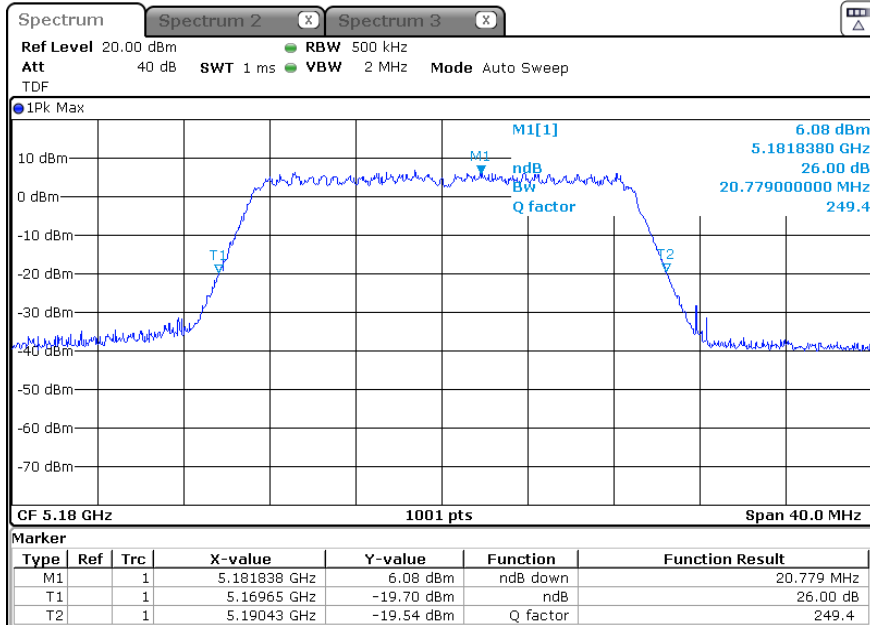

802.11an20\_ANT 1+3\_ANT3

-5 240 MHz

26 dB Bandwidth

OBW

-5 825 MHz

6 dB Bandwidth

OBW

802.11an20\_ANT 1+2+3\_ANT1

-5 180 MHz

26 dB Bandwidth

OBW

-5 785 MHz

6 dB Bandwidth

OBW

802.11an20\_ANT 1+2+3+ANT2

-5 180 MHz

26 dB Bandwidth

OBW

-5 785 MHz

6 dB Bandwidth

OBW

802.11an20\_ANT 1+2+3\_ANT3

-5 180 MHz

26 dB Bandwidth

OBW

-5 785 MHz

6 dB Bandwidth

OBW

802.11an20\_ANT 1+2+3\_ANT1

-5 200 MHz

26 dB Bandwidth

OBW