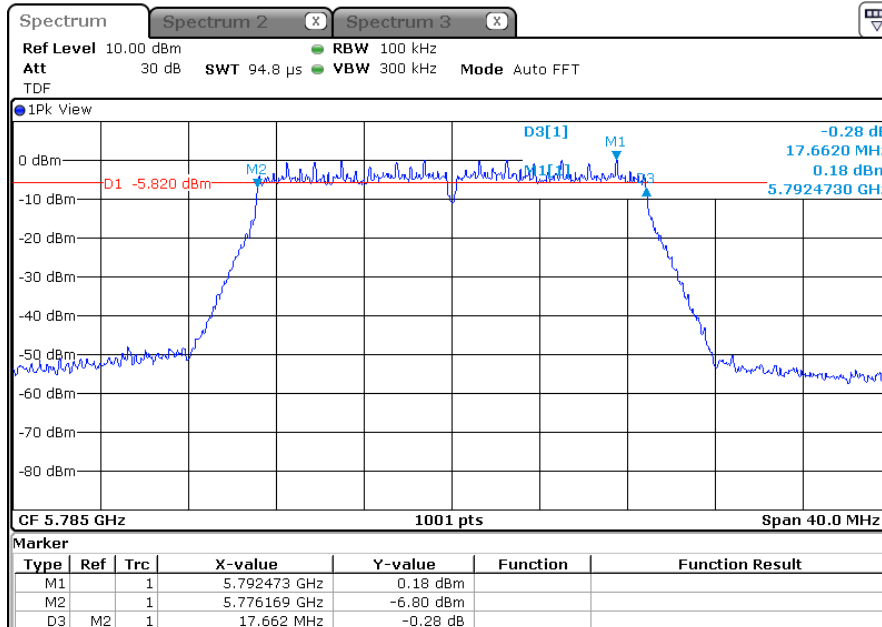

-5 745 MHz

6 dB Bandwidth

OBW

802.11an20\_ANT 1+3\_ANT1

-5 200 MHz

26 dB Bandwidth

OBW

-5 785 MHz

6 dB Bandwidth

OBW

802.11an20\_ANT 1+3\_ANT3

-5 200 MHz

26 dB Bandwidth

OBW

-5 785 MHz

6 dB Bandwidth

OBW

802.11an20\_ANT 1+3\_ANT1

-5 240 MHz

26 dB Bandwidth

OBW

-5 825 MHz

6 dB Bandwidth

OBW