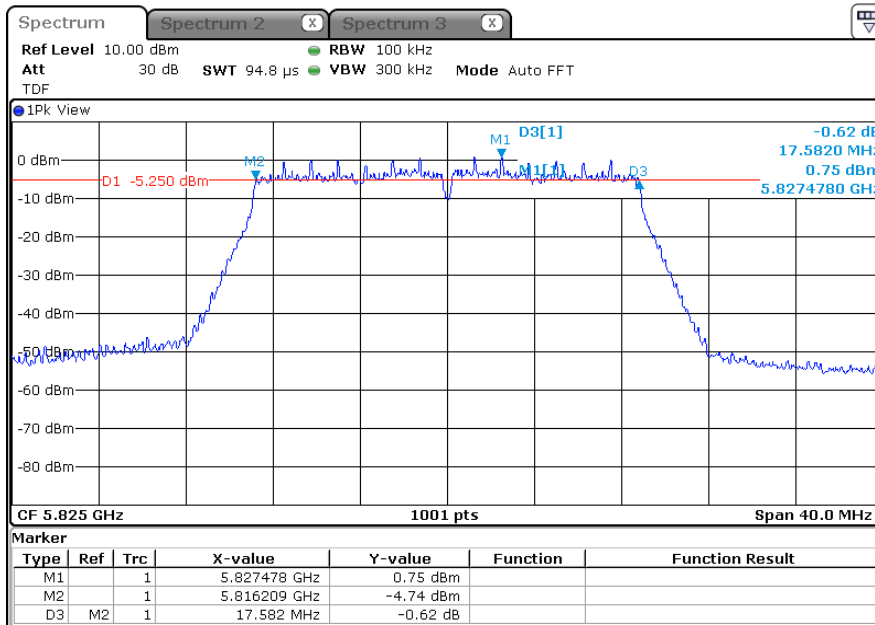

802.11an20\_ANT 2+3\_ANT3

-5 200 MHz

26 dB Bandwidth

OBW

-5 785 MHz

6 dB Bandwidth

OBW

802.11an20\_ANT 2+3\_ANT2

-5 240 MHz

26 dB Bandwidth

OBW

-5 825 MHz

6 dB Bandwidth

OBW

802.11an20\_ANT 2+3\_ANT3

-5 240 MHz

26 dB Bandwidth

OBW

-5 825 MHz

6 dB Bandwidth

OBW

802.11an20\_ANT 1+3\_ANT1

-5 180 MHz

26 dB Bandwidth

OBW

-5 745 MHz

6 dB Bandwidth

OBW

802.11an20\_ANT 1+3\_ANT3

-5 180 MHz

26 dB Bandwidth

OBW