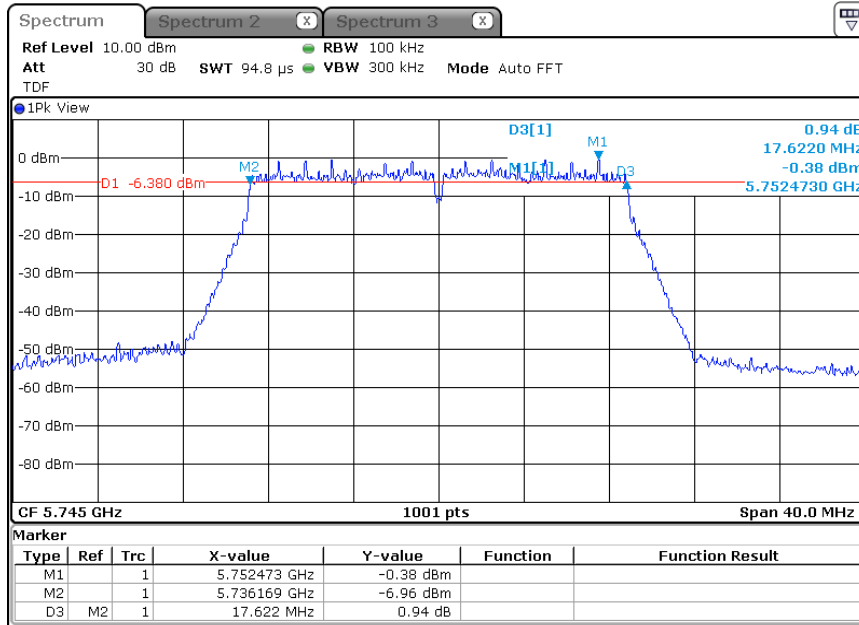

802.11an20\_ANT 1+2\_ANT 2

-5 180 MHz

26 dB Bandwidth

OBW

-5.745 MHz

6 dB Bandwidth

OBW

802.11an20\_ANT 1+2\_ANT 1

-5 200 MHz

26 dB Bandwidth

OBW

-5 785 MHz

6 dB Bandwidth

OBW

802.11an20\_ANT 1+2\_ANT 2

-5 200 MHz

26 dB Bandwidth

OBW

-5.785 MHz

6 dB Bandwidth

OBW

802.11an20\_ANT 1+2\_ANT 1

-5 240 MHz

26 dB Bandwidth