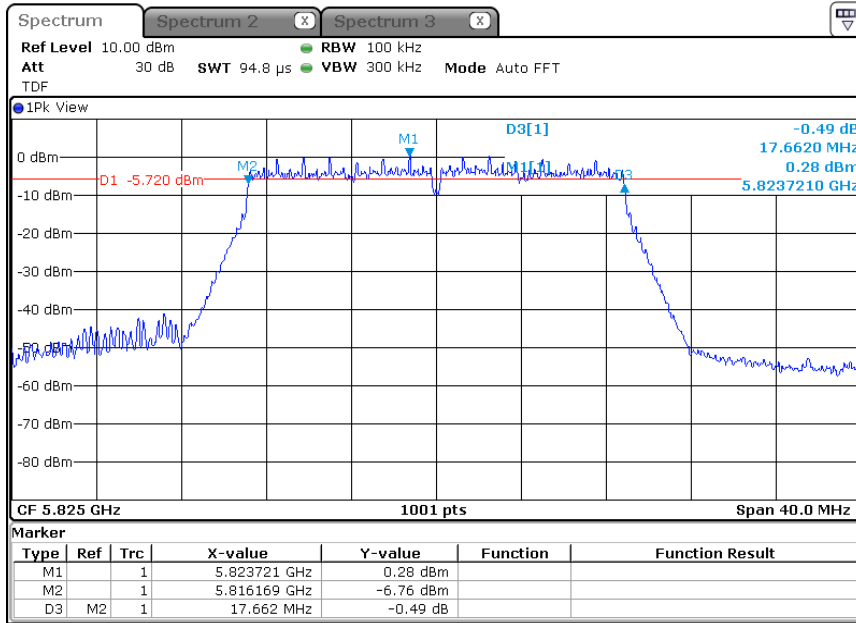

OBW

-5 825 MHz

6 dB Bandwidth

OBW

802.11an20\_ANT 1+2\_ANT 2

-5 240 MHz

26 dB Bandwidth

OBW

-5 825 MHz

6 dB Bandwidth

OBW

802.11an20\_ANT 2+3\_ANT 2

-5 180 MHz

26 dB Bandwidth

OBW

-5.745 MHz