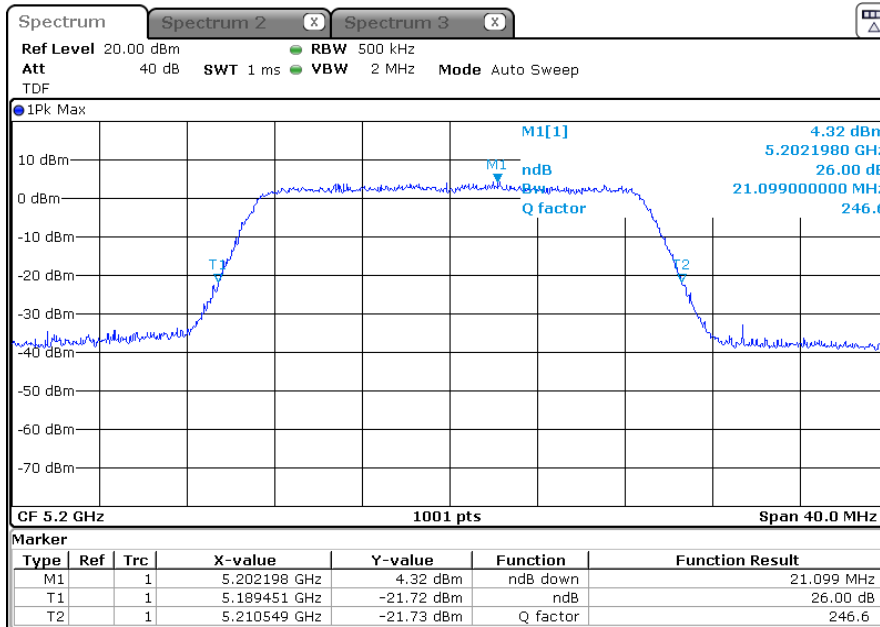

OBW

-5 745 MHz

6 dB Bandwidth

OBW

802.11an20\_ANT 1+3\_ANT3

-5 180 MHz

26 dB Bandwidth

OBW

-5 745 MHz

6 dB Bandwidth

OBW

802.11an20\_ANT 1+3\_ANT1

-5 200 MHz

26 dB Bandwidth

OBW

-5 785 MHz

6 dB Bandwidth

OBW

802.11an20\_ANT 1+3\_ANT3

-5 200 MHz

26 dB Bandwidth

OBW

-5 785 MHz

6 dB Bandwidth

OBW

802.11an20\_ANT 1+3\_ANT1

-5 240 MHz

26 dB Bandwidth

OBW

-5 825 MHz

6 dB Bandwidth

OBW