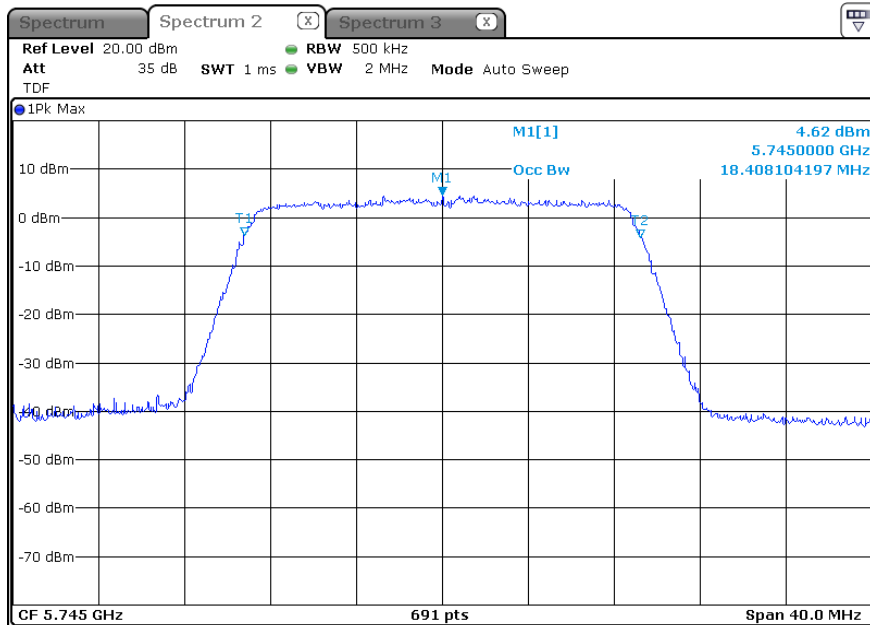

-5 825 MHz

6 dB Bandwidth

OBW

802.11an20\_ANT 2+3\_ANT 2

-5 180 MHz

26 dB Bandwidth

OBW

-5.745 MHz

6 dB Bandwidth

OBW

802.11an20\_ANT 2+3\_ANT 3

-5 180 MHz

26 dB Bandwidth

OBW

-5 745 MHz

6 dB Bandwidth