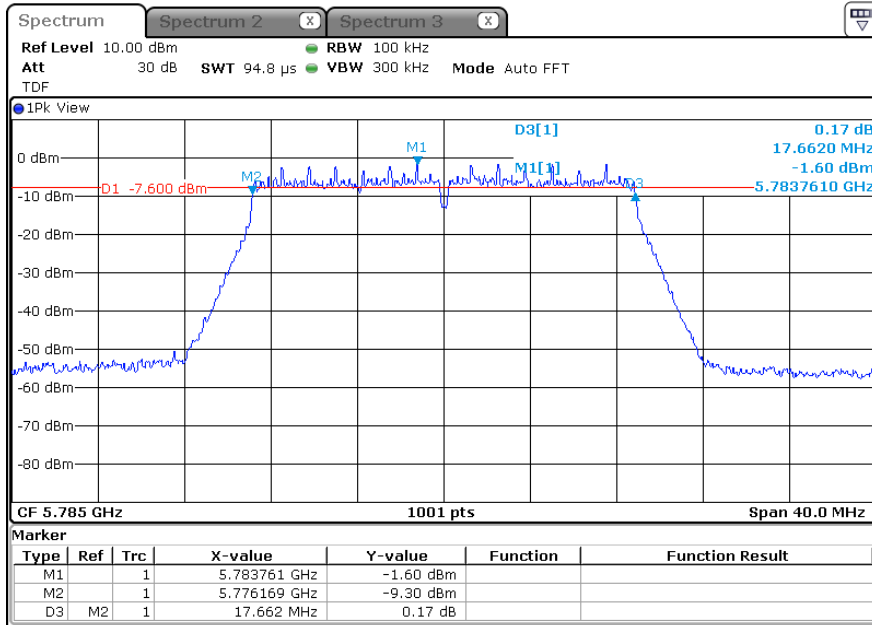

6 dB Bandwidth

OBW

802.11an20\_ANT 1+2+3\_ANT3

-5 200 MHz

26 dB Bandwidth

OBW

-5 785 MHz

6 dB Bandwidth

OBW

802.11an20\_ANT 1+2+3\_ANT1

-5 240 MHz

26 dB Bandwidth

OBW

-5 785 MHz

6 dB Bandwidth

OBW

802.11an20\_ANT 1+2+3\_ANT2

-5 240 MHz  
 26 dB Bandwidth

OBW

-5.825 MHz

6 dB Bandwidth

OBW