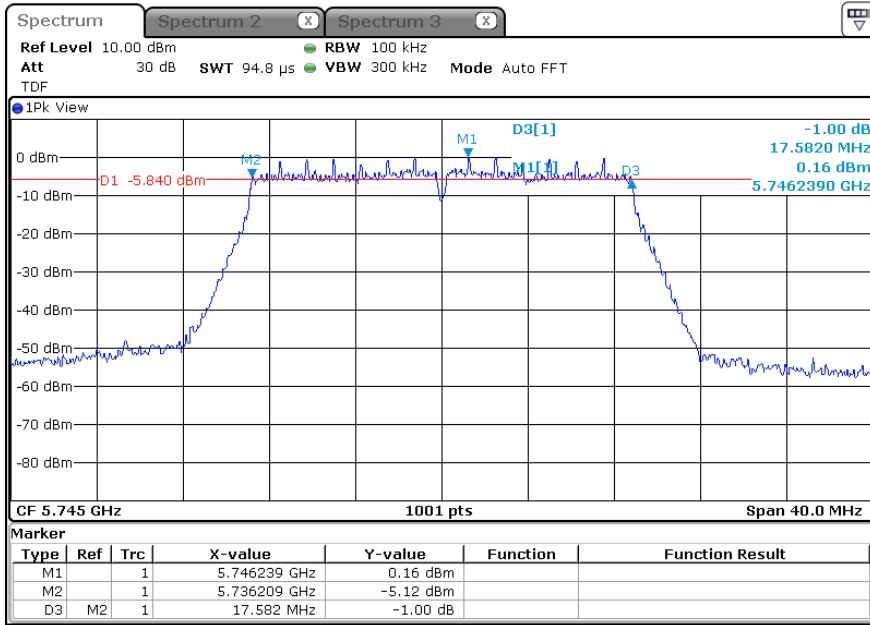

OBW

-5 825 MHz

6 dB Bandwidth

OBW

802.11an20\_ANT 1+2\_ANT 2

-5 240 MHz

26 dB Bandwidth

OBW

-5 825 MHz

6 dB Bandwidth

OBW

802.11an20\_ANT 2+3\_ANT 2

-5 180 MHz

26 dB Bandwidth

OBW

-5.745 MHz

6 dB Bandwidth

OBW

802.11an20\_ANT 2+3\_ANT 3

-5 180 MHz

26 dB Bandwidth

OBW

-5 745 MHz

6 dB Bandwidth