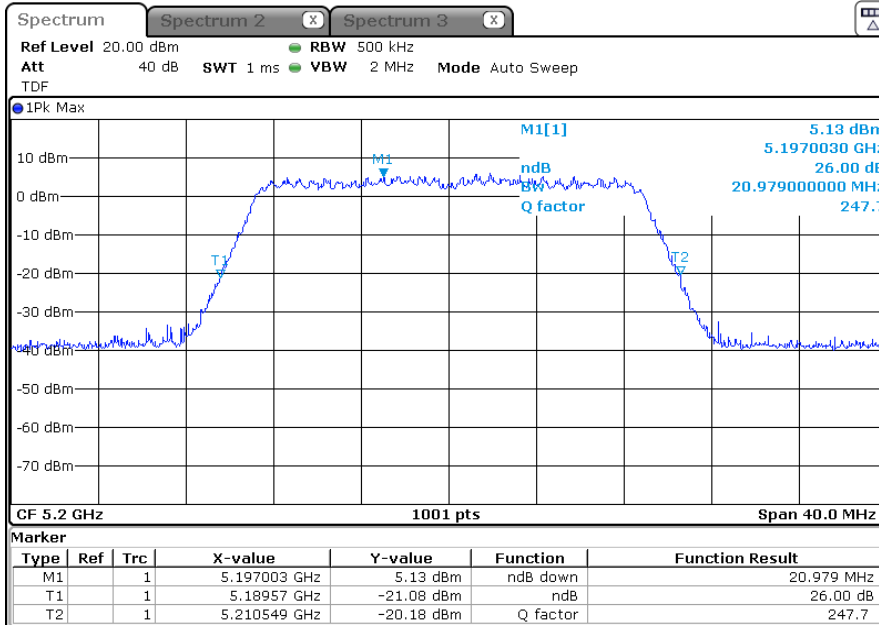

-5 745 MHz

6 dB Bandwidth

OBW

802.11an20\_ANT 1+3\_ANT1

-5 200 MHz

26 dB Bandwidth

OBW

-5 785 MHz

6 dB Bandwidth

OBW

802.11an20\_ANT 1+3\_ANT3

-5 200 MHz

26 dB Bandwidth

OBW

-5 785 MHz

6 dB Bandwidth

OBW

802.11an20\_ANT 1+3\_ANT1

-5 240 MHz

26 dB Bandwidth

OBW

-5 825 MHz

6 dB Bandwidth

OBW