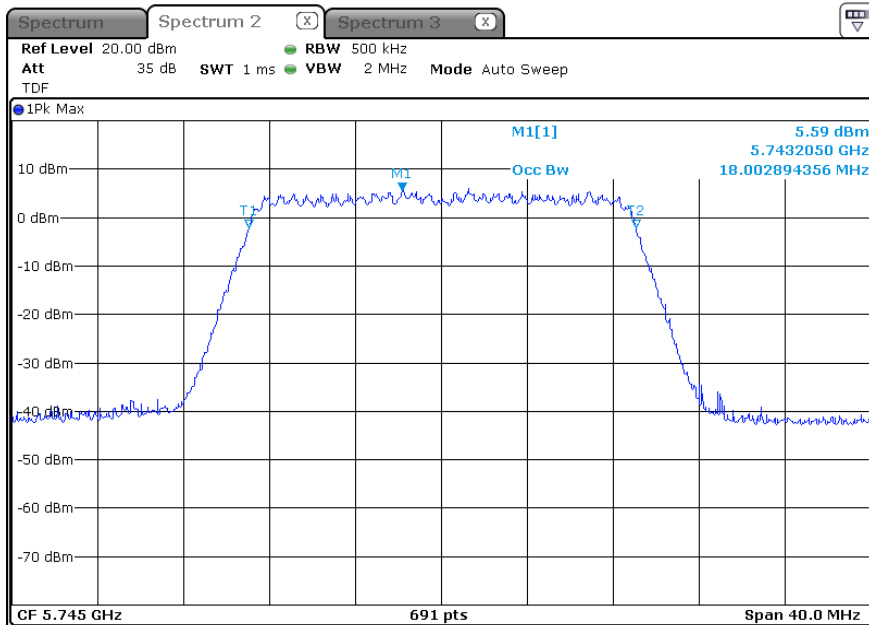

6 dB Bandwidth

OBW

802.11an20\_ANT 2+3\_ANT 3

-5 180 MHz

26 dB Bandwidth

OBW

-5 745 MHz

6 dB Bandwidth

OBW

802.11an20\_ANT 2+3\_ANT 2

-5 200 MHz

26 dB Bandwidth

OBW

-5 785 MHz

6 dB Bandwidth

OBW