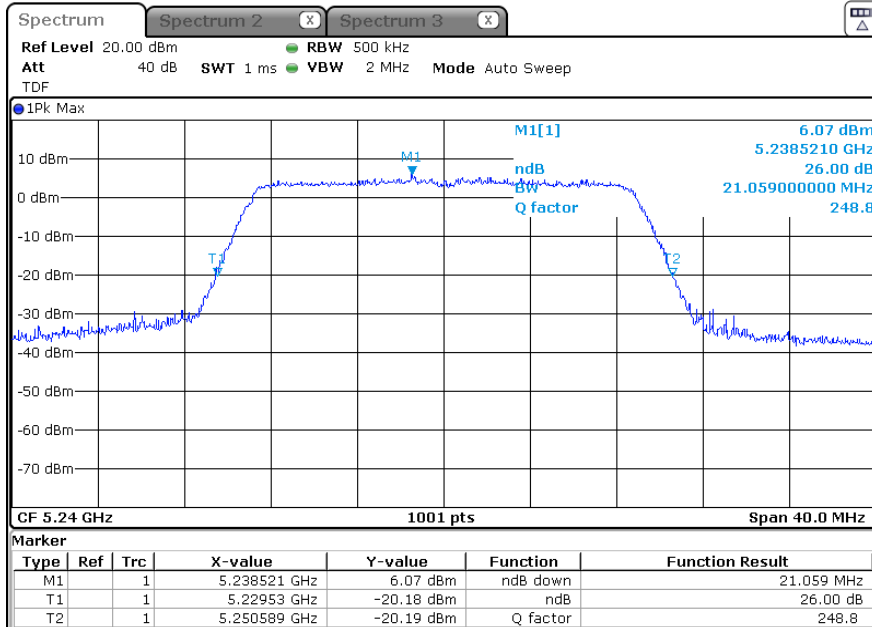

-5.785 MHz

6 dB Bandwidth

OBW

802.11an20\_ANT 1+2+3\_ANT2

-5 200 MHz

26 dB Bandwidth

OBW

-5 785 MHz

6 dB Bandwidth

OBW

802.11an20\_ANT 1+2+3\_ANT3

-5 200 MHz

26 dB Bandwidth

OBW

-5 785 MHz

6 dB Bandwidth

OBW

802.11an20\_ANT 1+2+3\_ANT1

-5 240 MHz

26 dB Bandwidth

OBW

-5 785 MHz

6 dB Bandwidth

OBW

802.11an20\_ANT 1+2+3\_ANT2

-5 240 MHz  
 26 dB Bandwidth

OBW

-5.825 MHz

6 dB Bandwidth

OBW