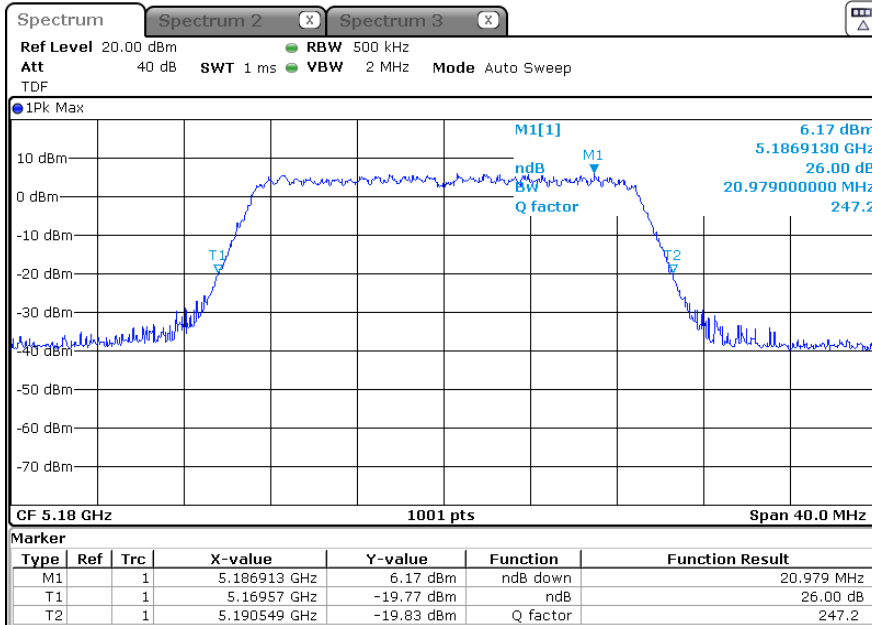

-5 180 MHz

26 dB Bandwidth

OBW

-5 785 MHz

6 dB Bandwidth

OBW

802.11an20\_ANT 1+2+3+ANT2

-5 180 MHz

26 dB Bandwidth

OBW

-5 785 MHz

6 dB Bandwidth

OBW

802.11an20\_ANT 1+2+3\_ANT3

-5 180 MHz

26 dB Bandwidth

OBW

-5 785 MHz

6 dB Bandwidth

OBW

802.11an20\_ANT 1+2+3\_ANT1

-5 200 MHz

26 dB Bandwidth

OBW

-5.785 MHz

6 dB Bandwidth

OBW

802.11an20\_ANT 1+2+3\_ANT2

-5 200 MHz

26 dB Bandwidth

OBW

-5 785 MHz