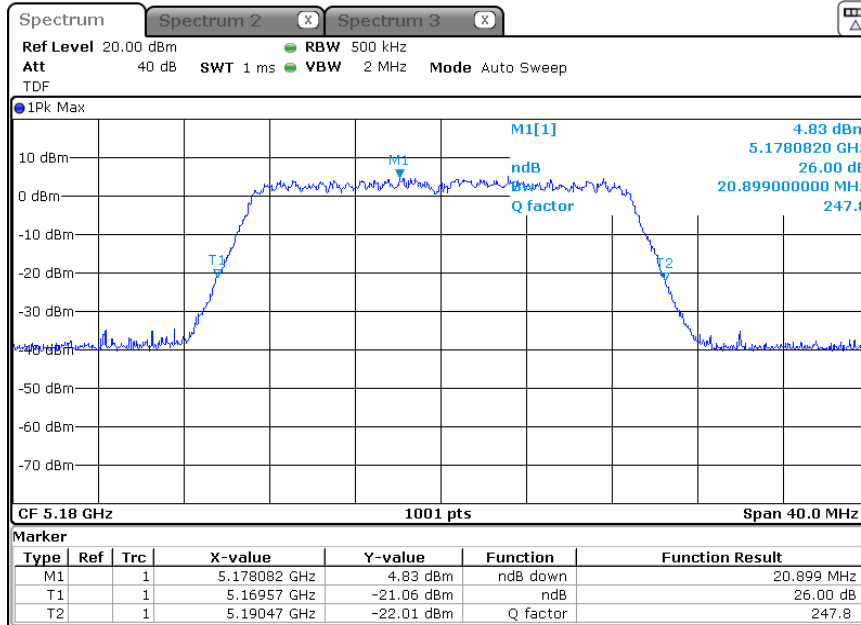

802.11an20\_ANT 1+2\_ANT 2

-5 180 MHz

26 dB Bandwidth

OBW

-5.745 MHz

6 dB Bandwidth

OBW

802.11an20\_ANT 1+2\_ANT 1

-5 200 MHz

26 dB Bandwidth

OBW

-5 785 MHz

6 dB Bandwidth

OBW

802.11an20\_ANT 1+2\_ANT 2

-5 200 MHz