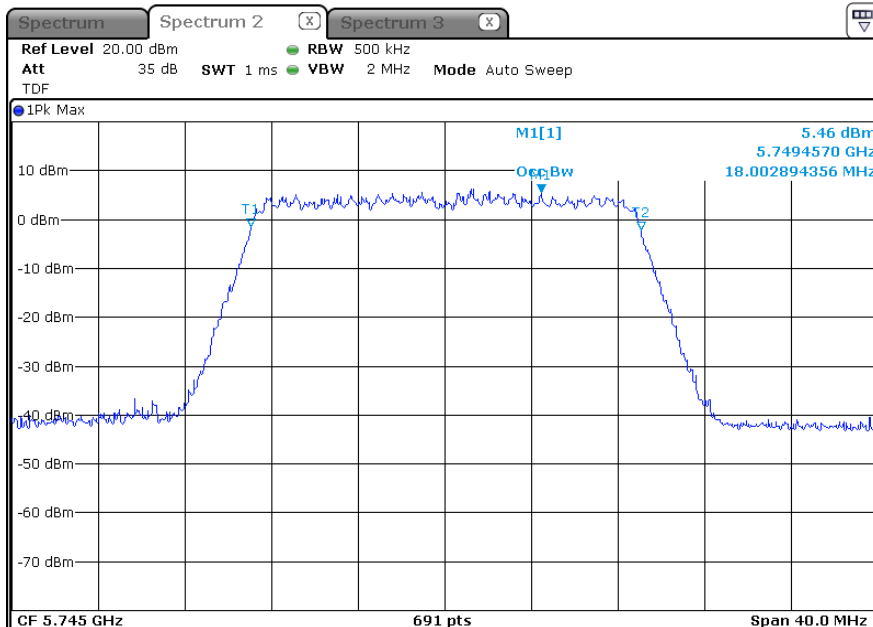

OBW

-5 745 MHz

6 dB Bandwidth

OBW

802.11an20\_ANT 1+3\_ANT3

-5 180 MHz

26 dB Bandwidth

OBW

-5 745 MHz

6 dB Bandwidth

OBW

802.11an20\_ANT 1+3\_ANT1

-5 200 MHz

26 dB Bandwidth

OBW

-5 785 MHz