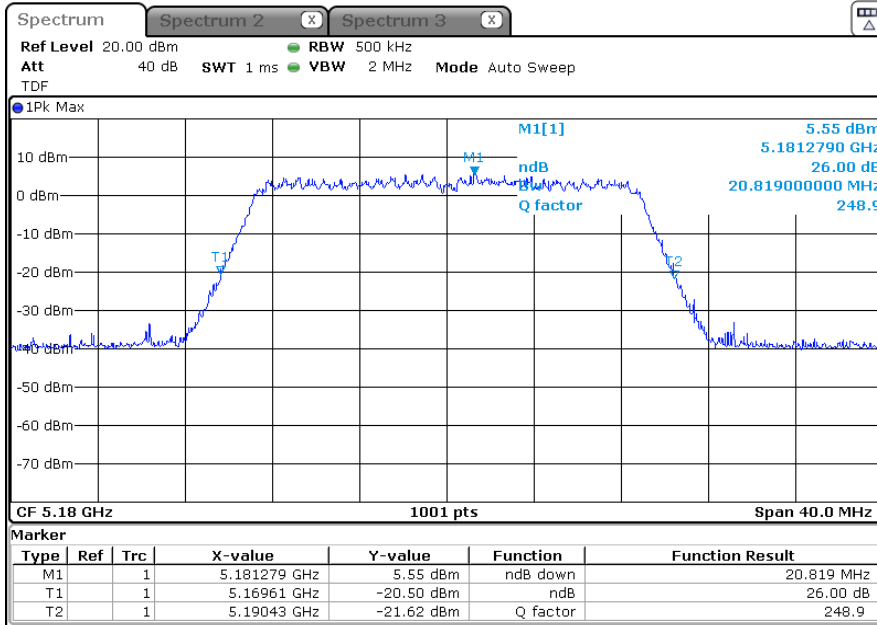

-5 825 MHz

6 dB Bandwidth

OBW

802.11an20\_ANT 2+3\_ANT 2

-5 180 MHz

26 dB Bandwidth

OBW

-5.745 MHz

6 dB Bandwidth

OBW

802.11an20\_ANT 2+3\_ANT 3

-5 180 MHz

26 dB Bandwidth

OBW

-5 745 MHz

6 dB Bandwidth

OBW

802.11an20\_ANT 2+3\_ANT 2

-5 200 MHz

26 dB Bandwidth

OBW

-5 785 MHz

6 dB Bandwidth

OBW