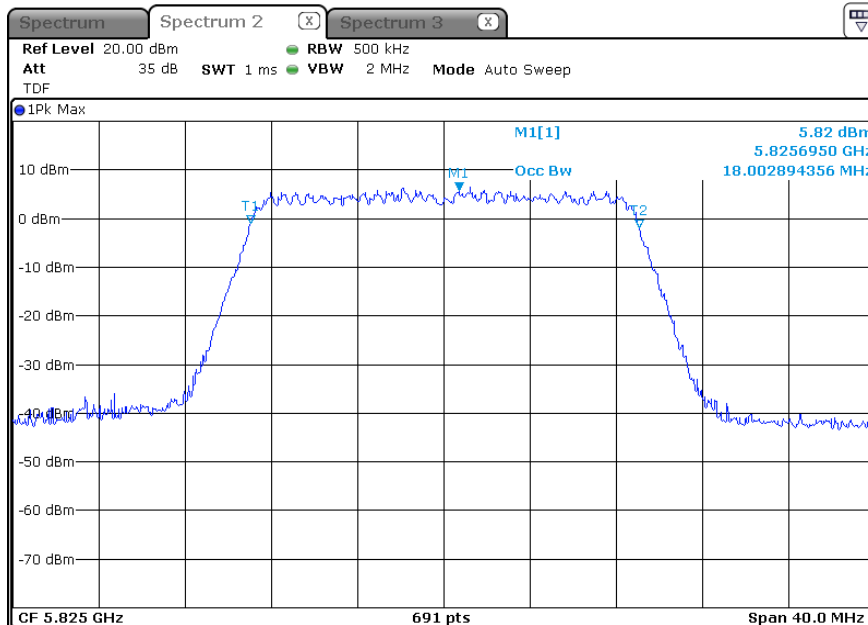

26 dB Bandwidth

OBW

-5 825 MHz

6 dB Bandwidth

OBW

802.11an20\_ANT 1+3\_ANT1

-5 180 MHz

26 dB Bandwidth

OBW

-5 745 MHz

6 dB Bandwidth

OBW

802.11an20\_ANT 1+3\_ANT3

-5 180 MHz

26 dB Bandwidth

OBW