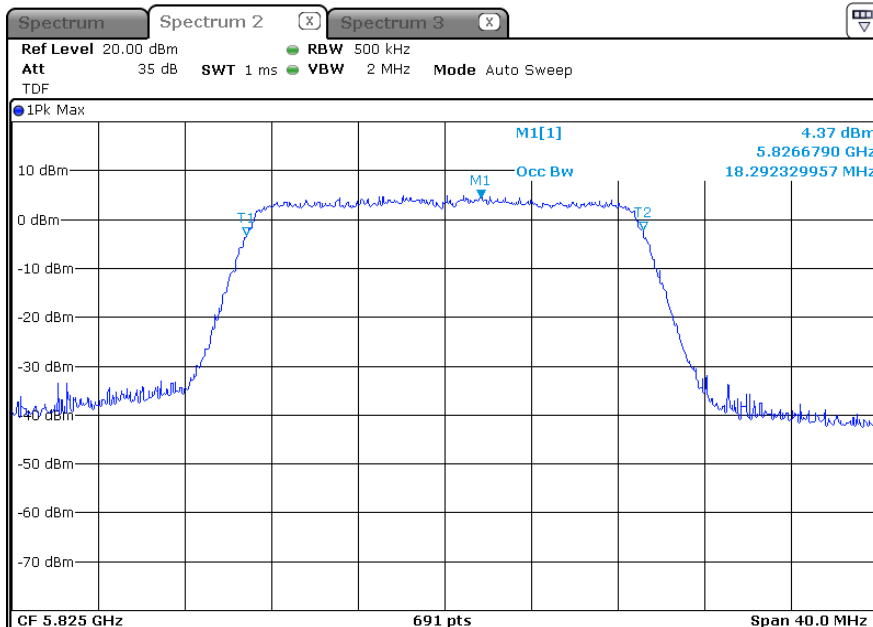

6 dB Bandwidth

OBW

802.11an20\_ANT 1+3\_ANT3

-5 200 MHz

26 dB Bandwidth

OBW

-5 785 MHz

6 dB Bandwidth

OBW

802.11an20\_ANT 1+3\_ANT1

-5 240 MHz

26 dB Bandwidth

OBW

-5 825 MHz

6 dB Bandwidth

OBW

802.11an20\_ANT 1+3\_ANT3

-5 240 MHz

26 dB Bandwidth

OBW

-5 825 MHz

6 dB Bandwidth

OBW

802.11an20\_ANT 1+2+3\_ANT1