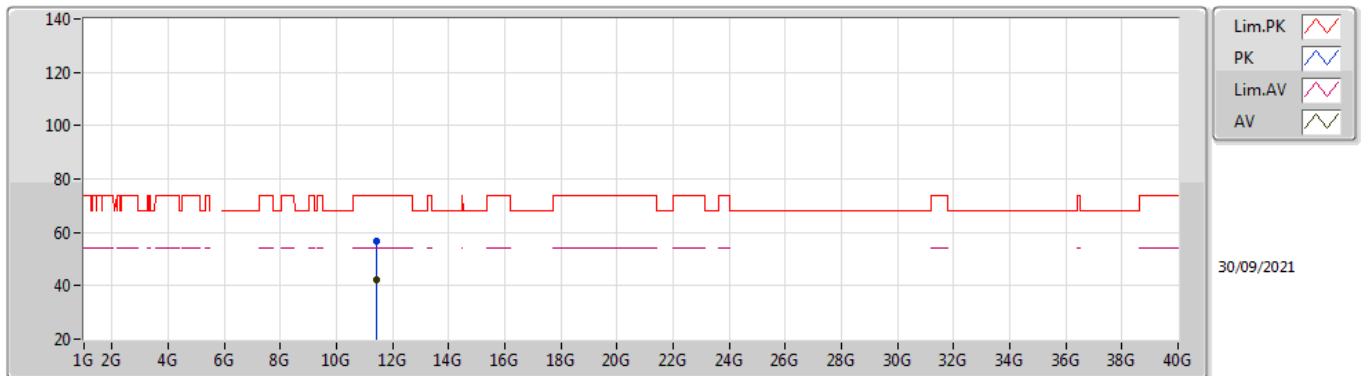

802.11ax HEW40_Nss1,(MCS0)_2TX
5710MHz Straddle 5.47-5.725GHz_TX

Type	Freq (Hz)	Level (dBuV/m)	Limit (dBuV/m)	Margin (dB)	Factor (dB)	Dist (m)	Condition	Azimuth (°)	Height (m)	Comment	Raw (dBuV)	AF (dB)	CL (dB)	PA (dB)
AV	11.4024G	42.40	54.00	-11.60	18.53	3	Vertical	89	2.78	-	23.87	39.90	12.80	34.17
PK	11.41128G	56.54	74.00	-17.46	18.55	3	Vertical	89	2.78	-	37.99	39.92	12.80	34.17