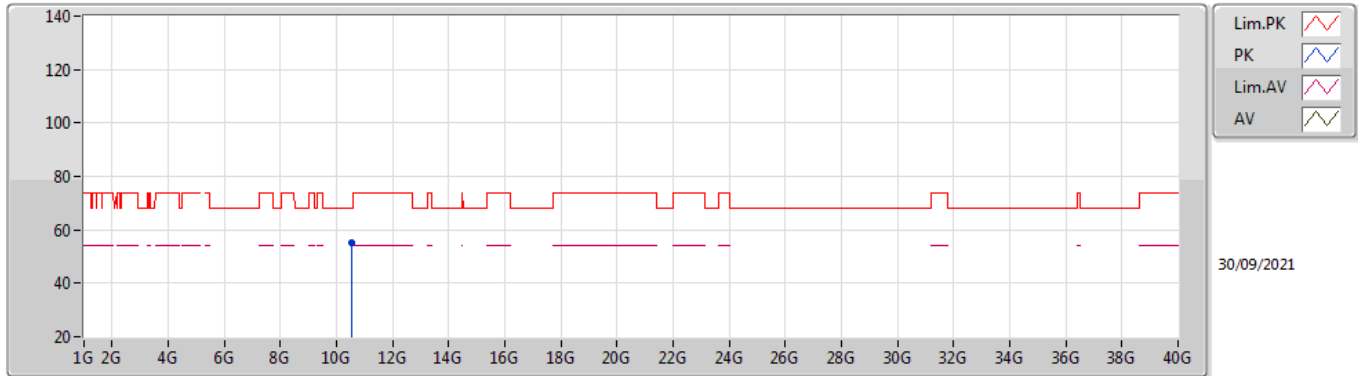

802.11ax HEW20_Nss1,(MCS0)_2TX

5260MHz_TX

Type	Freq (Hz)	Level (dBuV/m)	Limit (dBuV/m)	Margin (dB)	Factor (dB)	Dist (m)	Condition	Azimuth (°)	Height (m)	Comment	Raw (dBuV)	AF (dB)	CL (dB)	PA (dB)
PK	10.52348G	55.13	68.20	-13.07	17.58	3	Vertical	360	1.50	-	37.55	39.70	12.43	34.55