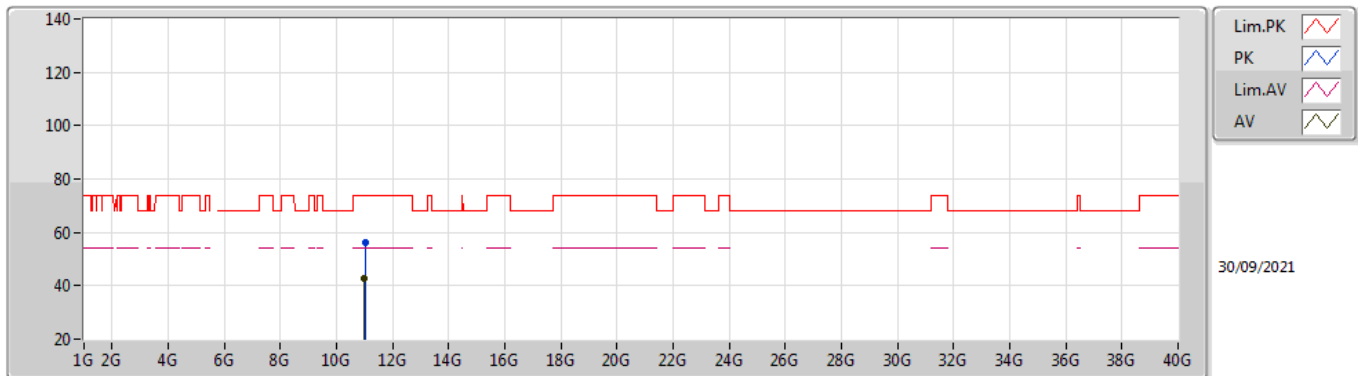

802.11ax HEW40_Nss1,(MCS0)_2TX

5510MHz_TX

Type	Freq (Hz)	Level (dBuV/m)	Limit (dBuV/m)	Margin (dB)	Factor (dB)	Dist (m)	Condition	Azimuth (°)	Height (m)	Comment	Raw (dBuV)	AF (dB)	CL (dB)	PA (dB)
AV	11.00408G	42.57	54.00	-11.43	18.72	3	Vertical	129	1.50	-	23.85	40.28	12.63	34.19
PK	11.01192G	56.41	74.00	-17.59	18.70	3	Vertical	129	1.50	-	37.71	40.25	12.64	34.19