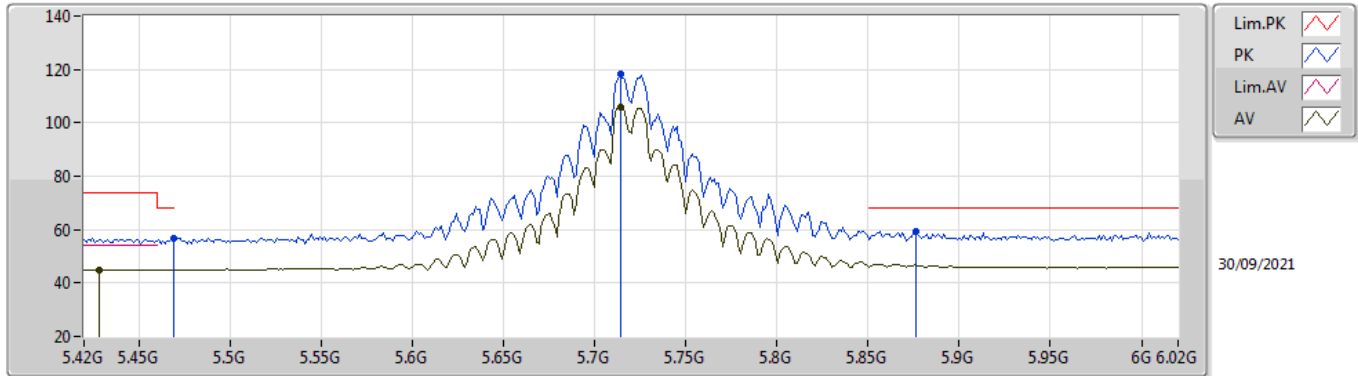

802.11ax HEW20_Nss1,(MCS0)_2TX
5720MHz Straddle 5.47-5.725GHz_TX

Type	Freq (Hz)	Level (dBuV/m)	Limit (dBuV/m)	Margin (dB)	Factor (dB)	Dist (m)	Condition	Azimuth (°)	Height (m)	Comment	Raw (dBuV)	AF (dB)	CL (dB)	PA (dB)
AV	5.4284G	45.02	54.00	-8.98	6.77	3	Horizontal	75	3.00	-	38.25	31.70	9.32	34.25
AV	5.714G	105.99	Inf	-Inf	7.14	3	Horizontal	75	3.00	-	98.85	31.93	9.49	34.28
PK	5.4692G	56.64	68.20	-11.56	6.84	3	Horizontal	75	3.00	-	49.80	31.74	9.36	34.26
PK	5.714G	118.49	Inf	-Inf	7.14	3	Horizontal	75	3.00	-	111.35	31.93	9.49	34.28
PK	5.876G	59.34	68.20	-8.86	7.68	3	Horizontal	75	3.00	-	51.66	32.40	9.58	34.30