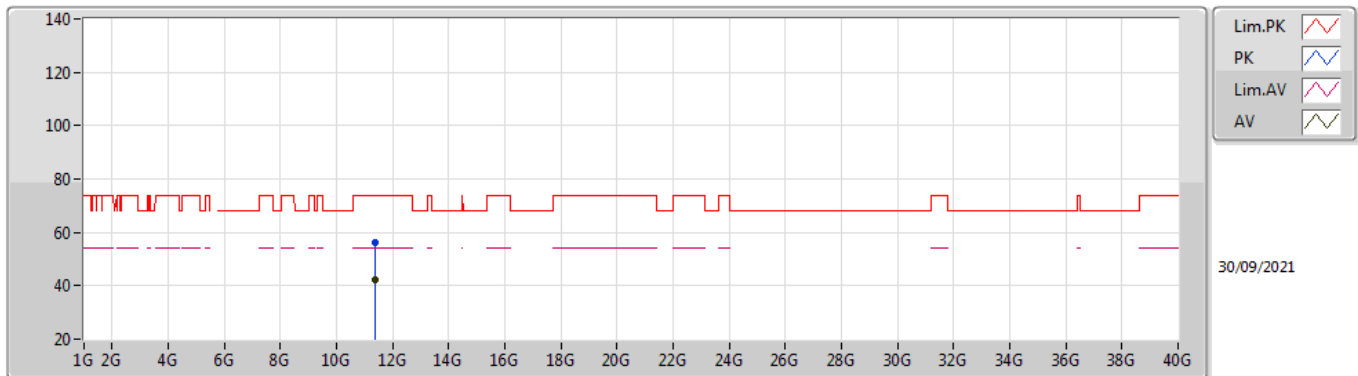

802.11ax HEW20_Nss1,(MCS0)_2TX

5700MHz_TX

Type	Freq (Hz)	Level (dBuV/m)	Limit (dBuV/m)	Margin (dB)	Factor (dB)	Dist (m)	Condition	Azimuth (°)	Height (m)	Comment	Raw (dBuV)	AF (dB)	CL (dB)	PA (dB)
AV	11.39048G	42.19	54.00	-11.81	18.49	3	Vertical	46	1.49	-	23.70	39.87	12.79	34.17
PK	11.3982G	56.01	74.00	-17.99	18.52	3	Vertical	46	1.49	-	37.49	39.89	12.80	34.17