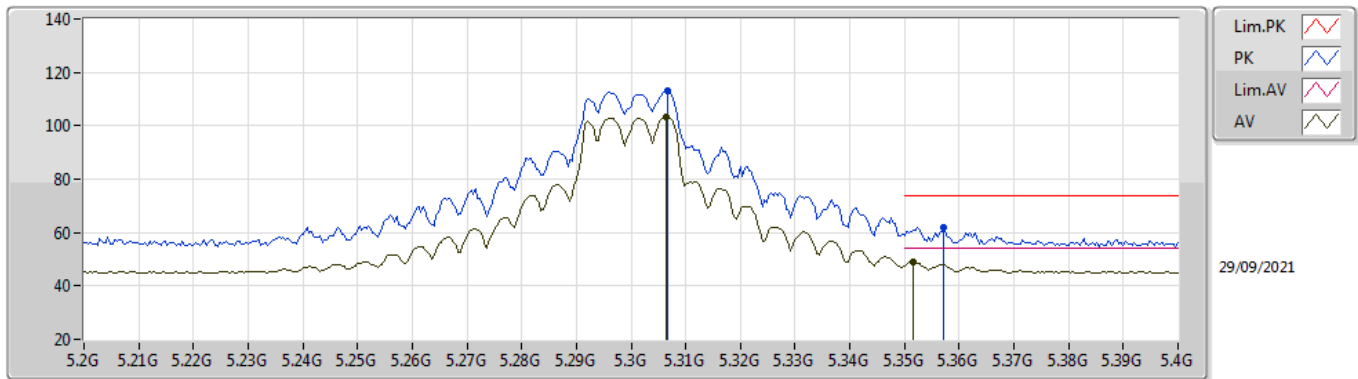

802.11a_Nss1,(6Mbps)_2TX

5300MHz_TX

Type	Freq (Hz)	Level (dBuV/m)	Limit (dBuV/m)	Margin (dB)	Factor (dB)	Dist (m)	Condition	Azimuth (°)	Height (m)	Comment	Raw (dBuV)	AF (dB)	CL (dB)	PA (dB)
AV	5.3064G	103.49	Inf	-Inf	6.26	3	Horizontal	77	2.88	-	97.23	31.30	9.20	34.24
AV	5.3516G	49.22	54.00	-4.78	6.31	3	Horizontal	77	2.88	-	42.91	31.31	9.25	34.25
PK	5.3068G	113.20	Inf	-Inf	6.26	3	Horizontal	77	2.88	-	106.94	31.30	9.20	34.24
PK	5.3572G	61.93	74.00	-12.07	6.36	3	Horizontal	77	2.88	-	55.57	31.36	9.25	34.25