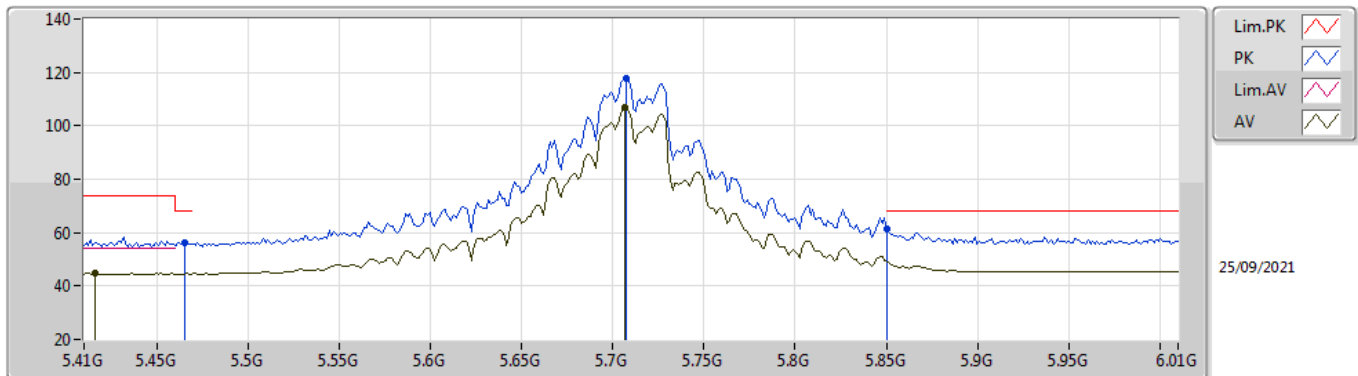

802.11ax HEW40_Nss1,(MCS0)_4TX

5710MHz Straddle 5.47-5.725GHz_TX

Type	Freq (Hz)	Level (dBuV/m)	Limit (dBuV/m)	Margin (dB)	Factor (dB)	Dist (m)	Condition	Azimuth (°)	Height (m)	Comment	Raw (dBuV)	AF (dB)	CL (dB)	PA (dB)
AV	5.416G	44.71	54.00	-9.29	6.76	3	Vertical	13	2.94	-	37.95	31.70	9.31	34.25
AV	5.7064G	106.67	Inf	-Inf	7.12	3	Vertical	13	2.94	-	99.55	31.91	9.49	34.28
PK	5.4652G	56.37	68.20	-11.83	6.82	3	Vertical	13	2.94	-	49.55	31.73	9.35	34.26
PK	5.7076G	117.88	Inf	-Inf	7.13	3	Vertical	13	2.94	-	110.75	31.92	9.49	34.28
PK	5.8504G	61.18	68.20	-7.02	7.56	3	Vertical	13	2.94	-	53.62	32.30	9.56	34.30