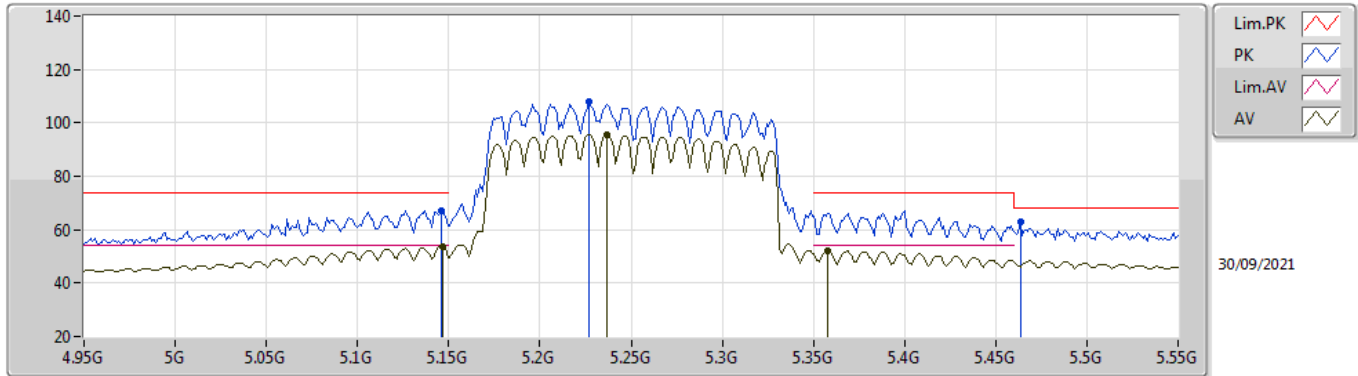

802.11ax HEW160_Nss1,(MCS0)_2TX

5250MHz Straddle 5.25-5.35GHz_TX

Type	Freq (Hz)	Level (dBuV/m)	Limit (dBuV/m)	Margin (dB)	Factor (dB)	Dist (m)	Condition	Azimuth (°)	Height (m)	Comment	Raw (dBuV)	AF (dB)	CL (dB)	PA (dB)
AV	5.1468G	53.82	54.00	-0.18	6.74	3	Vertical	67	3.00	-	47.08	31.90	9.07	34.23
AV	5.2368G	95.49	Inf	-Inf	6.36	3	Vertical	67	3.00	-	89.13	31.48	9.12	34.24
AV	5.358G	52.14	54.00	-1.86	6.36	3	Vertical	67	3.00	-	45.78	31.36	9.25	34.25
PK	5.1456G	67.23	74.00	-6.77	6.74	3	Vertical	67	3.00	-	60.49	31.90	9.07	34.23
PK	5.2272G	107.94	Inf	-Inf	6.41	3	Vertical	67	3.00	-	101.53	31.54	9.11	34.24
PK	5.4636G	63.11	68.20	-5.09	6.82	3	Vertical	67	3.00	-	56.29	31.73	9.35	34.26