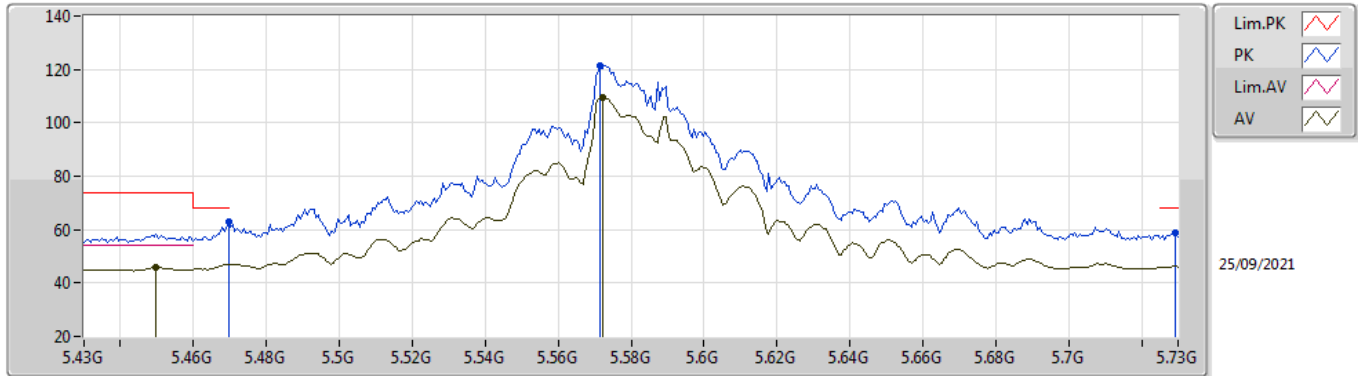

802.11ax HEW20_Nss1,(MCS0)_4TX

5580MHz_TX

Type	Freq (Hz)	Level (dBuV/m)	Limit (dBuV/m)	Margin (dB)	Factor (dB)	Dist (m)	Condition	Azimuth (°)	Height (m)	Comment	Raw (dBuV)	AF (dB)	CL (dB)	PA (dB)
AV	5.4498G	45.78	54.00	-8.22	6.78	3	Vertical	30	2.94	-	39.00	31.70	9.34	34.26
AV	5.5722G	109.48	Inf	-Inf	6.93	3	Vertical	30	2.94	-	102.55	31.76	9.44	34.27
PK	5.4696G	62.89	68.20	-5.31	6.84	3	Vertical	30	2.94	-	56.05	31.74	9.36	34.26
PK	5.5716G	121.55	Inf	-Inf	6.93	3	Vertical	30	2.94	-	114.62	31.76	9.44	34.27
PK	5.7294G	58.62	68.20	-9.58	7.18	3	Vertical	30	2.94	-	51.44	31.96	9.50	34.28