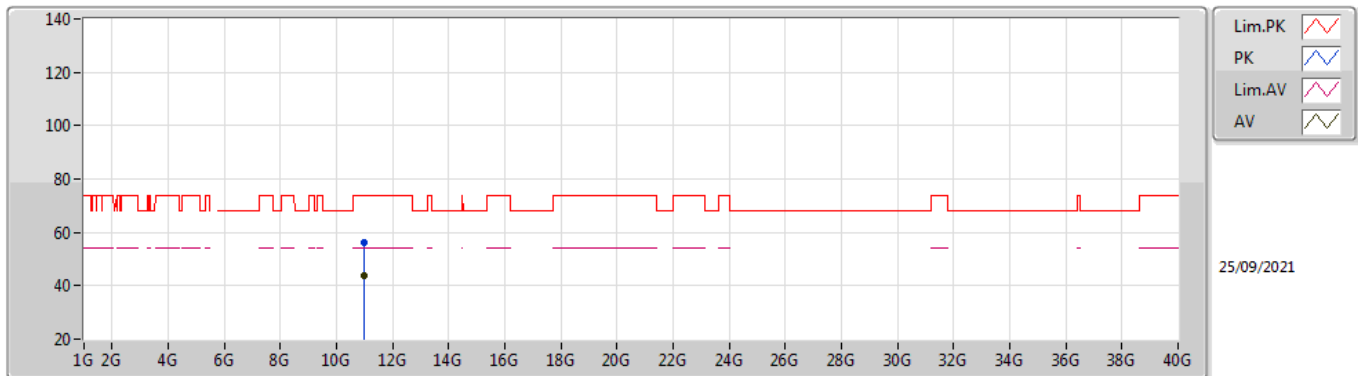

802.11ax HEW20_Nss1,(MCS0)_4TX

5500MHz_TX

Type	Freq (Hz)	Level (dBuV/m)	Limit (dBuV/m)	Margin (dB)	Factor (dB)	Dist (m)	Condition	Azimuth (°)	Height (m)	Comment	Raw (dBuV)	AF (dB)	CL (dB)	PA (dB)
AV	11G	43.82	54.00	-10.18	18.74	3	Horizontal	355	1.66	-	25.08	40.30	12.63	34.19
PK	10.9999G	56.43	74.00	-17.57	18.74	3	Horizontal	355	1.66	-	37.69	40.30	12.63	34.19