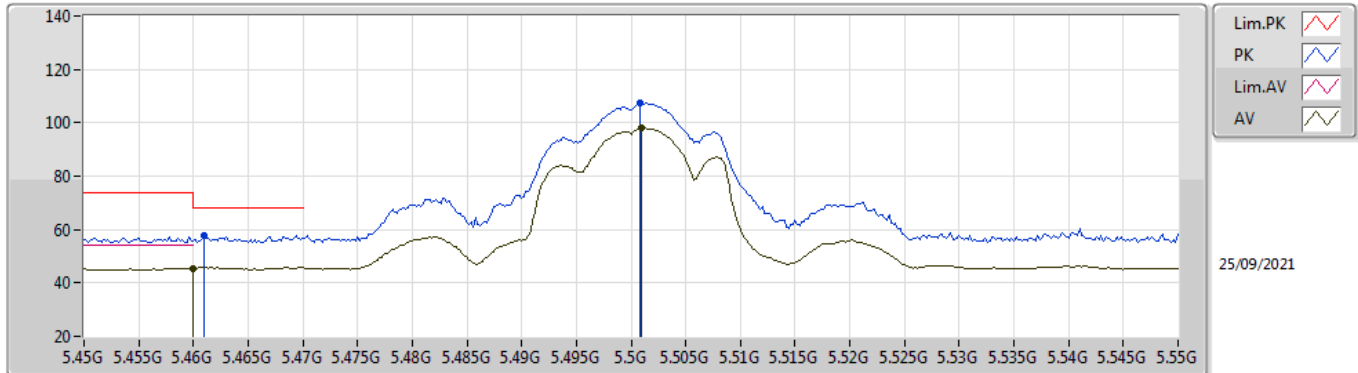

802.11a_Nss1,(6Mbps)_4TX

5500MHz_TX

Type	Freq (Hz)	Level (dBuV/m)	Limit (dBuV/m)	Margin (dB)	Factor (dB)	Dist (m)	Condition	Azimuth (°)	Height (m)	Comment	Raw (dBuV)	AF (dB)	CL (dB)	PA (dB)
AV	5.46G	45.42	54.00	-8.58	6.81	3	Vertical	302	1.49	-	38.61	31.72	9.35	34.26
AV	5.501G	98.01	Inf	-Inf	6.92	3	Vertical	302	1.49	-	91.09	31.80	9.38	34.26
PK	5.461G	57.73	68.20	-10.47	6.81	3	Vertical	302	1.49	-	50.92	31.72	9.35	34.26
PK	5.5008G	107.26	Inf	-Inf	6.92	3	Vertical	302	1.49	-	100.34	31.80	9.38	34.26