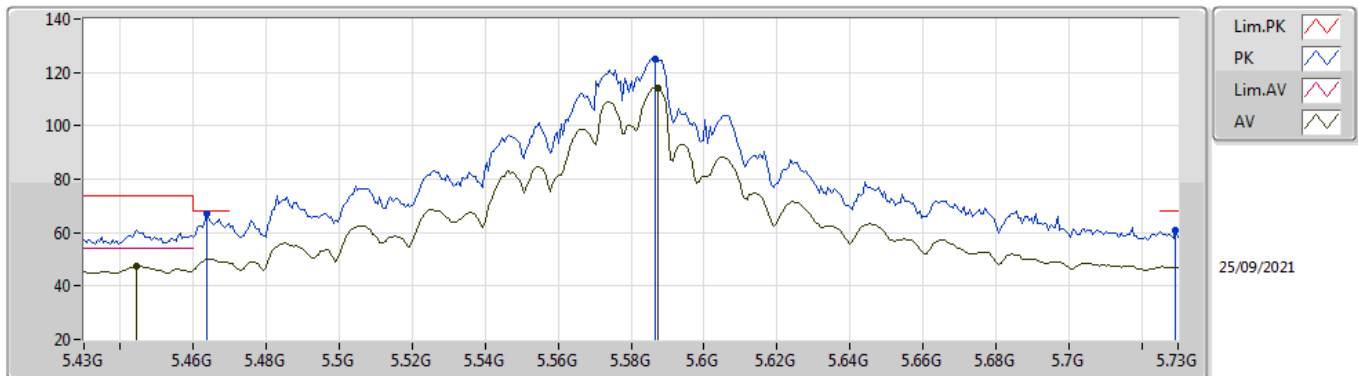

802.11ax HEW20_Nss1,(MCS0)_4TX

5580MHz_TX

Type	Freq (Hz)	Level (dBuV/m)	Limit (dBuV/m)	Margin (dB)	Factor (dB)	Dist (m)	Condition	Azimuth (°)	Height (m)	Comment	Raw (dBuV)	AF (dB)	CL (dB)	PA (dB)
AV	5.4444G	47.26	54.00	-6.74	6.78	3	Horizontal	51	2.76	-	40.48	31.70	9.34	34.26
AV	5.5872G	114.05	Inf	-Inf	6.91	3	Horizontal	51	2.76	-	107.14	31.73	9.45	34.27
PK	5.4636G	66.97	68.20	-1.23	6.82	3	Horizontal	51	2.76	-	60.15	31.73	9.35	34.26
PK	5.5866G	125.21	Inf	-Inf	6.91	3	Horizontal	51	2.76	-	118.30	31.73	9.45	34.27
PK	5.7294G	61.05	68.20	-7.15	7.18	3	Horizontal	51	2.76	-	53.87	31.96	9.50	34.28