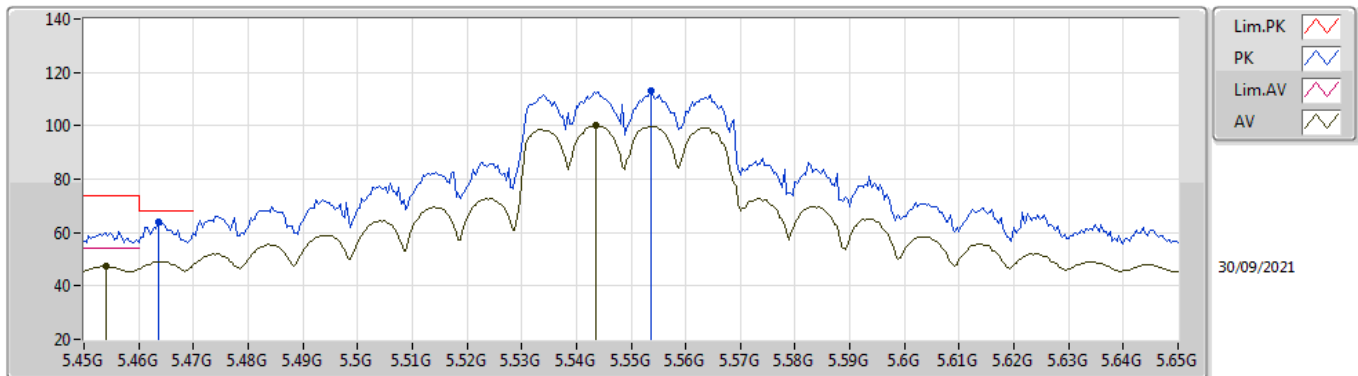

802.11ax HEW40_Nss1,(MCS0)_2TX

5550MHz_TX

Type	Freq (Hz)	Level (dBuV/m)	Limit (dBuV/m)	Margin (dB)	Factor (dB)	Dist (m)	Condition	Azimuth (°)	Height (m)	Comment	Raw (dBuV)	AF (dB)	CL (dB)	PA (dB)
AV	5.454G	47.22	54.00	-6.78	6.79	3	Horizontal	75	2.97	-	40.43	31.71	9.34	34.26
AV	5.5436G	100.11	Inf	-Inf	6.95	3	Horizontal	75	2.97	-	93.16	31.80	9.41	34.26
PK	5.4636G	63.96	68.20	-4.24	6.82	3	Horizontal	75	2.97	-	57.14	31.73	9.35	34.26
PK	5.5536G	113.11	Inf	-Inf	6.94	3	Horizontal	75	2.97	-	106.17	31.79	9.42	34.27