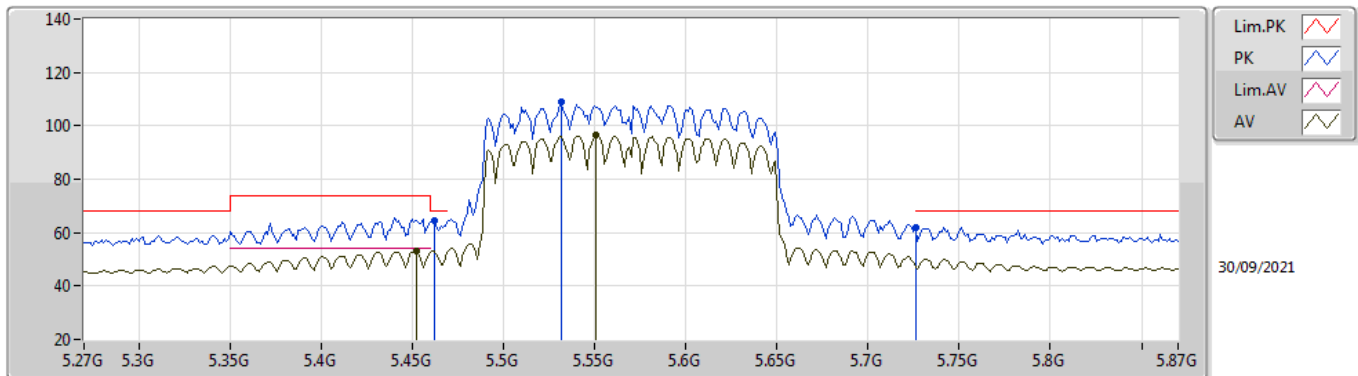

802.11ax HEW160_Nss1,(MCS0)_2TX

5570MHz_TX

Type	Freq (Hz)	Level (dBuV/m)	Limit (dBuV/m)	Margin (dB)	Factor (dB)	Dist (m)	Condition	Azimuth (°)	Height (m)	Comment	Raw (dBuV)	AF (dB)	CL (dB)	PA (dB)
AV	5.4524G	53.19	54.00	-0.81	6.78	3	Vertical	224	2.74	-	46.41	31.70	9.34	34.26
AV	5.5508G	96.36	Inf	-Inf	6.95	3	Vertical	224	2.74	-	89.41	31.80	9.42	34.27
PK	5.462G	64.60	68.20	-3.60	6.81	3	Vertical	224	2.74	-	57.79	31.72	9.35	34.26
PK	5.5316G	108.88	Inf	-Inf	6.95	3	Vertical	224	2.74	-	101.93	31.80	9.41	34.26
PK	5.726G	62.08	68.20	-6.12	7.17	3	Vertical	224	2.74	-	54.91	31.95	9.50	34.28