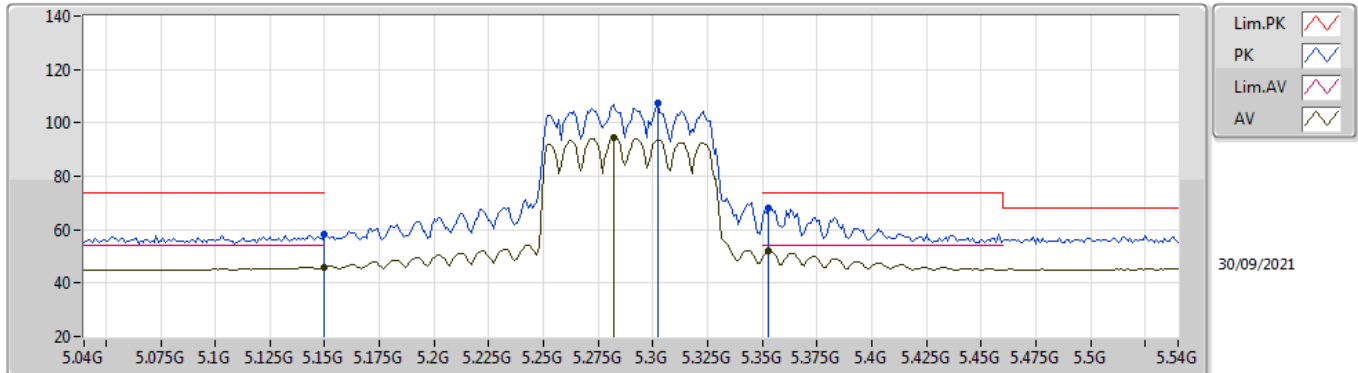

802.11ax HEW80_Nss1,(MCS0)_2TX

5290MHz_TX

Type	Freq (Hz)	Level (dBuV/m)	Limit (dBuV/m)	Margin (dB)	Factor (dB)	Dist (m)	Condition	Azimuth (°)	Height (m)	Comment	Raw (dBuV)	AF (dB)	CL (dB)	PA (dB)
AV	5.15G	46.10	54.00	-7.90	6.74	3	Horizontal	79	3.00	-	39.36	31.90	9.07	34.23
AV	5.282G	94.31	Inf	-Inf	6.27	3	Horizontal	79	3.00	-	88.04	31.34	9.17	34.24
AV	5.353G	51.96	54.00	-2.04	6.32	3	Horizontal	79	3.00	-	45.64	31.32	9.25	34.25
PK	5.15G	58.12	74.00	-15.88	6.74	3	Horizontal	79	3.00	-	51.38	31.90	9.07	34.23
PK	5.302G	107.26	Inf	-Inf	6.25	3	Horizontal	79	3.00	-	101.01	31.30	9.19	34.24
PK	5.353G	68.05	74.00	-5.95	6.32	3	Horizontal	79	3.00	-	61.73	31.32	9.25	34.25