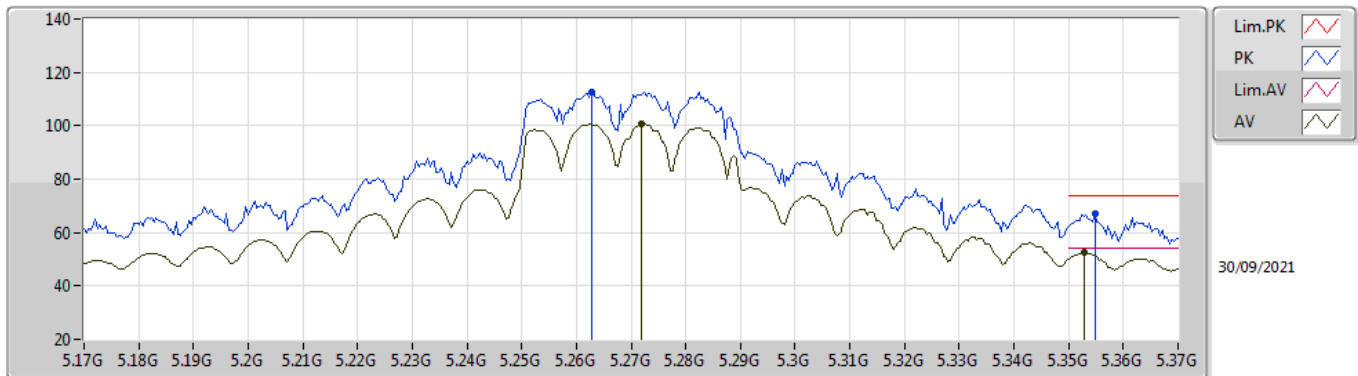

802.11ax HEW40_Nss1,(MCS0)_2TX

5270MHz_TX

Type	Freq (Hz)	Level (dBuV/m)	Limit (dBuV/m)	Margin (dB)	Factor (dB)	Dist (m)	Condition	Azimuth (°)	Height (m)	Comment	Raw (dBuV)	AF (dB)	CL (dB)	PA (dB)
AV	5.272G	100.57	Inf	-Inf	6.28	3	Horizontal	81	2.96	-	94.29	31.36	9.16	34.24
AV	5.3528G	52.44	54.00	-1.56	6.32	3	Horizontal	81	2.96	-	46.12	31.32	9.25	34.25
PK	5.2628G	112.46	Inf	-Inf	6.28	3	Horizontal	81	2.96	-	106.18	31.37	9.15	34.24
PK	5.3548G	66.92	74.00	-7.08	6.34	3	Horizontal	81	2.96	-	60.58	31.34	9.25	34.25