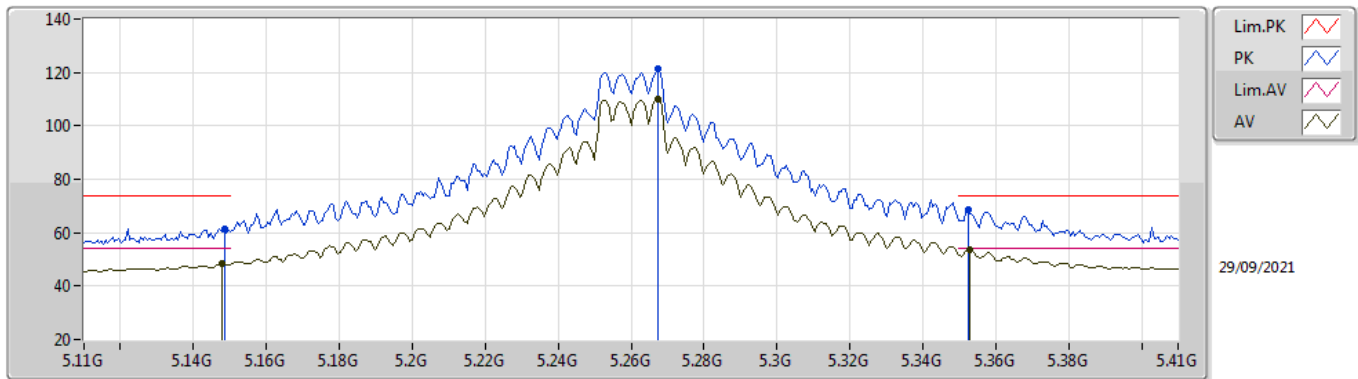

802.11a_Nss1,(6Mbps)_2TX

5260MHz_TX

Type	Freq (Hz)	Level (dBuV/m)	Limit (dBuV/m)	Margin (dB)	Factor (dB)	Dist (m)	Condition	Azimuth (°)	Height (m)	Comment	Raw (dBuV)	AF (dB)	CL (dB)	PA (dB)
AV	5.1478G	48.57	54.00	-5.43	6.74	3	Vertical	123	2.34	-	41.83	31.90	9.07	34.23
AV	5.2672G	110.12	Inf	-Inf	6.28	3	Vertical	123	2.34	-	103.84	31.37	9.15	34.24
AV	5.353G	53.79	54.00	-0.21	6.32	3	Vertical	123	2.34	-	47.47	31.32	9.25	34.25
PK	5.1484G	61.56	74.00	-12.44	6.74	3	Vertical	123	2.34	-	54.82	31.90	9.07	34.23
PK	5.2672G	121.51	Inf	-Inf	6.28	3	Vertical	123	2.34	-	115.23	31.37	9.15	34.24
PK	5.3524G	68.77	74.00	-5.23	6.32	3	Vertical	123	2.34	-	62.45	31.32	9.25	34.25