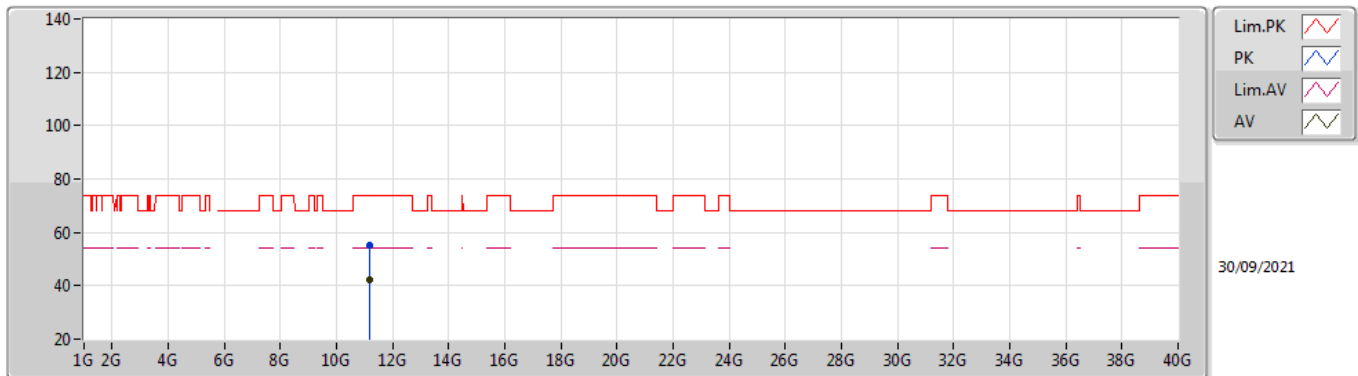

802.11ax HEW20_Nss1,(MCS0)_2TX

5580MHz_TX

Type	Freq (Hz)	Level (dBuV/m)	Limit (dBuV/m)	Margin (dB)	Factor (dB)	Dist (m)	Condition	Azimuth (°)	Height (m)	Comment	Raw (dBuV)	AF (dB)	CL (dB)	PA (dB)
AV	11.16856G	42.08	54.00	-11.92	18.15	3	Horizontal	0	1.59	-	23.93	39.63	12.70	34.18
PK	11.16656G	55.36	74.00	-18.64	18.15	3	Horizontal	0	1.59	-	37.21	39.63	12.70	34.18