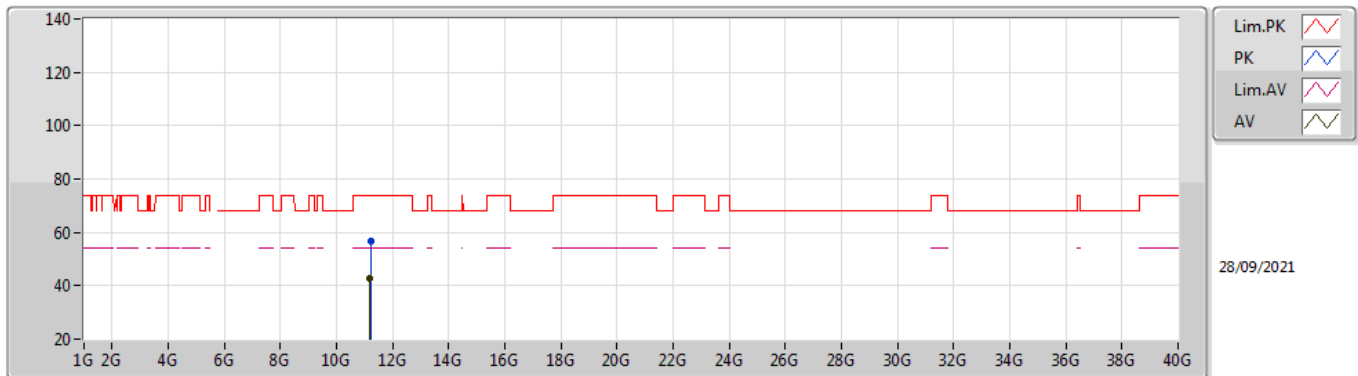

802.11ax HEW80_Nss1,(MCS0)_4TX

5610MHz_TX

Type	Freq (Hz)	Level (dBuV/m)	Limit (dBuV/m)	Margin (dB)	Factor (dB)	Dist (m)	Condition	Azimuth (°)	Height (m)	Comment	Raw (dBuV)	AF (dB)	CL (dB)	PA (dB)
AV	11.18416G	42.56	54.00	-11.44	18.09	3	Vertical	120	1.50	-	24.47	39.56	12.71	34.18
PK	11.23136G	56.47	74.00	-17.53	18.08	3	Vertical	120	1.50	-	38.39	39.53	12.73	34.18