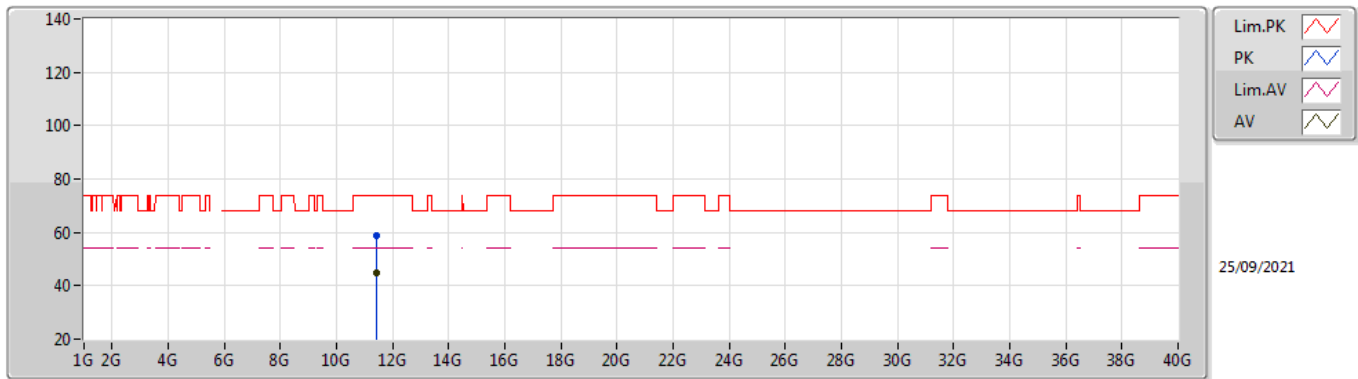

802.11ax HEW20_Nss1,(MCS0)_4TX
5720MHz Straddle 5.47-5.725GHz_TX

Type	Freq (Hz)	Level (dBuV/m)	Limit (dBuV/m)	Margin (dB)	Factor (dB)	Dist (m)	Condition	Azimuth (°)	Height (m)	Comment	Raw (dBuV)	AF (dB)	CL (dB)	PA (dB)
AV	11.44008G	44.57	54.00	-9.43	18.63	3	Vertical	15	1.41	-	25.94	39.98	12.81	34.16
PK	11.43996G	58.77	74.00	-15.23	18.63	3	Vertical	15	1.41	-	40.14	39.98	12.81	34.16