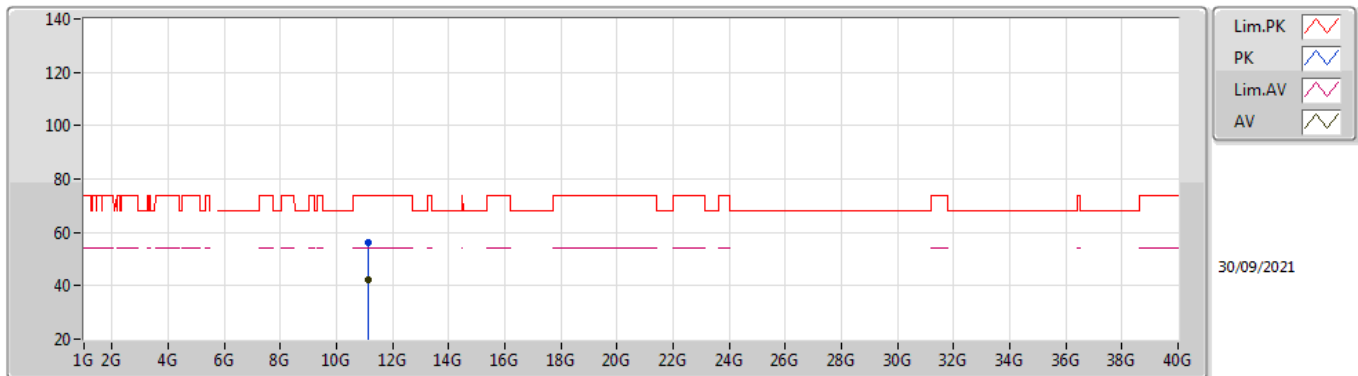

802.11ax HEW160_Nss1,(MCS0)_2TX

5570MHz_TX

Type	Freq (Hz)	Level (dBuV/m)	Limit (dBuV/m)	Margin (dB)	Factor (dB)	Dist (m)	Condition	Azimuth (°)	Height (m)	Comment	Raw (dBuV)	AF (dB)	CL (dB)	PA (dB)
AV	11.146G	42.05	54.00	-11.95	18.23	3	Horizontal	153	1.50	-	23.82	39.72	12.69	34.18
PK	11.1364G	56.11	74.00	-17.89	18.26	3	Horizontal	153	1.50	-	37.85	39.75	12.69	34.18