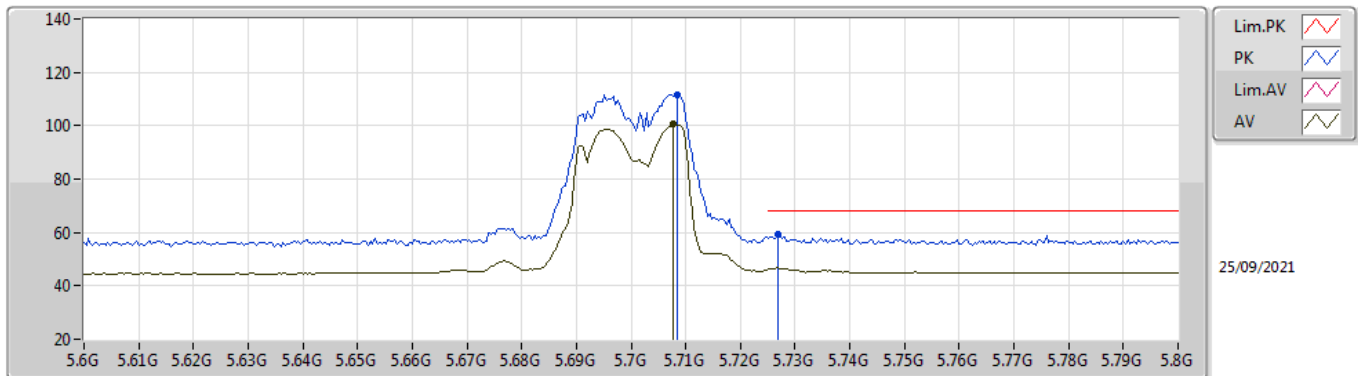

802.11ax HEW20_Nss1,(MCS0)_4TX

5700MHz_TX

Type	Freq (Hz)	Level (dBuV/m)	Limit (dBuV/m)	Margin (dB)	Factor (dB)	Dist (m)	Condition	Azimuth (°)	Height (m)	Comment	Raw (dBuV)	AF (dB)	CL (dB)	PA (dB)
AV	5.7076G	100.45	Inf	-Inf	7.13	3	Vertical	9	2.80	-	93.32	31.92	9.49	34.28
PK	5.7084G	111.79	Inf	-Inf	7.13	3	Vertical	9	2.80	-	104.66	31.92	9.49	34.28
PK	5.7268G	59.35	68.20	-8.85	7.17	3	Vertical	9	2.80	-	52.18	31.95	9.50	34.28