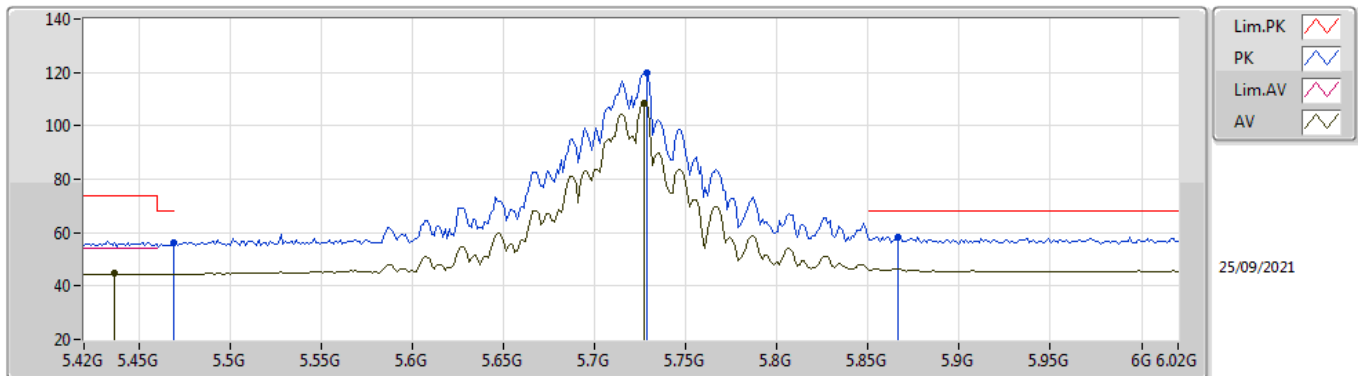

802.11ax HEW20_Nss1,(MCS0)_4TX
5720MHz Straddle 5.47-5.725GHz_TX

Type	Freq (Hz)	Level (dBuV/m)	Limit (dBuV/m)	Margin (dB)	Factor (dB)	Dist (m)	Condition	Azimuth (°)	Height (m)	Comment	Raw (dBuV)	AF (dB)	CL (dB)	PA (dB)
AV	5.4368G	44.59	54.00	-9.41	6.78	3	Vertical	7	2.57	-	37.81	31.70	9.33	34.25
AV	5.7272G	108.61	Inf	-Inf	7.17	3	Vertical	7	2.57	-	101.44	31.95	9.50	34.28
PK	5.4692G	56.31	68.20	-11.89	6.84	3	Vertical	7	2.57	-	49.47	31.74	9.36	34.26
PK	5.7284G	119.61	Inf	-Inf	7.18	3	Vertical	7	2.57	-	112.43	31.96	9.50	34.28
PK	5.8664G	58.46	68.20	-9.74	7.64	3	Vertical	7	2.57	-	50.82	32.37	9.57	34.30