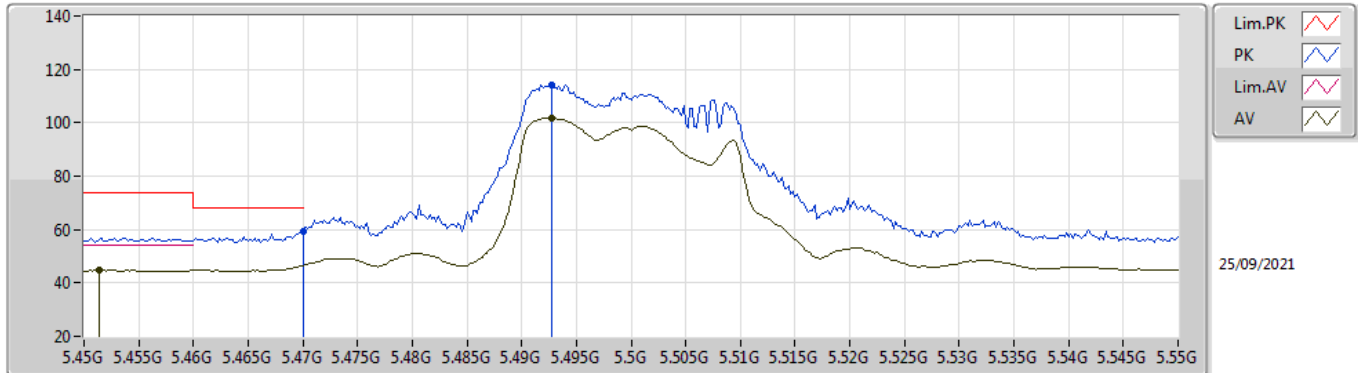

802.11ax HEW20_Nss1,(MCS0)_4TX

5500MHz_TX

Type	Freq (Hz)	Level (dBuV/m)	Limit (dBuV/m)	Margin (dB)	Factor (dB)	Dist (m)	Condition	Azimuth (°)	Height (m)	Comment	Raw (dBuV)	AF (dB)	CL (dB)	PA (dB)
AV	5.4514G	44.73	54.00	-9.27	6.78	3	Vertical	37	2.98	-	37.95	31.70	9.34	34.26
AV	5.4928G	101.84	Inf	-Inf	6.90	3	Vertical	37	2.98	-	94.94	31.79	9.37	34.26
PK	5.47G	59.28	68.20	-8.92	6.84	3	Vertical	37	2.98	-	52.44	31.74	9.36	34.26
PK	5.4928G	114.30	Inf	-Inf	6.90	3	Vertical	37	2.98	-	107.40	31.79	9.37	34.26