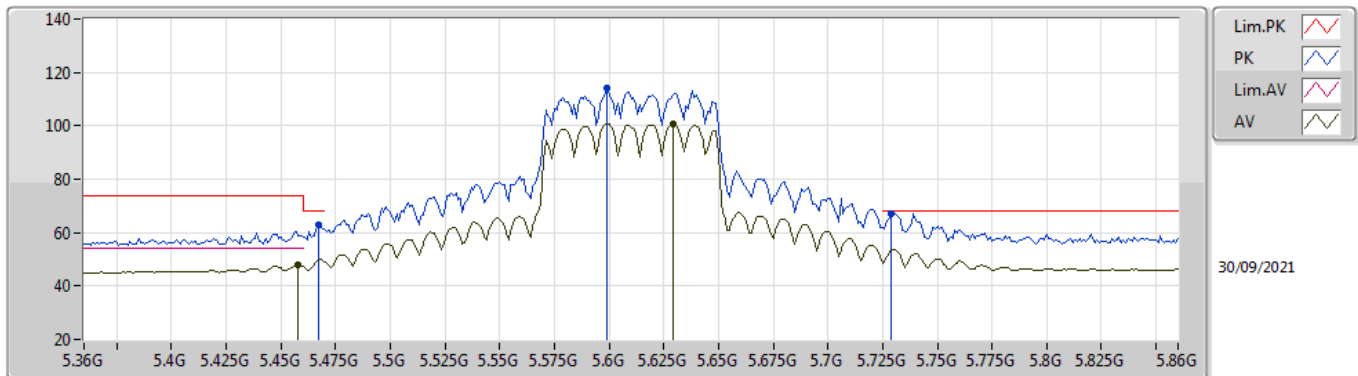

802.11ax HEW80_Nss1,(MCS0)_2TX

5610MHz_TX

Type	Freq (Hz)	Level (dBuV/m)	Limit (dBuV/m)	Margin (dB)	Factor (dB)	Dist (m)	Condition	Azimuth (°)	Height (m)	Comment	Raw (dBuV)	AF (dB)	CL (dB)	PA (dB)
AV	5.458G	47.98	54.00	-6.02	6.81	3	Vertical	64	2.74	-	41.17	31.72	9.35	34.26
AV	5.629G	100.50	Inf	-Inf	6.84	3	Vertical	64	2.74	-	93.66	31.64	9.47	34.27
PK	5.467G	63.15	68.20	-5.05	6.82	3	Vertical	64	2.74	-	56.33	31.73	9.35	34.26
PK	5.599G	114.11	Inf	-Inf	6.89	3	Vertical	64	2.74	-	107.22	31.70	9.46	34.27
PK	5.729G	67.09	68.20	-1.11	7.18	3	Vertical	64	2.74	-	59.91	31.96	9.50	34.28