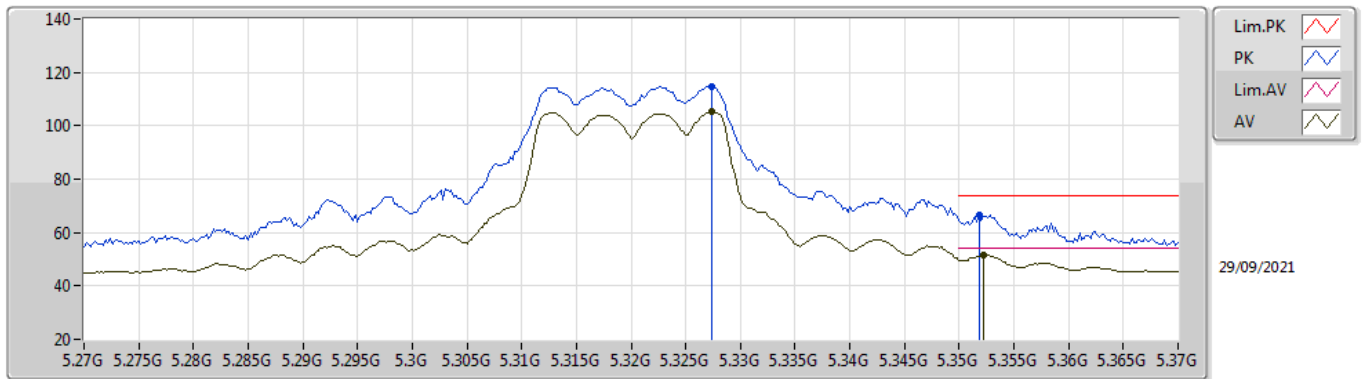

802.11a_Nss1,(6Mbps)_2TX

5320MHz_TX

Type	Freq (Hz)	Level (dBuV/m)	Limit (dBuV/m)	Margin (dB)	Factor (dB)	Dist (m)	Condition	Azimuth (°)	Height (m)	Comment	Raw (dBuV)	AF (dB)	CL (dB)	PA (dB)
AV	5.3274G	105.16	Inf	-Inf	6.27	3	Vertical	121	2.92	-	98.89	31.30	9.22	34.25
AV	5.3522G	51.47	54.00	-2.53	6.32	3	Vertical	121	2.92	-	45.15	31.32	9.25	34.25
PK	5.3274G	114.76	Inf	-Inf	6.27	3	Vertical	121	2.92	-	108.49	31.30	9.22	34.25
PK	5.3518G	66.54	74.00	-7.46	6.31	3	Vertical	121	2.92	-	60.23	31.31	9.25	34.25