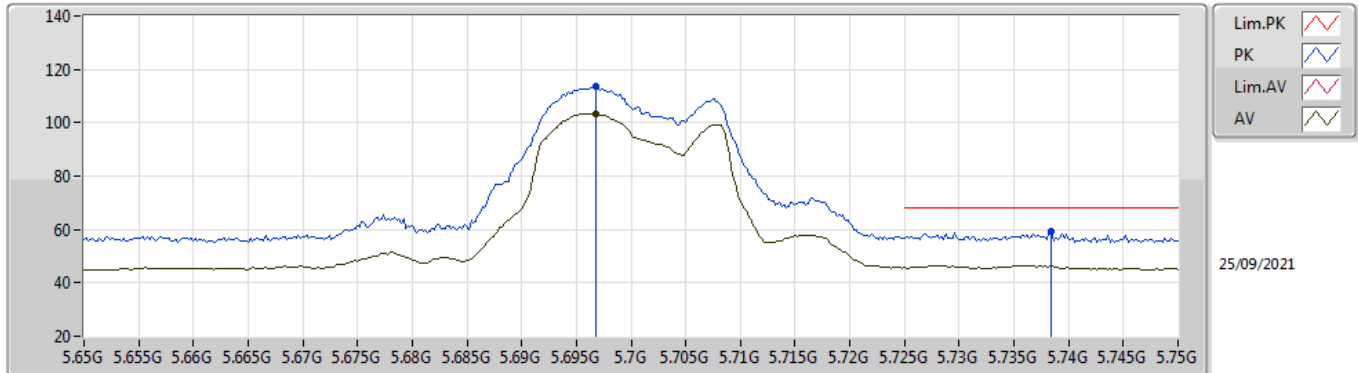

802.11a_Nss1,(6Mbps)_4TX

5700MHz_TX

Type	Freq (Hz)	Level (dBuV/m)	Limit (dBuV/m)	Margin (dB)	Factor (dB)	Dist (m)	Condition	Azimuth (°)	Height (m)	Comment	Raw (dBuV)	AF (dB)	CL (dB)	PA (dB)
AV	5.6968G	103.49	Inf	-Inf	7.09	3	Vertical	10	2.94	-	96.40	31.88	9.49	34.28
PK	5.6968G	113.59	Inf	-Inf	7.09	3	Vertical	10	2.94	-	106.50	31.88	9.49	34.28
PK	5.7384G	59.15	68.20	-9.05	7.20	3	Vertical	10	2.94	-	51.95	31.98	9.50	34.28