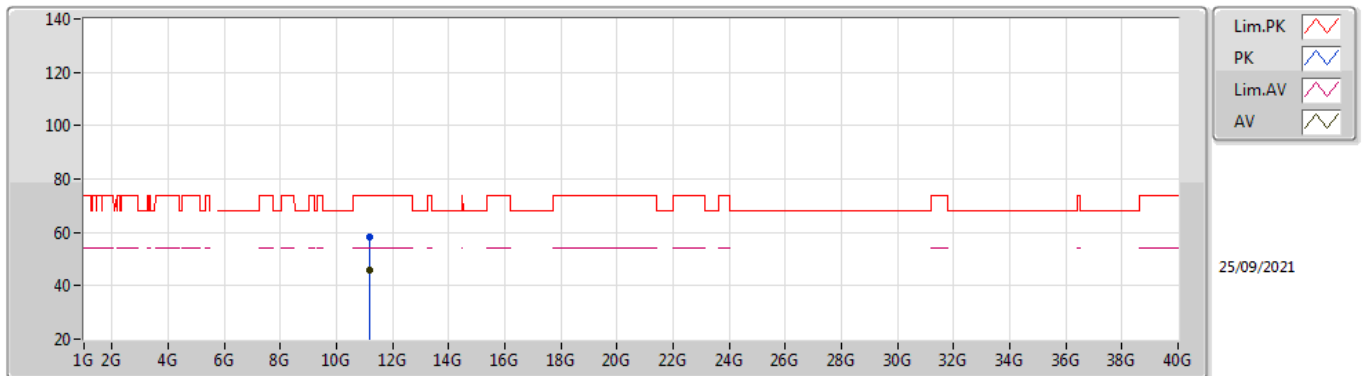

802.11a_Nss1,(6Mbps)_4TX

5580MHz_TX

Type	Freq (Hz)	Level (dBuV/m)	Limit (dBuV/m)	Margin (dB)	Factor (dB)	Dist (m)	Condition	Azimuth (°)	Height (m)	Comment	Raw (dBuV)	AF (dB)	CL (dB)	PA (dB)
AV	11.16G	45.83	54.00	-8.17	18.18	3	Horizontal	307	2.10	-	27.65	39.66	12.70	34.18
PK	11.16058G	58.37	74.00	-15.63	18.18	3	Horizontal	307	2.10	-	40.19	39.66	12.70	34.18