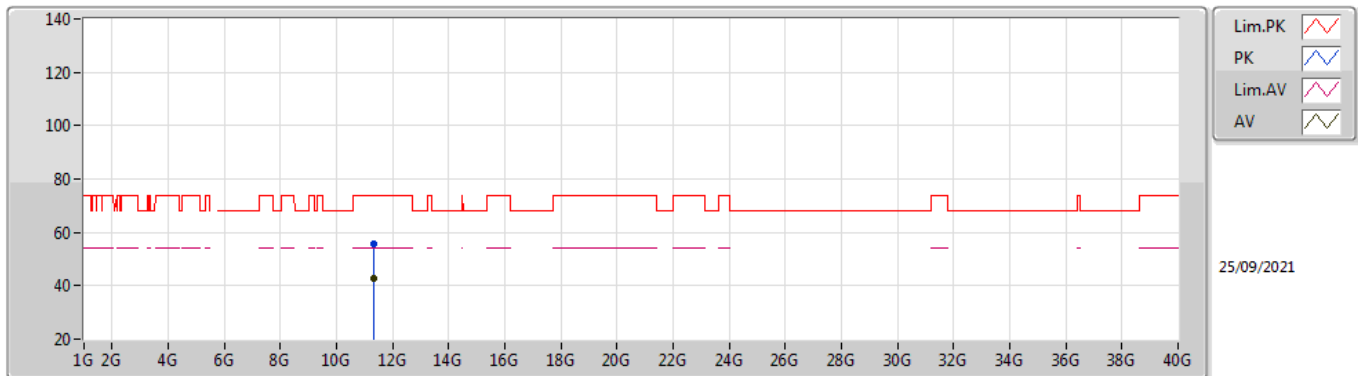

802.11ax HEW40_Nss1,(MCS0)_4TX

5670MHz_TX

Type	Freq (Hz)	Level (dBuV/m)	Limit (dBuV/m)	Margin (dB)	Factor (dB)	Dist (m)	Condition	Azimuth (°)	Height (m)	Comment	Raw (dBuV)	AF (dB)	CL (dB)	PA (dB)
AV	11.34001G	42.95	54.00	-11.05	18.32	3	Vertical	352	1.50	-	24.63	39.72	12.77	34.17
PK	11.34026G	55.76	74.00	-18.24	18.32	3	Vertical	352	1.50	-	37.44	39.72	12.77	34.17