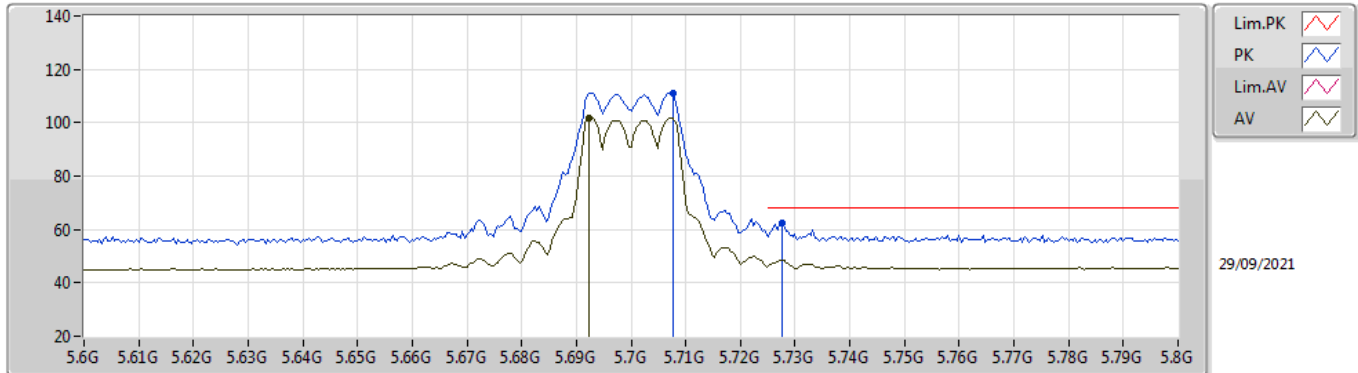

802.11a_Nss1,(6Mbps)_2TX

5700MHz_TX

Type	Freq (Hz)	Level (dBuV/m)	Limit (dBuV/m)	Margin (dB)	Factor (dB)	Dist (m)	Condition	Azimuth (°)	Height (m)	Comment	Raw (dBuV)	AF (dB)	CL (dB)	PA (dB)
AV	5.6924G	101.87	Inf	-Inf	7.06	3	Horizontal	74	2.96	-	94.81	31.85	9.49	34.28
PK	5.7076G	111.19	Inf	-Inf	7.13	3	Horizontal	74	2.96	-	104.06	31.92	9.49	34.28
PK	5.7276G	62.48	68.20	-5.72	7.18	3	Horizontal	74	2.96	-	55.30	31.96	9.50	34.28