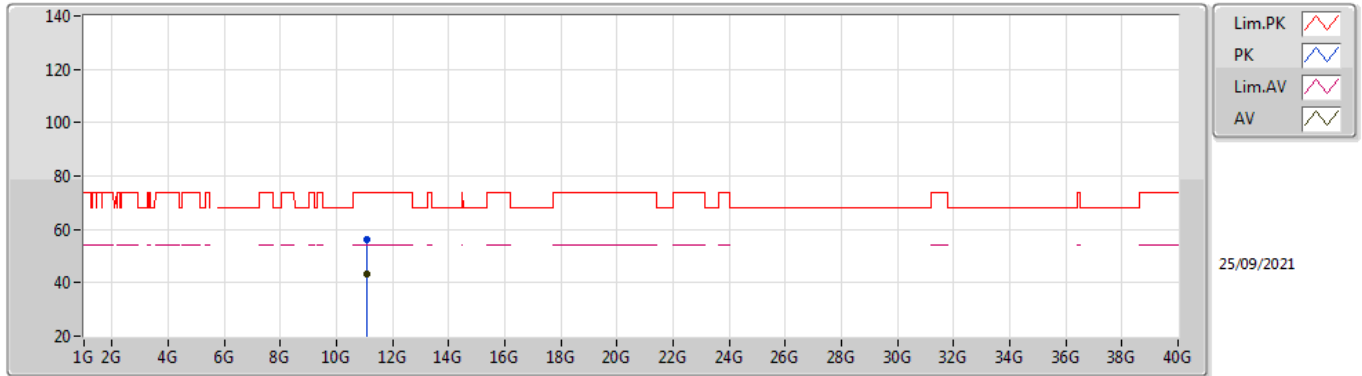

802.11ax HEW40_Nss1,(MCS0)_4TX

5550MHz_TX

Type	Freq (Hz)	Level (dBuV/m)	Limit (dBuV/m)	Margin (dB)	Factor (dB)	Dist (m)	Condition	Azimuth (°)	Height (m)	Comment	Raw (dBuV)	AF (dB)	CL (dB)	PA (dB)
AV	11.09999G	43.53	54.00	-10.47	18.39	3	Horizontal	326	1.64	-	25.14	39.90	12.67	34.18
PK	11.10008G	55.97	74.00	-18.03	18.39	3	Horizontal	326	1.64	-	37.58	39.90	12.67	34.18