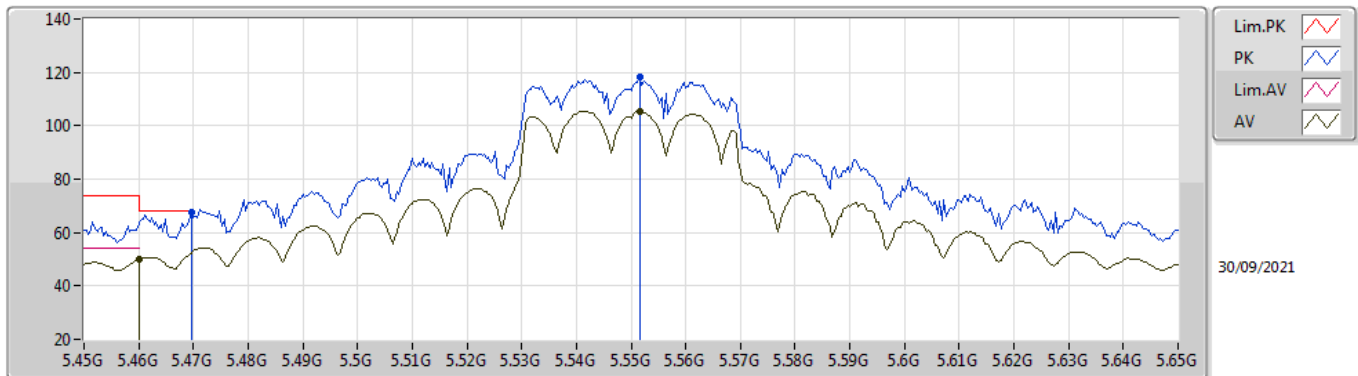

802.11ax HEW40_Nss1,(MCS0)_2TX

5550MHz_TX

Type	Freq (Hz)	Level (dBuV/m)	Limit (dBuV/m)	Margin (dB)	Factor (dB)	Dist (m)	Condition	Azimuth (°)	Height (m)	Comment	Raw (dBuV)	AF (dB)	CL (dB)	PA (dB)
AV	5.46G	49.93	54.00	-4.07	6.81	3	Vertical	224	3.00	-	43.12	31.72	9.35	34.26
AV	5.5516G	105.48	Inf	-Inf	6.95	3	Vertical	224	3.00	-	98.53	31.80	9.42	34.27
PK	5.4696G	67.45	68.20	-0.75	6.84	3	Vertical	224	3.00	-	60.61	31.74	9.36	34.26
PK	5.5516G	118.27	Inf	-Inf	6.95	3	Vertical	224	3.00	-	111.32	31.80	9.42	34.27