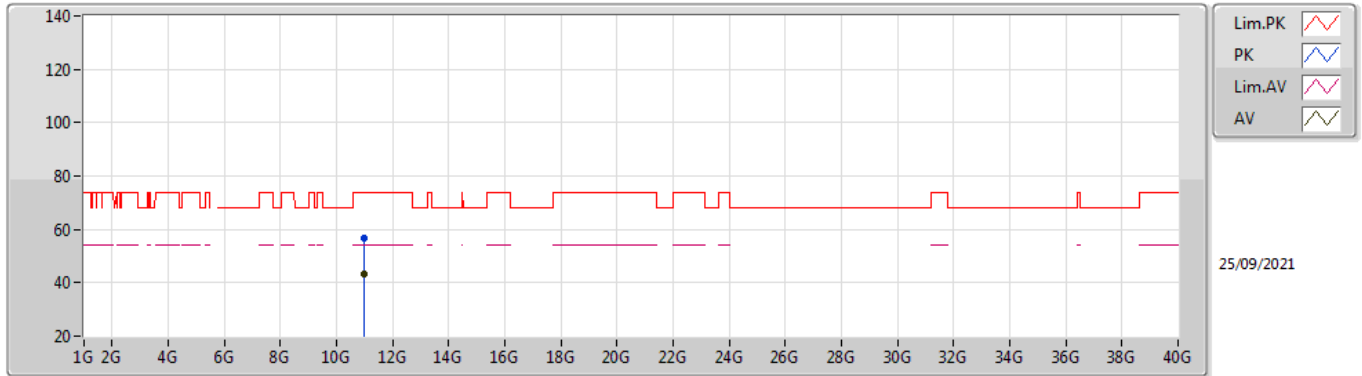

802.11ax HEW20_Nss1,(MCS0)_4TX

5500MHz_TX

Type	Freq (Hz)	Level (dBuV/m)	Limit (dBuV/m)	Margin (dB)	Factor (dB)	Dist (m)	Condition	Azimuth (°)	Height (m)	Comment	Raw (dBuV)	AF (dB)	CL (dB)	PA (dB)
AV	10.99998G	43.29	54.00	-10.71	18.74	3	Vertical	21	1.50	-	24.55	40.30	12.63	34.19
PK	11.00003G	56.79	74.00	-17.21	18.74	3	Vertical	21	1.50	-	38.05	40.30	12.63	34.19