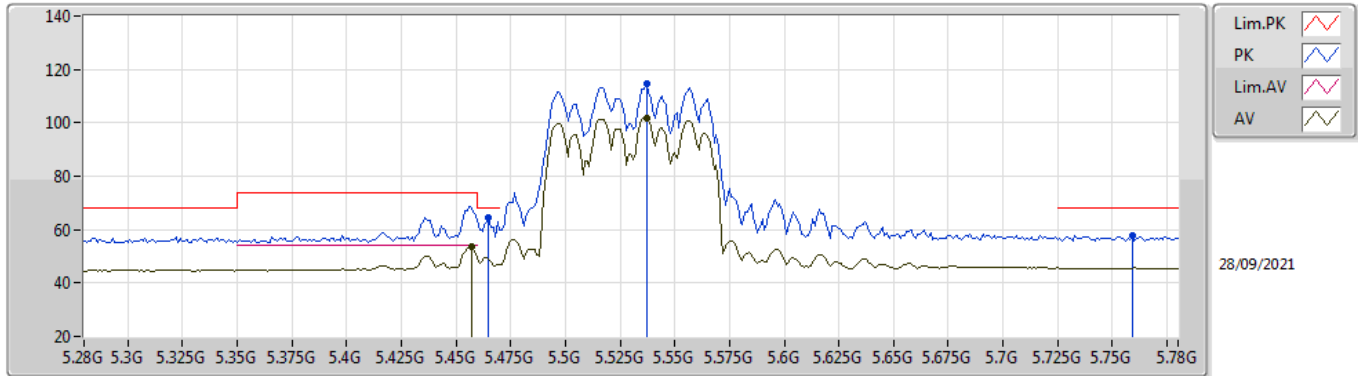

802.11ax HEW80_Nss1,(MCS0)_4TX

5530MHz_TX

Type	Freq (Hz)	Level (dBuV/m)	Limit (dBuV/m)	Margin (dB)	Factor (dB)	Dist (m)	Condition	Azimuth (°)	Height (m)	Comment	Raw (dBuV)	AF (dB)	CL (dB)	PA (dB)
AV	5.457G	53.66	54.00	-0.34	6.80	3	Horizontal	51	2.66	-	46.86	31.71	9.35	34.26
AV	5.537G	101.77	Inf	-Inf	6.95	3	Horizontal	51	2.66	-	94.82	31.80	9.41	34.26
PK	5.465G	64.24	68.20	-3.96	6.82	3	Horizontal	51	2.66	-	57.42	31.73	9.35	34.26
PK	5.537G	114.62	Inf	-Inf	6.95	3	Horizontal	51	2.66	-	107.67	31.80	9.41	34.26
PK	5.759G	57.75	68.20	-10.45	7.24	3	Horizontal	51	2.66	-	50.51	32.02	9.51	34.29