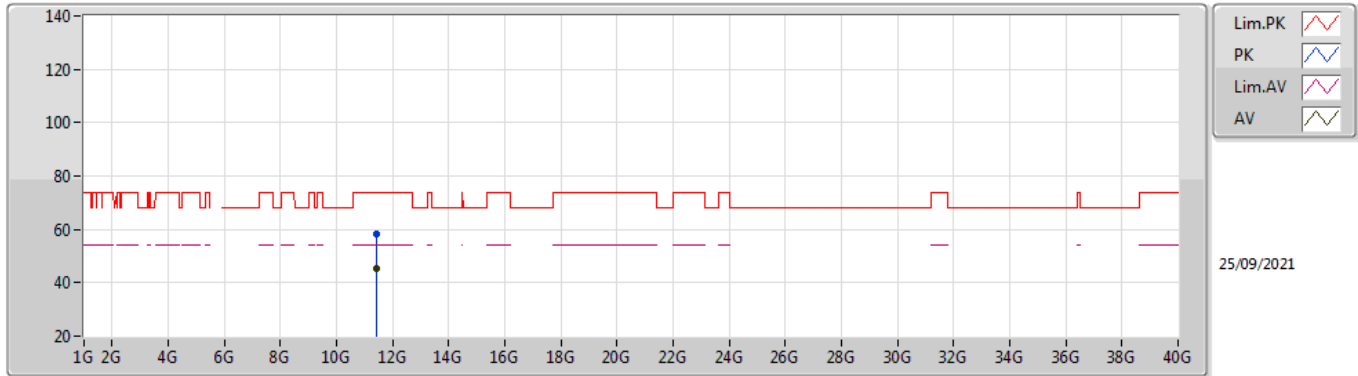

802.11a\_Nss1,(6Mbps)\_4TX

5720MHz Straddle 5.47-5.725GHz\_TX

Type	Freq (Hz)	Level (dBuV/m)	Limit (dBuV/m)	Margin (dB)	Factor (dB)	Dist (m)	Condition	Azimuth (°)	Height (m)	Comment	Raw (dBuV)	AF (dB)	CL (dB)	PA (dB)
AV	5.456G	44.81	54.00	-9.19	6.79	3	Horizontal	293	1.82	-	38.02	31.71	9.34	34.26
AV	5.7272G	113.28	Inf	-Inf	7.17	3	Horizontal	293	1.82	-	106.11	31.95	9.50	34.28
PK	5.468G	55.94	68.20	-12.26	6.83	3	Horizontal	293	1.82	-	49.11	31.74	9.35	34.26
PK	5.7272G	124.48	Inf	-Inf	7.17	3	Horizontal	293	1.82	-	117.31	31.95	9.50	34.28
PK	5.8508G	60.29	68.20	-7.91	7.56	3	Horizontal	293	1.82	-	52.73	32.30	9.56	34.30

802.11a\_Nss1,(6Mbps)\_4TX

5720MHz Straddle 5.47-5.725GHz\_TX

Type	Freq (Hz)	Level (dBuV/m)	Limit (dBuV/m)	Margin (dB)	Factor (dB)	Dist (m)	Condition	Azimuth (°)	Height (m)	Comment	Raw (dBuV)	AF (dB)	CL (dB)	PA (dB)
AV	11.44024G	45.23	54.00	-8.77	18.63	3	Vertical	16	1.34	-	26.60	39.98	12.81	34.16
PK	11.43998G	58.51	74.00	-15.49	18.63	3	Vertical	16	1.34	-	39.88	39.98	12.81	34.16