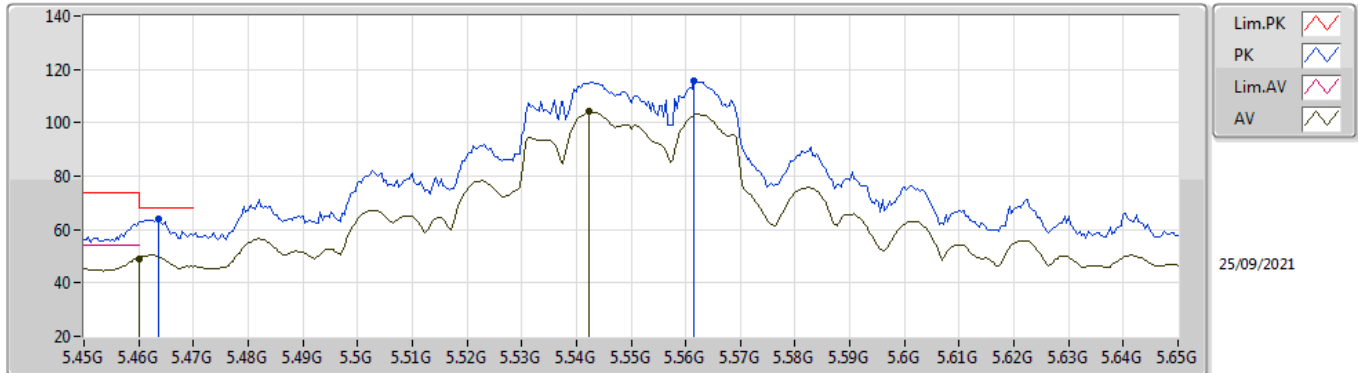

802.11ax HEW40_Nss1,(MCS0)_4TX

5550MHz_TX

Type	Freq (Hz)	Level (dBuV/m)	Limit (dBuV/m)	Margin (dB)	Factor (dB)	Dist (m)	Condition	Azimuth (°)	Height (m)	Comment	Raw (dBuV)	AF (dB)	CL (dB)	PA (dB)
AV	5.46G	49.13	54.00	-4.87	6.81	3	Vertical	30	2.96	-	42.32	31.72	9.35	34.26
AV	5.5424G	104.06	Inf	-Inf	6.95	3	Vertical	30	2.96	-	97.11	31.80	9.41	34.26
PK	5.4636G	64.15	68.20	-4.05	6.82	3	Vertical	30	2.96	-	57.33	31.73	9.35	34.26
PK	5.5616G	115.50	Inf	-Inf	6.94	3	Vertical	30	2.96	-	108.56	31.78	9.43	34.27