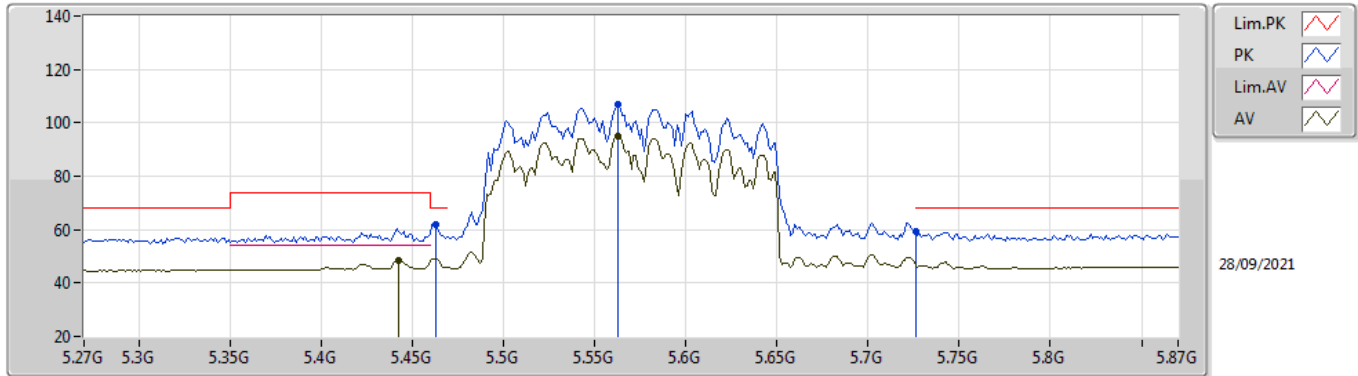

802.11ax HEW160_Nss1,(MCS0)_4TX

5570MHz_TX

Type	Freq (Hz)	Level (dBuV/m)	Limit (dBuV/m)	Margin (dB)	Factor (dB)	Dist (m)	Condition	Azimuth (°)	Height (m)	Comment	Raw (dBuV)	AF (dB)	CL (dB)	PA (dB)
AV	5.4428G	48.47	54.00	-5.53	6.77	3	Vertical	29	2.94	-	41.70	31.70	9.33	34.26
AV	5.5628G	94.96	Inf	-Inf	6.93	3	Vertical	29	2.94	-	88.03	31.77	9.43	34.27
PK	5.4632G	62.03	68.20	-6.17	6.82	3	Vertical	29	2.94	-	55.21	31.73	9.35	34.26
PK	5.5628G	106.83	Inf	-Inf	6.93	3	Vertical	29	2.94	-	99.90	31.77	9.43	34.27
PK	5.726G	59.26	68.20	-8.94	7.17	3	Vertical	29	2.94	-	52.09	31.95	9.50	34.28