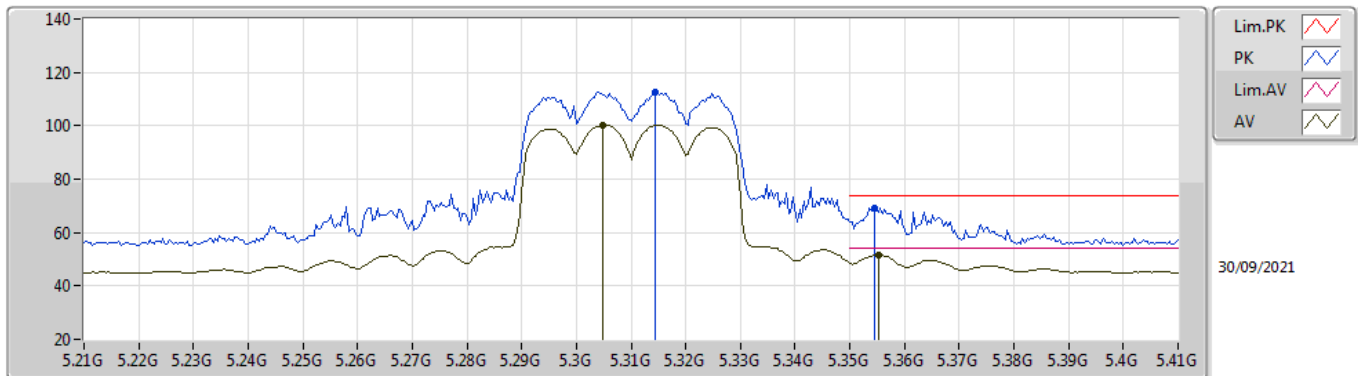

802.11ax HEW40_Nss1,(MCS0)_2TX

5310MHz_TX

Type	Freq (Hz)	Level (dBuV/m)	Limit (dBuV/m)	Margin (dB)	Factor (dB)	Dist (m)	Condition	Azimuth (°)	Height (m)	Comment	Raw (dBuV)	AF (dB)	CL (dB)	PA (dB)
AV	5.3048G	100.37	Inf	-Inf	6.26	3	Vertical	119	2.92	-	94.11	31.30	9.20	34.24
AV	5.3552G	51.66	54.00	-2.34	6.34	3	Vertical	119	2.92	-	45.32	31.34	9.25	34.25
PK	5.3144G	112.48	Inf	-Inf	6.26	3	Vertical	119	2.92	-	106.22	31.30	9.21	34.25
PK	5.3544G	69.15	74.00	-4.85	6.34	3	Vertical	119	2.92	-	62.81	31.34	9.25	34.25