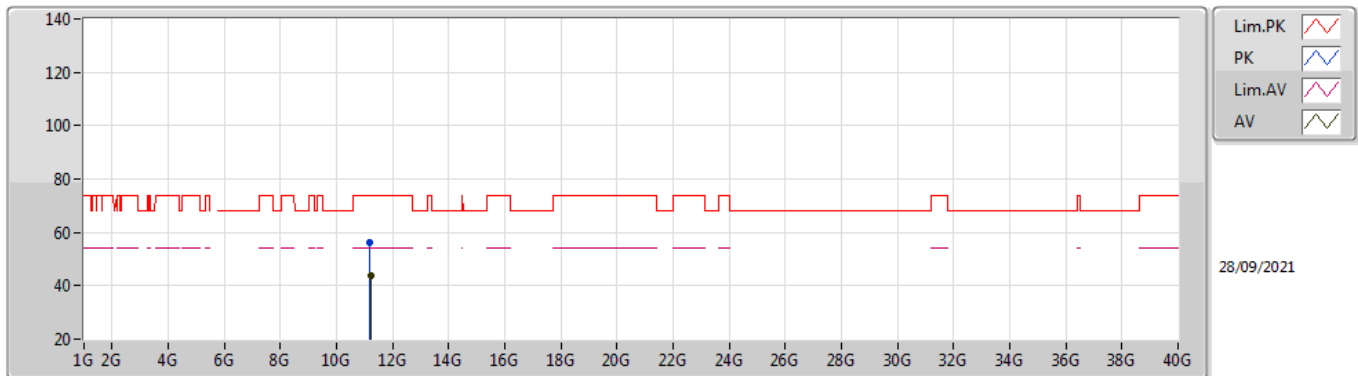

802.11ax HEW80_Nss1,(MCS0)_4TX

5610MHz_TX

Type	Freq (Hz)	Level (dBuV/m)	Limit (dBuV/m)	Margin (dB)	Factor (dB)	Dist (m)	Condition	Azimuth (°)	Height (m)	Comment	Raw (dBuV)	AF (dB)	CL (dB)	PA (dB)
AV	11.22016G	43.89	54.00	-10.11	18.06	3	Horizontal	347	1.40	-	25.83	39.52	12.72	34.18
PK	11.18784G	56.12	74.00	-17.88	18.08	3	Horizontal	347	1.40	-	38.04	39.55	12.71	34.18