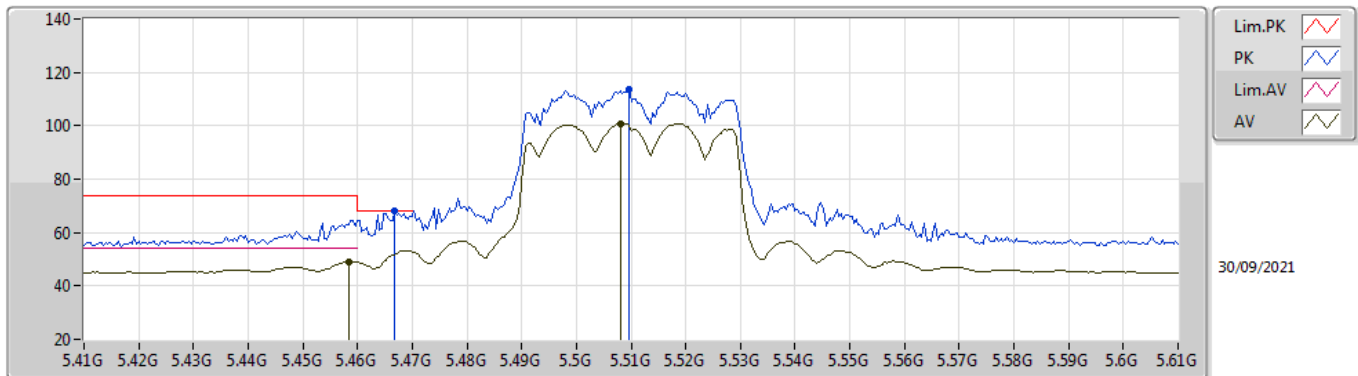

802.11ax HEW40_Nss1,(MCS0)_2TX

5510MHz_TX

Type	Freq (Hz)	Level (dBuV/m)	Limit (dBuV/m)	Margin (dB)	Factor (dB)	Dist (m)	Condition	Azimuth (°)	Height (m)	Comment	Raw (dBuV)	AF (dB)	CL (dB)	PA (dB)
AV	5.4584G	49.19	54.00	-4.81	6.81	3	Vertical	65	2.76	-	42.38	31.72	9.35	34.26
AV	5.508G	100.82	Inf	-Inf	6.93	3	Vertical	65	2.76	-	93.89	31.80	9.39	34.26
PK	5.4668G	67.94	68.20	-0.26	6.82	3	Vertical	65	2.76	-	61.12	31.73	9.35	34.26
PK	5.5096G	113.63	Inf	-Inf	6.93	3	Vertical	65	2.76	-	106.70	31.80	9.39	34.26