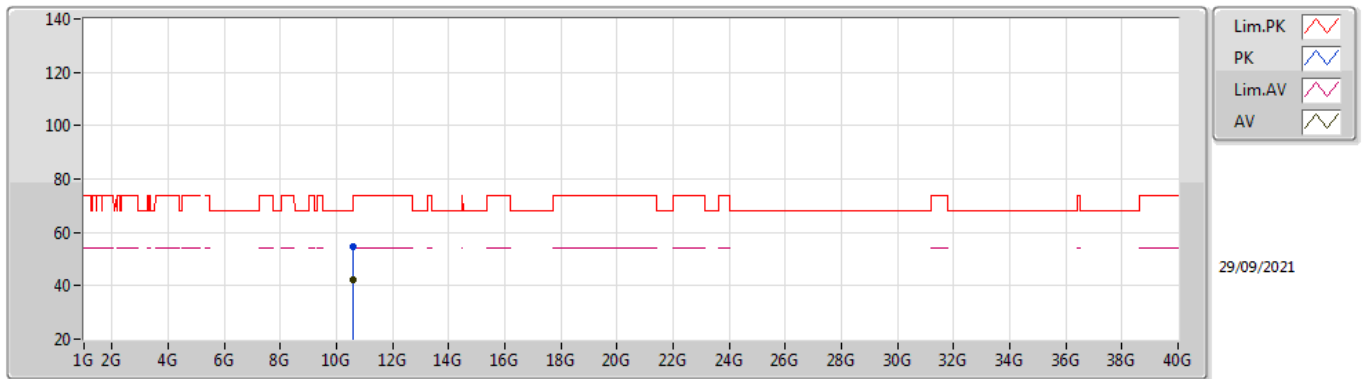

802.11a_Nss1,(6Mbps)_2TX

5300MHz_TX

Type	Freq (Hz)	Level (dBuV/m)	Limit (dBuV/m)	Margin (dB)	Factor (dB)	Dist (m)	Condition	Azimuth (°)	Height (m)	Comment	Raw (dBuV)	AF (dB)	CL (dB)	PA (dB)
AV	10.60872G	42.07	54.00	-11.93	17.68	3	Horizontal	261	1.96	-	24.39	39.70	12.47	34.49
PK	10.60436G	54.78	74.00	-19.22	17.67	3	Horizontal	261	1.96	-	37.11	39.70	12.46	34.49