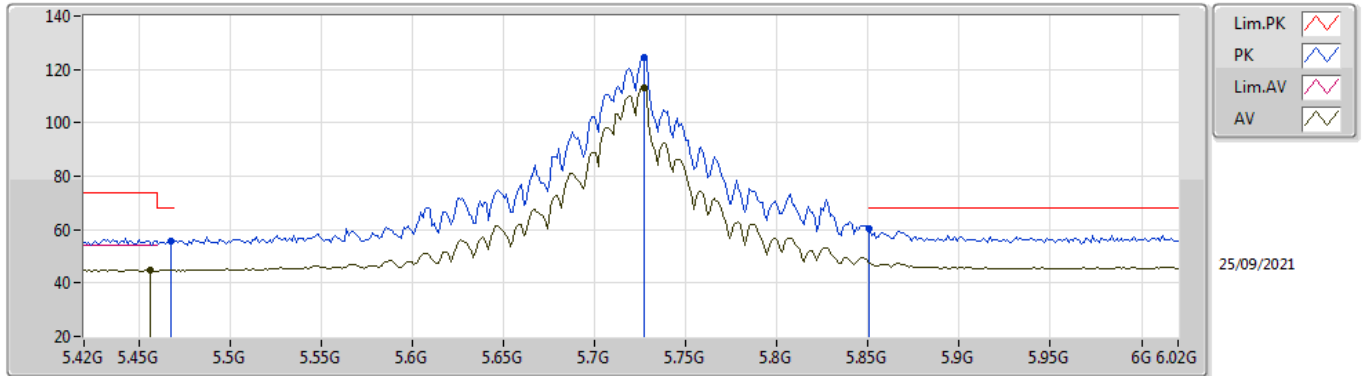

802.11a_Nss1,(6Mbps)_4TX

5720MHz Straddle 5.47-5.725GHz_TX

Type	Freq (Hz)	Level (dBuV/m)	Limit (dBuV/m)	Margin (dB)	Factor (dB)	Dist (m)	Condition	Azimuth (°)	Height (m)	Comment	Raw (dBuV)	AF (dB)	CL (dB)	PA (dB)
AV	5.456G	44.81	54.00	-9.19	6.79	3	Horizontal	293	1.82	-	38.02	31.71	9.34	34.26
AV	5.7272G	113.28	Inf	-Inf	7.17	3	Horizontal	293	1.82	-	106.11	31.95	9.50	34.28
PK	5.468G	55.94	68.20	-12.26	6.83	3	Horizontal	293	1.82	-	49.11	31.74	9.35	34.26
PK	5.7272G	124.48	Inf	-Inf	7.17	3	Horizontal	293	1.82	-	117.31	31.95	9.50	34.28
PK	5.8508G	60.29	68.20	-7.91	7.56	3	Horizontal	293	1.82	-	52.73	32.30	9.56	34.30