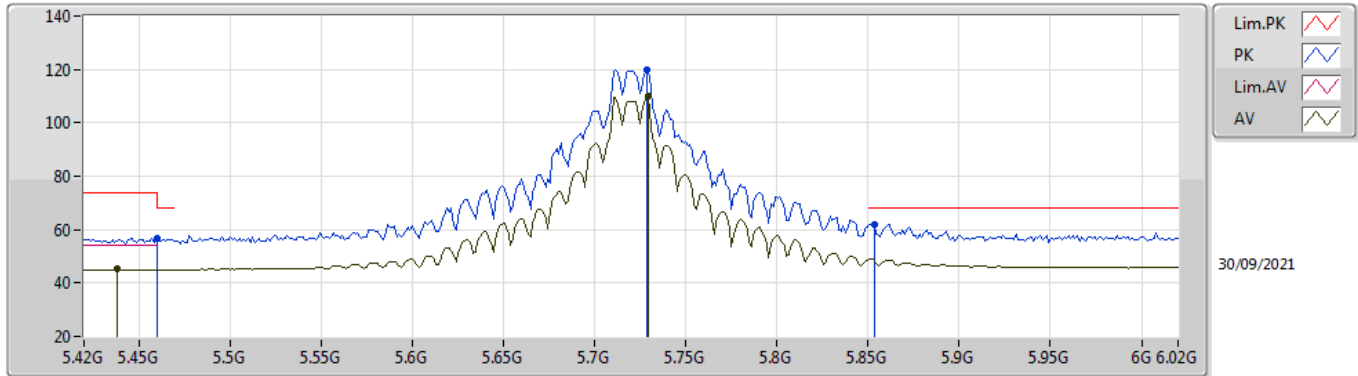

802.11ax HEW20_Nss1,(MCS0)_2TX
5720MHz Straddle 5.47-5.725GHz_TX

Type	Freq (Hz)	Level (dBuV/m)	Limit (dBuV/m)	Margin (dB)	Factor (dB)	Dist (m)	Condition	Azimuth (°)	Height (m)	Comment	Raw (dBuV)	AF (dB)	CL (dB)	PA (dB)
AV	5.438G	45.10	54.00	-8.90	6.77	3	Vertical	66	2.53	-	38.33	31.70	9.33	34.26
AV	5.7296G	109.79	Inf	-Inf	7.18	3	Vertical	66	2.53	-	102.61	31.96	9.50	34.28
PK	5.46G	56.52	68.20	-11.68	6.81	3	Vertical	66	2.53	-	49.71	31.72	9.35	34.26
PK	5.7284G	119.79	Inf	-Inf	7.18	3	Vertical	66	2.53	-	112.61	31.96	9.50	34.28
PK	5.8532G	62.12	68.20	-6.08	7.57	3	Vertical	66	2.53	-	54.55	32.31	9.56	34.30