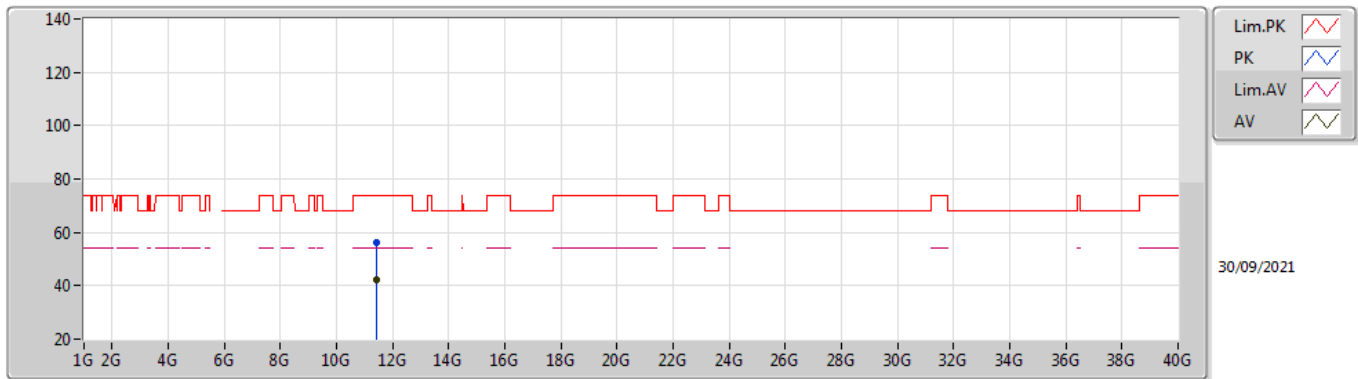

802.11ax HEW20_Nss1,(MCS0)_2TX
5720MHz Straddle 5.47-5.725GHz_TX

Type	Freq (Hz)	Level (dBuV/m)	Limit (dBuV/m)	Margin (dB)	Factor (dB)	Dist (m)	Condition	Azimuth (°)	Height (m)	Comment	Raw (dBuV)	AF (dB)	CL (dB)	PA (dB)
AV	11.44264G	42.29	54.00	-11.71	18.65	3	Horizontal	180	1.50	-	23.64	39.99	12.82	34.16
PK	11.44776G	56.20	74.00	-17.80	18.66	3	Horizontal	180	1.50	-	37.54	40.00	12.82	34.16