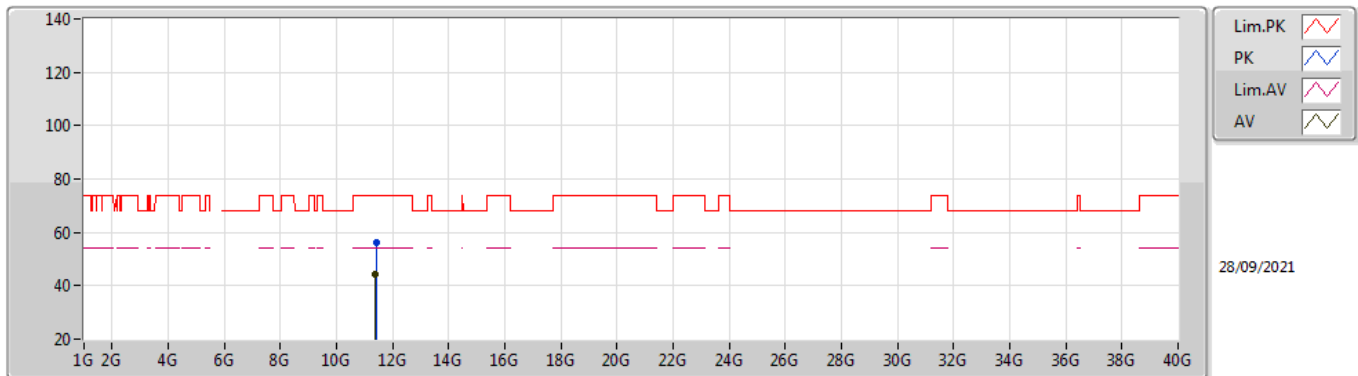

802.11ax HEW80_Nss1,(MCS0)_4TX
5690MHz Straddle 5.47-5.725GHz_TX

Type	Freq (Hz)	Level (dBuV/m)	Limit (dBuV/m)	Margin (dB)	Factor (dB)	Dist (m)	Condition	Azimuth (°)	Height (m)	Comment	Raw (dBuV)	AF (dB)	CL (dB)	PA (dB)
AV	11.38G	44.38	54.00	-9.62	18.46	3	Horizontal	322	1.63	-	25.92	39.84	12.79	34.17
PK	11.40816G	56.45	74.00	-17.55	18.55	3	Horizontal	322	1.63	-	37.90	39.92	12.80	34.17