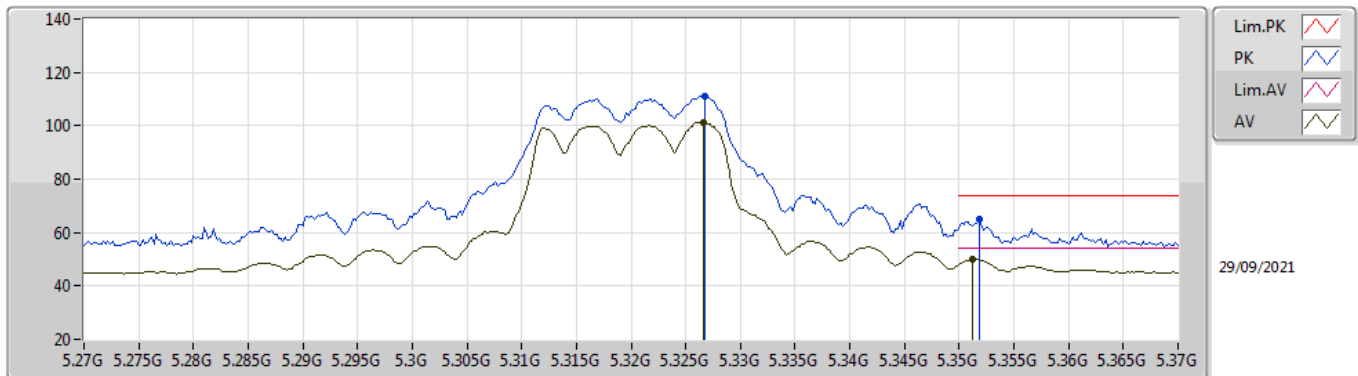

802.11a_Nss1,(6Mbps)_2TX

5320MHz_TX

Type	Freq (Hz)	Level (dBuV/m)	Limit (dBuV/m)	Margin (dB)	Factor (dB)	Dist (m)	Condition	Azimuth (°)	Height (m)	Comment	Raw (dBuV)	AF (dB)	CL (dB)	PA (dB)
AV	5.3266G	101.25	Inf	-Inf	6.27	3	Horizontal	79	3.00	-	94.98	31.30	9.22	34.25
AV	5.3512G	49.93	54.00	-4.07	6.31	3	Horizontal	79	3.00	-	43.62	31.31	9.25	34.25
PK	5.3268G	111.19	Inf	-Inf	6.27	3	Horizontal	79	3.00	-	104.92	31.30	9.22	34.25
PK	5.3518G	65.05	74.00	-8.95	6.31	3	Horizontal	79	3.00	-	58.74	31.31	9.25	34.25