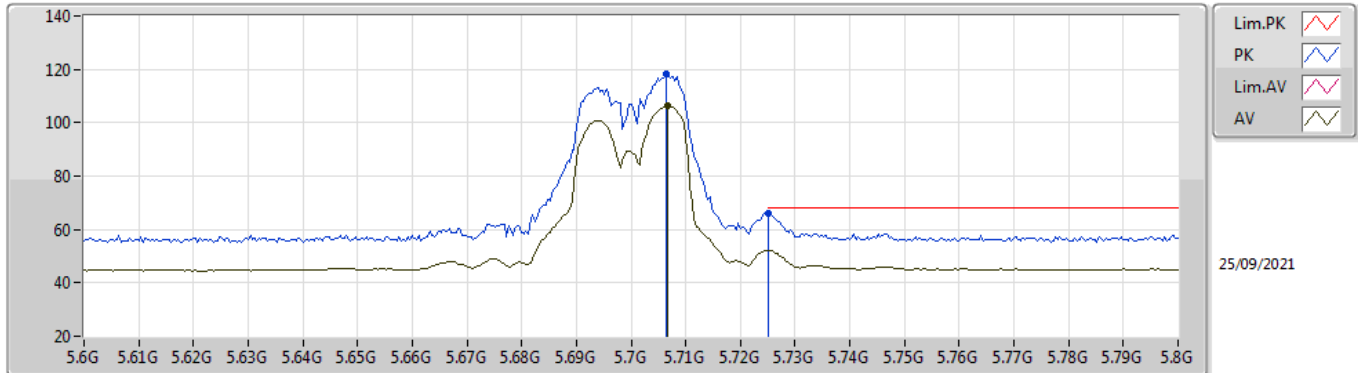

802.11ax HEW20_Nss1,(MCS0)_4TX

5700MHz_TX

Type	Freq (Hz)	Level (dBuV/m)	Limit (dBuV/m)	Margin (dB)	Factor (dB)	Dist (m)	Condition	Azimuth (°)	Height (m)	Comment	Raw (dBuV)	AF (dB)	CL (dB)	PA (dB)
AV	5.7068G	106.23	Inf	-Inf	7.12	3	Horizontal	48	2.63	-	99.11	31.91	9.49	34.28
PK	5.7064G	118.28	Inf	-Inf	7.12	3	Horizontal	48	2.63	-	111.16	31.91	9.49	34.28
PK	5.7252G	66.07	68.20	-2.13	7.17	3	Horizontal	48	2.63	-	58.90	31.95	9.50	34.28