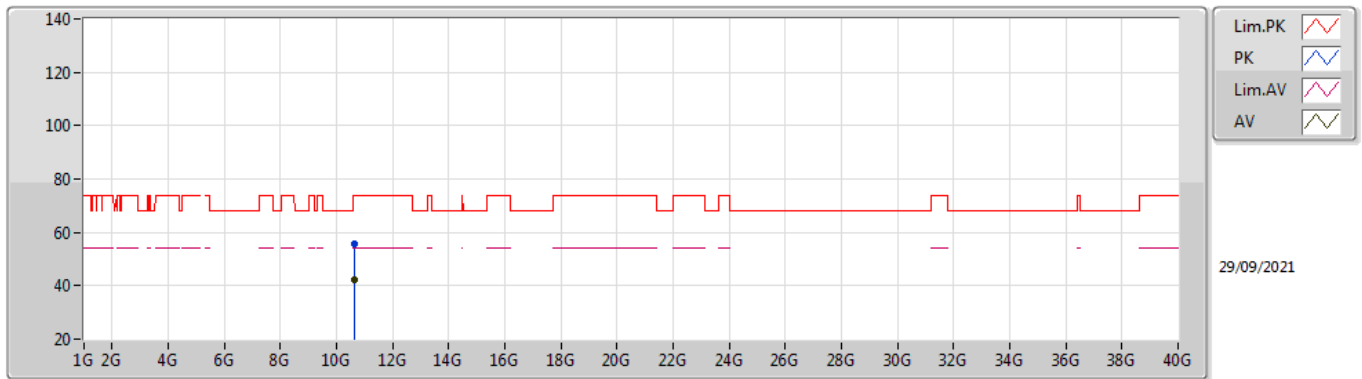

802.11a_Nss1,(6Mbps)_2TX

5320MHz_TX

Type	Freq (Hz)	Level (dBuV/m)	Limit (dBuV/m)	Margin (dB)	Factor (dB)	Dist (m)	Condition	Azimuth (°)	Height (m)	Comment	Raw (dBuV)	AF (dB)	CL (dB)	PA (dB)
AV	10.64612G	42.28	54.00	-11.72	17.72	3	Vertical	116	1.28	-	24.56	39.70	12.48	34.46
PK	10.6364G	55.70	74.00	-18.30	17.71	3	Vertical	116	1.28	-	37.99	39.70	12.48	34.47