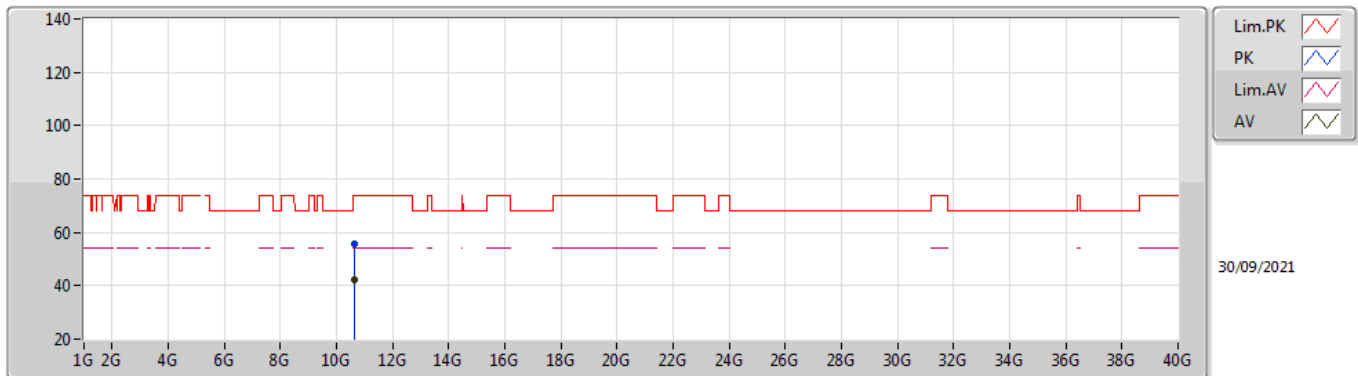

802.11ax HEW40_Nss1,(MCS0)_2TX

5310MHz_TX

Type	Freq (Hz)	Level (dBuV/m)	Limit (dBuV/m)	Margin (dB)	Factor (dB)	Dist (m)	Condition	Azimuth (°)	Height (m)	Comment	Raw (dBuV)	AF (dB)	CL (dB)	PA (dB)
AV	10.63792G	42.03	54.00	-11.97	17.71	3	Vertical	192	1.50	-	24.32	39.70	12.48	34.47
PK	10.61752G	55.73	74.00	-18.27	17.69	3	Vertical	192	1.50	-	38.04	39.70	12.47	34.48