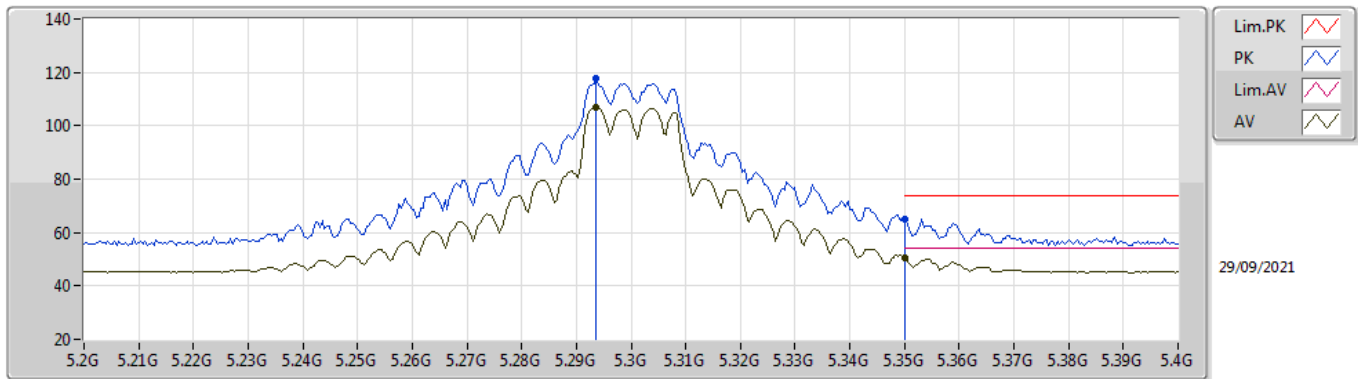

802.11a_Nss1,(6Mbps)_2TX

5300MHz_TX

Type	Freq (Hz)	Level (dBuV/m)	Limit (dBuV/m)	Margin (dB)	Factor (dB)	Dist (m)	Condition	Azimuth (°)	Height (m)	Comment	Raw (dBuV)	AF (dB)	CL (dB)	PA (dB)
AV	5.2936G	106.99	Inf	-Inf	6.25	3	Vertical	71	2.81	-	100.74	31.31	9.18	34.24
AV	5.35G	50.37	54.00	-3.63	6.30	3	Vertical	71	2.81	-	44.07	31.30	9.25	34.25
PK	5.2936G	117.51	Inf	-Inf	6.25	3	Vertical	71	2.81	-	111.26	31.31	9.18	34.24
PK	5.35G	65.24	74.00	-8.76	6.30	3	Vertical	71	2.81	-	58.94	31.30	9.25	34.25