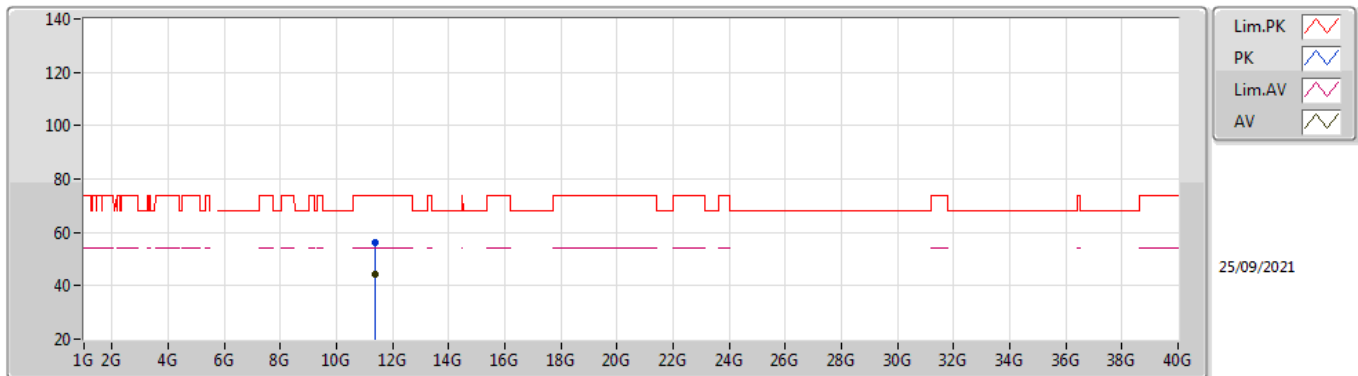

802.11ax HEW20_Nss1,(MCS0)_4TX

5700MHz_TX

Type	Freq (Hz)	Level (dBuV/m)	Limit (dBuV/m)	Margin (dB)	Factor (dB)	Dist (m)	Condition	Azimuth (°)	Height (m)	Comment	Raw (dBuV)	AF (dB)	CL (dB)	PA (dB)
AV	11.39994G	44.20	54.00	-9.80	18.53	3	Horizontal	354	1.50	-	25.67	39.90	12.80	34.17
PK	11.39976G	56.36	74.00	-17.64	18.53	3	Horizontal	354	1.50	-	37.83	39.90	12.80	34.17