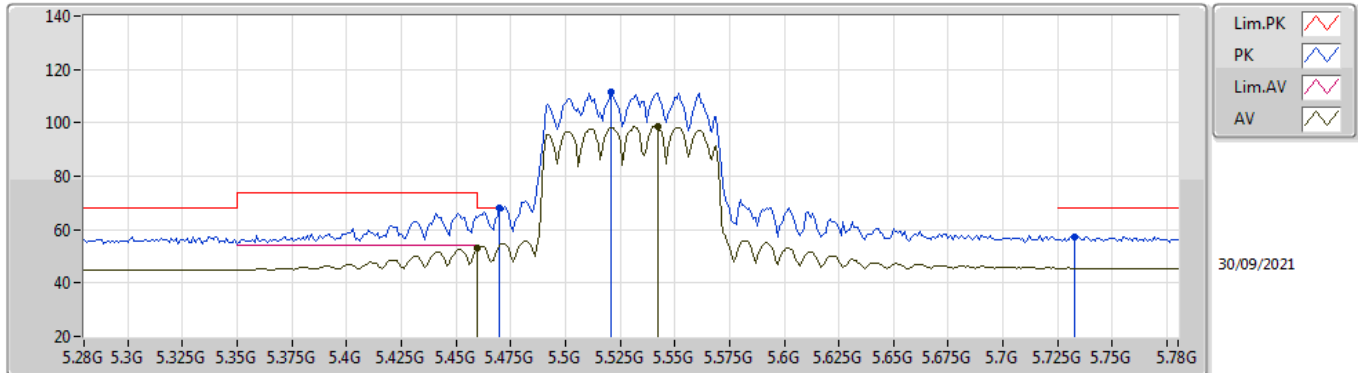

802.11ax HEW80_Nss1,(MCS0)_2TX

5530MHz_TX

Type	Freq (Hz)	Level (dBuV/m)	Limit (dBuV/m)	Margin (dB)	Factor (dB)	Dist (m)	Condition	Azimuth (°)	Height (m)	Comment	Raw (dBuV)	AF (dB)	CL (dB)	PA (dB)
AV	5.46G	53.36	54.00	-0.64	6.81	3	Vertical	225	3.00	-	46.55	31.72	9.35	34.26
AV	5.542G	98.71	Inf	-Inf	6.95	3	Vertical	225	3.00	-	91.76	31.80	9.41	34.26
PK	5.47G	67.88	68.20	-0.32	6.84	3	Vertical	225	3.00	-	61.04	31.74	9.36	34.26
PK	5.521G	111.32	Inf	-Inf	6.94	3	Vertical	225	3.00	-	104.38	31.80	9.40	34.26
PK	5.733G	57.48	68.20	-10.72	7.19	3	Vertical	225	3.00	-	50.29	31.97	9.50	34.28