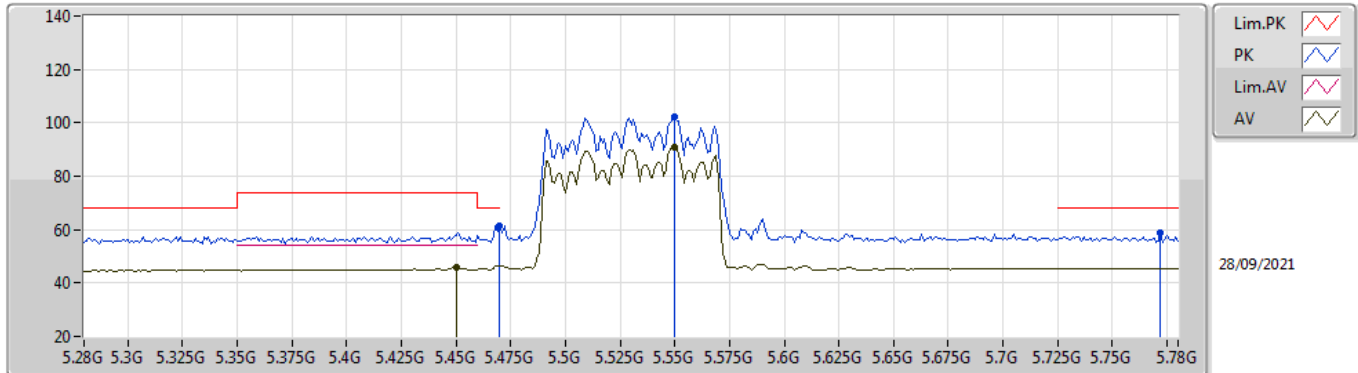

802.11ax HEW80_Nss1,(MCS0)_4TX

5530MHz_TX

Type	Freq (Hz)	Level (dBuV/m)	Limit (dBuV/m)	Margin (dB)	Factor (dB)	Dist (m)	Condition	Azimuth (°)	Height (m)	Comment	Raw (dBuV)	AF (dB)	CL (dB)	PA (dB)
AV	5.45G	45.91	54.00	-8.09	6.78	3	Vertical	296	1.35	-	39.13	31.70	9.34	34.26
AV	5.55G	91.06	Inf	-Inf	6.95	3	Vertical	296	1.35	-	84.11	31.80	9.42	34.27
PK	5.47G	61.56	68.20	-6.64	6.84	3	Vertical	296	1.35	-	54.72	31.74	9.36	34.26
PK	5.55G	101.99	Inf	-Inf	6.95	3	Vertical	296	1.35	-	95.04	31.80	9.42	34.27
PK	5.772G	58.90	68.20	-9.30	7.26	3	Vertical	296	1.35	-	51.64	32.04	9.51	34.29