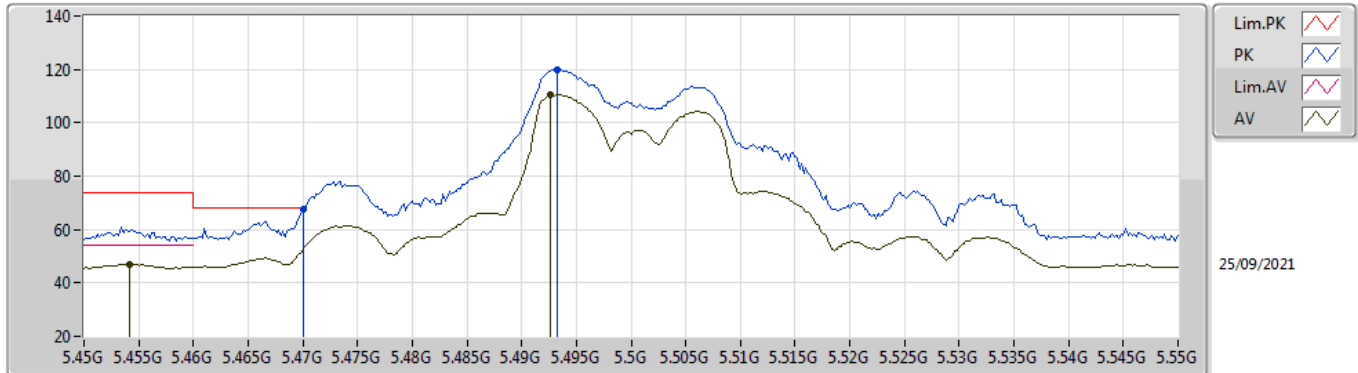

802.11a_Nss1,(6Mbps)_4TX

5500MHz_TX

Type	Freq (Hz)	Level (dBuV/m)	Limit (dBuV/m)	Margin (dB)	Factor (dB)	Dist (m)	Condition	Azimuth (°)	Height (m)	Comment	Raw (dBuV)	AF (dB)	CL (dB)	PA (dB)
AV	5.4542G	47.02	54.00	-6.98	6.79	3	Horizontal	50	2.56	-	40.23	31.71	9.34	34.26
AV	5.4926G	110.44	Inf	-Inf	6.90	3	Horizontal	50	2.56	-	103.54	31.79	9.37	34.26
PK	5.47G	67.63	68.20	-0.57	6.84	3	Horizontal	50	2.56	-	60.79	31.74	9.36	34.26
PK	5.4932G	120.00	Inf	-Inf	6.90	3	Horizontal	50	2.56	-	113.10	31.79	9.37	34.26