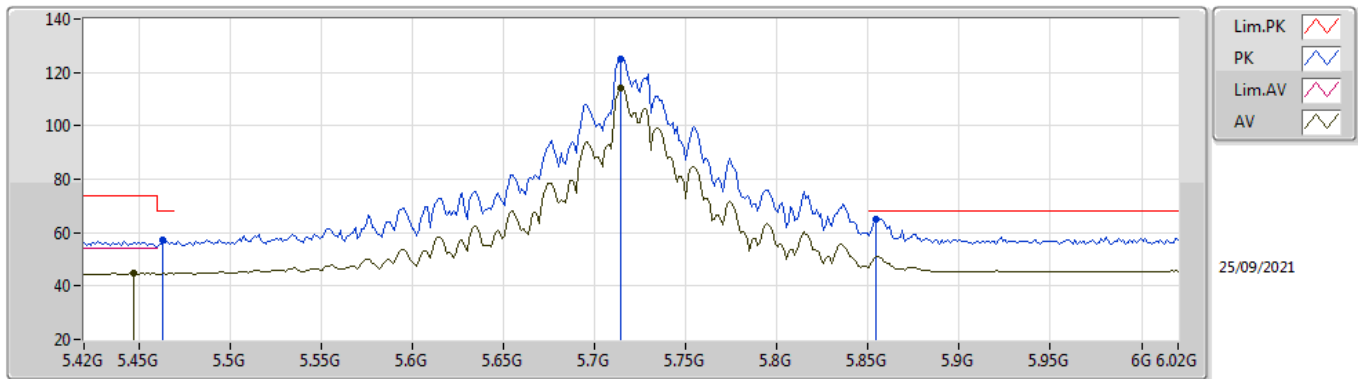

802.11ax HEW20_Nss1,(MCS0)_4TX
5720MHz Straddle 5.47-5.725GHz_TX

Type	Freq (Hz)	Level (dBuV/m)	Limit (dBuV/m)	Margin (dB)	Factor (dB)	Dist (m)	Condition	Azimuth (°)	Height (m)	Comment	Raw (dBuV)	AF (dB)	CL (dB)	PA (dB)
AV	5.4476G	44.63	54.00	-9.37	6.78	3	Horizontal	61	2.97	-	37.85	31.70	9.34	34.26
AV	5.714G	114.07	Inf	-Inf	7.14	3	Horizontal	61	2.97	-	106.93	31.93	9.49	34.28
PK	5.4632G	57.00	68.20	-11.20	6.82	3	Horizontal	61	2.97	-	50.18	31.73	9.35	34.26
PK	5.714G	124.85	Inf	-Inf	7.14	3	Horizontal	61	2.97	-	117.71	31.93	9.49	34.28
PK	5.8544G	65.04	68.20	-3.16	7.58	3	Horizontal	61	2.97	-	57.46	32.32	9.56	34.30