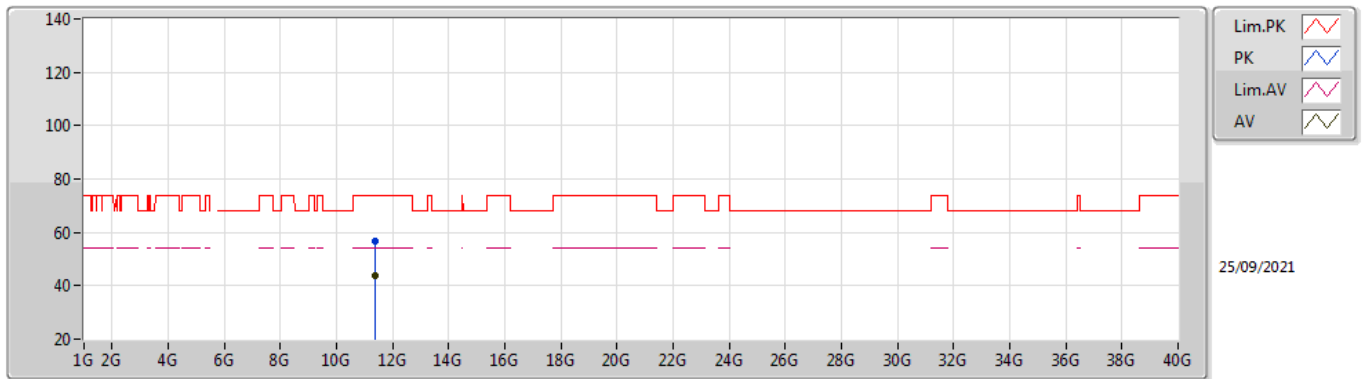

802.11a_Nss1,(6Mbps)_4TX

5700MHz_TX

Type	Freq (Hz)	Level (dBuV/m)	Limit (dBuV/m)	Margin (dB)	Factor (dB)	Dist (m)	Condition	Azimuth (°)	Height (m)	Comment	Raw (dBuV)	AF (dB)	CL (dB)	PA (dB)
AV	11.40001G	43.81	54.00	-10.19	18.53	3	Vertical	17	1.53	-	25.28	39.90	12.80	34.17
PK	11.40023G	56.94	74.00	-17.06	18.53	3	Vertical	17	1.53	-	38.41	39.90	12.80	34.17