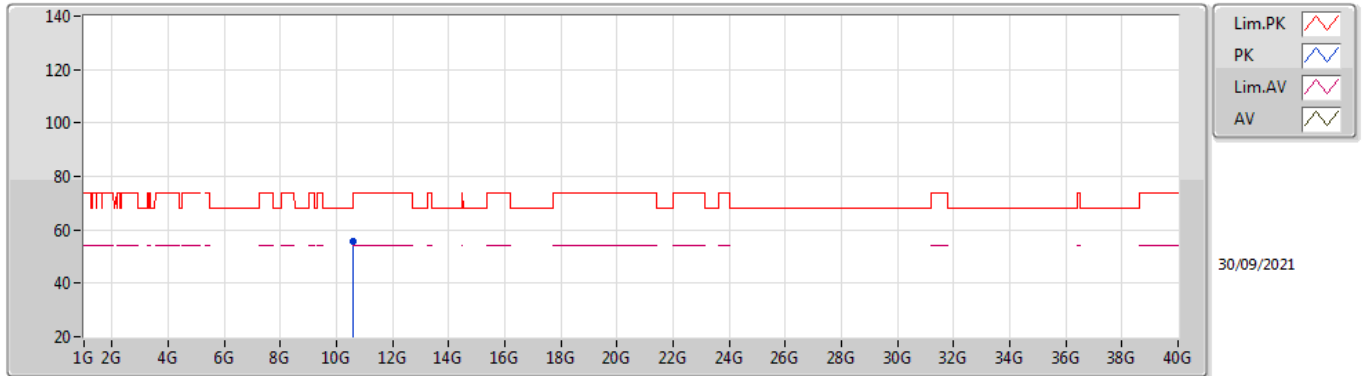

802.11ax HEW80_Nss1,(MCS0)_2TX

5290MHz_TX

Type	Freq (Hz)	Level (dBuV/m)	Limit (dBuV/m)	Margin (dB)	Factor (dB)	Dist (m)	Condition	Azimuth (°)	Height (m)	Comment	Raw (dBuV)	AF (dB)	CL (dB)	PA (dB)
PK	10.58954G	55.60	68.20	-12.60	17.66	3	Horizontal	122	1.50	-	37.94	39.70	12.46	34.50