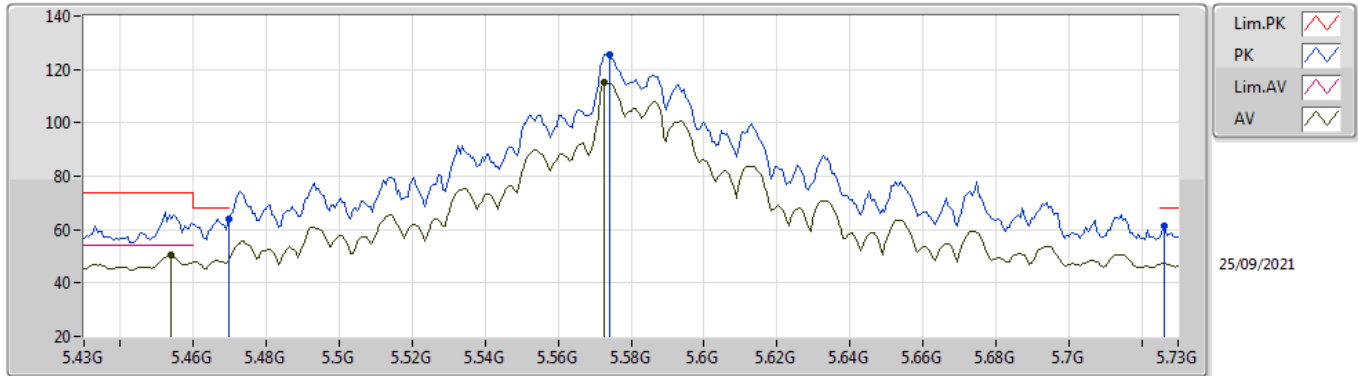

802.11a_Nss1,(6Mbps)_4TX

5580MHz_TX

Type	Freq (Hz)	Level (dBuV/m)	Limit (dBuV/m)	Margin (dB)	Factor (dB)	Dist (m)	Condition	Azimuth (°)	Height (m)	Comment	Raw (dBuV)	AF (dB)	CL (dB)	PA (dB)
AV	5.454G	50.31	54.00	-3.69	6.79	3	Horizontal	48	2.72	-	43.52	31.71	9.34	34.26
AV	5.5728G	115.31	Inf	-Inf	6.92	3	Horizontal	48	2.72	-	108.39	31.75	9.44	34.27
PK	5.4696G	64.15	68.20	-4.05	6.84	3	Horizontal	48	2.72	-	57.31	31.74	9.36	34.26
PK	5.574G	125.63	Inf	-Inf	6.92	3	Horizontal	48	2.72	-	118.71	31.75	9.44	34.27
PK	5.7264G	61.31	68.20	-6.89	7.17	3	Horizontal	48	2.72	-	54.14	31.95	9.50	34.28