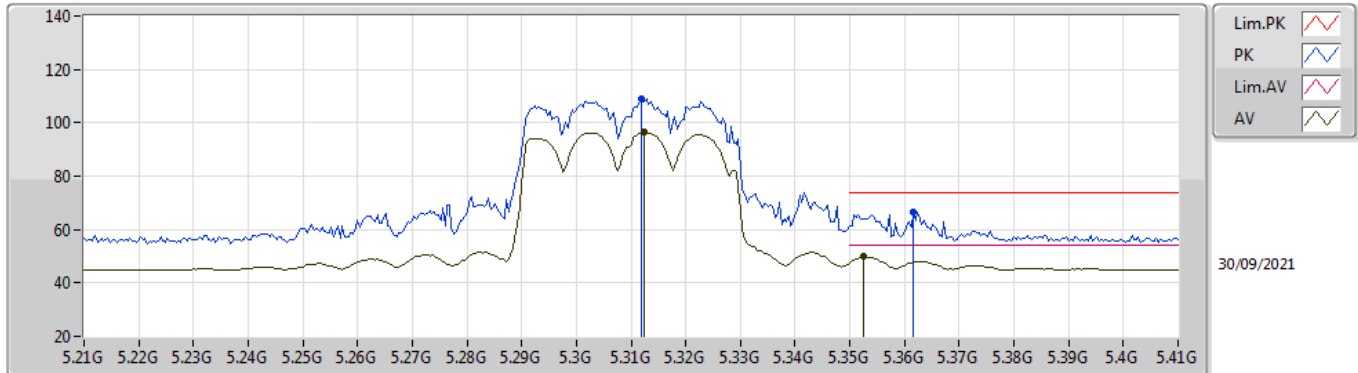

802.11ax HEW40_Nss1,(MCS0)_2TX

5310MHz_TX

Type	Freq (Hz)	Level (dBuV/m)	Limit (dBuV/m)	Margin (dB)	Factor (dB)	Dist (m)	Condition	Azimuth (°)	Height (m)	Comment	Raw (dBuV)	AF (dB)	CL (dB)	PA (dB)
AV	5.3124G	96.47	Inf	-Inf	6.26	3	Horizontal	75	2.93	-	90.21	31.30	9.20	34.24
AV	5.3524G	49.83	54.00	-4.17	6.32	3	Horizontal	75	2.93	-	43.51	31.32	9.25	34.25
PK	5.312G	109.14	Inf	-Inf	6.26	3	Horizontal	75	2.93	-	102.88	31.30	9.20	34.24
PK	5.3616G	66.74	74.00	-7.26	6.40	3	Horizontal	75	2.93	-	60.34	31.39	9.26	34.25