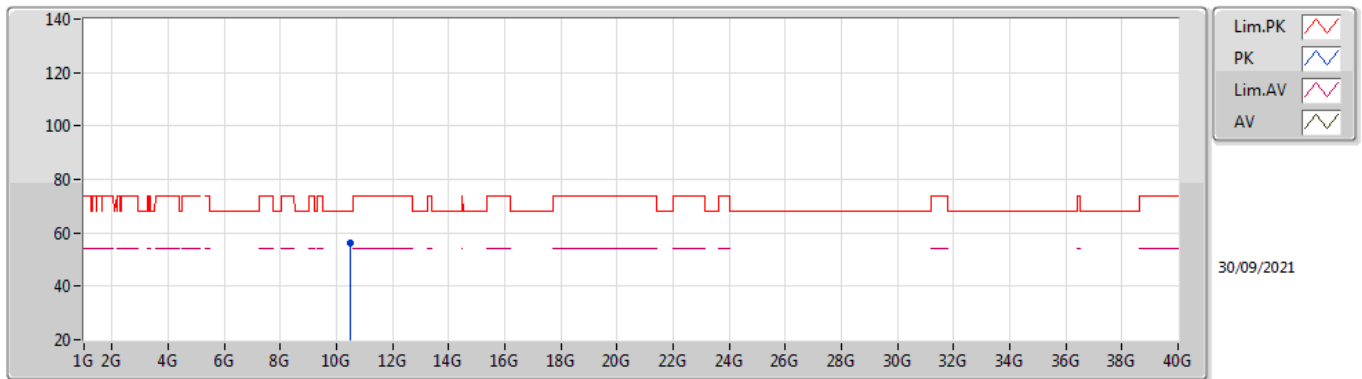

802.11ax HEW160_Nss1,(MCS0)_2TX

5250MHz Straddle 5.25-5.35GHz_TX

Type	Freq (Hz)	Level (dBuV/m)	Limit (dBuV/m)	Margin (dB)	Factor (dB)	Dist (m)	Condition	Azimuth (°)	Height (m)	Comment	Raw (dBuV)	AF (dB)	CL (dB)	PA (dB)
PK	10.497G	55.98	68.20	-12.22	17.54	3	Vertical	265	1.50	-	38.44	39.69	12.42	34.57