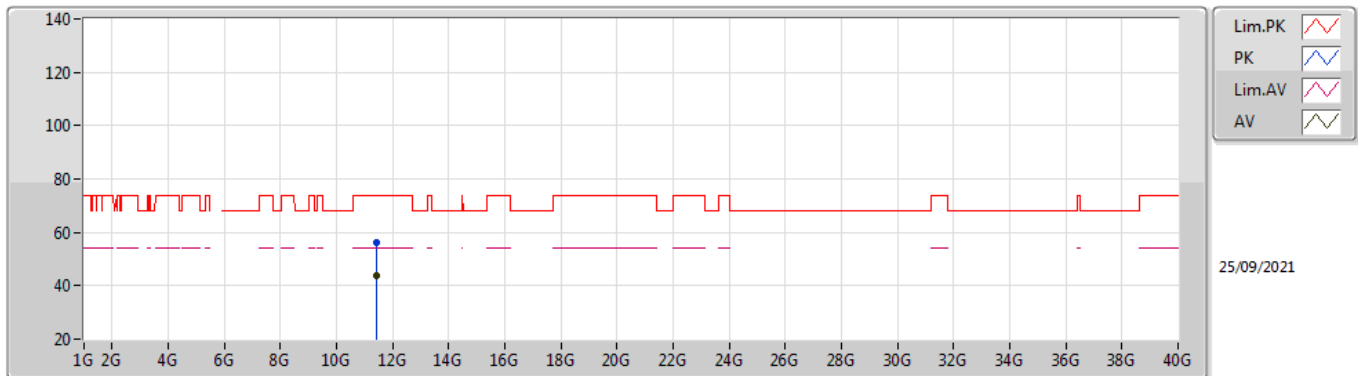

802.11ax HEW40_Nss1,(MCS0)_4TX
5710MHz Straddle 5.47-5.725GHz_TX

Type	Freq (Hz)	Level (dBuV/m)	Limit (dBuV/m)	Margin (dB)	Factor (dB)	Dist (m)	Condition	Azimuth (°)	Height (m)	Comment	Raw (dBuV)	AF (dB)	CL (dB)	PA (dB)
AV	11.41998G	43.89	54.00	-10.11	18.59	3	Horizontal	354	1.50	-	25.30	39.94	12.81	34.16
PK	11.41989G	55.96	74.00	-18.04	18.59	3	Horizontal	354	1.50	-	37.37	39.94	12.81	34.16