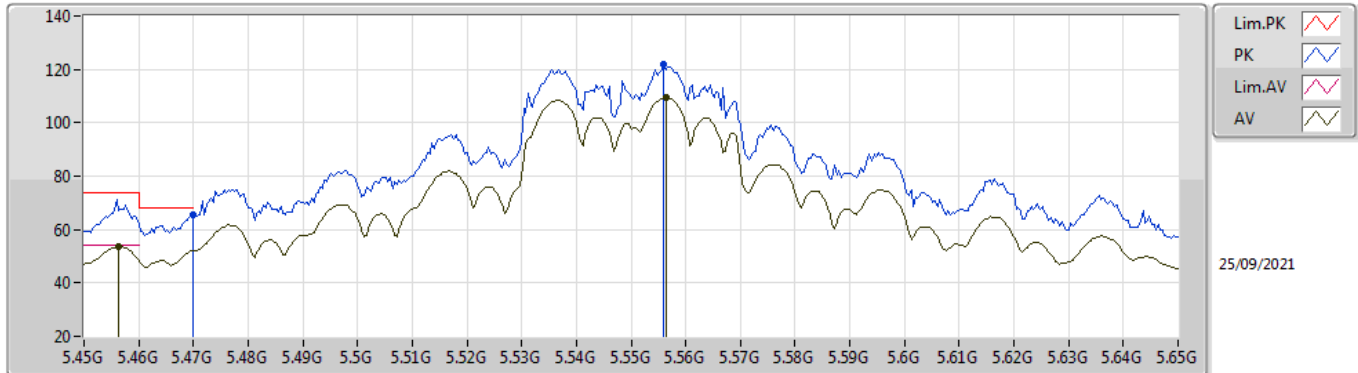

802.11ax HEW40_Nss1,(MCS0)_4TX

5550MHz_TX

Type	Freq (Hz)	Level (dBuV/m)	Limit (dBuV/m)	Margin (dB)	Factor (dB)	Dist (m)	Condition	Azimuth (°)	Height (m)	Comment	Raw (dBuV)	AF (dB)	CL (dB)	PA (dB)
AV	5.4564G	53.64	54.00	-0.36	6.80	3	Horizontal	48	2.66	-	46.84	31.71	9.35	34.26
AV	5.5564G	109.27	Inf	-Inf	6.95	3	Horizontal	48	2.66	-	102.32	31.79	9.43	34.27
PK	5.47G	65.27	68.20	-2.93	6.84	3	Horizontal	48	2.66	-	58.43	31.74	9.36	34.26
PK	5.556G	121.68	Inf	-Inf	6.94	3	Horizontal	48	2.66	-	114.74	31.79	9.42	34.27