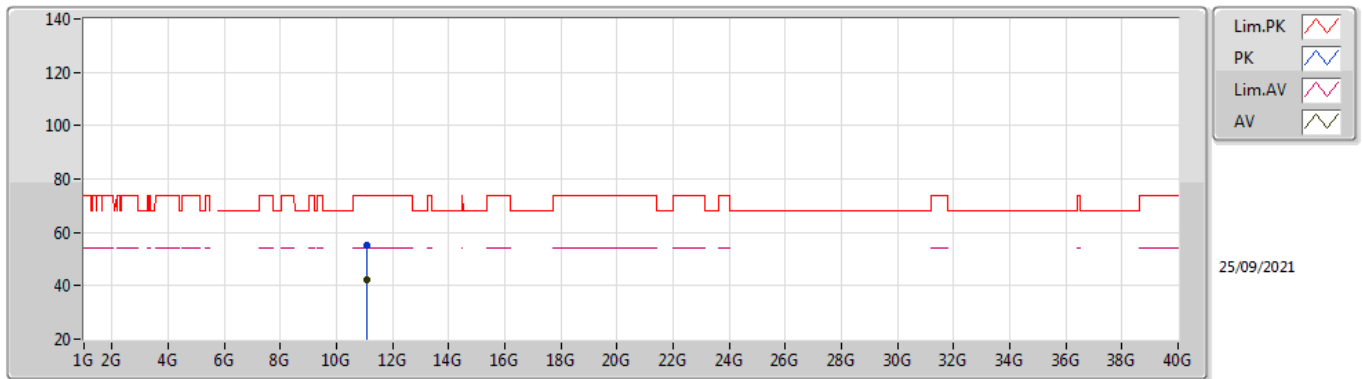

802.11ax HEW40_Nss1,(MCS0)_4TX

5550MHz_TX

Type	Freq (Hz)	Level (dBuV/m)	Limit (dBuV/m)	Margin (dB)	Factor (dB)	Dist (m)	Condition	Azimuth (°)	Height (m)	Comment	Raw (dBuV)	AF (dB)	CL (dB)	PA (dB)
AV	11.10003G	42.26	54.00	-11.74	18.39	3	Vertical	20	1.38	-	23.87	39.90	12.67	34.18
PK	11.09984G	55.12	74.00	-18.88	18.39	3	Vertical	20	1.38	-	36.73	39.90	12.67	34.18