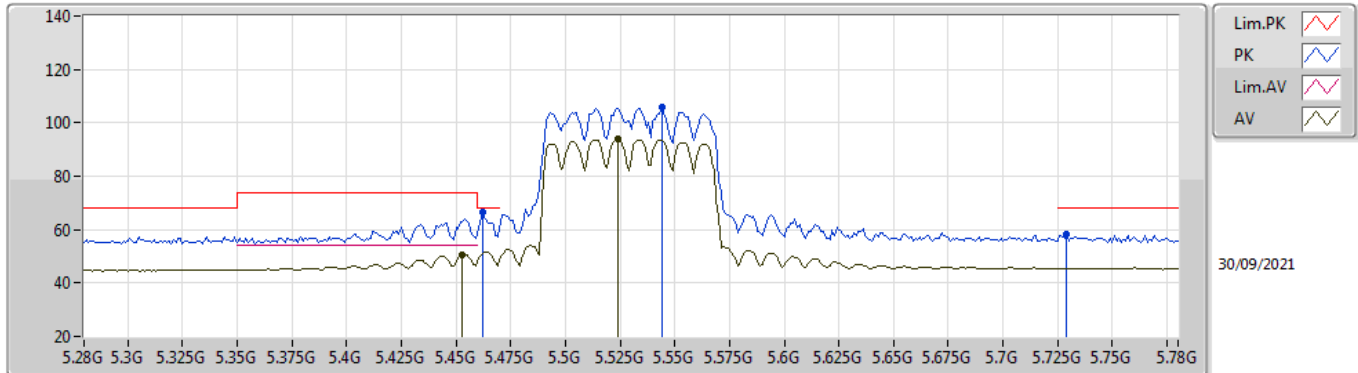

802.11ax HEW80_Nss1,(MCS0)_2TX

5530MHz_TX

Type	Freq (Hz)	Level (dBuV/m)	Limit (dBuV/m)	Margin (dB)	Factor (dB)	Dist (m)	Condition	Azimuth (°)	Height (m)	Comment	Raw (dBuV)	AF (dB)	CL (dB)	PA (dB)
AV	5.453G	50.77	54.00	-3.23	6.79	3	Horizontal	74	3.00	-	43.98	31.71	9.34	34.26
AV	5.524G	93.76	Inf	-Inf	6.94	3	Horizontal	74	3.00	-	86.82	31.80	9.40	34.26
PK	5.462G	66.43	68.20	-1.77	6.81	3	Horizontal	74	3.00	-	59.62	31.72	9.35	34.26
PK	5.544G	105.75	Inf	-Inf	6.96	3	Horizontal	74	3.00	-	98.79	31.80	9.42	34.26
PK	5.729G	58.03	68.20	-10.17	7.18	3	Horizontal	74	3.00	-	50.85	31.96	9.50	34.28