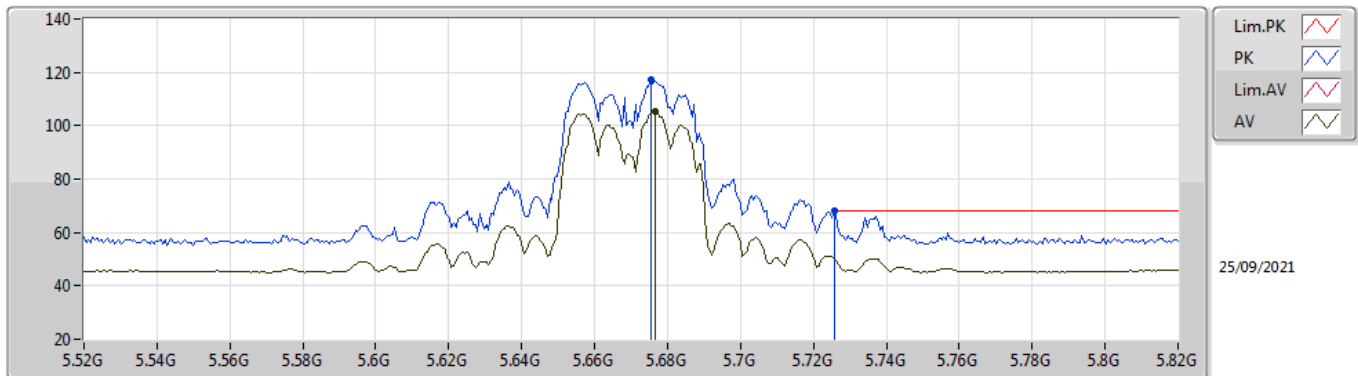

802.11ax HEW40_Nss1,(MCS0)_4TX

5670MHz_TX

Type	Freq (Hz)	Level (dBuV/m)	Limit (dBuV/m)	Margin (dB)	Factor (dB)	Dist (m)	Condition	Azimuth (°)	Height (m)	Comment	Raw (dBuV)	AF (dB)	CL (dB)	PA (dB)
AV	5.6766G	105.09	Inf	-Inf	6.96	3	Horizontal	48	2.68	-	98.13	31.76	9.48	34.28
PK	5.6754G	117.02	Inf	-Inf	6.95	3	Horizontal	48	2.68	-	110.07	31.75	9.48	34.28
PK	5.7258G	67.93	68.20	-0.27	7.17	3	Horizontal	48	2.68	-	60.76	31.95	9.50	34.28