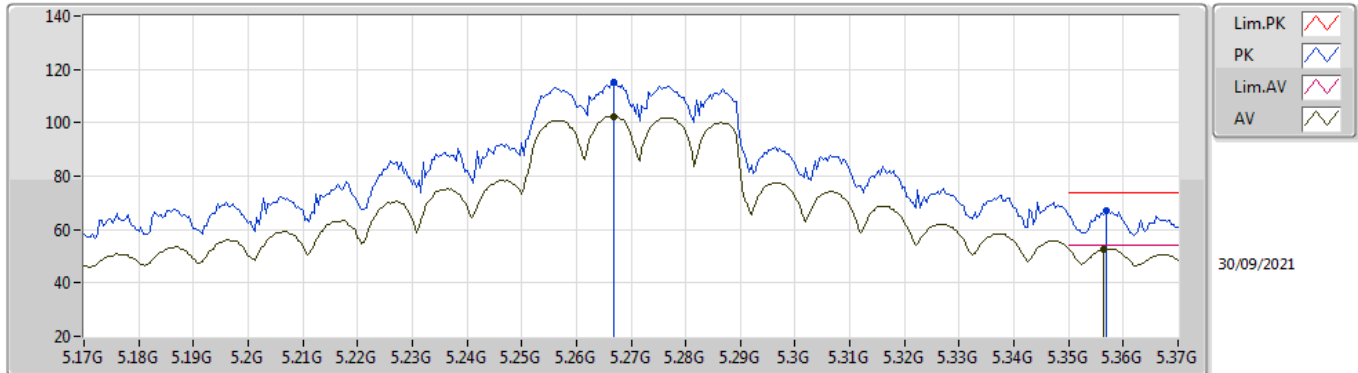

802.11ax HEW40_Nss1,(MCS0)_2TX

5270MHz_TX

Type	Freq (Hz)	Level (dBUV/m)	Limit (dBUV/m)	Margin (dB)	Factor (dB)	Dist (m)	Condition	Azimuth (°)	Height (m)	Comment	Raw (dBUV)	AF (dB)	CL (dB)	PA (dB)
AV	5.2668G	102.45	Inf	-Inf	6.28	3	Vertical	343	2.60	-	96.17	31.37	9.15	34.24
AV	5.3564G	52.84	54.00	-1.16	6.35	3	Vertical	343	2.60	-	46.49	31.35	9.25	34.25
PK	5.2668G	115.06	Inf	-Inf	6.28	3	Vertical	343	2.60	-	108.78	31.37	9.15	34.24
PK	5.3568G	66.98	74.00	-7.02	6.35	3	Vertical	343	2.60	-	60.63	31.35	9.25	34.25