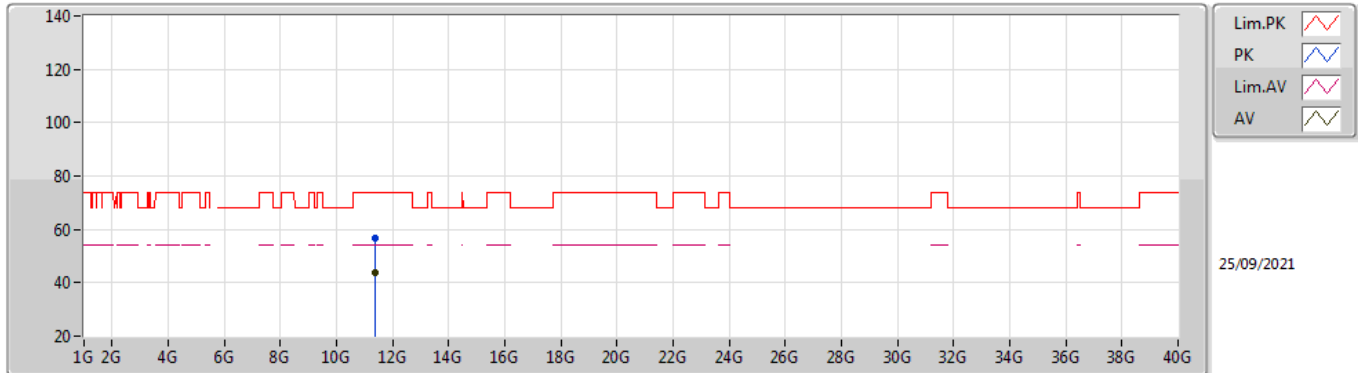

802.11ax HEW20_Nss1,(MCS0)_4TX

5700MHz_TX

Type	Freq (Hz)	Level (dBuV/m)	Limit (dBuV/m)	Margin (dB)	Factor (dB)	Dist (m)	Condition	Azimuth (°)	Height (m)	Comment	Raw (dBuV)	AF (dB)	CL (dB)	PA (dB)
AV	11.40006G	43.72	54.00	-10.28	18.53	3	Vertical	6	3.00	-	25.19	39.90	12.80	34.17
PK	11.39986G	56.78	74.00	-17.22	18.53	3	Vertical	6	3.00	-	38.25	39.90	12.80	34.17