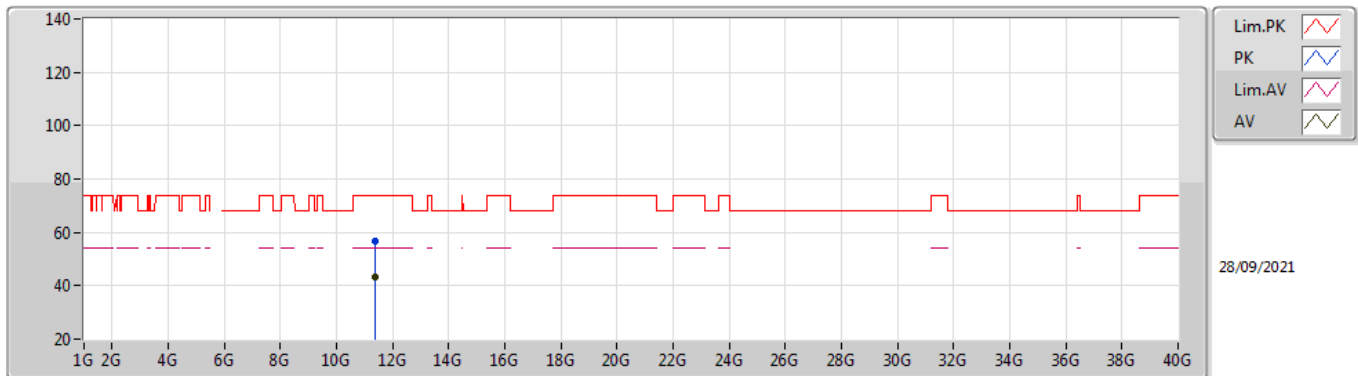

802.11ax HEW80_Nss1,(MCS0)_4TX
5690MHz Straddle 5.47-5.725GHz_TX

Type	Freq (Hz)	Level (dBuV/m)	Limit (dBuV/m)	Margin (dB)	Factor (dB)	Dist (m)	Condition	Azimuth (°)	Height (m)	Comment	Raw (dBuV)	AF (dB)	CL (dB)	PA (dB)
AV	11.38G	43.43	54.00	-10.57	18.46	3	Vertical	354	1.50	-	24.97	39.84	12.79	34.17
PK	11.37952G	56.69	74.00	-17.31	18.46	3	Vertical	354	1.50	-	38.23	39.84	12.79	34.17