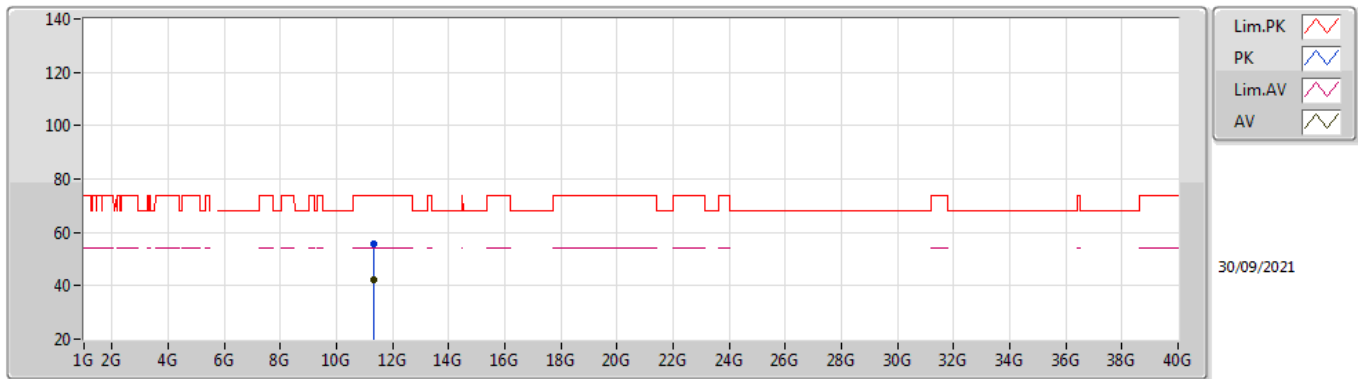

802.11ax HEW40_Nss1,(MCS0)_2TX

5670MHz_TX

Type	Freq (Hz)	Level (dBuV/m)	Limit (dBuV/m)	Margin (dB)	Factor (dB)	Dist (m)	Condition	Azimuth (°)	Height (m)	Comment	Raw (dBuV)	AF (dB)	CL (dB)	PA (dB)
AV	11.3336G	42.47	54.00	-11.53	18.30	3	Horizontal	214	1.50	-	24.17	39.70	12.77	34.17
PK	11.33928G	55.87	74.00	-18.13	18.32	3	Horizontal	214	1.50	-	37.55	39.72	12.77	34.17