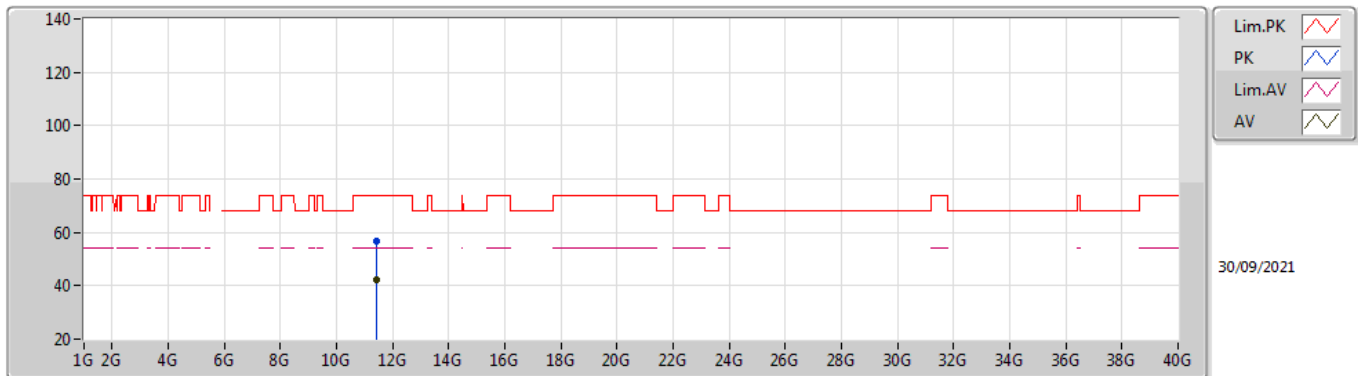

802.11ax HEW40_Nss1,(MCS0)_2TX

5710MHz Straddle 5.47-5.725GHz_TX

Type	Freq (Hz)	Level (dBuV/m)	Limit (dBuV/m)	Margin (dB)	Factor (dB)	Dist (m)	Condition	Azimuth (°)	Height (m)	Comment	Raw (dBuV)	AF (dB)	CL (dB)	PA (dB)
AV	11.40552G	42.41	54.00	-11.59	18.54	3	Horizontal	82	1.50	-	23.87	39.91	12.80	34.17
PK	11.40664G	56.62	74.00	-17.38	18.54	3	Horizontal	82	1.50	-	38.08	39.91	12.80	34.17