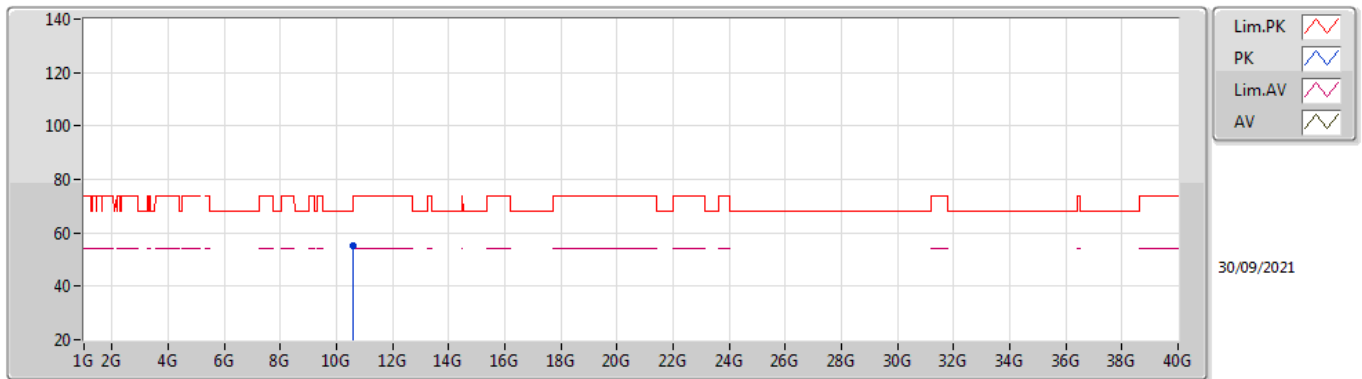

802.11ax HEW80_Nss1,(MCS0)_2TX

5290MHz_TX

Type	Freq (Hz)	Level (dBuV/m)	Limit (dBuV/m)	Margin (dB)	Factor (dB)	Dist (m)	Condition	Azimuth (°)	Height (m)	Comment	Raw (dBuV)	AF (dB)	CL (dB)	PA (dB)
PK	10.59008G	55.38	68.20	-12.82	17.66	3	Vertical	46	3.00	-	37.72	39.70	12.46	34.50