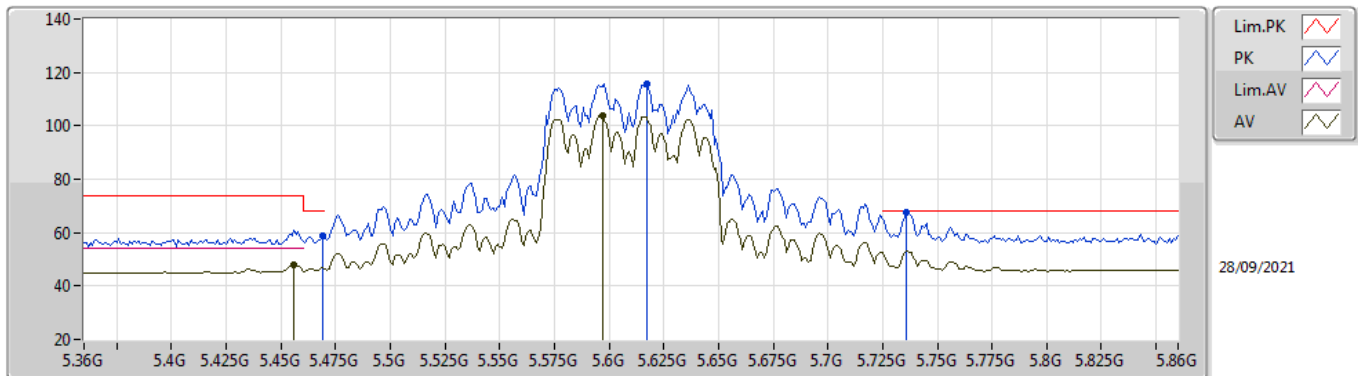

802.11ax HEW80_Nss1,(MCS0)_4TX

5610MHz_TX

Type	Freq (Hz)	Level (dBuV/m)	Limit (dBuV/m)	Margin (dB)	Factor (dB)	Dist (m)	Condition	Azimuth (°)	Height (m)	Comment	Raw (dBuV)	AF (dB)	CL (dB)	PA (dB)
AV	5.456G	48.18	54.00	-5.82	6.79	3	Horizontal	48	2.60	-	41.39	31.71	9.34	34.26
AV	5.597G	104.04	Inf	-Inf	6.90	3	Horizontal	48	2.60	-	97.14	31.71	9.46	34.27
PK	5.469G	58.94	68.20	-9.26	6.84	3	Horizontal	48	2.60	-	52.10	31.74	9.36	34.26
PK	5.617G	115.90	Inf	-Inf	6.87	3	Horizontal	48	2.60	-	109.03	31.67	9.47	34.27
PK	5.736G	67.55	68.20	-0.65	7.19	3	Horizontal	48	2.60	-	60.36	31.97	9.50	34.28