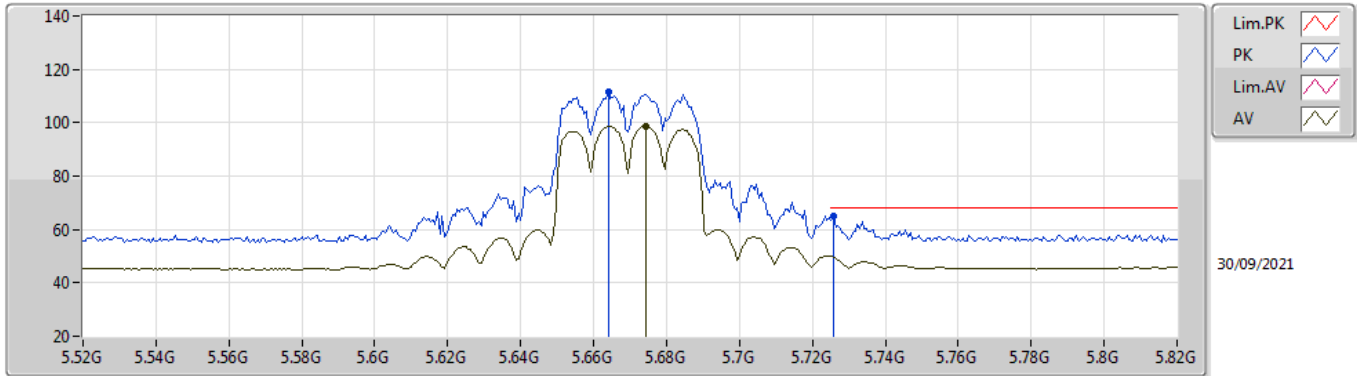

802.11ax HEW40_Nss1,(MCS0)_2TX

5670MHz_TX

Type	Freq (Hz)	Level (dBuV/m)	Limit (dBuV/m)	Margin (dB)	Factor (dB)	Dist (m)	Condition	Azimuth (°)	Height (m)	Comment	Raw (dBuV)	AF (dB)	CL (dB)	PA (dB)
AV	5.6742G	98.69	Inf	-Inf	6.95	3	Horizontal	74	2.98	-	91.74	31.75	9.48	34.28
PK	5.664G	111.65	Inf	-Inf	6.88	3	Horizontal	74	2.98	-	104.77	31.68	9.48	34.28
PK	5.7258G	64.83	68.20	-3.37	7.17	3	Horizontal	74	2.98	-	57.66	31.95	9.50	34.28