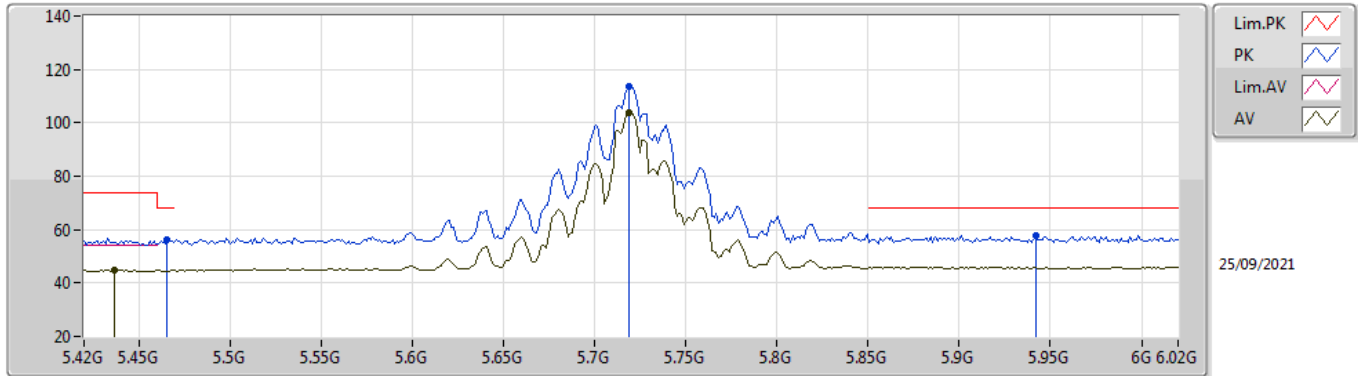

802.11a_Nss1,(6Mbps)_4TX

5720MHz Straddle 5.47-5.725GHz_TX

Type	Freq (Hz)	Level (dBuV/m)	Limit (dBuV/m)	Margin (dB)	Factor (dB)	Dist (m)	Condition	Azimuth (°)	Height (m)	Comment	Raw (dBuV)	AF (dB)	CL (dB)	PA (dB)
AV	5.4368G	44.80	54.00	-9.20	6.78	3	Vertical	297	1.60	-	38.02	31.70	9.33	34.25
AV	5.7188G	103.86	Inf	-Inf	7.16	3	Vertical	297	1.60	-	96.70	31.94	9.50	34.28
PK	5.4656G	56.02	68.20	-12.18	6.82	3	Vertical	297	1.60	-	49.20	31.73	9.35	34.26
PK	5.7188G	113.78	Inf	-Inf	7.16	3	Vertical	297	1.60	-	106.62	31.94	9.50	34.28
PK	5.942G	57.68	68.20	-10.52	7.83	3	Vertical	297	1.60	-	49.85	32.50	9.63	34.30