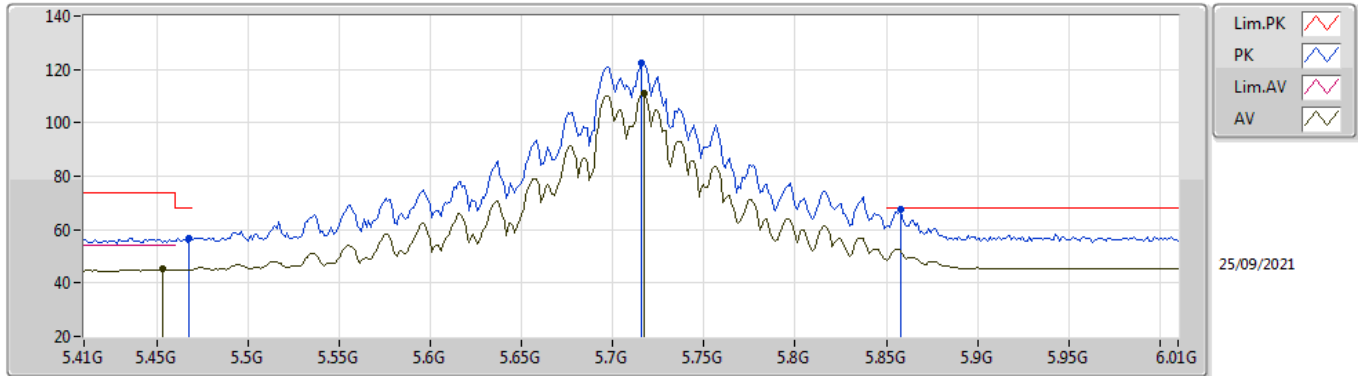

802.11ax HEW40_Nss1,(MCS0)_4TX
5710MHz Straddle 5.47-5.725GHz_TX

Type	Freq (Hz)	Level (dBuV/m)	Limit (dBuV/m)	Margin (dB)	Factor (dB)	Dist (m)	Condition	Azimuth (°)	Height (m)	Comment	Raw (dBuV)	AF (dB)	CL (dB)	PA (dB)
AV	5.4532G	45.12	54.00	-8.88	6.79	3	Horizontal	46	2.76	-	38.33	31.71	9.34	34.26
AV	5.7172G	110.79	Inf	-Inf	7.15	3	Horizontal	46	2.76	-	103.64	31.93	9.50	34.28
PK	5.4676G	56.81	68.20	-11.39	6.83	3	Horizontal	46	2.76	-	49.98	31.74	9.35	34.26
PK	5.716G	122.19	Inf	-Inf	7.14	3	Horizontal	46	2.76	-	115.05	31.93	9.49	34.28
PK	5.8576G	67.35	68.20	-0.85	7.60	3	Horizontal	46	2.76	-	59.75	32.33	9.57	34.30