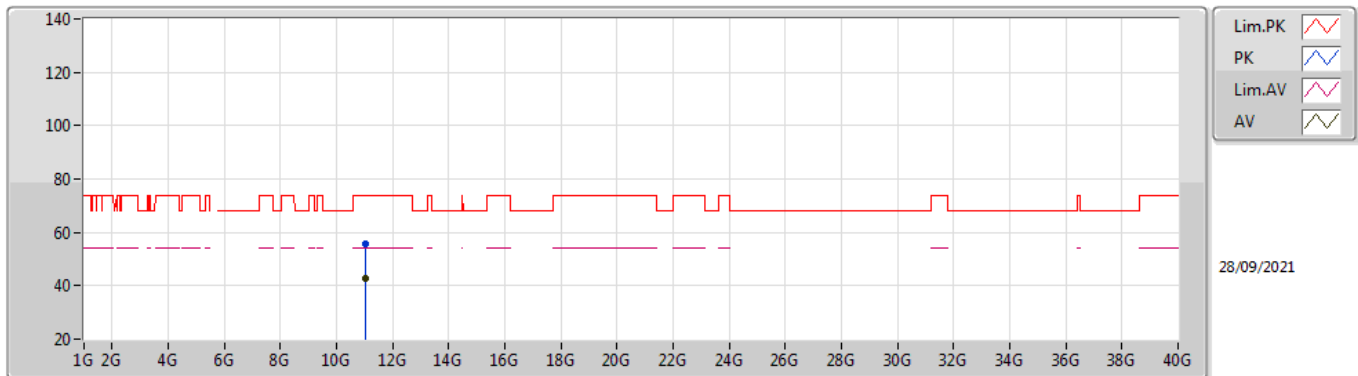

802.11ax HEW80_Nss1,(MCS0)_4TX

5530MHz_TX

Type	Freq (Hz)	Level (dBuV/m)	Limit (dBuV/m)	Margin (dB)	Factor (dB)	Dist (m)	Condition	Azimuth (°)	Height (m)	Comment	Raw (dBuV)	AF (dB)	CL (dB)	PA (dB)
AV	11.02832G	42.60	54.00	-11.40	18.64	3	Vertical	226	1.71	-	23.96	40.19	12.64	34.19
PK	11.02416G	55.81	74.00	-18.19	18.65	3	Vertical	226	1.71	-	37.16	40.20	12.64	34.19