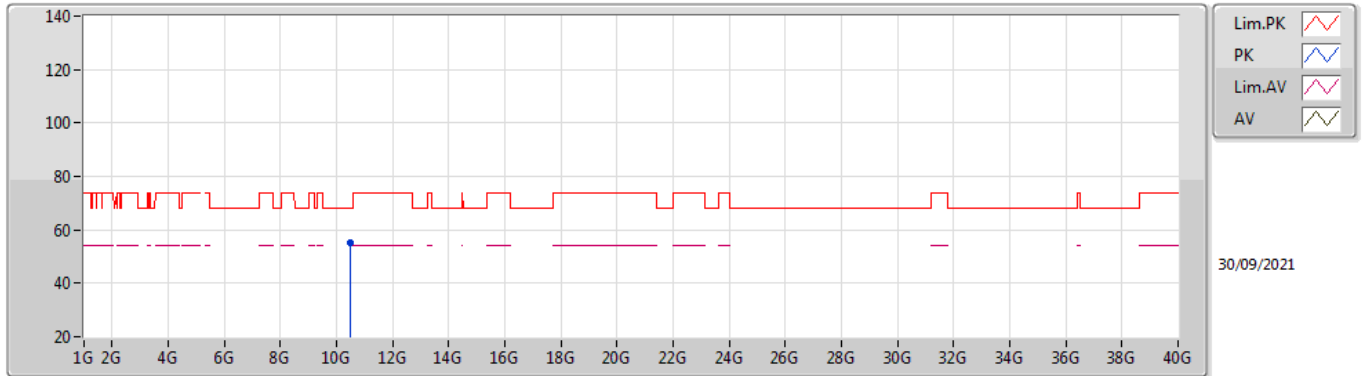

802.11ax HEW160_Nss1,(MCS0)_2TX

5250MHz Straddle 5.25-5.35GHz_TX

Type	Freq (Hz)	Level (dBuV/m)	Limit (dBuV/m)	Margin (dB)	Factor (dB)	Dist (m)	Condition	Azimuth (°)	Height (m)	Comment	Raw (dBuV)	AF (dB)	CL (dB)	PA (dB)
PK	10.50804G	55.22	68.20	-12.98	17.56	3	Horizontal	0	1.90	-	37.66	39.70	12.42	34.56