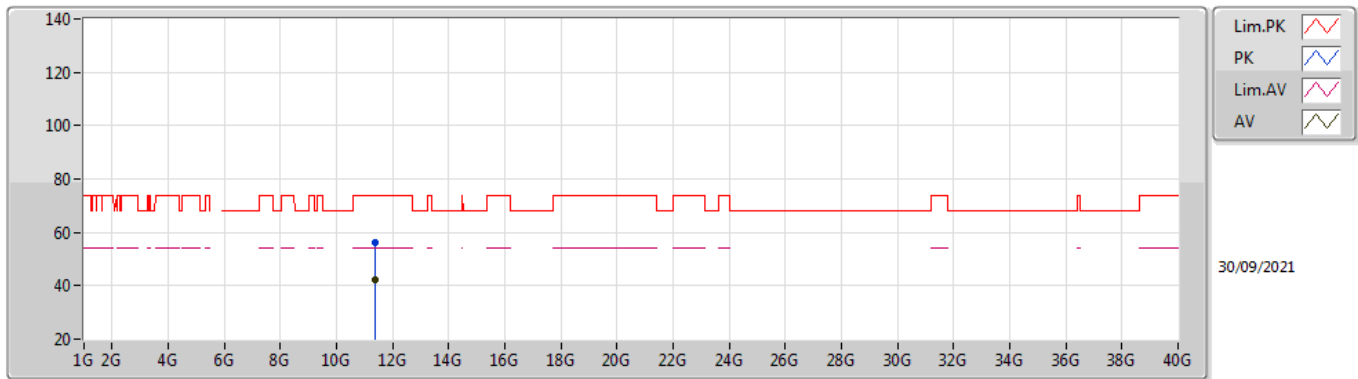

802.11ax HEW80_Nss1,(MCS0)_2TX
5690MHz Straddle 5.47-5.725GHz_TX

Type	Freq (Hz)	Level (dBuV/m)	Limit (dBuV/m)	Margin (dB)	Factor (dB)	Dist (m)	Condition	Azimuth (°)	Height (m)	Comment	Raw (dBuV)	AF (dB)	CL (dB)	PA (dB)
AV	11.36584G	42.41	54.00	-11.59	18.41	3	Vertical	0	2.56	-	24.00	39.80	12.78	34.17
PK	11.38954G	56.04	74.00	-17.96	18.49	3	Vertical	0	2.56	-	37.55	39.87	12.79	34.17