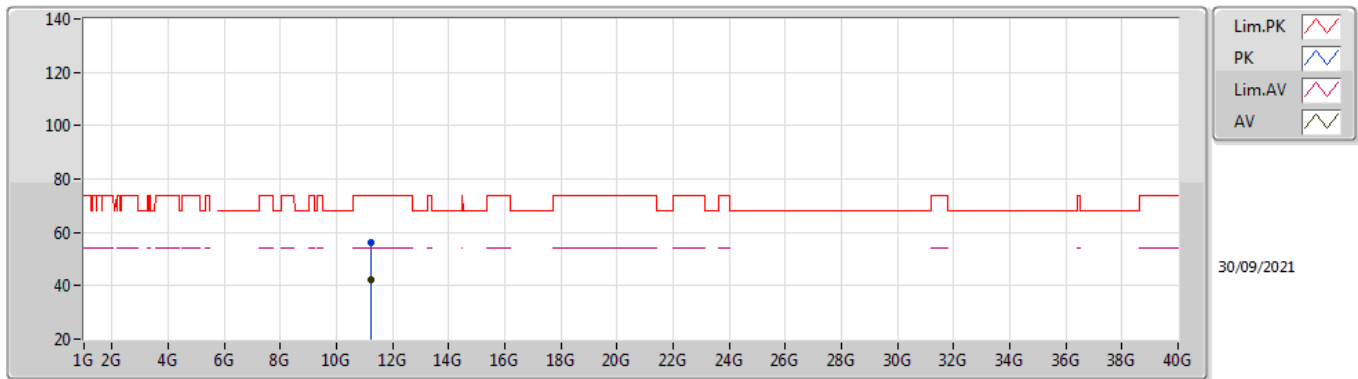

802.11ax HEW80_Nss1,(MCS0)_2TX

5610MHz_TX

Type	Freq (Hz)	Level (dBuV/m)	Limit (dBuV/m)	Margin (dB)	Factor (dB)	Dist (m)	Condition	Azimuth (°)	Height (m)	Comment	Raw (dBuV)	AF (dB)	CL (dB)	PA (dB)
AV	11.23116G	42.28	54.00	-11.72	18.08	3	Horizontal	176	1.34	-	24.20	39.53	12.73	34.18
PK	11.20722G	56.31	74.00	-17.69	18.05	3	Horizontal	176	1.34	-	38.26	39.51	12.72	34.18