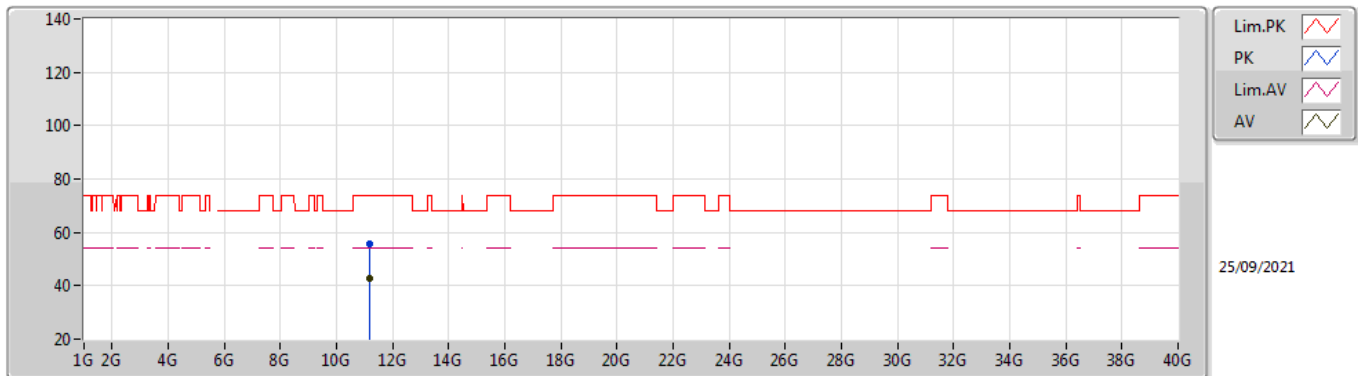

802.11ax HEW20_Nss1,(MCS0)_4TX

5580MHz_TX

Type	Freq (Hz)	Level (dBuV/m)	Limit (dBuV/m)	Margin (dB)	Factor (dB)	Dist (m)	Condition	Azimuth (°)	Height (m)	Comment	Raw (dBuV)	AF (dB)	CL (dB)	PA (dB)
AV	11.15996G	42.76	54.00	-11.24	18.18	3	Vertical	3	1.50	-	24.58	39.66	12.70	34.18
PK	11.16012G	55.70	74.00	-18.30	18.18	3	Vertical	3	1.50	-	37.52	39.66	12.70	34.18