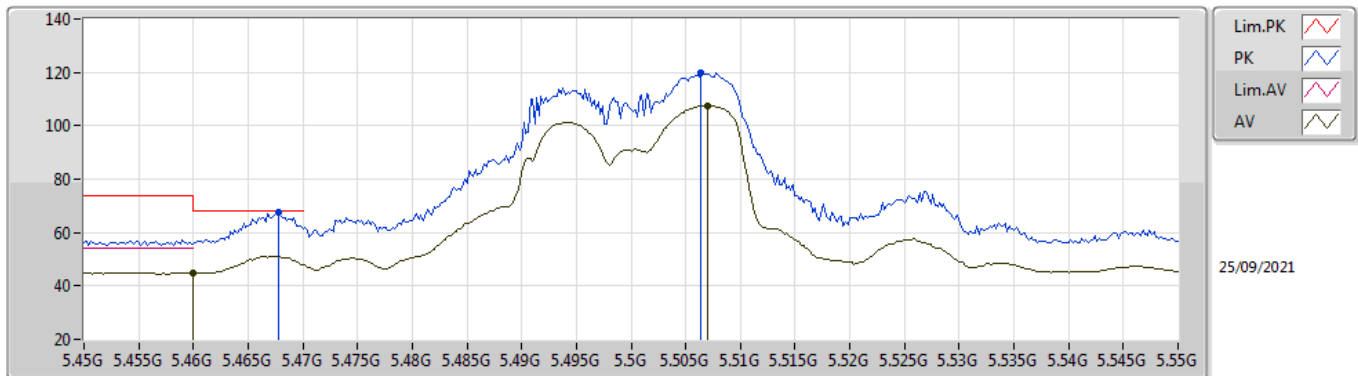

802.11ax HEW20_Nss1,(MCS0)_4TX

5500MHz_TX

Type	Freq (Hz)	Level (dBuV/m)	Limit (dBuV/m)	Margin (dB)	Factor (dB)	Dist (m)	Condition	Azimuth (°)	Height (m)	Comment	Raw (dBuV)	AF (dB)	CL (dB)	PA (dB)
AV	5.46G	44.90	54.00	-9.10	6.81	3	Horizontal	51	2.66	-	38.09	31.72	9.35	34.26
AV	5.507G	107.49	Inf	-Inf	6.93	3	Horizontal	51	2.66	-	100.56	31.80	9.39	34.26
PK	5.4678G	67.52	68.20	-0.68	6.83	3	Horizontal	51	2.66	-	60.69	31.74	9.35	34.26
PK	5.5064G	119.63	Inf	-Inf	6.93	3	Horizontal	51	2.66	-	112.70	31.80	9.39	34.26