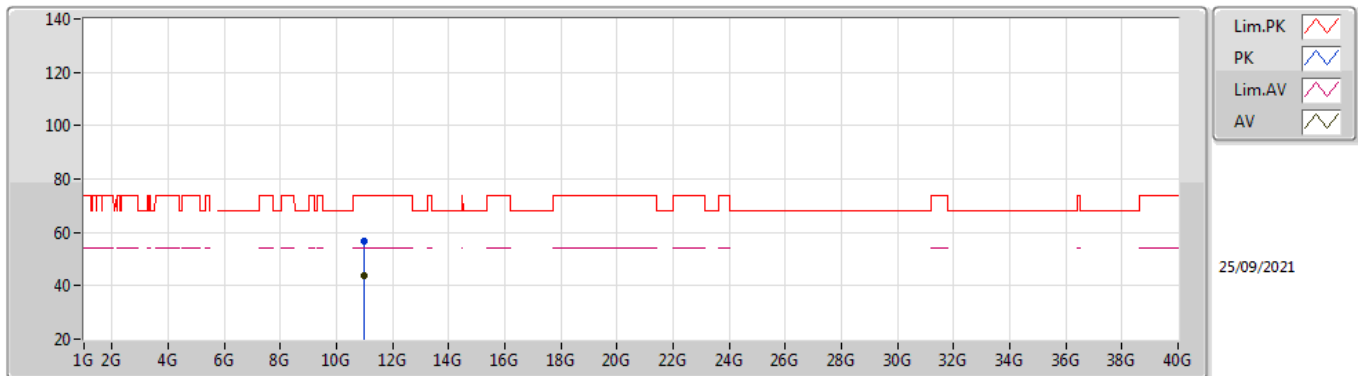

802.11a_Nss1,(6Mbps)_4TX

5500MHz_TX

Type	Freq (Hz)	Level (dBuV/m)	Limit (dBuV/m)	Margin (dB)	Factor (dB)	Dist (m)	Condition	Azimuth (°)	Height (m)	Comment	Raw (dBuV)	AF (dB)	CL (dB)	PA (dB)
AV	11.00007G	43.69	54.00	-10.31	18.74	3	Vertical	21	1.50	-	24.95	40.30	12.63	34.19
PK	11.0012G	56.69	74.00	-17.31	18.74	3	Vertical	21	1.50	-	37.95	40.30	12.63	34.19