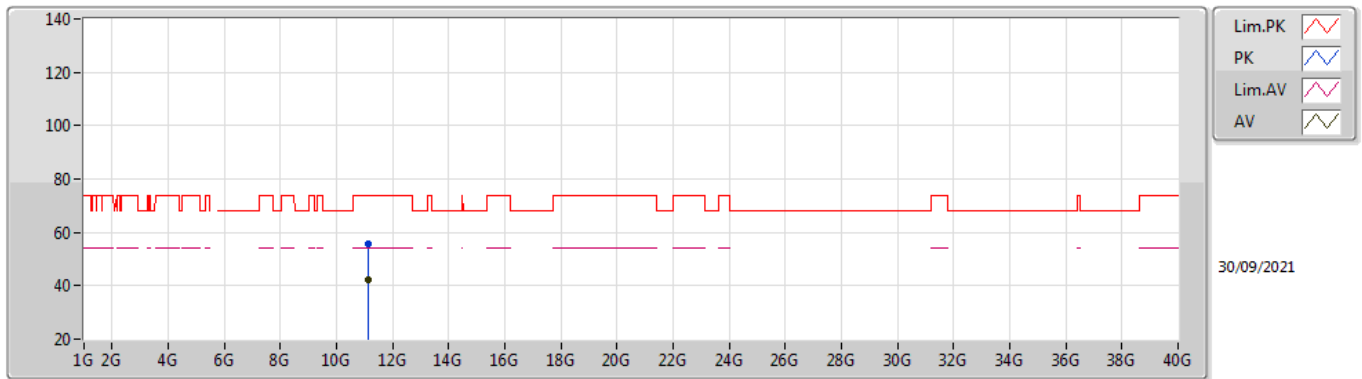

802.11ax HEW160_Nss1,(MCS0)_2TX

5570MHz_TX

Type	Freq (Hz)	Level (dBuV/m)	Limit (dBuV/m)	Margin (dB)	Factor (dB)	Dist (m)	Condition	Azimuth (°)	Height (m)	Comment	Raw (dBuV)	AF (dB)	CL (dB)	PA (dB)
AV	11.12746G	41.99	54.00	-12.01	18.29	3	Vertical	176	1.50	-	23.70	39.79	12.68	34.18
PK	11.1292G	55.52	74.00	-18.48	18.28	3	Vertical	176	1.50	-	37.24	39.78	12.68	34.18