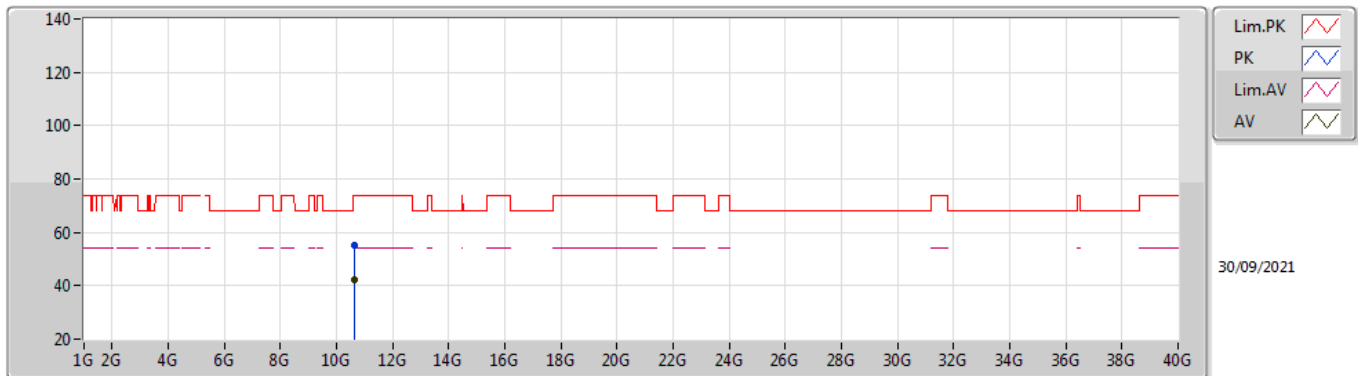

802.11ax HEW40_Nss1,(MCS0)_2TX

5310MHz_TX

Type	Freq (Hz)	Level (dBuV/m)	Limit (dBuV/m)	Margin (dB)	Factor (dB)	Dist (m)	Condition	Azimuth (°)	Height (m)	Comment	Raw (dBuV)	AF (dB)	CL (dB)	PA (dB)
AV	10.63912G	42.01	54.00	-11.99	17.72	3	Horizontal	240	2.74	-	24.29	39.70	12.48	34.46
PK	10.62816G	55.35	74.00	-18.65	17.70	3	Horizontal	240	2.74	-	37.65	39.70	12.47	34.47