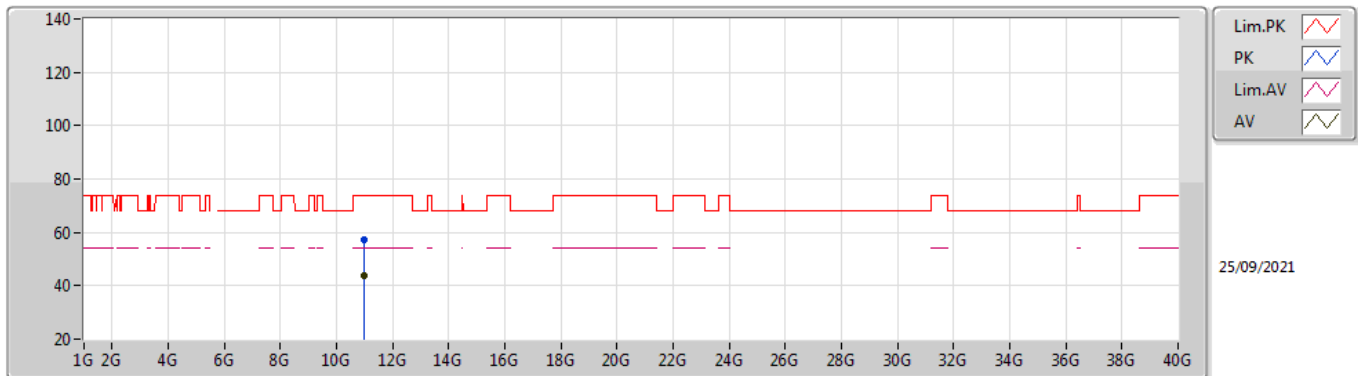

802.11a_Nss1,(6Mbps)_4TX

5500MHz_TX

Type	Freq (Hz)	Level (dBuV/m)	Limit (dBuV/m)	Margin (dB)	Factor (dB)	Dist (m)	Condition	Azimuth (°)	Height (m)	Comment	Raw (dBuV)	AF (dB)	CL (dB)	PA (dB)
AV	11.00002G	43.76	54.00	-10.24	18.74	3	Horizontal	327	1.60	-	25.02	40.30	12.63	34.19
PK	10.99907G	57.08	74.00	-16.92	18.74	3	Horizontal	327	1.60	-	38.34	40.30	12.63	34.19