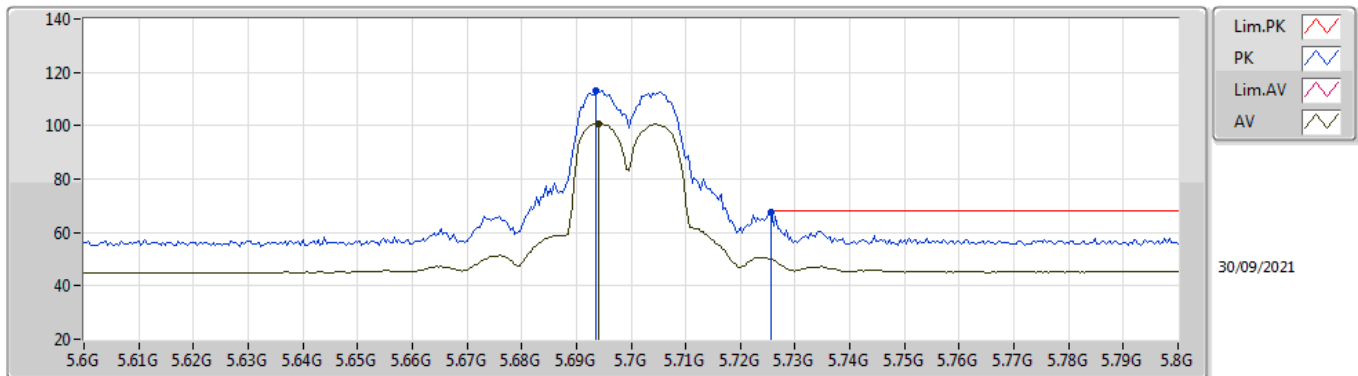

802.11ax HEW20_Nss1,(MCS0)_2TX

5700MHz_TX

Type	Freq (Hz)	Level (dBuV/m)	Limit (dBuV/m)	Margin (dB)	Factor (dB)	Dist (m)	Condition	Azimuth (°)	Height (m)	Comment	Raw (dBuV)	AF (dB)	CL (dB)	PA (dB)
AV	5.694G	100.94	Inf	-Inf	7.07	3	Horizontal	74	3.00	-	93.87	31.86	9.49	34.28
PK	5.6936G	113.04	Inf	-Inf	7.07	3	Horizontal	74	3.00	-	105.97	31.86	9.49	34.28
PK	5.7256G	67.77	68.20	-0.43	7.17	3	Horizontal	74	3.00	-	60.60	31.95	9.50	34.28