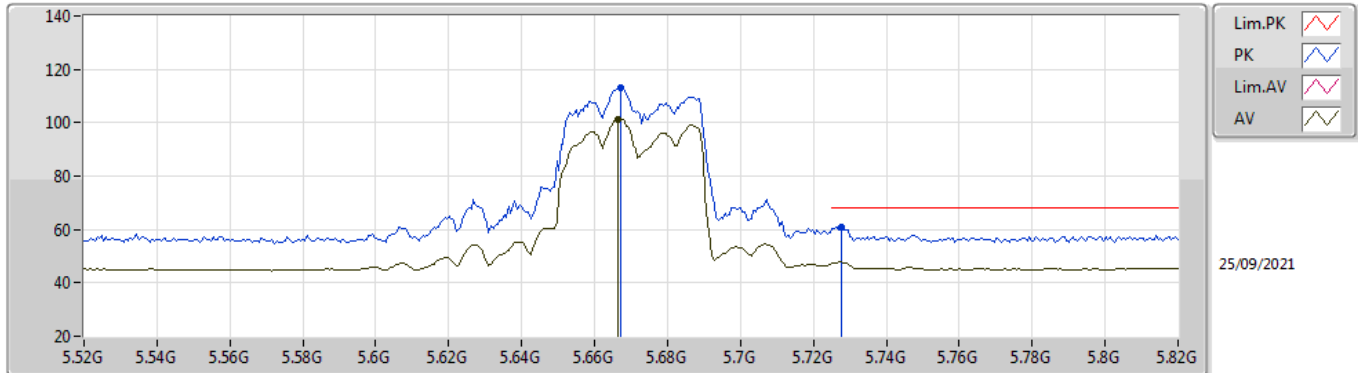

802.11ax HEW40_Nss1,(MCS0)_4TX

5670MHz_TX

Type	Freq (Hz)	Level (dBuV/m)	Limit (dBuV/m)	Margin (dB)	Factor (dB)	Dist (m)	Condition	Azimuth (°)	Height (m)	Comment	Raw (dBuV)	AF (dB)	CL (dB)	PA (dB)
AV	5.6664G	101.34	Inf	-Inf	6.90	3	Vertical	13	2.98	-	94.44	31.70	9.48	34.28
PK	5.667G	113.11	Inf	-Inf	6.90	3	Vertical	13	2.98	-	106.21	31.70	9.48	34.28
PK	5.7276G	61.05	68.20	-7.15	7.18	3	Vertical	13	2.98	-	53.87	31.96	9.50	34.28