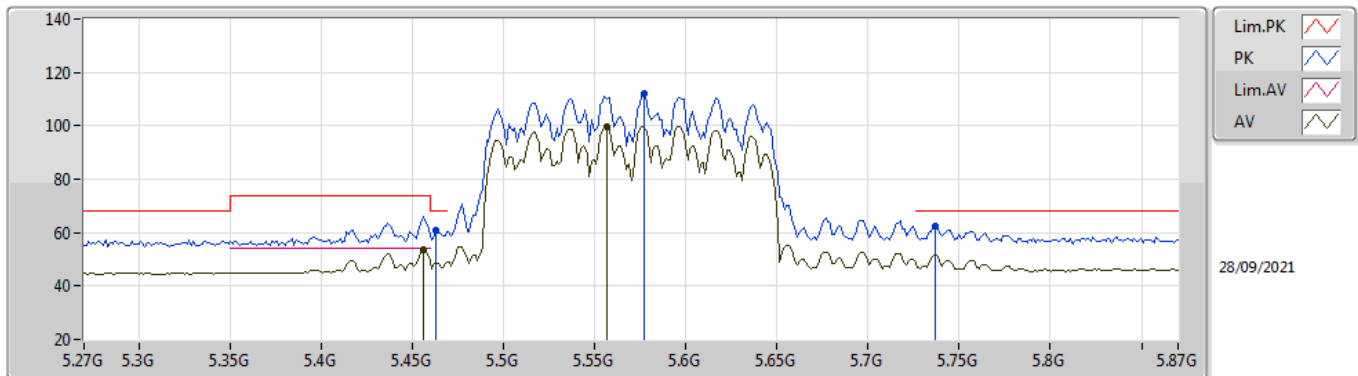

802.11ax HEW160_Nss1,(MCS0)_4TX

5570MHz_TX

Type	Freq (Hz)	Level (dBuV/m)	Limit (dBuV/m)	Margin (dB)	Factor (dB)	Dist (m)	Condition	Azimuth (°)	Height (m)	Comment	Raw (dBuV)	AF (dB)	CL (dB)	PA (dB)
AV	5.456G	53.41	54.00	-0.59	6.79	3	Horizontal	48	2.62	-	46.62	31.71	9.34	34.26
AV	5.5568G	99.49	Inf	-Inf	6.95	3	Horizontal	48	2.62	-	92.54	31.79	9.43	34.27
PK	5.4632G	60.66	68.20	-7.54	6.82	3	Horizontal	48	2.62	-	53.84	31.73	9.35	34.26
PK	5.5772G	111.88	Inf	-Inf	6.92	3	Horizontal	48	2.62	-	104.96	31.75	9.44	34.27
PK	5.7368G	62.32	68.20	-5.88	7.19	3	Horizontal	48	2.62	-	55.13	31.97	9.50	34.28