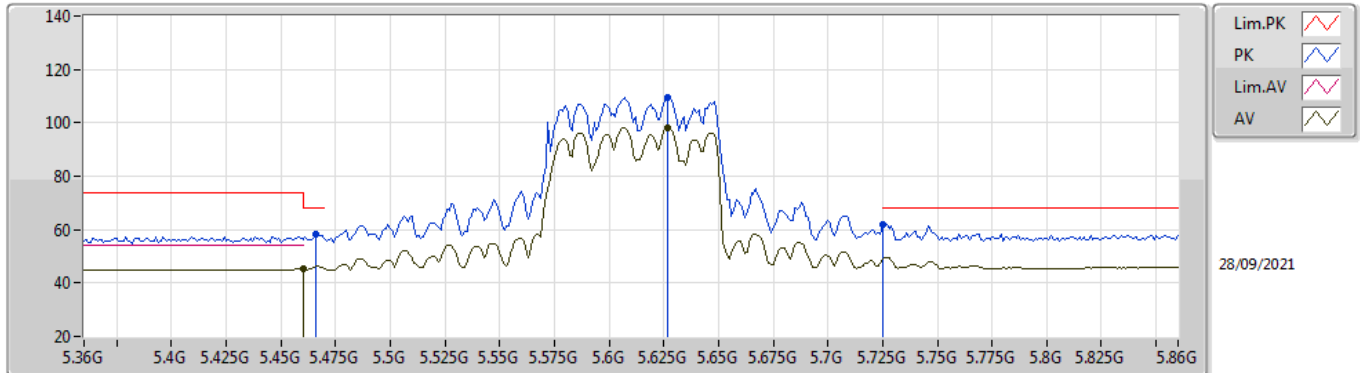

802.11ax HEW80_Nss1,(MCS0)_4TX

5610MHz_TX

Type	Freq (Hz)	Level (dBuV/m)	Limit (dBuV/m)	Margin (dB)	Factor (dB)	Dist (m)	Condition	Azimuth (°)	Height (m)	Comment	Raw (dBuV)	AF (dB)	CL (dB)	PA (dB)
AV	5.46G	45.51	54.00	-8.49	6.81	3	Vertical	11	3.00	-	38.70	31.72	9.35	34.26
AV	5.627G	98.25	Inf	-Inf	6.85	3	Vertical	11	3.00	-	91.40	31.65	9.47	34.27
PK	5.466G	58.48	68.20	-9.72	6.82	3	Vertical	11	3.00	-	51.66	31.73	9.35	34.26
PK	5.627G	109.68	Inf	-Inf	6.85	3	Vertical	11	3.00	-	102.83	31.65	9.47	34.27
PK	5.725G	61.86	68.20	-6.34	7.17	3	Vertical	11	3.00	-	54.69	31.95	9.50	34.28