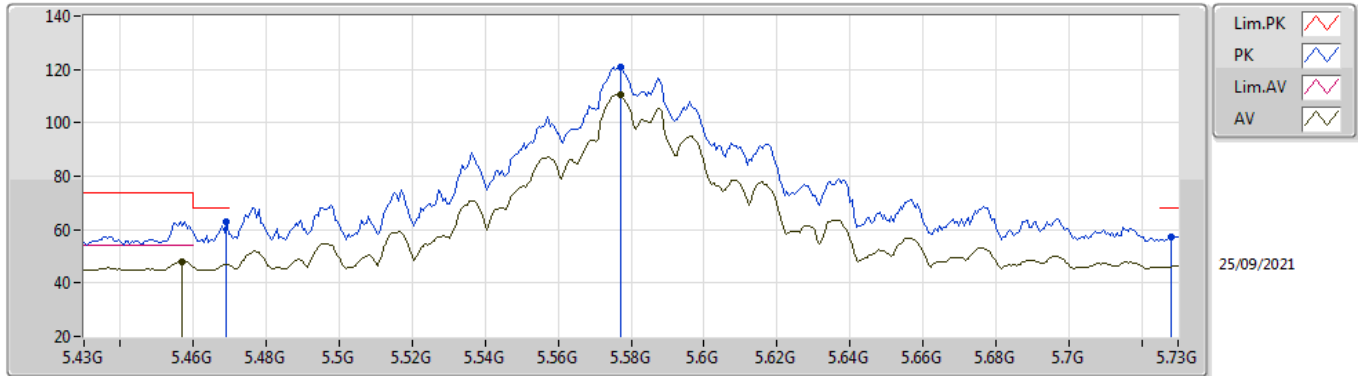

802.11a_Nss1,(6Mbps)_4TX

5580MHz_TX

Type	Freq (Hz)	Level (dBuV/m)	Limit (dBuV/m)	Margin (dB)	Factor (dB)	Dist (m)	Condition	Azimuth (°)	Height (m)	Comment	Raw (dBuV)	AF (dB)	CL (dB)	PA (dB)
AV	5.457G	48.13	54.00	-5.87	6.80	3	Vertical	13	2.91	-	41.33	31.71	9.35	34.26
AV	5.577G	110.55	Inf	-Inf	6.92	3	Vertical	13	2.91	-	103.63	31.75	9.44	34.27
PK	5.469G	63.11	68.20	-5.09	6.84	3	Vertical	13	2.91	-	56.27	31.74	9.36	34.26
PK	5.577G	120.69	Inf	-Inf	6.92	3	Vertical	13	2.91	-	113.77	31.75	9.44	34.27
PK	5.7282G	57.46	68.20	-10.74	7.18	3	Vertical	13	2.91	-	50.28	31.96	9.50	34.28