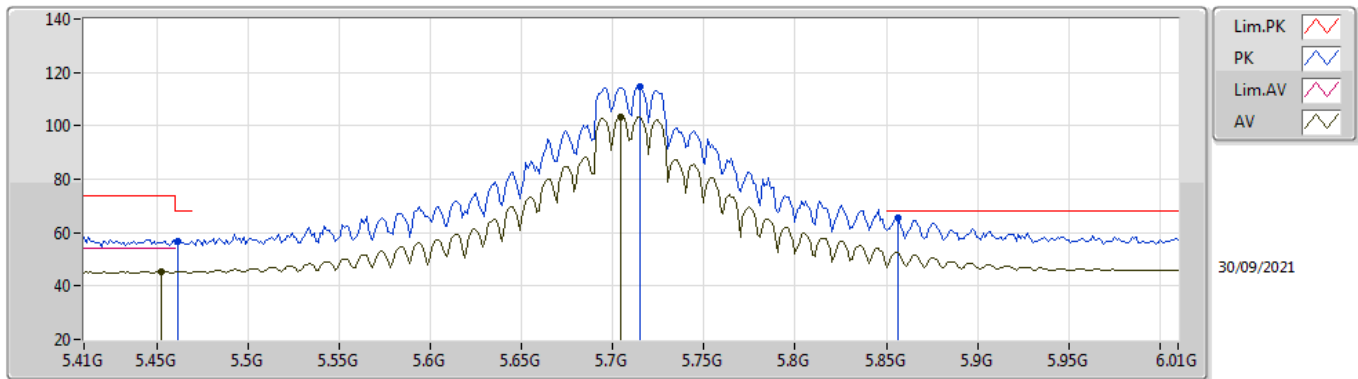

802.11ax HEW40_Nss1,(MCS0)_2TX
5710MHz Straddle 5.47-5.725GHz_TX

Type	Freq (Hz)	Level (dBuV/m)	Limit (dBuV/m)	Margin (dB)	Factor (dB)	Dist (m)	Condition	Azimuth (°)	Height (m)	Comment	Raw (dBuV)	AF (dB)	CL (dB)	PA (dB)
AV	5.452G	45.42	54.00	-8.58	6.78	3	Horizontal	74	3.00	-	38.64	31.70	9.34	34.26
AV	5.704G	103.49	Inf	-Inf	7.12	3	Horizontal	74	3.00	-	96.37	31.91	9.49	34.28
PK	5.4616G	56.63	68.20	-11.57	6.81	3	Horizontal	74	3.00	-	49.82	31.72	9.35	34.26
PK	5.7148G	114.86	Inf	-Inf	7.14	3	Horizontal	74	3.00	-	107.72	31.93	9.49	34.28
PK	5.8564G	65.57	68.20	-2.63	7.60	3	Horizontal	74	3.00	-	57.97	32.33	9.57	34.30