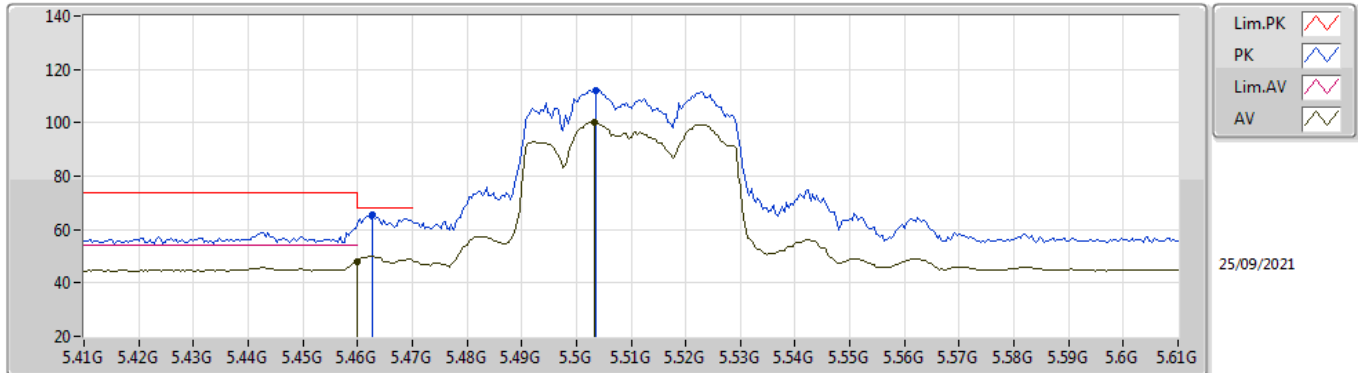

802.11ax HEW40_Nss1,(MCS0)_4TX

5510MHz_TX

Type	Freq (Hz)	Level (dBuV/m)	Limit (dBuV/m)	Margin (dB)	Factor (dB)	Dist (m)	Condition	Azimuth (°)	Height (m)	Comment	Raw (dBuV)	AF (dB)	CL (dB)	PA (dB)
AV	5.46G	48.10	54.00	-5.90	6.81	3	Vertical	32	3.00	-	41.29	31.72	9.35	34.26
AV	5.5032G	100.16	Inf	-Inf	6.92	3	Vertical	32	3.00	-	93.24	31.80	9.38	34.26
PK	5.4628G	65.50	68.20	-2.70	6.82	3	Vertical	32	3.00	-	58.68	31.73	9.35	34.26
PK	5.5036G	112.21	Inf	-Inf	6.92	3	Vertical	32	3.00	-	105.29	31.80	9.38	34.26