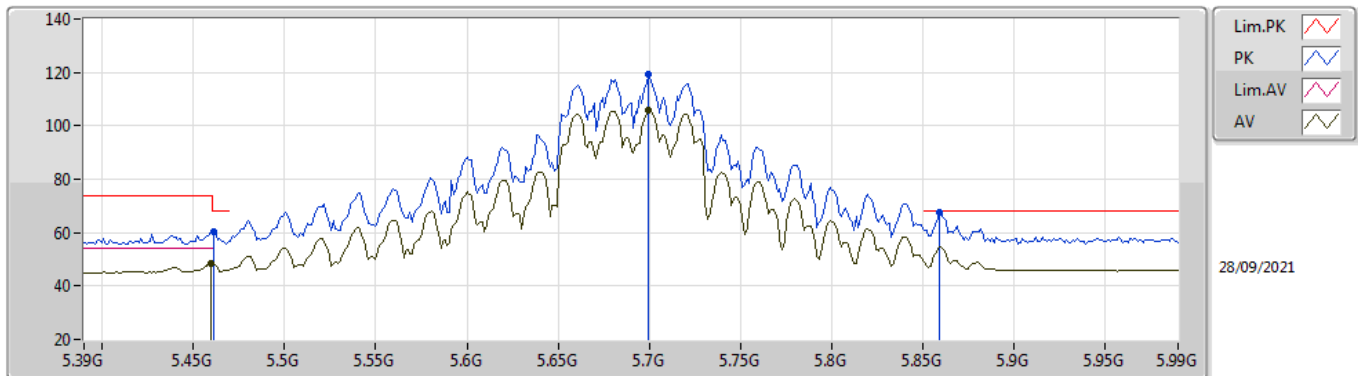

802.11ax HEW80_Nss1,(MCS0)_4TX

5690MHz Straddle 5.47-5.725GHz_TX

Type	Freq (Hz)	Level (dBuV/m)	Limit (dBuV/m)	Margin (dB)	Factor (dB)	Dist (m)	Condition	Azimuth (°)	Height (m)	Comment	Raw (dBuV)	AF (dB)	CL (dB)	PA (dB)
AV	5.4596G	48.60	54.00	-5.40	6.81	3	Horizontal	49	1.78	-	41.79	31.72	9.35	34.26
AV	5.6996G	105.67	Inf	-Inf	7.11	3	Horizontal	49	1.78	-	98.56	31.90	9.49	34.28
PK	5.4608G	60.34	68.20	-7.86	6.81	3	Horizontal	49	1.78	-	53.53	31.72	9.35	34.26
PK	5.6996G	119.17	Inf	-Inf	7.11	3	Horizontal	49	1.78	-	112.06	31.90	9.49	34.28
PK	5.8592G	67.66	68.20	-0.54	7.61	3	Horizontal	49	1.78	-	60.05	32.34	9.57	34.30