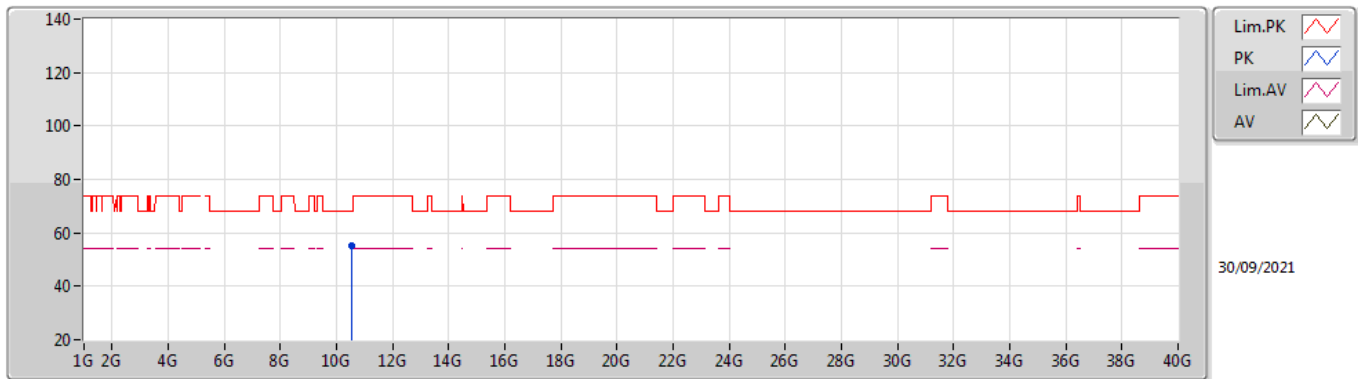

802.11ax HEW40_Nss1,(MCS0)_2TX

5270MHz_TX

Type	Freq (Hz)	Level (dBuV/m)	Limit (dBuV/m)	Margin (dB)	Factor (dB)	Dist (m)	Condition	Azimuth (°)	Height (m)	Comment	Raw (dBuV)	AF (dB)	CL (dB)	PA (dB)
PK	10.52848G	55.34	68.20	-12.86	17.58	3	Vertical	224	1.50	-	37.76	39.70	12.43	34.55