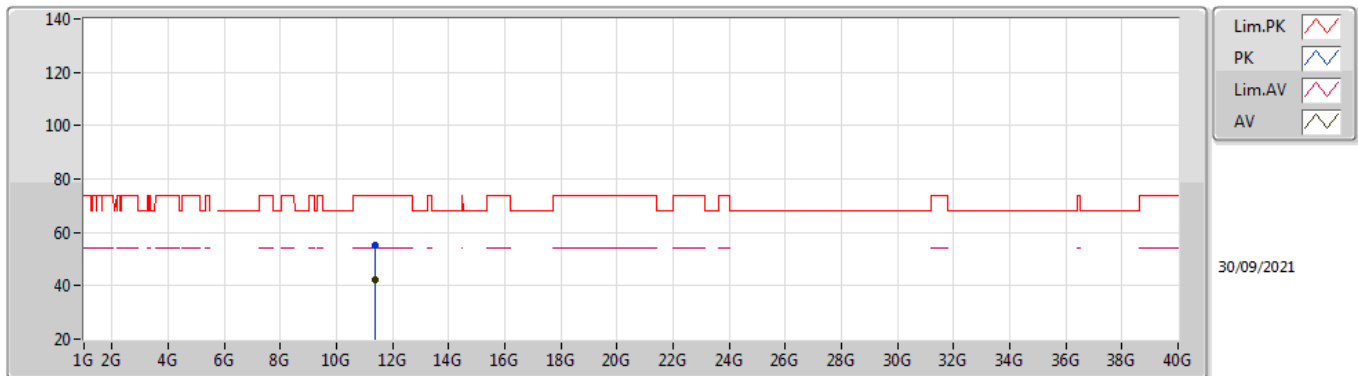

802.11ax HEW20_Nss1,(MCS0)_2TX

5700MHz_TX

Type	Freq (Hz)	Level (dBuV/m)	Limit (dBuV/m)	Margin (dB)	Factor (dB)	Dist (m)	Condition	Azimuth (°)	Height (m)	Comment	Raw (dBuV)	AF (dB)	CL (dB)	PA (dB)
AV	11.3964G	42.18	54.00	-11.82	18.52	3	Horizontal	243	1.50	-	23.66	39.89	12.80	34.17
PK	11.39084G	55.36	74.00	-18.64	18.49	3	Horizontal	243	1.50	-	36.87	39.87	12.79	34.17