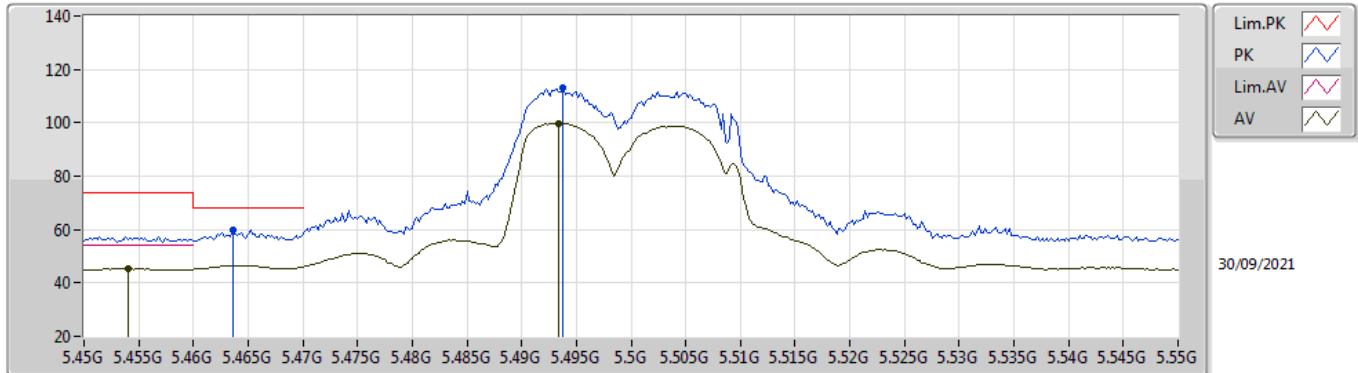

802.11ax HEW20_Nss1,(MCS0)_2TX

5500MHz_TX

Type	Freq (Hz)	Level (dBuV/m)	Limit (dBuV/m)	Margin (dB)	Factor (dB)	Dist (m)	Condition	Azimuth (°)	Height (m)	Comment	Raw (dBuV)	AF (dB)	CL (dB)	PA (dB)
AV	5.454G	45.35	54.00	-8.65	6.79	3	Horizontal	76	3.00	-	38.56	31.71	9.34	34.26
AV	5.4934G	99.83	Inf	-Inf	6.90	3	Horizontal	76	3.00	-	92.93	31.79	9.37	34.26
PK	5.4636G	60.00	68.20	-8.20	6.82	3	Horizontal	76	3.00	-	53.18	31.73	9.35	34.26
PK	5.4938G	113.14	Inf	-Inf	6.91	3	Horizontal	76	3.00	-	106.23	31.79	9.38	34.26