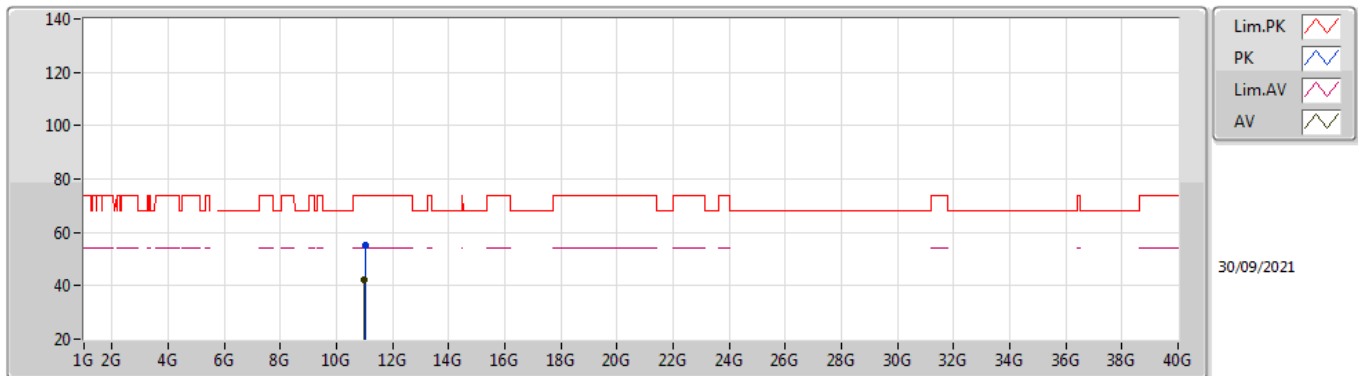

802.11ax HEW40_Nss1,(MCS0)_2TX

5510MHz_TX

Type	Freq (Hz)	Level (dBuV/m)	Limit (dBuV/m)	Margin (dB)	Factor (dB)	Dist (m)	Condition	Azimuth (°)	Height (m)	Comment	Raw (dBuV)	AF (dB)	CL (dB)	PA (dB)
AV	11.00208G	42.50	54.00	-11.50	18.73	3	Horizontal	360	1.50	-	23.77	40.29	12.63	34.19
PK	11.01824G	55.42	74.00	-18.58	18.68	3	Horizontal	360	1.50	-	36.74	40.23	12.64	34.19