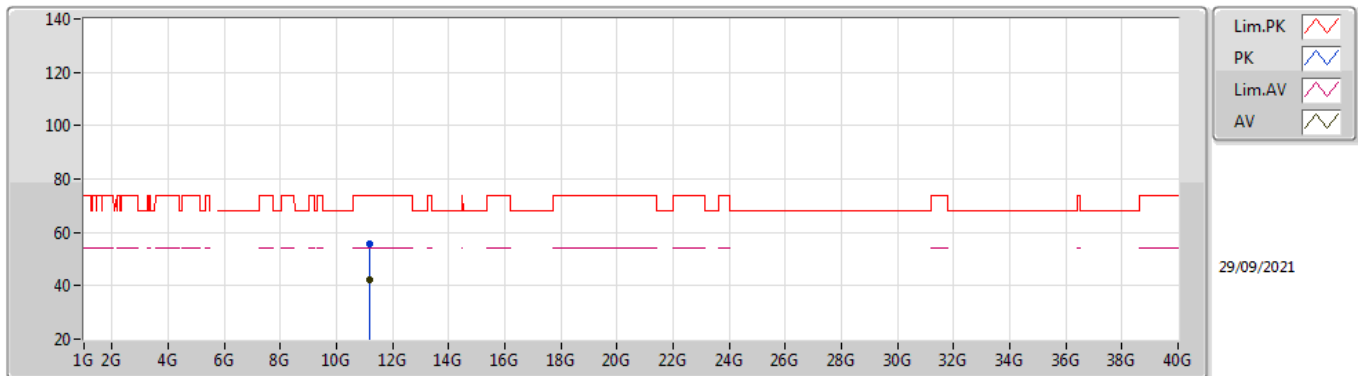

802.11a_Nss1,(6Mbps)_2TX

5580MHz_TX

Type	Freq (Hz)	Level (dBuV/m)	Limit (dBuV/m)	Margin (dB)	Factor (dB)	Dist (m)	Condition	Azimuth (°)	Height (m)	Comment	Raw (dBuV)	AF (dB)	CL (dB)	PA (dB)
AV	11.168G	42.37	54.00	-11.63	18.15	3	Vertical	62	1.50	-	24.22	39.63	12.70	34.18
PK	11.16052G	55.55	74.00	-18.45	18.18	3	Vertical	62	1.50	-	37.37	39.66	12.70	34.18