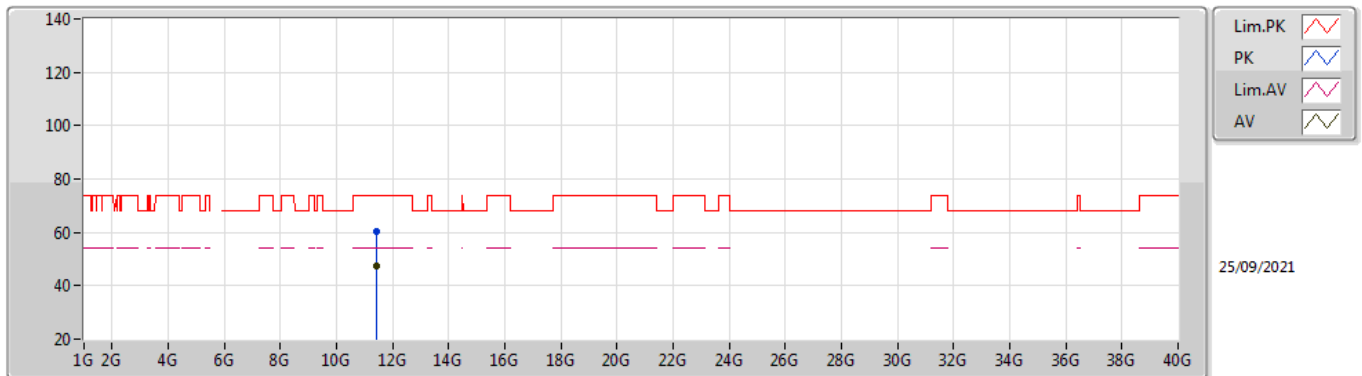

802.11a_Nss1,(6Mbps)_4TX

5720MHz Straddle 5.47-5.725GHz_TX

Type	Freq (Hz)	Level (dBuV/m)	Limit (dBuV/m)	Margin (dB)	Factor (dB)	Dist (m)	Condition	Azimuth (°)	Height (m)	Comment	Raw (dBuV)	AF (dB)	CL (dB)	PA (dB)
AV	11.4402G	47.41	54.00	-6.59	18.63	3	Horizontal	301	1.03	-	28.78	39.98	12.81	34.16
PK	11.4404G	60.34	74.00	-13.66	18.63	3	Horizontal	301	1.03	-	41.71	39.98	12.81	34.16