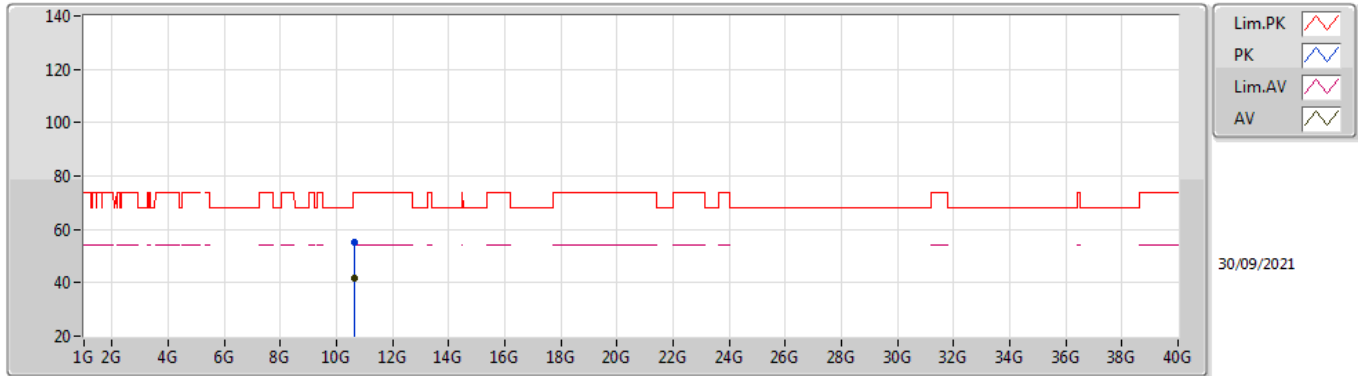

802.11ax HEW20_Nss1,(MCS0)_2TX

5320MHz_TX

Type	Freq (Hz)	Level (dBuV/m)	Limit (dBuV/m)	Margin (dB)	Factor (dB)	Dist (m)	Condition	Azimuth (°)	Height (m)	Comment	Raw (dBuV)	AF (dB)	CL (dB)	PA (dB)
AV	10.644G	41.92	54.00	-12.08	17.72	3	Vertical	352	1.30	-	24.20	39.70	12.48	34.46
PK	10.6348G	55.15	74.00	-18.85	17.71	3	Vertical	352	1.30	-	37.44	39.70	12.48	34.47