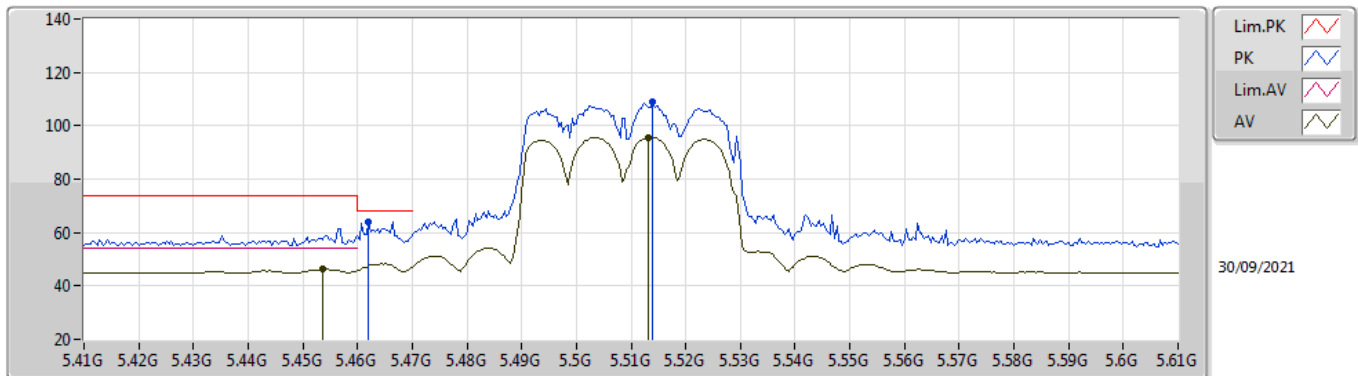

802.11ax HEW40_Nss1,(MCS0)_2TX

5510MHz_TX

Type	Freq (Hz)	Level (dBuV/m)	Limit (dBuV/m)	Margin (dB)	Factor (dB)	Dist (m)	Condition	Azimuth (°)	Height (m)	Comment	Raw (dBuV)	AF (dB)	CL (dB)	PA (dB)
AV	5.4536G	46.21	54.00	-7.79	6.79	3	Horizontal	77	3.00	-	39.42	31.71	9.34	34.26
AV	5.5132G	95.64	Inf	-Inf	6.93	3	Horizontal	77	3.00	-	88.71	31.80	9.39	34.26
PK	5.462G	64.16	68.20	-4.04	6.81	3	Horizontal	77	3.00	-	57.35	31.72	9.35	34.26
PK	5.514G	108.89	Inf	-Inf	6.93	3	Horizontal	77	3.00	-	101.96	31.80	9.39	34.26