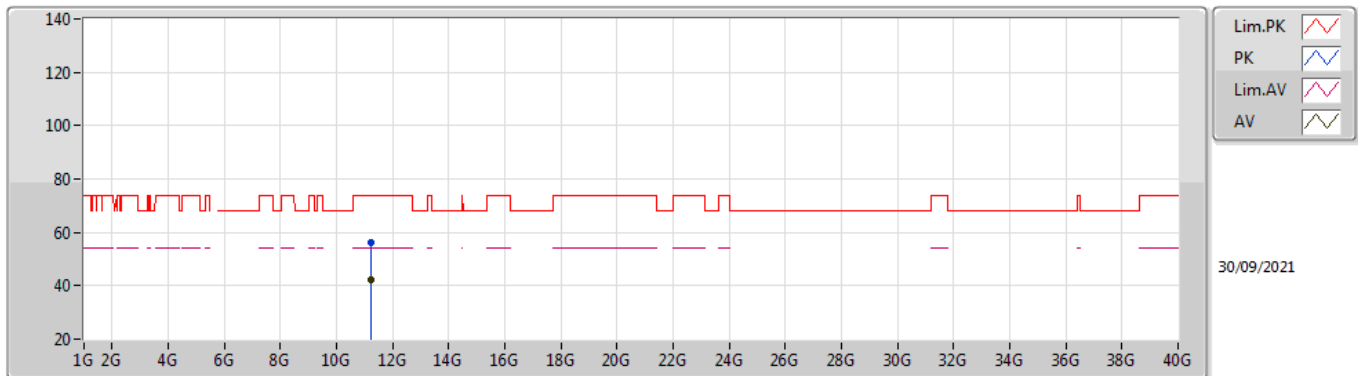

802.11ax HEW80_Nss1,(MCS0)_2TX

5610MHz_TX

Type	Freq (Hz)	Level (dBuV/m)	Limit (dBuV/m)	Margin (dB)	Factor (dB)	Dist (m)	Condition	Azimuth (°)	Height (m)	Comment	Raw (dBuV)	AF (dB)	CL (dB)	PA (dB)
AV	11.20512G	42.20	54.00	-11.80	18.05	3	Vertical	2	3.00	-	24.15	39.51	12.72	34.18
PK	11.22132G	56.22	74.00	-17.78	18.06	3	Vertical	2	3.00	-	38.16	39.52	12.72	34.18