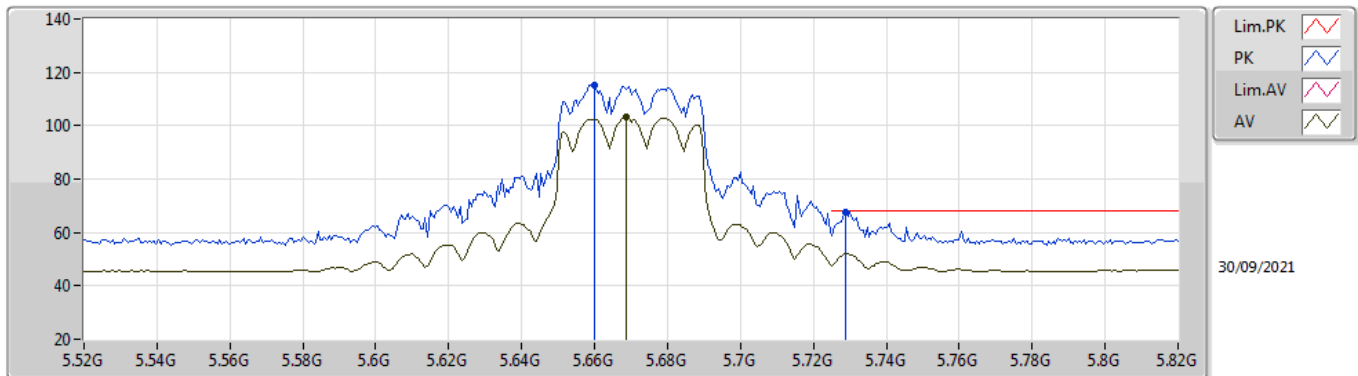

802.11ax HEW40_Nss1,(MCS0)_2TX

5670MHz_TX

Type	Freq (Hz)	Level (dBuV/m)	Limit (dBuV/m)	Margin (dB)	Factor (dB)	Dist (m)	Condition	Azimuth (°)	Height (m)	Comment	Raw (dBuV)	AF (dB)	CL (dB)	PA (dB)
AV	5.6688G	103.22	Inf	-Inf	6.91	3	Vertical	63	2.86	-	96.31	31.71	9.48	34.28
PK	5.6598G	115.18	Inf	-Inf	6.86	3	Vertical	63	2.86	-	108.32	31.66	9.48	34.28
PK	5.7288G	67.71	68.20	-0.49	7.18	3	Vertical	63	2.86	-	60.53	31.96	9.50	34.28