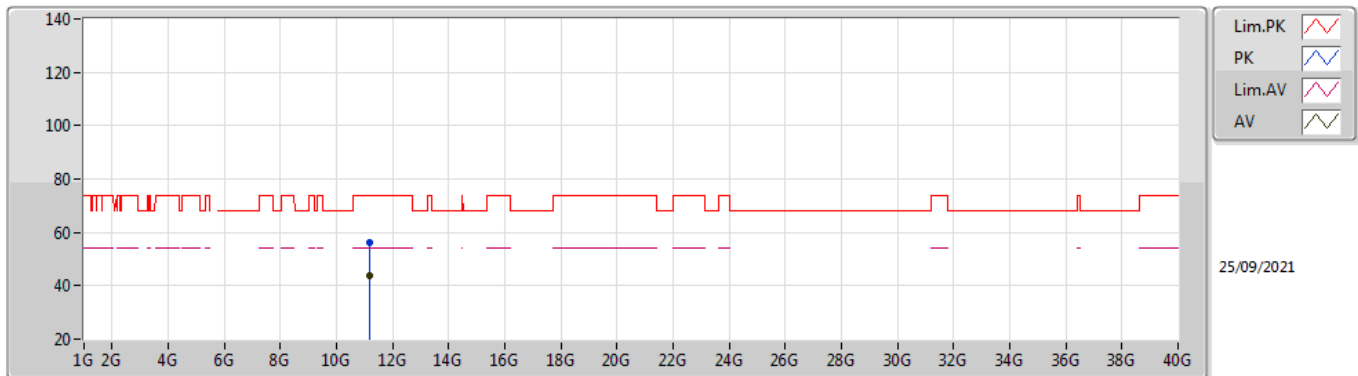

802.11ax HEW20_Nss1,(MCS0)_4TX

5580MHz_TX

Type	Freq (Hz)	Level (dBuV/m)	Limit (dBuV/m)	Margin (dB)	Factor (dB)	Dist (m)	Condition	Azimuth (°)	Height (m)	Comment	Raw (dBuV)	AF (dB)	CL (dB)	PA (dB)
AV	11.16004G	43.88	54.00	-10.12	18.18	3	Horizontal	324	1.54	-	25.70	39.66	12.70	34.18
PK	11.15712G	55.98	74.00	-18.02	18.19	3	Horizontal	324	1.54	-	37.79	39.67	12.70	34.18