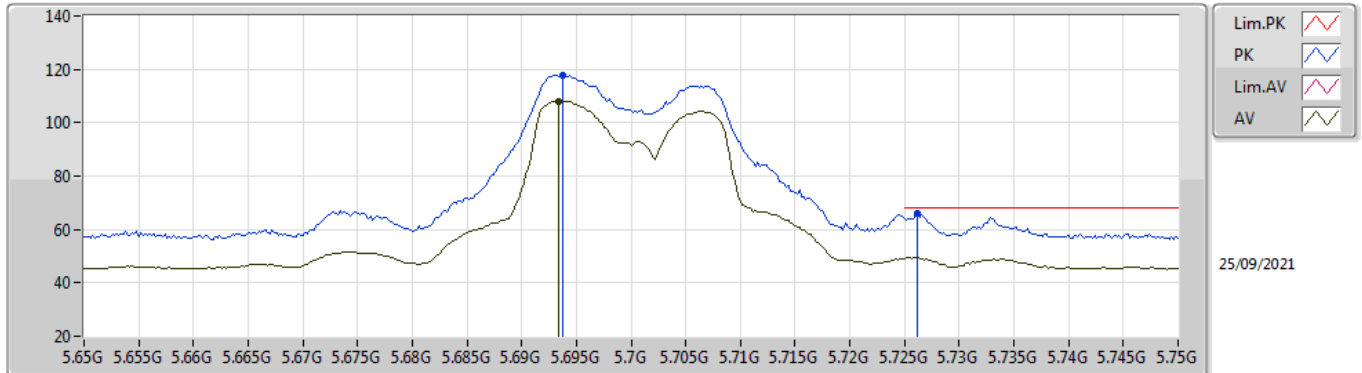

802.11a_Nss1,(6Mbps)_4TX

5700MHz_TX

Type	Freq (Hz)	Level (dBuV/m)	Limit (dBuV/m)	Margin (dB)	Factor (dB)	Dist (m)	Condition	Azimuth (°)	Height (m)	Comment	Raw (dBuV)	AF (dB)	CL (dB)	PA (dB)
AV	5.6934G	108.15	Inf	-Inf	7.07	3	Horizontal	49	2.64	-	101.08	31.86	9.49	34.28
PK	5.6938G	117.89	Inf	-Inf	7.07	3	Horizontal	49	2.64	-	110.82	31.86	9.49	34.28
PK	5.7262G	65.91	68.20	-2.29	7.17	3	Horizontal	49	2.64	-	58.74	31.95	9.50	34.28