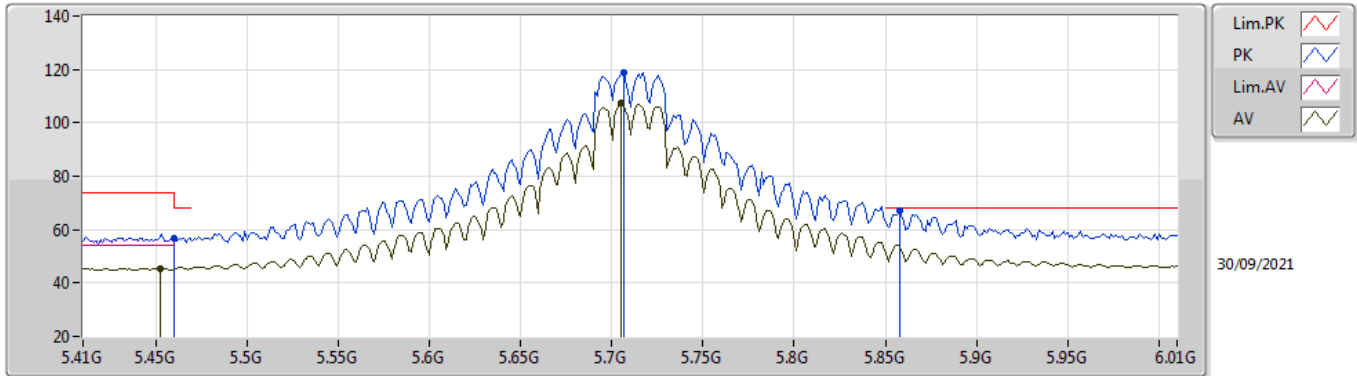

802.11ax HEW40_Nss1,(MCS0)_2TX

5710MHz Straddle 5.47-5.725GHz_TX

Type	Freq (Hz)	Level (dBuV/m)	Limit (dBuV/m)	Margin (dB)	Factor (dB)	Dist (m)	Condition	Azimuth (°)	Height (m)	Comment	Raw (dBuV)	AF (dB)	CL (dB)	PA (dB)
AV	5.452G	45.51	54.00	-8.49	6.78	3	Vertical	13	2.55	-	38.73	31.70	9.34	34.26
AV	5.7052G	107.22	Inf	-Inf	7.12	3	Vertical	13	2.55	-	100.10	31.91	9.49	34.28
PK	5.46G	56.98	68.20	-11.22	6.81	3	Vertical	13	2.55	-	50.17	31.72	9.35	34.26
PK	5.7064G	118.86	Inf	-Inf	7.12	3	Vertical	13	2.55	-	111.74	31.91	9.49	34.28
PK	5.8576G	67.29	68.20	-0.91	7.60	3	Vertical	13	2.55	-	59.69	32.33	9.57	34.30