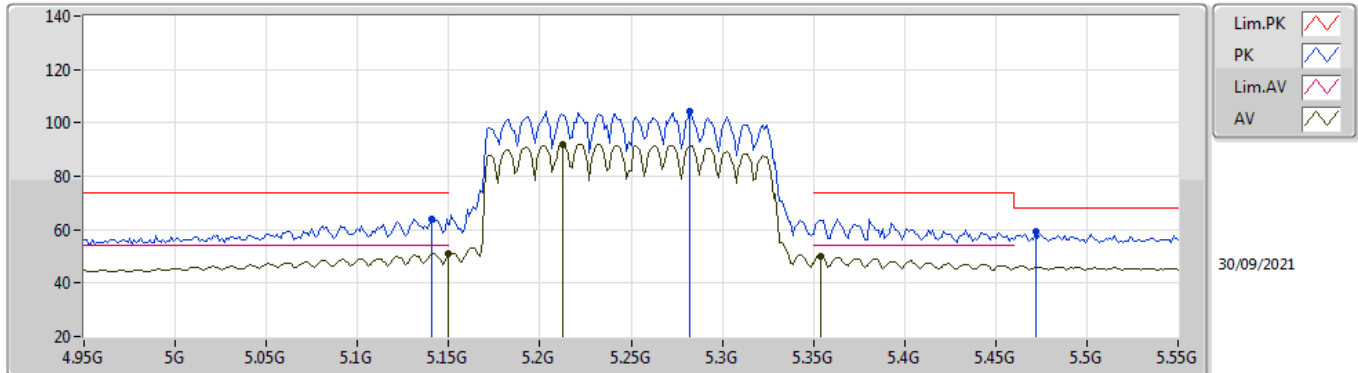

802.11ax HEW160_Nss1,(MCS0)_2TX

5250MHz Straddle 5.25-5.35GHz_TX

Type	Freq (Hz)	Level (dBuV/m)	Limit (dBuV/m)	Margin (dB)	Factor (dB)	Dist (m)	Condition	Azimuth (°)	Height (m)	Comment	Raw (dBuV)	AF (dB)	CL (dB)	PA (dB)
AV	5.15G	51.05	54.00	-2.95	6.74	3	Horizontal	82	3.00	-	44.31	31.90	9.07	34.23
AV	5.2128G	91.91	Inf	-Inf	6.47	3	Horizontal	82	3.00	-	85.44	31.62	9.09	34.24
AV	5.3544G	49.90	54.00	-4.10	6.34	3	Horizontal	82	3.00	-	43.56	31.34	9.25	34.25
PK	5.1408G	64.04	74.00	-9.96	6.74	3	Horizontal	82	3.00	-	57.30	31.90	9.07	34.23
PK	5.2824G	104.45	Inf	-Inf	6.27	3	Horizontal	82	3.00	-	98.18	31.34	9.17	34.24
PK	5.472G	59.18	68.20	-9.02	6.84	3	Horizontal	82	3.00	-	52.34	31.74	9.36	34.26