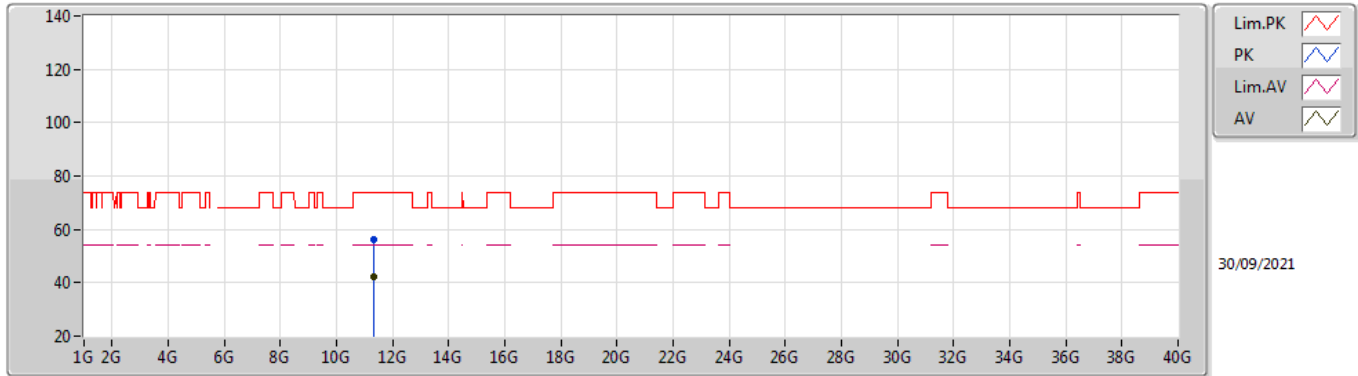

802.11ax HEW40_Nss1,(MCS0)_2TX

5670MHz_TX

Type	Freq (Hz)	Level (dBuV/m)	Limit (dBuV/m)	Margin (dB)	Factor (dB)	Dist (m)	Condition	Azimuth (°)	Height (m)	Comment	Raw (dBuV)	AF (dB)	CL (dB)	PA (dB)
AV	11.33208G	42.46	54.00	-11.54	18.30	3	Vertical	0	1.48	-	24.16	39.70	12.77	34.17
PK	11.32552G	56.12	74.00	-17.88	18.28	3	Vertical	0	1.48	-	37.84	39.68	12.77	34.17