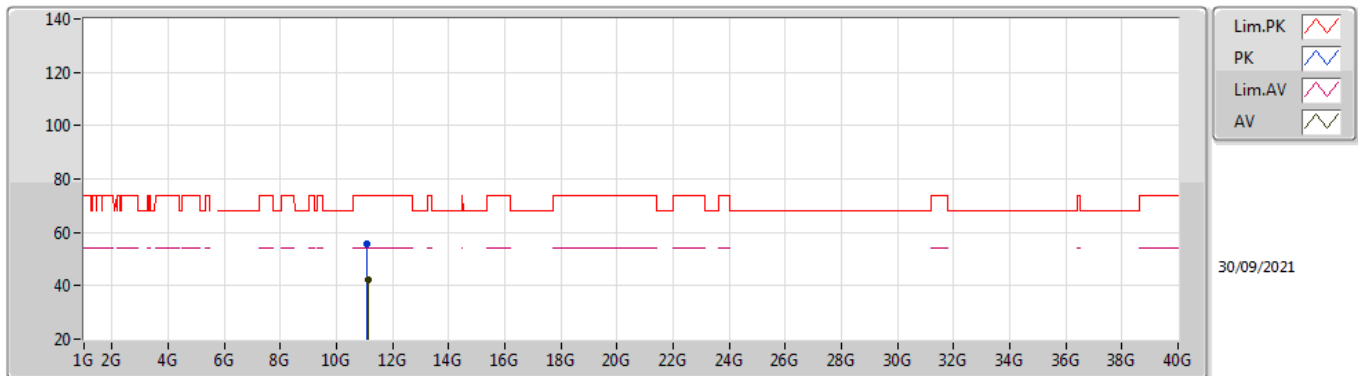

802.11ax HEW40_Nss1,(MCS0)_2TX

5550MHz_TX

Type	Freq (Hz)	Level (dBuV/m)	Limit (dBuV/m)	Margin (dB)	Factor (dB)	Dist (m)	Condition	Azimuth (°)	Height (m)	Comment	Raw (dBuV)	AF (dB)	CL (dB)	PA (dB)
AV	11.10736G	42.29	54.00	-11.71	18.37	3	Vertical	86	2.41	-	23.92	39.87	12.68	34.18
PK	11.10176G	55.79	74.00	-18.21	18.38	3	Vertical	86	2.41	-	37.41	39.89	12.67	34.18