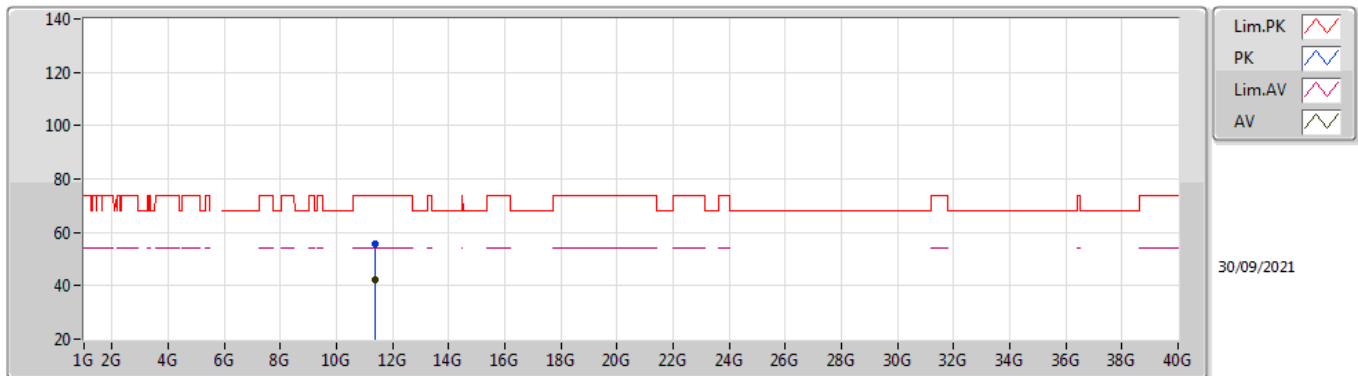

802.11ax HEW80_Nss1,(MCS0)_2TX

5690MHz Straddle 5.47-5.725GHz_TX

Type	Freq (Hz)	Level (dBuV/m)	Limit (dBuV/m)	Margin (dB)	Factor (dB)	Dist (m)	Condition	Azimuth (°)	Height (m)	Comment	Raw (dBuV)	AF (dB)	CL (dB)	PA (dB)
AV	11.39308G	42.33	54.00	-11.67	18.51	3	Horizontal	144	1.50	-	23.82	39.88	12.80	34.17
PK	11.37382G	55.68	74.00	-18.32	18.44	3	Horizontal	144	1.50	-	37.24	39.82	12.79	34.17