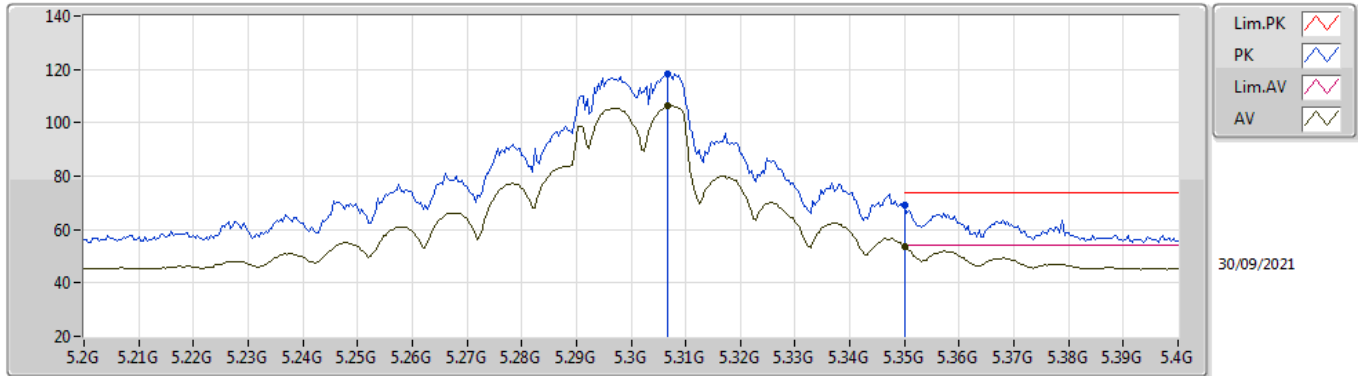

802.11ax HEW20_Nss1,(MCS0)_2TX

5300MHz_TX

Type	Freq (Hz)	Level (dBuV/m)	Limit (dBuV/m)	Margin (dB)	Factor (dB)	Dist (m)	Condition	Azimuth (°)	Height (m)	Comment	Raw (dBuV)	AF (dB)	CL (dB)	PA (dB)
AV	5.3068G	106.30	Inf	-Inf	6.26	3	Vertical	75	3.00	-	100.04	31.30	9.20	34.24
AV	5.35G	53.77	54.00	-0.23	6.30	3	Vertical	75	3.00	-	47.47	31.30	9.25	34.25
PK	5.3068G	118.32	Inf	-Inf	6.26	3	Vertical	75	3.00	-	112.06	31.30	9.20	34.24
PK	5.35G	69.24	74.00	-4.76	6.30	3	Vertical	75	3.00	-	62.94	31.30	9.25	34.25