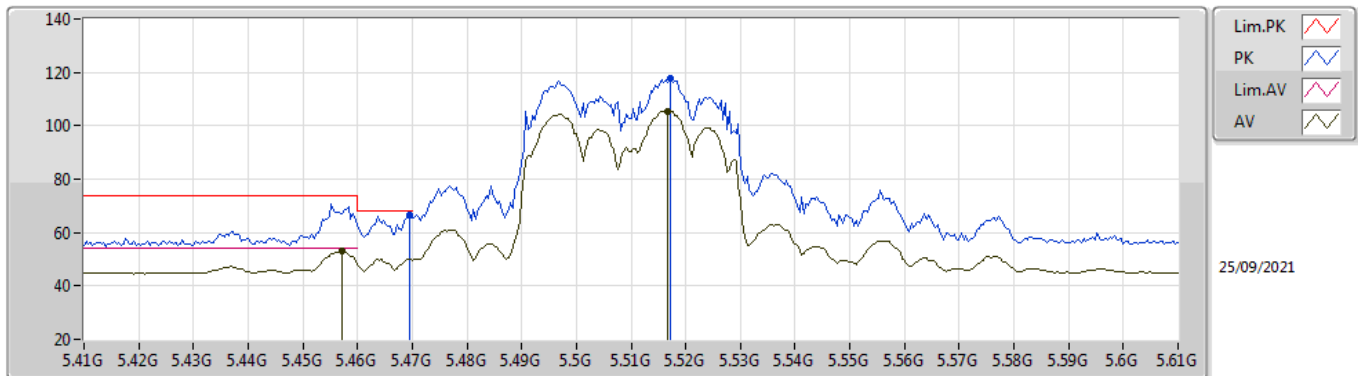

802.11ax HEW40_Nss1,(MCS0)_4TX

5510MHz_TX

Type	Freq (Hz)	Level (dBuV/m)	Limit (dBuV/m)	Margin (dB)	Factor (dB)	Dist (m)	Condition	Azimuth (°)	Height (m)	Comment	Raw (dBuV)	AF (dB)	CL (dB)	PA (dB)
AV	5.4572G	52.99	54.00	-1.01	6.80	3	Horizontal	50	2.65	-	46.19	31.71	9.35	34.26
AV	5.5168G	105.53	Inf	-Inf	6.93	3	Horizontal	50	2.65	-	98.60	31.80	9.39	34.26
PK	5.4696G	66.36	68.20	-1.84	6.84	3	Horizontal	50	2.65	-	59.52	31.74	9.36	34.26
PK	5.5172G	117.58	Inf	-Inf	6.93	3	Horizontal	50	2.65	-	110.65	31.80	9.39	34.26