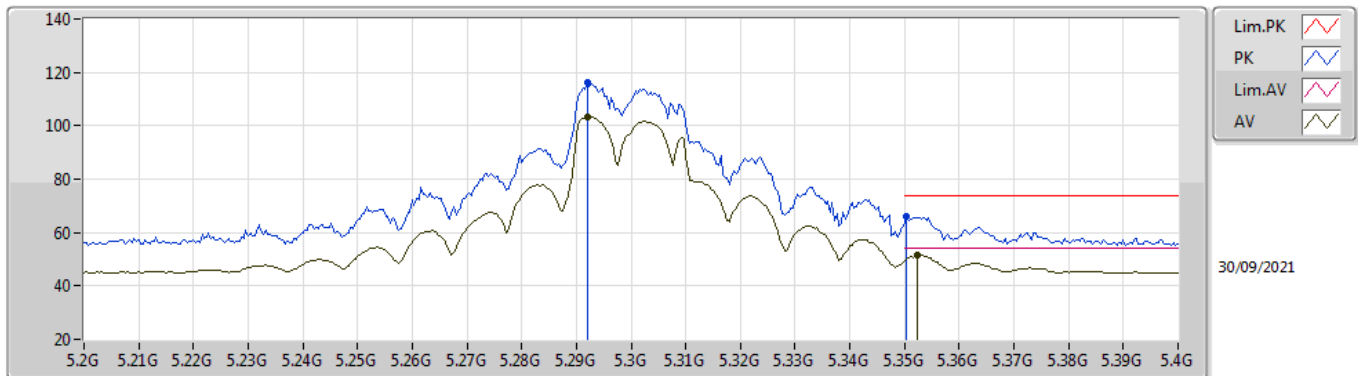

802.11ax HEW20_Nss1,(MCS0)_2TX

5300MHz_TX

Type	Freq (Hz)	Level (dBuV/m)	Limit (dBuV/m)	Margin (dB)	Factor (dB)	Dist (m)	Condition	Azimuth (°)	Height (m)	Comment	Raw (dBuV)	AF (dB)	CL (dB)	PA (dB)
AV	5.292G	103.20	Inf	-Inf	6.26	3	Horizontal	83	3.00	-	96.94	31.32	9.18	34.24
AV	5.3524G	51.44	54.00	-2.56	6.32	3	Horizontal	83	3.00	-	45.12	31.32	9.25	34.25
PK	5.292G	116.07	Inf	-Inf	6.26	3	Horizontal	83	3.00	-	109.81	31.32	9.18	34.24
PK	5.3504G	66.05	74.00	-7.95	6.30	3	Horizontal	83	3.00	-	59.75	31.30	9.25	34.25