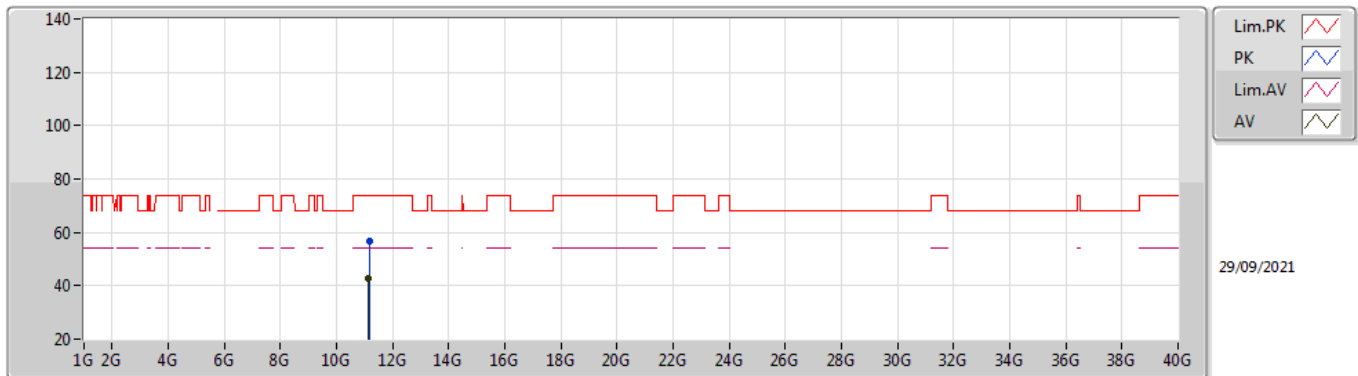

802.11a_Nss1,(6Mbps)_2TX

5580MHz_TX

Type	Freq (Hz)	Level (dBuV/m)	Limit (dBuV/m)	Margin (dB)	Factor (dB)	Dist (m)	Condition	Azimuth (°)	Height (m)	Comment	Raw (dBuV)	AF (dB)	CL (dB)	PA (dB)
AV	11.15452G	42.56	54.00	-11.44	18.19	3	Horizontal	61	2.06	-	24.37	39.68	12.69	34.18
PK	11.16456G	56.56	74.00	-17.44	18.16	3	Horizontal	61	2.06	-	38.40	39.64	12.70	34.18