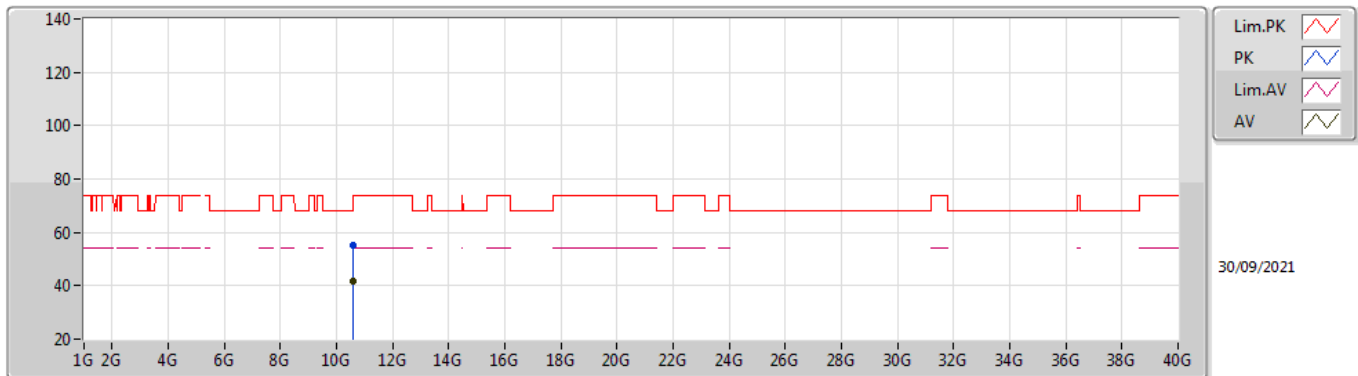

802.11ax HEW20_Nss1,(MCS0)_2TX

5300MHz_TX

Type	Freq (Hz)	Level (dBuV/m)	Limit (dBuV/m)	Margin (dB)	Factor (dB)	Dist (m)	Condition	Azimuth (°)	Height (m)	Comment	Raw (dBuV)	AF (dB)	CL (dB)	PA (dB)
AV	10.6062G	41.76	54.00	-12.24	17.67	3	Vertical	0	2.48	-	24.09	39.70	12.46	34.49
PK	10.59332G	55.13	68.20	-13.07	17.66	3	Vertical	0	2.48	-	37.47	39.70	12.46	34.50