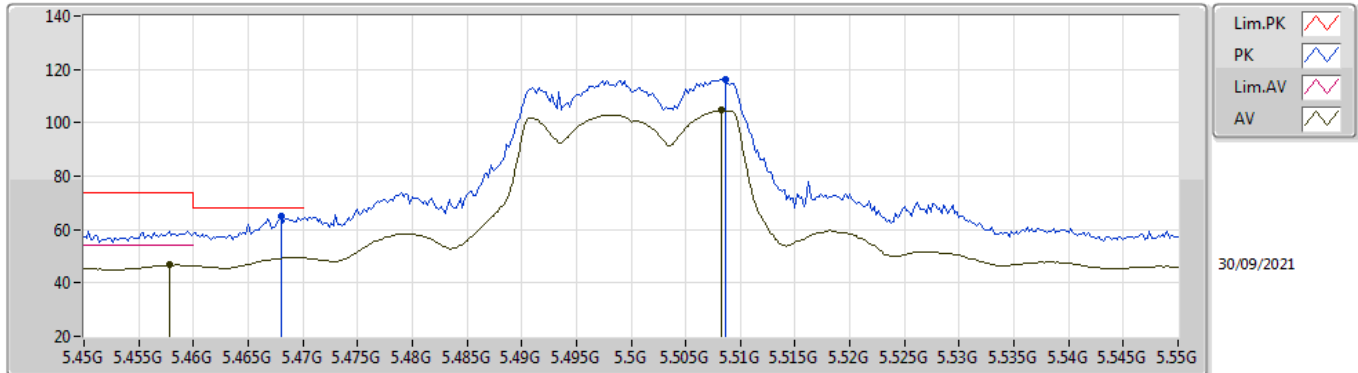

802.11ax HEW20_Nss1,(MCS0)_2TX

5500MHz_TX

Type	Freq (Hz)	Level (dBuV/m)	Limit (dBuV/m)	Margin (dB)	Factor (dB)	Dist (m)	Condition	Azimuth (°)	Height (m)	Comment	Raw (dBuV)	AF (dB)	CL (dB)	PA (dB)
AV	5.4578G	46.73	54.00	-7.27	6.81	3	Vertical	64	2.59	-	39.92	31.72	9.35	34.26
AV	5.5082G	104.63	Inf	-Inf	6.93	3	Vertical	64	2.59	-	97.70	31.80	9.39	34.26
PK	5.468G	64.78	68.20	-3.42	6.83	3	Vertical	64	2.59	-	57.95	31.74	9.35	34.26
PK	5.5086G	116.29	Inf	-Inf	6.93	3	Vertical	64	2.59	-	109.36	31.80	9.39	34.26