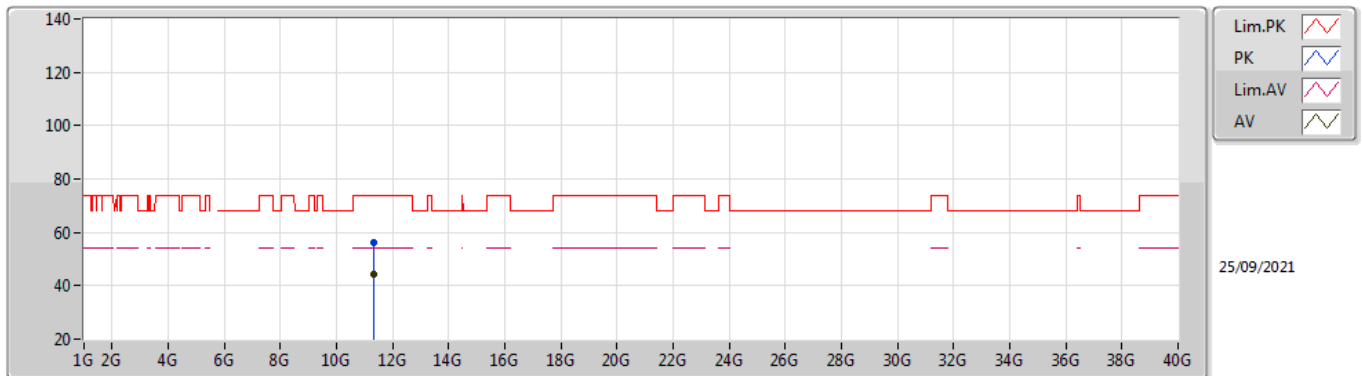

802.11ax HEW40_Nss1,(MCS0)_4TX

5670MHz_TX

Type	Freq (Hz)	Level (dBuV/m)	Limit (dBuV/m)	Margin (dB)	Factor (dB)	Dist (m)	Condition	Azimuth (°)	Height (m)	Comment	Raw (dBuV)	AF (dB)	CL (dB)	PA (dB)
AV	11.34003G	44.28	54.00	-9.72	18.32	3	Horizontal	355	1.68	-	25.96	39.72	12.77	34.17
PK	11.33994G	56.16	74.00	-17.84	18.32	3	Horizontal	355	1.68	-	37.84	39.72	12.77	34.17