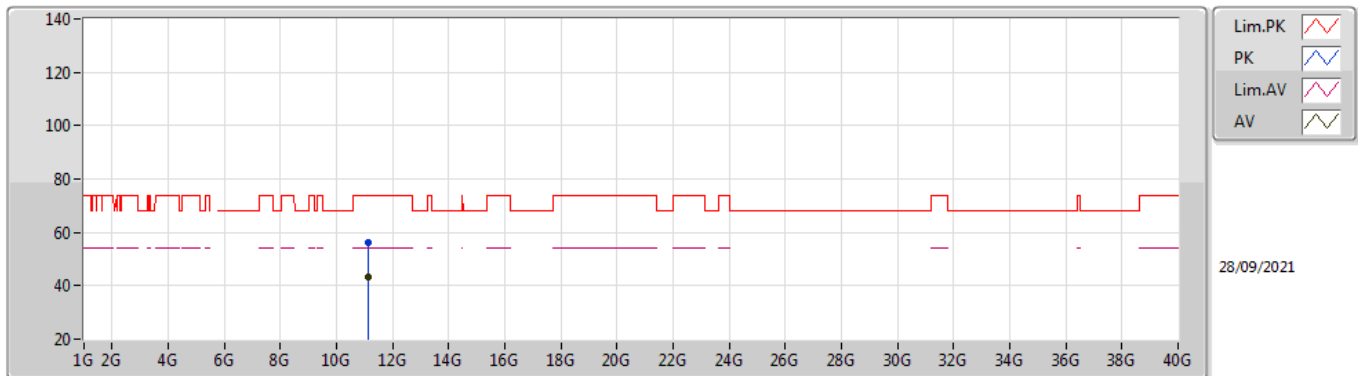

802.11ax HEW160_Nss1,(MCS0)_4TX

5570MHz_TX

Type	Freq (Hz)	Level (dBuV/m)	Limit (dBuV/m)	Margin (dB)	Factor (dB)	Dist (m)	Condition	Azimuth (°)	Height (m)	Comment	Raw (dBuV)	AF (dB)	CL (dB)	PA (dB)
AV	11.13994G	43.50	54.00	-10.50	18.25	3	Horizontal	328	1.64	-	25.25	39.74	12.69	34.18
PK	11.14984G	56.25	74.00	-17.75	18.21	3	Horizontal	328	1.64	-	38.04	39.70	12.69	34.18