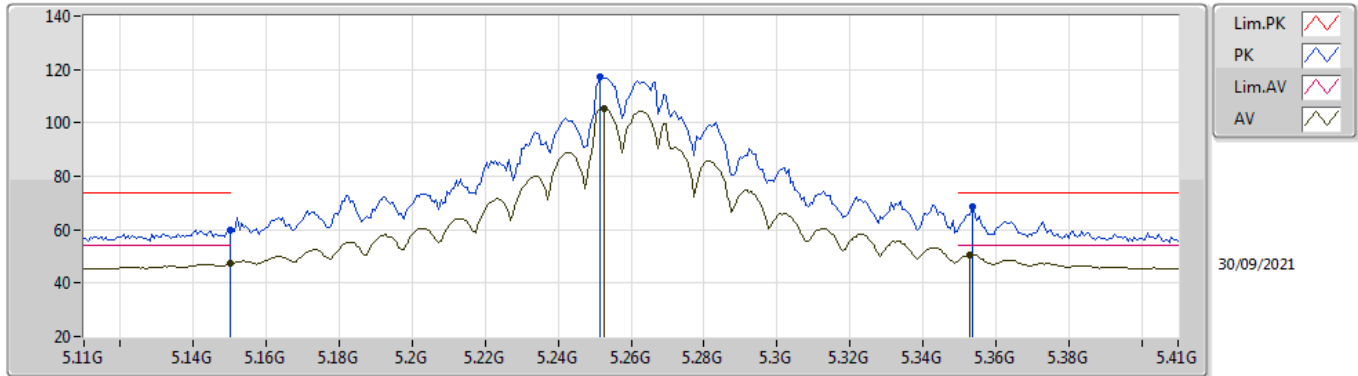

802.11ax HEW20_Nss1,(MCS0)_2TX

5260MHz_TX

Type	Freq (Hz)	Level (dBuV/m)	Limit (dBuV/m)	Margin (dB)	Factor (dB)	Dist (m)	Condition	Azimuth (°)	Height (m)	Comment	Raw (dBuV)	AF (dB)	CL (dB)	PA (dB)
AV	5.15G	47.31	54.00	-6.69	6.74	3	Horizontal	83	3.00	-	40.57	31.90	9.07	34.23
AV	5.2528G	105.26	Inf	-Inf	6.29	3	Horizontal	83	3.00	-	98.97	31.39	9.14	34.24
AV	5.353G	50.72	54.00	-3.28	6.32	3	Horizontal	83	3.00	-	44.40	31.32	9.25	34.25
PK	5.15G	60.00	74.00	-14.00	6.74	3	Horizontal	83	3.00	-	53.26	31.90	9.07	34.23
PK	5.2516G	117.34	Inf	-Inf	6.30	3	Horizontal	83	3.00	-	111.04	31.40	9.14	34.24
PK	5.3536G	68.50	74.00	-5.50	6.33	3	Horizontal	83	3.00	-	62.17	31.33	9.25	34.25