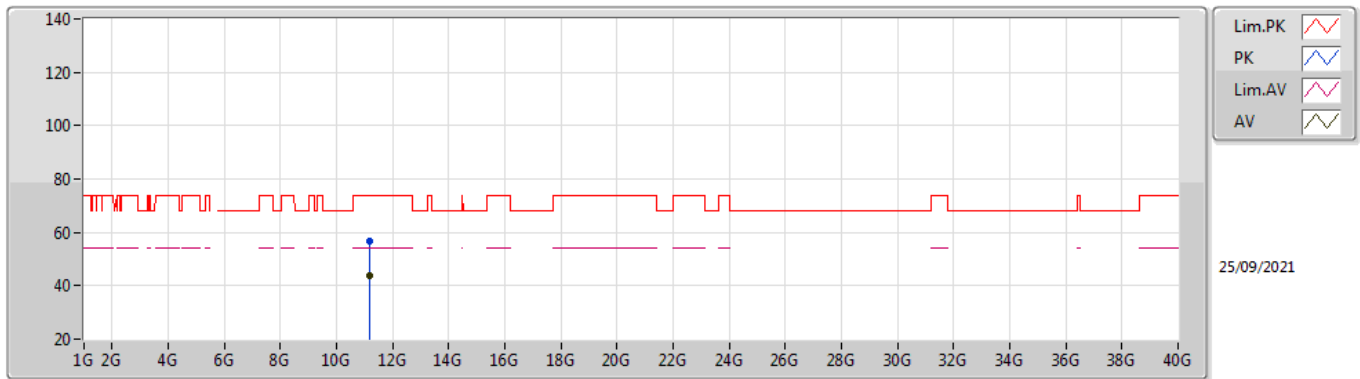

802.11a_Nss1,(6Mbps)_4TX

5580MHz_TX

Type	Freq (Hz)	Level (dBuV/m)	Limit (dBuV/m)	Margin (dB)	Factor (dB)	Dist (m)	Condition	Azimuth (°)	Height (m)	Comment	Raw (dBuV)	AF (dB)	CL (dB)	PA (dB)
AV	11.16002G	43.59	54.00	-10.41	18.18	3	Vertical	3	1.38	-	25.41	39.66	12.70	34.18
PK	11.16G	56.86	74.00	-17.14	18.18	3	Vertical	3	1.38	-	38.68	39.66	12.70	34.18