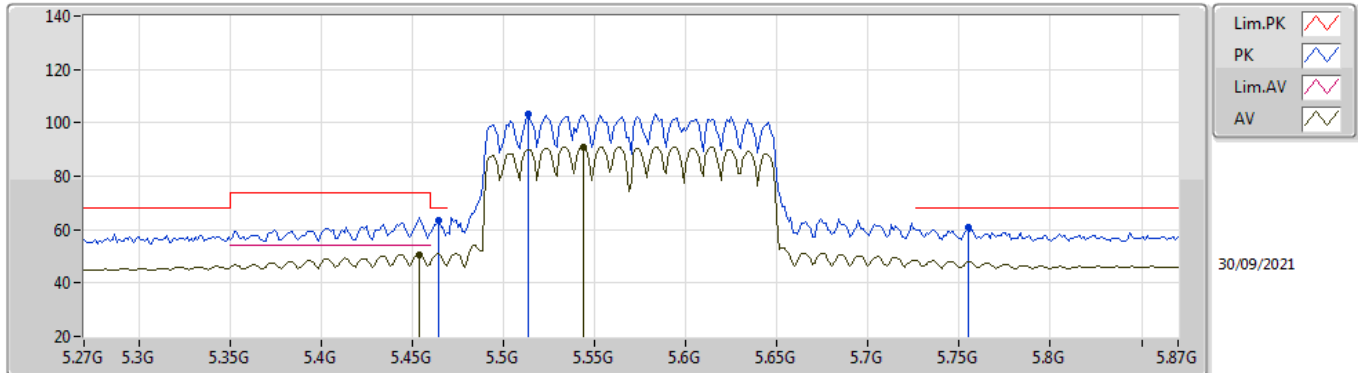

802.11ax HEW160_Nss1,(MCS0)_2TX

5570MHz_TX

Type	Freq (Hz)	Level (dBuV/m)	Limit (dBuV/m)	Margin (dB)	Factor (dB)	Dist (m)	Condition	Azimuth (°)	Height (m)	Comment	Raw (dBuV)	AF (dB)	CL (dB)	PA (dB)
AV	5.4536G	50.68	54.00	-3.32	6.79	3	Horizontal	73	3.00	-	43.89	31.71	9.34	34.26
AV	5.5436G	91.02	Inf	-Inf	6.95	3	Horizontal	73	3.00	-	84.07	31.80	9.41	34.26
PK	5.4644G	63.31	68.20	-4.89	6.82	3	Horizontal	73	3.00	-	56.49	31.73	9.35	34.26
PK	5.5136G	103.34	Inf	-Inf	6.93	3	Horizontal	73	3.00	-	96.41	31.80	9.39	34.26
PK	5.7548G	60.64	68.20	-7.56	7.23	3	Horizontal	73	3.00	-	53.41	32.01	9.51	34.29