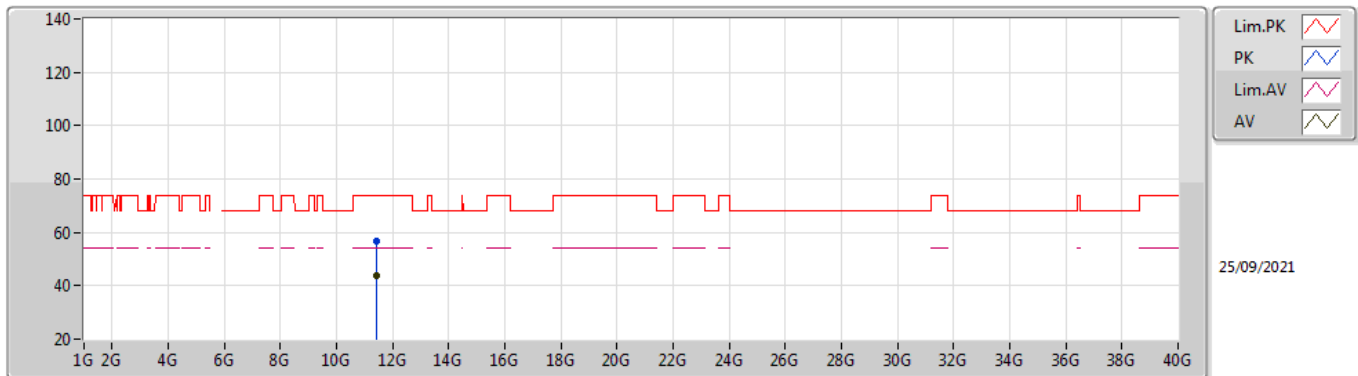

802.11ax HEW40_Nss1,(MCS0)_4TX

5710MHz Straddle 5.47-5.725GHz_TX

Type	Freq (Hz)	Level (dBuV/m)	Limit (dBuV/m)	Margin (dB)	Factor (dB)	Dist (m)	Condition	Azimuth (°)	Height (m)	Comment	Raw (dBuV)	AF (dB)	CL (dB)	PA (dB)
AV	11.42003G	43.80	54.00	-10.20	18.59	3	Vertical	0	1.96	-	25.21	39.94	12.81	34.16
PK	11.41973G	56.53	74.00	-17.47	18.59	3	Vertical	0	1.96	-	37.94	39.94	12.81	34.16