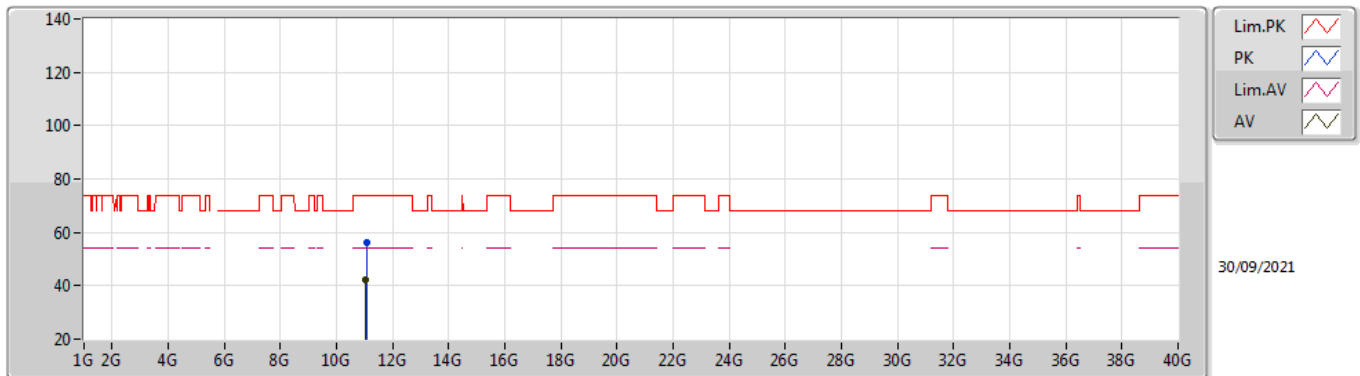

802.11ax HEW80_Nss1,(MCS0)_2TX

5530MHz_TX

Type	Freq (Hz)	Level (dBuV/m)	Limit (dBuV/m)	Margin (dB)	Factor (dB)	Dist (m)	Condition	Azimuth (°)	Height (m)	Comment	Raw (dBuV)	AF (dB)	CL (dB)	PA (dB)
AV	11.04656G	42.22	54.00	-11.78	18.57	3	Vertical	188	1.50	-	23.65	40.11	12.65	34.19
PK	11.06168G	56.25	74.00	-17.75	18.52	3	Vertical	188	1.50	-	37.73	40.05	12.66	34.19