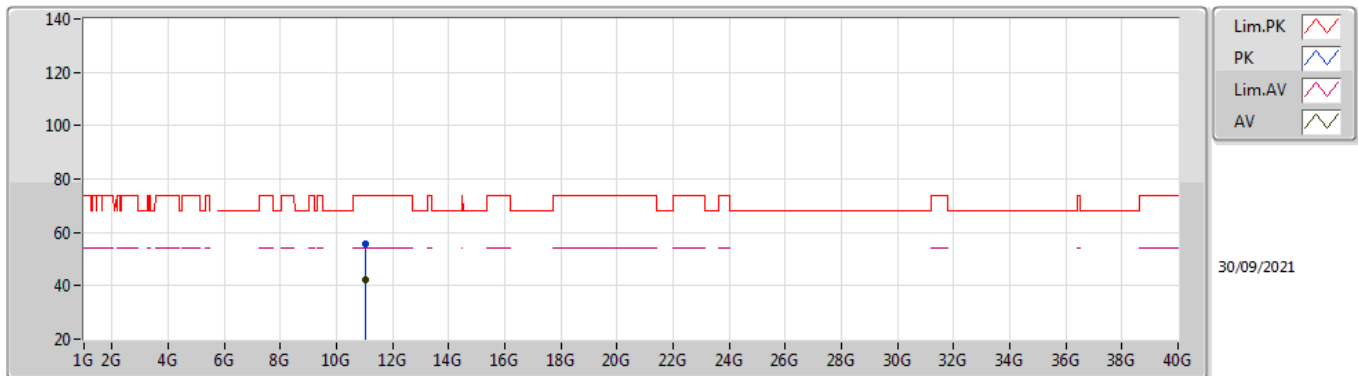

802.11ax HEW80_Nss1,(MCS0)_2TX

5530MHz_TX

Type	Freq (Hz)	Level (dBuV/m)	Limit (dBuV/m)	Margin (dB)	Factor (dB)	Dist (m)	Condition	Azimuth (°)	Height (m)	Comment	Raw (dBuV)	AF (dB)	CL (dB)	PA (dB)
AV	11.0561G	42.20	54.00	-11.80	18.54	3	Horizontal	263	1.50	-	23.66	40.08	12.65	34.19
PK	11.04716G	55.66	74.00	-18.34	18.57	3	Horizontal	263	1.50	-	37.09	40.11	12.65	34.19