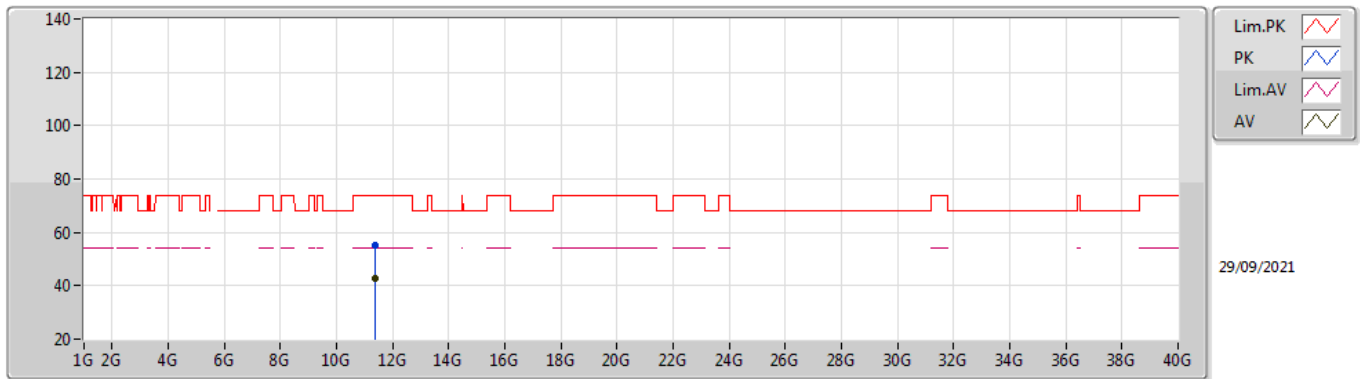

802.11a_Nss1,(6Mbps)_2TX

5700MHz_TX

Type	Freq (Hz)	Level (dBuV/m)	Limit (dBuV/m)	Margin (dB)	Factor (dB)	Dist (m)	Condition	Azimuth (°)	Height (m)	Comment	Raw (dBuV)	AF (dB)	CL (dB)	PA (dB)
AV	11.3926G	42.59	54.00	-11.41	18.50	3	Vertical	298	1.42	-	24.09	39.88	12.79	34.17
PK	11.39736G	55.27	74.00	-18.73	18.52	3	Vertical	298	1.42	-	36.75	39.89	12.80	34.17