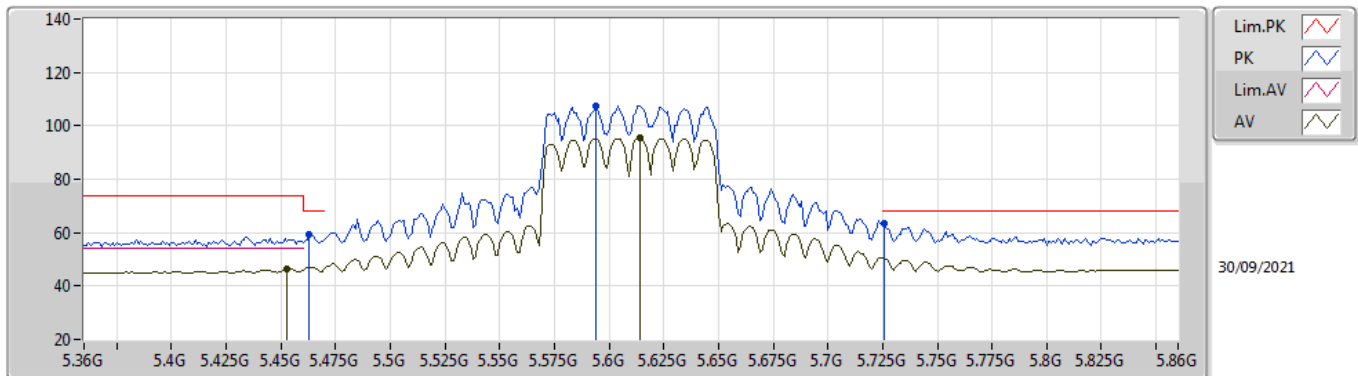

802.11ax HEW80_Nss1,(MCS0)_2TX

5610MHz_TX

Type	Freq (Hz)	Level (dBuV/m)	Limit (dBuV/m)	Margin (dB)	Factor (dB)	Dist (m)	Condition	Azimuth (°)	Height (m)	Comment	Raw (dBuV)	AF (dB)	CL (dB)	PA (dB)
AV	5.453G	46.41	54.00	-7.59	6.79	3	Horizontal	75	3.00	-	39.62	31.71	9.34	34.26
AV	5.614G	95.69	Inf	-Inf	6.86	3	Horizontal	75	3.00	-	88.83	31.67	9.46	34.27
PK	5.463G	59.15	68.20	-9.05	6.82	3	Horizontal	75	3.00	-	52.33	31.73	9.35	34.26
PK	5.594G	107.57	Inf	-Inf	6.90	3	Horizontal	75	3.00	-	100.67	31.71	9.46	34.27
PK	5.726G	63.45	68.20	-4.75	7.17	3	Horizontal	75	3.00	-	56.28	31.95	9.50	34.28