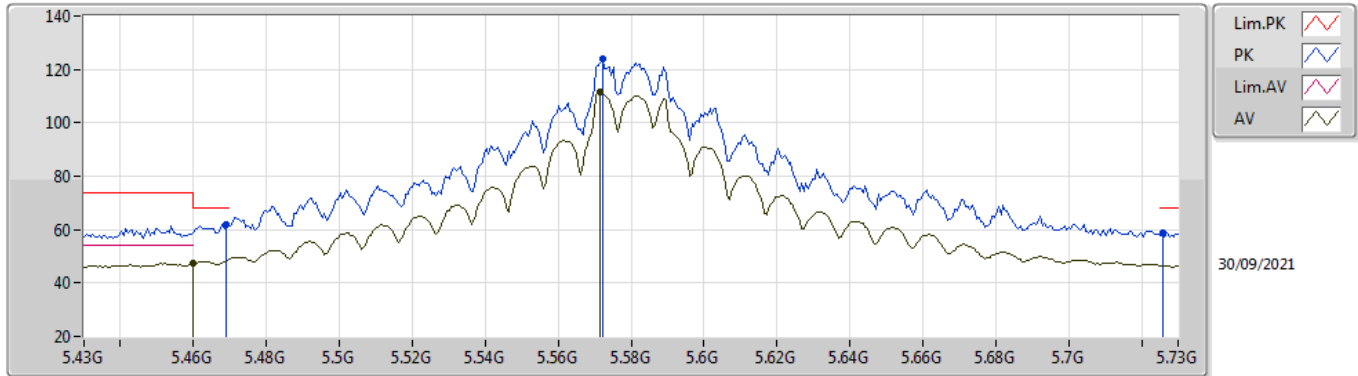

802.11ax HEW20_Nss1,(MCS0)_2TX

5580MHz_TX

Type	Freq (Hz)	Level (dBuV/m)	Limit (dBuV/m)	Margin (dB)	Factor (dB)	Dist (m)	Condition	Azimuth (°)	Height (m)	Comment	Raw (dBuV)	AF (dB)	CL (dB)	PA (dB)
AV	5.46G	47.41	54.00	-6.59	6.81	3	Vertical	225	2.74	-	40.60	31.72	9.35	34.26
AV	5.5716G	111.39	Inf	-Inf	6.93	3	Vertical	225	2.74	-	104.46	31.76	9.44	34.27
PK	5.469G	62.03	68.20	-6.17	6.84	3	Vertical	225	2.74	-	55.19	31.74	9.36	34.26
PK	5.5722G	123.77	Inf	-Inf	6.93	3	Vertical	225	2.74	-	116.84	31.76	9.44	34.27
PK	5.7258G	58.82	68.20	-9.38	7.17	3	Vertical	225	2.74	-	51.65	31.95	9.50	34.28