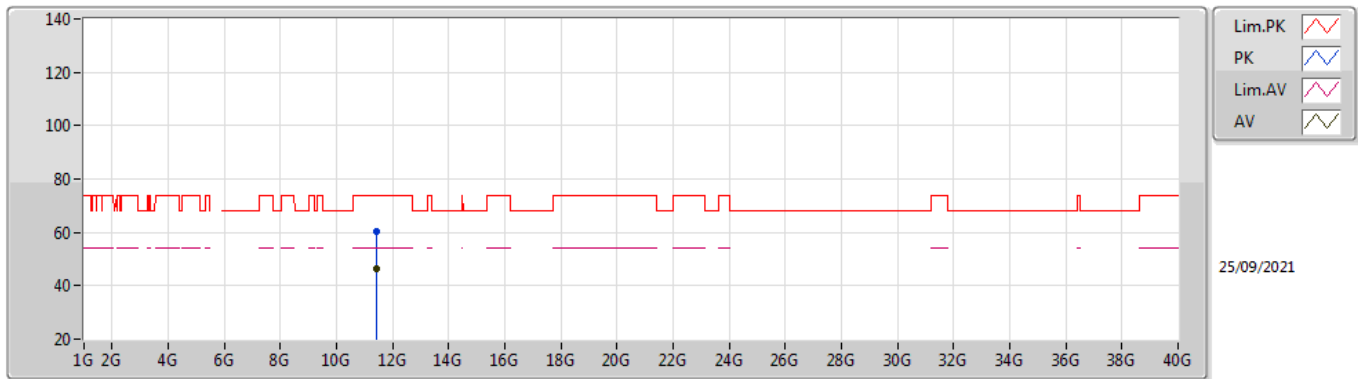

802.11ax HEW20_Nss1,(MCS0)_4TX
5720MHz Straddle 5.47-5.725GHz_TX

Type	Freq (Hz)	Level (dBuV/m)	Limit (dBuV/m)	Margin (dB)	Factor (dB)	Dist (m)	Condition	Azimuth (°)	Height (m)	Comment	Raw (dBuV)	AF (dB)	CL (dB)	PA (dB)
AV	11.4402G	46.57	54.00	-7.43	18.63	3	Horizontal	300	1.05	-	27.94	39.98	12.81	34.16
PK	11.44044G	60.13	74.00	-13.87	18.63	3	Horizontal	300	1.05	-	41.50	39.98	12.81	34.16