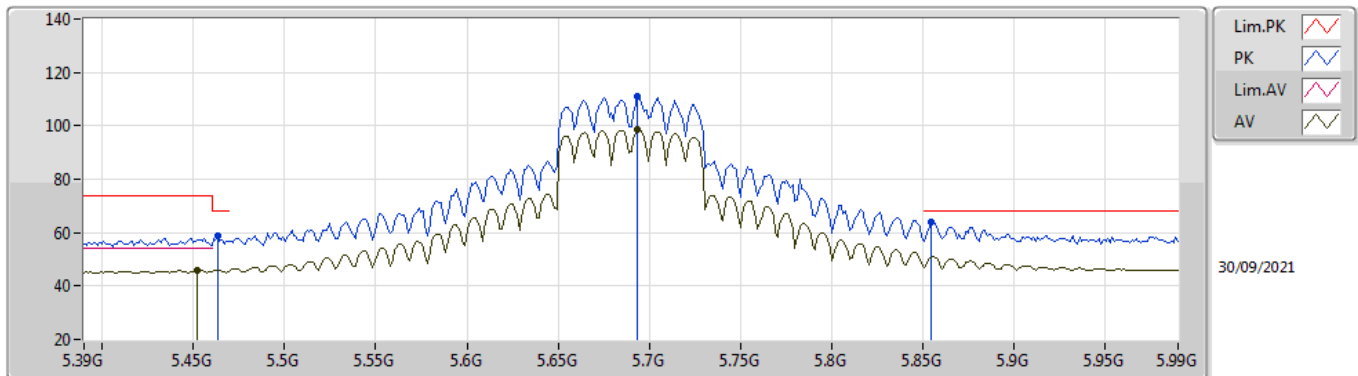

802.11ax HEW80_Nss1,(MCS0)_2TX
5690MHz Straddle 5.47-5.725GHz_TX

Type	Freq (Hz)	Level (dBuV/m)	Limit (dBuV/m)	Margin (dB)	Factor (dB)	Dist (m)	Condition	Azimuth (°)	Height (m)	Comment	Raw (dBuV)	AF (dB)	CL (dB)	PA (dB)
AV	5.4524G	45.80	54.00	-8.20	6.78	3	Horizontal	74	3.00	-	39.02	31.70	9.34	34.26
AV	5.6936G	98.39	Inf	-Inf	7.07	3	Horizontal	74	3.00	-	91.32	31.86	9.49	34.28
PK	5.4632G	58.58	68.20	-9.62	6.82	3	Horizontal	74	3.00	-	51.76	31.73	9.35	34.26
PK	5.6936G	110.86	Inf	-Inf	7.07	3	Horizontal	74	3.00	-	103.79	31.86	9.49	34.28
PK	5.8544G	64.16	68.20	-4.04	7.58	3	Horizontal	74	3.00	-	56.58	32.32	9.56	34.30