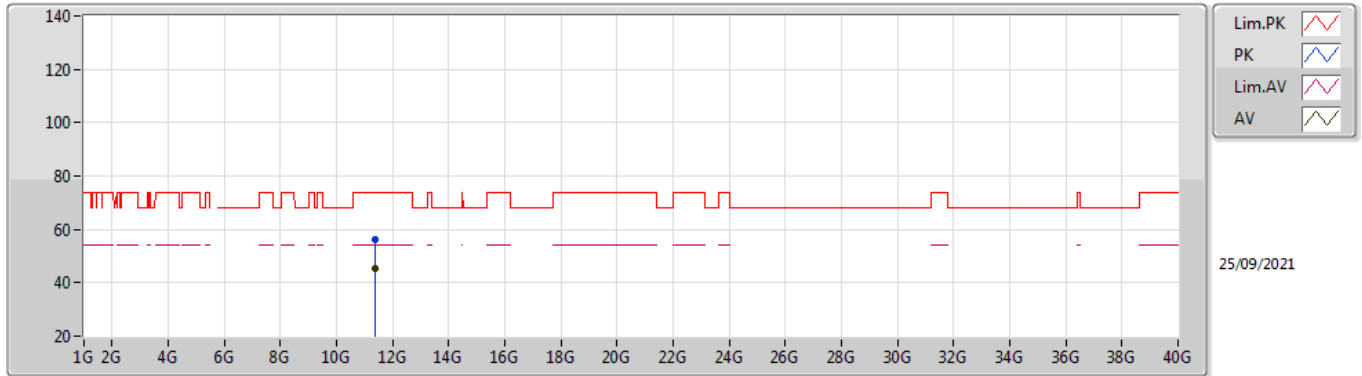

802.11a_Nss1,(6Mbps)_4TX

5700MHz_TX

Type	Freq (Hz)	Level (dBuV/m)	Limit (dBuV/m)	Margin (dB)	Factor (dB)	Dist (m)	Condition	Azimuth (°)	Height (m)	Comment	Raw (dBuV)	AF (dB)	CL (dB)	PA (dB)
AV	11.39997G	45.28	54.00	-8.72	18.53	3	Horizontal	354	1.66	-	26.75	39.90	12.80	34.17
PK	11.40032G	56.37	74.00	-17.63	18.53	3	Horizontal	354	1.66	-	37.84	39.90	12.80	34.17