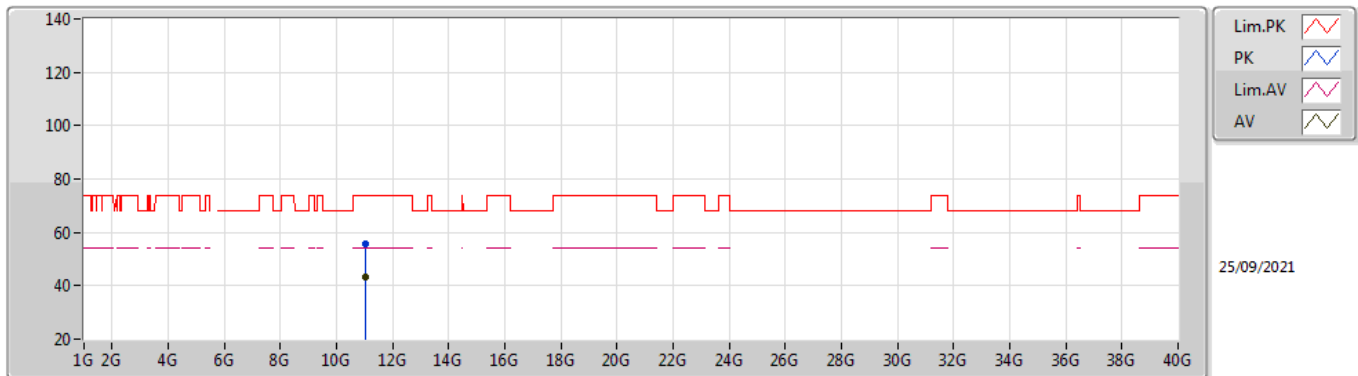

802.11ax HEW40_Nss1,(MCS0)_4TX

5510MHz_TX

Type	Freq (Hz)	Level (dBuV/m)	Limit (dBuV/m)	Margin (dB)	Factor (dB)	Dist (m)	Condition	Azimuth (°)	Height (m)	Comment	Raw (dBuV)	AF (dB)	CL (dB)	PA (dB)
AV	11.02007G	43.34	54.00	-10.66	18.67	3	Horizontal	314	1.84	-	24.67	40.22	12.64	34.19
PK	11.0198G	55.86	74.00	-18.14	18.67	3	Horizontal	314	1.84	-	37.19	40.22	12.64	34.19