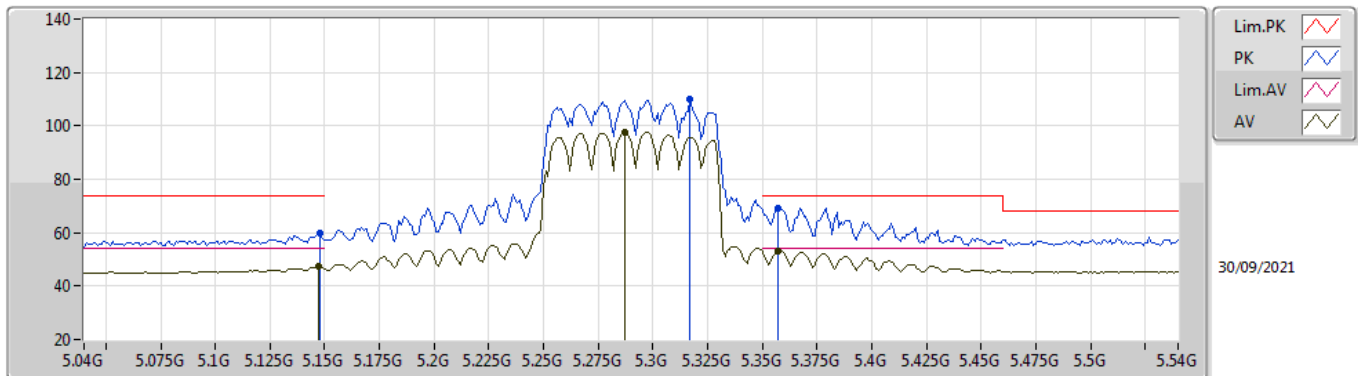

802.11ax HEW80_Nss1,(MCS0)_2TX

5290MHz_TX

Type	Freq (Hz)	Level (dBuV/m)	Limit (dBuV/m)	Margin (dB)	Factor (dB)	Dist (m)	Condition	Azimuth (°)	Height (m)	Comment	Raw (dBuV)	AF (dB)	CL (dB)	PA (dB)
AV	5.147G	47.33	54.00	-6.67	6.74	3	Vertical	68	2.94	-	40.59	31.90	9.07	34.23
AV	5.287G	97.48	Inf	-Inf	6.27	3	Vertical	68	2.94	-	91.21	31.33	9.18	34.24
AV	5.357G	53.33	54.00	-0.67	6.36	3	Vertical	68	2.94	-	46.97	31.36	9.25	34.25
PK	5.148G	60.03	74.00	-13.97	6.74	3	Vertical	68	2.94	-	53.29	31.90	9.07	34.23
PK	5.317G	109.84	Inf	-Inf	6.26	3	Vertical	68	2.94	-	103.58	31.30	9.21	34.25
PK	5.357G	69.31	74.00	-4.69	6.36	3	Vertical	68	2.94	-	62.95	31.36	9.25	34.25