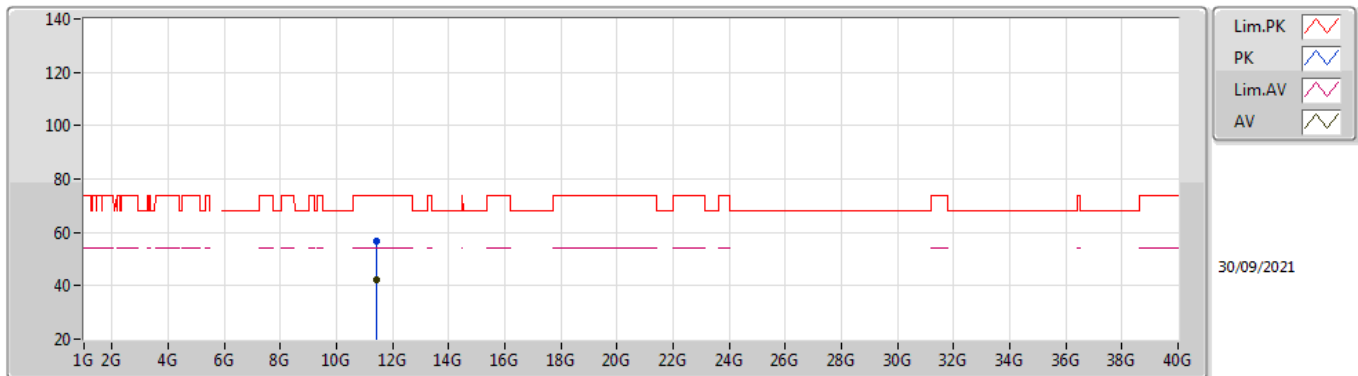

802.11ax HEW20_Nss1,(MCS0)_2TX
5720MHz Straddle 5.47-5.725GHz_TX

Type	Freq (Hz)	Level (dBuV/m)	Limit (dBuV/m)	Margin (dB)	Factor (dB)	Dist (m)	Condition	Azimuth (°)	Height (m)	Comment	Raw (dBuV)	AF (dB)	CL (dB)	PA (dB)
AV	11.44064G	42.19	54.00	-11.81	18.64	3	Vertical	110	1.50	-	23.55	39.98	12.82	34.16
PK	11.43756G	56.82	74.00	-17.18	18.63	3	Vertical	110	1.50	-	38.19	39.98	12.81	34.16