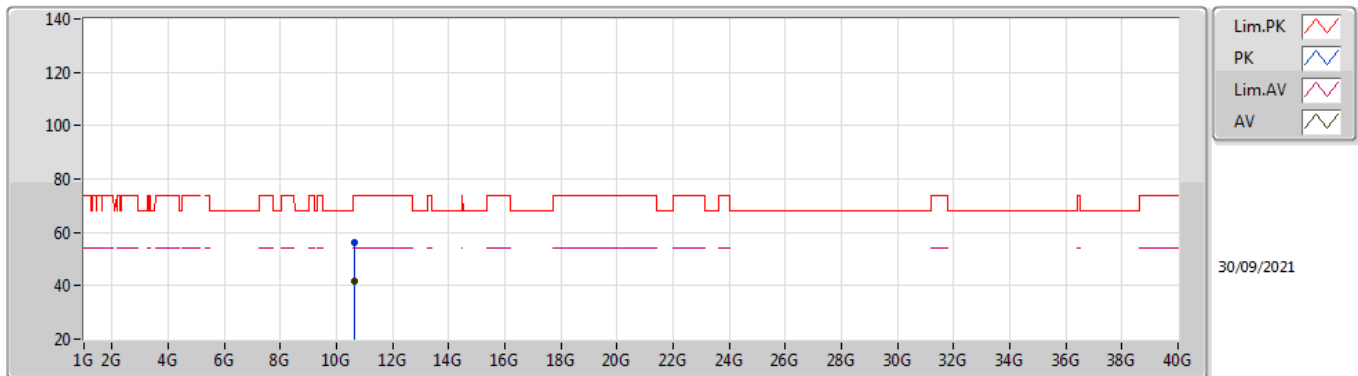

802.11ax HEW20_Nss1,(MCS0)_2TX

5320MHz_TX

Type	Freq (Hz)	Level (dBuV/m)	Limit (dBuV/m)	Margin (dB)	Factor (dB)	Dist (m)	Condition	Azimuth (°)	Height (m)	Comment	Raw (dBuV)	AF (dB)	CL (dB)	PA (dB)
AV	10.64908G	41.90	54.00	-12.10	17.72	3	Horizontal	4	3.00	-	24.18	39.70	12.48	34.46
PK	10.63884G	56.10	74.00	-17.90	17.72	3	Horizontal	4	3.00	-	38.38	39.70	12.48	34.46