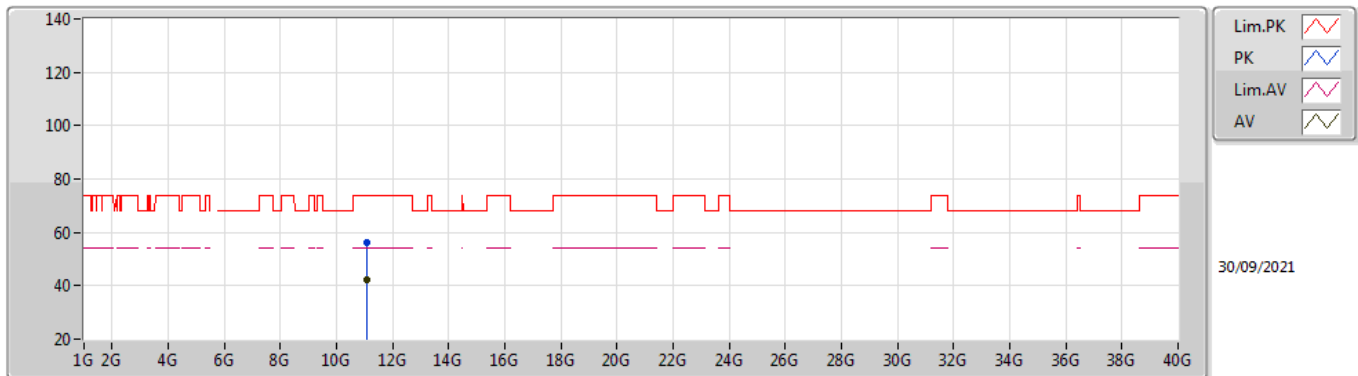

802.11ax HEW40_Nss1,(MCS0)_2TX

5550MHz_TX

Type	Freq (Hz)	Level (dBuV/m)	Limit (dBuV/m)	Margin (dB)	Factor (dB)	Dist (m)	Condition	Azimuth (°)	Height (m)	Comment	Raw (dBuV)	AF (dB)	CL (dB)	PA (dB)
AV	11.08168G	42.07	54.00	-11.93	18.44	3	Horizontal	360	1.00	-	23.63	39.97	12.66	34.19
PK	11.084G	56.14	74.00	-17.86	18.45	3	Horizontal	360	1.00	-	37.69	39.96	12.67	34.18