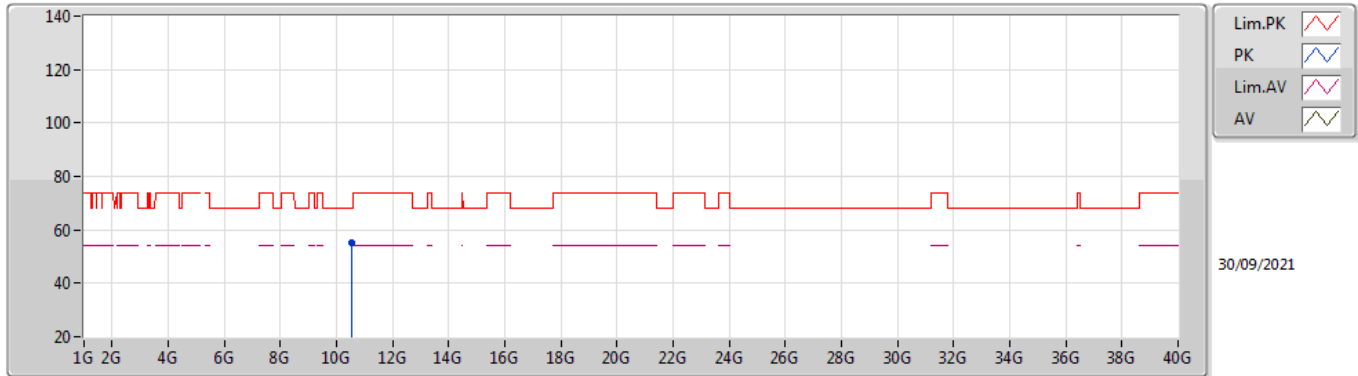

802.11ax HEW40_Nss1,(MCS0)_2TX

5270MHz_TX

Type	Freq (Hz)	Level (dBuV/m)	Limit (dBuV/m)	Margin (dB)	Factor (dB)	Dist (m)	Condition	Azimuth (°)	Height (m)	Comment	Raw (dBuV)	AF (dB)	CL (dB)	PA (dB)
PK	10.54344G	55.39	68.20	-12.81	17.60	3	Horizontal	195	2.90	-	37.79	39.70	12.44	34.54