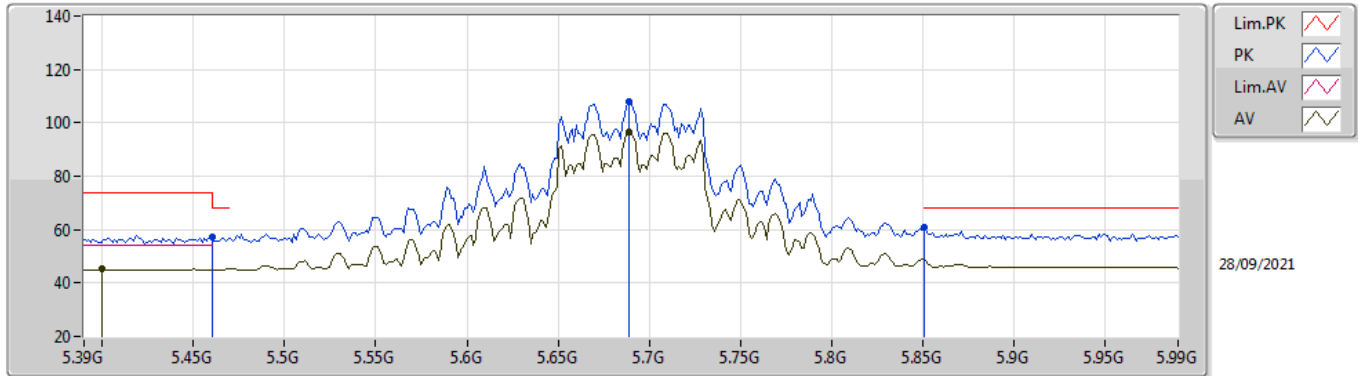

802.11ax HEW80_Nss1,(MCS0)_4TX

5690MHz Straddle 5.47-5.725GHz_TX

Type	Freq (Hz)	Level (dBuV/m)	Limit (dBuV/m)	Margin (dB)	Factor (dB)	Dist (m)	Condition	Azimuth (°)	Height (m)	Comment	Raw (dBuV)	AF (dB)	CL (dB)	PA (dB)
AV	5.3996G	45.24	54.00	-8.76	6.75	3	Vertical	300	1.50	-	38.49	31.70	9.30	34.25
AV	5.6888G	96.49	Inf	-Inf	7.04	3	Vertical	300	1.50	-	89.45	31.83	9.49	34.28
PK	5.46G	57.49	68.20	-10.71	6.81	3	Vertical	300	1.50	-	50.68	31.72	9.35	34.26
PK	5.6888G	108.13	Inf	-Inf	7.04	3	Vertical	300	1.50	-	101.09	31.83	9.49	34.28
PK	5.8508G	60.91	68.20	-7.29	7.56	3	Vertical	300	1.50	-	53.35	32.30	9.56	34.30