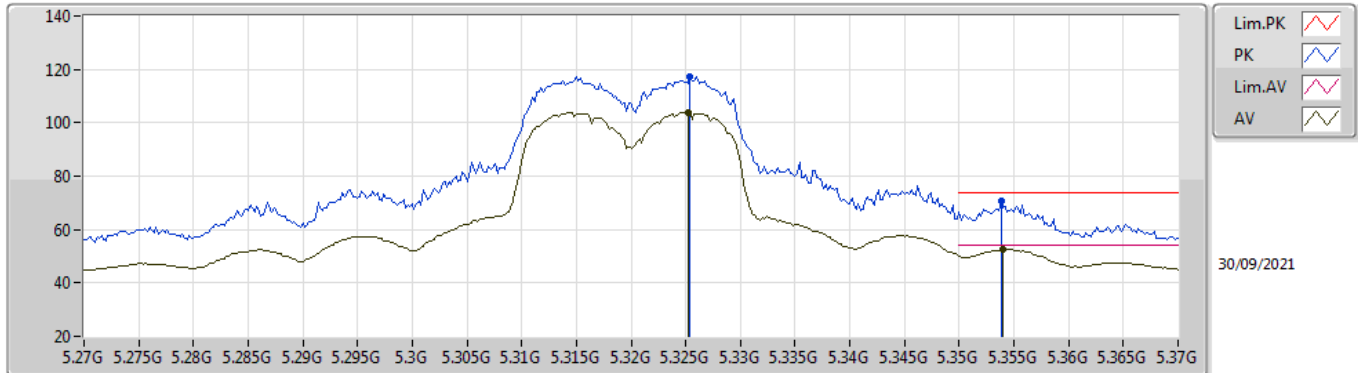

802.11ax HEW20_Nss1,(MCS0)_2TX

5320MHz_TX

Type	Freq (Hz)	Level (dBuV/m)	Limit (dBuV/m)	Margin (dB)	Factor (dB)	Dist (m)	Condition	Azimuth (°)	Height (m)	Comment	Raw (dBuV)	AF (dB)	CL (dB)	PA (dB)
AV	5.3252G	104.03	Inf	-Inf	6.27	3	Vertical	119	2.93	-	97.76	31.30	9.22	34.25
AV	5.354G	52.72	54.00	-1.28	6.33	3	Vertical	119	2.93	-	46.39	31.33	9.25	34.25
PK	5.3254G	117.27	Inf	-Inf	6.27	3	Vertical	119	2.93	-	111.00	31.30	9.22	34.25
PK	5.3538G	70.84	74.00	-3.16	6.33	3	Vertical	119	2.93	-	64.51	31.33	9.25	34.25