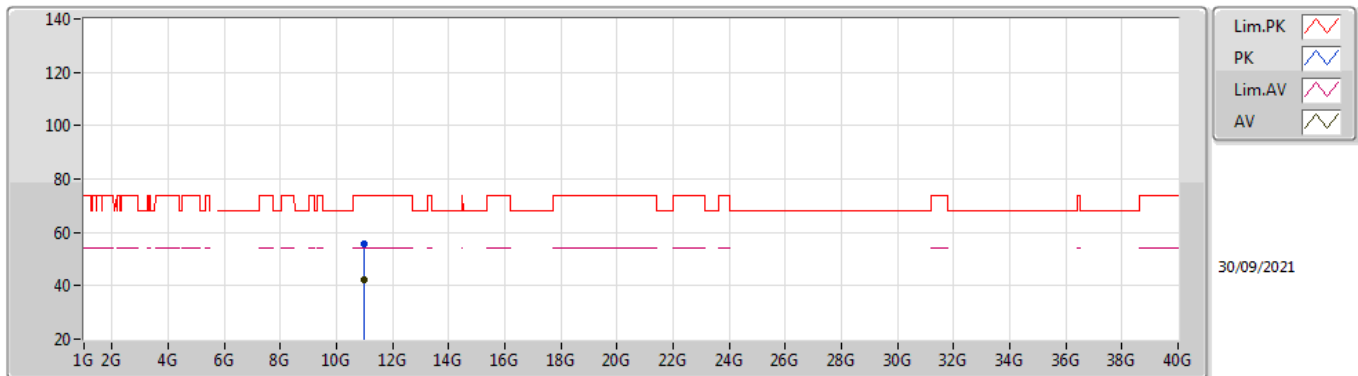

802.11ax HEW20_Nss1,(MCS0)_2TX

5500MHz_TX

Type	Freq (Hz)	Level (dBuV/m)	Limit (dBuV/m)	Margin (dB)	Factor (dB)	Dist (m)	Condition	Azimuth (°)	Height (m)	Comment	Raw (dBuV)	AF (dB)	CL (dB)	PA (dB)
AV	11.00048G	42.47	54.00	-11.53	18.74	3	Horizontal	12	1.50	-	23.73	40.30	12.63	34.19
PK	10.9904G	55.90	74.00	-18.10	18.71	3	Horizontal	12	1.50	-	37.19	40.28	12.63	34.20