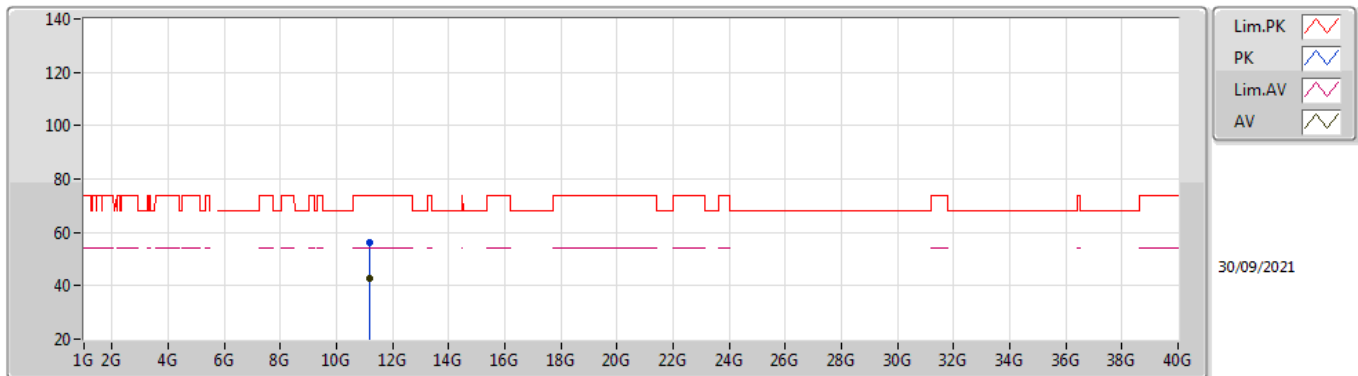

802.11ax HEW20_Nss1,(MCS0)_2TX

5580MHz_TX

Type	Freq (Hz)	Level (dBuV/m)	Limit (dBuV/m)	Margin (dB)	Factor (dB)	Dist (m)	Condition	Azimuth (°)	Height (m)	Comment	Raw (dBuV)	AF (dB)	CL (dB)	PA (dB)
AV	11.15788G	42.90	54.00	-11.10	18.19	3	Vertical	75	2.49	-	24.71	39.67	12.70	34.18
PK	11.1658G	56.41	74.00	-17.59	18.16	3	Vertical	75	2.49	-	38.25	39.64	12.70	34.18