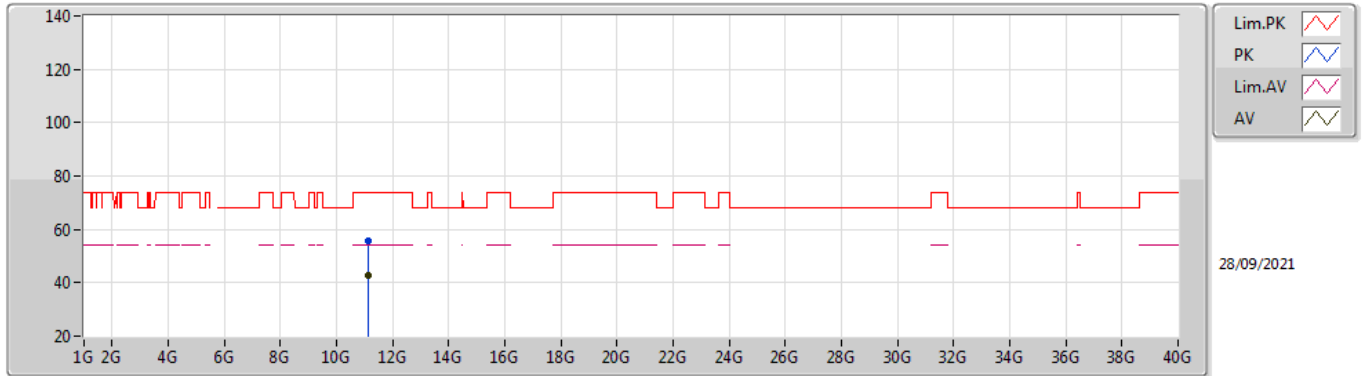

802.11ax HEW160_Nss1,(MCS0)_4TX

5570MHz_TX

Type	Freq (Hz)	Level (dBuV/m)	Limit (dBuV/m)	Margin (dB)	Factor (dB)	Dist (m)	Condition	Azimuth (°)	Height (m)	Comment	Raw (dBuV)	AF (dB)	CL (dB)	PA (dB)
AV	11.14006G	42.85	54.00	-11.15	18.25	3	Vertical	4	1.67	-	24.60	39.74	12.69	34.18
PK	11.14732G	55.58	74.00	-18.42	18.22	3	Vertical	4	1.67	-	37.36	39.71	12.69	34.18