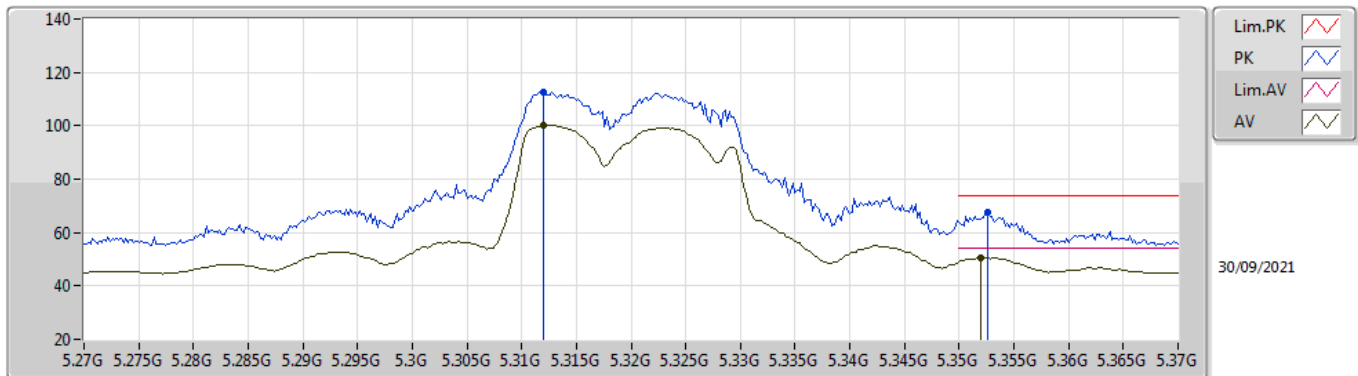

802.11ax HEW20_Nss1,(MCS0)_2TX

5320MHz_TX

Type	Freq (Hz)	Level (dBuV/m)	Limit (dBuV/m)	Margin (dB)	Factor (dB)	Dist (m)	Condition	Azimuth (°)	Height (m)	Comment	Raw (dBuV)	AF (dB)	CL (dB)	PA (dB)
AV	5.312G	100.32	Inf	-Inf	6.26	3	Horizontal	76	2.94	-	94.06	31.30	9.20	34.24
AV	5.352G	50.66	54.00	-3.34	6.32	3	Horizontal	76	2.94	-	44.34	31.32	9.25	34.25
PK	5.312G	112.51	Inf	-Inf	6.26	3	Horizontal	76	2.94	-	106.25	31.30	9.20	34.24
PK	5.3526G	67.54	74.00	-6.46	6.32	3	Horizontal	76	2.94	-	61.22	31.32	9.25	34.25