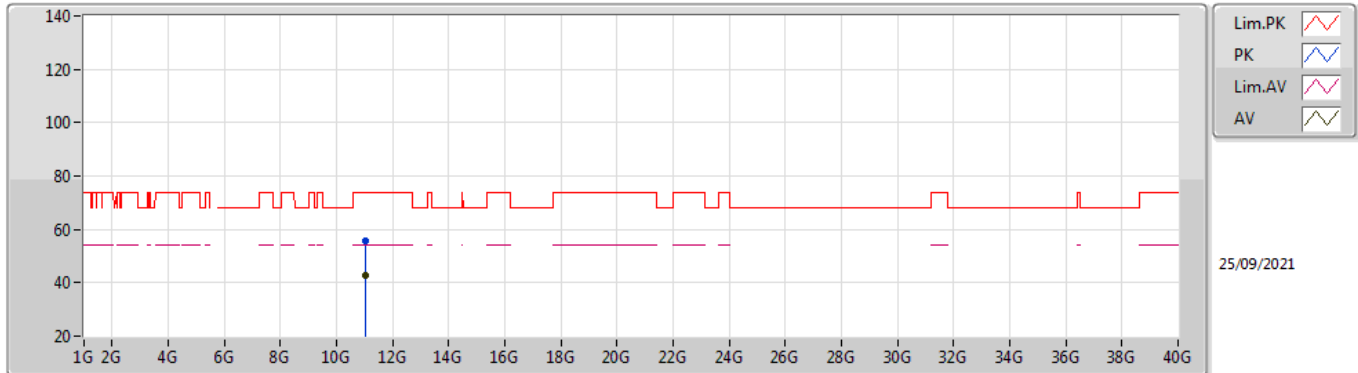

802.11ax HEW40_Nss1,(MCS0)_4TX

5510MHz_TX

Type	Freq (Hz)	Level (dBuV/m)	Limit (dBuV/m)	Margin (dB)	Factor (dB)	Dist (m)	Condition	Azimuth (°)	Height (m)	Comment	Raw (dBuV)	AF (dB)	CL (dB)	PA (dB)
AV	11.01993G	42.58	54.00	-11.42	18.67	3	Vertical	21	1.41	-	23.91	40.22	12.64	34.19
PK	11.02195G	55.93	74.00	-18.07	18.66	3	Vertical	21	1.41	-	37.27	40.21	12.64	34.19