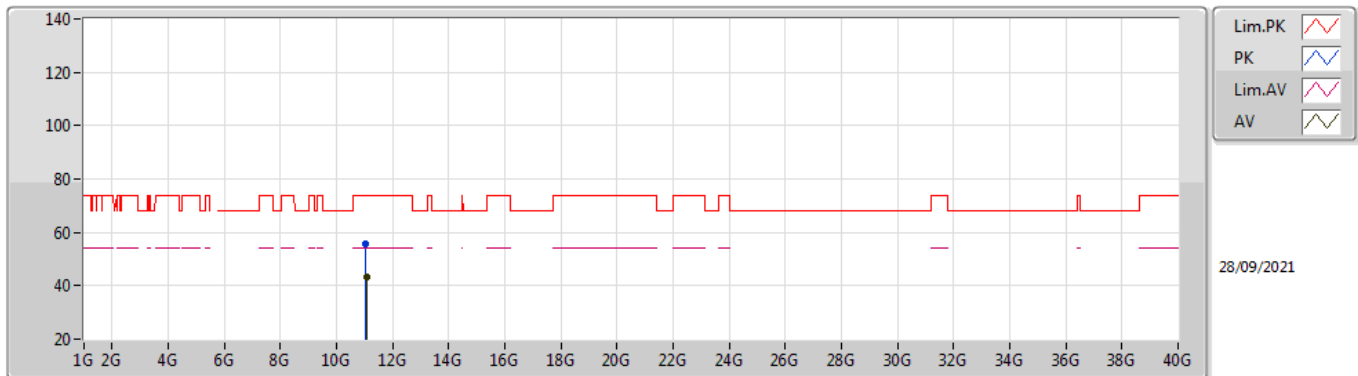

802.11ax HEW80_Nss1,(MCS0)_4TX

5530MHz_TX

Type	Freq (Hz)	Level (dBuV/m)	Limit (dBuV/m)	Margin (dB)	Factor (dB)	Dist (m)	Condition	Azimuth (°)	Height (m)	Comment	Raw (dBuV)	AF (dB)	CL (dB)	PA (dB)
AV	11.06016G	43.33	54.00	-10.67	18.53	3	Horizontal	324	1.62	-	24.80	40.06	12.66	34.19
PK	11.03136G	55.83	74.00	-18.17	18.62	3	Horizontal	324	1.62	-	37.21	40.17	12.64	34.19