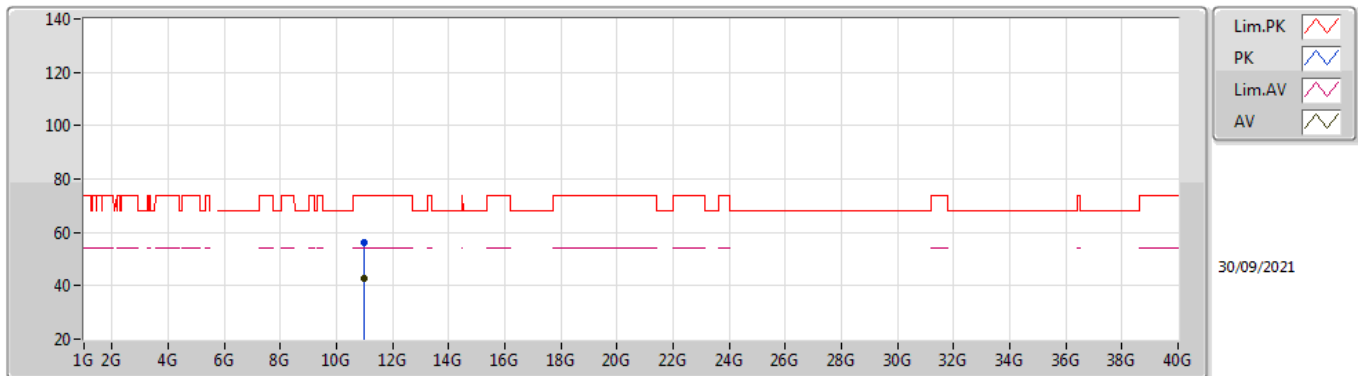

802.11ax HEW20_Nss1,(MCS0)_2TX

5500MHz_TX

Type	Freq (Hz)	Level (dBuV/m)	Limit (dBuV/m)	Margin (dB)	Factor (dB)	Dist (m)	Condition	Azimuth (°)	Height (m)	Comment	Raw (dBuV)	AF (dB)	CL (dB)	PA (dB)
AV	10.99888G	42.55	54.00	-11.45	18.74	3	Vertical	256	1.50	-	23.81	40.30	12.63	34.19
PK	11.00608G	56.10	74.00	-17.90	18.72	3	Vertical	256	1.50	-	37.38	40.28	12.63	34.19